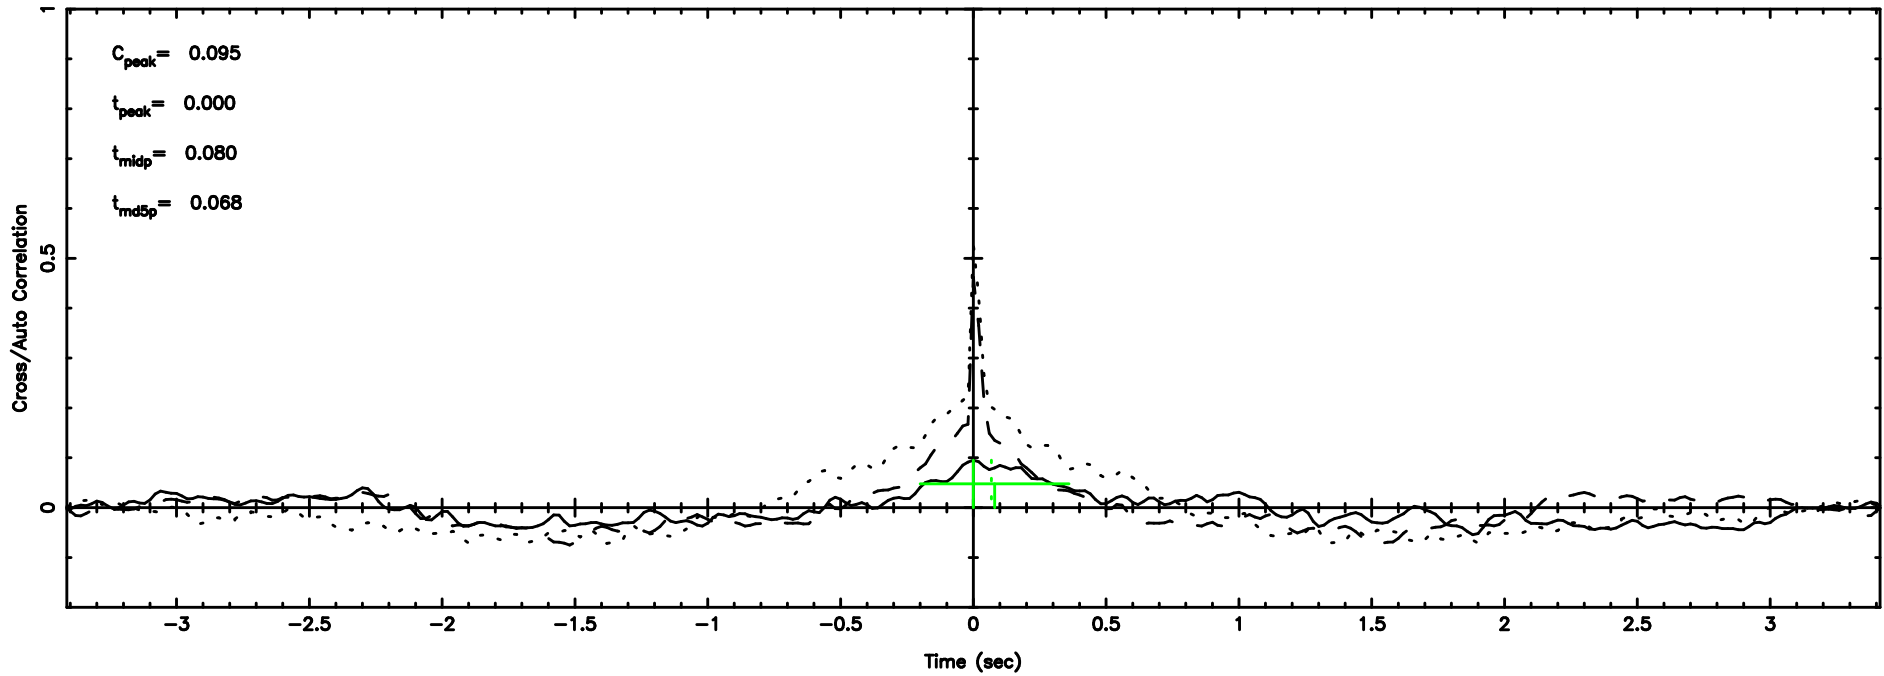

Frequency (Hz)