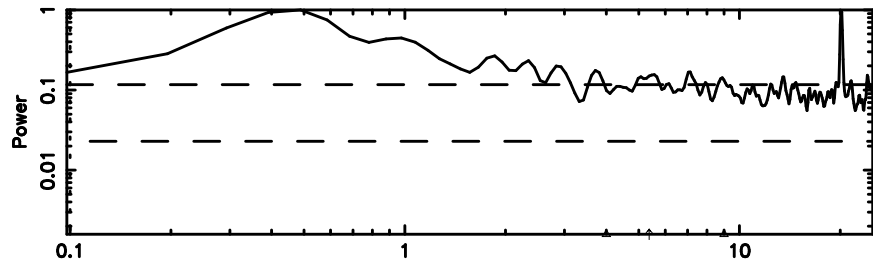

KISO

No.Good Data

1355+01 2023/08/09 7.66UT FUJI -KISO

T20230809165854

BLK: 8,SNR1: 0.14839 ,SNR2: 1.0322

Frequency (Hz)

3C298 2023/08/09 8.01UT TOYOKAWA-FUJI

F20230809165856