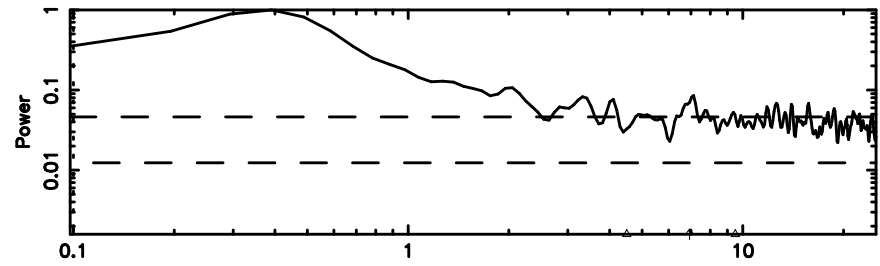

BLK: 8,SNR1: 0.53486 ,SNR2: 1.7549