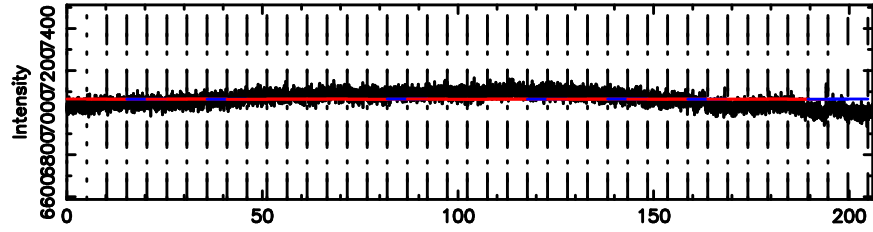

KISO

No.Good Data

1355+01 2023/08/09 7.66UT FUJI -KISO

T20230809165854

BLK: 8,SNR1: 0.14839 ,SNR2: 1.0322

Frequency (Hz)

3C298 2023/08/09 8.01UT TOYOKAWA-FUJI

F20230809165856