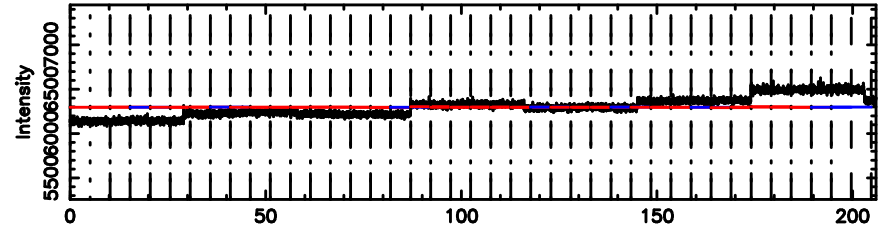

KISO

No.Good Data

1355+01 2023/08/09 7.66UT FUJI -KISO

T20230809165854

BLK: 8,SNR1: 0.14839 ,SNR2: 1.0322

Frequency (Hz)

3C298 2023/08/09 8.01UT TOYOKAWA-FUJI

F20230809165856