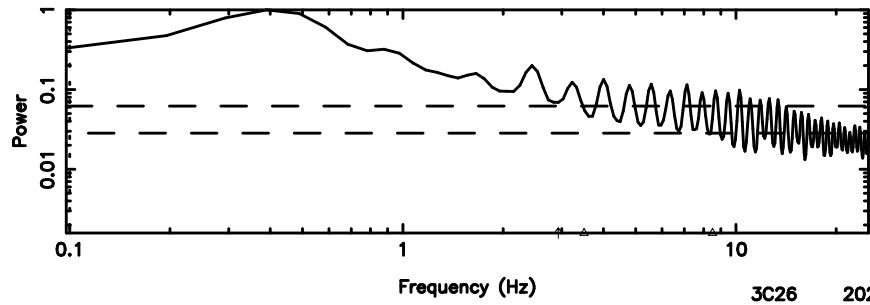

T20240510093057

BLK:35,SNR1: 0.62554 ,SNR2: 1.9286

3C26 2024/05/10 0.54UT TOYOKAWA-KISO

K20240510093054

BLK:35,SNR1: 18.308 ,SNR2: 28.154

Frequency (Hz)

F20240510093057

BLK:37,SNR1: 0.25613 ,SNR2: 3.3548