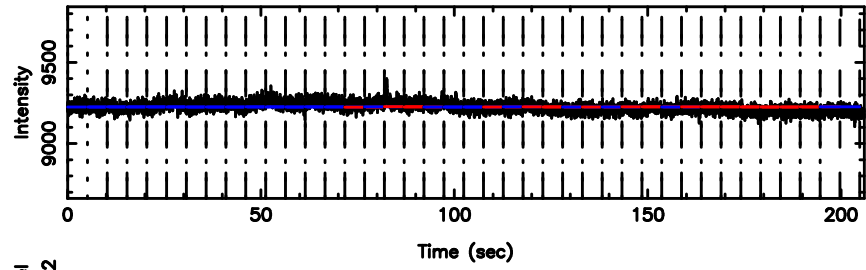

T20240510143608