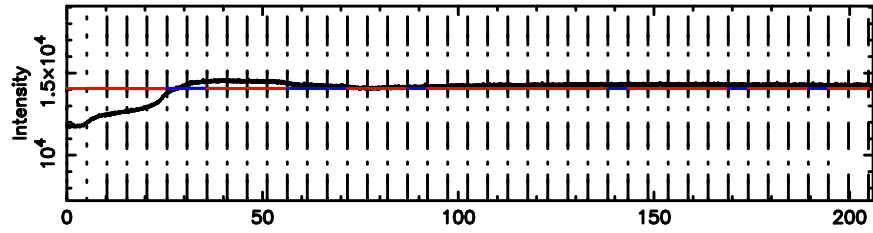

BLK:21,SNR1: 0.94350 ,SNR2: 3.5816

Frequency (Hz)

2124+349 2024/05/09 21.10UT FUJI -KISO

T20240510061102

BLK: 9,SNR1: 0.19914 ,SNR2: 0.97560

Frequency (Hz)

F20240510061103

BLK: 9,SNR1: 0.44423 ,SNR2: 2.6716