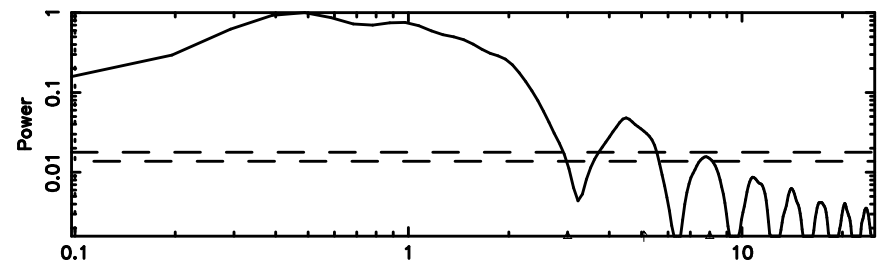

F20240510084322

BLK:26,SNR1: 2.8114 ,SNR2: 13.161

T20240510084321

BLK:29,SNR1: 318.60 ,SNR2: 980.31

Frequency (Hz)

3C2 2024/05/09 23.75UT TOYOKAWA-KISO

K20240510084318

BLK:29,SNR1: 2.6905 ,SNR2: 12.914