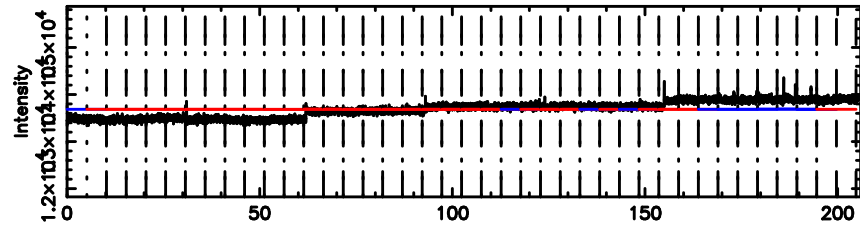

Frequency (Hz)

K20240510174521