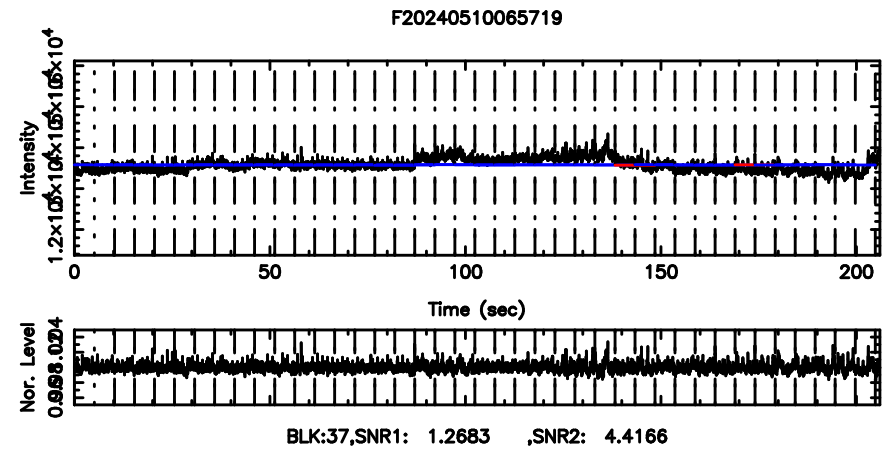

2217+128 2024/05/09 21.98UT TOYOKAWA-FUJI