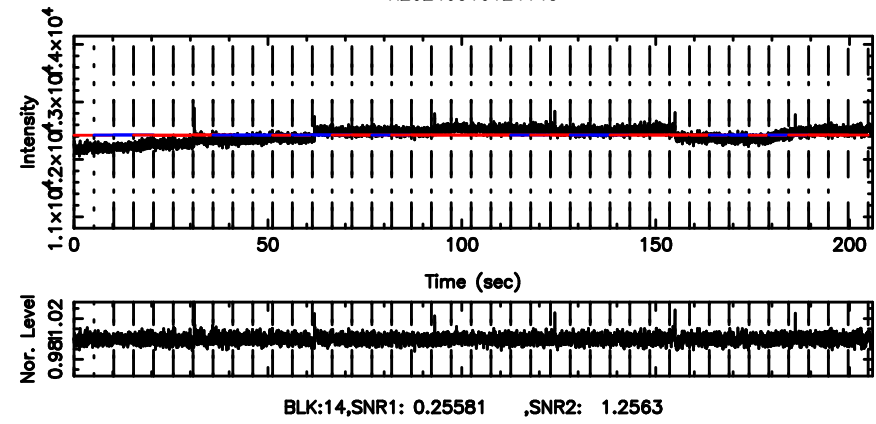

BLK:15,SNR1: 2.5287 ,SNR2: 8.2515

F20240510124147

BLK:15,SNR1:-0.21926 ,SNR2: 1.0124

0403-132 2024/05/10 3.72UT TOYOKAWA-FUJI

0403-132 2024/05/10 3.72UT TOYOKAWA-KISO

F20240510124147

K20240510124145

T20240510125057