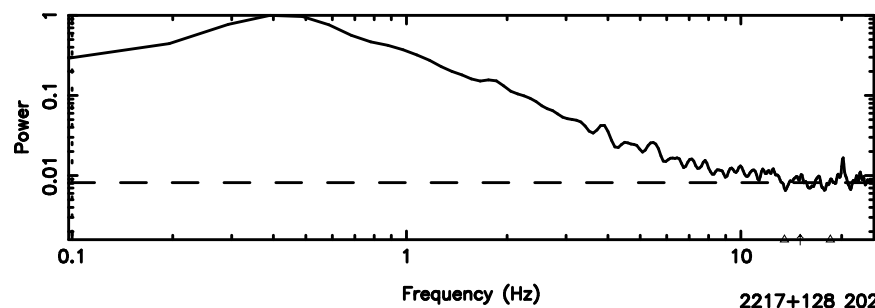

BLK:29,SNR1: 8.1131 ,SNR2: 19.298

Frequency (Hz)

2210+016 2024/05/09 21.86UT FUJI -KISO

2217+128 2024/05/09 21.98UT TOYOKAWA-FUJI

2217+128 2024/05/09 21.98UT TOYOKAWA-KISO

F20240510065719

BLK:37,SNR1: 1.4903 ,SNR2: 3.6615