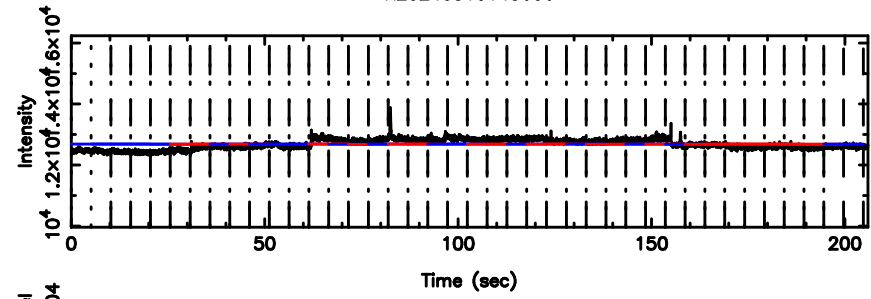

K20240510143606