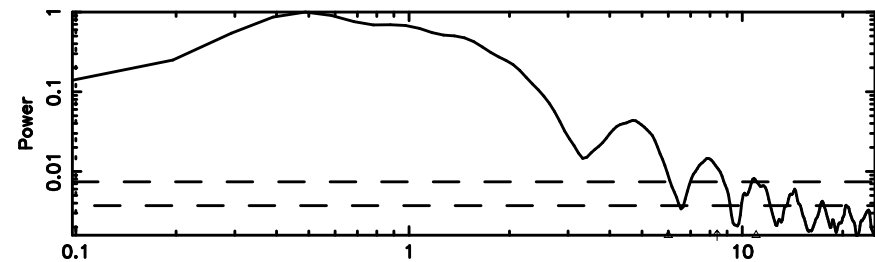

BLK:34,SNR1: 7.6302 ,SNR2: 19.132

Frequency (Hz)

K20240510092333

BLK:34,SNR1: 7.8649 ,SNR2: 19.483

Frequency (Hz)

0044-056 2024/05/10 0.42UT FUJI -KISO

T20240510093057

F20240510093057