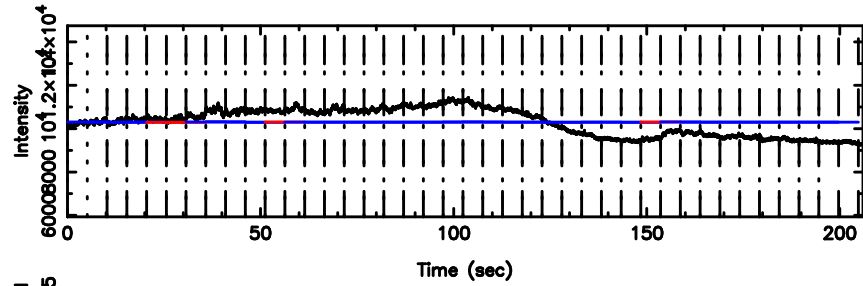

0703+138 2024/05/10 6.73UT TOYOKAWA-KISO

F20240510154212

BLK:35,SNR1: 35.729 ,SNR2: 45.894

K20240510154209

BLK:35,SNR1: 19.324 ,SNR2: 31.682

0703+138 2024/05/10 6.73UT FUJI -KISO

T20240510155134

BLK:35,SNR1: 5.9963 ,SNR2: 8.1807