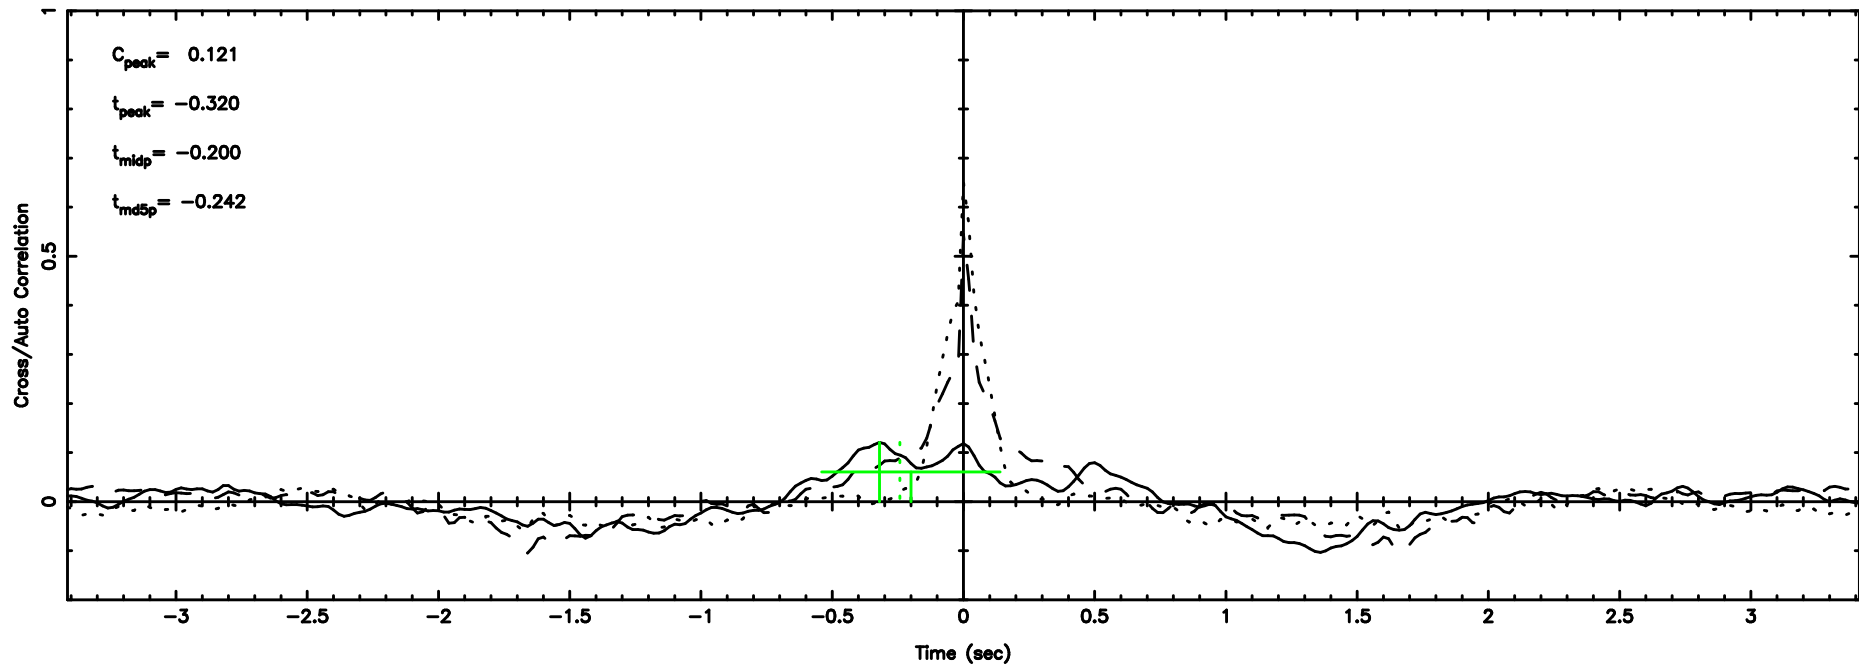

0605-08 2024/05/10 5.76UT TOYOKAWA-KISO