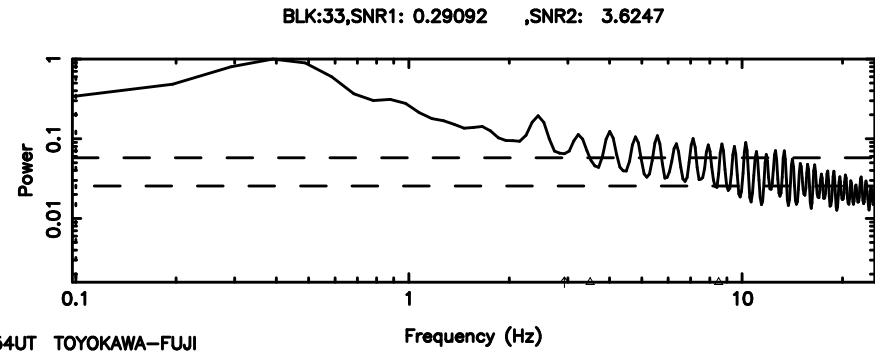

BLK:34,SNR1: 7.6302 ,SNR2: 19.132

Frequency (Hz)

K20240510092333

BLK:34,SNR1: 7.8649 ,SNR2: 19.483

Frequency (Hz)

0044-056 2024/05/10 0.42UT FUJI -KISO

T20240510093057

F20240510093057