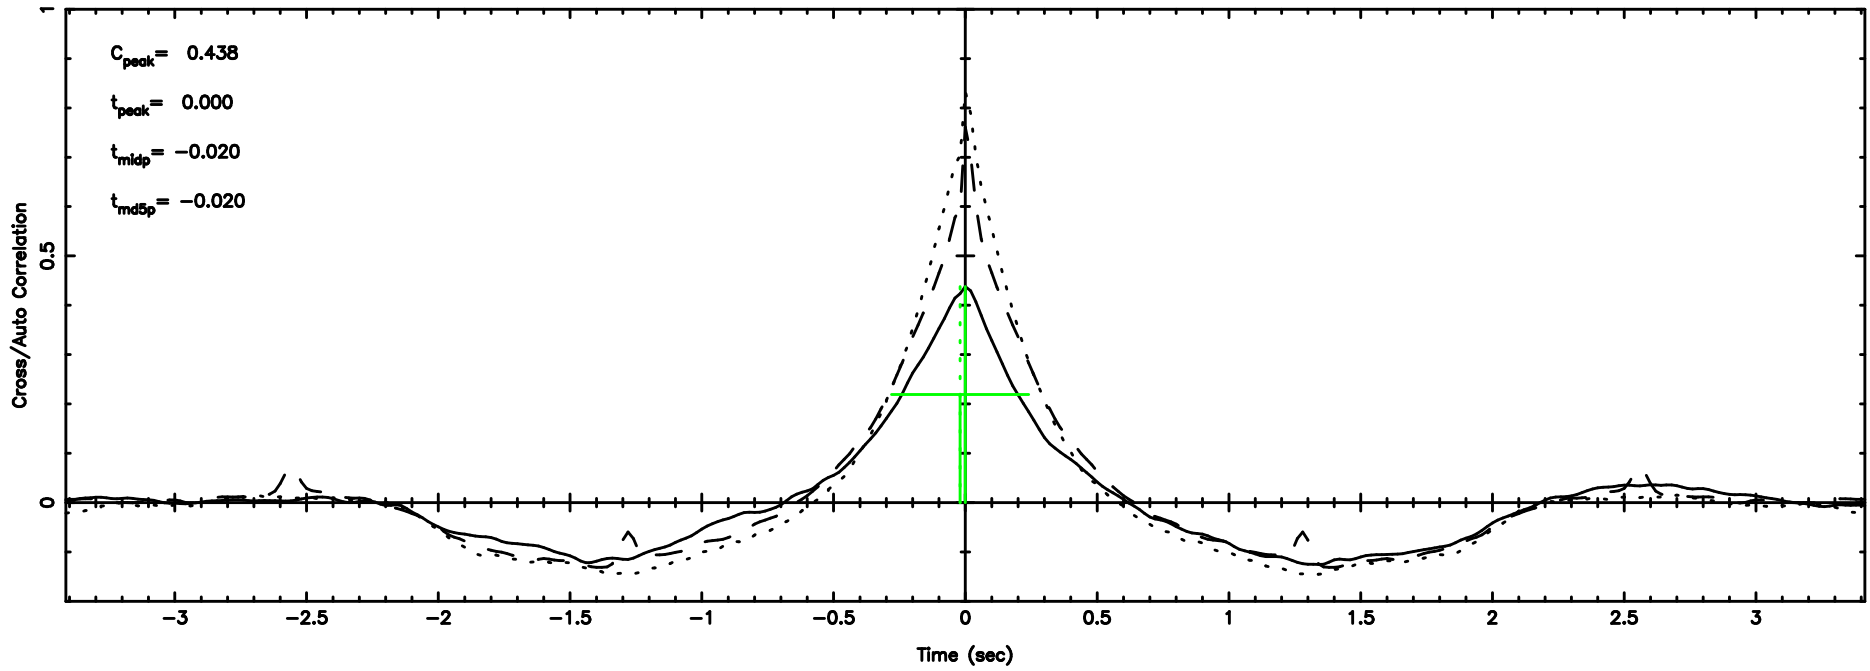

F20240510114818

BLK:28,SNR1: 4.3738 ,SNR2: 5.7638

K20240510114815

BLK:28,SNR1: 9.5108 ,SNR2: 23.459

0308+305 2024/05/10 2.83UT FUJI -KISO

0320+05 2024/05/10 3.03UT TOYOKAWA-FUJI

BLK:36,SNR1: 44.324 ,SNR2: 54.876