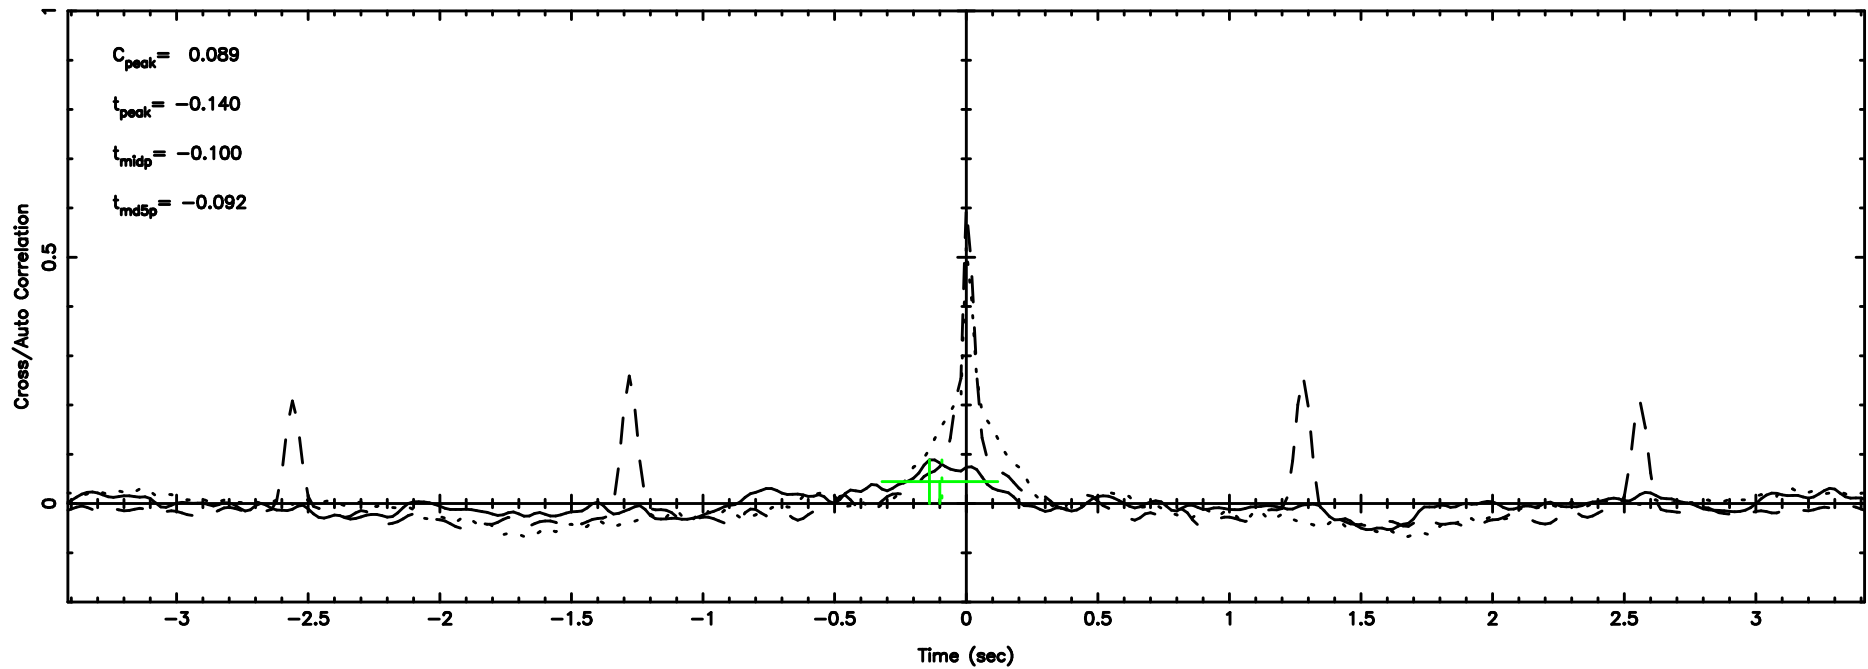

BLK:15,SNR1: 2.5287 ,SNR2: 8.2515

F20240510124147

BLK:15,SNR1:-0.21926 ,SNR2: 1.0124

0403-132 2024/05/10 3.72UT TOYOKAWA-FUJI

0403-132 2024/05/10 3.72UT TOYOKAWA-KISO

F20240510124147

K20240510124145

T20240510125057