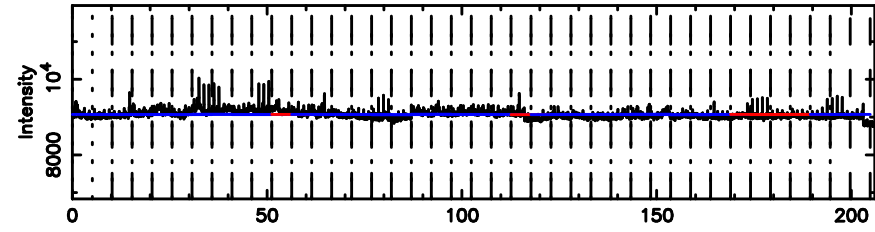

BLK:34,SNR1: 7.6302 ,SNR2: 19.132

Frequency (Hz)

K20240510092333

BLK:34,SNR1: 7.8649 ,SNR2: 19.483

Frequency (Hz)

0044-056 2024/05/10 0.42UT FUJI -KISO

T20240510093057

F20240510093057