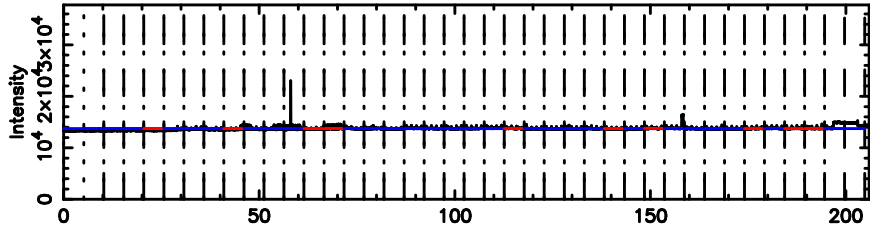

K20240510064952

BLK:31,SNR1: 5.8599 ,SNR2: 11.092

Frequency (Hz)

2210+016 2024/05/09 21.86UT TOYOKAWA-KISO

F20240510064955

BLK:29,SNR1: 2.4806 ,SNR2: 5.5192

Frequency (Hz)

K20240510064952