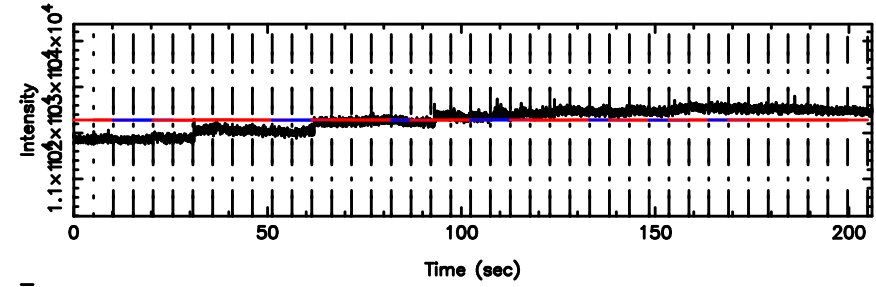

0411+05 2024/05/10 3.88UT TOYOKAWA-KISO

F20240510125058

BLK:10,SNR1: 0.41655 ,SNR2: 2.9731

K20240510125055

BLK:10,SNR1: 0.71689 ,SNR2: 1.4393

0411+05 2024/05/10 3.88UT FUJI -KISO

T20240510130150

BLK:28,SNR1: 0.61437 ,SNR2: 3.4822