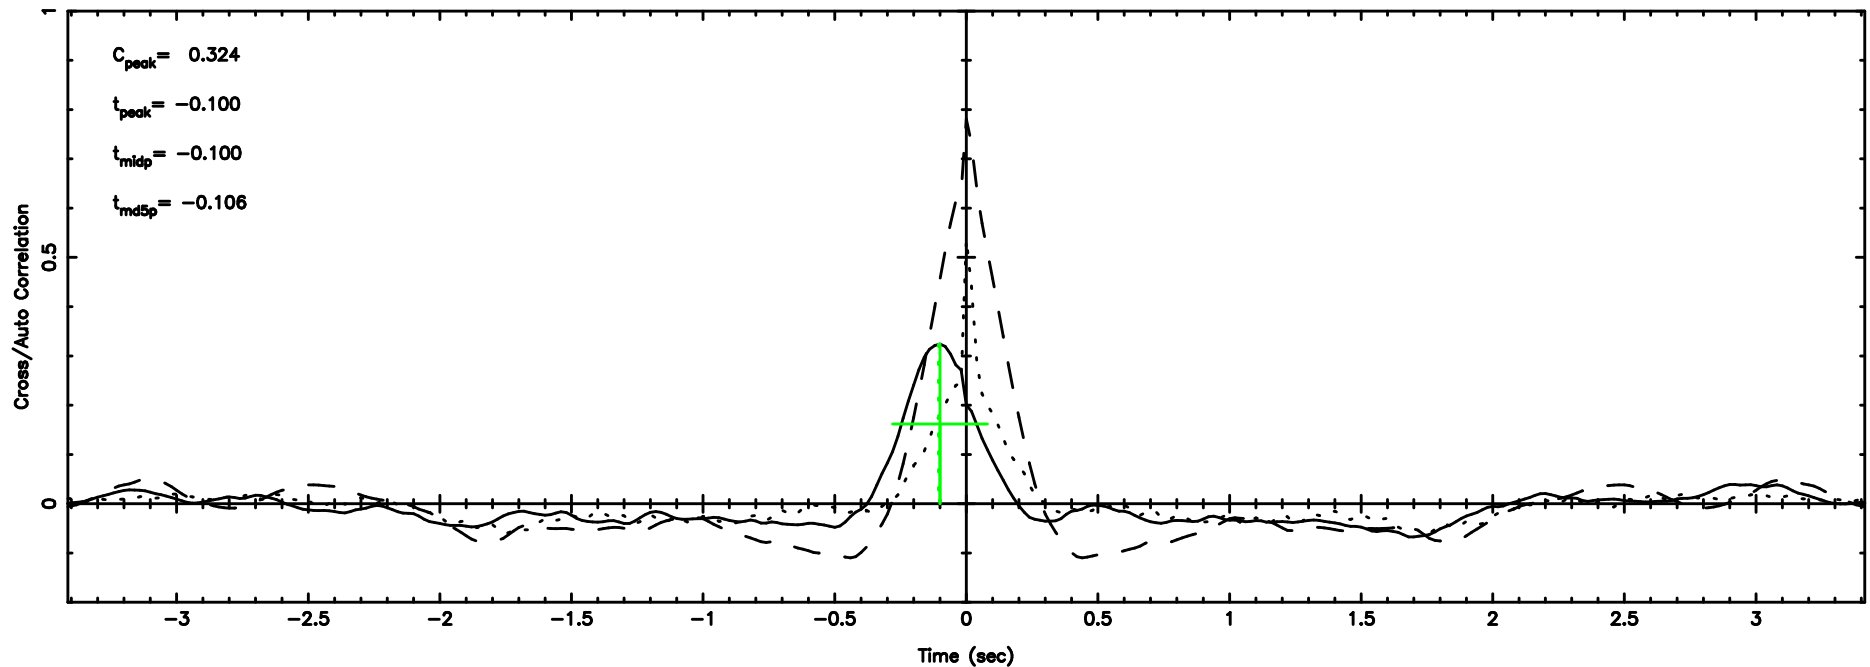

BLK:15,SNR1: 2.5287 ,SNR2: 8.2515

F20240510124147

BLK:15,SNR1:-0.21926 ,SNR2: 1.0124

0403-132 2024/05/10 3.72UT TOYOKAWA-FUJI

0403-132 2024/05/10 3.72UT TOYOKAWA-KISO

F20240510124147

K20240510124145

T20240510125057