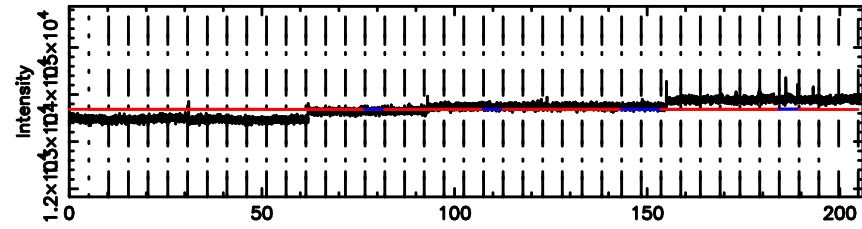

Frequency (Hz)

K20240510174521