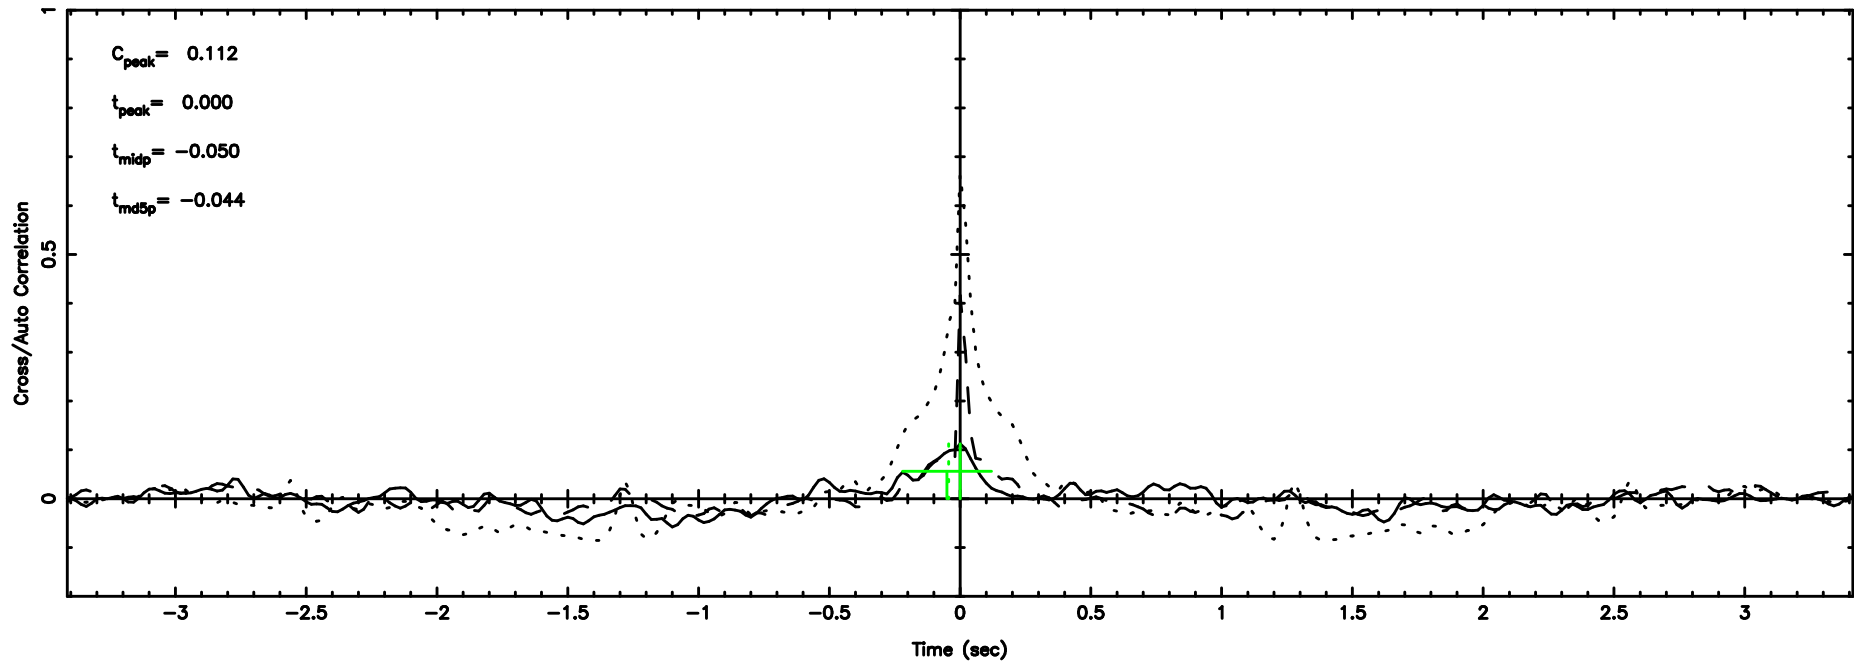

F20240510174524

BLK: 6,SNR1: 0.84780 ,SNR2: 3.1868

Frequency (Hz)

3C216 2024/05/10 8.78UT TOYOKAWA-FUJI

T20240510174523

BLK: 5,SNR1: 0.19960 ,SNR2: 1.1026

Frequency (Hz)

K20240510174521