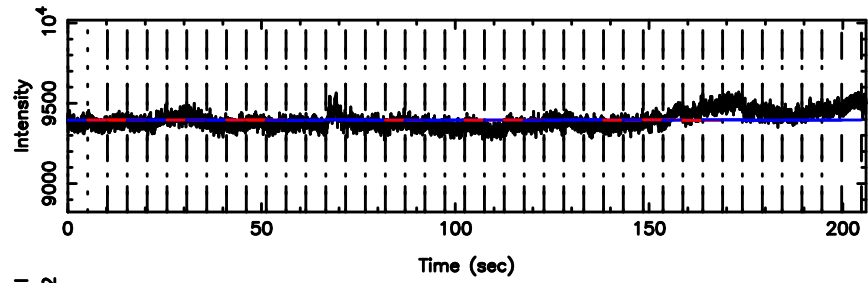

0411+05 2024/05/10 3.88UT TOYOKAWA-KISO

F20240510125058

BLK:10,SNR1: 0.41655 ,SNR2: 2.9731

K20240510125055

BLK:10,SNR1: 0.71689 ,SNR2: 1.4393

0411+05 2024/05/10 3.88UT FUJI -KISO

T20240510130150

BLK:28,SNR1: 0.61437 ,SNR2: 3.4822