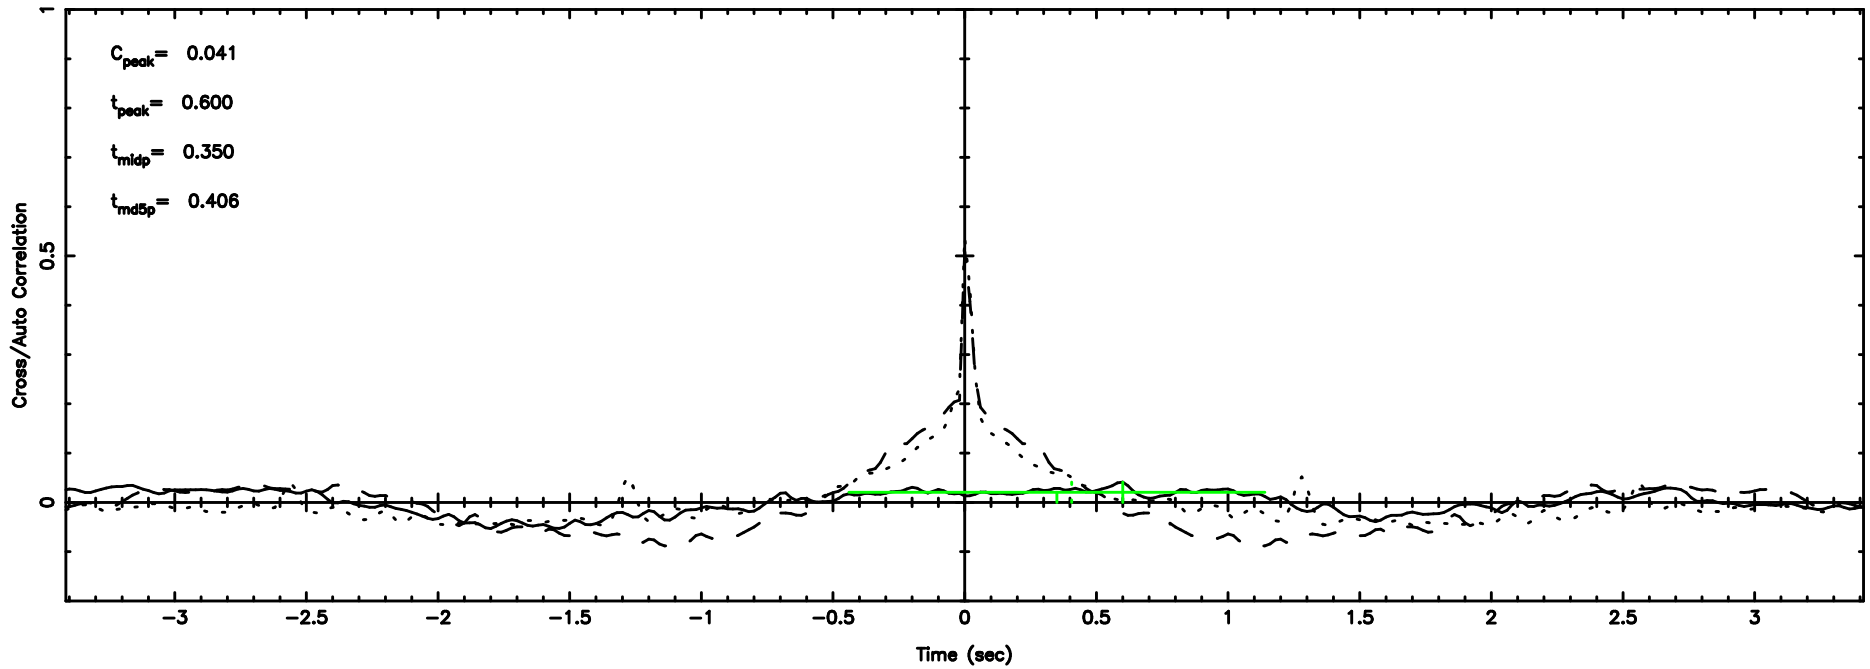

T20240510122612

BLK:15,SNR1: 0.21422 ,SNR2: 1.4787

F20240510122613

BLK:15,SNR1: 0.80150E-01,SNR2: 2.3745

0347+05 2024/05/10 3.46UT TOYOKAWA-FUJI

T20240510122612

BLK:14,SNR1: 0.35479 ,SNR2: 2.3136

0347+05 2024/05/10 3.46UT TOYOKAWA-KISO