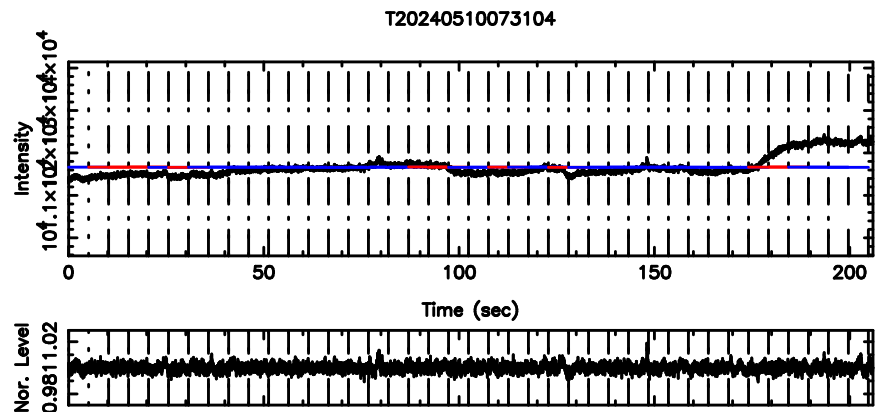

Frequency (Hz)

3C454.3 2024/05/09 22.55UT TOYOKAWA-FUJI

F20240510073105

BLK:31,SNR1: 1.8907 ,SNR2: 6.4691

Frequency (Hz)

BLK:29,SNR1: 0.83997 ,SNR2: 2.5254

BLK:29,SNR1: 1.3650 ,SNR2: 2.4554

3C454.3 2024/05/09 22.55UT TOYOKAWA-KISO