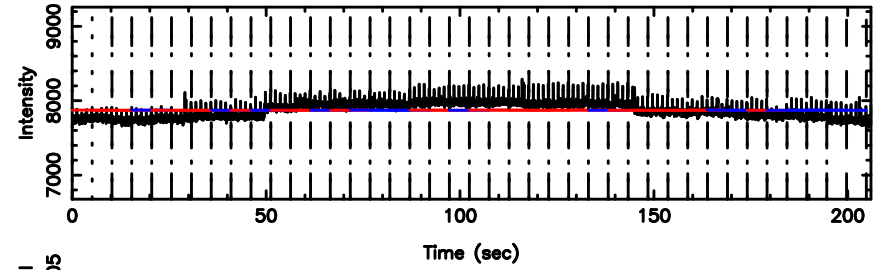

F20240510124147