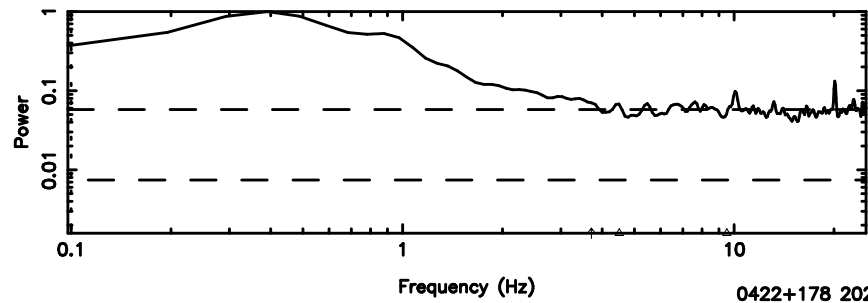

0411+05 2024/05/10 3.88UT TOYOKAWA-KISO

F20240510125058

BLK:10,SNR1: 0.41655 ,SNR2: 2.9731

K20240510125055

BLK:10,SNR1: 0.71689 ,SNR2: 1.4393

0411+05 2024/05/10 3.88UT FUJI -KISO

T20240510130150

BLK:28,SNR1: 0.61437 ,SNR2: 3.4822