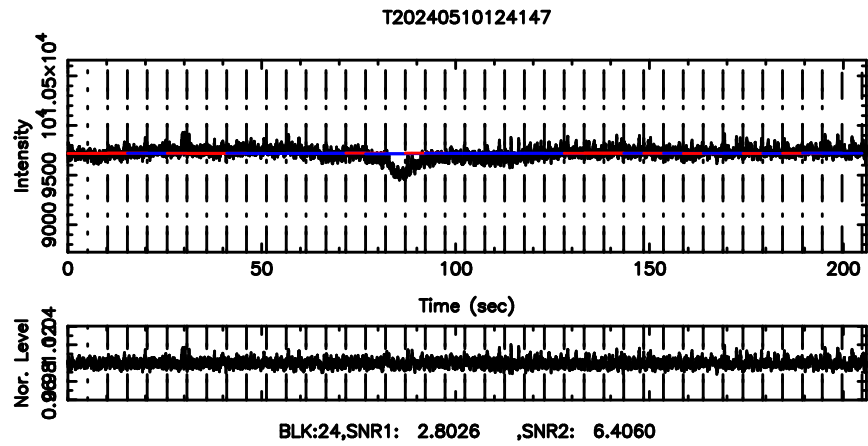

BLK:15,SNR1: 2.5287 ,SNR2: 8.2515

F20240510124147

BLK:15,SNR1:-0.21926 ,SNR2: 1.0124

0403-132 2024/05/10 3.72UT TOYOKAWA-FUJI

0403-132 2024/05/10 3.72UT TOYOKAWA-KISO

F20240510124147

K20240510124145

T20240510125057