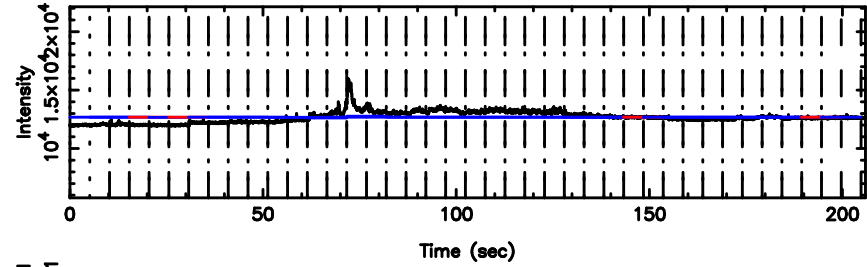

0703+138 2024/05/10 6.73UT TOYOKAWA-KISO

F20240510154212

BLK:35,SNR1: 35.729 ,SNR2: 45.894

K20240510154209

BLK:35,SNR1: 19.324 ,SNR2: 31.682

0703+138 2024/05/10 6.73UT FUJI -KISO

T20240510155134

BLK:35,SNR1: 5.9963 ,SNR2: 8.1807