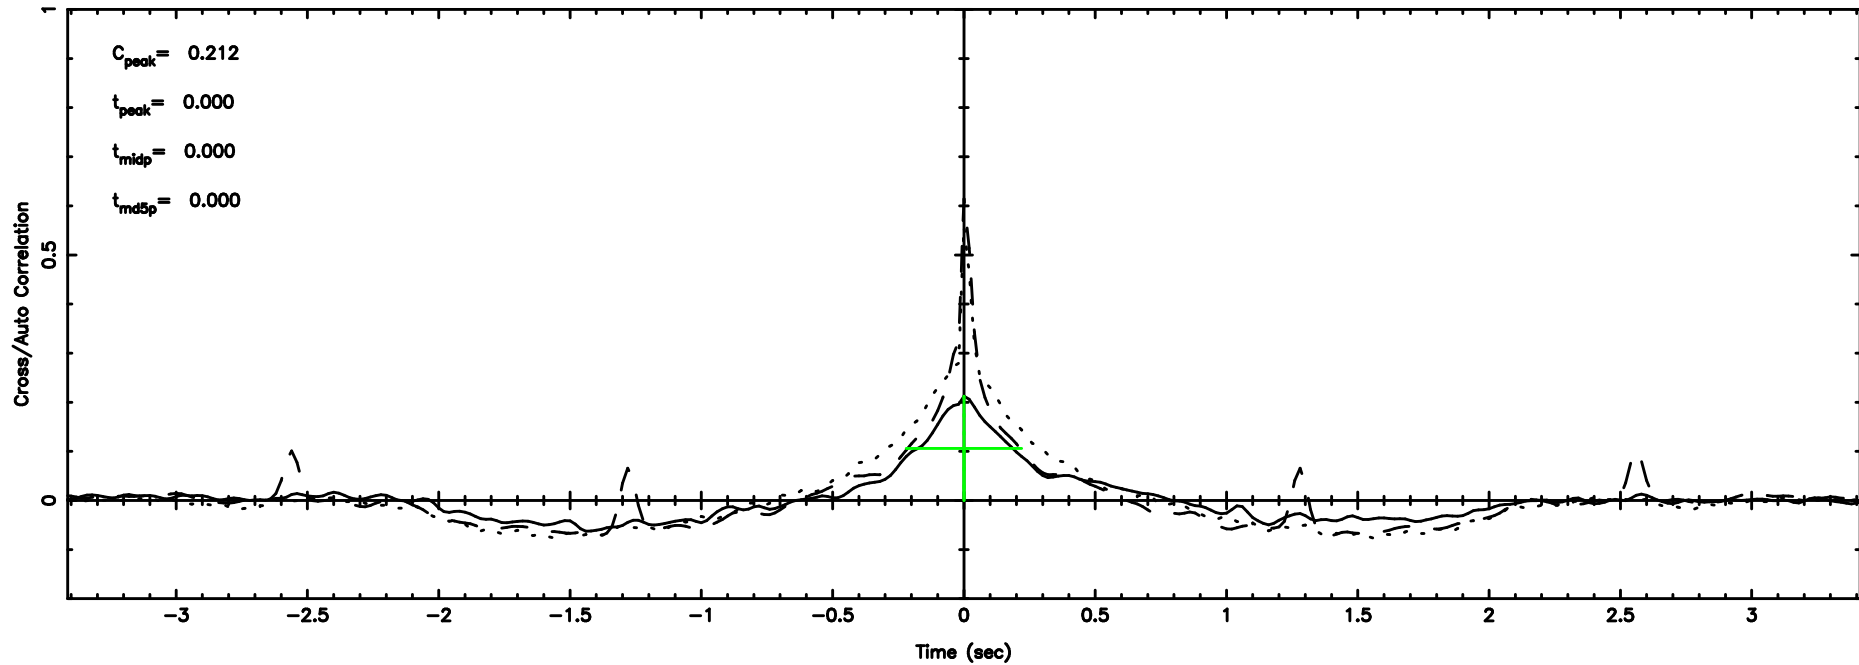

F20240510143141

BLK:31,SNR1: 0.42183 ,SNR2: 2.2762

K20240510143139

BLK:31,SNR1: 0.63311 ,SNR2: 2.7028

0552+12 2024/05/10 5.56UT FUJI -KISO