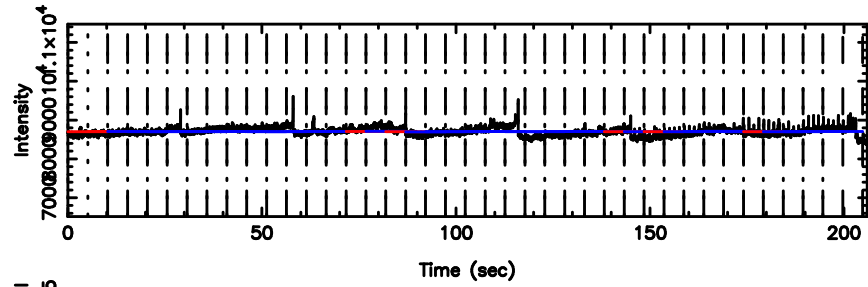

F20240510115949