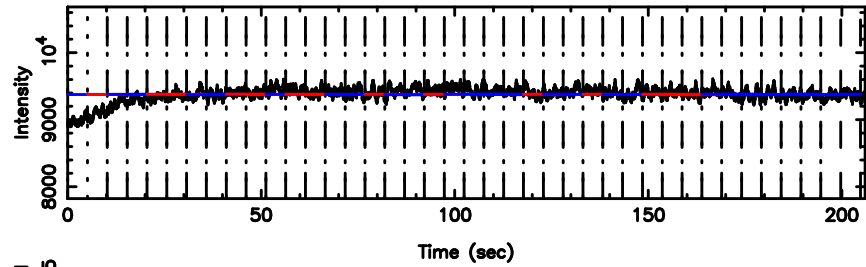

BLK:37,SNR1: 7.6939 ,SNR2: 12.402

0531+194 2024/05/10 5.21UT FUJI -KISO

T20240510141918

BLK:25,SNR1: 8.4964 ,SNR2: 42.812

F20240510141919

BLK:25,SNR1: 0.15022E-01,SNR2: 2.2464

3C147 2024/05/10 5.35UT TOYOKAWA-FUJI