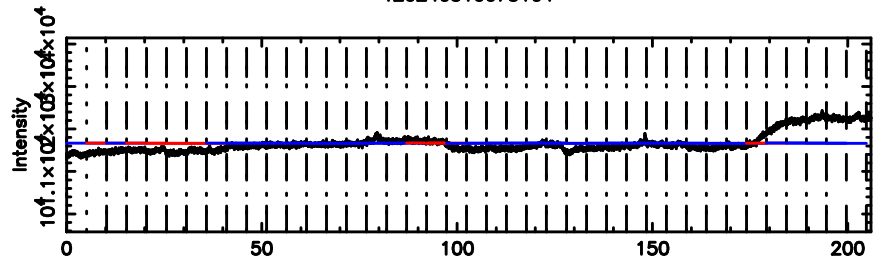

Frequency (Hz)

F20240510071816

BLK:35,SNR1: 5.9212 ,SNR2: 7.2904

K20240510071813

BLK:35,SNR1: 1.0735 ,SNR2: 2.5587

2238-113 2024/05/09 22.33UT FUJI -KISO

T20240510073104

BLK:31,SNR1: 0.79065 ,SNR2: 2.7001