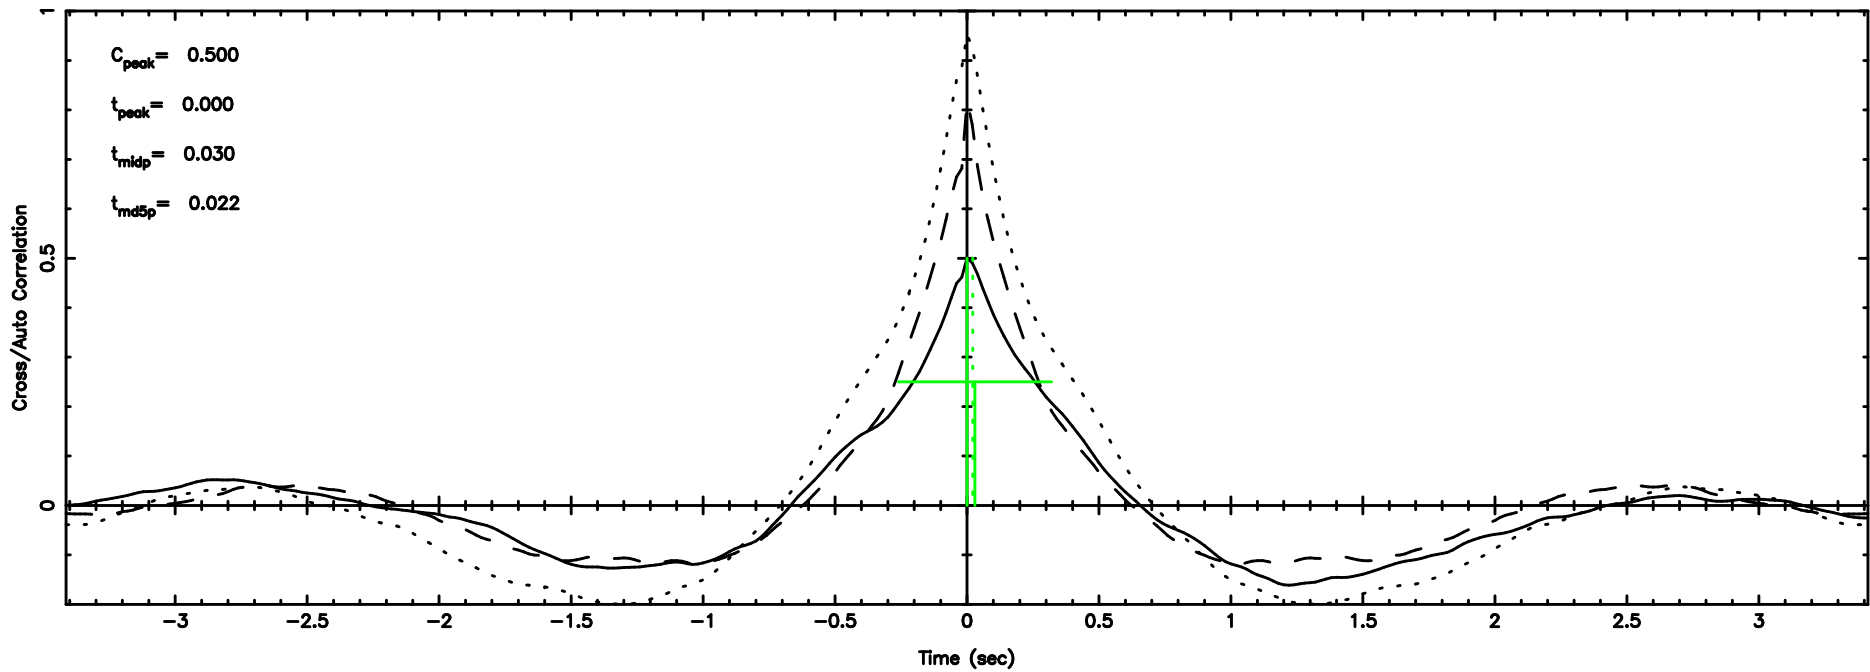

BLK:26,SNR1: 49.181 ,SNR2: 46.448