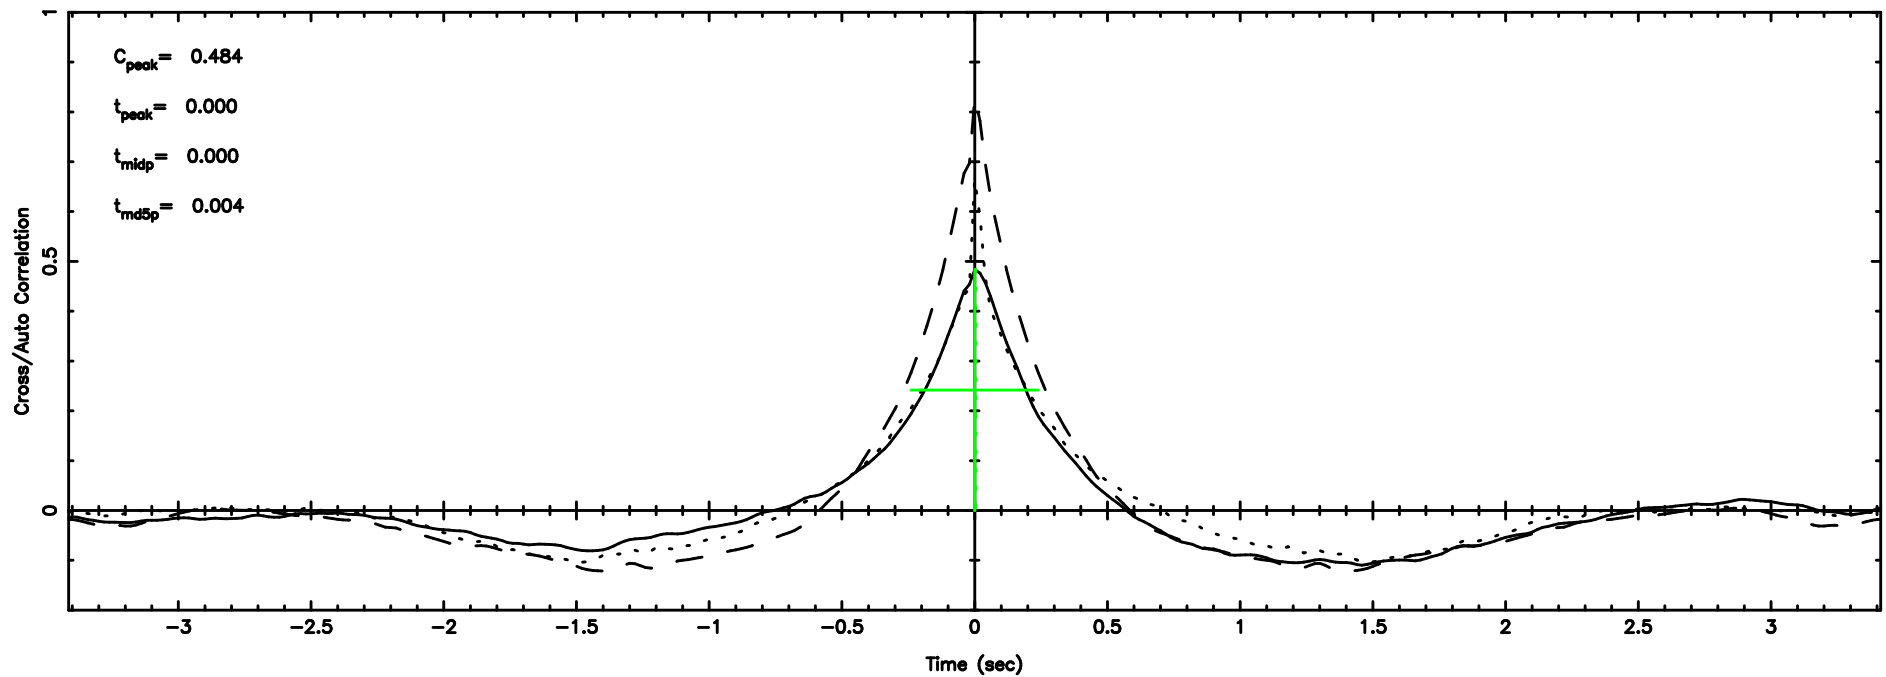

BLK:29,SNR1: 8.1131 ,SNR2: 19.298

Frequency (Hz)

2210+016 2024/05/09 21.86UT FUJI -KISO

2217+128 2024/05/09 21.98UT TOYOKAWA-FUJI

2217+128 2024/05/09 21.98UT TOYOKAWA-KISO

F20240510065719

BLK:37,SNR1: 1.4903 ,SNR2: 3.6615