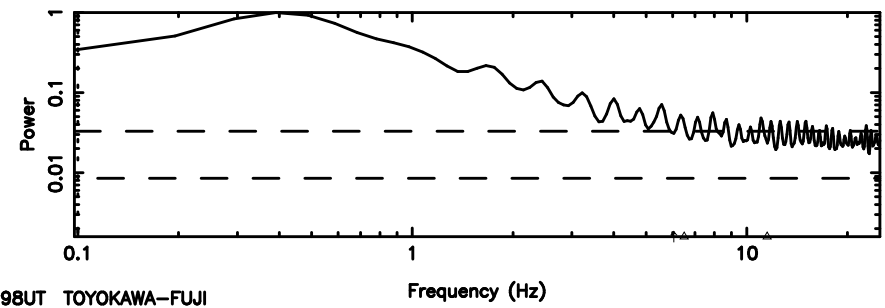

2217+128 2024/05/09 21.98UT TOYOKAWA-FUJI