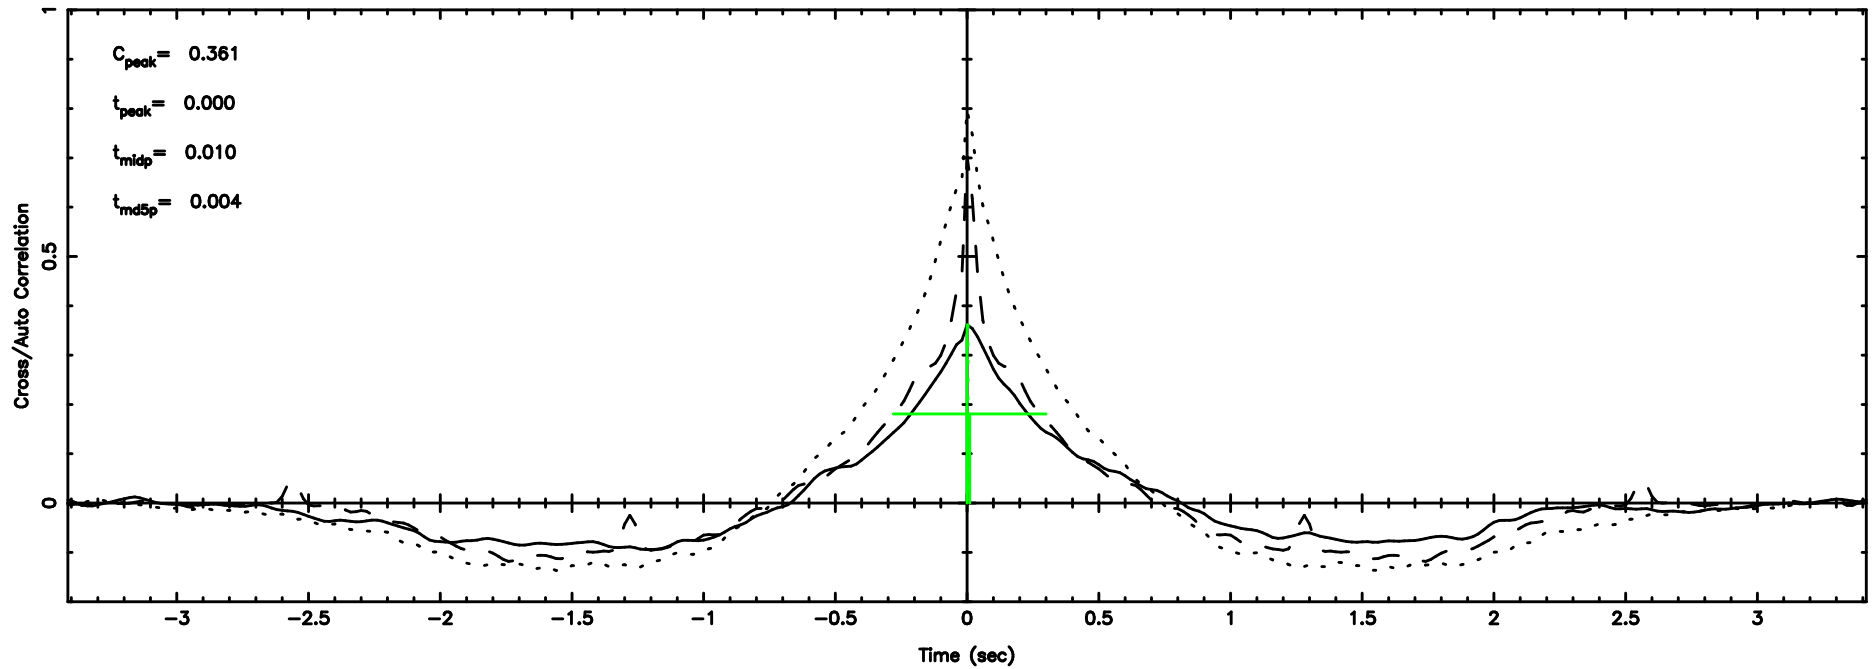

BLK:36,SNR1: 2.6311 ,SNR2: 10.010

0320+05 2024/05/10 3.03UT TOYOKAWA-KISO

F20240510115949

BLK:32,SNR1: 1.9793 ,SNR2: 3.2802

0320+05 2024/05/10 3.03UT FUJI -KISO

K20240510115947

BLK:32,SNR1: 2.8050 ,SNR2: 10.657