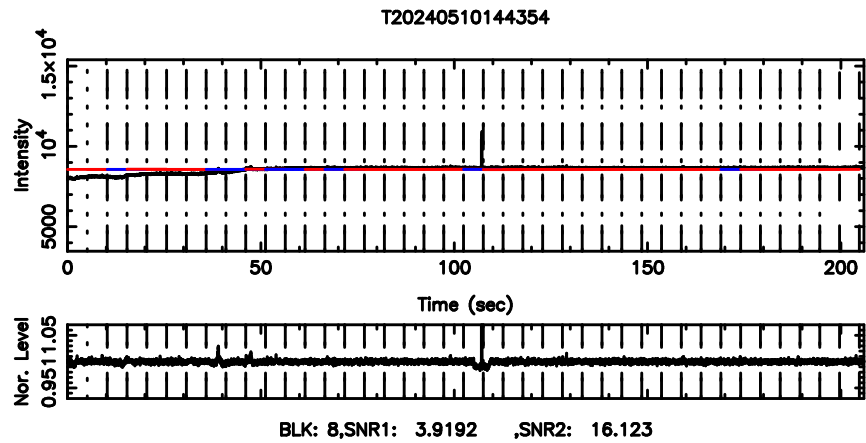

T20240510143608

BLK:18,SNR1: 0.32272 ,SNR2: 1.4790

K20240510143606

BLK:18,SNR1: 2.3316 ,SNR2: 7.7686

0556+191 2024/05/10 5.63UT TOYOKAWA-KISO

0556+191 2024/05/10 5.63UT FUJI -KISO

0605-08 2024/05/10 5.76UT TOYOKAWA-FUJI