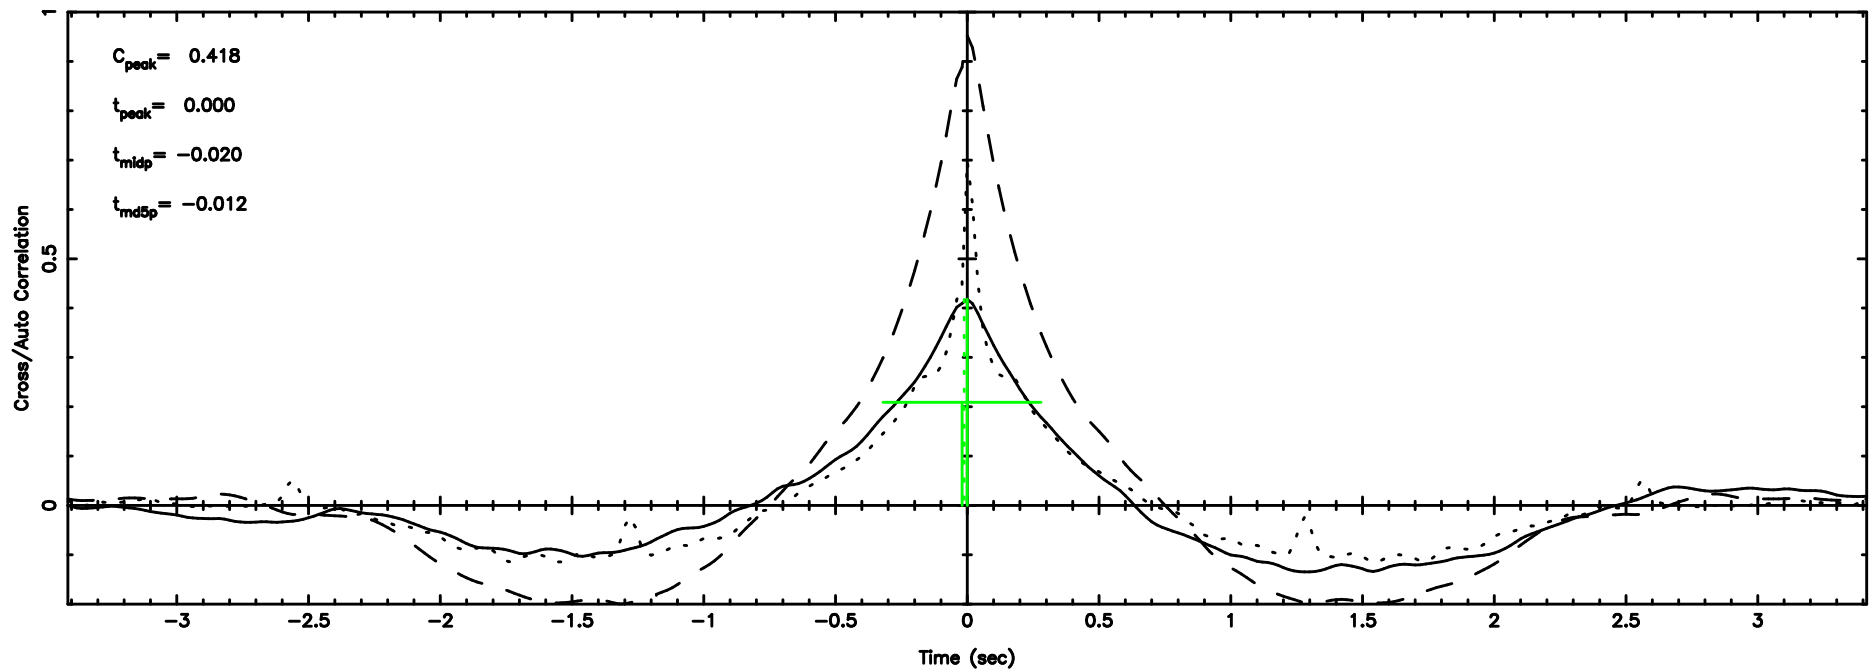

F20240510114818

BLK:28,SNR1: 4.3738 ,SNR2: 5.7638

K20240510114815

BLK:28,SNR1: 9.5108 ,SNR2: 23.459

0308+305 2024/05/10 2.83UT FUJI -KISO

0320+05 2024/05/10 3.03UT TOYOKAWA-FUJI

BLK:36,SNR1: 44.324 ,SNR2: 54.876