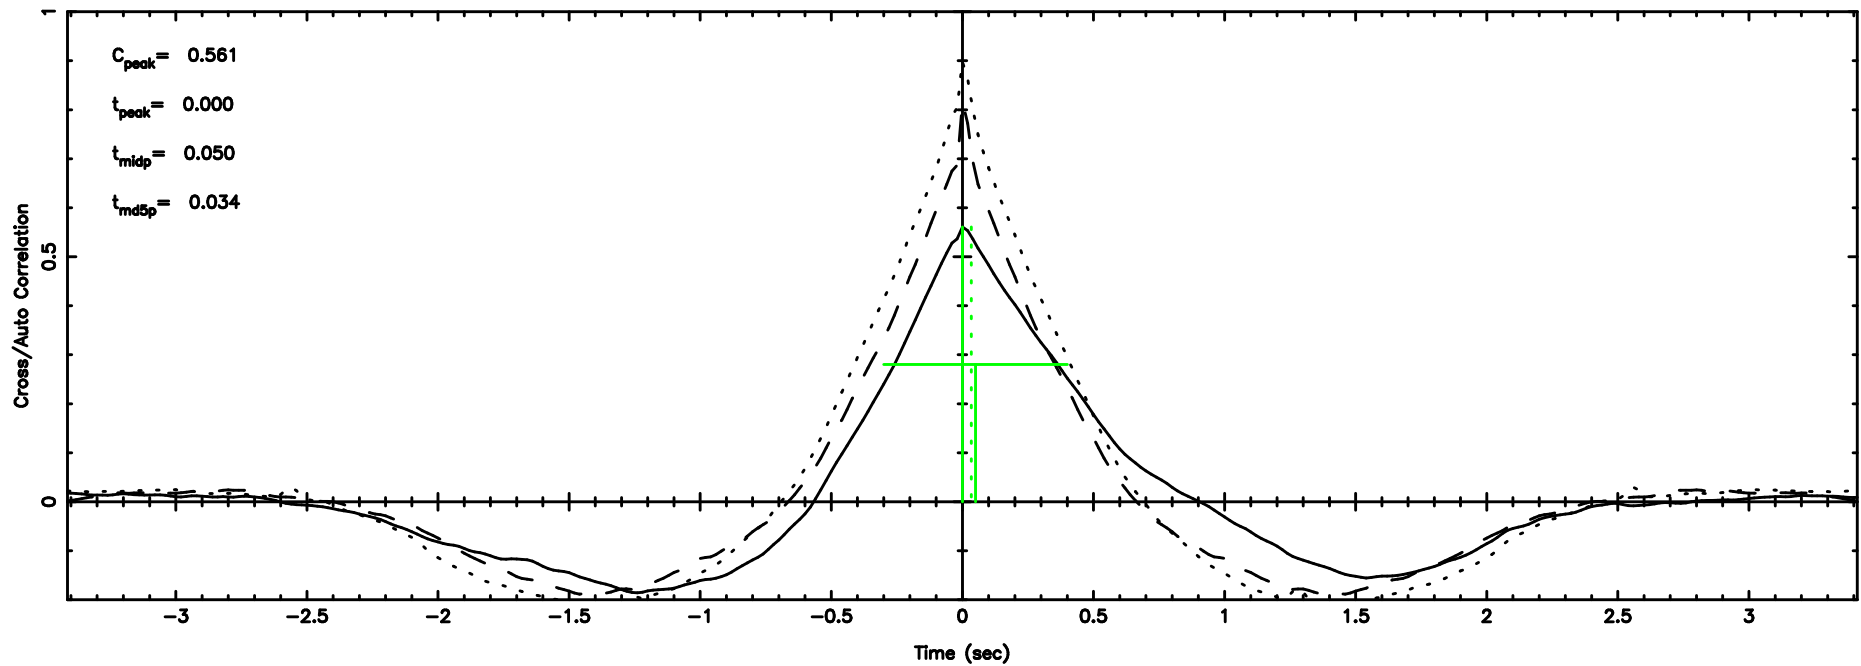

0713-024 2024/05/10 6.89UT TOYOKAWA-FUJI