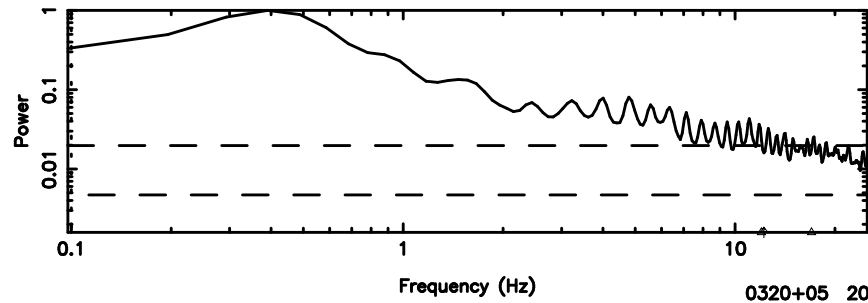

BLK:36,SNR1: 2.6311 ,SNR2: 10.010

0320+05 2024/05/10 3.03UT TOYOKAWA-KISO

F20240510115949

BLK:32,SNR1: 1.9793 ,SNR2: 3.2802

0320+05 2024/05/10 3.03UT FUJI -KISO

K20240510115947

BLK:32,SNR1: 2.8050 ,SNR2: 10.657