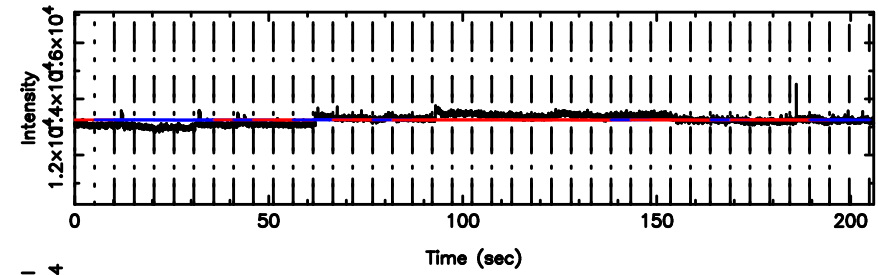

BLK:22,SNR1: 0.76156 ,SNR2: 3.5060

0333+32 2024/05/10 3.25UT TOYOKAWA-KISO

F20240510121311

BLK:14,SNR1: 0.28983E-01,SNR2: 2.8410

K20240510121308

BLK:14,SNR1: 1.2453 ,SNR2: 6.7288

0333+32 2024/05/10 3.25UT FUJI -KISO