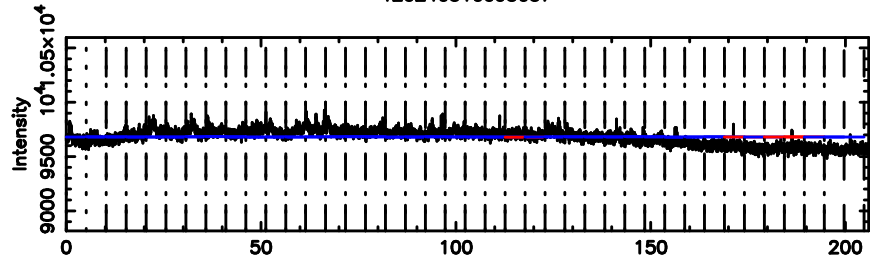

T20240510093057