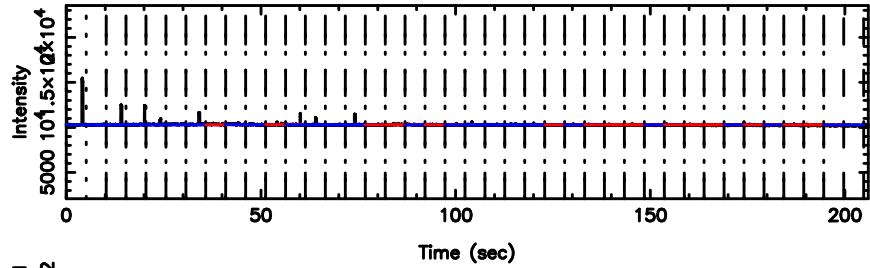

T20240510094538