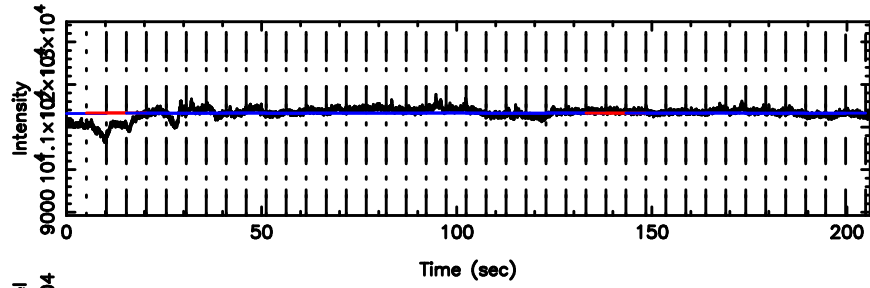

F20240510082726

BLK:28,SNR1: 0.15316 ,SNR2: 2.9797

2347-02 2024/05/09 23.49UT TOYOKAWA-FUJI

T20240510082725

BLK:35,SNR1: 1.9466 ,SNR2: 8.1434

2347-02 2024/05/09 23.49UT TOYOKAWA-KISO

K20240510082722

BLK:35,SNR1: 0.71064 ,SNR2: 3.1322