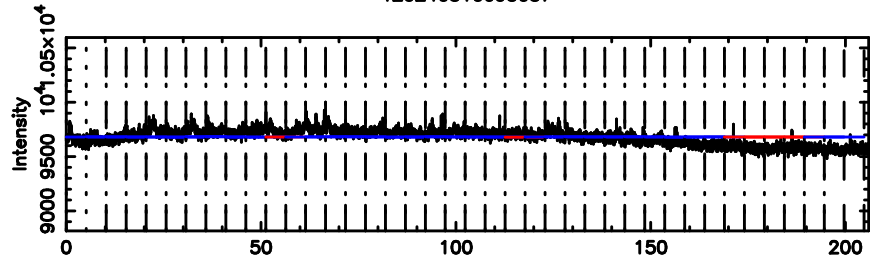

BLK:34,SNR1: 7.6302 ,SNR2: 19.132

Frequency (Hz)

K20240510092333

BLK:34,SNR1: 7.8649 ,SNR2: 19.483

Frequency (Hz)

0044-056 2024/05/10 0.42UT FUJI -KISO

T20240510093057

F20240510093057