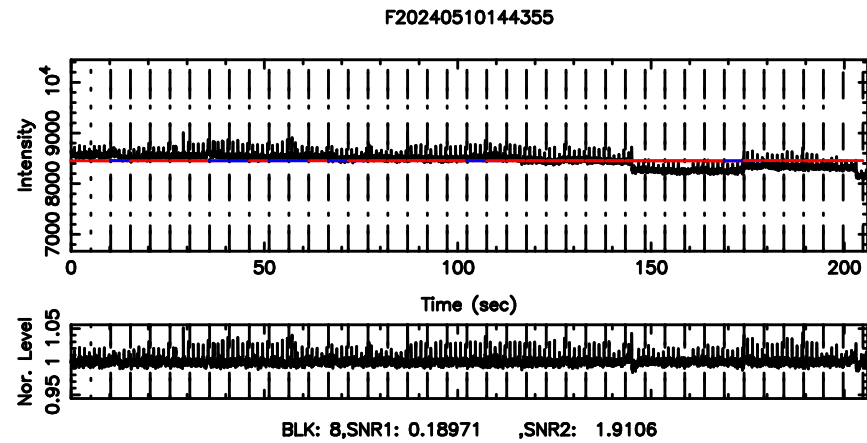

T20240510143608

BLK:18,SNR1: 0.32272 ,SNR2: 1.4790

K20240510143606

BLK:18,SNR1: 2.3316 ,SNR2: 7.7686

0556+191 2024/05/10 5.63UT TOYOKAWA-KISO

0556+191 2024/05/10 5.63UT FUJI -KISO

0605-08 2024/05/10 5.76UT TOYOKAWA-FUJI