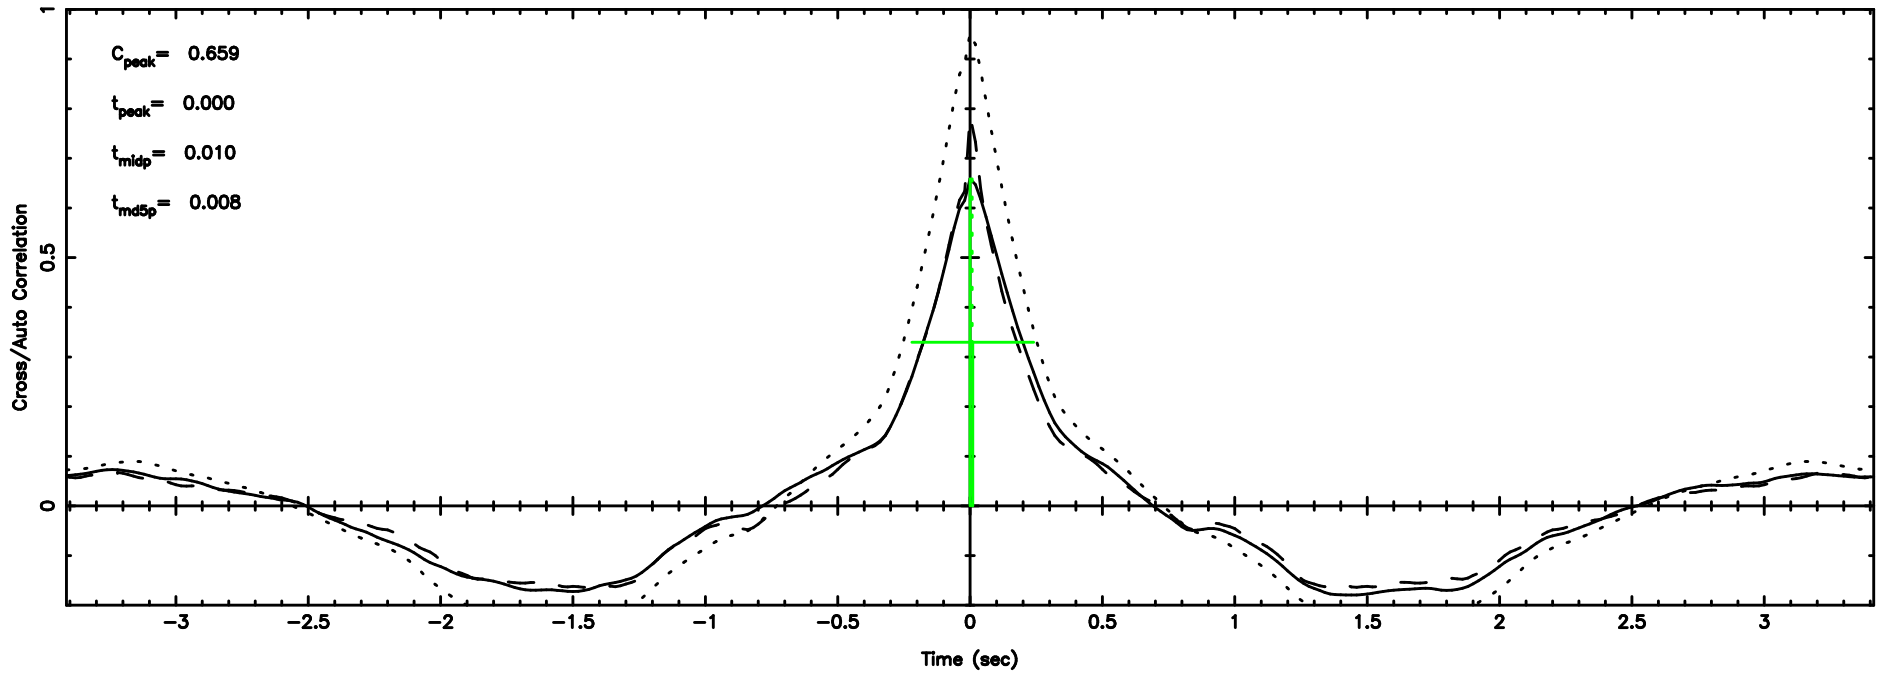

Frequency (Hz)