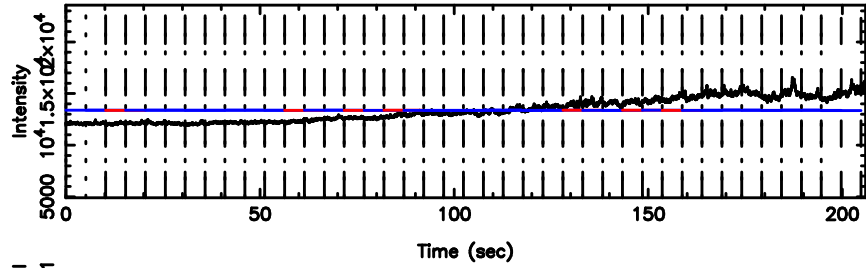

T20240510114817