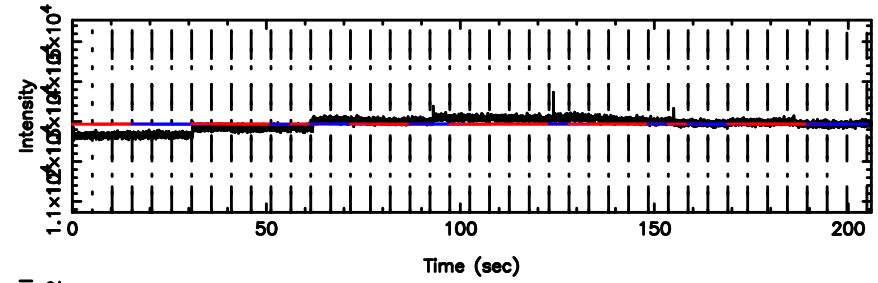

0347+05 2024/05/10 3.46UT TOYOKAWA-KISO

K20240510122610