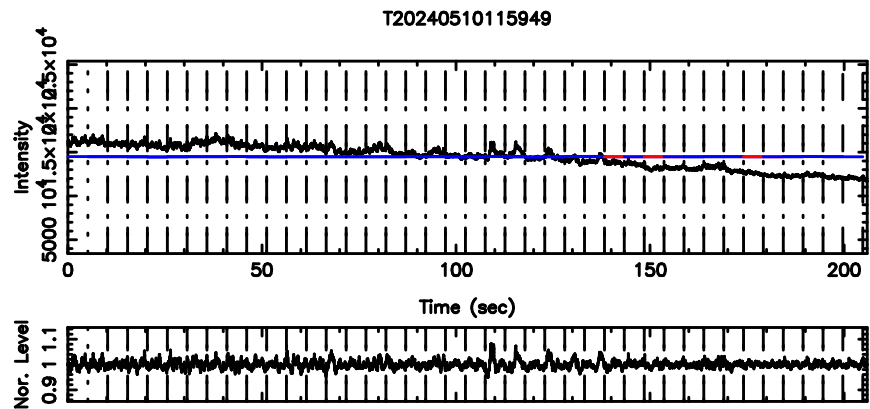

F20240510114818

BLK:28,SNR1: 4.3738 ,SNR2: 5.7638

K20240510114815

BLK:28,SNR1: 9.5108 ,SNR2: 23.459

0308+305 2024/05/10 2.83UT FUJI -KISO

0320+05 2024/05/10 3.03UT TOYOKAWA-FUJI

BLK:36,SNR1: 44.324 ,SNR2: 54.876