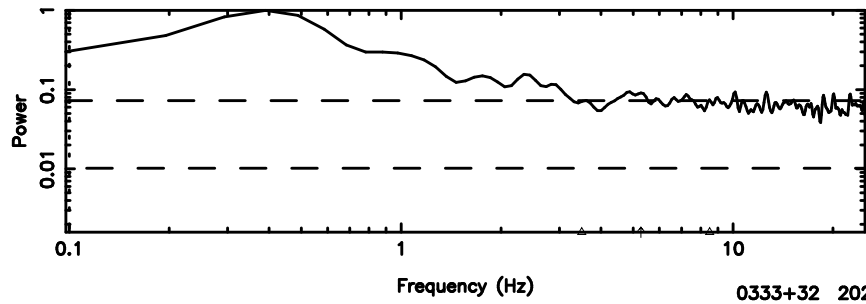

BLK:20,SNR1: 0.33047 ,SNR2: 1.5847