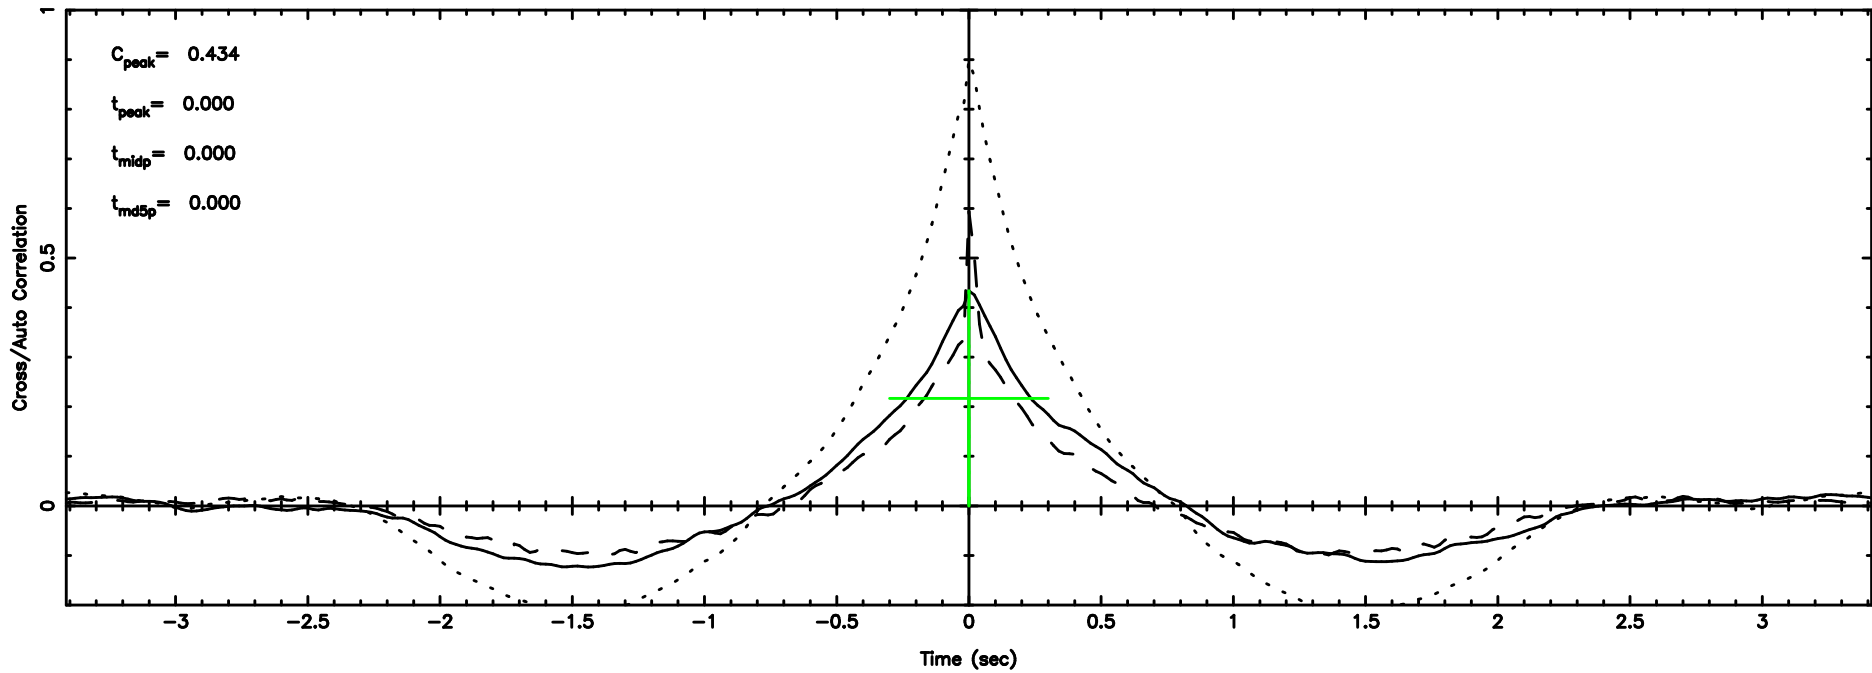

T20240510093057

BLK:35,SNR1: 0.62554 ,SNR2: 1.9286

3C26 2024/05/10 0.54UT TOYOKAWA-KISO

K20240510093054

BLK:35,SNR1: 18.308 ,SNR2: 28.154

Frequency (Hz)

F20240510093057

BLK:37,SNR1: 0.25613 ,SNR2: 3.3548