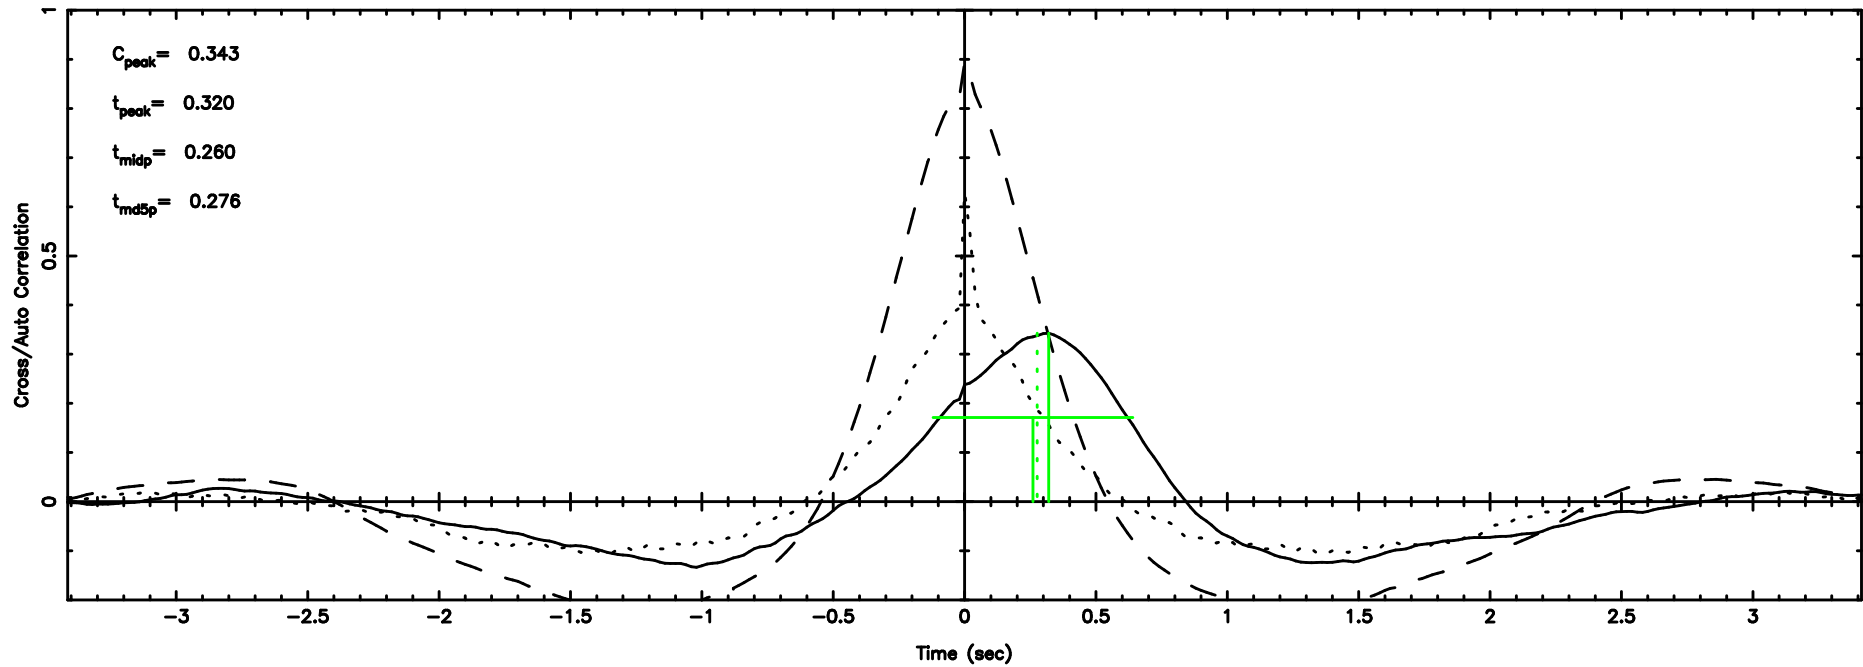

T20240510141918

BLK:29,SNR1: 8.1379 ,SNR2: 39.098

K20240510141916

BLK:29,SNR1: 0.86853 ,SNR2: 3.4877

3C147 2024/05/10 5.35UT TOYOKAWA-KISO

F20240510141919

BLK:19,SNR1: 0.39355E-01,SNR2: 2.3240

K20240510141916