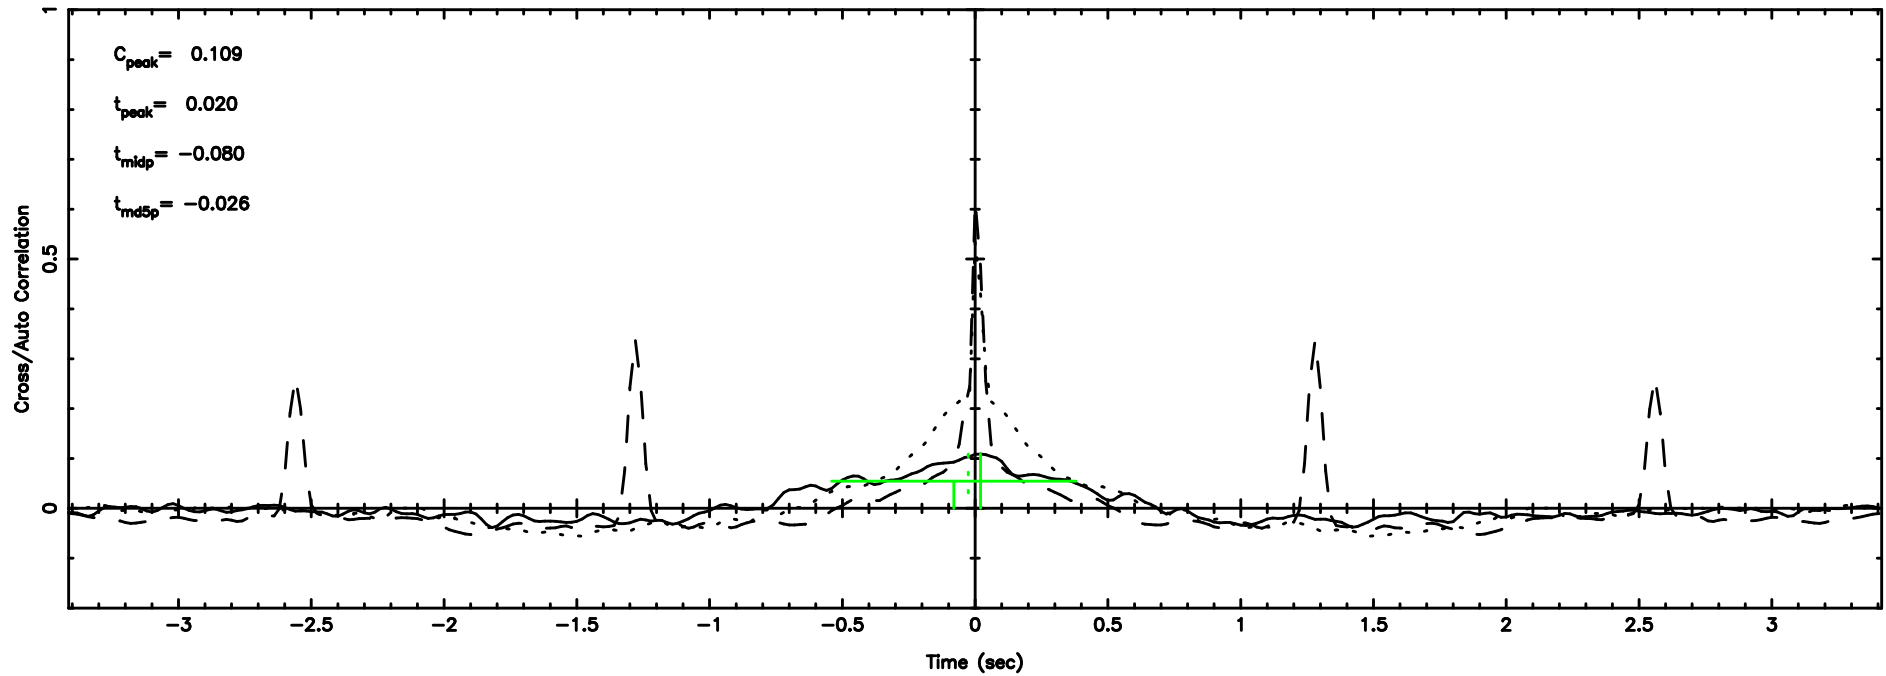

2156-043 2024/05/09 21.64UT TOYOKAWA-KISO

F20240510063645

BLK:27,SNR1:-0.20957 ,SNR2: 1.6360

Frequency (Hz)

K20240510063642

BLK:27,SNR1: 0.52925 ,SNR2: 4.2543

Frequency (Hz)

2156-043 2024/05/09 21.64UT FUJI -KISO