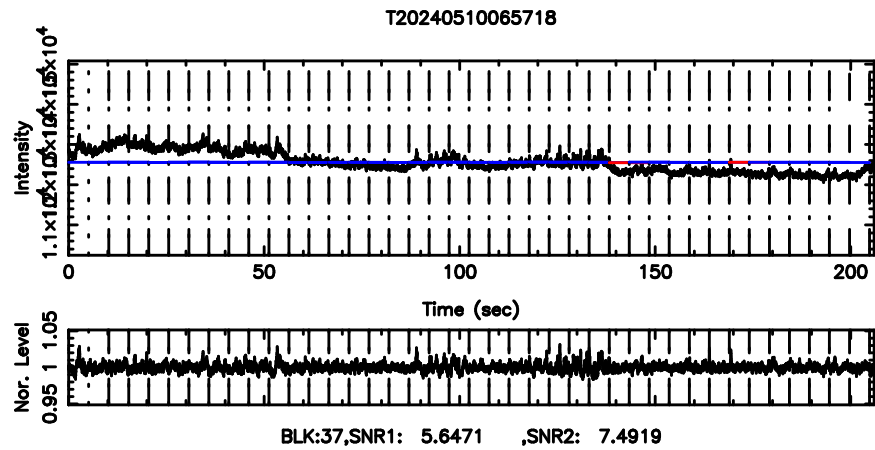

2217+128 2024/05/09 21.98UT TOYOKAWA-FUJI