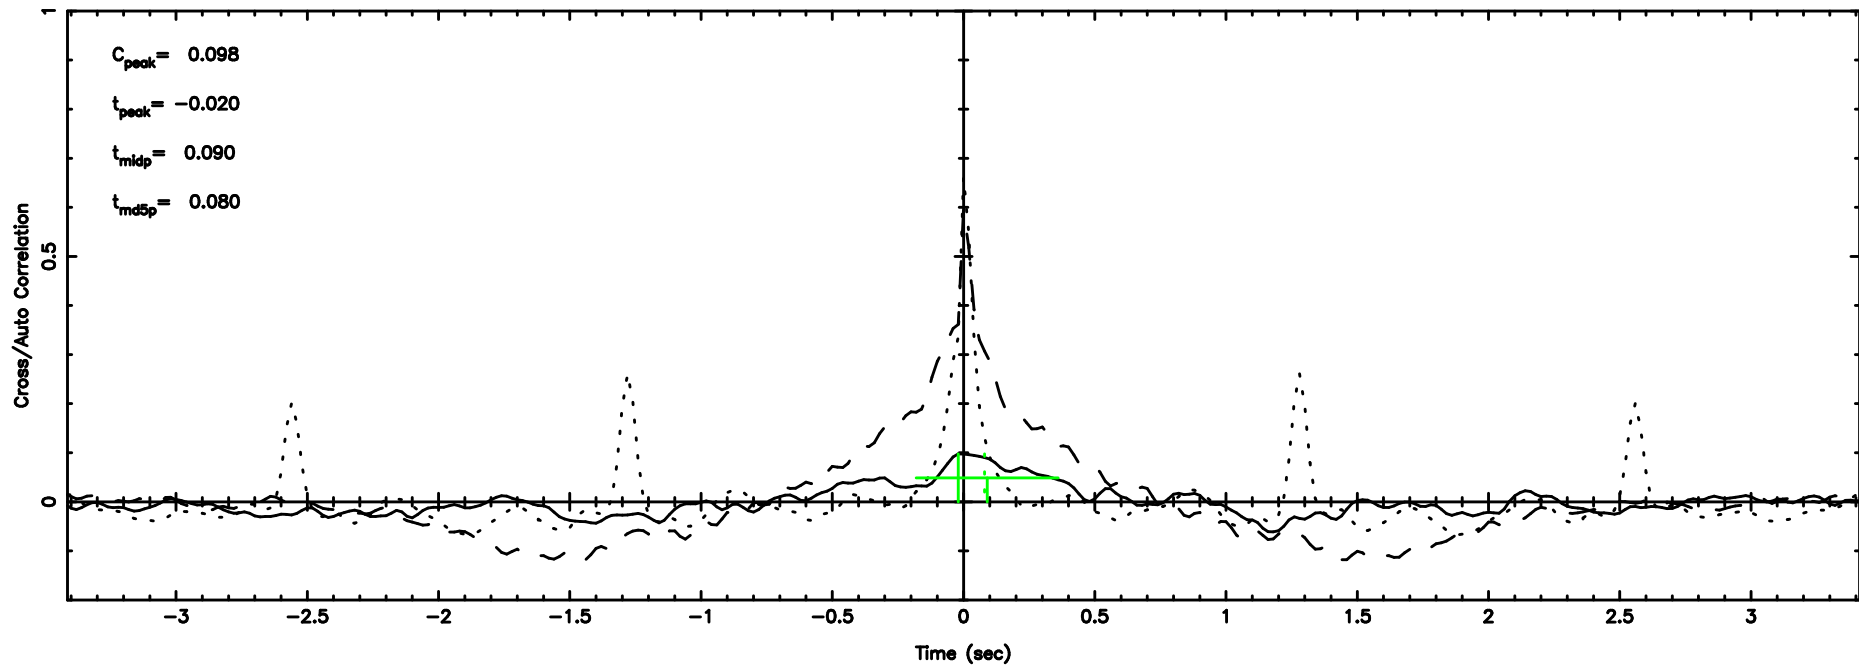

T20240510143608

BLK:18,SNR1: 0.32272 ,SNR2: 1.4790

K20240510143606

BLK:18,SNR1: 2.3316 ,SNR2: 7.7686

0556+191 2024/05/10 5.63UT TOYOKAWA-KISO

0556+191 2024/05/10 5.63UT FUJI -KISO

0605-08 2024/05/10 5.76UT TOYOKAWA-FUJI