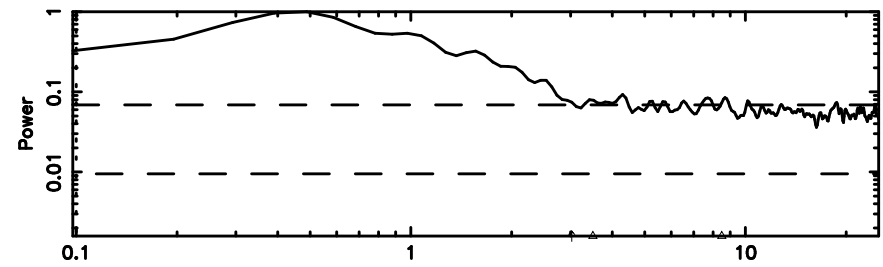

2156-043 2024/05/09 21.64UT TOYOKAWA-KISO

F20240510063645

BLK:27,SNR1:-0.20957 ,SNR2: 1.6360

Frequency (Hz)

K20240510063642

BLK:27,SNR1: 0.52925 ,SNR2: 4.2543

Frequency (Hz)

2156-043 2024/05/09 21.64UT FUJI -KISO