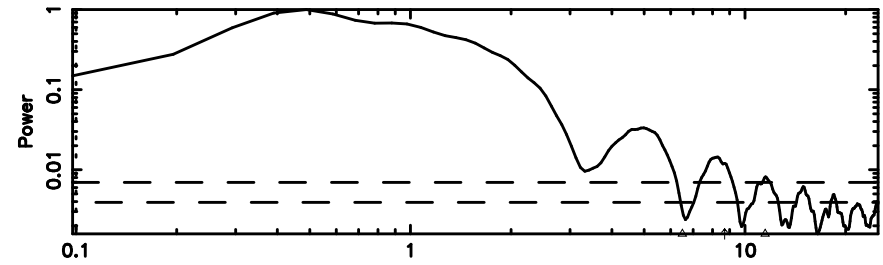

BLK:29,SNR1: 8.1131 ,SNR2: 19.298