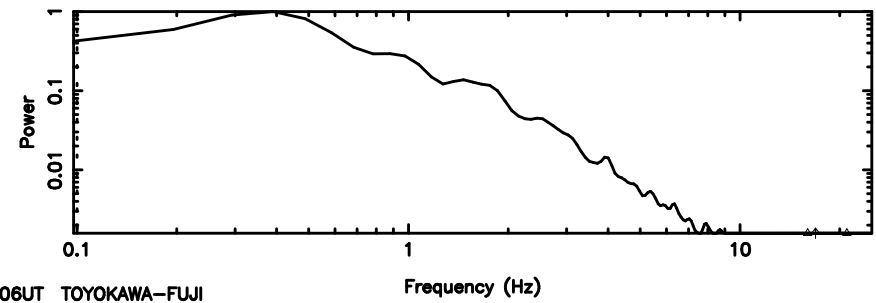

BLK:28,SNR1: 93.000 ,SNR2: 109.76

0422+178 2024/05/10 4.06UT TOYOKAWA-FUJI