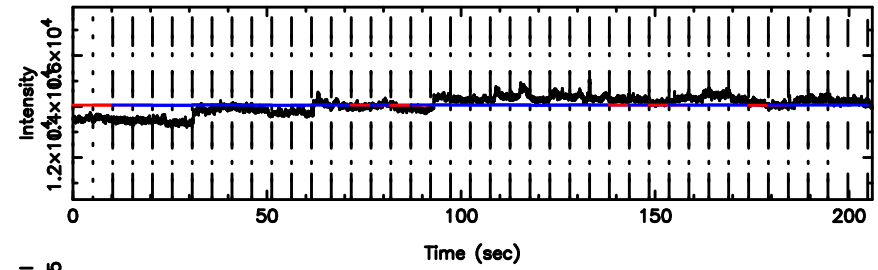

BLK:36,SNR1: 2.6311 ,SNR2: 10.010

0320+05 2024/05/10 3.03UT TOYOKAWA-KISO

F20240510115949

BLK:32,SNR1: 1.9793 ,SNR2: 3.2802

0320+05 2024/05/10 3.03UT FUJI -KISO

K20240510115947

BLK:32,SNR1: 2.8050 ,SNR2: 10.657