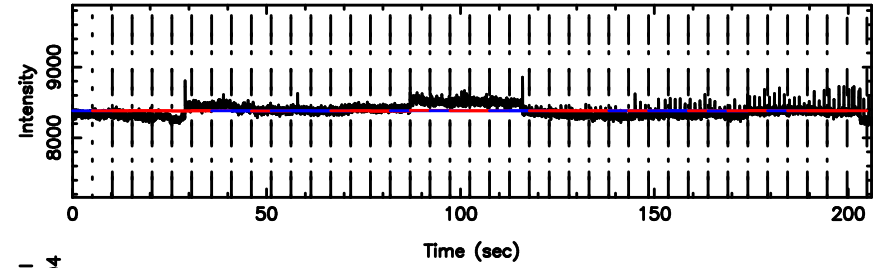

F20240510122613