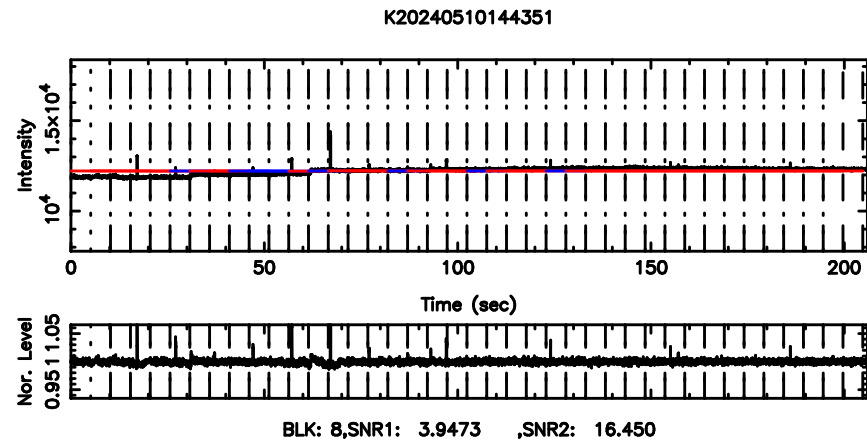

T20240510143608

BLK:18,SNR1: 0.32272 ,SNR2: 1.4790

K20240510143606

BLK:18,SNR1: 2.3316 ,SNR2: 7.7686

0556+191 2024/05/10 5.63UT TOYOKAWA-KISO

0556+191 2024/05/10 5.63UT FUJI -KISO

0605-08 2024/05/10 5.76UT TOYOKAWA-FUJI