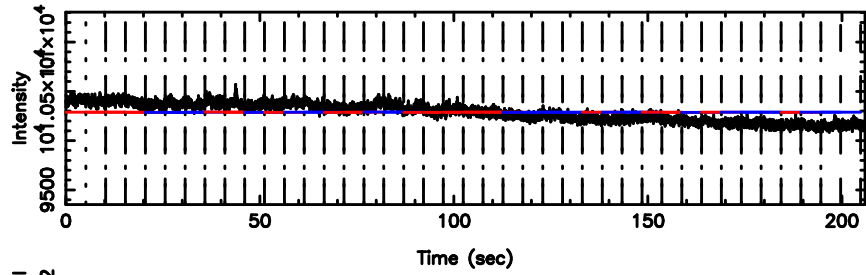

T20240510121310