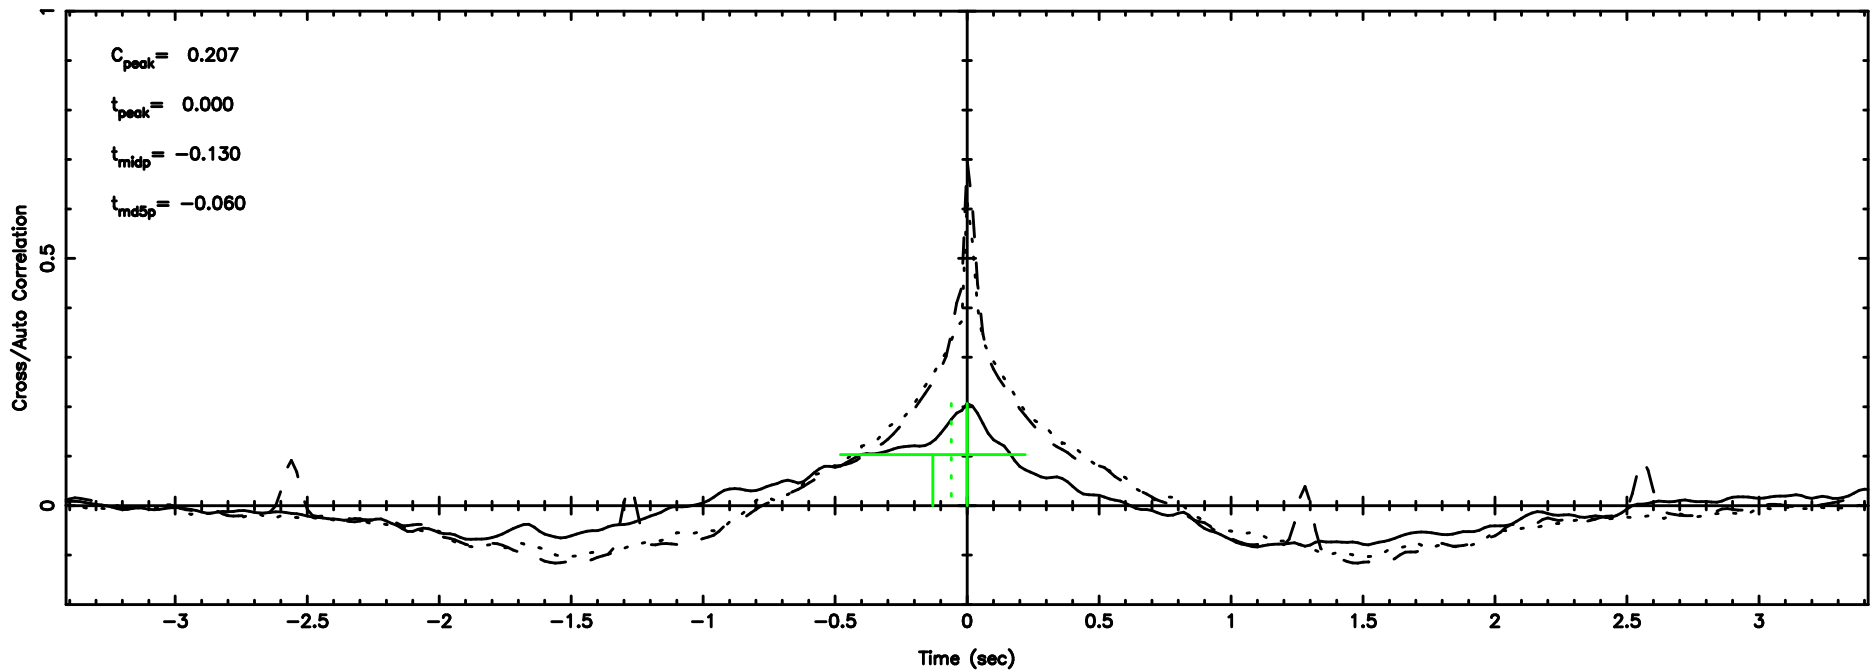

F20240510103420

BLK:28,SNR1: 1.4361 ,SNR2: 2.9553

0155-109 2024/05/10 1.60UT FUJI -KISO

K20240510103416

BLK:28,SNR1: 6.6020 ,SNR2: 14.285

T20240510104126

BLK:26,SNR1: 2.8120 ,SNR2: 13.404

0202+15 2024/05/10 1.72UT TOYOKAWA-FUJI