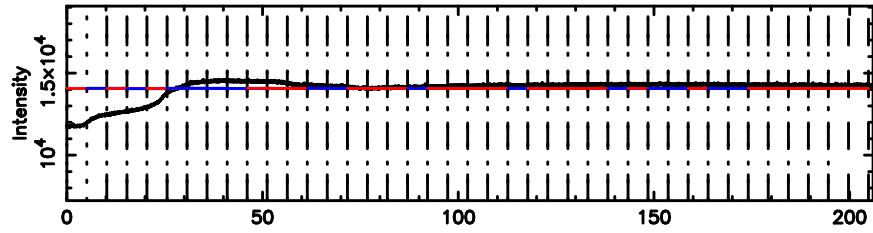

T20240510061102