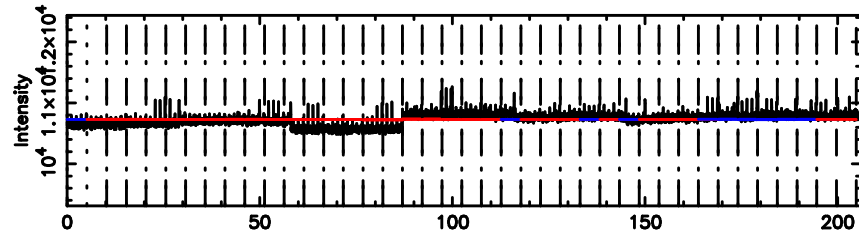

F20240510174524