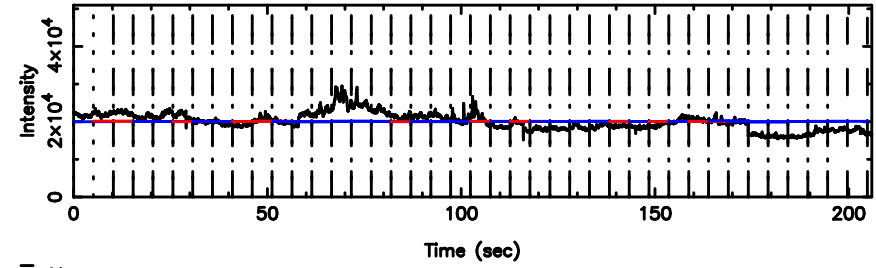

F20240510130151