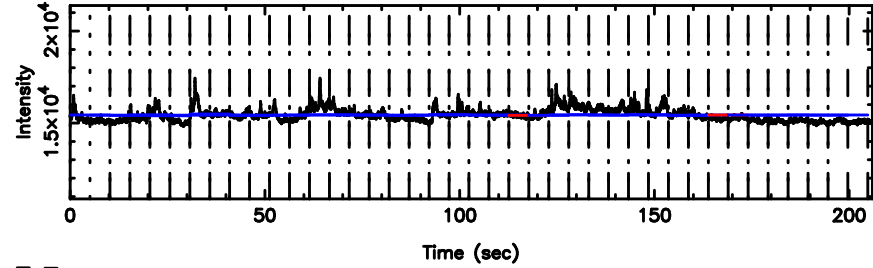

F20240510093057

BLK:37,SNR1: 0.25613 ,SNR2: 3.3548

3C26 2024/05/10 0.54UT FUJI -KISO

K20240510093054

BLK:37,SNR1: 17.743 ,SNR2: 27.285