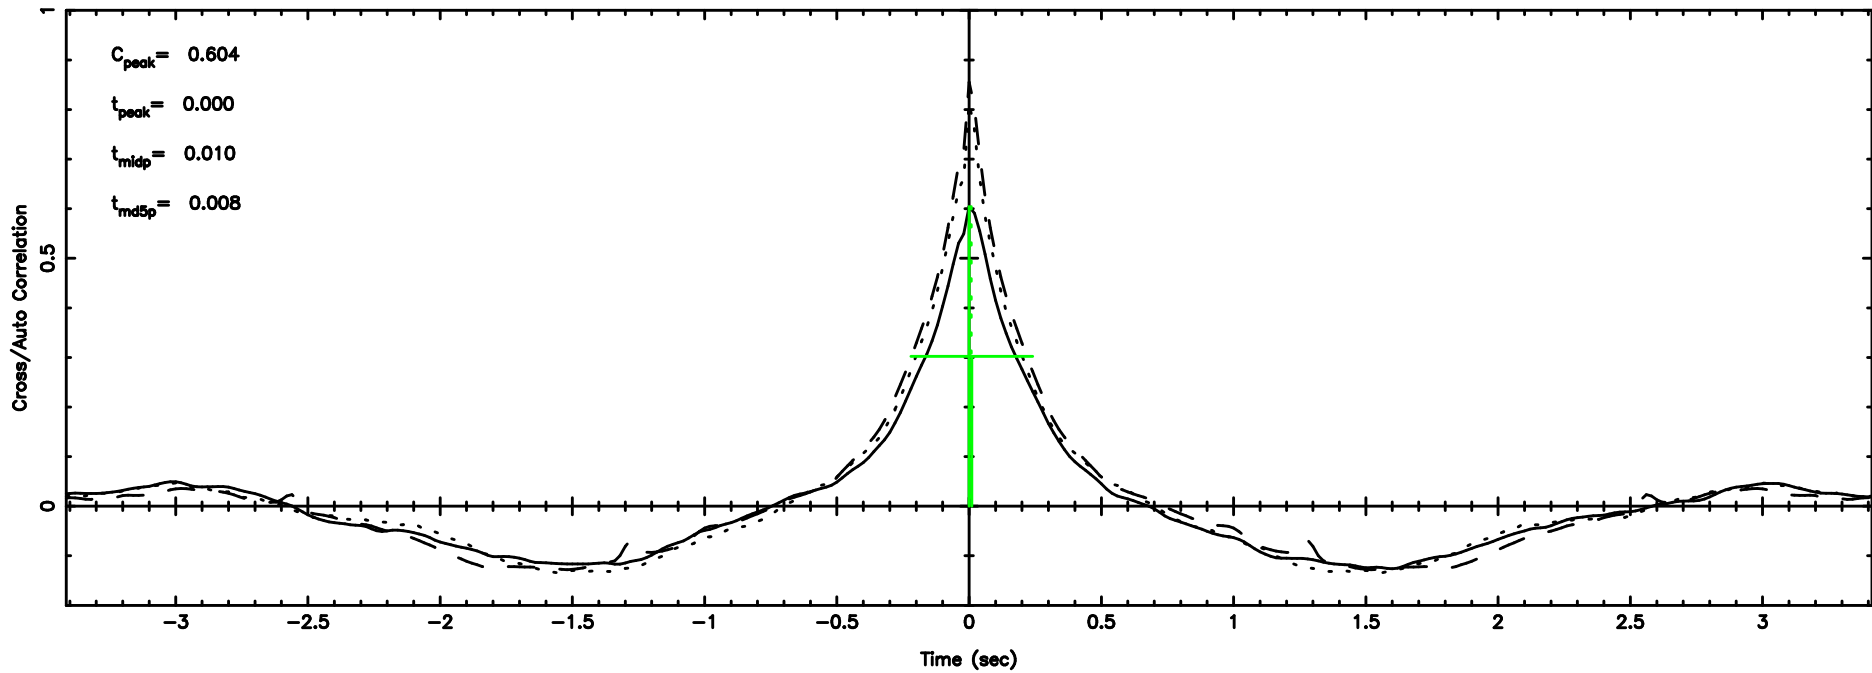

BLK:34,SNR1: 7.6302 ,SNR2: 19.132

Frequency (Hz)

K20240510092333

BLK:34,SNR1: 7.8649 ,SNR2: 19.483

Frequency (Hz)

0044-056 2024/05/10 0.42UT FUJI -KISO

T20240510093057

F20240510093057