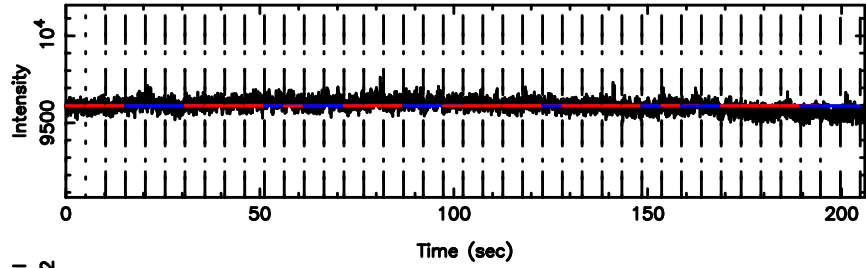

T20240510122612

BLK:15,SNR1: 0.21422 ,SNR2: 1.4787

F20240510122613

BLK:15,SNR1: 0.80150E-01,SNR2: 2.3745

0347+05 2024/05/10 3.46UT TOYOKAWA-FUJI

T20240510122612

BLK:14,SNR1: 0.35479 ,SNR2: 2.3136

0347+05 2024/05/10 3.46UT TOYOKAWA-KISO