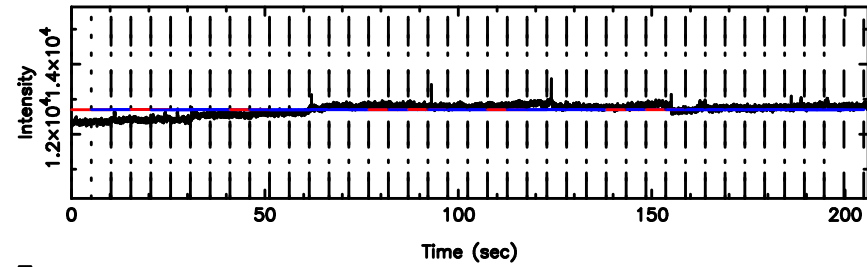

T20240510143141

BLK:13,SNR1: 42.948 ,SNR2: 185.72

K20240510143139

BLK:13,SNR1: 0.48008 ,SNR2: 2.3502

0552+12 2024/05/10 5.56UT TOYOKAWA-KISO

F20240510143141

BLK:31,SNR1: 0.42183 ,SNR2: 2.2762

K20240510143139