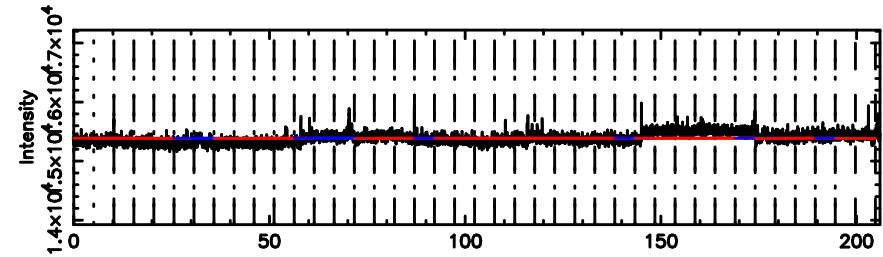

BLK:21,SNR1: 0.94350 ,SNR2: 3.5816

Frequency (Hz)

2124+349 2024/05/09 21.10UT FUJI -KISO

T20240510061102

BLK: 9,SNR1: 0.19914 ,SNR2: 0.97560

Frequency (Hz)

F20240510061103

BLK: 9,SNR1: 0.44423 ,SNR2: 2.6716