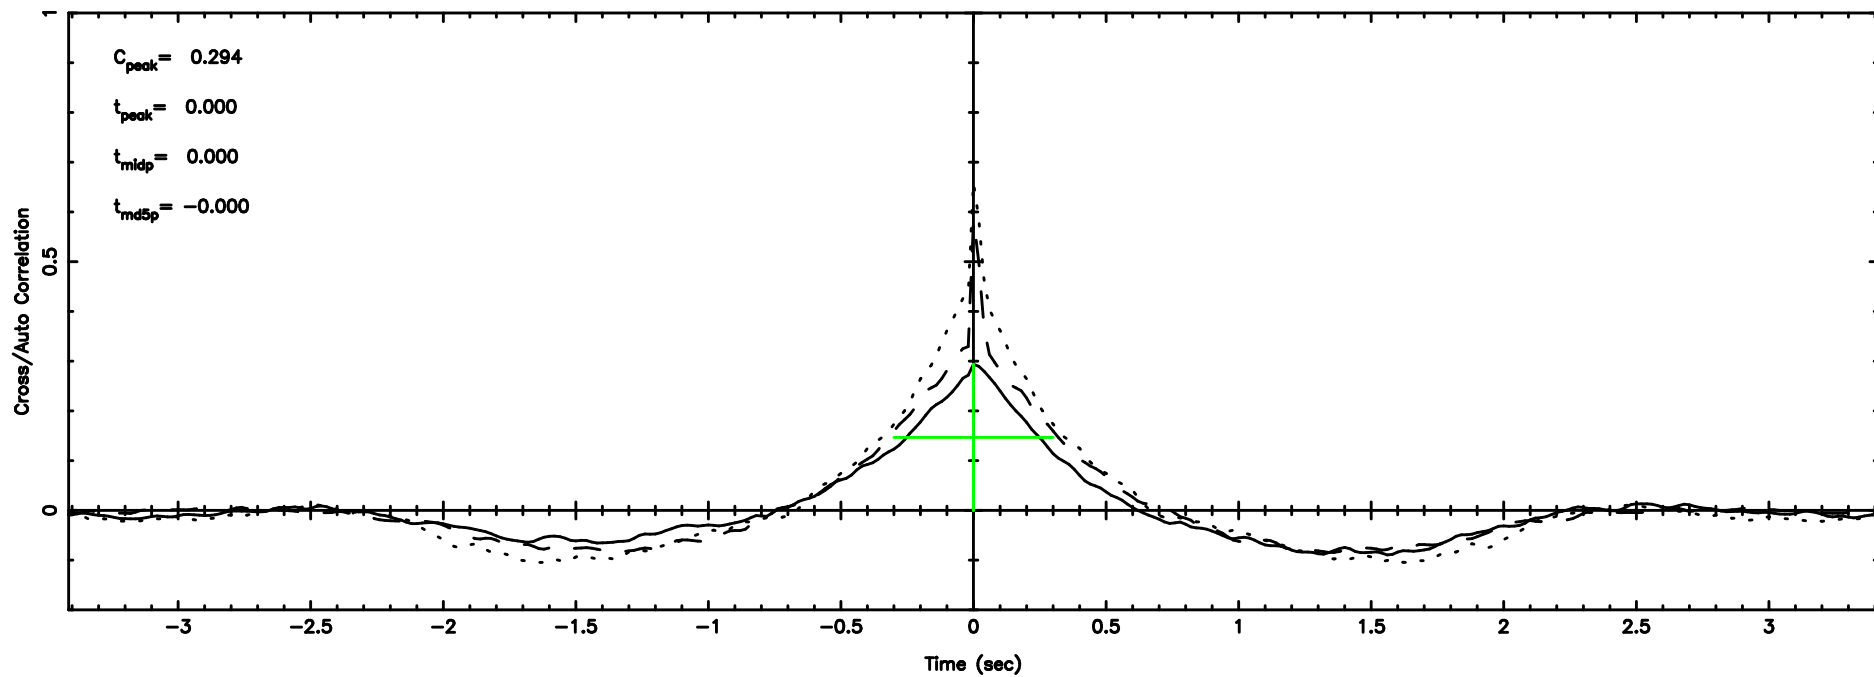

Frequency (Hz)

3C454.3 2024/05/09 22.55UT TOYOKAWA-FUJI

F20240510073105

BLK:31,SNR1: 1.8907 ,SNR2: 6.4691

Frequency (Hz)

BLK:29,SNR1: 0.83997 ,SNR2: 2.5254

BLK:29,SNR1: 1.3650 ,SNR2: 2.4554

3C454.3 2024/05/09 22.55UT TOYOKAWA-KISO