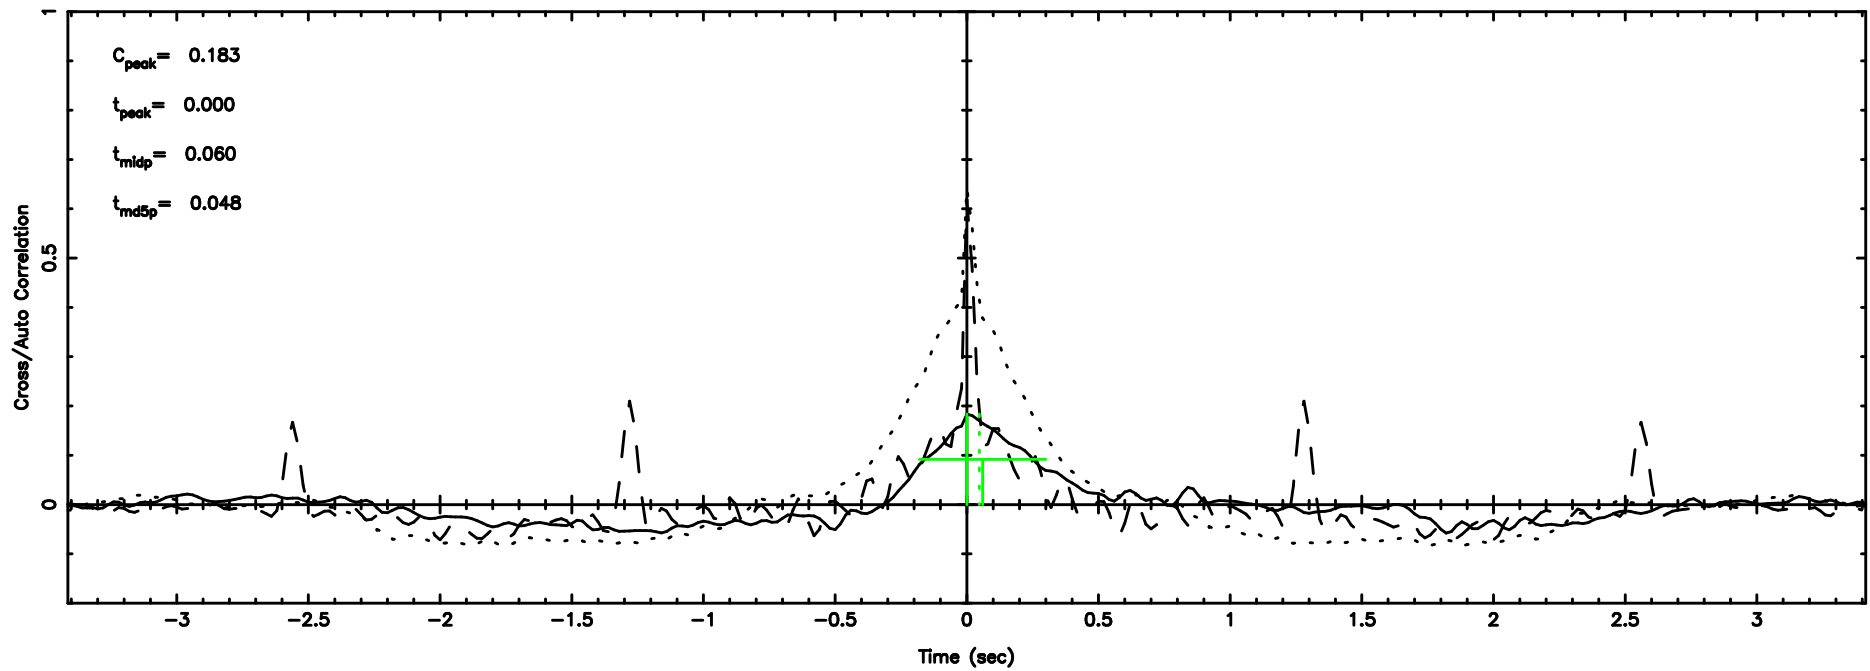

BLK:22,SNR1: 0.76156 ,SNR2: 3.5060

0333+32 2024/05/10 3.25UT TOYOKAWA-KISO

F20240510121311

BLK:14,SNR1: 0.28983E-01,SNR2: 2.8410

K20240510121308

BLK:14,SNR1: 1.2453 ,SNR2: 6.7288

0333+32 2024/05/10 3.25UT FUJI -KISO