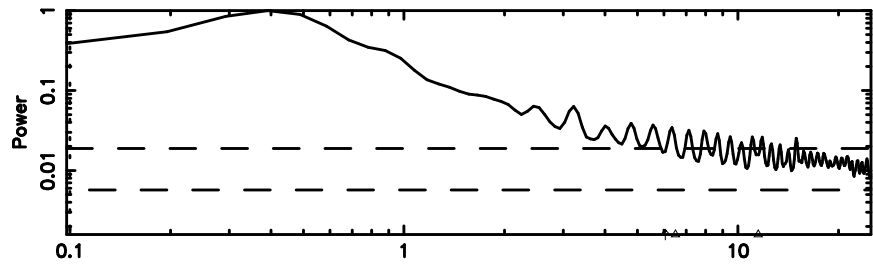

BLK:37,SNR1: 1.7025 ,SNR2: 5.9719