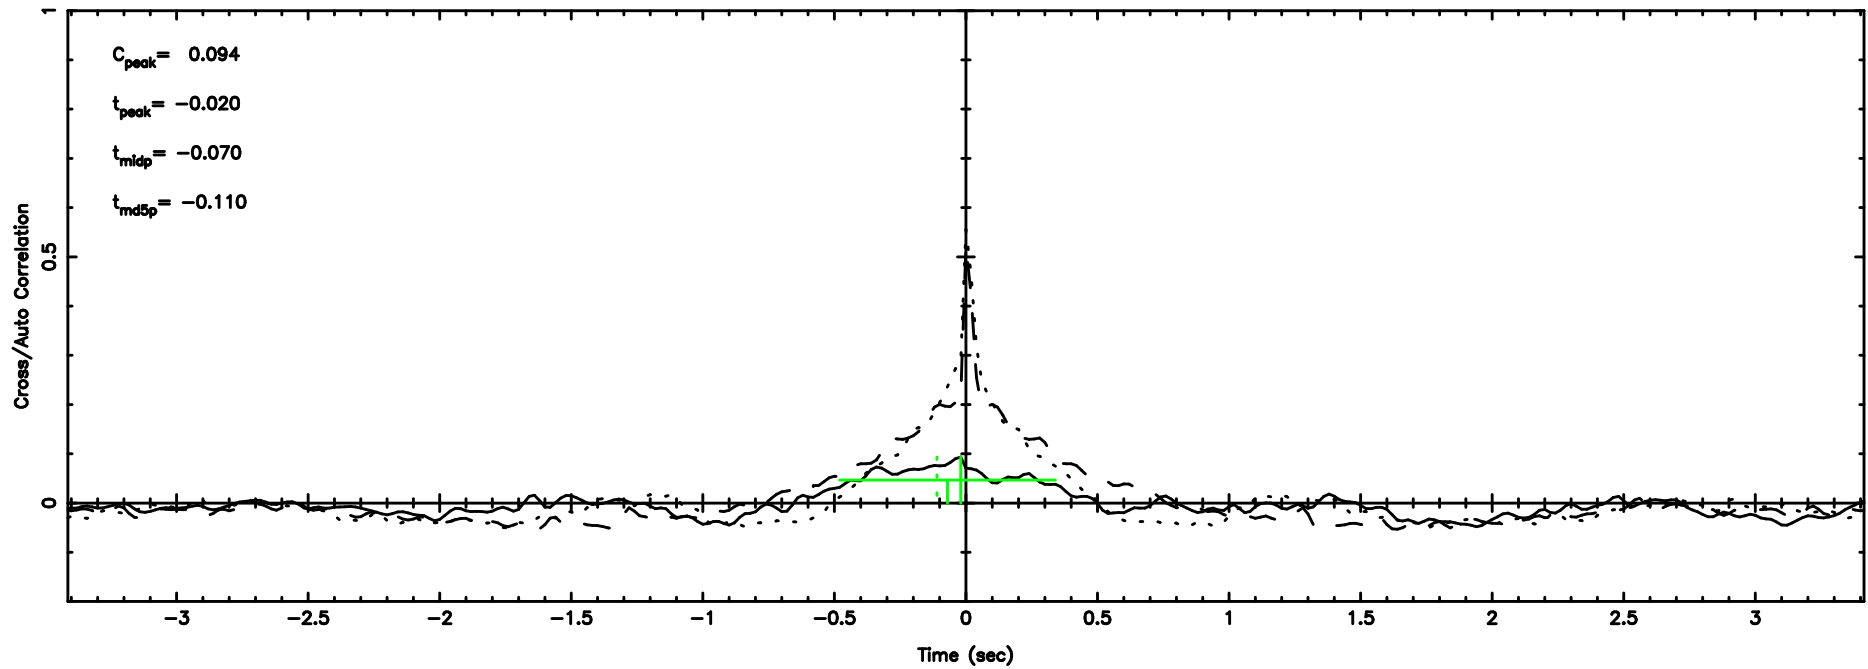

0411+05 2024/05/10 3.88UT TOYOKAWA-KISO

F20240510125058

BLK:10,SNR1: 0.41655 ,SNR2: 2.9731

K20240510125055

BLK:10,SNR1: 0.71689 ,SNR2: 1.4393

0411+05 2024/05/10 3.88UT FUJI -KISO

T20240510130150

BLK:28,SNR1: 0.61437 ,SNR2: 3.4822