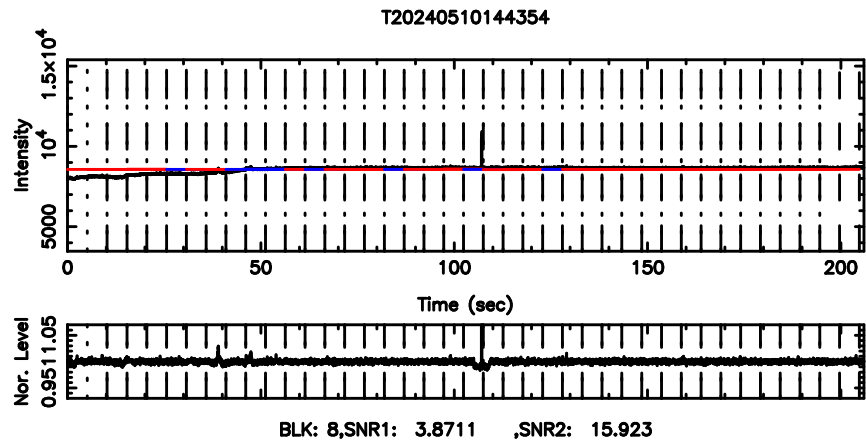

T20240510143608

BLK:18,SNR1: 0.32272 ,SNR2: 1.4790

K20240510143606

BLK:18,SNR1: 2.3316 ,SNR2: 7.7686

0556+191 2024/05/10 5.63UT TOYOKAWA-KISO

0556+191 2024/05/10 5.63UT FUJI -KISO

0605-08 2024/05/10 5.76UT TOYOKAWA-FUJI