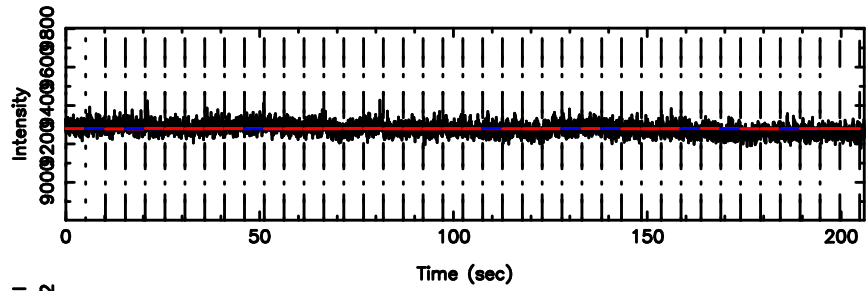

BLK:15,SNR1: 2.5287 ,SNR2: 8.2515

F20240510124147

BLK:15,SNR1:-0.21926 ,SNR2: 1.0124

0403-132 2024/05/10 3.72UT TOYOKAWA-FUJI

0403-132 2024/05/10 3.72UT TOYOKAWA-KISO

F20240510124147

K20240510124145

T20240510125057