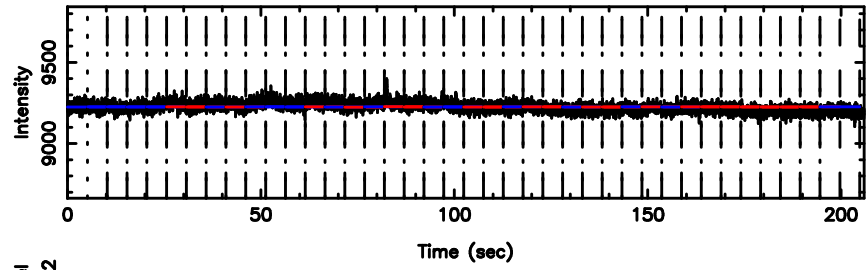

T20240510143608