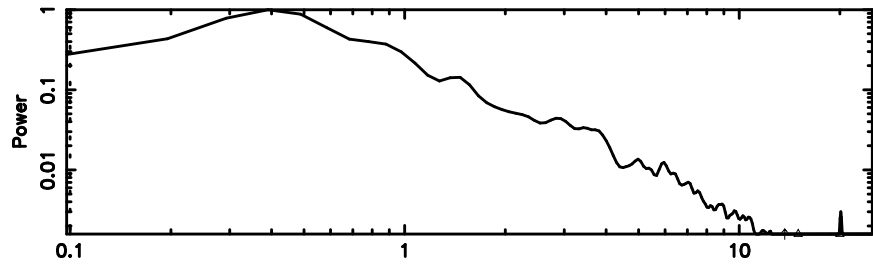

BLK:26,SNR1: 33.070 ,SNR2: 48.295