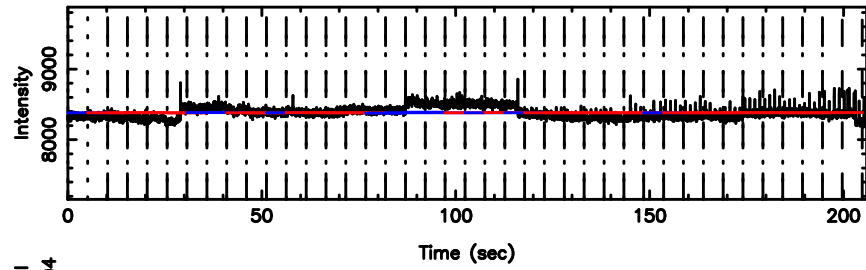

F20240510122613