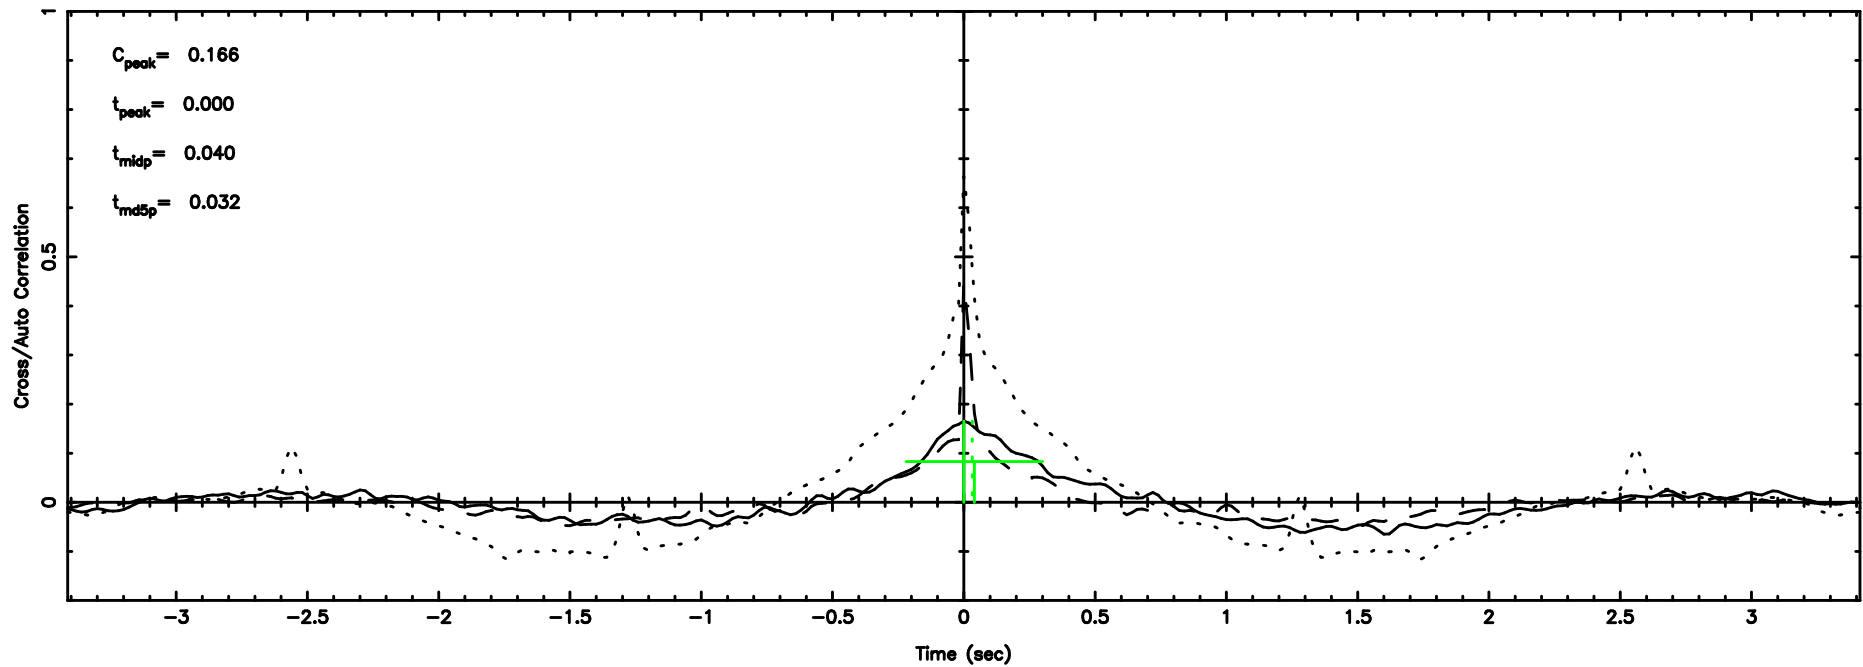

BLK:31,SNR1: 0.63311 ,SNR2: 2.7028

0552+12 2024/05/10 5.56UT FUJI -KISO

T20240510143608

BLK:23,SNR1: 0.27525 ,SNR2: 1.2674

F20240510143608

BLK:23,SNR1: 0.56723 ,SNR2: 4.2328

0556+191 2024/05/10 5.63UT TOYOKAWA-FUJI