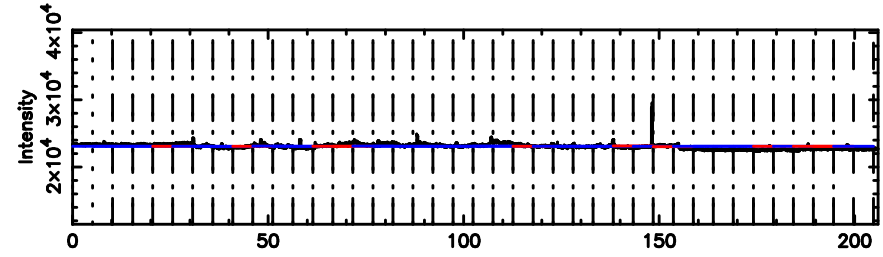

K20240510064952

BLK:31,SNR1: 5.8599 ,SNR2: 11.092

Frequency (Hz)

2210+016 2024/05/09 21.86UT TOYOKAWA-KISO

F20240510064955

BLK:29,SNR1: 2.4806 ,SNR2: 5.5192

Frequency (Hz)

K20240510064952