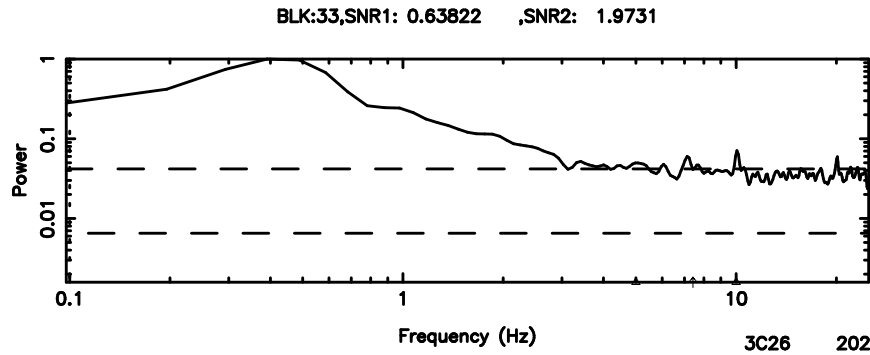

BLK:34,SNR1: 7.6302 ,SNR2: 19.132

Frequency (Hz)

K20240510092333

BLK:34,SNR1: 7.8649 ,SNR2: 19.483

Frequency (Hz)

0044-056 2024/05/10 0.42UT FUJI -KISO

T20240510093057

F20240510093057