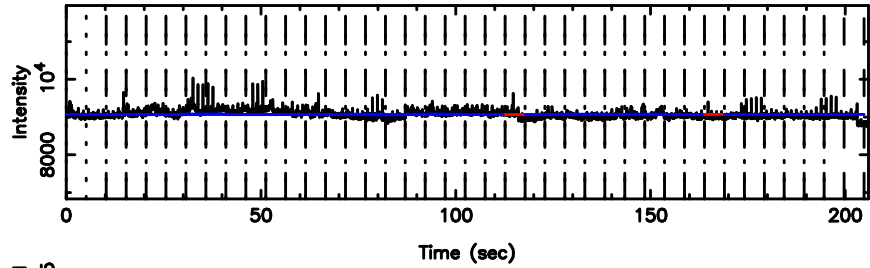

T20240510093057

BLK:35,SNR1: 0.62554 ,SNR2: 1.9286

3C26 2024/05/10 0.54UT TOYOKAWA-KISO

K20240510093054

BLK:35,SNR1: 18.308 ,SNR2: 28.154

Frequency (Hz)

F20240510093057

BLK:37,SNR1: 0.25613 ,SNR2: 3.3548