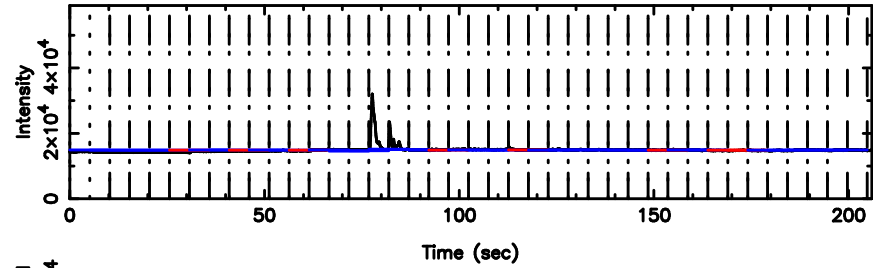

T20240510093555

BLK:23,SNR1: 30.133 ,SNR2: 142.26

0056-00 2024/05/10 0.63UT TOYOKAWA-KISO

K20240510093552

BLK:23,SNR1: 430.18 ,SNR2: 1559.7

F20240510093555

BLK:31,SNR1: 54.883 ,SNR2: 248.22

K20240510093552