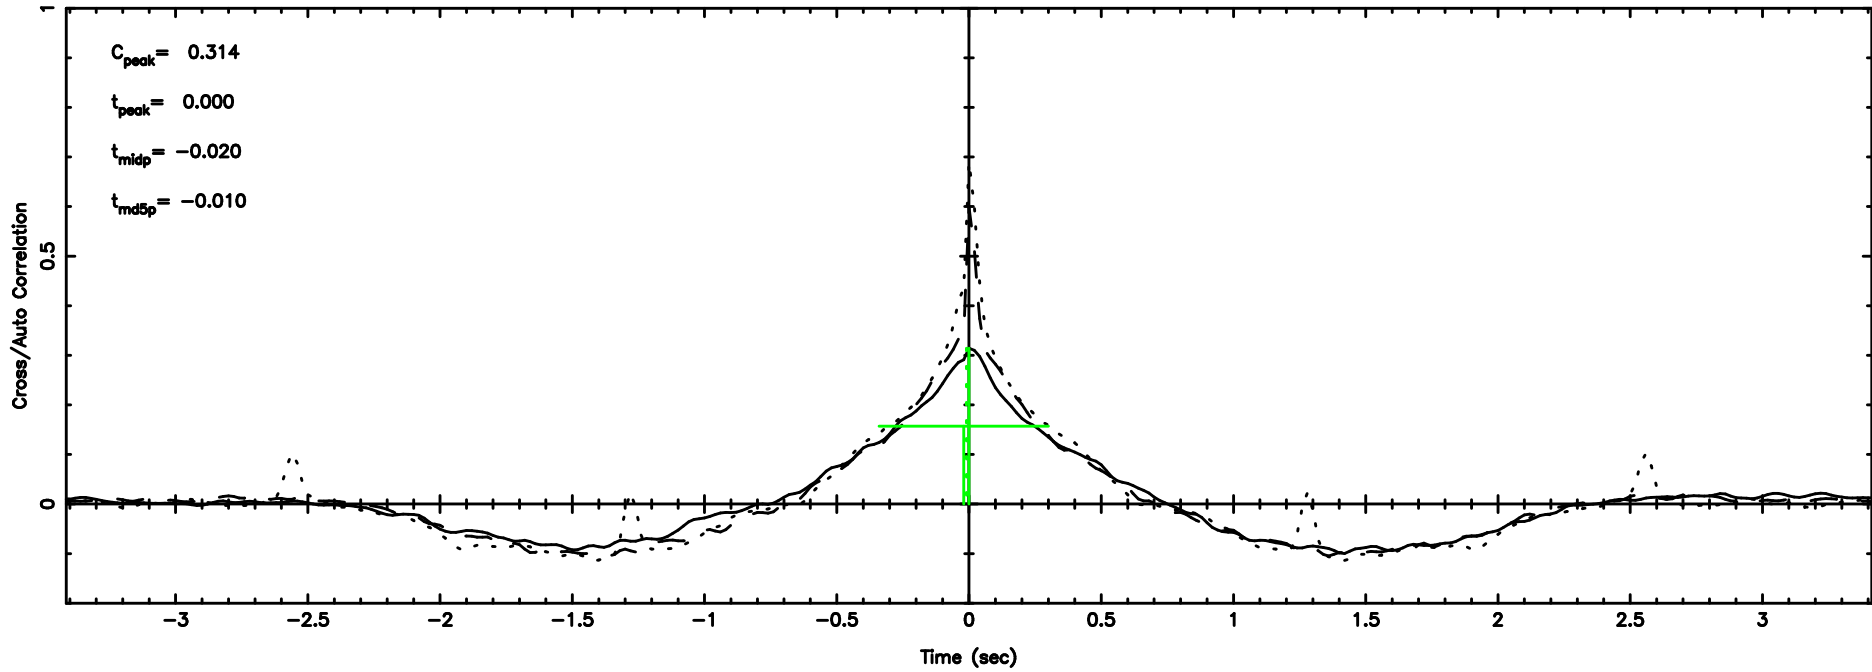

BLK:34,SNR1: 7.6302 ,SNR2: 19.132

Frequency (Hz)

K20240510092333

BLK:34,SNR1: 7.8649 ,SNR2: 19.483

Frequency (Hz)

0044-056 2024/05/10 0.42UT FUJI -KISO

T20240510093057

F20240510093057