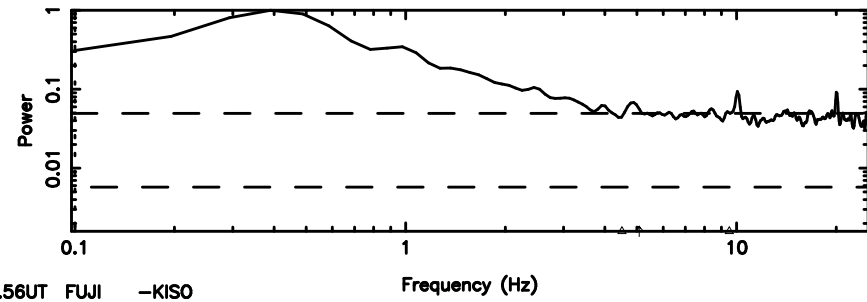

0552+12 2024/05/10 5.56UT FUJI -KISO