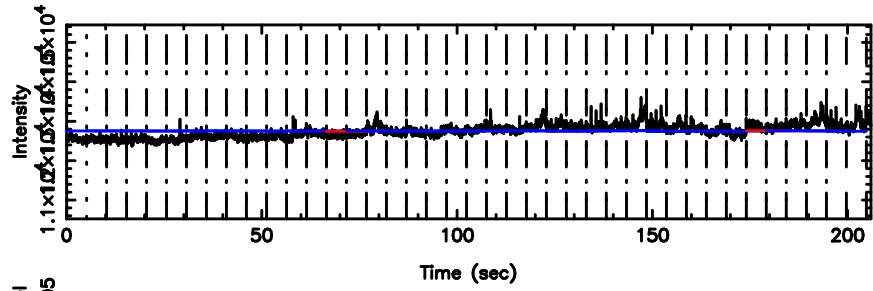

F20240510073105