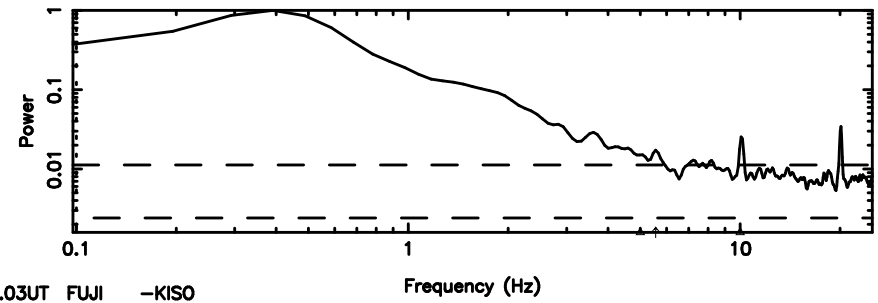

BLK:36,SNR1: 2.6311 ,SNR2: 10.010

0320+05 2024/05/10 3.03UT TOYOKAWA-KISO

F20240510115949

BLK:32,SNR1: 1.9793 ,SNR2: 3.2802

0320+05 2024/05/10 3.03UT FUJI -KISO

K20240510115947

BLK:32,SNR1: 2.8050 ,SNR2: 10.657