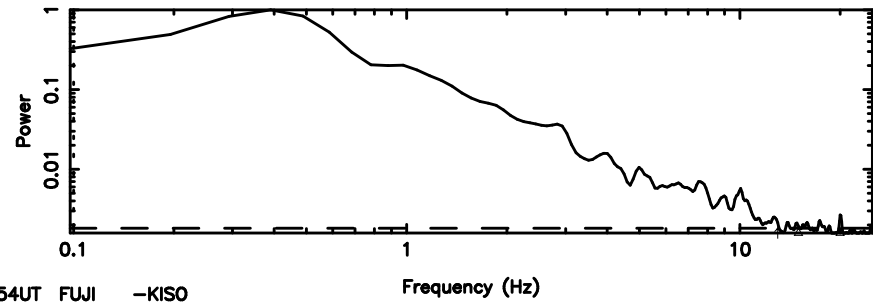

BLK:37,SNR1: 17.743 ,SNR2: 27.285