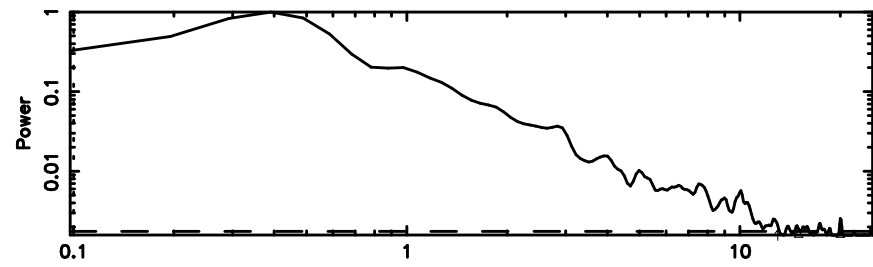

T20240510093057

BLK:35,SNR1: 0.62554 ,SNR2: 1.9286

3C26 2024/05/10 0.54UT TOYOKAWA-KISO

K20240510093054

BLK:35,SNR1: 18.308 ,SNR2: 28.154

Frequency (Hz)

F20240510093057

BLK:37,SNR1: 0.25613 ,SNR2: 3.3548