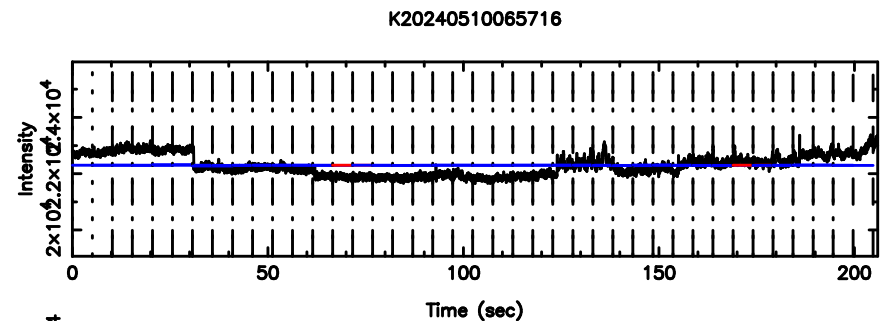

BLK:29,SNR1: 8.1131 ,SNR2: 19.298

Frequency (Hz)

2210+016 2024/05/09 21.86UT FUJI -KISO

2217+128 2024/05/09 21.98UT TOYOKAWA-FUJI

2217+128 2024/05/09 21.98UT TOYOKAWA-KISO

F20240510065719

BLK:37,SNR1: 1.4903 ,SNR2: 3.6615