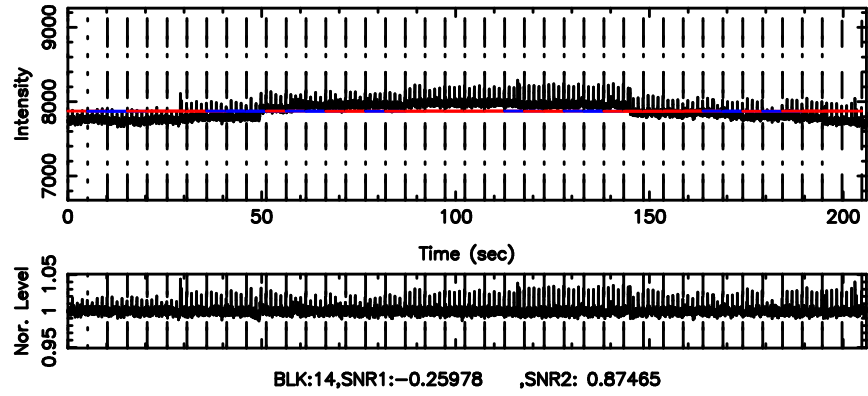

BLK:15,SNR1: 2.5287 ,SNR2: 8.2515

F20240510124147

BLK:15,SNR1:-0.21926 ,SNR2: 1.0124

0403-132 2024/05/10 3.72UT TOYOKAWA-FUJI

0403-132 2024/05/10 3.72UT TOYOKAWA-KISO

F20240510124147

K20240510124145

T20240510125057