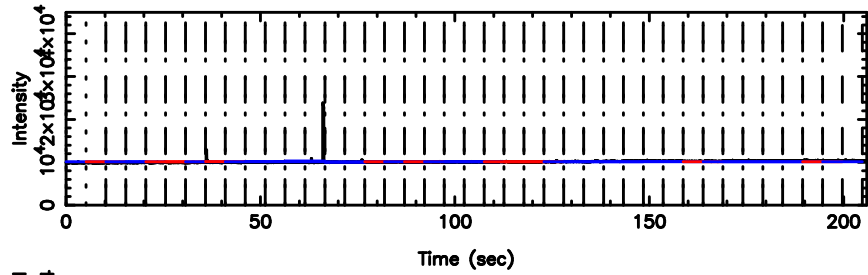

T20240510104126