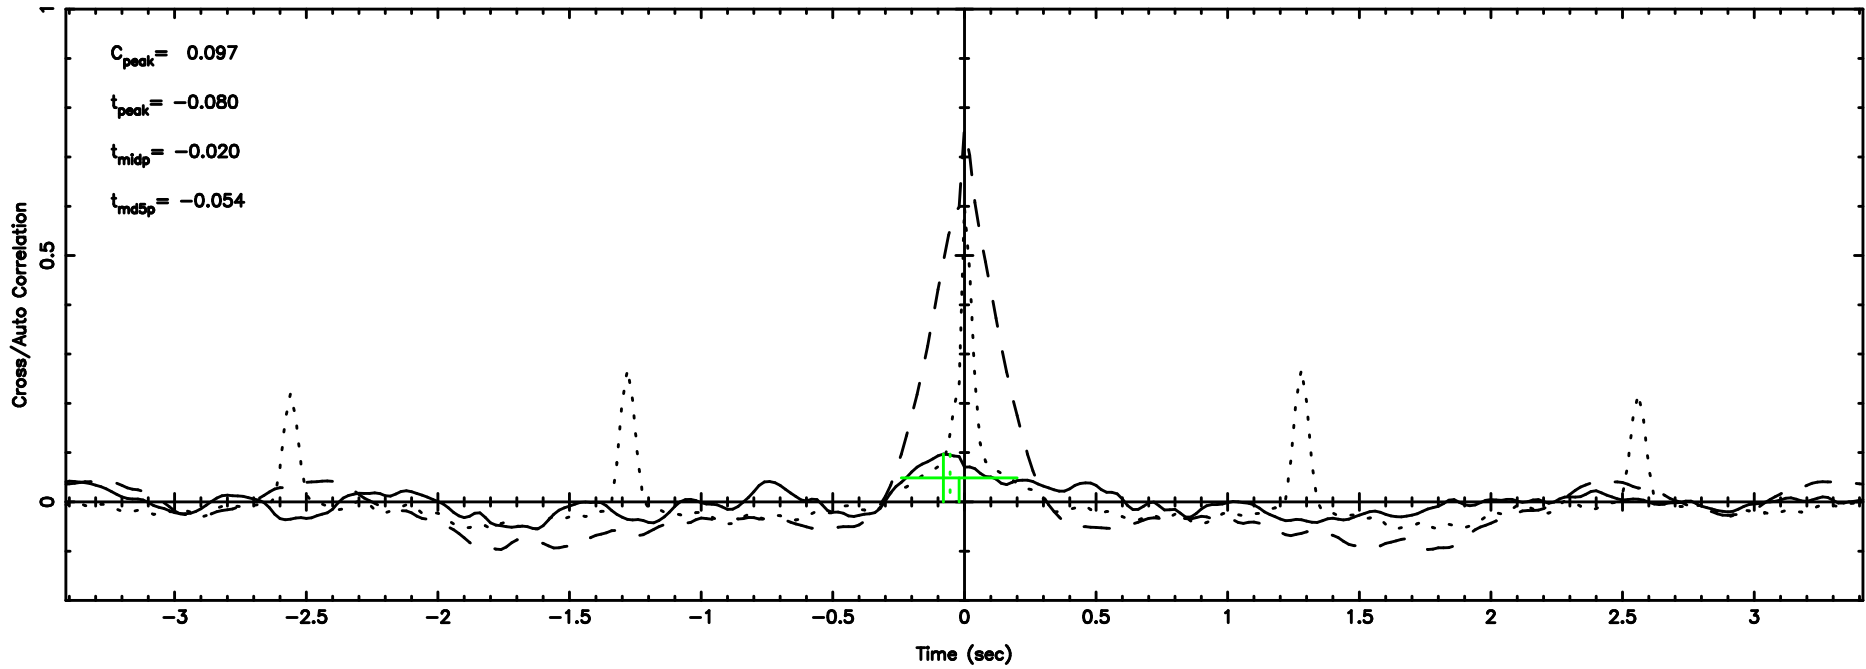

BLK:15,SNR1: 2.5287 ,SNR2: 8.2515

F20240510124147

BLK:15,SNR1:-0.21926 ,SNR2: 1.0124

0403-132 2024/05/10 3.72UT TOYOKAWA-FUJI

0403-132 2024/05/10 3.72UT TOYOKAWA-KISO

F20240510124147

K20240510124145

T20240510125057