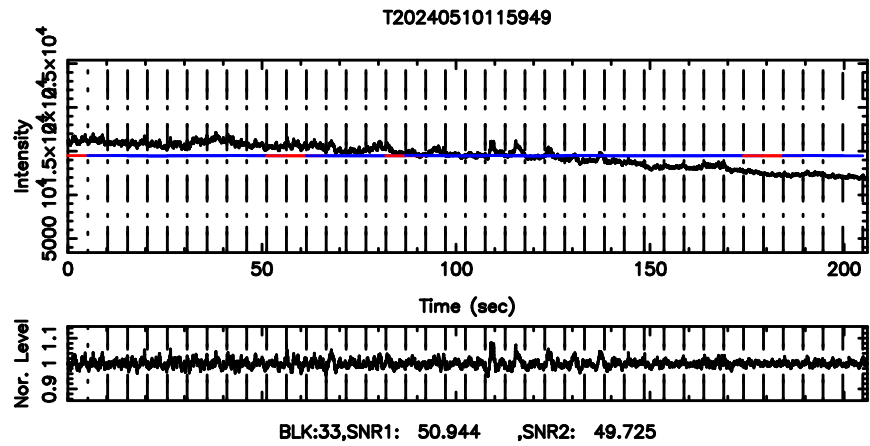

F20240510114818

BLK:28,SNR1: 4.3738 ,SNR2: 5.7638

K20240510114815

BLK:28,SNR1: 9.5108 ,SNR2: 23.459

0308+305 2024/05/10 2.83UT FUJI -KISO

0320+05 2024/05/10 3.03UT TOYOKAWA-FUJI

BLK:36,SNR1: 44.324 ,SNR2: 54.876