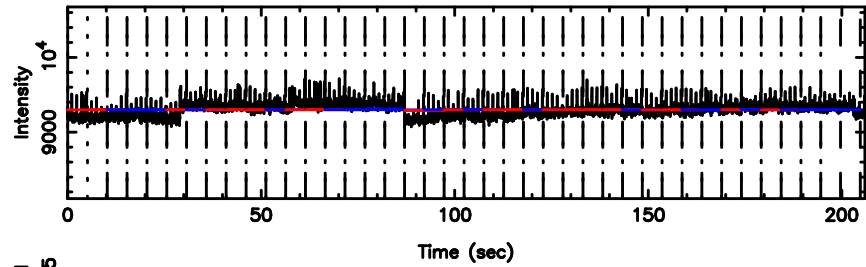

T20240510141918

BLK:29,SNR1: 8.1379 ,SNR2: 39.098

K20240510141916

BLK:29,SNR1: 0.86853 ,SNR2: 3.4877

3C147 2024/05/10 5.35UT TOYOKAWA-KISO

F20240510141919

BLK:19,SNR1: 0.39355E-01,SNR2: 2.3240

K20240510141916