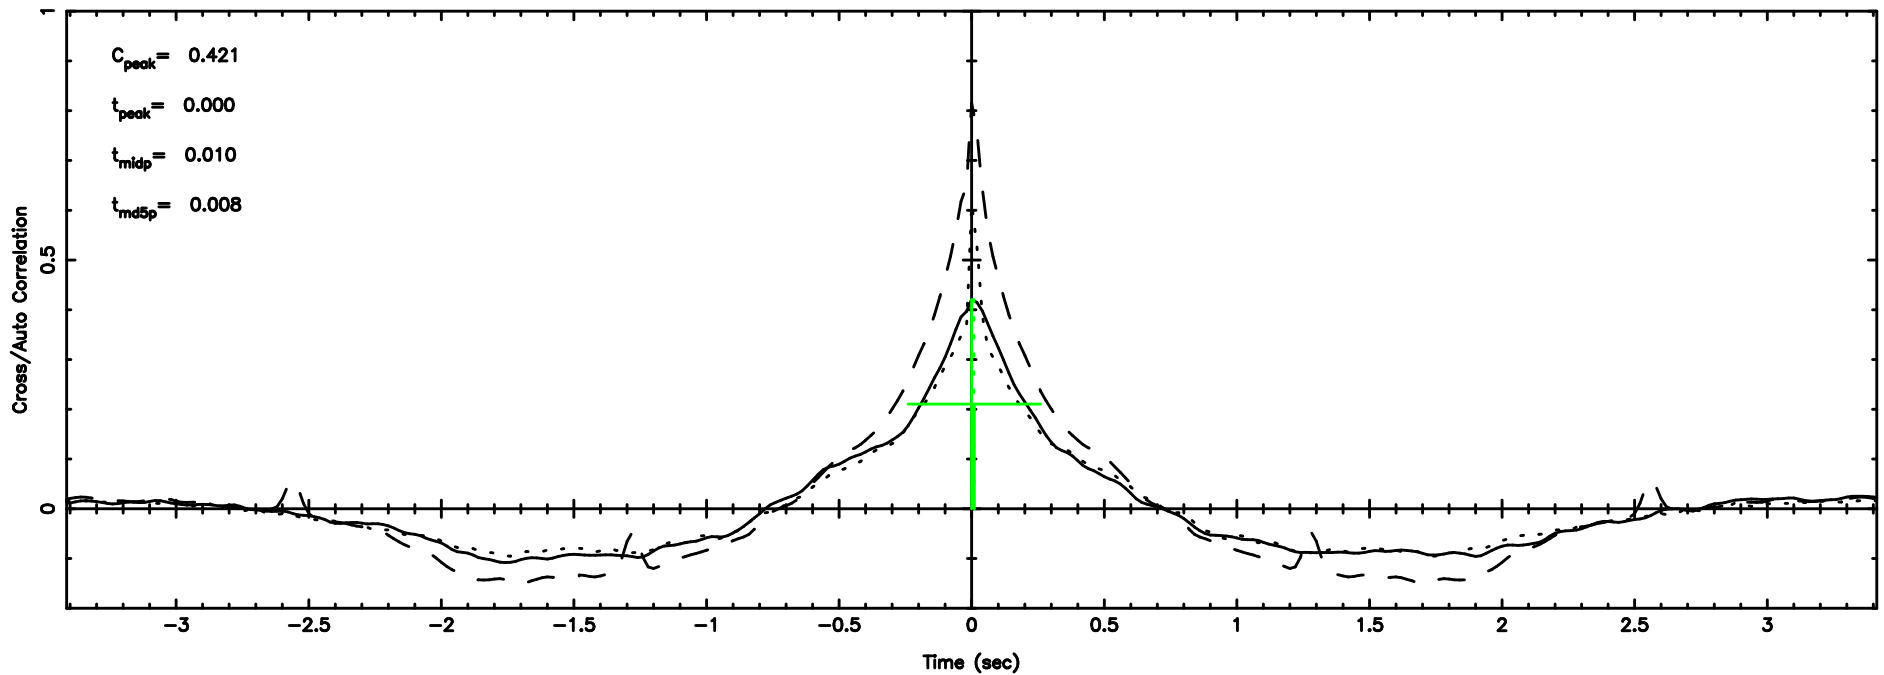

Frequency (Hz)

F20240510071816

BLK:35,SNR1: 5.9212 ,SNR2: 7.2904

K20240510071813

BLK:35,SNR1: 1.0735 ,SNR2: 2.5587

2238-113 2024/05/09 22.33UT FUJI -KISO

T20240510073104

BLK:31,SNR1: 0.79065 ,SNR2: 2.7001