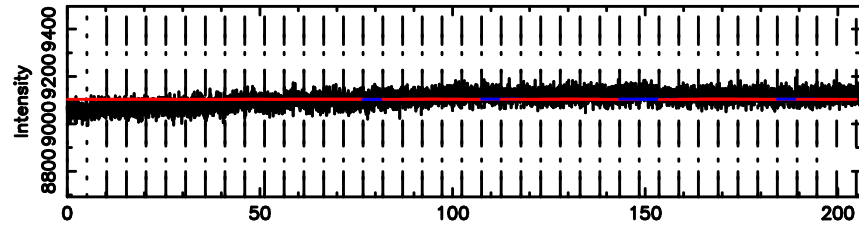

T20240510174523