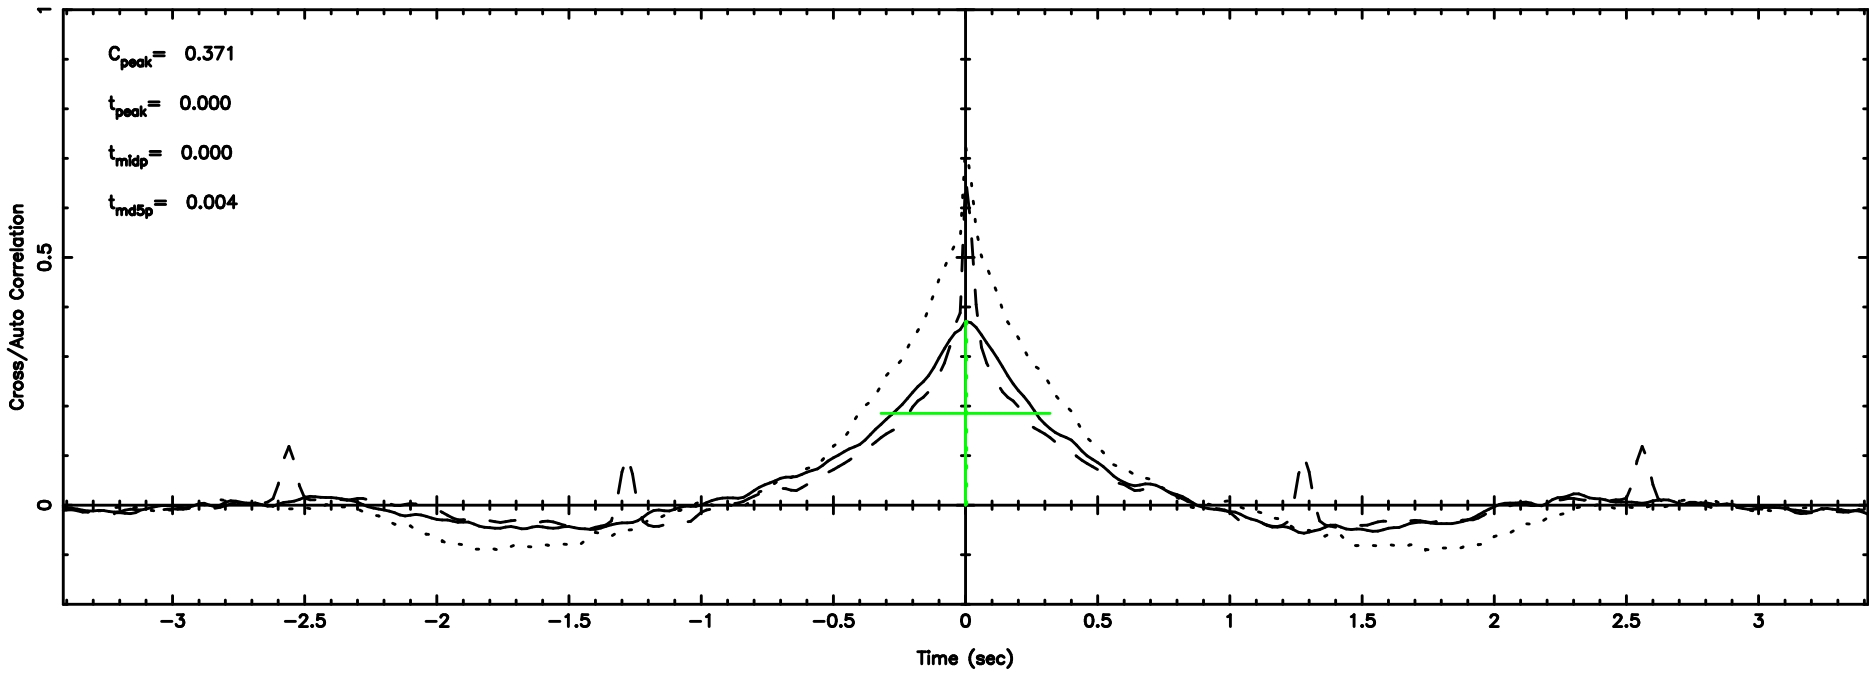

F20240510093555

BLK:31,SNR1: 54.883 ,SNR2: 248.22

K20240510093552

BLK:31,SNR1: 313.23 ,SNR2: 1135.8

0056-00 2024/05/10 0.63UT FUJI -KISO