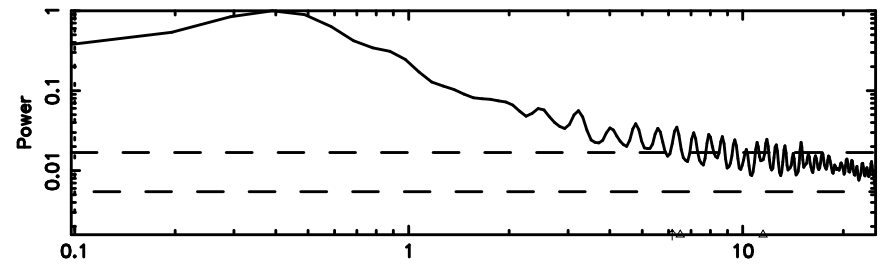

BLK:31,SNR1: 1.8907 ,SNR2: 6.4691