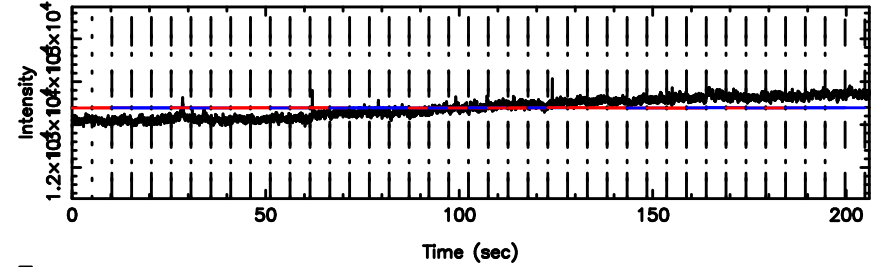

T20240510141918

BLK:29,SNR1: 8.1379 ,SNR2: 39.098

K20240510141916

BLK:29,SNR1: 0.86853 ,SNR2: 3.4877

3C147 2024/05/10 5.35UT TOYOKAWA-KISO

F20240510141919

BLK:19,SNR1: 0.39355E-01,SNR2: 2.3240

K20240510141916