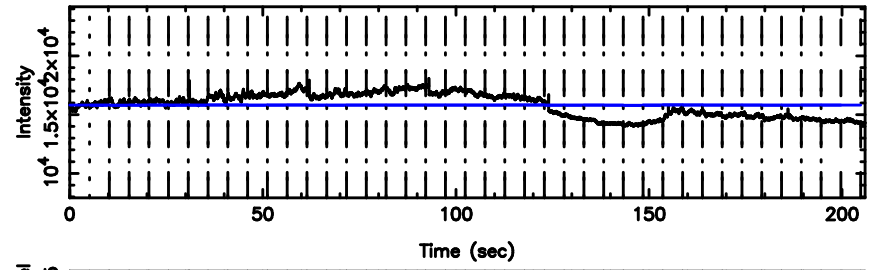

K20240510155132