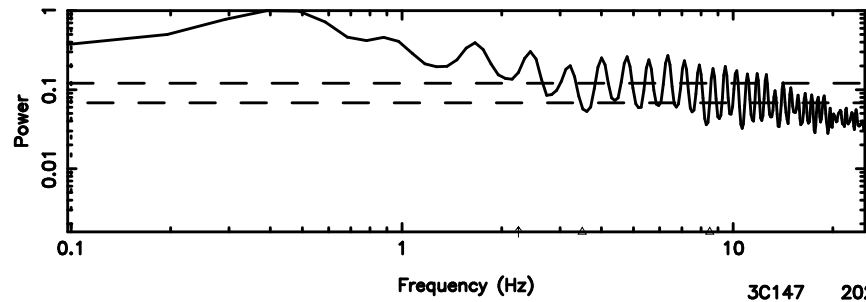

T20240510141918

BLK:29,SNR1: 8.1379 ,SNR2: 39.098

K20240510141916

BLK:29,SNR1: 0.86853 ,SNR2: 3.4877

3C147 2024/05/10 5.35UT TOYOKAWA-KISO

F20240510141919

BLK:19,SNR1: 0.39355E-01,SNR2: 2.3240

K20240510141916