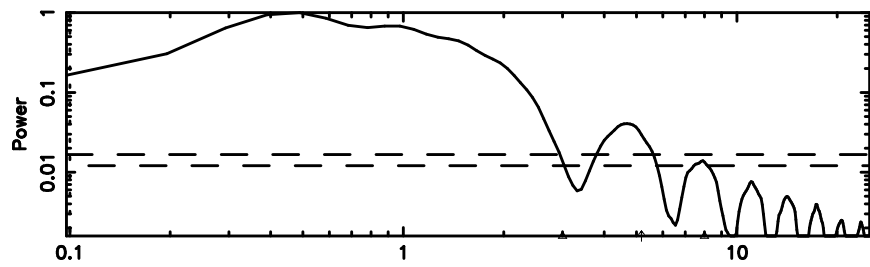

BLK:37,SNR1: 2.7557 ,SNR2: 12.928