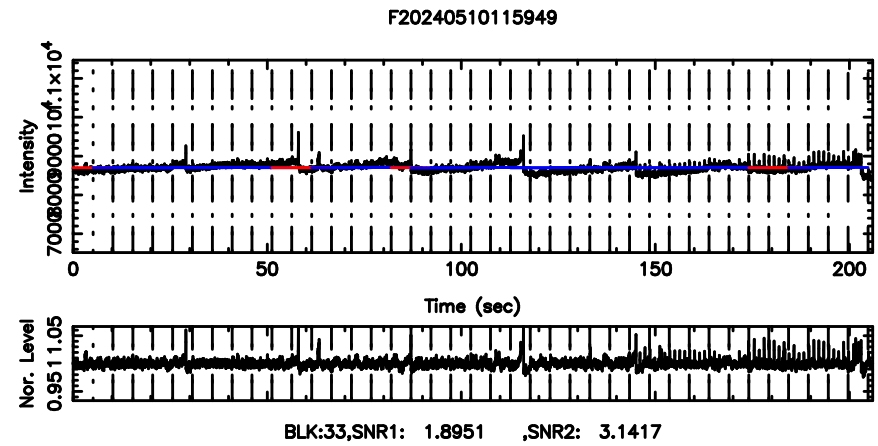

F20240510114818

BLK:28,SNR1: 4.3738 ,SNR2: 5.7638

K20240510114815

BLK:28,SNR1: 9.5108 ,SNR2: 23.459

0308+305 2024/05/10 2.83UT FUJI -KISO

0320+05 2024/05/10 3.03UT TOYOKAWA-FUJI

BLK:36,SNR1: 44.324 ,SNR2: 54.876