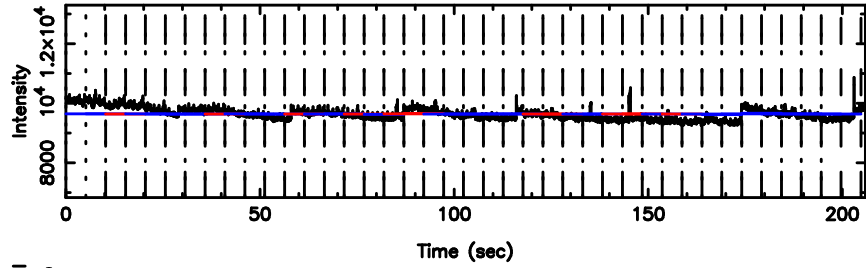

F20240510114818