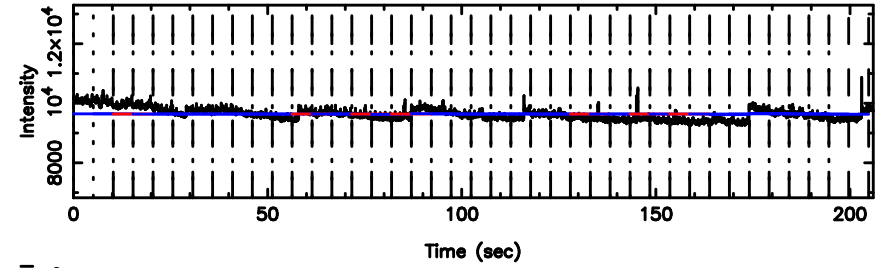

F20240510114818

0308+305 2024/05/10 2.83UT TOYOKAWA-FUJI