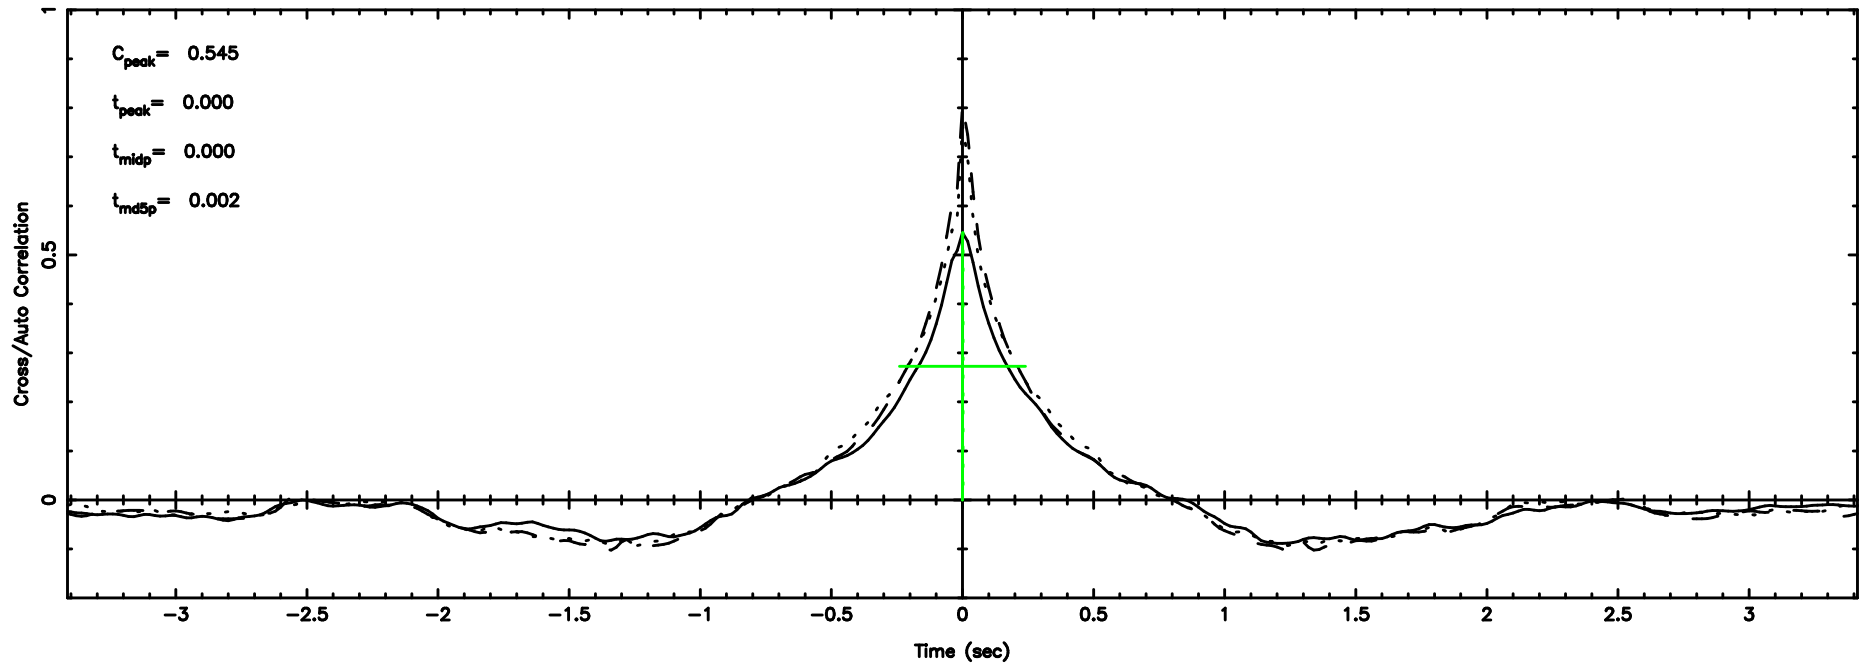

0703+138 2024/05/10 6.73UT TOYOKAWA-KISO

F20240510154212

BLK:35,SNR1: 35.729 ,SNR2: 45.894

K20240510154209

BLK:35,SNR1: 19.324 ,SNR2: 31.682

0703+138 2024/05/10 6.73UT FUJI -KISO

T20240510155134

BLK:35,SNR1: 5.9963 ,SNR2: 8.1807