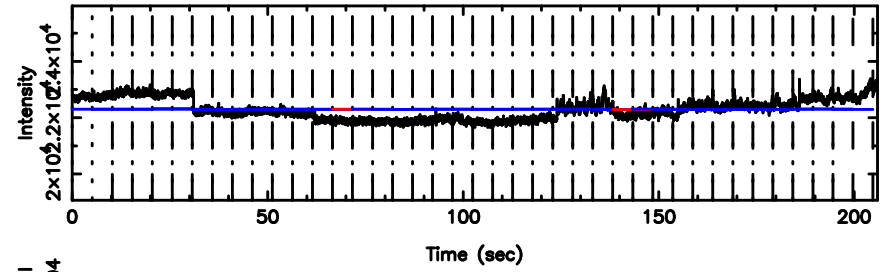

Frequency (Hz)

K20240510065716