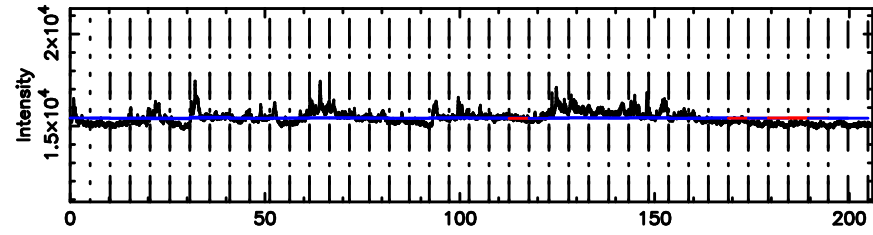

T20240510093057

BLK:35,SNR1: 0.62554 ,SNR2: 1.9286

3C26 2024/05/10 0.54UT TOYOKAWA-KISO

K20240510093054

BLK:35,SNR1: 18.308 ,SNR2: 28.154

Frequency (Hz)

F20240510093057

BLK:37,SNR1: 0.25613 ,SNR2: 3.3548