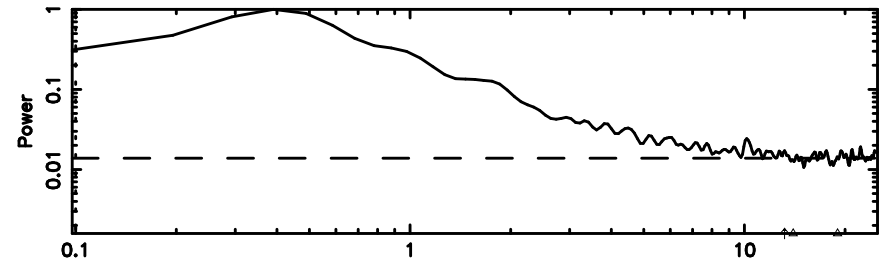

BLK:37,SNR1: 2.7698 ,SNR2: 4.1863