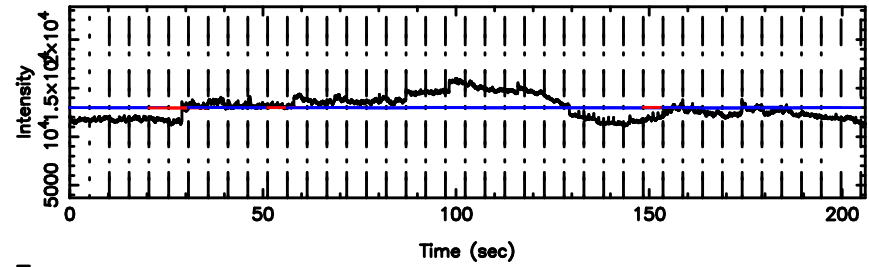

F20240510155134