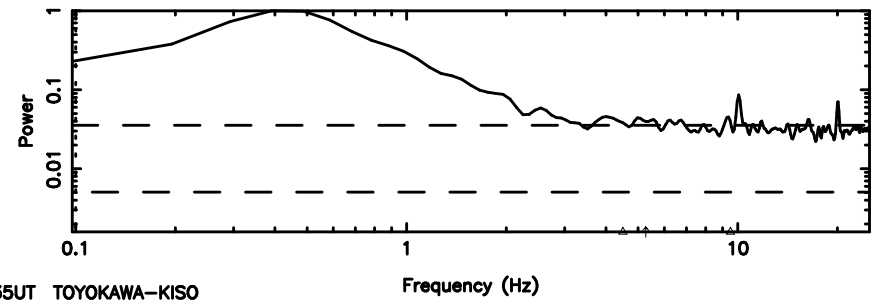

T20240510141918

BLK:29,SNR1: 8.1379 ,SNR2: 39.098

K20240510141916

BLK:29,SNR1: 0.86853 ,SNR2: 3.4877

3C147 2024/05/10 5.35UT TOYOKAWA-KISO

F20240510141919

BLK:19,SNR1: 0.39355E-01,SNR2: 2.3240

K20240510141916