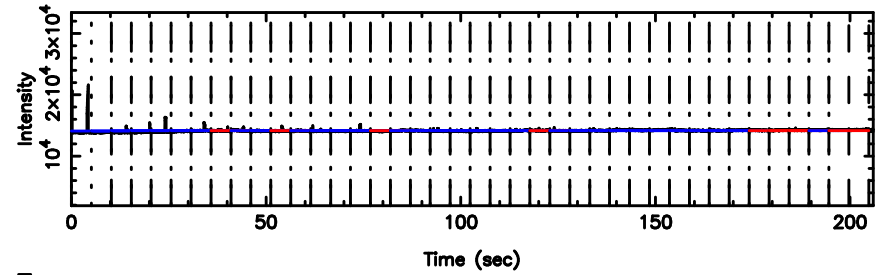

0106+01 2024/05/10 0.79UT FUJI -KISO

K20240510094535