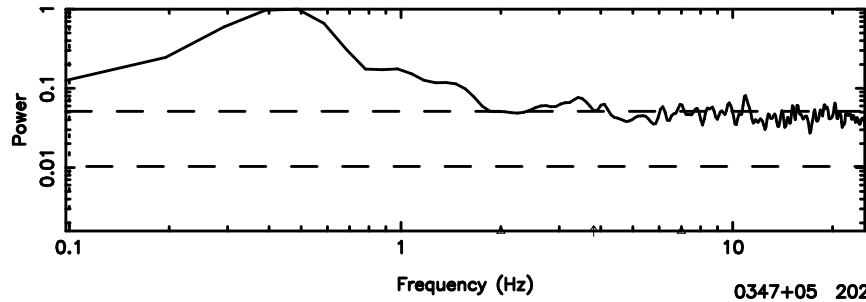

T20240510122612

BLK:15,SNR1: 0.21422 ,SNR2: 1.4787

F20240510122613

BLK:15,SNR1: 0.80150E-01,SNR2: 2.3745

0347+05 2024/05/10 3.46UT TOYOKAWA-FUJI

T20240510122612

BLK:14,SNR1: 0.35479 ,SNR2: 2.3136

0347+05 2024/05/10 3.46UT TOYOKAWA-KISO