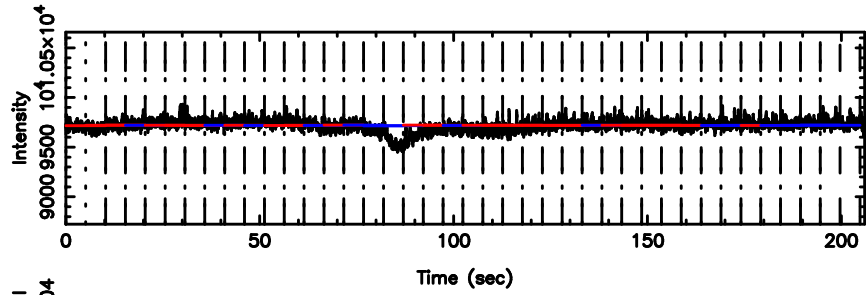

K20240510122610

BLK:14,SNR1: 0.21262 ,SNR2: 2.2326

F20240510122613

BLK:11,SNR1: 0.33005 ,SNR2: 1.7233

K20240510122610

BLK:11,SNR1: 0.51808E-01,SNR2: 1.0501

0347+05 2024/05/10 3.46UT FUJI -KISO

T20240510124147