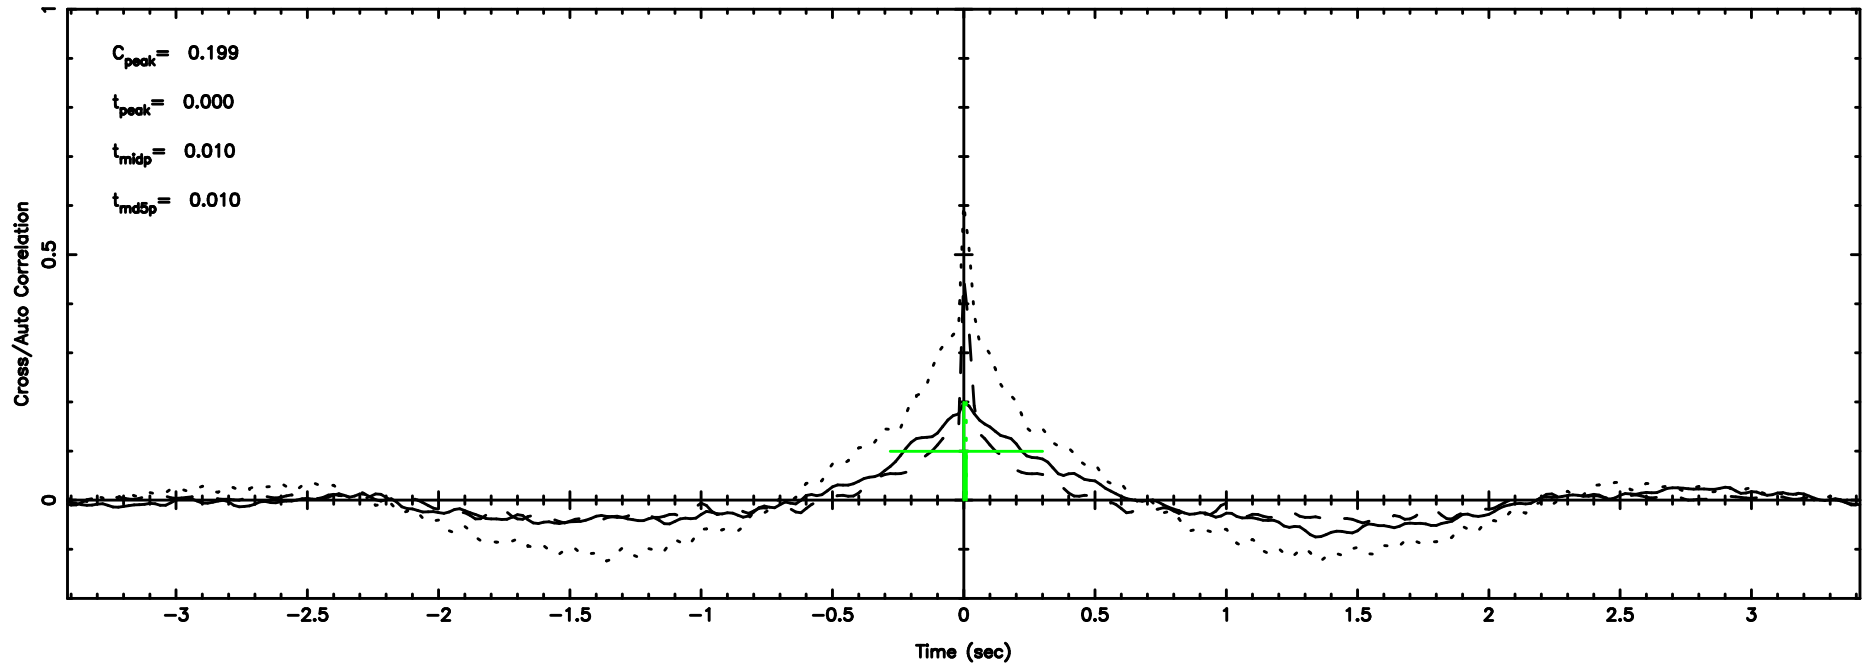

T20240510143608

BLK:18,SNR1: 0.32272 ,SNR2: 1.4790

K20240510143606

BLK:18,SNR1: 2.3316 ,SNR2: 7.7686

0556+191 2024/05/10 5.63UT TOYOKAWA-KISO

0556+191 2024/05/10 5.63UT FUJI -KISO

0605-08 2024/05/10 5.76UT TOYOKAWA-FUJI