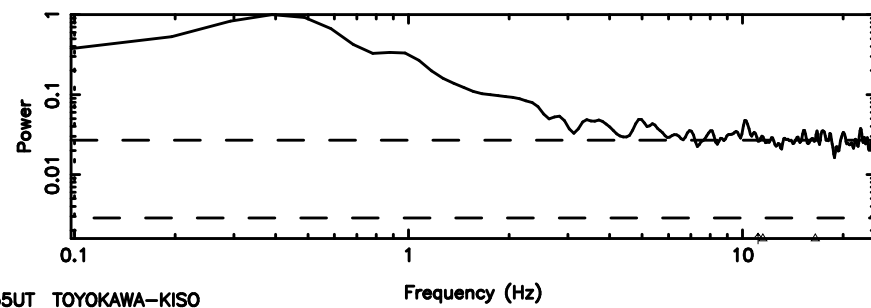

Frequency (Hz)

3C454.3 2024/05/09 22.55UT TOYOKAWA-FUJI

F20240510073105

BLK:31,SNR1: 1.8907 ,SNR2: 6.4691

Frequency (Hz)

BLK:29,SNR1: 0.83997 ,SNR2: 2.5254

BLK:29,SNR1: 1.3650 ,SNR2: 2.4554

3C454.3 2024/05/09 22.55UT TOYOKAWA-KISO