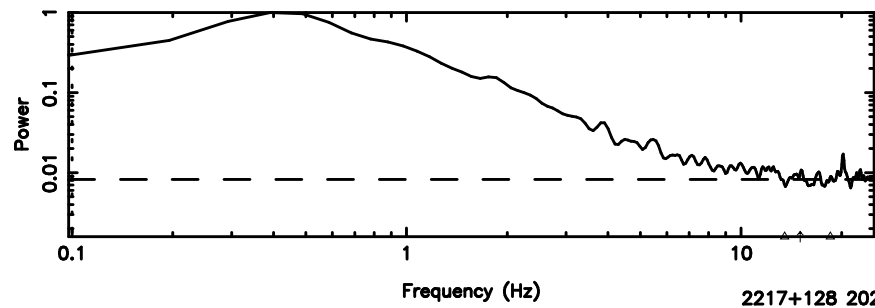

2217+128 2024/05/09 21.98UT TOYOKAWA-FUJI