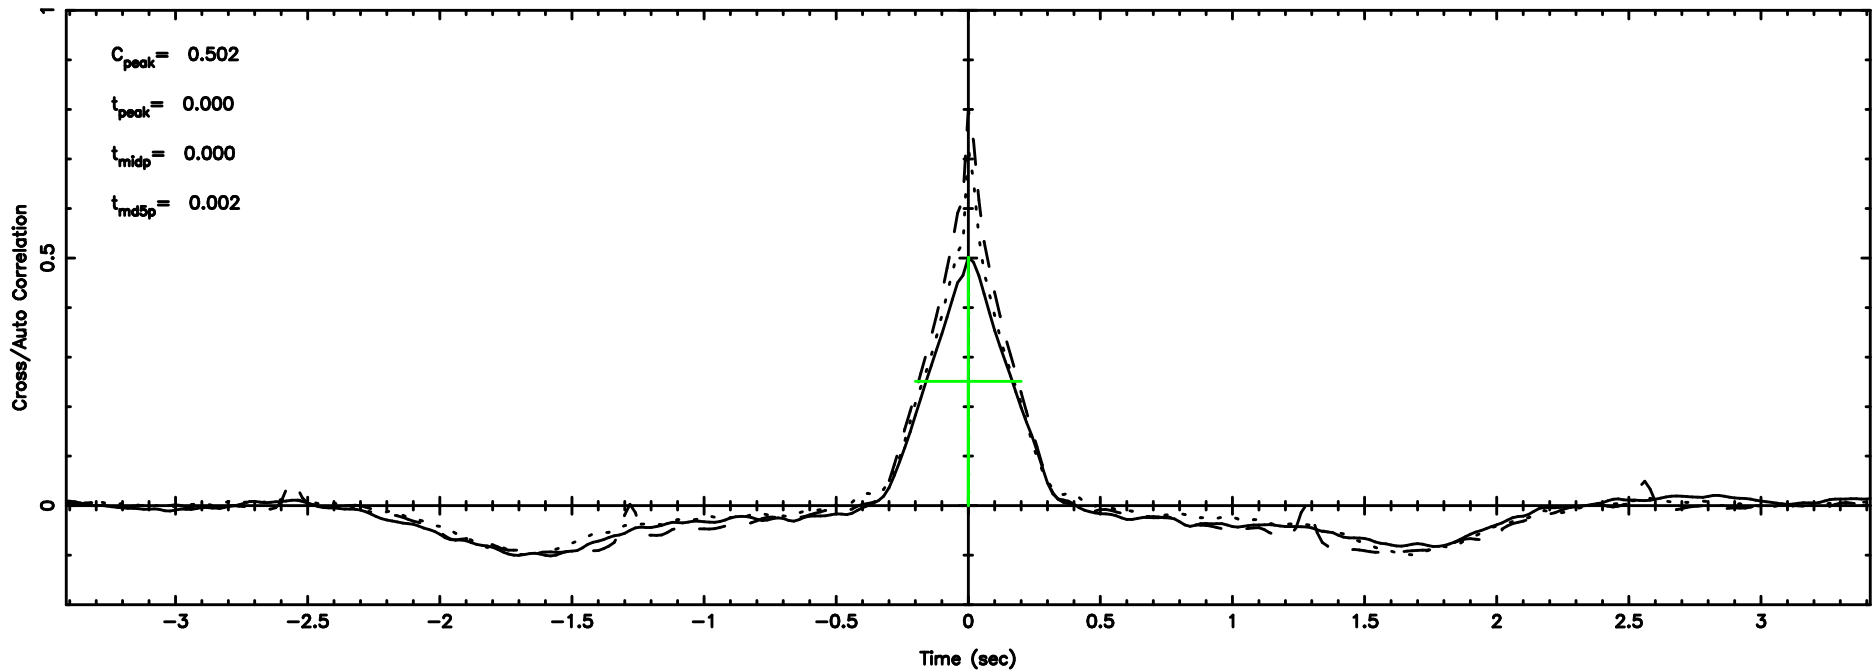

BLK:31,SNR1: 6.3491 ,SNR2: 16.040