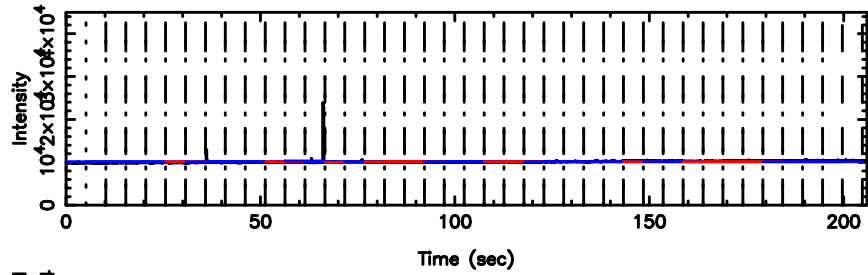

F20240510103420

BLK:28,SNR1: 1.4361 ,SNR2: 2.9553

0155-109 2024/05/10 1.60UT FUJI -KISO

K20240510103416

BLK:28,SNR1: 6.6020 ,SNR2: 14.285

T20240510104126

BLK:26,SNR1: 2.8120 ,SNR2: 13.404

0202+15 2024/05/10 1.72UT TOYOKAWA-FUJI