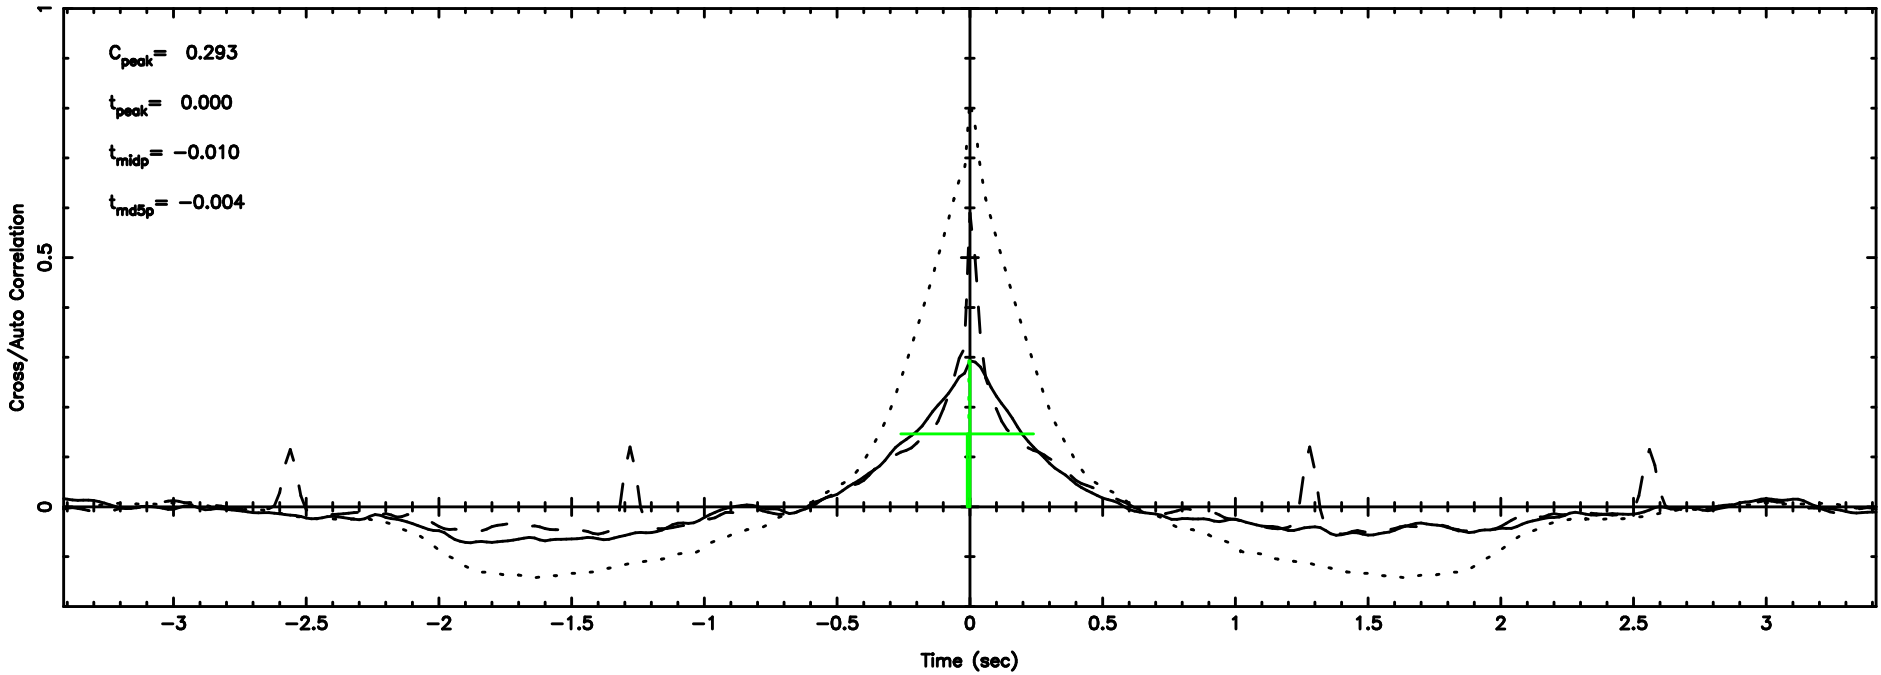

Frequency (Hz)

2210+016 2024/05/09 21.86UT FUJI -KISO