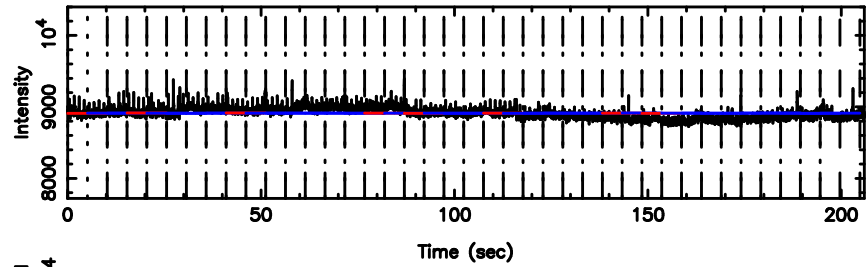

T20240510143141

BLK:13,SNR1: 42.948 ,SNR2: 185.72

K20240510143139

BLK:13,SNR1: 0.48008 ,SNR2: 2.3502

0552+12 2024/05/10 5.56UT TOYOKAWA-KISO

F20240510143141

BLK:31,SNR1: 0.42183 ,SNR2: 2.2762

K20240510143139