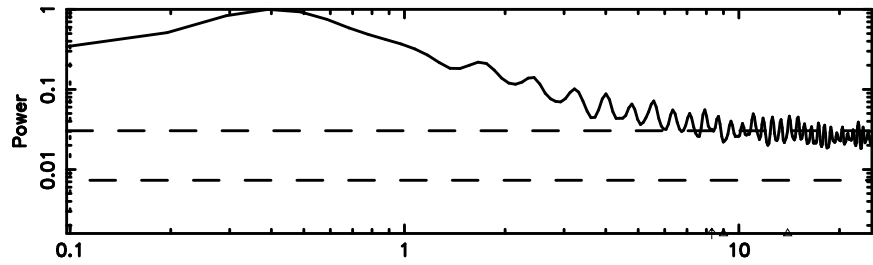

BLK:29,SNR1: 8.1131 ,SNR2: 19.298

Frequency (Hz)

2210+016 2024/05/09 21.86UT FUJI -KISO

2217+128 2024/05/09 21.98UT TOYOKAWA-FUJI

2217+128 2024/05/09 21.98UT TOYOKAWA-KISO

F20240510065719

BLK:37,SNR1: 1.4903 ,SNR2: 3.6615