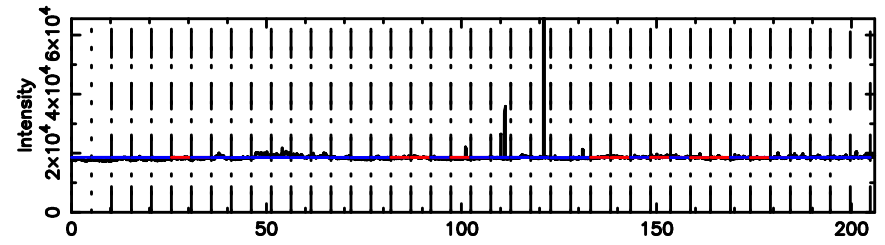

F20240510084322

BLK:26,SNR1: 2.8114 ,SNR2: 13.161

T20240510084321

BLK:29,SNR1: 318.60 ,SNR2: 980.31

Frequency (Hz)

3C2 2024/05/09 23.75UT TOYOKAWA-KISO

K20240510084318

BLK:29,SNR1: 2.6905 ,SNR2: 12.914