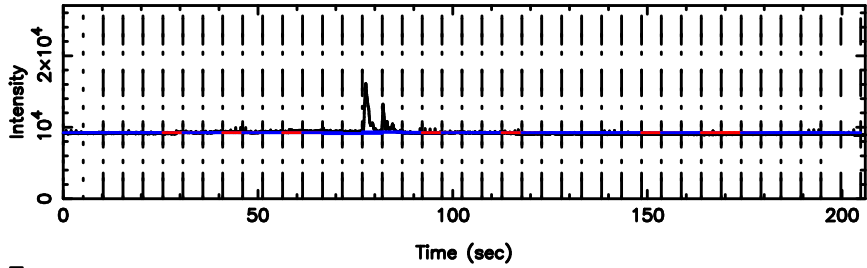

T20240510093555

BLK:23,SNR1: 30.133 ,SNR2: 142.26

0056-00 2024/05/10 0.63UT TOYOKAWA-KISO

K20240510093552

BLK:23,SNR1: 430.18 ,SNR2: 1559.7

F20240510093555

BLK:31,SNR1: 54.883 ,SNR2: 248.22

K20240510093552