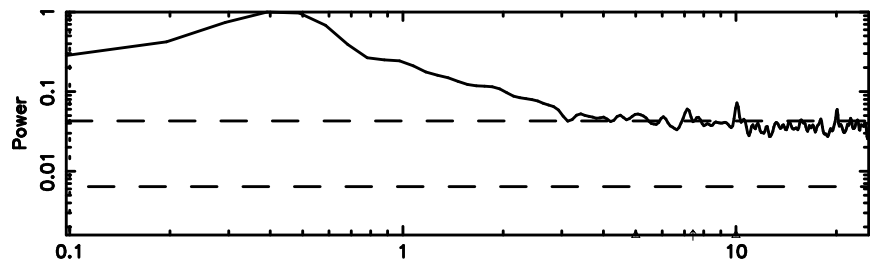

BLK:35,SNR1: 0.62554 ,SNR2: 1.9286