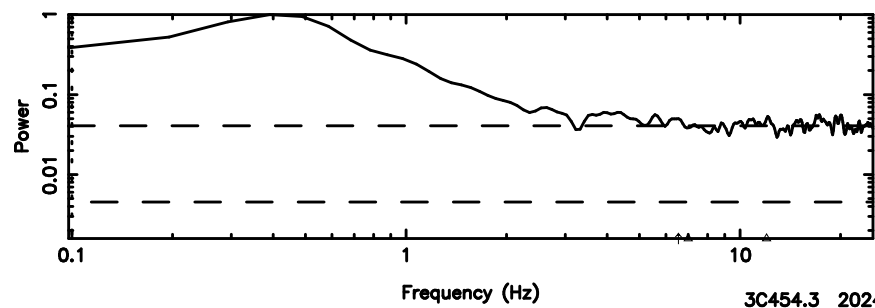

Frequency (Hz)

3C454.3 2024/05/09 22.55UT TOYOKAWA-FUJI

F20240510073105

BLK:31,SNR1: 1.8907 ,SNR2: 6.4691

Frequency (Hz)

BLK:29,SNR1: 0.83997 ,SNR2: 2.5254

BLK:29,SNR1: 1.3650 ,SNR2: 2.4554

3C454.3 2024/05/09 22.55UT TOYOKAWA-KISO