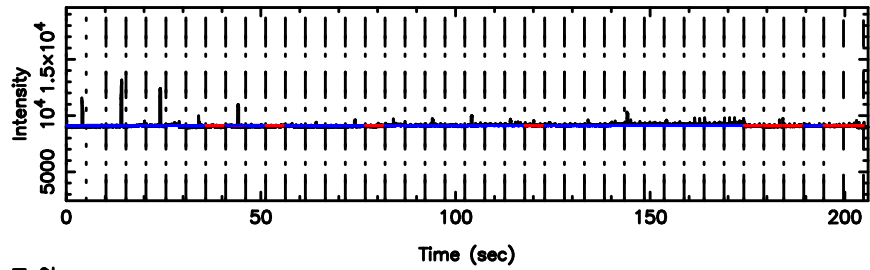

T20240510094538

BLK:33,SNR1: 9.1465 ,SNR2: 23.053

0106+01 2024/05/10 0.79UT TOYOKAWA-KISO

K20240510094535

BLK:33,SNR1: 6.3032 ,SNR2: 15.922

F20240510094539

BLK:31,SNR1: 7.7488 ,SNR2: 19.222

0106+01 2024/05/10 0.79UT FUJI -KISO