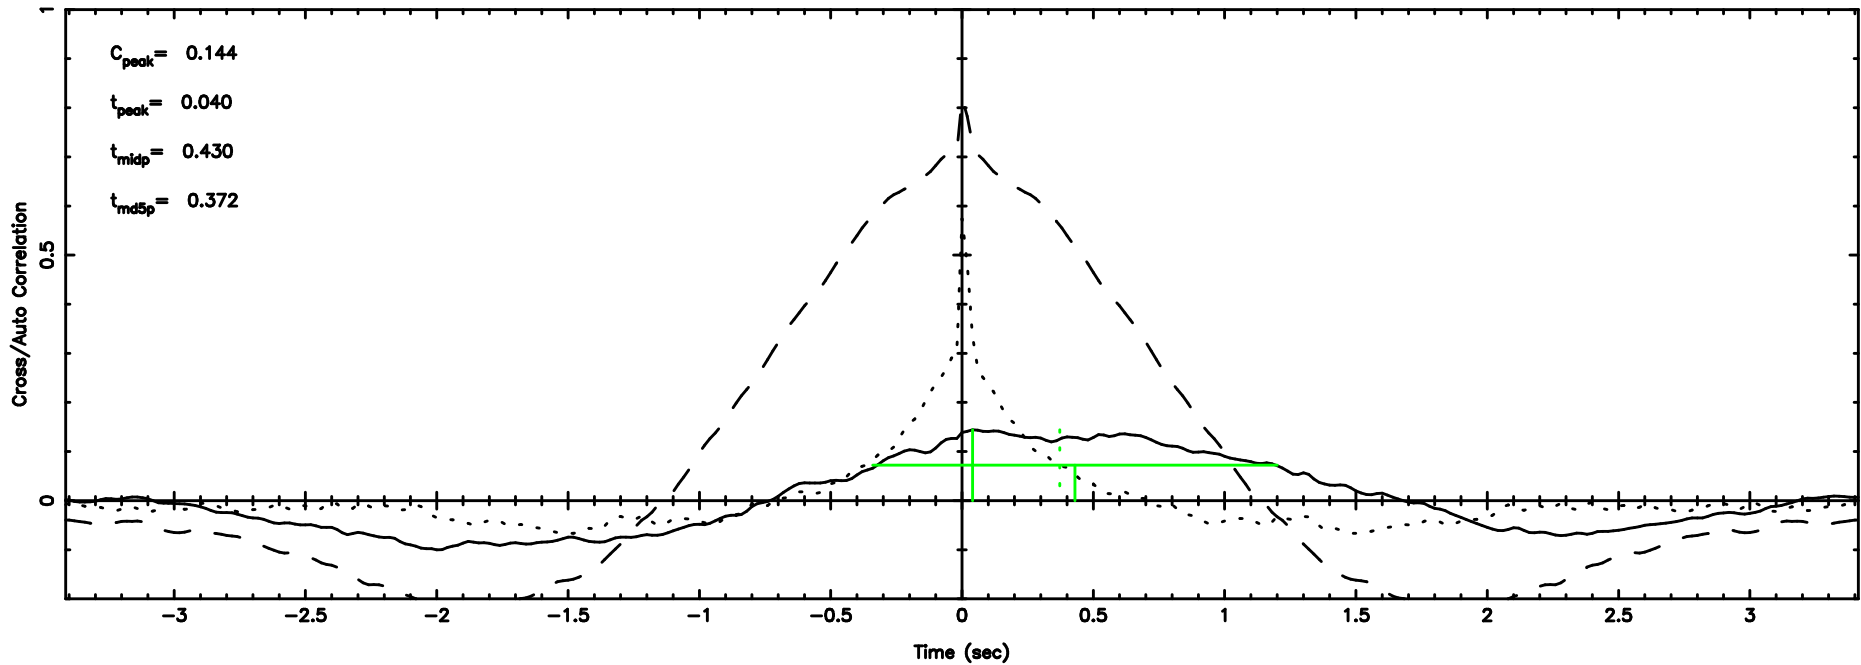

T20240510143141

BLK:13,SNR1: 42.948 ,SNR2: 185.72

K20240510143139

BLK:13,SNR1: 0.48008 ,SNR2: 2.3502

0552+12 2024/05/10 5.56UT TOYOKAWA-KISO

F20240510143141

BLK:31,SNR1: 0.42183 ,SNR2: 2.2762

K20240510143139