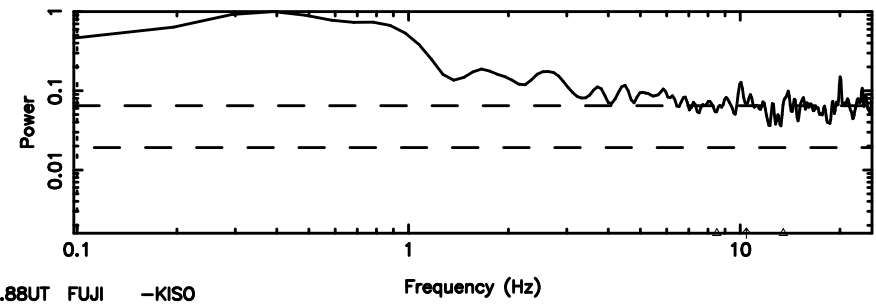

0411+05 2024/05/10 3.88UT TOYOKAWA-KISO

F20240510125058

BLK:10,SNR1: 0.41655 ,SNR2: 2.9731

K20240510125055

BLK:10,SNR1: 0.71689 ,SNR2: 1.4393

0411+05 2024/05/10 3.88UT FUJI -KISO

T20240510130150

BLK:28,SNR1: 0.61437 ,SNR2: 3.4822