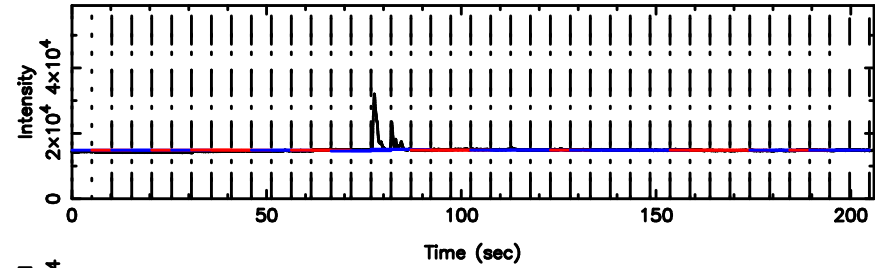

T20240510093555

BLK:23,SNR1: 30.133 ,SNR2: 142.26

0056-00 2024/05/10 0.63UT TOYOKAWA-KISO

K20240510093552

BLK:23,SNR1: 430.18 ,SNR2: 1559.7

F20240510093555

BLK:31,SNR1: 54.883 ,SNR2: 248.22

K20240510093552