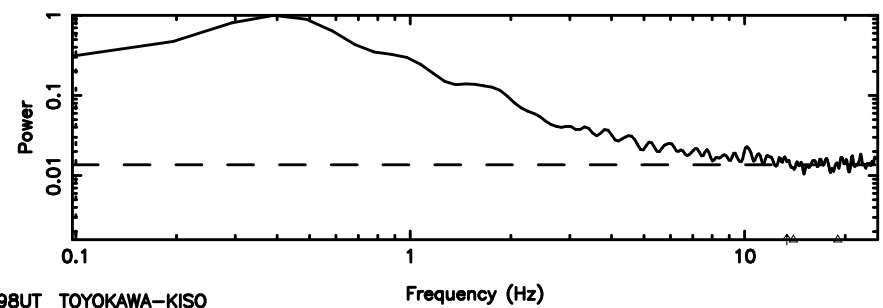

BLK:29,SNR1: 8.1131 ,SNR2: 19.298

Frequency (Hz)

2210+016 2024/05/09 21.86UT FUJI -KISO

2217+128 2024/05/09 21.98UT TOYOKAWA-FUJI

2217+128 2024/05/09 21.98UT TOYOKAWA-KISO

F20240510065719

BLK:37,SNR1: 1.4903 ,SNR2: 3.6615