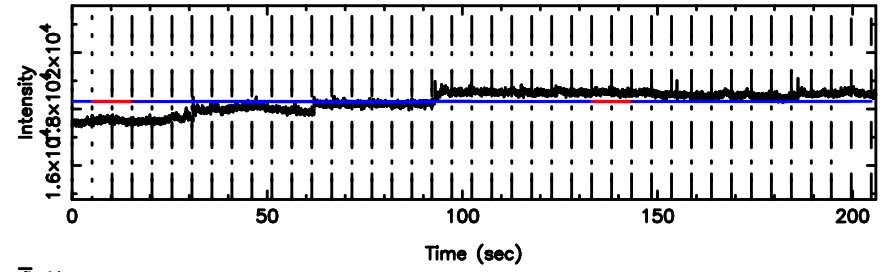

F20240510082726

BLK:28,SNR1: 0.15316 ,SNR2: 2.9797

2347-02 2024/05/09 23.49UT TOYOKAWA-FUJI

T20240510082725

BLK:35,SNR1: 1.9466 ,SNR2: 8.1434

2347-02 2024/05/09 23.49UT TOYOKAWA-KISO

K20240510082722

BLK:35,SNR1: 0.71064 ,SNR2: 3.1322