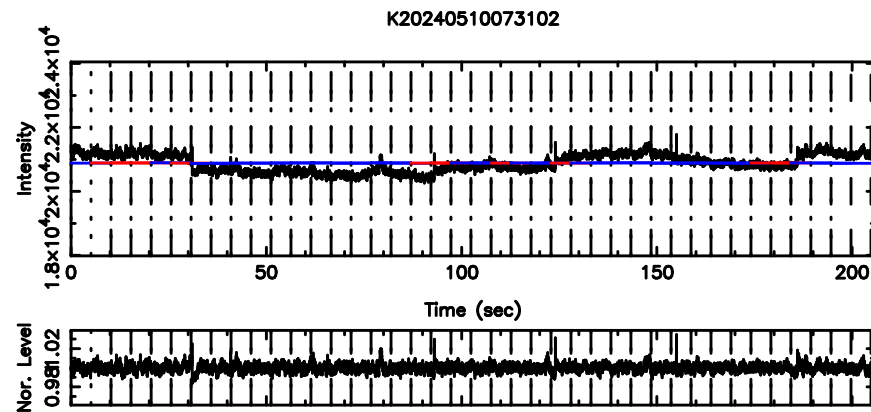

Frequency (Hz)

3C454.3 2024/05/09 22.55UT TOYOKAWA-FUJI

F20240510073105

BLK:31,SNR1: 1.8907 ,SNR2: 6.4691

Frequency (Hz)

BLK:29,SNR1: 0.83997 ,SNR2: 2.5254

BLK:29,SNR1: 1.3650 ,SNR2: 2.4554

3C454.3 2024/05/09 22.55UT TOYOKAWA-KISO