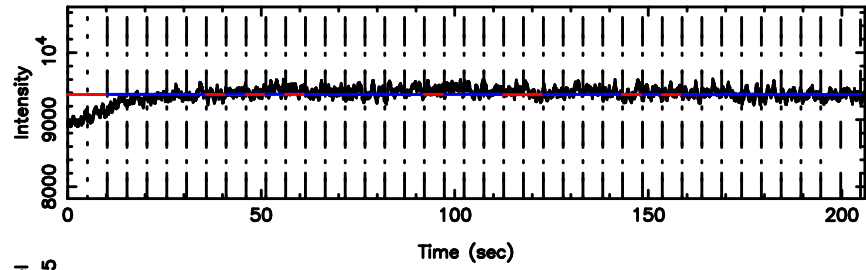

T20240510141918