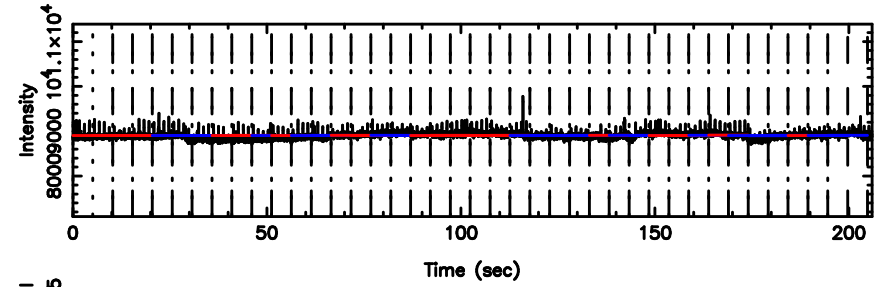

F20240510121311