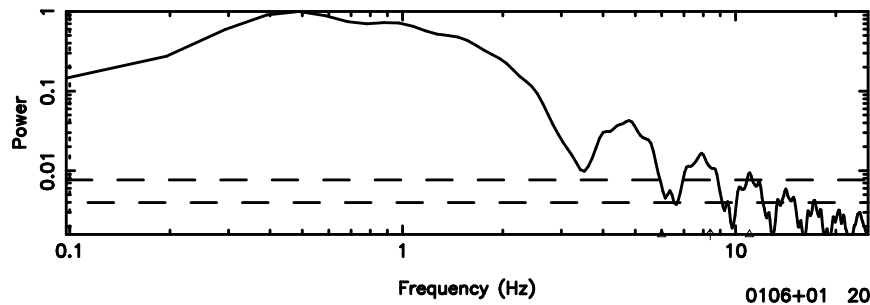

T20240510094538

BLK:33,SNR1: 9.1465 ,SNR2: 23.053

0106+01 2024/05/10 0.79UT TOYOKAWA-KISO

K20240510094535

BLK:33,SNR1: 6.3032 ,SNR2: 15.922

F20240510094539

BLK:31,SNR1: 7.7488 ,SNR2: 19.222

0106+01 2024/05/10 0.79UT FUJI -KISO