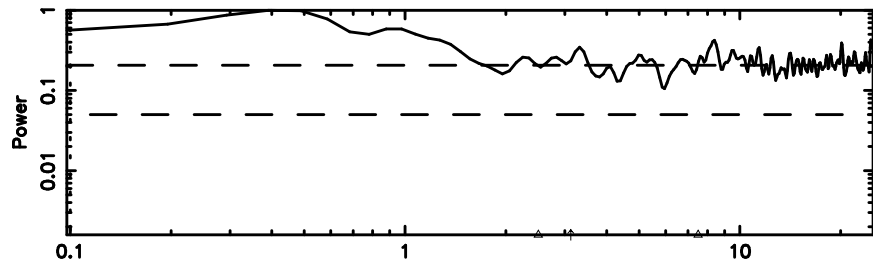

BLK:21,SNR1: 0.94350 ,SNR2: 3.5816

Frequency (Hz)

2124+349 2024/05/09 21.10UT FUJI -KISO

T20240510061102

BLK: 9,SNR1: 0.19914 ,SNR2: 0.97560

Frequency (Hz)

F20240510061103

BLK: 9,SNR1: 0.44423 ,SNR2: 2.6716