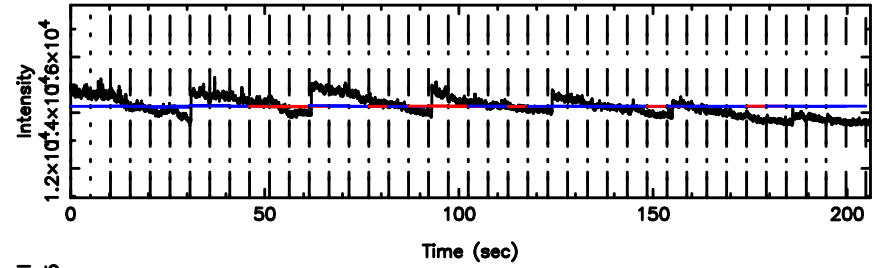

BLK:32,SNR1: 2.6297 ,SNR2: 9.2472

0258+350 2024/05/10 2.67UT TOYOKAWA-KISO

F20240510113828

BLK:29,SNR1: 17.093 ,SNR2: 16.529

K20240510113826

BLK:29,SNR1: 4.0932 ,SNR2: 7.9702

0258+350 2024/05/10 2.67UT FUJI -KISO