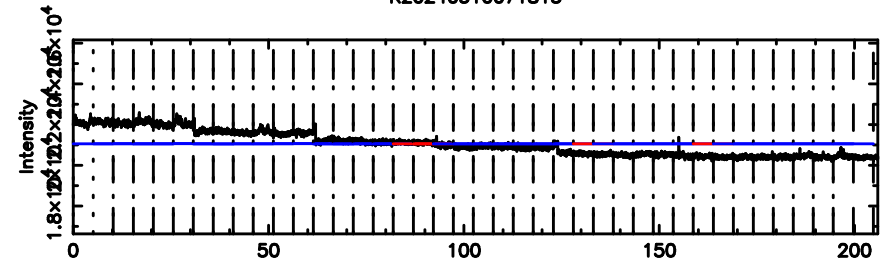

Frequency (Hz)

F20240510071816

BLK:35,SNR1: 5.9212 ,SNR2: 7.2904

K20240510071813

BLK:35,SNR1: 1.0735 ,SNR2: 2.5587

2238-113 2024/05/09 22.33UT FUJI -KISO

T20240510073104

BLK:31,SNR1: 0.79065 ,SNR2: 2.7001