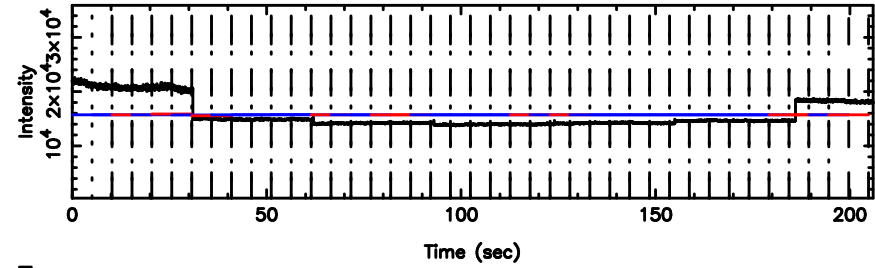

F20240510103420

BLK:28,SNR1: 1.4361 ,SNR2: 2.9553

0155-109 2024/05/10 1.60UT FUJI -KISO

K20240510103416

BLK:28,SNR1: 6.6020 ,SNR2: 14.285

T20240510104126

BLK:26,SNR1: 2.8120 ,SNR2: 13.404

0202+15 2024/05/10 1.72UT TOYOKAWA-FUJI