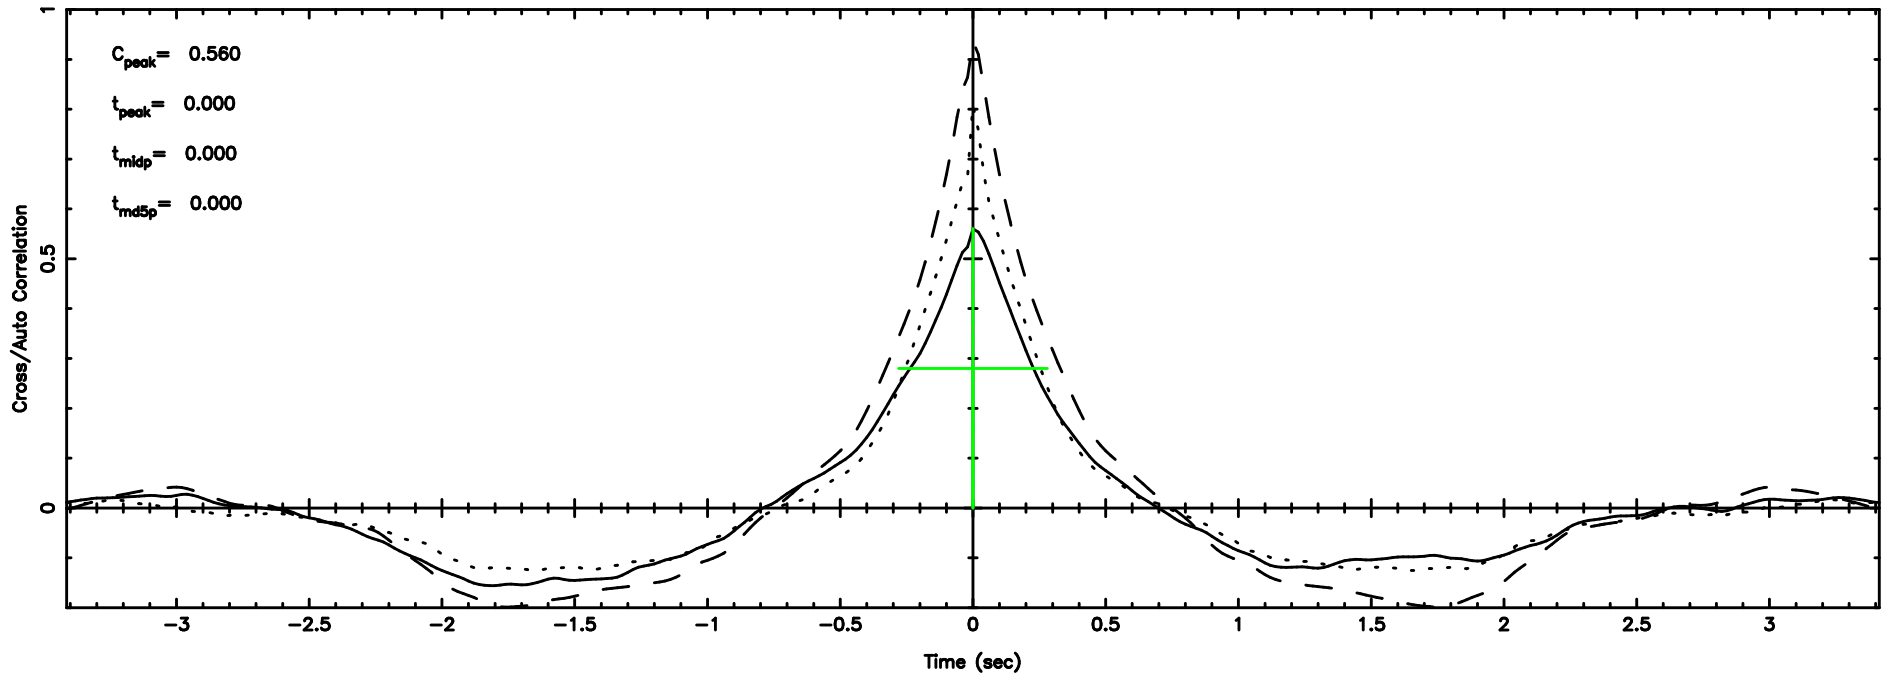

K20240510064952

BLK:31,SNR1: 5.8599 ,SNR2: 11.092

Frequency (Hz)

2210+016 2024/05/09 21.86UT TOYOKAWA-KISO

F20240510064955

BLK:29,SNR1: 2.4806 ,SNR2: 5.5192

Frequency (Hz)

K20240510064952