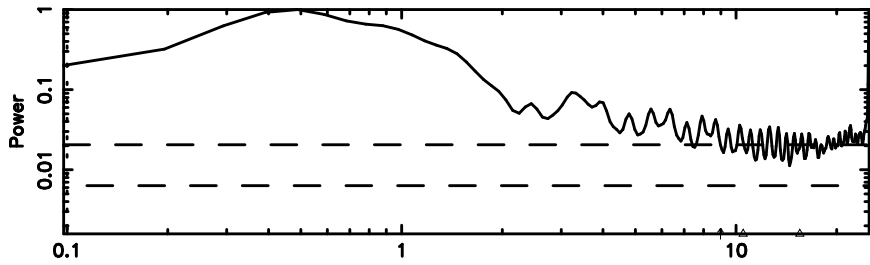

K20240510064952

BLK:31,SNR1: 5.8599 ,SNR2: 11.092

Frequency (Hz)

2210+016 2024/05/09 21.86UT TOYOKAWA-KISO

F20240510064955

BLK:29,SNR1: 2.4806 ,SNR2: 5.5192

Frequency (Hz)

K20240510064952