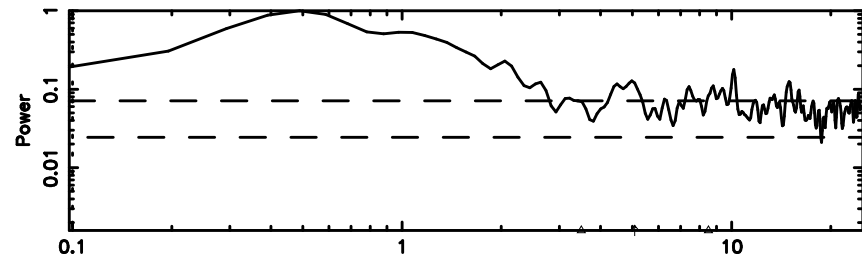

BLK: 5,SNR1: 0.53245 ,SNR2: 2.4382