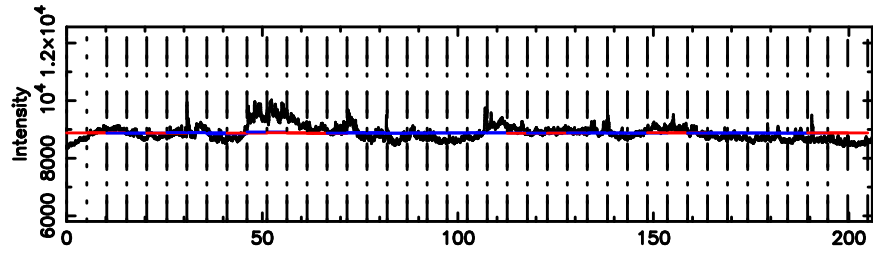

T20240510064954