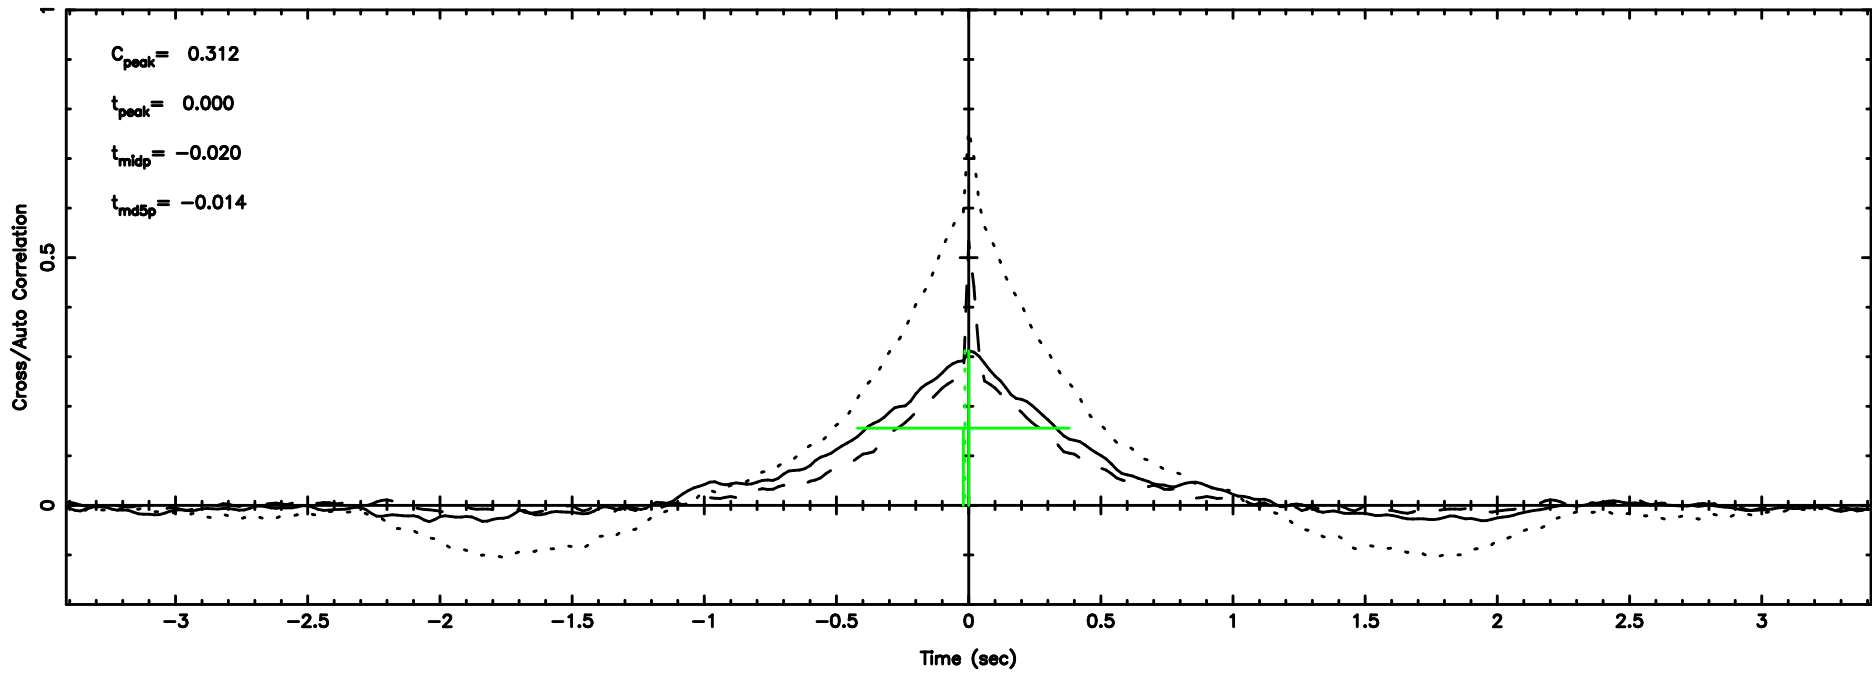

T20240510093555

BLK:23,SNR1: 30.133 ,SNR2: 142.26

0056-00 2024/05/10 0.63UT TOYOKAWA-KISO

K20240510093552

BLK:23,SNR1: 430.18 ,SNR2: 1559.7

F20240510093555

BLK:31,SNR1: 54.883 ,SNR2: 248.22

K20240510093552