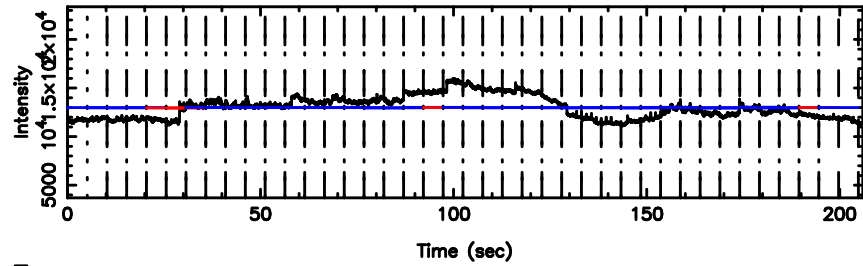

F20240510155134