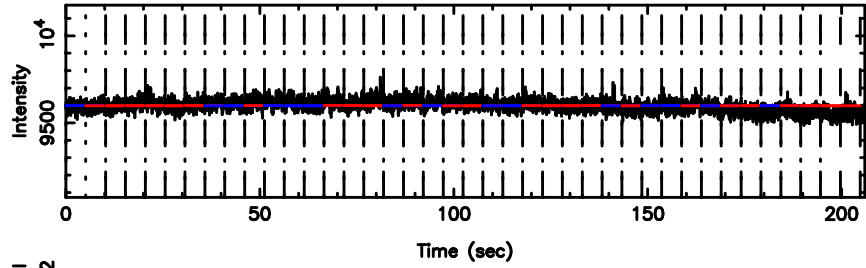

T20240510122612