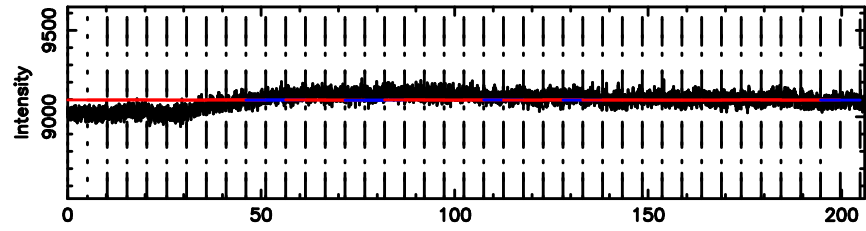

T20240510142730