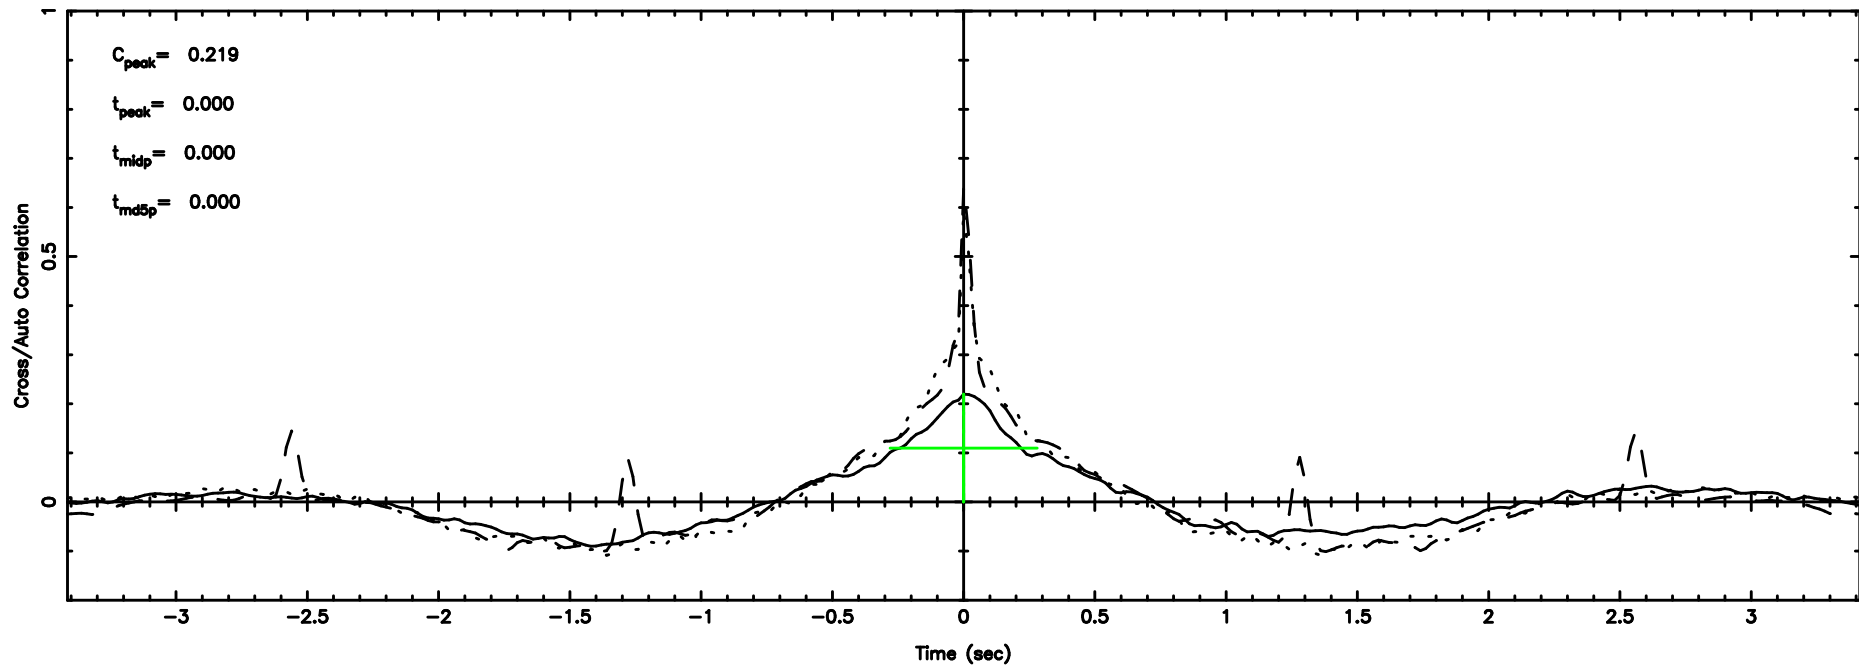

T20240510143608

BLK:18,SNR1: 0.32272 ,SNR2: 1.4790

K20240510143606

BLK:18,SNR1: 2.3316 ,SNR2: 7.7686

0556+191 2024/05/10 5.63UT TOYOKAWA-KISO

0556+191 2024/05/10 5.63UT FUJI -KISO

0605-08 2024/05/10 5.76UT TOYOKAWA-FUJI