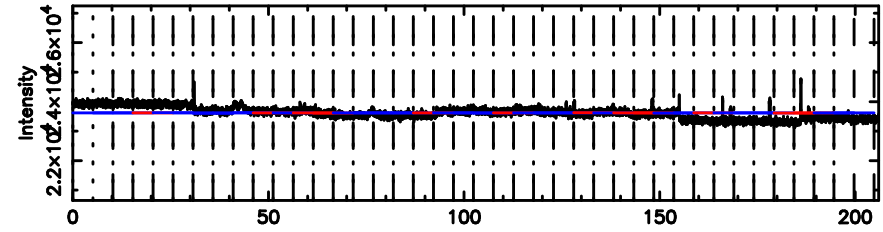

2156-043 2024/05/09 21.64UT TOYOKAWA-KISO

F20240510063645

BLK:27,SNR1:-0.20957 ,SNR2: 1.6360

Frequency (Hz)

K20240510063642

BLK:27,SNR1: 0.52925 ,SNR2: 4.2543

Frequency (Hz)

2156-043 2024/05/09 21.64UT FUJI -KISO