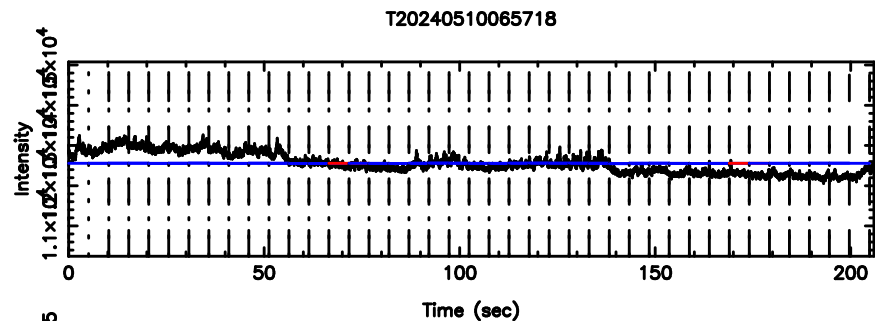

BLK:29,SNR1: 8.1131 ,SNR2: 19.298

Frequency (Hz)

2210+016 2024/05/09 21.86UT FUJI -KISO

2217+128 2024/05/09 21.98UT TOYOKAWA-FUJI

2217+128 2024/05/09 21.98UT TOYOKAWA-KISO

F20240510065719

BLK:37,SNR1: 1.4903 ,SNR2: 3.6615