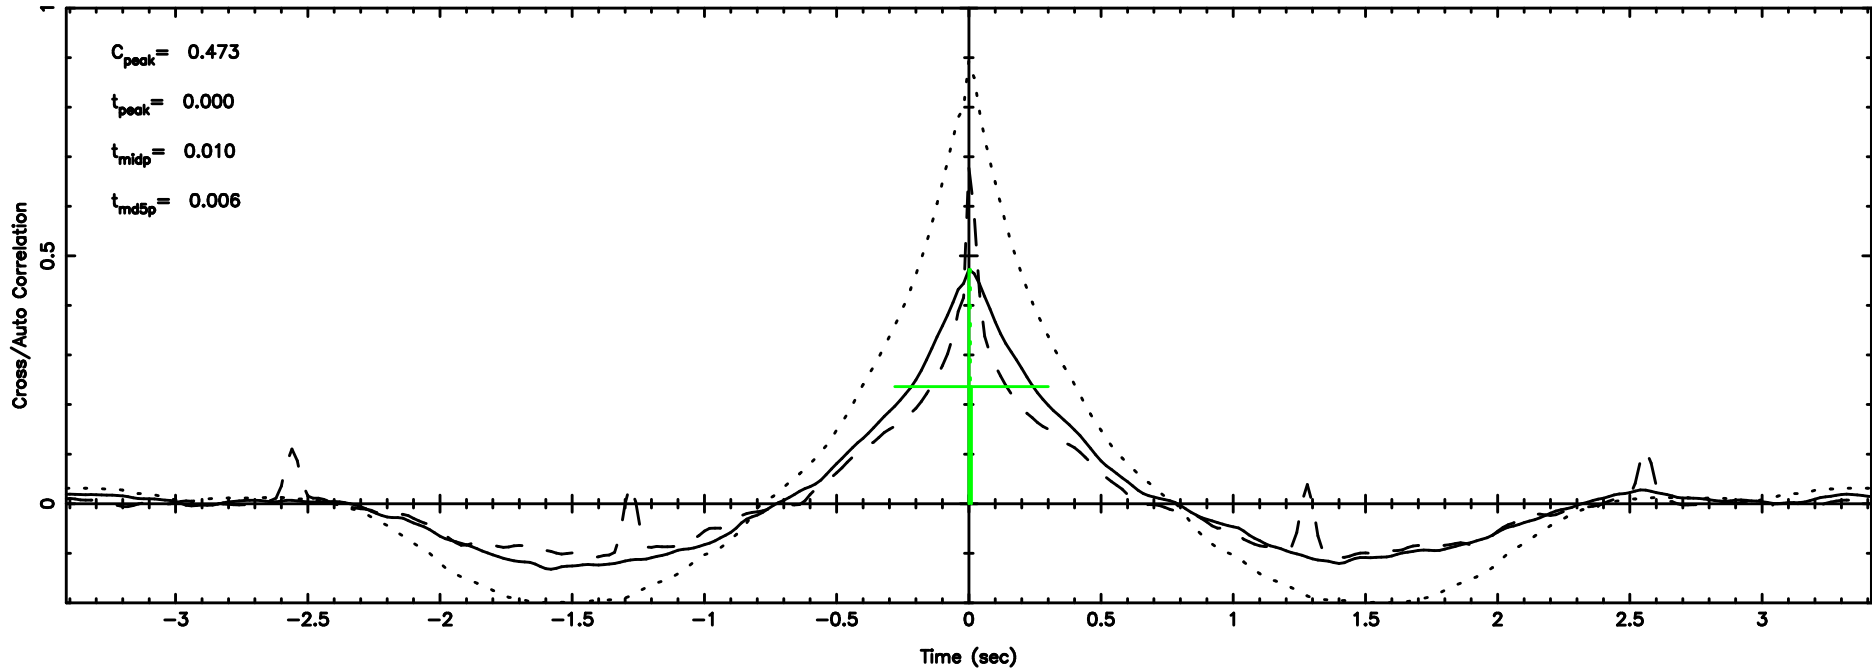

BLK:37,SNR1: 17.743 ,SNR2: 27.285