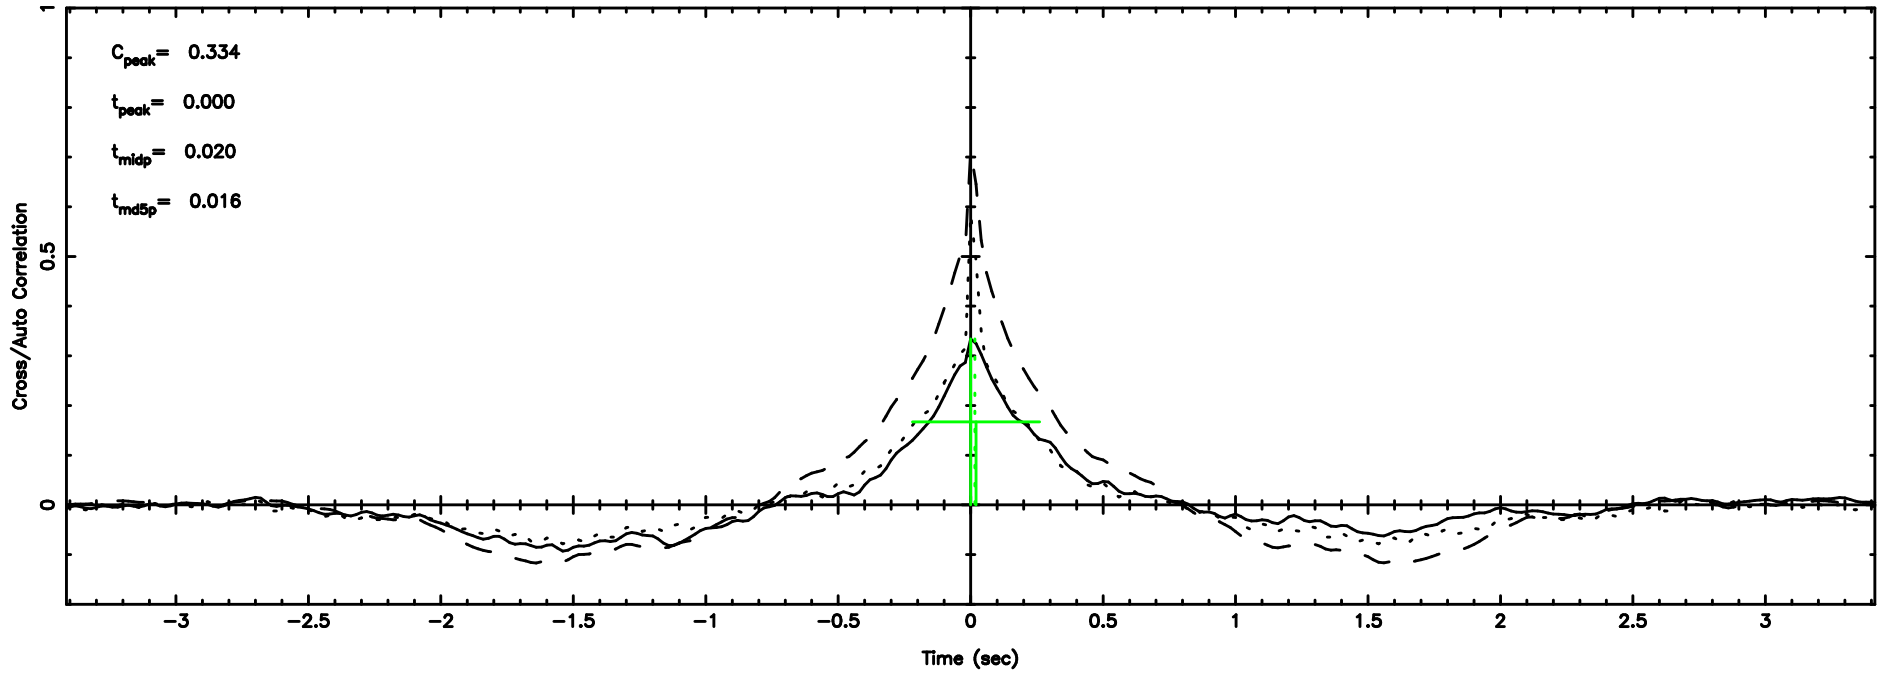

F20240510082726

BLK:28,SNR1: 0.15316 ,SNR2: 2.9797

2347-02 2024/05/09 23.49UT TOYOKAWA-FUJI

T20240510082725

BLK:35,SNR1: 1.9466 ,SNR2: 8.1434

2347-02 2024/05/09 23.49UT TOYOKAWA-KISO

K20240510082722

BLK:35,SNR1: 0.71064 ,SNR2: 3.1322