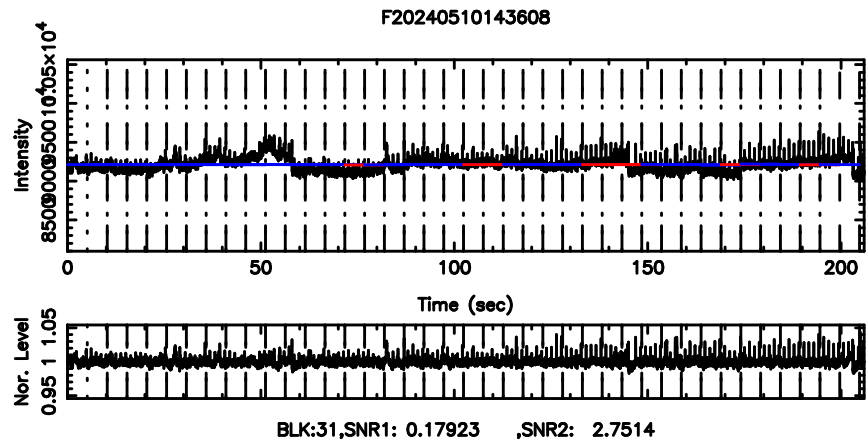

T20240510143608

BLK:18,SNR1: 0.32272 ,SNR2: 1.4790

K20240510143606

BLK:18,SNR1: 2.3316 ,SNR2: 7.7686

0556+191 2024/05/10 5.63UT TOYOKAWA-KISO

0556+191 2024/05/10 5.63UT FUJI -KISO

0605-08 2024/05/10 5.76UT TOYOKAWA-FUJI