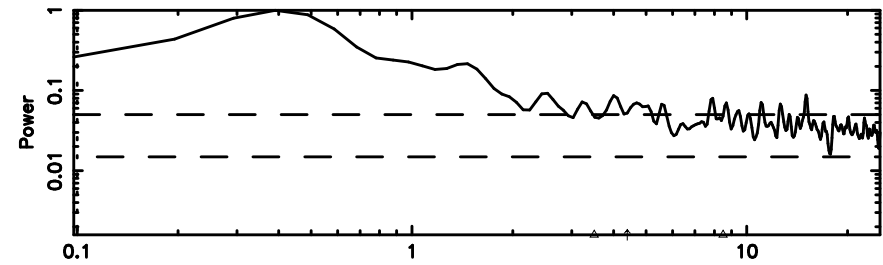

BLK:21,SNR1: 0.94350 ,SNR2: 3.5816

Frequency (Hz)

2124+349 2024/05/09 21.10UT FUJI -KISO

T20240510061102

BLK: 9,SNR1: 0.19914 ,SNR2: 0.97560

Frequency (Hz)

F20240510061103

BLK: 9,SNR1: 0.44423 ,SNR2: 2.6716