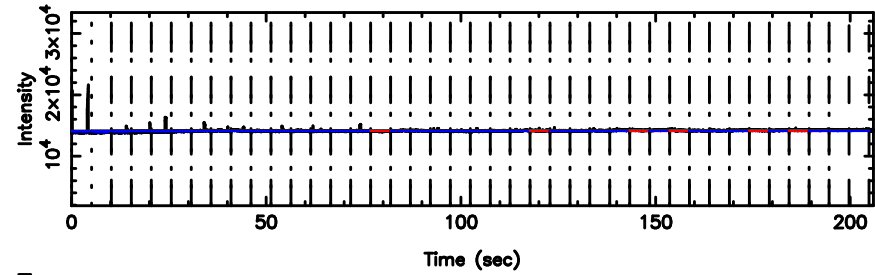

T20240510094538

BLK:33,SNR1: 9.1465 ,SNR2: 23.053

0106+01 2024/05/10 0.79UT TOYOKAWA-KISO

K20240510094535

BLK:33,SNR1: 6.3032 ,SNR2: 15.922

F20240510094539

BLK:31,SNR1: 7.7488 ,SNR2: 19.222

0106+01 2024/05/10 0.79UT FUJI -KISO