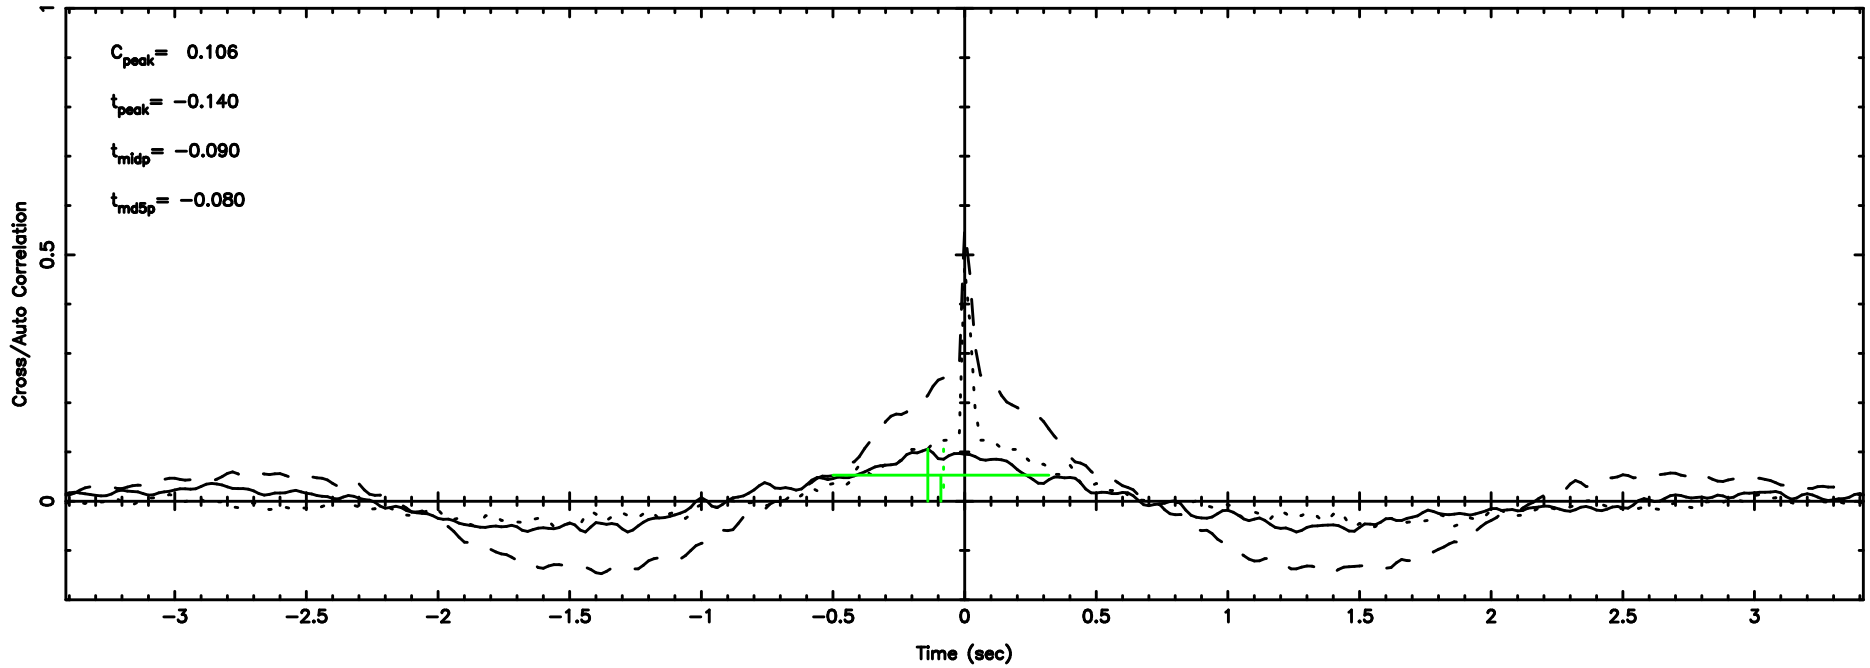

BLK:14,SNR1: 0.21262 ,SNR2: 2.2326