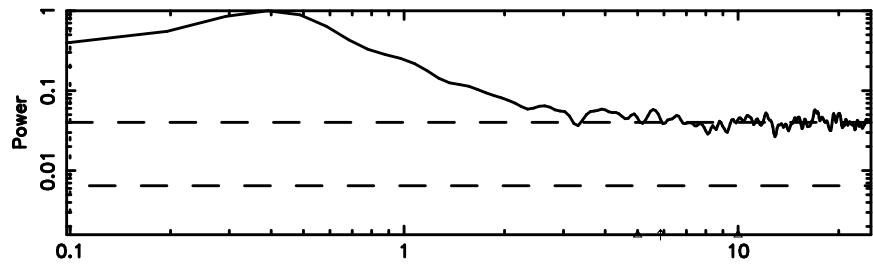

Frequency (Hz)

F20240510071816

BLK:35,SNR1: 5.9212 ,SNR2: 7.2904

K20240510071813

BLK:35,SNR1: 1.0735 ,SNR2: 2.5587

2238-113 2024/05/09 22.33UT FUJI -KISO

T20240510073104

BLK:31,SNR1: 0.79065 ,SNR2: 2.7001