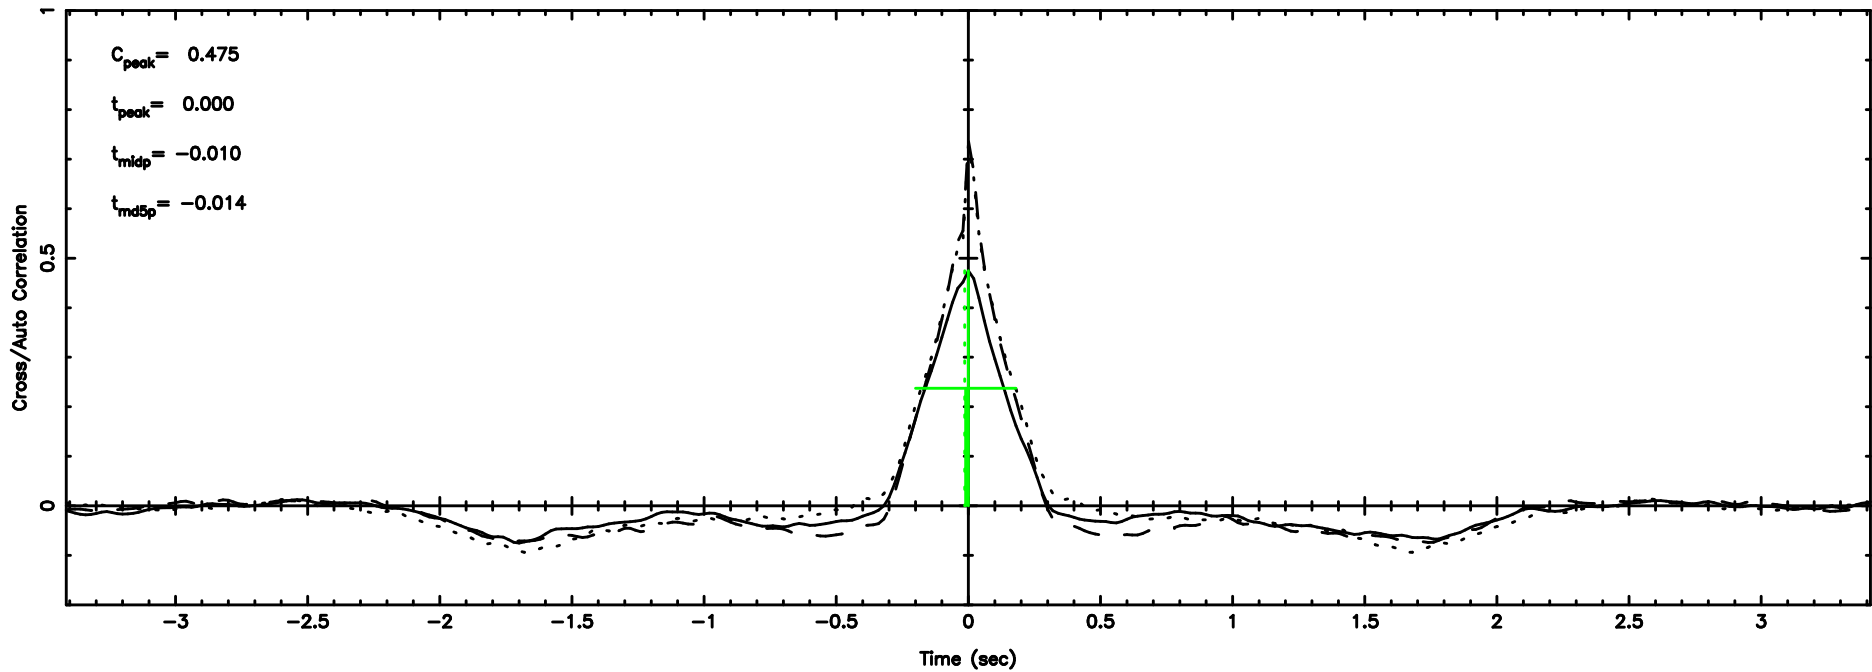

T20240510094538

BLK:33,SNR1: 9.1465 ,SNR2: 23.053

0106+01 2024/05/10 0.79UT TOYOKAWA-KISO

K20240510094535

BLK:33,SNR1: 6.3032 ,SNR2: 15.922

F20240510094539

BLK:31,SNR1: 7.7488 ,SNR2: 19.222

0106+01 2024/05/10 0.79UT FUJI -KISO