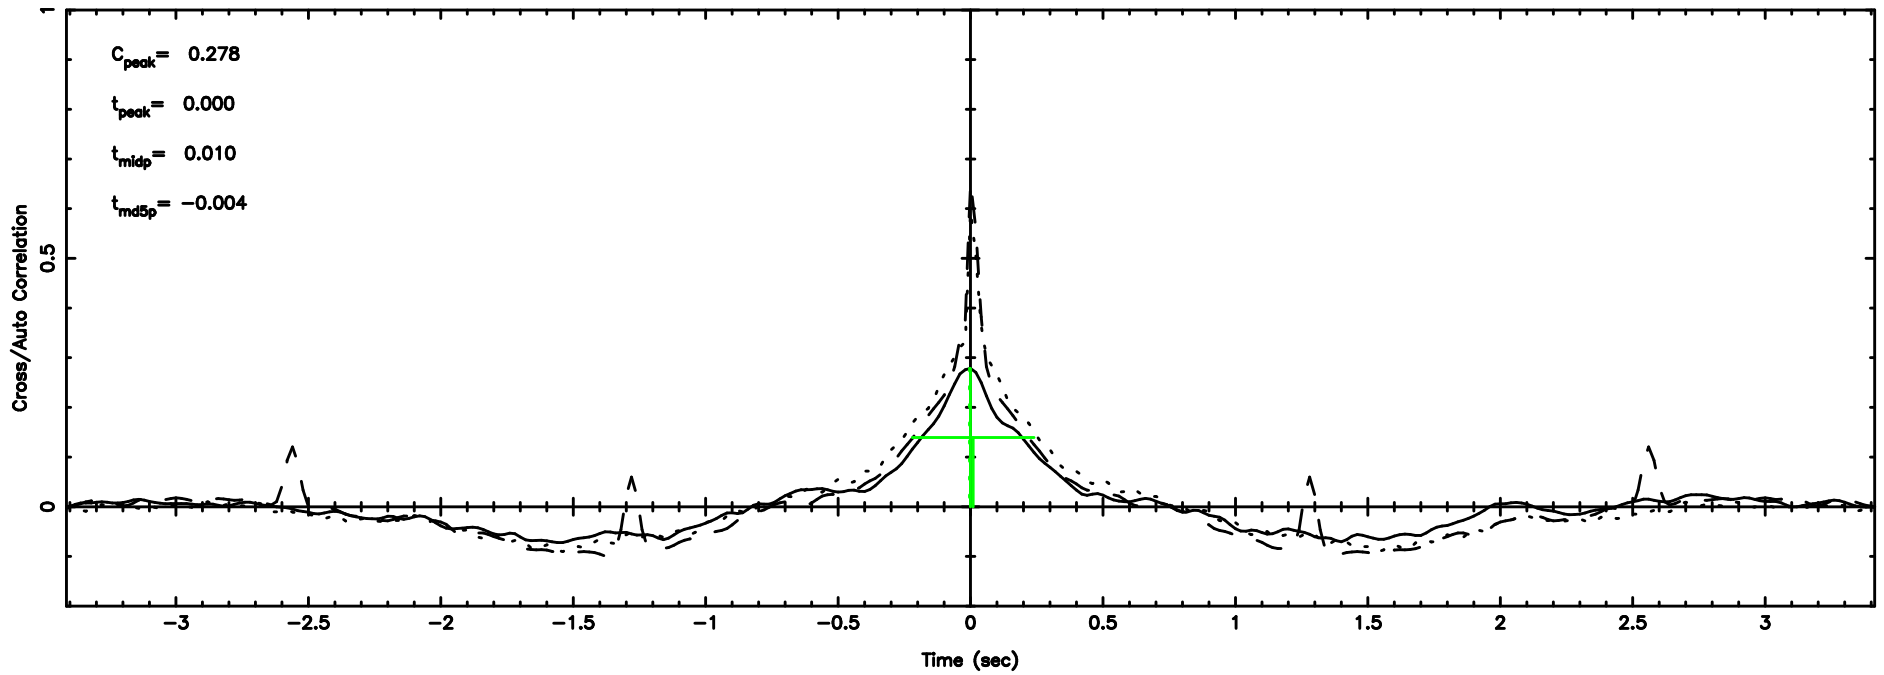

K20240510082722