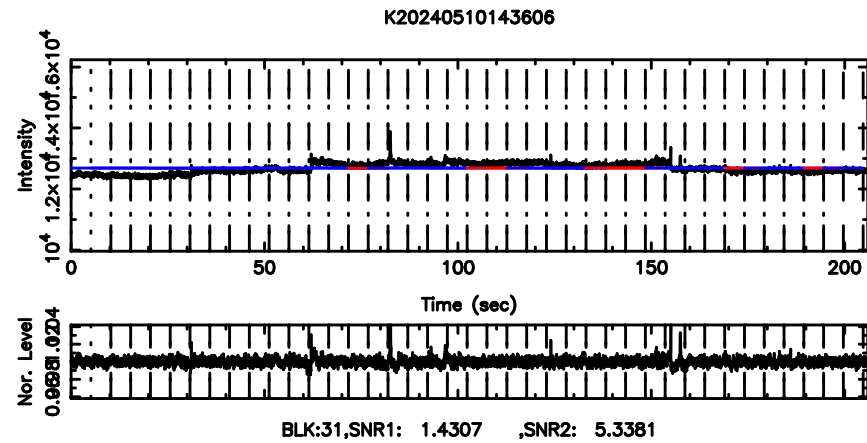

T20240510143608

BLK:18,SNR1: 0.32272 ,SNR2: 1.4790

K20240510143606

BLK:18,SNR1: 2.3316 ,SNR2: 7.7686

0556+191 2024/05/10 5.63UT TOYOKAWA-KISO

0556+191 2024/05/10 5.63UT FUJI -KISO

0605-08 2024/05/10 5.76UT TOYOKAWA-FUJI