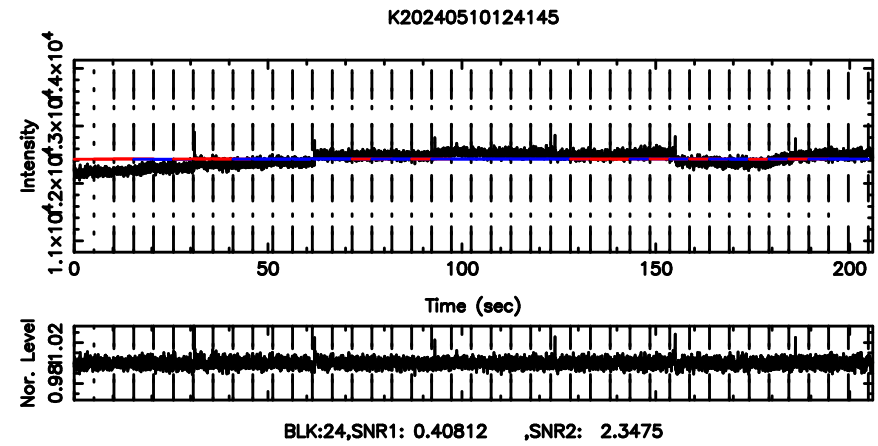

BLK:15,SNR1: 2.5287 ,SNR2: 8.2515

F20240510124147

BLK:15,SNR1:-0.21926 ,SNR2: 1.0124

0403-132 2024/05/10 3.72UT TOYOKAWA-FUJI

0403-132 2024/05/10 3.72UT TOYOKAWA-KISO

F20240510124147

K20240510124145

T20240510125057