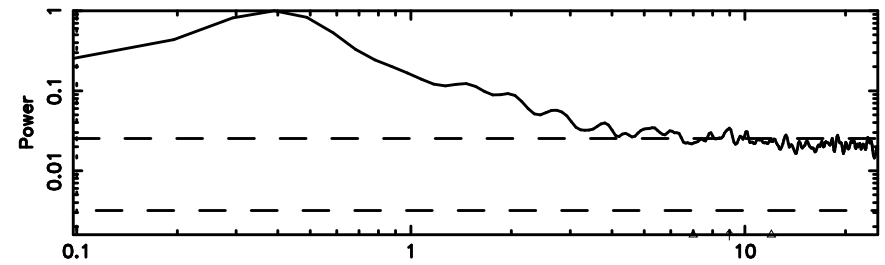

Frequency (Hz)

F20240510071816

BLK:35,SNR1: 5.9212 ,SNR2: 7.2904

K20240510071813

BLK:35,SNR1: 1.0735 ,SNR2: 2.5587

2238-113 2024/05/09 22.33UT FUJI -KISO

T20240510073104

BLK:31,SNR1: 0.79065 ,SNR2: 2.7001