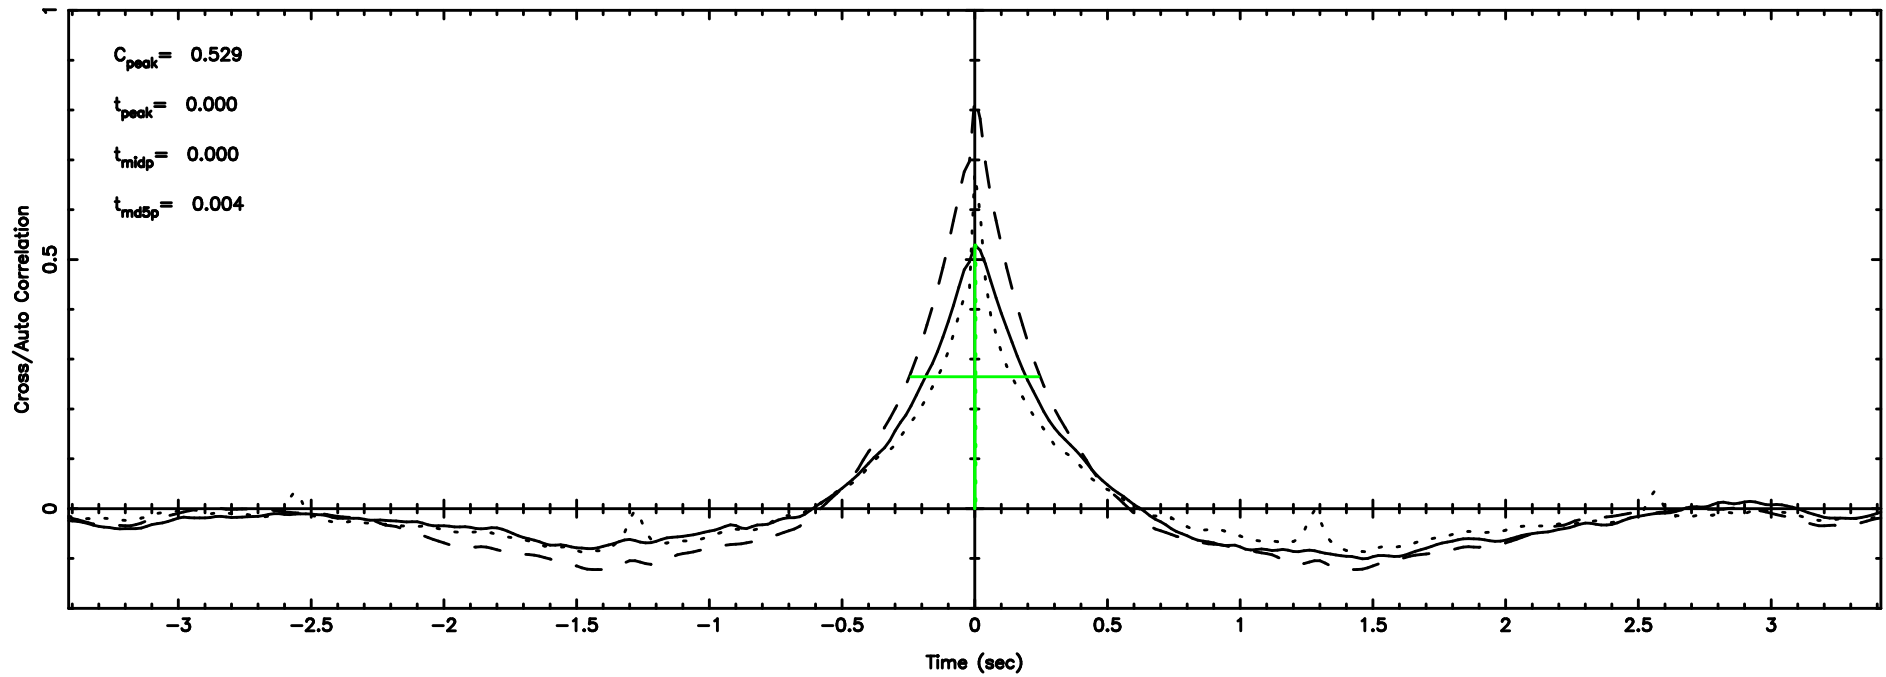

BLK:29,SNR1: 8.1131 ,SNR2: 19.298

Frequency (Hz)

2210+016 2024/05/09 21.86UT FUJI -KISO

2217+128 2024/05/09 21.98UT TOYOKAWA-FUJI

2217+128 2024/05/09 21.98UT TOYOKAWA-KISO

F20240510065719

BLK:37,SNR1: 1.4903 ,SNR2: 3.6615