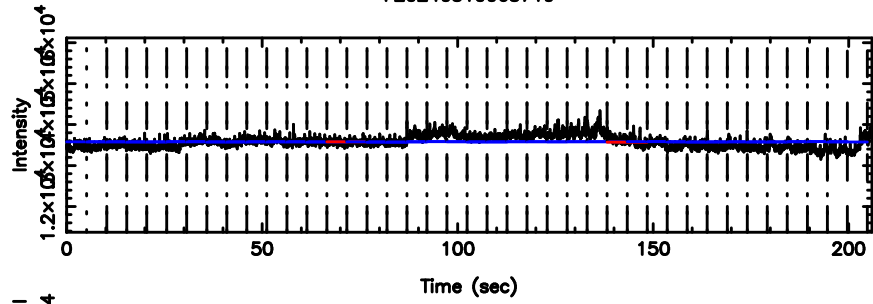

BLK:29,SNR1: 8.1131 ,SNR2: 19.298

Frequency (Hz)

2210+016 2024/05/09 21.86UT FUJI -KISO

2217+128 2024/05/09 21.98UT TOYOKAWA-FUJI

2217+128 2024/05/09 21.98UT TOYOKAWA-KISO

F20240510065719

BLK:37,SNR1: 1.4903 ,SNR2: 3.6615