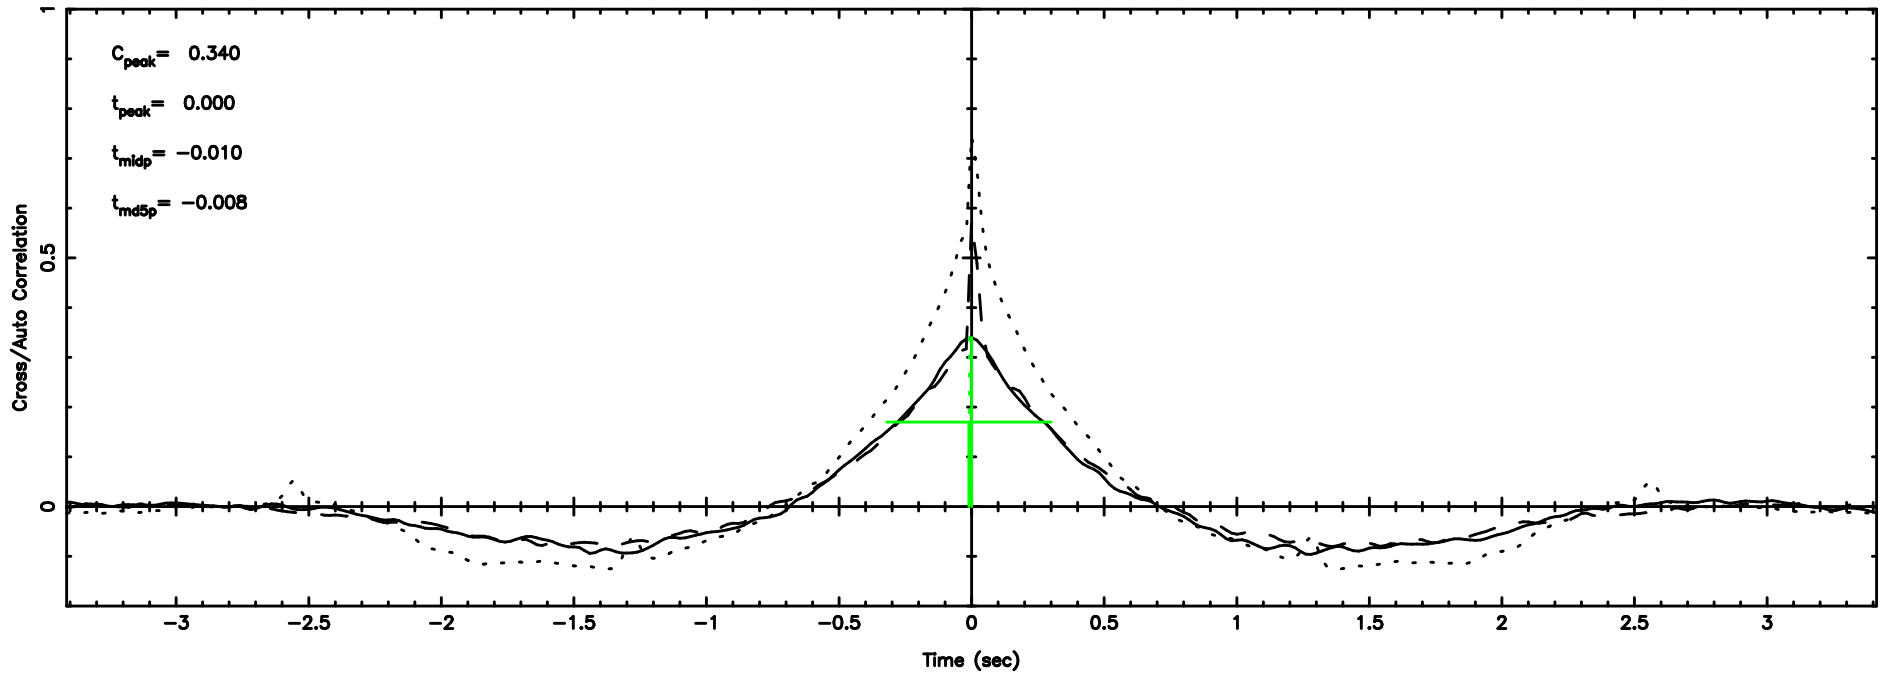

Frequency (Hz)

3C454.3 2024/05/09 22.55UT TOYOKAWA-FUJI

F20240510073105

BLK:31,SNR1: 1.8907 ,SNR2: 6.4691

Frequency (Hz)

BLK:29,SNR1: 0.83997 ,SNR2: 2.5254

BLK:29,SNR1: 1.3650 ,SNR2: 2.4554

3C454.3 2024/05/09 22.55UT TOYOKAWA-KISO