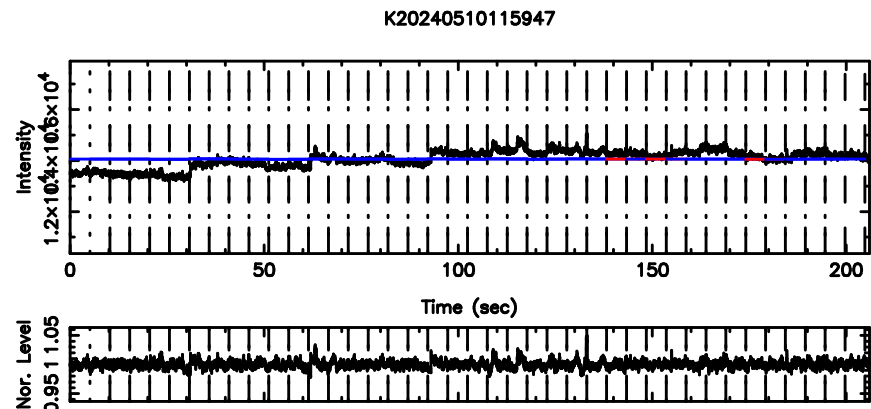

F20240510114818

BLK:28,SNR1: 4.3738 ,SNR2: 5.7638

K20240510114815

BLK:28,SNR1: 9.5108 ,SNR2: 23.459

0308+305 2024/05/10 2.83UT FUJI -KISO

0320+05 2024/05/10 3.03UT TOYOKAWA-FUJI

BLK:36,SNR1: 44.324 ,SNR2: 54.876