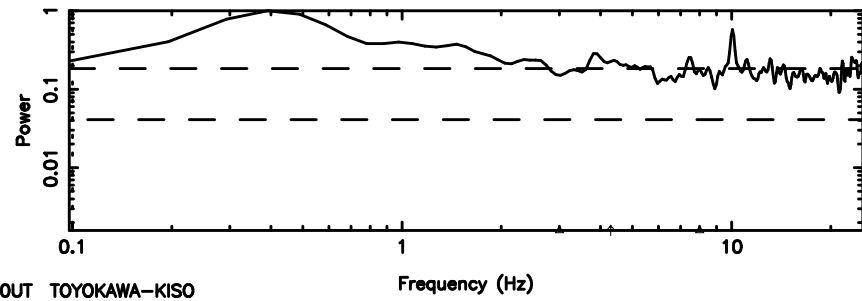

T20240530161004

BLK:13,SNR1: 0.19127 ,SNR2: 2.5373

K20240530161002

BLK:13,SNR1: 0.10582 ,SNR2: 0.74916

3C208 2024/05/30 7.20UT TOYOKAWA-KISO

F20240530161006

BLK: 9,SNR1: 1.4662 ,SNR2: 6.7913

Frequency (Hz)