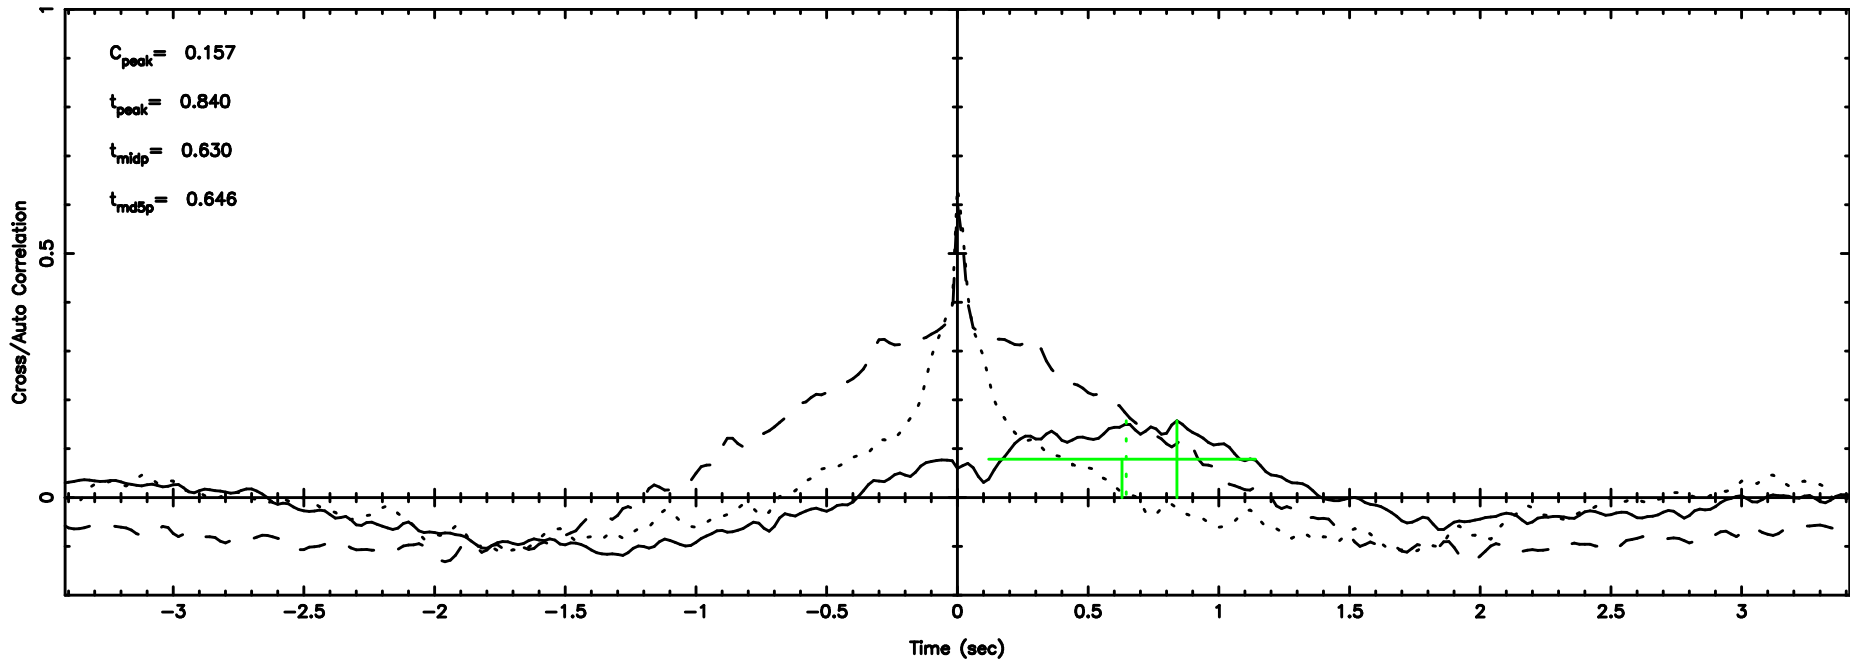

Frequency (Hz)

0926+117 2024/05/30 7.79UT TOYOKAWA-FUJI

T20240530164536

BLK: 5,SNR1: 3.4871 ,SNR2: 16.322

K20240530164534

BLK: 5,SNR1: 1.4219 ,SNR2: 6.8156

0926+117 2024/05/30 7.79UT TOYOKAWA-KISO

F20240530164538