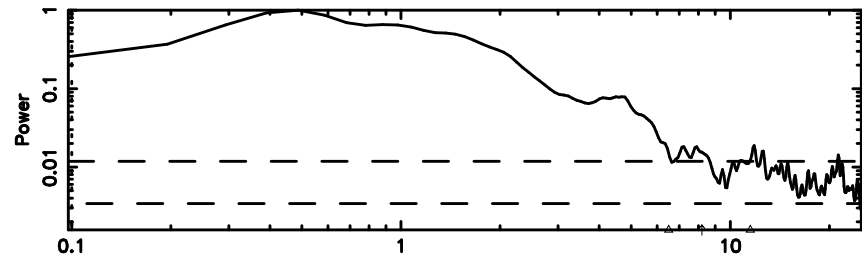

BLK:19,SNR1: 5.7369 ,SNR2: 14.434