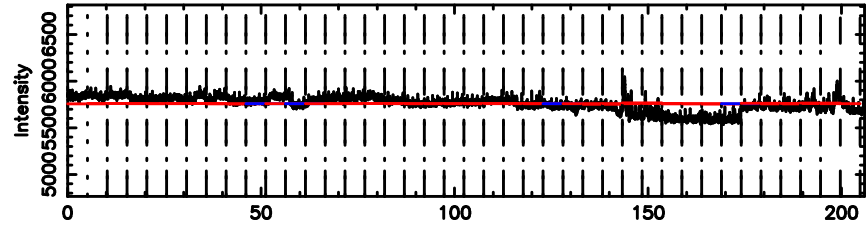

F20240530131732