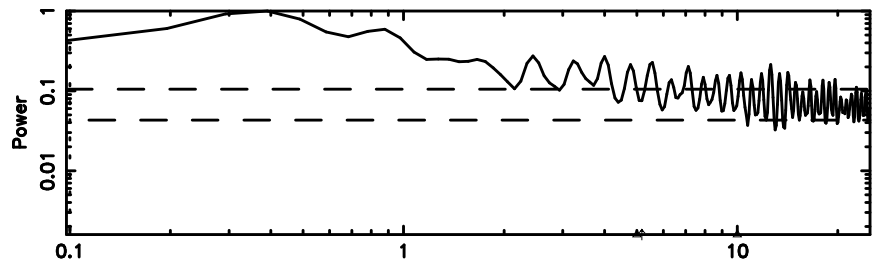

BLK: 4,SNR1: 0.10630 ,SNR2: 0.42104

K20240530073203

BLK: 4,SNR1: 1.0402 ,SNR2: 8.4608

0011+344 2024/05/29 22.56UT TOYOKAWA-KISO

F20240530073207

BLK:13,SNR1: 0.27728 ,SNR2: 1.4963

K20240530073203

BLK:13,SNR1: 0.42027 ,SNR2: 4.3014