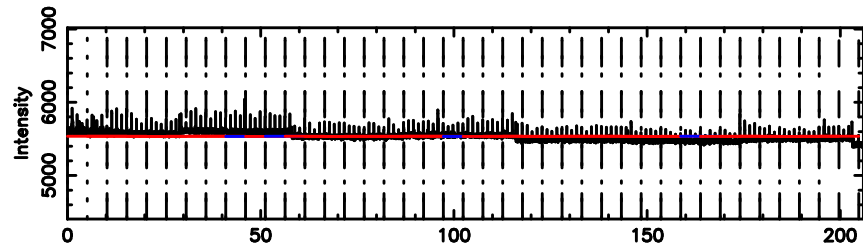

T20240530143256

BLK: 3,SNR1: 0.16730 ,SNR2: 0.90745

K20240530143254

BLK: 3,SNR1: 2.5224 ,SNR2: 10.888

0713-024 2024/05/30 5.58UT TOYOKAWA-KISO

F20240530143258

BLK: 4,SNR1:-0.26958E-01,SNR2: 0.68312

Frequency (Hz)