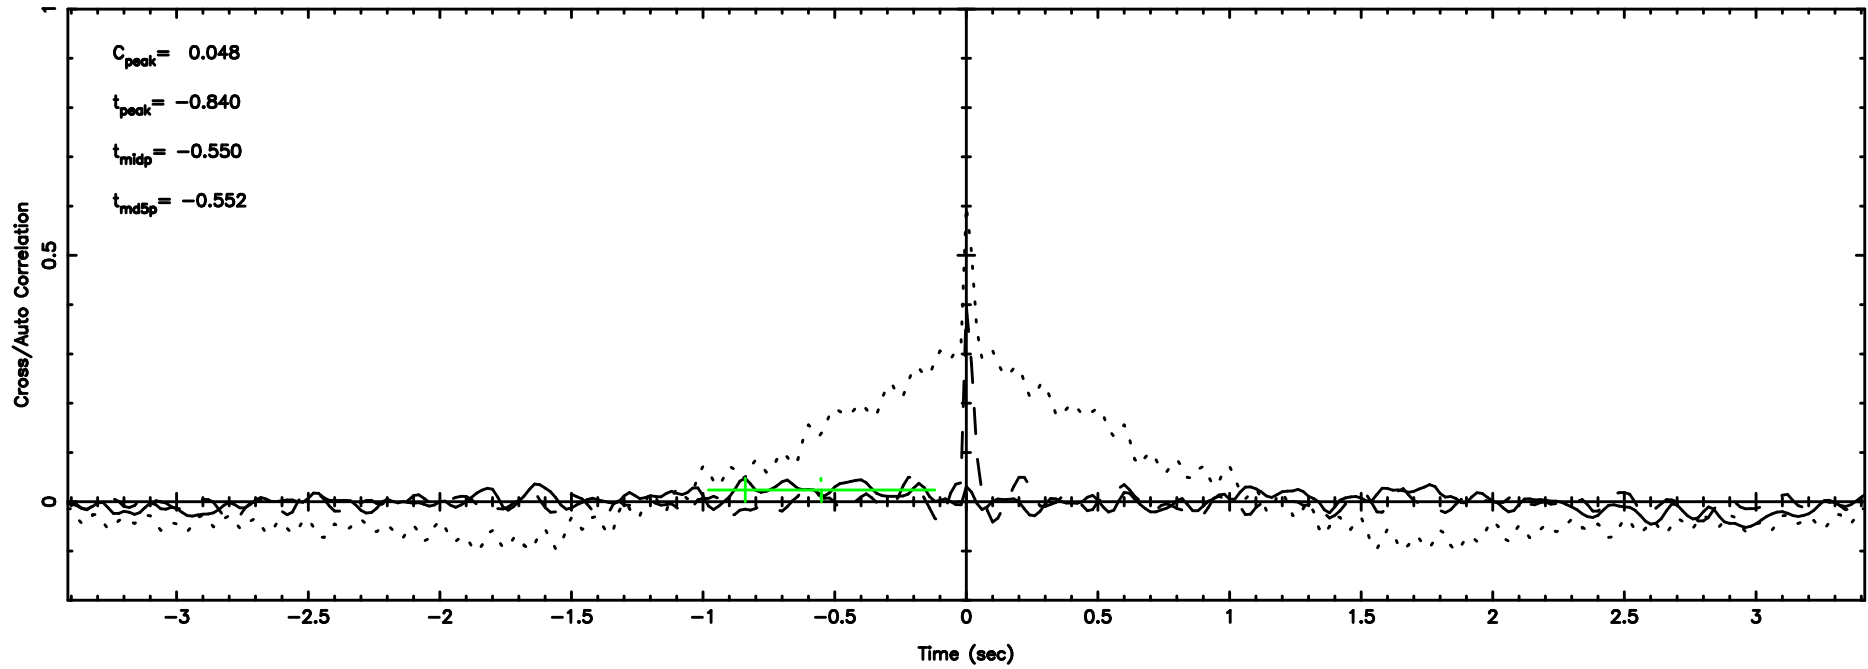

K20240530114309