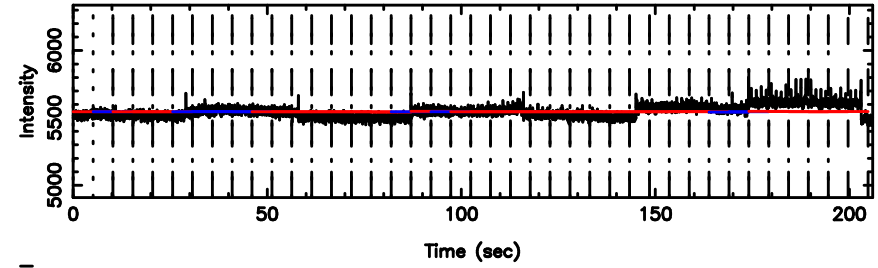

BLK:17,SNR1: 3.6475 ,SNR2: 15.453

0333+32 2024/05/30 1.94UT FUJI -KISO

T20240530110734

BLK: 9,SNR1: 0.11247 ,SNR2: 1.9041

F20240530110736

BLK: 9,SNR1: 0.37880 ,SNR2: 1.1261

0347+05 2024/05/30 2.15UT TOYOKAWA-FUJI