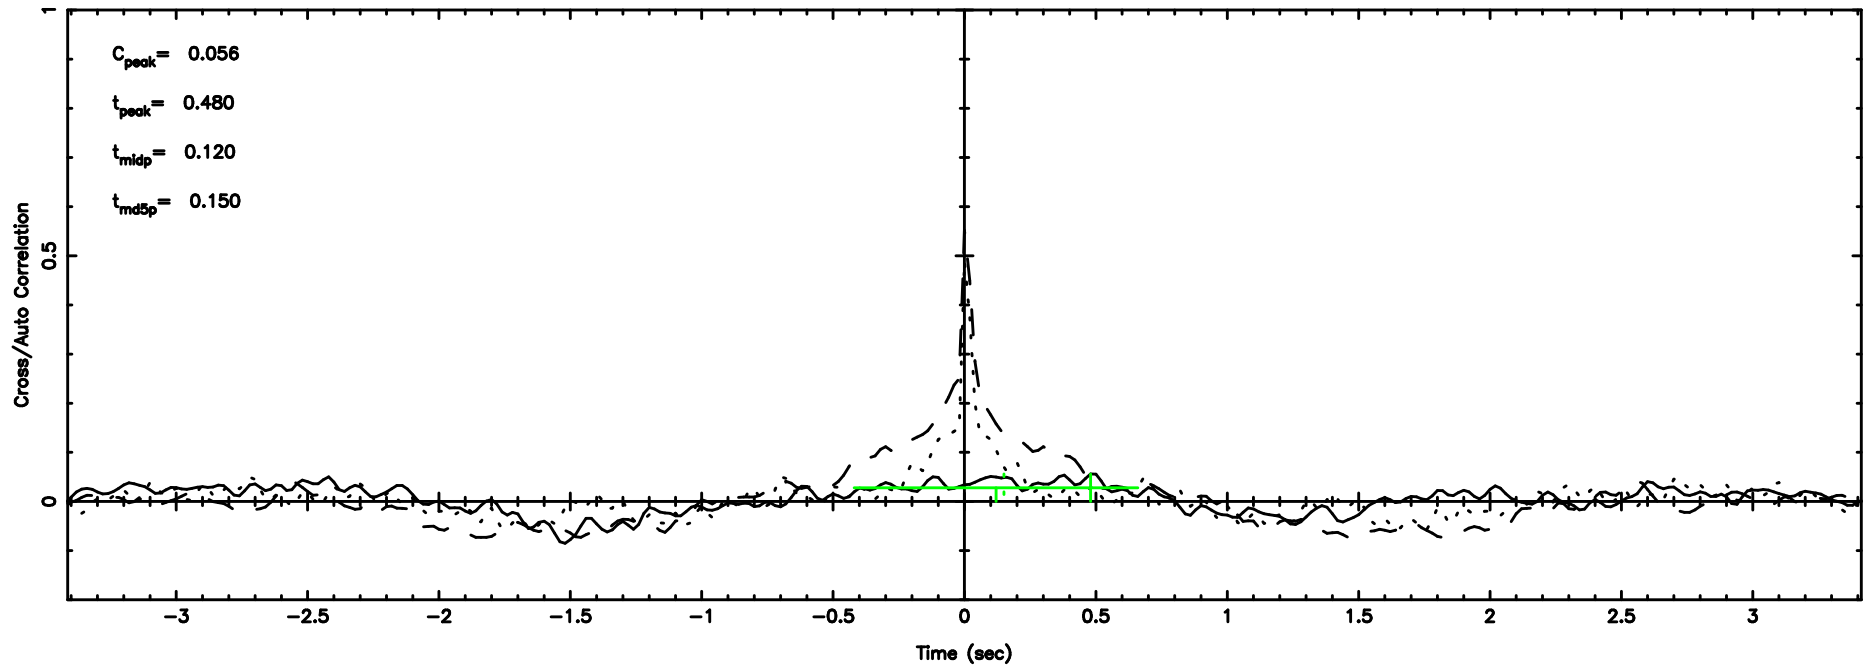

0552+12 2024/05/30 4.25UT TOYOKAWA-KISO

F20240530131305

BLK: 6,SNR1: 0.36615 ,SNR2: 2.0355

Frequency (Hz)

K20240530131300

BLK: 6,SNR1: 0.25820 ,SNR2: 1.0671

Frequency (Hz)

0552+12 2024/05/30 4.25UT FUJI -KISO