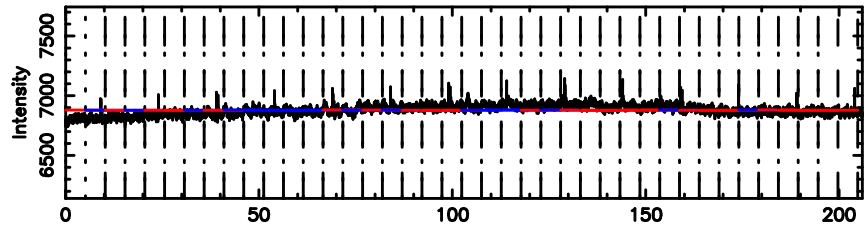

T20240530134424