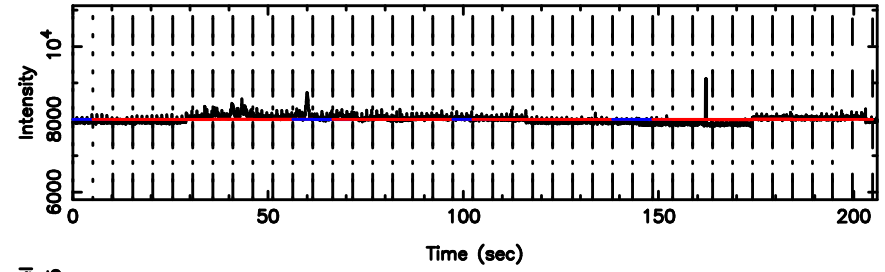

Frequency (Hz)

F20240530071542