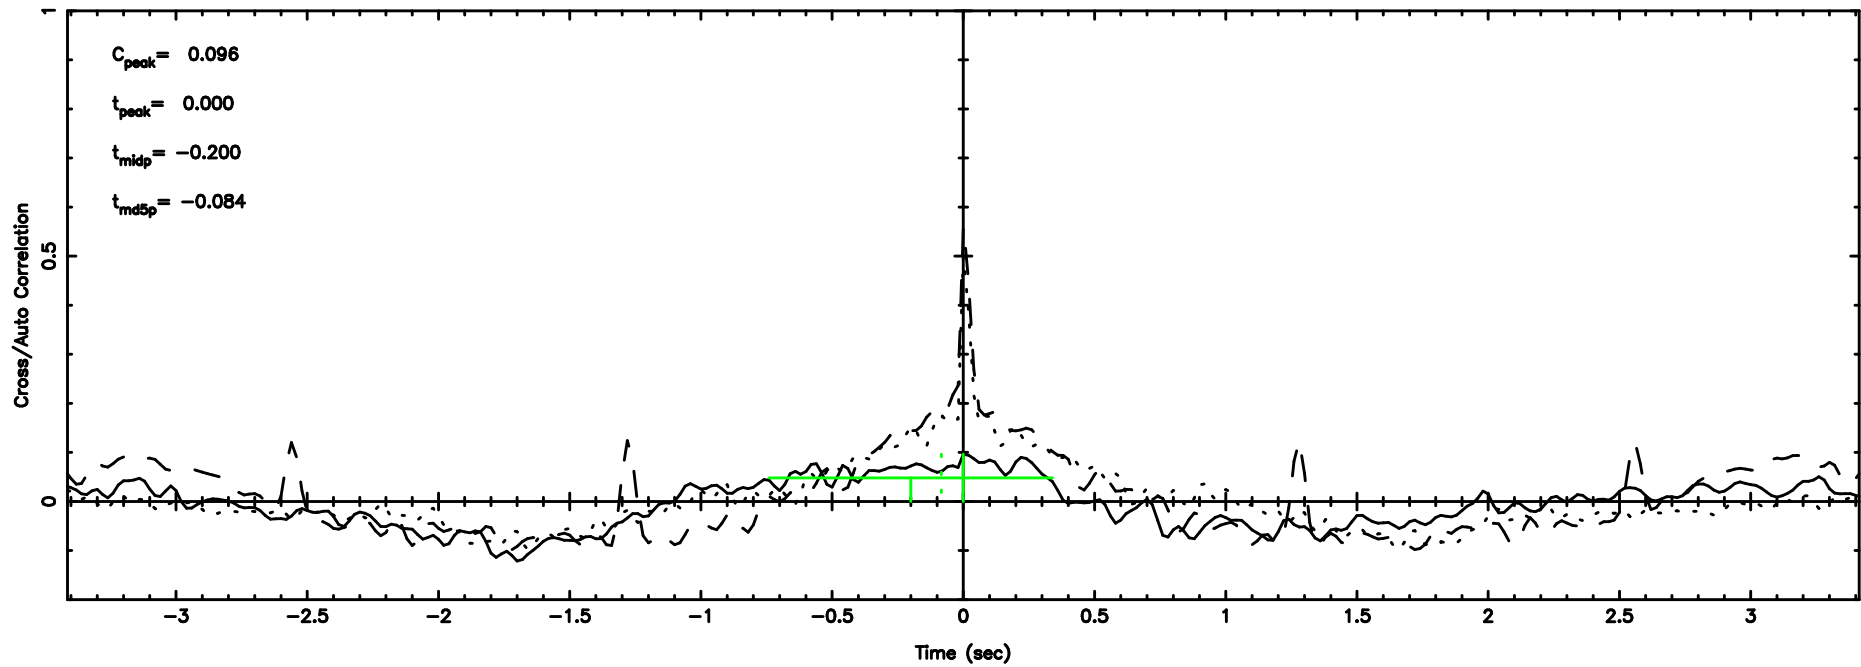

K20240530141155

BLK: 4,SNR1: 0.50064 ,SNR2: 1.9727

Frequency (Hz)

0652-130 2024/05/30 5.23UT FUJI -KISO

T20240530142333

BLK: 9,SNR1: 0.56336E-01,SNR2: 0.87218

F20240530142335

BLK: 9,SNR1: 83.327 ,SNR2: 107.75