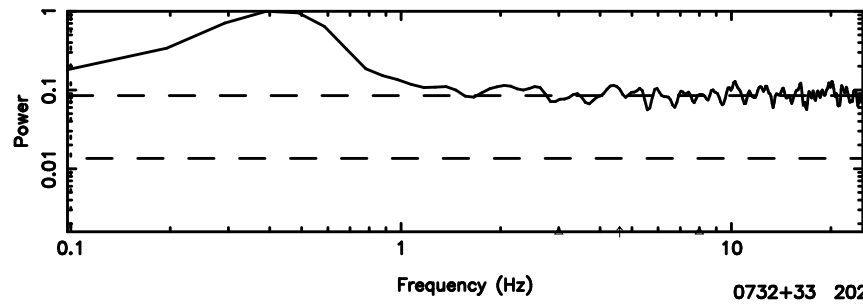

BLK:15,SNR1: 0.26882 ,SNR2: 1.0697