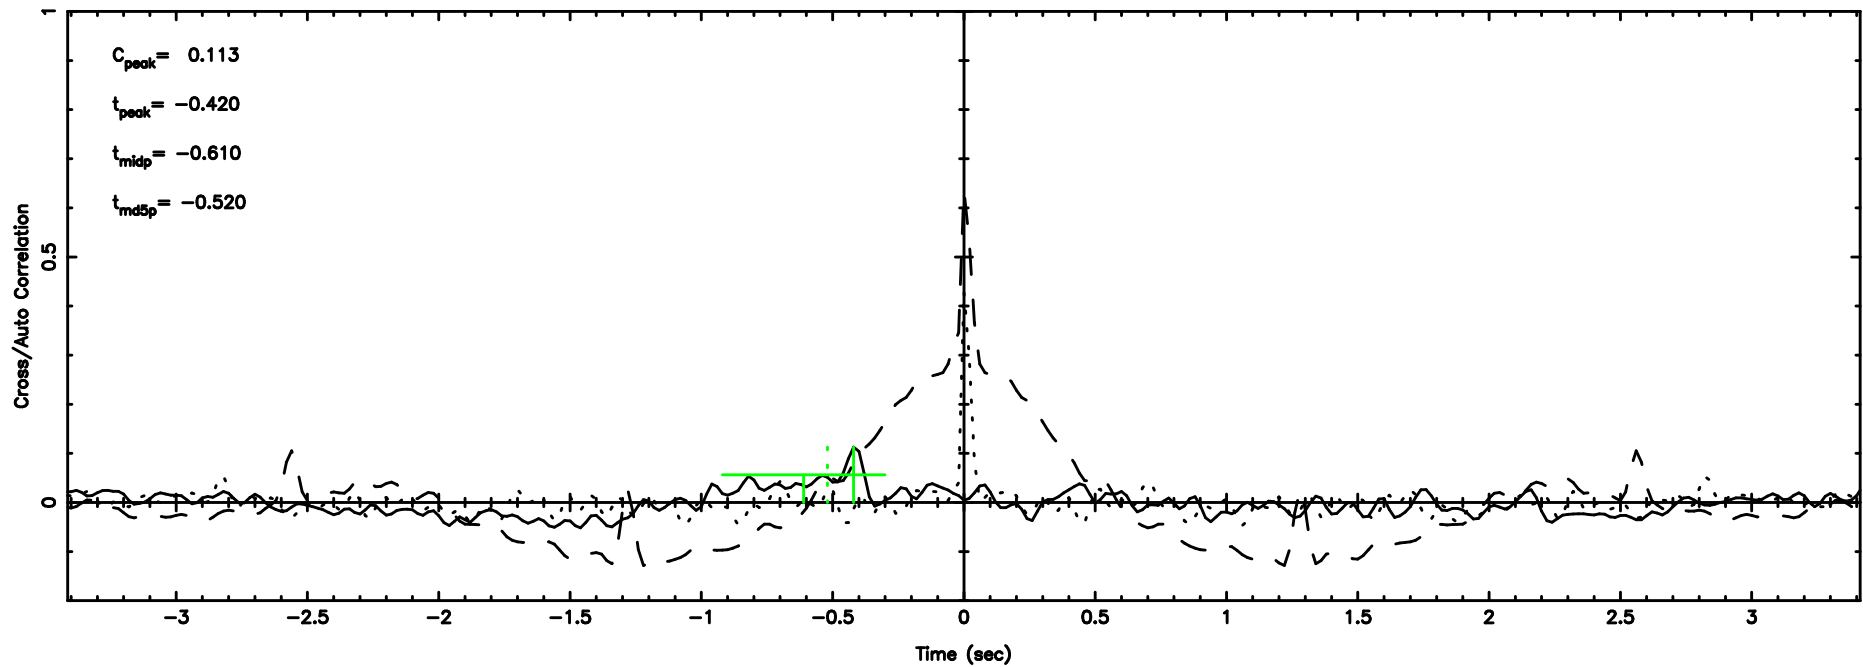

BLK: 1,SNR1: 0.24454 ,SNR2: 0.41151

0605-08 2024/05/30 4.45UT TOYOKAWA-KISO

F20240530132518

BLK: 4,SNR1: 0.28251 ,SNR2: 6.4351

K20240530132514

BLK: 4,SNR1:-0.22049E-01,SNR2: 0.36917

0605-08 2024/05/30 4.45UT FUJI -KISO