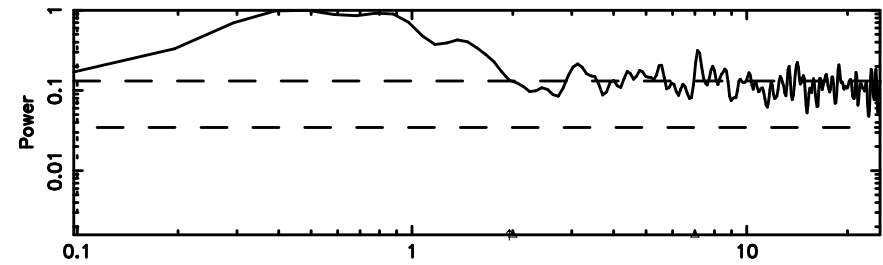

BLK: 6,SNR1: 0.44725 ,SNR2: 3.1783

Frequency (Hz)

2218+395 2024/05/29 20.68UT FUJI -KISO

T20240530054746

BLK: 6,SNR1: 1.2652 ,SNR2: 7.7385

Frequency (Hz)

F20240530054748

BLK: 6,SNR1: 0.26939 ,SNR2: 3.2231