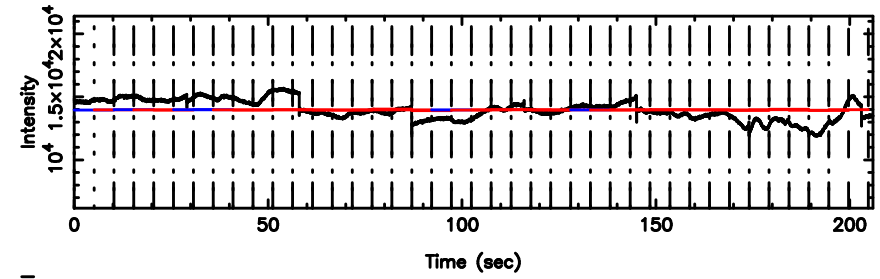

BLK: 8,SNR1: 0.55200 ,SNR2: 3.3711

0411+05 2024/05/30 2.57UT FUJI -KISO

T20240530114312

BLK: 6,SNR1: 0.11249E-01,SNR2: 0.42116

F20240530114314

BLK: 6,SNR1: 3.6195 ,SNR2: 11.931

0422+178 2024/05/30 2.75UT TOYOKAWA-FUJI