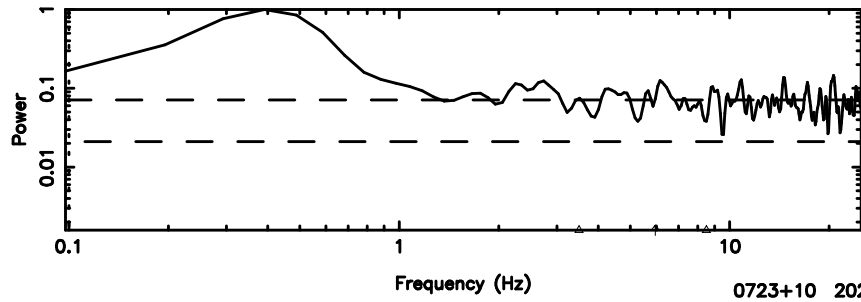

BLK: 4,SNR1: 0.24897 ,SNR2: 0.98812