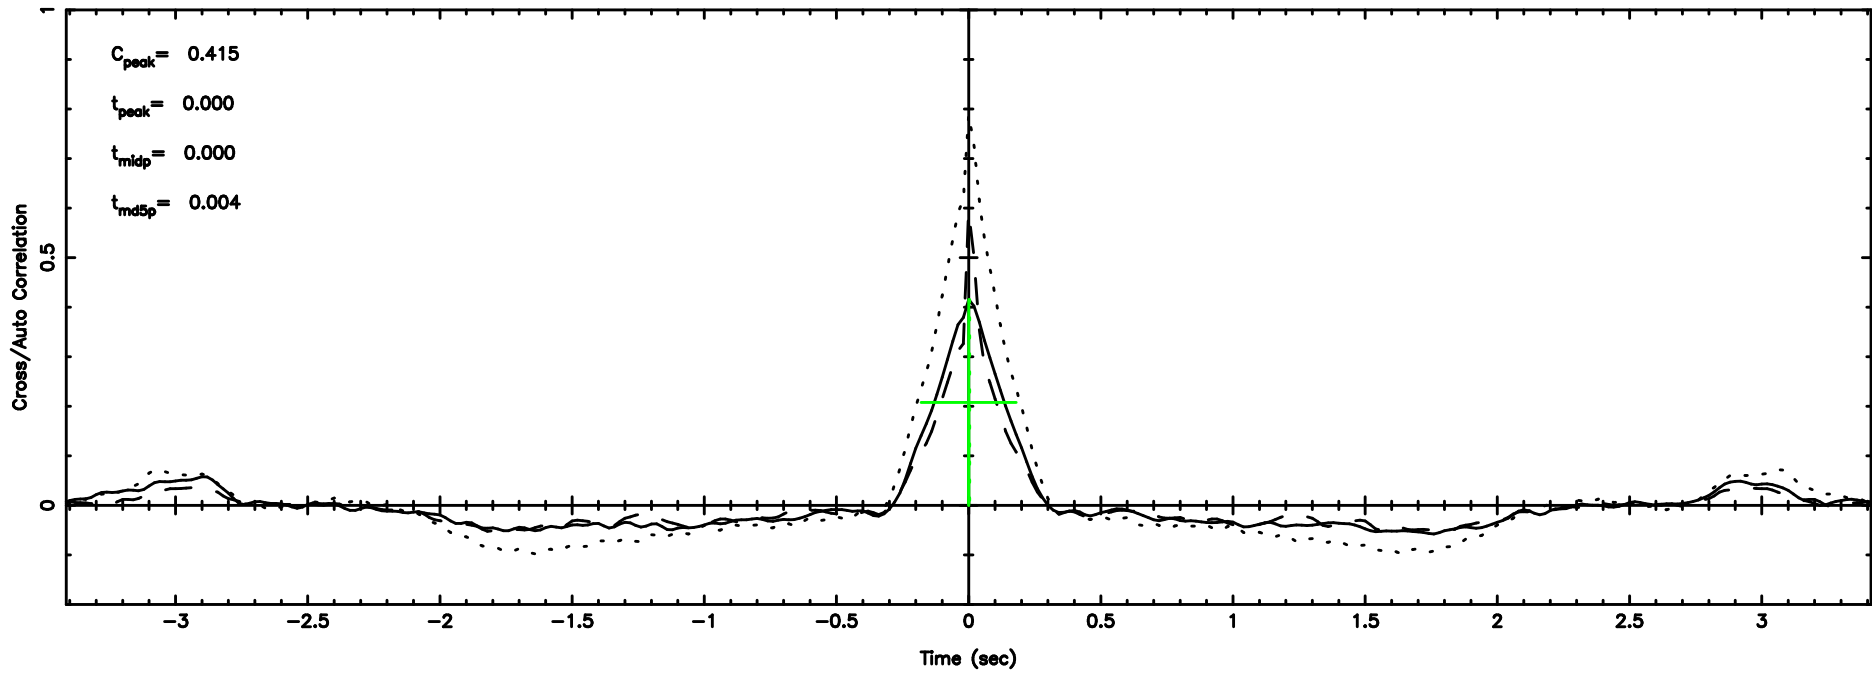

T20240530083622

BLK:25,SNR1: 2.6574 ,SNR2: 8.9074

0115-01 2024/05/29 23.63UT TOYOKAWA-KISO

K20240530083619

BLK:25,SNR1: 6.3834 ,SNR2: 21.927

F20240530083624

BLK:31,SNR1: 4.2714 ,SNR2: 10.770

K20240530083619