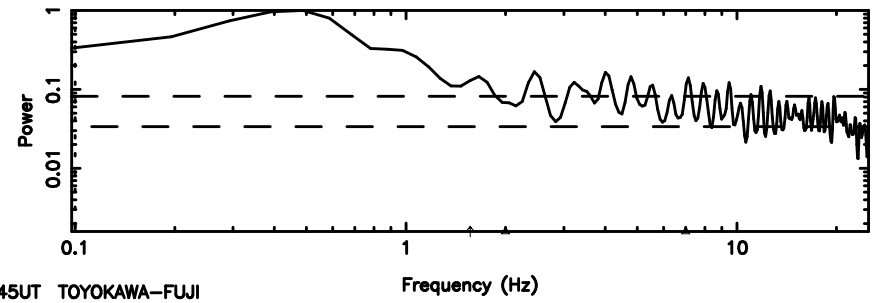

BLK: 9,SNR1: 0.10197 ,SNR2: 4.2856