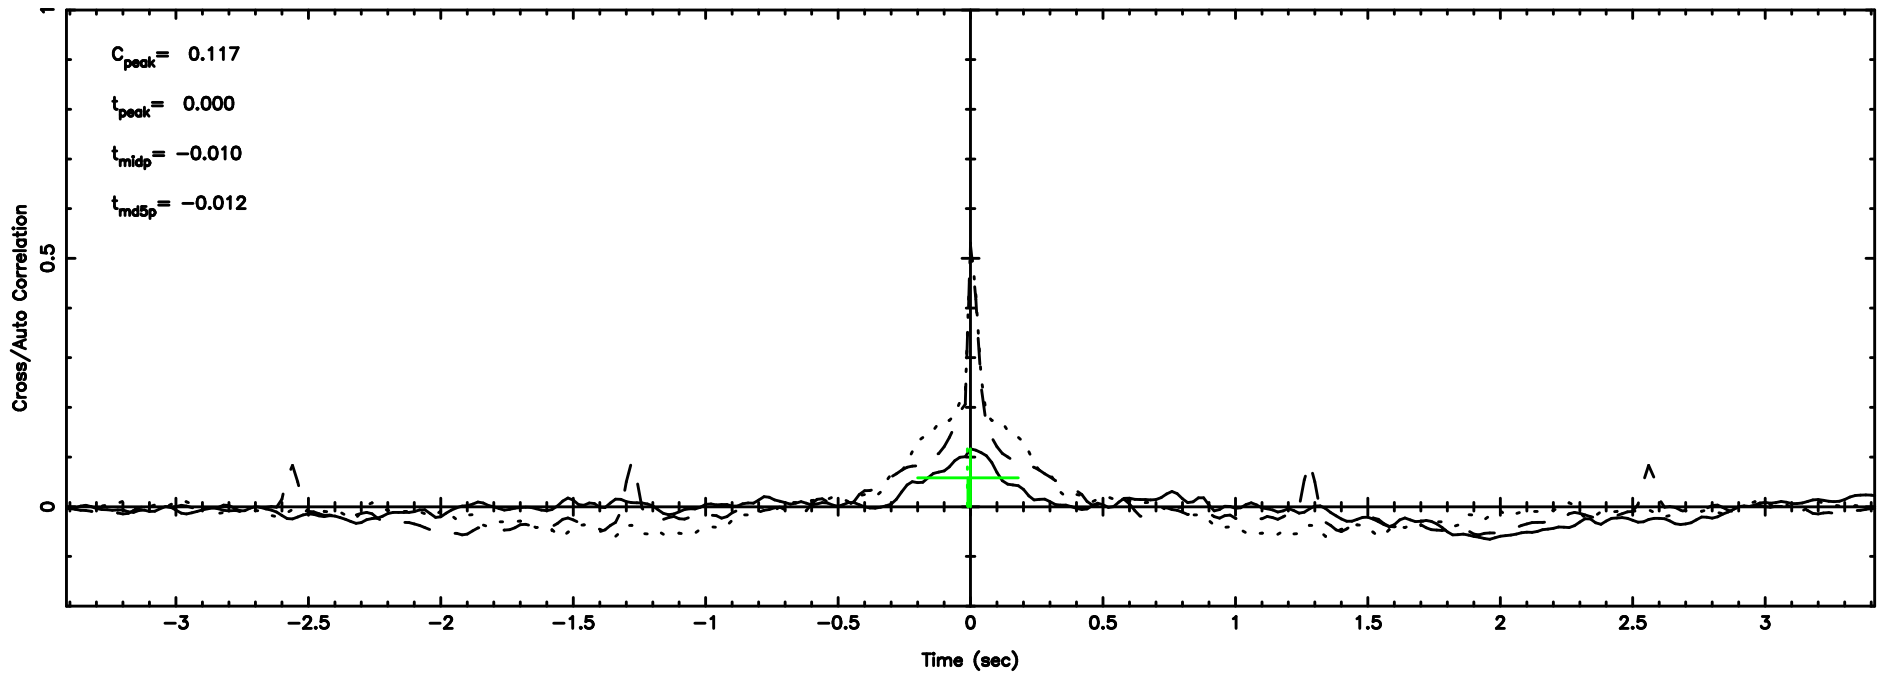

0011+344 2024/05/29 22.56UT FUJI -KISO