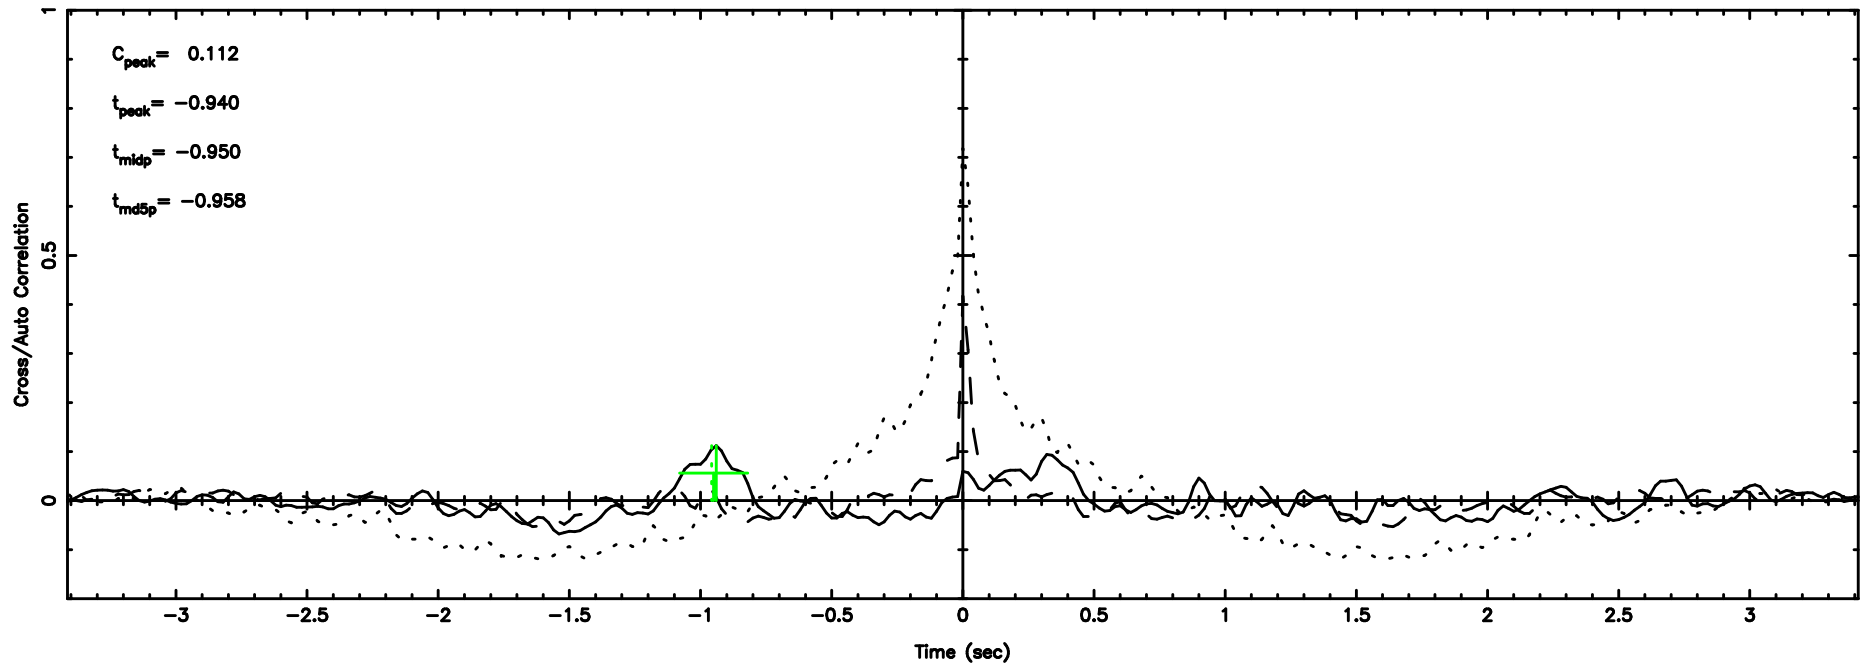

0713-024 2024/05/30 5.58UT TOYOKAWA-KISO