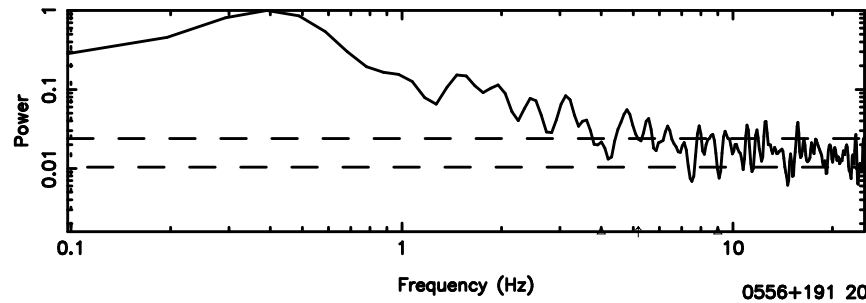

BLK: 4,SNR1: 1.0466 ,SNR2: 4.7499