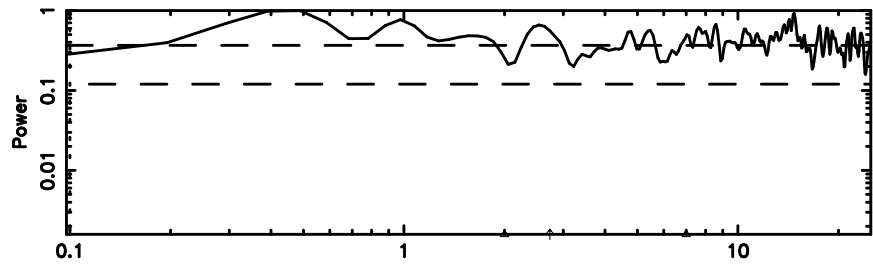

BLK: 3,SNR1: 1.2585 ,SNR2: 4.9948

Frequency (Hz)

K20240530070845

BLK: 3,SNR1: 0.31264 ,SNR2: 1.1769

Frequency (Hz)

2347-02 2024/05/29 22.17UT FUJI -KISO

T20240530071540

BLK: 6,SNR1: 0.20220 ,SNR2: 0.48640