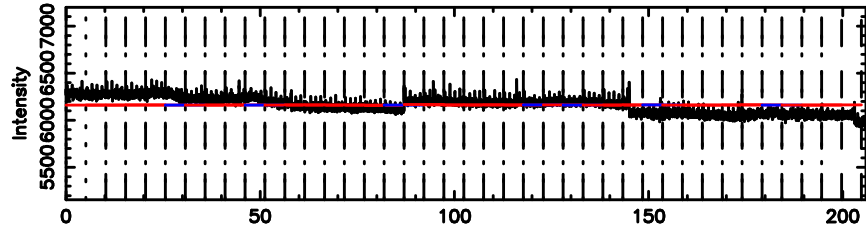

F20240530103801