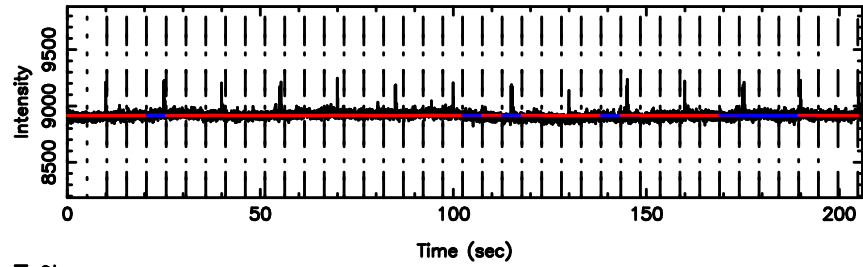

T20240530151108