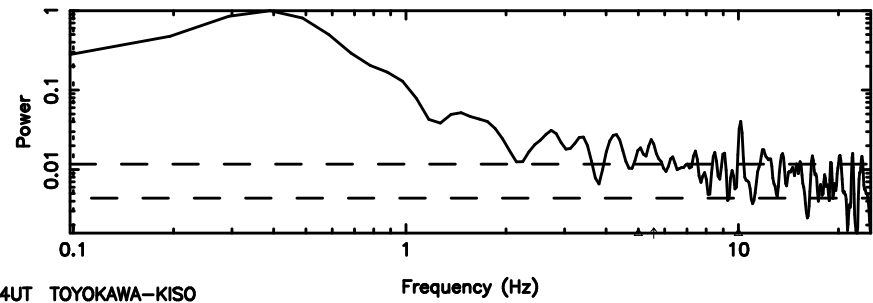

K20240530100032

BLK: 2,SNR1: 2.0074 ,SNR2: 7.7380

F20240530100037

BLK: 3,SNR1: 2.0031 ,SNR2: 5.8757

Frequency (Hz)

K20240530100032

BLK: 3,SNR1: 0.32347 ,SNR2: 0.51688

Frequency (Hz)