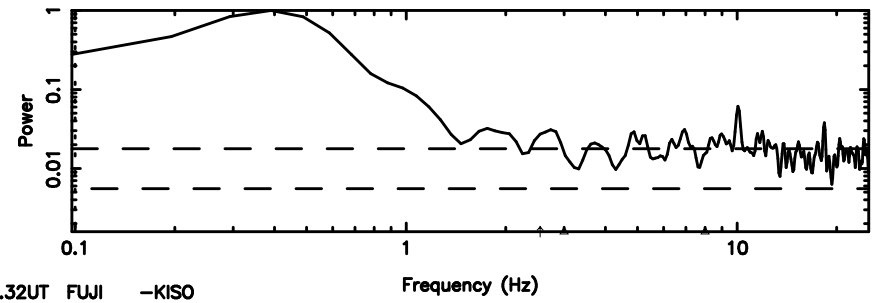

BLK: 4,SNR1: 1.2775 ,SNR2: 10.176