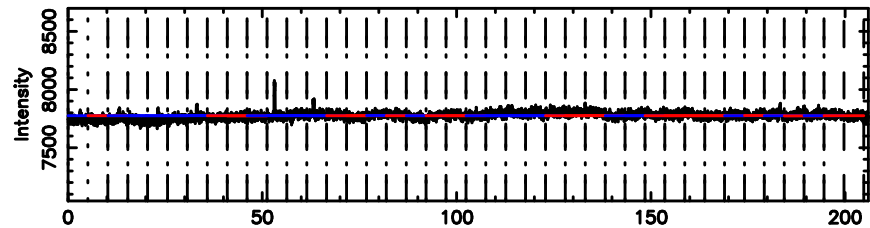

BLK:13,SNR1: 0.74245 ,SNR2: 1.8665

Frequency (Hz)

0308+305 2024/05/30 1.52UT TOYOKAWA-FUJI

T20240530102939

BLK:21,SNR1: 0.74862 ,SNR2: 3.3639

Frequency (Hz)

K20240530102936

BLK:21,SNR1: 0.93762 ,SNR2: 4.5736