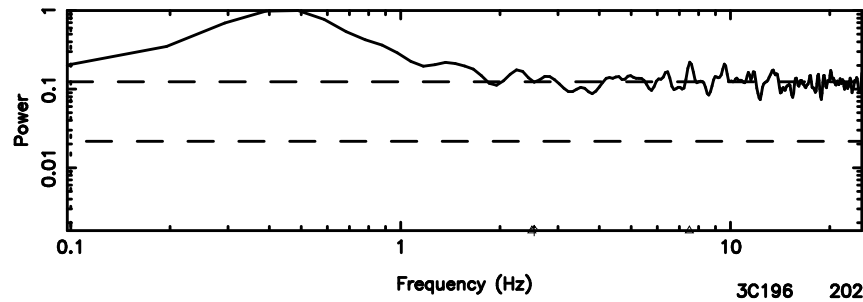

BLK:12,SNR1: 0.20651 ,SNR2: 1.6397