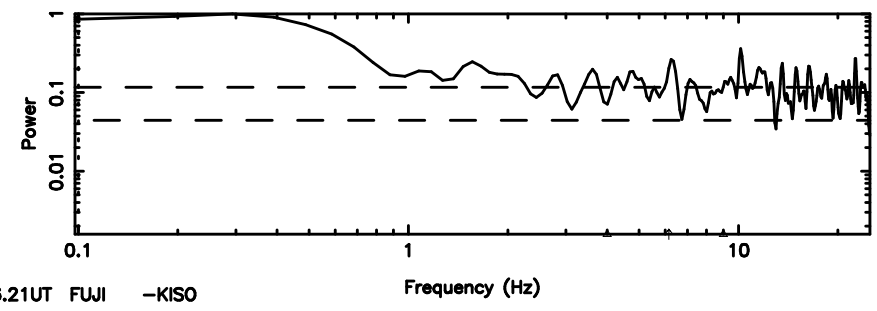

BLK: 3,SNR1: 0.24822 ,SNR2: 0.81501