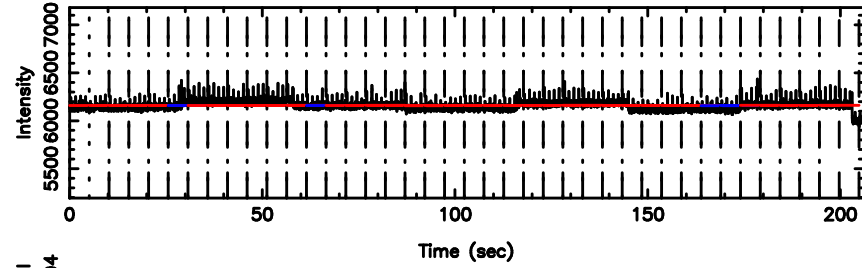

F20240530155905