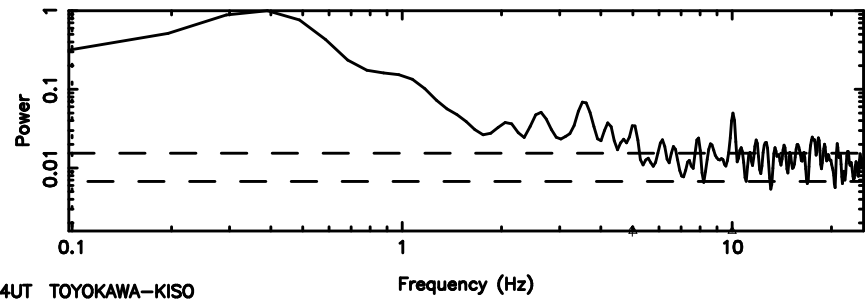

BLK: 3,SNR1: 1.6846 ,SNR2: 6.8702