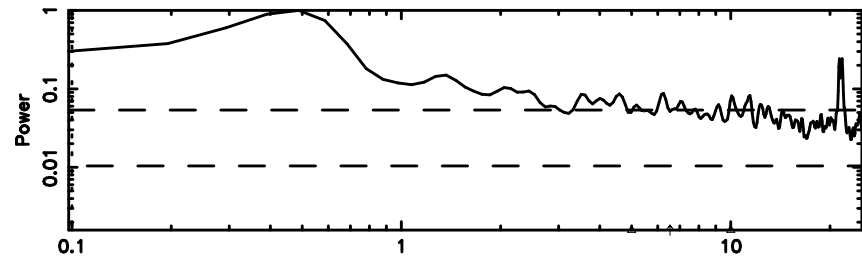

Frequency (Hz)

0926+117 2024/05/30 7.79UT TOYOKAWA-FUJI

T20240530164536

BLK: 5,SNR1: 3.4871 ,SNR2: 16.322

K20240530164534

BLK: 5,SNR1: 1.4219 ,SNR2: 6.8156

0926+117 2024/05/30 7.79UT TOYOKAWA-KISO

F20240530164538