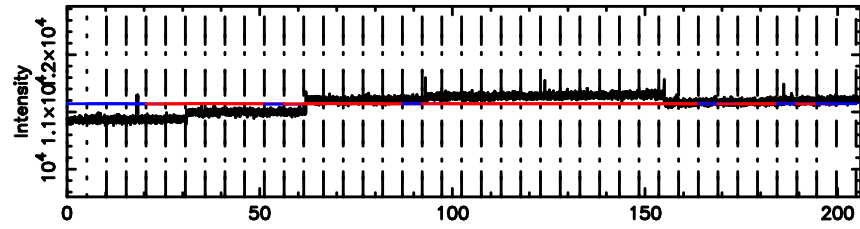

Frequency (Hz)

K20240530161002