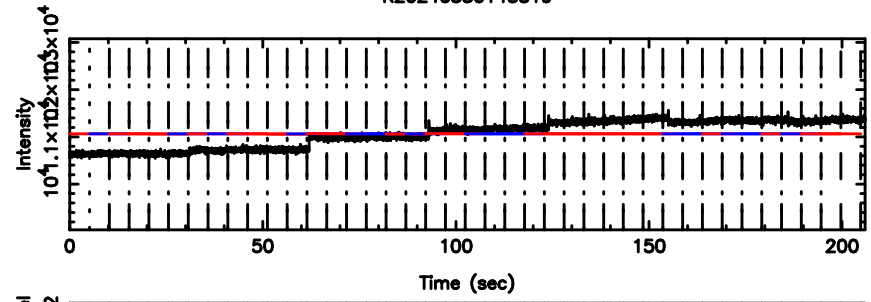

K20240530145319