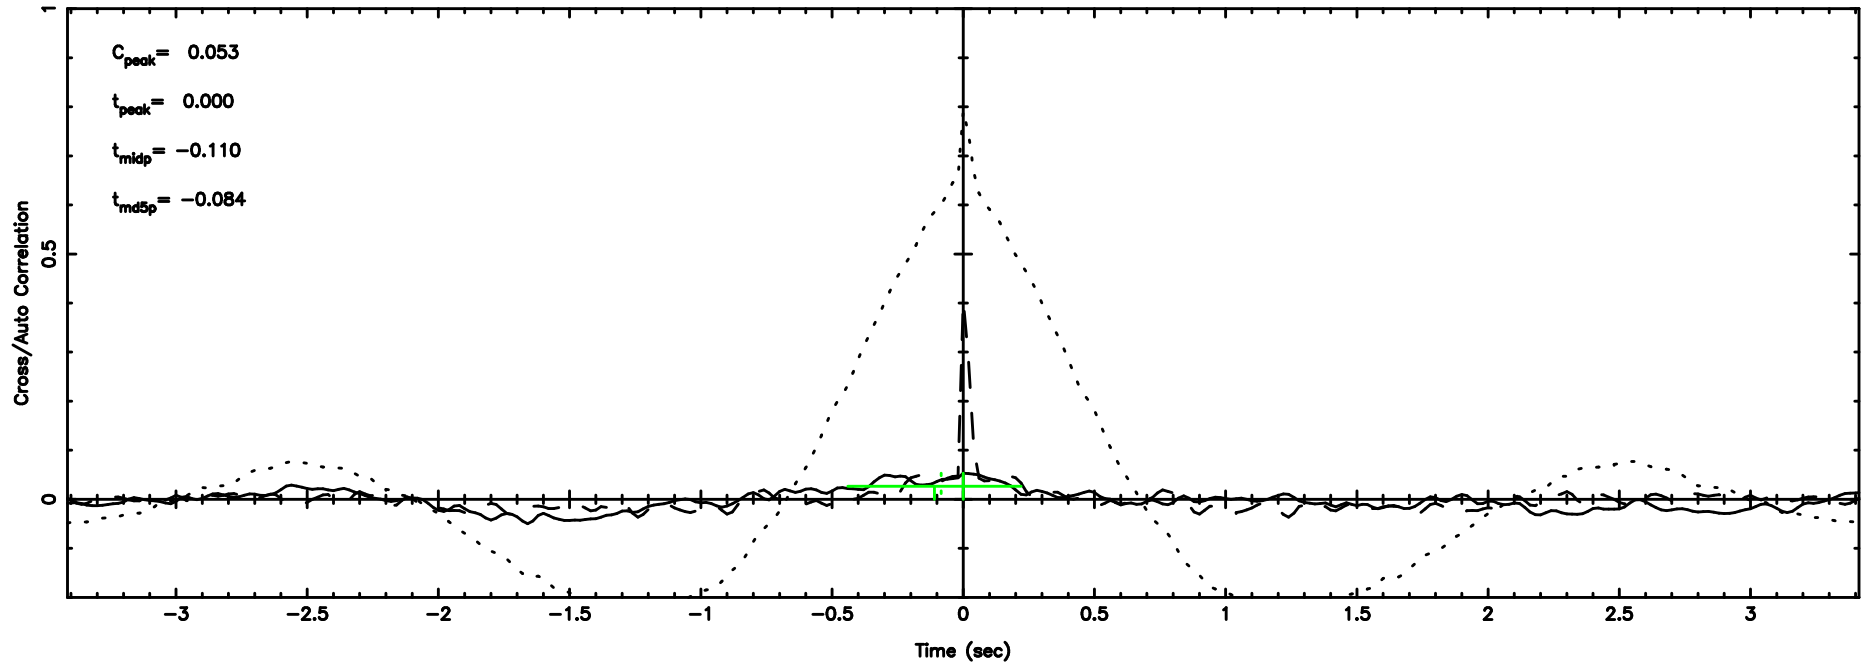

T20240530142333

BLK: 9,SNR1: 0.56336E-01,SNR2: 0.87218

F20240530142335

BLK: 9,SNR1: 83.327 ,SNR2: 107.75

0703+138 2024/05/30 5.42UT TOYOKAWA-FUJI