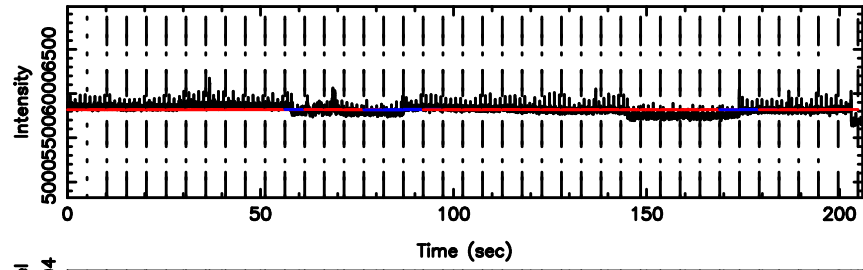

F20240530150126