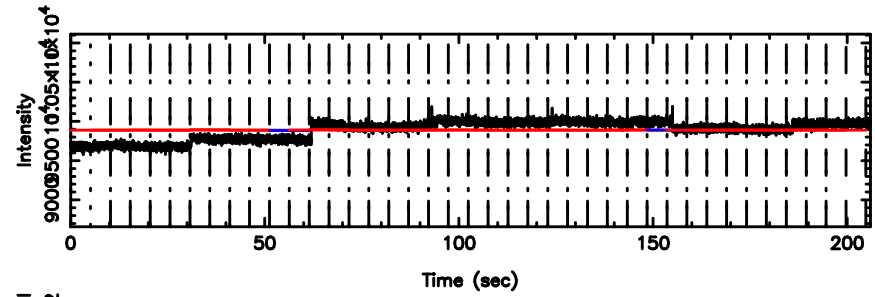

0324+119 2024/05/30 1.78UT TOYOKAWA-KISO

K20240530104513

BLK: 7,SNR1: 0.21011 ,SNR2: 1.0287

F20240530104518

BLK: 2,SNR1: 0.37253 ,SNR2: 3.8735

K20240530104513

BLK: 2,SNR1: 0.73671 ,SNR2: 3.6017

0324+119 2024/05/30 1.78UT FUJI -KISO