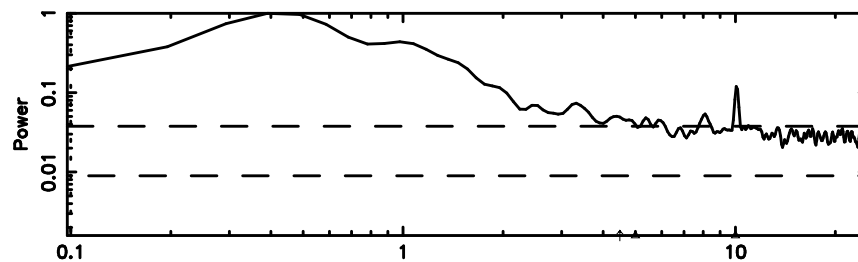

BLK:13,SNR1: 0.74245 ,SNR2: 1.8665

Frequency (Hz)

0308+305 2024/05/30 1.52UT TOYOKAWA-FUJI

T20240530102939

BLK:21,SNR1: 0.74862 ,SNR2: 3.3639

Frequency (Hz)

K20240530102936

BLK:21,SNR1: 0.93762 ,SNR2: 4.5736