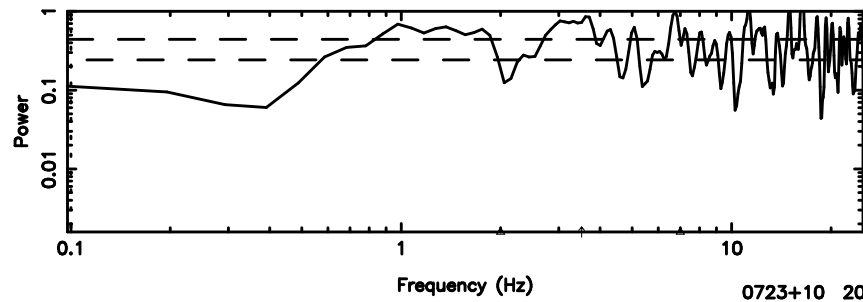

BLK: 1,SNR1:-0.39902E-01,SNR2: 0.22543