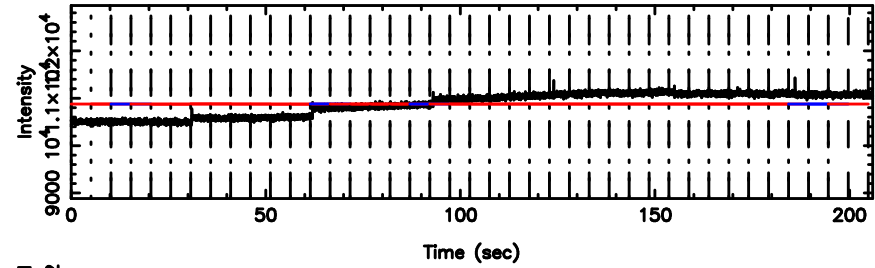

F20240530091543

BLK: 5,SNR1:-0.63456E-01,SNR2: 0.96199

0155-109 2024/05/30 0.29UT FUJI -KISO

K20240530091538

BLK: 5,SNR1: 0.49012E-01,SNR2: 1.9281