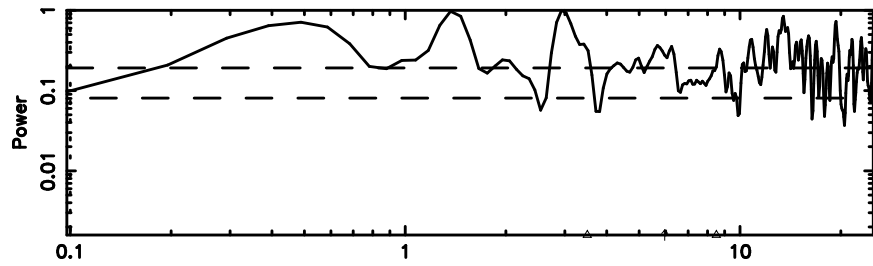

T20240530053857

BLK: 6,SNR1: 0.16128E-01,SNR2: 0.32379

F20240530053859

BLK: 6,SNR1: 0.39723 ,SNR2: 2.1241

2218+395 2024/05/29 20.68UT TOYOKAWA-FUJI

T20240530053857

BLK: 1,SNR1: 0.43907 ,SNR2: 0.75775

Frequency (Hz)