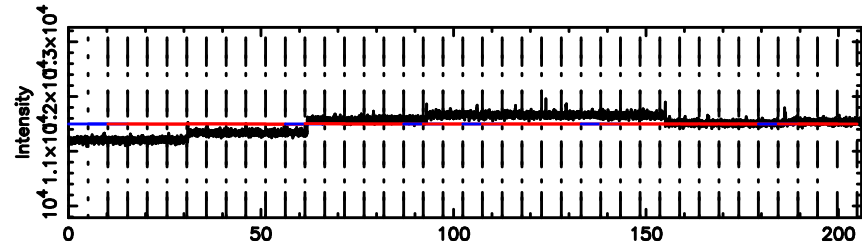

Frequency (Hz)

K20240530164534