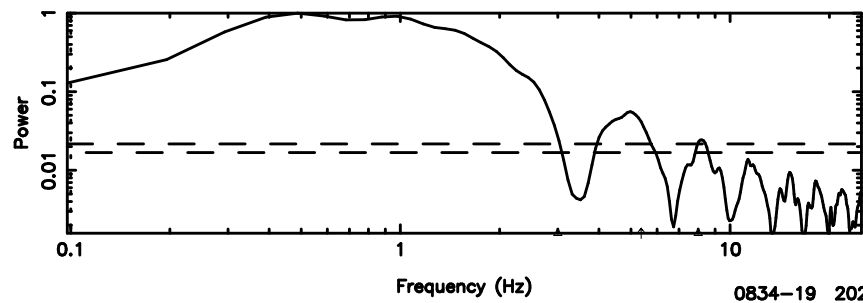

0834-19 2024/05/30 6.93UT TOYOKAWA-FUJI