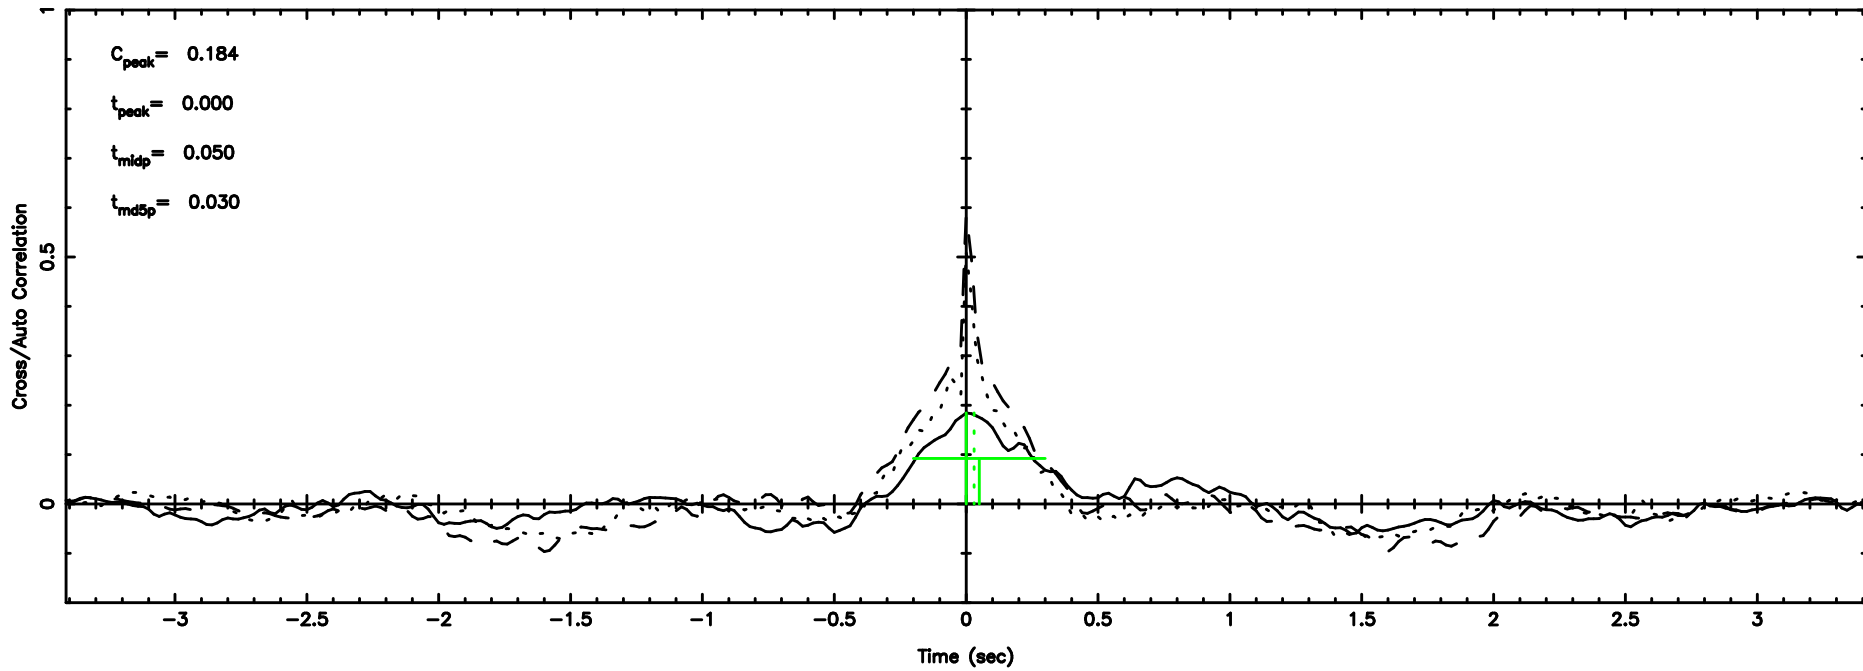

BLK: 6,SNR1: 0.46135 ,SNR2: 1.9719

F20240530103801

BLK: 6,SNR1: 1.2778 ,SNR2: 3.0309

3C84 2024/05/30 1.66UT TOYOKAWA-FUJI

T20240530103759

BLK:19,SNR1: 1.3176 ,SNR2: 3.7629

3C84 2024/05/30 1.66UT TOYOKAWA-KISO