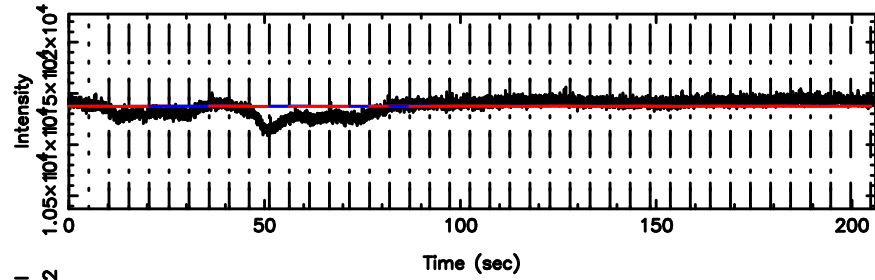

T20240530053857

BLK: 6,SNR1: 0.16128E-01,SNR2: 0.32379

F20240530053859

BLK: 6,SNR1: 0.39723 ,SNR2: 2.1241

2218+395 2024/05/29 20.68UT TOYOKAWA-FUJI

T20240530053857

BLK: 1,SNR1: 0.43907 ,SNR2: 0.75775

Frequency (Hz)