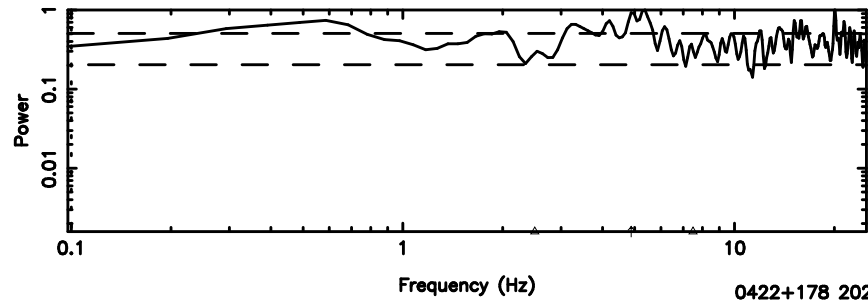

T20240530114312