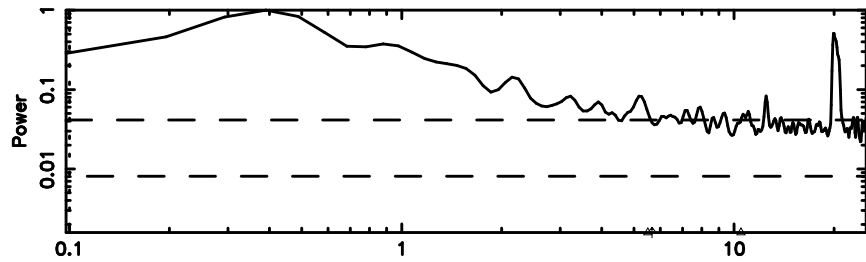

Frequency (Hz)

0308+305 2024/05/30 1.52UT TOYOKAWA-KISO

F20240530102941

BLK:15,SNR1: 0.88759 ,SNR2: 3.0685

K20240530102936

BLK:15,SNR1: 1.7550 ,SNR2: 6.8827

0308+305 2024/05/30 1.52UT FUJI -KISO

T20240530103759