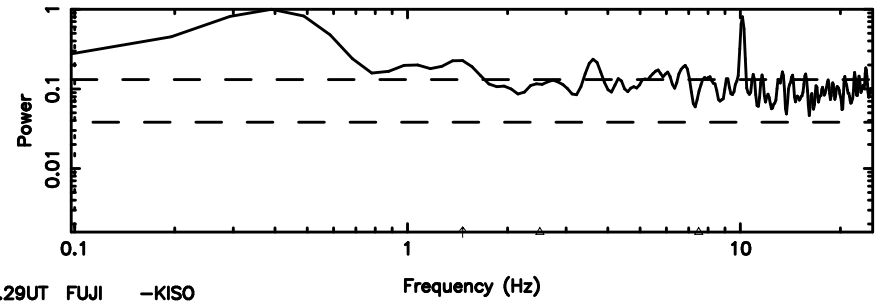

BLK: 5,SNR1: 0.49012E-01,SNR2: 1.9281