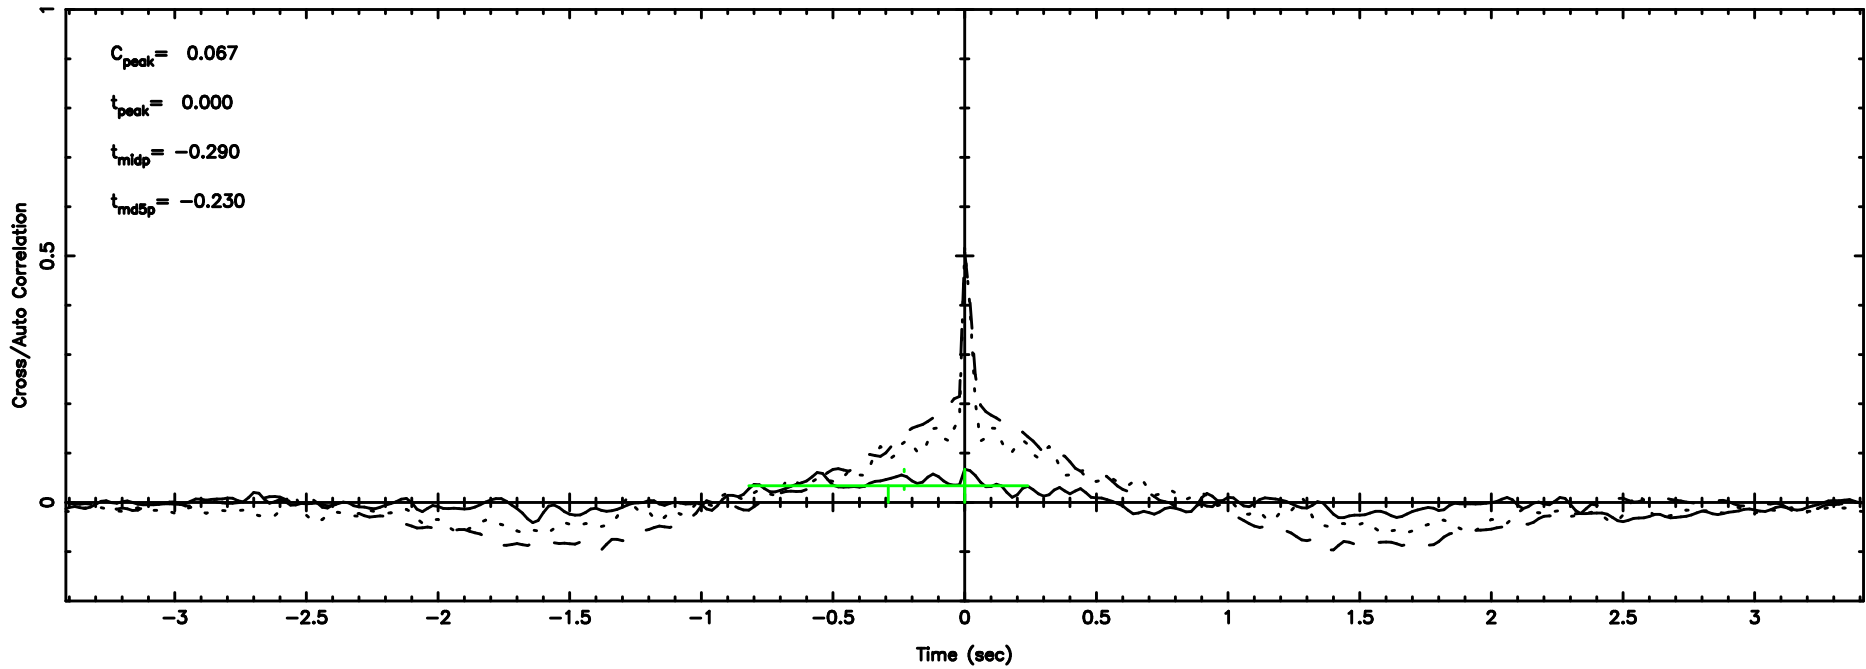

BLK: 7,SNR1: 0.29751 ,SNR2: 1.2436

0403-132 2024/05/30 2.41UT FUJI -KISO

T20240530113219

BLK:11,SNR1: 0.26089 ,SNR2: 2.6413

F20240530113221

BLK:11,SNR1: 0.14603 ,SNR2: 1.3842

0411+05 2024/05/30 2.57UT TOYOKAWA-FUJI