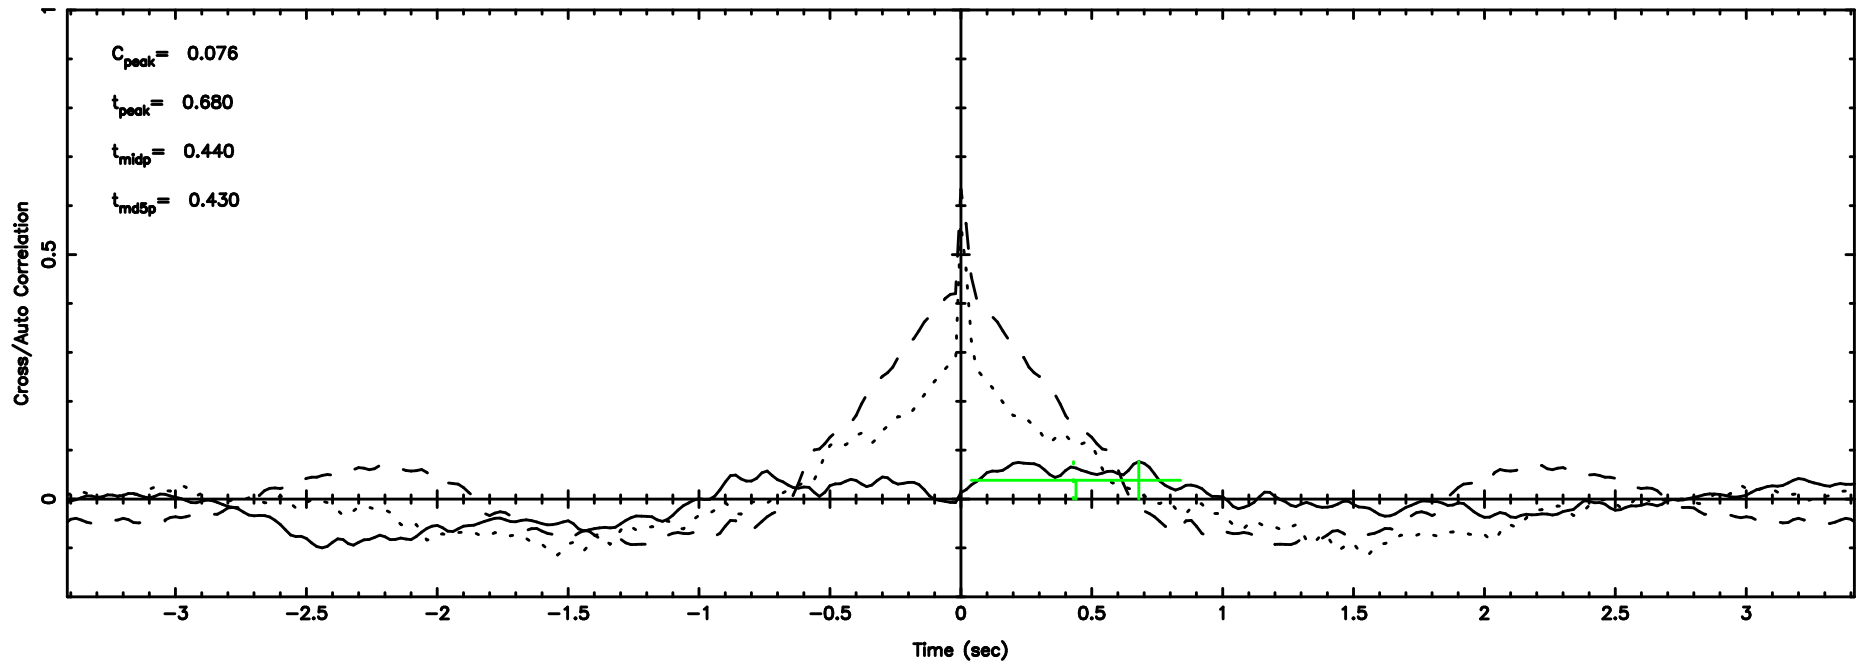

BLK: 5,SNR1: 34.317 ,SNR2: 82.283

K20240530154215

BLK: 5,SNR1: 0.66731 ,SNR2: 3.0033

0821+394 2024/05/30 6.73UT TOYOKAWA-KISO

F20240530154219

BLK: 5,SNR1: 0.99549E-01,SNR2: 1.3482

Frequency (Hz)

K20240530154215