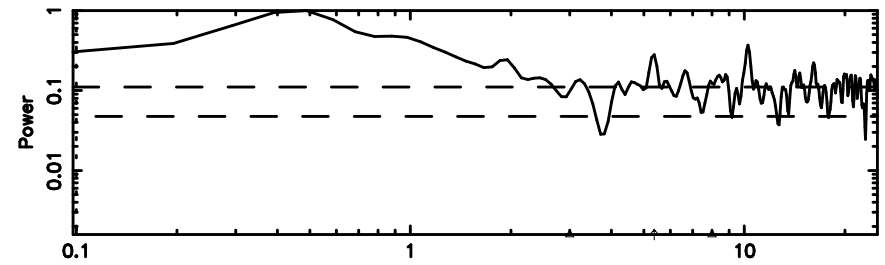

BLK: 3,SNR1: 1.2585 ,SNR2: 4.9948

Frequency (Hz)

K20240530070845

BLK: 3,SNR1: 0.31264 ,SNR2: 1.1769

Frequency (Hz)

2347-02 2024/05/29 22.17UT FUJI -KISO

T20240530071540

BLK: 6,SNR1: 0.20220 ,SNR2: 0.48640