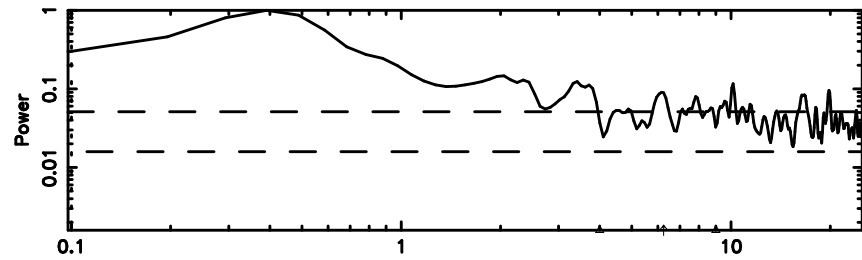

F20240530154219

BLK: 5,SNR1: 0.99549E-01,SNR2: 1.3482

Frequency (Hz)

K20240530154215

BLK: 5,SNR1: 0.52142 ,SNR2: 1.9185

Frequency (Hz)

0821+394 2024/05/30 6.73UT FUJI -KISO