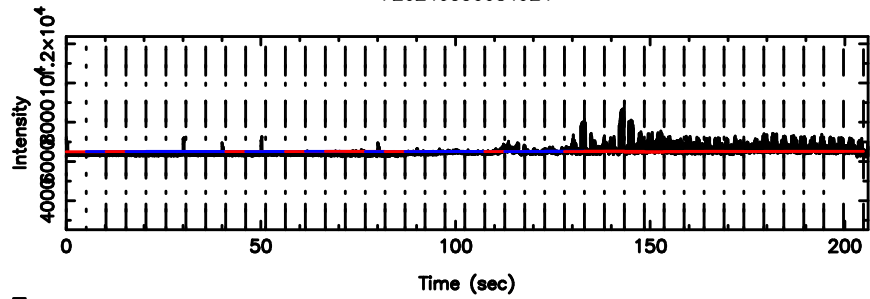

T20240530084922

BLK:23,SNR1: 3.8002 ,SNR2: 9.1077

K20240530084919

BLK:23,SNR1: 2.8124 ,SNR2: 13.091

0128+03 2024/05/29 23.85UT TOYOKAWA-KISO

F20240530084924

BLK:17,SNR1: 6.0335 ,SNR2: 14.346

K20240530084919