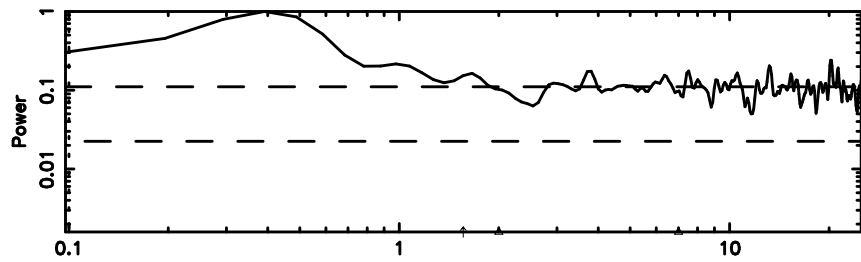

0723+10 2024/05/30 5.75UT TOYOKAWA-FUJI

T20240530144307

BLK: 7,SNR1: 0.15628 ,SNR2: 2.3249

Frequency (Hz)

K20240530144305

BLK: 7,SNR1: 0.29255 ,SNR2: 1.9976

Frequency (Hz)

0723+10 2024/05/30 5.75UT TOYOKAWA-KISO