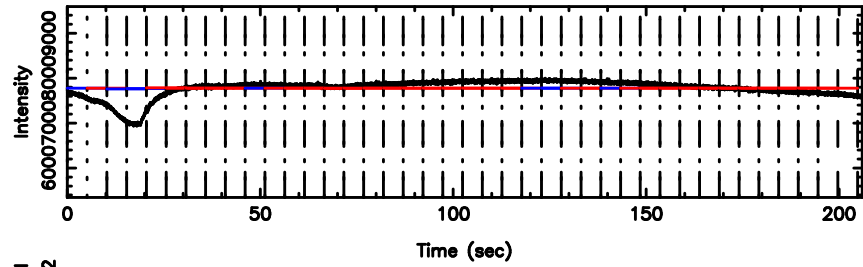

T20240530151843