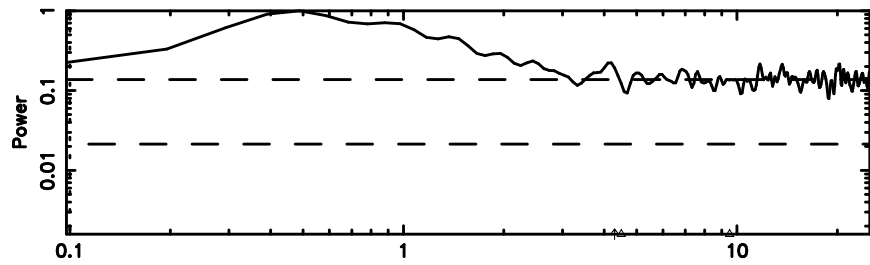

BLK:15,SNR1: 0.32311 ,SNR2: 1.5180