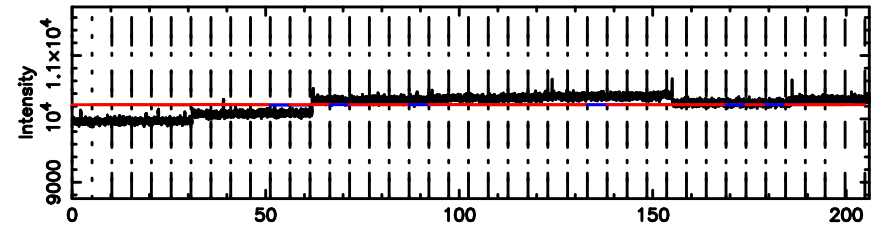

0552+12 2024/05/30 4.25UT TOYOKAWA-KISO

F20240530131305

BLK: 6,SNR1: 0.36615 ,SNR2: 2.0355

Frequency (Hz)

K20240530131300

BLK: 6,SNR1: 0.25820 ,SNR2: 1.0671

Frequency (Hz)

0552+12 2024/05/30 4.25UT FUJI -KISO