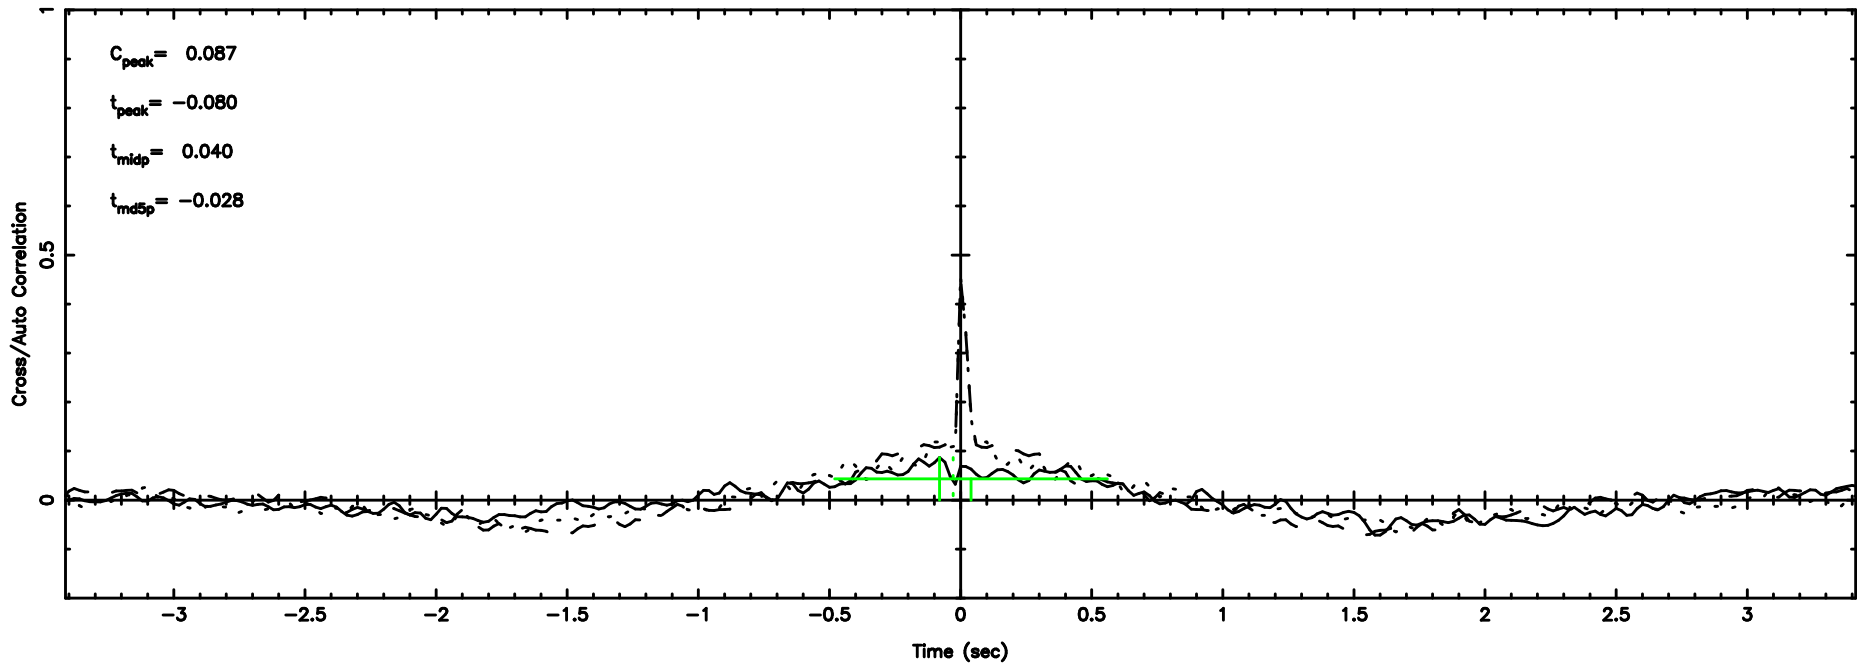

0723+10 2024/05/30 5.75UT TOYOKAWA-FUJI

T20240530144307

BLK: 7,SNR1: 0.15628 ,SNR2: 2.3249

Frequency (Hz)

K20240530144305

BLK: 7,SNR1: 0.29255 ,SNR2: 1.9976

Frequency (Hz)

0723+10 2024/05/30 5.75UT TOYOKAWA-KISO