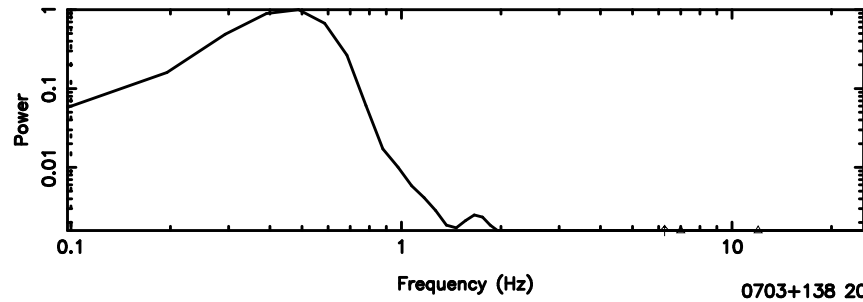

0703+138 2024/05/30 5.42UT TOYOKAWA-FUJI

T20240530142333

BLK: 3,SNR1: 0.39849E-01,SNR2: 0.30471

K20240530142330

BLK: 3,SNR1: 0.94379 ,SNR2: 5.6952

0703+138 2024/05/30 5.42UT TOYOKAWA-KISO

F20240530142335

BLK: 4,SNR1: 144.81 ,SNR2: 467.01