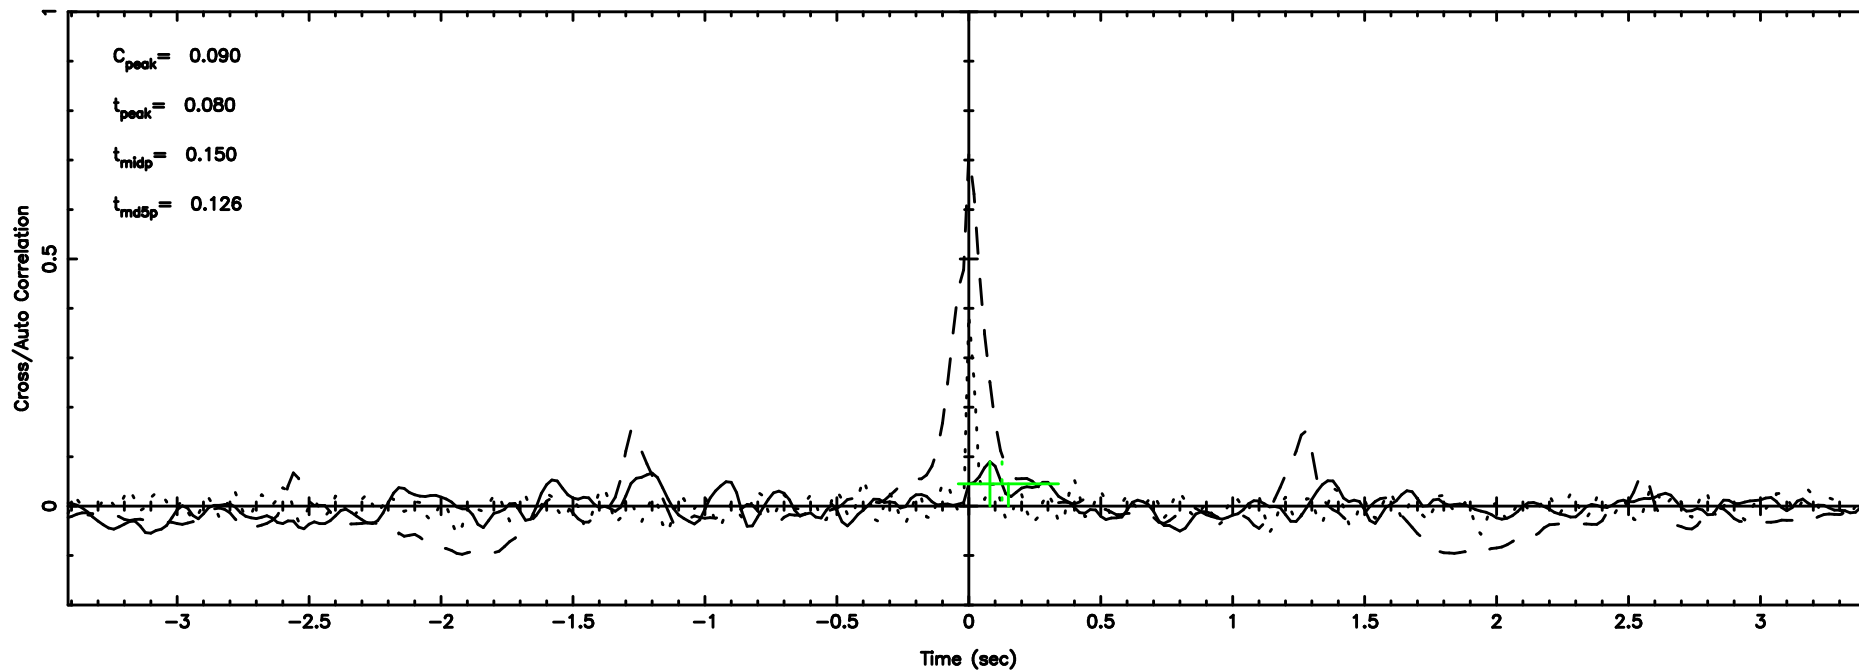

Frequency (Hz)

3C71 2024/05/30 1.04UT FUJI -KISO