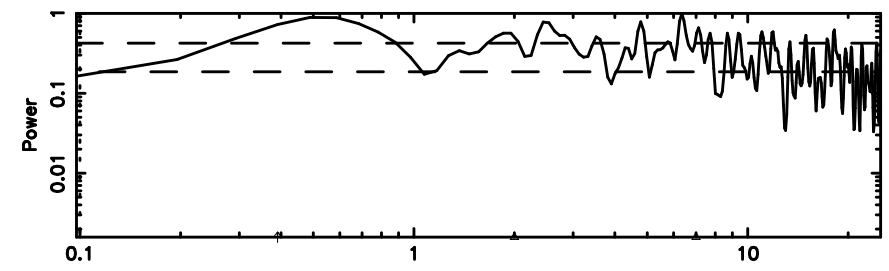

2354+14 2024/05/29 22.29UT FUJI -KISO

T20240530072443

BLK: 1, SNR1: 0.50836 , SNR2: 1.5530

F20240530072445

BLK: 1, SNR1: -0.23855 , SNR2: 0.16993

3C2 2024/05/29 22.44UT TOYOKAWA-FUJI

T20240530072443

BLK: 2,SNR1:-0.16464E-01,SNR2: 0.53996