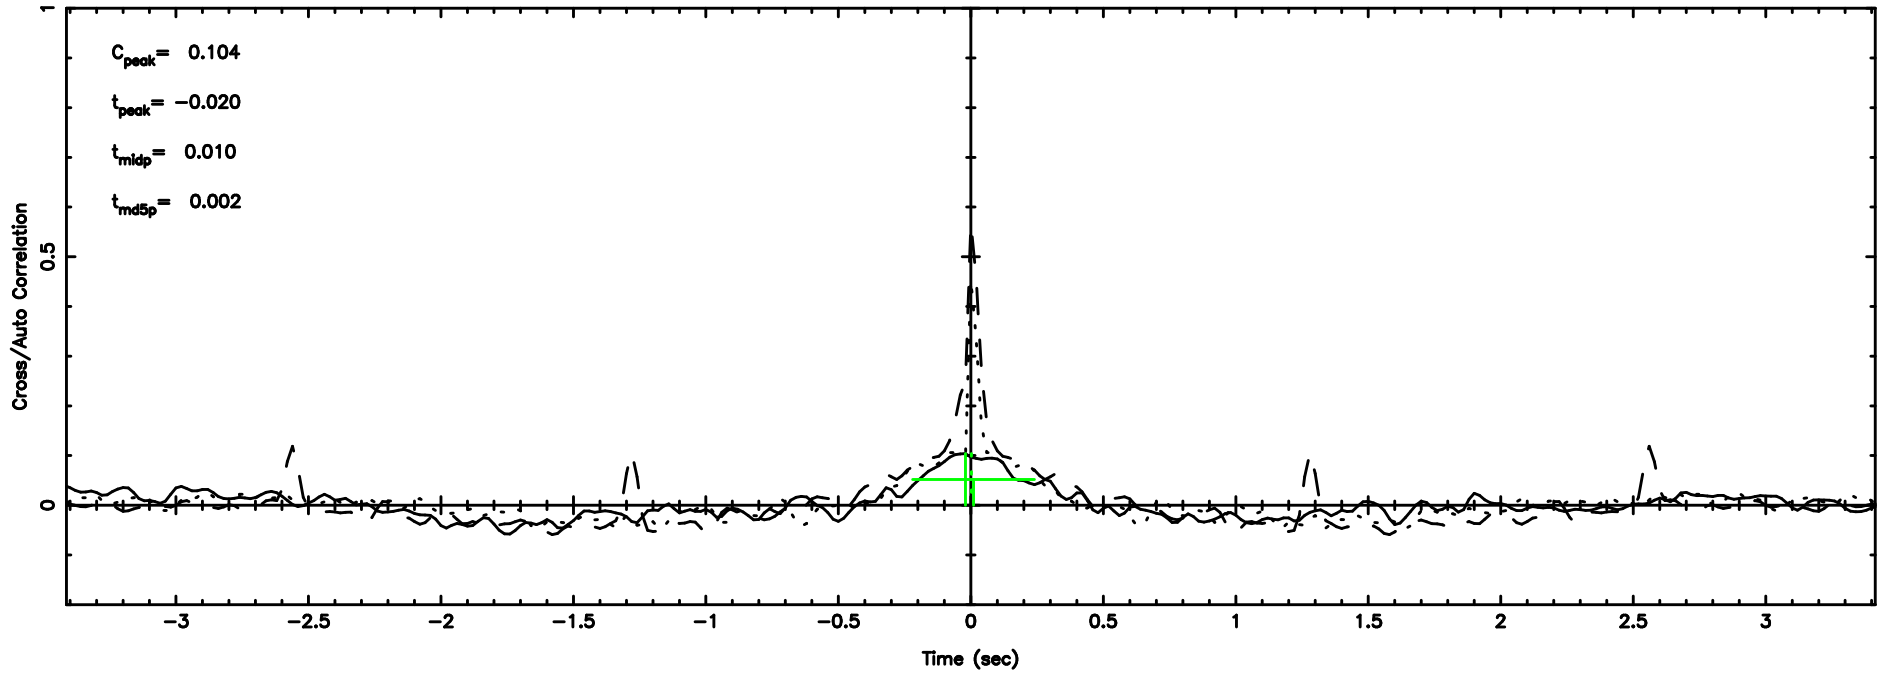

K20240530072441

BLK: 2,SNR1: 0.30467 ,SNR2: 1.5889

3C2 2024/05/29 22.44UT TOYOKAWA-KISO

F20240530072445

BLK: 6,SNR1: 0.27298 ,SNR2: 1.2890

K20240530072441

BLK: 6,SNR1: 0.19392 ,SNR2: 1.0943

3C2 2024/05/29 22.44UT FUJI -KISO