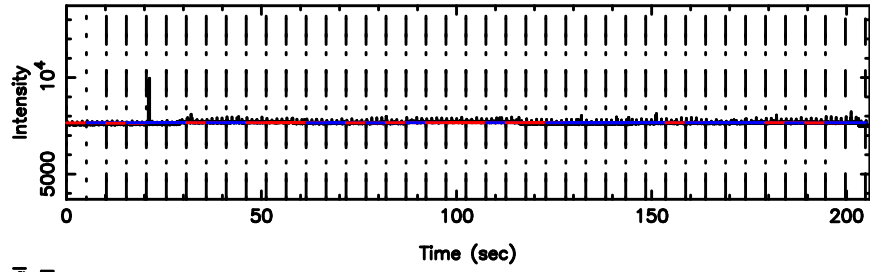

0019-00 2024/05/29 22.71UT TOYOKAWA-KISO

K20240530074039

BLK:12,SNR1: 1.5173 ,SNR2: 5.2572

F20240530074043

BLK:23,SNR1: 2.1121 ,SNR2: 9.4826

K20240530074039

BLK:23,SNR1: 1.1605 ,SNR2: 4.1747

0019-00 2024/05/29 22.71UT FUJI -KISO