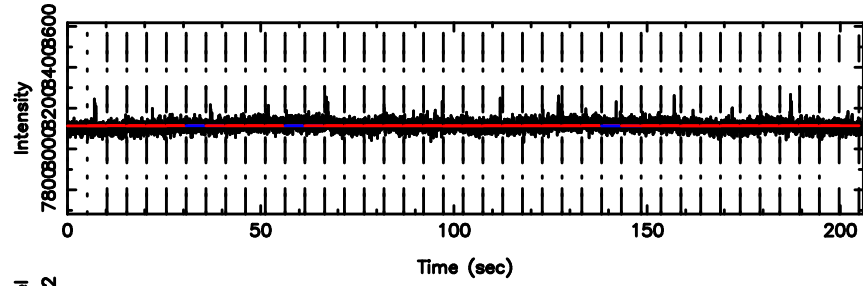

T20240530143256