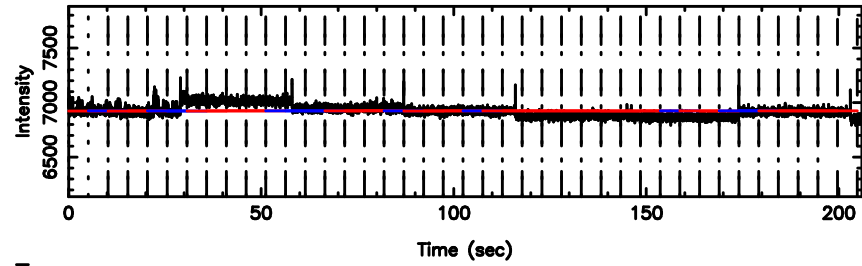

Frequency (Hz)

F20240530164538