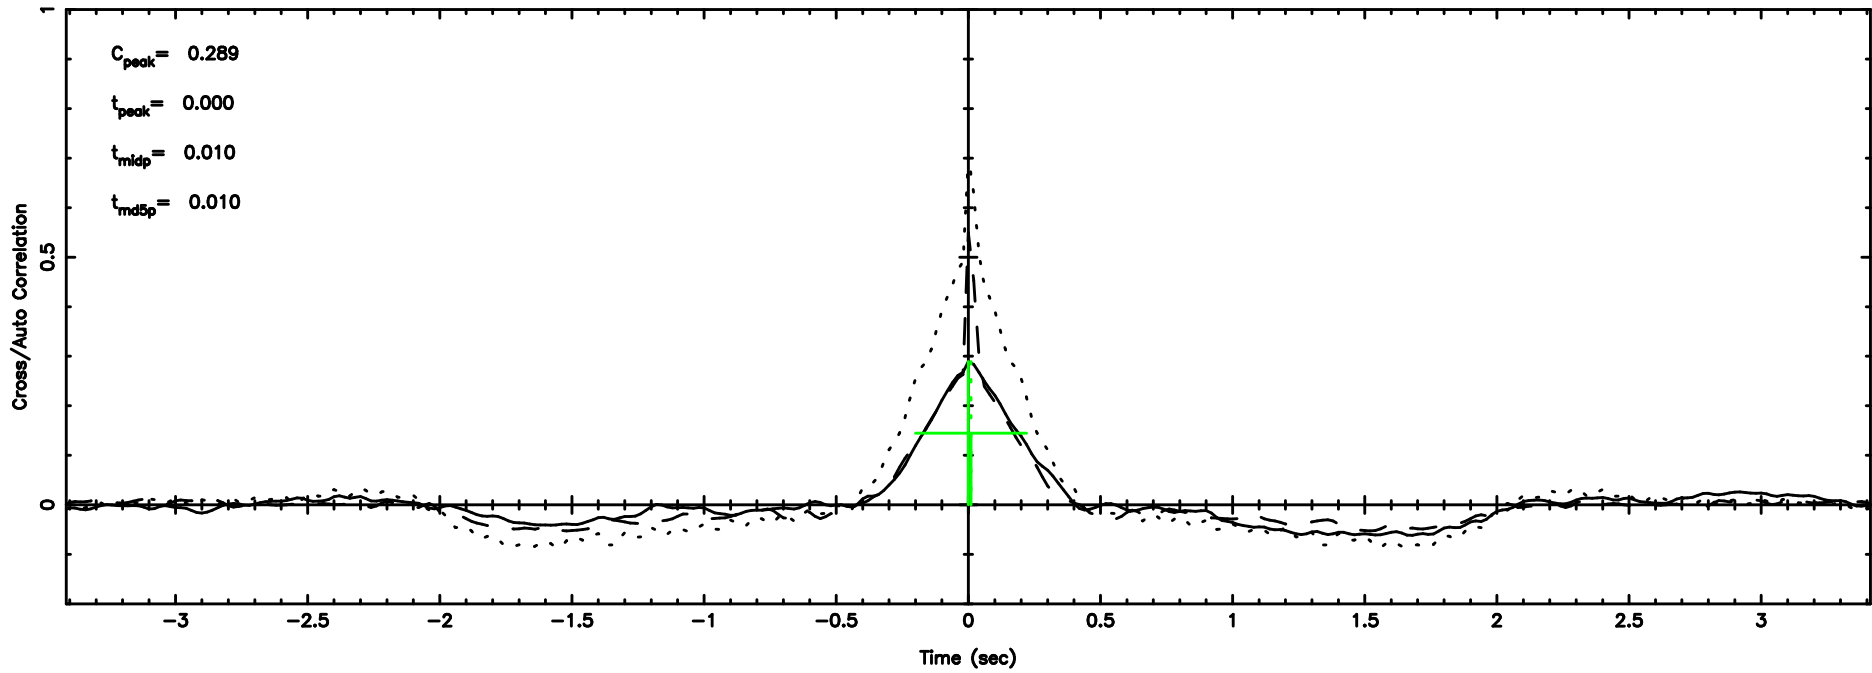

T20240530084922

BLK:23,SNR1: 3.8002 ,SNR2: 9.1077

K20240530084919

BLK:23,SNR1: 2.8124 ,SNR2: 13.091

0128+03 2024/05/29 23.85UT TOYOKAWA-KISO

F20240530084924

BLK:17,SNR1: 6.0335 ,SNR2: 14.346

K20240530084919