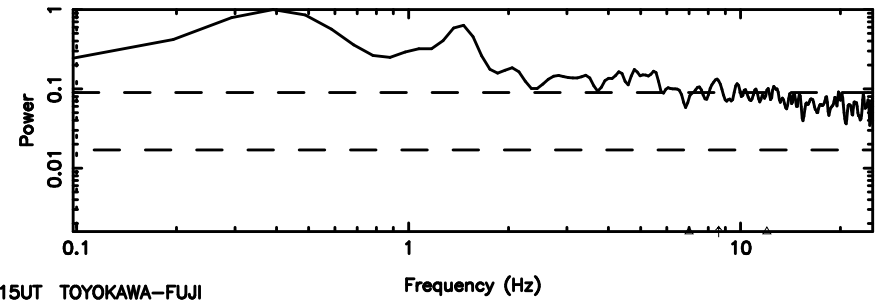

BLK:17,SNR1: 3.6475 ,SNR2: 15.453

0333+32 2024/05/30 1.94UT FUJI -KISO

T20240530110734

BLK: 9,SNR1: 0.11247 ,SNR2: 1.9041

F20240530110736

BLK: 9,SNR1: 0.37880 ,SNR2: 1.1261

0347+05 2024/05/30 2.15UT TOYOKAWA-FUJI