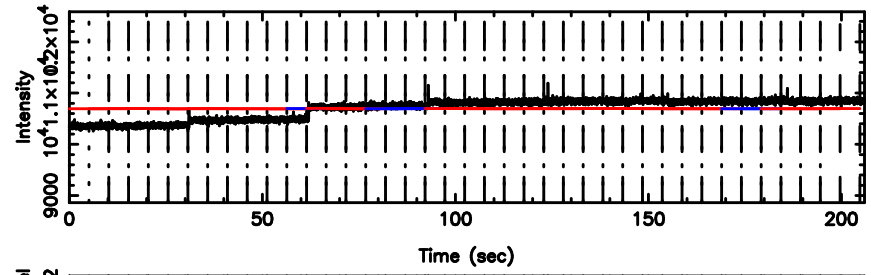

K20240530150121