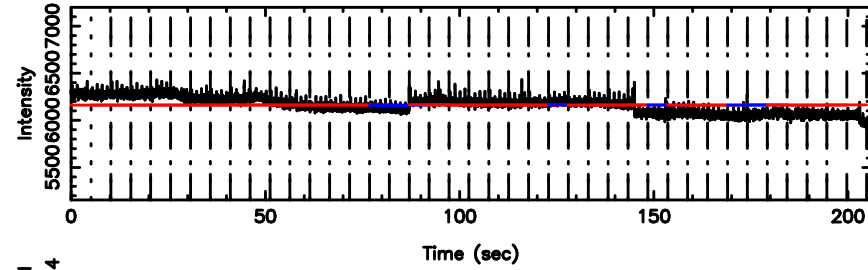

F20240530103801