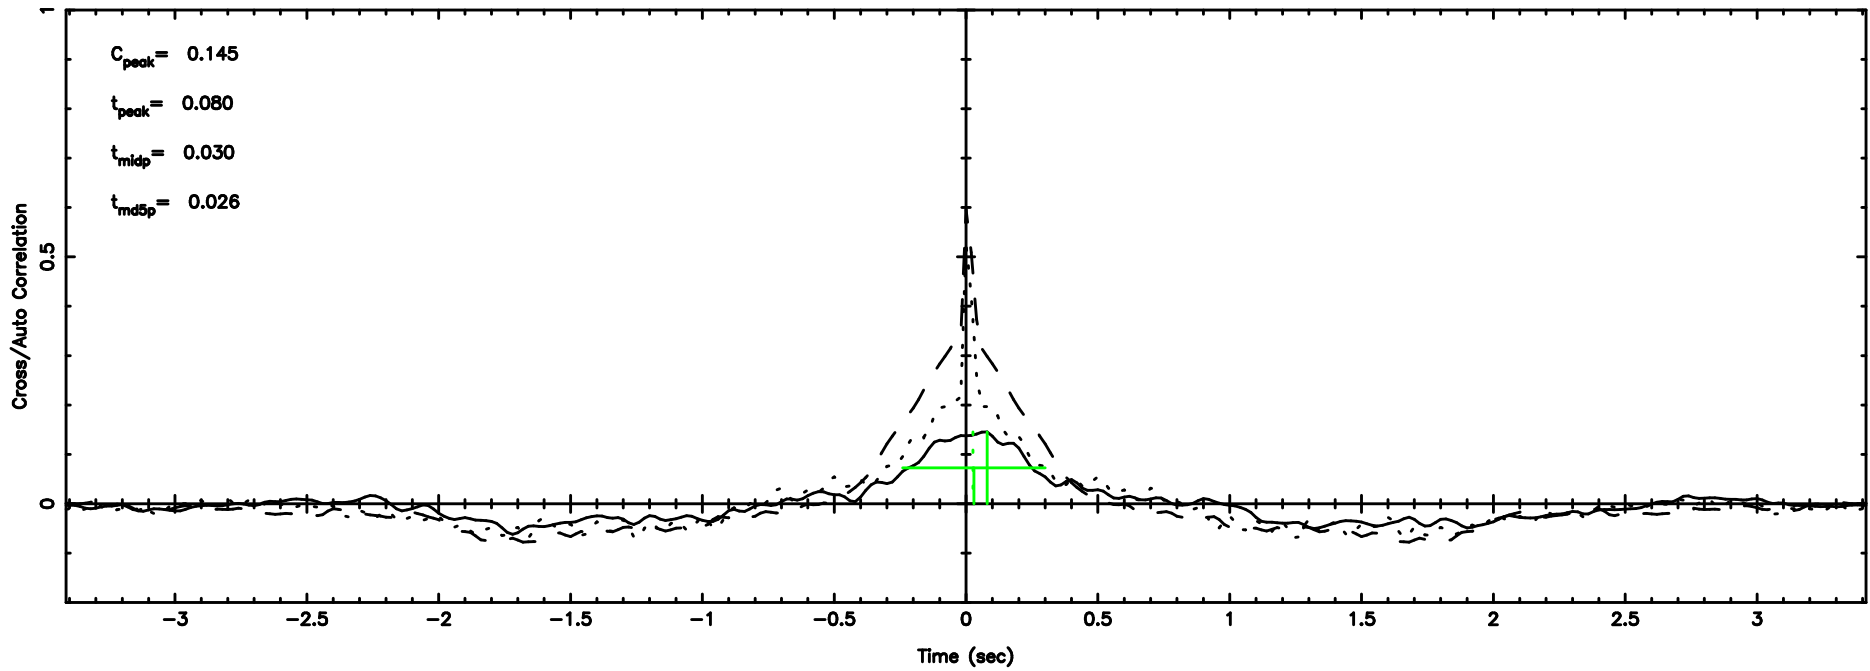

BLK:19,SNR1: 0.54825 ,SNR2: 2.6509