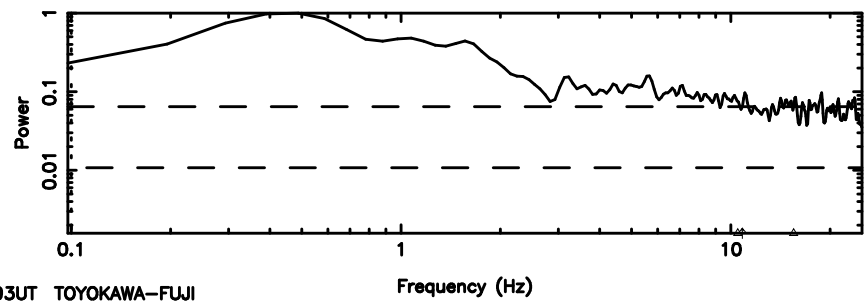

0834-19 2024/05/30 6.93UT TOYOKAWA-FUJI