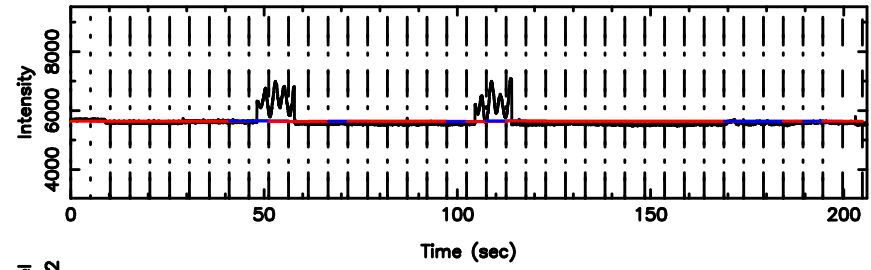

K20240530141155

BLK: 4,SNR1: 0.50064 ,SNR2: 1.9727

Frequency (Hz)

0652-130 2024/05/30 5.23UT FUJI -KISO

T20240530142333

BLK: 9,SNR1: 0.56336E-01,SNR2: 0.87218

F20240530142335

BLK: 9,SNR1: 83.327 ,SNR2: 107.75