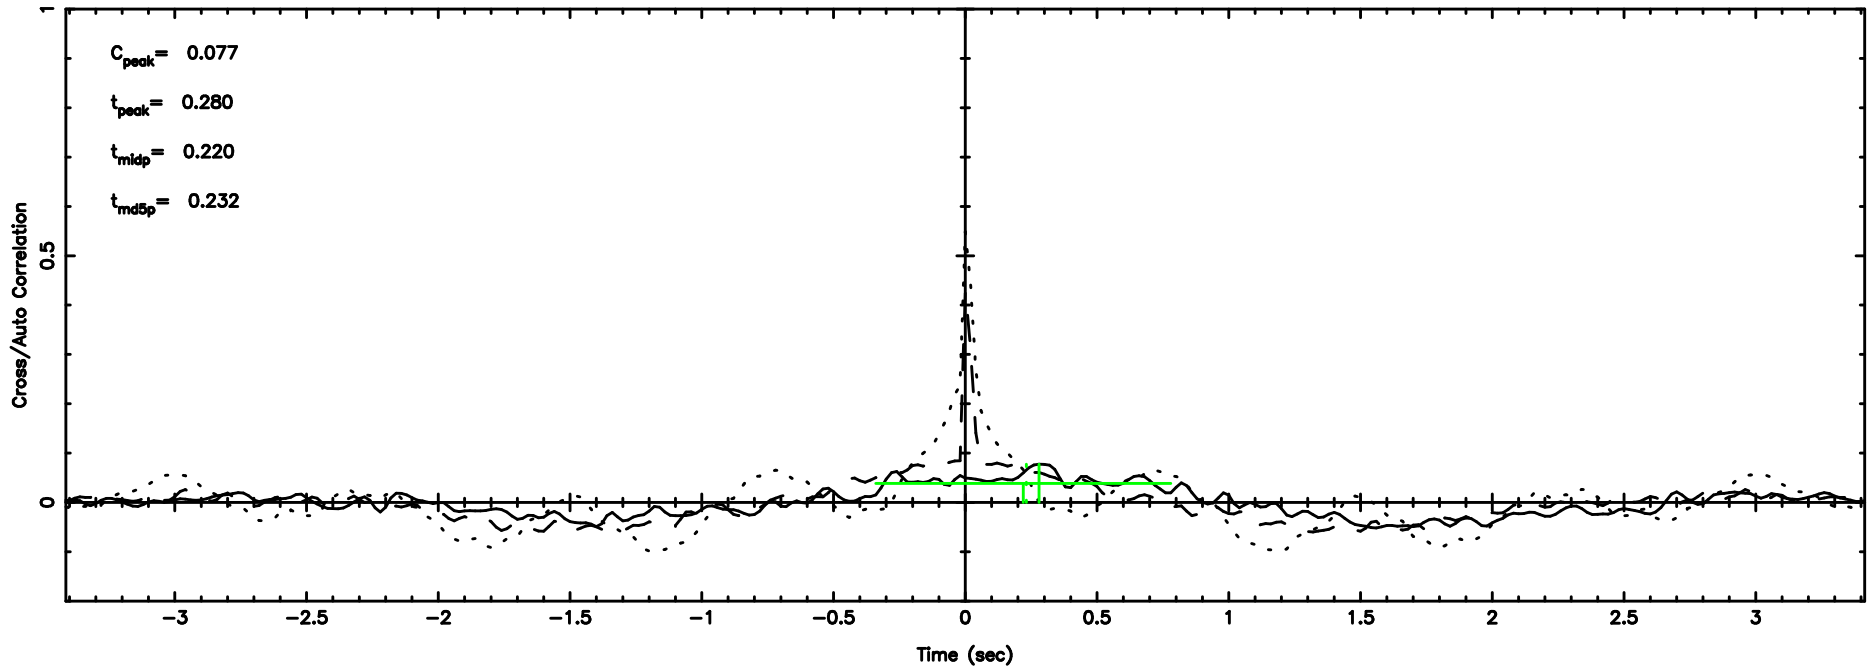

BLK:17,SNR1: 3.6475 ,SNR2: 15.453

0333+32 2024/05/30 1.94UT FUJI -KISO

T20240530110734

BLK: 9,SNR1: 0.11247 ,SNR2: 1.9041

F20240530110736

BLK: 9,SNR1: 0.37880 ,SNR2: 1.1261

0347+05 2024/05/30 2.15UT TOYOKAWA-FUJI