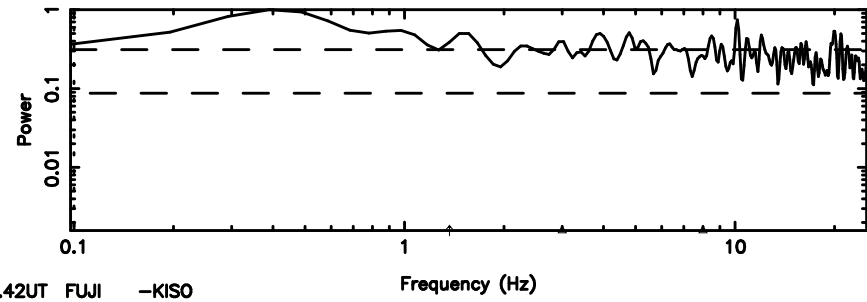

BLK: 4,SNR1:-0.29957E-01,SNR2: 0.88854