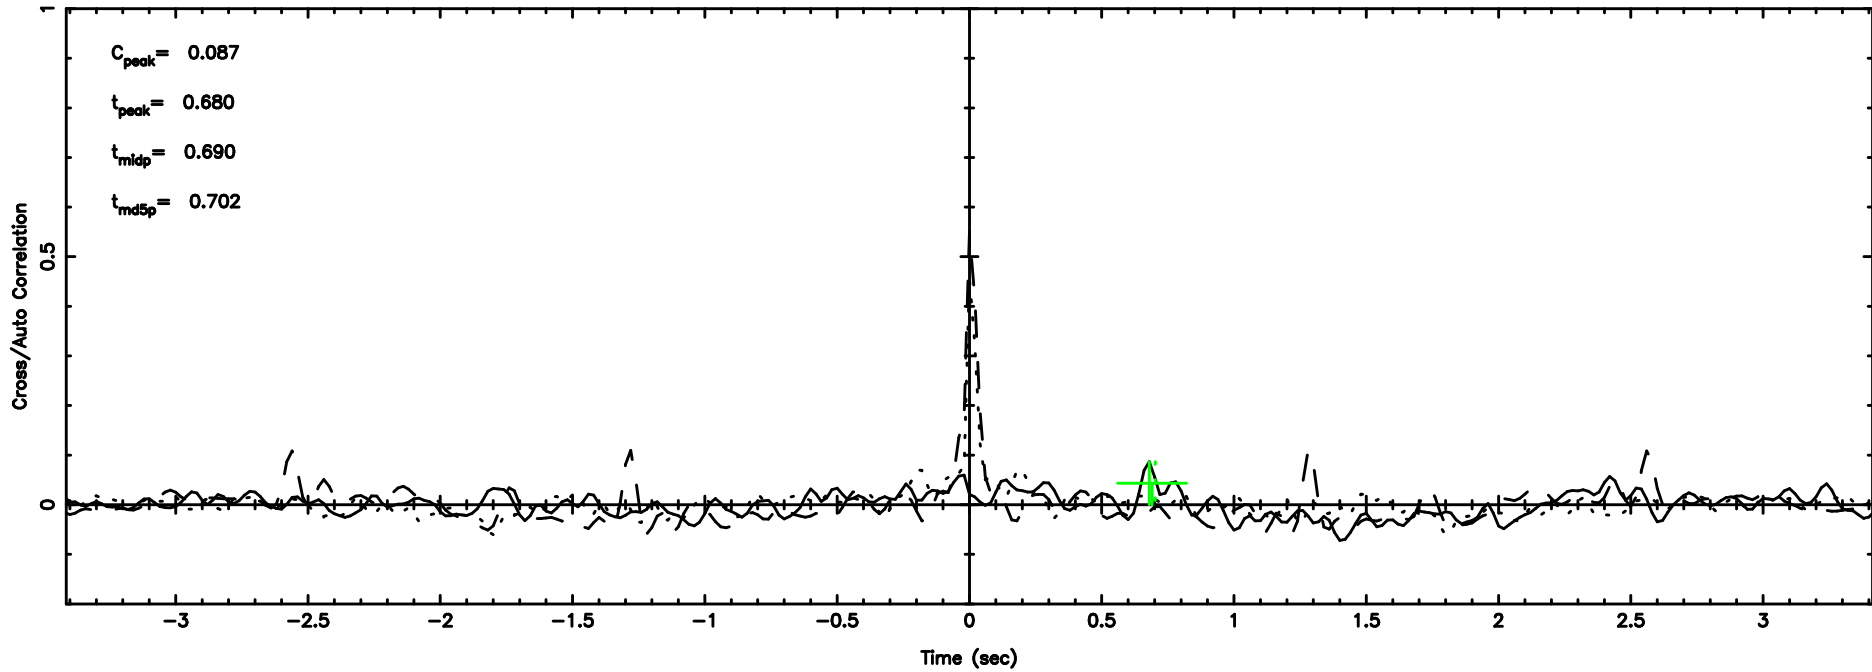

Frequency (Hz)

3C26 2024/05/29 23.23UT FUJI -KISO