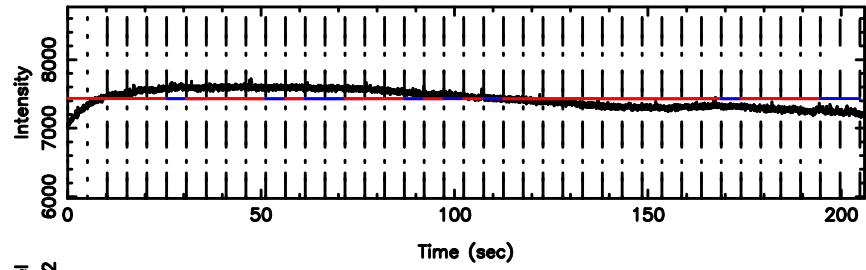

T20240530132516