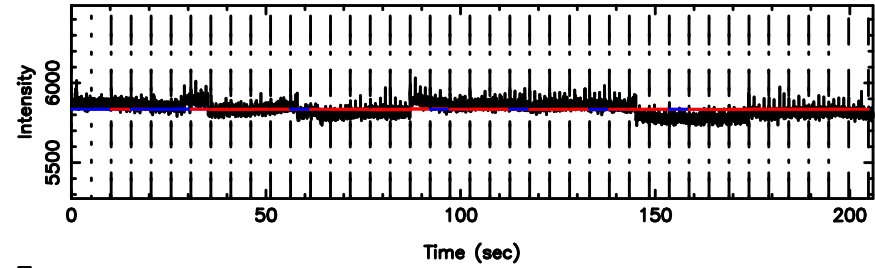

BLK:17,SNR1: 2.8475 ,SNR2: 13.250

0128+03 2024/05/29 23.85UT FUJI -KISO

T20240530091541

BLK:10,SNR1: 0.76211 ,SNR2: 6.5808

0155-109 2024/05/30 0.29UT TOYOKAWA-FUJI

F20240530091543

BLK:10,SNR1: 0.86130E-02,SNR2: 1.1007