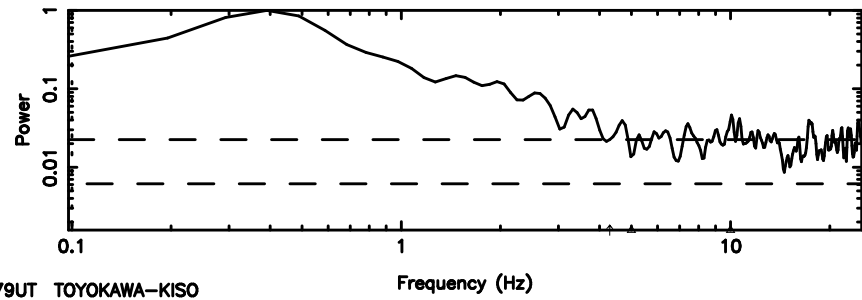

Frequency (Hz)

0926+117 2024/05/30 7.79UT TOYOKAWA-FUJI

T20240530164536

BLK: 5,SNR1: 3.4871 ,SNR2: 16.322

K20240530164534

BLK: 5,SNR1: 1.4219 ,SNR2: 6.8156

0926+117 2024/05/30 7.79UT TOYOKAWA-KISO

F20240530164538