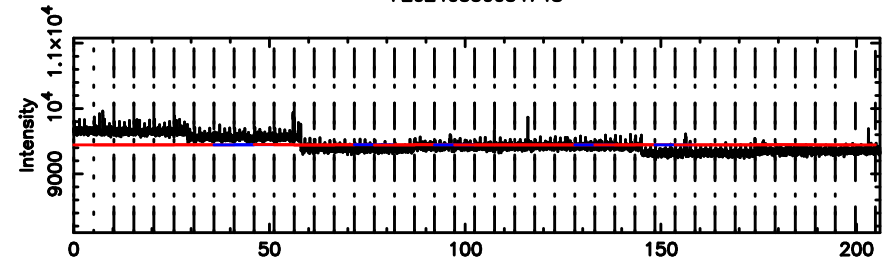

BLK: 6,SNR1: 0.44725 ,SNR2: 3.1783

Frequency (Hz)

2218+395 2024/05/29 20.68UT FUJI -KISO

T20240530054746

BLK: 6,SNR1: 1.2652 ,SNR2: 7.7385

Frequency (Hz)

F20240530054748

BLK: 6,SNR1: 0.26939 ,SNR2: 3.2231