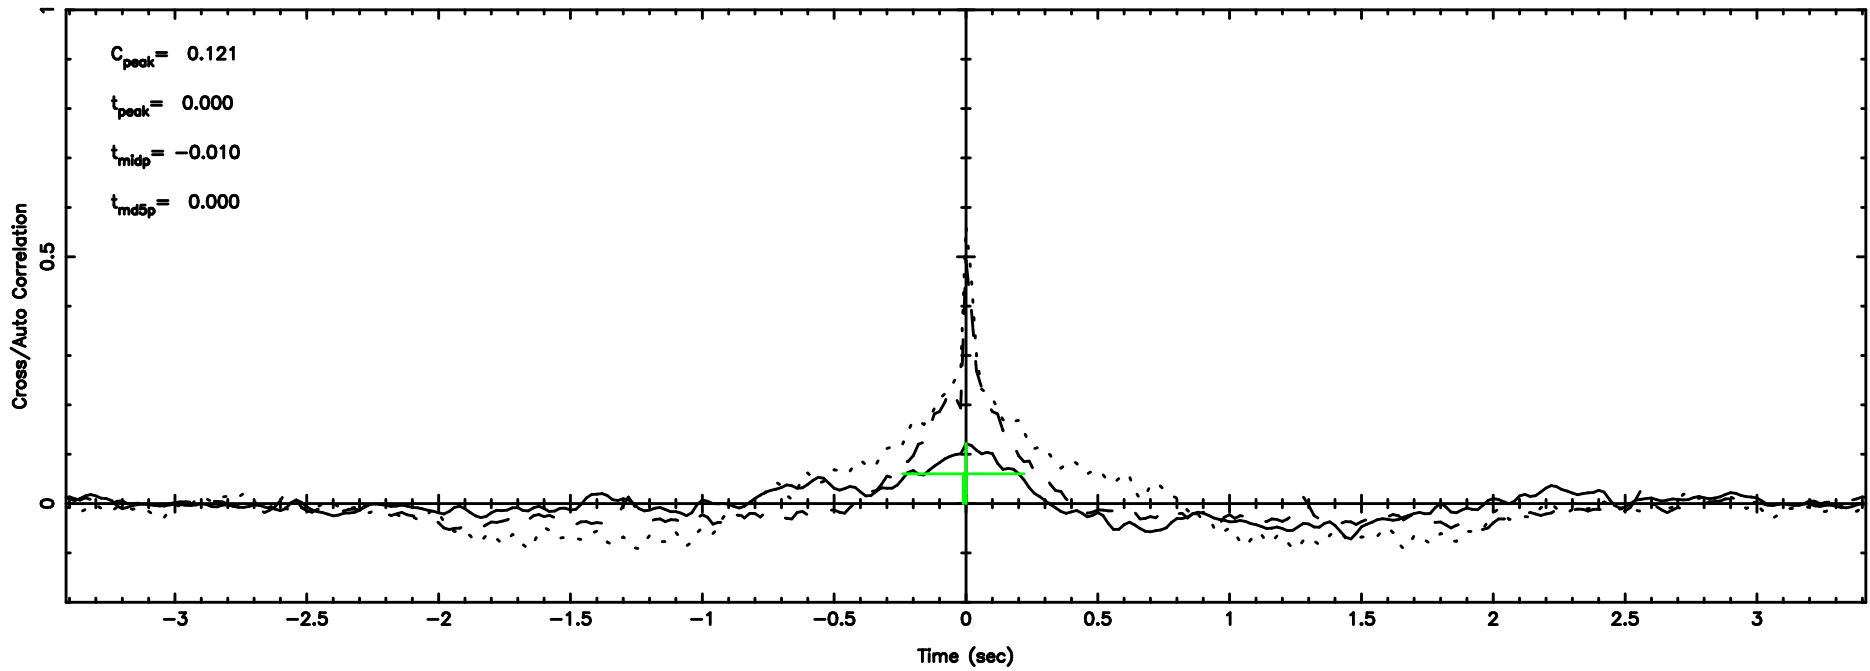

Frequency (Hz)