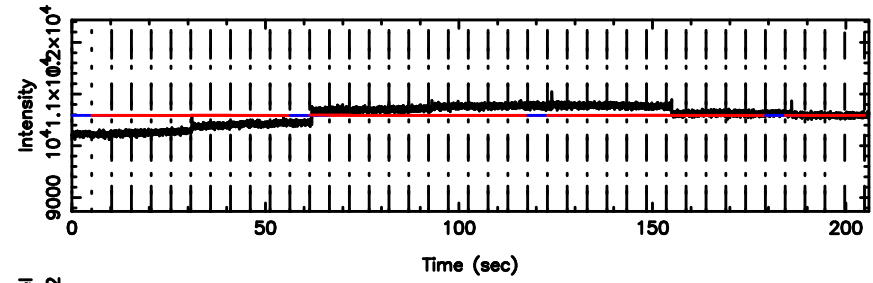

K20240530131727