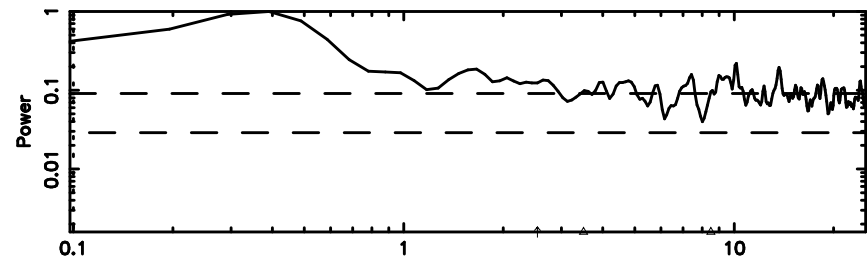

0723+10 2024/05/30 5.75UT TOYOKAWA-FUJI

T20240530144307

BLK: 7,SNR1: 0.15628 ,SNR2: 2.3249

Frequency (Hz)

K20240530144305

BLK: 7,SNR1: 0.29255 ,SNR2: 1.9976

Frequency (Hz)

0723+10 2024/05/30 5.75UT TOYOKAWA-KISO