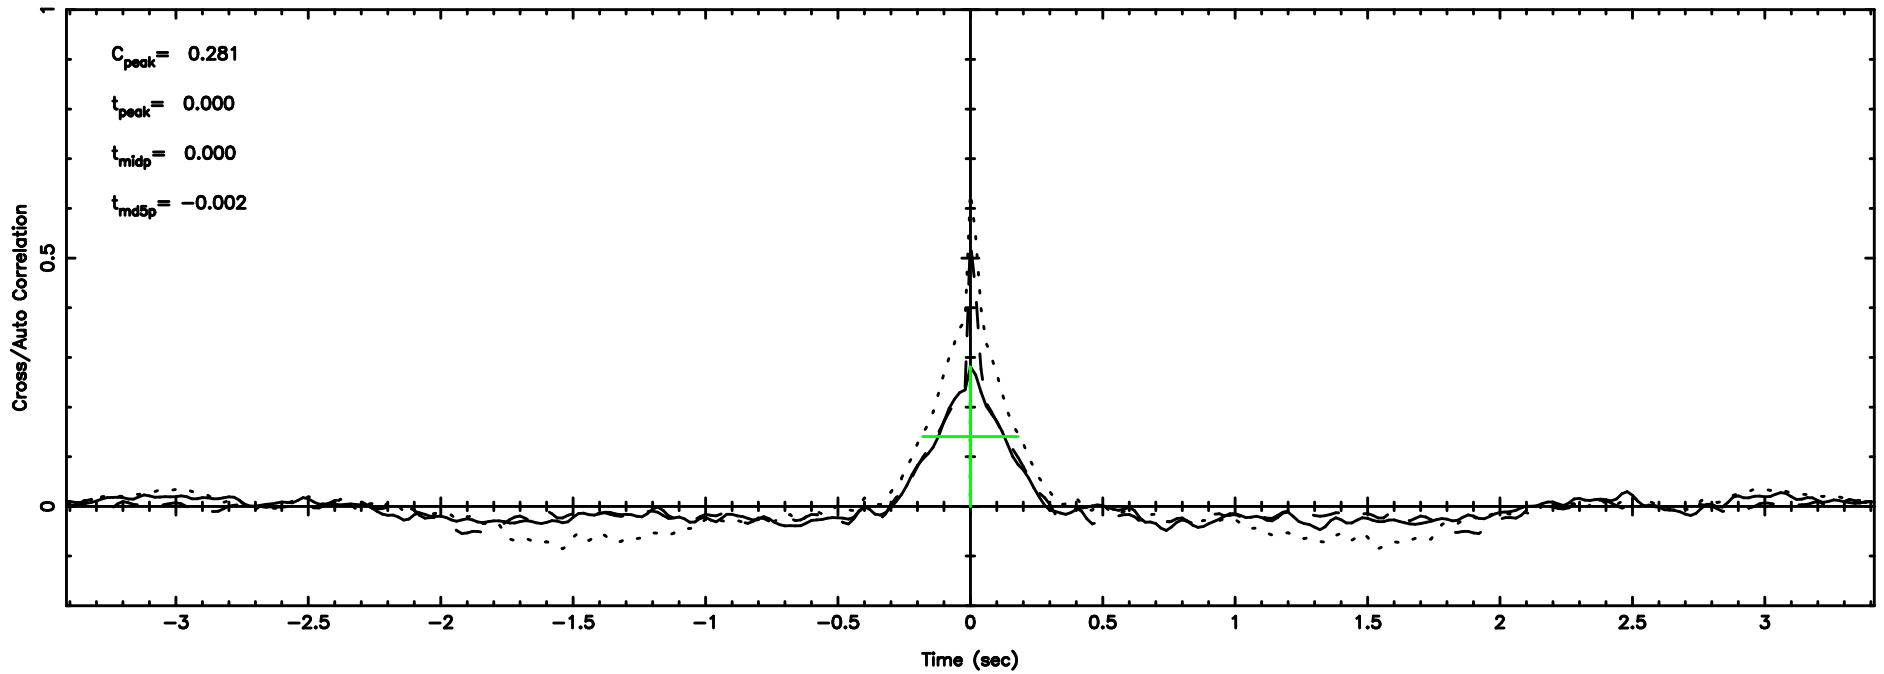

BLK:12,SNR1: 1.5173 ,SNR2: 5.2572