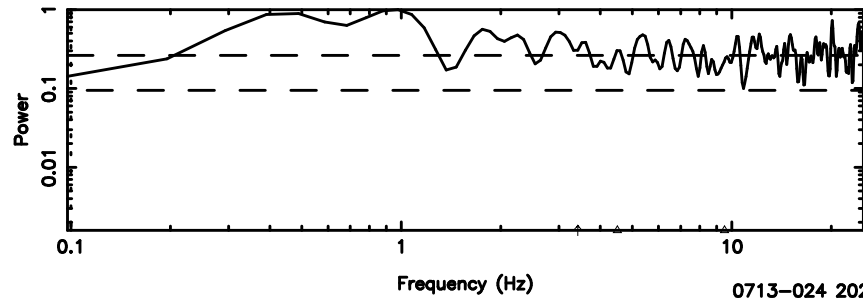

BLK: 3,SNR1: 0.16730 ,SNR2: 0.90745