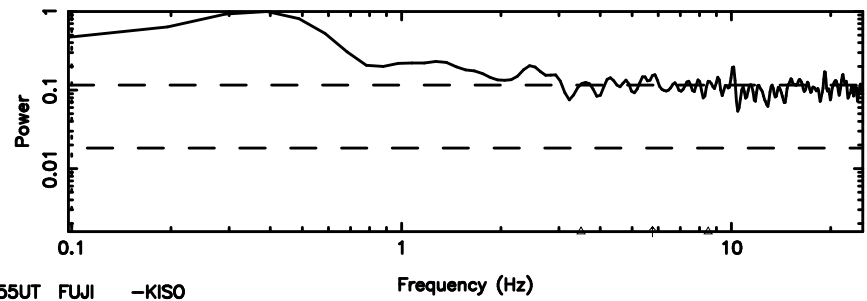

BLK:10,SNR1: 0.16837 ,SNR2: 0.81337

3C196 2024/05/30 6.55UT FUJI -KISO