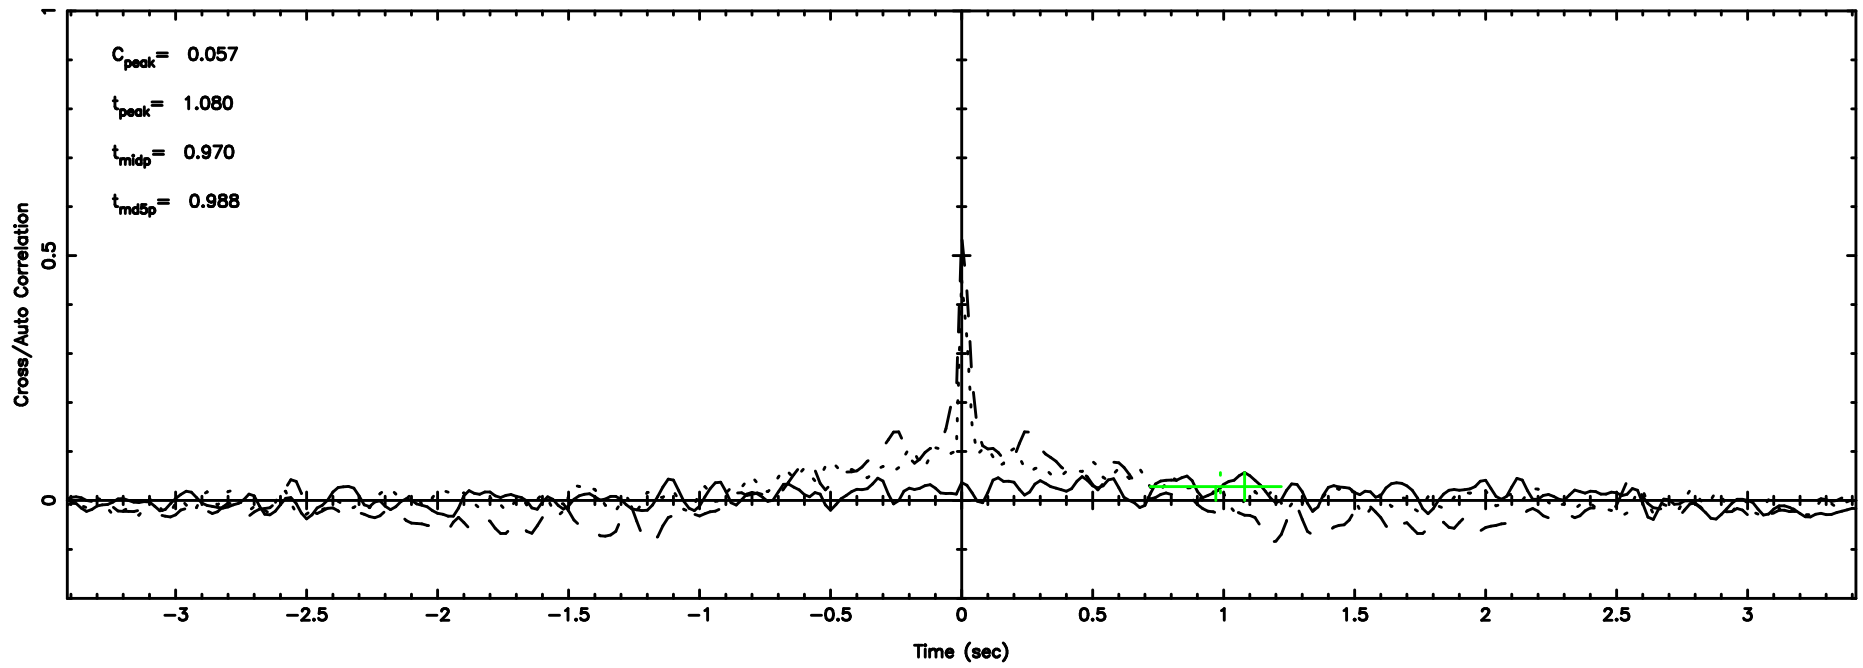

0752-200 2024/05/30 6.21UT FUJI -KISO