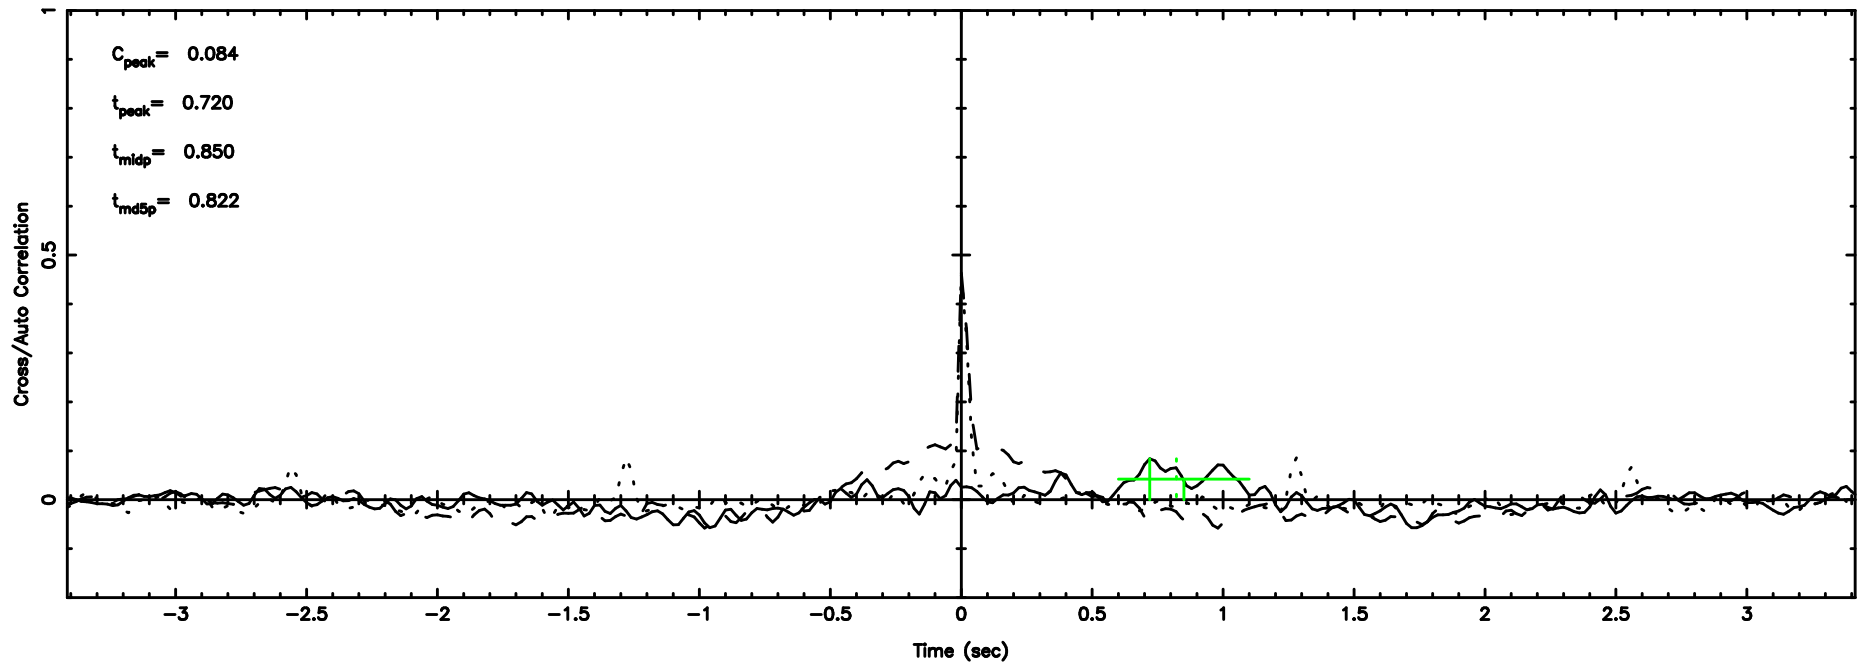

3C196 2024/05/30 6.55UT TOYOKAWA-FUJI