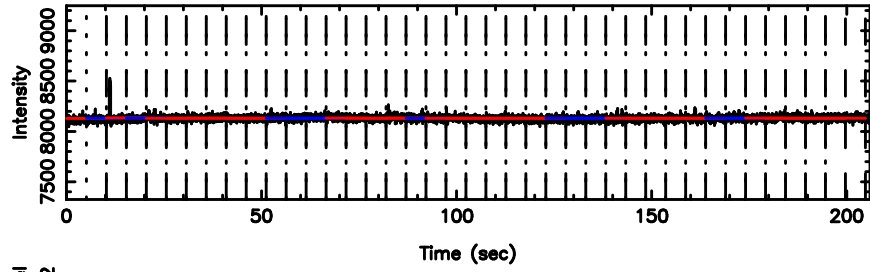

T20240530074041