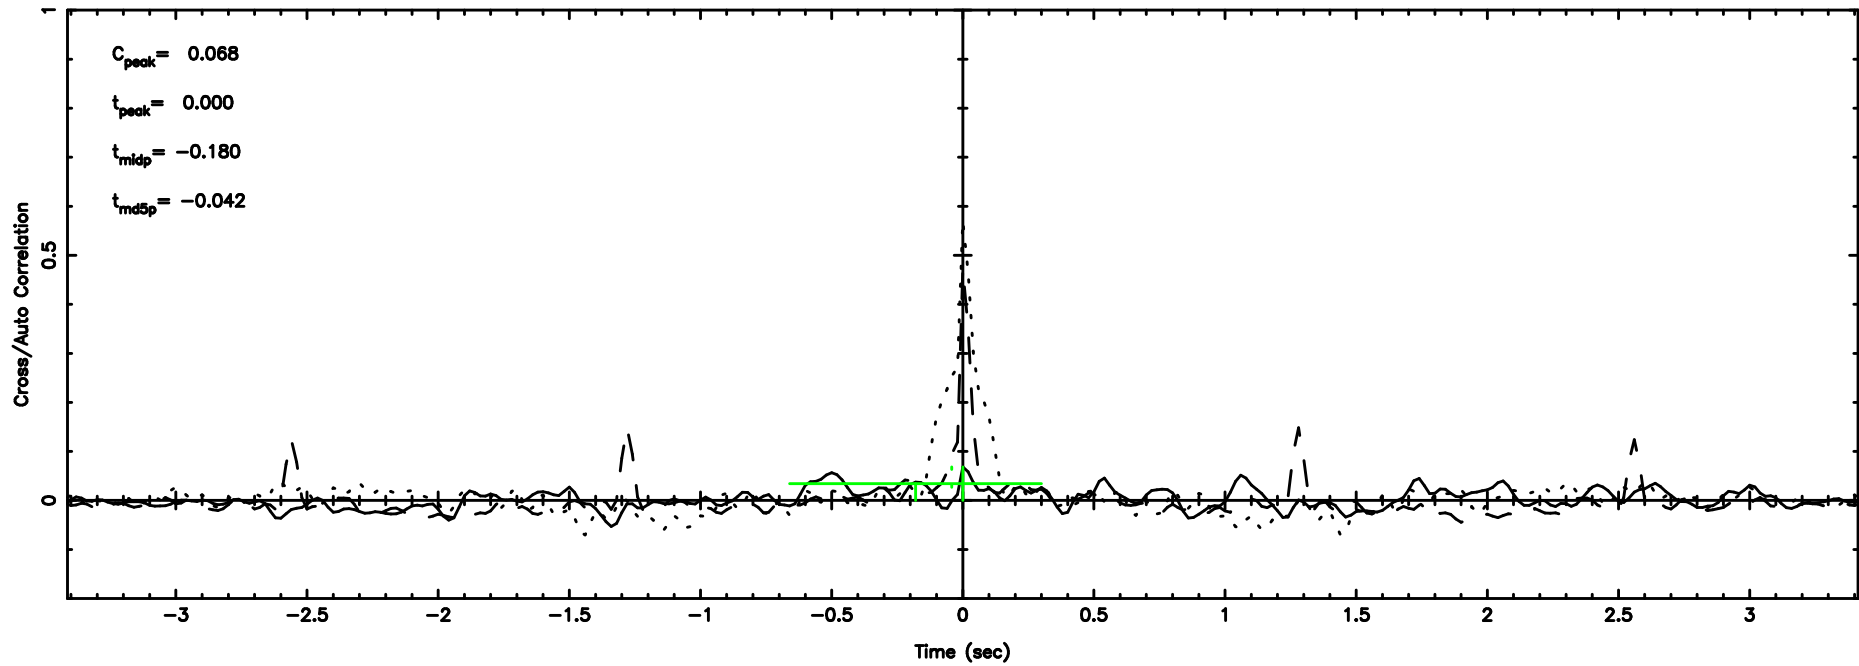

Frequency (Hz)

0713-024 2024/05/30 5.58UT FUJI -KISO