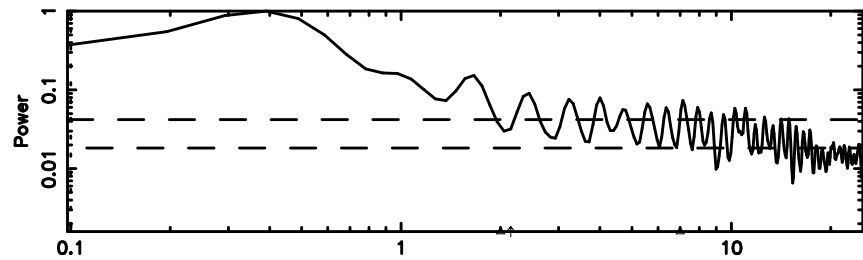

0732+33 2024/05/30 5.92UT TOYOKAWA-KISO

F20240530145324

BLK: 7,SNR1: 0.30709 ,SNR2: 5.5392

Frequency (Hz)

K20240530145319

BLK: 7,SNR1: 0.15384 ,SNR2: 1.4300

Frequency (Hz)

0732+33 2024/05/30 5.92UT FUJI -KISO