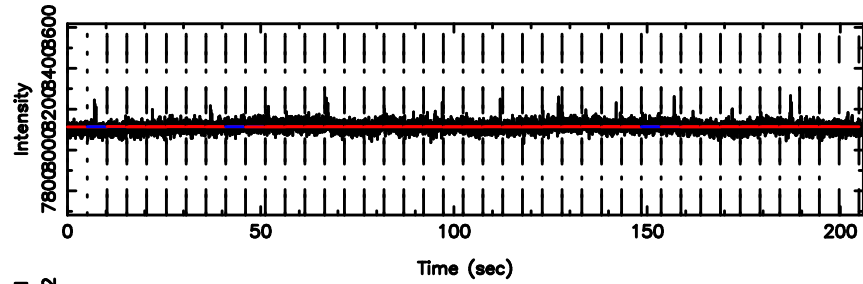

T20240530143256