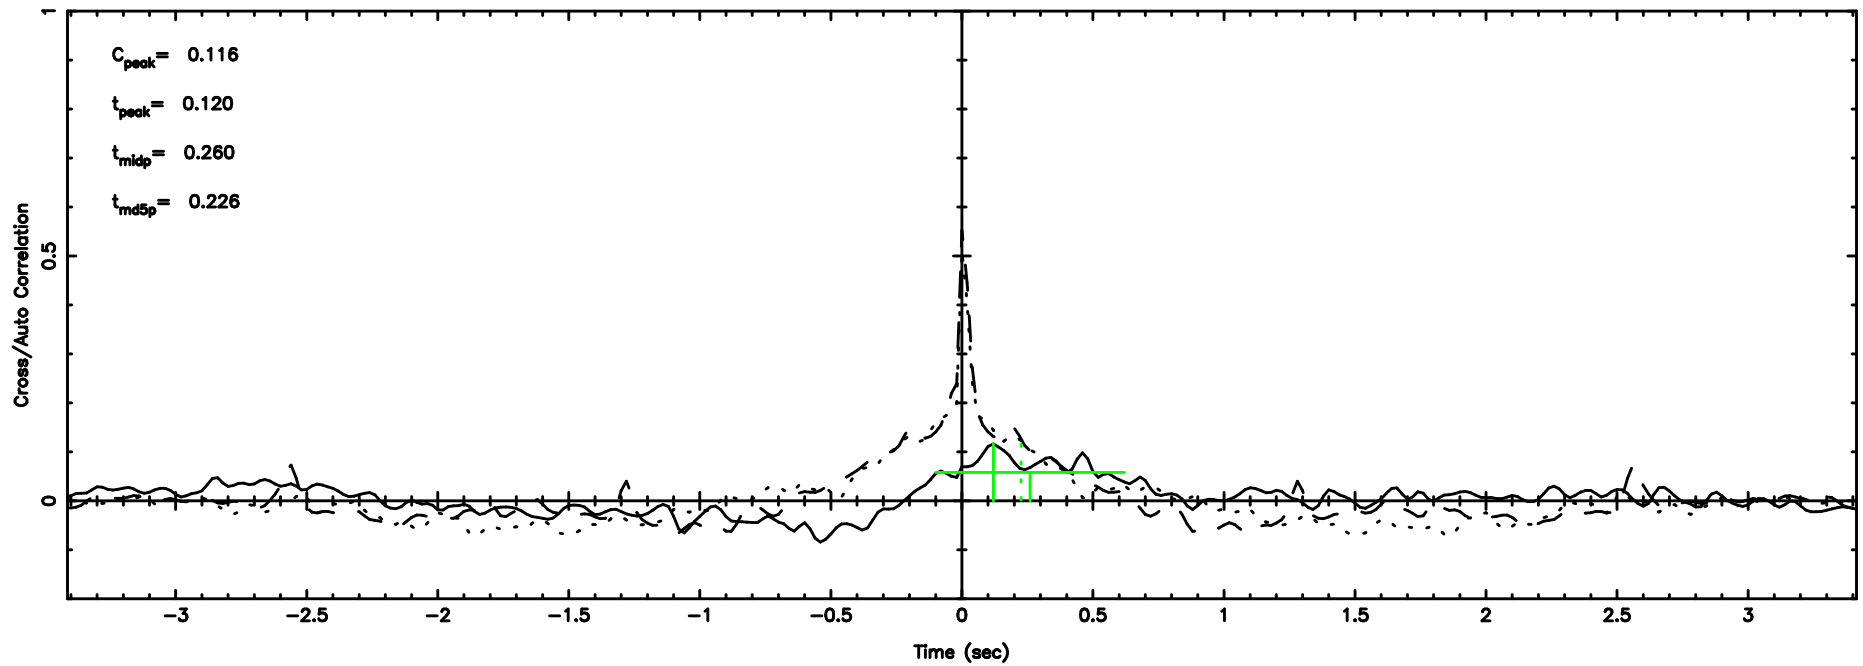

0741-06 2024/05/30 6.05UT FUJI -KISO