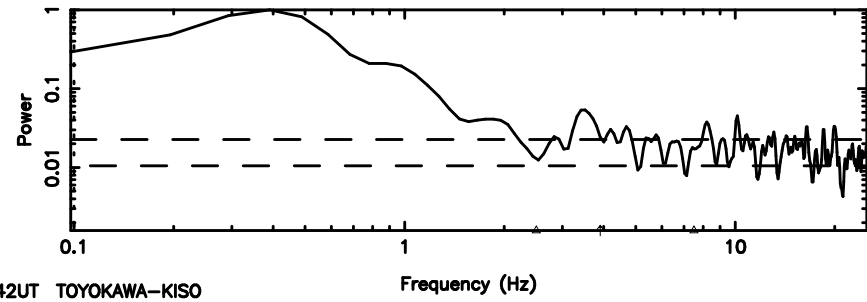

0703+138 2024/05/30 5.42UT TOYOKAWA-FUJI

T20240530142333

BLK: 3,SNR1: 0.39849E-01,SNR2: 0.30471

K20240530142330

BLK: 3,SNR1: 0.94379 ,SNR2: 5.6952

0703+138 2024/05/30 5.42UT TOYOKAWA-KISO

F20240530142335

BLK: 4,SNR1: 144.81 ,SNR2: 467.01