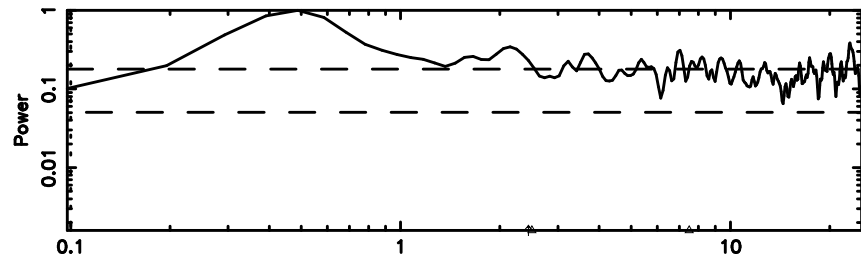

BLK: 4,SNR1: 0.40048E-01,SNR2: 1.0204