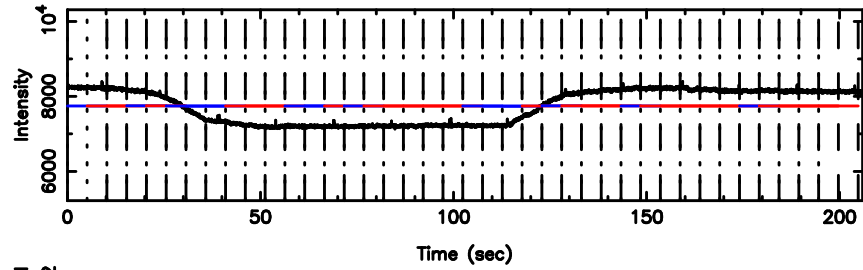

T20240530150124