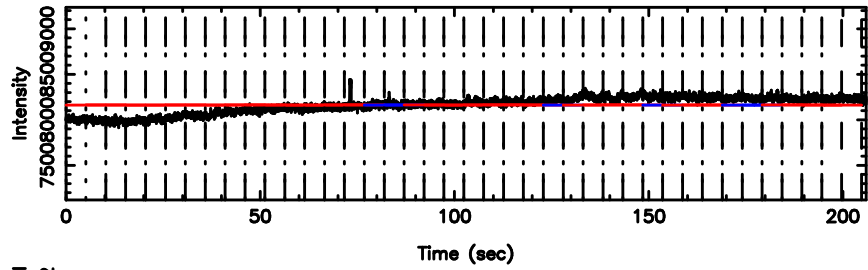

Frequency (Hz)

0308+305 2024/05/30 1.52UT TOYOKAWA-KISO

F20240530102941

BLK:15,SNR1: 0.88759 ,SNR2: 3.0685

K20240530102936

BLK:15,SNR1: 1.7550 ,SNR2: 6.8827

0308+305 2024/05/30 1.52UT FUJI -KISO

T20240530103759