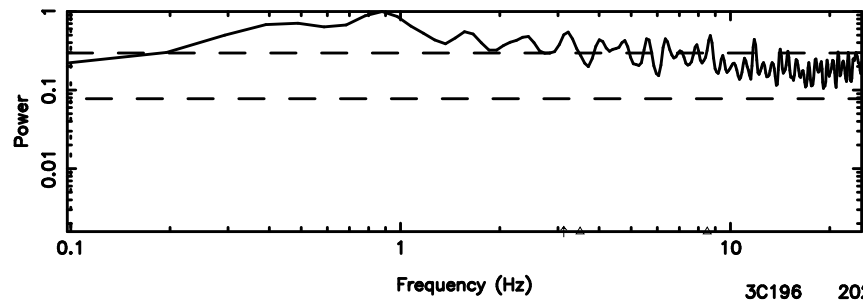

BLK:10,SNR1:-0.81769E-01,SNR2: 0.67594