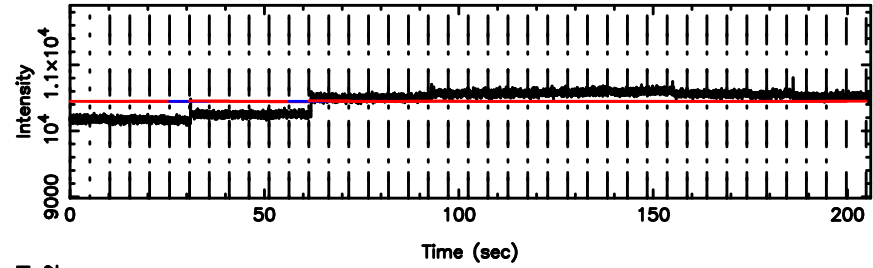

K20240530100032

BLK: 2,SNR1: 2.0074 ,SNR2: 7.7380

F20240530100037

BLK: 3,SNR1: 2.0031 ,SNR2: 5.8757

Frequency (Hz)

K20240530100032

BLK: 3,SNR1: 0.32347 ,SNR2: 0.51688

Frequency (Hz)