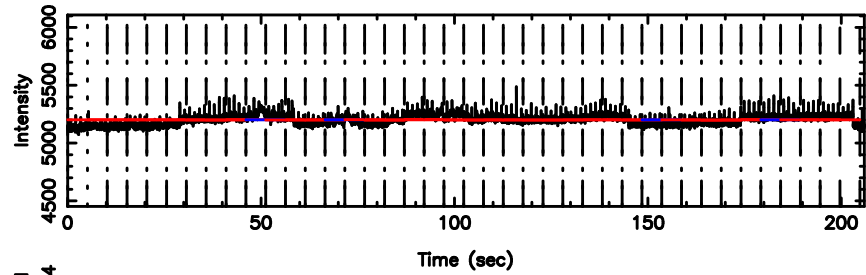

BLK: 1,SNR1: 0.24454 ,SNR2: 0.41151

0605-08 2024/05/30 4.45UT TOYOKAWA-KISO

F20240530132518

BLK: 4,SNR1: 0.28251 ,SNR2: 6.4351

K20240530132514

BLK: 4,SNR1:-0.22049E-01,SNR2: 0.36917

0605-08 2024/05/30 4.45UT FUJI -KISO