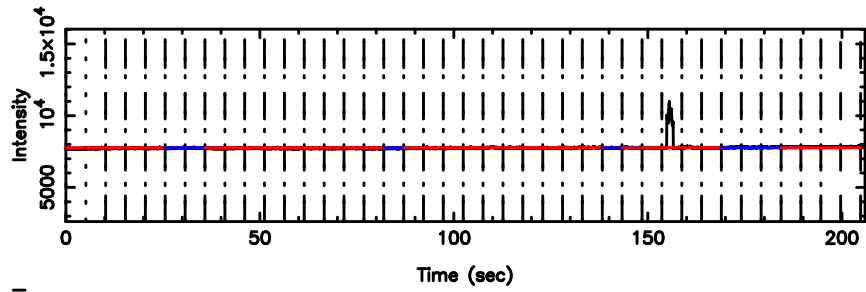

BLK: 5,SNR1: 66.703 ,SNR2: 87.372

0347+05 2024/05/30 2.15UT FUJI -KISO

T20240530112309

BLK: 7,SNR1: 0.12862 ,SNR2: 1.8297

F20240530112311

BLK: 7,SNR1: 1.9055 ,SNR2: 3.1341

0403-132 2024/05/30 2.41UT TOYOKAWA-FUJI