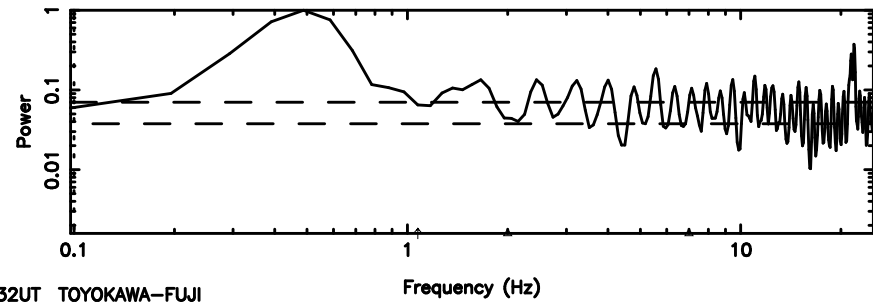

BLK: 3,SNR1:-0.29556E-01,SNR2: 0.36205

Frequency (Hz)

3C26 2024/05/29 23.23UT FUJI -KISO

T20240530081717

BLK: 5,SNR1:-0.12059E-01,SNR2: 1.0891

0056-00 2024/05/29 23.32UT TOYOKAWA-FUJI

F20240530081719

BLK: 5,SNR1: 0.89527E-01,SNR2: 4.0542