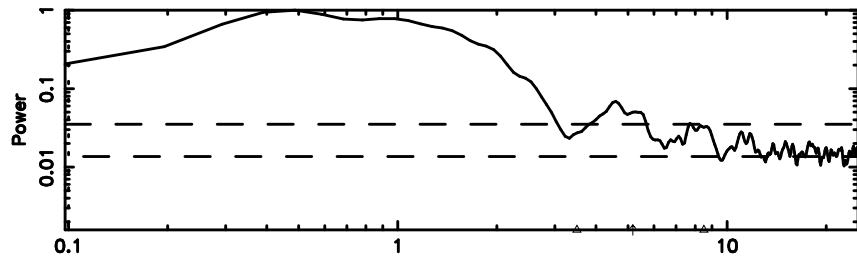

BLK:19,SNR1: 1.4485 ,SNR2: 6.9301