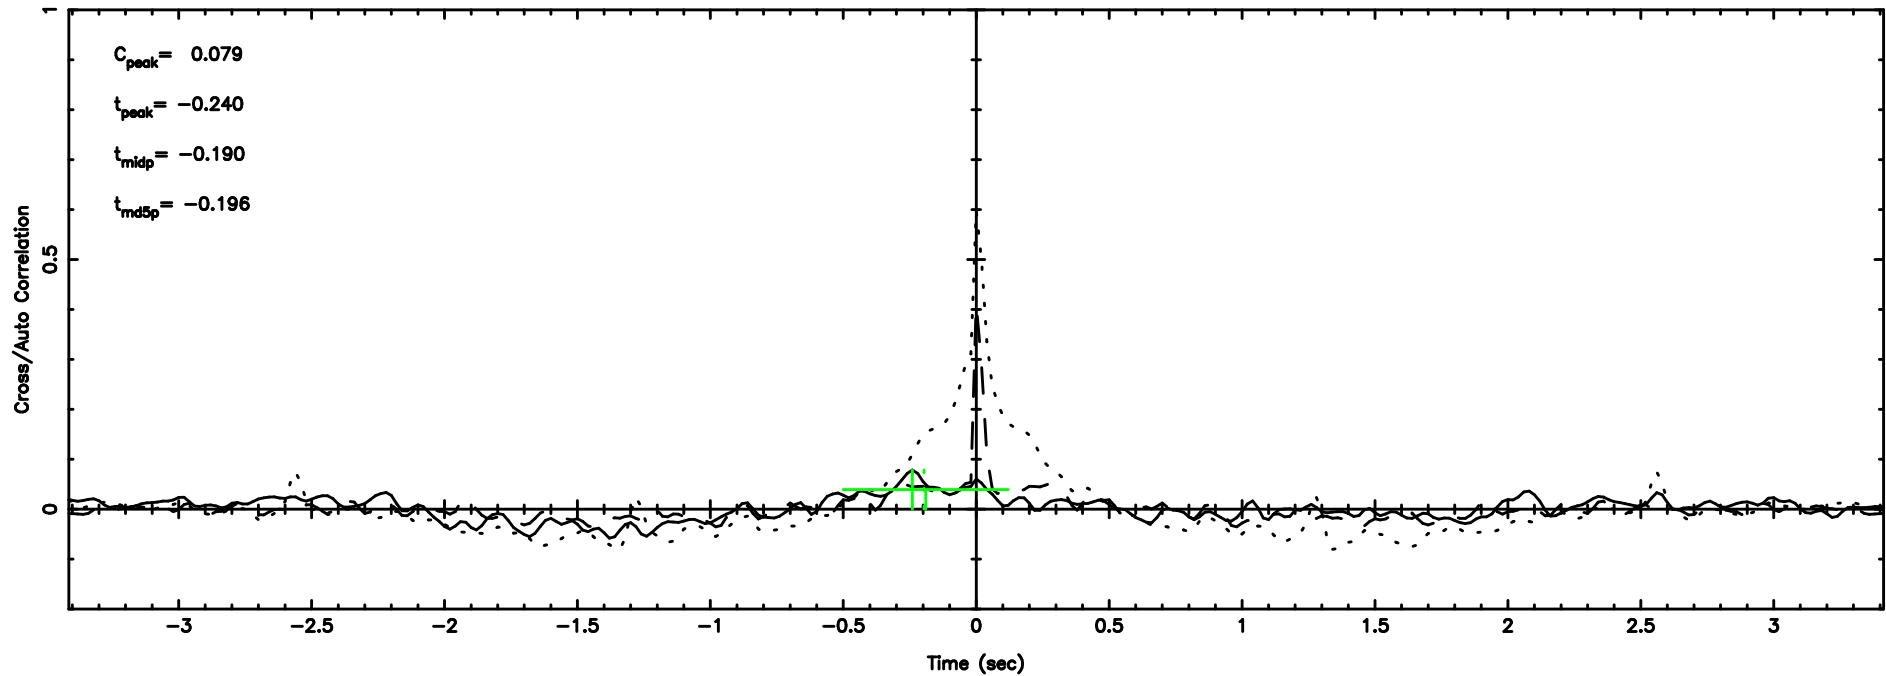

T20240530053857

BLK: 6,SNR1: 0.16128E-01,SNR2: 0.32379

F20240530053859

BLK: 6,SNR1: 0.39723 ,SNR2: 2.1241

2218+395 2024/05/29 20.68UT TOYOKAWA-FUJI

T20240530053857

BLK: 1,SNR1: 0.43907 ,SNR2: 0.75775

Frequency (Hz)