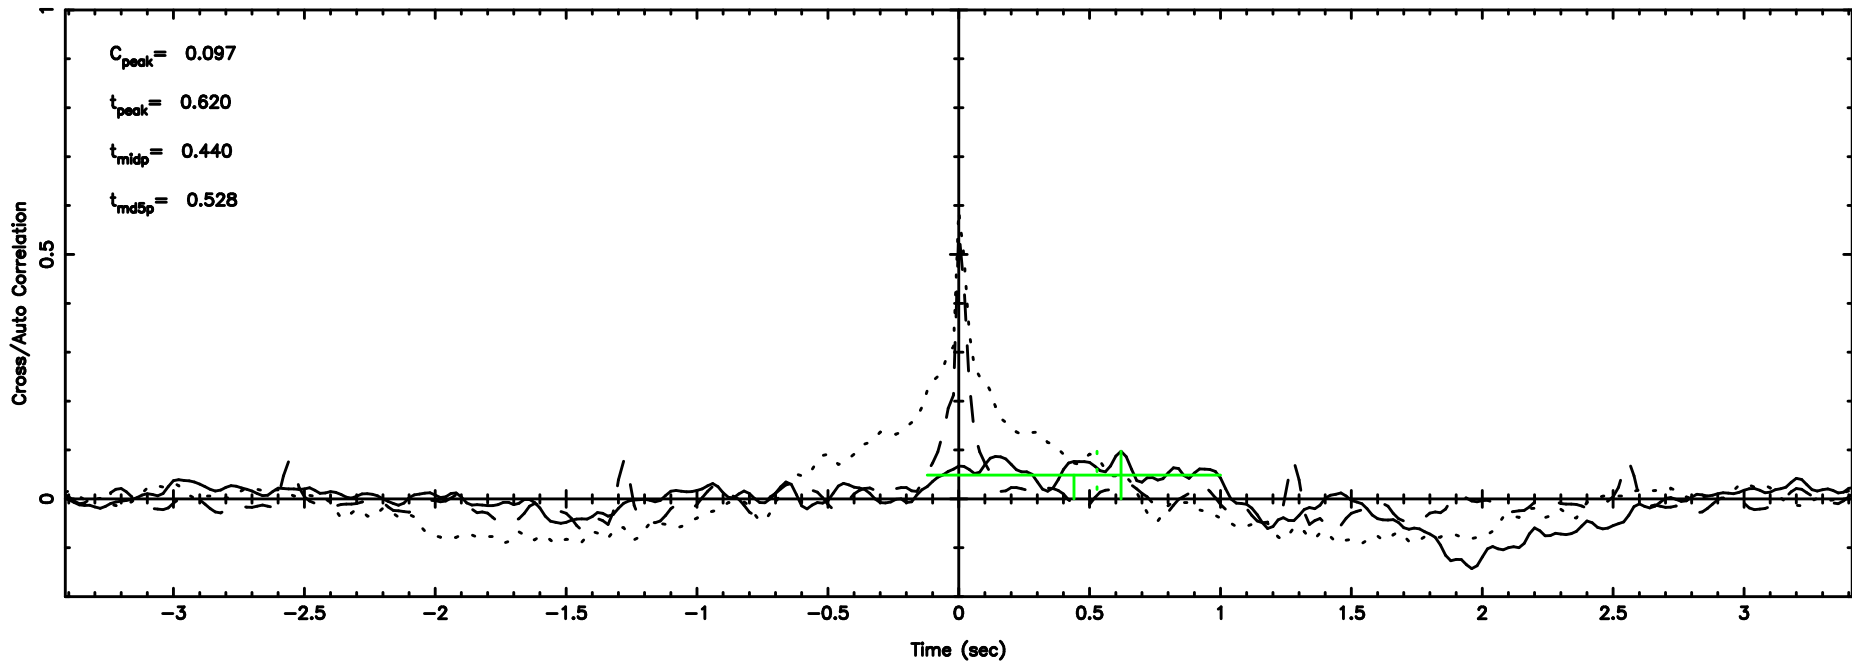

Frequency (Hz)

0821+394 2024/05/30 6.73UT FUJI -KISO