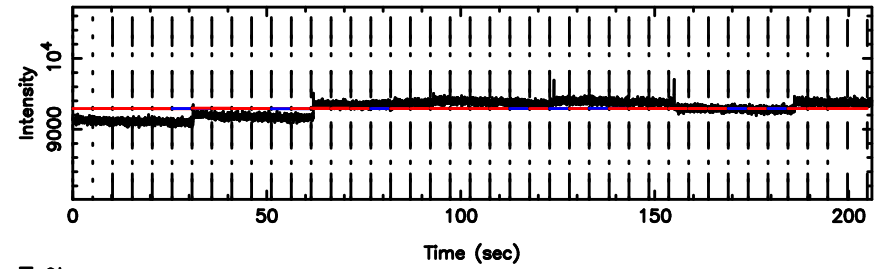

K20240530112306