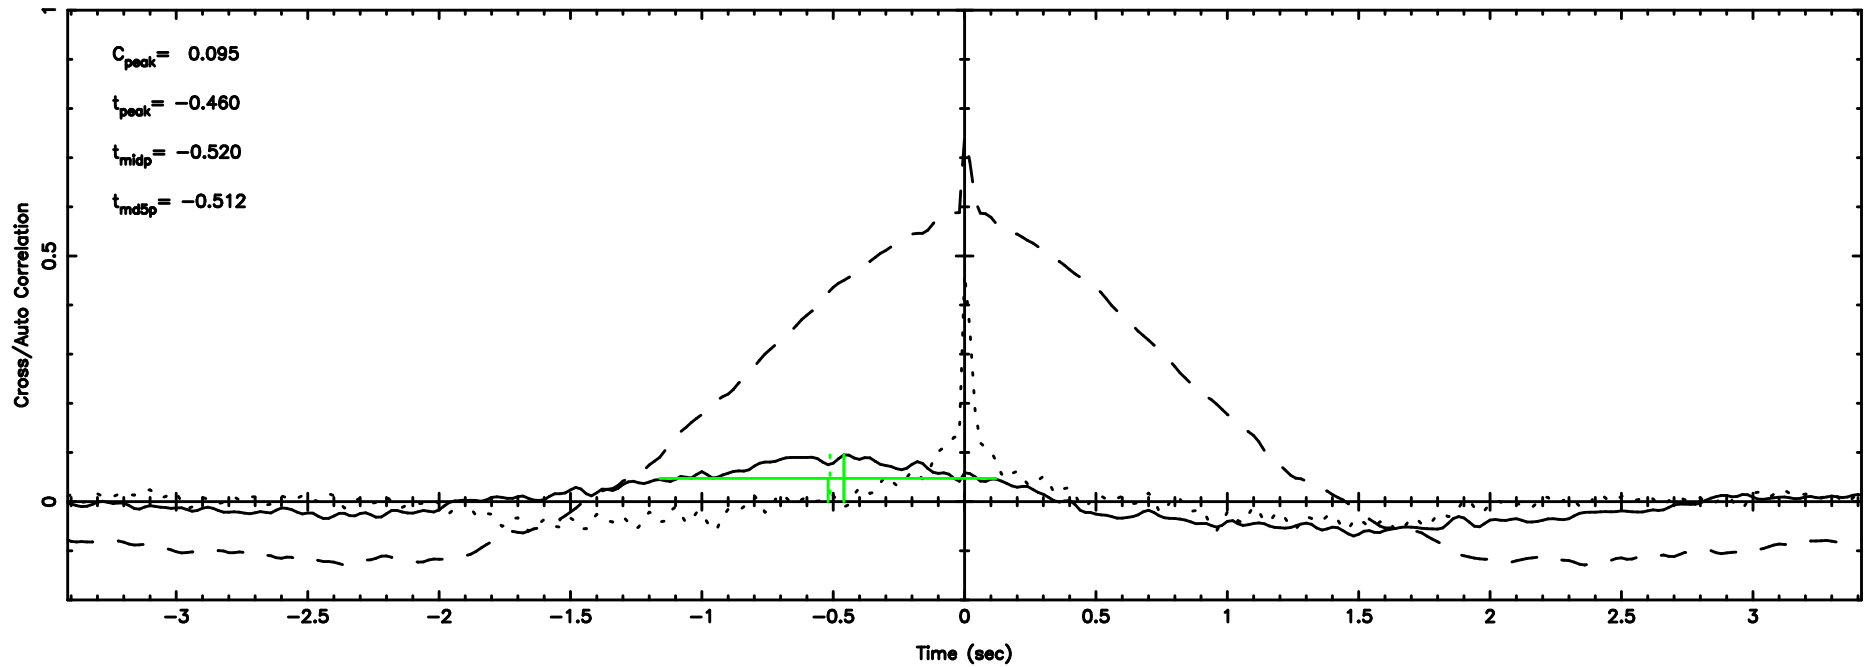

0552+12 2024/05/30 4.25UT TOYOKAWA-KISO

F20240530131305

BLK: 6,SNR1: 0.36615 ,SNR2: 2.0355

Frequency (Hz)

K20240530131300

BLK: 6,SNR1: 0.25820 ,SNR2: 1.0671

Frequency (Hz)

0552+12 2024/05/30 4.25UT FUJI -KISO