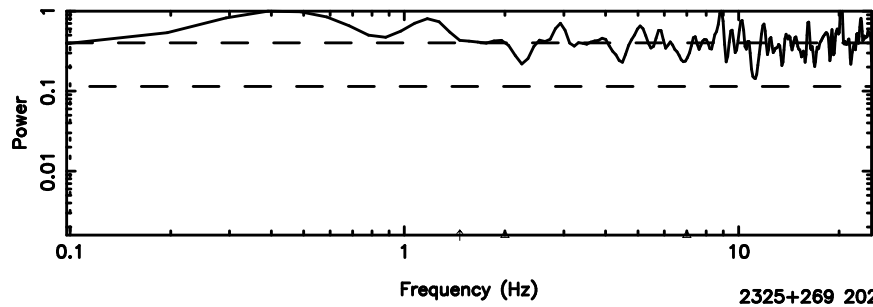

BLK: 4,SNR1: 0.66478E-01,SNR2: 0.70328