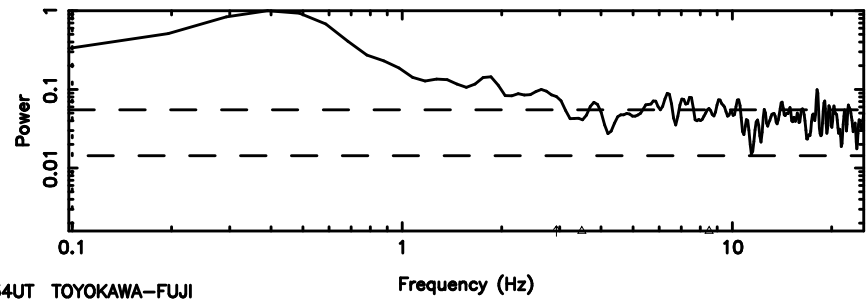

BLK: 7,SNR1: 0.41860 ,SNR2: 3.6027