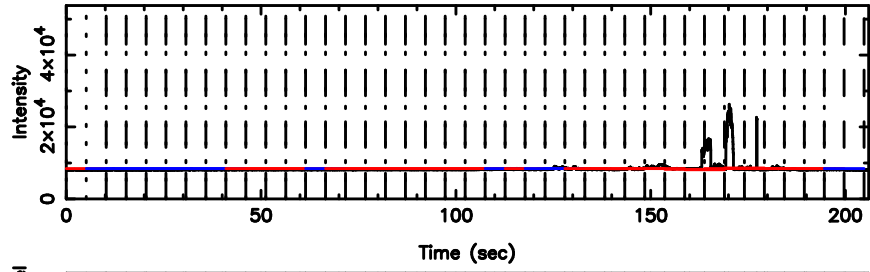

T20240530082700