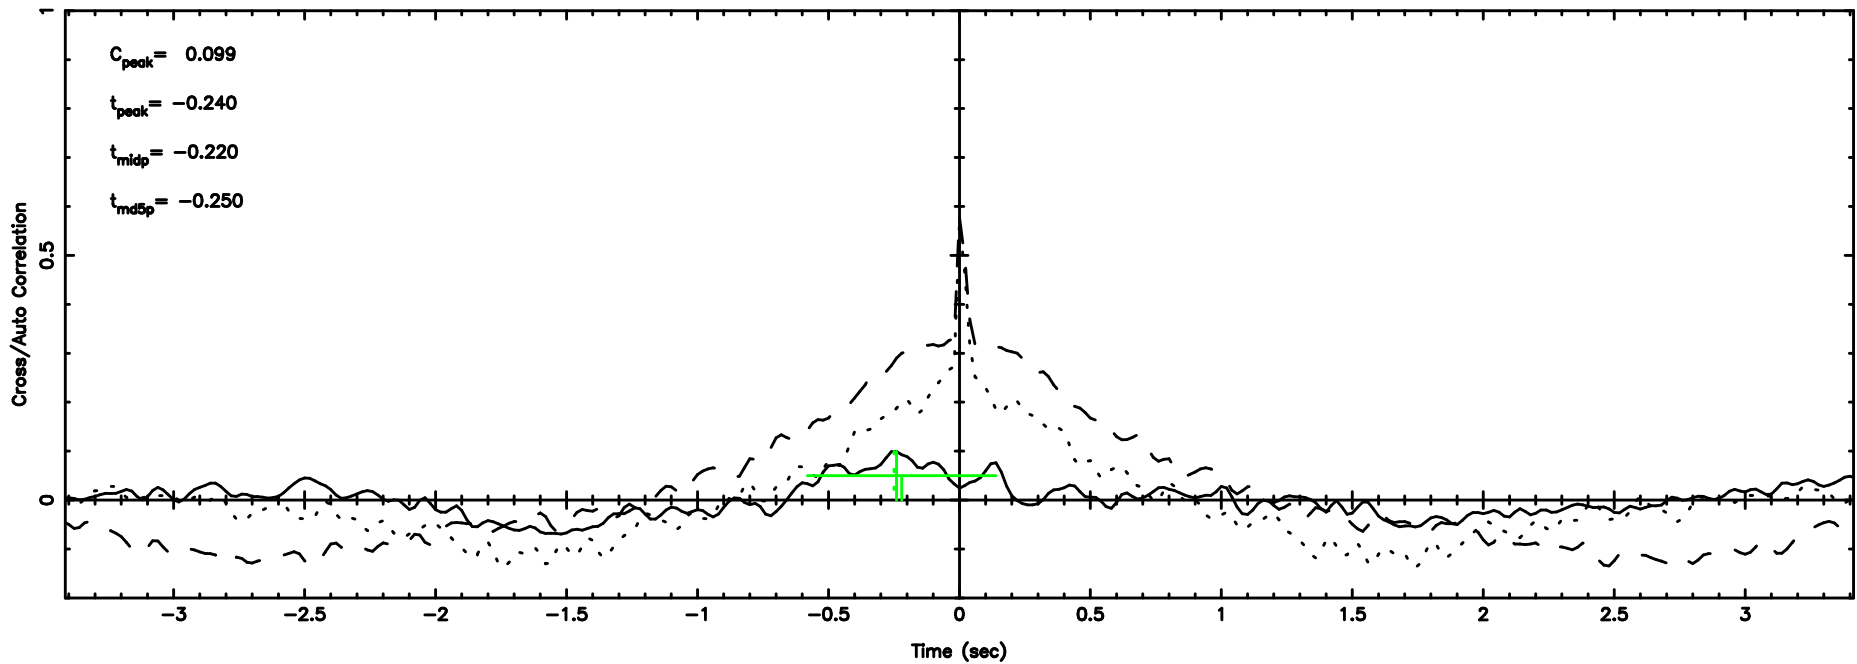

3C190 2024/05/30 6.34UT TOYOKAWA-KISO