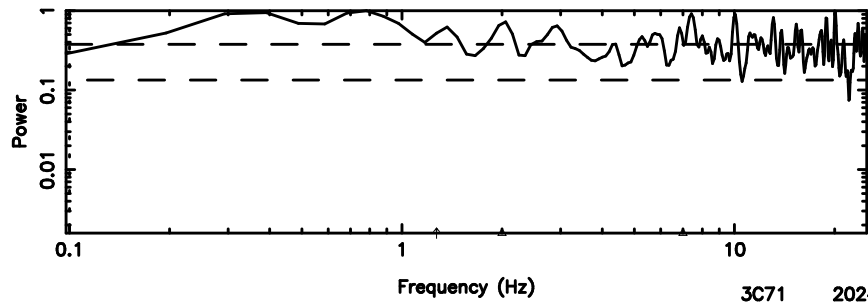

3C71 2024/05/30 1.04UT TOYOKAWA-KISO

K20240530100032