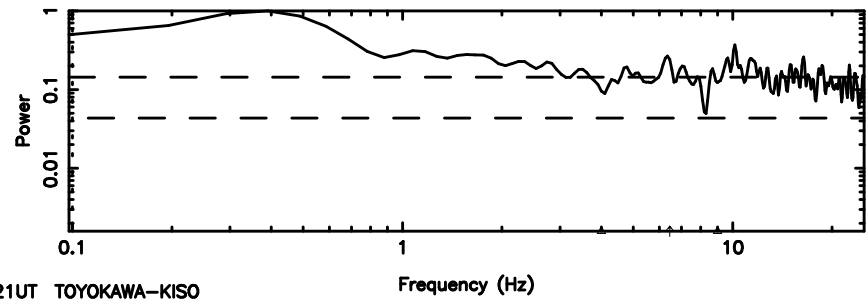

BLK: 5,SNR1: 0.26426 ,SNR2: 0.72276