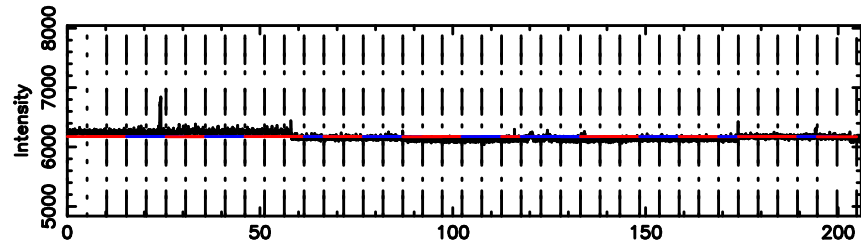

F20240530155400