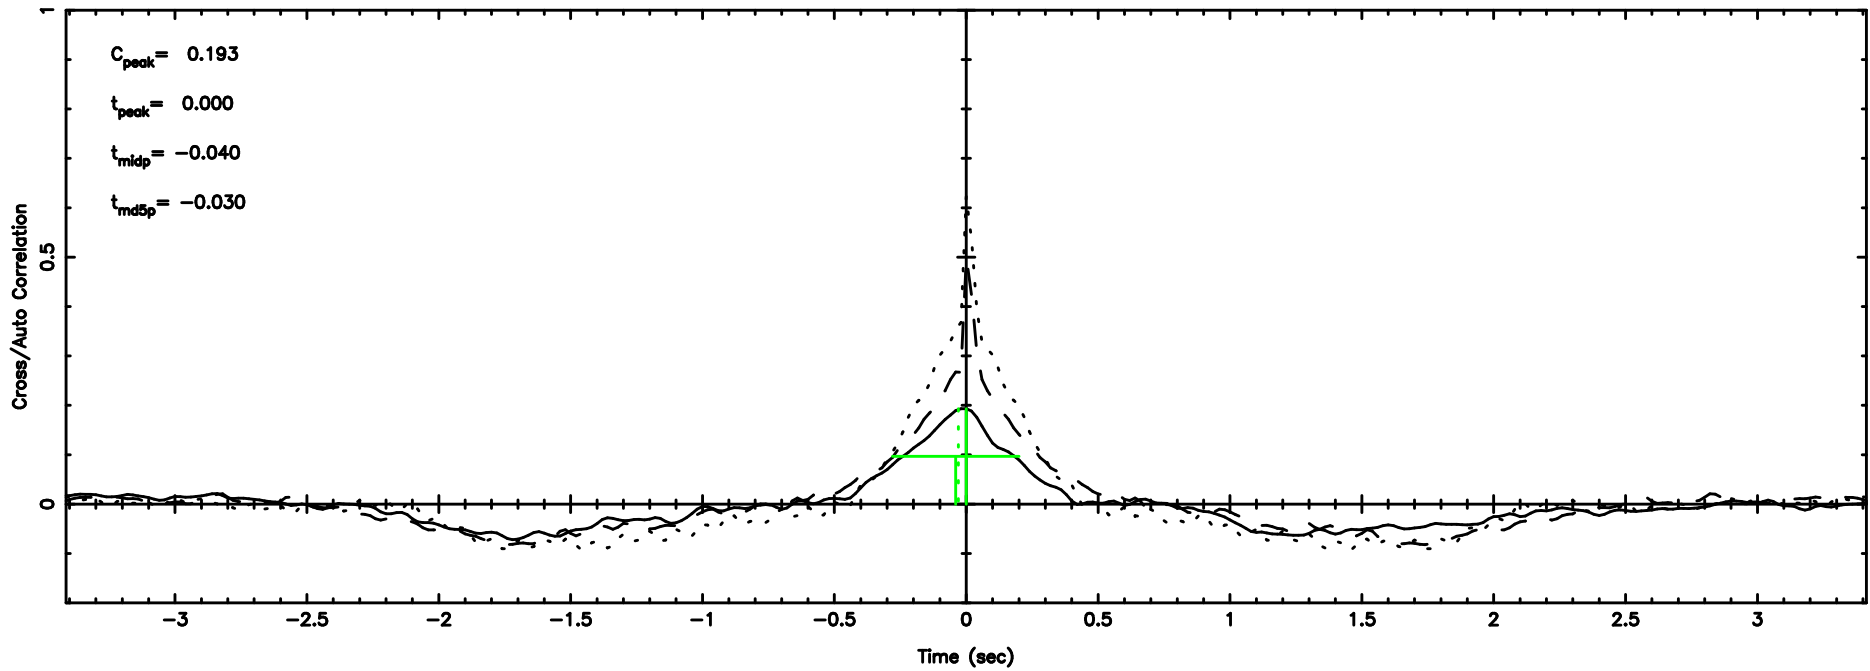

Frequency (Hz)

0308+305 2024/05/30 1.52UT TOYOKAWA-KISO

F20240530102941

BLK:15,SNR1: 0.88759 ,SNR2: 3.0685

K20240530102936

BLK:15,SNR1: 1.7550 ,SNR2: 6.8827

0308+305 2024/05/30 1.52UT FUJI -KISO

T20240530103759