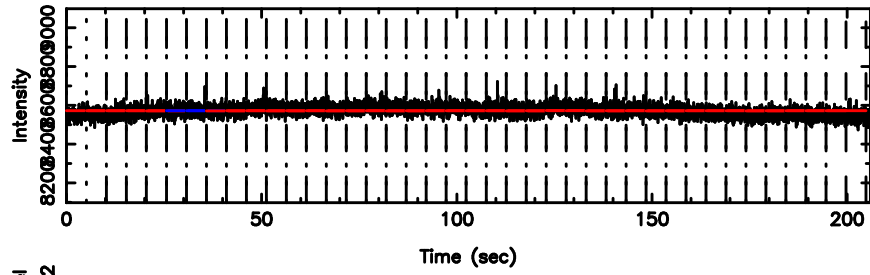

2354+14 2024/05/29 22.29UT FUJI -KISO

T20240530072443

BLK: 1, SNR1: 0.50836 , SNR2: 1.5530

F20240530072445

BLK: 1, SNR1: -0.23855 , SNR2: 0.16993

3C2 2024/05/29 22.44UT TOYOKAWA-FUJI

T20240530072443

BLK: 2,SNR1:-0.16464E-01,SNR2: 0.53996