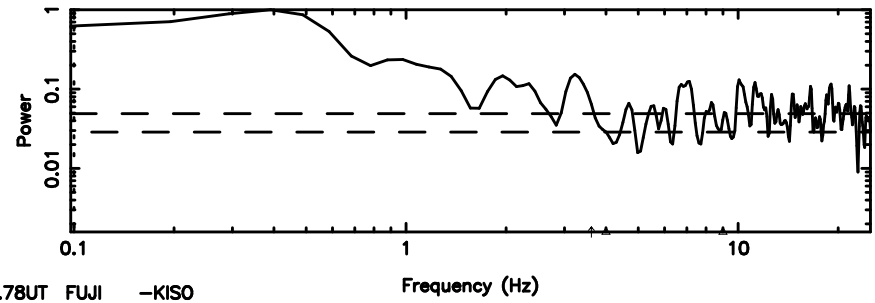

0324+119 2024/05/30 1.78UT TOYOKAWA-KISO

K20240530104513

BLK: 7,SNR1: 0.21011 ,SNR2: 1.0287

F20240530104518

BLK: 2,SNR1: 0.37253 ,SNR2: 3.8735

K20240530104513

BLK: 2,SNR1: 0.73671 ,SNR2: 3.6017

0324+119 2024/05/30 1.78UT FUJI -KISO