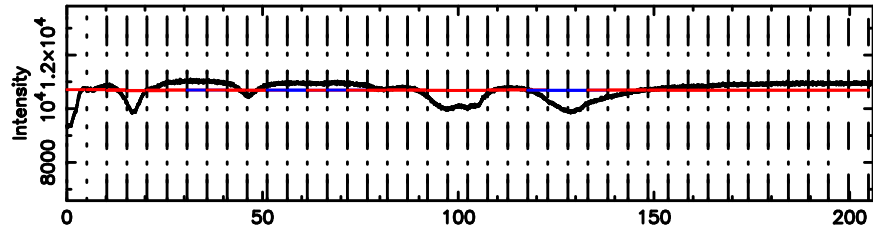

T20240530054746