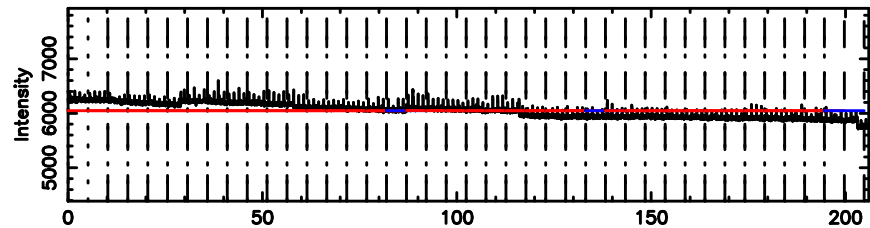

K20240530100032

BLK: 2,SNR1: 2.0074 ,SNR2: 7.7380

F20240530100037

BLK: 3,SNR1: 2.0031 ,SNR2: 5.8757

Frequency (Hz)

K20240530100032

BLK: 3,SNR1: 0.32347 ,SNR2: 0.51688

Frequency (Hz)