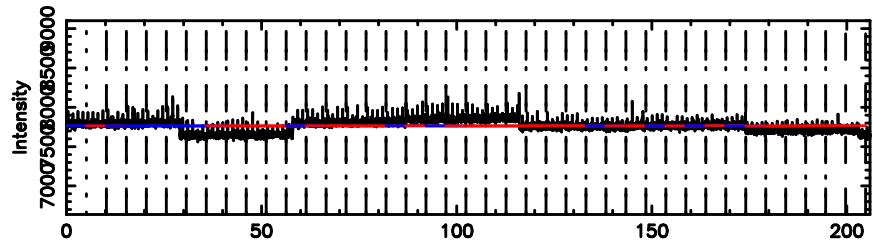

BLK: 4,SNR1: 0.10630 ,SNR2: 0.42104

K20240530073203

BLK: 4,SNR1: 1.0402 ,SNR2: 8.4608

0011+344 2024/05/29 22.56UT TOYOKAWA-KISO

F20240530073207

BLK:13,SNR1: 0.27728 ,SNR2: 1.4963

K20240530073203

BLK:13,SNR1: 0.42027 ,SNR2: 4.3014