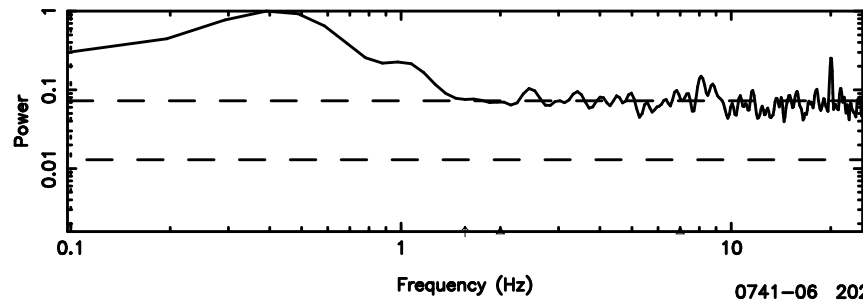

BLK: 9,SNR1: 0.29827 ,SNR2: 4.2604