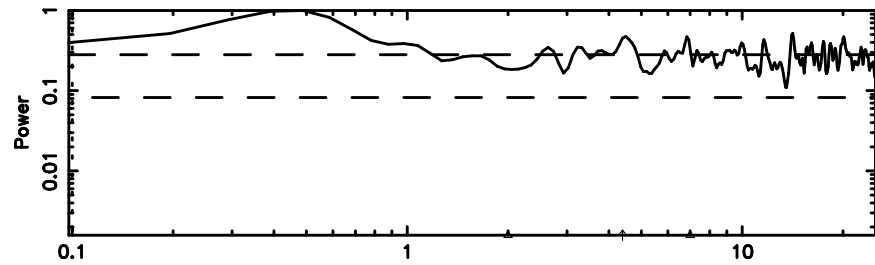

T20240530053857

BLK: 6,SNR1: 0.16128E-01,SNR2: 0.32379

F20240530053859

BLK: 6,SNR1: 0.39723 ,SNR2: 2.1241

2218+395 2024/05/29 20.68UT TOYOKAWA-FUJI

T20240530053857

BLK: 1,SNR1: 0.43907 ,SNR2: 0.75775

Frequency (Hz)