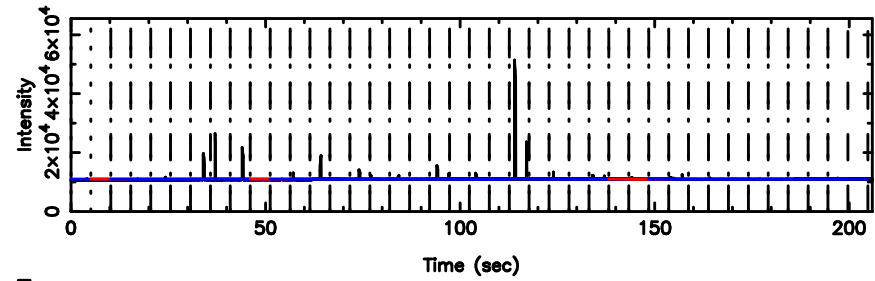

T20240530092248

BLK:35,SNR1: 2.6385 ,SNR2: 12.723

0202+15 2024/05/30 0.41UT TOYOKAWA-KISO

K20240530092245

BLK:35,SNR1: 13.783 ,SNR2: 24.389

F20240530092250

BLK:34,SNR1: 12.543 ,SNR2: 28.829

K20240530092245