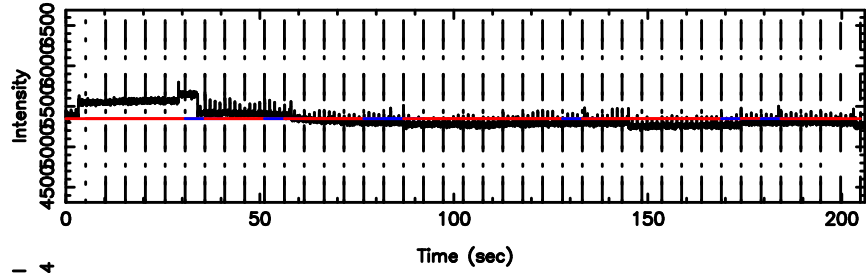

T20240530112309

BLK: 8,SNR1: 0.21520 ,SNR2: 1.3299

K20240530112306

BLK: 8,SNR1: 0.34908 ,SNR2: 1.5942

0403-132 2024/05/30 2.41UT TOYOKAWA-KISO

F20240530112311

BLK: 7,SNR1: 1.5254 ,SNR2: 3.1134

K20240530112306