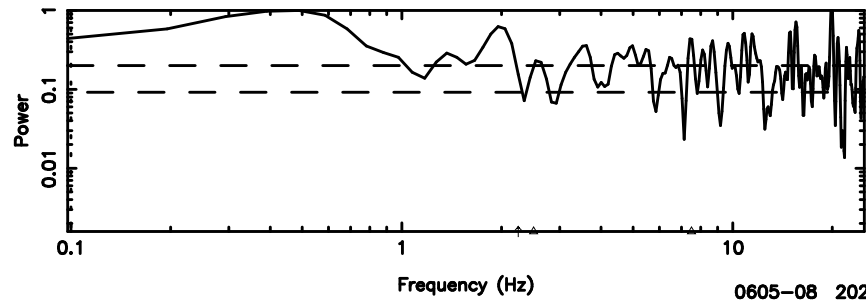

BLK: 1,SNR1: 0.17092 ,SNR2: 1.2924