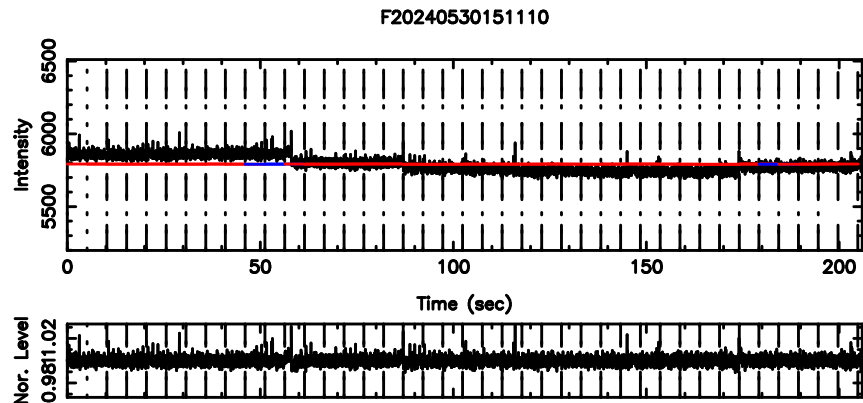

BLK: 3,SNR1:-0.91013E-01,SNR2: 1.1122

BLK: 3,SNR1: 0.24822 ,SNR2: 0.81501

0752-200 2024/05/30 6.21UT FUJI -KISO