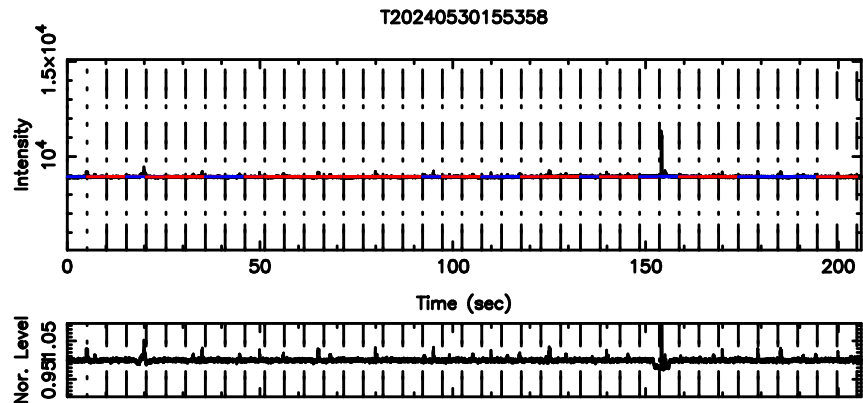

BLK: 5,SNR1: 0.52142 ,SNR2: 1.9185

Frequency (Hz)

0821+394 2024/05/30 6.73UT FUJI -KISO

0834-19 2024/05/30 6.93UT TOYOKAWA-FUJI

BLK:14,SNR1: 2.6526 ,SNR2: 11.838

BLK:14,SNR1: 1.8574 ,SNR2: 3.3535

0834-19 2024/05/30 6.93UT TOYOKAWA-KISO