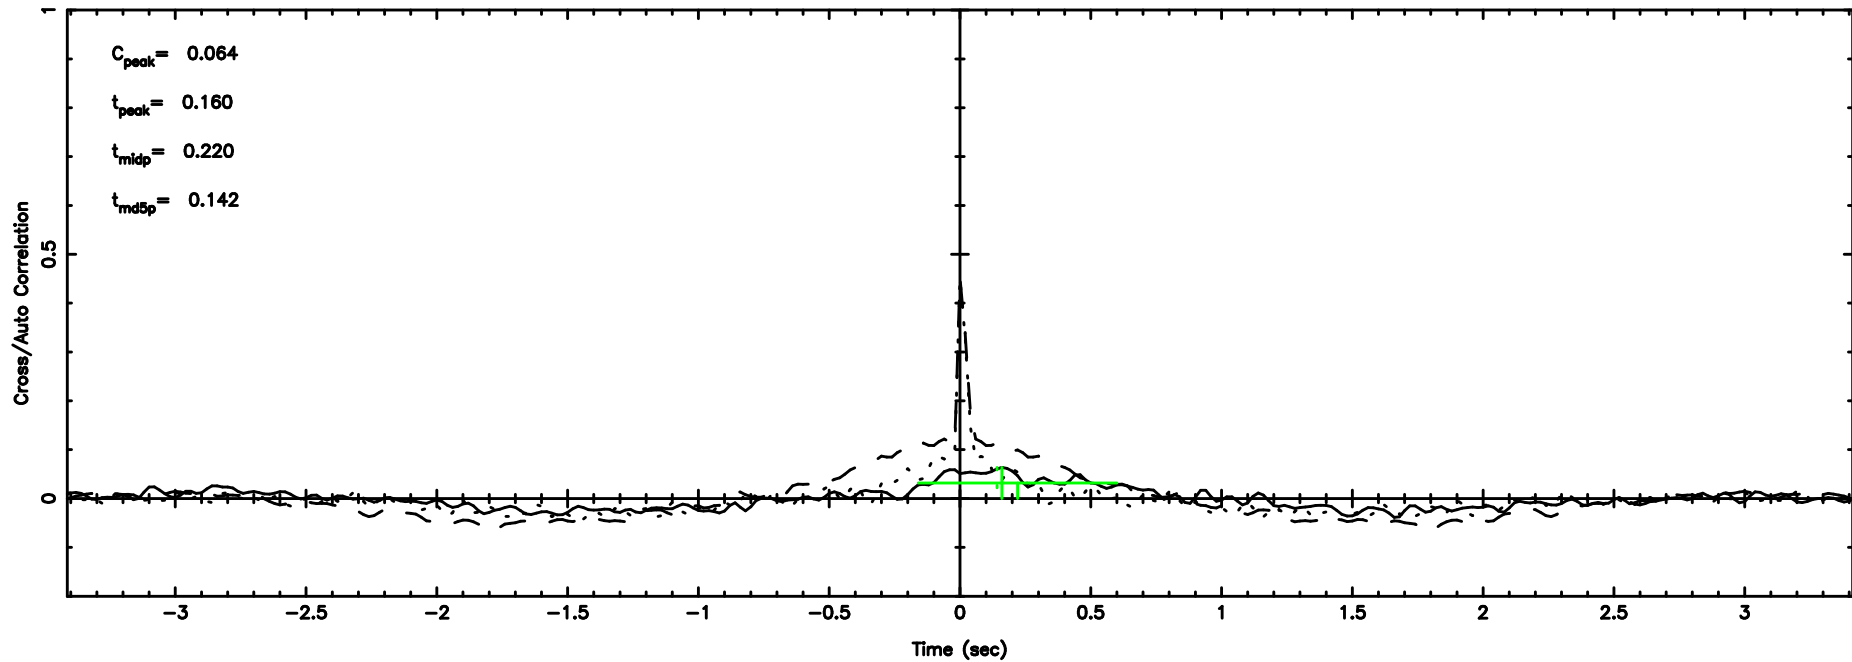

T20240530161004

BLK:13,SNR1: 0.19127 ,SNR2: 2.5373

K20240530161002

BLK:13,SNR1: 0.10582 ,SNR2: 0.74916

3C208 2024/05/30 7.20UT TOYOKAWA-KISO

F20240530161006

BLK: 9,SNR1: 1.4662 ,SNR2: 6.7913

Frequency (Hz)