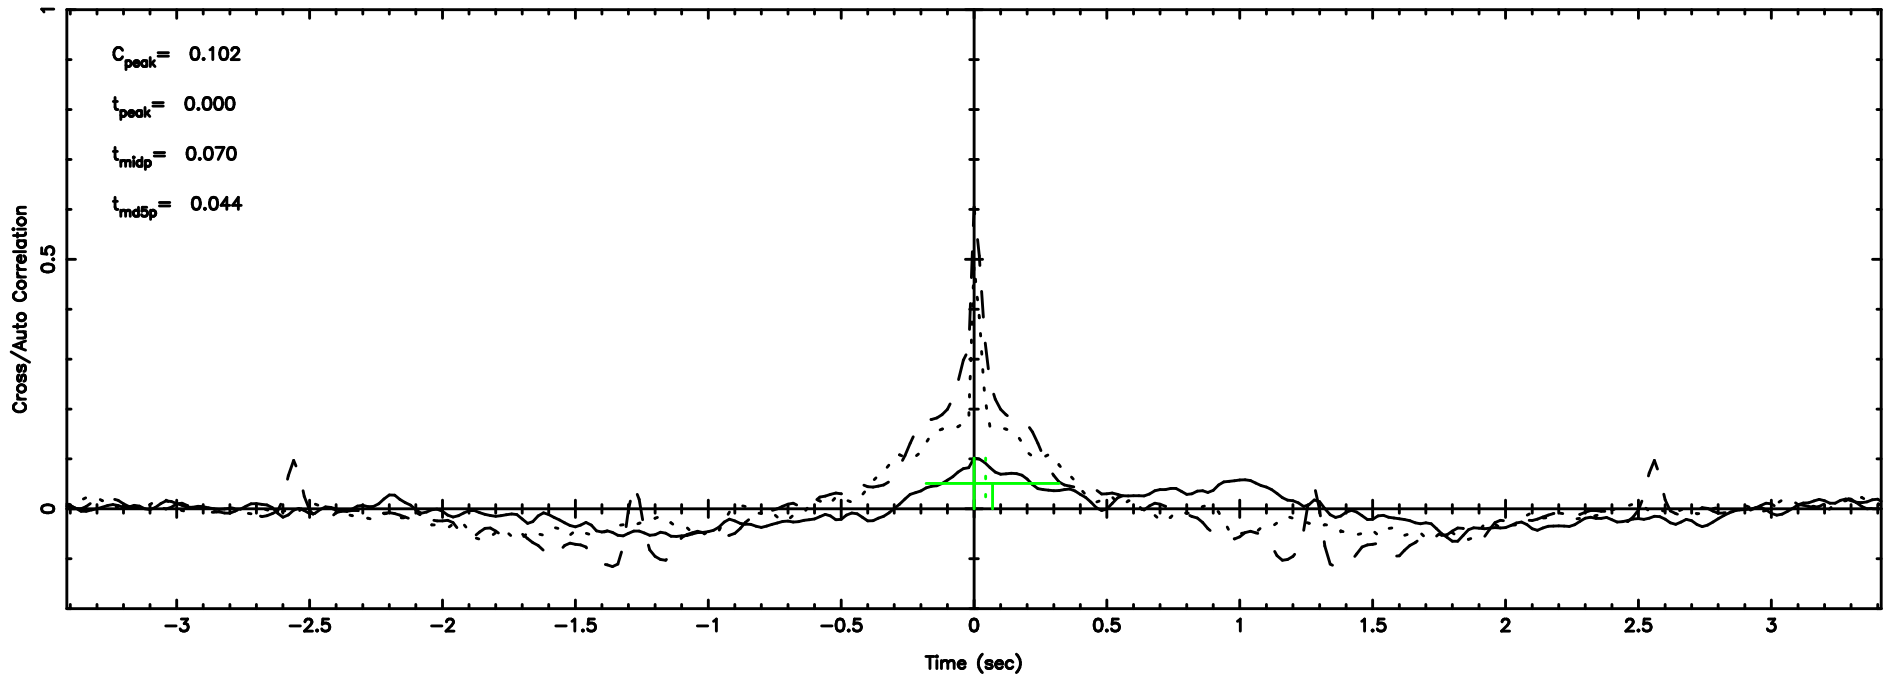

Frequency (Hz)

2218+395 2024/05/29 20.68UT FUJI -KISO