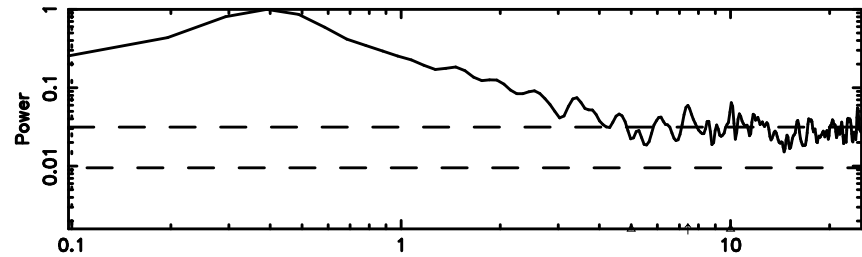

BLK: 7,SNR1: 1.0412 ,SNR2: 2.9784