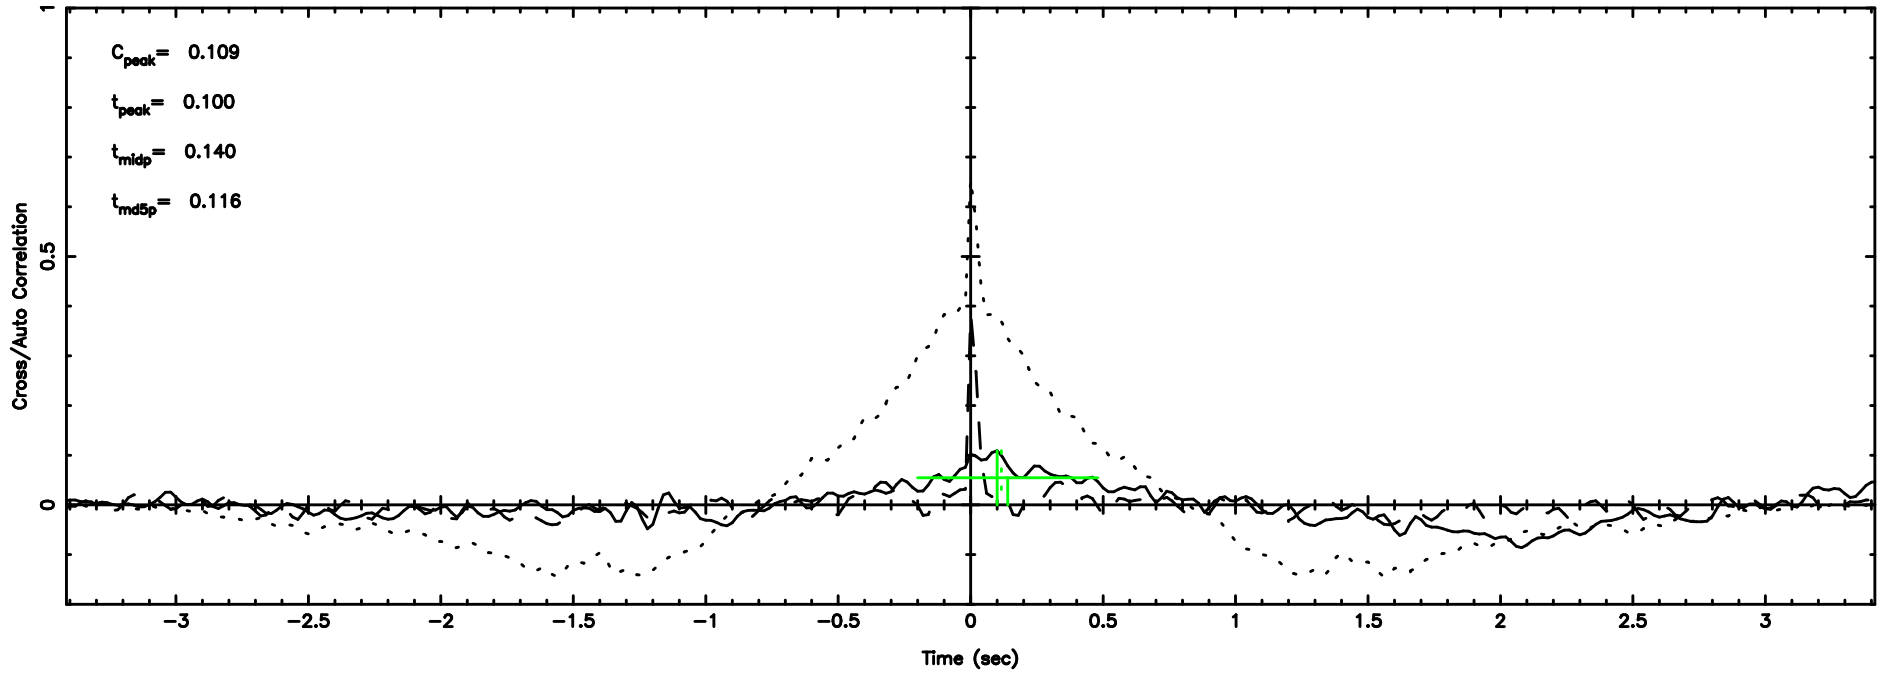

BLK: 4,SNR1: 0.10630 ,SNR2: 0.42104

K20240530073203

BLK: 4,SNR1: 1.0402 ,SNR2: 8.4608

0011+344 2024/05/29 22.56UT TOYOKAWA-KISO

F20240530073207

BLK:13,SNR1: 0.27728 ,SNR2: 1.4963

K20240530073203

BLK:13,SNR1: 0.42027 ,SNR2: 4.3014