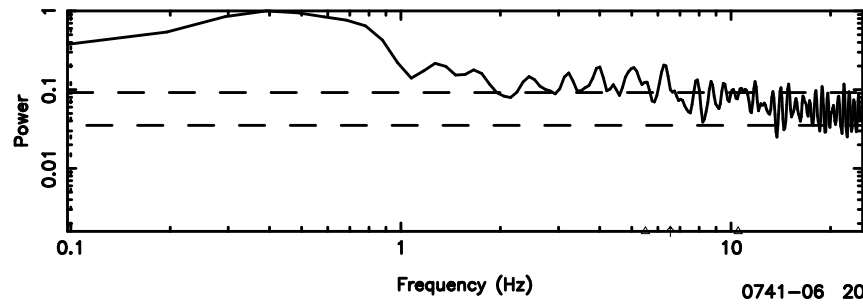

BLK: 6,SNR1: 0.25603 ,SNR2: 1.2957