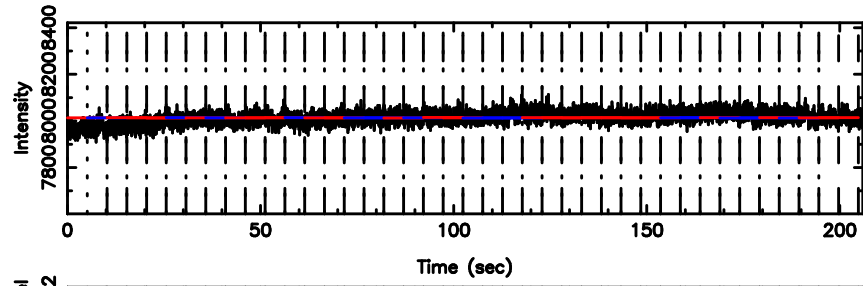

T20240530145322