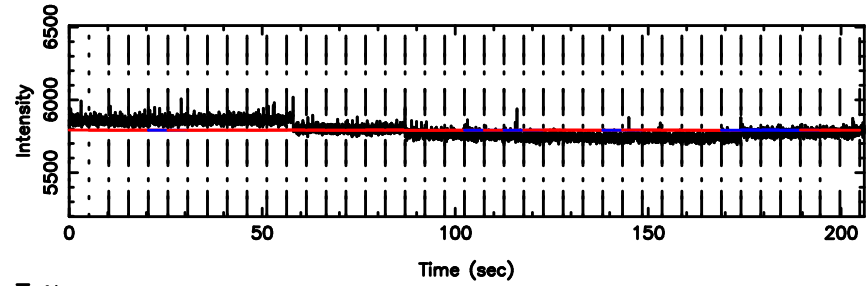

Frequency (Hz)

F20240530151110