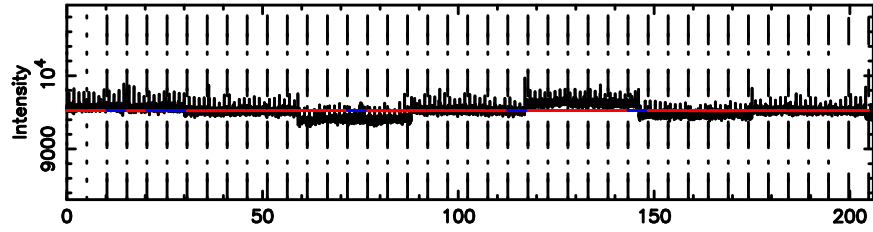

K20240530053855

BLK: 1,SNR1: 1.5362 ,SNR2: 9.8468

Frequency (Hz)

2218+395 2024/05/29 20.68UT TOYOKAWA-KISO

F20240530053859

BLK: 6,SNR1: 0.72502E-01,SNR2: 3.2510

Frequency (Hz)

K20240530053855