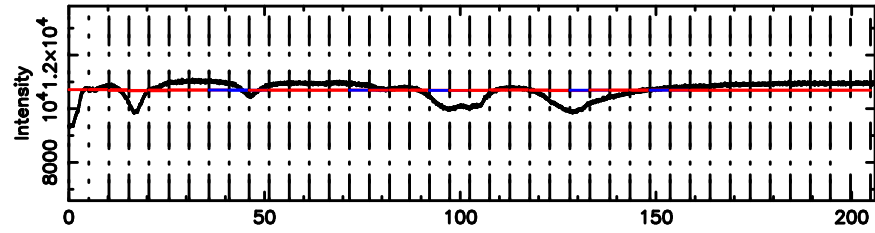

BLK: 6,SNR1: 0.44725 ,SNR2: 3.1783

Frequency (Hz)

2218+395 2024/05/29 20.68UT FUJI -KISO

T20240530054746

BLK: 6,SNR1: 1.2652 ,SNR2: 7.7385

Frequency (Hz)

F20240530054748

BLK: 6,SNR1: 0.26939 ,SNR2: 3.2231