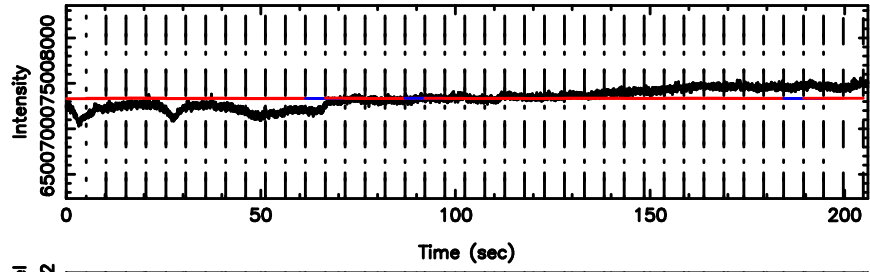

T20240530091541