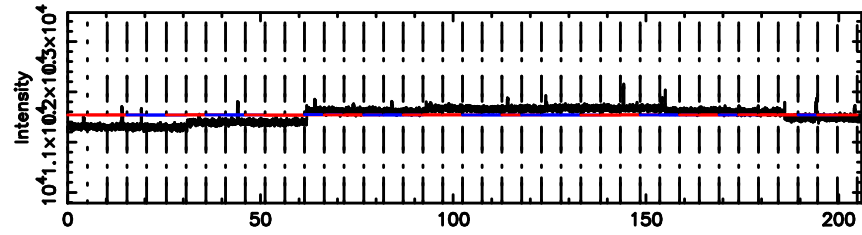

Frequency (Hz)

K20240530155355