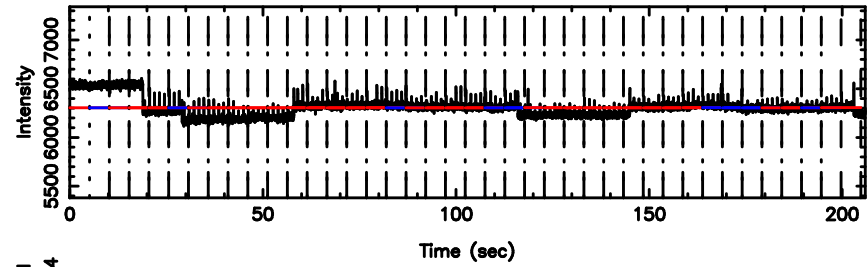

Frequency (Hz)

F20240530145324