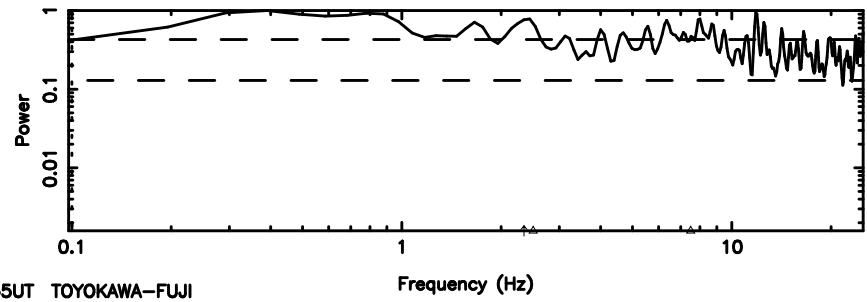

BLK: 5,SNR1:-0.59507E-01,SNR2: 0.54583