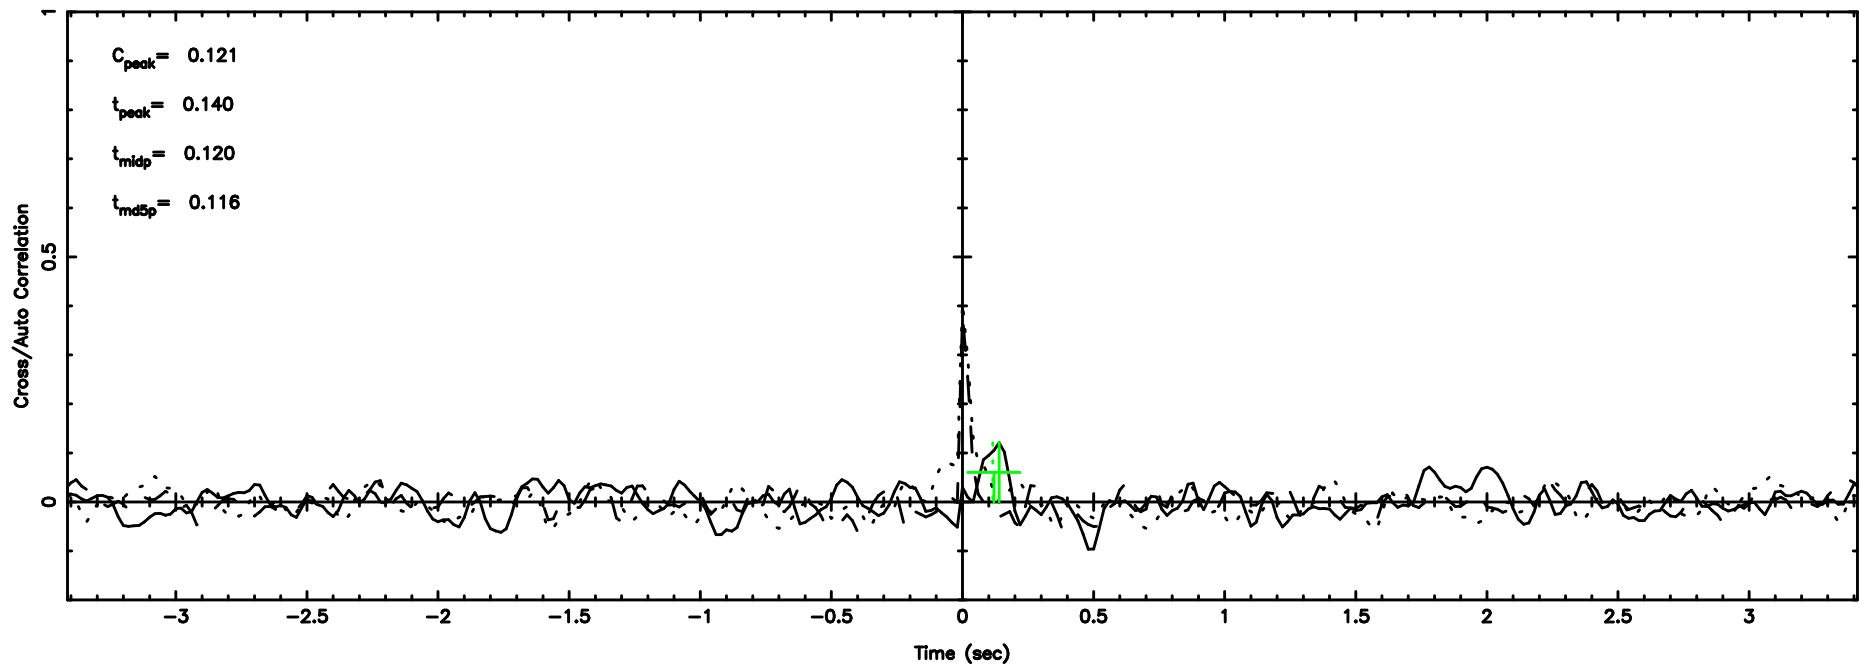

0723+10 2024/05/30 5.75UT FUJI -KISO