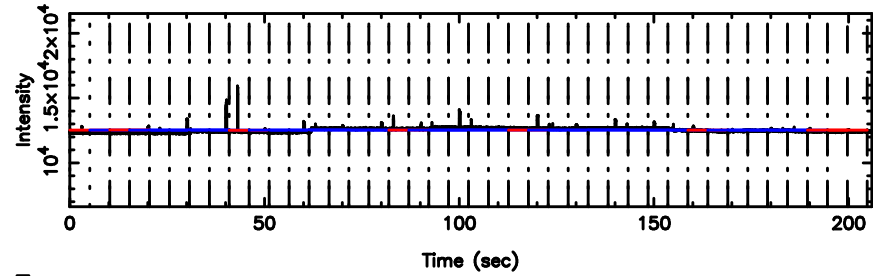

T20240530083622

BLK:25,SNR1: 2.6574 ,SNR2: 8.9074

0115-01 2024/05/29 23.63UT TOYOKAWA-KISO

K20240530083619

BLK:25,SNR1: 6.3834 ,SNR2: 21.927

F20240530083624

BLK:31,SNR1: 4.2714 ,SNR2: 10.770

K20240530083619