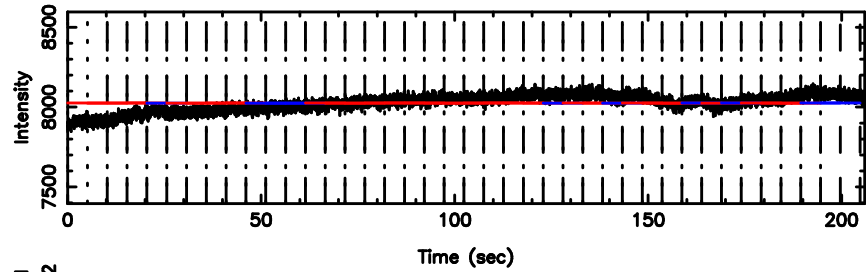

T20240530131730

BLK:10,SNR1: 0.10133 ,SNR2: 1.1441