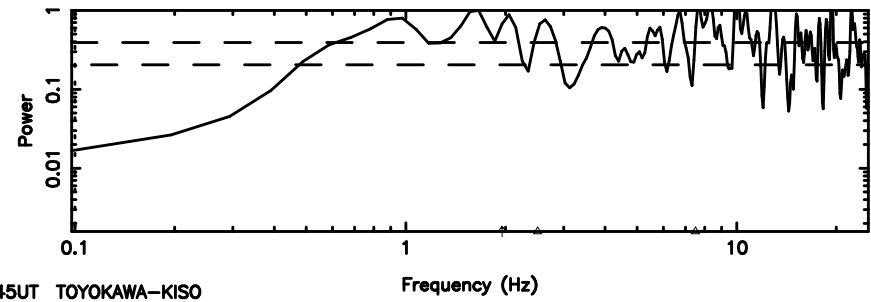

BLK: 1,SNR1: 0.24454 ,SNR2: 0.41151

0605-08 2024/05/30 4.45UT TOYOKAWA-KISO