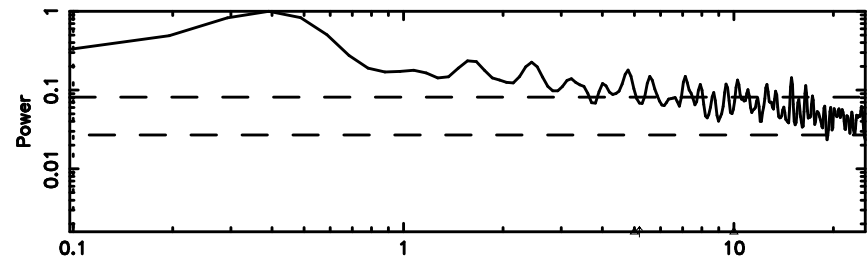

BLK: 9,SNR1: 0.24943 ,SNR2: 1.4524