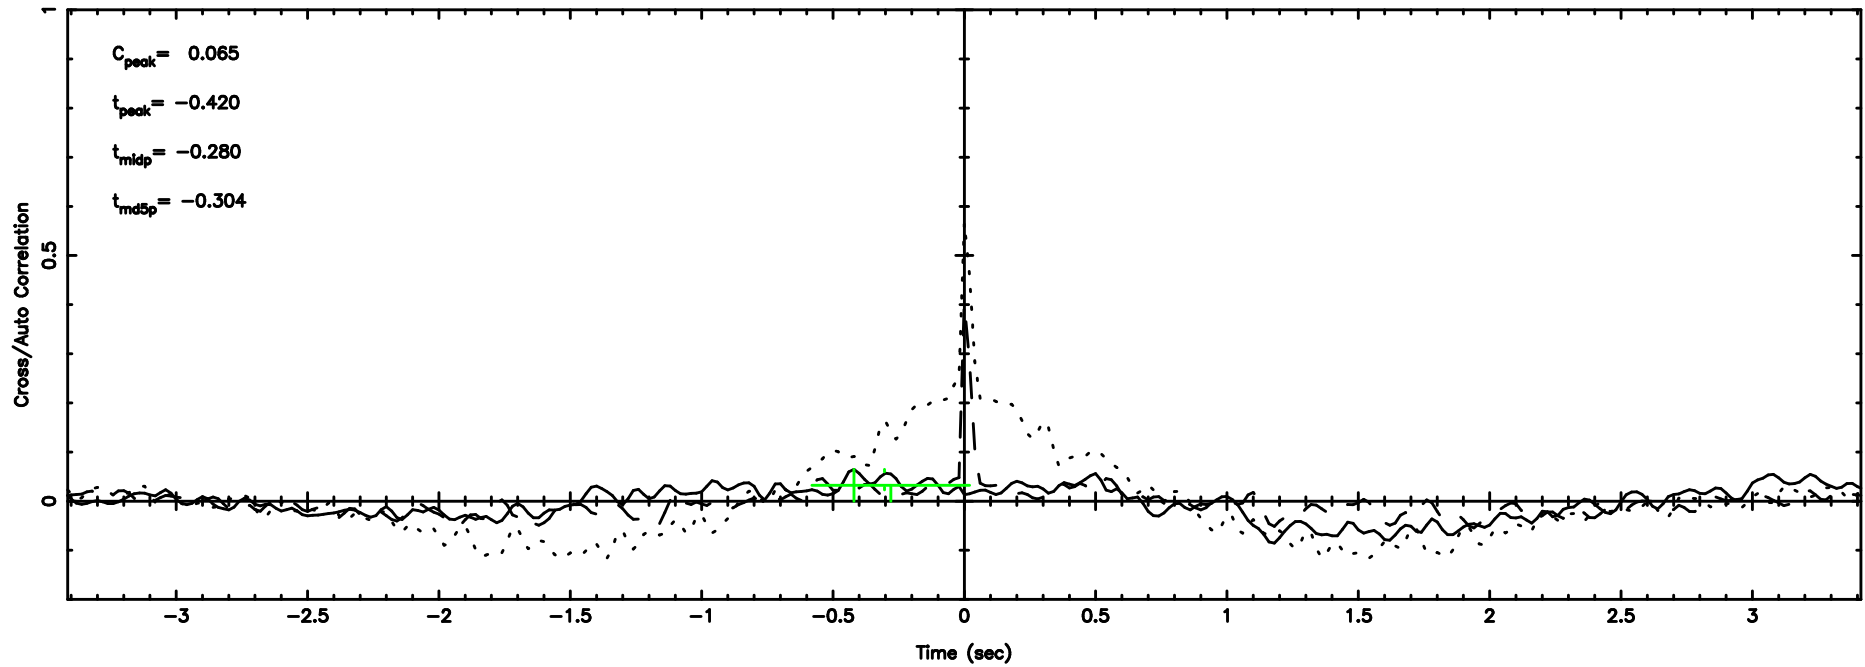

0556+191 2024/05/30 4.32UT TOYOKAWA-KISO