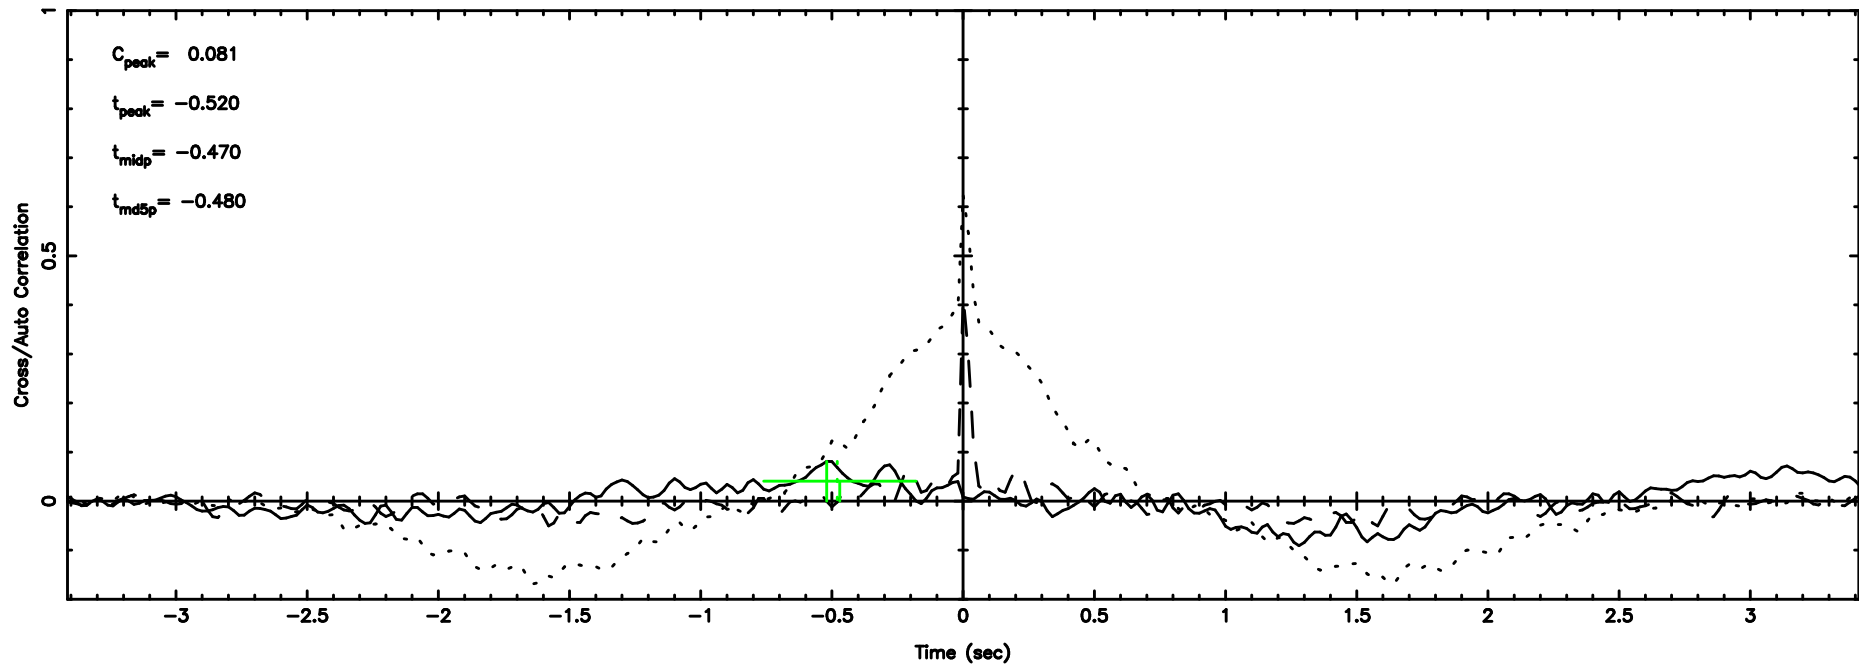

0703+138 2024/05/30 5.42UT TOYOKAWA-FUJI

T20240530142333

BLK: 3,SNR1: 0.39849E-01,SNR2: 0.30471

K20240530142330

BLK: 3,SNR1: 0.94379 ,SNR2: 5.6952

0703+138 2024/05/30 5.42UT TOYOKAWA-KISO

F20240530142335

BLK: 4,SNR1: 144.81 ,SNR2: 467.01