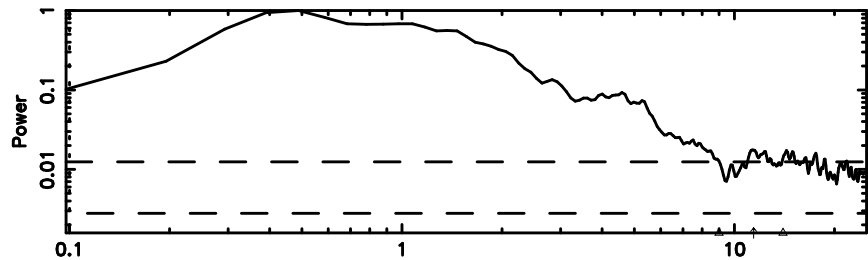

BLK:16,SNR1: 5.8670 ,SNR2: 10.298