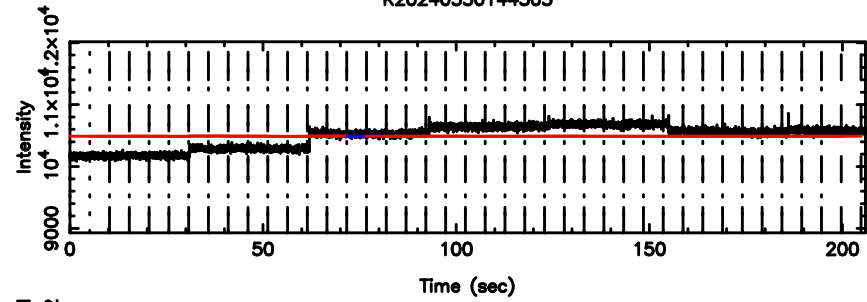

K20240530144305