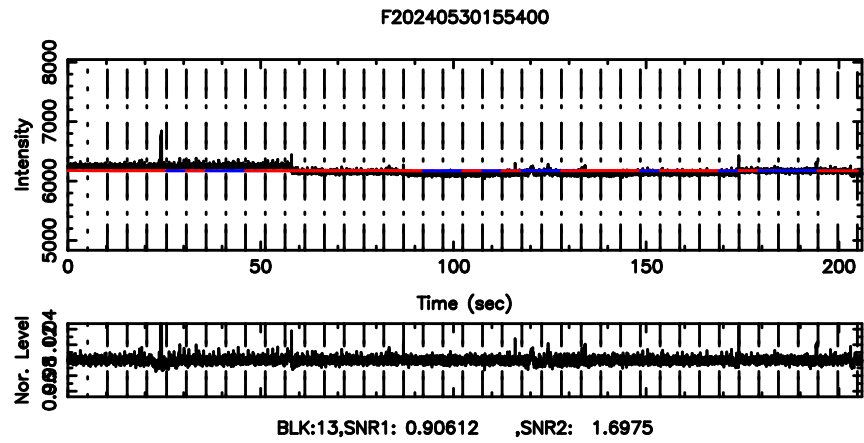

0834-19 2024/05/30 6.93UT TOYOKAWA-FUJI