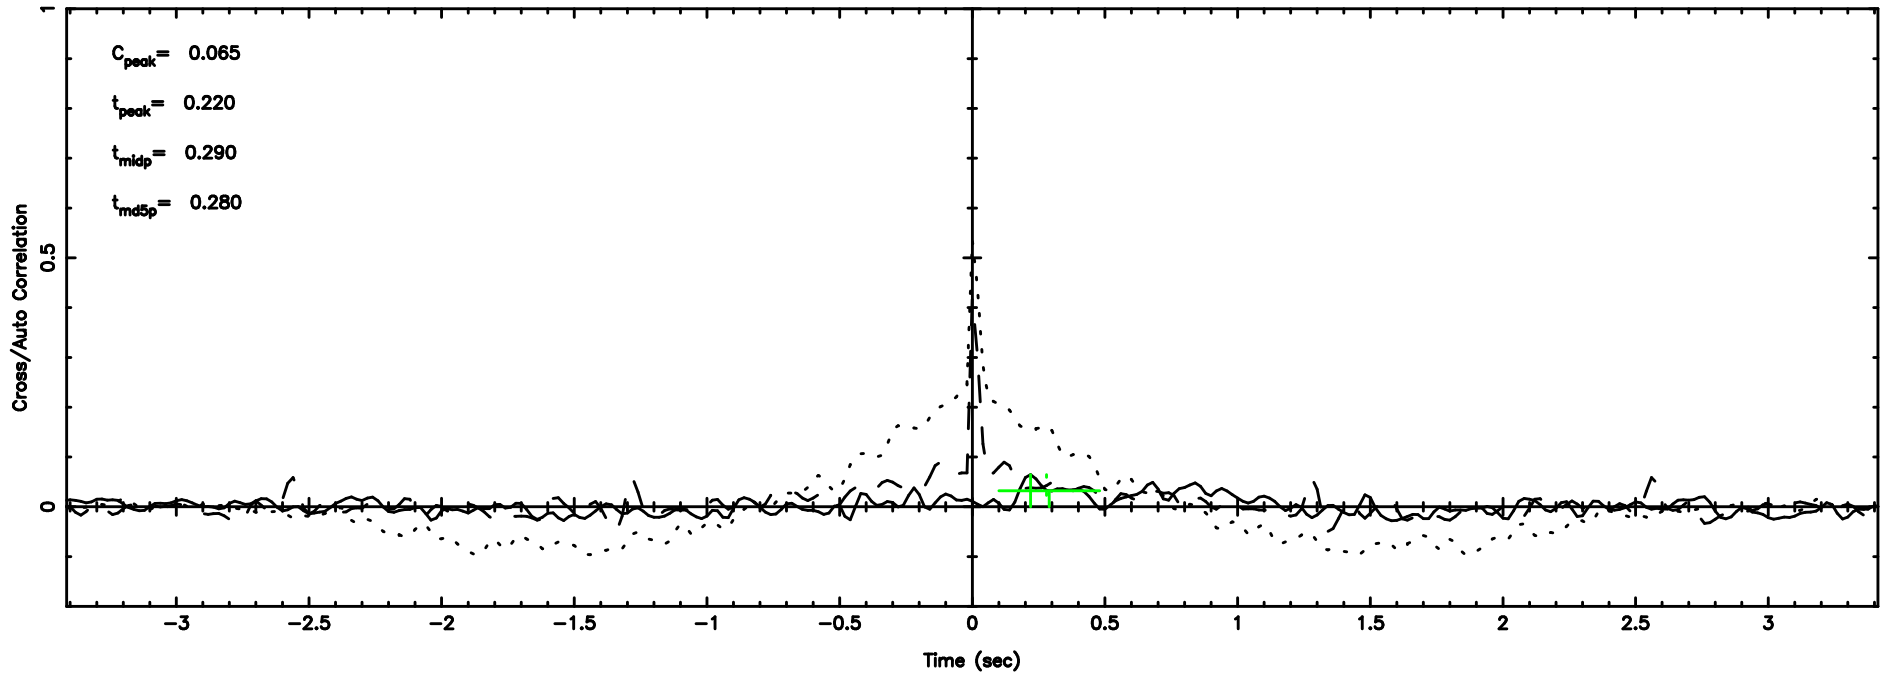

3C459 2024/05/29 21.61UT FUJI -KISO