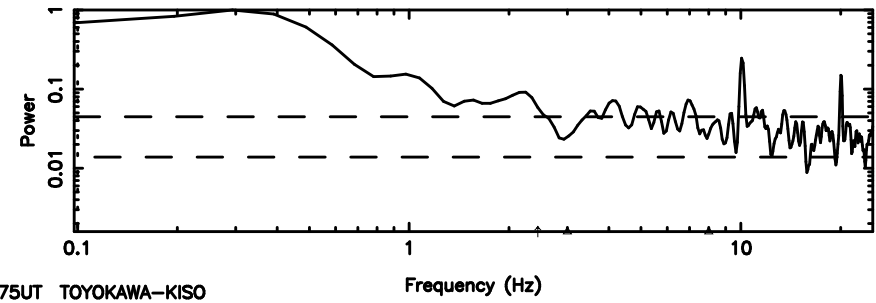

K20240530114309