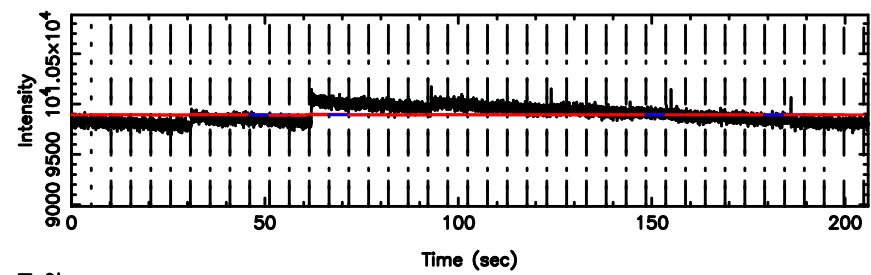

BLK: 1,SNR1: 0.24454 ,SNR2: 0.41151

0605-08 2024/05/30 4.45UT TOYOKAWA-KISO

F20240530132518

BLK: 4,SNR1: 0.28251 ,SNR2: 6.4351

K20240530132514

BLK: 4,SNR1:-0.22049E-01,SNR2: 0.36917

0605-08 2024/05/30 4.45UT FUJI -KISO