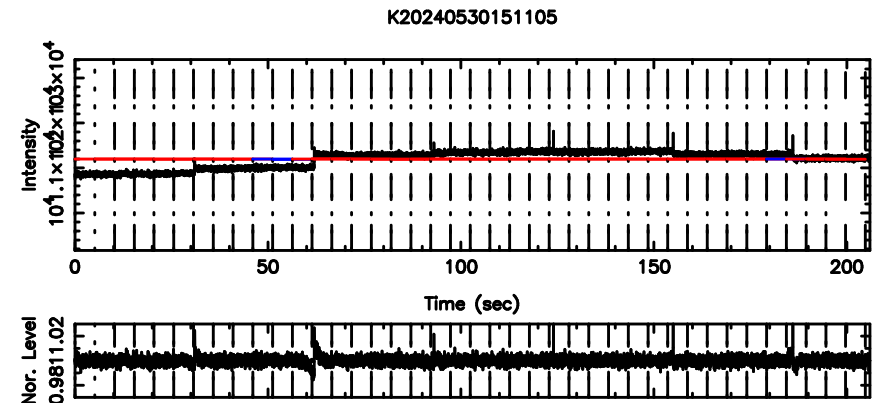

BLK: 3,SNR1:-0.91013E-01,SNR2: 1.1122