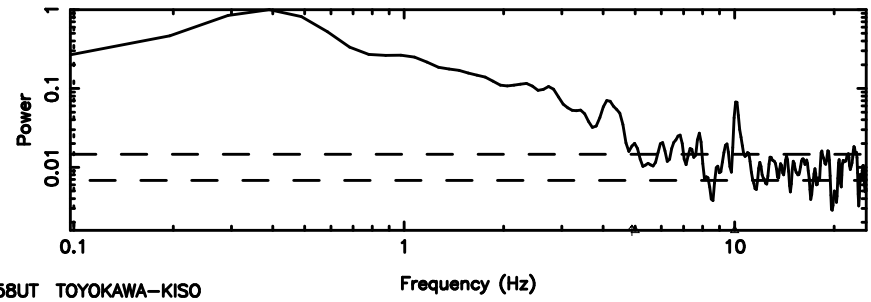

T20240530143256

BLK: 3,SNR1: 0.16730 ,SNR2: 0.90745

K20240530143254

BLK: 3,SNR1: 2.5224 ,SNR2: 10.888

0713-024 2024/05/30 5.58UT TOYOKAWA-KISO

F20240530143258

BLK: 4,SNR1:-0.26958E-01,SNR2: 0.68312

Frequency (Hz)