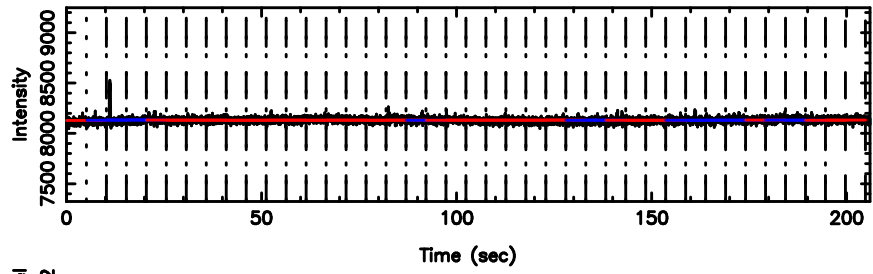

0011+344 2024/05/29 22.56UT FUJI -KISO

T20240530074041

BLK:11,SNR1: 1.2107 ,SNR2: 5.4612

0019-00 2024/05/29 22.71UT TOYOKAWA-FUJI

F20240530074043

BLK:11,SNR1: 2.6266 ,SNR2: 11.723

T20240530074041

BLK:12,SNR1: 1.7037 ,SNR2: 4.6285