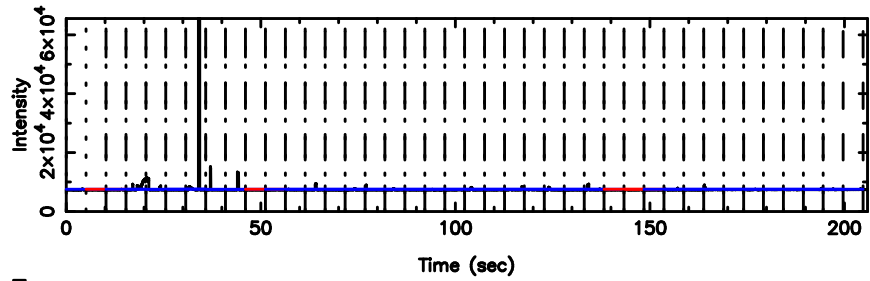

T20240530092248