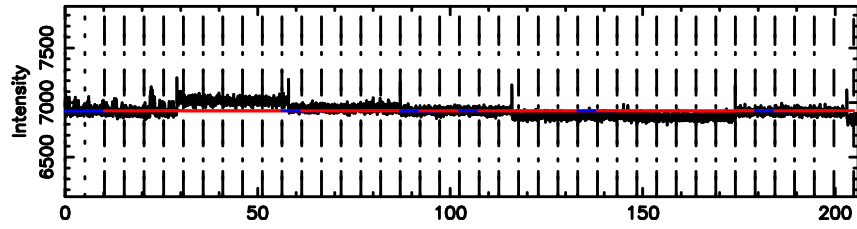

Frequency (Hz)

0926+117 2024/05/30 7.79UT TOYOKAWA-FUJI

T20240530164536

BLK: 5,SNR1: 3.4871 ,SNR2: 16.322

K20240530164534

BLK: 5,SNR1: 1.4219 ,SNR2: 6.8156

0926+117 2024/05/30 7.79UT TOYOKAWA-KISO

F20240530164538