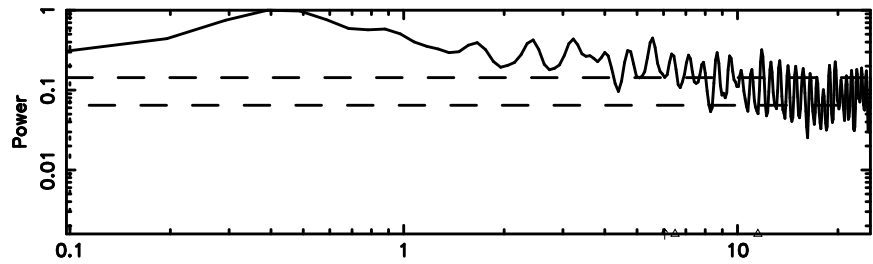

K20240530072441

BLK: 2,SNR1: 0.30467 ,SNR2: 1.5889

3C2 2024/05/29 22.44UT TOYOKAWA-KISO

F20240530072445

BLK: 6,SNR1: 0.27298 ,SNR2: 1.2890

K20240530072441

BLK: 6,SNR1: 0.19392 ,SNR2: 1.0943

3C2 2024/05/29 22.44UT FUJI -KISO