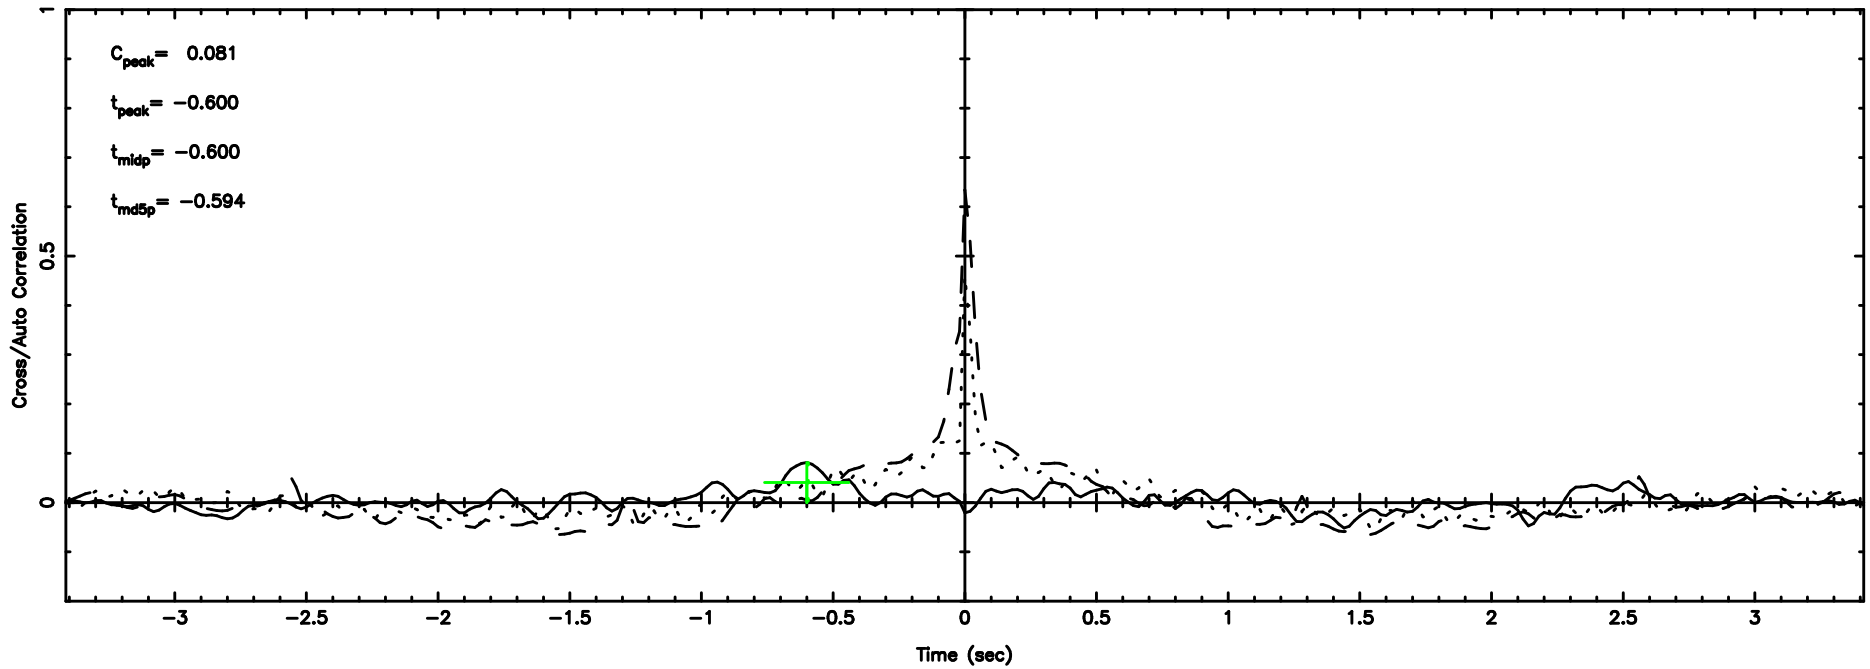

F20240530112311

BLK: 7,SNR1: 1.5254 ,SNR2: 3.1134

K20240530112306

BLK: 7,SNR1: 0.29751 ,SNR2: 1.2436

0403-132 2024/05/30 2.41UT FUJI -KISO