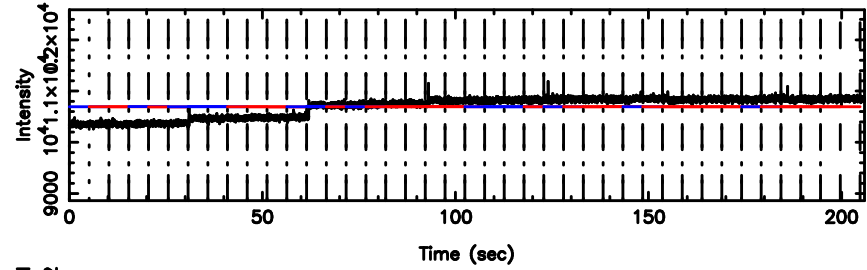

K20240530150121