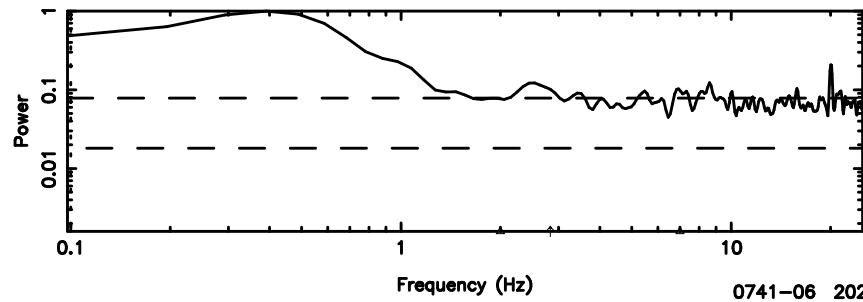

BLK:14,SNR1: 0.25901 ,SNR2: 2.4302