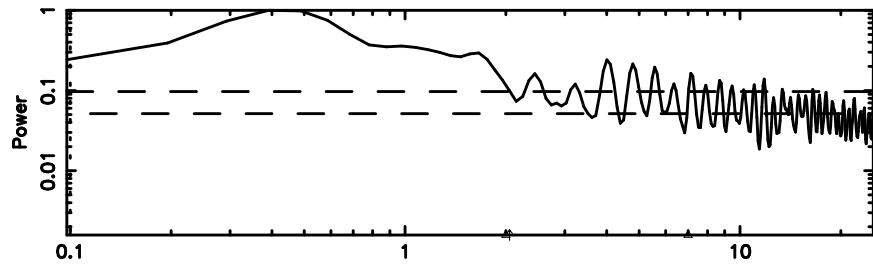

K20240530053855

BLK: 1,SNR1: 1.5362 ,SNR2: 9.8468

Frequency (Hz)

2218+395 2024/05/29 20.68UT TOYOKAWA-KISO

F20240530053859

BLK: 6,SNR1: 0.72502E-01,SNR2: 3.2510

Frequency (Hz)

K20240530053855