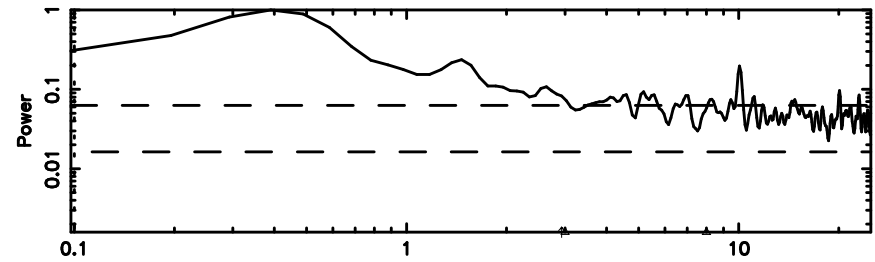

K20240530103756

BLK:19,SNR1: 0.54825 ,SNR2: 2.6509

F20240530103801

BLK: 7,SNR1: 0.99871 ,SNR2: 3.5907

Frequency (Hz)

3C84 2024/05/30 1.66UT FUJI -KISO

K20240530103756

BLK: 7,SNR1: 0.33345 ,SNR2: 3.0499