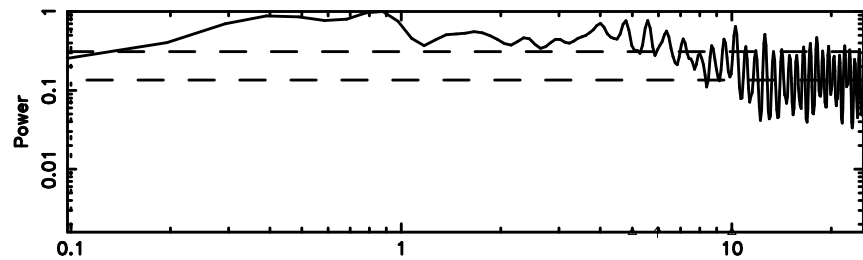

T20240530143256

BLK: 3,SNR1: 0.16730 ,SNR2: 0.90745

K20240530143254

BLK: 3,SNR1: 2.5224 ,SNR2: 10.888

0713-024 2024/05/30 5.58UT TOYOKAWA-KISO

F20240530143258

BLK: 4,SNR1:-0.26958E-01,SNR2: 0.68312

Frequency (Hz)