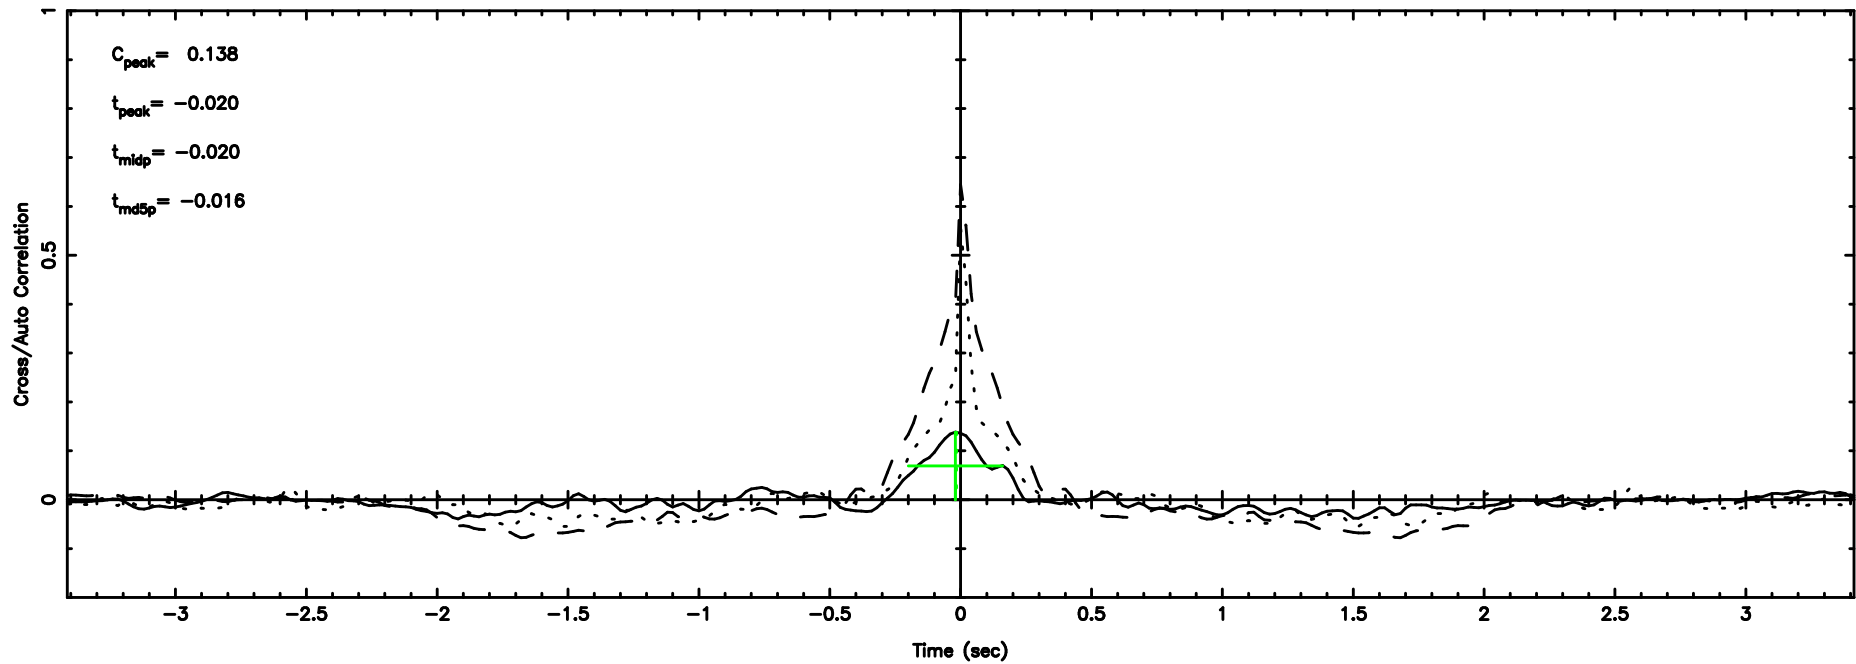

BLK: 5,SNR1: 0.52142 ,SNR2: 1.9185

Frequency (Hz)

0821+394 2024/05/30 6.73UT FUJI -KISO

0834-19 2024/05/30 6.93UT TOYOKAWA-FUJI

BLK:14,SNR1: 2.6526 ,SNR2: 11.838

BLK:14,SNR1: 1.8574 ,SNR2: 3.3535

0834-19 2024/05/30 6.93UT TOYOKAWA-KISO