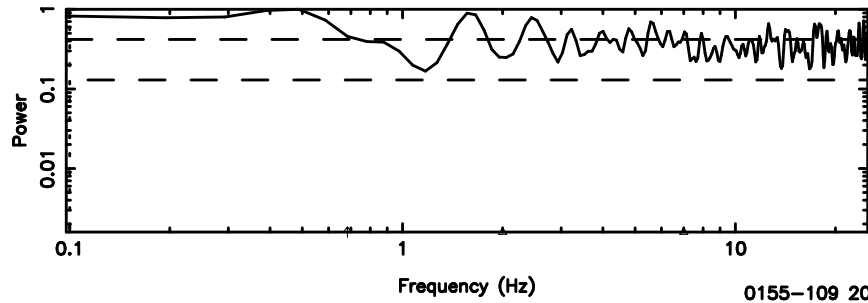

T20240530091541

BLK: 3,SNR1: 0.65124 ,SNR2: 7.9316

0155-109 2024/05/30 0.29UT TOYOKAWA-KISO

K20240530091538

BLK: 3,SNR1: 0.19778 ,SNR2: 2.7368

F20240530091543

BLK: 5,SNR1:-0.63456E-01,SNR2: 0.96199

0155-109 2024/05/30 0.29UT FUJI -KISO