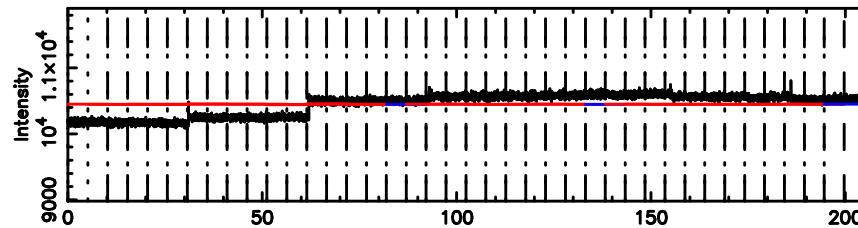

K20240530100032

BLK: 2,SNR1: 2.0074 ,SNR2: 7.7380

F20240530100037

BLK: 3,SNR1: 2.0031 ,SNR2: 5.8757

Frequency (Hz)

K20240530100032

BLK: 3,SNR1: 0.32347 ,SNR2: 0.51688

Frequency (Hz)