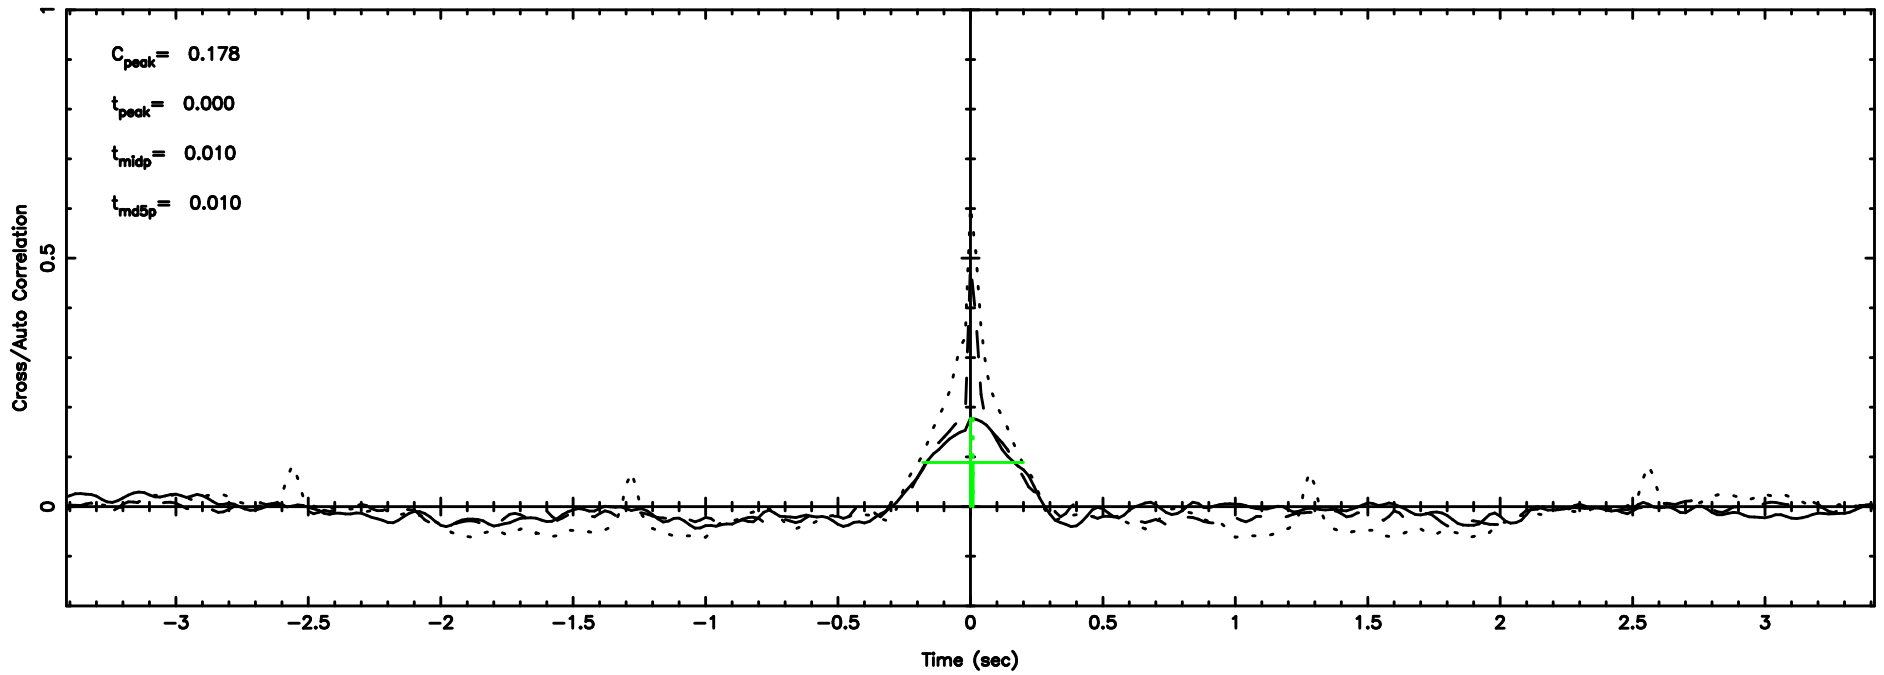

0011+344 2024/05/29 22.56UT FUJI -KISO

T20240530074041

BLK:11,SNR1: 1.2107 ,SNR2: 5.4612

0019-00 2024/05/29 22.71UT TOYOKAWA-FUJI

F20240530074043

BLK:11,SNR1: 2.6266 ,SNR2: 11.723

T20240530074041

BLK:12,SNR1: 1.7037 ,SNR2: 4.6285