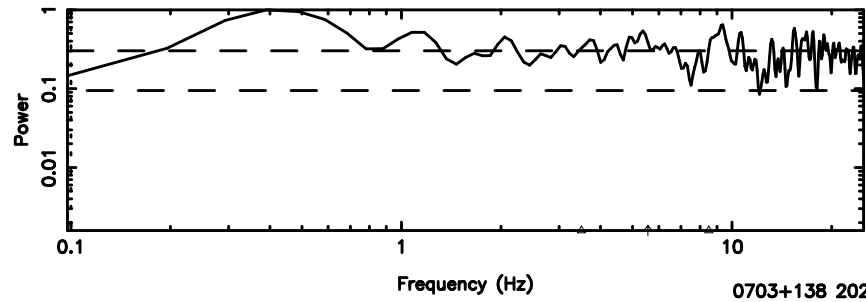

0703+138 2024/05/30 5.42UT TOYOKAWA-FUJI

T20240530142333

BLK: 3,SNR1: 0.39849E-01,SNR2: 0.30471

K20240530142330

BLK: 3,SNR1: 0.94379 ,SNR2: 5.6952

0703+138 2024/05/30 5.42UT TOYOKAWA-KISO

F20240530142335

BLK: 4,SNR1: 144.81 ,SNR2: 467.01