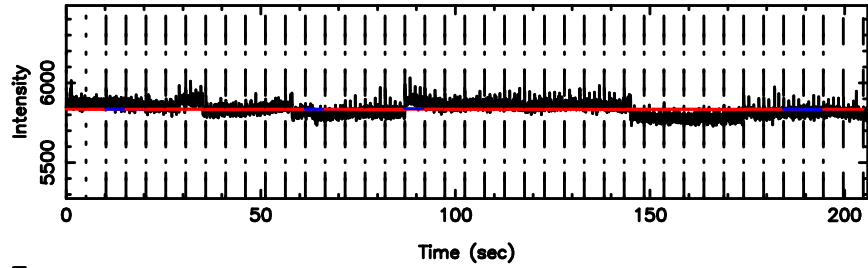

T20240530091541

BLK: 3,SNR1: 0.65124 ,SNR2: 7.9316

0155-109 2024/05/30 0.29UT TOYOKAWA-KISO

K20240530091538

BLK: 3,SNR1: 0.19778 ,SNR2: 2.7368

F20240530091543

BLK: 5,SNR1:-0.63456E-01,SNR2: 0.96199

0155-109 2024/05/30 0.29UT FUJI -KISO