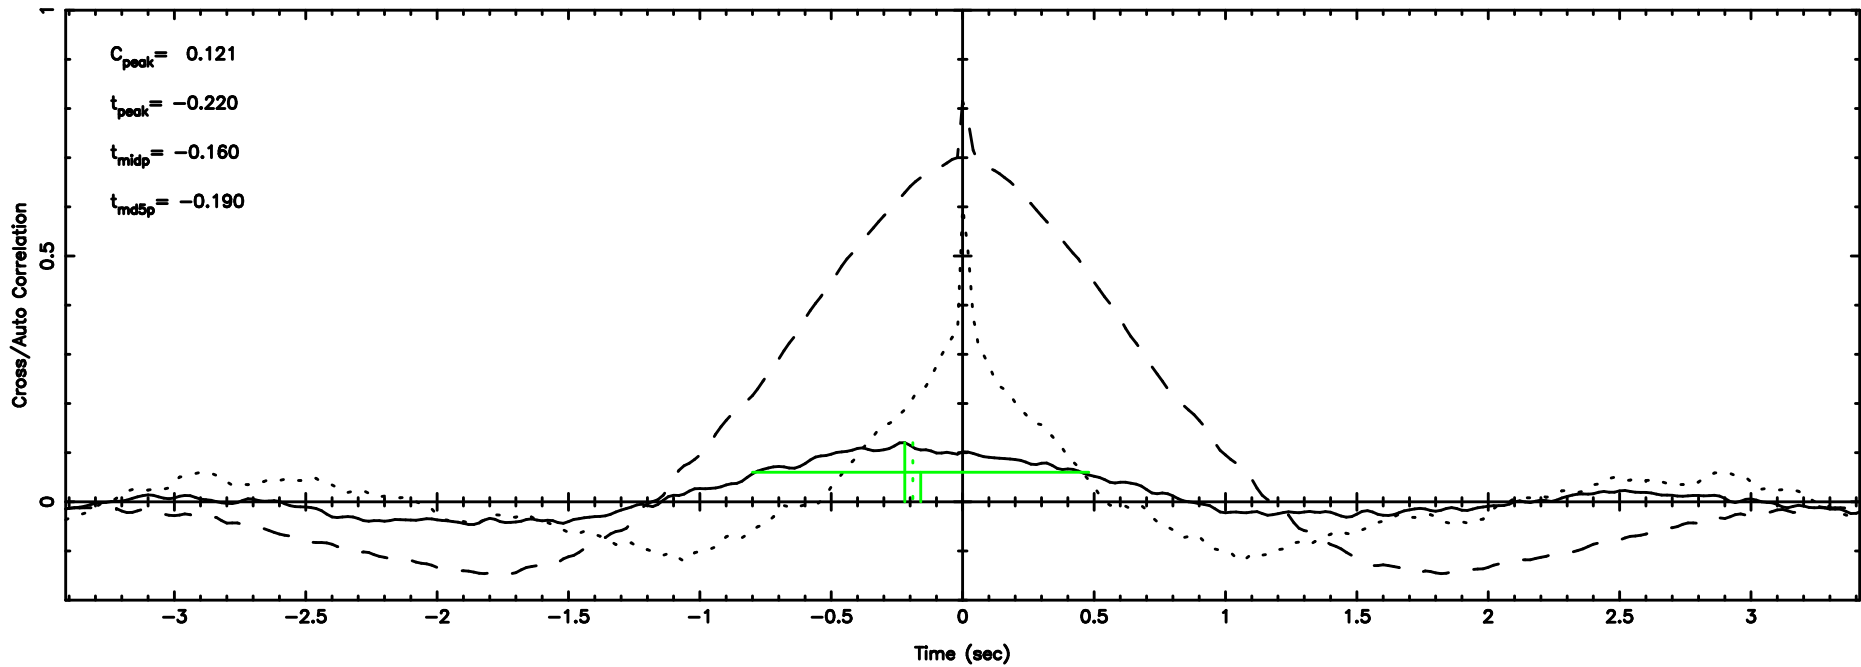

0552+12 2024/05/30 4.25UT TOYOKAWA-FUJI