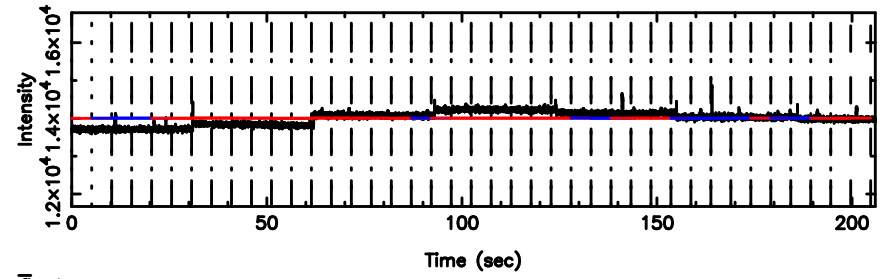

0019-00 2024/05/29 22.71UT TOYOKAWA-KISO

K20240530074039