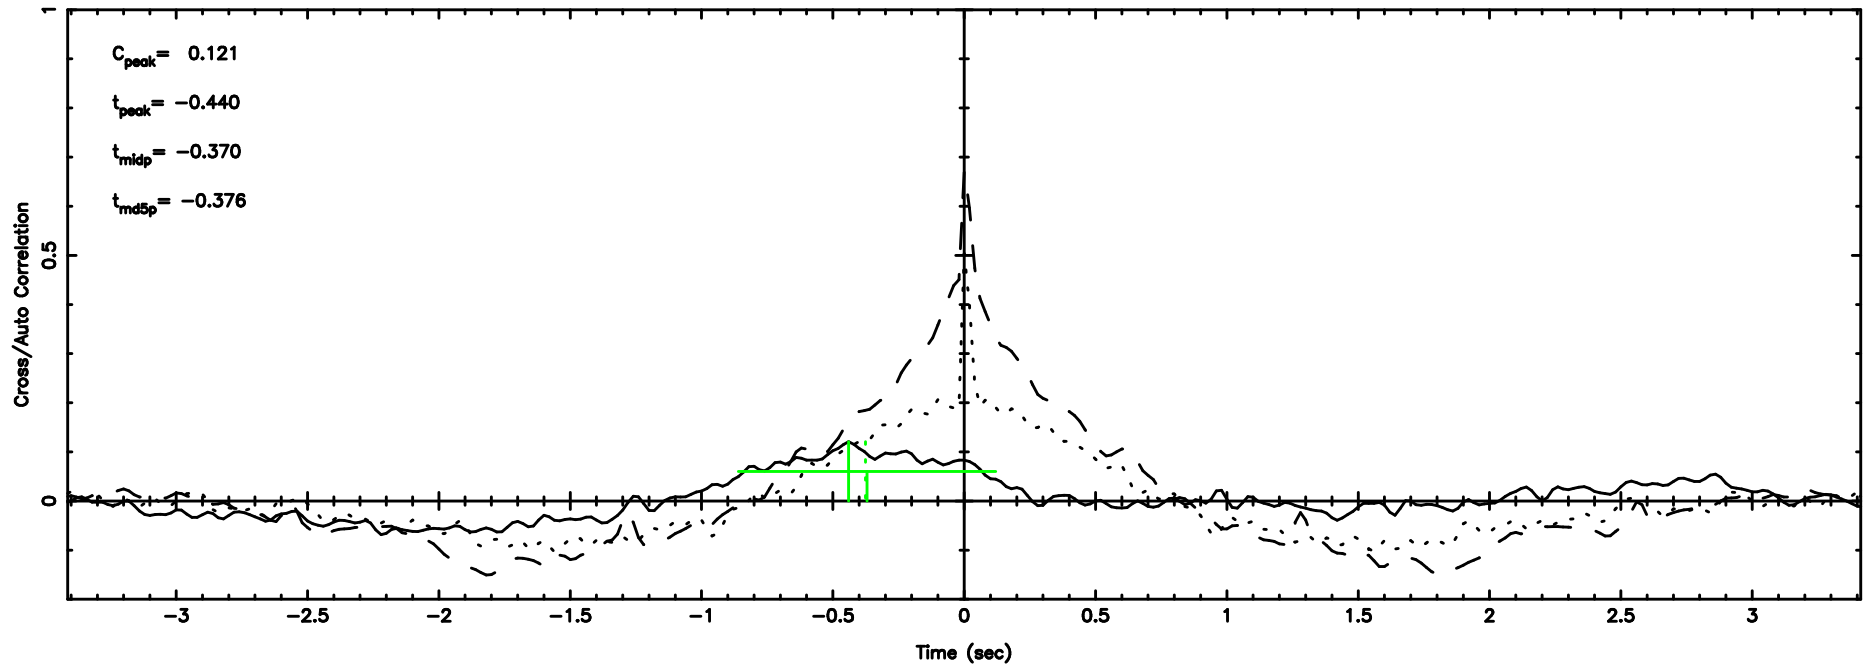

0556+191 2024/05/30 4.32UT FUJI -KISO