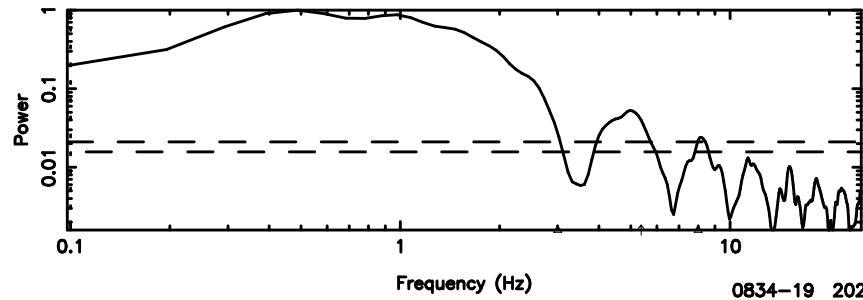

BLK: 5,SNR1: 0.52142 ,SNR2: 1.9185

Frequency (Hz)

0821+394 2024/05/30 6.73UT FUJI -KISO

0834-19 2024/05/30 6.93UT TOYOKAWA-FUJI

BLK:14,SNR1: 2.6526 ,SNR2: 11.838

BLK:14,SNR1: 1.8574 ,SNR2: 3.3535

0834-19 2024/05/30 6.93UT TOYOKAWA-KISO