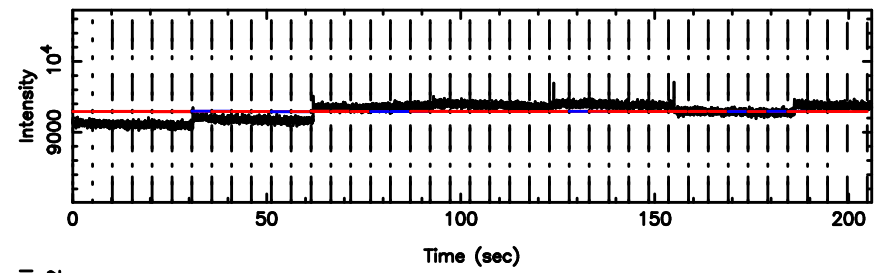

T20240530112309

BLK: 8,SNR1: 0.21520 ,SNR2: 1.3299

K20240530112306

BLK: 8,SNR1: 0.34908 ,SNR2: 1.5942

0403-132 2024/05/30 2.41UT TOYOKAWA-KISO

F20240530112311

BLK: 7,SNR1: 1.5254 ,SNR2: 3.1134

K20240530112306