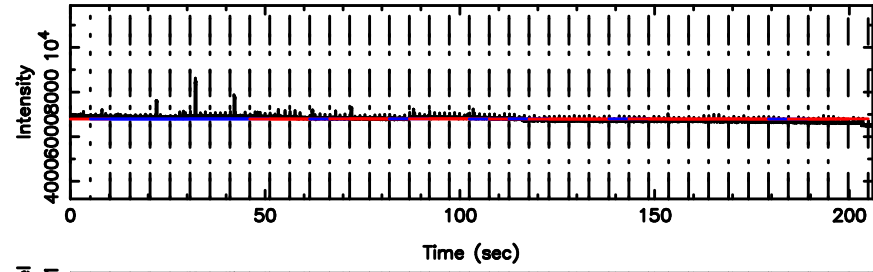

BLK: 2,SNR1: 1.8723 ,SNR2: 6.6527

0056-00 2024/05/29 23.32UT FUJI -KISO

T20240530082700

BLK:14,SNR1: 1.5474 ,SNR2: 7.4903

0106+01 2024/05/29 23.48UT TOYOKAWA-FUJI

F20240530082702

BLK:14,SNR1: 6.9068 ,SNR2: 17.051