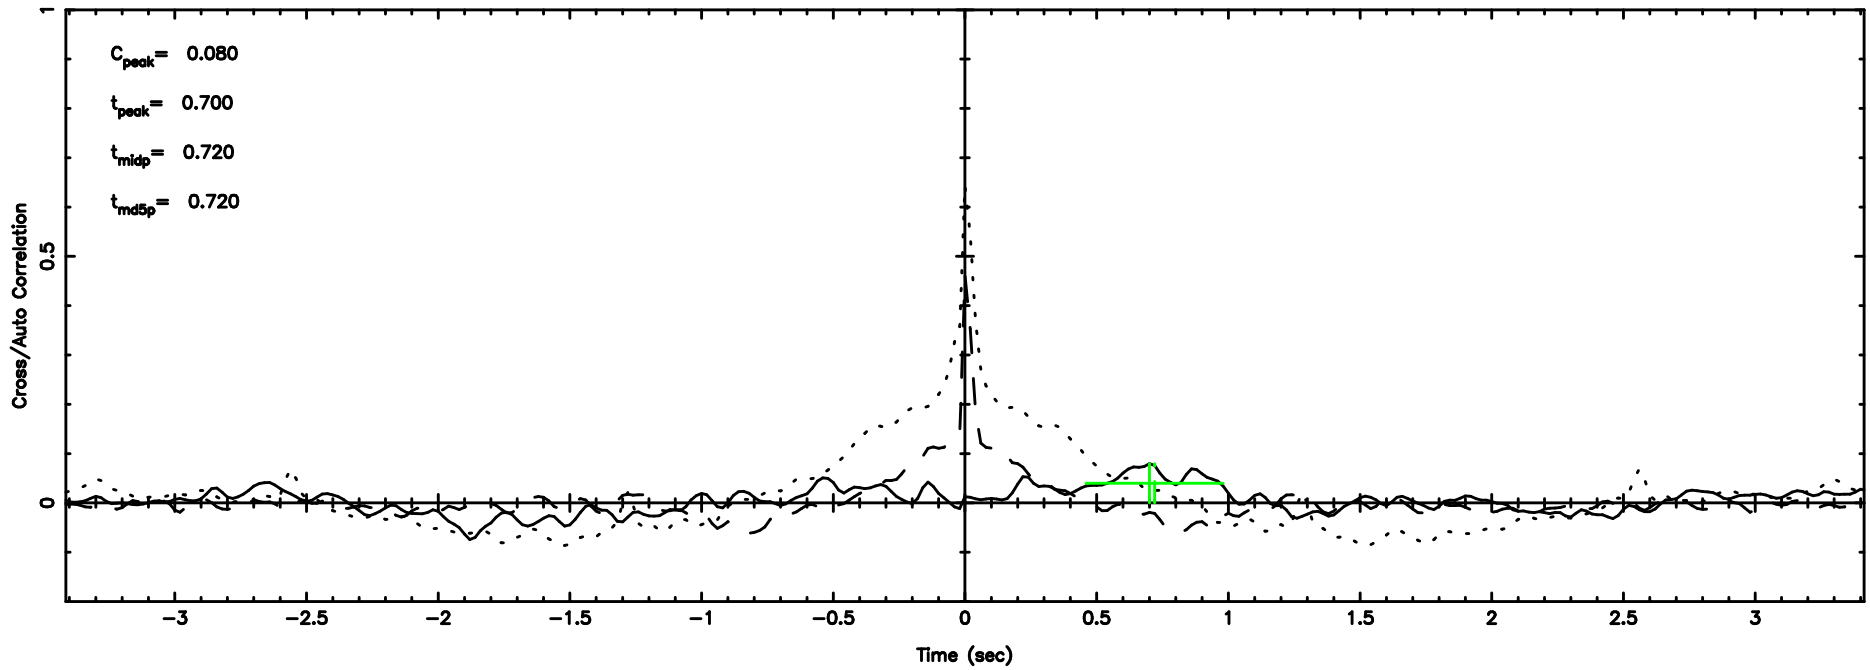

BLK: 5,SNR1: 66.703 ,SNR2: 87.372

0347+05 2024/05/30 2.15UT FUJI -KISO

T20240530112309

BLK: 7,SNR1: 0.12862 ,SNR2: 1.8297

F20240530112311

BLK: 7,SNR1: 1.9055 ,SNR2: 3.1341

0403-132 2024/05/30 2.41UT TOYOKAWA-FUJI