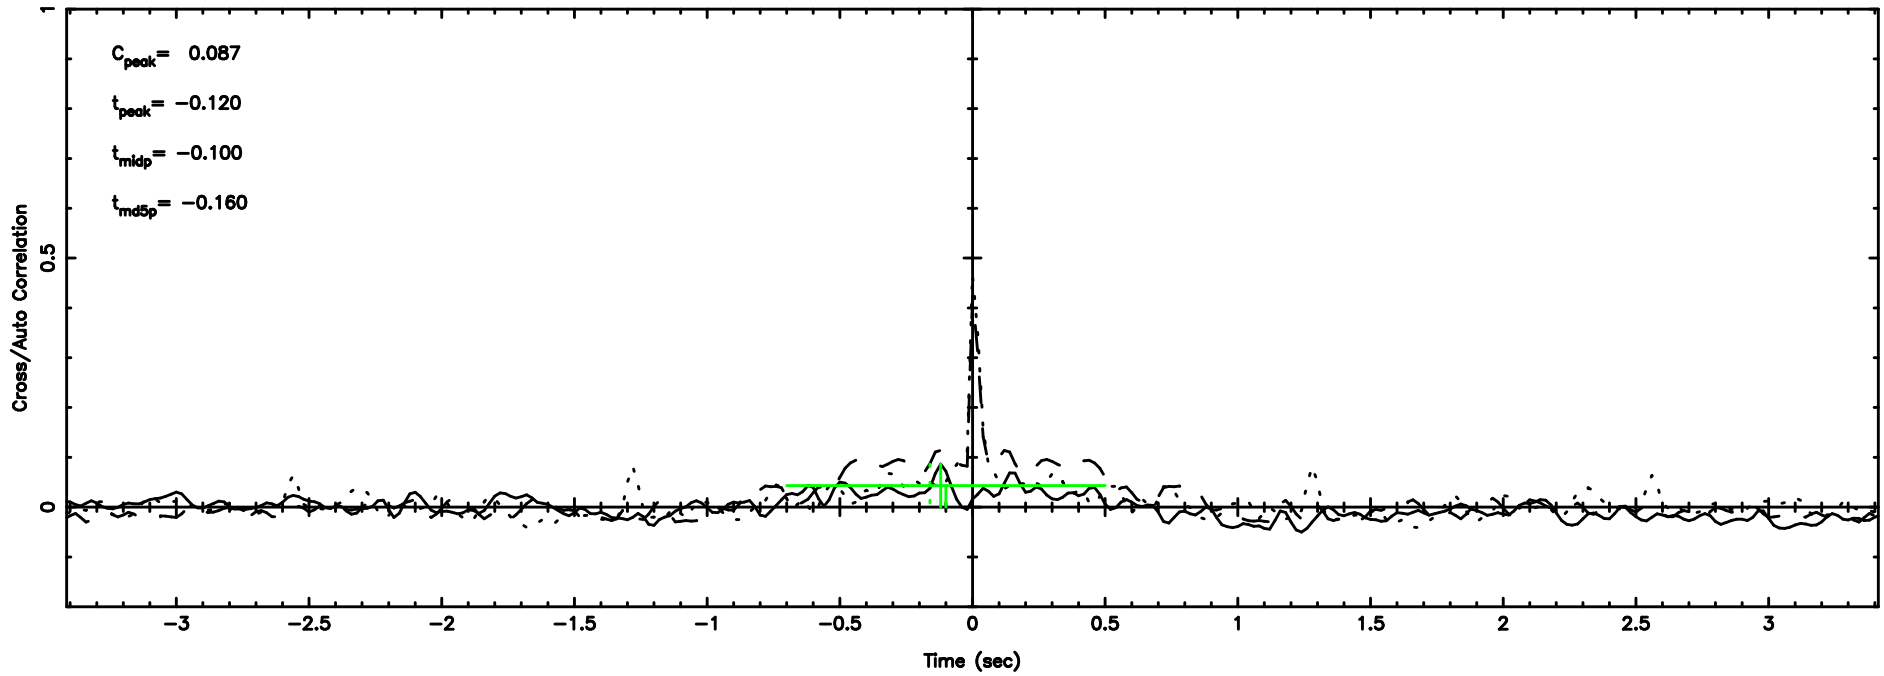

BLK:13,SNR1: 0.58498 ,SNR2: 1.3317

2259+481 2024/05/29 21.36UT FUJI -KISO

T20240530063502

F20240530063504

3C459 2024/05/29 21.61UT TOYOKAWA-FUJI

T20240530063502

BLK:10,SNR1: 47.689 ,SNR2: 182.82

Frequency (Hz)