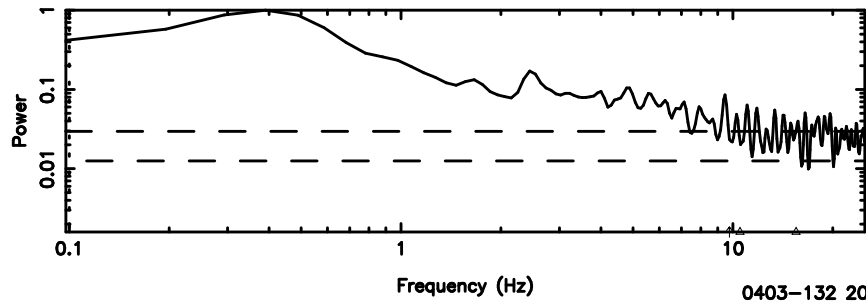

T20240530112309

BLK: 8,SNR1: 0.21520 ,SNR2: 1.3299

K20240530112306

BLK: 8,SNR1: 0.34908 ,SNR2: 1.5942

0403-132 2024/05/30 2.41UT TOYOKAWA-KISO

F20240530112311

BLK: 7,SNR1: 1.5254 ,SNR2: 3.1134

K20240530112306