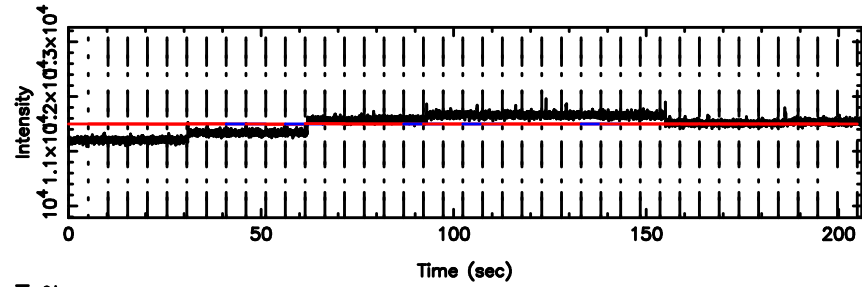

Frequency (Hz)

0926+117 2024/05/30 7.79UT TOYOKAWA-FUJI

T20240530164536

BLK: 5,SNR1: 3.4871 ,SNR2: 16.322

K20240530164534

BLK: 5,SNR1: 1.4219 ,SNR2: 6.8156

0926+117 2024/05/30 7.79UT TOYOKAWA-KISO

F20240530164538