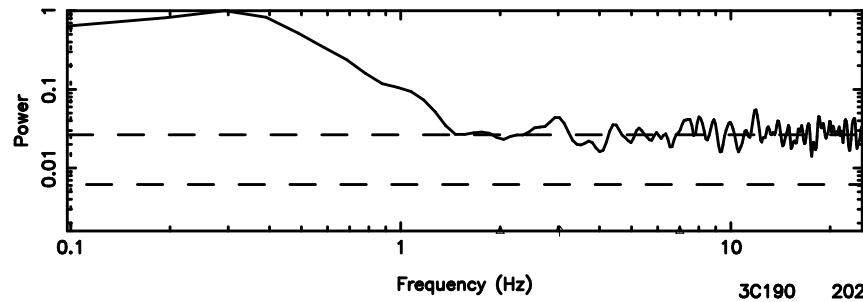

BLK: 7,SNR1: 0.87555 ,SNR2: 5.5497