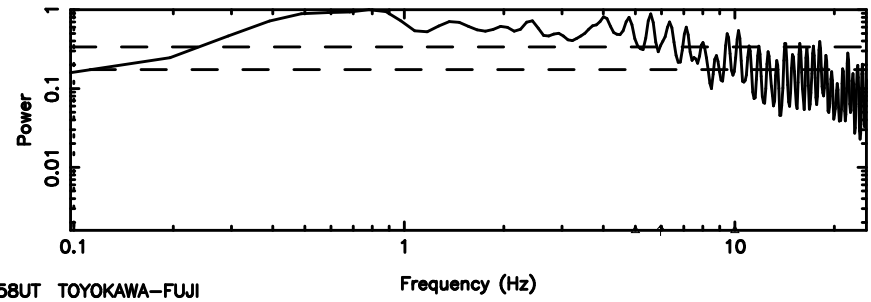

BLK: 3,SNR1:-0.52636E-01,SNR2: 0.74605