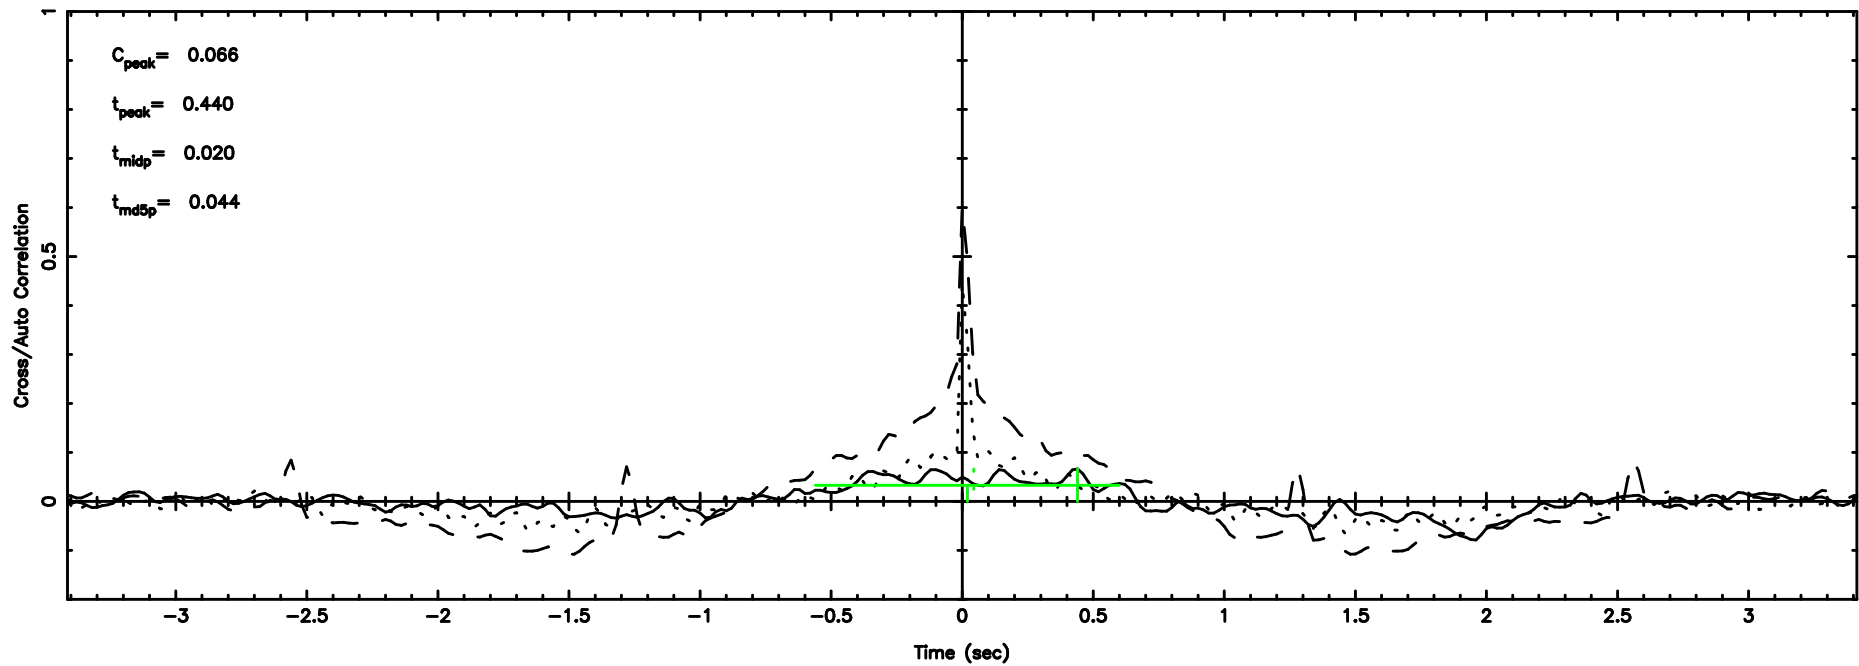

0732+33 2024/05/30 5.92UT TOYOKAWA-KISO

F20240530145324

BLK: 7,SNR1: 0.30709 ,SNR2: 5.5392

Frequency (Hz)

K20240530145319

BLK: 7,SNR1: 0.15384 ,SNR2: 1.4300

Frequency (Hz)

0732+33 2024/05/30 5.92UT FUJI -KISO