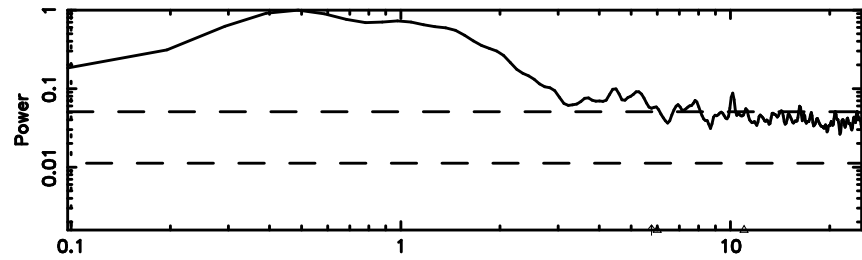

BLK:16,SNR1: 1.1171 ,SNR2: 4.2147