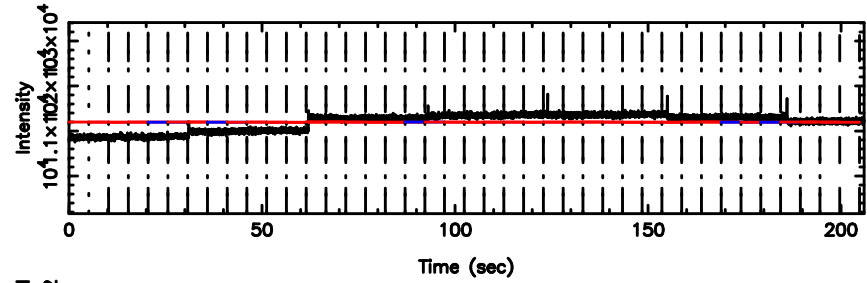

K20240530151105