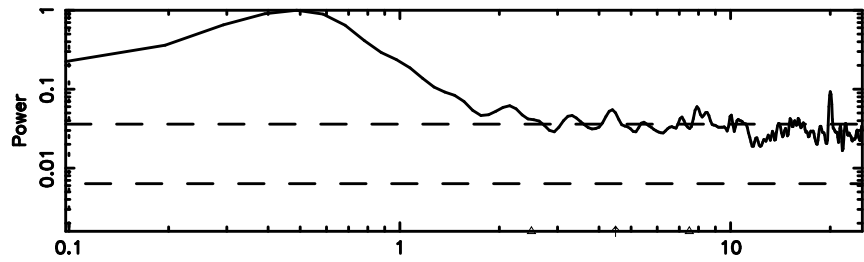

BLK:16,SNR1: 0.71686 ,SNR2: 3.6034