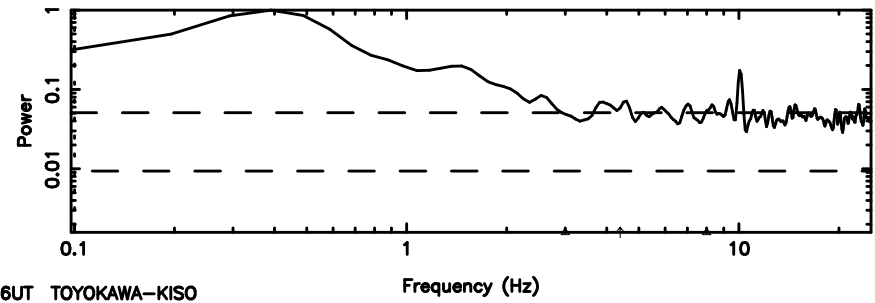

BLK:19,SNR1: 0.54825 ,SNR2: 2.6509