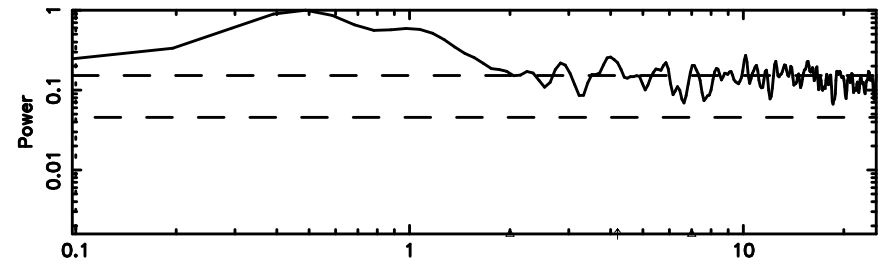

K20240530072441

BLK: 2,SNR1: 0.30467 ,SNR2: 1.5889

3C2 2024/05/29 22.44UT TOYOKAWA-KISO

F20240530072445

BLK: 6,SNR1: 0.27298 ,SNR2: 1.2890

K20240530072441

BLK: 6,SNR1: 0.19392 ,SNR2: 1.0943

3C2 2024/05/29 22.44UT FUJI -KISO