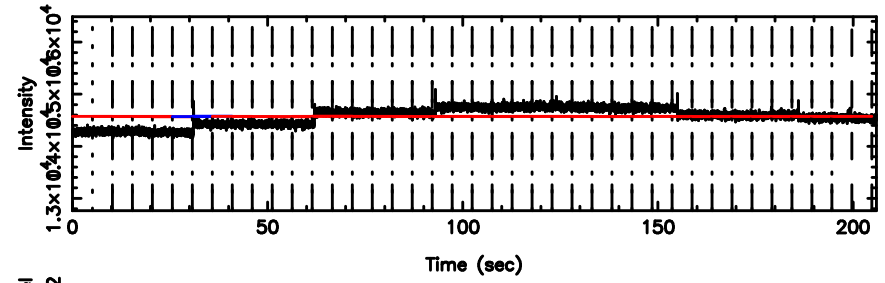

K20240530072441