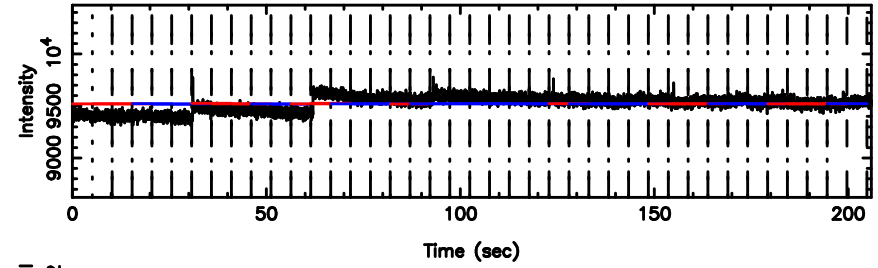

K20240530113216