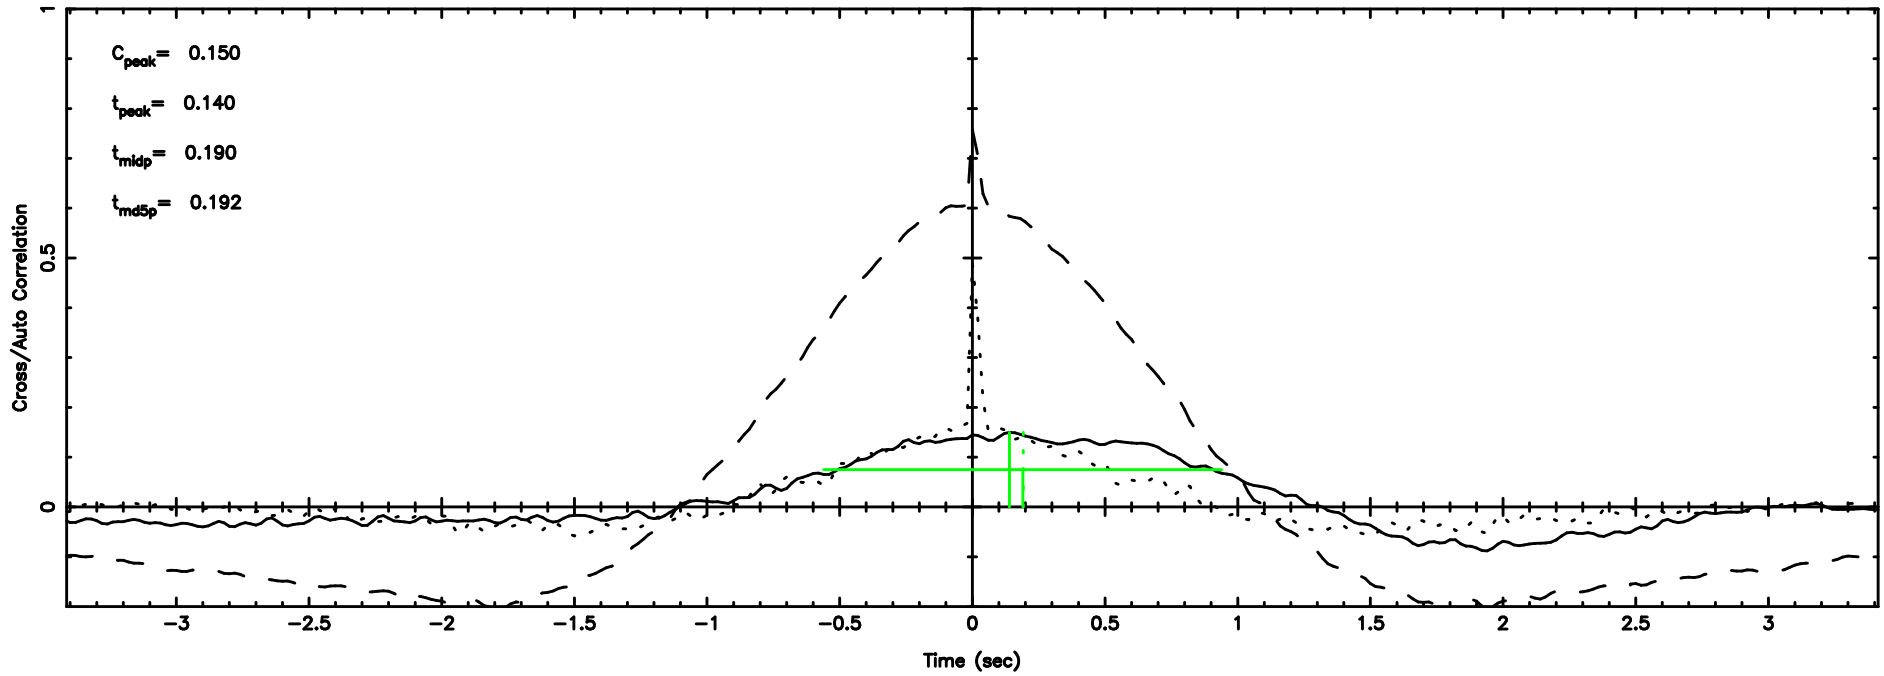

3C459 2024/05/29 21.61UT TOYOKAWA-KISO

K20240530063500

BLK:10,SNR1: 0.85118 ,SNR2: 3.7786

Frequency (Hz)

F20240530063504

BLK: 4,SNR1: 0.22545 ,SNR2: 1.1065

K20240530063500

BLK: 4,SNR1: 0.62686 ,SNR2: 8.2465