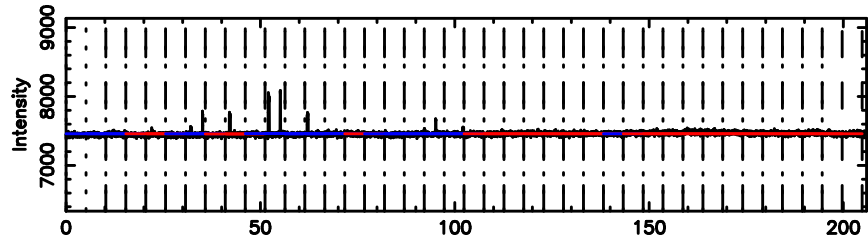

T20240530101950