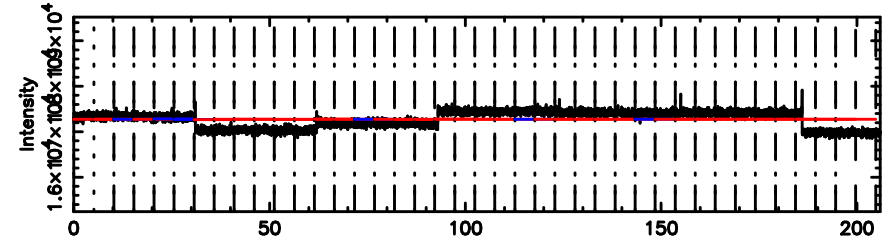

K20240530053855

BLK: 1,SNR1: 1.5362 ,SNR2: 9.8468

Frequency (Hz)

2218+395 2024/05/29 20.68UT TOYOKAWA-KISO

F20240530053859

BLK: 6,SNR1: 0.72502E-01,SNR2: 3.2510

Frequency (Hz)

K20240530053855