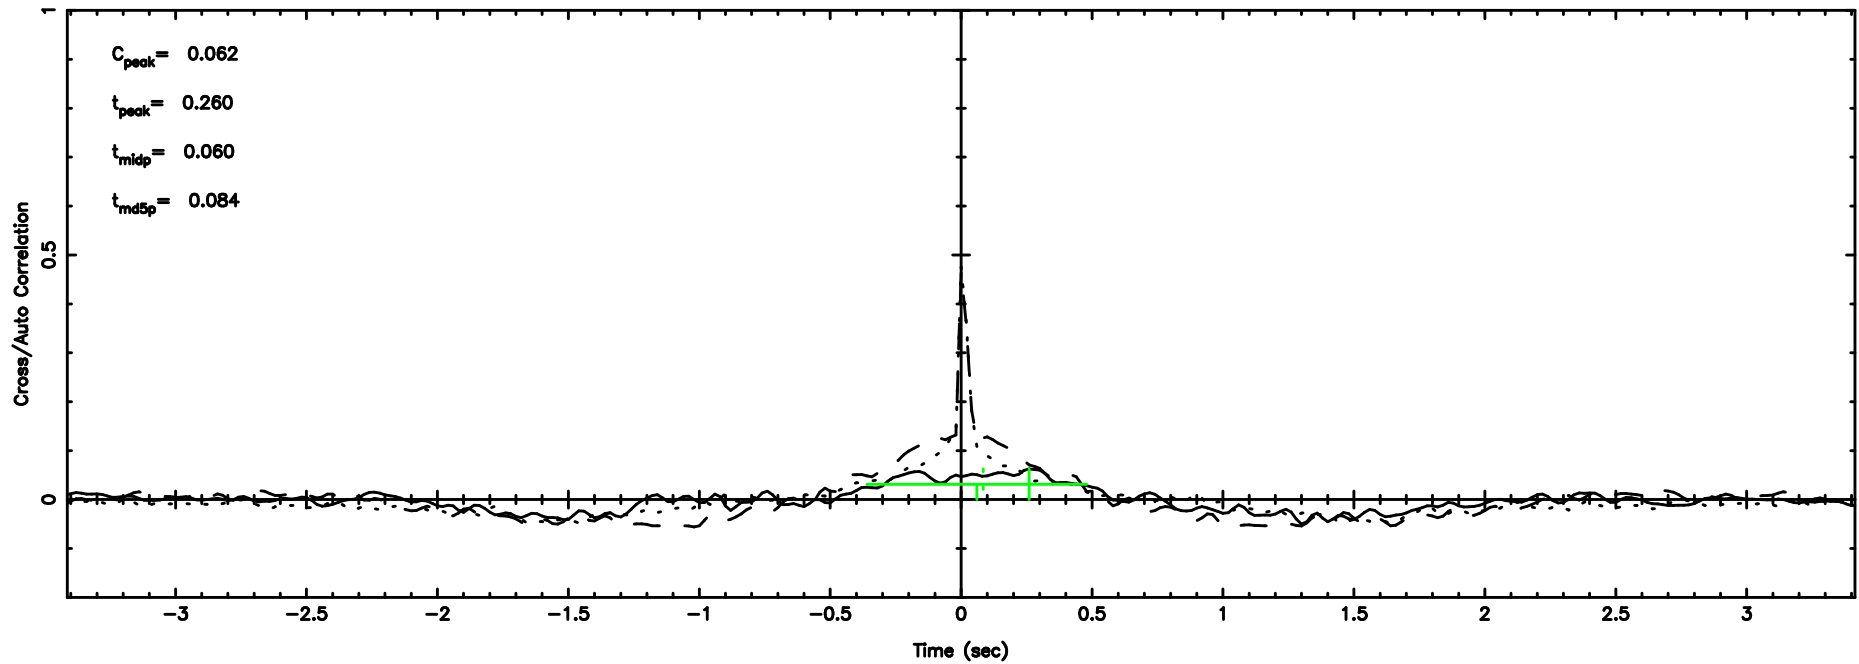

3C196 2024/05/30 6.55UT TOYOKAWA-KISO