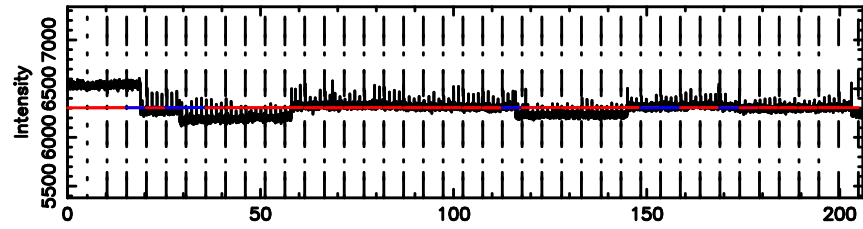

0732+33 2024/05/30 5.92UT TOYOKAWA-KISO

F20240530145324

BLK: 7,SNR1: 0.30709 ,SNR2: 5.5392

Frequency (Hz)

K20240530145319

BLK: 7,SNR1: 0.15384 ,SNR2: 1.4300

Frequency (Hz)

0732+33 2024/05/30 5.92UT FUJI -KISO