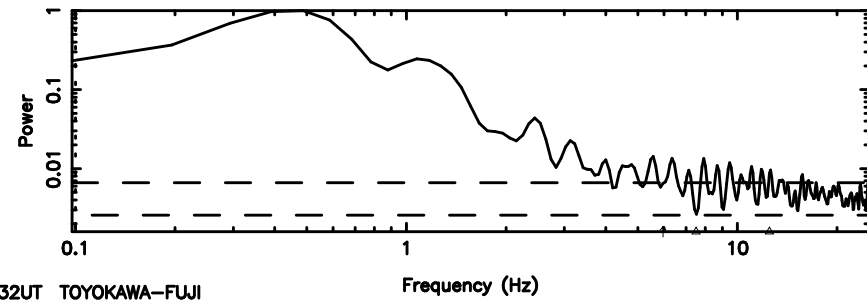

0556+191 2024/05/30 4.32UT TOYOKAWA-FUJI