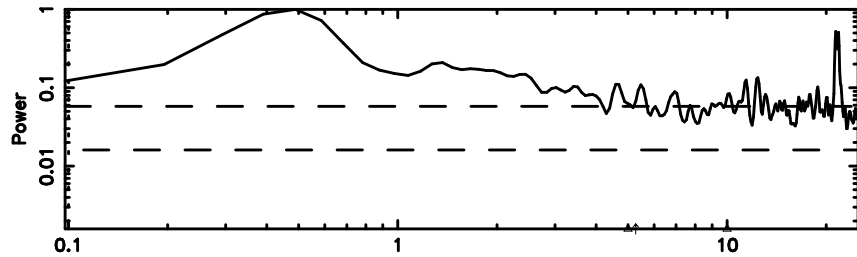

BLK: 7,SNR1: 0.54331 ,SNR2: 1.9718