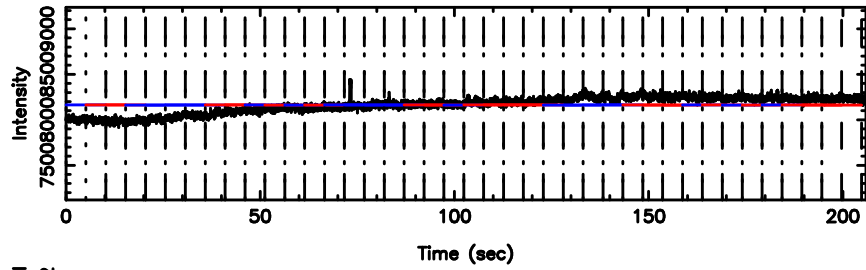

T20240530103759