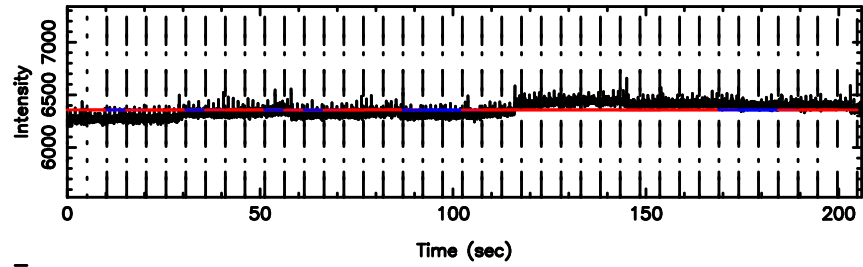

F20240530153109