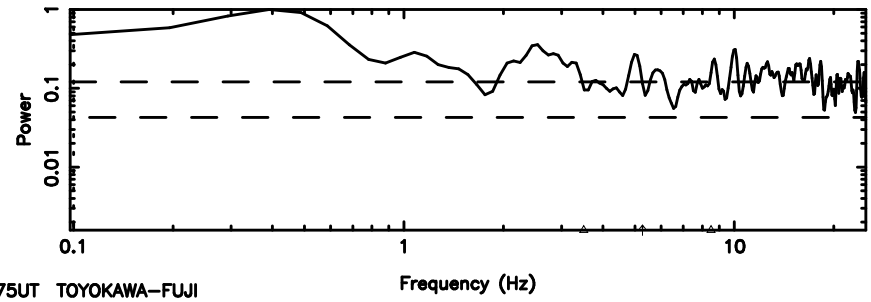

0723+10 2024/05/30 5.75UT TOYOKAWA-FUJI

T20240530144307

BLK: 7,SNR1: 0.15628 ,SNR2: 2.3249

Frequency (Hz)

K20240530144305

BLK: 7,SNR1: 0.29255 ,SNR2: 1.9976

Frequency (Hz)

0723+10 2024/05/30 5.75UT TOYOKAWA-KISO