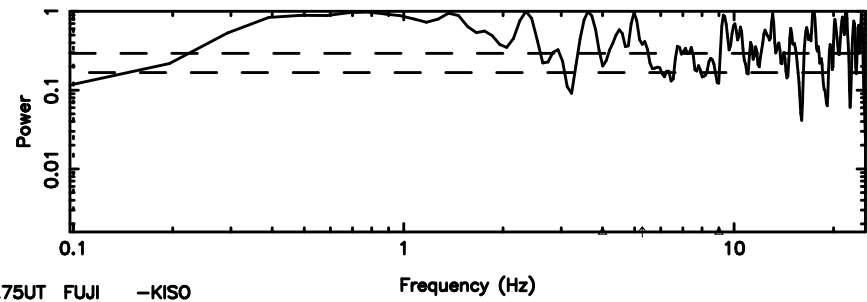

BLK: 1,SNR1: 0.35955 ,SNR2: 0.99049