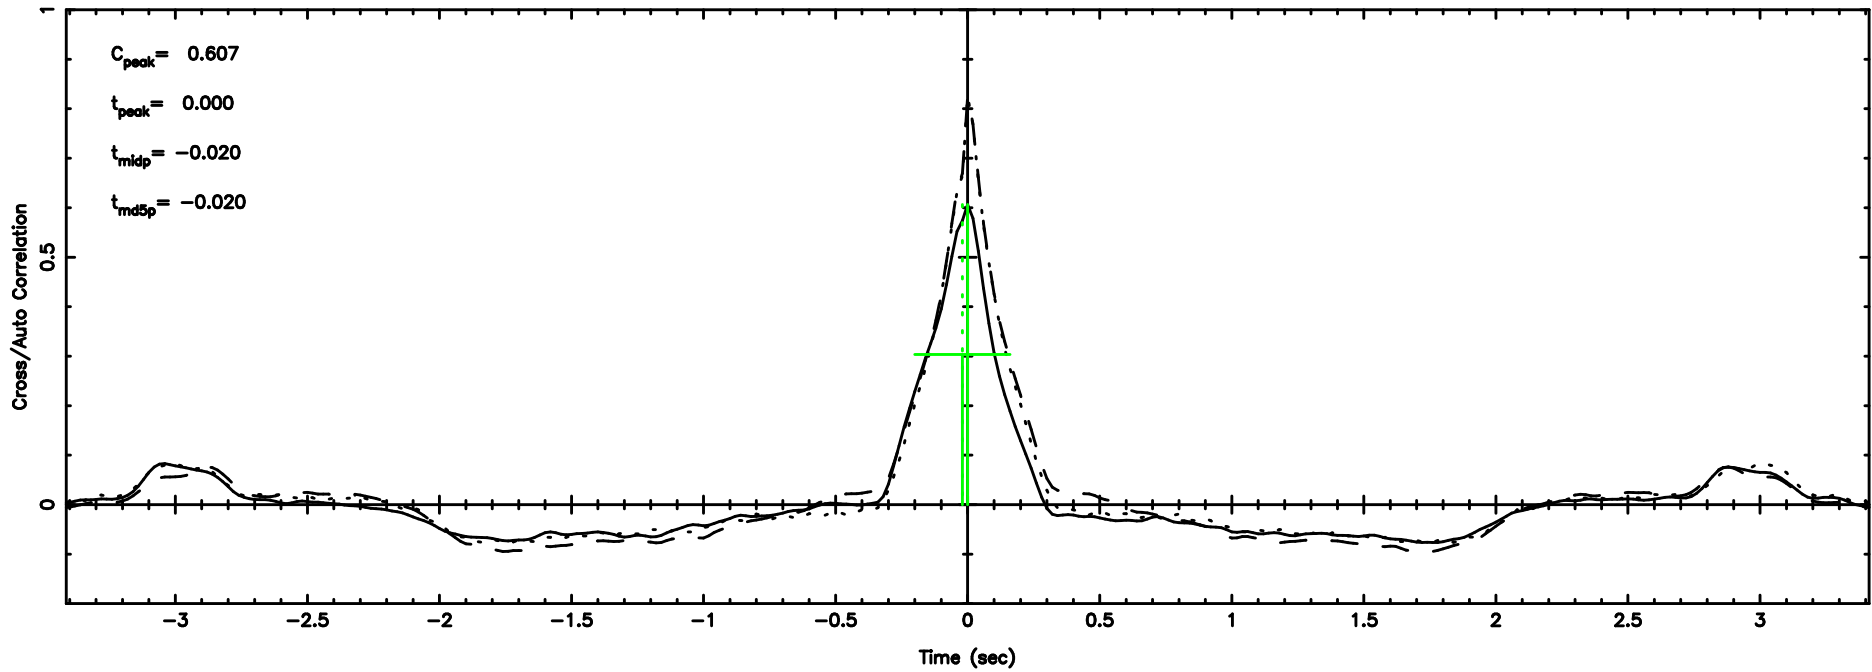

F20240530092250

BLK:34,SNR1: 12.543 ,SNR2: 28.829

K20240530092245

BLK:34,SNR1: 13.713 ,SNR2: 24.266

0202+15 2024/05/30 0.41UT FUJI -KISO