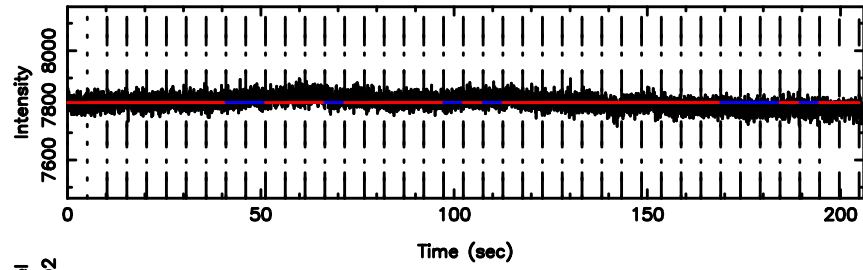

K20240530141155

BLK: 4,SNR1: 0.50064 ,SNR2: 1.9727

Frequency (Hz)

0652-130 2024/05/30 5.23UT FUJI -KISO

T20240530142333

BLK: 9,SNR1: 0.56336E-01,SNR2: 0.87218

F20240530142335

BLK: 9,SNR1: 83.327 ,SNR2: 107.75