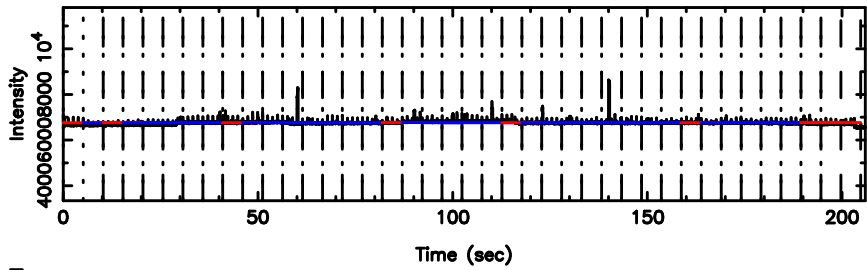

T20240530083622

BLK:25,SNR1: 2.6574 ,SNR2: 8.9074

0115-01 2024/05/29 23.63UT TOYOKAWA-KISO

K20240530083619

BLK:25,SNR1: 6.3834 ,SNR2: 21.927

F20240530083624

BLK:31,SNR1: 4.2714 ,SNR2: 10.770

K20240530083619