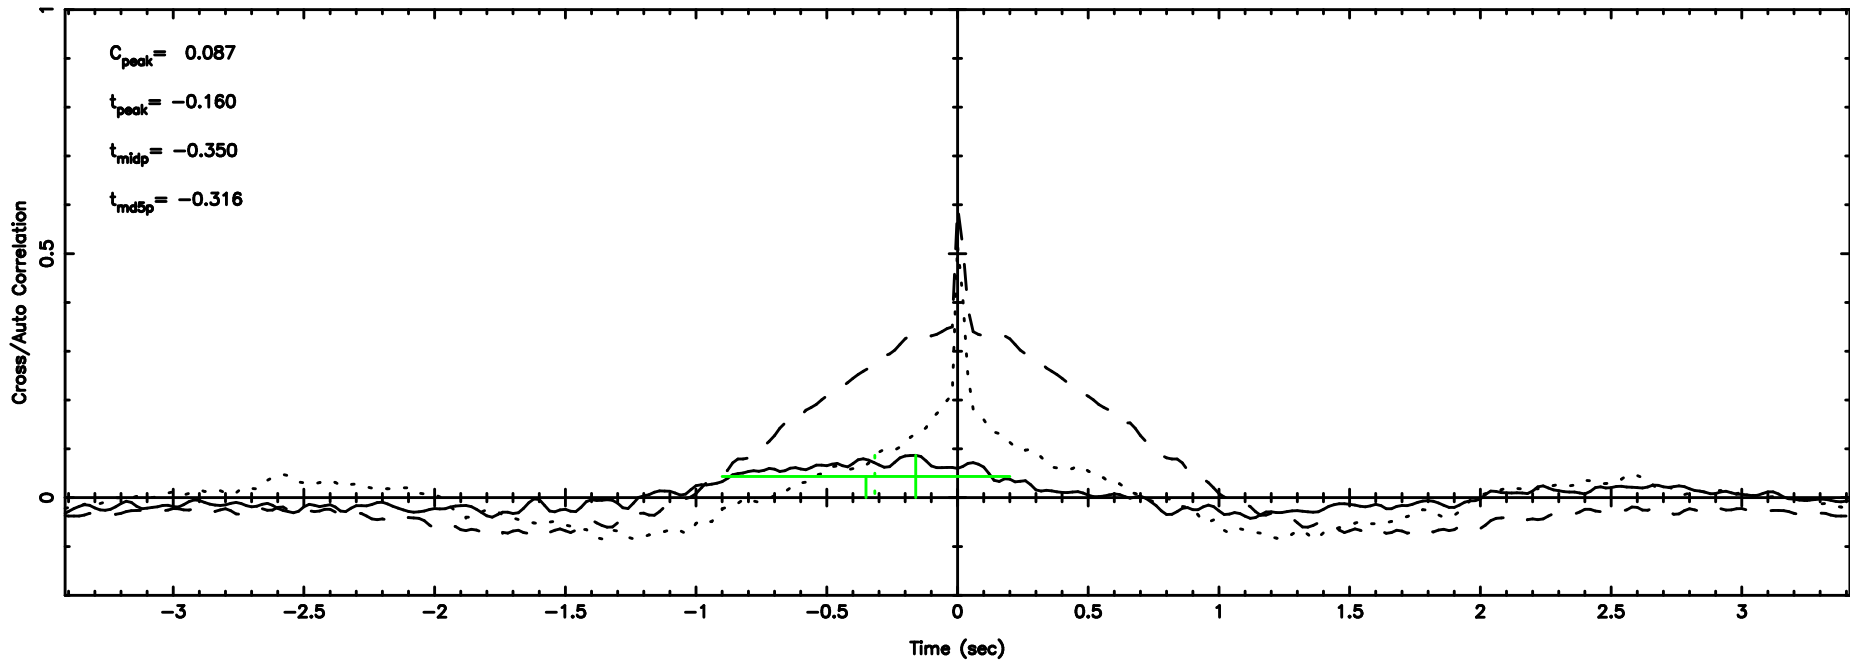

Frequency (Hz)

0926+117 2024/05/30 7.79UT TOYOKAWA-FUJI

T20240530164536

BLK: 5,SNR1: 3.4871 ,SNR2: 16.322

K20240530164534

BLK: 5,SNR1: 1.4219 ,SNR2: 6.8156

0926+117 2024/05/30 7.79UT TOYOKAWA-KISO

F20240530164538