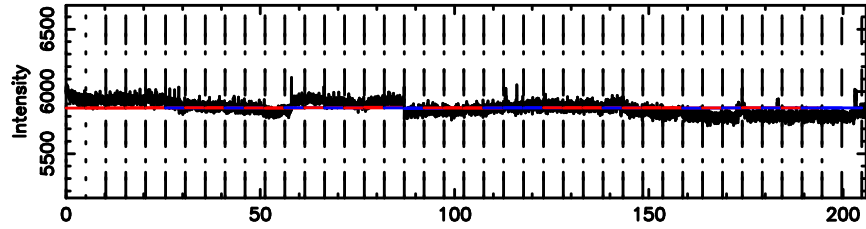

F20240530102941