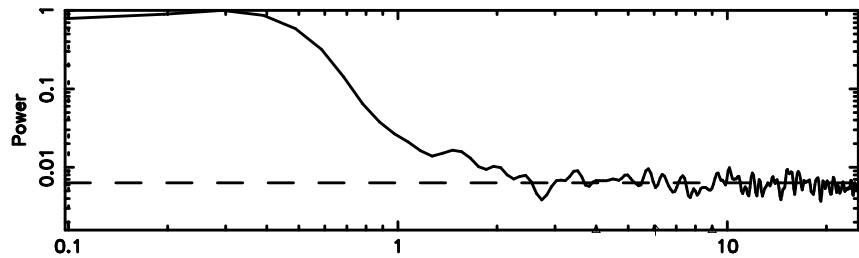

BLK:11,SNR1: 3.4004 ,SNR2: 11.363