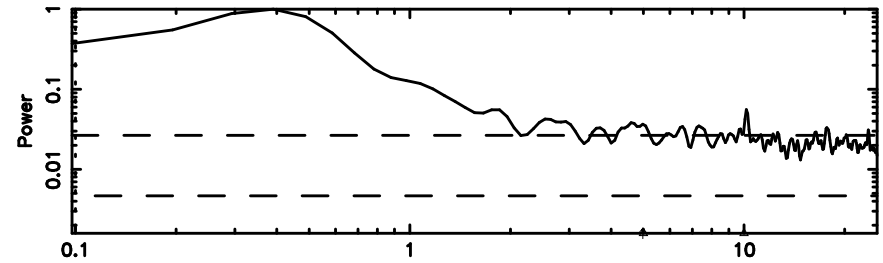

BLK:10,SNR1: 0.85118 ,SNR2: 3.7786