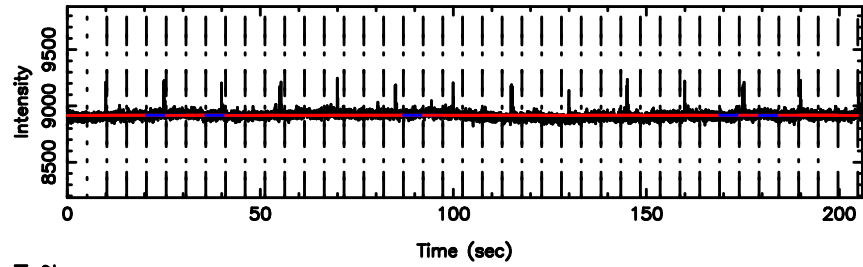

T20240530151108