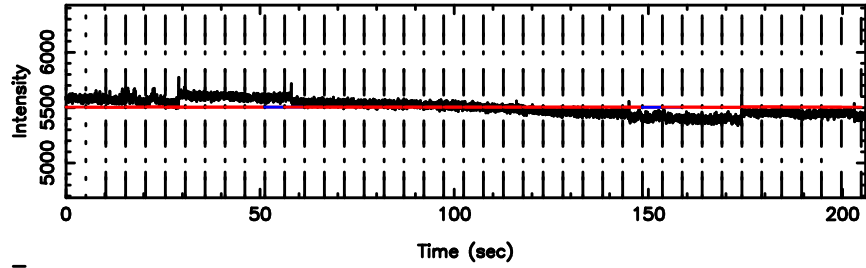

0324+119 2024/05/30 1.78UT TOYOKAWA-KISO

K20240530104513

BLK: 7,SNR1: 0.21011 ,SNR2: 1.0287

F20240530104518

BLK: 2,SNR1: 0.37253 ,SNR2: 3.8735

K20240530104513

BLK: 2,SNR1: 0.73671 ,SNR2: 3.6017

0324+119 2024/05/30 1.78UT FUJI -KISO