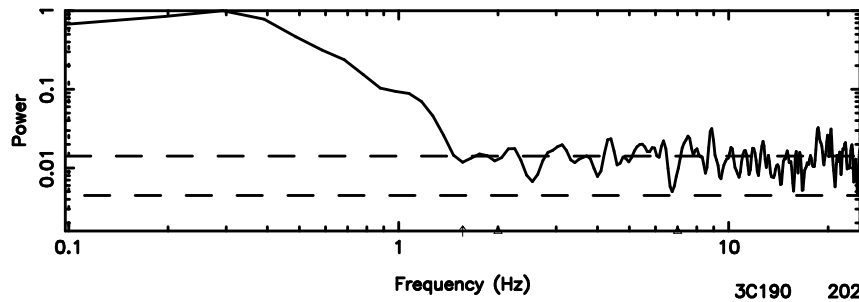

BLK: 3,SNR1: 1.4930 ,SNR2: 20.522