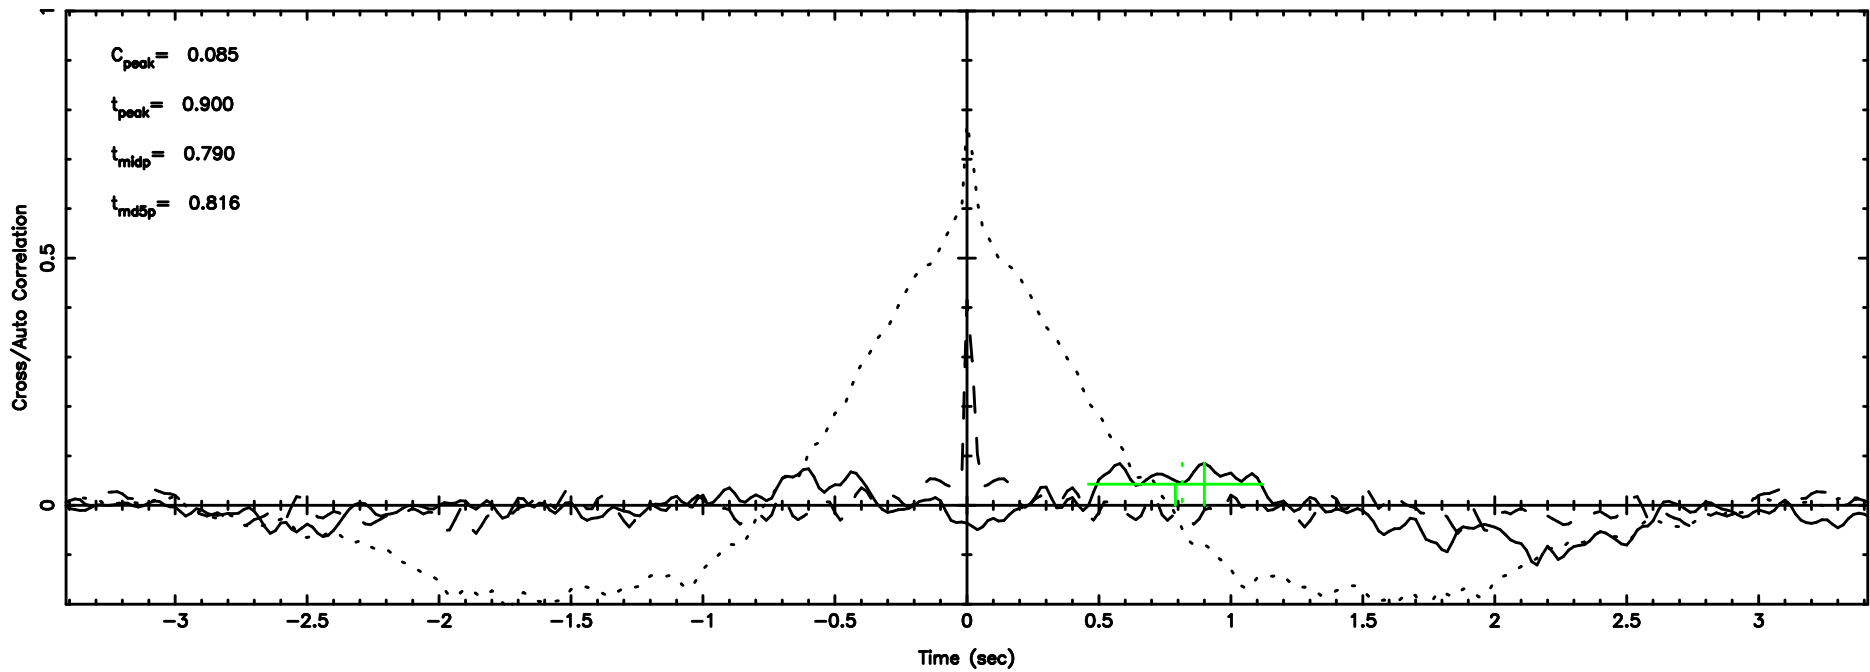

K20240530100032

BLK: 2,SNR1: 2.0074 ,SNR2: 7.7380

F20240530100037

BLK: 3,SNR1: 2.0031 ,SNR2: 5.8757

Frequency (Hz)

K20240530100032

BLK: 3,SNR1: 0.32347 ,SNR2: 0.51688

Frequency (Hz)