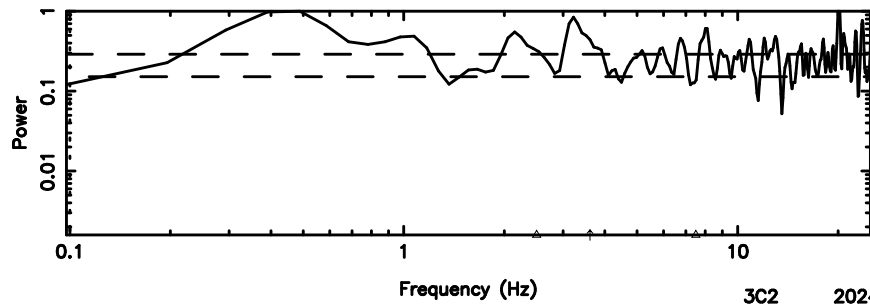

2354+14 2024/05/29 22.29UT FUJI -KISO

T20240530072443

BLK: 1, SNR1: 0.50836 , SNR2: 1.5530

F20240530072445

BLK: 1, SNR1: -0.23855 , SNR2: 0.16993

3C2 2024/05/29 22.44UT TOYOKAWA-FUJI

T20240530072443

BLK: 2,SNR1:-0.16464E-01,SNR2: 0.53996