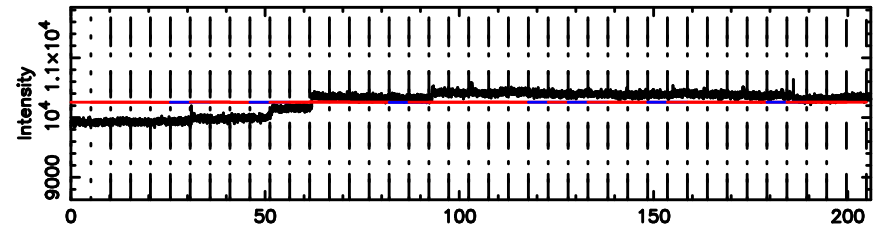

K20240530103756

BLK:19,SNR1: 0.54825 ,SNR2: 2.6509

F20240530103801

BLK: 7,SNR1: 0.99871 ,SNR2: 3.5907

Frequency (Hz)

3C84 2024/05/30 1.66UT FUJI -KISO

K20240530103756

BLK: 7,SNR1: 0.33345 ,SNR2: 3.0499