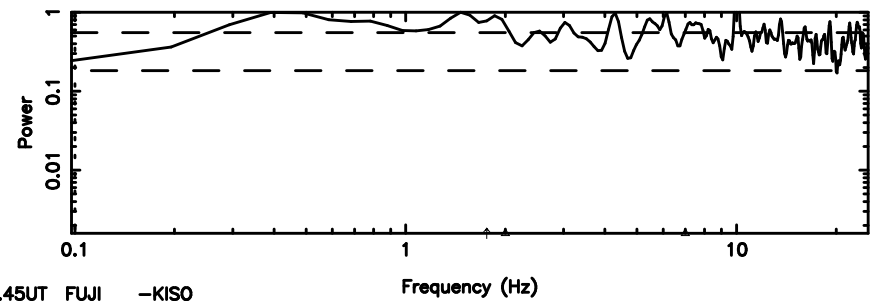

BLK: 1,SNR1: 0.24454 ,SNR2: 0.41151

0605-08 2024/05/30 4.45UT TOYOKAWA-KISO

F20240530132518

BLK: 4,SNR1: 0.28251 ,SNR2: 6.4351

K20240530132514

BLK: 4,SNR1:-0.22049E-01,SNR2: 0.36917

0605-08 2024/05/30 4.45UT FUJI -KISO