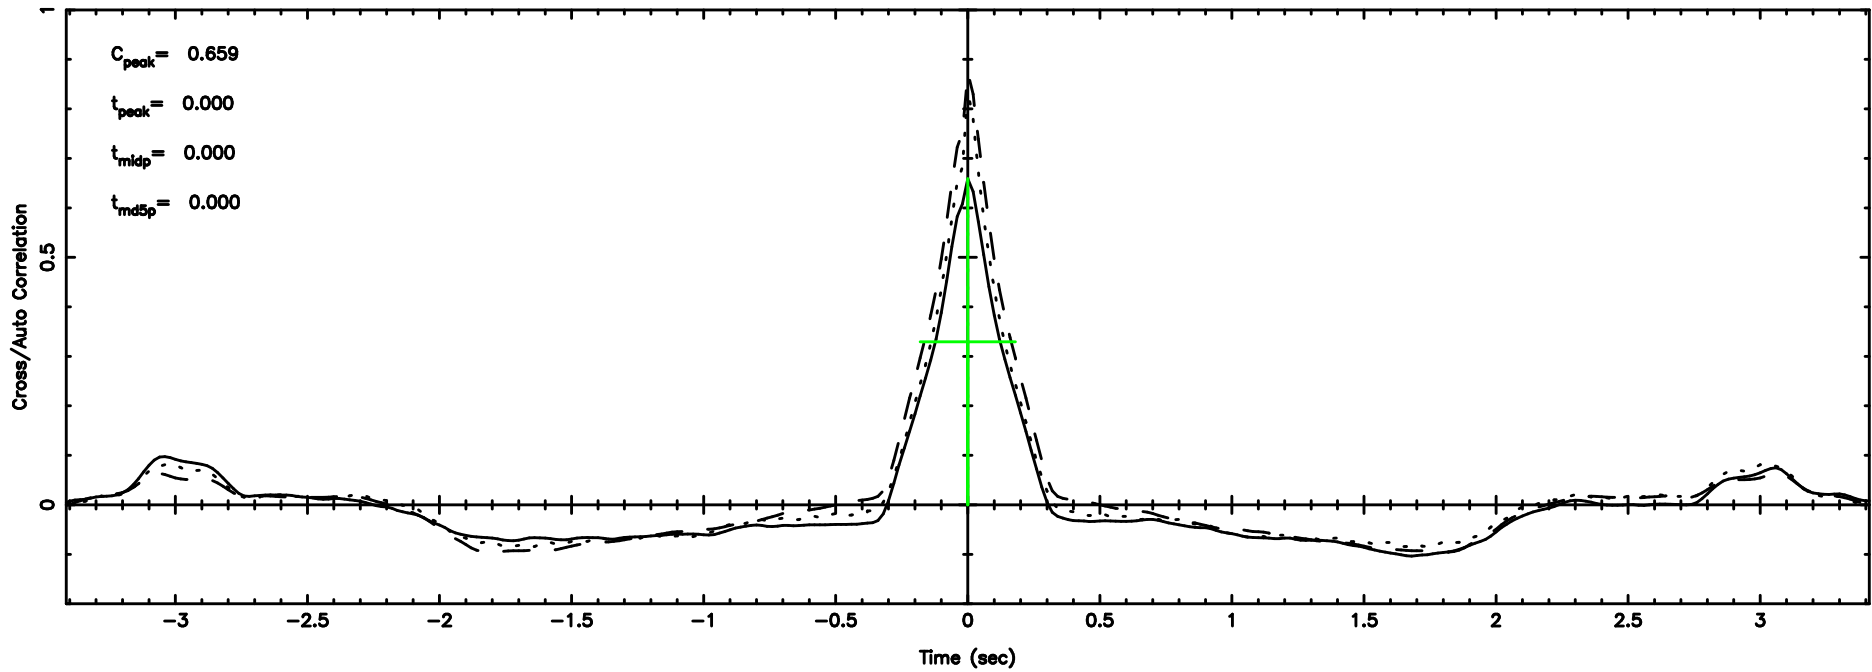

T20240530092248

BLK:35,SNR1: 2.6385 ,SNR2: 12.723

0202+15 2024/05/30 0.41UT TOYOKAWA-KISO

K20240530092245

BLK:35,SNR1: 13.783 ,SNR2: 24.389

F20240530092250

BLK:34,SNR1: 12.543 ,SNR2: 28.829

K20240530092245