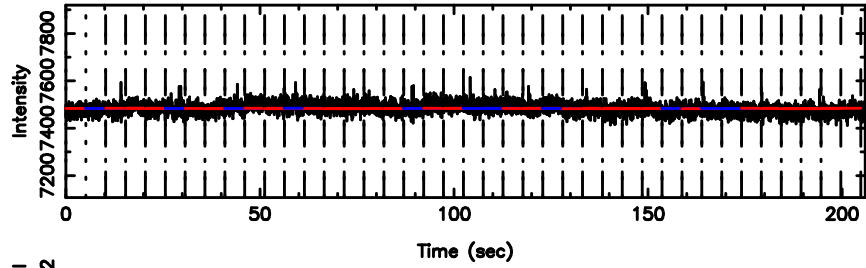

T20240530110734