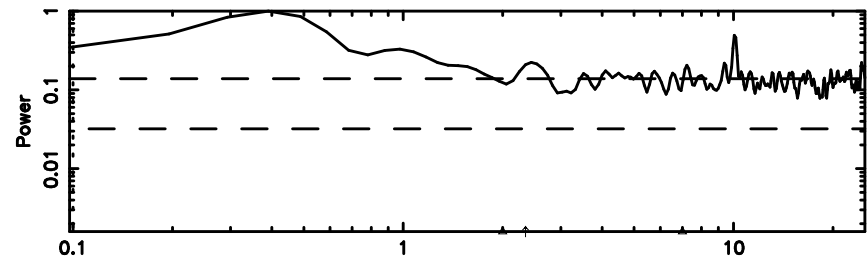

0732+33 2024/05/30 5.92UT TOYOKAWA-KISO

F20240530145324

BLK: 7,SNR1: 0.30709 ,SNR2: 5.5392

Frequency (Hz)

K20240530145319

BLK: 7,SNR1: 0.15384 ,SNR2: 1.4300

Frequency (Hz)

0732+33 2024/05/30 5.92UT FUJI -KISO