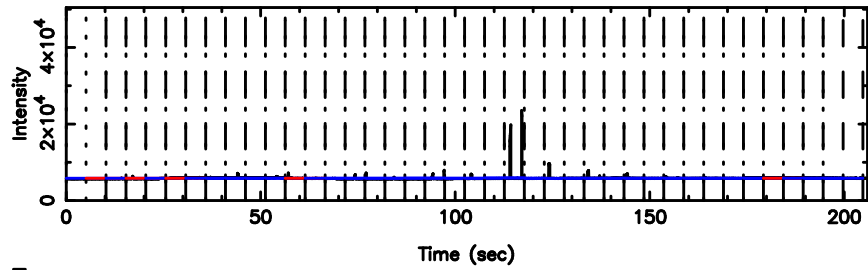

T20240530092248

BLK:35,SNR1: 2.6385 ,SNR2: 12.723

0202+15 2024/05/30 0.41UT TOYOKAWA-KISO

K20240530092245

BLK:35,SNR1: 13.783 ,SNR2: 24.389

F20240530092250

BLK:34,SNR1: 12.543 ,SNR2: 28.829

K20240530092245