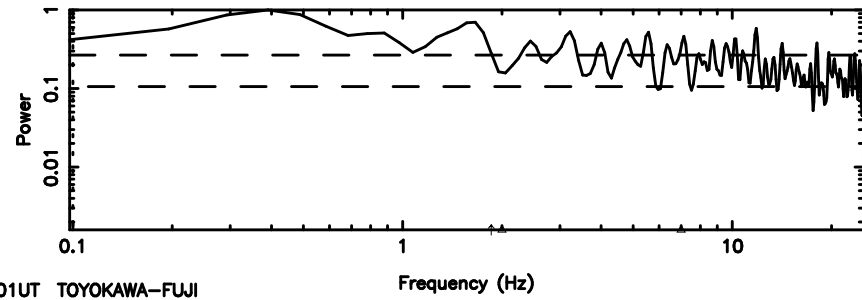

BLK: 4,SNR1:-0.69839E-01,SNR2: 1.1304

0839-071 2024/05/30 7.01UT TOYOKAWA-FUJI