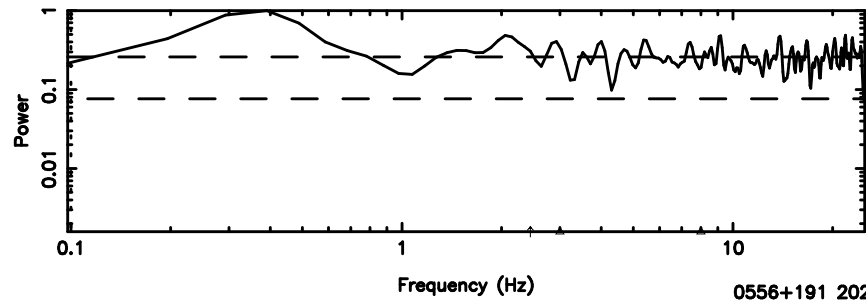

BLK: 4,SNR1: 0.32227E-01,SNR2: 0.53046