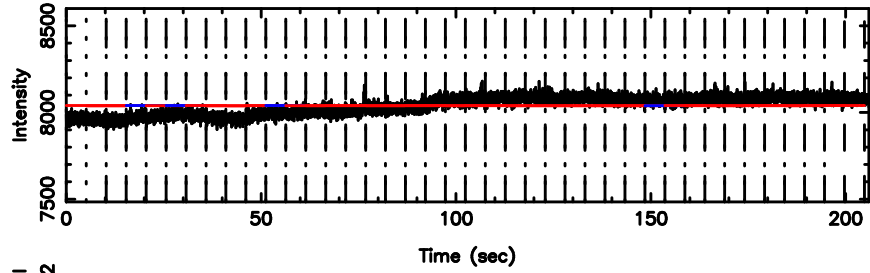

T20240530081717