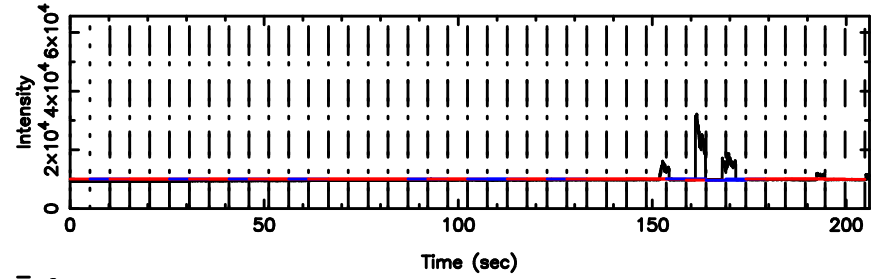

K20240530110731