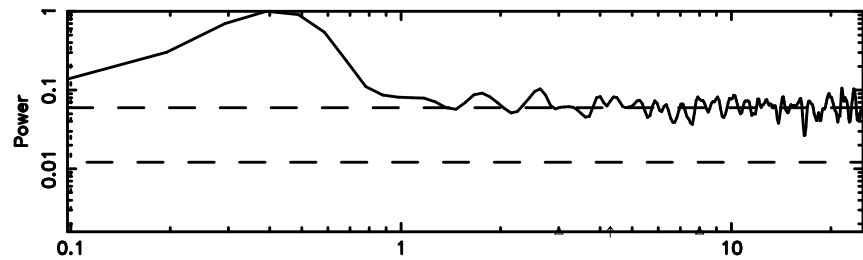

BLK: 9,SNR1: 0.33290 ,SNR2: 1.4878