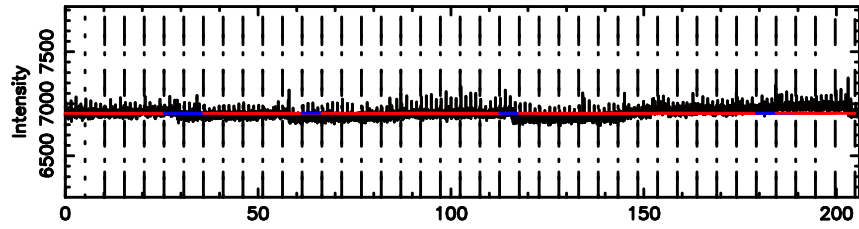

BLK: 5,SNR1: 34.317 ,SNR2: 82.283

K20240530154215

BLK: 5,SNR1: 0.66731 ,SNR2: 3.0033

0821+394 2024/05/30 6.73UT TOYOKAWA-KISO

F20240530154219

BLK: 5,SNR1: 0.99549E-01,SNR2: 1.3482

Frequency (Hz)

K20240530154215