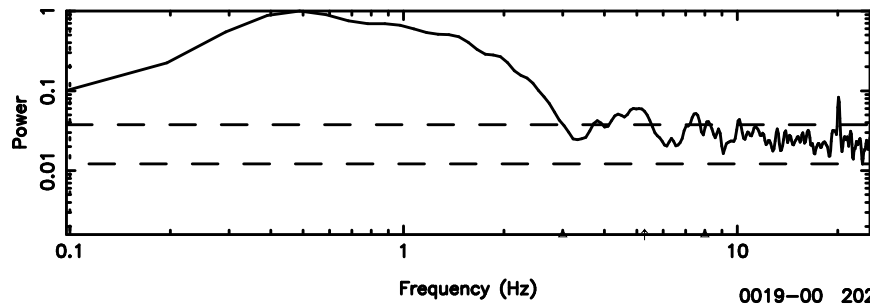

BLK:11,SNR1: 1.2107 ,SNR2: 5.4612

0019-00 2024/05/29 22.71UT TOYOKAWA-FUJI

F20240530074043