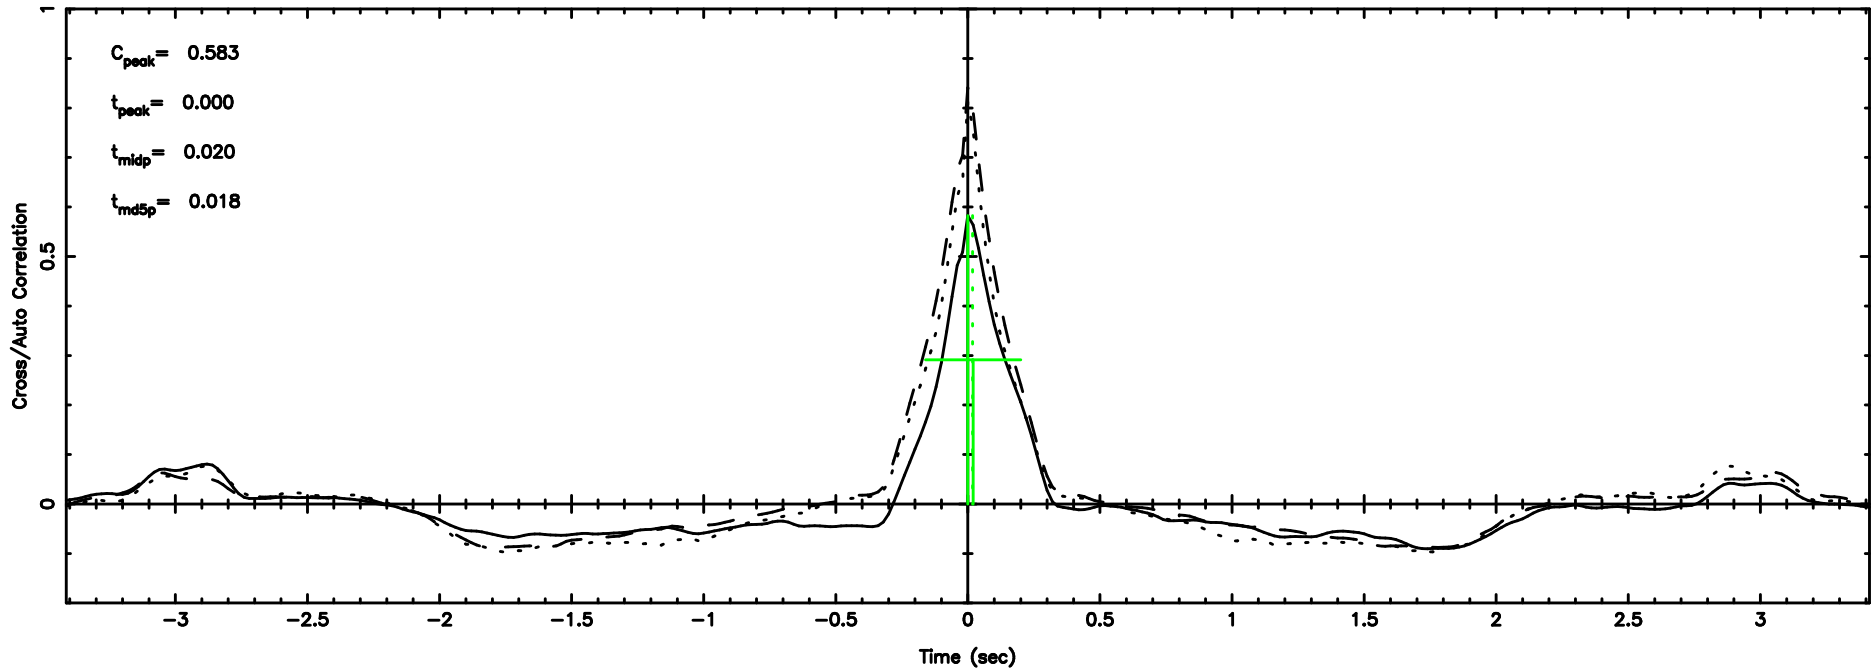

K20240530091538

BLK: 5,SNR1: 0.49012E-01,SNR2: 1.9281

T20240530092248

BLK:35,SNR1: 2.5686 ,SNR2: 12.447

0202+15 2024/05/30 0.41UT TOYOKAWA-FUJI

F20240530092250

BLK:35,SNR1: 12.541 ,SNR2: 28.823

Frequency (Hz)