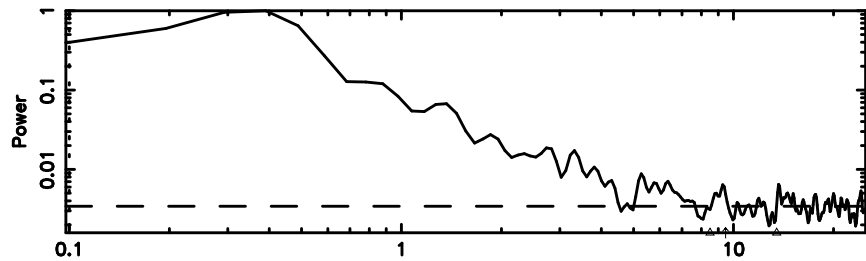

BLK: 9,SNR1: 6.8679 ,SNR2: 14.541