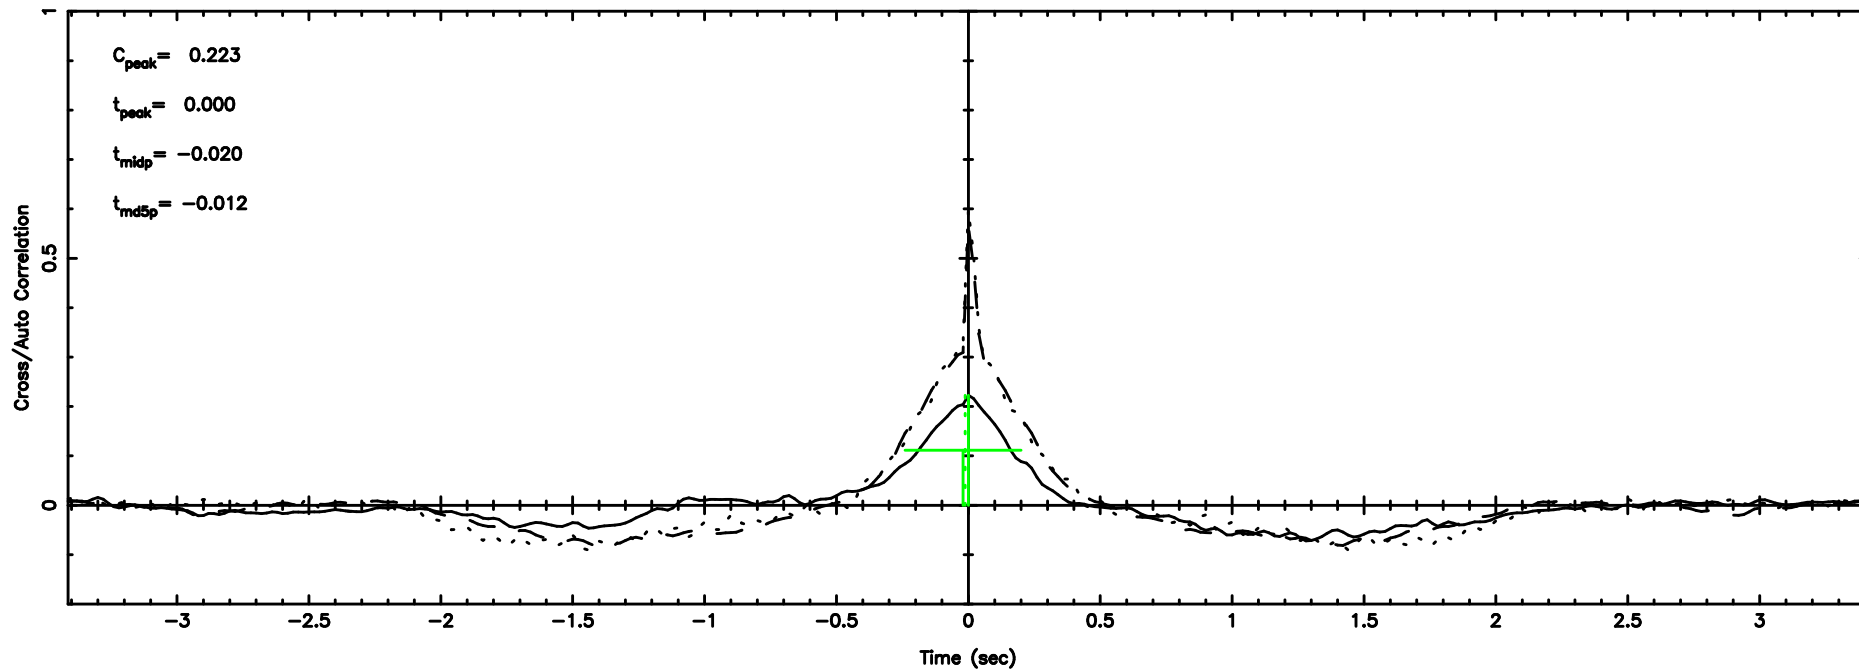

Frequency (Hz)

0308+305 2024/05/30 1.52UT TOYOKAWA-KISO