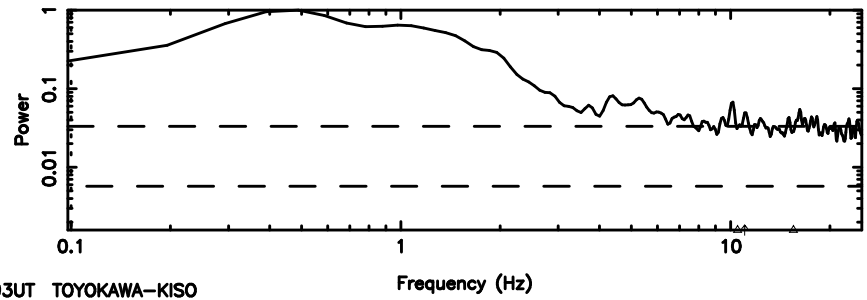

BLK: 5,SNR1: 0.52142 ,SNR2: 1.9185

Frequency (Hz)

0821+394 2024/05/30 6.73UT FUJI -KISO

0834-19 2024/05/30 6.93UT TOYOKAWA-FUJI

BLK:14,SNR1: 2.6526 ,SNR2: 11.838

BLK:14,SNR1: 1.8574 ,SNR2: 3.3535

0834-19 2024/05/30 6.93UT TOYOKAWA-KISO