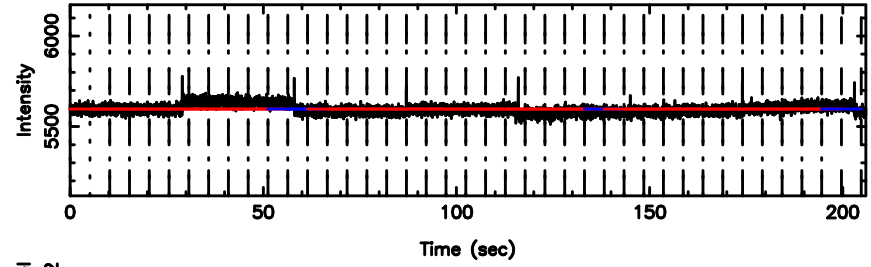

F20240530144309