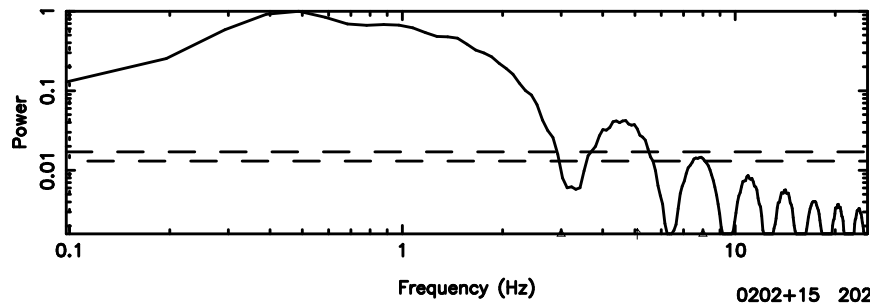

BLK:35,SNR1: 2.6385 ,SNR2: 12.723