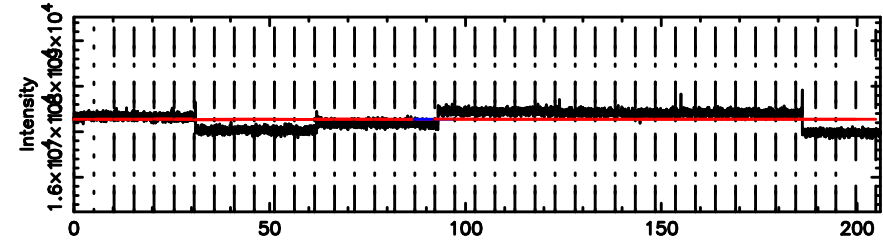

Frequency (Hz)

K20240530053855