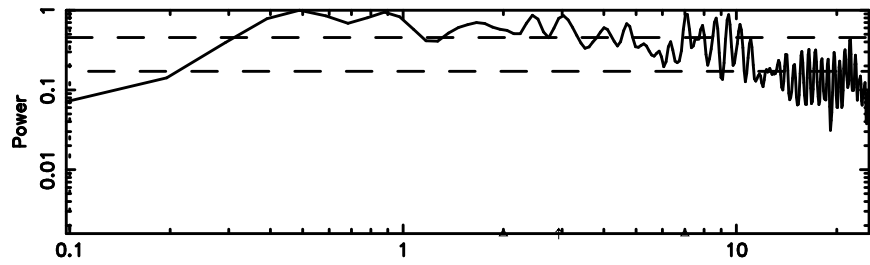

3C26 2024/05/29 23.23UT TOYOKAWA-KISO

K20240530081217

BLK: 2,SNR1: 0.87126E-01,SNR2: 0.43670

Frequency (Hz)

F20240530081221

BLK: 3,SNR1:-0.26821 ,SNR2: 0.41956

Frequency (Hz)

K20240530081217