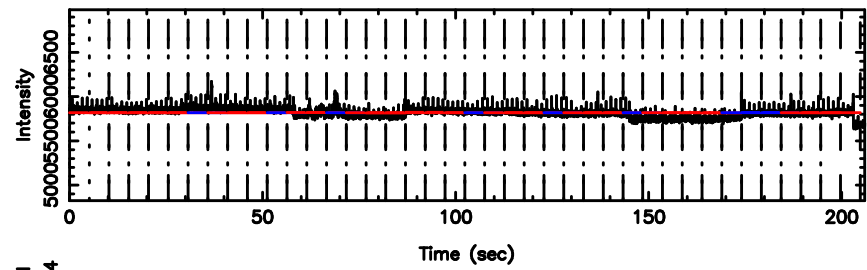

F20240530150126