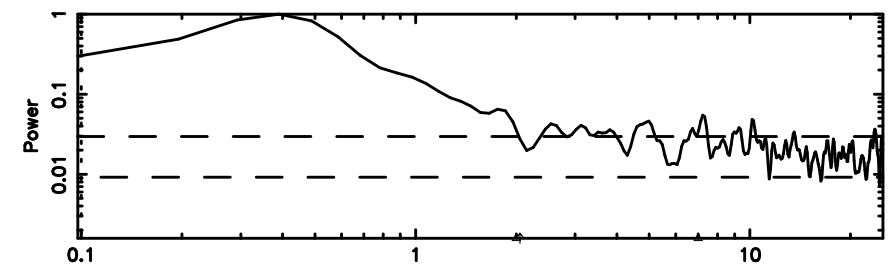

3C459 2024/05/29 21.61UT TOYOKAWA-KISO

K20240530063500

BLK:10,SNR1: 0.85118 ,SNR2: 3.7786

Frequency (Hz)

F20240530063504

BLK: 4,SNR1: 0.22545 ,SNR2: 1.1065

K20240530063500

BLK: 4,SNR1: 0.62686 ,SNR2: 8.2465