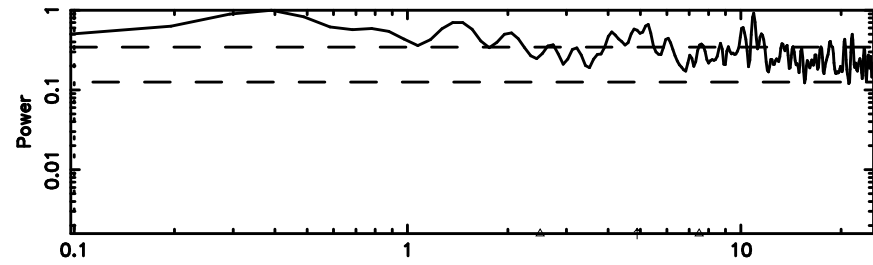

BLK: 3,SNR1:-0.29556E-01,SNR2: 0.36205