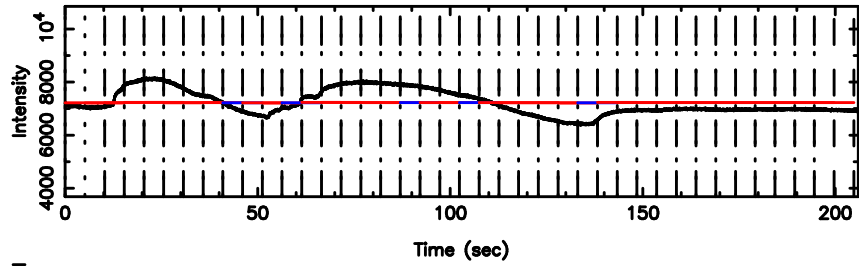

Frequency (Hz)

0926+117 2024/05/30 7.79UT TOYOKAWA-FUJI

T20240530164536

BLK: 5,SNR1: 3.4871 ,SNR2: 16.322

K20240530164534

BLK: 5,SNR1: 1.4219 ,SNR2: 6.8156

0926+117 2024/05/30 7.79UT TOYOKAWA-KISO

F20240530164538