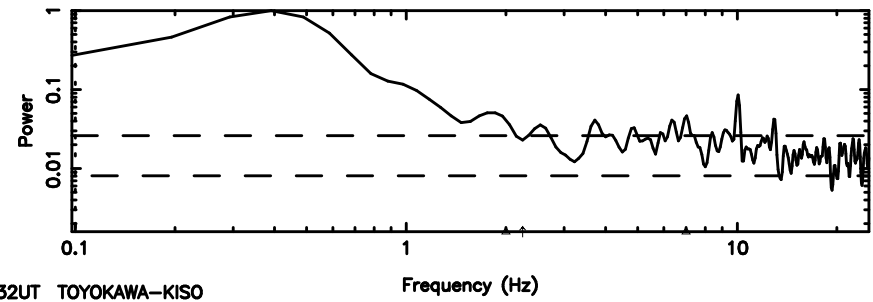

BLK: 4,SNR1: 0.67515 ,SNR2: 7.8731