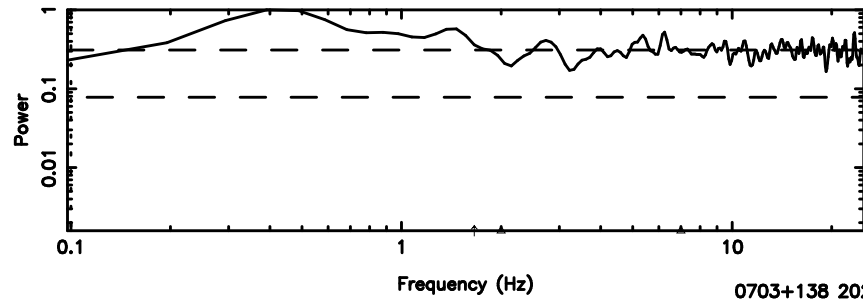

K20240530141155

BLK: 4,SNR1: 0.50064 ,SNR2: 1.9727

Frequency (Hz)

0652-130 2024/05/30 5.23UT FUJI -KISO

T20240530142333

BLK: 9,SNR1: 0.56336E-01,SNR2: 0.87218

F20240530142335

BLK: 9,SNR1: 83.327 ,SNR2: 107.75