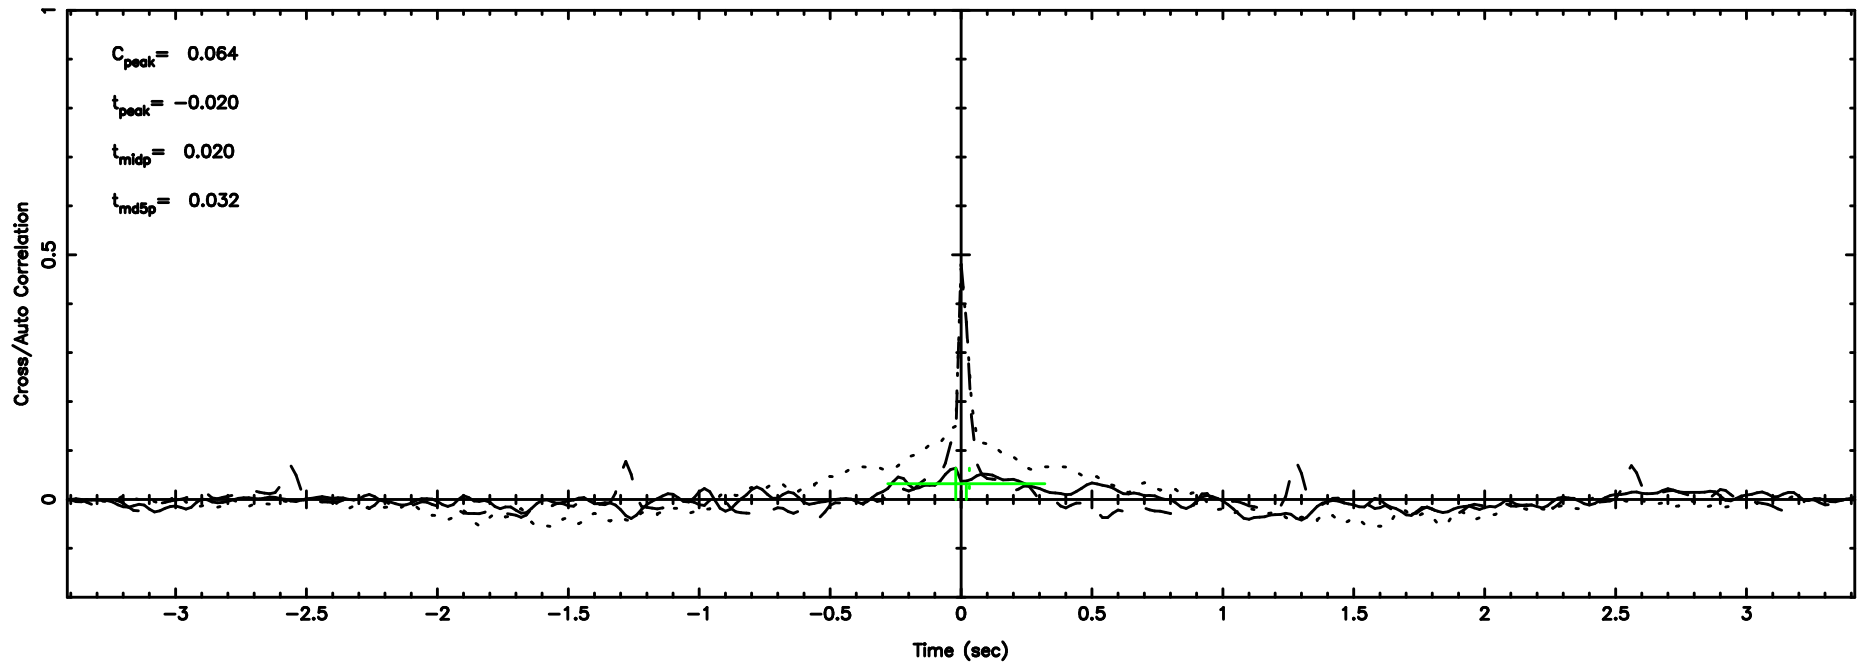

F20240530153109

BLK:10,SNR1:-0.81769E-01,SNR2: 0.67594

K20240530153104

BLK:10,SNR1: 0.16837 ,SNR2: 0.81337

3C196 2024/05/30 6.55UT FUJI -KISO