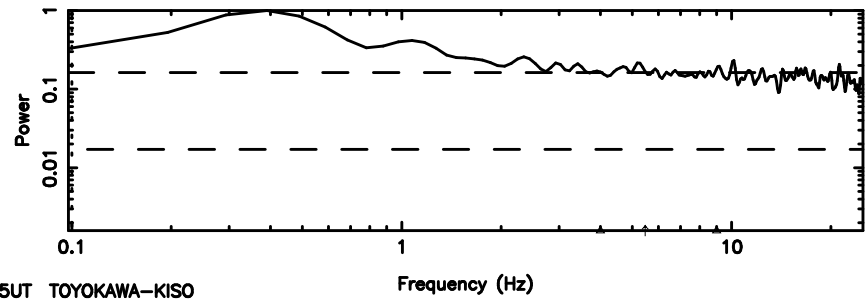

BLK:12,SNR1: 0.12485 ,SNR2: 0.68535