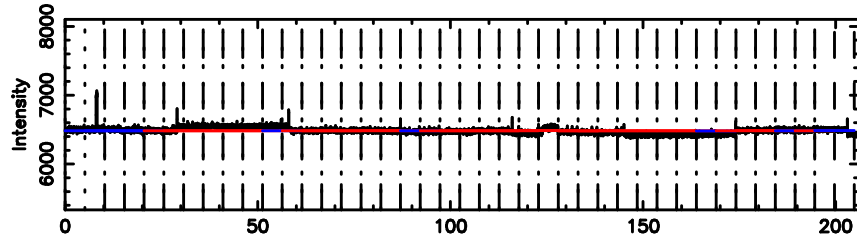

T20240530161004

BLK:13,SNR1: 0.19127 ,SNR2: 2.5373

K20240530161002

BLK:13,SNR1: 0.10582 ,SNR2: 0.74916

3C208 2024/05/30 7.20UT TOYOKAWA-KISO

F20240530161006

BLK: 9,SNR1: 1.4662 ,SNR2: 6.7913

Frequency (Hz)