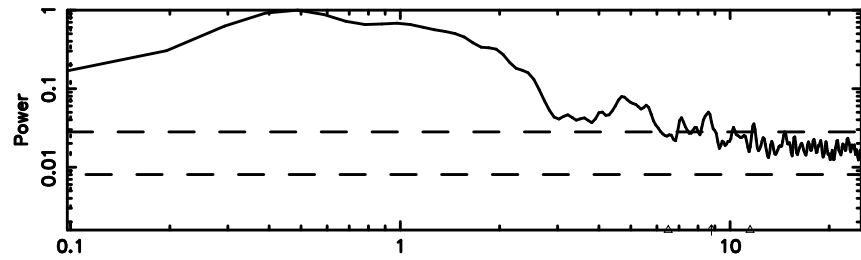

BLK:16,SNR1: 2.0512 ,SNR2: 5.0550