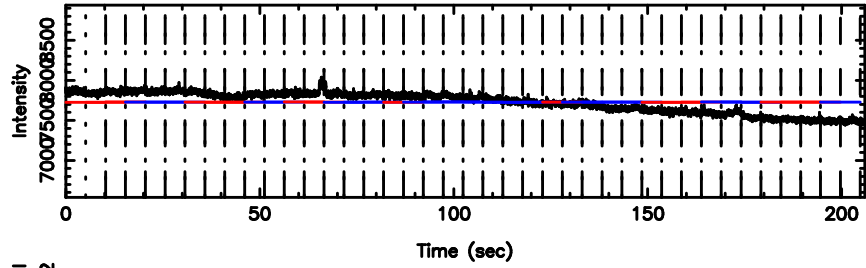

T20240530113219