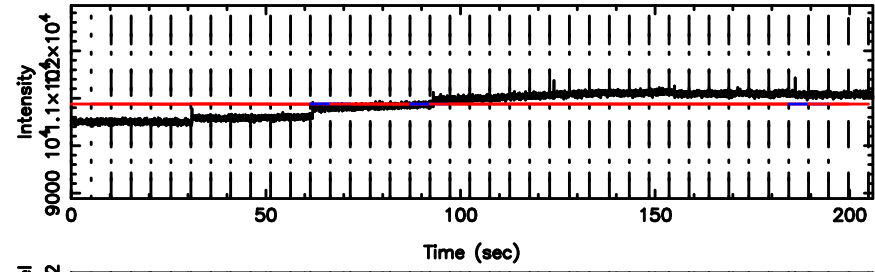

T20240530091541

BLK: 3,SNR1: 0.65124 ,SNR2: 7.9316

0155-109 2024/05/30 0.29UT TOYOKAWA-KISO

K20240530091538

BLK: 3,SNR1: 0.19778 ,SNR2: 2.7368

F20240530091543

BLK: 5,SNR1:-0.63456E-01,SNR2: 0.96199

0155-109 2024/05/30 0.29UT FUJI -KISO