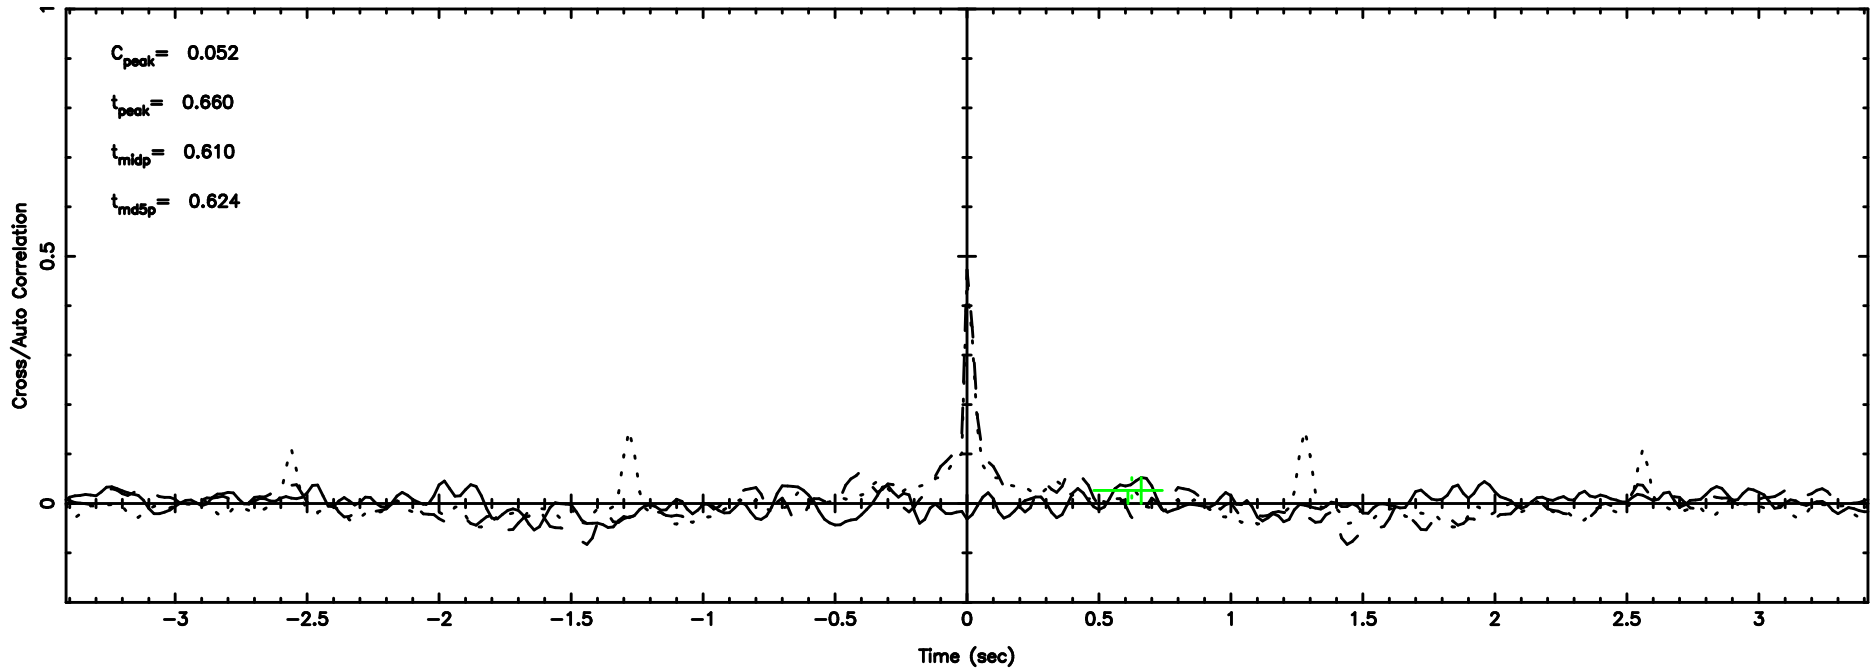

3C71 2024/05/30 1.04UT TOYOKAWA-FUJI