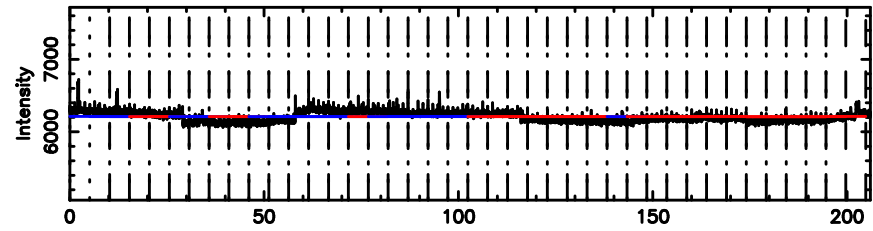

Frequency (Hz)

F20240530101952