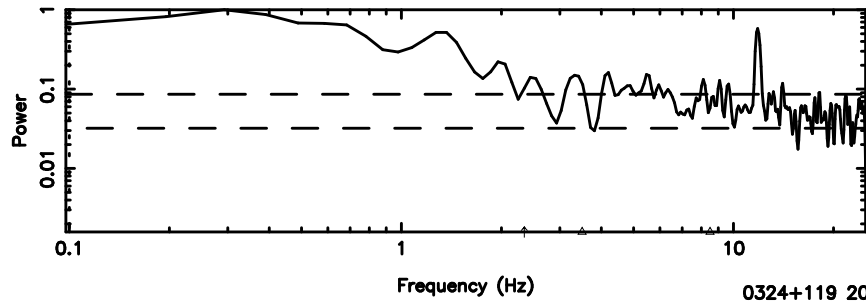

0324+119 2024/05/30 1.78UT TOYOKAWA-KISO

K20240530104513

BLK: 7,SNR1: 0.21011 ,SNR2: 1.0287

F20240530104518

BLK: 2,SNR1: 0.37253 ,SNR2: 3.8735

K20240530104513

BLK: 2,SNR1: 0.73671 ,SNR2: 3.6017

0324+119 2024/05/30 1.78UT FUJI -KISO