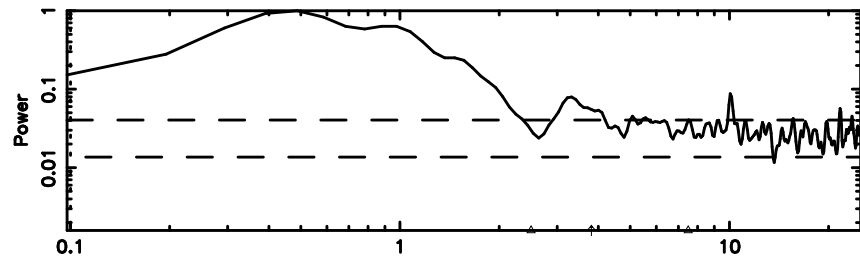

BLK: 9,SNR1: 0.79708 ,SNR2: 5.3500