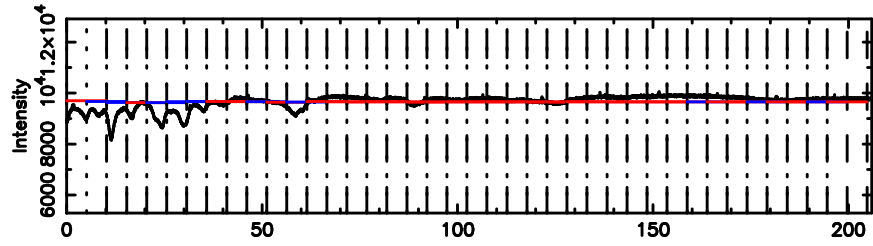

BLK:13,SNR1: 0.58498 ,SNR2: 1.3317

2259+481 2024/05/29 21.36UT FUJI -KISO

T20240530063502

F20240530063504

3C459 2024/05/29 21.61UT TOYOKAWA-FUJI

T20240530063502

BLK:10,SNR1: 47.689 ,SNR2: 182.82

Frequency (Hz)