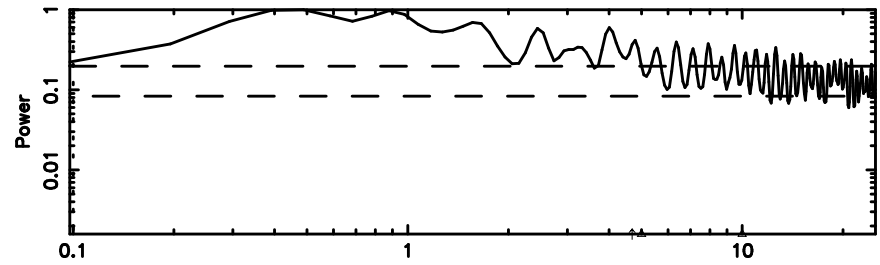

BLK: 6,SNR1: 0.86367 ,SNR2: 3.6517

2243+394 2024/05/29 21.10UT FUJI -KISO

T20240530061226

BLK: 9,SNR1: 0.50003 ,SNR2: 2.2307

Frequency (Hz)

F20240530061228

BLK: 9,SNR1: 0.22409 ,SNR2: 1.3753

Frequency (Hz)