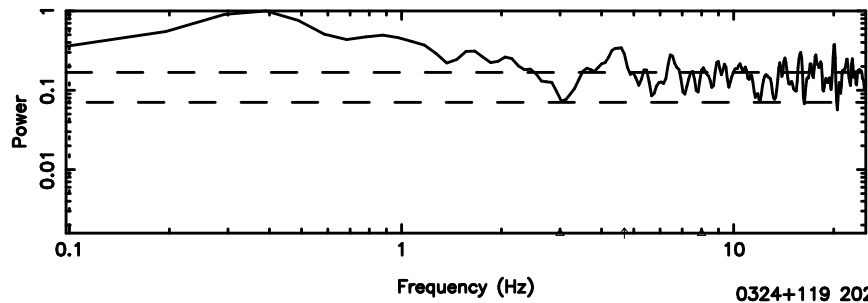

BLK: 4,SNR1: 0.11672 ,SNR2: 0.83192