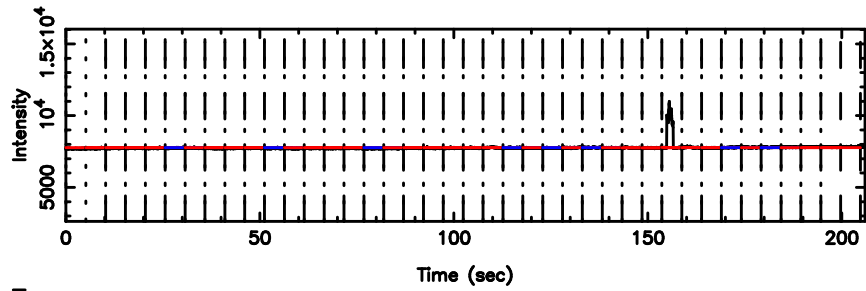

T20240530112309