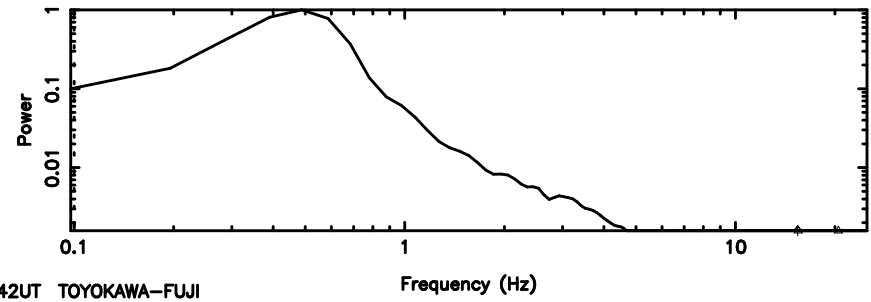

K20240530141155

BLK: 4,SNR1: 0.50064 ,SNR2: 1.9727

Frequency (Hz)

0652-130 2024/05/30 5.23UT FUJI -KISO

T20240530142333

BLK: 9,SNR1: 0.56336E-01,SNR2: 0.87218

F20240530142335

BLK: 9,SNR1: 83.327 ,SNR2: 107.75