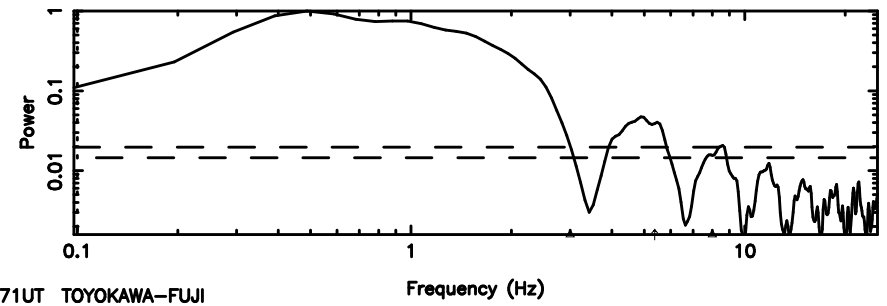

0011+344 2024/05/29 22.56UT FUJI -KISO

T20240530074041

BLK:11,SNR1: 1.2107 ,SNR2: 5.4612

0019-00 2024/05/29 22.71UT TOYOKAWA-FUJI

F20240530074043

BLK:11,SNR1: 2.6266 ,SNR2: 11.723

T20240530074041

BLK:12,SNR1: 1.7037 ,SNR2: 4.6285