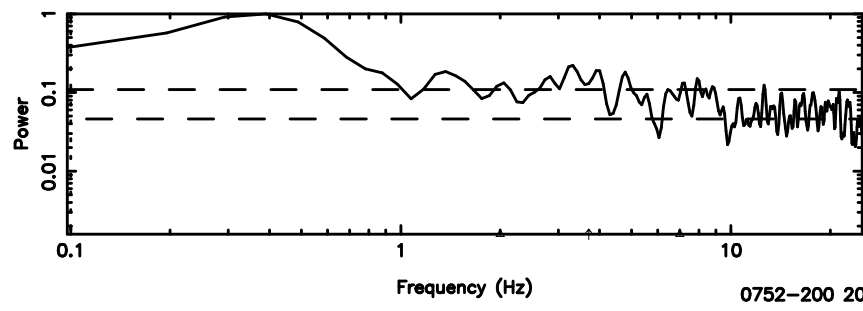

BLK: 3,SNR1:-0.91013E-01,SNR2: 1.1122