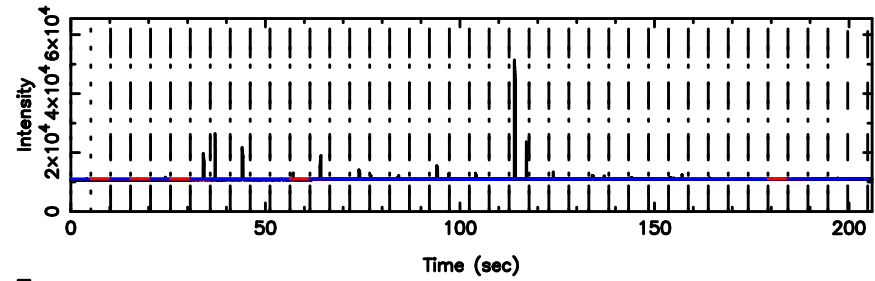

T20240530092248

BLK:35,SNR1: 2.6385 ,SNR2: 12.723

0202+15 2024/05/30 0.41UT TOYOKAWA-KISO

K20240530092245

BLK:35,SNR1: 13.783 ,SNR2: 24.389

F20240530092250

BLK:34,SNR1: 12.543 ,SNR2: 28.829

K20240530092245