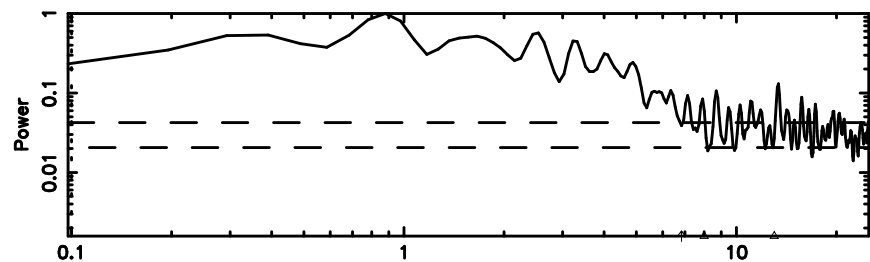

K20240530100032

BLK: 2,SNR1: 2.0074 ,SNR2: 7.7380

F20240530100037

BLK: 3,SNR1: 2.0031 ,SNR2: 5.8757

Frequency (Hz)

K20240530100032

BLK: 3,SNR1: 0.32347 ,SNR2: 0.51688

Frequency (Hz)