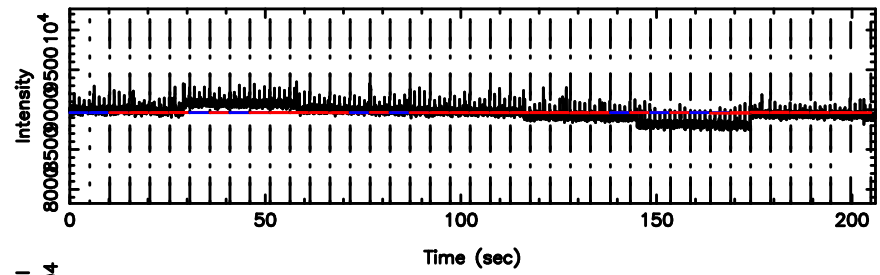

BLK: 6,SNR1: 0.86367 ,SNR2: 3.6517

2243+394 2024/05/29 21.10UT FUJI -KISO

T20240530061226

BLK: 9,SNR1: 0.50003 ,SNR2: 2.2307

Frequency (Hz)

F20240530061228

BLK: 9,SNR1: 0.22409 ,SNR2: 1.3753

Frequency (Hz)