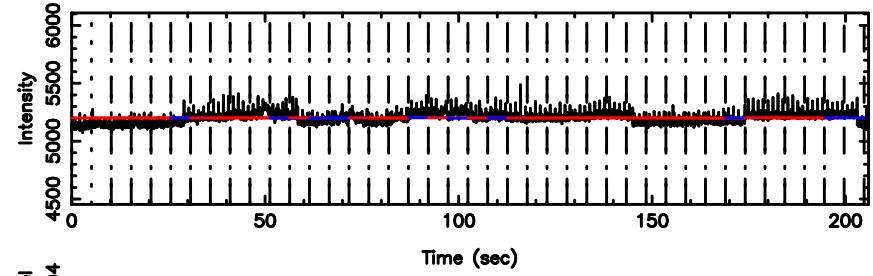

F20240530132518