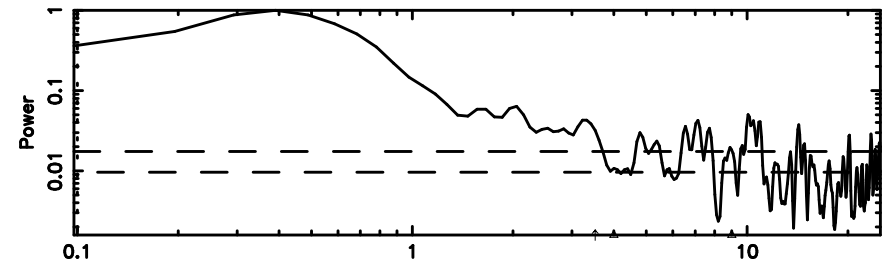

BLK: 1,SNR1: 1.5362 ,SNR2: 9.8468