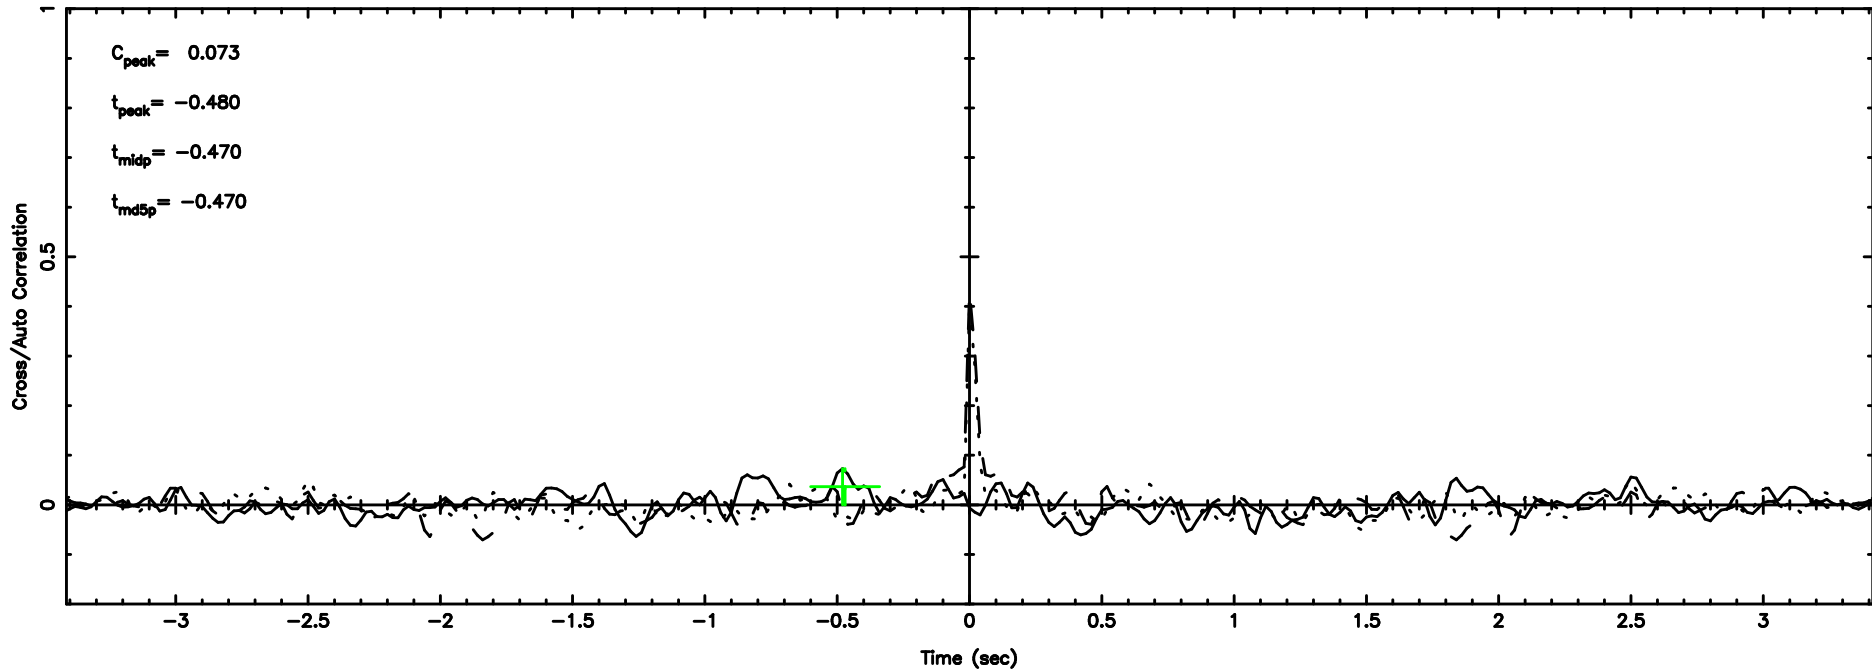

3C26 2024/05/29 23.23UT TOYOKAWA-KISO

K20240530081217

BLK: 2,SNR1: 0.87126E-01,SNR2: 0.43670

Frequency (Hz)

F20240530081221

BLK: 3,SNR1:-0.26821 ,SNR2: 0.41956

Frequency (Hz)

K20240530081217