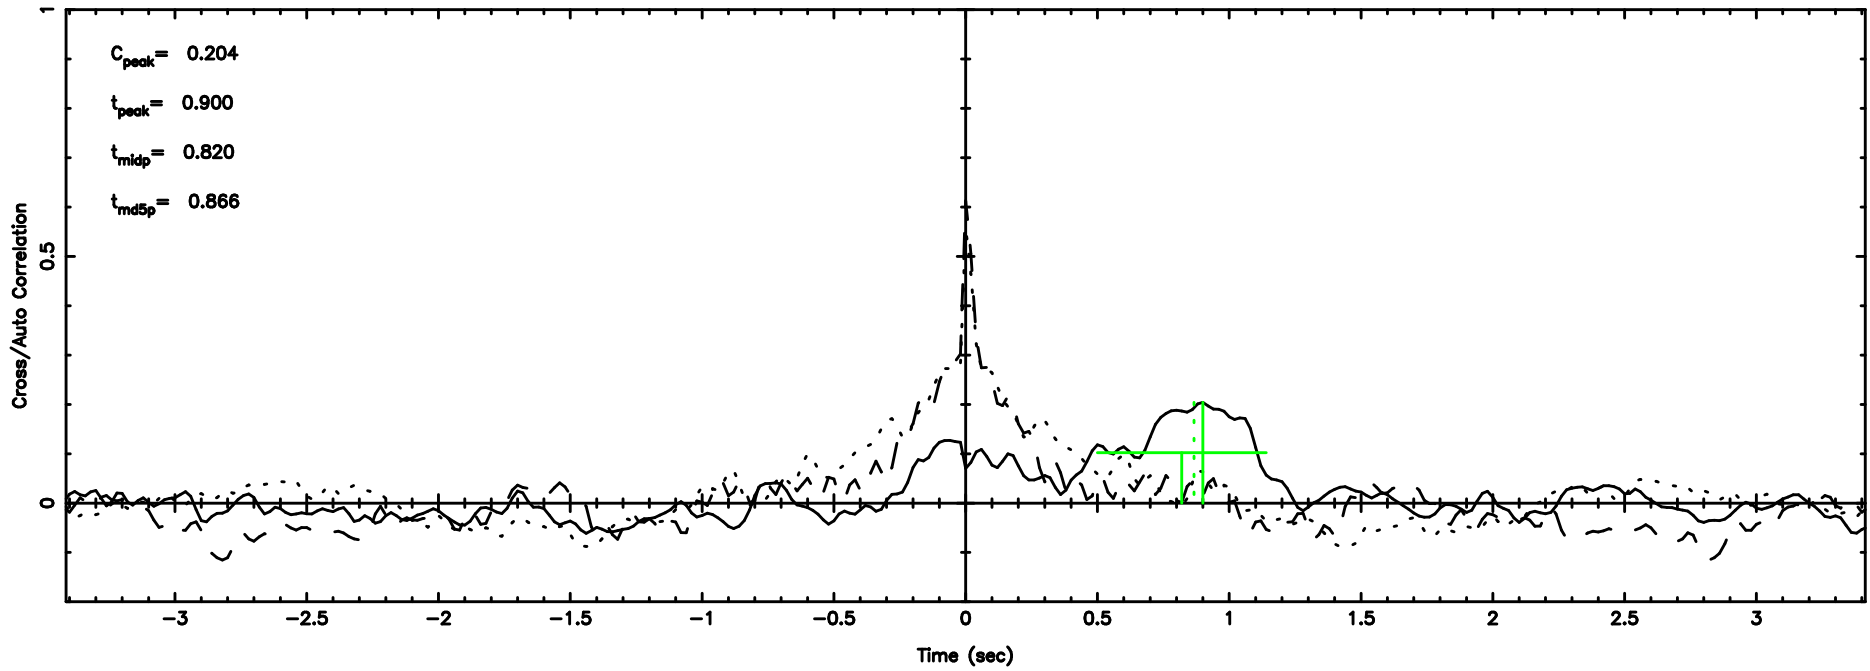

0324+119 2024/05/30 1.78UT TOYOKAWA-KISO

K20240530104513

BLK: 7,SNR1: 0.21011 ,SNR2: 1.0287

F20240530104518

BLK: 2,SNR1: 0.37253 ,SNR2: 3.8735

K20240530104513

BLK: 2,SNR1: 0.73671 ,SNR2: 3.6017

0324+119 2024/05/30 1.78UT FUJI -KISO