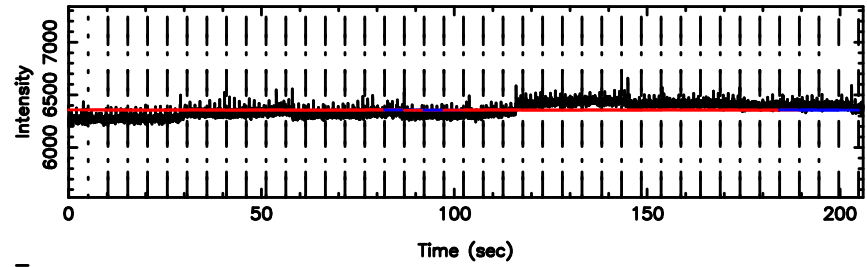

F20240530153109