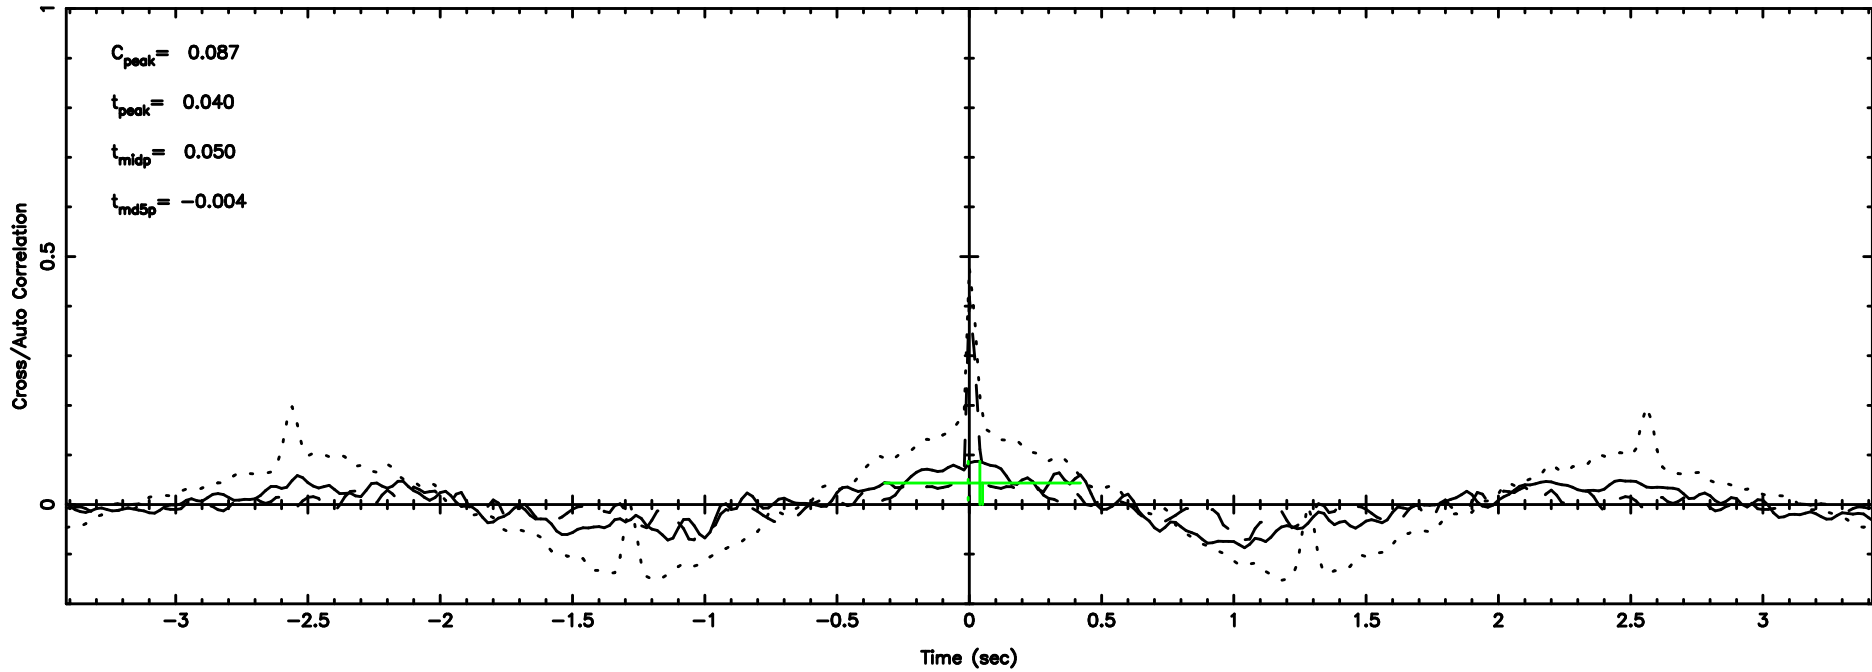

BLK: 3,SNR1:-0.29556E-01,SNR2: 0.36205

Frequency (Hz)

3C26 2024/05/29 23.23UT FUJI -KISO

T20240530081717

BLK: 5,SNR1:-0.12059E-01,SNR2: 1.0891

0056-00 2024/05/29 23.32UT TOYOKAWA-FUJI

F20240530081719

BLK: 5,SNR1: 0.89527E-01,SNR2: 4.0542