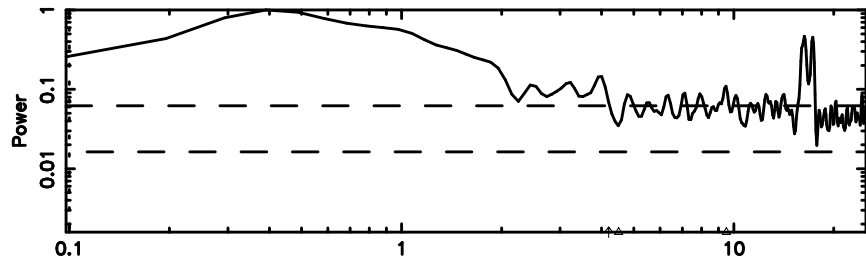

K20240530103756

BLK:19,SNR1: 0.54825 ,SNR2: 2.6509

F20240530103801

BLK: 7,SNR1: 0.99871 ,SNR2: 3.5907

Frequency (Hz)

3C84 2024/05/30 1.66UT FUJI -KISO

K20240530103756

BLK: 7,SNR1: 0.33345 ,SNR2: 3.0499