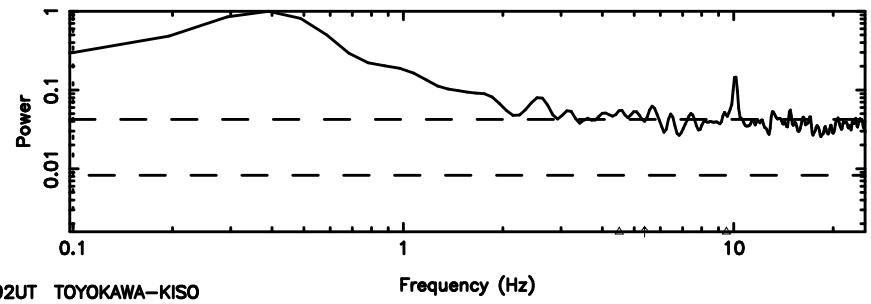

0732+33 2024/05/30 5.92UT TOYOKAWA-KISO

F20240530145324

BLK: 7,SNR1: 0.30709 ,SNR2: 5.5392

Frequency (Hz)

K20240530145319

BLK: 7,SNR1: 0.15384 ,SNR2: 1.4300

Frequency (Hz)

0732+33 2024/05/30 5.92UT FUJI -KISO