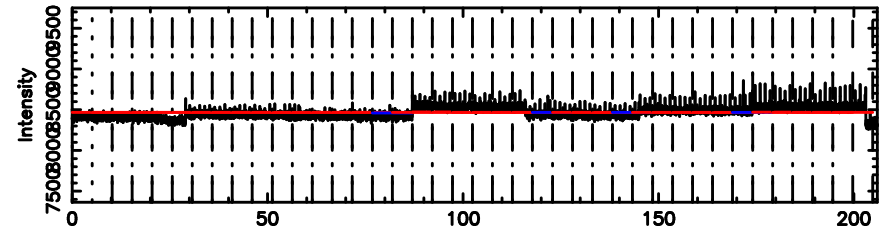

BLK:13,SNR1: 0.58498 ,SNR2: 1.3317

2259+481 2024/05/29 21.36UT FUJI -KISO

T20240530063502

F20240530063504

3C459 2024/05/29 21.61UT TOYOKAWA-FUJI

T20240530063502

BLK:10,SNR1: 47.689 ,SNR2: 182.82

Frequency (Hz)