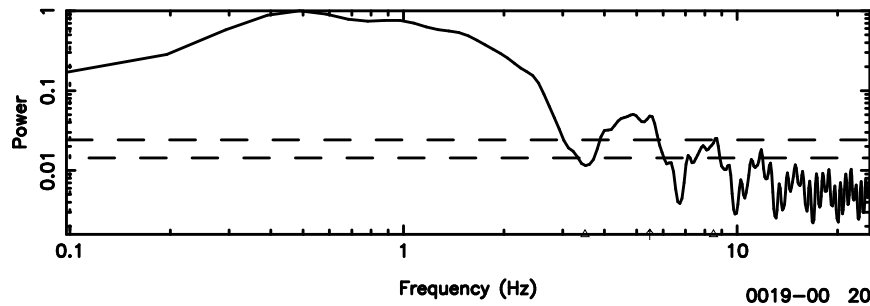

0019-00 2024/05/29 22.71UT TOYOKAWA-KISO

K20240530074039

BLK:12,SNR1: 1.5173 ,SNR2: 5.2572

F20240530074043

BLK:23,SNR1: 2.1121 ,SNR2: 9.4826

K20240530074039

BLK:23,SNR1: 1.1605 ,SNR2: 4.1747

0019-00 2024/05/29 22.71UT FUJI -KISO