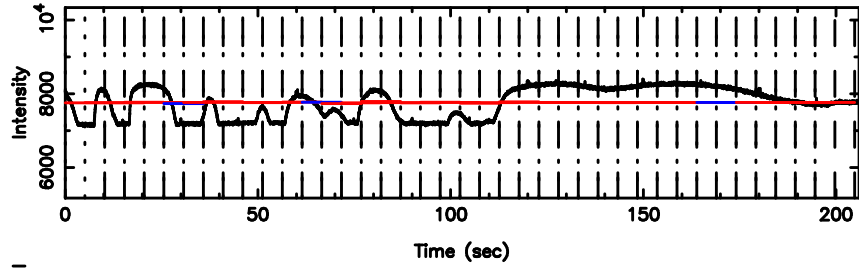

T20240530155903