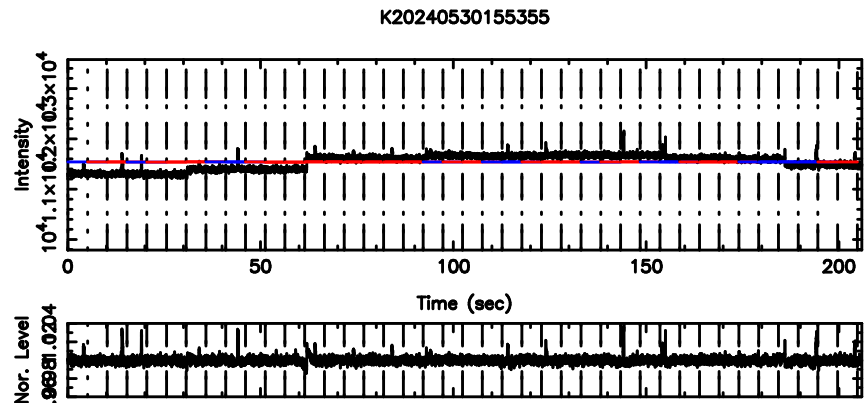

BLK: 5,SNR1: 0.52142 ,SNR2: 1.9185

Frequency (Hz)

0821+394 2024/05/30 6.73UT FUJI -KISO

0834-19 2024/05/30 6.93UT TOYOKAWA-FUJI

BLK:14,SNR1: 2.6526 ,SNR2: 11.838

BLK:14,SNR1: 1.8574 ,SNR2: 3.3535

0834-19 2024/05/30 6.93UT TOYOKAWA-KISO