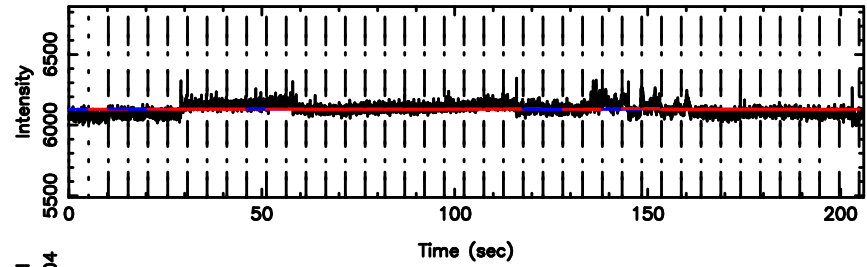

F20240530151845