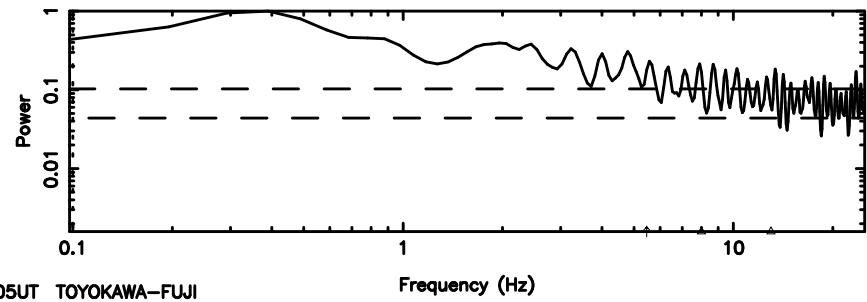

BLK: 9,SNR1: 0.50145 ,SNR2: 2.0032

0741-06 2024/05/30 6.05UT TOYOKAWA-FUJI