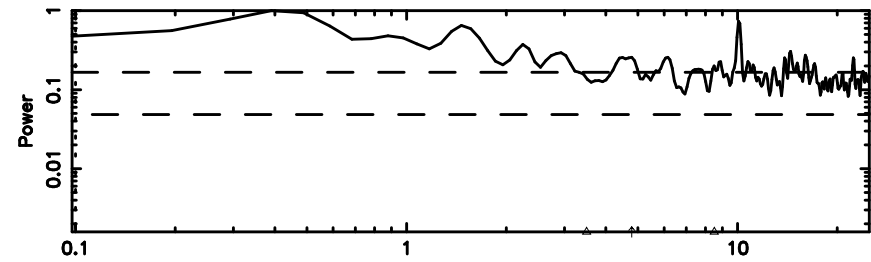

0552+12 2024/05/30 4.25UT TOYOKAWA-KISO

F20240530131305

BLK: 6,SNR1: 0.36615 ,SNR2: 2.0355

Frequency (Hz)

K20240530131300

BLK: 6,SNR1: 0.25820 ,SNR2: 1.0671

Frequency (Hz)

0552+12 2024/05/30 4.25UT FUJI -KISO