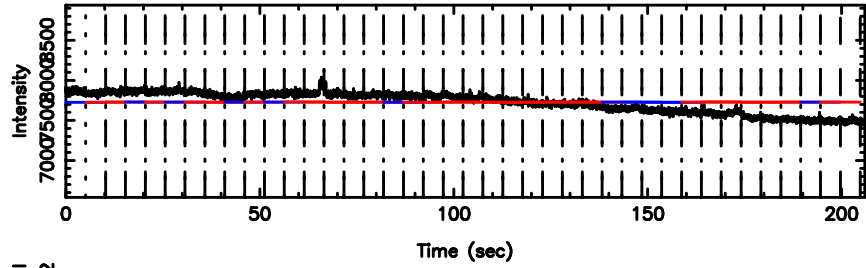

T20240530113219