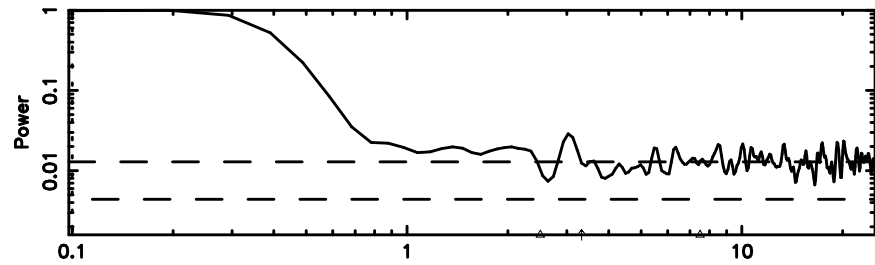

BLK: 6,SNR1: 0.44725 ,SNR2: 3.1783

Frequency (Hz)

2218+395 2024/05/29 20.68UT FUJI -KISO

T20240530054746

BLK: 6,SNR1: 1.2652 ,SNR2: 7.7385

Frequency (Hz)

F20240530054748

BLK: 6,SNR1: 0.26939 ,SNR2: 3.2231