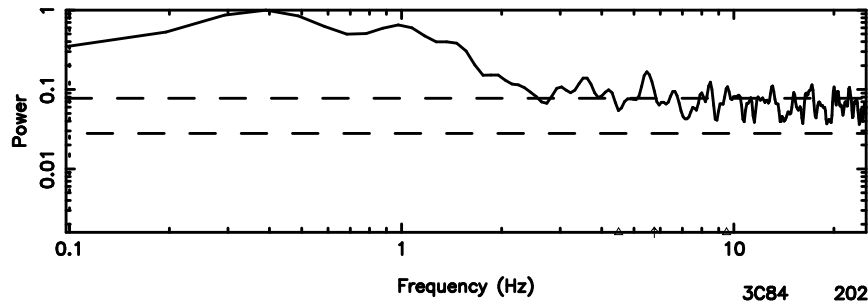

BLK: 6,SNR1: 0.46135 ,SNR2: 1.9719