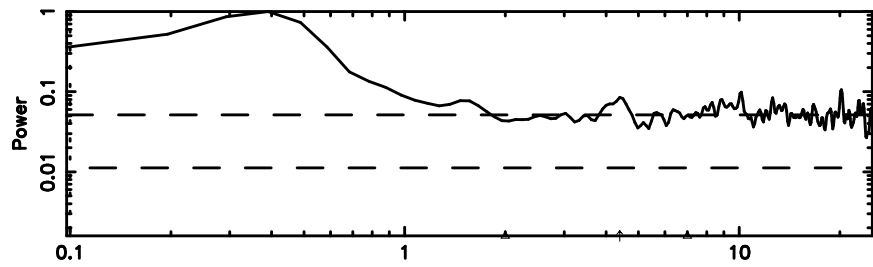

BLK:12,SNR1: 0.41425 ,SNR2: 1.7484