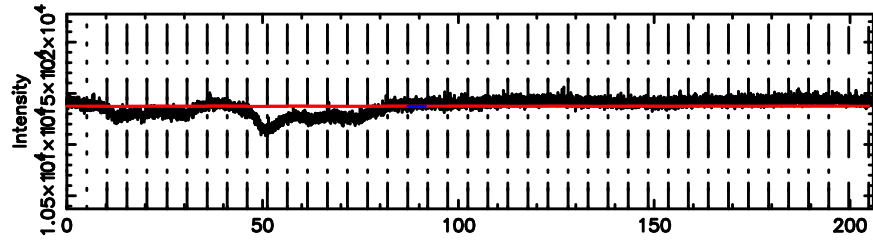

T20240530053857

BLK: 6,SNR1: 0.16128E-01,SNR2: 0.32379

F20240530053859

BLK: 6,SNR1: 0.39723 ,SNR2: 2.1241

2218+395 2024/05/29 20.68UT TOYOKAWA-FUJI

T20240530053857

BLK: 1,SNR1: 0.43907 ,SNR2: 0.75775

Frequency (Hz)