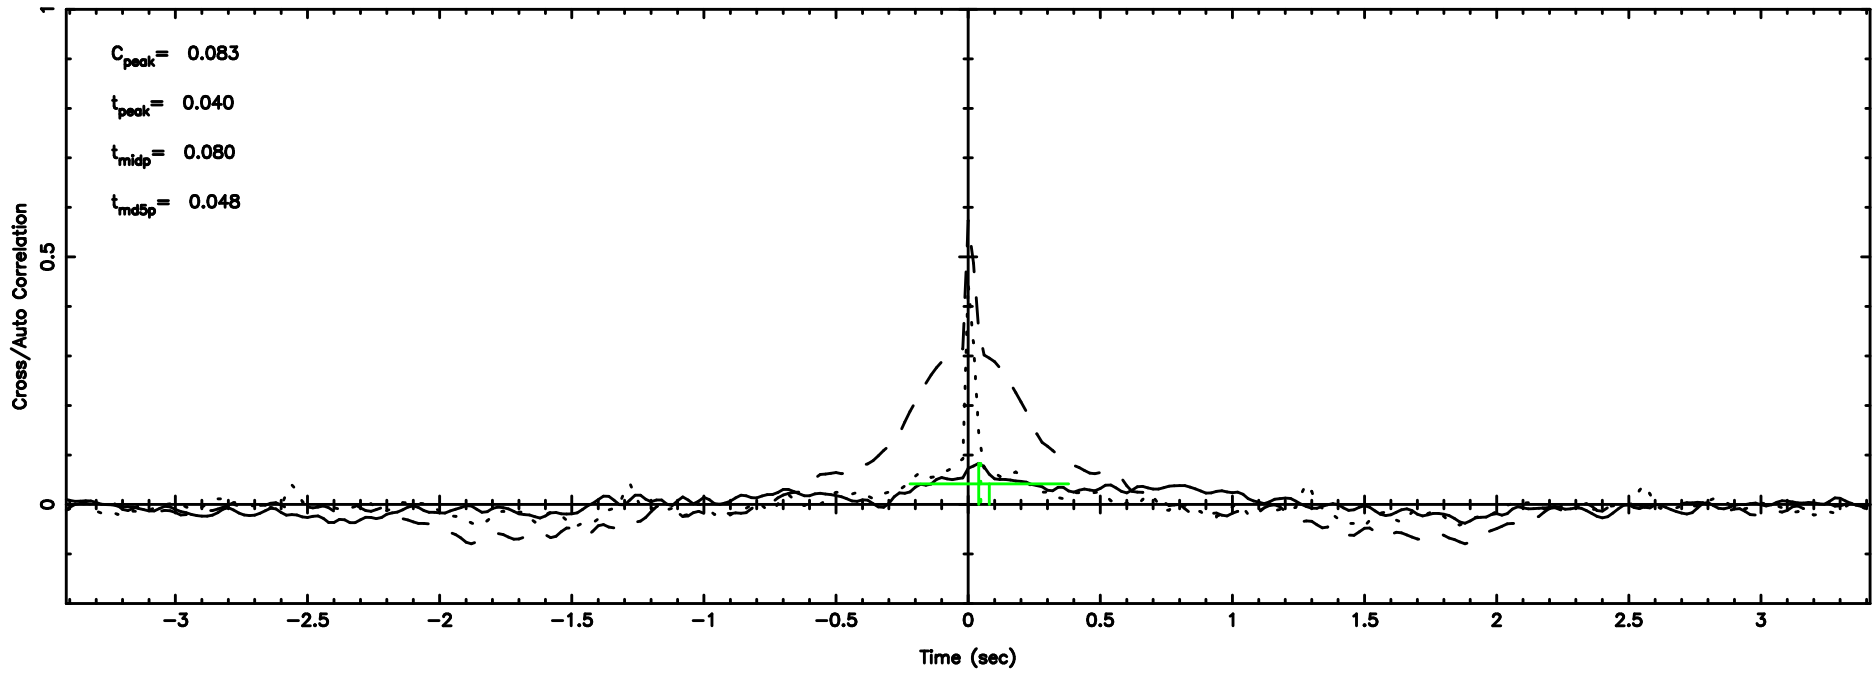

BLK:17,SNR1: 2.8475 ,SNR2: 13.250

0128+03 2024/05/29 23.85UT FUJI -KISO

T20240530091541

BLK:10,SNR1: 0.76211 ,SNR2: 6.5808

0155-109 2024/05/30 0.29UT TOYOKAWA-FUJI

F20240530091543

BLK:10,SNR1: 0.86130E-02,SNR2: 1.1007