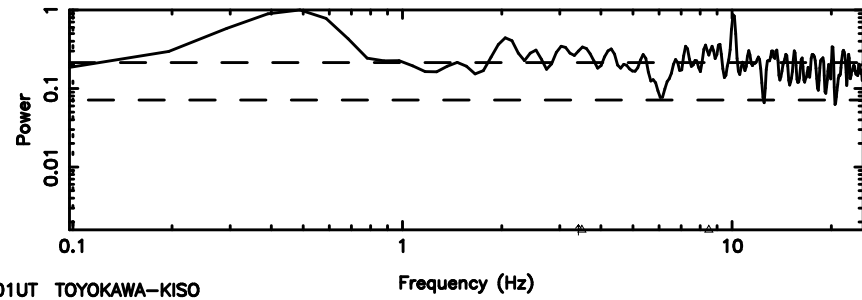

BLK: 4,SNR1: 0.95974E-01,SNR2: 0.56801