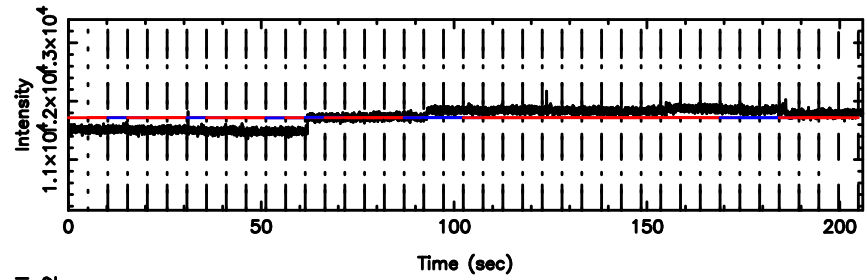

K20240530153104