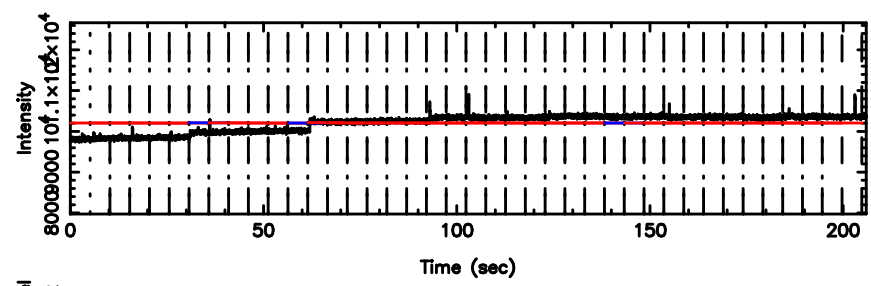

K20240530143254