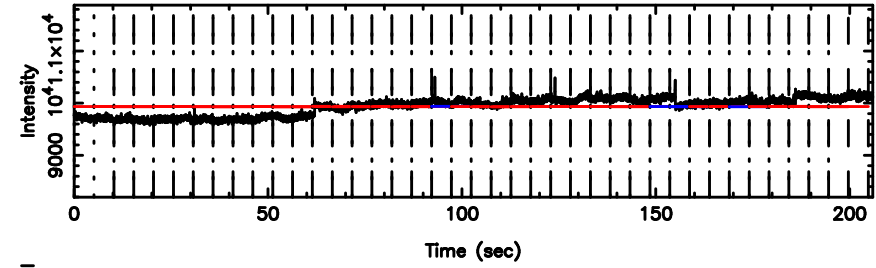

K20240530114309