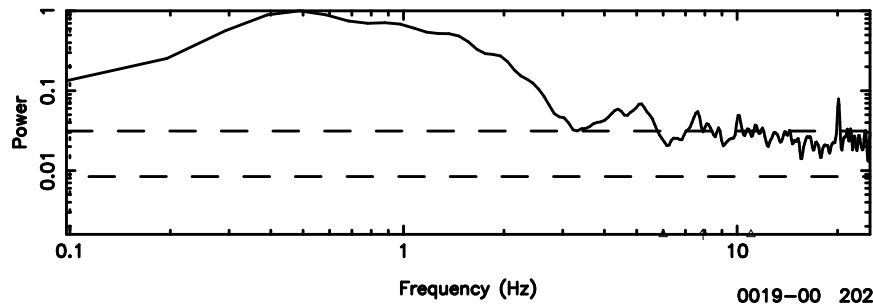

0011+344 2024/05/29 22.56UT FUJI -KISO

T20240530074041

BLK:11,SNR1: 1.2107 ,SNR2: 5.4612

0019-00 2024/05/29 22.71UT TOYOKAWA-FUJI

F20240530074043

BLK:11,SNR1: 2.6266 ,SNR2: 11.723

T20240530074041

BLK:12,SNR1: 1.7037 ,SNR2: 4.6285