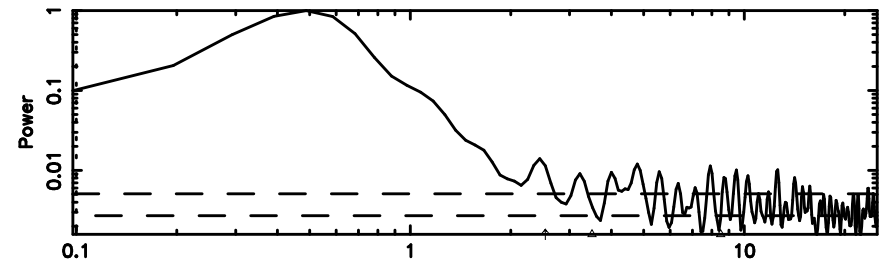

BLK: 6,SNR1: 4.4617 ,SNR2: 37.269