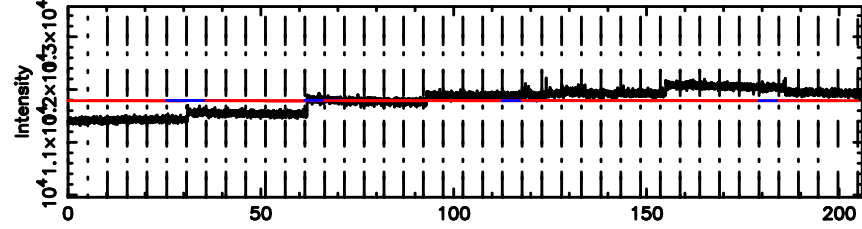

BLK: 5,SNR1: 34.317 ,SNR2: 82.283

K20240530154215

BLK: 5,SNR1: 0.66731 ,SNR2: 3.0033

0821+394 2024/05/30 6.73UT TOYOKAWA-KISO

F20240530154219

BLK: 5,SNR1: 0.99549E-01,SNR2: 1.3482

Frequency (Hz)

K20240530154215