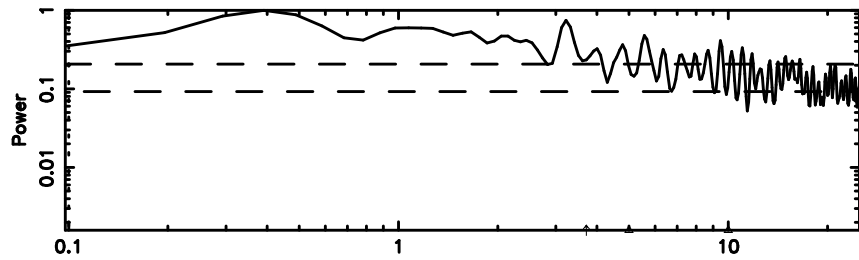

BLK: 5,SNR1: 34.317 ,SNR2: 82.283

K20240530154215

BLK: 5,SNR1: 0.66731 ,SNR2: 3.0033

0821+394 2024/05/30 6.73UT TOYOKAWA-KISO

F20240530154219

BLK: 5,SNR1: 0.99549E-01,SNR2: 1.3482

Frequency (Hz)

K20240530154215