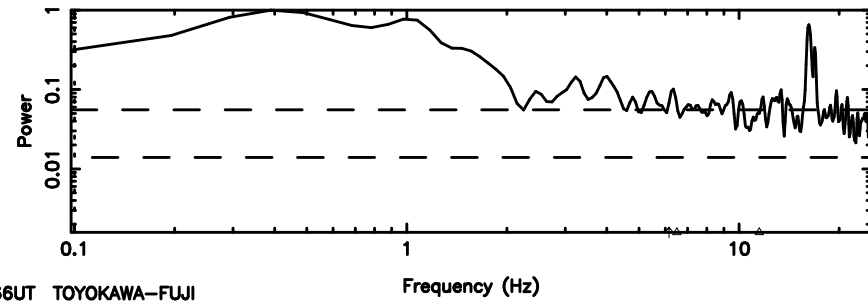

BLK: 6,SNR1: 1.2778 ,SNR2: 3.0309

3C84 2024/05/30 1.66UT TOYOKAWA-FUJI