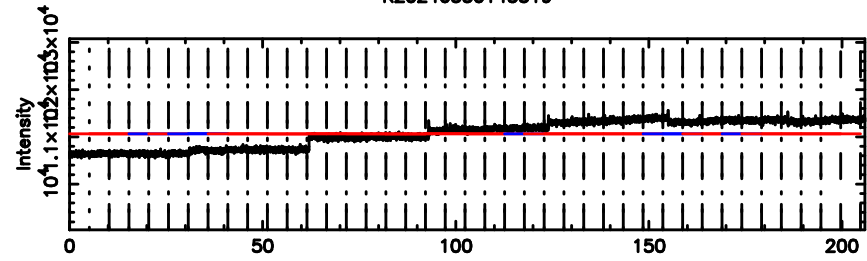

0732+33 2024/05/30 5.92UT TOYOKAWA-KISO

F20240530145324

BLK: 7,SNR1: 0.30709 ,SNR2: 5.5392

Frequency (Hz)

K20240530145319

BLK: 7,SNR1: 0.15384 ,SNR2: 1.4300

Frequency (Hz)

0732+33 2024/05/30 5.92UT FUJI -KISO