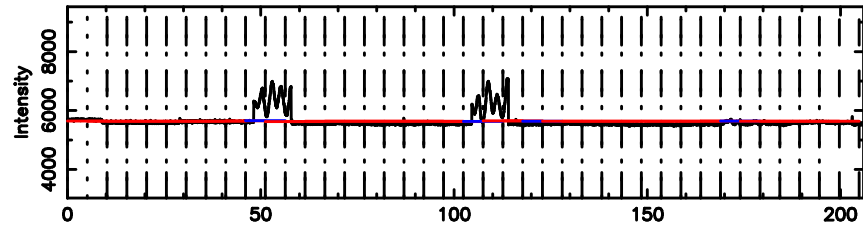

0703+138 2024/05/30 5.42UT TOYOKAWA-FUJI

T20240530142333

BLK: 3,SNR1: 0.39849E-01,SNR2: 0.30471

K20240530142330

BLK: 3,SNR1: 0.94379 ,SNR2: 5.6952

0703+138 2024/05/30 5.42UT TOYOKAWA-KISO

F20240530142335

BLK: 4,SNR1: 144.81 ,SNR2: 467.01