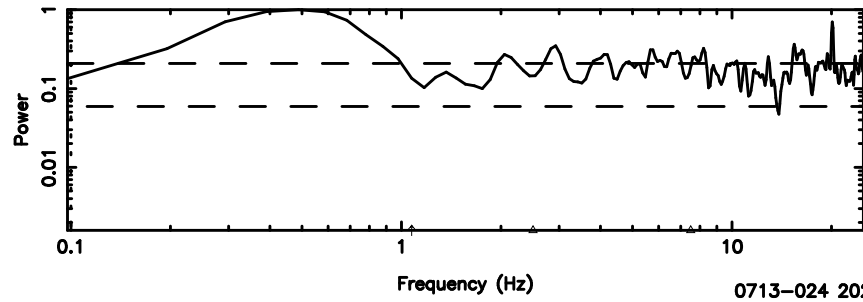

BLK: 3,SNR1:-0.15109E-01,SNR2: 1.8488