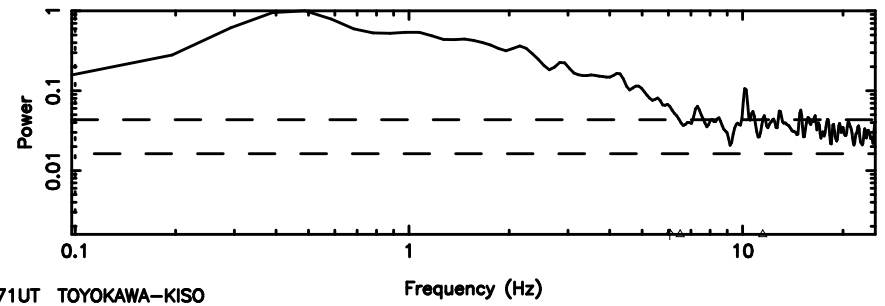

BLK:12,SNR1: 1.5173 ,SNR2: 5.2572