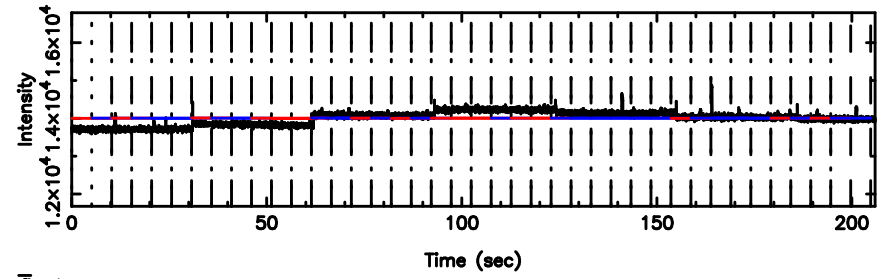

0019-00 2024/05/29 22.71UT TOYOKAWA-KISO

K20240530074039

BLK:12,SNR1: 1.5173 ,SNR2: 5.2572

F20240530074043

BLK:23,SNR1: 2.1121 ,SNR2: 9.4826

K20240530074039

BLK:23,SNR1: 1.1605 ,SNR2: 4.1747

0019-00 2024/05/29 22.71UT FUJI -KISO