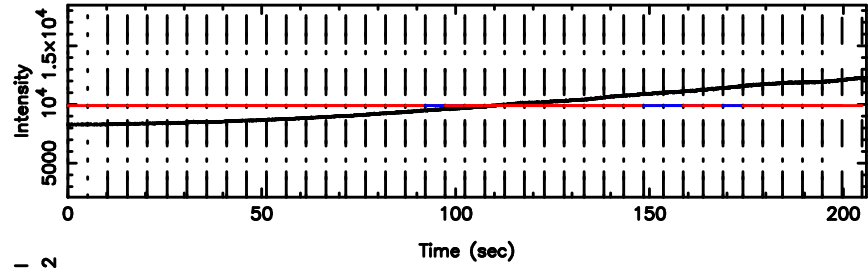

T20240530114312