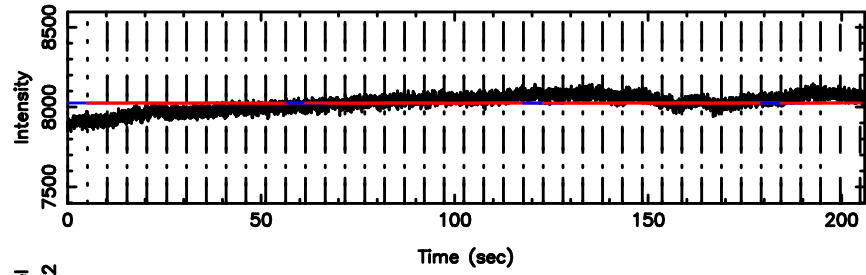

T20240530131730