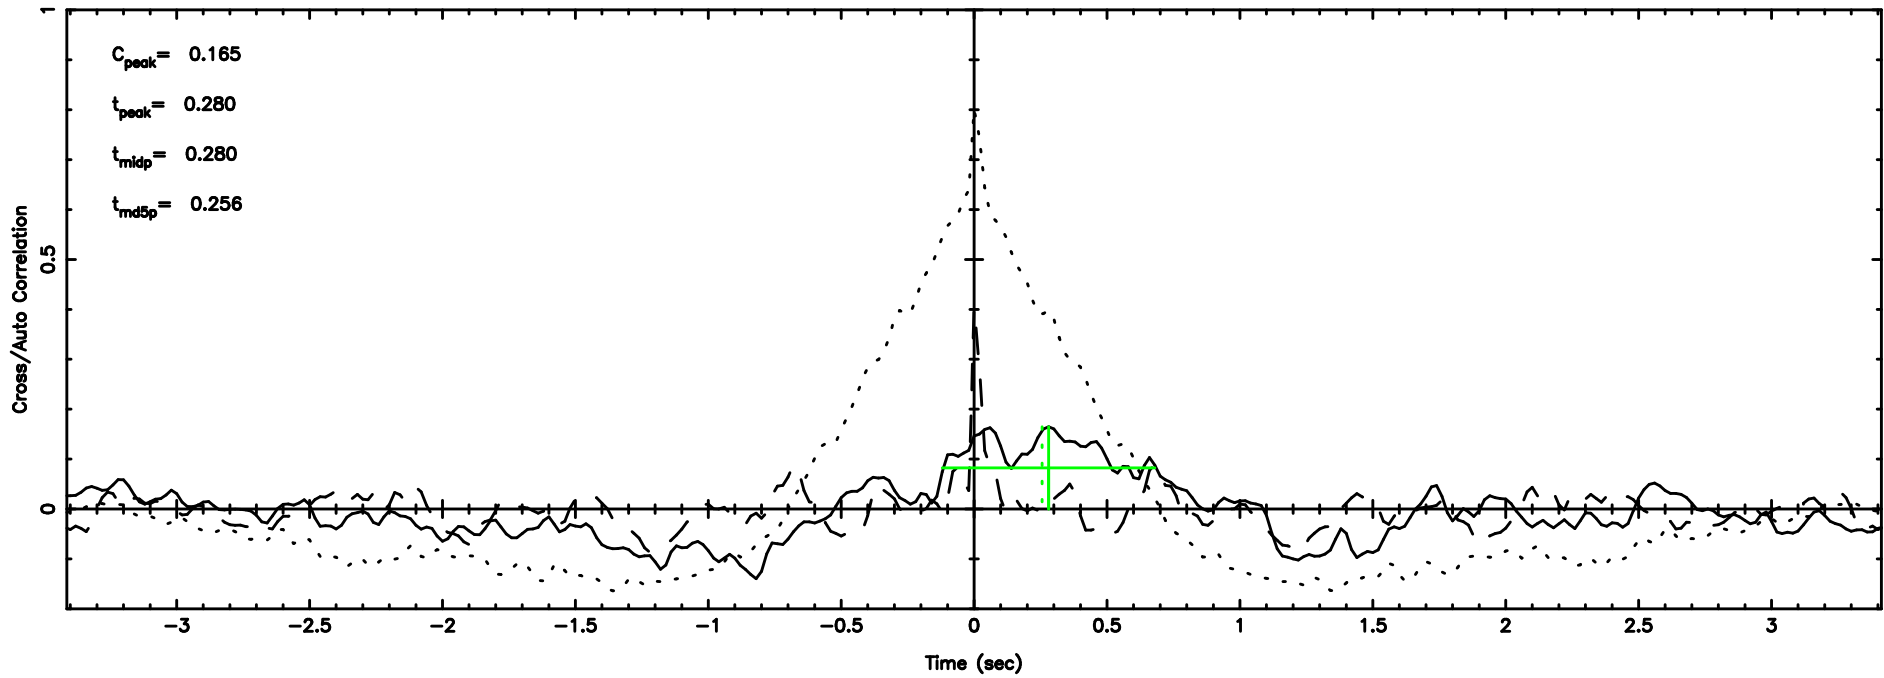

K20240530053855

BLK: 1,SNR1: 1.5362 ,SNR2: 9.8468

Frequency (Hz)

2218+395 2024/05/29 20.68UT TOYOKAWA-KISO

F20240530053859

BLK: 6,SNR1: 0.72502E-01,SNR2: 3.2510

Frequency (Hz)

K20240530053855