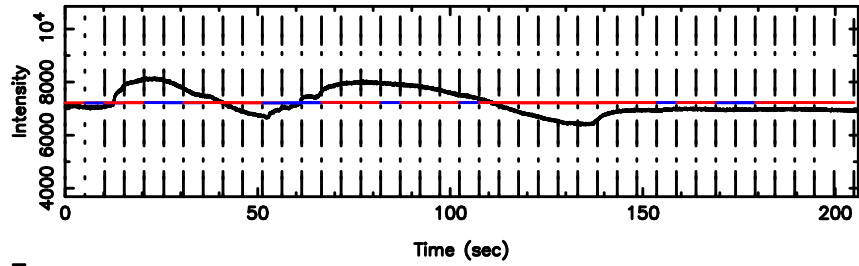

T20240530164536