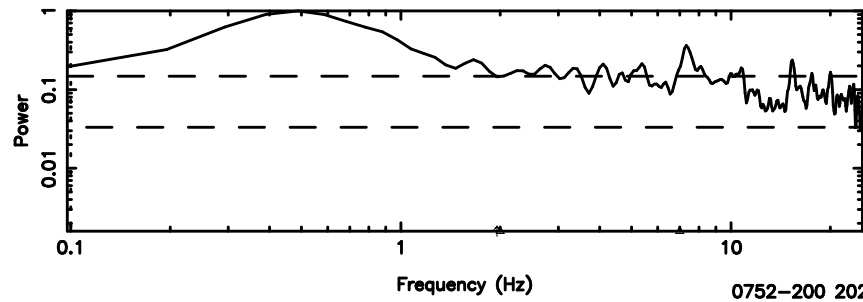

BLK: 5,SNR1: 0.52428E-01,SNR2: 1.9672