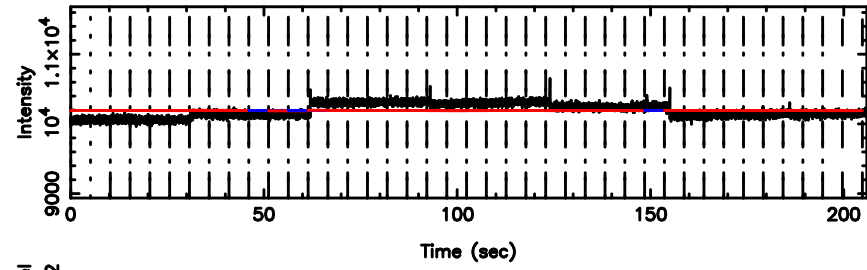

0703+138 2024/05/30 5.42UT TOYOKAWA-FUJI

T20240530142333

BLK: 3,SNR1: 0.39849E-01,SNR2: 0.30471

K20240530142330

BLK: 3,SNR1: 0.94379 ,SNR2: 5.6952

0703+138 2024/05/30 5.42UT TOYOKAWA-KISO

F20240530142335

BLK: 4,SNR1: 144.81 ,SNR2: 467.01