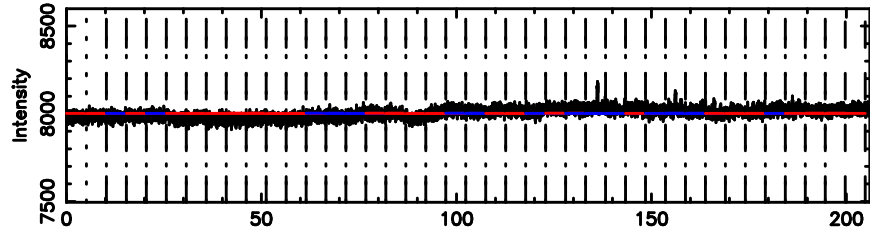

T20240530075056