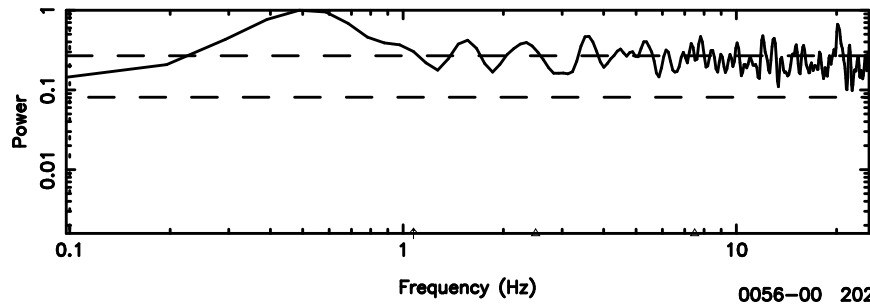

BLK: 3,SNR1:-0.29556E-01,SNR2: 0.36205

Frequency (Hz)

3C26 2024/05/29 23.23UT FUJI -KISO

T20240530081717

BLK: 5,SNR1:-0.12059E-01,SNR2: 1.0891

0056-00 2024/05/29 23.32UT TOYOKAWA-FUJI

F20240530081719

BLK: 5,SNR1: 0.89527E-01,SNR2: 4.0542