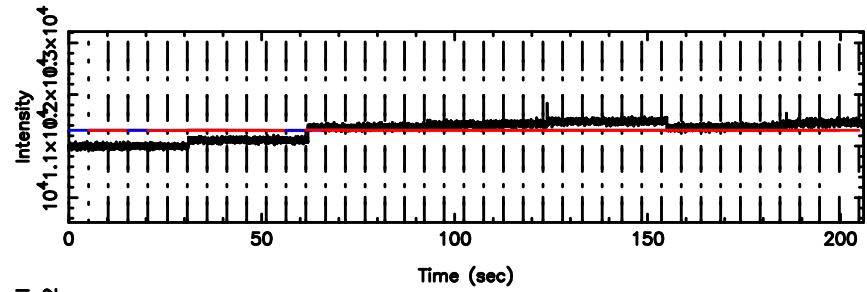

K20240530151841