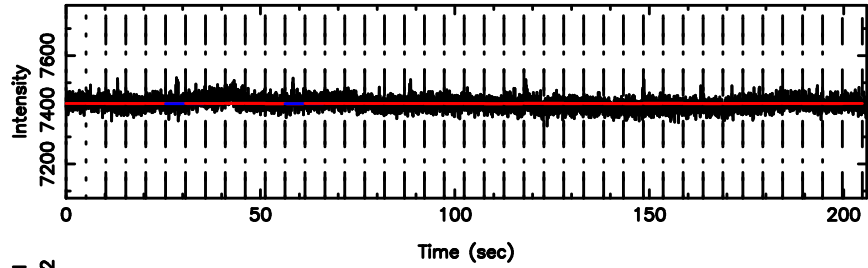

T20240530100035

BLK: 2,SNR1: 0.65372E-01,SNR2: 0.89400