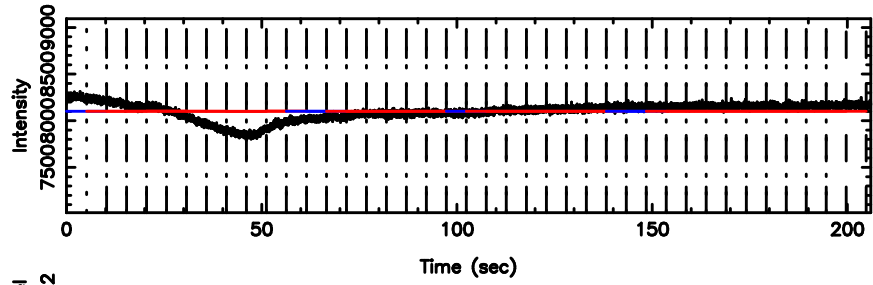

BLK: 3,SNR1: 1.2585 ,SNR2: 4.9948

Frequency (Hz)

K20240530070845

BLK: 3,SNR1: 0.31264 ,SNR2: 1.1769

Frequency (Hz)

2347-02 2024/05/29 22.17UT FUJI -KISO

T20240530071540

BLK: 6,SNR1: 0.20220 ,SNR2: 0.48640