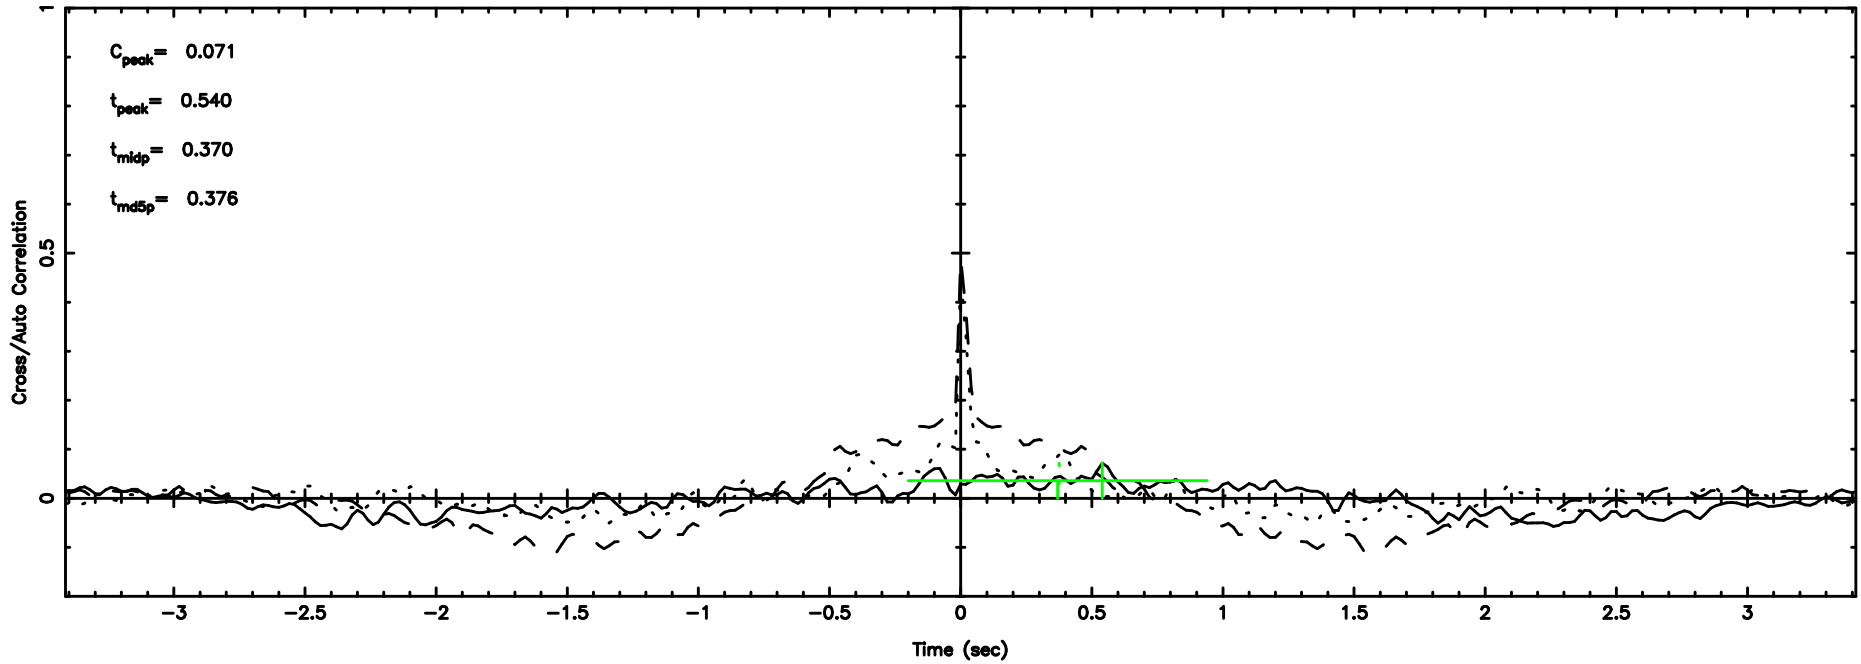

0723+10 2024/05/30 5.75UT TOYOKAWA-FUJI

T20240530144307

BLK: 7,SNR1: 0.15628 ,SNR2: 2.3249

Frequency (Hz)

K20240530144305

BLK: 7,SNR1: 0.29255 ,SNR2: 1.9976

Frequency (Hz)

0723+10 2024/05/30 5.75UT TOYOKAWA-KISO