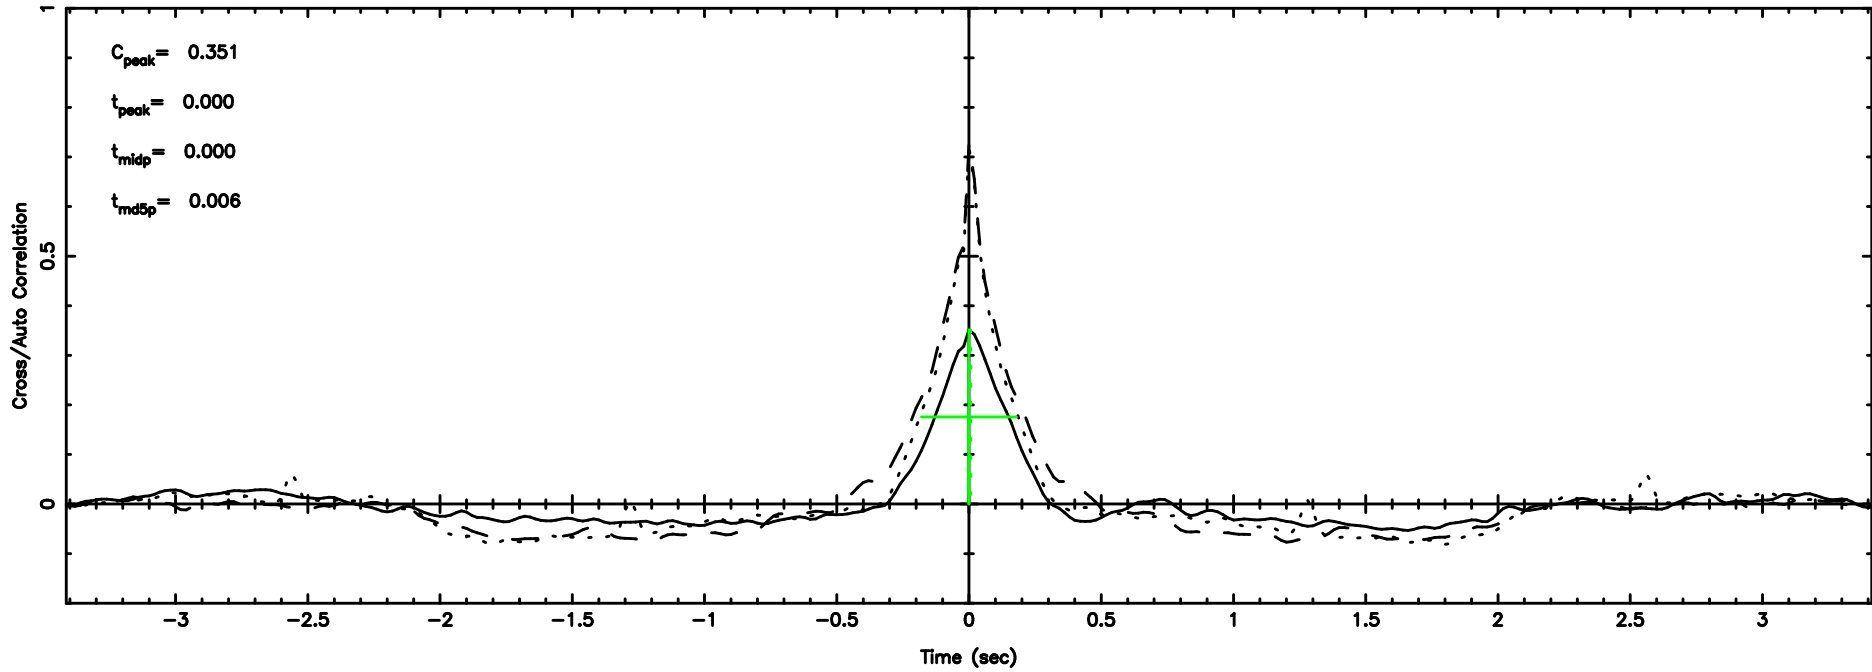

BLK: 2,SNR1: 1.8723 ,SNR2: 6.6527

0056-00 2024/05/29 23.32UT FUJI -KISO

T20240530082700

BLK:14,SNR1: 1.5474 ,SNR2: 7.4903

0106+01 2024/05/29 23.48UT TOYOKAWA-FUJI

F20240530082702

BLK:14,SNR1: 6.9068 ,SNR2: 17.051