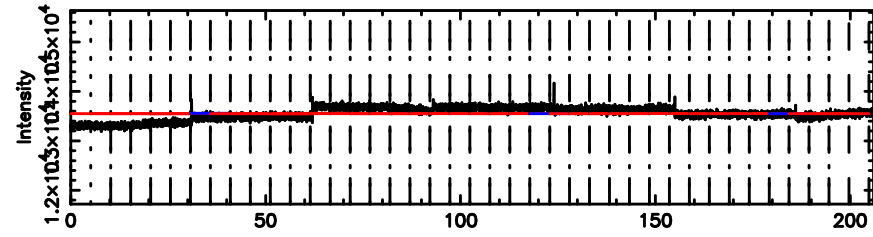

3C26 2024/05/29 23.23UT TOYOKAWA-KISO

K20240530081217

BLK: 2,SNR1: 0.87126E-01,SNR2: 0.43670

Frequency (Hz)

F20240530081221

BLK: 3,SNR1:-0.26821 ,SNR2: 0.41956

Frequency (Hz)

K20240530081217