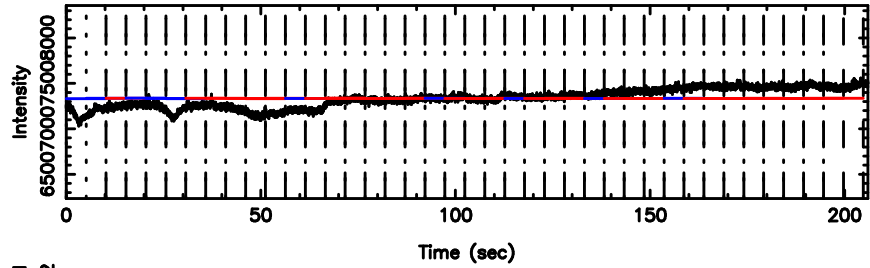

T20240530091541