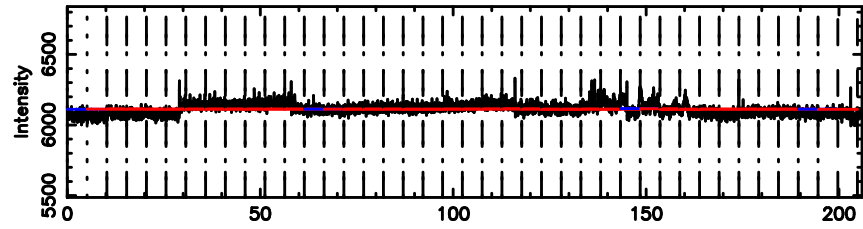

F20240530151845

BLK: 4,SNR1: 2.0750 ,SNR2: 11.698