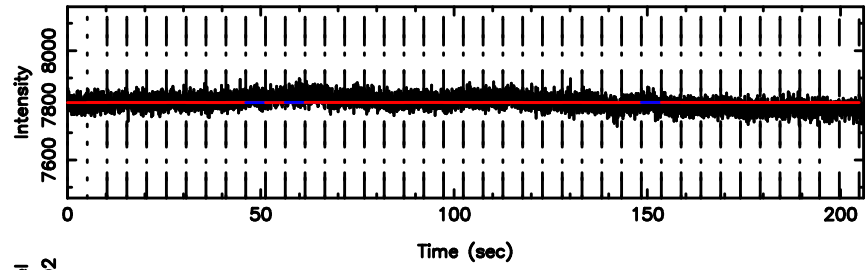

T20240530142333

BLK: 3,SNR1: 0.39849E-01,SNR2: 0.30471