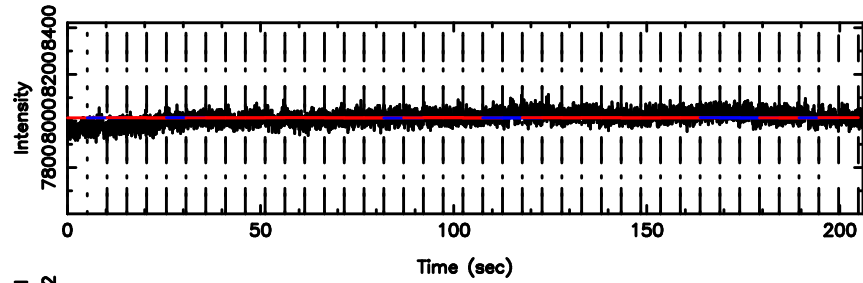

T20240530145322