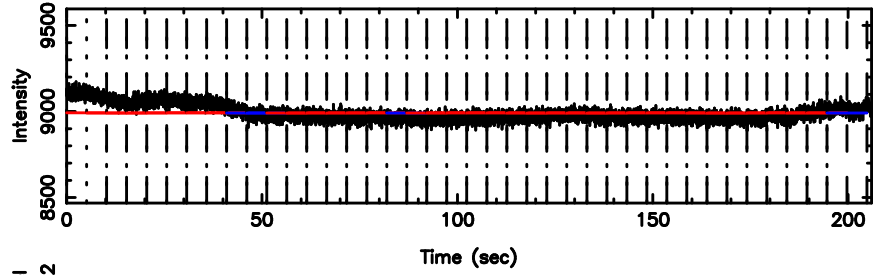

T20240530064622