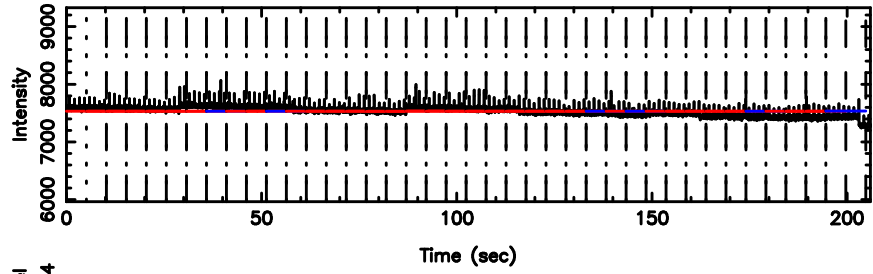

K20240530072441

BLK: 2,SNR1: 0.30467 ,SNR2: 1.5889

3C2 2024/05/29 22.44UT TOYOKAWA-KISO

F20240530072445

BLK: 6,SNR1: 0.27298 ,SNR2: 1.2890

K20240530072441

BLK: 6,SNR1: 0.19392 ,SNR2: 1.0943

3C2 2024/05/29 22.44UT FUJI -KISO