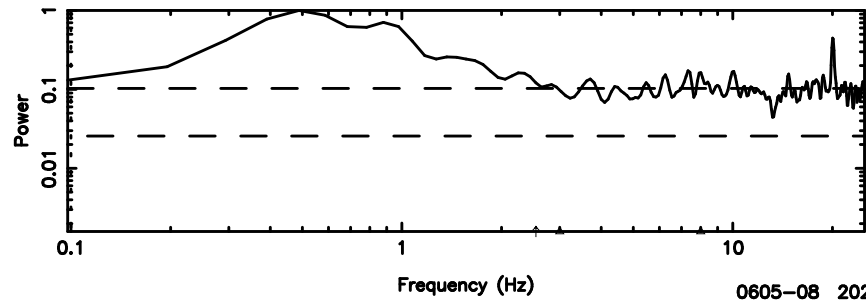

BLK: 9,SNR1: 0.30849 ,SNR2: 2.5443