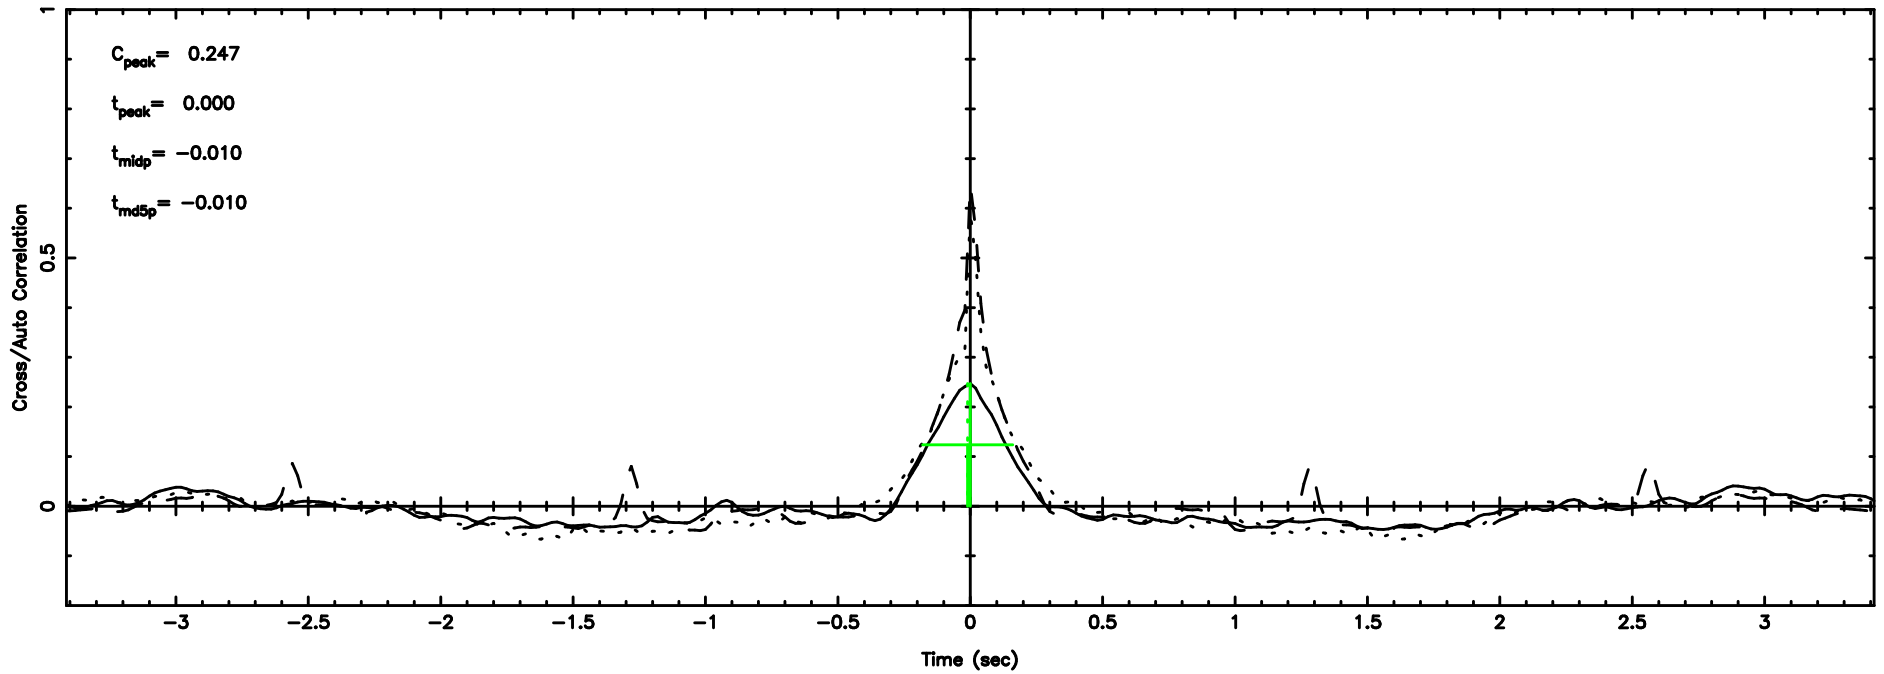

0019-00 2024/05/29 22.71UT TOYOKAWA-KISO

K20240530074039

BLK:12,SNR1: 1.5173 ,SNR2: 5.2572

F20240530074043

BLK:23,SNR1: 2.1121 ,SNR2: 9.4826

K20240530074039

BLK:23,SNR1: 1.1605 ,SNR2: 4.1747

0019-00 2024/05/29 22.71UT FUJI -KISO