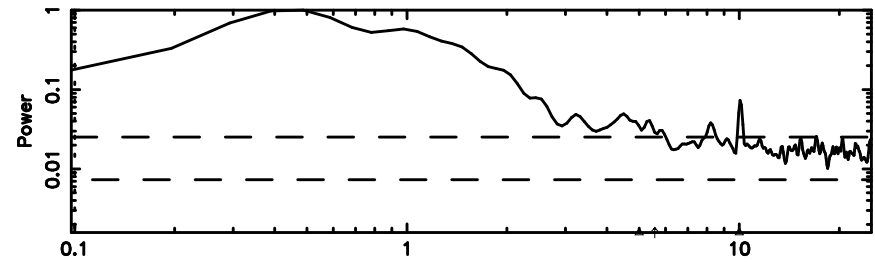

Frequency (Hz)

0308+305 2024/05/30 1.52UT TOYOKAWA-KISO

F20240530102941

BLK:15,SNR1: 0.88759 ,SNR2: 3.0685

K20240530102936

BLK:15,SNR1: 1.7550 ,SNR2: 6.8827

0308+305 2024/05/30 1.52UT FUJI -KISO

T20240530103759