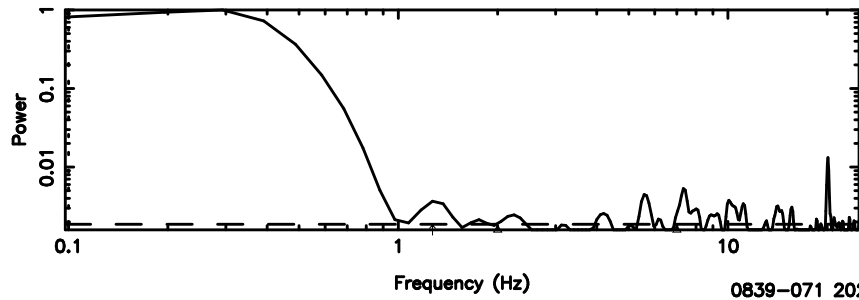

BLK: 4,SNR1: 9.7101 ,SNR2: 163.11