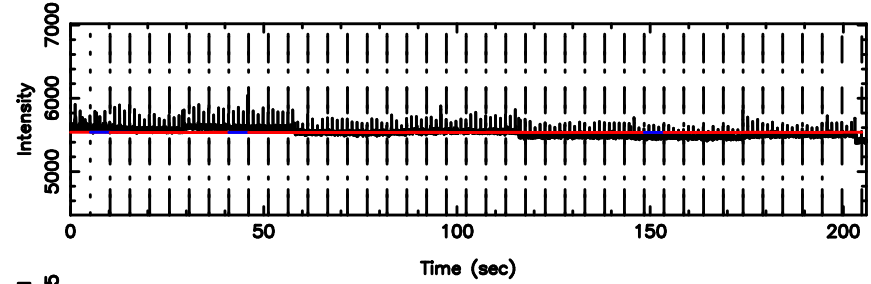

F20240530143258