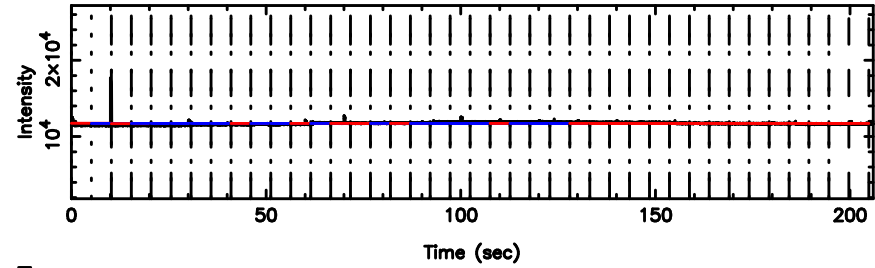

T20240530084922

BLK:23,SNR1: 3.8002 ,SNR2: 9.1077

K20240530084919

BLK:23,SNR1: 2.8124 ,SNR2: 13.091

0128+03 2024/05/29 23.85UT TOYOKAWA-KISO

F20240530084924

BLK:17,SNR1: 6.0335 ,SNR2: 14.346

K20240530084919