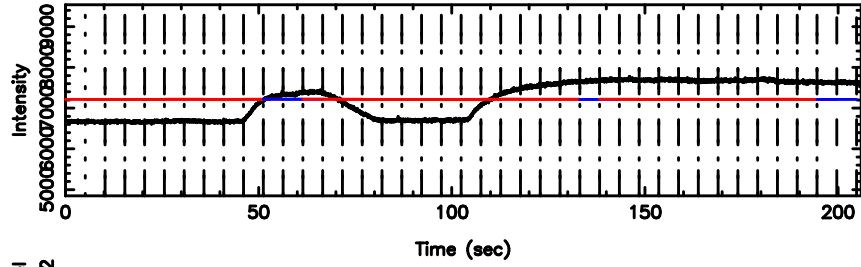

T20240530144307