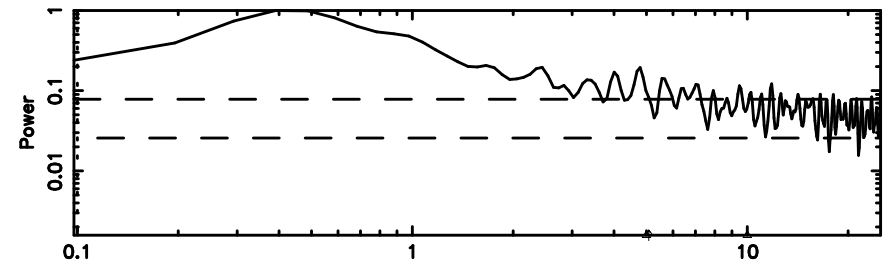

T20240530053857

BLK: 6,SNR1: 0.16128E-01,SNR2: 0.32379

F20240530053859

BLK: 6,SNR1: 0.39723 ,SNR2: 2.1241

2218+395 2024/05/29 20.68UT TOYOKAWA-FUJI

T20240530053857

BLK: 1,SNR1: 0.43907 ,SNR2: 0.75775

Frequency (Hz)