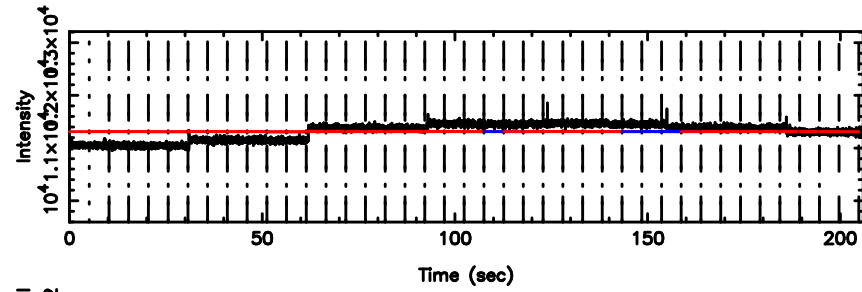

0839-071 2024/05/30 7.01UT TOYOKAWA-KISO

K20240530155901