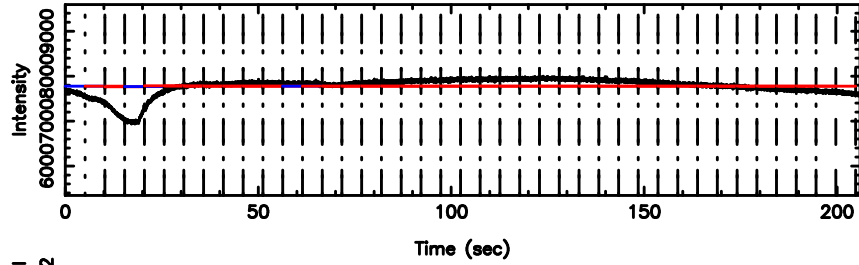

T20240530151843