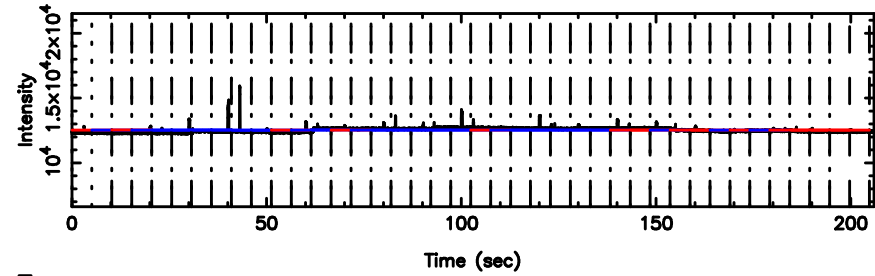

T20240530083622

BLK:25,SNR1: 2.6574 ,SNR2: 8.9074

0115-01 2024/05/29 23.63UT TOYOKAWA-KISO

K20240530083619

BLK:25,SNR1: 6.3834 ,SNR2: 21.927

F20240530083624

BLK:31,SNR1: 4.2714 ,SNR2: 10.770

K20240530083619