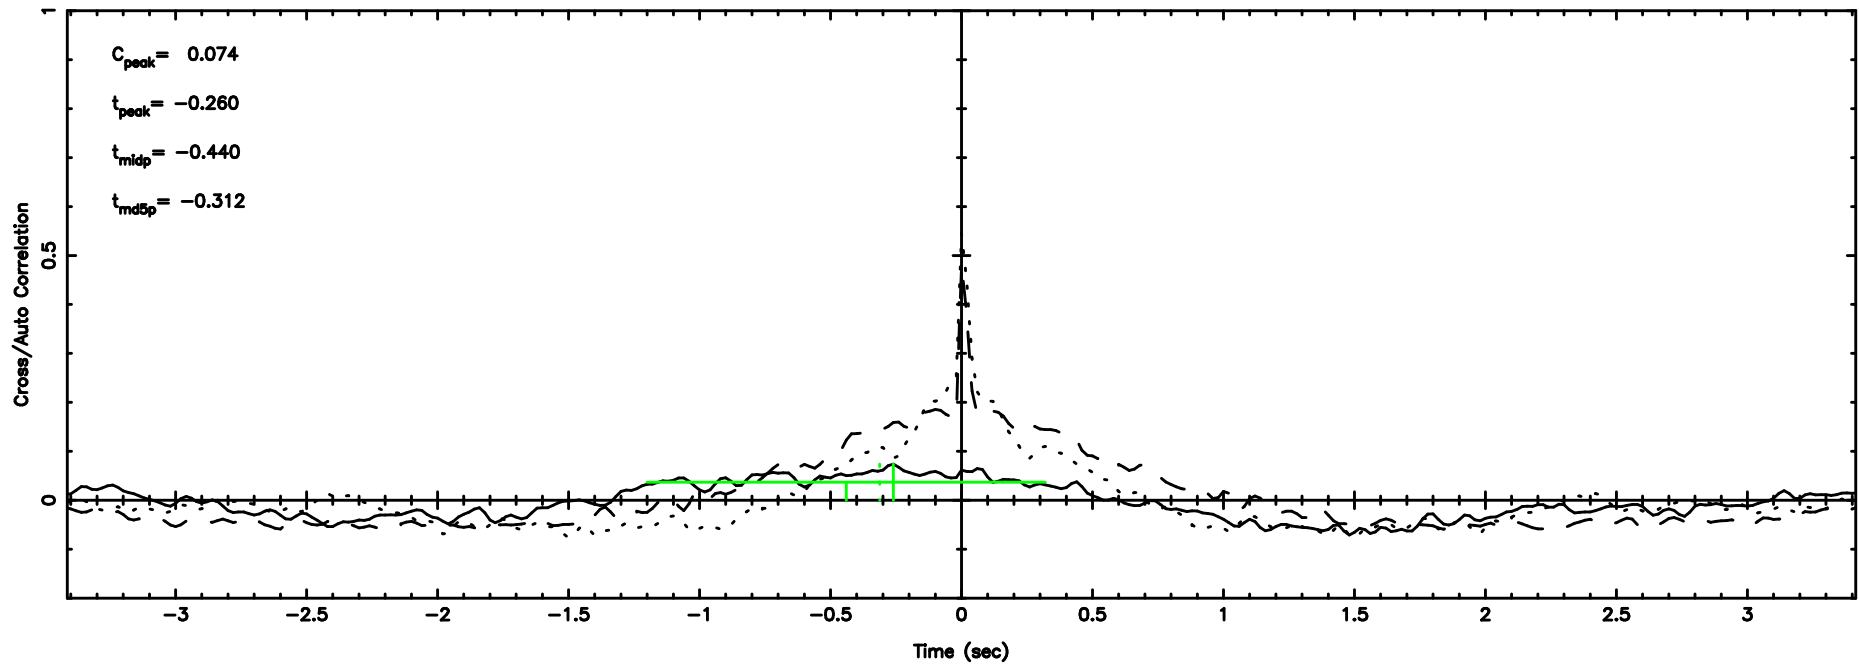

3C190 2024/05/30 6.34UT TOYOKAWA-FUJI