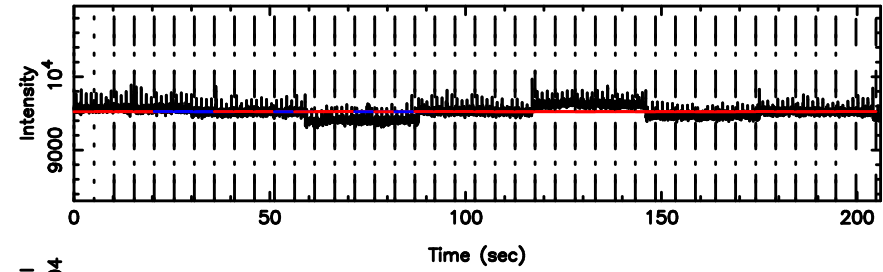

T20240530053857

BLK: 6,SNR1: 0.16128E-01,SNR2: 0.32379

F20240530053859

BLK: 6,SNR1: 0.39723 ,SNR2: 2.1241

2218+395 2024/05/29 20.68UT TOYOKAWA-FUJI

T20240530053857

BLK: 1,SNR1: 0.43907 ,SNR2: 0.75775

Frequency (Hz)