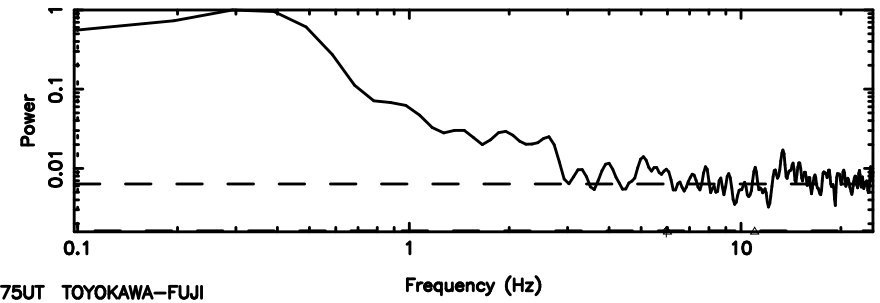

BLK: 8,SNR1: 0.55200 ,SNR2: 3.3711

0411+05 2024/05/30 2.57UT FUJI -KISO

T20240530114312

BLK: 6,SNR1: 0.11249E-01,SNR2: 0.42116

F20240530114314

BLK: 6,SNR1: 3.6195 ,SNR2: 11.931

0422+178 2024/05/30 2.75UT TOYOKAWA-FUJI