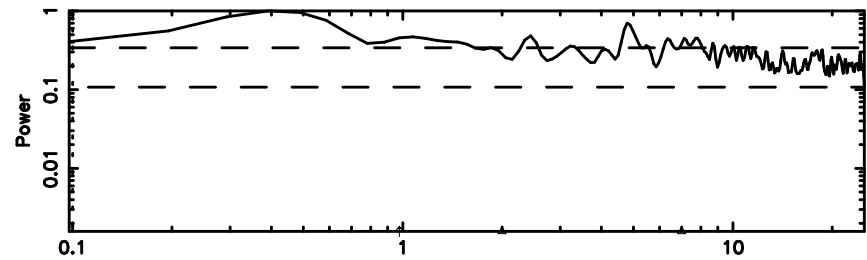

BLK: 8,SNR1:-0.10855 ,SNR2: 0.91119