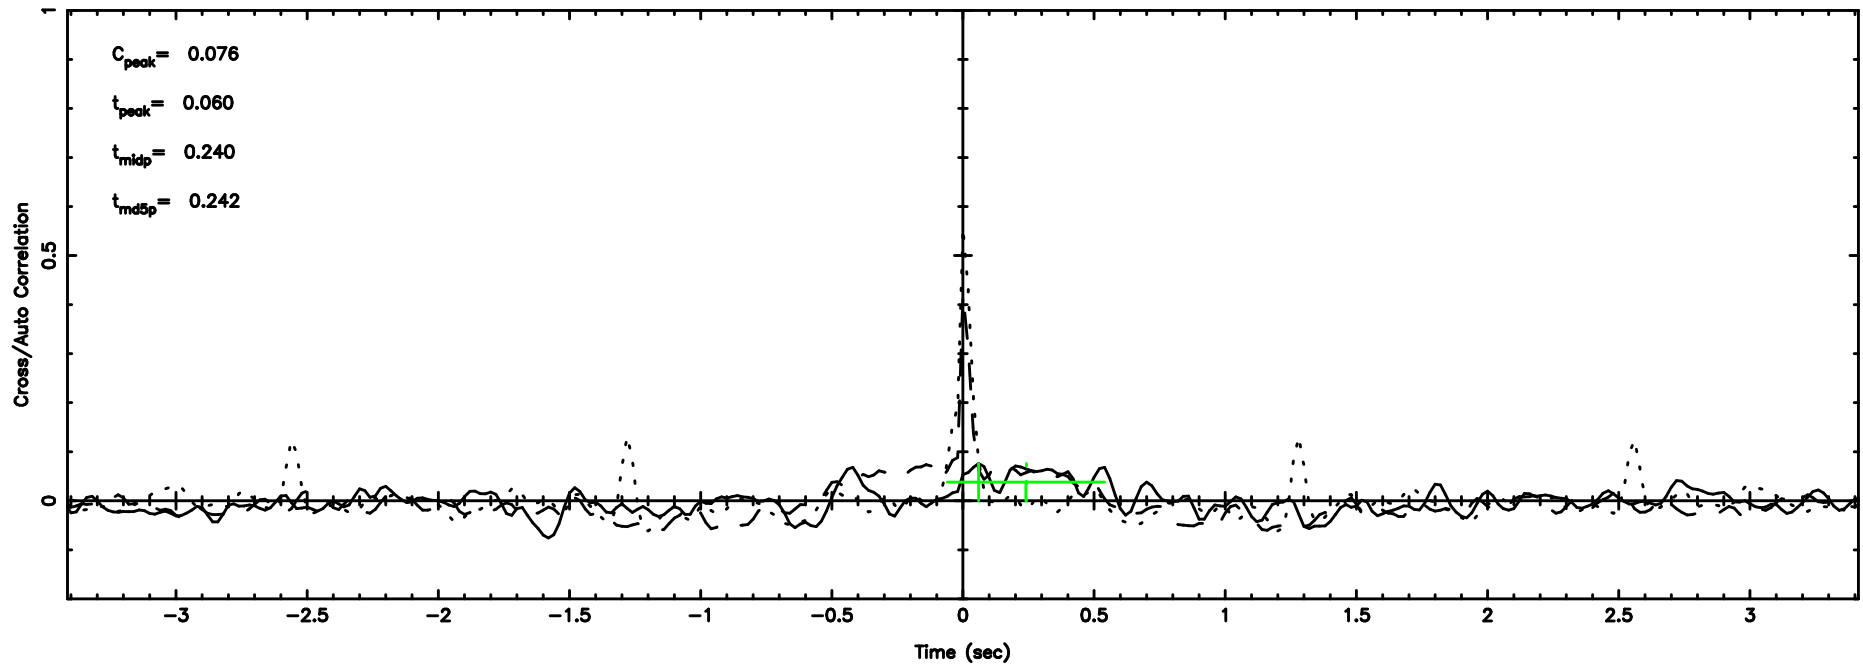

0713-024 2024/05/30 5.58UT TOYOKAWA-FUJI