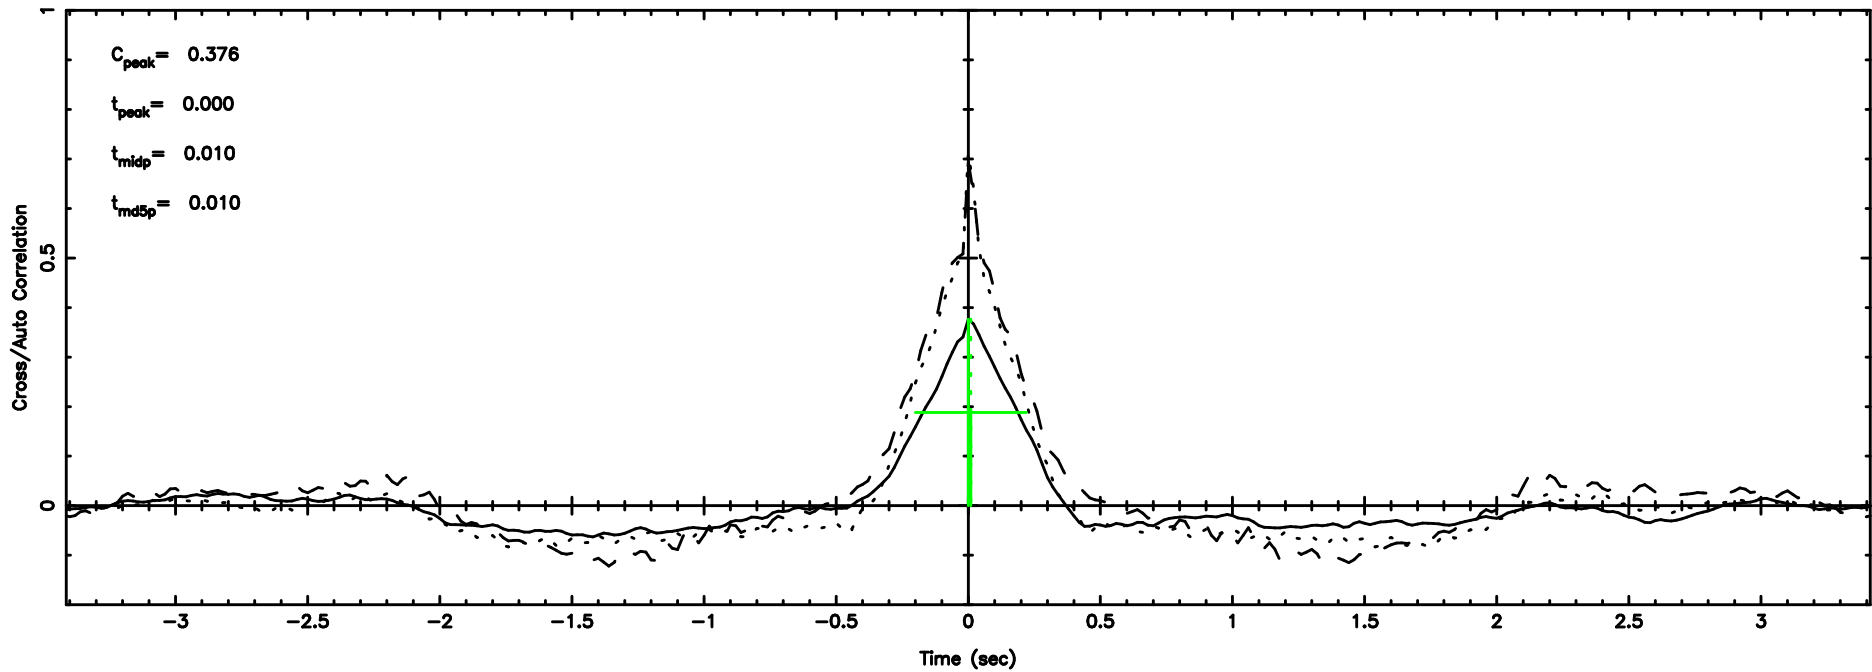

F20240530084924

BLK:17,SNR1: 6.0335 ,SNR2: 14.346

K20240530084919

BLK:17,SNR1: 2.8475 ,SNR2: 13.250

0128+03 2024/05/29 23.85UT FUJI -KISO