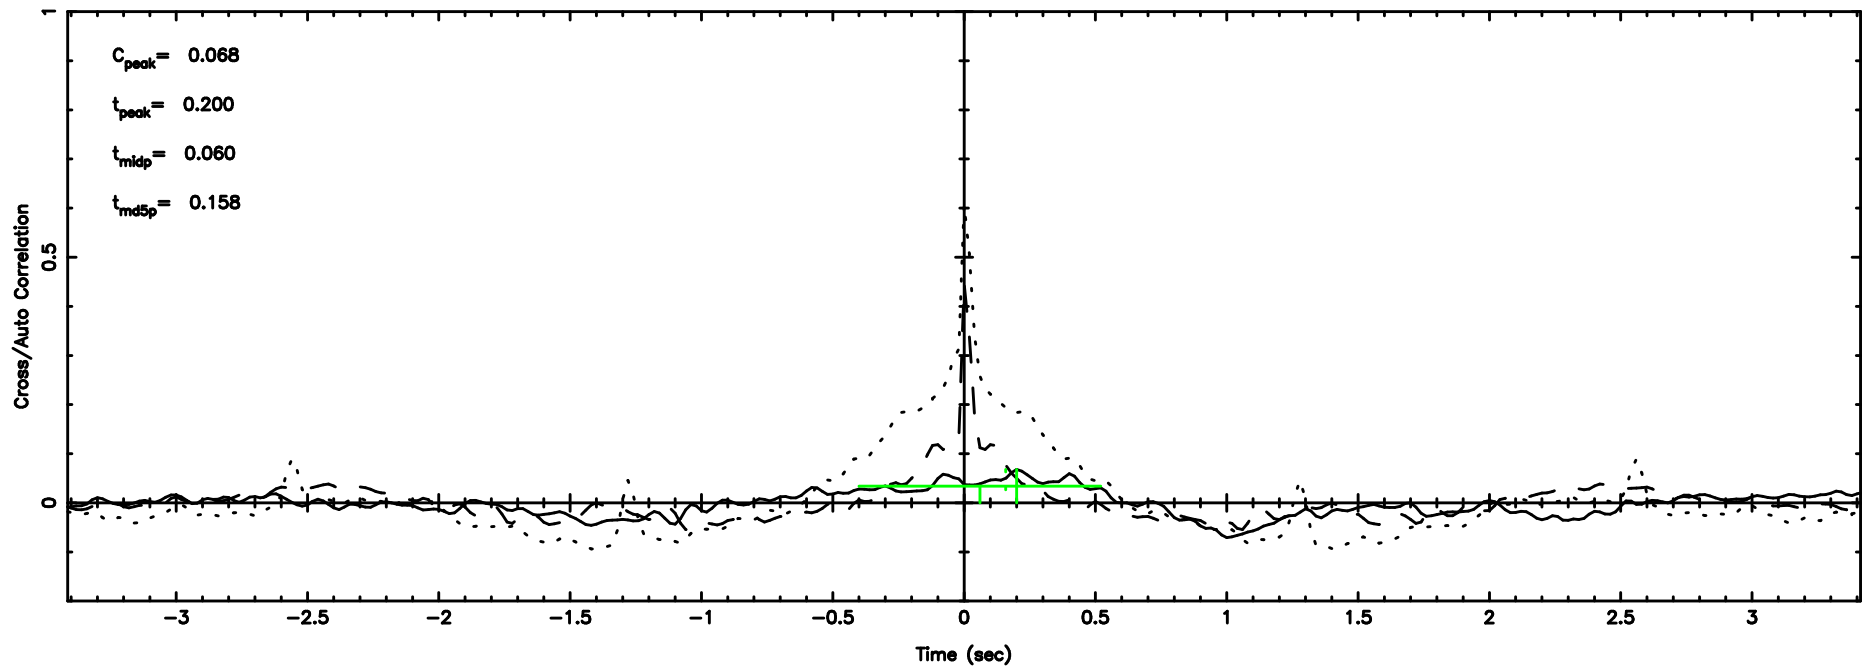

0605-08 2024/05/30 4.45UT TOYOKAWA-FUJI