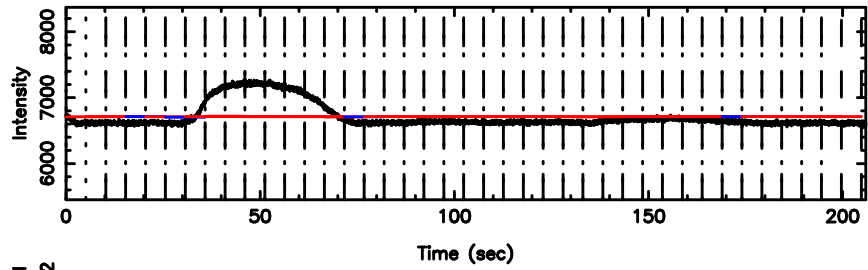

T20240530104516