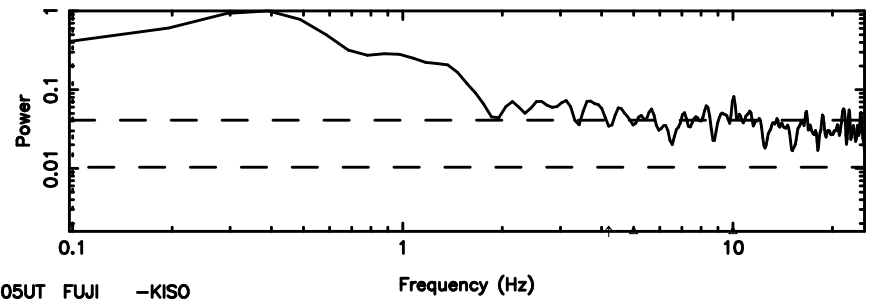

BLK: 6,SNR1: 0.67507 ,SNR2: 3.6270