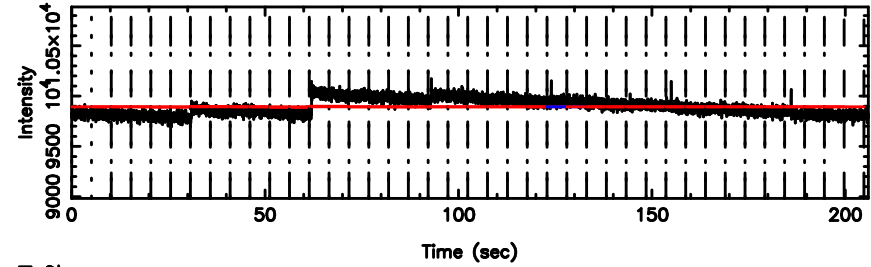

T20240530132516

BLK: 9,SNR1: 0.30849 ,SNR2: 2.5443

F20240530132518

BLK: 9,SNR1: 0.10197 ,SNR2: 4.2856

0605-08 2024/05/30 4.45UT TOYOKAWA-FUJI

T20240530132516

BLK: 1,SNR1: 0.17092 ,SNR2: 1.2924

K20240530132514