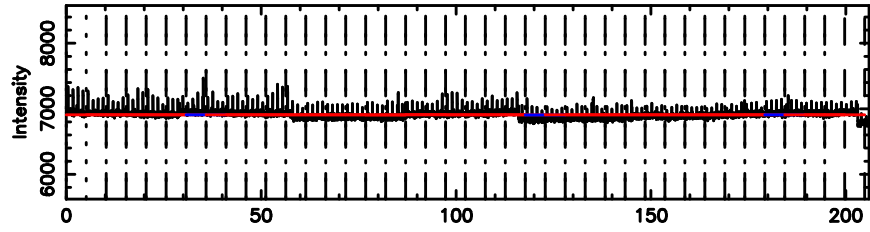

3C26 2024/05/29 23.23UT TOYOKAWA-KISO

K20240530081217

BLK: 2,SNR1: 0.87126E-01,SNR2: 0.43670

Frequency (Hz)

F20240530081221

BLK: 3,SNR1:-0.26821 ,SNR2: 0.41956

Frequency (Hz)

K20240530081217