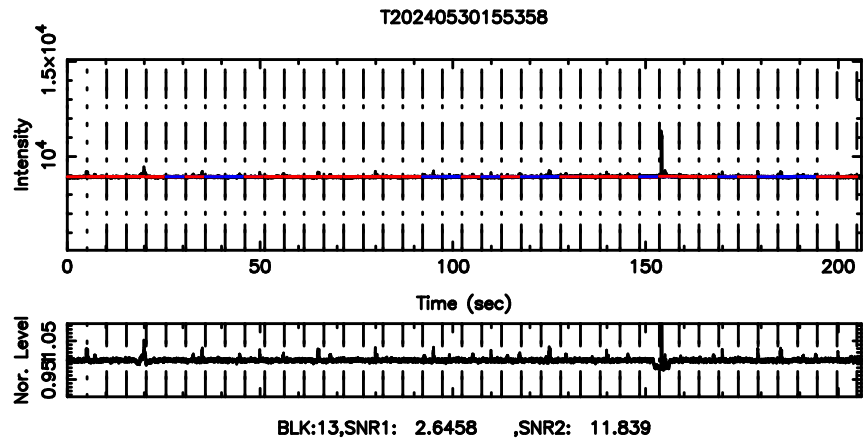

0834-19 2024/05/30 6.93UT TOYOKAWA-FUJI