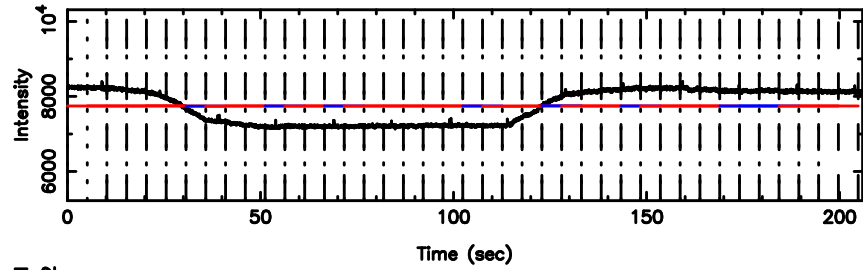

T20240530150124