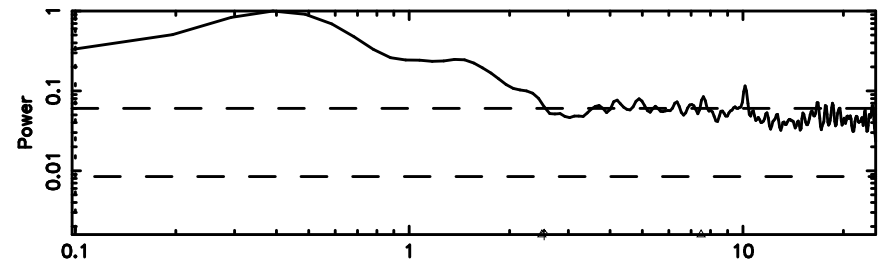

BLK: 4,SNR1: 0.10630 ,SNR2: 0.42104

K20240530073203

BLK: 4,SNR1: 1.0402 ,SNR2: 8.4608

0011+344 2024/05/29 22.56UT TOYOKAWA-KISO

F20240530073207

BLK:13,SNR1: 0.27728 ,SNR2: 1.4963

K20240530073203

BLK:13,SNR1: 0.42027 ,SNR2: 4.3014