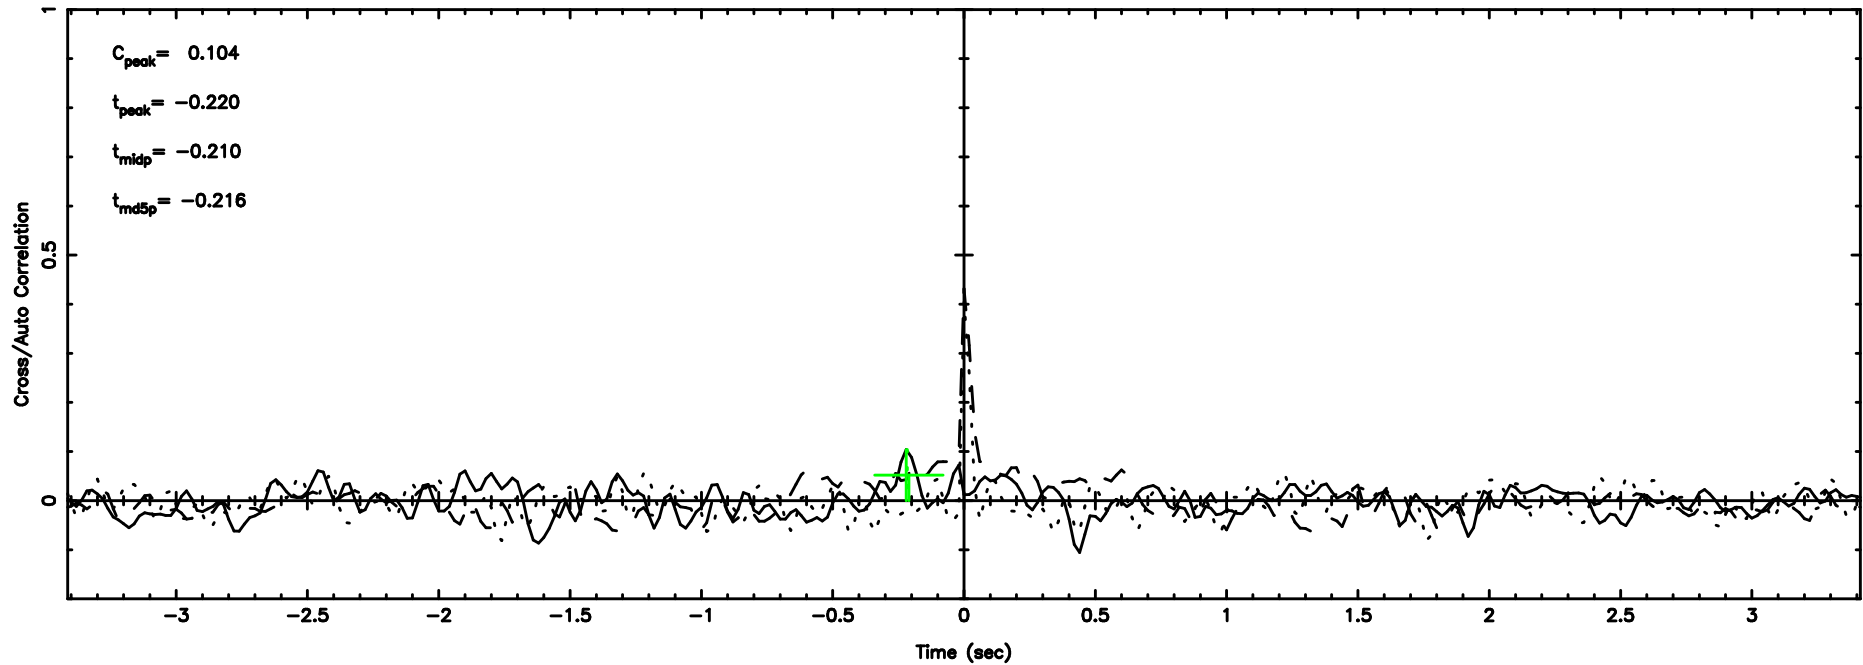

T20240530132516

BLK: 1,SNR1: 0.17092 ,SNR2: 1.2924

K20240530132514

BLK: 1,SNR1: 0.24454 ,SNR2: 0.41151

0605-08 2024/05/30 4.45UT TOYOKAWA-KISO