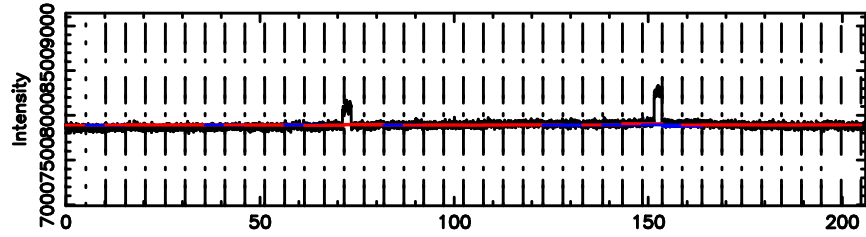

T20240530105432