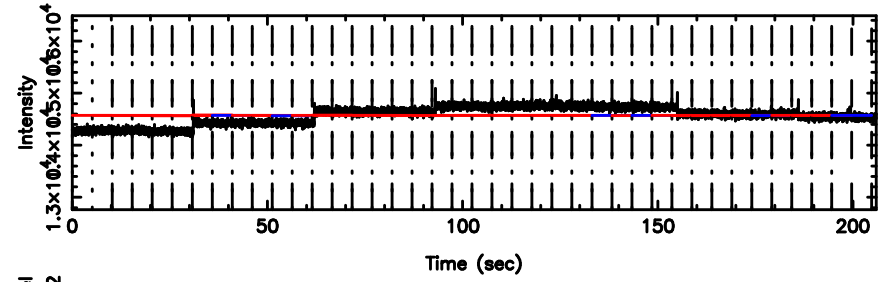

K20240530072441

BLK: 2,SNR1: 0.30467 ,SNR2: 1.5889

3C2 2024/05/29 22.44UT TOYOKAWA-KISO

F20240530072445

BLK: 6,SNR1: 0.27298 ,SNR2: 1.2890

K20240530072441

BLK: 6,SNR1: 0.19392 ,SNR2: 1.0943

3C2 2024/05/29 22.44UT FUJI -KISO