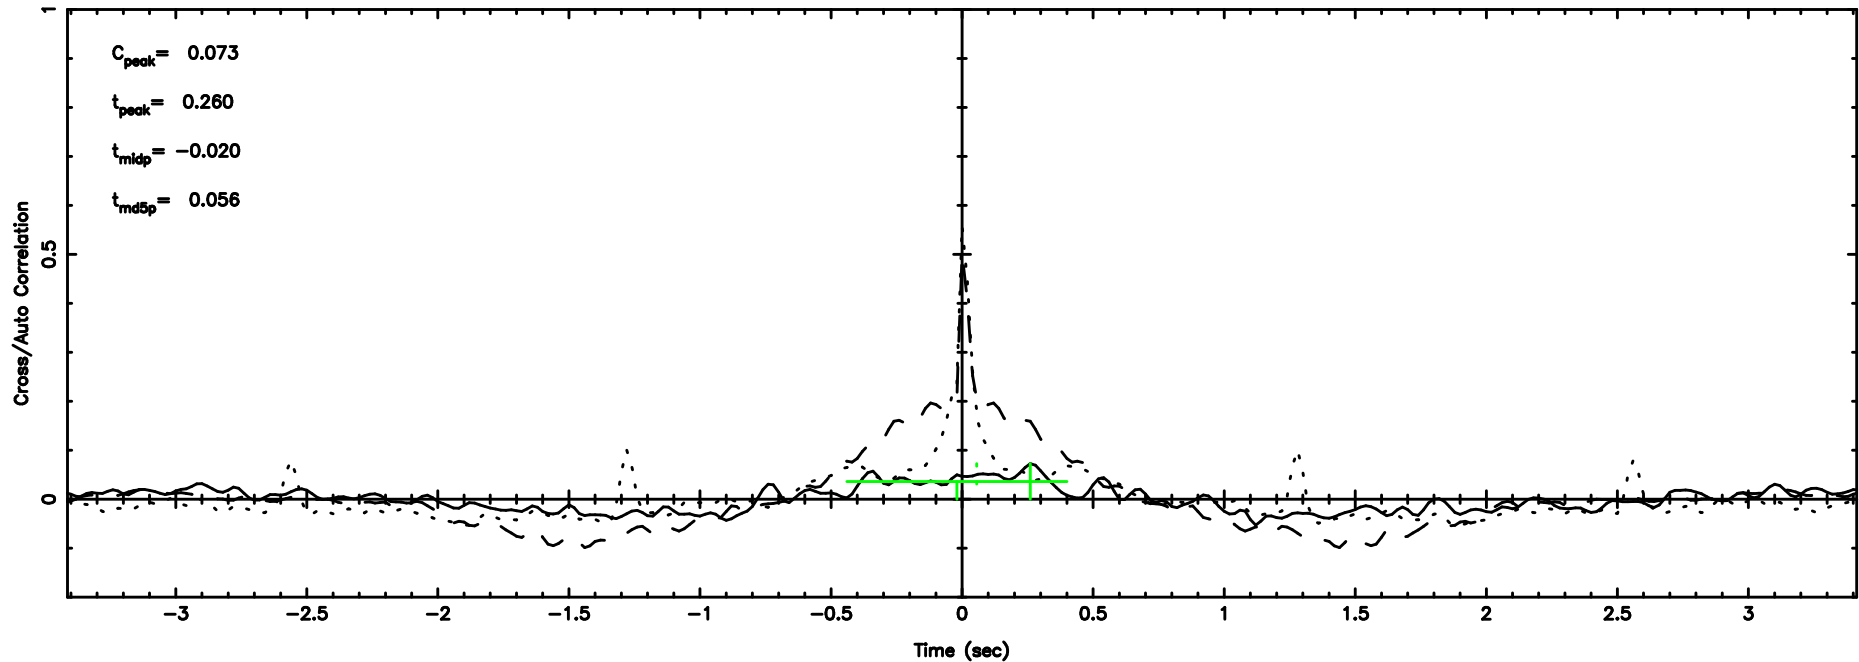

T20240530150124

BLK: 9,SNR1: 0.29827 ,SNR2: 4.2604

F20240530150126

BLK: 9,SNR1: 0.50145 ,SNR2: 2.0032

0741-06 2024/05/30 6.05UT TOYOKAWA-FUJI