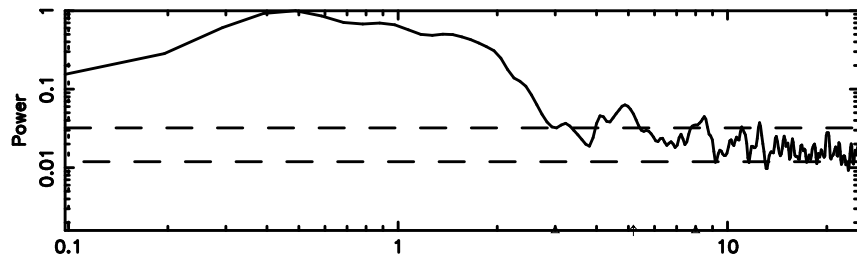

T20240530161004

BLK:13,SNR1: 0.19127 ,SNR2: 2.5373

K20240530161002

BLK:13,SNR1: 0.10582 ,SNR2: 0.74916

3C208 2024/05/30 7.20UT TOYOKAWA-KISO

F20240530161006

BLK: 9,SNR1: 1.4662 ,SNR2: 6.7913

Frequency (Hz)