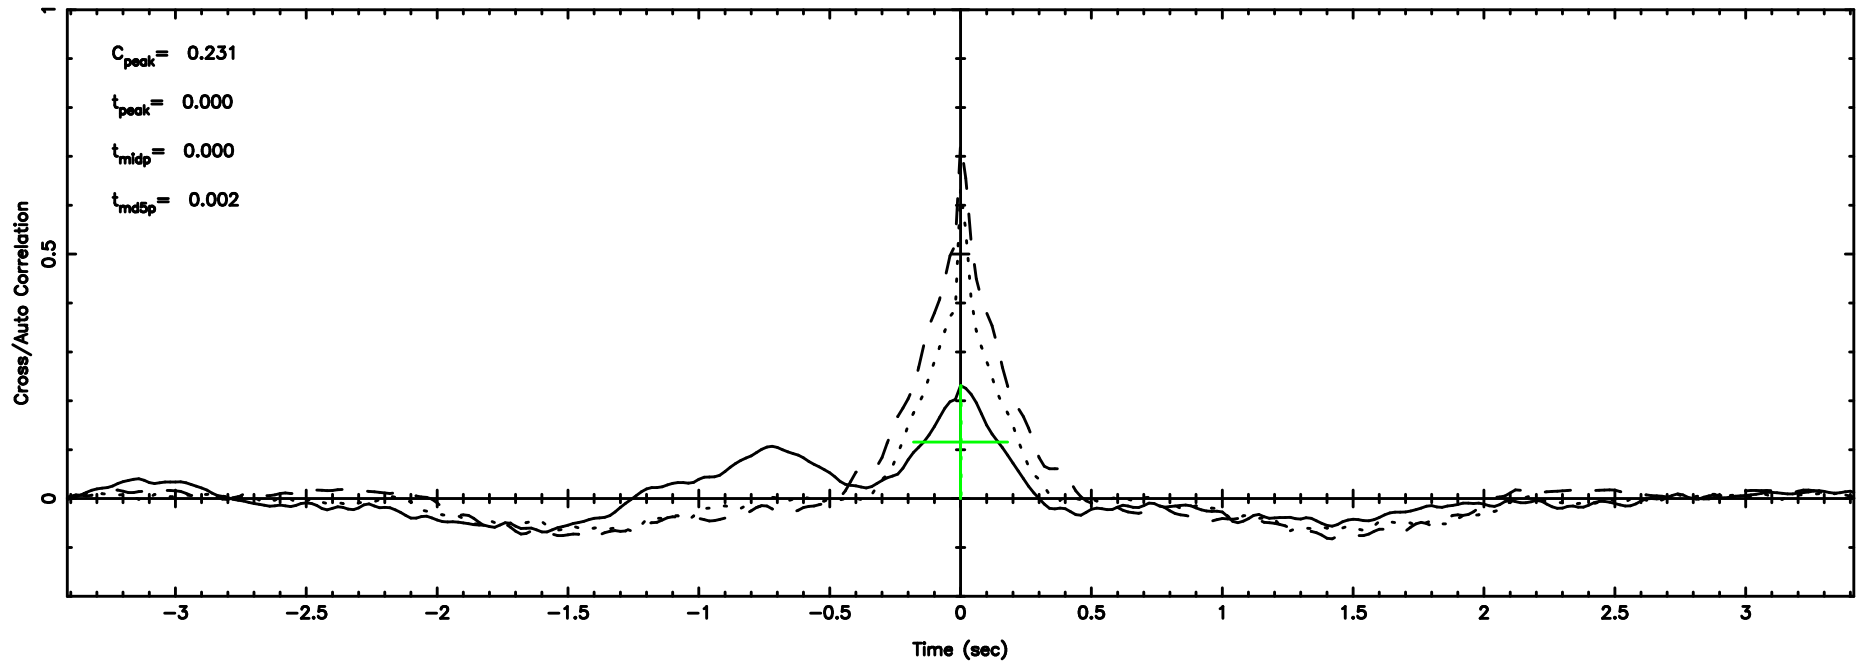

BLK: 5,SNR1: 0.52142 ,SNR2: 1.9185

Frequency (Hz)

0821+394 2024/05/30 6.73UT FUJI -KISO

0834-19 2024/05/30 6.93UT TOYOKAWA-FUJI

BLK:14,SNR1: 2.6526 ,SNR2: 11.838

BLK:14,SNR1: 1.8574 ,SNR2: 3.3535

0834-19 2024/05/30 6.93UT TOYOKAWA-KISO