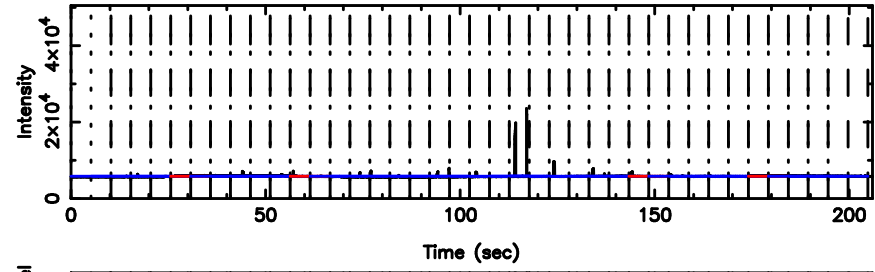

K20240530091538

BLK: 5,SNR1: 0.49012E-01,SNR2: 1.9281

T20240530092248

BLK:35,SNR1: 2.5686 ,SNR2: 12.447

0202+15 2024/05/30 0.41UT TOYOKAWA-FUJI

F20240530092250

BLK:35,SNR1: 12.541 ,SNR2: 28.823

Frequency (Hz)