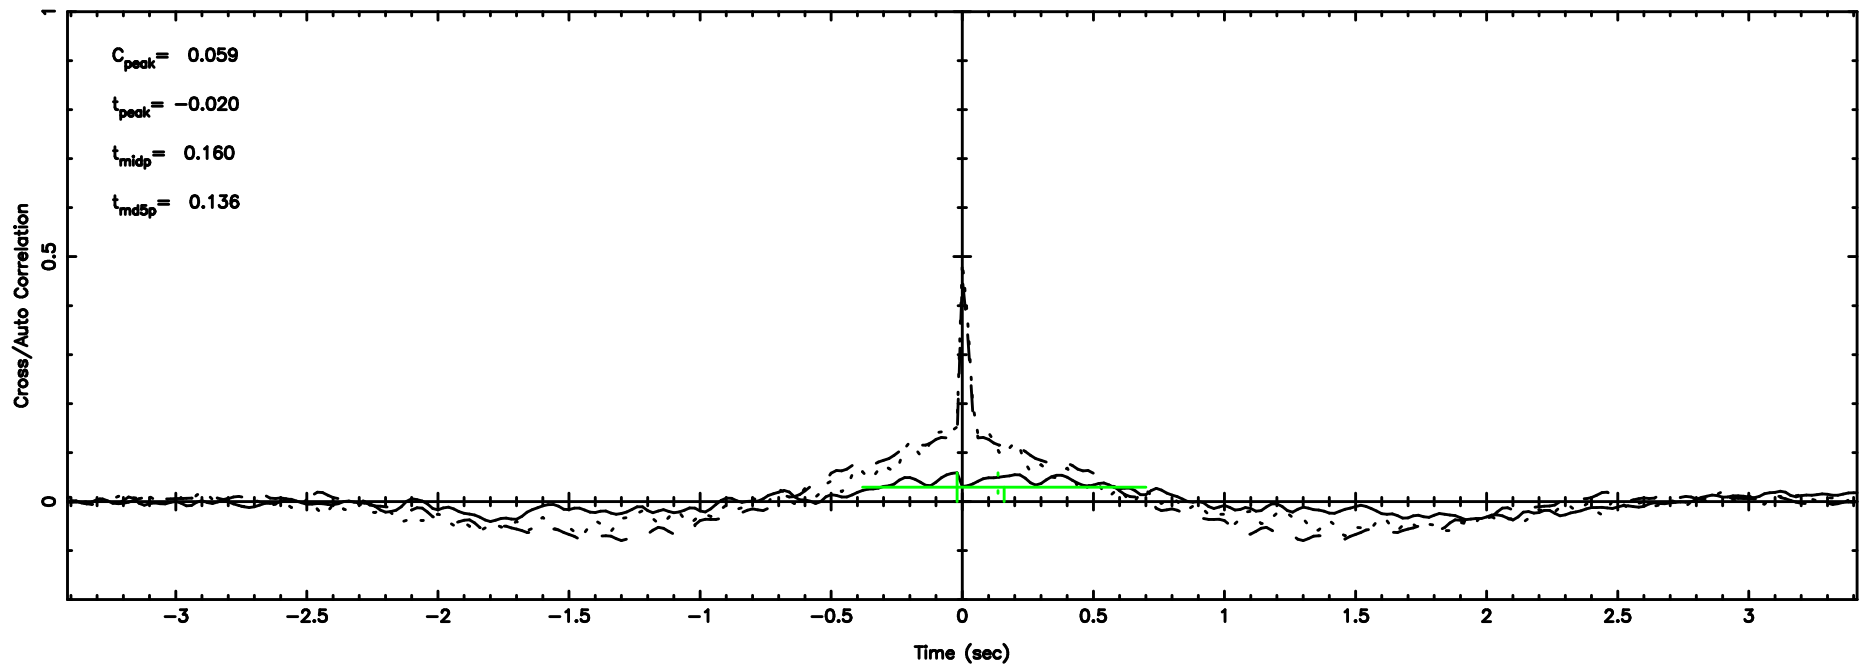

0732+33 2024/05/30 5.92UT TOYOKAWA-KISO

F20240530145324

BLK: 7,SNR1: 0.30709 ,SNR2: 5.5392

Frequency (Hz)

K20240530145319

BLK: 7,SNR1: 0.15384 ,SNR2: 1.4300

Frequency (Hz)

0732+33 2024/05/30 5.92UT FUJI -KISO