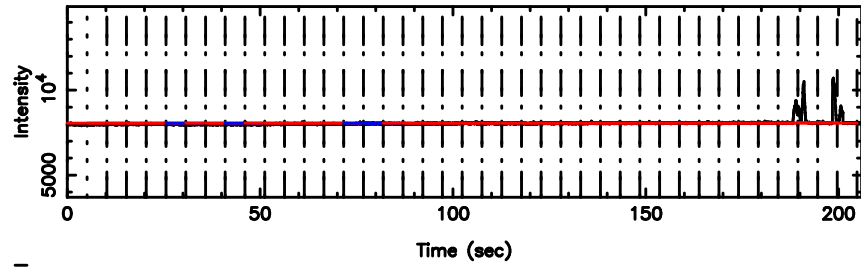

T20240530154217