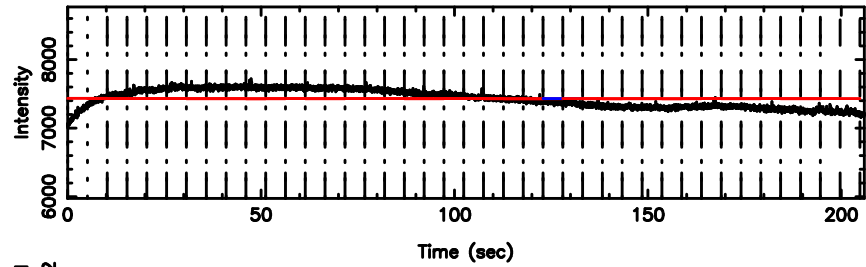

T20240530132516

BLK: 9,SNR1: 0.30849 ,SNR2: 2.5443

F20240530132518

BLK: 9,SNR1: 0.10197 ,SNR2: 4.2856

0605-08 2024/05/30 4.45UT TOYOKAWA-FUJI

T20240530132516

BLK: 1,SNR1: 0.17092 ,SNR2: 1.2924

K20240530132514