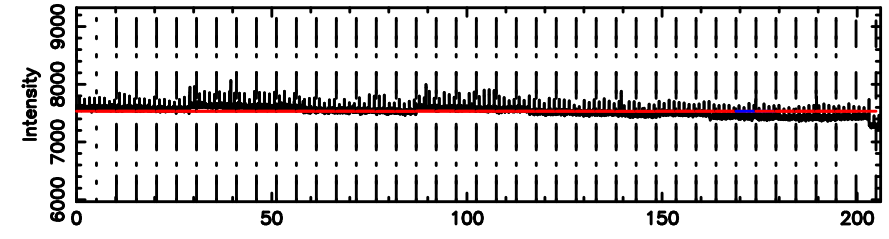

2354+14 2024/05/29 22.29UT FUJI -KISO

T20240530072443

BLK: 1, SNR1: 0.50836 , SNR2: 1.5530

F20240530072445

BLK: 1, SNR1: -0.23855 , SNR2: 0.16993

3C2 2024/05/29 22.44UT TOYOKAWA-FUJI

T20240530072443

BLK: 2,SNR1:-0.16464E-01,SNR2: 0.53996