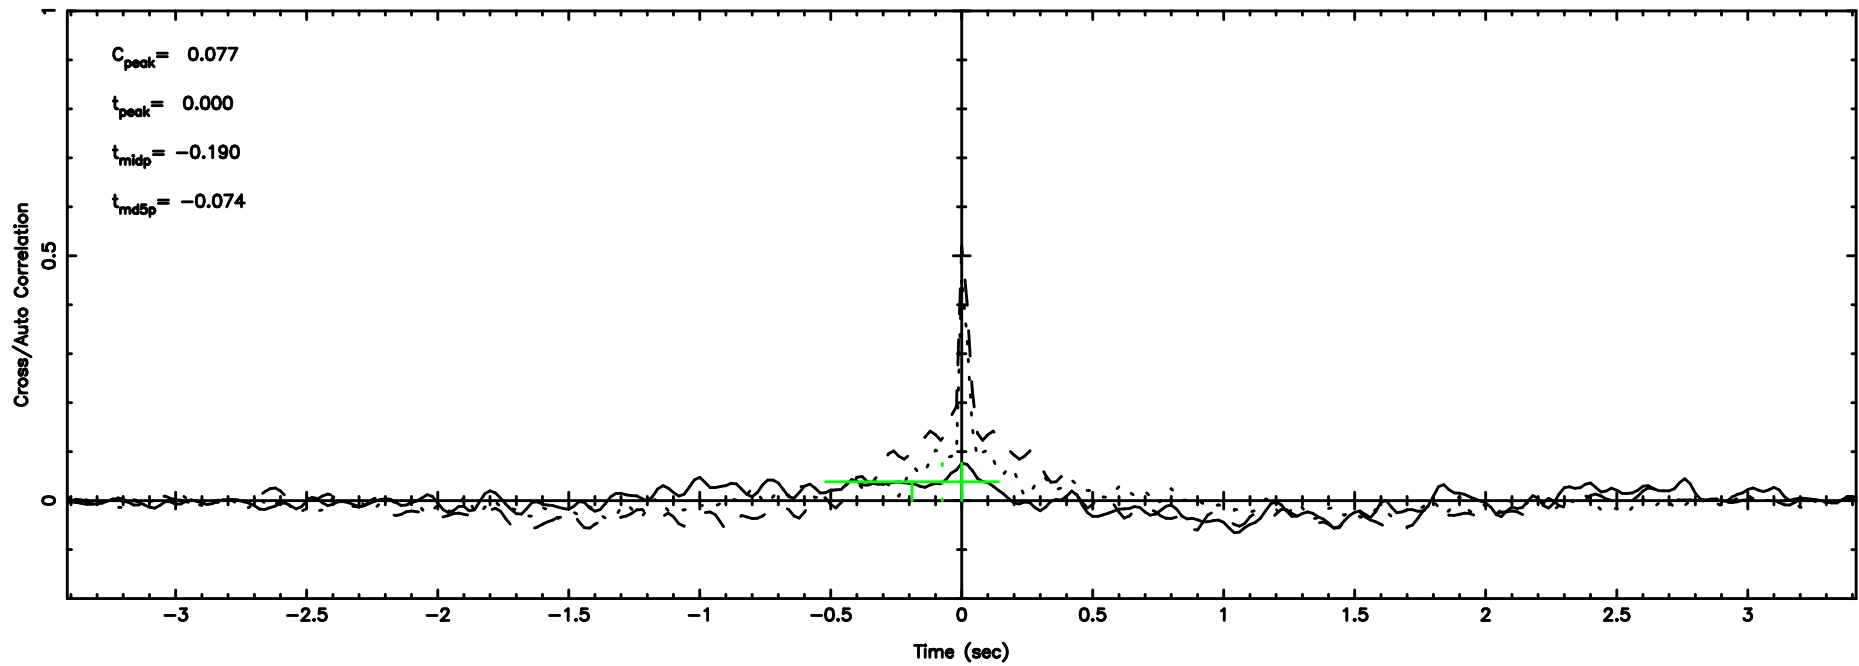

0752-200 2024/05/30 6.21UT TOYOKAWA-KISO