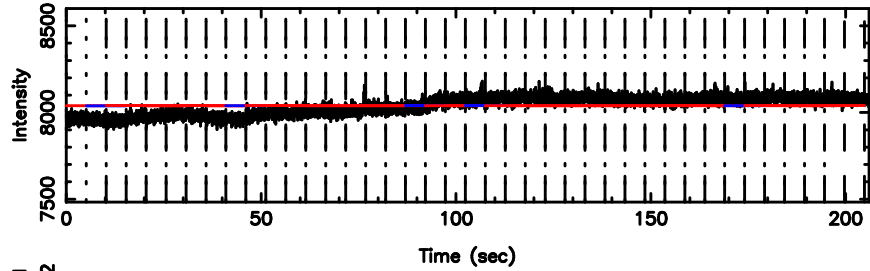

BLK: 3,SNR1:-0.29556E-01,SNR2: 0.36205

Frequency (Hz)

3C26 2024/05/29 23.23UT FUJI -KISO

T20240530081717

BLK: 5,SNR1:-0.12059E-01,SNR2: 1.0891

0056-00 2024/05/29 23.32UT TOYOKAWA-FUJI

F20240530081719

BLK: 5,SNR1: 0.89527E-01,SNR2: 4.0542