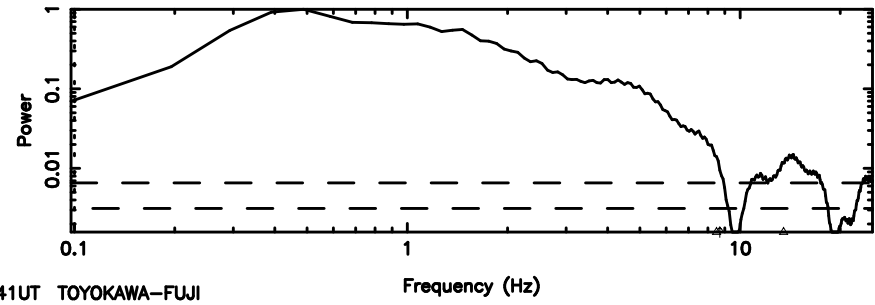

K20240530091538

BLK: 5,SNR1: 0.49012E-01,SNR2: 1.9281

T20240530092248

BLK:35,SNR1: 2.5686 ,SNR2: 12.447

0202+15 2024/05/30 0.41UT TOYOKAWA-FUJI

F20240530092250

BLK:35,SNR1: 12.541 ,SNR2: 28.823

Frequency (Hz)