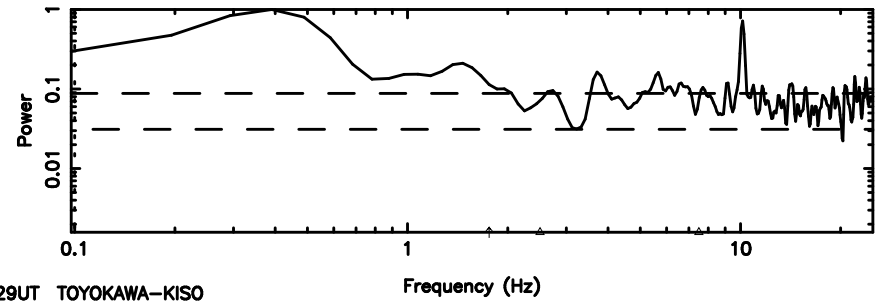

T20240530091541

BLK: 3,SNR1: 0.65124 ,SNR2: 7.9316

0155-109 2024/05/30 0.29UT TOYOKAWA-KISO

K20240530091538

BLK: 3,SNR1: 0.19778 ,SNR2: 2.7368

F20240530091543

BLK: 5,SNR1:-0.63456E-01,SNR2: 0.96199

0155-109 2024/05/30 0.29UT FUJI -KISO