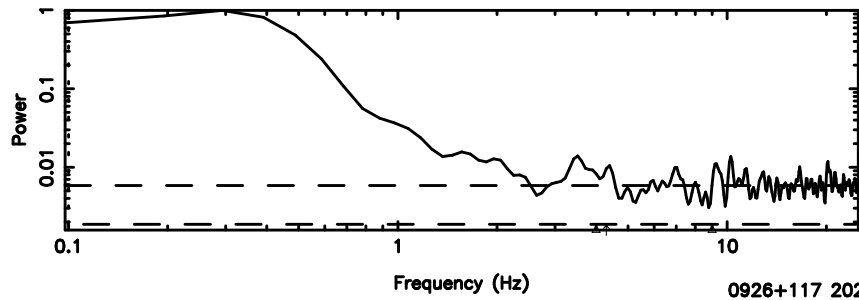

Frequency (Hz)

0926+117 2024/05/30 7.79UT TOYOKAWA-FUJI

T20240530164536

BLK: 5,SNR1: 3.4871 ,SNR2: 16.322

K20240530164534

BLK: 5,SNR1: 1.4219 ,SNR2: 6.8156

0926+117 2024/05/30 7.79UT TOYOKAWA-KISO

F20240530164538