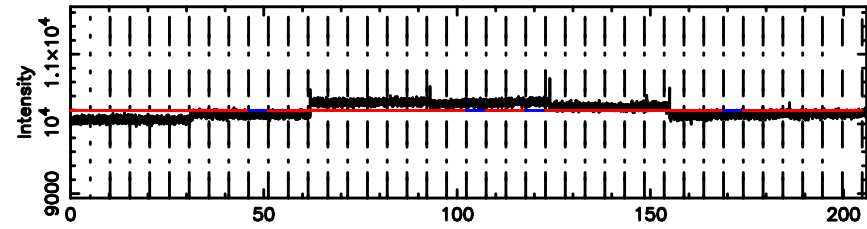

K20240530142330