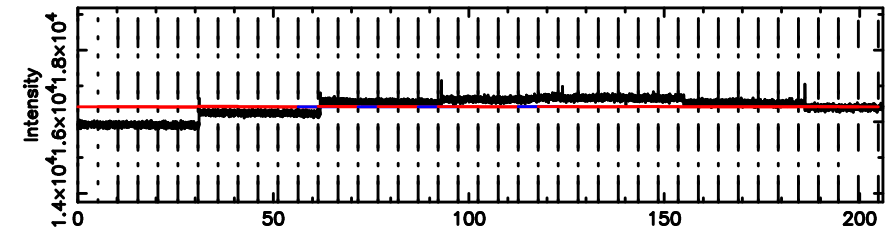

3C459 2024/05/29 21.61UT TOYOKAWA-KISO

K20240530063500

BLK:10,SNR1: 0.85118 ,SNR2: 3.7786

Frequency (Hz)

F20240530063504

BLK: 4,SNR1: 0.22545 ,SNR2: 1.1065

K20240530063500

BLK: 4,SNR1: 0.62686 ,SNR2: 8.2465