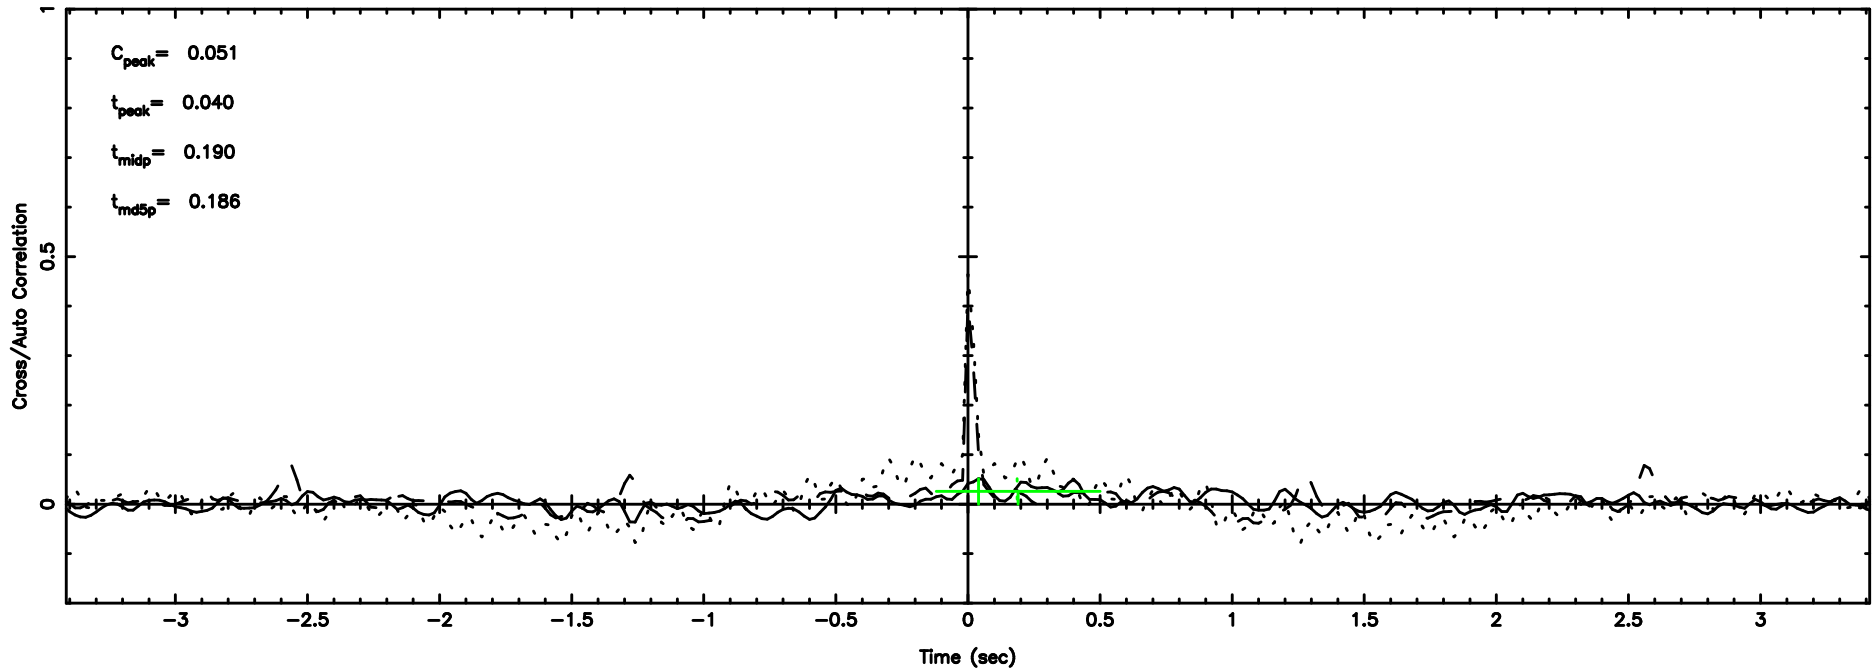

K20240530091538

BLK: 5,SNR1: 0.49012E-01,SNR2: 1.9281

T20240530092248

BLK:35,SNR1: 2.5686 ,SNR2: 12.447

0202+15 2024/05/30 0.41UT TOYOKAWA-FUJI

F20240530092250

BLK:35,SNR1: 12.541 ,SNR2: 28.823

Frequency (Hz)