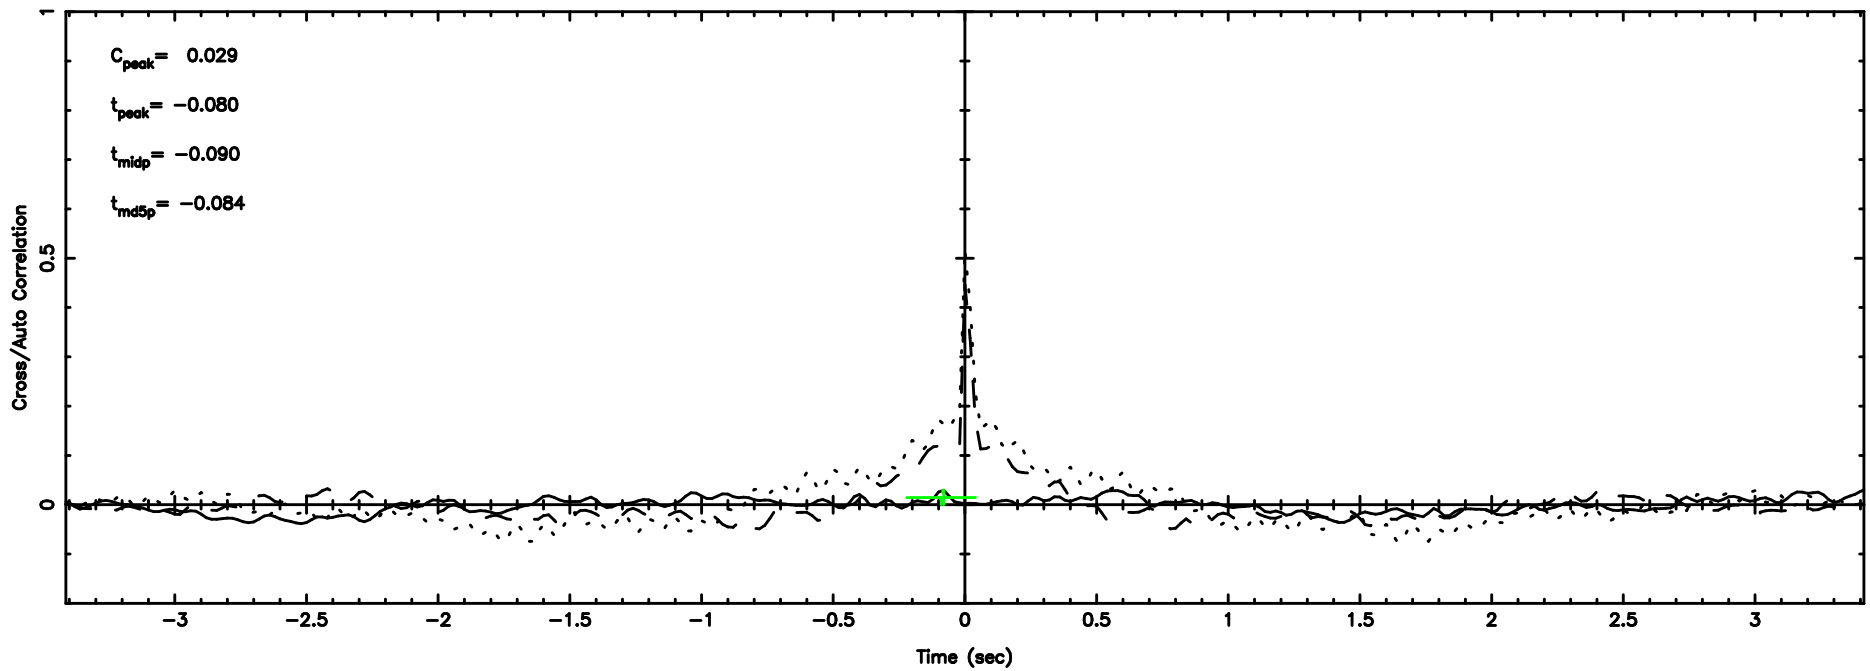

T20240530112309

BLK: 8,SNR1: 0.21520 ,SNR2: 1.3299

K20240530112306

BLK: 8,SNR1: 0.34908 ,SNR2: 1.5942

0403-132 2024/05/30 2.41UT TOYOKAWA-KISO

F20240530112311

BLK: 7,SNR1: 1.5254 ,SNR2: 3.1134

K20240530112306