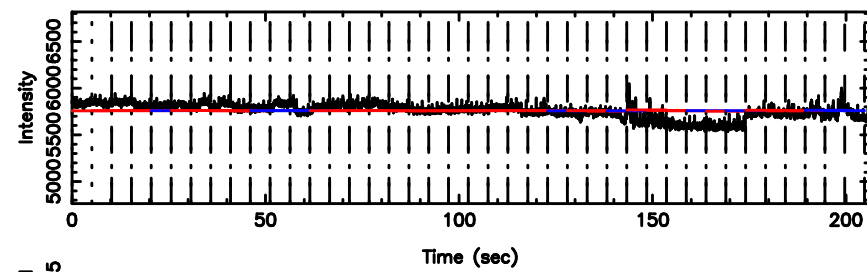

F20240530131732

BLK:10,SNR1: 4.5768 ,SNR2: 15.723