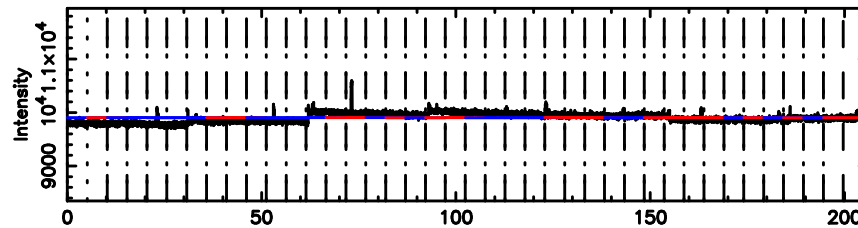

BLK:13,SNR1: 0.74245 ,SNR2: 1.8665

Frequency (Hz)

0308+305 2024/05/30 1.52UT TOYOKAWA-FUJI

T20240530102939

BLK:21,SNR1: 0.74862 ,SNR2: 3.3639

Frequency (Hz)

K20240530102936

BLK:21,SNR1: 0.93762 ,SNR2: 4.5736