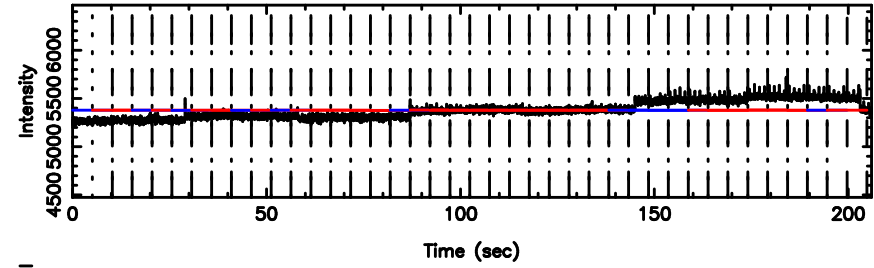

BLK: 7,SNR1: 0.29751 ,SNR2: 1.2436

0403-132 2024/05/30 2.41UT FUJI -KISO

T20240530113219

BLK:11,SNR1: 0.26089 ,SNR2: 2.6413

F20240530113221

BLK:11,SNR1: 0.14603 ,SNR2: 1.3842

0411+05 2024/05/30 2.57UT TOYOKAWA-FUJI