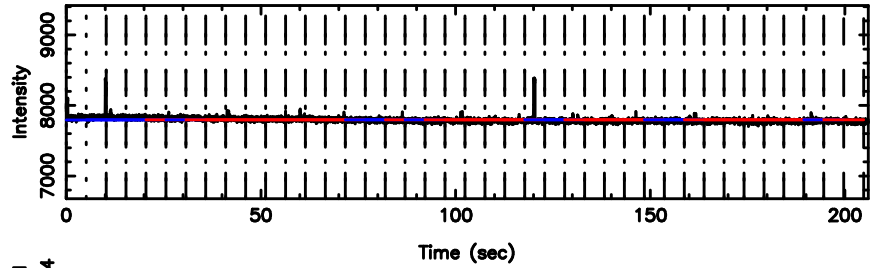

T20240530084922