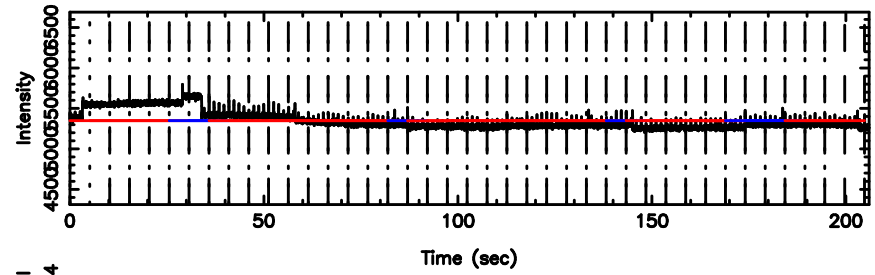

BLK: 5,SNR1: 66.703 ,SNR2: 87.372

0347+05 2024/05/30 2.15UT FUJI -KISO

T20240530112309

BLK: 7,SNR1: 0.12862 ,SNR2: 1.8297

F20240530112311

BLK: 7,SNR1: 1.9055 ,SNR2: 3.1341

0403-132 2024/05/30 2.41UT TOYOKAWA-FUJI