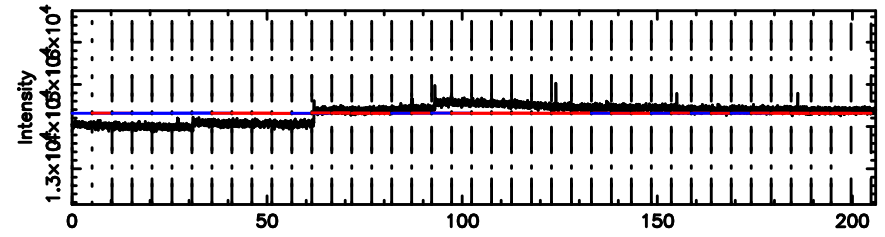

BLK: 4,SNR1: 0.10630 ,SNR2: 0.42104

K20240530073203

BLK: 4,SNR1: 1.0402 ,SNR2: 8.4608

0011+344 2024/05/29 22.56UT TOYOKAWA-KISO

F20240530073207

BLK:13,SNR1: 0.27728 ,SNR2: 1.4963

K20240530073203

BLK:13,SNR1: 0.42027 ,SNR2: 4.3014