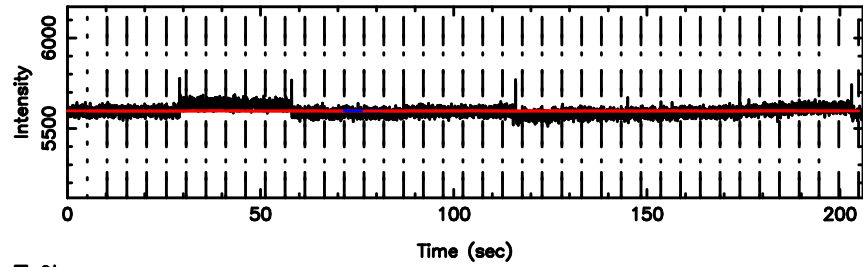

F20240530144309