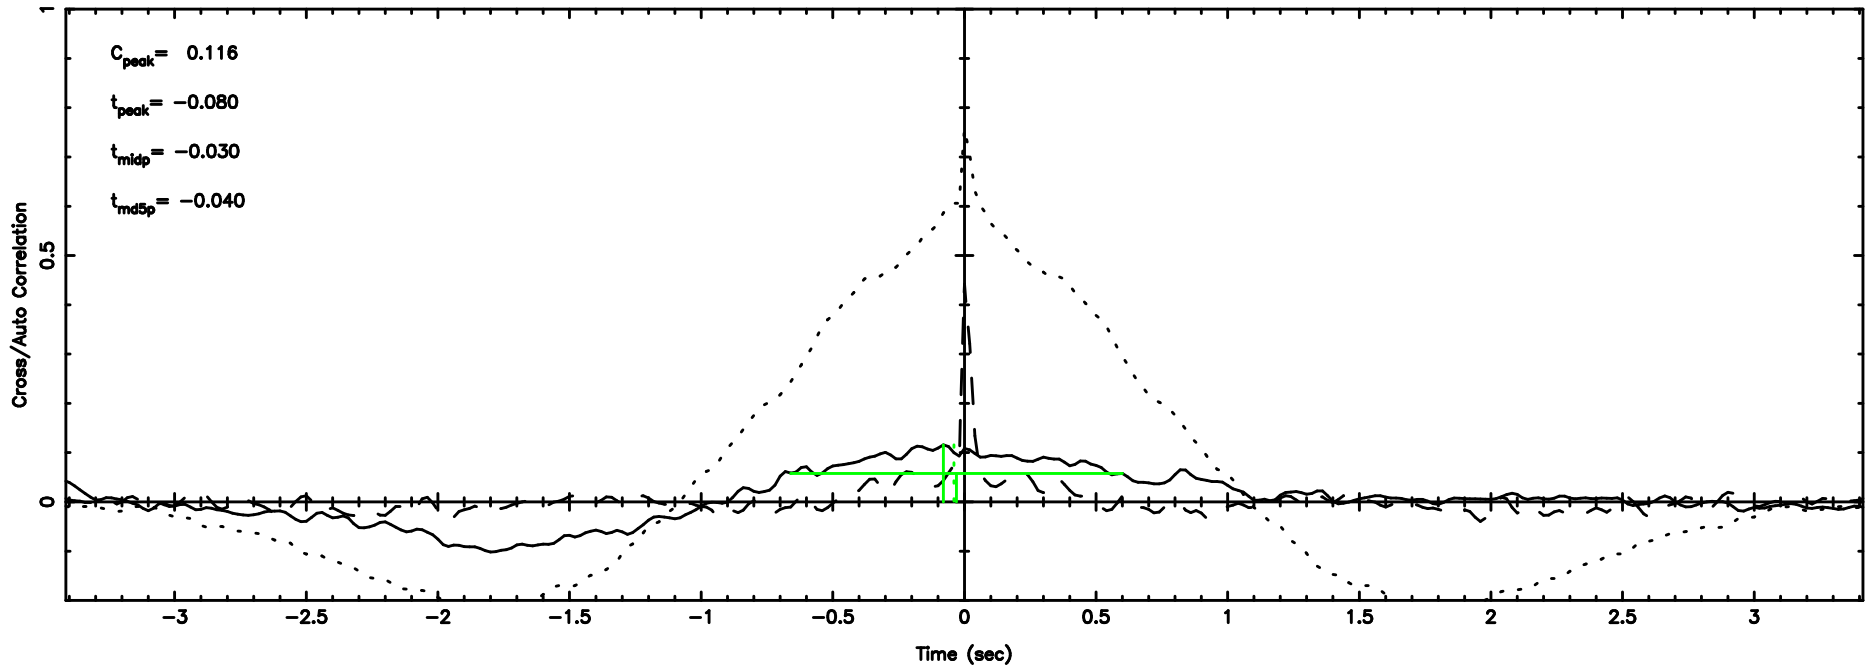

BLK: 8,SNR1: 0.55200 ,SNR2: 3.3711

0411+05 2024/05/30 2.57UT FUJI -KISO

T20240530114312

BLK: 6,SNR1: 0.11249E-01,SNR2: 0.42116

F20240530114314

BLK: 6,SNR1: 3.6195 ,SNR2: 11.931

0422+178 2024/05/30 2.75UT TOYOKAWA-FUJI