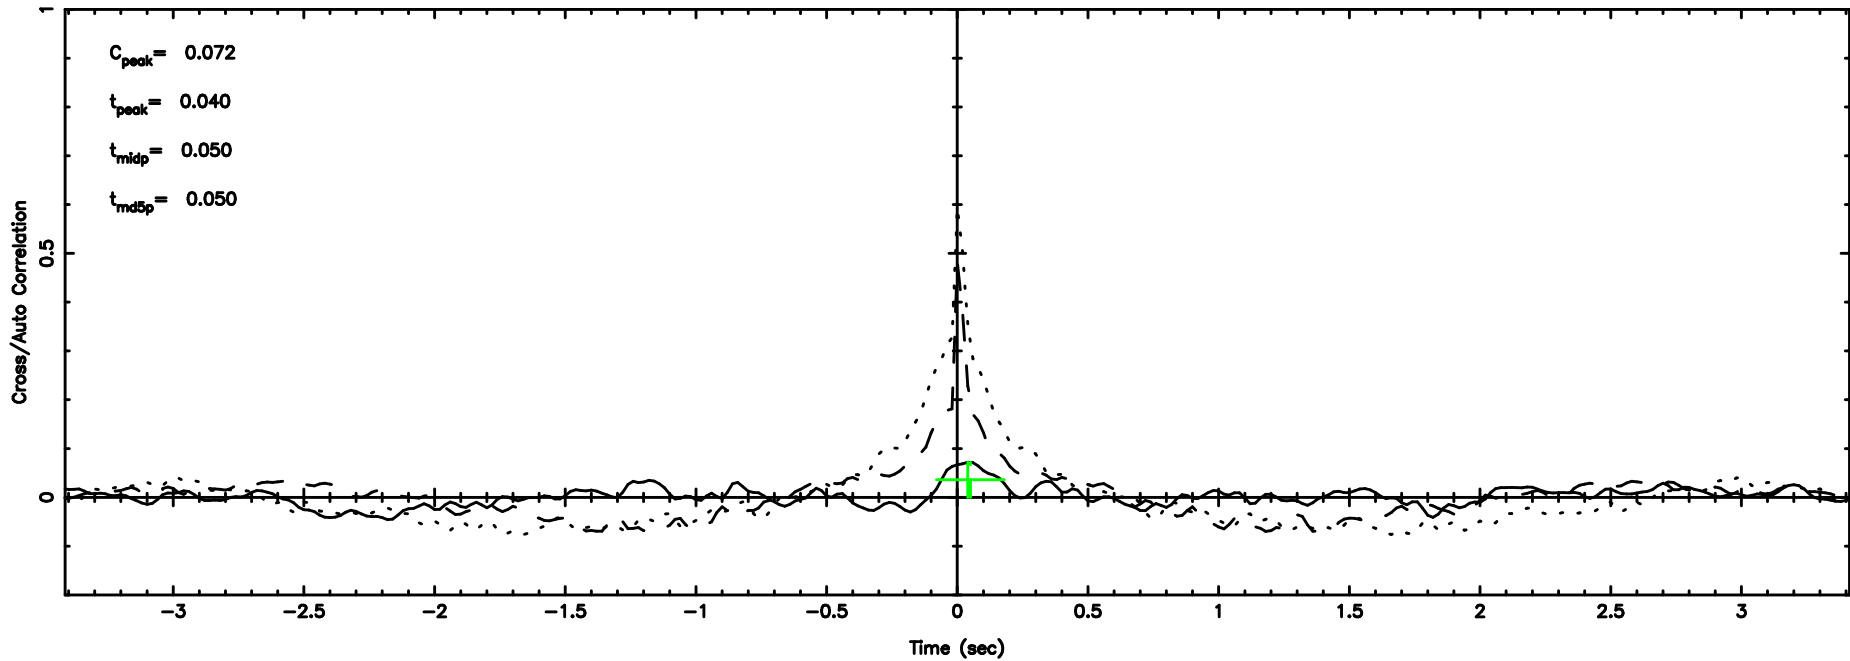

Frequency (Hz)

0926+117 2024/05/30 7.79UT FUJI -KISO