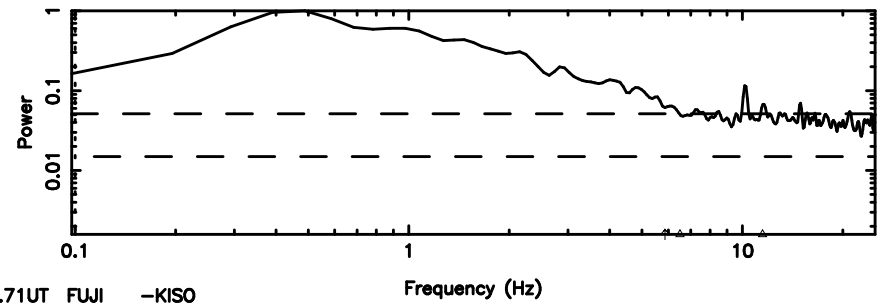

0019-00 2024/05/29 22.71UT TOYOKAWA-KISO

K20240530074039

BLK:12,SNR1: 1.5173 ,SNR2: 5.2572

F20240530074043

BLK:23,SNR1: 2.1121 ,SNR2: 9.4826

K20240530074039

BLK:23,SNR1: 1.1605 ,SNR2: 4.1747

0019-00 2024/05/29 22.71UT FUJI -KISO