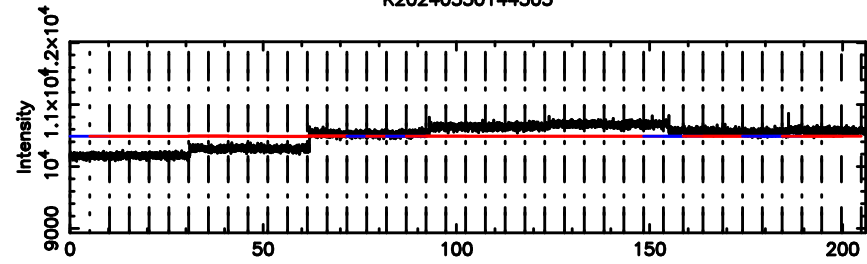

0723+10 2024/05/30 5.75UT TOYOKAWA-FUJI

T20240530144307

BLK: 7,SNR1: 0.15628 ,SNR2: 2.3249

Frequency (Hz)

K20240530144305

BLK: 7,SNR1: 0.29255 ,SNR2: 1.9976

Frequency (Hz)

0723+10 2024/05/30 5.75UT TOYOKAWA-KISO