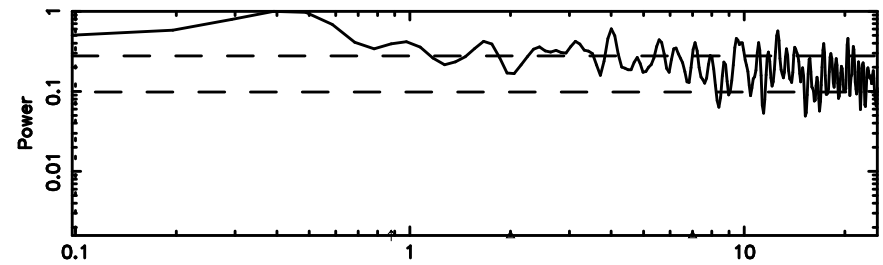

BLK:13,SNR1: 0.58498 ,SNR2: 1.3317

2259+481 2024/05/29 21.36UT FUJI -KISO

T20240530063502

F20240530063504

3C459 2024/05/29 21.61UT TOYOKAWA-FUJI

T20240530063502

BLK:10,SNR1: 47.689 ,SNR2: 182.82

Frequency (Hz)