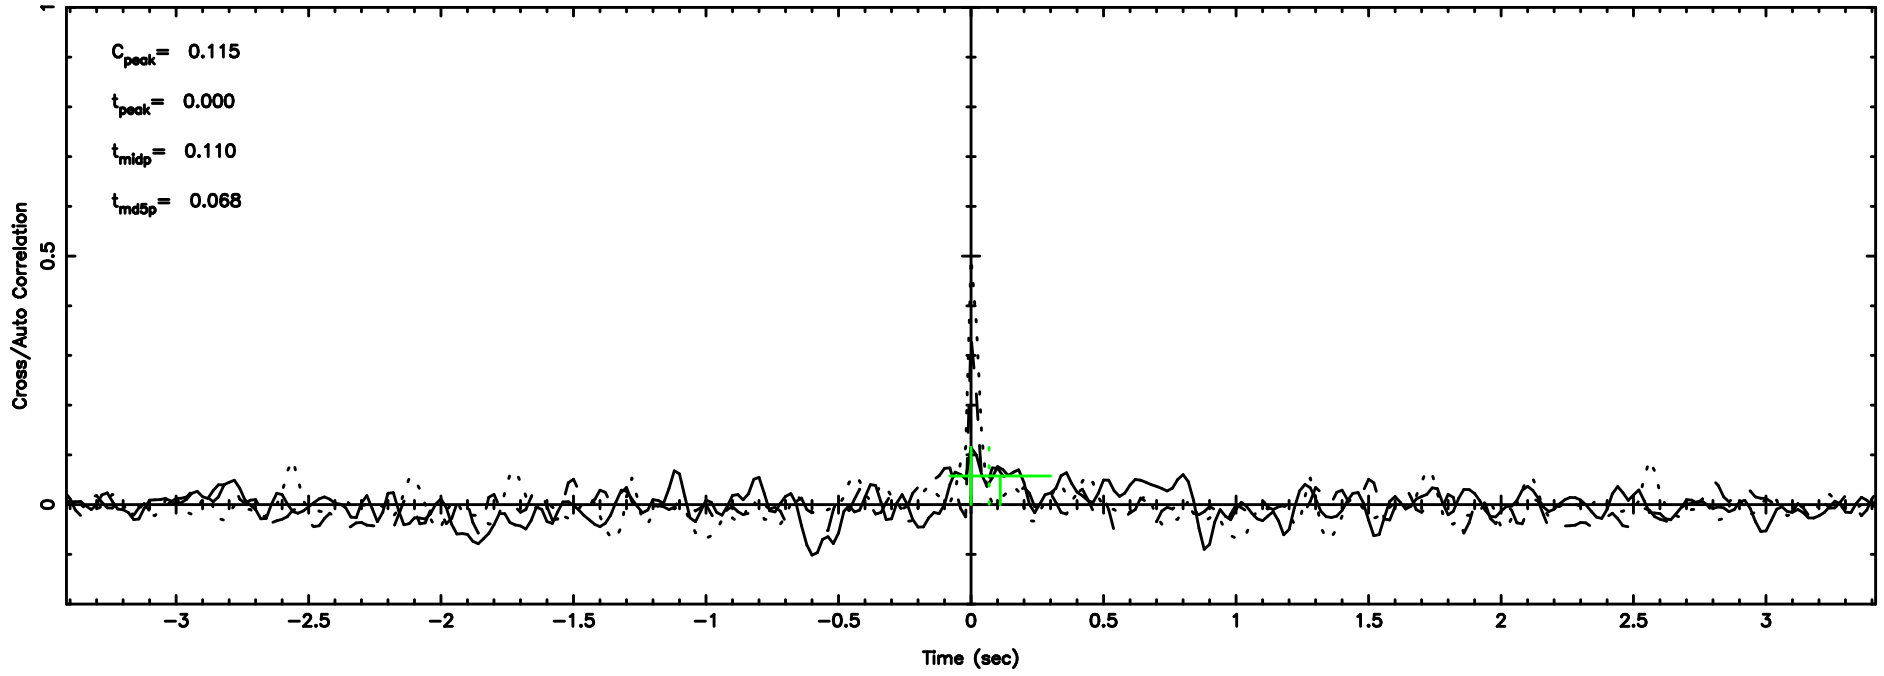

2354+14 2024/05/29 22.29UT FUJI -KISO

T20240530072443

BLK: 1, SNR1: 0.50836 , SNR2: 1.5530

F20240530072445

BLK: 1, SNR1: -0.23855 , SNR2: 0.16993

3C2 2024/05/29 22.44UT TOYOKAWA-FUJI

T20240530072443

BLK: 2,SNR1:-0.16464E-01,SNR2: 0.53996