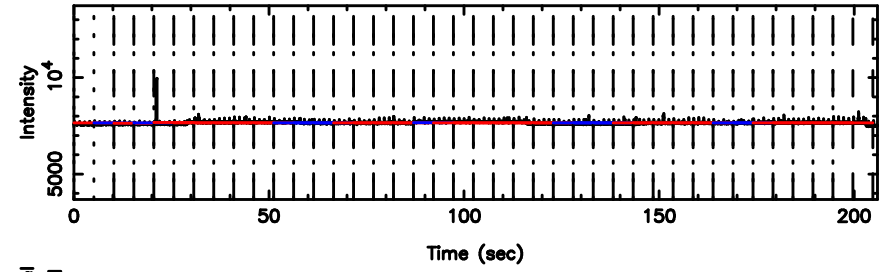

0011+344 2024/05/29 22.56UT FUJI -KISO

T20240530074041

BLK:11,SNR1: 1.2107 ,SNR2: 5.4612

0019-00 2024/05/29 22.71UT TOYOKAWA-FUJI

F20240530074043

BLK:11,SNR1: 2.6266 ,SNR2: 11.723

T20240530074041

BLK:12,SNR1: 1.7037 ,SNR2: 4.6285