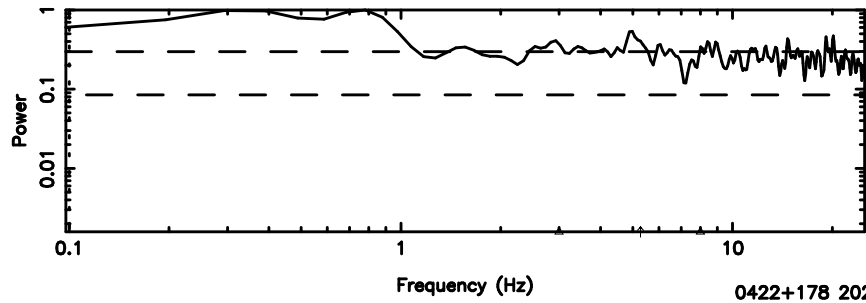

BLK: 8,SNR1: 0.55200 ,SNR2: 3.3711

0411+05 2024/05/30 2.57UT FUJI -KISO

T20240530114312

BLK: 6,SNR1: 0.11249E-01,SNR2: 0.42116

F20240530114314

BLK: 6,SNR1: 3.6195 ,SNR2: 11.931

0422+178 2024/05/30 2.75UT TOYOKAWA-FUJI