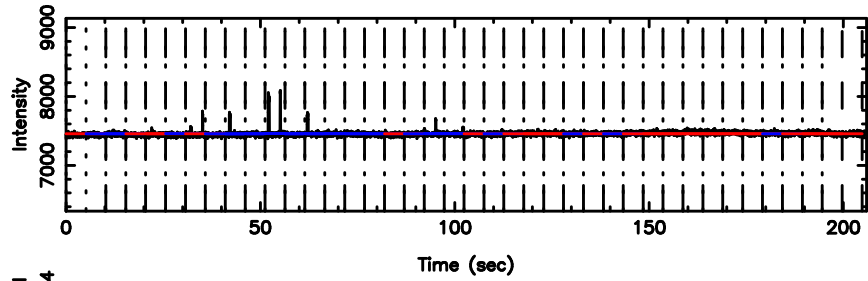

T20240530101950