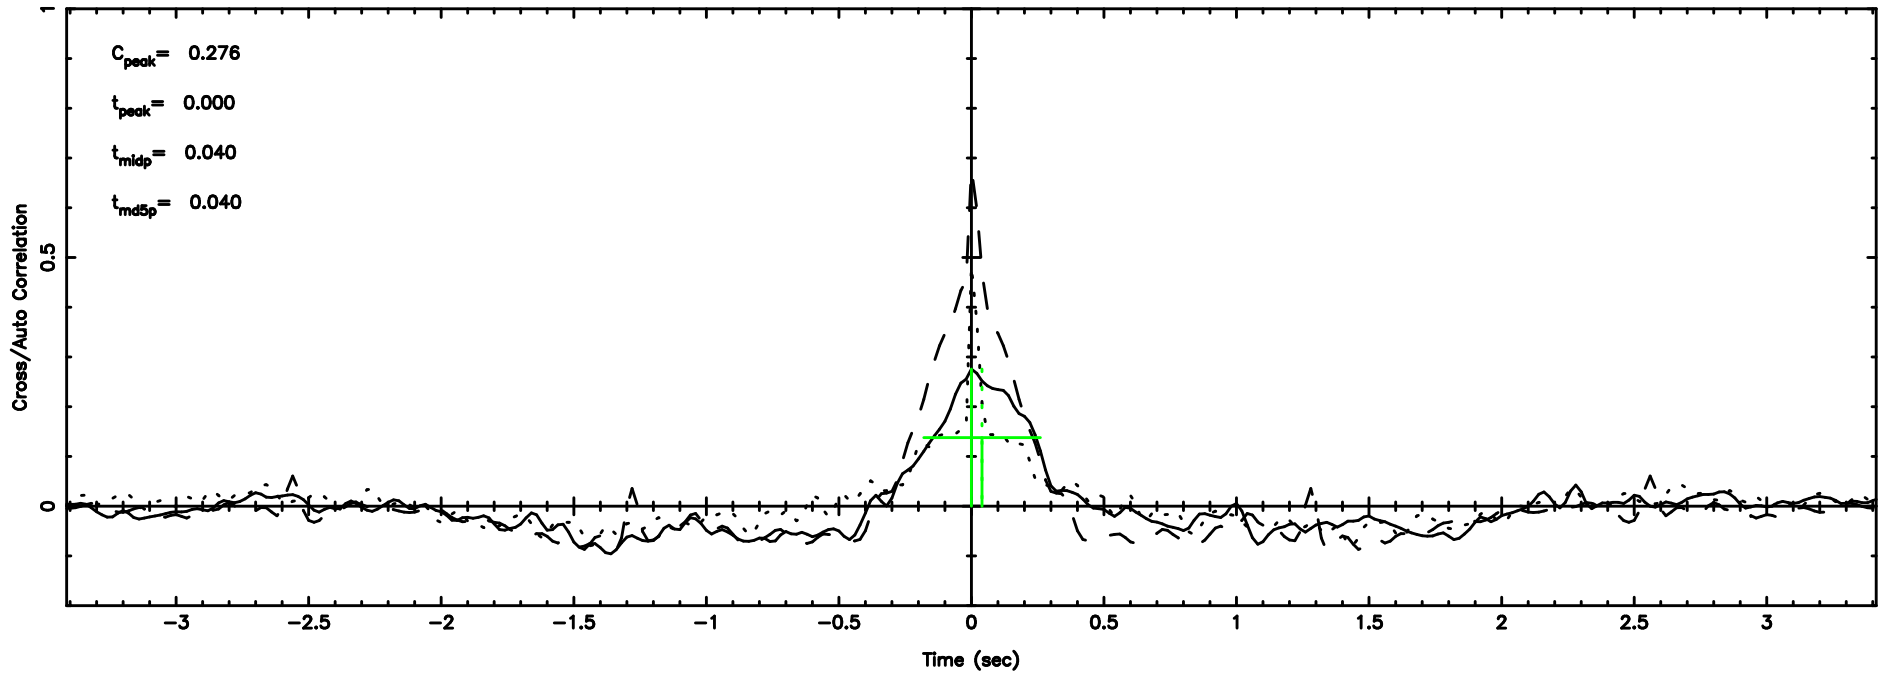

BLK: 3,SNR1: 1.2585 ,SNR2: 4.9948

Frequency (Hz)

K20240530070845

BLK: 3,SNR1: 0.31264 ,SNR2: 1.1769

Frequency (Hz)

2347-02 2024/05/29 22.17UT FUJI -KISO

T20240530071540

BLK: 6,SNR1: 0.20220 ,SNR2: 0.48640