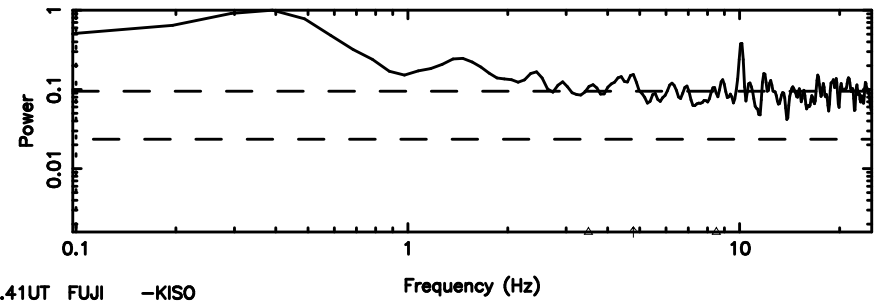

BLK: 7,SNR1: 0.29751 ,SNR2: 1.2436

0403-132 2024/05/30 2.41UT FUJI -KISO