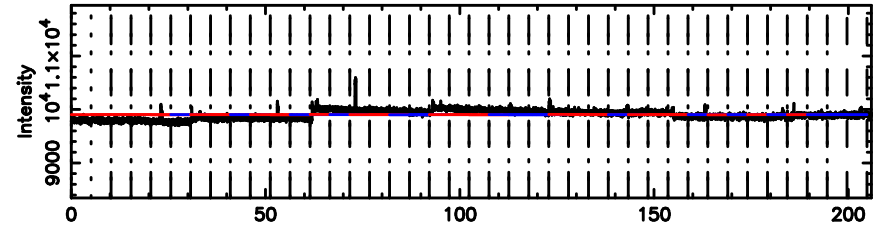

Frequency (Hz)

0308+305 2024/05/30 1.52UT TOYOKAWA-KISO

F20240530102941

BLK:15,SNR1: 0.88759 ,SNR2: 3.0685

K20240530102936

BLK:15,SNR1: 1.7550 ,SNR2: 6.8827

0308+305 2024/05/30 1.52UT FUJI -KISO

T20240530103759