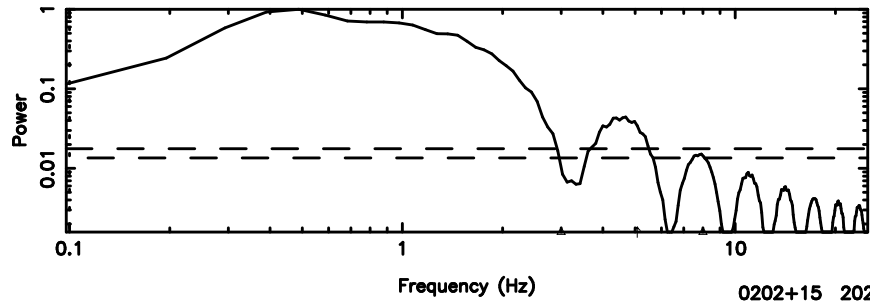

K20240530091538

BLK: 5,SNR1: 0.49012E-01,SNR2: 1.9281

T20240530092248

BLK:35,SNR1: 2.5686 ,SNR2: 12.447

0202+15 2024/05/30 0.41UT TOYOKAWA-FUJI

F20240530092250

BLK:35,SNR1: 12.541 ,SNR2: 28.823

Frequency (Hz)