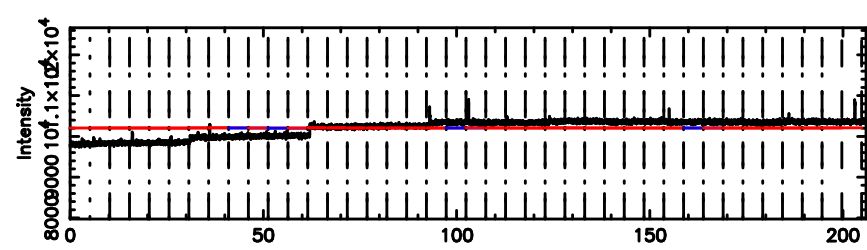

Frequency (Hz)

K20240530143254