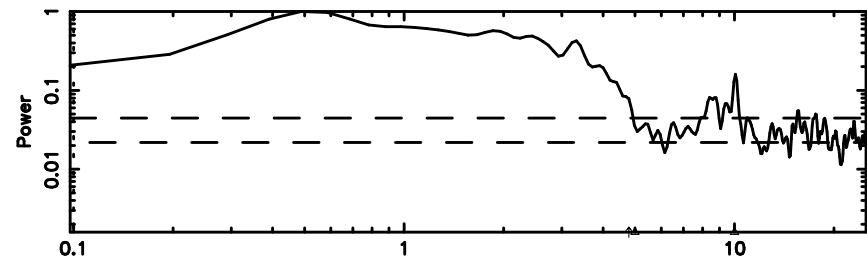

BLK: 4,SNR1: 1.8730 ,SNR2: 8.4807