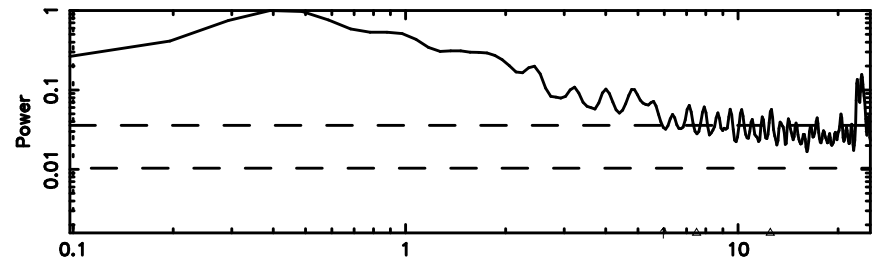

BLK:16,SNR1: 1.4223 ,SNR2: 5.0371