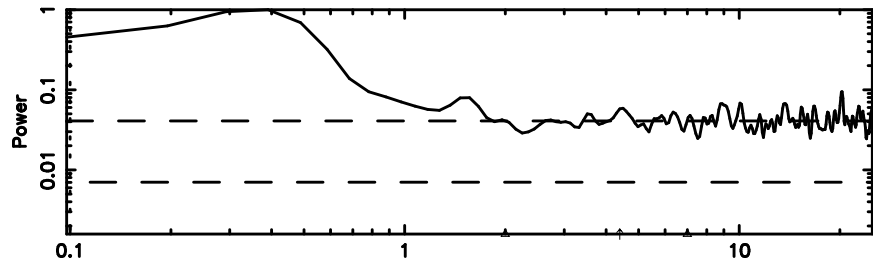

BLK: 6,SNR1: 0.86367 ,SNR2: 3.6517

2243+394 2024/05/29 21.10UT FUJI -KISO

T20240530061226

BLK: 9,SNR1: 0.50003 ,SNR2: 2.2307

Frequency (Hz)

F20240530061228

BLK: 9,SNR1: 0.22409 ,SNR2: 1.3753

Frequency (Hz)