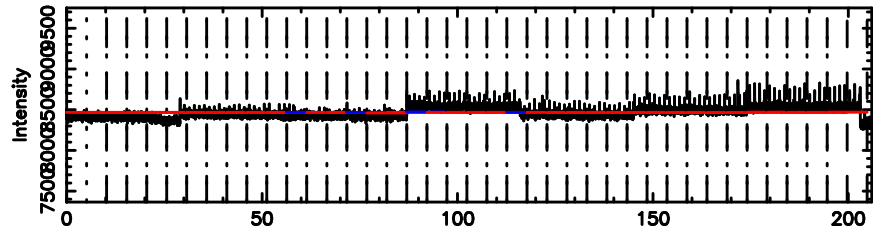

3C459 2024/05/29 21.61UT TOYOKAWA-KISO

K20240530063500

BLK:10,SNR1: 0.85118 ,SNR2: 3.7786

Frequency (Hz)

F20240530063504

BLK: 4,SNR1: 0.22545 ,SNR2: 1.1065

K20240530063500

BLK: 4,SNR1: 0.62686 ,SNR2: 8.2465