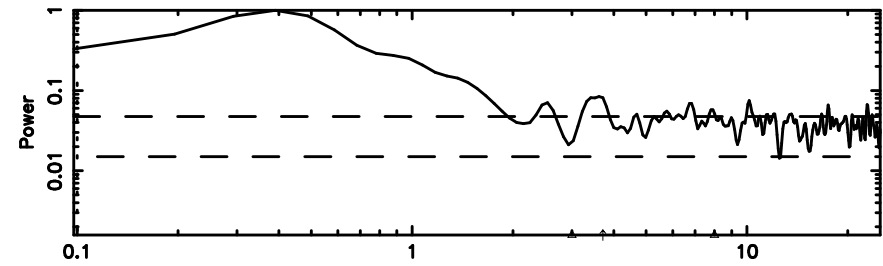

BLK: 6,SNR1: 0.44725 ,SNR2: 3.1783