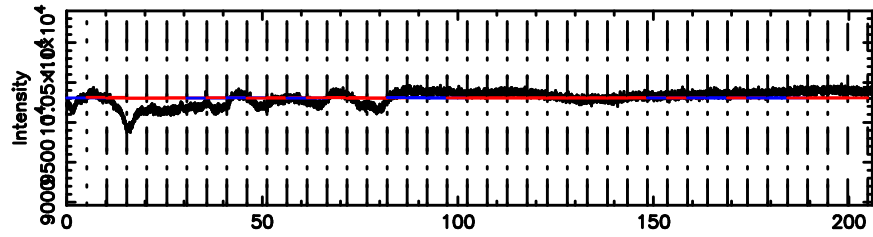

T20240530061226