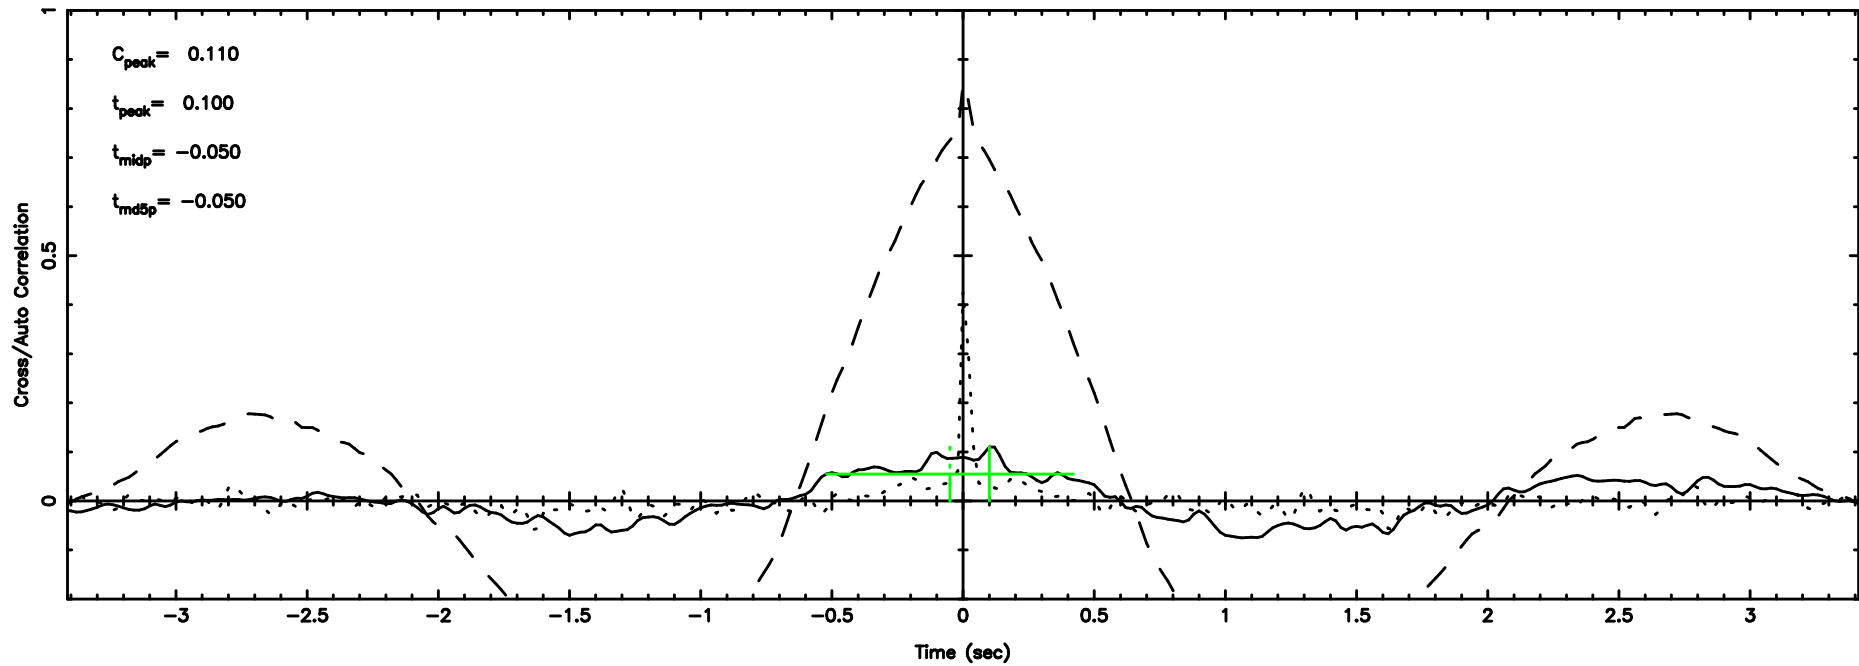

0703+138 2024/05/30 5.42UT FUJI -KISO