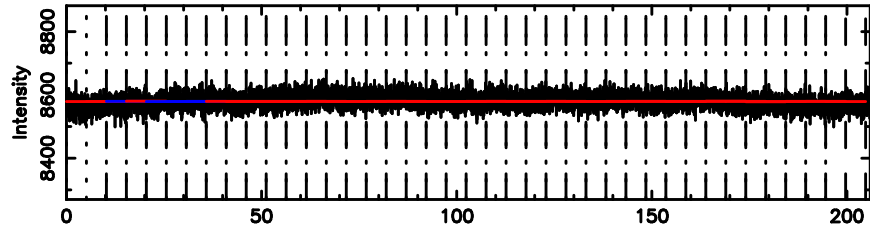

T20240530073205

BLK: 4,SNR1: 0.26181 ,SNR2: 1.8983