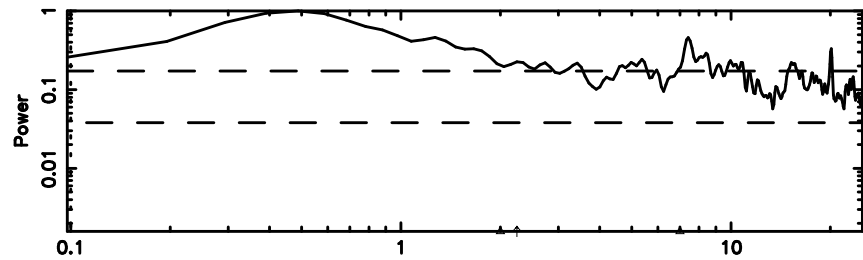

BLK: 8,SNR1: 0.13399 ,SNR2: 1.7964