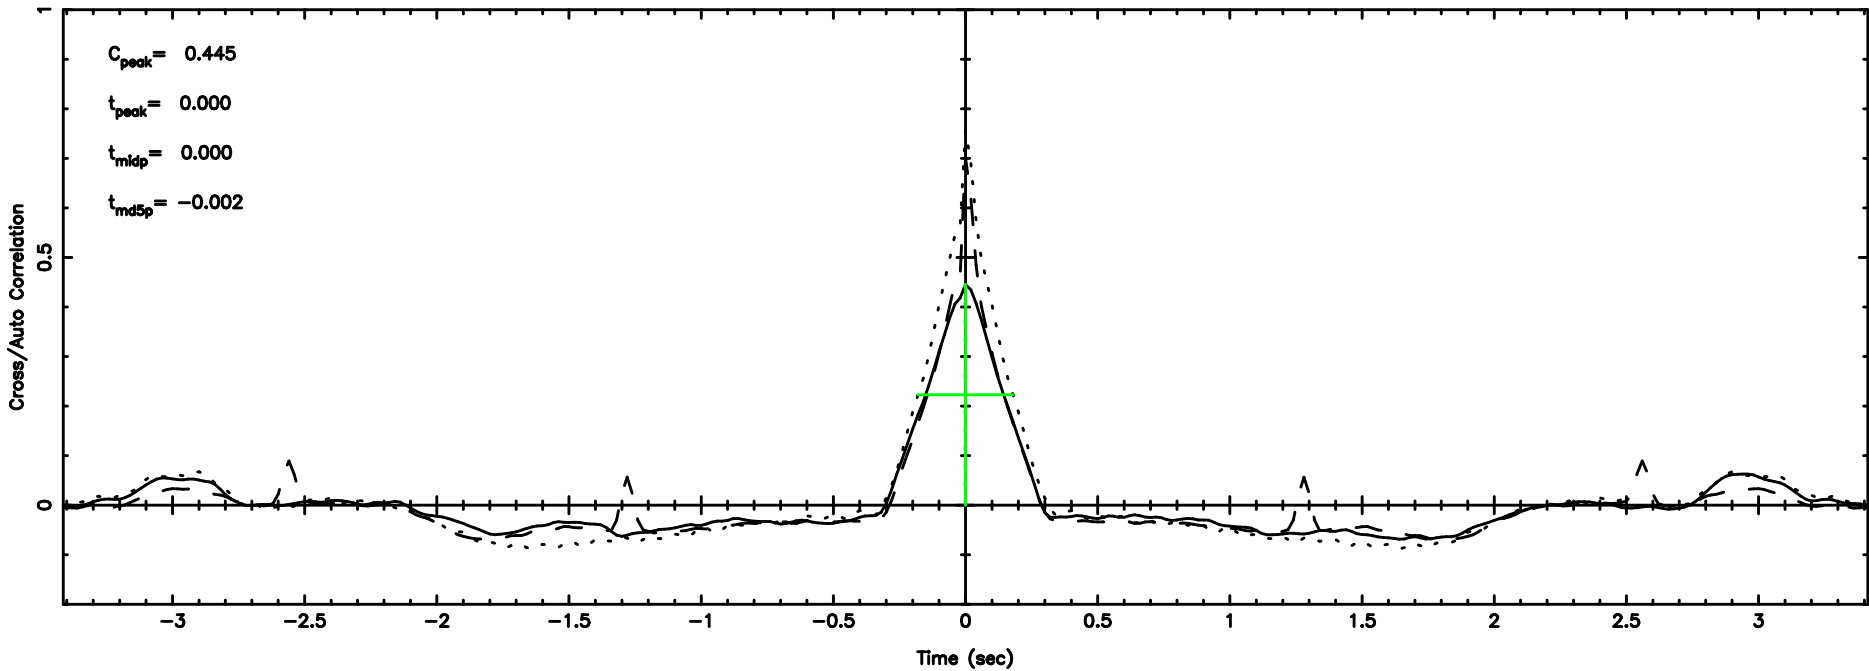

F20240530083624

BLK:31,SNR1: 4.2714 ,SNR2: 10.770

K20240530083619

BLK:31,SNR1: 5.8876 ,SNR2: 14.933

0115-01 2024/05/29 23.63UT FUJI -KISO