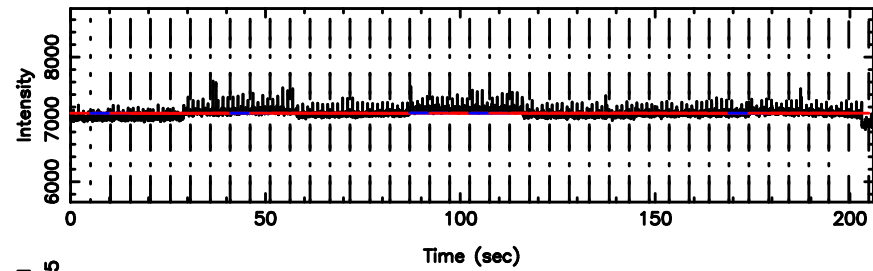

BLK: 3,SNR1:-0.29556E-01,SNR2: 0.36205

Frequency (Hz)

3C26 2024/05/29 23.23UT FUJI -KISO

T20240530081717

BLK: 5,SNR1:-0.12059E-01,SNR2: 1.0891

0056-00 2024/05/29 23.32UT TOYOKAWA-FUJI

F20240530081719

BLK: 5,SNR1: 0.89527E-01,SNR2: 4.0542