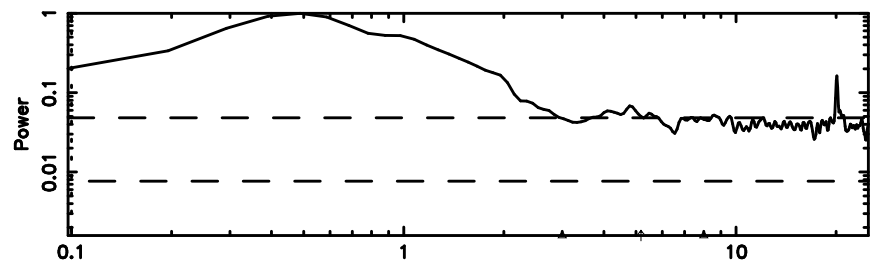

BLK:13,SNR1: 0.74245 ,SNR2: 1.8665

Frequency (Hz)

0308+305 2024/05/30 1.52UT TOYOKAWA-FUJI

T20240530102939

BLK:21,SNR1: 0.74862 ,SNR2: 3.3639

Frequency (Hz)

K20240530102936

BLK:21,SNR1: 0.93762 ,SNR2: 4.5736