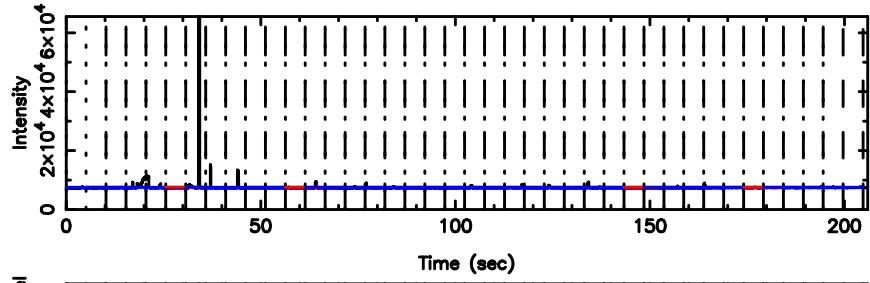

T20240530092248