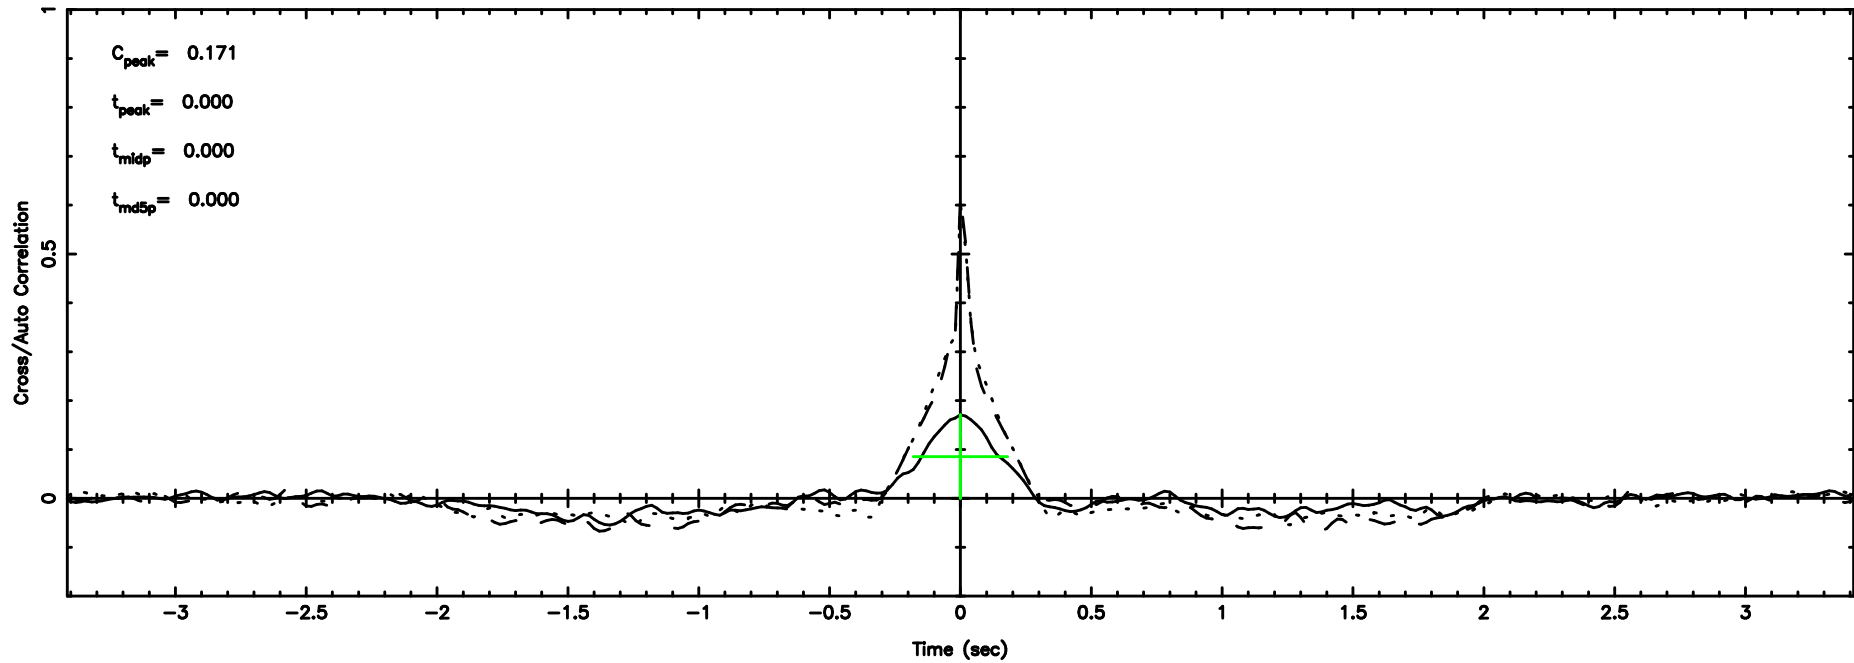

Frequency (Hz)

0834-19 2024/05/30 6.93UT FUJI -KISO