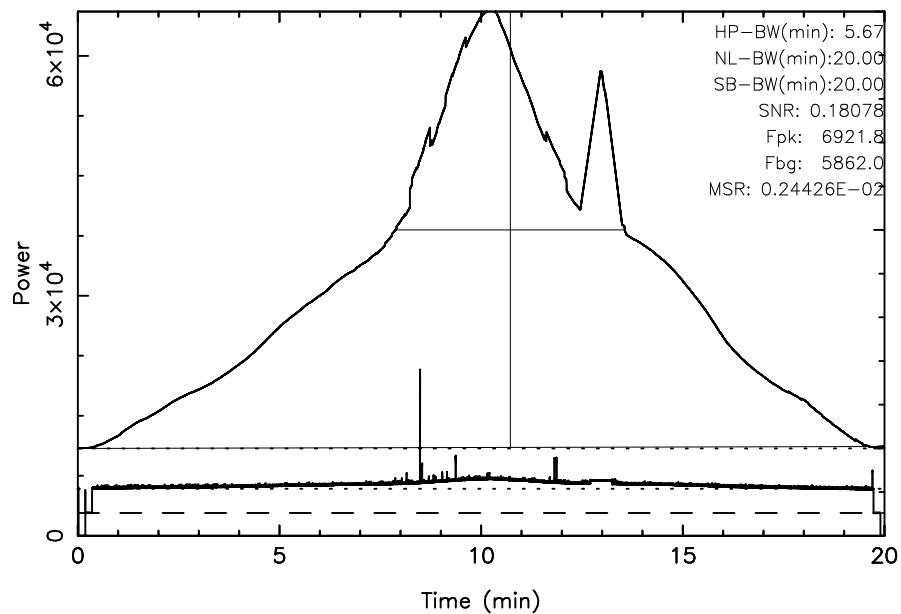

FUJI 3C392 2024/06/21(173)00:40:28-01:00:28JST

FUJI 3C405 2024/06/21(173)01:43:15-02:03:16JST

FUJI 3C348 2024/06/21(173)22:31:52-22:51:53JST

KISO 3C392 2024/06/21(173)00:40:28-01:00:28JST

KISO 3C405 2024/06/21(173)01:43:15-02:03:16JST