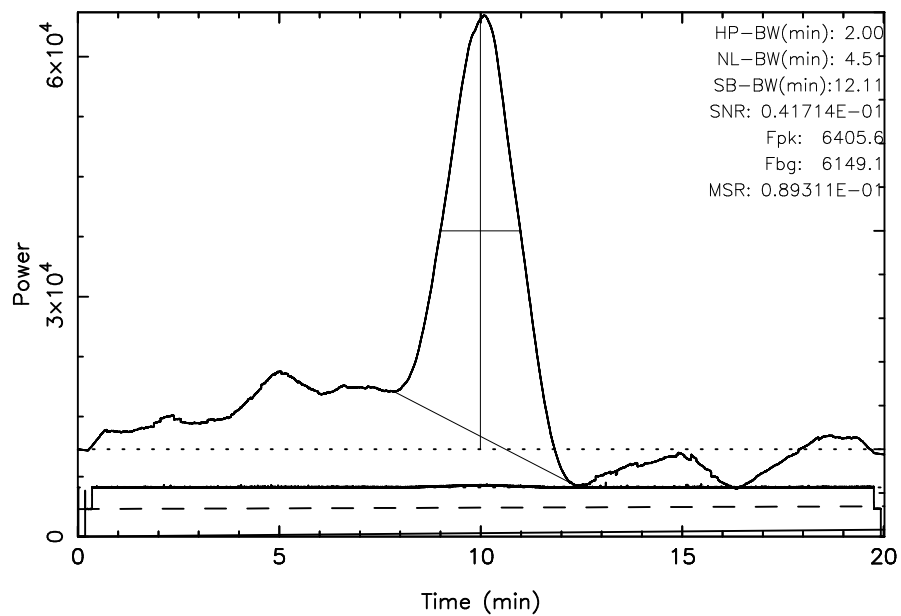

FUJI 3C392 2024/06/21(173)00:40:28-01:00:28JST

FUJI 3C405 2024/06/21(173)01:43:15-02:03:16JST

FUJI 3C348 2024/06/21(173)22:31:52-22:51:53JST

KISO 3C392 2024/06/21(173)00:40:28-01:00:28JST

KISO 3C405 2024/06/21(173)01:43:15-02:03:16JST