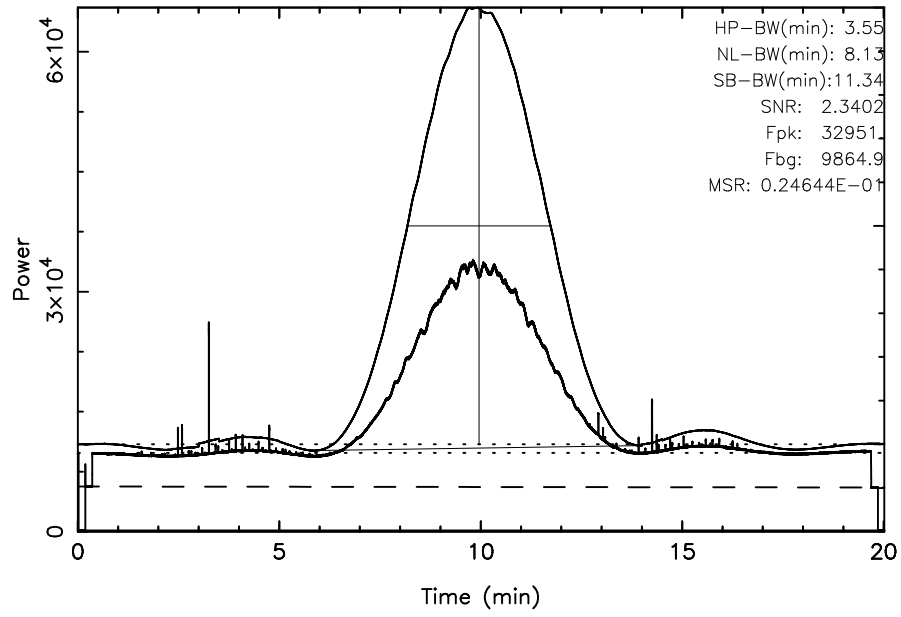

FUJI 3C392 2024/06/21(173)00:40:28-01:00:28JST

FUJI 3C405 2024/06/21(173)01:43:15-02:03:16JST

FUJI 3C348 2024/06/21(173)22:31:52-22:51:53JST

KISO 3C392 2024/06/21(173)00:40:28-01:00:28JST

KISO 3C405 2024/06/21(173)01:43:15-02:03:16JST