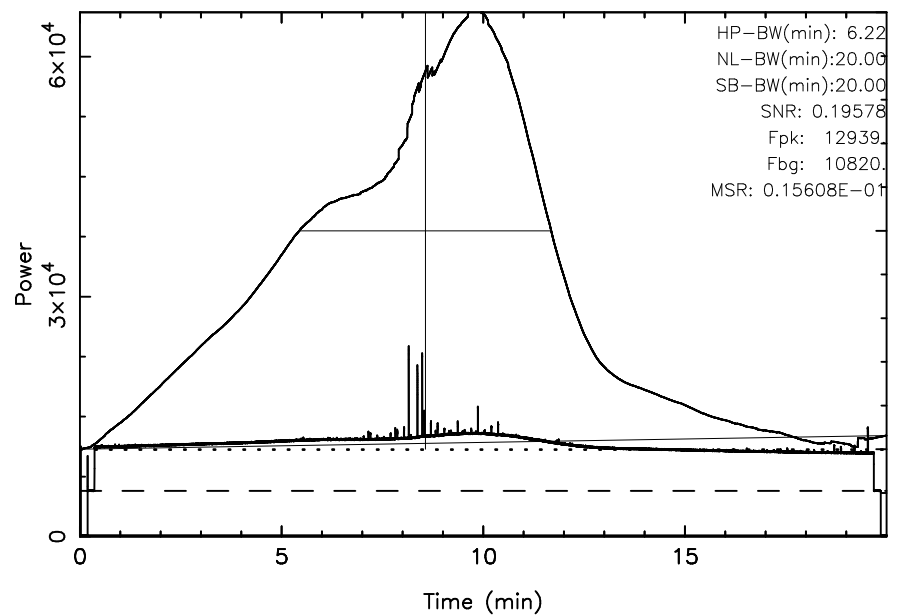

FUJI 3C392 2024/06/21(173)00:40:28-01:00:28JST

FUJI 3C405 2024/06/21(173)01:43:15-02:03:16JST

FUJI 3C348 2024/06/21(173)22:31:52-22:51:53JST

KISO 3C392 2024/06/21(173)00:40:28-01:00:28JST

KISO 3C405 2024/06/21(173)01:43:15-02:03:16JST