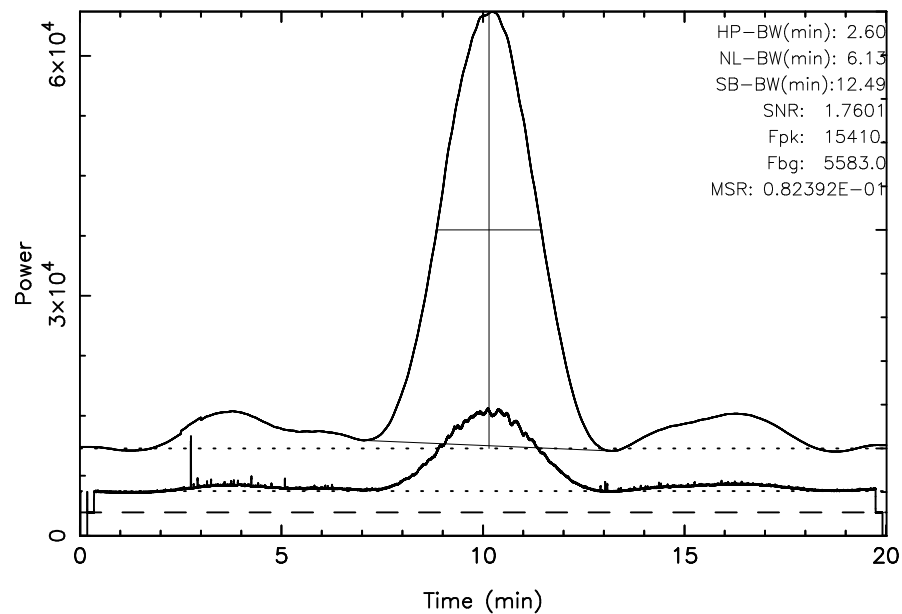

FUJI 3C392 2024/06/21(173)00:40:28-01:00:28JST

FUJI 3C405 2024/06/21(173)01:43:15-02:03:16JST

FUJI 3C348 2024/06/21(173)22:31:52-22:51:53JST

KISO 3C392 2024/06/21(173)00:40:28-01:00:28JST

KISO 3C405 2024/06/21(173)01:43:15-02:03:16JST