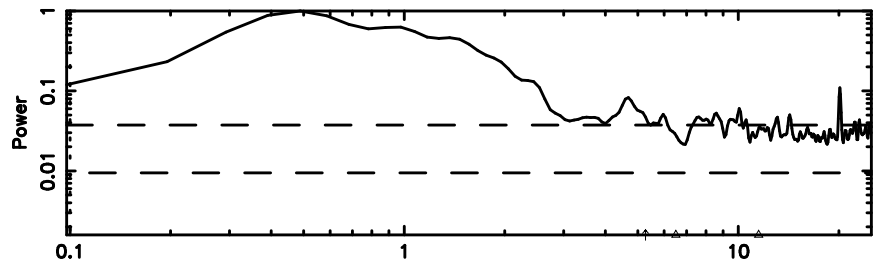

BLK:14,SNR1: 1.2696 ,SNR2: 5.1845