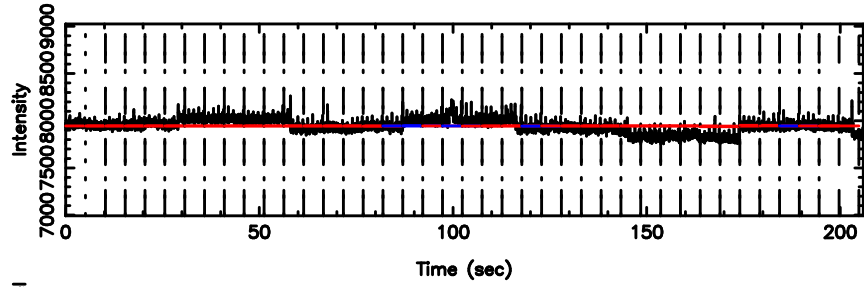

F20240603130148