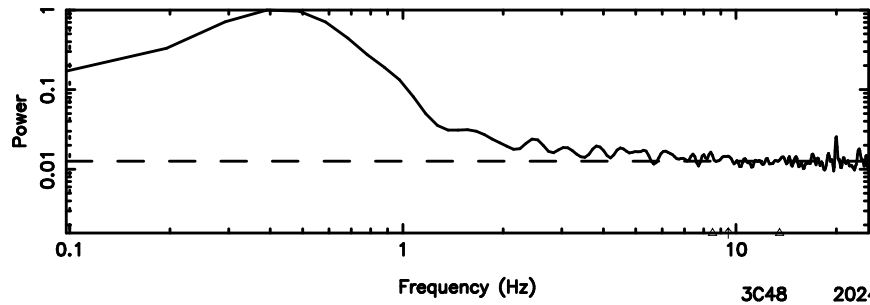

BLK:29,SNR1: 2.0102 ,SNR2: 4.2654

3C48 2024/06/02 23.70UT TOYOKAWA-KISO

K20240603084009