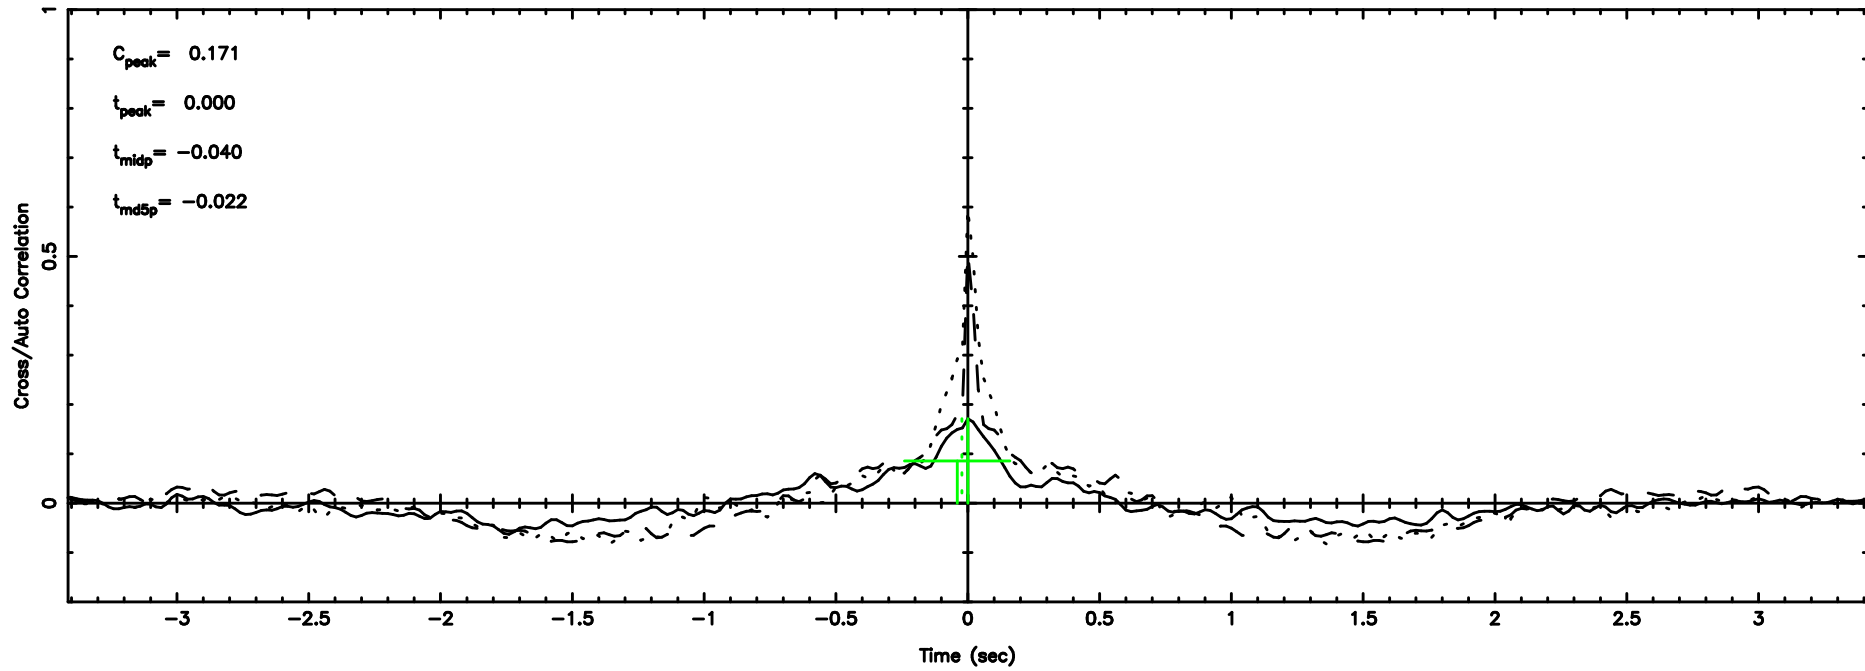

T20240603110725

BLK:11,SNR1: 0.94734 ,SNR2: 4.8243

K20240603110722

BLK:11,SNR1: 0.89497 ,SNR2: 4.3449

0403-132 2024/06/03 2.15UT TOYOKAWA-KISO

F20240603110727

BLK: 8,SNR1: 0.26641E-01,SNR2: 0.87998

K20240603110722