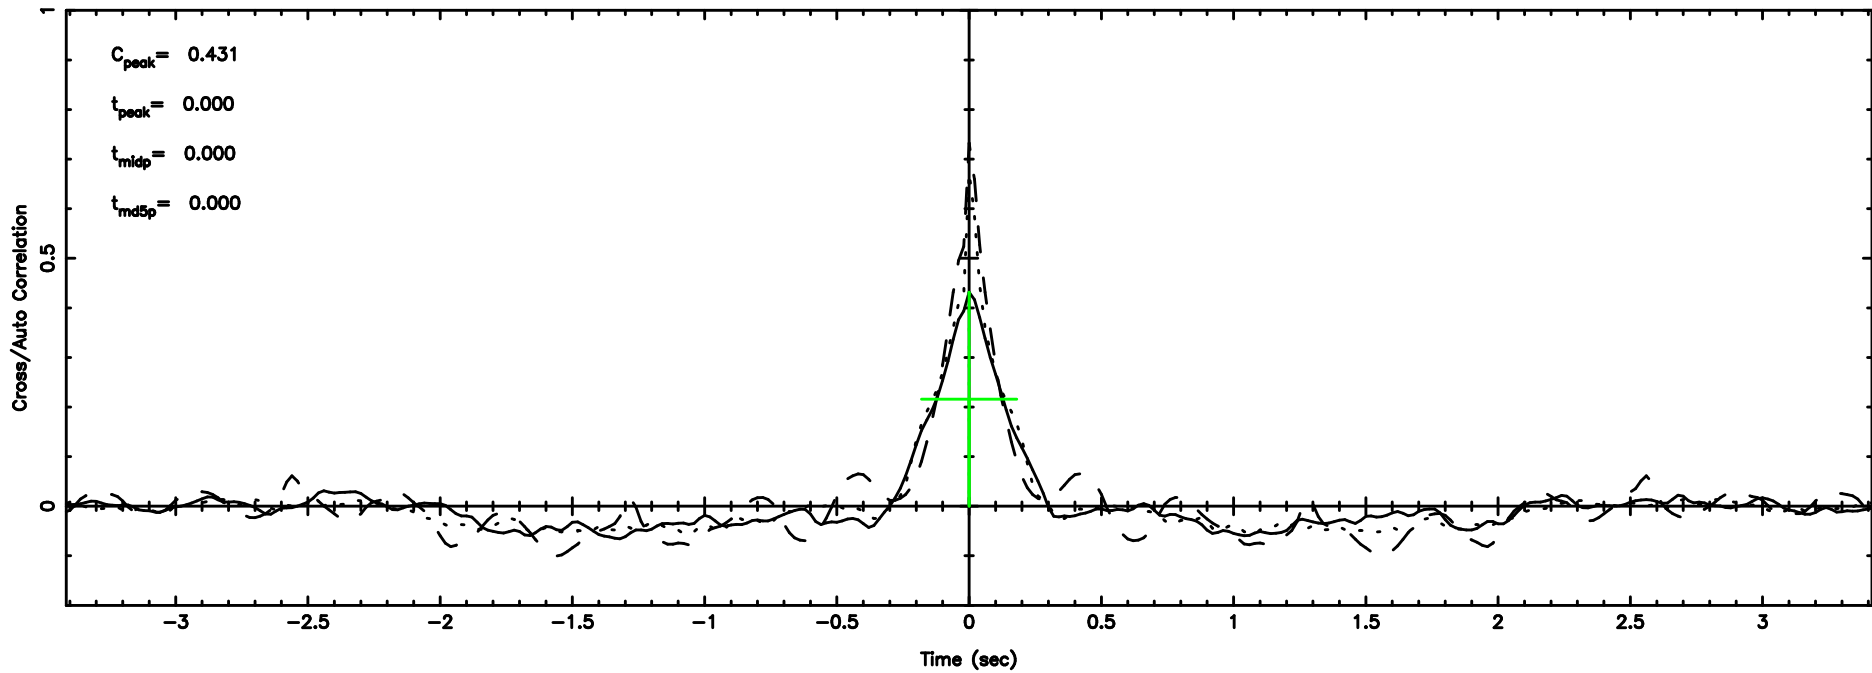

0128+03 2024/06/02 23.59UT FUJI -KISO