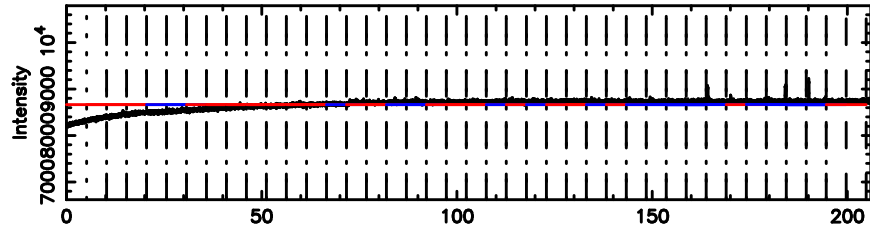

T20240603072458