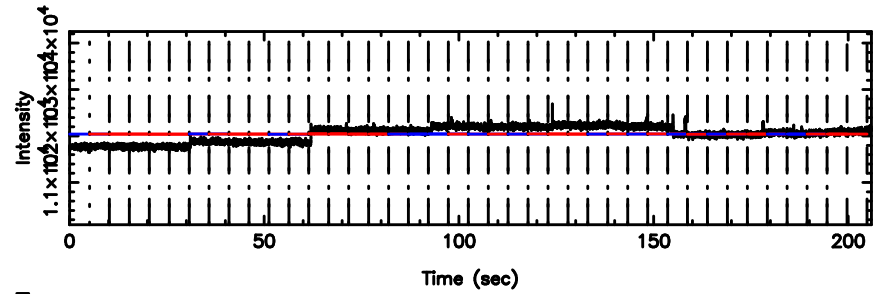

K20240603091851