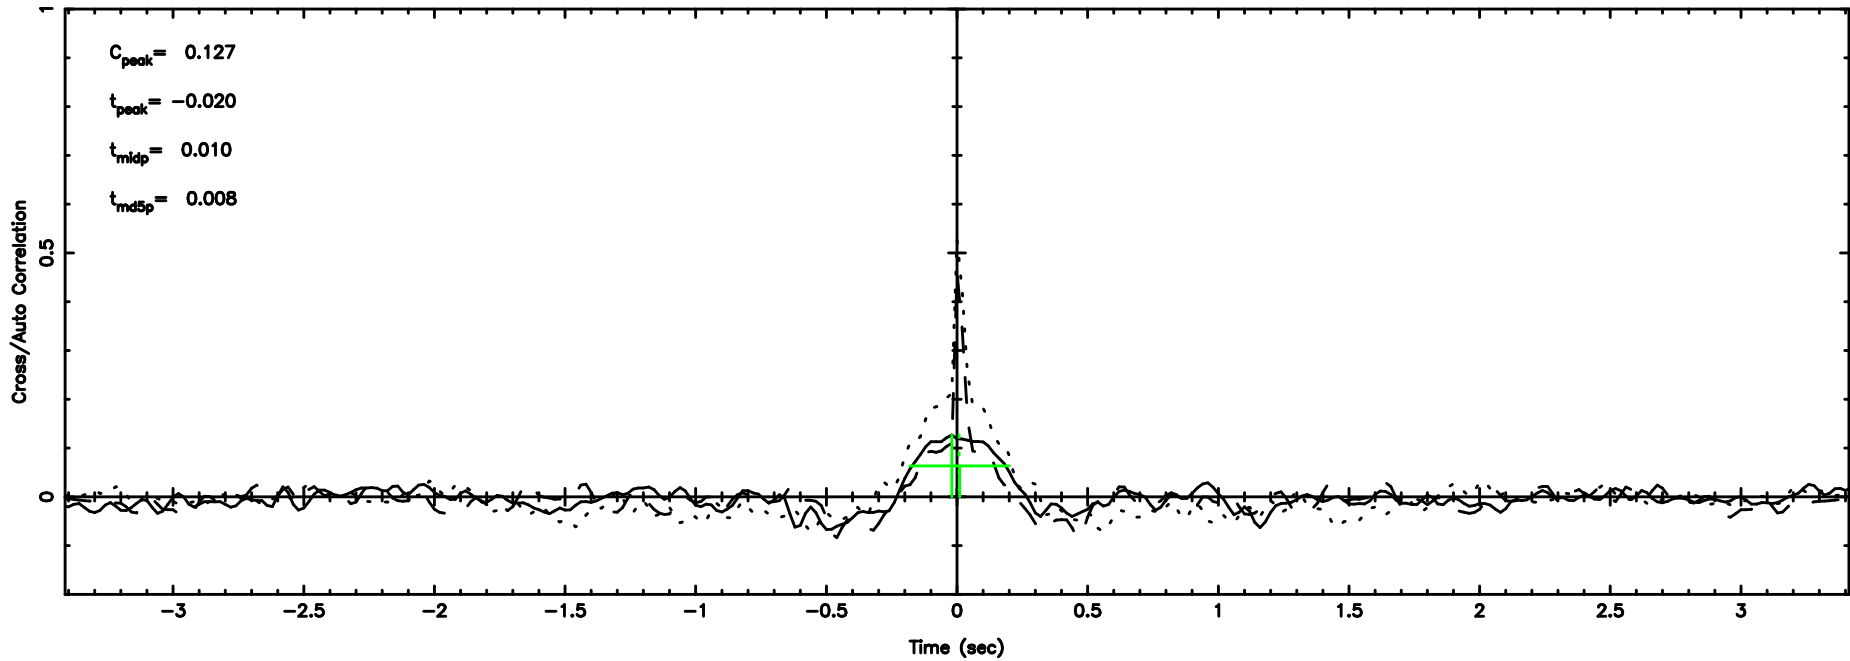

Frequency (Hz)

3C237 2024/06/03 8.18UT FUJI -KISO