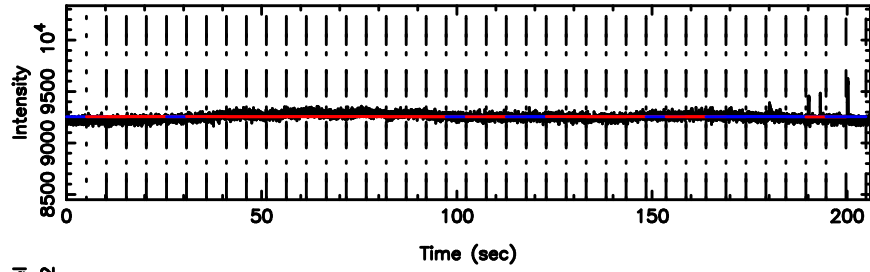

T20240603073512