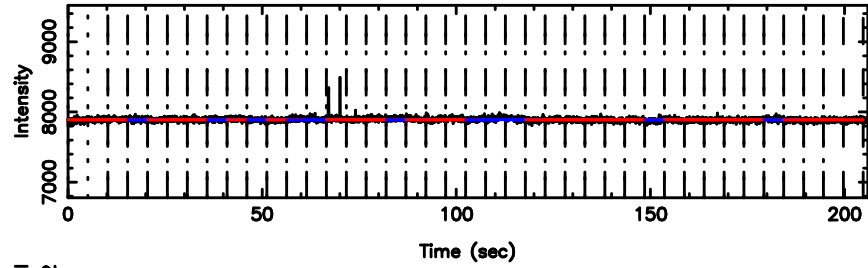

T20240603110725