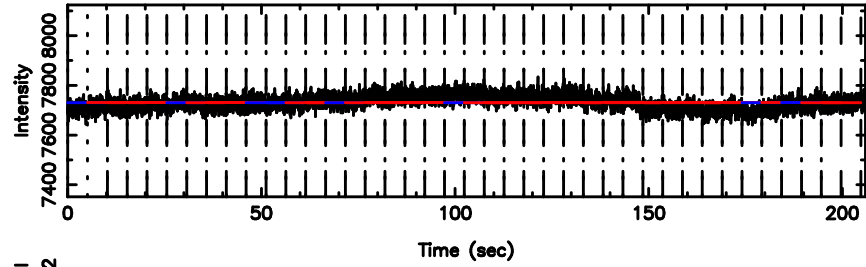

T20240603130146