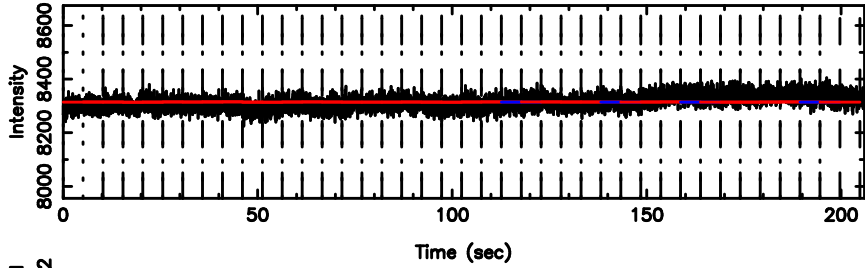

T20240603100406