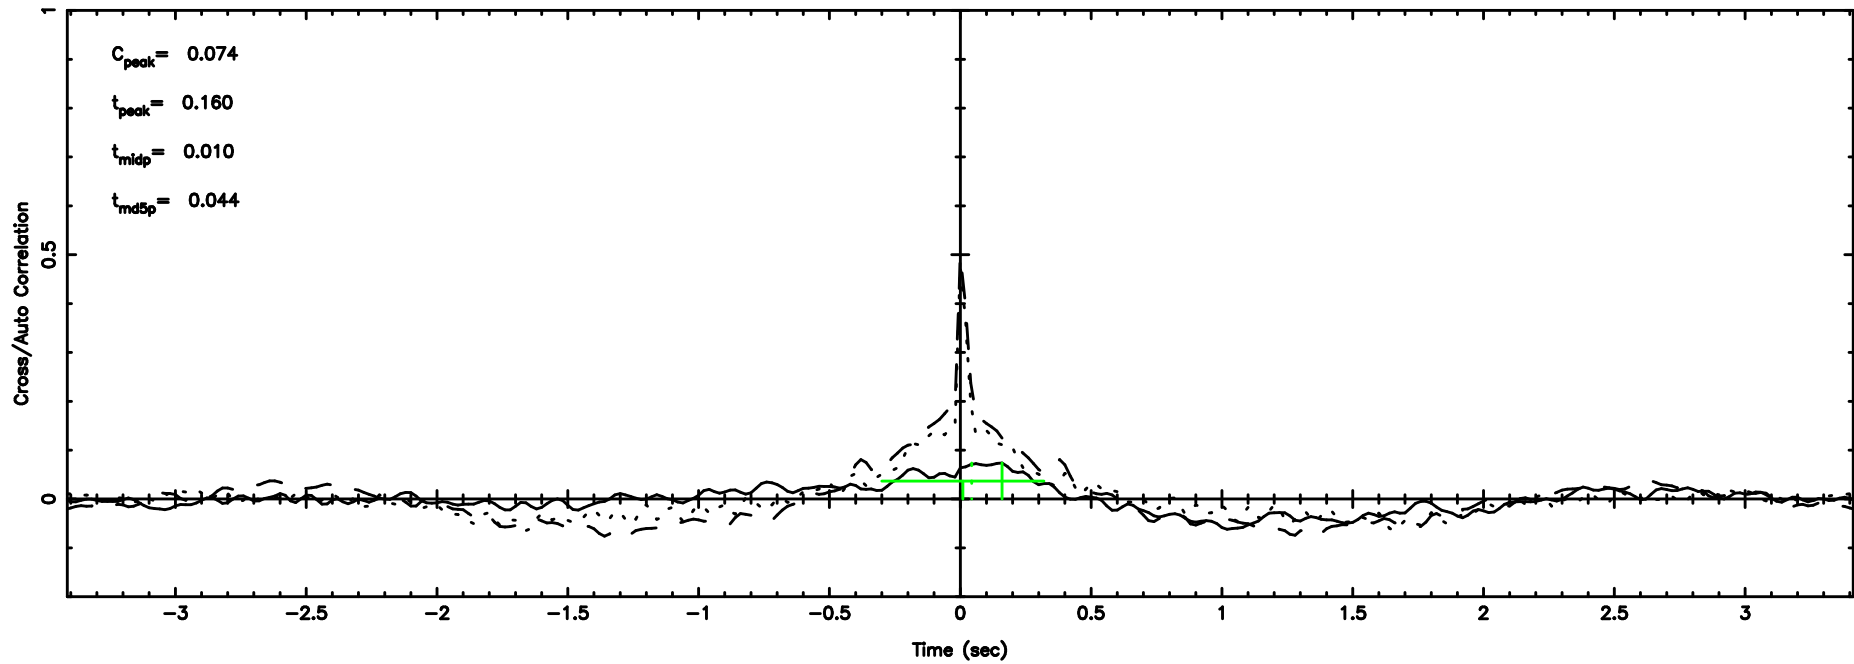

K20240603162310

BLK: 9,SNR1: 0.31015 ,SNR2: 3.0418

Frequency (Hz)

0919-142 2024/06/03 7.42UT TOYOKAWA-KISO

BLK: 5, SNR1: 1.1462 , SNR2: 4.5216

BLK: 5, SNR1: 0.35414 , SNR2: 3.6139

0919-142 2024/06/03 7.42UT FUJI -KISO