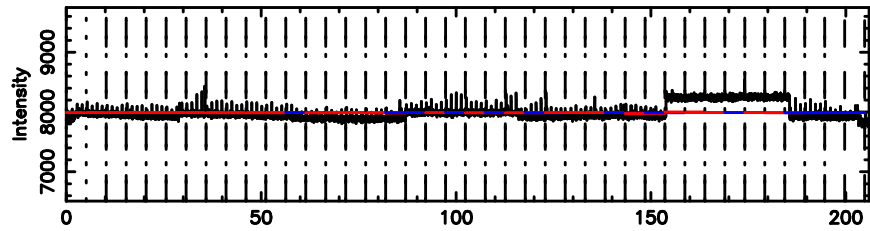

F20240603082041

BLK: 8,SNR1: 0.77825 ,SNR2: 6.4636

T20240603082039

BLK:11,SNR1: 3.3561 ,SNR2: 8.2405

0115-01 2024/06/02 23.37UT TOYOKAWA-KISO

K20240603082037

BLK:11,SNR1: 1.8585 ,SNR2: 3.7619

F20240603082041