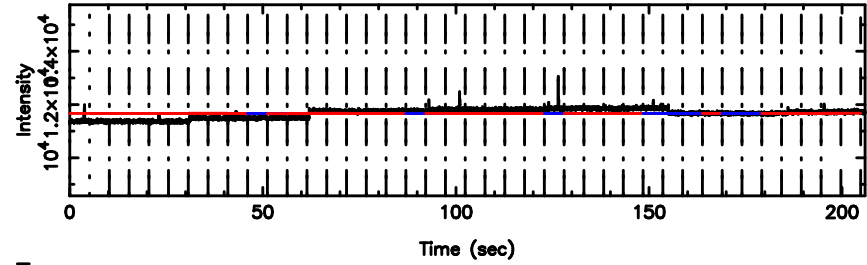

K20240603150256