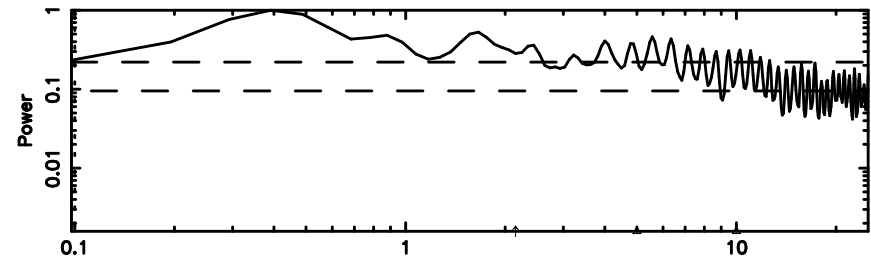

BLK:11,SNR1:-0.87912E-01,SNR2: 1.0770