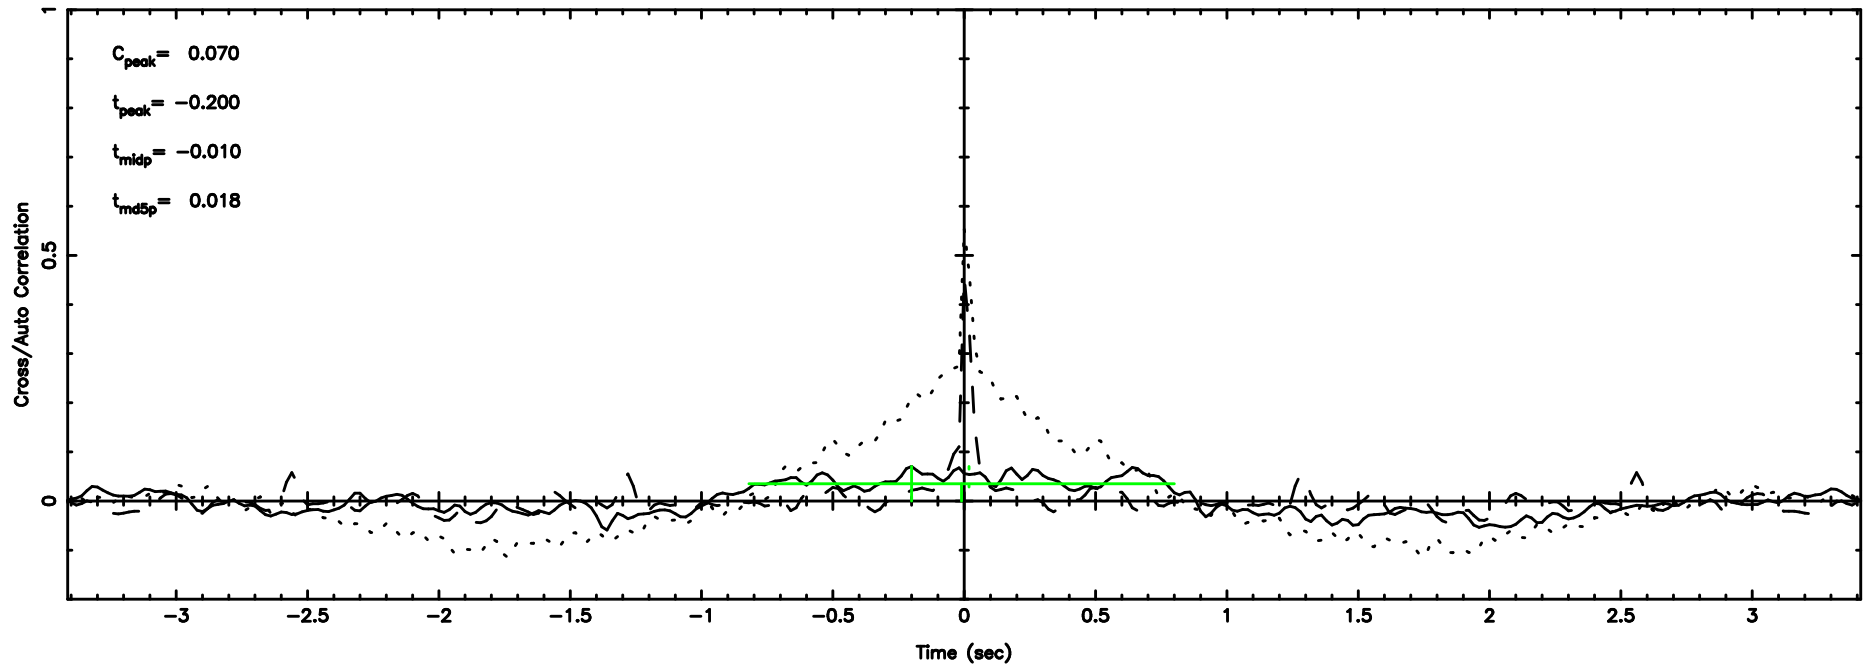

0652-130 2024/06/03 4.97UT TOYOKAWA-KISO

F20240603135615

BLK: 5,SNR1: 0.10316 ,SNR2: 0.68388

K20240603135610

BLK: 5,SNR1: 0.48509 ,SNR2: 3.1515

0652-130 2024/06/03 4.97UT FUJI -KISO

T20240603140749

BLK: 4,SNR1: 0.95842E-01,SNR2: 1.1575