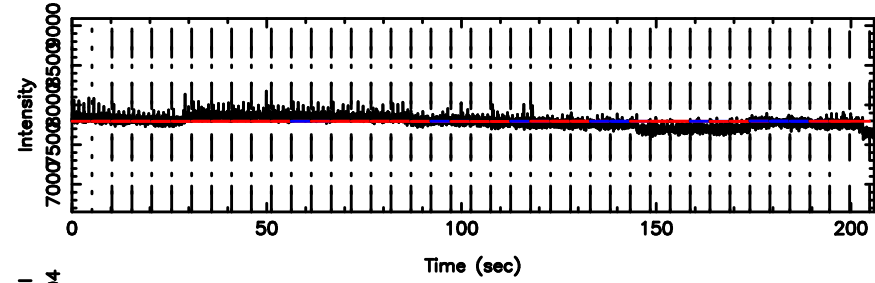

K20240603084009

BLK:16,SNR1: 0.45612 ,SNR2: 2.6473

T20240603090704

BLK: 9,SNR1: 1.6931 ,SNR2: 5.9172

F20240603090706

BLK: 9,SNR1:-0.39959 ,SNR2: 0.37890

0202+15 2024/06/03 0.15UT TOYOKAWA-FUJI

T20240603090704