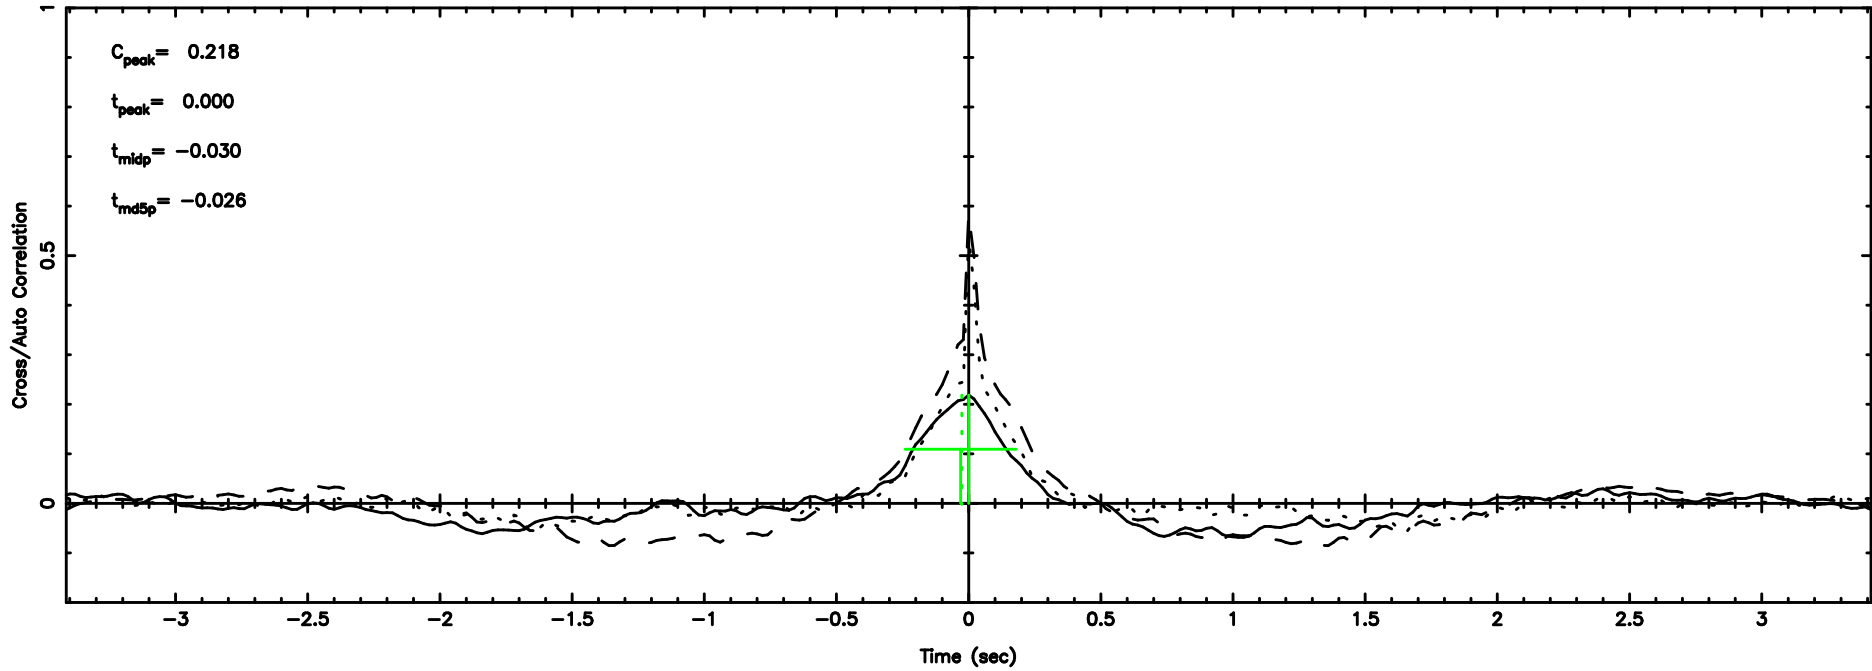

BLK:13,SNR1: 0.82448 ,SNR2: 4.1160

0202+15 2024/06/03 0.15UT TOYOKAWA-KISO

K20240603090701

BLK:13,SNR1: 0.52666 ,SNR2: 3.5648

F20240603090706

BLK: 8,SNR1: 1.2528 ,SNR2: 3.0914

K20240603090701

BLK: 8,SNR1: 0.97768 ,SNR2: 3.4789