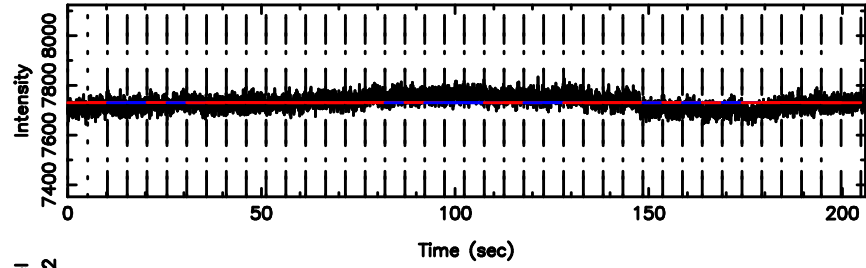

F20240603125721

BLK: 9,SNR1: 1.2772 ,SNR2: 6.7163

K20240603125717

BLK: 9,SNR1: 1.9610 ,SNR2: 8.1082

0552+12 2024/06/03 3.98UT FUJI -KISO

T20240603130146

BLK:12,SNR1: 0.30213 ,SNR2: 2.6165

F20240603130148