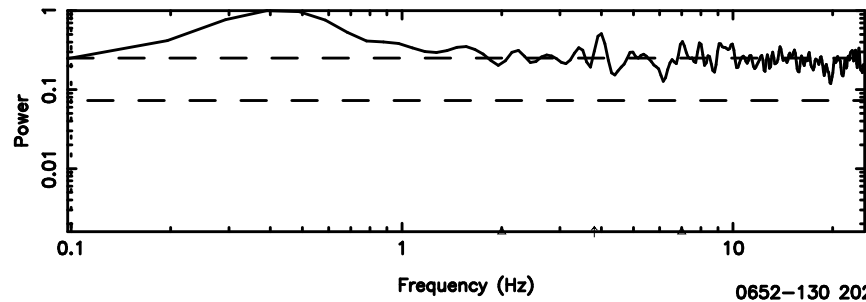

BLK: 7,SNR1: 0.60231E-01,SNR2: 0.45581