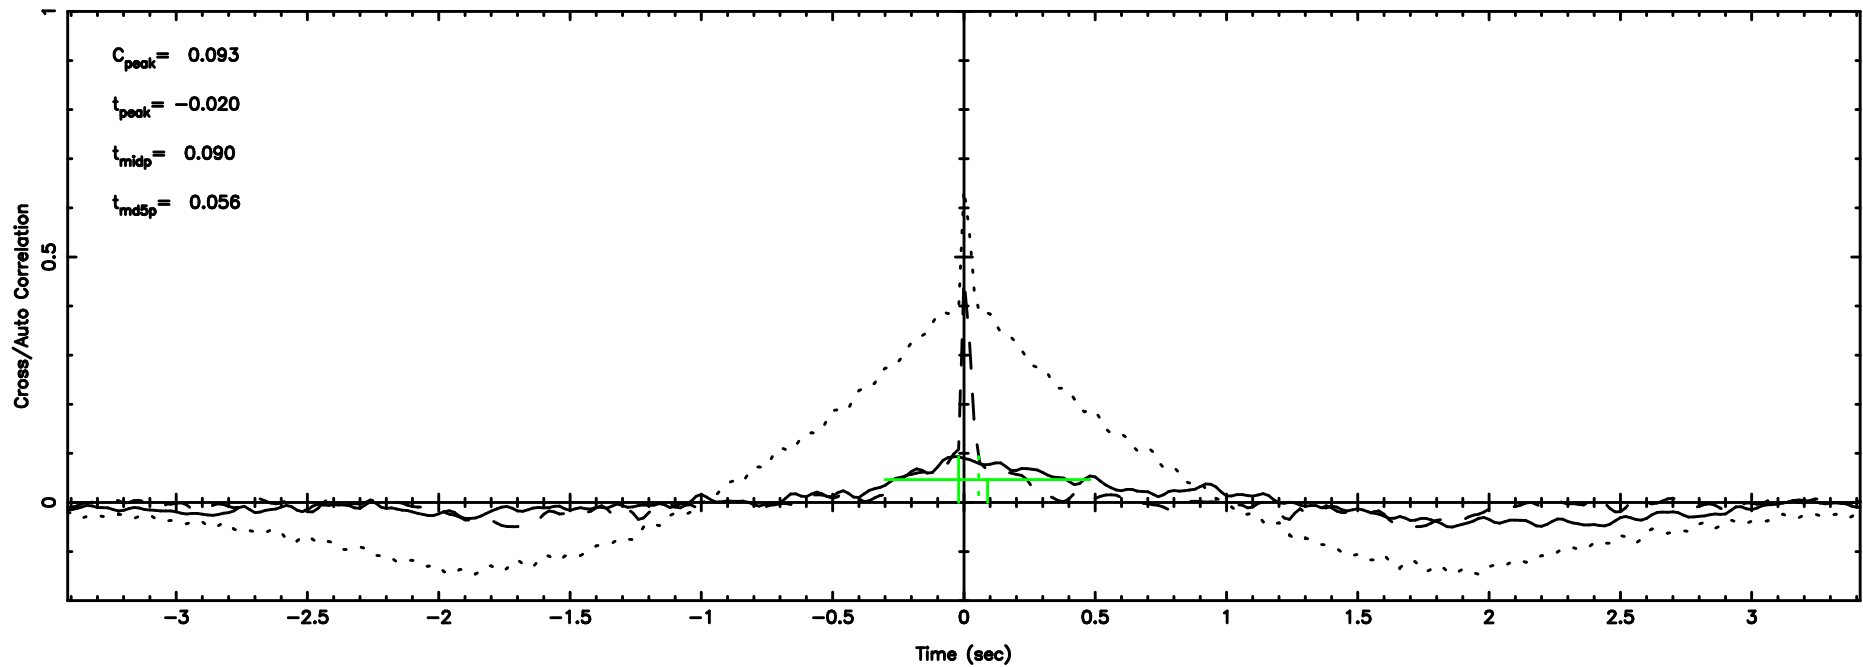

F20240603140751

BLK:11,SNR1: 0.16075E-01,SNR2: 0.50816

K20240603140746

BLK:11,SNR1: 1.4324 ,SNR2: 6.1692

0703+138 2024/06/03 5.16UT FUJI -KISO

T20240603141712

BLK:11,SNR1: 0.41550 ,SNR2: 3.3080

Frequency (Hz)