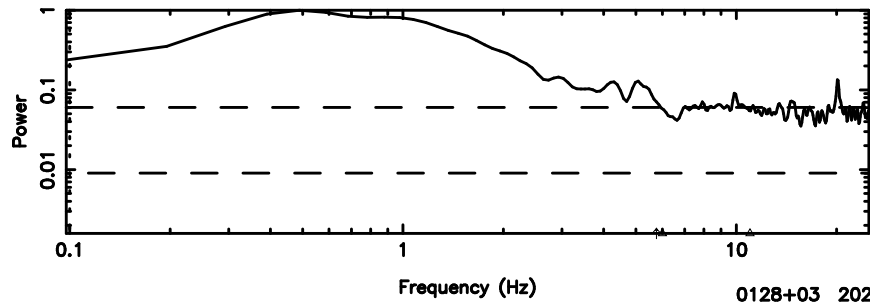

0128+03 2024/06/02 23.59UT TOYOKAWA-FUJI

T20240603083338

BLK:18,SNR1: 1.0596 ,SNR2: 3.8978

0128+03 2024/06/02 23.59UT TOYOKAWA-KISO

K20240603083335

BLK:18,SNR1: 1.5049 ,SNR2: 3.1724

F20240603083340

BLK: 8,SNR1: 3.0020 ,SNR2: 9.1902