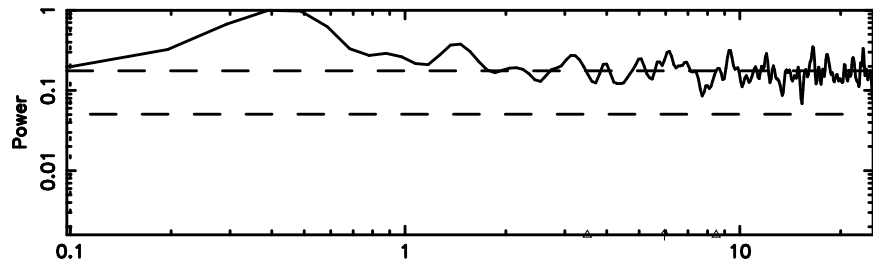

Frequency (Hz)

2227+444 2024/06/02 20.56UT FUJI -KISO

T20240603054411

BLK: 5, SNR1: 0.10844 , SNR2: 0.45803

Frequency (Hz)

F20240603054413

BLK: 5, SNR1: 1.2493 , SNR2: 3.1490

Frequency (Hz)