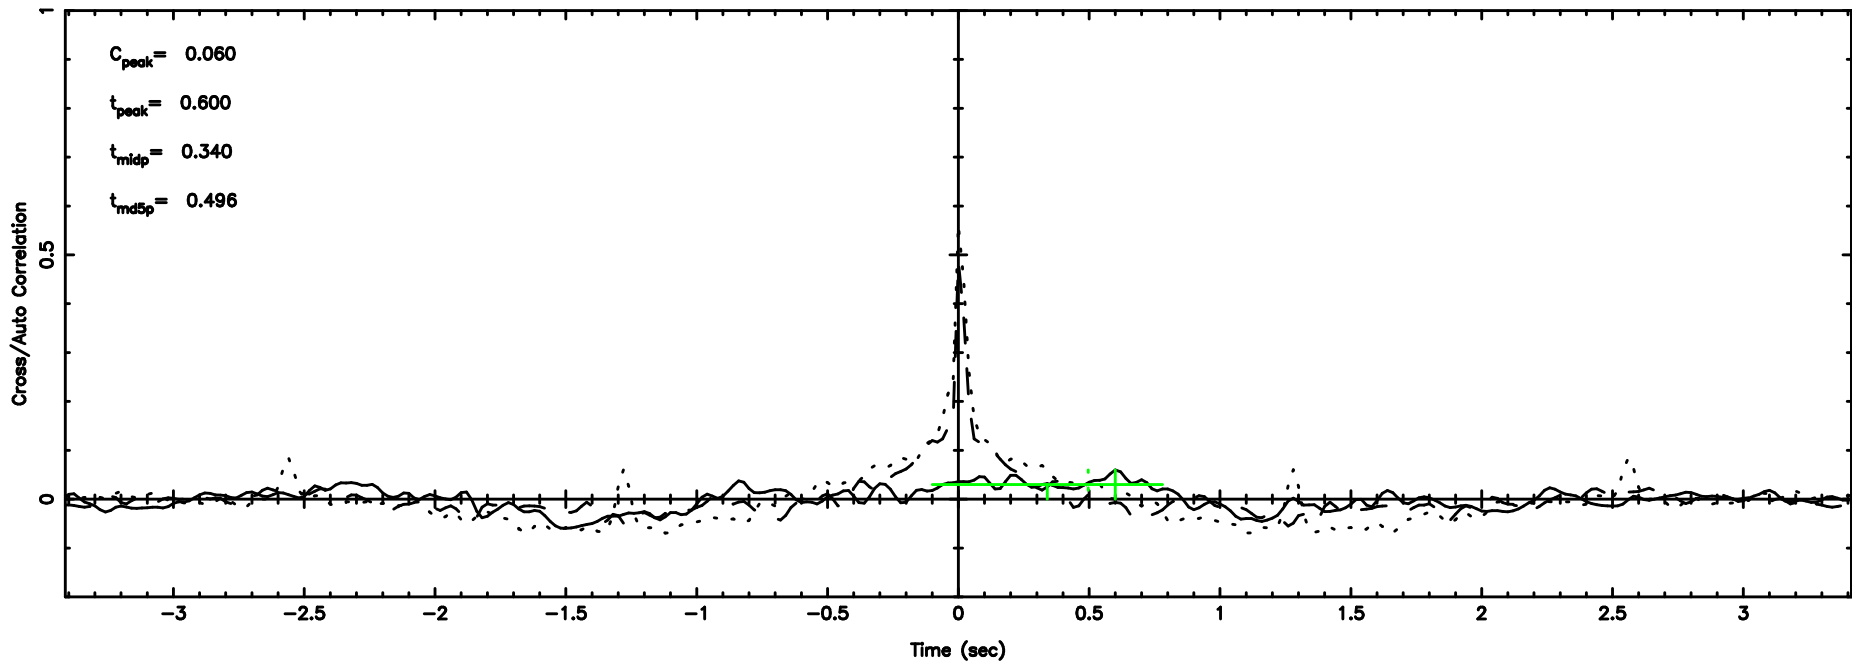

Frequency (Hz)

0919-142 2024/06/03 7.42UT TOYOKAWA-FUJI

F20240603162315

BLK: 7,SNR1: 1.8899 ,SNR2: 3.8395

Frequency (Hz)

T20240603162313

BLK: 9,SNR1: 0.19202 ,SNR2: 1.1612

Frequency (Hz)