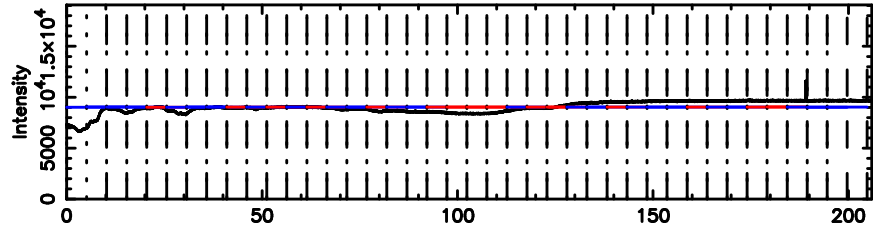

K20240603063918

BLK:10,SNR1: 0.81662 ,SNR2: 1.6502

Frequency (Hz)

2334+085 2024/06/02 21.68UT FUJI -KISO

T20240603065303

2347-02 2024/06/02 21.91UT TOYOKAWA-FUJI

F20240603065305

T20240603065303