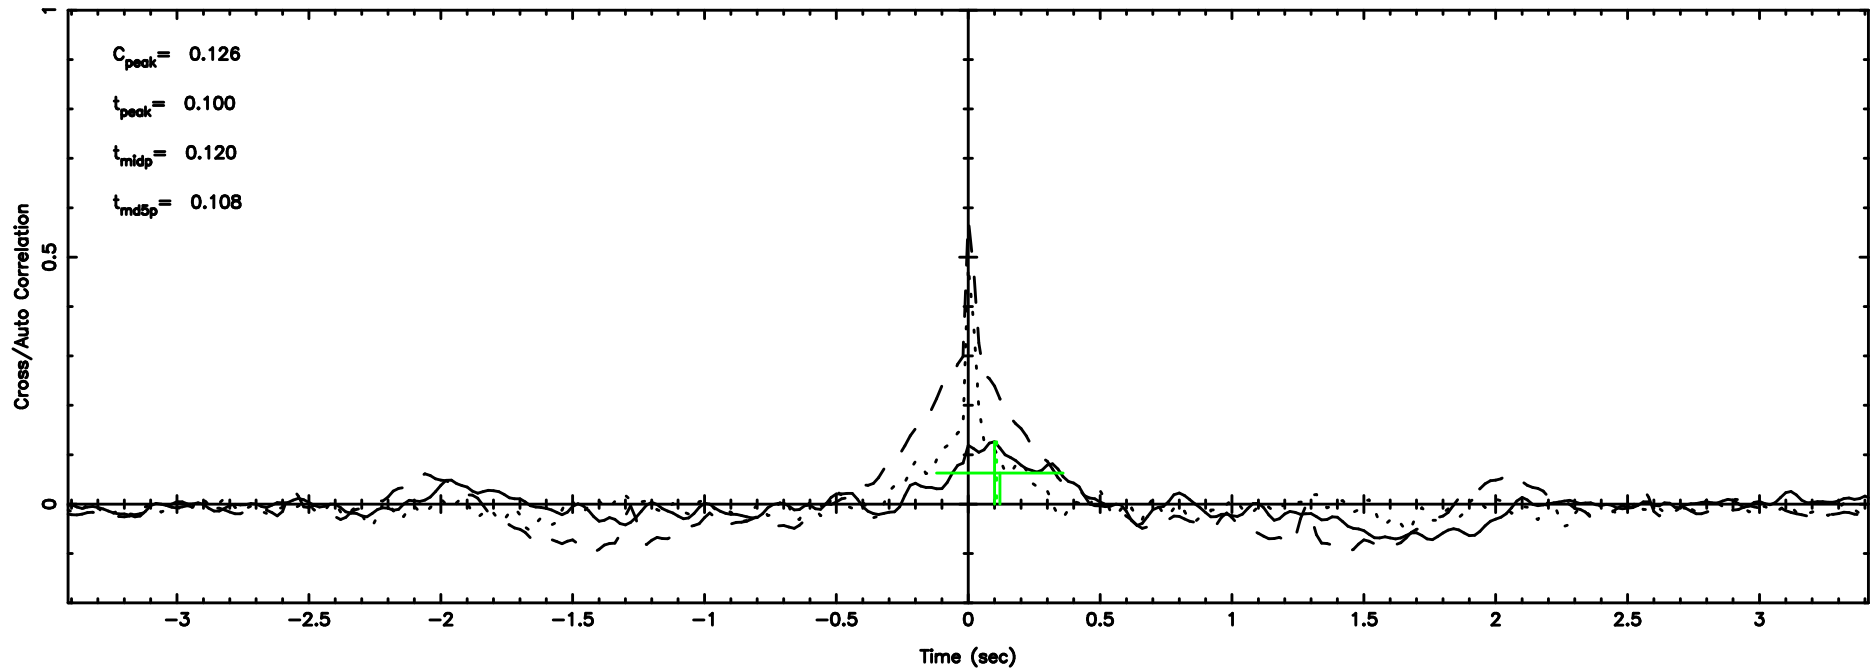

K20240603103847

BLK: 6,SNR1: 0.15166 ,SNR2: 1.0110

Frequency (Hz)

0333+32 2024/06/03 1.68UT FUJI -KISO

T20240603105150

BLK:11,SNR1: 0.11528 ,SNR2: 0.95711

0347+05 2024/06/03 1.89UT TOYOKAWA-FUJI

F20240603105152