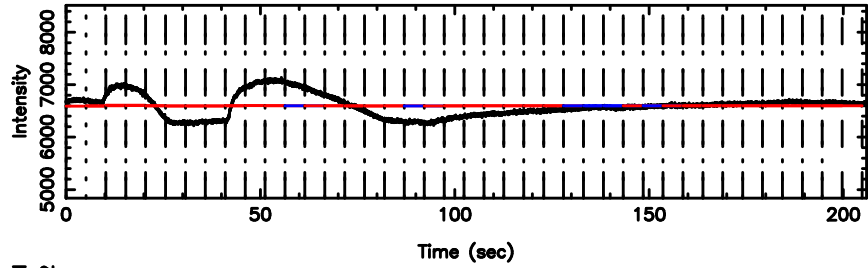

0324+119 2024/06/03 1.52UT TOYOKAWA-FUJI

T20240603102932

BLK: 6,SNR1: 0.54469E-01,SNR2: 1.6604

K20240603102929

BLK: 6,SNR1: 1.0476 ,SNR2: 5.3495

0324+119 2024/06/03 1.52UT TOYOKAWA-KISO

F20240603102934

No.Good Data