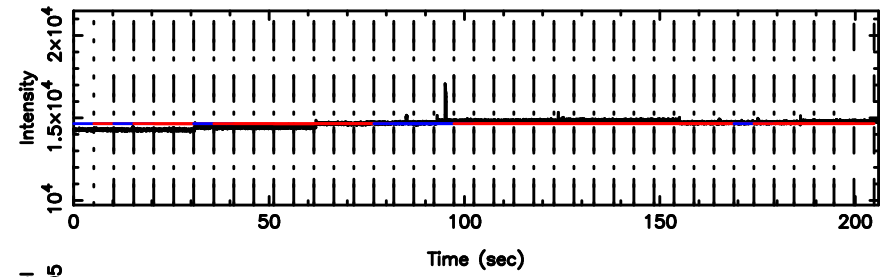

F20240603065959

BLK: 3,SNR1: 0.14489 ,SNR2: 1.5189

Frequency (Hz)

2354+14 2024/06/02 22.03UT TOYOKAWA-FUJI

T20240603065957

BLK: 8,SNR1: 0.25649 ,SNR2: 2.8214

K20240603065954

BLK: 8,SNR1: 5.6963 ,SNR2: 15.638