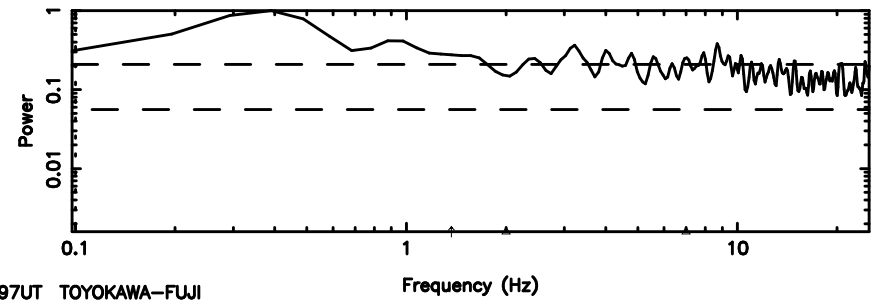

BLK: 7,SNR1:-0.42221E-01,SNR2: 1.3319