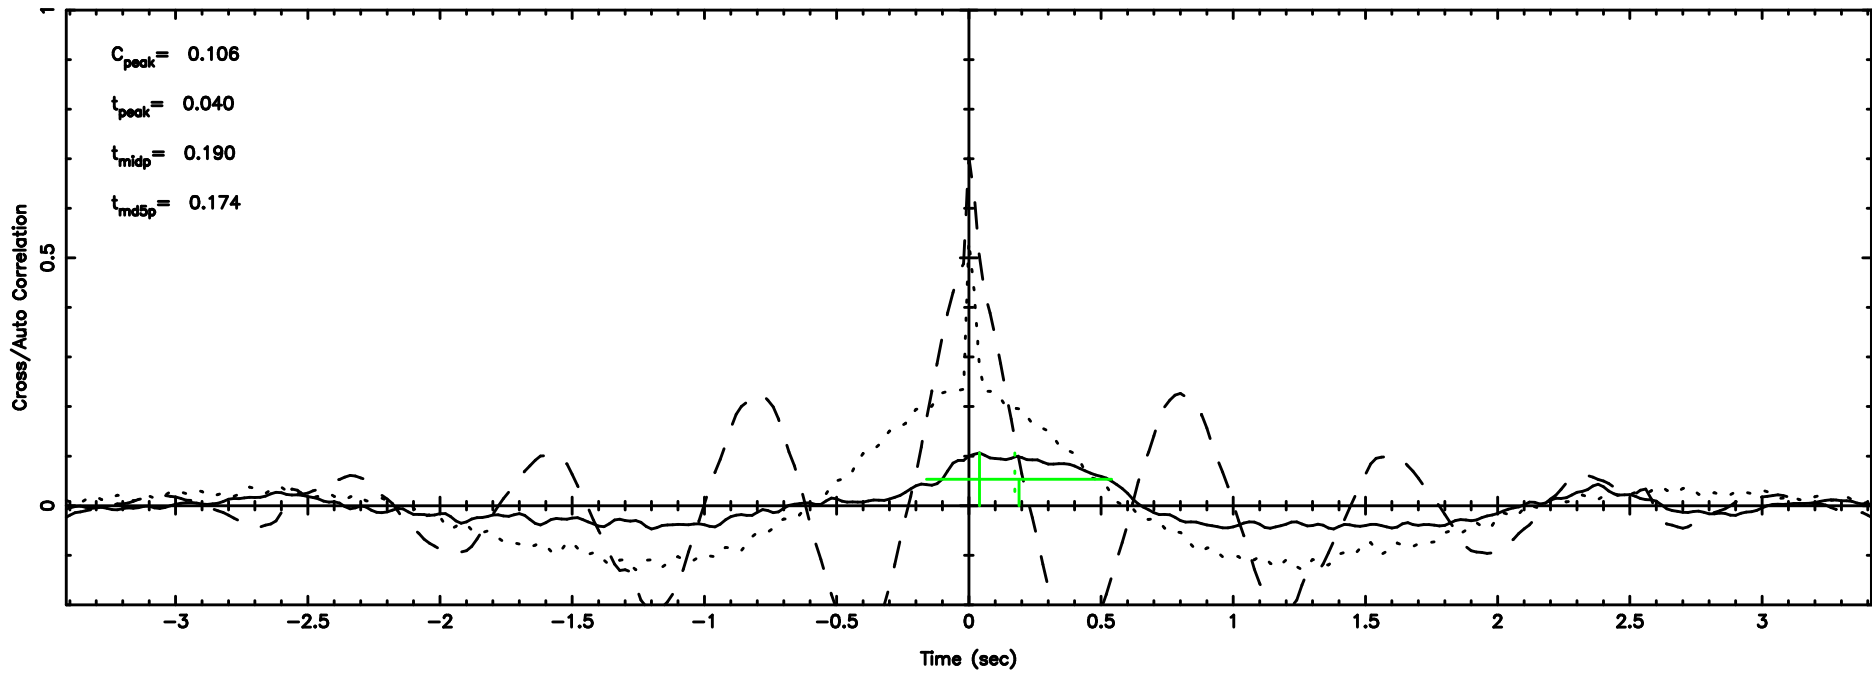

BLK:16,SNR1: 0.45612 ,SNR2: 2.6473