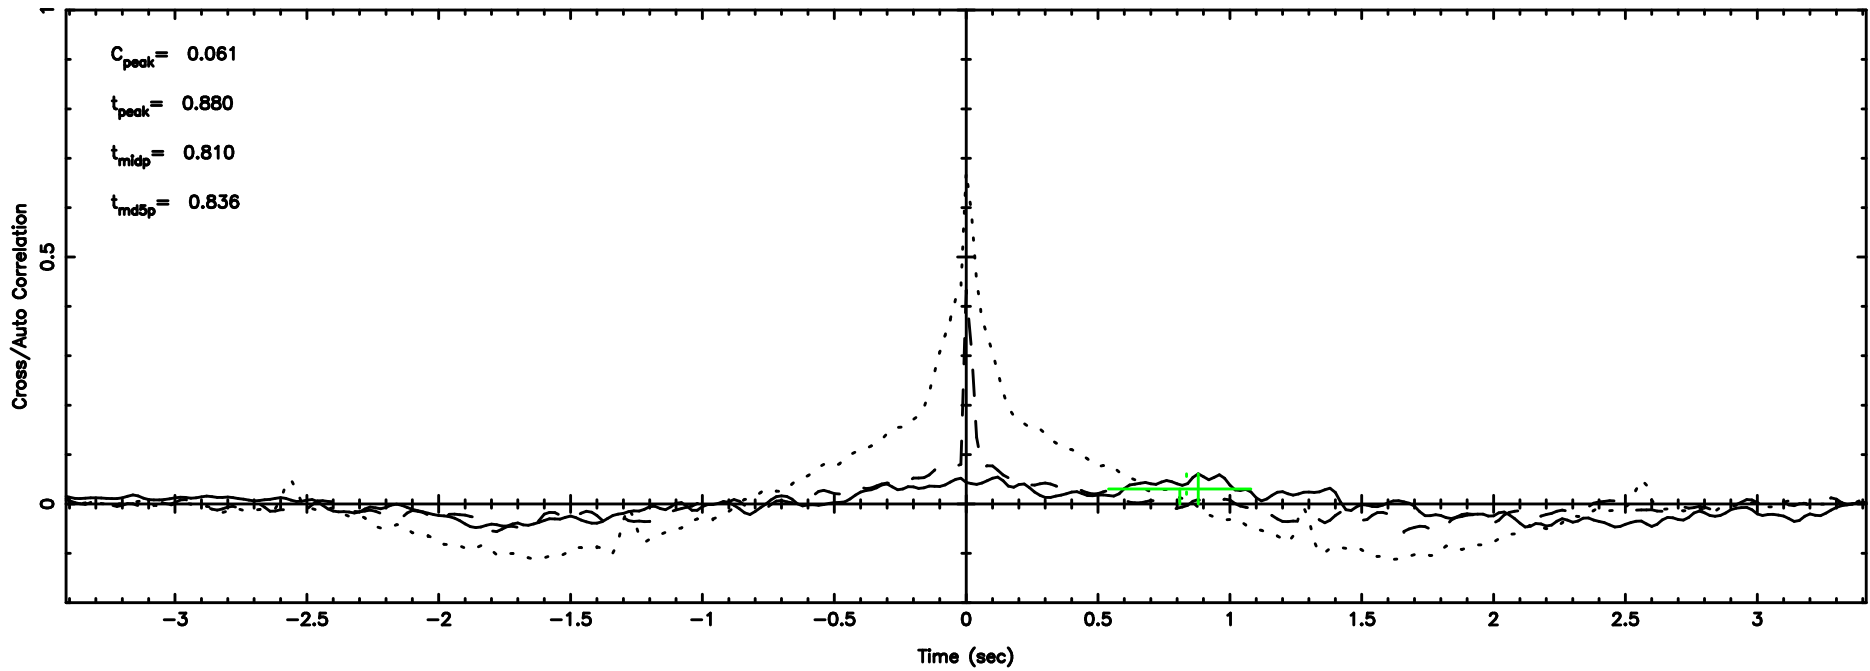

BLK:11,SNR1: 2.0677 ,SNR2: 8.7070