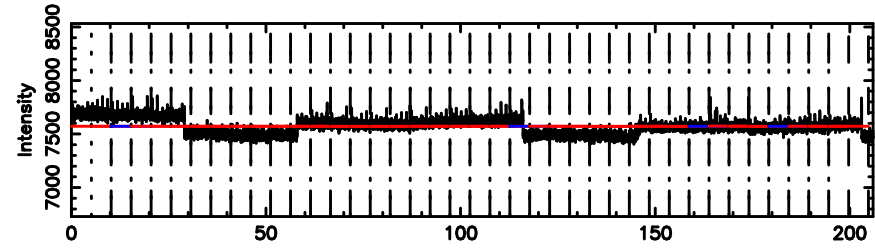

Frequency (Hz)

0213+178 2024/06/03 0.34UT FUJI -KISO

T20240603092828

BLK: 4,SNR1: 0.11994 ,SNR2: 0.36762

F20240603092830

BLK: 4,SNR1: 0.84557 ,SNR2: 2.7763

0223+341 2024/06/03 0.50UT TOYOKAWA-FUJI

T20240603092828