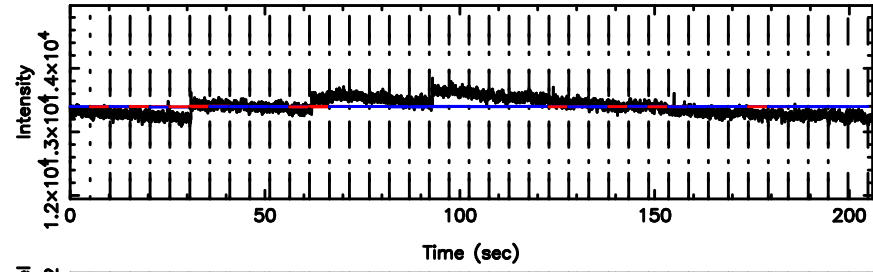

T20240603084012

BLK:29,SNR1: 2.0102 ,SNR2: 4.2654

3C48 2024/06/02 23.70UT TOYOKAWA-KISO

K20240603084009

BLK:29,SNR1: 0.46823 ,SNR2: 2.2200

F20240603084014

BLK:16,SNR1: 1.4574 ,SNR2: 6.1284

3C48 2024/06/02 23.70UT FUJI -KISO