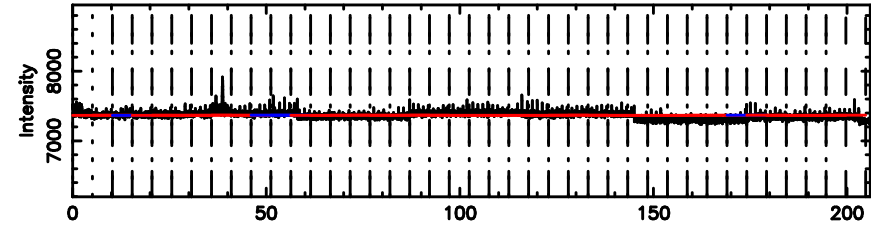

F20240603130934