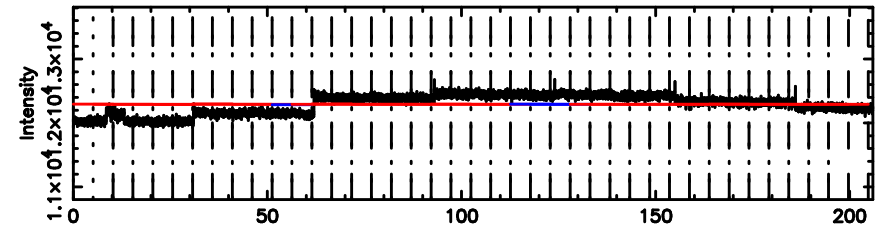

T20240603111635

BLK:10,SNR1: 0.17421 ,SNR2: 1.3941

0411+05 2024/06/03 2.30UT TOYOKAWA-KISO

K20240603111632

BLK:10,SNR1: 0.76911E-01,SNR2: 0.45415

F20240603111637

BLK: 4,SNR1: 0.22667 ,SNR2: 1.1555

K20240603111632