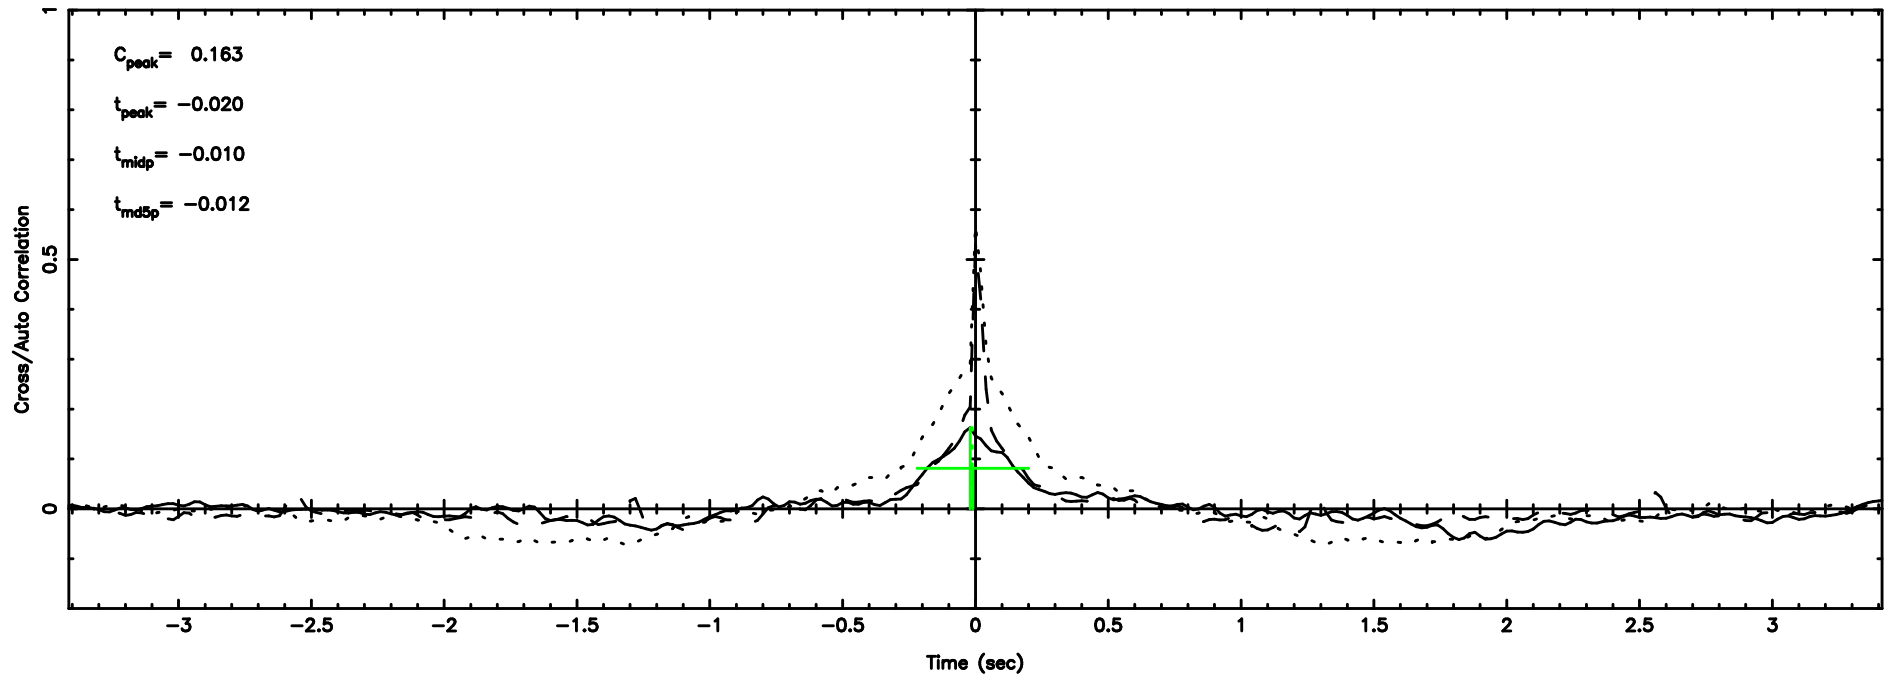

2243+394 2024/06/02 20.84UT TOYOKAWA-KISO

BLK:13,SNR1: 0.21326 ,SNR2: 1.4069

BLK:13,SNR1: 0.63644 ,SNR2: 2.6420

2243+394 2024/06/02 20.84UT FUJI -KISO

T20240603060425

BLK: 7,SNR1: 4.6487 ,SNR2: 19.740

Frequency (Hz)