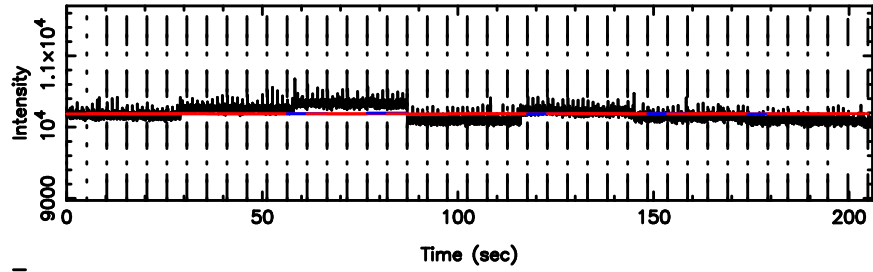

BLK: 4,SNR1: 0.93893E-01,SNR2: 1.1843

Frequency (Hz)

2259+481 2024/06/02 21.10UT TOYOKAWA-KISO

F20240603060427

BLK: 5,SNR1:-0.46578E-01,SNR2: 1.4944

Frequency (Hz)

2259+481 2024/06/02 21.10UT FUJI -KISO

K20240603060422