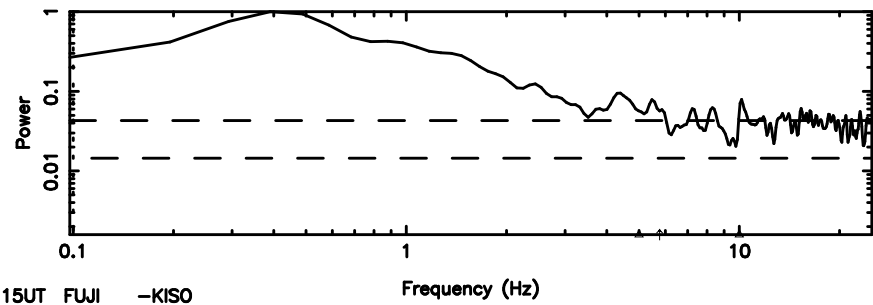

BLK:13,SNR1: 0.82448 ,SNR2: 4.1160

0202+15 2024/06/03 0.15UT TOYOKAWA-KISO

K20240603090701

BLK:13,SNR1: 0.52666 ,SNR2: 3.5648

F20240603090706

BLK: 8,SNR1: 1.2528 ,SNR2: 3.0914

K20240603090701

BLK: 8,SNR1: 0.97768 ,SNR2: 3.4789