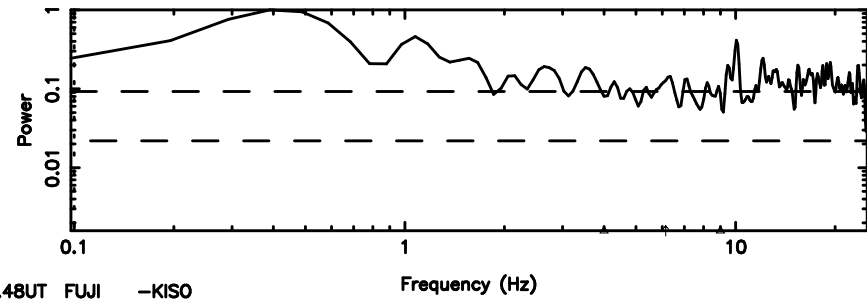

BLK: 3,SNR1: 0.60052 ,SNR2: 1.1716