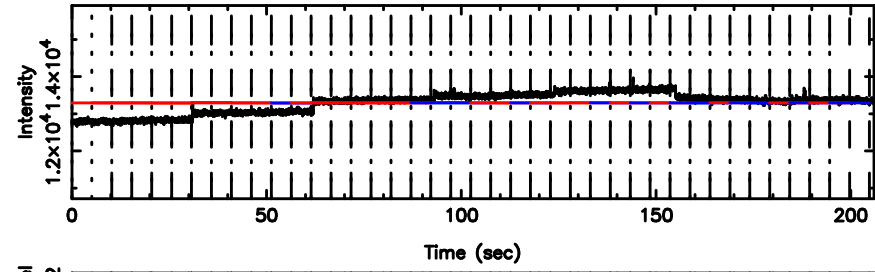

T20240603090704

BLK:13,SNR1: 0.82448 ,SNR2: 4.1160

0202+15 2024/06/03 0.15UT TOYOKAWA-KISO

K20240603090701

BLK:13,SNR1: 0.52666 ,SNR2: 3.5648