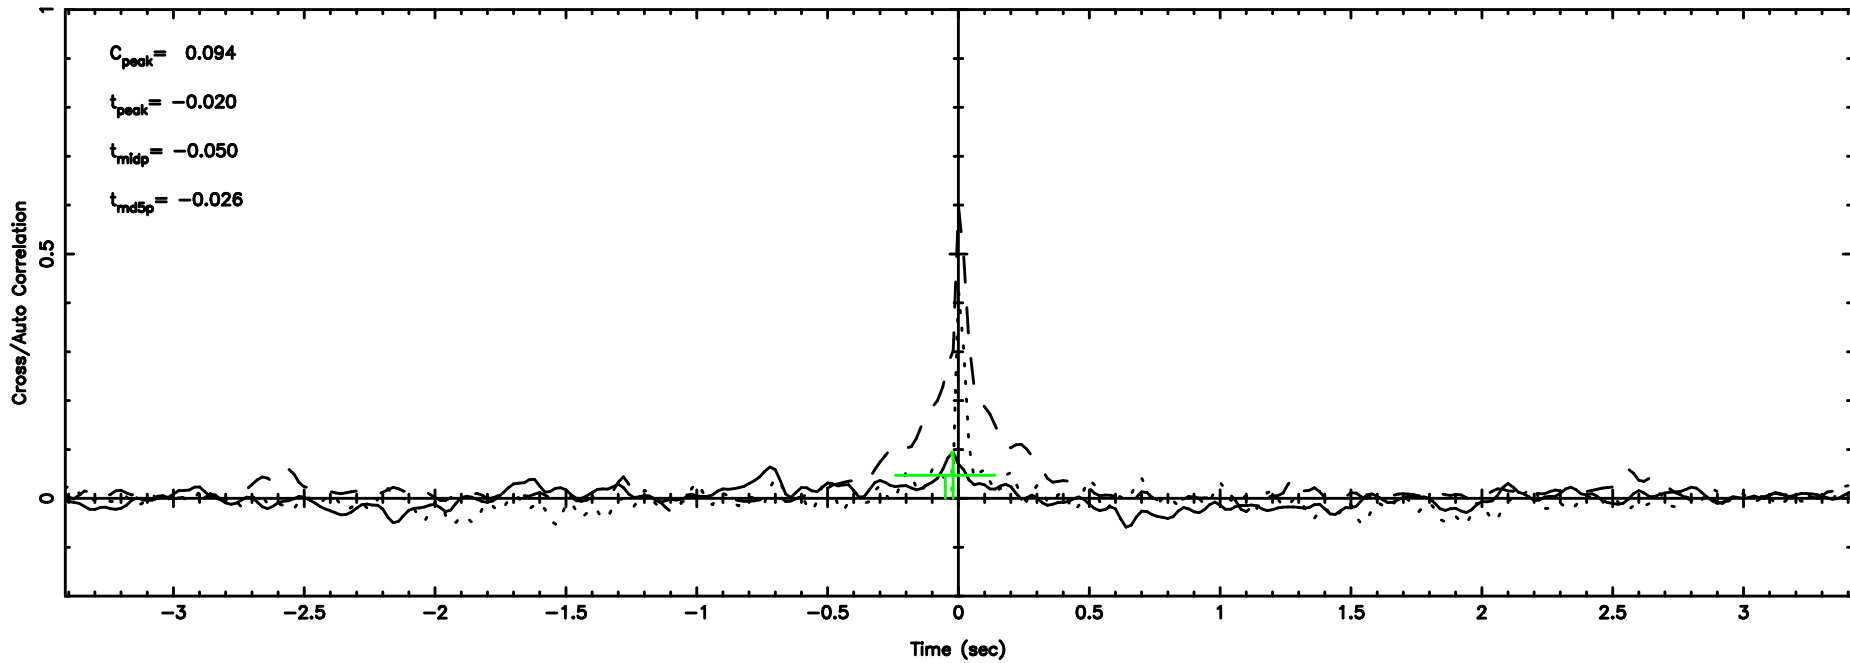

Frequency (Hz)

3C216 2024/06/03 7.21UT FUJI -KISO