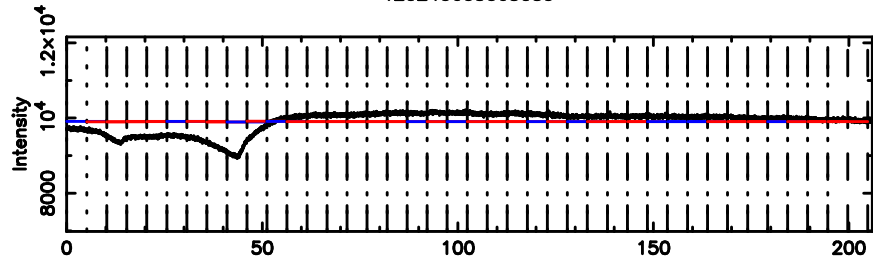

T20240603063039