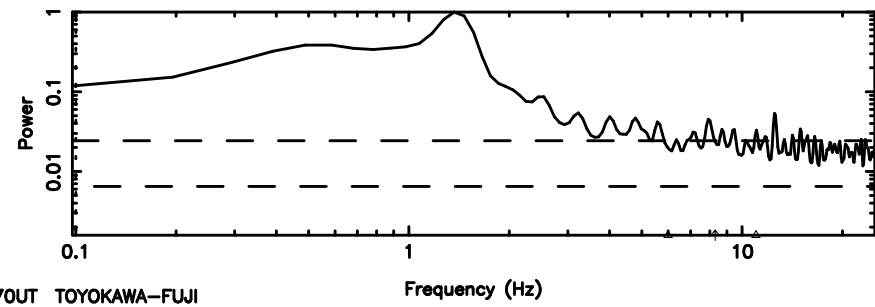

BLK:17,SNR1: 1.5875 ,SNR2: 4.0278