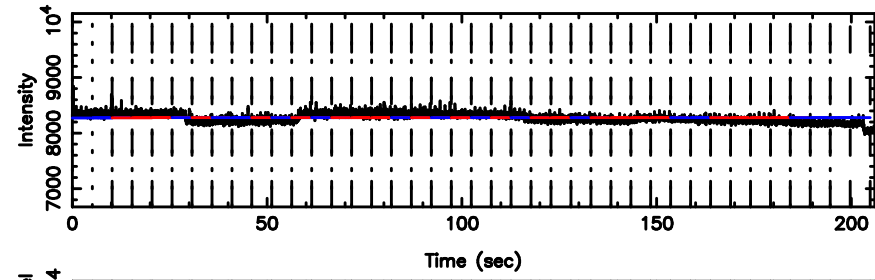

K20240603083335

BLK: 8,SNR1: 2.6626 ,SNR2: 5.2670

0128+03 2024/06/02 23.59UT FUJI -KISO

T20240603084012

BLK:17,SNR1: 2.4605 ,SNR2: 5.5940

3C48 2024/06/02 23.70UT TOYOKAWA-FUJI

F20240603084014

BLK:17,SNR1: 1.5875 ,SNR2: 4.0278