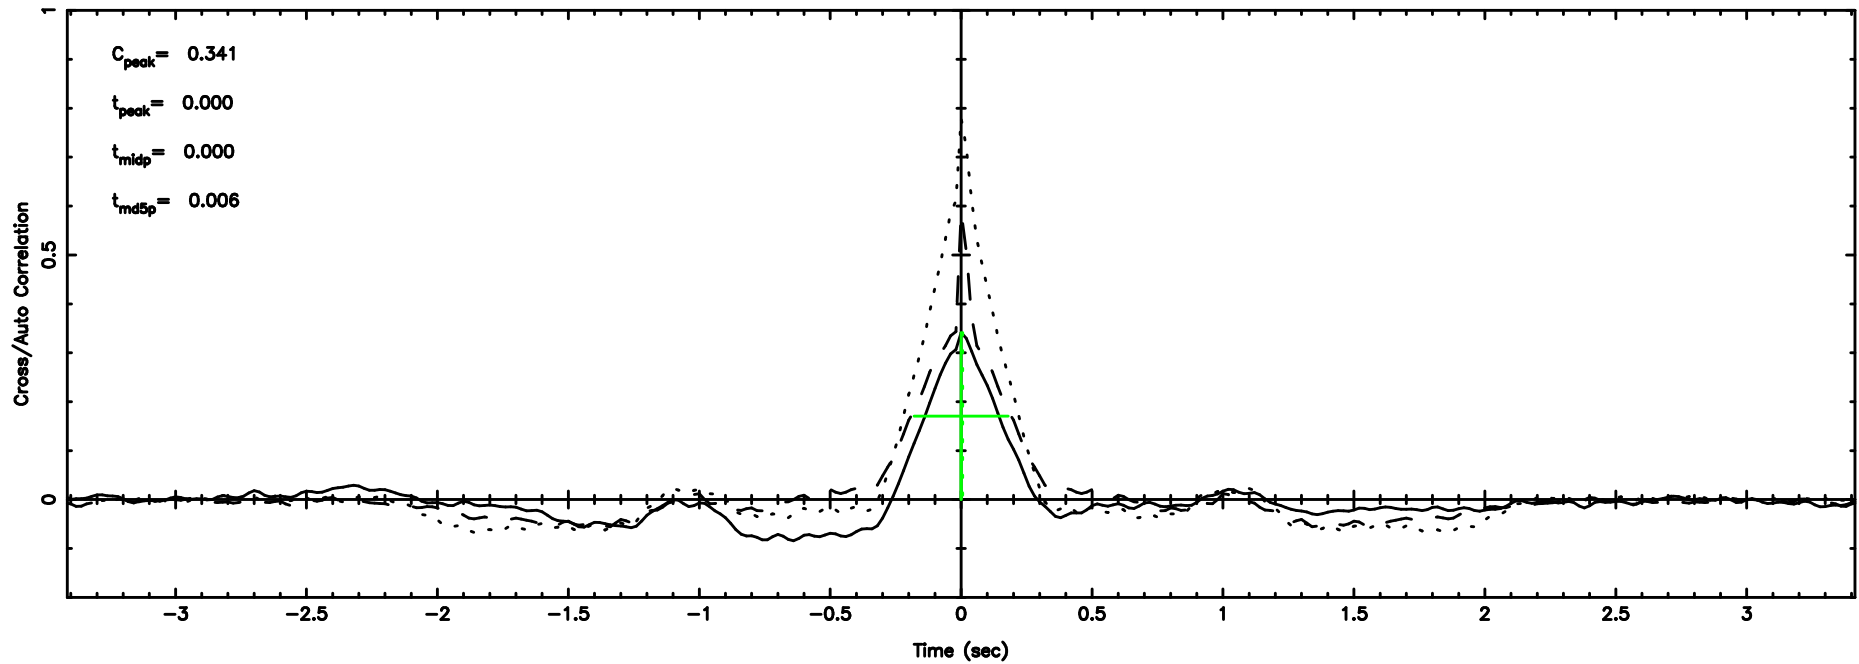

BLK:21,SNR1: 8.1606 ,SNR2: 20.522

0839-071 2024/06/03 6.75UT TOYOKAWA-FUJI

T20240603154319

BLK:21,SNR1: 9.0308 ,SNR2: 22.612

K20240603154316

BLK:21,SNR1: 15.487 ,SNR2: 27.347

0839-071 2024/06/03 6.75UT TOYOKAWA-KISO