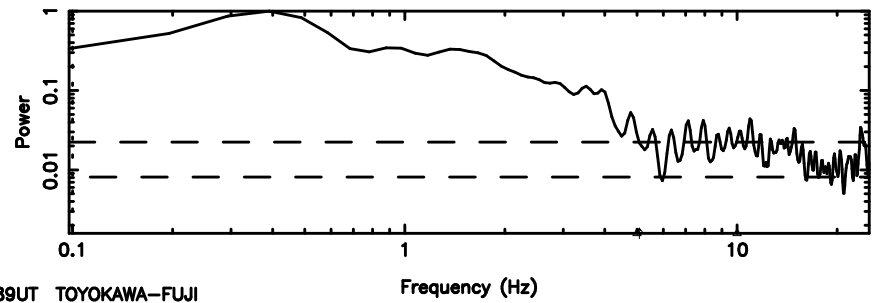

BLK:11,SNR1: 2.0677 ,SNR2: 8.7070