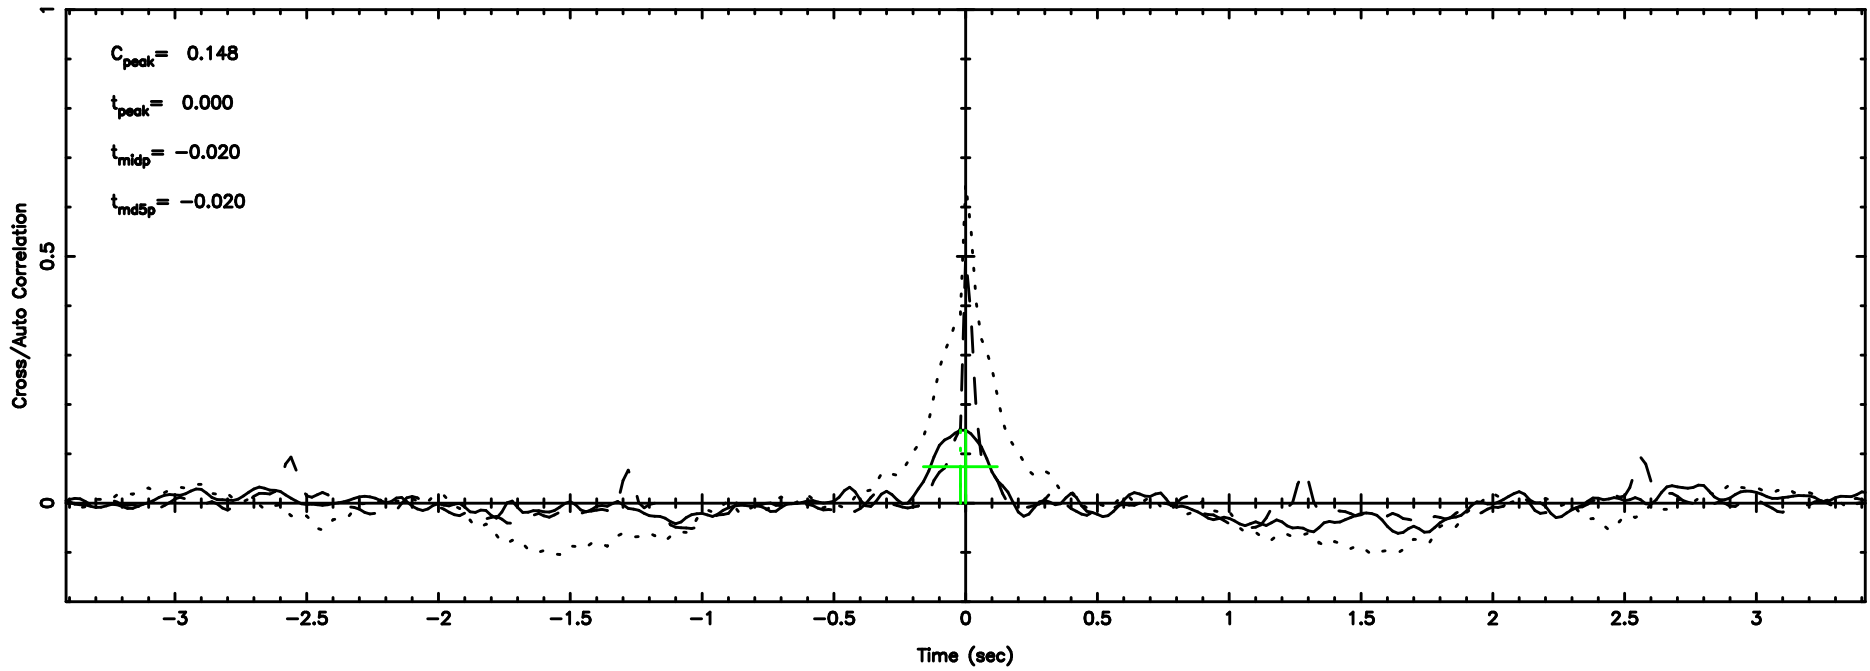

F20240603110727

BLK: 8,SNR1: 0.26641E-01,SNR2: 0.87998

K20240603110722

BLK: 8,SNR1: 1.0505 ,SNR2: 5.1013

0403-132 2024/06/03 2.15UT FUJI -KISO