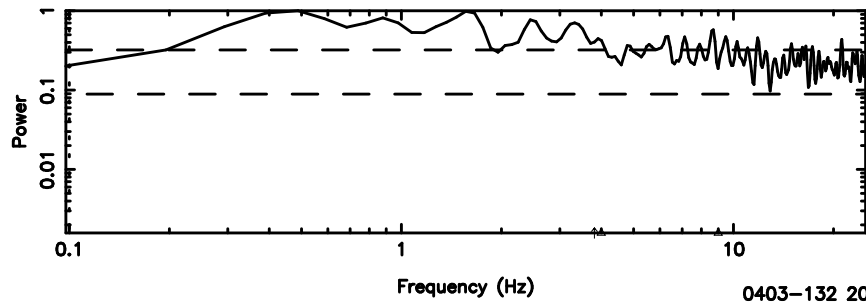

T20240603110725

BLK:11,SNR1: 0.94734 ,SNR2: 4.8243

K20240603110722

BLK:11,SNR1: 0.89497 ,SNR2: 4.3449

0403-132 2024/06/03 2.15UT TOYOKAWA-KISO

F20240603110727

BLK: 8,SNR1: 0.26641E-01,SNR2: 0.87998

K20240603110722