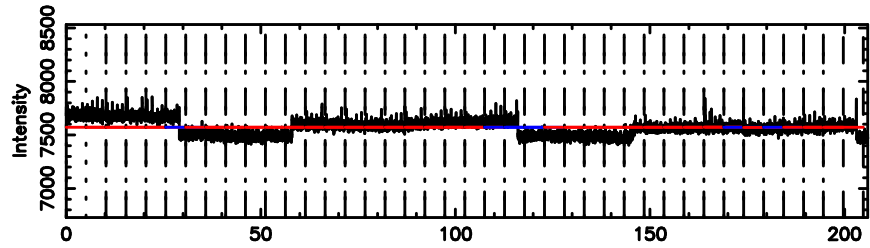

BLK: 6,SNR1: 0.47408E-01,SNR2: 0.26242

K20240603092825

BLK: 6,SNR1: 0.33835 ,SNR2: 1.8193

0223+341 2024/06/03 0.50UT TOYOKAWA-KISO

F20240603092830

BLK: 6,SNR1: 0.54520 ,SNR2: 1.8018

K20240603092825

BLK: 6,SNR1: 0.19682 ,SNR2: 1.0316