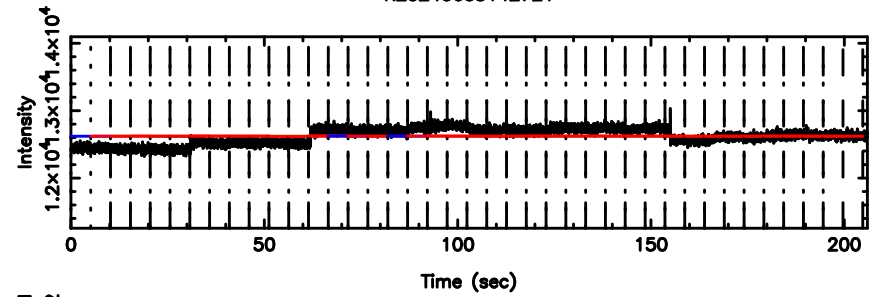

T20240603142724

BLK: 3,SNR1: 0.22581 ,SNR2: 2.2845

F20240603142726

BLK: 3,SNR1:-0.59437E-01,SNR2: 0.91206

0723+10 2024/06/03 5.48UT TOYOKAWA-FUJI

T20240603142724

BLK: 3,SNR1:-0.14601E-01,SNR2: 0.50366

K20240603142721