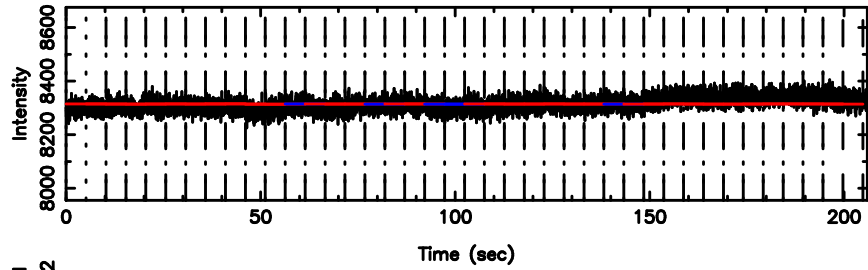

T20240603100406

BLK: 5,SNR1: 0.47574E-01,SNR2: 0.94029