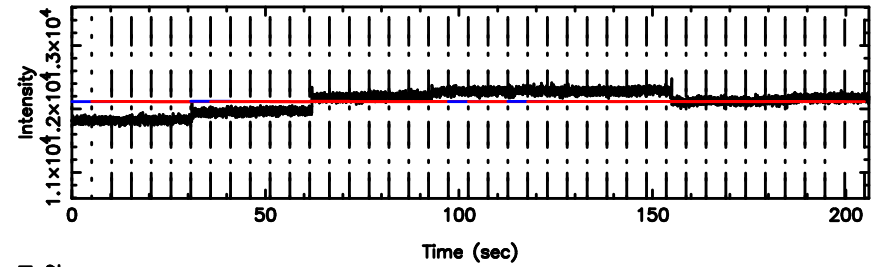

BLK: 7,SNR1: 0.60231E-01,SNR2: 0.45581

F20240603135615

BLK: 7,SNR1:-0.42221E-01,SNR2: 1.3319

0652-130 2024/06/03 4.97UT TOYOKAWA-FUJI

T20240603135613

BLK: 4,SNR1: 0.11512 ,SNR2: 0.66670

K20240603135610

BLK: 4,SNR1:-0.23750E-01,SNR2: 0.50178