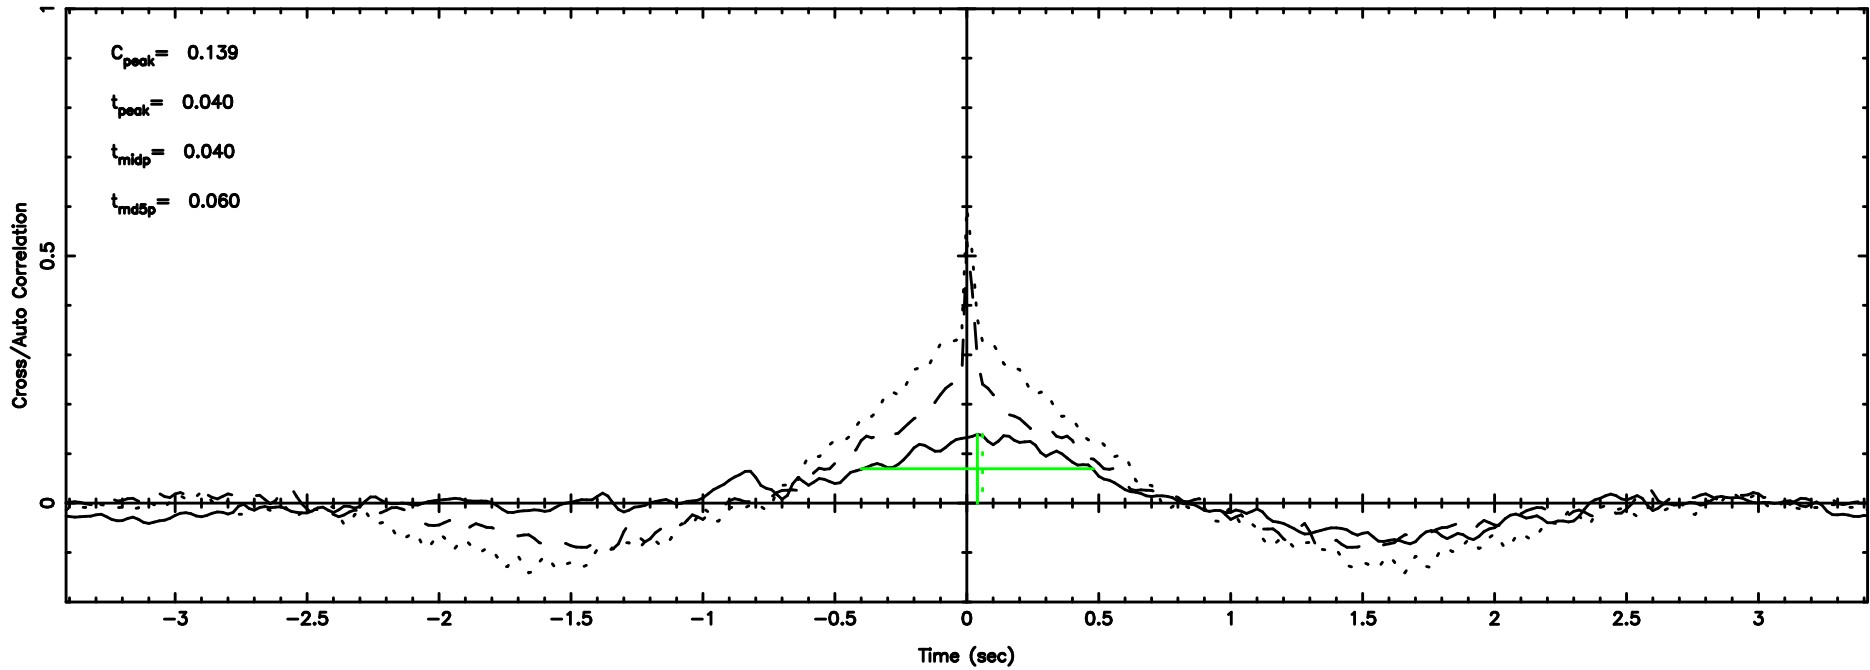

Frequency (Hz)