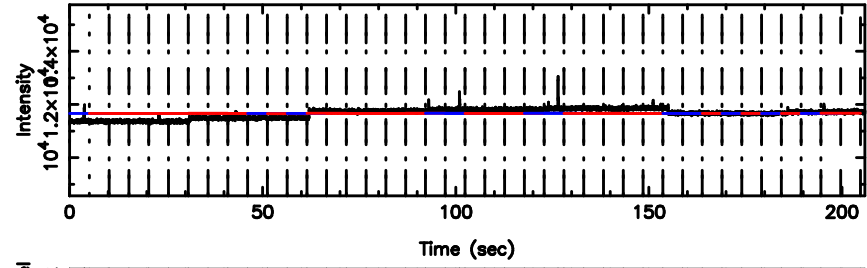

K20240603150256