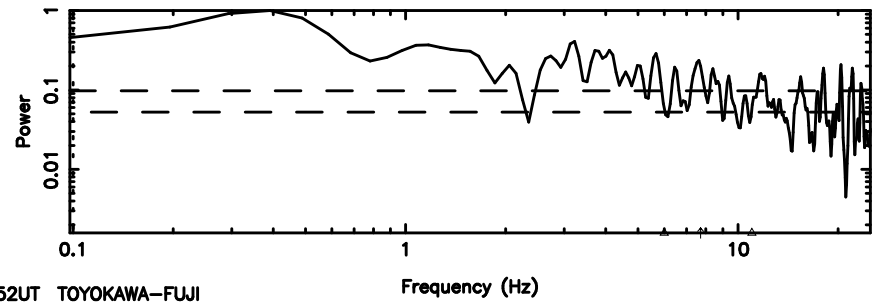

3C84 2024/06/03 1.40UT FUJI -KISO

K20240603102213

BLK: 5,SNR1: 1.0717 ,SNR2: 5.6057

Frequency (Hz)

T20240603102932

BLK: 1,SNR1: 0.95283E-01,SNR2: 3.7735

F20240603102934

BLK: 1,SNR1: 0.36578 ,SNR2: 1.4228