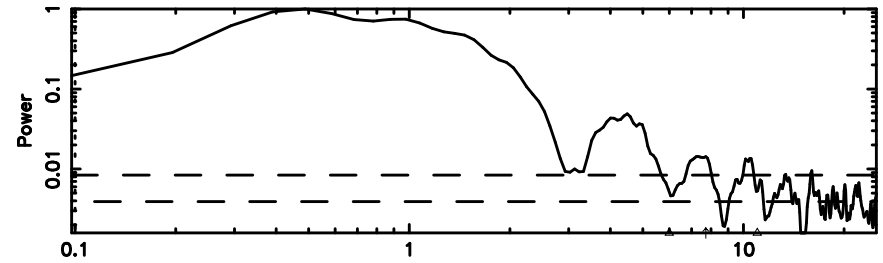

2354+14 2024/06/02 22.03UT TOYOKAWA-KISO

F20240603065959

BLK: 4,SNR1: 0.10499 ,SNR2: 1.9892

Frequency (Hz)

K20240603065954

BLK: 4,SNR1: 6.7805 ,SNR2: 18.292

Frequency (Hz)

2354+14 2024/06/02 22.03UT FUJI -KISO