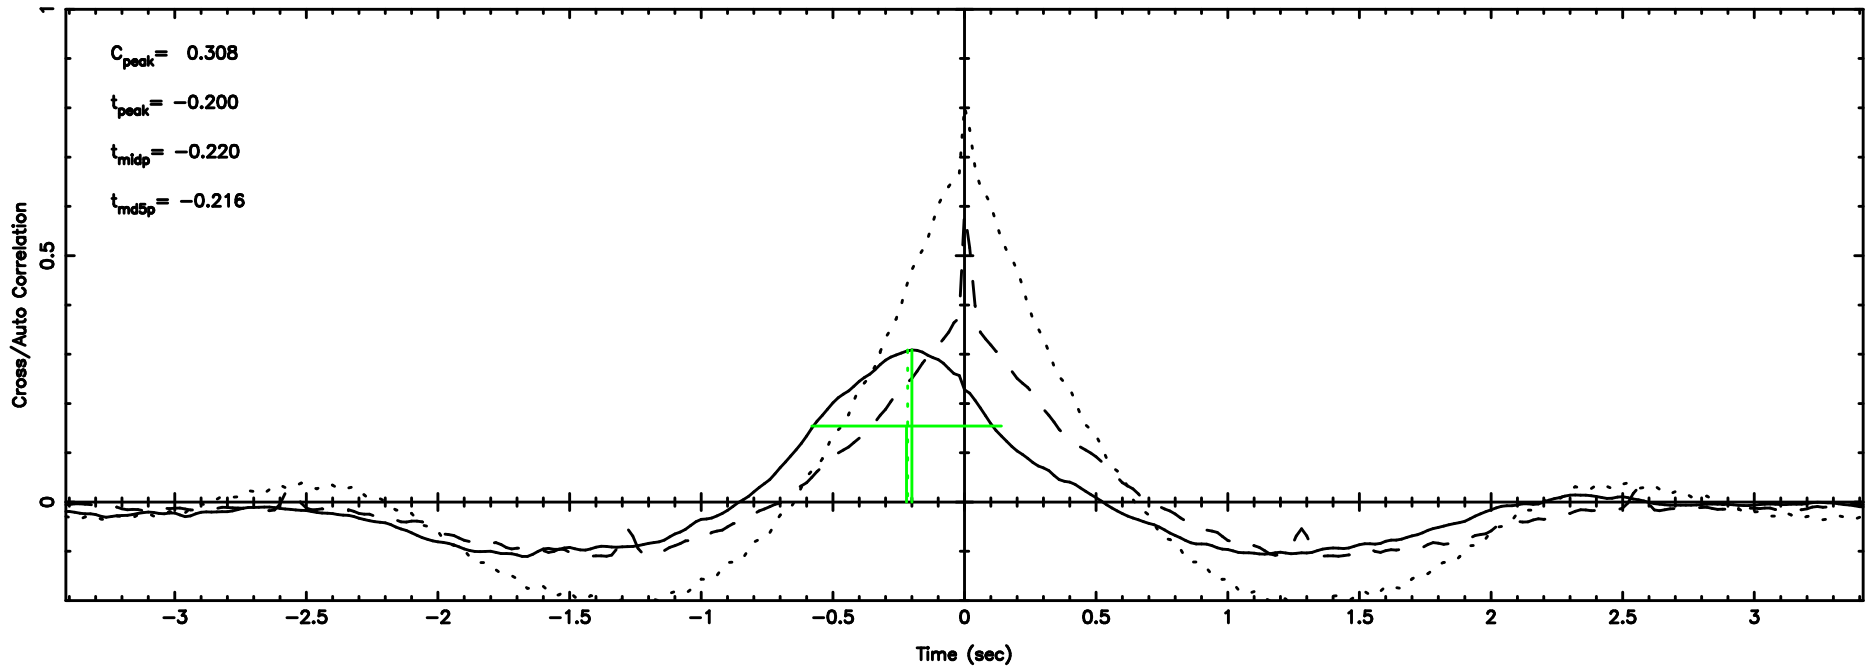

BLK:31,SNR1: 10.847 ,SNR2: 13.427