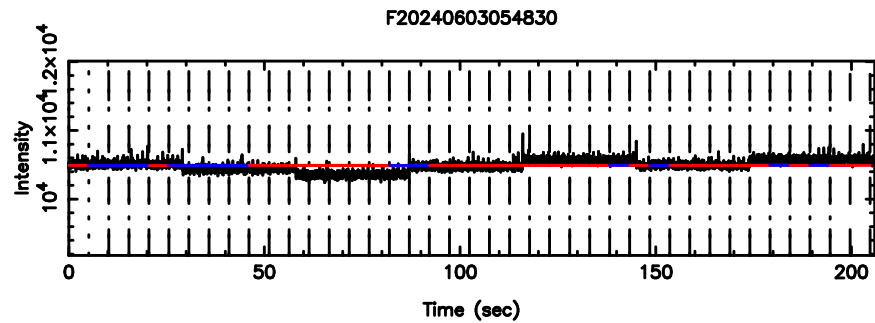

BLK:13,SNR1: 0.21326 ,SNR2: 1.4069

BLK:13,SNR1: 0.63644 ,SNR2: 2.6420

2243+394 2024/06/02 20.84UT FUJI -KISO