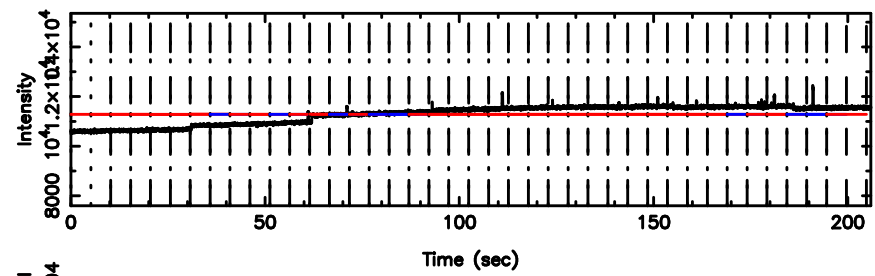

0347+05 2024/06/03 1.89UT FUJI -KISO

K20240603105147

BLK: 8,SNR1: 1.6496 ,SNR2: 7.3808