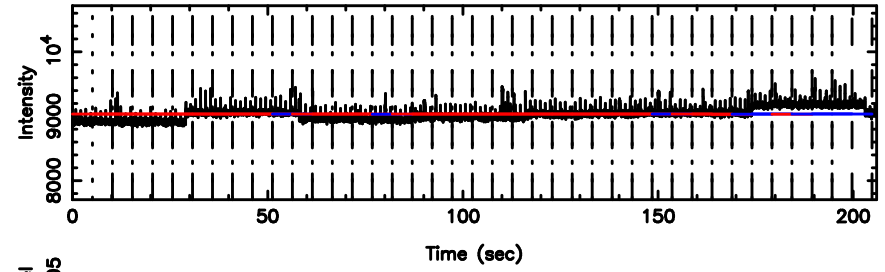

BLK:21,SNR1: 6.0930 ,SNR2: 15.104

Frequency (Hz)

0019-00 2024/06/02 22.44UT FUJI -KISO

T20240603073512

BLK: 8,SNR1: 3.5195 ,SNR2: 6.5440

F20240603073514

BLK: 8,SNR1: 1.2926 ,SNR2: 3.0749

3C12 2024/06/02 22.61UT TOYOKAWA-FUJI