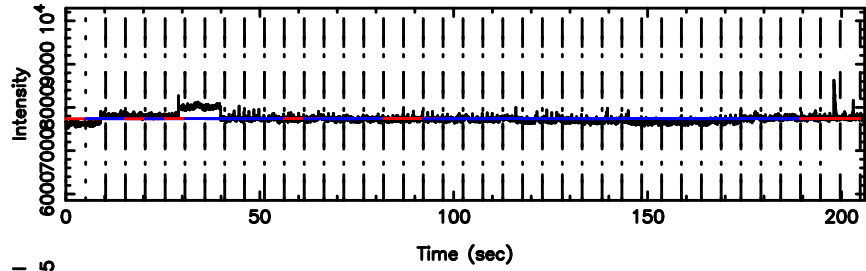

T20240603122304

BLK:29,SNR1: 23.116 ,SNR2: 97.672

K20240603122301

BLK:29,SNR1: 3.5003 ,SNR2: 13.171

3C138 2024/06/03 3.41UT TOYOKAWA-KISO

F20240603122306

BLK:31,SNR1: 0.97429 ,SNR2: 4.8881

3C138 2024/06/03 3.41UT FUJI -KISO