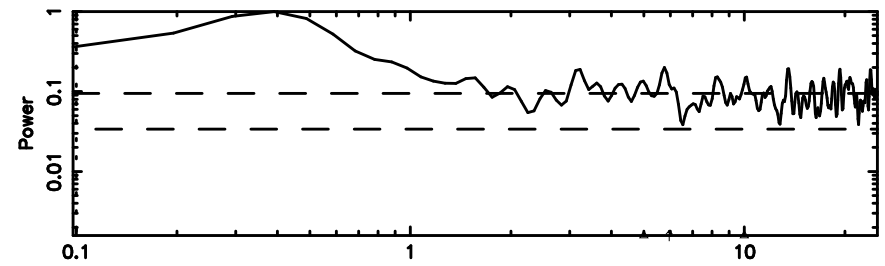

0011+344 2024/06/02 22.30UT TOYOKAWA-KISO

F20240603071623

BLK: 4,SNR1: 0.49736 ,SNR2: 6.7432

Frequency (Hz)

K20240603071618

BLK: 4,SNR1: 0.21518 ,SNR2: 0.91991

Frequency (Hz)

0011+344 2024/06/02 22.30UT FUJI -KISO