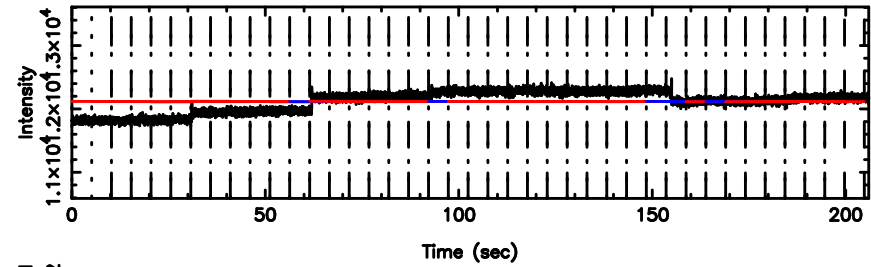

0652-130 2024/06/03 4.97UT TOYOKAWA-KISO

F20240603135615

BLK: 5,SNR1: 0.10316 ,SNR2: 0.68388

K20240603135610

BLK: 5,SNR1: 0.48509 ,SNR2: 3.1515

0652-130 2024/06/03 4.97UT FUJI -KISO

T20240603140749

BLK: 4,SNR1: 0.95842E-01,SNR2: 1.1575