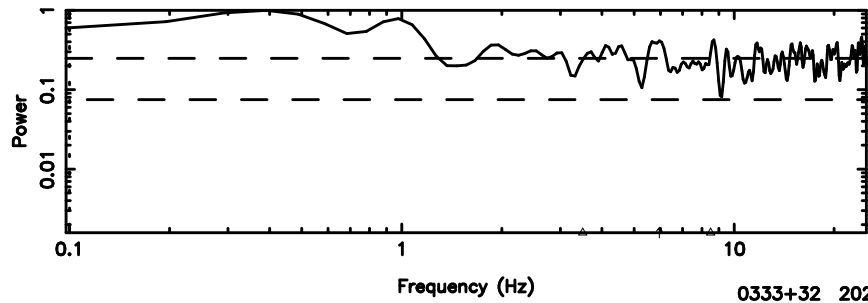

K20240603102929

No.Good Data

0324+119 2024/06/03 1.52UT FUJI -KISO

T20240603103849

BLK: 4,SNR1: 0.81992E-01,SNR2: 0.48979

F20240603103851

BLK: 4,SNR1:-0.10381 ,SNR2: 1.0609

0333+32 2024/06/03 1.68UT TOYOKAWA-FUJI