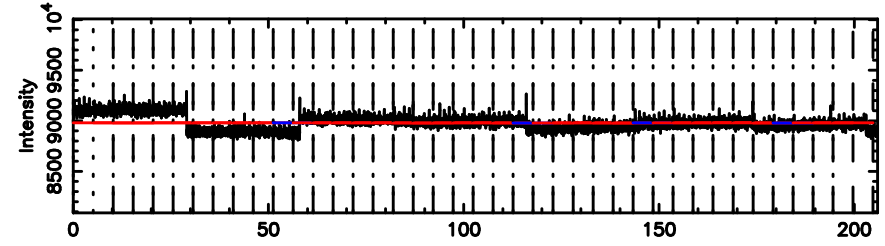

K20240603070856

BLK:14,SNR1: 2.5023 ,SNR2: 4.8704

3C2 2024/06/02 22.18UT FUJI -KISO

T20240603071621

BLK: 4,SNR1: 0.83673E-01,SNR2: 0.34564

Frequency (Hz)

F20240603071623

BLK: 4,SNR1: 0.15785 ,SNR2: 1.6463