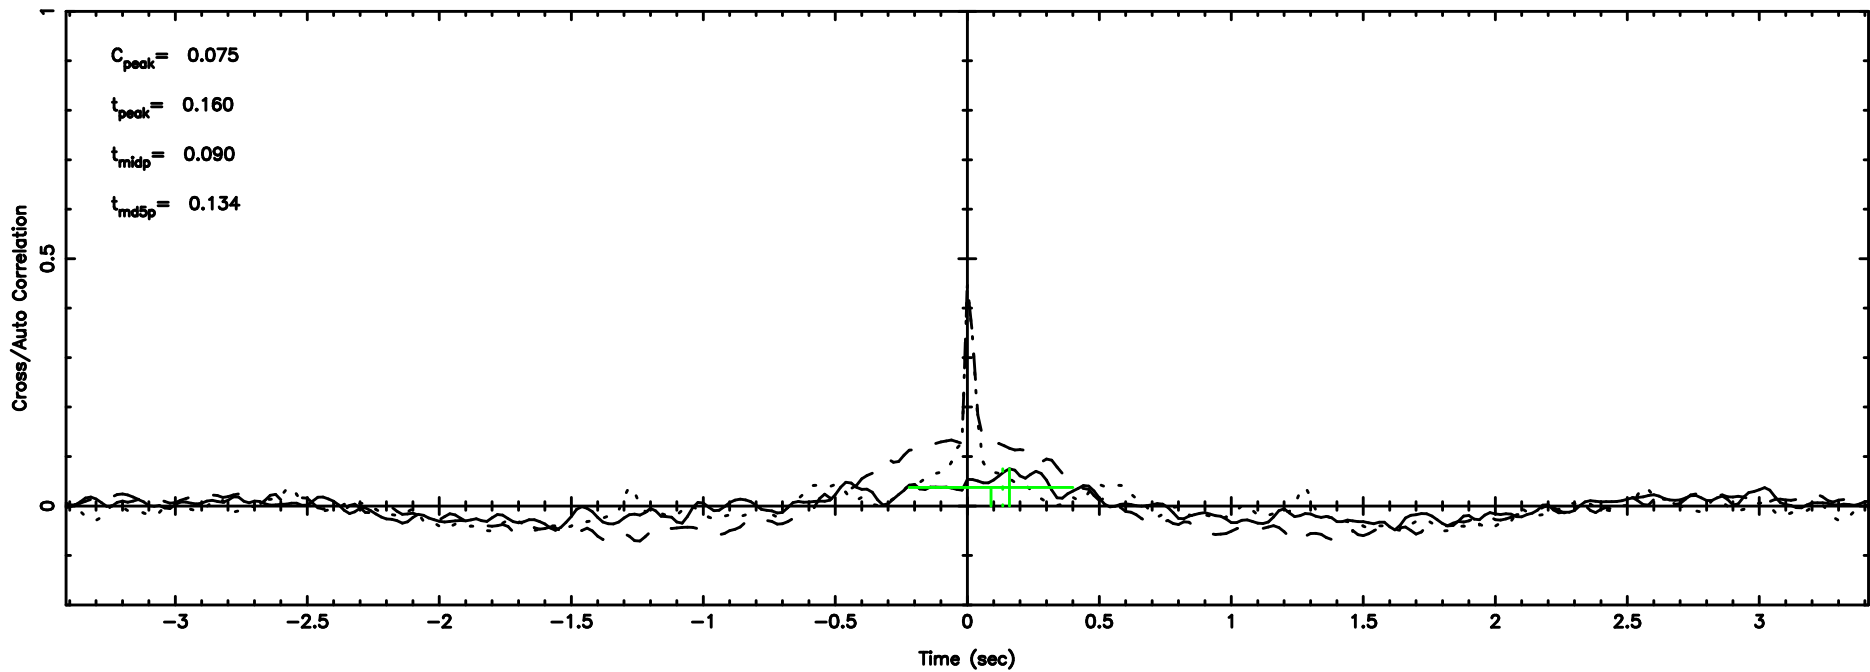

BLK: 5,SNR1: 0.34163 ,SNR2: 1.5993

0258+350 2024/06/03 1.10UT FUJI -KISO

T20240603101356

BLK: 6,SNR1: 0.20558 ,SNR2: 3.0649

F20240603101358

BLK: 6,SNR1:-0.52189E-02,SNR2: 1.2811

0308+305 2024/06/03 1.26UT TOYOKAWA-FUJI