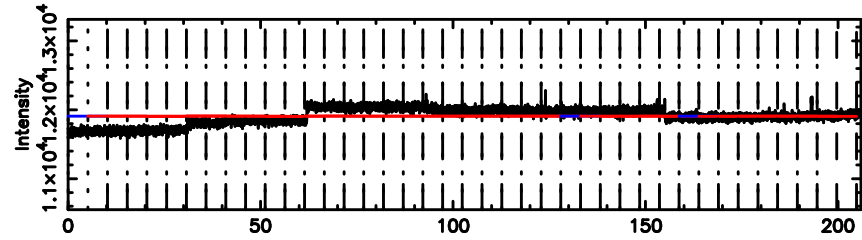

BLK:10,SNR1: 0.54907 ,SNR2: 2.3309

Frequency (Hz)

3C237 2024/06/03 8.18UT TOYOKAWA-KISO

F20240603170901

BLK: 3,SNR1: 0.24817 ,SNR2: 1.8984

Frequency (Hz)

K20240603170856

BLK: 3,SNR1: 0.37999 ,SNR2: 2.9418