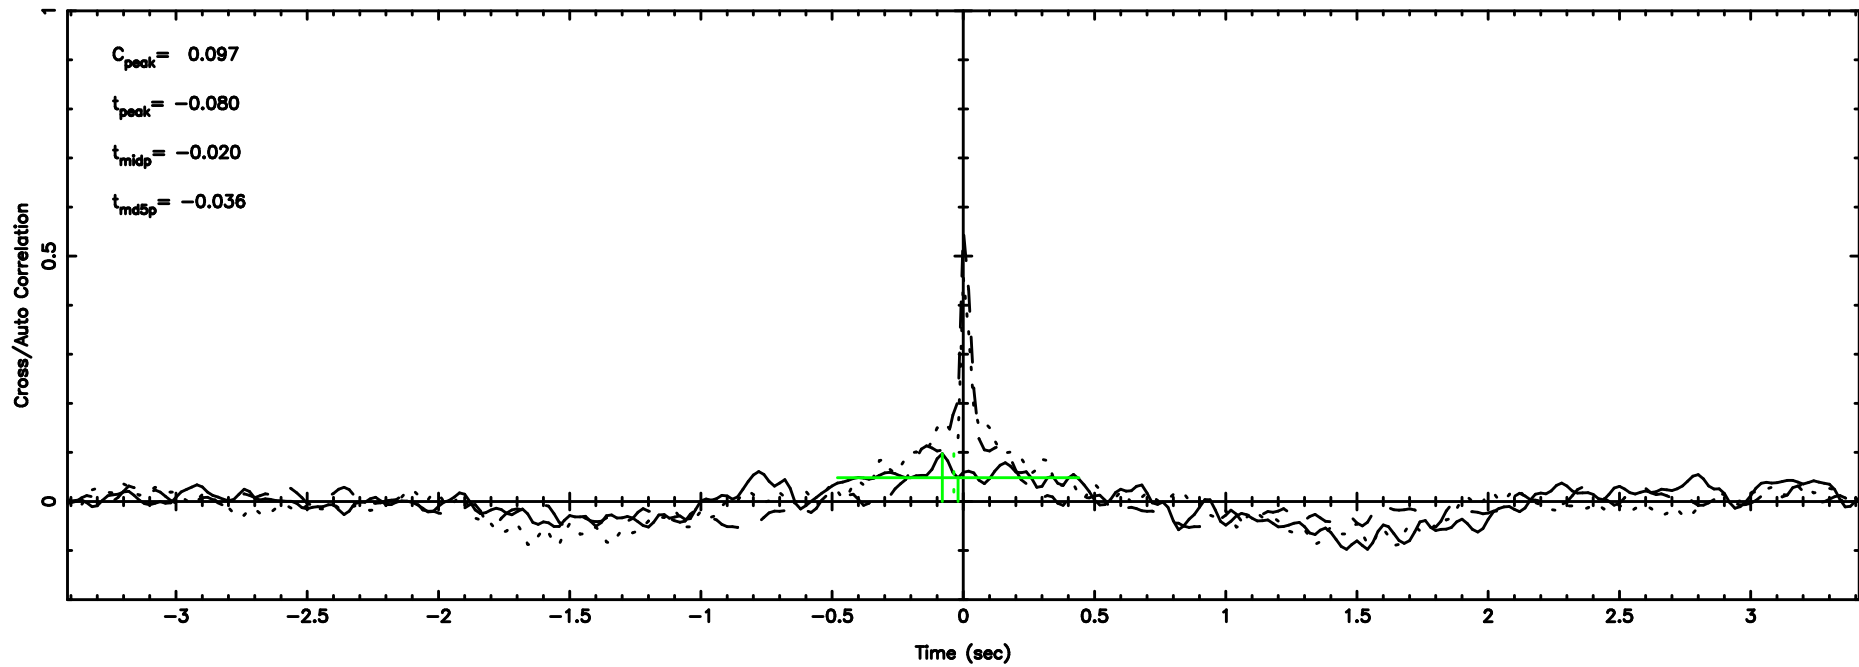

0723+10 2024/06/03 5.48UT FUJI -KISO