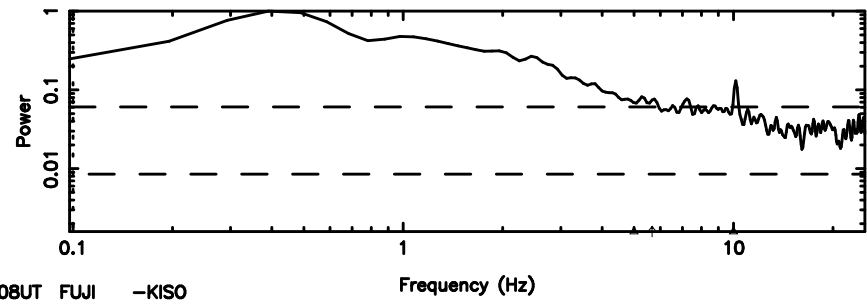

BLK:12,SNR1: 0.70611 ,SNR2: 3.2231