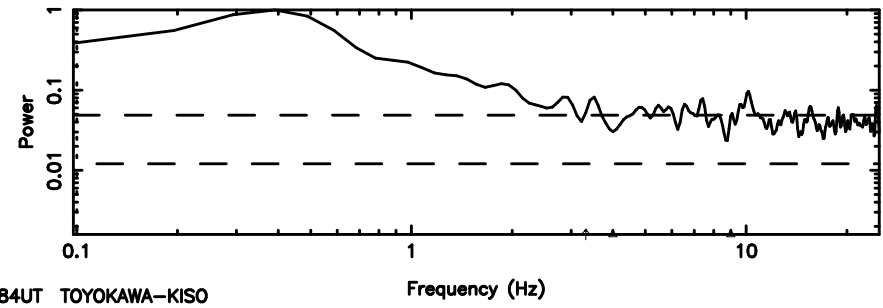

BLK: 3,SNR1: 0.24556E-01,SNR2: 0.79496

F20240603054830

BLK: 3,SNR1: 0.47114 ,SNR2: 2.1899

2243+394 2024/06/02 20.84UT TOYOKAWA-FUJI

T20240603054828

BLK: 7,SNR1: 0.43931 ,SNR2: 4.8131

K20240603054825

BLK: 7,SNR1: 0.53762 ,SNR2: 3.5912