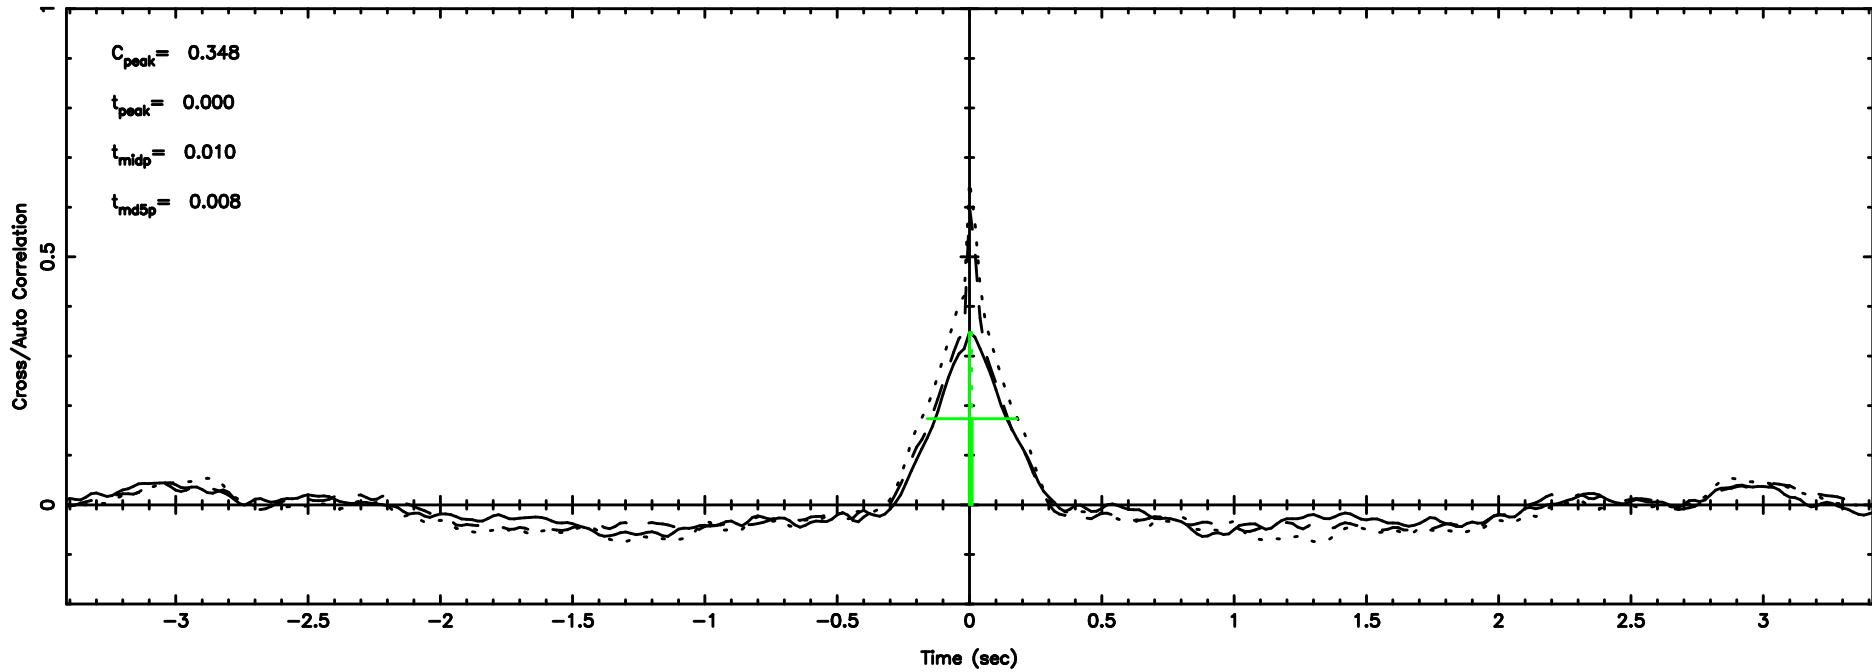

F20240603082041

BLK: 8,SNR1: 0.77825 ,SNR2: 6.4636

T20240603082039

BLK:11,SNR1: 3.3561 ,SNR2: 8.2405

0115-01 2024/06/02 23.37UT TOYOKAWA-KISO

K20240603082037

BLK:11,SNR1: 1.8585 ,SNR2: 3.7619

F20240603082041