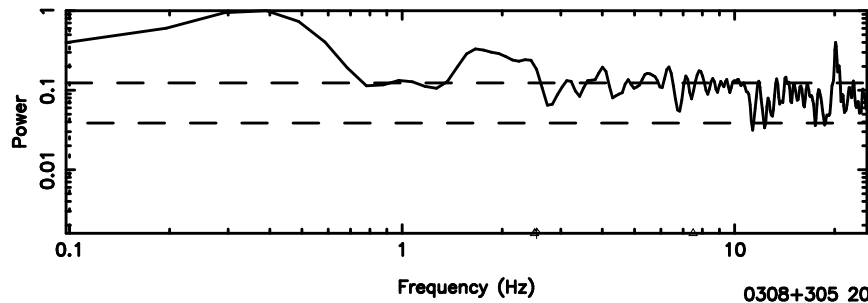

T20240603101356

BLK:12,SNR1: 0.36398 ,SNR2: 3.1461

K20240603101353

BLK:12,SNR1: 0.66941E-01,SNR2: 0.72262

0308+305 2024/06/03 1.26UT TOYOKAWA-KISO

F20240603101358

BLK: 5,SNR1: 0.32039E-01,SNR2: 1.5920

K20240603101353