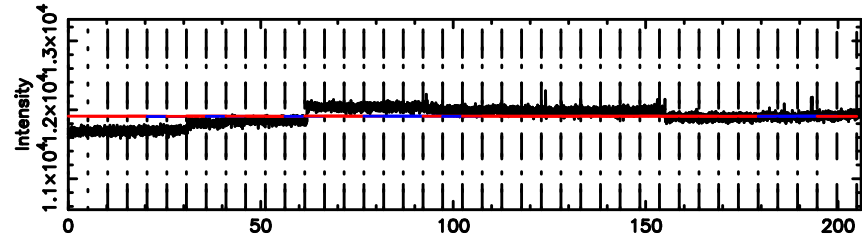

BLK:10,SNR1: 0.54907 ,SNR2: 2.3309

Frequency (Hz)

3C237 2024/06/03 8.18UT TOYOKAWA-KISO

F20240603170901

BLK: 3,SNR1: 0.24817 ,SNR2: 1.8984

Frequency (Hz)

K20240603170856

BLK: 3,SNR1: 0.37999 ,SNR2: 2.9418