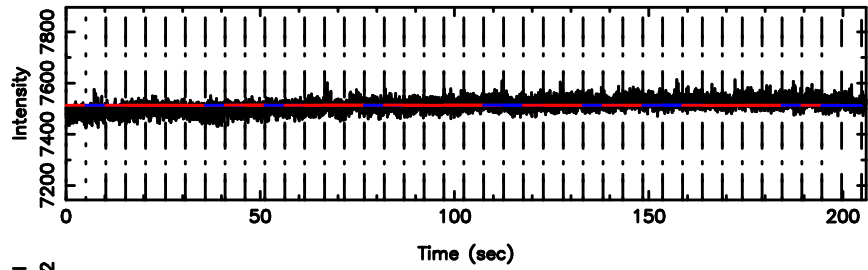

K20240603103847

BLK: 6,SNR1: 0.15166 ,SNR2: 1.0110

Frequency (Hz)

0333+32 2024/06/03 1.68UT FUJI -KISO

T20240603105150

BLK:11,SNR1: 0.11528 ,SNR2: 0.95711

0347+05 2024/06/03 1.89UT TOYOKAWA-FUJI

F20240603105152