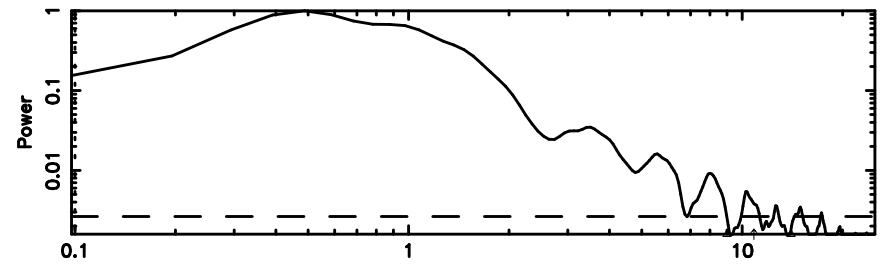

BLK:36,SNR1: 19.486 ,SNR2: 36.184