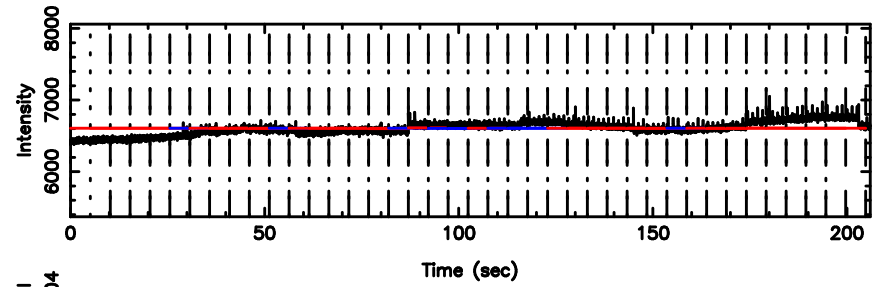

BLK: 8,SNR1: 1.0505 ,SNR2: 5.1013

0403-132 2024/06/03 2.15UT FUJI -KISO

T20240603111635

BLK: 9,SNR1: 0.17156 ,SNR2: 1.1450

F20240603111637

BLK: 9,SNR1: 0.33832 ,SNR2: 1.1677

0411+05 2024/06/03 2.30UT TOYOKAWA-FUJI