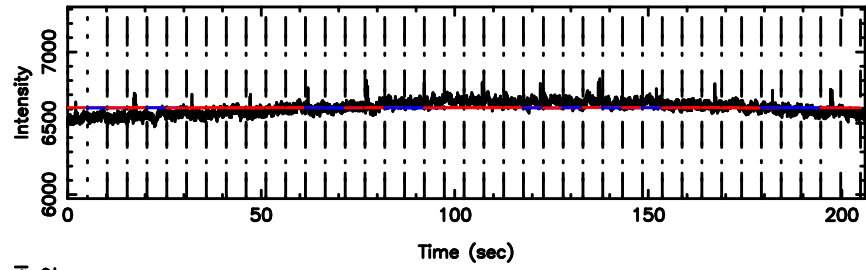

F20240603130934

No.Good Data

K20240603130929

No.Good Data

0605-08 2024/06/03 4.19UT FUJI -KISO

T20240603132840

BLK:13,SNR1: 0.67428 ,SNR2: 3.9438

F20240603132842