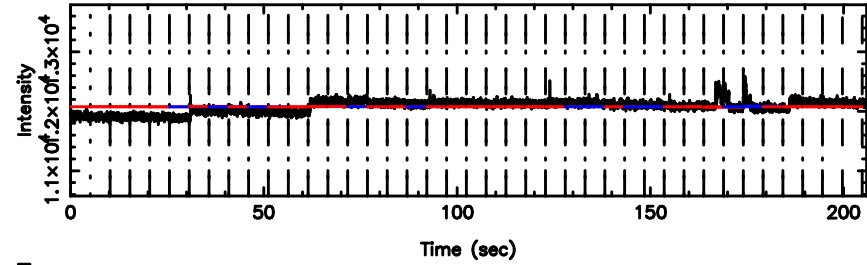

K20240603143735

BLK: 7,SNR1: 0.15434 ,SNR2: 1.9254

Frequency (Hz)

0732+33 2024/06/03 5.66UT TOYOKAWA-KISO

F20240603143740

BLK:11,SNR1: 3.7291 ,SNR2: 3.8796

K20240603143735

BLK:11,SNR1: 1.3150 ,SNR2: 6.1147