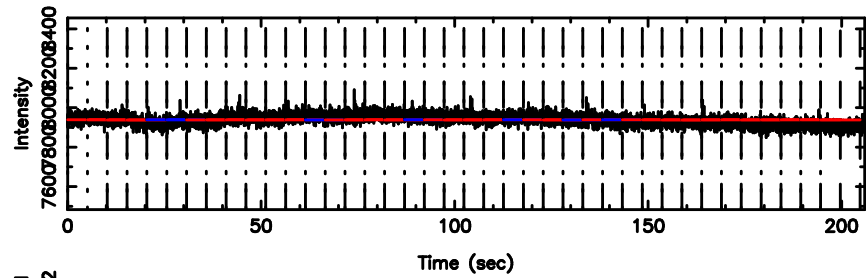

F20240603132842

BLK: 8,SNR1:-0.20596E-01,SNR2: 1.7785

Frequency (Hz)

3C161 2024/06/03 4.51UT FUJI -KISO

K20240603132838

BLK: 8,SNR1: 0.27025 ,SNR2: 1.3855

Frequency (Hz)

T20240603135613