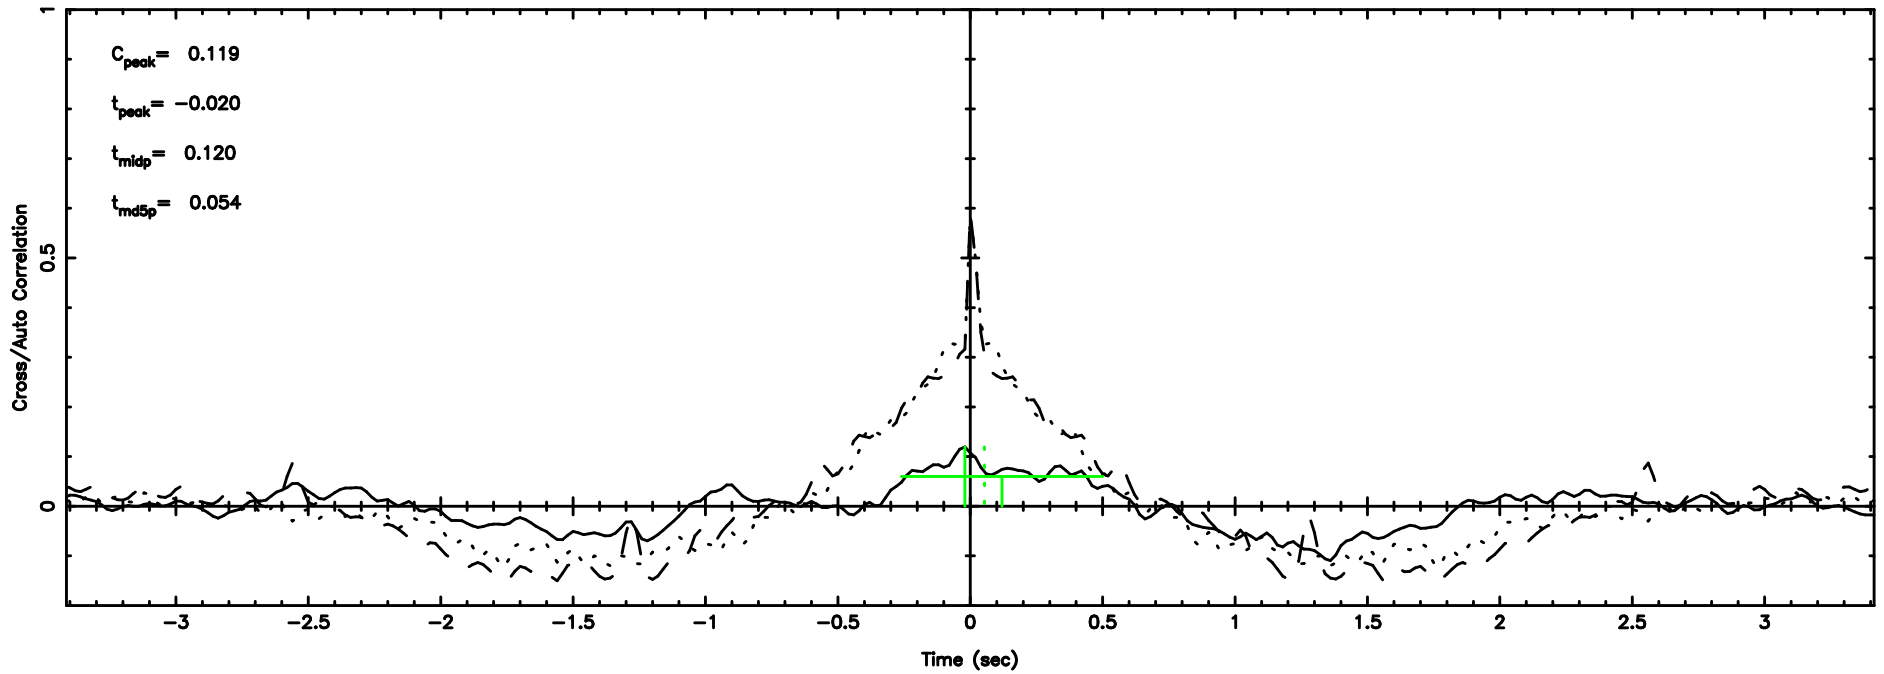

Frequency (Hz)