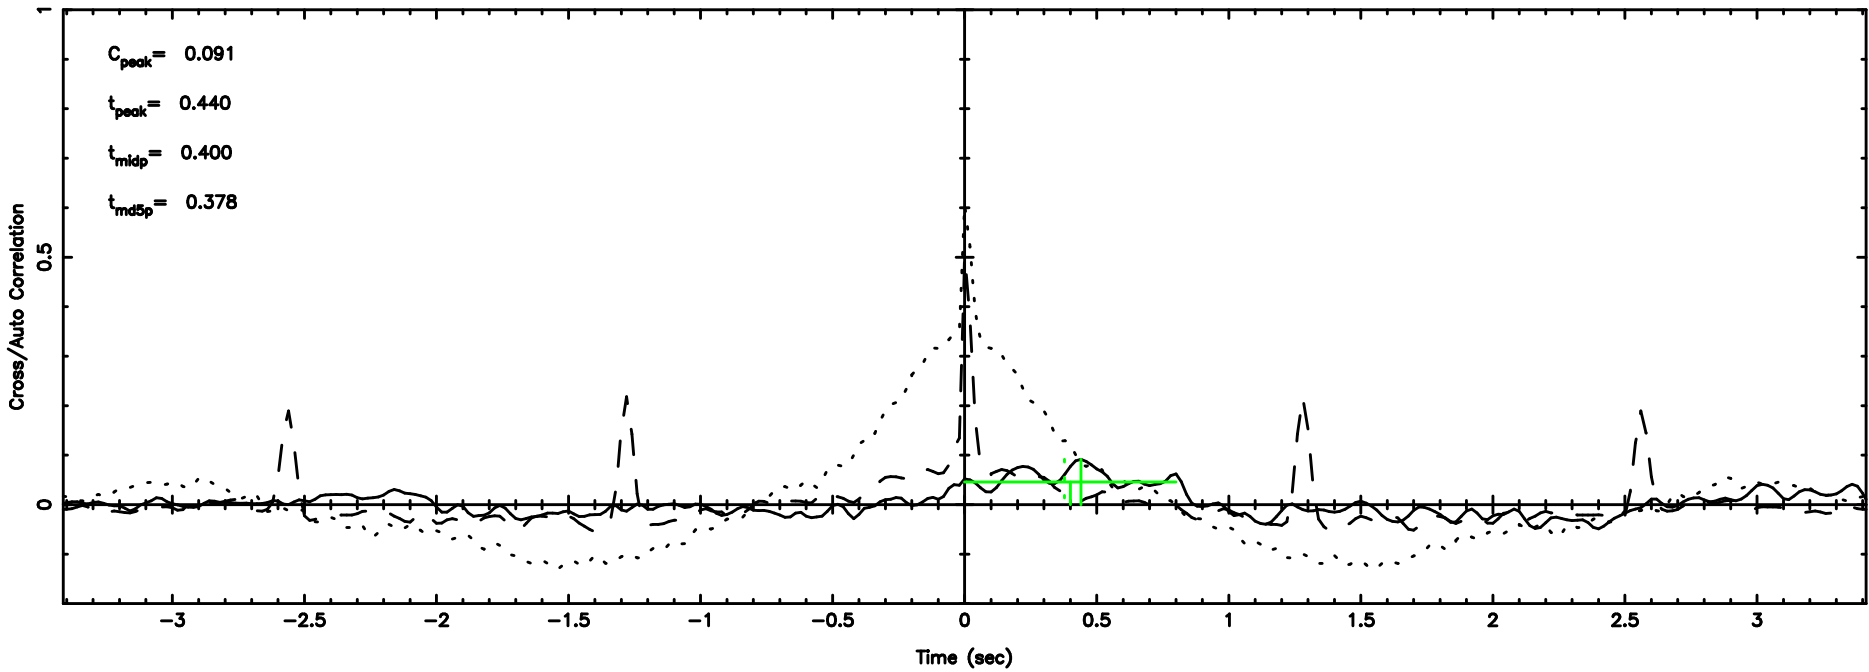

3C71 2024/06/03 0.78UT FUJI -KISO