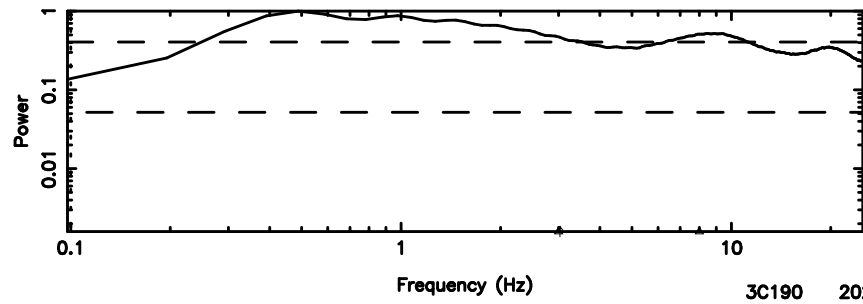

BLK:12,SNR1: 0.35444E-01,SNR2: 0.66725