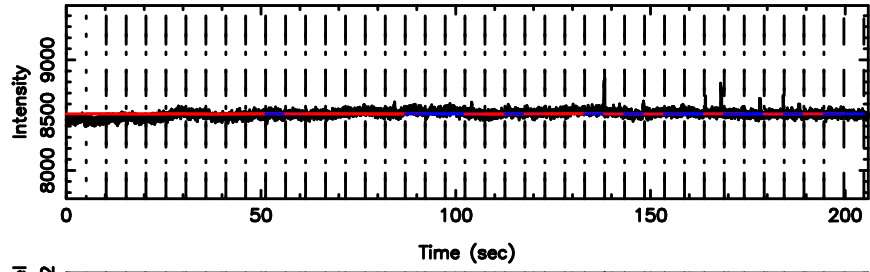

K20240603084009

BLK:16,SNR1: 0.45612 ,SNR2: 2.6473

T20240603090704

BLK: 9,SNR1: 1.6931 ,SNR2: 5.9172

F20240603090706

BLK: 9,SNR1:-0.39959 ,SNR2: 0.37890

0202+15 2024/06/03 0.15UT TOYOKAWA-FUJI

T20240603090704