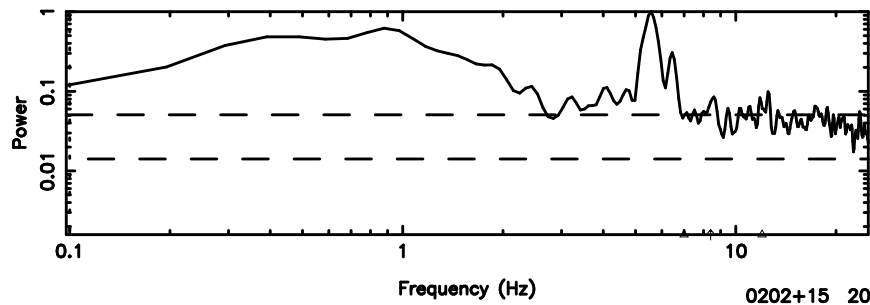

BLK:13,SNR1: 0.82448 ,SNR2: 4.1160

0202+15 2024/06/03 0.15UT TOYOKAWA-KISO

K20240603090701

BLK:13,SNR1: 0.52666 ,SNR2: 3.5648

F20240603090706

BLK: 8,SNR1: 1.2528 ,SNR2: 3.0914

K20240603090701

BLK: 8,SNR1: 0.97768 ,SNR2: 3.4789