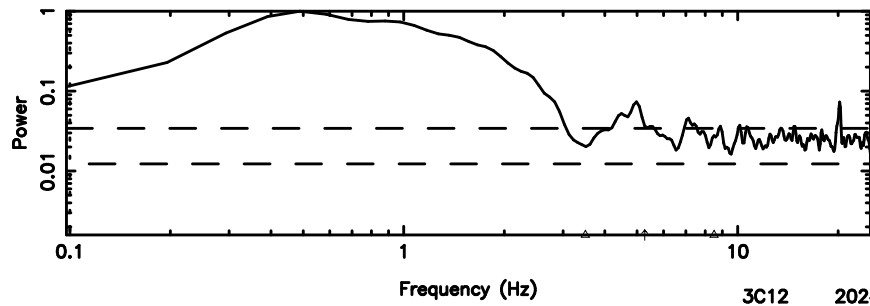

BLK:12,SNR1: 1.4918 ,SNR2: 6.4021