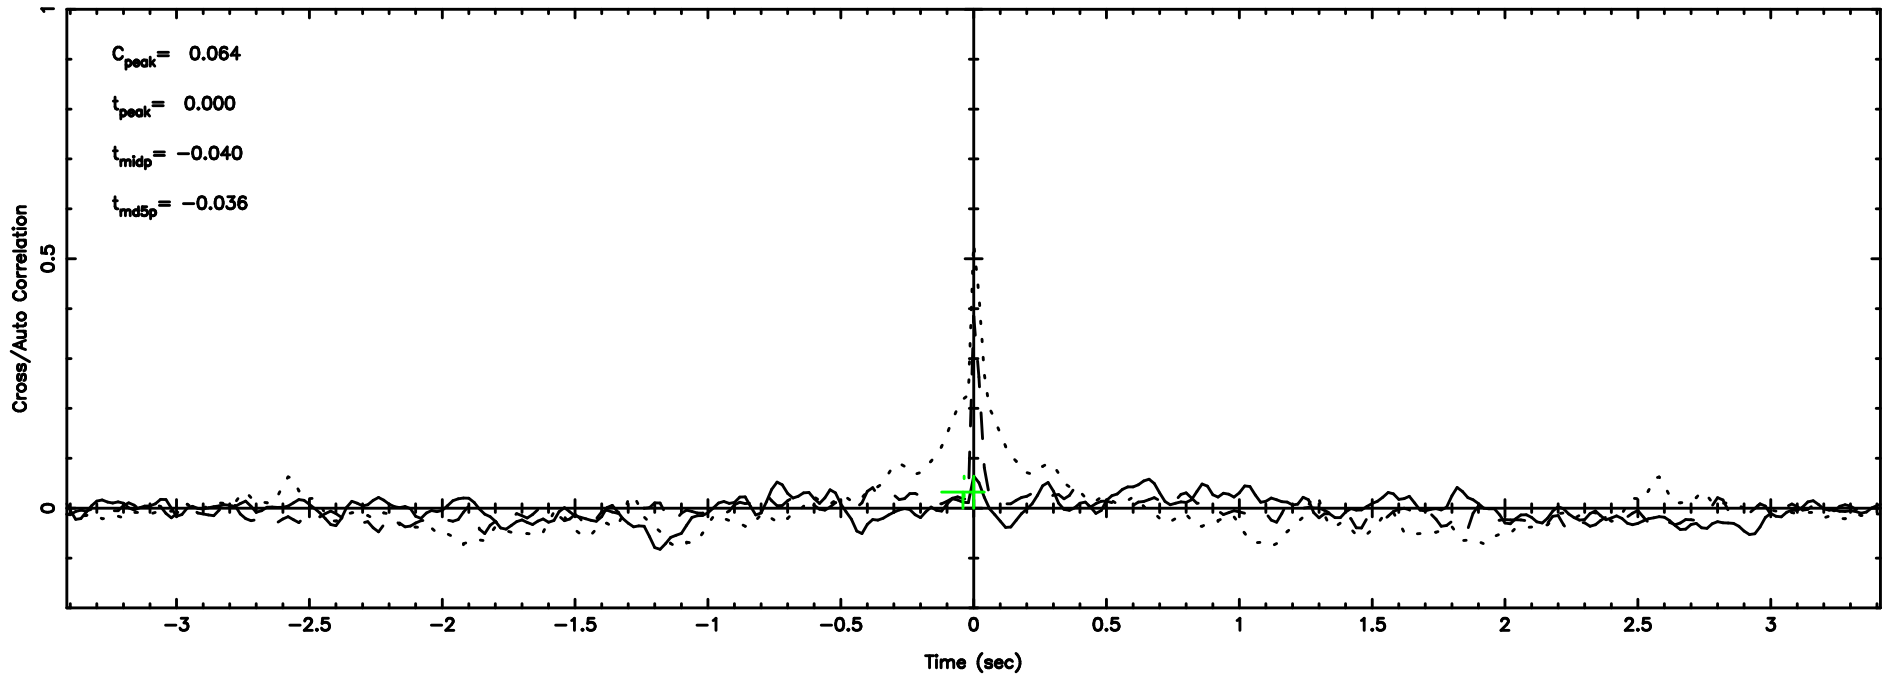

BLK: 3,SNR1: 0.24556E-01,SNR2: 0.79496

F20240603054830

BLK: 3,SNR1: 0.47114 ,SNR2: 2.1899

2243+394 2024/06/02 20.84UT TOYOKAWA-FUJI

T20240603054828

BLK: 7,SNR1: 0.43931 ,SNR2: 4.8131

K20240603054825

BLK: 7,SNR1: 0.53762 ,SNR2: 3.5912