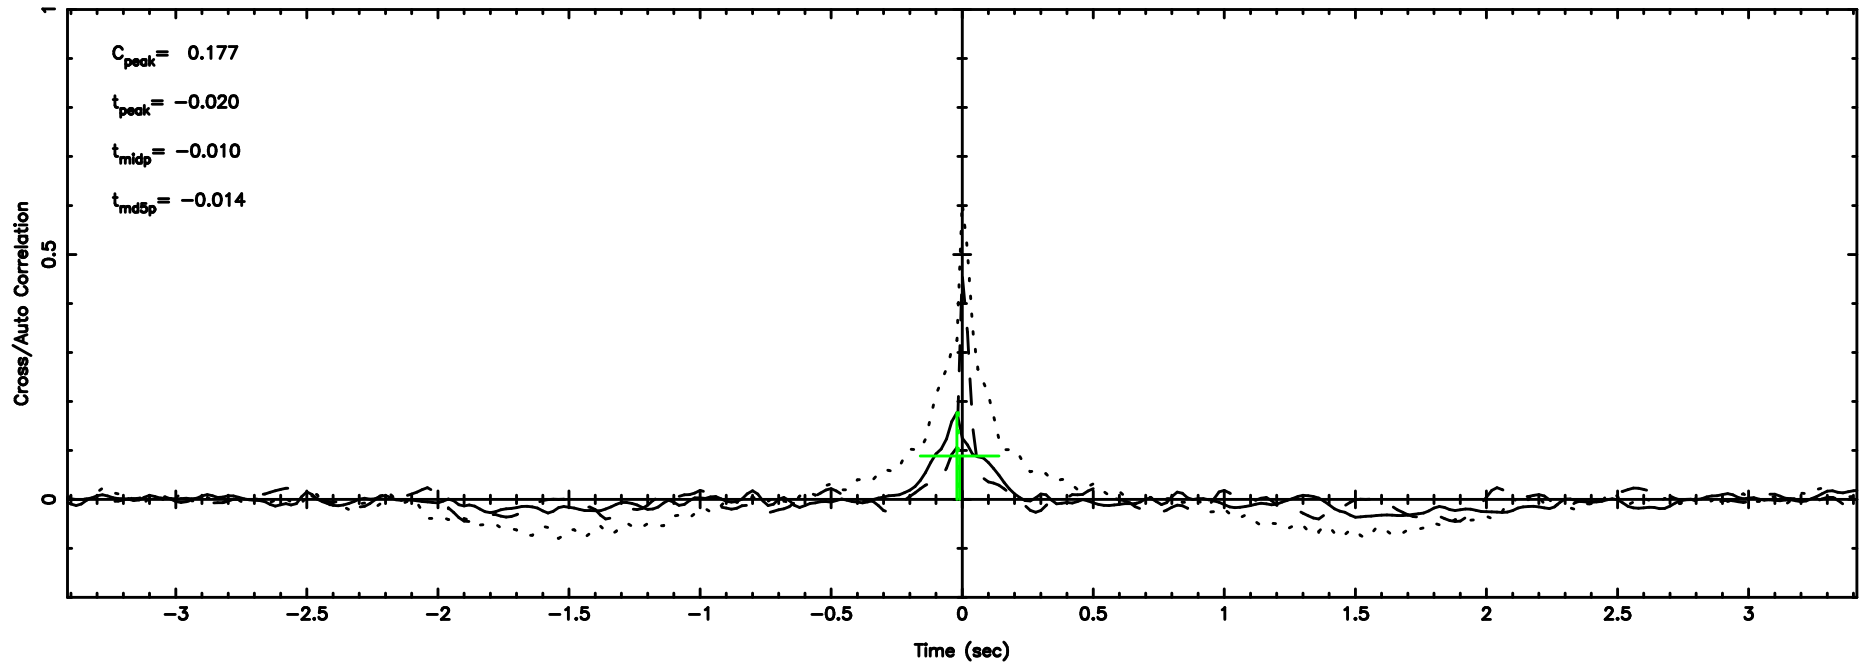

3C190 2024/06/03 6.08UT FUJI -KISO