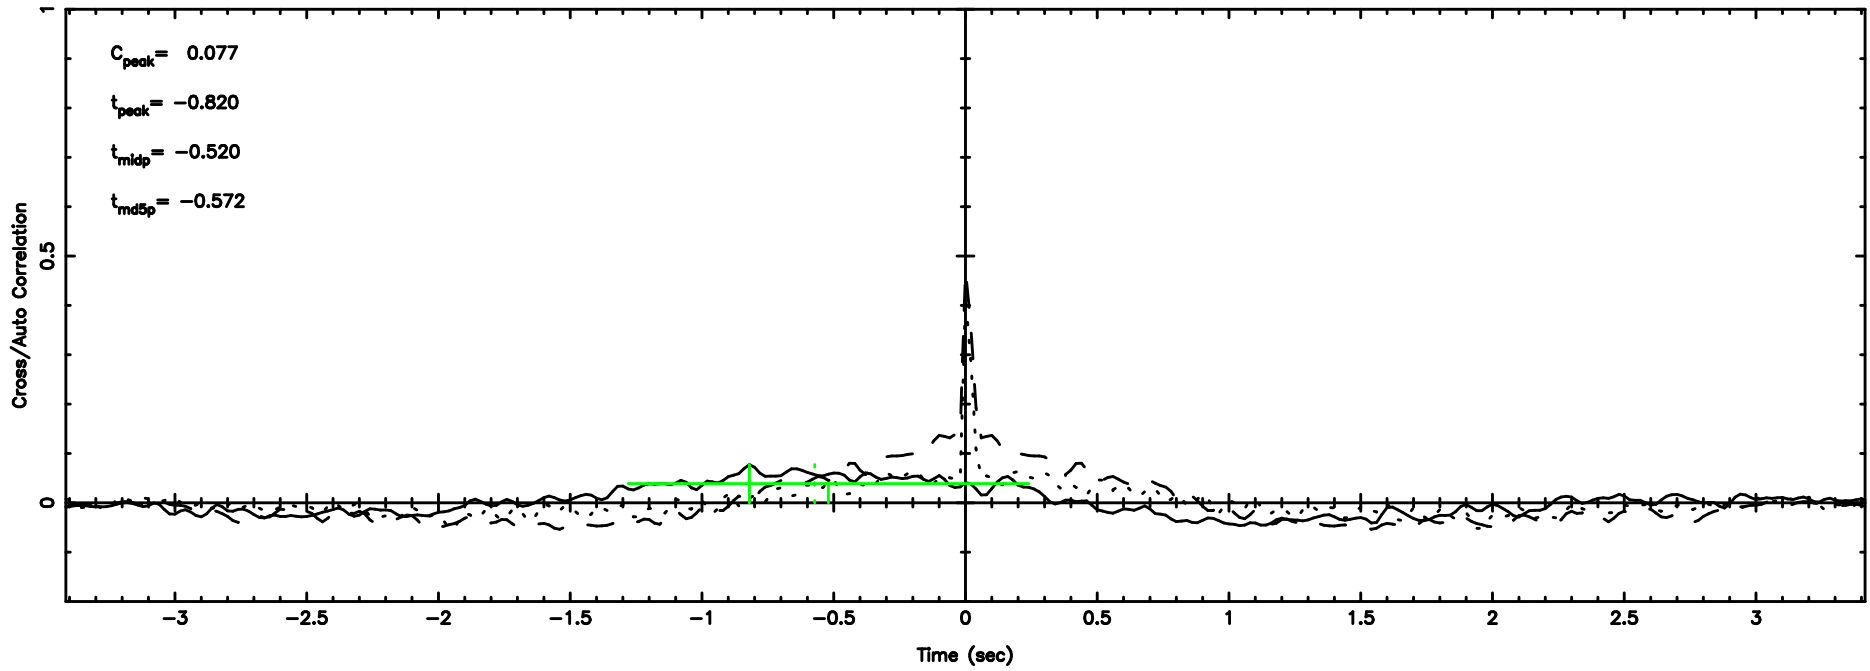

T20240603111635

BLK:10,SNR1: 0.17421 ,SNR2: 1.3941

0411+05 2024/06/03 2.30UT TOYOKAWA-KISO

K20240603111632

BLK:10,SNR1: 0.76911E-01,SNR2: 0.45415

F20240603111637

BLK: 4,SNR1: 0.22667 ,SNR2: 1.1555

K20240603111632