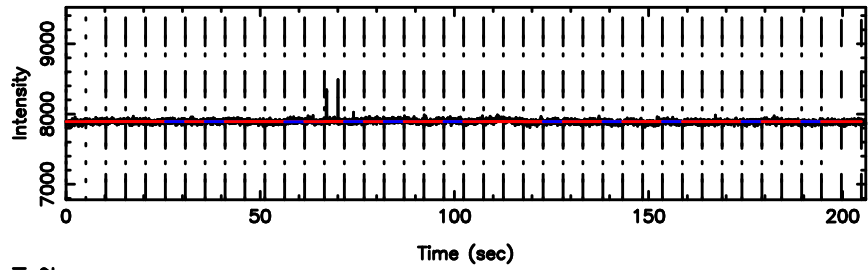

0347+05 2024/06/03 1.89UT FUJI -KISO

K20240603105147

BLK: 8,SNR1: 1.6496 ,SNR2: 7.3808

T20240603110725

BLK:11,SNR1: 0.12416 ,SNR2: 1.7215

F20240603110727

BLK:11,SNR1: 0.10017 ,SNR2: 1.1630

0403-132 2024/06/03 2.15UT TOYOKAWA-FUJI