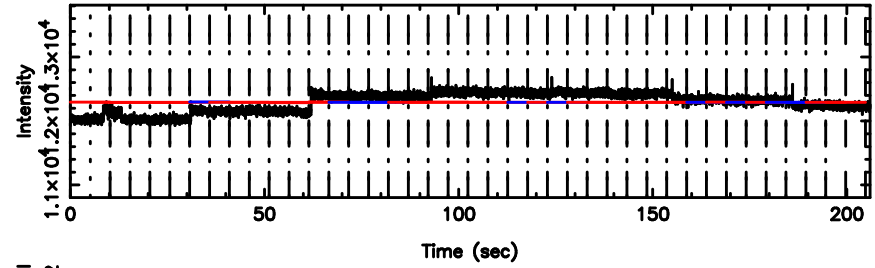

T20240603111635

BLK:10,SNR1: 0.17421 ,SNR2: 1.3941

0411+05 2024/06/03 2.30UT TOYOKAWA-KISO

K20240603111632

BLK:10,SNR1: 0.76911E-01,SNR2: 0.45415

F20240603111637

BLK: 4,SNR1: 0.22667 ,SNR2: 1.1555

K20240603111632