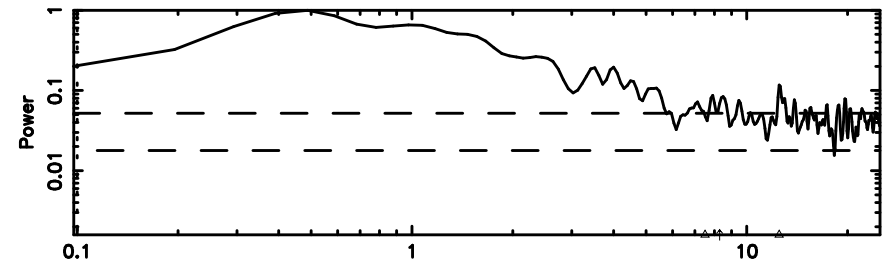

Frequency (Hz)

2227+444 2024/06/02 20.56UT FUJI -KISO

T20240603054411

BLK: 5, SNR1: 0.10844 , SNR2: 0.45803

Frequency (Hz)

F20240603054413

BLK: 5, SNR1: 1.2493 , SNR2: 3.1490

Frequency (Hz)