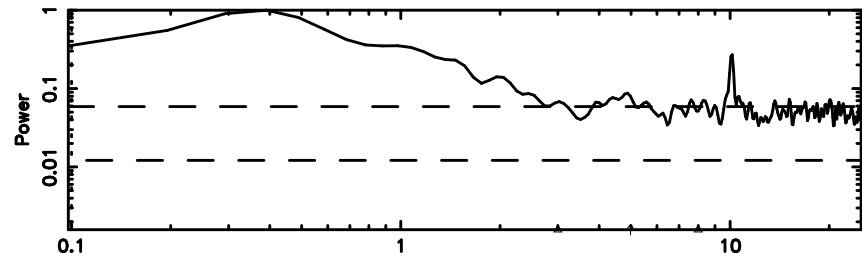

BLK:10,SNR1: 0.54907 ,SNR2: 2.3309

Frequency (Hz)

3C237 2024/06/03 8.18UT TOYOKAWA-KISO

F20240603170901

BLK: 3,SNR1: 0.24817 ,SNR2: 1.8984

Frequency (Hz)

K20240603170856

BLK: 3,SNR1: 0.37999 ,SNR2: 2.9418