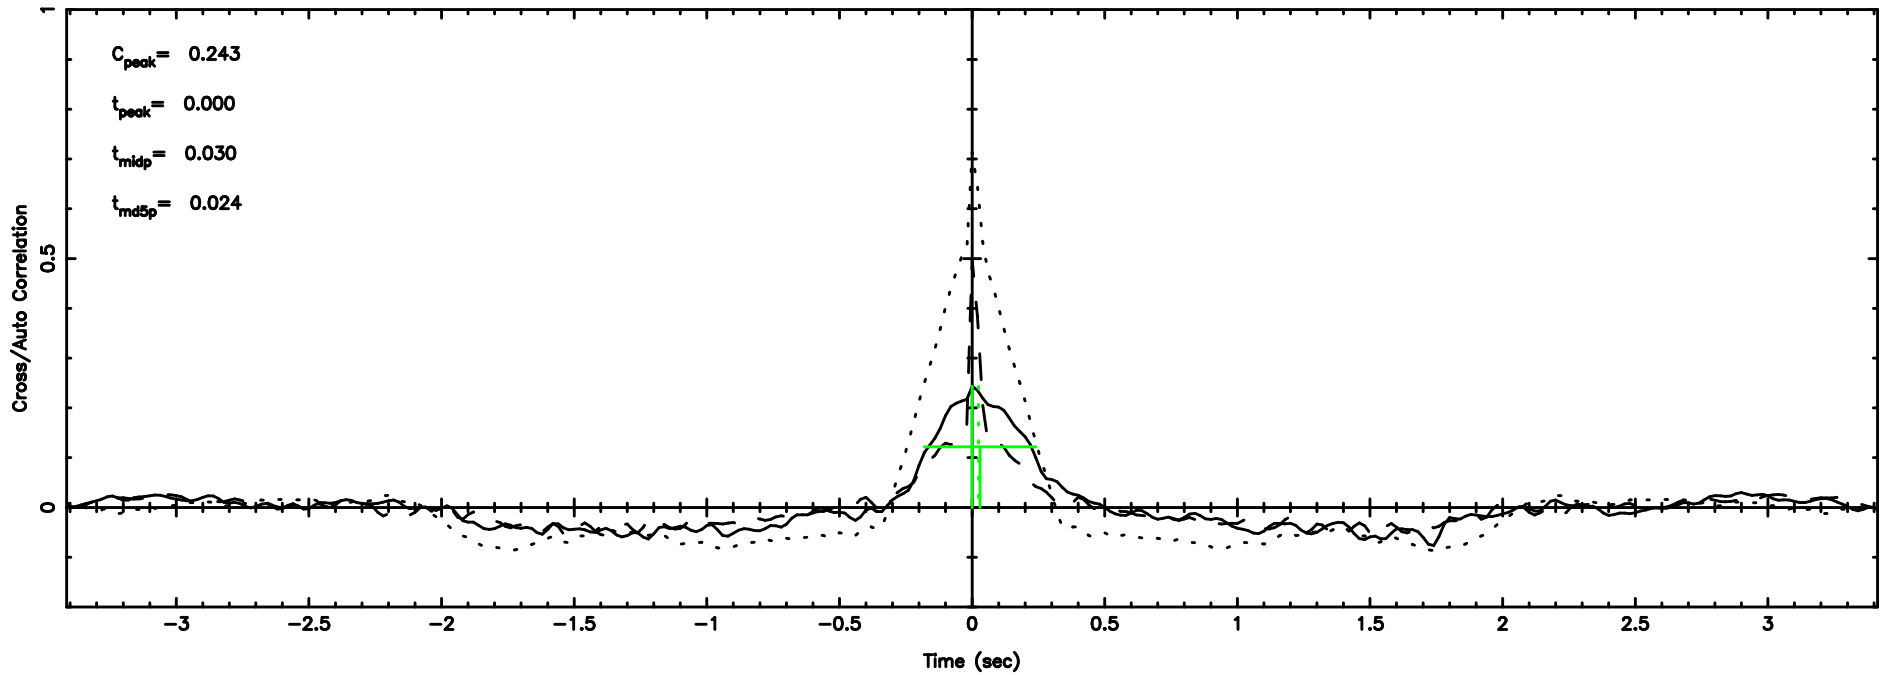

T20240603065957

BLK: 8,SNR1: 0.25649 ,SNR2: 2.8214

K20240603065954

BLK: 8,SNR1: 5.6963 ,SNR2: 15.638

2354+14 2024/06/02 22.03UT TOYOKAWA-KISO