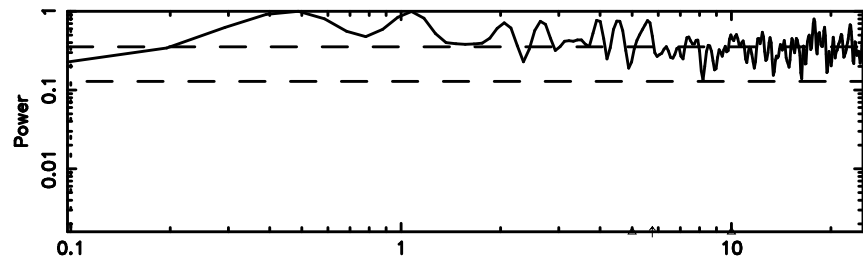

BLK:22,SNR1: 2.8820 ,SNR2: 12.837

0752-200 2024/06/03 5.95UT FUJI -KISO

T20240603150259

BLK: 3,SNR1: 0.12812 ,SNR2: 0.52550

Frequency (Hz)

F20240603150301

BLK: 3,SNR1: 0.14156 ,SNR2: 0.34399

Frequency (Hz)