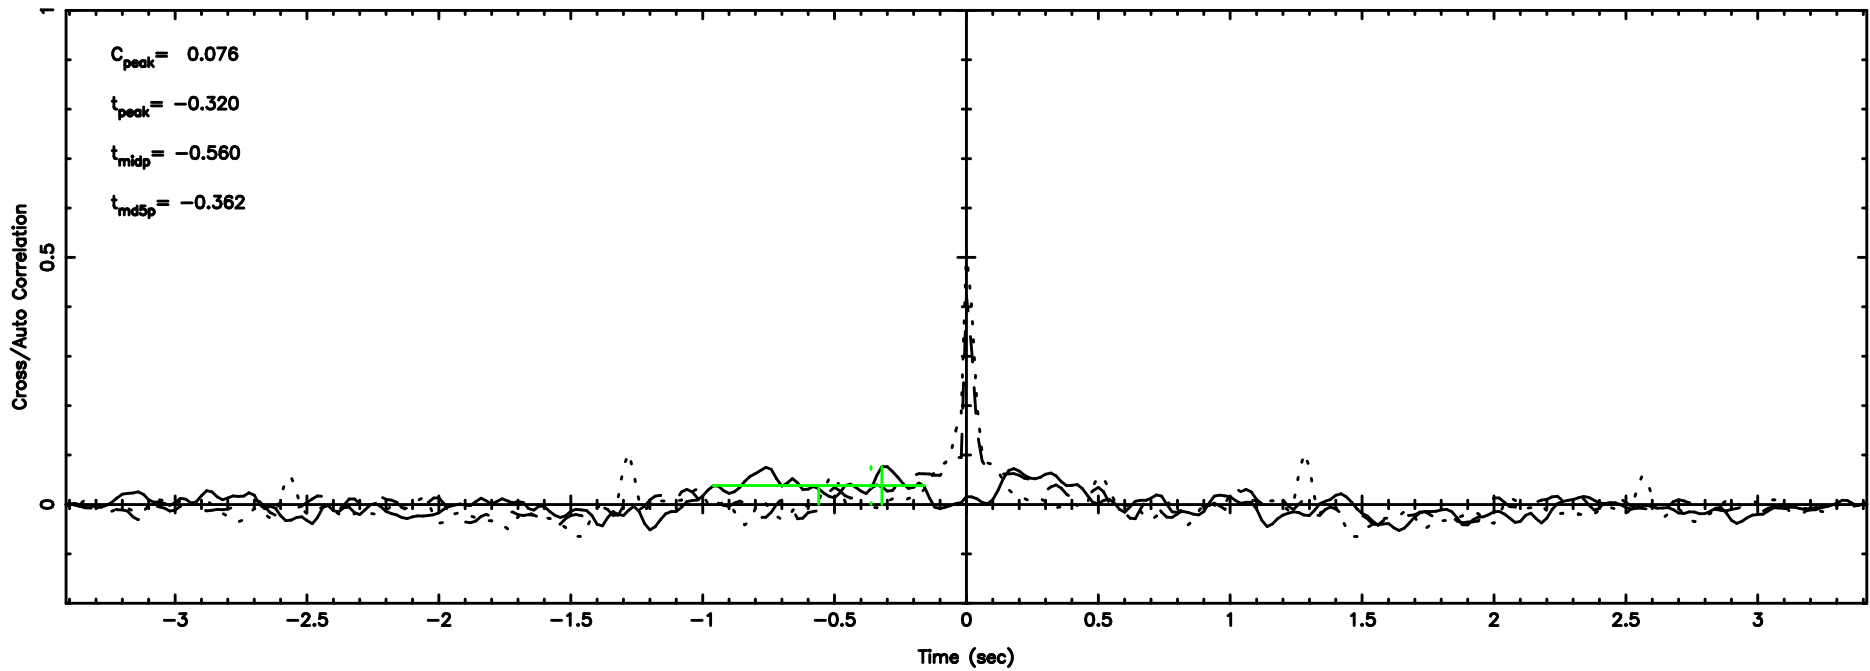

K20240603102929

No.Good Data

0324+119 2024/06/03 1.52UT FUJI -KISO

T20240603103849

BLK: 4,SNR1: 0.81992E-01,SNR2: 0.48979

F20240603103851

BLK: 4,SNR1:-0.10381 ,SNR2: 1.0609

0333+32 2024/06/03 1.68UT TOYOKAWA-FUJI