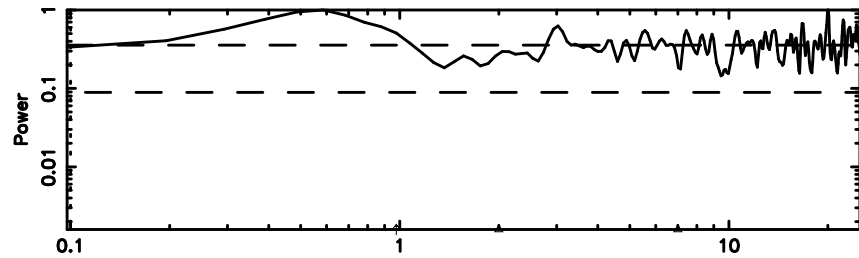

T20240603171515

BLK: 5,SNR1: 0.15776E-01,SNR2: 0.96269

Frequency (Hz)

F20240603171517

BLK: 5,SNR1: 2.4080 ,SNR2: 8.0494

Frequency (Hz)

1011+110 2024/06/03 8.28UT TOYOKAWA-FUJI