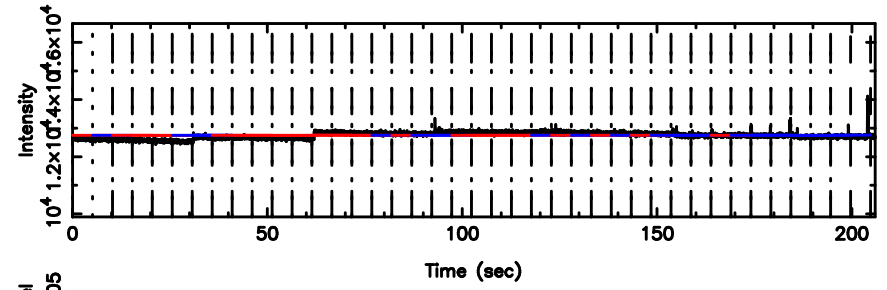

0128+03 2024/06/02 23.59UT TOYOKAWA-FUJI

T20240603083338

BLK:18,SNR1: 1.0596 ,SNR2: 3.8978

0128+03 2024/06/02 23.59UT TOYOKAWA-KISO

K20240603083335

BLK:18,SNR1: 1.5049 ,SNR2: 3.1724

F20240603083340

BLK: 8,SNR1: 3.0020 ,SNR2: 9.1902