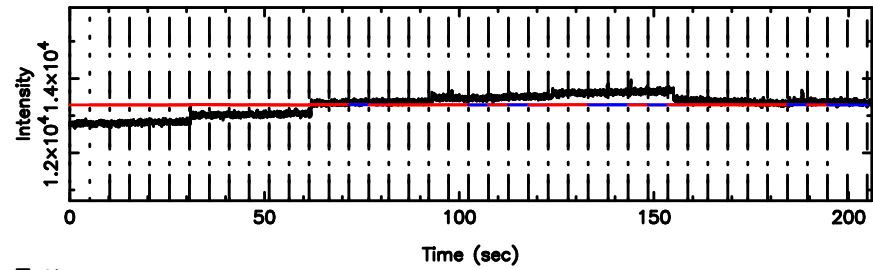

BLK:13,SNR1: 0.82448 ,SNR2: 4.1160

0202+15 2024/06/03 0.15UT TOYOKAWA-KISO

K20240603090701

BLK:13,SNR1: 0.52666 ,SNR2: 3.5648

F20240603090706

BLK: 8,SNR1: 1.2528 ,SNR2: 3.0914

K20240603090701

BLK: 8,SNR1: 0.97768 ,SNR2: 3.4789