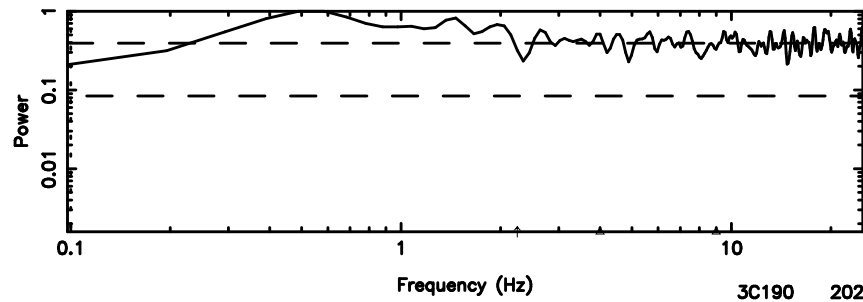

BLK: 8,SNR1: 0.90114E-01,SNR2: 0.68816