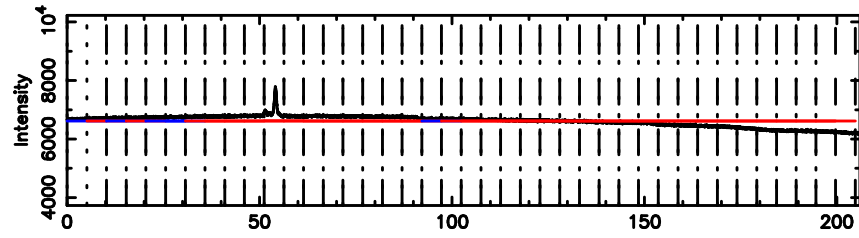

T20240603171515

BLK: 5,SNR1: 0.15776E-01,SNR2: 0.96269