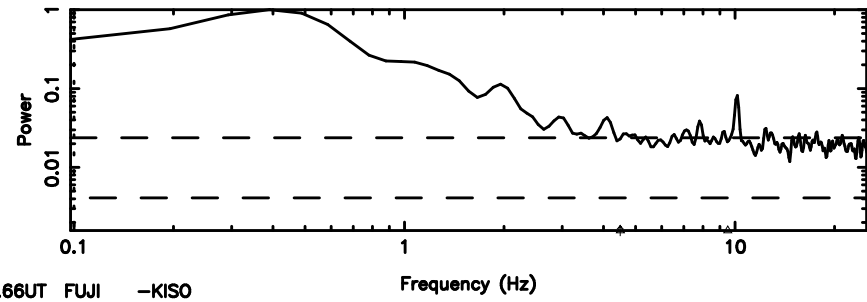

K20240603143735

BLK: 7,SNR1: 0.15434 ,SNR2: 1.9254

Frequency (Hz)

0732+33 2024/06/03 5.66UT TOYOKAWA-KISO

F20240603143740

BLK:11,SNR1: 3.7291 ,SNR2: 3.8796

K20240603143735

BLK:11,SNR1: 1.3150 ,SNR2: 6.1147