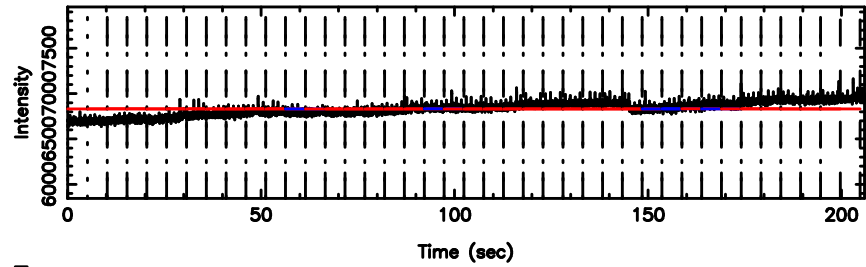

F20240603135615