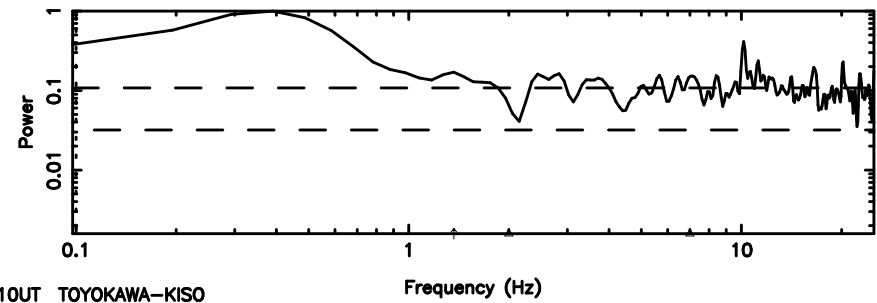

T20240603100406

BLK: 5,SNR1: 0.47574E-01,SNR2: 0.94029

K20240603100403

BLK: 5,SNR1: 0.24020 ,SNR2: 2.9402

0258+350 2024/06/03 1.10UT TOYOKAWA-KISO

F20240603100408

BLK: 5,SNR1: 0.57837 ,SNR2: 2.3282

K20240603100403