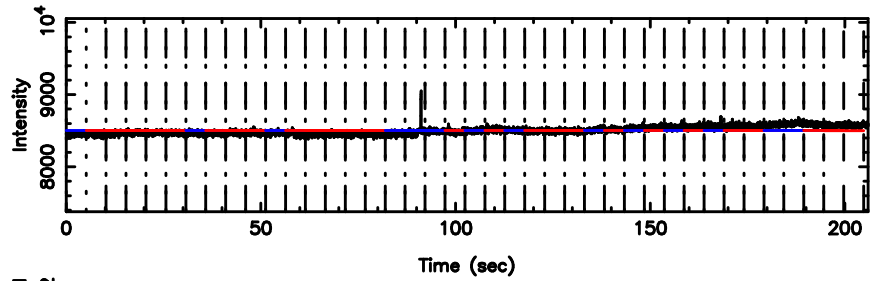

0202+15 2024/06/03 0.15UT FUJI -KISO

T20240603091854

BLK:10,SNR1: 1.5113 ,SNR2: 3.9516

F20240603091856

BLK:10,SNR1: 0.55567 ,SNR2: 2.7956

0213+178 2024/06/03 0.34UT TOYOKAWA-FUJI

T20240603091854

BLK:14,SNR1: 1.3731 ,SNR2: 3.4931