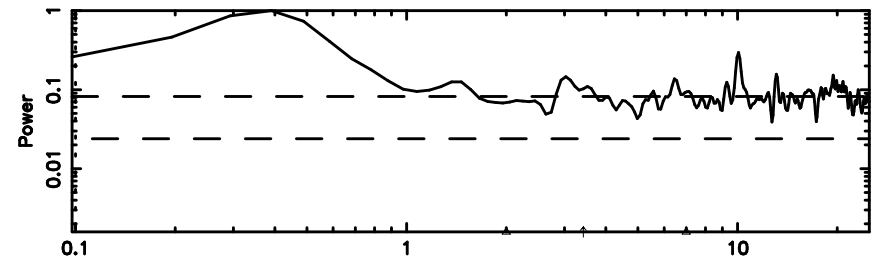

F20240603132842

BLK: 8,SNR1:-0.20596E-01,SNR2: 1.7785

Frequency (Hz)

3C161 2024/06/03 4.51UT FUJI -KISO

K20240603132838

BLK: 8,SNR1: 0.27025 ,SNR2: 1.3855

Frequency (Hz)

T20240603135613