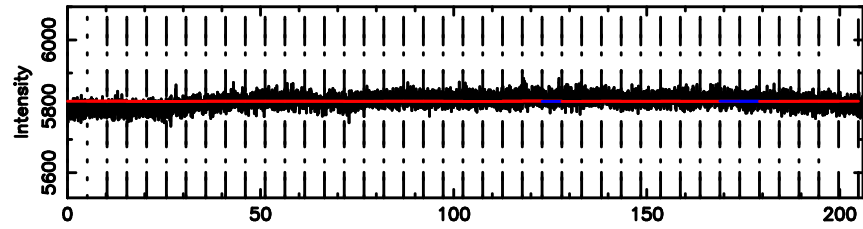

BLK:22,SNR1: 2.8820 ,SNR2: 12.837

0752-200 2024/06/03 5.95UT FUJI -KISO

T20240603150259

BLK: 3,SNR1: 0.12812 ,SNR2: 0.52550

Frequency (Hz)

F20240603150301

BLK: 3,SNR1: 0.14156 ,SNR2: 0.34399

Frequency (Hz)