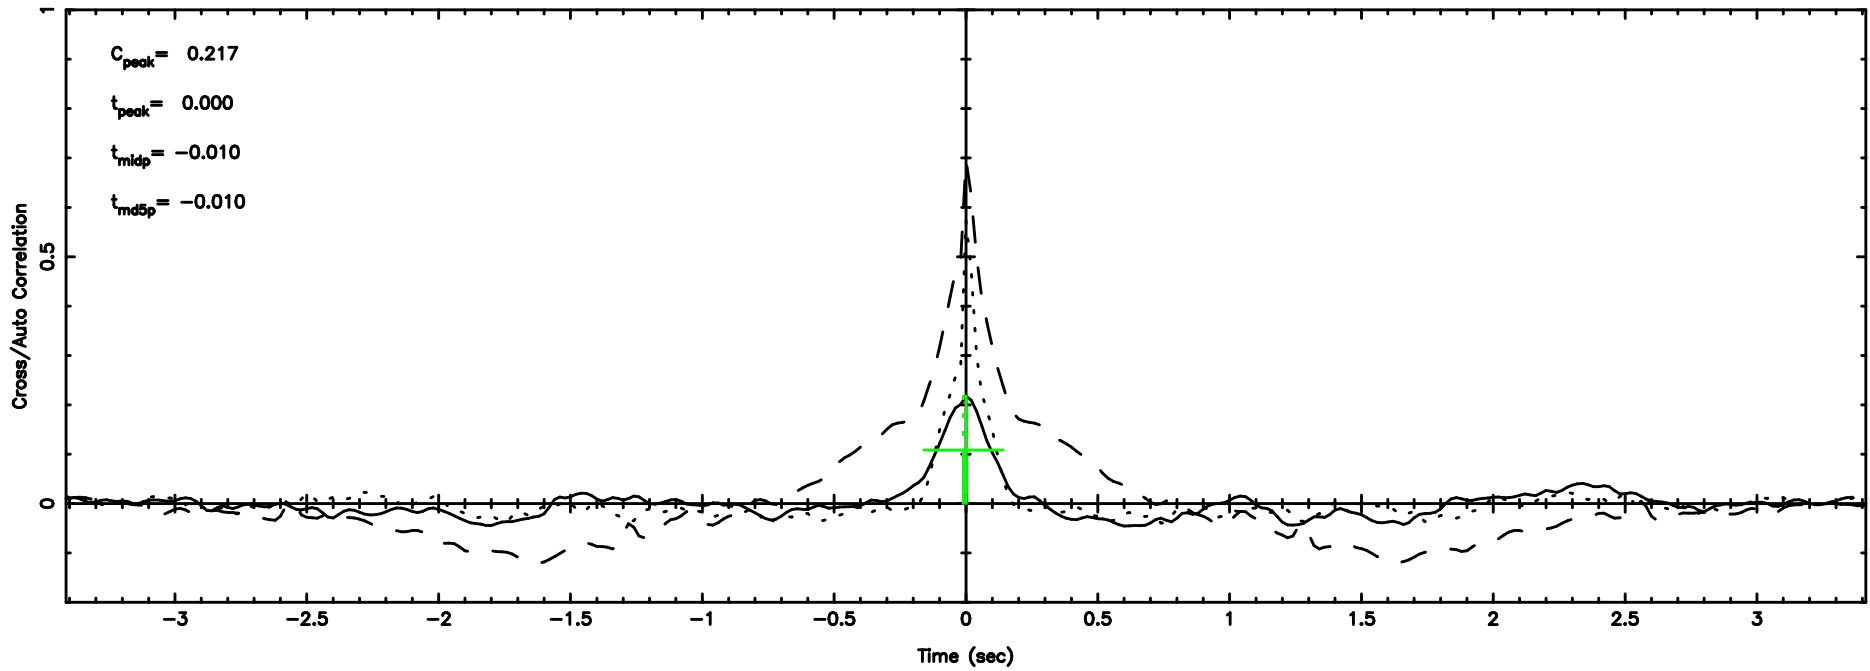

F20240603105152

BLK: 8,SNR1: 2.0475 ,SNR2: 8.7283

0347+05 2024/06/03 1.89UT FUJI -KISO

K20240603105147

BLK: 8,SNR1: 1.6496 ,SNR2: 7.3808