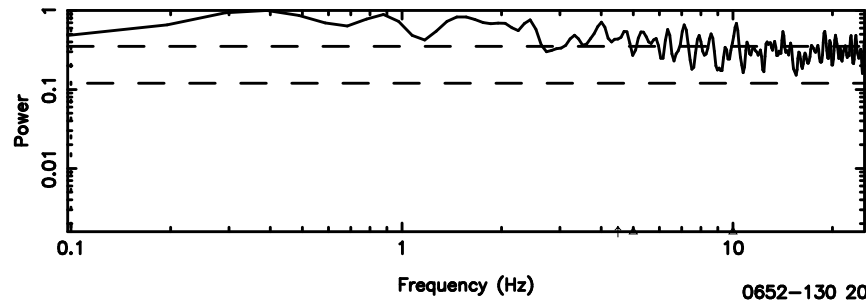

BLK: 5,SNR1: 0.10316 ,SNR2: 0.68388