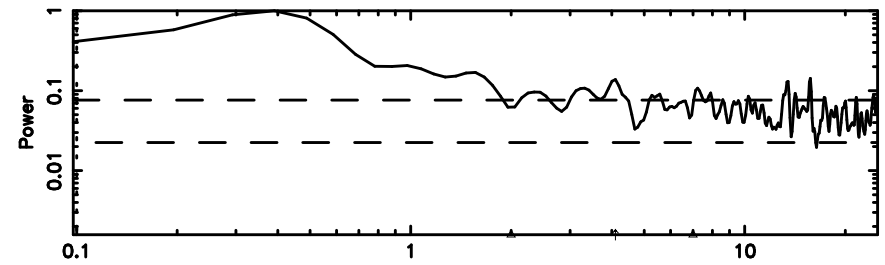

K20240603070856

BLK:14,SNR1: 2.5023 ,SNR2: 4.8704

3C2 2024/06/02 22.18UT FUJI -KISO

T20240603071621

BLK: 4,SNR1: 0.83673E-01,SNR2: 0.34564

Frequency (Hz)

F20240603071623

BLK: 4,SNR1: 0.15785 ,SNR2: 1.6463