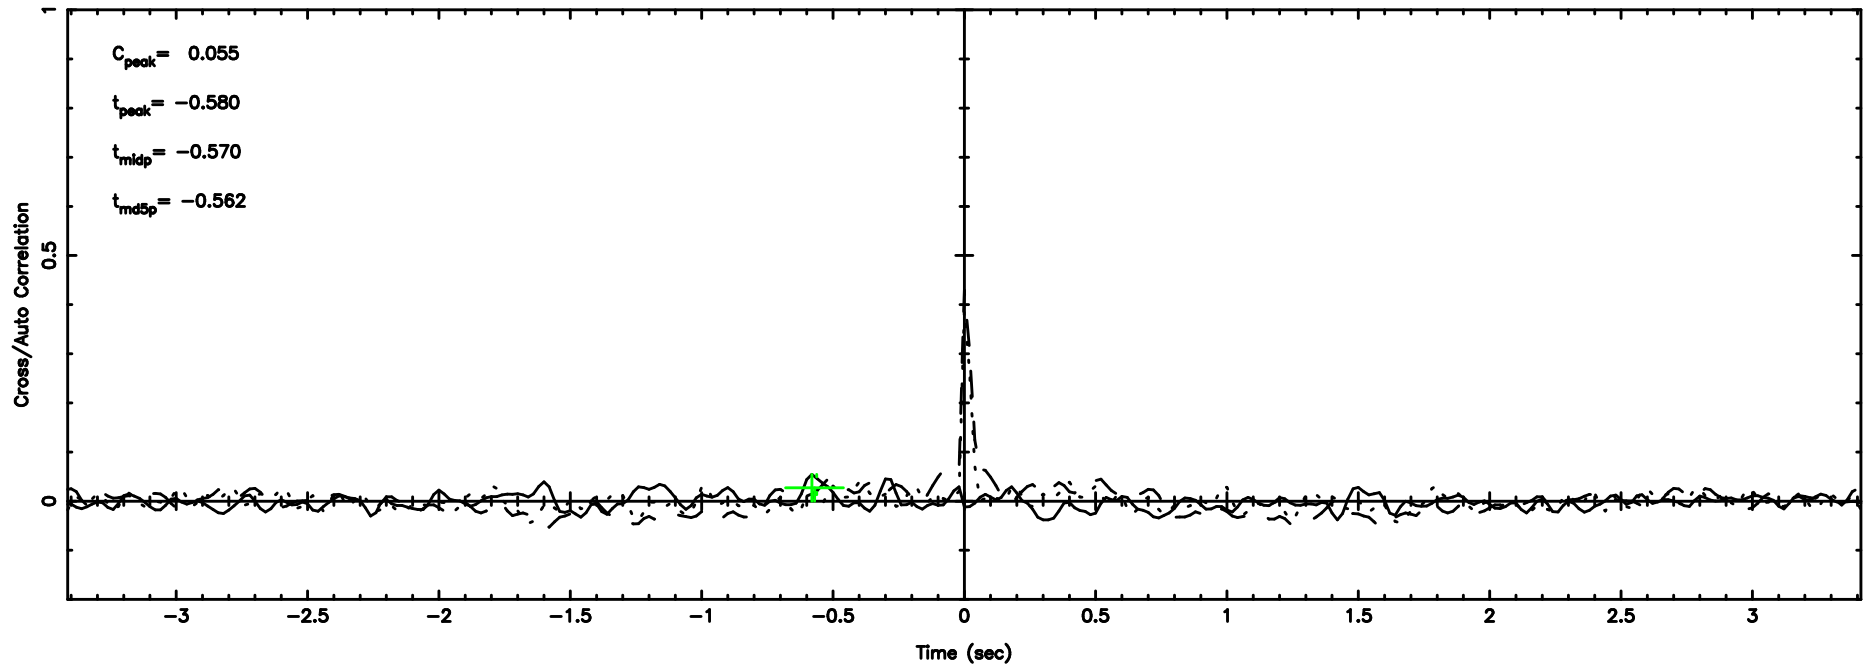

T20240603135613

BLK: 4,SNR1: 0.11512 ,SNR2: 0.66670

K20240603135610

BLK: 4,SNR1:-0.23750E-01,SNR2: 0.50178

0652-130 2024/06/03 4.97UT TOYOKAWA-KISO