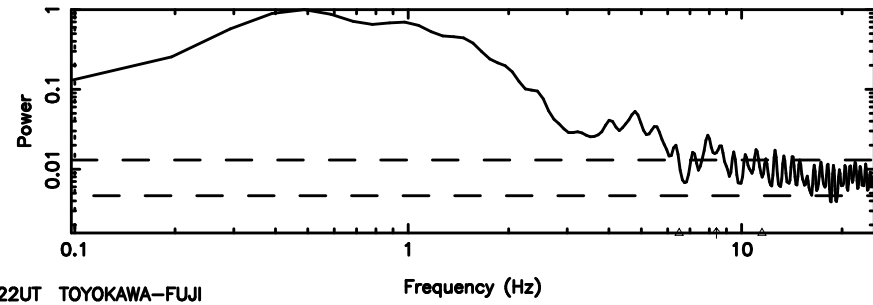

BLK:23,SNR1: 4.1359 ,SNR2: 10.295