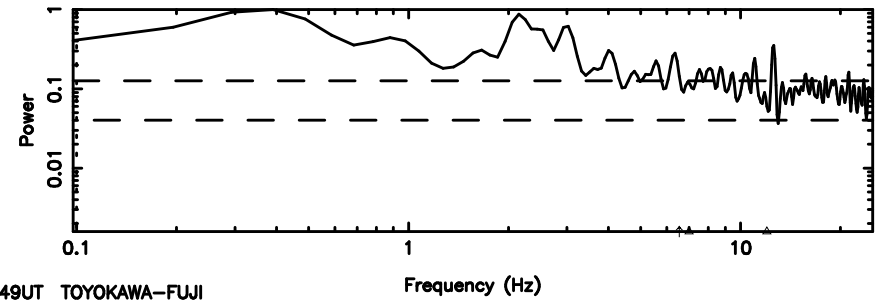

BLK: 4,SNR1: 0.11621 ,SNR2: 1.4927

0411+05 2024/06/03 2.30UT FUJI -KISO

T20240603112728

BLK: 7,SNR1: 0.18405 ,SNR2: 1.5635

F20240603112730

BLK: 7,SNR1: 0.42330 ,SNR2: 1.5358

0422+178 2024/06/03 2.49UT TOYOKAWA-FUJI