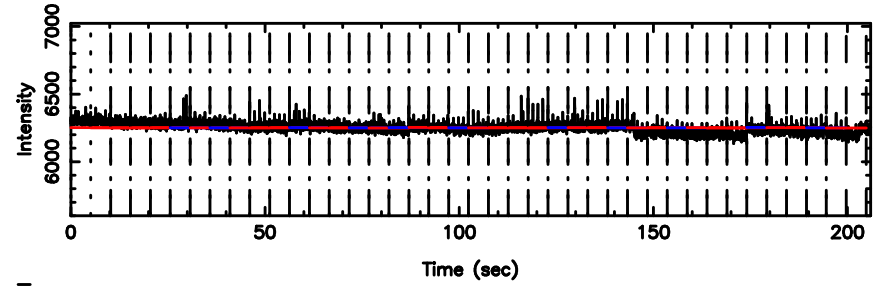

0347+05 2024/06/03 1.89UT FUJI -KISO

K20240603105147

BLK: 8,SNR1: 1.6496 ,SNR2: 7.3808

T20240603110725

BLK:11,SNR1: 0.12416 ,SNR2: 1.7215

F20240603110727

BLK:11,SNR1: 0.10017 ,SNR2: 1.1630

0403-132 2024/06/03 2.15UT TOYOKAWA-FUJI