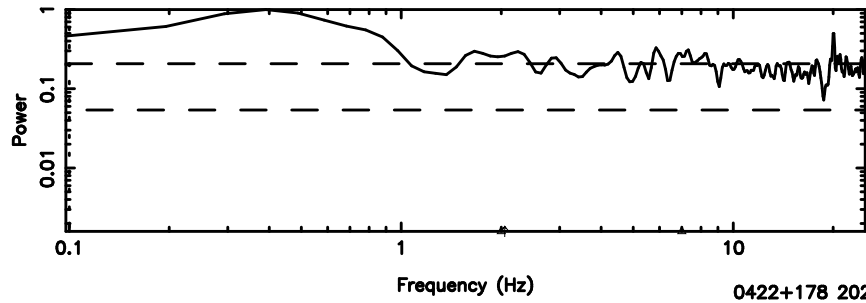

T20240603112728

BLK: 7,SNR1: 0.18683E-01,SNR2: 1.1279

K20240603112726

BLK: 7,SNR1: 0.80502 ,SNR2: 3.0889

0422+178 2024/06/03 2.49UT TOYOKAWA-KISO