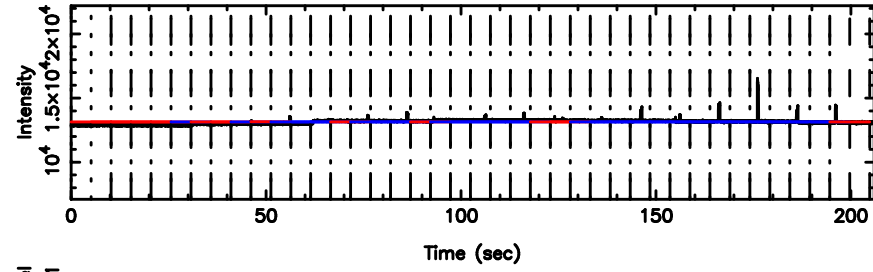

0106+01 2024/06/02 23.22UT TOYOKAWA-FUJI

F20240603081116

BLK:23,SNR1: 4.1359 ,SNR2: 10.295

T20240603081116

BLK:26,SNR1: 45.928 ,SNR2: 61.744

0106+01 2024/06/02 23.22UT TOYOKAWA-KISO

K20240603081113

BLK:26,SNR1: 12.209 ,SNR2: 21.932