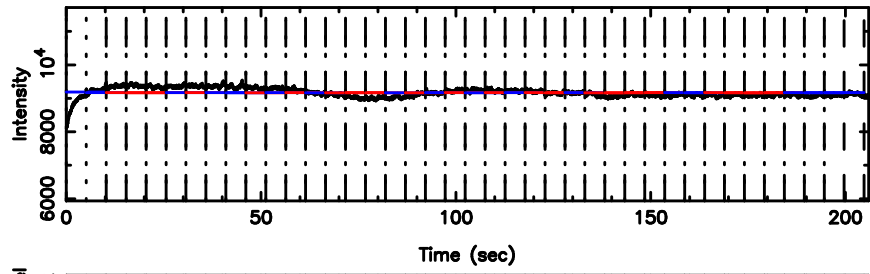

T20240603084012