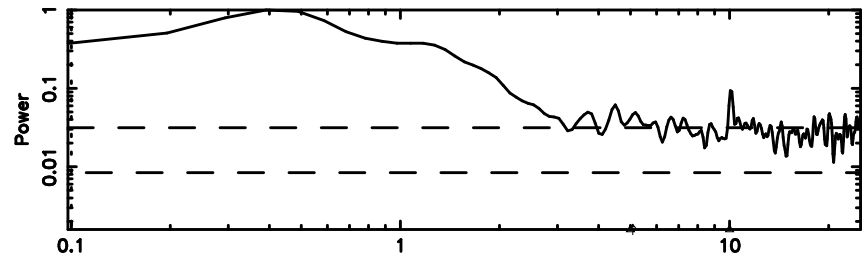

1011+110 2024/06/03 8.28UT TOYOKAWA-FUJI

T20240603171515

BLK: 6,SNR1: 0.18809 ,SNR2: 2.4328

Frequency (Hz)

K20240603171513

BLK: 6,SNR1: 1.2821 ,SNR2: 5.2345

Frequency (Hz)

1011+110 2024/06/03 8.28UT TOYOKAWA-KISO