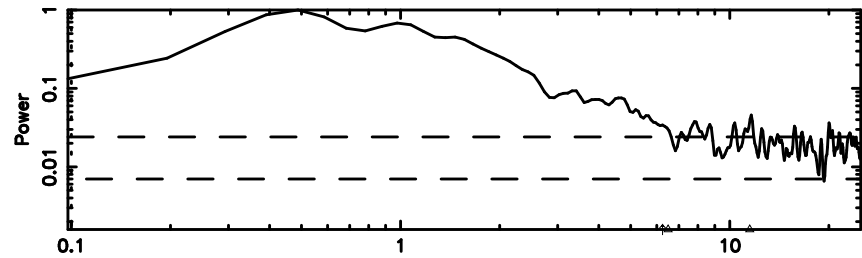

T20240603171515

BLK: 5,SNR1: 0.15776E-01,SNR2: 0.96269

Frequency (Hz)

F20240603171517

BLK: 5,SNR1: 2.4080 ,SNR2: 8.0494

Frequency (Hz)

1011+110 2024/06/03 8.28UT TOYOKAWA-FUJI