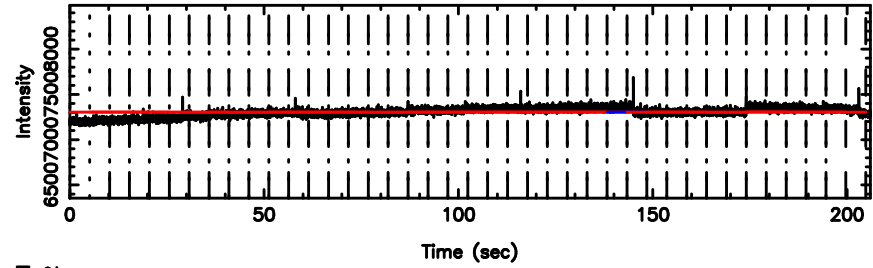

F20240603102934