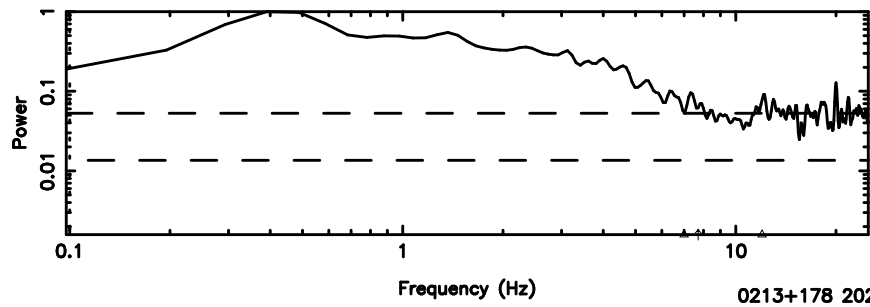

BLK:10,SNR1: 1.5113 ,SNR2: 3.9516