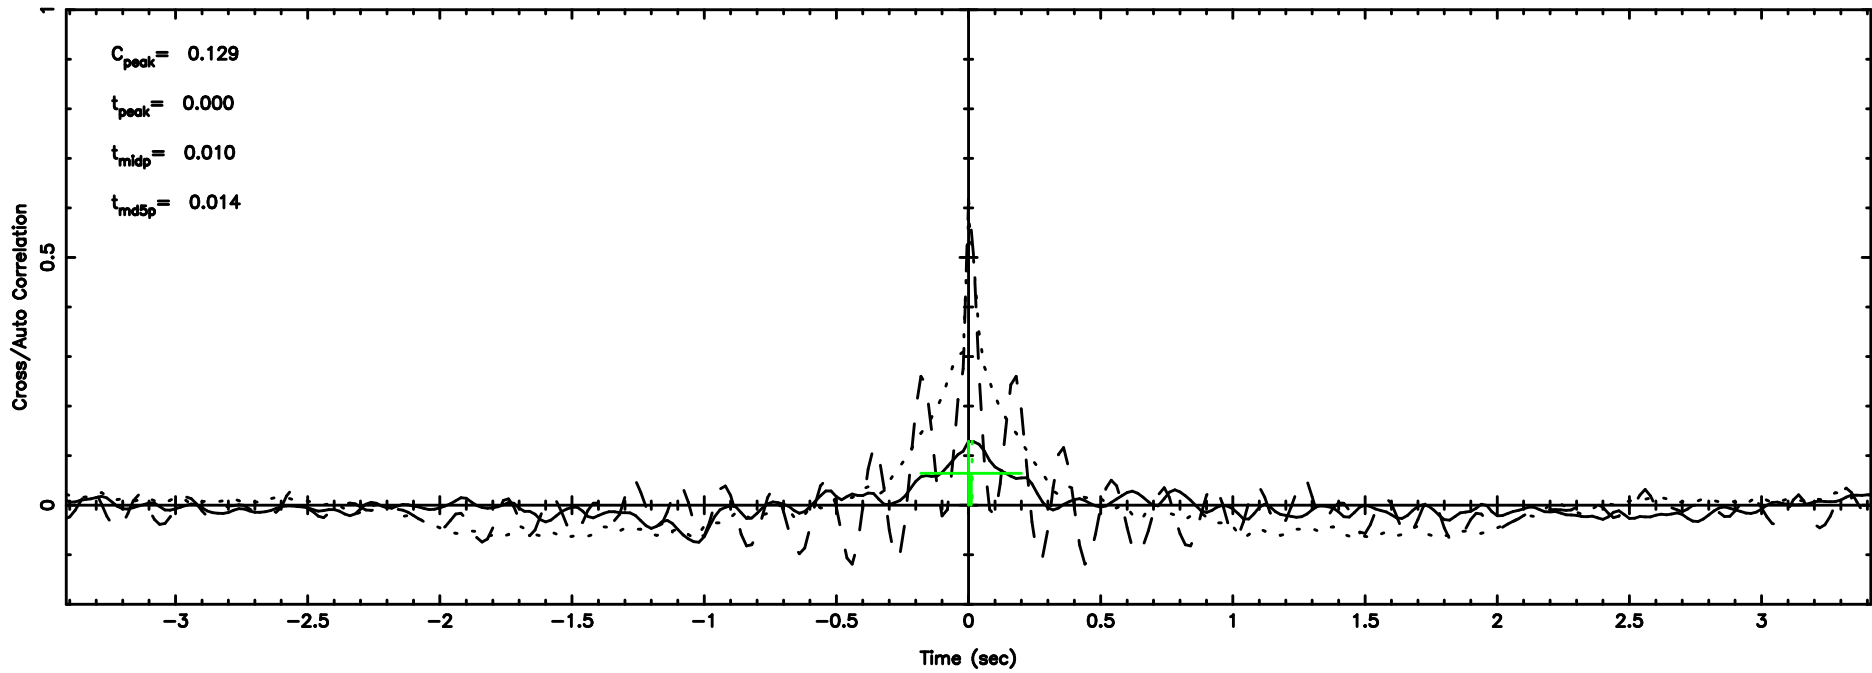

F20240603090706

BLK: 8,SNR1: 1.2528 ,SNR2: 3.0914

K20240603090701

BLK: 8,SNR1: 0.97768 ,SNR2: 3.4789

0202+15 2024/06/03 0.15UT FUJI -KISO