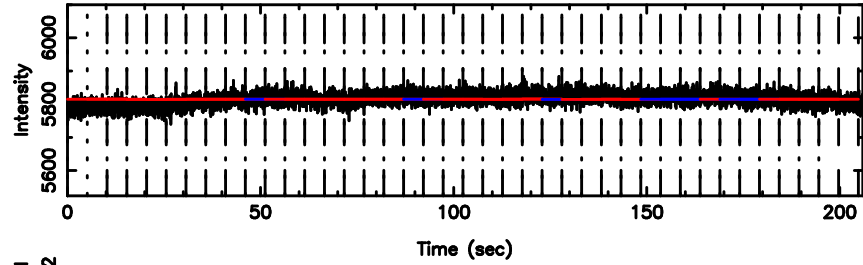

T20240603150259