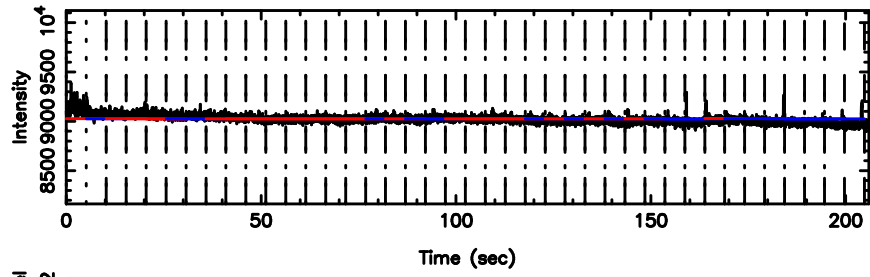

0128+03 2024/06/02 23.59UT TOYOKAWA-FUJI

T20240603083338

BLK:18,SNR1: 1.0596 ,SNR2: 3.8978

0128+03 2024/06/02 23.59UT TOYOKAWA-KISO

K20240603083335

BLK:18,SNR1: 1.5049 ,SNR2: 3.1724

F20240603083340

BLK: 8,SNR1: 3.0020 ,SNR2: 9.1902