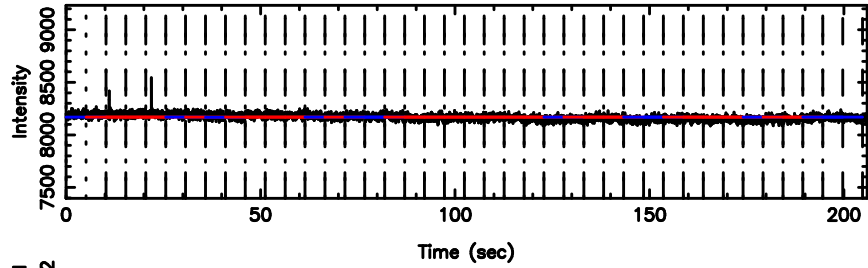

T20240603101356