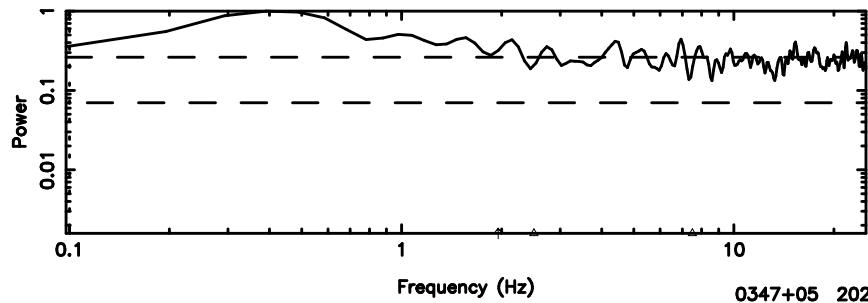

BLK: 8,SNR1: 0.57865E-01,SNR2: 1.0318