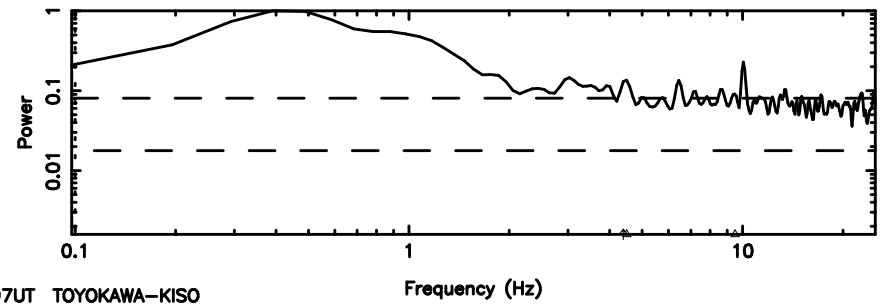

BLK: 9,SNR1: 0.22835 ,SNR2: 0.90745

3C26 2024/06/02 22.97UT TOYOKAWA-KISO

K20240603075633

BLK: 9,SNR1: 0.42266 ,SNR2: 2.2185

F20240603075637

BLK: 3,SNR1: 0.72923 ,SNR2: 10.194

Frequency (Hz)

3C26 2024/06/02 22.97UT FUJI -KISO