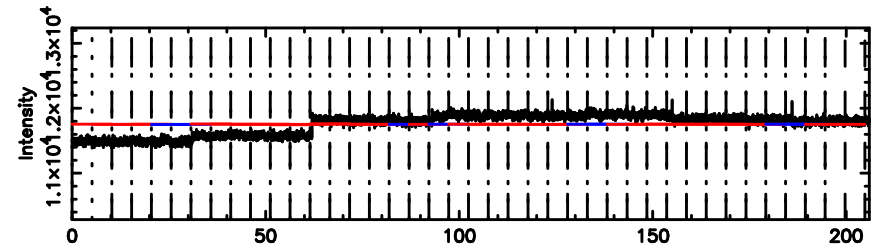

F20240603132842

BLK: 8,SNR1:-0.20596E-01,SNR2: 1.7785

Frequency (Hz)

3C161 2024/06/03 4.51UT FUJI -KISO

K20240603132838

BLK: 8,SNR1: 0.27025 ,SNR2: 1.3855

Frequency (Hz)

T20240603135613