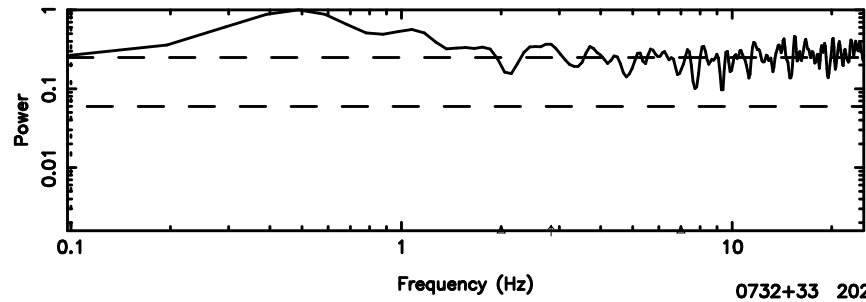

BLK: 4,SNR1: 0.11743 ,SNR2: 0.76894