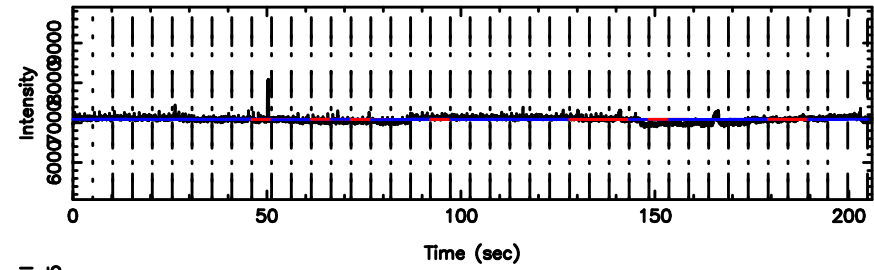

BLK: 8,SNR1: 0.66863 ,SNR2: 5.4017

0422+178 2024/06/03 2.49UT FUJI -KISO

T20240603113457

BLK:29,SNR1: 8.7414 ,SNR2: 23.680

F20240603113459

BLK:29,SNR1: 1.3168 ,SNR2: 5.8945

3C119 2024/06/03 2.61UT TOYOKAWA-FUJI