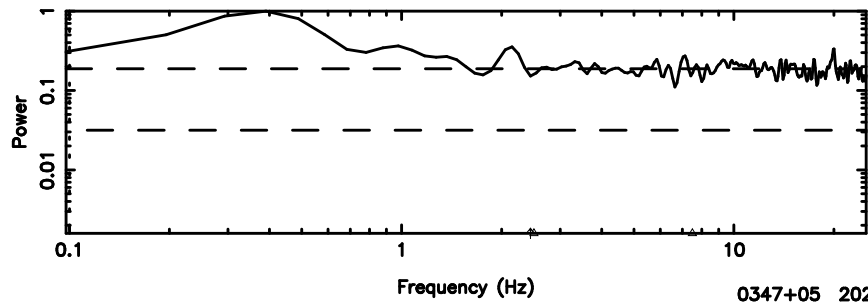

K20240603103847

BLK: 6,SNR1: 0.15166 ,SNR2: 1.0110

Frequency (Hz)

0333+32 2024/06/03 1.68UT FUJI -KISO

T20240603105150

BLK:11,SNR1: 0.11528 ,SNR2: 0.95711

0347+05 2024/06/03 1.89UT TOYOKAWA-FUJI

F20240603105152