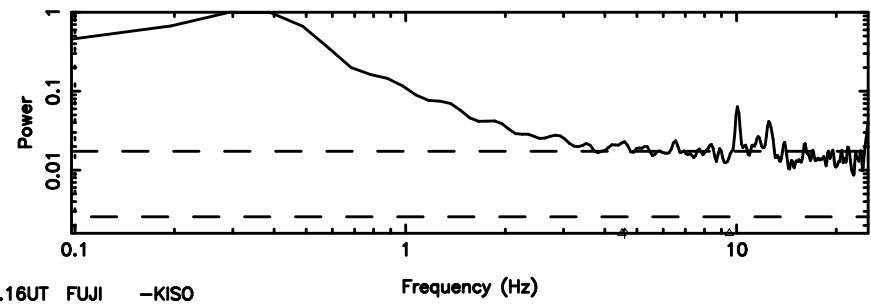

F20240603140751

BLK:11,SNR1: 0.16075E-01,SNR2: 0.50816

K20240603140746

BLK:11,SNR1: 1.4324 ,SNR2: 6.1692

0703+138 2024/06/03 5.16UT FUJI -KISO

T20240603141712

BLK:11,SNR1: 0.41550 ,SNR2: 3.3080

Frequency (Hz)