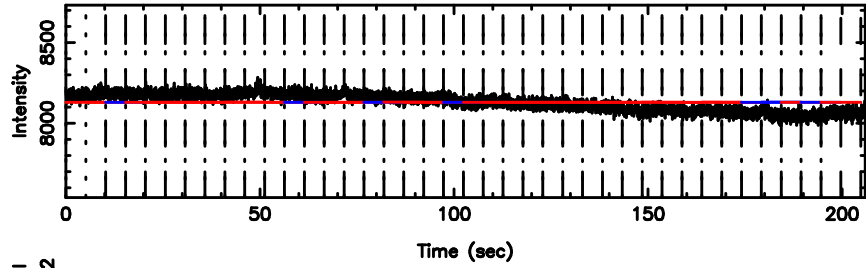

T20240603112728

BLK: 7,SNR1: 0.18683E-01,SNR2: 1.1279