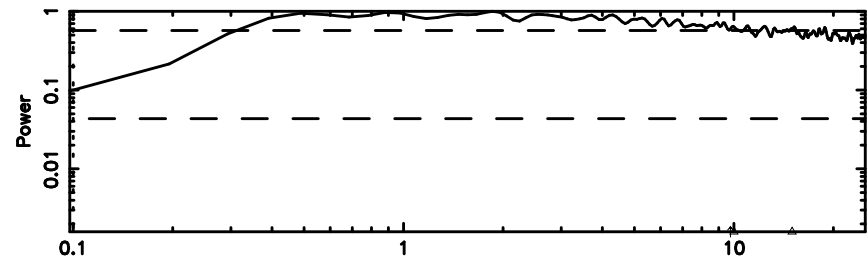

BLK:22,SNR1: 2.8820 ,SNR2: 12.837

0752-200 2024/06/03 5.95UT FUJI -KISO

T20240603150259

BLK: 3,SNR1: 0.12812 ,SNR2: 0.52550

Frequency (Hz)

F20240603150301

BLK: 3,SNR1: 0.14156 ,SNR2: 0.34399

Frequency (Hz)