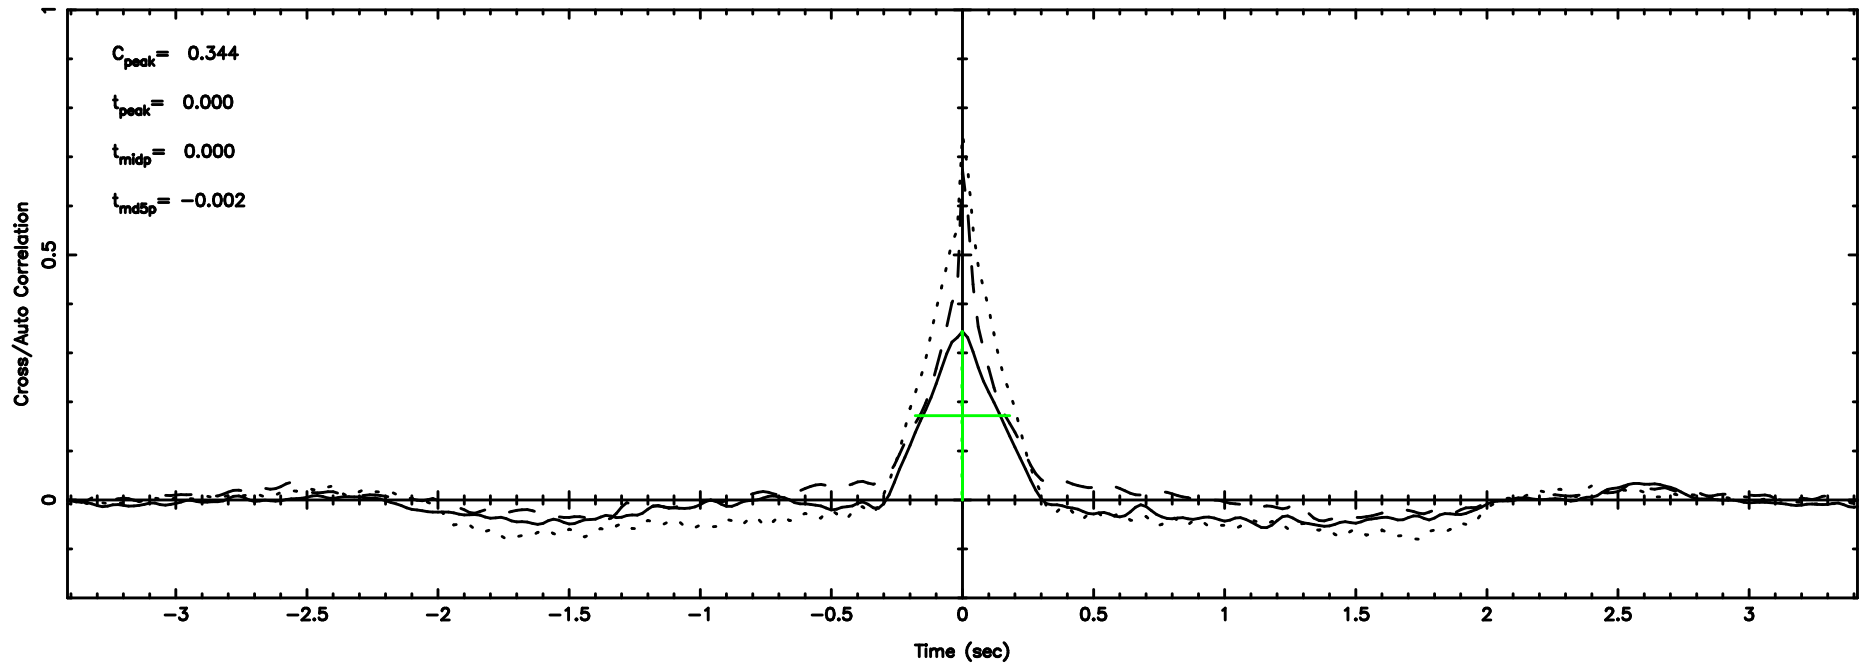

F20240603145527

BLK:22,SNR1: 2.0016 ,SNR2: 6.7693

K20240603145522

BLK:22,SNR1: 2.8820 ,SNR2: 12.837

0752-200 2024/06/03 5.95UT FUJI -KISO