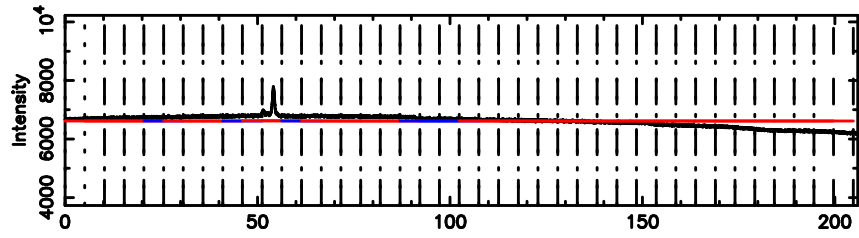

1011+110 2024/06/03 8.28UT TOYOKAWA-FUJI

T20240603171515

BLK: 6,SNR1: 0.18809 ,SNR2: 2.4328

Frequency (Hz)

K20240603171513

BLK: 6,SNR1: 1.2821 ,SNR2: 5.2345

Frequency (Hz)

1011+110 2024/06/03 8.28UT TOYOKAWA-KISO