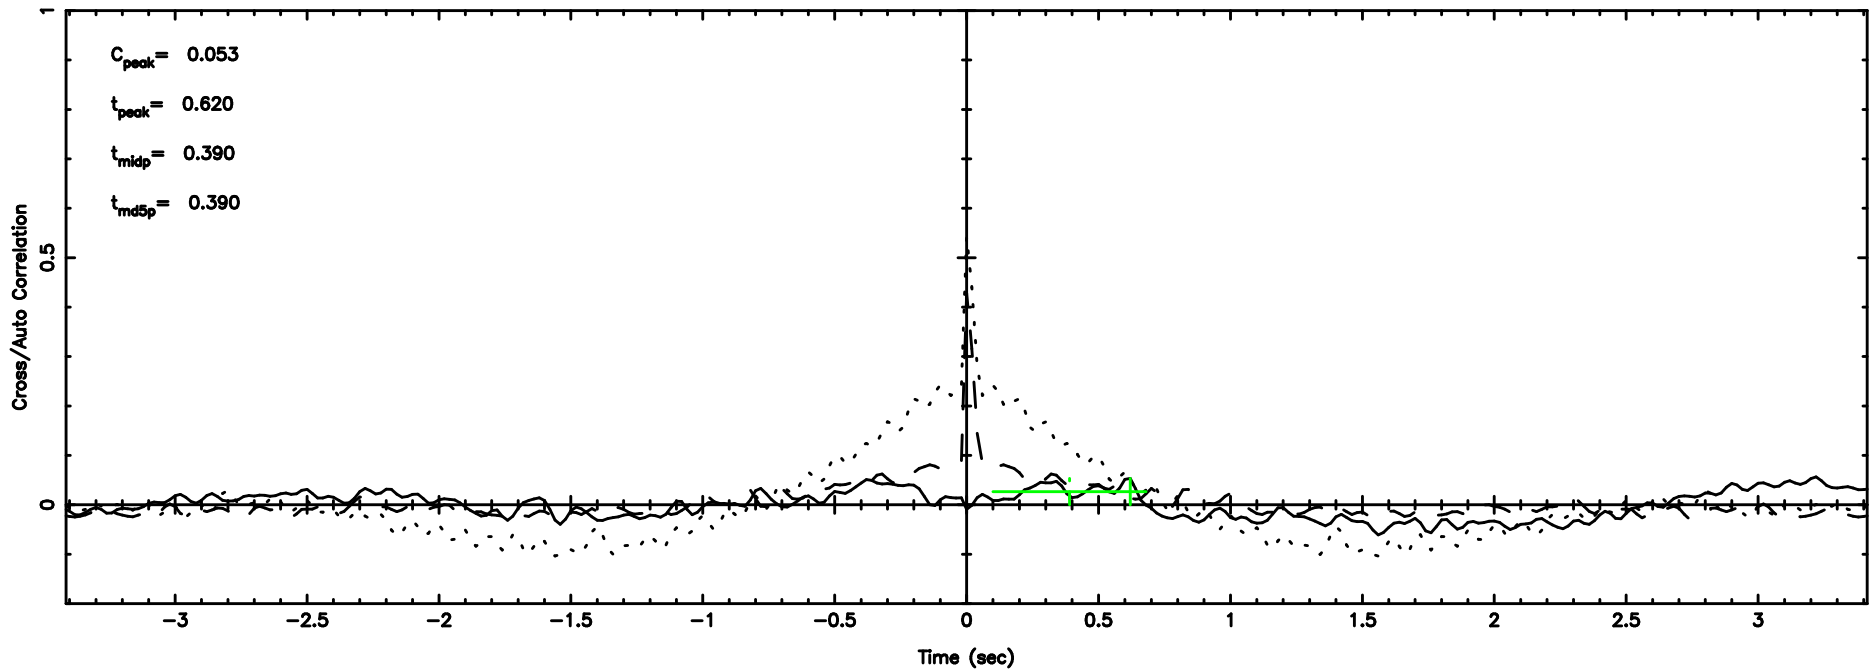

0324+119 2024/06/03 1.52UT TOYOKAWA-FUJI

T20240603102932

BLK: 6,SNR1: 0.54469E-01,SNR2: 1.6604

K20240603102929

BLK: 6,SNR1: 1.0476 ,SNR2: 5.3495

0324+119 2024/06/03 1.52UT TOYOKAWA-KISO

F20240603102934

No.Good Data