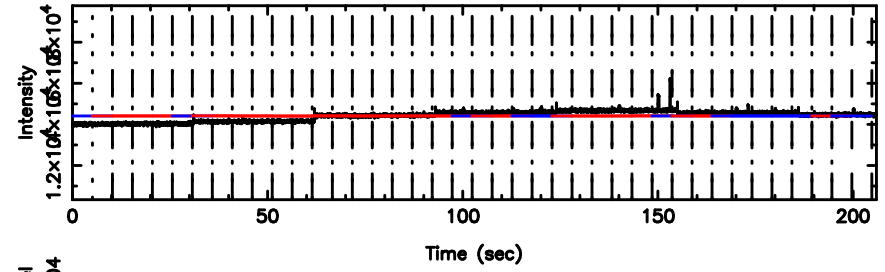

K20240603073509