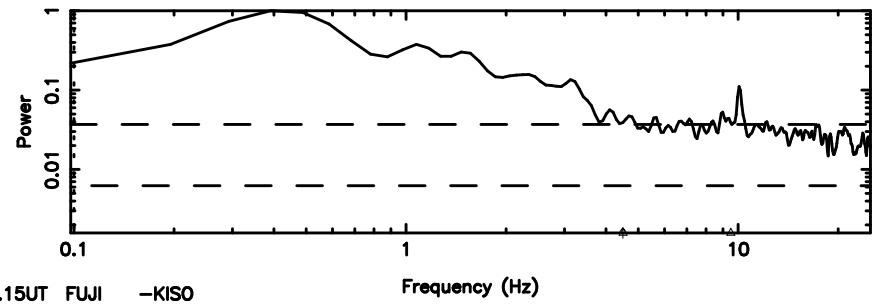

BLK: 8,SNR1: 1.0505 ,SNR2: 5.1013

0403-132 2024/06/03 2.15UT FUJI -KISO