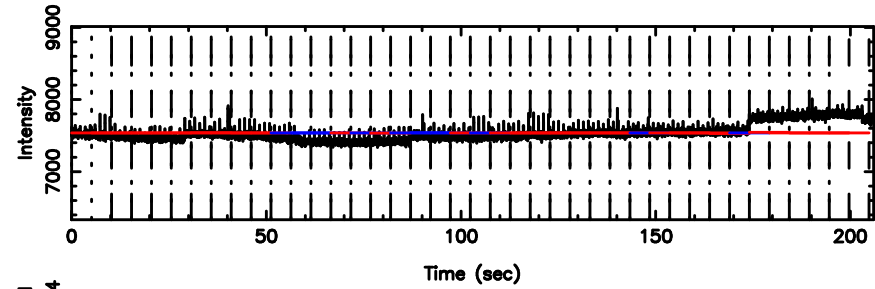

0202+15 2024/06/03 0.15UT FUJI -KISO

T20240603091854

BLK:10,SNR1: 1.5113 ,SNR2: 3.9516

F20240603091856

BLK:10,SNR1: 0.55567 ,SNR2: 2.7956

0213+178 2024/06/03 0.34UT TOYOKAWA-FUJI

T20240603091854

BLK:14,SNR1: 1.3731 ,SNR2: 3.4931