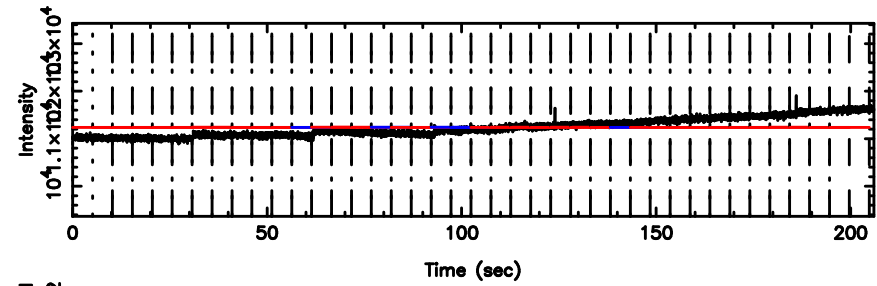

K20240603100403

BLK: 5,SNR1: 0.24020 ,SNR2: 2.9402