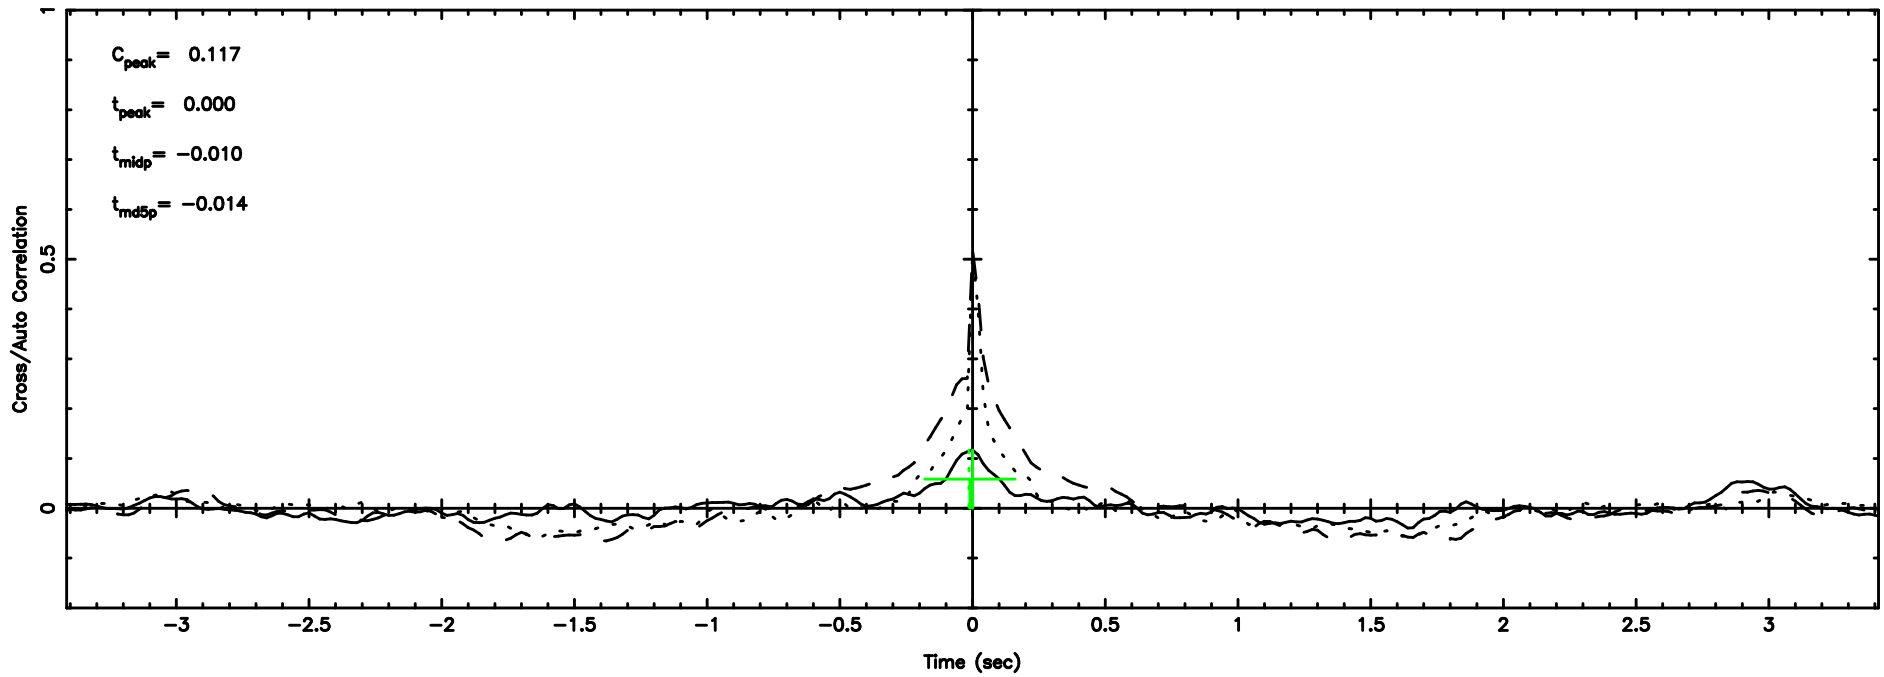

K20240603063918

BLK:10,SNR1: 0.81662 ,SNR2: 1.6502

Frequency (Hz)

2334+085 2024/06/02 21.68UT FUJI -KISO

T20240603065303

2347-02 2024/06/02 21.91UT TOYOKAWA-FUJI

F20240603065305

T20240603065303