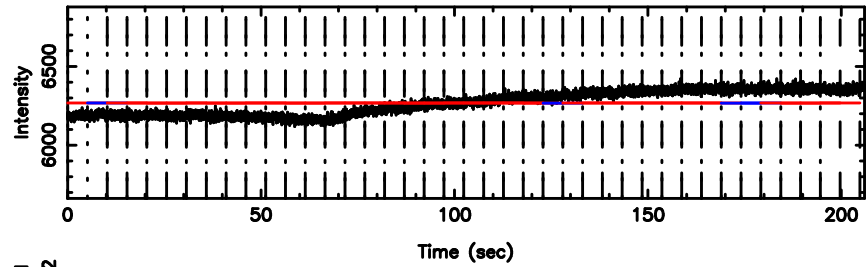

0652-130 2024/06/03 4.97UT TOYOKAWA-KISO

F20240603135615

BLK: 5,SNR1: 0.10316 ,SNR2: 0.68388

K20240603135610

BLK: 5,SNR1: 0.48509 ,SNR2: 3.1515

0652-130 2024/06/03 4.97UT FUJI -KISO

T20240603140749

BLK: 4,SNR1: 0.95842E-01,SNR2: 1.1575