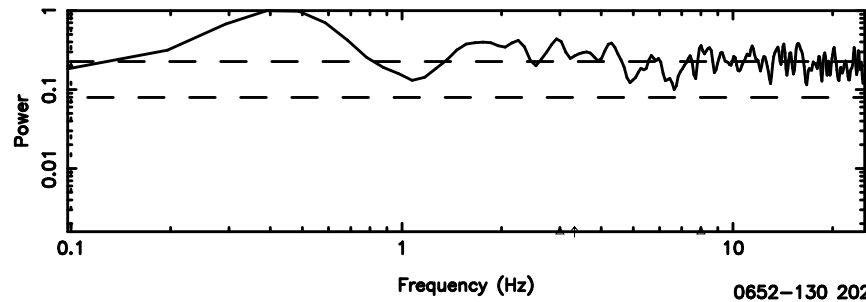

BLK: 7,SNR1: 0.60231E-01,SNR2: 0.45581

F20240603135615

BLK: 7,SNR1:-0.42221E-01,SNR2: 1.3319

0652-130 2024/06/03 4.97UT TOYOKAWA-FUJI

T20240603135613

BLK: 4,SNR1: 0.11512 ,SNR2: 0.66670

K20240603135610

BLK: 4,SNR1:-0.23750E-01,SNR2: 0.50178