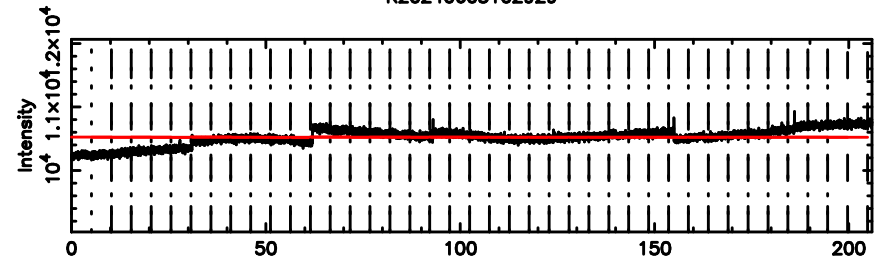

K20240603102929