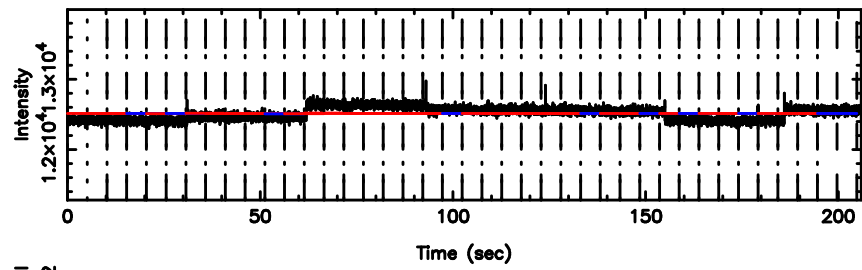

Frequency (Hz)

K20240603162310