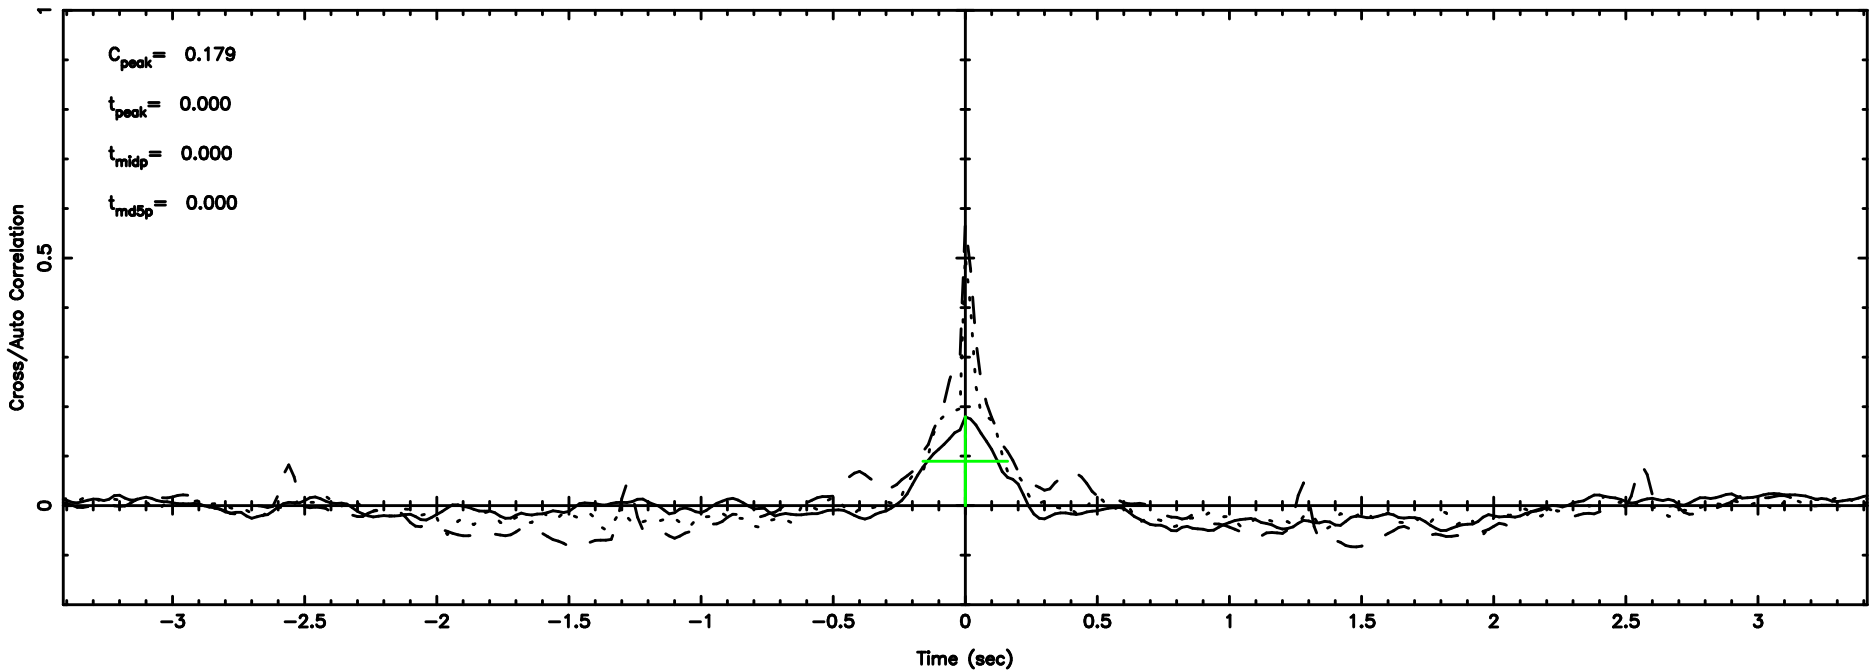

Frequency (Hz)

0213+178 2024/06/03 0.34UT FUJI -KISO