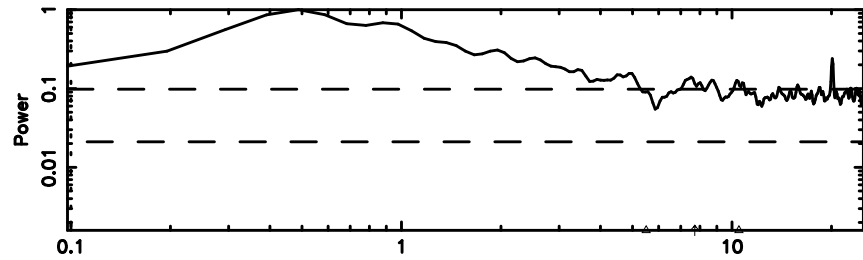

BLK:19,SNR1: 0.44908 ,SNR2: 1.3786