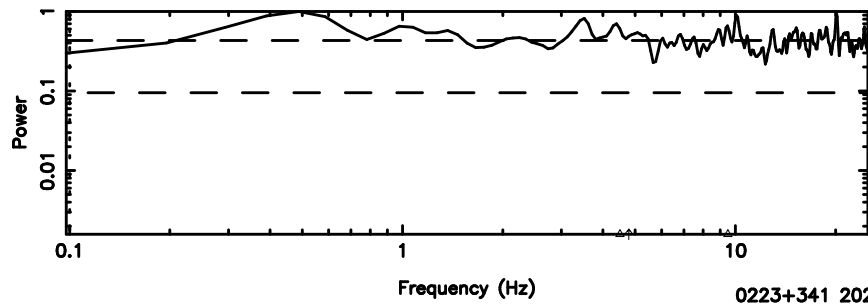

BLK: 6,SNR1: 0.47408E-01,SNR2: 0.26242