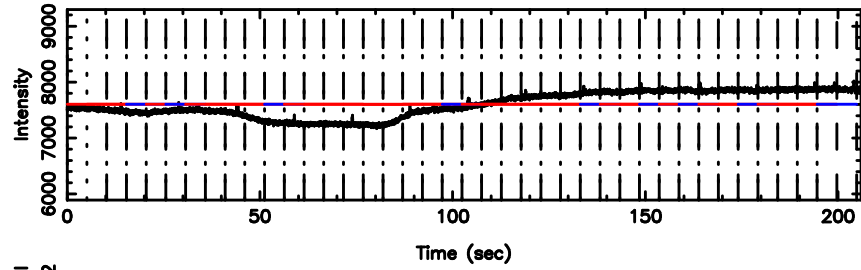

Frequency (Hz)

0919-142 2024/06/03 7.42UT TOYOKAWA-FUJI

F20240603162315

BLK: 7,SNR1: 1.8899 ,SNR2: 3.8395

Frequency (Hz)

T20240603162313

BLK: 9,SNR1: 0.19202 ,SNR2: 1.1612

Frequency (Hz)