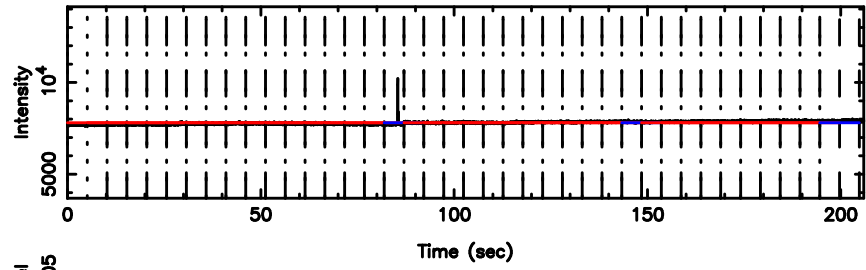

F20240603142726