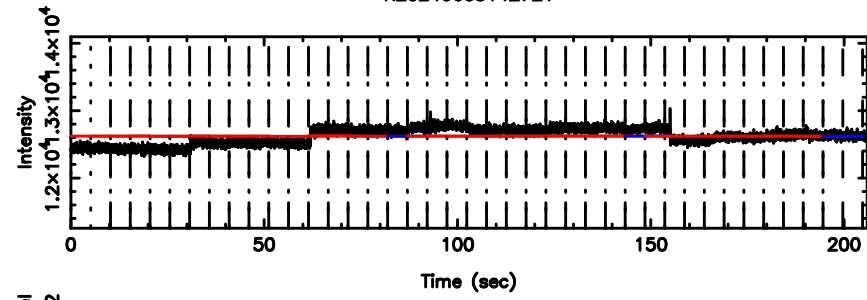

K20240603142721