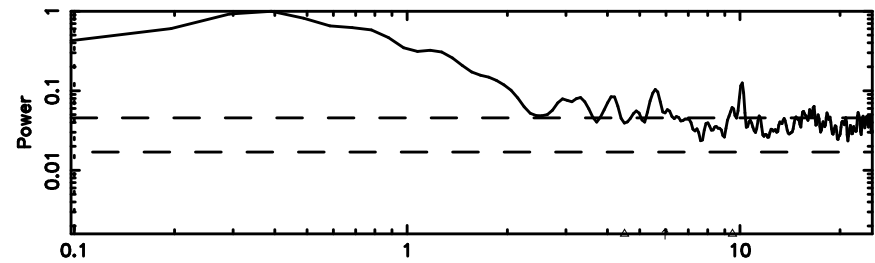

BLK:10,SNR1: 0.81545 ,SNR2: 3.0052