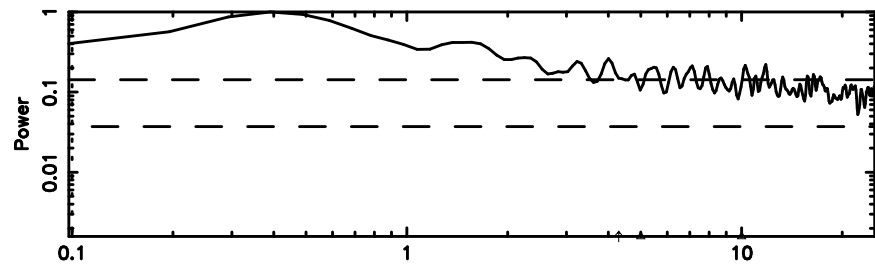

BLK:13,SNR1: 0.21326 ,SNR2: 1.4069