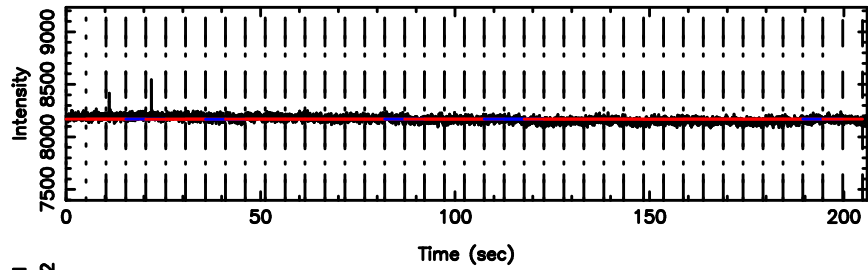

BLK: 5,SNR1: 0.34163 ,SNR2: 1.5993

0258+350 2024/06/03 1.10UT FUJI -KISO

T20240603101356

BLK: 6,SNR1: 0.20558 ,SNR2: 3.0649

F20240603101358

BLK: 6,SNR1:-0.52189E-02,SNR2: 1.2811

0308+305 2024/06/03 1.26UT TOYOKAWA-FUJI