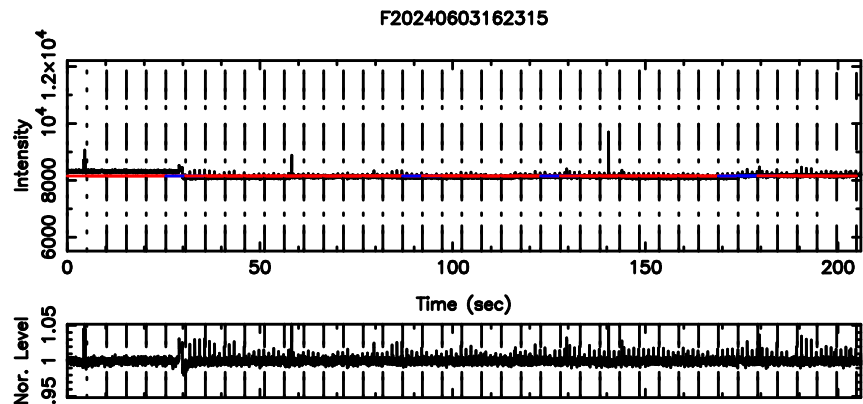

K20240603162310

BLK: 9,SNR1: 0.31015 ,SNR2: 3.0418

Frequency (Hz)

0919-142 2024/06/03 7.42UT TOYOKAWA-KISO

BLK: 5, SNR1: 1.1462 , SNR2: 4.5216

BLK: 5, SNR1: 0.35414 , SNR2: 3.6139

0919-142 2024/06/03 7.42UT FUJI -KISO