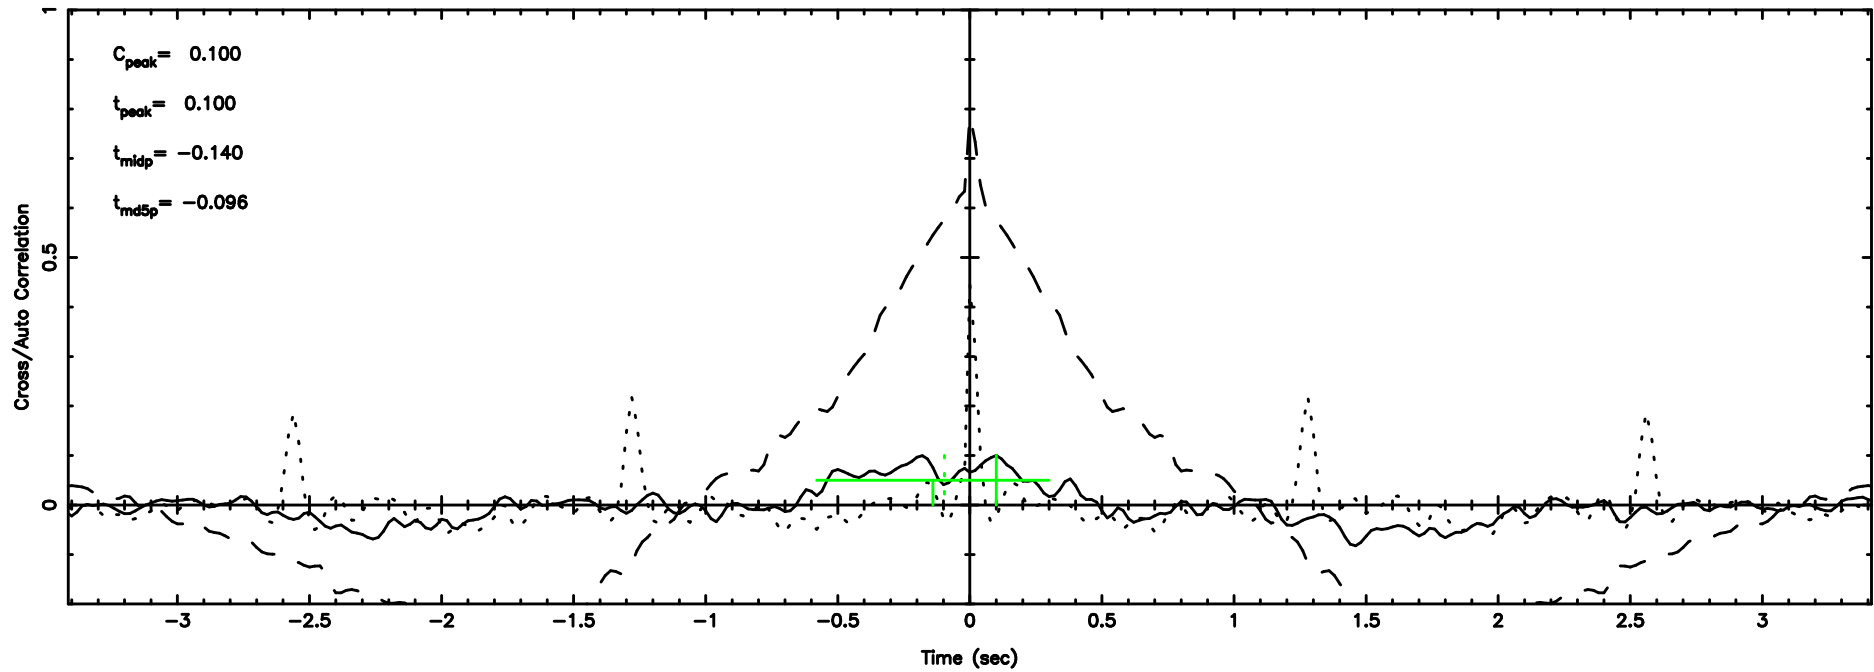

0223+341 2024/06/03 0.50UT FUJI -KISO

T20240603094452

BLK: 2,SNR1: 36.774 ,SNR2: 59.355

F20240603094454

BLK: 2,SNR1:-0.17324 ,SNR2: 0.0000

3C71 2024/06/03 0.78UT TOYOKAWA-FUJI

T20240603094452

BLK:10,SNR1: 3.1020 ,SNR2: 16.902