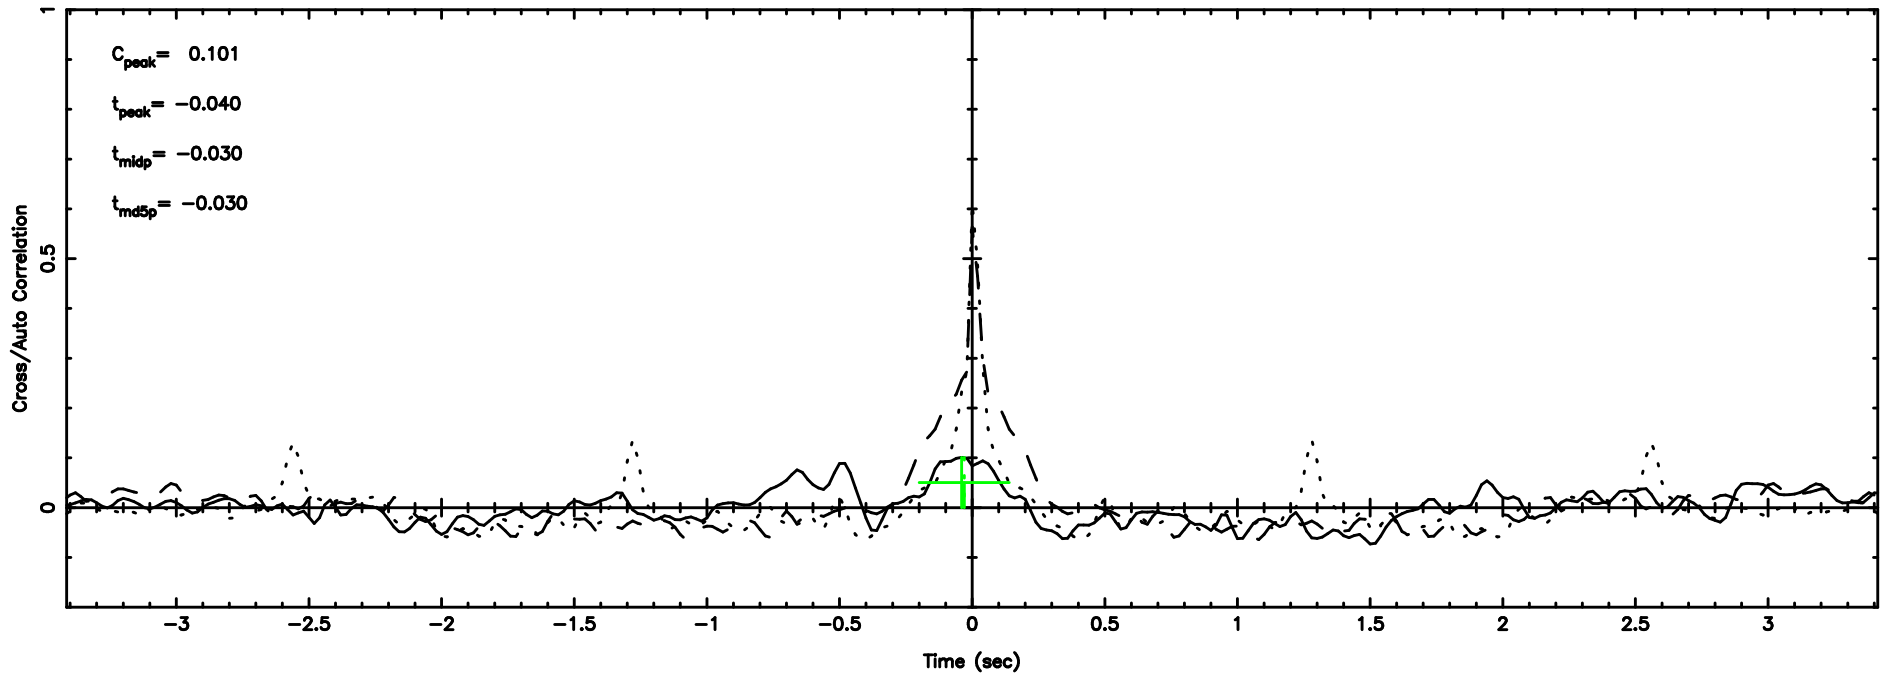

F20240603065959

BLK: 3,SNR1: 0.14489 ,SNR2: 1.5189

Frequency (Hz)

2354+14 2024/06/02 22.03UT TOYOKAWA-FUJI

T20240603065957

BLK: 8,SNR1: 0.25649 ,SNR2: 2.8214

K20240603065954

BLK: 8,SNR1: 5.6963 ,SNR2: 15.638