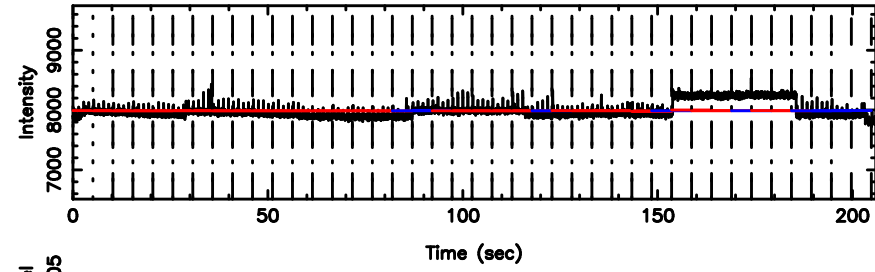

T20240603082039

BLK: 8,SNR1: 1.5100 ,SNR2: 3.8347

0115-01 2024/06/02 23.37UT TOYOKAWA-FUJI

F20240603082041

BLK: 8,SNR1: 0.77825 ,SNR2: 6.4636