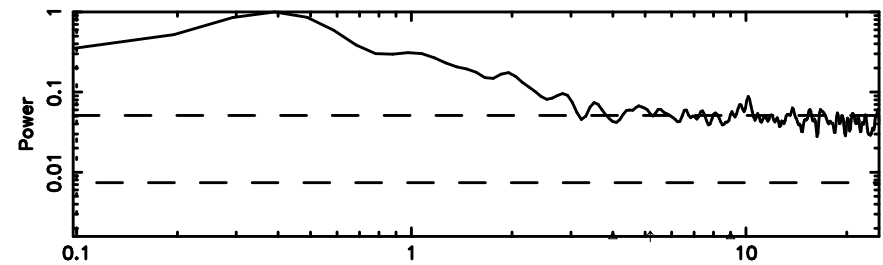

2243+394 2024/06/02 20.84UT TOYOKAWA-KISO

BLK:13,SNR1: 0.21326 ,SNR2: 1.4069

BLK:13,SNR1: 0.63644 ,SNR2: 2.6420

2243+394 2024/06/02 20.84UT FUJI -KISO

T20240603060425

BLK: 7,SNR1: 4.6487 ,SNR2: 19.740

Frequency (Hz)