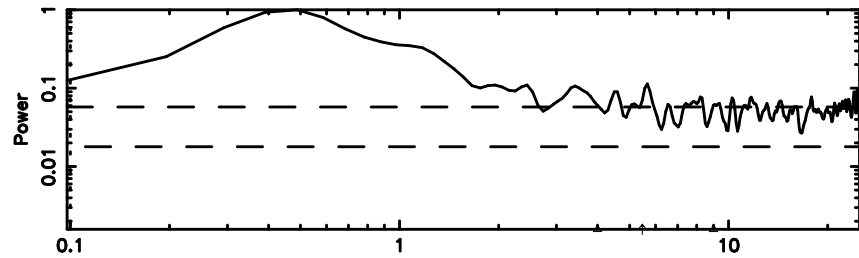

BLK: 8,SNR1: 0.50534 ,SNR2: 2.1539