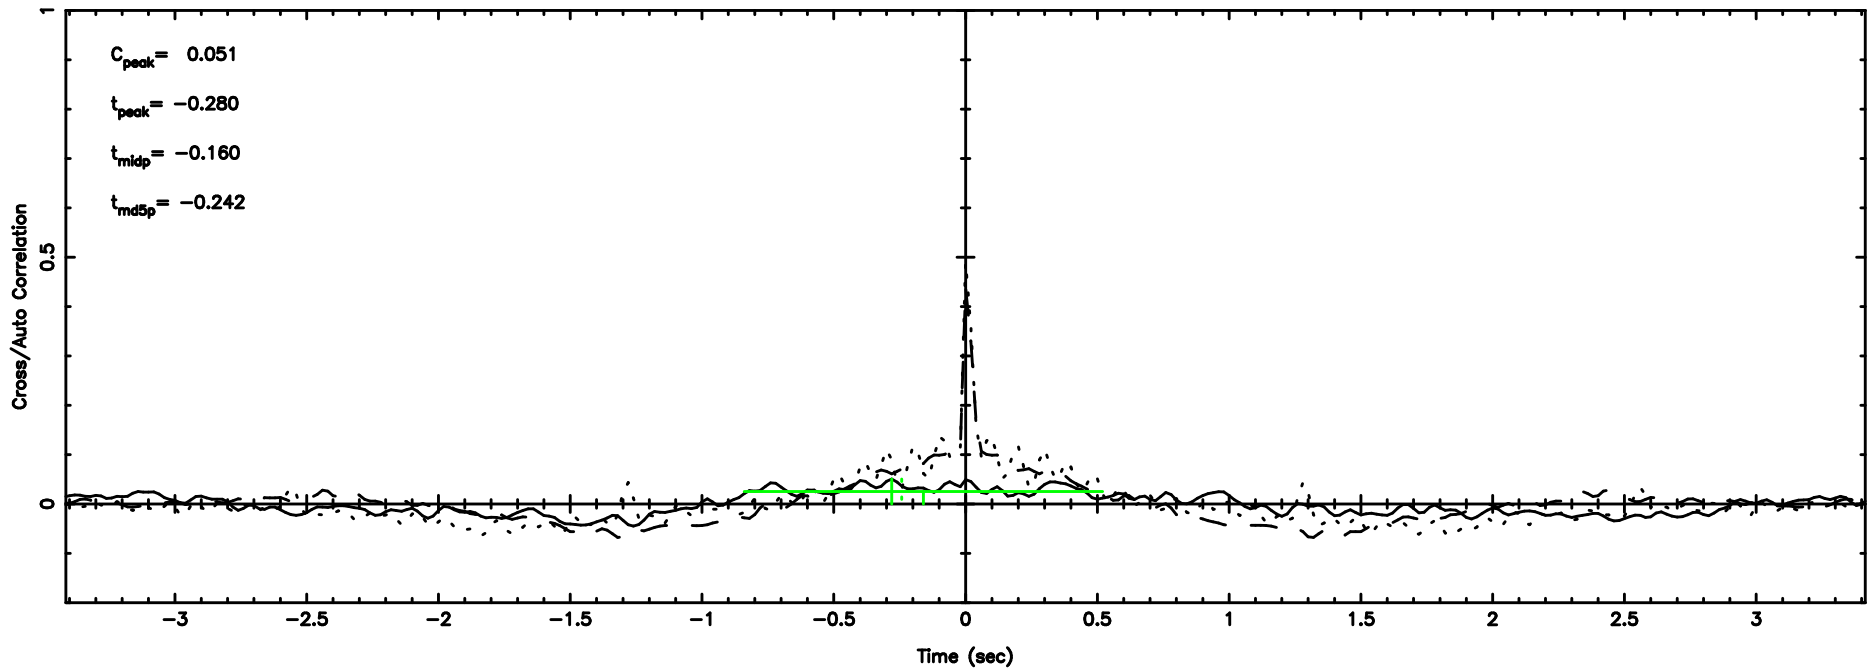

BLK: 8,SNR1: 1.0505 ,SNR2: 5.1013

0403-132 2024/06/03 2.15UT FUJI -KISO

T20240603111635

BLK: 9,SNR1: 0.17156 ,SNR2: 1.1450

F20240603111637

BLK: 9,SNR1: 0.33832 ,SNR2: 1.1677

0411+05 2024/06/03 2.30UT TOYOKAWA-FUJI