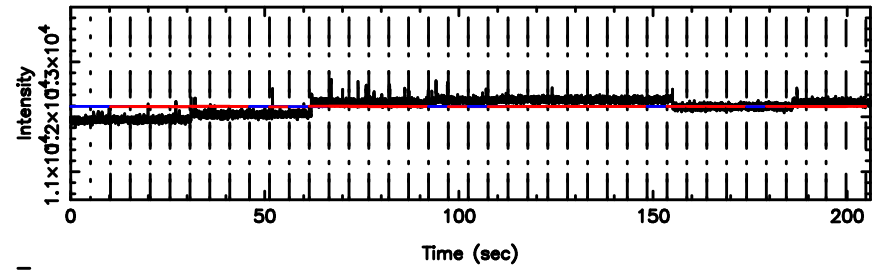

T20240603110725

BLK:11,SNR1: 0.94734 ,SNR2: 4.8243

K20240603110722

BLK:11,SNR1: 0.89497 ,SNR2: 4.3449

0403-132 2024/06/03 2.15UT TOYOKAWA-KISO

F20240603110727

BLK: 8,SNR1: 0.26641E-01,SNR2: 0.87998

K20240603110722