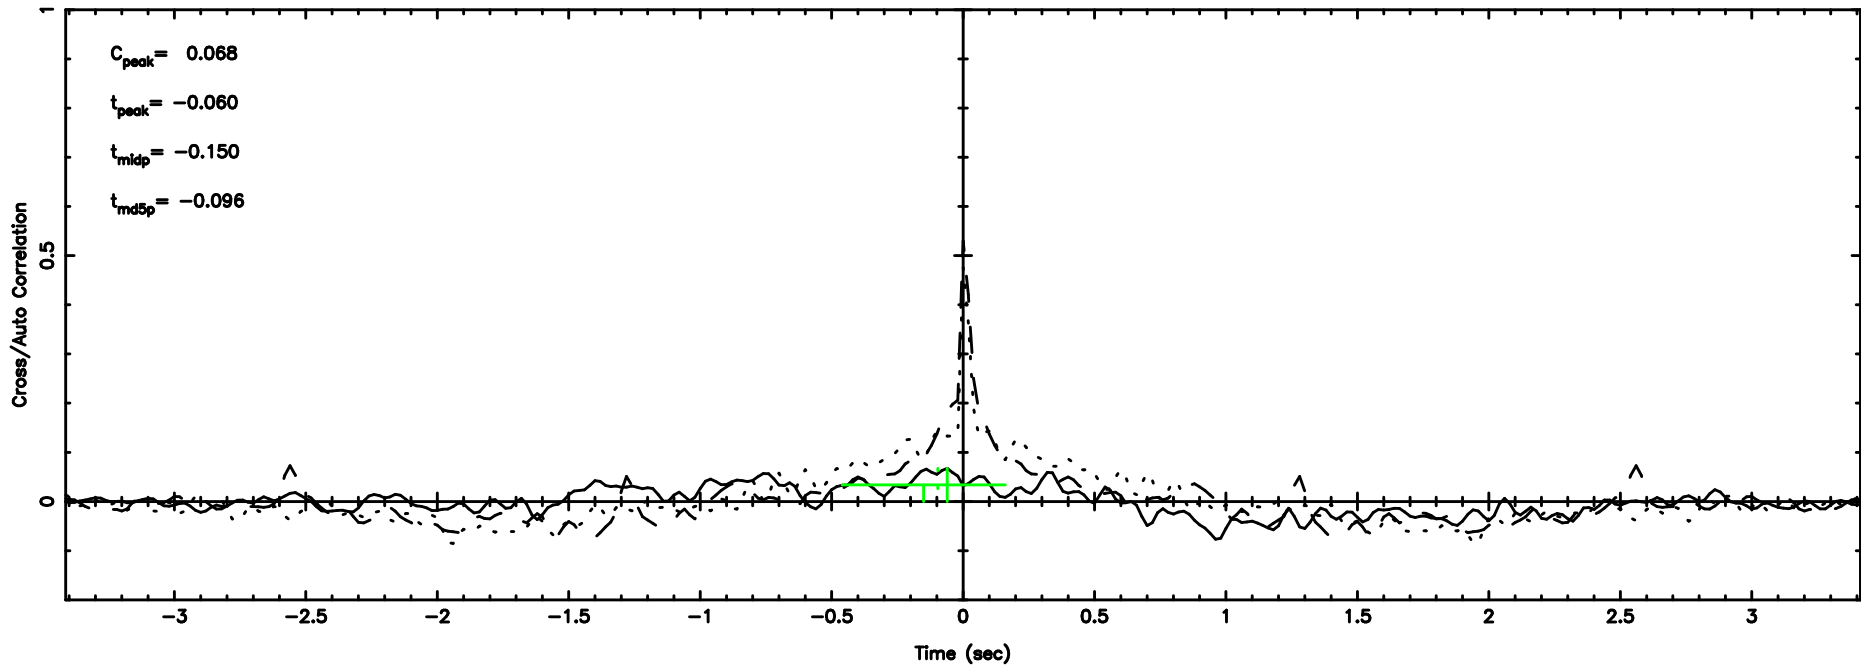

F20240603130148

BLK: 5,SNR1: 0.45235 ,SNR2: 1.8684

K20240603130144

BLK: 5,SNR1: 0.35074 ,SNR2: 1.2339

0556+191 2024/06/03 4.06UT FUJI -KISO