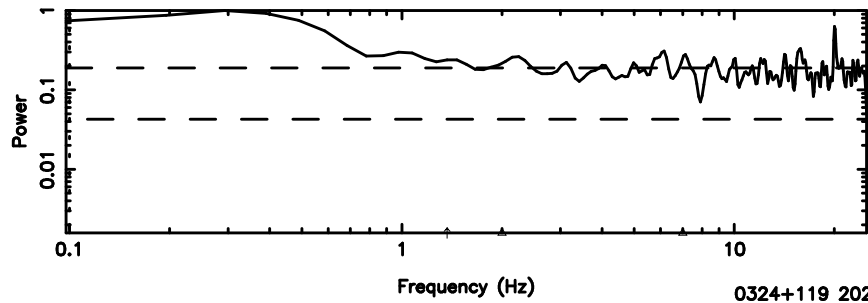

0324+119 2024/06/03 1.52UT TOYOKAWA-FUJI

T20240603102932

BLK: 6,SNR1: 0.54469E-01,SNR2: 1.6604

K20240603102929

BLK: 6,SNR1: 1.0476 ,SNR2: 5.3495

0324+119 2024/06/03 1.52UT TOYOKAWA-KISO

F20240603102934

No.Good Data