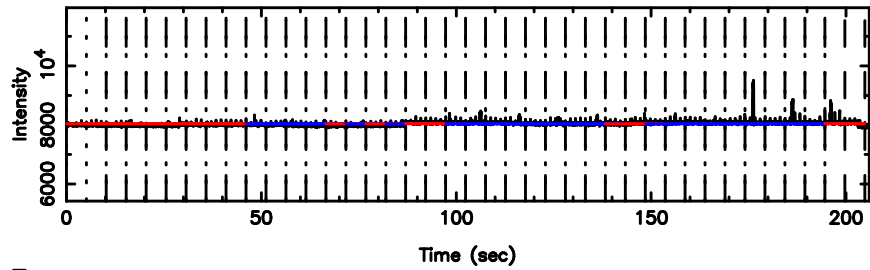

F20240603081118