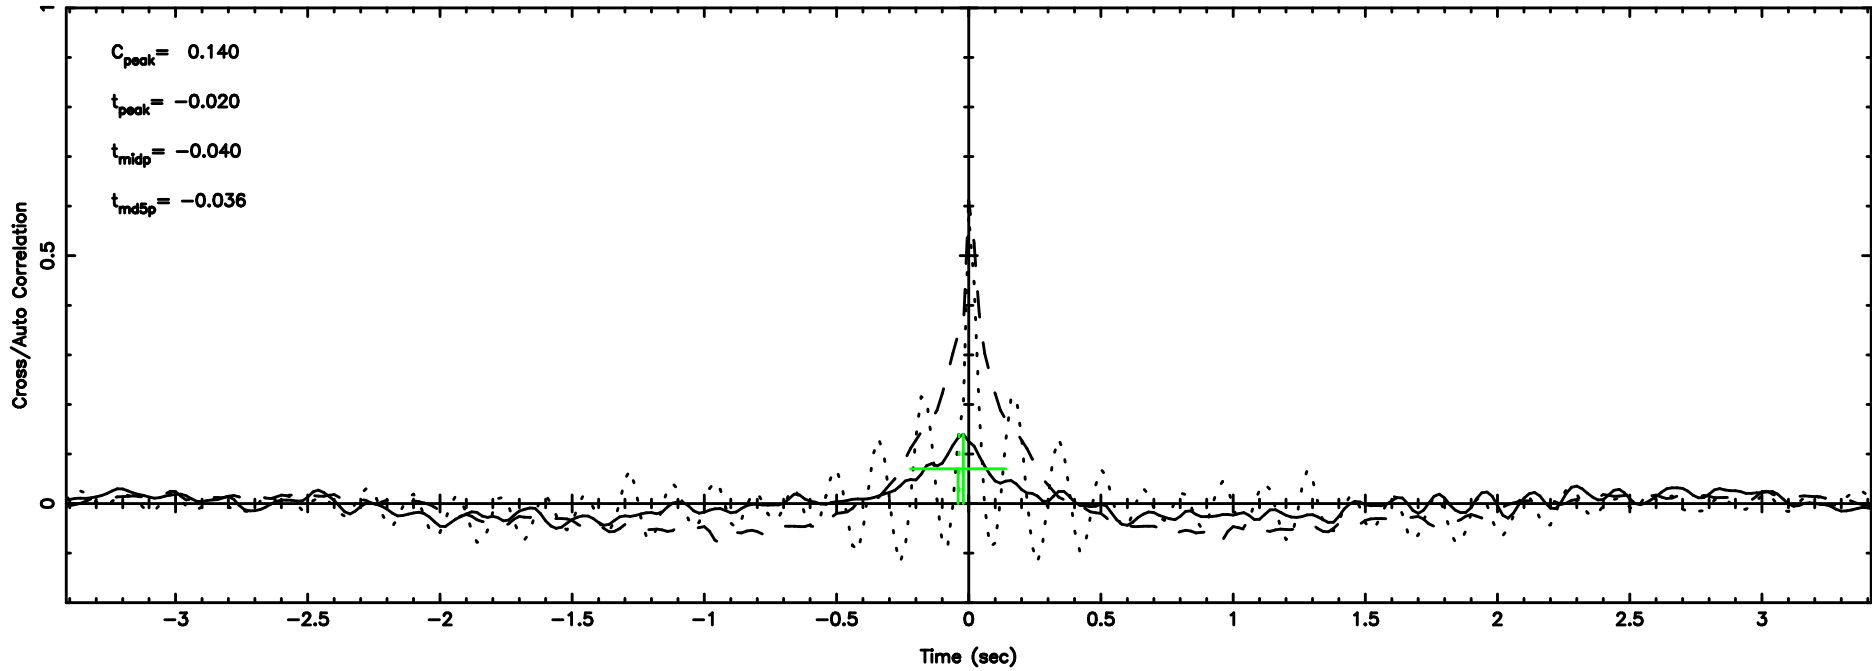

K20240603084009

BLK:16,SNR1: 0.45612 ,SNR2: 2.6473

T20240603090704

BLK: 9,SNR1: 1.6931 ,SNR2: 5.9172

F20240603090706

BLK: 9,SNR1:-0.39959 ,SNR2: 0.37890

0202+15 2024/06/03 0.15UT TOYOKAWA-FUJI

T20240603090704