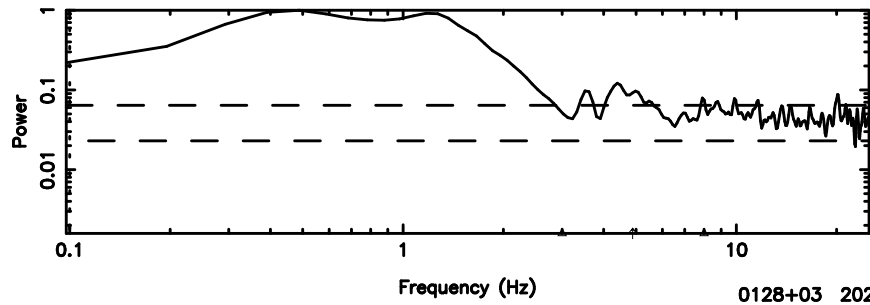

BLK:12,SNR1: 0.80920 ,SNR2: 4.1124