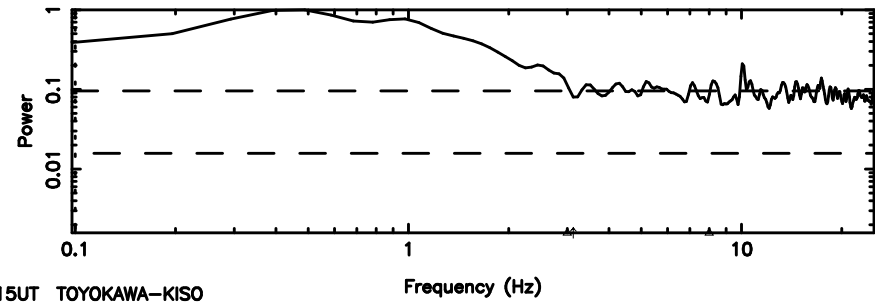

BLK:13,SNR1: 0.82448 ,SNR2: 4.1160

0202+15 2024/06/03 0.15UT TOYOKAWA-KISO

K20240603090701

BLK:13,SNR1: 0.52666 ,SNR2: 3.5648

F20240603090706

BLK: 8,SNR1: 1.2528 ,SNR2: 3.0914

K20240603090701

BLK: 8,SNR1: 0.97768 ,SNR2: 3.4789