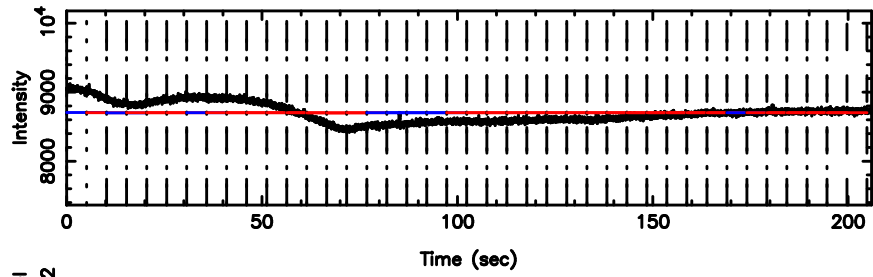

F20240603065959

BLK: 3,SNR1: 0.14489 ,SNR2: 1.5189

Frequency (Hz)

2354+14 2024/06/02 22.03UT TOYOKAWA-FUJI

T20240603065957

BLK: 8,SNR1: 0.25649 ,SNR2: 2.8214

K20240603065954

BLK: 8,SNR1: 5.6963 ,SNR2: 15.638