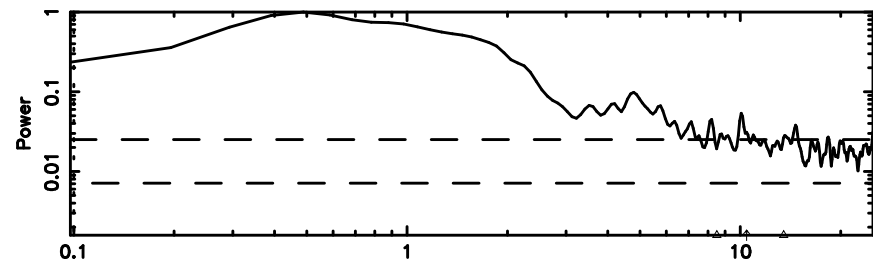

BLK: 8,SNR1: 2.6626 ,SNR2: 5.2670