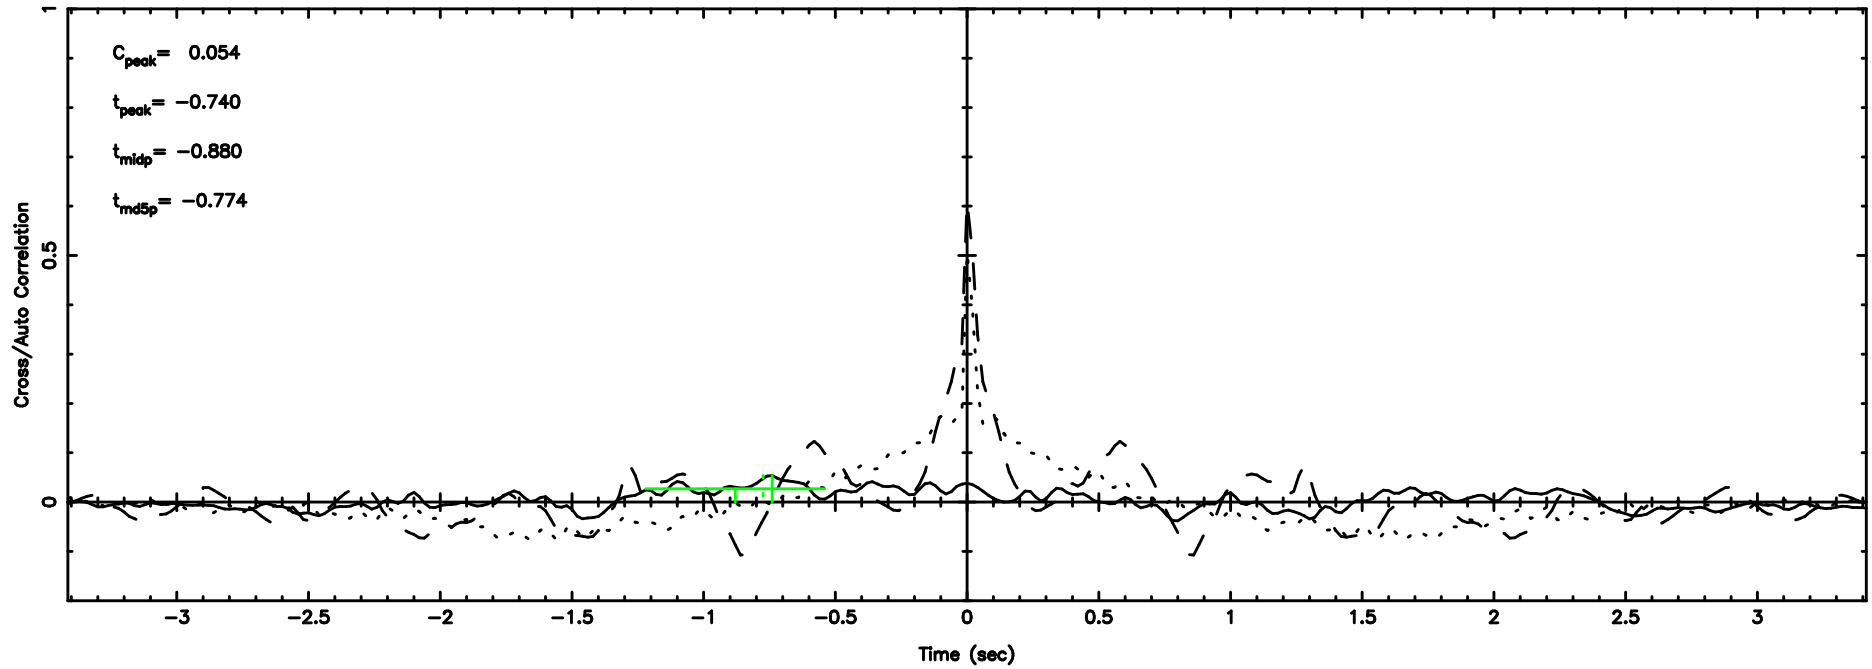

F20240603112730

BLK: 8,SNR1: 0.41473 ,SNR2: 3.3572

K20240603112726

BLK: 8,SNR1: 0.66863 ,SNR2: 5.4017

0422+178 2024/06/03 2.49UT FUJI -KISO