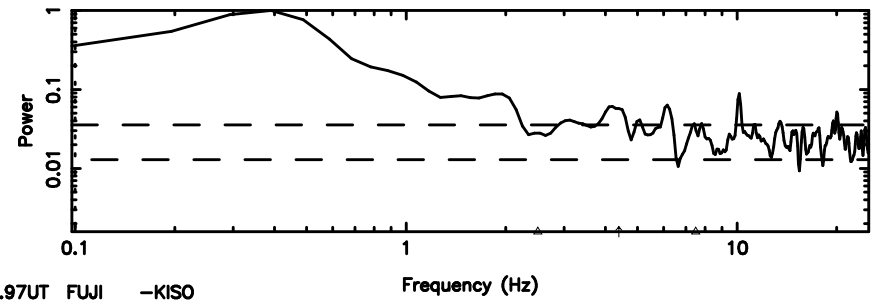

0652-130 2024/06/03 4.97UT TOYOKAWA-KISO

F20240603135615

BLK: 5,SNR1: 0.10316 ,SNR2: 0.68388

K20240603135610

BLK: 5,SNR1: 0.48509 ,SNR2: 3.1515

0652-130 2024/06/03 4.97UT FUJI -KISO

T20240603140749

BLK: 4,SNR1: 0.95842E-01,SNR2: 1.1575