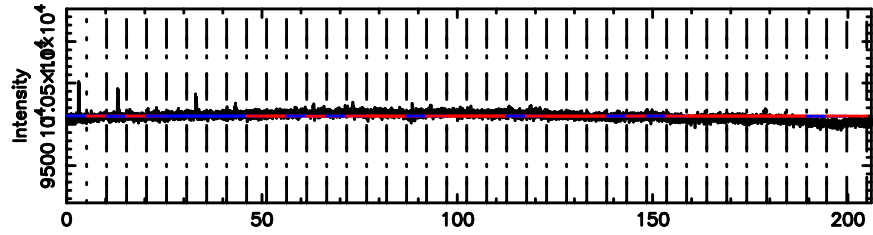

T20240603070859