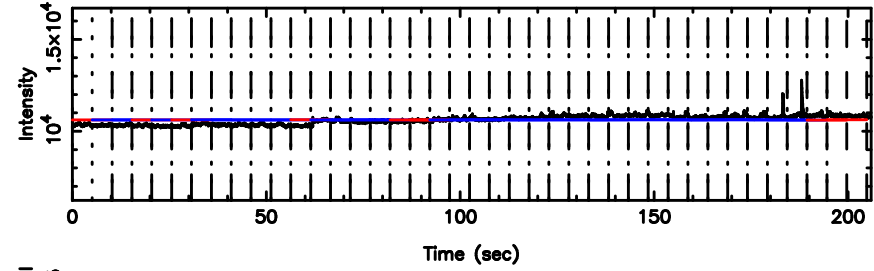

F20240603122306

BLK:31,SNR1: 0.97429 ,SNR2: 4.8881

3C138 2024/06/03 3.41UT FUJI -KISO

K20240603122301

BLK:31,SNR1: 10.847 ,SNR2: 13.427