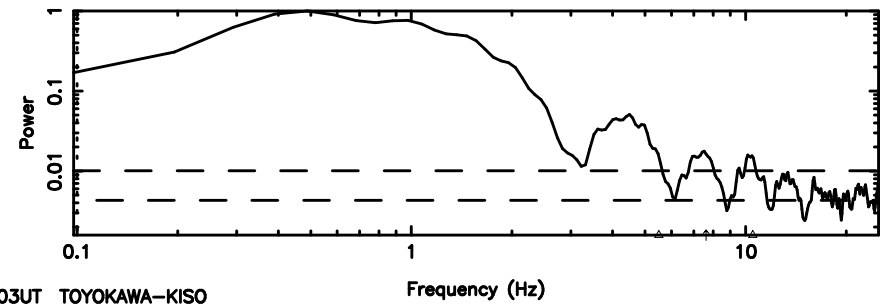

F20240603065959

BLK: 3,SNR1: 0.14489 ,SNR2: 1.5189

Frequency (Hz)

2354+14 2024/06/02 22.03UT TOYOKAWA-FUJI

T20240603065957

BLK: 8,SNR1: 0.25649 ,SNR2: 2.8214

K20240603065954

BLK: 8,SNR1: 5.6963 ,SNR2: 15.638