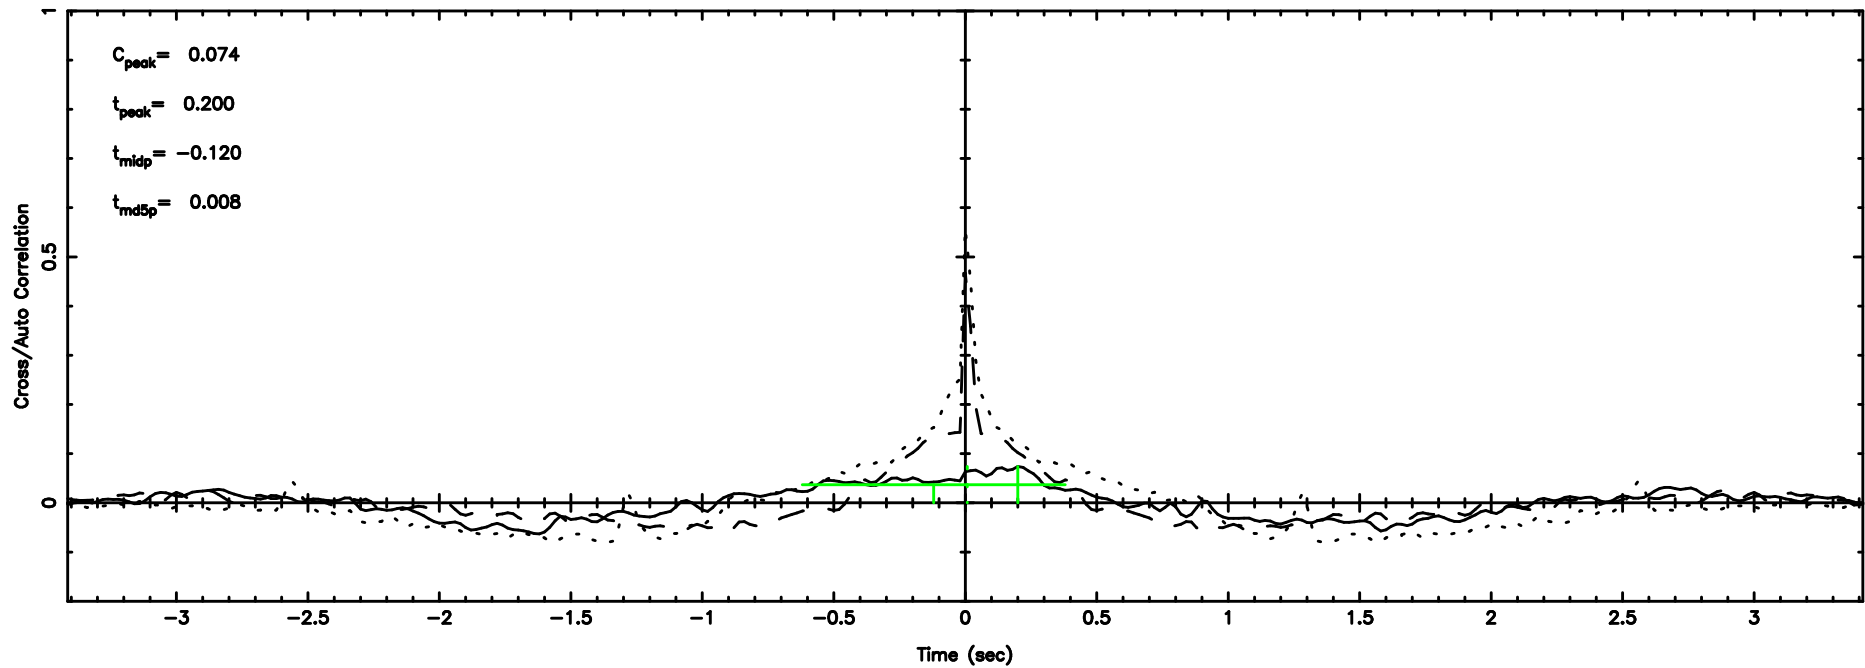

BLK:12,SNR1: 0.51641 ,SNR2: 2.3003

0556+191 2024/06/03 4.06UT TOYOKAWA-FUJI

T20240603130146

BLK: 8,SNR1: 0.35098 ,SNR2: 2.4588

K20240603130144

BLK: 8,SNR1: 0.19402 ,SNR2: 2.2513

0556+191 2024/06/03 4.06UT TOYOKAWA-KISO