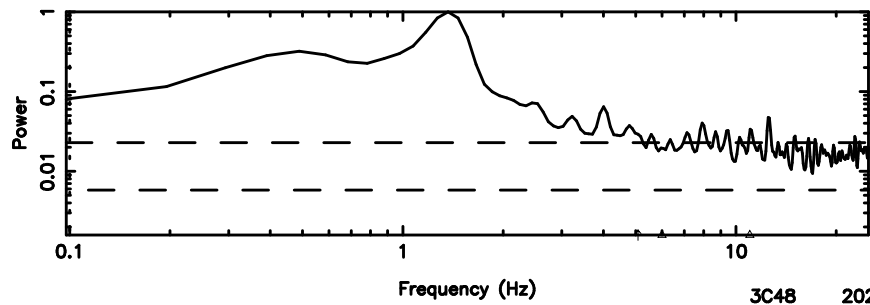

T20240603084012

BLK:29,SNR1: 2.0102 ,SNR2: 4.2654

3C48 2024/06/02 23.70UT TOYOKAWA-KISO

K20240603084009

BLK:29,SNR1: 0.46823 ,SNR2: 2.2200

F20240603084014

BLK:16,SNR1: 1.4574 ,SNR2: 6.1284

3C48 2024/06/02 23.70UT FUJI -KISO