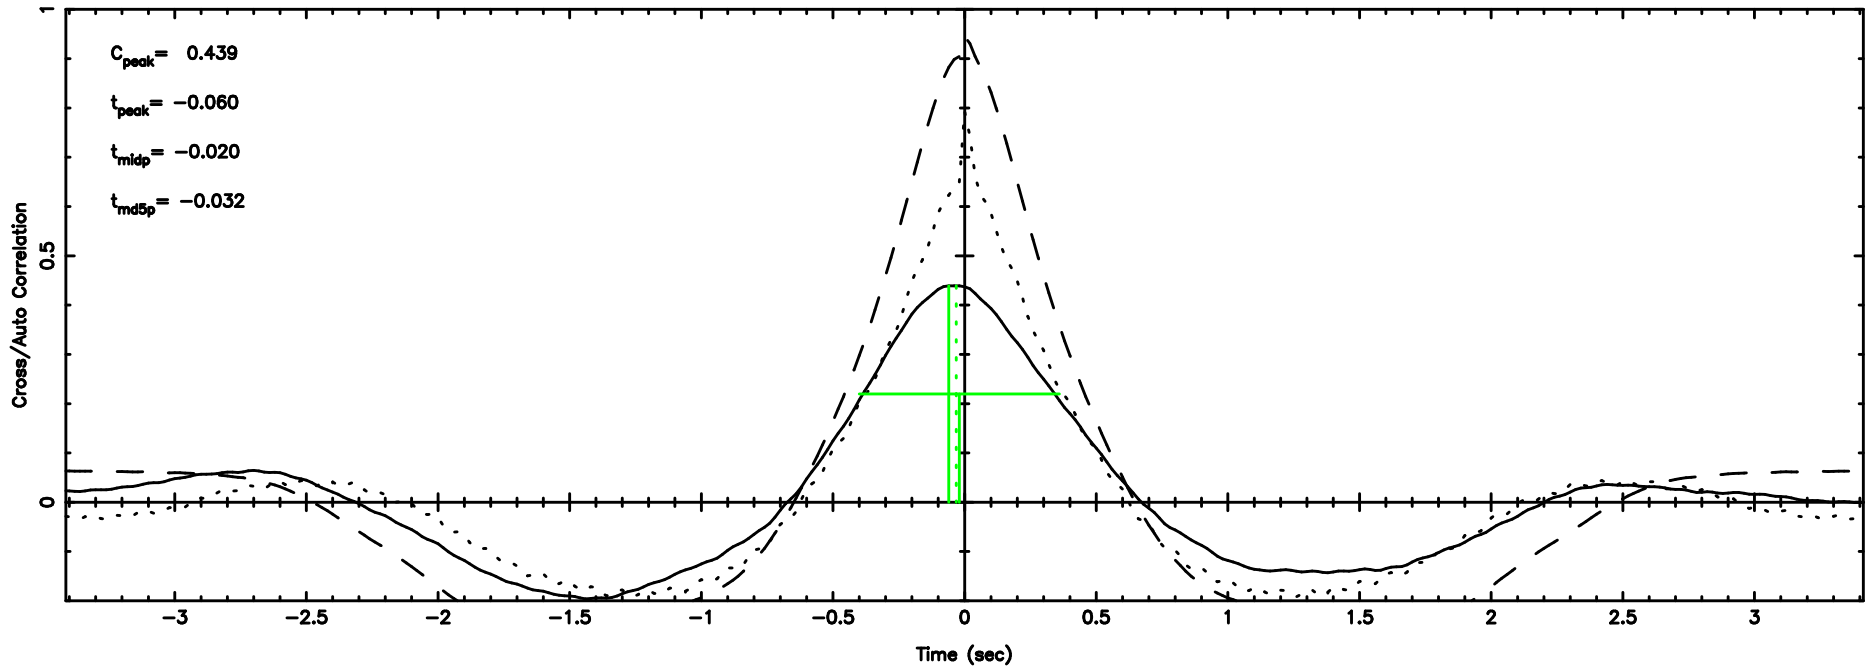

T20240603122304

BLK:29,SNR1: 23.116 ,SNR2: 97.672

K20240603122301

BLK:29,SNR1: 3.5003 ,SNR2: 13.171

3C138 2024/06/03 3.41UT TOYOKAWA-KISO

F20240603122306

BLK:31,SNR1: 0.97429 ,SNR2: 4.8881

3C138 2024/06/03 3.41UT FUJI -KISO