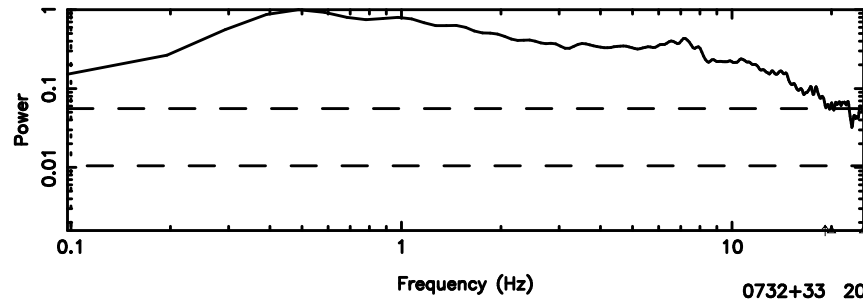

K20240603143735

BLK: 7,SNR1: 0.15434 ,SNR2: 1.9254

Frequency (Hz)

0732+33 2024/06/03 5.66UT TOYOKAWA-KISO

F20240603143740

BLK:11,SNR1: 3.7291 ,SNR2: 3.8796

K20240603143735

BLK:11,SNR1: 1.3150 ,SNR2: 6.1147