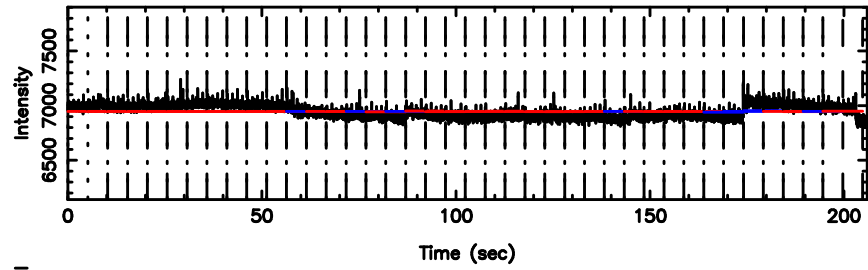

T20240603112728

BLK: 7,SNR1: 0.18683E-01,SNR2: 1.1279

K20240603112726

BLK: 7,SNR1: 0.80502 ,SNR2: 3.0889

0422+178 2024/06/03 2.49UT TOYOKAWA-KISO

F20240603112730

BLK: 8,SNR1: 0.41473 ,SNR2: 3.3572

K20240603112726