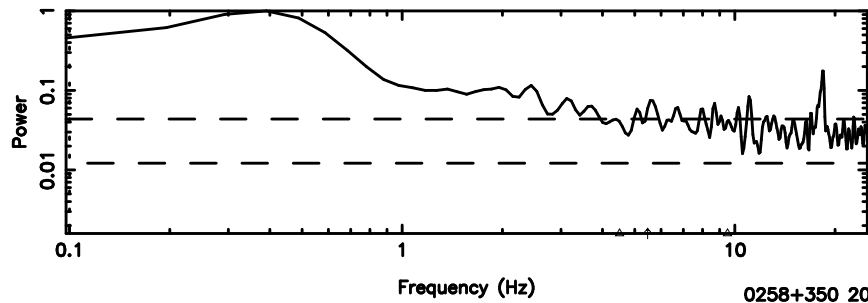

T20240603100406

BLK: 5,SNR1: 0.47574E-01,SNR2: 0.94029

K20240603100403

BLK: 5,SNR1: 0.24020 ,SNR2: 2.9402

0258+350 2024/06/03 1.10UT TOYOKAWA-KISO

F20240603100408

BLK: 5,SNR1: 0.57837 ,SNR2: 2.3282

K20240603100403