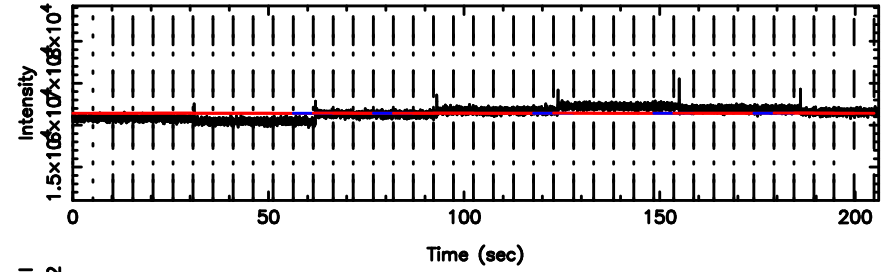

BLK: 4,SNR1: 0.93893E-01,SNR2: 1.1843

Frequency (Hz)

2259+481 2024/06/02 21.10UT TOYOKAWA-KISO

F20240603060427

BLK: 5,SNR1:-0.46578E-01,SNR2: 1.4944

Frequency (Hz)

2259+481 2024/06/02 21.10UT FUJI -KISO

K20240603060422