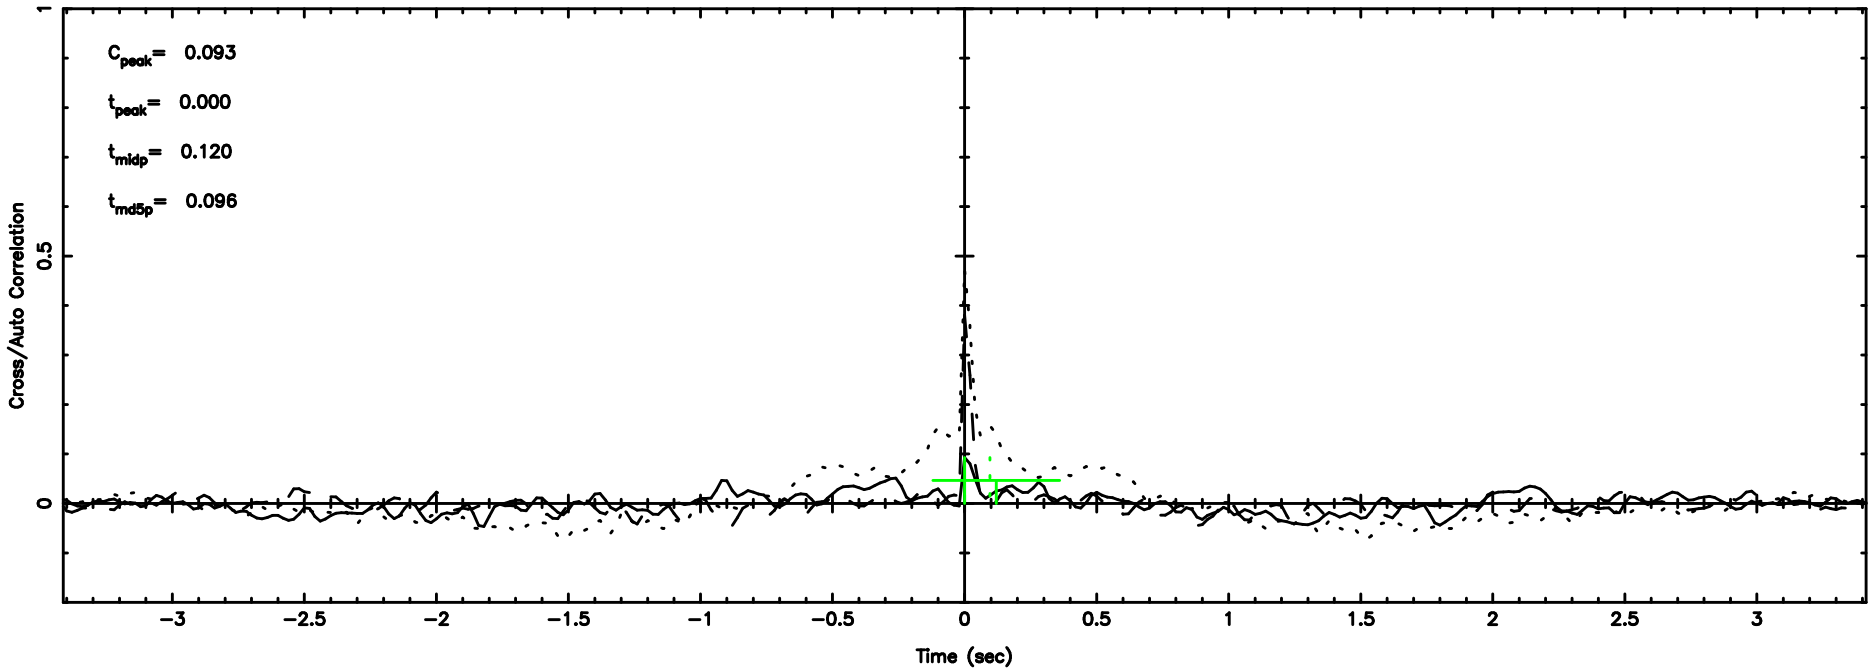

T20240603100406

BLK: 5,SNR1: 0.47574E-01,SNR2: 0.94029

K20240603100403

BLK: 5,SNR1: 0.24020 ,SNR2: 2.9402

0258+350 2024/06/03 1.10UT TOYOKAWA-KISO

F20240603100408

BLK: 5,SNR1: 0.57837 ,SNR2: 2.3282

K20240603100403