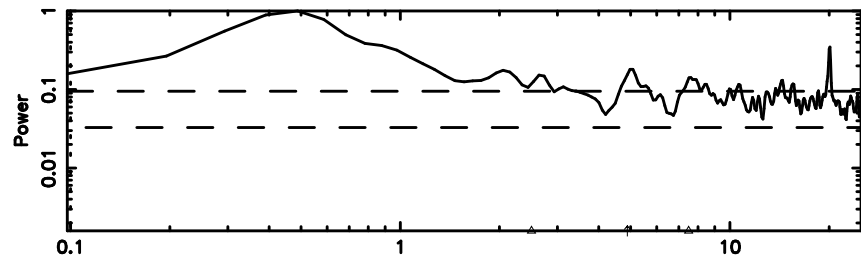

Frequency (Hz)

0919-142 2024/06/03 7.42UT TOYOKAWA-FUJI

F20240603162315

BLK: 7,SNR1: 1.8899 ,SNR2: 3.8395

Frequency (Hz)

T20240603162313

BLK: 9,SNR1: 0.19202 ,SNR2: 1.1612

Frequency (Hz)