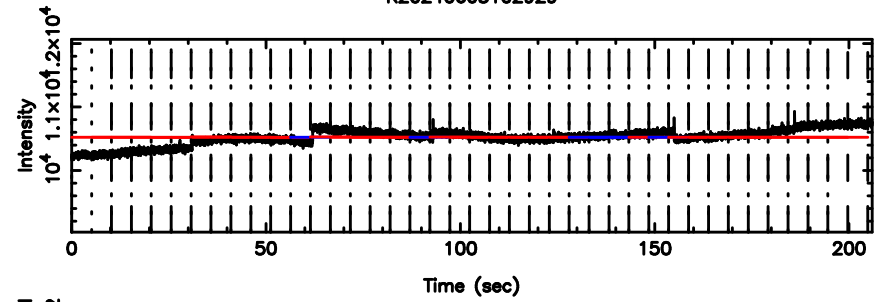

0324+119 2024/06/03 1.52UT TOYOKAWA-FUJI

T20240603102932

BLK: 6,SNR1: 0.54469E-01,SNR2: 1.6604

K20240603102929

BLK: 6,SNR1: 1.0476 ,SNR2: 5.3495

0324+119 2024/06/03 1.52UT TOYOKAWA-KISO

F20240603102934

No.Good Data