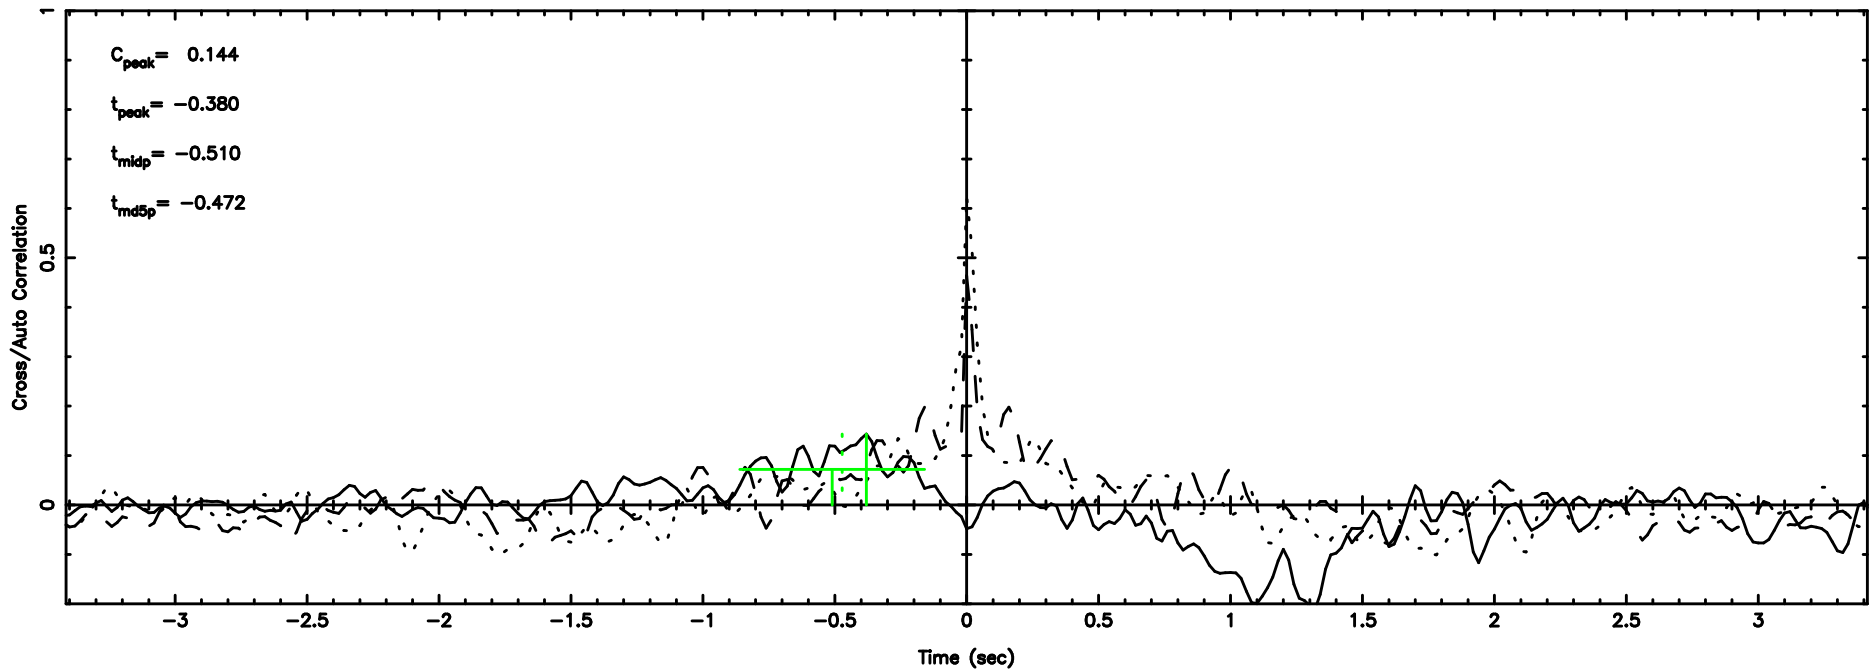

0324+119 2024/06/03 1.52UT TOYOKAWA-FUJI

T20240603102932

BLK: 6,SNR1: 0.54469E-01,SNR2: 1.6604

K20240603102929

BLK: 6,SNR1: 1.0476 ,SNR2: 5.3495

0324+119 2024/06/03 1.52UT TOYOKAWA-KISO

F20240603102934

No.Good Data