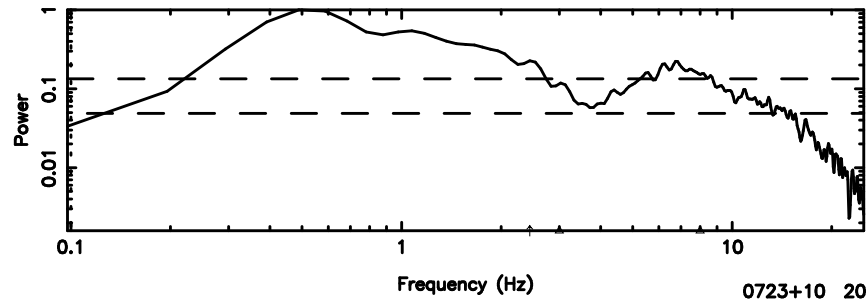

BLK: 3,SNR1:-0.70381E-01,SNR2: 2.2599