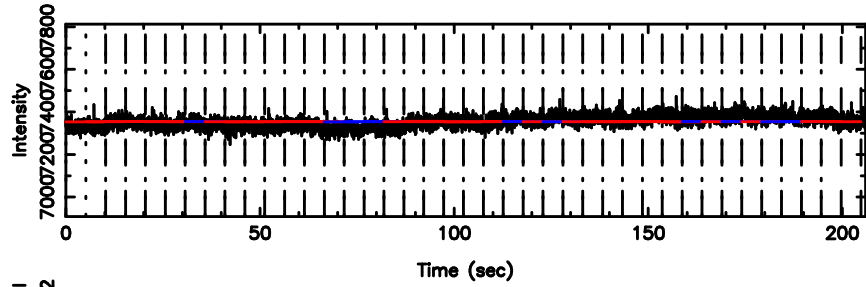

T20240603111635