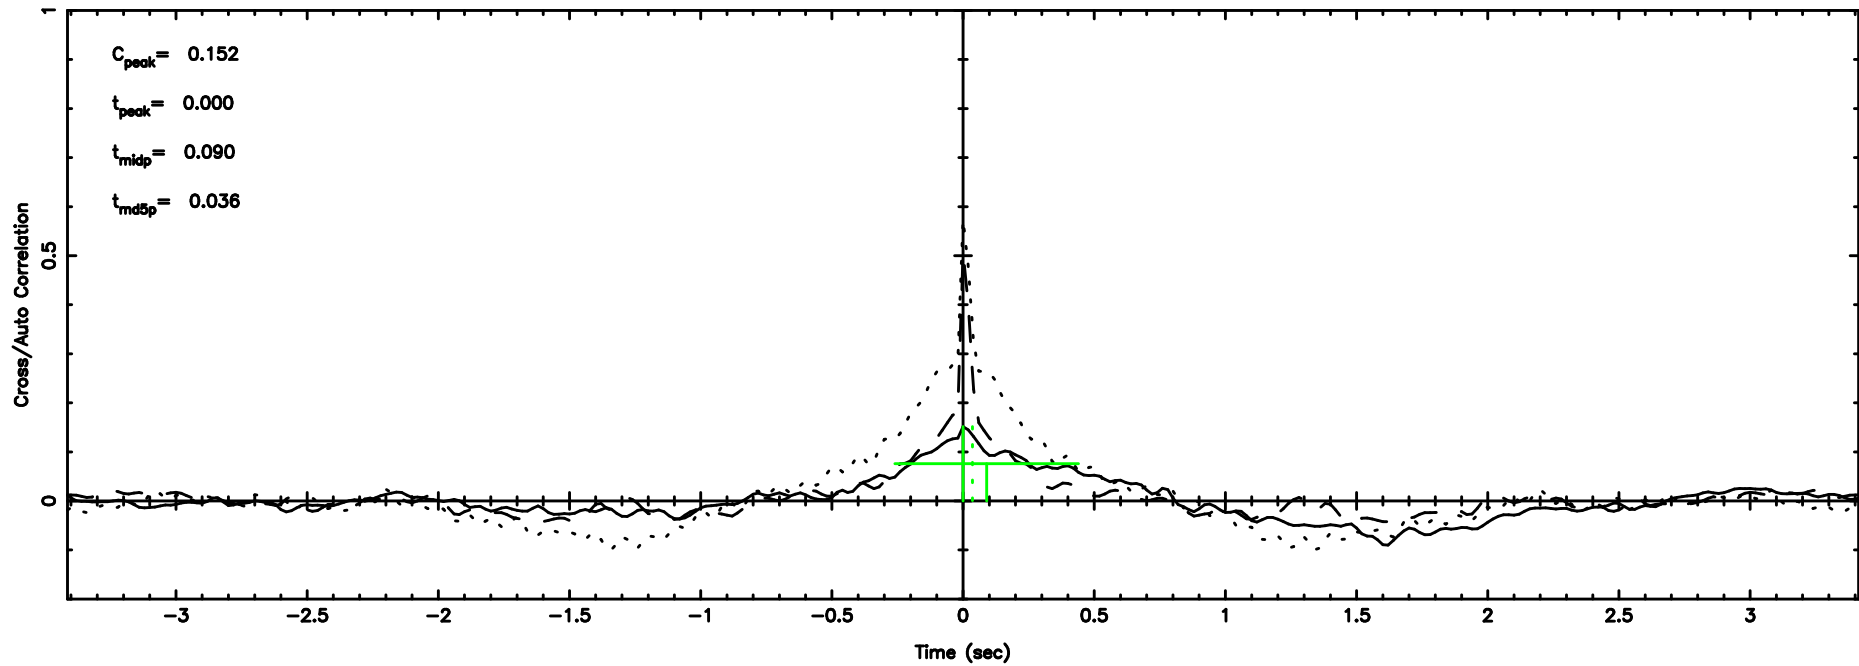

0732+33 2024/06/03 5.66UT FUJI -KISO