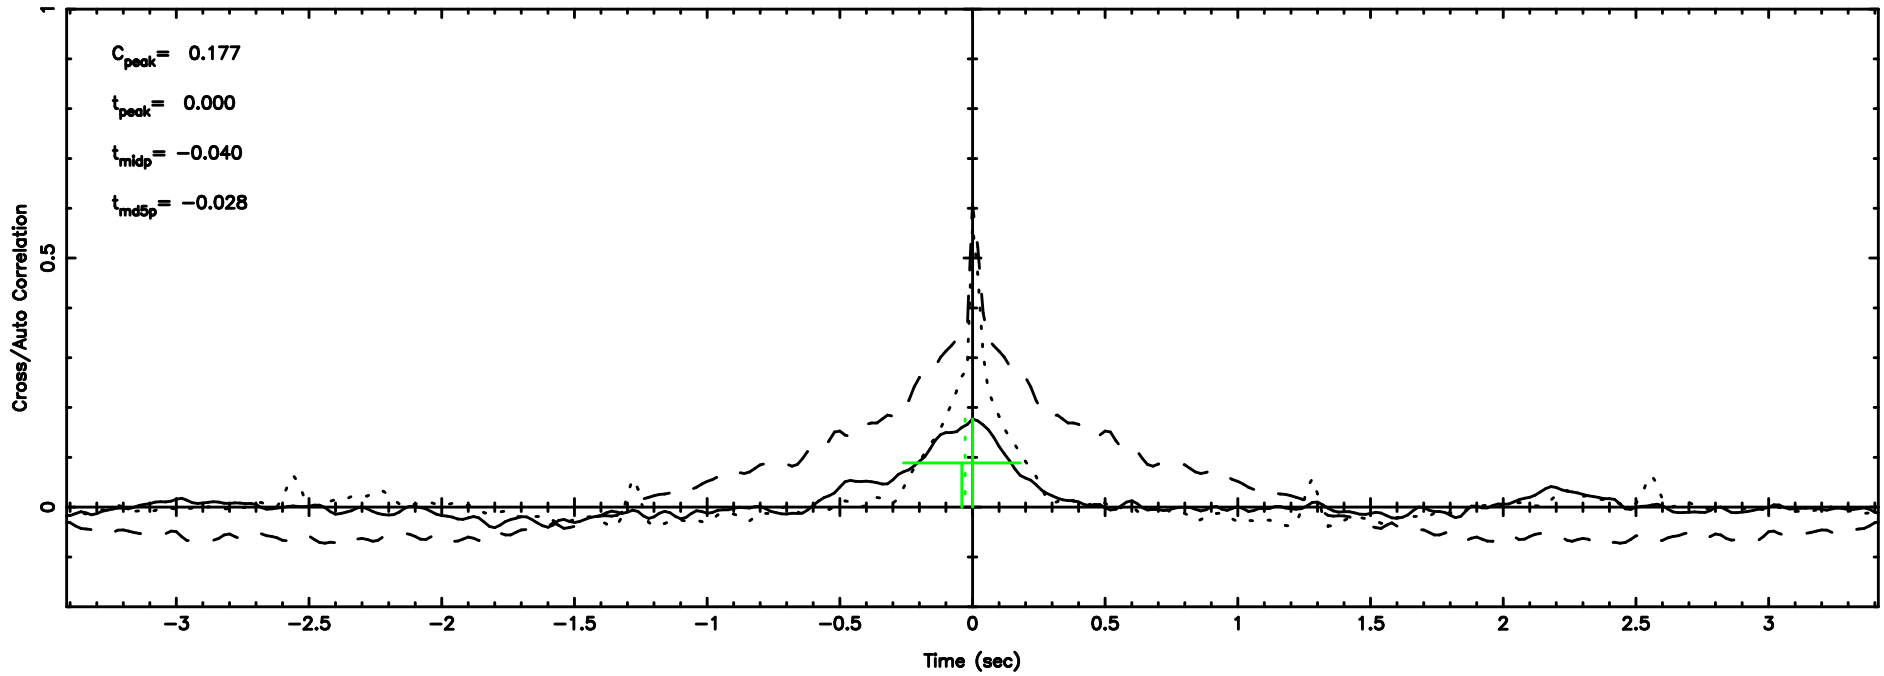

K20240603063918

BLK:10,SNR1: 0.81662 ,SNR2: 1.6502

Frequency (Hz)

2334+085 2024/06/02 21.68UT FUJI -KISO

T20240603065303

2347-02 2024/06/02 21.91UT TOYOKAWA-FUJI

F20240603065305

T20240603065303