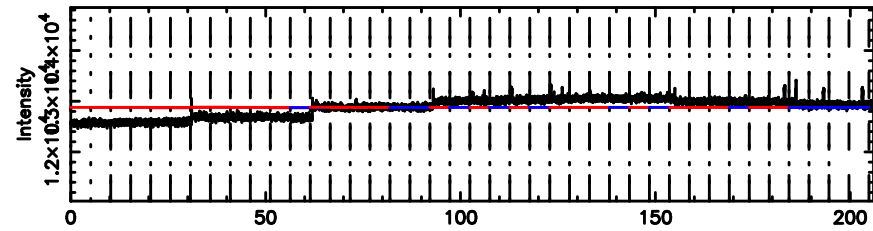

K20240603082037