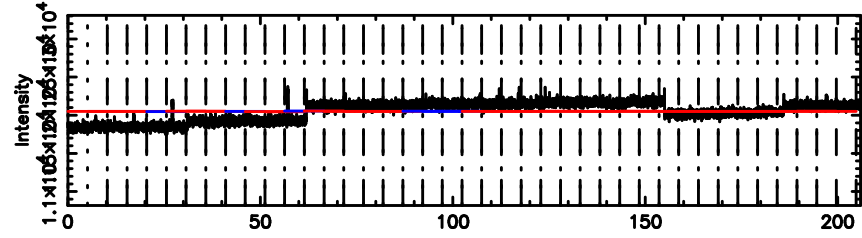

1011+110 2024/06/03 8.28UT TOYOKAWA-FUJI

T20240603171515

BLK: 6,SNR1: 0.18809 ,SNR2: 2.4328

Frequency (Hz)

K20240603171513

BLK: 6,SNR1: 1.2821 ,SNR2: 5.2345

Frequency (Hz)

1011+110 2024/06/03 8.28UT TOYOKAWA-KISO