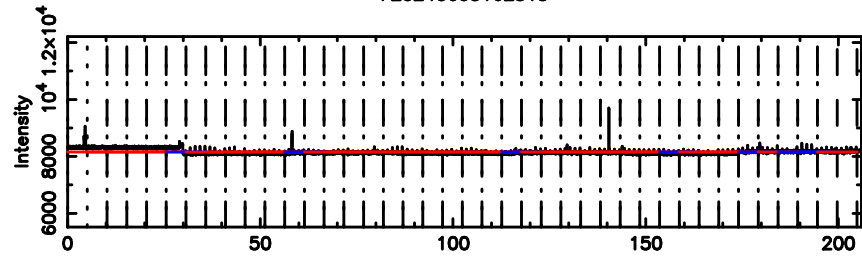

Frequency (Hz)

0919-142 2024/06/03 7.42UT TOYOKAWA-FUJI

F20240603162315