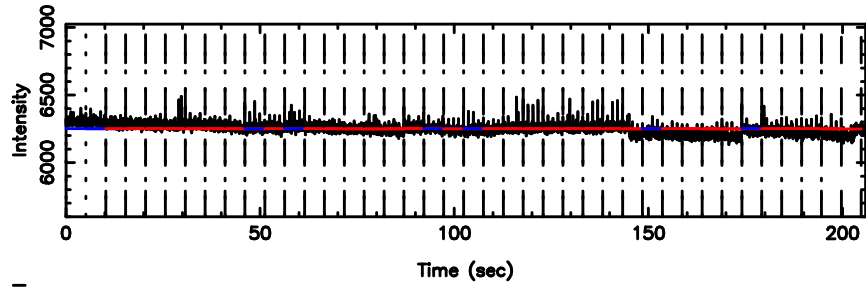

T20240603110725

BLK:11,SNR1: 0.94734 ,SNR2: 4.8243

K20240603110722

BLK:11,SNR1: 0.89497 ,SNR2: 4.3449

0403-132 2024/06/03 2.15UT TOYOKAWA-KISO

F20240603110727

BLK: 8,SNR1: 0.26641E-01,SNR2: 0.87998

K20240603110722