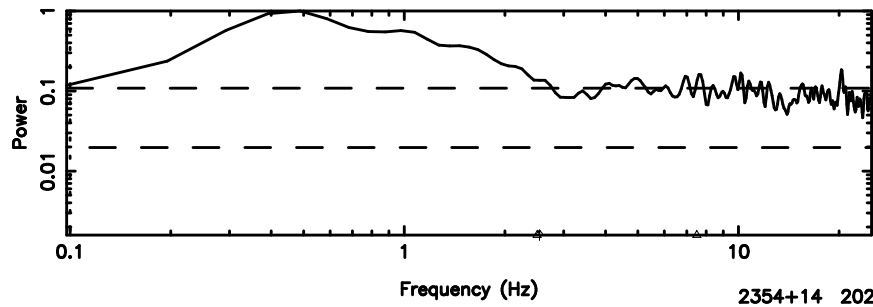

F20240603065959

BLK: 3,SNR1: 0.14489 ,SNR2: 1.5189

Frequency (Hz)

2354+14 2024/06/02 22.03UT TOYOKAWA-FUJI

T20240603065957

BLK: 8,SNR1: 0.25649 ,SNR2: 2.8214

K20240603065954

BLK: 8,SNR1: 5.6963 ,SNR2: 15.638