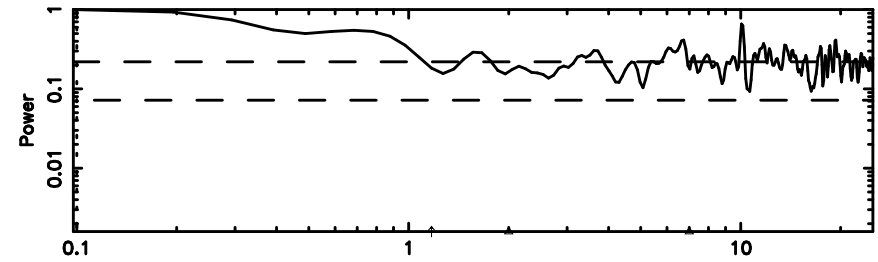

BLK: 4,SNR1: 0.11621 ,SNR2: 1.4927