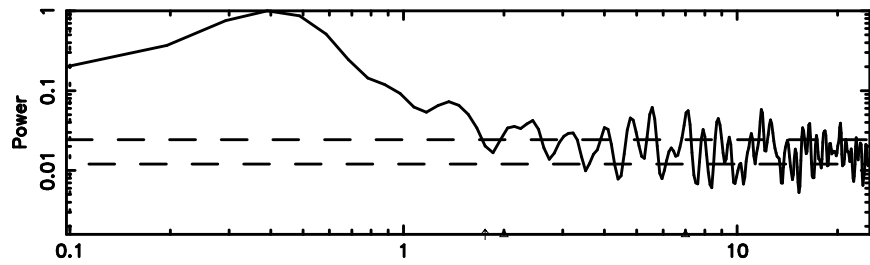

BLK: 9,SNR1: 0.22835 ,SNR2: 0.90745

3C26 2024/06/02 22.97UT TOYOKAWA-KISO

K20240603075633

BLK: 9,SNR1: 0.42266 ,SNR2: 2.2185

F20240603075637

BLK: 3,SNR1: 0.72923 ,SNR2: 10.194

Frequency (Hz)

3C26 2024/06/02 22.97UT FUJI -KISO