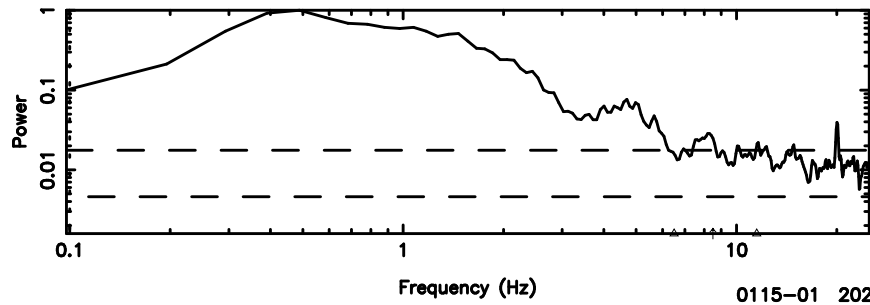

F20240603082041

BLK: 8,SNR1: 0.77825 ,SNR2: 6.4636

T20240603082039

BLK:11,SNR1: 3.3561 ,SNR2: 8.2405

0115-01 2024/06/02 23.37UT TOYOKAWA-KISO

K20240603082037

BLK:11,SNR1: 1.8585 ,SNR2: 3.7619

F20240603082041