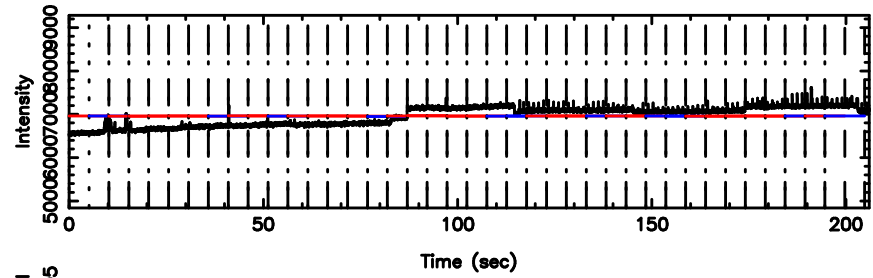

K20240603103847

BLK: 6,SNR1: 0.15166 ,SNR2: 1.0110

Frequency (Hz)

0333+32 2024/06/03 1.68UT FUJI -KISO

T20240603105150

BLK:11,SNR1: 0.11528 ,SNR2: 0.95711

0347+05 2024/06/03 1.89UT TOYOKAWA-FUJI

F20240603105152