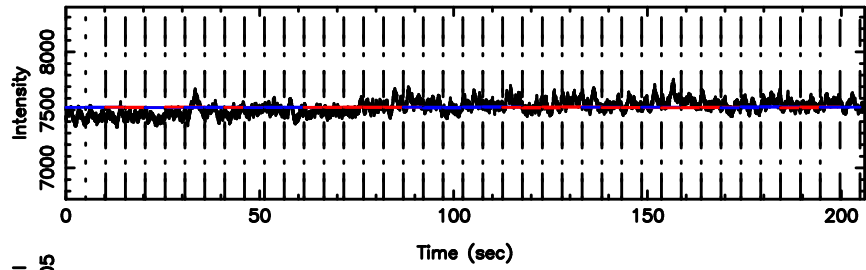

T20240603123638