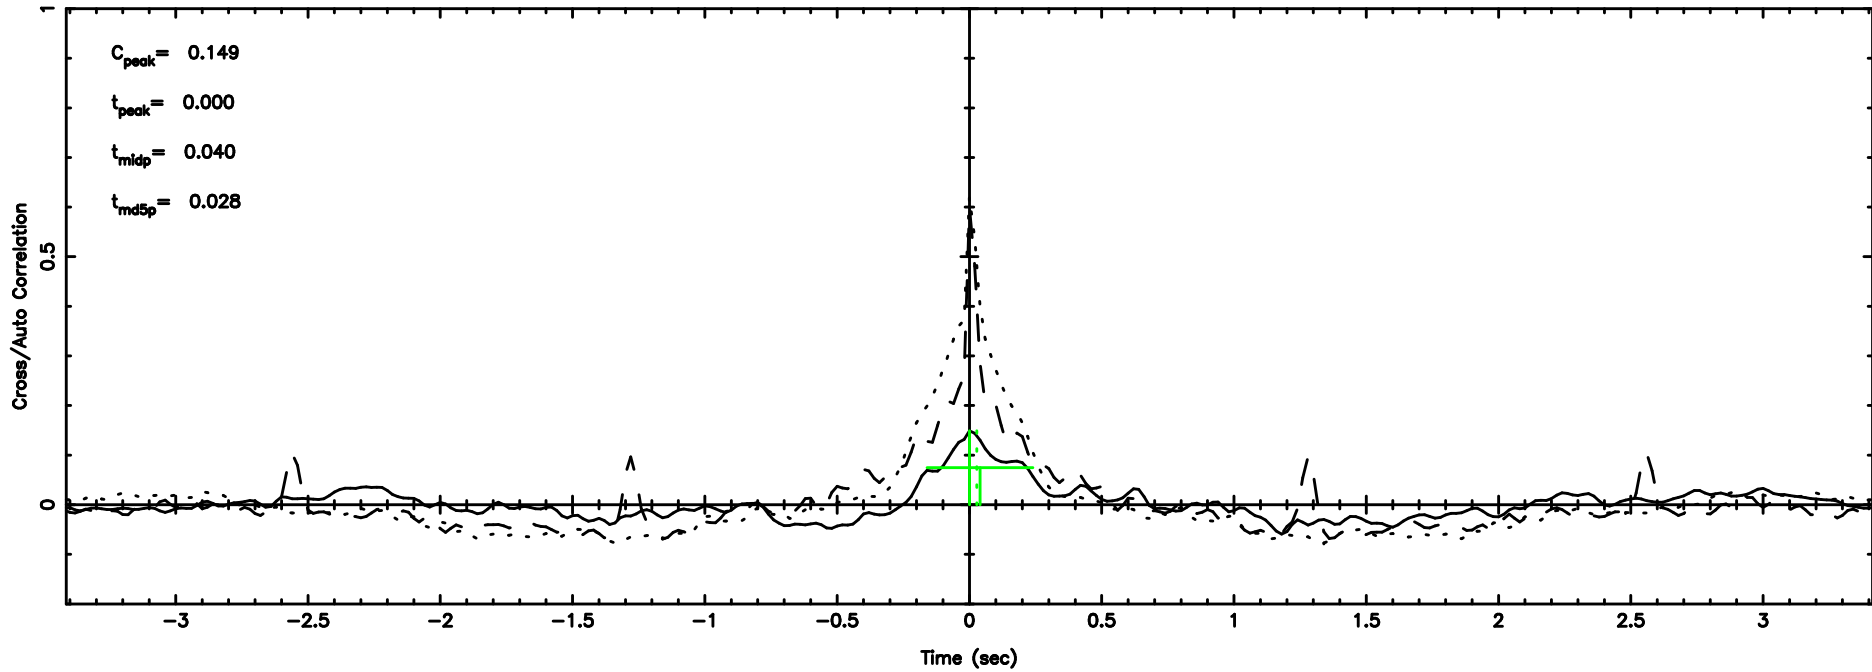

0115-01 2024/06/02 23.37UT FUJI -KISO