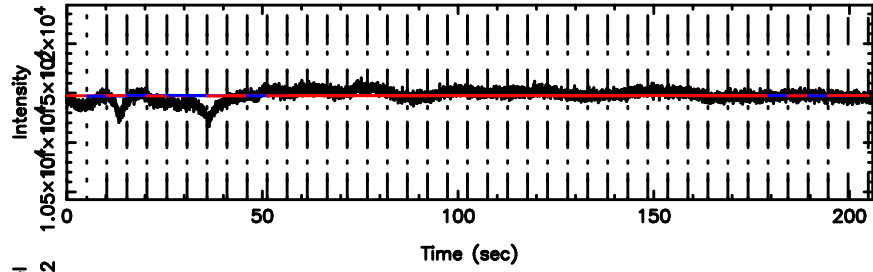

BLK: 3,SNR1: 0.24556E-01,SNR2: 0.79496

F20240603054830

BLK: 3,SNR1: 0.47114 ,SNR2: 2.1899

2243+394 2024/06/02 20.84UT TOYOKAWA-FUJI

T20240603054828

BLK: 7,SNR1: 0.43931 ,SNR2: 4.8131

K20240603054825

BLK: 7,SNR1: 0.53762 ,SNR2: 3.5912