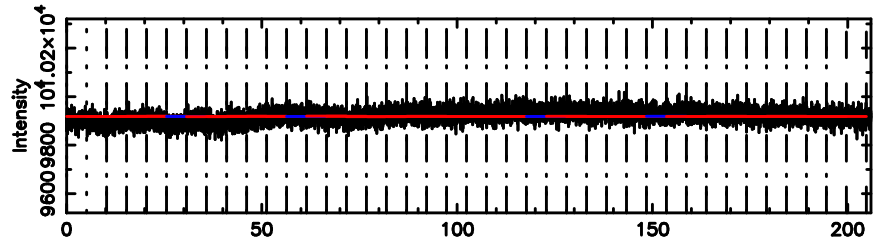

T20240603071621