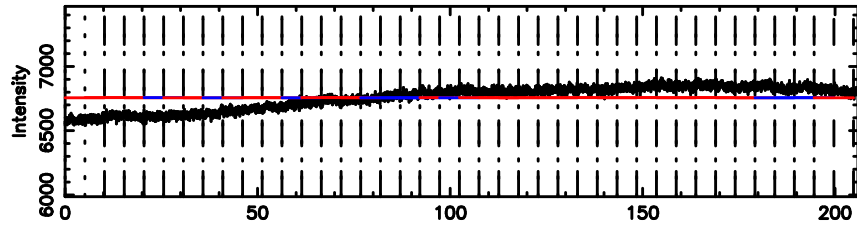

T20240603170859