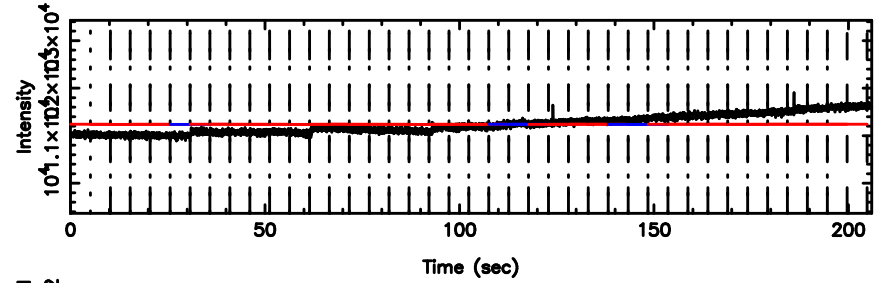

T20240603100406

BLK: 5,SNR1: 0.47574E-01,SNR2: 0.94029

K20240603100403

BLK: 5,SNR1: 0.24020 ,SNR2: 2.9402

0258+350 2024/06/03 1.10UT TOYOKAWA-KISO

F20240603100408

BLK: 5,SNR1: 0.57837 ,SNR2: 2.3282

K20240603100403