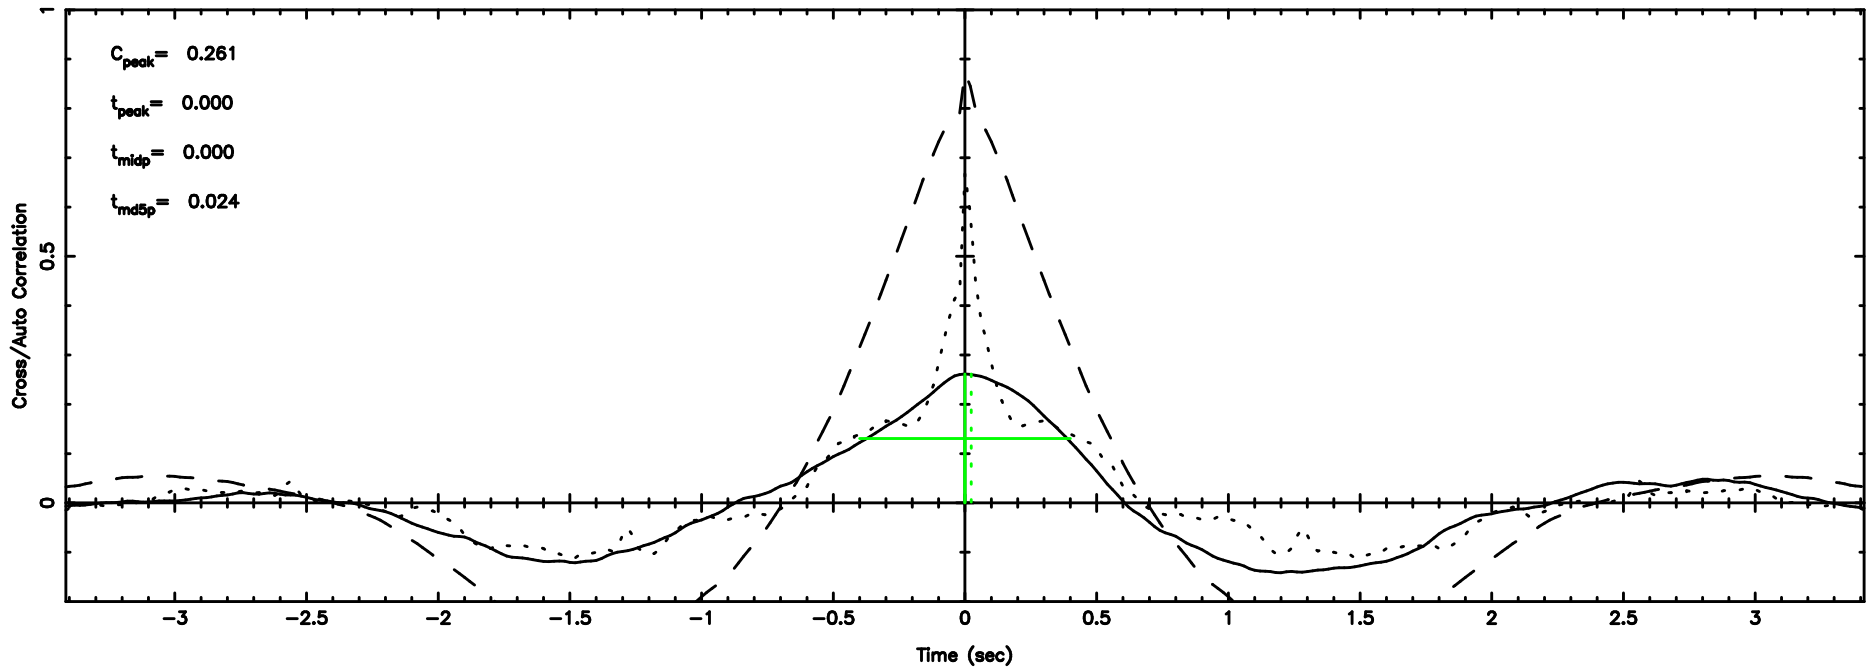

BLK: 8,SNR1: 0.66863 ,SNR2: 5.4017

0422+178 2024/06/03 2.49UT FUJI -KISO

T20240603113457

BLK:29,SNR1: 8.7414 ,SNR2: 23.680

F20240603113459

BLK:29,SNR1: 1.3168 ,SNR2: 5.8945

3C119 2024/06/03 2.61UT TOYOKAWA-FUJI