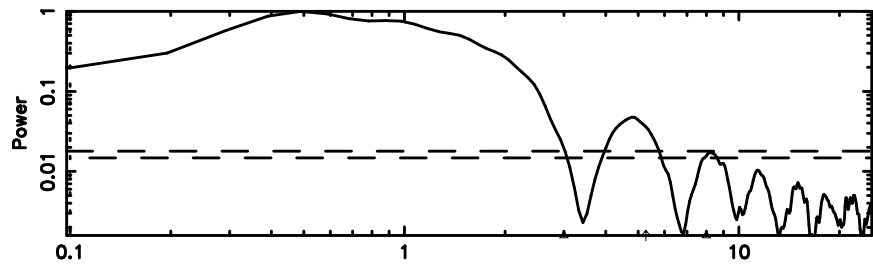

K20240603063918

BLK:10,SNR1: 0.81662 ,SNR2: 1.6502

Frequency (Hz)

2334+085 2024/06/02 21.68UT FUJI -KISO

T20240603065303

2347-02 2024/06/02 21.91UT TOYOKAWA-FUJI

F20240603065305

T20240603065303