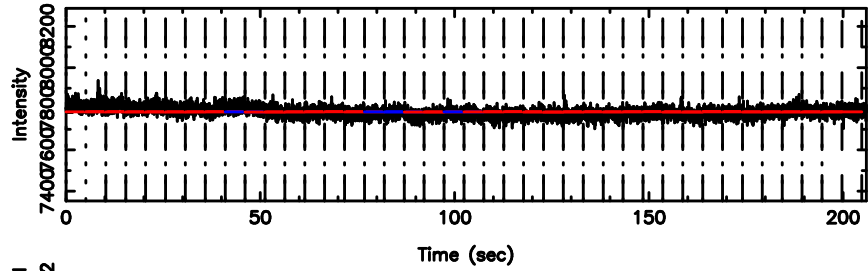

K20240603102929

No.Good Data

0324+119 2024/06/03 1.52UT FUJI -KISO

T20240603103849

BLK: 4,SNR1: 0.81992E-01,SNR2: 0.48979

F20240603103851

BLK: 4,SNR1:-0.10381 ,SNR2: 1.0609

0333+32 2024/06/03 1.68UT TOYOKAWA-FUJI