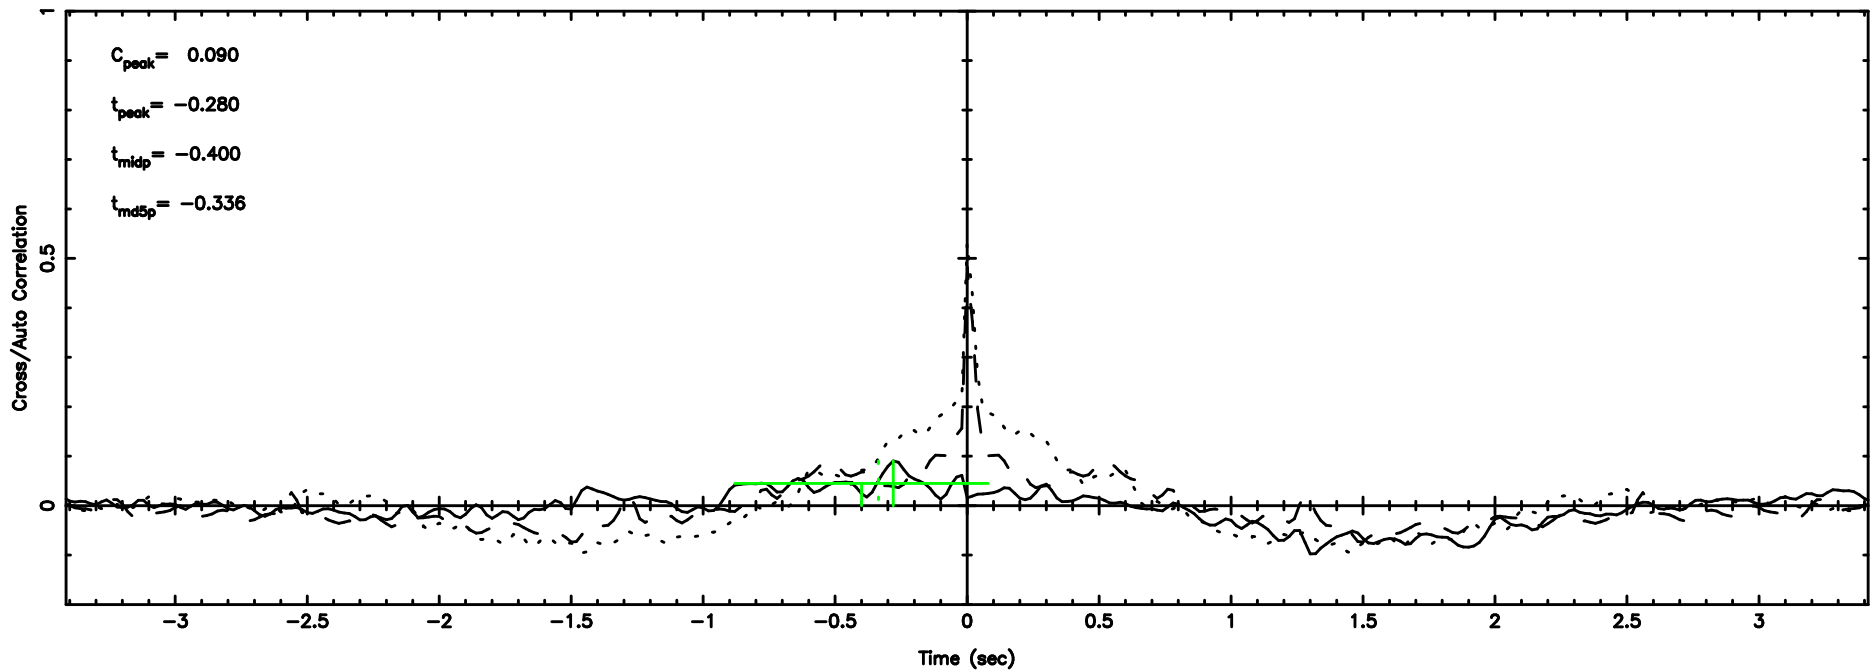

F20240603101358

BLK: 5,SNR1: 0.32039E-01,SNR2: 1.5920

K20240603101353

BLK: 5,SNR1: 0.23782 ,SNR2: 1.9906

0308+305 2024/06/03 1.26UT FUJI -KISO