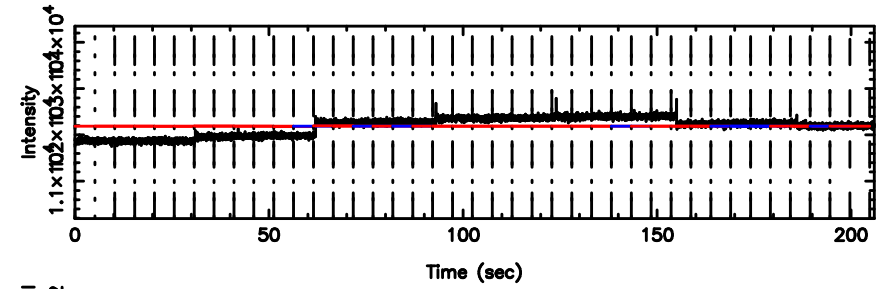

T20240603112728

BLK: 7,SNR1: 0.18683E-01,SNR2: 1.1279

K20240603112726

BLK: 7,SNR1: 0.80502 ,SNR2: 3.0889

0422+178 2024/06/03 2.49UT TOYOKAWA-KISO

F20240603112730

BLK: 8,SNR1: 0.41473 ,SNR2: 3.3572

K20240603112726