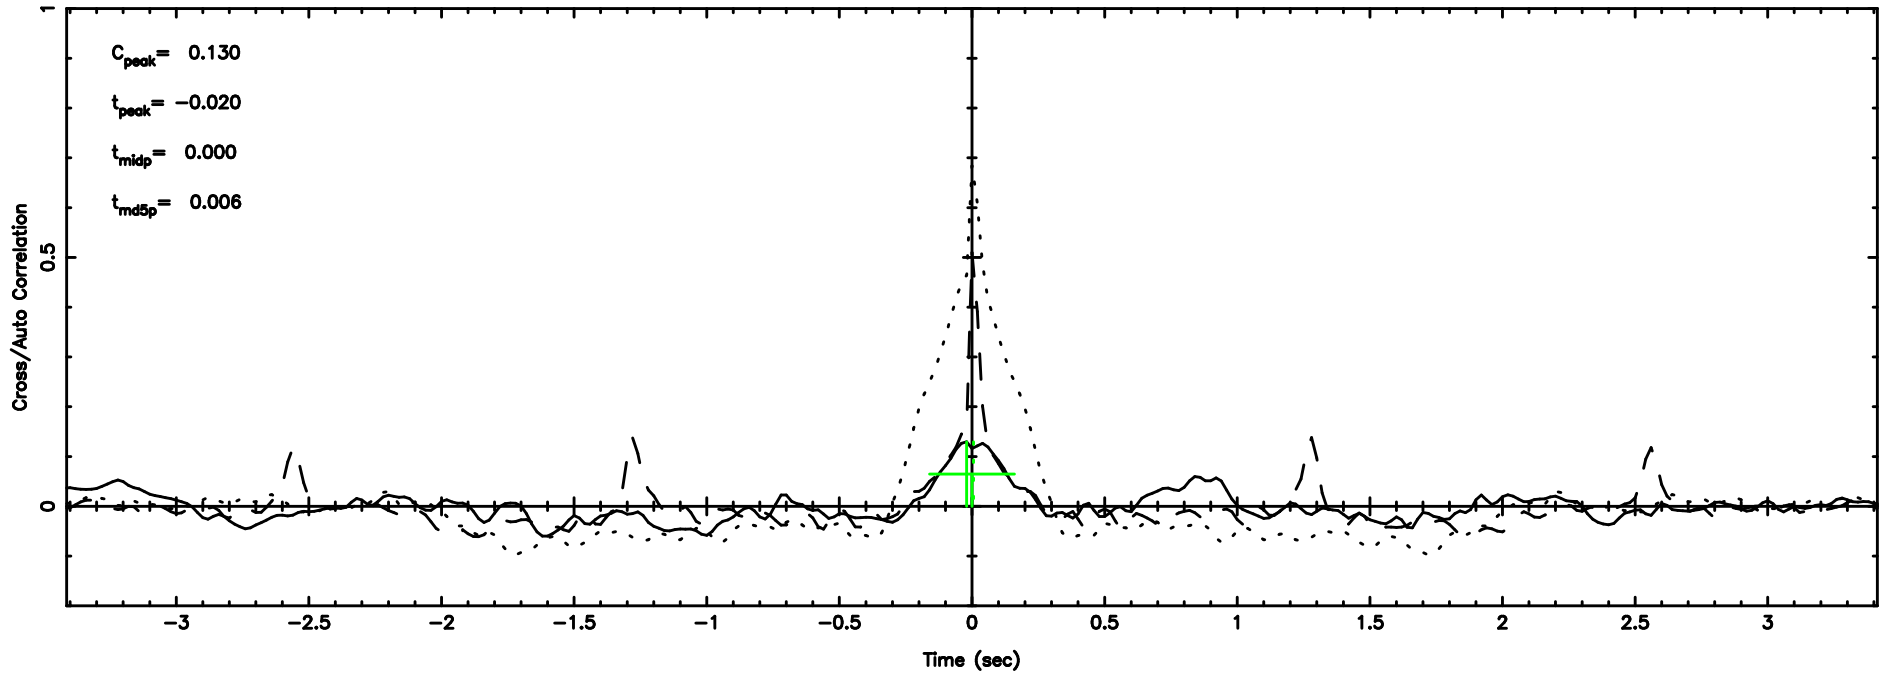

2354+14 2024/06/02 22.03UT TOYOKAWA-KISO

F20240603065959

BLK: 4,SNR1: 0.10499 ,SNR2: 1.9892

Frequency (Hz)

K20240603065954

BLK: 4,SNR1: 6.7805 ,SNR2: 18.292

Frequency (Hz)

2354+14 2024/06/02 22.03UT FUJI -KISO