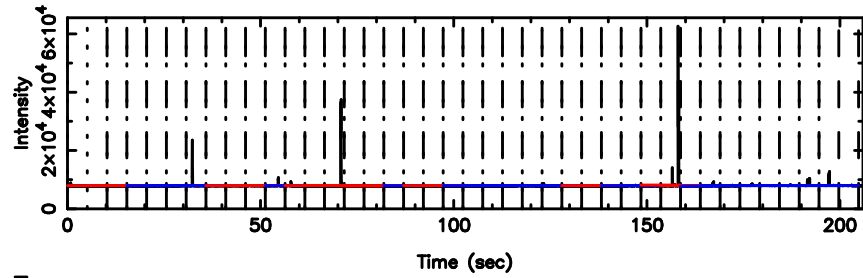

T20240603145525

BLK:29,SNR1: 6.0635 ,SNR2: 15.111

K20240603145522

BLK:29,SNR1: 2.8649 ,SNR2: 12.771

0752-200 2024/06/03 5.95UT TOYOKAWA-KISO

F20240603145527

BLK:22,SNR1: 2.0016 ,SNR2: 6.7693

K20240603145522