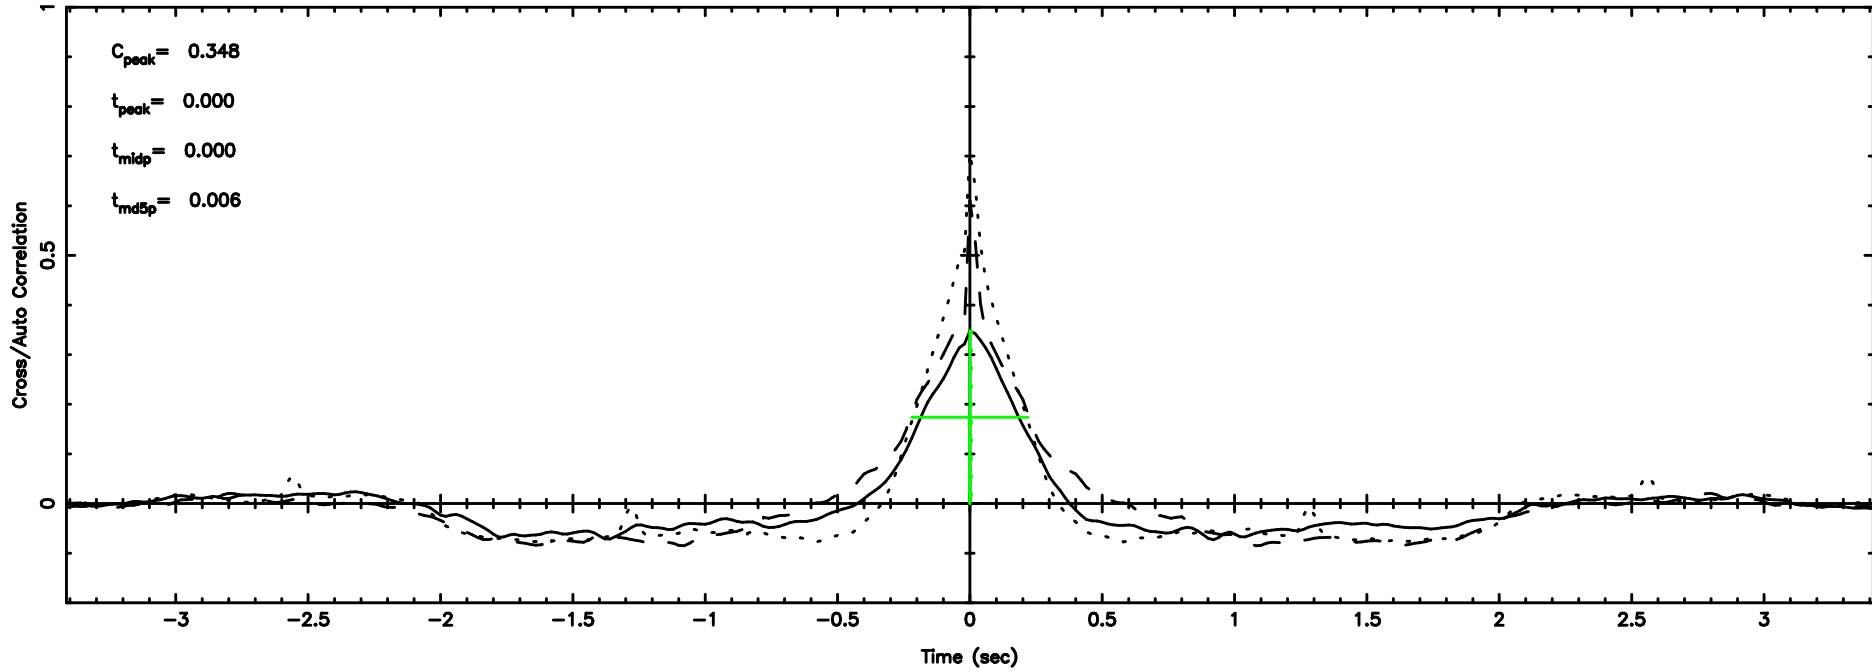

BLK:23,SNR1: 4.1359 ,SNR2: 10.295