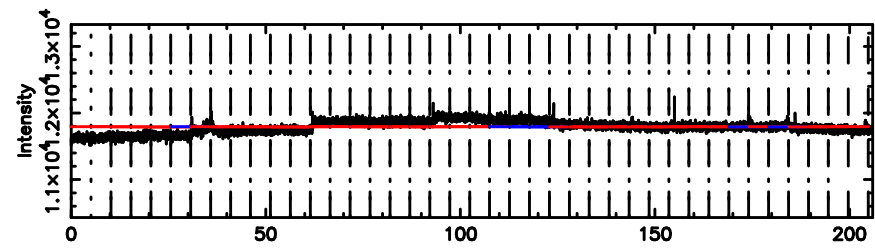

BLK: 6,SNR1: 0.47408E-01,SNR2: 0.26242

K20240603092825

BLK: 6,SNR1: 0.33835 ,SNR2: 1.8193

0223+341 2024/06/03 0.50UT TOYOKAWA-KISO

F20240603092830

BLK: 6,SNR1: 0.54520 ,SNR2: 1.8018

K20240603092825

BLK: 6,SNR1: 0.19682 ,SNR2: 1.0316