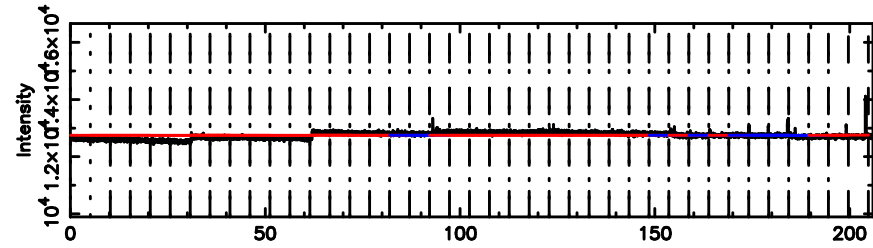

K20240603083335