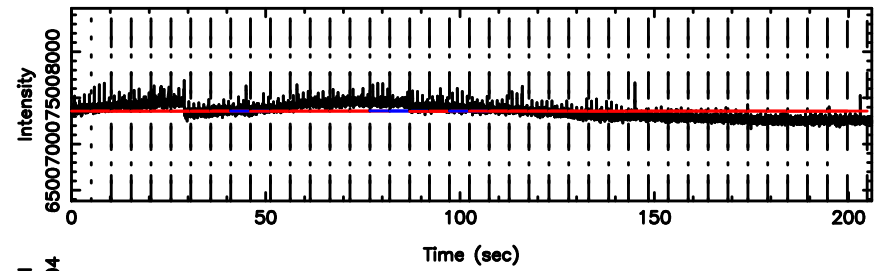

K20240603102929

No.Good Data

0324+119 2024/06/03 1.52UT FUJI -KISO

T20240603103849

BLK: 4,SNR1: 0.81992E-01,SNR2: 0.48979

F20240603103851

BLK: 4,SNR1:-0.10381 ,SNR2: 1.0609

0333+32 2024/06/03 1.68UT TOYOKAWA-FUJI