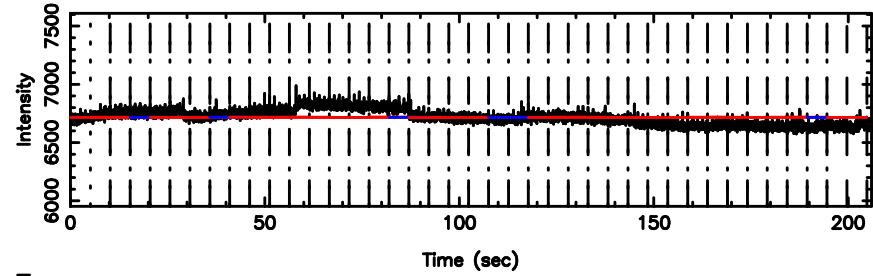

BLK: 5,SNR1: 0.34163 ,SNR2: 1.5993

0258+350 2024/06/03 1.10UT FUJI -KISO

T20240603101356

BLK: 6,SNR1: 0.20558 ,SNR2: 3.0649

F20240603101358

BLK: 6,SNR1:-0.52189E-02,SNR2: 1.2811

0308+305 2024/06/03 1.26UT TOYOKAWA-FUJI