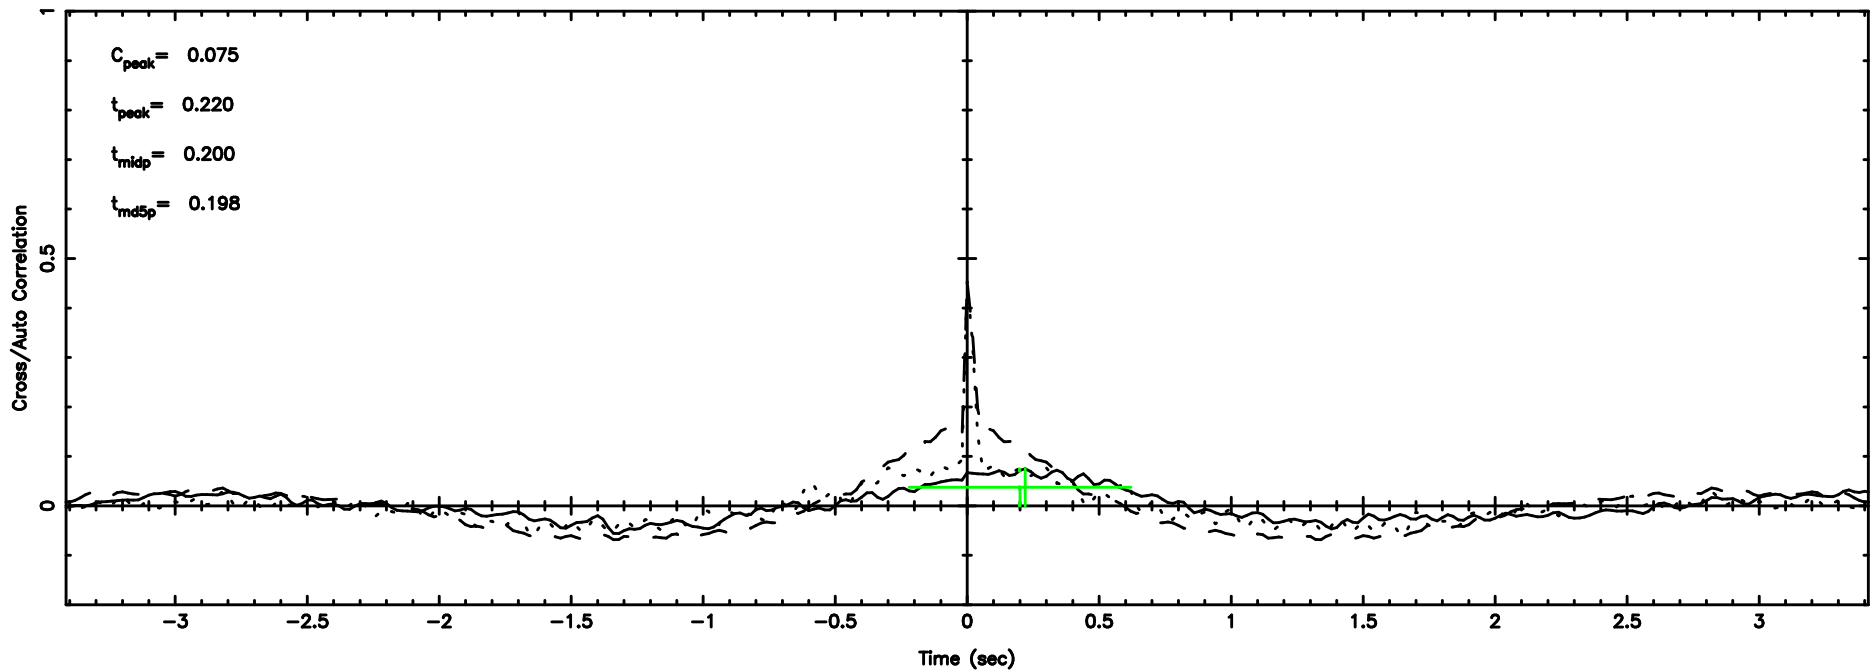

T20240603101356

BLK:12,SNR1: 0.36398 ,SNR2: 3.1461

K20240603101353

BLK:12,SNR1: 0.66941E-01,SNR2: 0.72262

0308+305 2024/06/03 1.26UT TOYOKAWA-KISO

F20240603101358

BLK: 5,SNR1: 0.32039E-01,SNR2: 1.5920

K20240603101353