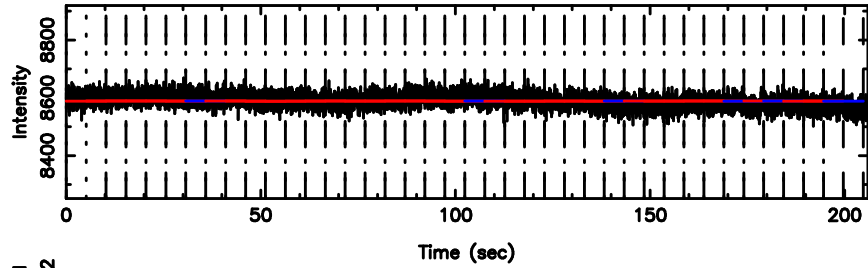

Frequency (Hz)

0213+178 2024/06/03 0.34UT FUJI -KISO

T20240603092828

BLK: 4,SNR1: 0.11994 ,SNR2: 0.36762

F20240603092830

BLK: 4,SNR1: 0.84557 ,SNR2: 2.7763

0223+341 2024/06/03 0.50UT TOYOKAWA-FUJI

T20240603092828