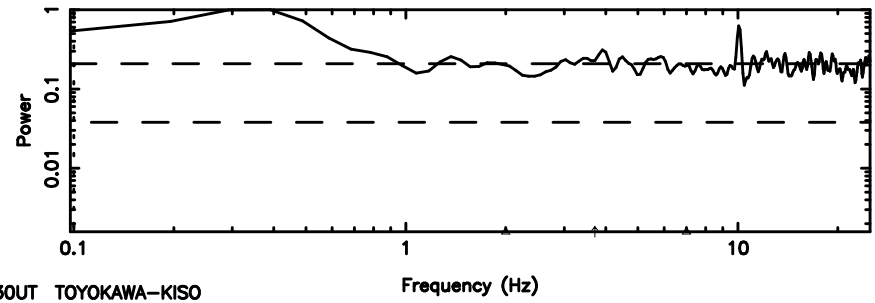

T20240603111635

BLK:10,SNR1: 0.17421 ,SNR2: 1.3941

0411+05 2024/06/03 2.30UT TOYOKAWA-KISO

K20240603111632

BLK:10,SNR1: 0.76911E-01,SNR2: 0.45415

F20240603111637

BLK: 4,SNR1: 0.22667 ,SNR2: 1.1555

K20240603111632