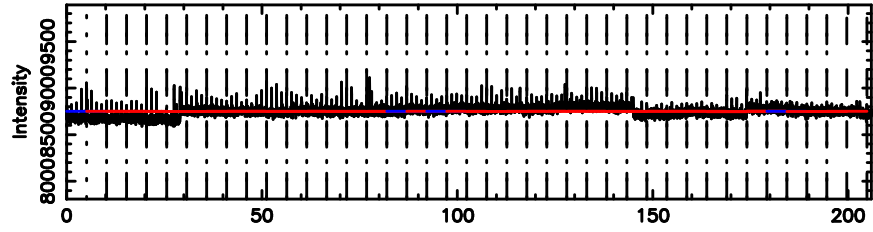

F20240603065959