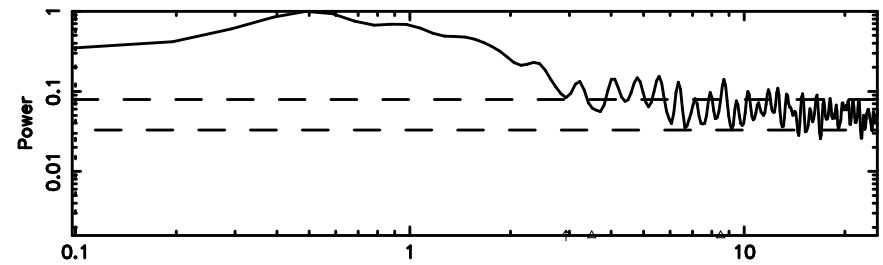

K20240603063918

BLK:10,SNR1: 0.81662 ,SNR2: 1.6502

Frequency (Hz)

2334+085 2024/06/02 21.68UT FUJI -KISO

T20240603065303

2347-02 2024/06/02 21.91UT TOYOKAWA-FUJI

F20240603065305

T20240603065303