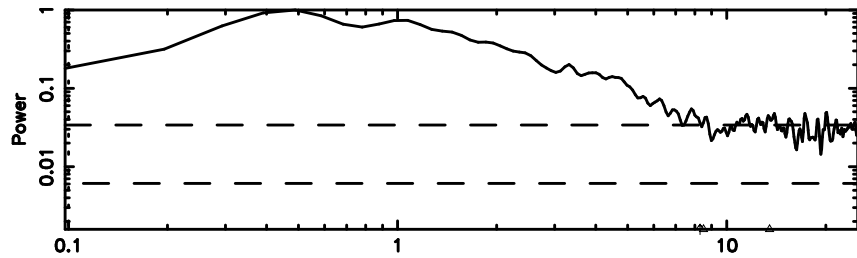

BLK:13,SNR1: 2.3341 ,SNR2: 5.7295