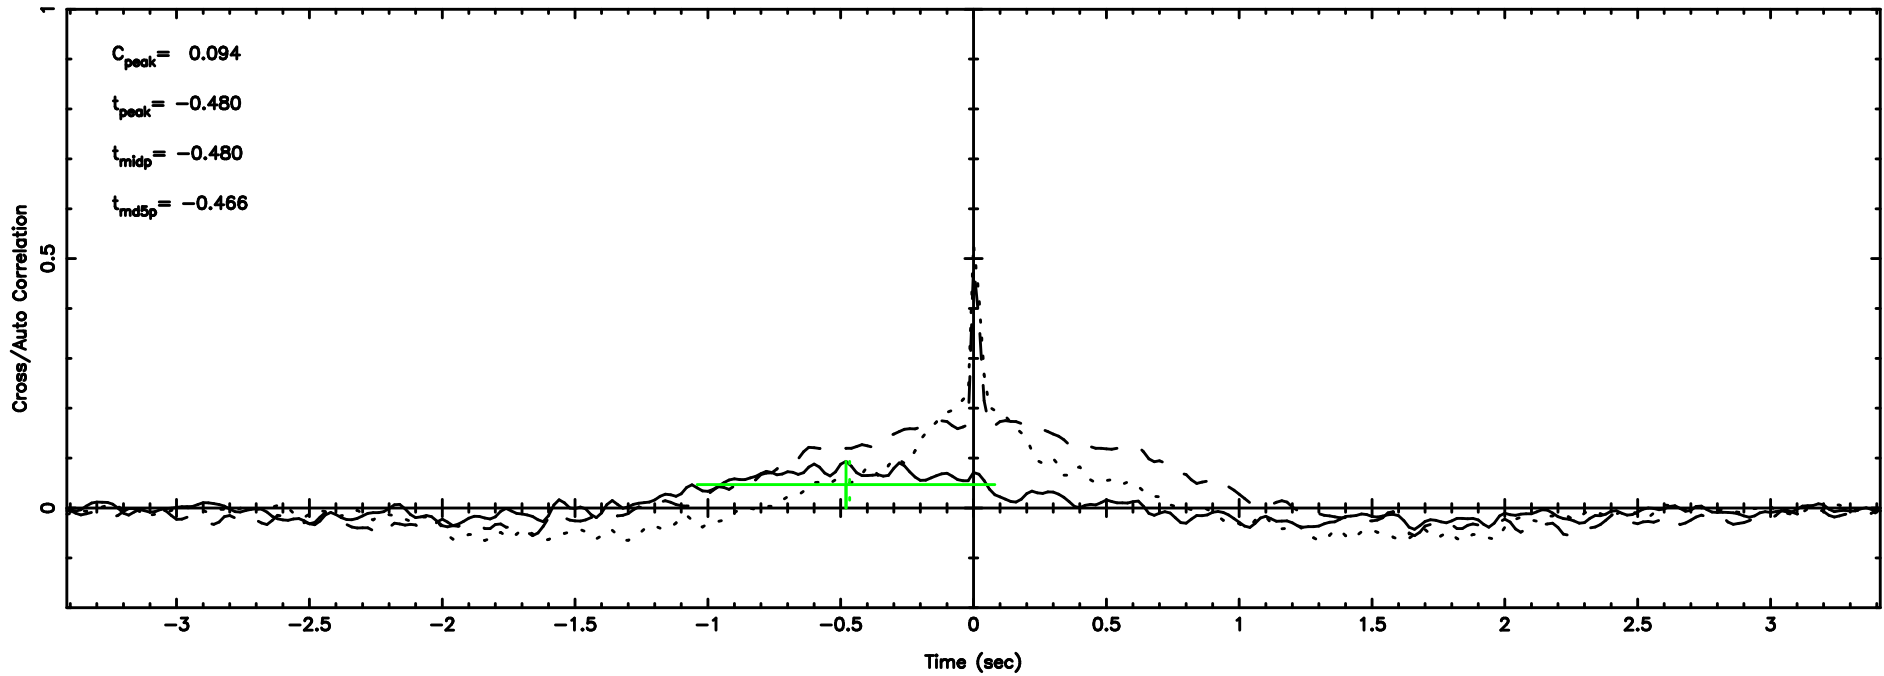

T20240603054828

BLK: 7,SNR1: 0.43931 ,SNR2: 4.8131

K20240603054825

BLK: 7,SNR1: 0.53762 ,SNR2: 3.5912

2243+394 2024/06/02 20.84UT TOYOKAWA-KISO