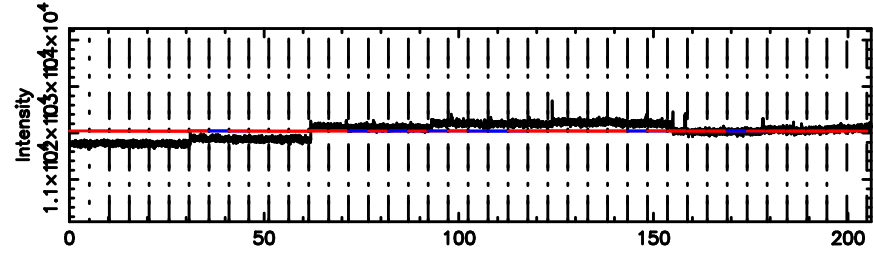

K20240603091851

BLK:14,SNR1: 0.62255 ,SNR2: 2.7588

0213+178 2024/06/03 0.34UT TOYOKAWA-KISO

F20240603091856

BLK: 8,SNR1: 0.90170 ,SNR2: 2.9552

Frequency (Hz)

K20240603091851

BLK: 8,SNR1: 0.54580 ,SNR2: 2.5787