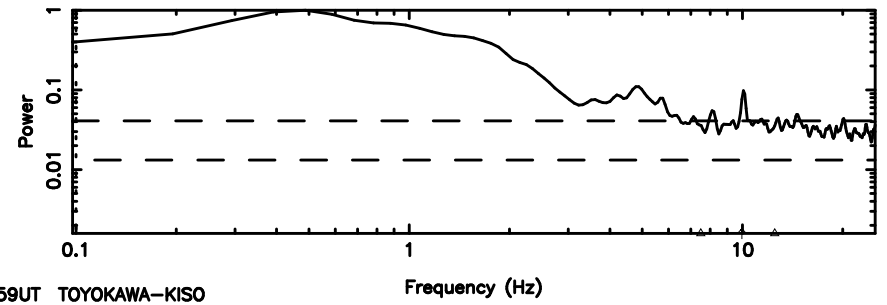

0128+03 2024/06/02 23.59UT TOYOKAWA-FUJI

T20240603083338

BLK:18,SNR1: 1.0596 ,SNR2: 3.8978

0128+03 2024/06/02 23.59UT TOYOKAWA-KISO

K20240603083335

BLK:18,SNR1: 1.5049 ,SNR2: 3.1724

F20240603083340

BLK: 8,SNR1: 3.0020 ,SNR2: 9.1902