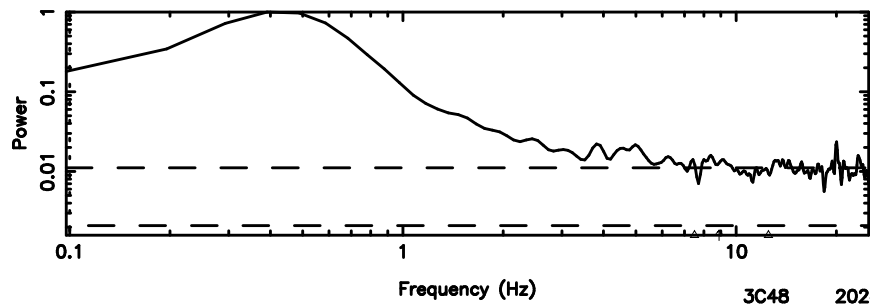

BLK:17,SNR1: 2.4605 ,SNR2: 5.5940