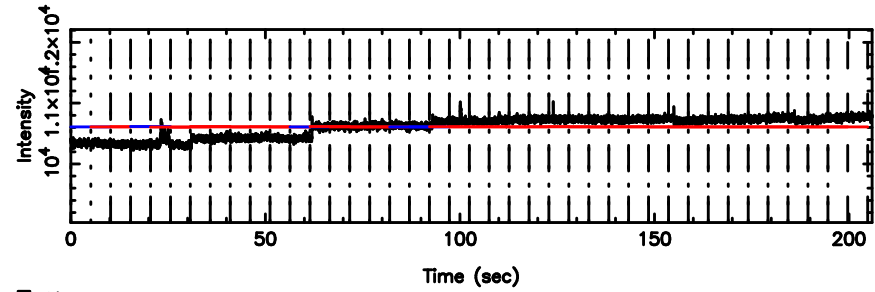

Frequency (Hz)

3C71 2024/06/03 0.78UT TOYOKAWA-KISO

K20240603094449

BLK:10,SNR1: 0.81545 ,SNR2: 3.0052

Frequency (Hz)

F20240603094454

BLK: 5,SNR1:-0.49669E-01,SNR2: 2.1000

K20240603094449