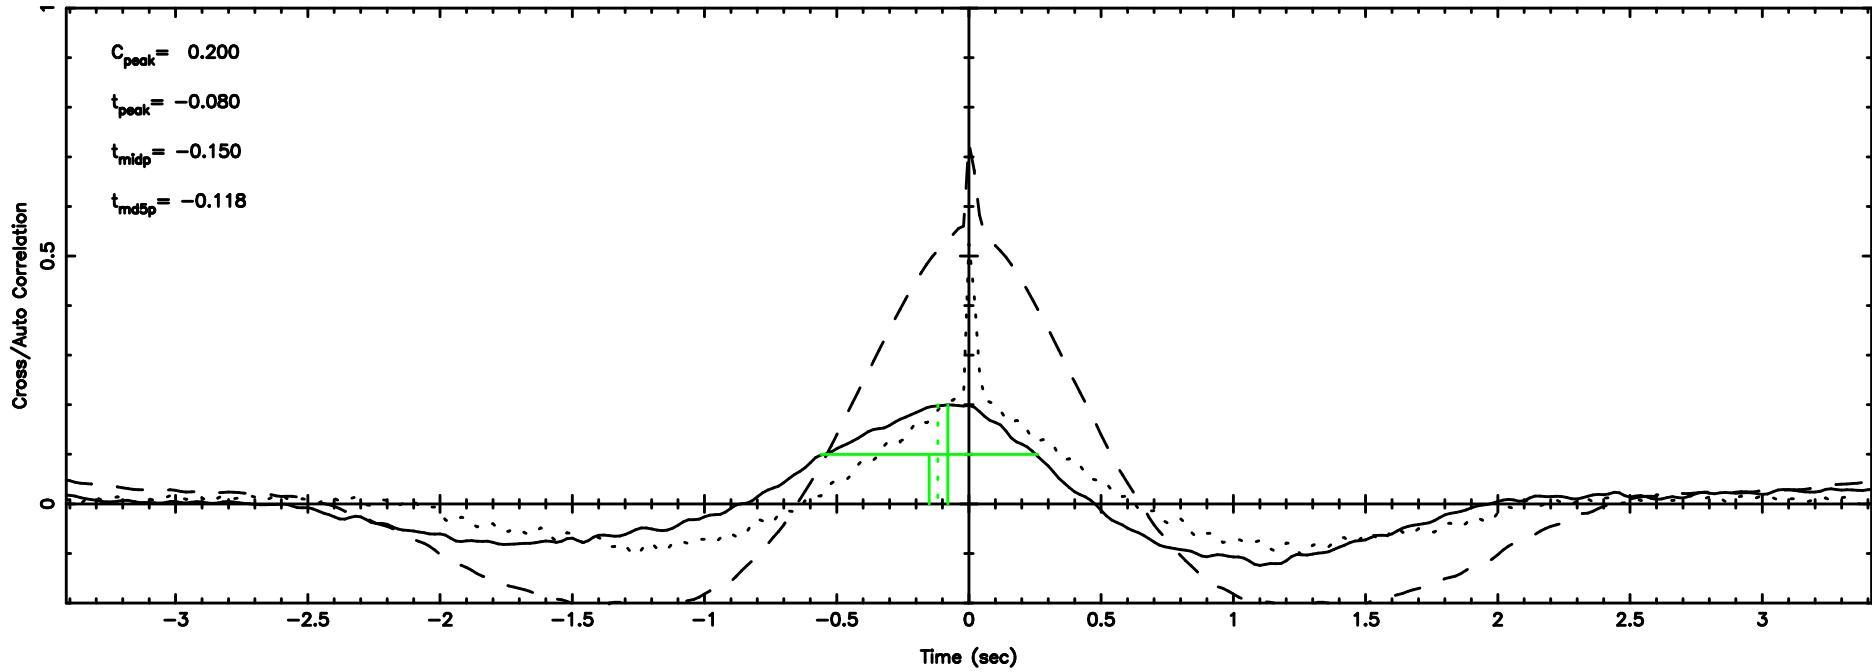

T20240603084012

BLK:29,SNR1: 2.0102 ,SNR2: 4.2654

3C48 2024/06/02 23.70UT TOYOKAWA-KISO

K20240603084009

BLK:29,SNR1: 0.46823 ,SNR2: 2.2200

F20240603084014

BLK:16,SNR1: 1.4574 ,SNR2: 6.1284

3C48 2024/06/02 23.70UT FUJI -KISO