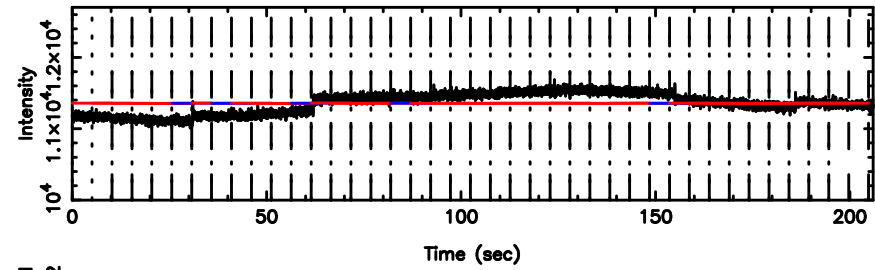

T20240603101356

BLK:12,SNR1: 0.36398 ,SNR2: 3.1461

K20240603101353

BLK:12,SNR1: 0.66941E-01,SNR2: 0.72262

0308+305 2024/06/03 1.26UT TOYOKAWA-KISO

F20240603101358

BLK: 5,SNR1: 0.32039E-01,SNR2: 1.5920

K20240603101353