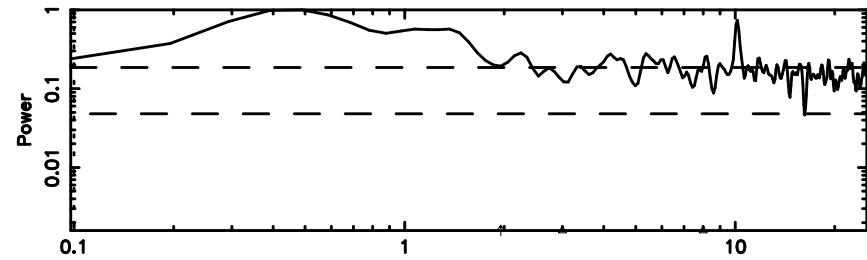

K20240603143735

BLK: 7,SNR1: 0.15434 ,SNR2: 1.9254

Frequency (Hz)

0732+33 2024/06/03 5.66UT TOYOKAWA-KISO

F20240603143740

BLK:11,SNR1: 3.7291 ,SNR2: 3.8796

K20240603143735

BLK:11,SNR1: 1.3150 ,SNR2: 6.1147