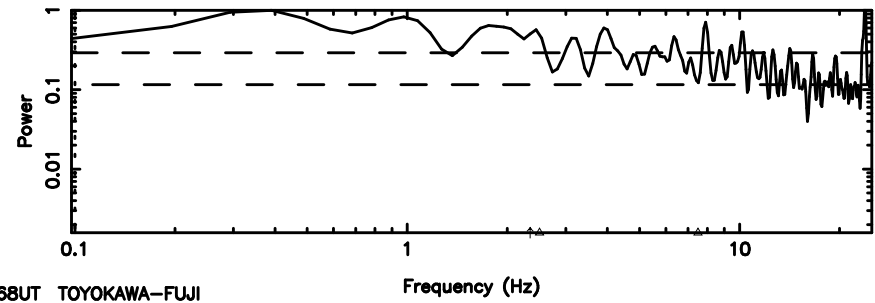

K20240603102929

No.Good Data

0324+119 2024/06/03 1.52UT FUJI -KISO

T20240603103849

BLK: 4,SNR1: 0.81992E-01,SNR2: 0.48979

F20240603103851

BLK: 4,SNR1:-0.10381 ,SNR2: 1.0609

0333+32 2024/06/03 1.68UT TOYOKAWA-FUJI