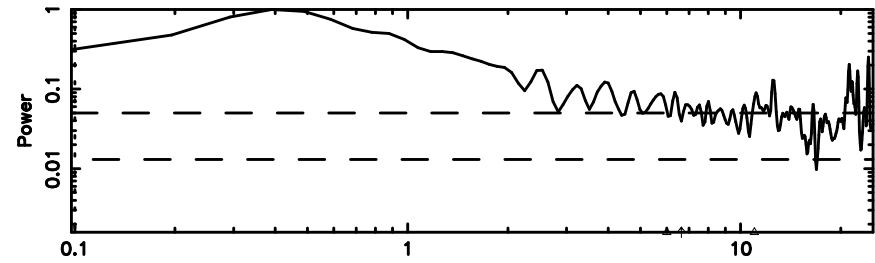

Frequency (Hz)

0213+178 2024/06/03 0.34UT FUJI -KISO

T20240603092828

BLK: 4,SNR1: 0.11994 ,SNR2: 0.36762

F20240603092830

BLK: 4,SNR1: 0.84557 ,SNR2: 2.7763

0223+341 2024/06/03 0.50UT TOYOKAWA-FUJI

T20240603092828