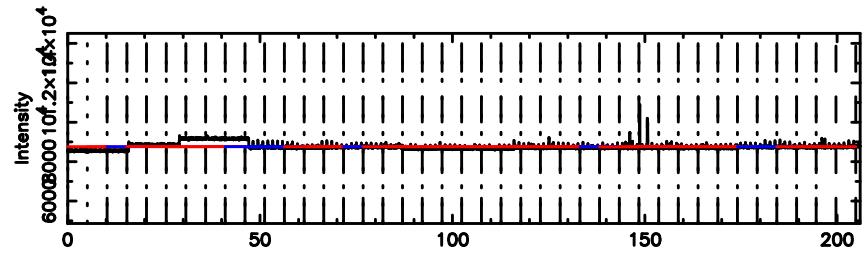

Frequency (Hz)

F20240603172258