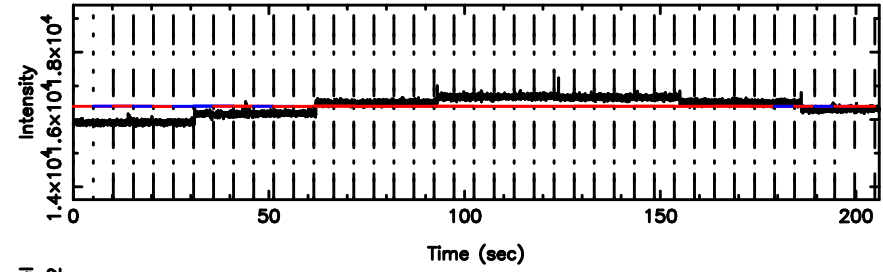

BLK: 3,SNR1: 0.24556E-01,SNR2: 0.79496

F20240603054830

BLK: 3,SNR1: 0.47114 ,SNR2: 2.1899

2243+394 2024/06/02 20.84UT TOYOKAWA-FUJI

T20240603054828

BLK: 7,SNR1: 0.43931 ,SNR2: 4.8131

K20240603054825

BLK: 7,SNR1: 0.53762 ,SNR2: 3.5912