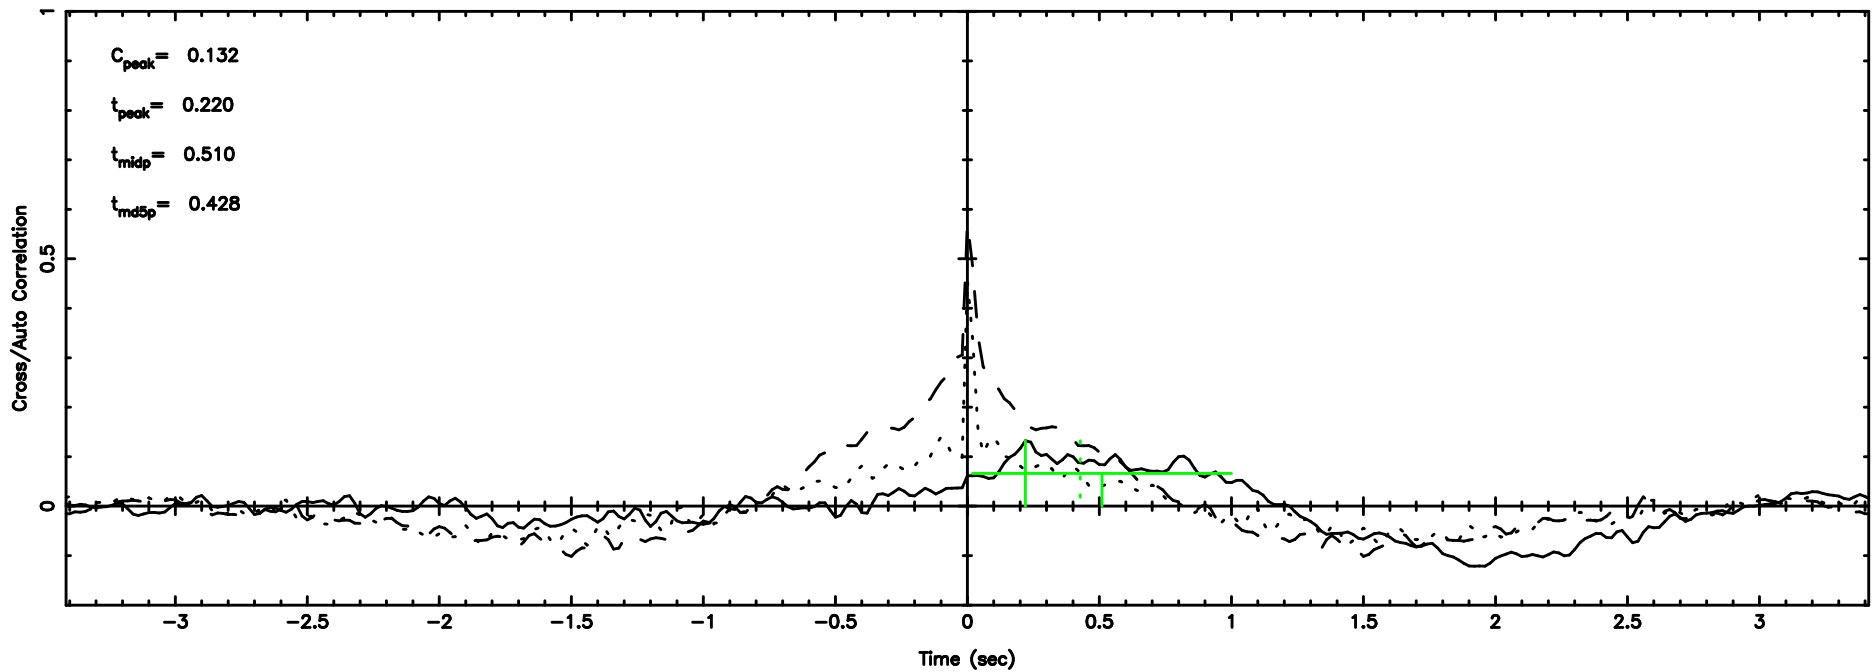

F20240603100408

BLK: 5,SNR1: 0.57837 ,SNR2: 2.3282

K20240603100403

BLK: 5,SNR1: 0.34163 ,SNR2: 1.5993

0258+350 2024/06/03 1.10UT FUJI -KISO