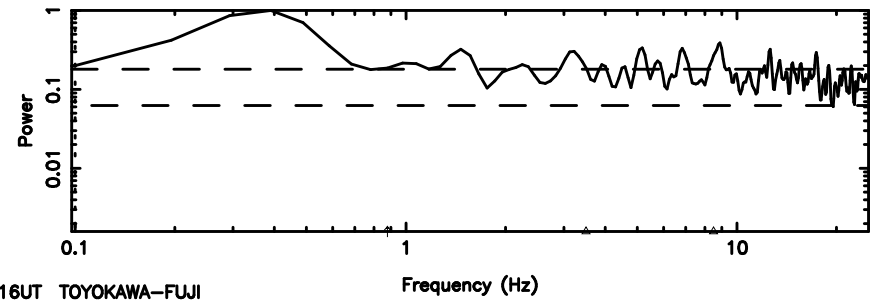

T20240603140749

BLK: 4,SNR1: 0.95842E-01,SNR2: 1.1575

F20240603140751

BLK: 4,SNR1: 0.62022E-02,SNR2: 1.7243

0703+138 2024/06/03 5.16UT TOYOKAWA-FUJI