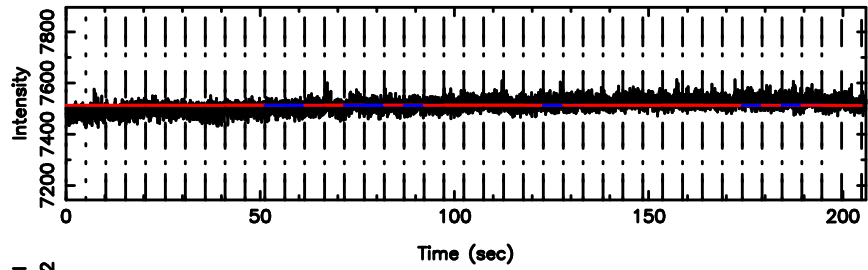

T20240603105150