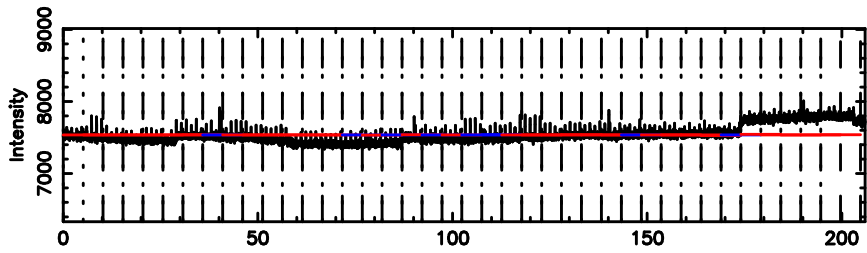

K20240603091851

BLK:14,SNR1: 0.62255 ,SNR2: 2.7588

0213+178 2024/06/03 0.34UT TOYOKAWA-KISO

F20240603091856

BLK: 8,SNR1: 0.90170 ,SNR2: 2.9552

Frequency (Hz)

K20240603091851

BLK: 8,SNR1: 0.54580 ,SNR2: 2.5787