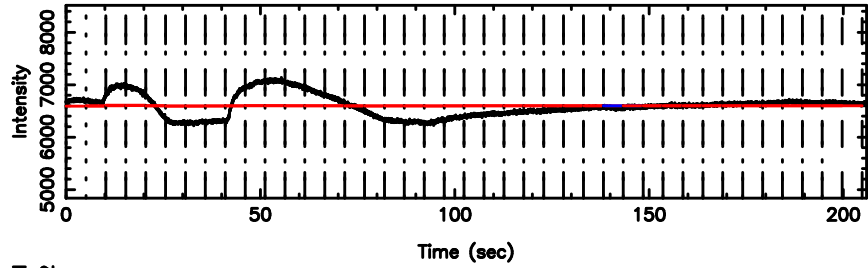

T20240603102932