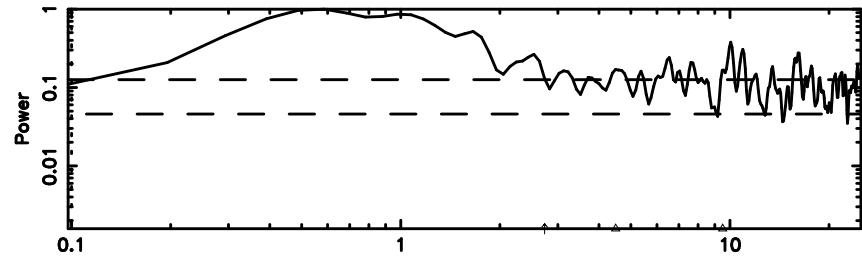

BLK:10,SNR1: 0.54907 ,SNR2: 2.3309

Frequency (Hz)

3C237 2024/06/03 8.18UT TOYOKAWA-KISO

F20240603170901

BLK: 3,SNR1: 0.24817 ,SNR2: 1.8984

Frequency (Hz)

K20240603170856

BLK: 3,SNR1: 0.37999 ,SNR2: 2.9418