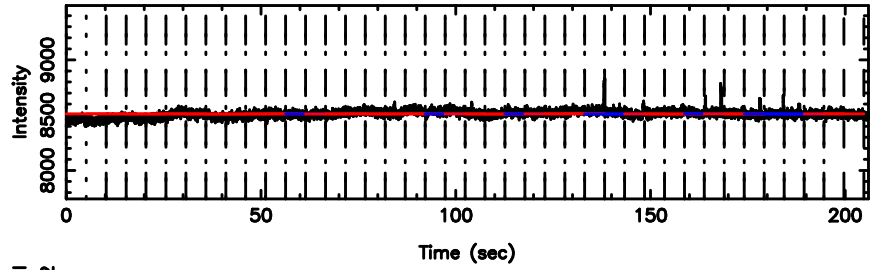

T20240603090704