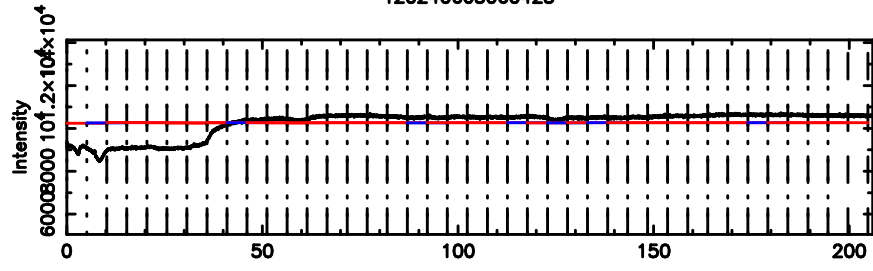

2243+394 2024/06/02 20.84UT TOYOKAWA-KISO

BLK:13,SNR1: 0.21326 ,SNR2: 1.4069

BLK:13,SNR1: 0.63644 ,SNR2: 2.6420

2243+394 2024/06/02 20.84UT FUJI -KISO

T20240603060425

BLK: 7,SNR1: 4.6487 ,SNR2: 19.740

Frequency (Hz)