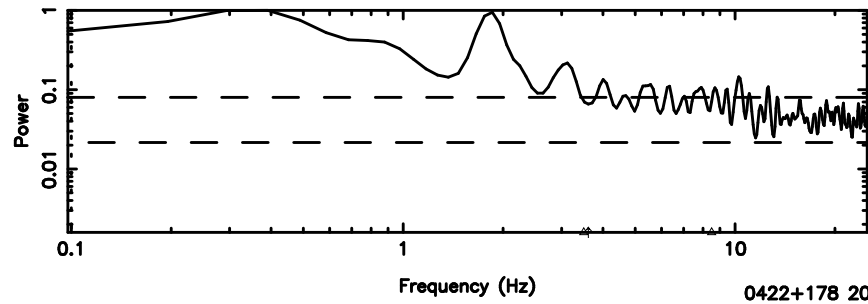

T20240603112728

BLK: 7,SNR1: 0.18683E-01,SNR2: 1.1279

K20240603112726

BLK: 7,SNR1: 0.80502 ,SNR2: 3.0889

0422+178 2024/06/03 2.49UT TOYOKAWA-KISO

F20240603112730

BLK: 8,SNR1: 0.41473 ,SNR2: 3.3572

K20240603112726