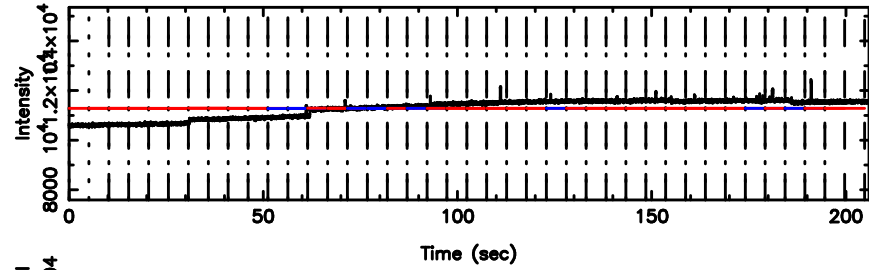

BLK:11,SNR1: 2.0677 ,SNR2: 8.7070

T20240603105150

BLK: 8,SNR1: 0.57865E-01,SNR2: 1.0318

K20240603105147

BLK: 8,SNR1: 1.7309 ,SNR2: 4.9244

0347+05 2024/06/03 1.89UT TOYOKAWA-KISO

F20240603105152

BLK: 8,SNR1: 2.0475 ,SNR2: 8.7283