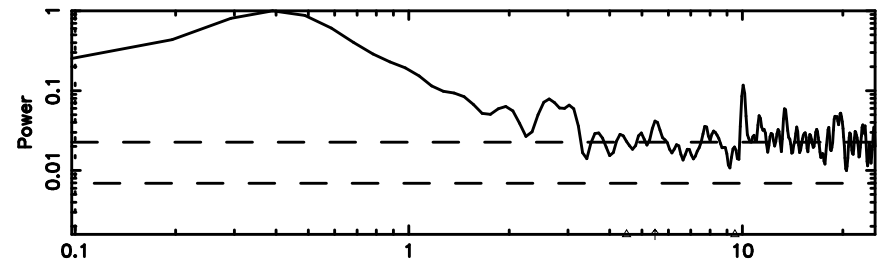

BLK: 3,SNR1: 1.4332 ,SNR2: 4.6973