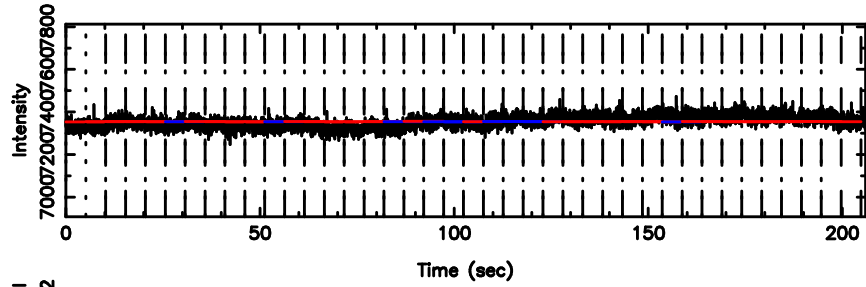

T20240603111635