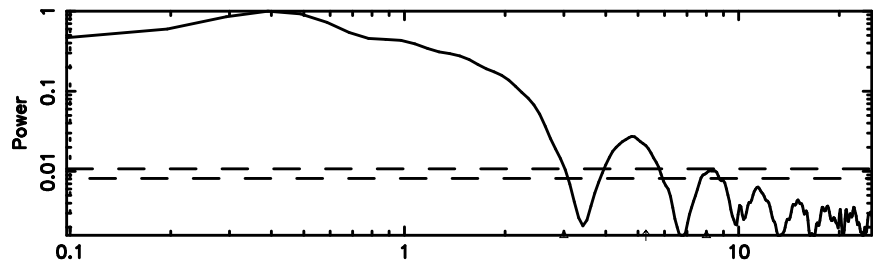

BLK:24,SNR1: 3.8137 ,SNR2: 16.390