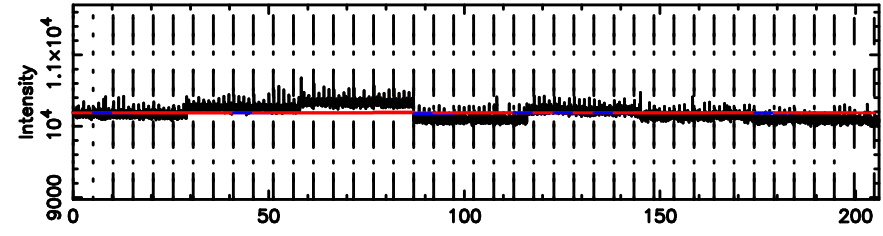

Frequency (Hz)

F20240603060427