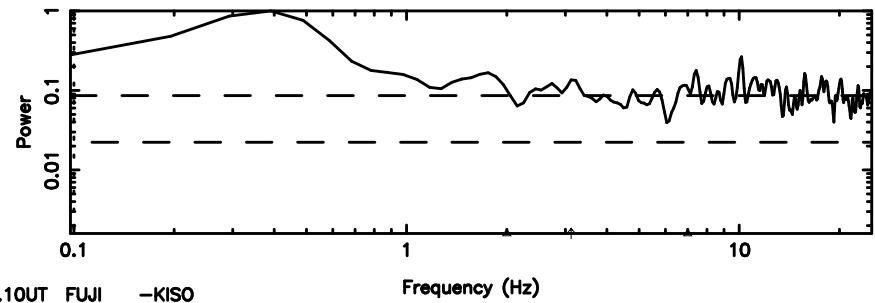

BLK: 5,SNR1: 0.34163 ,SNR2: 1.5993

0258+350 2024/06/03 1.10UT FUJI -KISO