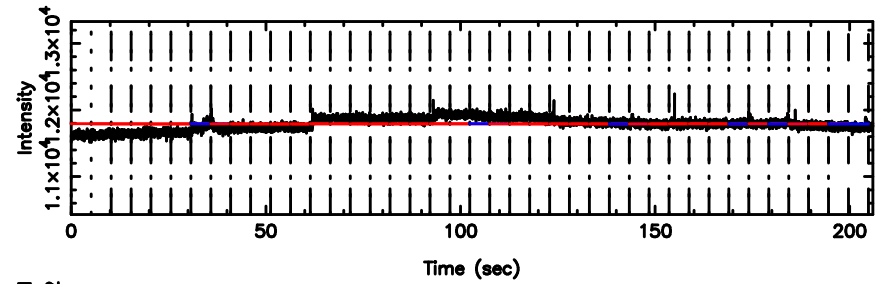

K20240603092825