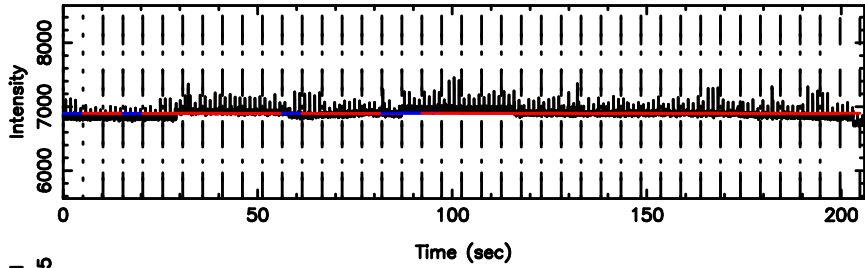

Frequency (Hz)

3C71 2024/06/03 0.78UT TOYOKAWA-KISO

K20240603094449

BLK:10,SNR1: 0.81545 ,SNR2: 3.0052

Frequency (Hz)

F20240603094454

BLK: 5,SNR1:-0.49669E-01,SNR2: 2.1000

K20240603094449