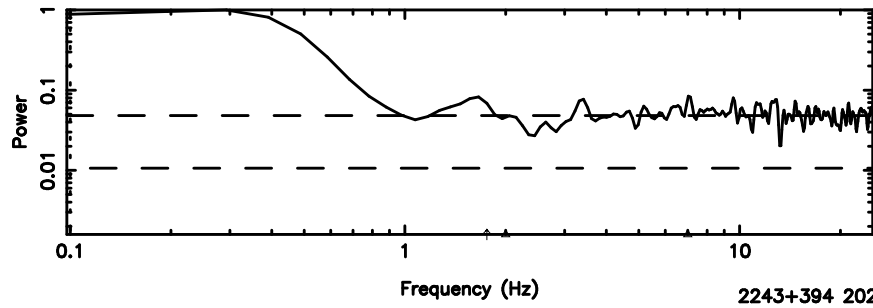

BLK: 3,SNR1: 0.24556E-01,SNR2: 0.79496

F20240603054830

BLK: 3,SNR1: 0.47114 ,SNR2: 2.1899

2243+394 2024/06/02 20.84UT TOYOKAWA-FUJI

T20240603054828

BLK: 7,SNR1: 0.43931 ,SNR2: 4.8131

K20240603054825

BLK: 7,SNR1: 0.53762 ,SNR2: 3.5912