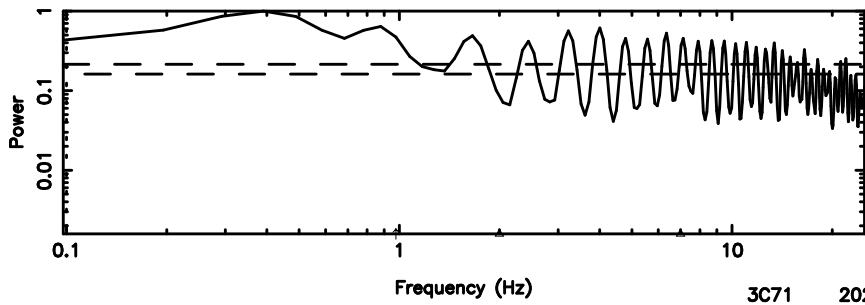

Frequency (Hz)

3C71 2024/06/03 0.78UT TOYOKAWA-KISO

K20240603094449

BLK:10,SNR1: 0.81545 ,SNR2: 3.0052

Frequency (Hz)

F20240603094454

BLK: 5,SNR1:-0.49669E-01,SNR2: 2.1000

K20240603094449