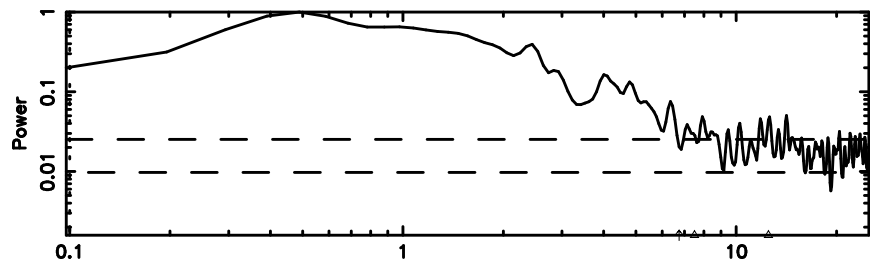

0128+03 2024/06/02 23.59UT TOYOKAWA-FUJI

T20240603083338

BLK:18,SNR1: 1.0596 ,SNR2: 3.8978

0128+03 2024/06/02 23.59UT TOYOKAWA-KISO

K20240603083335

BLK:18,SNR1: 1.5049 ,SNR2: 3.1724

F20240603083340

BLK: 8,SNR1: 3.0020 ,SNR2: 9.1902