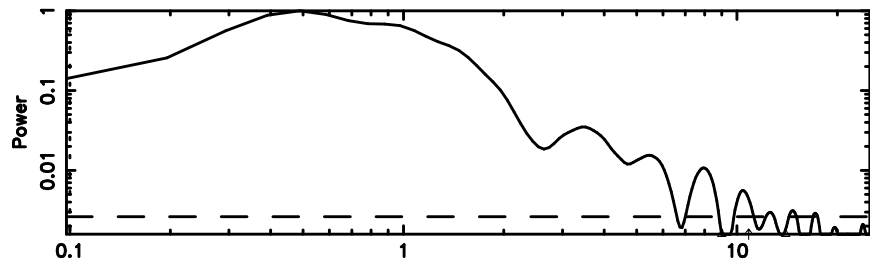

K20240603075633

BLK: 3,SNR1: 1.4332 ,SNR2: 4.6973

Frequency (Hz)

T20240603080134

BLK:36,SNR1: 19.290 ,SNR2: 35.887

Frequency (Hz)

0056-00 2024/06/02 23.05UT TOYOKAWA-FUJI

F20240603080136