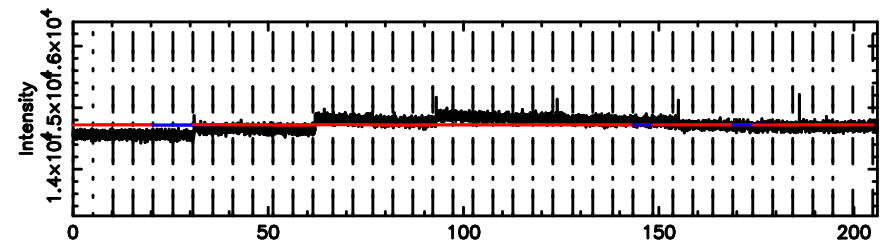

0011+344 2024/06/02 22.30UT TOYOKAWA-KISO

F20240603071623

BLK: 4,SNR1: 0.49736 ,SNR2: 6.7432

Frequency (Hz)

K20240603071618

BLK: 4,SNR1: 0.21518 ,SNR2: 0.91991

Frequency (Hz)

0011+344 2024/06/02 22.30UT FUJI -KISO