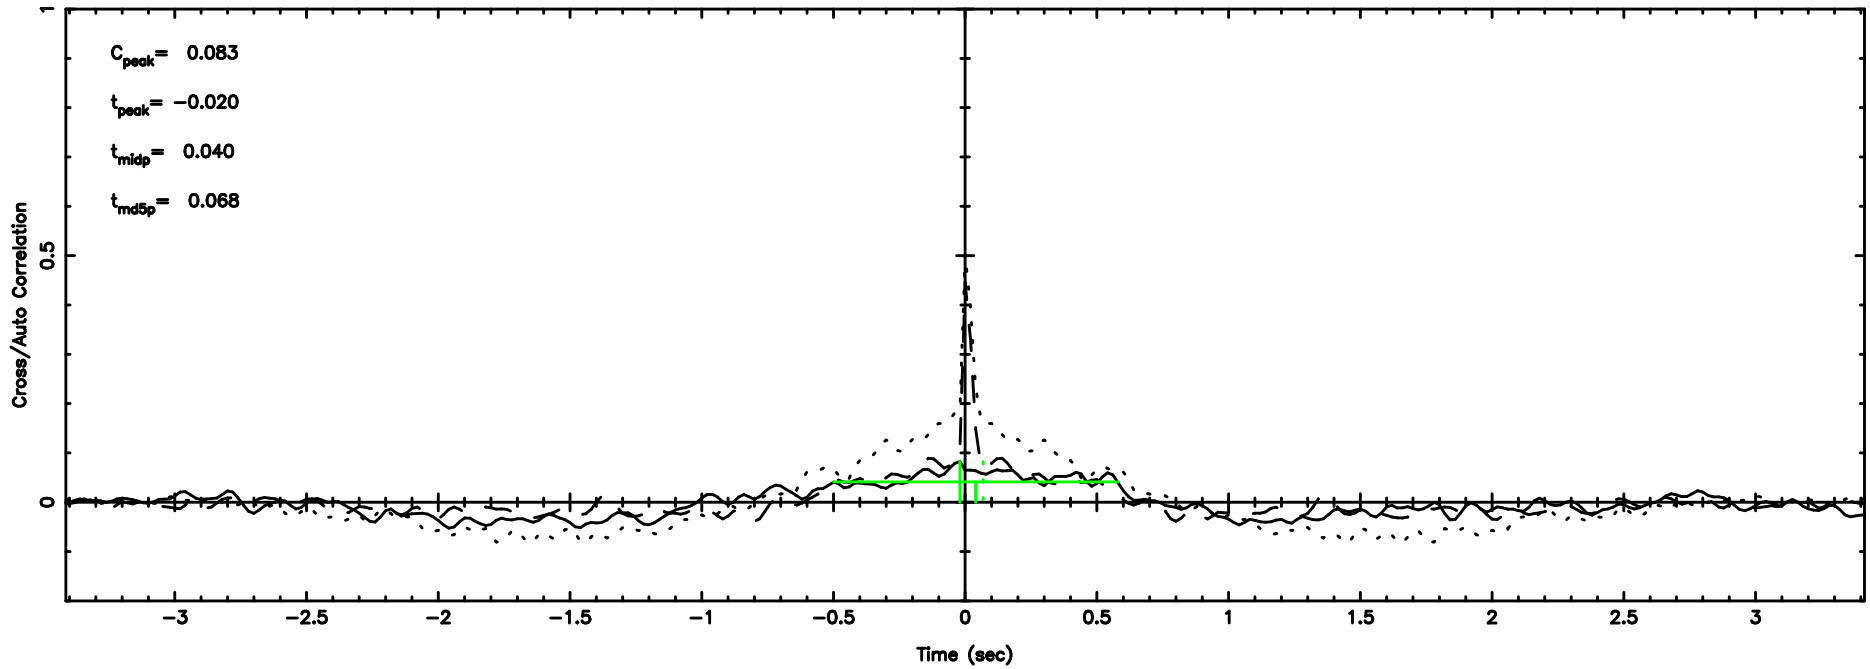

T20240603112728

BLK: 7,SNR1: 0.18683E-01,SNR2: 1.1279

K20240603112726

BLK: 7,SNR1: 0.80502 ,SNR2: 3.0889

0422+178 2024/06/03 2.49UT TOYOKAWA-KISO

F20240603112730

BLK: 8,SNR1: 0.41473 ,SNR2: 3.3572

K20240603112726