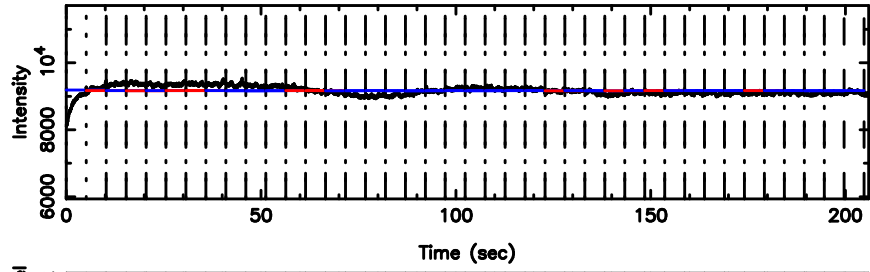

T20240603084012