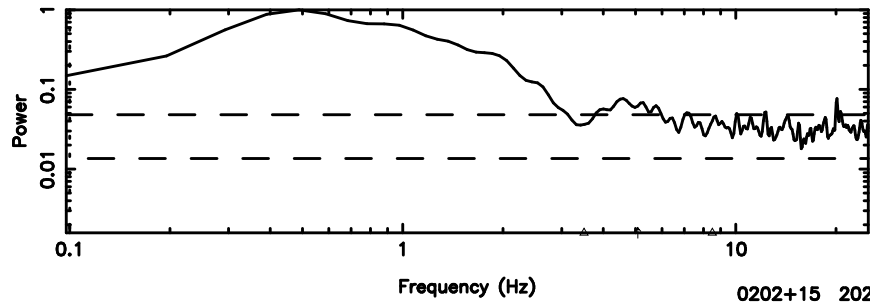

BLK:13,SNR1: 0.82448 ,SNR2: 4.1160

0202+15 2024/06/03 0.15UT TOYOKAWA-KISO

K20240603090701