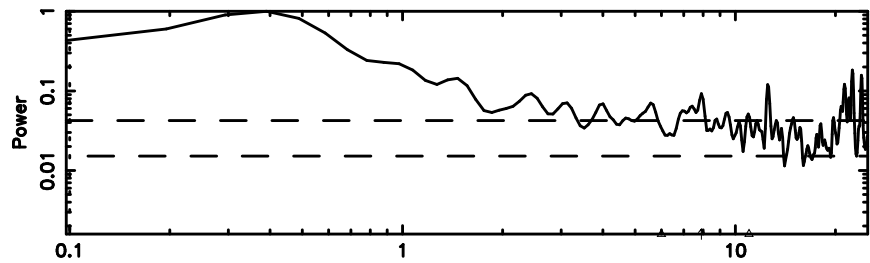

BLK: 6,SNR1: 0.47408E-01,SNR2: 0.26242

K20240603092825

BLK: 6,SNR1: 0.33835 ,SNR2: 1.8193

0223+341 2024/06/03 0.50UT TOYOKAWA-KISO

F20240603092830

BLK: 6,SNR1: 0.54520 ,SNR2: 1.8018

K20240603092825

BLK: 6,SNR1: 0.19682 ,SNR2: 1.0316