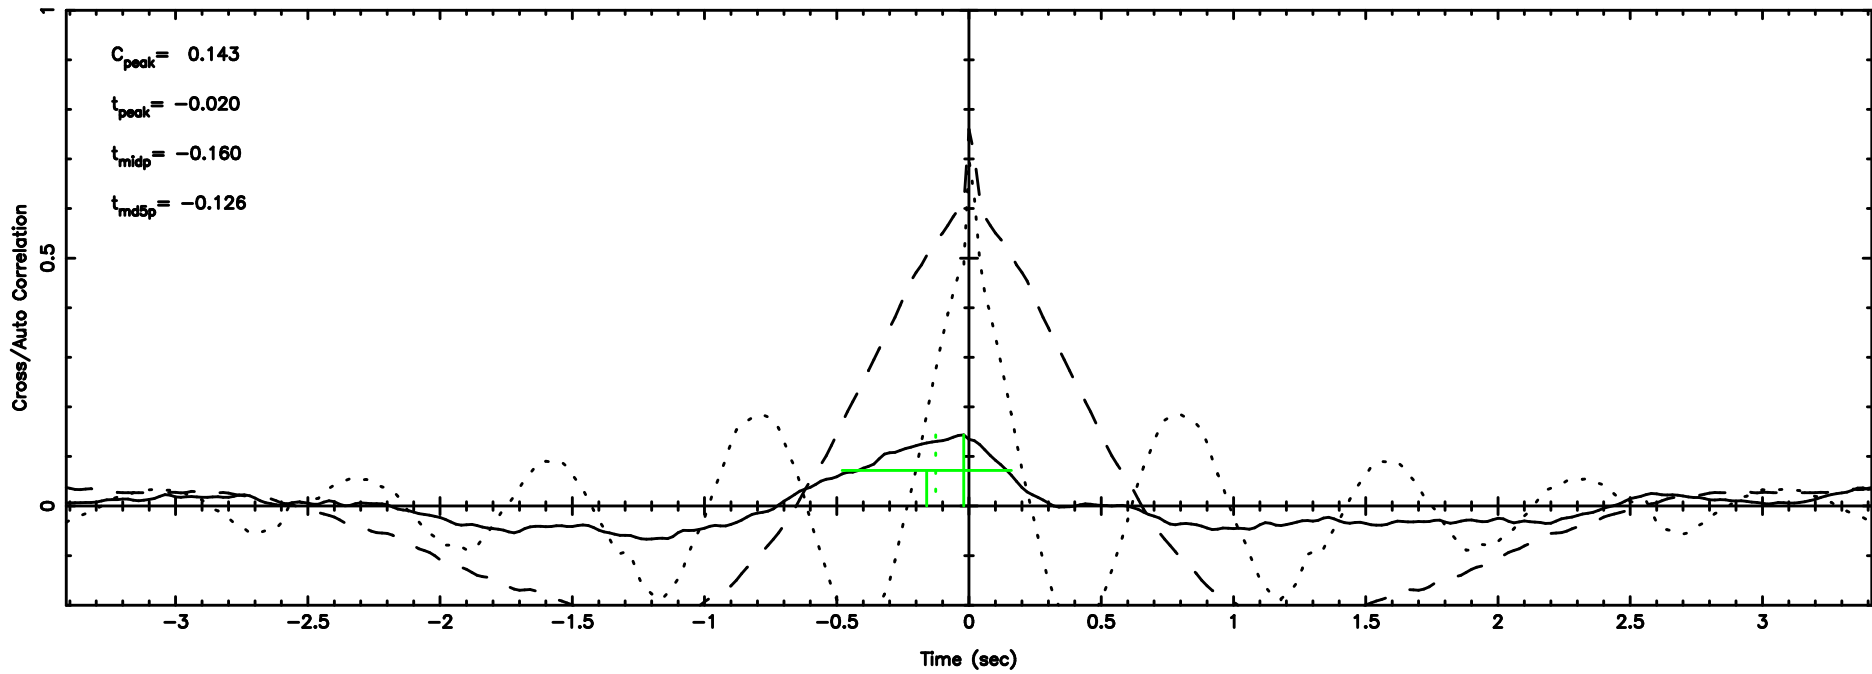

BLK:17,SNR1: 1.5875 ,SNR2: 4.0278