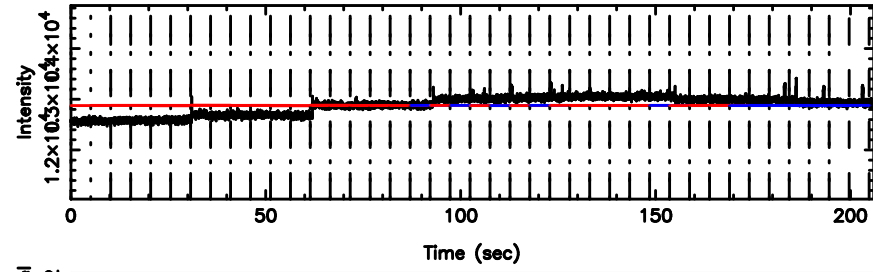

F20240603082041

BLK: 8,SNR1: 0.77825 ,SNR2: 6.4636

T20240603082039

BLK:11,SNR1: 3.3561 ,SNR2: 8.2405

0115-01 2024/06/02 23.37UT TOYOKAWA-KISO

K20240603082037

BLK:11,SNR1: 1.8585 ,SNR2: 3.7619

F20240603082041