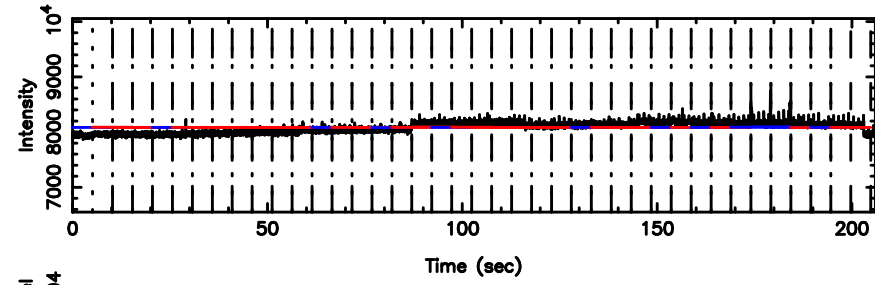

F20240603083340