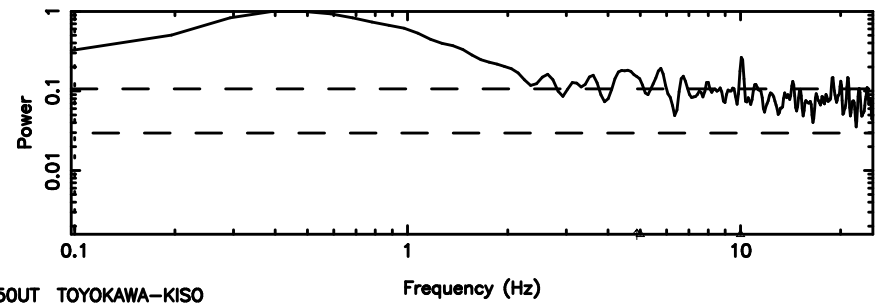

BLK: 6,SNR1: 0.33835 ,SNR2: 1.8193

0223+341 2024/06/03 0.50UT TOYOKAWA-KISO