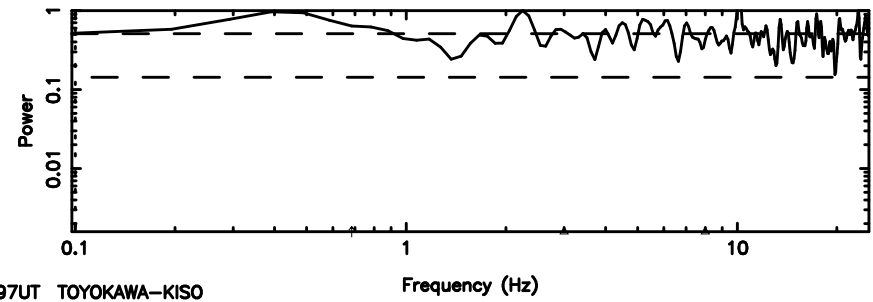

BLK: 7,SNR1: 0.60231E-01,SNR2: 0.45581

F20240603135615

BLK: 7,SNR1:-0.42221E-01,SNR2: 1.3319

0652-130 2024/06/03 4.97UT TOYOKAWA-FUJI

T20240603135613

BLK: 4,SNR1: 0.11512 ,SNR2: 0.66670

K20240603135610

BLK: 4,SNR1:-0.23750E-01,SNR2: 0.50178