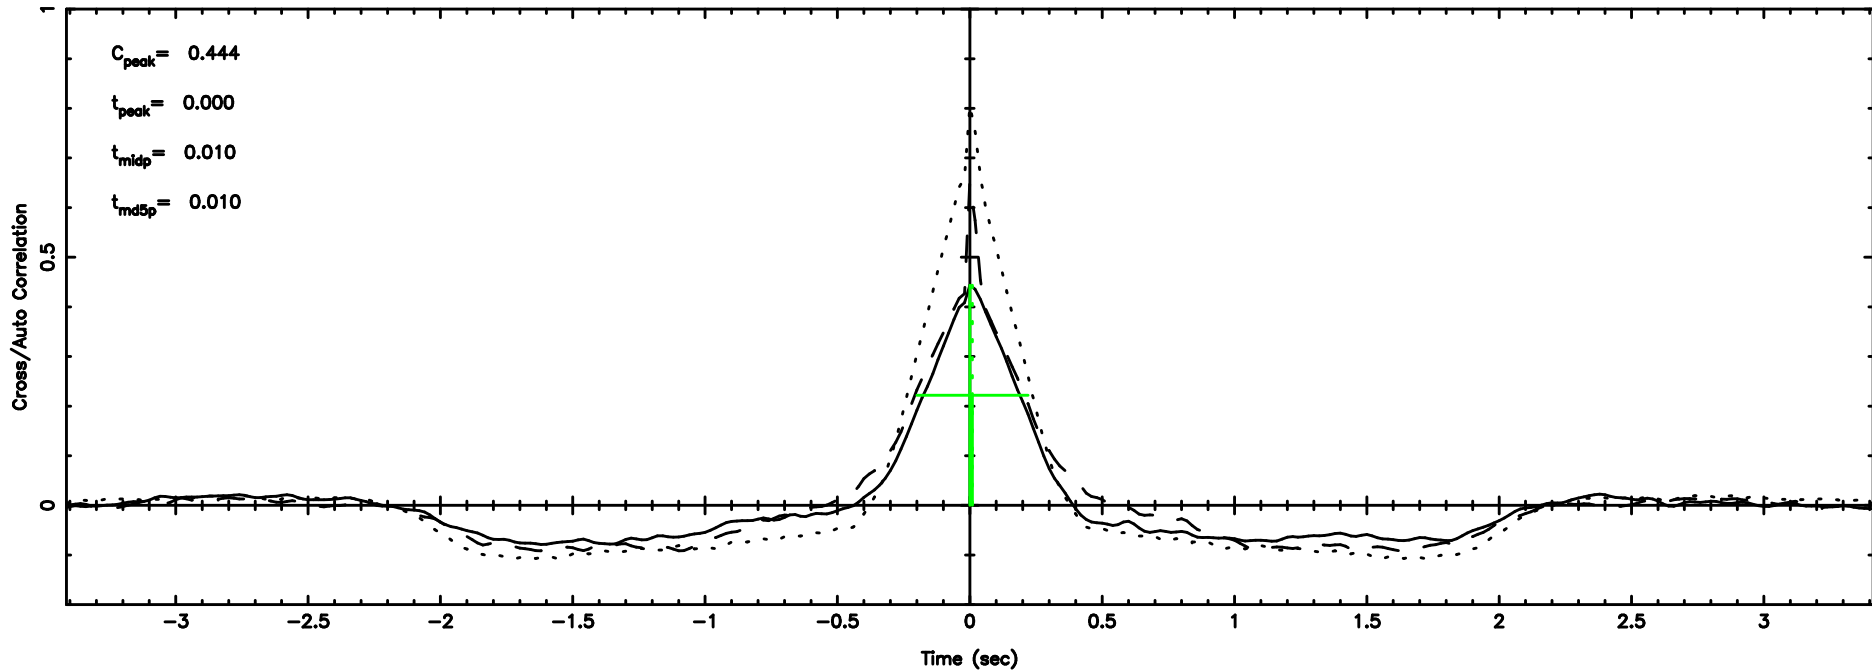

0106+01 2024/06/02 23.22UT TOYOKAWA-FUJI

F20240603081116

BLK:23,SNR1: 4.1359 ,SNR2: 10.295

T20240603081116

BLK:26,SNR1: 45.928 ,SNR2: 61.744

0106+01 2024/06/02 23.22UT TOYOKAWA-KISO

K20240603081113

BLK:26,SNR1: 12.209 ,SNR2: 21.932