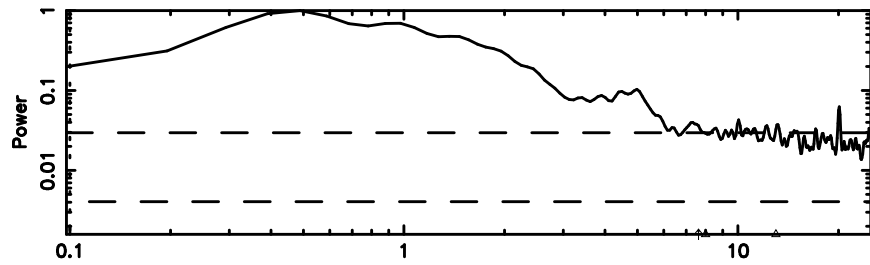

BLK:17,SNR1: 2.1479 ,SNR2: 5.8284