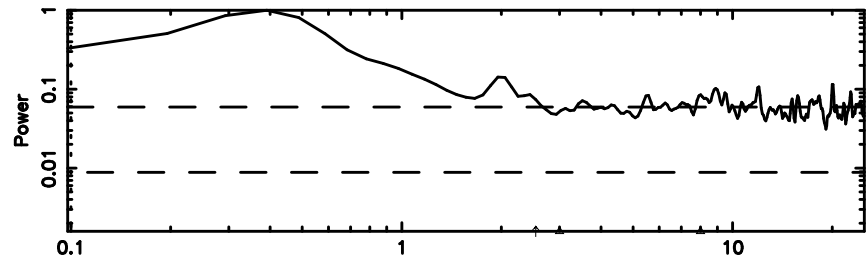

F20240603140751

BLK:11,SNR1: 0.16075E-01,SNR2: 0.50816

K20240603140746

BLK:11,SNR1: 1.4324 ,SNR2: 6.1692

0703+138 2024/06/03 5.16UT FUJI -KISO

T20240603141712

BLK:11,SNR1: 0.41550 ,SNR2: 3.3080

Frequency (Hz)