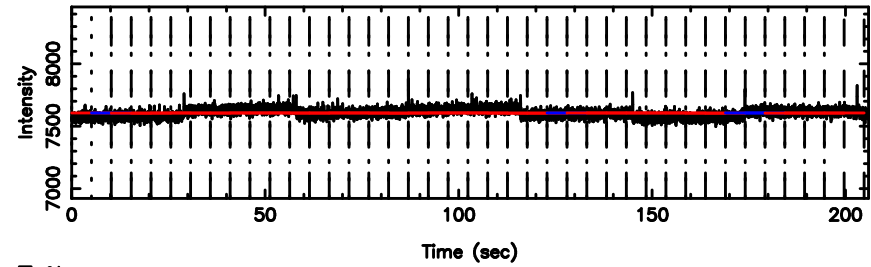

F20240603140751

BLK: 4,SNR1: 0.62022E-02,SNR2: 1.7243