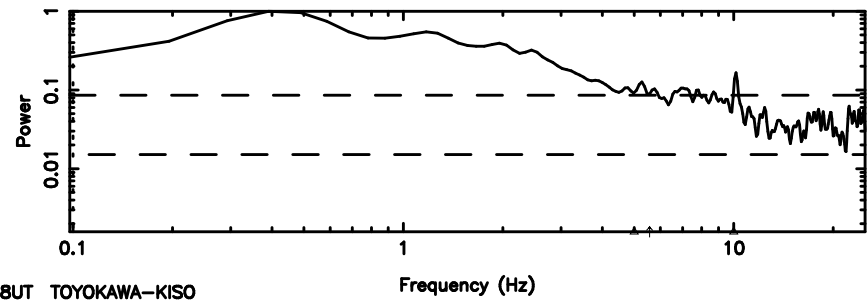

BLK: 8,SNR1: 0.40469 ,SNR2: 2.4020

3C190 2024/06/03 6.08UT TOYOKAWA-KISO