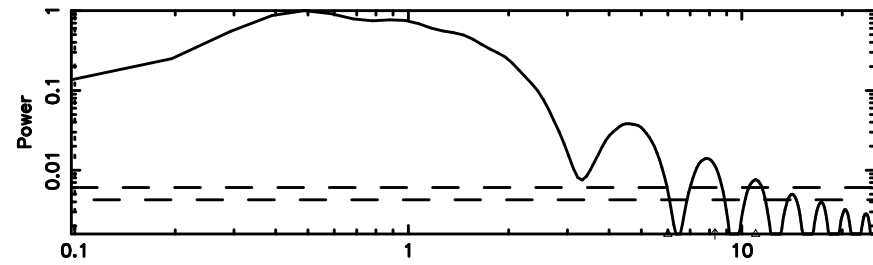

Frequency (Hz)

F20240603080136

BLK:38,SNR1: 19.021 ,SNR2: 35.331

K20240603080132

BLK:38,SNR1: 9.9582 ,SNR2: 24.845

0056-00 2024/06/02 23.05UT FUJI -KISO

T20240603081116

BLK:23,SNR1: 41.641 ,SNR2: 56.772