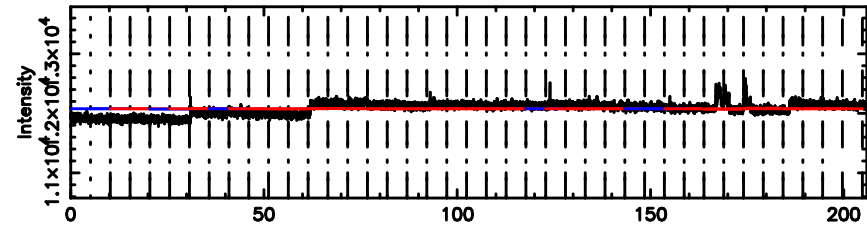

K20240603143735

BLK: 7,SNR1: 0.15434 ,SNR2: 1.9254

Frequency (Hz)

0732+33 2024/06/03 5.66UT TOYOKAWA-KISO

F20240603143740

BLK:11,SNR1: 3.7291 ,SNR2: 3.8796

K20240603143735

BLK:11,SNR1: 1.3150 ,SNR2: 6.1147