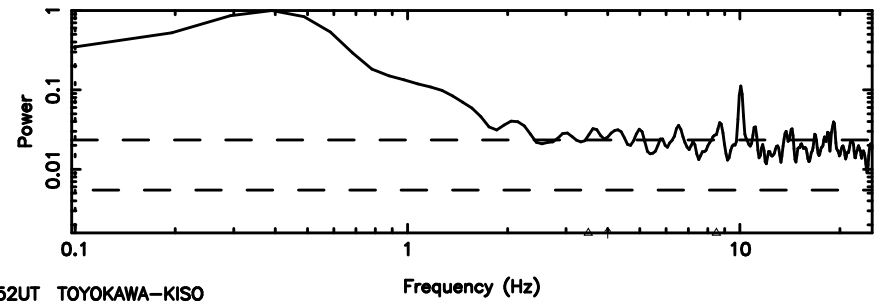

0324+119 2024/06/03 1.52UT TOYOKAWA-FUJI

T20240603102932

BLK: 6,SNR1: 0.54469E-01,SNR2: 1.6604

K20240603102929

BLK: 6,SNR1: 1.0476 ,SNR2: 5.3495

0324+119 2024/06/03 1.52UT TOYOKAWA-KISO

F20240603102934

No.Good Data