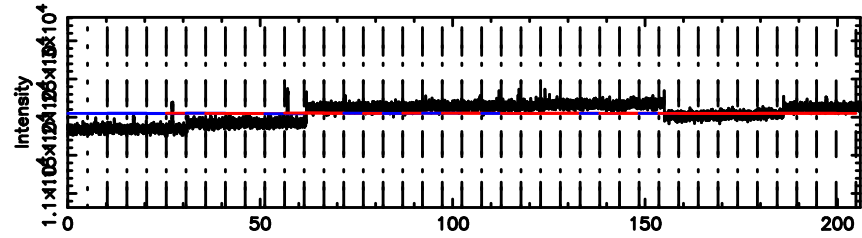

F20240603171517

BLK:13,SNR1: 2.3341 ,SNR2: 5.7295

Frequency (Hz)

K20240603171513

BLK:13,SNR1: 1.0993 ,SNR2: 4.5970

Frequency (Hz)

1011+110 2024/06/03 8.28UT FWJ -KISO

T20240603172256