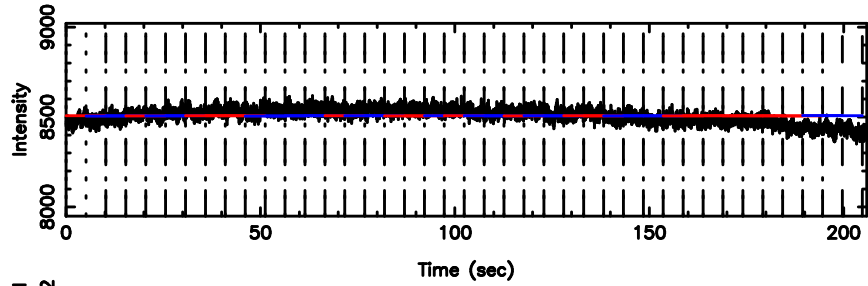

T20240603102216