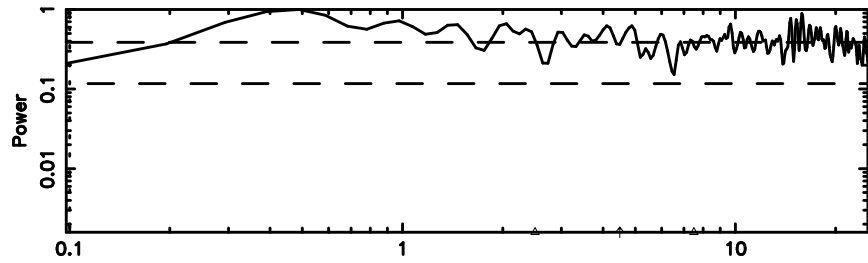

Frequency (Hz)

0213+178 2024/06/03 0.34UT FUJI -KISO

T20240603092828

BLK: 4,SNR1: 0.11994 ,SNR2: 0.36762

F20240603092830

BLK: 4,SNR1: 0.84557 ,SNR2: 2.7763

0223+341 2024/06/03 0.50UT TOYOKAWA-FUJI

T20240603092828