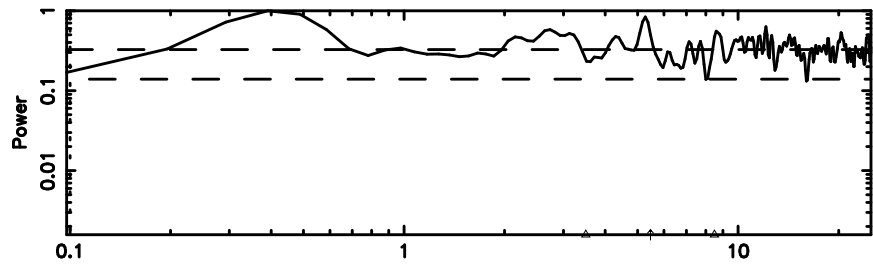

K20240603070856

BLK:14,SNR1: 2.5023 ,SNR2: 4.8704

3C2 2024/06/02 22.18UT FUJI -KISO

T20240603071621

BLK: 4,SNR1: 0.83673E-01,SNR2: 0.34564

Frequency (Hz)

F20240603071623

BLK: 4,SNR1: 0.15785 ,SNR2: 1.6463