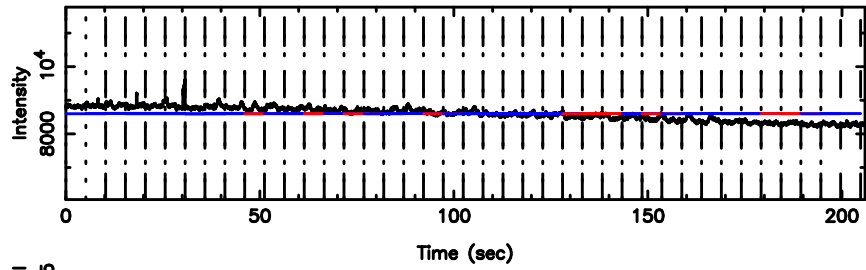

BLK: 8,SNR1: 0.66863 ,SNR2: 5.4017

0422+178 2024/06/03 2.49UT FUJI -KISO

T20240603113457

BLK:29,SNR1: 8.7414 ,SNR2: 23.680

F20240603113459

BLK:29,SNR1: 1.3168 ,SNR2: 5.8945

3C119 2024/06/03 2.61UT TOYOKAWA-FUJI