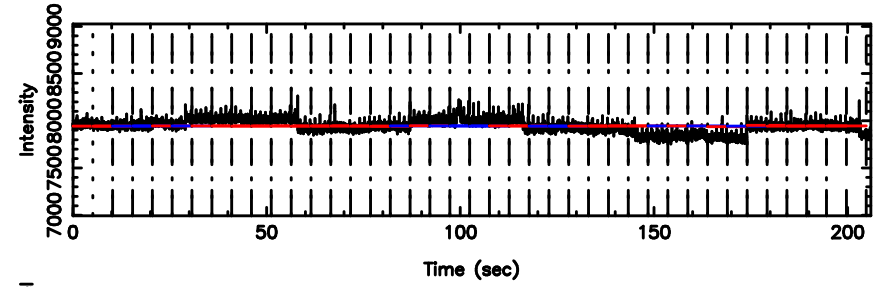

F20240603125721

BLK: 9,SNR1: 1.2772 ,SNR2: 6.7163

K20240603125717

BLK: 9,SNR1: 1.9610 ,SNR2: 8.1082

0552+12 2024/06/03 3.98UT FUJI -KISO

T20240603130146

BLK:12,SNR1: 0.30213 ,SNR2: 2.6165

F20240603130148