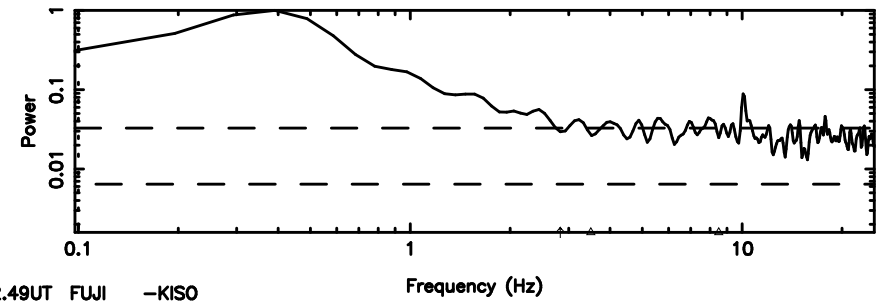

BLK: 8,SNR1: 0.66863 ,SNR2: 5.4017

0422+178 2024/06/03 2.49UT FUJI -KISO