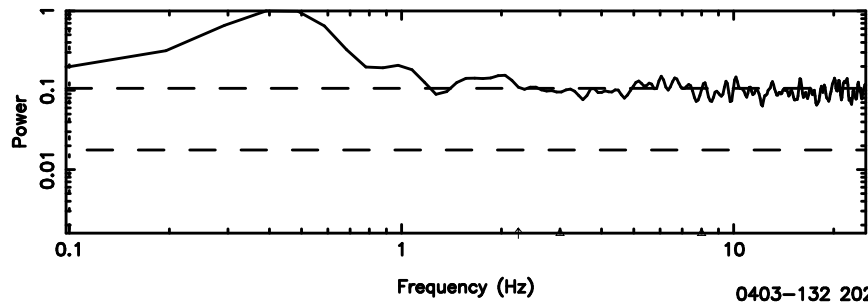

0347+05 2024/06/03 1.89UT FUJI -KISO

K20240603105147

BLK: 8,SNR1: 1.6496 ,SNR2: 7.3808

T20240603110725

BLK:11,SNR1: 0.12416 ,SNR2: 1.7215

F20240603110727

BLK:11,SNR1: 0.10017 ,SNR2: 1.1630

0403-132 2024/06/03 2.15UT TOYOKAWA-FUJI