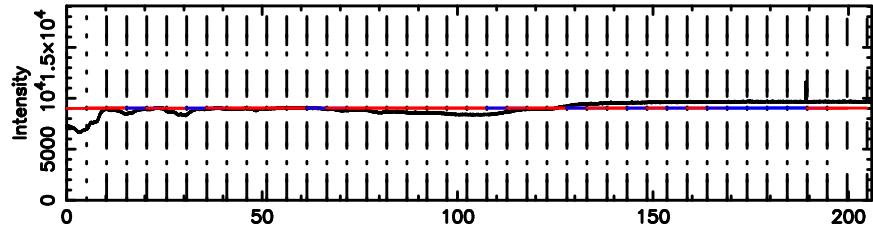

K20240603063918

BLK:10,SNR1: 0.81662 ,SNR2: 1.6502

Frequency (Hz)

2334+085 2024/06/02 21.68UT FUJI -KISO

T20240603065303

2347-02 2024/06/02 21.91UT TOYOKAWA-FUJI

F20240603065305

T20240603065303