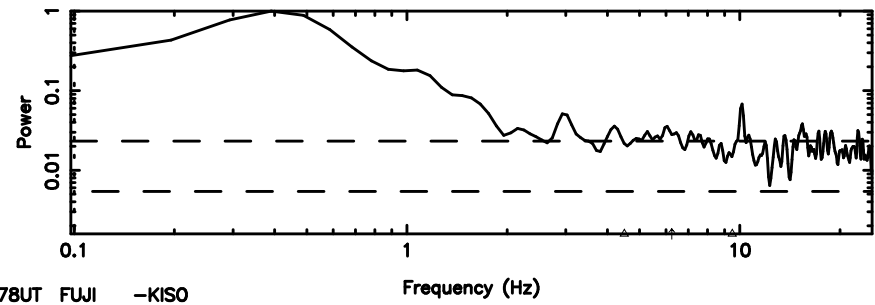

BLK: 5,SNR1: 1.0952 ,SNR2: 3.7316