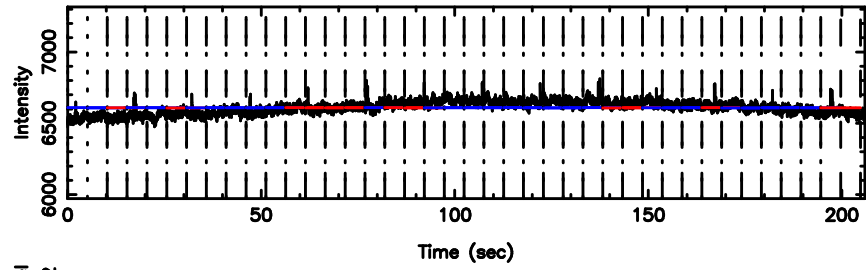

T20240603132840