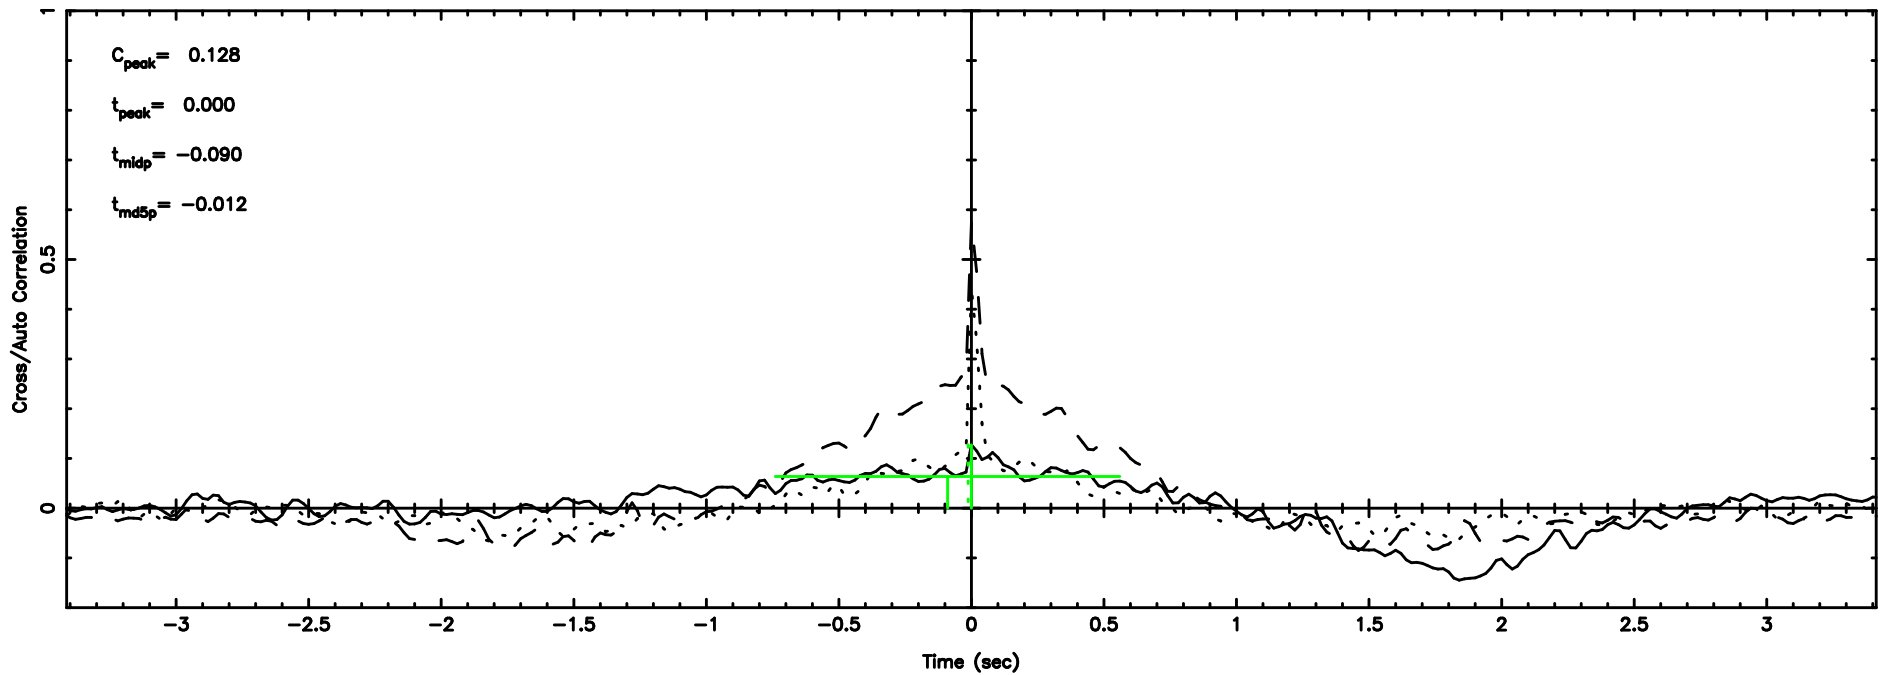

0011+344 2024/06/02 22.30UT TOYOKAWA-KISO

F20240603071623

BLK: 4,SNR1: 0.49736 ,SNR2: 6.7432

Frequency (Hz)

K20240603071618

BLK: 4,SNR1: 0.21518 ,SNR2: 0.91991

Frequency (Hz)

0011+344 2024/06/02 22.30UT FUJI -KISO