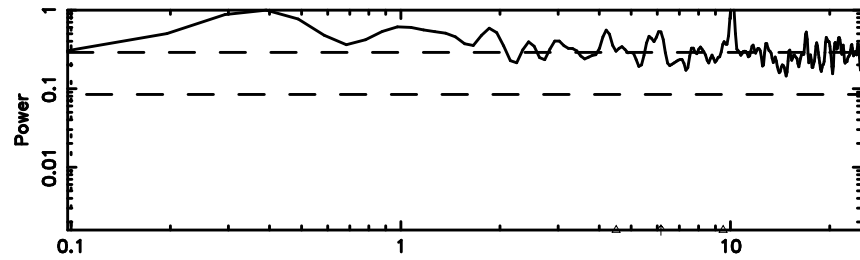

BLK: 6,SNR1: 3.2974 ,SNR2: 5.2835

Frequency (Hz)

K20240603161058

BLK: 6,SNR1: 0.13711 ,SNR2: 0.42118

Frequency (Hz)

3C216 2024/06/03 7.21UT FUJI -KISO

T20240603162313

BLK: 7,SNR1: 0.14388 ,SNR2: 1.6301