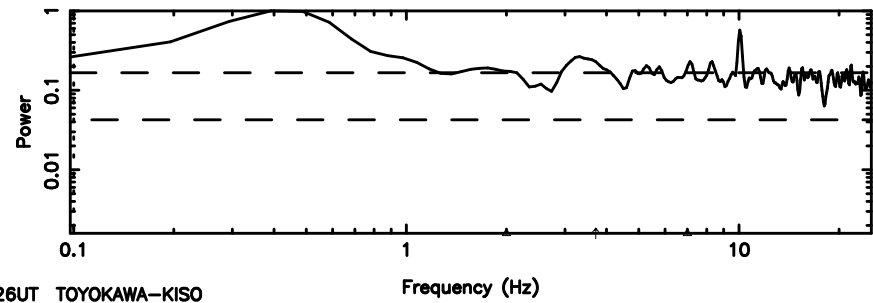

T20240603101356

BLK:12,SNR1: 0.36398 ,SNR2: 3.1461

K20240603101353

BLK:12,SNR1: 0.66941E-01,SNR2: 0.72262

0308+305 2024/06/03 1.26UT TOYOKAWA-KISO

F20240603101358

BLK: 5,SNR1: 0.32039E-01,SNR2: 1.5920

K20240603101353