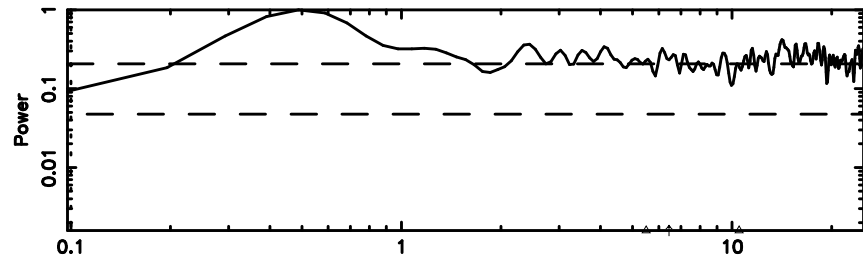

T20240603143738

BLK: 7,SNR1: 0.25000 ,SNR2: 0.44473

Frequency (Hz)

K20240603143735

BLK: 7,SNR1: 0.15434 ,SNR2: 1.9254

Frequency (Hz)

0732+33 2024/06/03 5.66UT TOYOKAWA-KISO