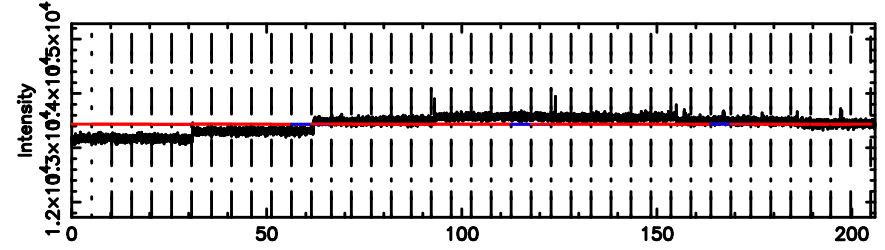

Frequency (Hz)

3C26 2024/06/02 22.97UT FUJI -KISO

K20240603075633