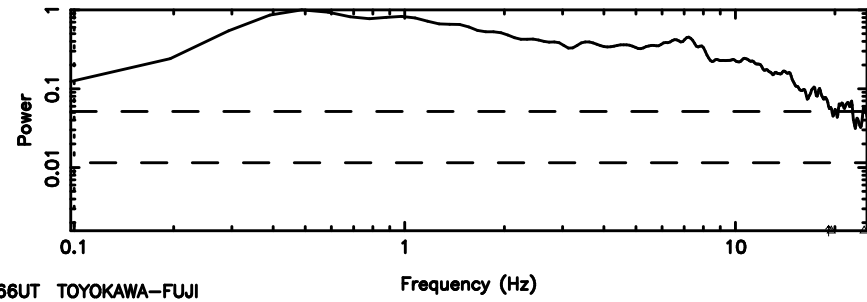

BLK: 4,SNR1: 4.2329 ,SNR2: 4.4056

0732+33 2024/06/03 5.66UT TOYOKAWA-FUJI