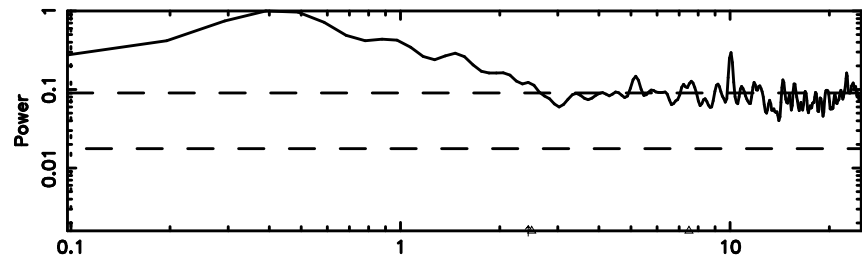

BLK: 9,SNR1: 0.31015 ,SNR2: 3.0418