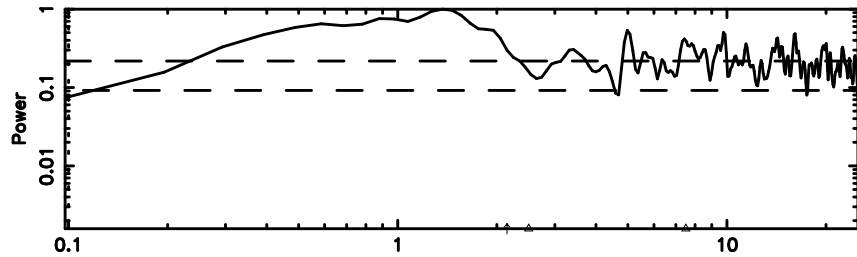

BLK:10,SNR1: 0.54907 ,SNR2: 2.3309

Frequency (Hz)

3C237 2024/06/03 8.18UT TOYOKAWA-KISO

F20240603170901

BLK: 3,SNR1: 0.24817 ,SNR2: 1.8984

Frequency (Hz)

K20240603170856

BLK: 3,SNR1: 0.37999 ,SNR2: 2.9418