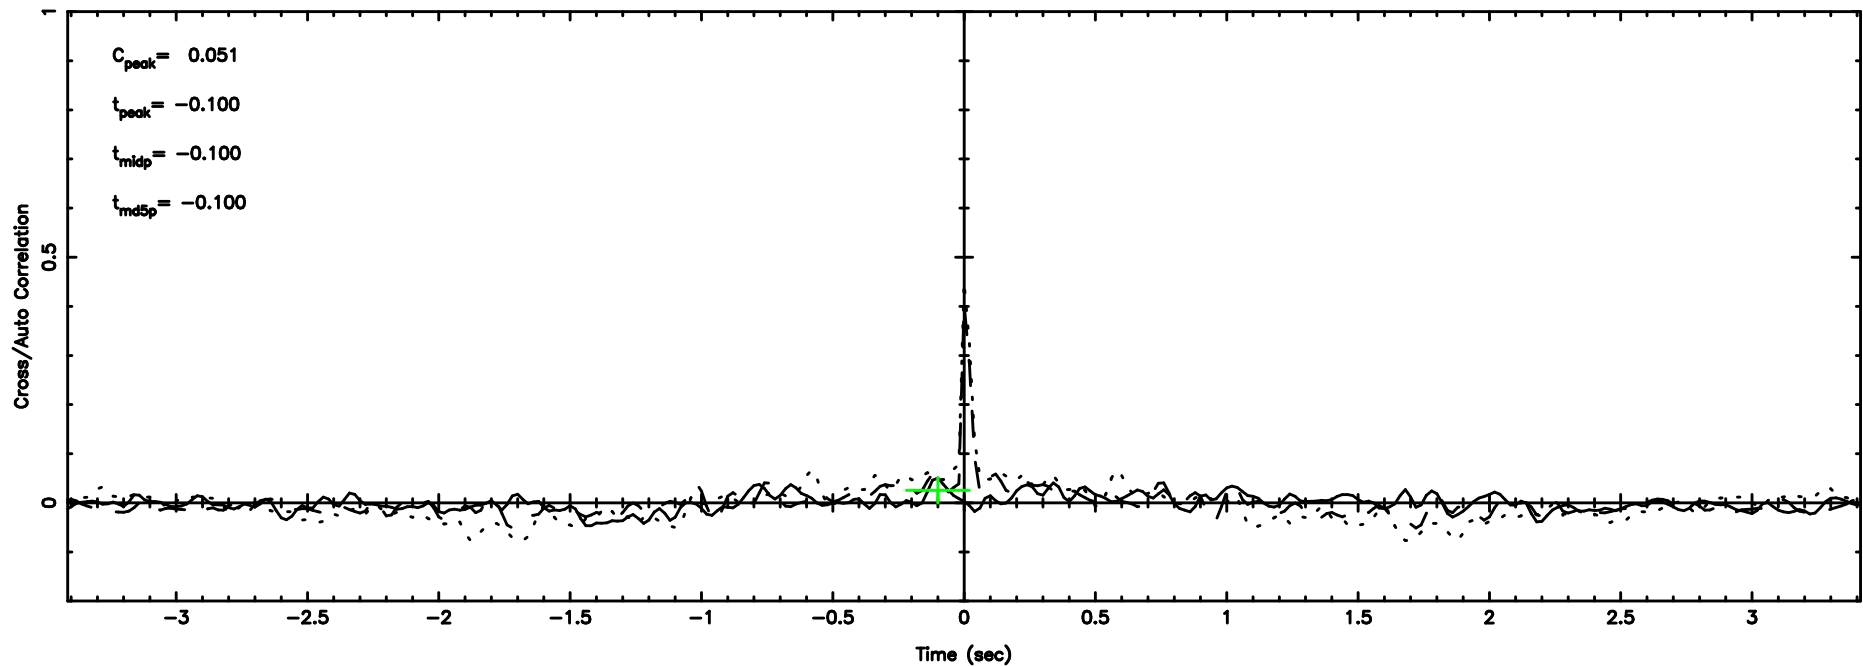

0703+138 2024/06/03 5.16UT TOYOKAWA-FUJI