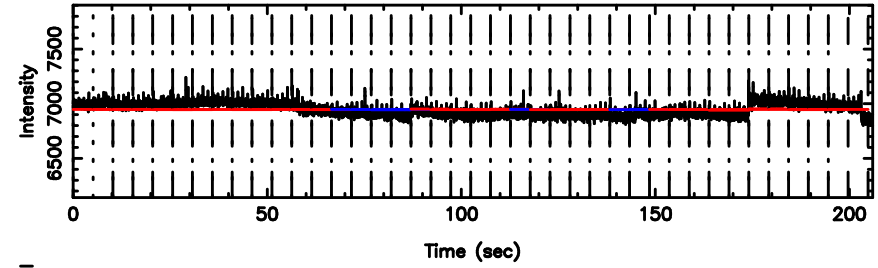

BLK: 4,SNR1: 0.11621 ,SNR2: 1.4927

0411+05 2024/06/03 2.30UT FUJI -KISO

T20240603112728

BLK: 7,SNR1: 0.18405 ,SNR2: 1.5635

F20240603112730

BLK: 7,SNR1: 0.42330 ,SNR2: 1.5358

0422+178 2024/06/03 2.49UT TOYOKAWA-FUJI