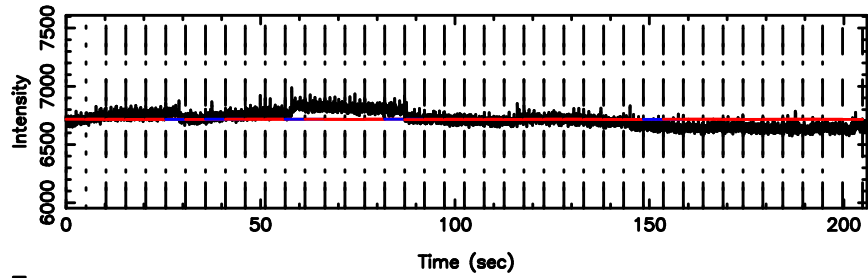

T20240603101356

BLK:12,SNR1: 0.36398 ,SNR2: 3.1461

K20240603101353

BLK:12,SNR1: 0.66941E-01,SNR2: 0.72262

0308+305 2024/06/03 1.26UT TOYOKAWA-KISO

F20240603101358

BLK: 5,SNR1: 0.32039E-01,SNR2: 1.5920

K20240603101353