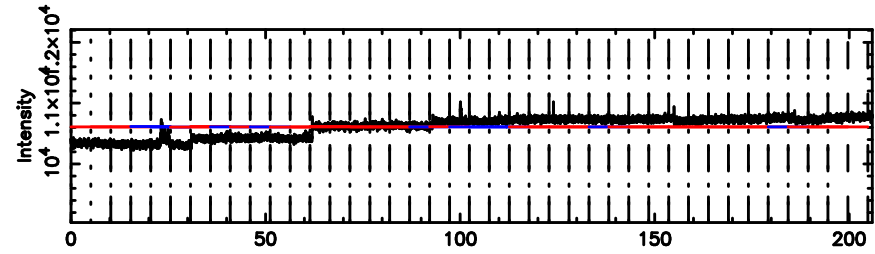

Frequency (Hz)

3C71 2024/06/03 0.78UT TOYOKAWA-KISO

K20240603094449