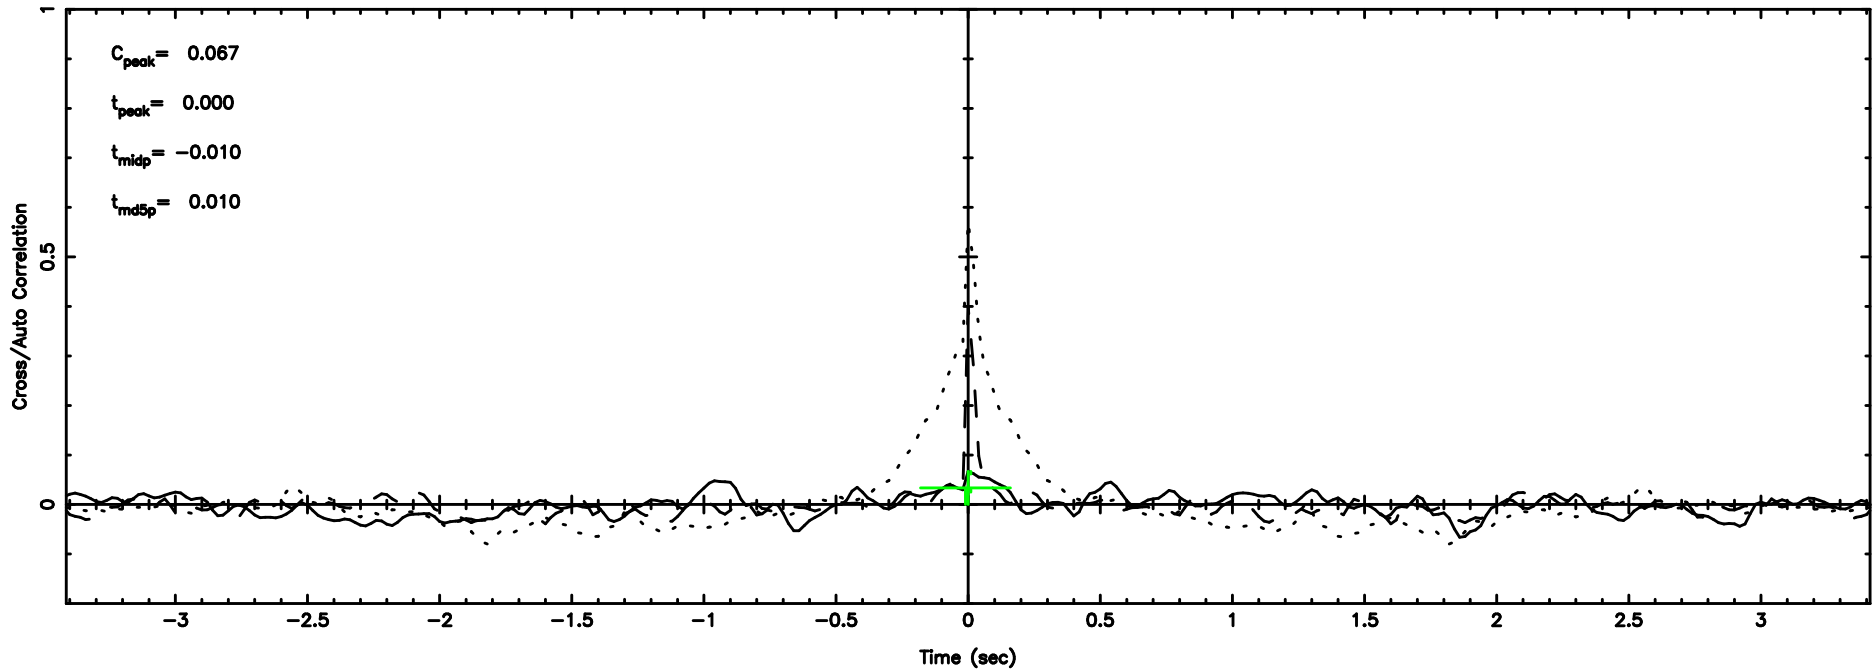

Frequency (Hz)

0213+178 2024/06/03 0.34UT FUJI -KISO

T20240603092828

BLK: 4,SNR1: 0.11994 ,SNR2: 0.36762

F20240603092830

BLK: 4,SNR1: 0.84557 ,SNR2: 2.7763

0223+341 2024/06/03 0.50UT TOYOKAWA-FUJI

T20240603092828