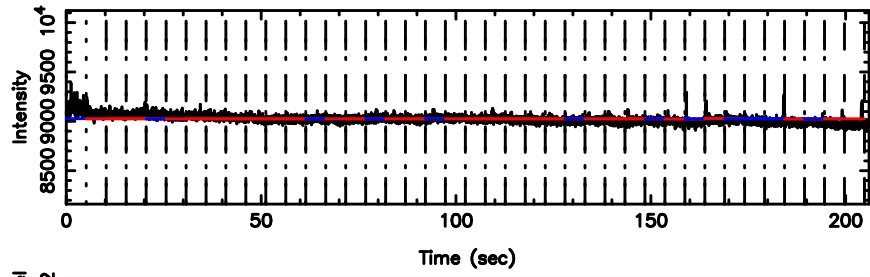

T20240603083338