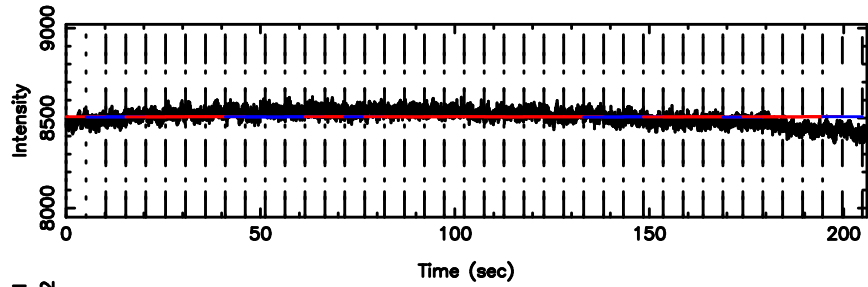

T20240603102216