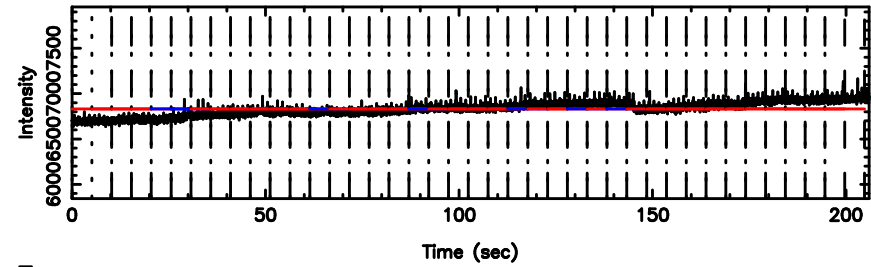

F20240603135615