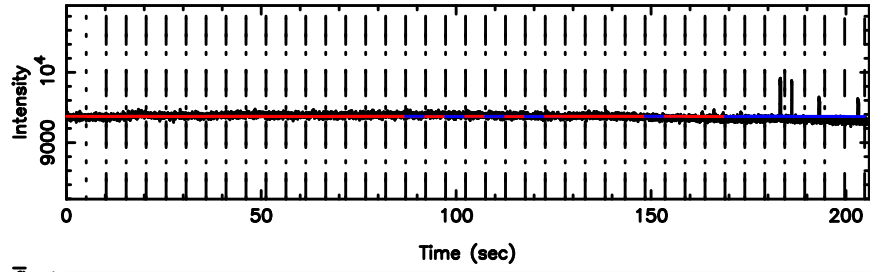

T20240603082039