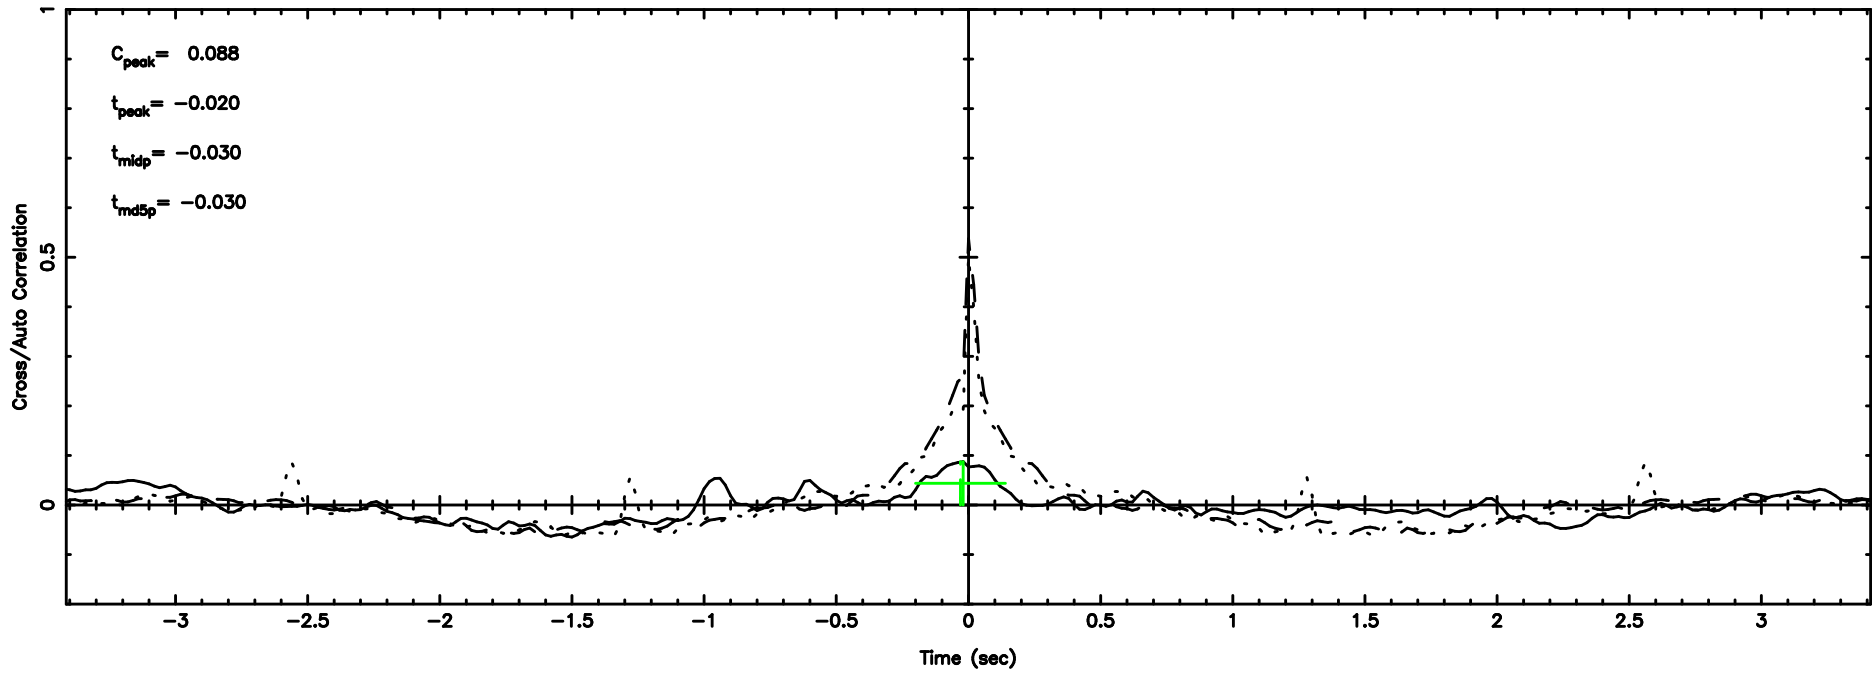

0202+15 2024/06/03 0.15UT FUJI -KISO

T20240603091854

BLK:10,SNR1: 1.5113 ,SNR2: 3.9516

F20240603091856

BLK:10,SNR1: 0.55567 ,SNR2: 2.7956

0213+178 2024/06/03 0.34UT TOYOKAWA-FUJI

T20240603091854

BLK:14,SNR1: 1.3731 ,SNR2: 3.4931