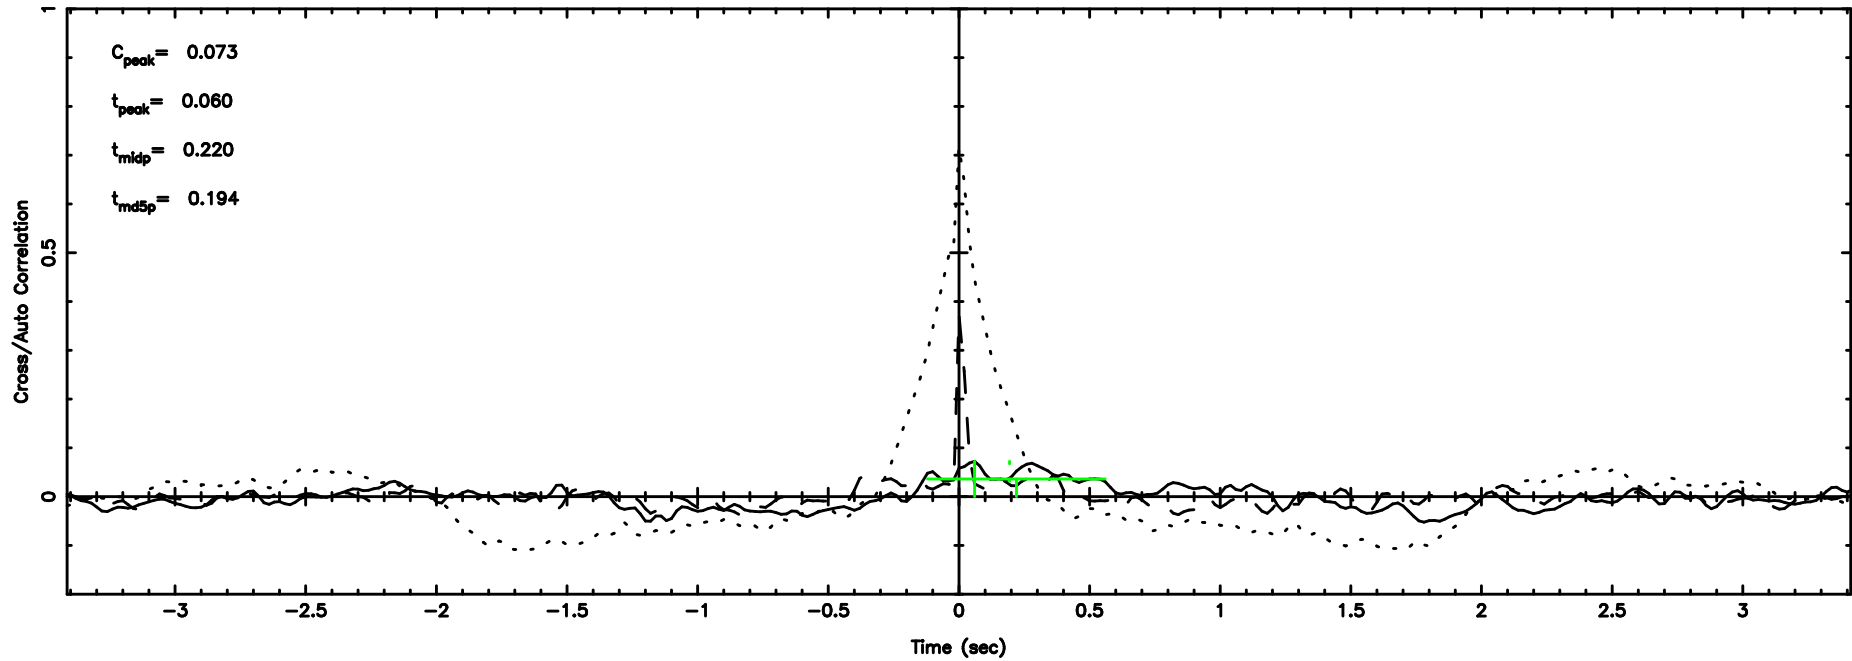

1011+110 2024/06/03 8.28UT TOYOKAWA-FUJI

T20240603171515

BLK: 6,SNR1: 0.18809 ,SNR2: 2.4328

Frequency (Hz)

K20240603171513

BLK: 6,SNR1: 1.2821 ,SNR2: 5.2345

Frequency (Hz)

1011+110 2024/06/03 8.28UT TOYOKAWA-KISO