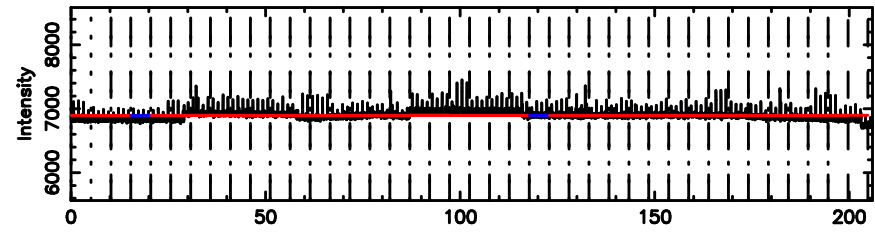

0223+341 2024/06/03 0.50UT FUJI -KISO

T20240603094452

BLK: 2,SNR1: 36.774 ,SNR2: 59.355

F20240603094454

BLK: 2,SNR1:-0.17324 ,SNR2: 0.0000

3C71 2024/06/03 0.78UT TOYOKAWA-FUJI

T20240603094452

BLK:10,SNR1: 3.1020 ,SNR2: 16.902