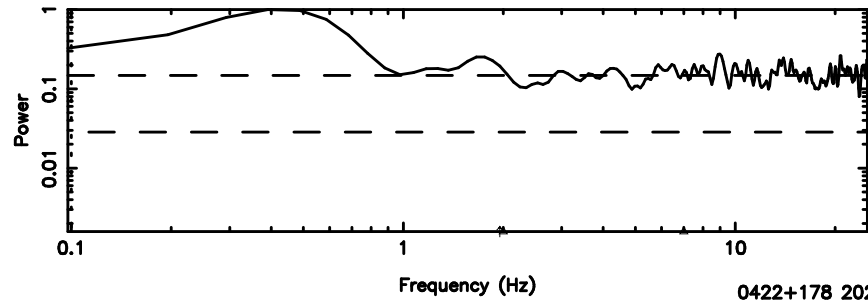

BLK: 4,SNR1: 0.11621 ,SNR2: 1.4927

0411+05 2024/06/03 2.30UT FUJI -KISO

T20240603112728

BLK: 7,SNR1: 0.18405 ,SNR2: 1.5635

F20240603112730

BLK: 7,SNR1: 0.42330 ,SNR2: 1.5358

0422+178 2024/06/03 2.49UT TOYOKAWA-FUJI