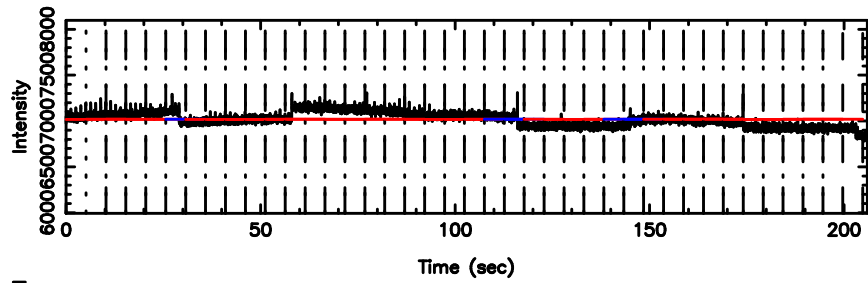

T20240603100406

BLK: 5,SNR1: 0.47574E-01,SNR2: 0.94029

K20240603100403

BLK: 5,SNR1: 0.24020 ,SNR2: 2.9402

0258+350 2024/06/03 1.10UT TOYOKAWA-KISO

F20240603100408

BLK: 5,SNR1: 0.57837 ,SNR2: 2.3282

K20240603100403