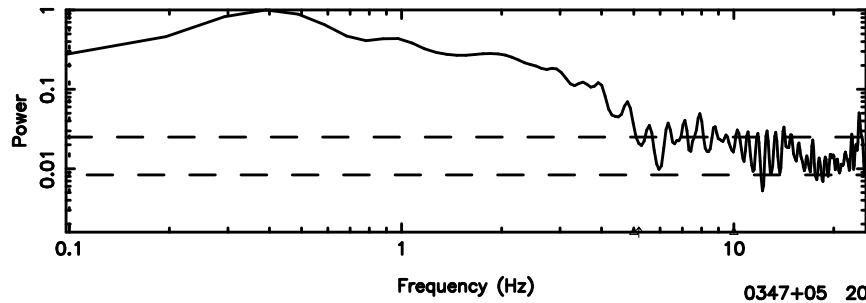

BLK:11,SNR1: 2.0677 ,SNR2: 8.7070

T20240603105150

BLK: 8,SNR1: 0.57865E-01,SNR2: 1.0318

K20240603105147

BLK: 8,SNR1: 1.7309 ,SNR2: 4.9244

0347+05 2024/06/03 1.89UT TOYOKAWA-KISO

F20240603105152

BLK: 8,SNR1: 2.0475 ,SNR2: 8.7283