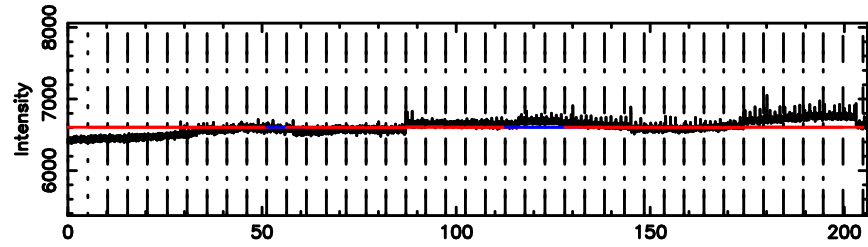

T20240603111635

BLK:10,SNR1: 0.17421 ,SNR2: 1.3941

0411+05 2024/06/03 2.30UT TOYOKAWA-KISO

K20240603111632

BLK:10,SNR1: 0.76911E-01,SNR2: 0.45415

F20240603111637

BLK: 4,SNR1: 0.22667 ,SNR2: 1.1555

K20240603111632