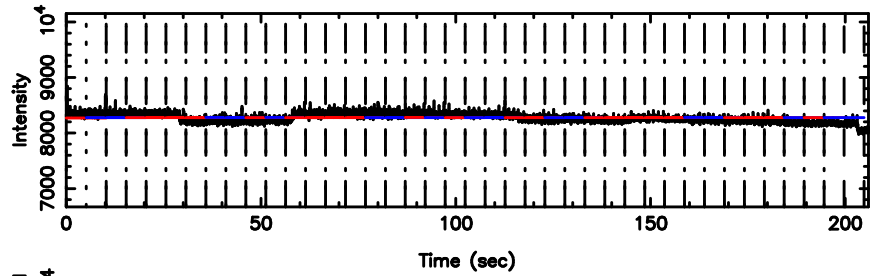

T20240603084012

BLK:29,SNR1: 2.0102 ,SNR2: 4.2654

3C48 2024/06/02 23.70UT TOYOKAWA-KISO

K20240603084009

BLK:29,SNR1: 0.46823 ,SNR2: 2.2200

F20240603084014

BLK:16,SNR1: 1.4574 ,SNR2: 6.1284

3C48 2024/06/02 23.70UT FUJI -KISO