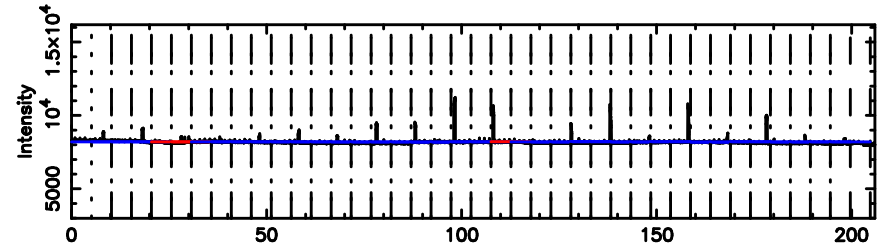

K20240603075633

BLK: 3,SNR1: 1.4332 ,SNR2: 4.6973

Frequency (Hz)

T20240603080134

BLK:36,SNR1: 19.290 ,SNR2: 35.887

Frequency (Hz)

0056-00 2024/06/02 23.05UT TOYOKAWA-FUJI

F20240603080136