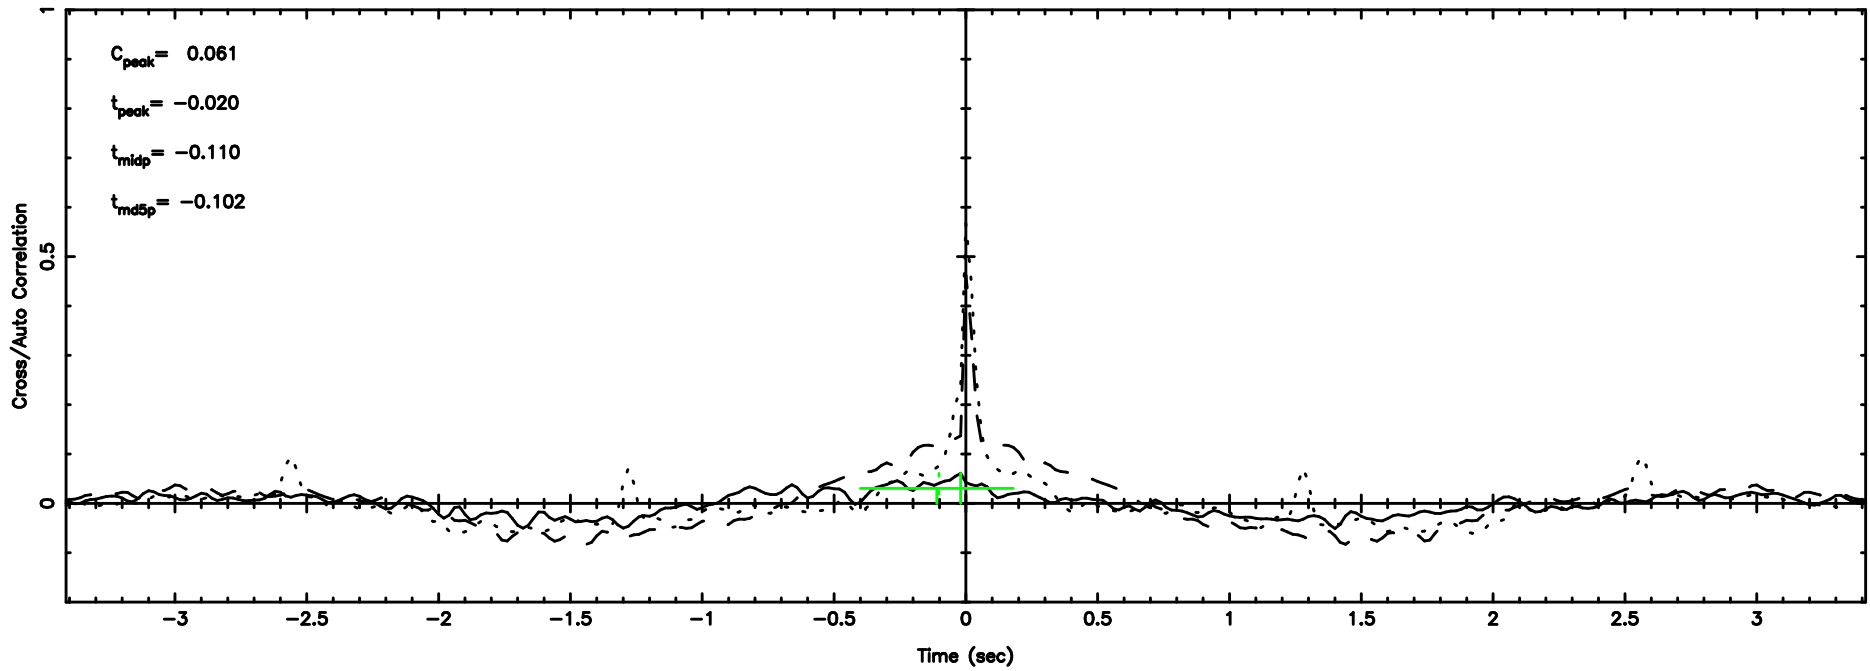

0347+05 2024/06/03 1.89UT FUJI -KISO

K20240603105147

BLK: 8,SNR1: 1.6496 ,SNR2: 7.3808

T20240603110725

BLK:11,SNR1: 0.12416 ,SNR2: 1.7215

F20240603110727

BLK:11,SNR1: 0.10017 ,SNR2: 1.1630

0403-132 2024/06/03 2.15UT TOYOKAWA-FUJI