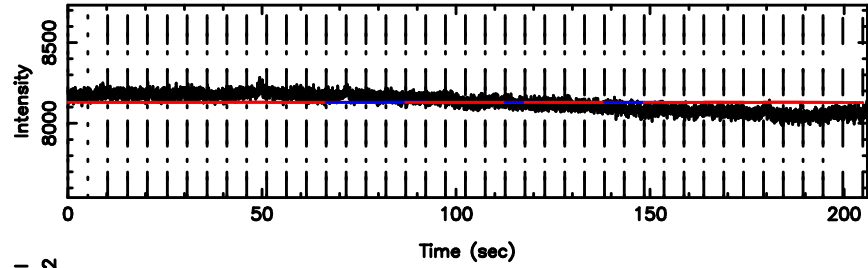

T20240603112728

BLK: 7,SNR1: 0.18405 ,SNR2: 1.5635