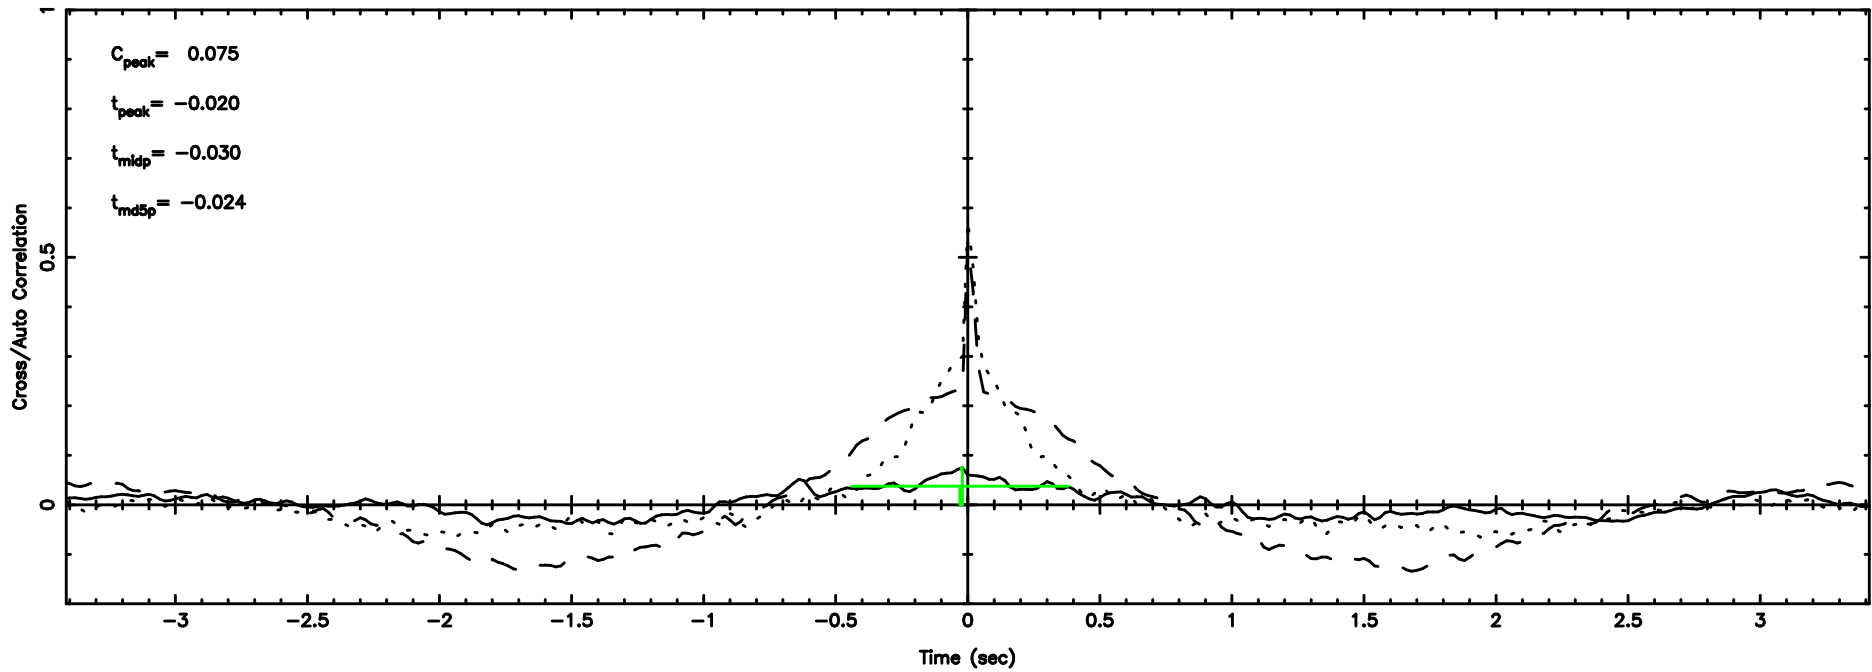

Frequency (Hz)

3C71 2024/06/03 0.78UT TOYOKAWA-KISO

K20240603094449

BLK:10,SNR1: 0.81545 ,SNR2: 3.0052

Frequency (Hz)

F20240603094454

BLK: 5,SNR1:-0.49669E-01,SNR2: 2.1000

K20240603094449