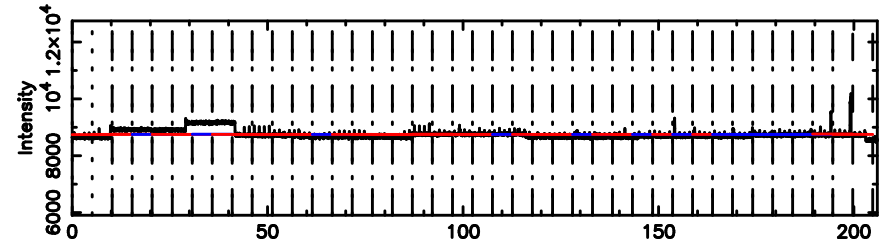

K20240603063918

BLK:10,SNR1: 0.81662 ,SNR2: 1.6502

Frequency (Hz)

2334+085 2024/06/02 21.68UT FUJI -KISO

T20240603065303

2347-02 2024/06/02 21.91UT TOYOKAWA-FUJI

F20240603065305

T20240603065303