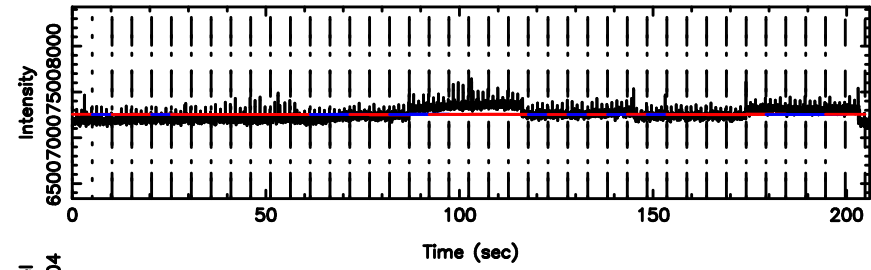

F20240603130934

No.Good Data

K20240603130929

No.Good Data

0605-08 2024/06/03 4.19UT FUJI -KISO

T20240603132840

BLK:13,SNR1: 0.67428 ,SNR2: 3.9438

F20240603132842