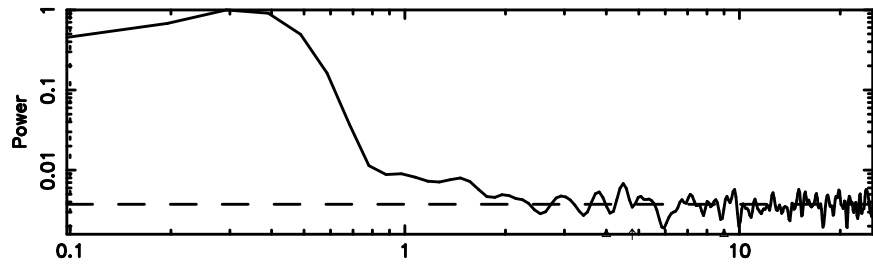

2243+394 2024/06/02 20.84UT TOYOKAWA-KISO

BLK:13,SNR1: 0.21326 ,SNR2: 1.4069

BLK:13,SNR1: 0.63644 ,SNR2: 2.6420

2243+394 2024/06/02 20.84UT FUJI -KISO

T20240603060425

BLK: 7,SNR1: 4.6487 ,SNR2: 19.740

Frequency (Hz)