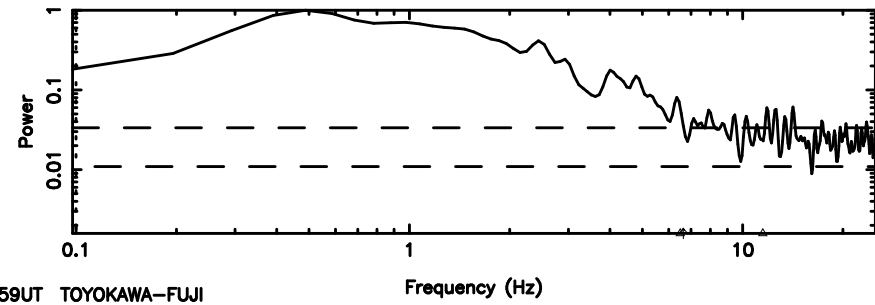

0128+03 2024/06/02 23.59UT TOYOKAWA-FUJI

T20240603083338

BLK:18,SNR1: 1.0596 ,SNR2: 3.8978

0128+03 2024/06/02 23.59UT TOYOKAWA-KISO

K20240603083335

BLK:18,SNR1: 1.5049 ,SNR2: 3.1724

F20240603083340

BLK: 8,SNR1: 3.0020 ,SNR2: 9.1902