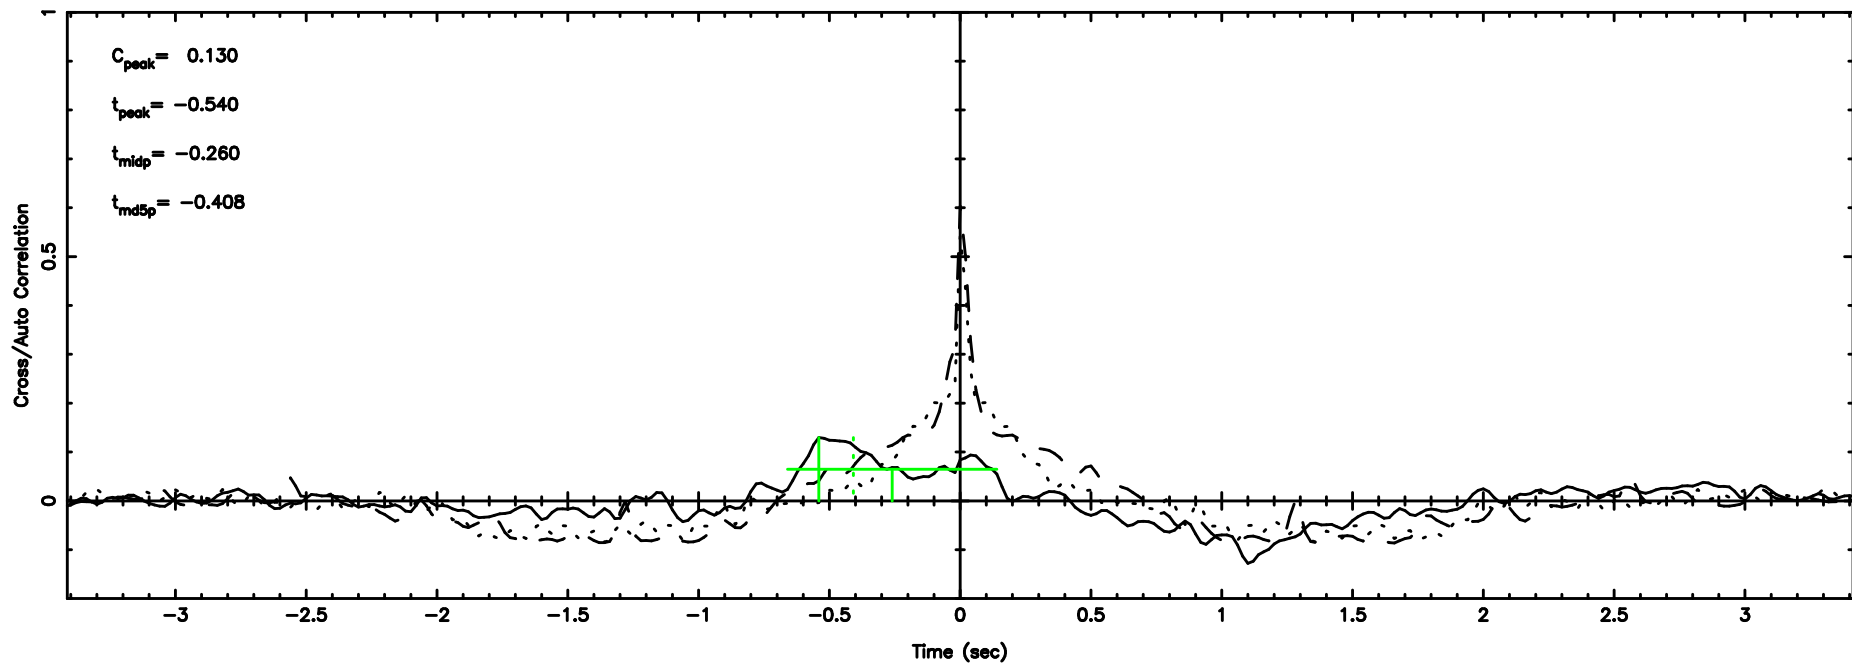

K20240603162310

BLK: 9,SNR1: 0.31015 ,SNR2: 3.0418

Frequency (Hz)

0919-142 2024/06/03 7.42UT TOYOKAWA-KISO

BLK: 5, SNR1: 1.1462 , SNR2: 4.5216

BLK: 5, SNR1: 0.35414 , SNR2: 3.6139

0919-142 2024/06/03 7.42UT FUJI -KISO