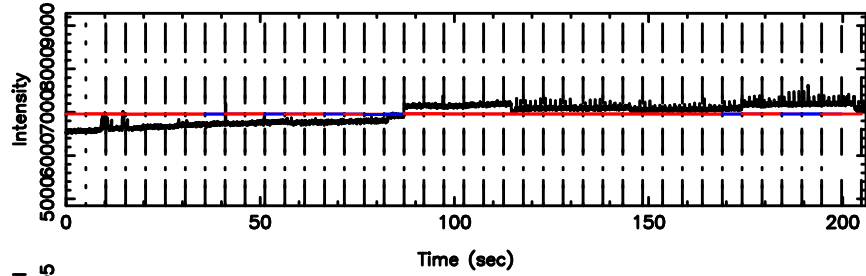

BLK:11,SNR1: 2.0677 ,SNR2: 8.7070

T20240603105150

BLK: 8,SNR1: 0.57865E-01,SNR2: 1.0318

K20240603105147

BLK: 8,SNR1: 1.7309 ,SNR2: 4.9244

0347+05 2024/06/03 1.89UT TOYOKAWA-KISO

F20240603105152

BLK: 8,SNR1: 2.0475 ,SNR2: 8.7283