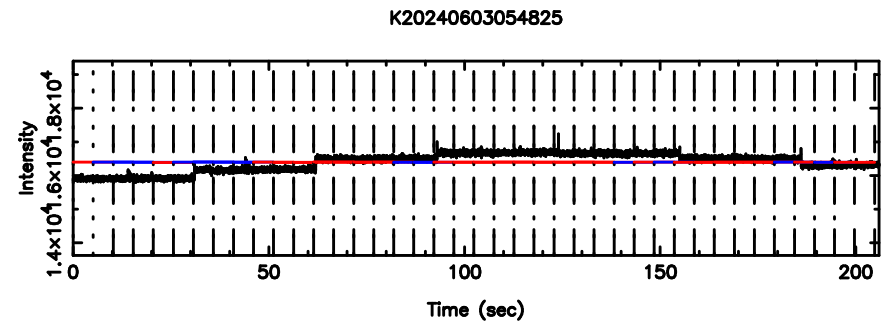

BLK:13,SNR1: 0.21326 ,SNR2: 1.4069