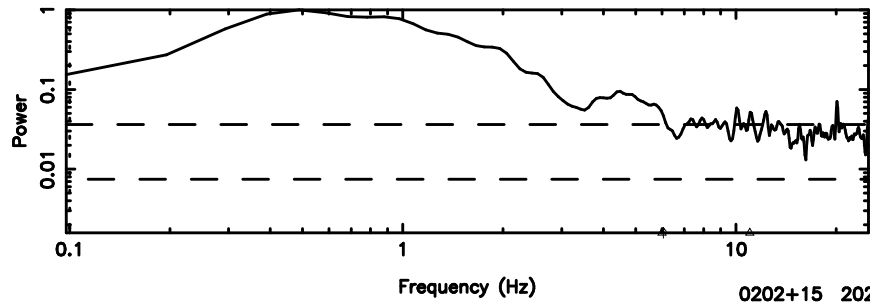

K20240603084009

BLK:16,SNR1: 0.45612 ,SNR2: 2.6473

T20240603090704

BLK: 9,SNR1: 1.6931 ,SNR2: 5.9172

F20240603090706

BLK: 9,SNR1:-0.39959 ,SNR2: 0.37890

0202+15 2024/06/03 0.15UT TOYOKAWA-FUJI

T20240603090704