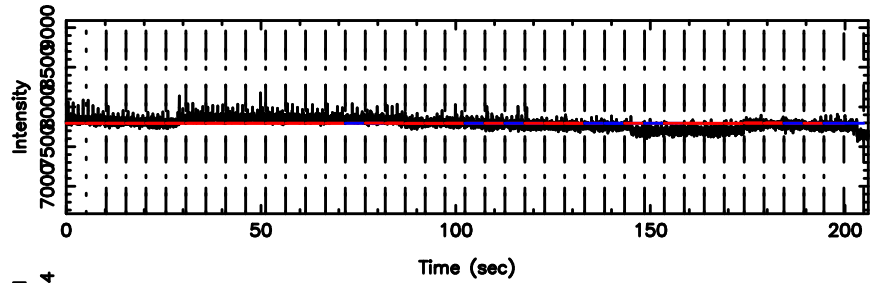

BLK:13,SNR1: 0.82448 ,SNR2: 4.1160

0202+15 2024/06/03 0.15UT TOYOKAWA-KISO

K20240603090701

BLK:13,SNR1: 0.52666 ,SNR2: 3.5648

F20240603090706

BLK: 8,SNR1: 1.2528 ,SNR2: 3.0914

K20240603090701

BLK: 8,SNR1: 0.97768 ,SNR2: 3.4789