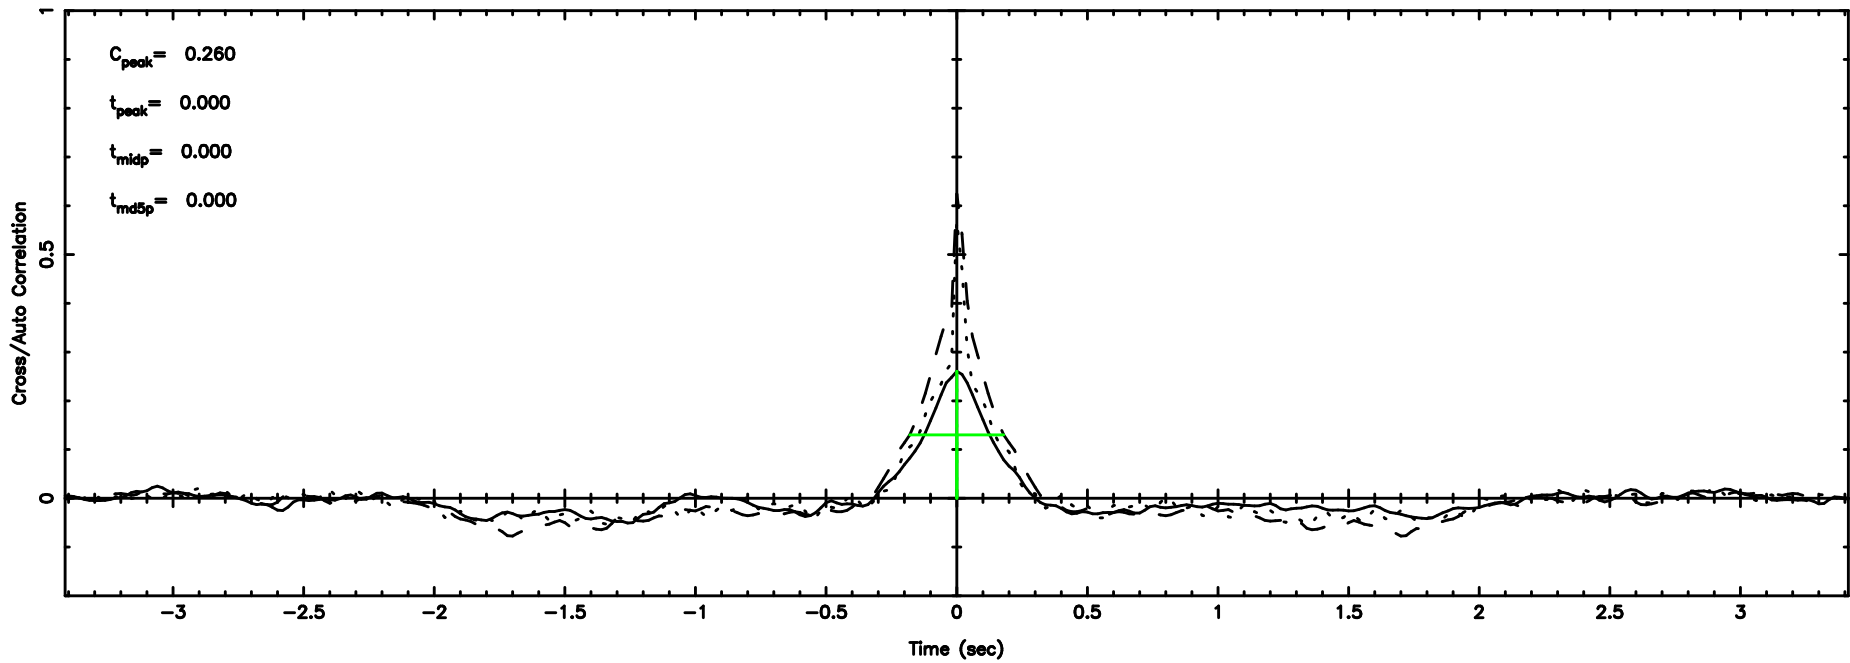

F20240603171517

BLK:13,SNR1: 2.3341 ,SNR2: 5.7295

Frequency (Hz)

K20240603171513

BLK:13,SNR1: 1.0993 ,SNR2: 4.5970

Frequency (Hz)

1011+110 2024/06/03 8.28UT FWJ -KISO

T20240603172256