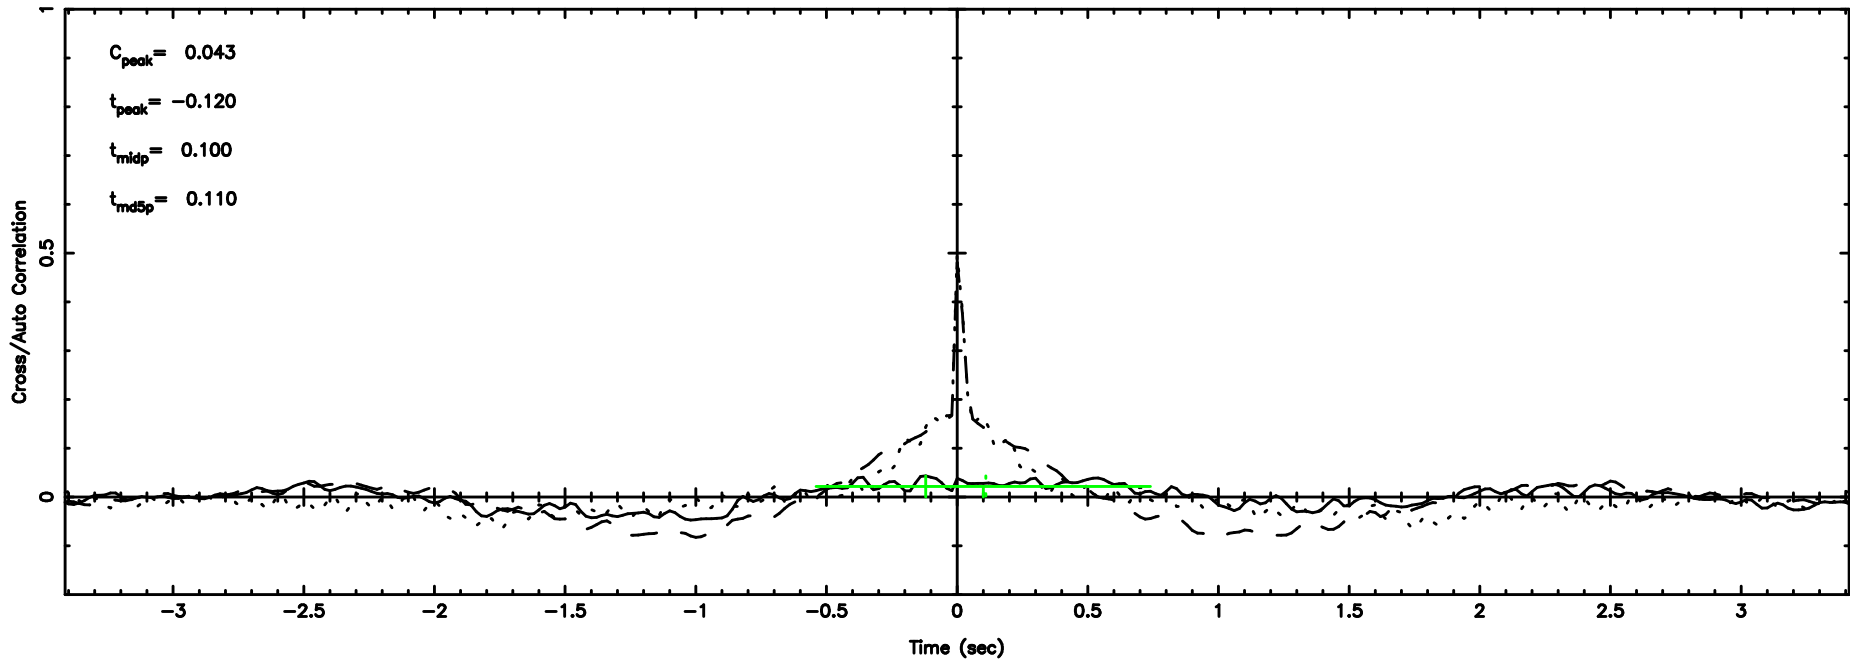

BLK:10,SNR1: 0.54907 ,SNR2: 2.3309

Frequency (Hz)

3C237 2024/06/03 8.18UT TOYOKAWA-KISO

F20240603170901

BLK: 3,SNR1: 0.24817 ,SNR2: 1.8984

Frequency (Hz)

K20240603170856

BLK: 3,SNR1: 0.37999 ,SNR2: 2.9418