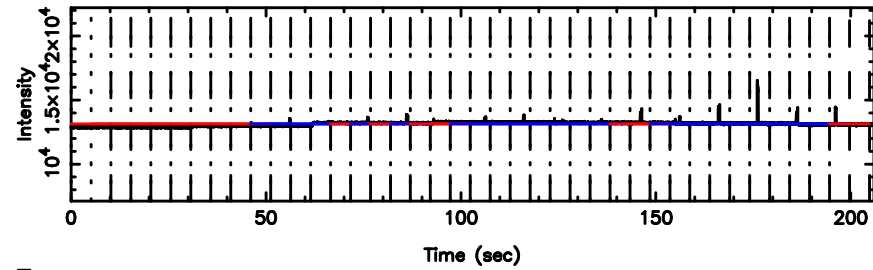

K20240603081113