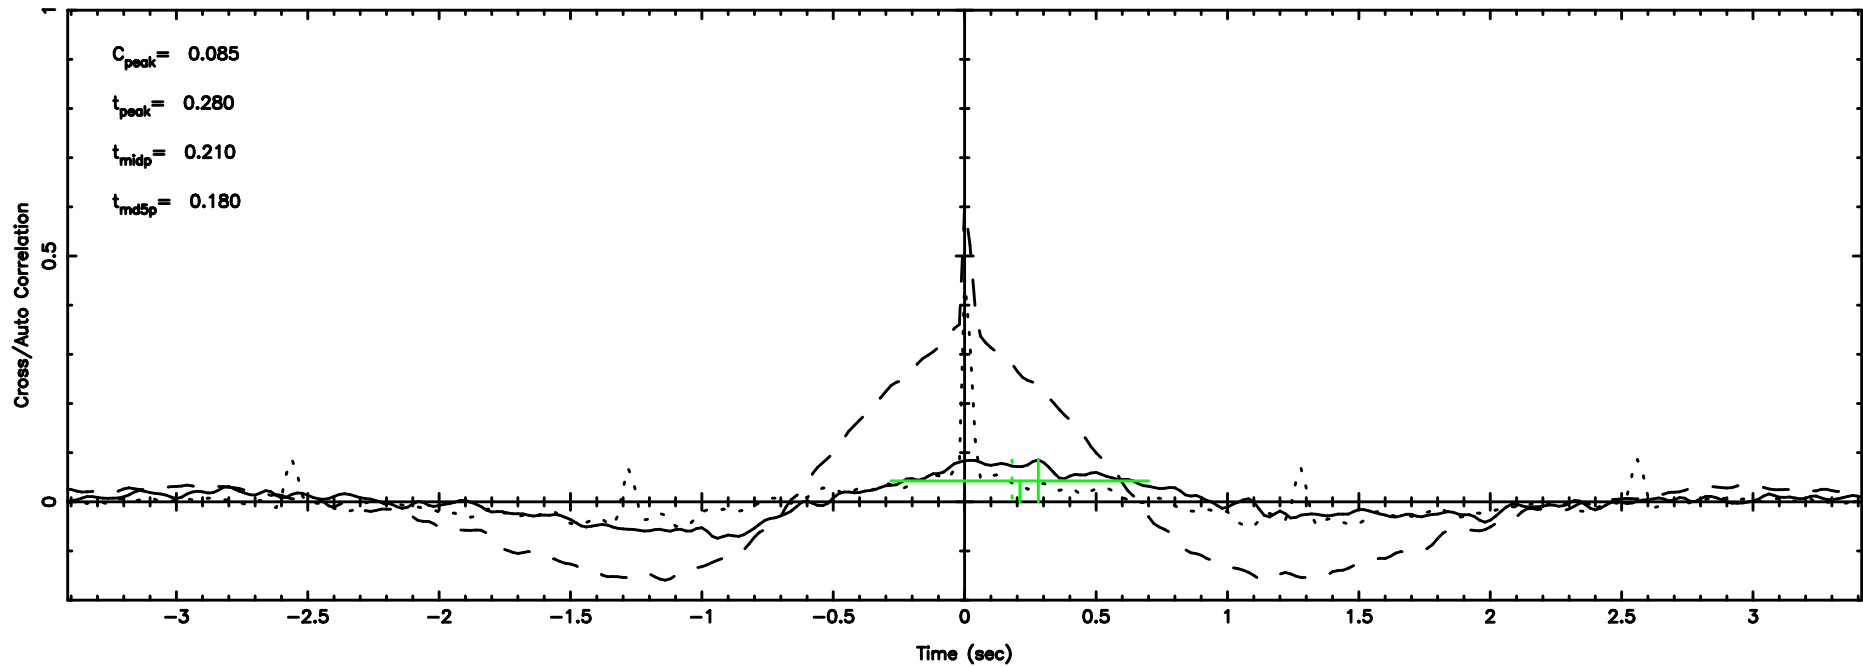

3C161 2024/06/03 4.51UT TOYOKAWA-FUJI