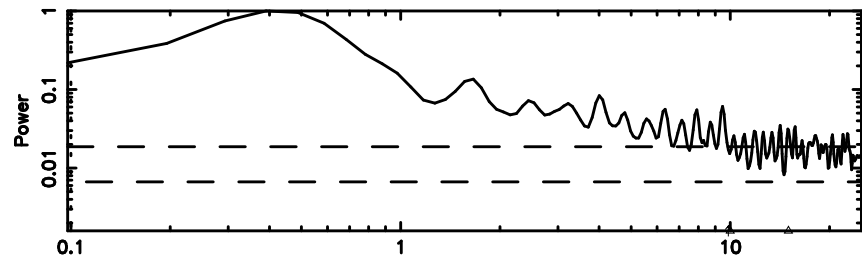

BLK: 7,SNR1: 1.8899 ,SNR2: 3.8395