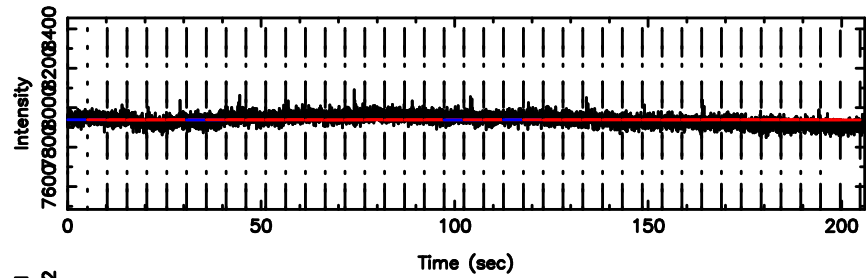

BLK: 7,SNR1: 0.60231E-01,SNR2: 0.45581

F20240603135615

BLK: 7,SNR1:-0.42221E-01,SNR2: 1.3319

0652-130 2024/06/03 4.97UT TOYOKAWA-FUJI

T20240603135613

BLK: 4,SNR1: 0.11512 ,SNR2: 0.66670

K20240603135610

BLK: 4,SNR1:-0.23750E-01,SNR2: 0.50178