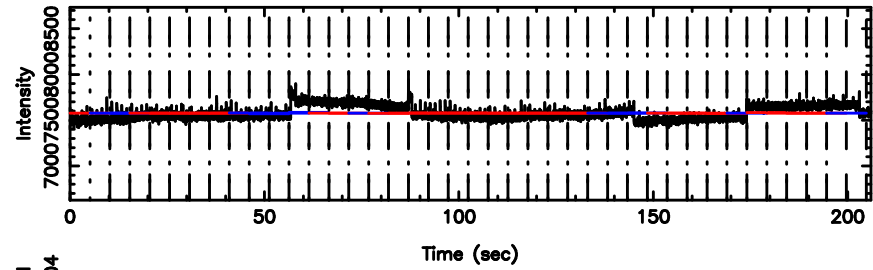

BLK: 5,SNR1: 0.23782 ,SNR2: 1.9906

0308+305 2024/06/03 1.26UT FUJI -KISO

T20240603102216

BLK:12,SNR1: 0.55542 ,SNR2: 1.3412

3C84 2024/06/03 1.40UT TOYOKAWA-FUJI

F20240603102218

BLK:12,SNR1: 0.81768 ,SNR2: 4.8978