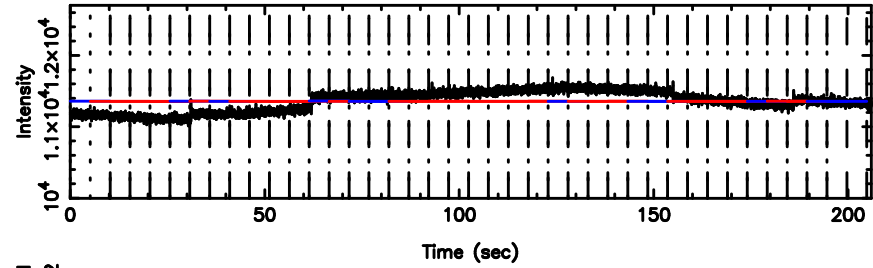

K20240603101353