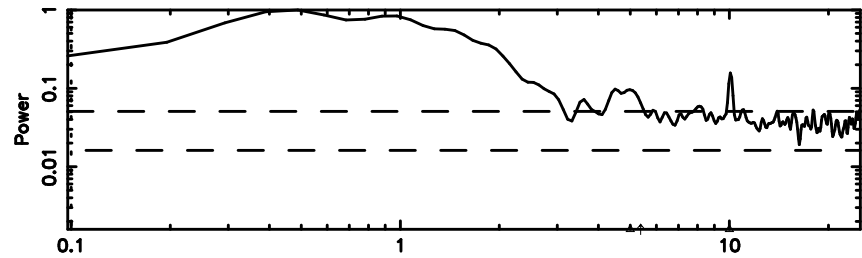

F20240603171517

BLK:13,SNR1: 2.3341 ,SNR2: 5.7295

Frequency (Hz)

K20240603171513

BLK:13,SNR1: 1.0993 ,SNR2: 4.5970

Frequency (Hz)

1011+110 2024/06/03 8.28UT FWJ -KISO

T20240603172256