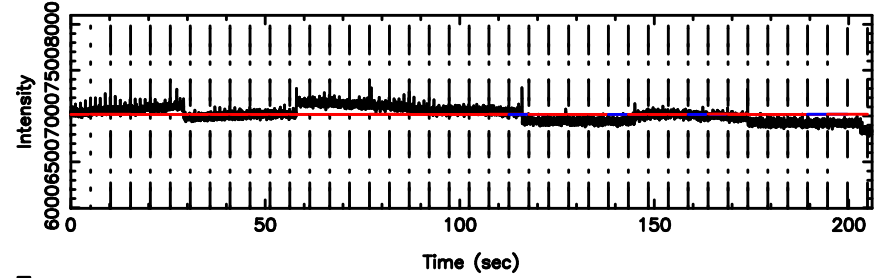

BLK: 5,SNR1: 1.0952 ,SNR2: 3.7316

3C71 2024/06/03 0.78UT FUJI -KISO

T20240603100406

BLK: 4,SNR1:-0.18882E-01,SNR2: 0.57710

F20240603100408

BLK: 4,SNR1: 0.38127 ,SNR2: 2.5377

0258+350 2024/06/03 1.10UT TOYOKAWA-FUJI