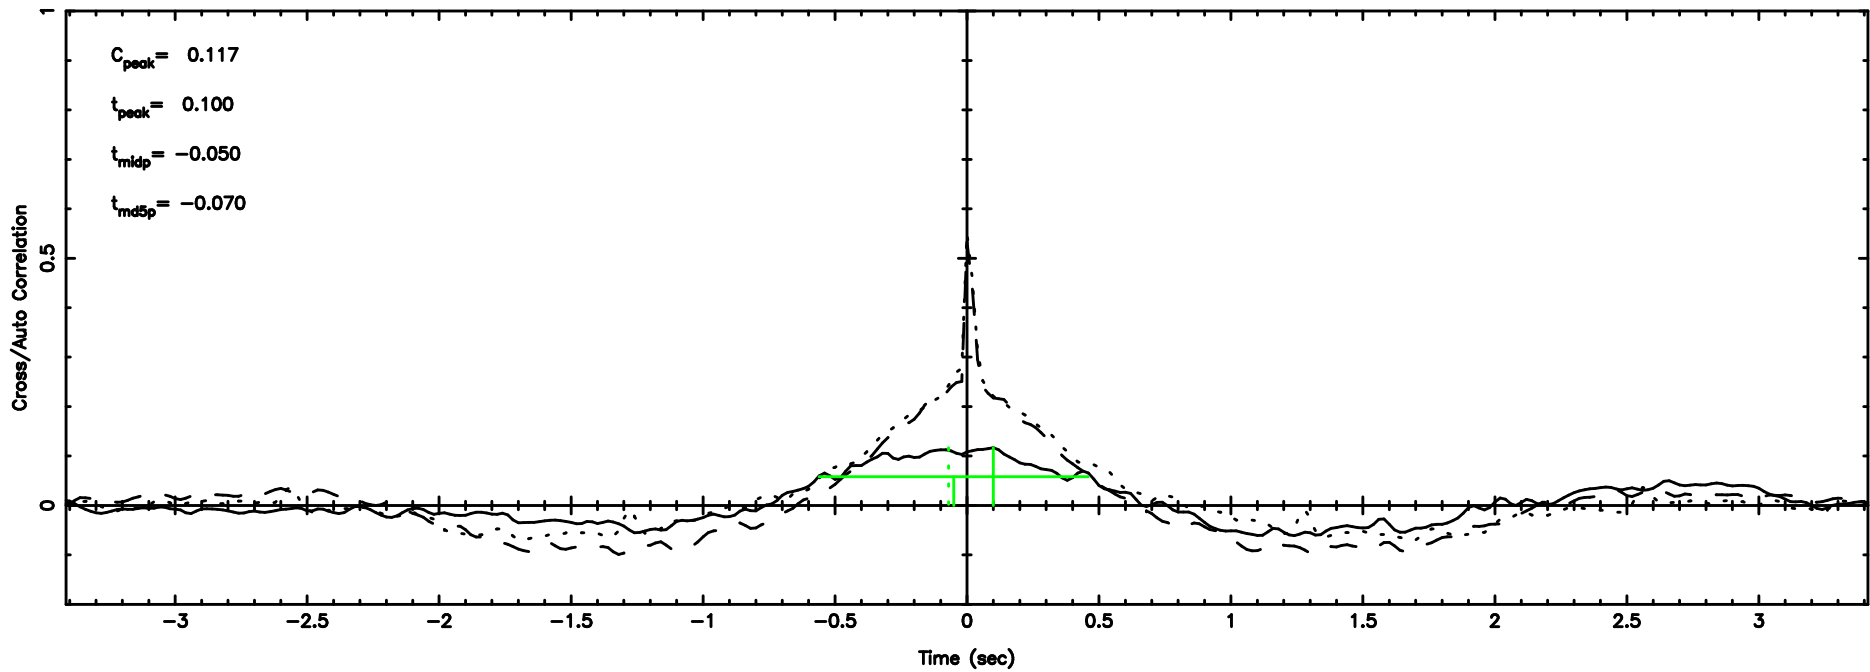

BLK: 5,SNR1: 0.23782 ,SNR2: 1.9906

0308+305 2024/06/03 1.26UT FUJI -KISO

T20240603102216

BLK:12,SNR1: 0.55542 ,SNR2: 1.3412

3C84 2024/06/03 1.40UT TOYOKAWA-FUJI

F20240603102218

BLK:12,SNR1: 0.81768 ,SNR2: 4.8978