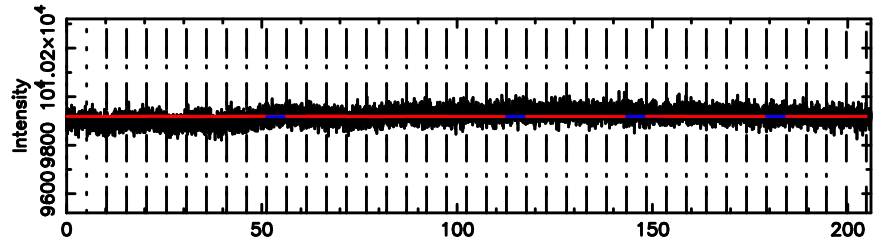

K20240603070856

BLK:14,SNR1: 2.5023 ,SNR2: 4.8704

3C2 2024/06/02 22.18UT FUJI -KISO

T20240603071621

BLK: 4,SNR1: 0.83673E-01,SNR2: 0.34564

Frequency (Hz)

F20240603071623

BLK: 4,SNR1: 0.15785 ,SNR2: 1.6463