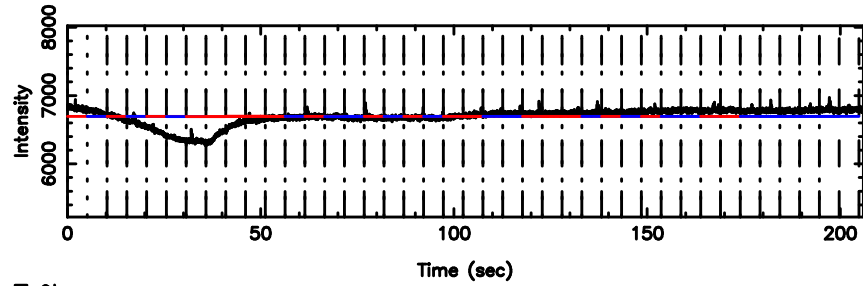

T20240603144540