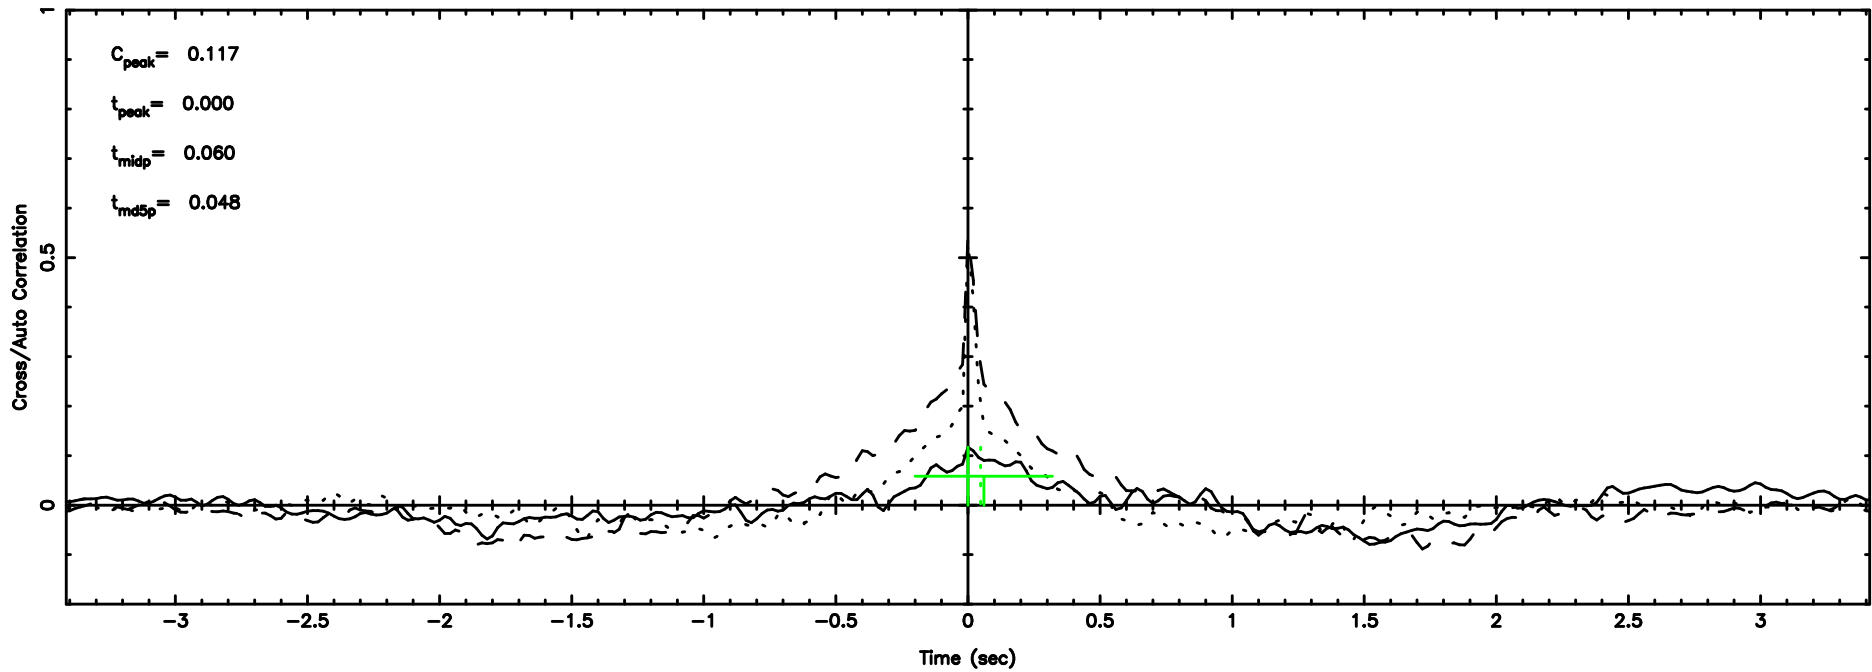

0223+341 2024/06/03 0.50UT FUJI -KISO