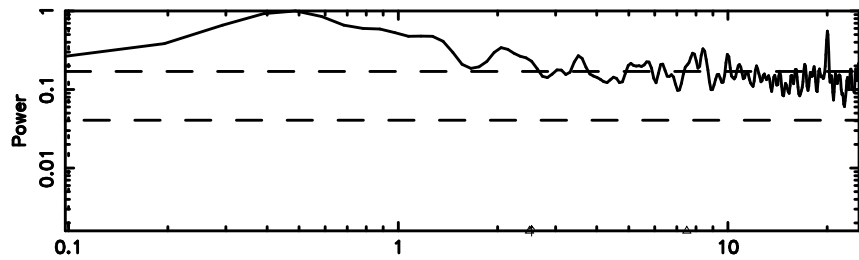

BLK: 6,SNR1: 3.2974 ,SNR2: 5.2835

Frequency (Hz)

K20240603161058

BLK: 6,SNR1: 0.13711 ,SNR2: 0.42118

Frequency (Hz)

3C216 2024/06/03 7.21UT FUJI -KISO

T20240603162313

BLK: 7,SNR1: 0.14388 ,SNR2: 1.6301