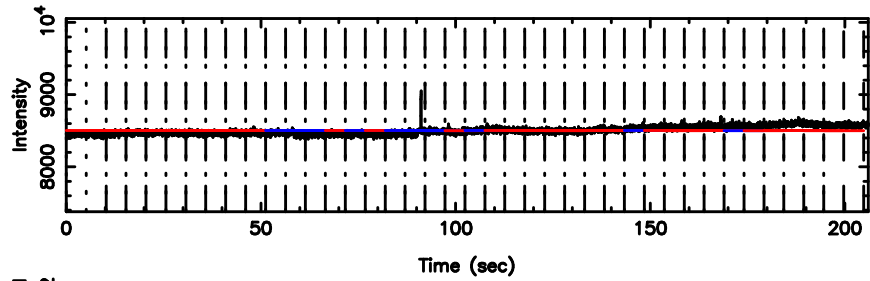

T20240603091854