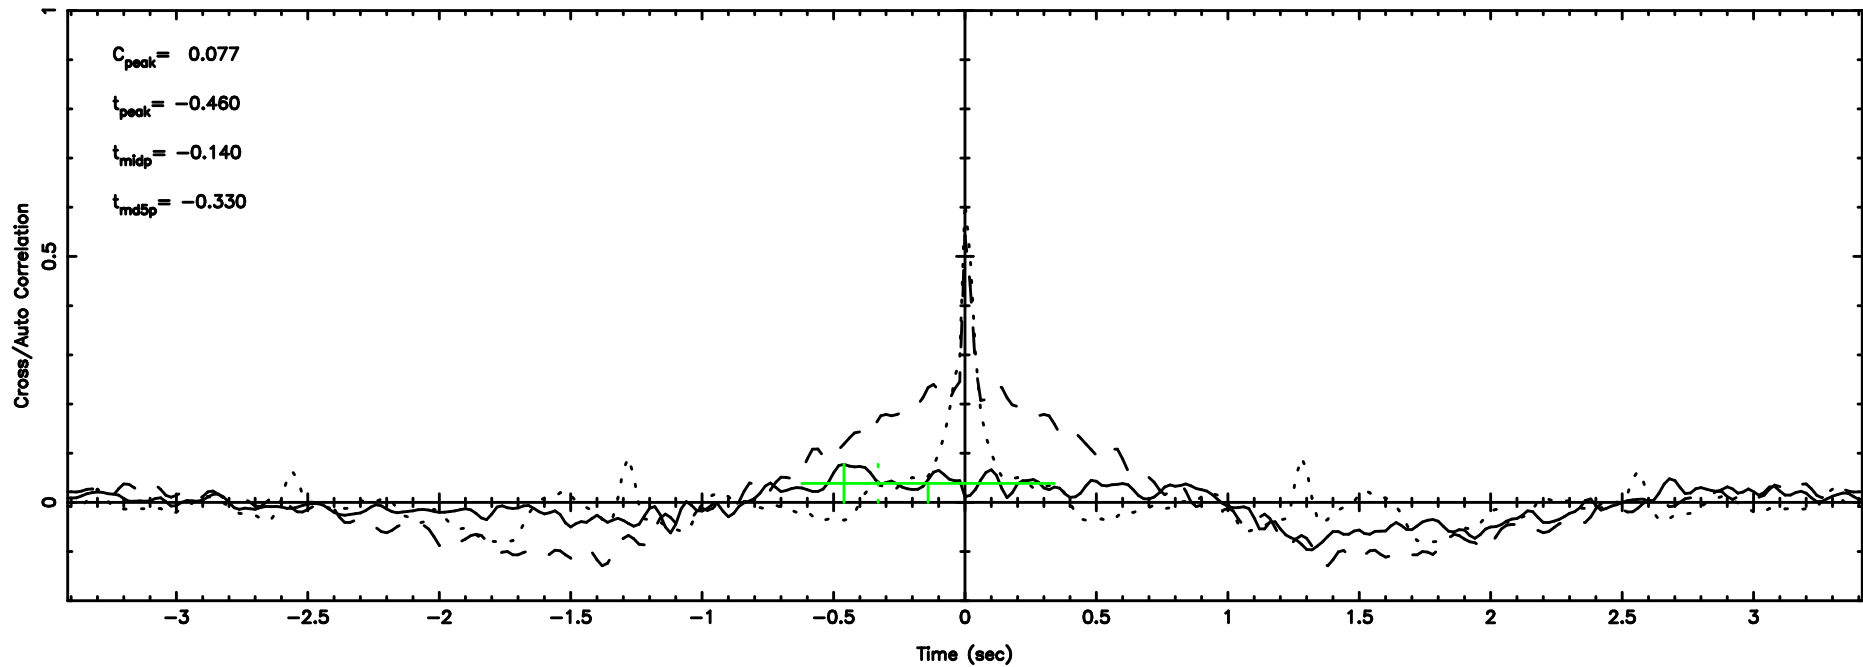

0605-08 2024/06/03 4.19UT TOYOKAWA-FUJI