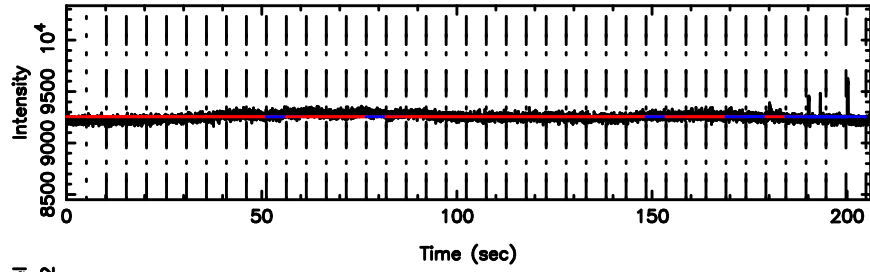

BLK:21,SNR1: 6.0930 ,SNR2: 15.104

Frequency (Hz)

0019-00 2024/06/02 22.44UT FUJI -KISO

T20240603073512

BLK: 8,SNR1: 3.5195 ,SNR2: 6.5440

F20240603073514

BLK: 8,SNR1: 1.2926 ,SNR2: 3.0749

3C12 2024/06/02 22.61UT TOYOKAWA-FUJI