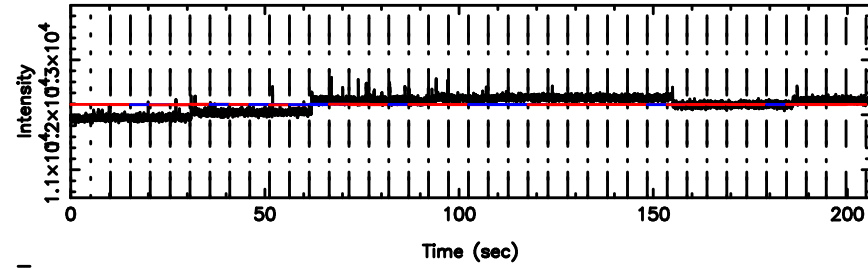

K20240603110722