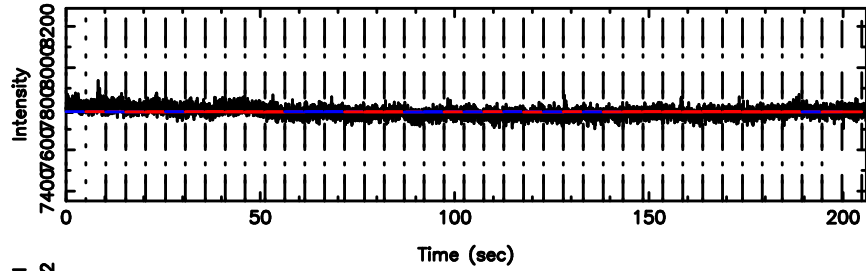

T20240603103849

BLK:13,SNR1: 0.51108E-01,SNR2: 1.4719