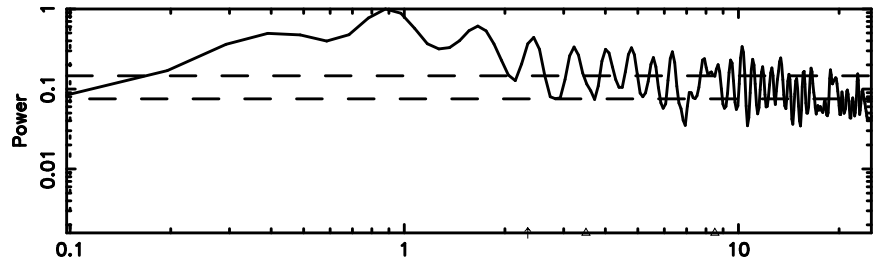

BLK: 4,SNR1: 0.10499 ,SNR2: 1.9892