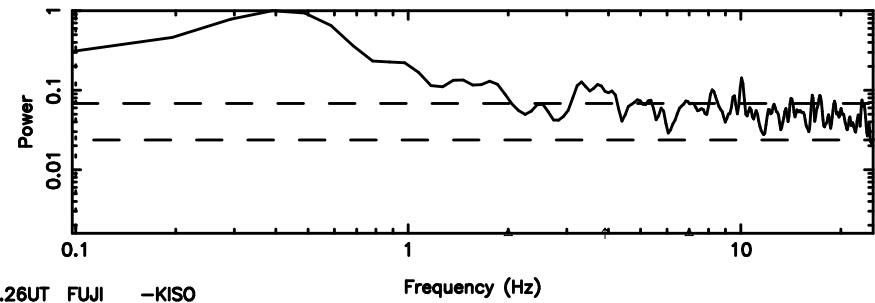

BLK: 5,SNR1: 0.23782 ,SNR2: 1.9906

0308+305 2024/06/03 1.26UT FUJI -KISO