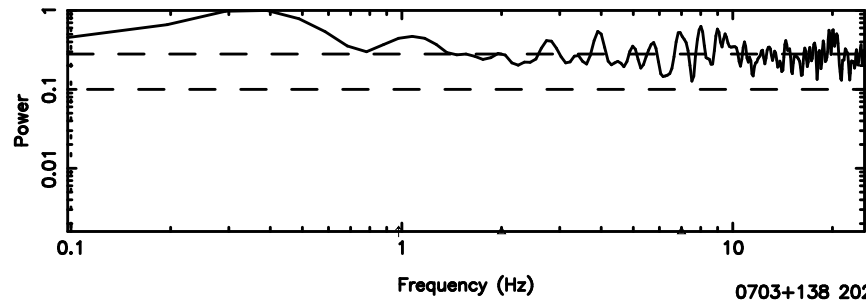

0652-130 2024/06/03 4.97UT TOYOKAWA-KISO

F20240603135615

BLK: 5,SNR1: 0.10316 ,SNR2: 0.68388

K20240603135610

BLK: 5,SNR1: 0.48509 ,SNR2: 3.1515

0652-130 2024/06/03 4.97UT FUJI -KISO

T20240603140749

BLK: 4,SNR1: 0.95842E-01,SNR2: 1.1575