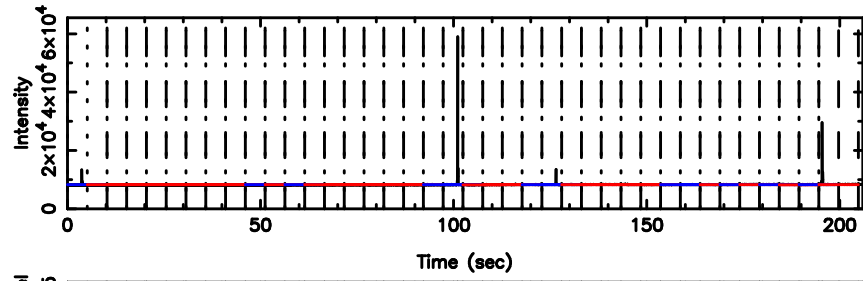

F20240603150301