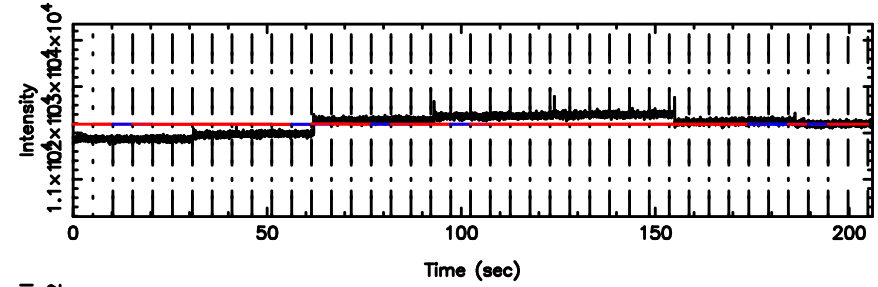

K20240603112726

BLK: 7,SNR1: 0.80502 ,SNR2: 3.0889