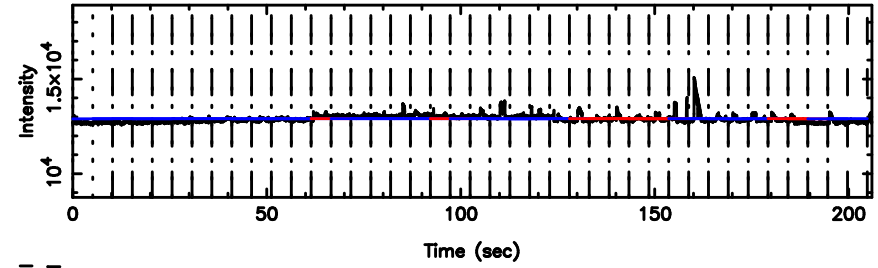

K20240603113454