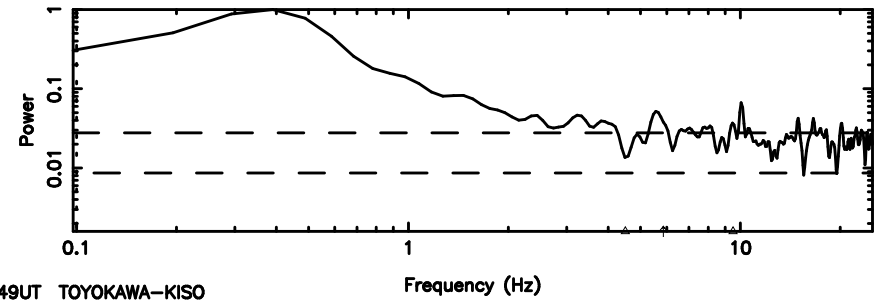

T20240603112728

BLK: 7,SNR1: 0.18683E-01,SNR2: 1.1279

K20240603112726

BLK: 7,SNR1: 0.80502 ,SNR2: 3.0889

0422+178 2024/06/03 2.49UT TOYOKAWA-KISO

F20240603112730

BLK: 8,SNR1: 0.41473 ,SNR2: 3.3572

K20240603112726