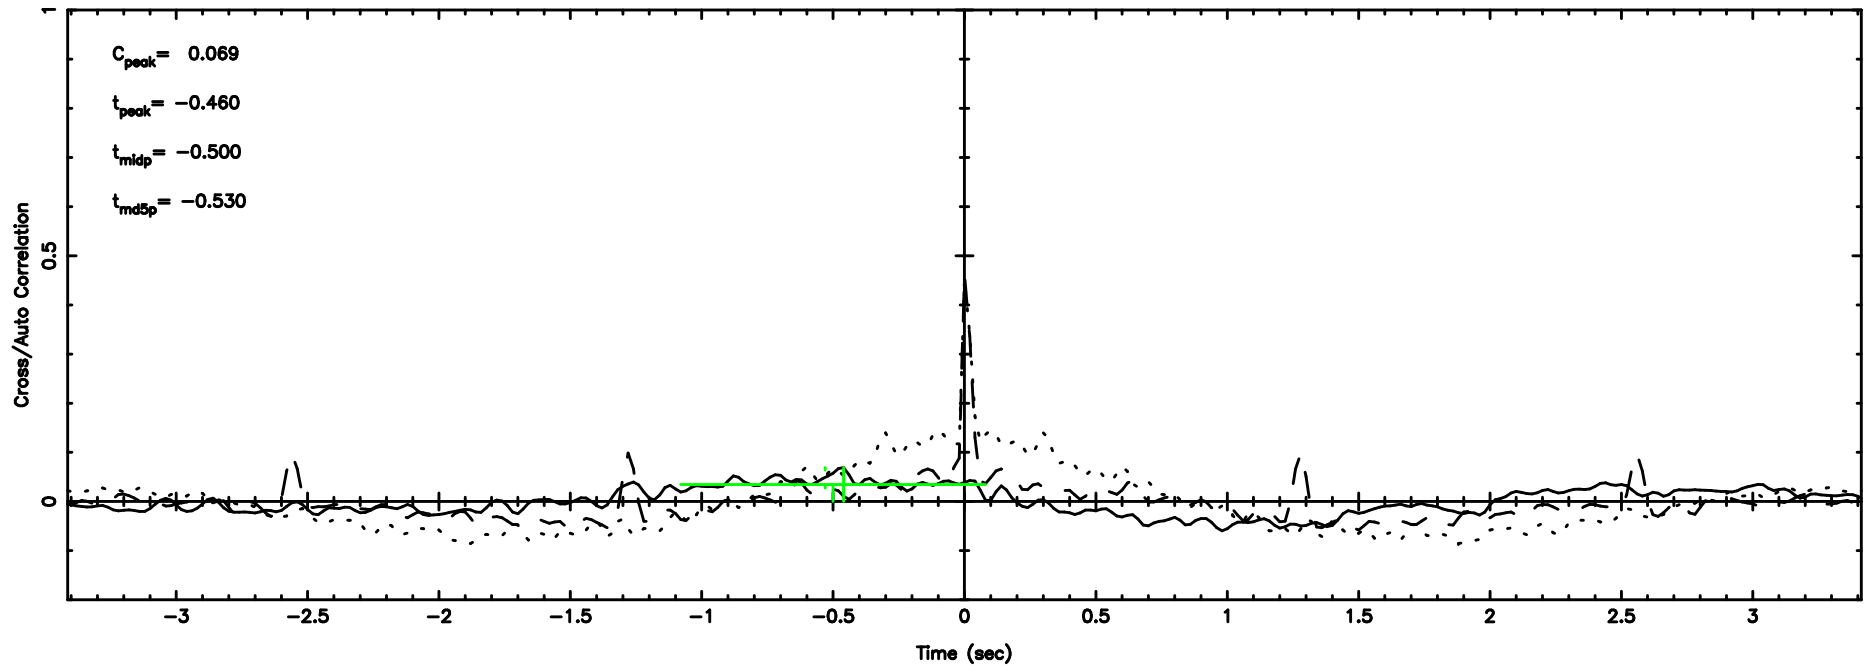

F20240603132842

BLK: 8,SNR1:-0.20596E-01,SNR2: 1.7785

Frequency (Hz)

3C161 2024/06/03 4.51UT FUJI -KISO

K20240603132838

BLK: 8,SNR1: 0.27025 ,SNR2: 1.3855

Frequency (Hz)

T20240603135613