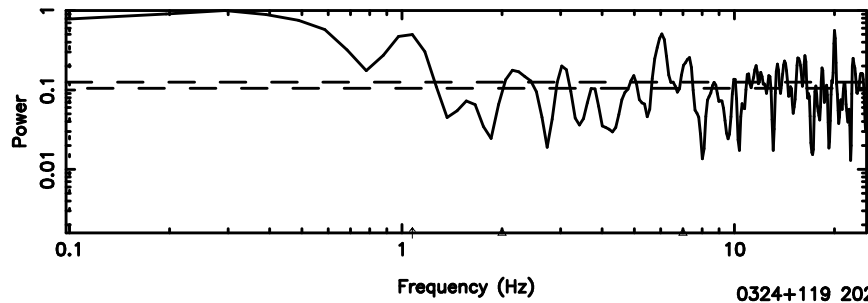

BLK: 1,SNR1: 0.95283E-01,SNR2: 3.7735