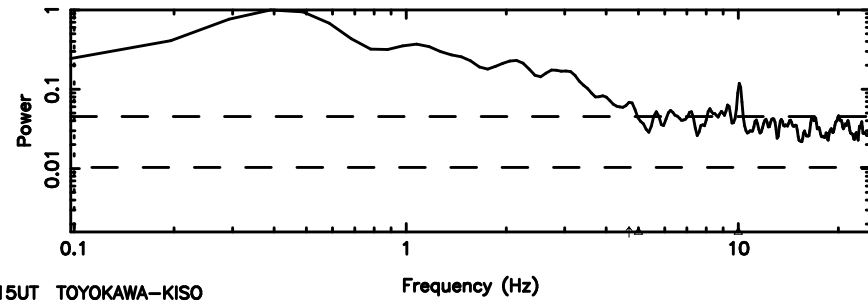

T20240603110725

BLK:11,SNR1: 0.94734 ,SNR2: 4.8243

K20240603110722

BLK:11,SNR1: 0.89497 ,SNR2: 4.3449

0403-132 2024/06/03 2.15UT TOYOKAWA-KISO

F20240603110727

BLK: 8,SNR1: 0.26641E-01,SNR2: 0.87998

K20240603110722