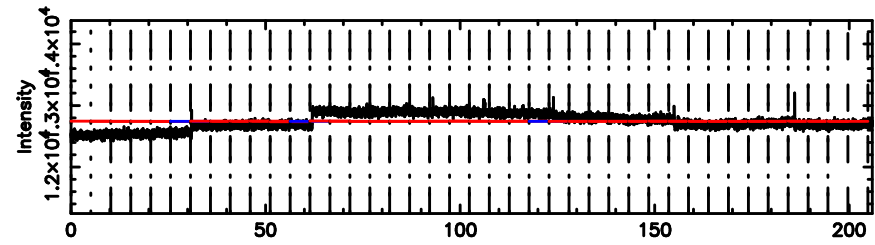

T20240604094056

BLK: 3,SNR1: 0.32910 ,SNR2: 3.6741

Frequency (Hz)

3C71 2024/06/04 0.71UT TOYOKAWA-KISO

K20240604094054

BLK: 3,SNR1: 0.89154 ,SNR2: 6.6533

Frequency (Hz)

F20240604094058