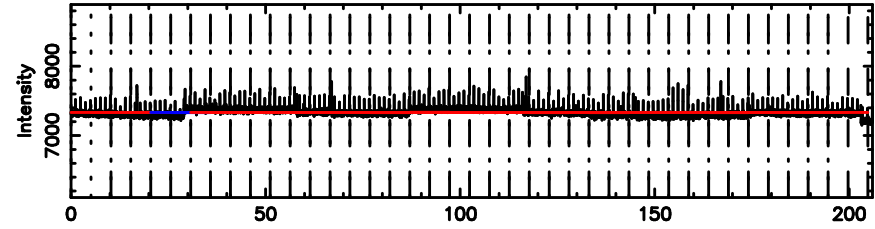

0223+341 2024/06/04 0.44UT FUJI -KISO

K20240604092429

BLK: 3,SNR1: 0.91256E-01,SNR2: 0.43779

T20240604094056

BLK: 2,SNR1: 0.99564E-01,SNR2: 1.3330

F20240604094058

BLK: 2,SNR1: 0.16902 ,SNR2: 1.6816

3C71 2024/06/04 0.71UT TOYOKAWA-FUJI