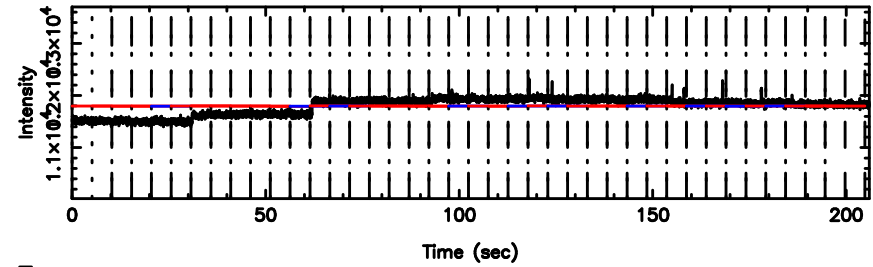

BLK:10,SNR1: 0.99305 ,SNR2: 4.7010