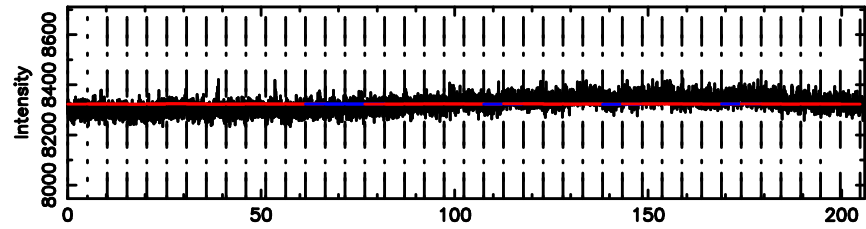

T20240604135217