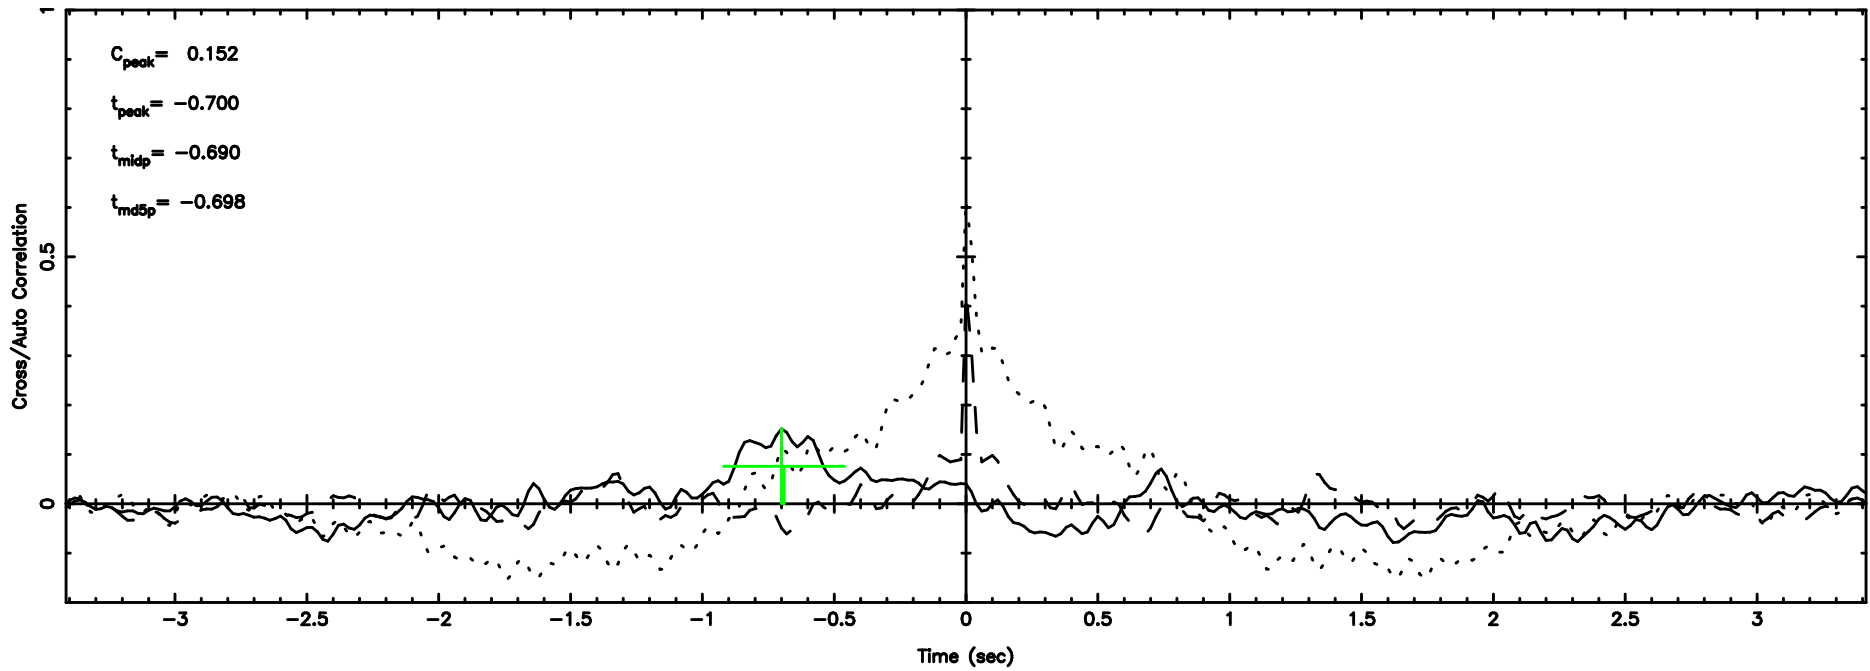

F20240604104756

BLK: 8,SNR1: 1.2066 ,SNR2: 3.3195

T20240604104754

BLK: 2,SNR1: 0.22193 ,SNR2: 1.3304

0347+05 2024/06/04 1.83UT TOYOKAWA-KISO

K20240604104751

BLK: 2,SNR1: 0.80257 ,SNR2: 7.3371

F20240604104756