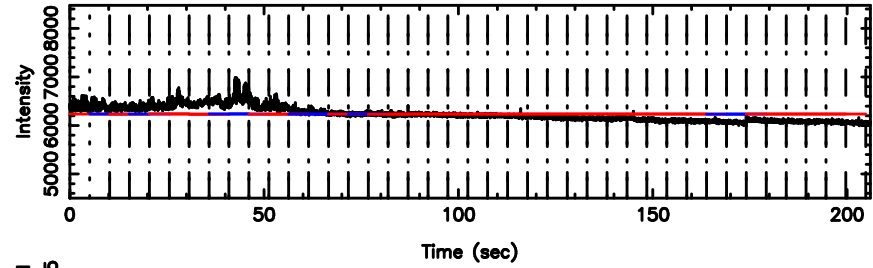

BLK: 9,SNR1: 3.5055 ,SNR2: 8.4217

0324+119 2024/06/04 1.45UT TOYOKAWA-FUJI

T20240604102536

BLK: 6,SNR1: 0.48085E-01,SNR2: 0.53957

K20240604102533

BLK: 6,SNR1: 1.0515 ,SNR2: 3.6429

0324+119 2024/06/04 1.45UT TOYOKAWA-KISO