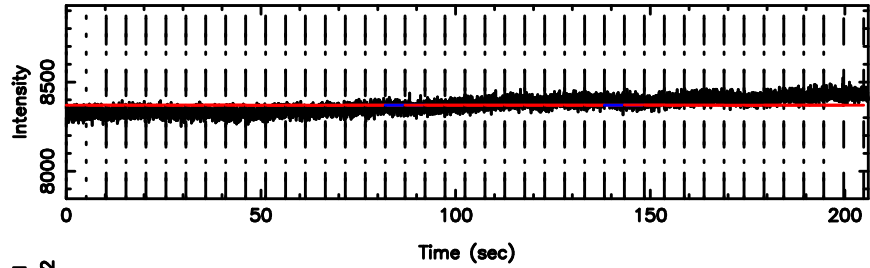

T20240604091458