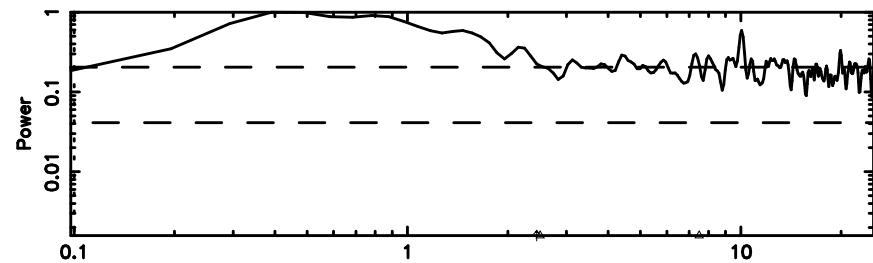

BLK: 7,SNR1: 0.19620 ,SNR2: 1.8290