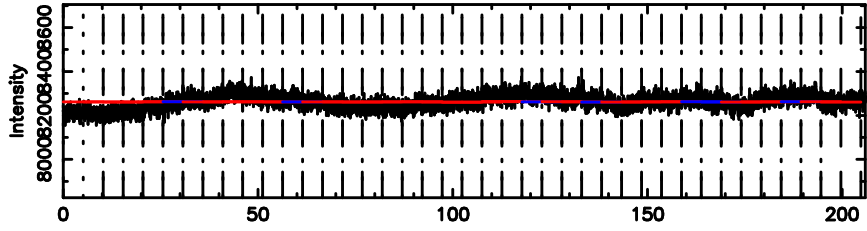

BLK: 4,SNR1: 0.37337 ,SNR2: 2.2137

F20240604090310

BLK: 4,SNR1:-0.10899 ,SNR2: 0.16632

0202+15 2024/06/04 0.08UT TOYOKAWA-FUJI

T20240604090308

BLK: 7,SNR1: 0.89992E-01,SNR2: 2.4894

0202+15 2024/06/04 0.08UT TOYOKAWA-KISO