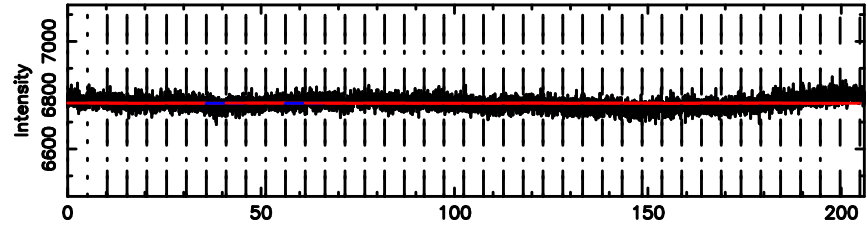

T20240604140353