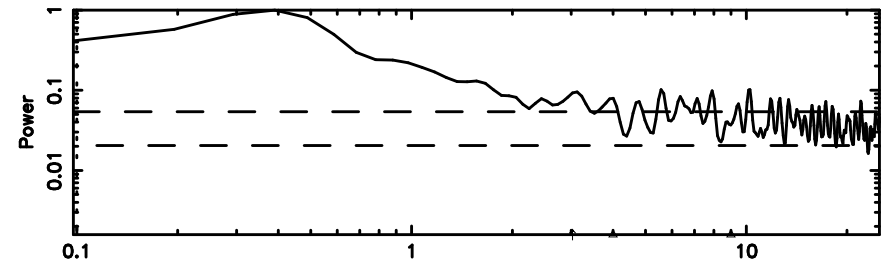

BLK: 9,SNR1: 0.38358 ,SNR2: 3.3397