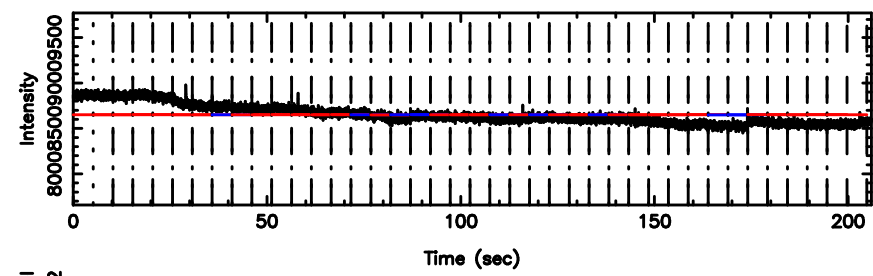

F20240604125325