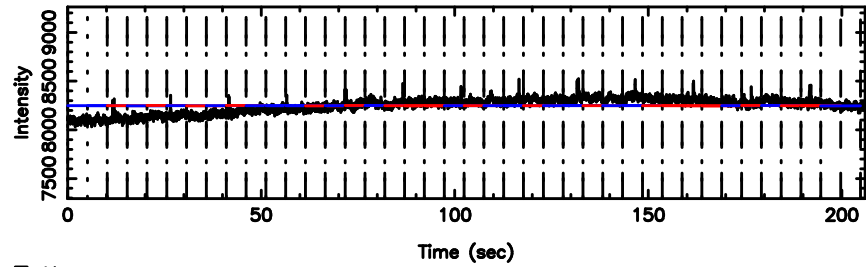

T20240604132444