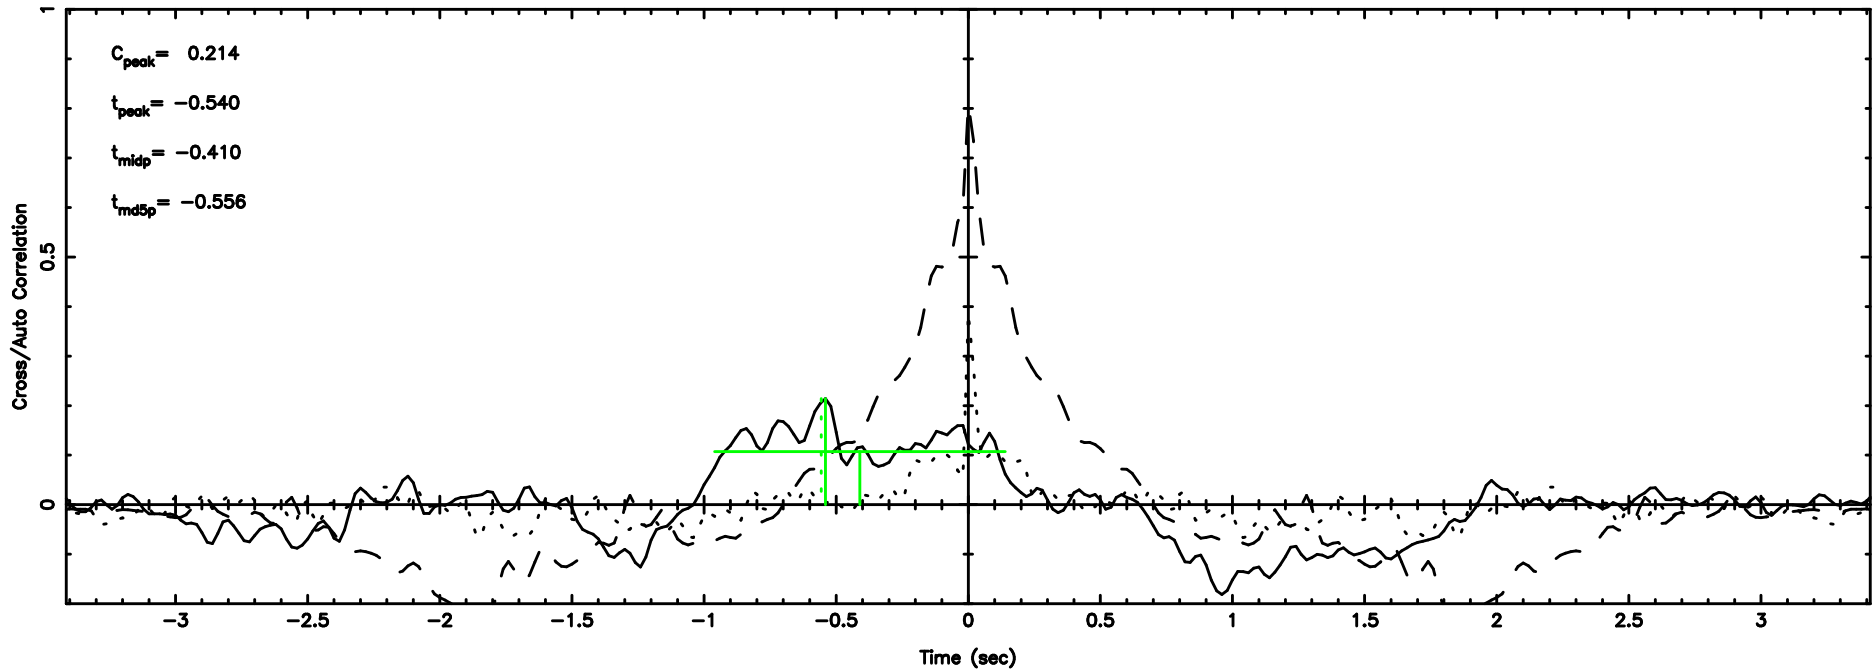

BLK: 4, SNR1: 0.71608 ,SNR2: 4.0237

0213+178 2024/06/04 0.28UT TOYOKAWA-KISO

F20240604091500

BLK: 1,SNR1: 0.57404 ,SNR2: 7.6472

K20240604091456

BLK: 1,SNR1: 0.50568 ,SNR2: 2.3657

0213+178 2024/06/04 0.28UT FUJI -KISO