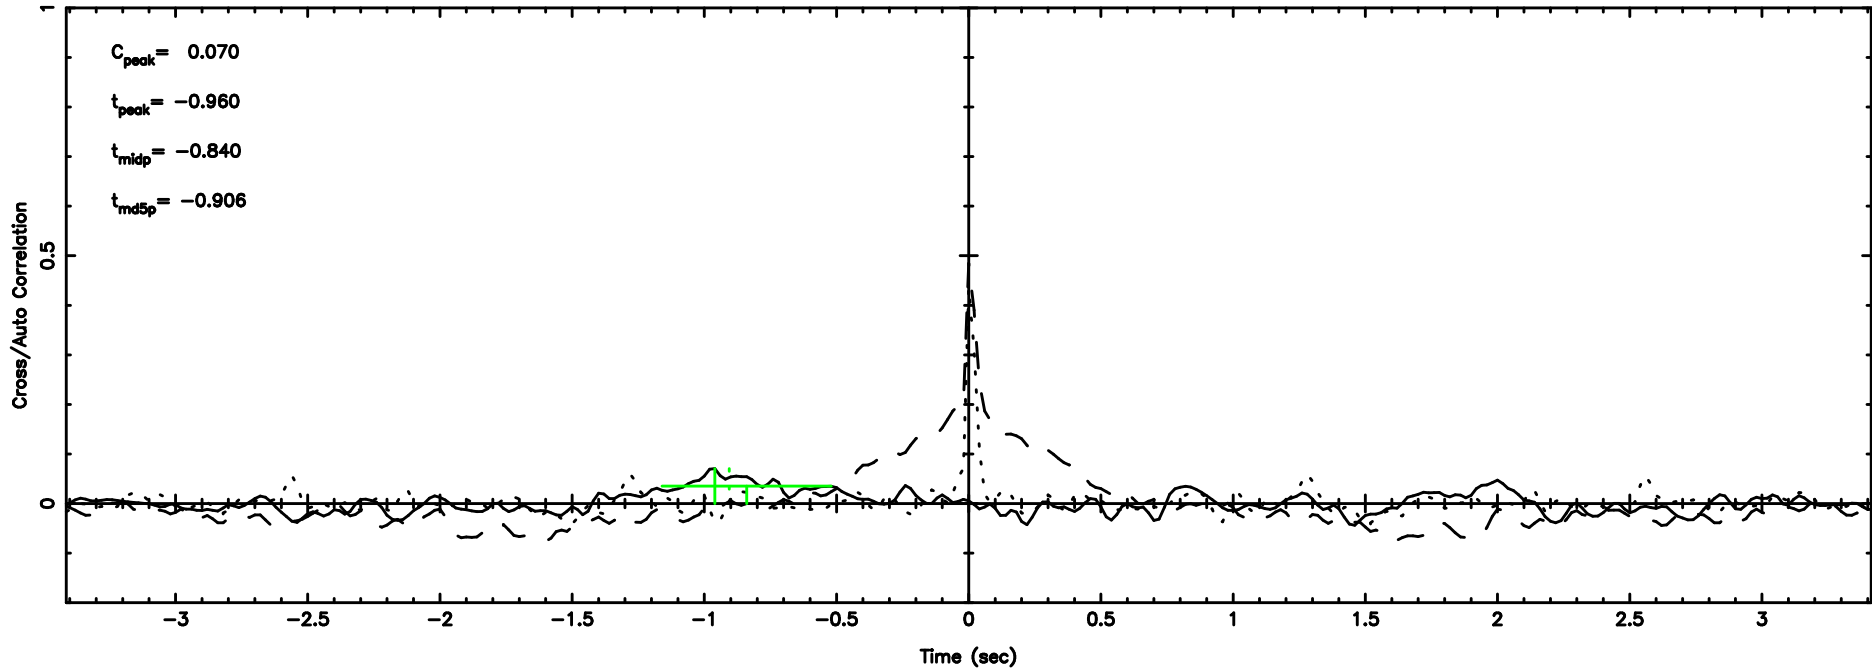

BLK: 4,SNR1: 0.37337 ,SNR2: 2.2137

F20240604090310

BLK: 4,SNR1:-0.10899 ,SNR2: 0.16632

0202+15 2024/06/04 0.08UT TOYOKAWA-FUJI

T20240604090308

BLK: 7,SNR1: 0.89992E-01,SNR2: 2.4894

0202+15 2024/06/04 0.08UT TOYOKAWA-KISO