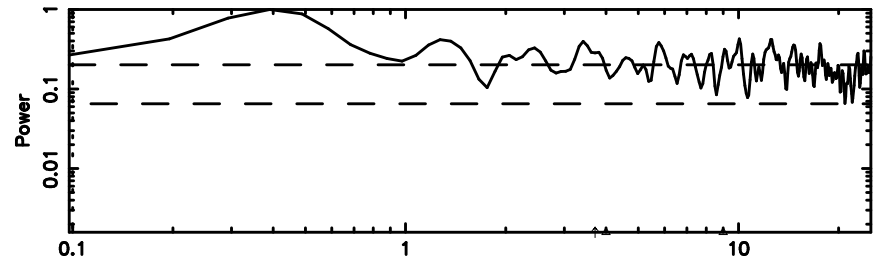

BLK: 3,SNR1: 0.42219E-01,SNR2: 1.1608

Frequency (Hz)

K20240604092429

BLK: 3,SNR1: 0.15618 ,SNR2: 0.67015

Frequency (Hz)

0223+341 2024/06/04 0.44UT TOYOKAWA-KISO

F20240604092434

BLK: 3,SNR1: 1.5636 ,SNR2: 3.7729