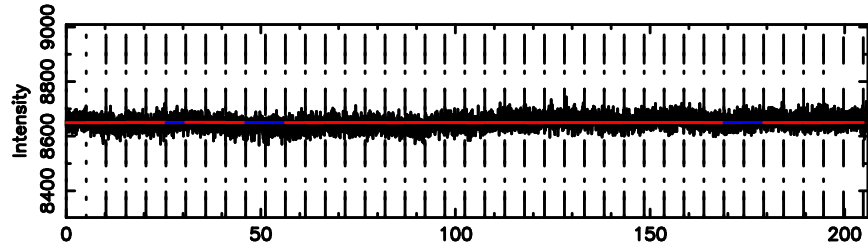

T20240604092432