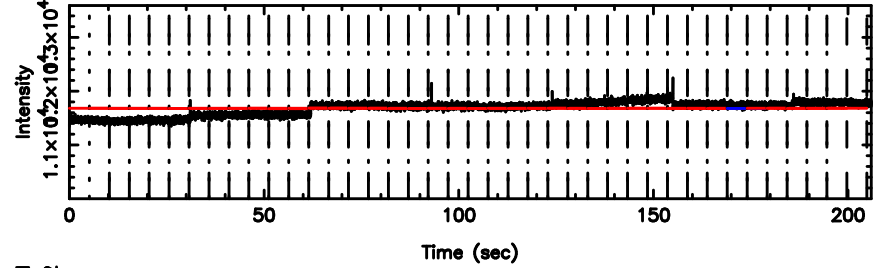

BLK: 4, SNR1: 0.71608 ,SNR2: 4.0237

0213+178 2024/06/04 0.28UT TOYOKAWA-KISO

F20240604091500

BLK: 1,SNR1: 0.57404 ,SNR2: 7.6472

K20240604091456

BLK: 1,SNR1: 0.50568 ,SNR2: 2.3657

0213+178 2024/06/04 0.28UT FUJI -KISO