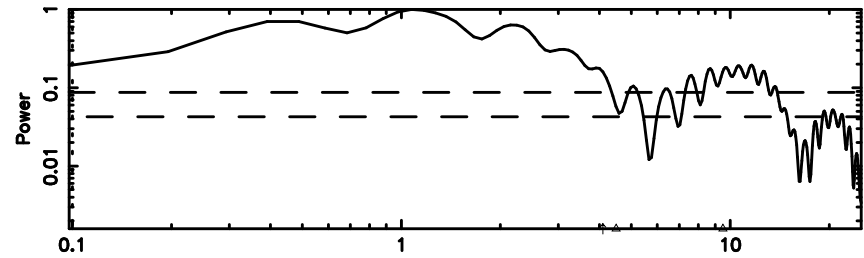

BLK: 4,SNR1: 0.86404 ,SNR2: 4.5349