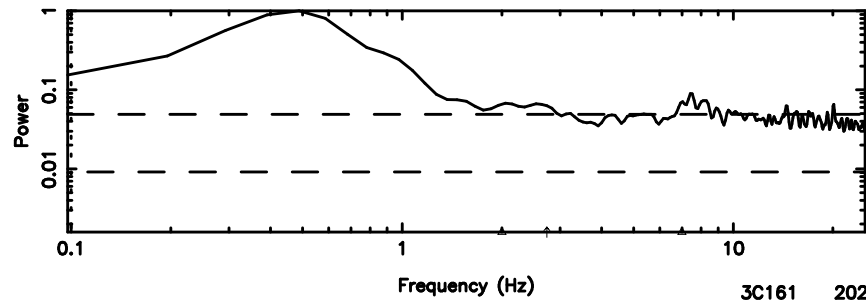

BLK:20,SNR1: 0.46434 ,SNR2: 3.7726