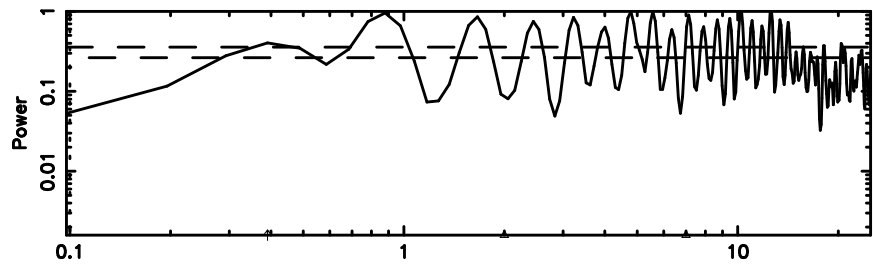

BLK: 2,SNR1:-0.85999E-01,SNR2: 0.21857E-01