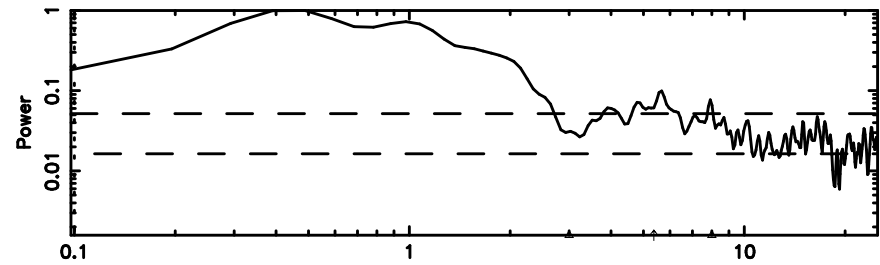

T20240604052806

F20240604052808

2227+444 2024/06/03 20.50UT TOYOKAWA-FUJI

T20240604052806

BLK: 6,SNR1: 29.304 ,SNR2: 248.06

Frequency (Hz)

2227+444 2024/06/03 20.50UT TOYOKAWA-KISO

K20240604052803