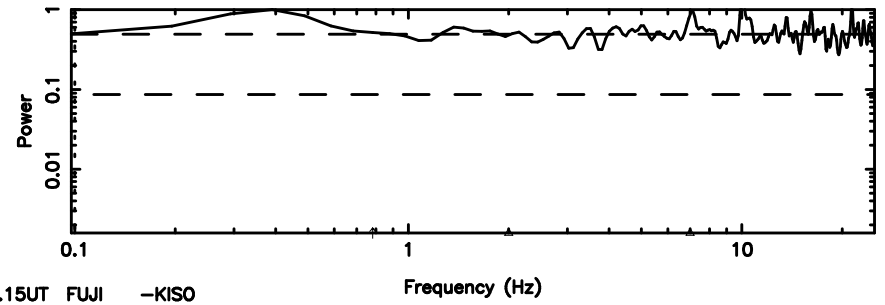

BLK: 8,SNR1: 0.74065E-01,SNR2: 0.45397

0106+01 2024/06/03 23.15UT FUJI -KISO