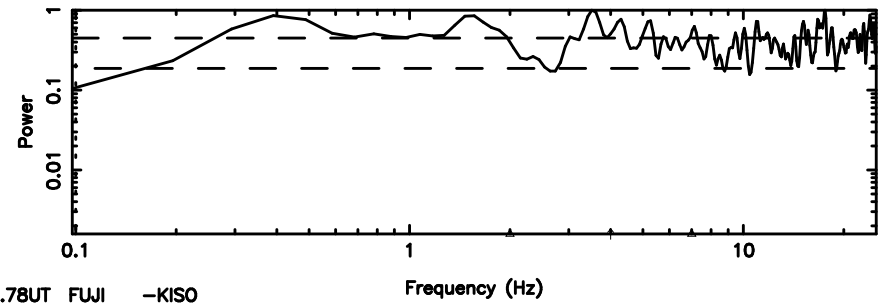

K20240604074515

BLK: 6,SNR1: 0.60962 ,SNR2: 2.3735

Frequency (Hz)

0044-056 2024/06/03 22.78UT TOYOKAWA-KISO

F20240604074520

BLK: 3,SNR1: 12.885 ,SNR2: 95.035

K20240604074515

BLK: 3,SNR1:-0.44308E-01,SNR2: 0.25468