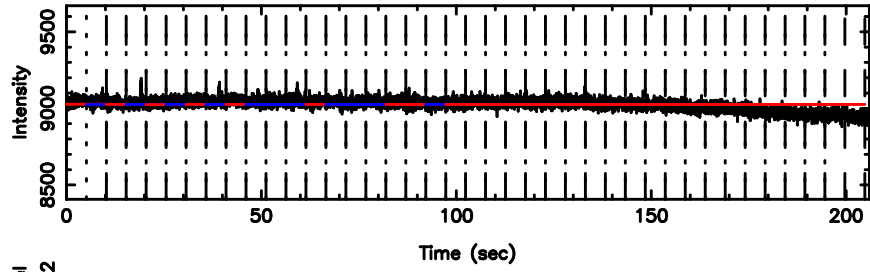

T20240604081643