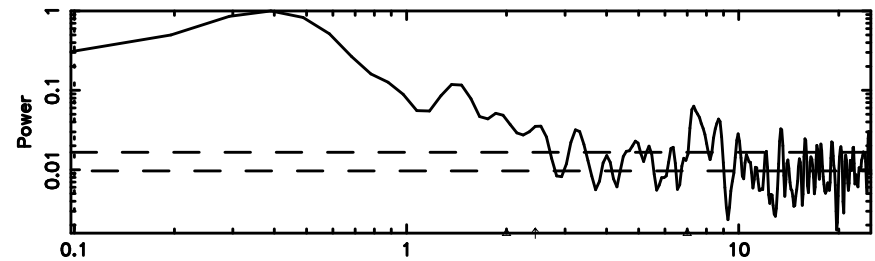

BLK: 1,SNR1: 0.54247 ,SNR2: 5.4958

Frequency (Hz)

K20240604104751

BLK: 1,SNR1: 1.3273 ,SNR2: 12.385

Frequency (Hz)

0347+05 2024/06/04 1.83UT FUJI -KISO

T20240604110329

BLK: 5,SNR1: 0.14758 ,SNR2: 2.1233