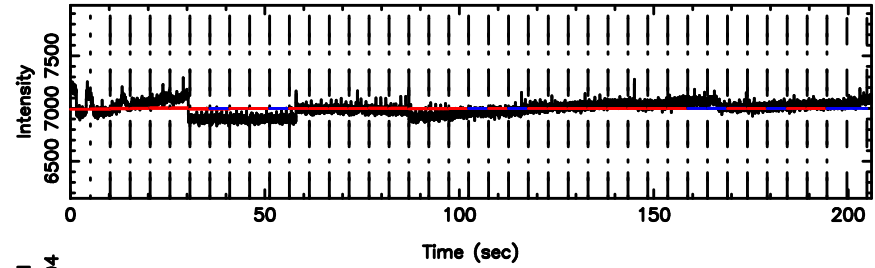

F20240604101002