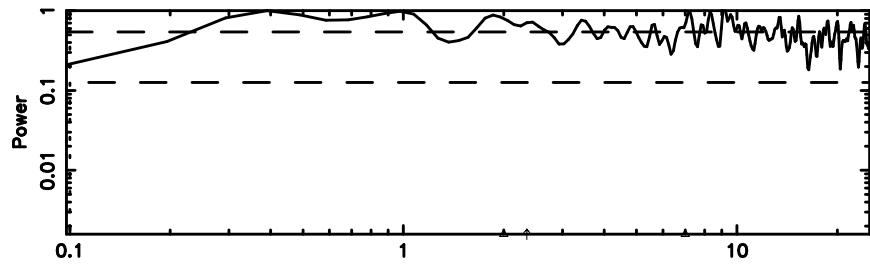

BLK: 7,SNR1: 0.50879E-01,SNR2: 0.15928

Frequency (Hz)

0106+01 2024/06/03 23.15UT TOYOKAWA-FUJI

F20240604080722

BLK: 7,SNR1: 1640.1 ,SNR2: 3296.4

Frequency (Hz)

T20240604080720

BLK: 5,SNR1: 0.21188E-01,SNR2: 0.37322