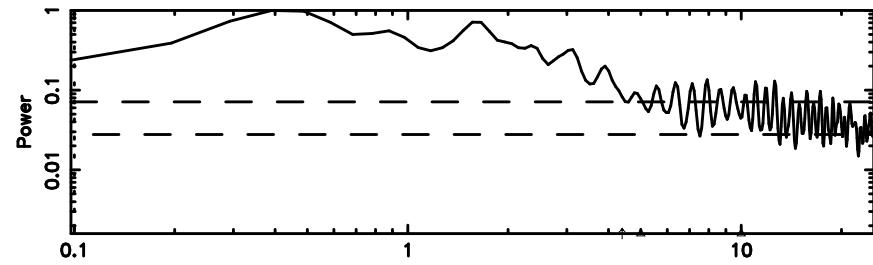

BLK: 6,SNR1: 0.77817 ,SNR2: 4.1828