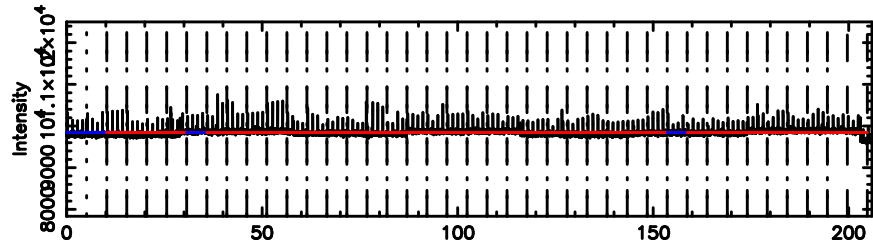

T20240604064907

BLK: 9,SNR1: 12.175 ,SNR2: 50.685

Frequency (Hz)

2347-02 2024/06/03 21.85UT TOYOKAWA-KISO

K20240604064904

BLK: 9,SNR1: 0.28050 ,SNR2: 1.8942

Frequency (Hz)

F20240604064909