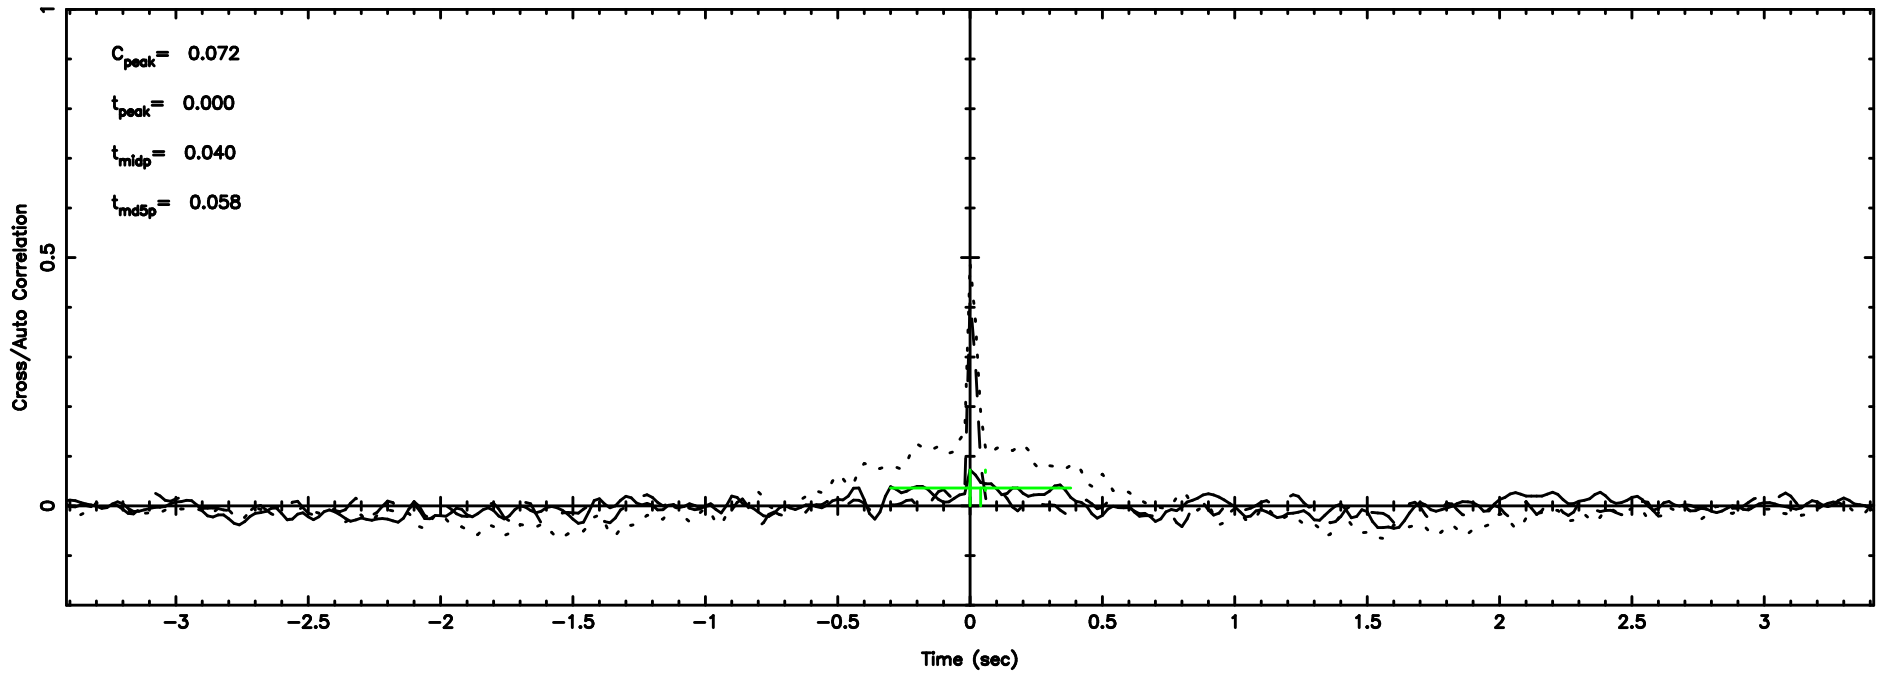

Frequency (Hz)

0106+01 2024/06/03 23.15UT TOYOKAWA-KISO

K20240604080717

BLK: 5,SNR1: 0.19600 ,SNR2: 4.1636

Frequency (Hz)

F20240604080722

BLK: 8,SNR1: 888.23 ,SNR2: 1821.2

K20240604080717