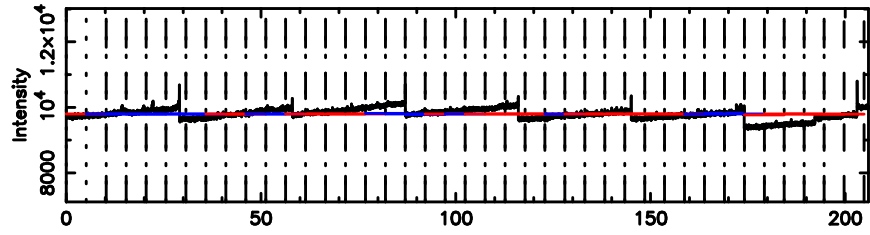

F20240604085002