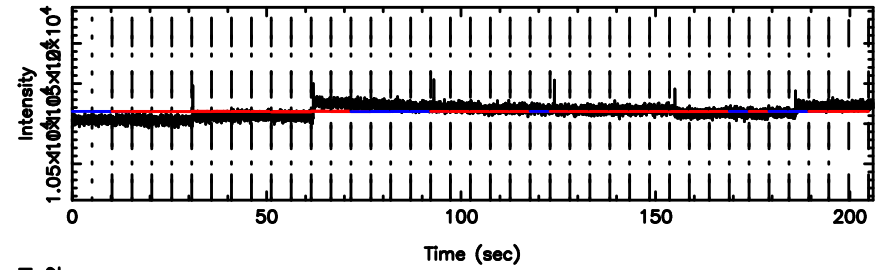

F20240604101002

BLK:10,SNR1: 1.0707 ,SNR2: 6.4193

0308+305 2024/06/04 1.19UT FUJI -KISO

K20240604100957

BLK:10,SNR1: 0.93611E-01,SNR2: 0.78128

T20240604101820

BLK: 9,SNR1: 0.59030 ,SNR2: 3.7206

F20240604101822