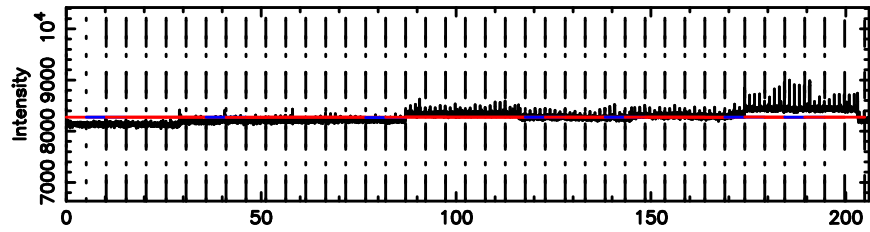

0128+03 2024/06/03 23.52UT TOYOKAWA-FUJI

T20240604082942

BLK: 7,SNR1: 0.17945 ,SNR2: 0.75481

K20240604082939

BLK: 7,SNR1: 0.60527 ,SNR2: 2.7537

0128+03 2024/06/03 23.52UT TOYOKAWA-KISO

F20240604082944

BLK: 7,SNR1: 0.58143 ,SNR2: 3.2548