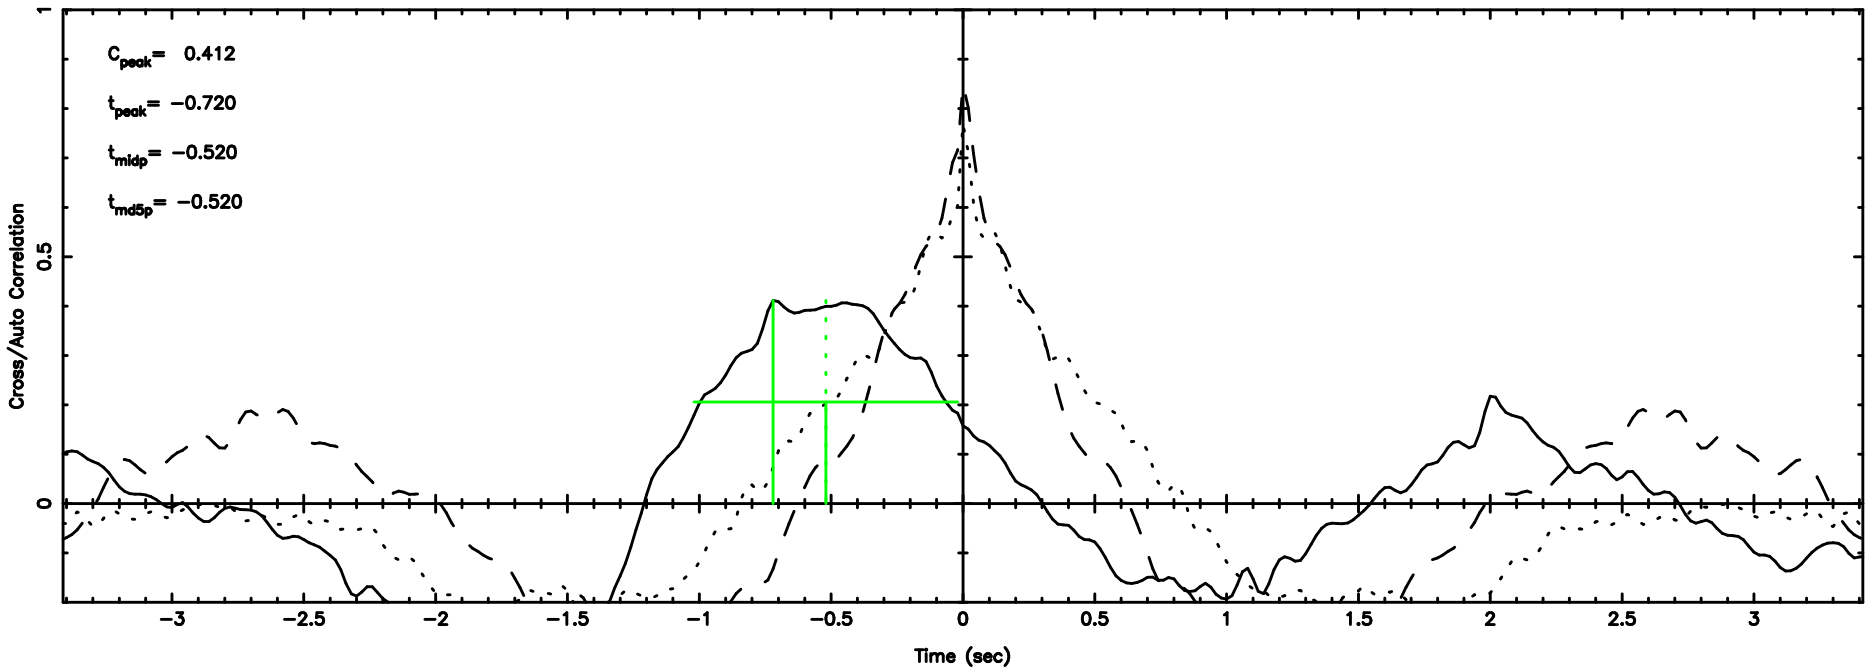

BLK: 1,SNR1: 0.54247 ,SNR2: 5.4958

Frequency (Hz)

K20240604104751

BLK: 1,SNR1: 1.3273 ,SNR2: 12.385

Frequency (Hz)

0347+05 2024/06/04 1.83UT FUJI -KISO

T20240604110329

BLK: 5,SNR1: 0.14758 ,SNR2: 2.1233