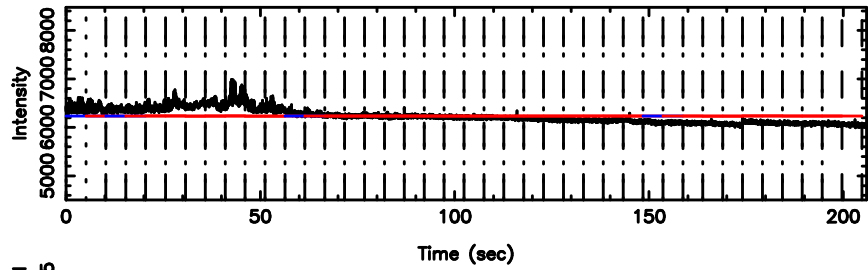

F20240604102538