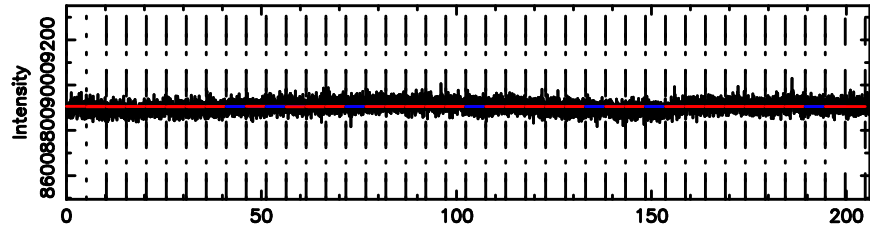

F20240604075740

BLK: 9,SNR1: 1287.3 ,SNR2: 3438.8

Frequency (Hz)

K20240604075735

BLK: 9,SNR1: 0.81321 ,SNR2: 3.6606

Frequency (Hz)

0056-00 2024/06/03 22.99UT FUJI -KISO

T20240604080720