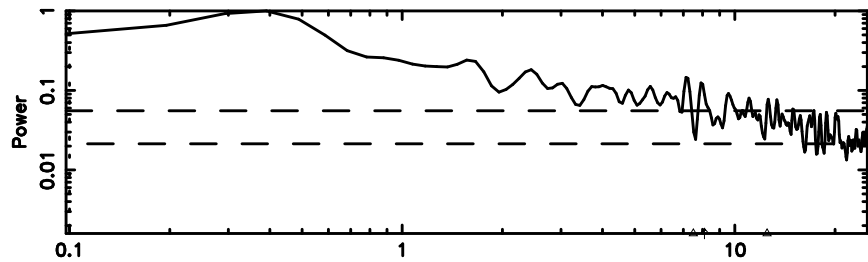

F20240604100013

BLK: 5,SNR1: 0.61507 ,SNR2: 1.8679

K20240604100008

BLK: 5,SNR1: 0.27956 ,SNR2: 1.1830

0258+350 2024/06/04 1.03UT FUJI -KISO