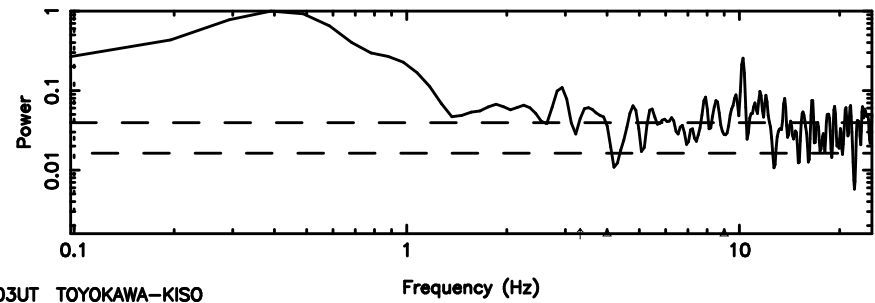

BLK: 2,SNR1: 0.21776 ,SNR2: 4.4541

Frequency (Hz)

0258+350 2024/06/04 1.03UT TOYOKAWA-FUJI

T20240604100011

BLK: 2,SNR1: 0.15743 ,SNR2: 0.89276

0258+350 2024/06/04 1.03UT TOYOKAWA-KISO

K20240604100008

BLK: 2,SNR1: 0.76286 ,SNR2: 4.1430