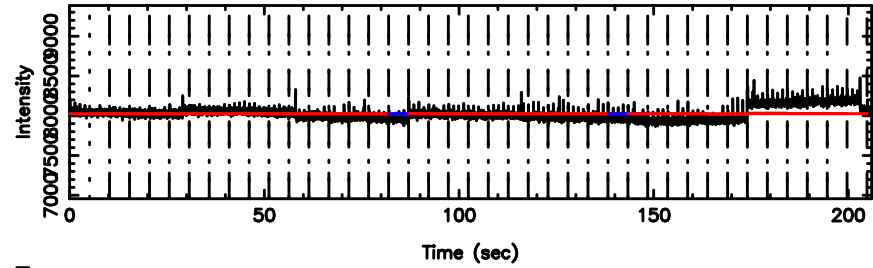

F20240604091500