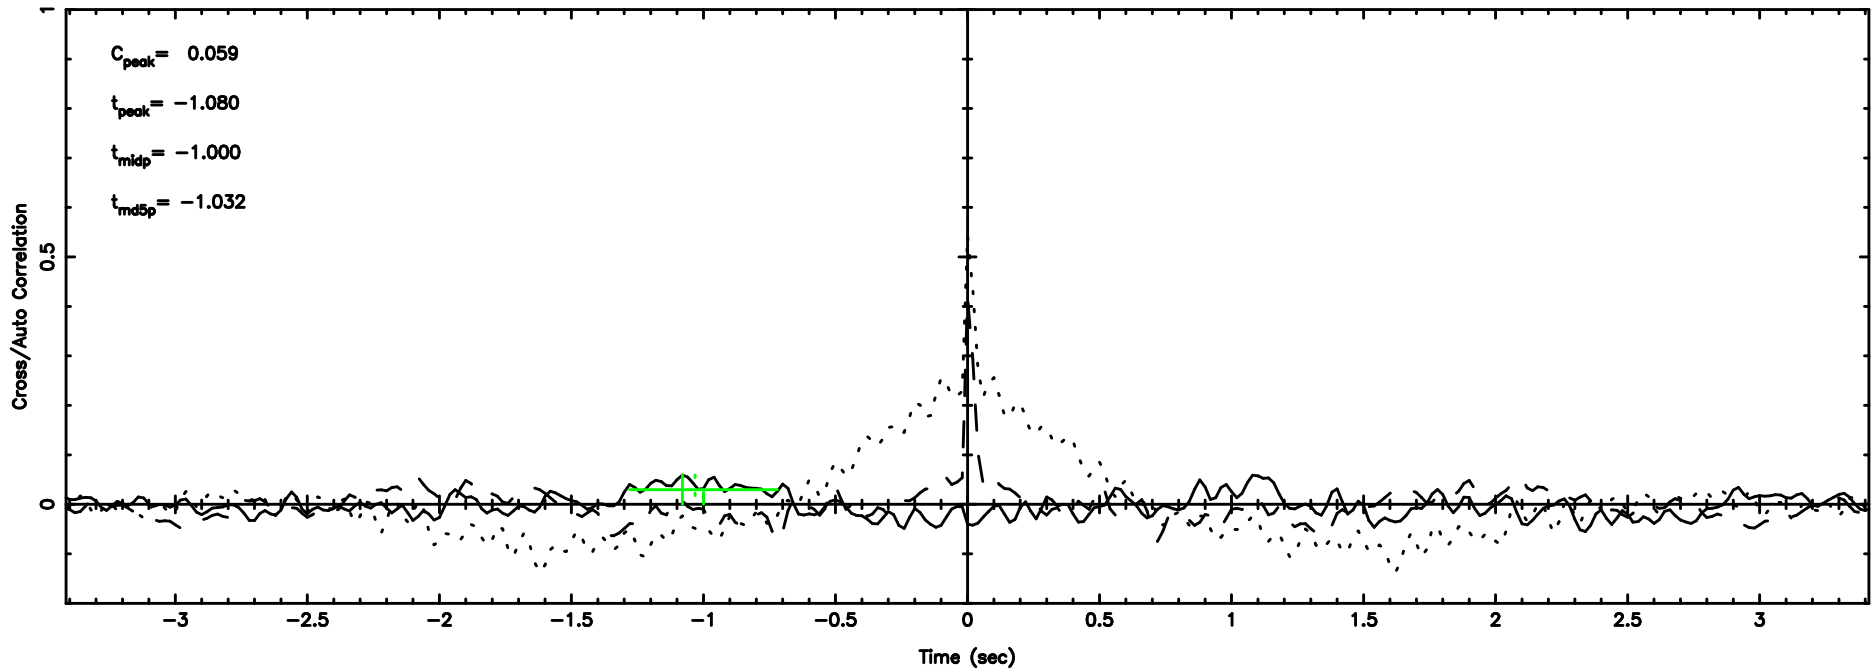

BLK: 2,SNR1: 0.21776 ,SNR2: 4.4541

Frequency (Hz)

0258+350 2024/06/04 1.03UT TOYOKAWA-FUJI

T20240604100011

BLK: 2,SNR1: 0.15743 ,SNR2: 0.89276

0258+350 2024/06/04 1.03UT TOYOKAWA-KISO

K20240604100008

BLK: 2,SNR1: 0.76286 ,SNR2: 4.1430