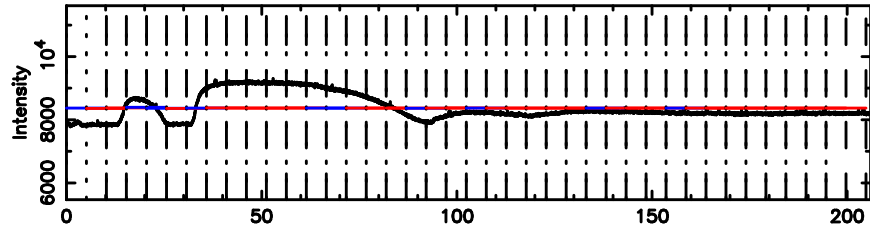

BLK: 2,SNR1:-0.85999E-01,SNR2: 0.21857E-01

Frequency (Hz)

3C12 2024/06/03 22.55UT FUJI -KISO

K20240604073113

BLK: 2,SNR1: 0.39527 ,SNR2: 2.8377

Frequency (Hz)

T20240604074518

BLK:10,SNR1: 2.5145 ,SNR2: 30.257