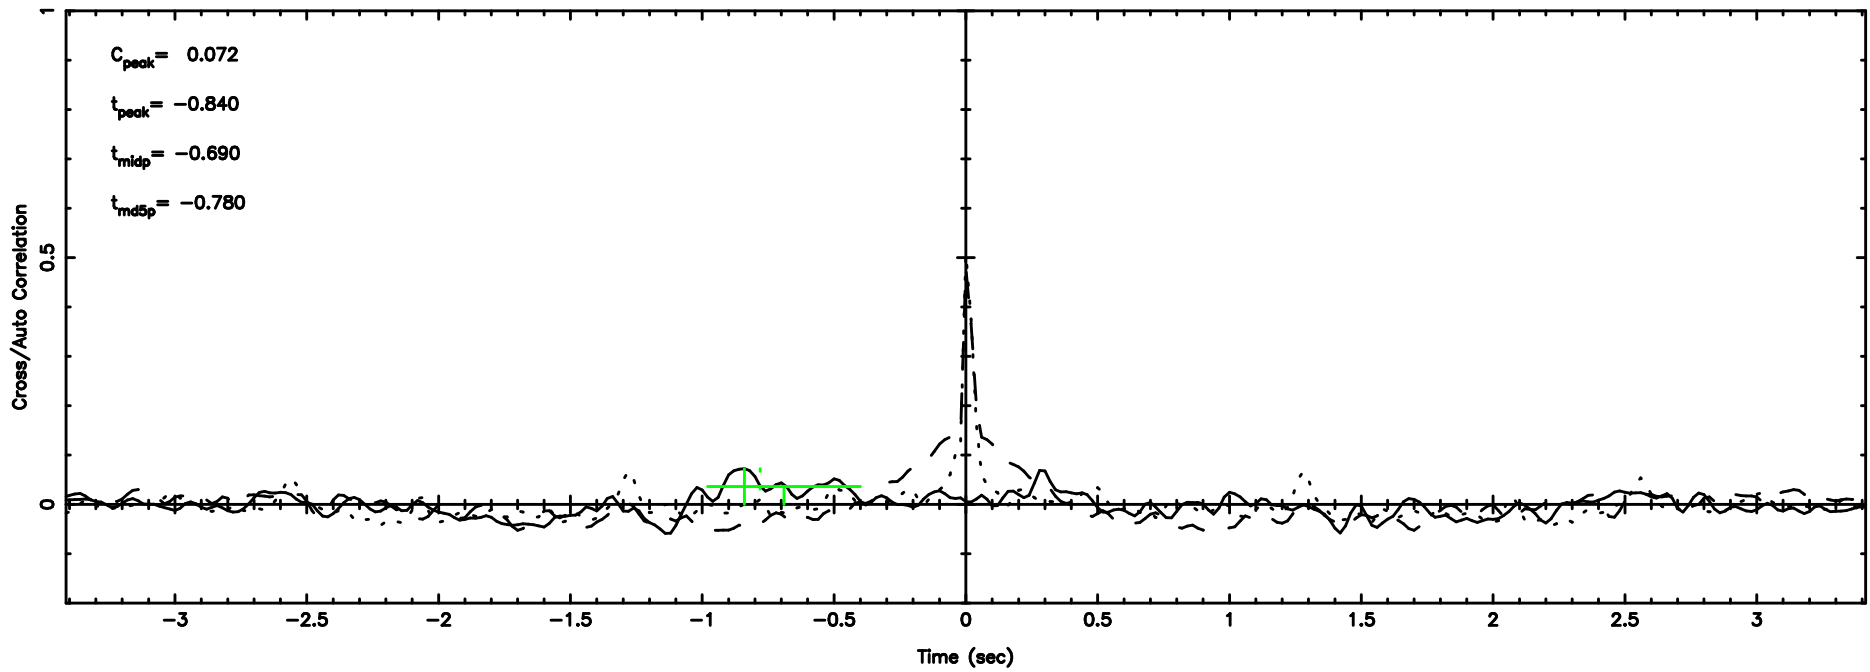

T20240604110329

BLK: 5,SNR1: 0.14758 ,SNR2: 2.1233

F20240604110331

BLK: 5,SNR1:-0.16332 ,SNR2: 0.38290

0403-132 2024/06/04 2.09UT TOYOKAWA-FUJI