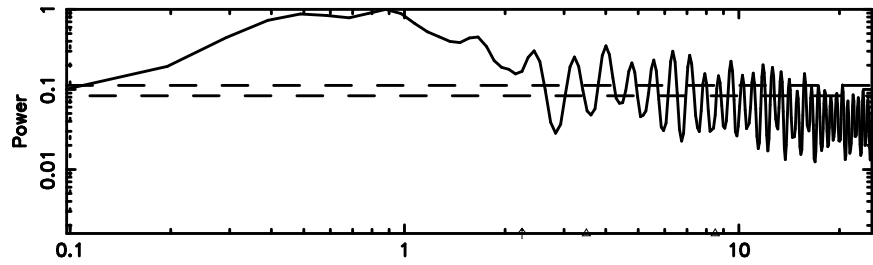

BLK: 4,SNR1: 0.17777 ,SNR2: 3.5301