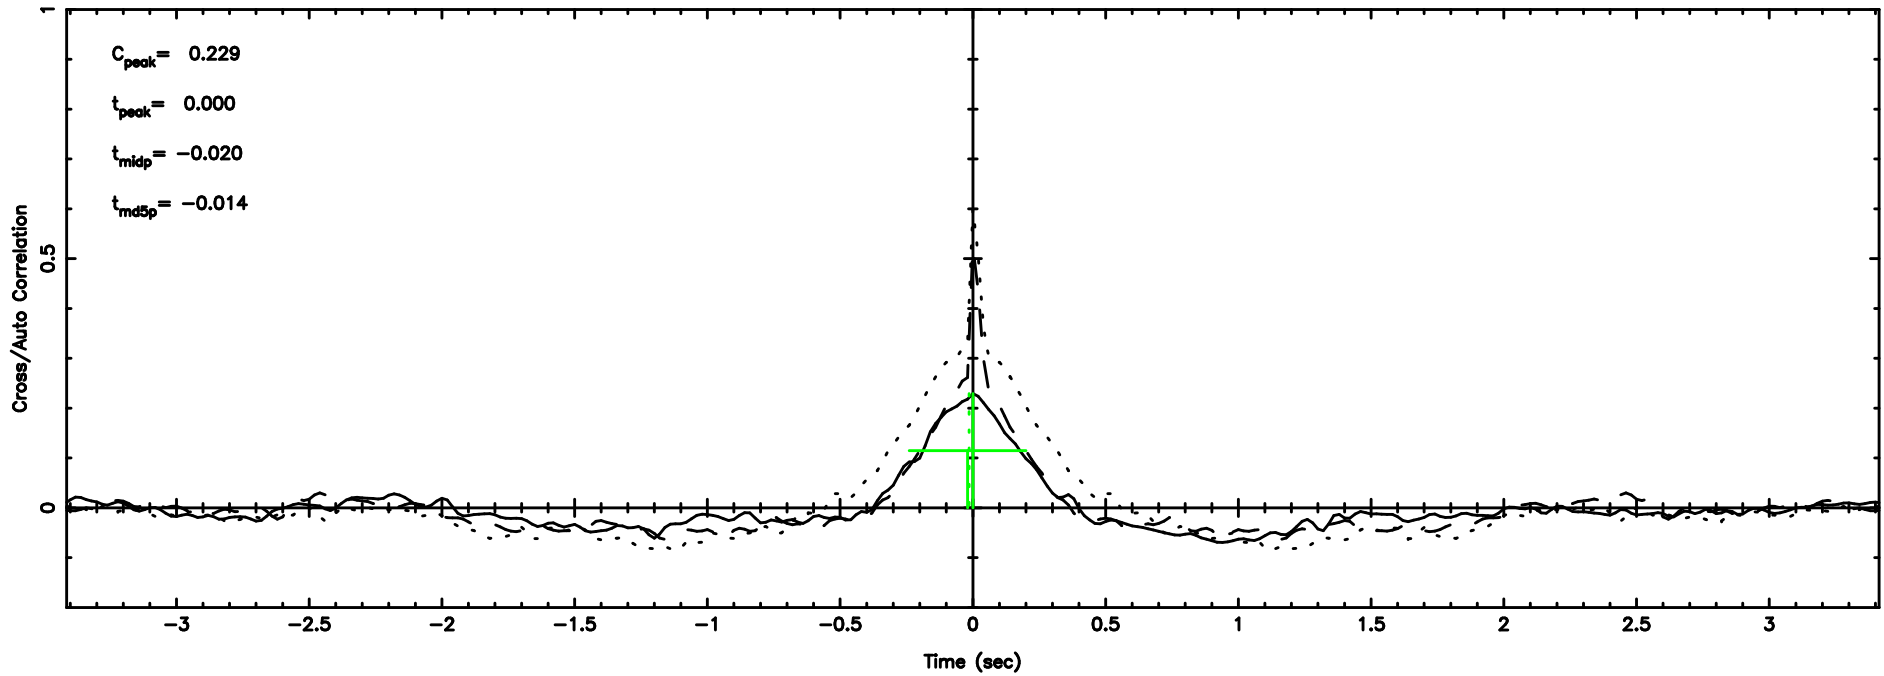

Frequency (Hz)

K20240604063522

BLK: 7,SNR1: 1.3699 ,SNR2: 7.4610

Frequency (Hz)

2334+085 2024/06/03 21.62UT FUJI -KISO

T20240604064907

2347-02 2024/06/03 21.85UT TOYOKAWA-FUJI

F20240604064909