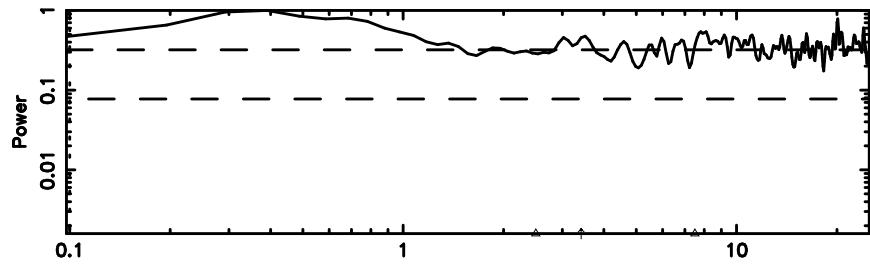

BLK: 6,SNR1: 0.13036 ,SNR2: 0.45832