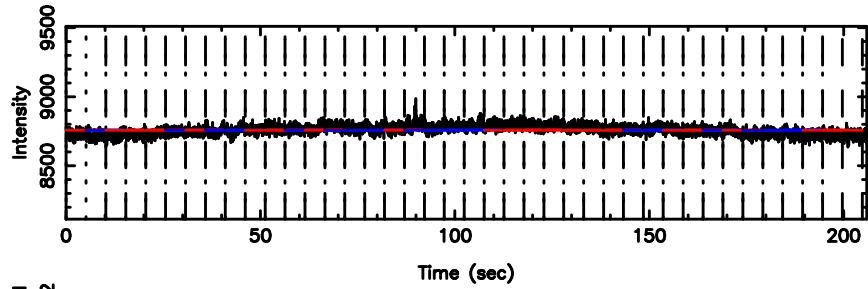

T20240604101820