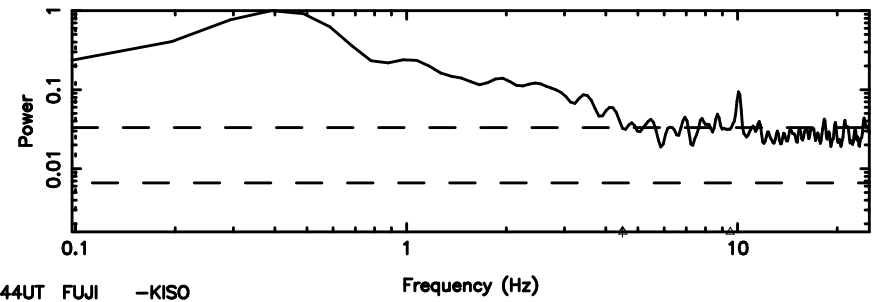

F20240604132446

BLK:10,SNR1: 0.99457 ,SNR2: 4.2845

3C161 2024/06/04 4.44UT FUJI -KISO

K20240604132441

BLK:10,SNR1: 0.99305 ,SNR2: 4.7010