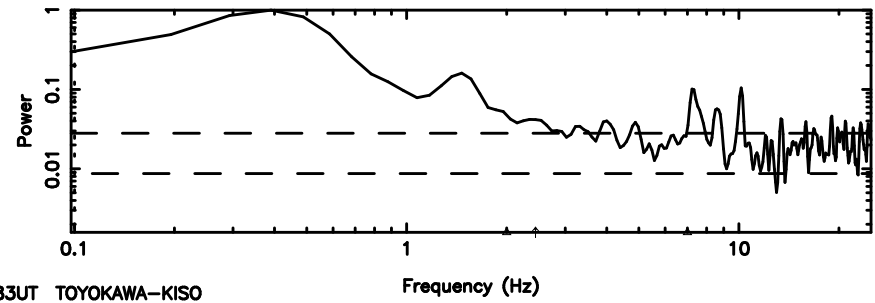

F20240604104756

BLK: 8,SNR1: 1.2066 ,SNR2: 3.3195

T20240604104754

BLK: 2,SNR1: 0.22193 ,SNR2: 1.3304

0347+05 2024/06/04 1.83UT TOYOKAWA-KISO

K20240604104751

BLK: 2,SNR1: 0.80257 ,SNR2: 7.3371

F20240604104756