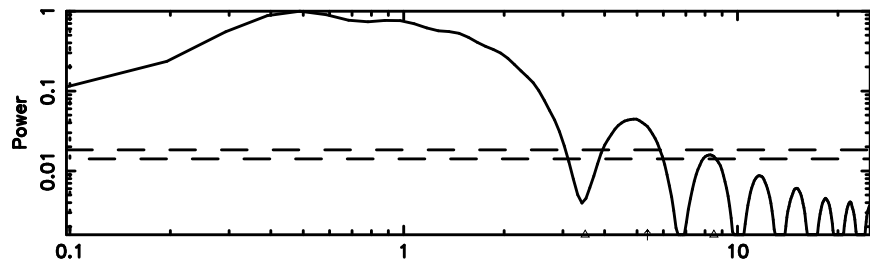

BLK:17,SNR1: 2.8094 ,SNR2: 12.582