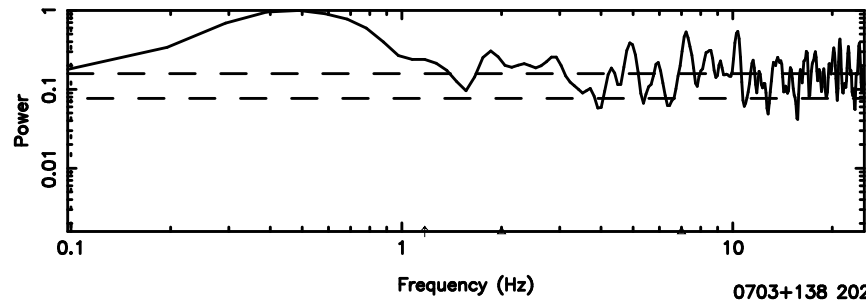

BLK: 2,SNR1: 0.23887 ,SNR2: 2.6721