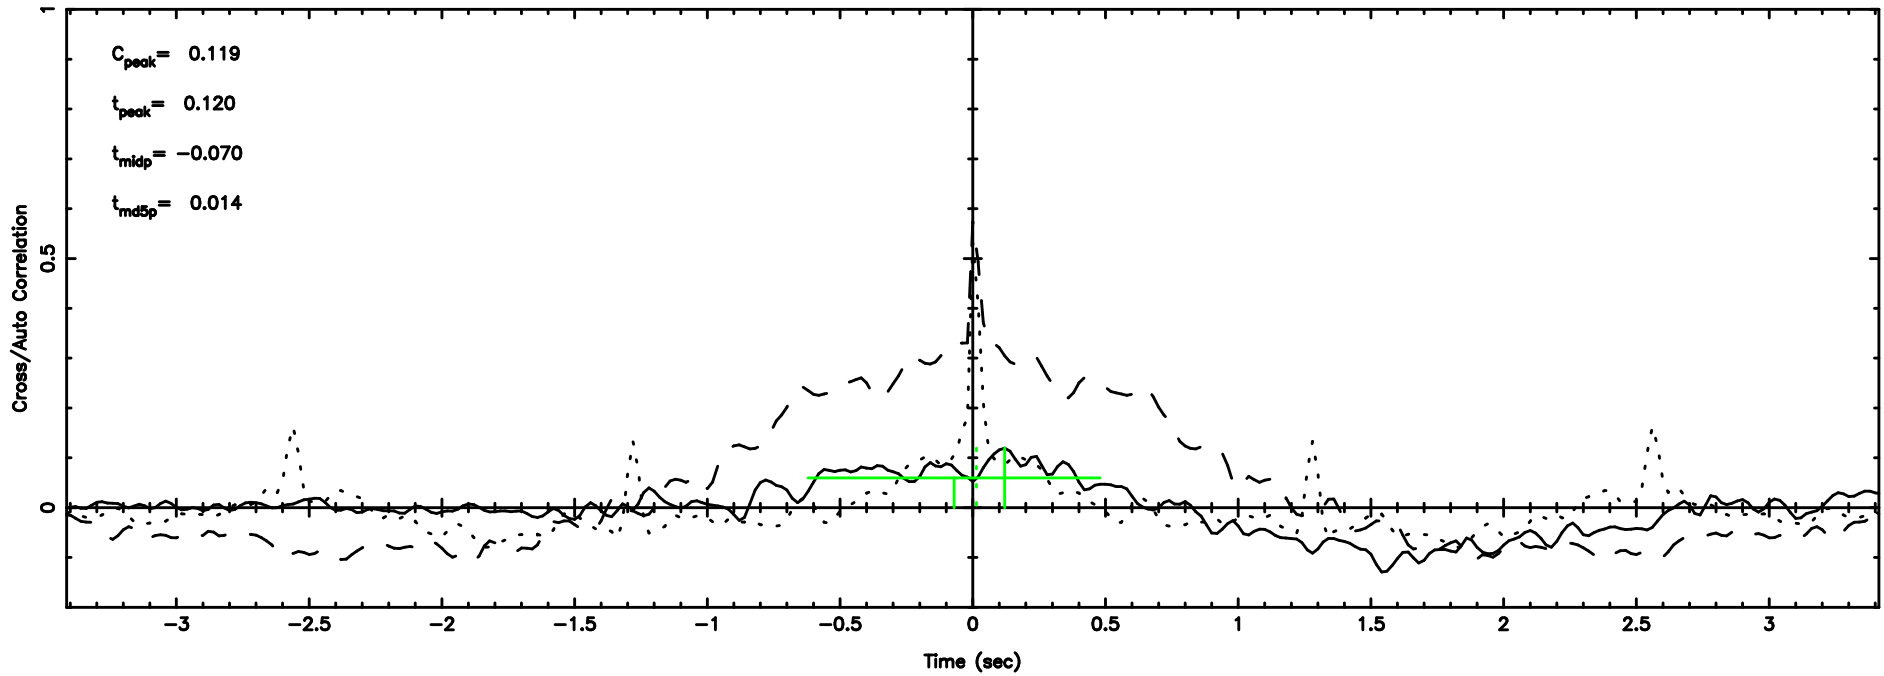

Frequency (Hz)

K20240604063522

BLK: 7,SNR1: 1.3699 ,SNR2: 7.4610

Frequency (Hz)

2334+085 2024/06/03 21.62UT FUJI -KISO

T20240604064907

2347-02 2024/06/03 21.85UT TOYOKAWA-FUJI

F20240604064909