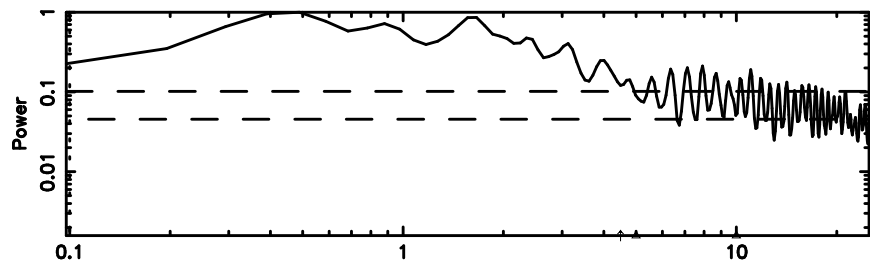

0128+03 2024/06/03 23.52UT TOYOKAWA-FUJI

T20240604082942

BLK: 7,SNR1: 0.17945 ,SNR2: 0.75481

K20240604082939

BLK: 7,SNR1: 0.60527 ,SNR2: 2.7537

0128+03 2024/06/03 23.52UT TOYOKAWA-KISO

F20240604082944

BLK: 7,SNR1: 0.58143 ,SNR2: 3.2548