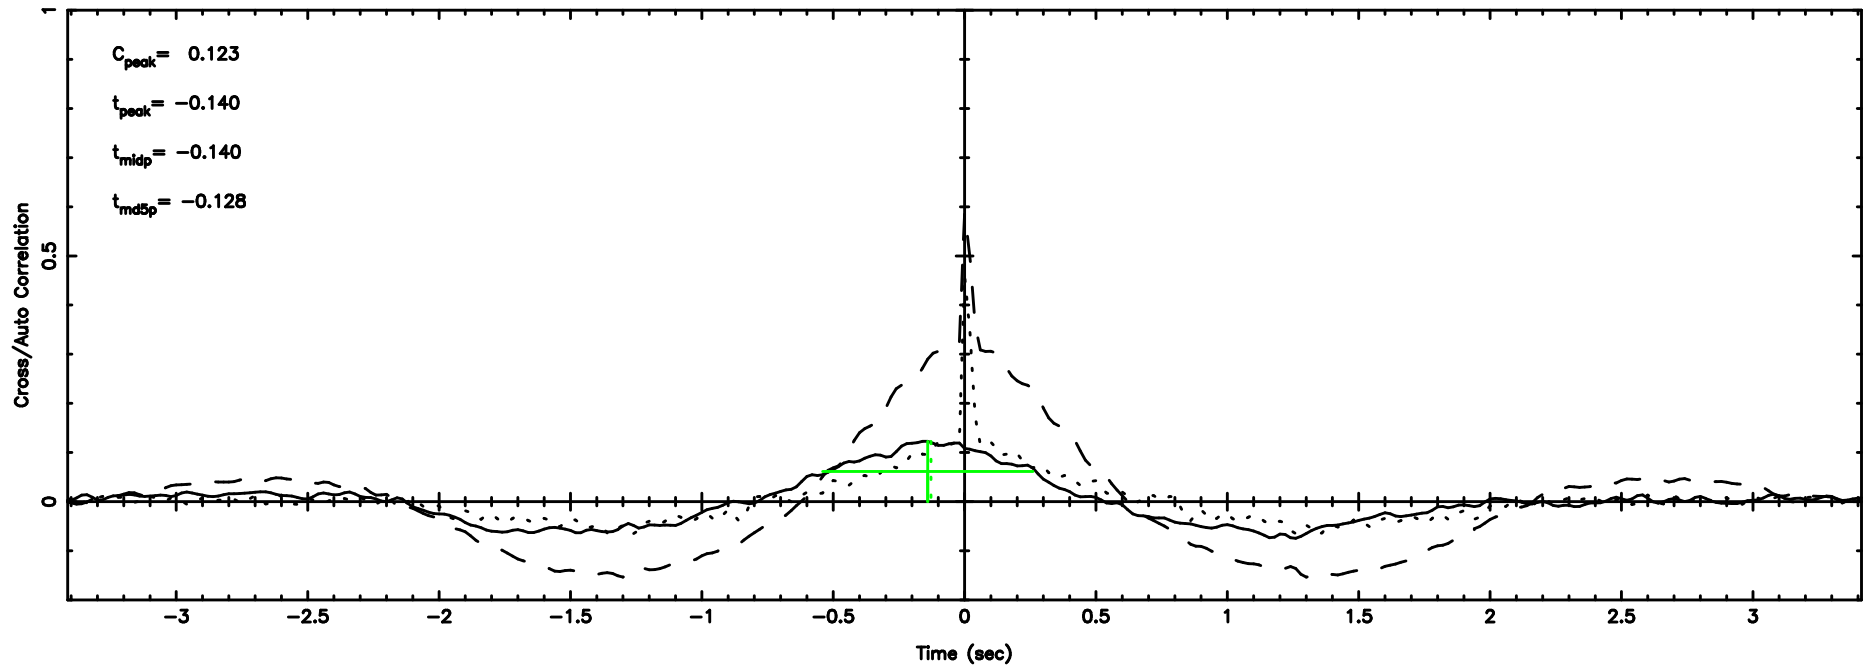

3C161 2024/06/04 4.44UT TOYOKAWA-KISO