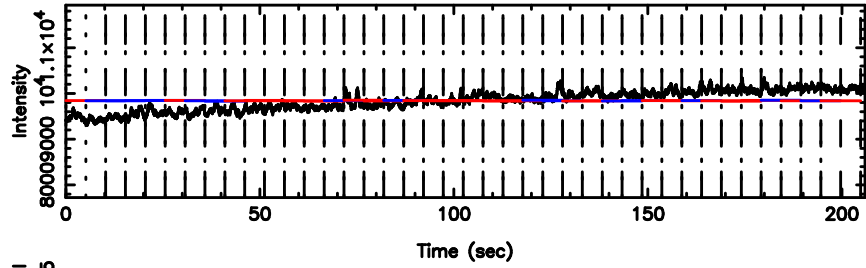

0422+178 2024/06/04 2.42UT TOYOKAWA-KISO

F20240604112334

BLK: 3,SNR1: 0.56180 ,SNR2: 3.5834

K20240604112329

BLK: 3,SNR1: 0.19304 ,SNR2: 0.74869

0422+178 2024/06/04 2.42UT FUJI -KISO

T20240604113101

BLK:15,SNR1: 11.376 ,SNR2: 61.011