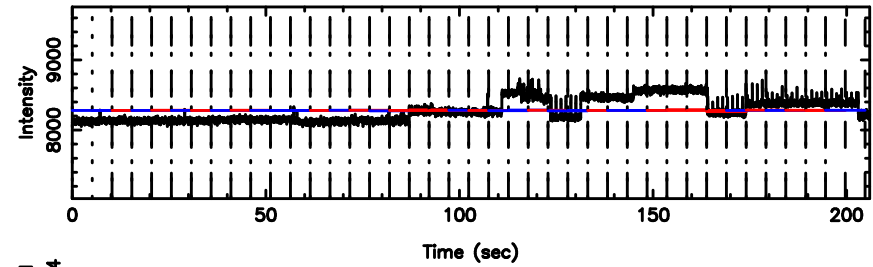

F20240604132446