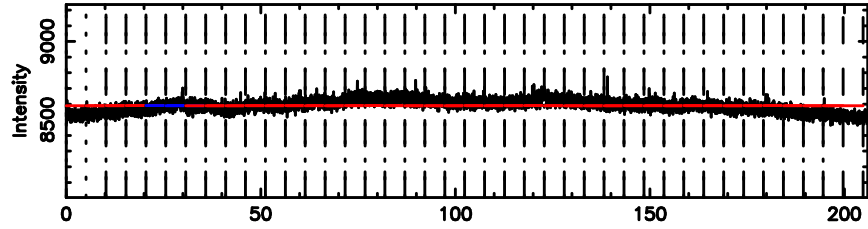

0223+341 2024/06/04 0.44UT FUJI -KISO

K20240604092429

BLK: 3,SNR1: 0.91256E-01,SNR2: 0.43779

T20240604094056

BLK: 2,SNR1: 0.99564E-01,SNR2: 1.3330

F20240604094058

BLK: 2,SNR1: 0.16902 ,SNR2: 1.6816

3C71 2024/06/04 0.71UT TOYOKAWA-FUJI