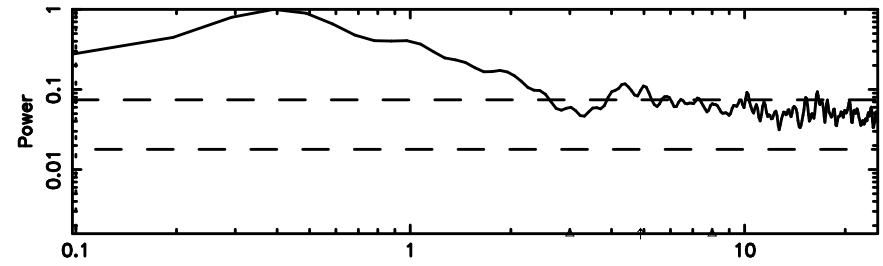

T20240604064907

BLK: 9,SNR1: 12.175 ,SNR2: 50.685

Frequency (Hz)

2347-02 2024/06/03 21.85UT TOYOKAWA-KISO

K20240604064904

BLK: 9,SNR1: 0.28050 ,SNR2: 1.8942

Frequency (Hz)

F20240604064909