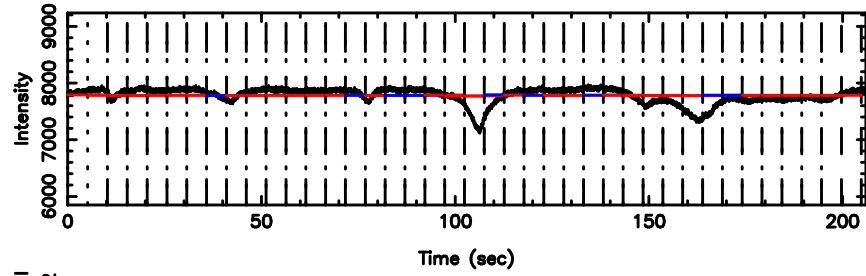

T20240604125323