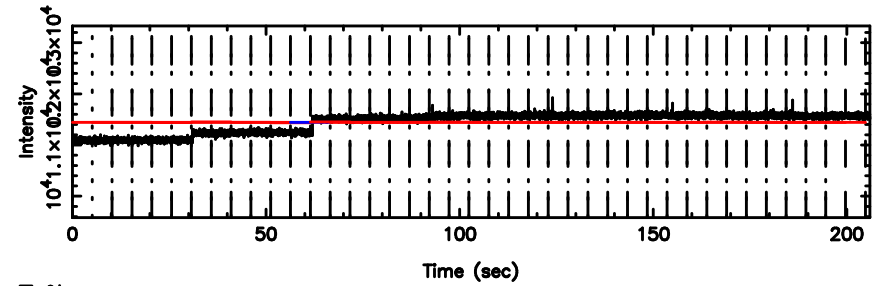

BLK: 6,SNR1: 0.27138 ,SNR2: 1.5339

0605-08 2024/06/04 4.12UT TOYOKAWA-KISO

F20240604130538

BLK: 1,SNR1: 0.76174E-01,SNR2: 0.42599

0605-08 2024/06/04 4.12UT FUJI -KISO

K20240604130533

BLK: 1,SNR1: 1.4450 ,SNR2: 12.209