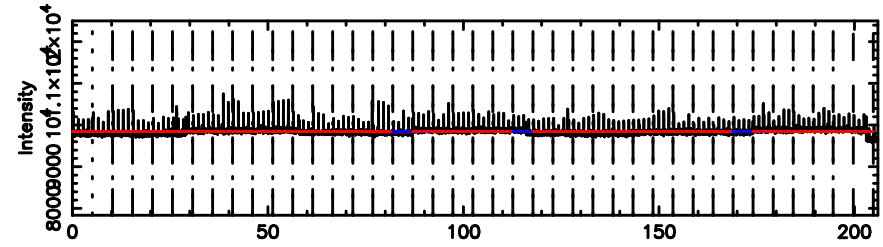

Frequency (Hz)

K20240604063522

BLK: 7,SNR1: 1.3699 ,SNR2: 7.4610

Frequency (Hz)

2334+085 2024/06/03 21.62UT FUJI -KISO

T20240604064907

2347-02 2024/06/03 21.85UT TOYOKAWA-FUJI

F20240604064909