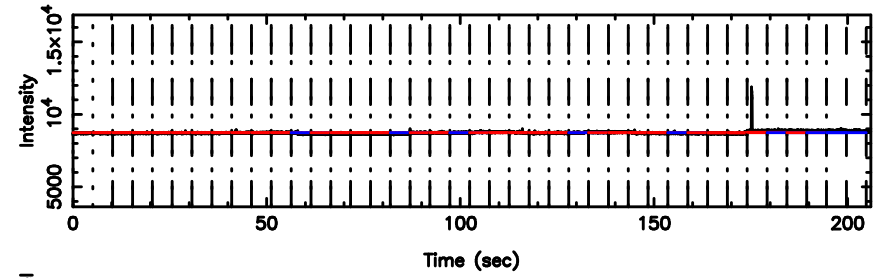

F20240604125752