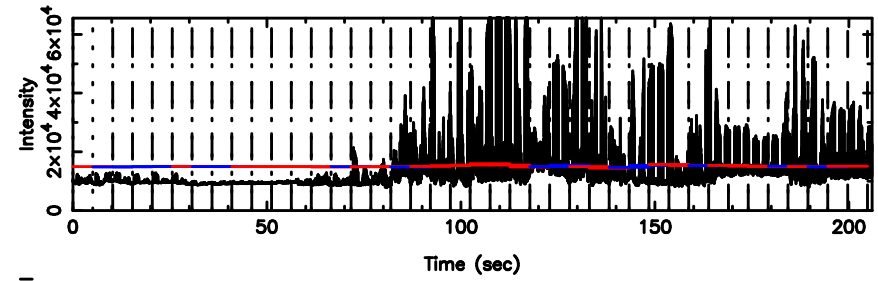

F20240604113103