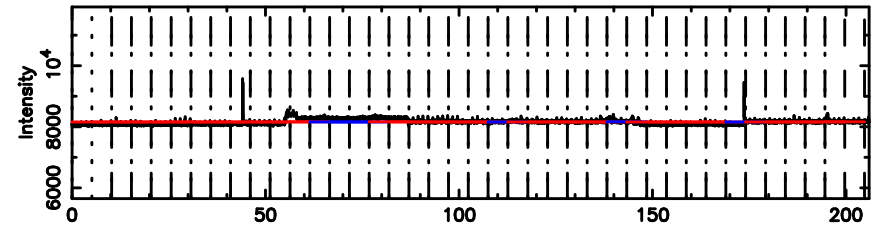

F20240604135219