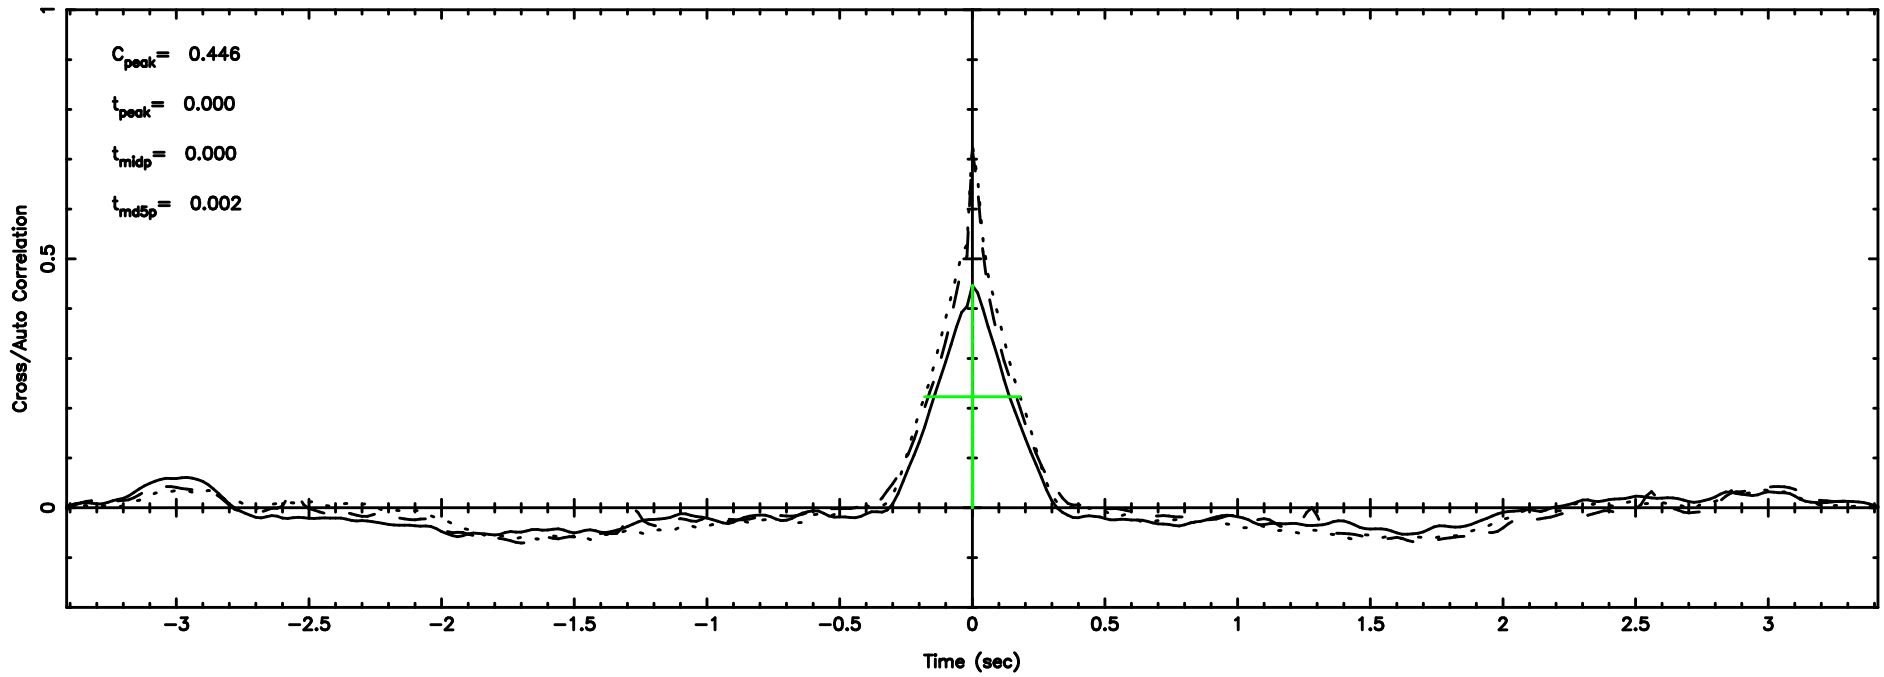

Frequency (Hz)