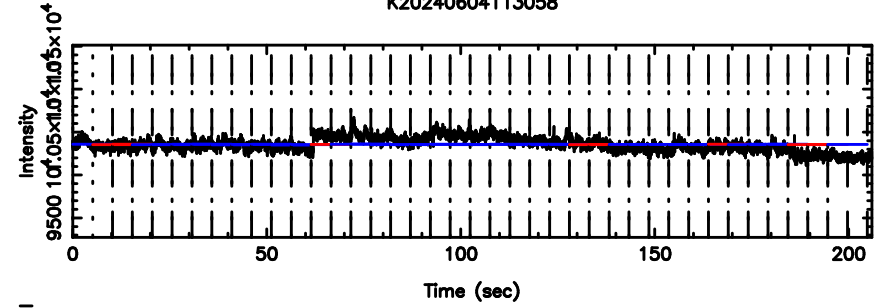

K20240604113058