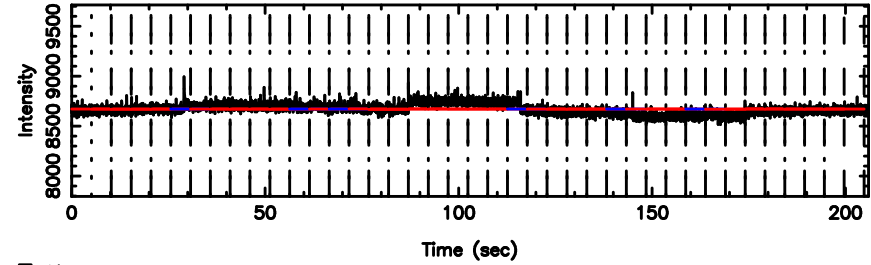

F20240604140355