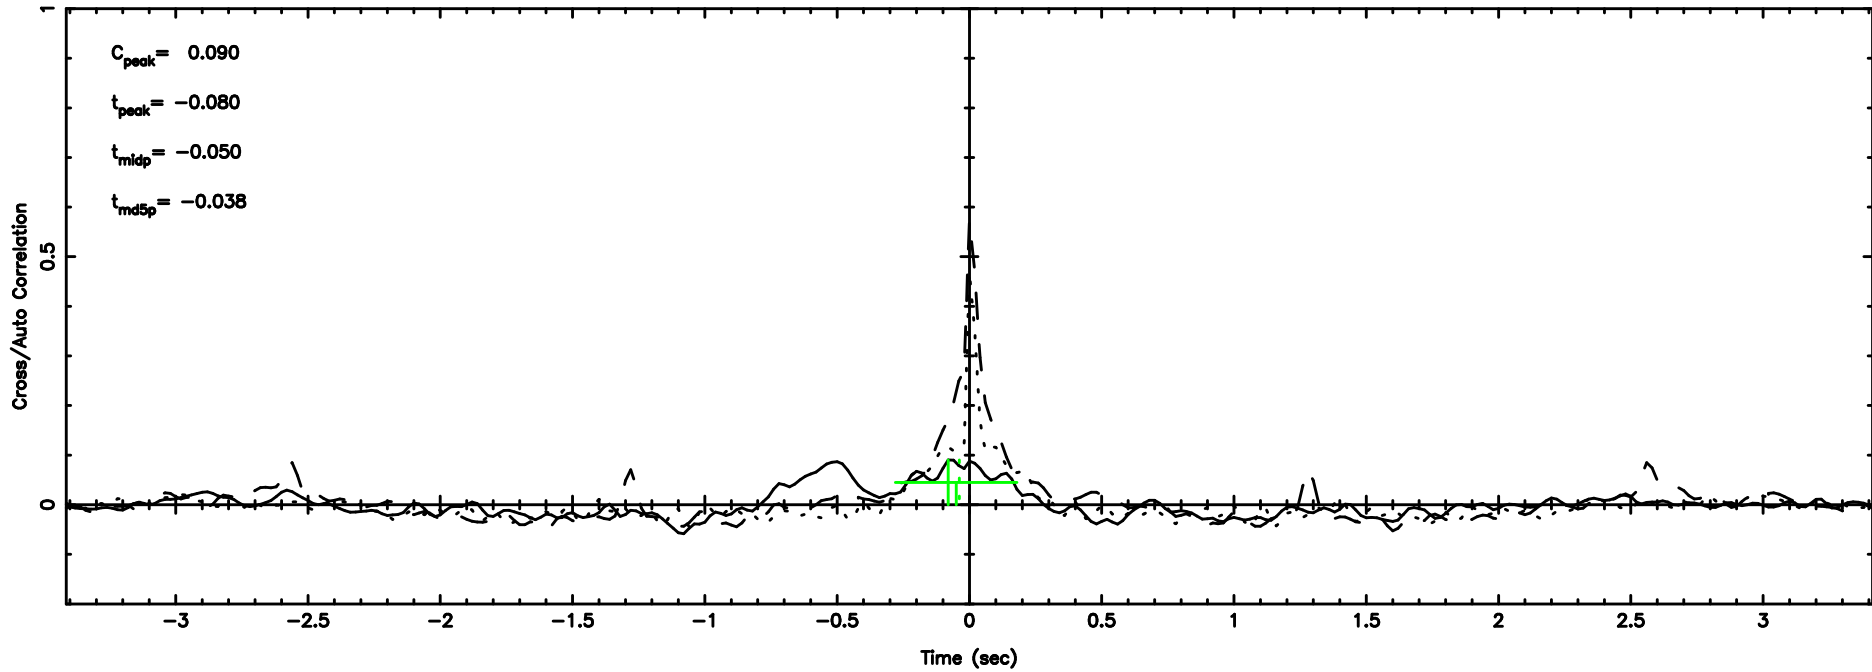

0128+03 2024/06/03 23.52UT FUJI -KISO