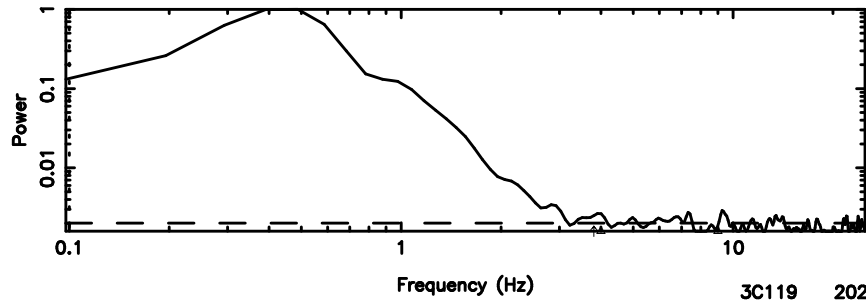

0422+178 2024/06/04 2.42UT TOYOKAWA-KISO

F20240604112334

BLK: 3,SNR1: 0.56180 ,SNR2: 3.5834

K20240604112329

BLK: 3,SNR1: 0.19304 ,SNR2: 0.74869

0422+178 2024/06/04 2.42UT FUJI -KISO

T20240604113101

BLK:15,SNR1: 11.376 ,SNR2: 61.011