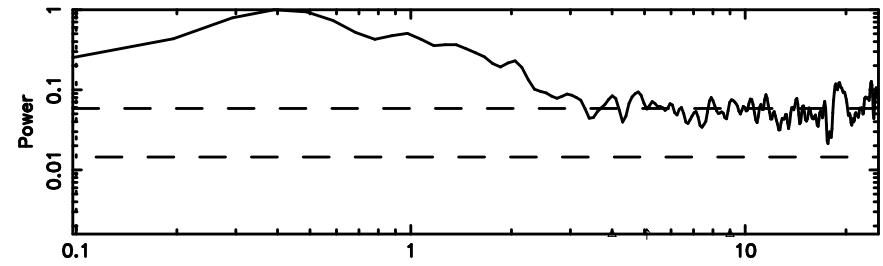

T20240604063525

BLK: 6,SNR1: 10.188 ,SNR2: 48.482

Frequency (Hz)

2334+085 2024/06/03 21.62UT TOYOKAWA-FUJI

F20240604063527

BLK: 6,SNR1: 0.71352 ,SNR2: 2.9045

Frequency (Hz)

T20240604063525