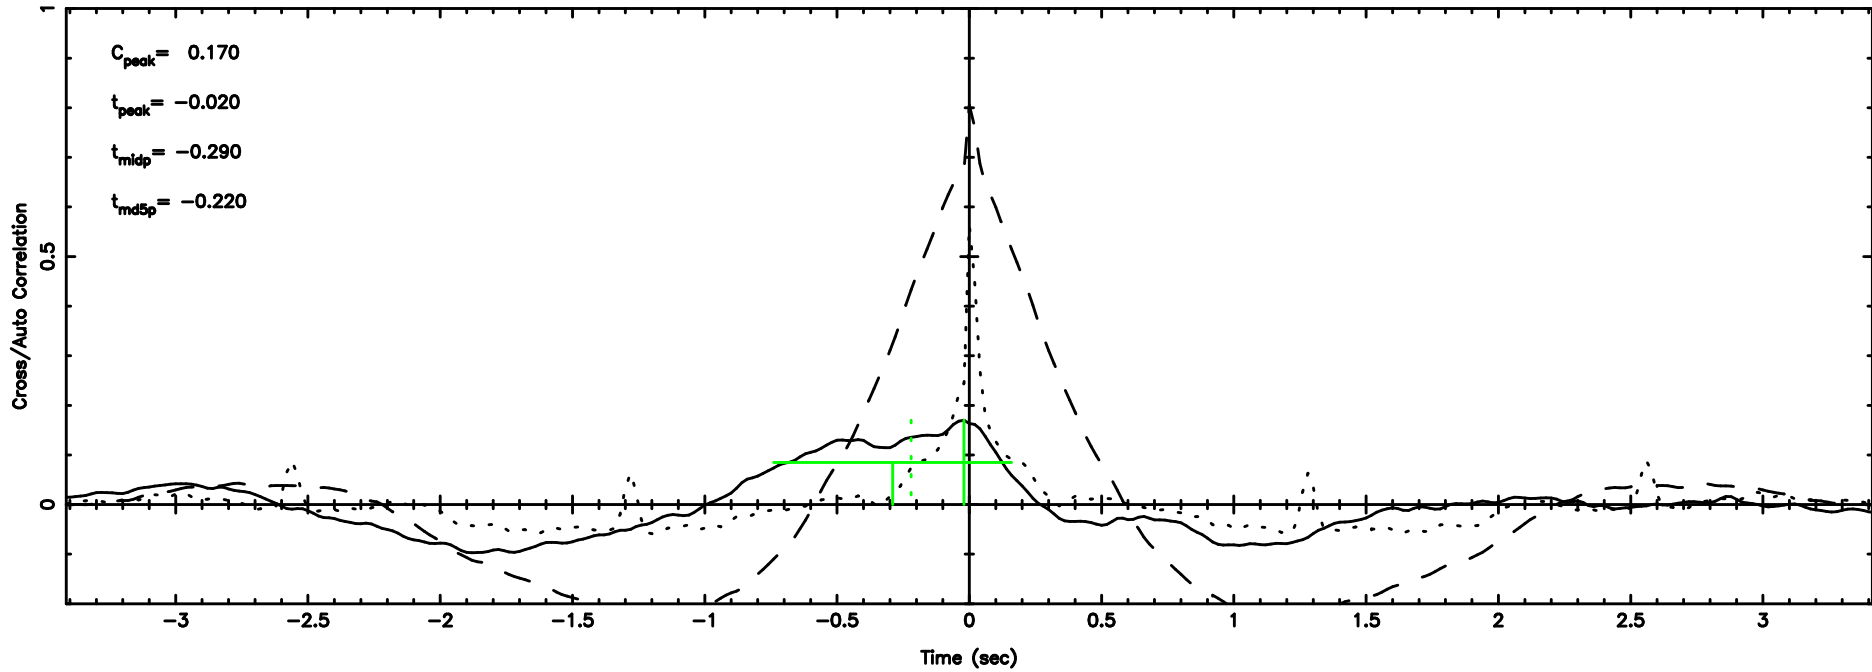

Frequency (Hz)