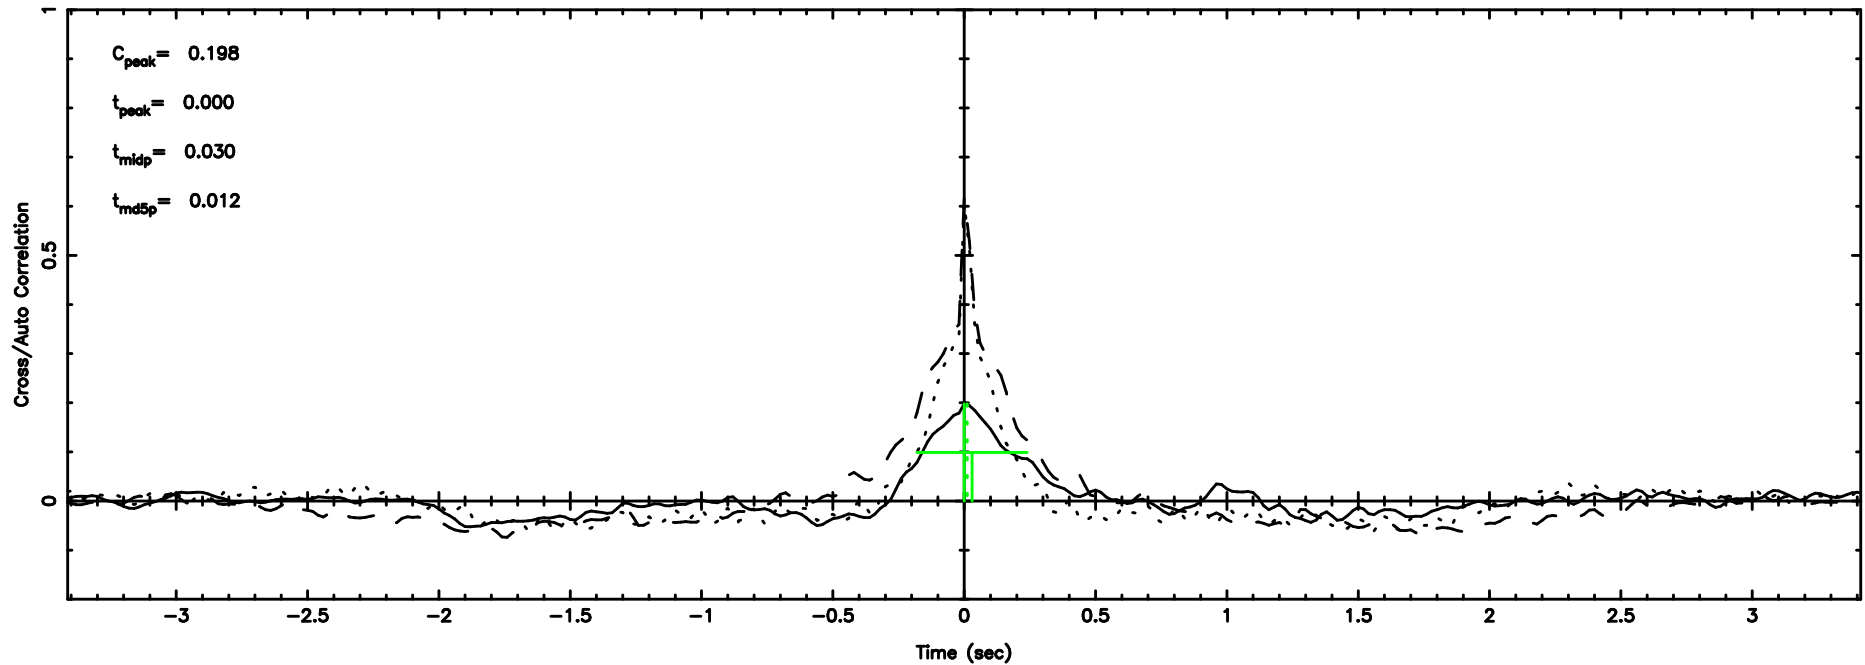

F20240604135219

BLK: 8,SNR1: 0.27305 ,SNR2: 3.8598

K20240604135215

BLK: 8,SNR1: 3.2144 ,SNR2: 13.494

0652-130 2024/06/04 4.90UT FUJI -KISO