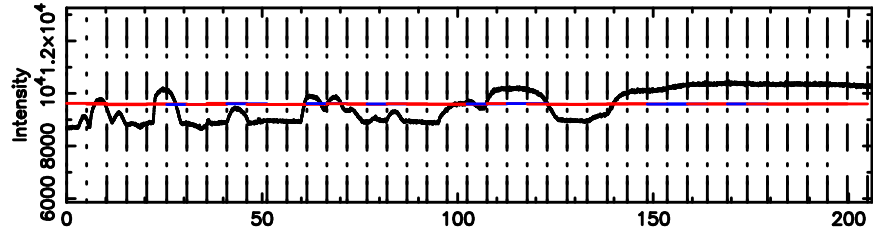

T20240604064907