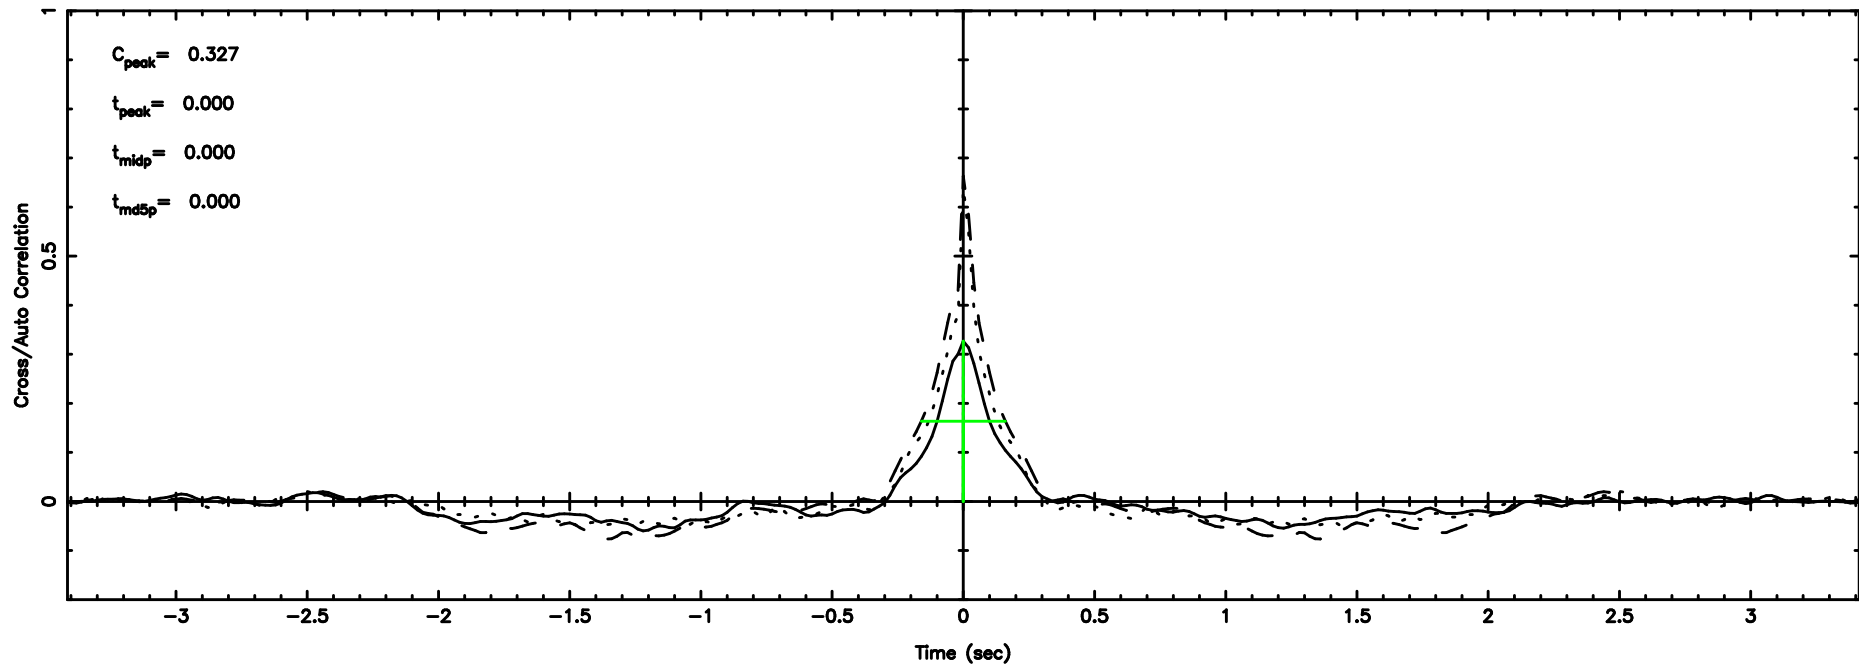

F20240604142330

BLK:21,SNR1: 1.4577 ,SNR2: 4.9105

K20240604142325

BLK:21,SNR1: 1.7171 ,SNR2: 3.4862

0723+10 2024/06/04 5.42UT FUJI -KISO

T20240604143342

BLK:20,SNR1: 253.80 ,SNR2: 370.57

Frequency (Hz)