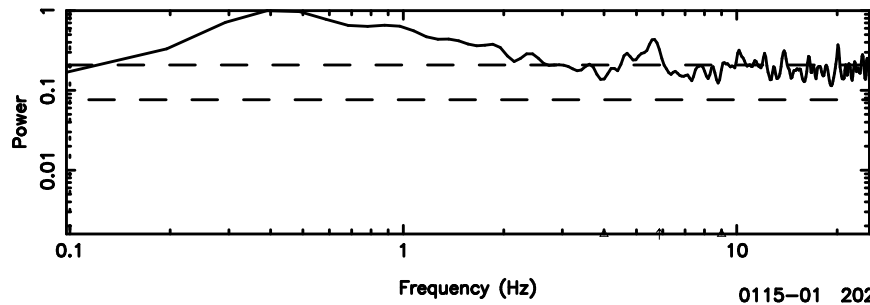

BLK:12,SNR1: 0.11781 ,SNR2: 0.68267