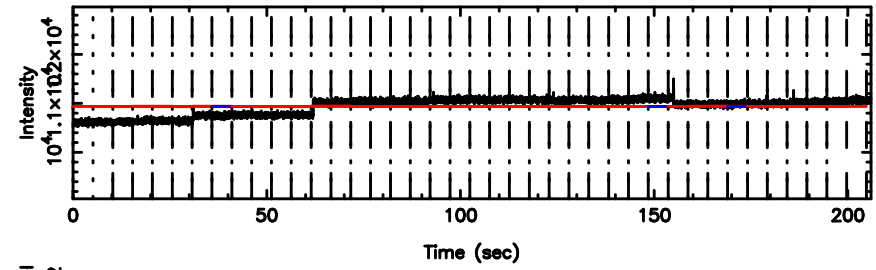

BLK:11,SNR1: 0.64359 ,SNR2: 2.9280

0552+12 2024/06/04 3.92UT TOYOKAWA-KISO

F20240604125325

BLK: 3,SNR1: 0.22736 ,SNR2: 1.9467

K20240604125320

BLK: 3,SNR1: 0.16334 ,SNR2: 3.1628

0552+12 2024/06/04 3.92UT FUJI -KISO