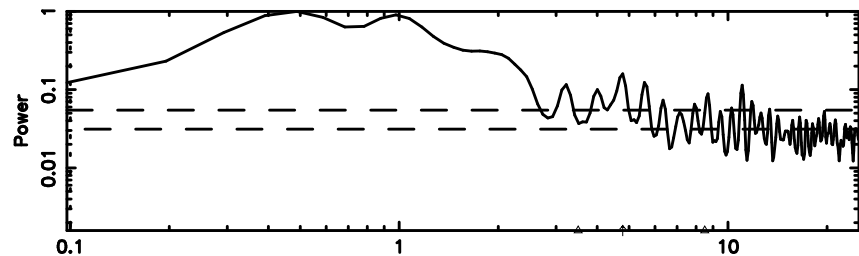

BLK: 6,SNR1: 0.72428 ,SNR2: 4.1727