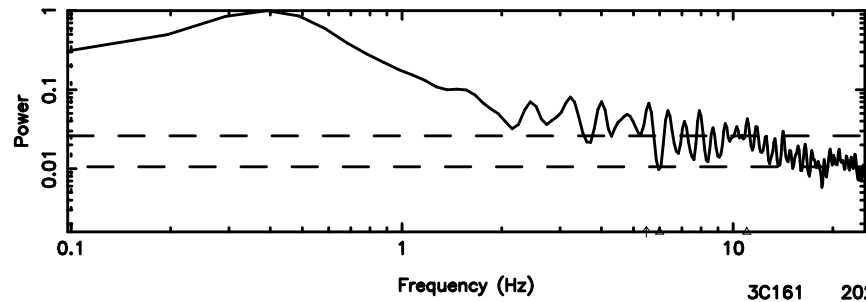

3C161 2024/06/04 4.44UT FUJI -KISO

K20240604132441