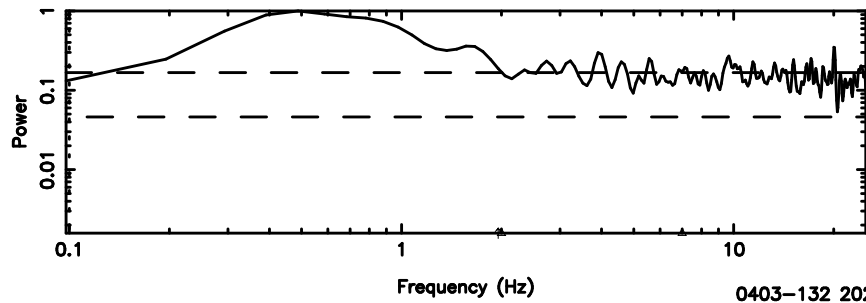

BLK: 1,SNR1: 0.54247 ,SNR2: 5.4958

Frequency (Hz)

K20240604104751

BLK: 1,SNR1: 1.3273 ,SNR2: 12.385

Frequency (Hz)

0347+05 2024/06/04 1.83UT FUJI -KISO

T20240604110329

BLK: 5,SNR1: 0.14758 ,SNR2: 2.1233