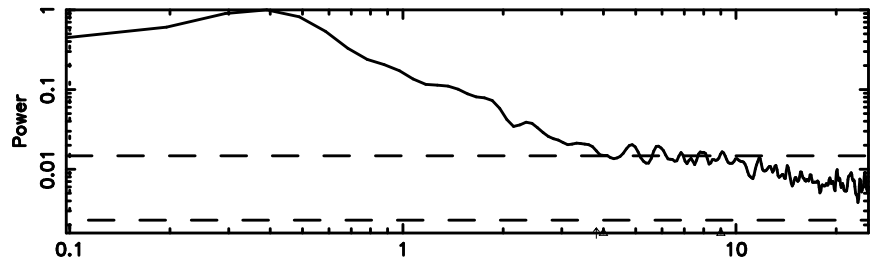

BLK:16,SNR1: 1.7716 ,SNR2: 10.621