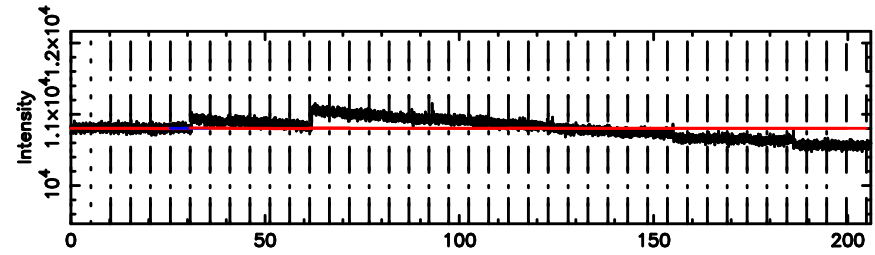

Frequency (Hz)

K20240604104751