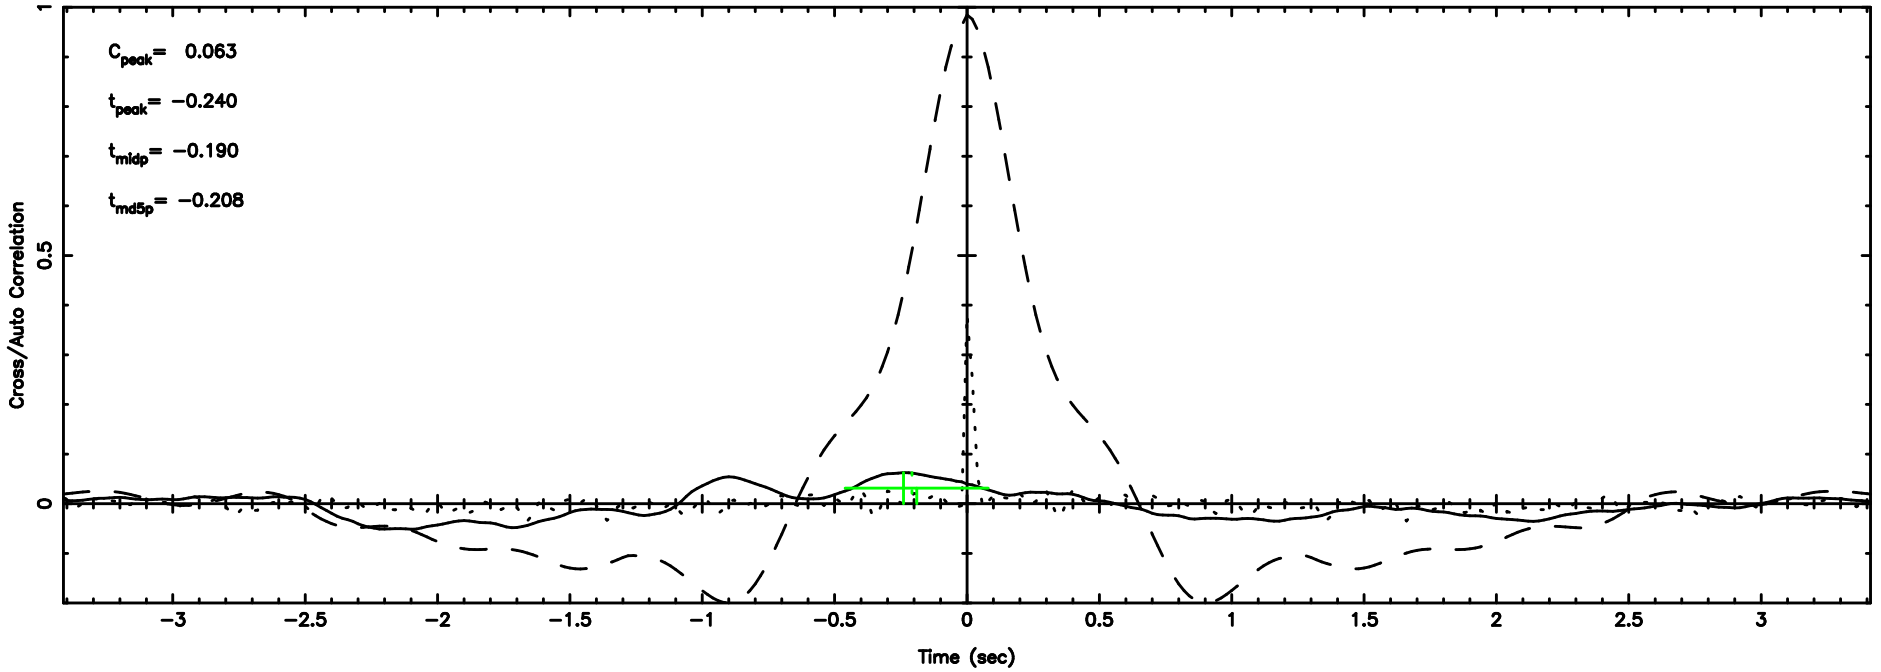

F20240604080722

BLK: 8,SNR1: 888.23 ,SNR2: 1821.2

K20240604080717

BLK: 8,SNR1: 0.74065E-01,SNR2: 0.45397

0106+01 2024/06/03 23.15UT FUJI -KISO