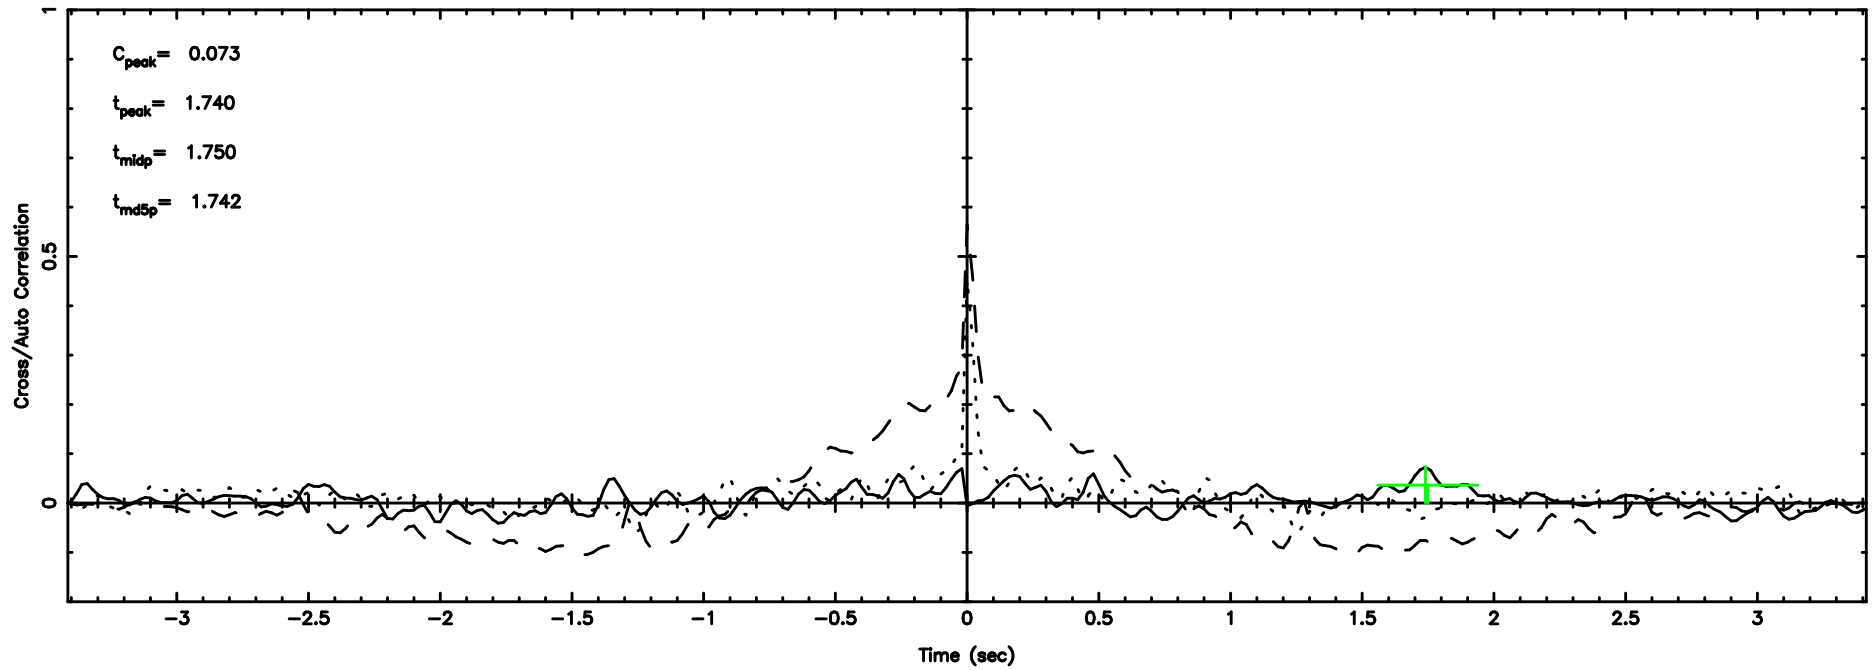

0422+178 2024/06/04 2.42UT TOYOKAWA-KISO

F20240604112334

BLK: 3,SNR1: 0.56180 ,SNR2: 3.5834

K20240604112329

BLK: 3,SNR1: 0.19304 ,SNR2: 0.74869

0422+178 2024/06/04 2.42UT FUJI -KISO

T20240604113101

BLK:15,SNR1: 11.376 ,SNR2: 61.011