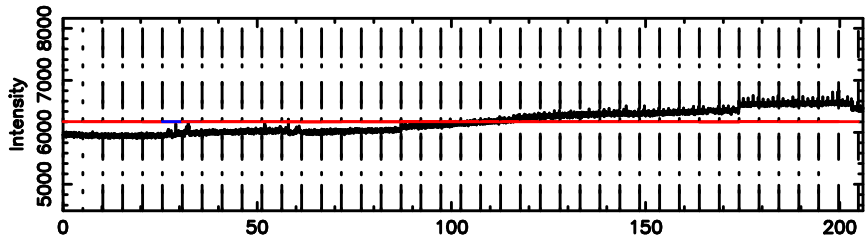

F20240604104756

BLK: 8,SNR1: 1.2066 ,SNR2: 3.3195

T20240604104754

BLK: 2,SNR1: 0.22193 ,SNR2: 1.3304

0347+05 2024/06/04 1.83UT TOYOKAWA-KISO

K20240604104751

BLK: 2,SNR1: 0.80257 ,SNR2: 7.3371

F20240604104756