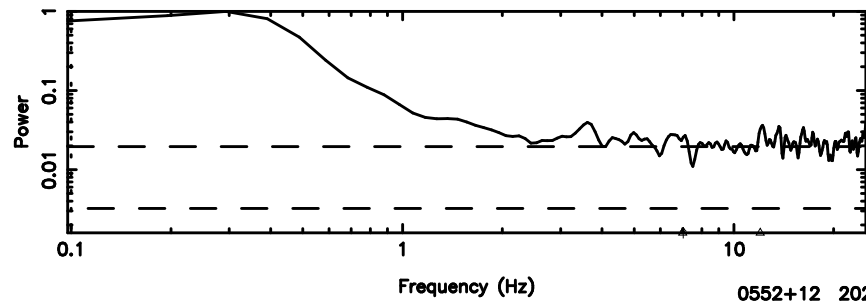

BLK: 9,SNR1: 1.1903 ,SNR2: 3.2413