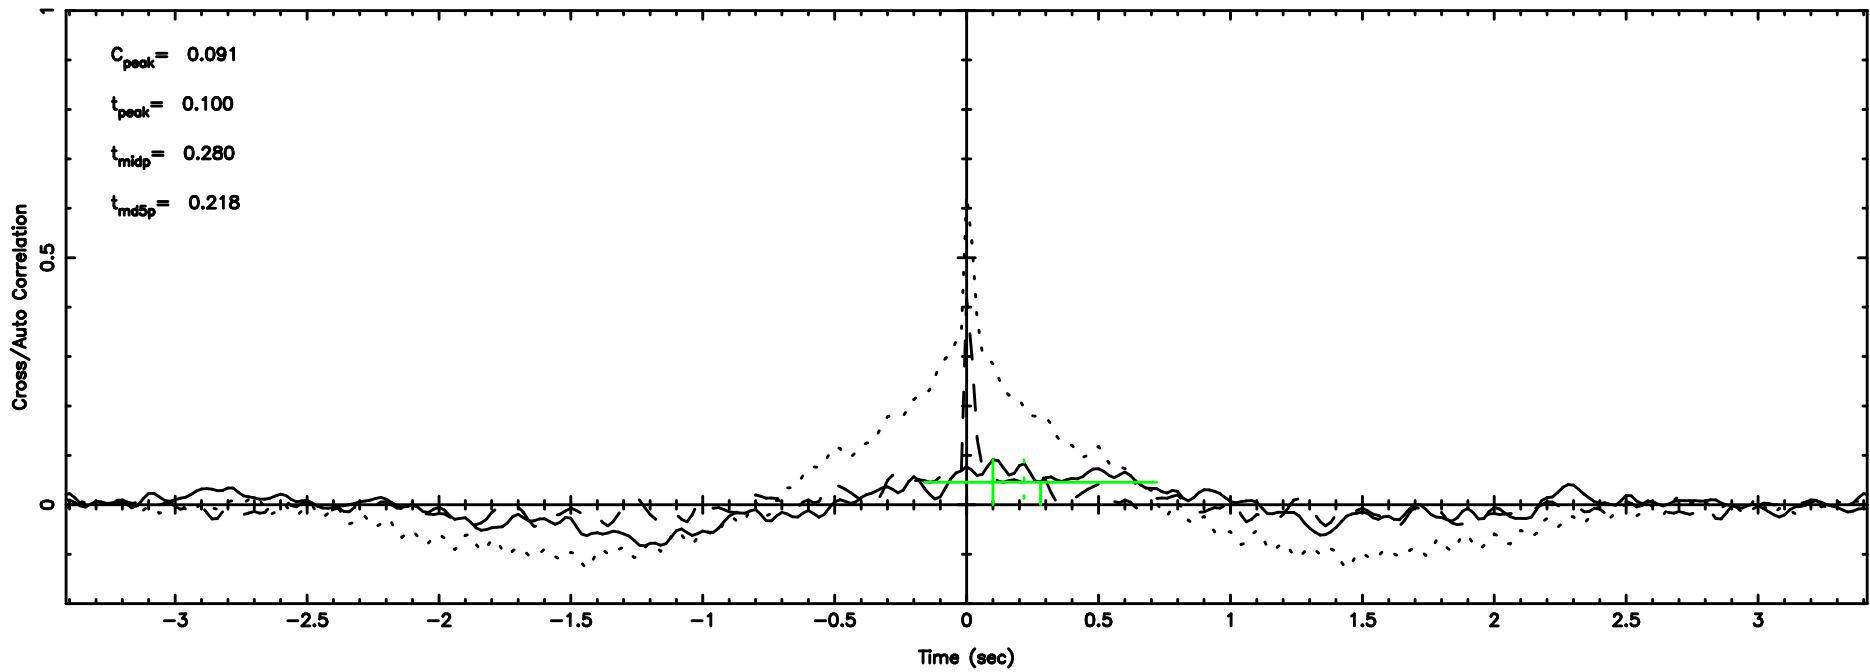

BLK: 9,SNR1: 3.5055 ,SNR2: 8.4217

0324+119 2024/06/04 1.45UT TOYOKAWA-FUJI

T20240604102536

BLK: 6,SNR1: 0.48085E-01,SNR2: 0.53957

K20240604102533

BLK: 6,SNR1: 1.0515 ,SNR2: 3.6429

0324+119 2024/06/04 1.45UT TOYOKAWA-KISO