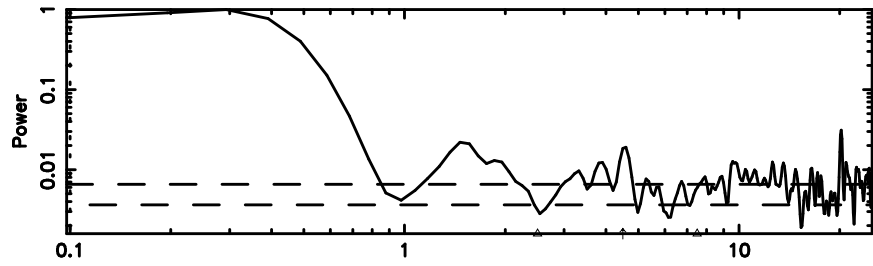

Frequency (Hz)

K20240604063522

BLK: 7,SNR1: 1.3699 ,SNR2: 7.4610

Frequency (Hz)

2334+085 2024/06/03 21.62UT FUJI -KISO

T20240604064907

2347-02 2024/06/03 21.85UT TOYOKAWA-FUJI

F20240604064909