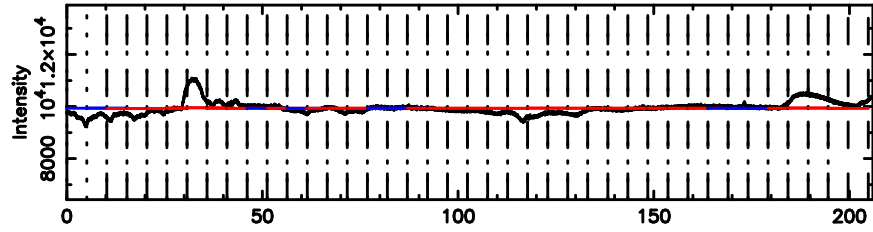

BLK: 2,SNR1:-0.18396 ,SNR2: 0.80158

Frequency (Hz)

K20240604054429

BLK: 2,SNR1: 0.22625E-01,SNR2: 0.11954

Frequency (Hz)

2243+394 2024/06/03 20.77UT FUJI -KISO

T20240604060029

BLK: 9,SNR1: 3.7903 ,SNR2: 14.197