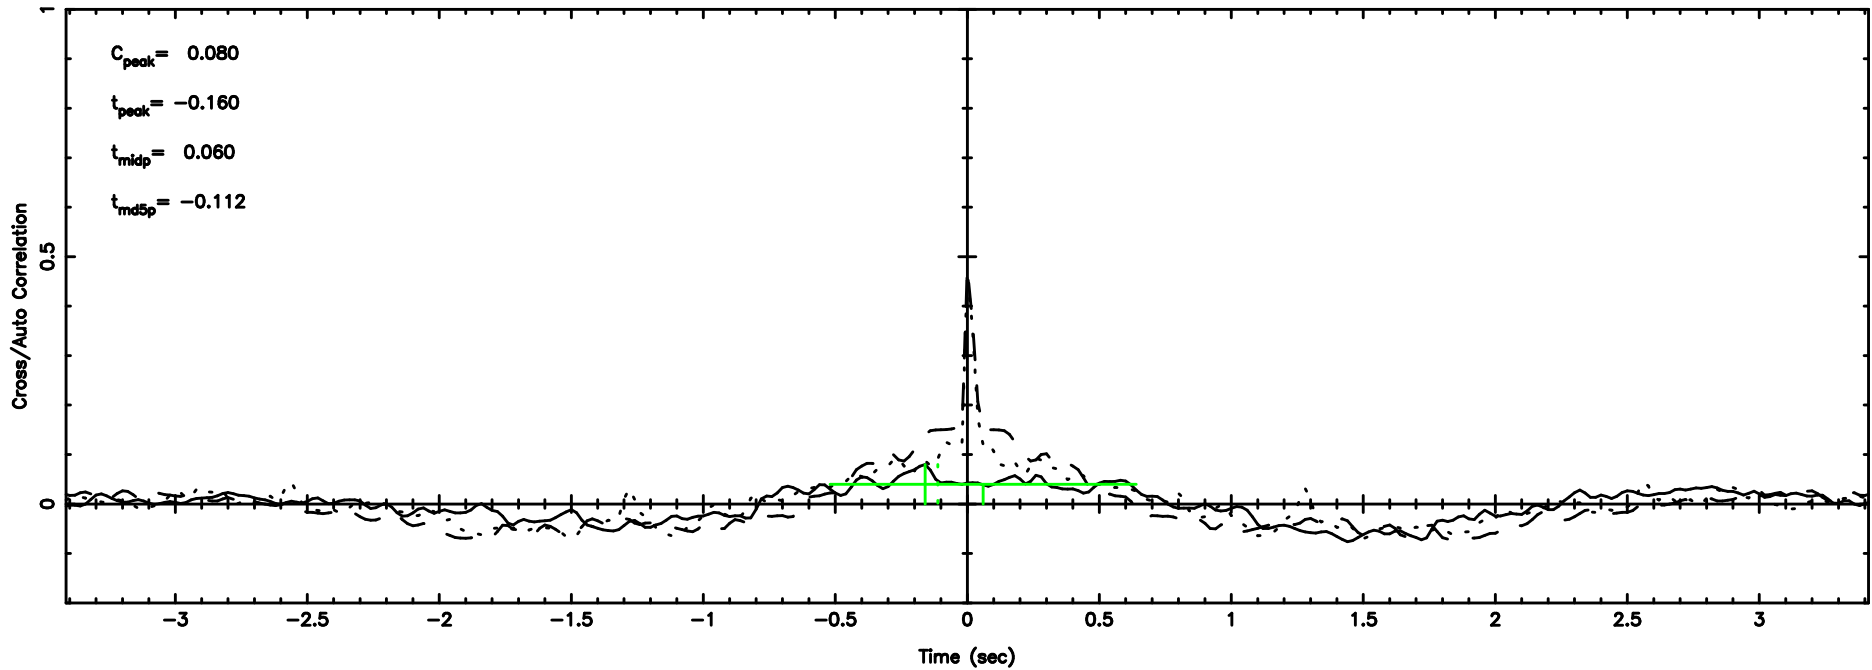

T20240604101000

BLK: 8,SNR1: 0.22757 ,SNR2: 2.2115

F20240604101002

BLK: 8,SNR1: 0.32653 ,SNR2: 1.4917

0308+305 2024/06/04 1.19UT TOYOKAWA-FUJI