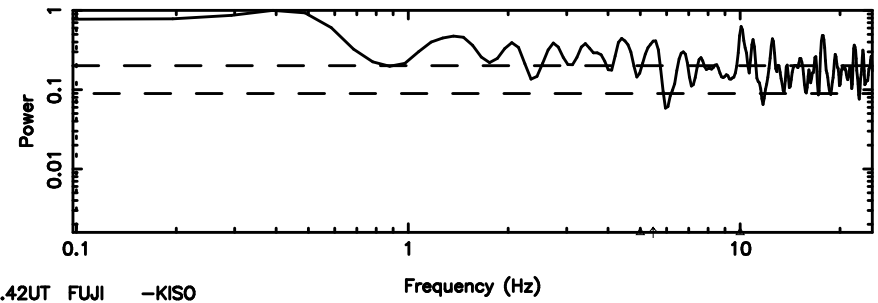

0422+178 2024/06/04 2.42UT TOYOKAWA-KISO

F20240604112334

BLK: 3,SNR1: 0.56180 ,SNR2: 3.5834

K20240604112329

BLK: 3,SNR1: 0.19304 ,SNR2: 0.74869

0422+178 2024/06/04 2.42UT FUJI -KISO

T20240604113101

BLK:15,SNR1: 11.376 ,SNR2: 61.011