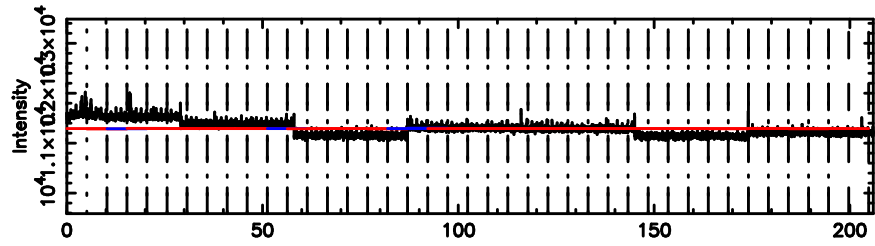

F20240604052808