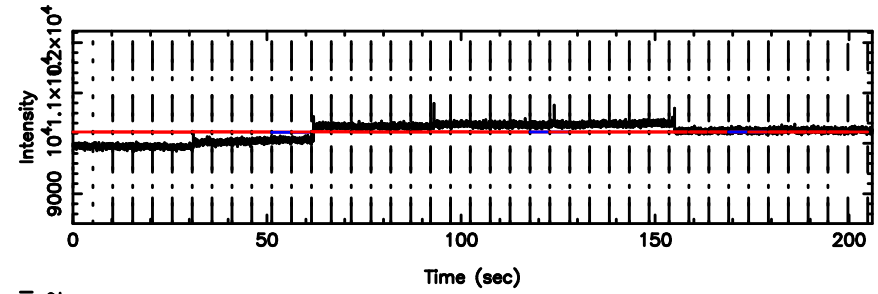

0422+178 2024/06/04 2.42UT TOYOKAWA-KISO

F20240604112334

BLK: 3,SNR1: 0.56180 ,SNR2: 3.5834

K20240604112329

BLK: 3,SNR1: 0.19304 ,SNR2: 0.74869

0422+178 2024/06/04 2.42UT FUJI -KISO

T20240604113101

BLK:15,SNR1: 11.376 ,SNR2: 61.011