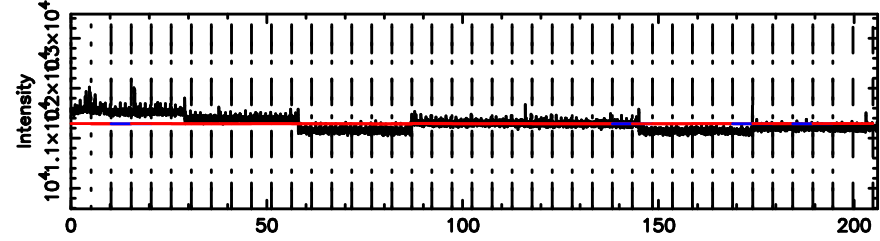

T20240604052806

F20240604052808

2227+444 2024/06/03 20.50UT TOYOKAWA-FUJI

T20240604052806

BLK: 6,SNR1: 29.304 ,SNR2: 248.06

Frequency (Hz)

2227+444 2024/06/03 20.50UT TOYOKAWA-KISO

K20240604052803