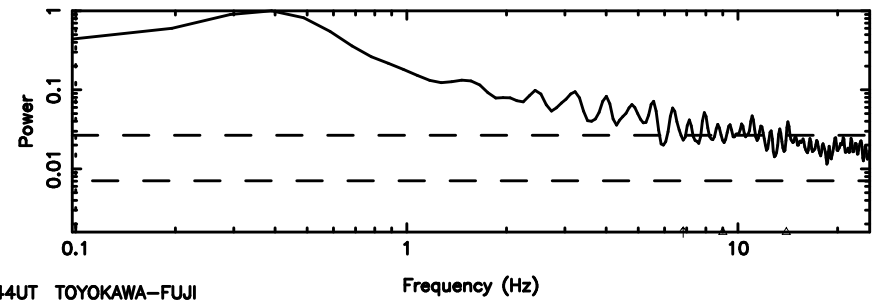

BLK:20,SNR1: 1.2683 ,SNR2: 3.9049