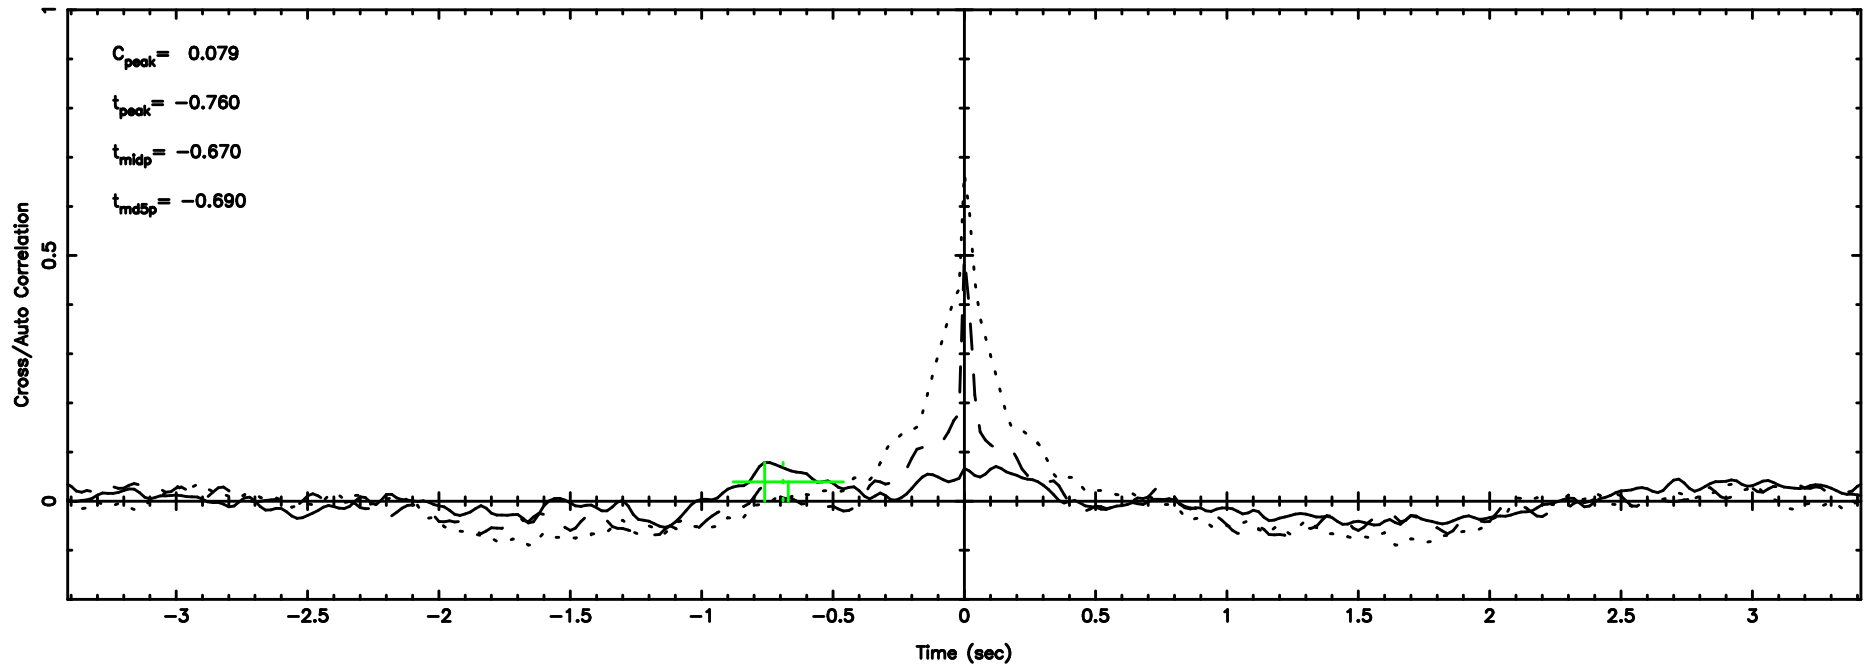

K20240604135215

BLK: 7,SNR1: 3.0088 ,SNR2: 12.810

Frequency (Hz)

0652-130 2024/06/04 4.90UT TOYOKAWA-KISO

F20240604135219

BLK: 8,SNR1: 0.27305 ,SNR2: 3.8598

K20240604135215

BLK: 8,SNR1: 3.2144 ,SNR2: 13.494