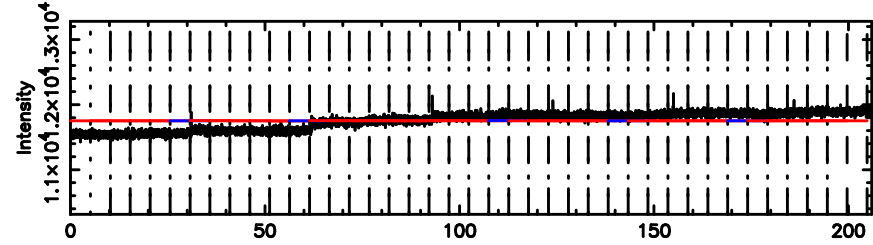

K20240604100008

BLK: 5,SNR1: 0.27956 ,SNR2: 1.1830