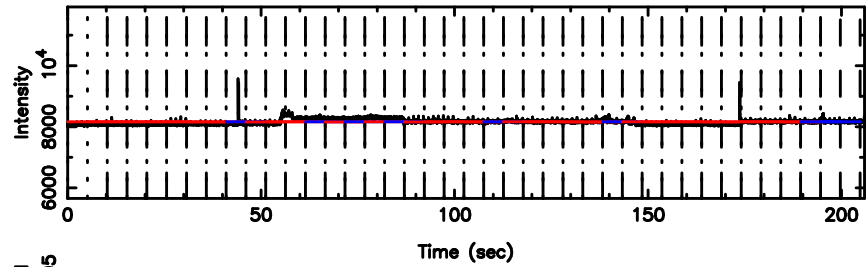

K20240604135215

BLK: 7,SNR1: 3.0088 ,SNR2: 12.810

Frequency (Hz)

0652-130 2024/06/04 4.90UT TOYOKAWA-KISO

F20240604135219

BLK: 8,SNR1: 0.27305 ,SNR2: 3.8598

K20240604135215

BLK: 8,SNR1: 3.2144 ,SNR2: 13.494