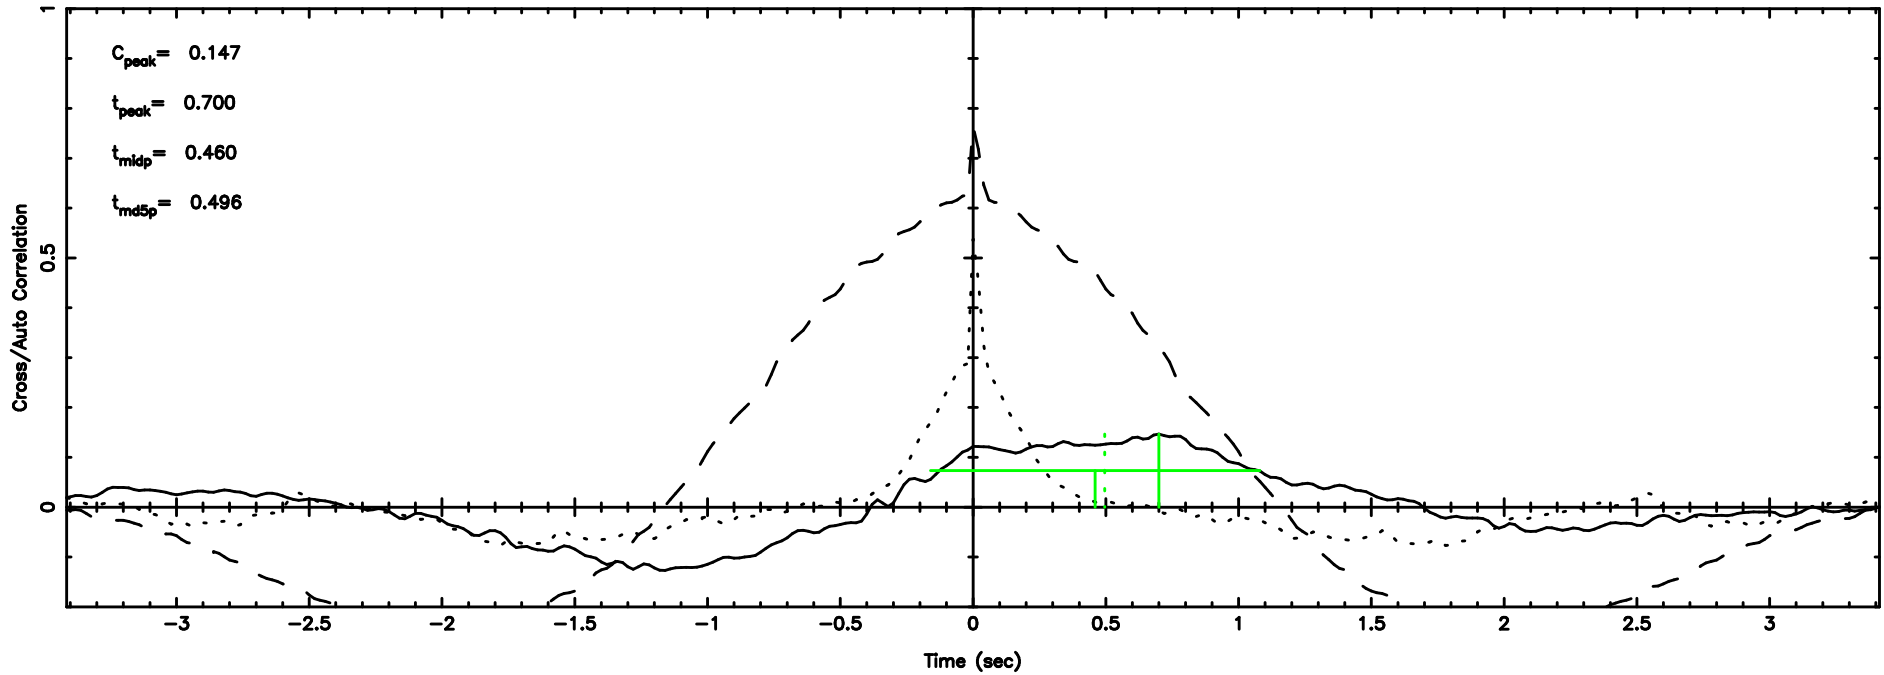

T20240604063525

BLK: 6,SNR1: 10.188 ,SNR2: 48.482

Frequency (Hz)

2334+085 2024/06/03 21.62UT TOYOKAWA-FUJI

F20240604063527

BLK: 6,SNR1: 0.71352 ,SNR2: 2.9045

Frequency (Hz)

T20240604063525