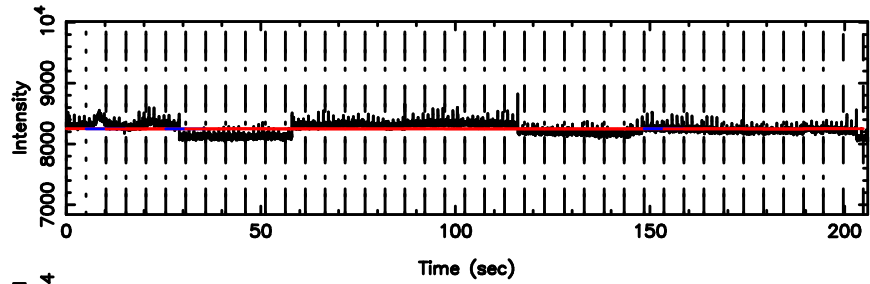

BLK: 3,SNR1: 0.42219E-01,SNR2: 1.1608

Frequency (Hz)

K20240604092429

BLK: 3,SNR1: 0.15618 ,SNR2: 0.67015

Frequency (Hz)

0223+341 2024/06/04 0.44UT TOYOKAWA-KISO

F20240604092434

BLK: 3,SNR1: 1.5636 ,SNR2: 3.7729