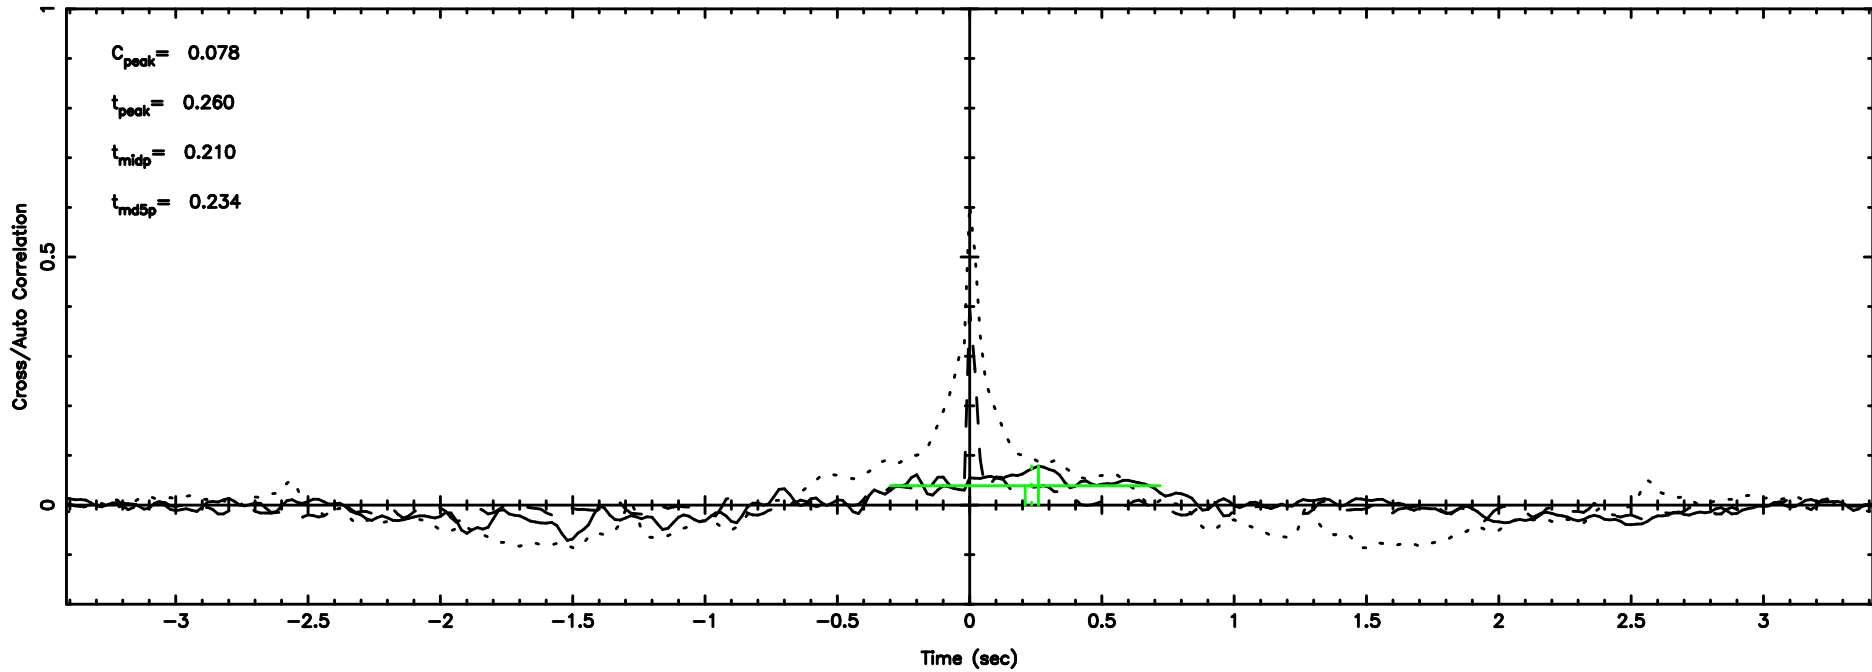

0128+03 2024/06/03 23.52UT TOYOKAWA-FUJI

T20240604082942

BLK: 7,SNR1: 0.17945 ,SNR2: 0.75481

K20240604082939

BLK: 7,SNR1: 0.60527 ,SNR2: 2.7537

0128+03 2024/06/03 23.52UT TOYOKAWA-KISO

F20240604082944

BLK: 7,SNR1: 0.58143 ,SNR2: 3.2548