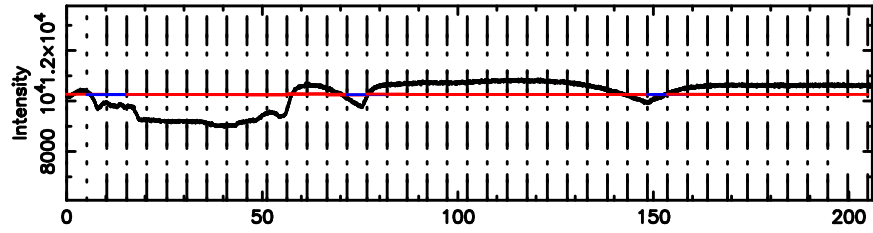

T20240604063525

BLK: 6,SNR1: 10.188 ,SNR2: 48.482

Frequency (Hz)

2334+085 2024/06/03 21.62UT TOYOKAWA-FUJI

F20240604063527

BLK: 6,SNR1: 0.71352 ,SNR2: 2.9045

Frequency (Hz)

T20240604063525