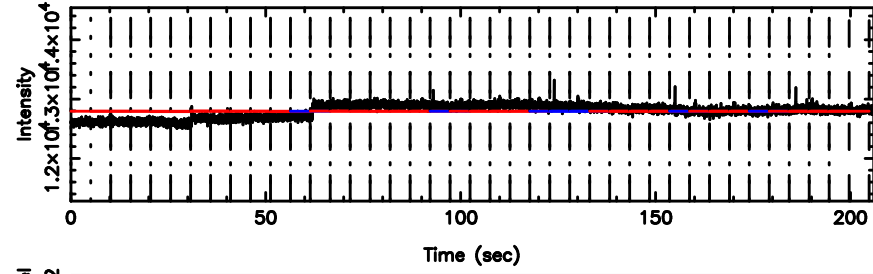

0128+03 2024/06/03 23.52UT TOYOKAWA-FUJI

T20240604082942

BLK: 7,SNR1: 0.17945 ,SNR2: 0.75481

K20240604082939

BLK: 7,SNR1: 0.60527 ,SNR2: 2.7537

0128+03 2024/06/03 23.52UT TOYOKAWA-KISO

F20240604082944

BLK: 7,SNR1: 0.58143 ,SNR2: 3.2548