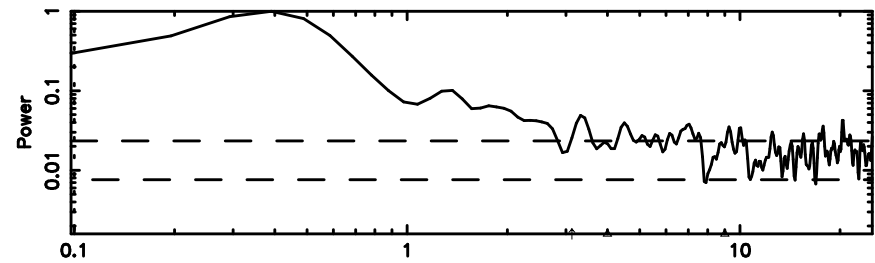

T20240604094056

BLK: 3,SNR1: 0.32910 ,SNR2: 3.6741

Frequency (Hz)

3C71 2024/06/04 0.71UT TOYOKAWA-KISO

K20240604094054

BLK: 3,SNR1: 0.89154 ,SNR2: 6.6533

Frequency (Hz)

F20240604094058