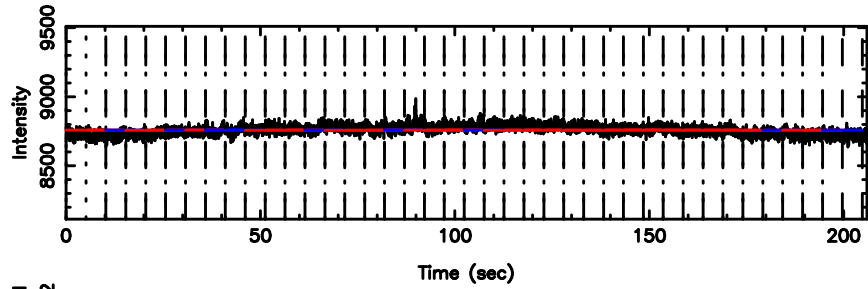

F20240604101002

BLK:10,SNR1: 1.0707 ,SNR2: 6.4193

0308+305 2024/06/04 1.19UT FUJI -KISO

K20240604100957

BLK:10,SNR1: 0.93611E-01,SNR2: 0.78128

T20240604101820

BLK: 9,SNR1: 0.59030 ,SNR2: 3.7206

F20240604101822