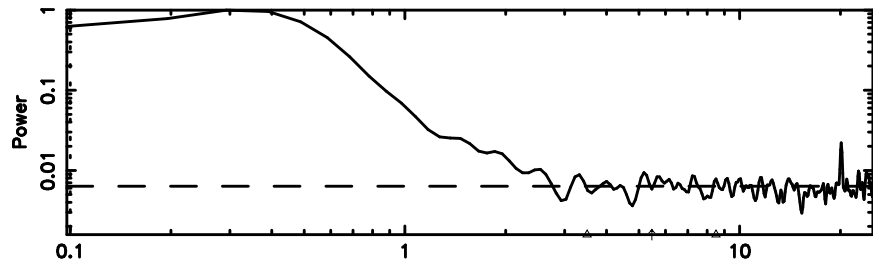

BLK: 2,SNR1:-0.18396 ,SNR2: 0.80158

Frequency (Hz)

K20240604054429

BLK: 2,SNR1: 0.22625E-01,SNR2: 0.11954

Frequency (Hz)

2243+394 2024/06/03 20.77UT FUJI -KISO

T20240604060029

BLK: 9,SNR1: 3.7903 ,SNR2: 14.197