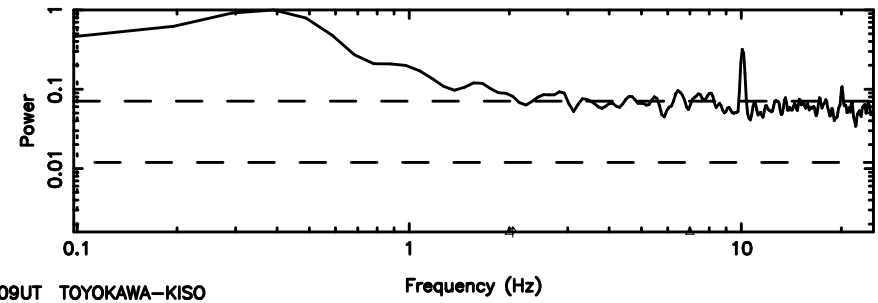

BLK:14,SNR1: 0.28544 ,SNR2: 3.3258

0403-132 2024/06/04 2.09UT TOYOKAWA-KISO