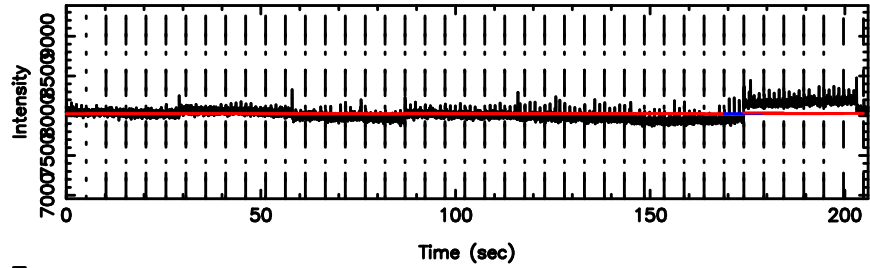

F20240604091500