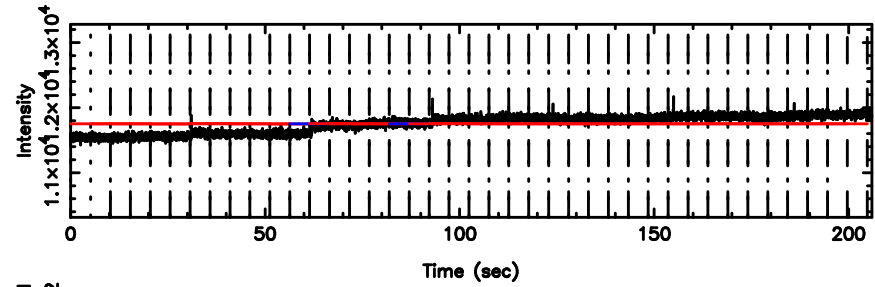

BLK: 2,SNR1: 0.21776 ,SNR2: 4.4541

Frequency (Hz)

0258+350 2024/06/04 1.03UT TOYOKAWA-FUJI

T20240604100011

BLK: 2,SNR1: 0.15743 ,SNR2: 0.89276

0258+350 2024/06/04 1.03UT TOYOKAWA-KISO

K20240604100008

BLK: 2,SNR1: 0.76286 ,SNR2: 4.1430