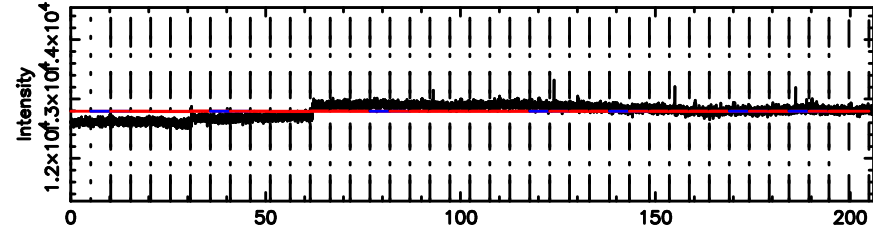

K20240604082939