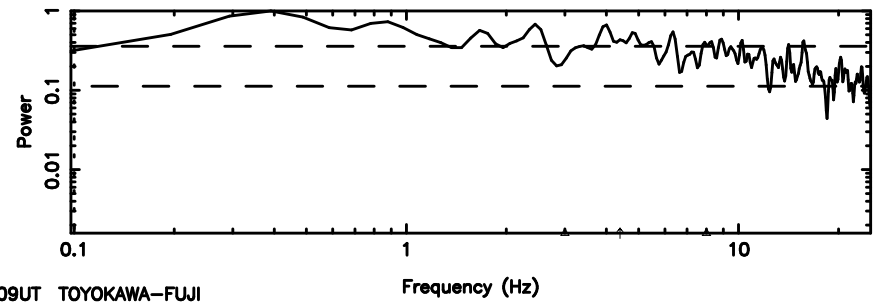

BLK: 5,SNR1:-0.16332 ,SNR2: 0.38290

0403-132 2024/06/04 2.09UT TOYOKAWA-FUJI