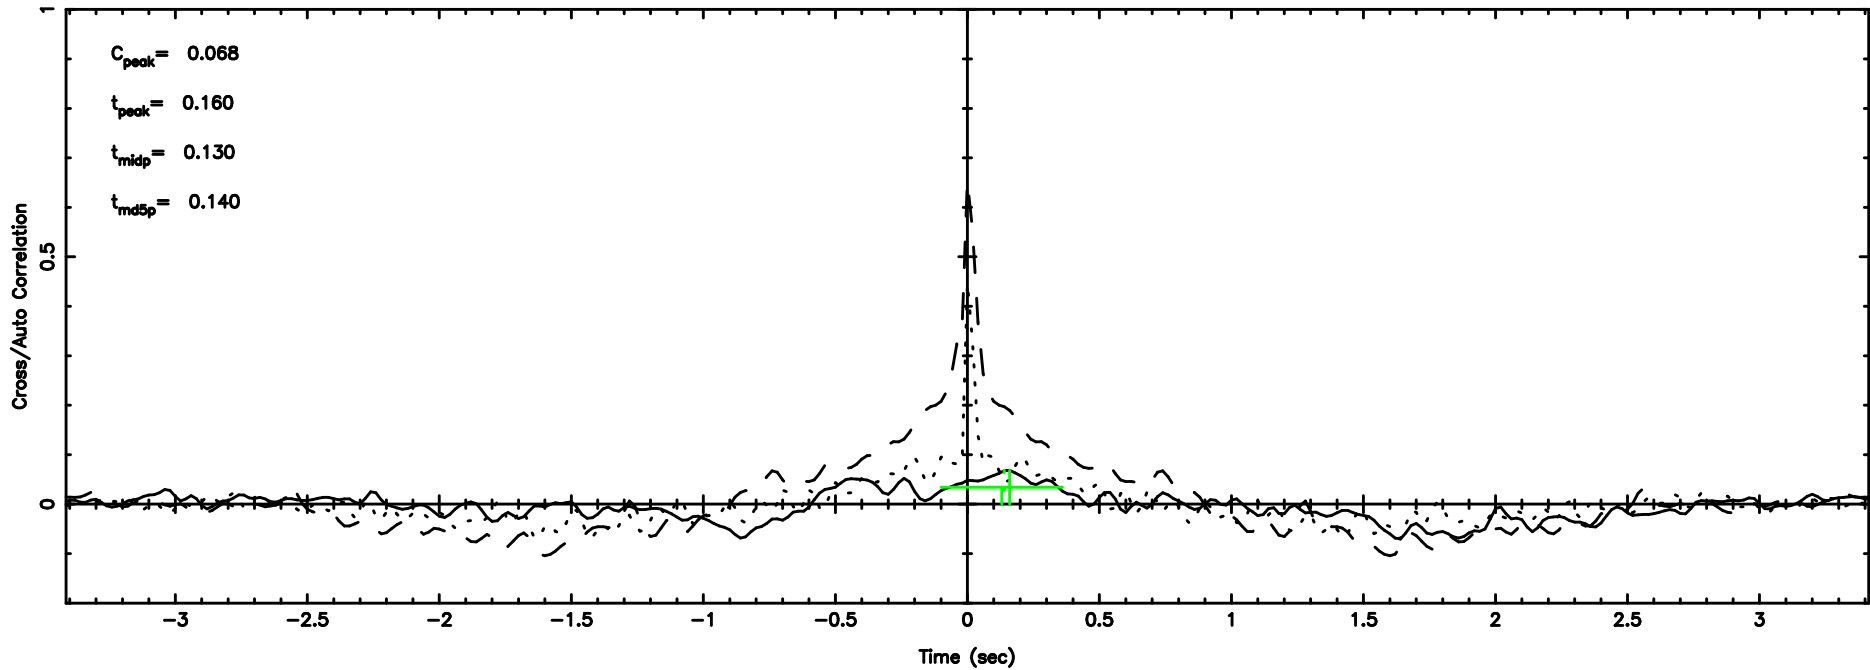

0258+350 2024/06/04 1.03UT FUJI -KISO