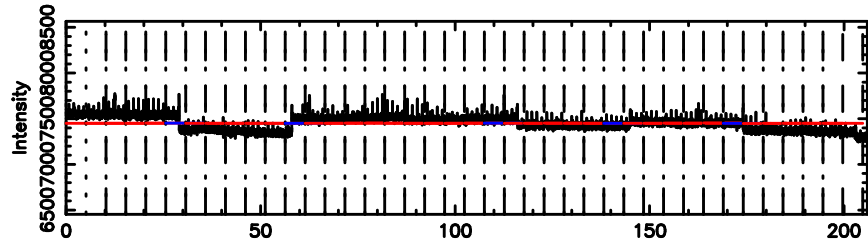

F20240604100013

BLK: 5,SNR1: 0.61507 ,SNR2: 1.8679