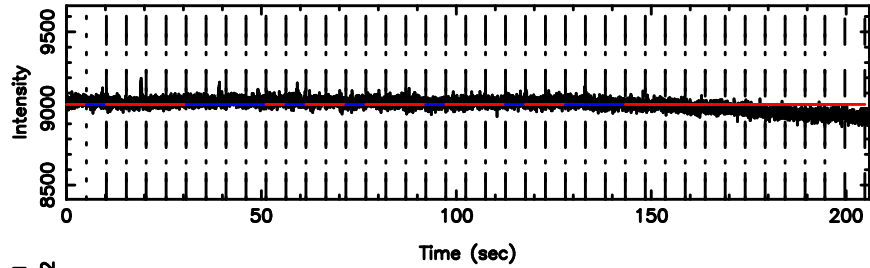

T20240604081643