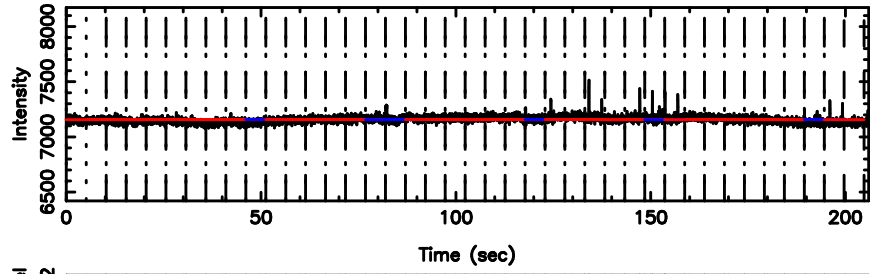

F20240604085002

BLK: 8,SNR1: 4.7598 ,SNR2: 8.9465

0148+274 2024/06/03 23.86UT TOYOKAWA-FUJI

T20240604085000

BLK: 6,SNR1: 0.46823E-01,SNR2: 1.3301

K20240604084958

BLK: 6,SNR1: 0.21337 ,SNR2: 2.7308

0148+274 2024/06/03 23.86UT TOYOKAWA-KISO