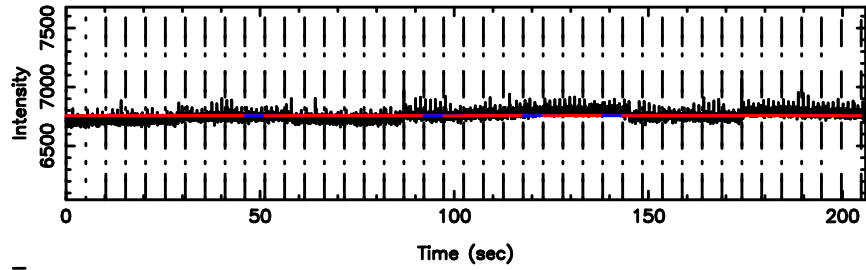

F20240604110331