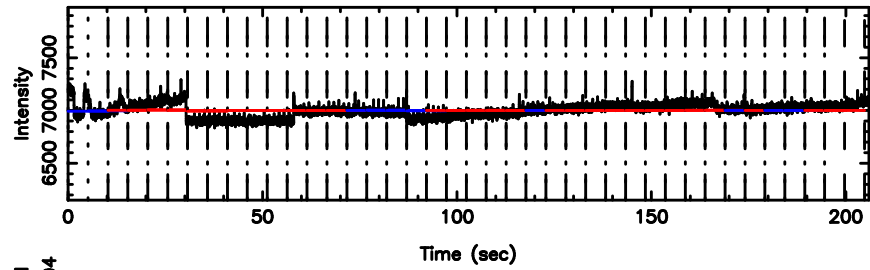

F20240604101002