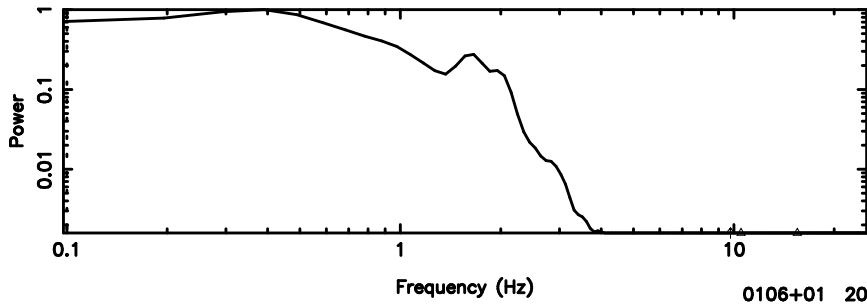

Frequency (Hz)

0106+01 2024/06/03 23.15UT TOYOKAWA-KISO

K20240604080717

BLK: 5,SNR1: 0.19600 ,SNR2: 4.1636

Frequency (Hz)

F20240604080722

BLK: 8,SNR1: 888.23 ,SNR2: 1821.2

K20240604080717