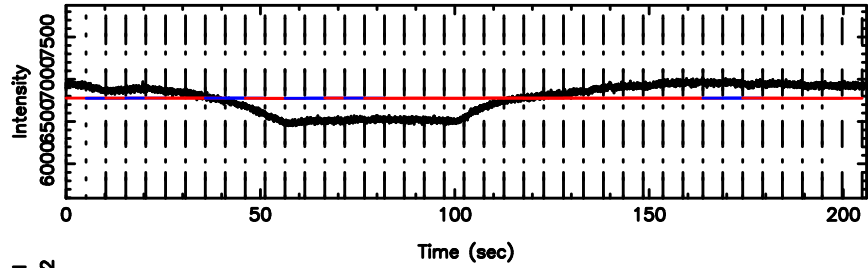

T20240604102536