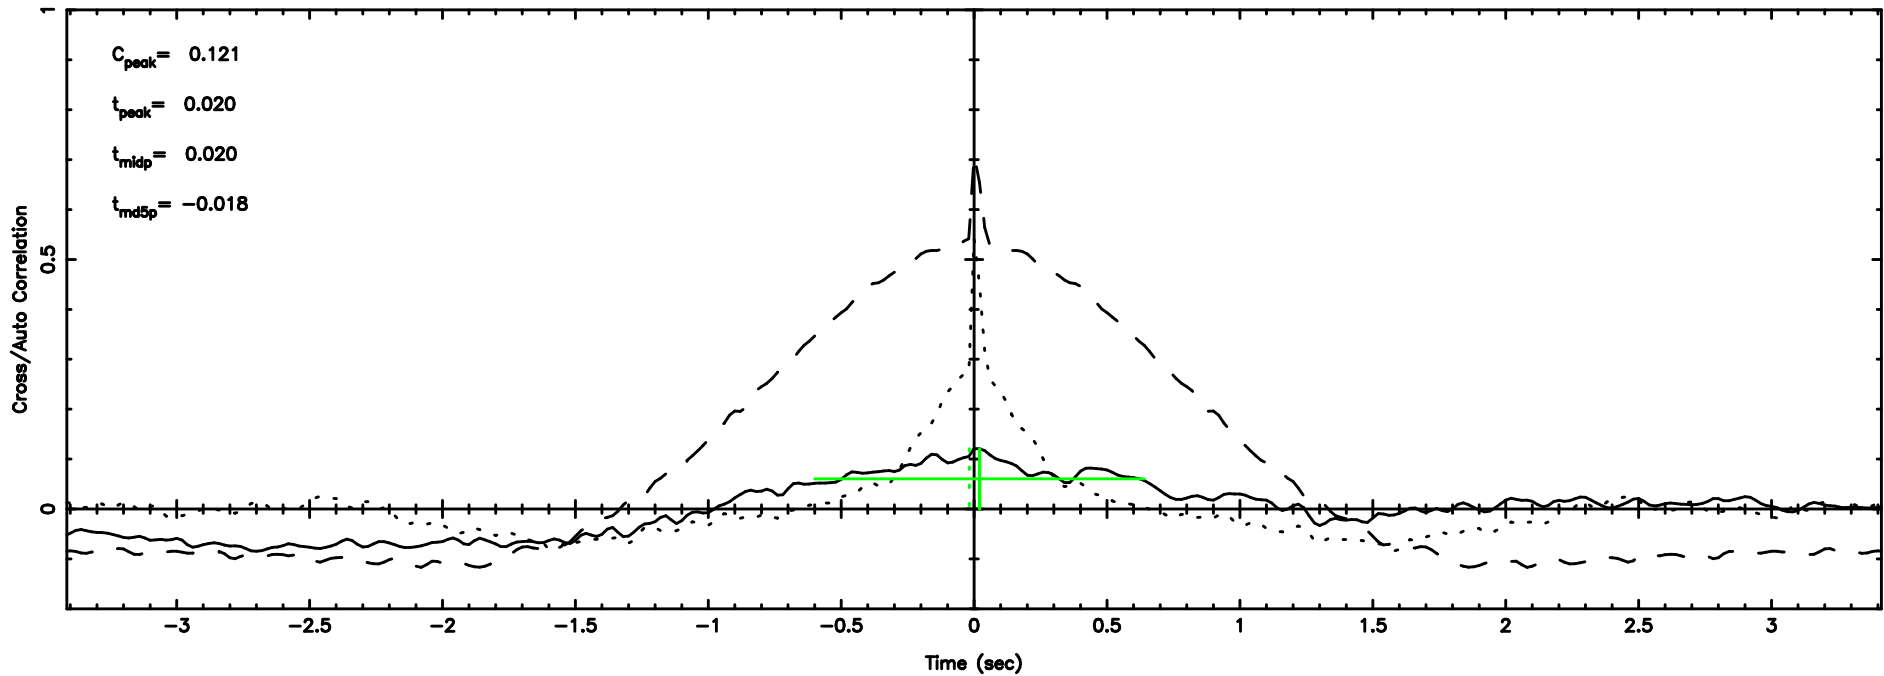

Frequency (Hz)