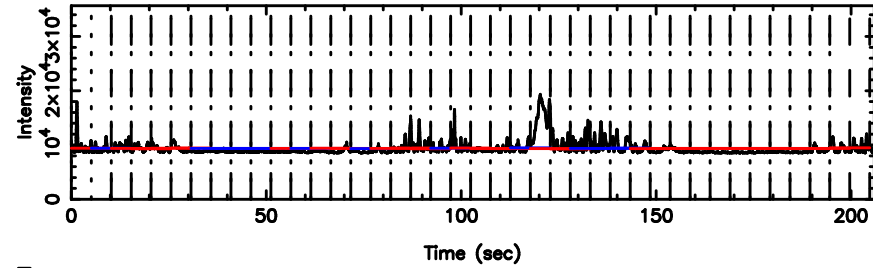

BLK: 8,SNR1: 0.74065E-01,SNR2: 0.45397

0106+01 2024/06/03 23.15UT FUJI -KISO

T20240604081643

BLK:12,SNR1: 0.11781 ,SNR2: 0.68267

F20240604081645

BLK:12,SNR1: 202.34 ,SNR2: 893.50

0115-01 2024/06/03 23.31UT TOYOKAWA-FUJI