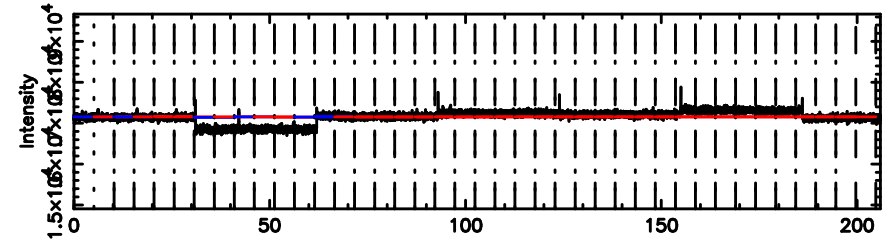

T20240604052806

F20240604052808

2227+444 2024/06/03 20.50UT TOYOKAWA-FUJI

T20240604052806

BLK: 6,SNR1: 29.304 ,SNR2: 248.06

Frequency (Hz)

2227+444 2024/06/03 20.50UT TOYOKAWA-KISO

K20240604052803