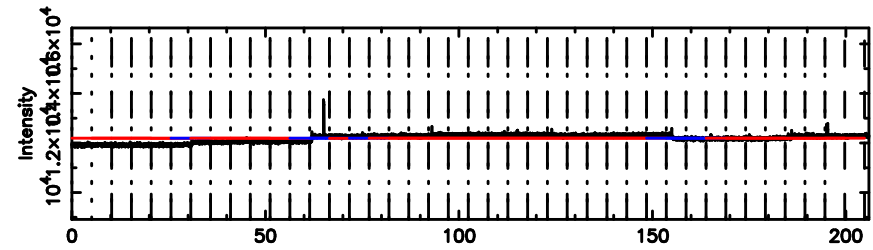

K20240604135215

BLK: 7,SNR1: 3.0088 ,SNR2: 12.810

Frequency (Hz)

0652-130 2024/06/04 4.90UT TOYOKAWA-KISO

F20240604135219

BLK: 8,SNR1: 0.27305 ,SNR2: 3.8598

K20240604135215

BLK: 8,SNR1: 3.2144 ,SNR2: 13.494