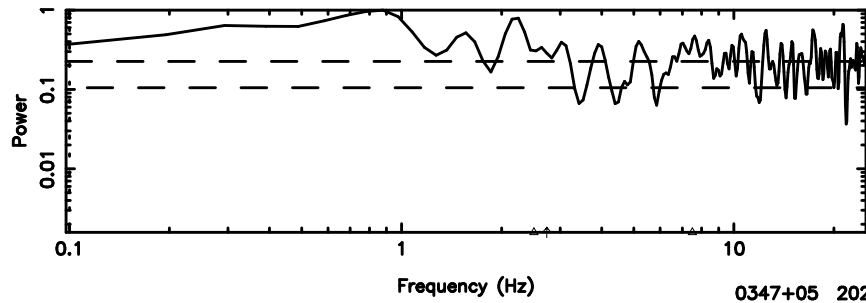

F20240604104756

BLK: 8,SNR1: 1.2066 ,SNR2: 3.3195

T20240604104754

BLK: 2,SNR1: 0.22193 ,SNR2: 1.3304

0347+05 2024/06/04 1.83UT TOYOKAWA-KISO

K20240604104751

BLK: 2,SNR1: 0.80257 ,SNR2: 7.3371

F20240604104756