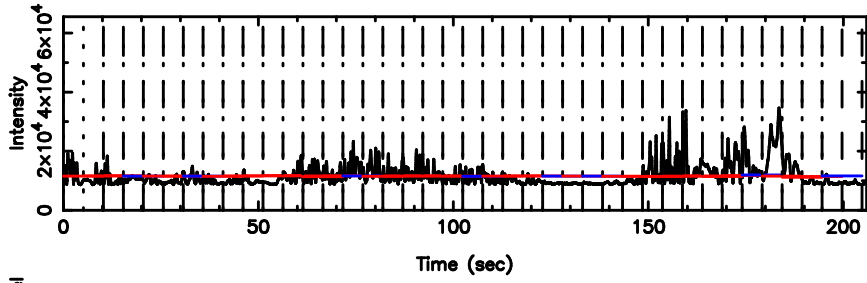

Frequency (Hz)

0106+01 2024/06/03 23.15UT TOYOKAWA-KISO

K20240604080717

BLK: 5,SNR1: 0.19600 ,SNR2: 4.1636

Frequency (Hz)

F20240604080722

BLK: 8,SNR1: 888.23 ,SNR2: 1821.2

K20240604080717