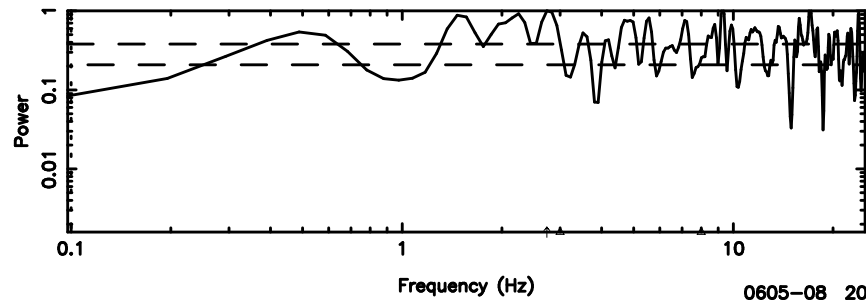

BLK: 6,SNR1: 0.27138 ,SNR2: 1.5339

0605-08 2024/06/04 4.12UT TOYOKAWA-KISO

F20240604130538

BLK: 1,SNR1: 0.76174E-01,SNR2: 0.42599

0605-08 2024/06/04 4.12UT FUJI -KISO

K20240604130533

BLK: 1,SNR1: 1.4450 ,SNR2: 12.209