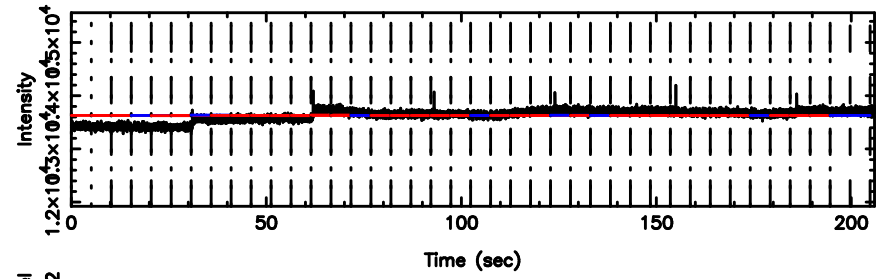

Frequency (Hz)

0106+01 2024/06/03 23.15UT TOYOKAWA-KISO

K20240604080717

BLK: 5,SNR1: 0.19600 ,SNR2: 4.1636

Frequency (Hz)

F20240604080722

BLK: 8,SNR1: 888.23 ,SNR2: 1821.2

K20240604080717