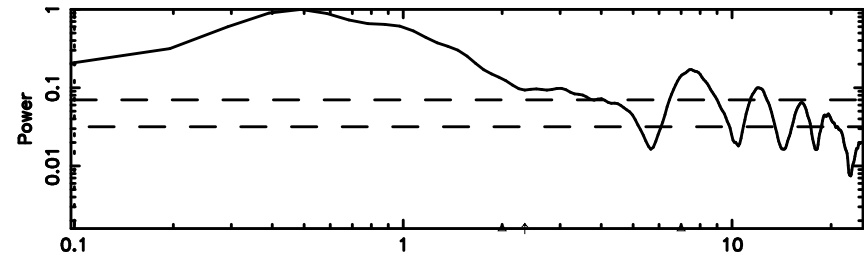

BLK: 8,SNR1: 0.44720 ,SNR2: 5.0622