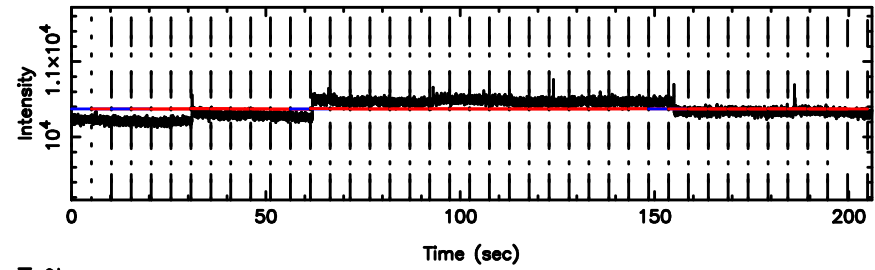

K20240604102533