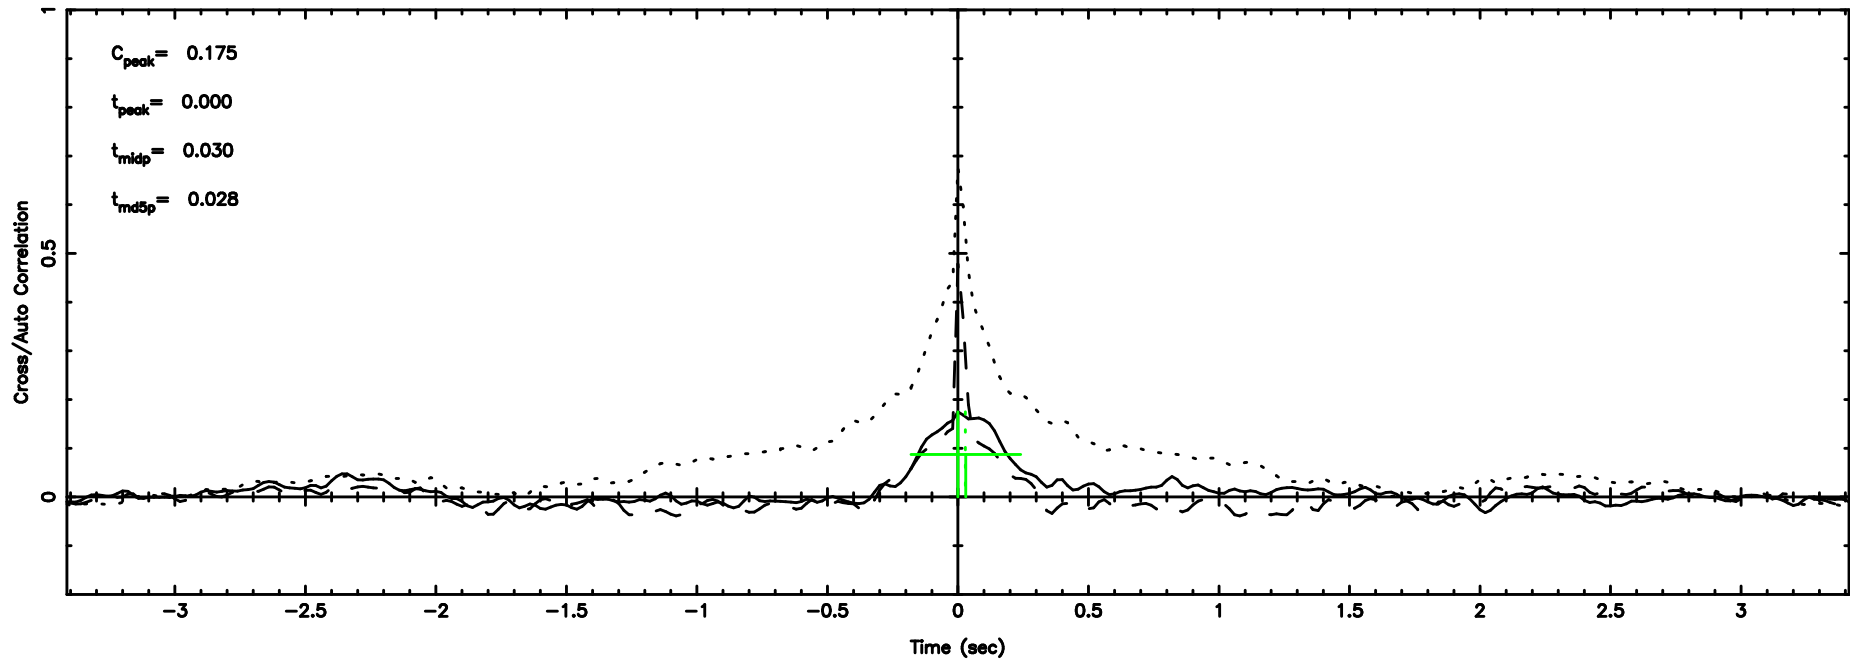

Frequency (Hz)

1034+404 2024/06/04 8.60UT TOYOKAWA-KISO