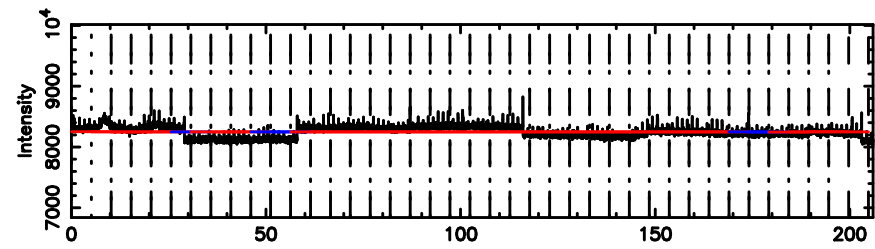

T20240604092432

BLK: 5,SNR1:-0.33210E-01,SNR2: 0.21370

Frequency (Hz)

F20240604092434

BLK: 5,SNR1: 0.69540 ,SNR2: 2.8351

Frequency (Hz)

0223+341 2024/06/04 0.44UT TOYOKAWA-FUJI

T20240604092432