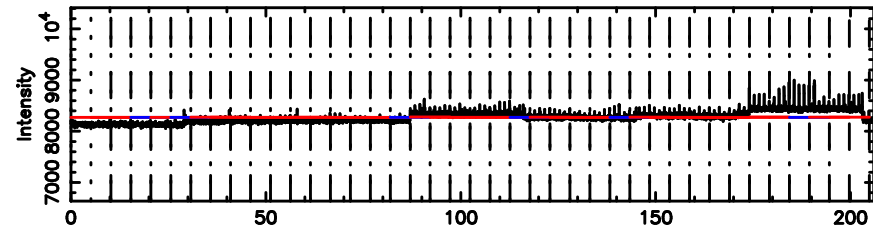

Frequency (Hz)

F20240604082944