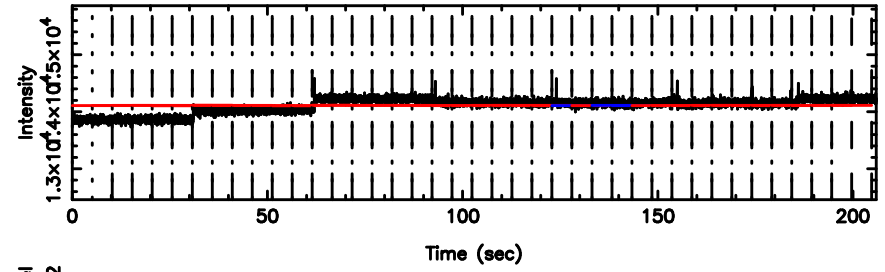

K20240604074515

BLK: 6,SNR1: 0.60962 ,SNR2: 2.3735

Frequency (Hz)

0044-056 2024/06/03 22.78UT TOYOKAWA-KISO

F20240604074520

BLK: 3,SNR1: 12.885 ,SNR2: 95.035

K20240604074515

BLK: 3,SNR1:-0.44308E-01,SNR2: 0.25468