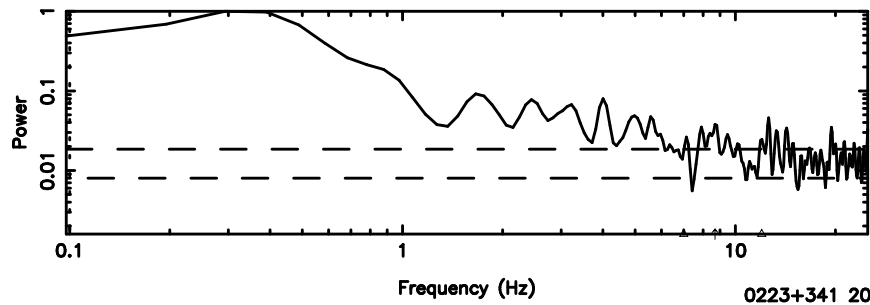

BLK: 3,SNR1: 0.42219E-01,SNR2: 1.1608

Frequency (Hz)

K20240604092429

BLK: 3,SNR1: 0.15618 ,SNR2: 0.67015

Frequency (Hz)

0223+341 2024/06/04 0.44UT TOYOKAWA-KISO

F20240604092434

BLK: 3,SNR1: 1.5636 ,SNR2: 3.7729