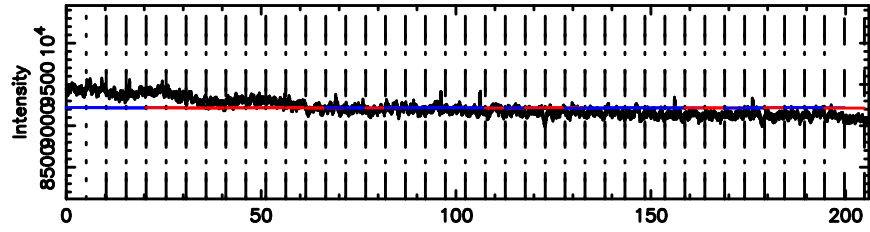

T20240604083616