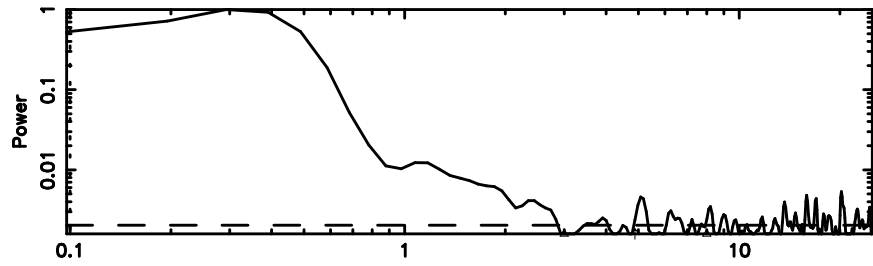

BLK: 4,SNR1: 9.1889 ,SNR2: 38.026