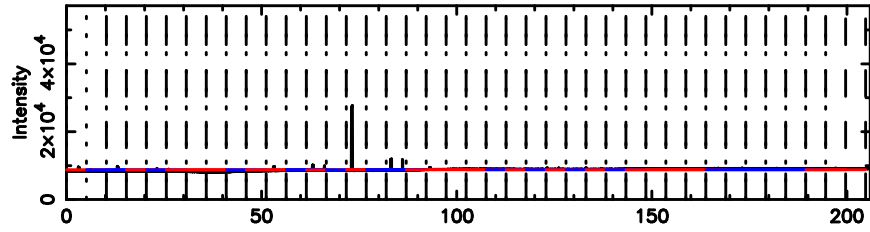

T20240604075239