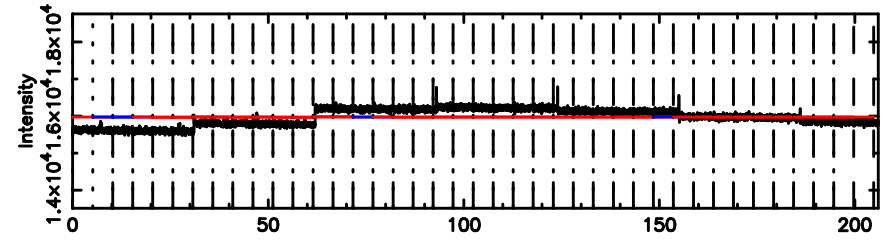

Frequency (Hz)

K20240604063522