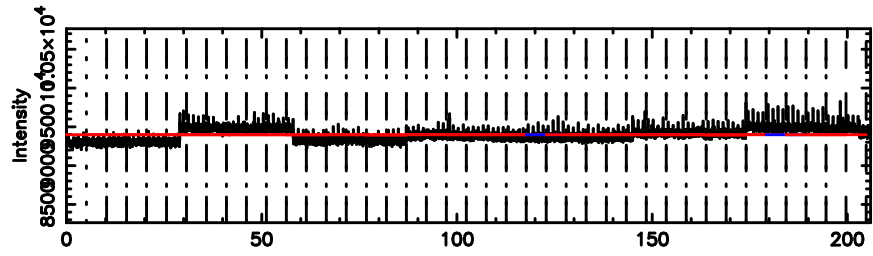

T20240604073116

BLK: 2,SNR1: 0.89835E-01,SNR2: 0.28569

Frequency (Hz)

3C12 2024/06/03 22.55UT TOYOKAWA-KISO

K20240604073113

BLK: 2,SNR1: 1.3242 ,SNR2: 12.549

Frequency (Hz)

F20240604073118