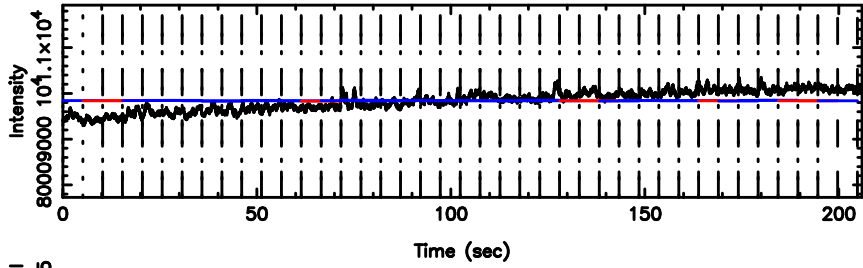

T20240604113101