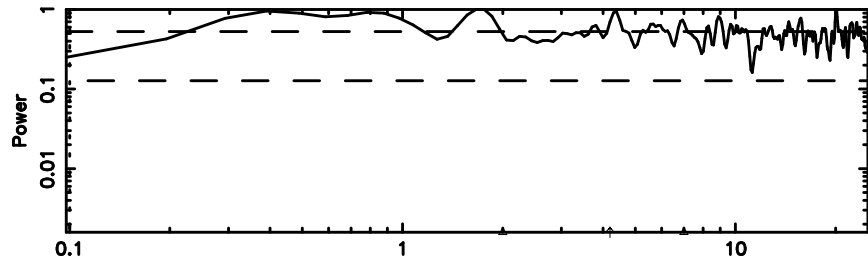

BLK: 5,SNR1:-0.33210E-01,SNR2: 0.21370