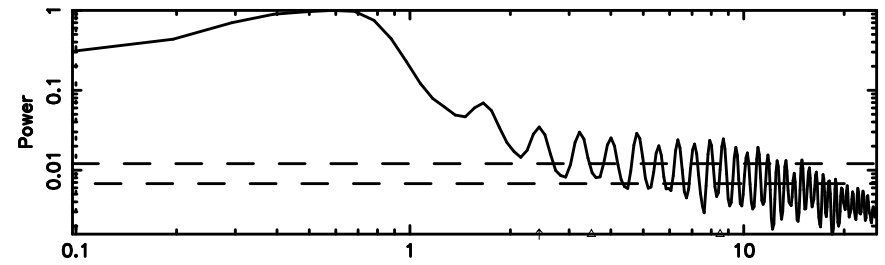

BLK:10,SNR1: 2.6086 ,SNR2: 23.974