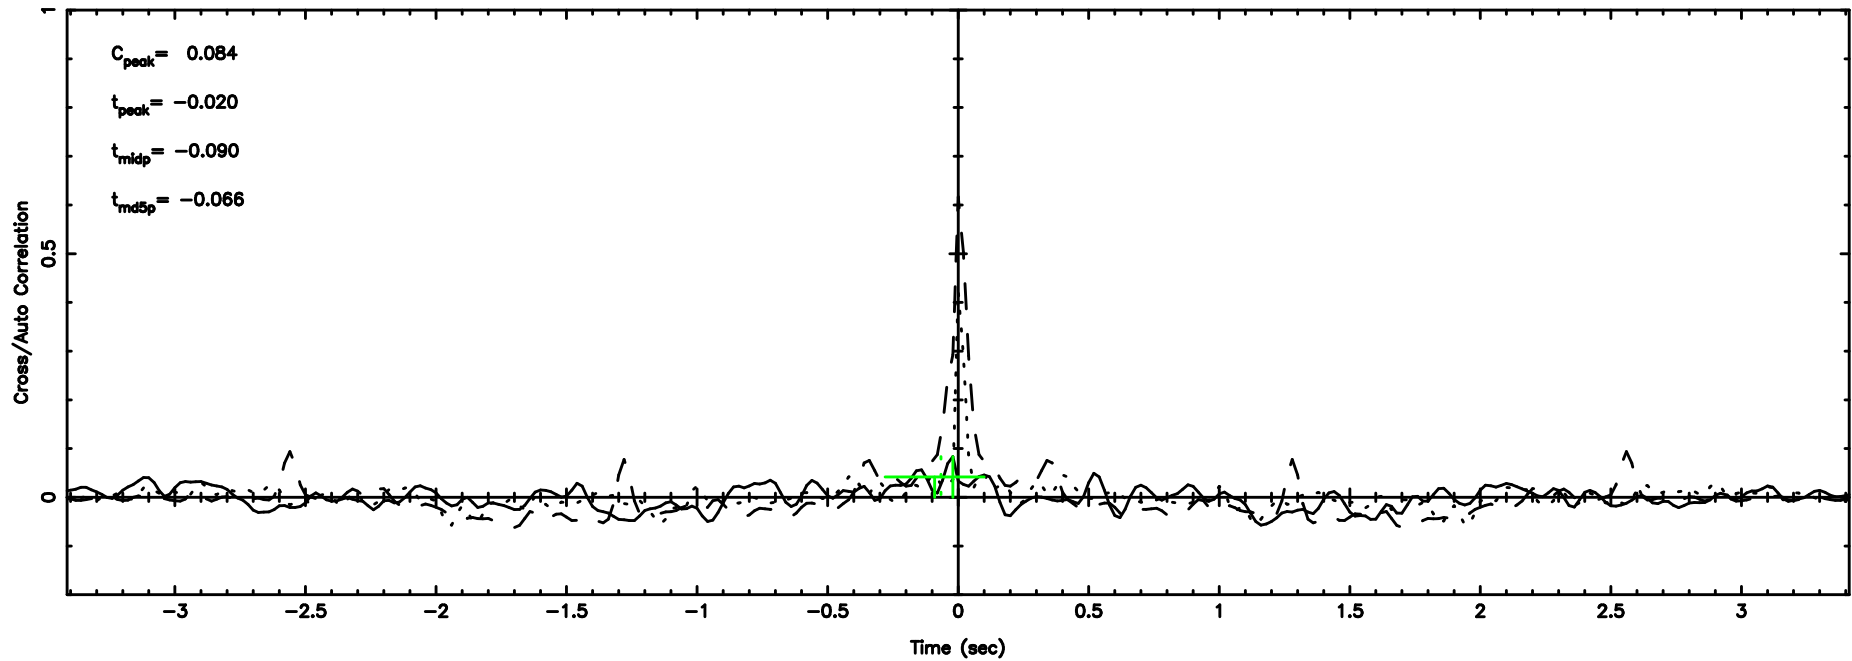

Frequency (Hz)

3C241 2024/06/04 8.35UT FUJI -KISO