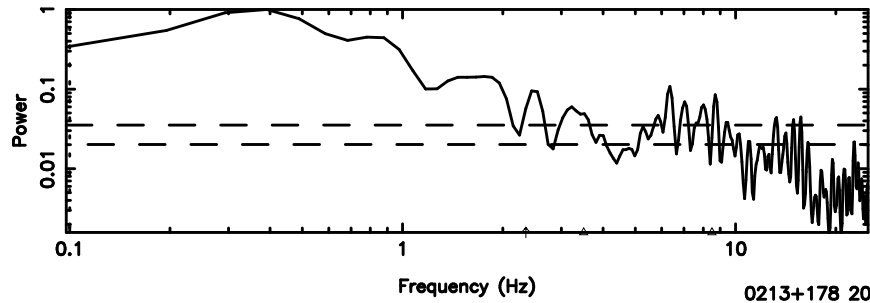

BLK: 4, SNR1: 0.71608 ,SNR2: 4.0237

0213+178 2024/06/04 0.28UT TOYOKAWA-KISO

F20240604091500

BLK: 1,SNR1: 0.57404 ,SNR2: 7.6472

K20240604091456

BLK: 1,SNR1: 0.50568 ,SNR2: 2.3657

0213+178 2024/06/04 0.28UT FUJI -KISO