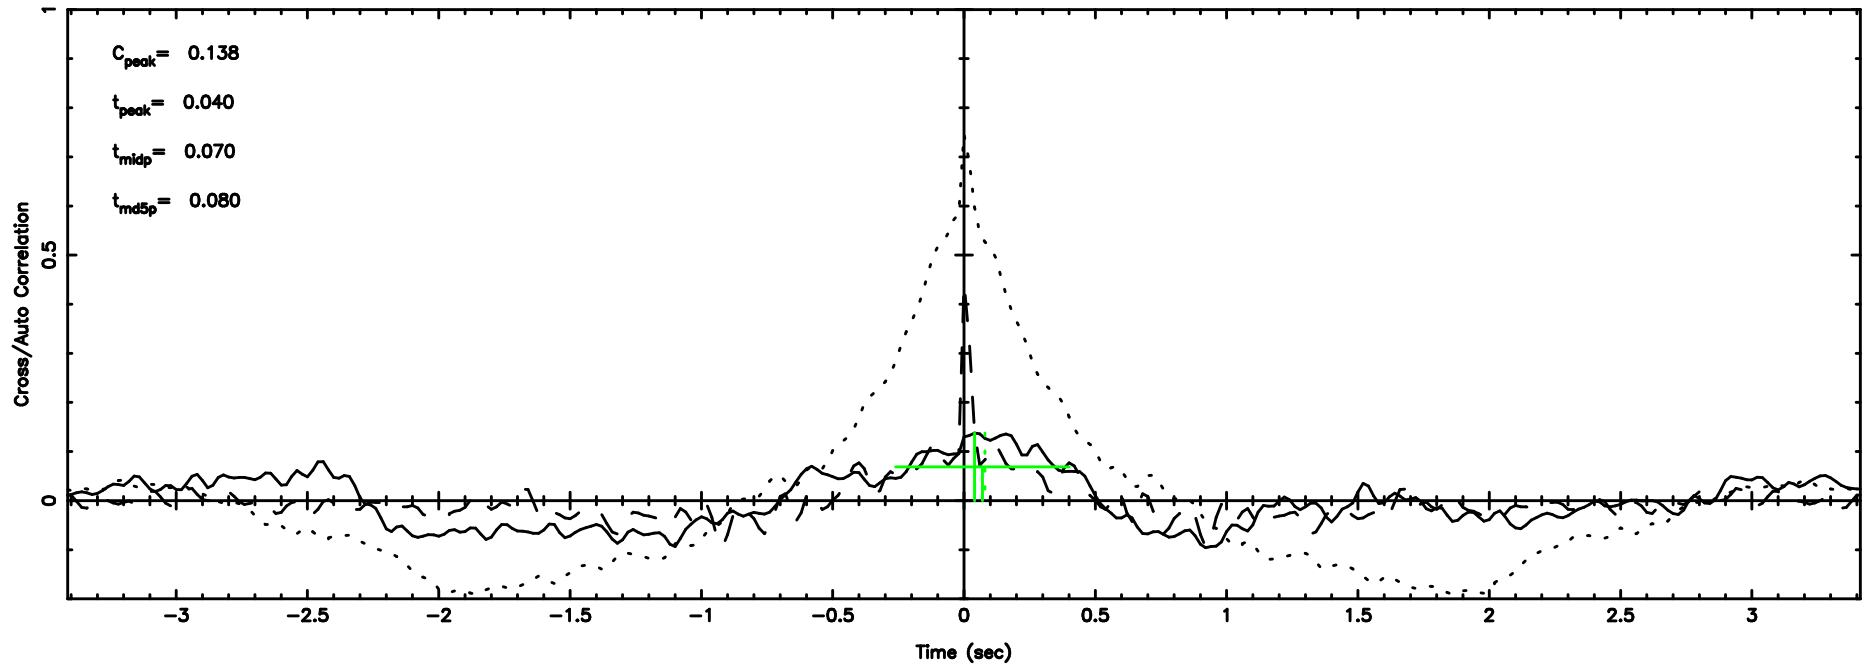

0703+138 2024/06/04 5.09UT TOYOKAWA-KISO