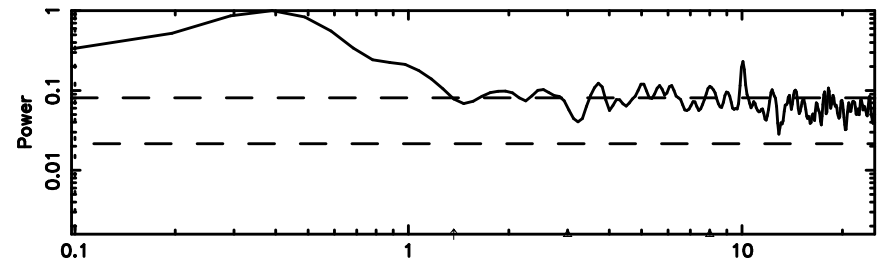

BLK: 5,SNR1: 0.19600 ,SNR2: 4.1636