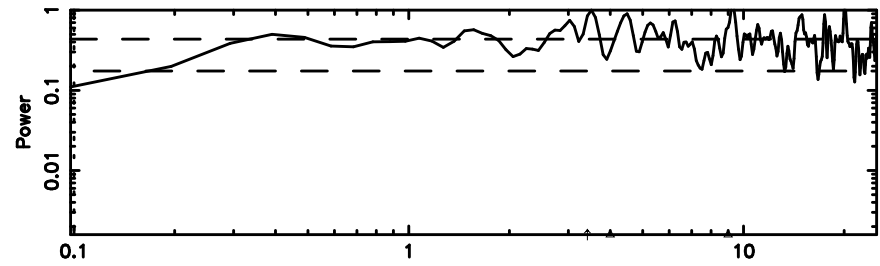

BLK: 2,SNR1:-0.18396 ,SNR2: 0.80158

Frequency (Hz)

K20240604054429

BLK: 2,SNR1: 0.22625E-01,SNR2: 0.11954

Frequency (Hz)

2243+394 2024/06/03 20.77UT FUJI -KISO

T20240604060029

BLK: 9,SNR1: 3.7903 ,SNR2: 14.197