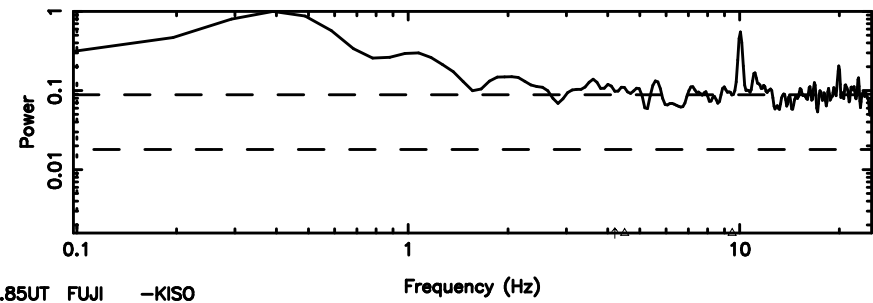

BLK:13,SNR1: 0.76195 ,SNR2: 2.5633

0548+16 2024/06/04 3.85UT TOYOKAWA-KISO

F20240604124915

BLK: 9,SNR1: 5.6659 ,SNR2: 15.234

0548+16 2024/06/04 3.85UT FUJI -KISO

K20240604124910

BLK: 9,SNR1: 0.41636 ,SNR2: 1.5000