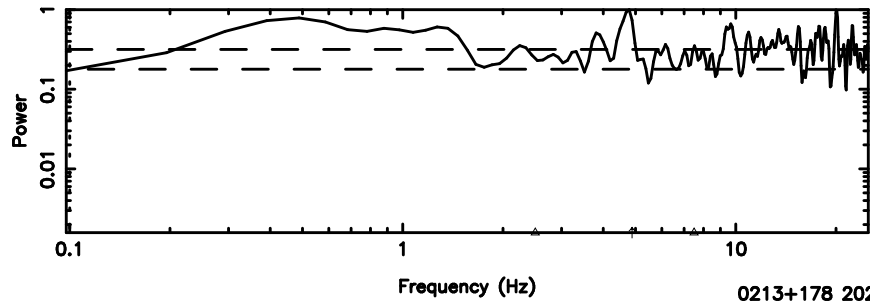

BLK: 2,SNR1: 0.97013E-01,SNR2: 0.41475