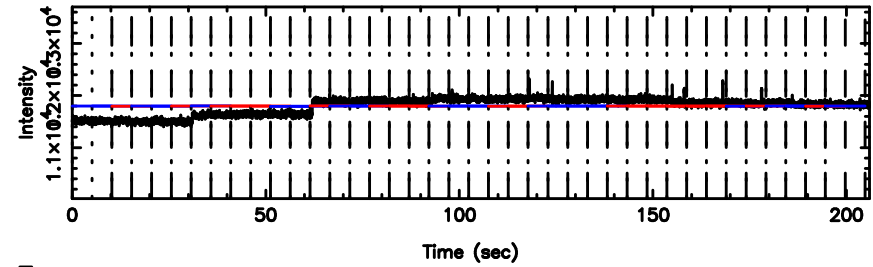

K20240604132441