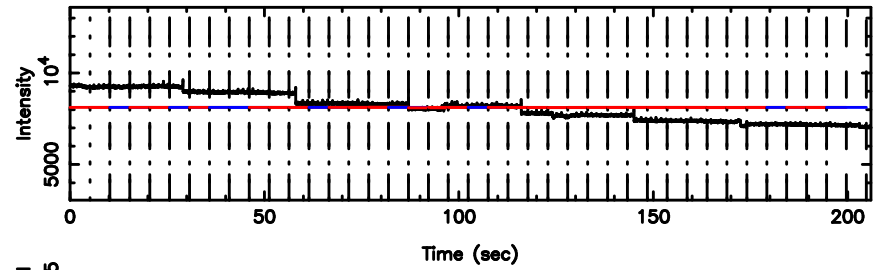

F20240604101822