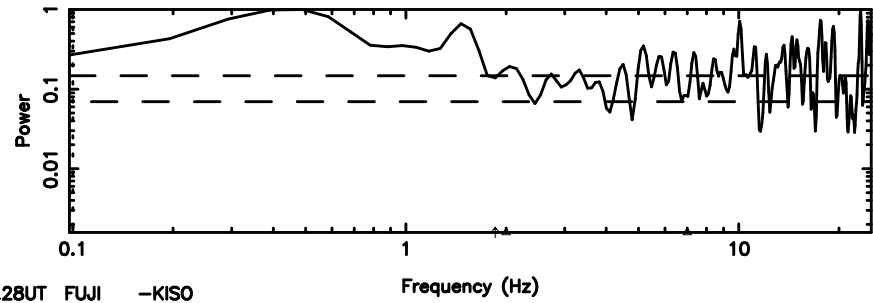

BLK: 4, SNR1: 0.71608 ,SNR2: 4.0237

0213+178 2024/06/04 0.28UT TOYOKAWA-KISO

F20240604091500

BLK: 1,SNR1: 0.57404 ,SNR2: 7.6472

K20240604091456

BLK: 1,SNR1: 0.50568 ,SNR2: 2.3657

0213+178 2024/06/04 0.28UT FUJI -KISO