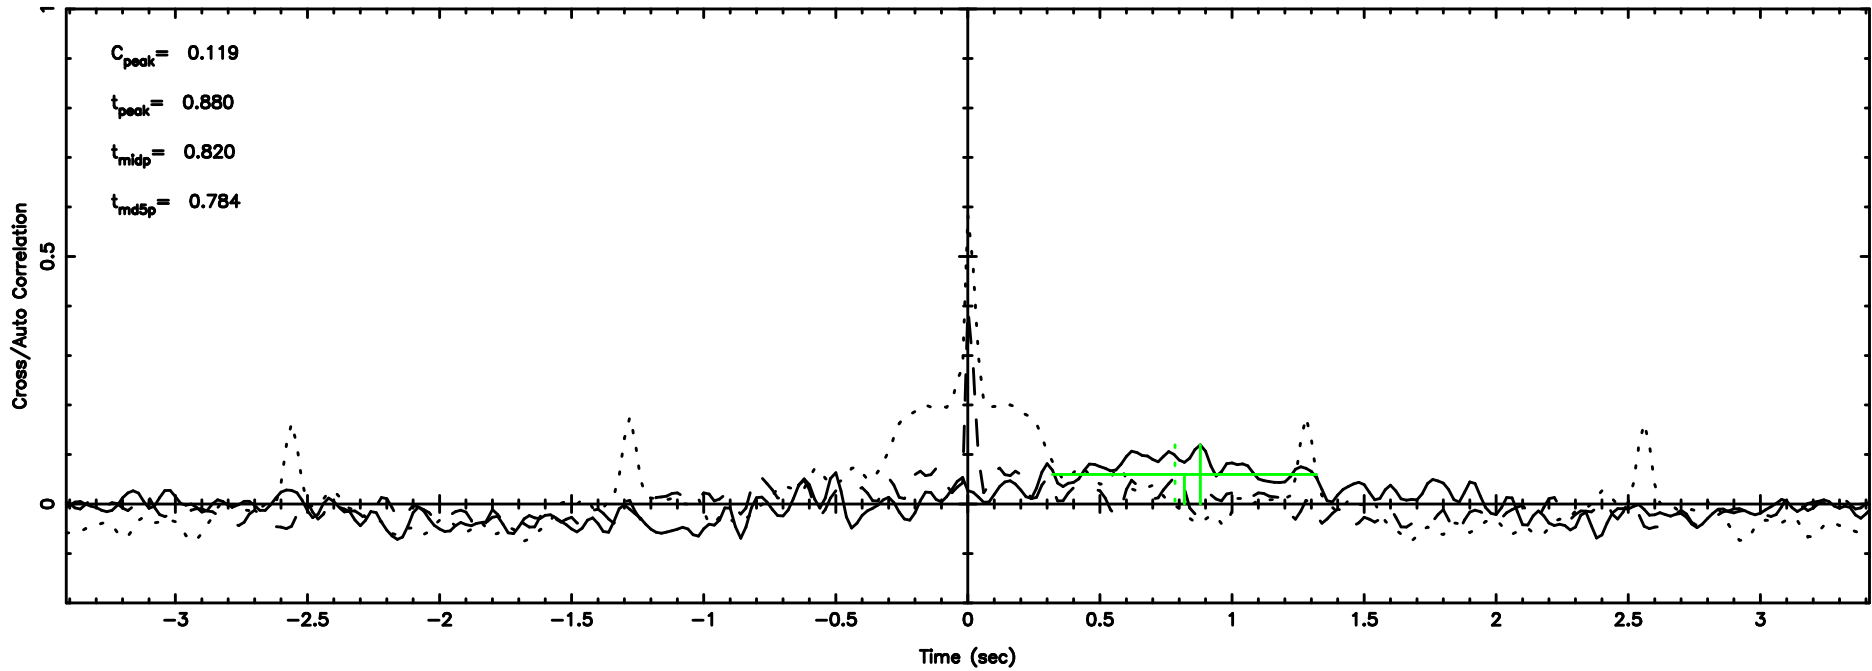

0223+341 2024/06/04 0.44UT FUJI -KISO

K20240604092429

BLK: 3,SNR1: 0.91256E-01,SNR2: 0.43779

T20240604094056

BLK: 2,SNR1: 0.99564E-01,SNR2: 1.3330

F20240604094058

BLK: 2,SNR1: 0.16902 ,SNR2: 1.6816

3C71 2024/06/04 0.71UT TOYOKAWA-FUJI