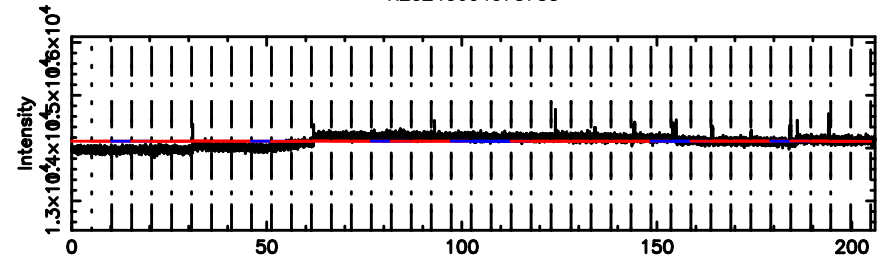

F20240604075740

BLK: 9,SNR1: 1287.3 ,SNR2: 3438.8

Frequency (Hz)

K20240604075735

BLK: 9,SNR1: 0.81321 ,SNR2: 3.6606

Frequency (Hz)

0056-00 2024/06/03 22.99UT FUJI -KISO

T20240604080720