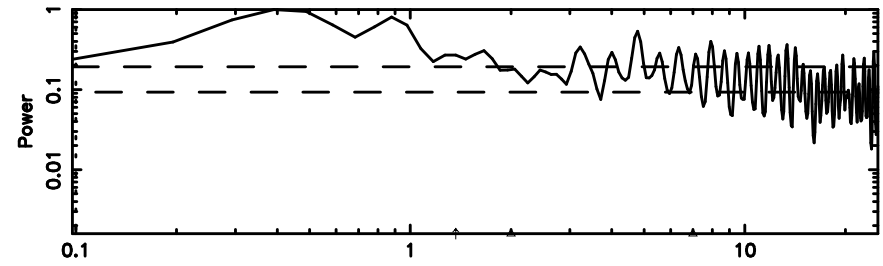

Frequency (Hz)

K20240604063522

BLK: 7,SNR1: 1.3699 ,SNR2: 7.4610

Frequency (Hz)

2334+085 2024/06/03 21.62UT FUJI -KISO

T20240604064907

2347-02 2024/06/03 21.85UT TOYOKAWA-FUJI

F20240604064909