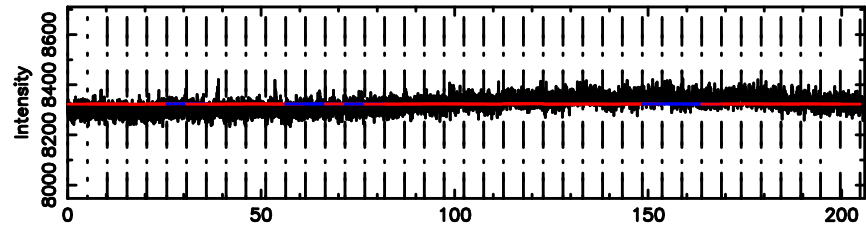

T20240604135217

BLK: 7,SNR1: 0.11141E-01,SNR2: 1.9828