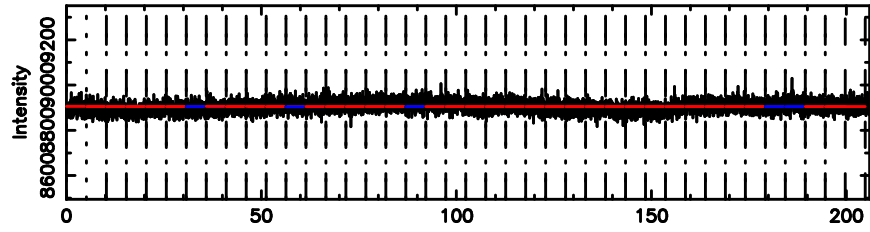

BLK: 7,SNR1: 0.50879E-01,SNR2: 0.15928

Frequency (Hz)

0106+01 2024/06/03 23.15UT TOYOKAWA-FUJI

F20240604080722

BLK: 7,SNR1: 1640.1 ,SNR2: 3296.4

Frequency (Hz)

T20240604080720

BLK: 5,SNR1: 0.21188E-01,SNR2: 0.37322