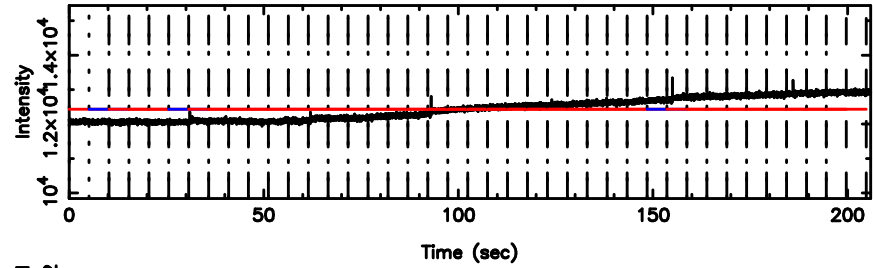

F20240604092434

BLK: 3,SNR1: 1.5636 ,SNR2: 3.7729

0223+341 2024/06/04 0.44UT FUJI -KISO

K20240604092429

BLK: 3,SNR1: 0.91256E-01,SNR2: 0.43779