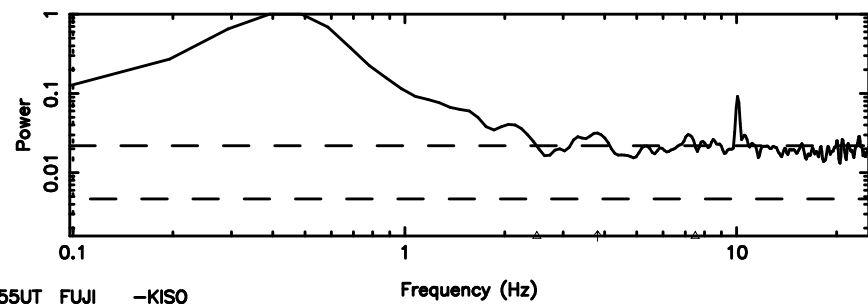

BLK:15,SNR1: 1.0703 ,SNR2: 5.8215