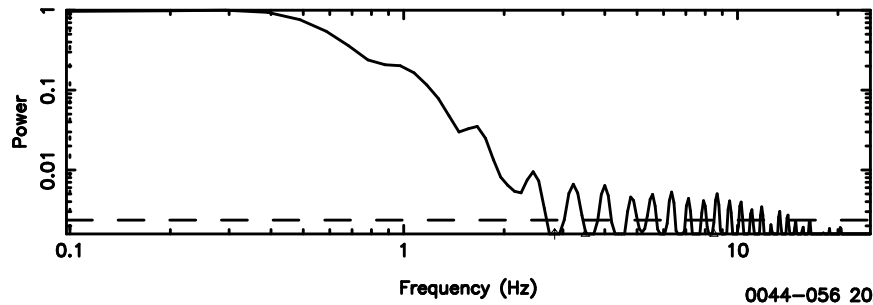

K20240604074515

BLK: 6,SNR1: 0.60962 ,SNR2: 2.3735

Frequency (Hz)

0044-056 2024/06/03 22.78UT TOYOKAWA-KISO

F20240604074520

BLK: 3,SNR1: 12.885 ,SNR2: 95.035

K20240604074515

BLK: 3,SNR1:-0.44308E-01,SNR2: 0.25468