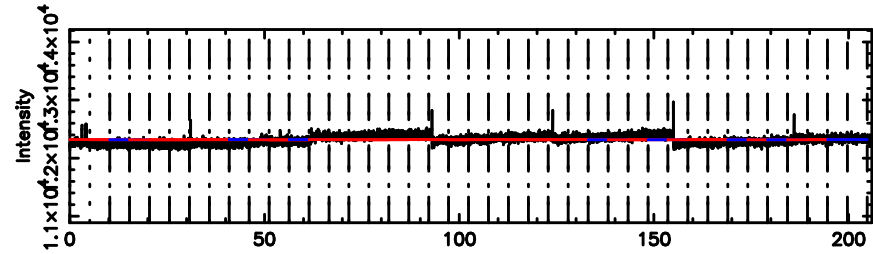

K20240604090306

BLK: 7,SNR1: -0.25784E-01,SNR2: 0.53934

Frequency (Hz)

F20240604090310

BLK: 8,SNR1: 0.10402E-01,SNR2: 1.3909

K20240604090306

BLK: 8,SNR1: 0.25091 ,SNR2: 1.3328

0202+15 2024/06/04 0.08UT FUJI -KISO