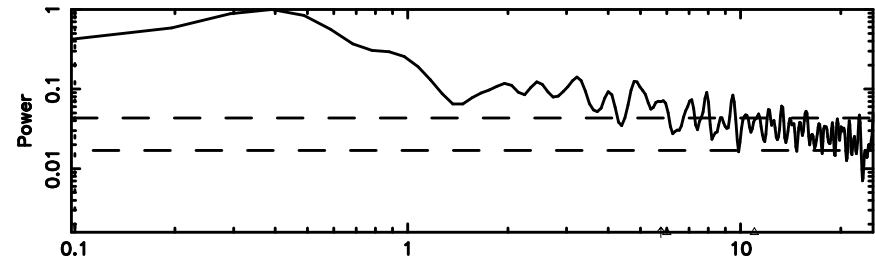

T20240604092432

BLK: 5,SNR1:-0.33210E-01,SNR2: 0.21370

Frequency (Hz)

F20240604092434

BLK: 5,SNR1: 0.69540 ,SNR2: 2.8351

Frequency (Hz)

0223+341 2024/06/04 0.44UT TOYOKAWA-FUJI

T20240604092432