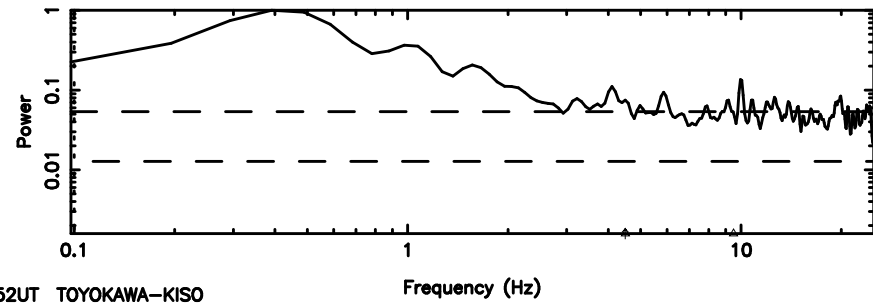

0128+03 2024/06/03 23.52UT TOYOKAWA-FUJI

T20240604082942

BLK: 7,SNR1: 0.17945 ,SNR2: 0.75481

K20240604082939

BLK: 7,SNR1: 0.60527 ,SNR2: 2.7537

0128+03 2024/06/03 23.52UT TOYOKAWA-KISO

F20240604082944

BLK: 7,SNR1: 0.58143 ,SNR2: 3.2548