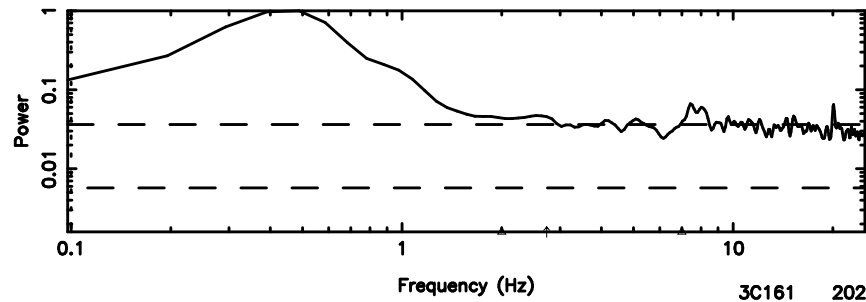

BLK:20,SNR1: 0.61690 ,SNR2: 4.7604