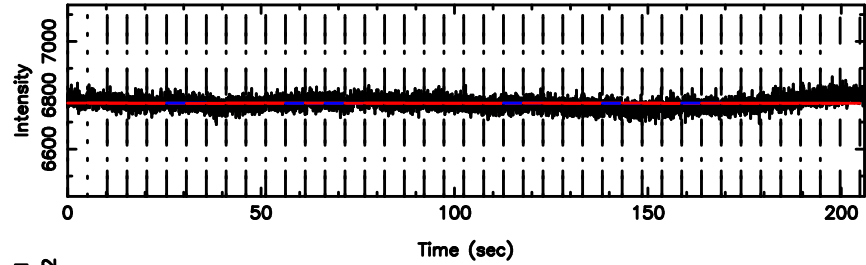

T20240604140353