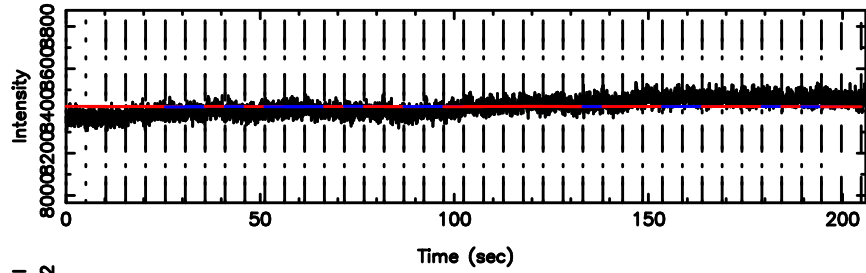

T20240604110329