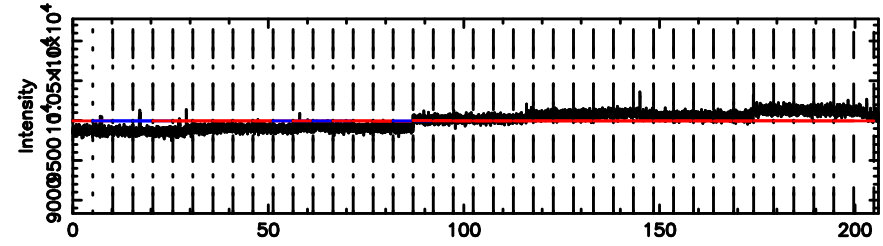

T20240604063525

BLK: 6,SNR1: 10.188 ,SNR2: 48.482

Frequency (Hz)

2334+085 2024/06/03 21.62UT TOYOKAWA-FUJI

F20240604063527

BLK: 6,SNR1: 0.71352 ,SNR2: 2.9045

Frequency (Hz)

T20240604063525