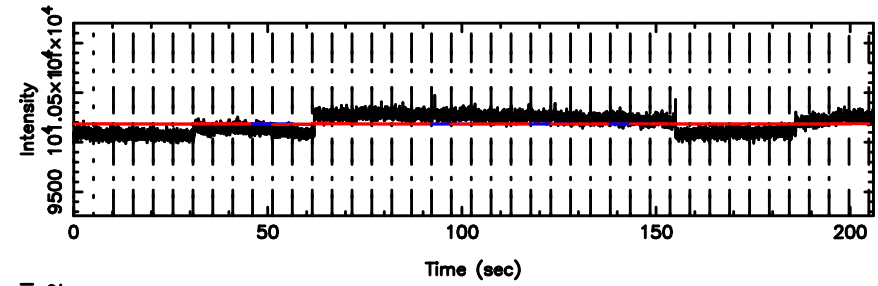

K20240604110326