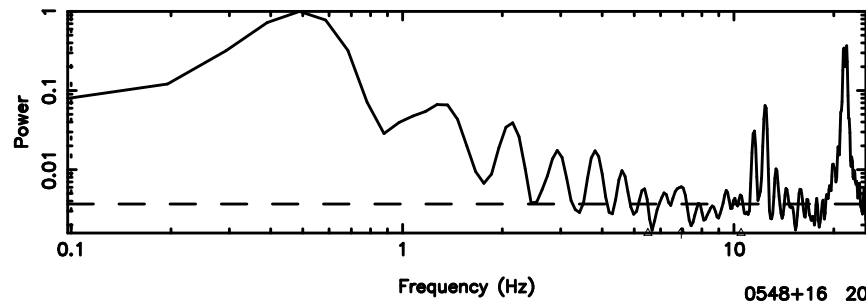

BLK:13,SNR1: 0.76195 ,SNR2: 2.5633

0548+16 2024/06/04 3.85UT TOYOKAWA-KISO

F20240604124915

BLK: 9,SNR1: 5.6659 ,SNR2: 15.234

0548+16 2024/06/04 3.85UT FUJI -KISO

K20240604124910

BLK: 9,SNR1: 0.41636 ,SNR2: 1.5000