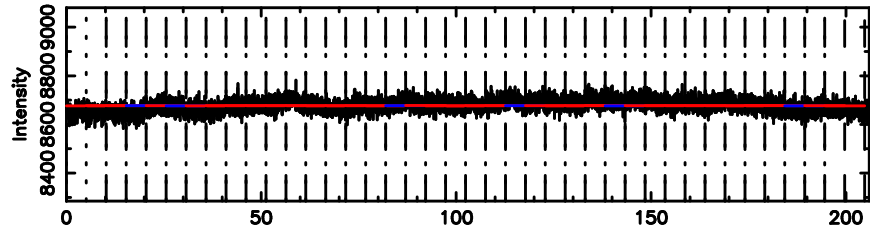

T20240604082942