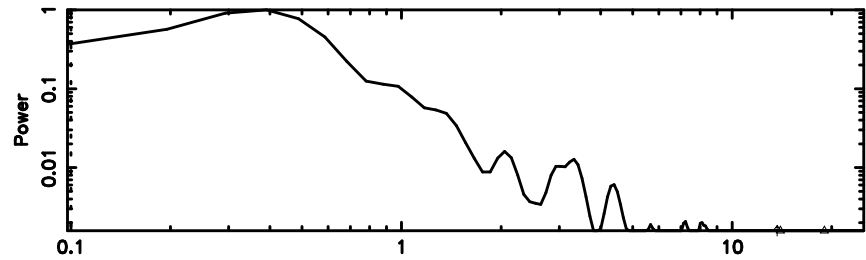

F20240604142330

BLK:21,SNR1: 1.4577 ,SNR2: 4.9105

K20240604142325

BLK:21,SNR1: 1.7171 ,SNR2: 3.4862

0723+10 2024/06/04 5.42UT FUJI -KISO

T20240604143342

BLK:20,SNR1: 253.80 ,SNR2: 370.57

Frequency (Hz)