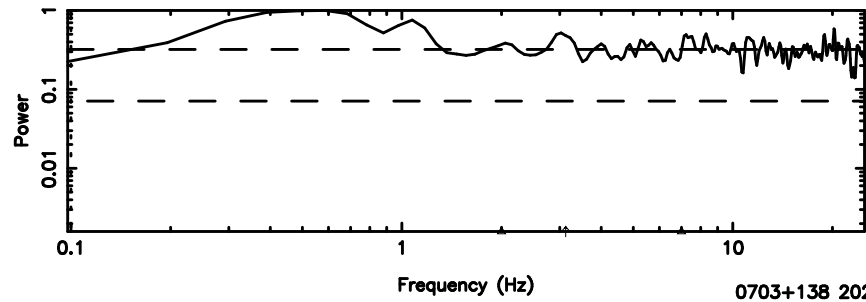

BLK: 6,SNR1: 0.75652E-01,SNR2: 0.53735