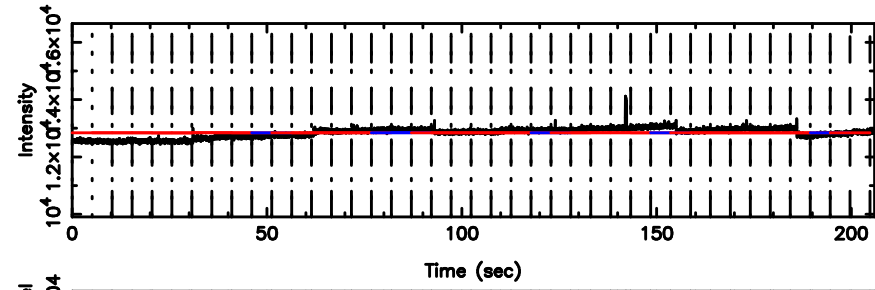

F20240604085002

BLK: 8,SNR1: 4.7598 ,SNR2: 8.9465

0148+274 2024/06/03 23.86UT TOYOKAWA-FUJI

T20240604085000

BLK: 6,SNR1: 0.46823E-01,SNR2: 1.3301

K20240604084958

BLK: 6,SNR1: 0.21337 ,SNR2: 2.7308

0148+274 2024/06/03 23.86UT TOYOKAWA-KISO