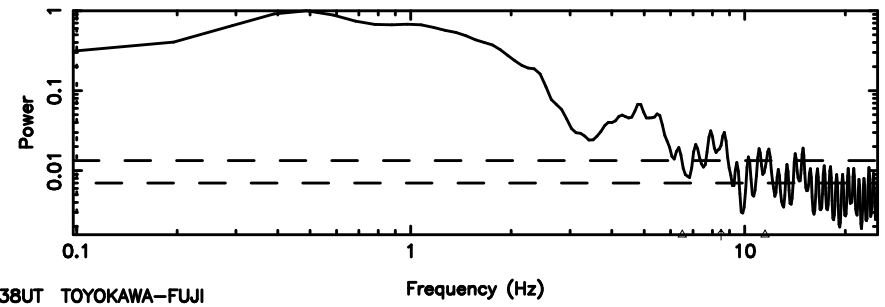

Frequency (Hz)

0011+344 2024/06/03 22.24UT FUJI -KISO

T20240604072102

F20240604072104

0019-00 2024/06/03 22.38UT TOYOKAWA-FUJI

T20240604072102

BLK:12,SNR1: 2.4909 ,SNR2: 6.2285

0019-00 2024/06/03 22.38UT TOYOKAWA-KISO