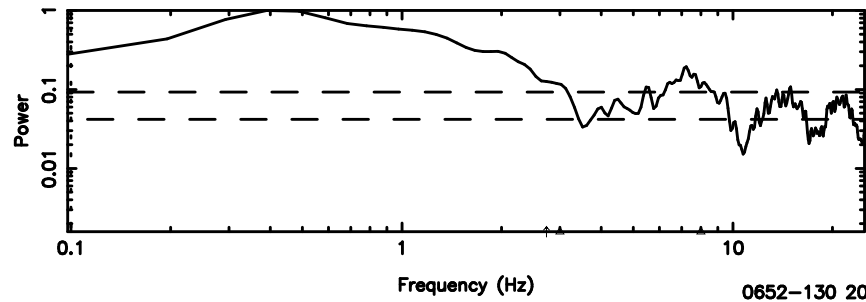

K20240604135215

BLK: 7,SNR1: 3.0088 ,SNR2: 12.810

Frequency (Hz)

0652-130 2024/06/04 4.90UT TOYOKAWA-KISO

F20240604135219

BLK: 8,SNR1: 0.27305 ,SNR2: 3.8598

K20240604135215

BLK: 8,SNR1: 3.2144 ,SNR2: 13.494