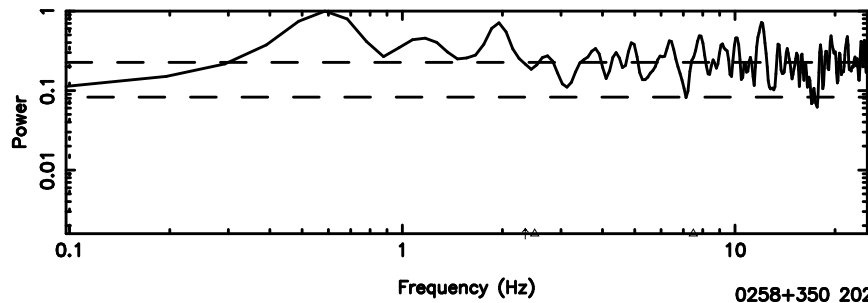

BLK: 2,SNR1: 0.21776 ,SNR2: 4.4541

Frequency (Hz)

0258+350 2024/06/04 1.03UT TOYOKAWA-FUJI

T20240604100011

BLK: 2,SNR1: 0.15743 ,SNR2: 0.89276

0258+350 2024/06/04 1.03UT TOYOKAWA-KISO

K20240604100008

BLK: 2,SNR1: 0.76286 ,SNR2: 4.1430