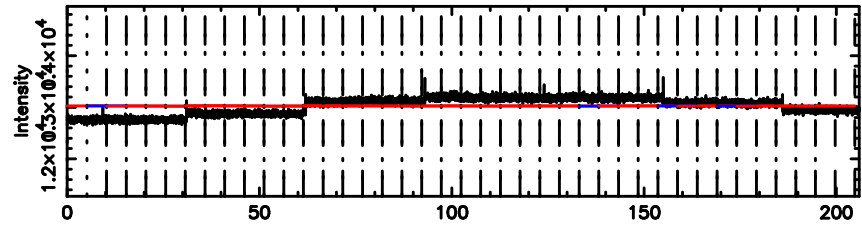

Frequency (Hz)

K20240604171858