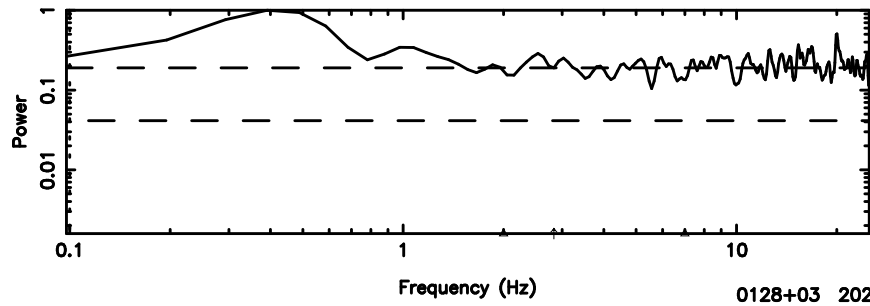

0128+03 2024/06/03 23.52UT TOYOKAWA-FUJI

T20240604082942

BLK: 7,SNR1: 0.17945 ,SNR2: 0.75481

K20240604082939

BLK: 7,SNR1: 0.60527 ,SNR2: 2.7537

0128+03 2024/06/03 23.52UT TOYOKAWA-KISO

F20240604082944

BLK: 7,SNR1: 0.58143 ,SNR2: 3.2548