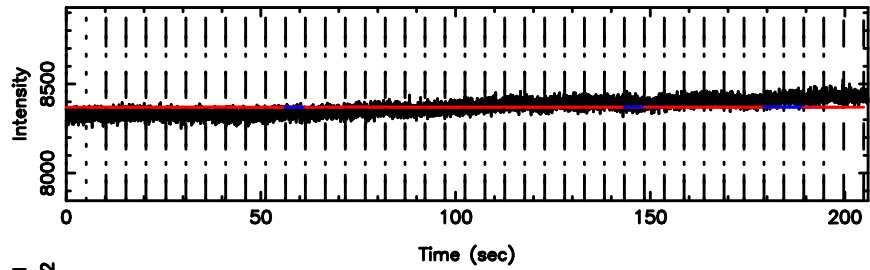

T20240604091458

BLK: 2,SNR1: 0.97013E-01,SNR2: 0.41475

F20240604091500

BLK: 2,SNR1: 0.17429 ,SNR2: 3.5557

0213+178 2024/06/04 0.28UT TOYOKAWA-FUJI

T20240604091458

BLK: 4, SNR1: 0.67438E-01, SNR2: 0.19370

K20240604091456