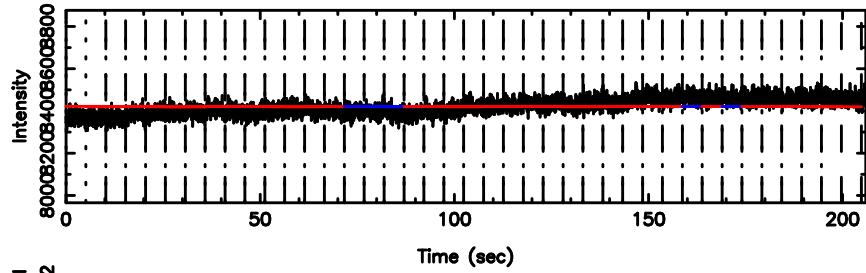

BLK: 1,SNR1: 0.54247 ,SNR2: 5.4958

Frequency (Hz)

K20240604104751

BLK: 1,SNR1: 1.3273 ,SNR2: 12.385

Frequency (Hz)

0347+05 2024/06/04 1.83UT FUJI -KISO

T20240604110329

BLK: 5,SNR1: 0.14758 ,SNR2: 2.1233