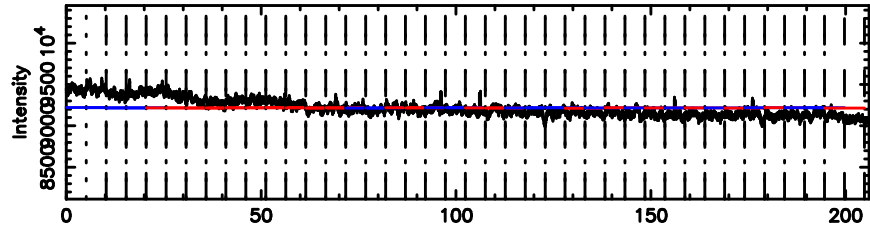

T20240604083616