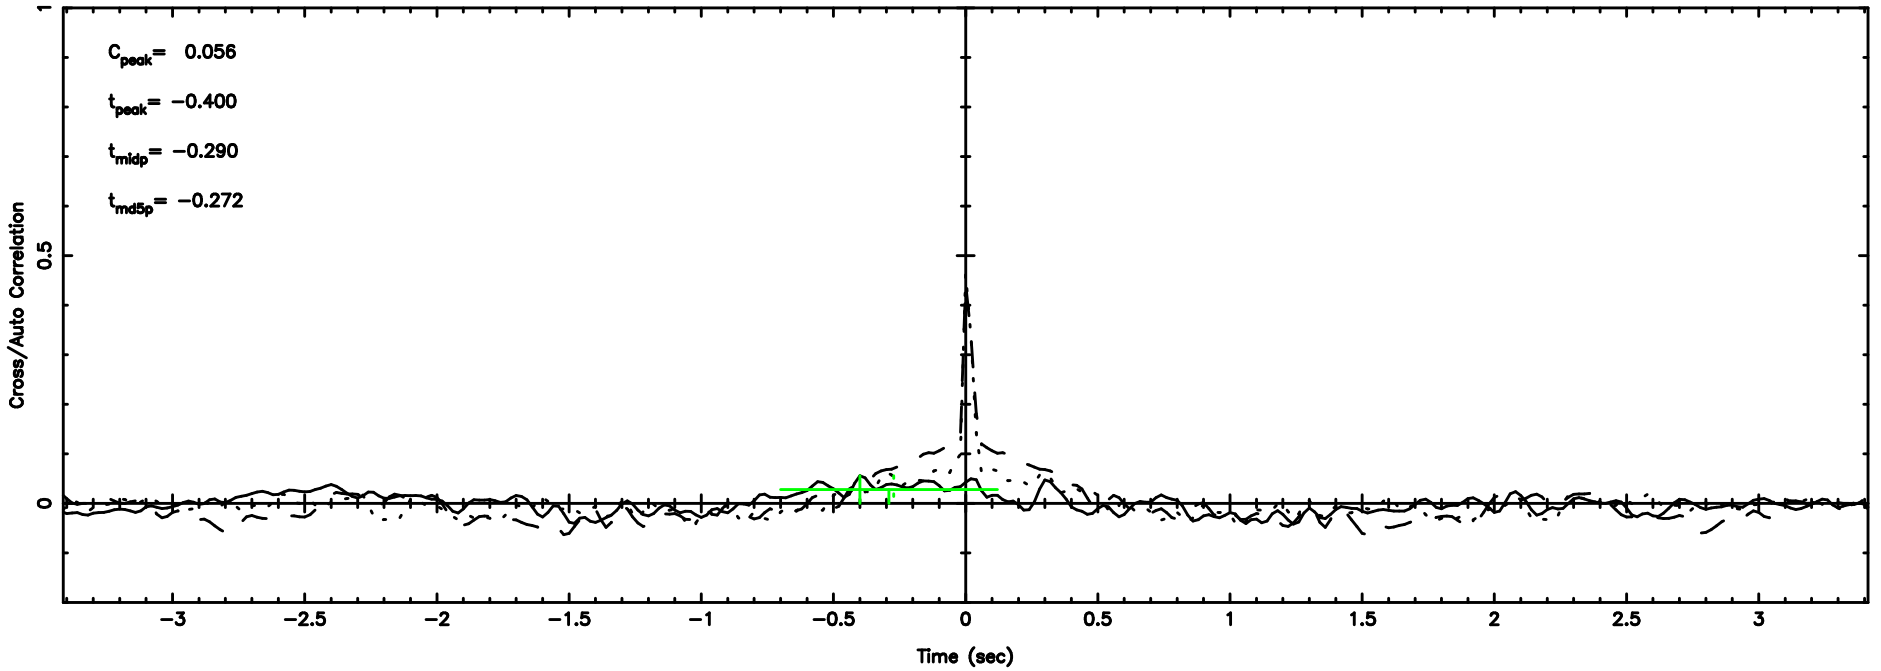

Frequency (Hz)