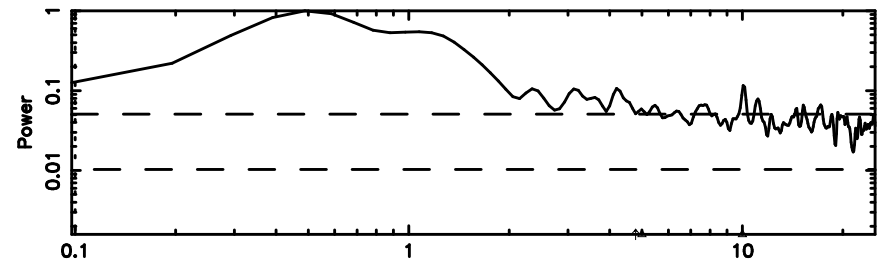

F20240604075740

BLK: 9,SNR1: 1287.3 ,SNR2: 3438.8

Frequency (Hz)

K20240604075735

BLK: 9,SNR1: 0.81321 ,SNR2: 3.6606

Frequency (Hz)

0056-00 2024/06/03 22.99UT FUJI -KISO

T20240604080720