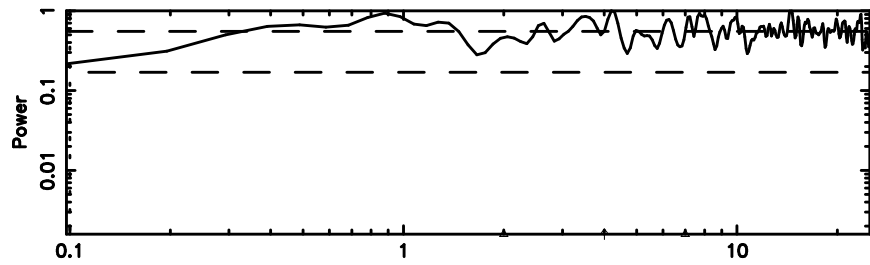

BLK: 7,SNR1: 0.50879E-01,SNR2: 0.15928