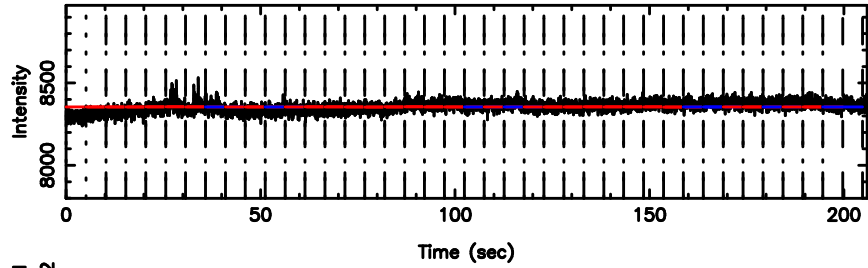

T20240604101000