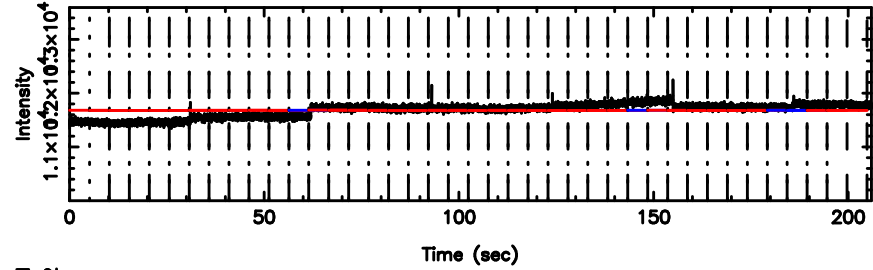

T20240604091458

BLK: 2,SNR1: 0.97013E-01,SNR2: 0.41475

F20240604091500

BLK: 2,SNR1: 0.17429 ,SNR2: 3.5557

0213+178 2024/06/04 0.28UT TOYOKAWA-FUJI

T20240604091458

BLK: 4, SNR1: 0.67438E-01, SNR2: 0.19370

K20240604091456