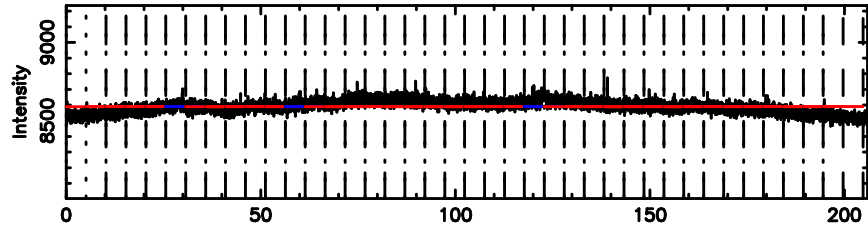

T20240604094056