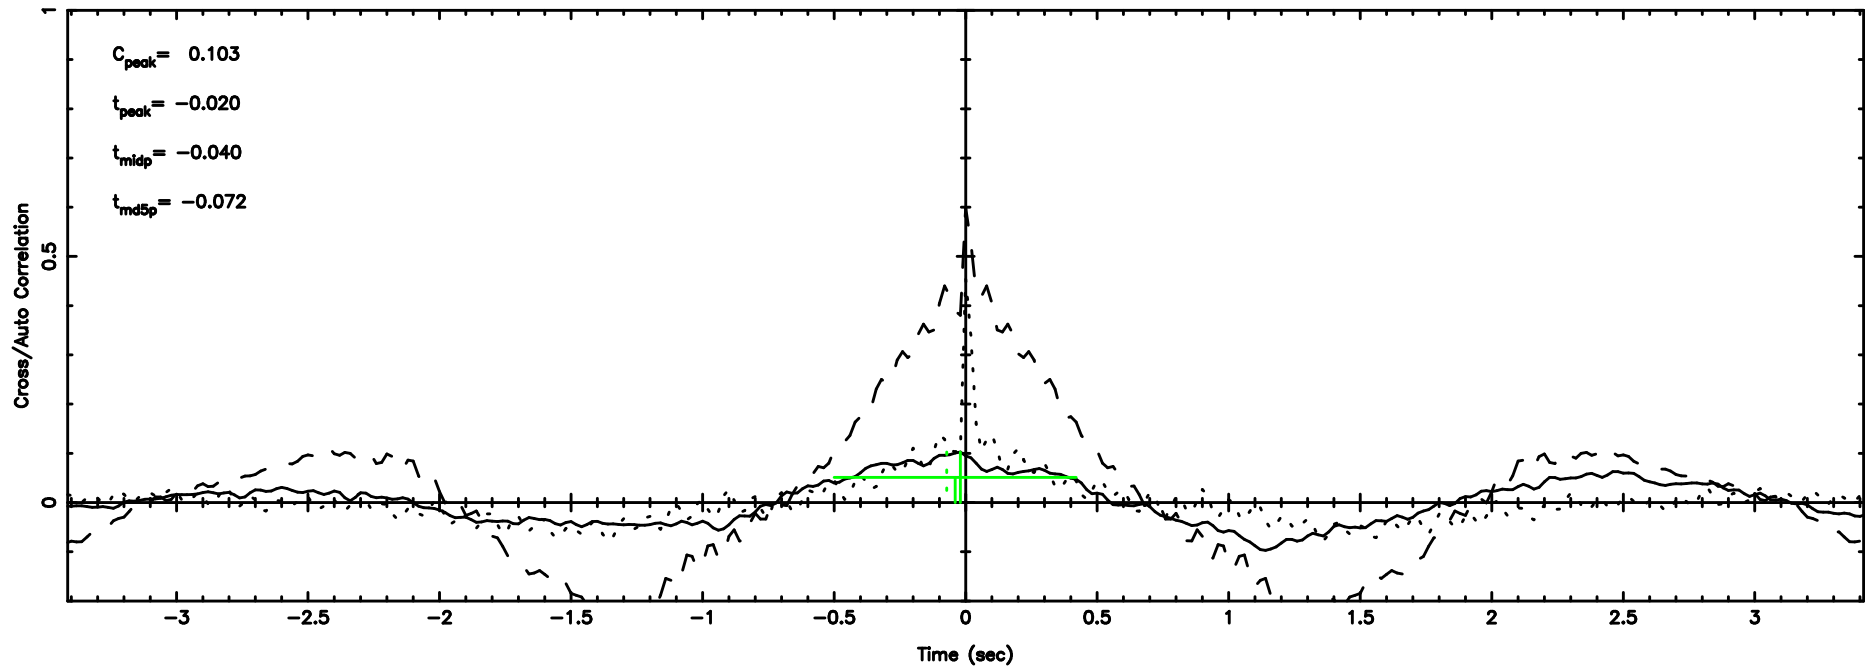

BLK:13,SNR1: 0.76195 ,SNR2: 2.5633

0548+16 2024/06/04 3.85UT TOYOKAWA-KISO

F20240604124915

BLK: 9,SNR1: 5.6659 ,SNR2: 15.234

0548+16 2024/06/04 3.85UT FUJI -KISO

K20240604124910

BLK: 9,SNR1: 0.41636 ,SNR2: 1.5000