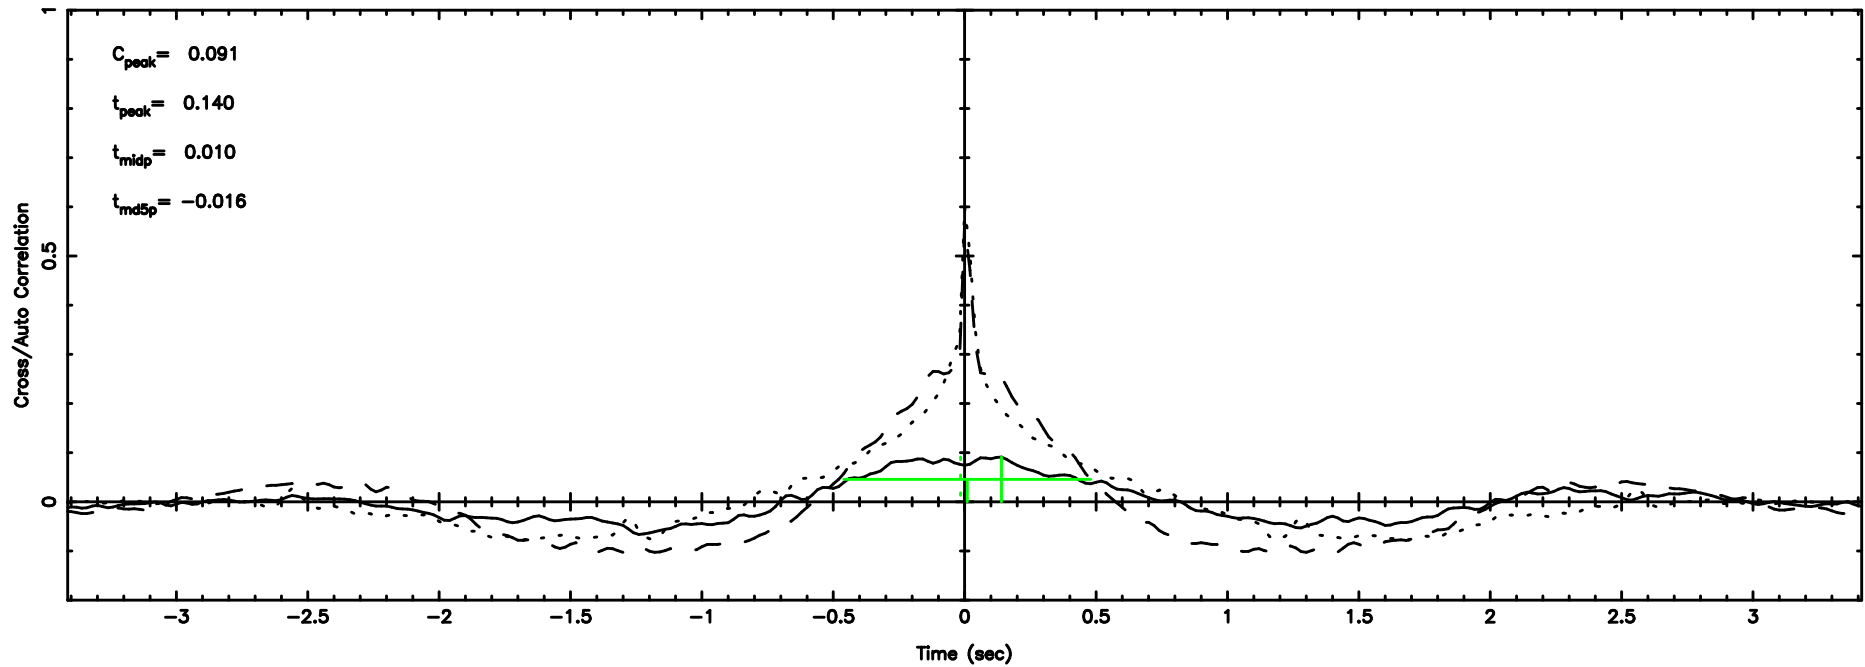

3C161 2024/06/04 4.44UT TOYOKAWA-FUJI