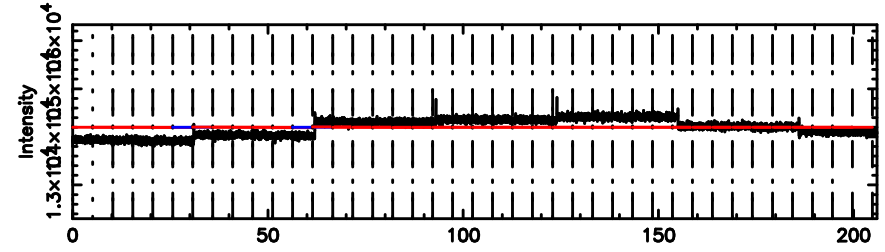

T20240604073116

BLK: 2,SNR1: 0.89835E-01,SNR2: 0.28569

Frequency (Hz)

3C12 2024/06/03 22.55UT TOYOKAWA-KISO

K20240604073113

BLK: 2,SNR1: 1.3242 ,SNR2: 12.549

Frequency (Hz)

F20240604073118