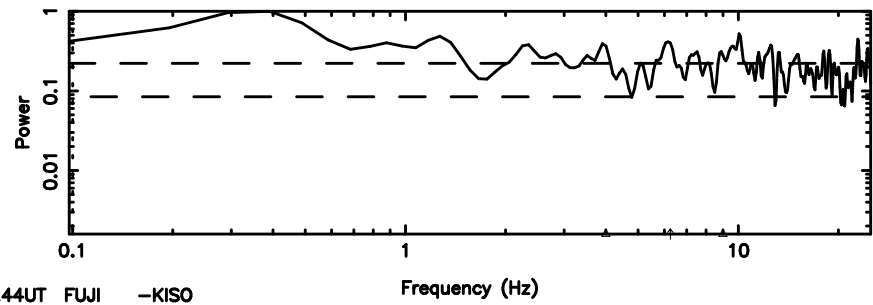

BLK: 3,SNR1: 0.91256E-01,SNR2: 0.43779