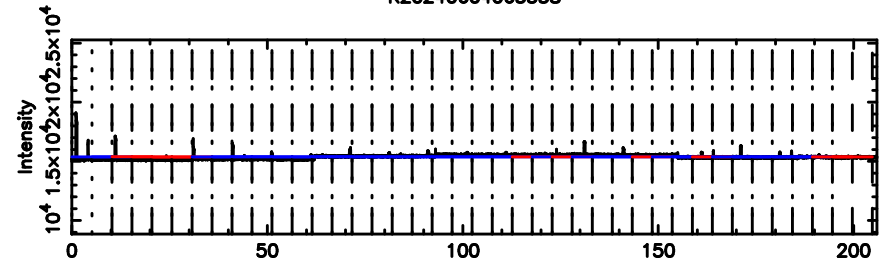

Frequency (Hz)

2354+14 2024/06/03 21.96UT TOYOKAWA-KISO

F20240604065603

BLK:29,SNR1: 4.9298 ,SNR2: 11.786

Frequency (Hz)

2354+14 2024/06/03 21.96UT FUJI -KISO

K20240604065558

BLK:29,SNR1: 5.3143 ,SNR2: 12.997