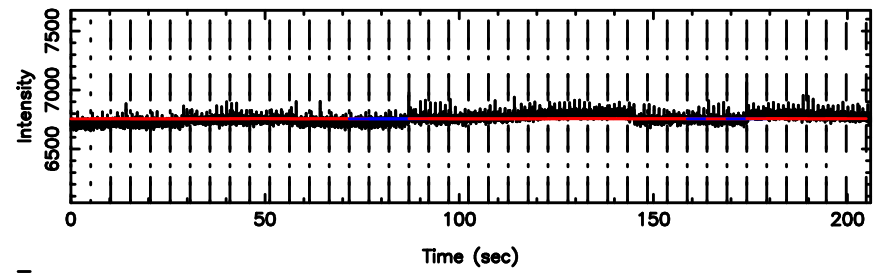

F20240604110331