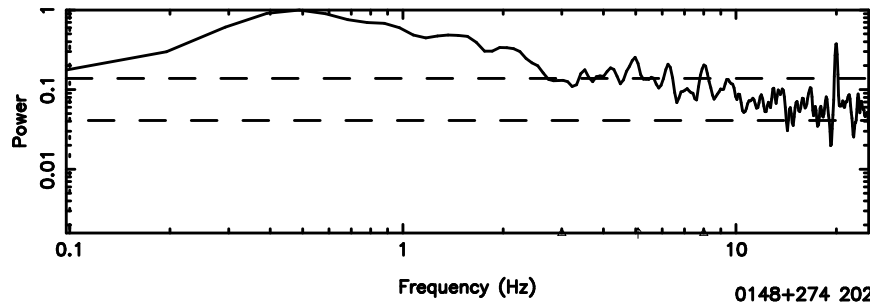

F20240604085002

BLK: 8,SNR1: 4.7598 ,SNR2: 8.9465

0148+274 2024/06/03 23.86UT TOYOKAWA-FUJI

T20240604085000

BLK: 6,SNR1: 0.46823E-01,SNR2: 1.3301

K20240604084958

BLK: 6,SNR1: 0.21337 ,SNR2: 2.7308

0148+274 2024/06/03 23.86UT TOYOKAWA-KISO