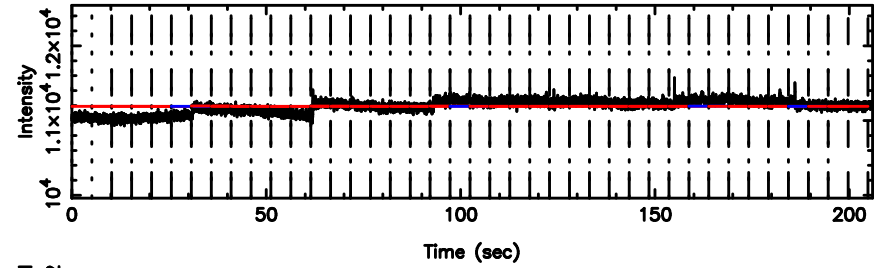

F20240604101822

BLK: 4,SNR1: 0.70674 ,SNR2: 5.2321

3C84 2024/06/04 1.33UT FUJI -KISO

K20240604101818

BLK: 4,SNR1: 0.76676 ,SNR2: 2.3082