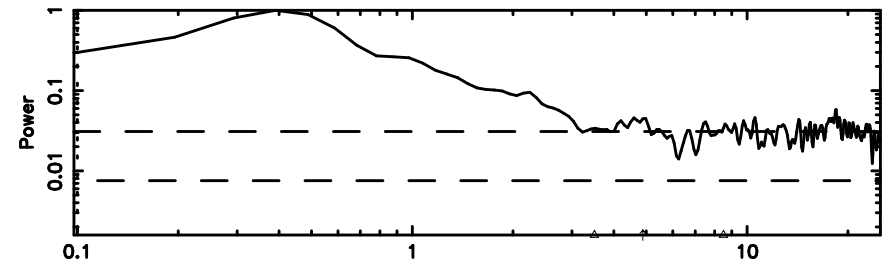

BLK: 6,SNR1: 1.0163 ,SNR2: 4.1566