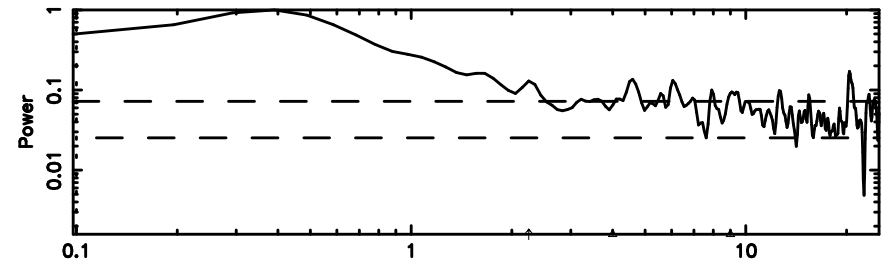

BLK: 5, SNR1: 1.3143 ,SNR2: 5.5775

Frequency (Hz)

2259+481 2024/06/03 21.04UT FUJI -KISO

T20240604062643

BLK: 3,SNR1: 0.84570E-01,SNR2: 0.44801

Frequency (Hz)

F20240604062645

BLK: 3,SNR1: 0.23689 ,SNR2: 3.8360