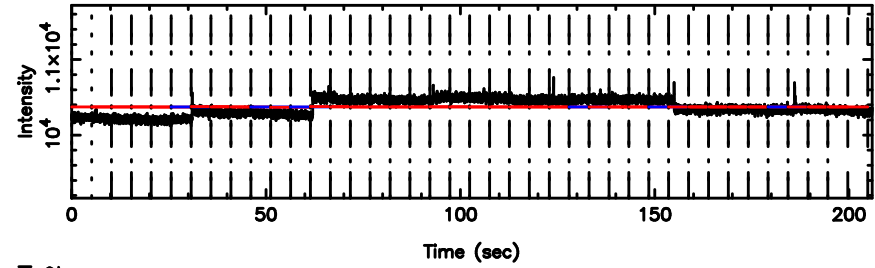

BLK: 9,SNR1: 3.5055 ,SNR2: 8.4217

0324+119 2024/06/04 1.45UT TOYOKAWA-FUJI

T20240604102536

BLK: 6,SNR1: 0.48085E-01,SNR2: 0.53957

K20240604102533

BLK: 6,SNR1: 1.0515 ,SNR2: 3.6429

0324+119 2024/06/04 1.45UT TOYOKAWA-KISO