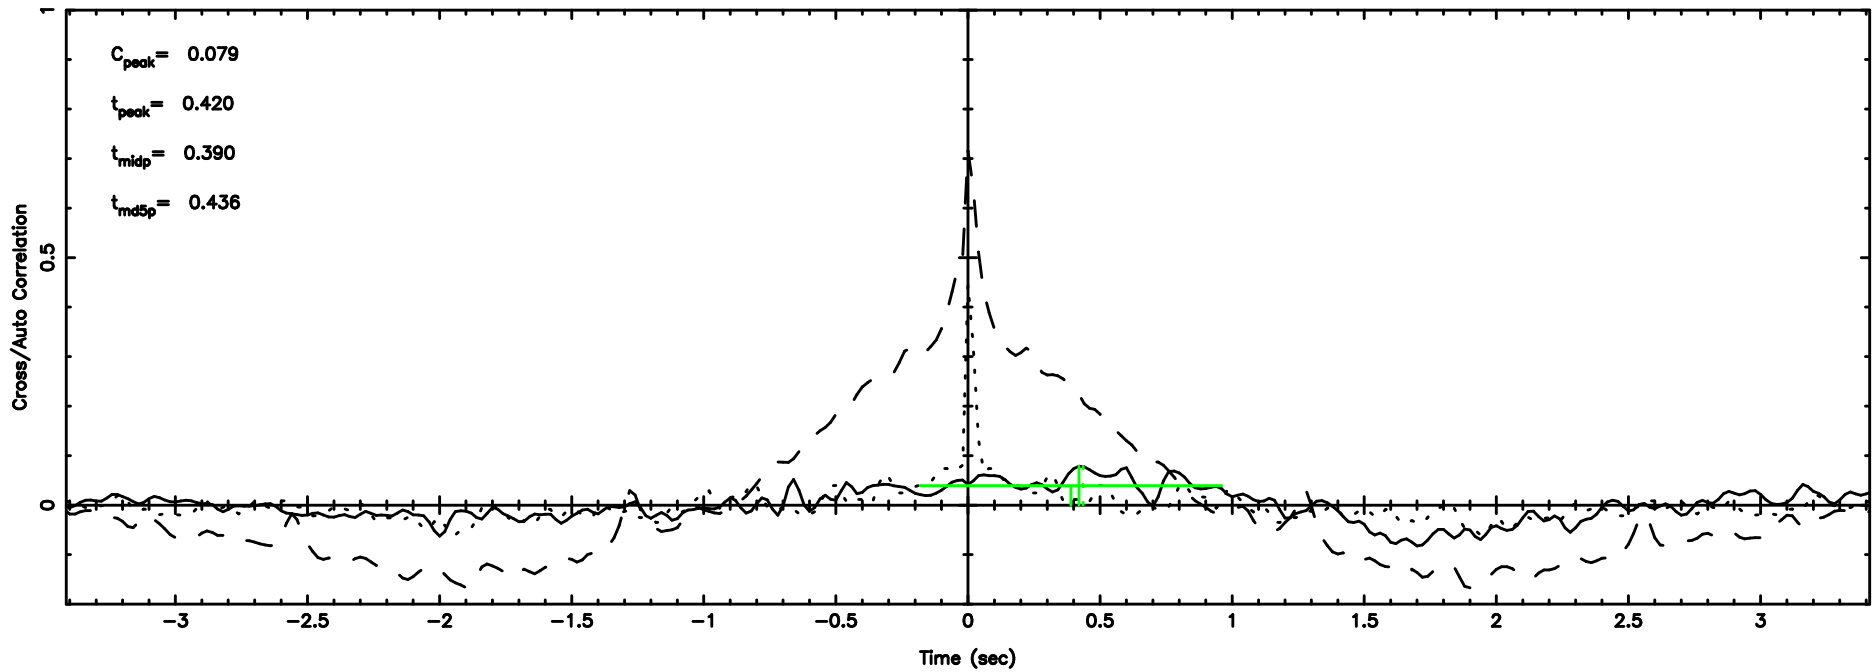

BLK: 3,SNR1: 0.91256E-01,SNR2: 0.43779