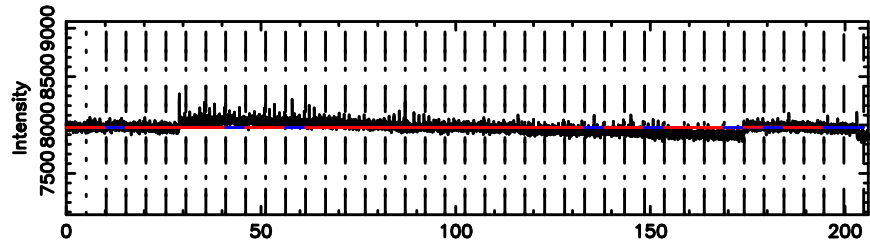

K20240604090306

BLK: 7,SNR1: -0.25784E-01,SNR2: 0.53934

Frequency (Hz)

F20240604090310

BLK: 8,SNR1: 0.10402E-01,SNR2: 1.3909

K20240604090306

BLK: 8,SNR1: 0.25091 ,SNR2: 1.3328

0202+15 2024/06/04 0.08UT FUJI -KISO