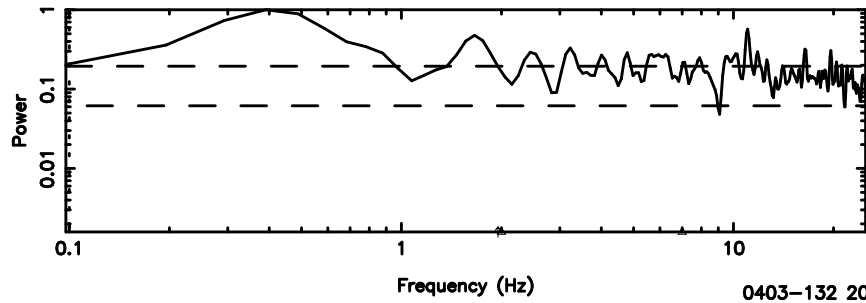

BLK: 4,SNR1: 0.27637E-01,SNR2: 1.0560