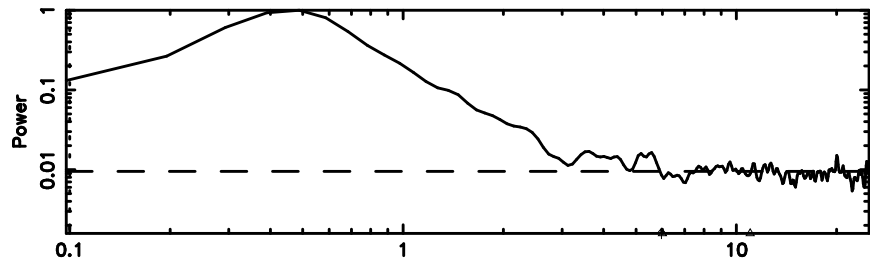

BLK:18,SNR1: 3.0924 ,SNR2: 10.551