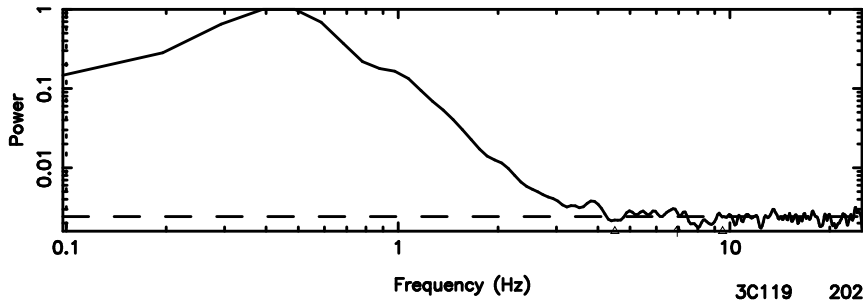

BLK:31,SNR1: 10.369 ,SNR2: 30.161