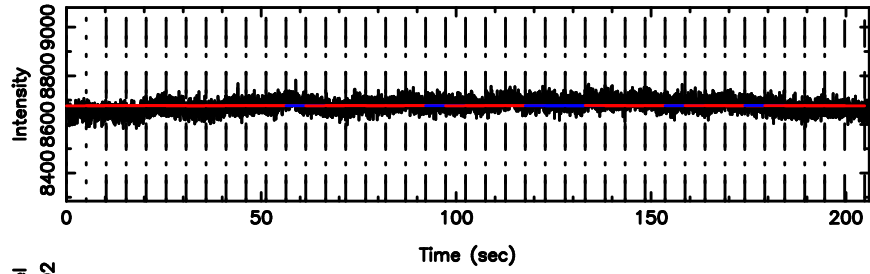

0128+03 2024/06/03 23.52UT TOYOKAWA-FUJI

T20240604082942

BLK: 7,SNR1: 0.17945 ,SNR2: 0.75481

K20240604082939

BLK: 7,SNR1: 0.60527 ,SNR2: 2.7537

0128+03 2024/06/03 23.52UT TOYOKAWA-KISO

F20240604082944

BLK: 7,SNR1: 0.58143 ,SNR2: 3.2548