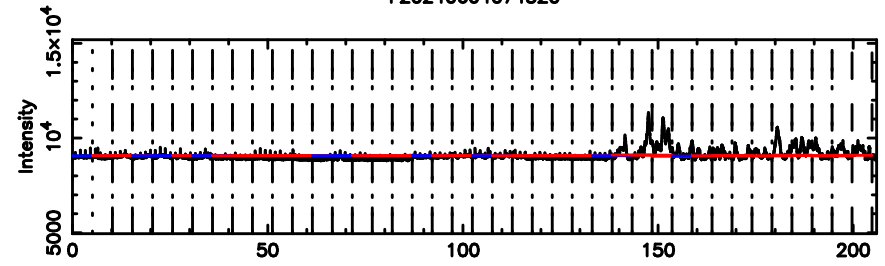

Frequency (Hz)

F20240604074520