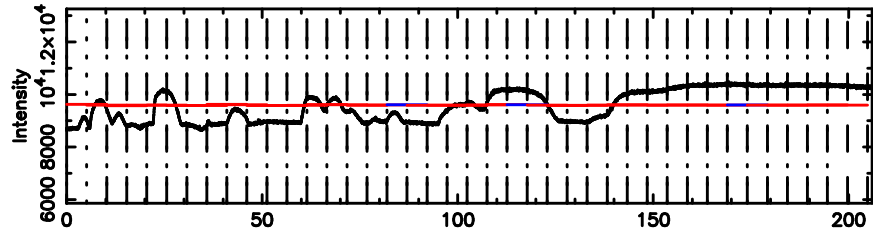

Frequency (Hz)

K20240604063522

BLK: 7,SNR1: 1.3699 ,SNR2: 7.4610

Frequency (Hz)

2334+085 2024/06/03 21.62UT FUJI -KISO

T20240604064907

2347-02 2024/06/03 21.85UT TOYOKAWA-FUJI

F20240604064909