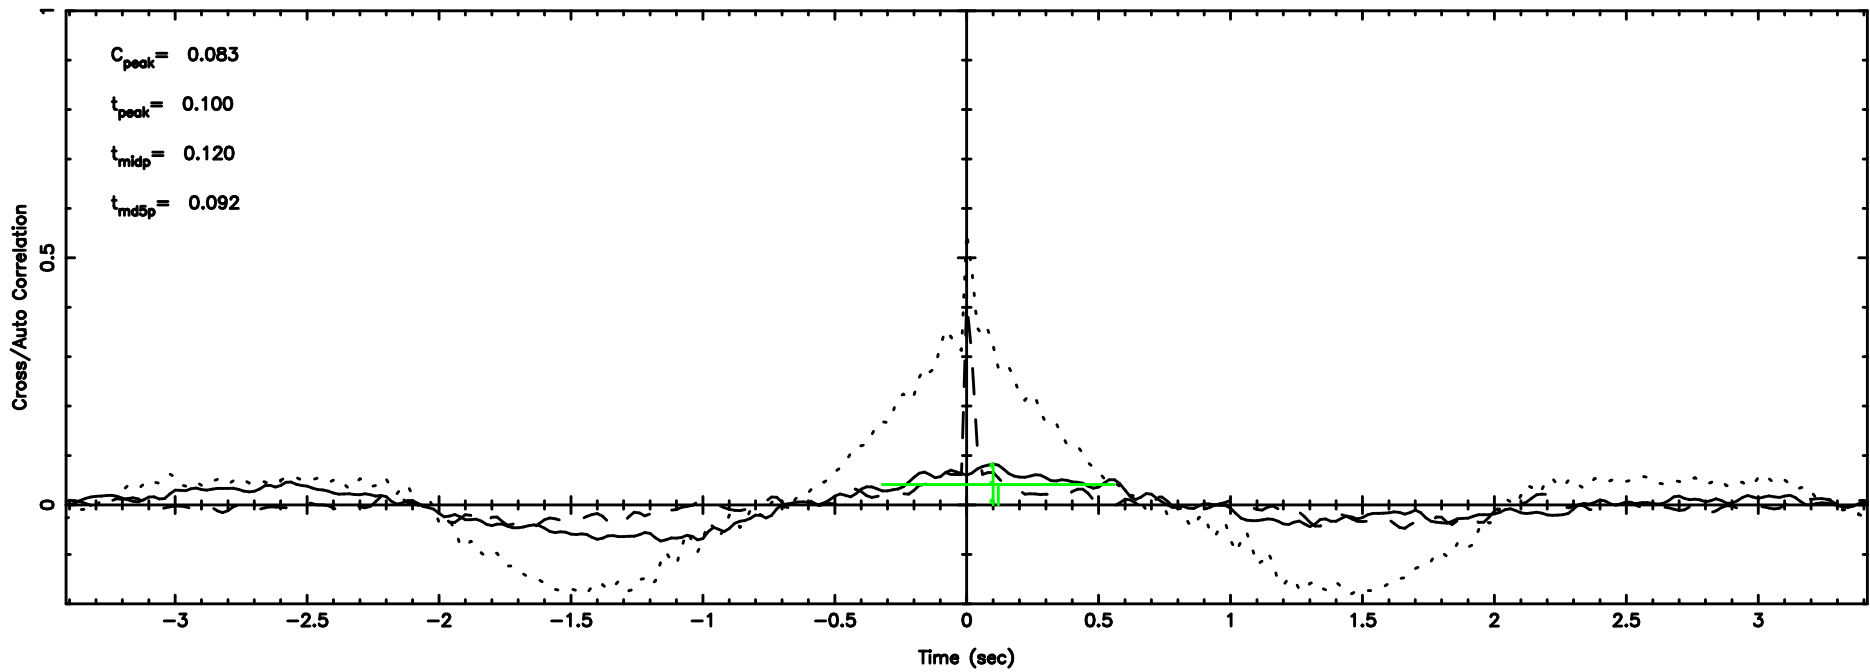

BLK: 9,SNR1: 3.5055 ,SNR2: 8.4217

0324+119 2024/06/04 1.45UT TOYOKAWA-FUJI

T20240604102536

BLK: 6,SNR1: 0.48085E-01,SNR2: 0.53957

K20240604102533

BLK: 6,SNR1: 1.0515 ,SNR2: 3.6429

0324+119 2024/06/04 1.45UT TOYOKAWA-KISO