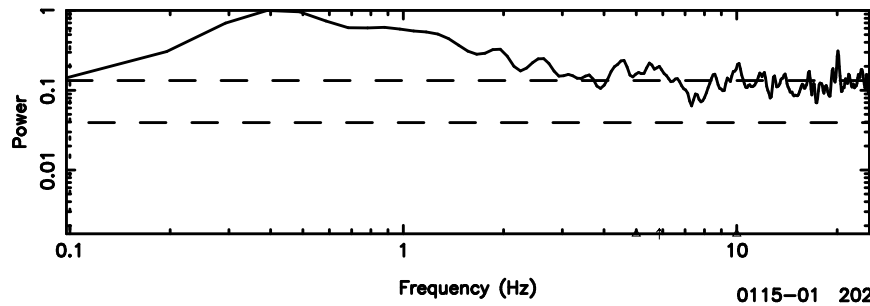

BLK:11,SNR1: 0.28295 ,SNR2: 1.2018

0115-01 2024/06/03 23.31UT TOYOKAWA-KISO

K20240604081640