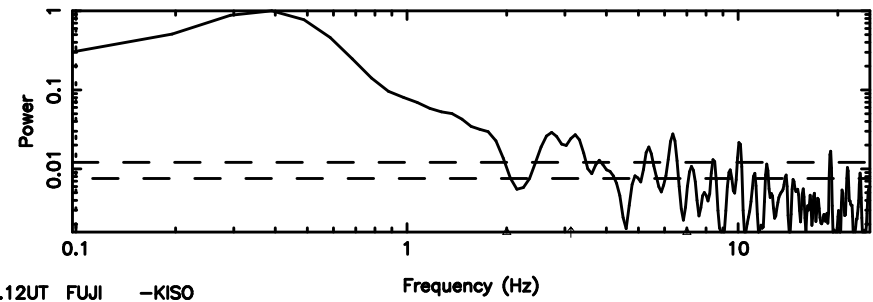

BLK: 6,SNR1: 0.27138 ,SNR2: 1.5339

0605-08 2024/06/04 4.12UT TOYOKAWA-KISO

F20240604130538

BLK: 1,SNR1: 0.76174E-01,SNR2: 0.42599

0605-08 2024/06/04 4.12UT FUJI -KISO

K20240604130533

BLK: 1,SNR1: 1.4450 ,SNR2: 12.209