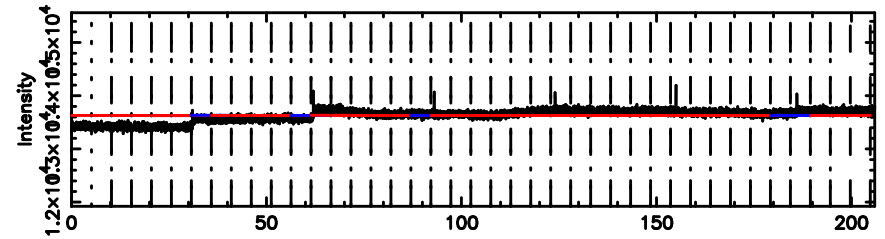

Frequency (Hz)

0106+01 2024/06/03 23.15UT TOYOKAWA-KISO

K20240604080717