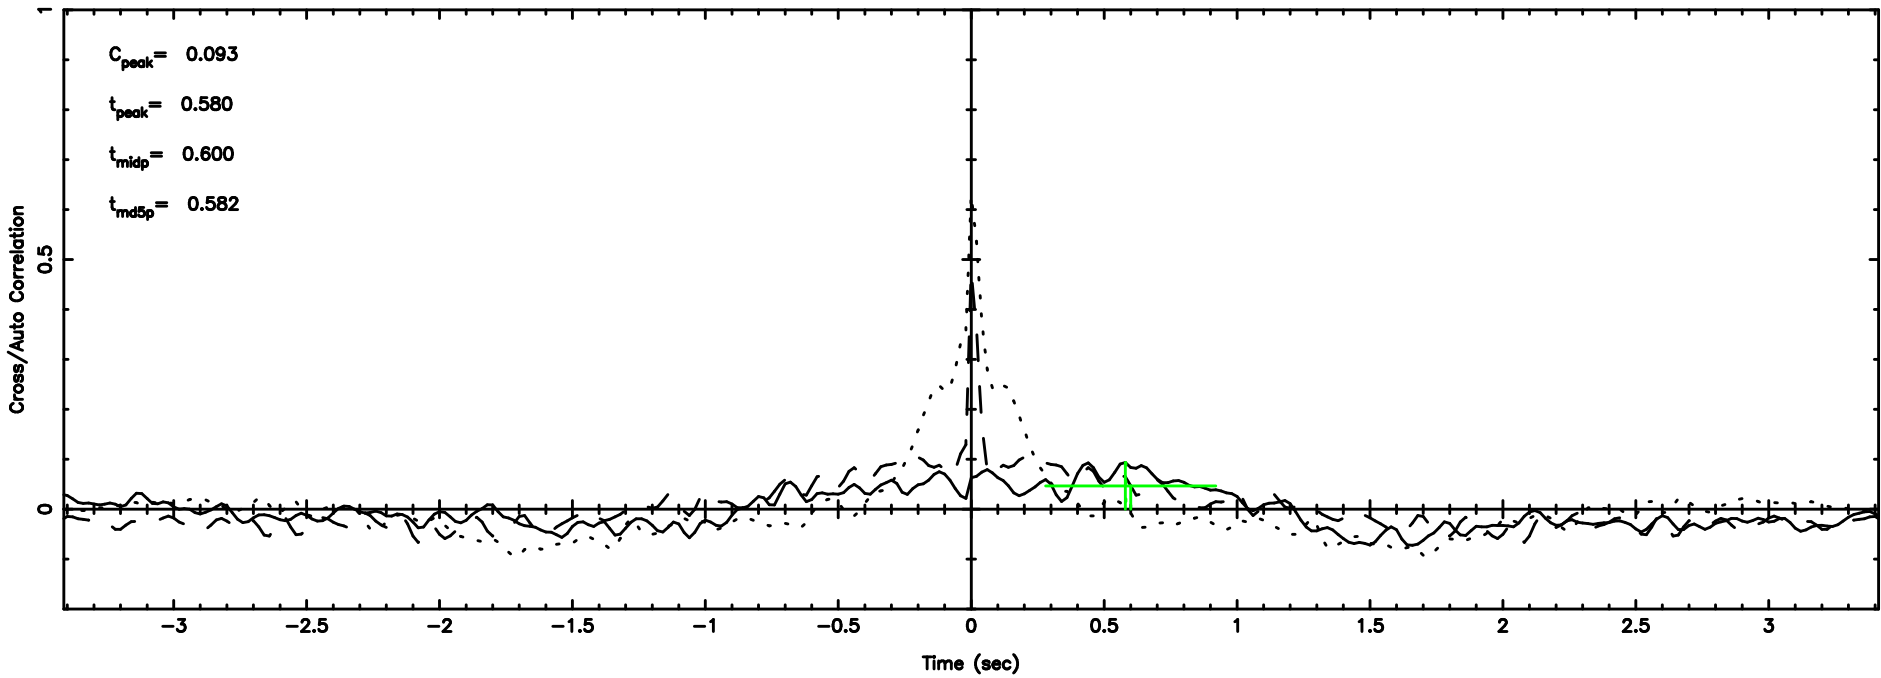

T20240604052806

F20240604052808

2227+444 2024/06/03 20.50UT TOYOKAWA-FUJI

T20240604052806

BLK: 6,SNR1: 29.304 ,SNR2: 248.06

Frequency (Hz)

2227+444 2024/06/03 20.50UT TOYOKAWA-KISO

K20240604052803