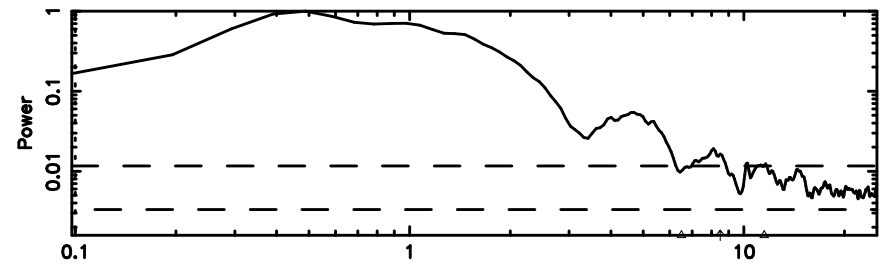

Frequency (Hz)

2354+14 2024/06/03 21.96UT TOYOKAWA-KISO

F20240604065603

BLK:29,SNR1: 4.9298 ,SNR2: 11.786

Frequency (Hz)

2354+14 2024/06/03 21.96UT FUJI -KISO

K20240604065558

BLK:29,SNR1: 5.3143 ,SNR2: 12.997