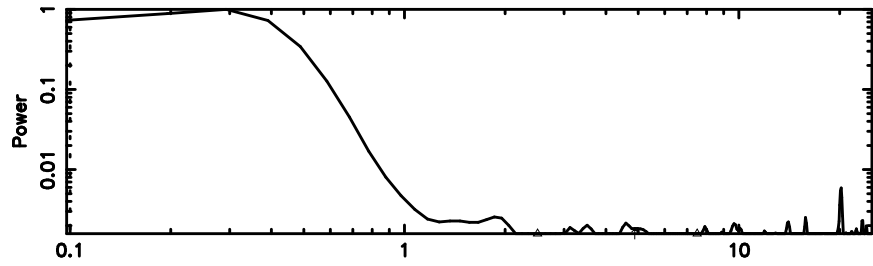

BLK: 9,SNR1: 12.175 ,SNR2: 50.685