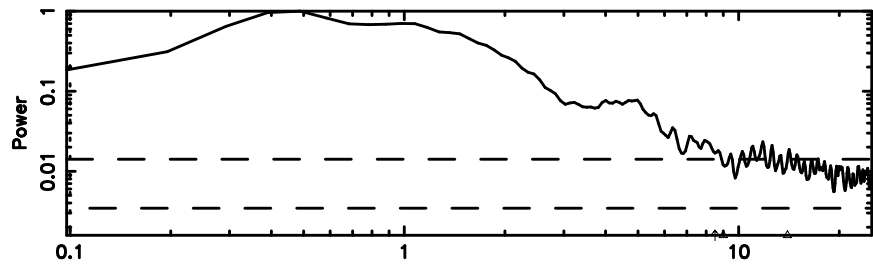

Frequency (Hz)

2354+14 2024/06/03 21.96UT TOYOKAWA-KISO

F20240604065603

BLK:29,SNR1: 4.9298 ,SNR2: 11.786

Frequency (Hz)

2354+14 2024/06/03 21.96UT FUJI -KISO

K20240604065558

BLK:29,SNR1: 5.3143 ,SNR2: 12.997