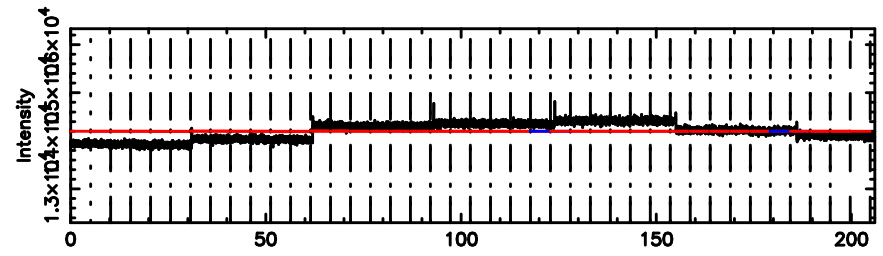

Frequency (Hz)

3C12 2024/06/03 22.55UT FUJI -KISO

K20240604073113