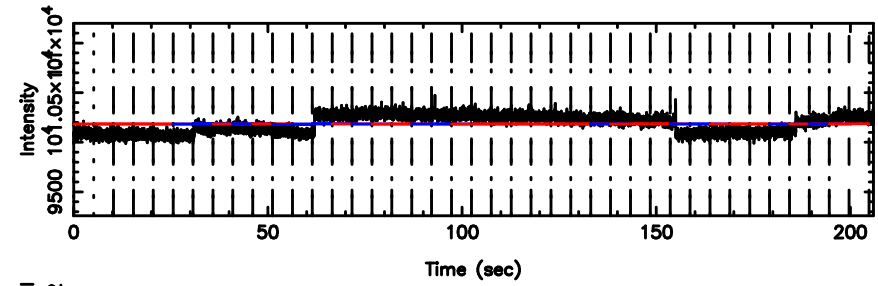

K20240604110326