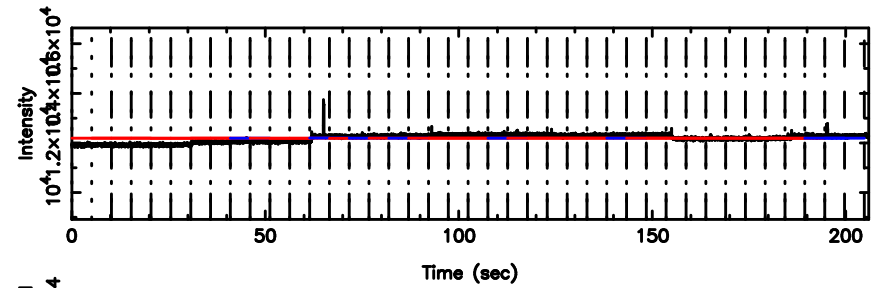

K20240604135215

BLK: 7,SNR1: 3.0088 ,SNR2: 12.810

Frequency (Hz)

0652-130 2024/06/04 4.90UT TOYOKAWA-KISO

F20240604135219

BLK: 8,SNR1: 0.27305 ,SNR2: 3.8598

K20240604135215

BLK: 8,SNR1: 3.2144 ,SNR2: 13.494