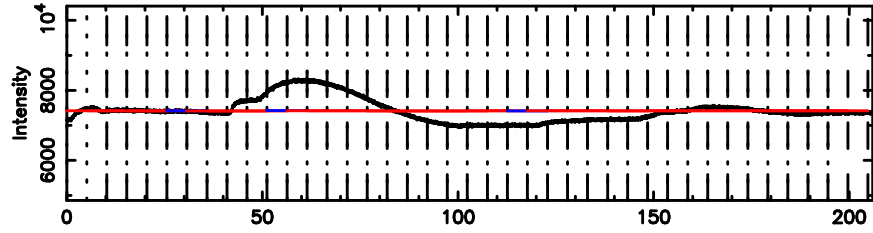

BLK: 5, SNR1: 1.3143 ,SNR2: 5.5775

Frequency (Hz)

2259+481 2024/06/03 21.04UT FUJI -KISO

T20240604062643

BLK: 3,SNR1: 0.84570E-01,SNR2: 0.44801

Frequency (Hz)

F20240604062645

BLK: 3,SNR1: 0.23689 ,SNR2: 3.8360