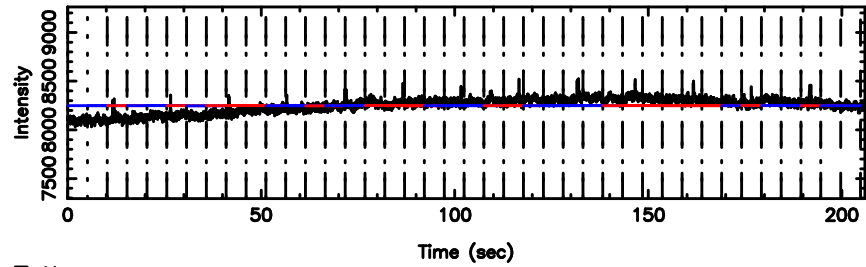

T20240604132444