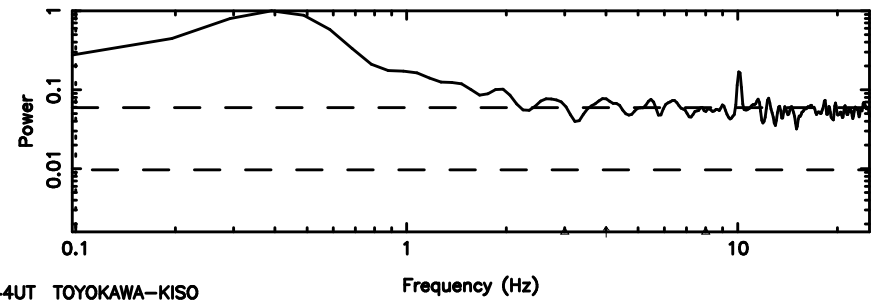

BLK:20,SNR1: 0.37780 ,SNR2: 2.0523