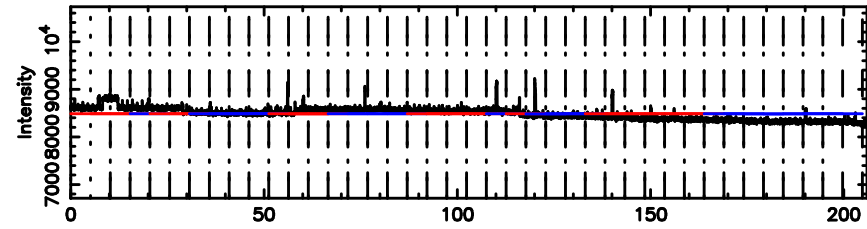

Frequency (Hz)

F20240604143344