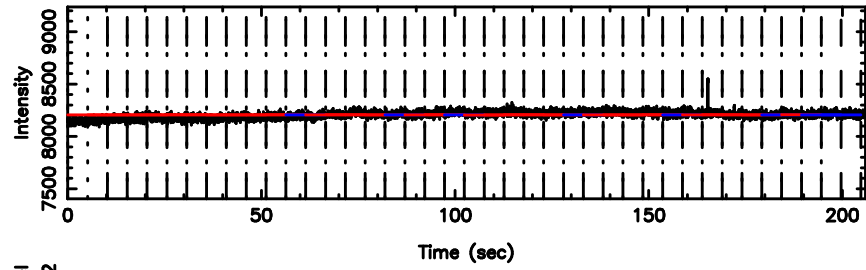

T20240604125750