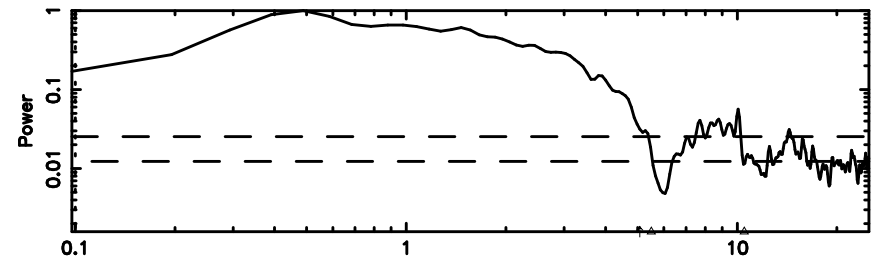

K20240604135215

BLK: 7,SNR1: 3.0088 ,SNR2: 12.810

Frequency (Hz)

0652-130 2024/06/04 4.90UT TOYOKAWA-KISO

F20240604135219

BLK: 8,SNR1: 0.27305 ,SNR2: 3.8598

K20240604135215

BLK: 8,SNR1: 3.2144 ,SNR2: 13.494