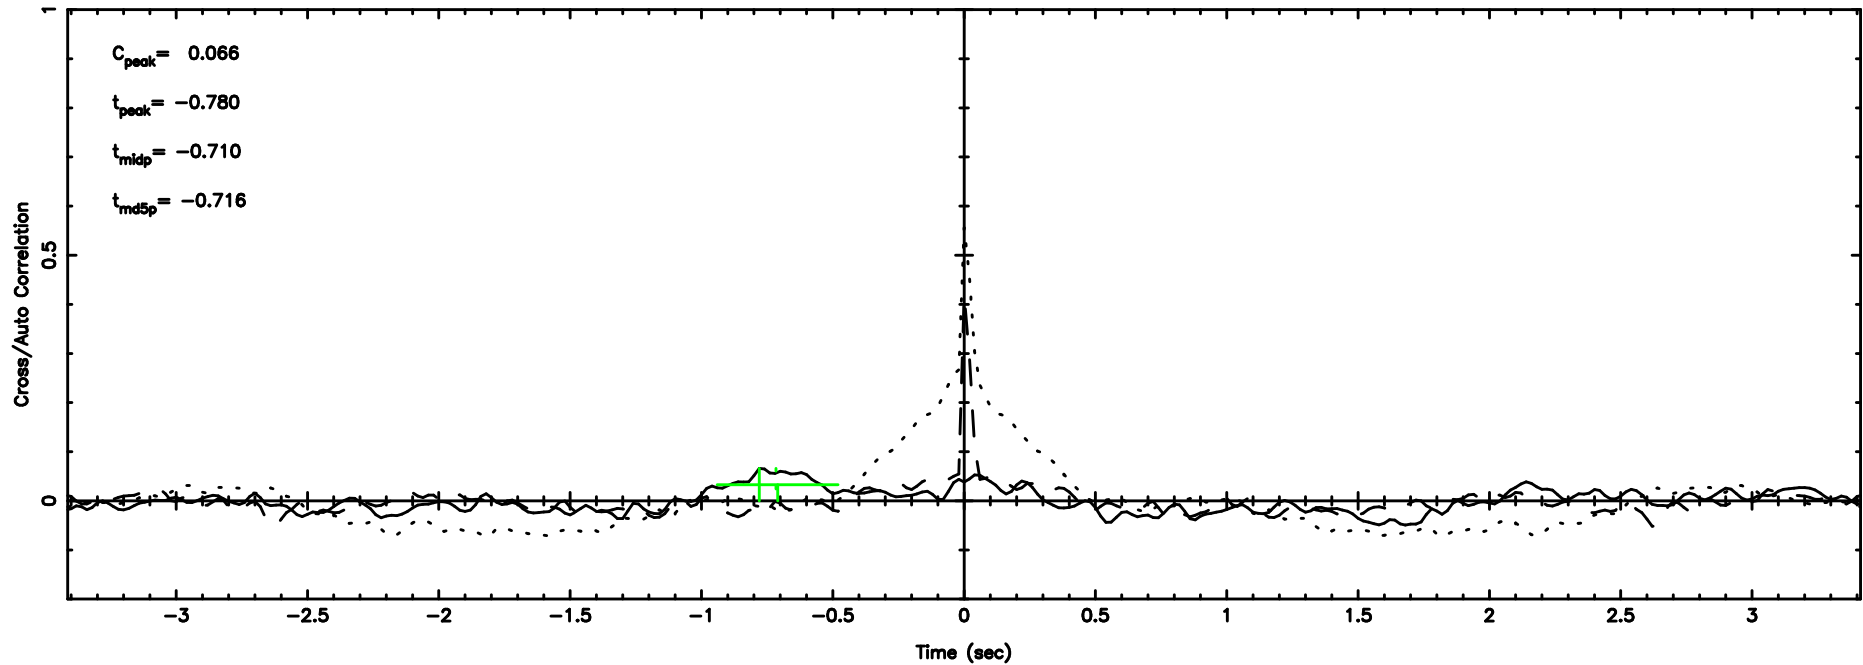

T20240604140353

BLK: 6,SNR1: 0.75652E-01,SNR2: 0.53735

F20240604140355

BLK: 6,SNR1: 0.61882 ,SNR2: 1.7430

0703+138 2024/06/04 5.09UT TOYOKAWA-FUJI