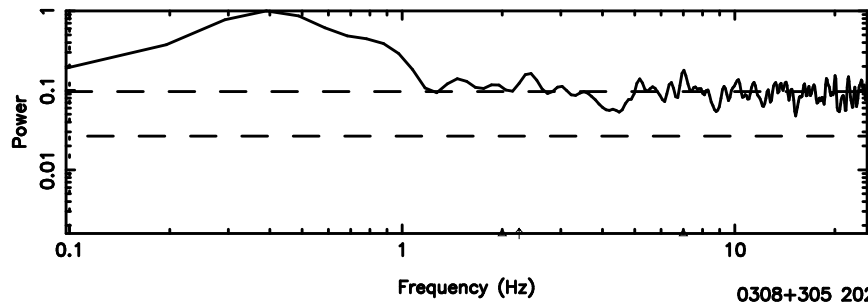

BLK: 8,SNR1: 0.22757 ,SNR2: 2.2115