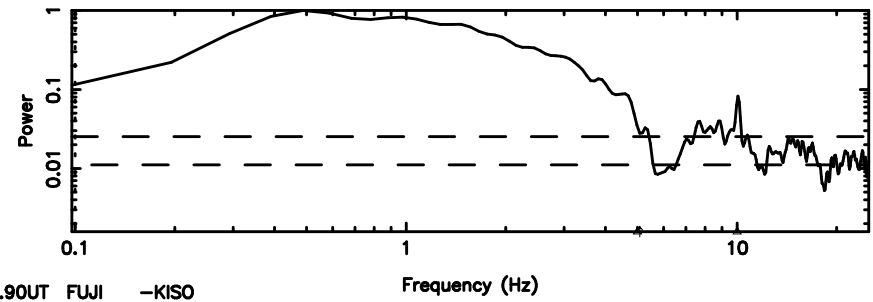

K20240604135215

BLK: 7,SNR1: 3.0088 ,SNR2: 12.810

Frequency (Hz)

0652-130 2024/06/04 4.90UT TOYOKAWA-KISO

F20240604135219

BLK: 8,SNR1: 0.27305 ,SNR2: 3.8598

K20240604135215

BLK: 8,SNR1: 3.2144 ,SNR2: 13.494