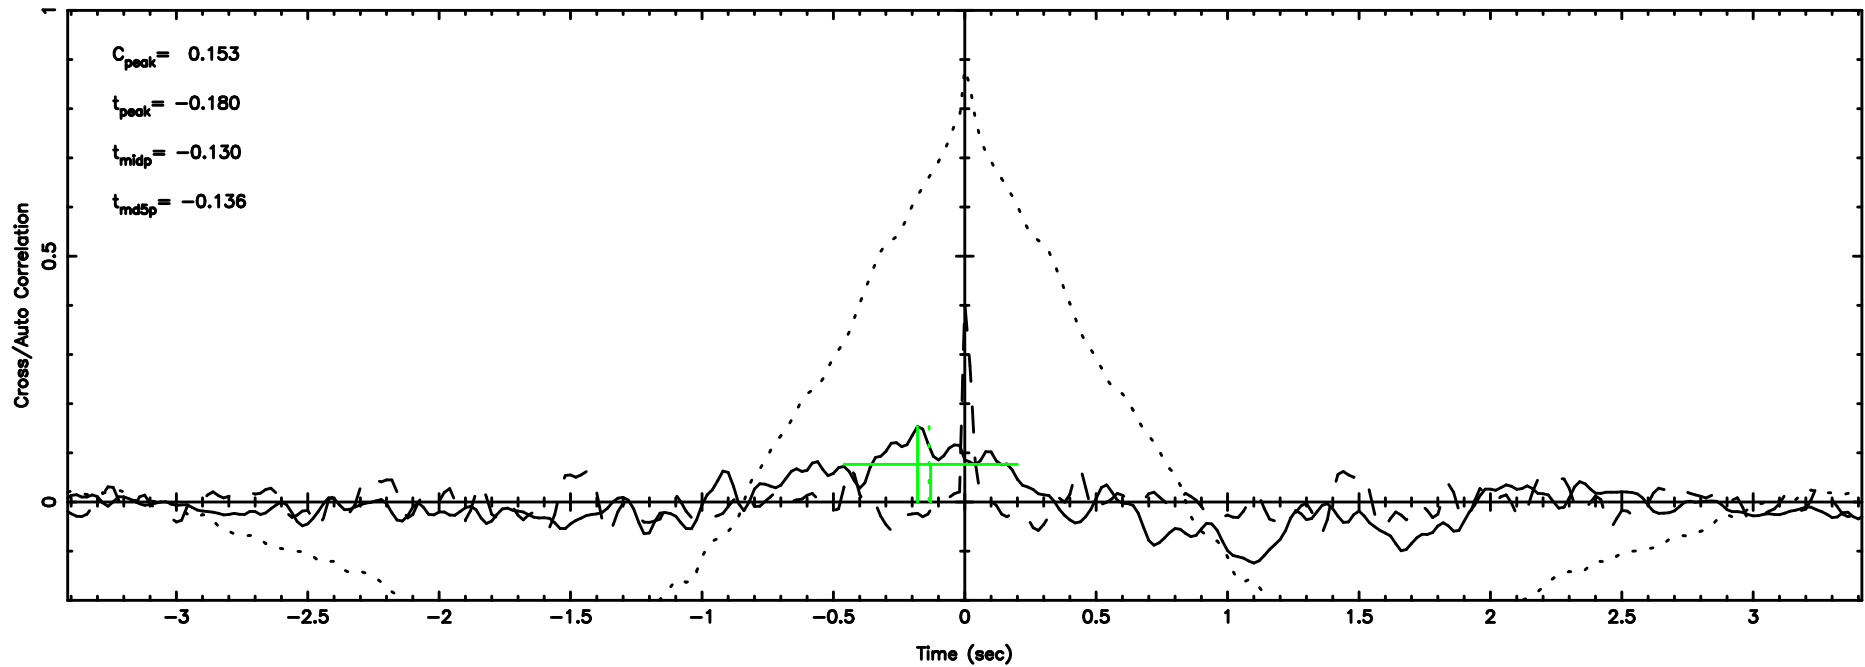

BLK: 6,SNR1: 0.27138 ,SNR2: 1.5339

0605-08 2024/06/04 4.12UT TOYOKAWA-KISO

F20240604130538

BLK: 1,SNR1: 0.76174E-01,SNR2: 0.42599

0605-08 2024/06/04 4.12UT FUJI -KISO

K20240604130533

BLK: 1,SNR1: 1.4450 ,SNR2: 12.209