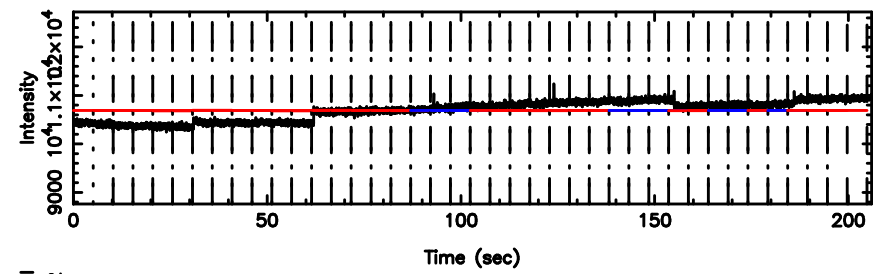

BLK:13,SNR1: 0.76195 ,SNR2: 2.5633

0548+16 2024/06/04 3.85UT TOYOKAWA-KISO

F20240604124915

BLK: 9,SNR1: 5.6659 ,SNR2: 15.234

0548+16 2024/06/04 3.85UT FUJI -KISO

K20240604124910

BLK: 9,SNR1: 0.41636 ,SNR2: 1.5000