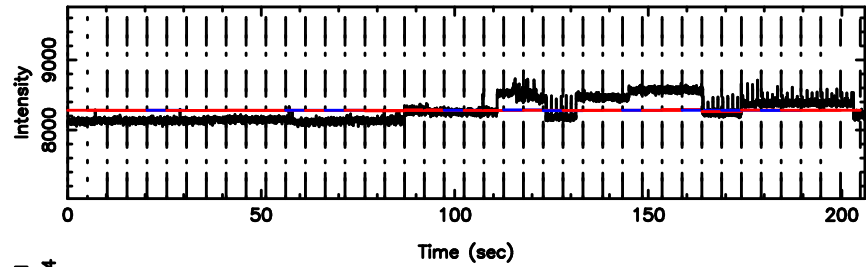

F20240604132446

BLK:10,SNR1: 0.99457 ,SNR2: 4.2845