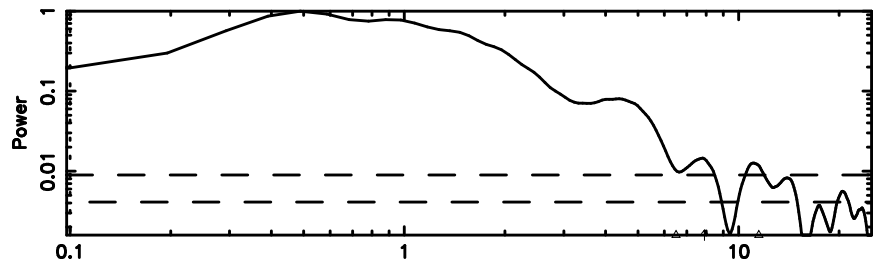

BLK:24,SNR1: 8.0502 ,SNR2: 21.027