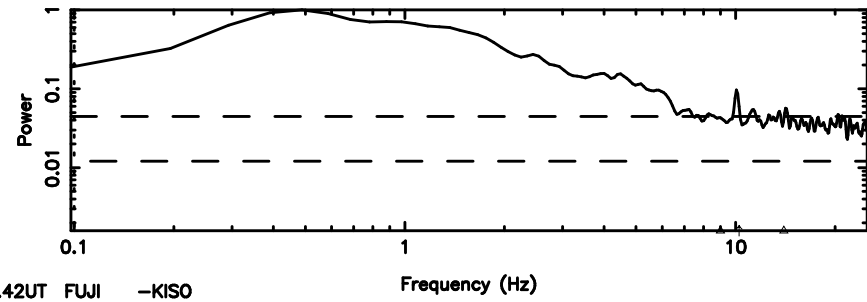

F20240604142330

BLK:21,SNR1: 1.4577 ,SNR2: 4.9105

K20240604142325

BLK:21,SNR1: 1.7171 ,SNR2: 3.4862

0723+10 2024/06/04 5.42UT FUJI -KISO

T20240604143342

BLK:20,SNR1: 253.80 ,SNR2: 370.57

Frequency (Hz)