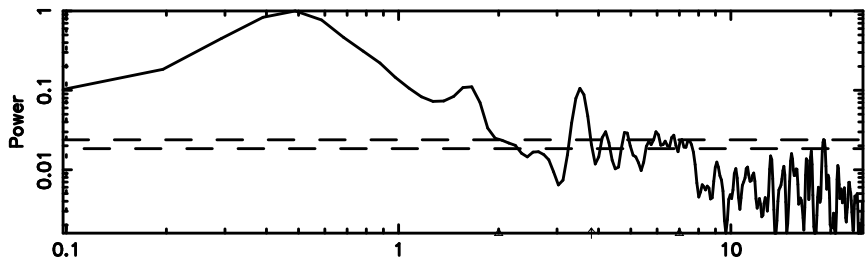

BLK: 1,SNR1: 0.54247 ,SNR2: 5.4958