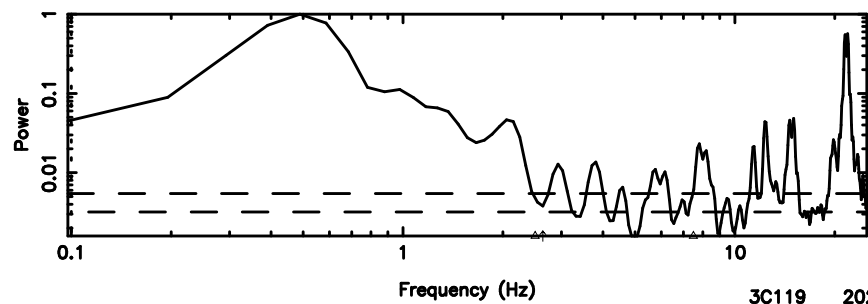

BLK:15,SNR1: 4.1390 ,SNR2: 28.589

3C119 2024/06/04 2.55UT FUJI -KISO