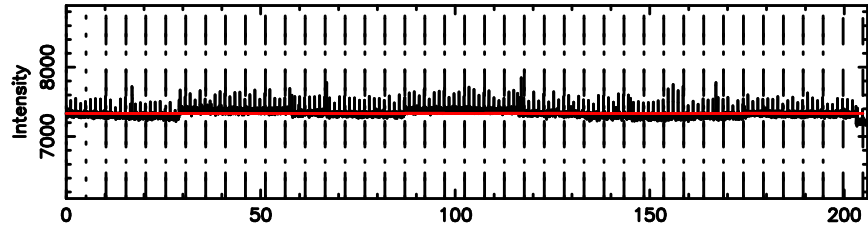

T20240604094056

BLK: 3,SNR1: 0.32910 ,SNR2: 3.6741

Frequency (Hz)

3C71 2024/06/04 0.71UT TOYOKAWA-KISO

K20240604094054

BLK: 3,SNR1: 0.89154 ,SNR2: 6.6533

Frequency (Hz)

F20240604094058