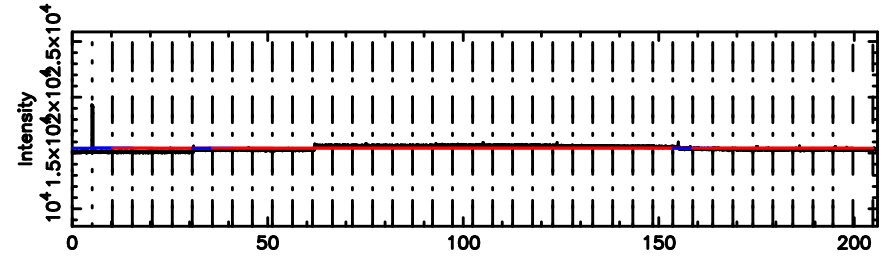

Frequency (Hz)

2347-02 2024/06/03 21.85UT FUJI -KISO

K20240604064904