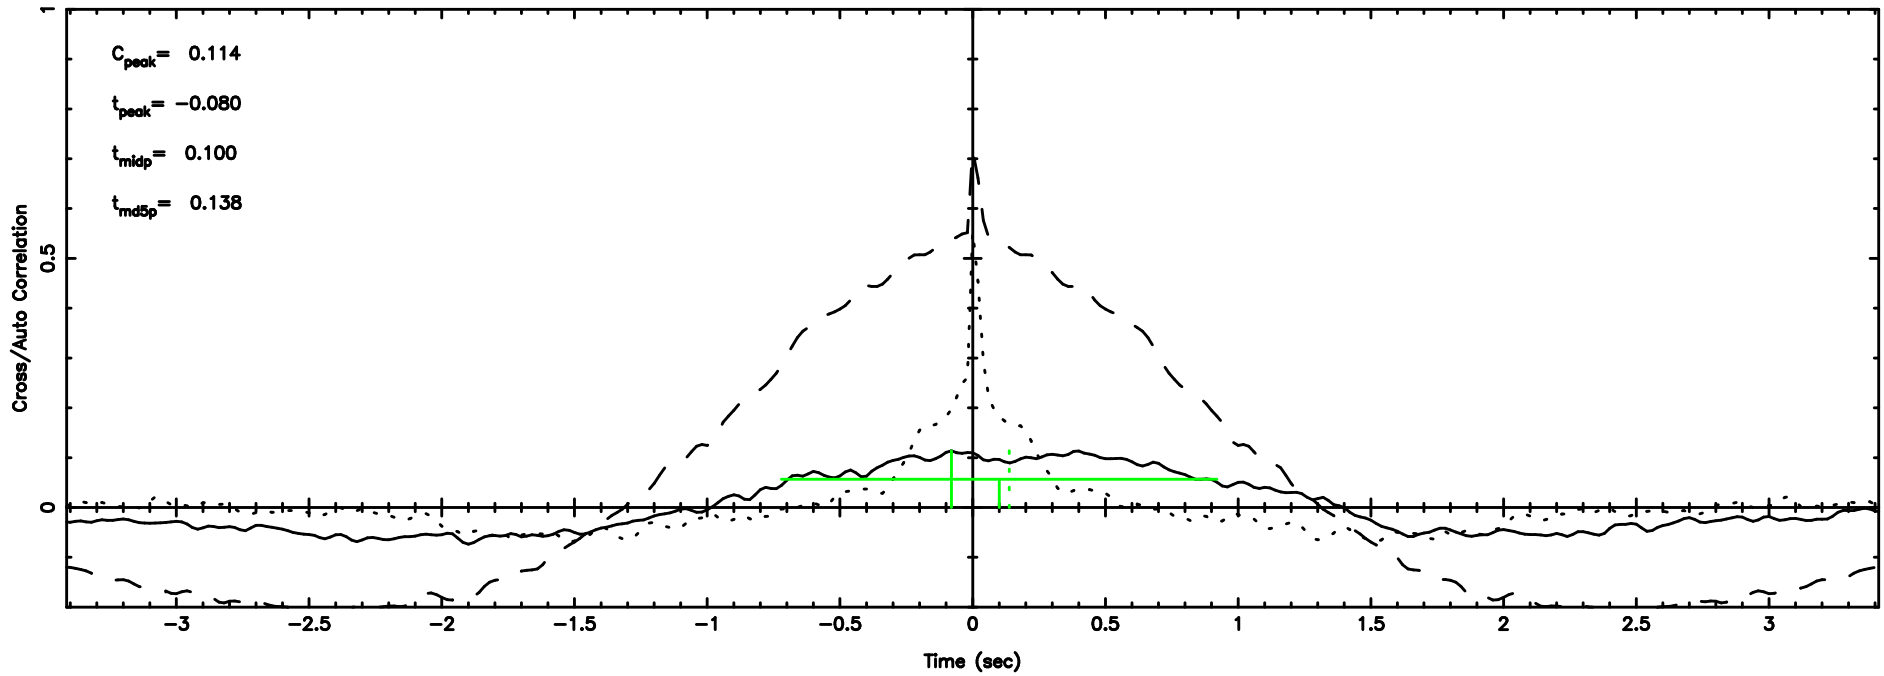

T20240604064907

BLK: 9,SNR1: 12.175 ,SNR2: 50.685

Frequency (Hz)

2347-02 2024/06/03 21.85UT TOYOKAWA-KISO

K20240604064904

BLK: 9,SNR1: 0.28050 ,SNR2: 1.8942

Frequency (Hz)

F20240604064909