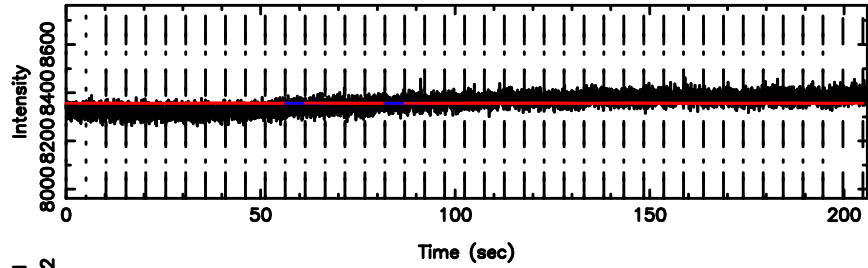

BLK: 2,SNR1: 0.21776 ,SNR2: 4.4541

Frequency (Hz)

0258+350 2024/06/04 1.03UT TOYOKAWA-FUJI

T20240604100011

BLK: 2,SNR1: 0.15743 ,SNR2: 0.89276

0258+350 2024/06/04 1.03UT TOYOKAWA-KISO

K20240604100008

BLK: 2,SNR1: 0.76286 ,SNR2: 4.1430