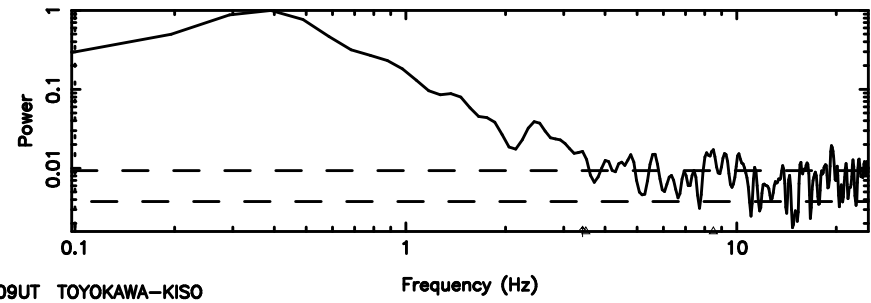

BLK: 2,SNR1: 2.7884 ,SNR2: 17.210