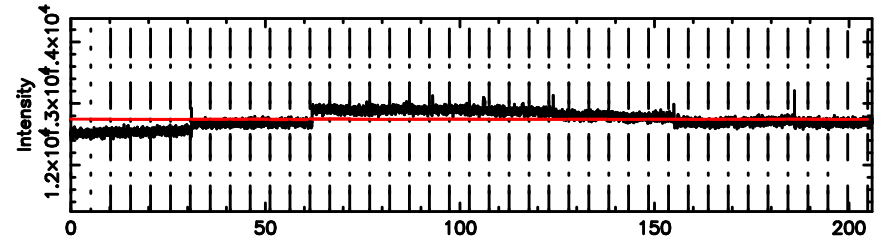

K20240604094054