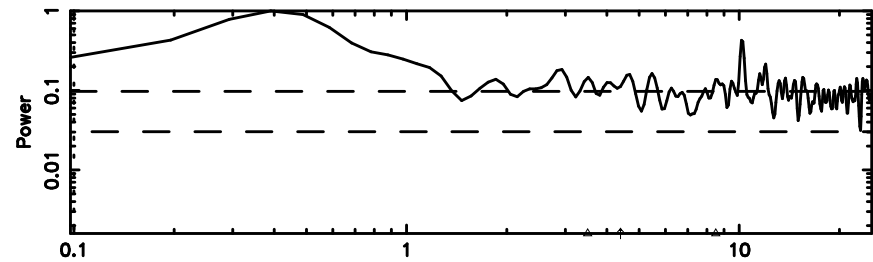

F20240604100013

BLK: 5,SNR1: 0.61507 ,SNR2: 1.8679

K20240604100008

BLK: 5,SNR1: 0.27956 ,SNR2: 1.1830

0258+350 2024/06/04 1.03UT FUJI -KISO