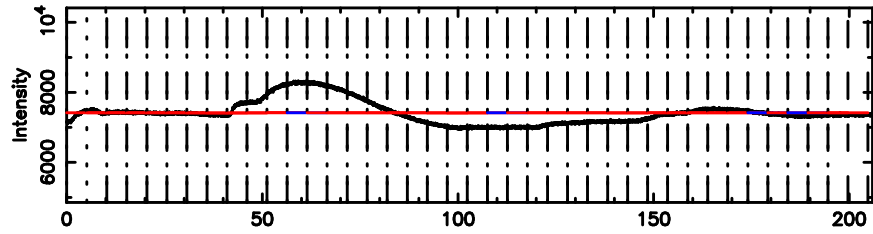

T20240604062643