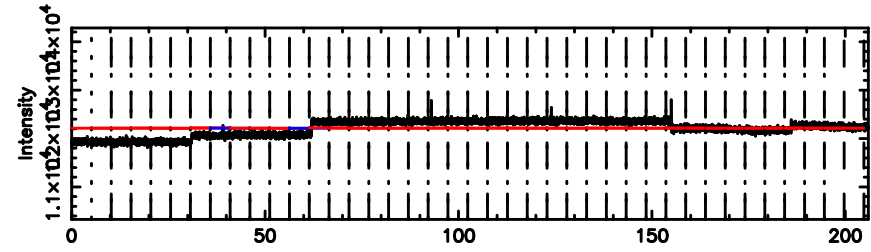

K20240604140350