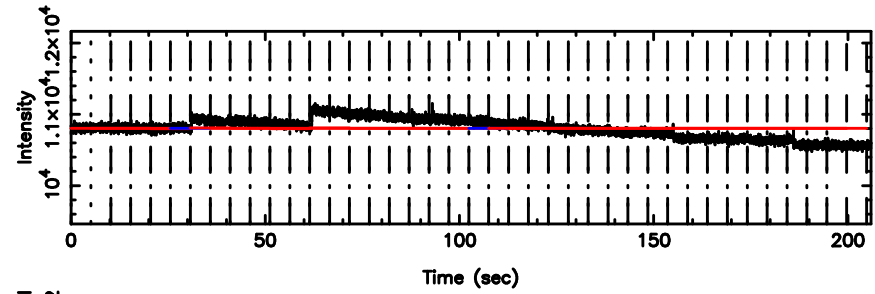

F20240604104756

BLK: 8,SNR1: 1.2066 ,SNR2: 3.3195

T20240604104754

BLK: 2,SNR1: 0.22193 ,SNR2: 1.3304

0347+05 2024/06/04 1.83UT TOYOKAWA-KISO

K20240604104751

BLK: 2,SNR1: 0.80257 ,SNR2: 7.3371

F20240604104756