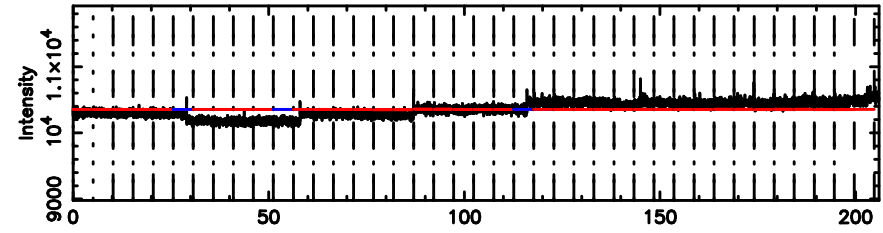

BLK: 5, SNR1: 1.3143 ,SNR2: 5.5775

Frequency (Hz)

2259+481 2024/06/03 21.04UT FUJI -KISO

T20240604062643

BLK: 3,SNR1: 0.84570E-01,SNR2: 0.44801

Frequency (Hz)

F20240604062645

BLK: 3,SNR1: 0.23689 ,SNR2: 3.8360