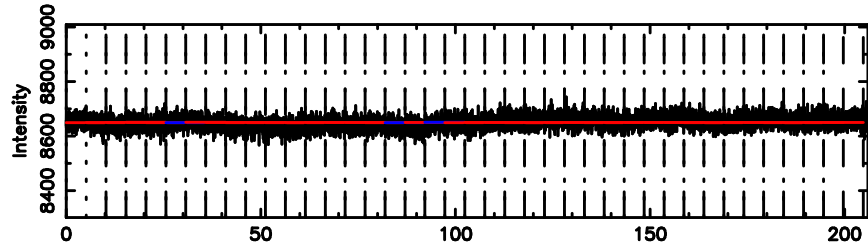

T20240604092432

BLK: 5,SNR1:-0.33210E-01,SNR2: 0.21370

Frequency (Hz)

F20240604092434

BLK: 5,SNR1: 0.69540 ,SNR2: 2.8351

Frequency (Hz)

0223+341 2024/06/04 0.44UT TOYOKAWA-FUJI

T20240604092432