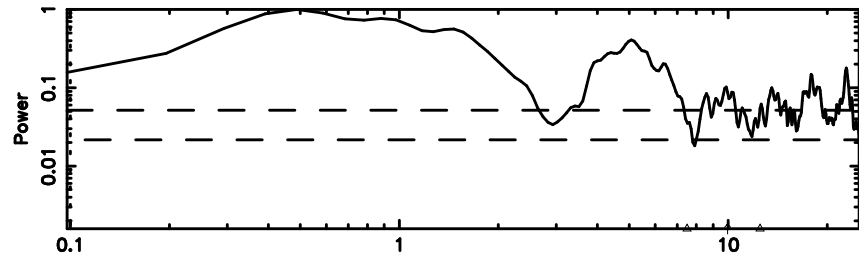

BLK: 4,SNR1: 1.7675 ,SNR2: 3.3946