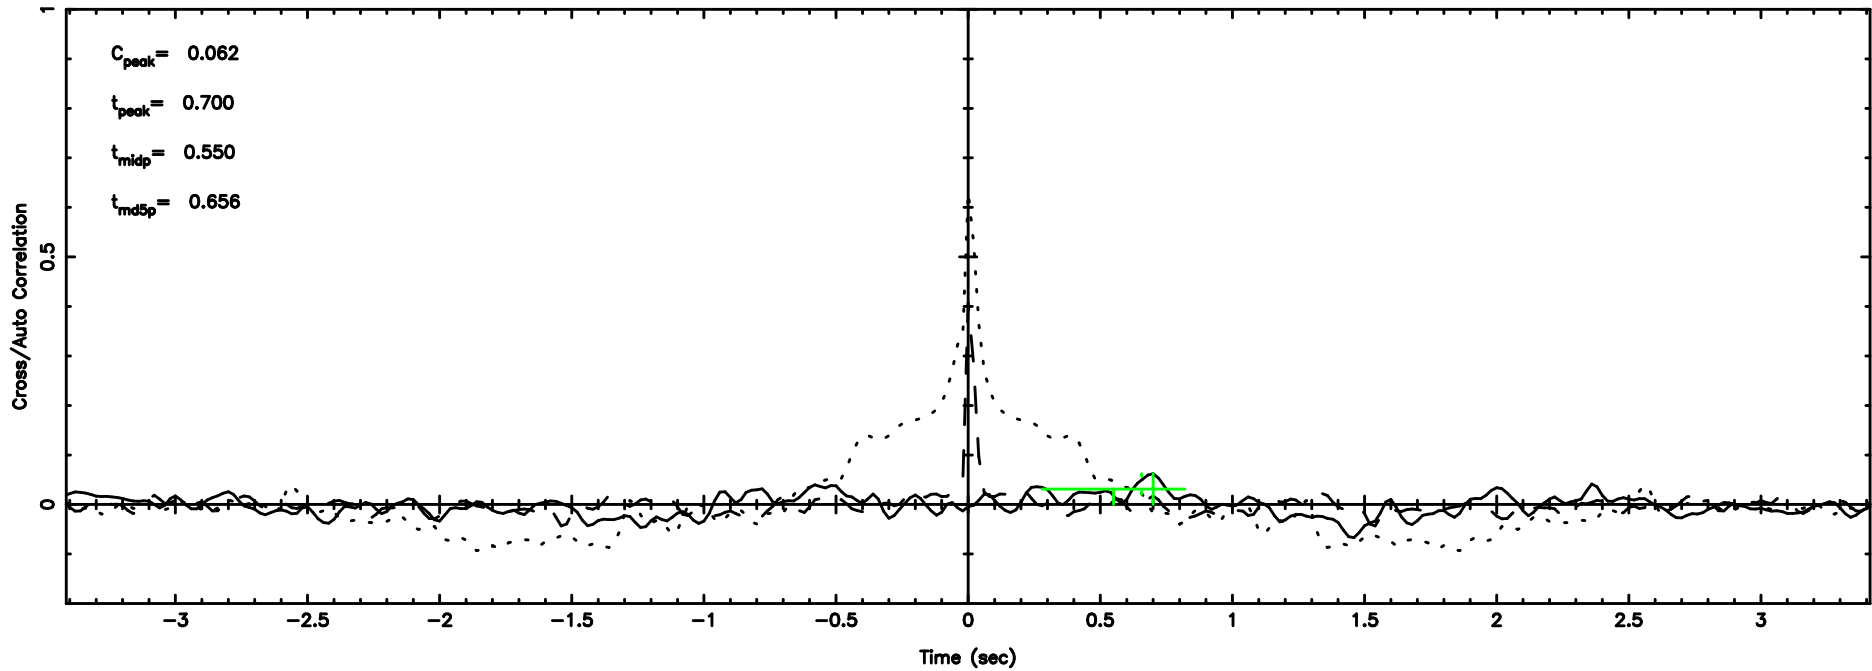

T20240604092432

BLK: 5,SNR1:-0.33210E-01,SNR2: 0.21370

Frequency (Hz)

F20240604092434

BLK: 5,SNR1: 0.69540 ,SNR2: 2.8351

Frequency (Hz)

0223+341 2024/06/04 0.44UT TOYOKAWA-FUJI

T20240604092432