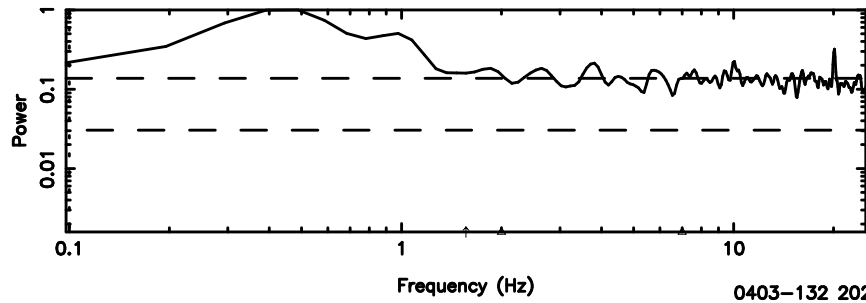

BLK:14,SNR1: 0.16916 ,SNR2: 2.4302