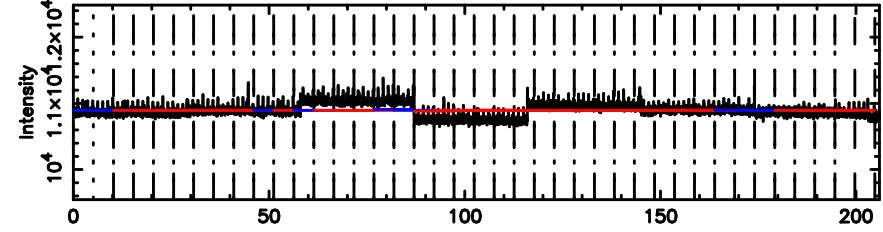

Frequency (Hz)

2259+481 2024/06/03 21.04UT TOYOKAWA-FUJI

F20240604060031