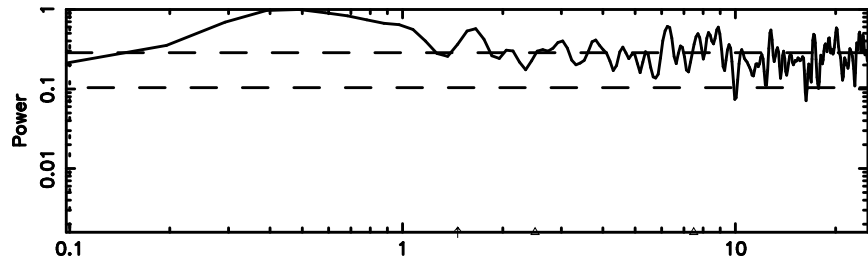

BLK: 3,SNR1: 0.42219E-01,SNR2: 1.1608