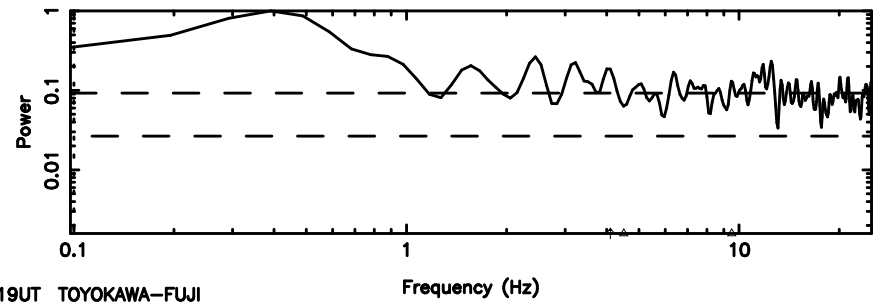

BLK: 8,SNR1: 0.32653 ,SNR2: 1.4917

0308+305 2024/06/04 1.19UT TOYOKAWA-FUJI