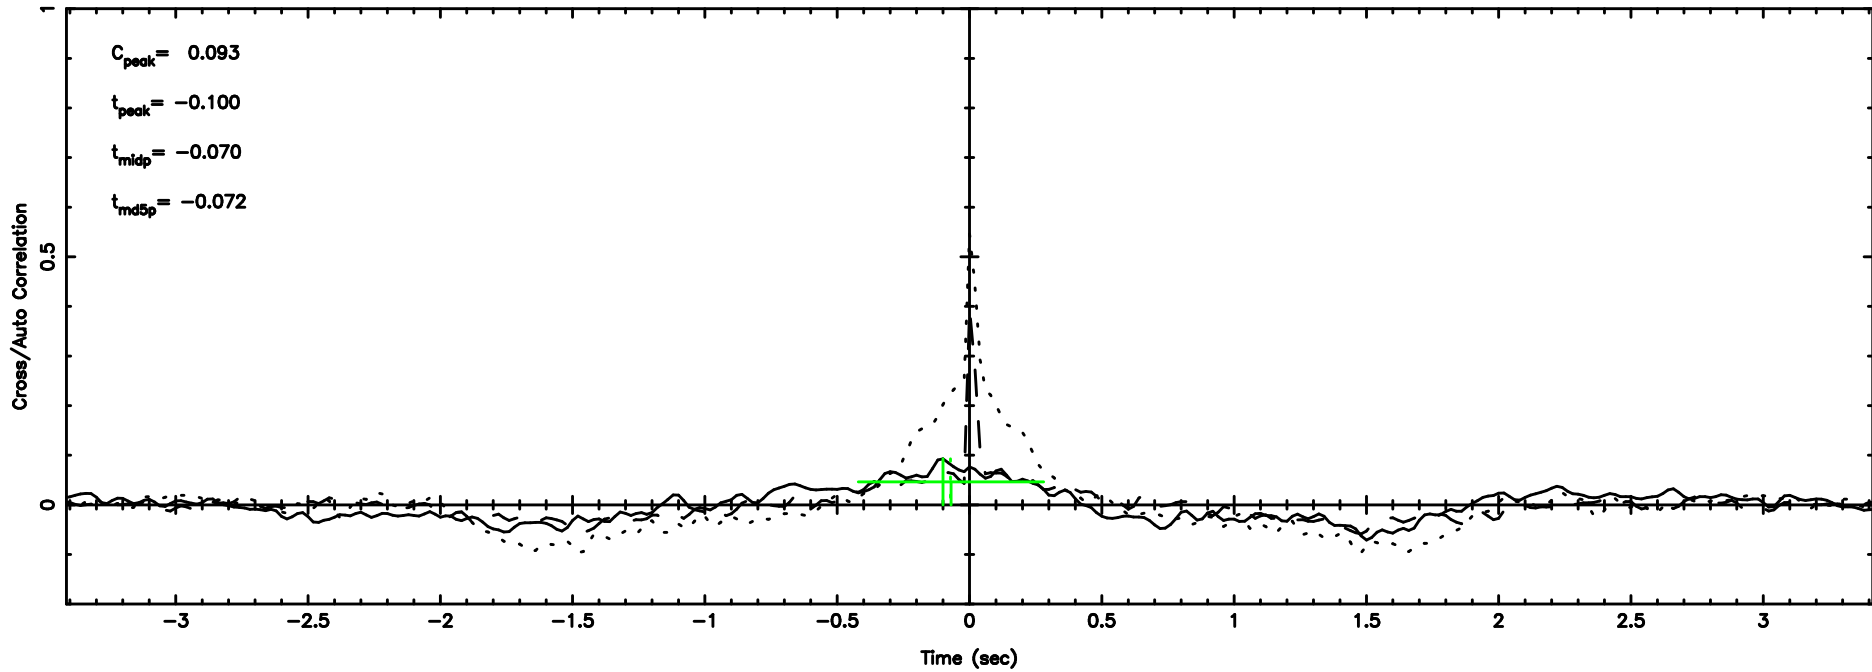

0128+03 2024/06/03 23.52UT TOYOKAWA-FUJI

T20240604082942

BLK: 7,SNR1: 0.17945 ,SNR2: 0.75481

K20240604082939

BLK: 7,SNR1: 0.60527 ,SNR2: 2.7537

0128+03 2024/06/03 23.52UT TOYOKAWA-KISO

F20240604082944

BLK: 7,SNR1: 0.58143 ,SNR2: 3.2548