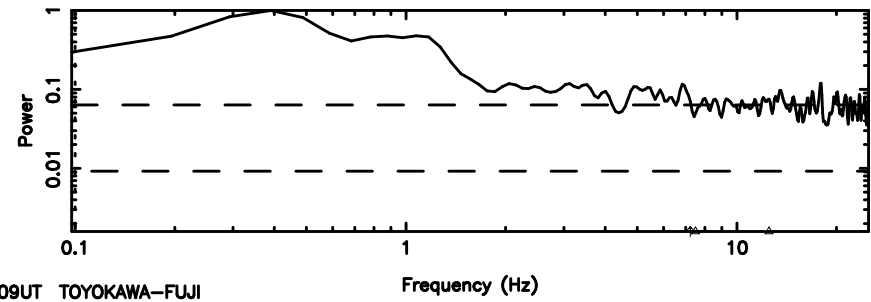

BLK: 6,SNR1: 0.61882 ,SNR2: 1.7430

0703+138 2024/06/04 5.09UT TOYOKAWA-FUJI