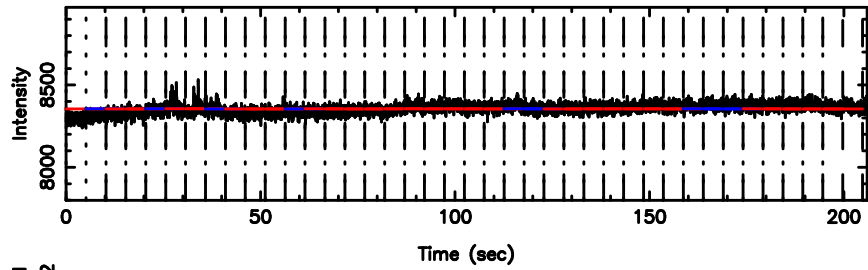

T20240604101000