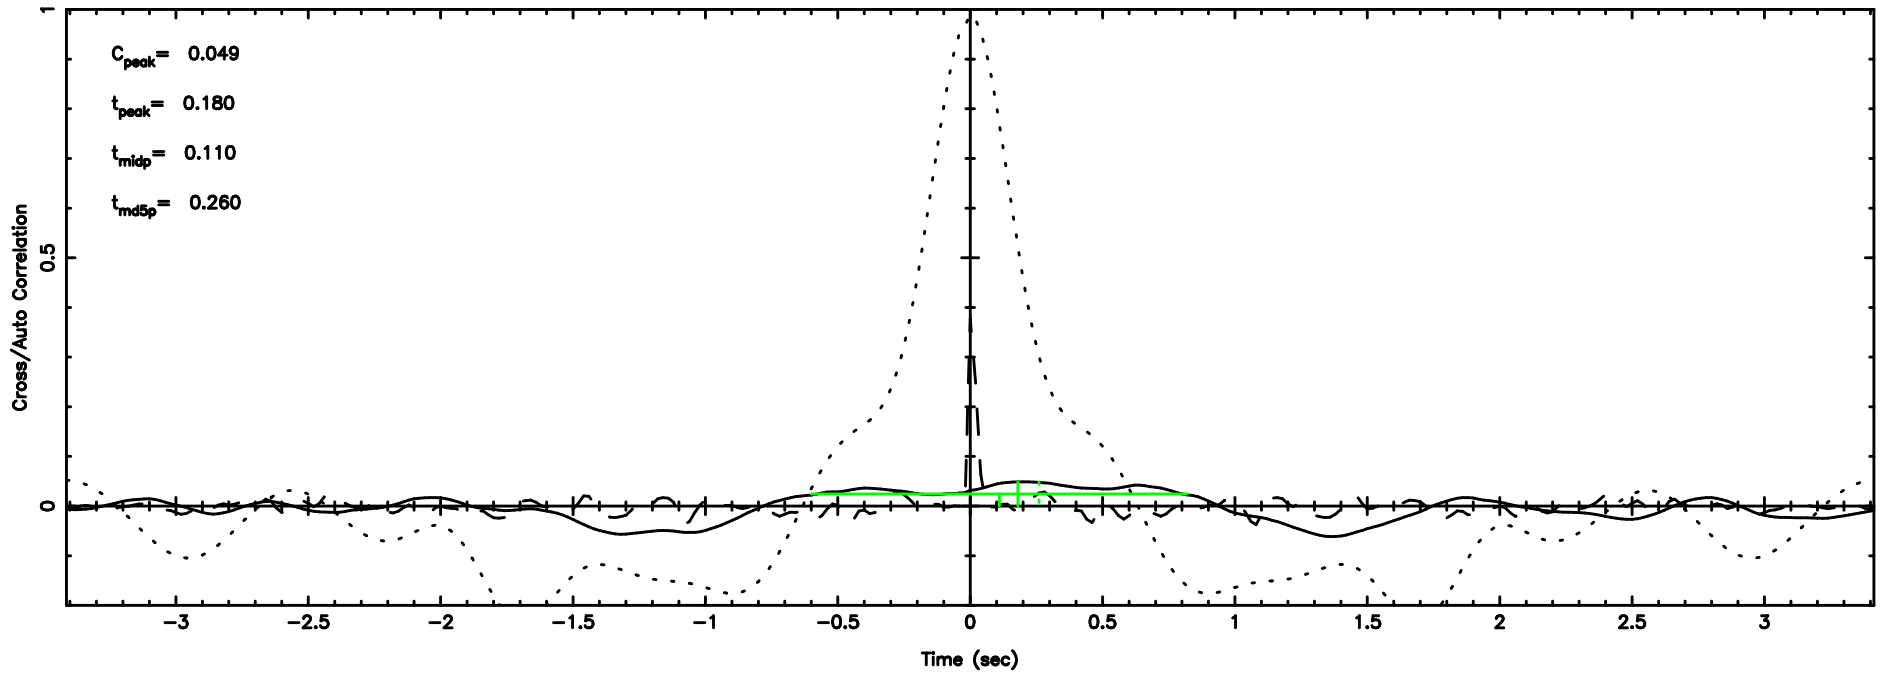

BLK: 7,SNR1: 0.50879E-01,SNR2: 0.15928

Frequency (Hz)

0106+01 2024/06/03 23.15UT TOYOKAWA-FUJI

F20240604080722

BLK: 7,SNR1: 1640.1 ,SNR2: 3296.4

Frequency (Hz)

T20240604080720

BLK: 5,SNR1: 0.21188E-01,SNR2: 0.37322