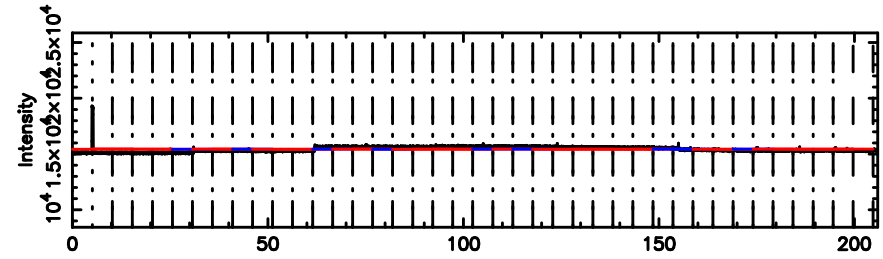

T20240604064907

BLK: 9,SNR1: 12.175 ,SNR2: 50.685

Frequency (Hz)

2347-02 2024/06/03 21.85UT TOYOKAWA-KISO

K20240604064904

BLK: 9,SNR1: 0.28050 ,SNR2: 1.8942

Frequency (Hz)

F20240604064909