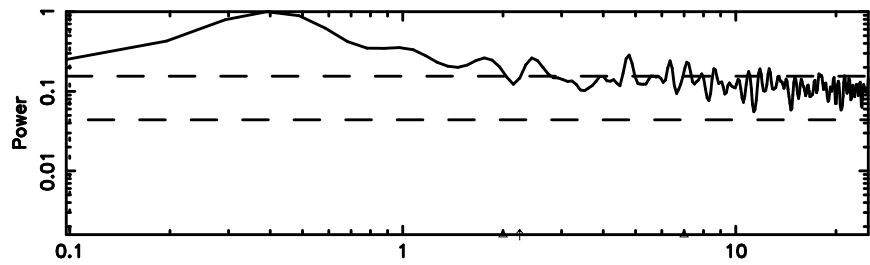

K20240604090306

BLK: 7,SNR1: -0.25784E-01,SNR2: 0.53934

Frequency (Hz)

F20240604090310

BLK: 8,SNR1: 0.10402E-01,SNR2: 1.3909

K20240604090306

BLK: 8,SNR1: 0.25091 ,SNR2: 1.3328

0202+15 2024/06/04 0.08UT FUJI -KISO