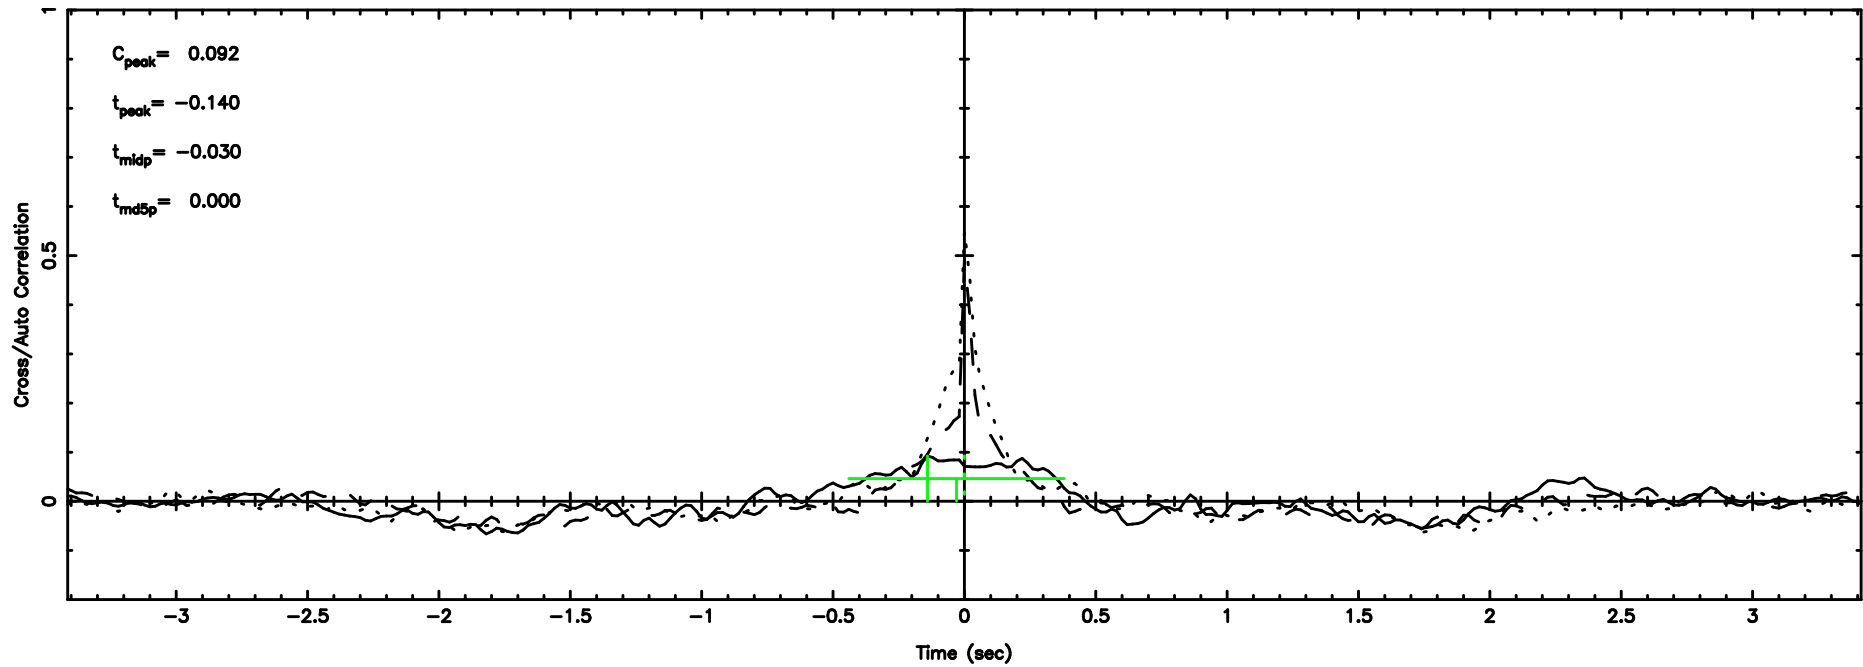

T20240604135217

BLK: 6,SNR1: 0.24221 ,SNR2: 1.3030

F20240604135219

BLK: 6,SNR1: 2.6041 ,SNR2: 6.2937

0652-130 2024/06/04 4.90UT TOYOKAWA-FUJI