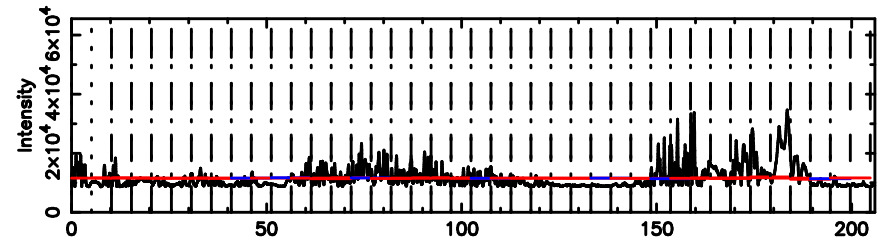

Frequency (Hz)

0106+01 2024/06/03 23.15UT TOYOKAWA-FUJI

F20240604080722