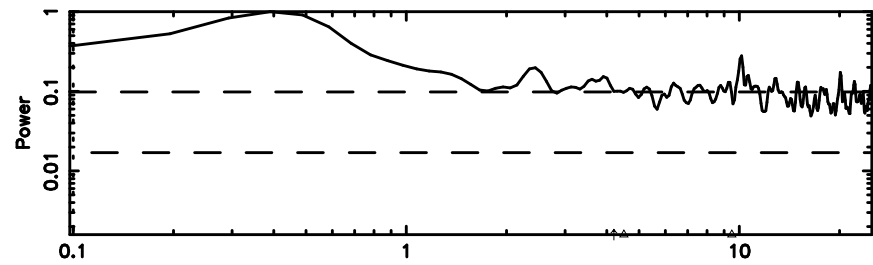

K20240604090306

BLK: 7,SNR1: -0.25784E-01,SNR2: 0.53934

Frequency (Hz)

F20240604090310

BLK: 8,SNR1: 0.10402E-01,SNR2: 1.3909

K20240604090306

BLK: 8,SNR1: 0.25091 ,SNR2: 1.3328

0202+15 2024/06/04 0.08UT FUJI -KISO