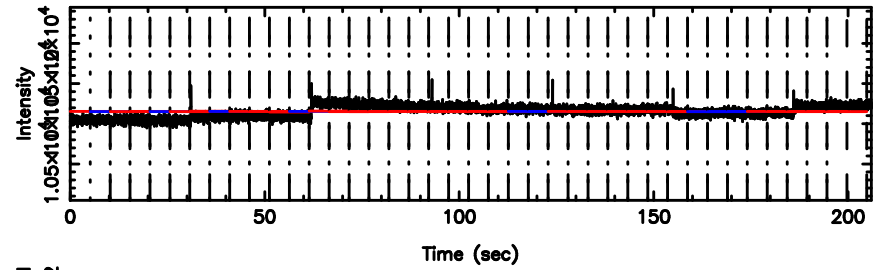

BLK: 8,SNR1: 0.32653 ,SNR2: 1.4917

0308+305 2024/06/04 1.19UT TOYOKAWA-FUJI

T20240604101000

BLK: 9,SNR1: 0.34363 ,SNR2: 3.0648

K20240604100957

BLK: 9,SNR1: 0.24886 ,SNR2: 1.0896

0308+305 2024/06/04 1.19UT TOYOKAWA-KISO