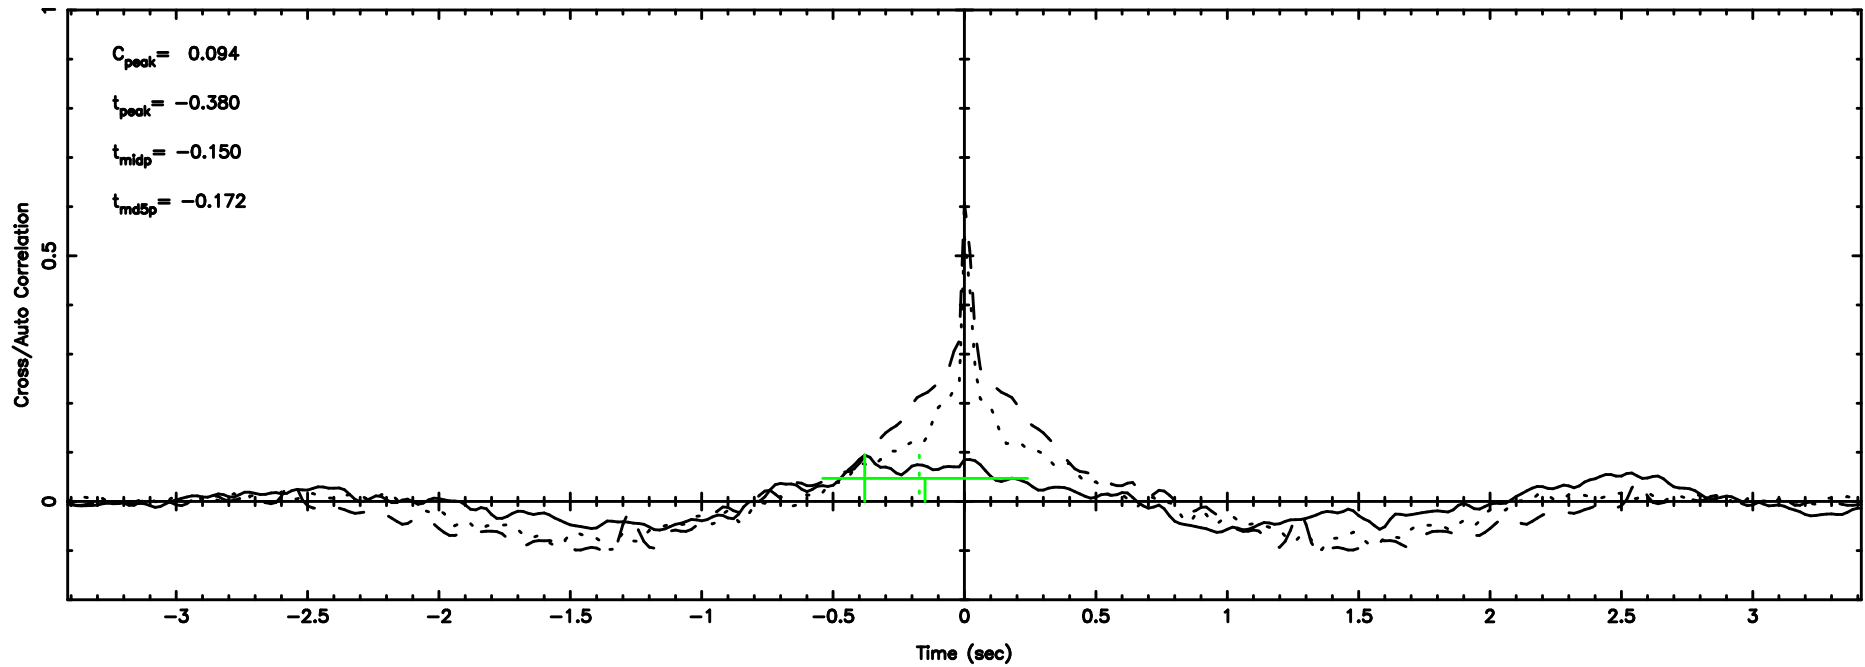

F20240604132446

BLK:10,SNR1: 0.99457 ,SNR2: 4.2845

3C161 2024/06/04 4.44UT FUJI -KISO

K20240604132441

BLK:10,SNR1: 0.99305 ,SNR2: 4.7010