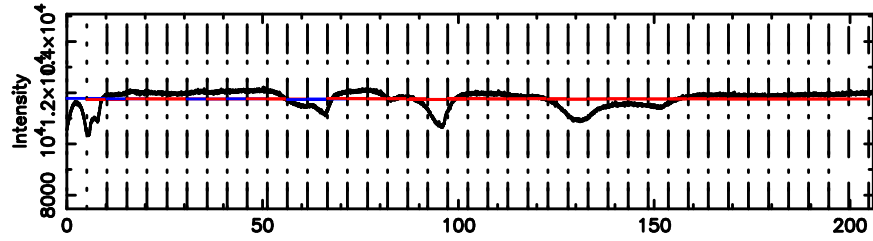

T20240604052806

F20240604052808

2227+444 2024/06/03 20.50UT TOYOKAWA-FUJI

T20240604052806

BLK: 6,SNR1: 29.304 ,SNR2: 248.06

Frequency (Hz)

2227+444 2024/06/03 20.50UT TOYOKAWA-KISO

K20240604052803