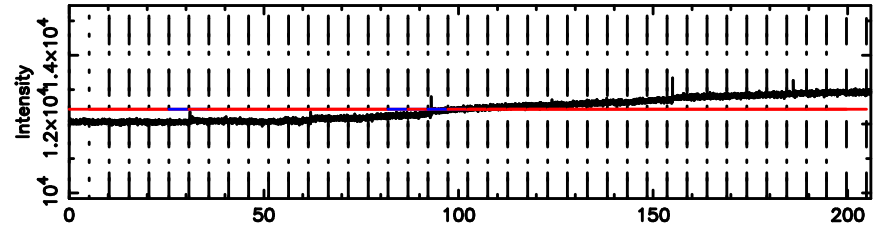

Frequency (Hz)

K20240604092429