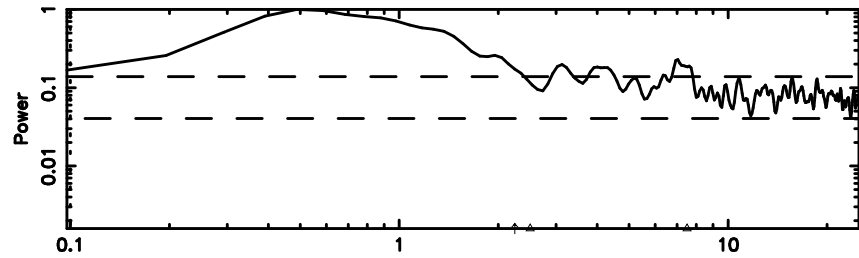

BLK: 8,SNR1: 0.61925E-01,SNR2: 2.7774