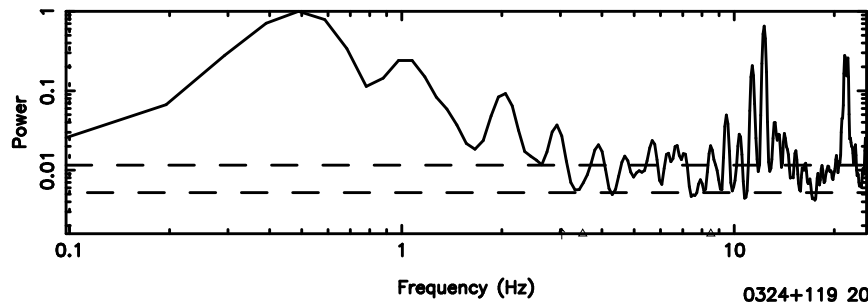

BLK: 4,SNR1: 3.0735 ,SNR2: 12.858