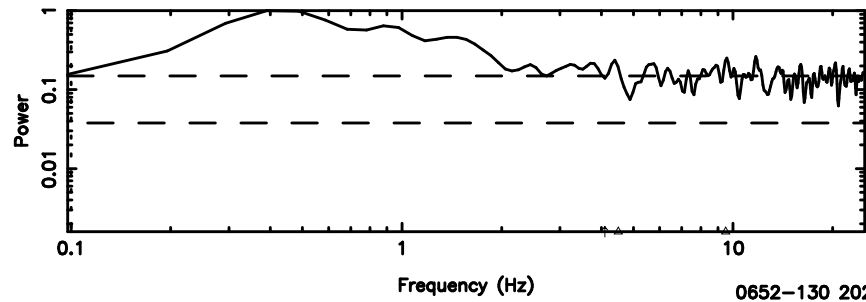

BLK: 6,SNR1: 0.24221 ,SNR2: 1.3030