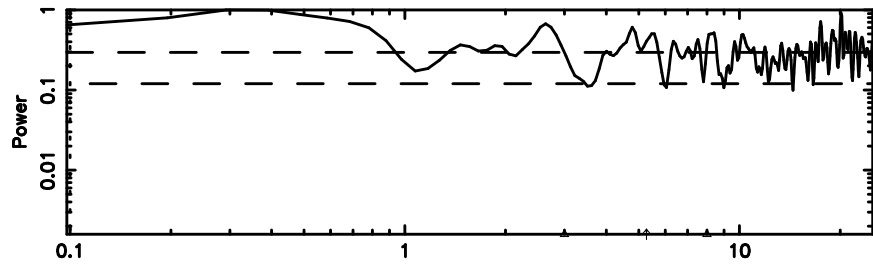

BLK: 5, SNR1: 1.3143 ,SNR2: 5.5775

Frequency (Hz)

2259+481 2024/06/03 21.04UT FUJI -KISO

T20240604062643

BLK: 3,SNR1: 0.84570E-01,SNR2: 0.44801

Frequency (Hz)

F20240604062645

BLK: 3,SNR1: 0.23689 ,SNR2: 3.8360