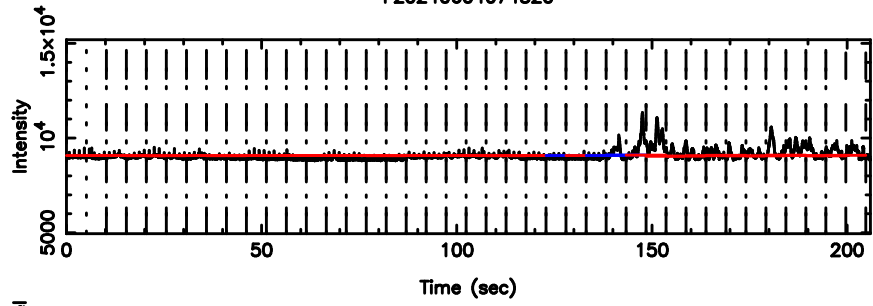

K20240604074515

BLK: 6,SNR1: 0.60962 ,SNR2: 2.3735

Frequency (Hz)

0044-056 2024/06/03 22.78UT TOYOKAWA-KISO

F20240604074520

BLK: 3,SNR1: 12.885 ,SNR2: 95.035

K20240604074515

BLK: 3,SNR1:-0.44308E-01,SNR2: 0.25468