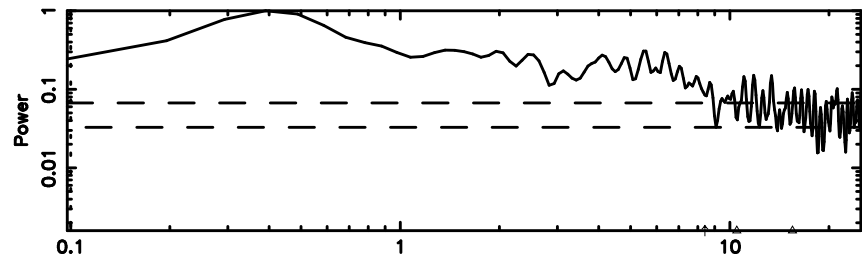

BLK: 5,SNR1: 0.13982 ,SNR2: 1.7858

Frequency (Hz)

F20240605162947

BLK: 5,SNR1: 1.0382 ,SNR2: 2.5669

Frequency (Hz)

3C222 2024/06/05 7.52UT TOYOKAWA-FUJI

T20240605162945

BLK: 8,SNR1: 0.11124 ,SNR2: 0.80517