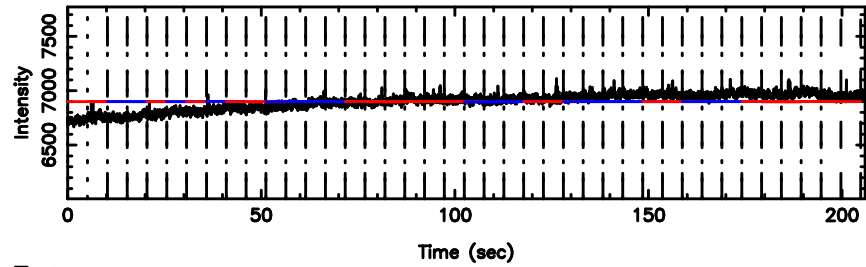

T20240605132048