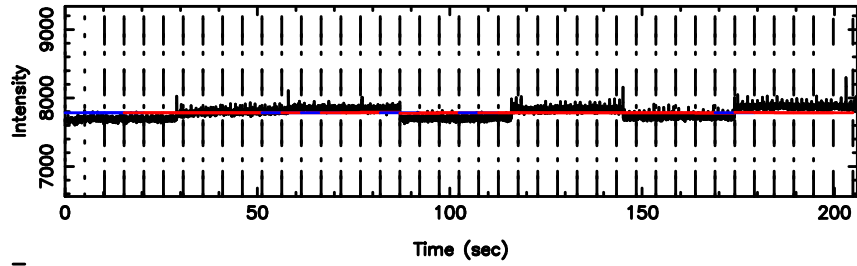

Frequency (Hz)

3C241 2024/06/05 8.28UT TOYOKAWA-FUJI

T20240605171505

BLK: 6,SNR1: 0.25665E-01,SNR2: 1.0152

K20240605171502

BLK: 6,SNR1: 0.23532 ,SNR2: 0.82218

3C241 2024/06/05 8.28UT TOYOKAWA-KISO

F20240605171507