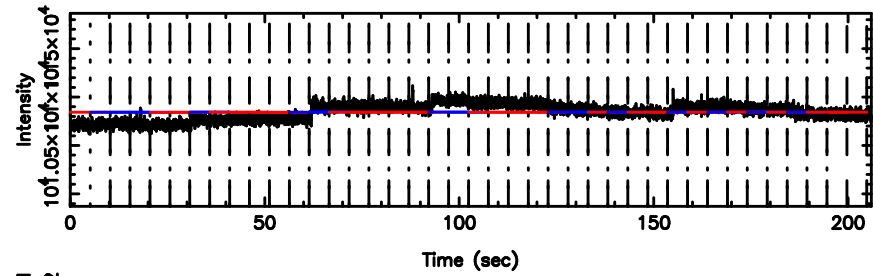

BLK:11,SNR1: 0.31419 ,SNR2: 3.1135

3C84 2024/06/05 1.27UT TOYOKAWA-FUJI

T20240605101424

BLK:15,SNR1: 0.29457 ,SNR2: 4.0172

3C84 2024/06/05 1.27UT TOYOKAWA-KISO

K20240605101421

BLK:15,SNR1: 0.16787 ,SNR2: 1.5493