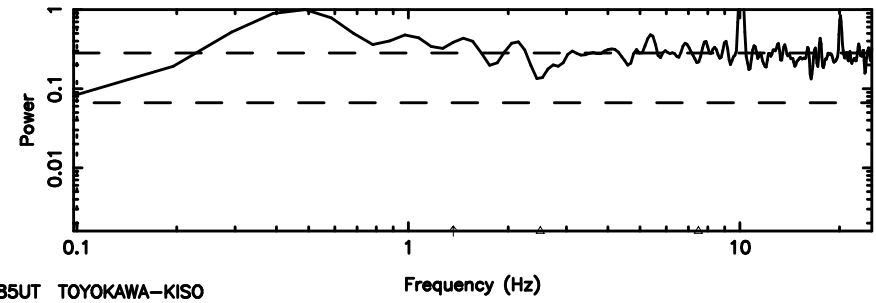

F20240605124929

BLK: 9,SNR1:-0.46258E-01,SNR2: 1.0091

0552+12 2024/06/05 3.85UT TOYOKAWA-FUJI

T20240605124927

BLK: 9,SNR1: 3.0224 ,SNR2: 8.7381

K20240605124925

BLK: 9,SNR1: 0.17398 ,SNR2: 0.81760

0552+12 2024/06/05 3.85UT TOYOKAWA-KISO