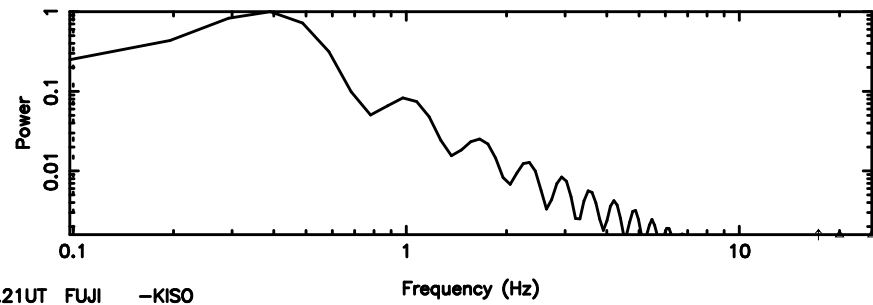

BLK: 2,SNR1: 29.511 ,SNR2: 89.899

Frequency (Hz)

0213+178 2024/06/05 0.21UT TOYOKAWA-KISO

F20240605091104

BLK: 7,SNR1: 0.35511 ,SNR2: 2.3519

K20240605091059

BLK: 7,SNR1: 107.44 ,SNR2: 123.91

0213+178 2024/06/05 0.21UT FUJI -KISO