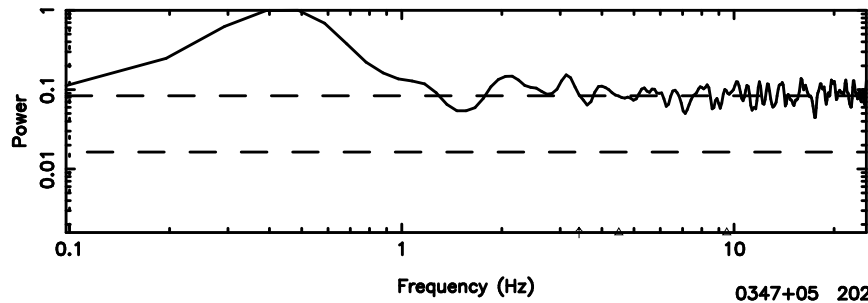

0347+05 2024/06/05 1.76UT TOYOKAWA-FUJI

T20240605104359

BLK: 8,SNR1: 0.28947 ,SNR2: 1.5252

0347+05 2024/06/05 1.76UT TOYOKAWA-KISO

K20240605104356

BLK: 8,SNR1: 0.26924 ,SNR2: 1.7358

F20240605104401

BLK: 5,SNR1:-0.13176 ,SNR2: 2.8007