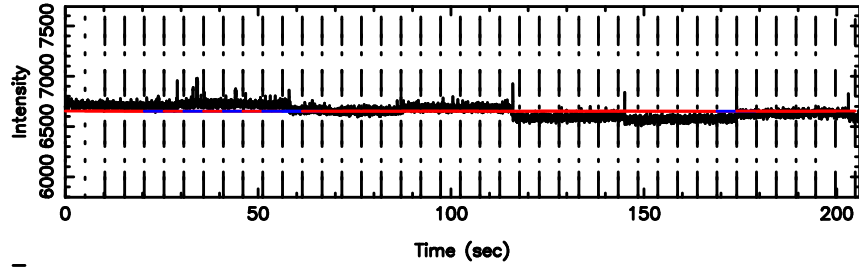

T20240605154628

BLK: 3,SNR1: 0.22739 ,SNR2: 1.2009

Frequency (Hz)

K20240605154625

BLK: 3,SNR1: 0.57215E-01,SNR2: 1.0399

Frequency (Hz)

3C208 2024/06/05 6.80UT TOYOKAWA-KISO

F20240605154630