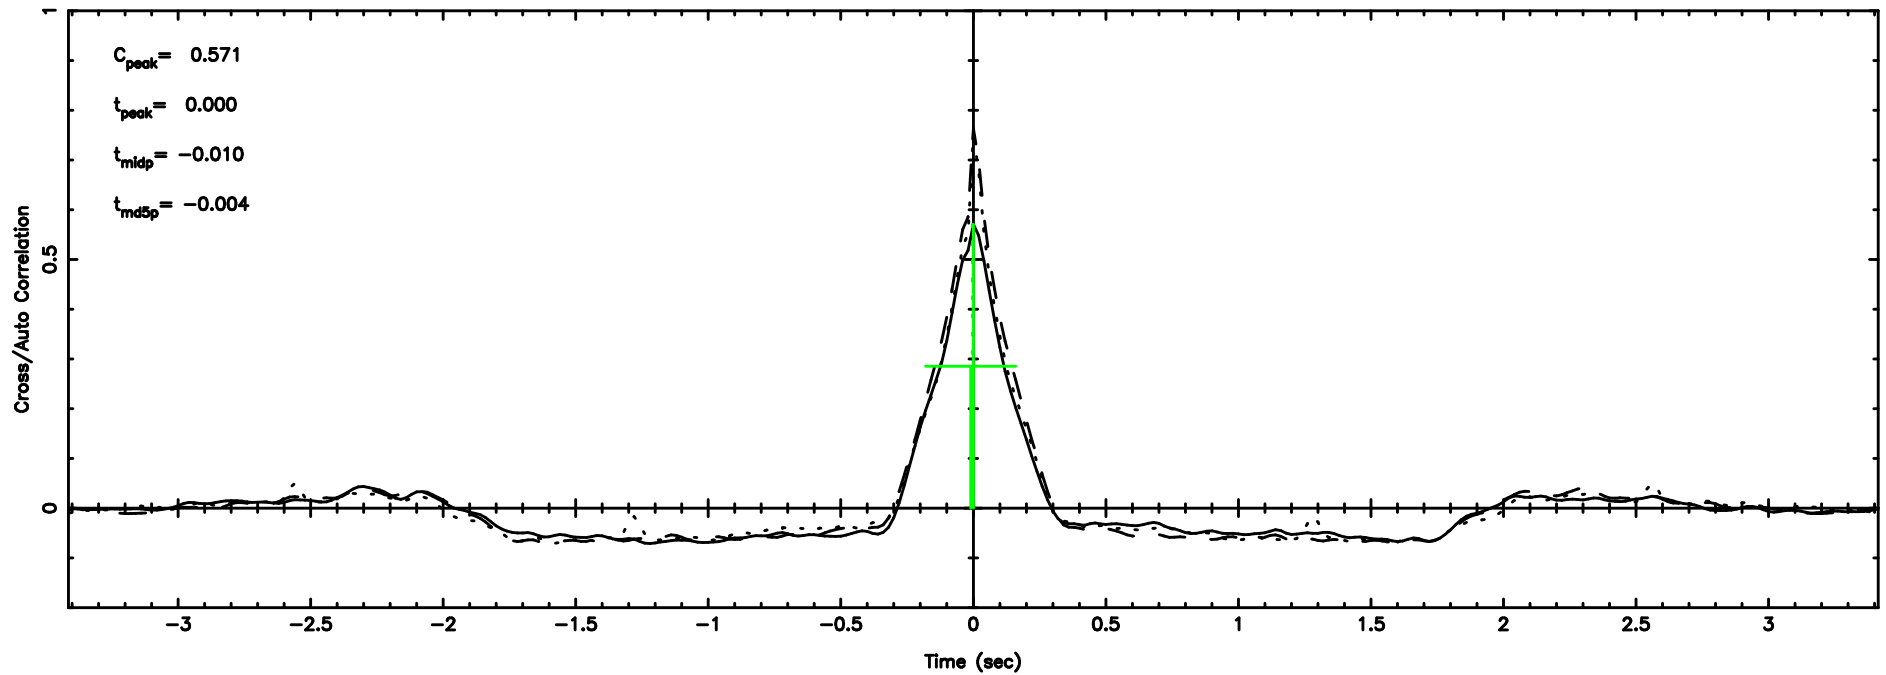

Frequency (Hz)

0019-00 2024/06/04 22.31UT FUJI -KISO

T20240605072720

BLK:28,SNR1: 2.5499 ,SNR2: 12.385

3C12 2024/06/04 22.48UT TOYOKAWA-FUJI

F20240605072722

BLK:28,SNR1: 2.9855 ,SNR2: 13.860

T20240605072720