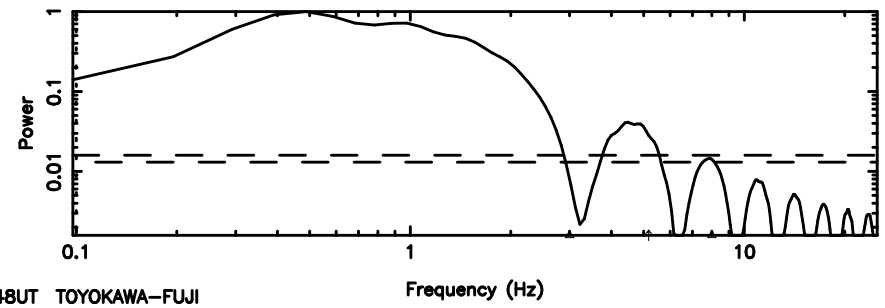

Frequency (Hz)

0019-00 2024/06/04 22.31UT FUJI -KISO

T20240605072720

BLK:28,SNR1: 2.5499 ,SNR2: 12.385

3C12 2024/06/04 22.48UT TOYOKAWA-FUJI

F20240605072722

BLK:28,SNR1: 2.9855 ,SNR2: 13.860

T20240605072720