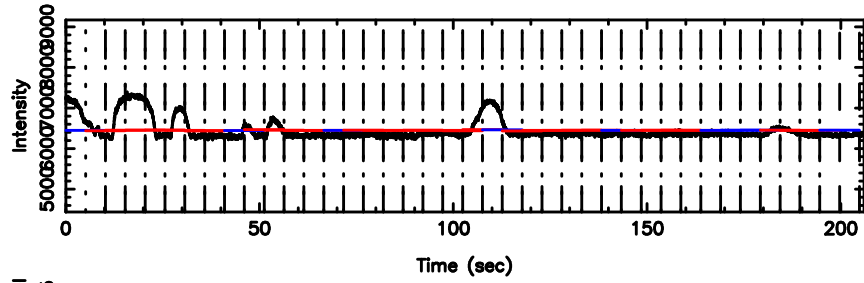

F20240605124929

BLK: 9,SNR1:-0.46258E-01,SNR2: 1.0091

0552+12 2024/06/05 3.85UT TOYOKAWA-FUJI

T20240605124927

BLK: 9,SNR1: 3.0224 ,SNR2: 8.7381

K20240605124925

BLK: 9,SNR1: 0.17398 ,SNR2: 0.81760

0552+12 2024/06/05 3.85UT TOYOKAWA-KISO