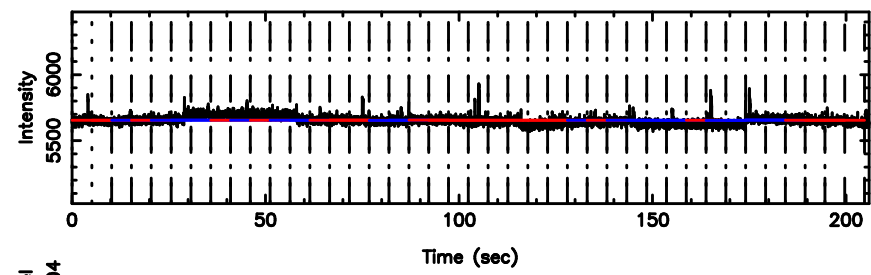

BLK:18,SNR1: 0.74015 ,SNR2: 1.9029

0703+138 2024/06/05 5.03UT TOYOKAWA-FUJI

T20240605135957

BLK:15,SNR1: 17.661 ,SNR2: 40.679

K20240605135954

BLK:15,SNR1: 6.1455 ,SNR2: 11.966

0703+138 2024/06/05 5.03UT TOYOKAWA-KISO