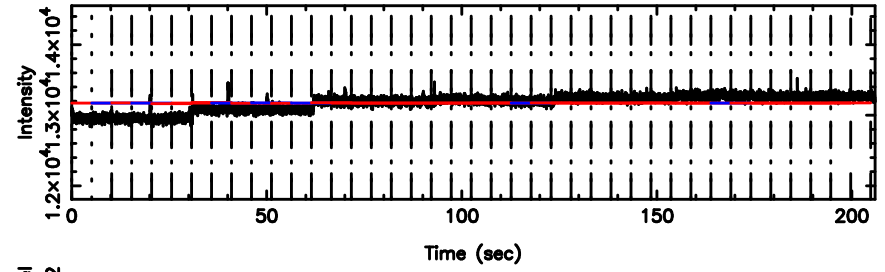

Frequency (Hz)

K20240605075339

BLK: 6,SNR1: 0.80224 ,SNR2: 3.5695

Frequency (Hz)

0056-00 2024/06/04 22.92UT TOYOKAWA-KISO

F20240605075344

BLK: 7,SNR1: 0.15167 ,SNR2: 2.9354

K20240605075339