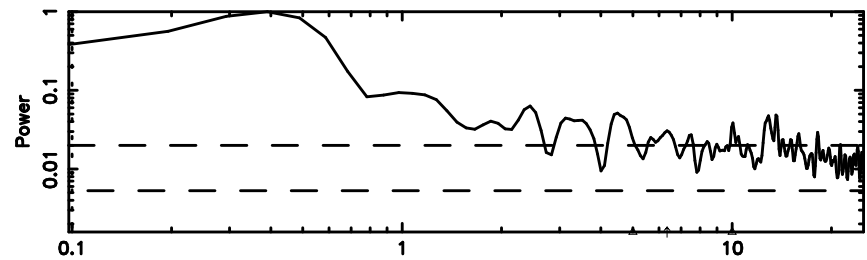

0839-071 2024/06/05 6.62UT TOYOKAWA-FUJI

T20240605153528

BLK: 5,SNR1: 12.130 ,SNR2: 50.166

Frequency (Hz)

K20240605153525

BLK: 5,SNR1: 1.2207 ,SNR2: 3.9610

Frequency (Hz)

0839-071 2024/06/05 6.62UT TOYOKAWA-KISO