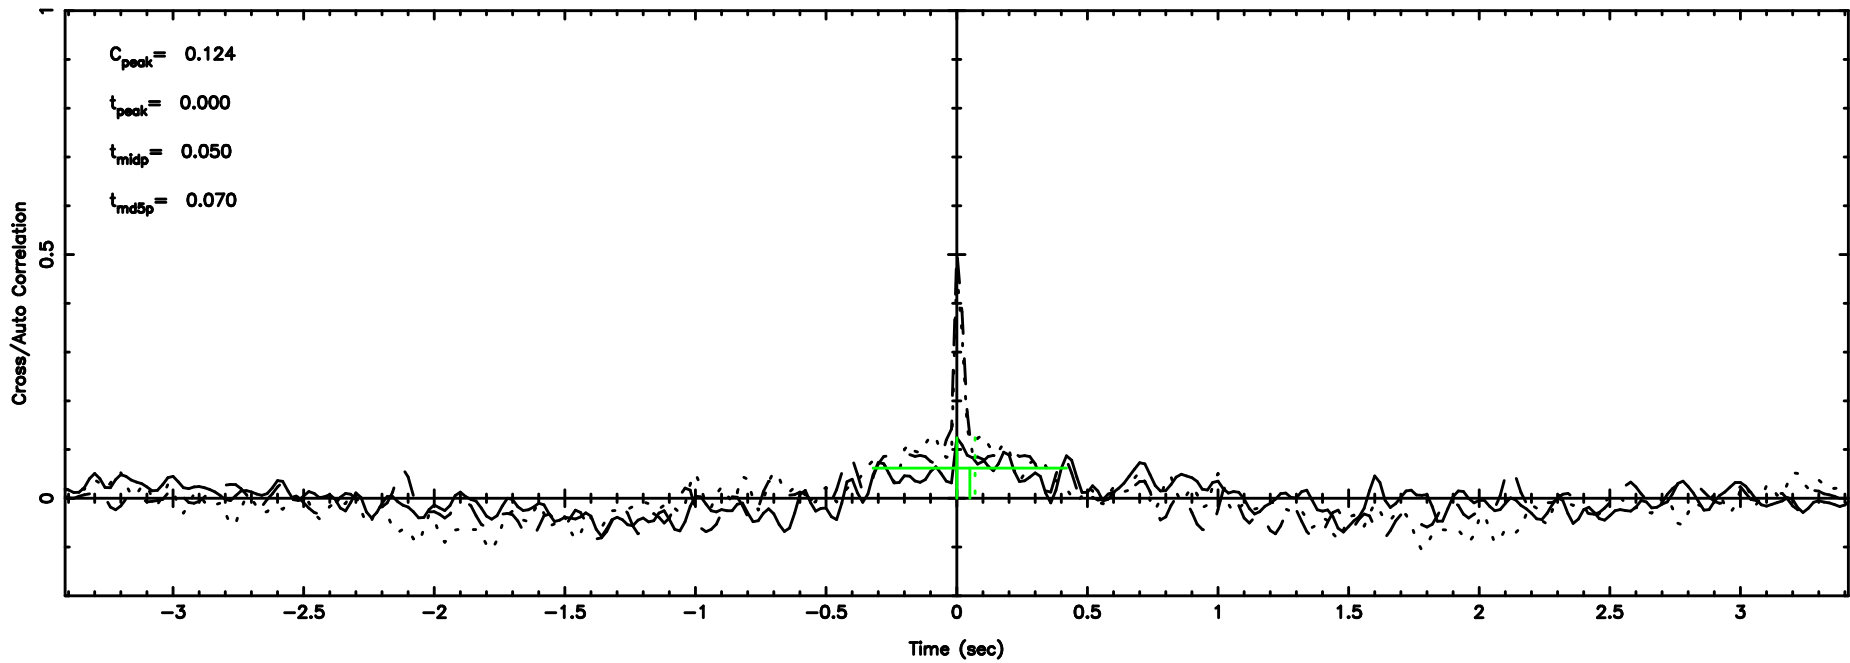

BLK: 2,SNR1: 0.23985 ,SNR2: 2.5167

Frequency (Hz)

1011+110 2024/06/05 8.15UT FWJ -KISO

T20240605171505

BLK: 7,SNR1: 0.14621E-02,SNR2: 0.60516

Frequency (Hz)

F20240605171507

BLK: 7,SNR1: 0.57152 ,SNR2: 1.5675