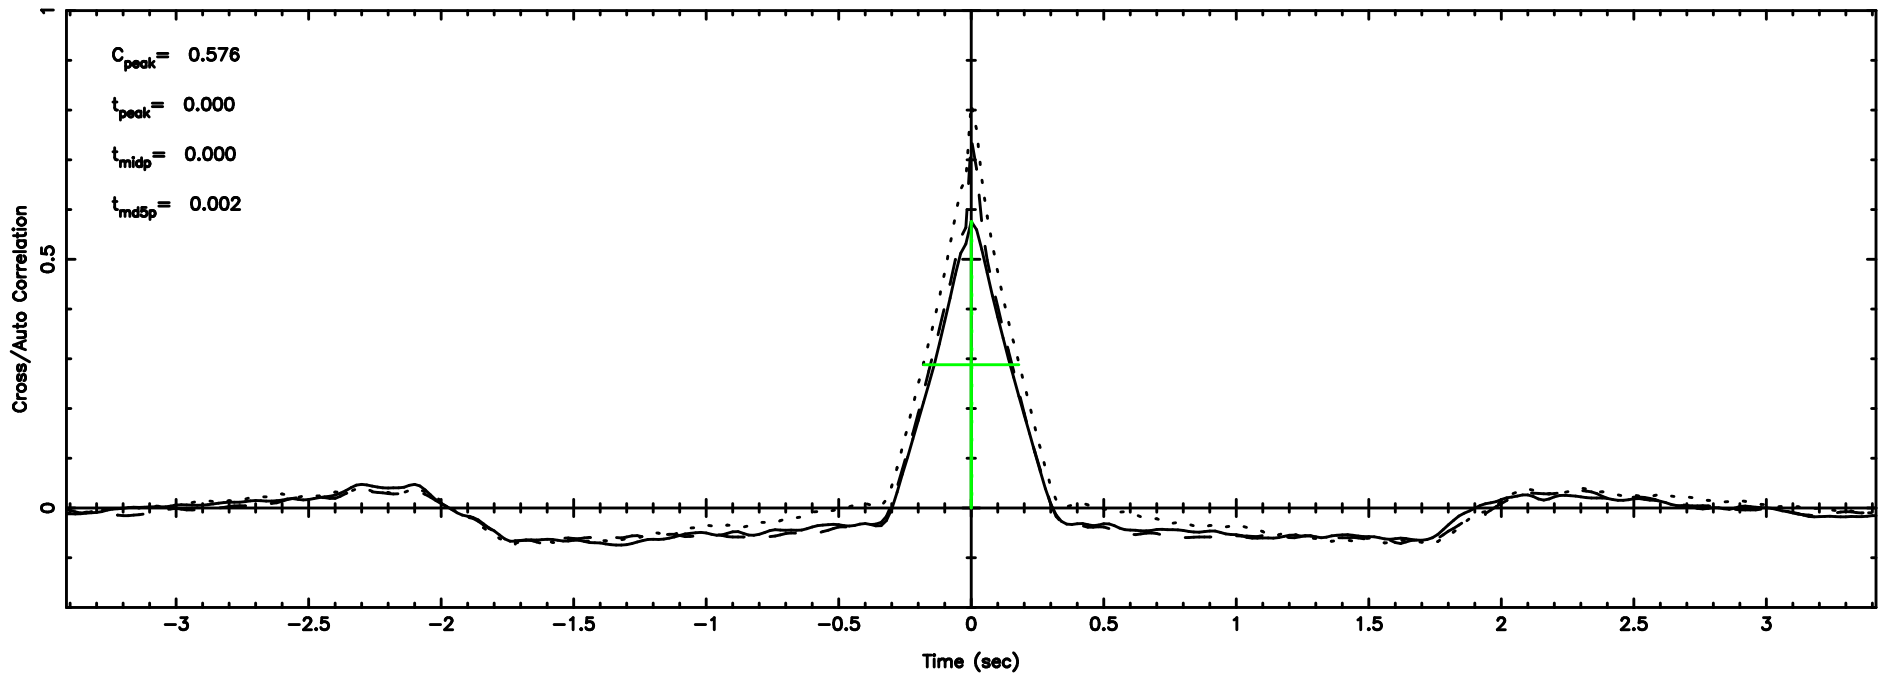

BLK:31,SNR1: 2.5683 ,SNR2: 12.458

Frequency (Hz)

K20240605072717

BLK:31,SNR1: 8.0470 ,SNR2: 20.395

Frequency (Hz)

3C12 2024/06/04 22.48UT TOYOKAWA-KISO

F20240605072722

BLK:29,SNR1: 3.0064 ,SNR2: 13.941