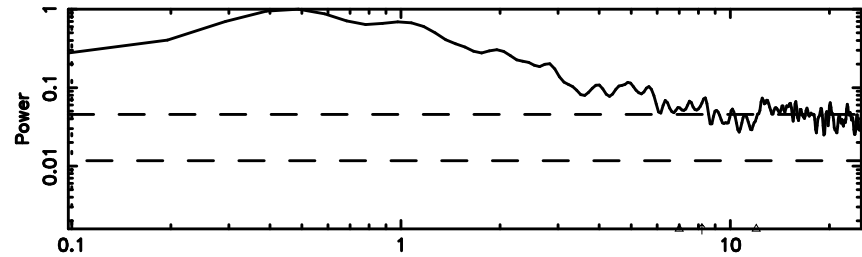

BLK:10,SNR1: 1.4612 ,SNR2: 3.5391