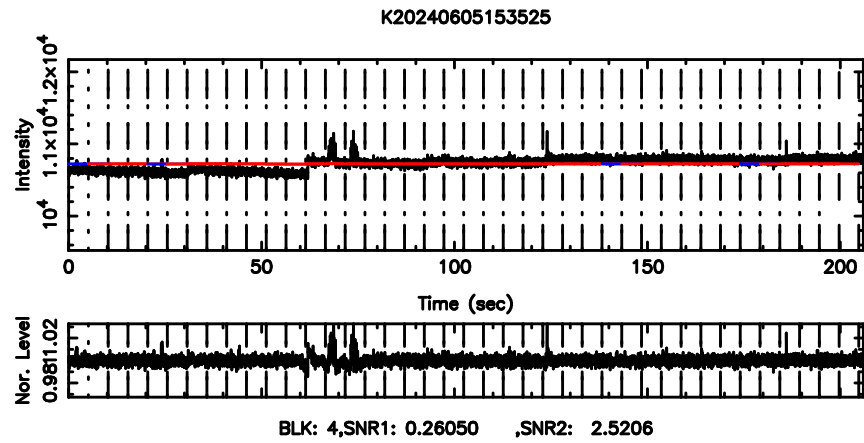

0839-071 2024/06/05 6.62UT TOYOKAWA-FUJI

T20240605153528

BLK: 5,SNR1: 12.130 ,SNR2: 50.166

Frequency (Hz)

K20240605153525

BLK: 5,SNR1: 1.2207 ,SNR2: 3.9610

Frequency (Hz)

0839-071 2024/06/05 6.62UT TOYOKAWA-KISO