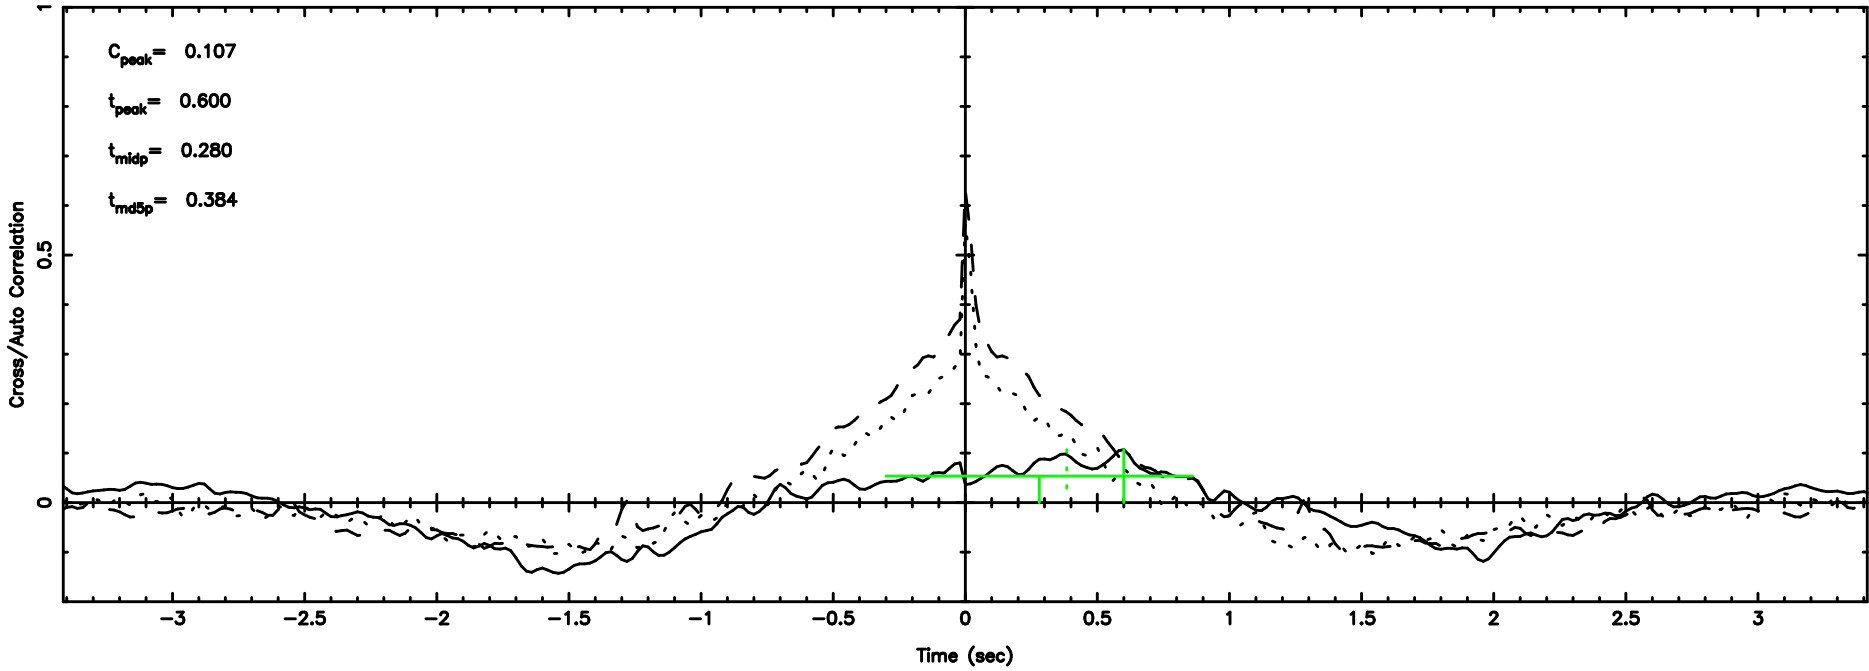

BLK: 4,SNR1: 0.37010 ,SNR2: 1.5925

0223+341 2024/06/05 0.37UT TOYOKAWA-KISO

F20240605092038

BLK: 6,SNR1: 0.96038 ,SNR2: 4.5524

K20240605092033

BLK: 6,SNR1: 0.72137 ,SNR2: 5.4755

0223+341 2024/06/05 0.37UT FUJI -KISO