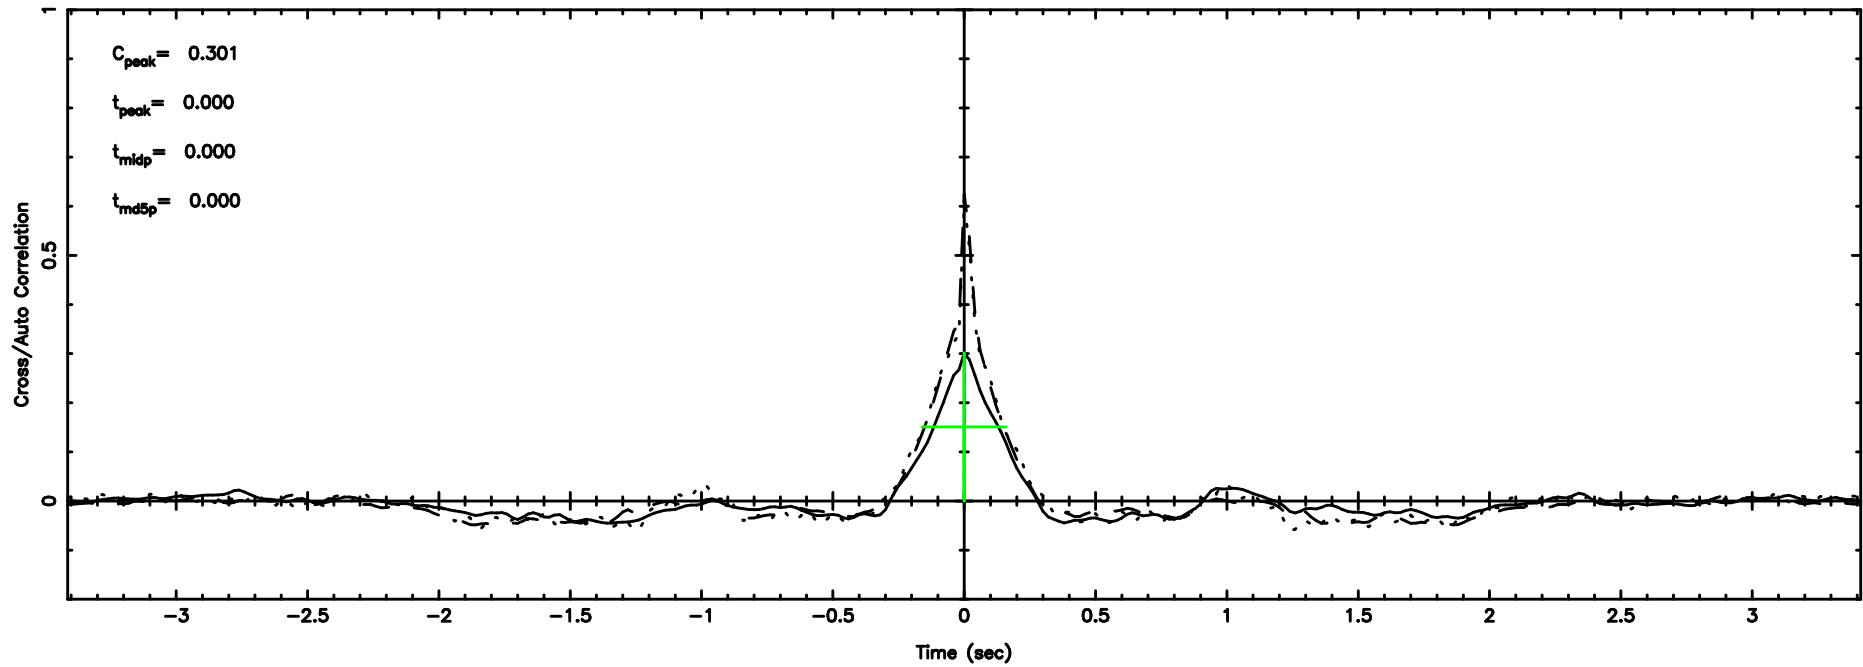

F20240605135959

BLK:25,SNR1: 1.3969 ,SNR2: 3.5232

Frequency (Hz)

K20240605135954

BLK:25,SNR1: 0.91542 ,SNR2: 3.5895

Frequency (Hz)

0703+138 2024/06/05 5.03UT FUJI -KISO

T20240605140920