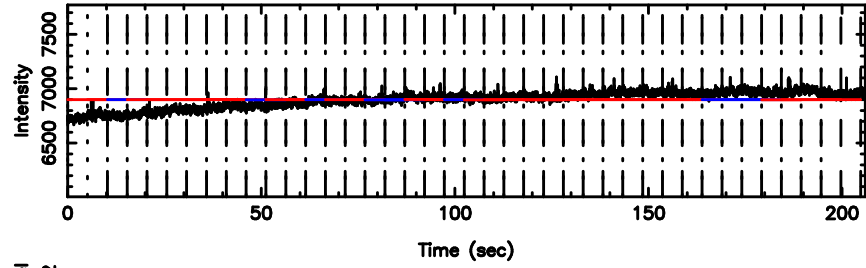

F20240605130142

BLK: 6,SNR1:-0.13428 ,SNR2: 0.71211

0605-08 2024/06/05 4.06UT FUJI -KISO

K20240605130137

BLK: 6,SNR1: 0.22871 ,SNR2: 1.7804

T20240605132048

BLK: 9,SNR1: 0.28428 ,SNR2: 1.8900

F20240605132050