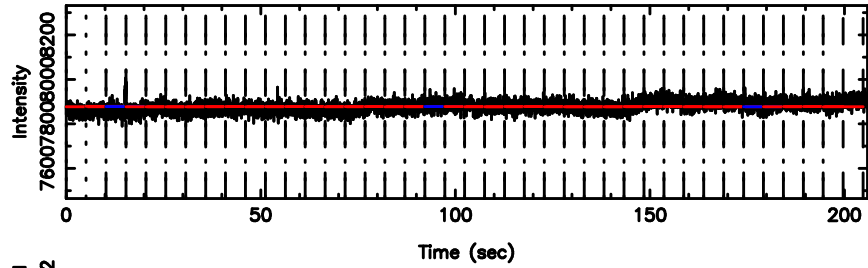

T20240605095615