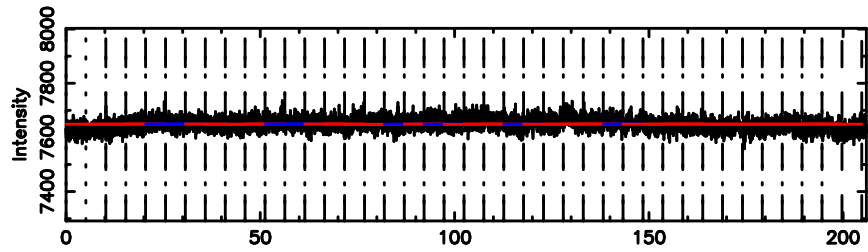

BLK:20,SNR1:-0.35322E-01,SNR2: 1.5380

K20240605103054

BLK:20,SNR1: 1.8475 ,SNR2: 6.2870

0333+32 2024/06/05 1.54UT FUJI -KISO

T20240605104359

BLK: 8,SNR1: 0.14664 ,SNR2: 0.88940

F20240605104401

BLK: 8,SNR1: 0.29467E-01,SNR2: 4.2458