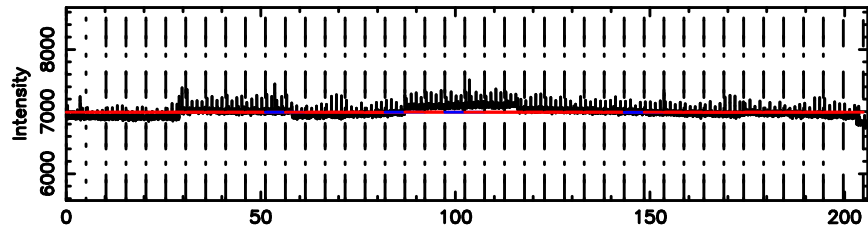

3C71 2024/06/05 0.64UT TOYOKAWA-KISO

K20240605093657

BLK: 4,SNR1: 0.27628 ,SNR2: 1.4076

Frequency (Hz)

F20240605093702

BLK: 4,SNR1: 0.75751E-01,SNR2: 1.2212

Frequency (Hz)

3C71 2024/06/05 0.64UT FUJI -KISO