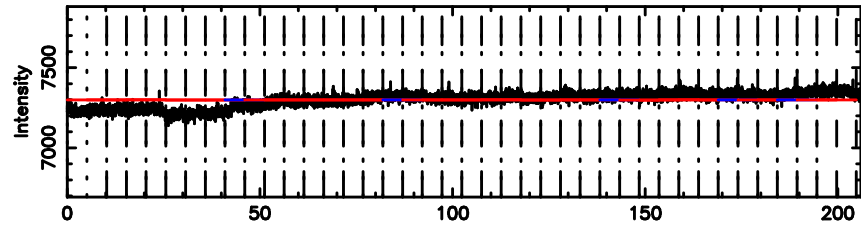

Frequency (Hz)

0926+117 2024/06/05 7.39UT TOYOKAWA-KISO

F20240605162202

BLK: 5,SNR1: 0.27733 ,SNR2: 3.7066

K20240605162157

BLK: 5,SNR1: 0.28906 ,SNR2: 0.80919

0926+117 2024/06/05 7.39UT FUJI -KISO

T20240605162945