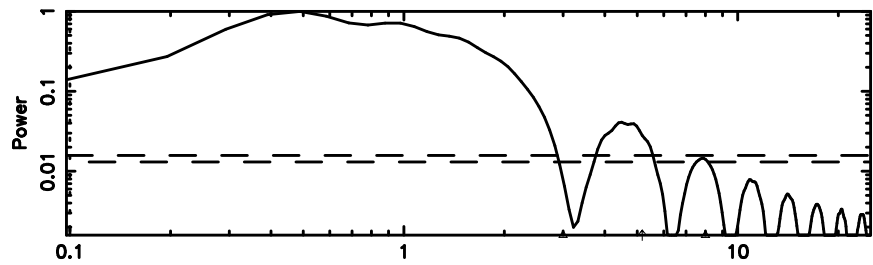

BLK:31,SNR1: 2.5683 ,SNR2: 12.458

Frequency (Hz)

K20240605072717

BLK:31,SNR1: 8.0470 ,SNR2: 20.395

Frequency (Hz)

3C12 2024/06/04 22.48UT TOYOKAWA-KISO

F20240605072722

BLK:29,SNR1: 3.0064 ,SNR2: 13.941