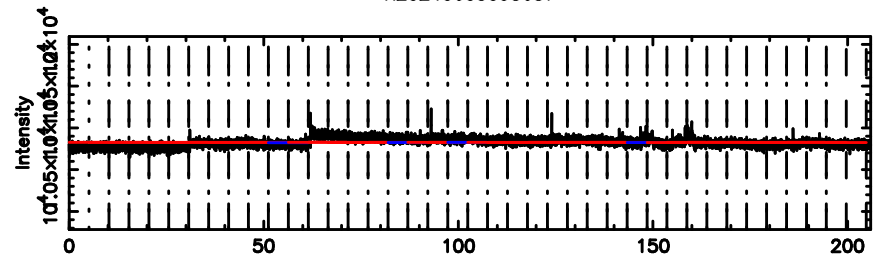

Frequency (Hz)

3C71 2024/06/05 0.64UT FUJI -KISO

K20240605093657

BLK: 4,SNR1:-0.85478E-02,SNR2: 0.75884