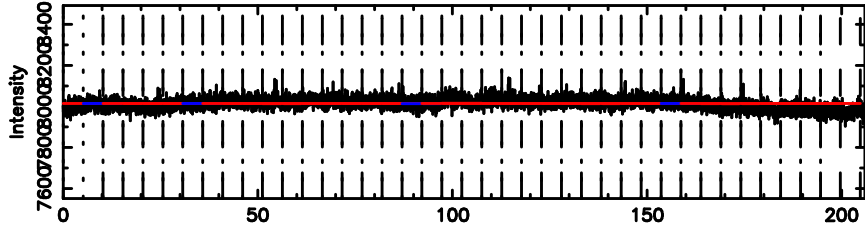

T20240605093700

BLK: 7,SNR1: 0.10885 ,SNR2: 1.1353

F20240605093702

BLK: 7,SNR1:-0.20559 ,SNR2: 1.5175

3C71 2024/06/05 0.64UT TOYOKAWA-FUJI

T20240605093700

BLK: 4,SNR1: 0.13272E-01,SNR2: 0.91024

Frequency (Hz)