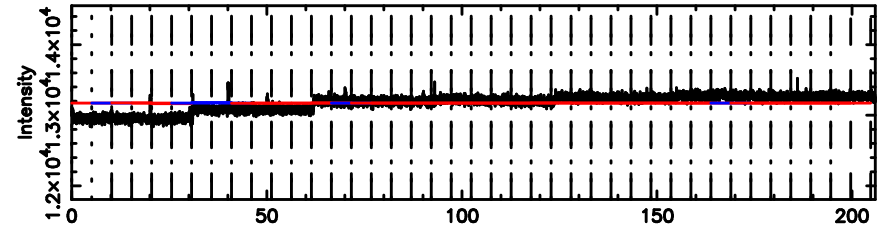

Frequency (Hz)

K20240605075339