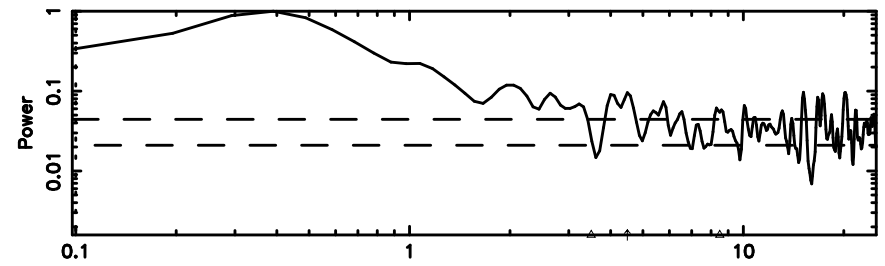

0044-056 2024/06/04 22.72UT TOYOKAWA-KISO

F20240605074124

BLK: 2,SNR1:-0.22701 ,SNR2: 1.0281

K20240605074119

BLK: 2,SNR1: 0.54954 ,SNR2: 3.1076

0044-056 2024/06/04 22.72UT FUJI -KISO

T20240605074843

BLK:30,SNR1: 9.0192 ,SNR2: 21.104