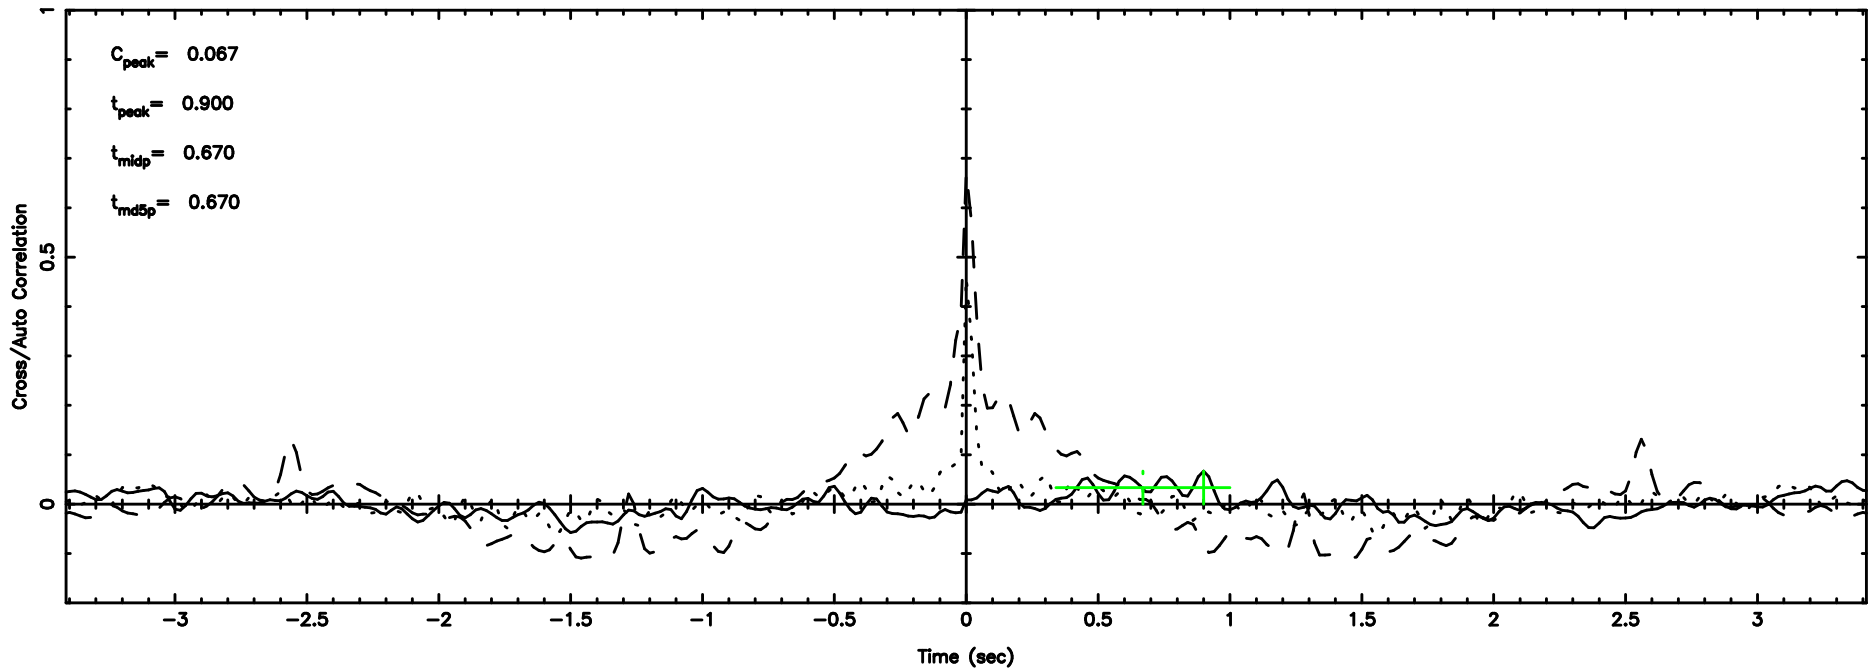

Frequency (Hz)

K20240605104356

BLK: 5,SNR1: 0.21718 ,SNR2: 0.83436

Frequency (Hz)

0347+05 2024/06/05 1.76UT FUJI -KISO

T20240605105933

BLK: 4,SNR1: 0.22950 ,SNR2: 1.5890

F20240605105935