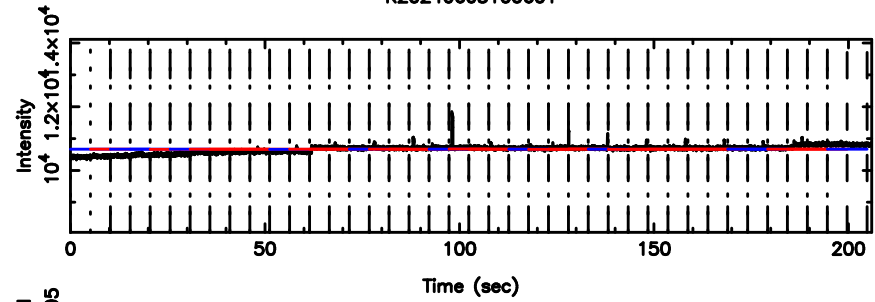

K20240605100601