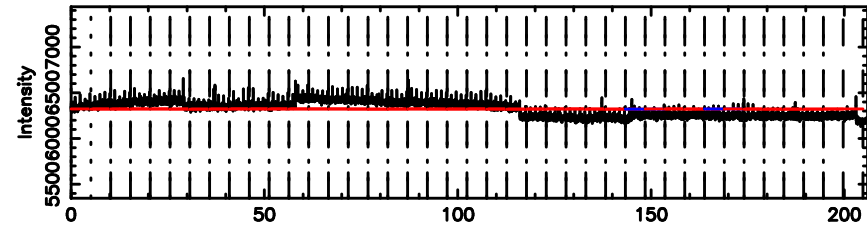

0723+10 2024/06/05 5.35UT FUJI -KISO

T20240605142946

BLK: 2,SNR1: 0.25457 ,SNR2: 1.6906

Frequency (Hz)

F20240605142948

BLK: 2,SNR1:-0.10089E-01,SNR2: 1.0094

Frequency (Hz)

0732+33 2024/06/05 5.52UT TOYOKAWA-FUJI