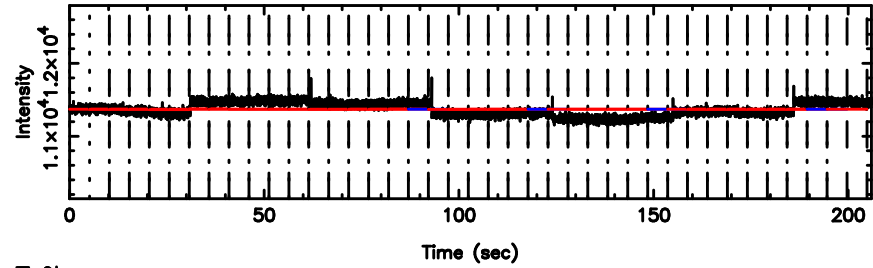

K20240605092033