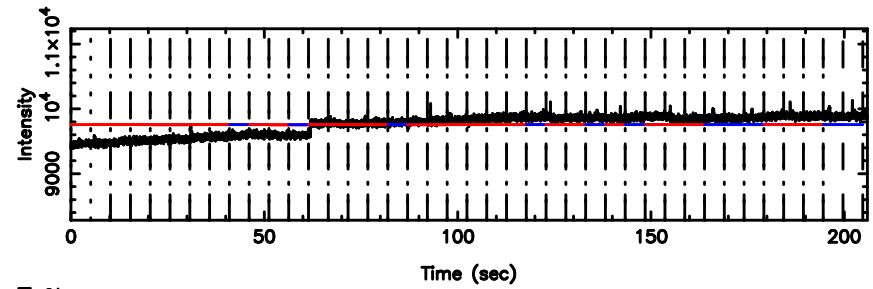

K20240605142943

BLK:10,SNR1: 0.58903 ,SNR2: 2.3594