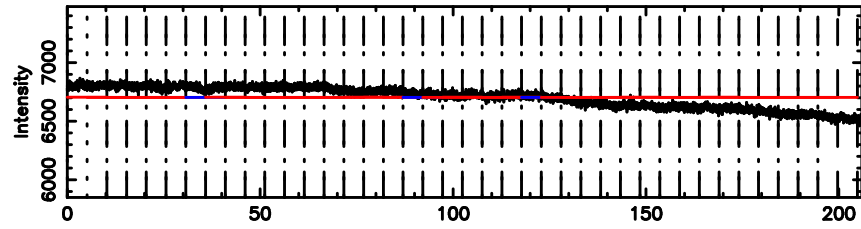

T20240605154628