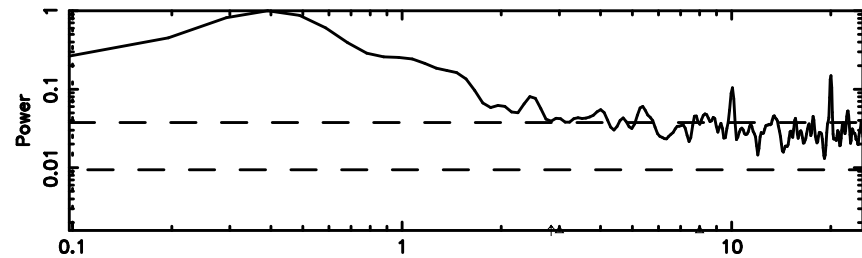

BLK: 8,SNR1: 0.68682 ,SNR2: 5.6000