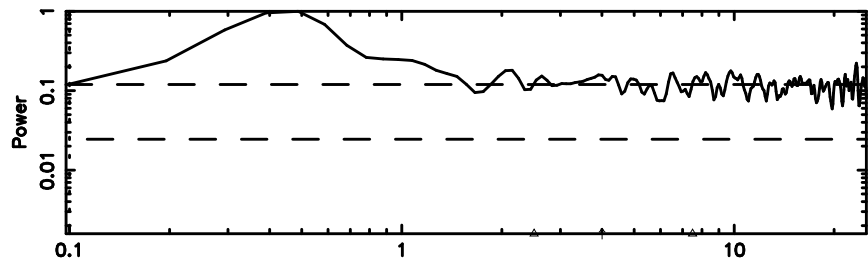

BLK: 8,SNR1: 0.14664 ,SNR2: 0.88940