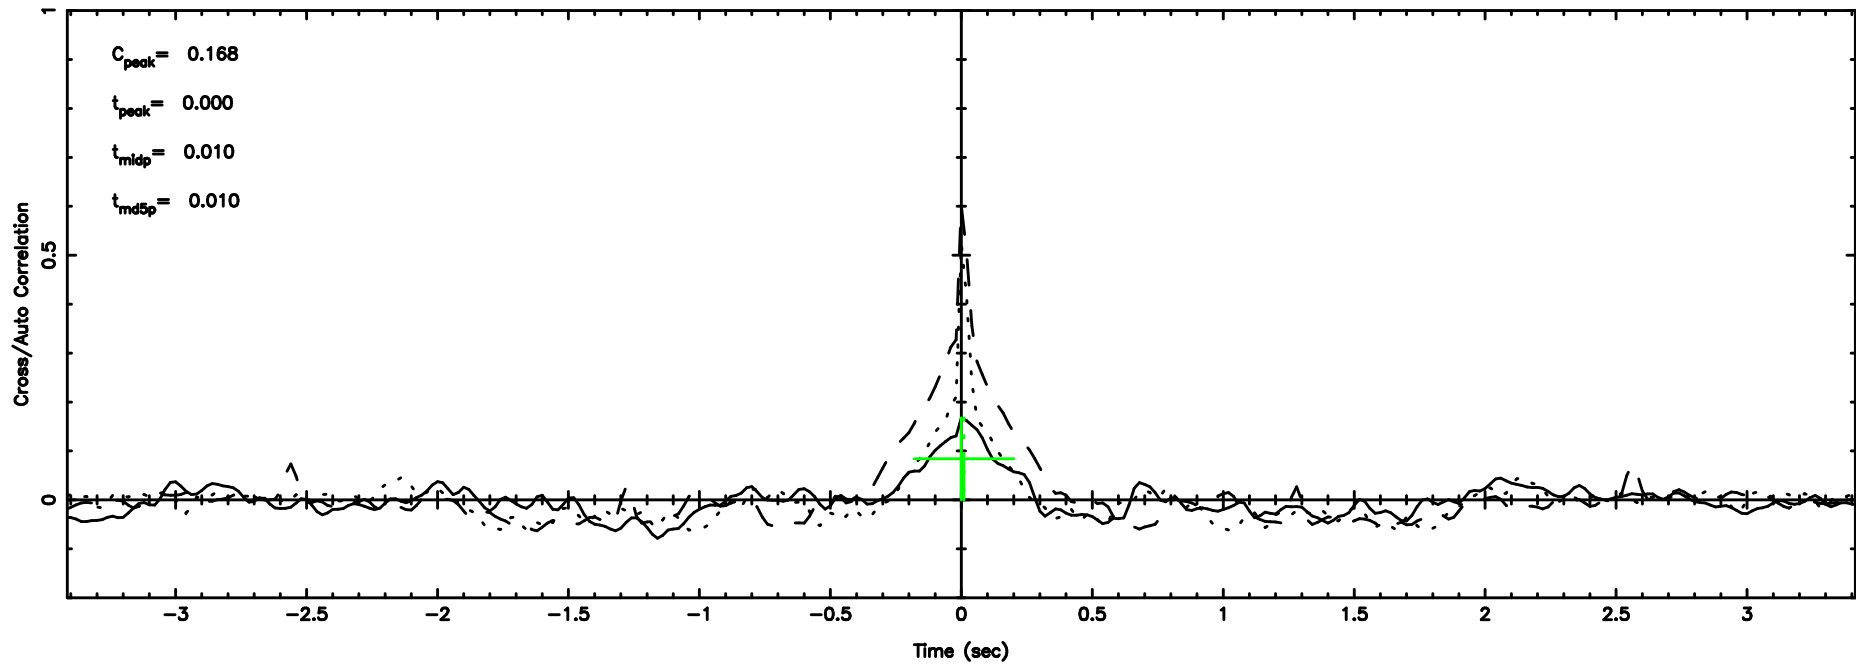

0839-071 2024/06/05 6.62UT FUJI -KISO