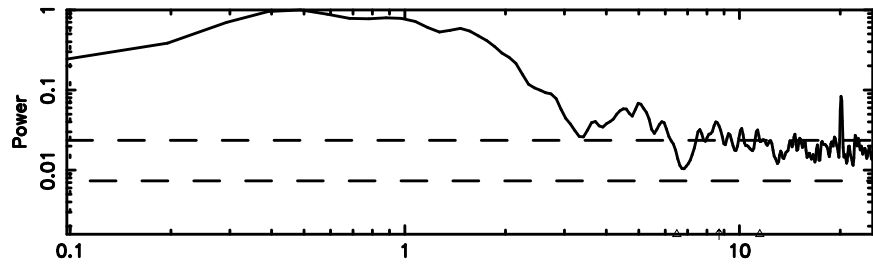

F20240605055635

BLK: 5,SNR1: 1.1082 ,SNR2: 3.4452

K20240605055631

BLK: 5,SNR1: 0.13554 ,SNR2: 0.74212

2259+481 2024/06/04 20.97UT FUJI -KISO

T20240605062247

BLK:10,SNR1: 2.7331 ,SNR2: 6.5352

Frequency (Hz)