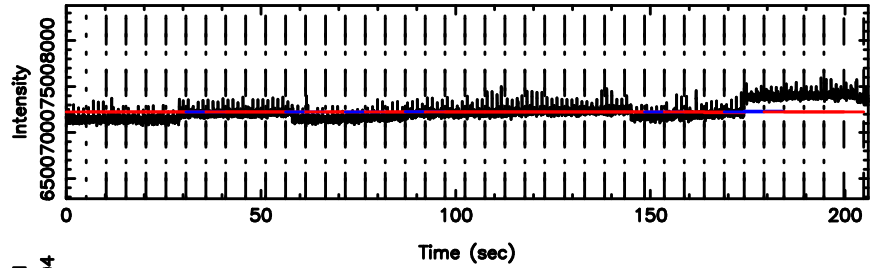

BLK: 2,SNR1: 29.511 ,SNR2: 89.899

Frequency (Hz)

0213+178 2024/06/05 0.21UT TOYOKAWA-KISO

F20240605091104

BLK: 7,SNR1: 0.35511 ,SNR2: 2.3519

K20240605091059

BLK: 7,SNR1: 107.44 ,SNR2: 123.91

0213+178 2024/06/05 0.21UT FUJI -KISO