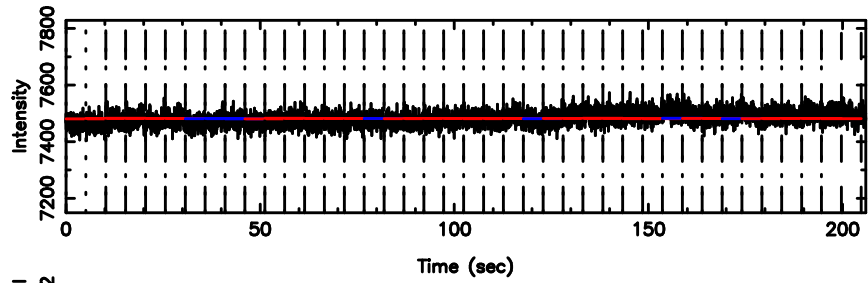

BLK: 9,SNR1: 0.62879E-01,SNR2: 2.4154

0411+05 2024/06/05 2.17UT TOYOKAWA-FUJI

T20240605110844

BLK: 7,SNR1: 0.19306 ,SNR2: 1.2157

K20240605110841

BLK: 7,SNR1: 64.283 ,SNR2: 88.148

0411+05 2024/06/05 2.17UT TOYOKAWA-KISO