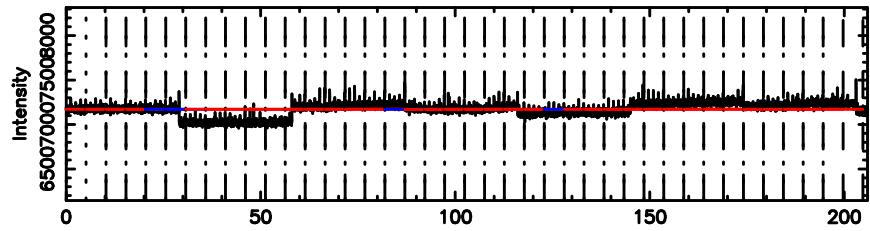

T20240605095615

BLK: 3, SNR1: 0.57111 , SNR2: 6.3857

0258+350 2024/06/05 0.97UT TOYOKAWA-KISO

K20240605095612

BLK: 3, SNR1: 0.13461 , SNR2: 0.21919

F20240605095617

BLK: 4, SNR1: 0.31268 , SNR2: 4.2720

K20240605095612