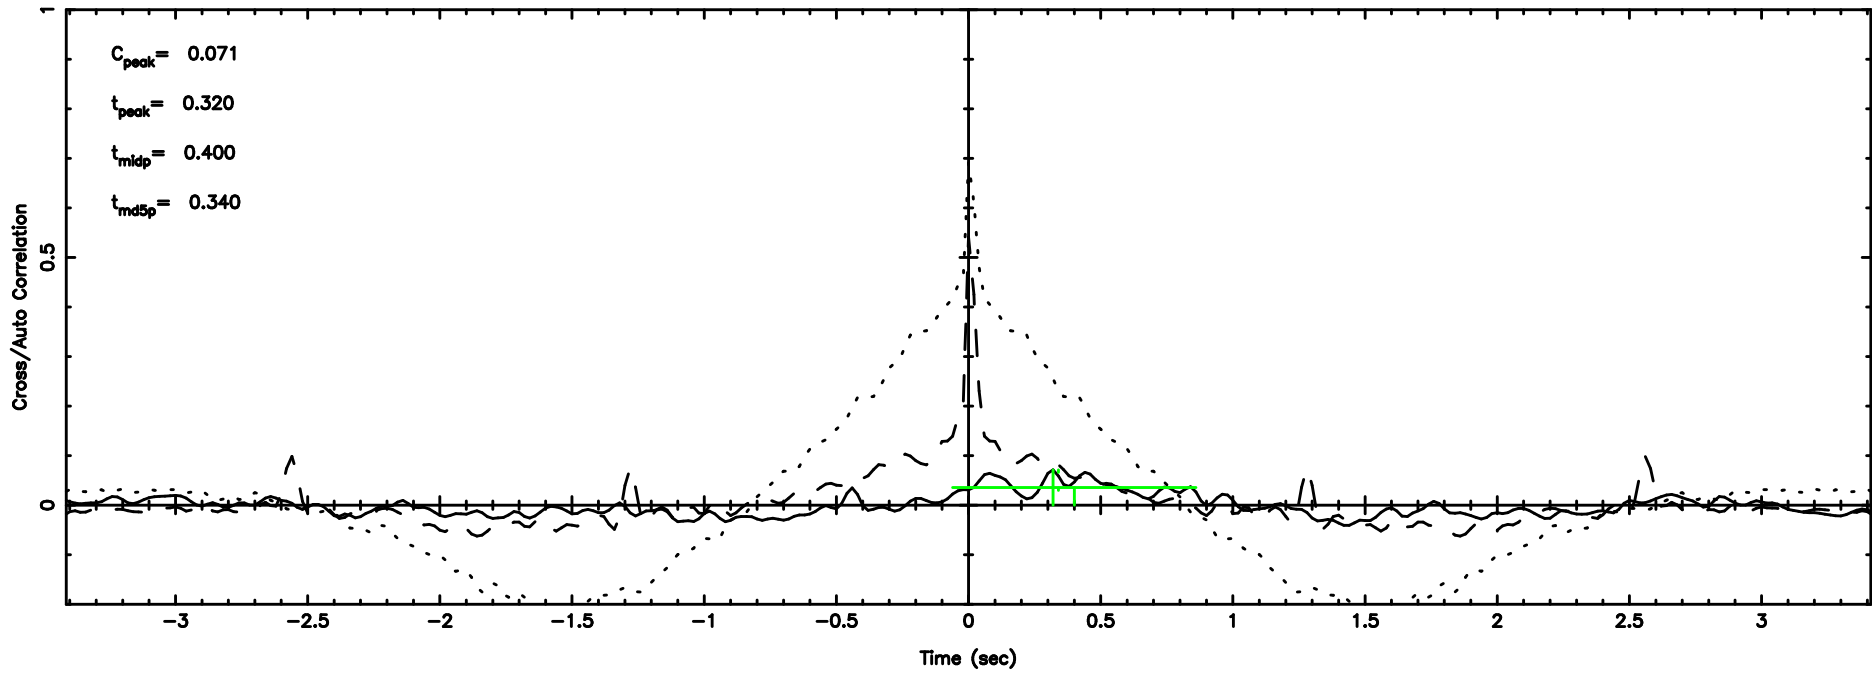

BLK: 2,SNR1: 29.511 ,SNR2: 89.899

Frequency (Hz)

0213+178 2024/06/05 0.21UT TOYOKAWA-KISO

F20240605091104

BLK: 7,SNR1: 0.35511 ,SNR2: 2.3519

K20240605091059

BLK: 7,SNR1: 107.44 ,SNR2: 123.91

0213+178 2024/06/05 0.21UT FUJI -KISO