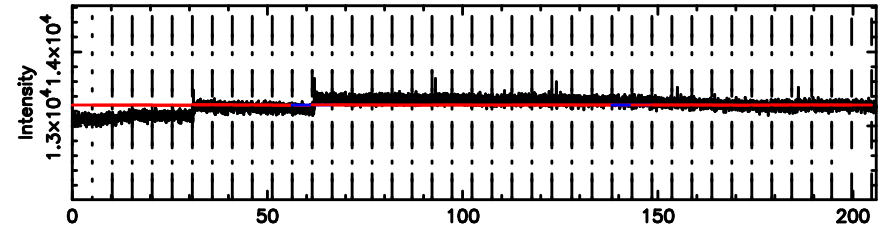

0044-056 2024/06/04 22.72UT TOYOKAWA-KISO

F20240605074124

BLK: 2,SNR1:-0.22701 ,SNR2: 1.0281

K20240605074119

BLK: 2,SNR1: 0.54954 ,SNR2: 3.1076

0044-056 2024/06/04 22.72UT FUJI -KISO

T20240605074843

BLK:30,SNR1: 9.0192 ,SNR2: 21.104