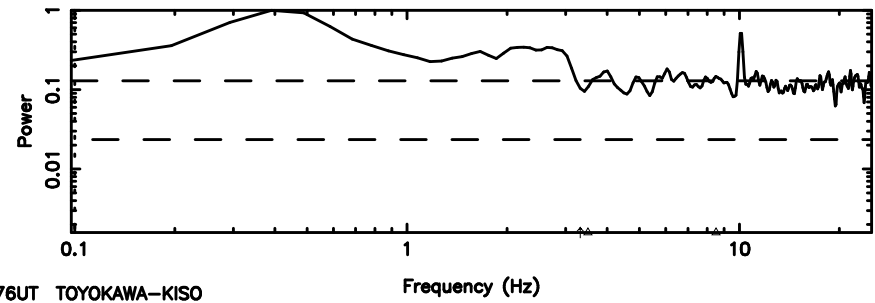

0347+05 2024/06/05 1.76UT TOYOKAWA-FUJI

T20240605104359

BLK: 8,SNR1: 0.28947 ,SNR2: 1.5252

0347+05 2024/06/05 1.76UT TOYOKAWA-KISO

K20240605104356

BLK: 8,SNR1: 0.26924 ,SNR2: 1.7358

F20240605104401

BLK: 5,SNR1:-0.13176 ,SNR2: 2.8007