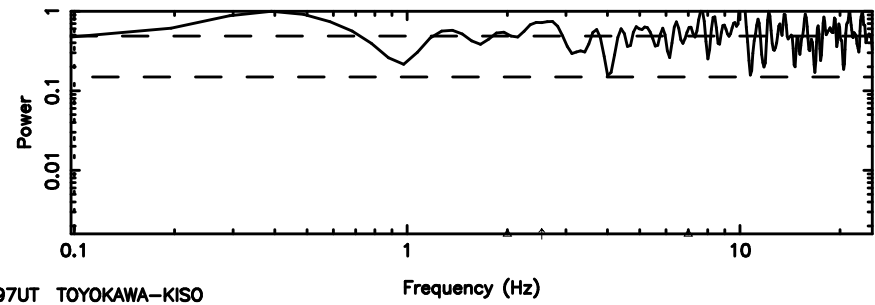

T20240605095615

BLK: 3, SNR1: 0.57111 , SNR2: 6.3857

0258+350 2024/06/05 0.97UT TOYOKAWA-KISO

K20240605095612

BLK: 3, SNR1: 0.13461 , SNR2: 0.21919

F20240605095617

BLK: 4, SNR1: 0.31268 , SNR2: 4.2720

K20240605095612