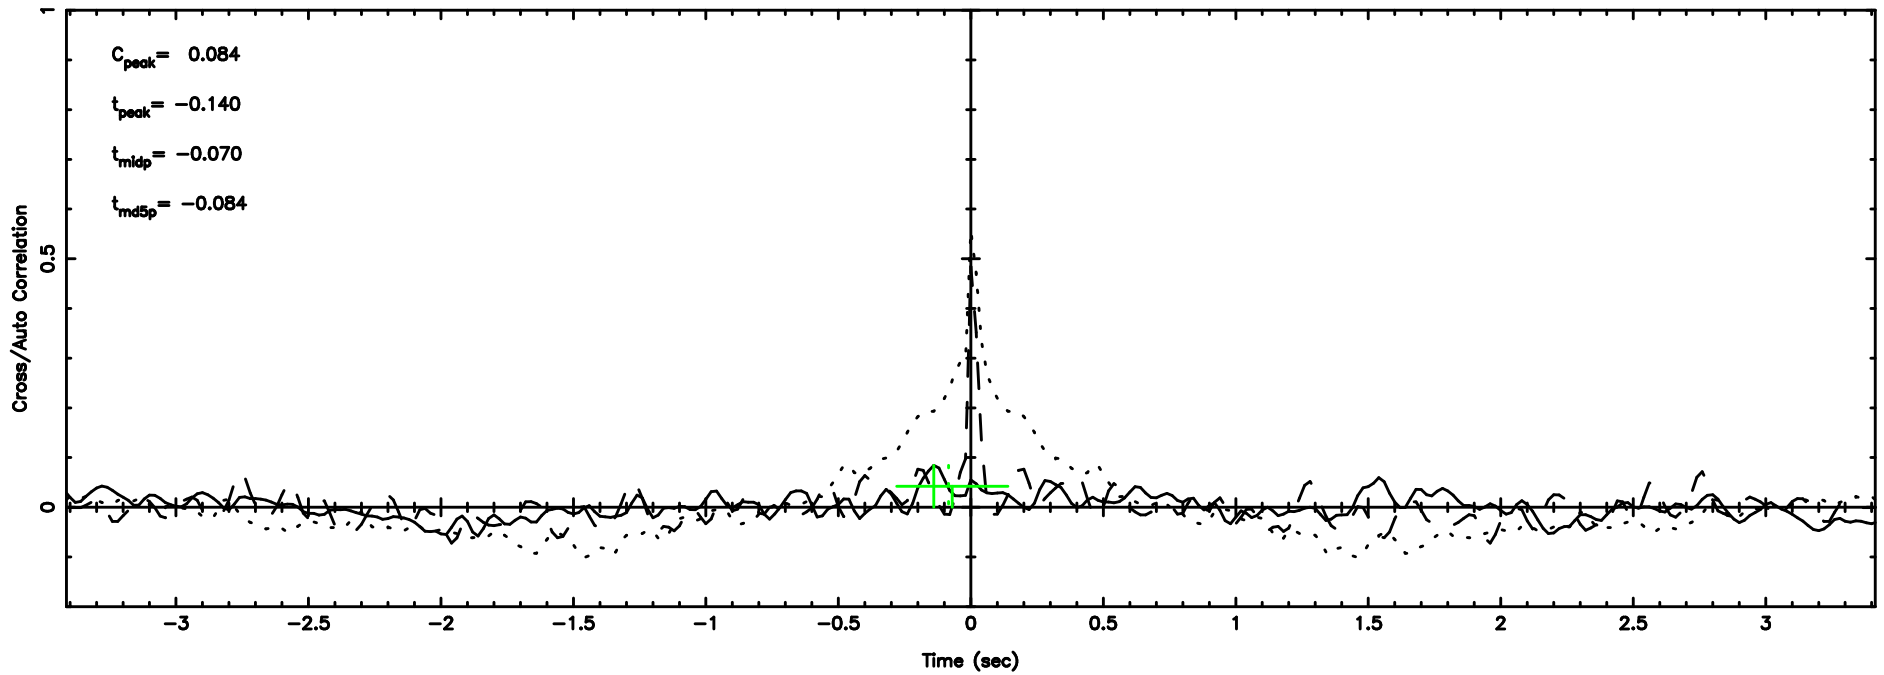

0044-056 2024/06/04 22.72UT TOYOKAWA-KISO

F20240605074124

BLK: 2,SNR1:-0.22701 ,SNR2: 1.0281

K20240605074119

BLK: 2,SNR1: 0.54954 ,SNR2: 3.1076

0044-056 2024/06/04 22.72UT FUJI -KISO

T20240605074843

BLK:30,SNR1: 9.0192 ,SNR2: 21.104