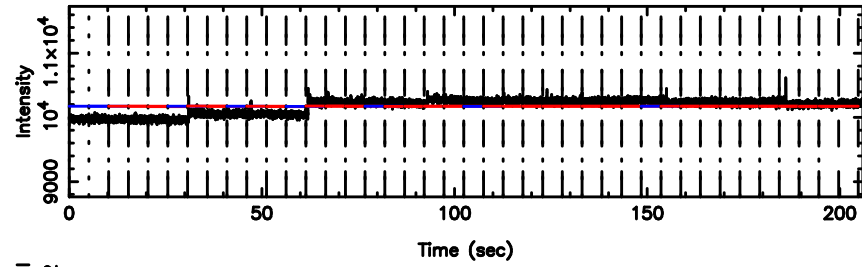

Frequency (Hz)

K20240605162942