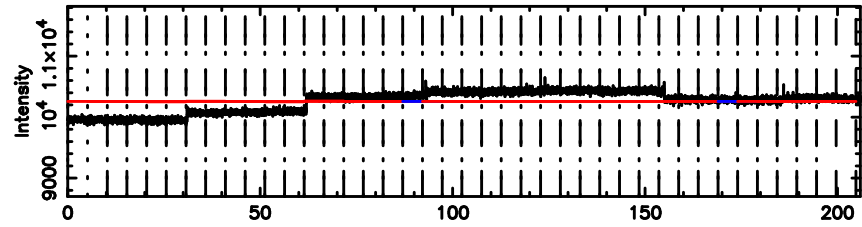

BLK: 2,SNR1: 0.23985 ,SNR2: 2.5167

Frequency (Hz)

1011+110 2024/06/05 8.15UT FWJ -KISO

T20240605171505

BLK: 7,SNR1: 0.14621E-02,SNR2: 0.60516

Frequency (Hz)

F20240605171507

BLK: 7,SNR1: 0.57152 ,SNR2: 1.5675