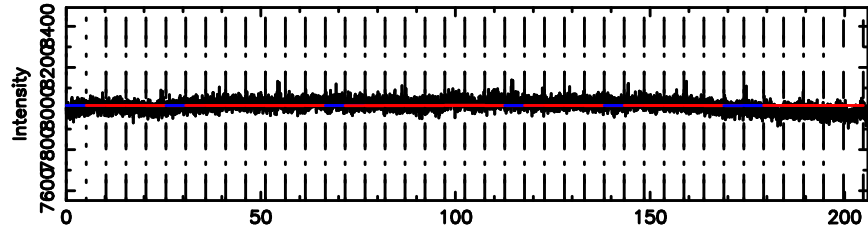

T20240605093700