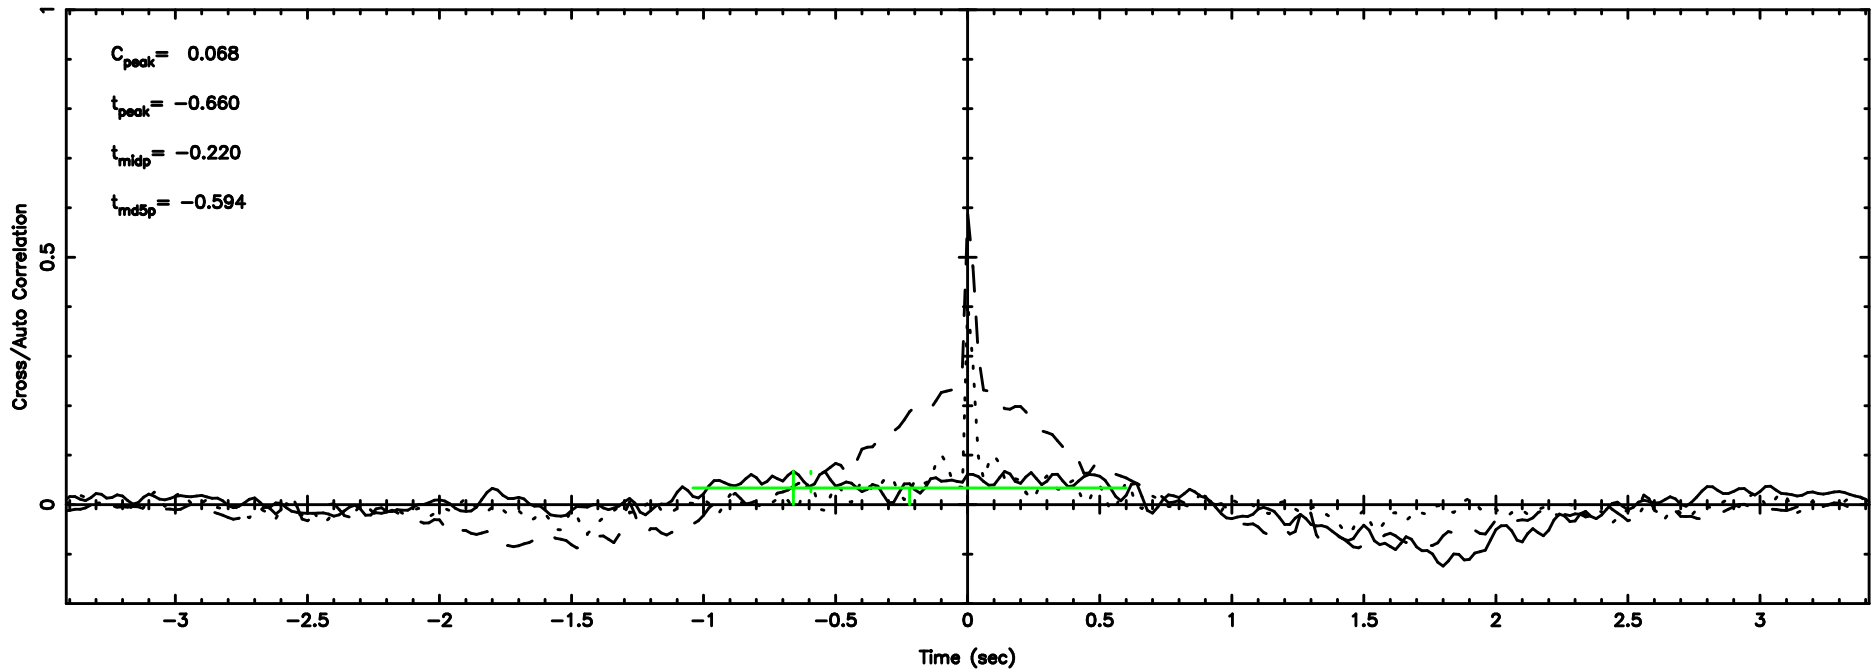

0258+350 2024/06/05 0.97UT FUJI -KISO