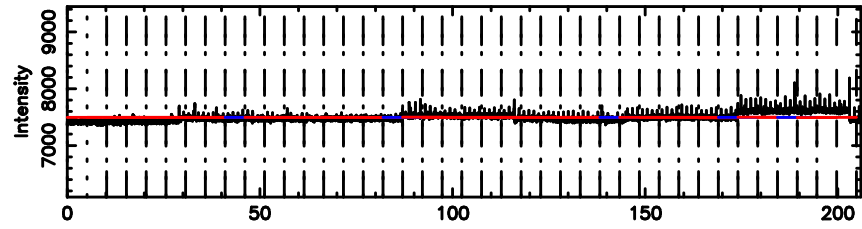

Frequency (Hz)

F20240605162947