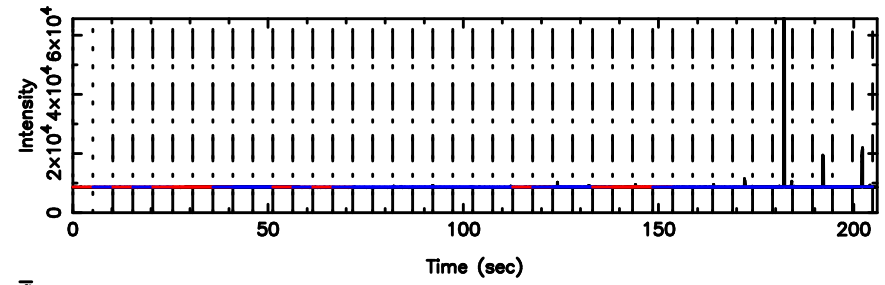

Frequency (Hz)

0019-00 2024/06/04 22.31UT FUJI -KISO

T20240605072720

BLK:28,SNR1: 2.5499 ,SNR2: 12.385

3C12 2024/06/04 22.48UT TOYOKAWA-FUJI

F20240605072722

BLK:28,SNR1: 2.9855 ,SNR2: 13.860

T20240605072720