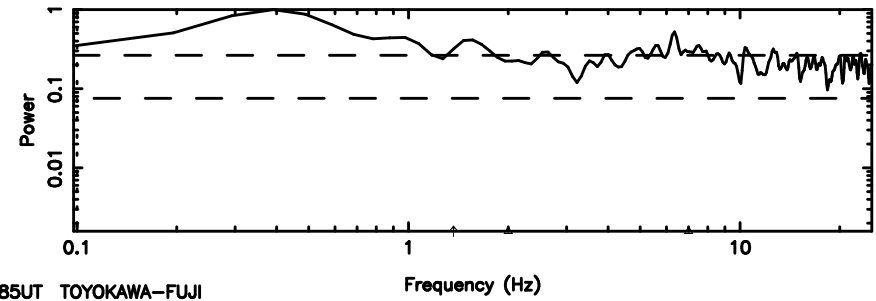

BLK: 9,SNR1:-0.46258E-01,SNR2: 1.0091

0552+12 2024/06/05 3.85UT TOYOKAWA-FUJI