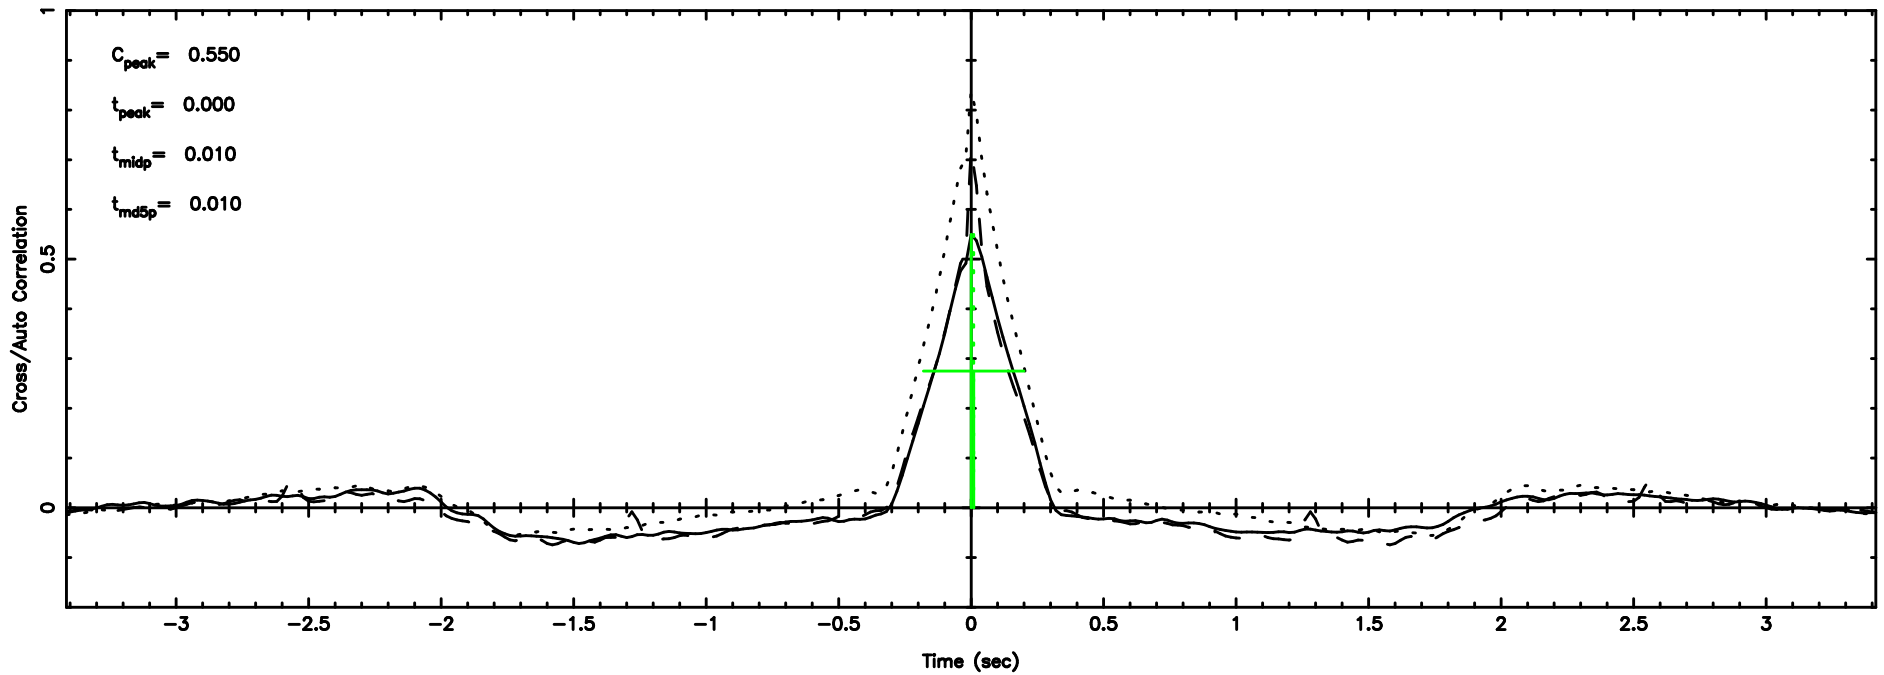

Frequency (Hz)

3C12 2024/06/04 22.48UT FUJI -KISO

K20240605072717

BLK:29,SNR1: 8.0486 ,SNR2: 20.399

Frequency (Hz)

T20240605074122

BLK: 4,SNR1: 1.5736 ,SNR2: 17.253

0044-056 2024/06/04 22.72UT TOYOKAWA-FUJI