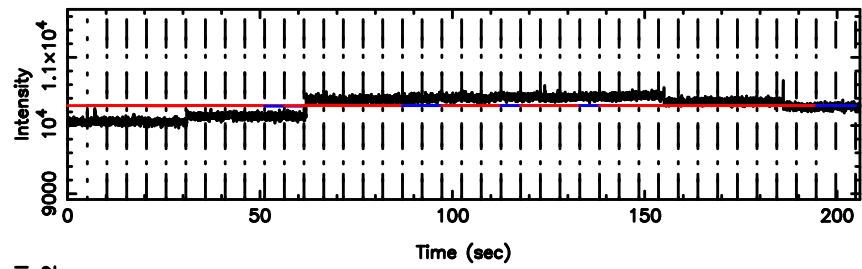

Frequency (Hz)

3C241 2024/06/05 8.28UT TOYOKAWA-FUJI

T20240605171505

BLK: 6,SNR1: 0.25665E-01,SNR2: 1.0152

K20240605171502

BLK: 6,SNR1: 0.23532 ,SNR2: 0.82218

3C241 2024/06/05 8.28UT TOYOKAWA-KISO

F20240605171507