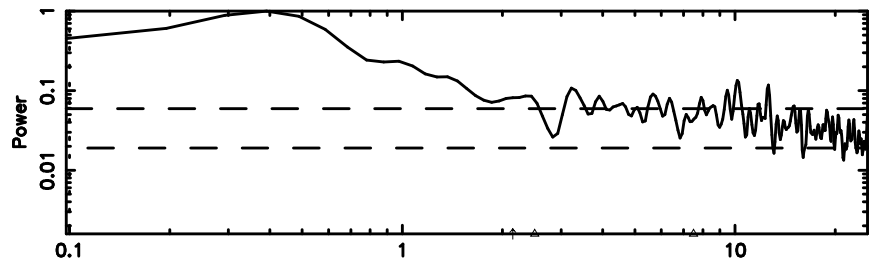

T20240605095615

BLK: 3, SNR1: 0.57111 , SNR2: 6.3857

0258+350 2024/06/05 0.97UT TOYOKAWA-KISO

K20240605095612

BLK: 3, SNR1: 0.13461 , SNR2: 0.21919

F20240605095617

BLK: 4, SNR1: 0.31268 , SNR2: 4.2720

K20240605095612