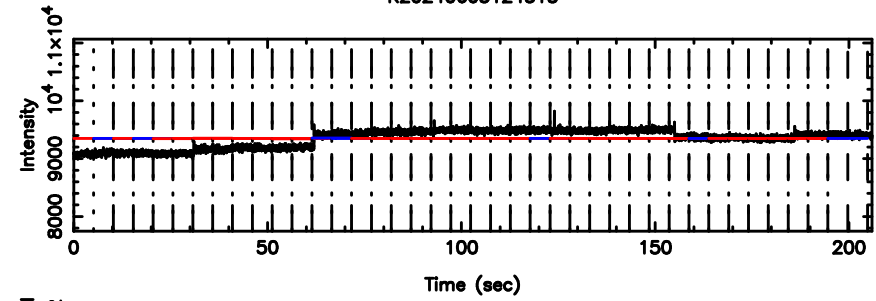

0548+16 2024/06/05 3.78UT TOYOKAWA-KISO

F20240605124519

BLK: 7,SNR1:-0.17110 ,SNR2: 0.41187

K20240605124515

BLK: 7,SNR1: 0.12117 ,SNR2: 0.61968

0548+16 2024/06/05 3.78UT FUJI -KISO

T20240605124927

BLK: 9,SNR1: 6.1778 ,SNR2: 27.857