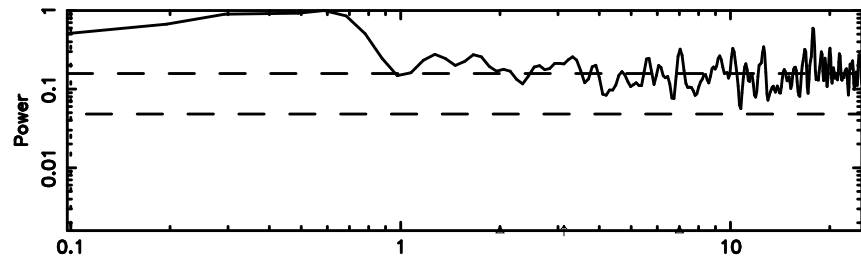

BLK: 3,SNR1: 0.22739 ,SNR2: 1.2009