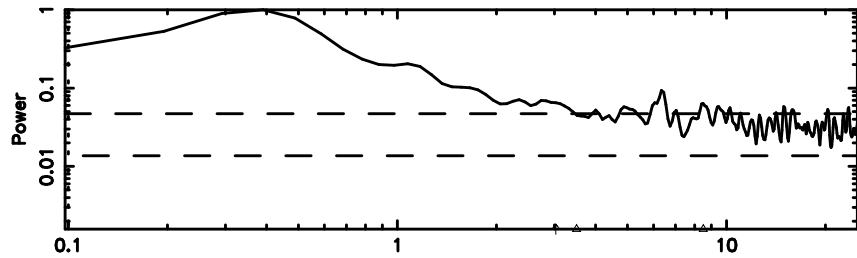

BLK: 8,SNR1: 0.41969 ,SNR2: 3.7398