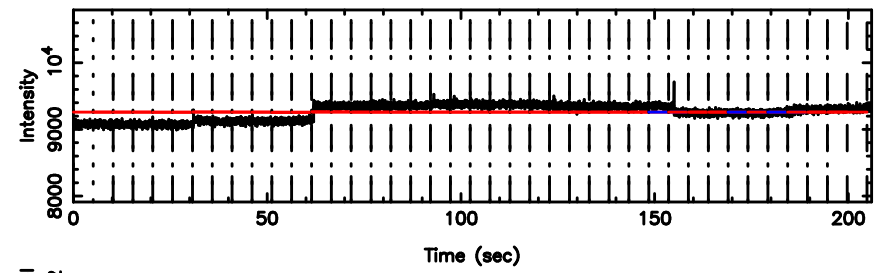

K20240605124925