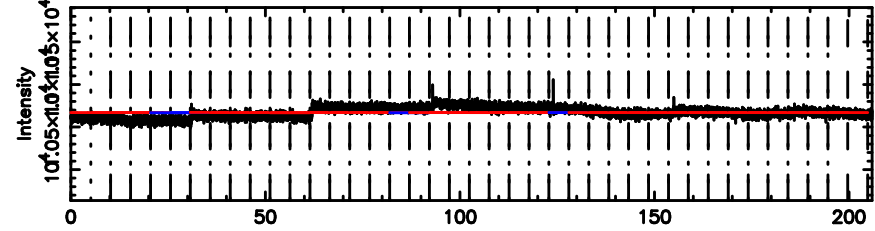

T20240605095615

BLK: 3, SNR1: 0.57111 , SNR2: 6.3857

0258+350 2024/06/05 0.97UT TOYOKAWA-KISO

K20240605095612

BLK: 3, SNR1: 0.13461 , SNR2: 0.21919

F20240605095617

BLK: 4, SNR1: 0.31268 , SNR2: 4.2720

K20240605095612