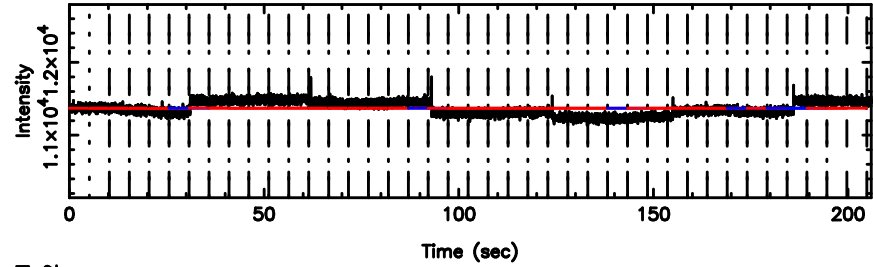

BLK: 4,SNR1: 0.37010 ,SNR2: 1.5925

0223+341 2024/06/05 0.37UT TOYOKAWA-KISO

F20240605092038

BLK: 6,SNR1: 0.96038 ,SNR2: 4.5524

K20240605092033

BLK: 6,SNR1: 0.72137 ,SNR2: 5.4755

0223+341 2024/06/05 0.37UT FUJI -KISO