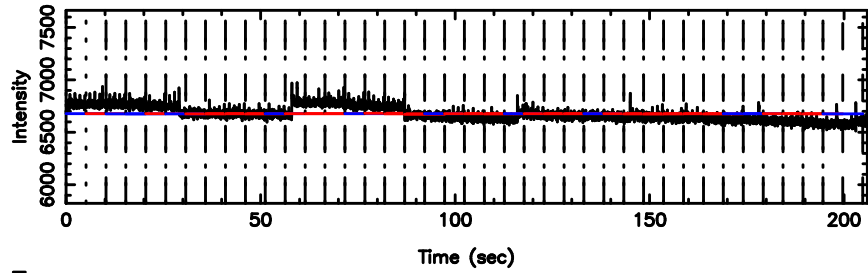

F20240605100606