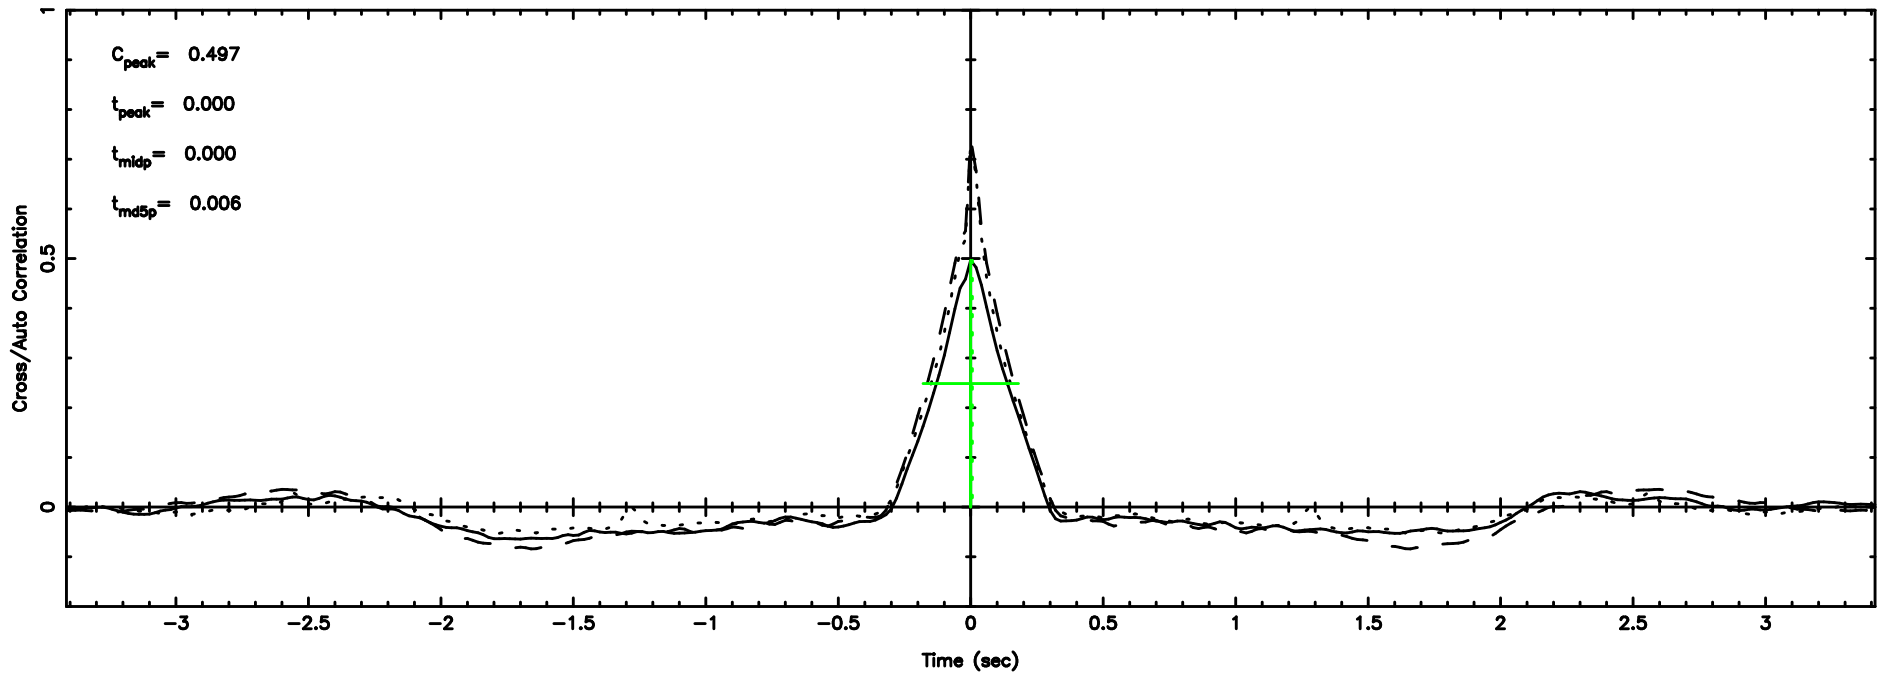

BLK:30,SNR1: 13.673 ,SNR2: 31.490