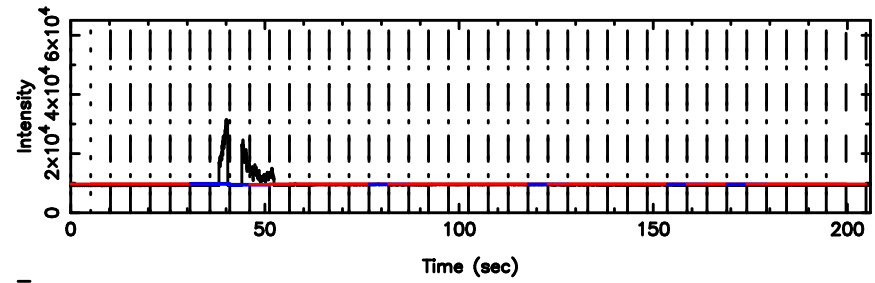

BLK: 9,SNR1: 0.62879E-01,SNR2: 2.4154

0411+05 2024/06/05 2.17UT TOYOKAWA-FUJI

T20240605110844

BLK: 7,SNR1: 0.19306 ,SNR2: 1.2157

K20240605110841

BLK: 7,SNR1: 64.283 ,SNR2: 88.148

0411+05 2024/06/05 2.17UT TOYOKAWA-KISO