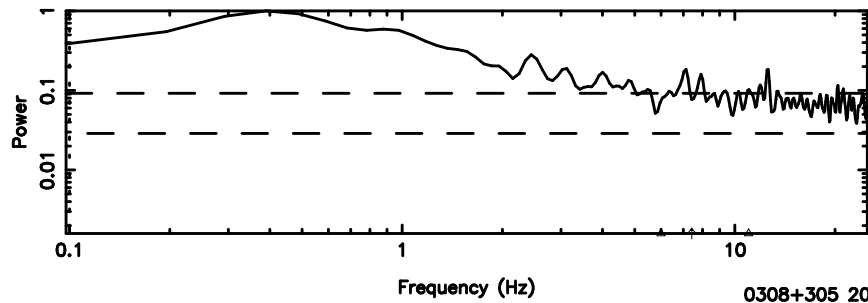

BLK:12,SNR1: 0.43586 ,SNR2: 1.4562