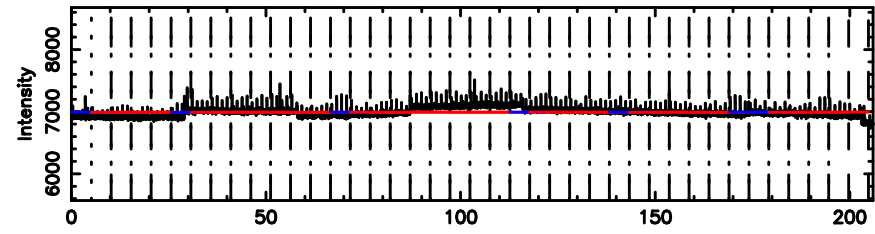

F20240605093702