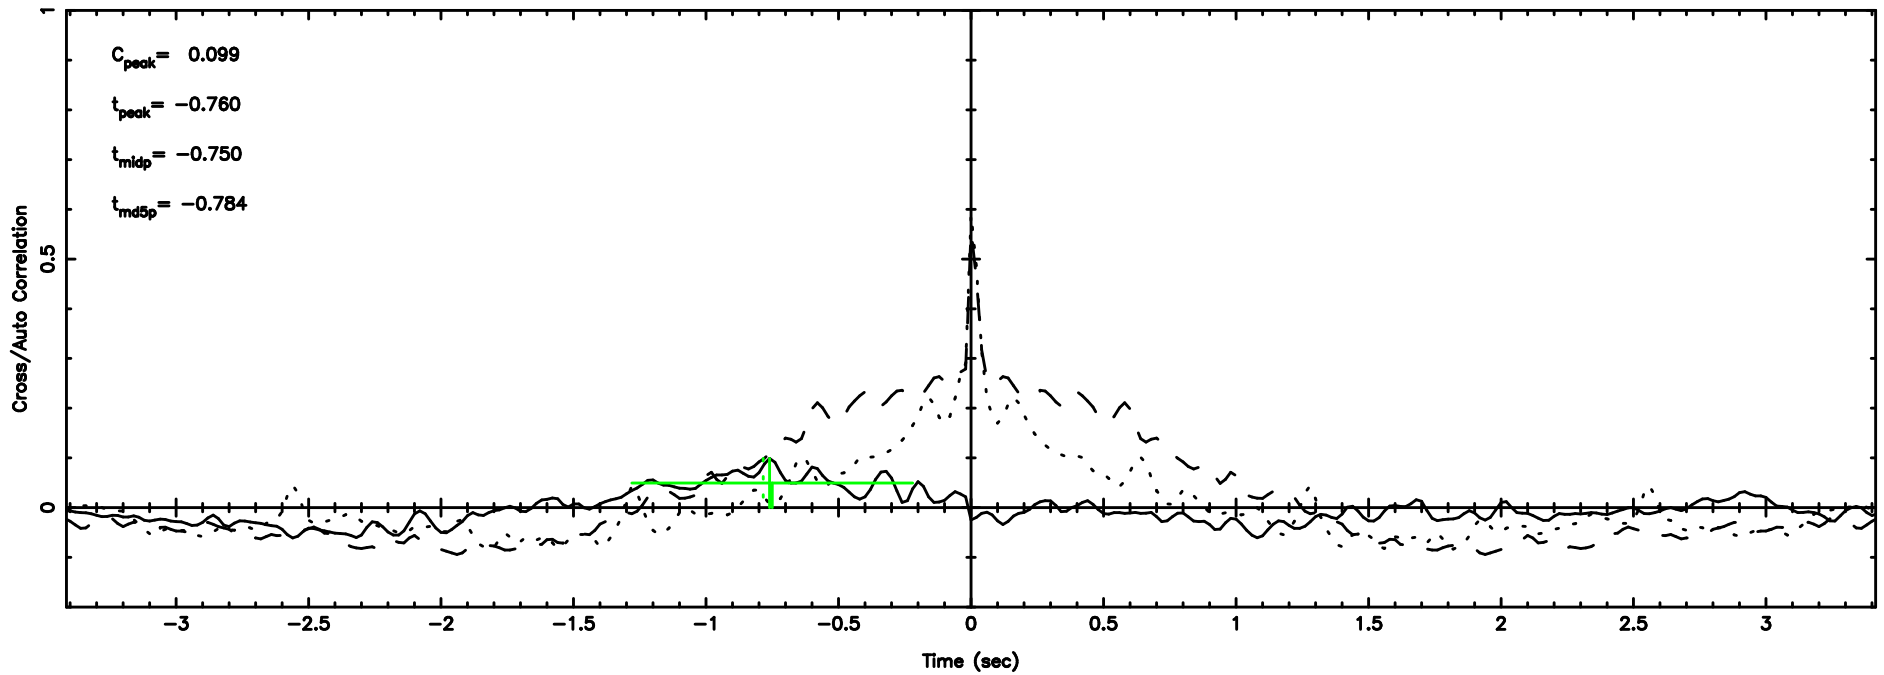

BLK: 4,SNR1: 0.37873E-01,SNR2: 3.5874