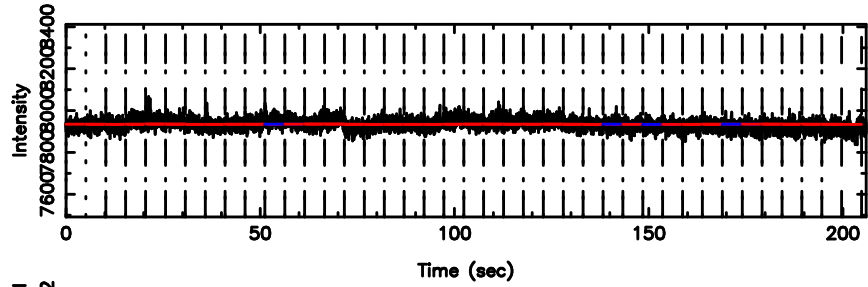

Frequency (Hz)

K20240605104356

BLK: 5,SNR1: 0.21718 ,SNR2: 0.83436

Frequency (Hz)

0347+05 2024/06/05 1.76UT FUJI -KISO

T20240605105933

BLK: 4,SNR1: 0.22950 ,SNR2: 1.5890

F20240605105935