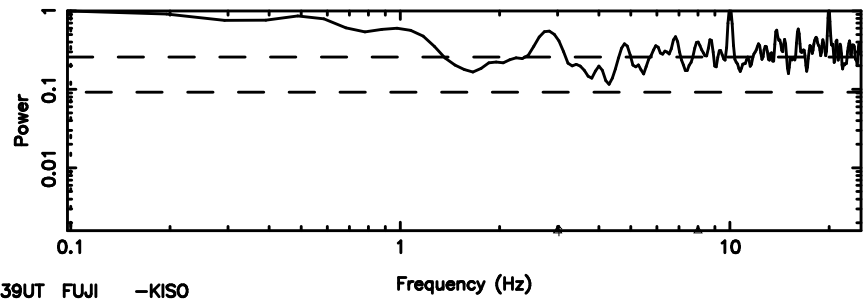

Frequency (Hz)

0926+117 2024/06/05 7.39UT TOYOKAWA-KISO

F20240605162202

BLK: 5,SNR1: 0.27733 ,SNR2: 3.7066

K20240605162157

BLK: 5,SNR1: 0.28906 ,SNR2: 0.80919

0926+117 2024/06/05 7.39UT FUJI -KISO

T20240605162945