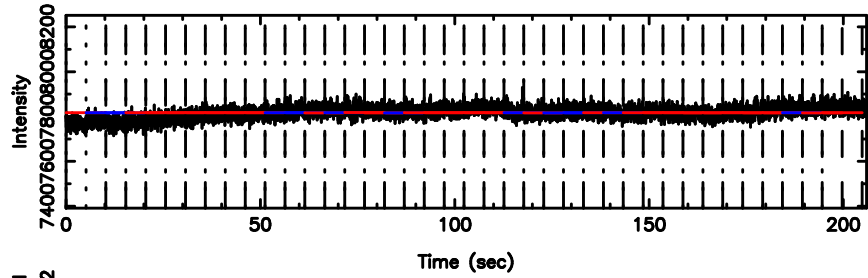

F20240605102142

BLK: 6,SNR1: 0.67773E-01,SNR2: 1.3997

K20240605102137

BLK: 6,SNR1: 0.86896 ,SNR2: 4.1911

0324+119 2024/06/05 1.39UT FUJI -KISO

T20240605103057

BLK:11,SNR1: 0.22302 ,SNR2: 1.2983

0333+32 2024/06/05 1.54UT TOYOKAWA-FUJI