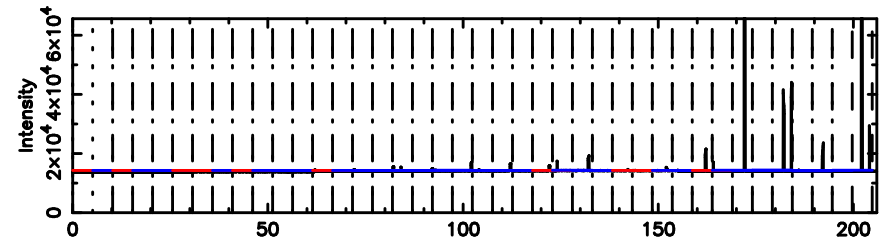

Frequency (Hz)

3C12 2024/06/04 22.48UT FUJI -KISO

K20240605072717