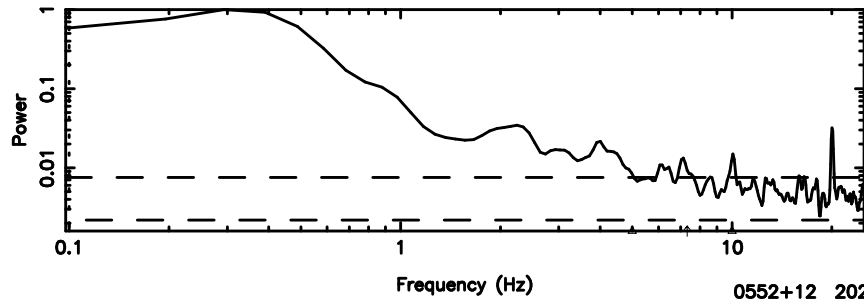

F20240605124929

BLK: 9,SNR1:-0.46258E-01,SNR2: 1.0091

0552+12 2024/06/05 3.85UT TOYOKAWA-FUJI

T20240605124927

BLK: 9,SNR1: 3.0224 ,SNR2: 8.7381

K20240605124925

BLK: 9,SNR1: 0.17398 ,SNR2: 0.81760

0552+12 2024/06/05 3.85UT TOYOKAWA-KISO