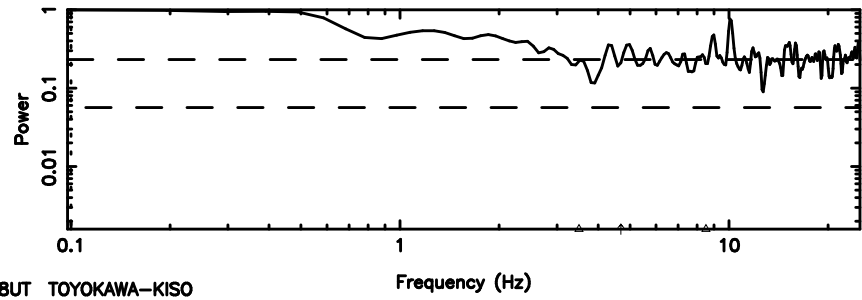

Frequency (Hz)

3C241 2024/06/05 8.28UT TOYOKAWA-FUJI

T20240605171505

BLK: 6,SNR1: 0.25665E-01,SNR2: 1.0152

K20240605171502

BLK: 6,SNR1: 0.23532 ,SNR2: 0.82218

3C241 2024/06/05 8.28UT TOYOKAWA-KISO

F20240605171507