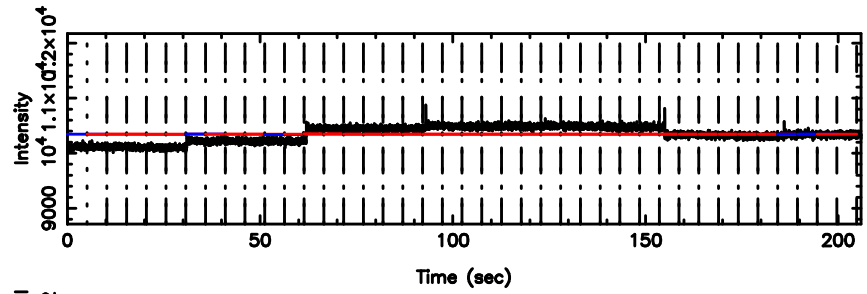

Frequency (Hz)

0926+117 2024/06/05 7.39UT TOYOKAWA-KISO

F20240605162202

BLK: 5,SNR1: 0.27733 ,SNR2: 3.7066

K20240605162157

BLK: 5,SNR1: 0.28906 ,SNR2: 0.80919

0926+117 2024/06/05 7.39UT FUJI -KISO

T20240605162945