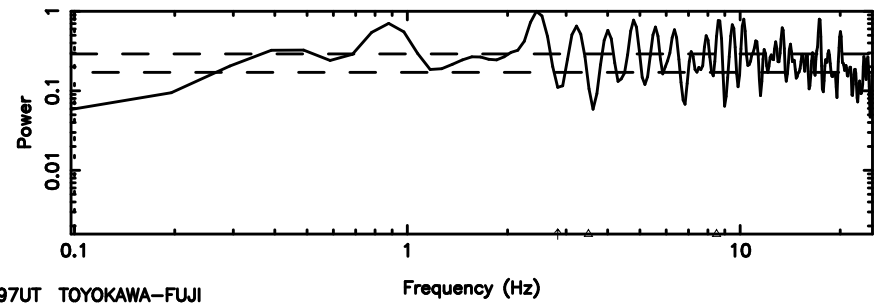

K20240605093657

BLK: 4,SNR1:-0.85478E-02,SNR2: 0.75884

Frequency (Hz)

T20240605095615

BLK: 2,SNR1: 0.17600 ,SNR2: 0.75156

F20240605095617

BLK: 2,SNR1: 0.22131E-01,SNR2: 0.37890

0258+350 2024/06/05 0.97UT TOYOKAWA-FUJI