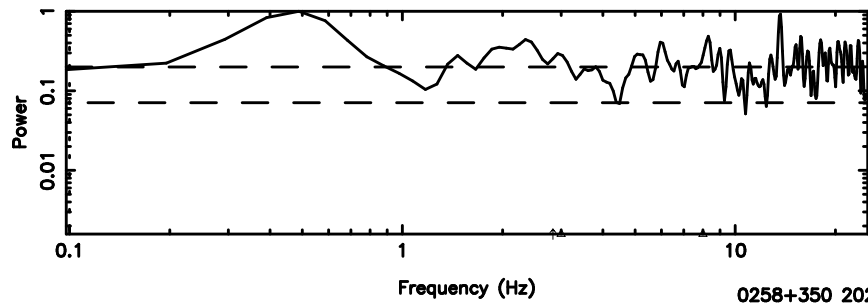

K20240605093657

BLK: 4,SNR1:-0.85478E-02,SNR2: 0.75884

Frequency (Hz)

T20240605095615

BLK: 2,SNR1: 0.17600 ,SNR2: 0.75156

F20240605095617

BLK: 2,SNR1: 0.22131E-01,SNR2: 0.37890

0258+350 2024/06/05 0.97UT TOYOKAWA-FUJI