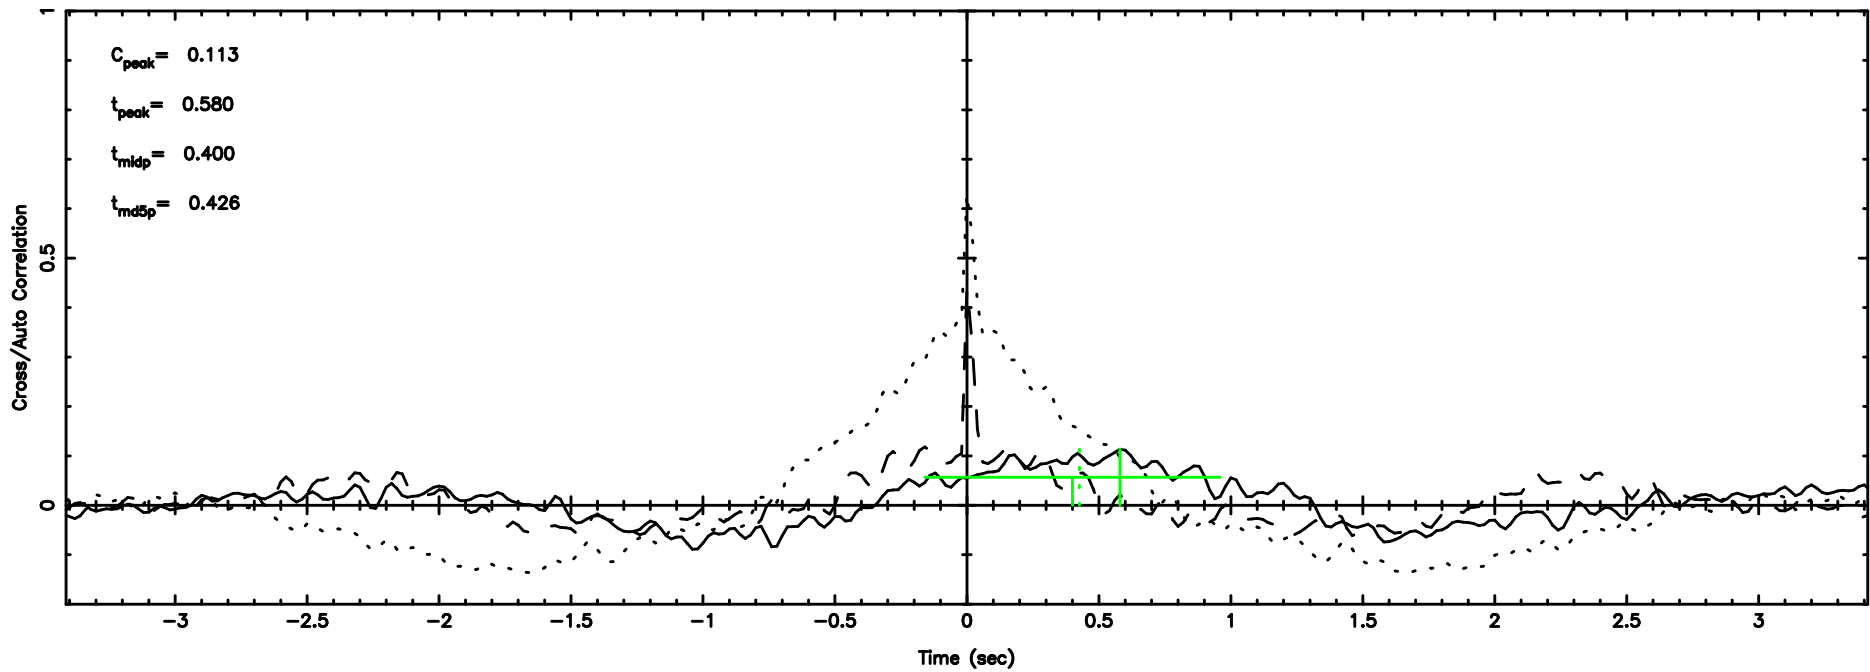

BLK: 6,SNR1: 0.28281 ,SNR2: 5.0021

0324+119 2024/06/05 1.39UT TOYOKAWA-FUJI

T20240605102140

BLK: 3,SNR1: 0.92967E-01,SNR2: 2.8140

K20240605102137

BLK: 3,SNR1: 1.3840 ,SNR2: 9.6745

0324+119 2024/06/05 1.39UT TOYOKAWA-KISO