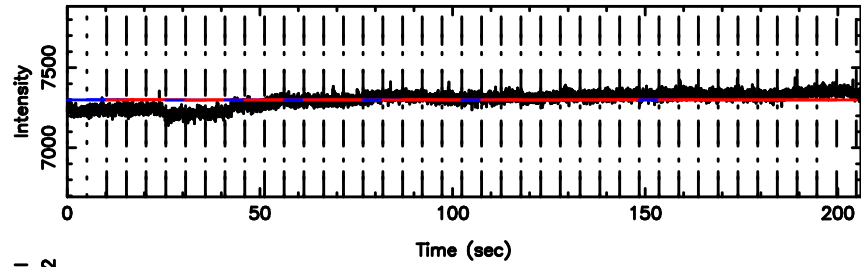

BLK: 5,SNR1: 0.13982 ,SNR2: 1.7858

Frequency (Hz)

F20240605162947

BLK: 5,SNR1: 1.0382 ,SNR2: 2.5669

Frequency (Hz)

3C222 2024/06/05 7.52UT TOYOKAWA-FUJI

T20240605162945

BLK: 8,SNR1: 0.11124 ,SNR2: 0.80517