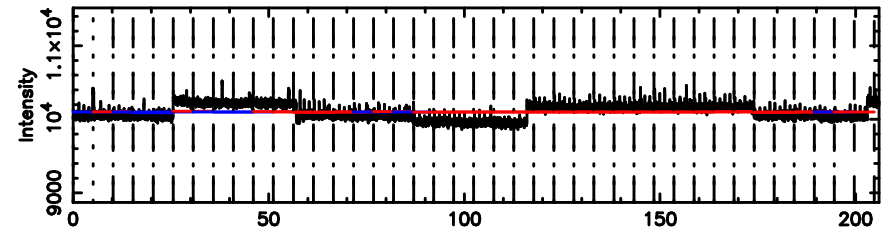

Frequency (Hz)

F20240605062249