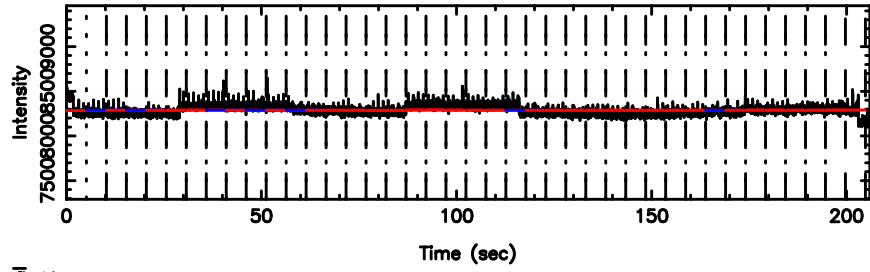

Frequency (Hz)

K20240605075339

BLK: 6,SNR1: 0.80224 ,SNR2: 3.5695

Frequency (Hz)

0056-00 2024/06/04 22.92UT TOYOKAWA-KISO

F20240605075344

BLK: 7,SNR1: 0.15167 ,SNR2: 2.9354

K20240605075339