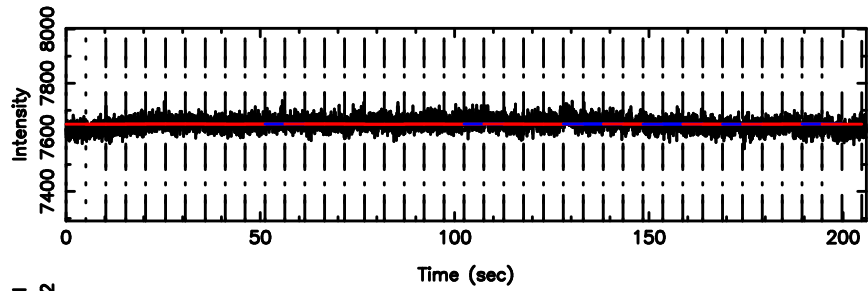

T20240605104359