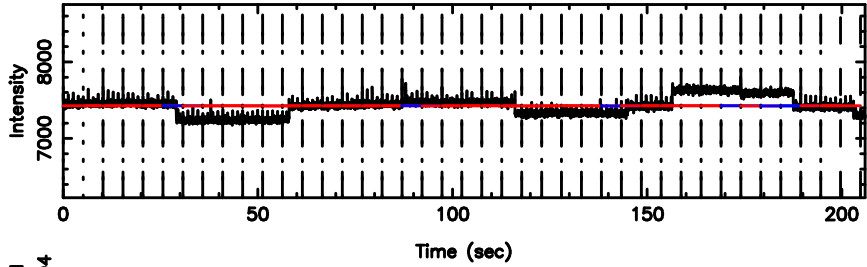

F20240605092038