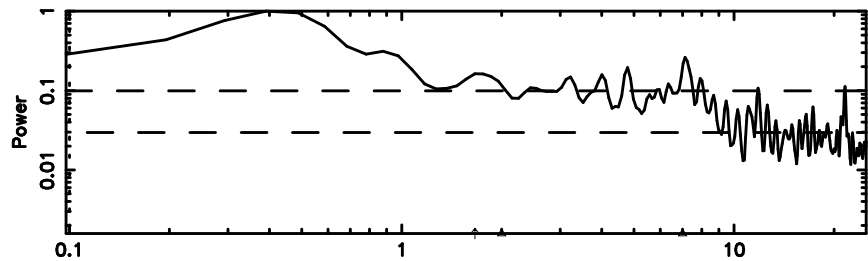

0347+05 2024/06/05 1.76UT TOYOKAWA-FUJI

T20240605104359

BLK: 8,SNR1: 0.28947 ,SNR2: 1.5252

0347+05 2024/06/05 1.76UT TOYOKAWA-KISO

K20240605104356

BLK: 8,SNR1: 0.26924 ,SNR2: 1.7358

F20240605104401

BLK: 5,SNR1:-0.13176 ,SNR2: 2.8007