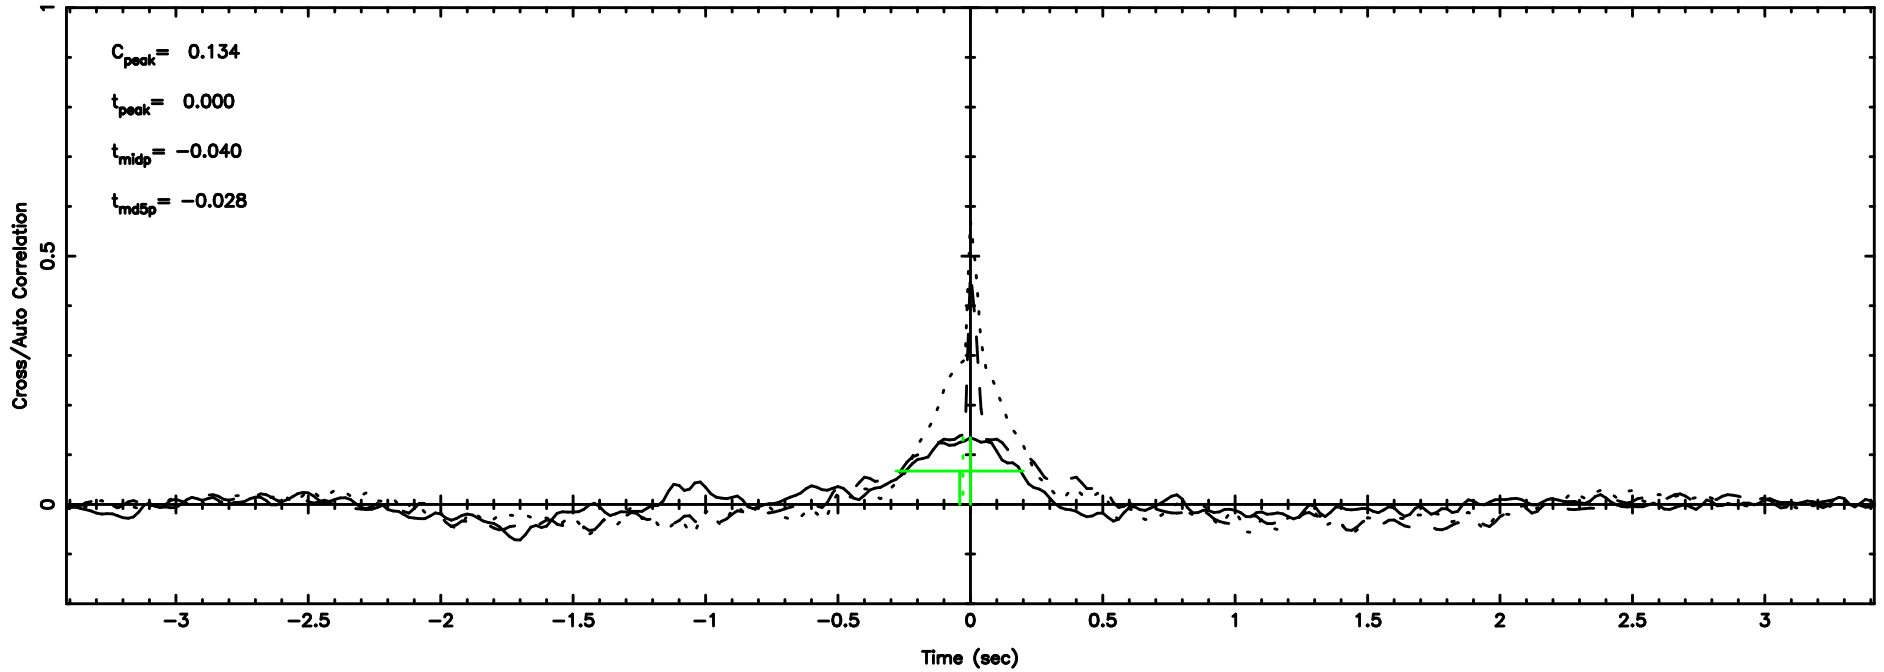

Frequency (Hz)

K20240605075339

BLK: 6,SNR1: 0.80224 ,SNR2: 3.5695

Frequency (Hz)

0056-00 2024/06/04 22.92UT TOYOKAWA-KISO

F20240605075344

BLK: 7,SNR1: 0.15167 ,SNR2: 2.9354

K20240605075339