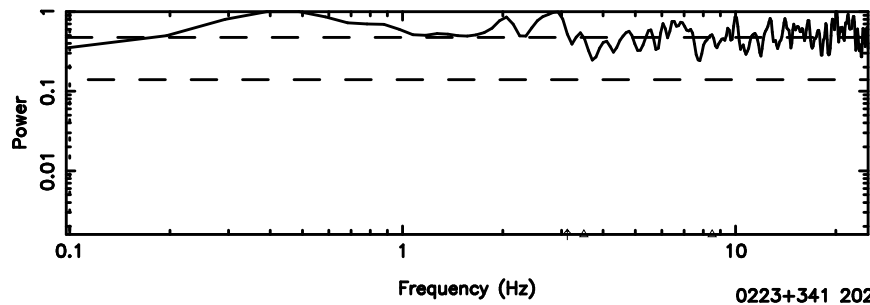

BLK: 4,SNR1: 0.11501 ,SNR2: 0.45427