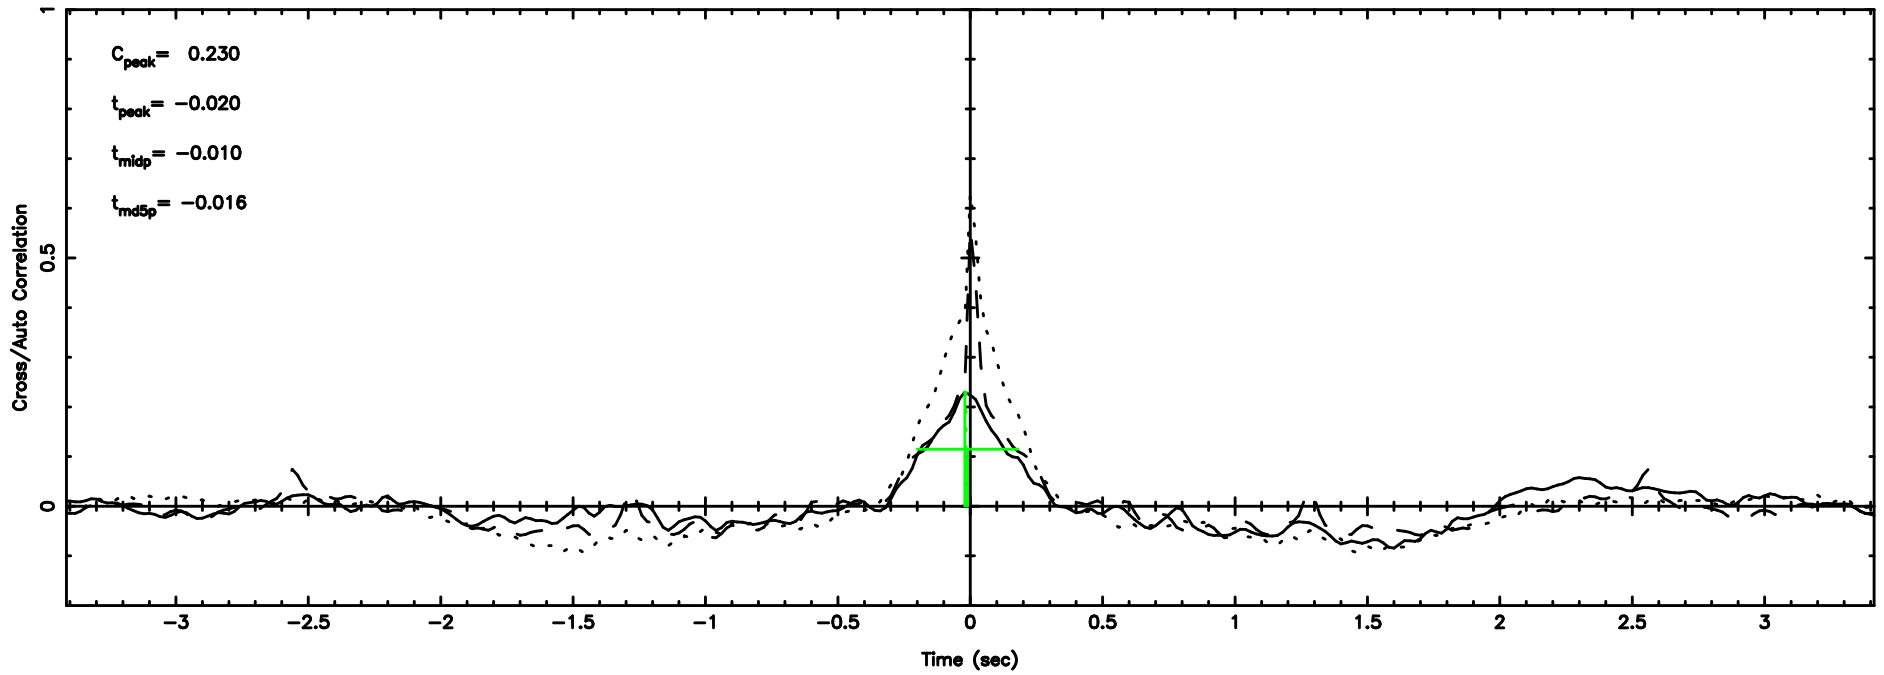

F20240605075344

BLK: 7,SNR1: 0.15167 ,SNR2: 2.9354

K20240605075339

BLK: 7,SNR1: 1.7293 ,SNR2: 5.9805

0056-00 2024/06/04 22.92UT FUJI -KISO