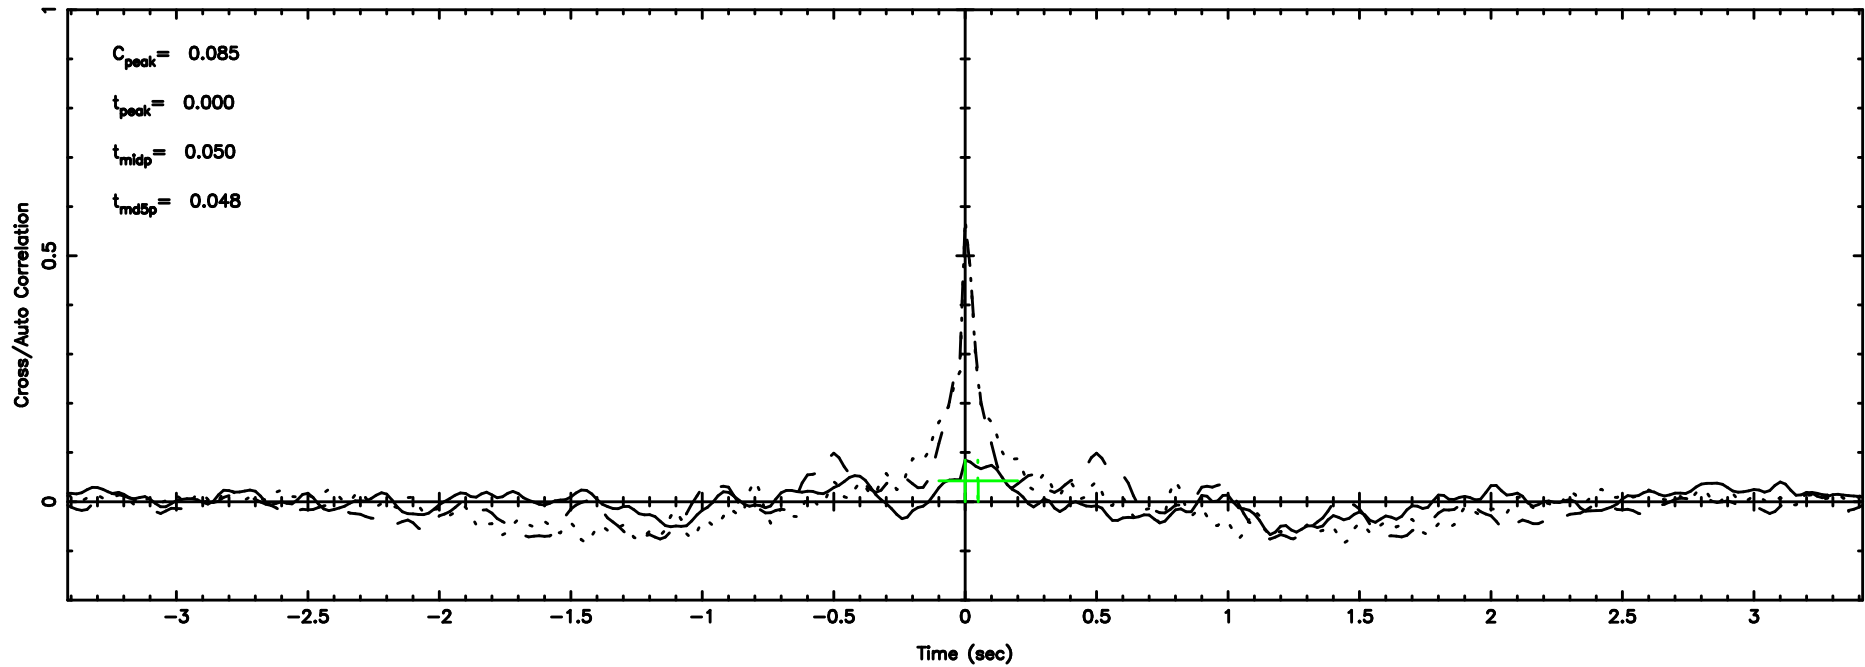

BLK: 4,SNR1:-0.69693E-01,SNR2: 1.5420

0605-08 2024/06/05 4.06UT TOYOKAWA-FUJI

T20240605130140

BLK: 7,SNR1: 0.40079 ,SNR2: 2.1612

K20240605130137

BLK: 7,SNR1: 0.43278 ,SNR2: 2.9624

0605-08 2024/06/05 4.06UT TOYOKAWA-KISO