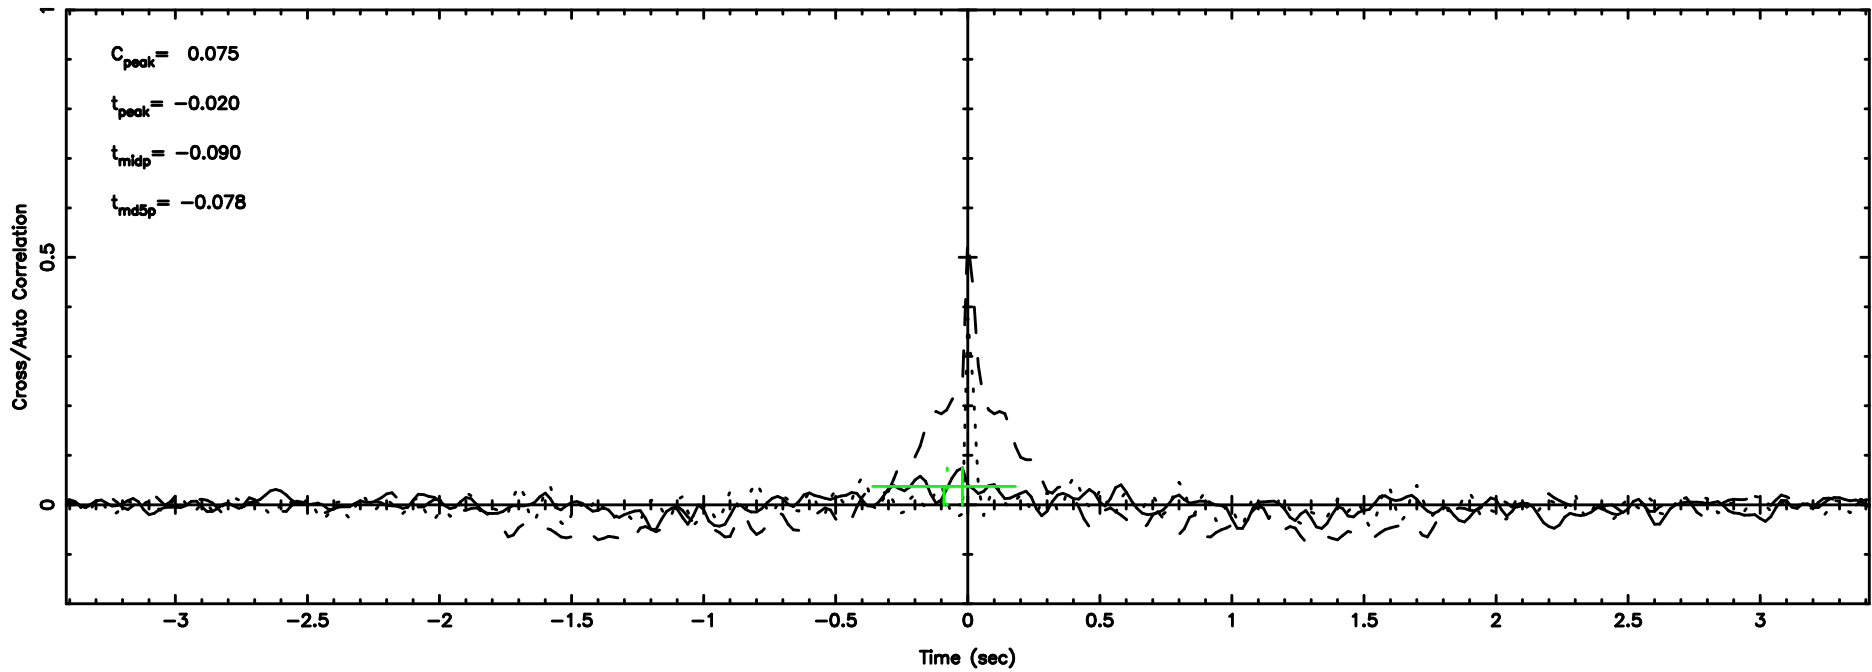

T20240605095615

BLK: 3, SNR1: 0.57111 , SNR2: 6.3857

0258+350 2024/06/05 0.97UT TOYOKAWA-KISO

K20240605095612

BLK: 3, SNR1: 0.13461 , SNR2: 0.21919

F20240605095617

BLK: 4, SNR1: 0.31268 , SNR2: 4.2720

K20240605095612