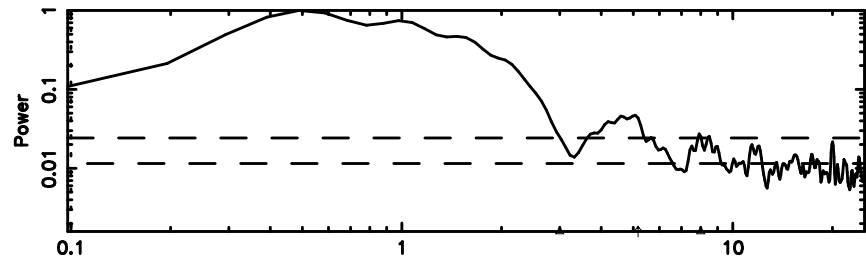

BLK: 8,SNR1: 1.9649 ,SNR2: 9.0488