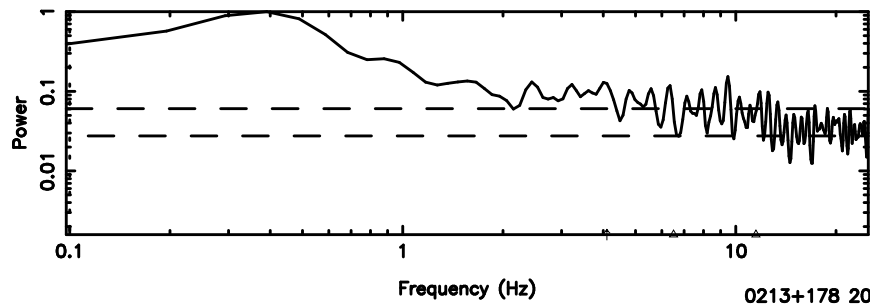

BLK: 2,SNR1: 29.511 ,SNR2: 89.899

Frequency (Hz)

0213+178 2024/06/05 0.21UT TOYOKAWA-KISO

F20240605091104

BLK: 7,SNR1: 0.35511 ,SNR2: 2.3519

K20240605091059

BLK: 7,SNR1: 107.44 ,SNR2: 123.91

0213+178 2024/06/05 0.21UT FUJI -KISO