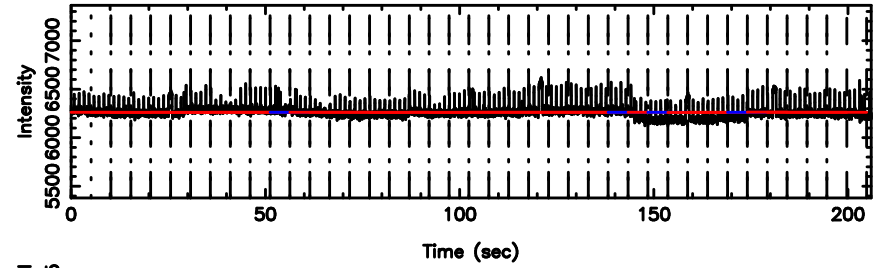

Frequency (Hz)

K20240605104356

BLK: 5,SNR1: 0.21718 ,SNR2: 0.83436

Frequency (Hz)

0347+05 2024/06/05 1.76UT FUJI -KISO

T20240605105933

BLK: 4,SNR1: 0.22950 ,SNR2: 1.5890

F20240605105935