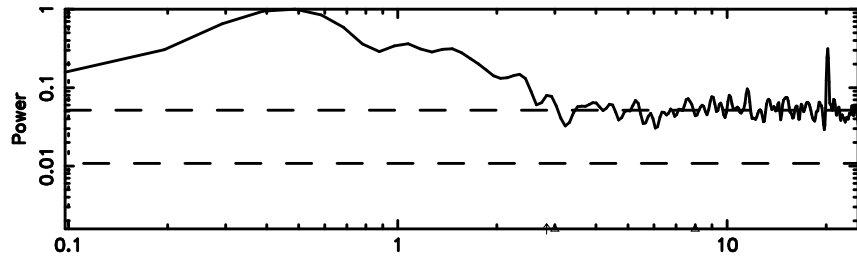

BLK:10,SNR1: 0.75512 ,SNR2: 5.2047