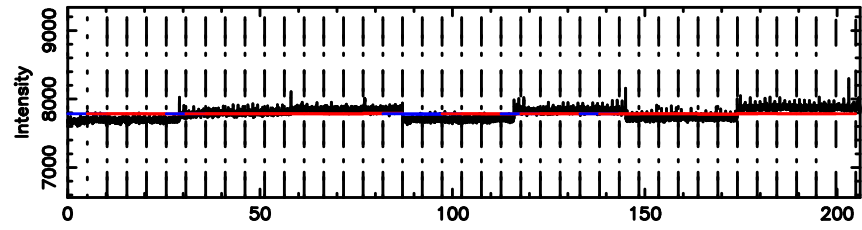

BLK: 2,SNR1: 0.23985 ,SNR2: 2.5167

Frequency (Hz)

1011+110 2024/06/05 8.15UT FWJ -KISO

T20240605171505

BLK: 7,SNR1: 0.14621E-02,SNR2: 0.60516

Frequency (Hz)

F20240605171507

BLK: 7,SNR1: 0.57152 ,SNR2: 1.5675