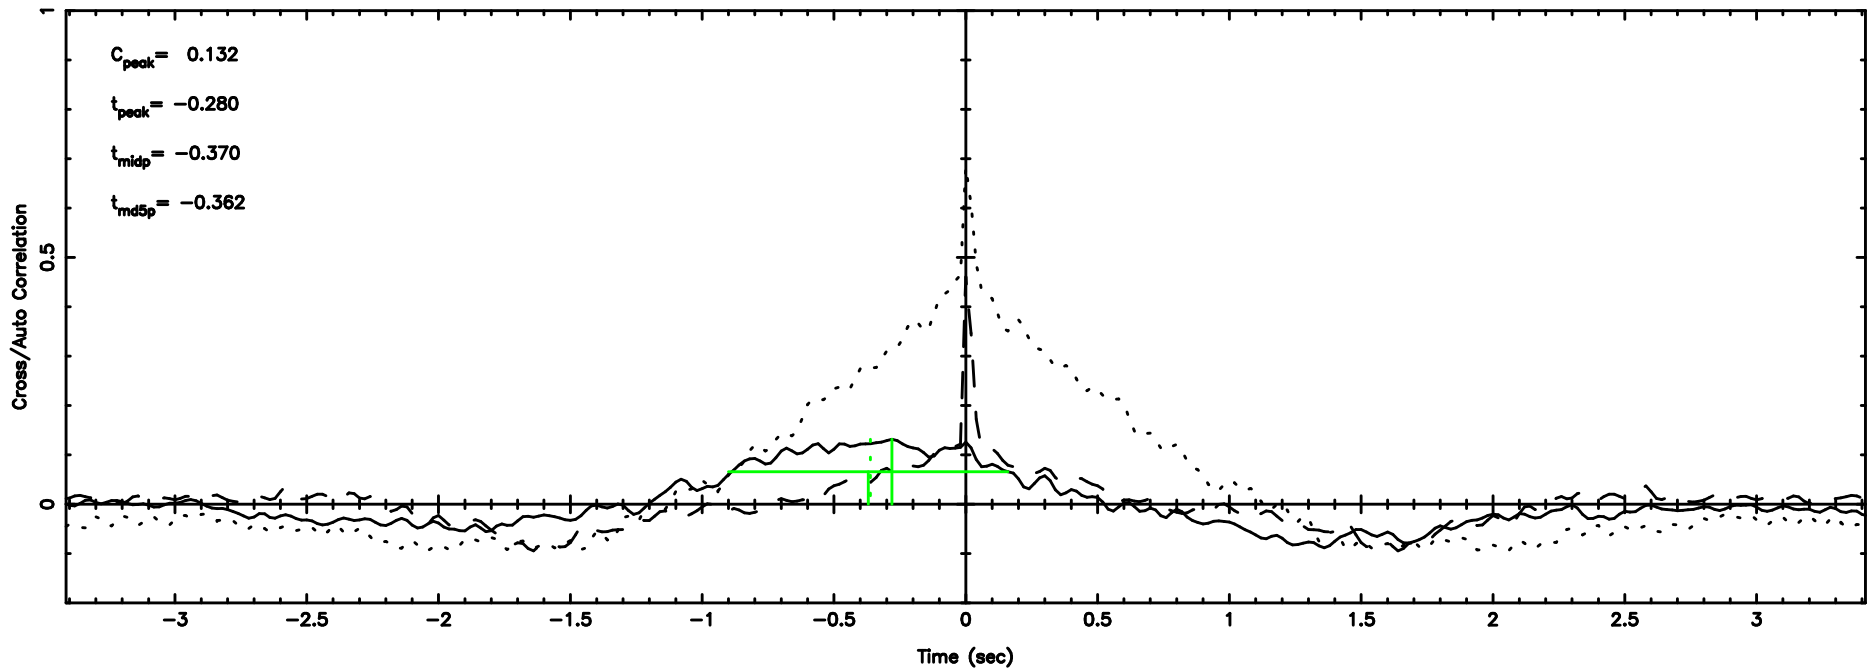

BLK: 9,SNR1: 0.62879E-01,SNR2: 2.4154

0411+05 2024/06/05 2.17UT TOYOKAWA-FUJI

T20240605110844

BLK: 7,SNR1: 0.19306 ,SNR2: 1.2157

K20240605110841

BLK: 7,SNR1: 64.283 ,SNR2: 88.148

0411+05 2024/06/05 2.17UT TOYOKAWA-KISO