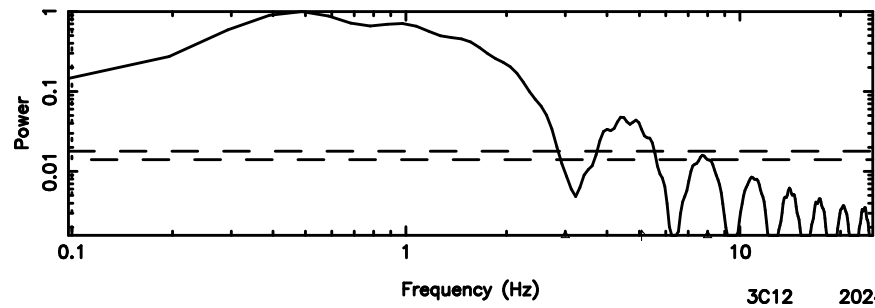

Frequency (Hz)

0019-00 2024/06/04 22.31UT FUJI -KISO

T20240605072720

BLK:28,SNR1: 2.5499 ,SNR2: 12.385

3C12 2024/06/04 22.48UT TOYOKAWA-FUJI

F20240605072722

BLK:28,SNR1: 2.9855 ,SNR2: 13.860

T20240605072720