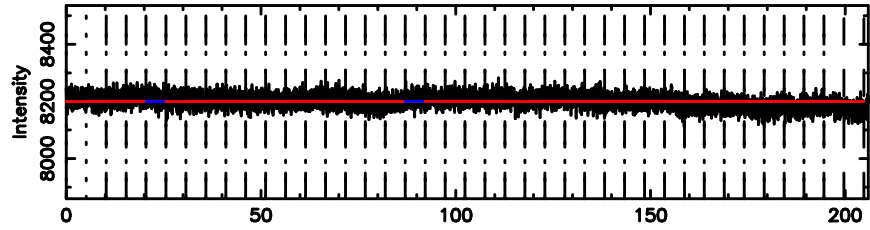

BLK: 2,SNR1: 0.12602 ,SNR2: 1.5561

F20240605091104

BLK: 2,SNR1: 0.33915 ,SNR2: 6.6976

0213+178 2024/06/05 0.21UT TOYOKAWA-FUJI

T20240605091102

BLK: 2,SNR1: 0.11319 ,SNR2: 0.34139

Frequency (Hz)

K20240605091059