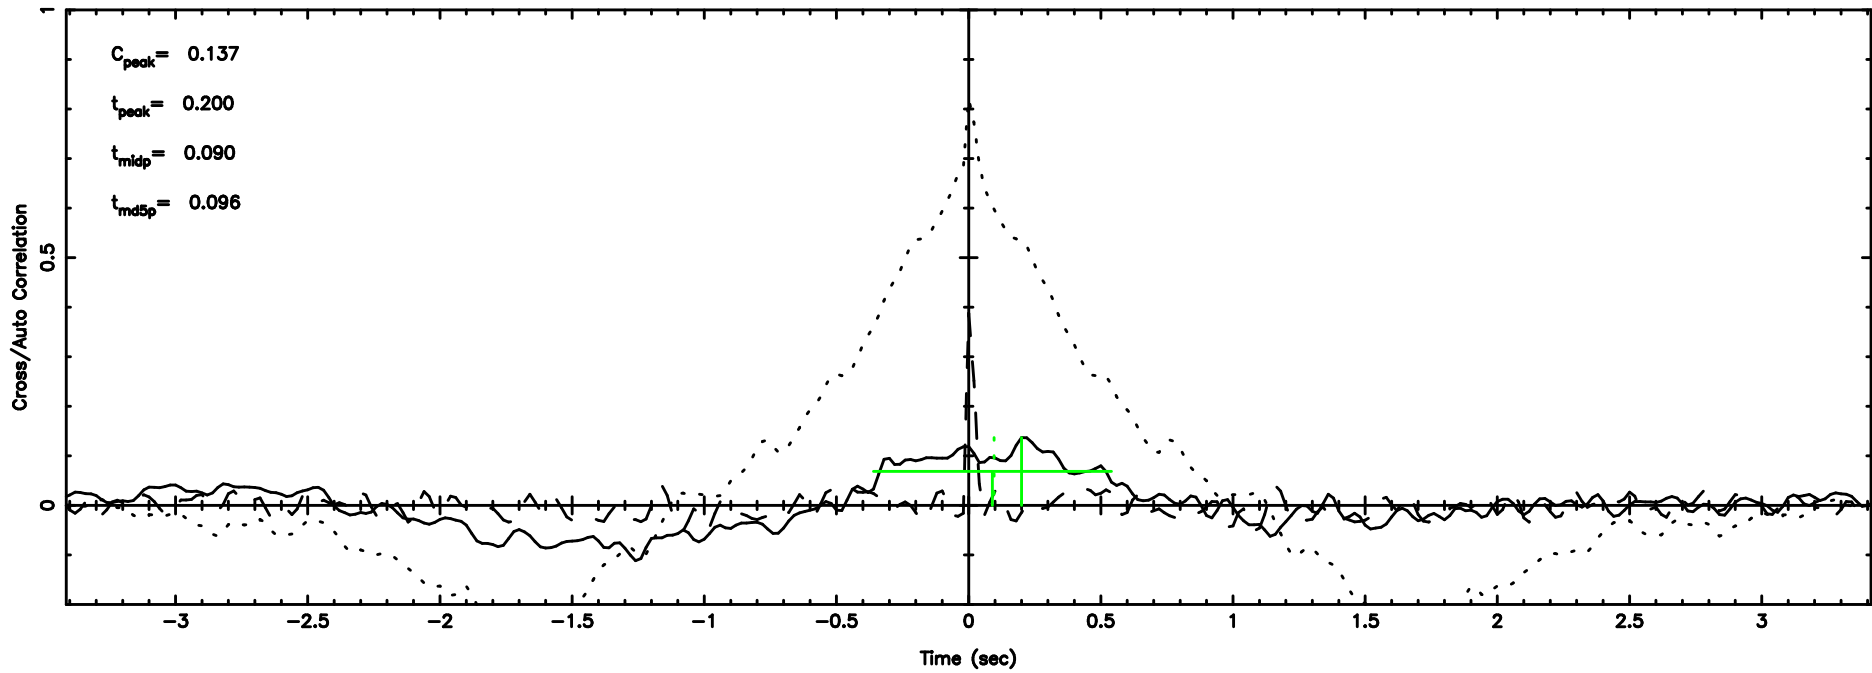

Frequency (Hz)

0213+178 2024/06/05 0.21UT TOYOKAWA-KISO