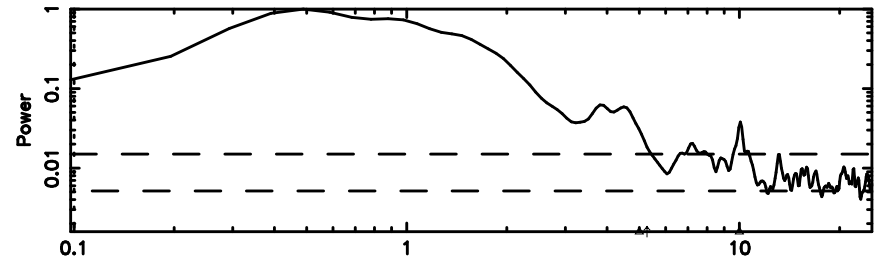

0308+305 2024/06/05 1.13UT TOYOKAWA-FUJI

T20240605100604

BLK:14,SNR1: 0.10277 ,SNR2: 1.8411

Frequency (Hz)

K20240605100601

BLK:14,SNR1: 3.7809 ,SNR2: 15.390

Frequency (Hz)

0308+305 2024/06/05 1.13UT TOYOKAWA-KISO