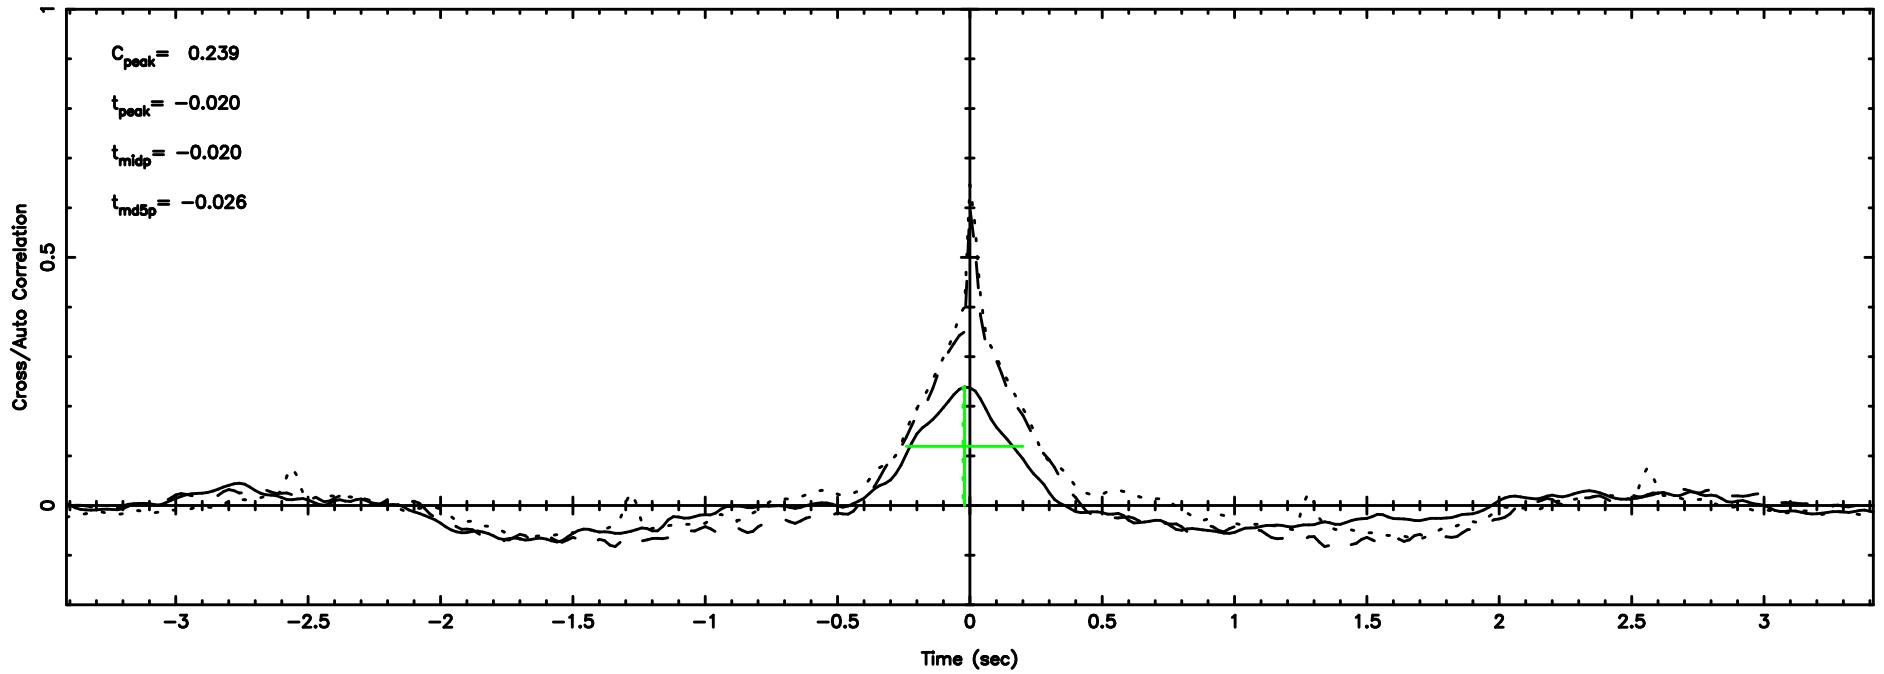

BLK:14,SNR1: 3.1027 ,SNR2: 13.658

0106+01 2024/06/04 23.08UT FUJI -KISO

T20240605081247

BLK:22,SNR1: 3.1415 ,SNR2: 10.758

0115-01 2024/06/04 23.24UT TOYOKAWA-FUJI

F20240605081249

BLK:22,SNR1: 6.5965 ,SNR2: 15.728