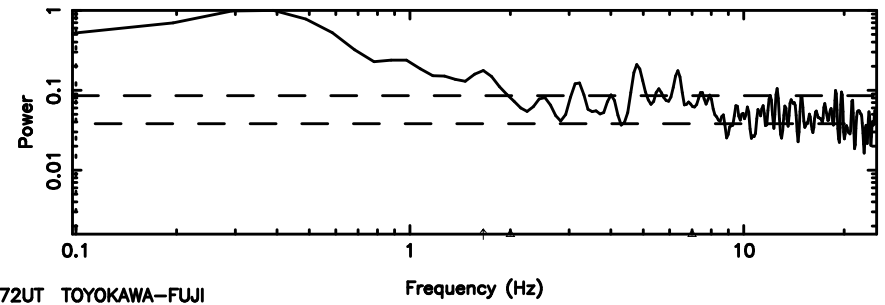

BLK: 4,SNR1: 0.37873E-01,SNR2: 3.5874