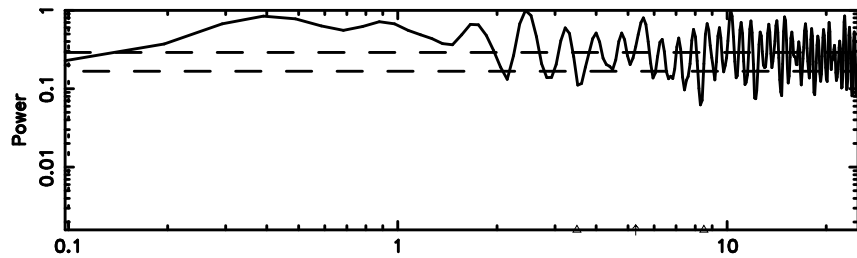

Frequency (Hz)

3C230 2024/06/05 7.78UT TOYOKAWA-KISO

F20240605164509

BLK: 3,SNR1: 0.21855 ,SNR2: 0.56065

Frequency (Hz)

K20240605164504

BLK: 3,SNR1: 0.28834 ,SNR2: 2.3198

Frequency (Hz)