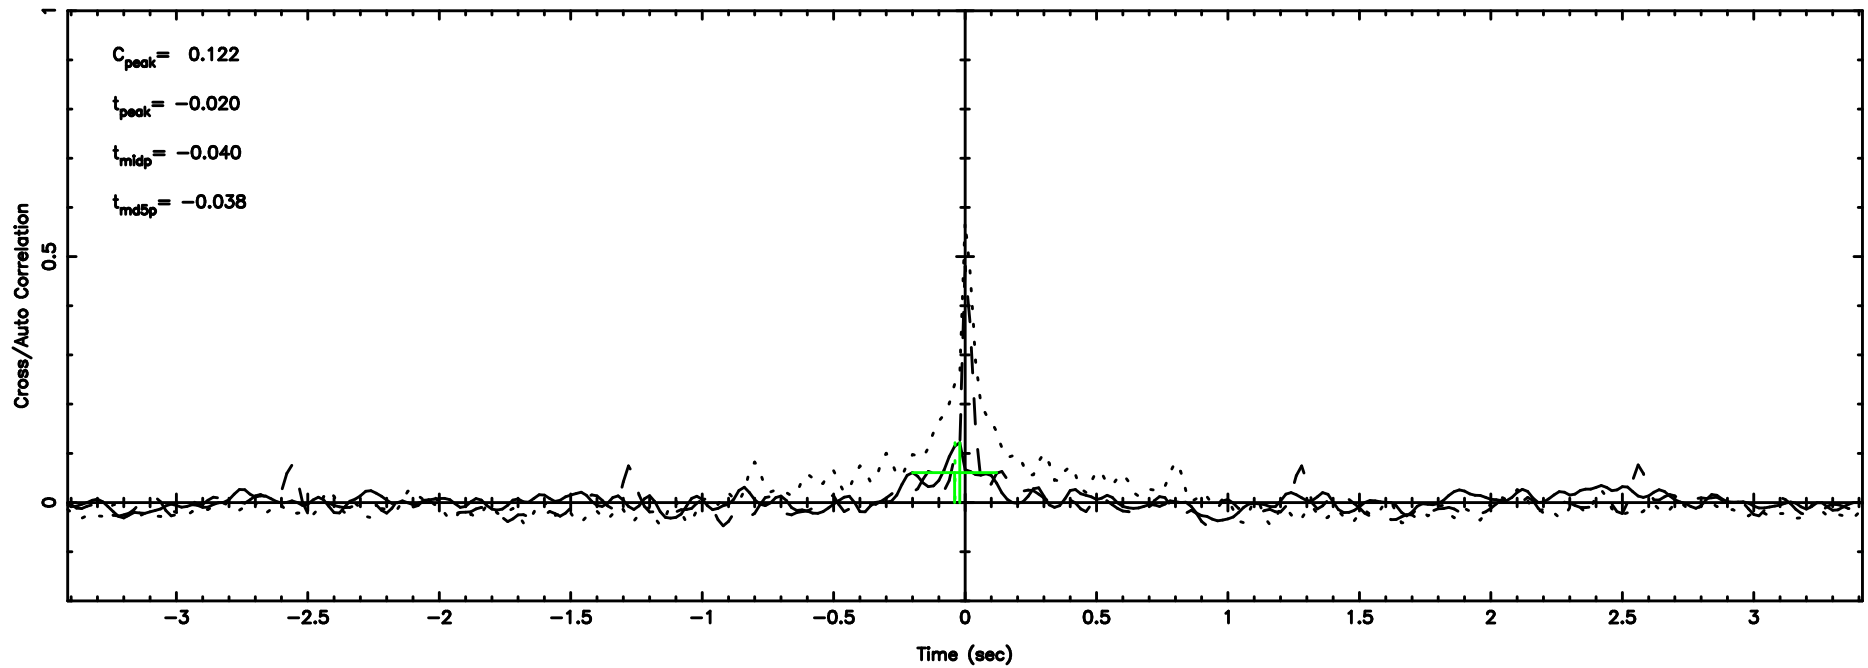

BLK: 6,SNR1: 0.22871 ,SNR2: 1.7804