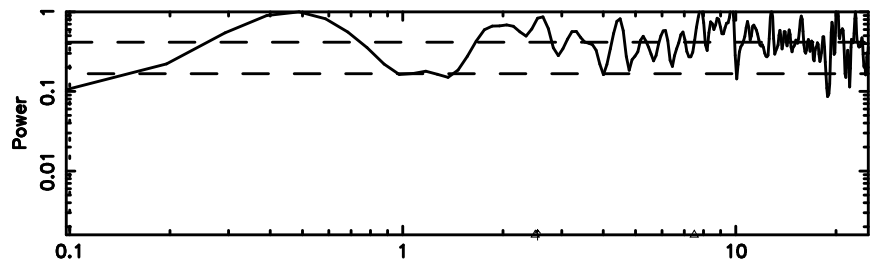

BLK: 2,SNR1: 0.12602 ,SNR2: 1.5561

F20240605091104

BLK: 2,SNR1: 0.33915 ,SNR2: 6.6976

0213+178 2024/06/05 0.21UT TOYOKAWA-FUJI

T20240605091102

BLK: 2,SNR1: 0.11319 ,SNR2: 0.34139

Frequency (Hz)

K20240605091059