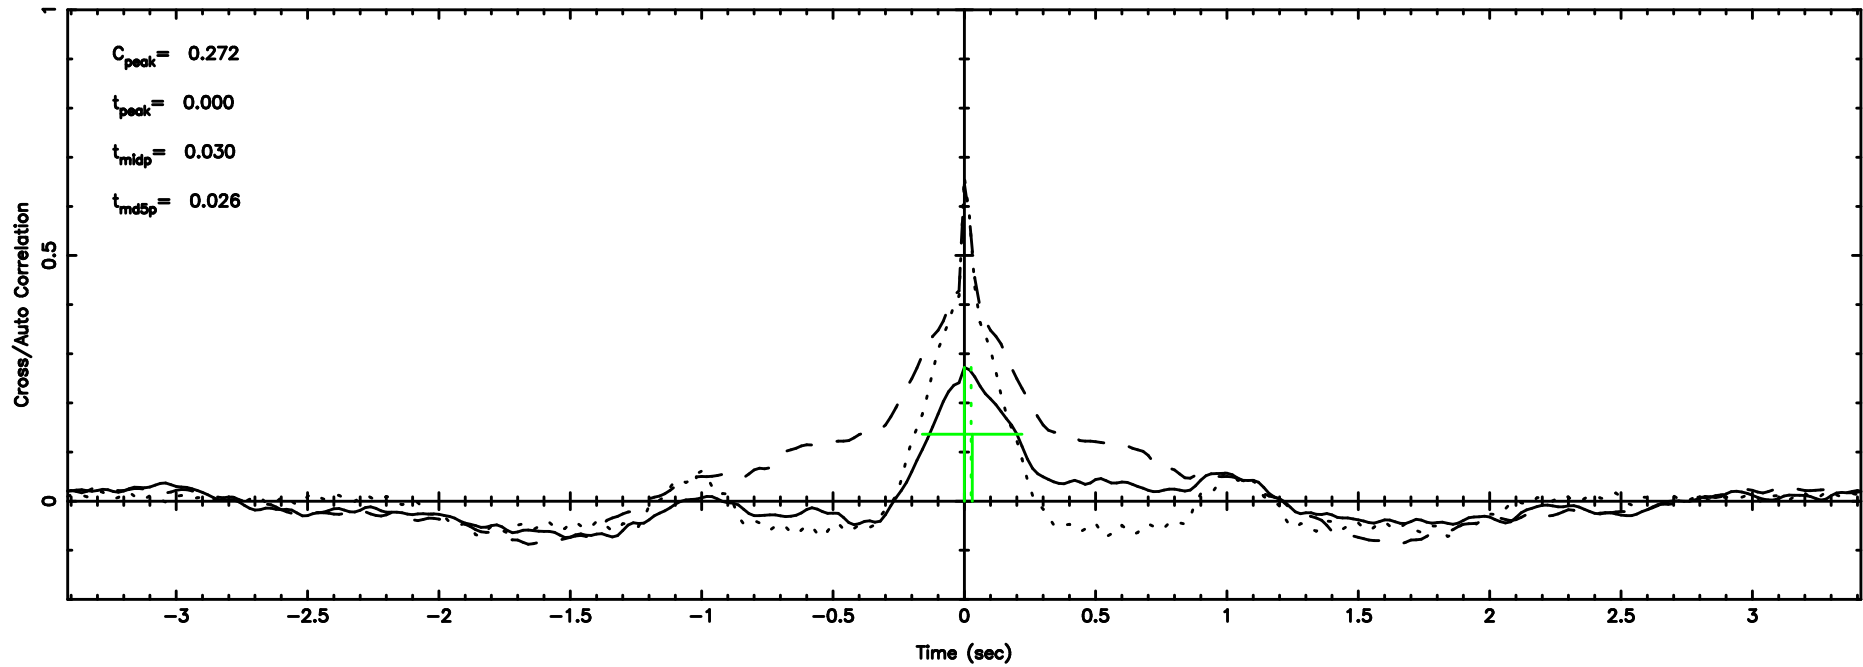

BLK:18,SNR1: 0.74015 ,SNR2: 1.9029

0703+138 2024/06/05 5.03UT TOYOKAWA-FUJI

T20240605135957

BLK:15,SNR1: 17.661 ,SNR2: 40.679

K20240605135954

BLK:15,SNR1: 6.1455 ,SNR2: 11.966

0703+138 2024/06/05 5.03UT TOYOKAWA-KISO