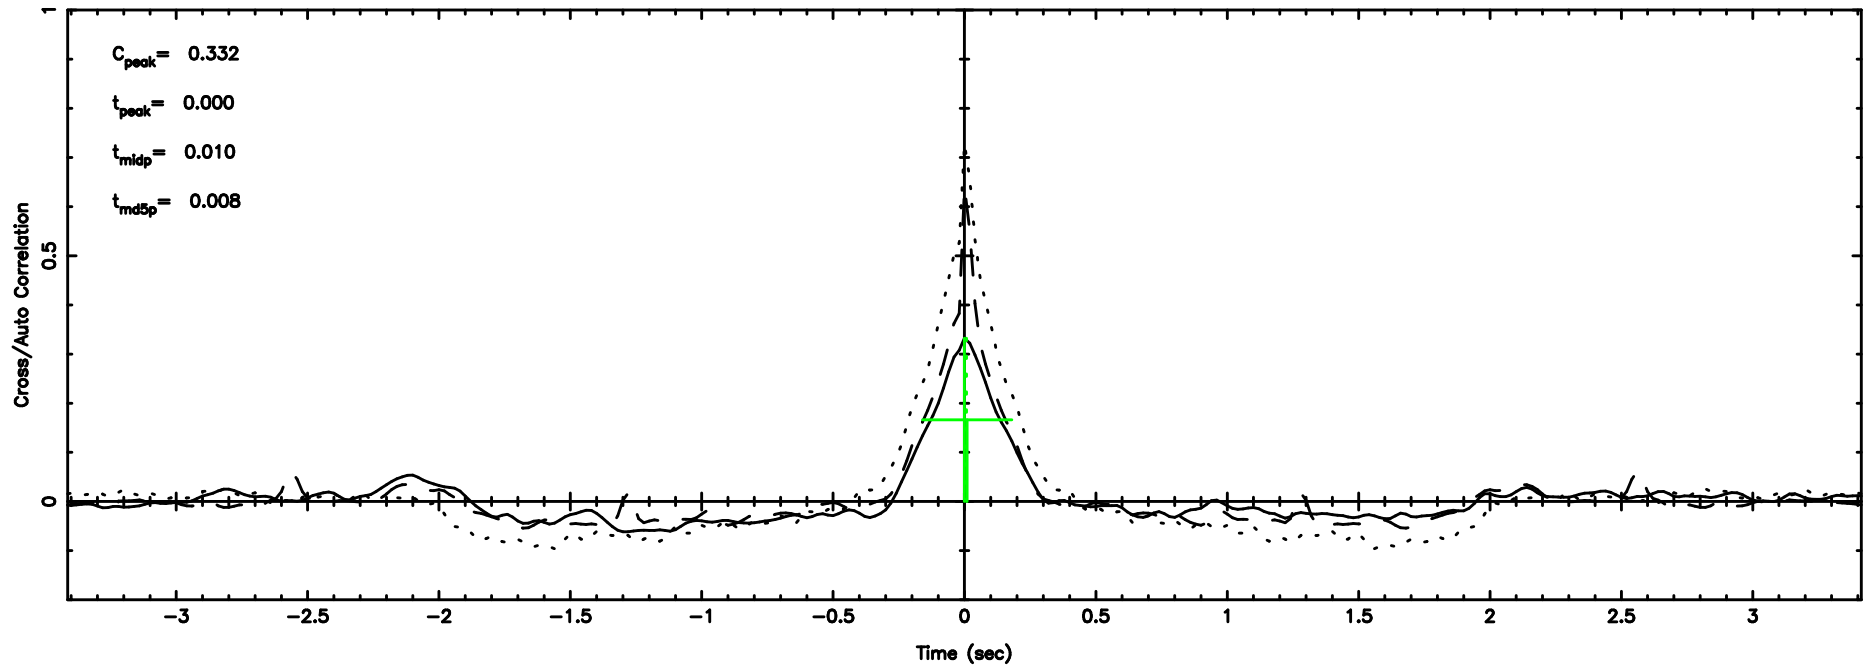

BLK:13,SNR1: 2.3302 ,SNR2: 4.6942