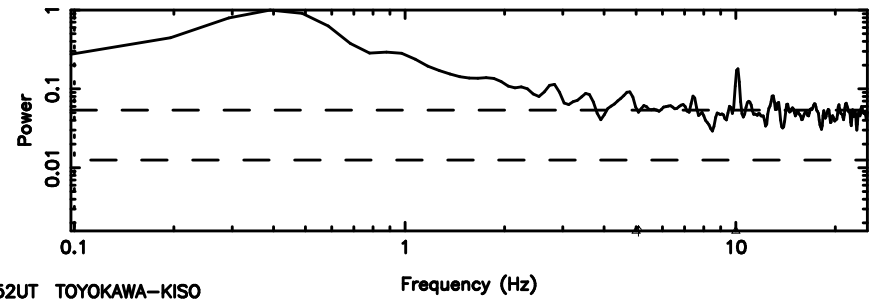

T20240605142946

BLK:10,SNR1: 0.25102 ,SNR2: 1.4497

K20240605142943

BLK:10,SNR1: 0.58903 ,SNR2: 2.3594

0732+33 2024/06/05 5.52UT TOYOKAWA-KISO