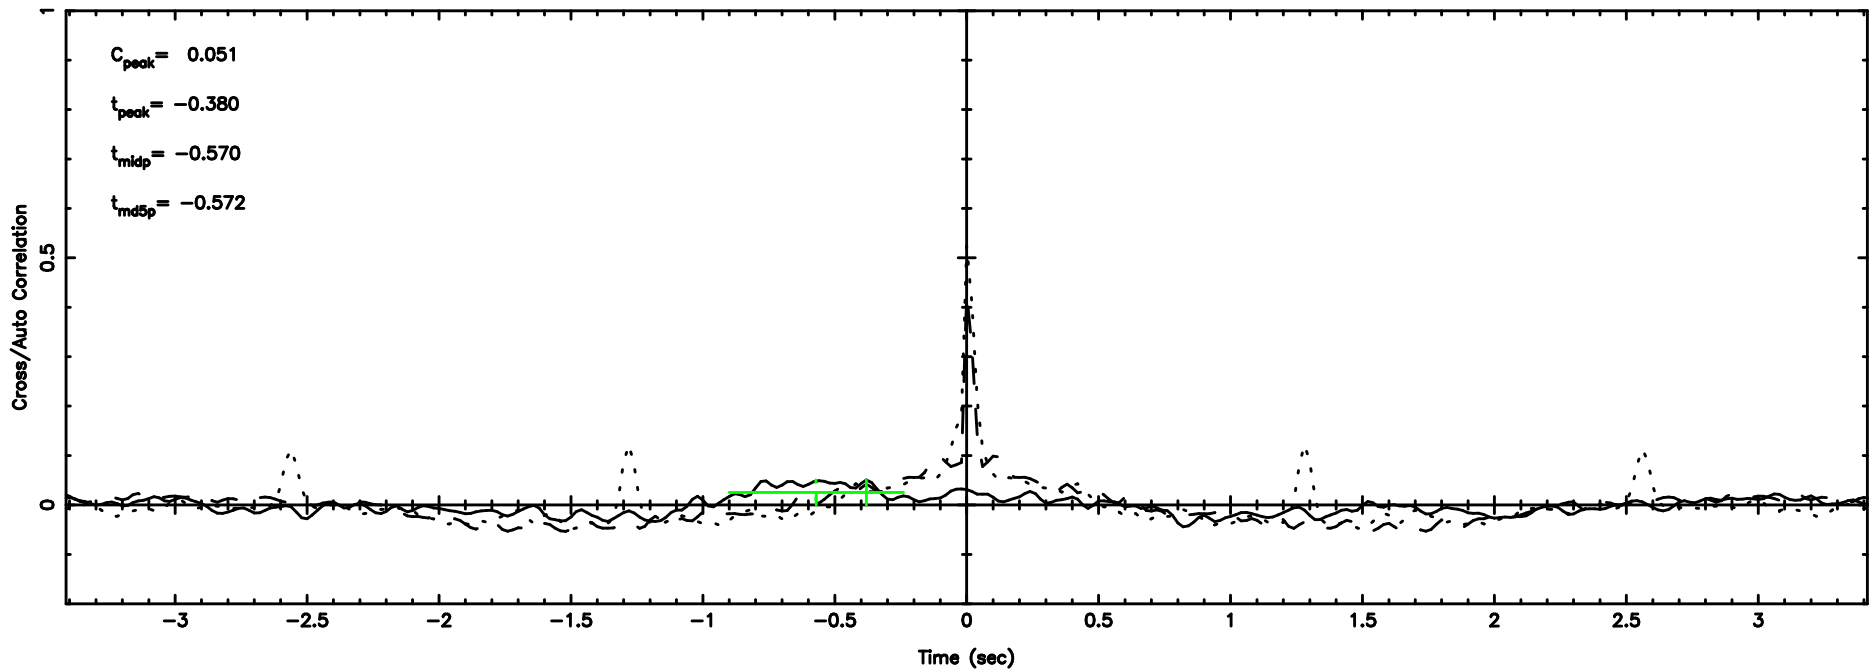

BLK:11,SNR1: 0.31545 ,SNR2: 1.0310