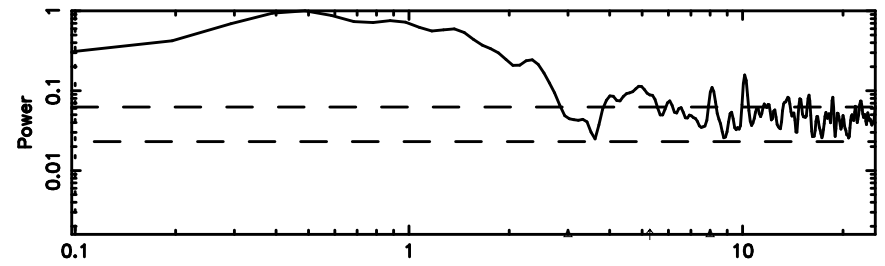

BLK: 6,SNR1: 0.80224 ,SNR2: 3.5695