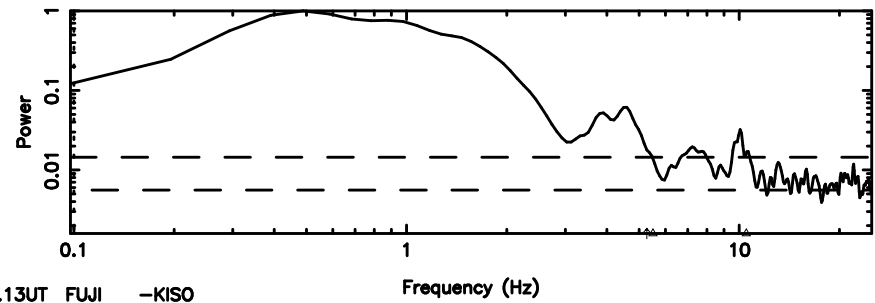

BLK:12,SNR1: 3.8466 ,SNR2: 15.608

0308+305 2024/06/05 1.13UT FUJI -KISO