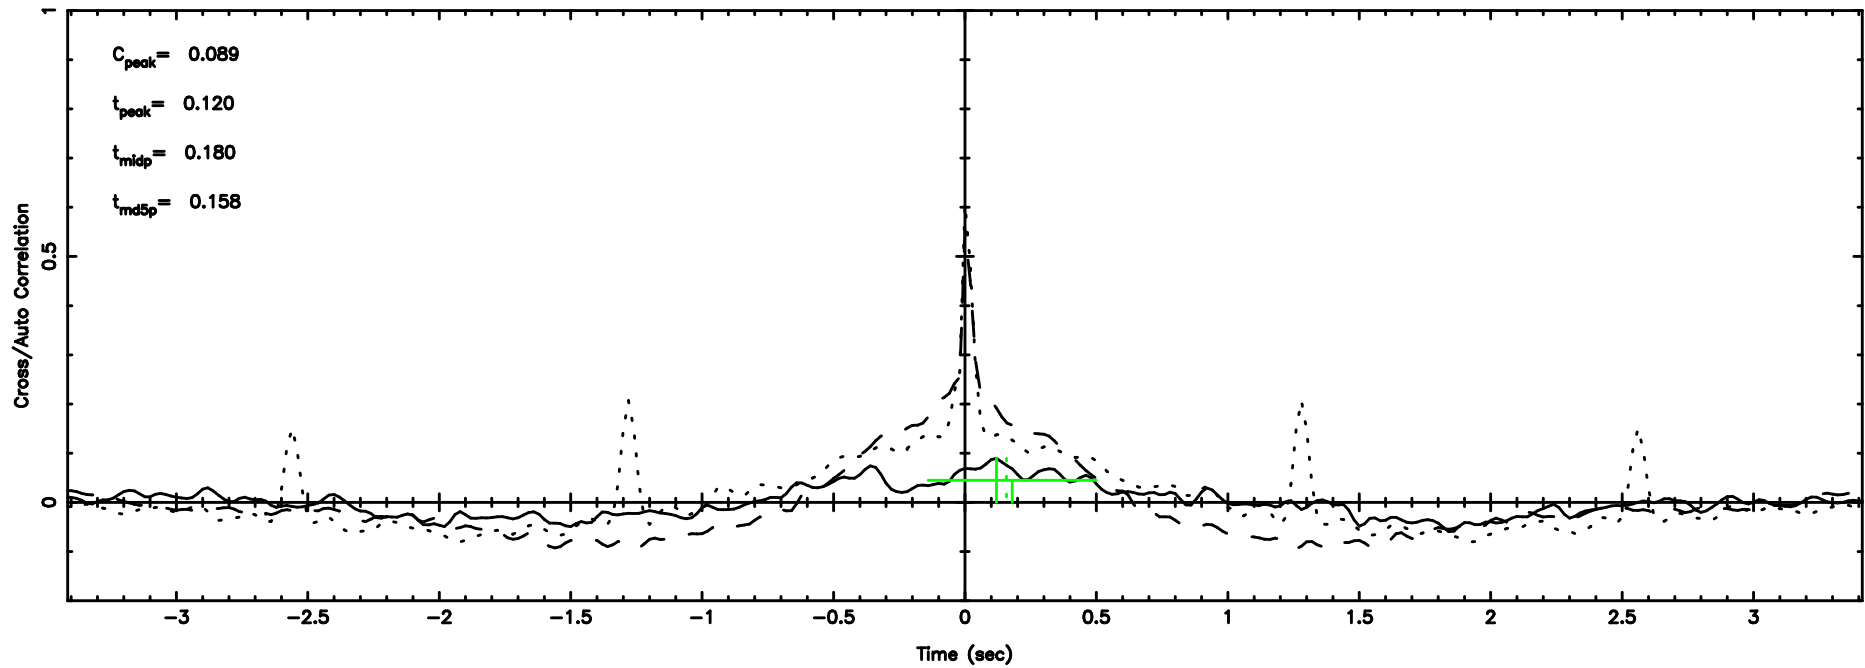

3C161 2024/06/05 4.37UT TOYOKAWA-FUJI