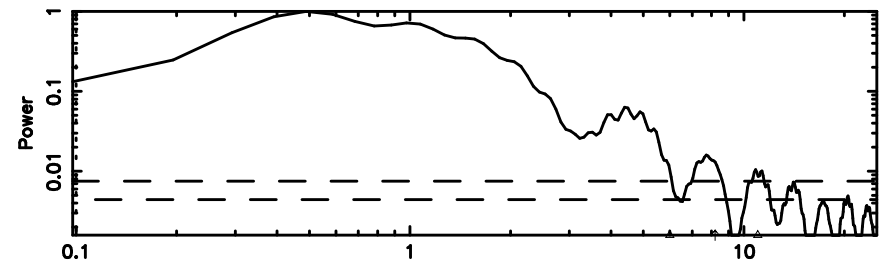

BLK:29,SNR1: 8.0486 ,SNR2: 20.399