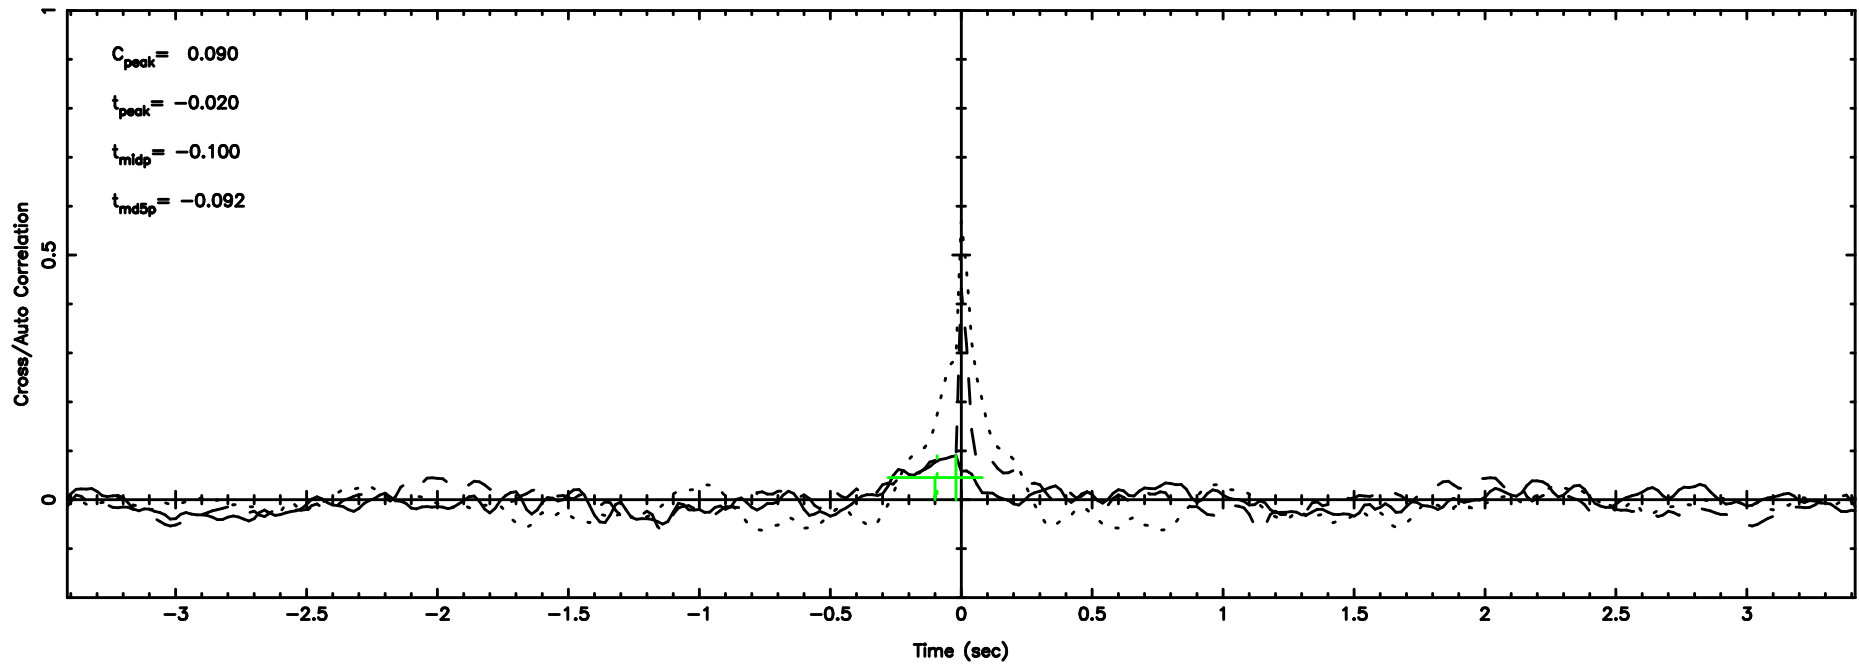

0839-071 2024/06/05 6.62UT FUJI -KISO

T20240605154628

BLK: 4,SNR1: 0.11539 ,SNR2: 1.3913

Frequency (Hz)

F20240605154630

BLK: 4,SNR1: 1.4411 ,SNR2: 3.7943

Frequency (Hz)

3C208 2024/06/05 6.80UT TOYOKAWA-FUJI