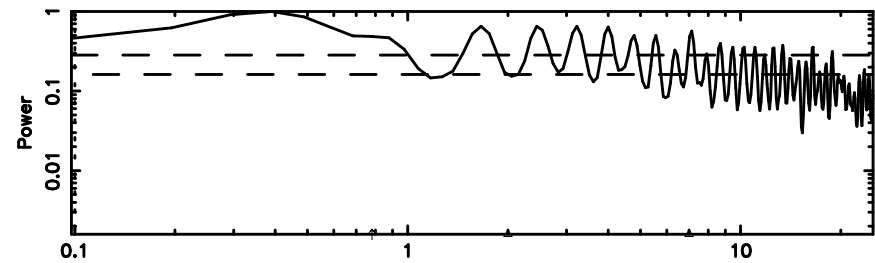

T20240605093700

BLK: 7,SNR1: 0.10885 ,SNR2: 1.1353

F20240605093702

BLK: 7,SNR1:-0.20559 ,SNR2: 1.5175

3C71 2024/06/05 0.64UT TOYOKAWA-FUJI

T20240605093700

BLK: 4,SNR1: 0.13272E-01,SNR2: 0.91024

Frequency (Hz)