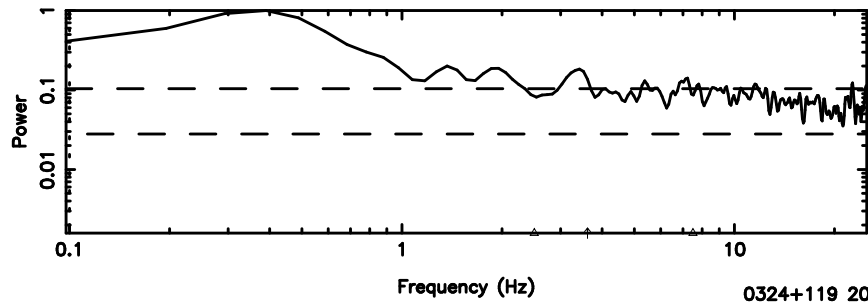

BLK: 6,SNR1: 0.67773E-01,SNR2: 1.3997