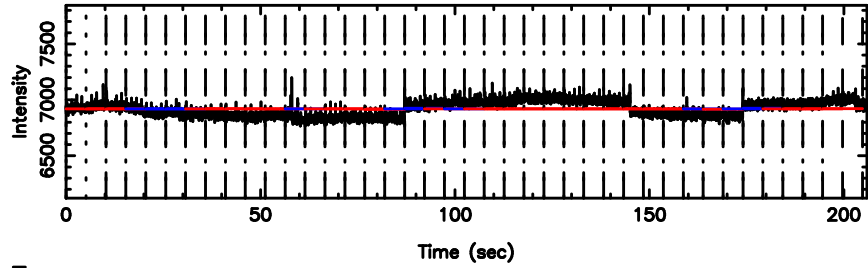

F20240605101426