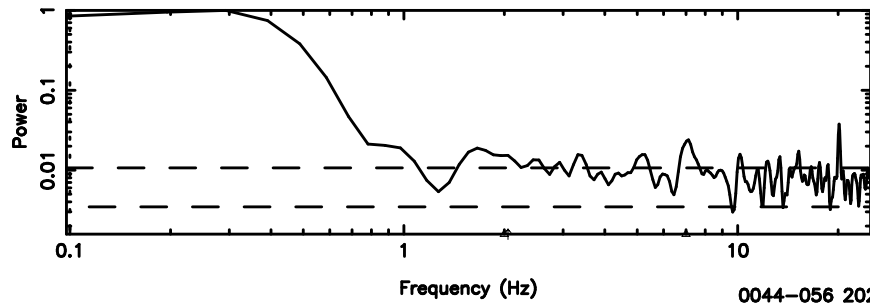

Frequency (Hz)

3C12 2024/06/04 22.48UT FUJI -KISO

K20240605072717

BLK:29,SNR1: 8.0486 ,SNR2: 20.399

Frequency (Hz)

T20240605074122

BLK: 4,SNR1: 1.5736 ,SNR2: 17.253

0044-056 2024/06/04 22.72UT TOYOKAWA-FUJI