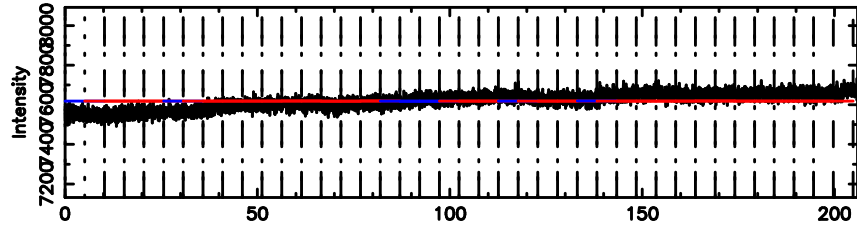

BLK: 2,SNR1: 0.23985 ,SNR2: 2.5167

Frequency (Hz)

1011+110 2024/06/05 8.15UT FWJ -KISO

T20240605171505

BLK: 7,SNR1: 0.14621E-02,SNR2: 0.60516

Frequency (Hz)

F20240605171507

BLK: 7,SNR1: 0.57152 ,SNR2: 1.5675