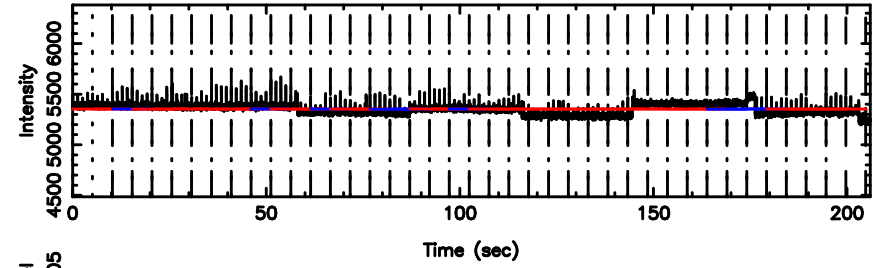

F20240605132050