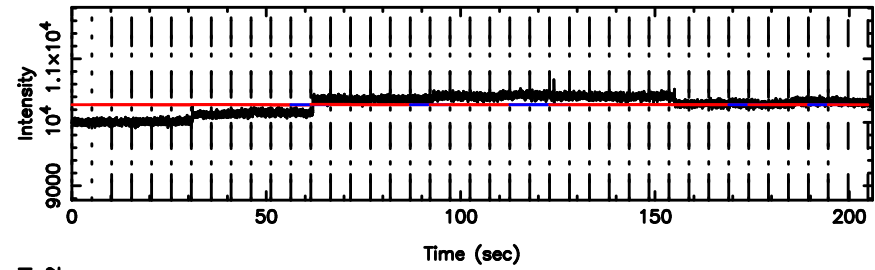

K20240605102137