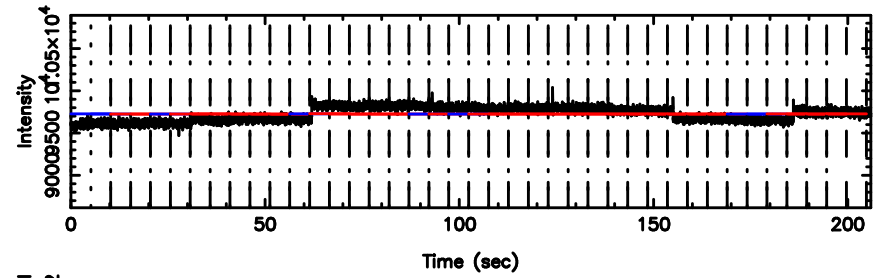

0403-132 2024/06/05 2.02UT FUJI -KISO

K20240605105930