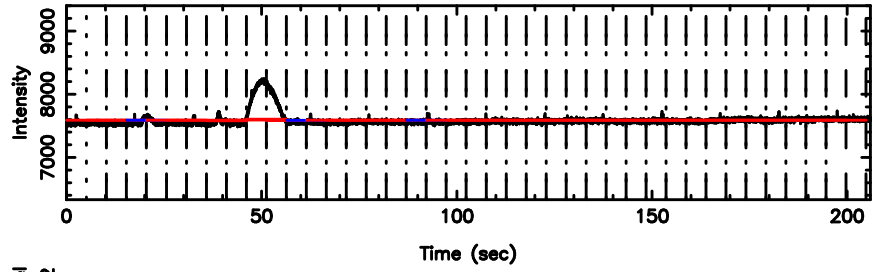

T20240605074122