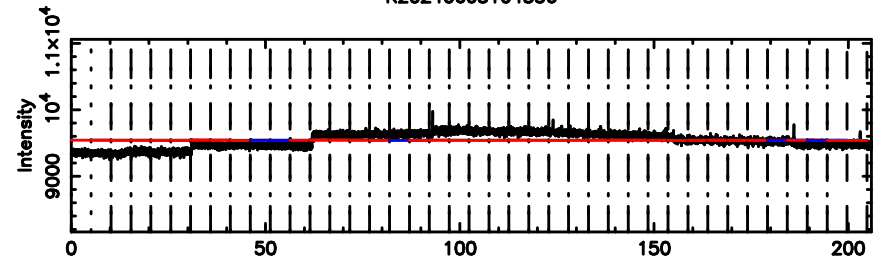

Frequency (Hz)

K20240605104356