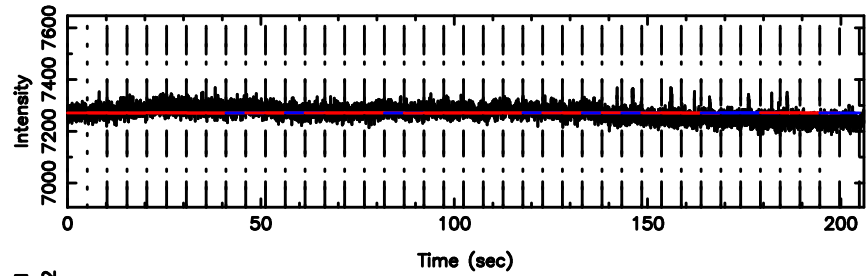

T20240605142946

BLK:10,SNR1: 0.25102 ,SNR2: 1.4497