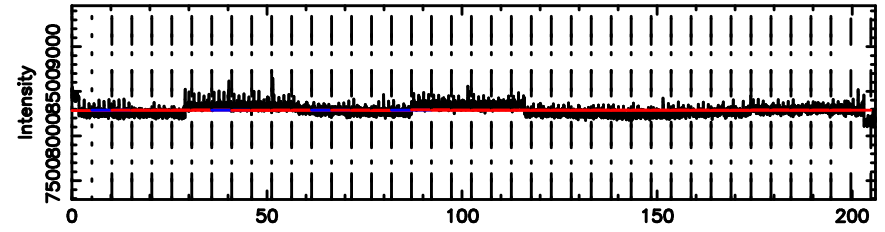

Frequency (Hz)

T20240605075342

BLK: 4,SNR1: 0.27560 ,SNR2: 0.89264

0056-00 2024/06/04 22.92UT TOYOKAWA-FUJI

F20240605075344

BLK: 4,SNR1: 0.45669 ,SNR2: 4.5036

T20240605075342

BLK: 6,SNR1: 0.25262 ,SNR2: 1.0280