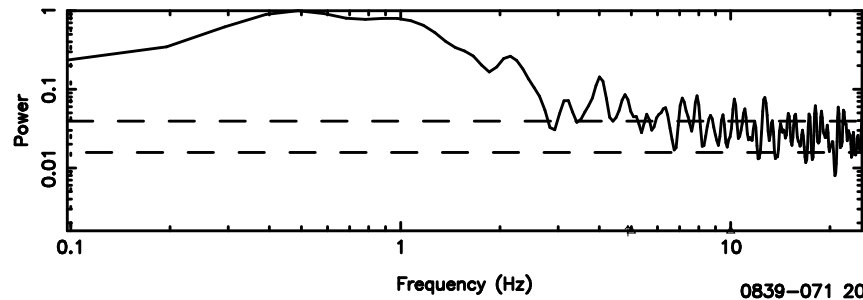

0839-071 2024/06/05 6.62UT TOYOKAWA-FUJI

T20240605153528

BLK: 5,SNR1: 12.130 ,SNR2: 50.166

Frequency (Hz)

K20240605153525

BLK: 5,SNR1: 1.2207 ,SNR2: 3.9610

Frequency (Hz)

0839-071 2024/06/05 6.62UT TOYOKAWA-KISO