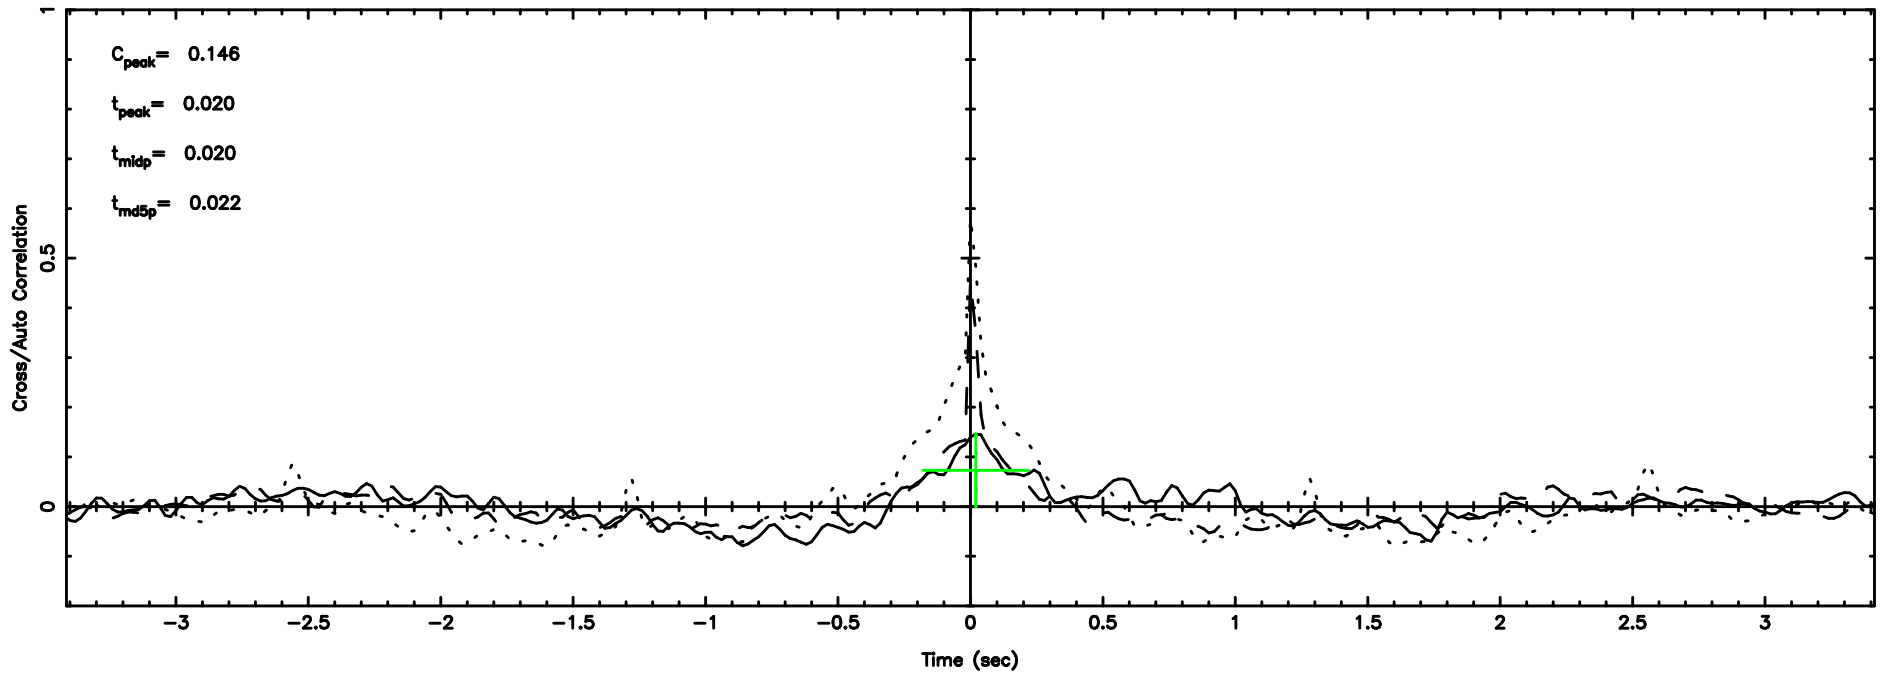

Frequency (Hz)

T20240605075342

BLK: 4,SNR1: 0.27560 ,SNR2: 0.89264

0056-00 2024/06/04 22.92UT TOYOKAWA-FUJI

F20240605075344

BLK: 4,SNR1: 0.45669 ,SNR2: 4.5036

T20240605075342

BLK: 6,SNR1: 0.25262 ,SNR2: 1.0280