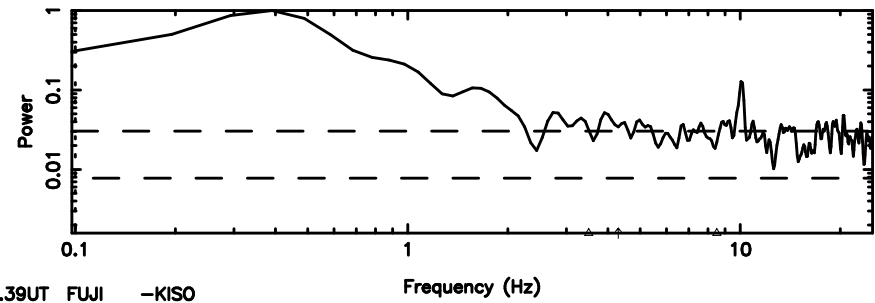

F20240605102142

BLK: 6,SNR1: 0.67773E-01,SNR2: 1.3997

K20240605102137

BLK: 6,SNR1: 0.86896 ,SNR2: 4.1911

0324+119 2024/06/05 1.39UT FUJI -KISO

T20240605103057

BLK:11,SNR1: 0.22302 ,SNR2: 1.2983

0333+32 2024/06/05 1.54UT TOYOKAWA-FUJI