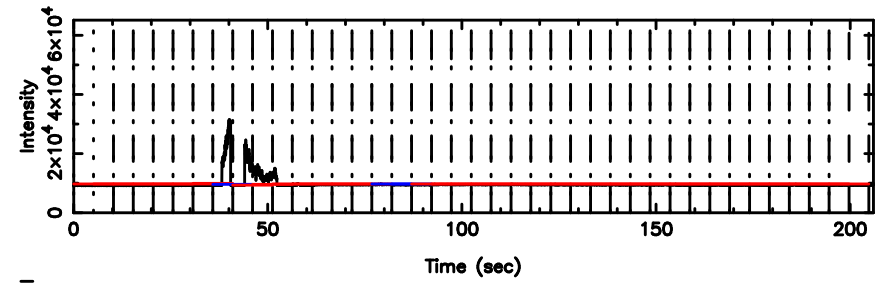

K20240605110841