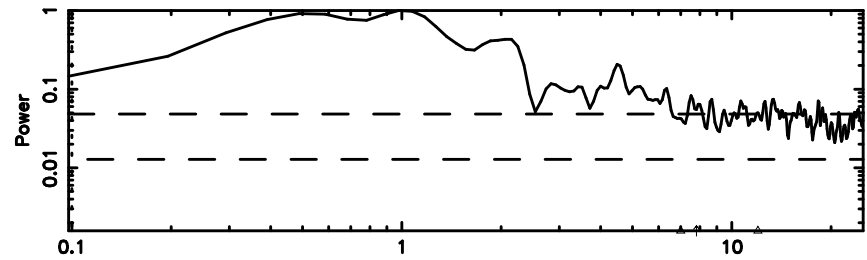

0839-071 2024/06/05 6.62UT FUJI -KISO

T20240605154628

BLK: 4,SNR1: 0.11539 ,SNR2: 1.3913

Frequency (Hz)

F20240605154630

BLK: 4,SNR1: 1.4411 ,SNR2: 3.7943

Frequency (Hz)

3C208 2024/06/05 6.80UT TOYOKAWA-FUJI