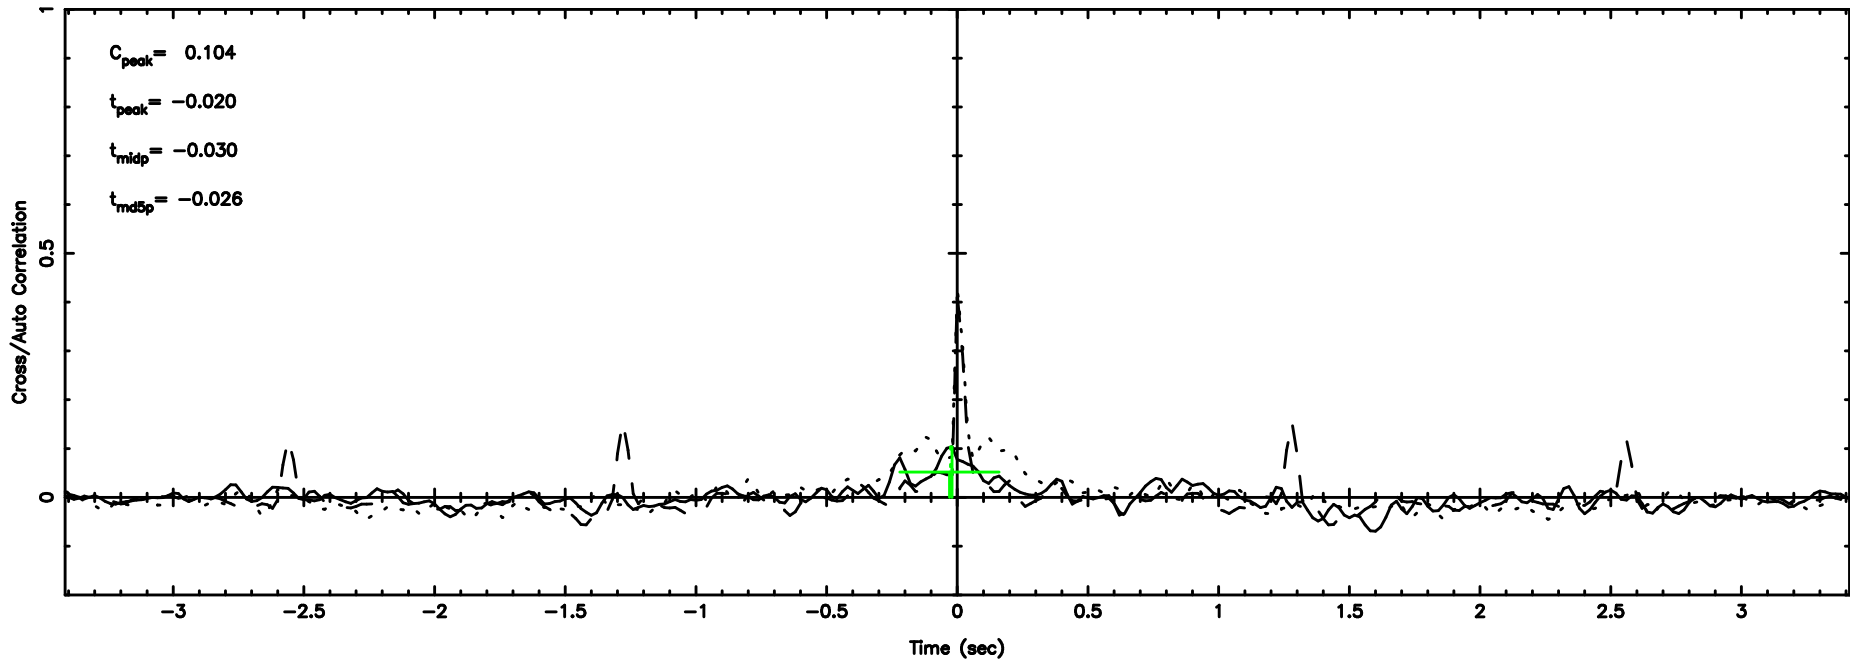

Frequency (Hz)

3C230 2024/06/05 7.78UT FUJI -KISO