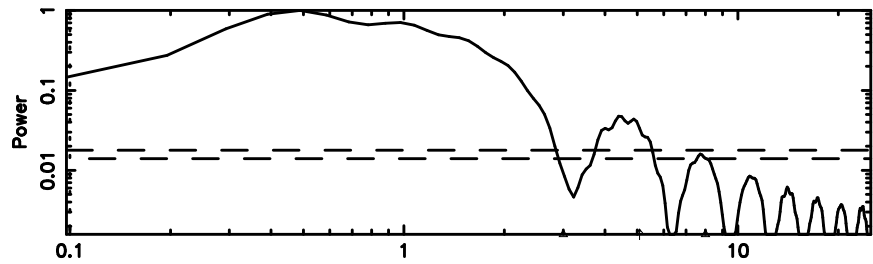

BLK:31,SNR1: 2.5683 ,SNR2: 12.458