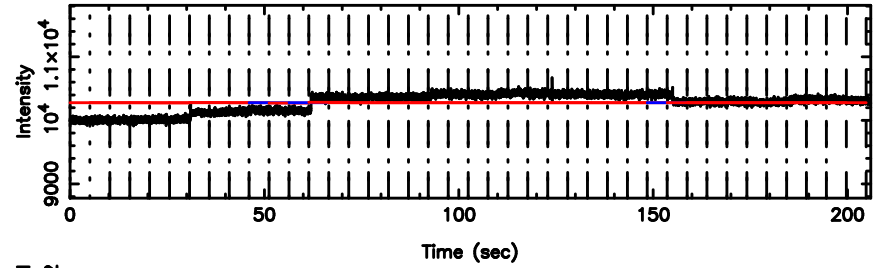

BLK: 6,SNR1: 0.28281 ,SNR2: 5.0021

0324+119 2024/06/05 1.39UT TOYOKAWA-FUJI

T20240605102140

BLK: 3,SNR1: 0.92967E-01,SNR2: 2.8140

K20240605102137

BLK: 3,SNR1: 1.3840 ,SNR2: 9.6745

0324+119 2024/06/05 1.39UT TOYOKAWA-KISO