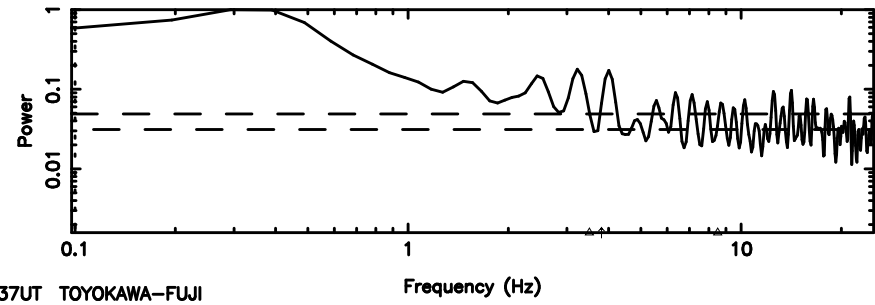

BLK: 3,SNR1: 0.44057 ,SNR2: 3.0780