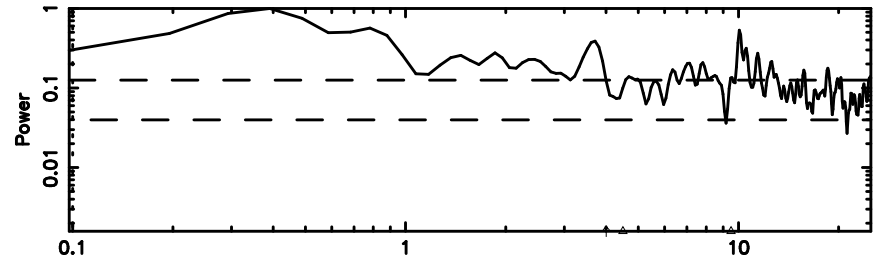

BLK: 4,SNR1: 0.27628 ,SNR2: 1.4076