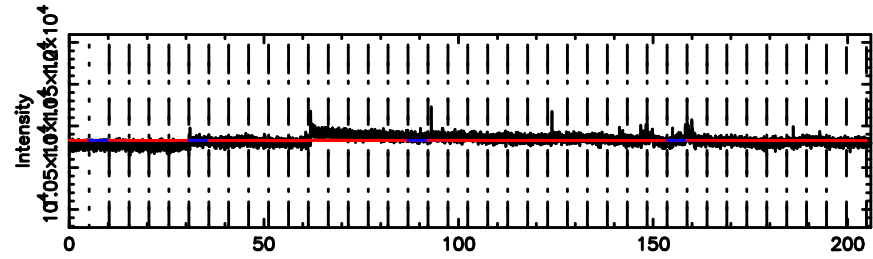

Frequency (Hz)

3C71 2024/06/05 0.64UT TOYOKAWA-KISO

K20240605093657