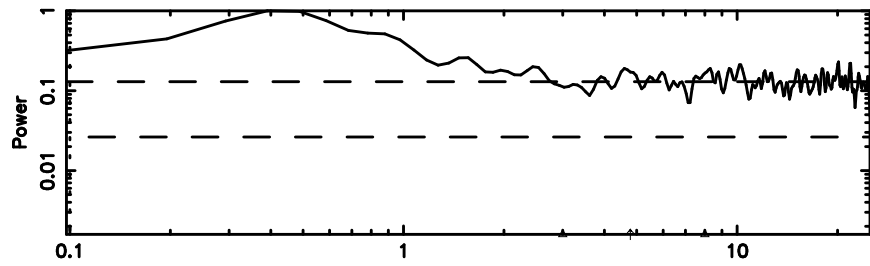

Frequency (Hz)

T20240605075342

BLK: 4,SNR1: 0.27560 ,SNR2: 0.89264

0056-00 2024/06/04 22.92UT TOYOKAWA-FUJI

F20240605075344

BLK: 4,SNR1: 0.45669 ,SNR2: 4.5036

T20240605075342

BLK: 6,SNR1: 0.25262 ,SNR2: 1.0280