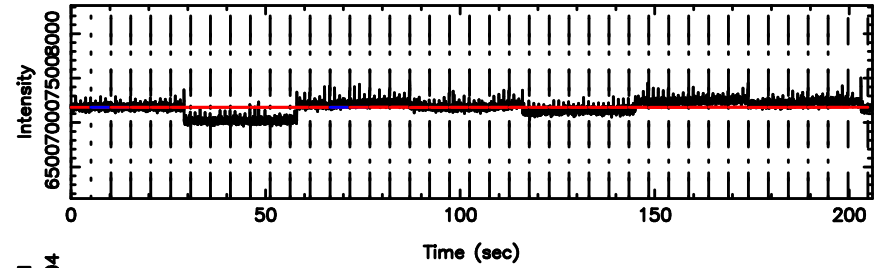

K20240605093657

BLK: 4,SNR1:-0.85478E-02,SNR2: 0.75884

Frequency (Hz)

T20240605095615

BLK: 2,SNR1: 0.17600 ,SNR2: 0.75156

F20240605095617

BLK: 2,SNR1: 0.22131E-01,SNR2: 0.37890

0258+350 2024/06/05 0.97UT TOYOKAWA-FUJI