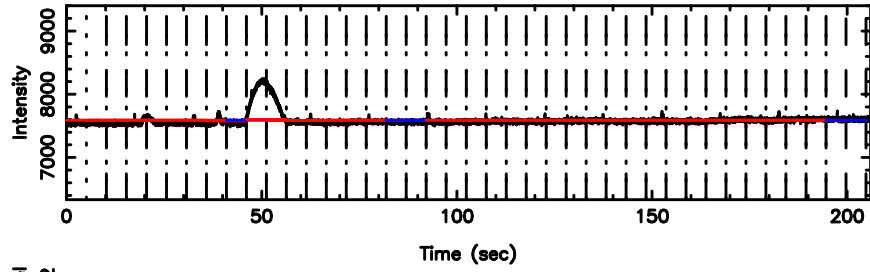

Frequency (Hz)

3C12 2024/06/04 22.48UT FUJI -KISO

K20240605072717

BLK:29,SNR1: 8.0486 ,SNR2: 20.399

Frequency (Hz)

T20240605074122

BLK: 4,SNR1: 1.5736 ,SNR2: 17.253

0044-056 2024/06/04 22.72UT TOYOKAWA-FUJI