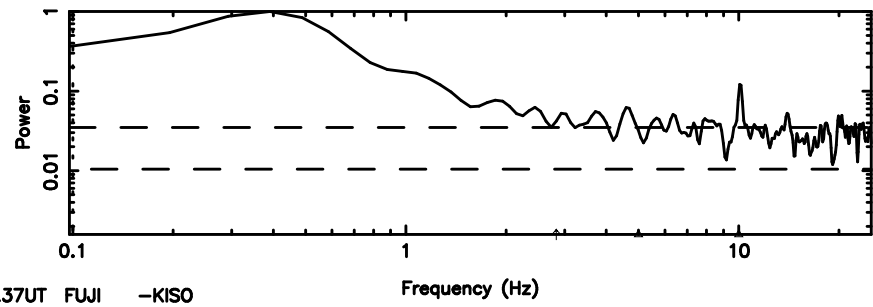

BLK: 4,SNR1: 0.37010 ,SNR2: 1.5925

0223+341 2024/06/05 0.37UT TOYOKAWA-KISO

F20240605092038

BLK: 6,SNR1: 0.96038 ,SNR2: 4.5524

K20240605092033

BLK: 6,SNR1: 0.72137 ,SNR2: 5.4755

0223+341 2024/06/05 0.37UT FUJI -KISO