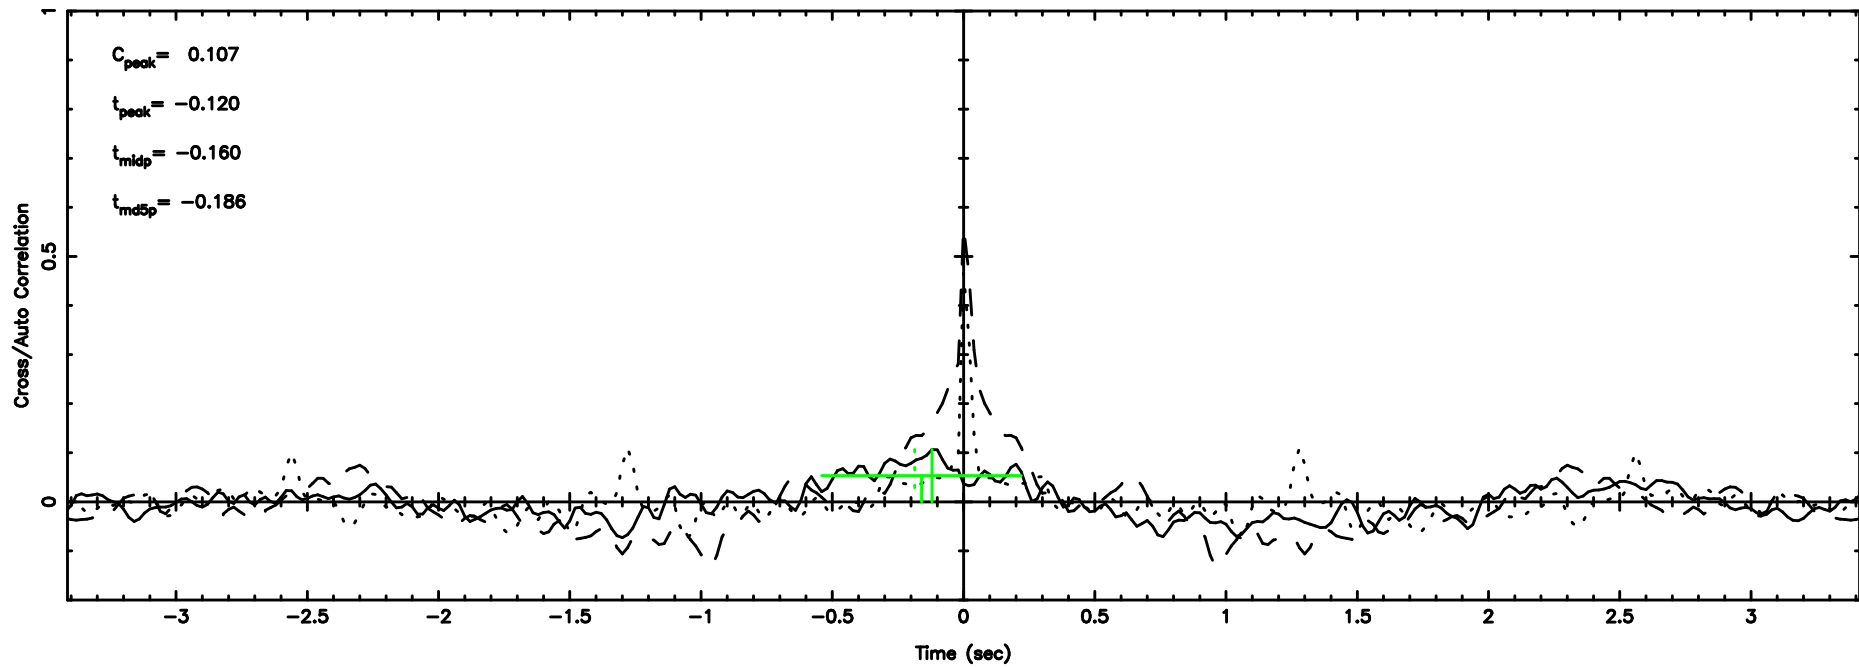

0723+10 2024/06/05 5.35UT FUJI -KISO

T20240605142946

BLK: 2,SNR1: 0.25457 ,SNR2: 1.6906

Frequency (Hz)

F20240605142948

BLK: 2,SNR1:-0.10089E-01,SNR2: 1.0094

Frequency (Hz)

0732+33 2024/06/05 5.52UT TOYOKAWA-FUJI