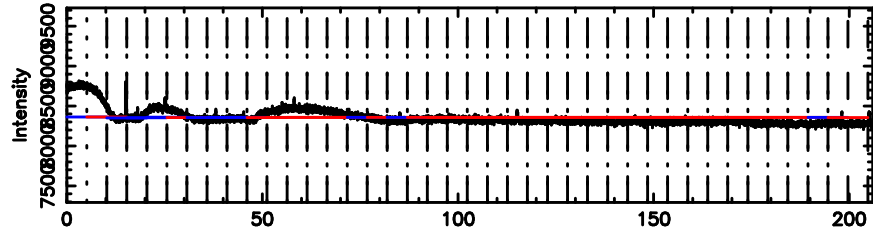

F20240605055635

BLK: 5,SNR1: 1.1082 ,SNR2: 3.4452

K20240605055631

BLK: 5,SNR1: 0.13554 ,SNR2: 0.74212

2259+481 2024/06/04 20.97UT FUJI -KISO

T20240605062247

BLK:10,SNR1: 2.7331 ,SNR2: 6.5352

Frequency (Hz)