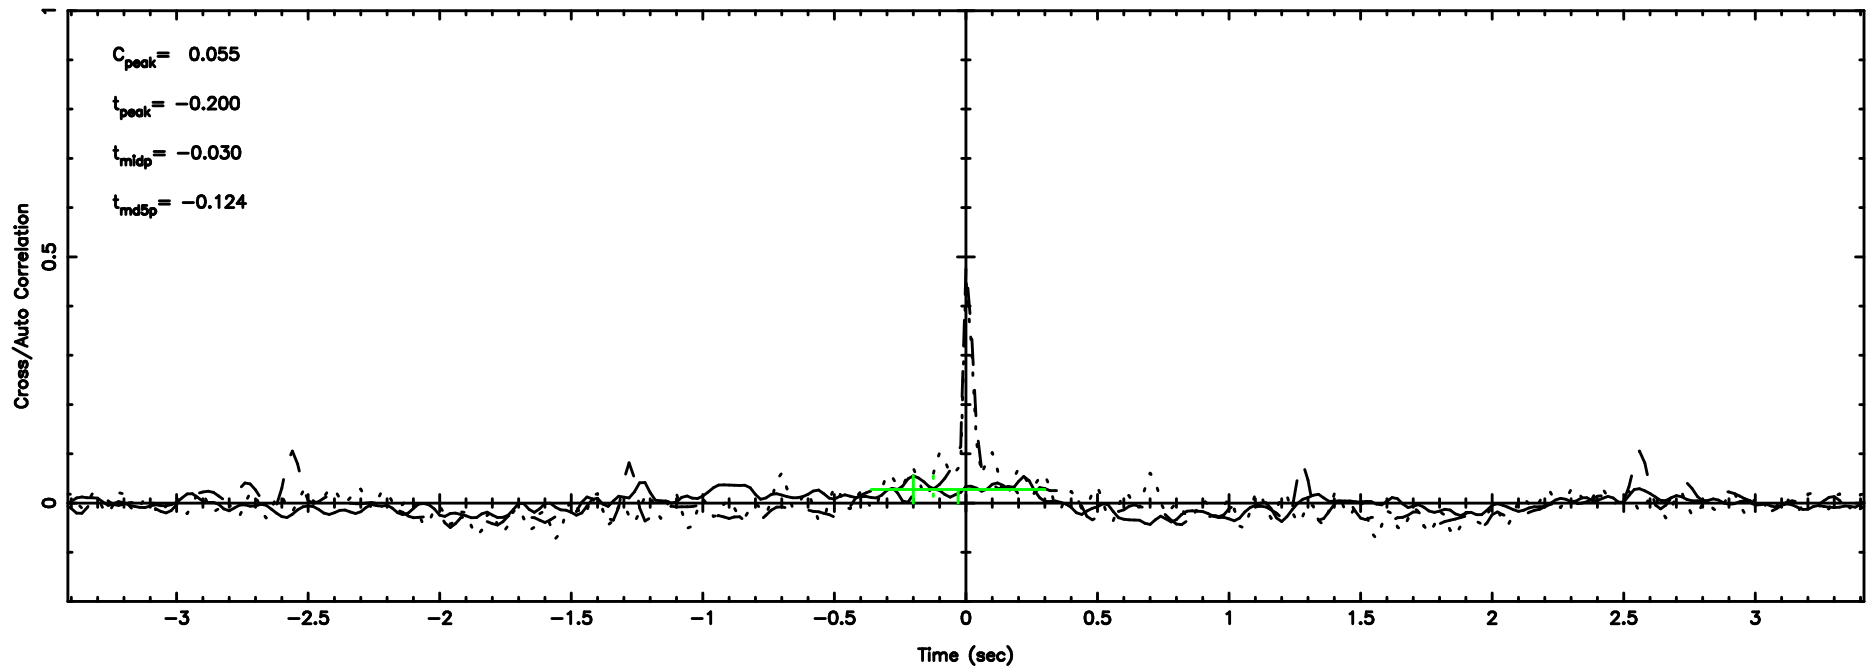

0548+16 2024/06/05 3.78UT TOYOKAWA-KISO

F20240605124519

BLK: 7,SNR1:-0.17110 ,SNR2: 0.41187

K20240605124515

BLK: 7,SNR1: 0.12117 ,SNR2: 0.61968

0548+16 2024/06/05 3.78UT FUJI -KISO

T20240605124927

BLK: 9,SNR1: 6.1778 ,SNR2: 27.857