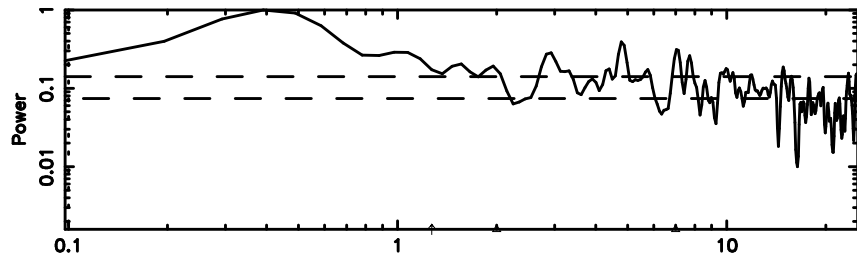

BLK: 2,SNR1:-0.60869E-01,SNR2: 2.3203