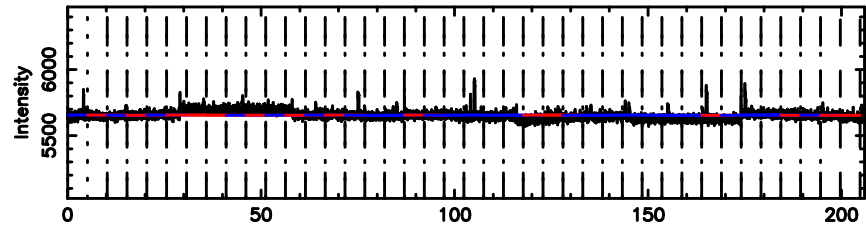

F20240605135959