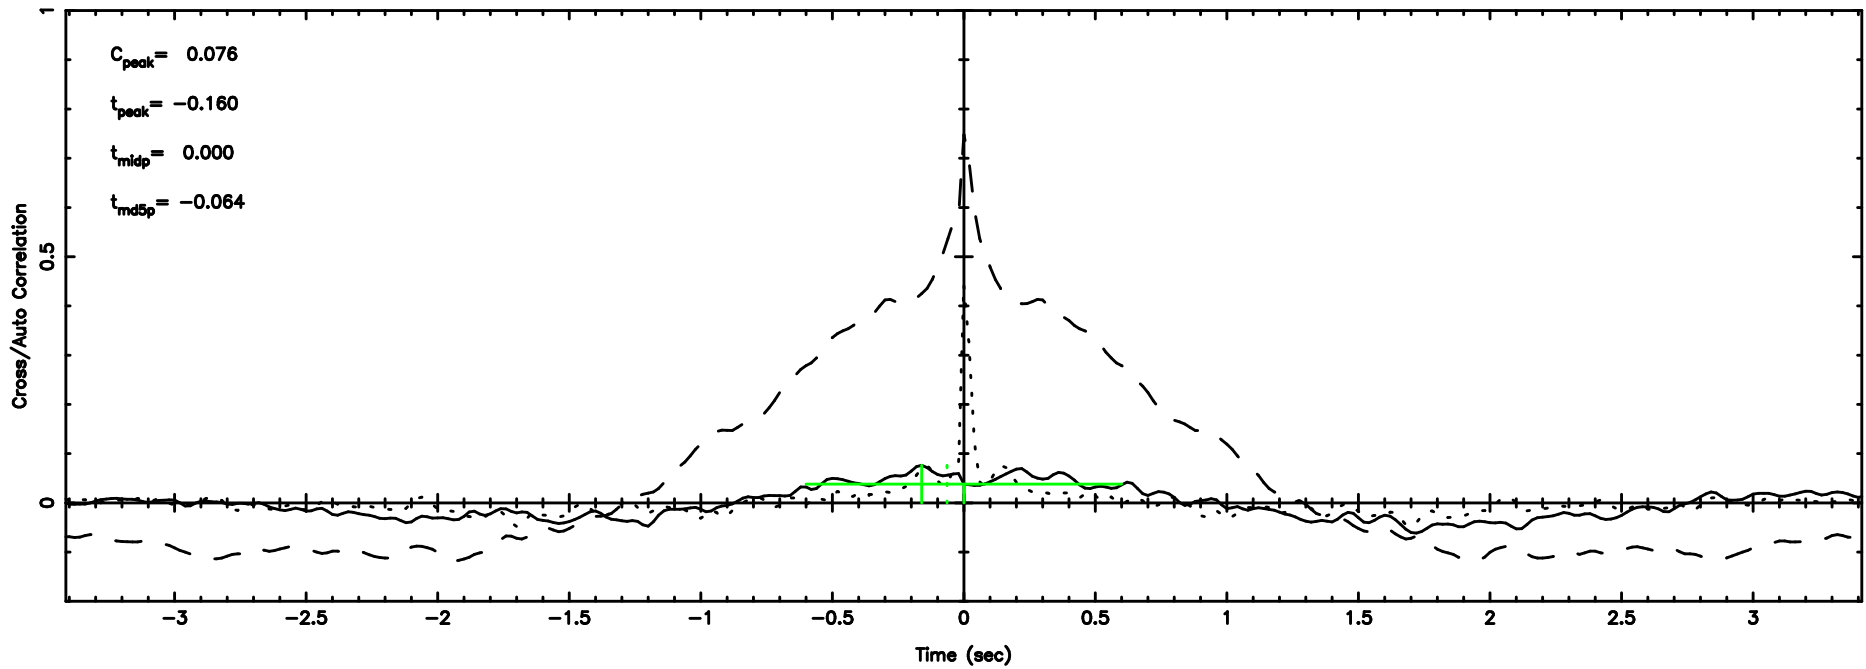

T20240605124927

BLK: 9,SNR1: 6.1778 ,SNR2: 27.857

F20240605124929

BLK: 9,SNR1:-0.46258E-01,SNR2: 1.0091

0552+12 2024/06/05 3.85UT TOYOKAWA-FUJI