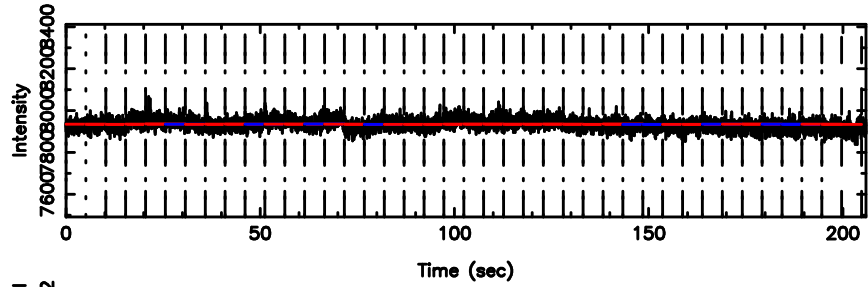

T20240605105933