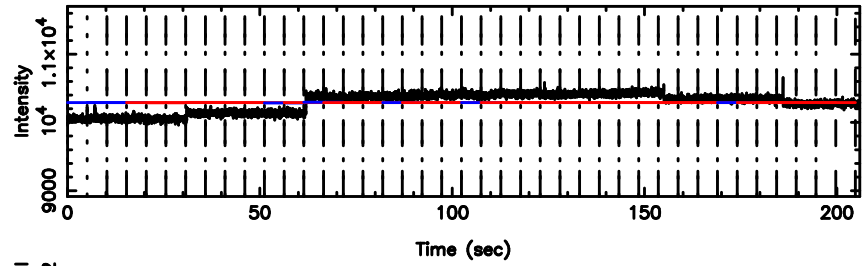

Frequency (Hz)

K20240605171502