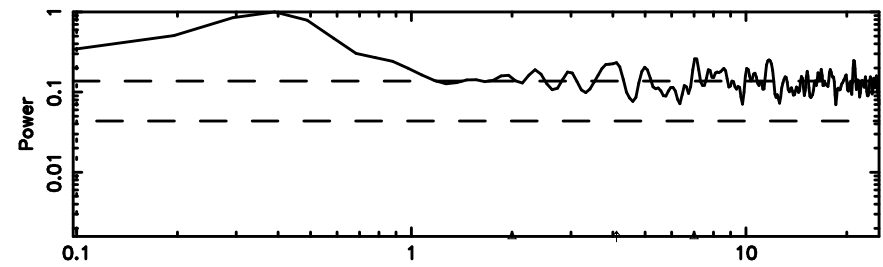

F20240605055635

BLK: 5,SNR1: 1.1082 ,SNR2: 3.4452

K20240605055631

BLK: 5,SNR1: 0.13554 ,SNR2: 0.74212

2259+481 2024/06/04 20.97UT FUJI -KISO

T20240605062247

BLK:10,SNR1: 2.7331 ,SNR2: 6.5352

Frequency (Hz)