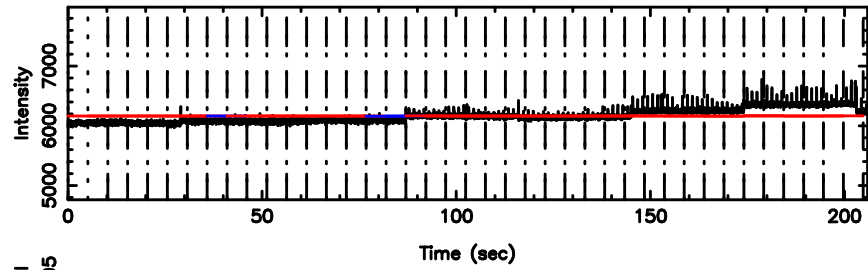

F20240605110846