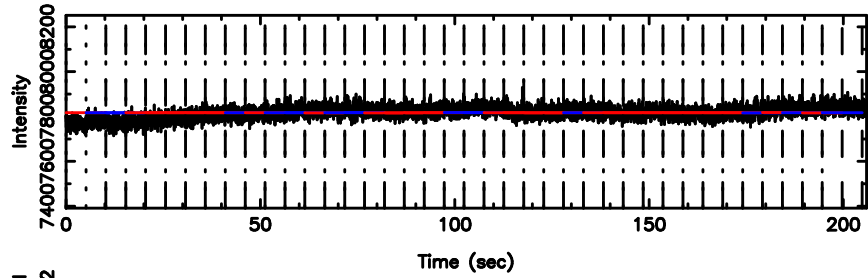

T20240605103057