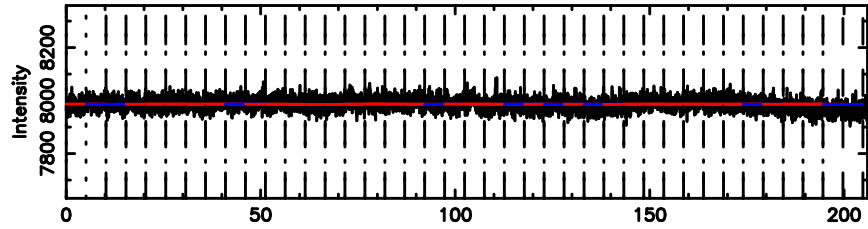

T20240605100604