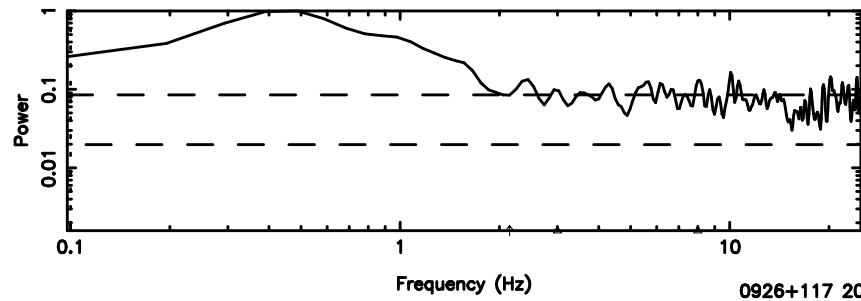

Frequency (Hz)

0926+117 2024/06/05 7.39UT TOYOKAWA-KISO

F20240605162202

BLK: 5,SNR1: 0.27733 ,SNR2: 3.7066

K20240605162157

BLK: 5,SNR1: 0.28906 ,SNR2: 0.80919

0926+117 2024/06/05 7.39UT FUJI -KISO

T20240605162945