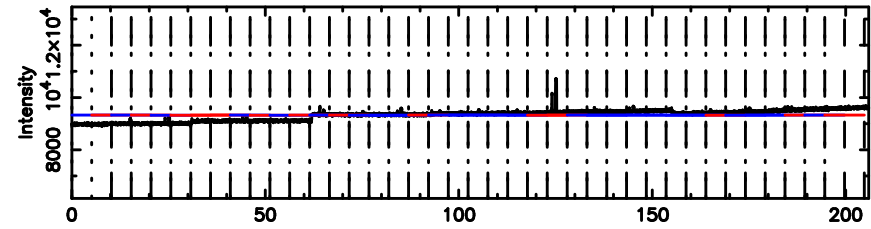

F20240605135959

BLK:25,SNR1: 1.3969 ,SNR2: 3.5232

Frequency (Hz)

K20240605135954

BLK:25,SNR1: 0.91542 ,SNR2: 3.5895

Frequency (Hz)

0703+138 2024/06/05 5.03UT FUJI -KISO

T20240605140920