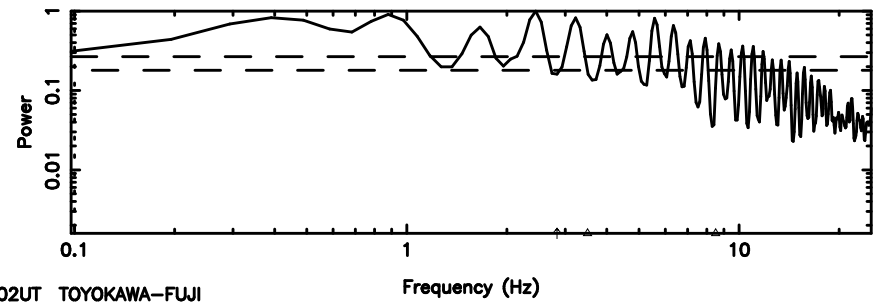

BLK: 4,SNR1:-0.19069 ,SNR2: 0.91276

0403-132 2024/06/05 2.02UT TOYOKAWA-FUJI