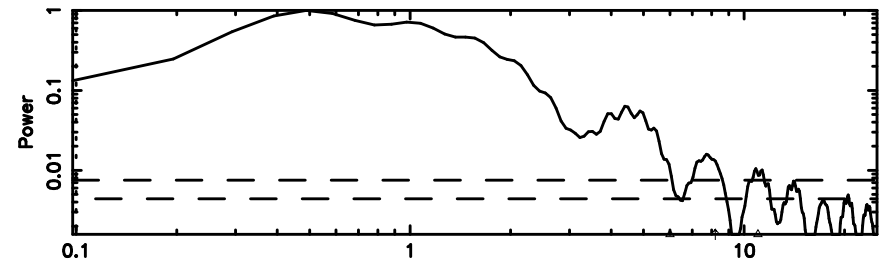

BLK:31,SNR1: 2.5683 ,SNR2: 12.458

Frequency (Hz)

K20240605072717

BLK:31,SNR1: 8.0470 ,SNR2: 20.395

Frequency (Hz)

3C12 2024/06/04 22.48UT TOYOKAWA-KISO

F20240605072722

BLK:29,SNR1: 3.0064 ,SNR2: 13.941