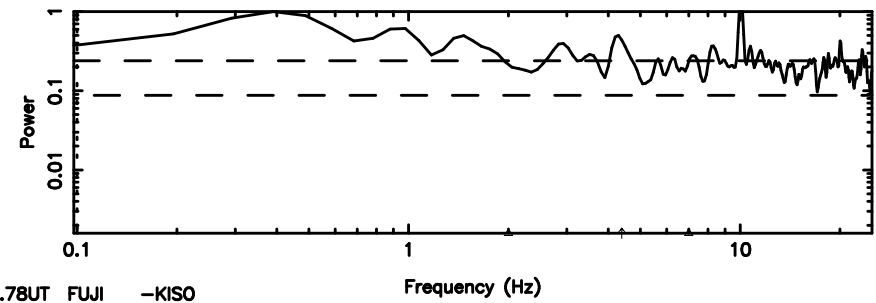

0548+16 2024/06/05 3.78UT TOYOKAWA-KISO

F20240605124519

BLK: 7,SNR1:-0.17110 ,SNR2: 0.41187

K20240605124515

BLK: 7,SNR1: 0.12117 ,SNR2: 0.61968

0548+16 2024/06/05 3.78UT FUJI -KISO

T20240605124927

BLK: 9,SNR1: 6.1778 ,SNR2: 27.857