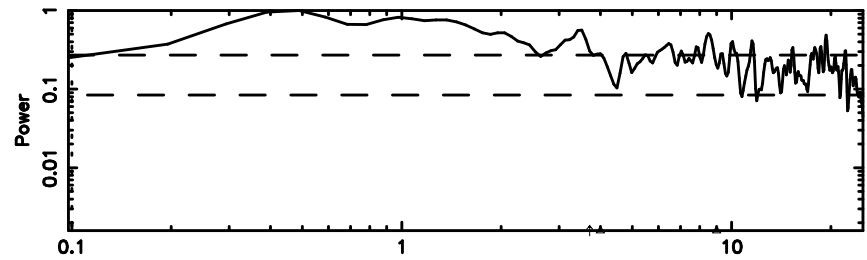

T20240605154628

BLK: 3,SNR1: 0.22739 ,SNR2: 1.2009

Frequency (Hz)

K20240605154625

BLK: 3,SNR1: 0.57215E-01,SNR2: 1.0399

Frequency (Hz)

3C208 2024/06/05 6.80UT TOYOKAWA-KISO

F20240605154630