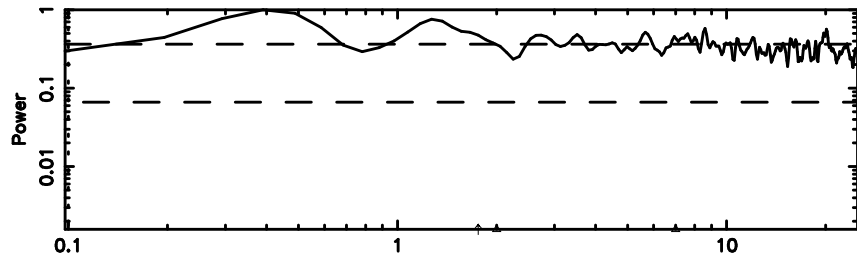

BLK: 2,SNR1: 0.23985 ,SNR2: 2.5167

Frequency (Hz)

1011+110 2024/06/05 8.15UT FWJ -KISO

T20240605171505

BLK: 7,SNR1: 0.14621E-02,SNR2: 0.60516

Frequency (Hz)

F20240605171507

BLK: 7,SNR1: 0.57152 ,SNR2: 1.5675