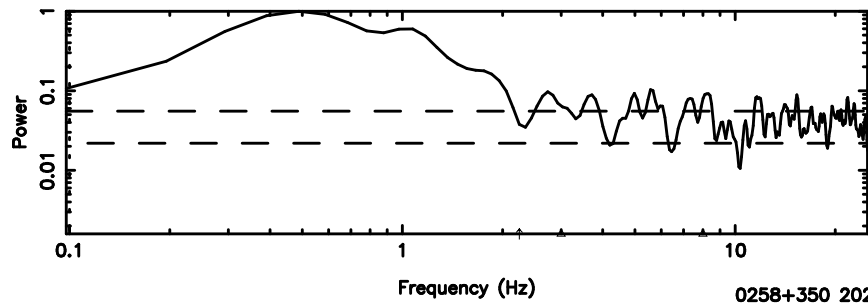

BLK: 3, SNR1: 0.57111 , SNR2: 6.3857