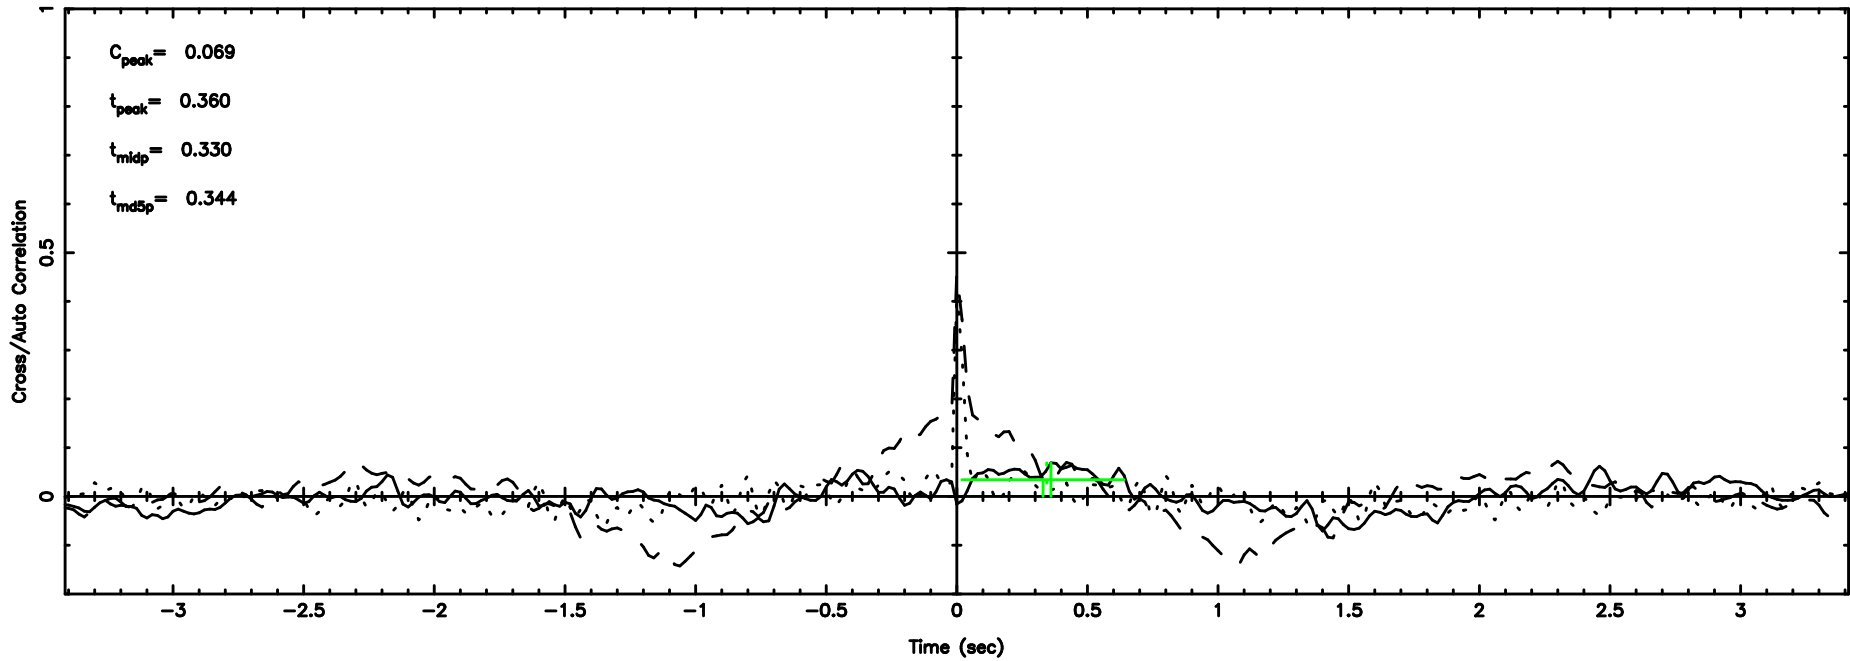

Frequency (Hz)

1011+110 2024/06/05 8.15UT TOYOKAWA-KISO