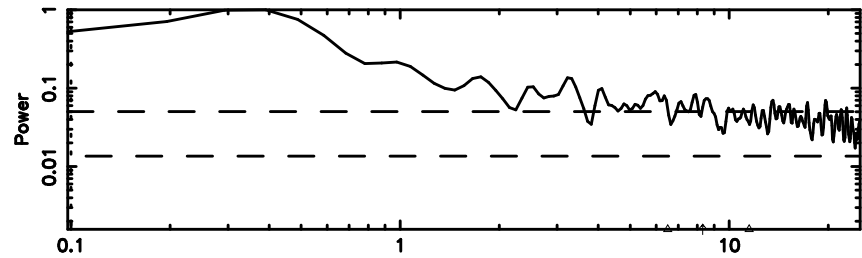

BLK: 2,SNR1: 0.23985 ,SNR2: 2.5167

Frequency (Hz)

1011+110 2024/06/05 8.15UT FWJ -KISO

T20240605171505

BLK: 7,SNR1: 0.14621E-02,SNR2: 0.60516

Frequency (Hz)

F20240605171507

BLK: 7,SNR1: 0.57152 ,SNR2: 1.5675