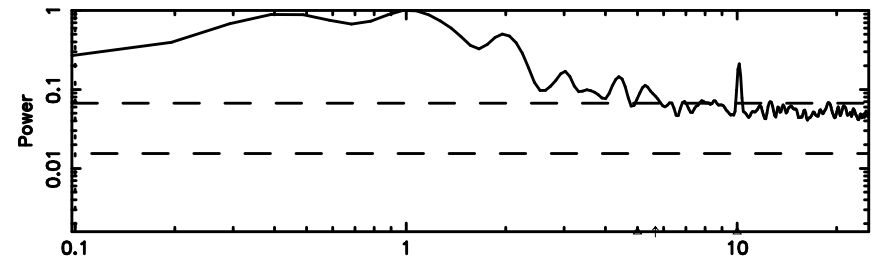

F20240605135959

BLK:25,SNR1: 1.3969 ,SNR2: 3.5232

Frequency (Hz)

K20240605135954

BLK:25,SNR1: 0.91542 ,SNR2: 3.5895

Frequency (Hz)

0703+138 2024/06/05 5.03UT FUJI -KISO

T20240605140920