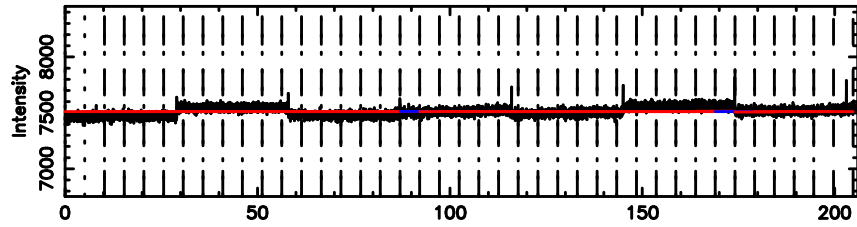

F20240605170726