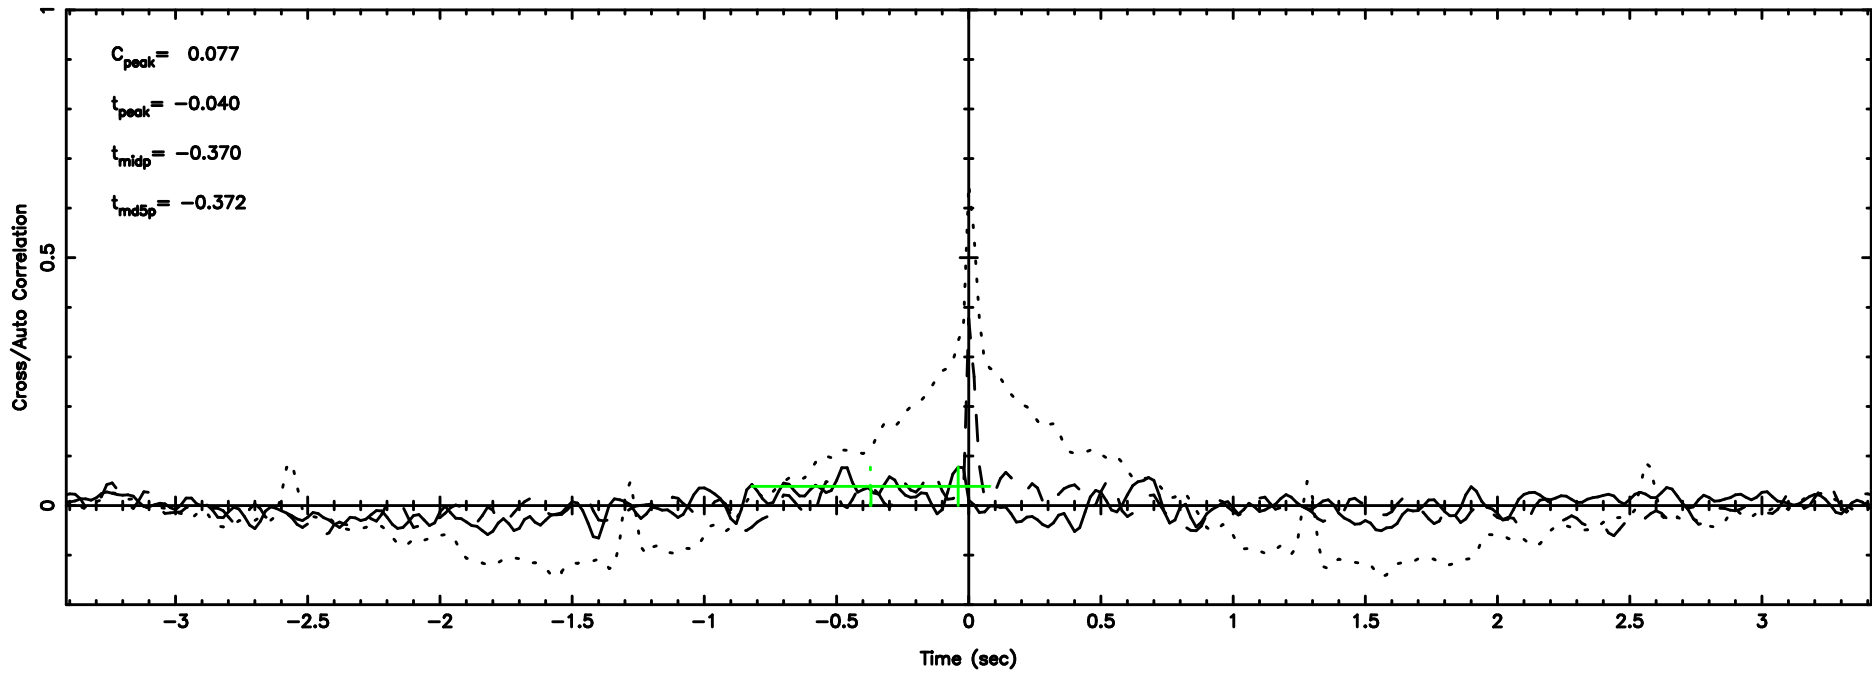

BLK: 2,SNR1: 0.12602 ,SNR2: 1.5561

F20240605091104

BLK: 2,SNR1: 0.33915 ,SNR2: 6.6976

0213+178 2024/06/05 0.21UT TOYOKAWA-FUJI

T20240605091102

BLK: 2,SNR1: 0.11319 ,SNR2: 0.34139

Frequency (Hz)

K20240605091059