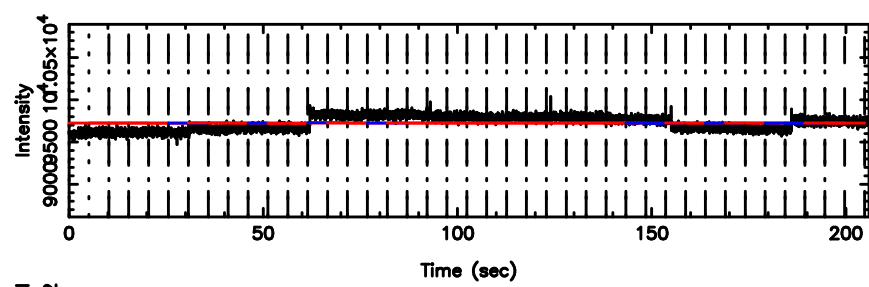

BLK: 4,SNR1:-0.19069 ,SNR2: 0.91276

0403-132 2024/06/05 2.02UT TOYOKAWA-FUJI

T20240605105933

BLK: 9,SNR1: 0.67535E-01,SNR2: 1.0527

0403-132 2024/06/05 2.02UT TOYOKAWA-KISO

K20240605105930

BLK: 9,SNR1: 0.35761 ,SNR2: 1.0429