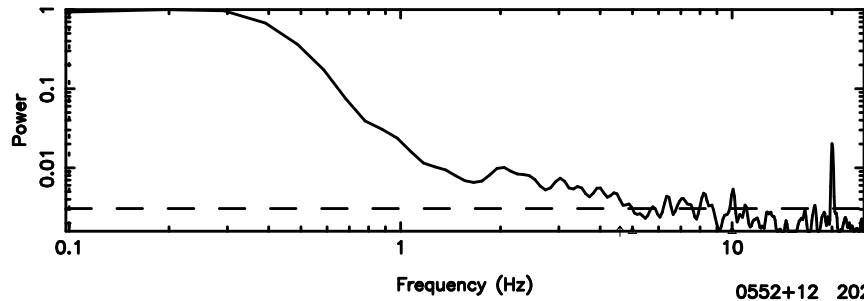

0548+16 2024/06/05 3.78UT TOYOKAWA-KISO

F20240605124519

BLK: 7,SNR1:-0.17110 ,SNR2: 0.41187

K20240605124515

BLK: 7,SNR1: 0.12117 ,SNR2: 0.61968

0548+16 2024/06/05 3.78UT FUJI -KISO

T20240605124927

BLK: 9,SNR1: 6.1778 ,SNR2: 27.857