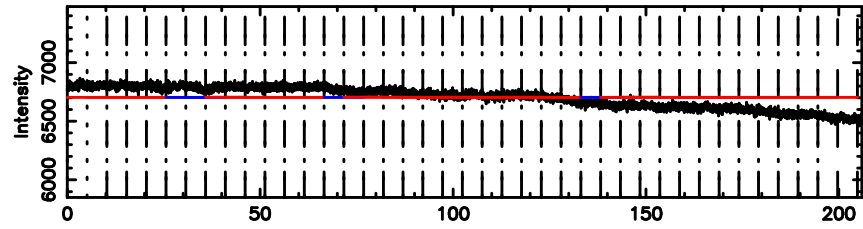

T20240605154628