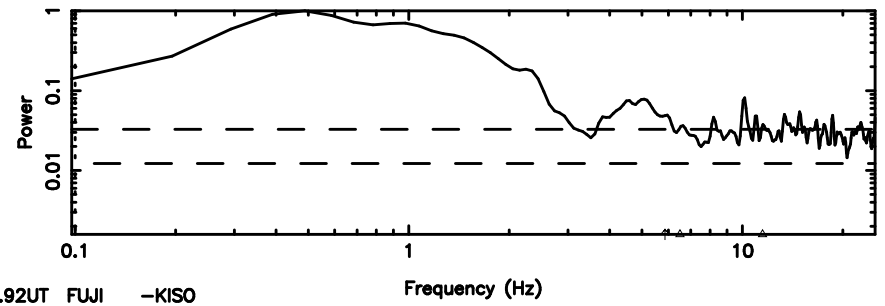

BLK: 7,SNR1: 1.7293 ,SNR2: 5.9805

0056-00 2024/06/04 22.92UT FUJI -KISO