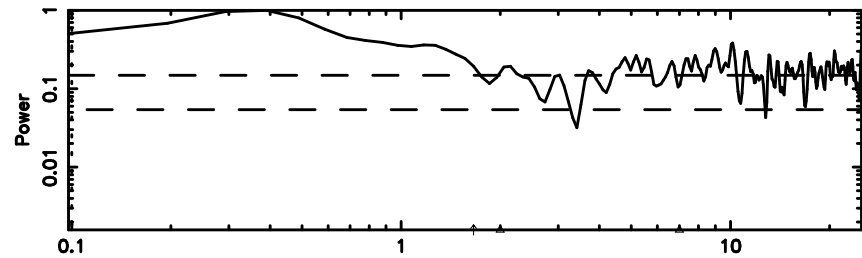

Frequency (Hz)

3C230 2024/06/05 7.78UT TOYOKAWA-KISO

F20240605164509

BLK: 3,SNR1: 0.21855 ,SNR2: 0.56065

Frequency (Hz)

K20240605164504

BLK: 3,SNR1: 0.28834 ,SNR2: 2.3198

Frequency (Hz)