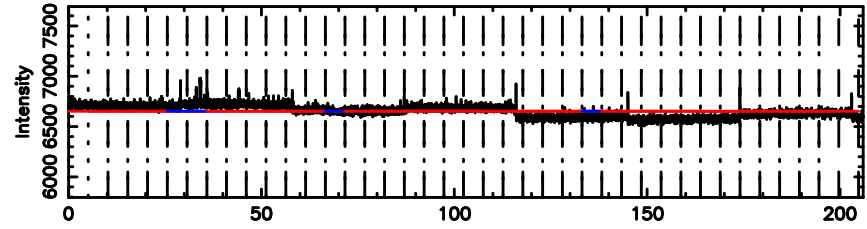

0839-071 2024/06/05 6.62UT FUJI -KISO

T20240605154628

BLK: 4,SNR1: 0.11539 ,SNR2: 1.3913

Frequency (Hz)

F20240605154630

BLK: 4,SNR1: 1.4411 ,SNR2: 3.7943

Frequency (Hz)

3C208 2024/06/05 6.80UT TOYOKAWA-FUJI