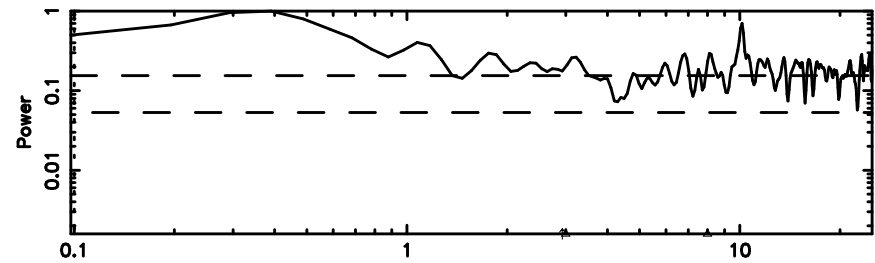

BLK: 4, SNR1: 0.33375 , SNR2: 1.2355