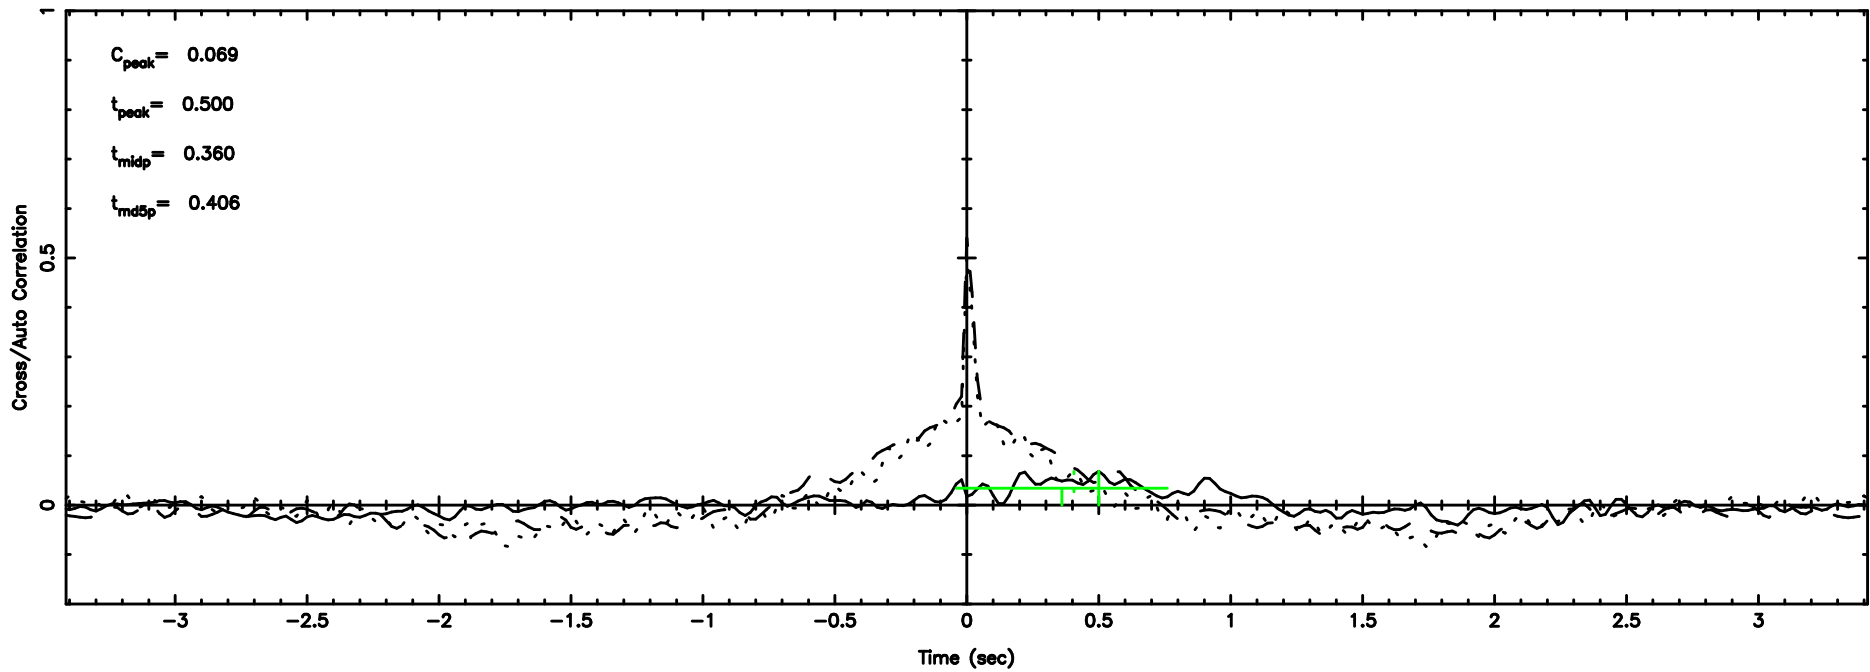

F20240605102142

BLK: 6,SNR1: 0.67773E-01,SNR2: 1.3997

K20240605102137

BLK: 6,SNR1: 0.86896 ,SNR2: 4.1911

0324+119 2024/06/05 1.39UT FUJI -KISO

T20240605103057

BLK:11,SNR1: 0.22302 ,SNR2: 1.2983

0333+32 2024/06/05 1.54UT TOYOKAWA-FUJI