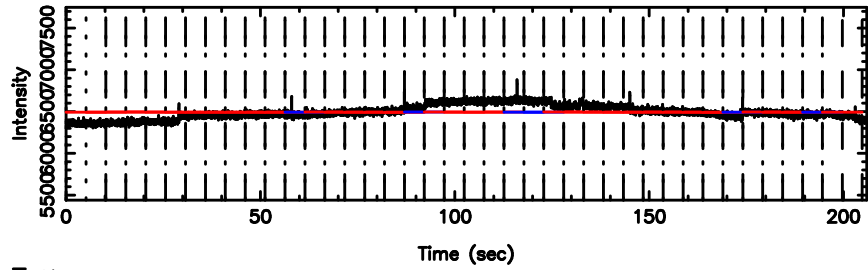

F20240605102142