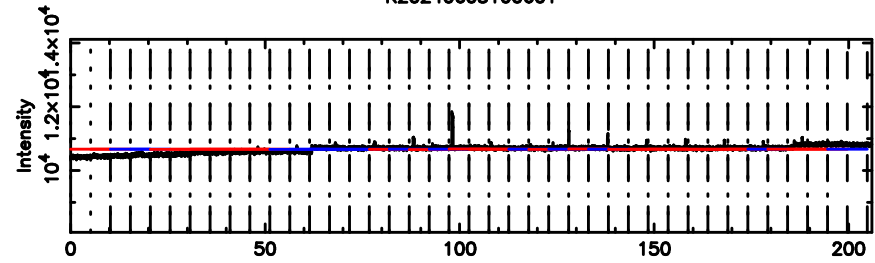

0308+305 2024/06/05 1.13UT TOYOKAWA-FUJI

T20240605100604

BLK:14,SNR1: 0.10277 ,SNR2: 1.8411

Frequency (Hz)

K20240605100601

BLK:14,SNR1: 3.7809 ,SNR2: 15.390

Frequency (Hz)

0308+305 2024/06/05 1.13UT TOYOKAWA-KISO