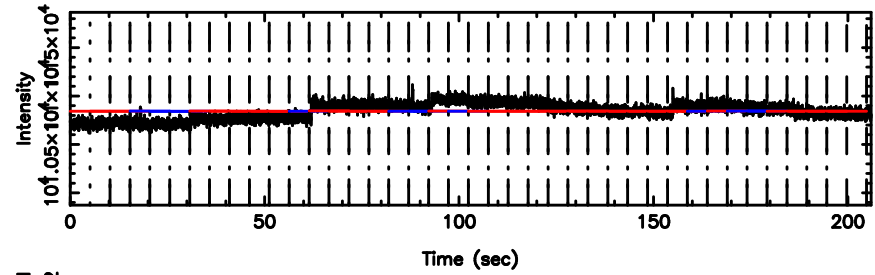

F20240605101426

BLK:10,SNR1: 0.44447 ,SNR2: 2.2628

3C84 2024/06/05 1.27UT FUJI -KISO

K20240605101421

BLK:10,SNR1: 0.49334 ,SNR2: 2.1485

T20240605102140

BLK: 6,SNR1: 0.90387E-01,SNR2: 2.1345

F20240605102142