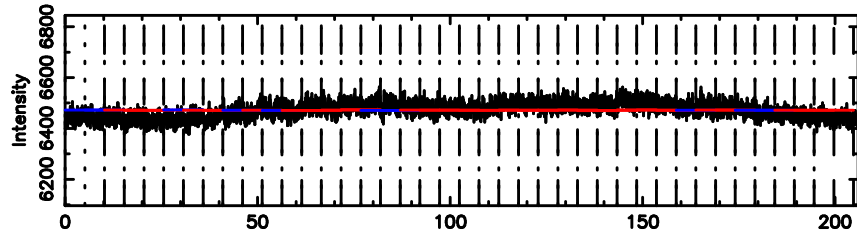

T20240605170107