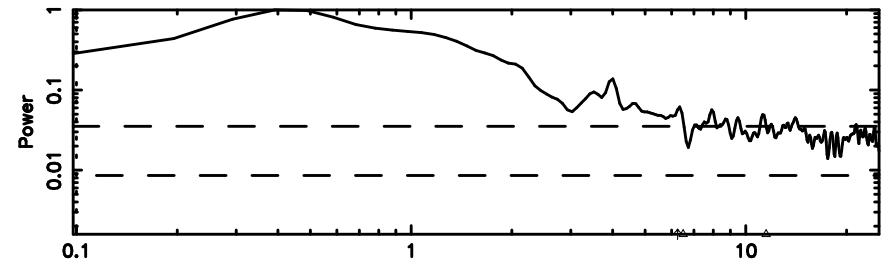

BLK:10,SNR1: 1.4737 ,SNR2: 5.0277