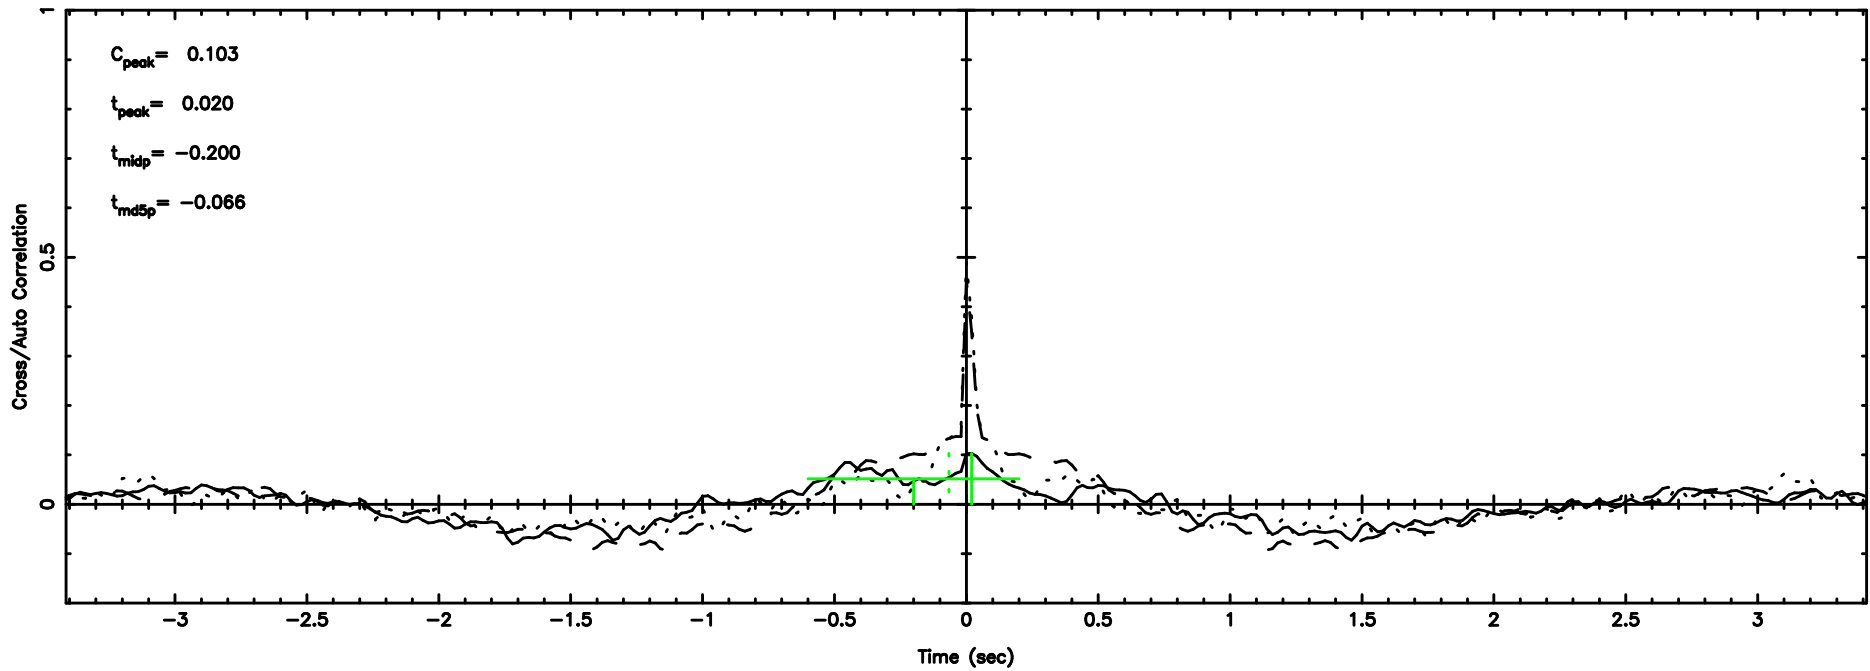

0347+05 2024/06/05 1.76UT TOYOKAWA-FUJI

T20240605104359

BLK: 8,SNR1: 0.28947 ,SNR2: 1.5252

0347+05 2024/06/05 1.76UT TOYOKAWA-KISO

K20240605104356

BLK: 8,SNR1: 0.26924 ,SNR2: 1.7358

F20240605104401

BLK: 5,SNR1:-0.13176 ,SNR2: 2.8007