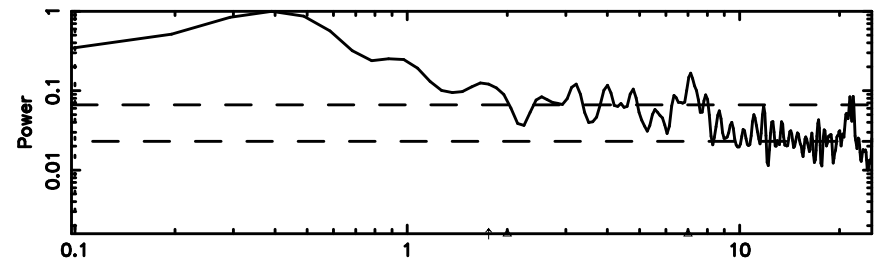

0347+05 2024/06/05 1.76UT TOYOKAWA-FUJI

T20240605104359

BLK: 8,SNR1: 0.28947 ,SNR2: 1.5252

0347+05 2024/06/05 1.76UT TOYOKAWA-KISO

K20240605104356

BLK: 8,SNR1: 0.26924 ,SNR2: 1.7358

F20240605104401

BLK: 5,SNR1:-0.13176 ,SNR2: 2.8007