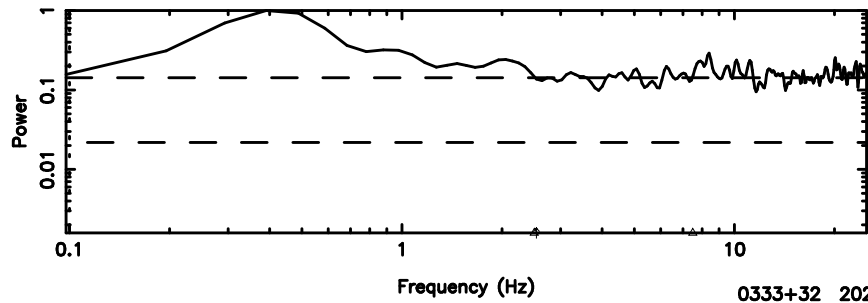

F20240605102142

BLK: 6,SNR1: 0.67773E-01,SNR2: 1.3997

K20240605102137

BLK: 6,SNR1: 0.86896 ,SNR2: 4.1911

0324+119 2024/06/05 1.39UT FUJI -KISO

T20240605103057

BLK:11,SNR1: 0.22302 ,SNR2: 1.2983

0333+32 2024/06/05 1.54UT TOYOKAWA-FUJI