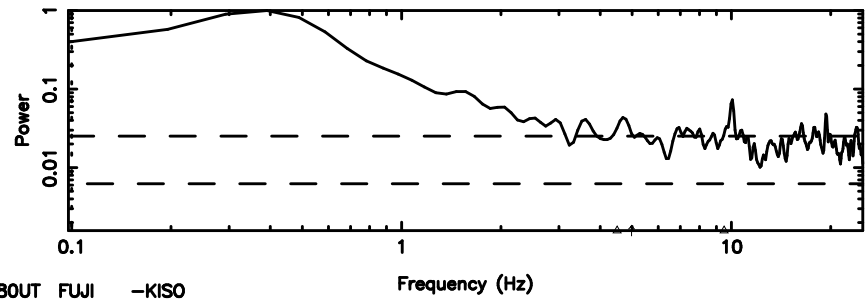

BLK: 6,SNR1: 1.0415 ,SNR2: 4.4252