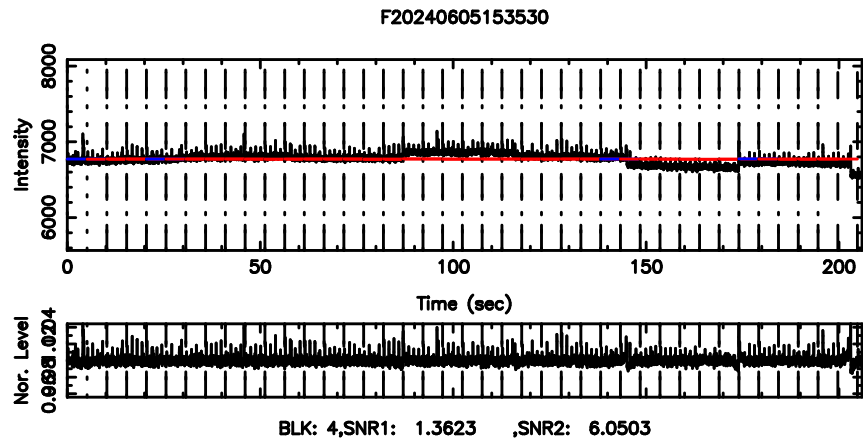

0839-071 2024/06/05 6.62UT TOYOKAWA-FUJI

T20240605153528

BLK: 5,SNR1: 12.130 ,SNR2: 50.166

Frequency (Hz)

K20240605153525

BLK: 5,SNR1: 1.2207 ,SNR2: 3.9610

Frequency (Hz)

0839-071 2024/06/05 6.62UT TOYOKAWA-KISO