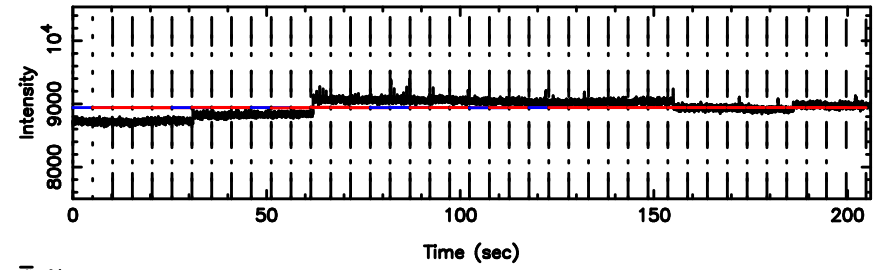

BLK: 4,SNR1:-0.69693E-01,SNR2: 1.5420

0605-08 2024/06/05 4.06UT TOYOKAWA-FUJI

T20240605130140

BLK: 7,SNR1: 0.40079 ,SNR2: 2.1612

K20240605130137

BLK: 7,SNR1: 0.43278 ,SNR2: 2.9624

0605-08 2024/06/05 4.06UT TOYOKAWA-KISO