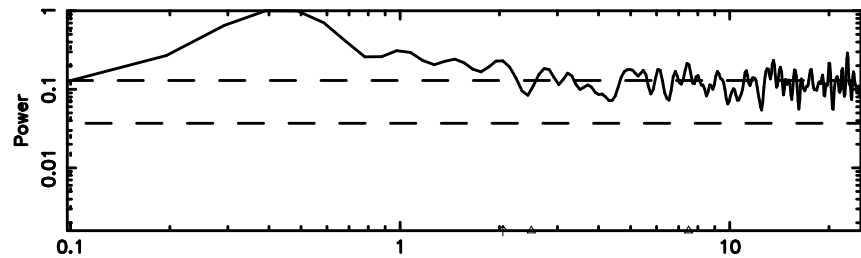

BLK: 5,SNR1: 0.13982 ,SNR2: 1.7858