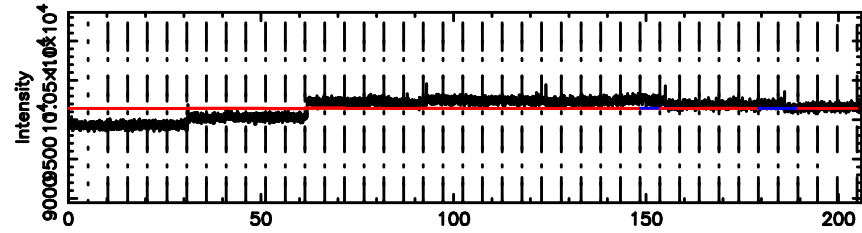

Frequency (Hz)

3C230 2024/06/05 7.78UT TOYOKAWA-KISO

F20240605164509

BLK: 3,SNR1: 0.21855 ,SNR2: 0.56065

Frequency (Hz)

K20240605164504

BLK: 3,SNR1: 0.28834 ,SNR2: 2.3198

Frequency (Hz)