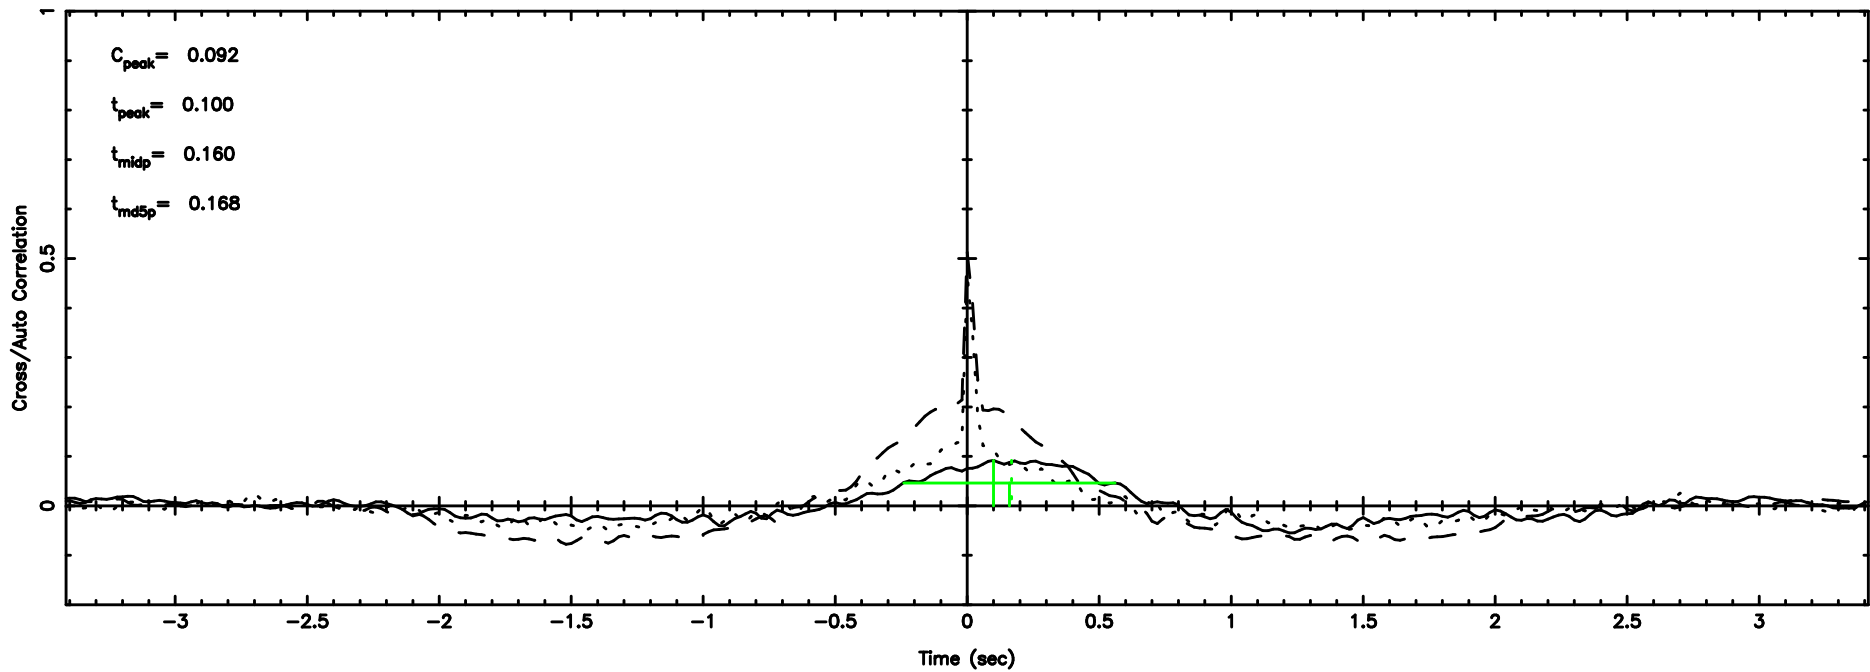

BLK:11,SNR1: 0.31419 ,SNR2: 3.1135

3C84 2024/06/05 1.27UT TOYOKAWA-FUJI

T20240605101424

BLK:15,SNR1: 0.29457 ,SNR2: 4.0172

3C84 2024/06/05 1.27UT TOYOKAWA-KISO

K20240605101421

BLK:15,SNR1: 0.16787 ,SNR2: 1.5493