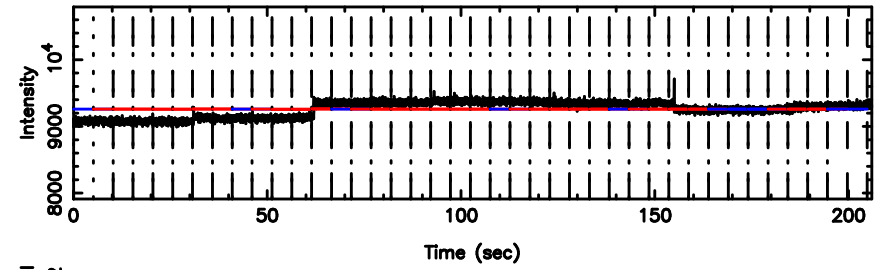

F20240605124929

BLK: 9,SNR1:-0.46258E-01,SNR2: 1.0091

0552+12 2024/06/05 3.85UT TOYOKAWA-FUJI

T20240605124927

BLK: 9,SNR1: 3.0224 ,SNR2: 8.7381

K20240605124925

BLK: 9,SNR1: 0.17398 ,SNR2: 0.81760

0552+12 2024/06/05 3.85UT TOYOKAWA-KISO