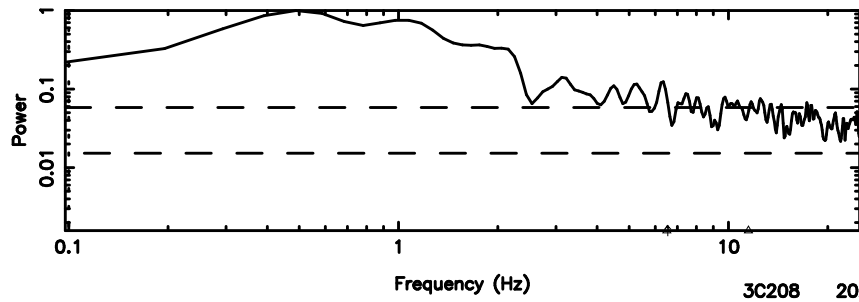

BLK: 6,SNR1: 0.94578 ,SNR2: 3.2060