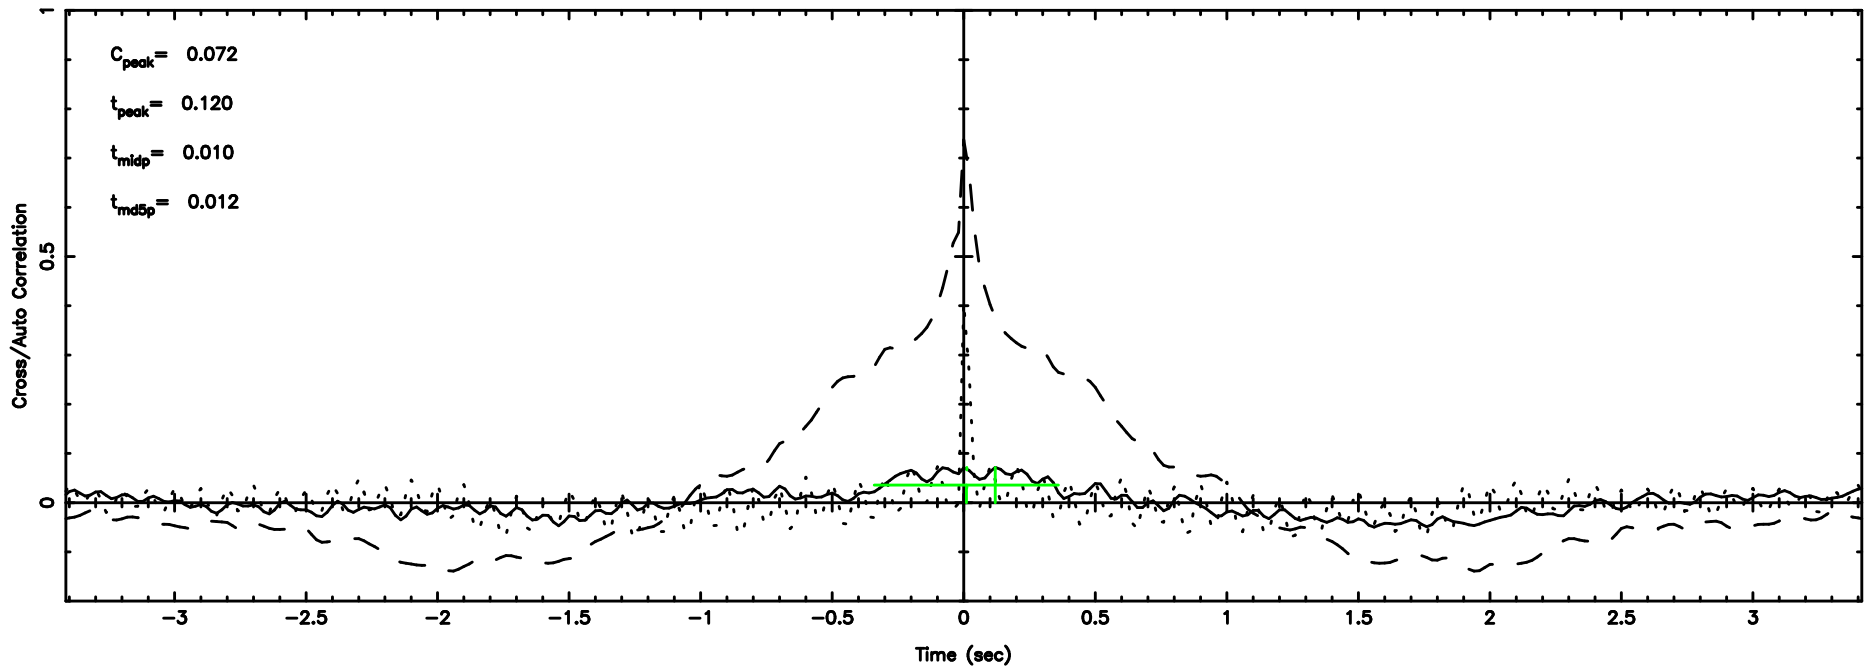

F20240605124929

BLK: 9,SNR1:-0.46258E-01,SNR2: 1.0091

0552+12 2024/06/05 3.85UT TOYOKAWA-FUJI

T20240605124927

BLK: 9,SNR1: 3.0224 ,SNR2: 8.7381

K20240605124925

BLK: 9,SNR1: 0.17398 ,SNR2: 0.81760

0552+12 2024/06/05 3.85UT TOYOKAWA-KISO