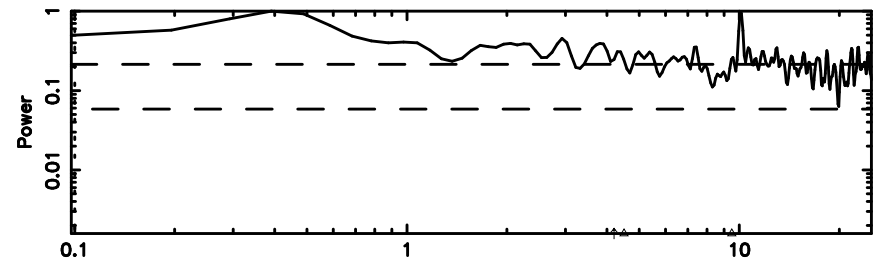

BLK: 5,SNR1: 0.21718 ,SNR2: 0.83436