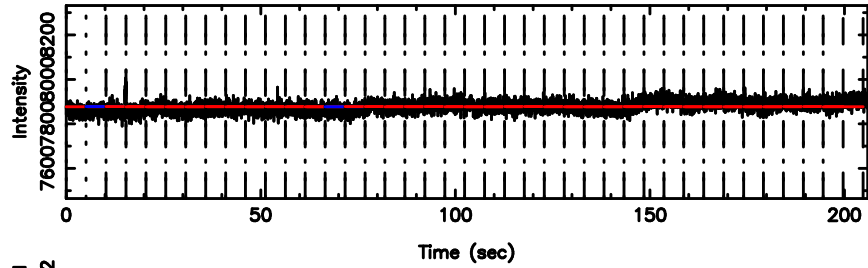

K20240605093657

BLK: 4,SNR1:-0.85478E-02,SNR2: 0.75884

Frequency (Hz)

T20240605095615

BLK: 2,SNR1: 0.17600 ,SNR2: 0.75156

F20240605095617

BLK: 2,SNR1: 0.22131E-01,SNR2: 0.37890

0258+350 2024/06/05 0.97UT TOYOKAWA-FUJI