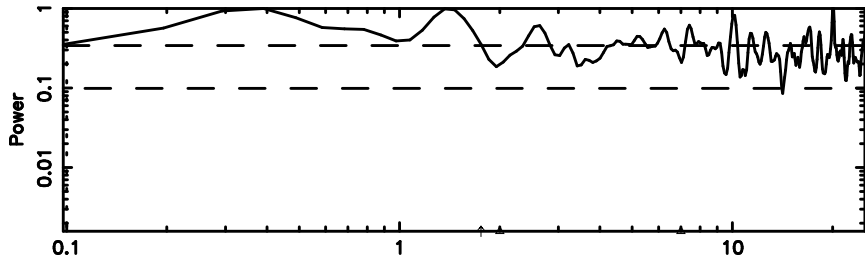

T20240605093700

BLK: 7,SNR1: 0.10885 ,SNR2: 1.1353

F20240605093702

BLK: 7,SNR1:-0.20559 ,SNR2: 1.5175

3C71 2024/06/05 0.64UT TOYOKAWA-FUJI

T20240605093700

BLK: 4,SNR1: 0.13272E-01,SNR2: 0.91024

Frequency (Hz)