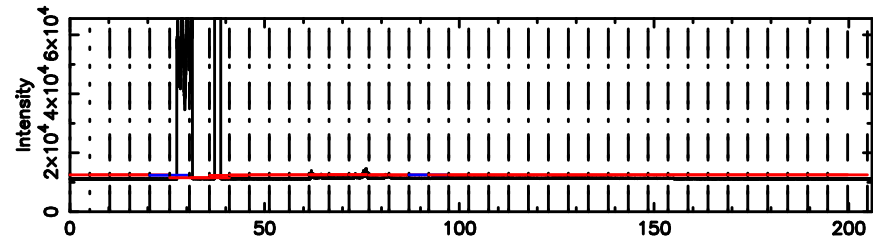

BLK: 2,SNR1: 0.12602 ,SNR2: 1.5561

F20240605091104

BLK: 2,SNR1: 0.33915 ,SNR2: 6.6976

0213+178 2024/06/05 0.21UT TOYOKAWA-FUJI

T20240605091102

BLK: 2,SNR1: 0.11319 ,SNR2: 0.34139

Frequency (Hz)

K20240605091059