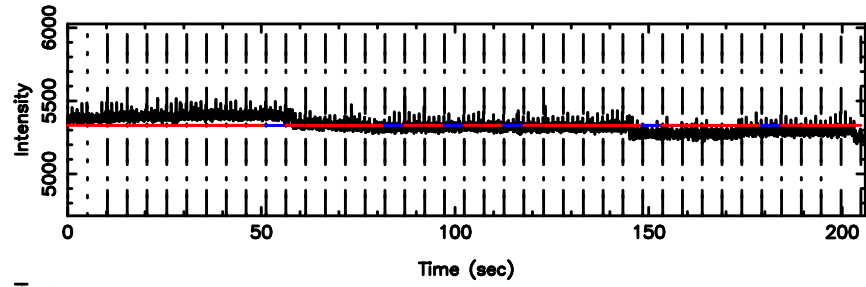

F20240605130142