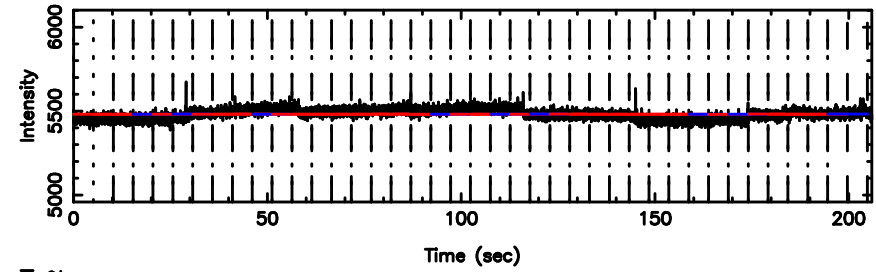

F20240605124929