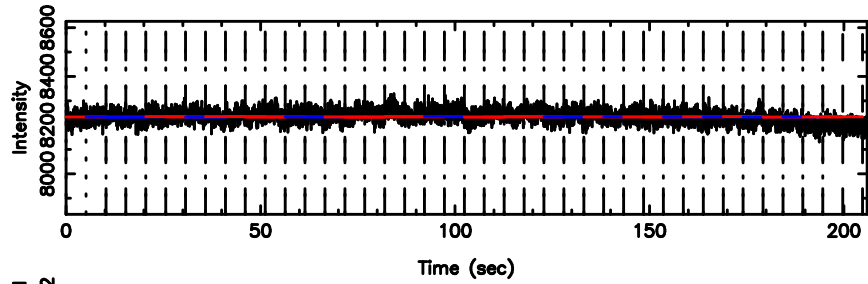

T20240605101424