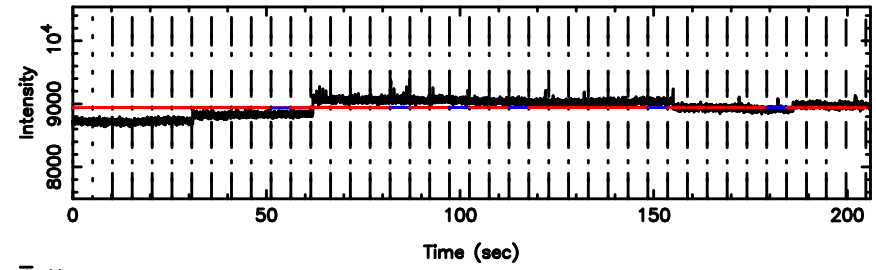

F20240605130142

BLK: 6,SNR1:-0.13428 ,SNR2: 0.71211

0605-08 2024/06/05 4.06UT FUJI -KISO

K20240605130137

BLK: 6,SNR1: 0.22871 ,SNR2: 1.7804

T20240605132048

BLK: 9,SNR1: 0.28428 ,SNR2: 1.8900

F20240605132050