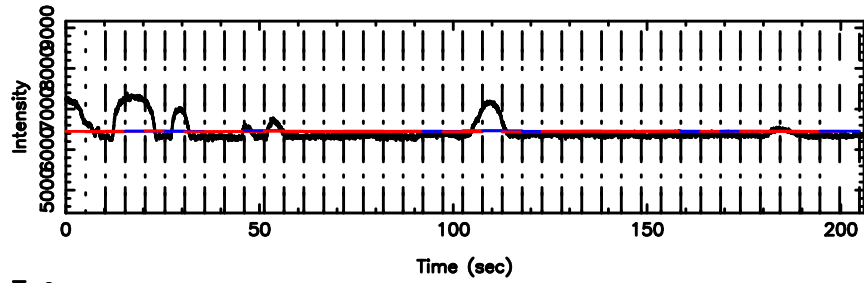

0548+16 2024/06/05 3.78UT TOYOKAWA-KISO

F20240605124519

BLK: 7,SNR1:-0.17110 ,SNR2: 0.41187

K20240605124515

BLK: 7,SNR1: 0.12117 ,SNR2: 0.61968

0548+16 2024/06/05 3.78UT FUJI -KISO

T20240605124927

BLK: 9,SNR1: 6.1778 ,SNR2: 27.857