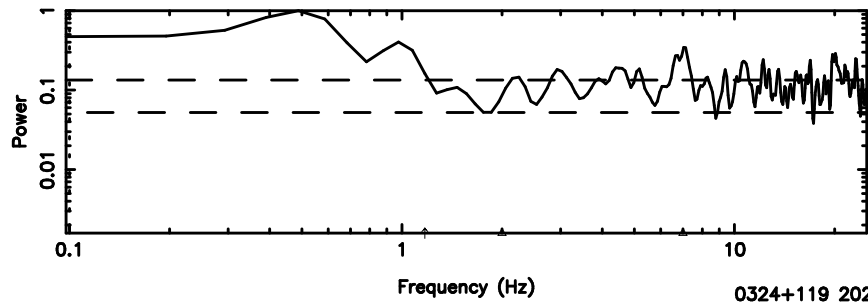

BLK: 6,SNR1: 0.28281 ,SNR2: 5.0021

0324+119 2024/06/05 1.39UT TOYOKAWA-FUJI

T20240605102140

BLK: 3,SNR1: 0.92967E-01,SNR2: 2.8140

K20240605102137

BLK: 3,SNR1: 1.3840 ,SNR2: 9.6745

0324+119 2024/06/05 1.39UT TOYOKAWA-KISO