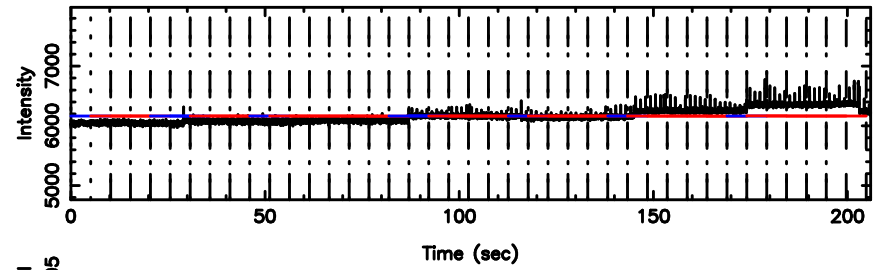

BLK: 9,SNR1: 0.62879E-01,SNR2: 2.4154

0411+05 2024/06/05 2.17UT TOYOKAWA-FUJI

T20240605110844

BLK: 7,SNR1: 0.19306 ,SNR2: 1.2157

K20240605110841

BLK: 7,SNR1: 64.283 ,SNR2: 88.148

0411+05 2024/06/05 2.17UT TOYOKAWA-KISO