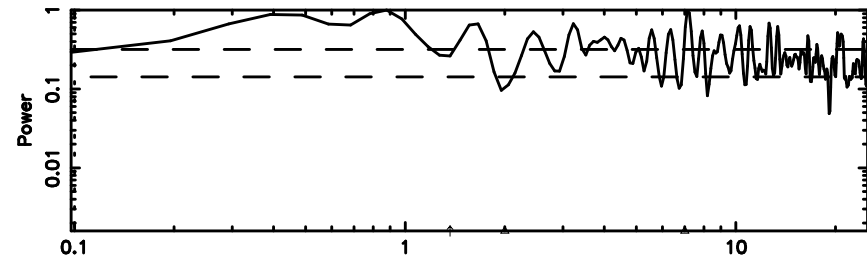

0723+10 2024/06/05 5.35UT FUJI -KISO

T20240605142946

BLK: 2,SNR1: 0.25457 ,SNR2: 1.6906

Frequency (Hz)

F20240605142948

BLK: 2,SNR1:-0.10089E-01,SNR2: 1.0094

Frequency (Hz)

0732+33 2024/06/05 5.52UT TOYOKAWA-FUJI