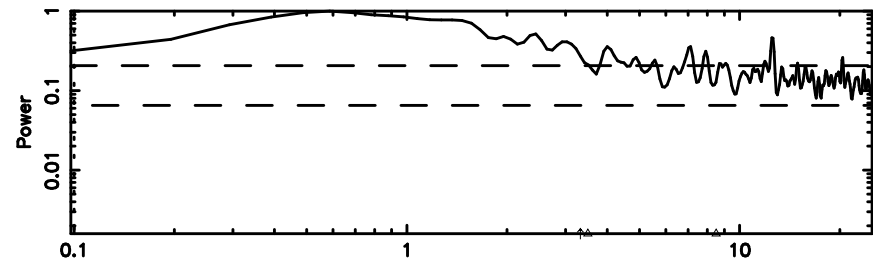

BLK: 4, SNR1: 0.33375 , SNR2: 1.2355

0258+350 2024/06/05 0.97UT FUJI -KISO

T20240605100604

BLK: 9,SNR1: 0.18388 ,SNR2: 2.1502

Frequency (Hz)

F20240605100606

BLK: 9,SNR1: 0.16785 ,SNR2: 1.8771

Frequency (Hz)