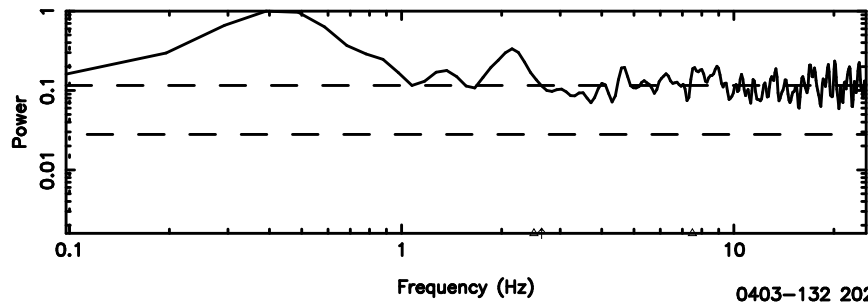

Frequency (Hz)

K20240605104356

BLK: 5,SNR1: 0.21718 ,SNR2: 0.83436

Frequency (Hz)

0347+05 2024/06/05 1.76UT FUJI -KISO

T20240605105933

BLK: 4,SNR1: 0.22950 ,SNR2: 1.5890

F20240605105935