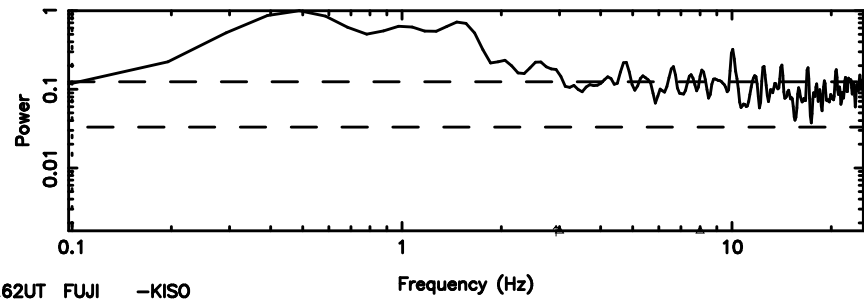

0839-071 2024/06/05 6.62UT TOYOKAWA-FUJI

T20240605153528

BLK: 5,SNR1: 12.130 ,SNR2: 50.166

Frequency (Hz)

K20240605153525

BLK: 5,SNR1: 1.2207 ,SNR2: 3.9610

Frequency (Hz)

0839-071 2024/06/05 6.62UT TOYOKAWA-KISO