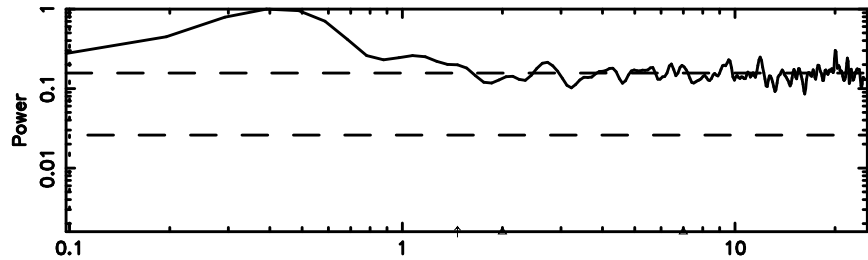

BLK:14,SNR1: 0.10277 ,SNR2: 1.8411