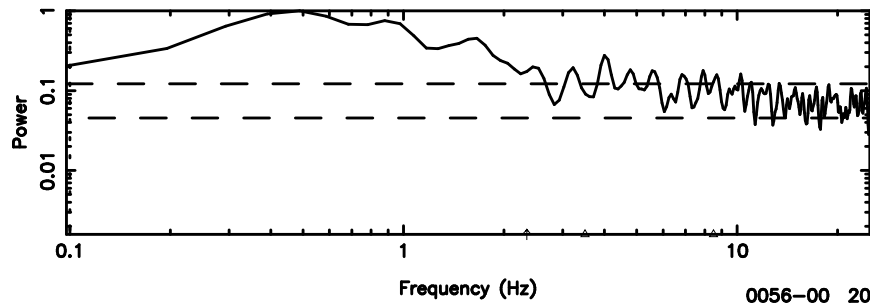

Frequency (Hz)

K20240605075339

BLK: 6,SNR1: 0.80224 ,SNR2: 3.5695

Frequency (Hz)

0056-00 2024/06/04 22.92UT TOYOKAWA-KISO

F20240605075344

BLK: 7,SNR1: 0.15167 ,SNR2: 2.9354

K20240605075339