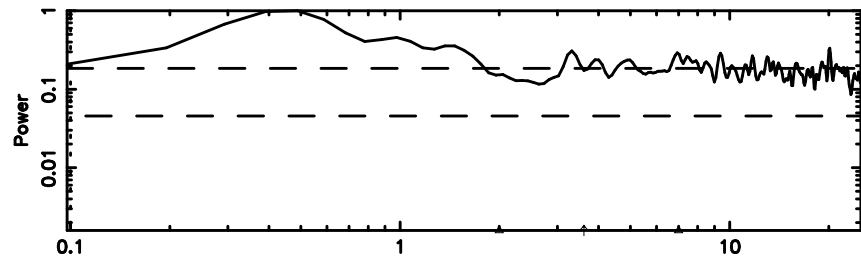

BLK: 5,SNR1: 0.13982 ,SNR2: 1.7858

Frequency (Hz)

F20240605162947

BLK: 5,SNR1: 1.0382 ,SNR2: 2.5669

Frequency (Hz)

3C222 2024/06/05 7.52UT TOYOKAWA-FUJI

T20240605162945

BLK: 8,SNR1: 0.11124 ,SNR2: 0.80517