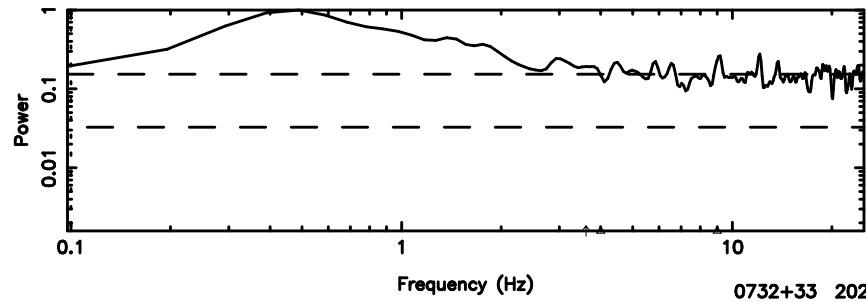

T20240605142946

BLK:10,SNR1: 0.25102 ,SNR2: 1.4497

K20240605142943

BLK:10,SNR1: 0.58903 ,SNR2: 2.3594

0732+33 2024/06/05 5.52UT TOYOKAWA-KISO