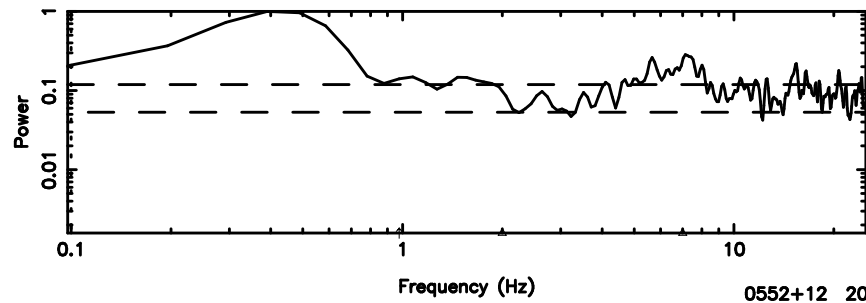

BLK: 3,SNR1: 0.10435 ,SNR2: 3.1859