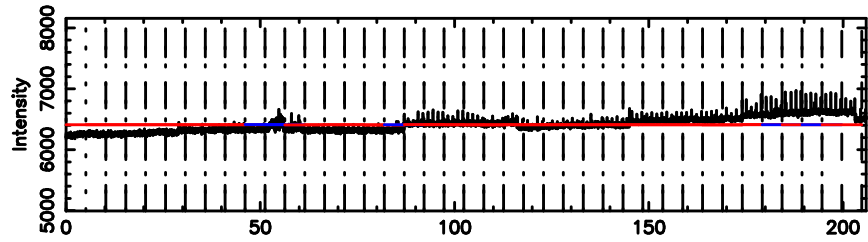

0347+05 2024/06/05 1.76UT TOYOKAWA-FUJI

T20240605104359

BLK: 8,SNR1: 0.28947 ,SNR2: 1.5252

0347+05 2024/06/05 1.76UT TOYOKAWA-KISO

K20240605104356

BLK: 8,SNR1: 0.26924 ,SNR2: 1.7358

F20240605104401

BLK: 5,SNR1:-0.13176 ,SNR2: 2.8007