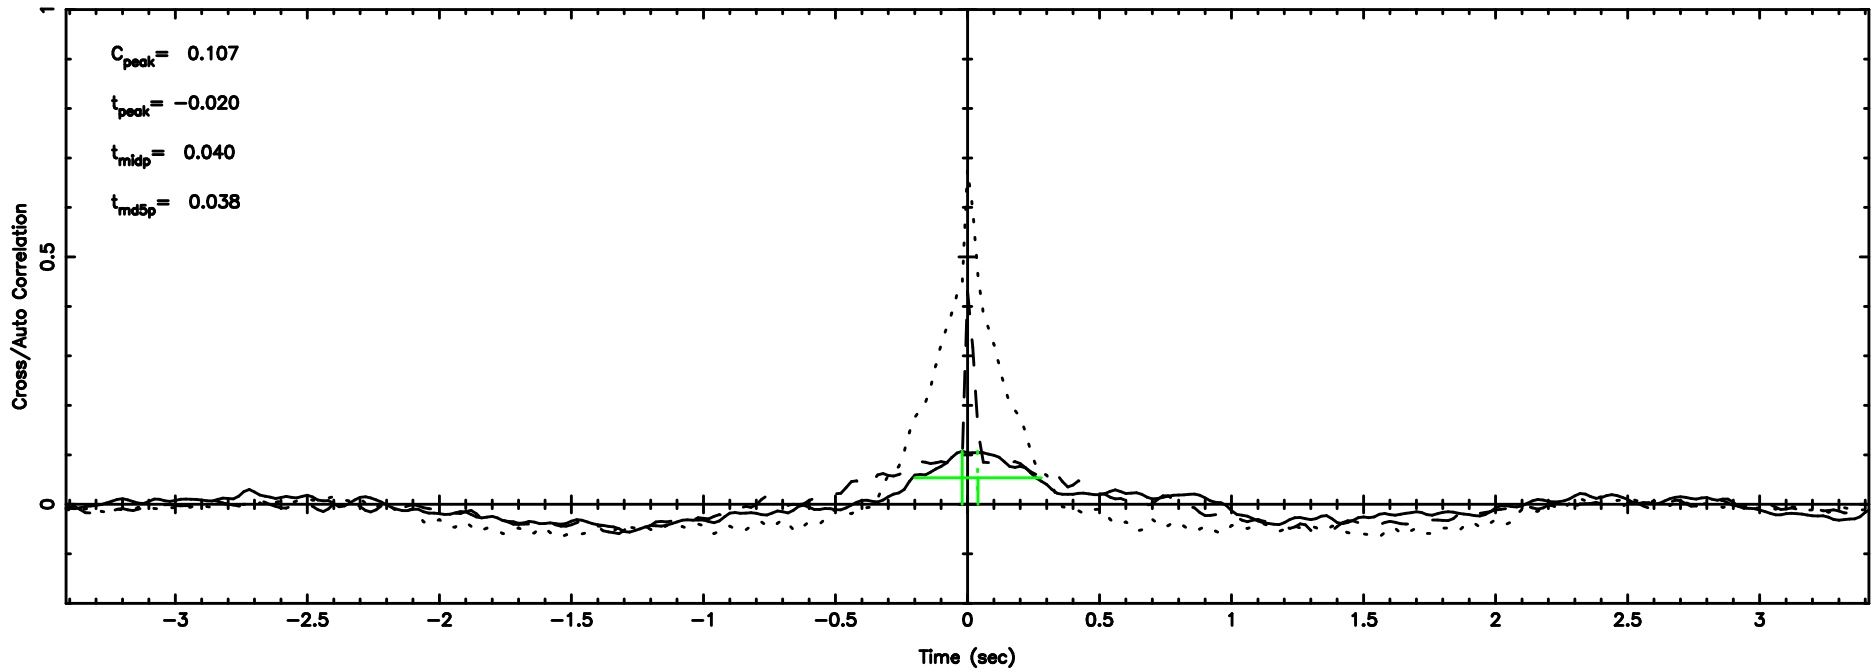

0308+305 2024/06/05 1.13UT TOYOKAWA-FUJI

T20240605100604

BLK:14,SNR1: 0.10277 ,SNR2: 1.8411

Frequency (Hz)

K20240605100601

BLK:14,SNR1: 3.7809 ,SNR2: 15.390

Frequency (Hz)

0308+305 2024/06/05 1.13UT TOYOKAWA-KISO