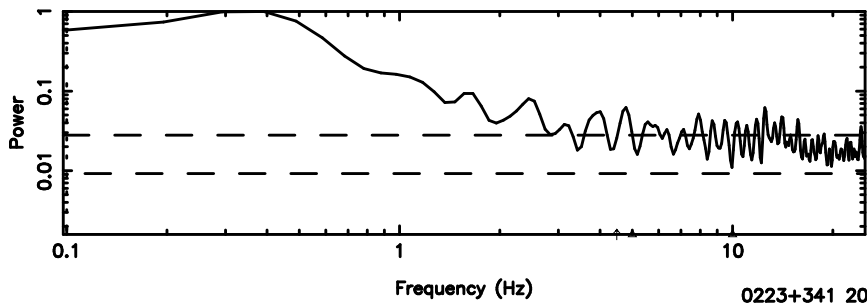

BLK: 4,SNR1: 0.37010 ,SNR2: 1.5925

0223+341 2024/06/05 0.37UT TOYOKAWA-KISO

F20240605092038

BLK: 6,SNR1: 0.96038 ,SNR2: 4.5524

K20240605092033

BLK: 6,SNR1: 0.72137 ,SNR2: 5.4755

0223+341 2024/06/05 0.37UT FUJI -KISO