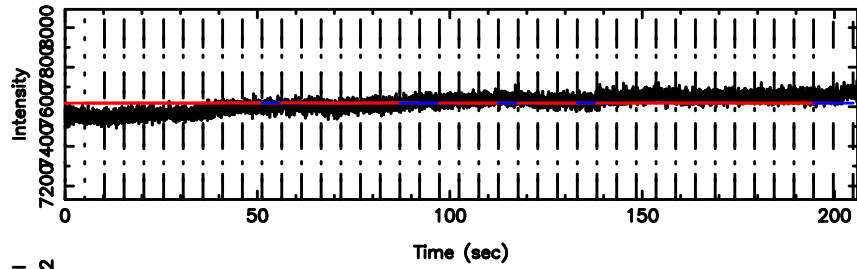

T20240605171505