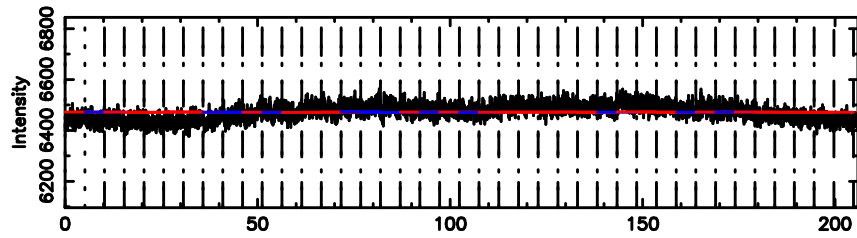

T20240605170107