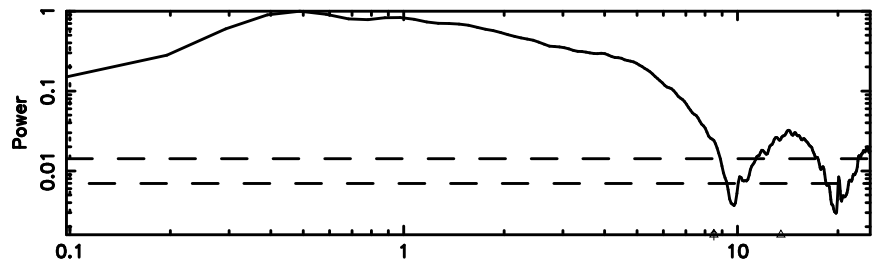

0044-056 2024/06/04 22.72UT TOYOKAWA-KISO

F20240605074124

BLK: 2,SNR1:-0.22701 ,SNR2: 1.0281

K20240605074119

BLK: 2,SNR1: 0.54954 ,SNR2: 3.1076

0044-056 2024/06/04 22.72UT FUJI -KISO

T20240605074843

BLK:30,SNR1: 9.0192 ,SNR2: 21.104