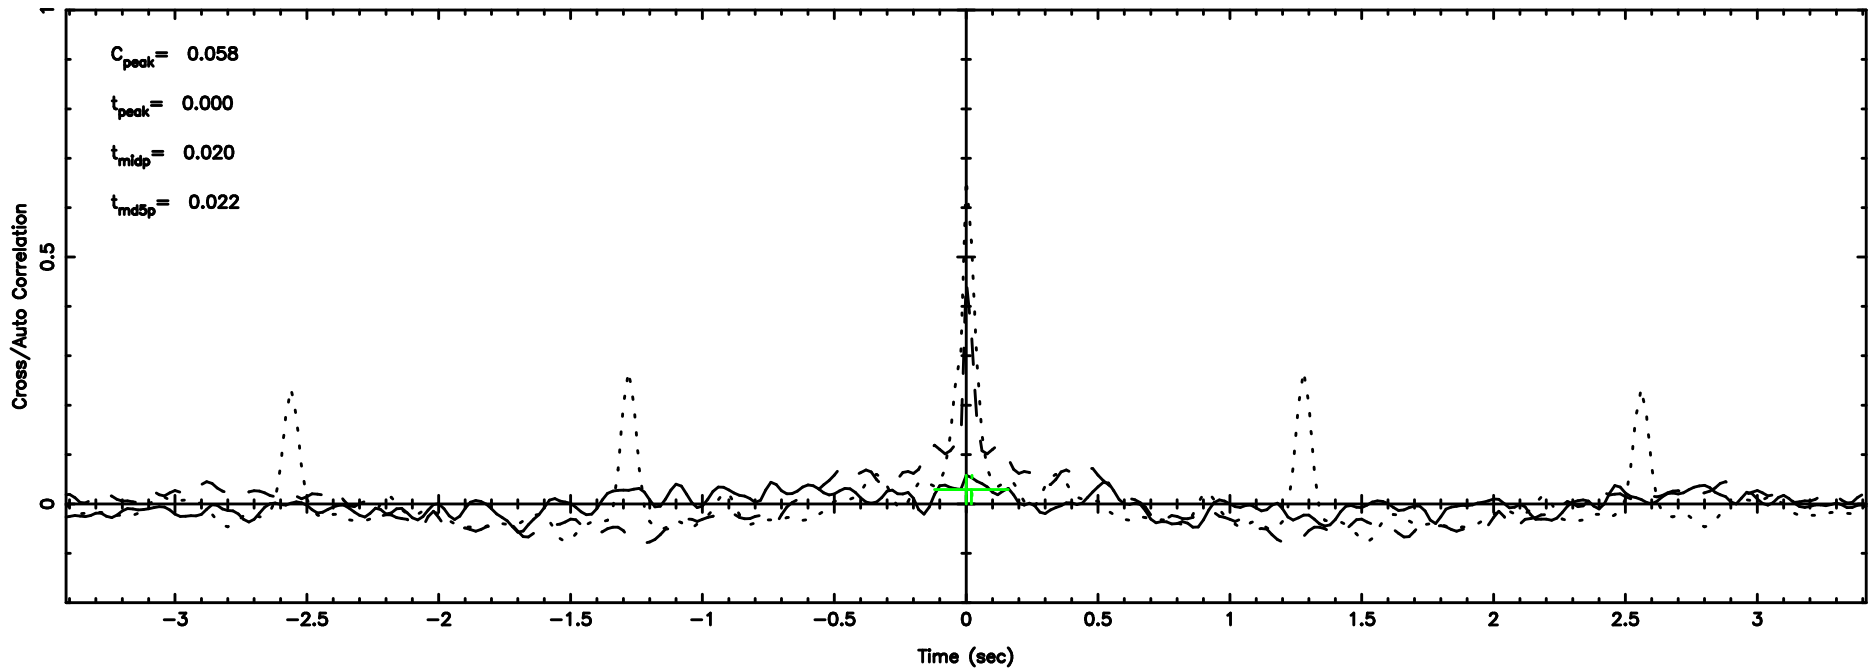

T20240605105933

BLK: 4,SNR1: 0.22950 ,SNR2: 1.5890

F20240605105935

BLK: 4,SNR1:-0.19069 ,SNR2: 0.91276

0403-132 2024/06/05 2.02UT TOYOKAWA-FUJI