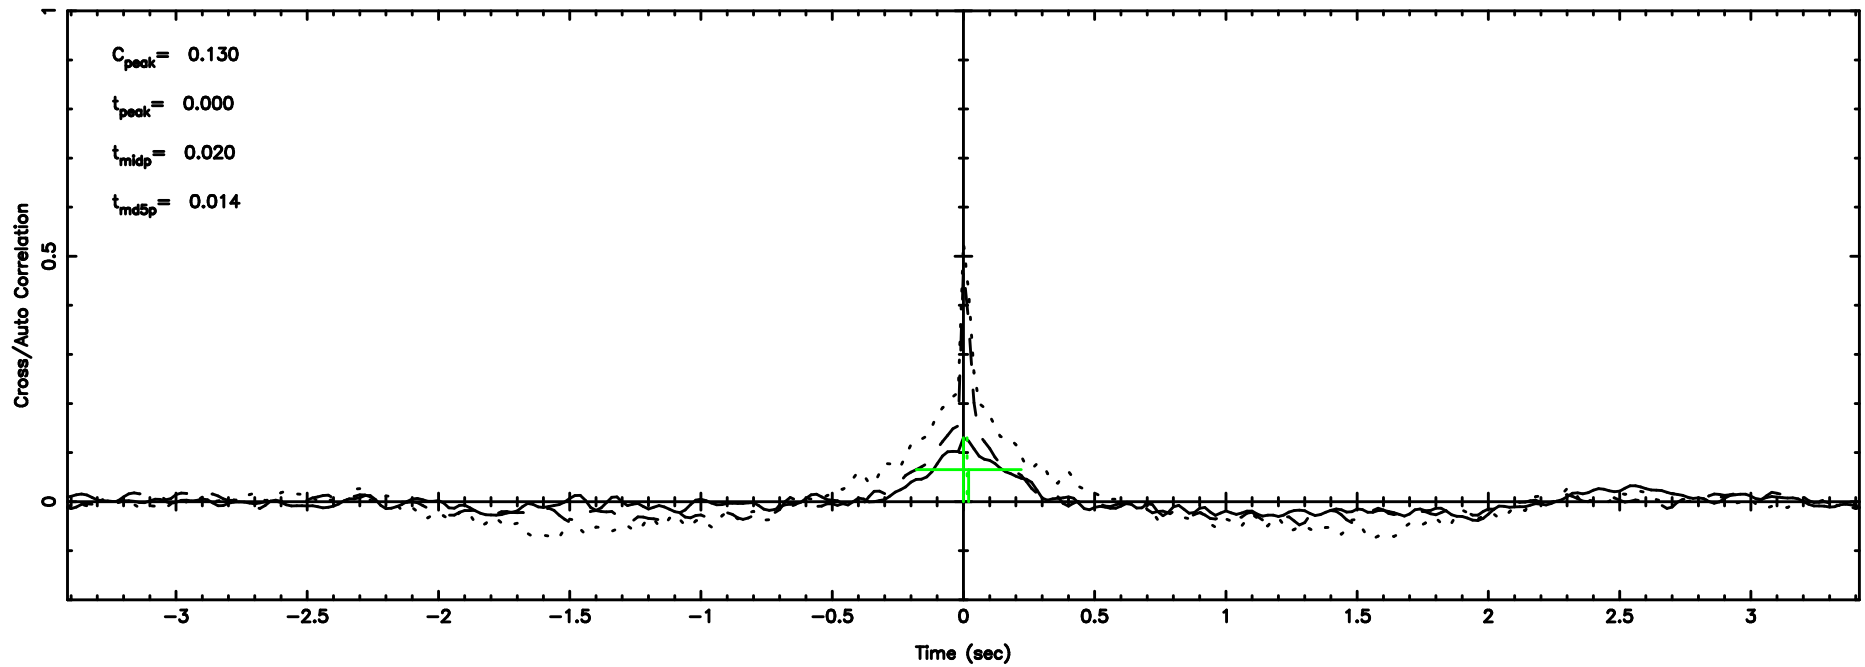

0732+33 2024/06/05 5.52UT TOYOKAWA-KISO