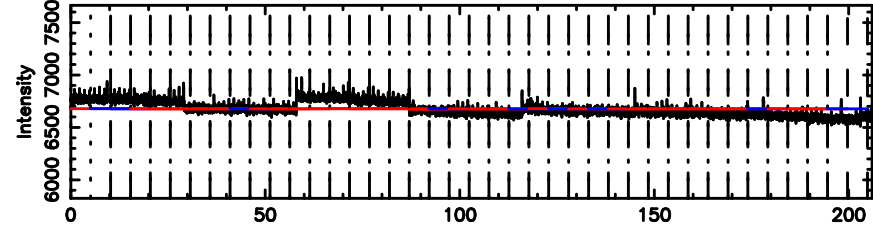

BLK: 4, SNR1: 0.33375 , SNR2: 1.2355

0258+350 2024/06/05 0.97UT FUJI -KISO

T20240605100604

BLK: 9,SNR1: 0.18388 ,SNR2: 2.1502

Frequency (Hz)

F20240605100606

BLK: 9,SNR1: 0.16785 ,SNR2: 1.8771

Frequency (Hz)