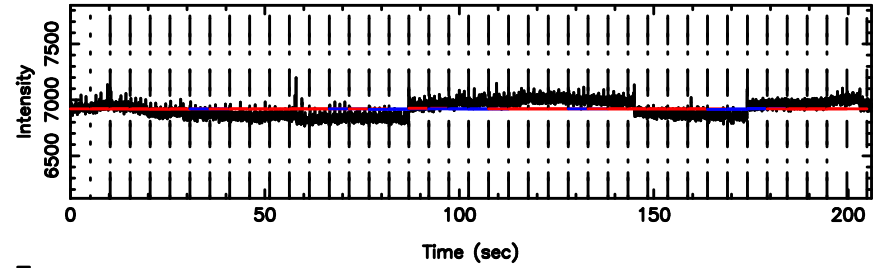

F20240605100606

BLK:12,SNR1: 0.43586 ,SNR2: 1.4562

K20240605100601

BLK:12,SNR1: 3.8466 ,SNR2: 15.608

0308+305 2024/06/05 1.13UT FUJI -KISO

T20240605101424

BLK:11,SNR1: 0.40294 ,SNR2: 4.2137

F20240605101426