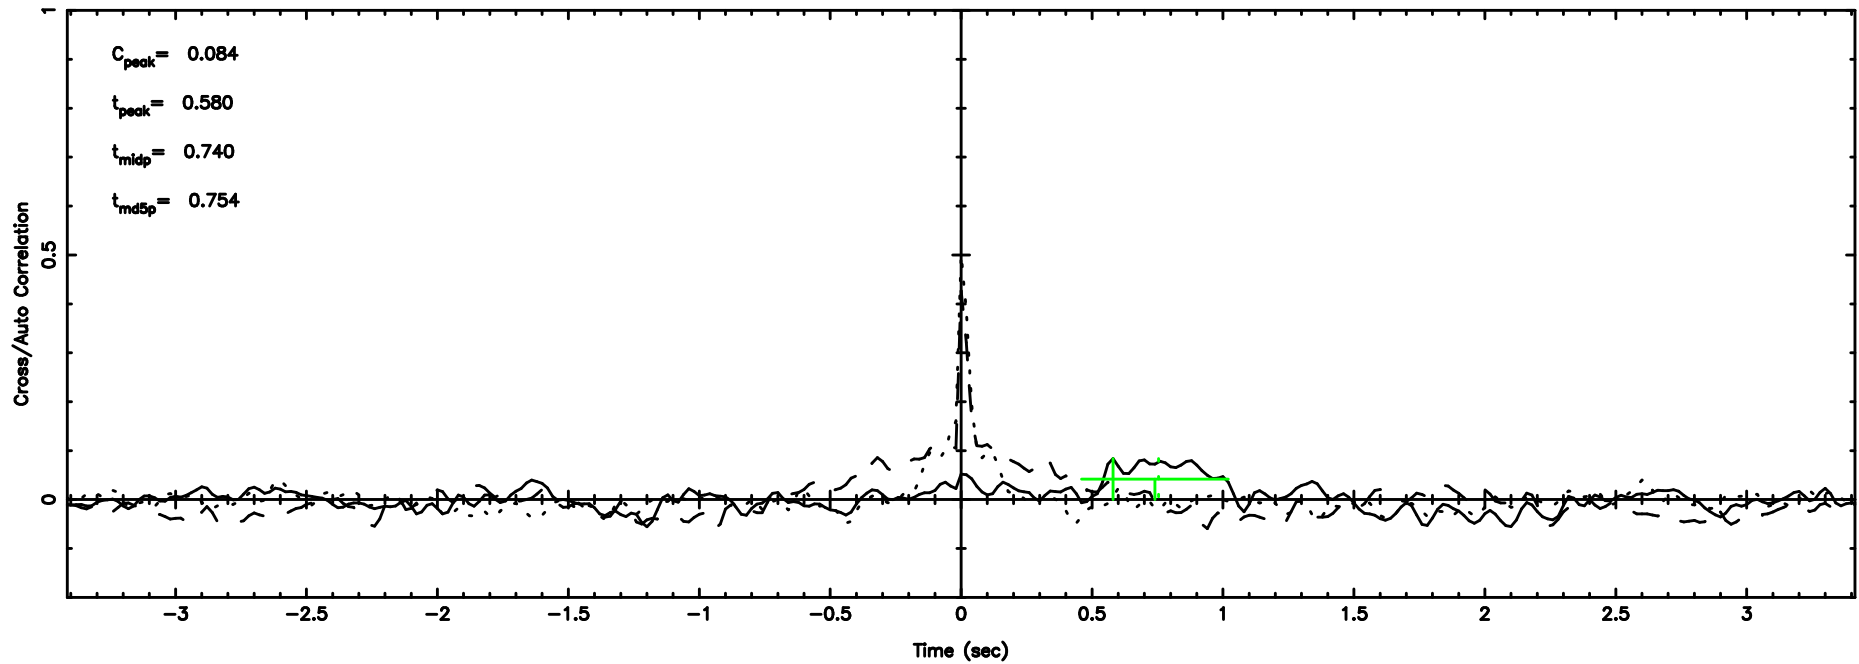

T20240605154628

BLK: 3,SNR1: 0.22739 ,SNR2: 1.2009

Frequency (Hz)

K20240605154625

BLK: 3,SNR1: 0.57215E-01,SNR2: 1.0399

Frequency (Hz)

3C208 2024/06/05 6.80UT TOYOKAWA-KISO

F20240605154630