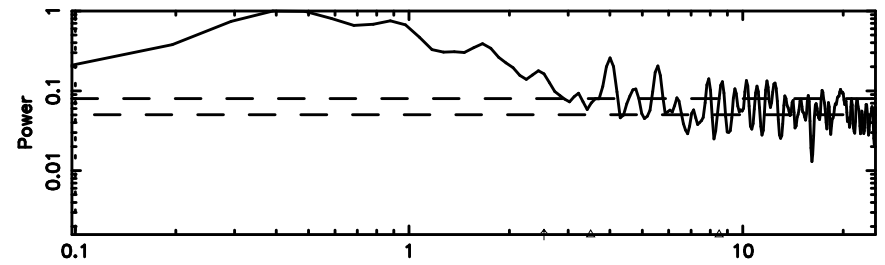

Frequency (Hz)

T20240605075342

BLK: 4,SNR1: 0.27560 ,SNR2: 0.89264

0056-00 2024/06/04 22.92UT TOYOKAWA-FUJI

F20240605075344

BLK: 4,SNR1: 0.45669 ,SNR2: 4.5036

T20240605075342

BLK: 6,SNR1: 0.25262 ,SNR2: 1.0280