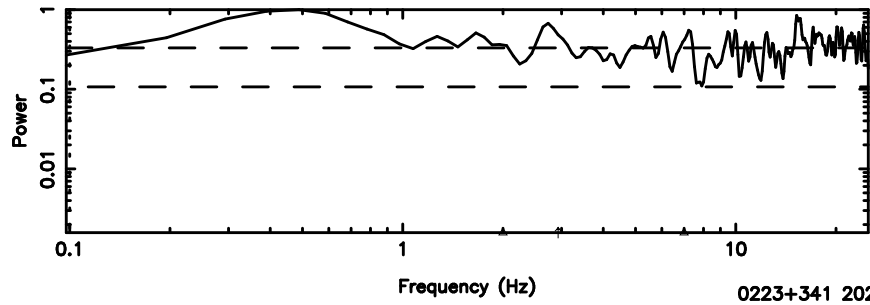

BLK: 3,SNR1: 0.80057E-01,SNR2: 0.51844

0223+341 2024/06/05 0.37UT TOYOKAWA-FUJI

F20240605092038