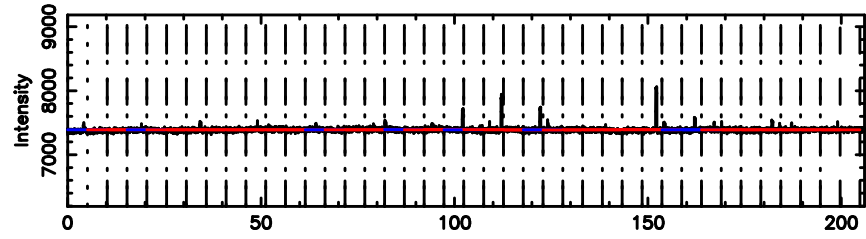

F20240605135959

BLK:25,SNR1: 1.3969 ,SNR2: 3.5232

Frequency (Hz)

K20240605135954

BLK:25,SNR1: 0.91542 ,SNR2: 3.5895

Frequency (Hz)

0703+138 2024/06/05 5.03UT FUJI -KISO

T20240605140920