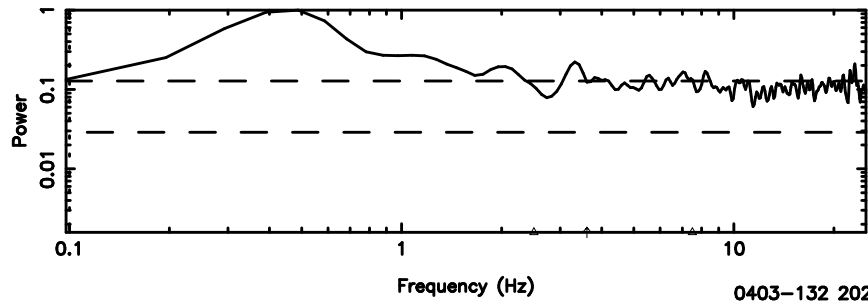

BLK: 4,SNR1:-0.19069 ,SNR2: 0.91276

0403-132 2024/06/05 2.02UT TOYOKAWA-FUJI

T20240605105933

BLK: 9,SNR1: 0.67535E-01,SNR2: 1.0527

0403-132 2024/06/05 2.02UT TOYOKAWA-KISO

K20240605105930

BLK: 9,SNR1: 0.35761 ,SNR2: 1.0429