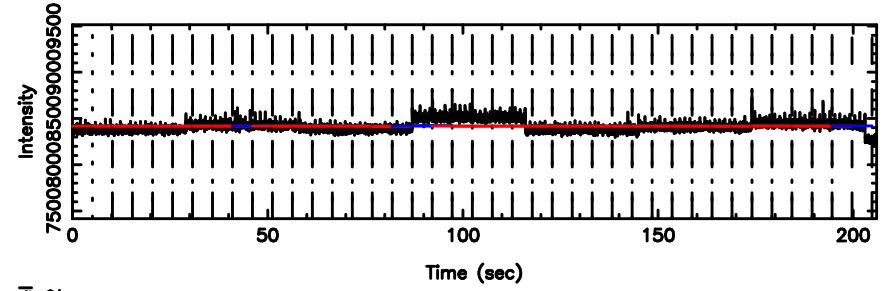

0044-056 2024/06/04 22.72UT TOYOKAWA-FUJI

F20240605074124