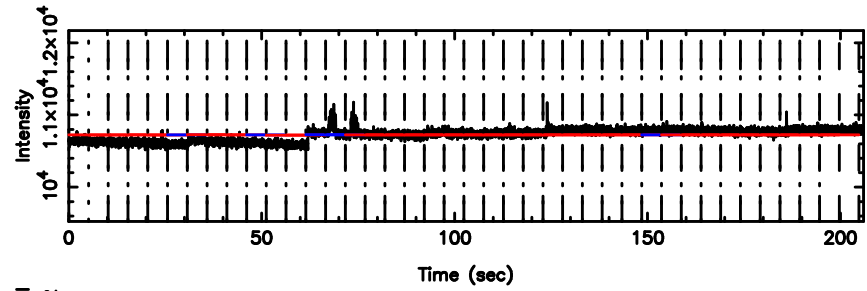

0839-071 2024/06/05 6.62UT TOYOKAWA-FUJI

T20240605153528

BLK: 5,SNR1: 12.130 ,SNR2: 50.166

Frequency (Hz)

K20240605153525

BLK: 5,SNR1: 1.2207 ,SNR2: 3.9610

Frequency (Hz)

0839-071 2024/06/05 6.62UT TOYOKAWA-KISO