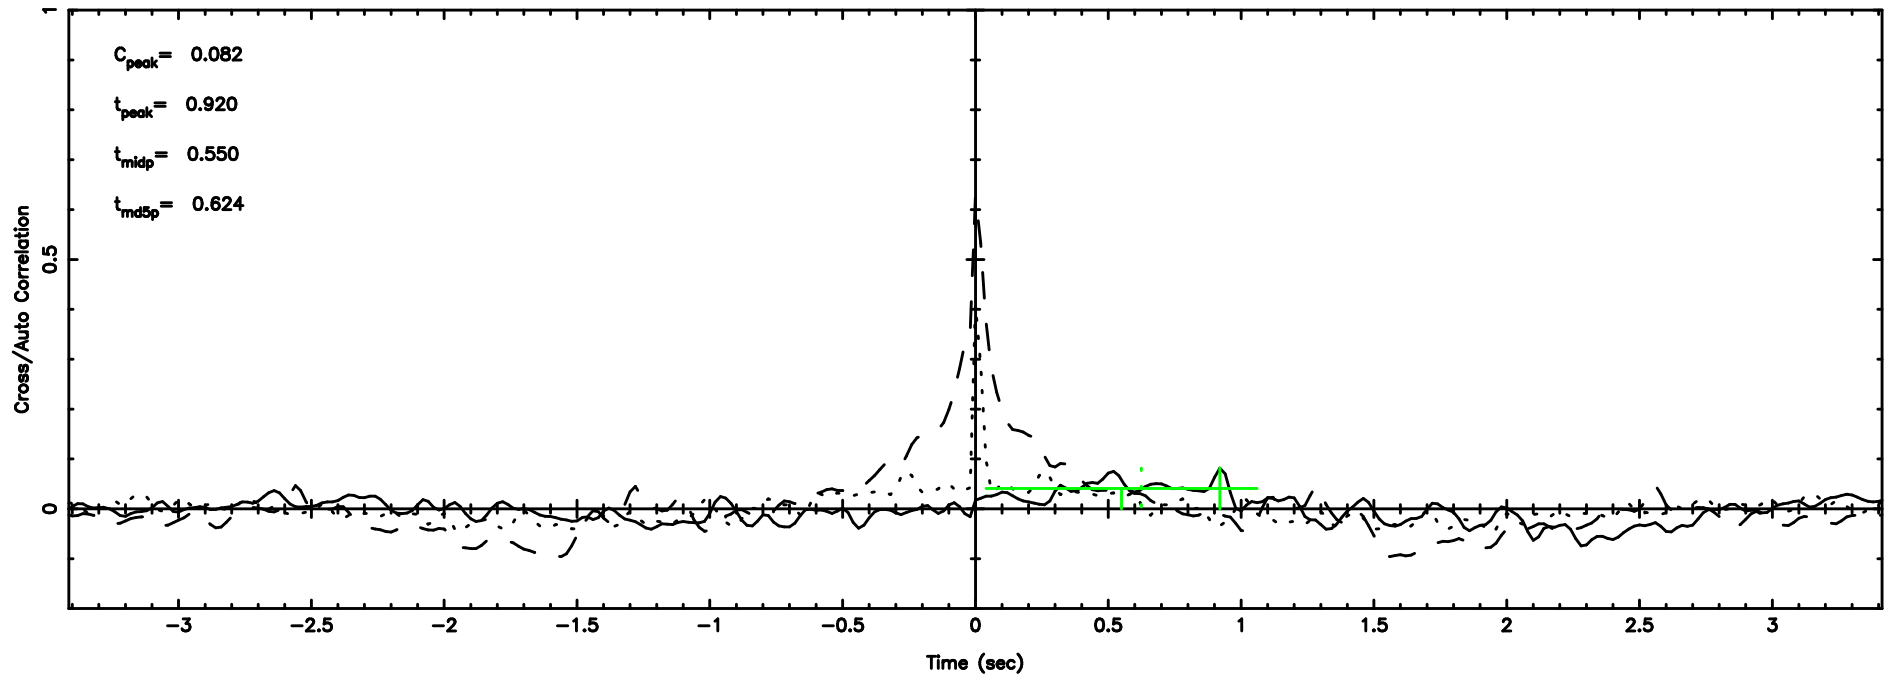

F20240605055635

BLK: 5,SNR1: 1.1082 ,SNR2: 3.4452

K20240605055631

BLK: 5,SNR1: 0.13554 ,SNR2: 0.74212

2259+481 2024/06/04 20.97UT FUJI -KISO

T20240605062247

BLK:10,SNR1: 2.7331 ,SNR2: 6.5352

Frequency (Hz)