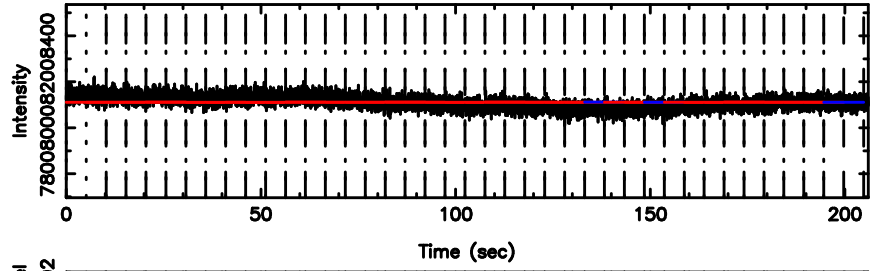

T20240605092036