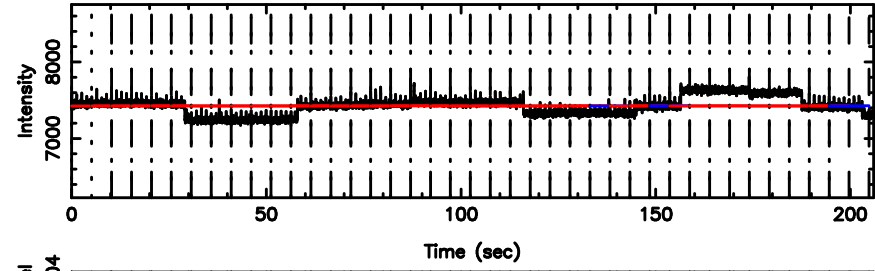

T20240605092036

BLK: 3,SNR1: 0.80057E-01,SNR2: 0.51844

0223+341 2024/06/05 0.37UT TOYOKAWA-FUJI

F20240605092038

BLK: 3,SNR1: 0.44057 ,SNR2: 3.0780