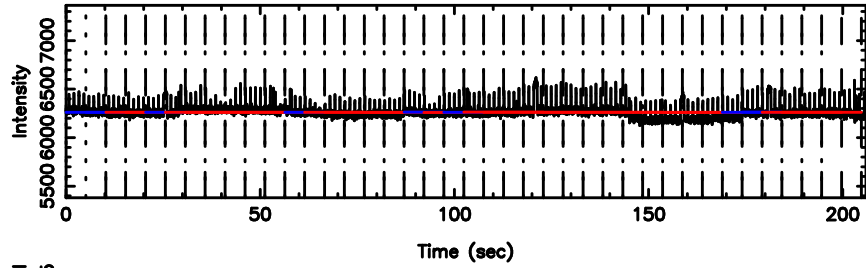

F20240605105935