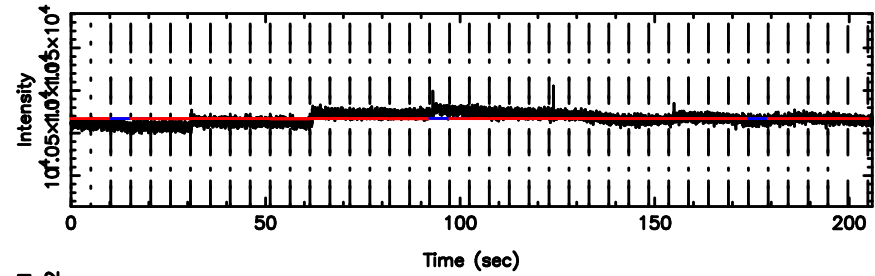

T20240605095615

BLK: 3, SNR1: 0.57111 , SNR2: 6.3857

0258+350 2024/06/05 0.97UT TOYOKAWA-KISO

K20240605095612

BLK: 3, SNR1: 0.13461 , SNR2: 0.21919

F20240605095617

BLK: 4, SNR1: 0.31268 , SNR2: 4.2720

K20240605095612