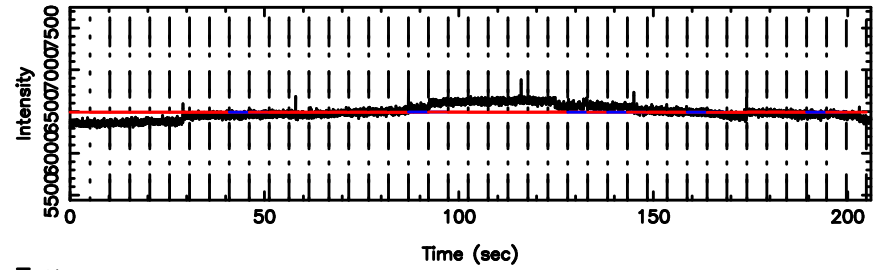

F20240605101426

BLK:10,SNR1: 0.44447 ,SNR2: 2.2628

3C84 2024/06/05 1.27UT FUJI -KISO

K20240605101421

BLK:10,SNR1: 0.49334 ,SNR2: 2.1485

T20240605102140

BLK: 6,SNR1: 0.90387E-01,SNR2: 2.1345

F20240605102142