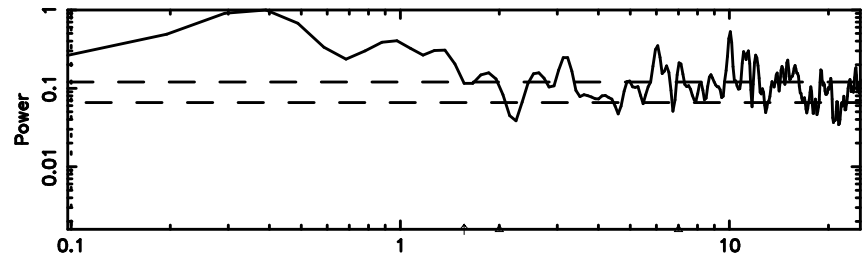

BLK: 2,SNR1: 0.23985 ,SNR2: 2.5167

Frequency (Hz)

1011+110 2024/06/05 8.15UT FWJ -KISO

T20240605171505

BLK: 7,SNR1: 0.14621E-02,SNR2: 0.60516

Frequency (Hz)

F20240605171507

BLK: 7,SNR1: 0.57152 ,SNR2: 1.5675