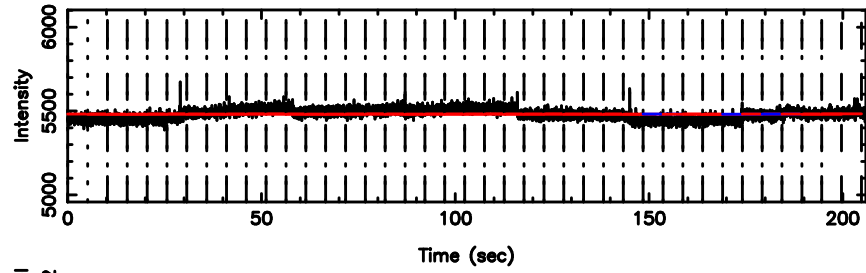

F20240605124929