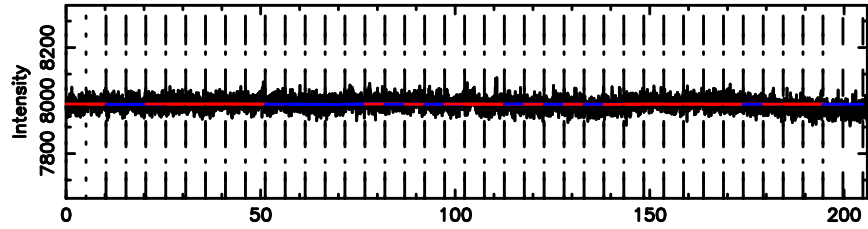

T20240605100604