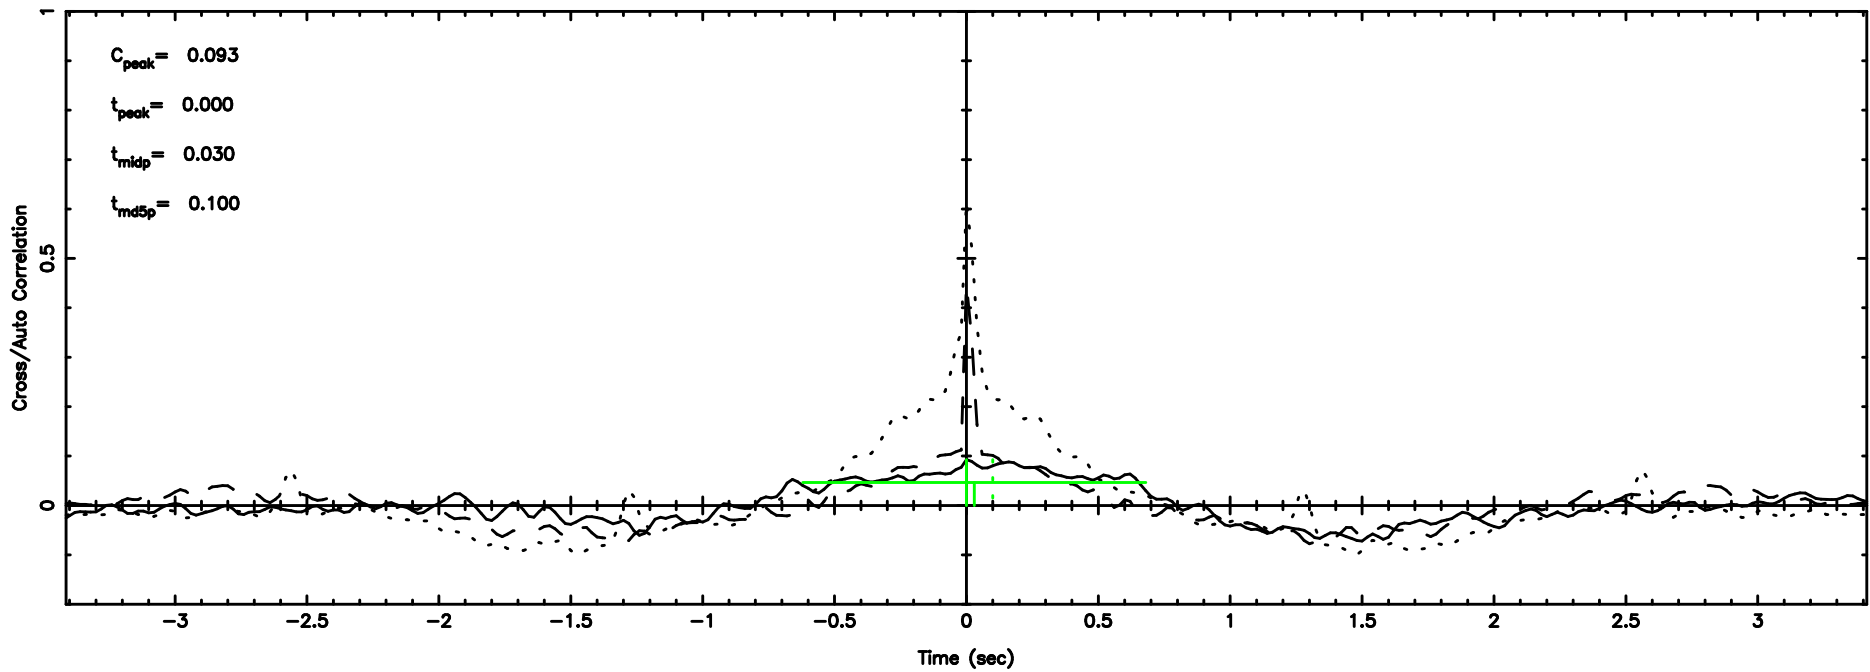

0347+05 2024/06/05 1.76UT TOYOKAWA-FUJI

T20240605104359

BLK: 8,SNR1: 0.28947 ,SNR2: 1.5252

0347+05 2024/06/05 1.76UT TOYOKAWA-KISO

K20240605104356

BLK: 8,SNR1: 0.26924 ,SNR2: 1.7358

F20240605104401

BLK: 5,SNR1:-0.13176 ,SNR2: 2.8007