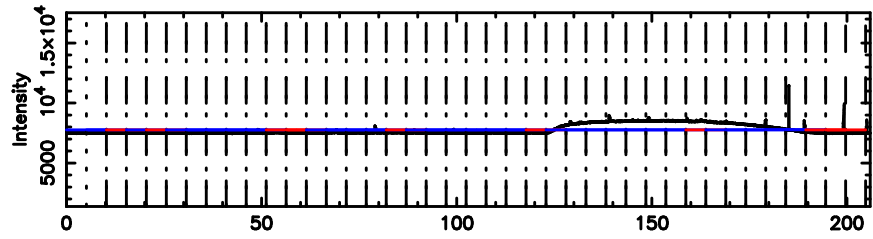

0044-056 2024/06/04 22.72UT TOYOKAWA-KISO

F20240605074124

BLK: 2,SNR1:-0.22701 ,SNR2: 1.0281

K20240605074119

BLK: 2,SNR1: 0.54954 ,SNR2: 3.1076

0044-056 2024/06/04 22.72UT FUJI -KISO

T20240605074843

BLK:30,SNR1: 9.0192 ,SNR2: 21.104