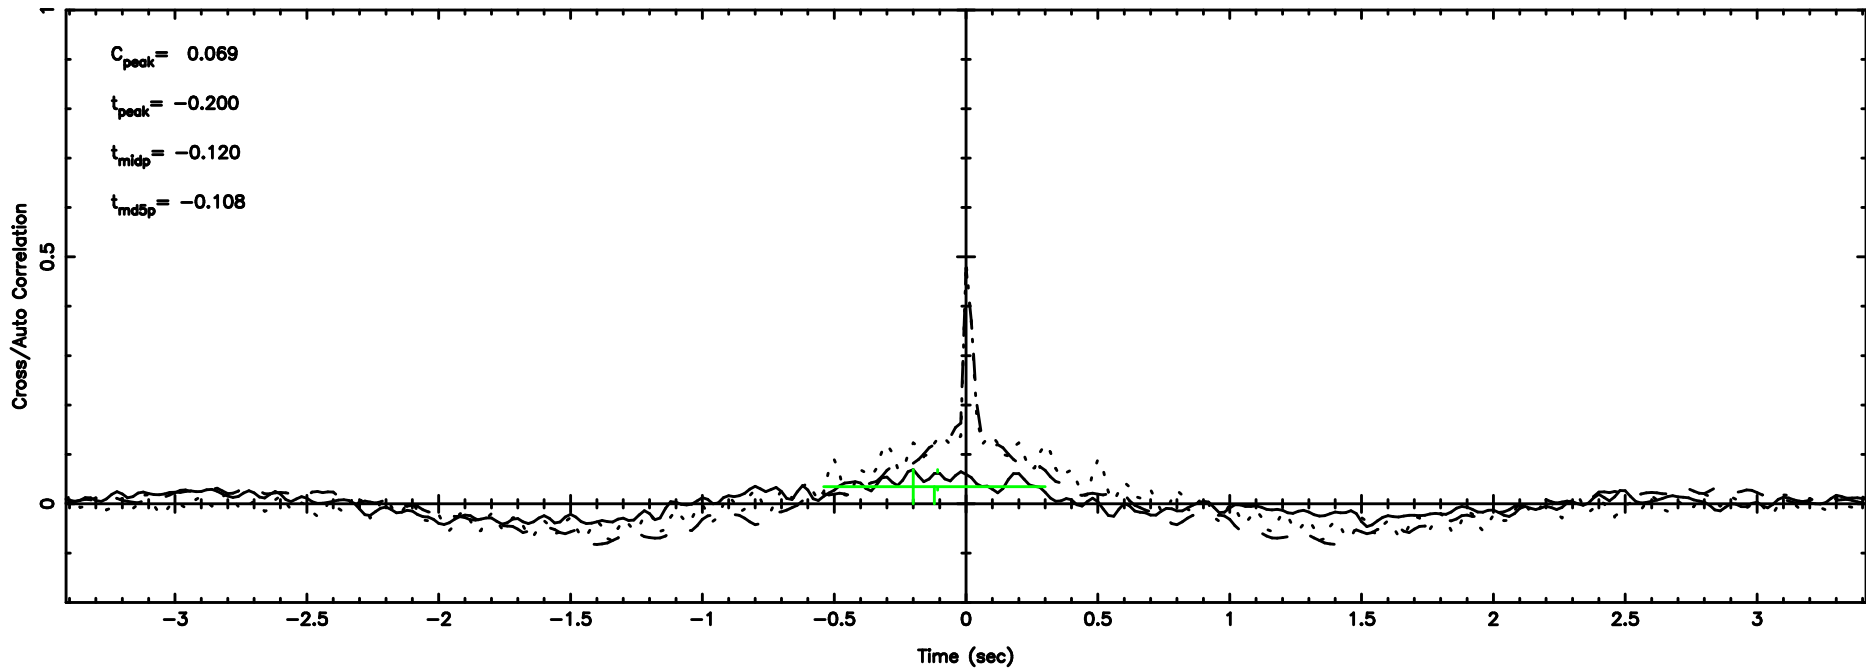

BLK: 4,SNR1:-0.19069 ,SNR2: 0.91276

0403-132 2024/06/05 2.02UT TOYOKAWA-FUJI

T20240605105933

BLK: 9,SNR1: 0.67535E-01,SNR2: 1.0527

0403-132 2024/06/05 2.02UT TOYOKAWA-KISO

K20240605105930

BLK: 9,SNR1: 0.35761 ,SNR2: 1.0429