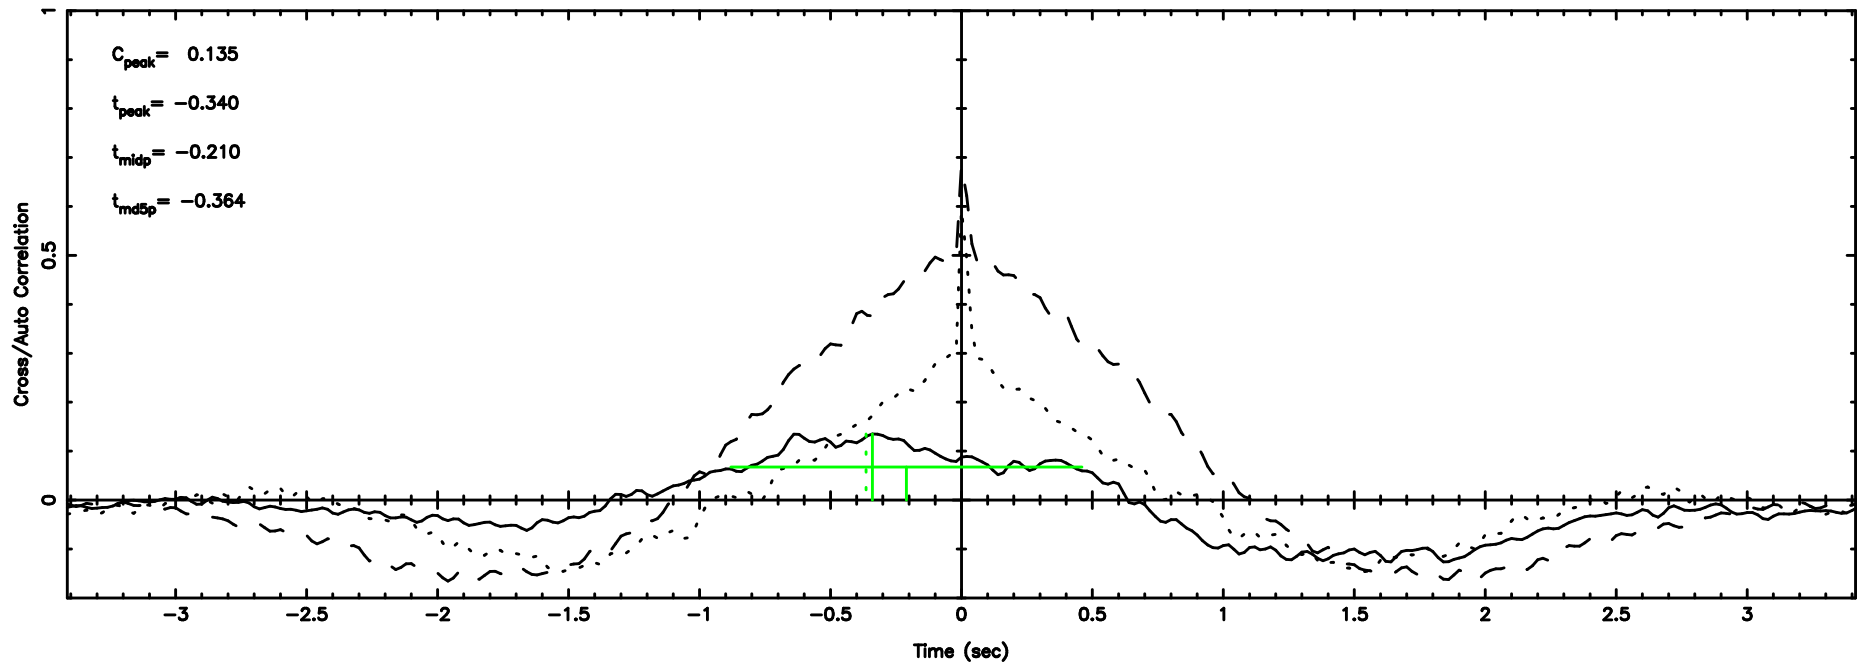

0839-071 2024/06/05 6.62UT TOYOKAWA-FUJI

T20240605153528

BLK: 5,SNR1: 12.130 ,SNR2: 50.166

Frequency (Hz)

K20240605153525

BLK: 5,SNR1: 1.2207 ,SNR2: 3.9610

Frequency (Hz)

0839-071 2024/06/05 6.62UT TOYOKAWA-KISO