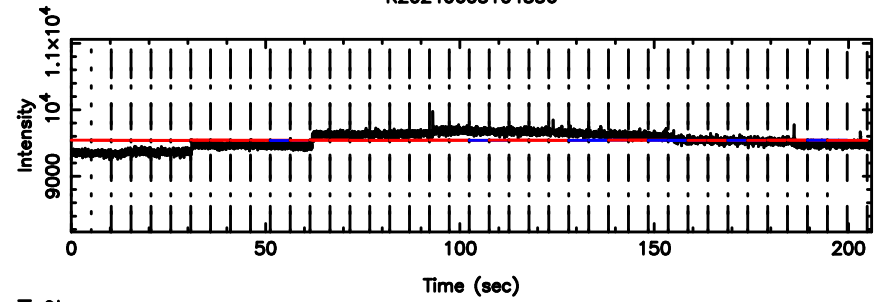

0347+05 2024/06/05 1.76UT TOYOKAWA-FUJI

T20240605104359

BLK: 8,SNR1: 0.28947 ,SNR2: 1.5252

0347+05 2024/06/05 1.76UT TOYOKAWA-KISO

K20240605104356

BLK: 8,SNR1: 0.26924 ,SNR2: 1.7358

F20240605104401

BLK: 5,SNR1:-0.13176 ,SNR2: 2.8007