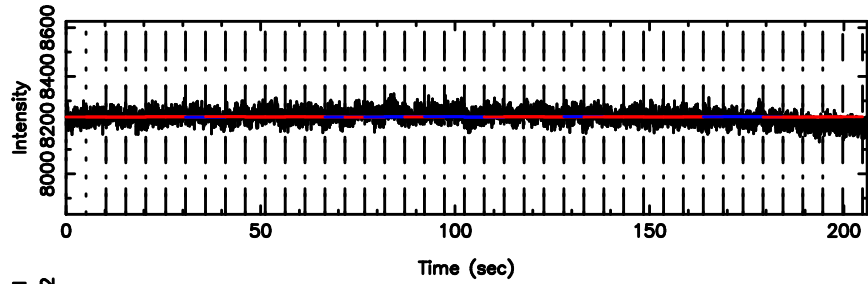

T20240605101424