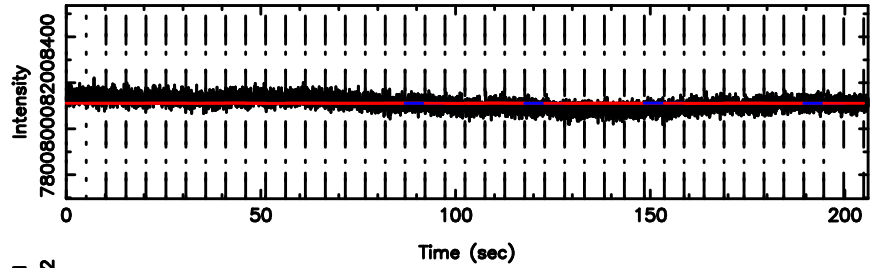

T20240605092036