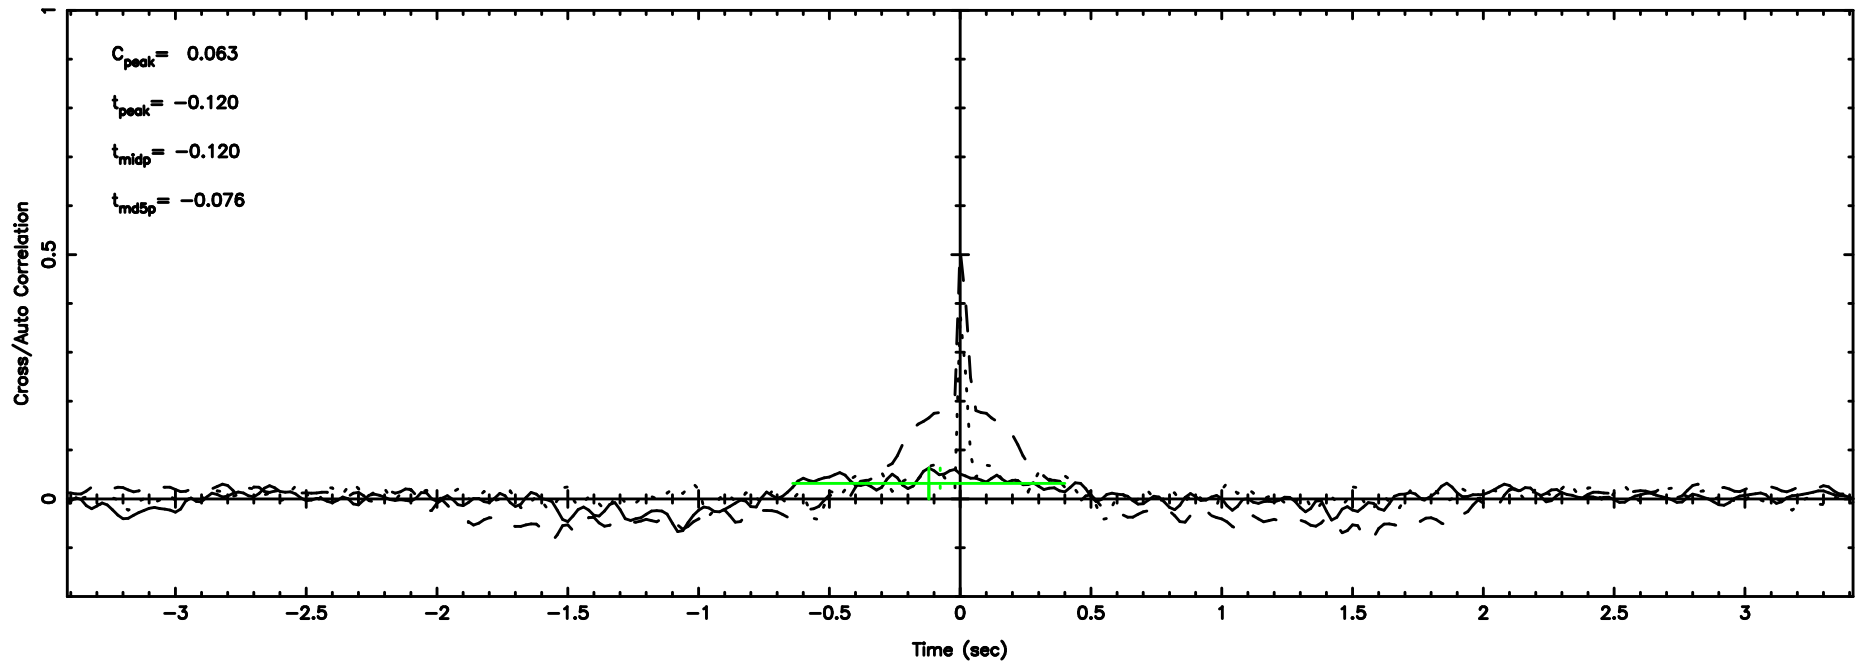

Frequency (Hz)

0926+117 2024/06/05 7.39UT TOYOKAWA-KISO

F20240605162202

BLK: 5,SNR1: 0.27733 ,SNR2: 3.7066

K20240605162157

BLK: 5,SNR1: 0.28906 ,SNR2: 0.80919

0926+117 2024/06/05 7.39UT FUJI -KISO

T20240605162945