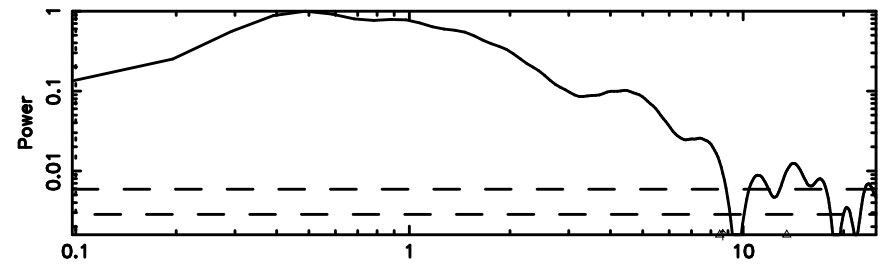

BLK:30,SNR1: 13.673 ,SNR2: 31.490