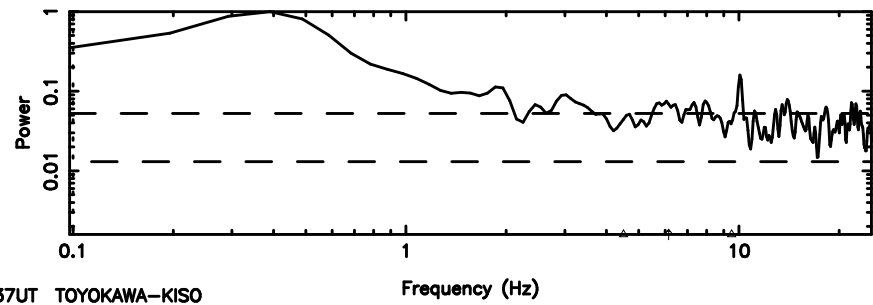

BLK: 4,SNR1: 0.37010 ,SNR2: 1.5925

0223+341 2024/06/05 0.37UT TOYOKAWA-KISO