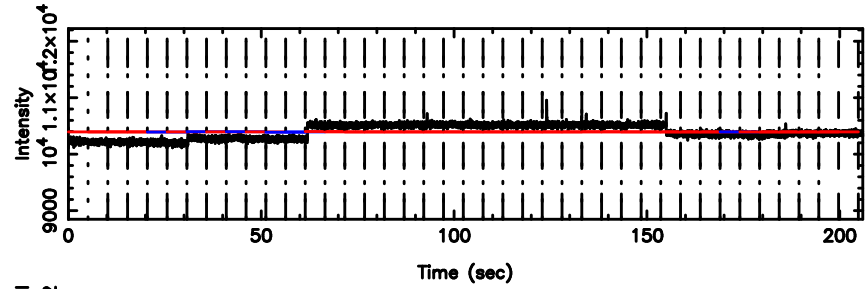

K20240605154625