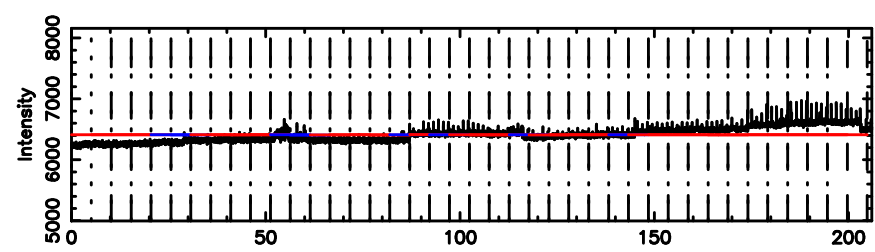

BLK:20,SNR1:-0.35322E-01,SNR2: 1.5380

K20240605103054

BLK:20,SNR1: 1.8475 ,SNR2: 6.2870

0333+32 2024/06/05 1.54UT FUJI -KISO

T20240605104359

BLK: 8,SNR1: 0.14664 ,SNR2: 0.88940

F20240605104401

BLK: 8,SNR1: 0.29467E-01,SNR2: 4.2458