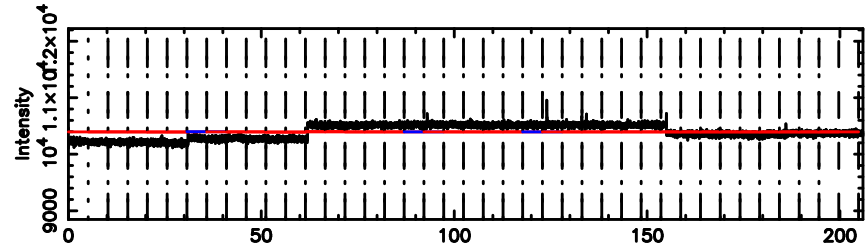

T20240605154628

BLK: 3,SNR1: 0.22739 ,SNR2: 1.2009

Frequency (Hz)

K20240605154625

BLK: 3,SNR1: 0.57215E-01,SNR2: 1.0399

Frequency (Hz)

3C208 2024/06/05 6.80UT TOYOKAWA-KISO

F20240605154630