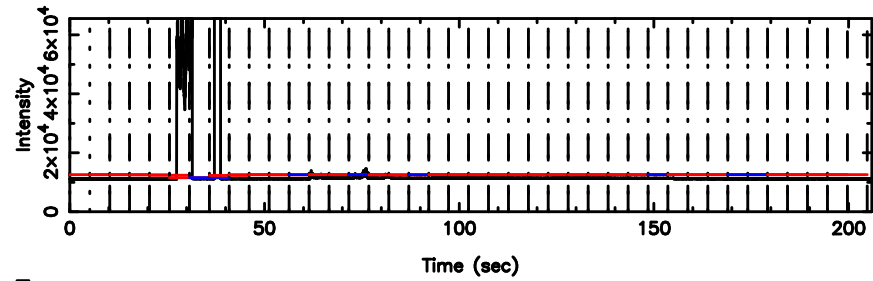

BLK: 2,SNR1: 29.511 ,SNR2: 89.899

Frequency (Hz)

0213+178 2024/06/05 0.21UT TOYOKAWA-KISO

F20240605091104

BLK: 7,SNR1: 0.35511 ,SNR2: 2.3519

K20240605091059

BLK: 7,SNR1: 107.44 ,SNR2: 123.91

0213+178 2024/06/05 0.21UT FUJI -KISO