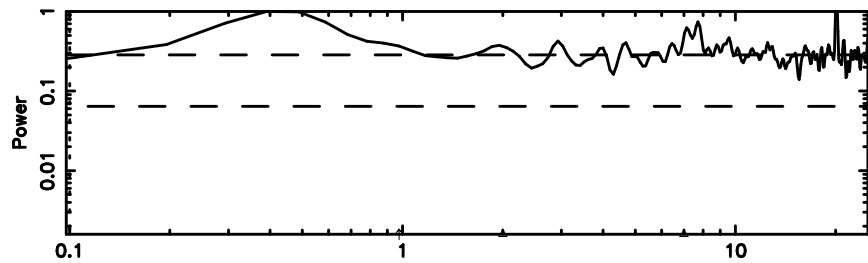

BLK: 7,SNR1: 0.10885 ,SNR2: 1.1353