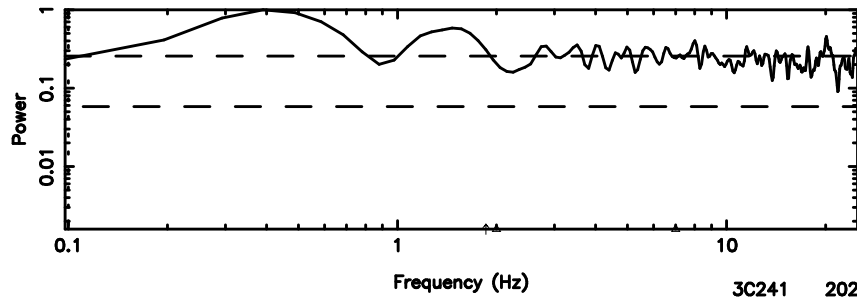

Frequency (Hz)

3C241 2024/06/05 8.28UT TOYOKAWA-FUJI

T20240605171505

BLK: 6,SNR1: 0.25665E-01,SNR2: 1.0152

K20240605171502

BLK: 6,SNR1: 0.23532 ,SNR2: 0.82218

3C241 2024/06/05 8.28UT TOYOKAWA-KISO

F20240605171507