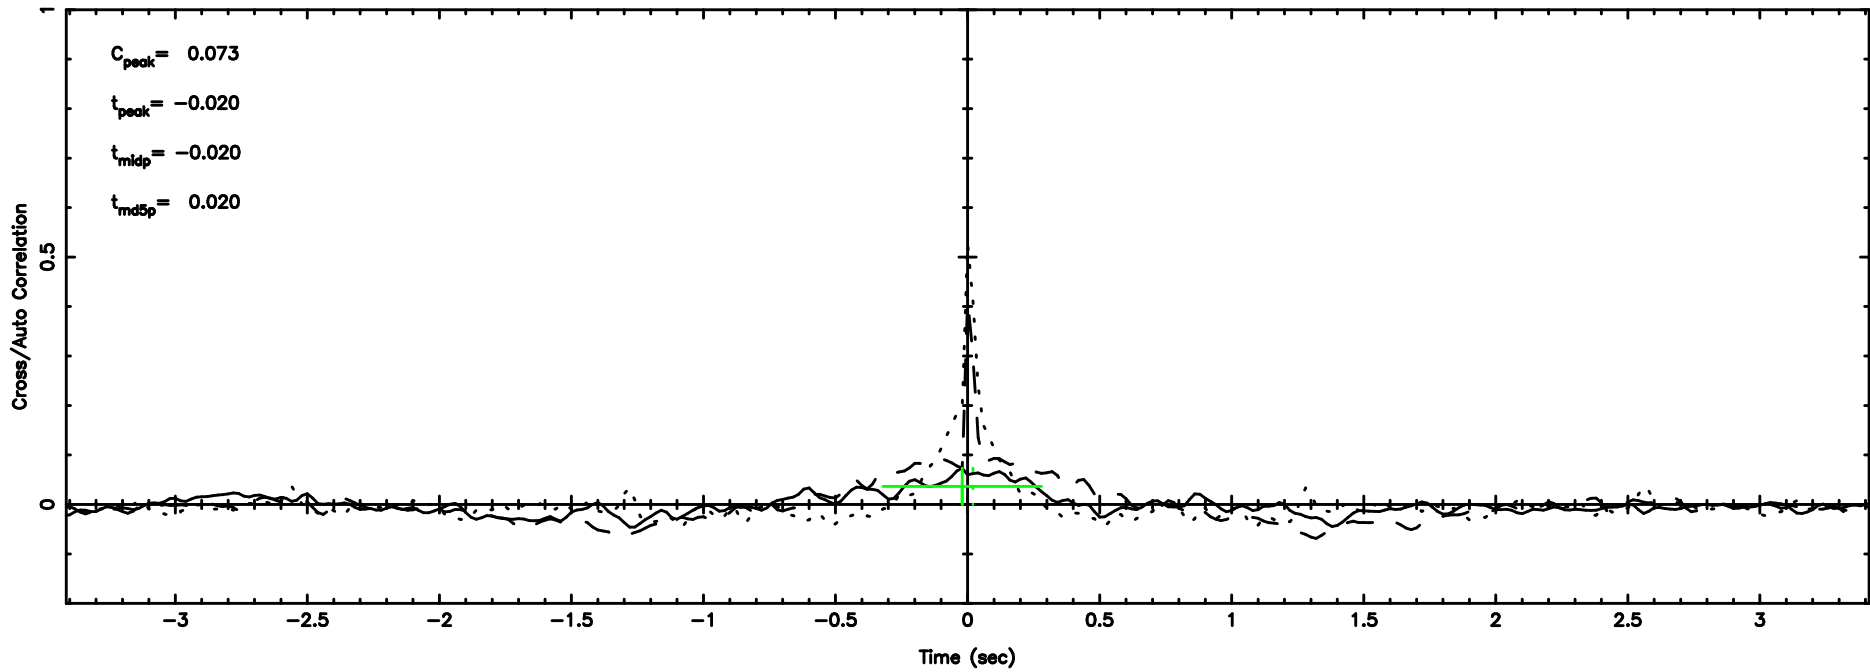

Frequency (Hz)

0308+305 2024/06/05 1.13UT TOYOKAWA-FUJI