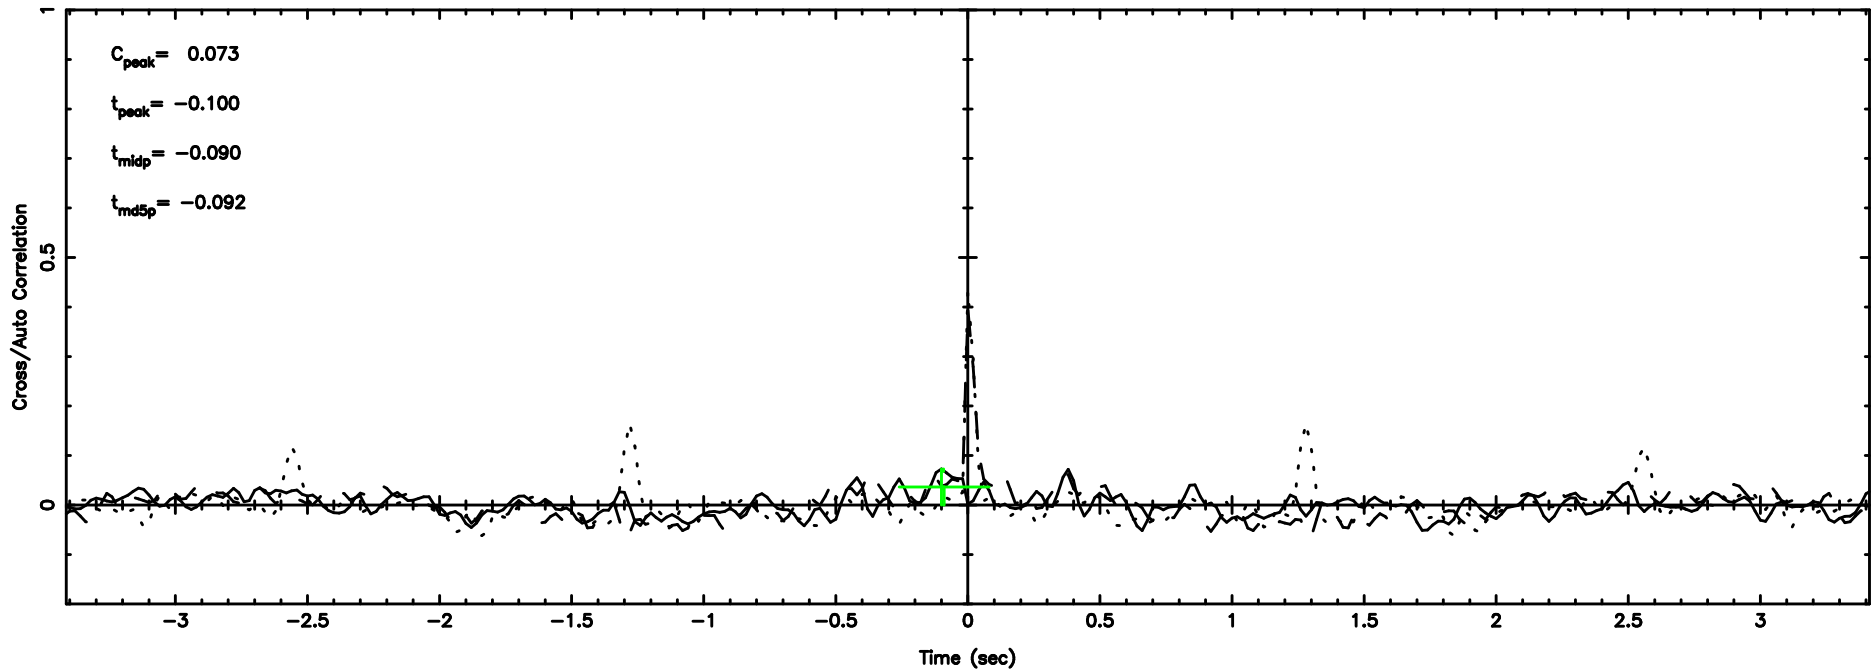

K20240605093657

BLK: 4,SNR1:-0.85478E-02,SNR2: 0.75884

Frequency (Hz)

T20240605095615

BLK: 2,SNR1: 0.17600 ,SNR2: 0.75156

F20240605095617

BLK: 2,SNR1: 0.22131E-01,SNR2: 0.37890

0258+350 2024/06/05 0.97UT TOYOKAWA-FUJI