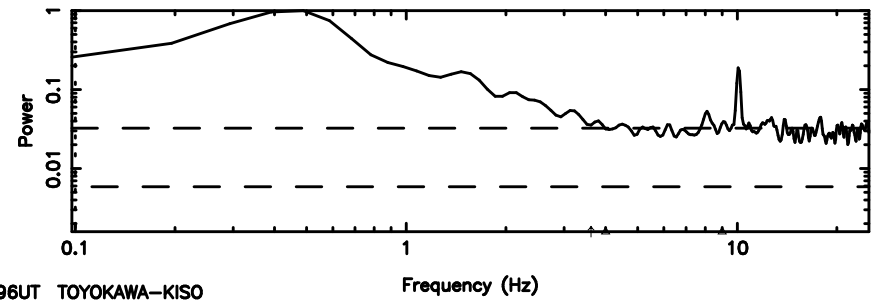

Frequency (Hz)

0703+138 2024/06/06 4.96UT TOYOKAWA-FUJI

T20240606135601

BLK:17,SNR1: 0.29164 ,SNR2: 1.2211

K20240606135558

BLK:17,SNR1: 0.99389 ,SNR2: 5.3170

0703+138 2024/06/06 4.96UT TOYOKAWA-KISO

F20240606135603