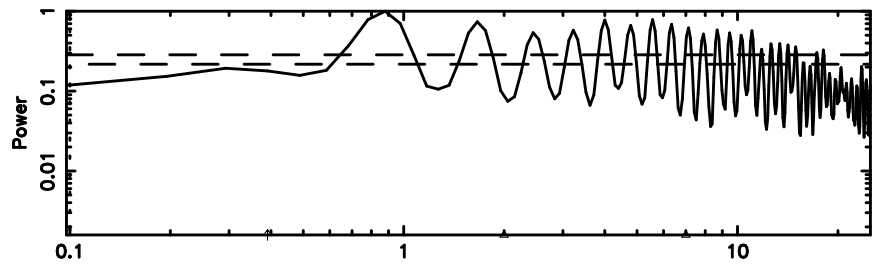

3C26 2024/06/05 22.77UT TOYOKAWA-KISO

K20240606074444

BLK: 3,SNR1: 0.55460 ,SNR2: 5.4745

Frequency (Hz)

F20240606074449

BLK: 3,SNR1:-0.20700 ,SNR2: 0.0000

Frequency (Hz)

3C26 2024/06/05 22.77UT FUJI -KISO