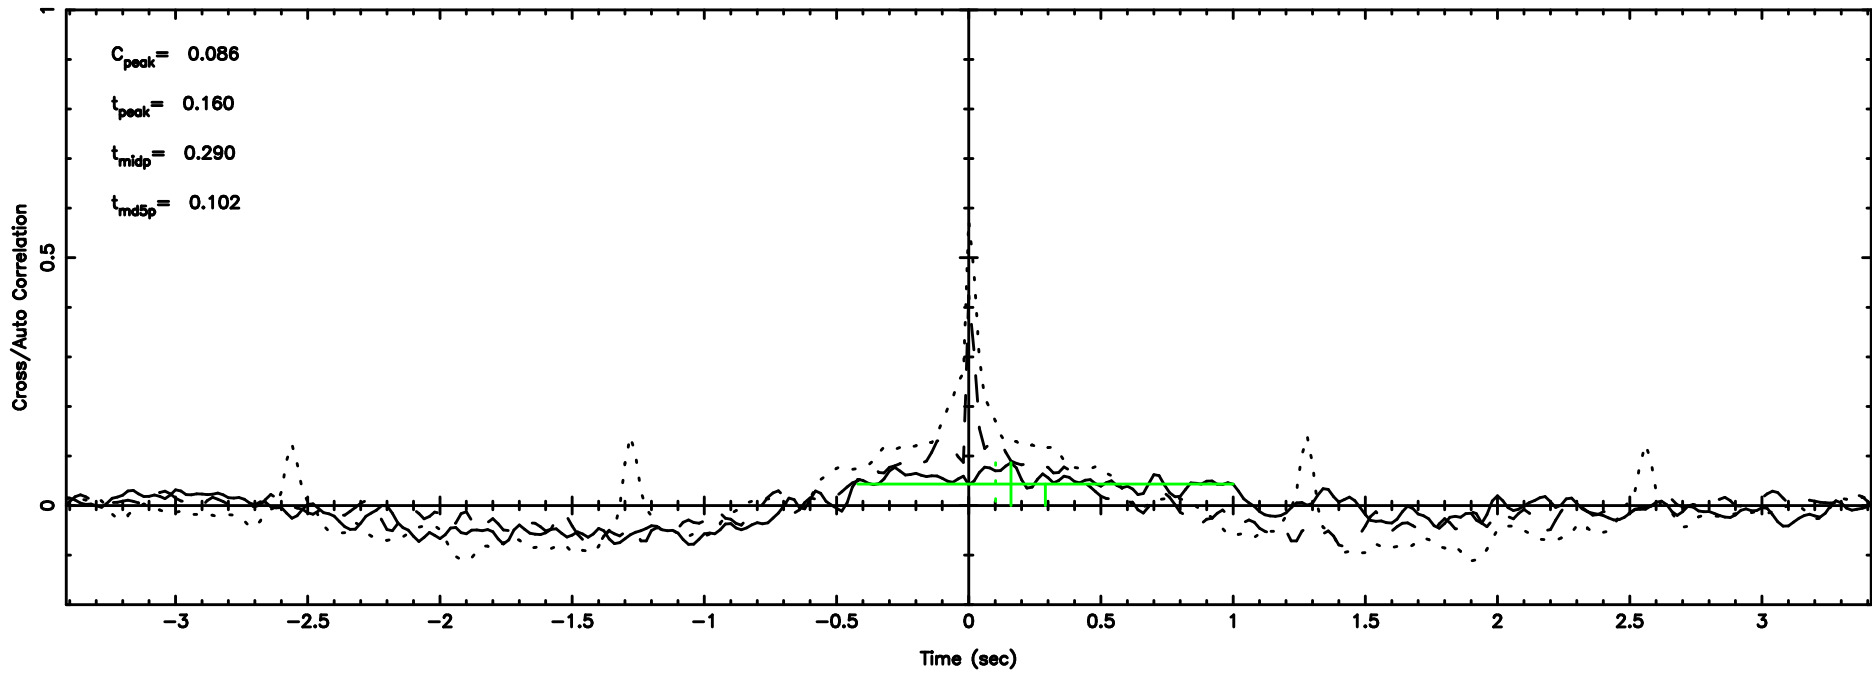

T20240606090707

BLK: 3,SNR1: 0.43057 ,SNR2: 1.6216

F20240606090709

BLK: 3,SNR1: 0.83418 ,SNR2: 4.1024

0213+178 2024/06/06 0.15UT TOYOKAWA-FUJI