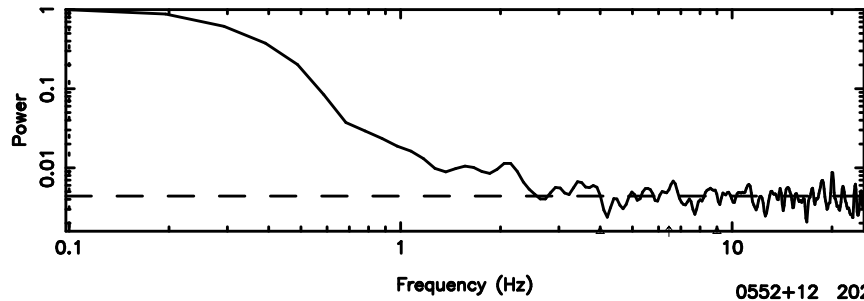

BLK: 8,SNR1: 3.1537 ,SNR2: 9.9092