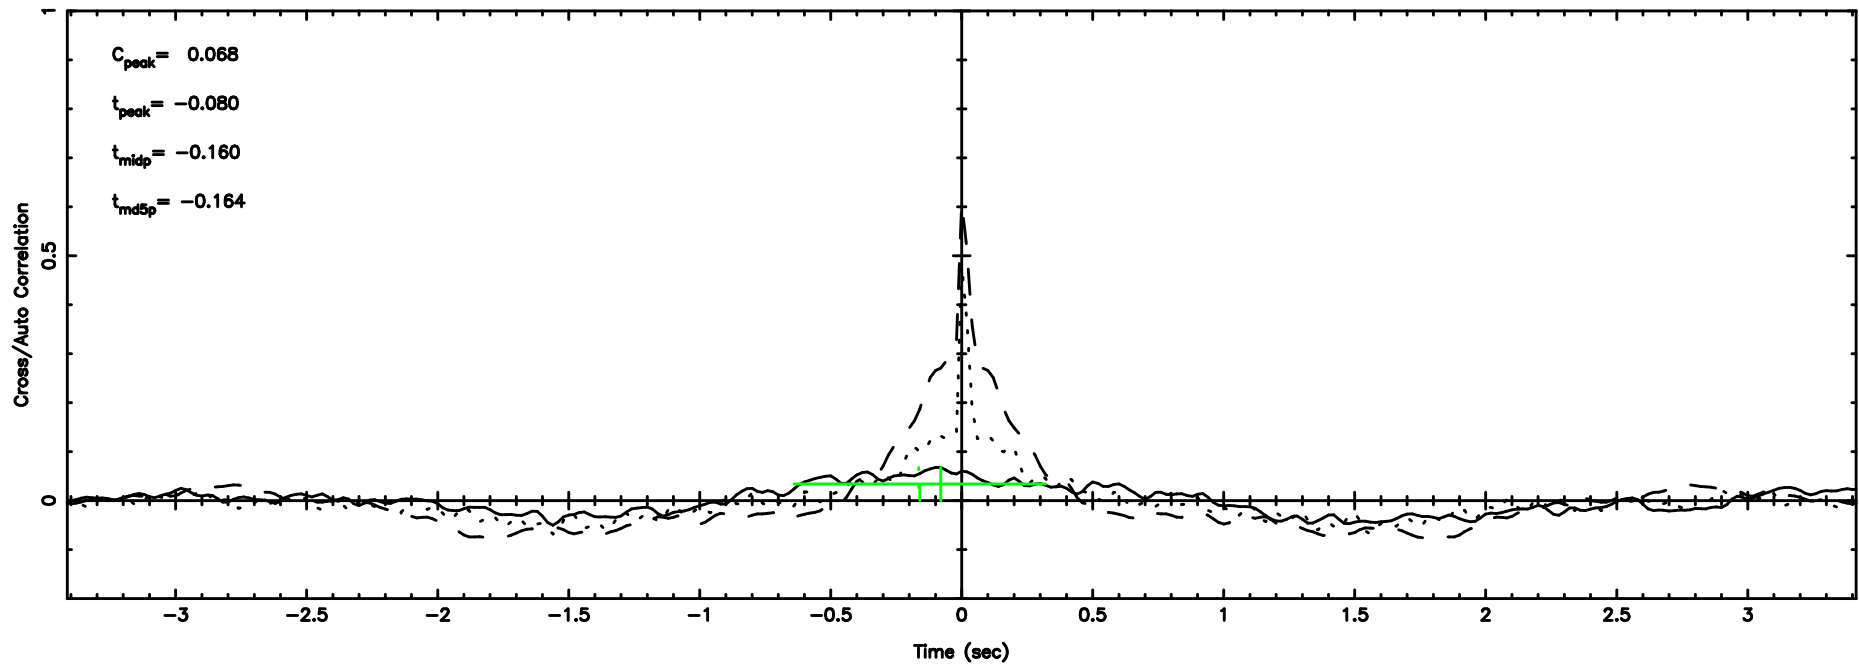

0834-19 2024/06/06 6.47UT TOYOKAWA-KISO