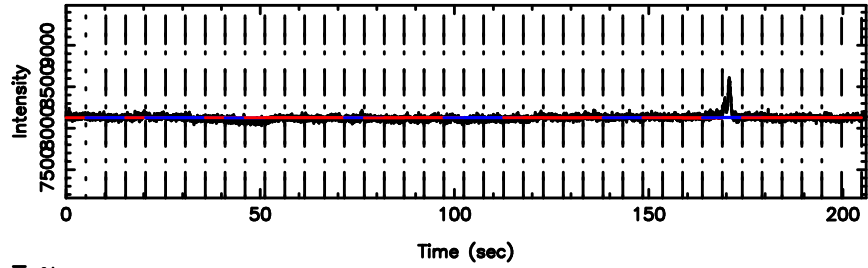

0347+05 2024/06/06 1.70UT TOYOKAWA-KISO

0347+05 2024/06/06 1.70UT FUJI -KISO

T20240606105537

BLK:14,SNR1: 2.2241 ,SNR2: 25.350

F20240606105539

BLK:14,SNR1: 0.60780E-01,SNR2: 1.0995

0403-132 2024/06/06 1.96UT TOYOKAWA-FUJI