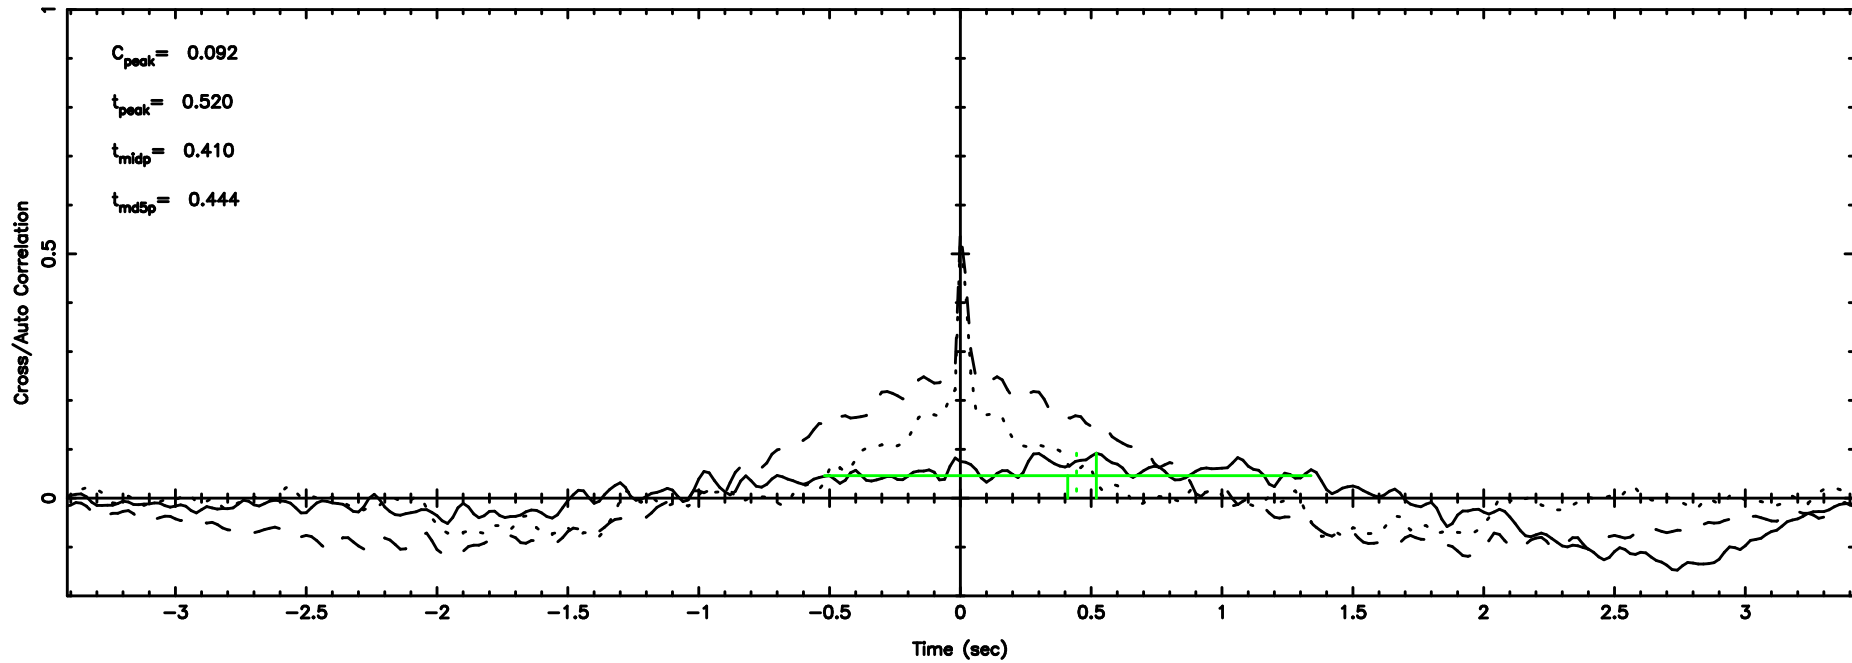

T20240606161804

BLK: 4,SNR1: 0.98103 ,SNR2: 10.205

F20240606161806

BLK: 4,SNR1: 0.25406 ,SNR2: 3.2057

0926+117 2024/06/06 7.33UT TOYOKAWA-FUJI

T20240606161804

BLK: 5, SNR1: 4.3263 , SNR2: 22.996

Frequency (Hz)