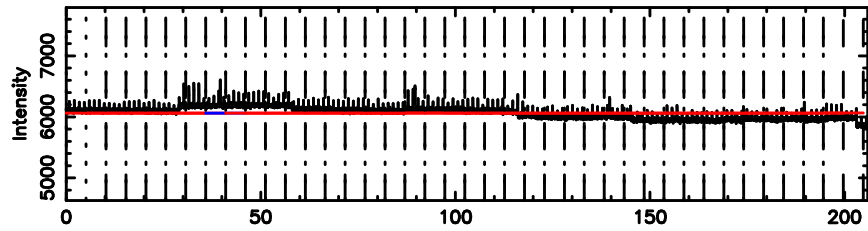

F20240606093306

BLK: 2,SNR1: 0.89930E-01,SNR2: 0.81591

T20240606093304

No. Good Data

K20240606093301

No. Good Data

3C71 2024/06/06 0.58UT TOYOKAWA-KISO

F20240606093306