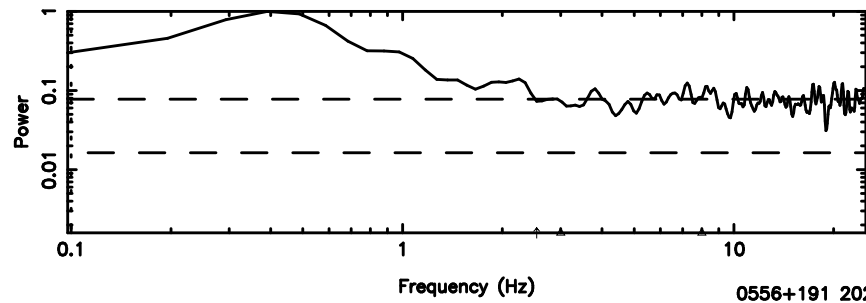

BLK: 2,SNR1: 96.589 ,SNR2: 139.06

0552+12 2024/06/06 3.79UT FUJI -KISO

T20240606124958

BLK: 9,SNR1: 0.31792 ,SNR2: 2.8297

F20240606125000

BLK: 9,SNR1: 0.31004 ,SNR2: 1.5699

0556+191 2024/06/06 3.86UT TOYOKAWA-FUJI