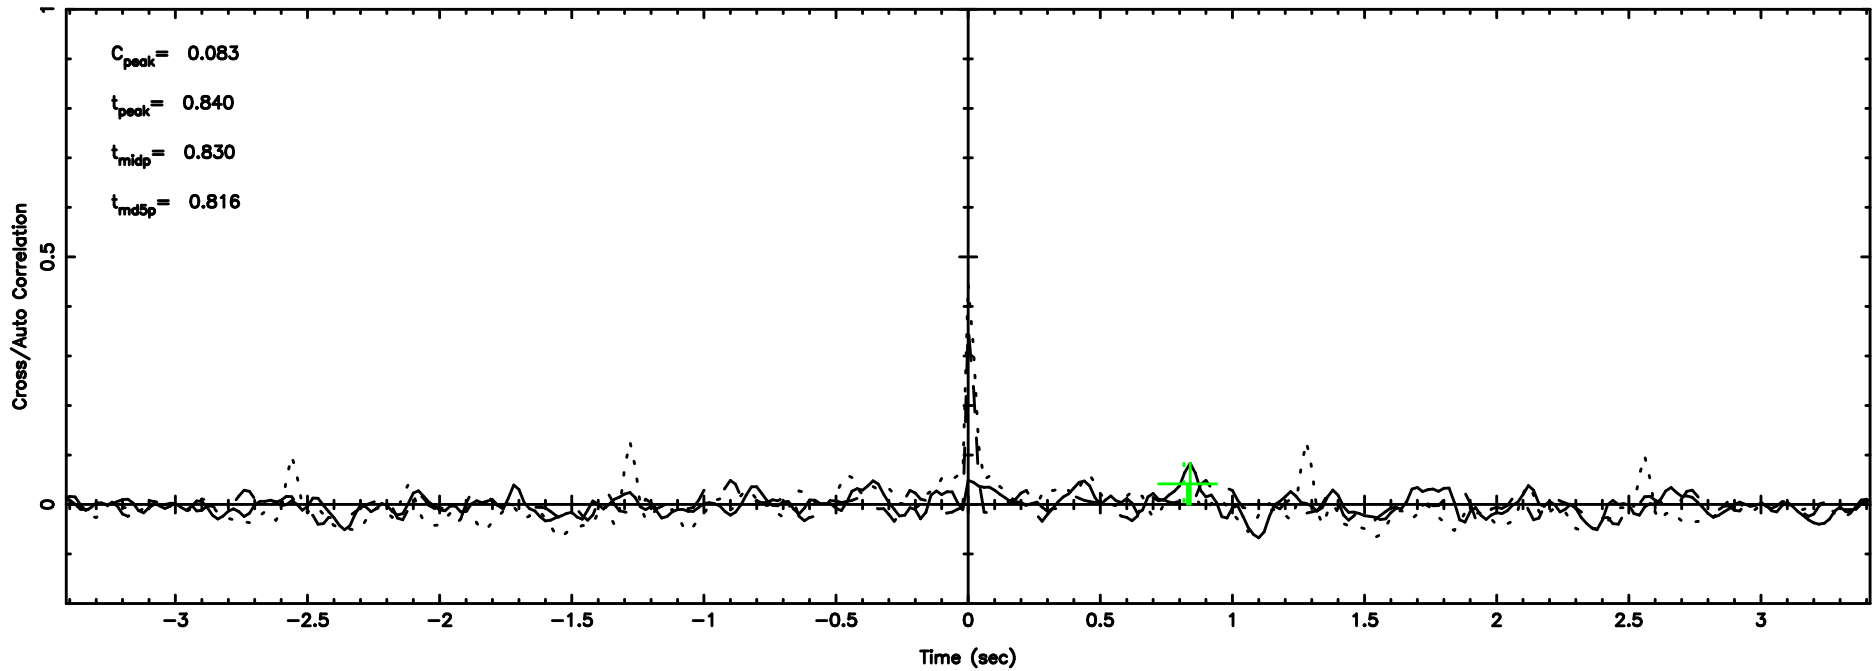

BLK: 2,SNR1: 0.89930E-01,SNR2: 0.81591