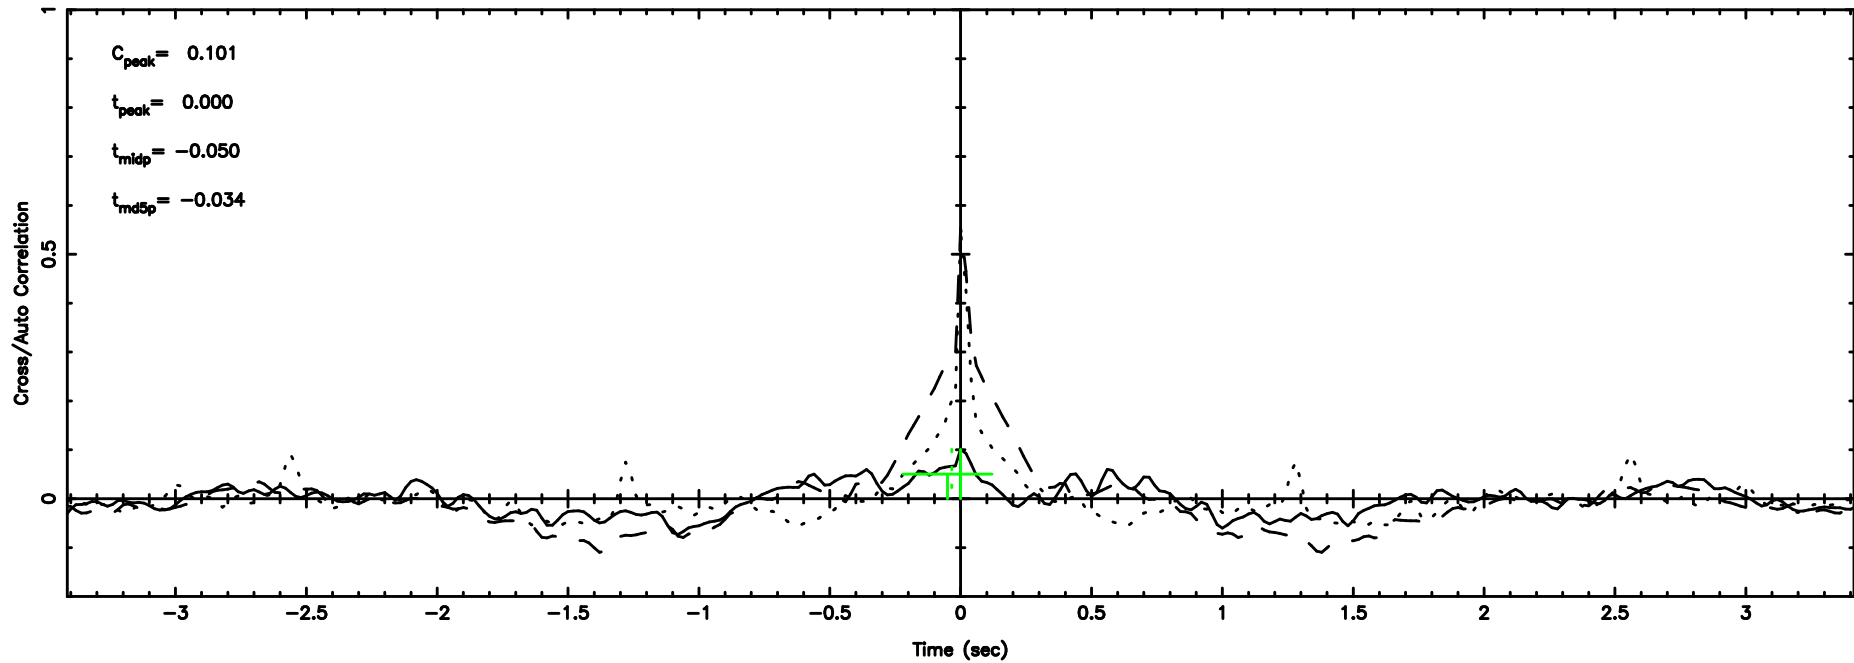

Frequency (Hz)

0919-142 2024/06/06 7.22UT TOYOKAWA-FUJI