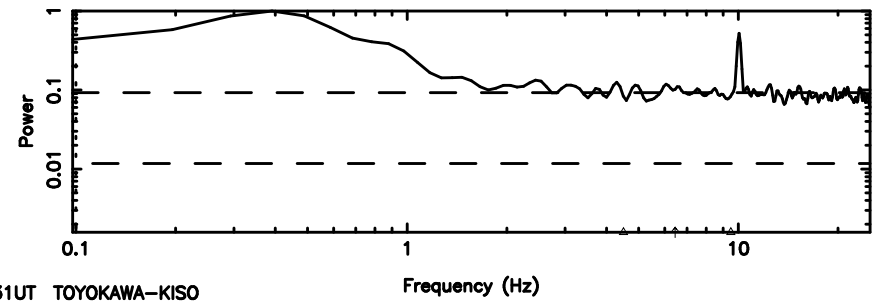

BLK:22,SNR1: 0.34056 ,SNR2: 0.96393