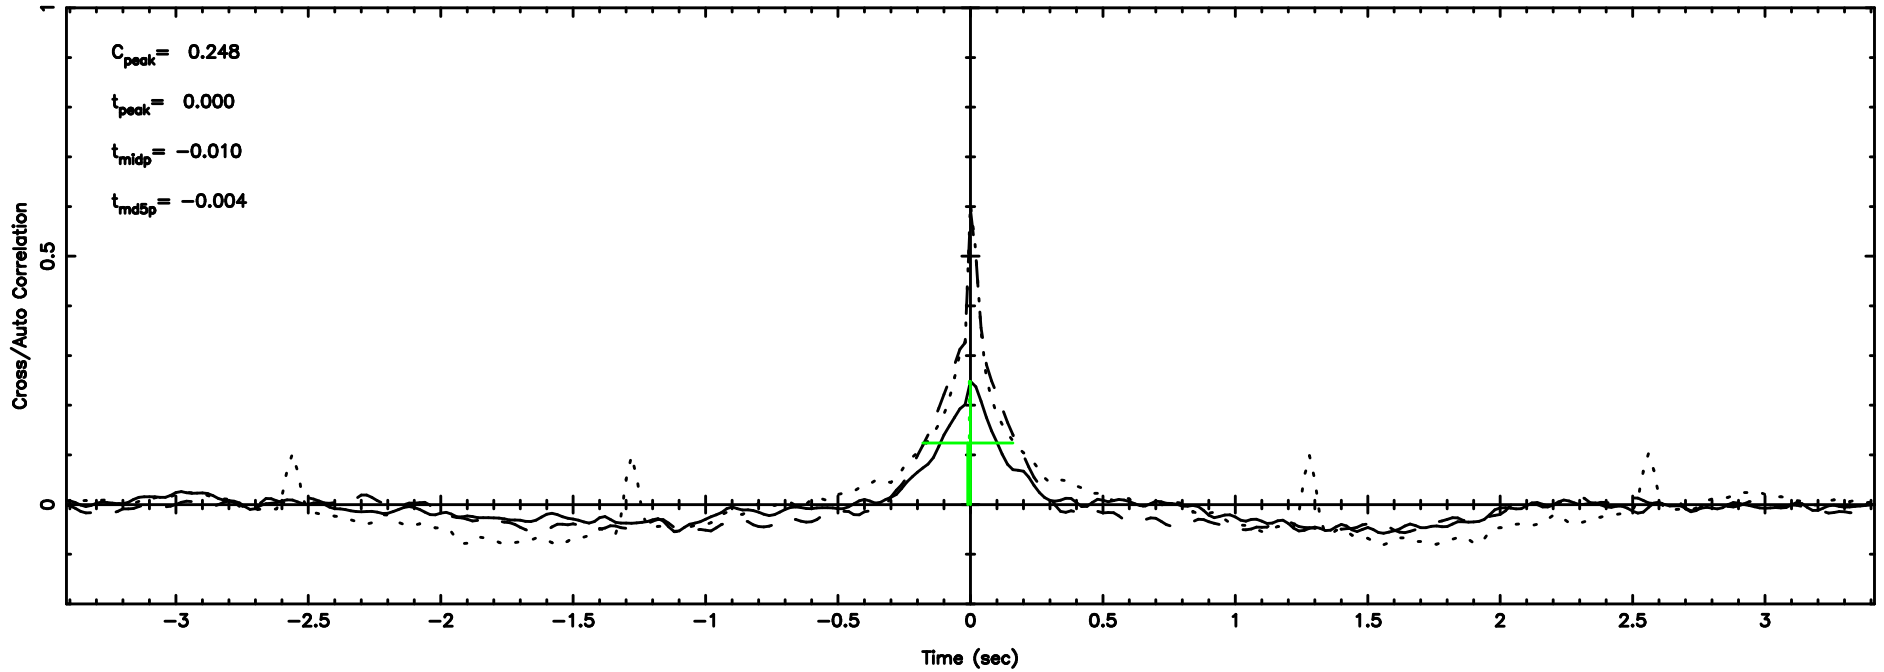

Frequency (Hz)

0106+01 2024/06/05 23.02UT TOYOKAWA-FUJI