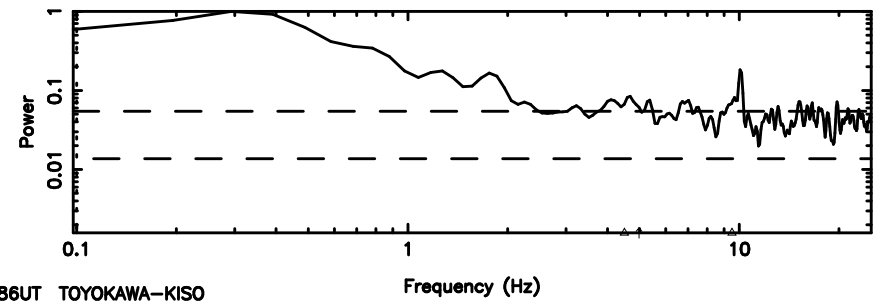

T20240606124958

BLK: 6,SNR1: 0.50313 ,SNR2: 3.7463

K20240606124955

BLK: 6,SNR1: 0.45181 ,SNR2: 2.1360

0556+191 2024/06/06 3.86UT TOYOKAWA-KISO

F20240606125000

BLK: 4,SNR1: 0.22172 ,SNR2: 1.4895

K20240606124955