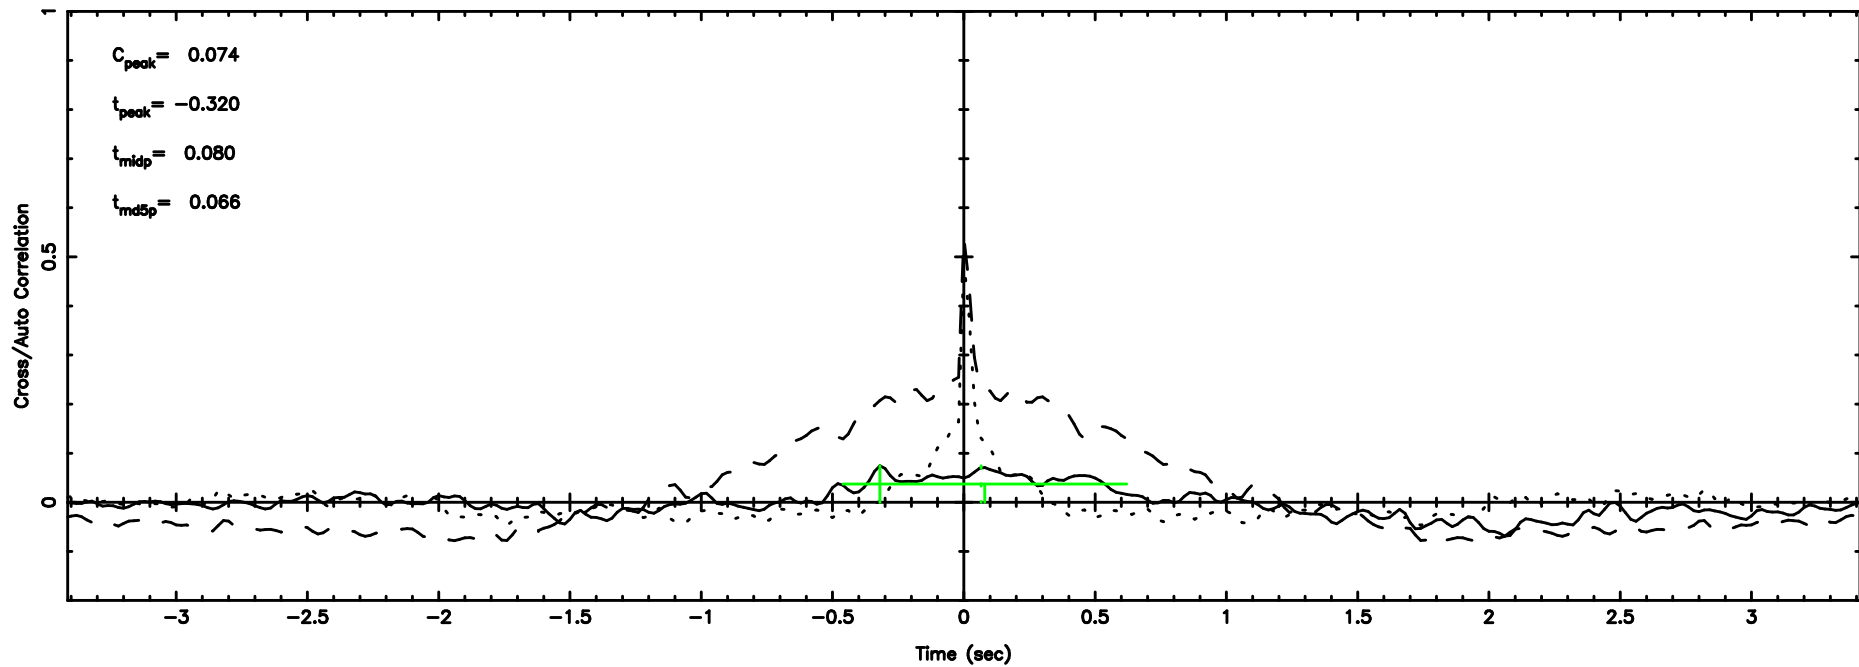

0723+10 2024/06/06 5.29UT TOYOKAWA-FUJI