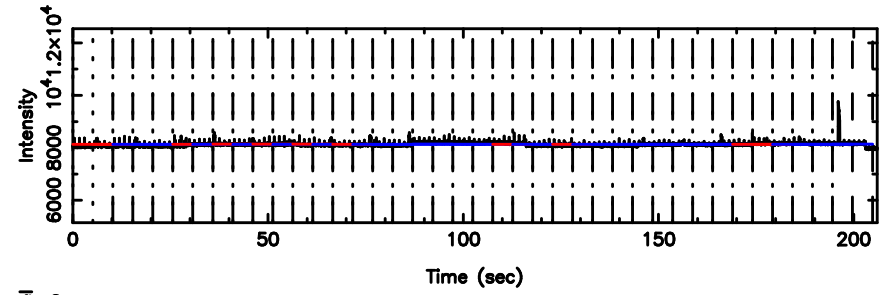

3C12 2024/06/05 22.42UT FUJI -KISO

K20240606072321

BLK: 6,SNR1: 0.11454 ,SNR2: 0.46391

Frequency (Hz)

T20240606073726

BLK:28,SNR1: 2.3386 ,SNR2: 4.5151

F20240606073728

BLK:28,SNR1: 3.3403 ,SNR2: 8.5360