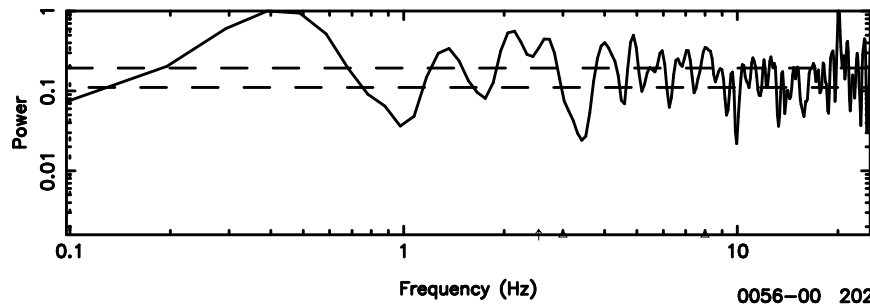

BLK: 1,SNR1:-0.39745E-01,SNR2: 0.80636