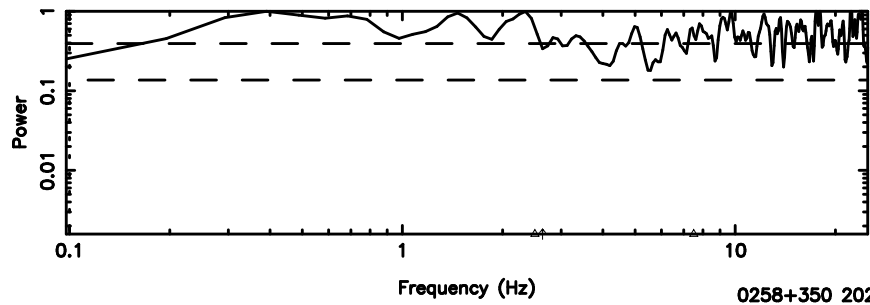

BLK: 1,SNR1: 1.1588 ,SNR2: 2.4154

Frequency (Hz)

3C71 2024/06/06 0.58UT FUJI -KISO

K20240606093301

BLK: 1,SNR1: 0.46016 ,SNR2: 1.0919

Frequency (Hz)

T20240606095219

BLK: 3,SNR1: 0.35744 ,SNR2: 0.80084