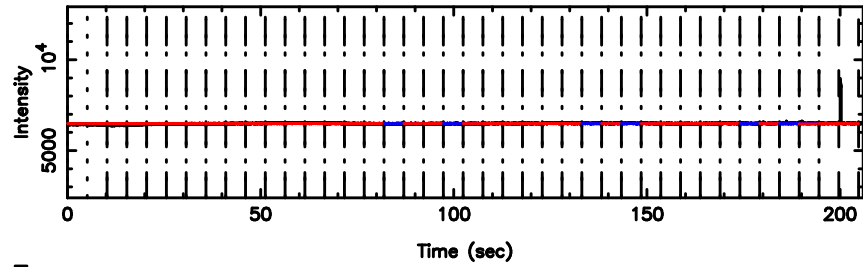

0752-200 2024/06/06 5.76UT TOYOKAWA-KISO

F20240606144339

BLK:32,SNR1: 3.7871 ,SNR2: 16.907

K20240606144334

BLK:32,SNR1: 7.1996 ,SNR2: 18.504

0752-200 2024/06/06 5.76UT FUJI -KISO

T20240606145112

BLK: 6,SNR1: 0.38608 ,SNR2: 3.3401