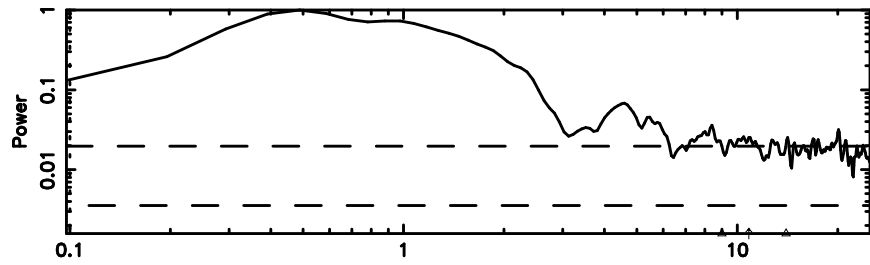

K20240606074943

BLK: 2,SNR1: 0.14680E-01,SNR2: 0.95720

Frequency (Hz)

0056-00 2024/06/05 22.86UT FUJI -KISO

T20240606075928

BLK:12,SNR1: 3.1423 ,SNR2: 5.8575

Frequency (Hz)

F20240606075930