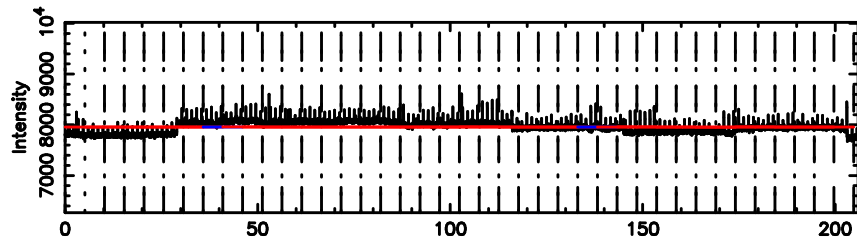

BLK: 7,SNR1: 0.51180 ,SNR2: 2.8244

Frequency (Hz)

3C230 2024/06/06 7.71UT TOYOKAWA-KISO

F20240606164113

BLK: 2,SNR1:-0.33338E-01,SNR2: 2.1762

Frequency (Hz)

K20240606164108

BLK: 2,SNR1: 0.45643 ,SNR2: 1.6875