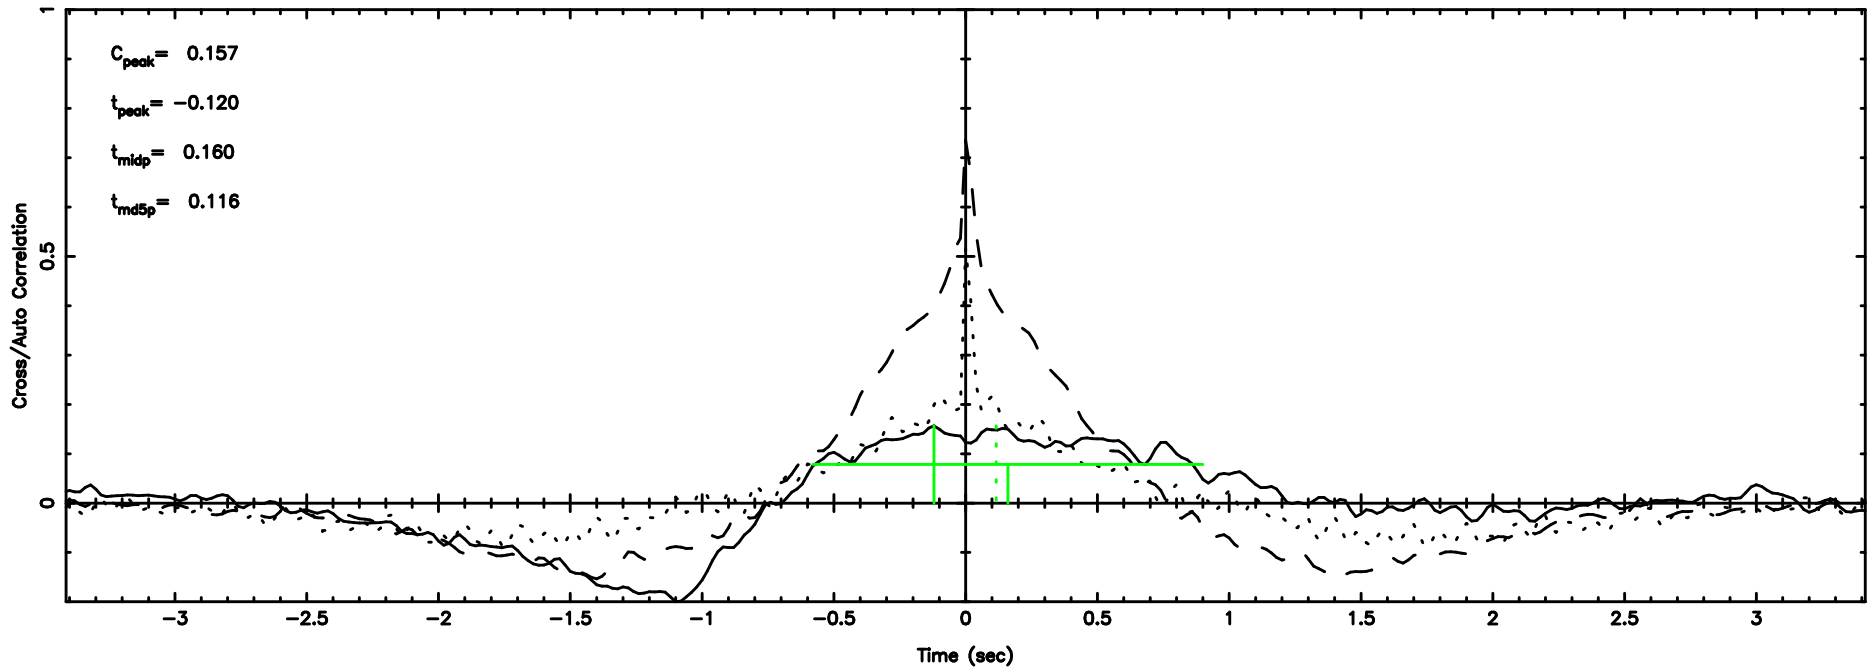

F20240606110450

BLK: 4,SNR1: 4.3869 ,SNR2: 10.714

K20240606110445

BLK: 4,SNR1: 0.98648 ,SNR2: 6.0680

0411+05 2024/06/06 2.11UT FUJI -KISO