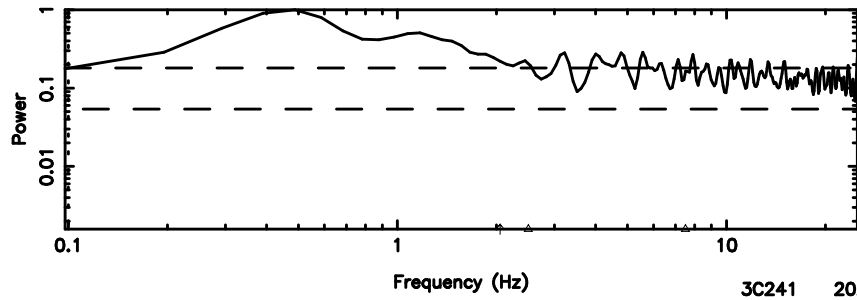

Frequency (Hz)

3C241 2024/06/06 8.21UT TOYOKAWA-KISO

F20240606171111

BLK: 8,SNR1: 0.30827E-01,SNR2: 1.5636

K20240606171106

BLK: 8,SNR1: 1.0378 ,SNR2: 4.0964

3C241 2024/06/06 8.21UT FUJI -KISO