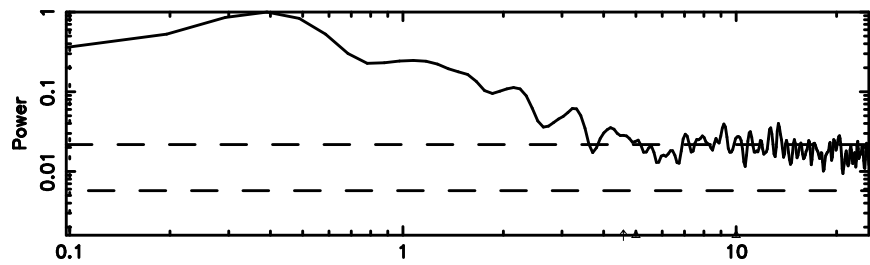

BLK: 5,SNR1: 1.5314 ,SNR2: 6.9145