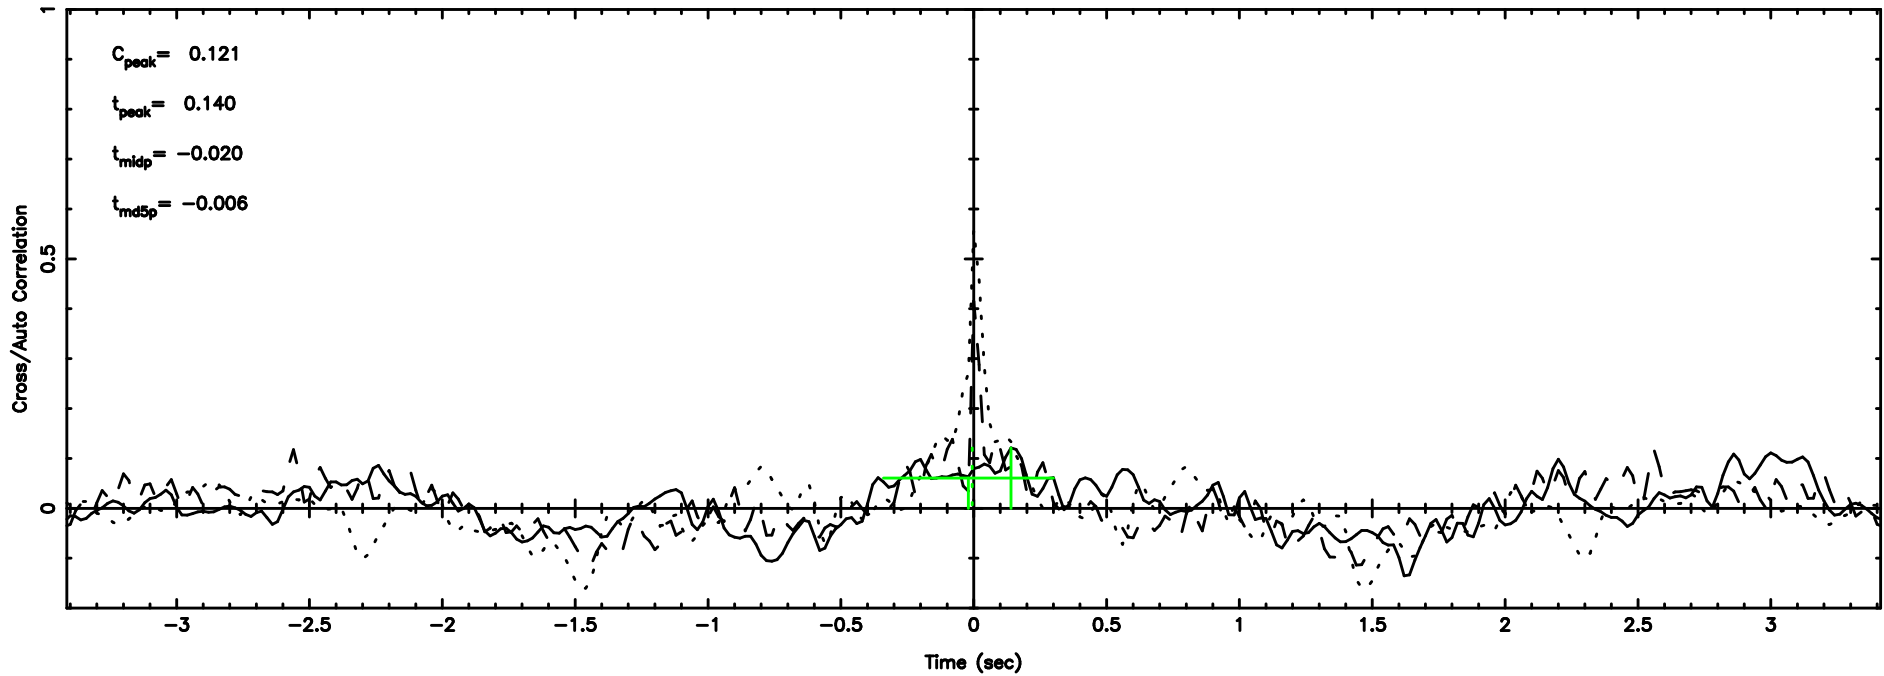

2259+481 2024/06/05 20.91UT TOYOKAWA-KISO

F20240606055239

BLK: 1,SNR1: 0.53604 ,SNR2: 3.0671

Frequency (Hz)

K20240606055235

BLK: 1,SNR1:-0.73176E-02,SNR2: 1.9045

Frequency (Hz)

2259+481 2024/06/05 20.91UT FUJI -KISO