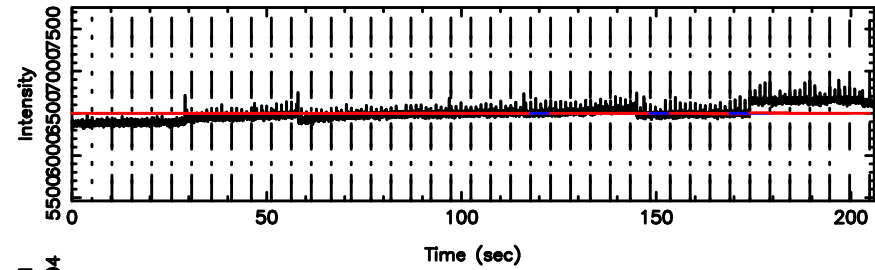

F20240606090709