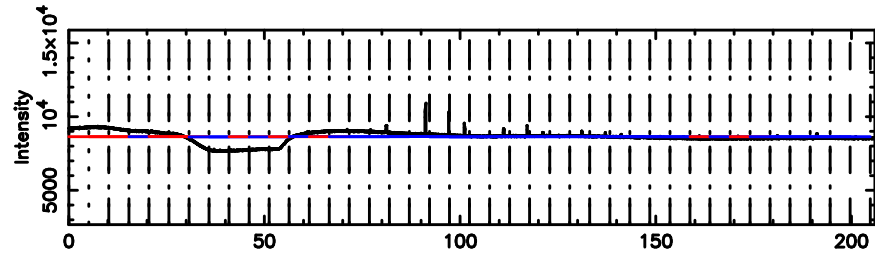

T20240606061851