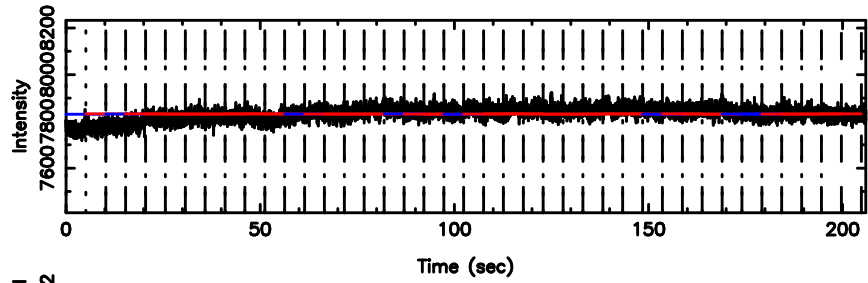

T20240606110448

BLK: 8,SNR1: 0.98846E-01,SNR2: 1.3592