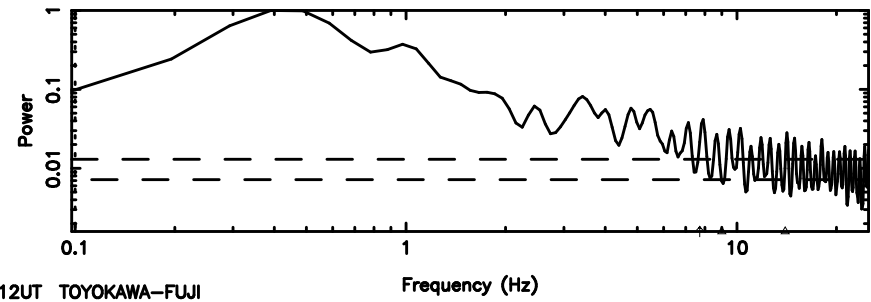

0713-024 2024/06/06 5.12UT TOYOKAWA-FUJI