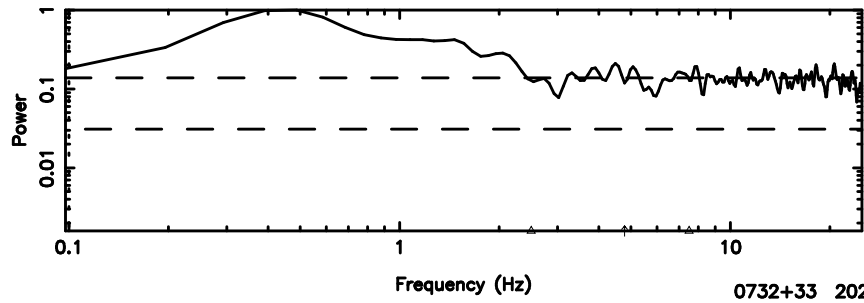

BLK:10,SNR1: 0.66845 ,SNR2: 3.0844

0723+10 2024/06/06 5.29UT FUJI -KISO

T20240606142550

BLK: 9,SNR1: 0.23517 ,SNR2: 1.1327

F20240606142552

BLK: 9,SNR1: 0.74967 ,SNR2: 3.1837

0732+33 2024/06/06 5.46UT TOYOKAWA-FUJI