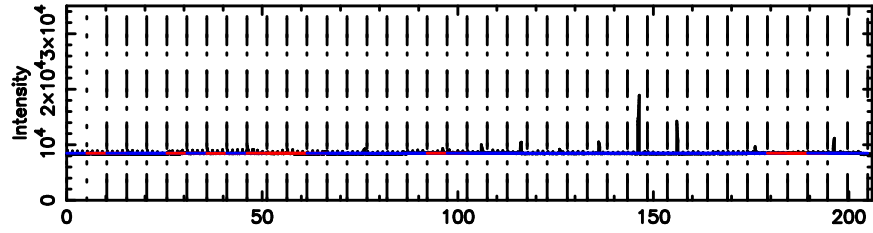

F20240606064118