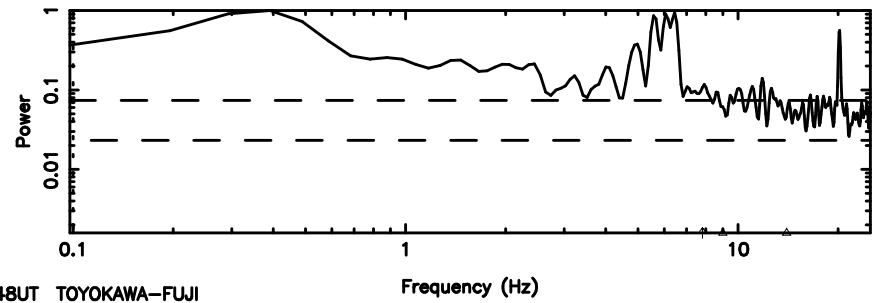

BLK: 8,SNR1: 1.0292 ,SNR2: 2.7980