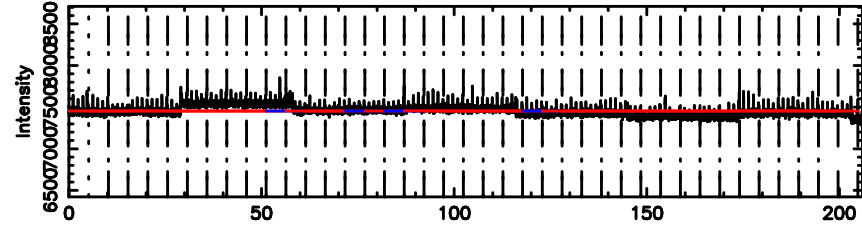

Frequency (Hz)

F20240606163251