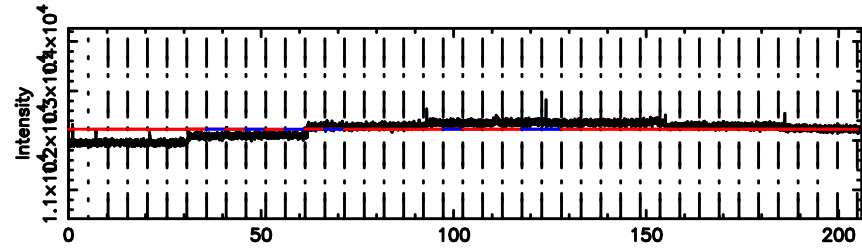

BLK: 7,SNR1: 0.51180 ,SNR2: 2.8244

Frequency (Hz)

3C230 2024/06/06 7.71UT TOYOKAWA-KISO

F20240606164113

BLK: 2,SNR1:-0.33338E-01,SNR2: 2.1762

Frequency (Hz)

K20240606164108

BLK: 2,SNR1: 0.45643 ,SNR2: 1.6875