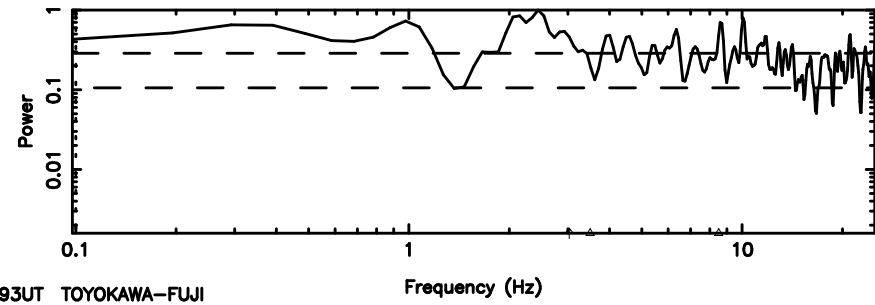

F20240606085415

BLK: 2,SNR1: 0.27079E-01,SNR2: 0.85767

T20240606085413

BLK: 5,SNR1: 0.31603 ,SNR2: 1.9567

Frequency (Hz)

K20240606085410

BLK: 5,SNR1: 0.20387 ,SNR2: 1.6247

Frequency (Hz)