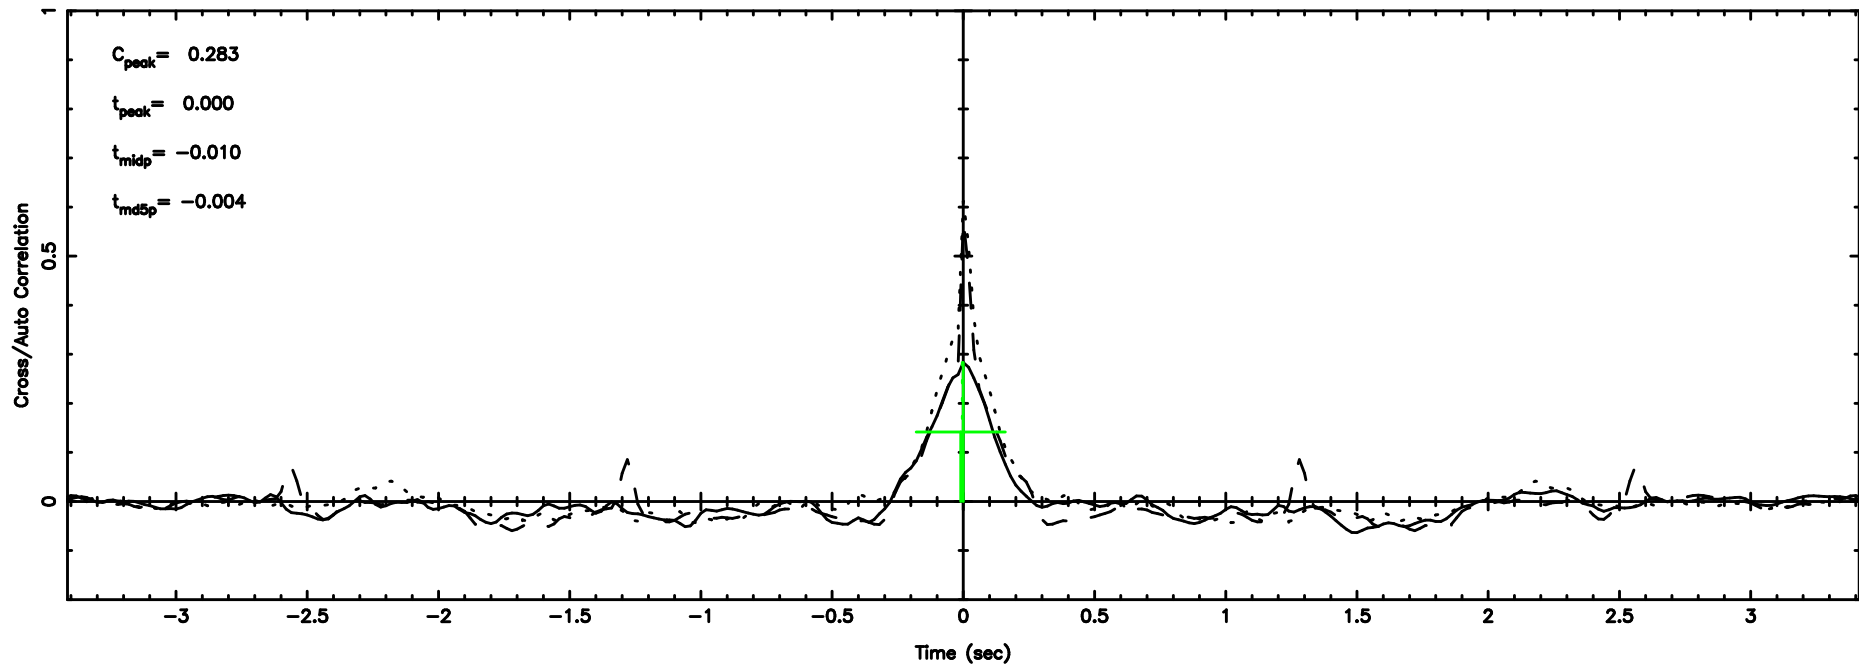

0732+33 2024/06/06 5.46UT FUJI -KISO