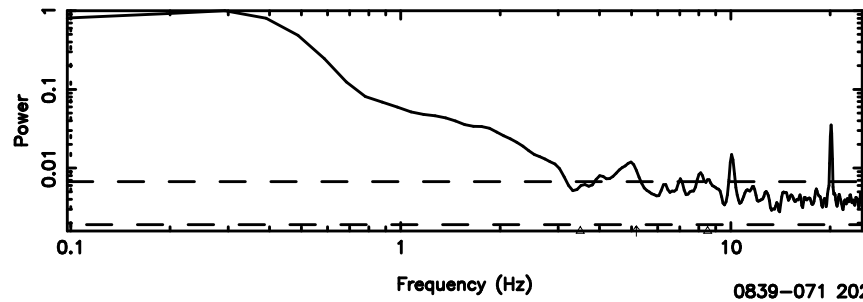

BLK:19,SNR1: 3.1534 ,SNR2: 13.117