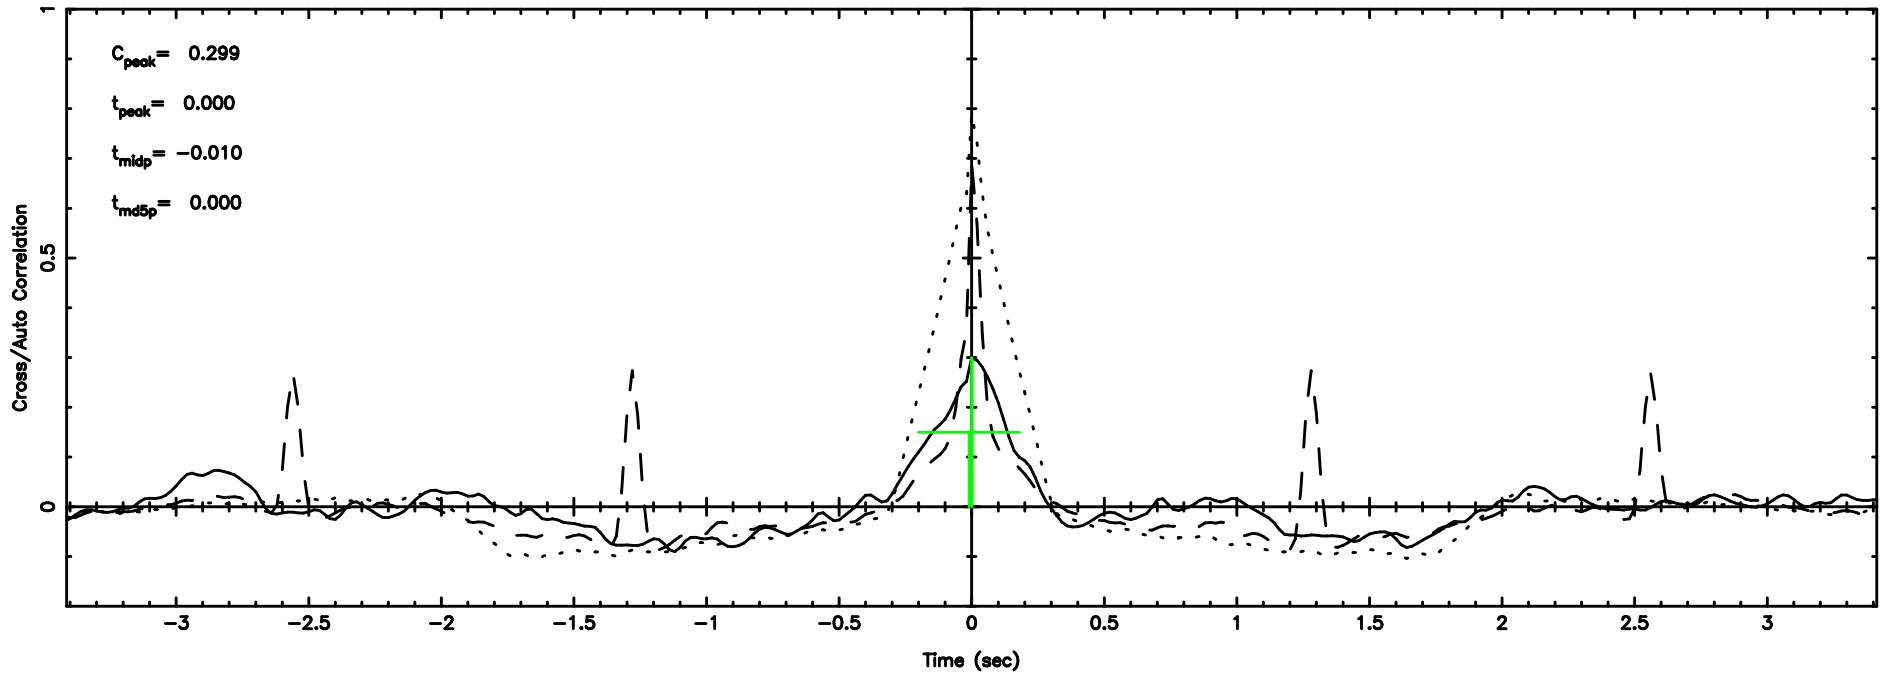

F20240606071312

BLK: 8,SNR1:-0.83039E-02,SNR2: 2.6222

Frequency (Hz)

K20240606071307

BLK: 8,SNR1: 3.0715 ,SNR2: 7.4009

Frequency (Hz)

0019-00 2024/06/05 22.25UT FUJI -KISO

T20240606072324