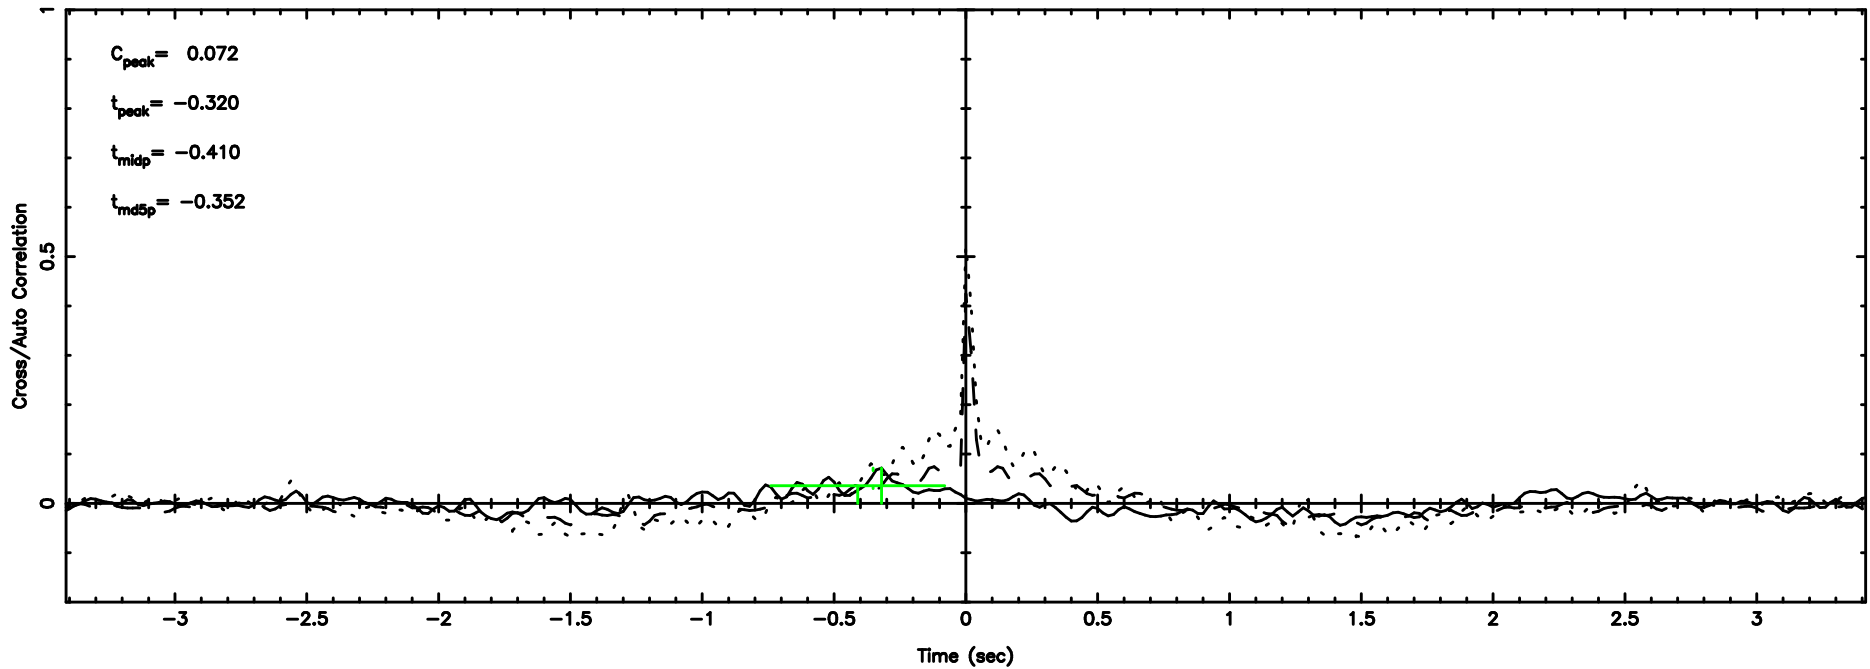

BLK: 4,SNR1: 1.4370 ,SNR2: 7.4155

0403-132 2024/06/06 1.96UT FUJI -KISO

T20240606110448

BLK: 8,SNR1: 0.98846E-01,SNR2: 1.3592

F20240606110450

BLK: 8,SNR1: 1.5884 ,SNR2: 4.1263

0411+05 2024/06/06 2.11UT TOYOKAWA-FUJI