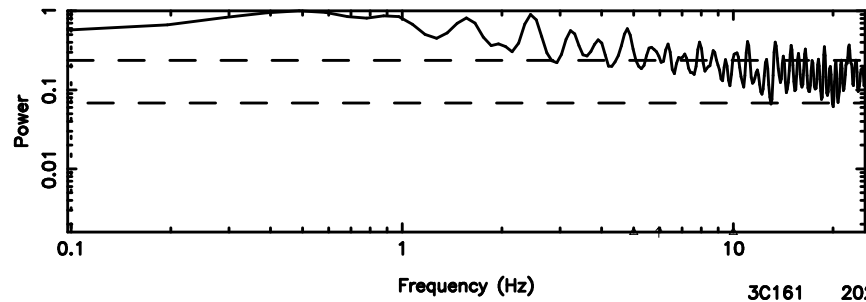

BLK: 7,SNR1: 0.16987 ,SNR2: 1.0258

3C161 2024/06/06 4.31UT FUJI -KISO

K20240606131649