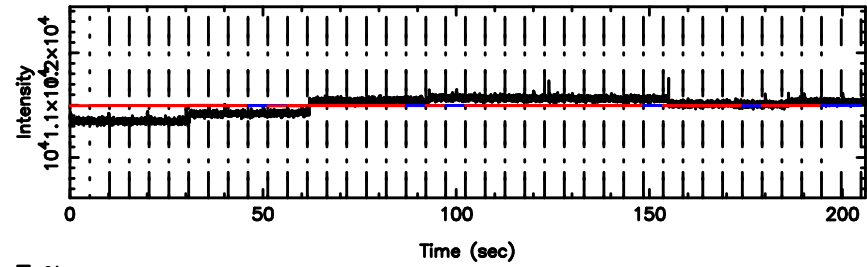

K20240606145109