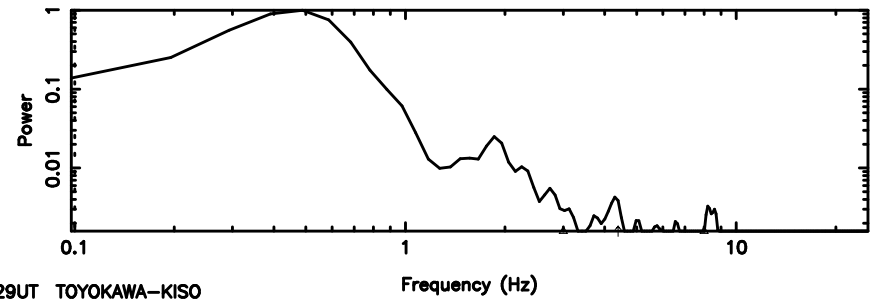

T20240606141536

BLK: 8,SNR1: 0.10669 ,SNR2: 0.35294

K20240606141533

BLK: 8,SNR1: 13.560 ,SNR2: 64.719

0723+10 2024/06/06 5.29UT TOYOKAWA-KISO

F20240606141538

BLK:10,SNR1: 0.11328 ,SNR2: 1.5389

K20240606141533