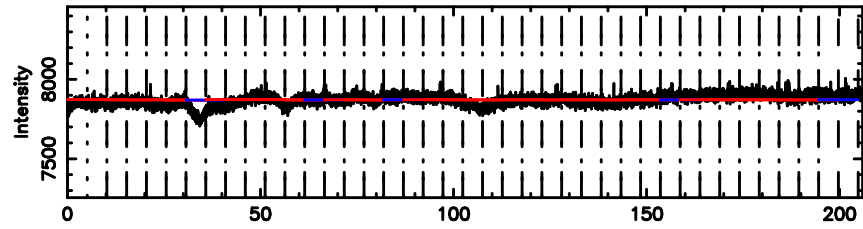

T20240606151446