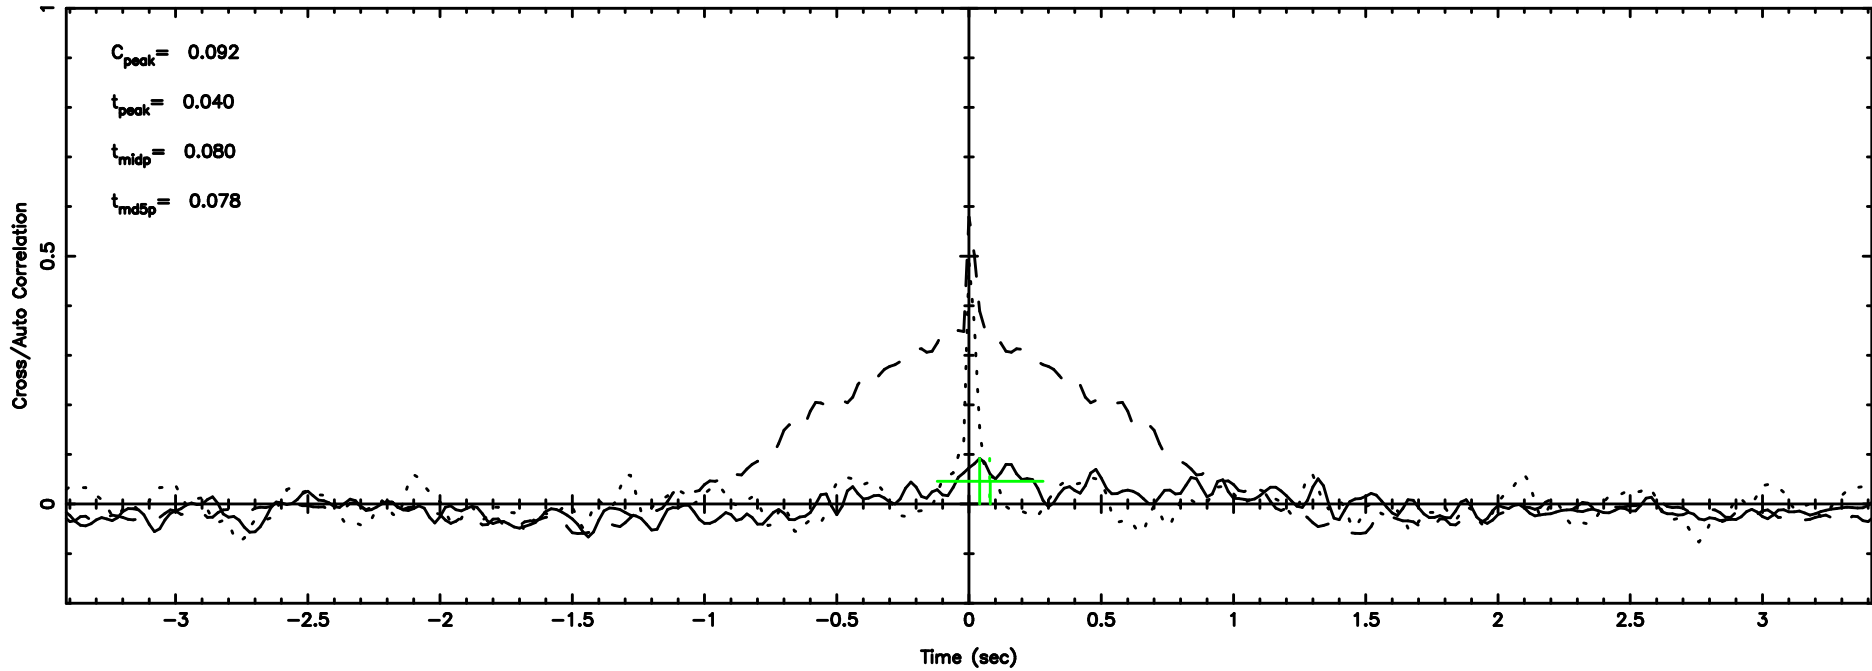

F20240606085415

BLK: 2,SNR1: 0.27079E-01,SNR2: 0.85767

T20240606085413

BLK: 5,SNR1: 0.31603 ,SNR2: 1.9567

Frequency (Hz)

K20240606085410

BLK: 5,SNR1: 0.20387 ,SNR2: 1.6247

Frequency (Hz)