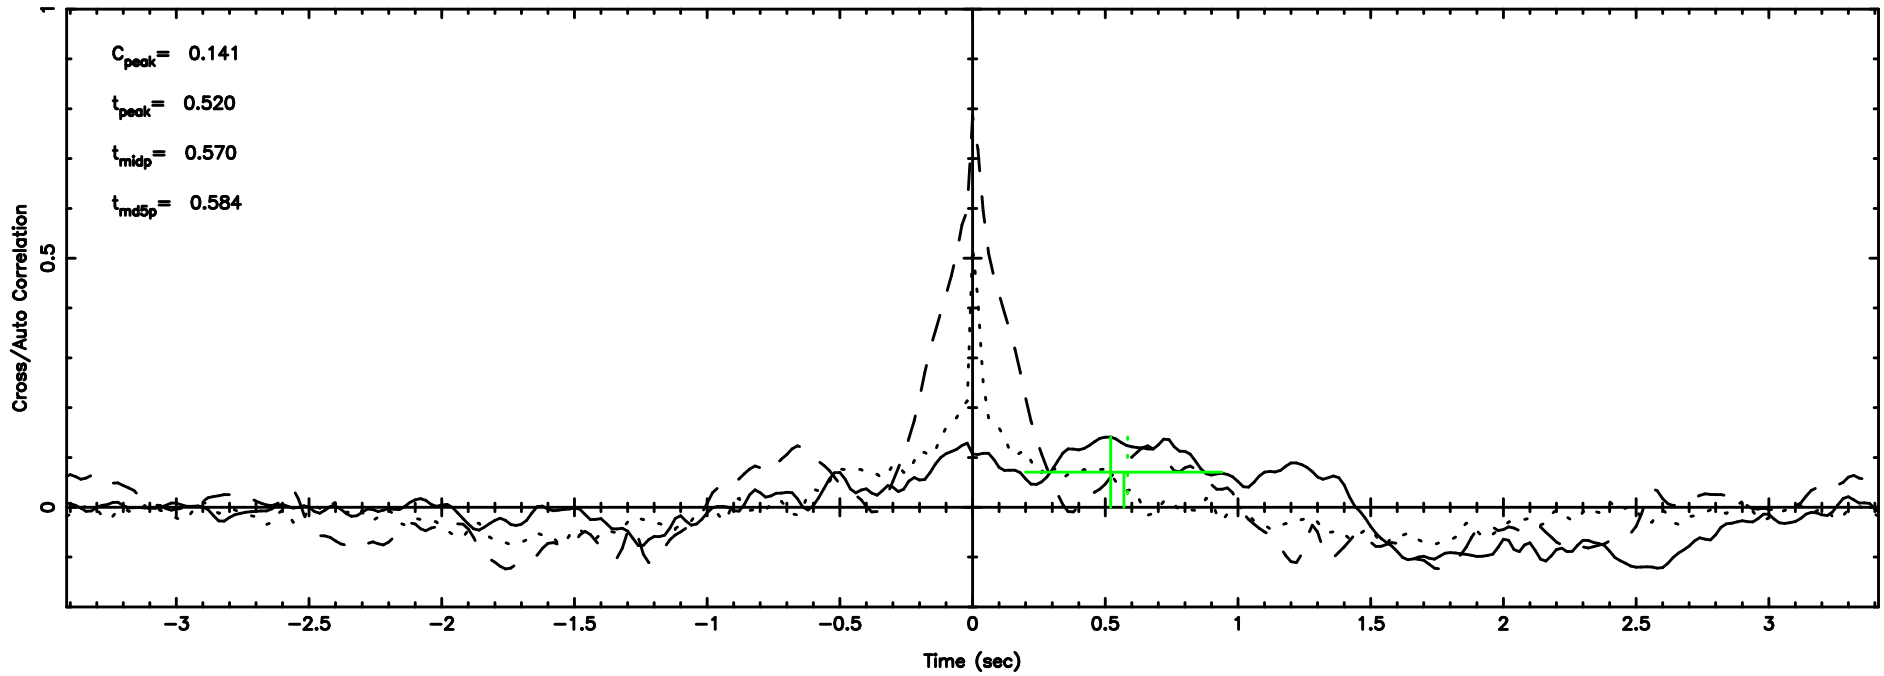

2354+14 2024/06/05 21.83UT FUJI -KISO

K20240606064807

BLK: 3,SNR1: 0.37218 ,SNR2: 1.5012

Frequency (Hz)

T20240606065712

BLK:11,SNR1: 5.5841 ,SNR2: 13.488

Frequency (Hz)

3C2