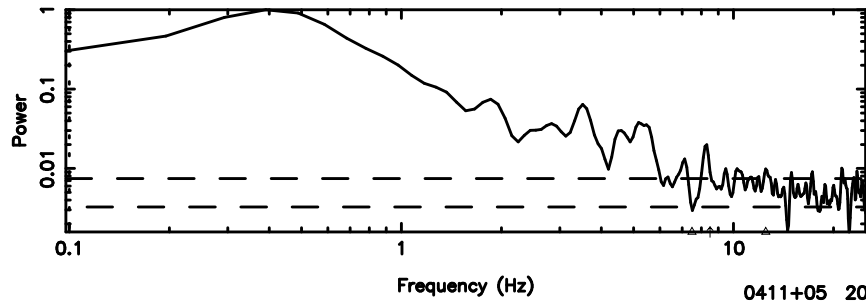

T20240606110448

BLK: 9,SNR1: 0.19347 ,SNR2: 1.5074

0411+05 2024/06/06 2.11UT TOYOKAWA-KISO

K20240606110445

BLK: 9,SNR1: 0.76214 ,SNR2: 5.4644

F20240606110450

BLK: 4,SNR1: 4.3869 ,SNR2: 10.714

K20240606110445