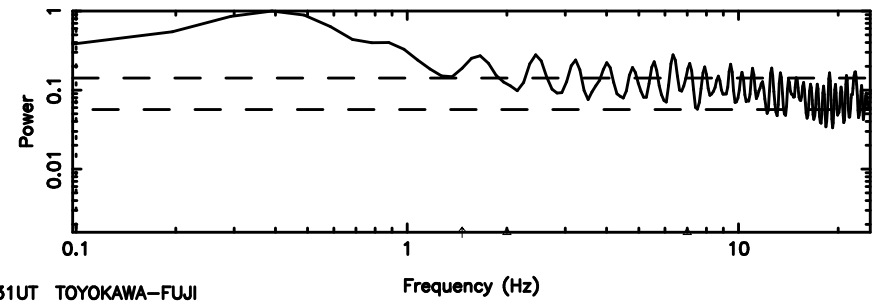

No.Good Data

0605-08 2024/06/06 3.99UT FUJI -KISO

T20240606131652

BLK:11,SNR1: 0.33487 ,SNR2: 2.4271

F20240606131654

BLK:11,SNR1:-0.34319E-01,SNR2: 2.2744

3C161 2024/06/06 4.31UT TOYOKAWA-FUJI

T20240606131652