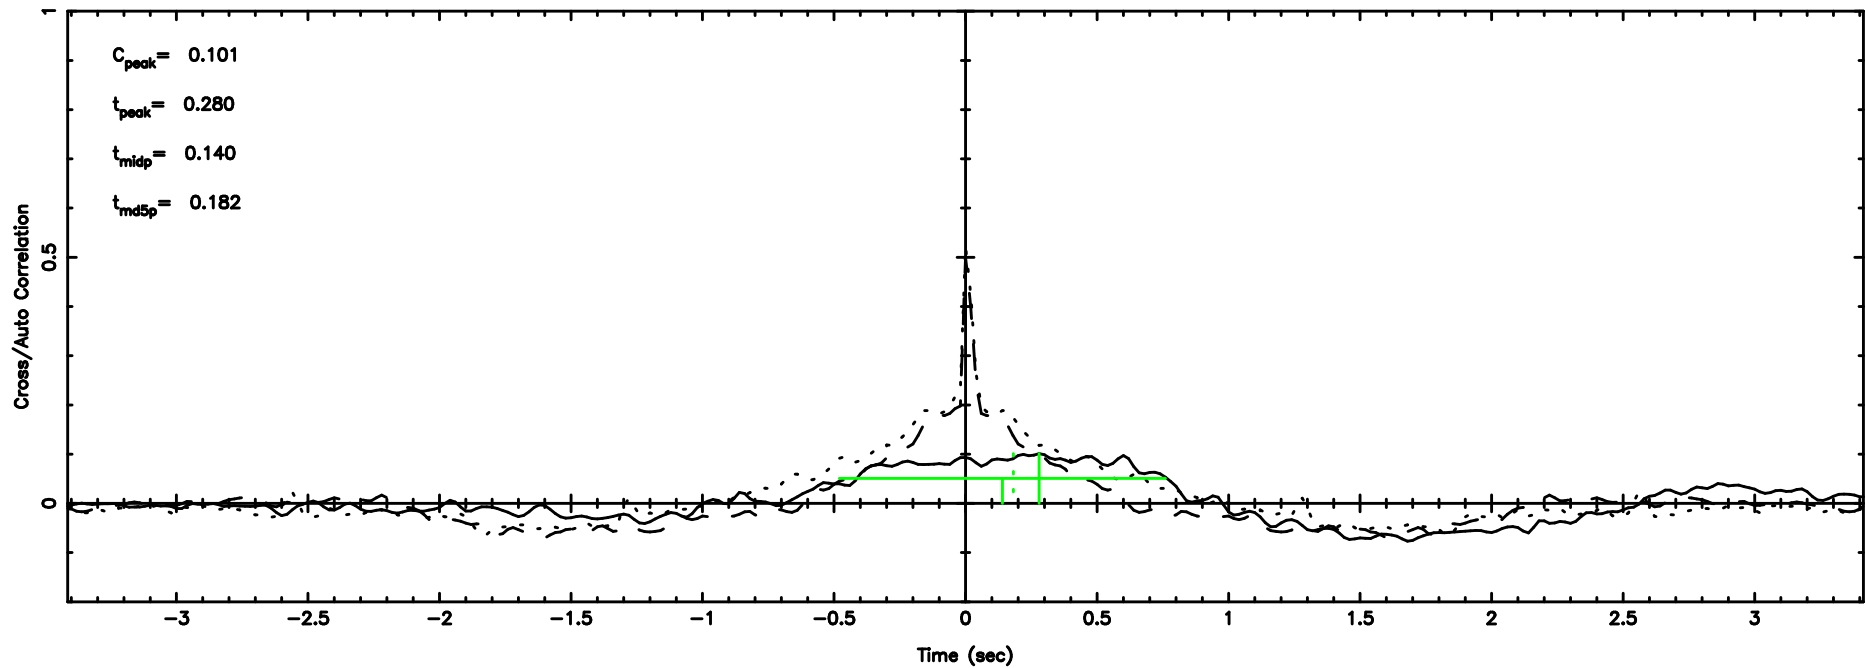

BLK: 2,SNR1: 96.589 ,SNR2: 139.06

0552+12 2024/06/06 3.79UT FUJI -KISO

T20240606124958

BLK: 9,SNR1: 0.31792 ,SNR2: 2.8297

F20240606125000

BLK: 9,SNR1: 0.31004 ,SNR2: 1.5699

0556+191 2024/06/06 3.86UT TOYOKAWA-FUJI