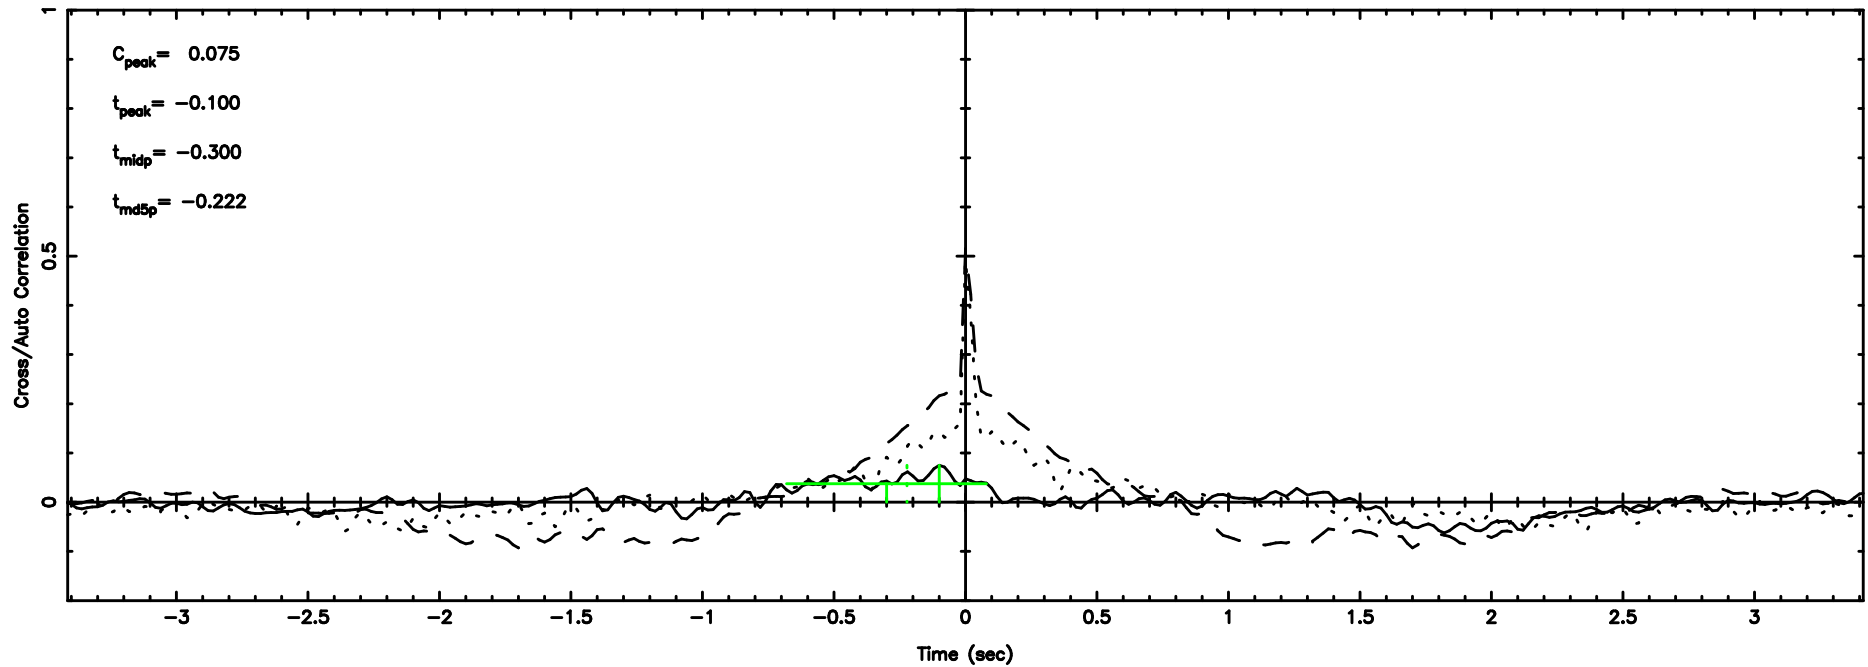

T20240606124958

BLK: 6,SNR1: 0.50313 ,SNR2: 3.7463

K20240606124955

BLK: 6,SNR1: 0.45181 ,SNR2: 2.1360

0556+191 2024/06/06 3.86UT TOYOKAWA-KISO

F20240606125000

BLK: 4,SNR1: 0.22172 ,SNR2: 1.4895

K20240606124955