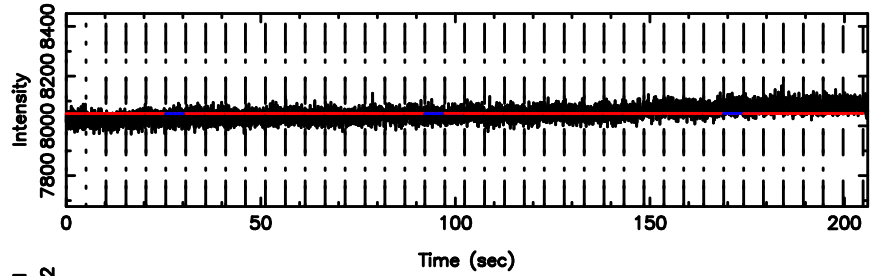

BLK: 1,SNR1: 1.1588 ,SNR2: 2.4154

Frequency (Hz)

3C71 2024/06/06 0.58UT FUJI -KISO

K20240606093301

BLK: 1,SNR1: 0.46016 ,SNR2: 1.0919

Frequency (Hz)

T20240606095219

BLK: 3,SNR1: 0.35744 ,SNR2: 0.80084