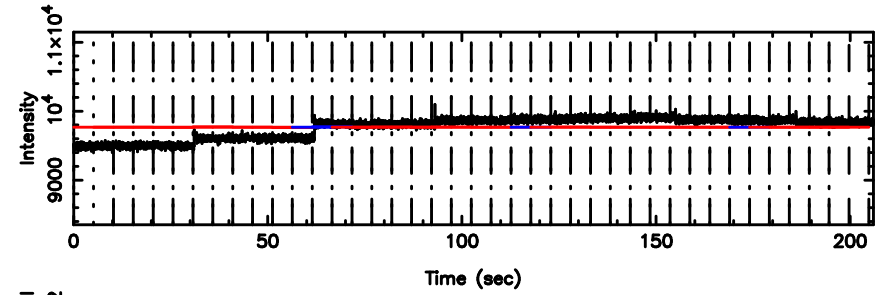

T20240606110448

BLK: 9,SNR1: 0.19347 ,SNR2: 1.5074

0411+05 2024/06/06 2.11UT TOYOKAWA-KISO

K20240606110445

BLK: 9,SNR1: 0.76214 ,SNR2: 5.4644

F20240606110450

BLK: 4,SNR1: 4.3869 ,SNR2: 10.714

K20240606110445