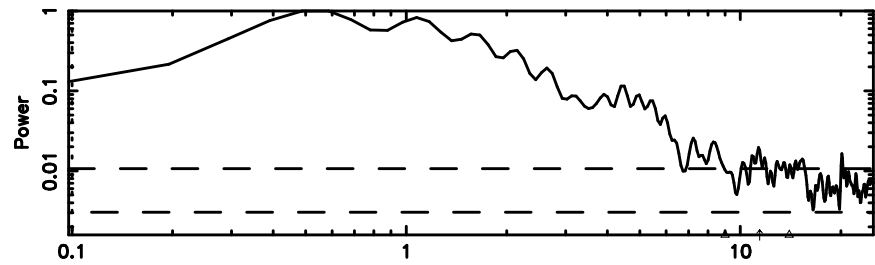

BLK:31,SNR1: 6.9687 ,SNR2: 24.601

Frequency (Hz)

K20240606070430

BLK:31,SNR1: 18.058 ,SNR2: 33.603

Frequency (Hz)

0011+344 2024/06/05 22.10UT FUJI -KISO

T20240606071310

F20240606071312