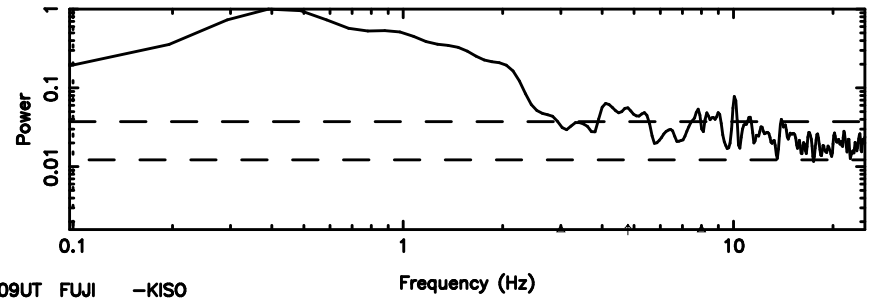

3C196 2024/06/06 6.09UT FUJI -KISO