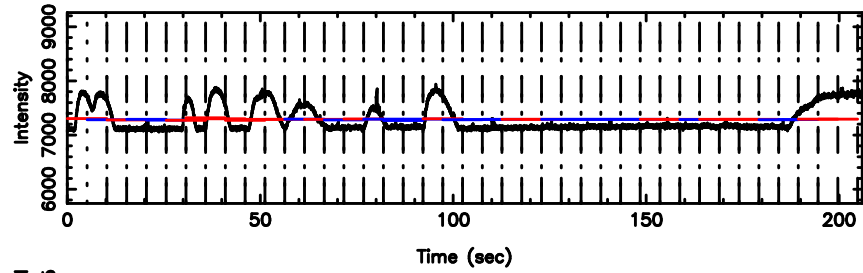

T20240606153132