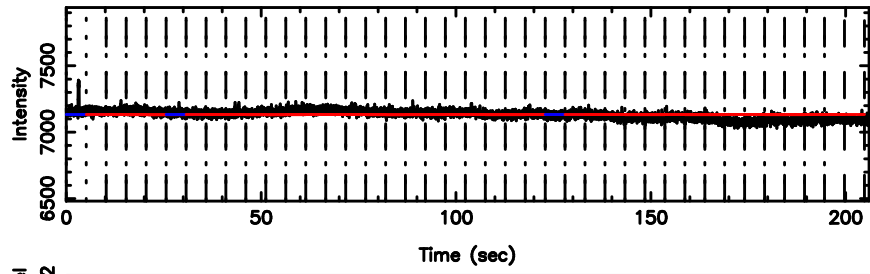

3C48

2024/06/05 23.50UT FUJI -KISO

K20240606082821

BLK:21,SNR1: 0.28676 ,SNR2: 1.0281

Frequency (Hz)

T20240606084809

BLK: 3,SNR1: 1.8765 ,SNR2: 7.2023

0155-109 2024/06/05 23.83UT TOYOKAWA-FUJI