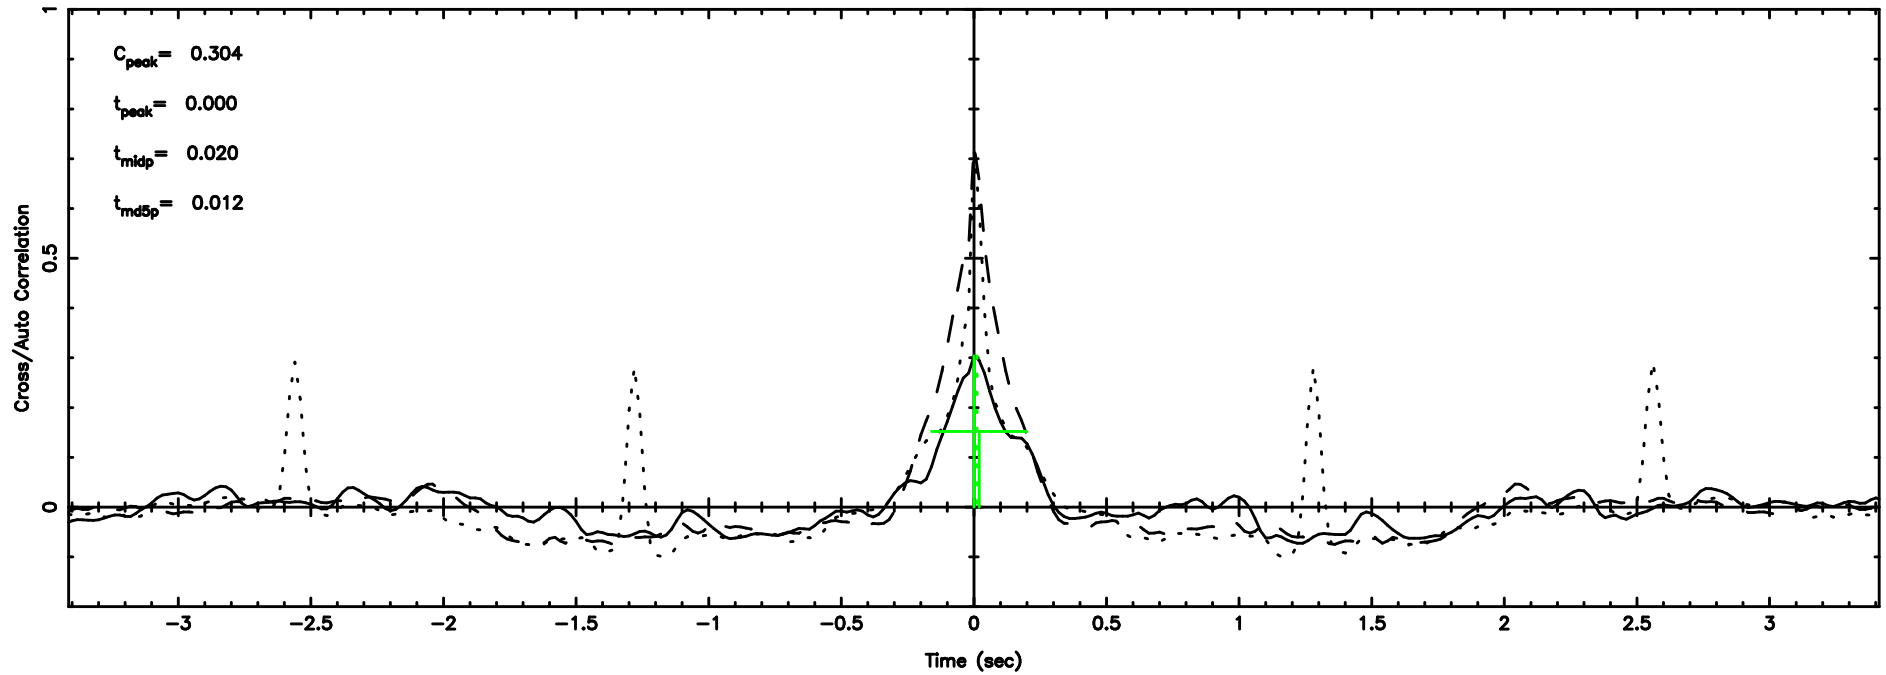

0019-00 2024/06/05 22.25UT TOYOKAWA-FUJI