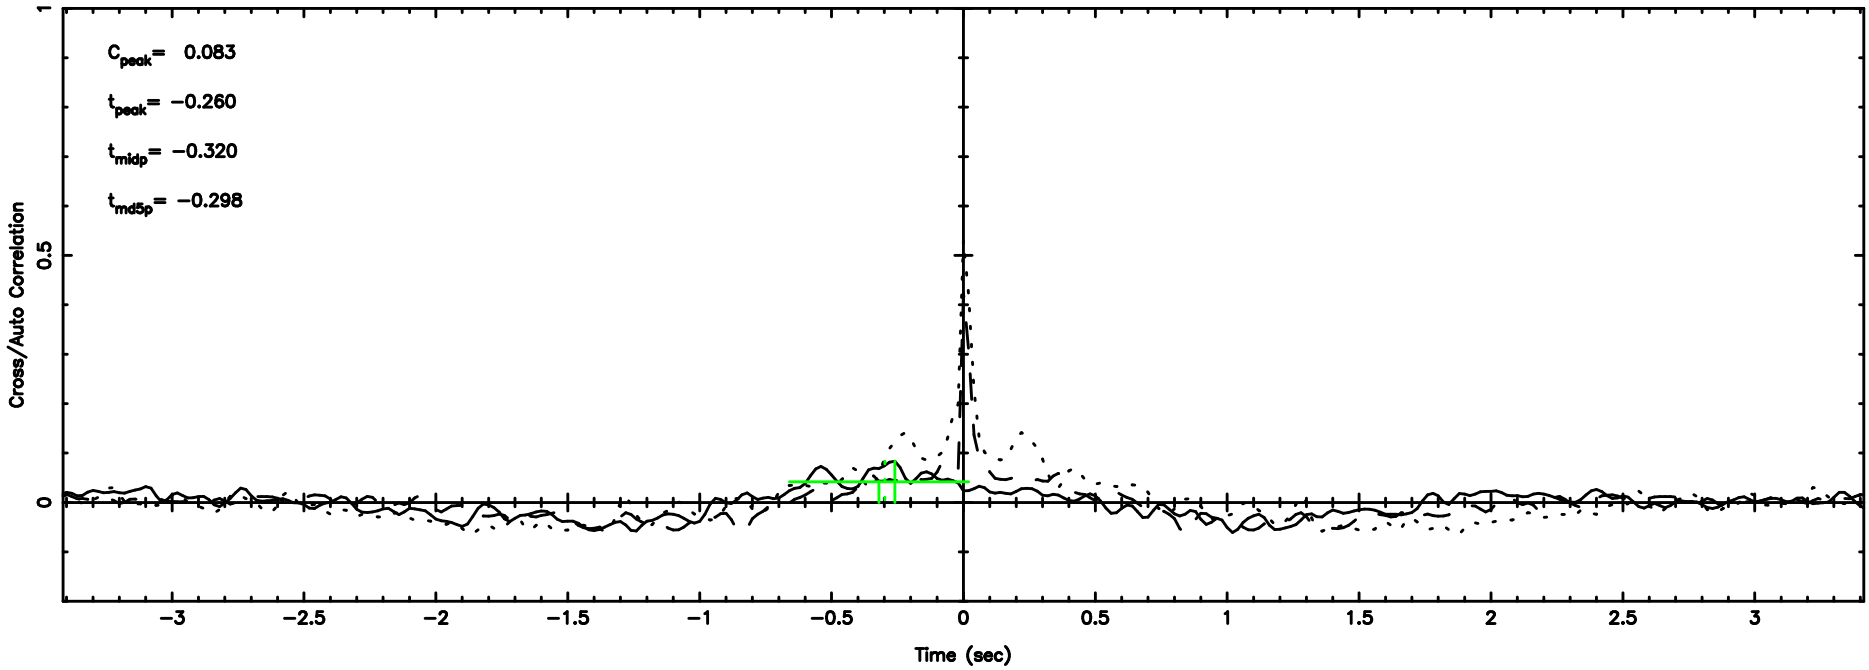

BLK: 6,SNR1: 0.24309 ,SNR2: 0.60595

F20240606104005

BLK: 6,SNR1:-0.78396E-01,SNR2: 0.77300

0347+05 2024/06/06 1.70UT TOYOKAWA-FUJI

T20240606104003

BLK: 6,SNR1: 0.22721 ,SNR2: 0.80852

K20240606104001

BLK: 6,SNR1:-0.40541E-02,SNR2: 0.70268