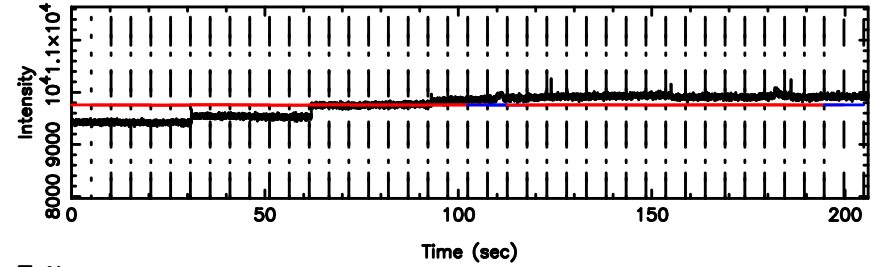

K20240606140521