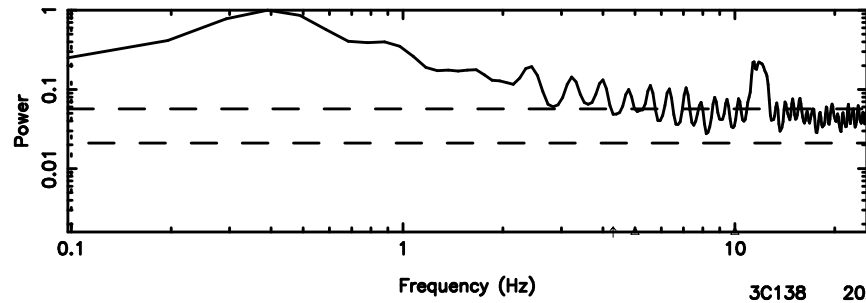

BLK:25,SNR1: 0.73785 ,SNR2: 2.8912