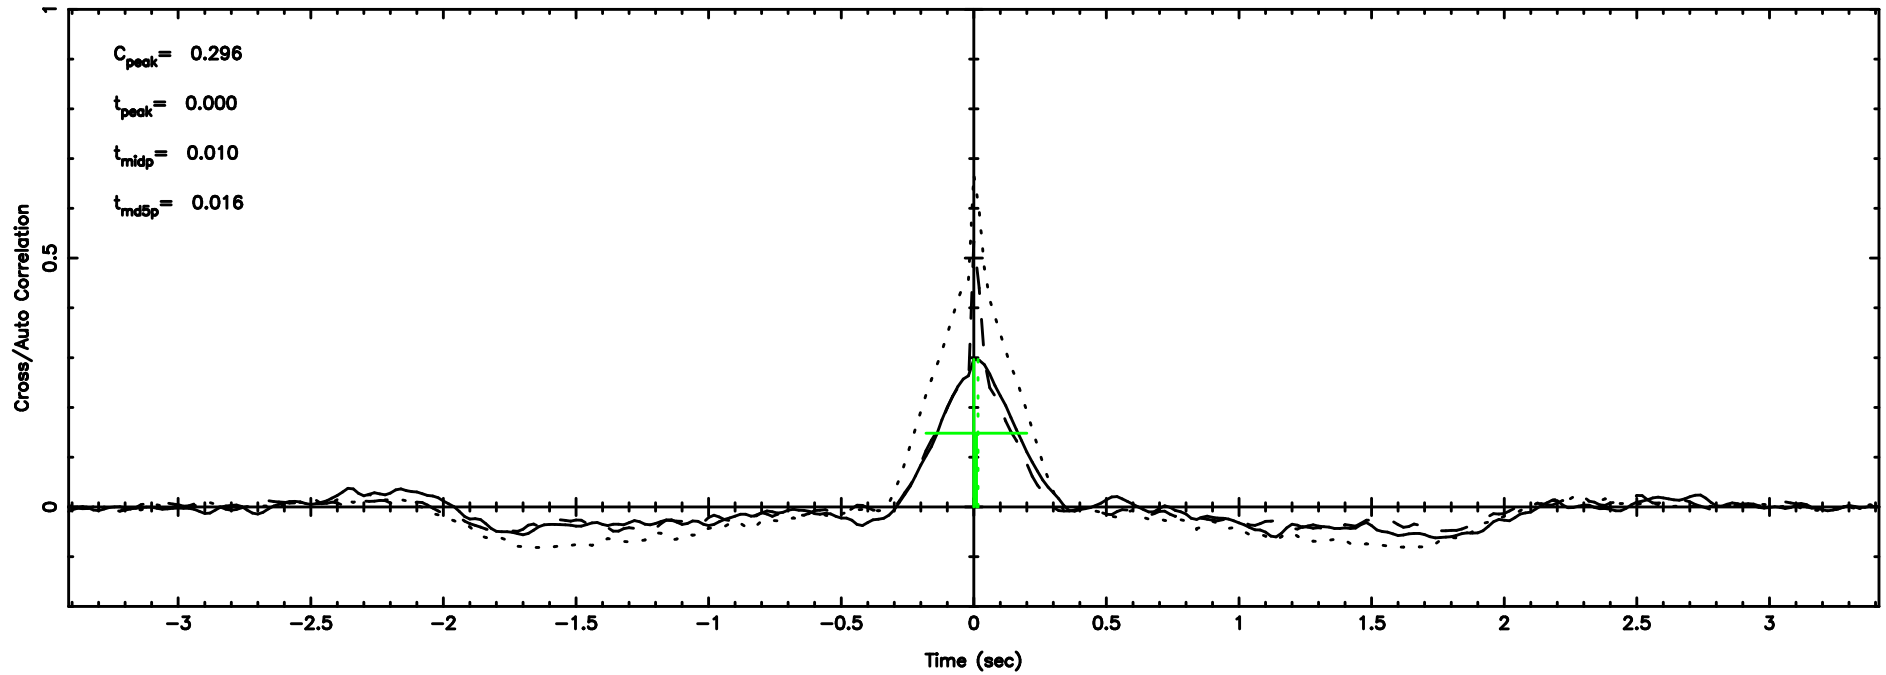

0019-00 2024/06/05 22.25UT TOYOKAWA-FUJI

T20240606071310

BLK:11,SNR1: 1.0114 ,SNR2: 4.2104

Frequency (Hz)

K20240606071307

BLK:11,SNR1: 2.5066 ,SNR2: 9.1882

Frequency (Hz)

0019-00 2024/06/05 22.25UT TOYOKAWA-KISO