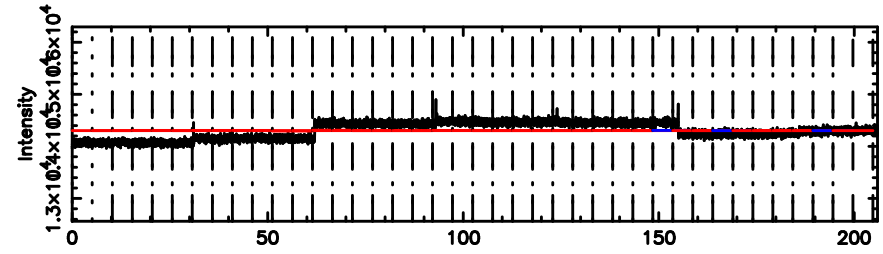

Frequency (Hz)

2354+14 2024/06/05 21.83UT FUJI -KISO

K20240606064807

BLK: 3,SNR1: 0.37218 ,SNR2: 1.5012