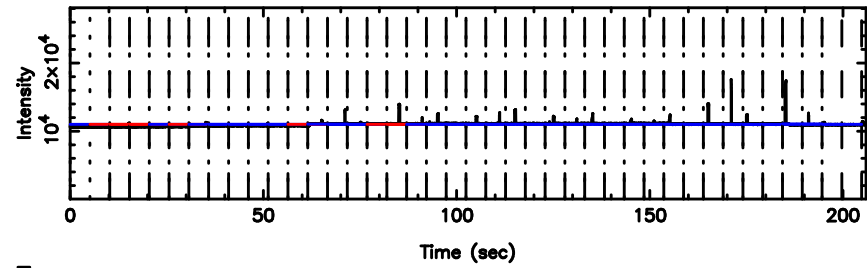

0752-200 2024/06/06 5.76UT TOYOKAWA-KISO

F20240606144339

BLK:32,SNR1: 3.7871 ,SNR2: 16.907

K20240606144334

BLK:32,SNR1: 7.1996 ,SNR2: 18.504

0752-200 2024/06/06 5.76UT FUJI -KISO

T20240606145112

BLK: 6,SNR1: 0.38608 ,SNR2: 3.3401