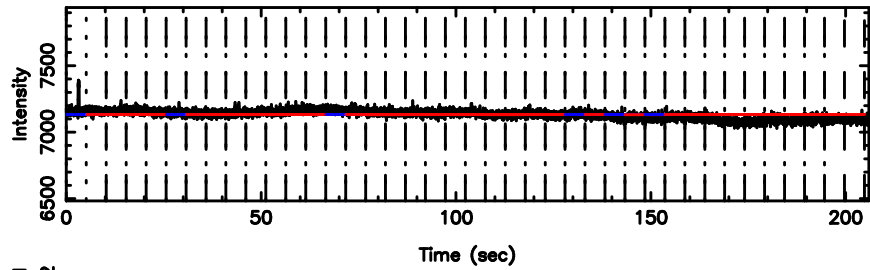

T20240606084809