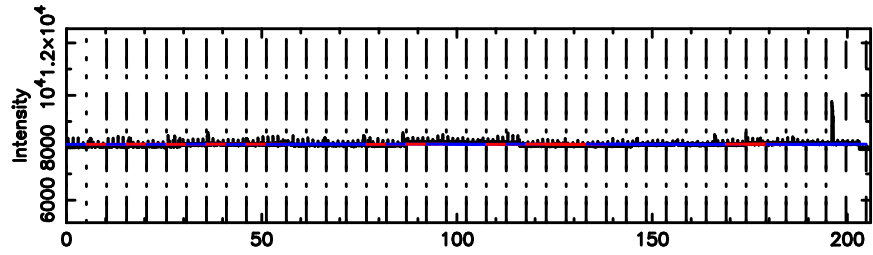

F20240606073728