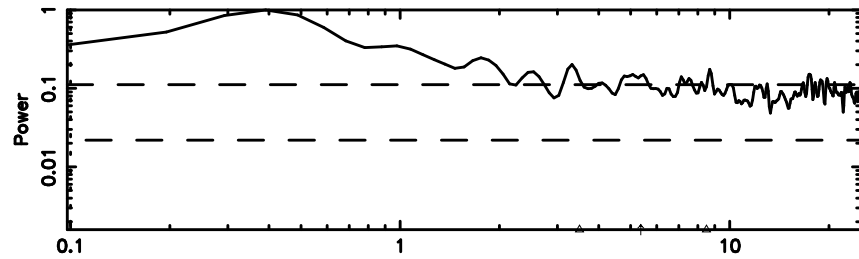

K20240606161801

BLK: 5, SNR1: 0.33811 , SNR2: 1.6605

Frequency (Hz)

0926+117 2024/06/06 7.33UT TOYOKAWA-KISO

F20240606161806

BLK: 7,SNR1: 0.15044 ,SNR2: 1.0259

Frequency (Hz)

K20240606161801