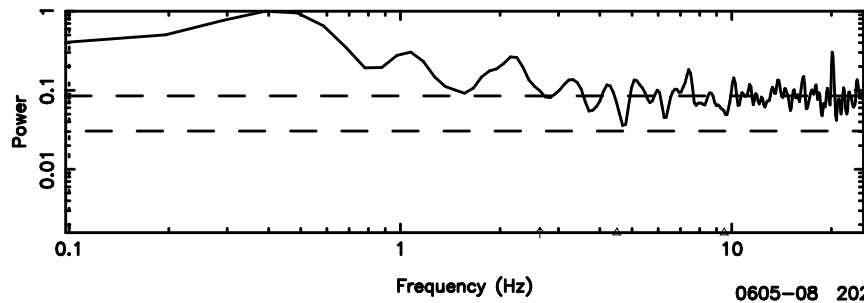

BLK: 4,SNR1: 0.19574 ,SNR2: 0.82464

0556+191 2024/06/06 3.86UT FUJI -KISO

T20240606125745

BLK: 6,SNR1: 0.35298 ,SNR2: 2.5874

F20240606125747

BLK: 6,SNR1: 0.10593 ,SNR2: 1.1862

0605-08 2024/06/06 3.99UT TOYOKAWA-FUJI