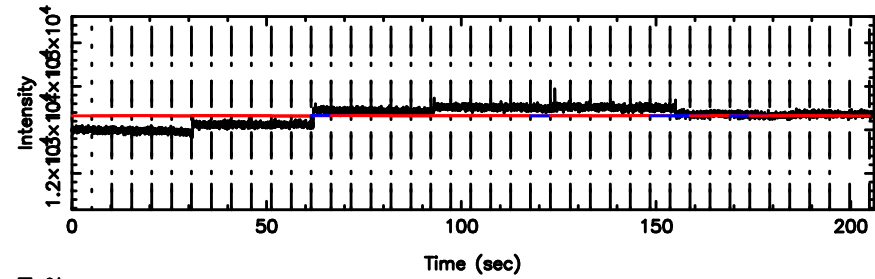

F20240606090709

BLK: 3,SNR1: 0.83418 ,SNR2: 4.1024

0213+178 2024/06/06 0.15UT TOYOKAWA-FUJI

T20240606090707

BLK: 5,SNR1: 0.30002 ,SNR2: 1.2180

K20240606090704

BLK: 5,SNR1: 0.20442 ,SNR2: 1.8164

0213+178 2024/06/06 0.15UT TOYOKAWA-KISO