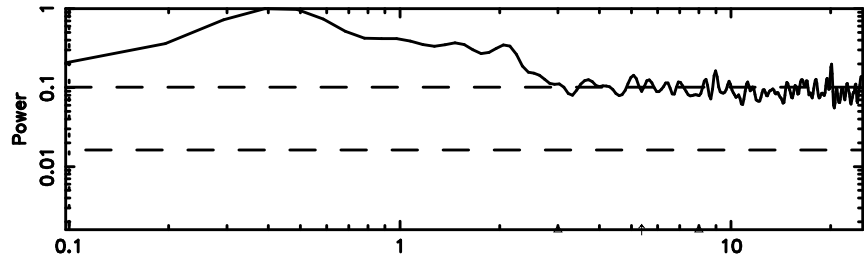

BLK:13,SNR1: 0.33823 ,SNR2: 1.4869