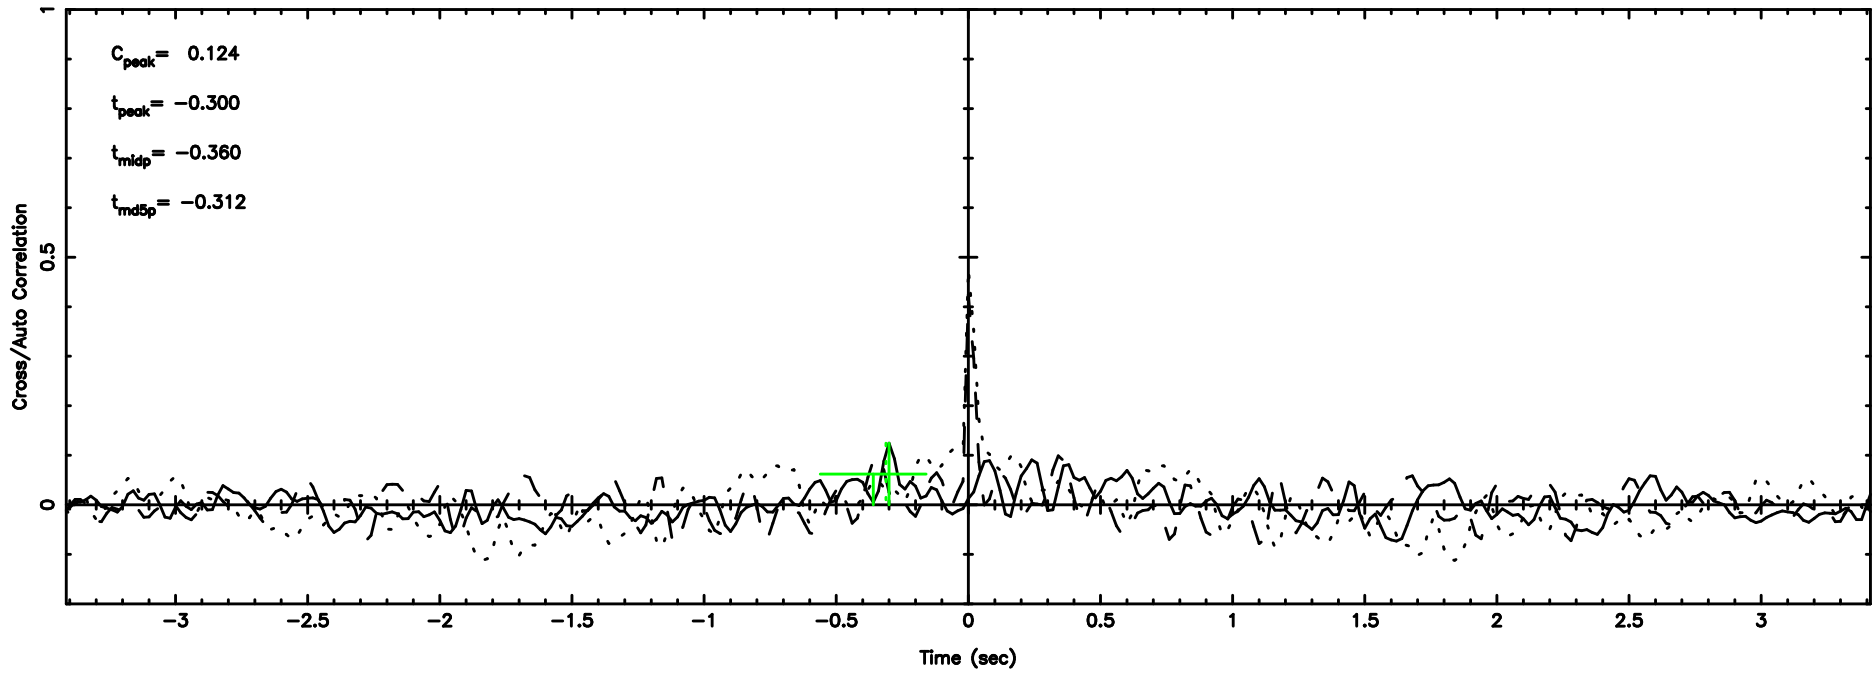

BLK: 3,SNR1: 0.41753 ,SNR2: 1.6539

0223+341 2024/06/06 0.31UT TOYOKAWA-FUJI

T20240606091640

BLK: 1,SNR1:-0.11674E-01,SNR2: 0.66327

K20240606091637

BLK: 1,SNR1: 0.30886E-01,SNR2: 1.6868

0223+341 2024/06/06 0.31UT TOYOKAWA-KISO