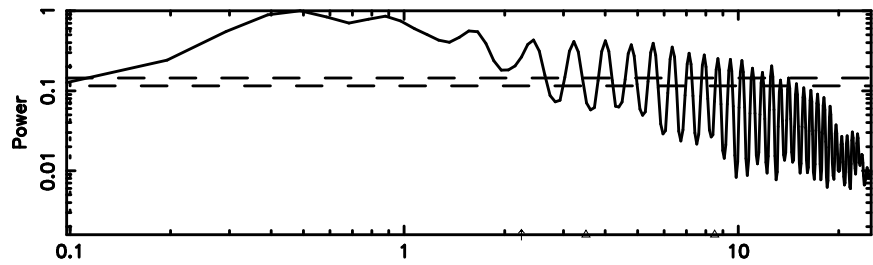

BLK: 8,SNR1:-0.83039E-02,SNR2: 2.6222