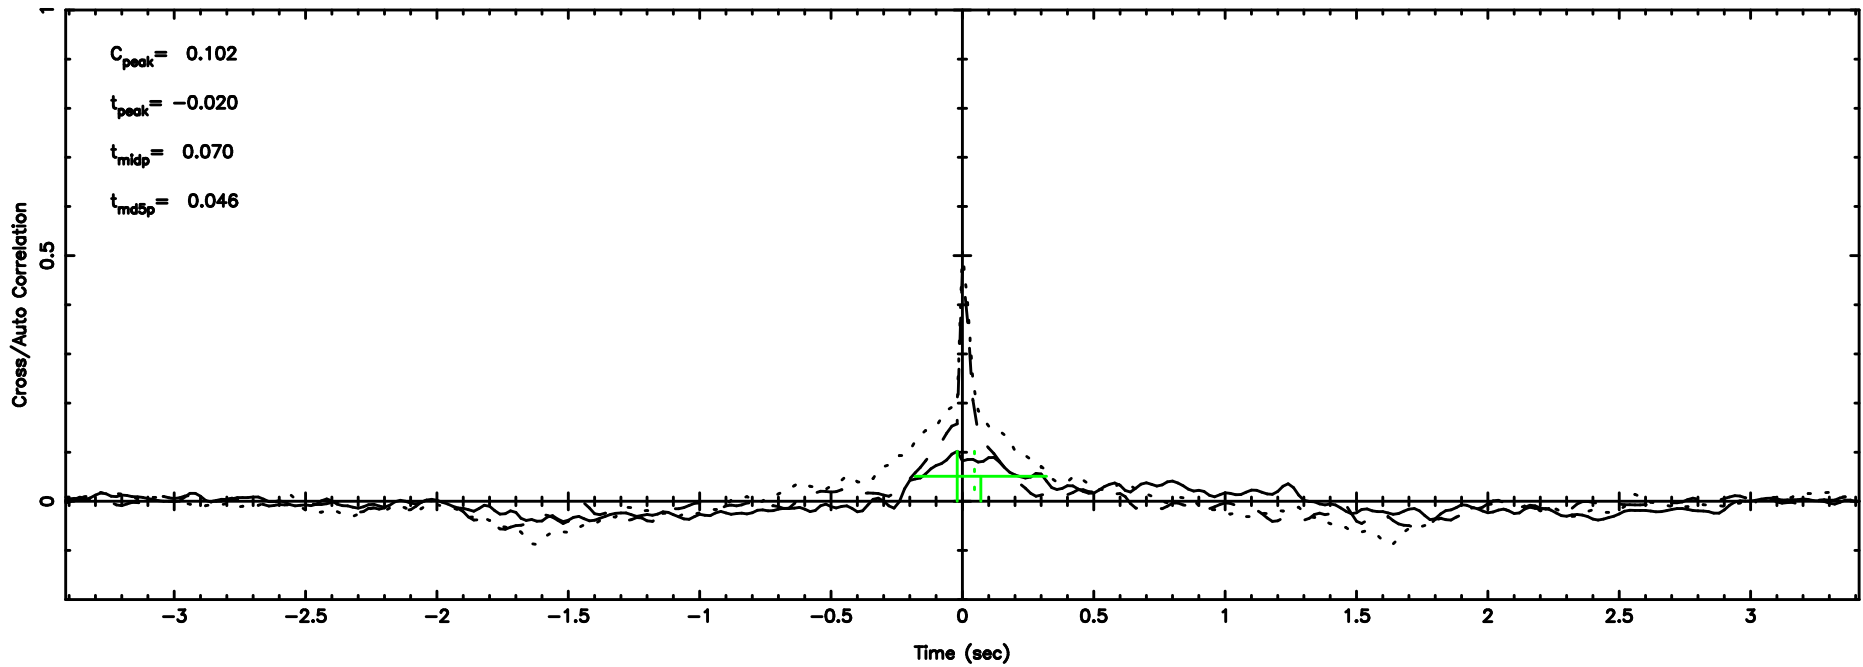

Frequency (Hz)

0703+138 2024/06/06 4.96UT TOYOKAWA-FUJI

T20240606135601

BLK:17,SNR1: 0.29164 ,SNR2: 1.2211

K20240606135558

BLK:17,SNR1: 0.99389 ,SNR2: 5.3170

0703+138 2024/06/06 4.96UT TOYOKAWA-KISO

F20240606135603