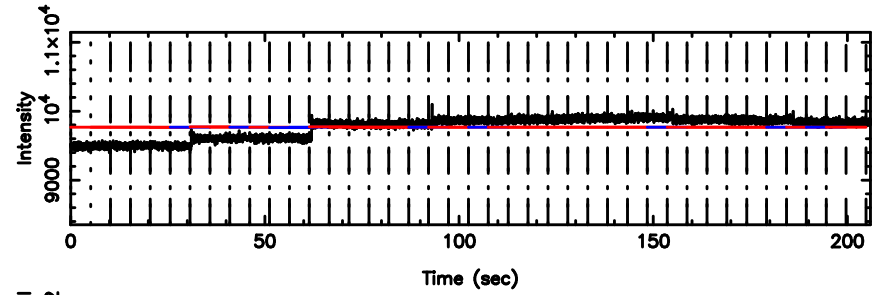

T20240606110448

BLK: 9,SNR1: 0.19347 ,SNR2: 1.5074

0411+05 2024/06/06 2.11UT TOYOKAWA-KISO

K20240606110445

BLK: 9,SNR1: 0.76214 ,SNR2: 5.4644

F20240606110450

BLK: 4,SNR1: 4.3869 ,SNR2: 10.714

K20240606110445