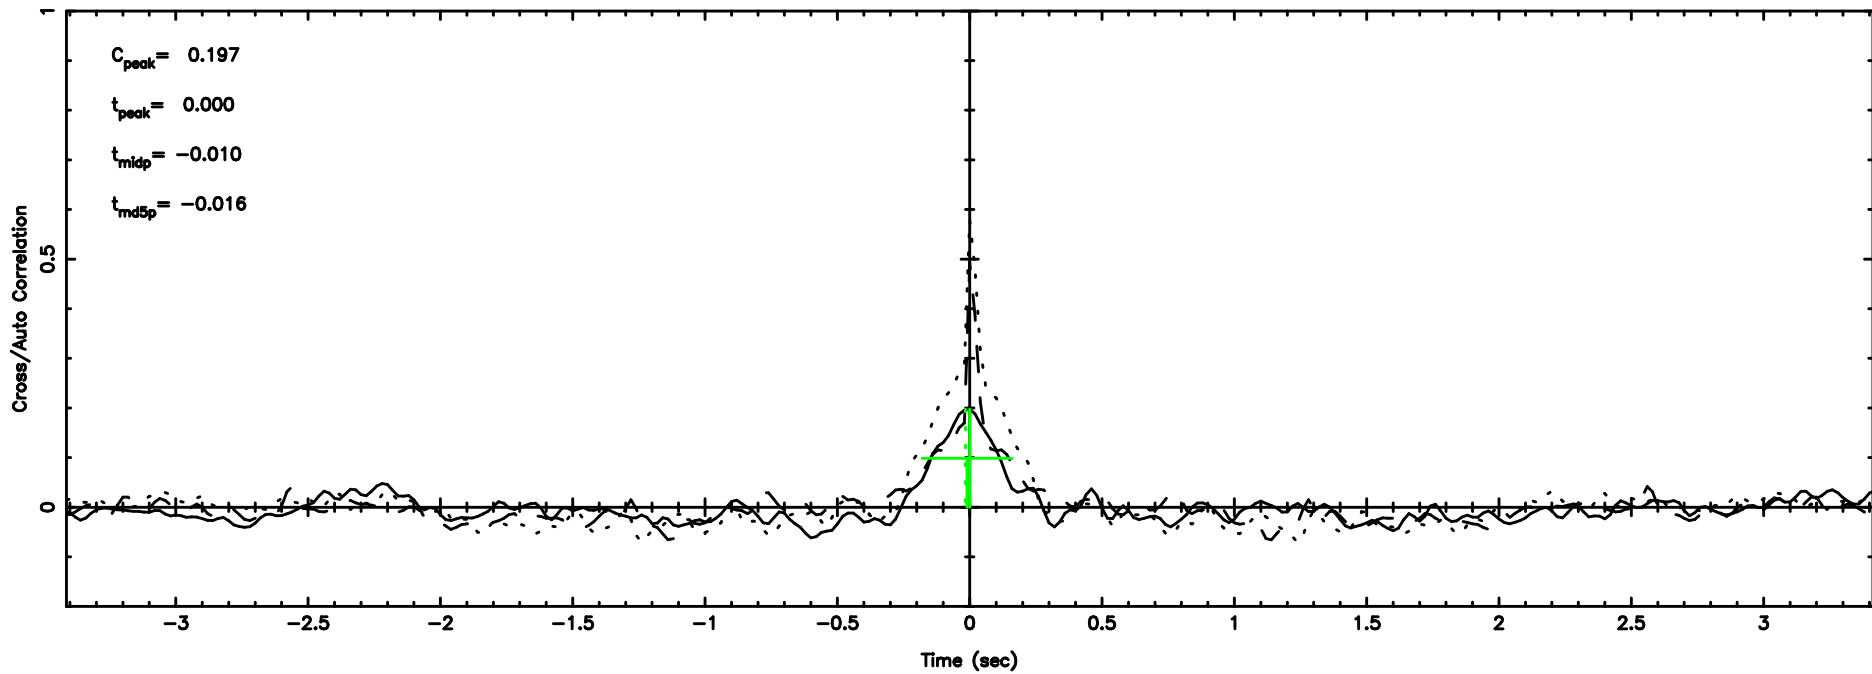

K20240606082148

BLK: 7,SNR1: 0.57766 ,SNR2: 6.6926

F20240606082153

BLK: 4,SNR1: 0.12056 ,SNR2: 1.7456

K20240606082148

BLK: 4,SNR1: 1.1299 ,SNR2: 5.0265

0128+03 2024/06/05 23.39UT FUJI -KISO

T20240606082824