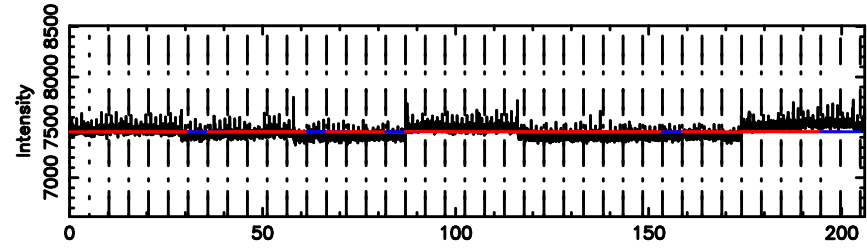

Frequency (Hz)

F20240606151448