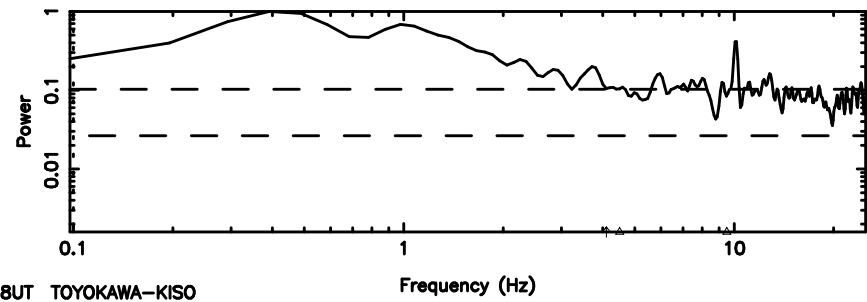

BLK: 7,SNR1: 0.43662 ,SNR2: 2.2815