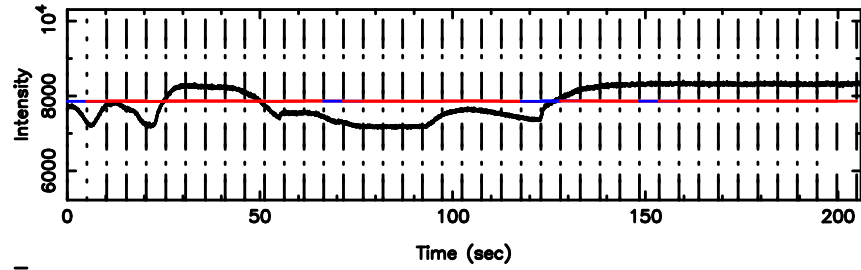

T20240606161804

BLK: 4,SNR1: 0.98103 ,SNR2: 10.205

F20240606161806

BLK: 4,SNR1: 0.25406 ,SNR2: 3.2057

0926+117 2024/06/06 7.33UT TOYOKAWA-FUJI

T20240606161804

BLK: 5, SNR1: 4.3263 , SNR2: 22.996

Frequency (Hz)