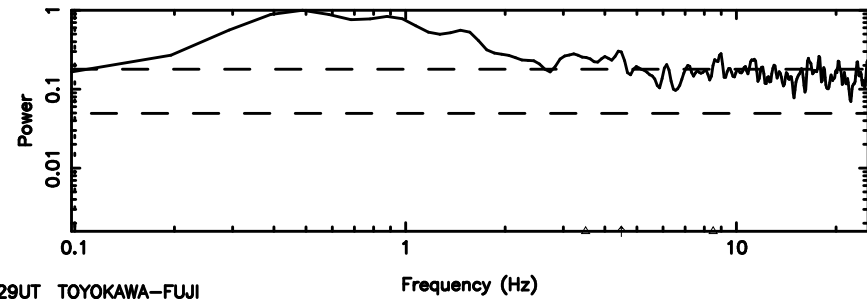

BLK: 6,SNR1: 0.18437 ,SNR2: 1.1790