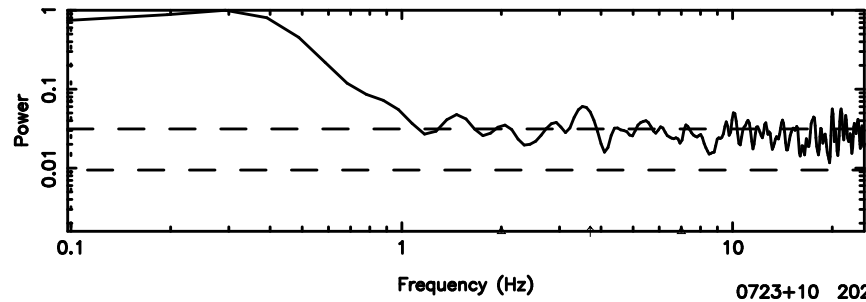

BLK: 6,SNR1: 0.48700 ,SNR2: 3.3742