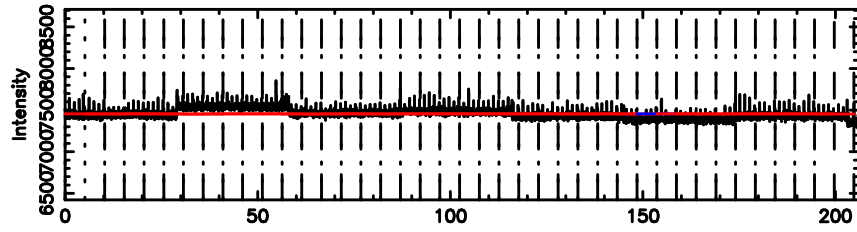

BLK: 6,SNR1: 0.51204 ,SNR2: 3.7200

Frequency (Hz)

K20240606163246

BLK: 6,SNR1: 0.58435 ,SNR2: 2.1228

Frequency (Hz)

0941-08 2024/06/06 7.58UT TOYOKAWA-KISO

F20240606163251

BLK: 1,SNR1: 0.80554 ,SNR2: 2.4538