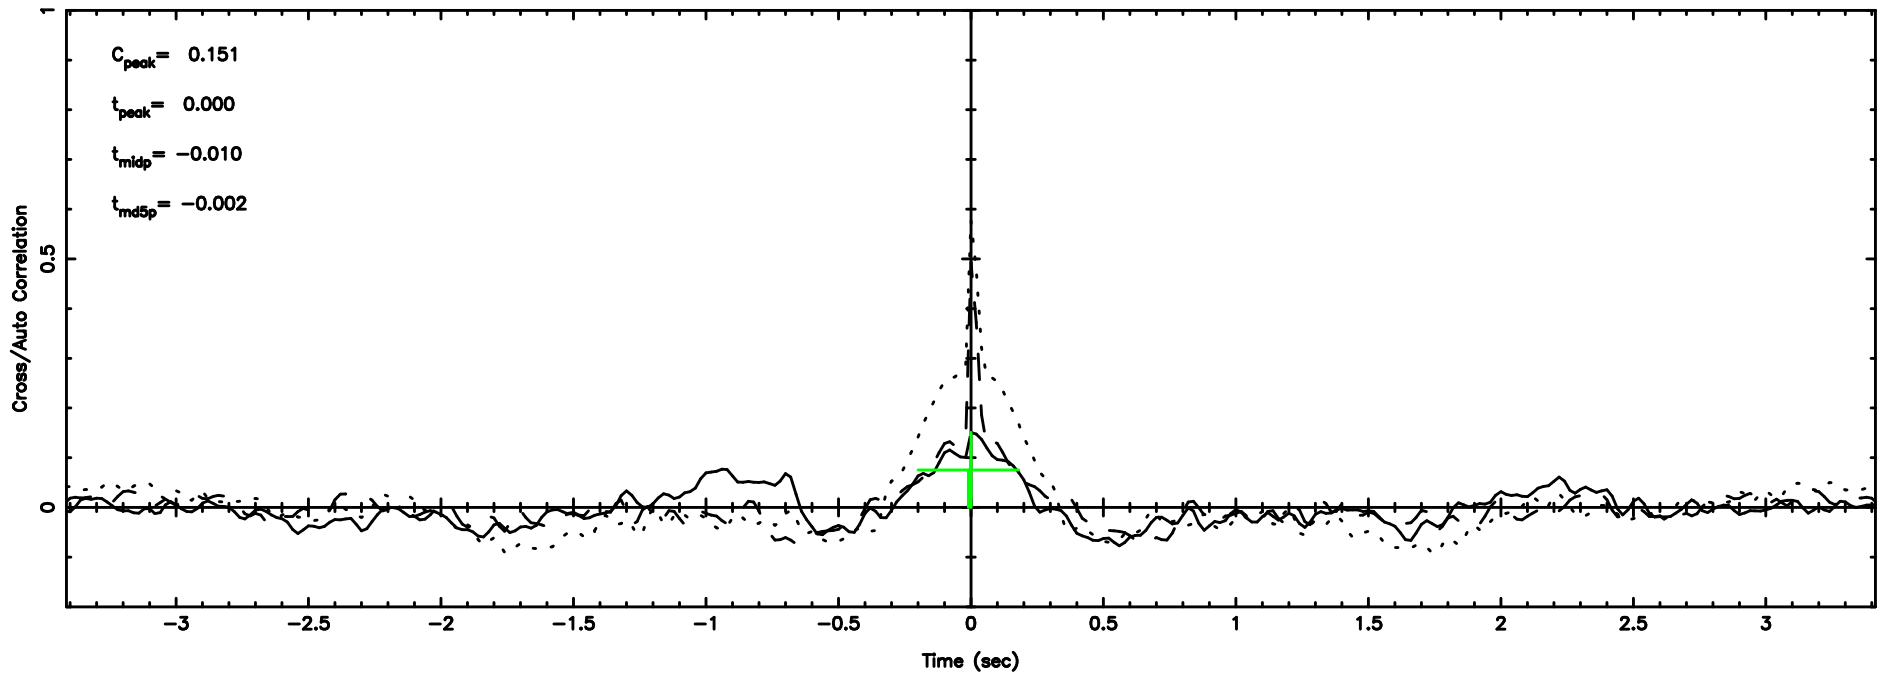

3C26 2024/06/05 22.77UT TOYOKAWA-KISO

K20240606074444

BLK: 3,SNR1: 0.55460 ,SNR2: 5.4745

Frequency (Hz)

F20240606074449

BLK: 3,SNR1:-0.20700 ,SNR2: 0.0000

Frequency (Hz)

3C26 2024/06/05 22.77UT FUJI -KISO