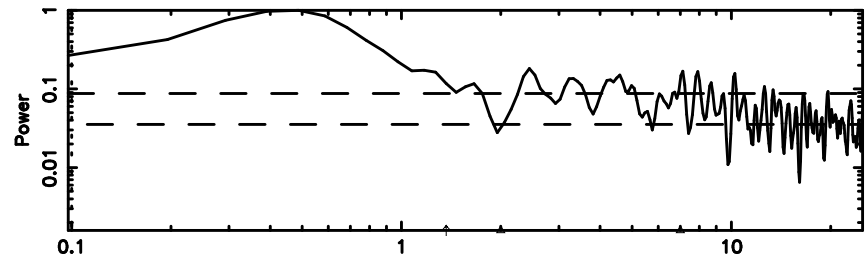

BLK: 2,SNR1: 0.34345E-01,SNR2: 4.4923