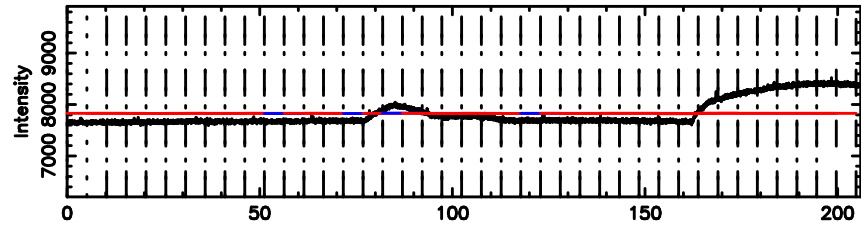

T20240606163249