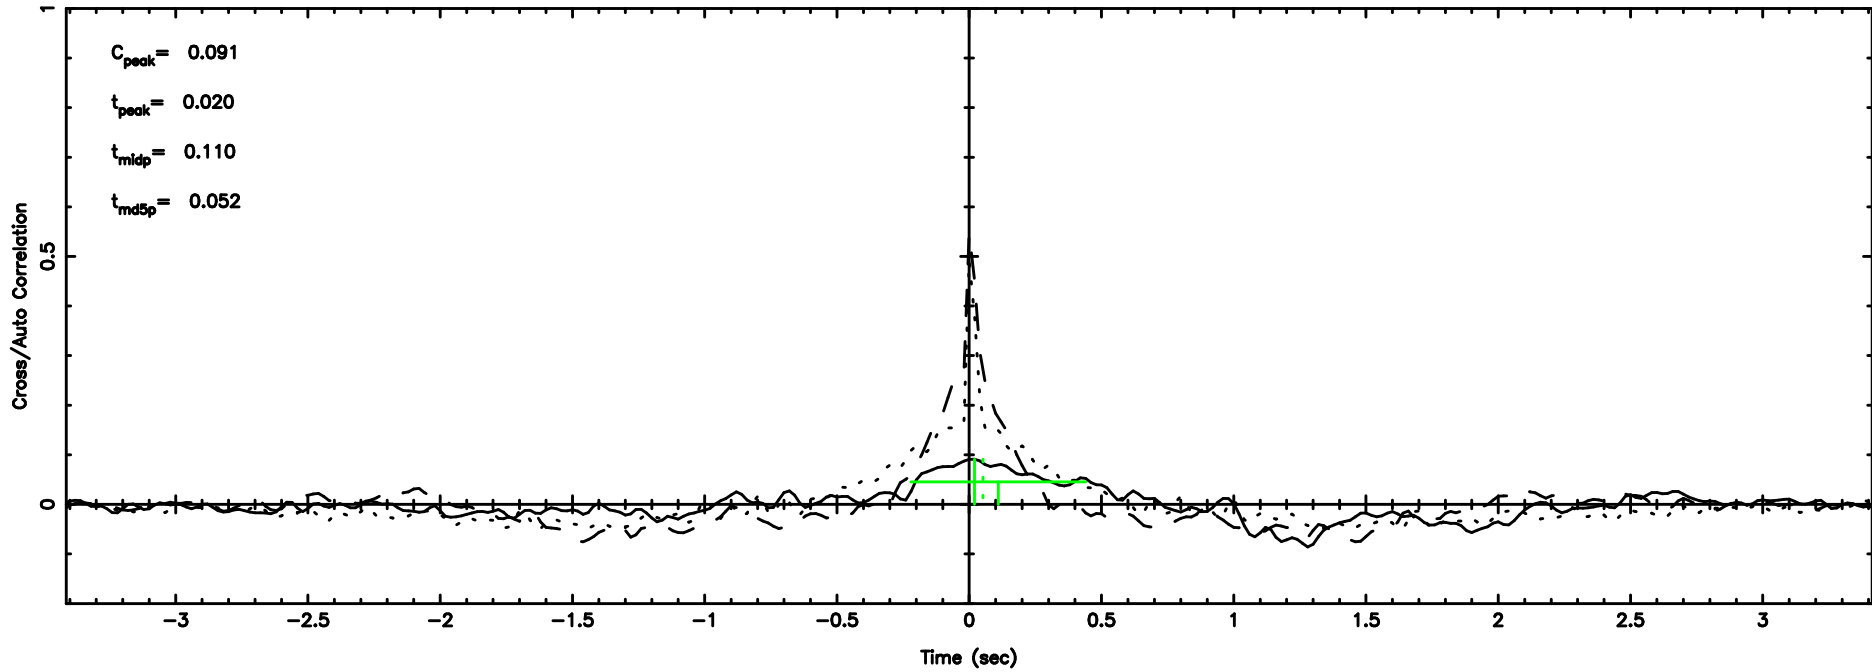

F20240606084811

BLK: 3,SNR1: 0.86355 ,SNR2: 2.4323

T20240606084809

BLK: 6, SNR1: 1.3200 , SNR2: 3.1335

0155-109 2024/06/05 23.83UT TOYOKAWA-KISO

K20240606084806

BLK: 6, SNR1: 0.44678 , SNR2: 2.1537

F20240606084811