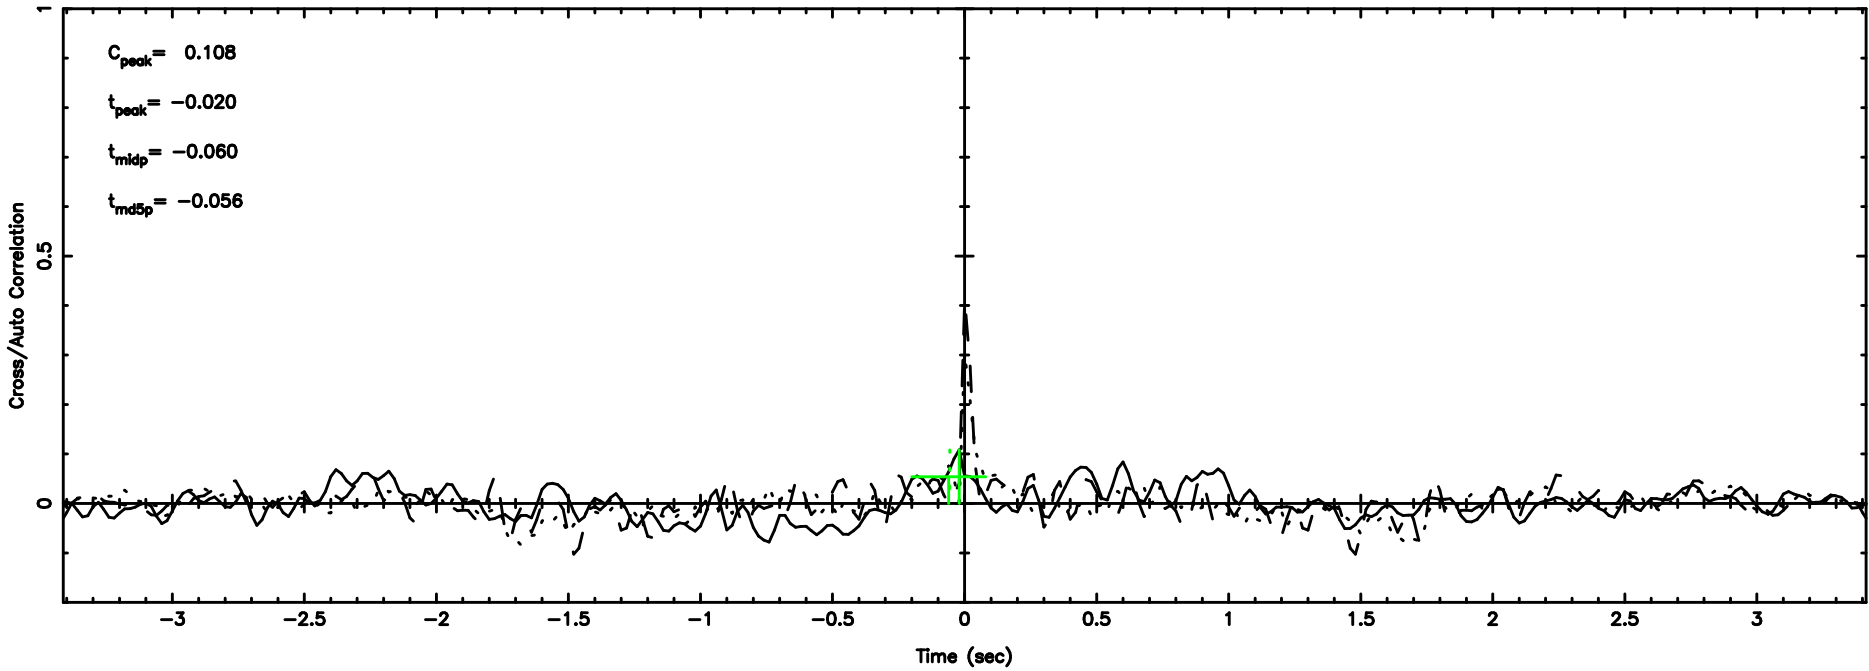

0258+350 2024/06/06 0.90UT FUJI -KISO

T20240606100208

BLK: 1,SNR1: 0.78399E-01,SNR2: 1.0209

F20240606100210

BLK: 1,SNR1: 0.82779 ,SNR2: 1.6460

0308+305 2024/06/06 1.06UT TOYOKAWA-FUJI

T20240606100208

No. Good Data