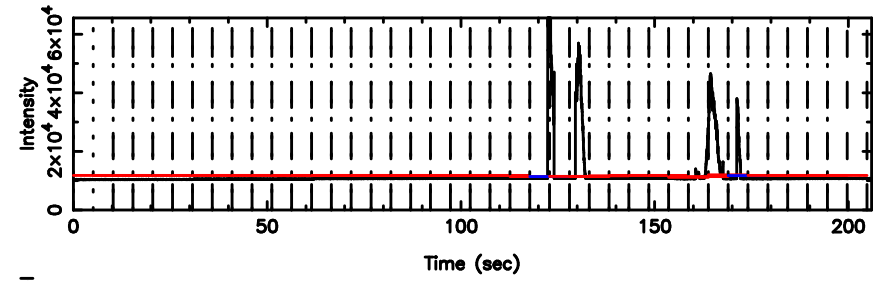

T20240606124532

BLK: 7,SNR1: 2.2503 ,SNR2: 19.902

0552+12 2024/06/06 3.79UT TOYOKAWA-KISO

K20240606124529

BLK: 7,SNR1: 2.7330 ,SNR2: 14.811

F20240606124534

BLK: 2,SNR1: 0.27387 ,SNR2: 2.4436

K20240606124529