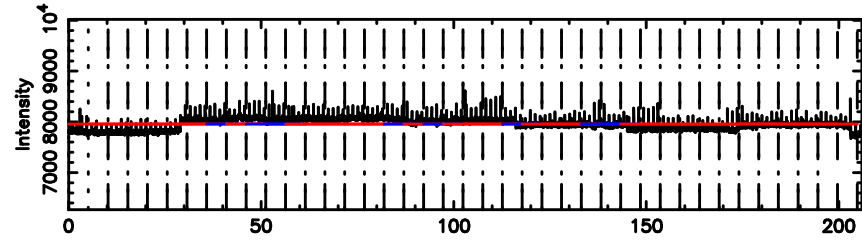

Frequency (Hz)

F20240606164113