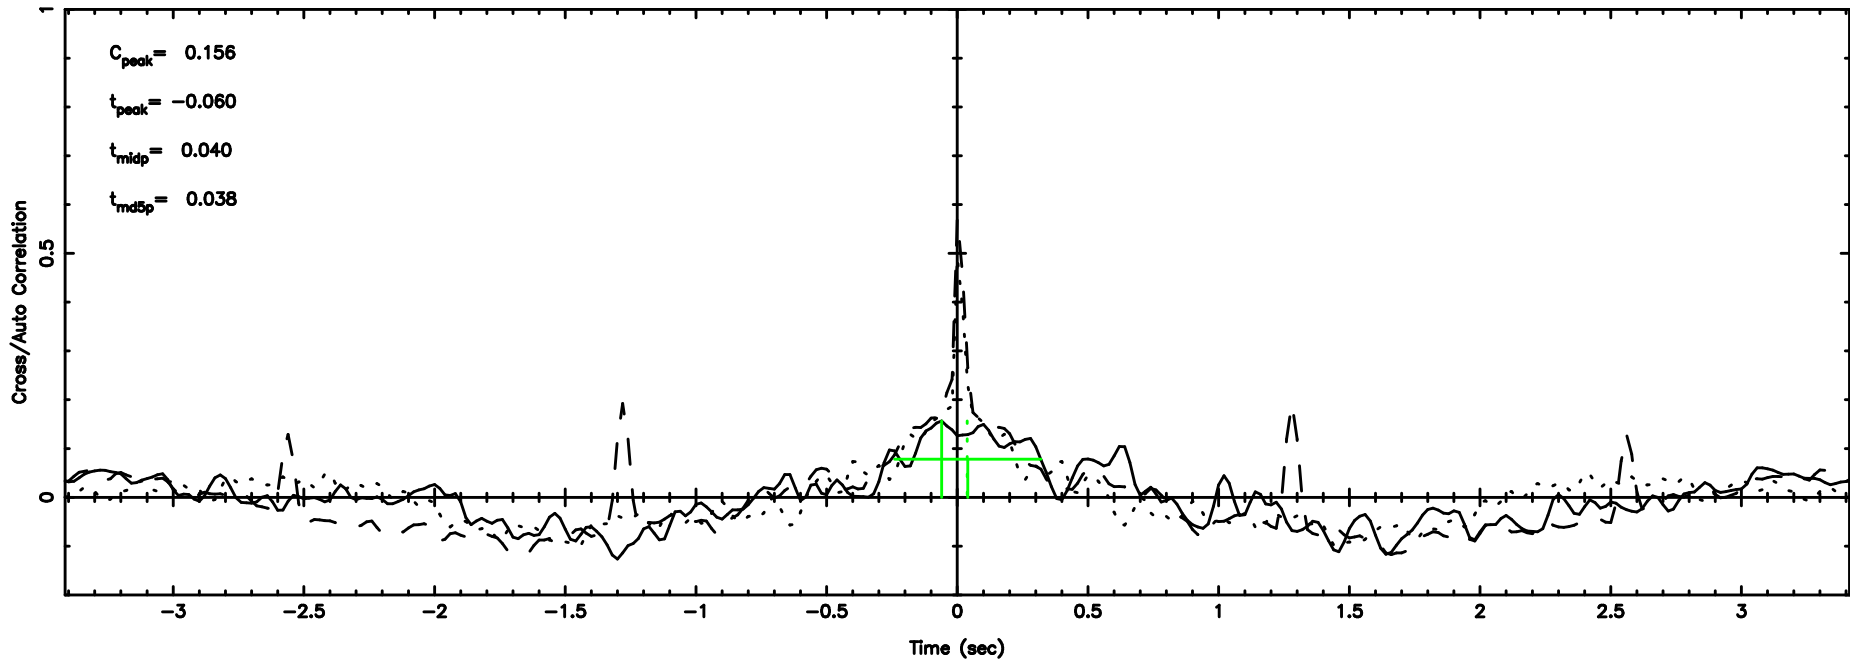

Frequency (Hz)

3C230 2024/06/06 7.71UT FUJI -KISO