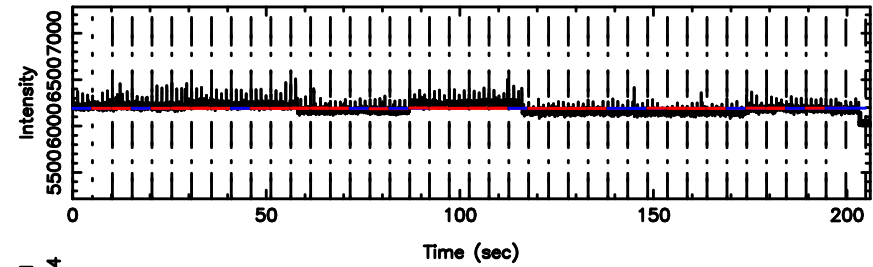

No.Good Data

0605-08 2024/06/06 3.99UT FUJI -KISO

T20240606131652

BLK:11,SNR1: 0.33487 ,SNR2: 2.4271

F20240606131654

BLK:11,SNR1:-0.34319E-01,SNR2: 2.2744

3C161 2024/06/06 4.31UT TOYOKAWA-FUJI

T20240606131652