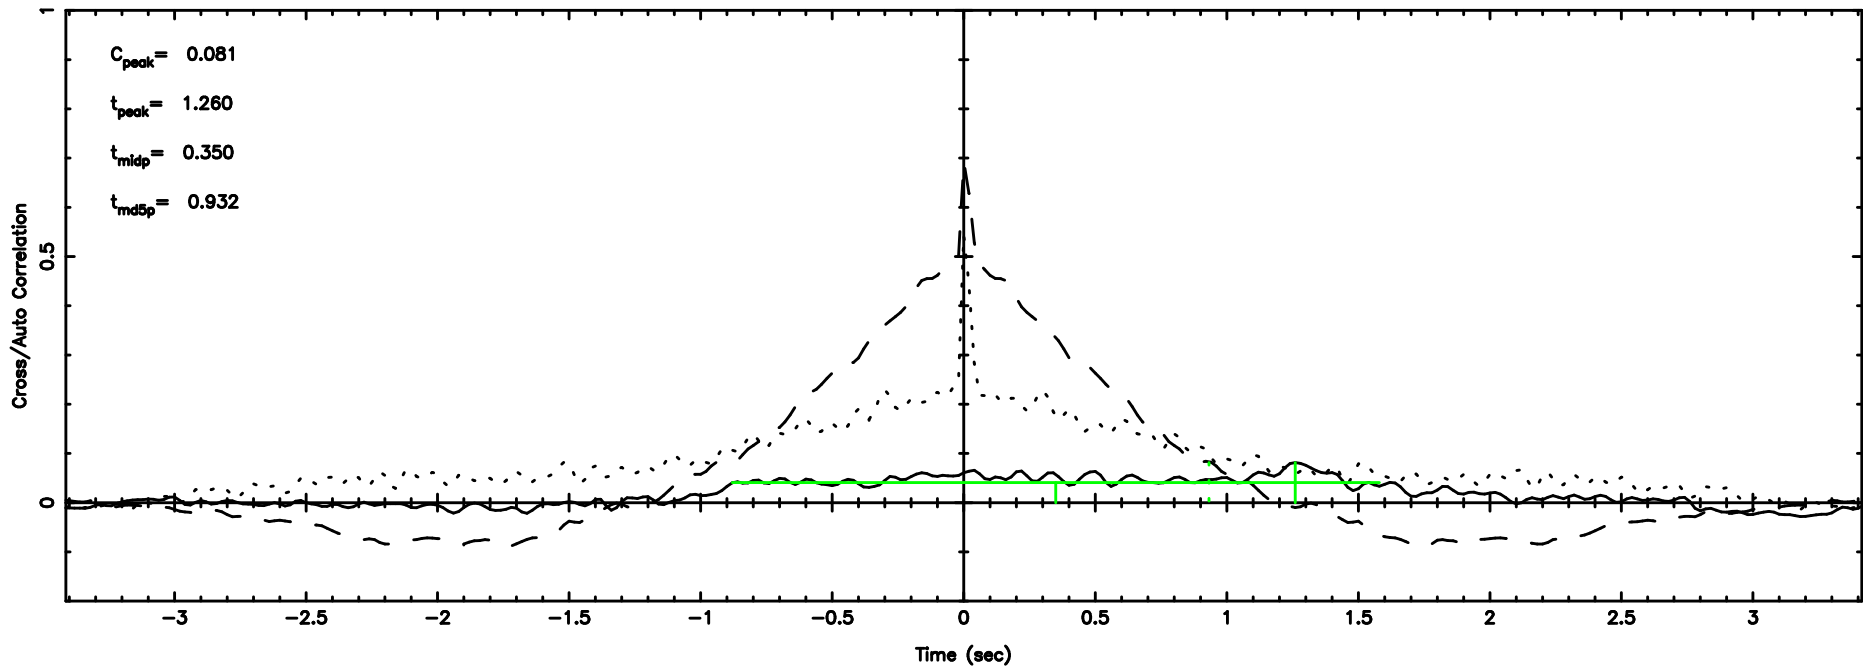

T20240606124532

BLK: 7,SNR1: 2.2503 ,SNR2: 19.902

0552+12 2024/06/06 3.79UT TOYOKAWA-KISO

K20240606124529

BLK: 7,SNR1: 2.7330 ,SNR2: 14.811

F20240606124534

BLK: 2,SNR1: 0.27387 ,SNR2: 2.4436

K20240606124529