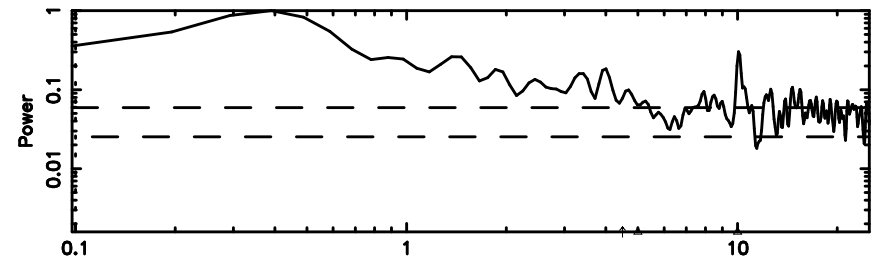

F20240606134427

BLK: 4,SNR1:-0.20922 ,SNR2: 0.27957

Frequency (Hz)

K20240606134422

BLK: 4,SNR1: 0.64345 ,SNR2: 2.7018

Frequency (Hz)

0652-130 2024/06/06 4.77UT FUJI -KISO