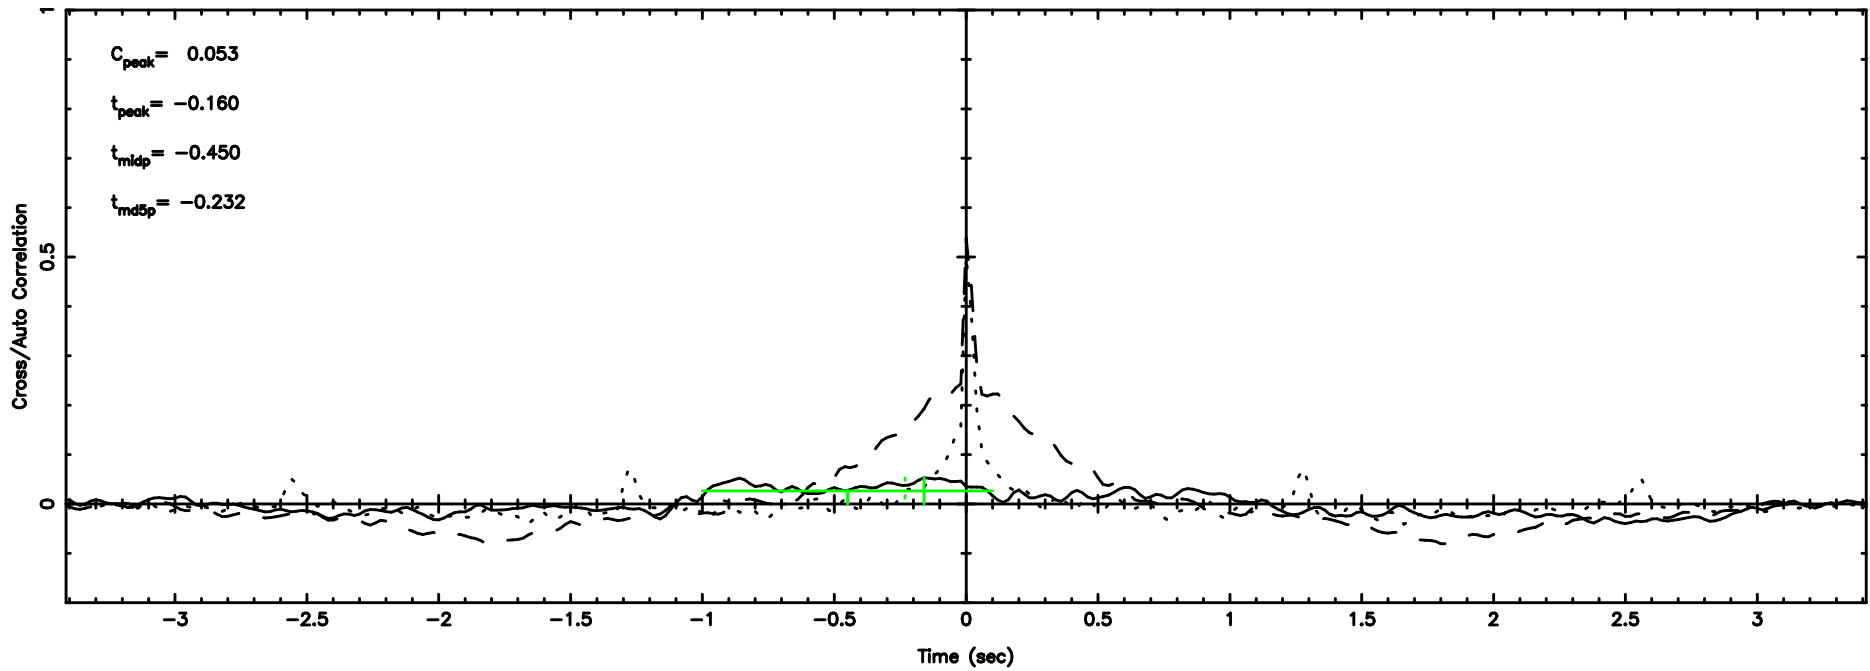

0347+05 2024/06/06 1.70UT TOYOKAWA-KISO

0347+05 2024/06/06 1.70UT FUJI -KISO

T20240606105537

BLK:14,SNR1: 2.2241 ,SNR2: 25.350

F20240606105539

BLK:14,SNR1: 0.60780E-01,SNR2: 1.0995

0403-132 2024/06/06 1.96UT TOYOKAWA-FUJI