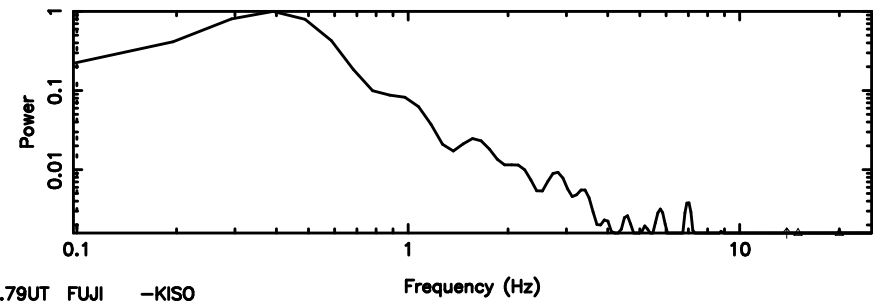

BLK: 2,SNR1: 96.589 ,SNR2: 139.06

0552+12 2024/06/06 3.79UT FUJI -KISO