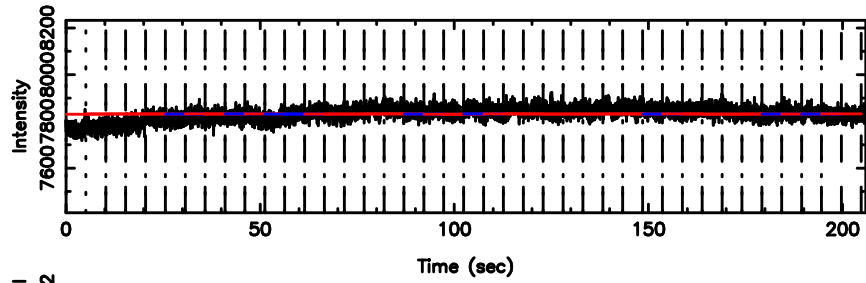

T20240606110448

BLK: 9,SNR1: 0.19347 ,SNR2: 1.5074