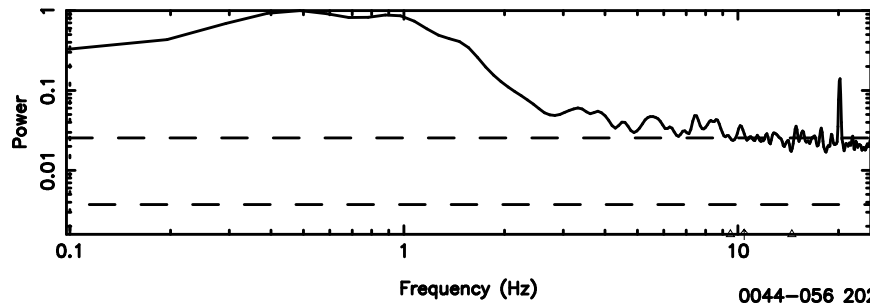

3C12 2024/06/05 22.42UT FUJI -KISO

K20240606072321

BLK: 6,SNR1: 0.11454 ,SNR2: 0.46391

Frequency (Hz)

T20240606073726

BLK:28,SNR1: 2.3386 ,SNR2: 4.5151

F20240606073728

BLK:28,SNR1: 3.3403 ,SNR2: 8.5360