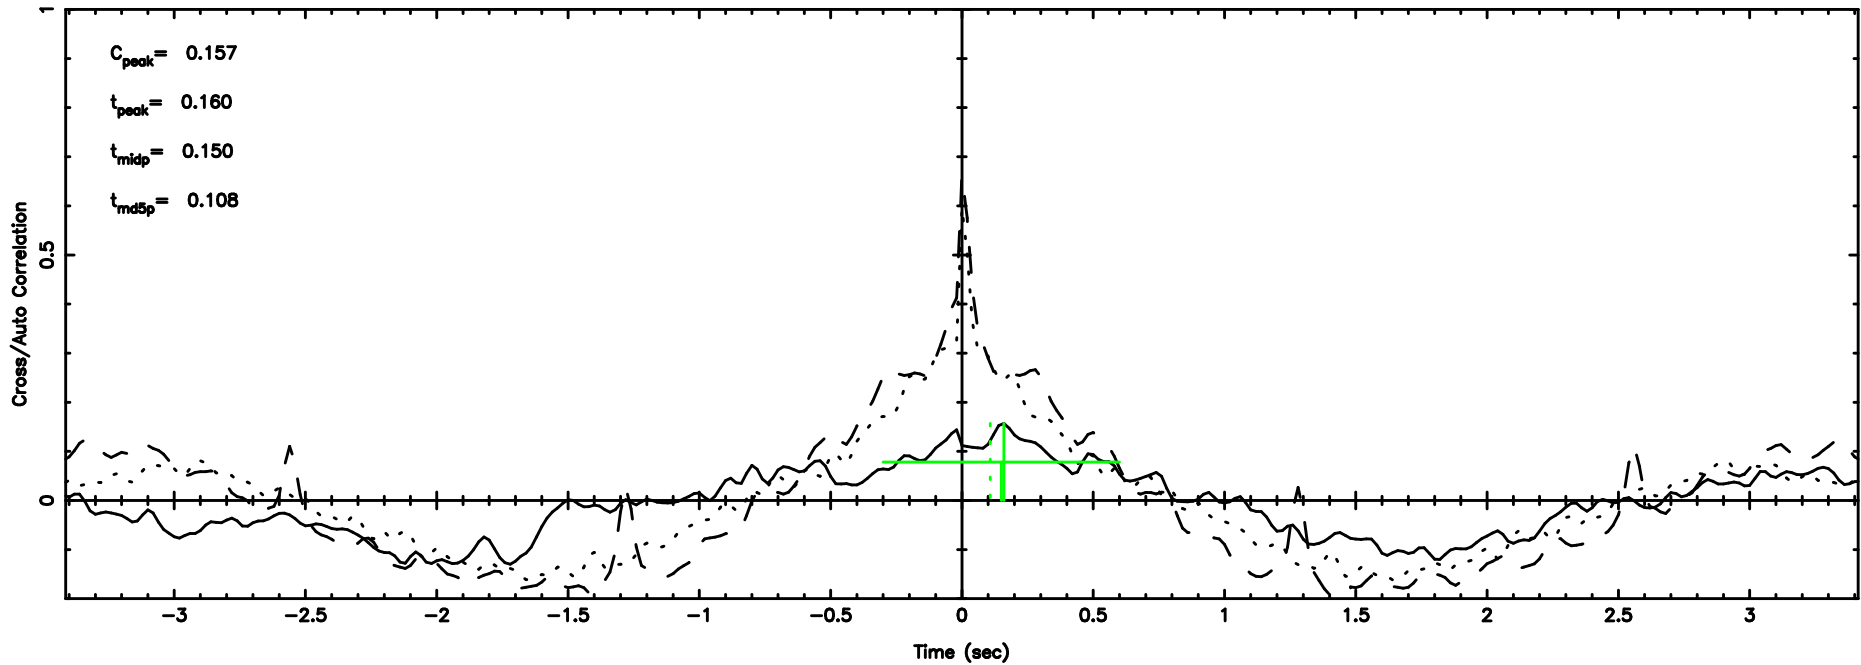

F20240606140526

BLK: 3,SNR1: 4.0524 ,SNR2: 8.0148

K20240606140521

BLK: 3,SNR1: 0.72814 ,SNR2: 2.5255

0713-024 2024/06/06 5.12UT FUJI -KISO