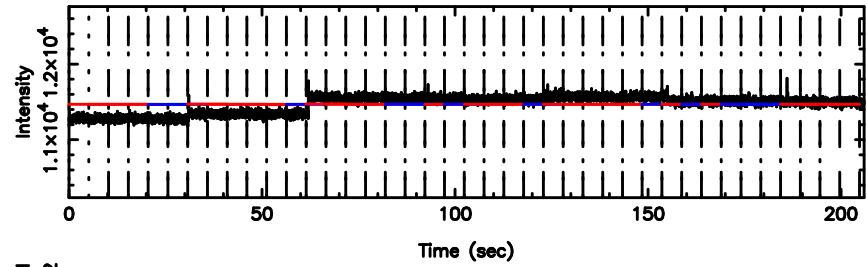

K20240606152623