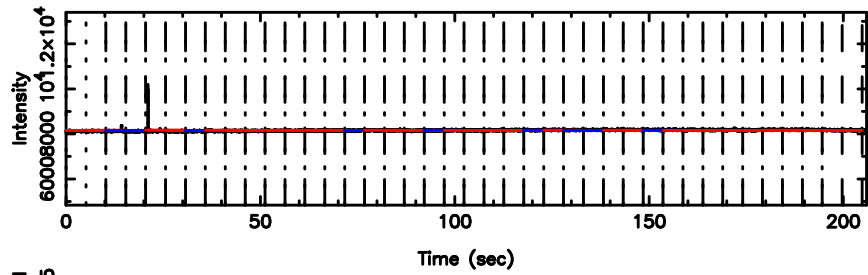

T20240606102701

BLK: 8,SNR1: 3.8538 ,SNR2: 16.543

0333+32 2024/06/06 1.48UT TOYOKAWA-FUJI

F20240606102703

BLK: 8,SNR1: 1.0292 ,SNR2: 2.7980

T20240606102701

BLK: 9,SNR1: 3.8093 ,SNR2: 16.348

0333+32 2024/06/06 1.48UT TOYOKAWA-KISO