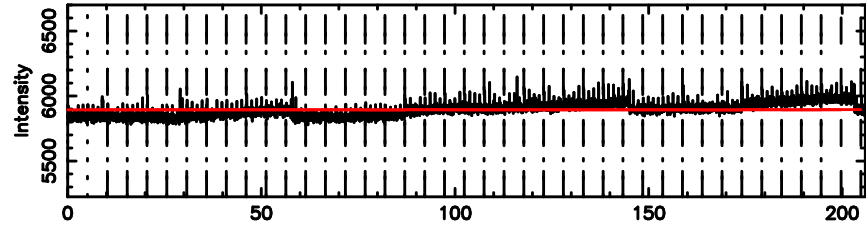

T20240606125745

BLK: 5,SNR1: 0.88669E-01,SNR2: 0.77343

K20240606125742

BLK: 5,SNR1: 1.0959 ,SNR2: 4.2564

0605-08 2024/06/06 3.99UT TOYOKAWA-KISO

F20240606125747

No.Good Data

K20240606125742