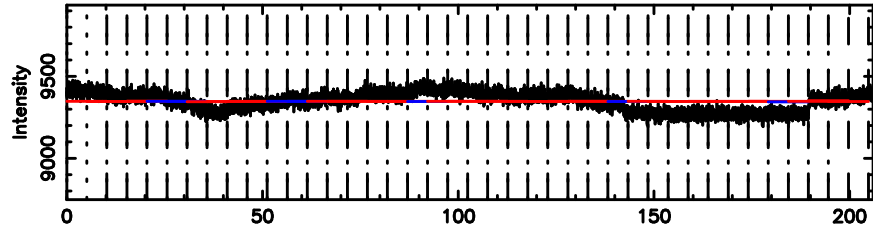

T20240606055237