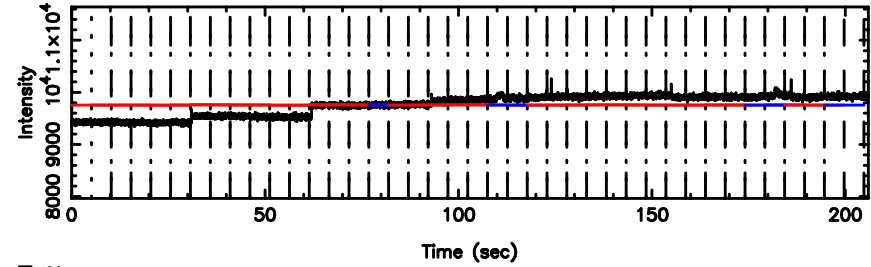

0713-024 2024/06/06 5.12UT TOYOKAWA-FUJI

T20240606140524

BLK: 6,SNR1: 0.72626E-01,SNR2: 1.0857

K20240606140521

BLK: 6,SNR1: 0.47897,SNR2: 1.8494

0713-024 2024/06/06 5.12UT TOYOKAWA-KISO

F20240606140526

BLK: 3,SNR1: 4.0524 ,SNR2: 8.0148