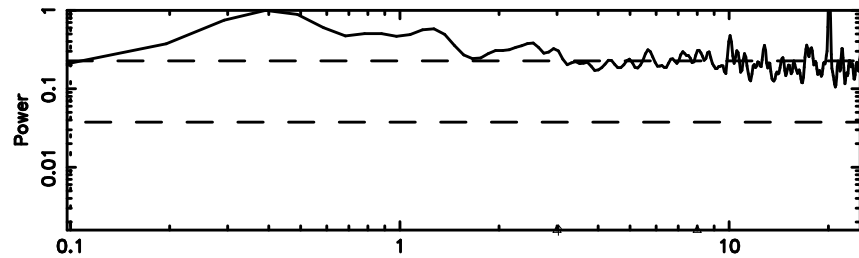

BLK: 7,SNR1: 0.10271 ,SNR2: 0.90397