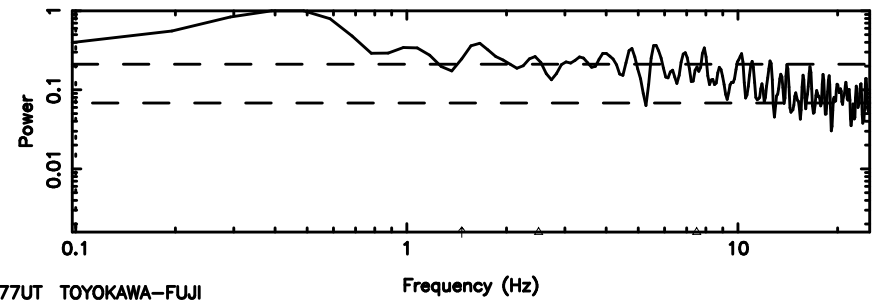

BLK: 3,SNR1:-0.17338 ,SNR2: 1.3486

0652-130 2024/06/06 4.77UT TOYOKAWA-FUJI