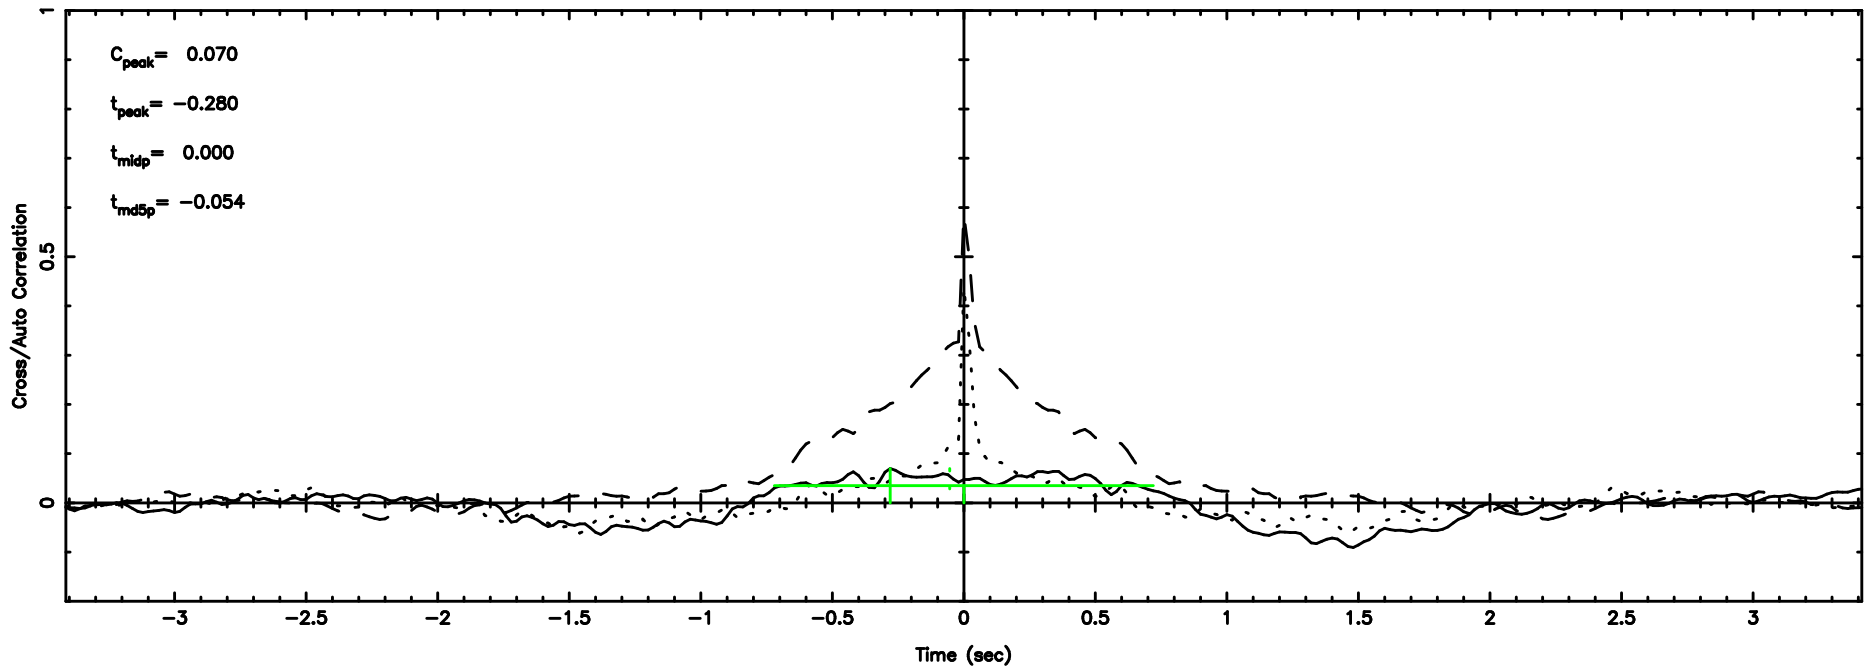

T20240606124532

BLK: 7,SNR1: 2.2503 ,SNR2: 19.902

0552+12 2024/06/06 3.79UT TOYOKAWA-KISO

K20240606124529

BLK: 7,SNR1: 2.7330 ,SNR2: 14.811

F20240606124534

BLK: 2,SNR1: 0.27387 ,SNR2: 2.4436

K20240606124529