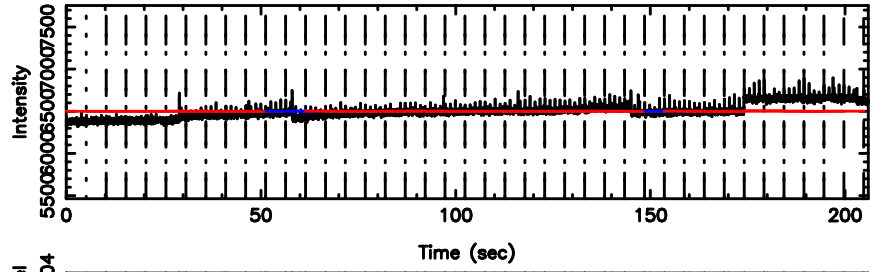

F20240606090709