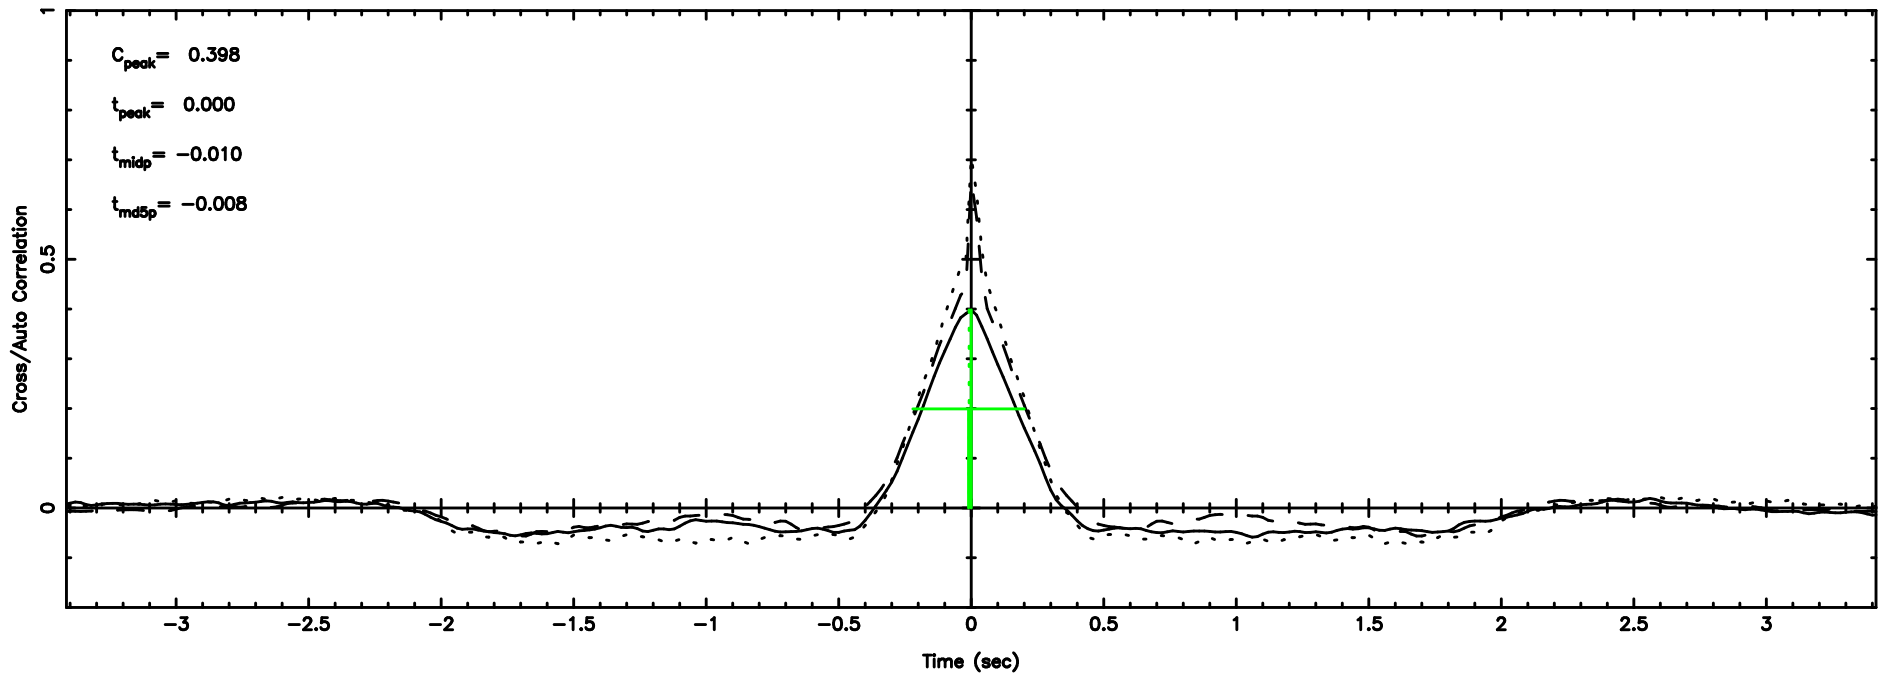

0044-056 2024/06/05 22.65UT TOYOKAWA-FUJI

T20240606073726

BLK:29,SNR1: 8.5827 ,SNR2: 16.108

Frequency (Hz)

K20240606073723

BLK:29,SNR1: 14.811 ,SNR2: 27.523

Frequency (Hz)

0044-056 2024/06/05 22.65UT TOYOKAWA-KISO