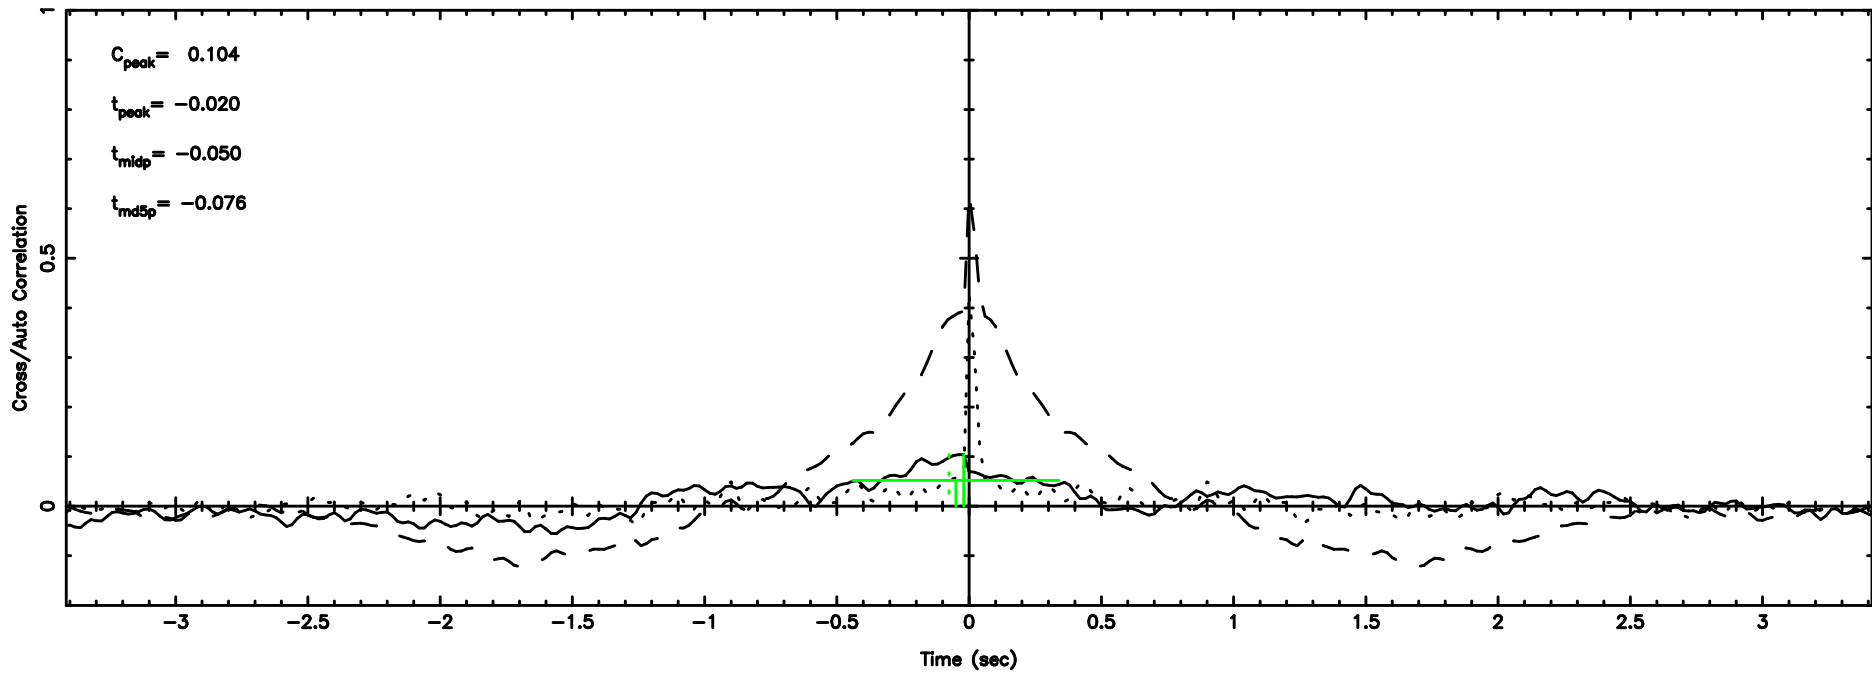

0155-109 2024/06/05 23.83UT FUJI -KISO