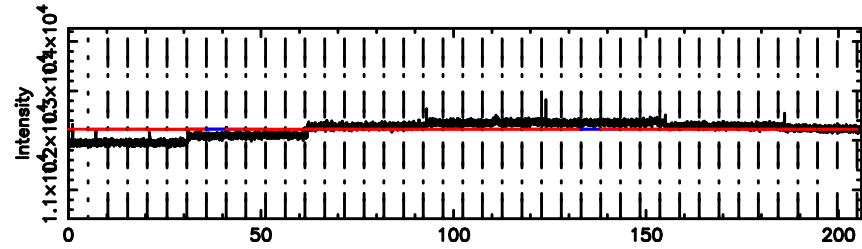

BLK: 7,SNR1: 0.51180 ,SNR2: 2.8244

Frequency (Hz)

3C230 2024/06/06 7.71UT TOYOKAWA-KISO

F20240606164113

BLK: 2,SNR1:-0.33338E-01,SNR2: 2.1762

Frequency (Hz)

K20240606164108

BLK: 2,SNR1: 0.45643 ,SNR2: 1.6875