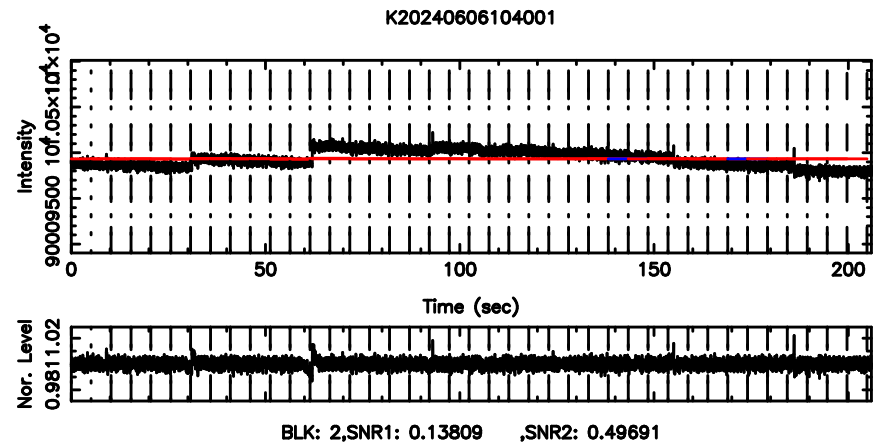

0347+05 2024/06/06 1.70UT FUJI -KISO