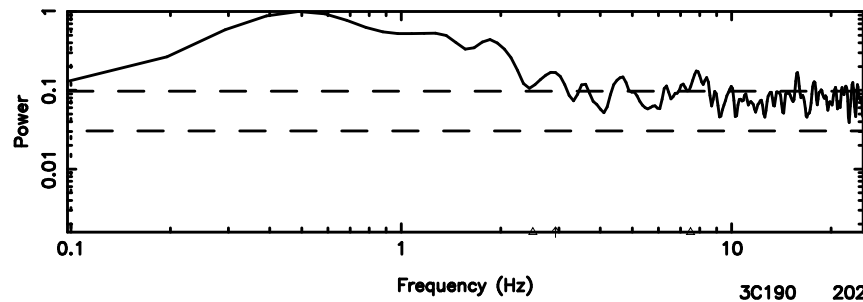

0752-200 2024/06/06 5.76UT TOYOKAWA-KISO

F20240606144339

BLK:32,SNR1: 3.7871 ,SNR2: 16.907

K20240606144334

BLK:32,SNR1: 7.1996 ,SNR2: 18.504

0752-200 2024/06/06 5.76UT FUJI -KISO

T20240606145112

BLK: 6,SNR1: 0.38608 ,SNR2: 3.3401