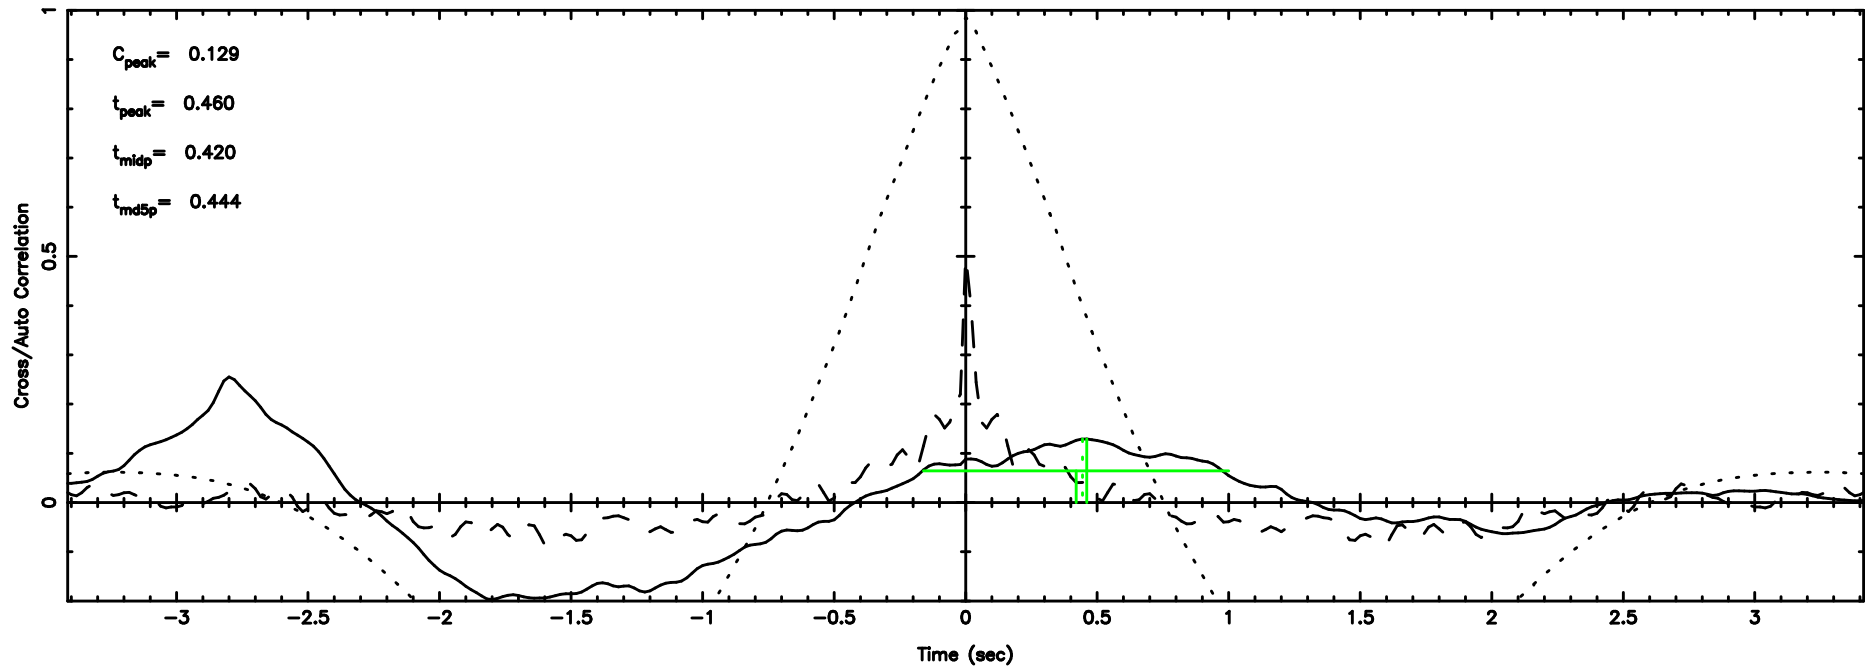

F20240606124534

BLK: 2,SNR1: 0.27387 ,SNR2: 2.4436

K20240606124529

BLK: 2,SNR1: 96.589 ,SNR2: 139.06

0552+12 2024/06/06 3.79UT FUJI -KISO