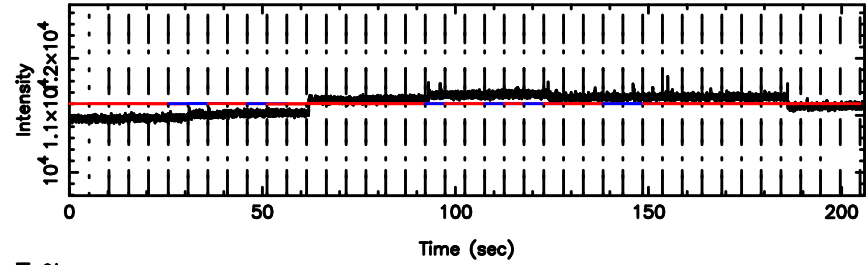

F20240606151448

BLK: 5,SNR1:-0.71066E-02,SNR2: 1.5818

Frequency (Hz)

0821+394 2024/06/06 6.27UT TOYOKAWA-FUJI

T20240606151446

BLK: 8,SNR1: 0.95659E-01,SNR2: 0.95805

K20240606151443

BLK: 8,SNR1: 0.17418 ,SNR2: 1.4360