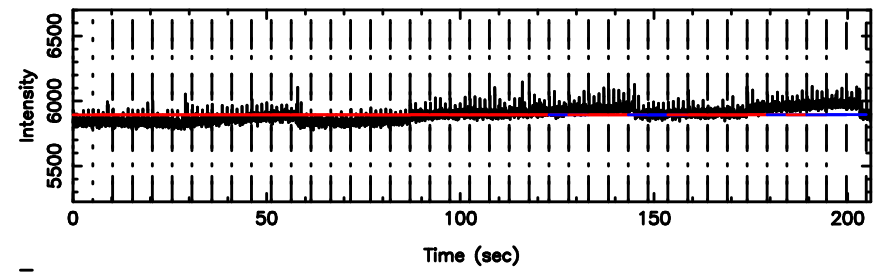

BLK: 4,SNR1: 0.19574 ,SNR2: 0.82464

0556+191 2024/06/06 3.86UT FUJI -KISO

T20240606125745

BLK: 6,SNR1: 0.35298 ,SNR2: 2.5874

F20240606125747

BLK: 6,SNR1: 0.10593 ,SNR2: 1.1862

0605-08 2024/06/06 3.99UT TOYOKAWA-FUJI