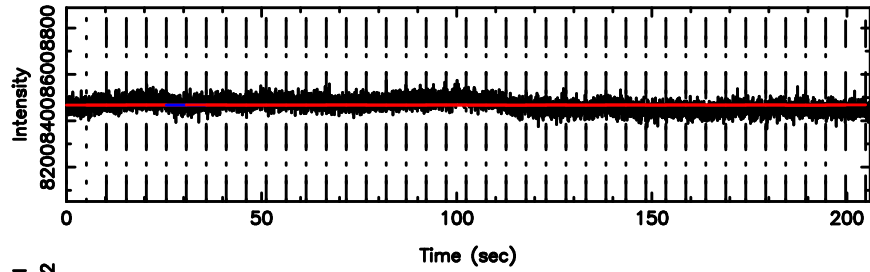

T20240606074946