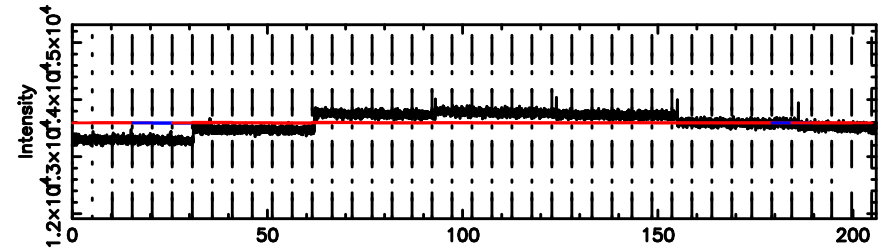

Frequency (Hz)

3C26 2024/06/05 22.77UT FUJI -KISO

K20240606074444