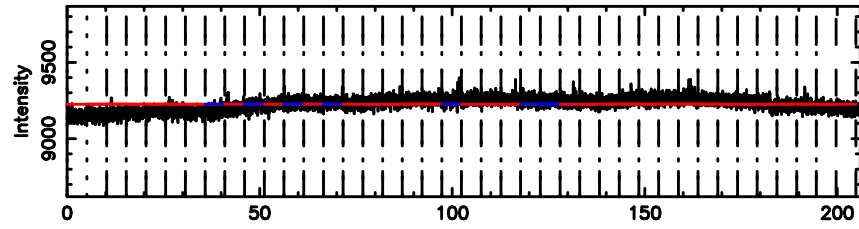

T20240606164111