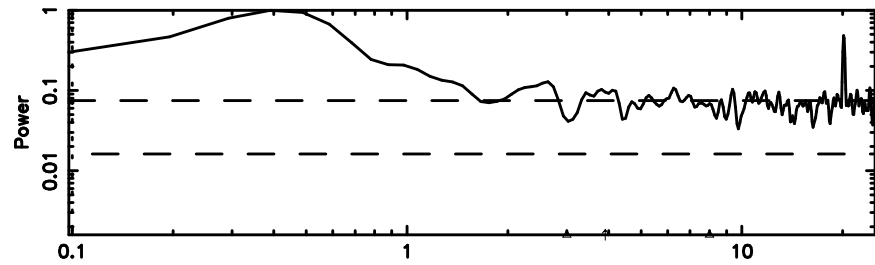

K20240606053638

BLK:14,SNR1: 1.6051 ,SNR2: 5.8725

2243+394 2024/06/05 20.64UT FUJI -KISO

T20240606055237

BLK: 6,SNR1: 0.26676 ,SNR2: 1.7582

Frequency (Hz)

F20240606055239

BLK: 6,SNR1: 0.27252 ,SNR2: 1.5429