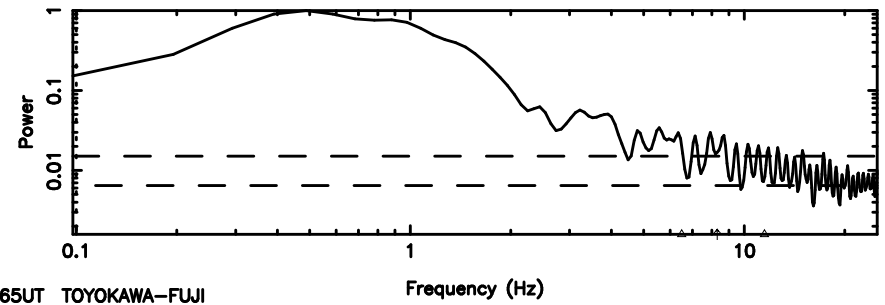

3C12 2024/06/05 22.42UT FUJI -KISO

K20240606072321

BLK: 6,SNR1: 0.11454 ,SNR2: 0.46391

Frequency (Hz)

T20240606073726

BLK:28,SNR1: 2.3386 ,SNR2: 4.5151

F20240606073728

BLK:28,SNR1: 3.3403 ,SNR2: 8.5360