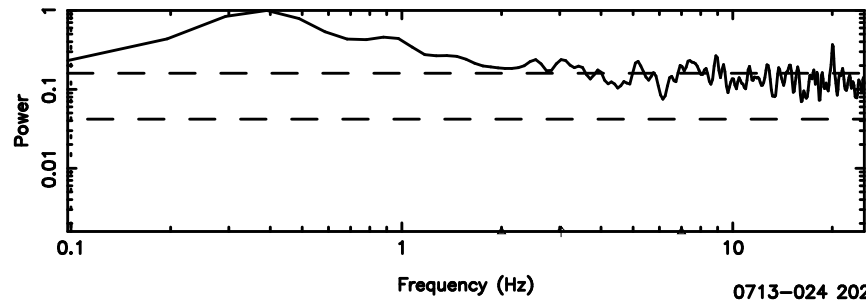

T20240606140524

BLK: 6,SNR1: 0.72626E-01,SNR2: 1.0857

K20240606140521

BLK: 6,SNR1: 0.47897,SNR2: 1.8494

0713-024 2024/06/06 5.12UT TOYOKAWA-KISO