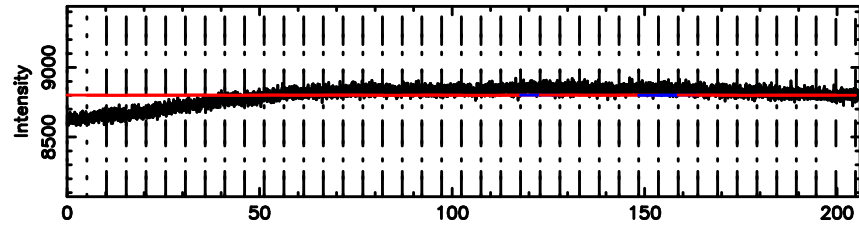

T20240606165711