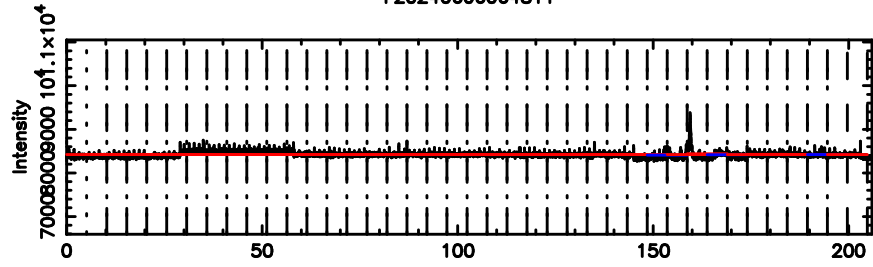

Frequency (Hz)

K20240606064807

BLK: 4,SNR1: 1.2582 ,SNR2: 6.1941

Frequency (Hz)

2354+14 2024/06/05 21.83UT TOYOKAWA-KISO

F20240606064811

BLK: 3,SNR1: 1.6362 ,SNR2: 4.9691

Frequency (Hz)