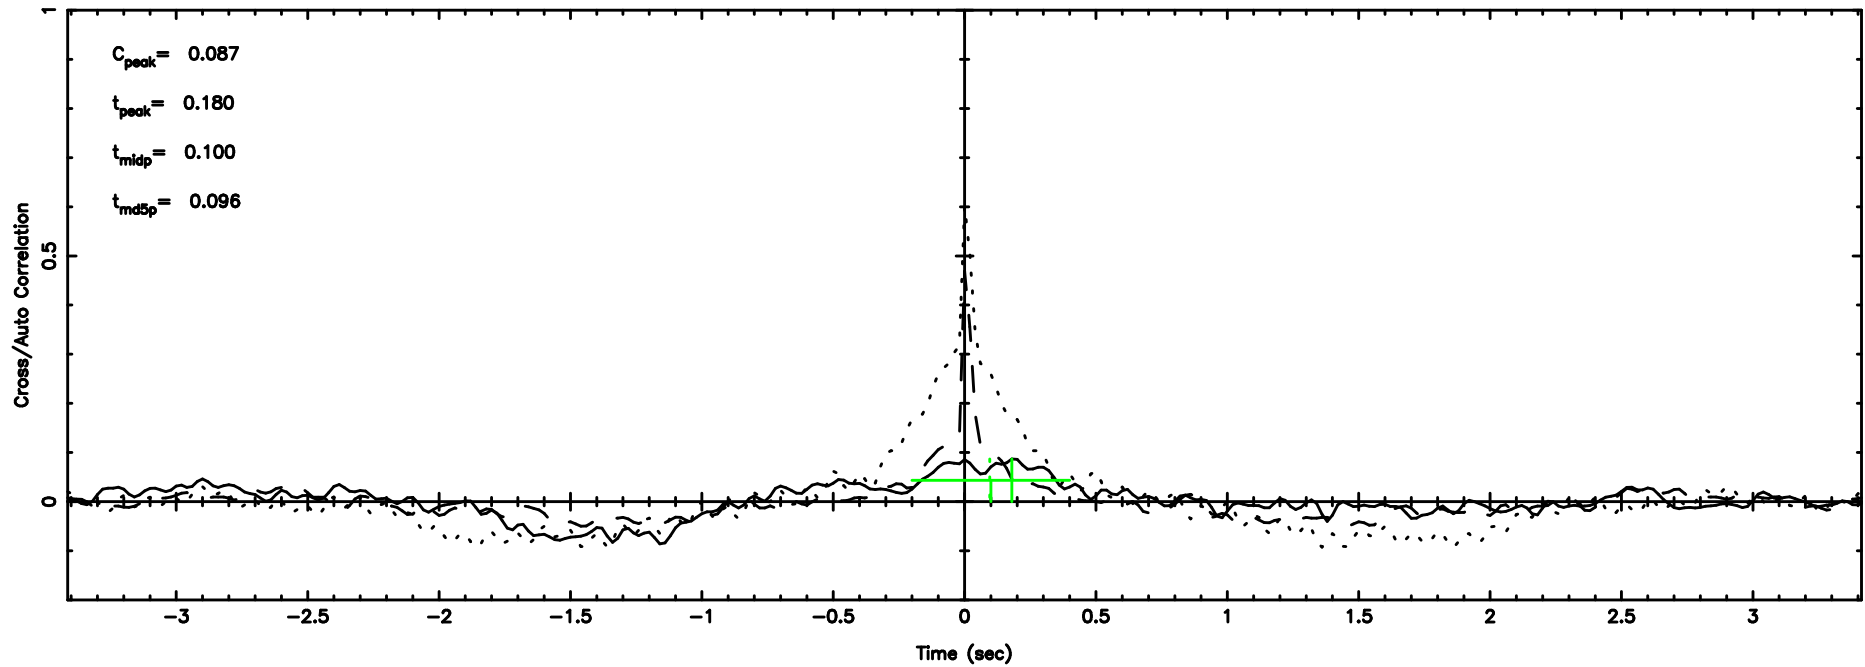

BLK: 7,SNR1: 0.13671 ,SNR2: 1.0702

K20240606134422

BLK: 7,SNR1: 0.40395 ,SNR2: 2.3900

0652-130 2024/06/06 4.77UT TOYOKAWA-KISO

F20240606134427

BLK: 4,SNR1:-0.20922 ,SNR2: 0.27957

Frequency (Hz)

K20240606134422