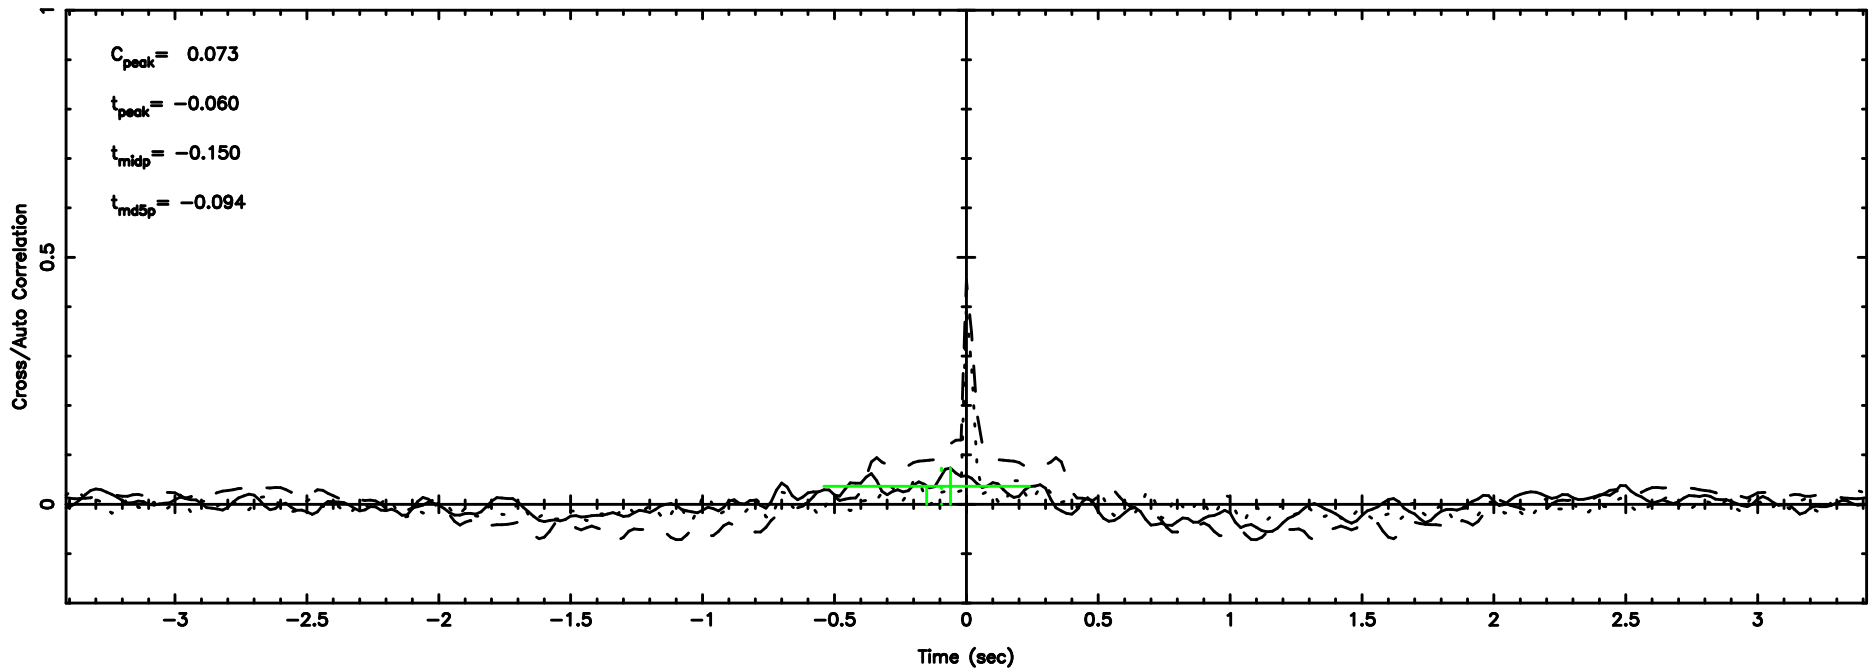

T20240606104003

BLK: 6,SNR1: 0.22721 ,SNR2: 0.80852

K20240606104001

BLK: 6,SNR1:-0.40541E-02,SNR2: 0.70268

0347+05 2024/06/06 1.70UT TOYOKAWA-KISO