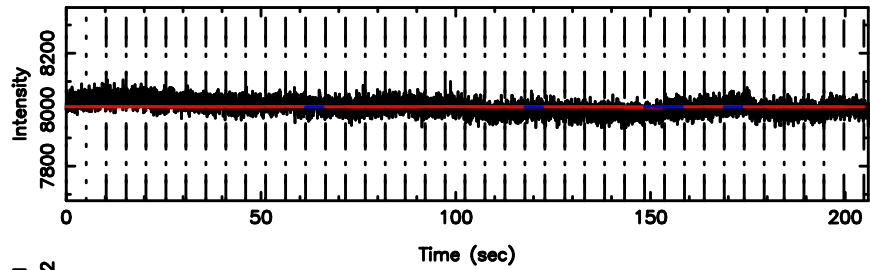

F20240606090709

BLK: 3,SNR1: 0.83418 ,SNR2: 4.1024

0213+178 2024/06/06 0.15UT TOYOKAWA-FUJI

T20240606090707

BLK: 5,SNR1: 0.30002 ,SNR2: 1.2180

K20240606090704

BLK: 5,SNR1: 0.20442 ,SNR2: 1.8164

0213+178 2024/06/06 0.15UT TOYOKAWA-KISO