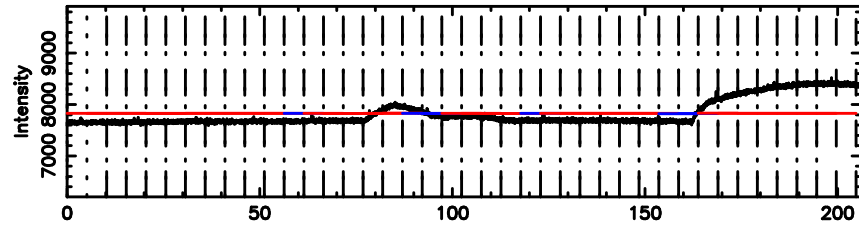

BLK: 6,SNR1: 0.51204 ,SNR2: 3.7200

Frequency (Hz)

K20240606163246

BLK: 6,SNR1: 0.58435 ,SNR2: 2.1228

Frequency (Hz)

0941-08 2024/06/06 7.58UT TOYOKAWA-KISO

F20240606163251

BLK: 1,SNR1: 0.80554 ,SNR2: 2.4538