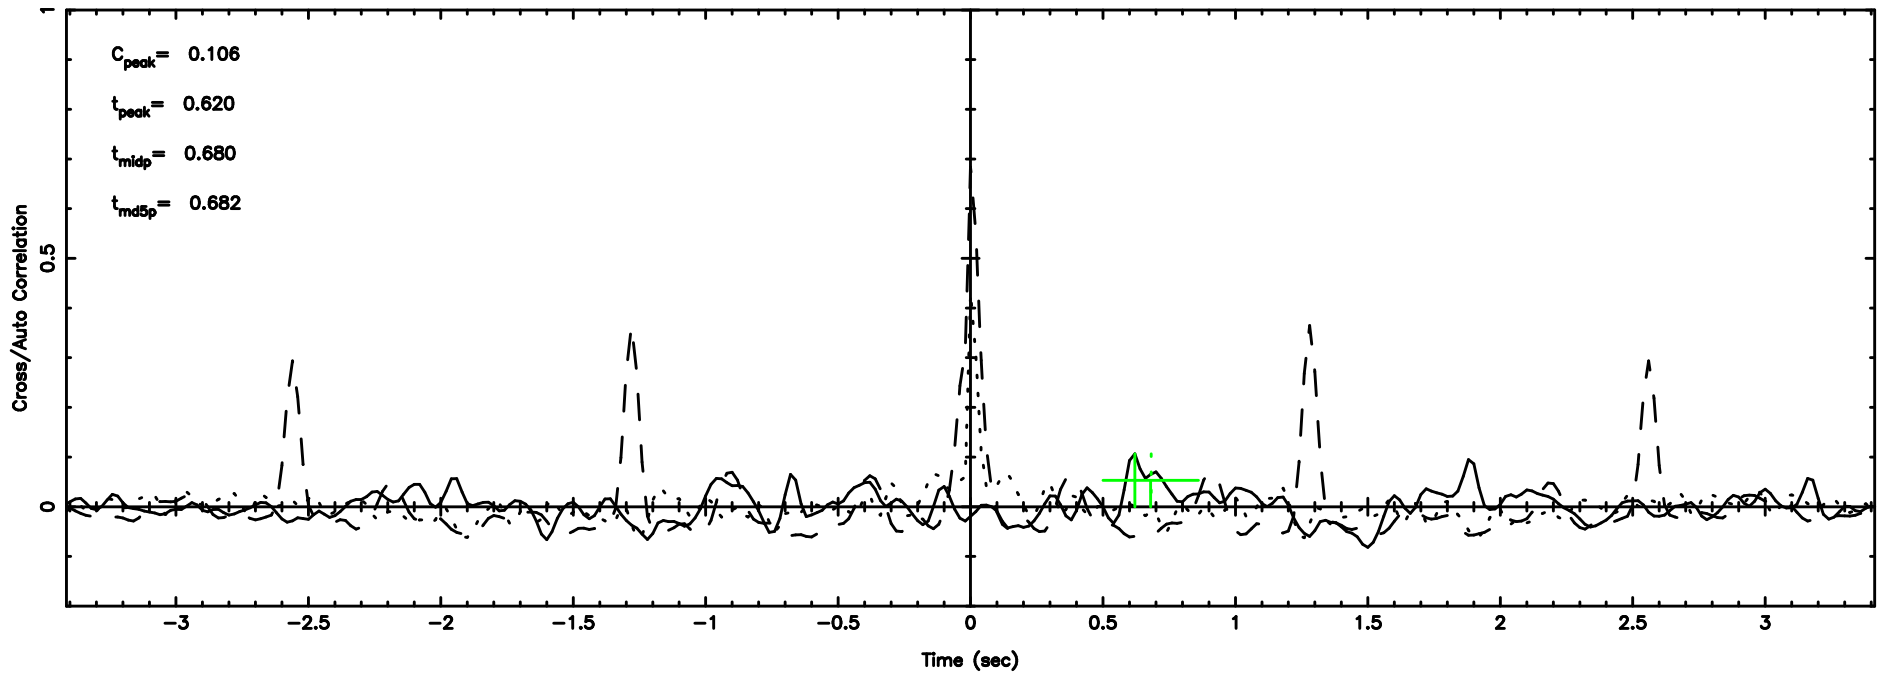

Frequency (Hz)

0056-00 2024/06/05 22.86UT FUJI -KISO