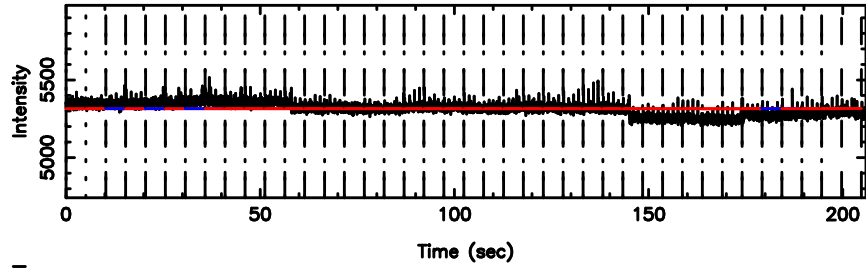

T20240606105537

BLK:14,SNR1: 0.15748 ,SNR2: 1.6682

K20240606105534

BLK:14,SNR1: 0.69445 ,SNR2: 3.7894

0403-132 2024/06/06 1.96UT TOYOKAWA-KISO

F20240606105539

BLK: 4,SNR1: 0.15450 ,SNR2: 1.7433

K20240606105534