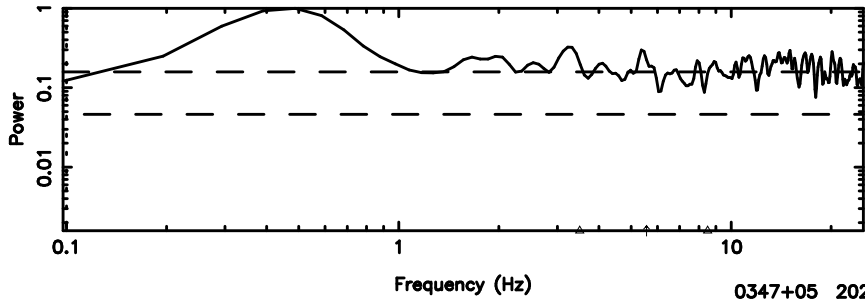

T20240606104003

BLK: 6,SNR1: 0.24309 ,SNR2: 0.60595

F20240606104005

BLK: 6,SNR1:-0.78396E-01,SNR2: 0.77300

0347+05 2024/06/06 1.70UT TOYOKAWA-FUJI