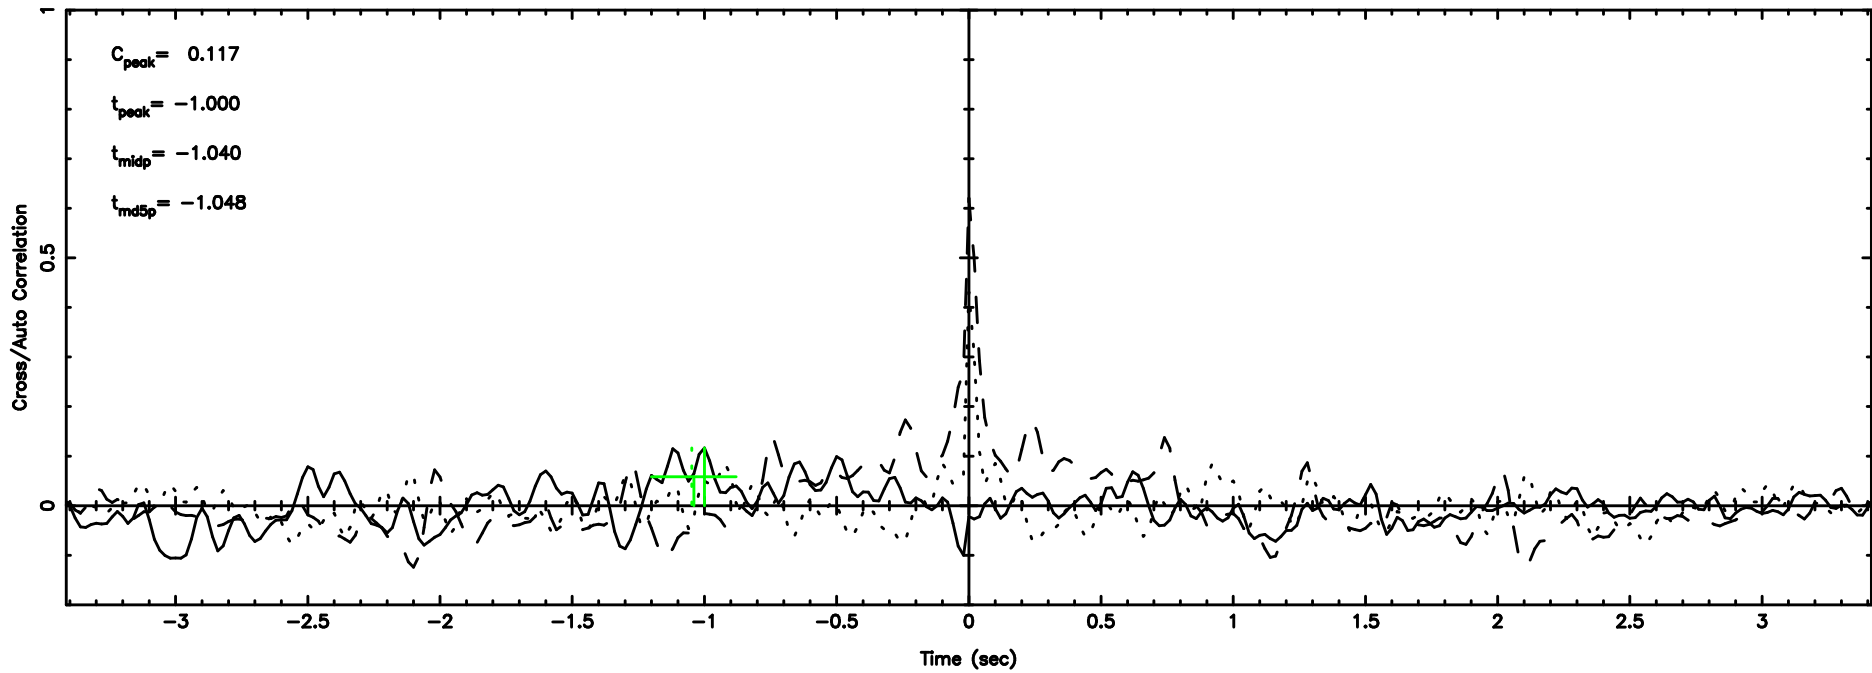

F20240606085415

BLK: 1,SNR1:-0.15482 ,SNR2: 2.8411

K20240606085410

BLK: 1,SNR1: 0.24971 ,SNR2: 0.65425

0201-084 2024/06/05 23.93UT FUJI -KISO