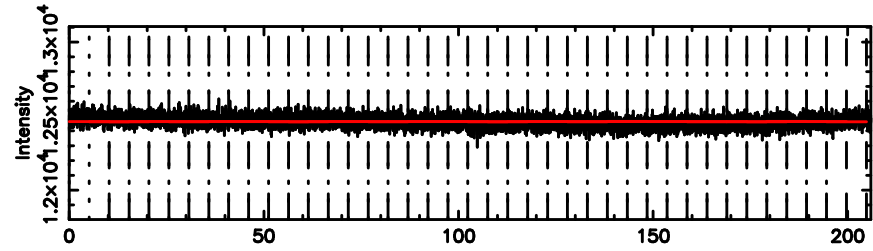

F20240606093306

BLK: 2,SNR1: 0.89930E-01,SNR2: 0.81591

T20240606093304

No. Good Data

K20240606093301

No. Good Data

3C71 2024/06/06 0.58UT TOYOKAWA-KISO

F20240606093306