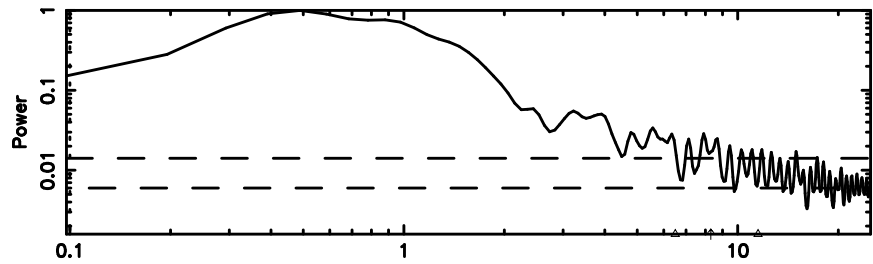

BLK:26,SNR1: 3.6125 ,SNR2: 9.2083