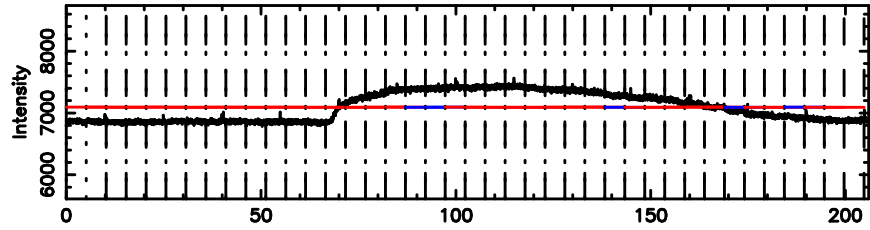

F20240606085415

BLK: 2,SNR1: 0.27079E-01,SNR2: 0.85767

T20240606085413

BLK: 5,SNR1: 0.31603 ,SNR2: 1.9567

Frequency (Hz)

K20240606085410

BLK: 5,SNR1: 0.20387 ,SNR2: 1.6247

Frequency (Hz)