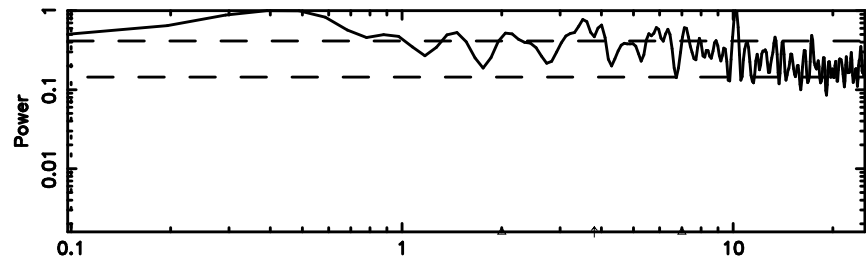

BLK: 7,SNR1: 0.13671 ,SNR2: 1.0702

K20240606134422

BLK: 7,SNR1: 0.40395 ,SNR2: 2.3900

0652-130 2024/06/06 4.77UT TOYOKAWA-KISO

F20240606134427

BLK: 4,SNR1:-0.20922 ,SNR2: 0.27957

Frequency (Hz)

K20240606134422