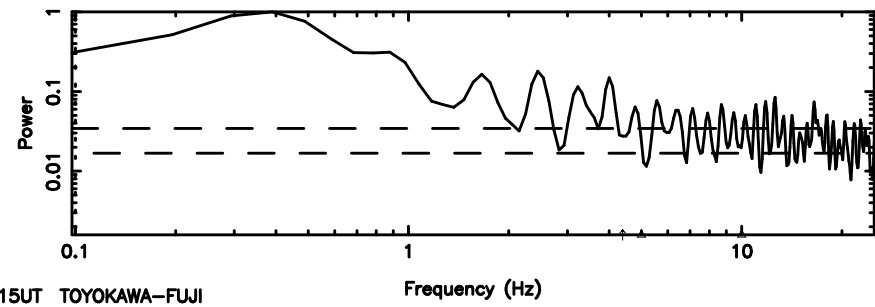

BLK: 3,SNR1: 0.83418 ,SNR2: 4.1024

0213+178 2024/06/06 0.15UT TOYOKAWA-FUJI