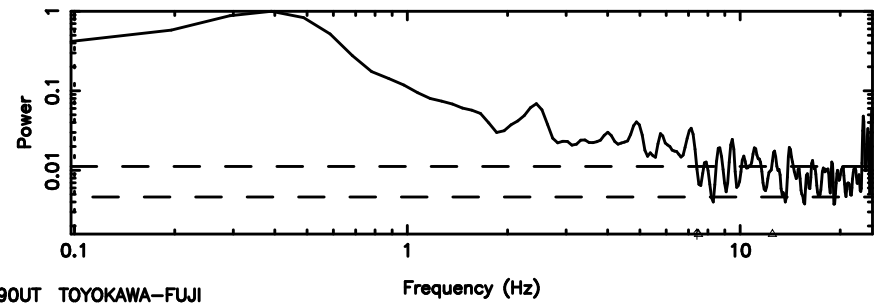

BLK: 3,SNR1: 2.5393 ,SNR2: 7.0918

0258+350 2024/06/06 0.90UT TOYOKAWA-FUJI