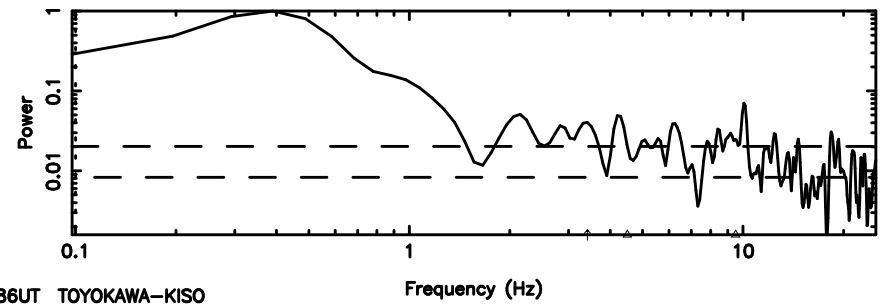

T20240606074946

BLK: 1,SNR1:-0.39745E-01,SNR2: 0.80636

K20240606074943

BLK: 1,SNR1: 1.0090 ,SNR2: 6.8672

0056-00 2024/06/05 22.86UT TOYOKAWA-KISO

F20240606074948

BLK: 2,SNR1:-0.21607 ,SNR2: 0.74577

Frequency (Hz)