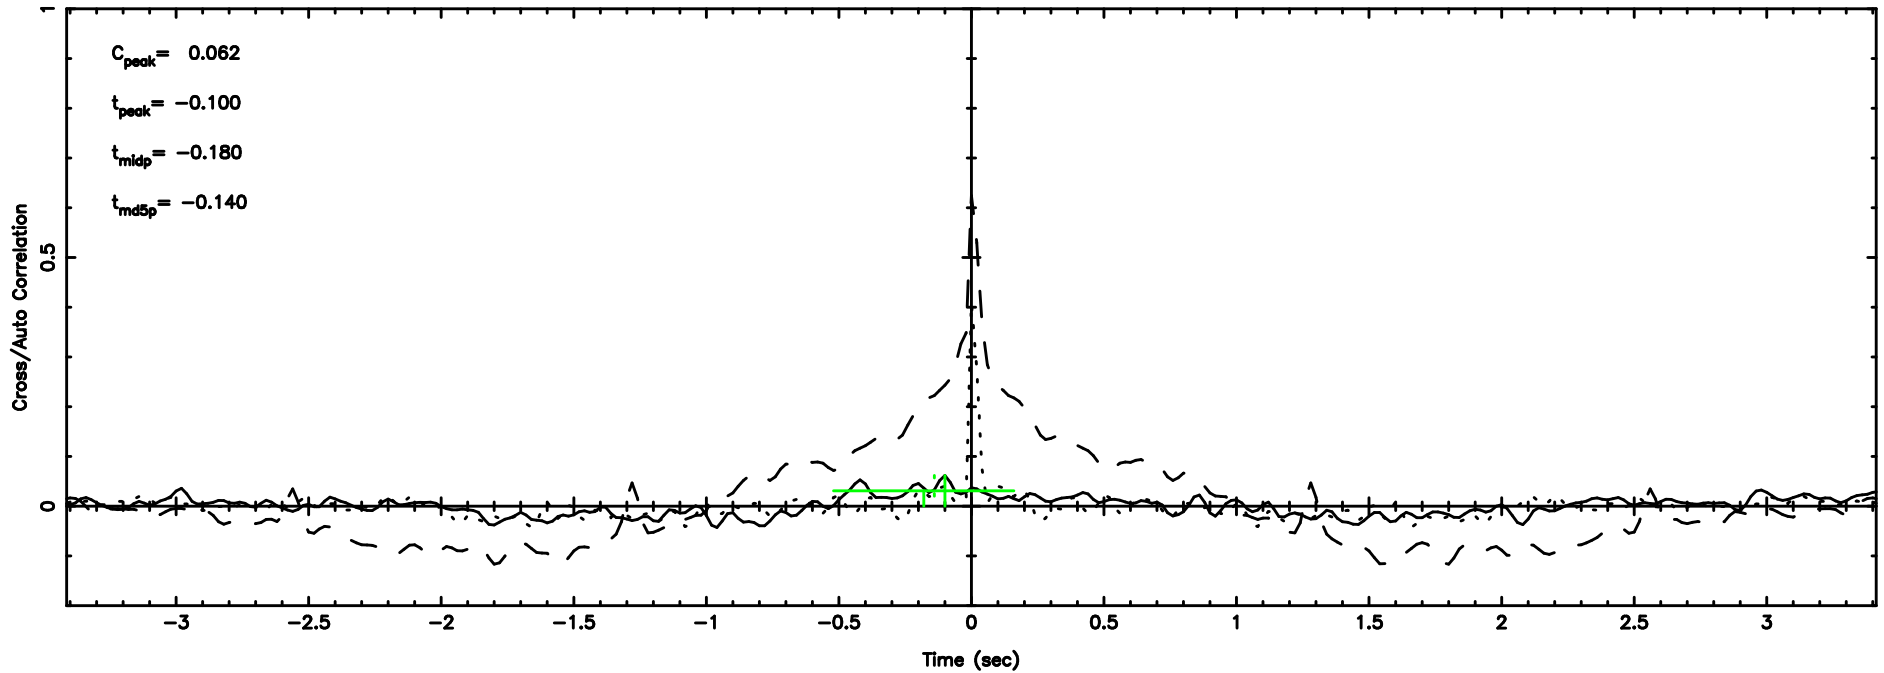

3C12 2024/06/05 22.42UT FUJI -KISO

K20240606072321

BLK: 6,SNR1: 0.11454 ,SNR2: 0.46391

Frequency (Hz)

T20240606073726

BLK:28,SNR1: 2.3386 ,SNR2: 4.5151

F20240606073728

BLK:28,SNR1: 3.3403 ,SNR2: 8.5360