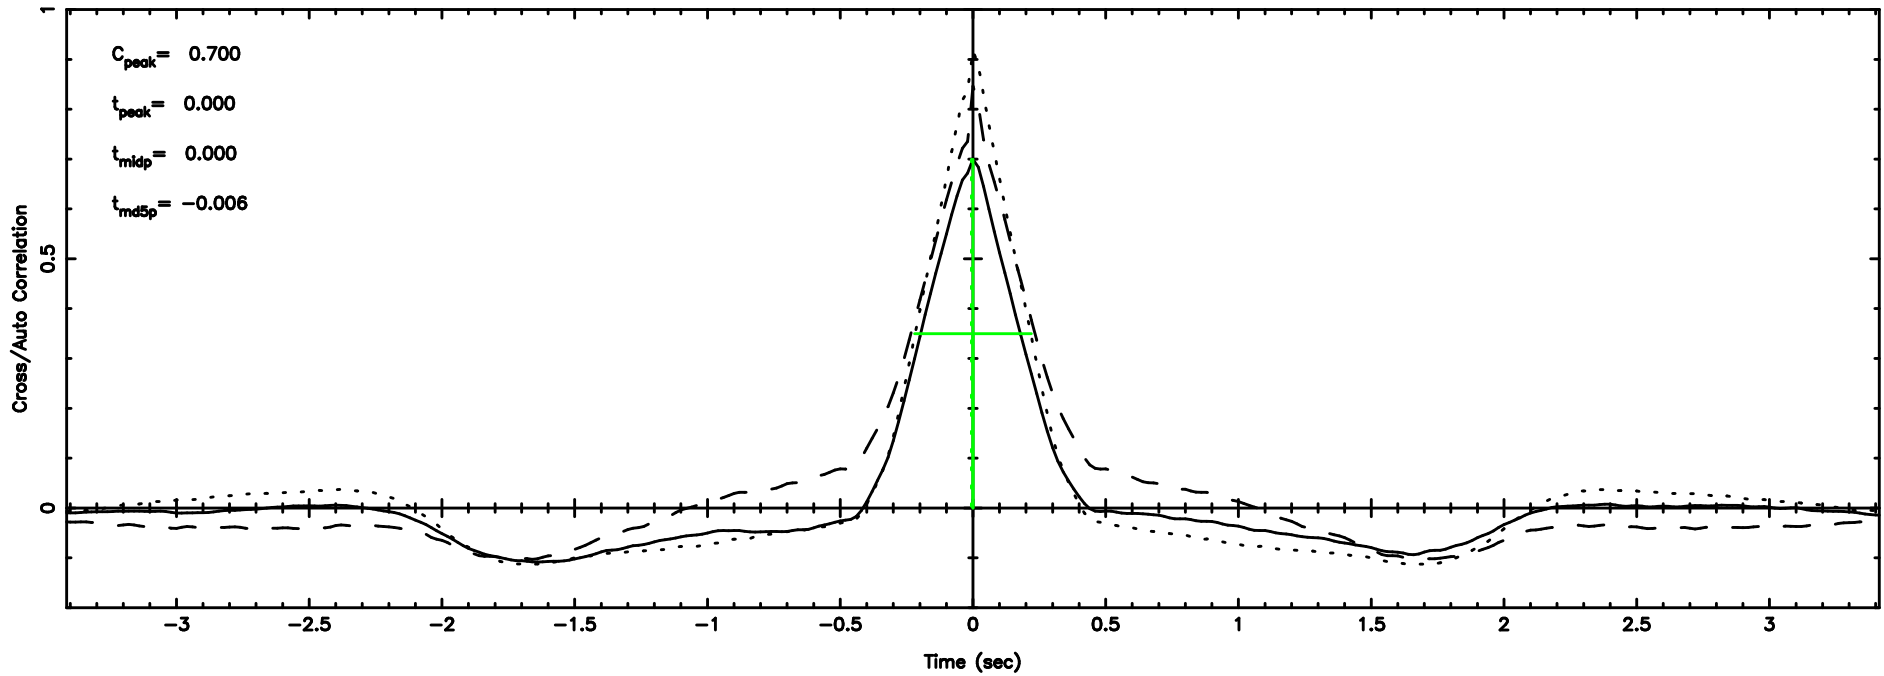

2347-02 2024/06/05 21.72UT TOYOKAWA-FUJI

T20240606064116

BLK:29,SNR1: 19.366 ,SNR2: 36.352

Frequency (Hz)

K20240606064113

BLK:29,SNR1: 20.251 ,SNR2: 36.993

Frequency (Hz)

2347-02 2024/06/05 21.72UT TOYOKAWA-KISO