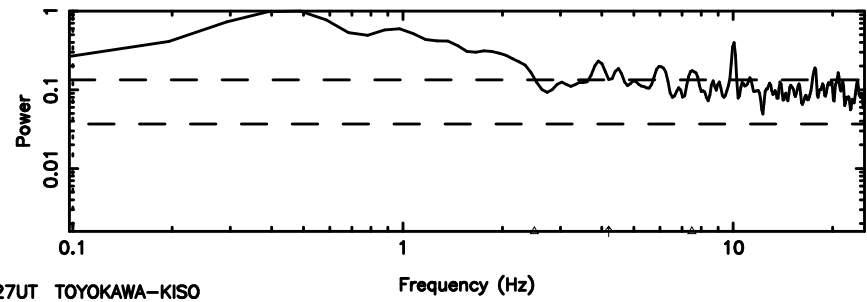

0821+394 2024/06/06 6.27UT TOYOKAWA-KISO

F20240606151448

BLK: 5,SNR1: 0.51663E-01,SNR2: 2.6945

Frequency (Hz)

K20240606151443

BLK: 5,SNR1: 1.0957 ,SNR2: 9.0939

Frequency (Hz)

0821+394 2024/06/06 6.27UT FUJI -KISO