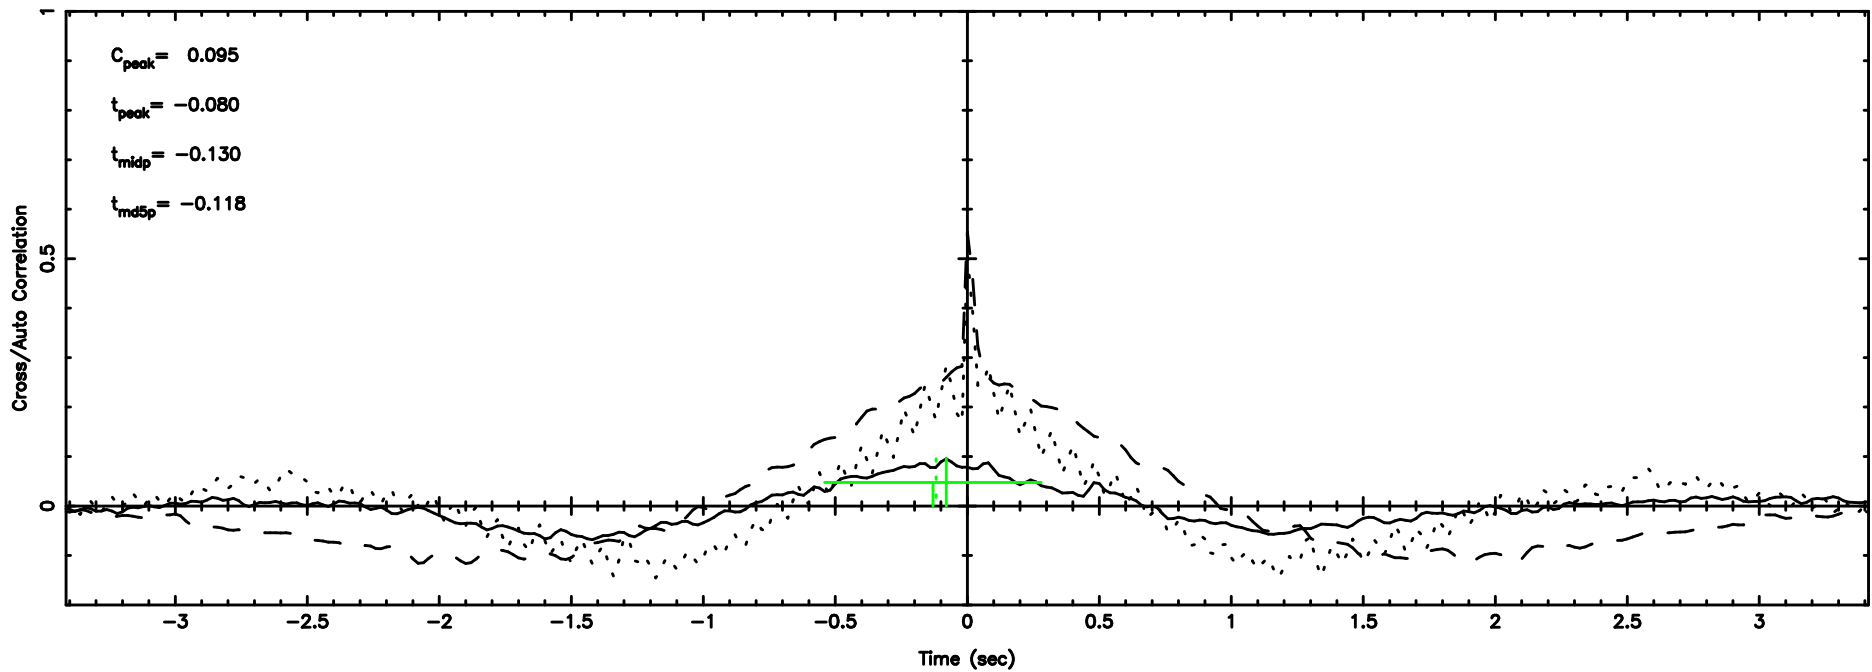

3C84 2024/06/06 1.20UT TOYOKAWA-FUJI