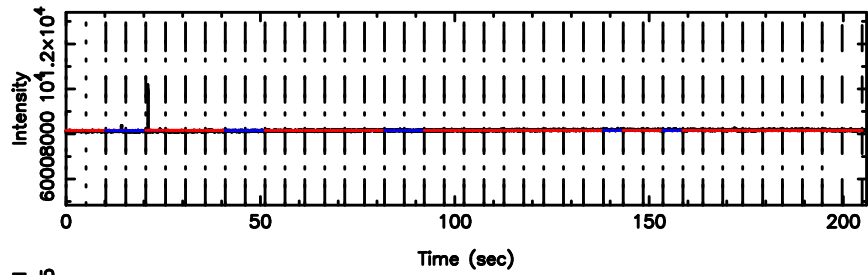

T20240606102701