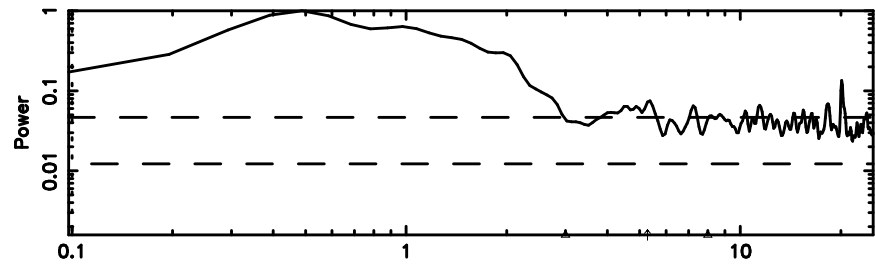

BLK:11,SNR1: 1.0114 ,SNR2: 4.2104