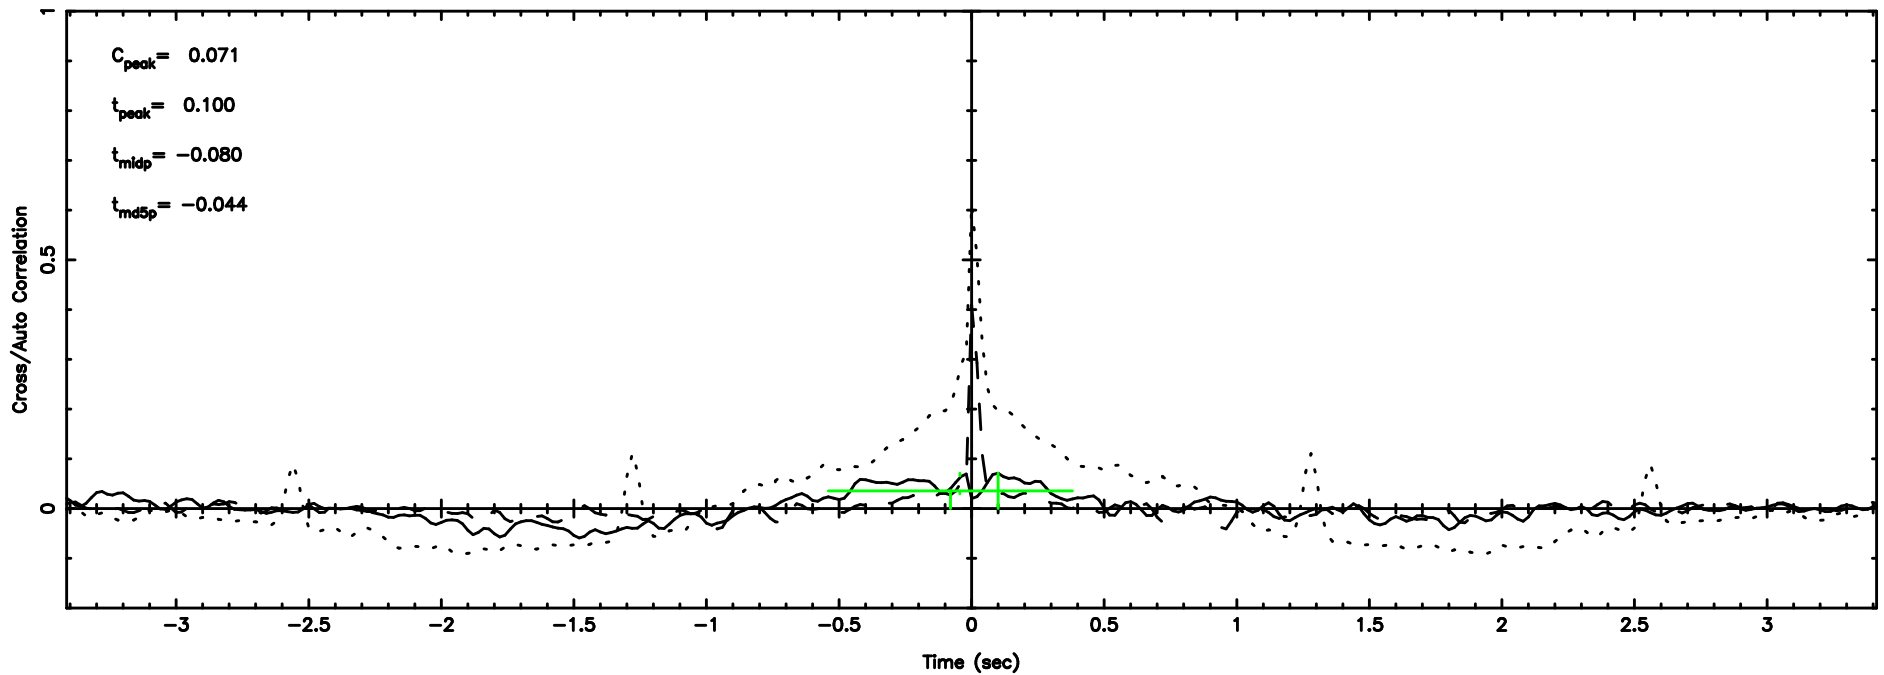

BLK: 8,SNR1:-0.37876E-01,SNR2: 0.63642

Frequency (Hz)

3C12 2024/06/05 22.42UT TOYOKAWA-FUJI

F20240606072326

BLK: 8,SNR1: 1.3506 ,SNR2: 5.6885

Frequency (Hz)

T20240606072324

BLK: 2,SNR1:-0.76601E-01,SNR2: 0.43624