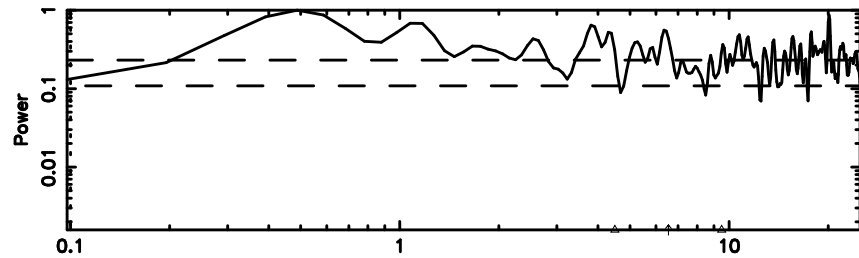

Frequency (Hz)

3C230 2024/06/06 7.71UT FUJI -KISO

T20240606165711

BLK: 3,SNR1: 0.22326 ,SNR2: 0.64504

Frequency (Hz)

F20240606165713

BLK: 3,SNR1: 288.17 ,SNR2: 289.60

Frequency (Hz)