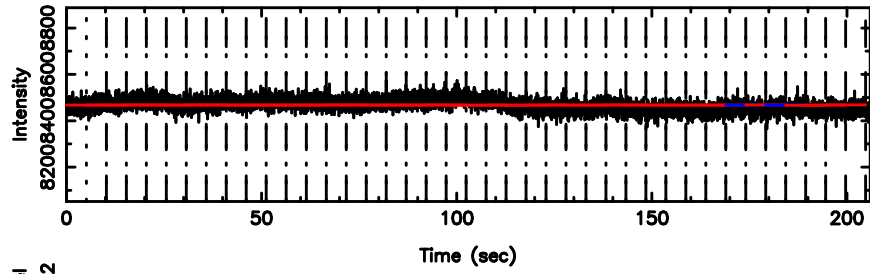

K20240606074444

BLK: 3,SNR1: 0.33374 ,SNR2: 1.1420

Frequency (Hz)

T20240606074946

BLK: 2,SNR1: 0.28405E-01,SNR2: 1.9475

0056-00 2024/06/05 22.86UT TOYOKAWA-FUJI

F20240606074948

BLK: 2,SNR1:-0.34393 ,SNR2: 0.0000