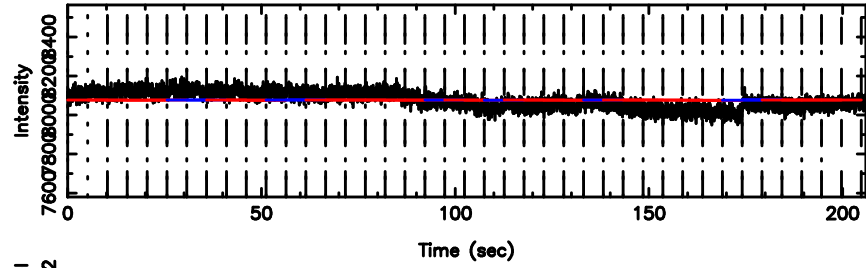

T20240606124958