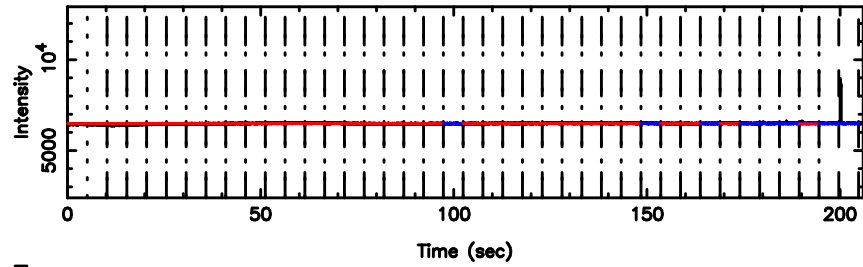

F20240606145114

BLK: 6,SNR1: 0.47006 ,SNR2: 1.0619

3C190 2024/06/06 5.88UT TOYOKAWA-FUJI

T20240606145112

BLK: 7,SNR1: 2.9134 ,SNR2: 12.932

3C190 2024/06/06 5.88UT TOYOKAWA-KISO

K20240606145109

BLK: 7,SNR1: 0.43662 ,SNR2: 2.2815