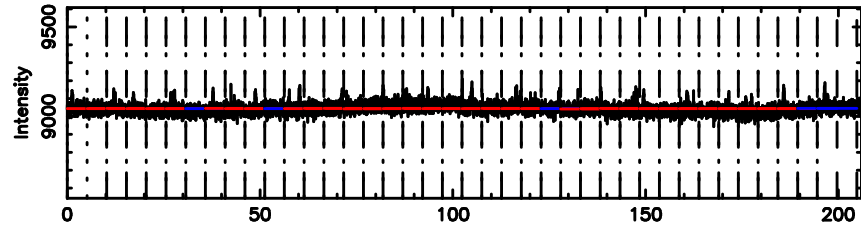

BLK: 6,SNR1: 0.45204 ,SNR2: 2.3670

Frequency (Hz)

3C216 2024/06/06 7.02UT FUJI -KISO

T20240606161125

BLK: 5,SNR1: 0.47909 ,SNR2: 2.0884

Frequency (Hz)

F20240606161127

BLK: 5,SNR1: 0.61185E-01,SNR2: 1.5676