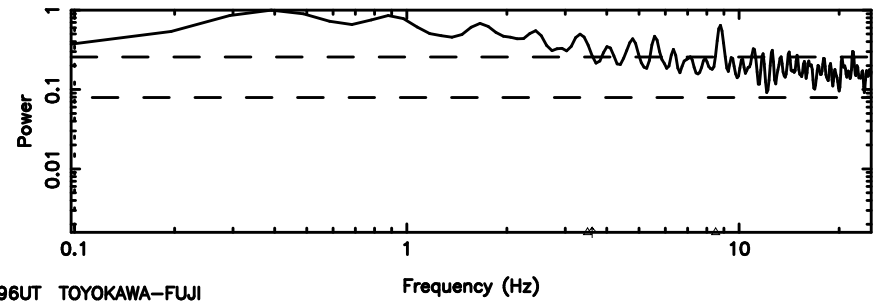

0347+05 2024/06/06 1.70UT TOYOKAWA-KISO

0347+05 2024/06/06 1.70UT FUJI -KISO

T20240606105537

BLK:14,SNR1: 2.2241 ,SNR2: 25.350

F20240606105539

BLK:14,SNR1: 0.60780E-01,SNR2: 1.0995

0403-132 2024/06/06 1.96UT TOYOKAWA-FUJI