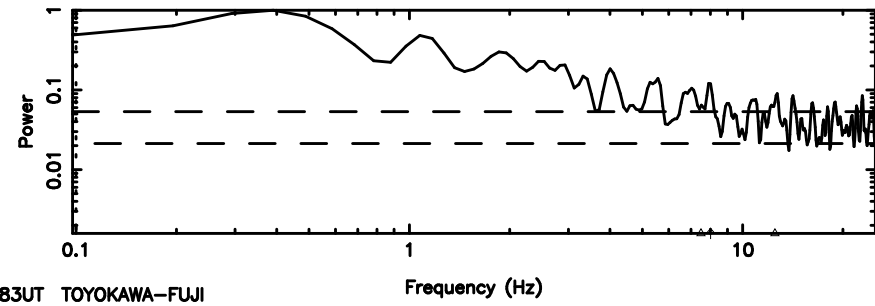

BLK: 3,SNR1: 0.86355 ,SNR2: 2.4323