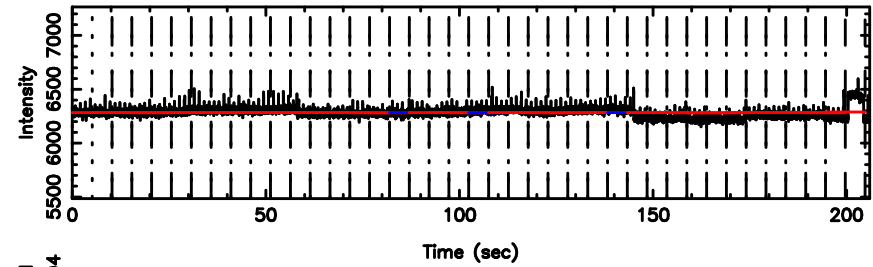

F20240606134427