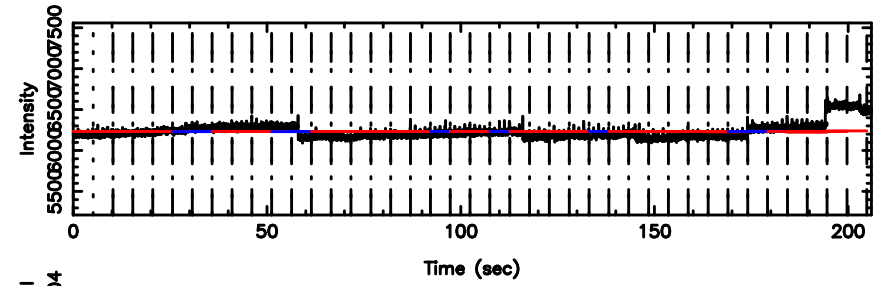

BLK: 2,SNR1: 96.589 ,SNR2: 139.06

0552+12 2024/06/06 3.79UT FUJI -KISO

T20240606124958

BLK: 9,SNR1: 0.31792 ,SNR2: 2.8297

F20240606125000

BLK: 9,SNR1: 0.31004 ,SNR2: 1.5699

0556+191 2024/06/06 3.86UT TOYOKAWA-FUJI