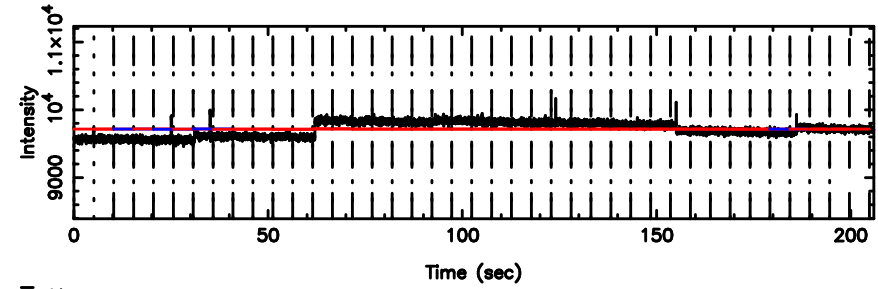

T20240606105537

BLK:14,SNR1: 0.15748 ,SNR2: 1.6682

K20240606105534

BLK:14,SNR1: 0.69445 ,SNR2: 3.7894

0403-132 2024/06/06 1.96UT TOYOKAWA-KISO

F20240606105539

BLK: 4,SNR1: 0.15450 ,SNR2: 1.7433

K20240606105534