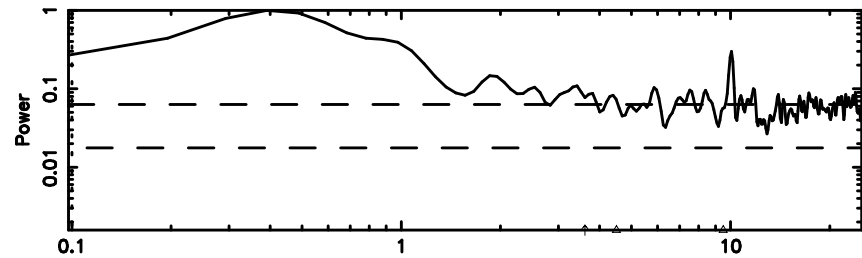

BLK: 7,SNR1: 0.51180 ,SNR2: 2.8244

Frequency (Hz)

3C230 2024/06/06 7.71UT TOYOKAWA-KISO

F20240606164113

BLK: 2,SNR1:-0.33338E-01,SNR2: 2.1762

Frequency (Hz)

K20240606164108

BLK: 2,SNR1: 0.45643 ,SNR2: 1.6875