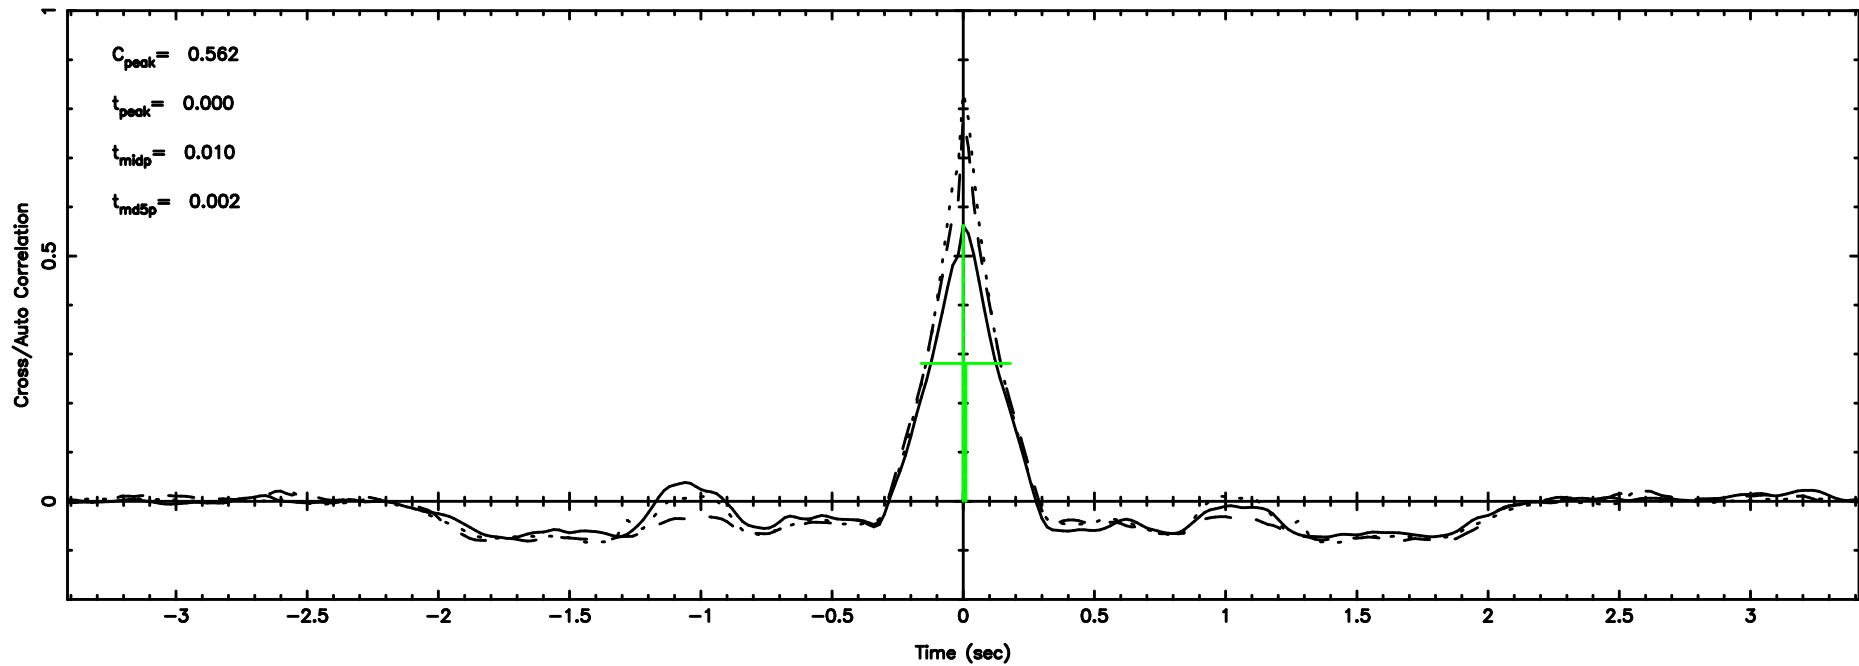

BLK:12,SNR1: 3.4541 ,SNR2: 14.919

0732+33 2024/06/06 5.46UT FUJI -KISO

BLK:21,SNR1: 9.0350 ,SNR2: 22.347

BLK:21,SNR1: 6.4182 ,SNR2: 11.450

0741-06 2024/06/06 5.59UT TOYOKAWA-FUJI

T20240606143353

BLK:31,SNR1: 9.2936 ,SNR2: 23.265