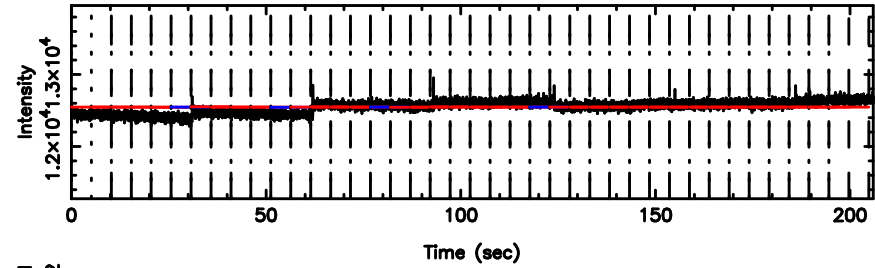

K20240606091637