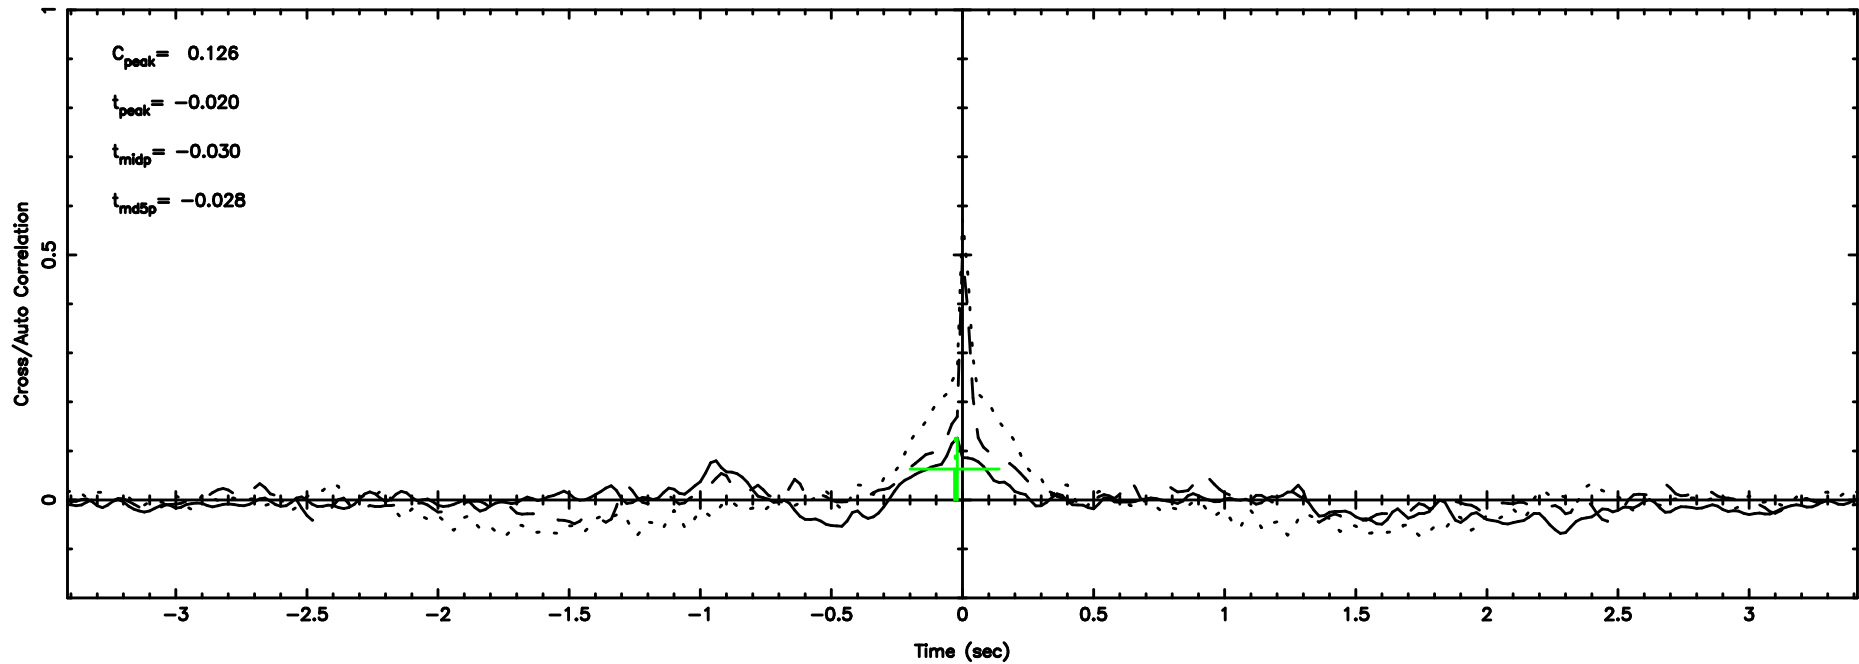

F20240606145114

BLK: 6,SNR1: 0.19684E-01,SNR2: 1.6456

K20240606145109

BLK: 6,SNR1: 0.18359 ,SNR2: 2.6809

3C190 2024/06/06 5.88UT FUJI -KISO