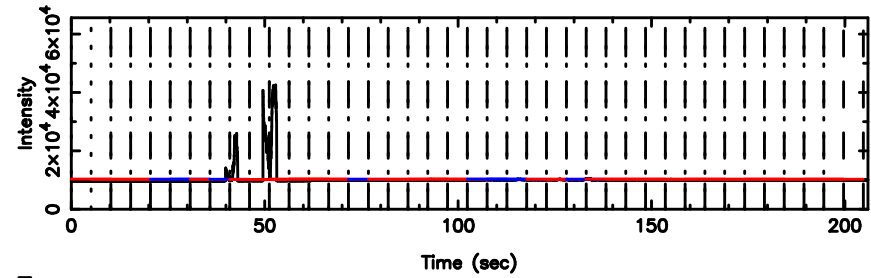

K20240606141533

BLK: 8,SNR1: 13.560 ,SNR2: 64.719