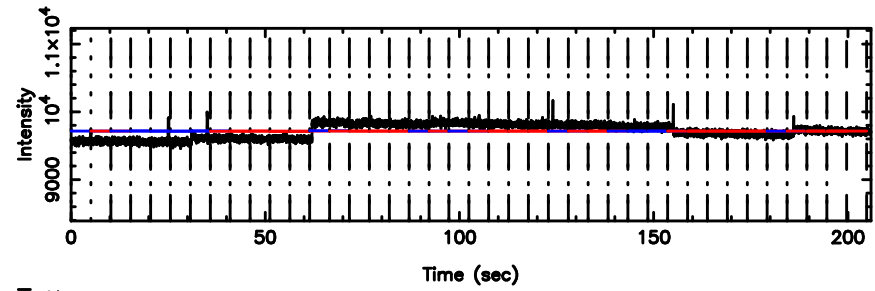

K20240606105534