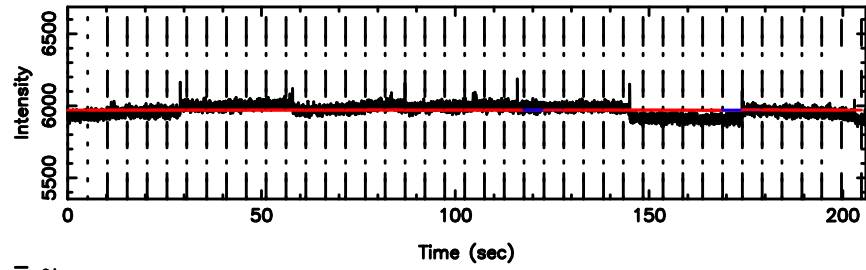

T20240606124532

BLK: 7,SNR1: 2.2503 ,SNR2: 19.902

0552+12 2024/06/06 3.79UT TOYOKAWA-KISO

K20240606124529

BLK: 7,SNR1: 2.7330 ,SNR2: 14.811

F20240606124534

BLK: 2,SNR1: 0.27387 ,SNR2: 2.4436

K20240606124529