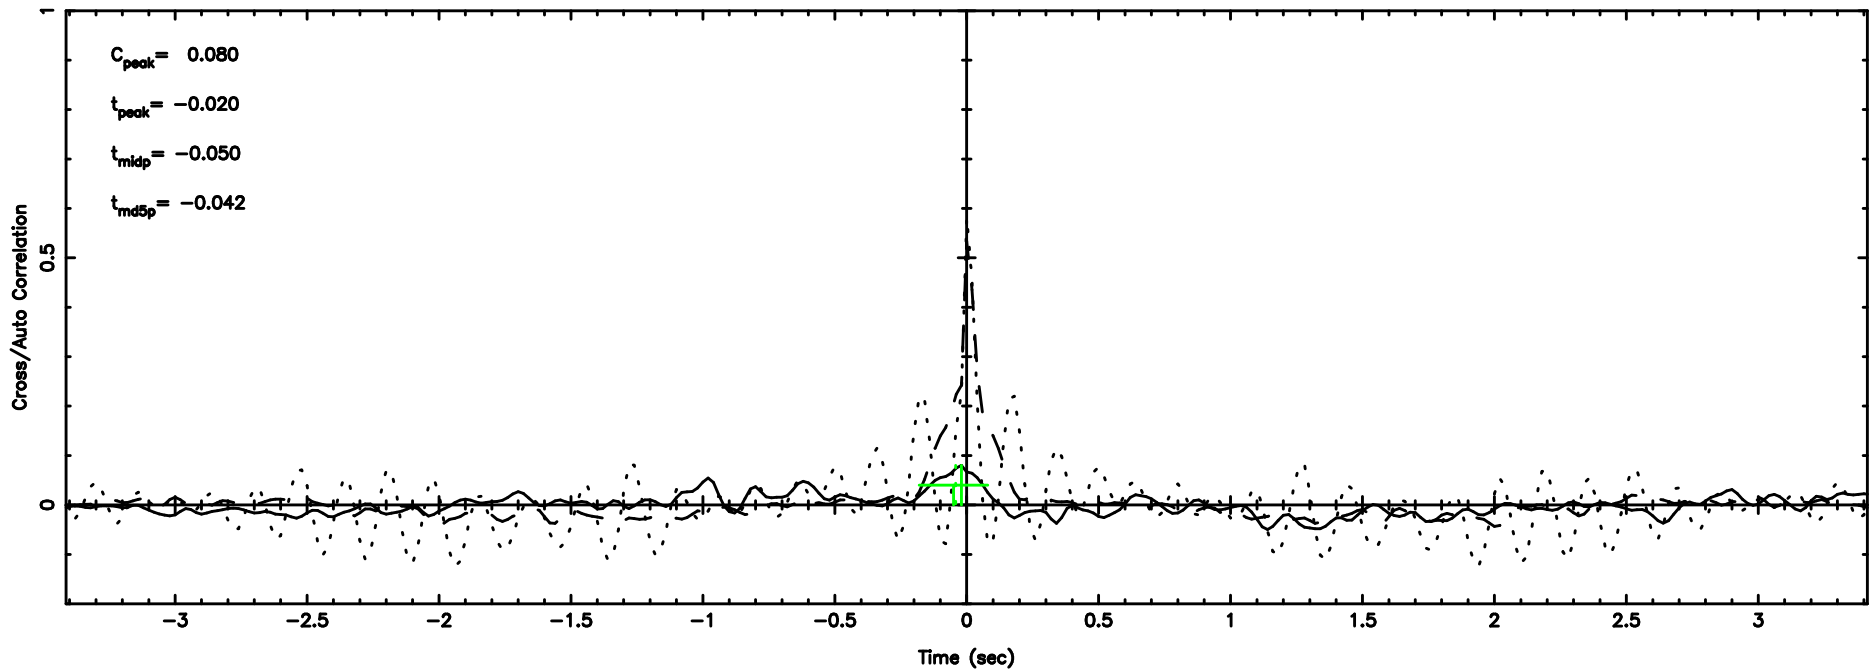

BLK: 8,SNR1: 1.0292 ,SNR2: 2.7980