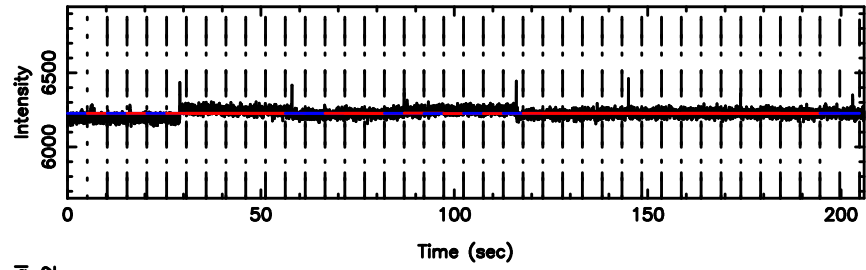

T20240606141536

BLK: 8,SNR1: 0.10669 ,SNR2: 0.35294

K20240606141533

BLK: 8,SNR1: 13.560 ,SNR2: 64.719

0723+10 2024/06/06 5.29UT TOYOKAWA-KISO

F20240606141538

BLK:10,SNR1: 0.11328 ,SNR2: 1.5389

K20240606141533