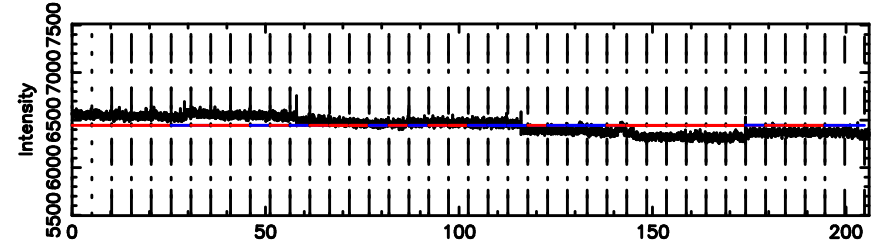

Frequency (Hz)

F20240606135603