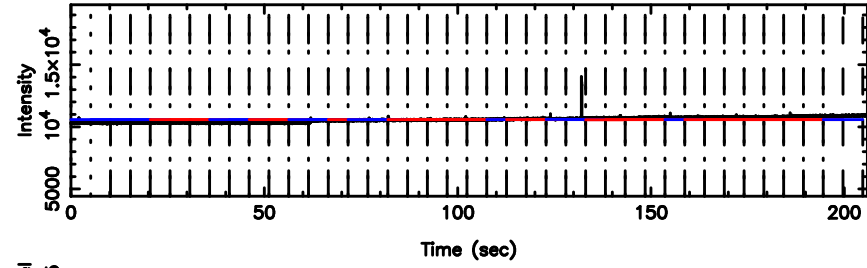

K20240606142547