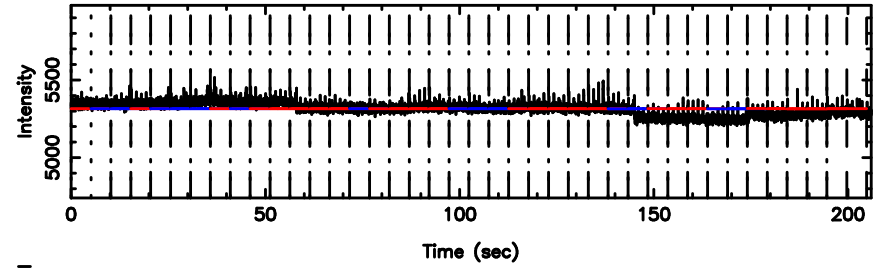

0347+05 2024/06/06 1.70UT TOYOKAWA-KISO

0347+05 2024/06/06 1.70UT FUJI -KISO

T20240606105537

BLK:14,SNR1: 2.2241 ,SNR2: 25.350

F20240606105539

BLK:14,SNR1: 0.60780E-01,SNR2: 1.0995

0403-132 2024/06/06 1.96UT TOYOKAWA-FUJI