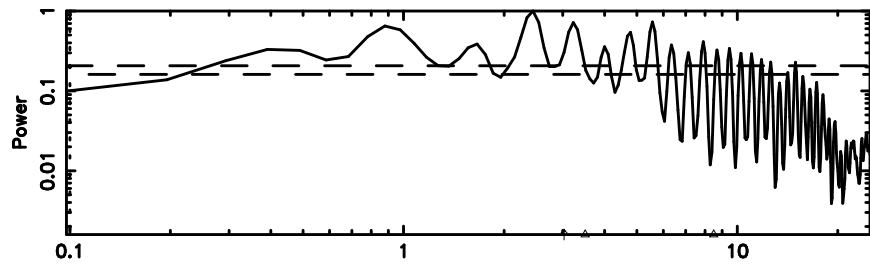

T20240606074946

BLK: 1,SNR1:-0.39745E-01,SNR2: 0.80636

K20240606074943

BLK: 1,SNR1: 1.0090 ,SNR2: 6.8672

0056-00 2024/06/05 22.86UT TOYOKAWA-KISO

F20240606074948

BLK: 2,SNR1:-0.21607 ,SNR2: 0.74577

Frequency (Hz)