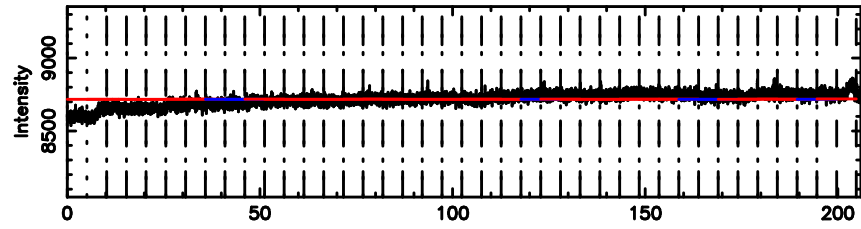

BLK: 7,SNR1: 0.47174 ,SNR2: 2.6331

Frequency (Hz)

0926+117 2024/06/06 7.33UT FUJI -KISO

T20240606162549

BLK: 6,SNR1: 0.51165E-01,SNR2: 1.2171

Frequency (Hz)

F20240606162551

BLK: 6,SNR1: 2.2308 ,SNR2: 9.9314