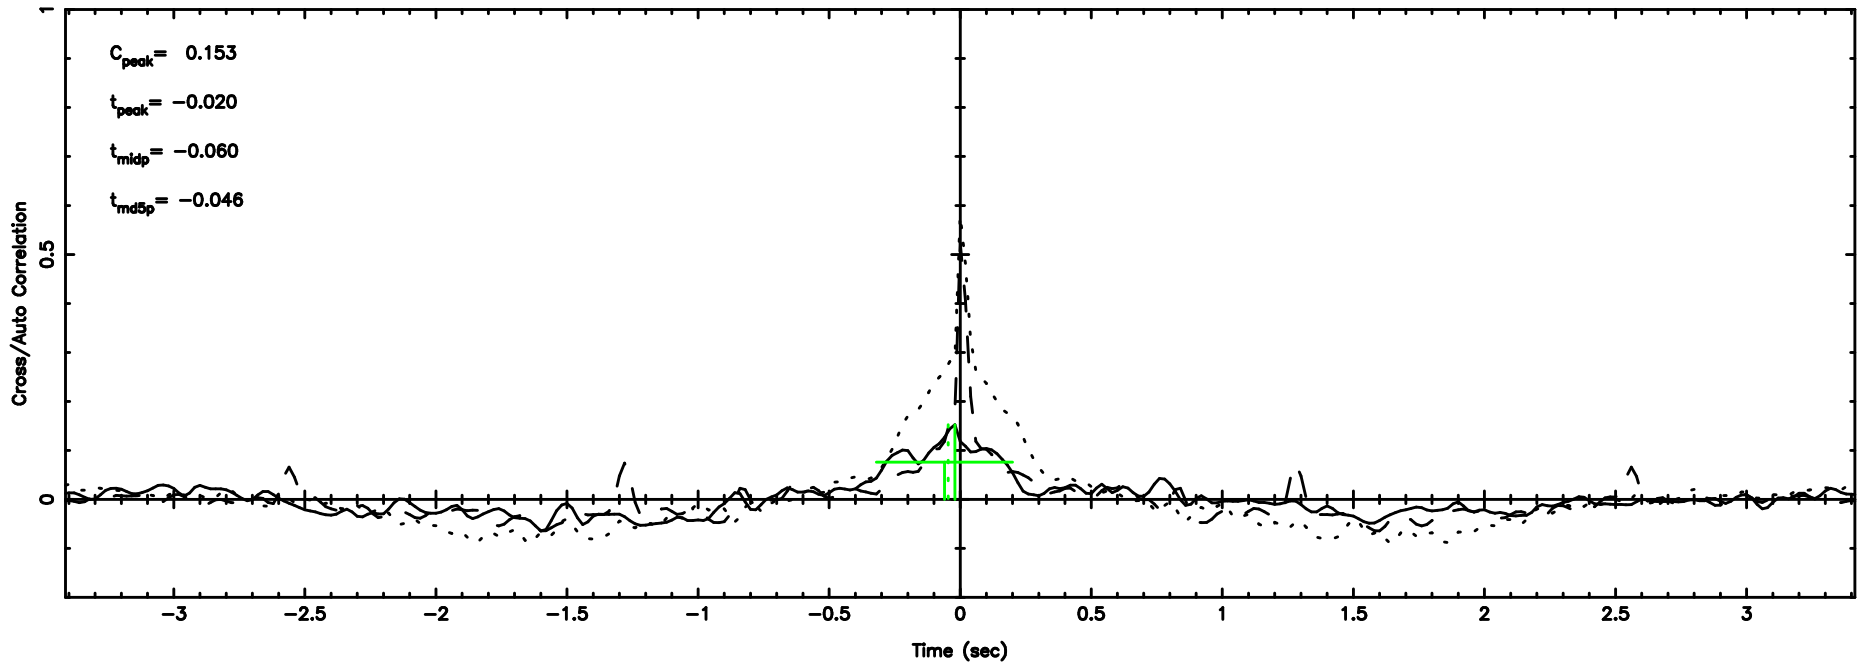

F20240606150338

BLK: 8,SNR1:-0.61185E-01,SNR2: 1.2517

K20240606150333

BLK: 8,SNR1: 0.98788 ,SNR2: 5.0416

3C196 2024/06/06 6.09UT FUJI -KISO