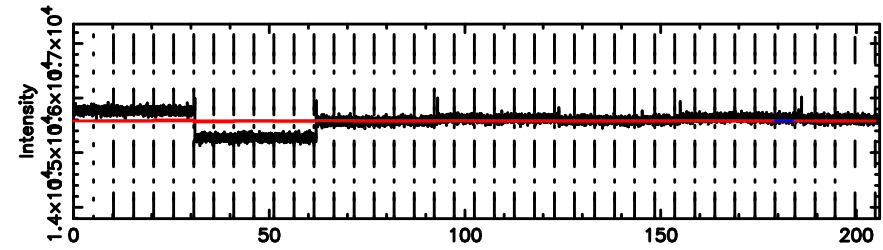

2259+481 2024/06/05 20.91UT TOYOKAWA-KISO

F20240606055239

BLK: 1,SNR1: 0.53604 ,SNR2: 3.0671

Frequency (Hz)

K20240606055235

BLK: 1,SNR1:-0.73176E-02,SNR2: 1.9045

Frequency (Hz)

2259+481 2024/06/05 20.91UT FUJI -KISO