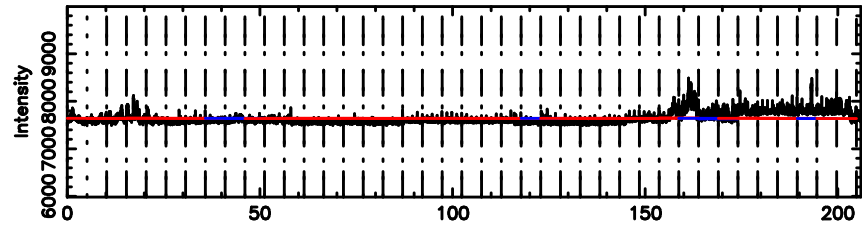

BLK: 7,SNR1: 0.47174 ,SNR2: 2.6331

Frequency (Hz)

0926+117 2024/06/06 7.33UT FUJI -KISO

T20240606162549

BLK: 6,SNR1: 0.51165E-01,SNR2: 1.2171

Frequency (Hz)

F20240606162551

BLK: 6,SNR1: 2.2308 ,SNR2: 9.9314