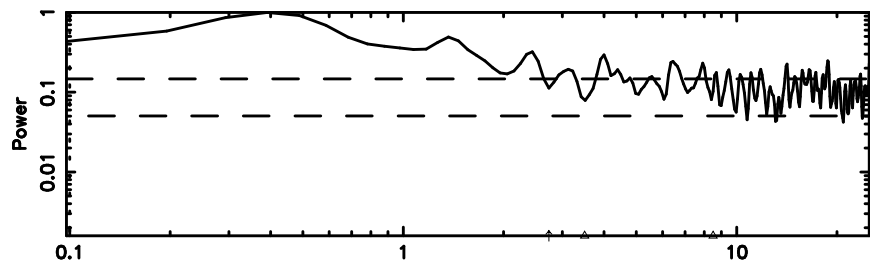

K20240606082148

BLK: 7,SNR1: 0.57766 ,SNR2: 6.6926

F20240606082153

BLK: 4,SNR1: 0.12056 ,SNR2: 1.7456

K20240606082148

BLK: 4,SNR1: 1.1299 ,SNR2: 5.0265

0128+03 2024/06/05 23.39UT FUJI -KISO

T20240606082824