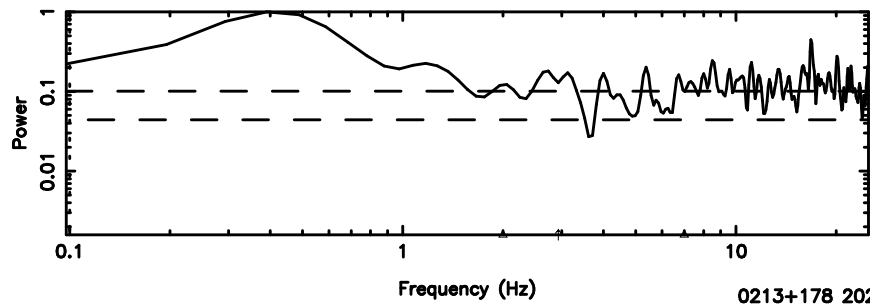

BLK: 3,SNR1: 0.43057 ,SNR2: 1.6216