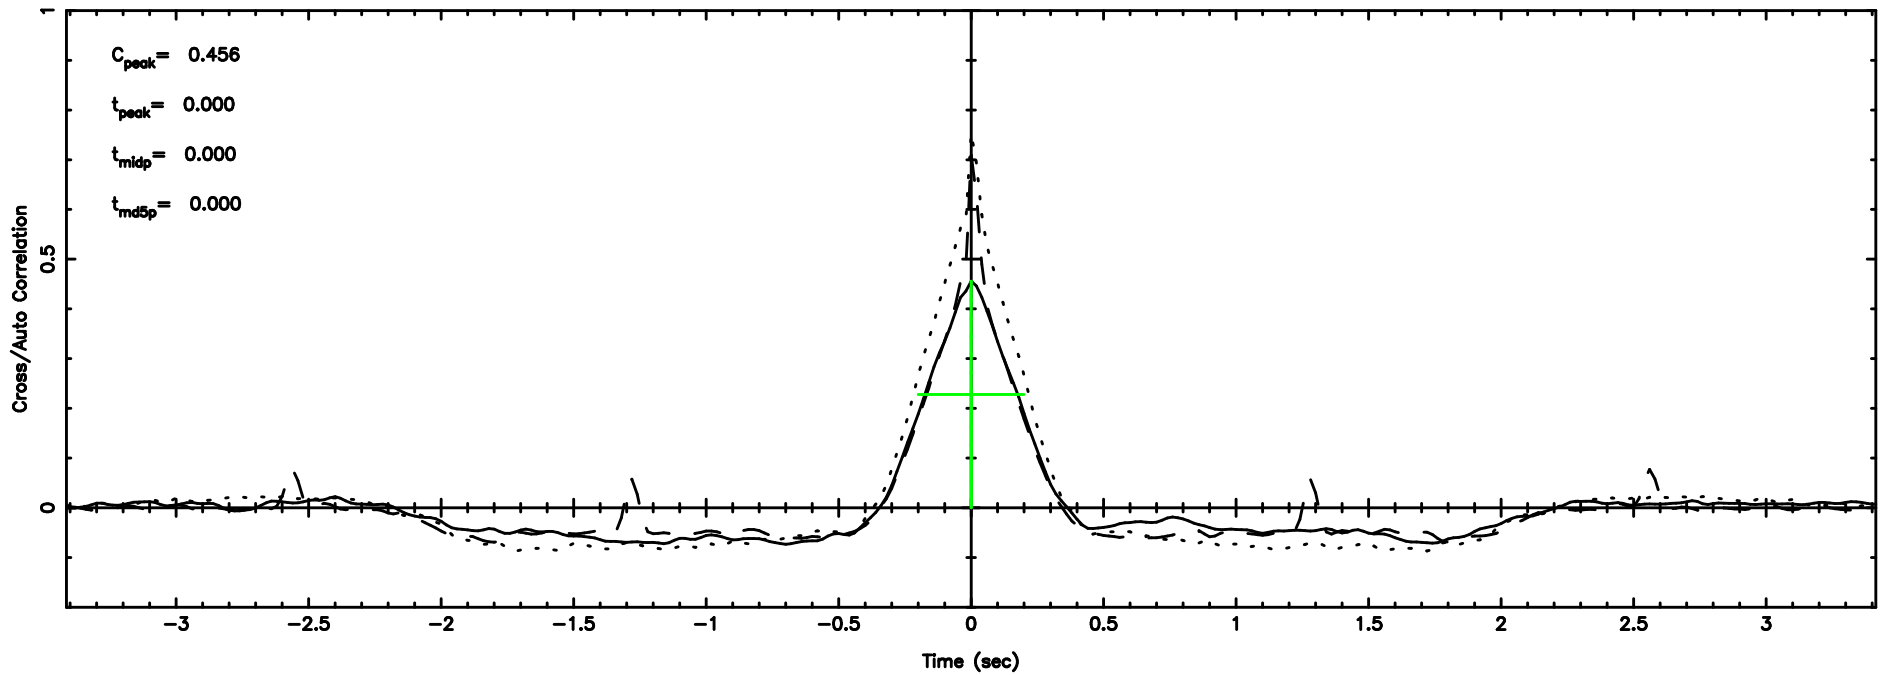

F20240606073728

BLK:26,SNR1: 3.6125 ,SNR2: 9.2083

K20240606073723

BLK:26,SNR1: 15.815 ,SNR2: 29.383

0044-056 2024/06/05 22.65UT FUJI -KISO

T20240606074447

BLK: 2,SNR1: 0.31975E-01,SNR2: 1.0905

Frequency (Hz)