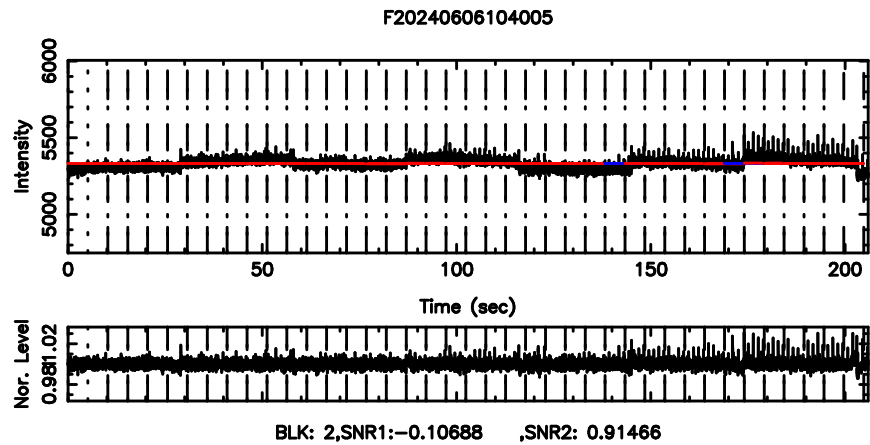

0347+05 2024/06/06 1.70UT FUJI -KISO