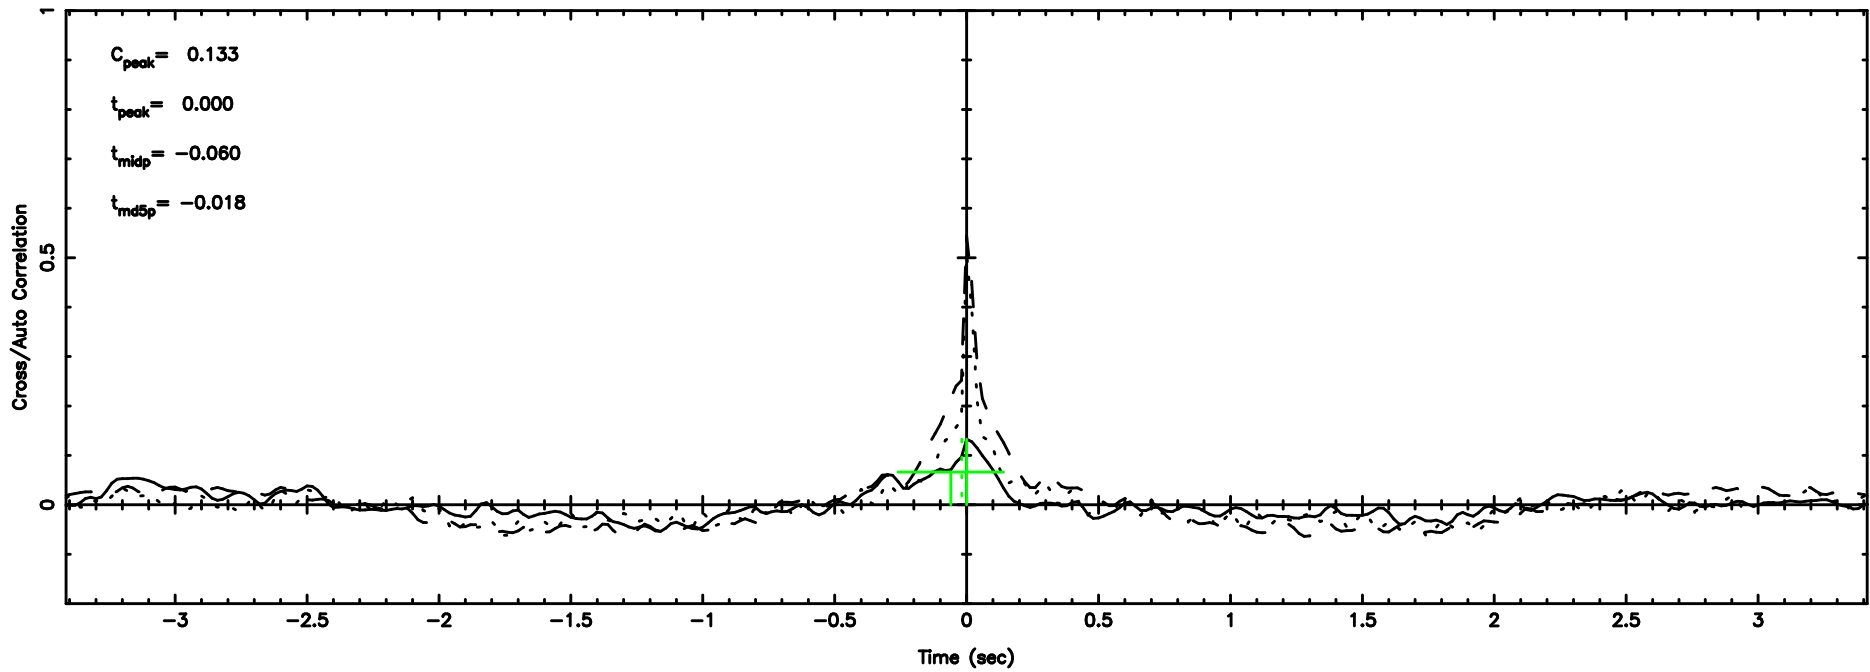

BLK: 9,SNR1: 0.75262 ,SNR2: 2.3437