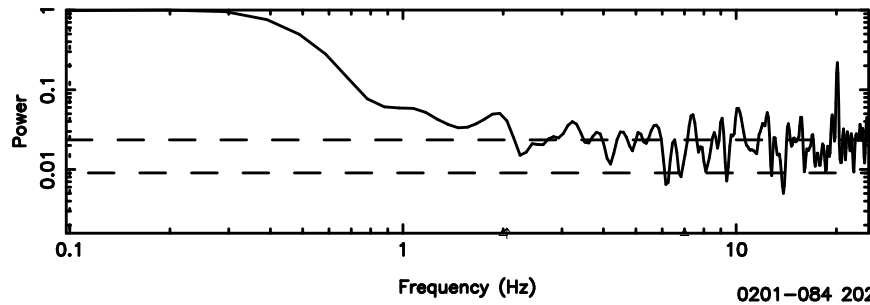

BLK: 2,SNR1: 0.89825 ,SNR2: 9.1494

0201-084 2024/06/05 23.93UT TOYOKAWA-FUJI

F20240606085415