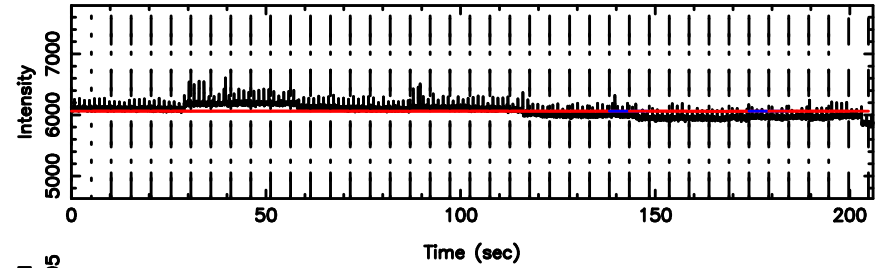

T20240606093304

BLK: 2,SNR1:-0.42315E-01,SNR2: 0.94012E-01

3C71 2024/06/06 0.58UT TOYOKAWA-FUJI

F20240606093306

BLK: 2,SNR1: 0.89930E-01,SNR2: 0.81591