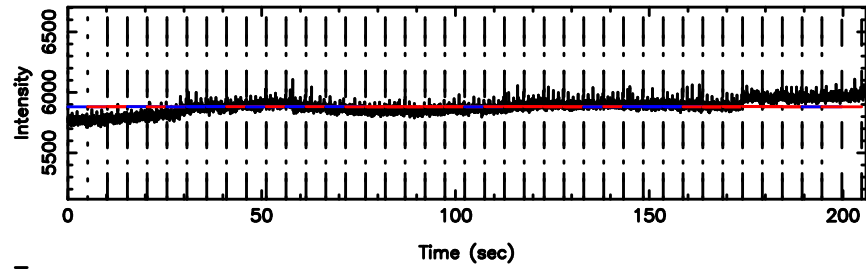

0548+16 2024/06/06 3.72UT TOYOKAWA-FUJI

T20240606124121

BLK:15,SNR1: 1.0204 ,SNR2: 8.0081

K20240606124118

BLK:15,SNR1: 111.70 ,SNR2: 110.61

0548+16 2024/06/06 3.72UT TOYOKAWA-KISO

F20240606124123

BLK:14,SNR1: 0.18114 ,SNR2: 1.4098