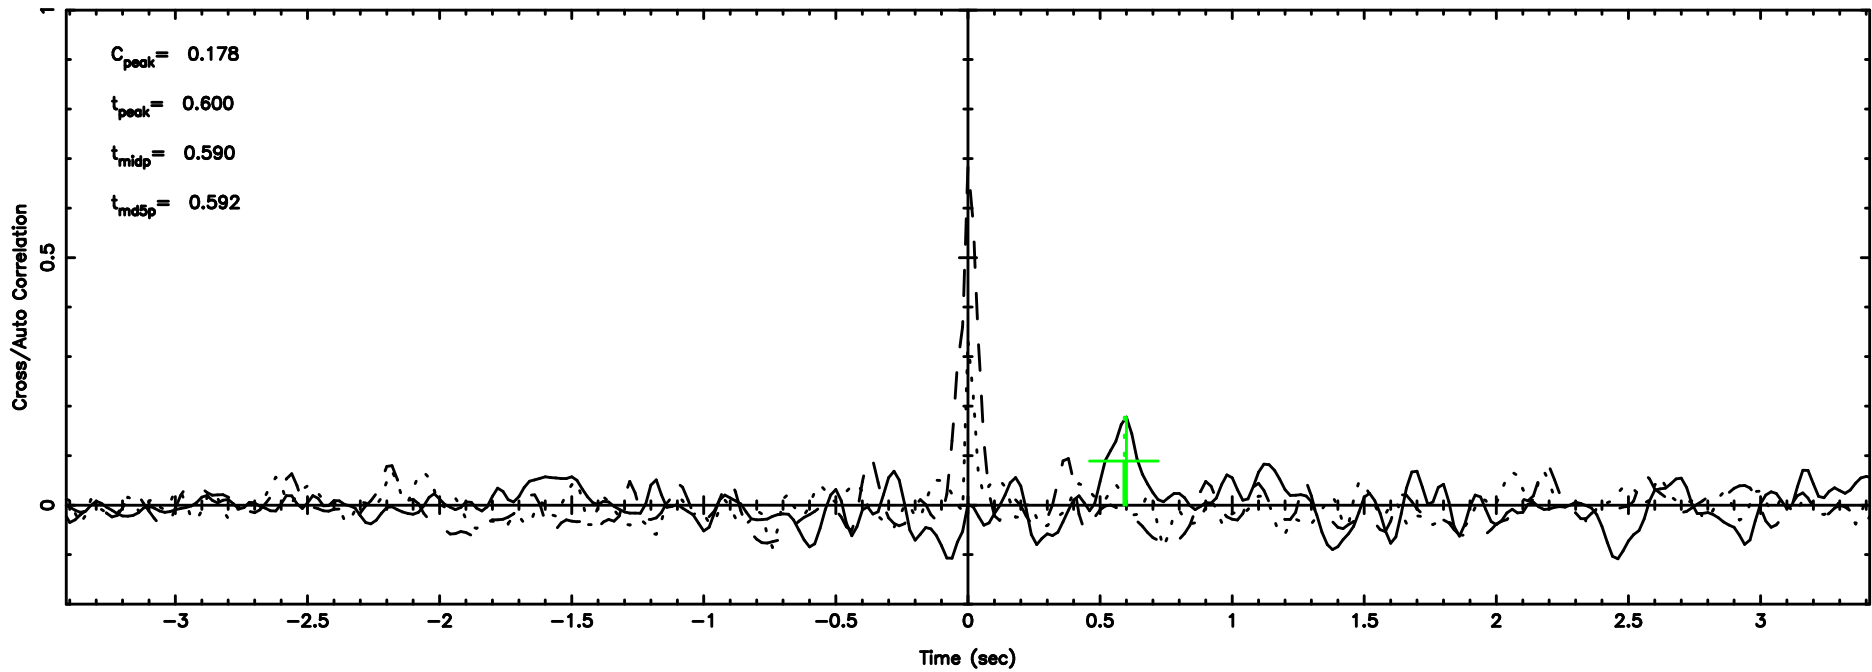

BLK: 1,SNR1: 1.1588 ,SNR2: 2.4154

Frequency (Hz)

3C71 2024/06/06 0.58UT FUJI -KISO

K20240606093301

BLK: 1,SNR1: 0.46016 ,SNR2: 1.0919

Frequency (Hz)

T20240606095219

BLK: 3,SNR1: 0.35744 ,SNR2: 0.80084