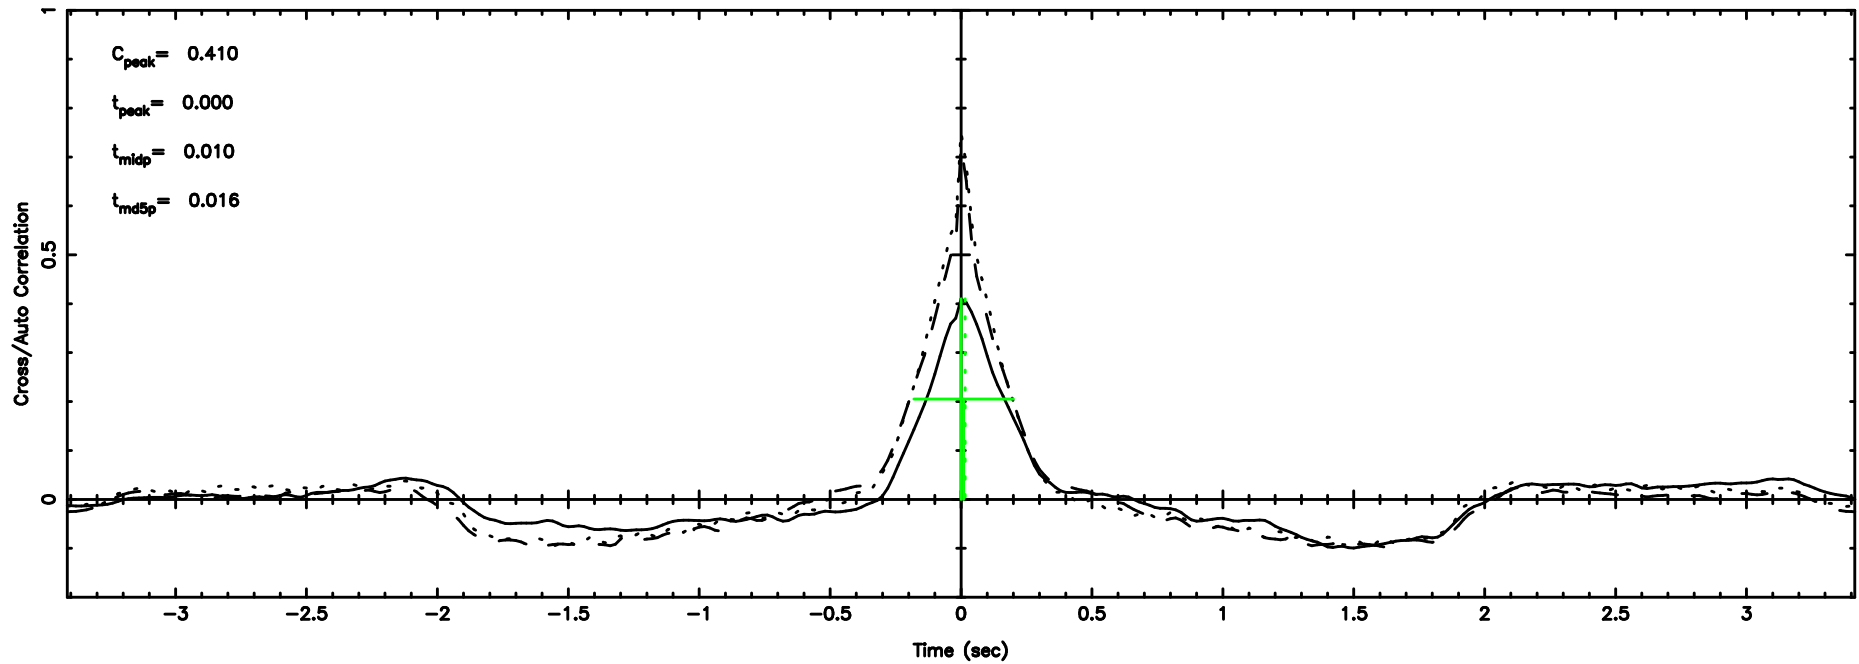

BLK:29,SNR1: 3.2807 ,SNR2: 7.9465

Frequency (Hz)

K20240606154229

BLK:29,SNR1: 6.9540 ,SNR2: 17.242

Frequency (Hz)

3C208 2024/06/06 6.74UT FUJI -KISO

T20240606155914

BLK: 2,SNR1: 0.26469 ,SNR2: 0.68630