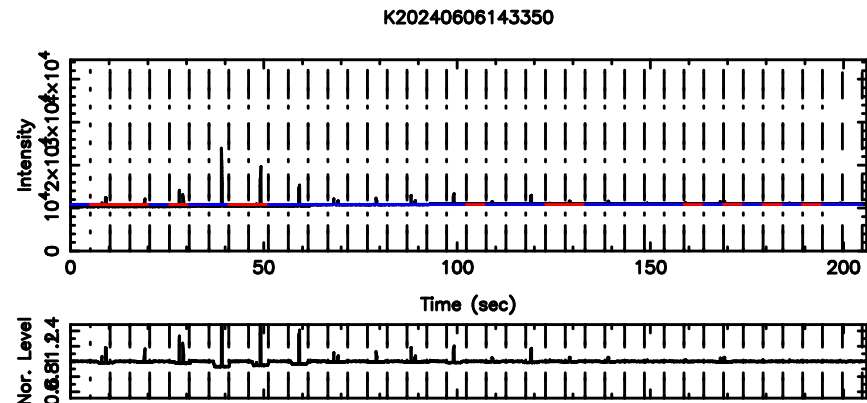

BLK:26,SNR1: 5.4349 ,SNR2: 13.403