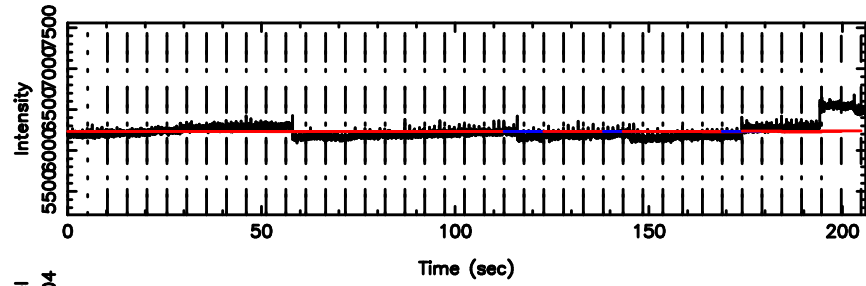

T20240606124958

BLK: 6,SNR1: 0.50313 ,SNR2: 3.7463

K20240606124955

BLK: 6,SNR1: 0.45181 ,SNR2: 2.1360

0556+191 2024/06/06 3.86UT TOYOKAWA-KISO

F20240606125000

BLK: 4,SNR1: 0.22172 ,SNR2: 1.4895

K20240606124955