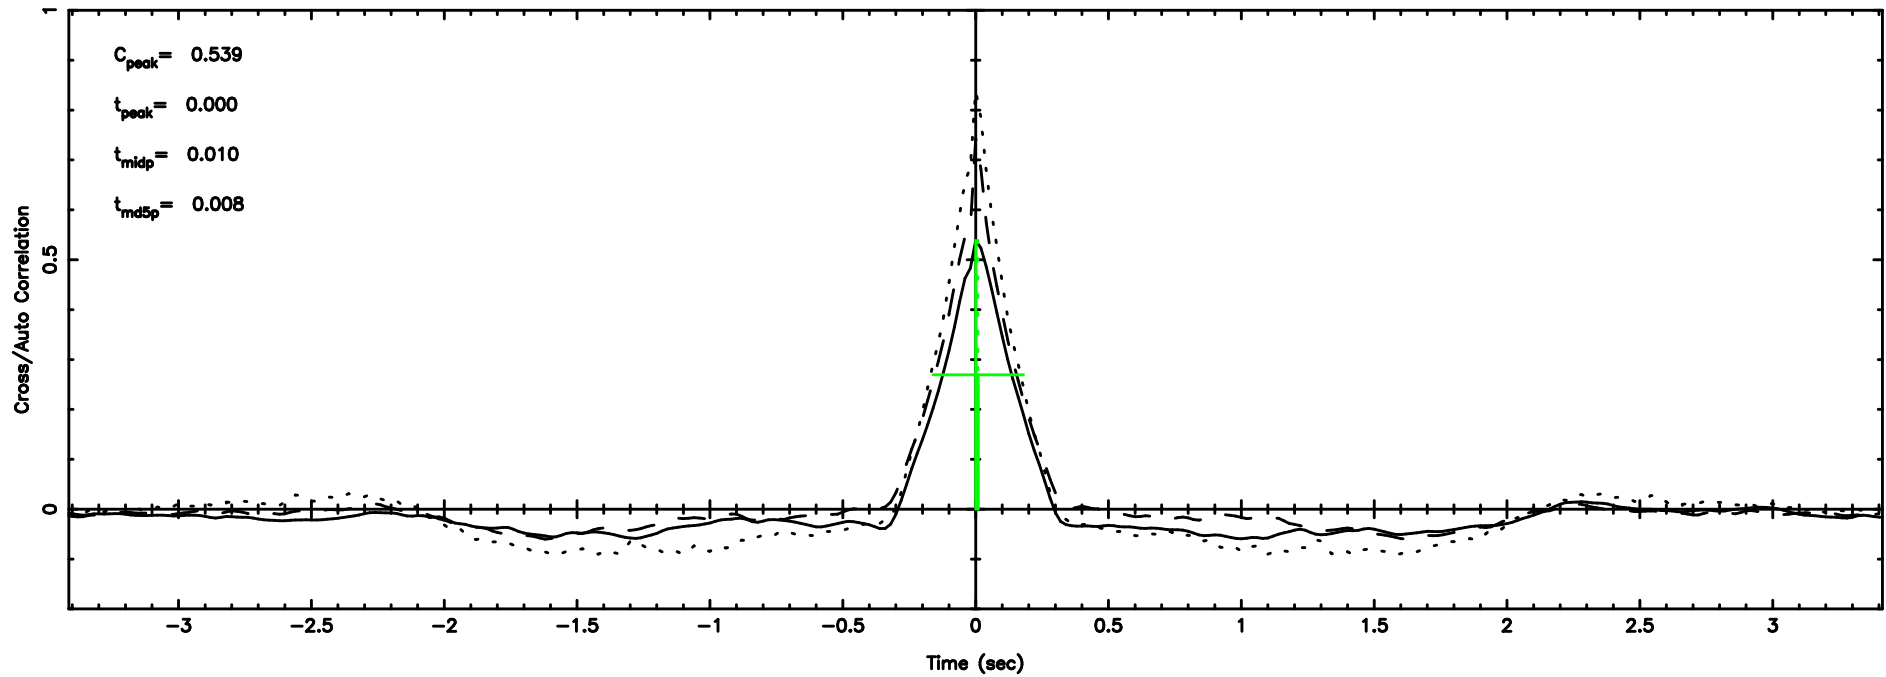

T20240606061851

BLK:29,SNR1: 8.5487 ,SNR2: 15.224

Frequency (Hz)

F20240606061853

BLK:29,SNR1: 6.7856 ,SNR2: 16.815

Frequency (Hz)

2325+269 2024/06/05 21.34UT TOYOKAWA-FUJI

T20240606061851