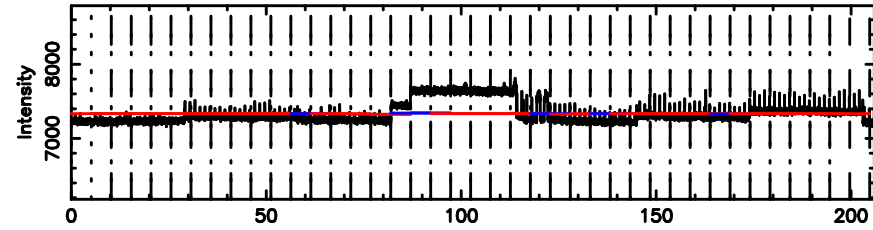

0128+03 2024/06/05 23.39UT TOYOKAWA-FUJI

F20240606082153