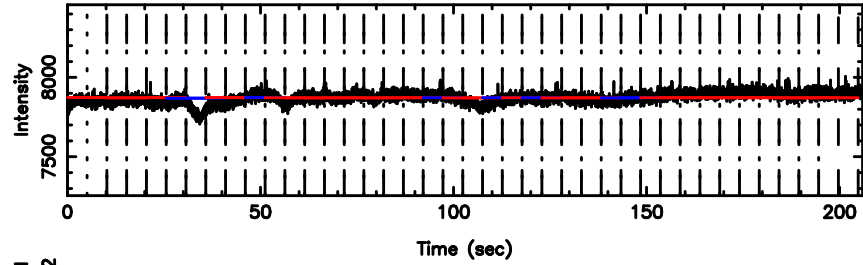

F20240606151448

BLK: 5,SNR1:-0.71066E-02,SNR2: 1.5818

Frequency (Hz)

0821+394 2024/06/06 6.27UT TOYOKAWA-FUJI

T20240606151446

BLK: 8,SNR1: 0.95659E-01,SNR2: 0.95805

K20240606151443

BLK: 8,SNR1: 0.17418 ,SNR2: 1.4360