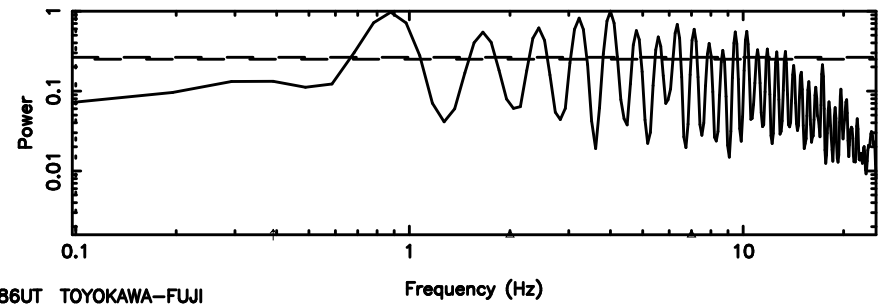

K20240606074444

BLK: 3,SNR1: 0.33374 ,SNR2: 1.1420

Frequency (Hz)

T20240606074946

BLK: 2,SNR1: 0.28405E-01,SNR2: 1.9475

0056-00 2024/06/05 22.86UT TOYOKAWA-FUJI

F20240606074948

BLK: 2,SNR1:-0.34393 ,SNR2: 0.0000