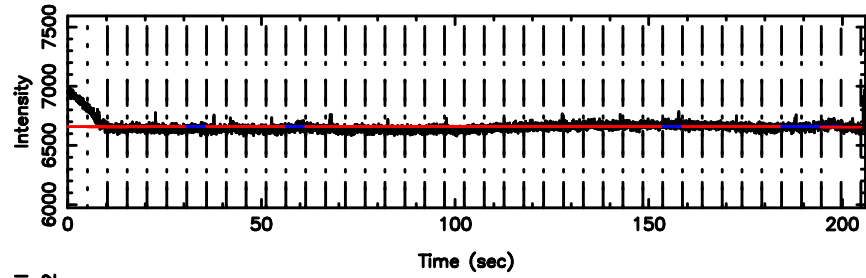

T20240606125745