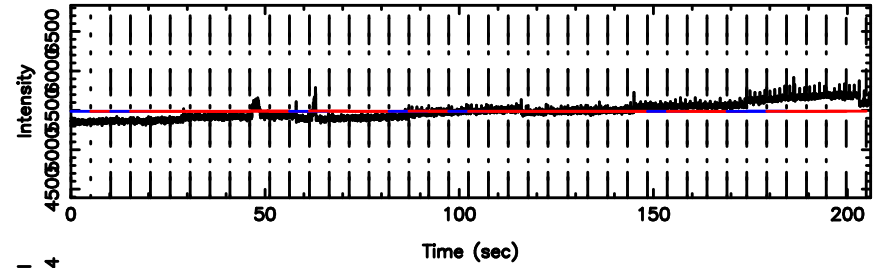

BLK: 4,SNR1: 1.4370 ,SNR2: 7.4155

0403-132 2024/06/06 1.96UT FUJI -KISO

T20240606110448

BLK: 8,SNR1: 0.98846E-01,SNR2: 1.3592

F20240606110450

BLK: 8,SNR1: 1.5884 ,SNR2: 4.1263

0411+05 2024/06/06 2.11UT TOYOKAWA-FUJI