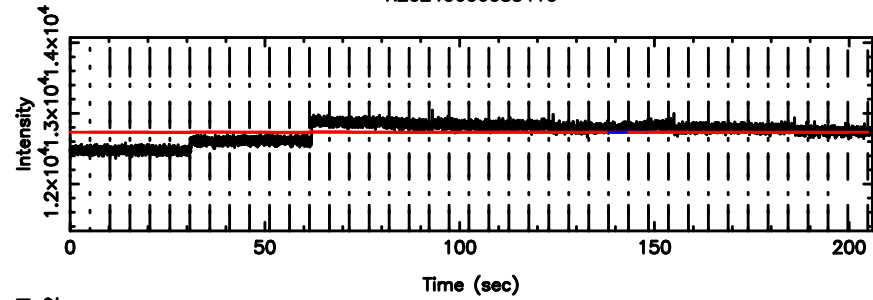

K20240606085410