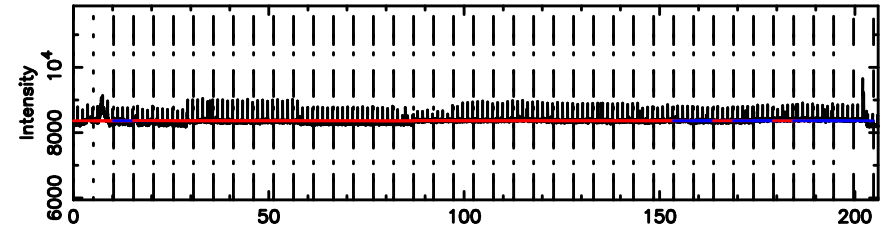

BLK:31,SNR1: 6.9687 ,SNR2: 24.601

Frequency (Hz)

K20240606070430

BLK:31,SNR1: 18.058 ,SNR2: 33.603

Frequency (Hz)

0011+344 2024/06/05 22.10UT FUJI -KISO

T20240606071310

F20240606071312