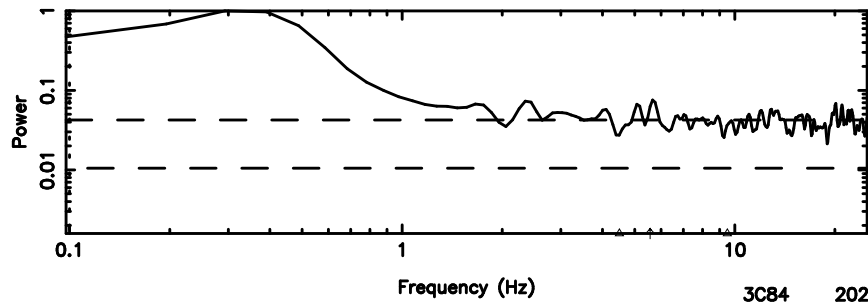

KISO

No. Good Data

Frequency (Hz)

0308+305 2024/06/06 1.06UT FUJI -KISO

T20240606101028

BLK:11,SNR1: 0.47401 ,SNR2: 1.8737

F20240606101030

BLK:11,SNR1: 7.0011 ,SNR2: 52.348