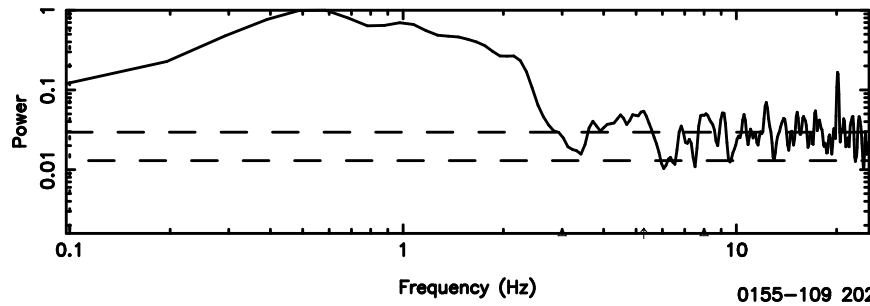

3C48

2024/06/05 23.50UT FUJI -KISO

K20240606082821

BLK:21,SNR1: 0.28676 ,SNR2: 1.0281

Frequency (Hz)

T20240606084809

BLK: 3,SNR1: 1.8765 ,SNR2: 7.2023

0155-109 2024/06/05 23.83UT TOYOKAWA-FUJI