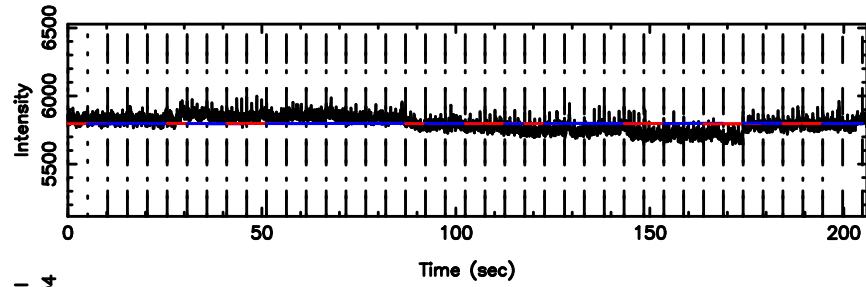

3C138 2024/06/06 3.22UT TOYOKAWA-FUJI

T20240606121116

BLK:29,SNR1: 11.662 ,SNR2: 35.390

K20240606121113

BLK:29,SNR1: 2.5176 ,SNR2: 7.5423

3C138 2024/06/06 3.22UT TOYOKAWA-KISO

F20240606121118

BLK:25,SNR1: 0.73785 ,SNR2: 2.8912