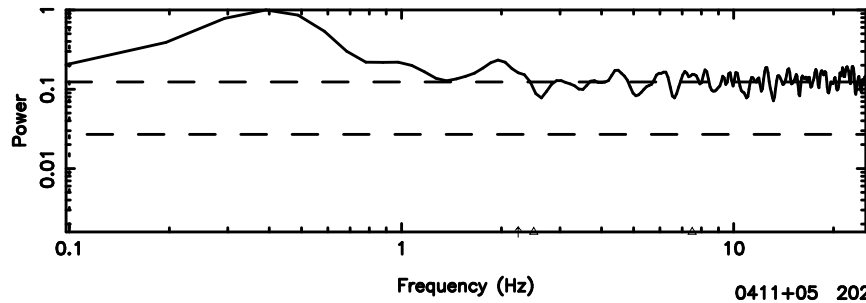

T20240606110448

BLK: 9,SNR1: 0.19347 ,SNR2: 1.5074

0411+05 2024/06/06 2.11UT TOYOKAWA-KISO

K20240606110445

BLK: 9,SNR1: 0.76214 ,SNR2: 5.4644