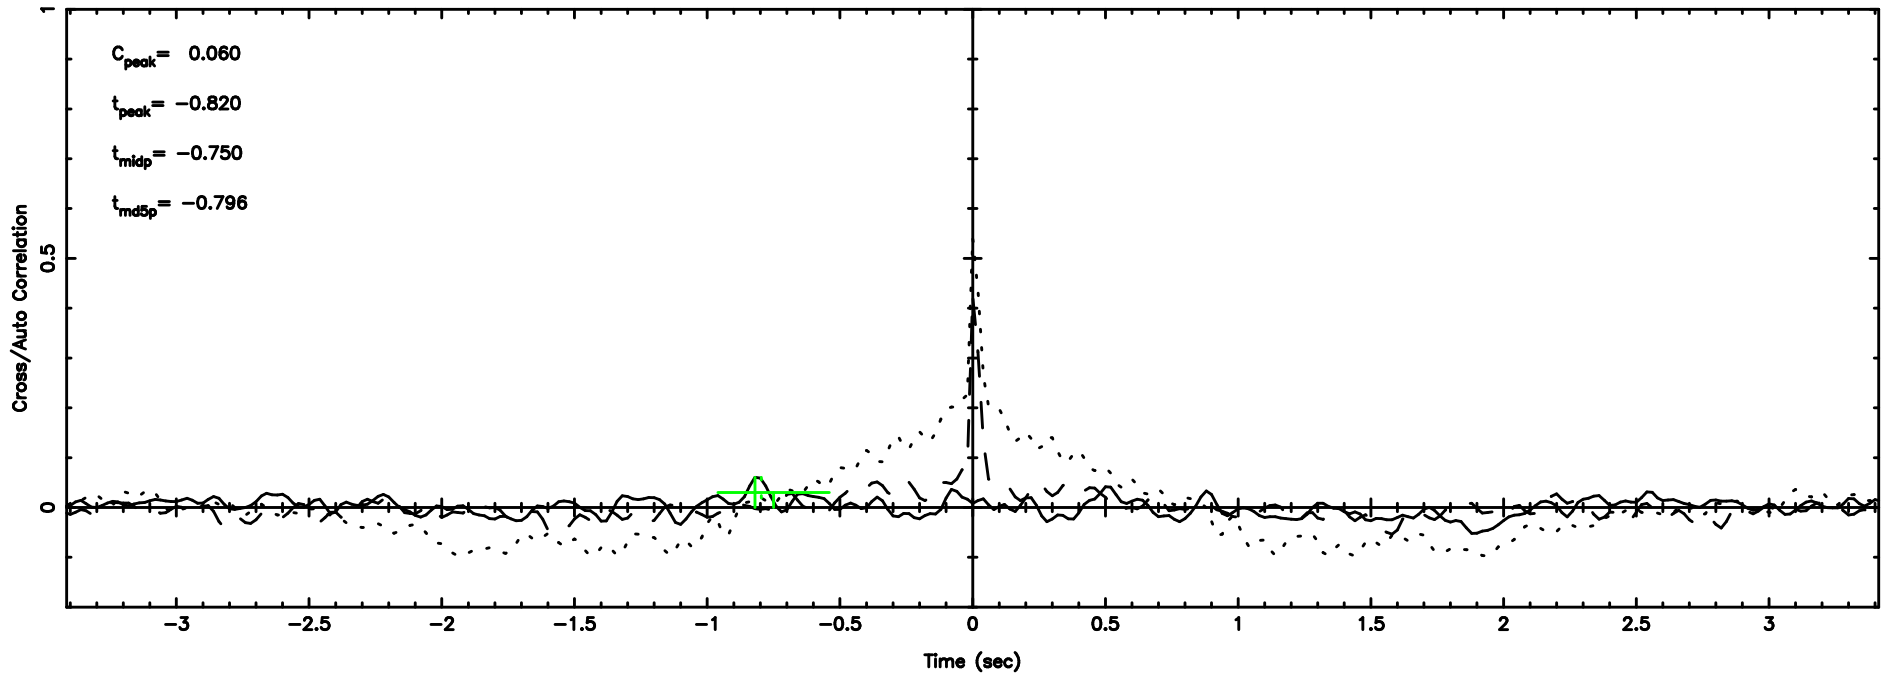

Frequency (Hz)

K20240606064807

BLK: 4,SNR1: 1.2582 ,SNR2: 6.1941

Frequency (Hz)

2354+14 2024/06/05 21.83UT TOYOKAWA-KISO

F20240606064811

BLK: 3,SNR1: 1.6362 ,SNR2: 4.9691

Frequency (Hz)