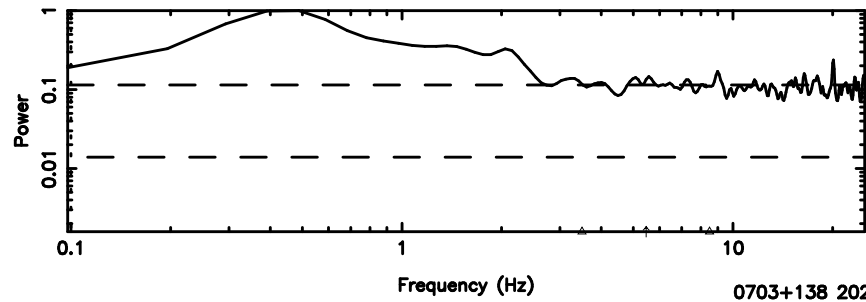

Frequency (Hz)

0703+138 2024/06/06 4.96UT TOYOKAWA-FUJI

T20240606135601

BLK:17,SNR1: 0.29164 ,SNR2: 1.2211

K20240606135558

BLK:17,SNR1: 0.99389 ,SNR2: 5.3170

0703+138 2024/06/06 4.96UT TOYOKAWA-KISO

F20240606135603