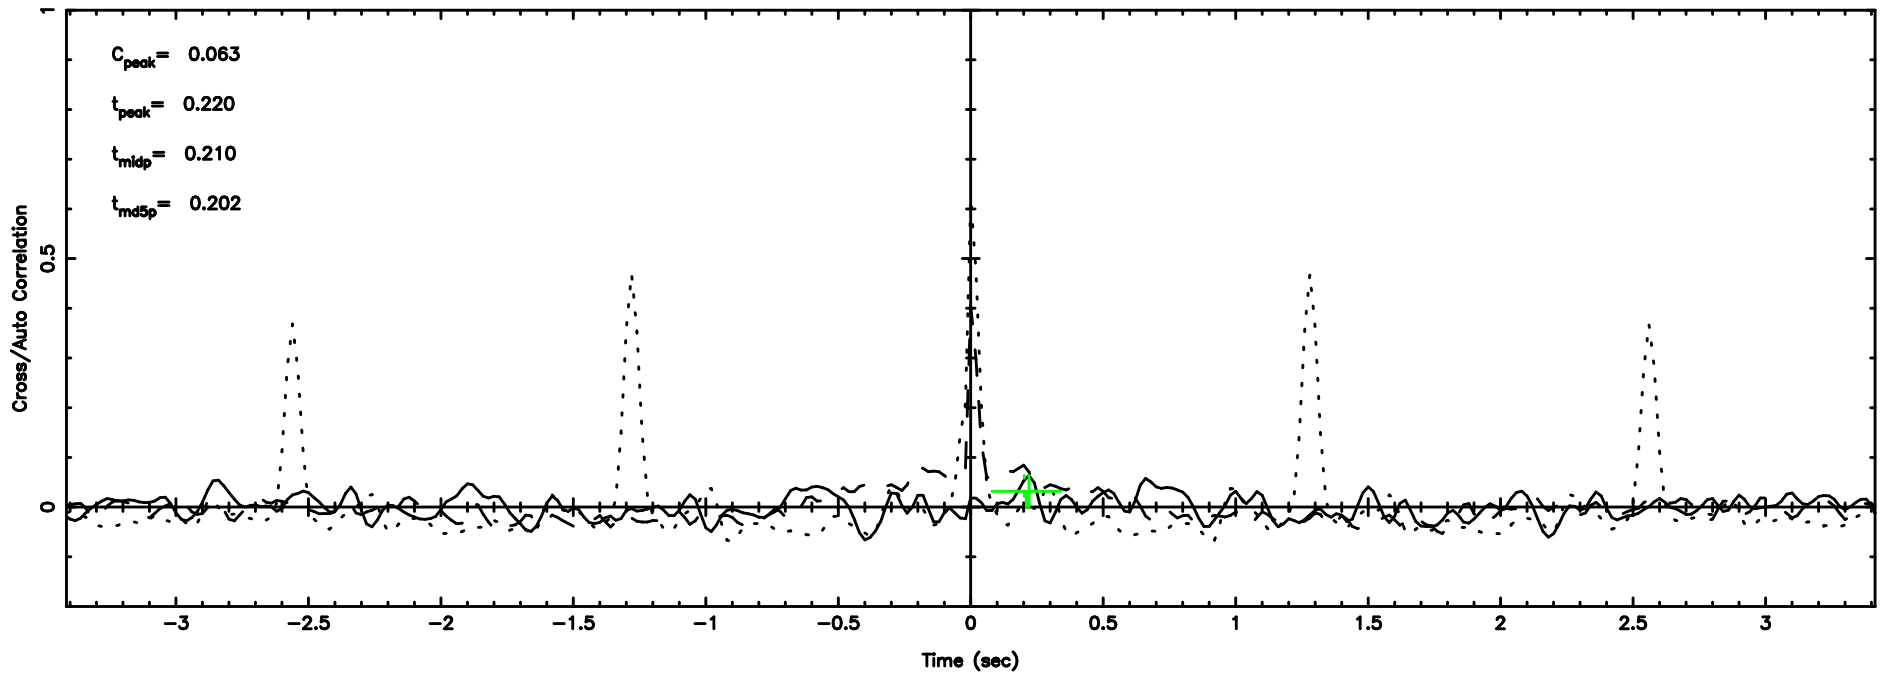

K20240606074444

BLK: 3,SNR1: 0.33374 ,SNR2: 1.1420

Frequency (Hz)

T20240606074946

BLK: 2,SNR1: 0.28405E-01,SNR2: 1.9475

0056-00 2024/06/05 22.86UT TOYOKAWA-FUJI

F20240606074948

BLK: 2,SNR1:-0.34393 ,SNR2: 0.0000