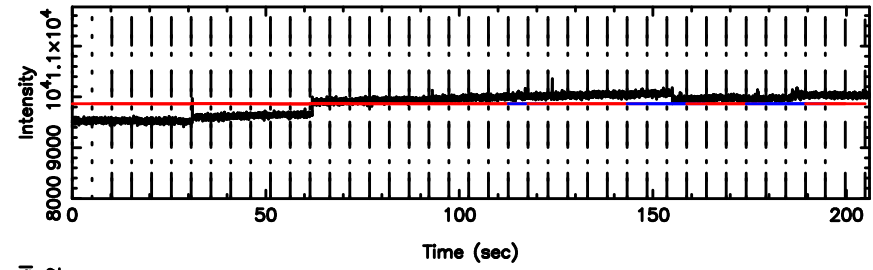

BLK: 7,SNR1: 0.13671 ,SNR2: 1.0702

K20240606134422

BLK: 7,SNR1: 0.40395 ,SNR2: 2.3900

0652-130 2024/06/06 4.77UT TOYOKAWA-KISO

F20240606134427

BLK: 4,SNR1:-0.20922 ,SNR2: 0.27957

Frequency (Hz)

K20240606134422