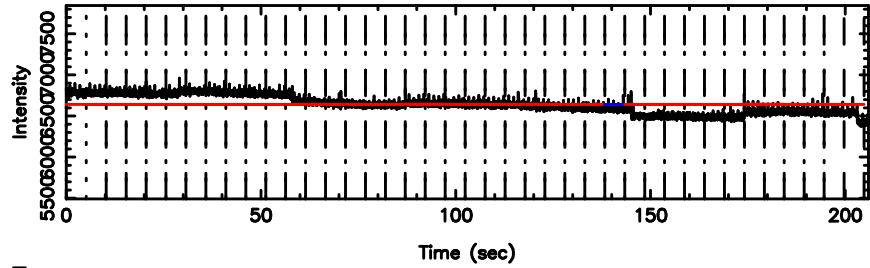

F20240606085415