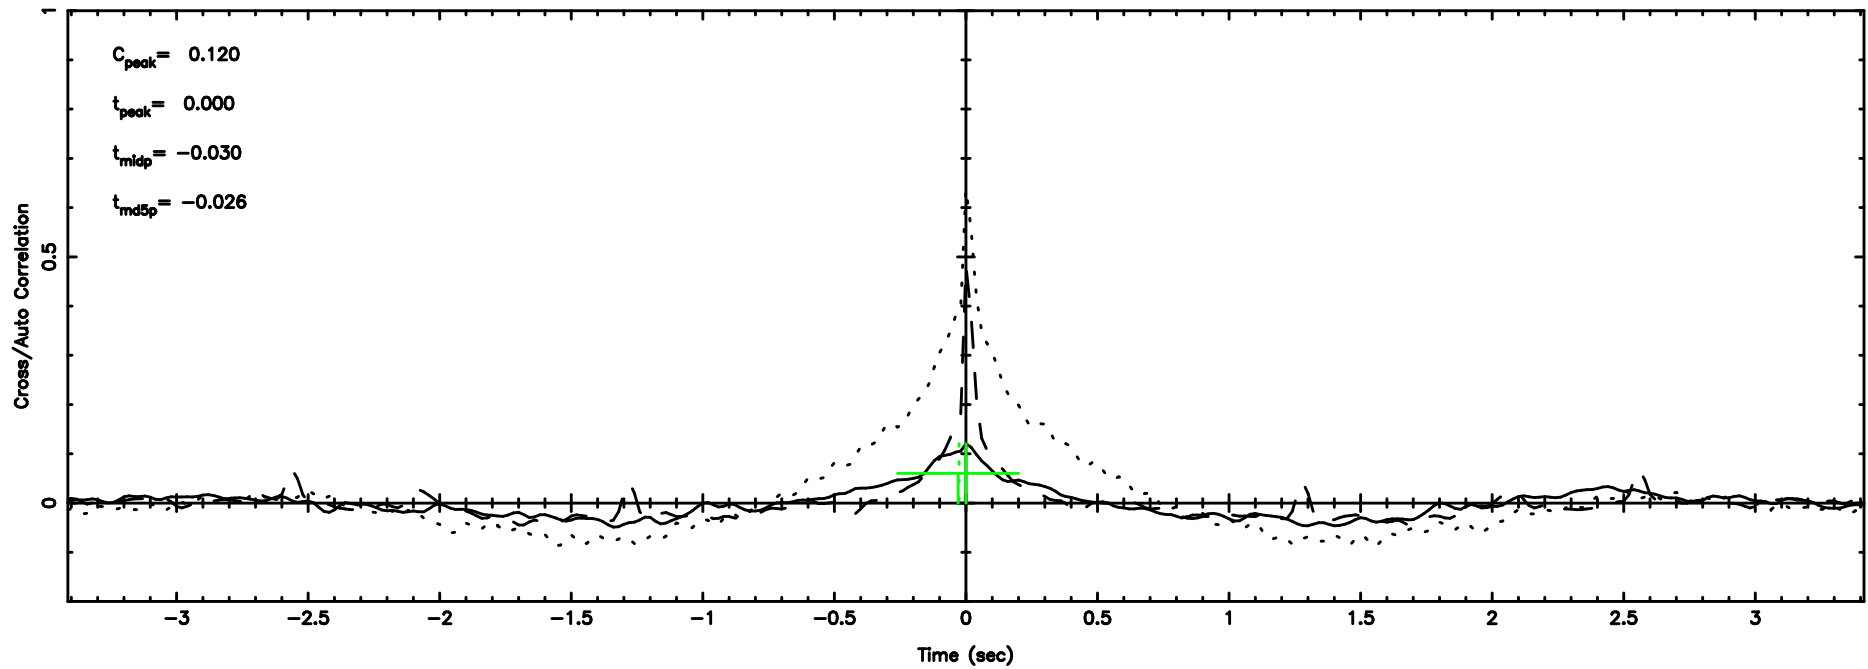

F20240606124123

BLK:14,SNR1: 0.18114 ,SNR2: 1.4098

K20240606124118

BLK:14,SNR1: 79.587 ,SNR2: 82.428

0548+16 2024/06/06 3.72UT FUJI -KISO