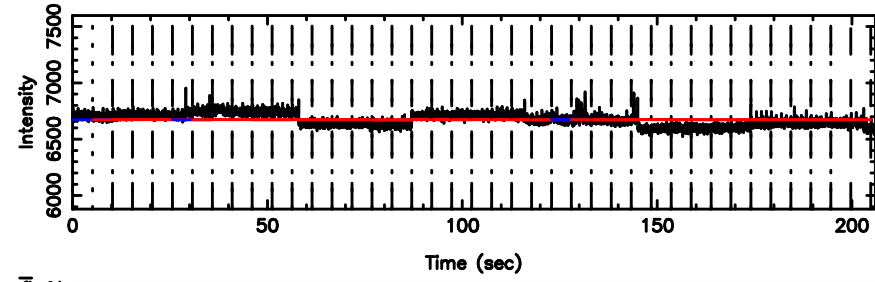

0155-109 2024/06/05 23.83UT TOYOKAWA-FUJI

F20240606084811