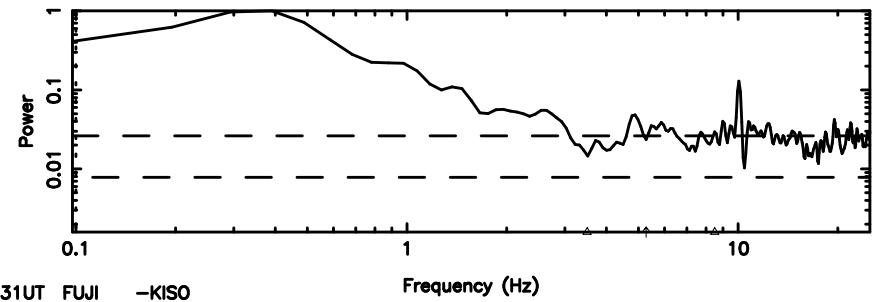

BLK: 7,SNR1: 1.0544 ,SNR2: 4.0350