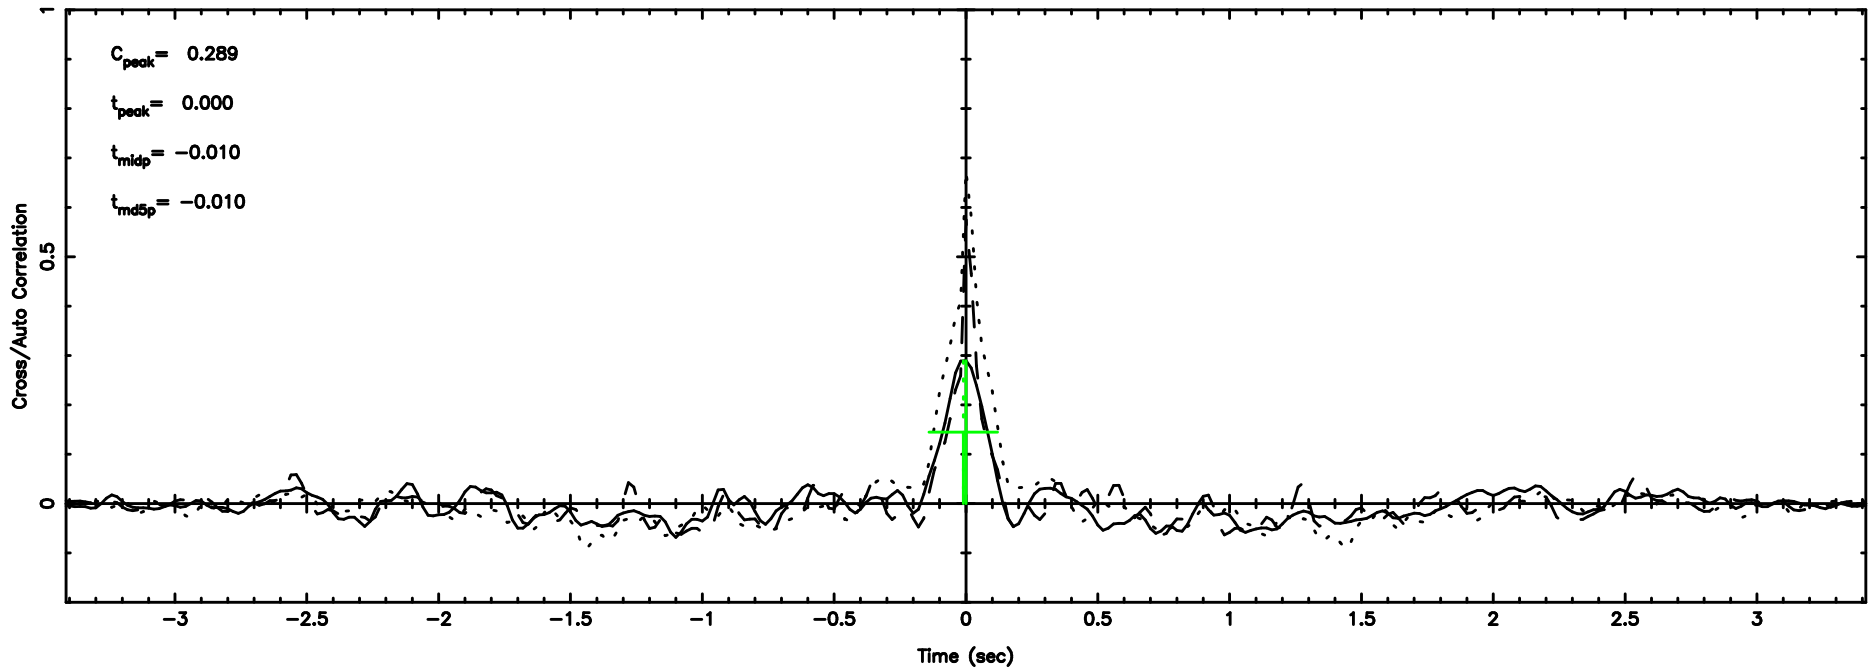

F20240606105539

BLK: 4,SNR1: 0.15450 ,SNR2: 1.7433

K20240606105534

BLK: 4,SNR1: 1.4370 ,SNR2: 7.4155

0403-132 2024/06/06 1.96UT FUJI -KISO