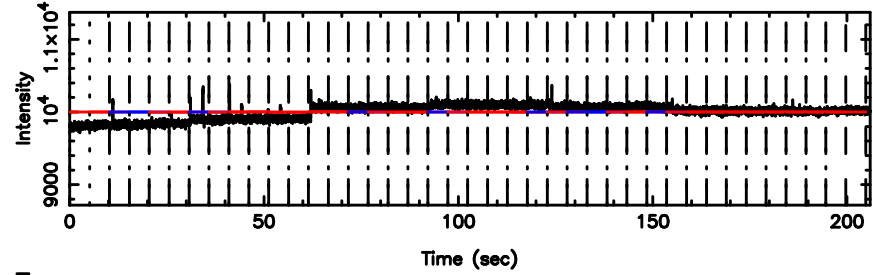

0333+32 2024/06/06 1.48UT TOYOKAWA-KISO

K20240606102658