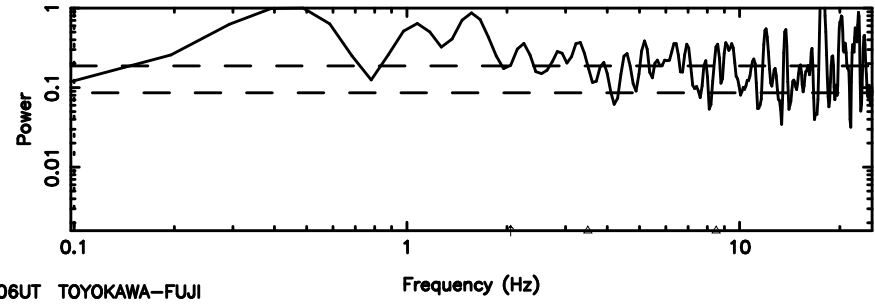

0258+350 2024/06/06 0.90UT FUJI -KISO

T20240606100208

BLK: 1,SNR1: 0.78399E-01,SNR2: 1.0209

F20240606100210

BLK: 1,SNR1: 0.82779 ,SNR2: 1.6460

0308+305 2024/06/06 1.06UT TOYOKAWA-FUJI

T20240606100208

No. Good Data