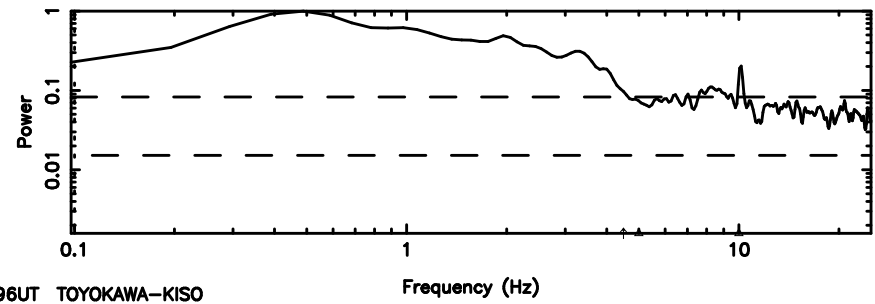

T20240606105537

BLK:14,SNR1: 0.15748 ,SNR2: 1.6682

K20240606105534

BLK:14,SNR1: 0.69445 ,SNR2: 3.7894

0403-132 2024/06/06 1.96UT TOYOKAWA-KISO

F20240606105539

BLK: 4,SNR1: 0.15450 ,SNR2: 1.7433

K20240606105534