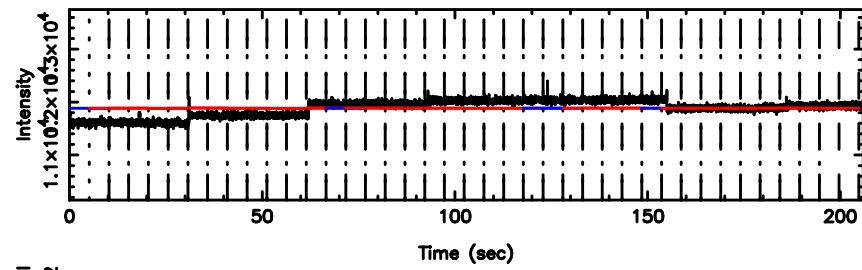

Frequency (Hz)

K20240606161801