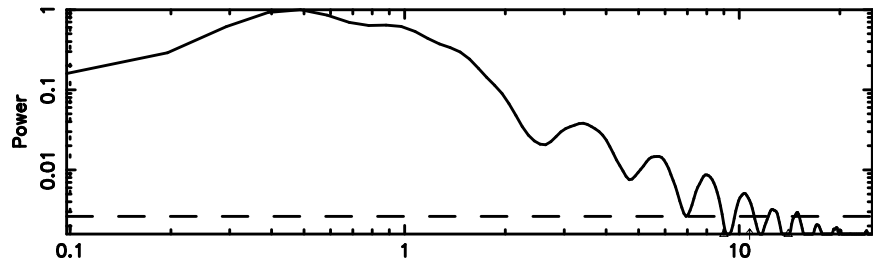

Frequency (Hz)

2334+085 2024/06/05 21.49UT FUJI -KISO

T20240606064116

BLK:25,SNR1: 18.518 ,SNR2: 34.771

Frequency (Hz)

F20240606064118

BLK:25,SNR1: 12.781 ,SNR2: 24.307

Frequency (Hz)