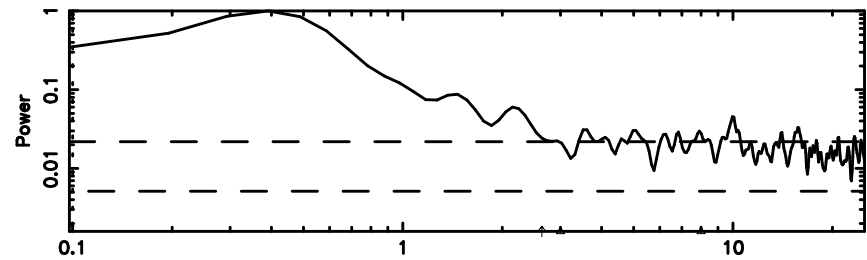

0821+394 2024/06/06 6.27UT TOYOKAWA-KISO

F20240606151448

BLK: 5,SNR1: 0.51663E-01,SNR2: 2.6945

Frequency (Hz)

K20240606151443

BLK: 5,SNR1: 1.0957 ,SNR2: 9.0939

Frequency (Hz)

0821+394 2024/06/06 6.27UT FUJI -KISO