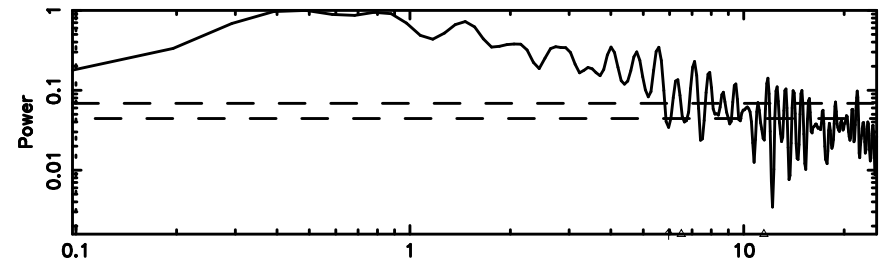

BLK: 2,SNR1: 1.0798 ,SNR2: 4.1789