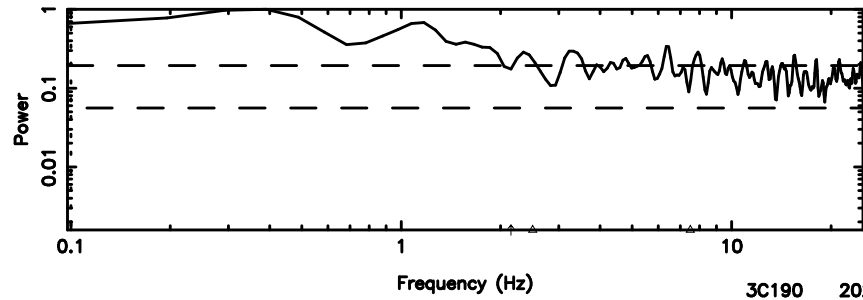

BLK: 6,SNR1: 0.19684E-01,SNR2: 1.6456