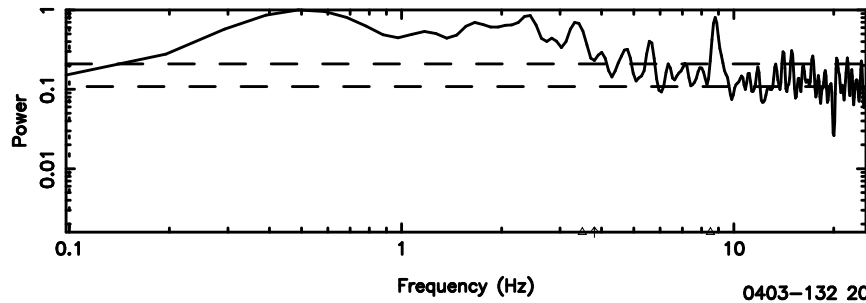

T20240606105537

BLK:14,SNR1: 0.15748 ,SNR2: 1.6682

K20240606105534

BLK:14,SNR1: 0.69445 ,SNR2: 3.7894

0403-132 2024/06/06 1.96UT TOYOKAWA-KISO

F20240606105539

BLK: 4,SNR1: 0.15450 ,SNR2: 1.7433

K20240606105534