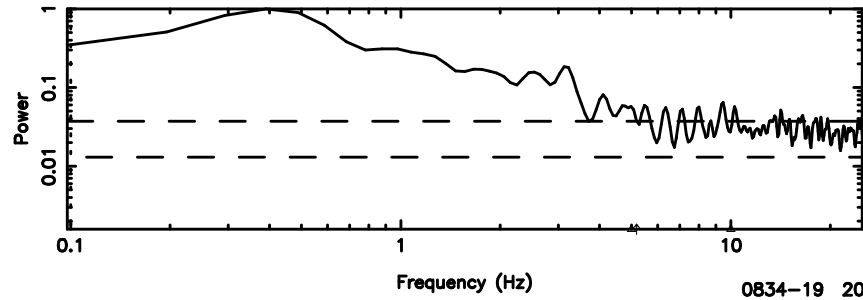

BLK: 6,SNR1: 1.0327 ,SNR2: 4.3229