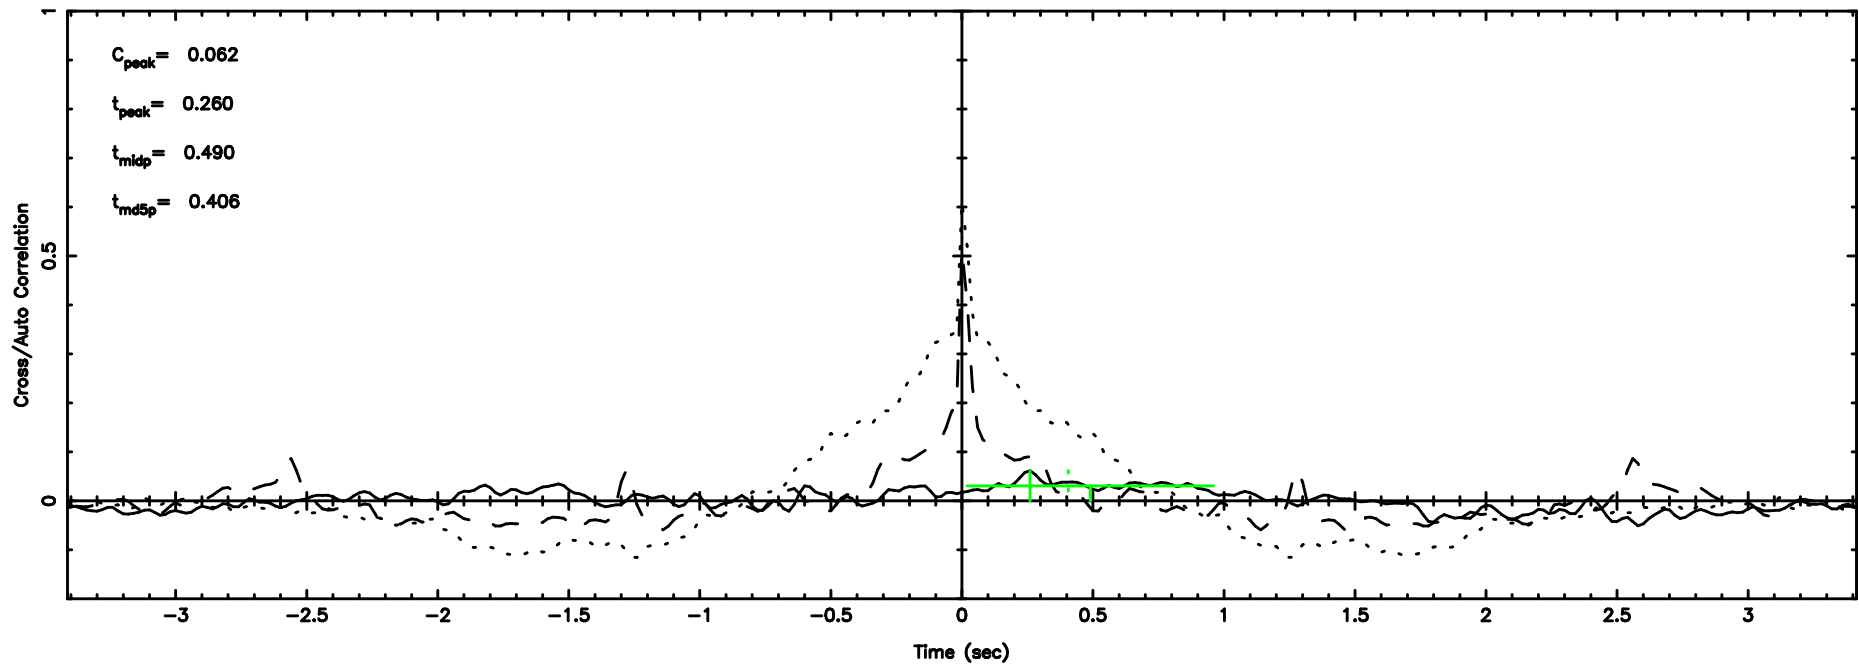

0821+394 2024/06/06 6.27UT TOYOKAWA-KISO

F20240606151448

BLK: 5,SNR1: 0.51663E-01,SNR2: 2.6945

Frequency (Hz)

K20240606151443

BLK: 5,SNR1: 1.0957 ,SNR2: 9.0939

Frequency (Hz)

0821+394 2024/06/06 6.27UT FUJI -KISO