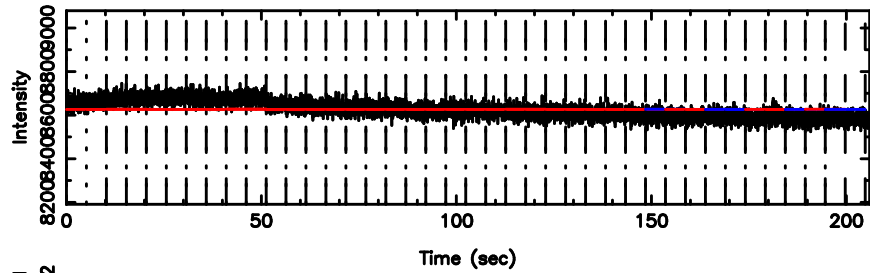

T20240606080851

BLK: 5,SNR1: 0.28929E-01,SNR2: 0.82164