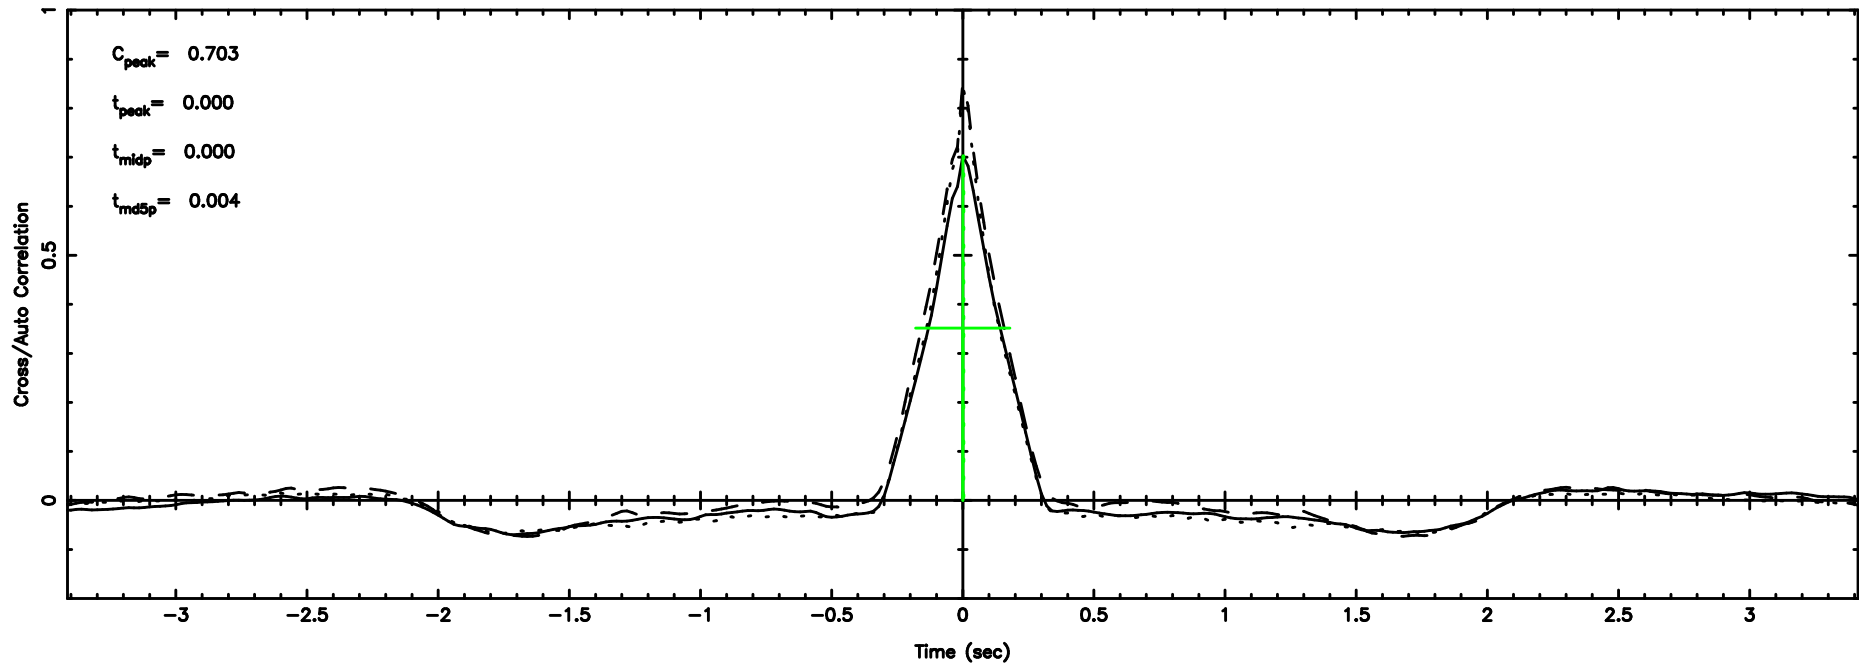

0752-200 2024/06/06 5.76UT TOYOKAWA-KISO

F20240606144339

BLK:32,SNR1: 3.7871 ,SNR2: 16.907

K20240606144334

BLK:32,SNR1: 7.1996 ,SNR2: 18.504

0752-200 2024/06/06 5.76UT FUJI -KISO

T20240606145112

BLK: 6,SNR1: 0.38608 ,SNR2: 3.3401