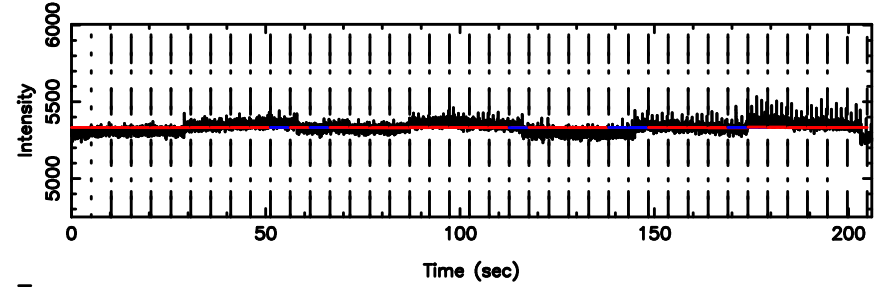

F20240606104005

BLK: 6,SNR1:-0.78396E-01,SNR2: 0.77300