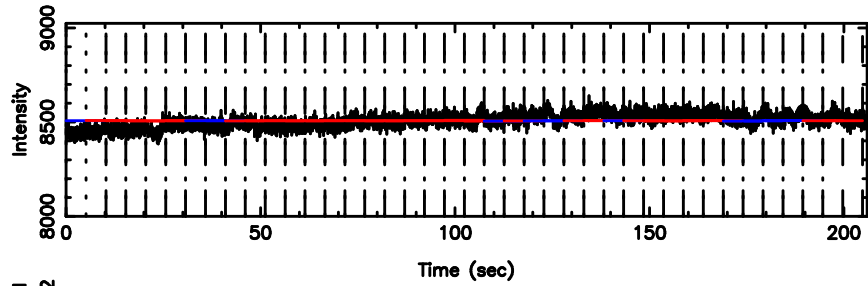

KISO

No. Good Data

Frequency (Hz)

0308+305 2024/06/06 1.06UT FUJI -KISO

T20240606101028

BLK:11,SNR1: 0.47401 ,SNR2: 1.8737

F20240606101030

BLK:11,SNR1: 7.0011 ,SNR2: 52.348