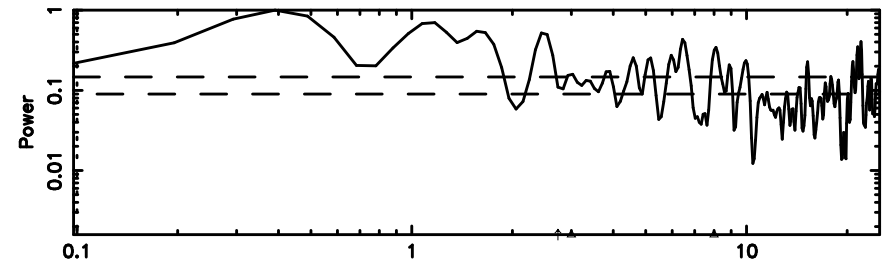

2259+481 2024/06/05 20.91UT TOYOKAWA-KISO

F20240606055239

BLK: 1,SNR1: 0.53604 ,SNR2: 3.0671

Frequency (Hz)

K20240606055235

BLK: 1,SNR1:-0.73176E-02,SNR2: 1.9045

Frequency (Hz)

2259+481 2024/06/05 20.91UT FUJI -KISO