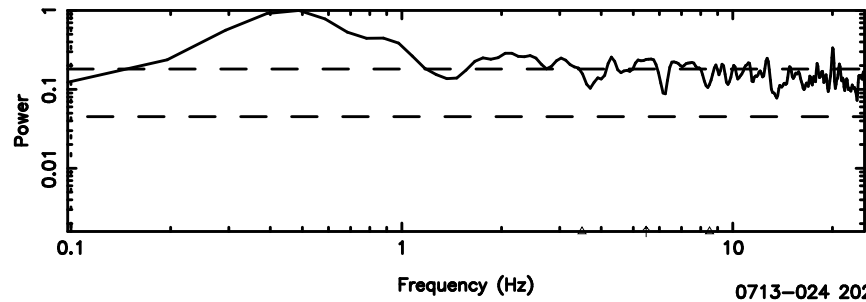

T20240606140524

BLK: 9,SNR1: 0.16991E-01,SNR2: 0.51433

F20240606140526

BLK: 9,SNR1: 2.8370 ,SNR2: 7.4244

0713-024 2024/06/06 5.12UT TOYOKAWA-FUJI