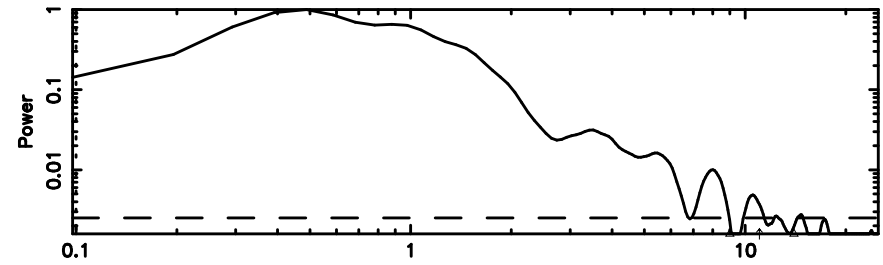

2347-02 2024/06/05 21.72UT TOYOKAWA-FUJI

T20240606064116

BLK:29,SNR1: 19.366 ,SNR2: 36.352

Frequency (Hz)

K20240606064113

BLK:29,SNR1: 20.251 ,SNR2: 36.993

Frequency (Hz)

2347-02 2024/06/05 21.72UT TOYOKAWA-KISO