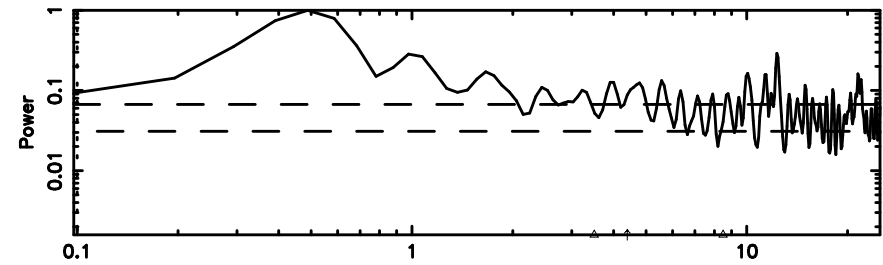

K20240606053638

BLK:14,SNR1: 1.6051 ,SNR2: 5.8725

2243+394 2024/06/05 20.64UT FUJI -KISO

T20240606055237

BLK: 6,SNR1: 0.26676 ,SNR2: 1.7582

Frequency (Hz)

F20240606055239

BLK: 6,SNR1: 0.27252 ,SNR2: 1.5429