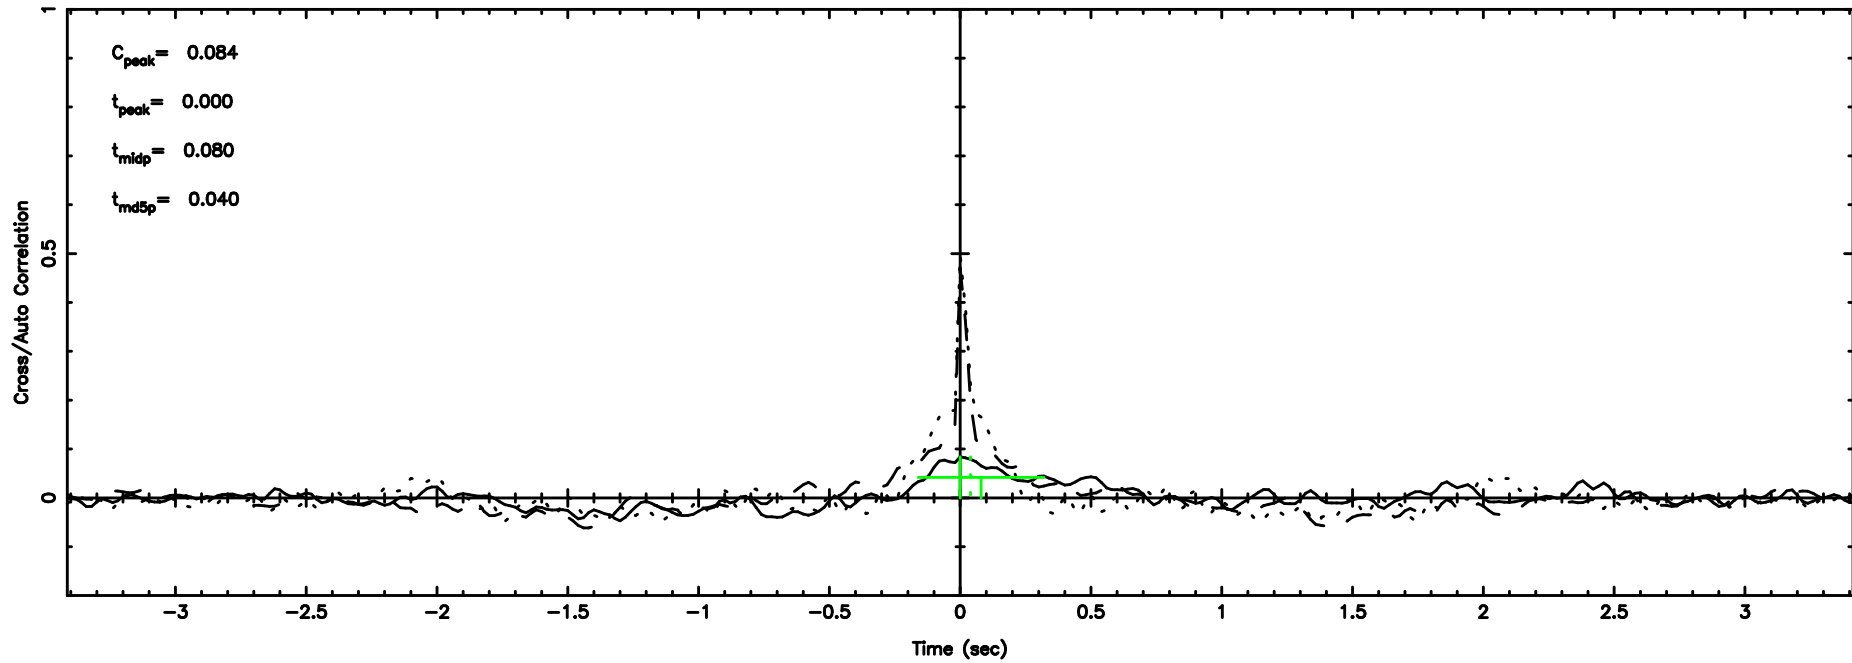

Frequency (Hz)

0926+117 2024/06/06 7.33UT FUJI -KISO