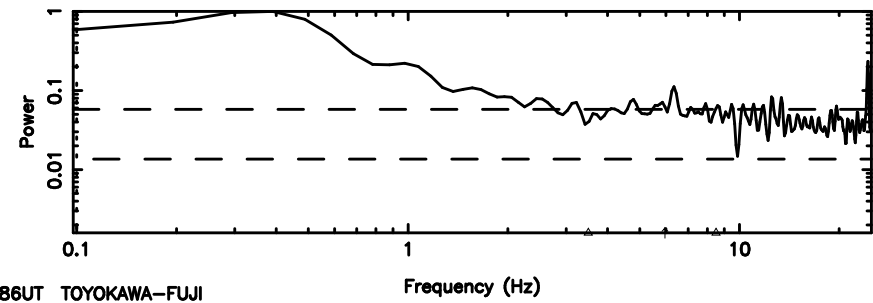

BLK: 2,SNR1: 96.589 ,SNR2: 139.06

0552+12 2024/06/06 3.79UT FUJI -KISO

T20240606124958

BLK: 9,SNR1: 0.31792 ,SNR2: 2.8297

F20240606125000

BLK: 9,SNR1: 0.31004 ,SNR2: 1.5699

0556+191 2024/06/06 3.86UT TOYOKAWA-FUJI