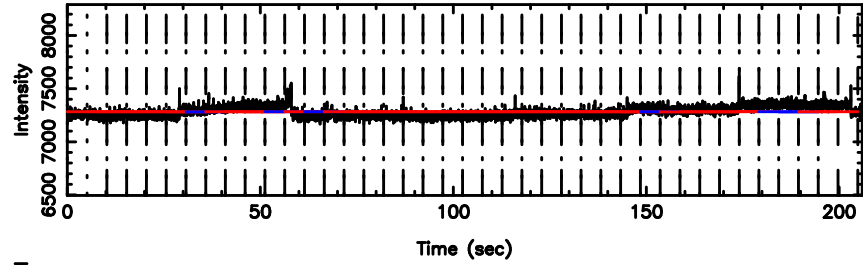

F20240606152628