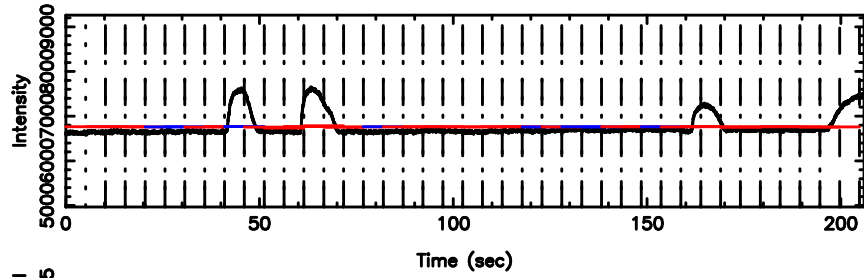

T20240606124532