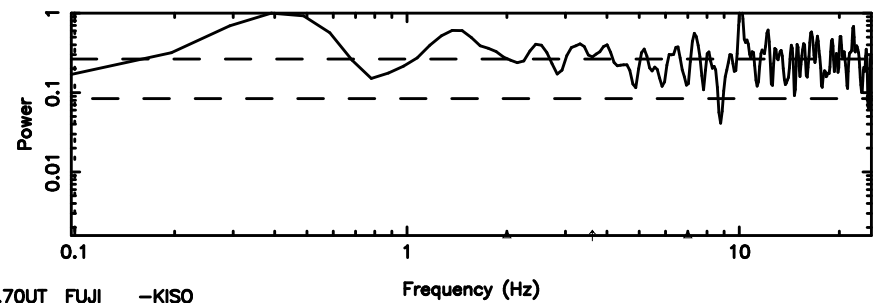

0347+05 2024/06/06 1.70UT FUJI -KISO