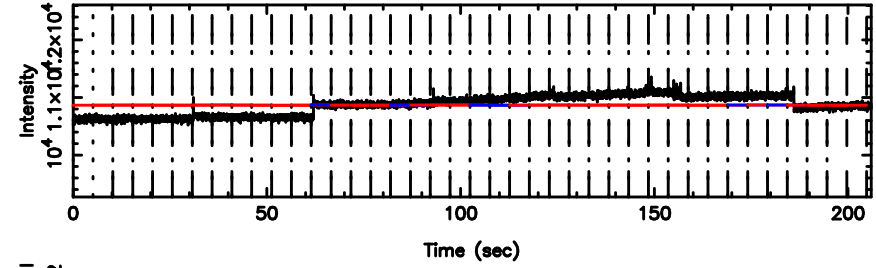

K20240606124955