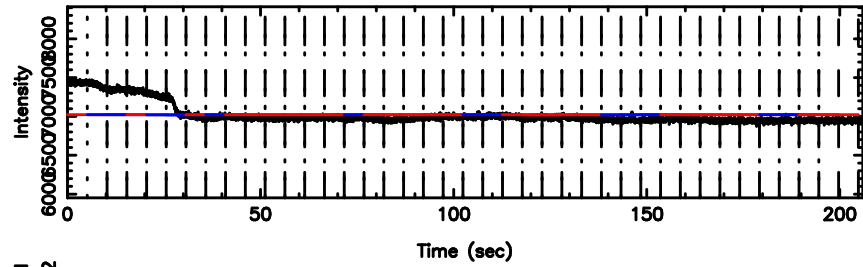

T20240606150336