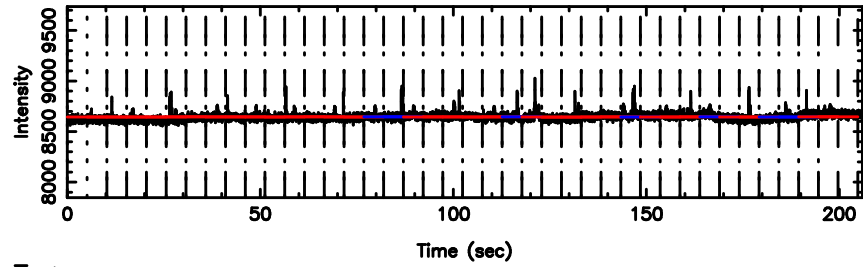

T20240606152626