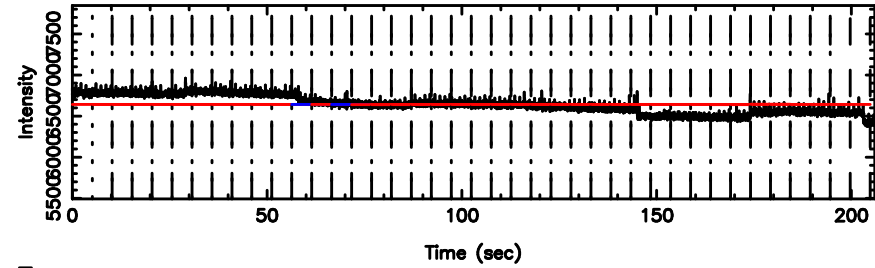

F20240606085415

BLK: 2,SNR1: 0.27079E-01,SNR2: 0.85767

T20240606085413

BLK: 5,SNR1: 0.31603 ,SNR2: 1.9567

Frequency (Hz)

K20240606085410

BLK: 5,SNR1: 0.20387 ,SNR2: 1.6247

Frequency (Hz)