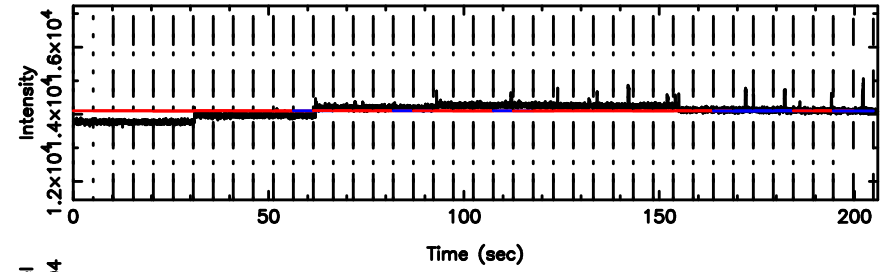

F20240606071312

BLK: 8,SNR1:-0.83039E-02,SNR2: 2.6222

Frequency (Hz)

K20240606071307

BLK: 8,SNR1: 3.0715 ,SNR2: 7.4009

Frequency (Hz)

0019-00 2024/06/05 22.25UT FUJI -KISO

T20240606072324