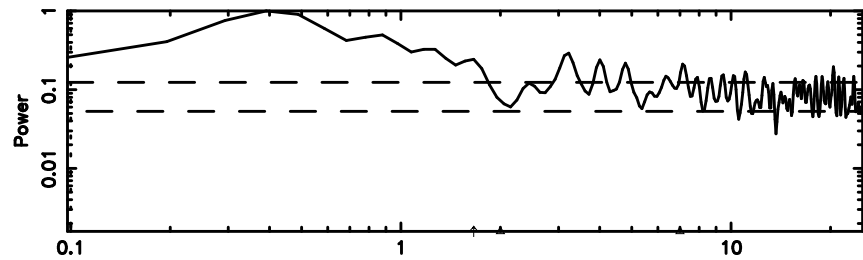

F20240606151448

BLK: 5,SNR1: 0.51663E-01,SNR2: 2.6945

Frequency (Hz)

K20240606151443

BLK: 5,SNR1: 1.0957 ,SNR2: 9.0939

Frequency (Hz)

0821+394 2024/06/06 6.27UT FUJI -KISO