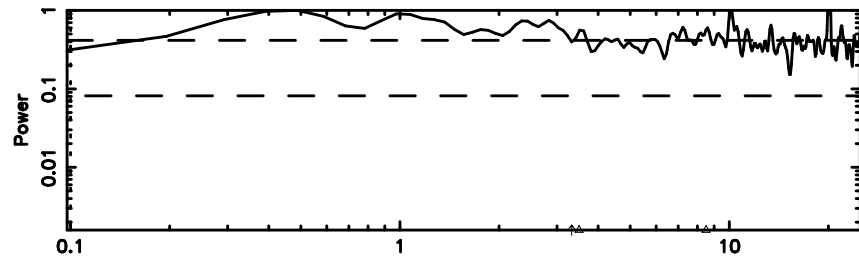

BLK: 8,SNR1: 0.91887E-01,SNR2: 0.59695