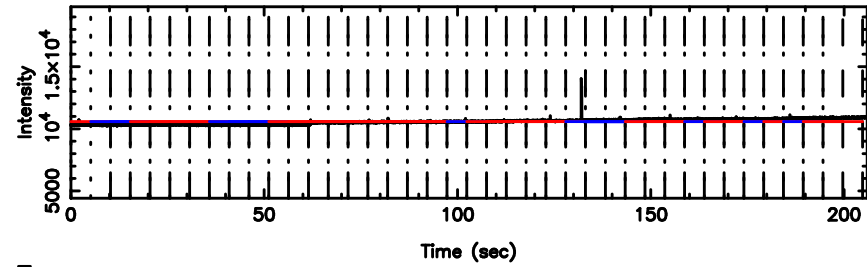

T20240606142550

BLK:15,SNR1: 0.26905 ,SNR2: 1.1334

K20240606142547

BLK:15,SNR1: 3.4075 ,SNR2: 14.716

0732+33 2024/06/06 5.46UT TOYOKAWA-KISO

F20240606142552

BLK:12,SNR1: 0.33494 ,SNR2: 3.6429

K20240606142547