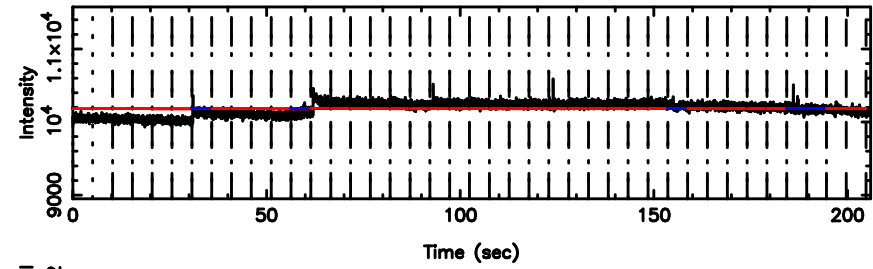

K20240606125742