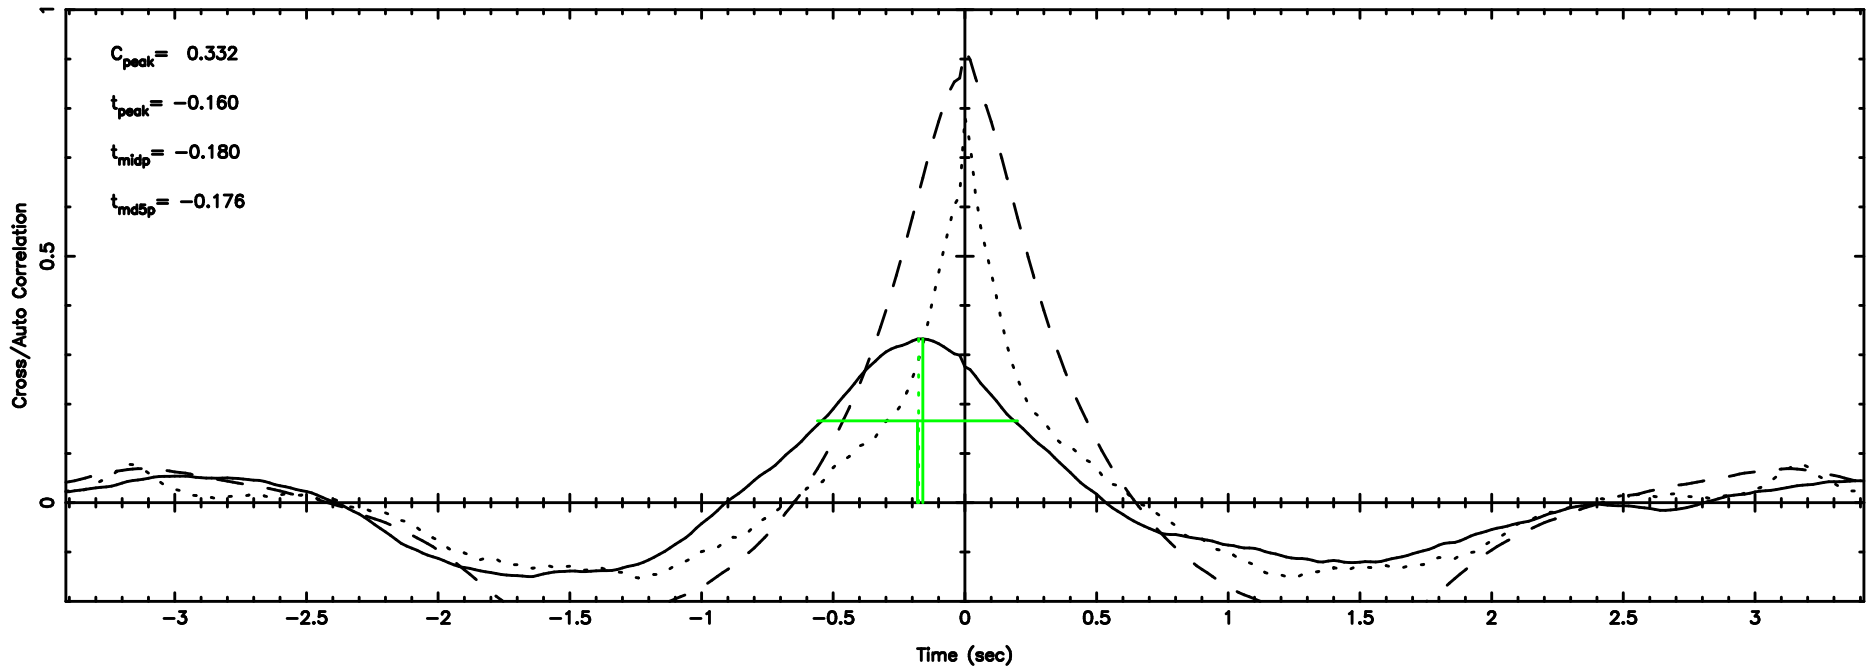

3C138 2024/06/06 3.22UT TOYOKAWA-KISO