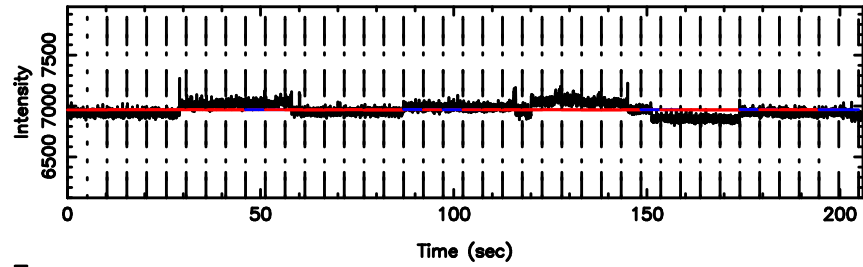

F20240606145114