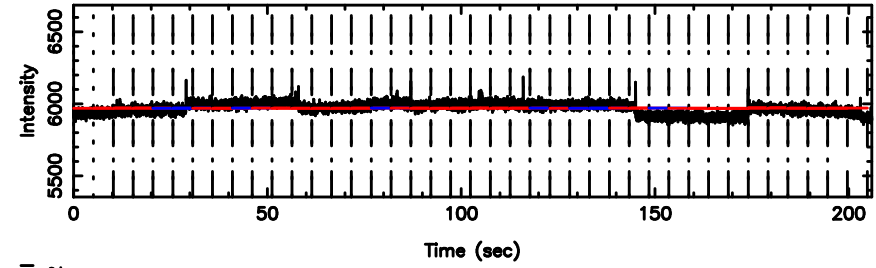

F20240606124534