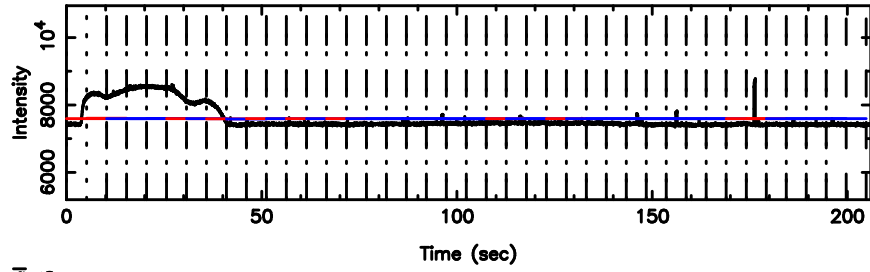

3C12 2024/06/05 22.42UT FUJI -KISO

K20240606072321

BLK: 6,SNR1: 0.11454 ,SNR2: 0.46391

Frequency (Hz)

T20240606073726

BLK:28,SNR1: 2.3386 ,SNR2: 4.5151

F20240606073728

BLK:28,SNR1: 3.3403 ,SNR2: 8.5360