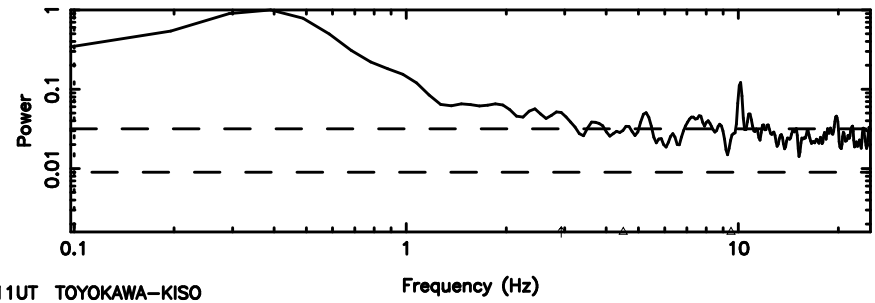

T20240606110448

BLK: 9,SNR1: 0.19347 ,SNR2: 1.5074

0411+05 2024/06/06 2.11UT TOYOKAWA-KISO

K20240606110445

BLK: 9,SNR1: 0.76214 ,SNR2: 5.4644

F20240606110450

BLK: 4,SNR1: 4.3869 ,SNR2: 10.714

K20240606110445