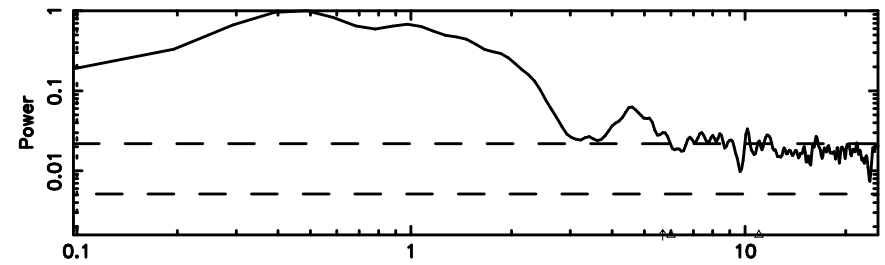

0019-00 2024/06/05 22.25UT TOYOKAWA-FUJI

T20240606071310

BLK:11,SNR1: 1.0114 ,SNR2: 4.2104

Frequency (Hz)

K20240606071307

BLK:11,SNR1: 2.5066 ,SNR2: 9.1882

Frequency (Hz)

0019-00 2024/06/05 22.25UT TOYOKAWA-KISO