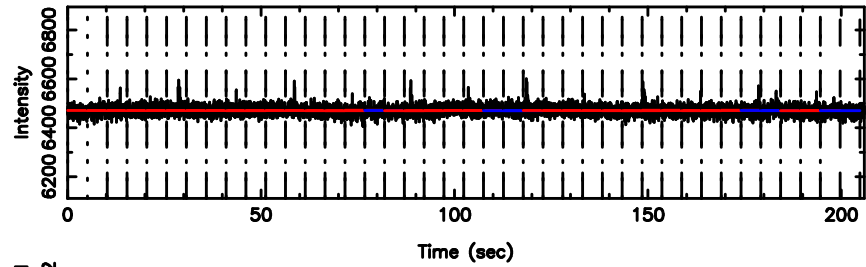

T20240606140524

BLK: 6,SNR1: 0.72626E-01,SNR2: 1.0857