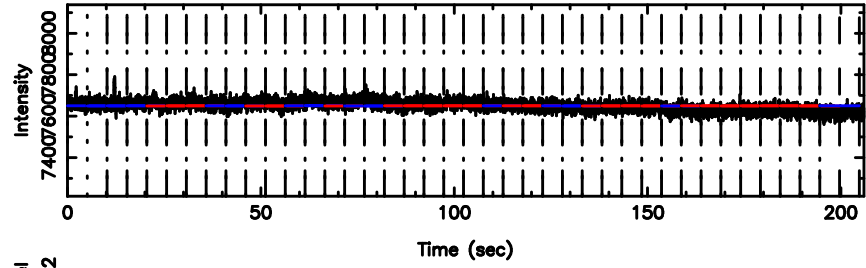

T20240606142550