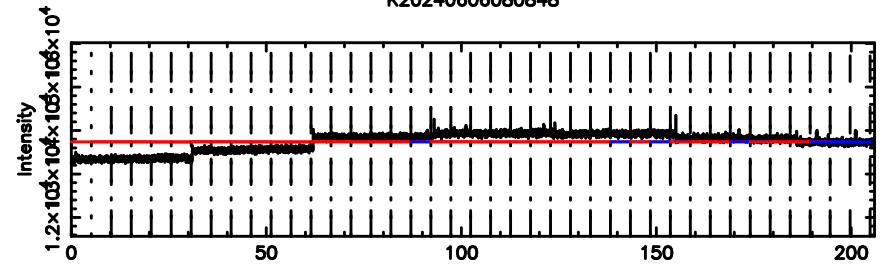

F20240606080853

BLK: 6,SNR1: 1.5305 ,SNR2: 3.2529

Frequency (Hz)

K20240606080848

BLK: 6,SNR1: 0.32130 ,SNR2: 2.2787

Frequency (Hz)

0115-01 2024/06/05 23.18UT FUJI -KISO

T20240606082151