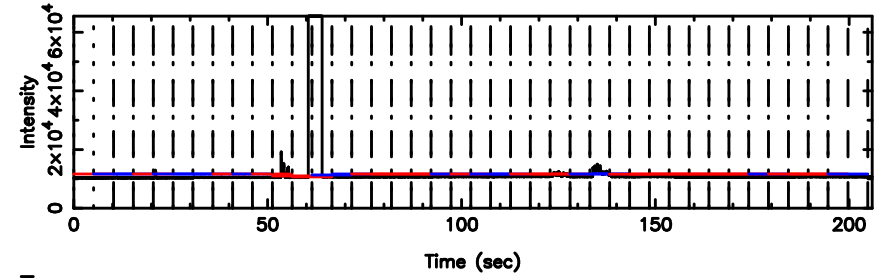

0548+16 2024/06/06 3.72UT TOYOKAWA-FUJI

T20240606124121

BLK:15,SNR1: 1.0204 ,SNR2: 8.0081

K20240606124118

BLK:15,SNR1: 111.70 ,SNR2: 110.61

0548+16 2024/06/06 3.72UT TOYOKAWA-KISO

F20240606124123

BLK:14,SNR1: 0.18114 ,SNR2: 1.4098