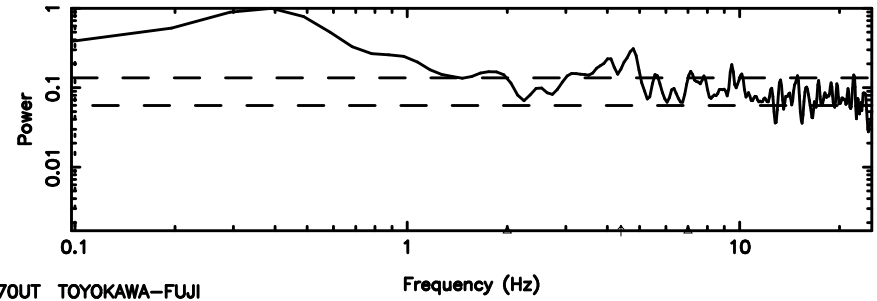

0347+05 2024/06/06 1.70UT TOYOKAWA-FUJI