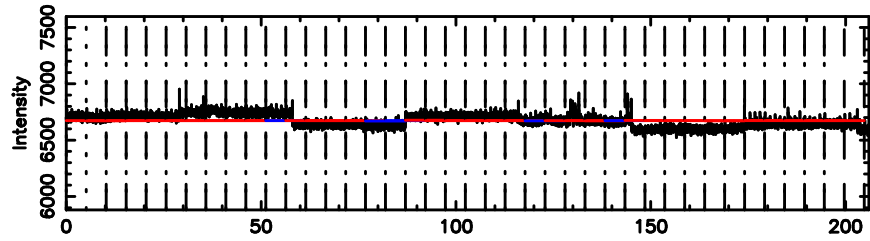

F20240606084811

BLK: 3,SNR1: 0.86355 ,SNR2: 2.4323

T20240606084809

BLK: 6, SNR1: 1.3200 , SNR2: 3.1335

0155-109 2024/06/05 23.83UT TOYOKAWA-KISO

K20240606084806

BLK: 6, SNR1: 0.44678 , SNR2: 2.1537

F20240606084811