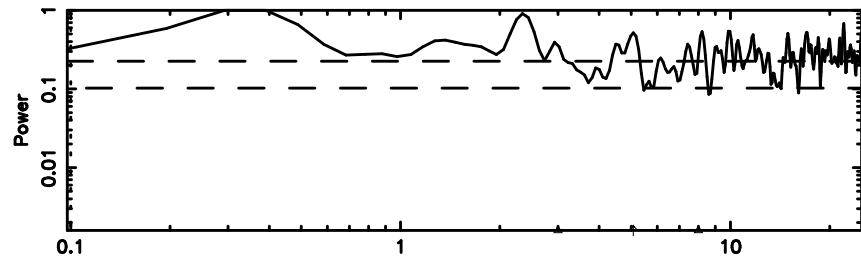

BLK:29,SNR1: 3.2807 ,SNR2: 7.9465

Frequency (Hz)

K20240606154229

BLK:29,SNR1: 6.9540 ,SNR2: 17.242

Frequency (Hz)

3C208 2024/06/06 6.74UT FUJI -KISO

T20240606155914

BLK: 2,SNR1: 0.26469 ,SNR2: 0.68630