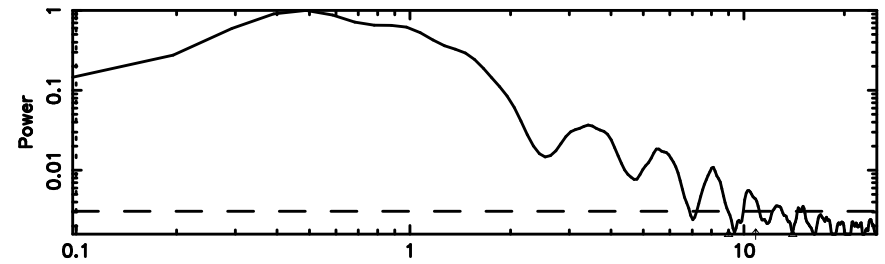

F20240606073728

BLK:26,SNR1: 3.6125 ,SNR2: 9.2083

K20240606073723

BLK:26,SNR1: 15.815 ,SNR2: 29.383

0044-056 2024/06/05 22.65UT FUJI -KISO

T20240606074447

BLK: 2,SNR1: 0.31975E-01,SNR2: 1.0905

Frequency (Hz)