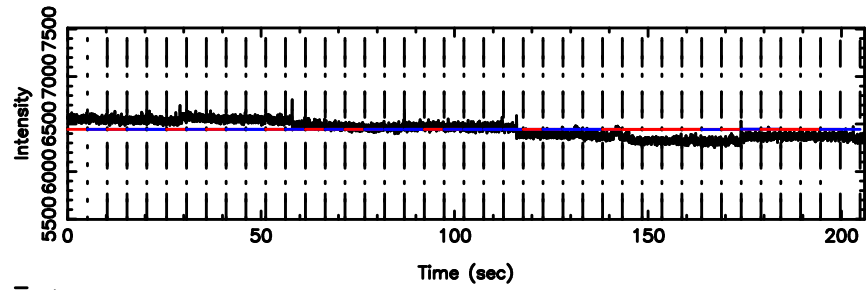

Frequency (Hz)

0703+138 2024/06/06 4.96UT TOYOKAWA-FUJI

T20240606135601

BLK:17,SNR1: 0.29164 ,SNR2: 1.2211

K20240606135558

BLK:17,SNR1: 0.99389 ,SNR2: 5.3170

0703+138 2024/06/06 4.96UT TOYOKAWA-KISO

F20240606135603