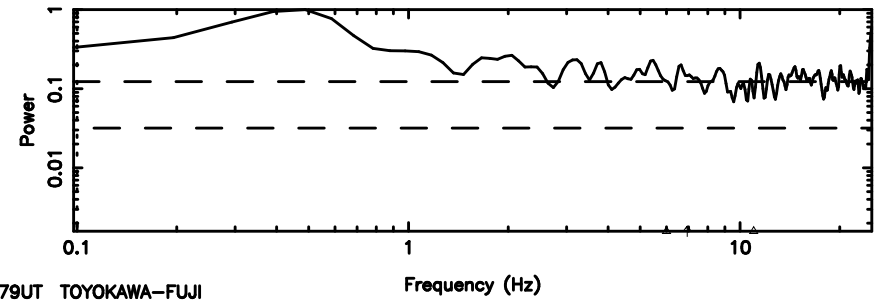

BLK: 8,SNR1: 0.31596 ,SNR2: 0.86207