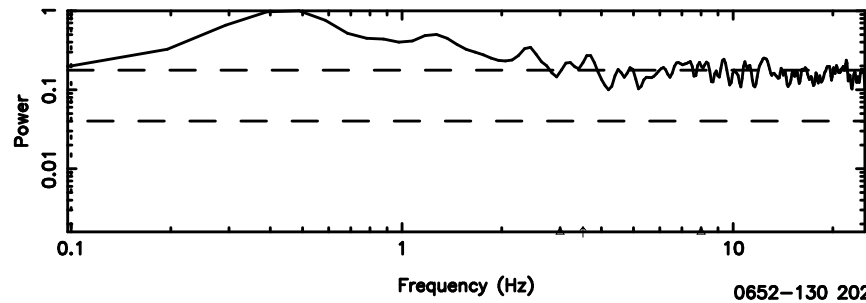

BLK: 7,SNR1: 0.13671 ,SNR2: 1.0702

K20240606134422

BLK: 7,SNR1: 0.40395 ,SNR2: 2.3900

0652-130 2024/06/06 4.77UT TOYOKAWA-KISO

F20240606134427

BLK: 4,SNR1:-0.20922 ,SNR2: 0.27957

Frequency (Hz)

K20240606134422