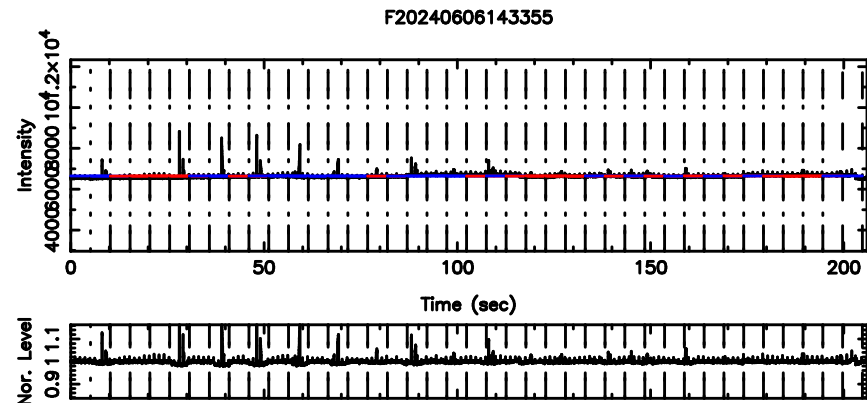

BLK:12,SNR1: 3.4541 ,SNR2: 14.919

0732+33 2024/06/06 5.46UT FUJI -KISO

BLK:21,SNR1: 9.0350 ,SNR2: 22.347

BLK:21,SNR1: 6.4182 ,SNR2: 11.450

0741-06 2024/06/06 5.59UT TOYOKAWA-FUJI

T20240606143353

BLK:31,SNR1: 9.2936 ,SNR2: 23.265