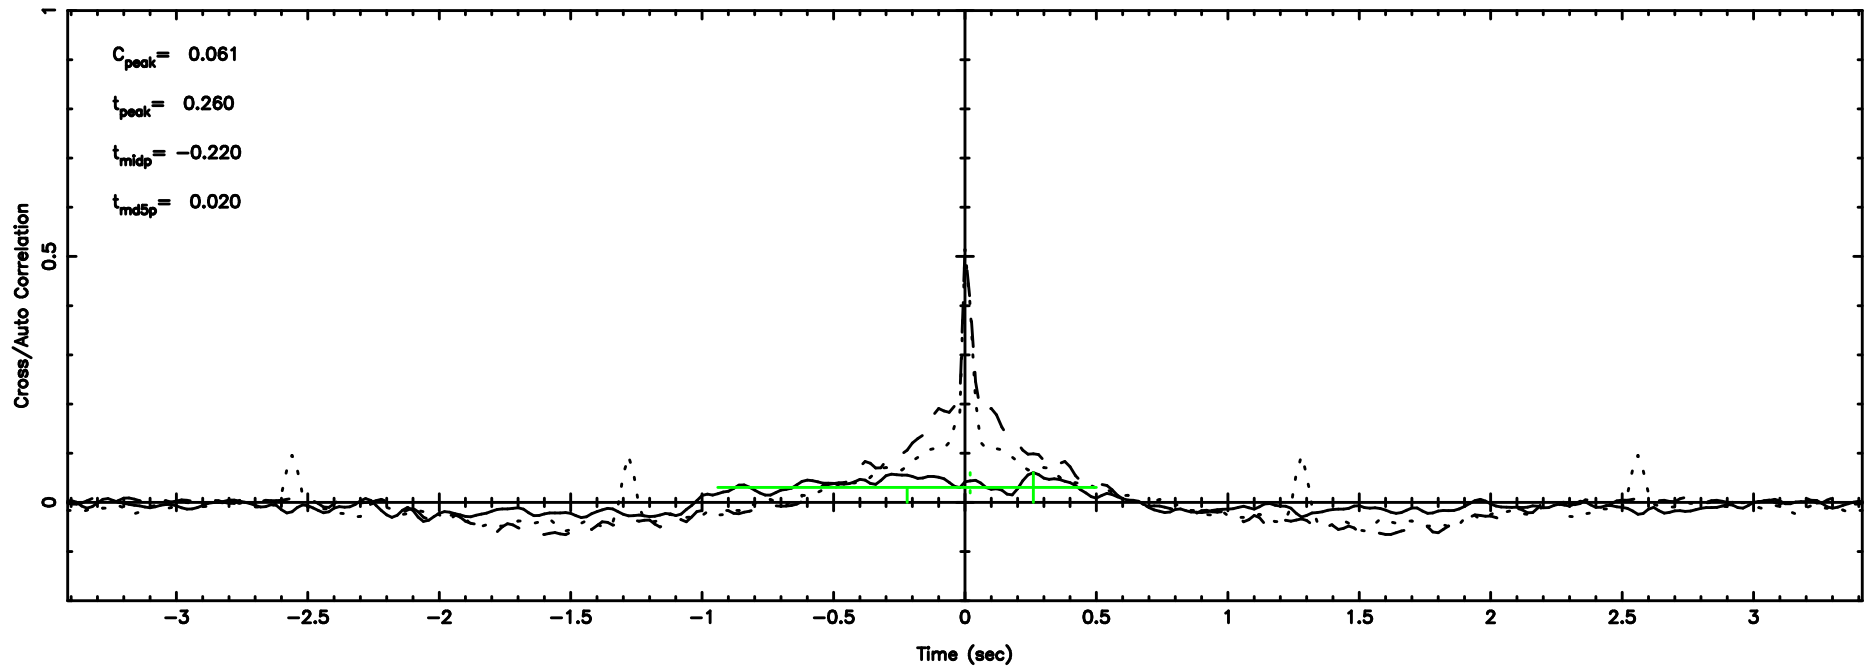

No.Good Data

0605-08 2024/06/06 3.99UT FUJI -KISO

T20240606131652

BLK:11,SNR1: 0.33487 ,SNR2: 2.4271

F20240606131654

BLK:11,SNR1:-0.34319E-01,SNR2: 2.2744

3C161 2024/06/06 4.31UT TOYOKAWA-FUJI

T20240606131652