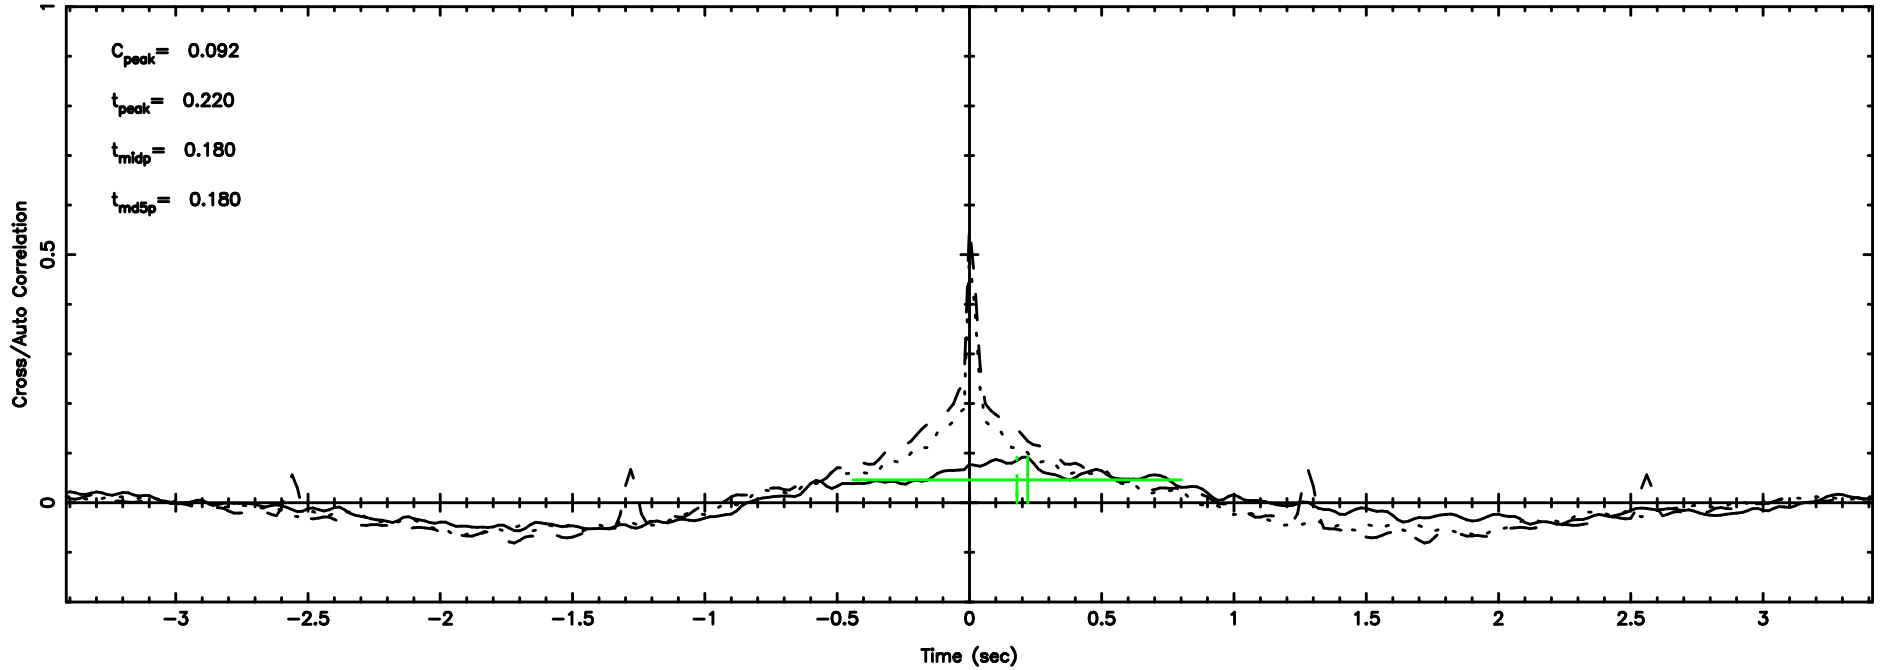

3C48

2024/06/05 23.50UT FUJI -KISO

K20240606082821

BLK:21,SNR1: 0.28676 ,SNR2: 1.0281

Frequency (Hz)

T20240606084809

BLK: 3,SNR1: 1.8765 ,SNR2: 7.2023

0155-109 2024/06/05 23.83UT TOYOKAWA-FUJI