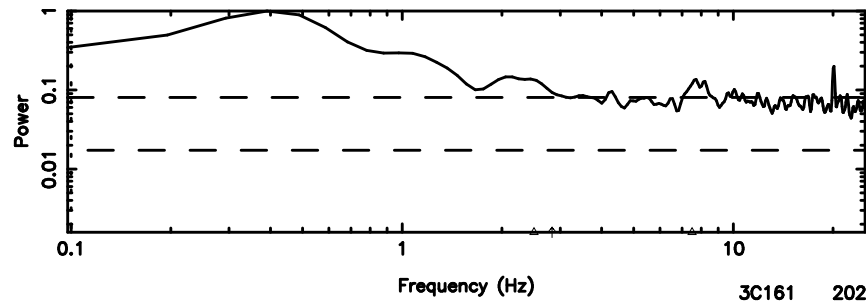

BLK:22,SNR1: 0.30894 ,SNR2: 2.6038