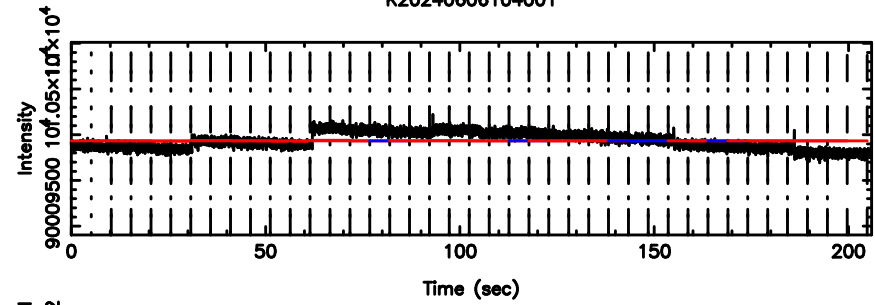

BLK: 6,SNR1: 0.24309 ,SNR2: 0.60595

F20240606104005

BLK: 6,SNR1:-0.78396E-01,SNR2: 0.77300

0347+05 2024/06/06 1.70UT TOYOKAWA-FUJI

T20240606104003

BLK: 6,SNR1: 0.22721 ,SNR2: 0.80852

K20240606104001

BLK: 6,SNR1:-0.40541E-02,SNR2: 0.70268