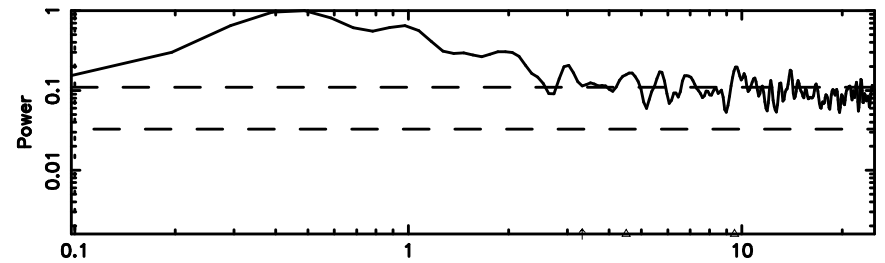

F20240606080853

BLK: 6,SNR1: 1.5305 ,SNR2: 3.2529

Frequency (Hz)

K20240606080848

BLK: 6,SNR1: 0.32130 ,SNR2: 2.2787

Frequency (Hz)

0115-01 2024/06/05 23.18UT FUJI -KISO

T20240606082151