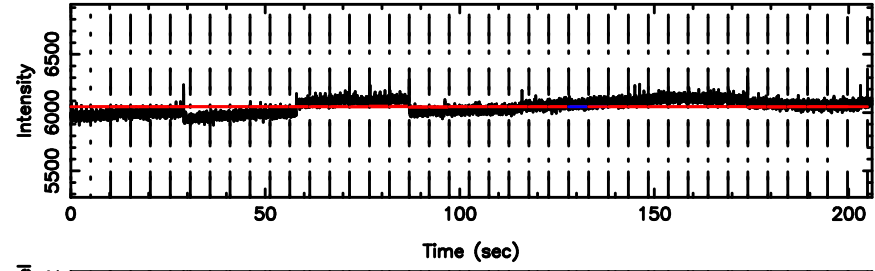

0258+350 2024/06/06 0.90UT FUJI -KISO

T20240606100208

BLK: 1,SNR1: 0.78399E-01,SNR2: 1.0209

F20240606100210

BLK: 1,SNR1: 0.82779 ,SNR2: 1.6460

0308+305 2024/06/06 1.06UT TOYOKAWA-FUJI

T20240606100208

No. Good Data