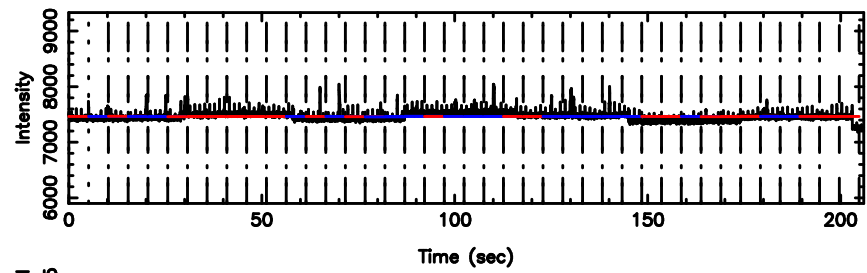

F20240606153134