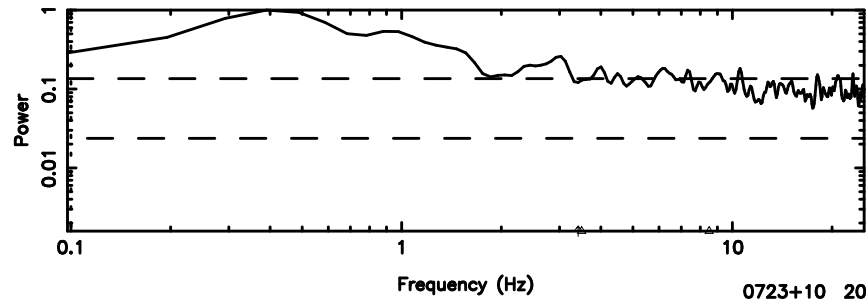

T20240606141536

BLK: 8,SNR1: 0.10669 ,SNR2: 0.35294

K20240606141533

BLK: 8,SNR1: 13.560 ,SNR2: 64.719

0723+10 2024/06/06 5.29UT TOYOKAWA-KISO

F20240606141538

BLK:10,SNR1: 0.11328 ,SNR2: 1.5389

K20240606141533