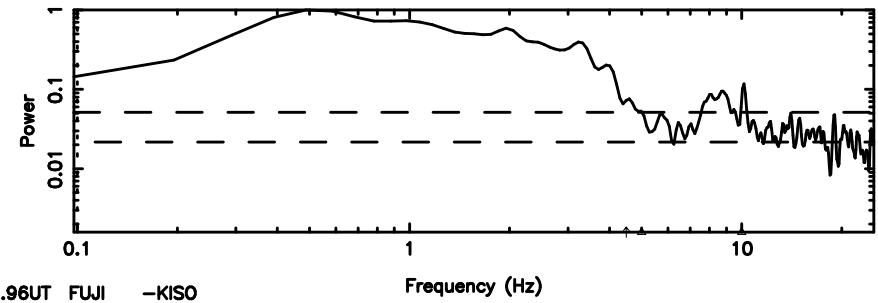

BLK: 4,SNR1: 1.4370 ,SNR2: 7.4155

0403-132 2024/06/06 1.96UT FUJI -KISO