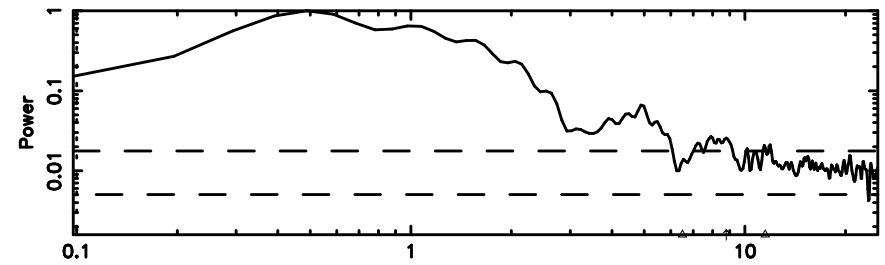

F20240606071312

BLK: 8,SNR1:-0.83039E-02,SNR2: 2.6222

Frequency (Hz)

K20240606071307

BLK: 8,SNR1: 3.0715 ,SNR2: 7.4009

Frequency (Hz)

0019-00 2024/06/05 22.25UT FUJI -KISO

T20240606072324