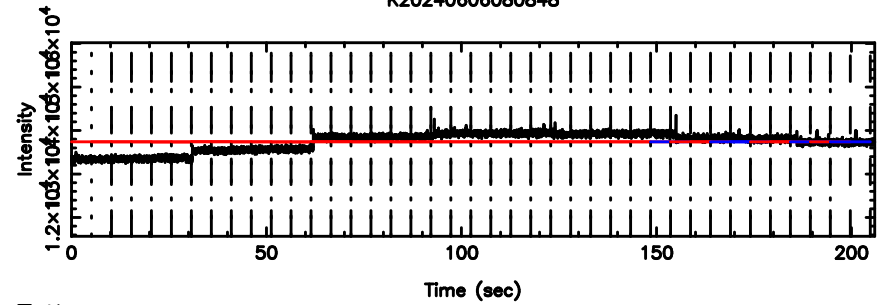

BLK: 4,SNR1: 1.6700 ,SNR2: 3.5688

0115-01 2024/06/05 23.18UT TOYOKAWA-FUJI

T20240606080851

BLK: 5,SNR1: 0.28929E-01,SNR2: 0.82164

0115-01 2024/06/05 23.18UT TOYOKAWA-KISO

K20240606080848

BLK: 5,SNR1: 0.46214 ,SNR2: 2.5032