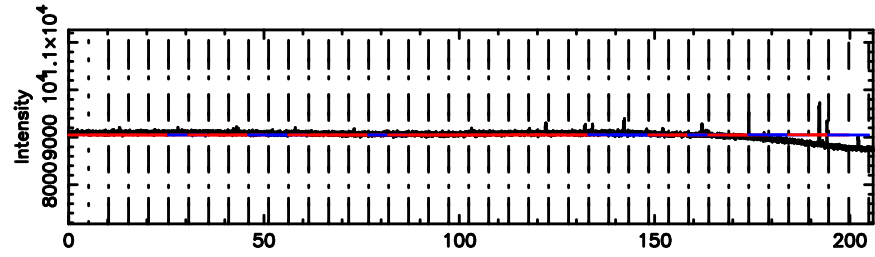

T20240606071310