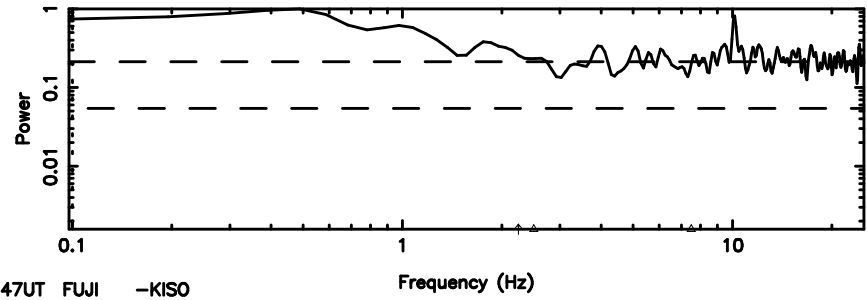

BLK: 6,SNR1: 0.26939 ,SNR2: 1.4861

0834-19 2024/06/06 6.47UT FUJI -KISO