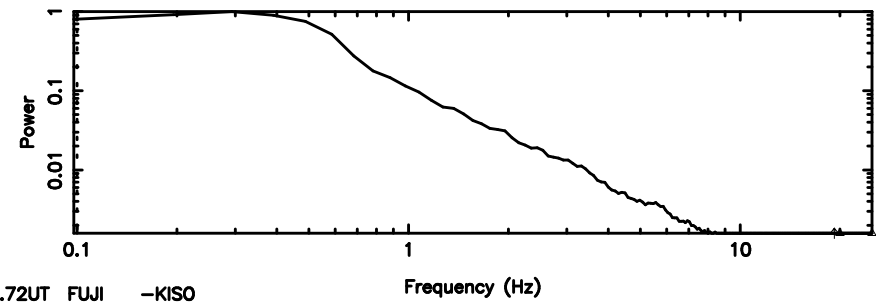

BLK:14,SNR1: 79.587 ,SNR2: 82.428

0548+16 2024/06/06 3.72UT FUJI -KISO