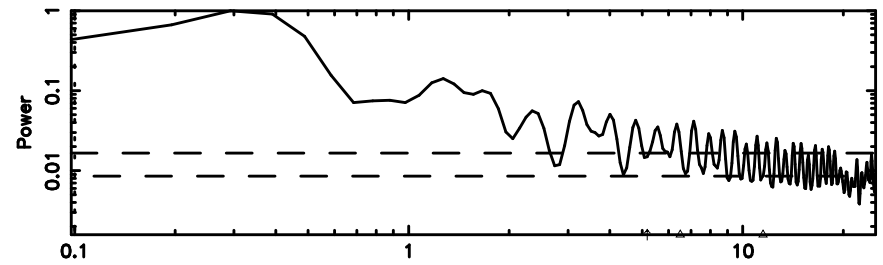

BLK: 8,SNR1:-0.37876E-01,SNR2: 0.63642

Frequency (Hz)

3C12 2024/06/05 22.42UT TOYOKAWA-FUJI

F20240606072326

BLK: 8,SNR1: 1.3506 ,SNR2: 5.6885

Frequency (Hz)

T20240606072324

BLK: 2,SNR1:-0.76601E-01,SNR2: 0.43624