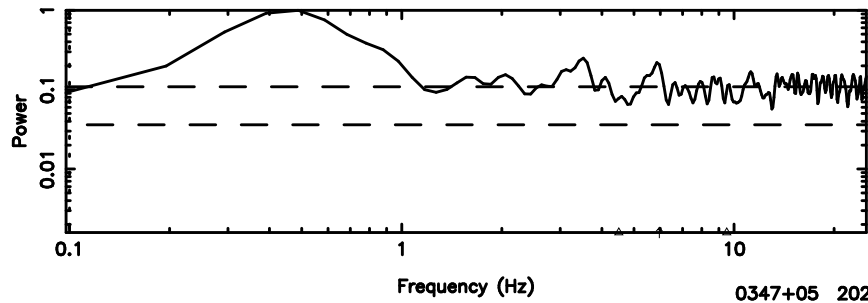

BLK: 6,SNR1: 0.24309 ,SNR2: 0.60595

F20240606104005

BLK: 6,SNR1:-0.78396E-01,SNR2: 0.77300

0347+05 2024/06/06 1.70UT TOYOKAWA-FUJI

T20240606104003

BLK: 6,SNR1: 0.22721 ,SNR2: 0.80852

K20240606104001

BLK: 6,SNR1:-0.40541E-02,SNR2: 0.70268