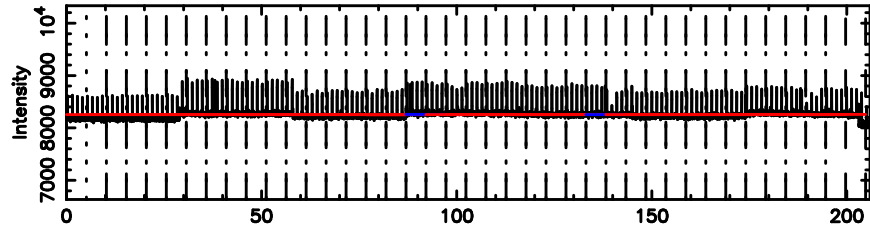

T20240606074946

BLK: 1,SNR1:-0.39745E-01,SNR2: 0.80636

K20240606074943

BLK: 1,SNR1: 1.0090 ,SNR2: 6.8672

0056-00 2024/06/05 22.86UT TOYOKAWA-KISO

F20240606074948

BLK: 2,SNR1:-0.21607 ,SNR2: 0.74577

Frequency (Hz)