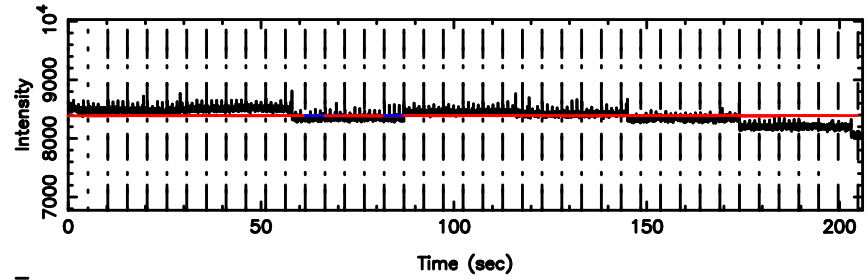

Frequency (Hz)

F20240606155916