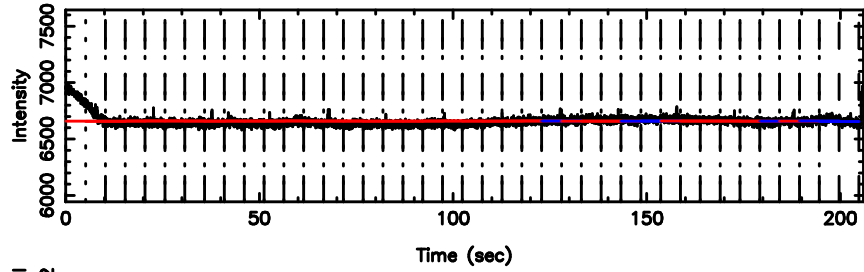

BLK: 4,SNR1: 0.19574 ,SNR2: 0.82464

0556+191 2024/06/06 3.86UT FUJI -KISO

T20240606125745

BLK: 6,SNR1: 0.35298 ,SNR2: 2.5874

F20240606125747

BLK: 6,SNR1: 0.10593 ,SNR2: 1.1862

0605-08 2024/06/06 3.99UT TOYOKAWA-FUJI