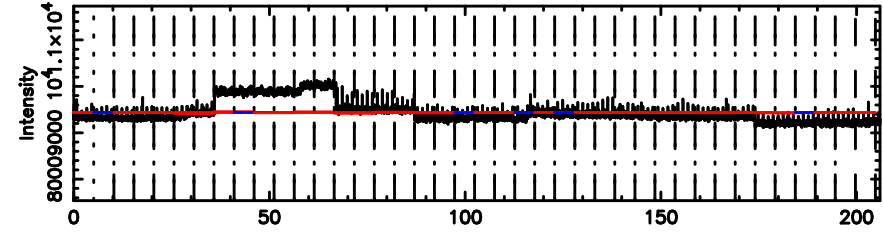

K20240606053638

BLK:14,SNR1: 1.6051 ,SNR2: 5.8725

2243+394 2024/06/05 20.64UT FUJI -KISO

T20240606055237

BLK: 6,SNR1: 0.26676 ,SNR2: 1.7582

Frequency (Hz)

F20240606055239

BLK: 6,SNR1: 0.27252 ,SNR2: 1.5429