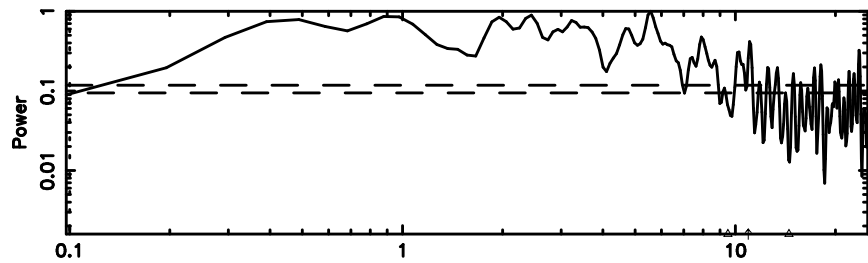

BLK: 1,SNR1: 1.1588 ,SNR2: 2.4154