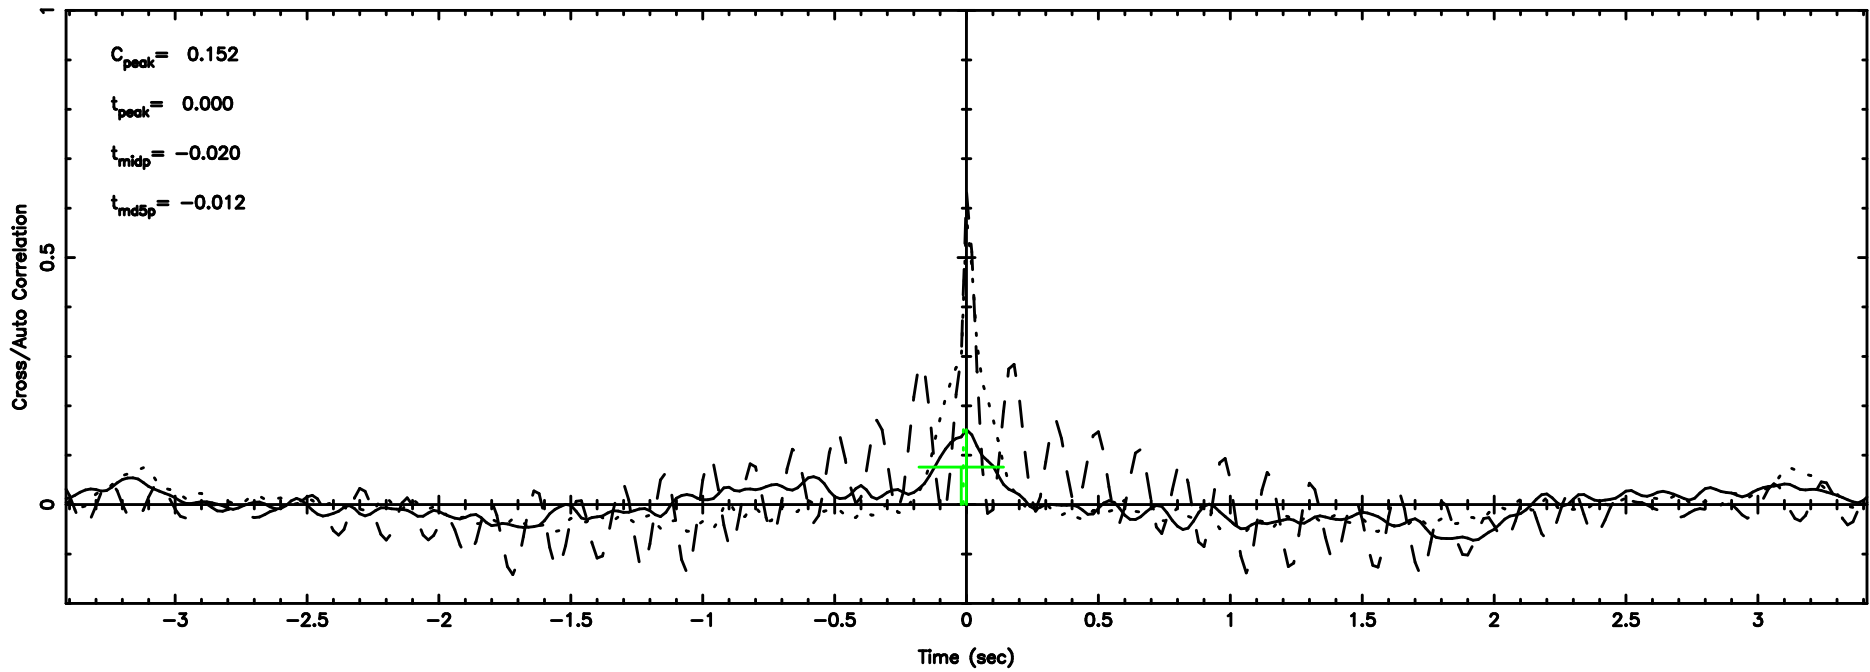

F20240606102703

BLK:10,SNR1:-0.37689 ,SNR2: 0.43633

K20240606102658

BLK:10,SNR1: 1.3380 ,SNR2: 6.2475

0333+32 2024/06/06 1.48UT FUJI -KISO