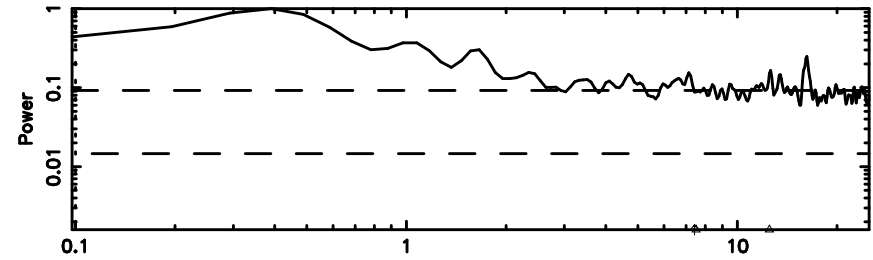

Frequency (Hz)

0703+138 2024/06/06 4.96UT TOYOKAWA-FUJI

T20240606135601

BLK:17,SNR1: 0.29164 ,SNR2: 1.2211

K20240606135558

BLK:17,SNR1: 0.99389 ,SNR2: 5.3170

0703+138 2024/06/06 4.96UT TOYOKAWA-KISO

F20240606135603