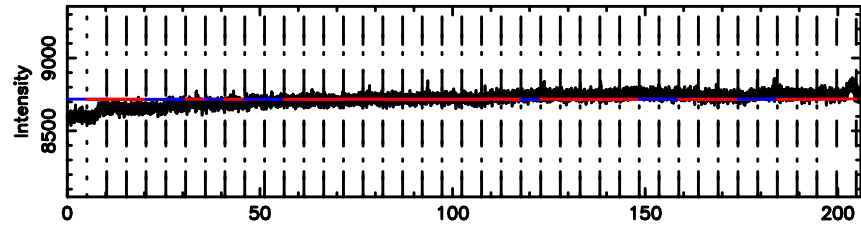

T20240606162549