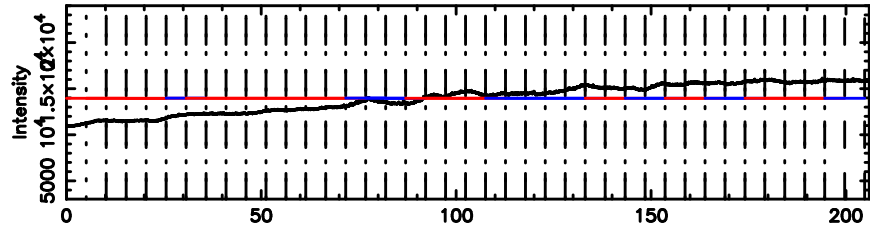

K20240606082148

BLK: 7,SNR1: 0.57766 ,SNR2: 6.6926

F20240606082153

BLK: 4,SNR1: 0.12056 ,SNR2: 1.7456

K20240606082148

BLK: 4,SNR1: 1.1299 ,SNR2: 5.0265

0128+03 2024/06/05 23.39UT FUJI -KISO

T20240606082824