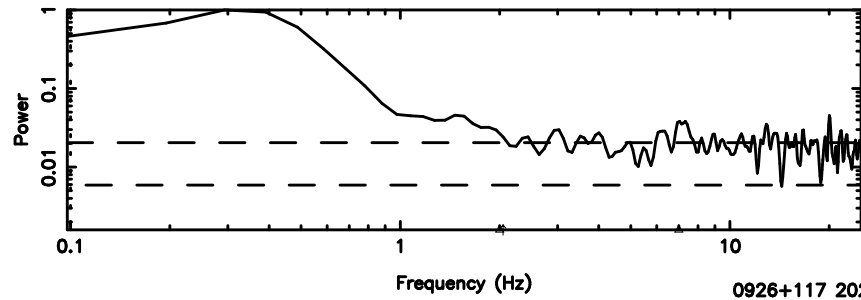

BLK: 4,SNR1: 0.98103 ,SNR2: 10.205