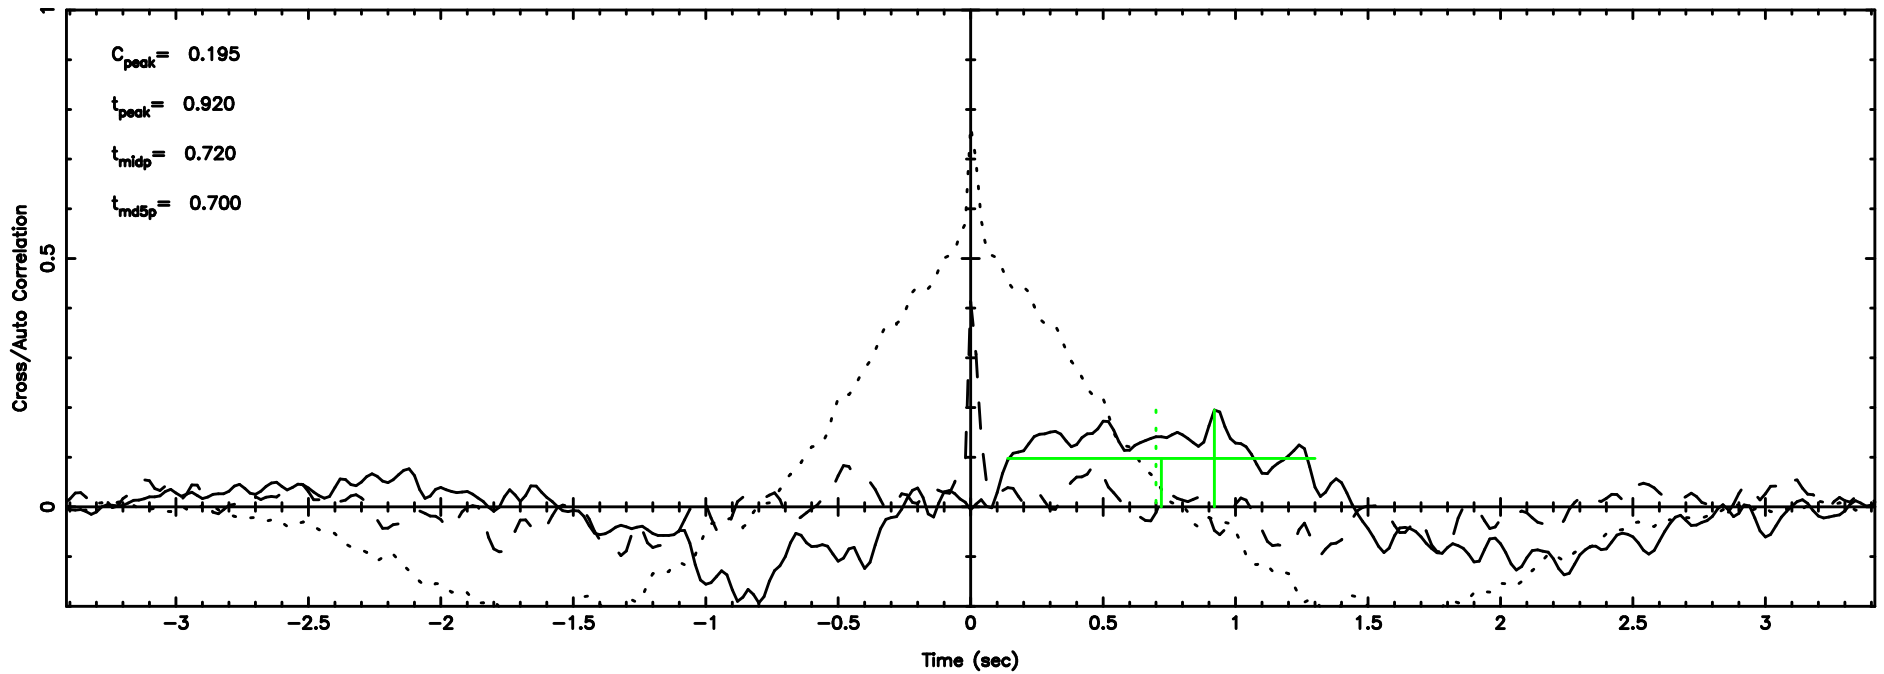

T20240606074946

BLK: 1,SNR1:-0.39745E-01,SNR2: 0.80636

K20240606074943

BLK: 1,SNR1: 1.0090 ,SNR2: 6.8672

0056-00 2024/06/05 22.86UT TOYOKAWA-KISO

F20240606074948

BLK: 2,SNR1:-0.21607 ,SNR2: 0.74577

Frequency (Hz)