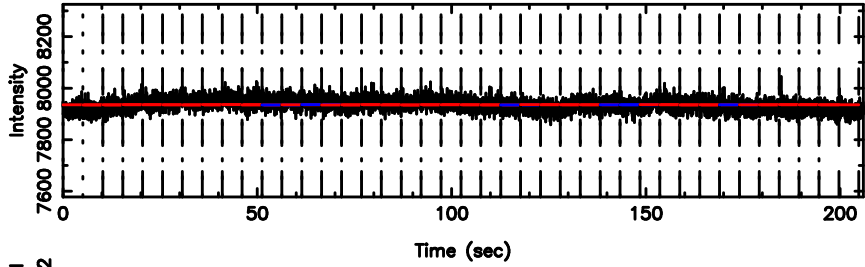

K20240606102658

BLK: 9,SNR1: 0.75262 ,SNR2: 2.3437

F20240606102703

BLK:10,SNR1:-0.37689 ,SNR2: 0.43633

K20240606102658

BLK:10,SNR1: 1.3380 ,SNR2: 6.2475

0333+32 2024/06/06 1.48UT FUJI -KISO

T20240606104003