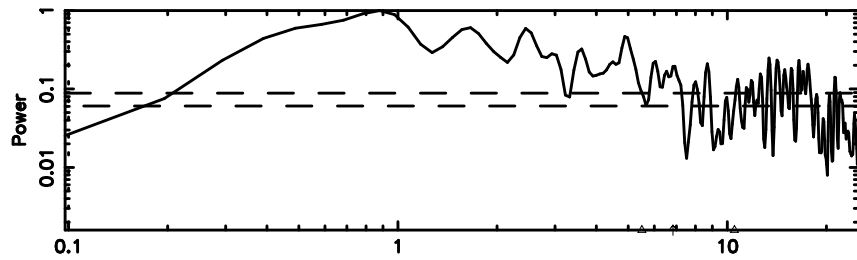

BLK: 6,SNR1: 0.51204 ,SNR2: 3.7200

Frequency (Hz)

K20240606163246

BLK: 6,SNR1: 0.58435 ,SNR2: 2.1228

Frequency (Hz)

0941-08 2024/06/06 7.58UT TOYOKAWA-KISO

F20240606163251

BLK: 1,SNR1: 0.80554 ,SNR2: 2.4538