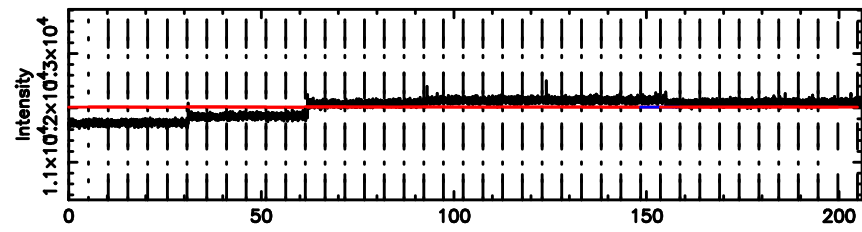

Frequency (Hz)

K20240606163246