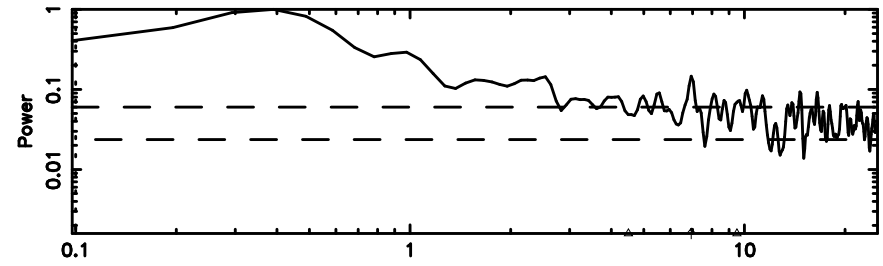

F20240606064811

BLK: 3,SNR1: 1.6362 ,SNR2: 4.9691

Frequency (Hz)

2354+14 2024/06/05 21.83UT FUJI -KISO

K20240606064807

BLK: 3,SNR1: 0.37218 ,SNR2: 1.5012

Frequency (Hz)