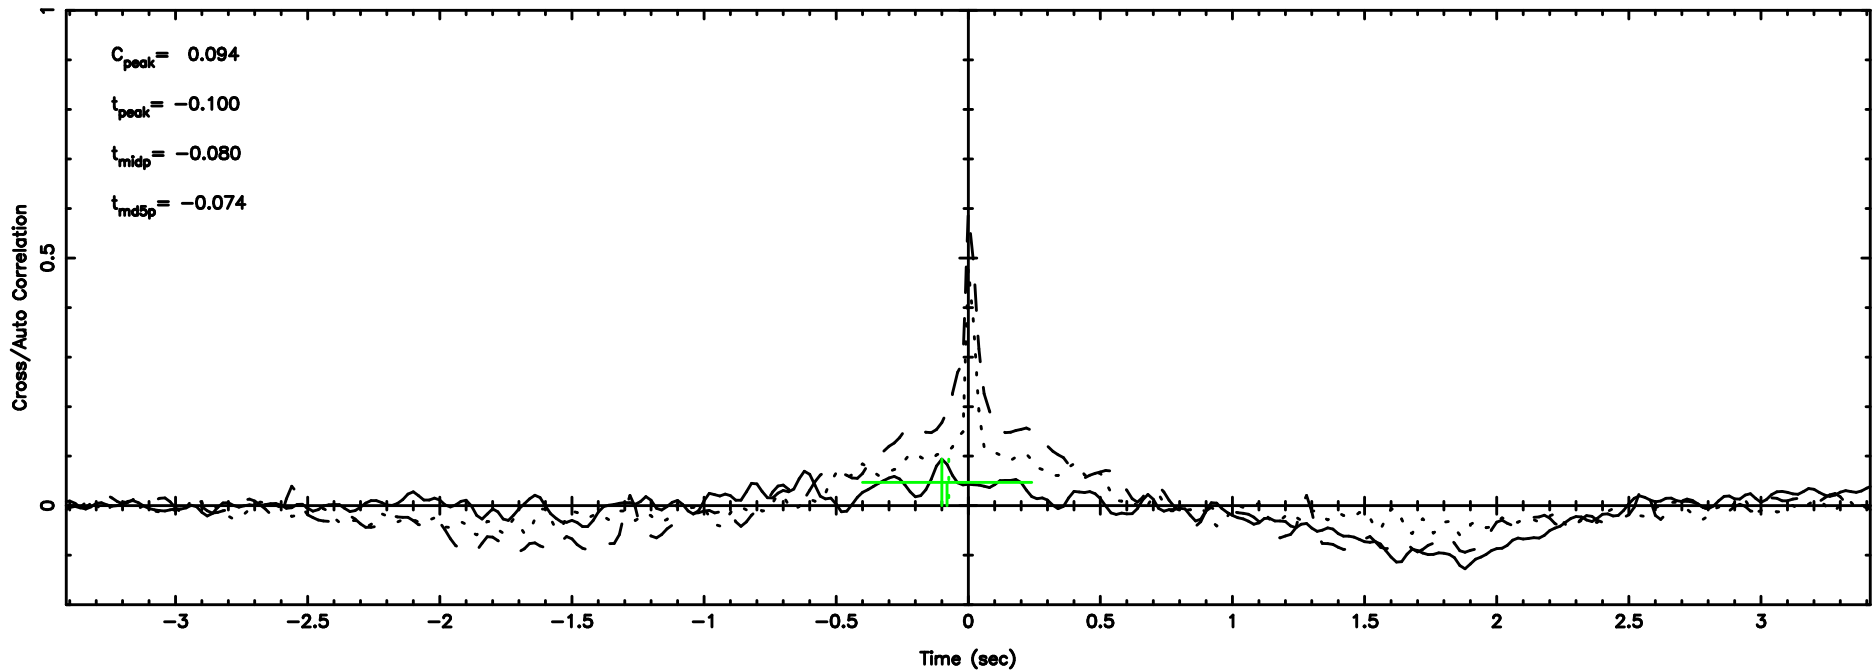

F20240606091642

BLK: 4,SNR1: 0.13505 ,SNR2: 1.6751

K20240606091637

BLK: 4,SNR1: 0.14479 ,SNR2: 1.0783

0223+341 2024/06/06 0.31UT FUJI -KISO

T20240606093304

BLK: 2,SNR1:-0.42315E-01,SNR2: 0.94012E-01

3C71 2024/06/06 0.58UT TOYOKAWA-FUJI