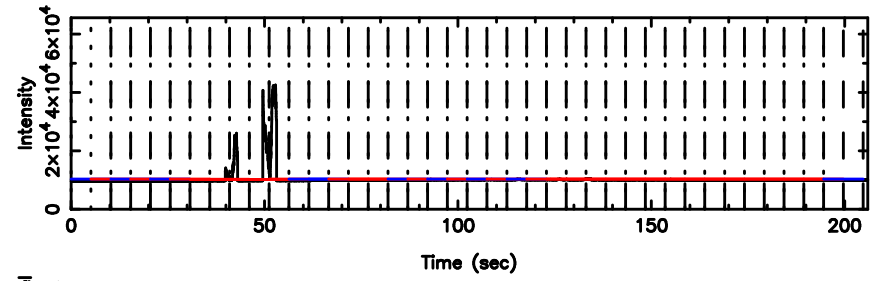

T20240606141536

BLK: 8,SNR1: 0.10669 ,SNR2: 0.35294

K20240606141533

BLK: 8,SNR1: 13.560 ,SNR2: 64.719

0723+10 2024/06/06 5.29UT TOYOKAWA-KISO

F20240606141538

BLK:10,SNR1: 0.11328 ,SNR2: 1.5389

K20240606141533