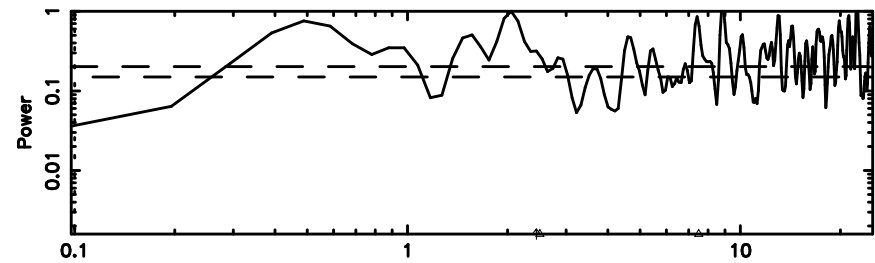

BLK: 1,SNR1: 1.1588 ,SNR2: 2.4154

Frequency (Hz)

3C71 2024/06/06 0.58UT FUJI -KISO

K20240606093301

BLK: 1,SNR1: 0.46016 ,SNR2: 1.0919

Frequency (Hz)

T20240606095219

BLK: 3,SNR1: 0.35744 ,SNR2: 0.80084