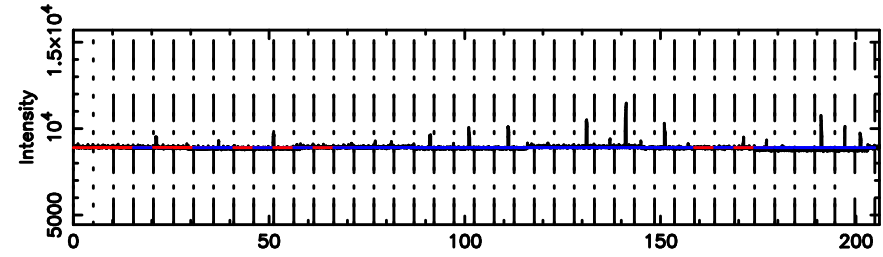

T20240606061851

BLK:29,SNR1: 8.5487 ,SNR2: 15.224

Frequency (Hz)

F20240606061853

BLK:29,SNR1: 6.7856 ,SNR2: 16.815

Frequency (Hz)

2325+269 2024/06/05 21.34UT TOYOKAWA-FUJI

T20240606061851