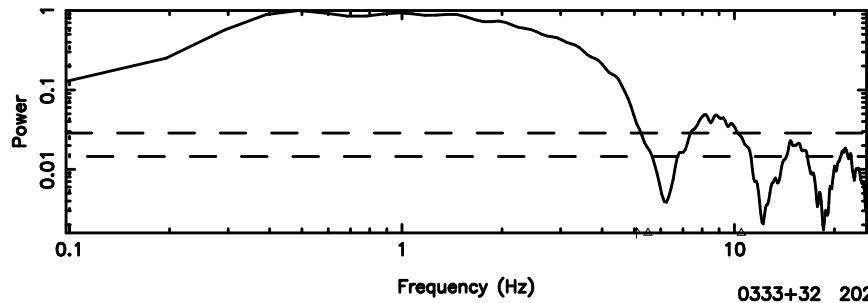

BLK: 8,SNR1: 3.8538 ,SNR2: 16.543