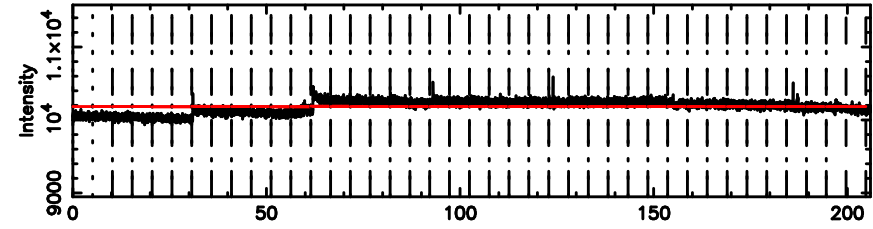

T20240606125745

BLK: 5,SNR1: 0.88669E-01,SNR2: 0.77343

K20240606125742

BLK: 5,SNR1: 1.0959 ,SNR2: 4.2564

0605-08 2024/06/06 3.99UT TOYOKAWA-KISO

F20240606125747

No.Good Data

K20240606125742