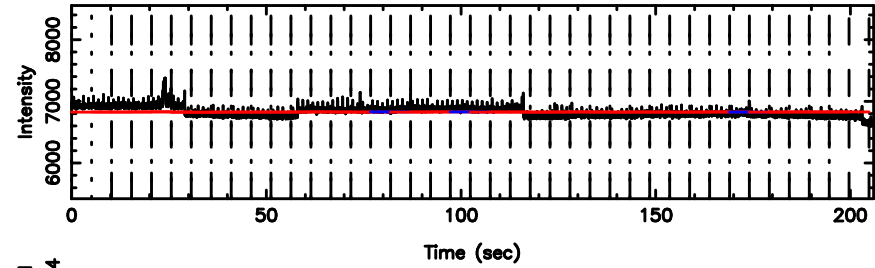

F20240606090709

BLK: 3,SNR1: 0.81601E-02,SNR2: 0.76062

K20240606090704

BLK: 3,SNR1: 2.6259 ,SNR2: 8.2585

0213+178 2024/06/06 0.15UT FUJI -KISO

T20240606091640

BLK: 3,SNR1: 0.25541 ,SNR2: 1.0092

F20240606091642