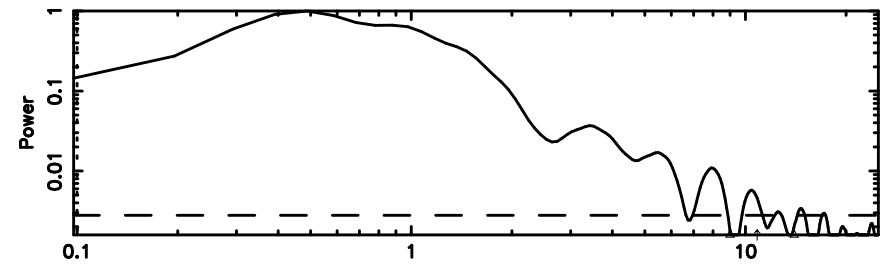

BLK:31,SNR1: 6.9687 ,SNR2: 24.601

Frequency (Hz)

K20240606070430

BLK:31,SNR1: 18.058 ,SNR2: 33.603

Frequency (Hz)

0011+344 2024/06/05 22.10UT FUJI -KISO

T20240606071310

F20240606071312