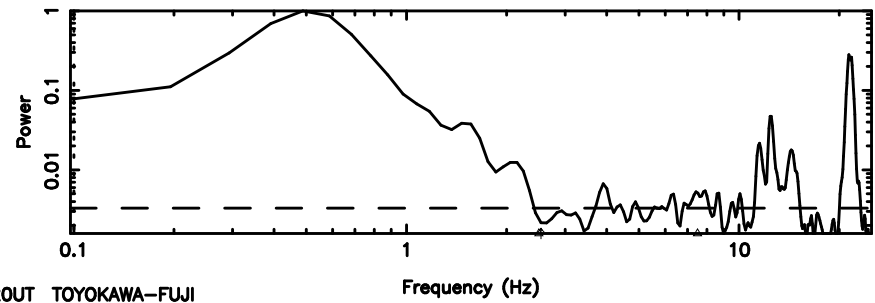

KISO

No. Good Data

Frequency (Hz)

0308+305 2024/06/06 1.06UT FUJI -KISO

T20240606101028

BLK:11,SNR1: 0.47401 ,SNR2: 1.8737

F20240606101030

BLK:11,SNR1: 7.0011 ,SNR2: 52.348