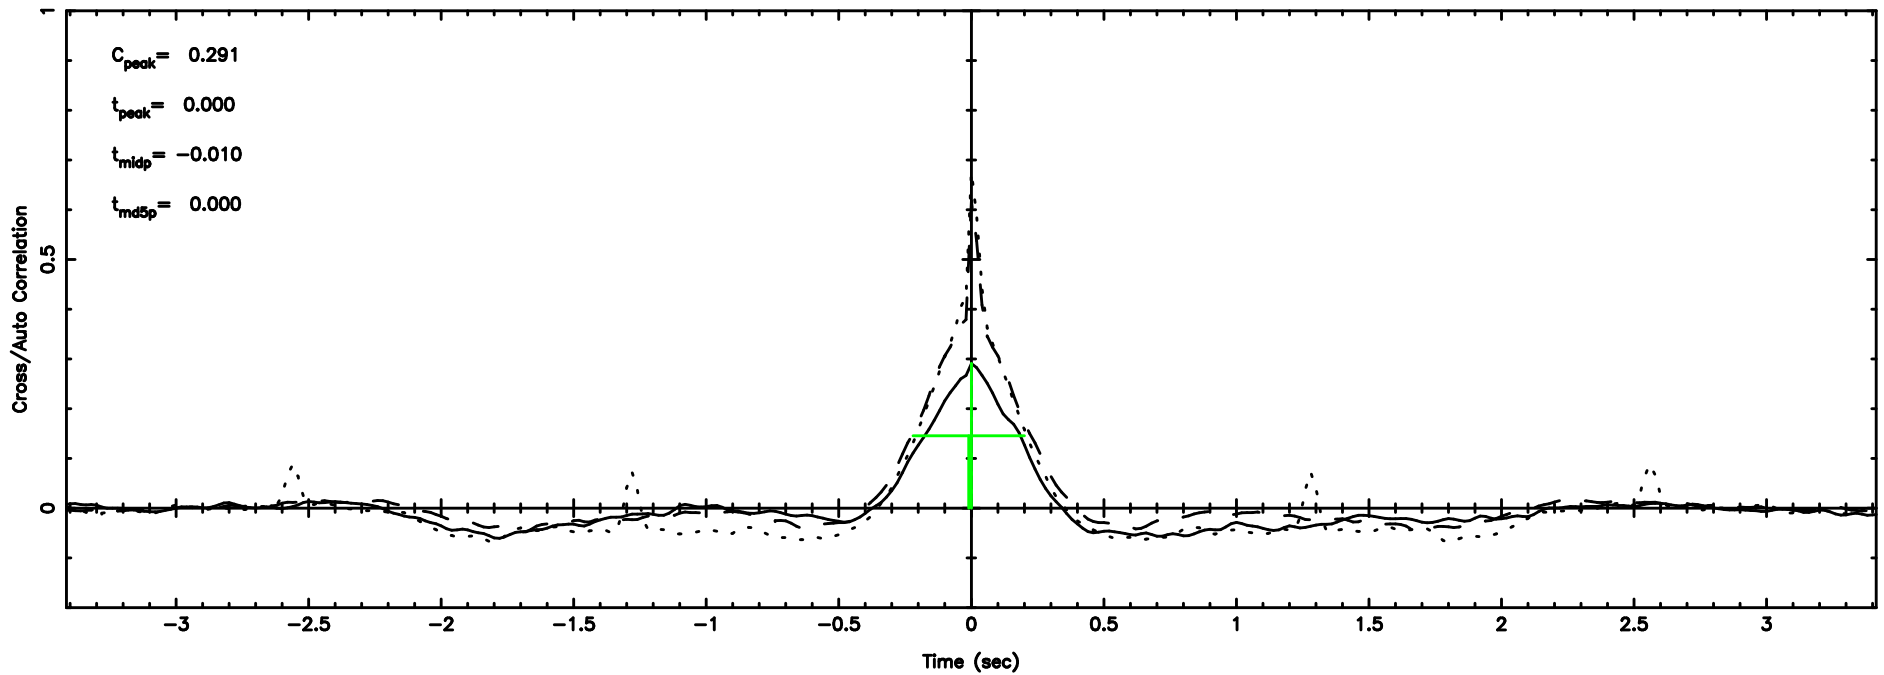

0044-056 2024/06/05 22.65UT TOYOKAWA-FUJI