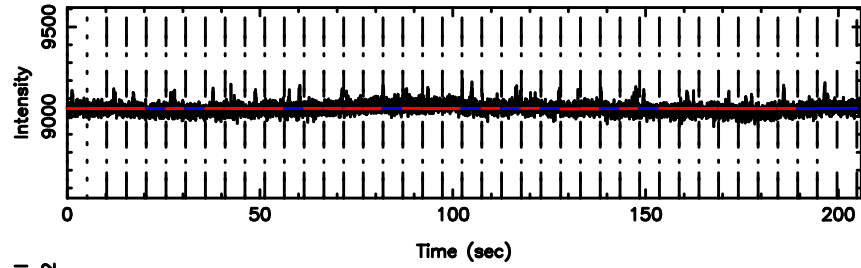

T20240606161125