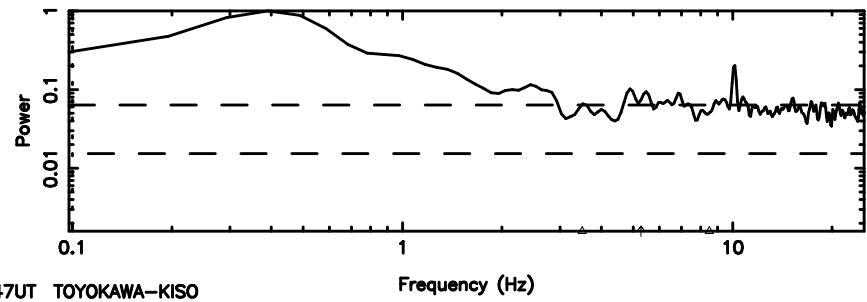

BLK:12,SNR1: 0.41951 ,SNR2: 1.7498