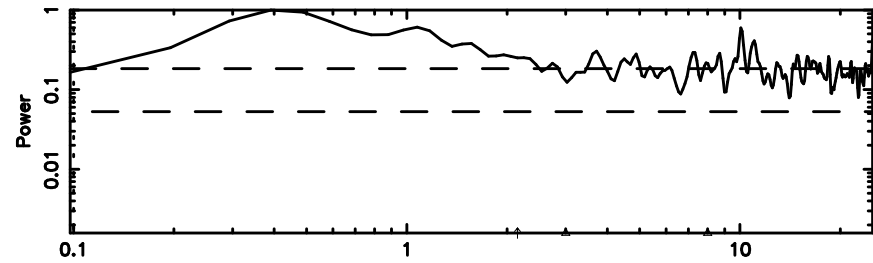

F20240606085415

BLK: 2,SNR1: 0.27079E-01,SNR2: 0.85767

T20240606085413

BLK: 5,SNR1: 0.31603 ,SNR2: 1.9567

Frequency (Hz)

K20240606085410

BLK: 5,SNR1: 0.20387 ,SNR2: 1.6247

Frequency (Hz)