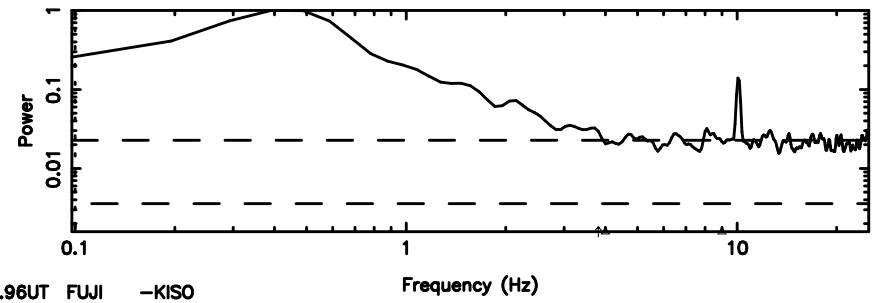

BLK:21,SNR1: 1.3906 ,SNR2: 7.1531