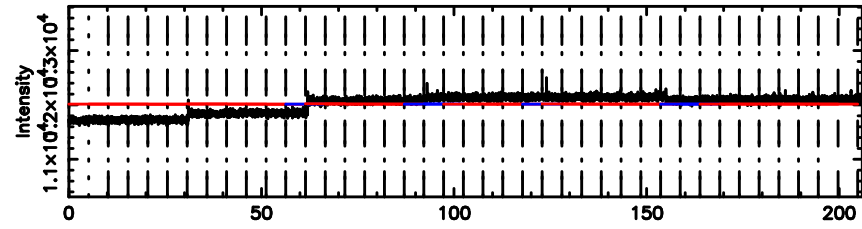

BLK: 6,SNR1: 0.51204 ,SNR2: 3.7200

Frequency (Hz)

K20240606163246

BLK: 6,SNR1: 0.58435 ,SNR2: 2.1228

Frequency (Hz)

0941-08 2024/06/06 7.58UT TOYOKAWA-KISO

F20240606163251

BLK: 1,SNR1: 0.80554 ,SNR2: 2.4538