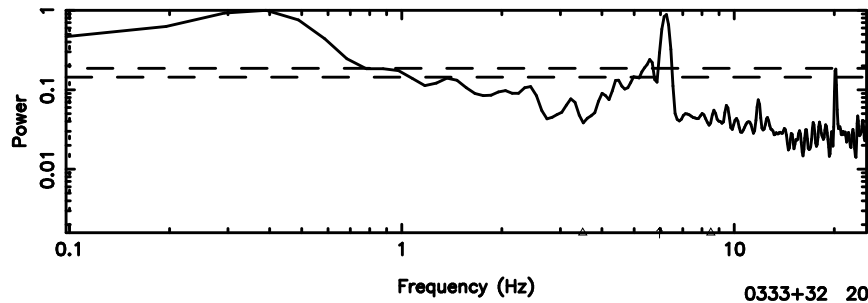

K20240606102658

BLK: 9,SNR1: 0.75262 ,SNR2: 2.3437

F20240606102703

BLK:10,SNR1:-0.37689 ,SNR2: 0.43633

K20240606102658

BLK:10,SNR1: 1.3380 ,SNR2: 6.2475

0333+32 2024/06/06 1.48UT FUJI -KISO

T20240606104003