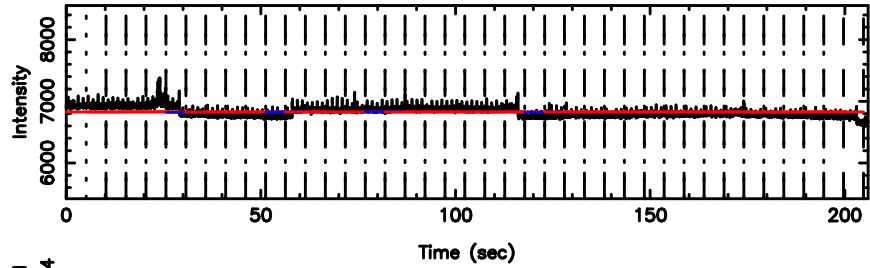

F20240606091642