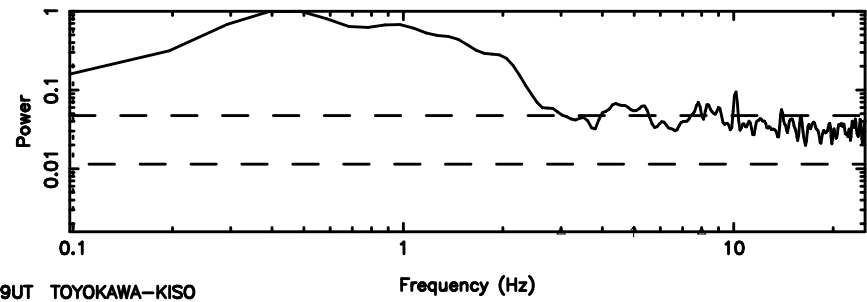

BLK:13,SNR1: 0.94463 ,SNR2: 4.4111

3C196 2024/06/06 6.09UT TOYOKAWA-KISO