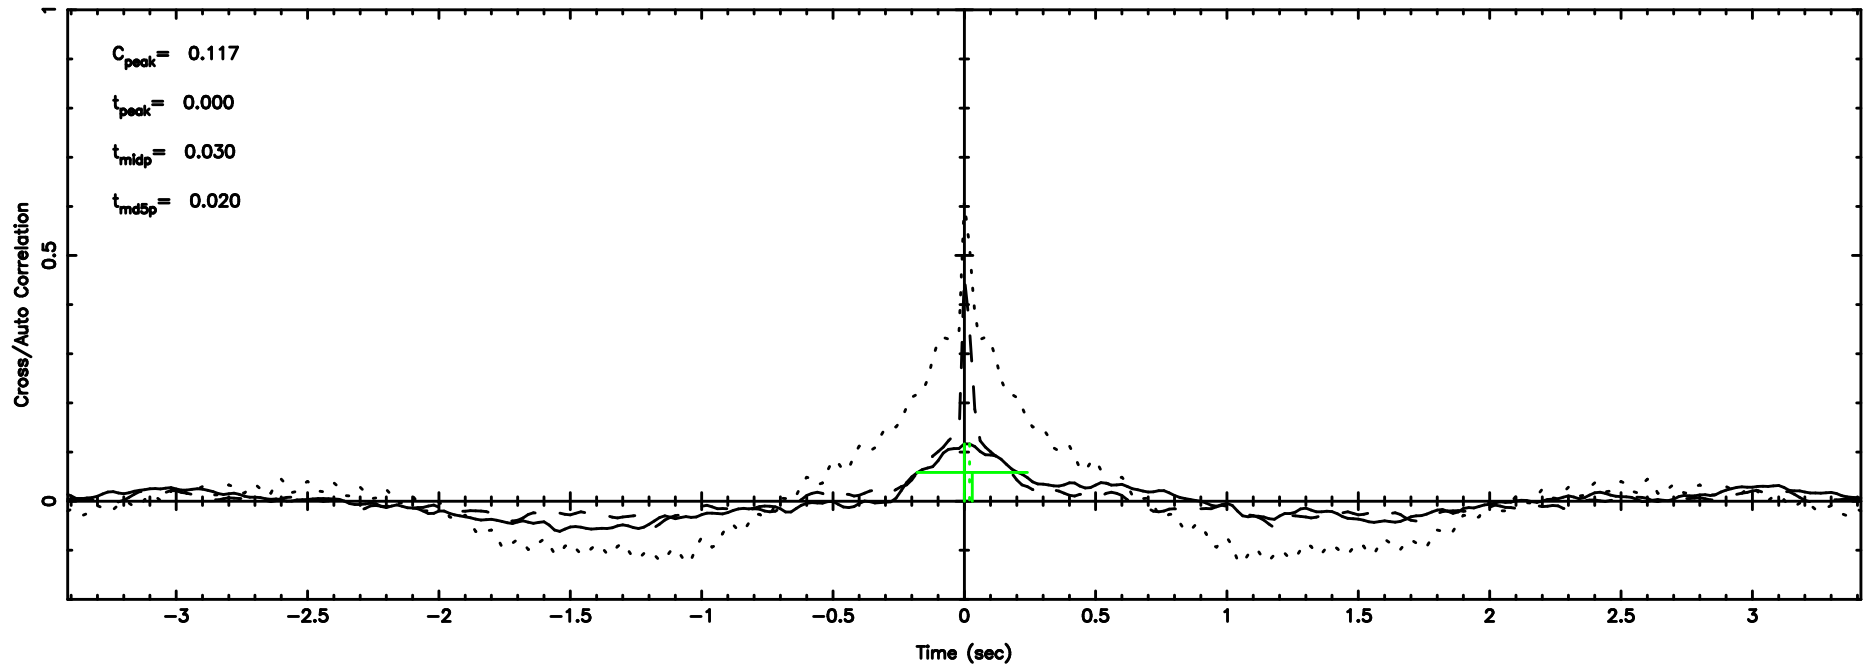

Frequency (Hz)

0703+138 2024/06/06 4.96UT TOYOKAWA-FUJI

T20240606135601

BLK:17,SNR1: 0.29164 ,SNR2: 1.2211

K20240606135558

BLK:17,SNR1: 0.99389 ,SNR2: 5.3170

0703+138 2024/06/06 4.96UT TOYOKAWA-KISO

F20240606135603