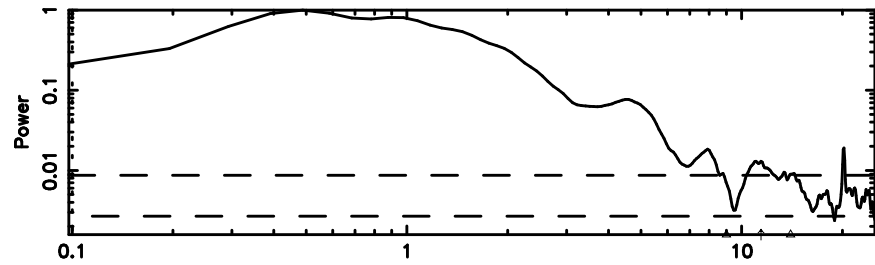

BLK:29,SNR1: 8.5487 ,SNR2: 15.224