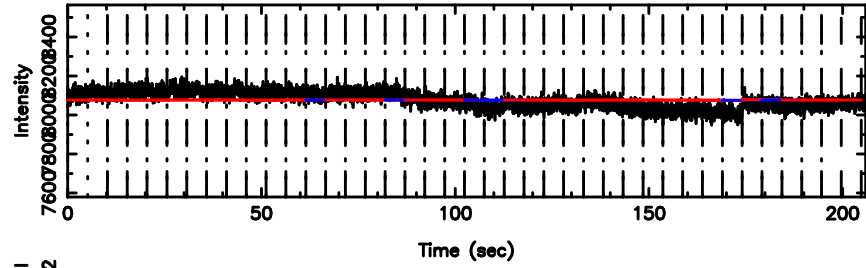

T20240606124958