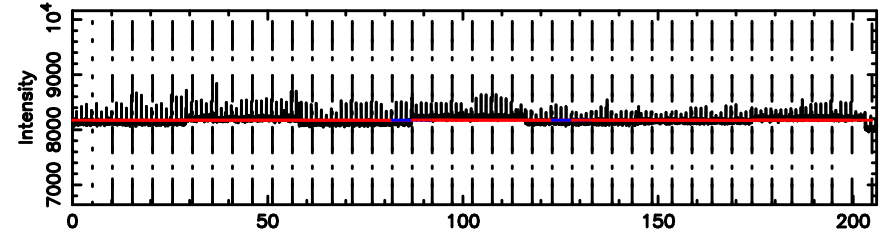

Frequency (Hz)

3C26

2024/06/05 22.77UT TOYOKAWA-FUJI

F20240606074449