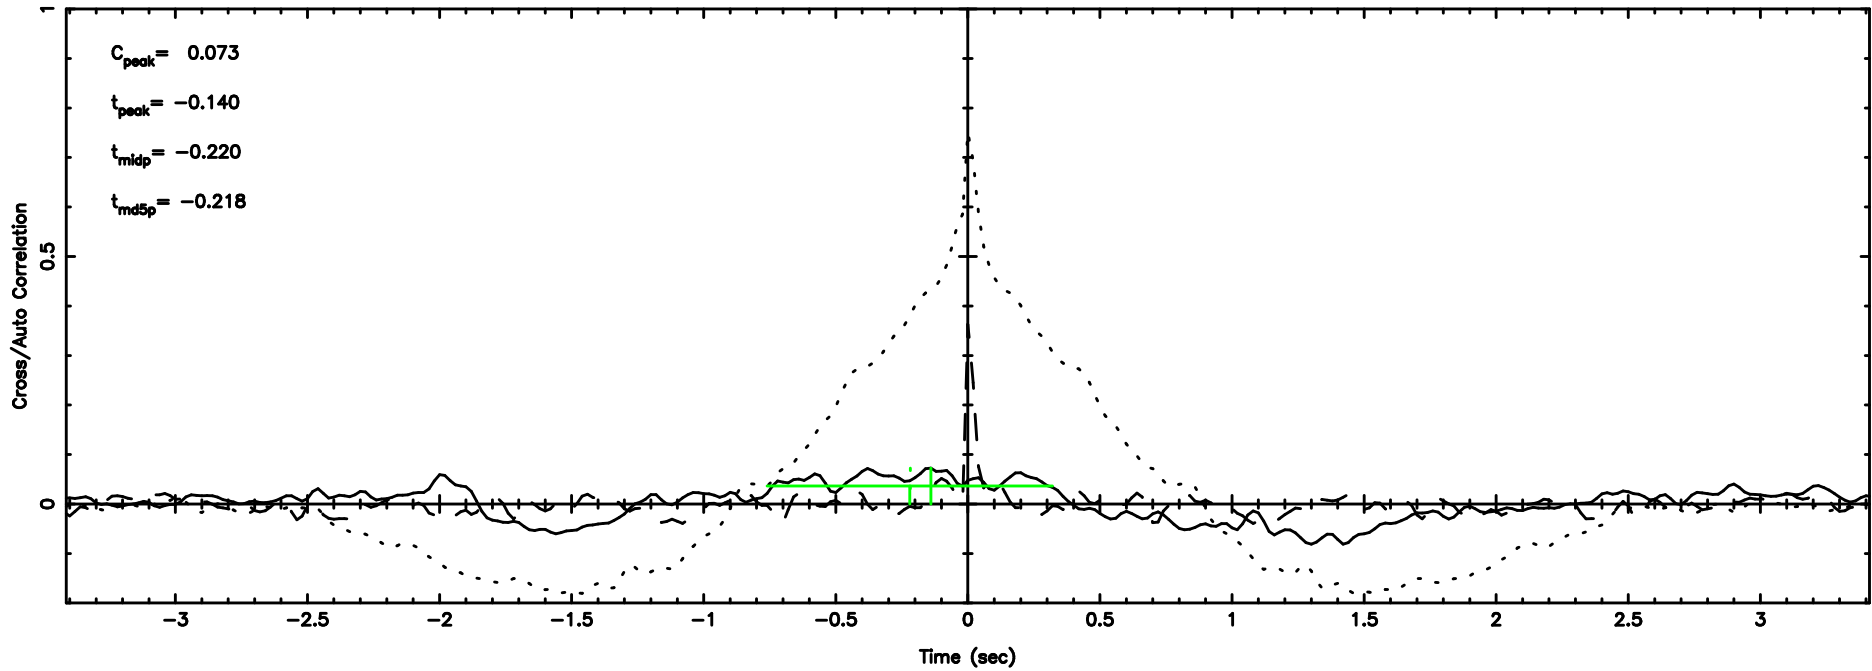

T20240606095219

BLK: 3,SNR1: 0.35744 ,SNR2: 0.80084

F20240606095221

BLK: 3,SNR1: 2.5393 ,SNR2: 7.0918

0258+350 2024/06/06 0.90UT TOYOKAWA-FUJI