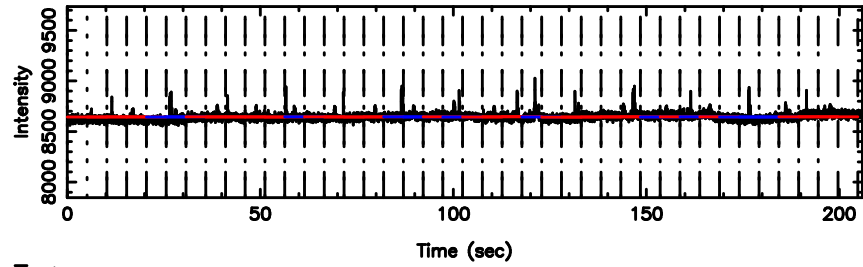

T20240606152626