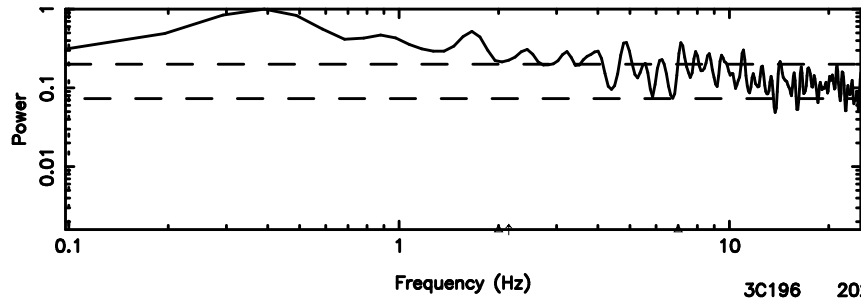

F20240606150338

BLK: 8,SNR1:-0.61185E-01,SNR2: 1.2517

K20240606150333

BLK: 8,SNR1: 0.98788 ,SNR2: 5.0416

3C196 2024/06/06 6.09UT FUJI -KISO