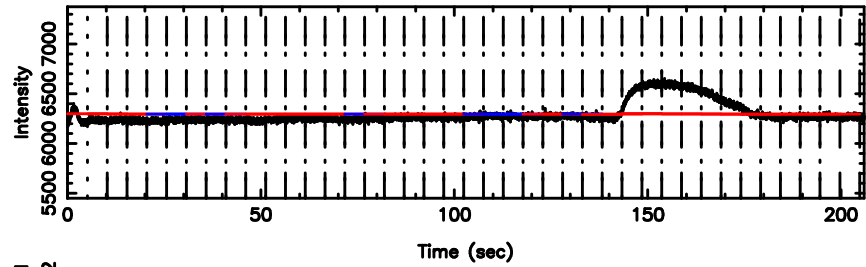

T20240606141536

BLK: 8,SNR1: 0.10669 ,SNR2: 0.35294