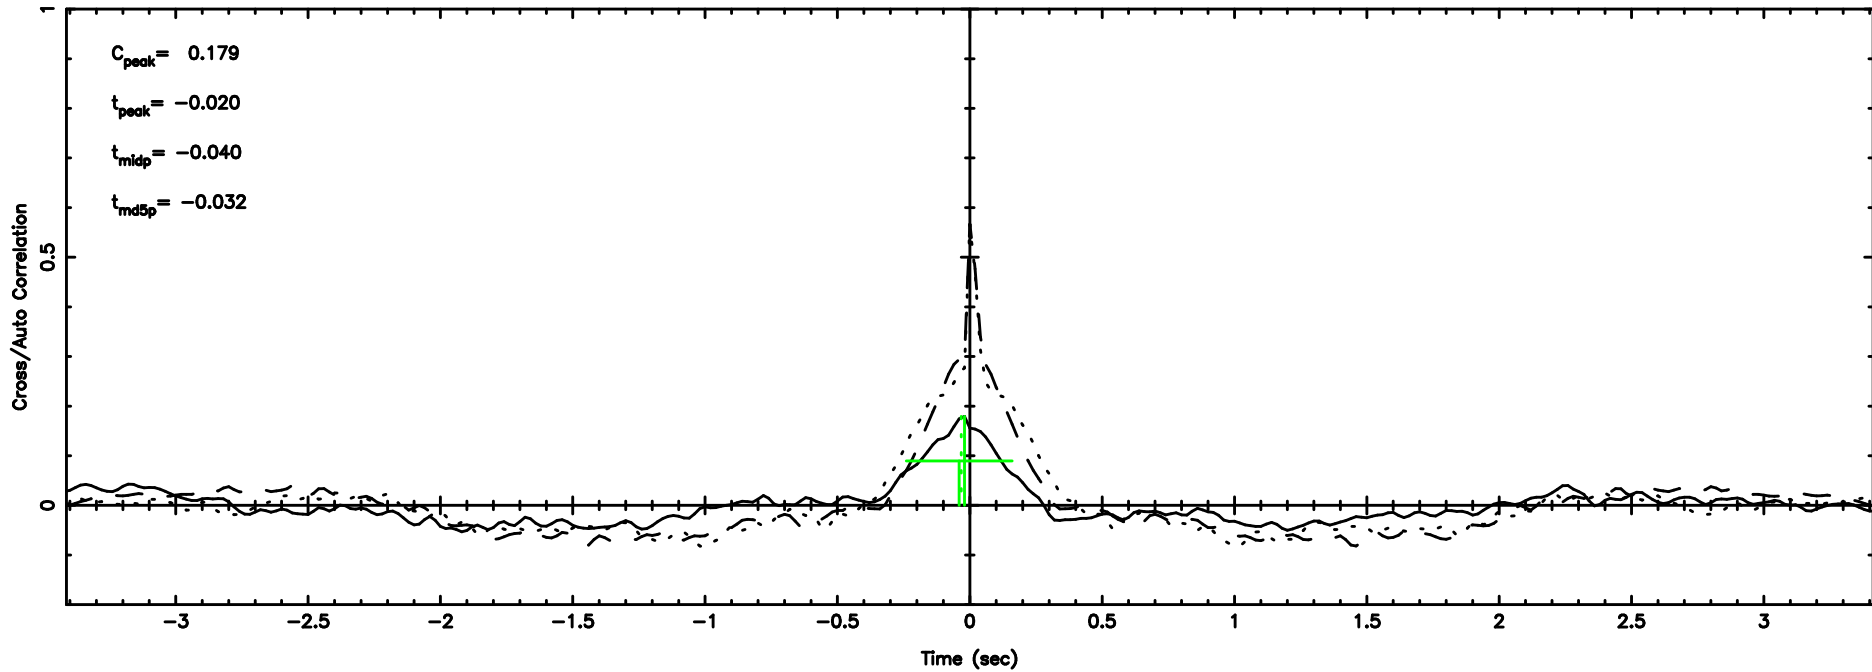

BLK: 7,SNR1: 0.57766 ,SNR2: 6.6926