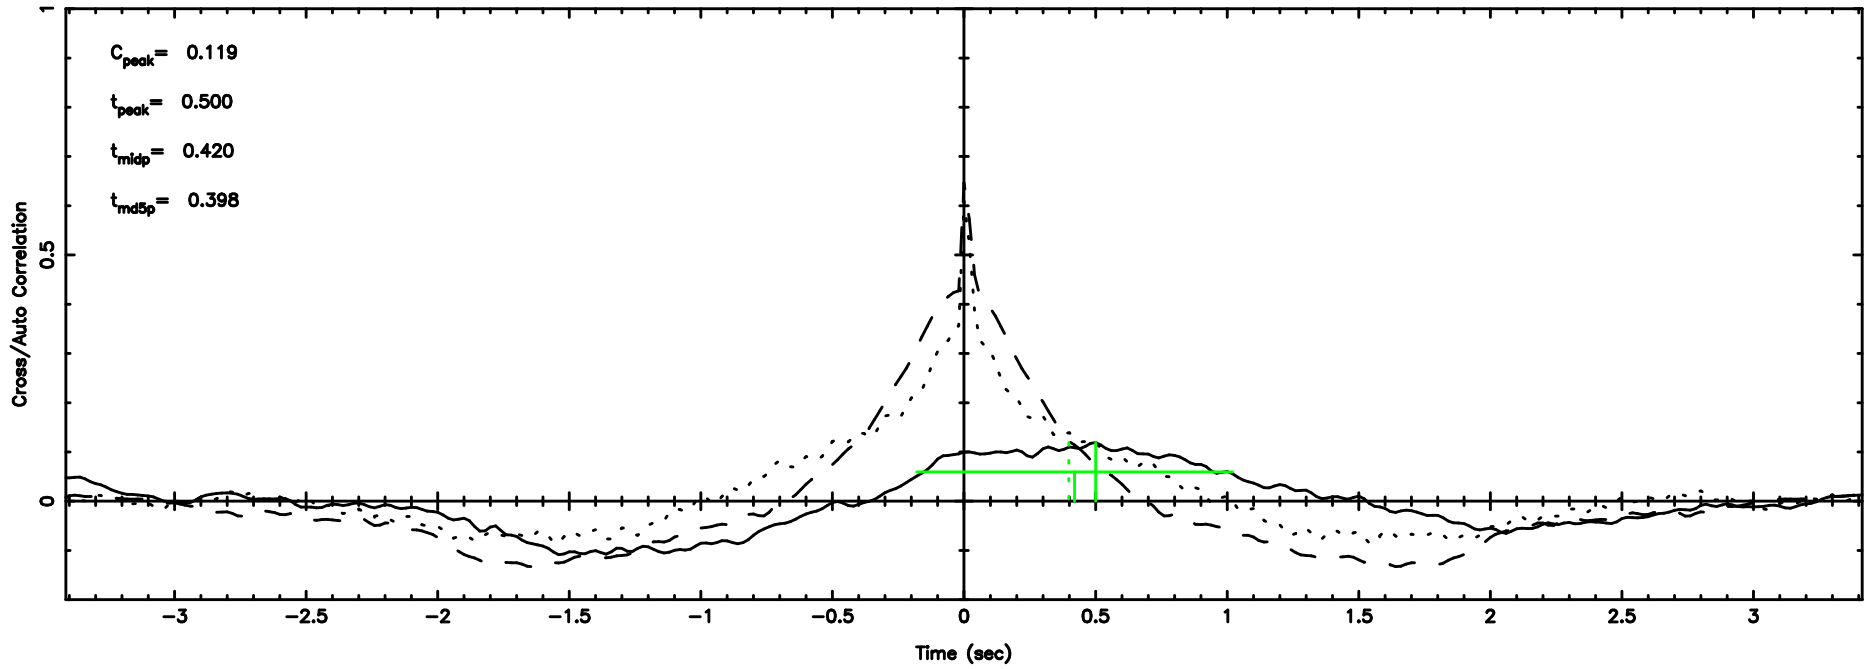

0548+16 2024/06/06 3.72UT TOYOKAWA-FUJI

T20240606124121

BLK:15,SNR1: 1.0204 ,SNR2: 8.0081

K20240606124118

BLK:15,SNR1: 111.70 ,SNR2: 110.61

0548+16 2024/06/06 3.72UT TOYOKAWA-KISO

F20240606124123

BLK:14,SNR1: 0.18114 ,SNR2: 1.4098