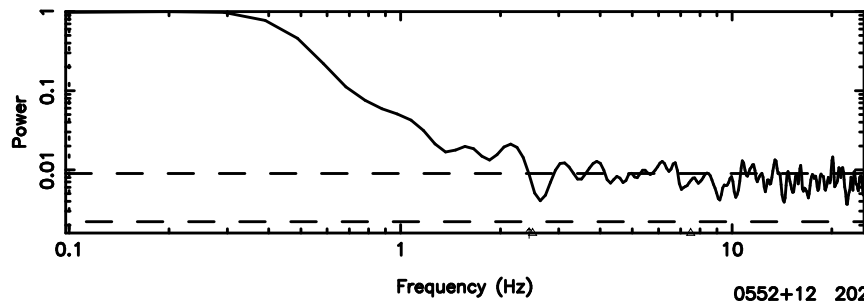

T20240606124532

BLK: 7,SNR1: 2.2503 ,SNR2: 19.902

0552+12 2024/06/06 3.79UT TOYOKAWA-KISO

K20240606124529

BLK: 7,SNR1: 2.7330 ,SNR2: 14.811

F20240606124534

BLK: 2,SNR1: 0.27387 ,SNR2: 2.4436

K20240606124529