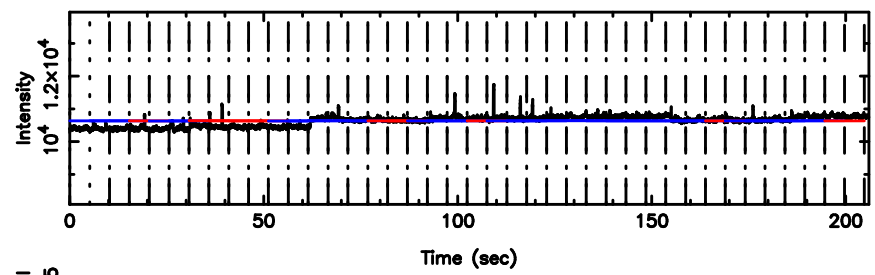

3C138 2024/06/06 3.22UT TOYOKAWA-FUJI

T20240606121116

BLK:29,SNR1: 11.662 ,SNR2: 35.390

K20240606121113

BLK:29,SNR1: 2.5176 ,SNR2: 7.5423

3C138 2024/06/06 3.22UT TOYOKAWA-KISO

F20240606121118

BLK:25,SNR1: 0.73785 ,SNR2: 2.8912