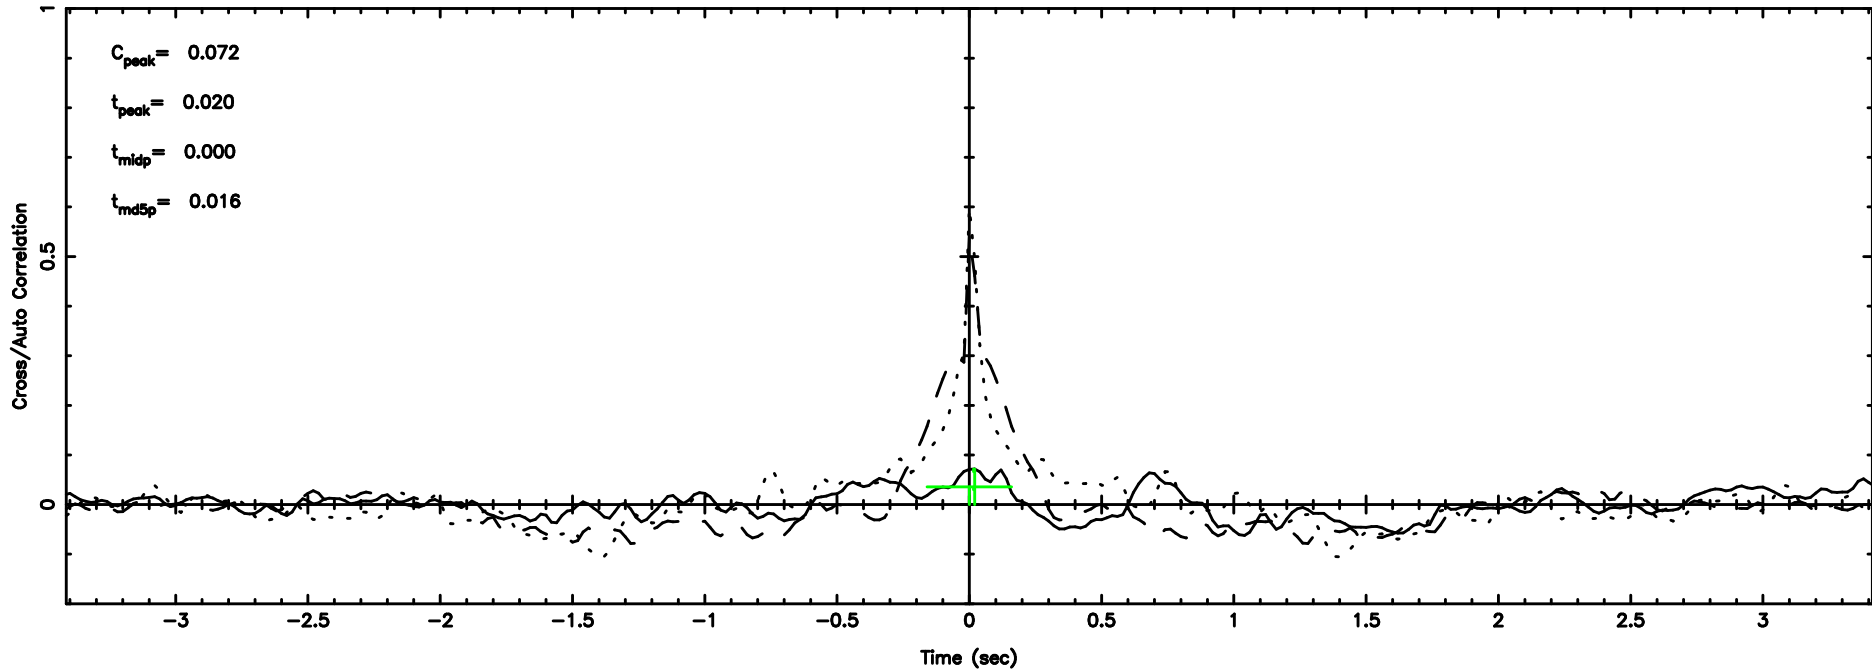

BLK: 3,SNR1: 0.86355 ,SNR2: 2.4323