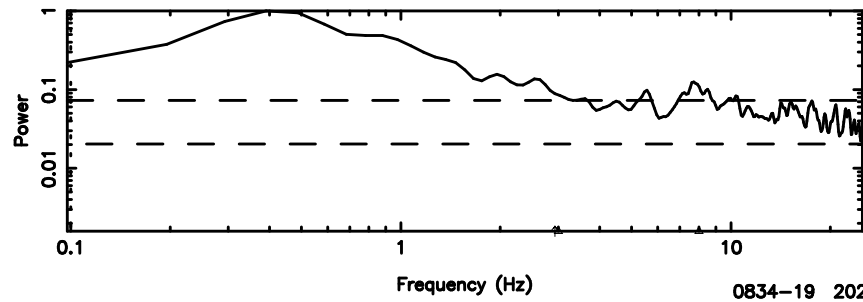

BLK:12,SNR1: 0.31856 ,SNR2: 3.2679