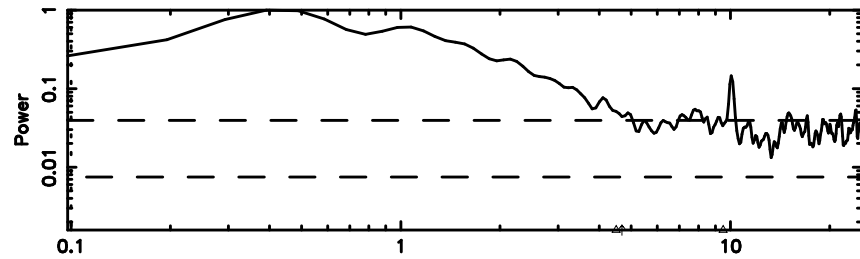

0919-142 2024/06/06 7.22UT TOYOKAWA-KISO

F20240606161127

BLK: 9,SNR1: 0.70107E-01,SNR2: 1.4303

Frequency (Hz)

K20240606161122

BLK: 9,SNR1: 1.3244 ,SNR2: 6.1194

Frequency (Hz)

0919-142 2024/06/06 7.22UT FUJI -KISO