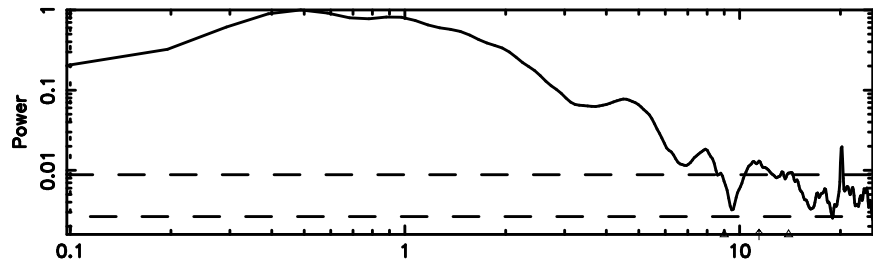

BLK:30,SNR1: 8.4688 ,SNR2: 15.077