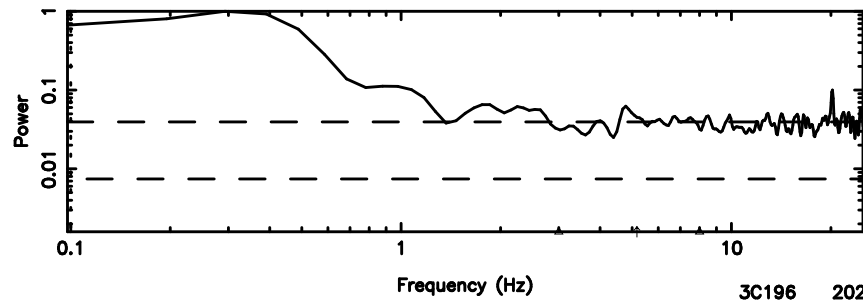

BLK:11,SNR1: 0.51063 ,SNR2: 2.1844