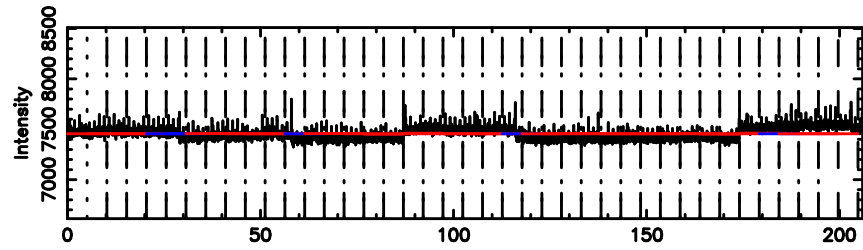

F20240606151448

BLK: 5,SNR1: 0.51663E-01,SNR2: 2.6945