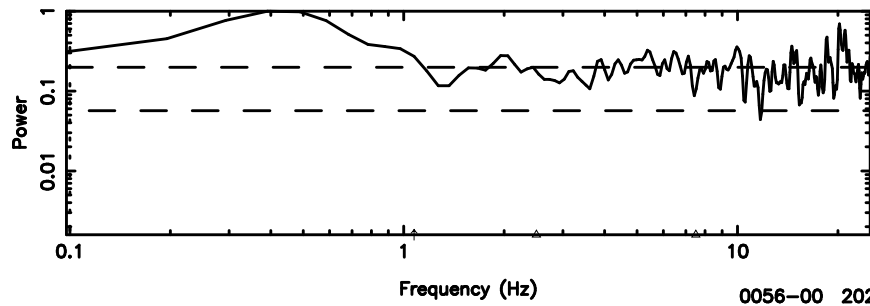

K20240606074444

BLK: 3,SNR1: 0.33374 ,SNR2: 1.1420

Frequency (Hz)

T20240606074946

BLK: 2,SNR1: 0.28405E-01,SNR2: 1.9475

0056-00 2024/06/05 22.86UT TOYOKAWA-FUJI

F20240606074948

BLK: 2,SNR1:-0.34393 ,SNR2: 0.0000