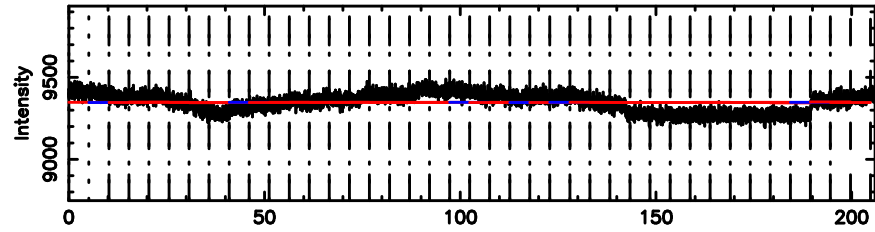

K20240606053638

BLK:14,SNR1: 1.6051 ,SNR2: 5.8725

2243+394 2024/06/05 20.64UT FUJI -KISO

T20240606055237

BLK: 6,SNR1: 0.26676 ,SNR2: 1.7582

Frequency (Hz)

F20240606055239

BLK: 6,SNR1: 0.27252 ,SNR2: 1.5429