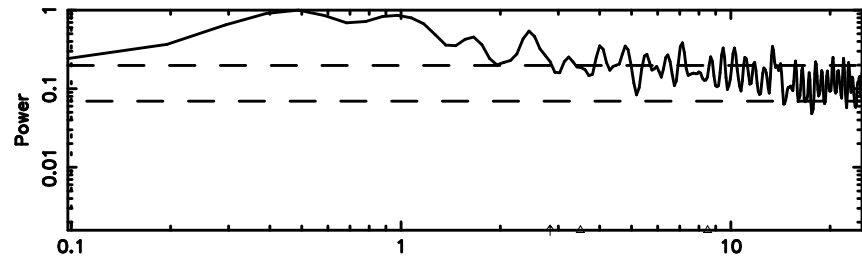

BLK: 6,SNR1: 0.45204 ,SNR2: 2.3670

Frequency (Hz)

3C216 2024/06/06 7.02UT FUJI -KISO

T20240606161125

BLK: 5,SNR1: 0.47909 ,SNR2: 2.0884

Frequency (Hz)

F20240606161127

BLK: 5,SNR1: 0.61185E-01,SNR2: 1.5676