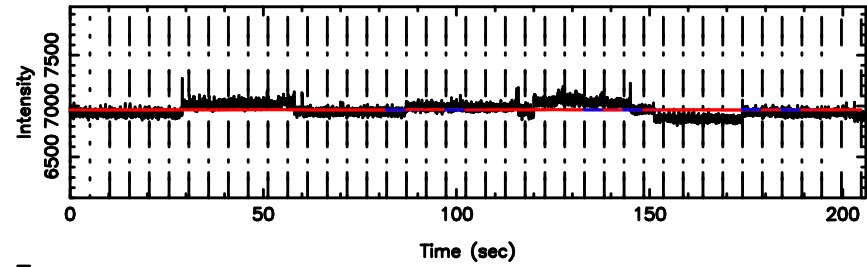

F20240606145114