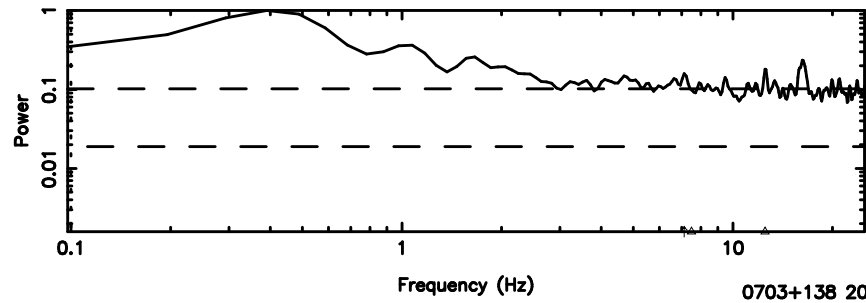

BLK:21,SNR1: 0.37142 ,SNR2: 0.93584