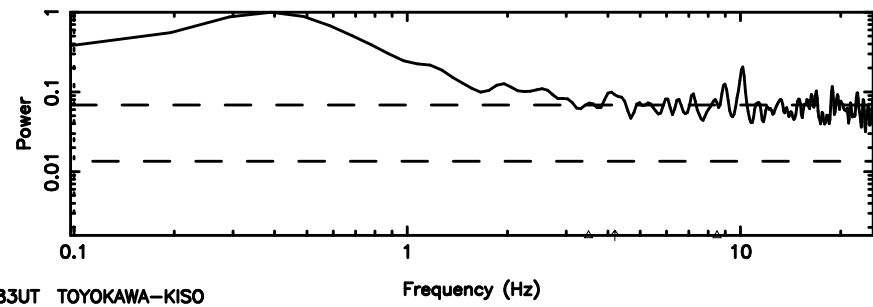

F20240606084811

BLK: 3,SNR1: 0.86355 ,SNR2: 2.4323

T20240606084809

BLK: 6, SNR1: 1.3200 , SNR2: 3.1335

0155-109 2024/06/05 23.83UT TOYOKAWA-KISO

K20240606084806

BLK: 6, SNR1: 0.44678 , SNR2: 2.1537

F20240606084811