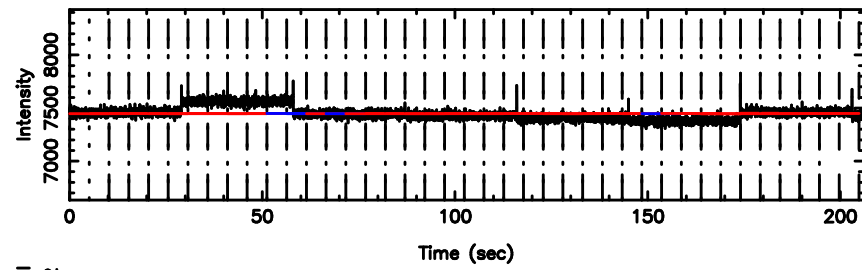

F20240606161806