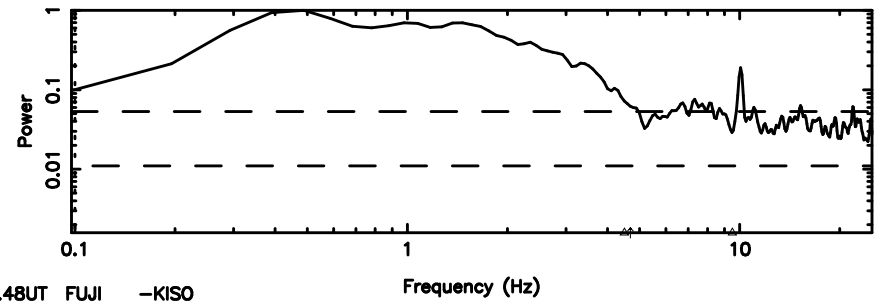

K20240606102658

BLK: 9,SNR1: 0.75262 ,SNR2: 2.3437

F20240606102703

BLK:10,SNR1:-0.37689 ,SNR2: 0.43633

K20240606102658

BLK:10,SNR1: 1.3380 ,SNR2: 6.2475

0333+32 2024/06/06 1.48UT FUJI -KISO

T20240606104003