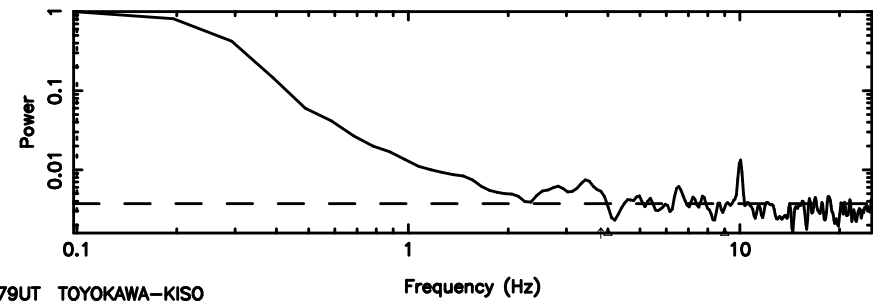

T20240606124532

BLK: 7,SNR1: 2.2503 ,SNR2: 19.902

0552+12 2024/06/06 3.79UT TOYOKAWA-KISO

K20240606124529

BLK: 7,SNR1: 2.7330 ,SNR2: 14.811

F20240606124534

BLK: 2,SNR1: 0.27387 ,SNR2: 2.4436

K20240606124529