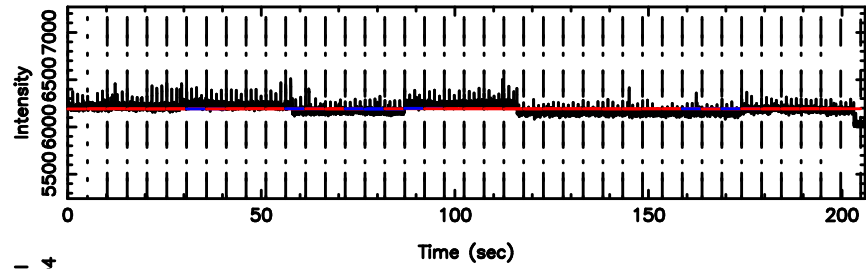

BLK:22,SNR1: 0.30894 ,SNR2: 2.6038

K20240606131649

BLK:22,SNR1: 0.34056 ,SNR2: 0.96393

3C161 2024/06/06 4.31UT TOYOKAWA-KISO

F20240606131654

BLK: 7,SNR1: 0.16987 ,SNR2: 1.0258

3C161 2024/06/06 4.31UT FUJI -KISO