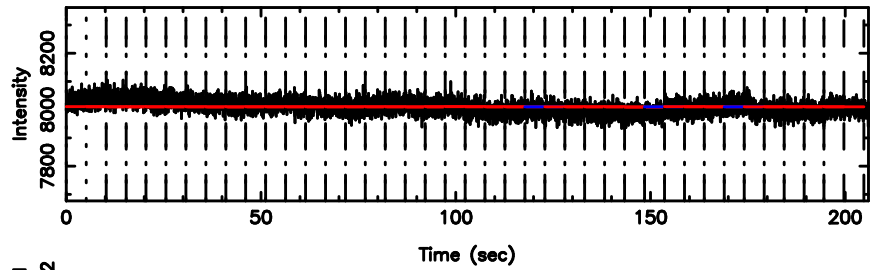

T20240606090707