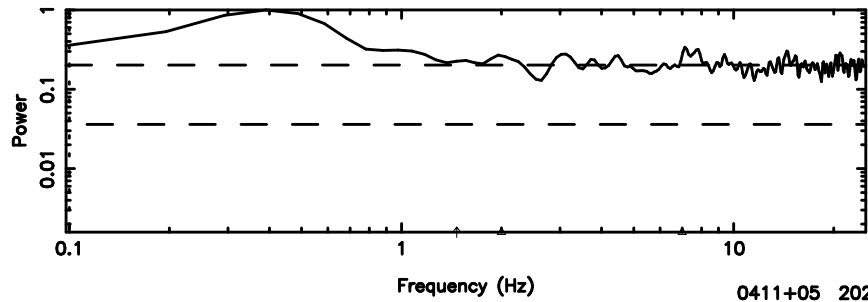

BLK: 4,SNR1: 1.4370 ,SNR2: 7.4155

0403-132 2024/06/06 1.96UT FUJI -KISO

T20240606110448

BLK: 8,SNR1: 0.98846E-01,SNR2: 1.3592

F20240606110450

BLK: 8,SNR1: 1.5884 ,SNR2: 4.1263

0411+05 2024/06/06 2.11UT TOYOKAWA-FUJI