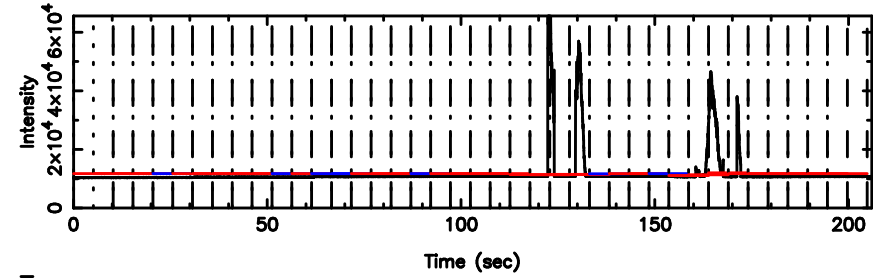

T20240606124532

BLK: 7,SNR1: 2.2503 ,SNR2: 19.902

0552+12 2024/06/06 3.79UT TOYOKAWA-KISO

K20240606124529

BLK: 7,SNR1: 2.7330 ,SNR2: 14.811

F20240606124534

BLK: 2,SNR1: 0.27387 ,SNR2: 2.4436

K20240606124529