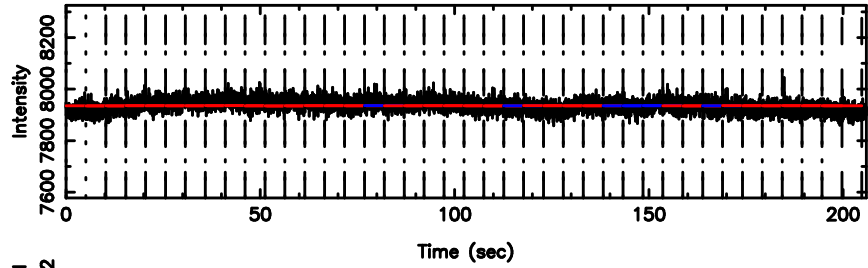

BLK: 6,SNR1: 0.24309 ,SNR2: 0.60595

F20240606104005

BLK: 6,SNR1:-0.78396E-01,SNR2: 0.77300

0347+05 2024/06/06 1.70UT TOYOKAWA-FUJI

T20240606104003

BLK: 6,SNR1: 0.22721 ,SNR2: 0.80852

K20240606104001

BLK: 6,SNR1:-0.40541E-02,SNR2: 0.70268