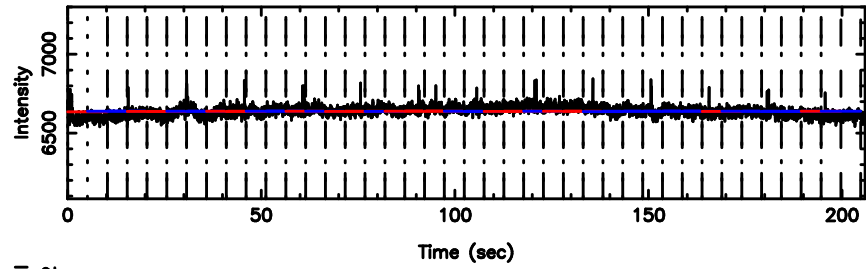

No.Good Data

0605-08 2024/06/06 3.99UT FUJI -KISO

T20240606131652

BLK:11,SNR1: 0.33487 ,SNR2: 2.4271

F20240606131654

BLK:11,SNR1:-0.34319E-01,SNR2: 2.2744

3C161 2024/06/06 4.31UT TOYOKAWA-FUJI

T20240606131652