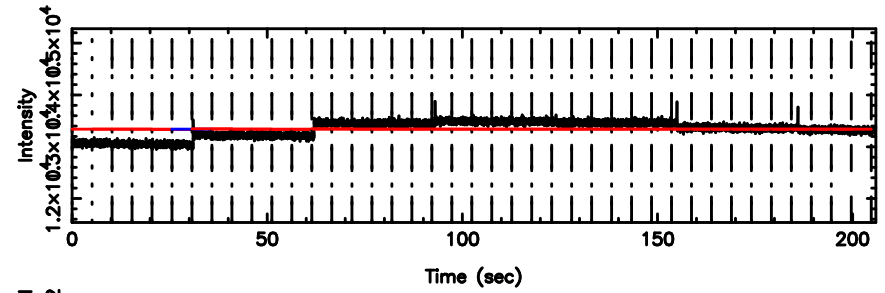

K20240606074943