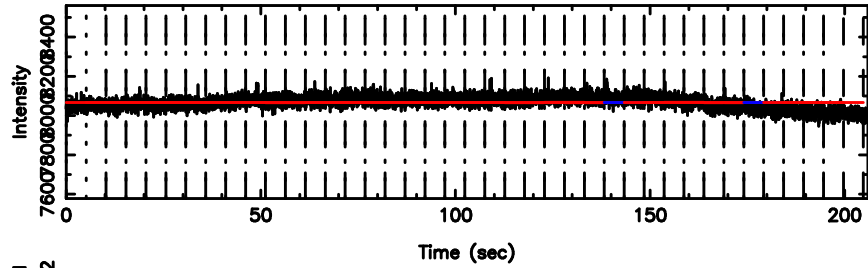

F20240606091642

BLK: 4,SNR1: 0.13505 ,SNR2: 1.6751

K20240606091637

BLK: 4,SNR1: 0.14479 ,SNR2: 1.0783

0223+341 2024/06/06 0.31UT FUJI -KISO

T20240606093304

BLK: 2,SNR1:-0.42315E-01,SNR2: 0.94012E-01

3C71 2024/06/06 0.58UT TOYOKAWA-FUJI