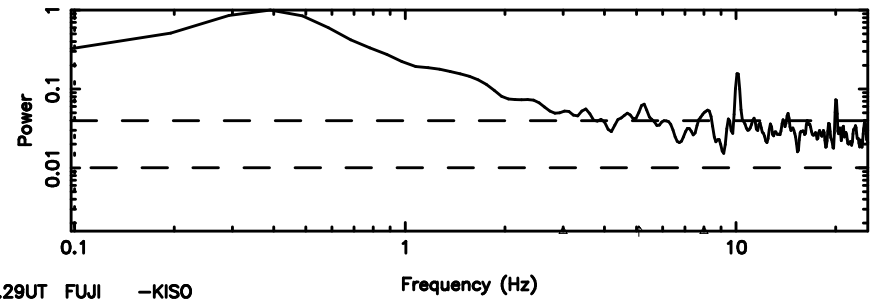

BLK:10,SNR1: 0.66845 ,SNR2: 3.0844