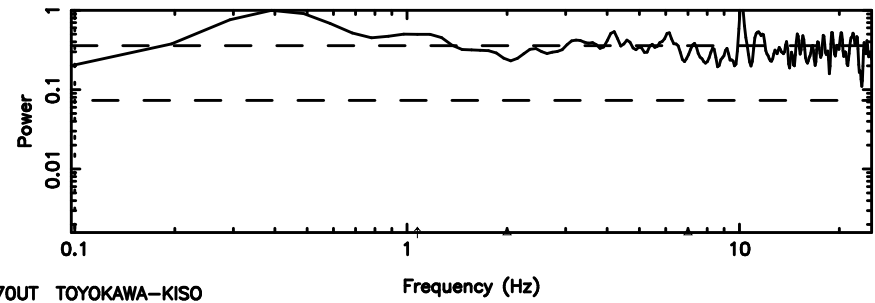

BLK: 6,SNR1: 0.24309 ,SNR2: 0.60595

F20240606104005

BLK: 6,SNR1:-0.78396E-01,SNR2: 0.77300

0347+05 2024/06/06 1.70UT TOYOKAWA-FUJI

T20240606104003

BLK: 6,SNR1: 0.22721 ,SNR2: 0.80852

K20240606104001

BLK: 6,SNR1:-0.40541E-02,SNR2: 0.70268