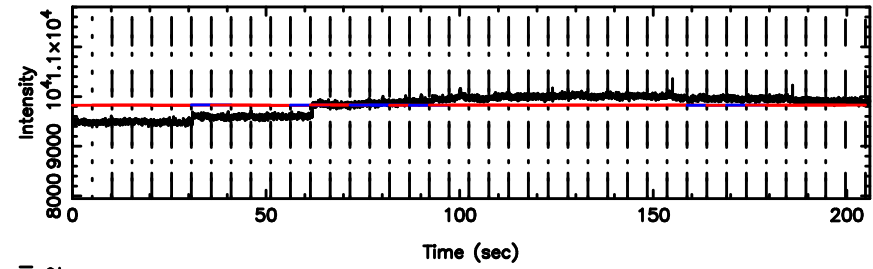

F20240606131654

BLK: 7,SNR1: 0.16987 ,SNR2: 1.0258

3C161 2024/06/06 4.31UT FUJI -KISO

K20240606131649

BLK: 7,SNR1: 1.0544 ,SNR2: 4.0350