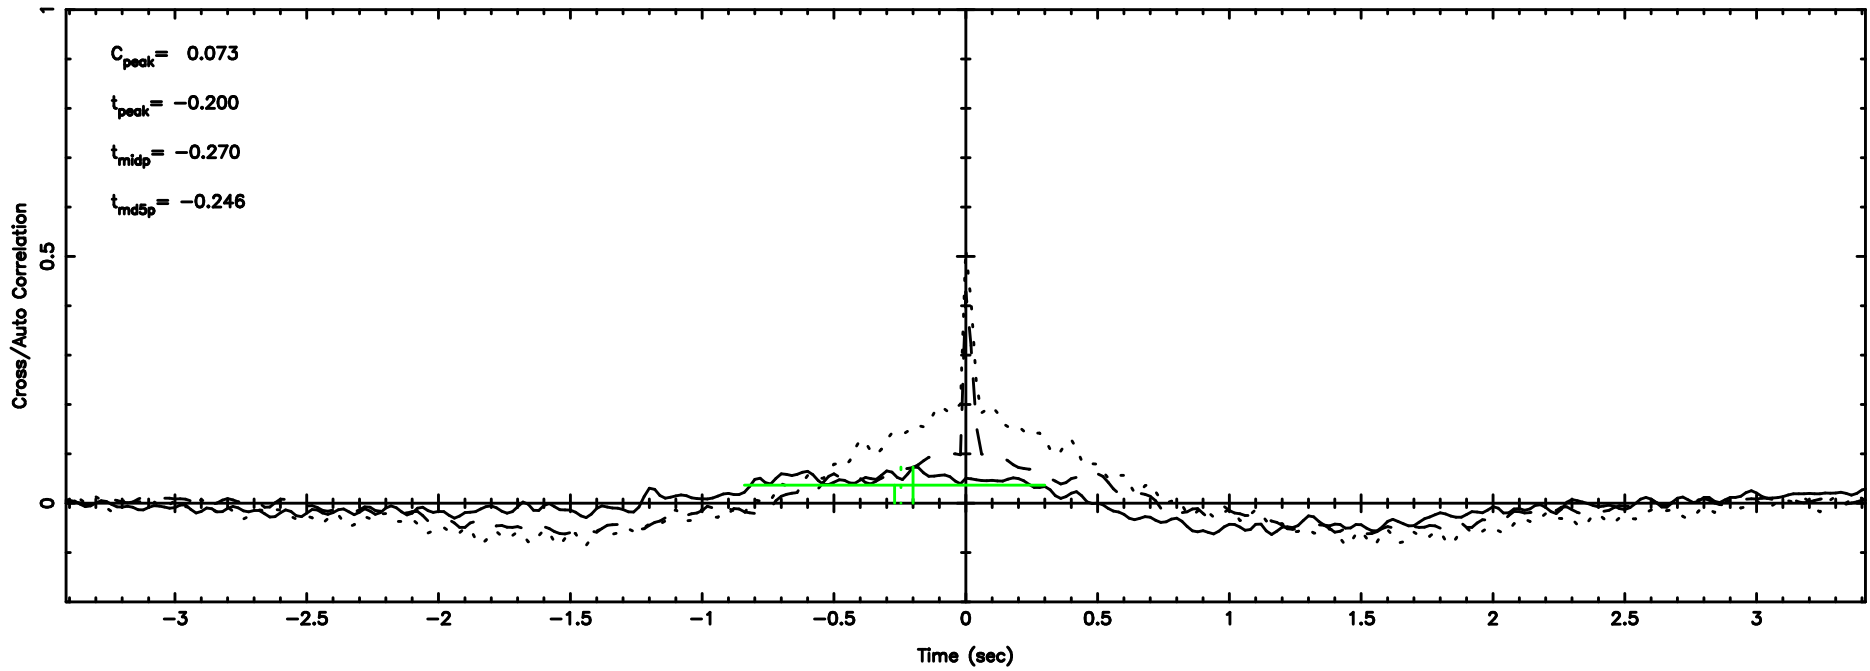

T20240606110448

BLK: 9,SNR1: 0.19347 ,SNR2: 1.5074

0411+05 2024/06/06 2.11UT TOYOKAWA-KISO

K20240606110445

BLK: 9,SNR1: 0.76214 ,SNR2: 5.4644

F20240606110450

BLK: 4,SNR1: 4.3869 ,SNR2: 10.714

K20240606110445