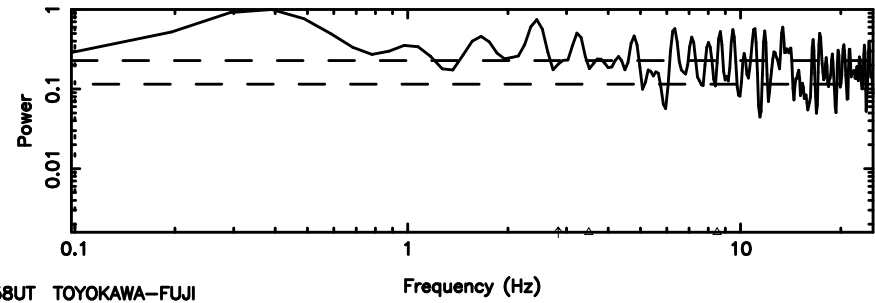

BLK: 2,SNR1: 0.89930E-01,SNR2: 0.81591