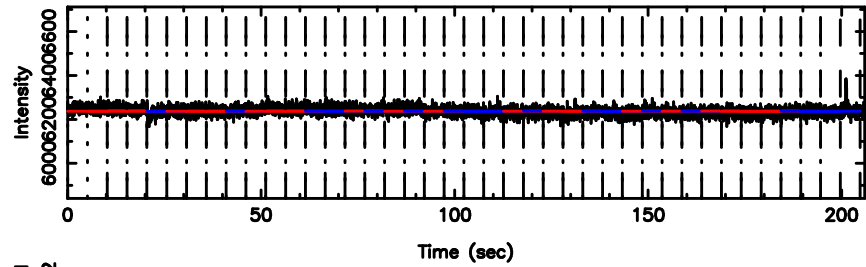

Frequency (Hz)

0703+138 2024/06/06 4.96UT TOYOKAWA-FUJI

T20240606135601

BLK:17,SNR1: 0.29164 ,SNR2: 1.2211

K20240606135558

BLK:17,SNR1: 0.99389 ,SNR2: 5.3170

0703+138 2024/06/06 4.96UT TOYOKAWA-KISO

F20240606135603