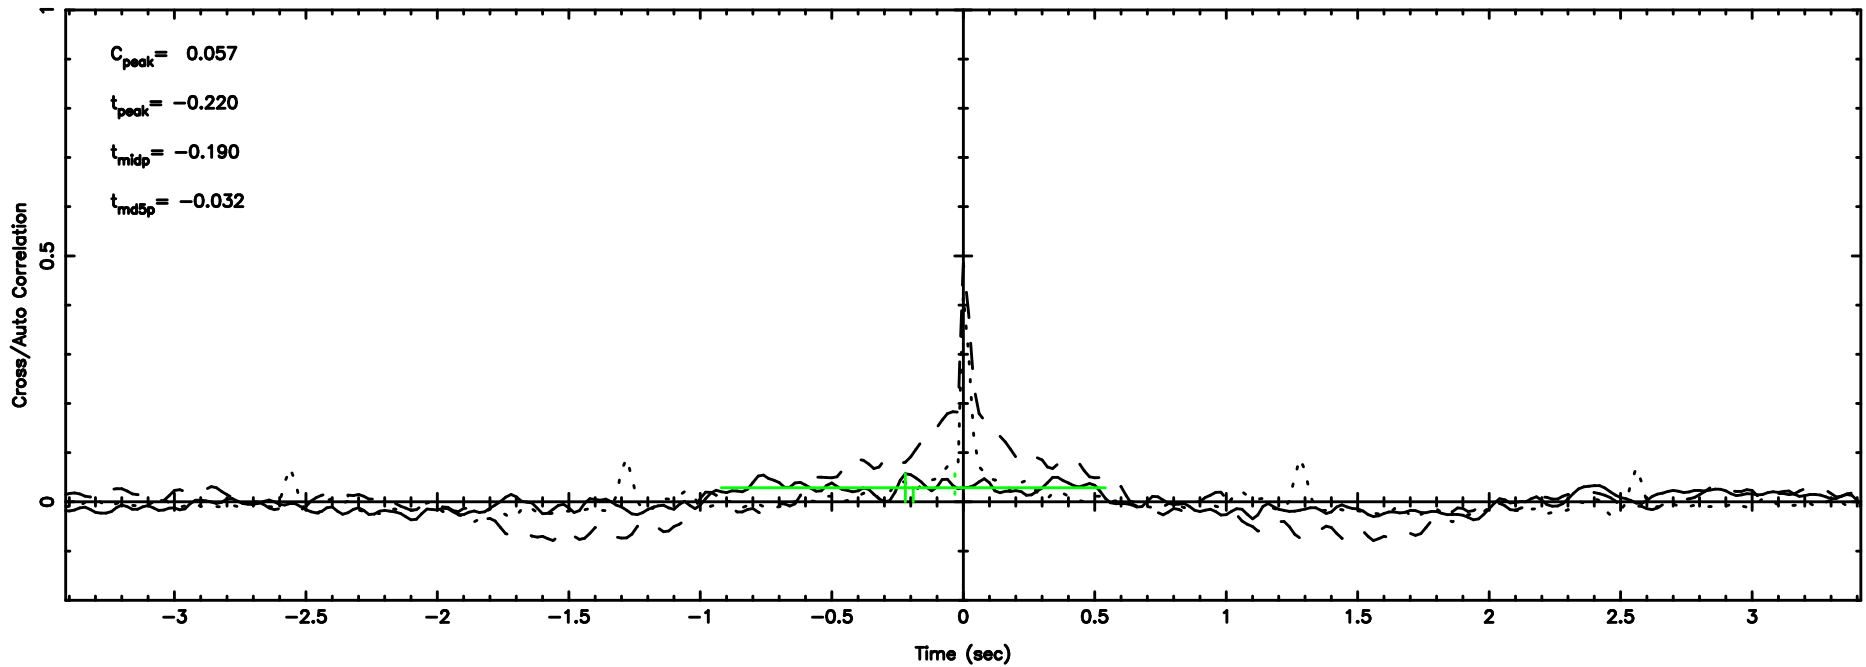

BLK: 4,SNR1: 0.19574 ,SNR2: 0.82464

0556+191 2024/06/06 3.86UT FUJI -KISO

T20240606125745

BLK: 6,SNR1: 0.35298 ,SNR2: 2.5874

F20240606125747

BLK: 6,SNR1: 0.10593 ,SNR2: 1.1862

0605-08 2024/06/06 3.99UT TOYOKAWA-FUJI