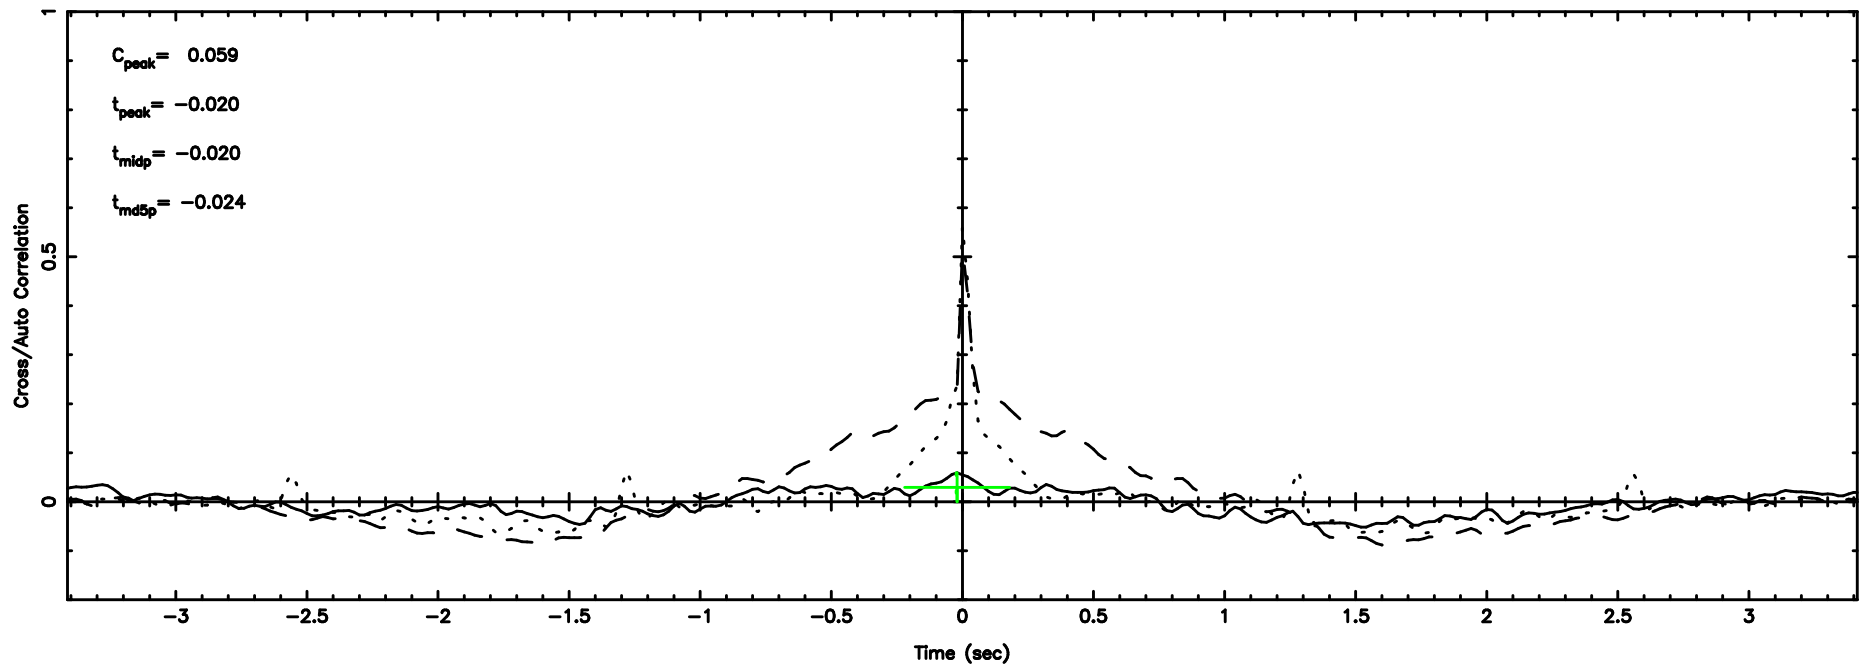

3C196 2024/06/06 6.09UT TOYOKAWA-FUJI