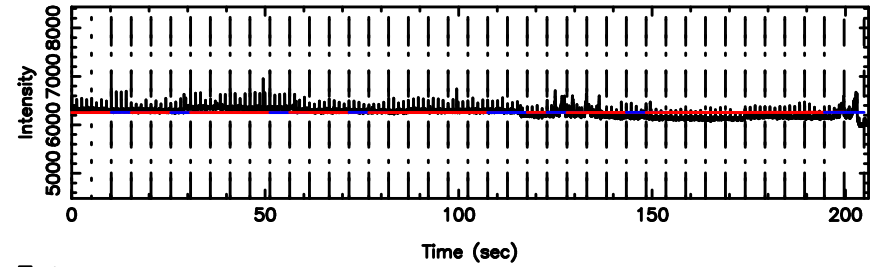

F20240606140526

BLK: 9,SNR1: 2.8370 ,SNR2: 7.4244