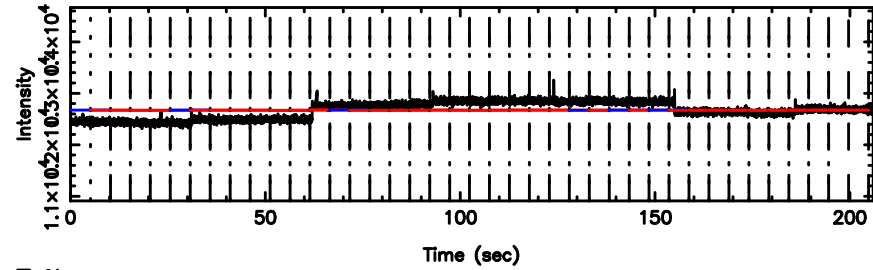

F20240606084811

BLK: 3,SNR1: 0.86355 ,SNR2: 2.4323

T20240606084809

BLK: 6, SNR1: 1.3200 , SNR2: 3.1335

0155-109 2024/06/05 23.83UT TOYOKAWA-KISO

K20240606084806

BLK: 6, SNR1: 0.44678 , SNR2: 2.1537

F20240606084811