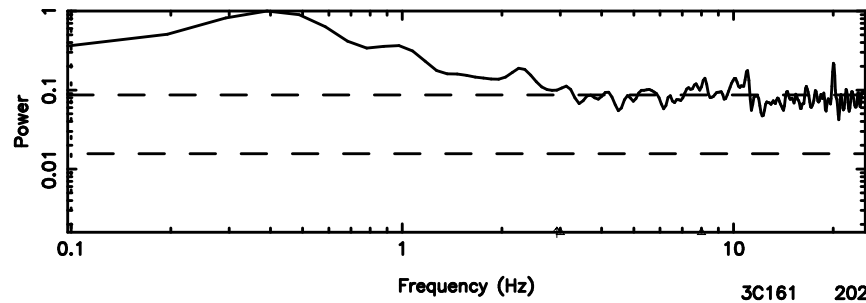

No.Good Data

0605-08 2024/06/06 3.99UT FUJI -KISO

T20240606131652

BLK:11,SNR1: 0.33487 ,SNR2: 2.4271

F20240606131654

BLK:11,SNR1:-0.34319E-01,SNR2: 2.2744

3C161 2024/06/06 4.31UT TOYOKAWA-FUJI

T20240606131652