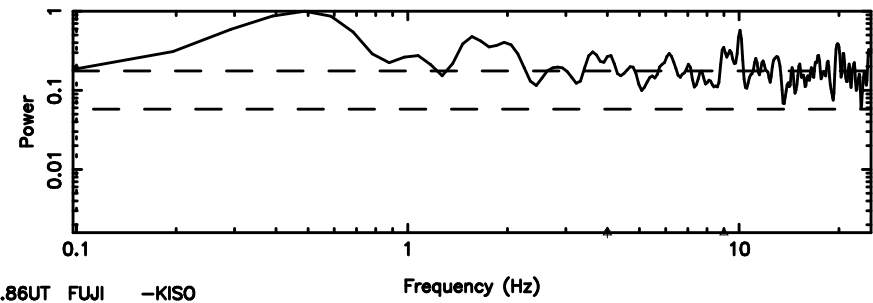

BLK: 4,SNR1: 0.19574 ,SNR2: 0.82464

0556+191 2024/06/06 3.86UT FUJI -KISO