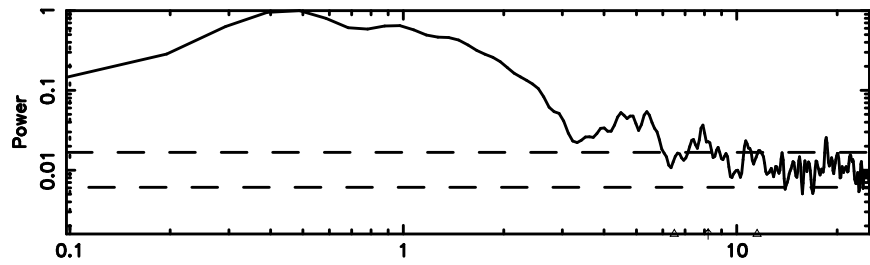

BLK: 6,SNR1: 3.1972 ,SNR2: 8.2300