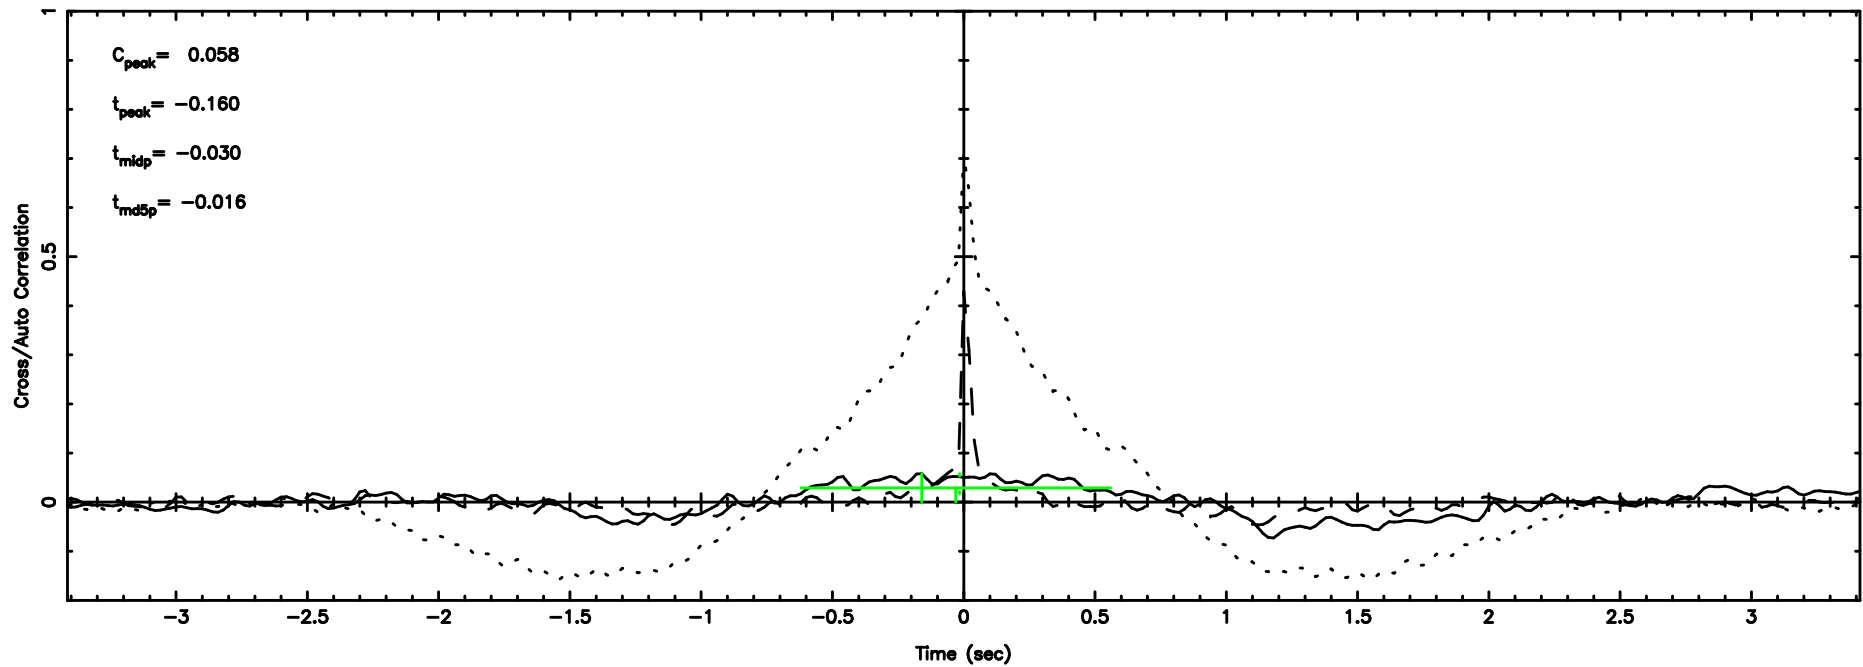

T20240606141536

BLK: 8,SNR1: 0.10669 ,SNR2: 0.35294

K20240606141533

BLK: 8,SNR1: 13.560 ,SNR2: 64.719

0723+10 2024/06/06 5.29UT TOYOKAWA-KISO

F20240606141538

BLK:10,SNR1: 0.11328 ,SNR2: 1.5389

K20240606141533