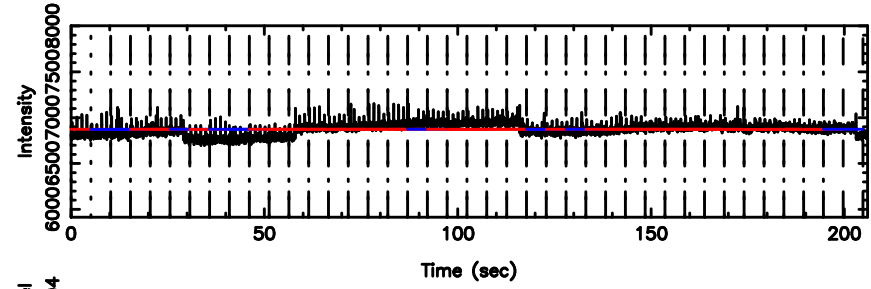

BLK:10,SNR1: 0.66845 ,SNR2: 3.0844

0723+10 2024/06/06 5.29UT FUJI -KISO

T20240606142550

BLK: 9,SNR1: 0.23517 ,SNR2: 1.1327

F20240606142552

BLK: 9,SNR1: 0.74967 ,SNR2: 3.1837

0732+33 2024/06/06 5.46UT TOYOKAWA-FUJI