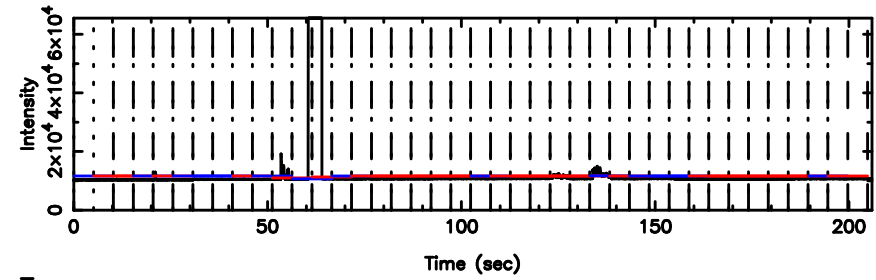

K20240606124118