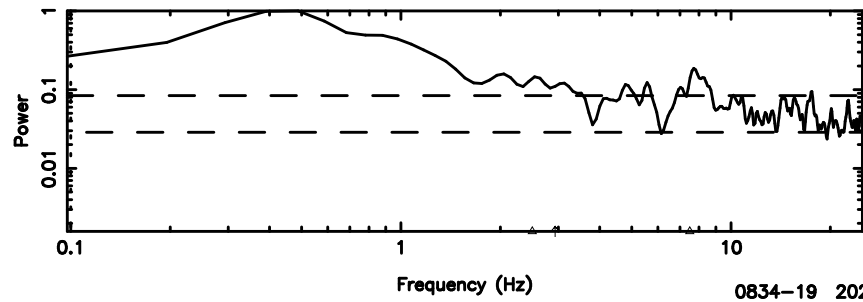

BLK: 7,SNR1: 0.21933 ,SNR2: 2.7719