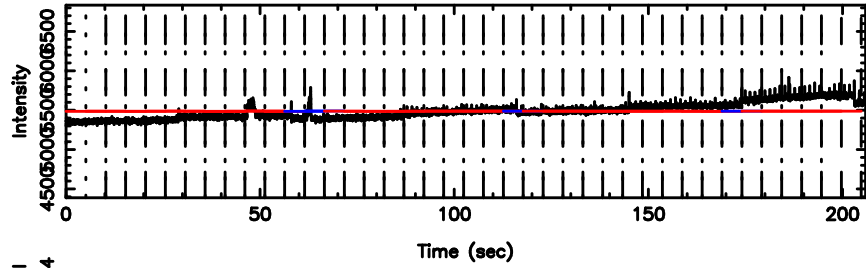

T20240606110448

BLK: 9,SNR1: 0.19347 ,SNR2: 1.5074

0411+05 2024/06/06 2.11UT TOYOKAWA-KISO

K20240606110445

BLK: 9,SNR1: 0.76214 ,SNR2: 5.4644

F20240606110450

BLK: 4,SNR1: 4.3869 ,SNR2: 10.714

K20240606110445