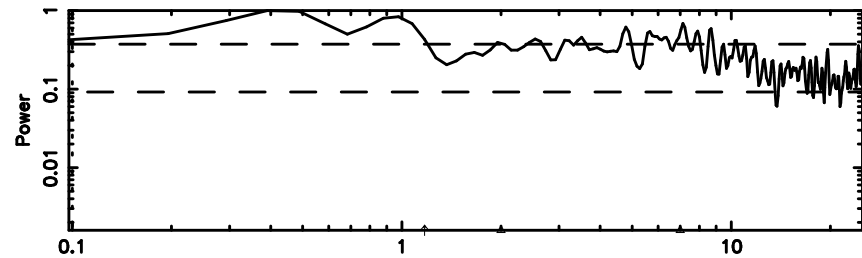

BLK: 4,SNR1:-0.22337 ,SNR2: 0.89441