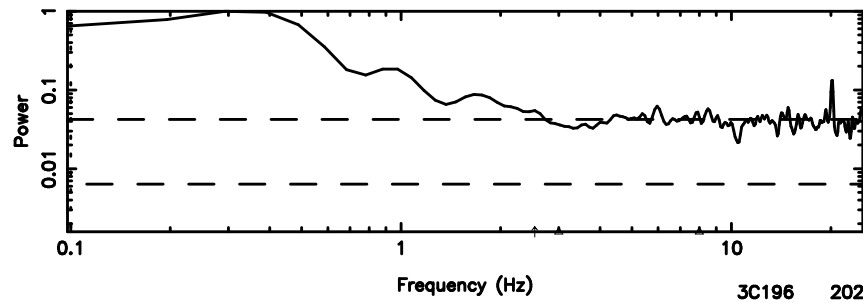

BLK:13,SNR1: 0.54425 ,SNR2: 4.6579