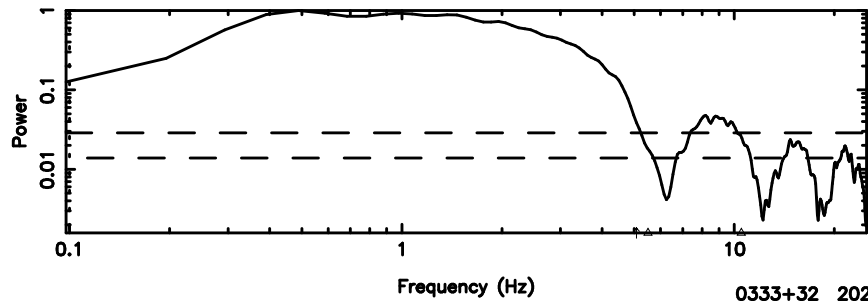

BLK: 9,SNR1: 3.8093 ,SNR2: 16.348