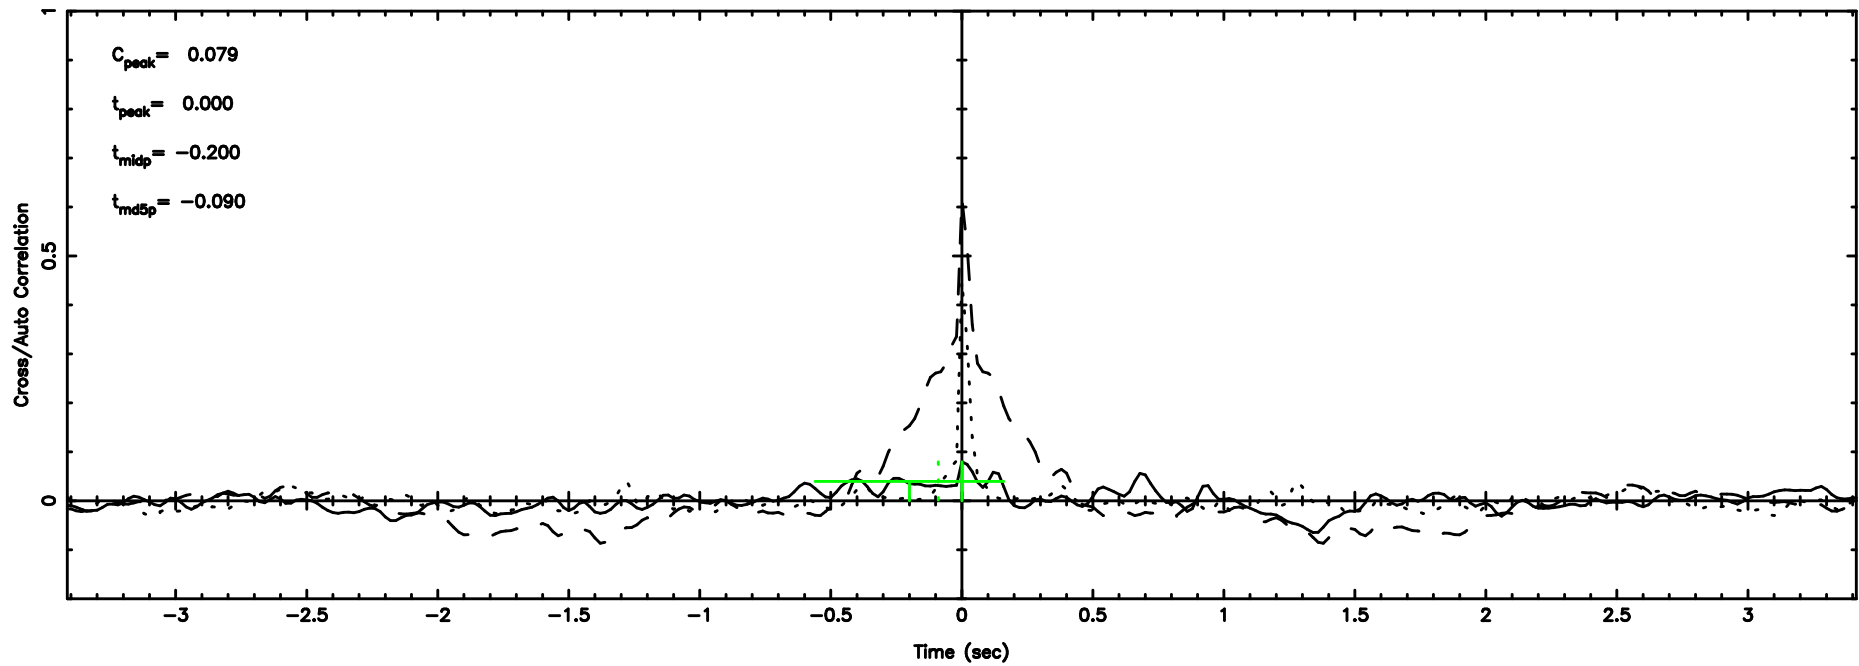

0834-19 2024/06/06 6.47UT TOYOKAWA-FUJI