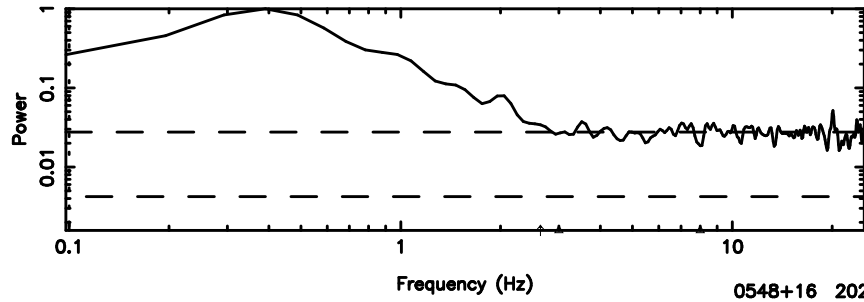

0548+16 2024/06/06 3.72UT TOYOKAWA-FUJI

T20240606124121

BLK:15,SNR1: 1.0204 ,SNR2: 8.0081

K20240606124118

BLK:15,SNR1: 111.70 ,SNR2: 110.61

0548+16 2024/06/06 3.72UT TOYOKAWA-KISO

F20240606124123

BLK:14,SNR1: 0.18114 ,SNR2: 1.4098