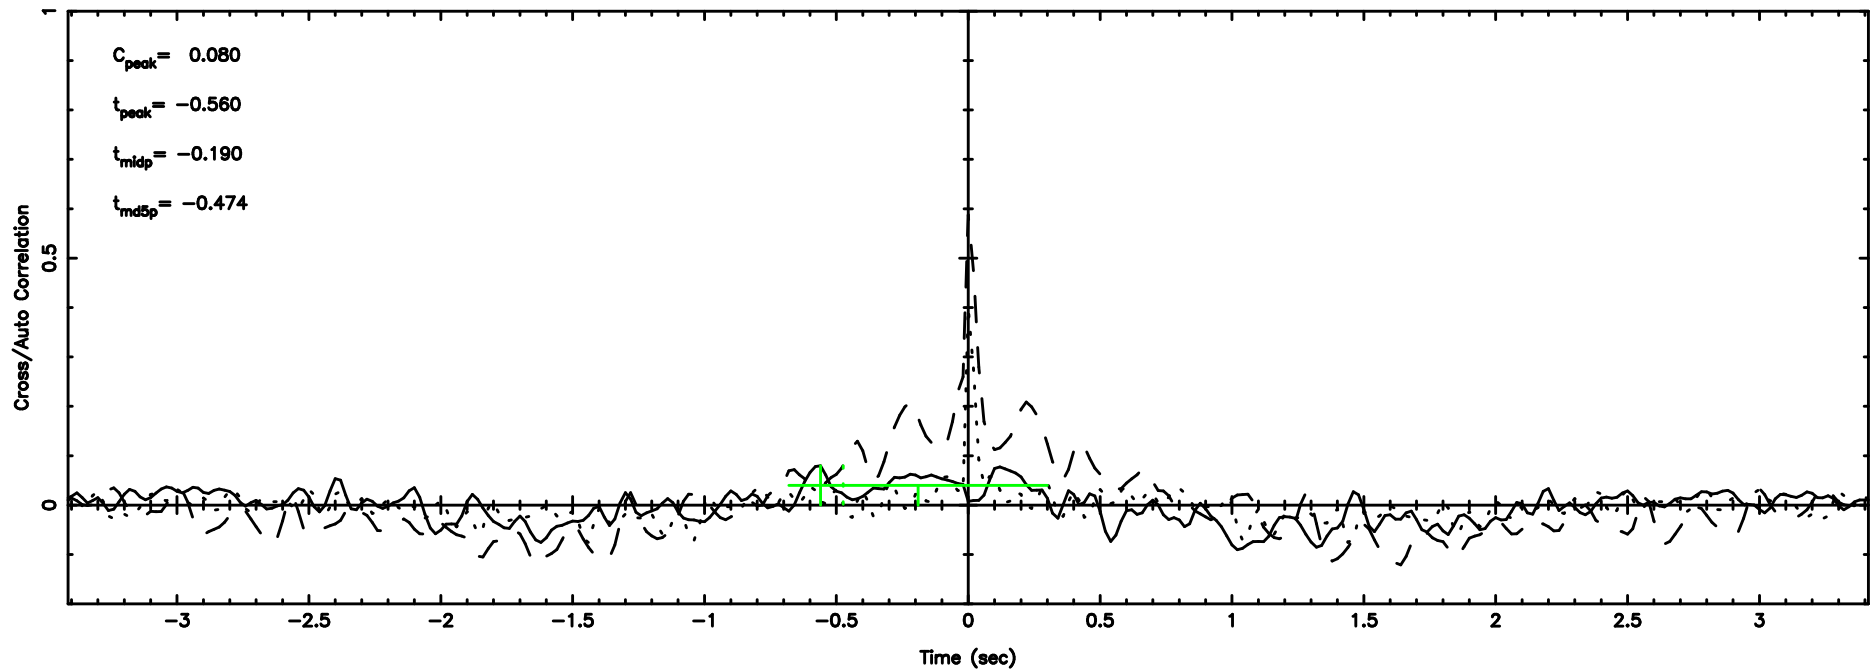

0347+05 2024/06/06 1.70UT FUJI -KISO