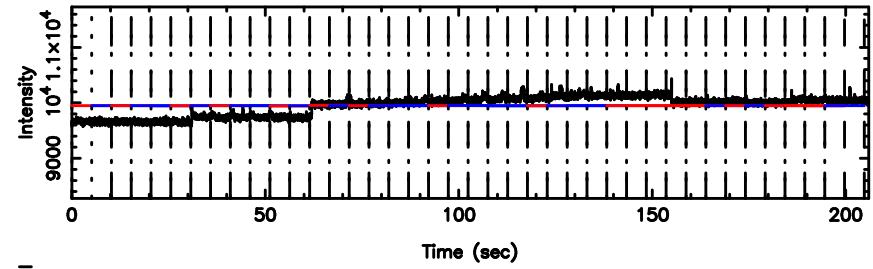

K20240606135558