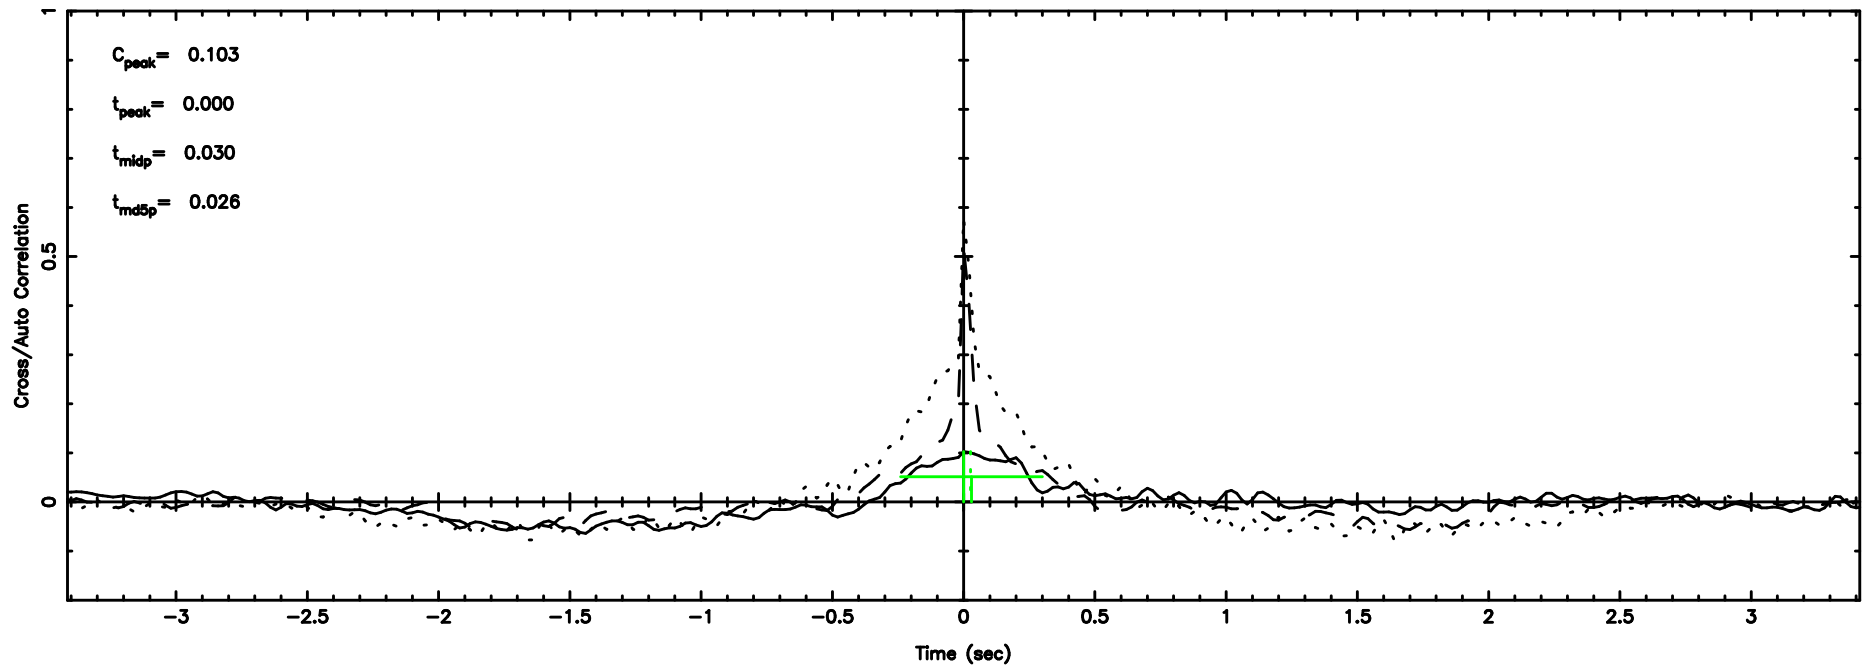

0723+10 2024/06/06 5.29UT FUJI -KISO