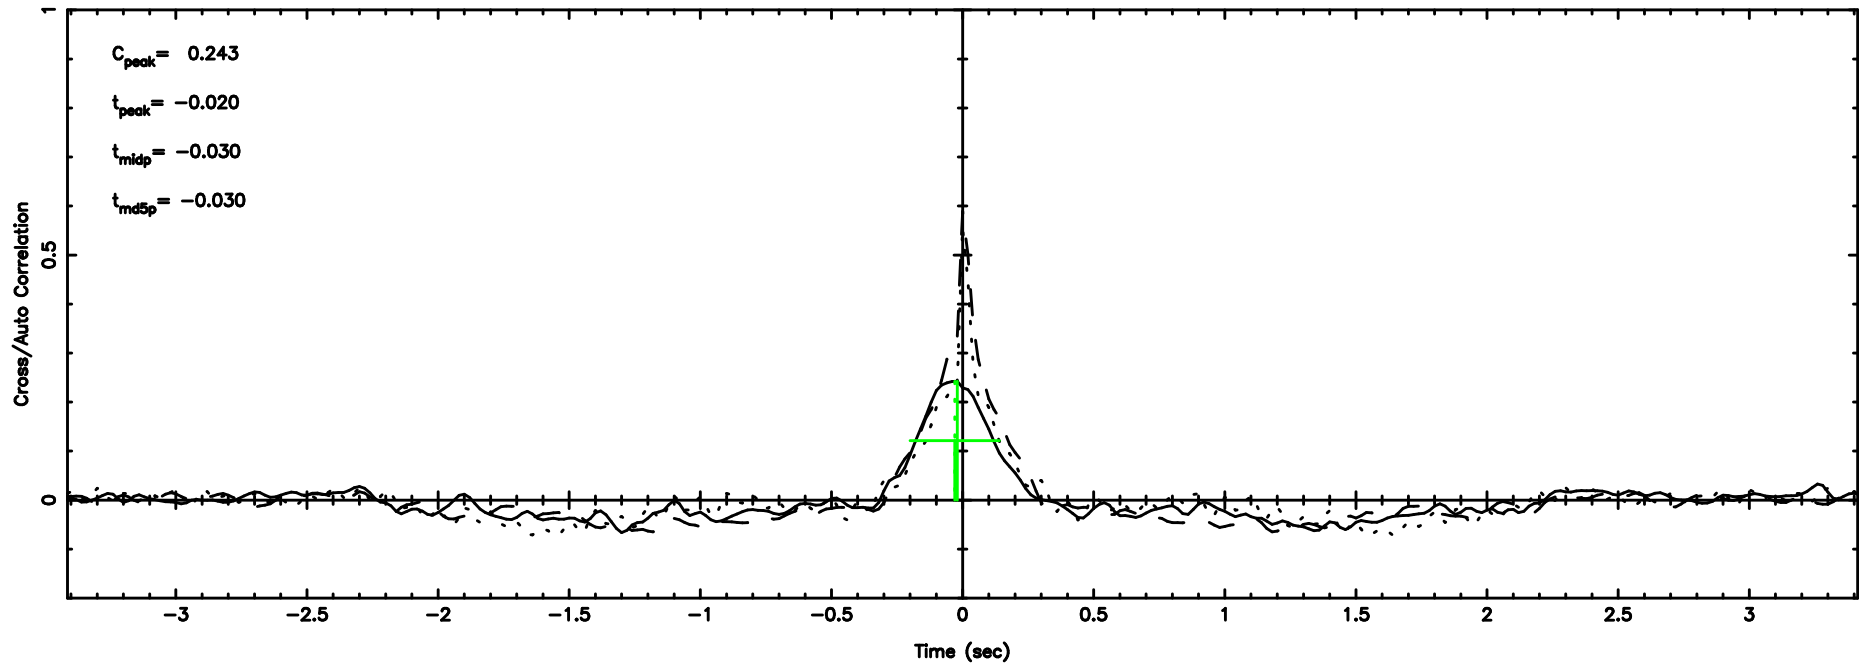

F20240606145114

BLK: 6,SNR1: 0.47006 ,SNR2: 1.0619

3C190 2024/06/06 5.88UT TOYOKAWA-FUJI

T20240606145112

BLK: 7,SNR1: 2.9134 ,SNR2: 12.932

3C190 2024/06/06 5.88UT TOYOKAWA-KISO

K20240606145109

BLK: 7,SNR1: 0.43662 ,SNR2: 2.2815