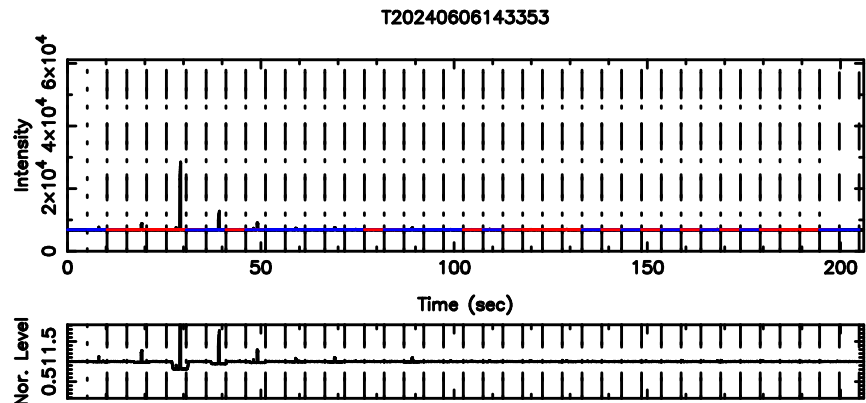

BLK:12,SNR1: 3.4541 ,SNR2: 14.919

0732+33 2024/06/06 5.46UT FUJI -KISO

BLK:21,SNR1: 9.0350 ,SNR2: 22.347

BLK:21,SNR1: 6.4182 ,SNR2: 11.450

0741-06 2024/06/06 5.59UT TOYOKAWA-FUJI

T20240606143353

BLK:31,SNR1: 9.2936 ,SNR2: 23.265