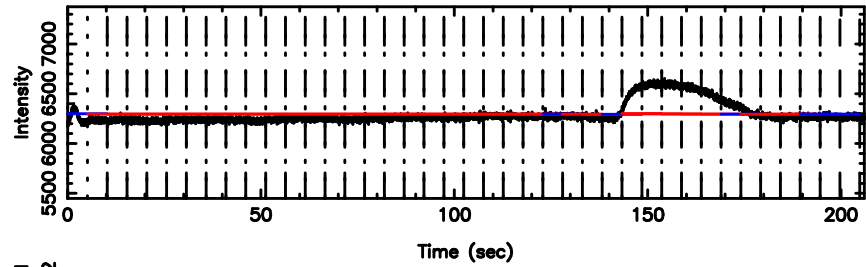

T20240606141536