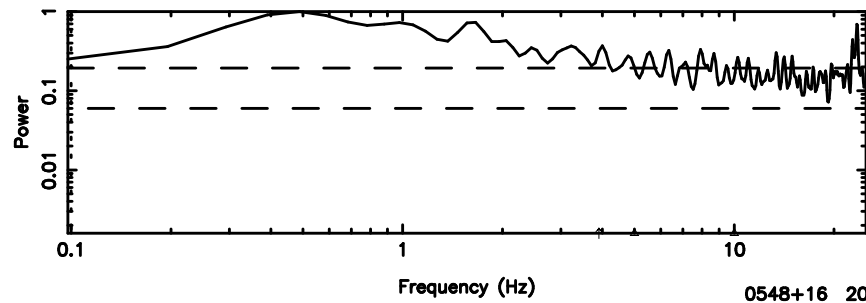

0548+16 2024/06/06 3.72UT TOYOKAWA-FUJI

T20240606124121

BLK:15,SNR1: 1.0204 ,SNR2: 8.0081

K20240606124118

BLK:15,SNR1: 111.70 ,SNR2: 110.61

0548+16 2024/06/06 3.72UT TOYOKAWA-KISO

F20240606124123

BLK:14,SNR1: 0.18114 ,SNR2: 1.4098