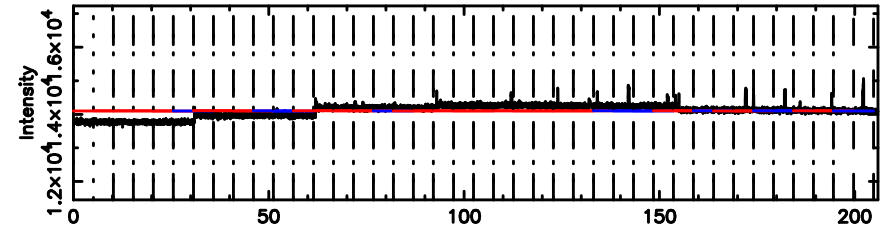

Frequency (Hz)

K20240606071307