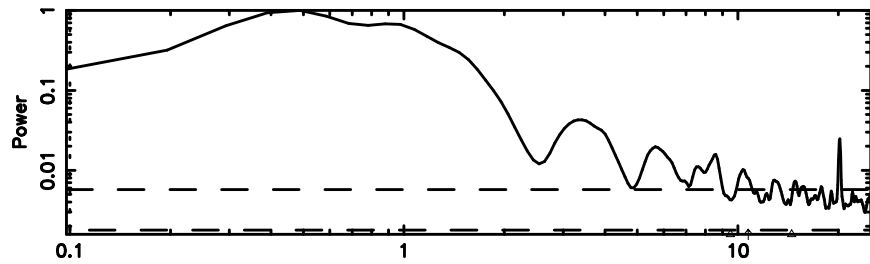

BLK:29,SNR1: 8.5827 ,SNR2: 16.108