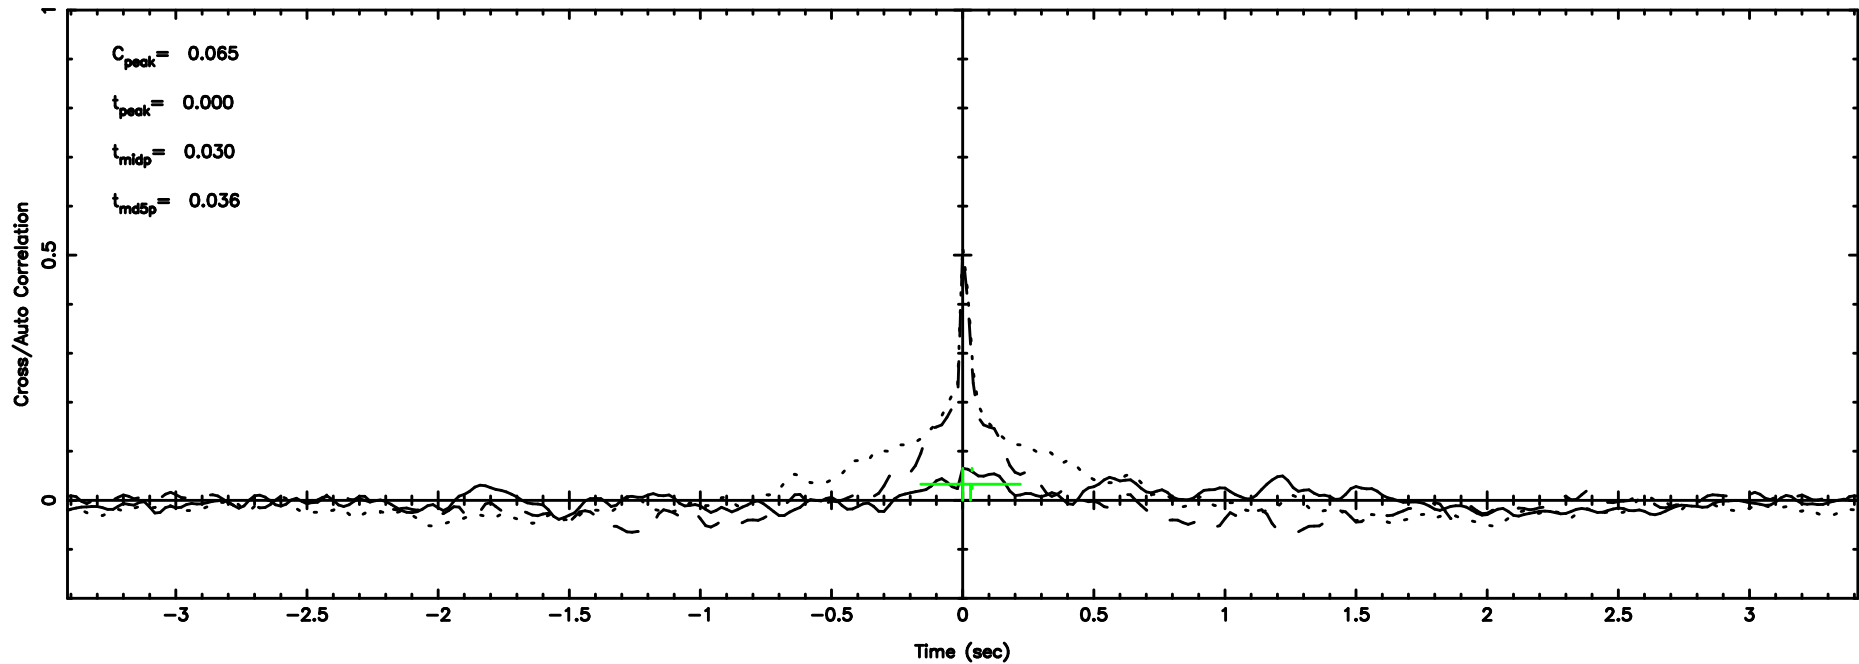

T20240606145112

BLK: 6,SNR1: 0.38608 ,SNR2: 3.3401

F20240606145114

BLK: 6,SNR1: 0.47006 ,SNR2: 1.0619

3C190 2024/06/06 5.88UT TOYOKAWA-FUJI