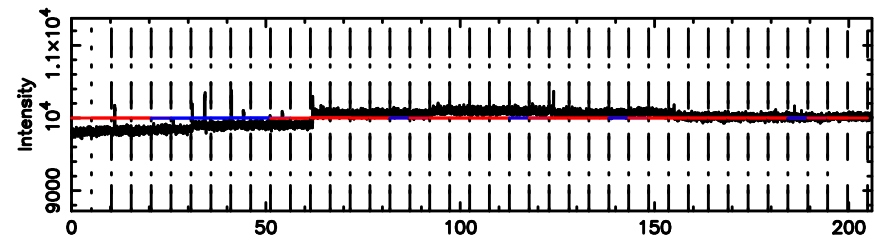

K20240606102658

BLK: 9,SNR1: 0.75262 ,SNR2: 2.3437

F20240606102703

BLK:10,SNR1:-0.37689 ,SNR2: 0.43633

K20240606102658

BLK:10,SNR1: 1.3380 ,SNR2: 6.2475

0333+32 2024/06/06 1.48UT FUJI -KISO

T20240606104003