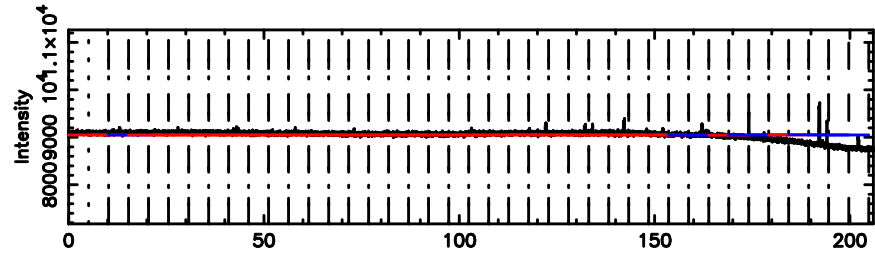

BLK:31,SNR1: 6.9687 ,SNR2: 24.601

Frequency (Hz)

K20240606070430

BLK:31,SNR1: 18.058 ,SNR2: 33.603

Frequency (Hz)

0011+344 2024/06/05 22.10UT FUJI -KISO

T20240606071310

F20240606071312