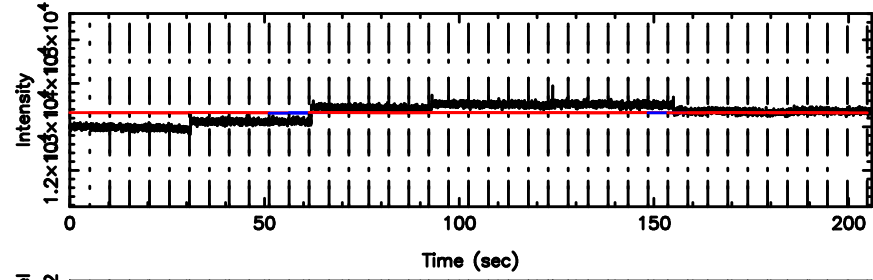

K20240606090704