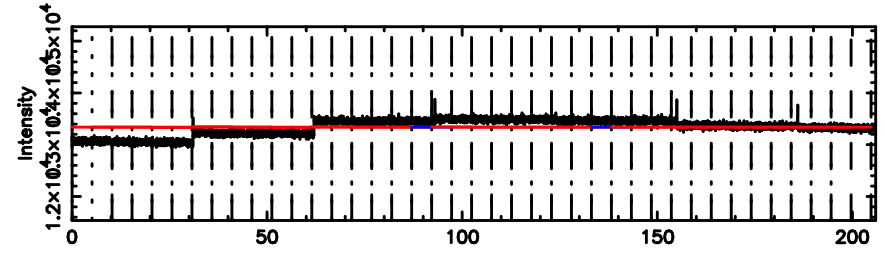

Frequency (Hz)

K20240606074943