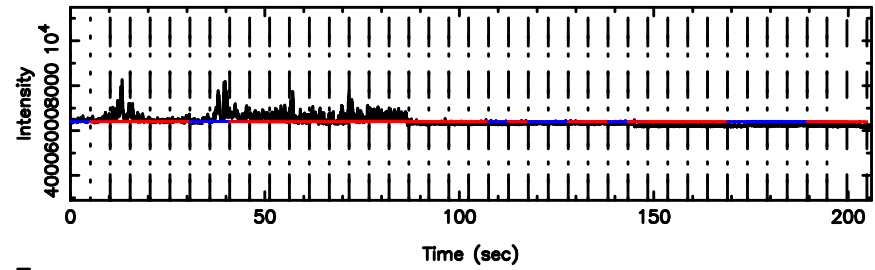

KISO

No. Good Data

Frequency (Hz)

0308+305 2024/06/06 1.06UT FUJI -KISO

T20240606101028

BLK:11,SNR1: 0.47401 ,SNR2: 1.8737

F20240606101030

BLK:11,SNR1: 7.0011 ,SNR2: 52.348