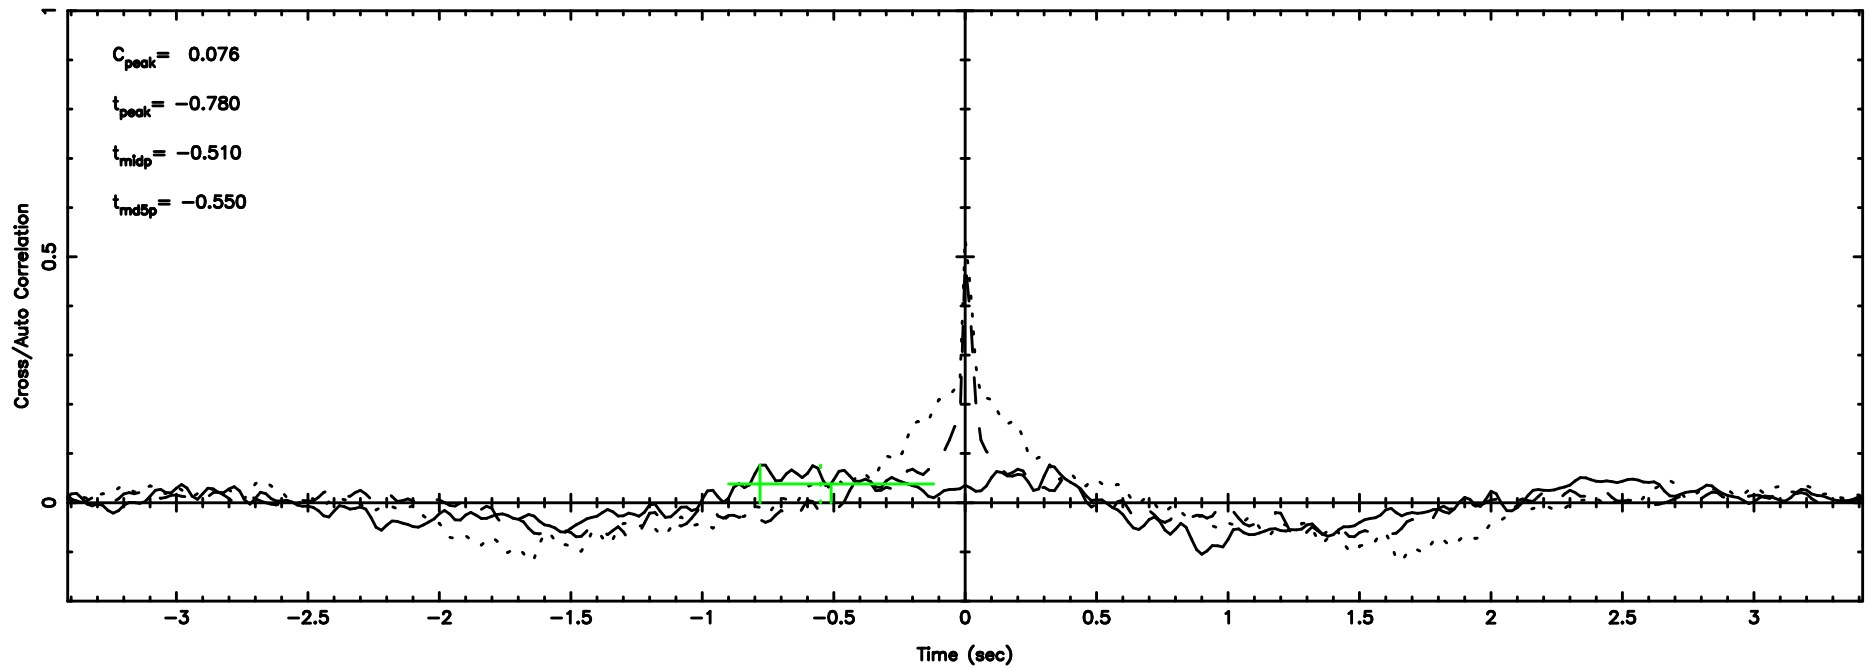

T20240606125745

BLK: 5,SNR1: 0.88669E-01,SNR2: 0.77343

K20240606125742

BLK: 5,SNR1: 1.0959 ,SNR2: 4.2564

0605-08 2024/06/06 3.99UT TOYOKAWA-KISO

F20240606125747

No.Good Data

K20240606125742