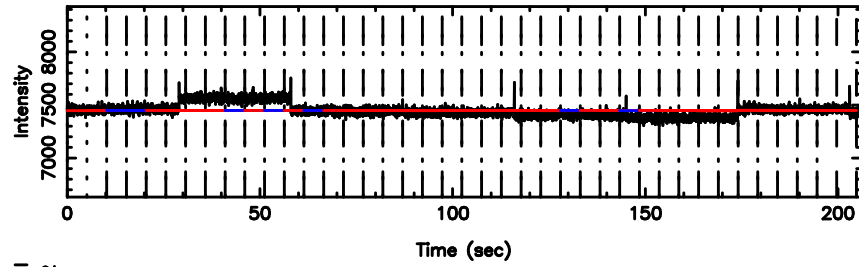

K20240606161801

BLK: 5, SNR1: 0.33811 , SNR2: 1.6605

Frequency (Hz)

0926+117 2024/06/06 7.33UT TOYOKAWA-KISO

F20240606161806

BLK: 7,SNR1: 0.15044 ,SNR2: 1.0259

Frequency (Hz)

K20240606161801