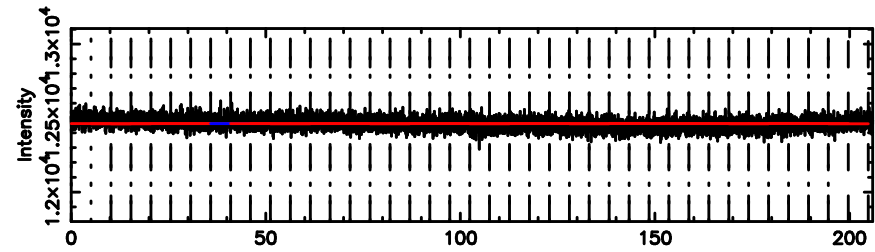

Frequency (Hz)

3C71 2024/06/06 0.58UT FUJI -KISO

K20240606093301