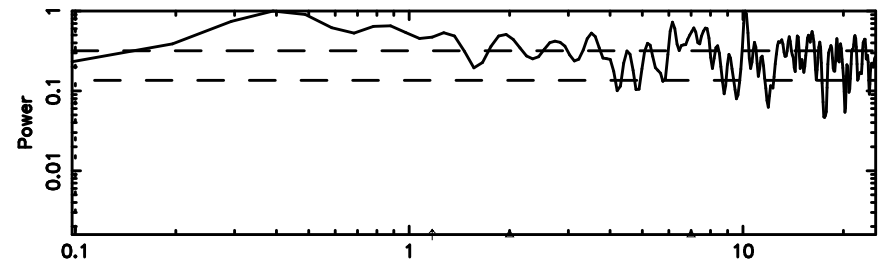

BLK: 2,SNR1: 0.14680E-01,SNR2: 0.95720