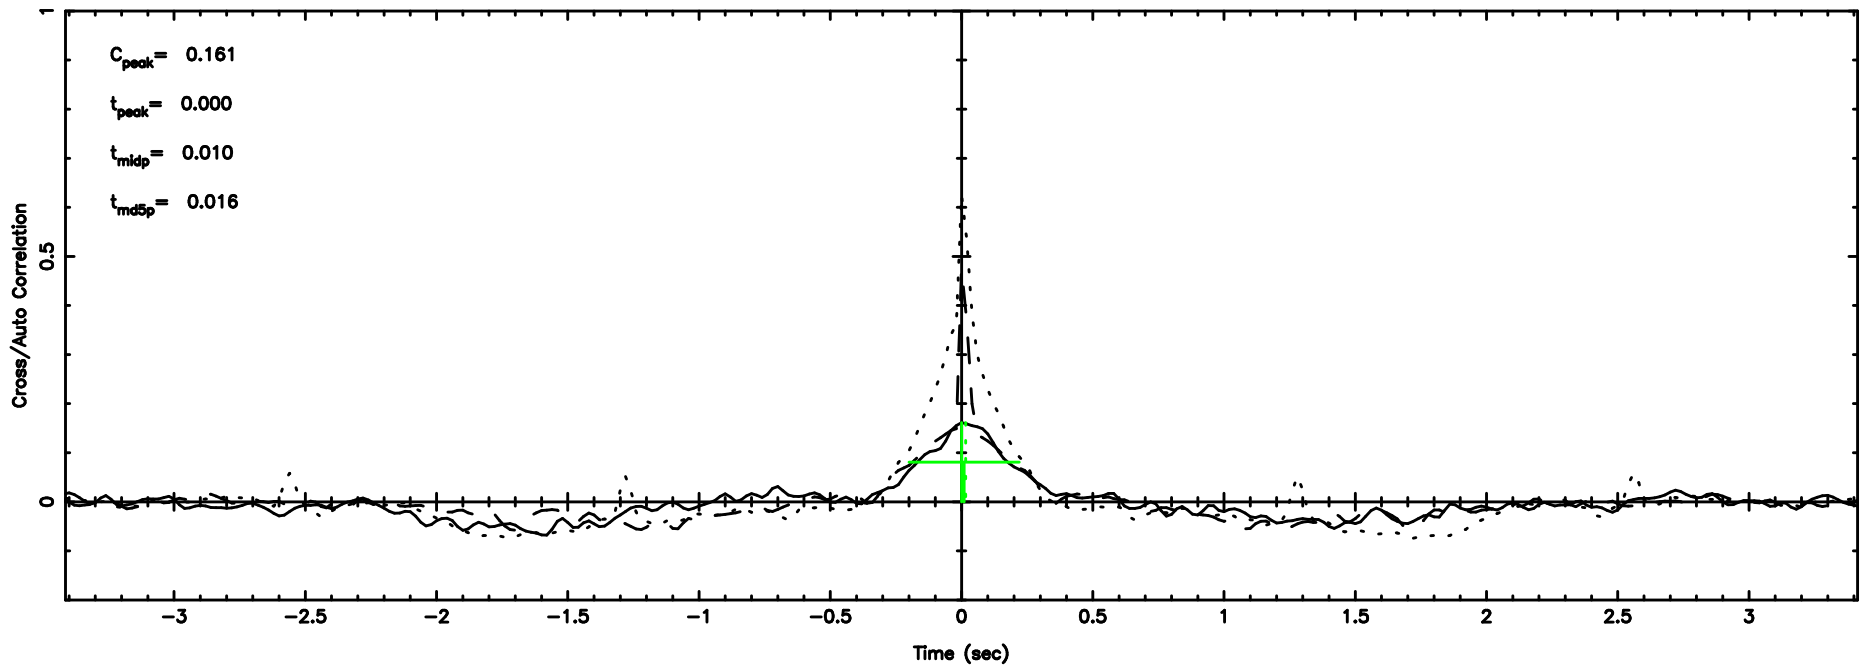

BLK:10,SNR1: 0.66845 ,SNR2: 3.0844

0723+10 2024/06/06 5.29UT FUJI -KISO

T20240606142550

BLK: 9,SNR1: 0.23517 ,SNR2: 1.1327

F20240606142552

BLK: 9,SNR1: 0.74967 ,SNR2: 3.1837

0732+33 2024/06/06 5.46UT TOYOKAWA-FUJI