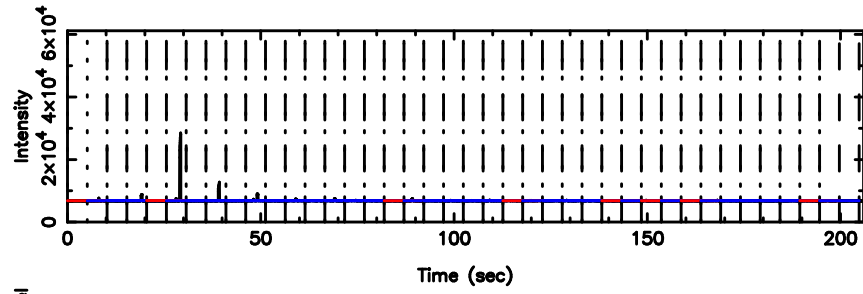

BLK:12,SNR1: 3.4541 ,SNR2: 14.919

0732+33 2024/06/06 5.46UT FUJI -KISO

BLK:21,SNR1: 9.0350 ,SNR2: 22.347

BLK:21,SNR1: 6.4182 ,SNR2: 11.450

0741-06 2024/06/06 5.59UT TOYOKAWA-FUJI

T20240606143353

BLK:31,SNR1: 9.2936 ,SNR2: 23.265