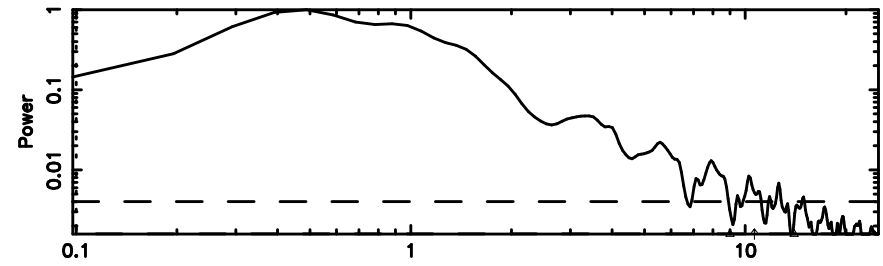

Frequency (Hz)

2334+085 2024/06/05 21.49UT FUJI -KISO

T20240606064116

BLK:25,SNR1: 18.518 ,SNR2: 34.771

Frequency (Hz)

F20240606064118

BLK:25,SNR1: 12.781 ,SNR2: 24.307

Frequency (Hz)