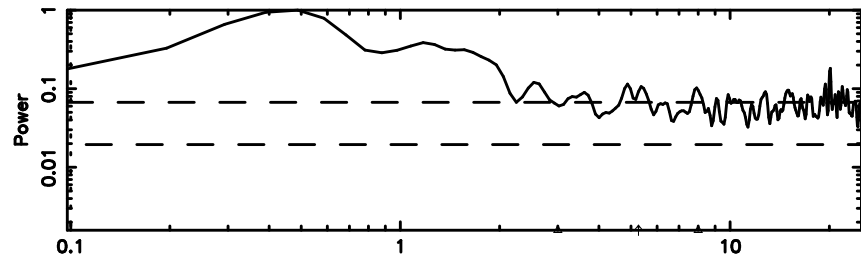

BLK: 6,SNR1: 0.45204 ,SNR2: 2.3670

Frequency (Hz)

3C216 2024/06/06 7.02UT FUJI -KISO

T20240606161125

BLK: 5,SNR1: 0.47909 ,SNR2: 2.0884

Frequency (Hz)

F20240606161127

BLK: 5,SNR1: 0.61185E-01,SNR2: 1.5676