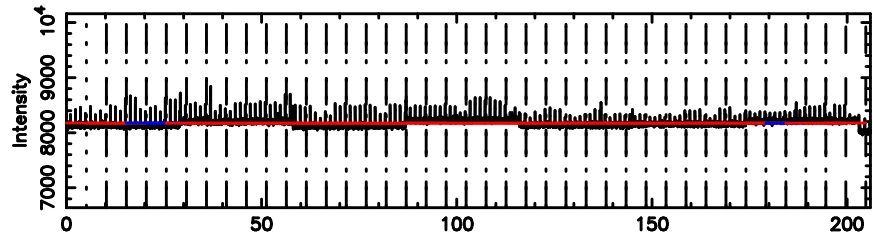

3C26 2024/06/05 22.77UT TOYOKAWA-KISO

K20240606074444

BLK: 3,SNR1: 0.55460 ,SNR2: 5.4745

Frequency (Hz)

F20240606074449

BLK: 3,SNR1:-0.20700 ,SNR2: 0.0000

Frequency (Hz)

3C26 2024/06/05 22.77UT FUJI -KISO