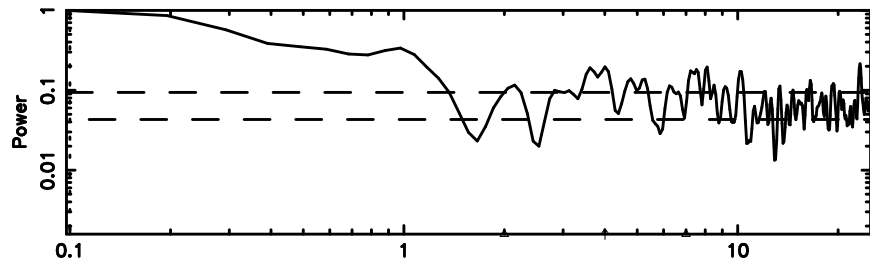

F20240606073728

BLK:26,SNR1: 3.6125 ,SNR2: 9.2083

K20240606073723

BLK:26,SNR1: 15.815 ,SNR2: 29.383

0044-056 2024/06/05 22.65UT FUJI -KISO

T20240606074447

BLK: 2,SNR1: 0.31975E-01,SNR2: 1.0905

Frequency (Hz)