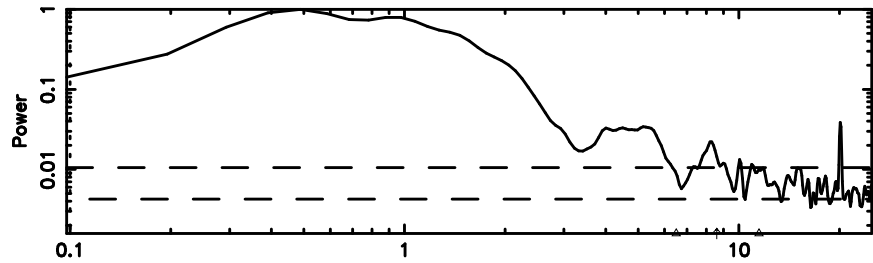

2354+14 2024/06/05 21.83UT FUJI -KISO

K20240606064807

BLK: 3,SNR1: 0.37218 ,SNR2: 1.5012

Frequency (Hz)

T20240606065712

BLK:11,SNR1: 5.5841 ,SNR2: 13.488

Frequency (Hz)

3C2