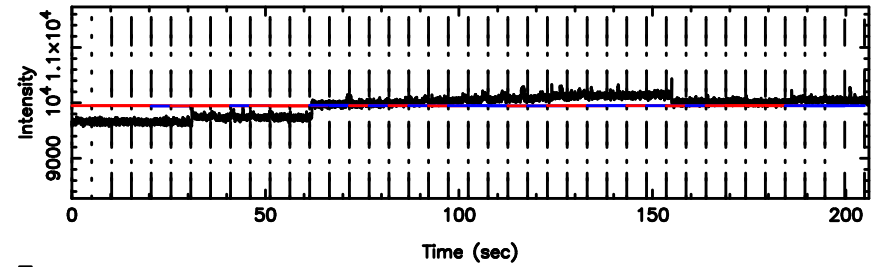

Frequency (Hz)

0703+138 2024/06/06 4.96UT TOYOKAWA-FUJI

T20240606135601

BLK:17,SNR1: 0.29164 ,SNR2: 1.2211

K20240606135558

BLK:17,SNR1: 0.99389 ,SNR2: 5.3170

0703+138 2024/06/06 4.96UT TOYOKAWA-KISO

F20240606135603