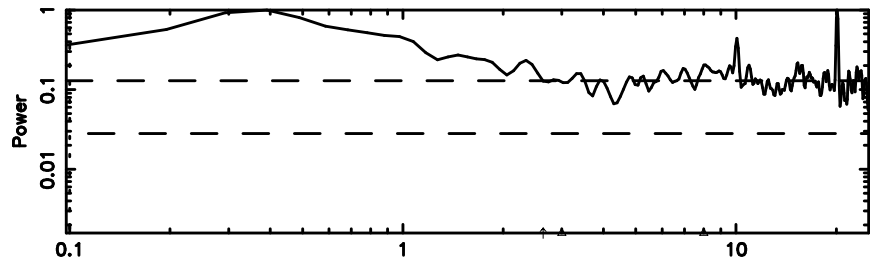

F20240606085415

BLK: 2,SNR1: 0.27079E-01,SNR2: 0.85767

T20240606085413

BLK: 5,SNR1: 0.31603 ,SNR2: 1.9567

Frequency (Hz)

K20240606085410

BLK: 5,SNR1: 0.20387 ,SNR2: 1.6247

Frequency (Hz)