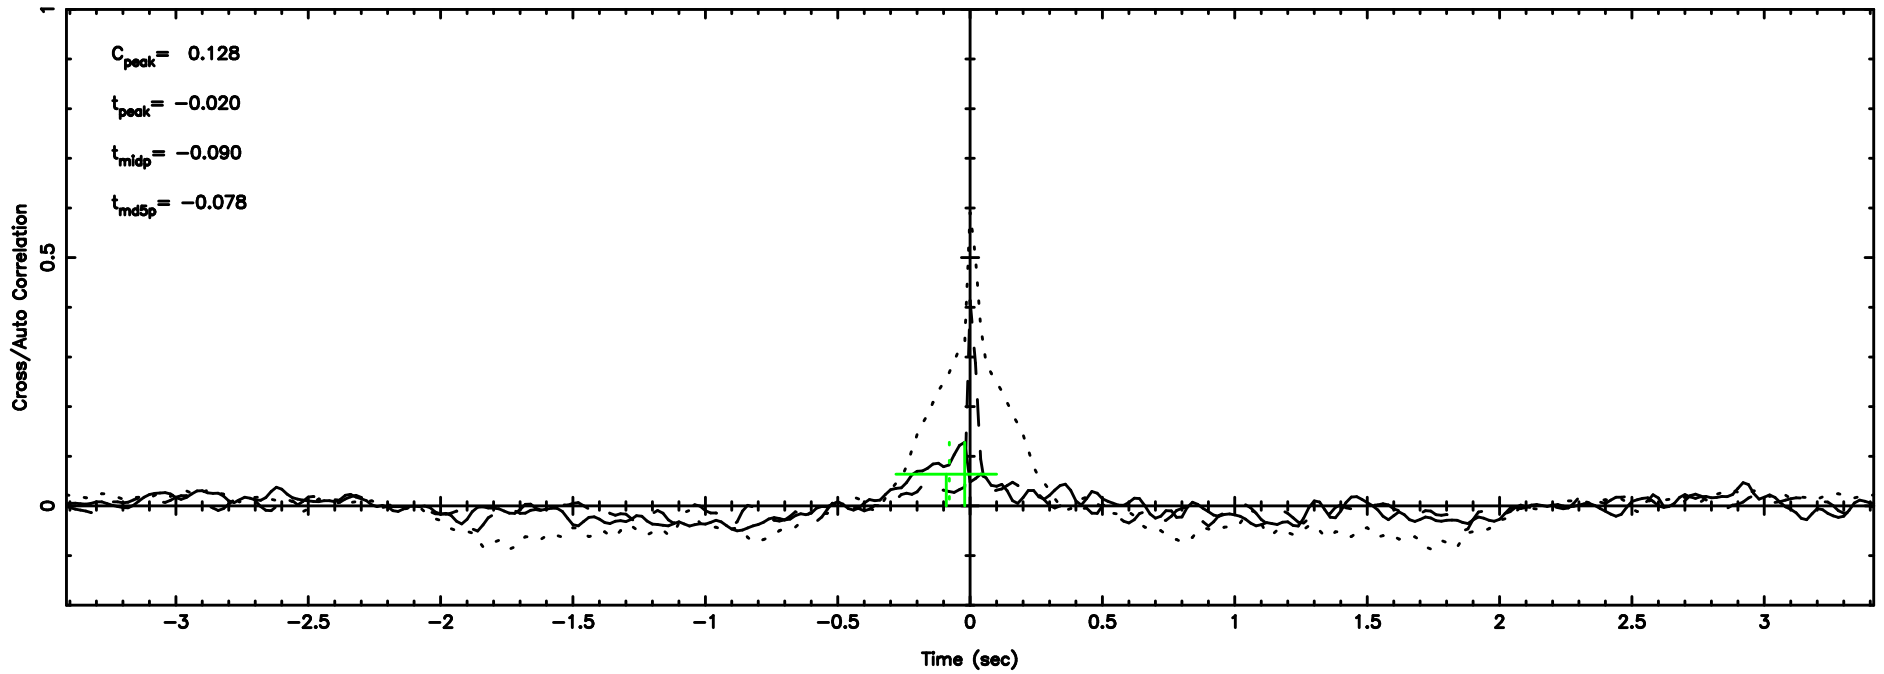

BLK: 4,SNR1: 1.6700 ,SNR2: 3.5688

0115-01 2024/06/05 23.18UT TOYOKAWA-FUJI

T20240606080851

BLK: 5,SNR1: 0.28929E-01,SNR2: 0.82164

0115-01 2024/06/05 23.18UT TOYOKAWA-KISO

K20240606080848

BLK: 5,SNR1: 0.46214 ,SNR2: 2.5032