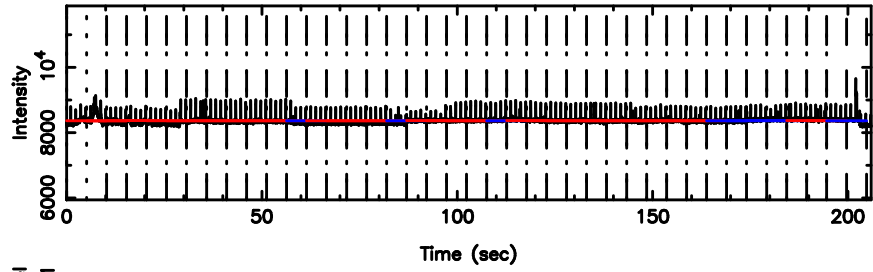

F20240606071312