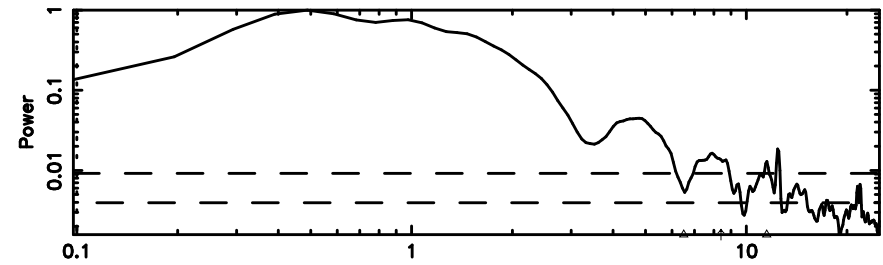

T20240606061851

BLK:29,SNR1: 8.5487 ,SNR2: 15.224

Frequency (Hz)

F20240606061853

BLK:29,SNR1: 6.7856 ,SNR2: 16.815

Frequency (Hz)

2325+269 2024/06/05 21.34UT TOYOKAWA-FUJI

T20240606061851