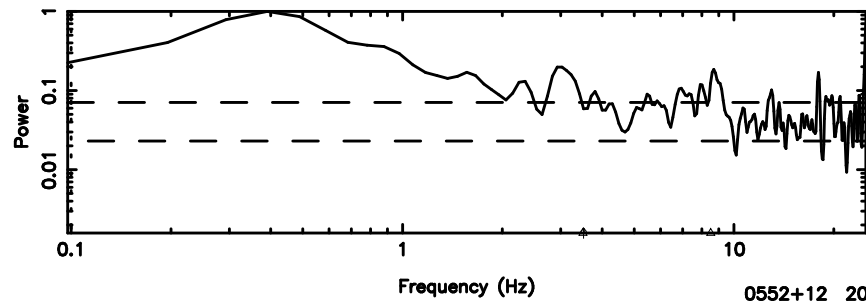

T20240606124532

BLK: 7,SNR1: 2.2503 ,SNR2: 19.902

0552+12 2024/06/06 3.79UT TOYOKAWA-KISO

K20240606124529

BLK: 7,SNR1: 2.7330 ,SNR2: 14.811

F20240606124534

BLK: 2,SNR1: 0.27387 ,SNR2: 2.4436

K20240606124529