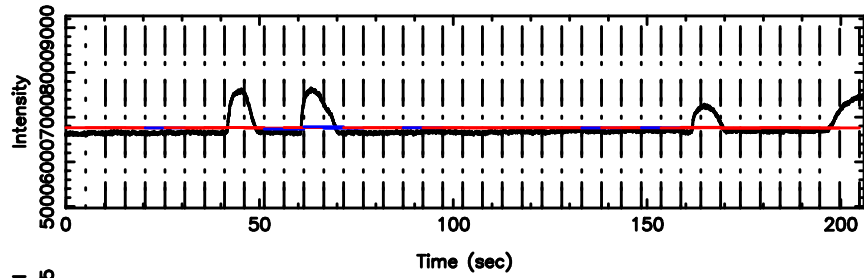

T20240606124532

BLK: 7,SNR1: 2.2503 ,SNR2: 19.902

0552+12 2024/06/06 3.79UT TOYOKAWA-KISO

K20240606124529

BLK: 7,SNR1: 2.7330 ,SNR2: 14.811

F20240606124534

BLK: 2,SNR1: 0.27387 ,SNR2: 2.4436

K20240606124529