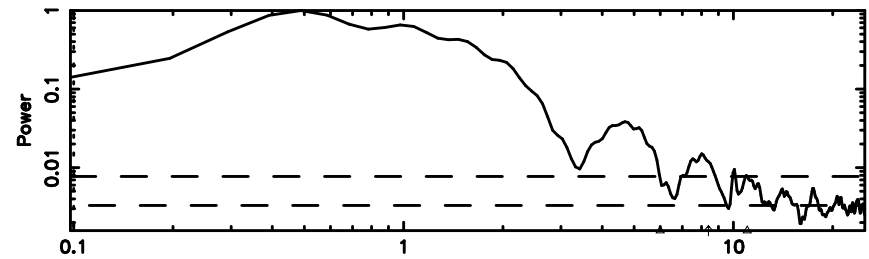

BLK:29,SNR1: 3.2807 ,SNR2: 7.9465

Frequency (Hz)

K20240606154229

BLK:29,SNR1: 6.9540 ,SNR2: 17.242

Frequency (Hz)

3C208 2024/06/06 6.74UT FUJI -KISO

T20240606155914

BLK: 2,SNR1: 0.26469 ,SNR2: 0.68630