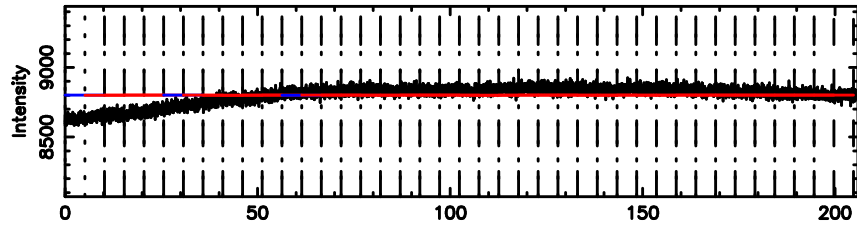

T20240606165711