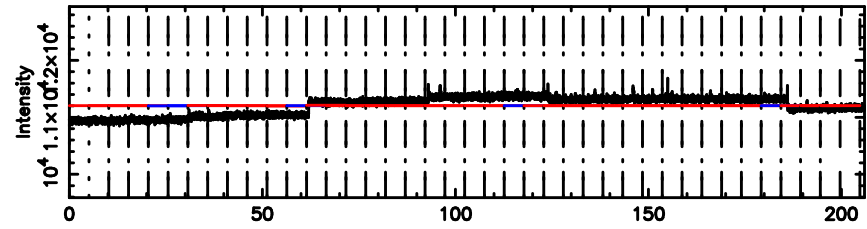

0821+394 2024/06/06 6.27UT TOYOKAWA-KISO

F20240606151448

BLK: 5,SNR1: 0.51663E-01,SNR2: 2.6945

Frequency (Hz)

K20240606151443

BLK: 5,SNR1: 1.0957 ,SNR2: 9.0939

Frequency (Hz)

0821+394 2024/06/06 6.27UT FUJI -KISO