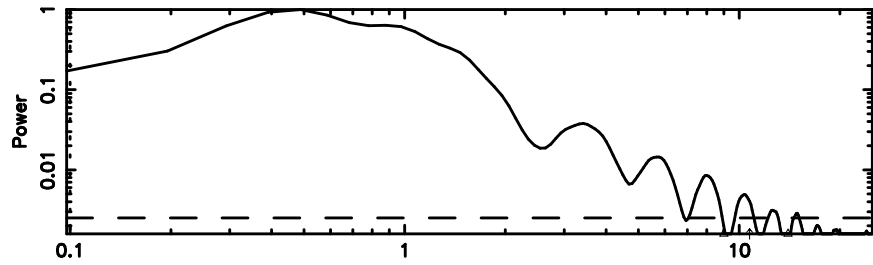

BLK:29,SNR1: 19.366 ,SNR2: 36.352