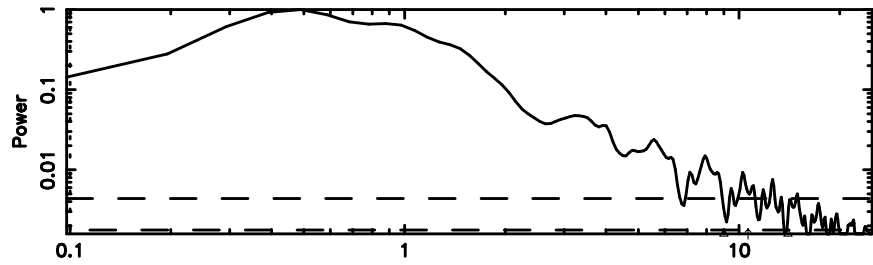

BLK:30,SNR1: 11.875 ,SNR2: 22.610