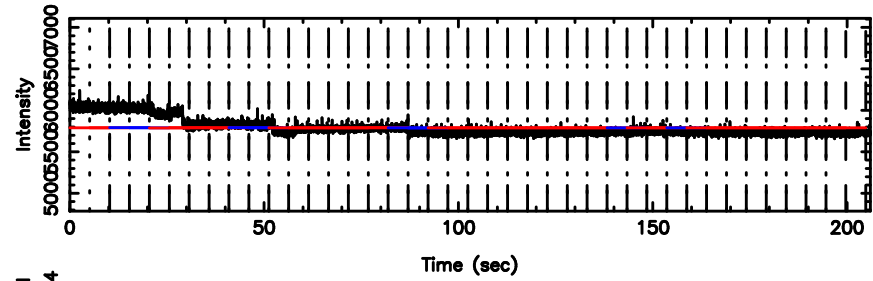

T20240606102701

BLK: 8,SNR1: 3.8538 ,SNR2: 16.543

0333+32 2024/06/06 1.48UT TOYOKAWA-FUJI

F20240606102703

BLK: 8,SNR1: 1.0292 ,SNR2: 2.7980

T20240606102701

BLK: 9,SNR1: 3.8093 ,SNR2: 16.348

0333+32 2024/06/06 1.48UT TOYOKAWA-KISO