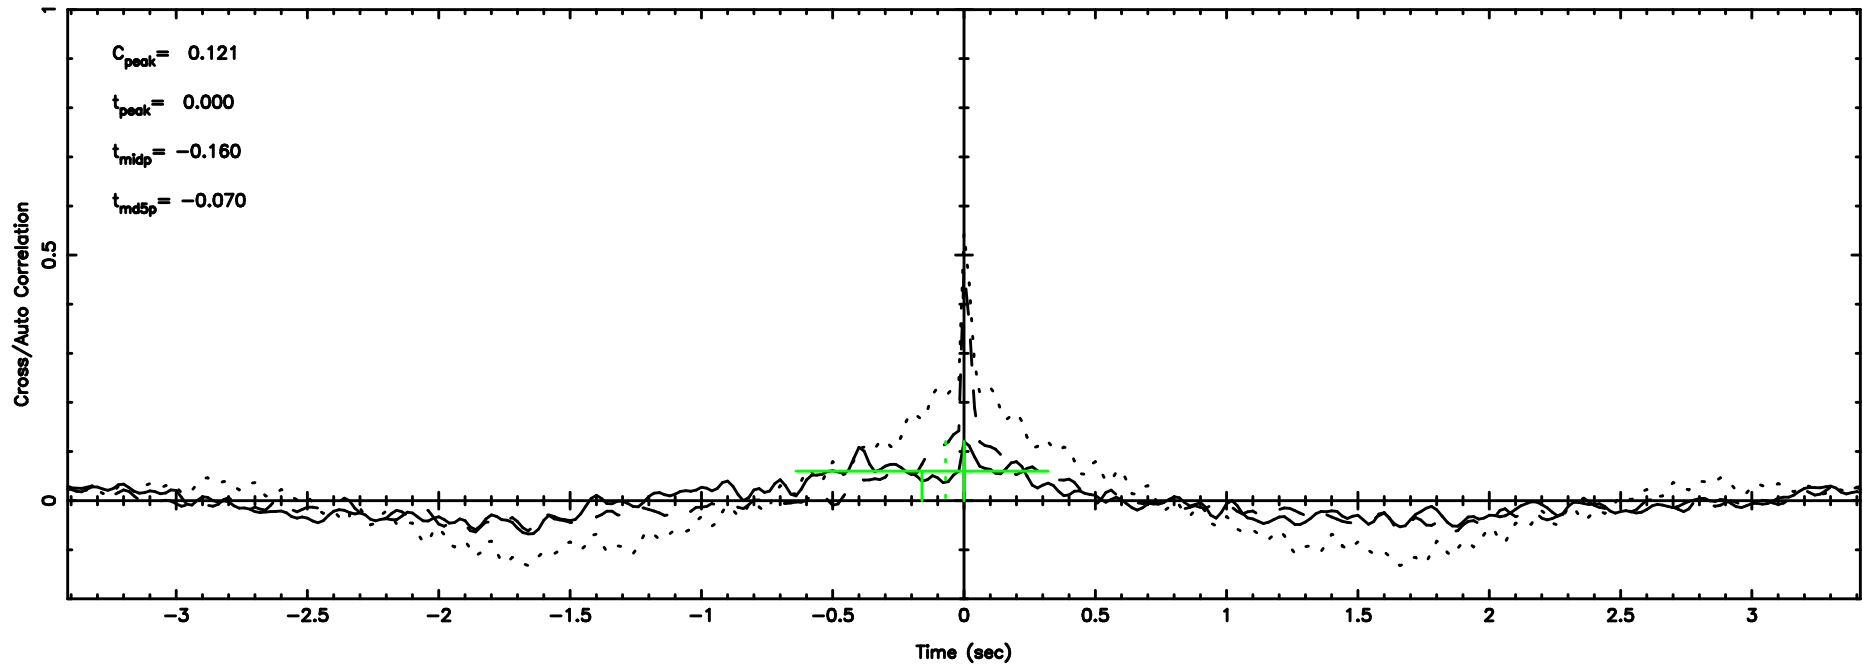

0713-024 2024/06/06 5.12UT TOYOKAWA-FUJI

T20240606140524

BLK: 6,SNR1: 0.72626E-01,SNR2: 1.0857

K20240606140521

BLK: 6,SNR1: 0.47897,SNR2: 1.8494

0713-024 2024/06/06 5.12UT TOYOKAWA-KISO

F20240606140526

BLK: 3,SNR1: 4.0524 ,SNR2: 8.0148