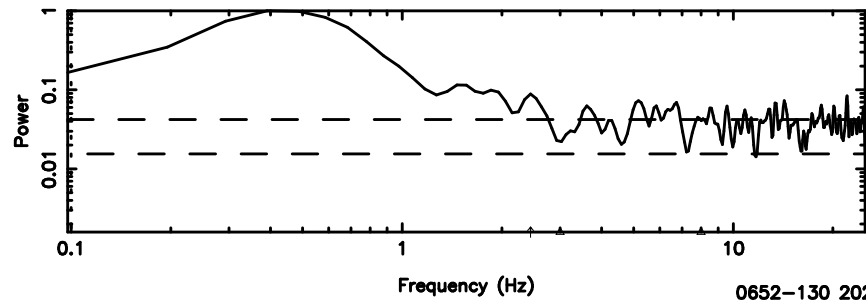

BLK: 3,SNR1: 0.63096 ,SNR2: 5.7258