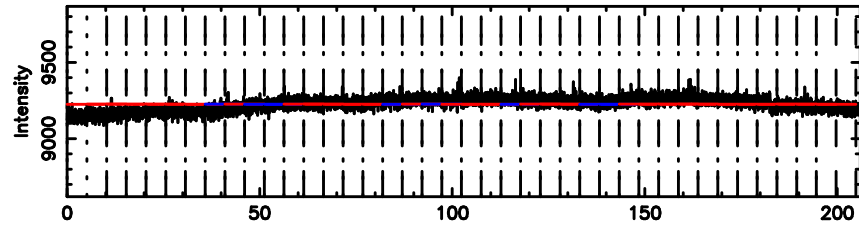

T20240606164111