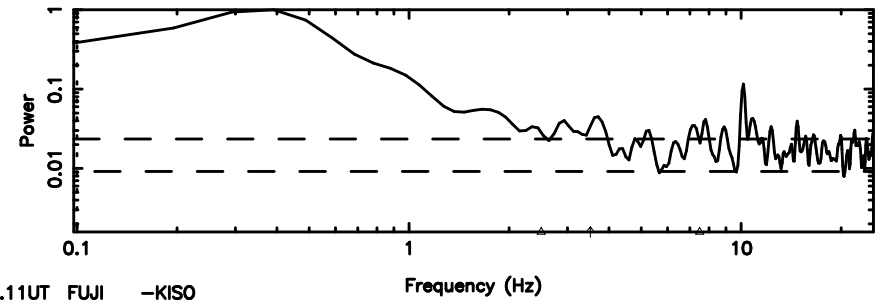

BLK: 4,SNR1: 0.98648 ,SNR2: 6.0680

0411+05 2024/06/06 2.11UT FUJI -KISO