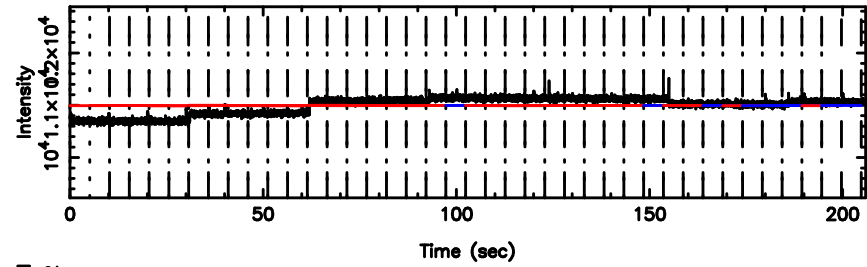

F20240606145114

BLK: 6,SNR1: 0.47006 ,SNR2: 1.0619

3C190 2024/06/06 5.88UT TOYOKAWA-FUJI

T20240606145112

BLK: 7,SNR1: 2.9134 ,SNR2: 12.932

3C190 2024/06/06 5.88UT TOYOKAWA-KISO

K20240606145109

BLK: 7,SNR1: 0.43662 ,SNR2: 2.2815