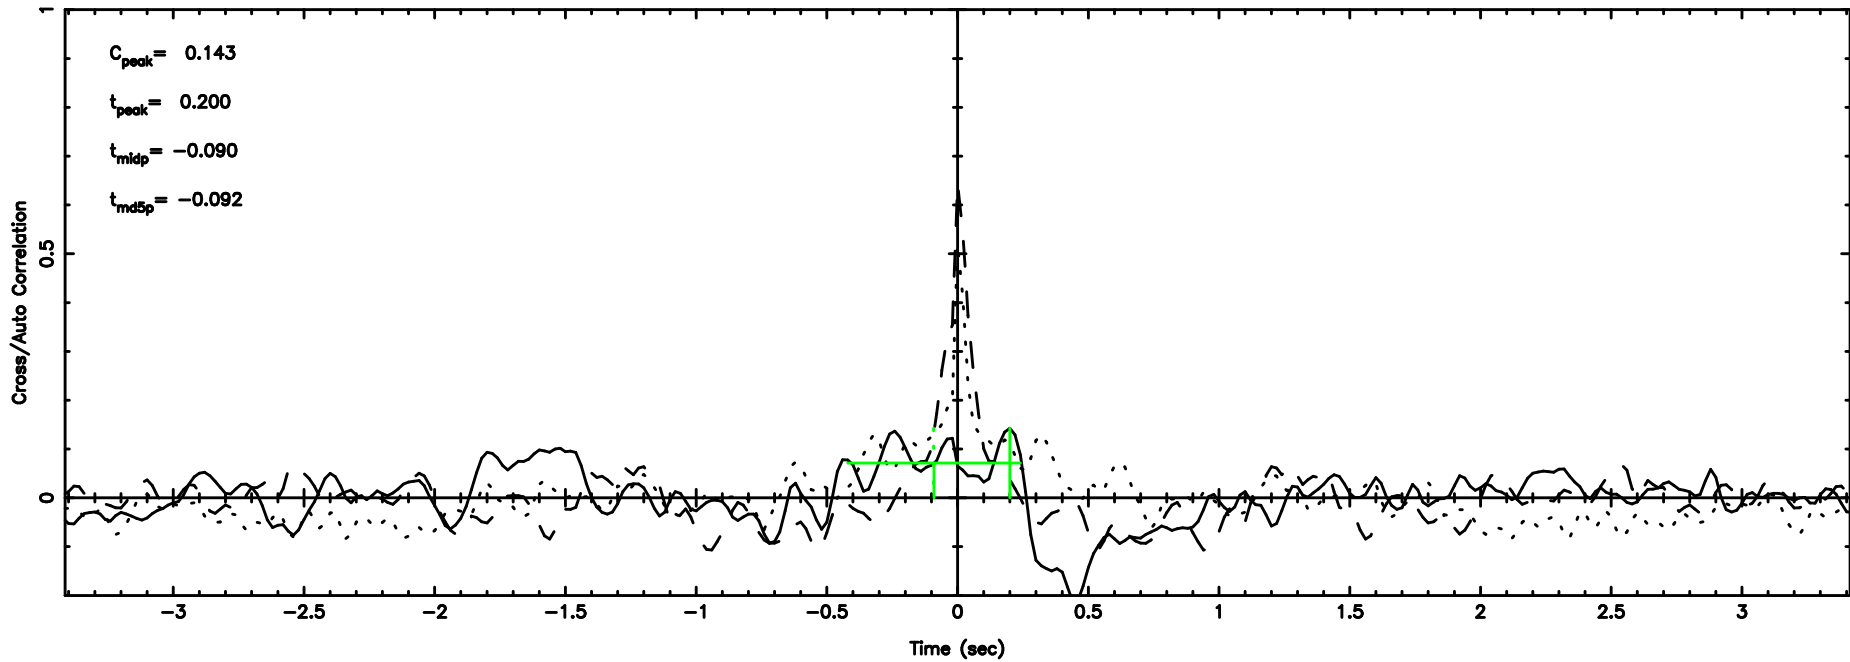

Frequency (Hz)

0941-08 2024/06/06 7.58UT FUJI -KISO