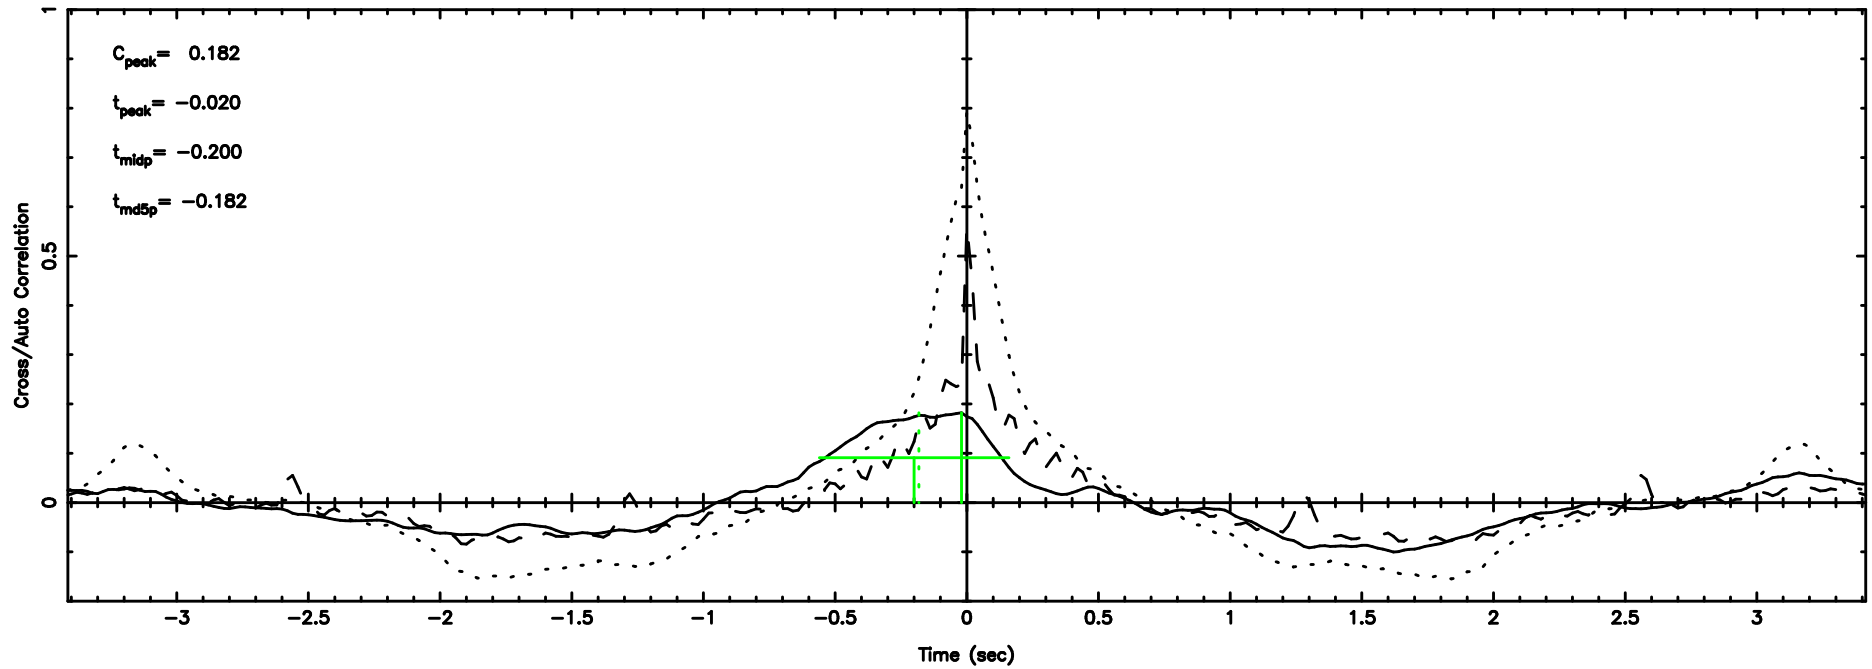

F20240606121118

BLK:25,SNR1: 0.73785 ,SNR2: 2.8912

K20240606121113

BLK:25,SNR1: 2.8009 ,SNR2: 13.126

3C138 2024/06/06 3.22UT FUJI -KISO