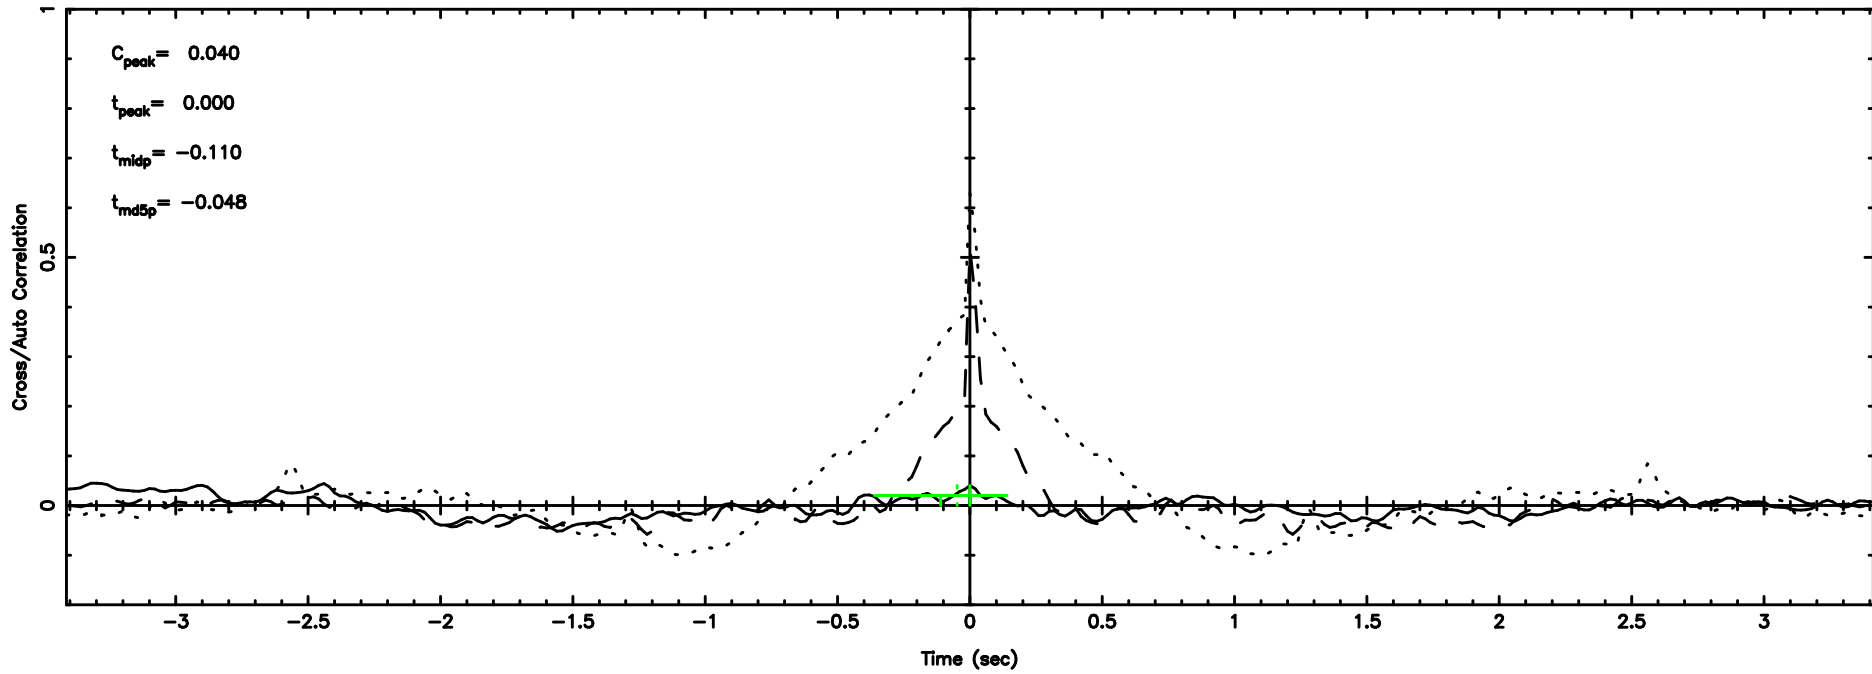

BLK: 6,SNR1: 3.1972 ,SNR2: 8.2300

0128+03 2024/06/05 23.39UT TOYOKAWA-FUJI

F20240606082153

BLK: 6,SNR1: 2.8516 ,SNR2: 15.231

T20240606082151

BLK: 7,SNR1: 5.9503 ,SNR2: 14.698

0128+03 2024/06/05 23.39UT TOYOKAWA-KISO