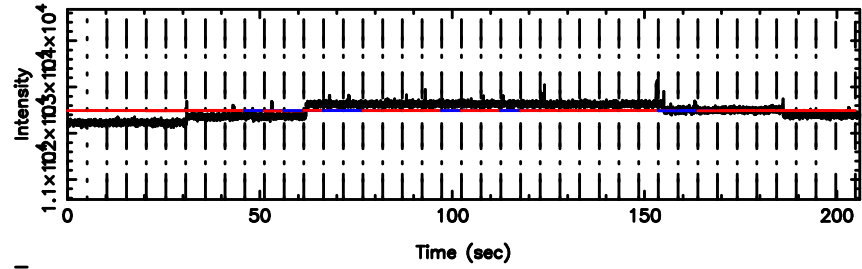

Frequency (Hz)

3C241 2024/06/06 8.21UT TOYOKAWA-KISO

F20240606171111

BLK: 8,SNR1: 0.30827E-01,SNR2: 1.5636

K20240606171106

BLK: 8,SNR1: 1.0378 ,SNR2: 4.0964

3C241 2024/06/06 8.21UT FUJI -KISO