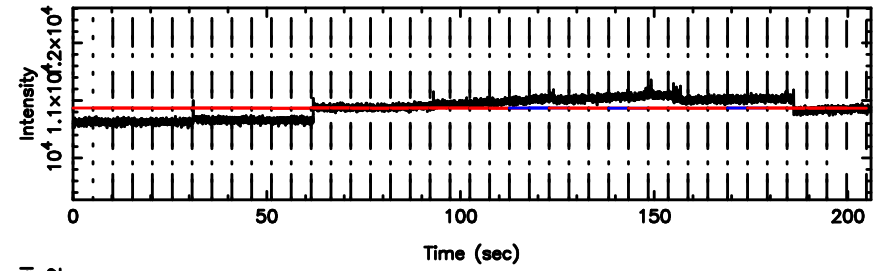

T20240606124958

BLK: 6,SNR1: 0.50313 ,SNR2: 3.7463

K20240606124955

BLK: 6,SNR1: 0.45181 ,SNR2: 2.1360

0556+191 2024/06/06 3.86UT TOYOKAWA-KISO

F20240606125000

BLK: 4,SNR1: 0.22172 ,SNR2: 1.4895

K20240606124955