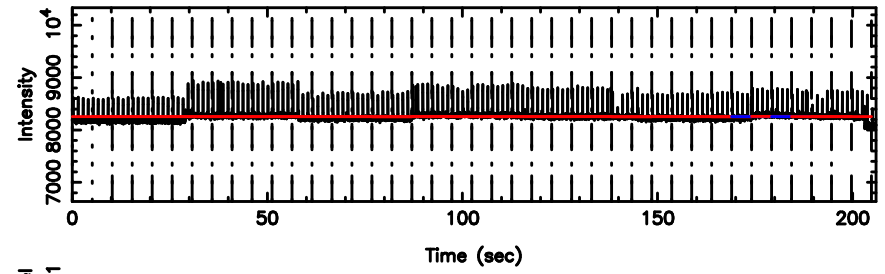

K20240606074444

BLK: 3,SNR1: 0.33374 ,SNR2: 1.1420

Frequency (Hz)

T20240606074946

BLK: 2,SNR1: 0.28405E-01,SNR2: 1.9475

0056-00 2024/06/05 22.86UT TOYOKAWA-FUJI

F20240606074948

BLK: 2,SNR1:-0.34393 ,SNR2: 0.0000