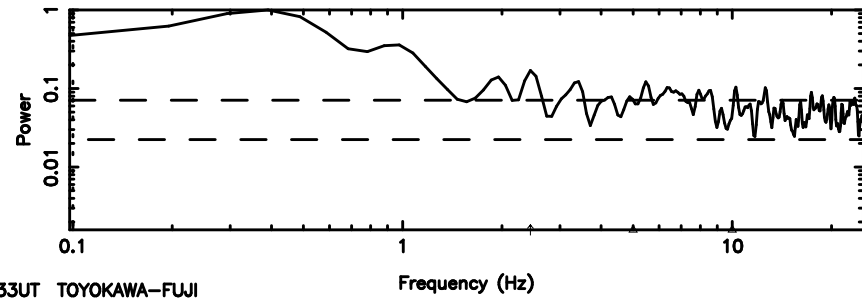

T20240606161804

BLK: 4,SNR1: 0.98103 ,SNR2: 10.205

F20240606161806

BLK: 4,SNR1: 0.25406 ,SNR2: 3.2057

0926+117 2024/06/06 7.33UT TOYOKAWA-FUJI

T20240606161804

BLK: 5, SNR1: 4.3263 , SNR2: 22.996

Frequency (Hz)