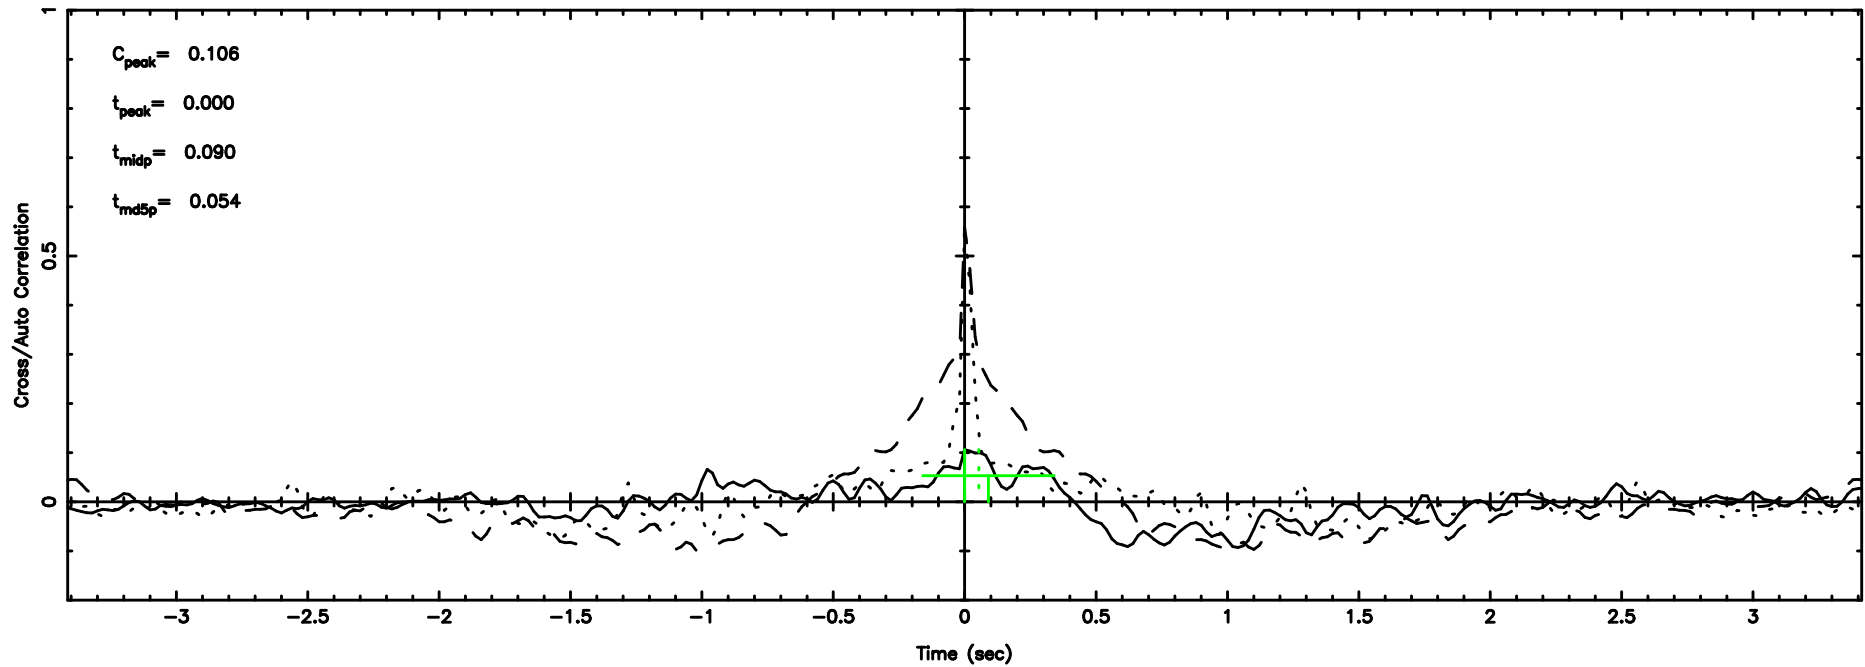

T20240606134425

BLK: 3,SNR1: 0.63096 ,SNR2: 5.7258

F20240606134427

BLK: 3,SNR1:-0.17338 ,SNR2: 1.3486

0652-130 2024/06/06 4.77UT TOYOKAWA-FUJI