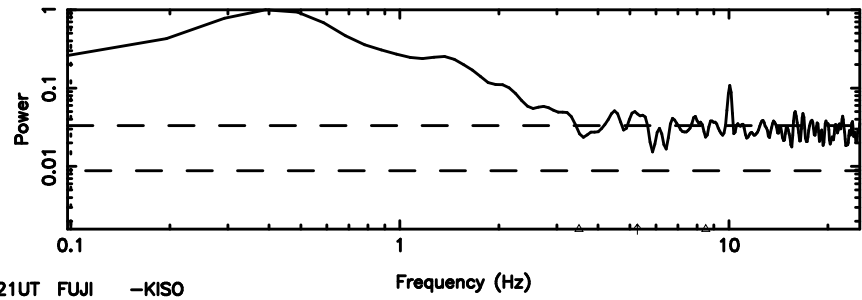

Frequency (Hz)

3C241 2024/06/06 8.21UT TOYOKAWA-KISO

F20240606171111

BLK: 8,SNR1: 0.30827E-01,SNR2: 1.5636

K20240606171106

BLK: 8,SNR1: 1.0378 ,SNR2: 4.0964

3C241 2024/06/06 8.21UT FUJI -KISO