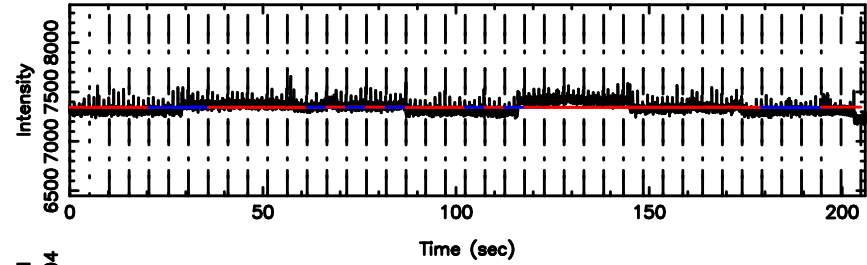

F20240606150338