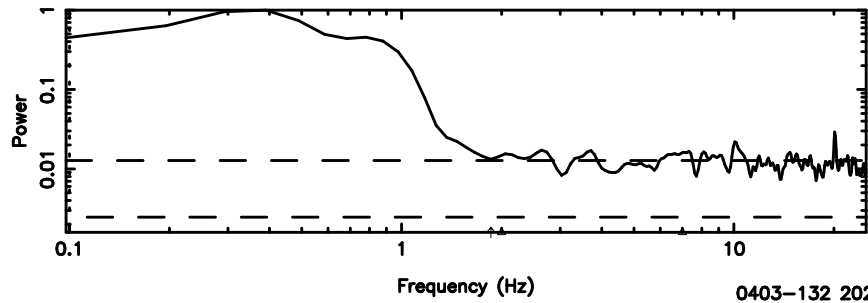

0347+05 2024/06/06 1.70UT TOYOKAWA-KISO

0347+05 2024/06/06 1.70UT FUJI -KISO

T20240606105537

BLK:14,SNR1: 2.2241 ,SNR2: 25.350

F20240606105539

BLK:14,SNR1: 0.60780E-01,SNR2: 1.0995

0403-132 2024/06/06 1.96UT TOYOKAWA-FUJI