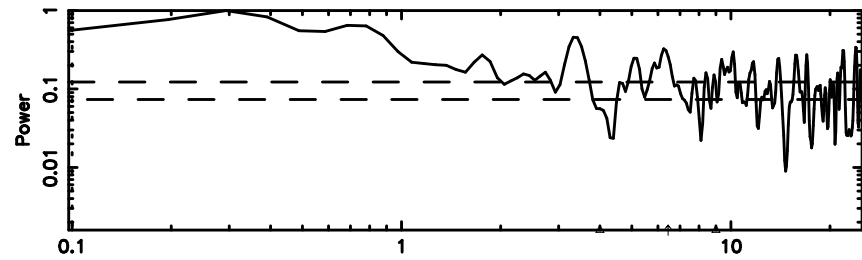

BLK: 1,SNR1: 0.20488 ,SNR2: 1.0498