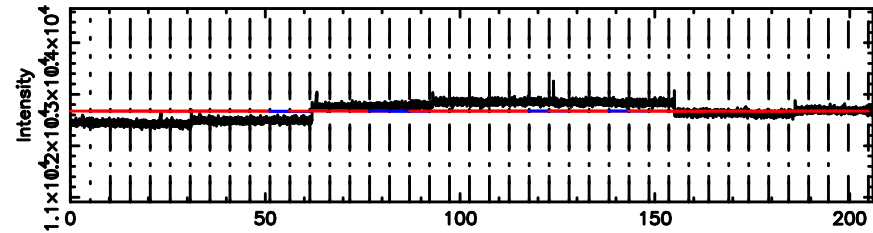

K20240606084806