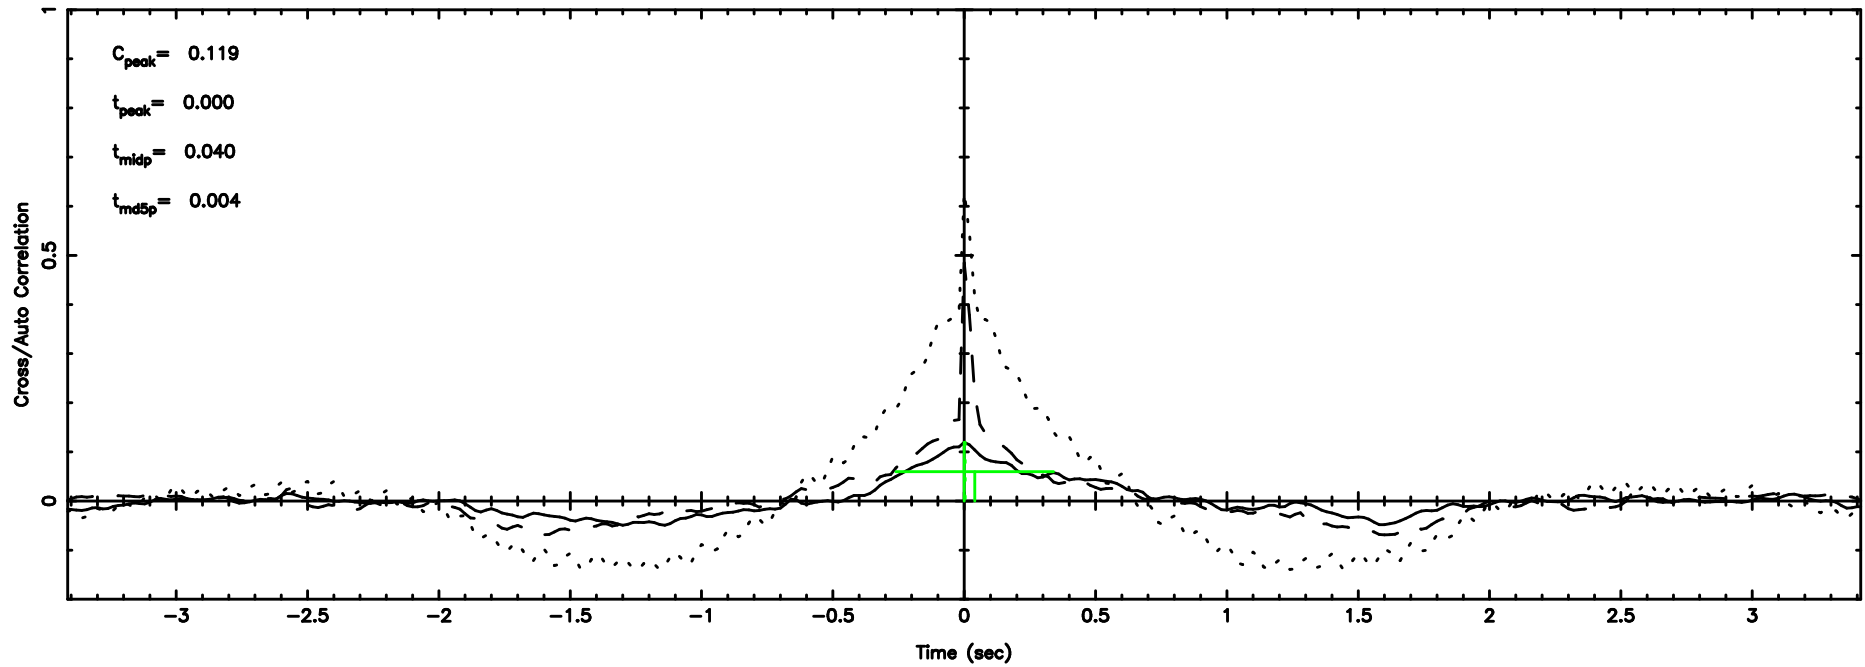

0703+138 2024/06/06 4.96UT FUJI -KISO