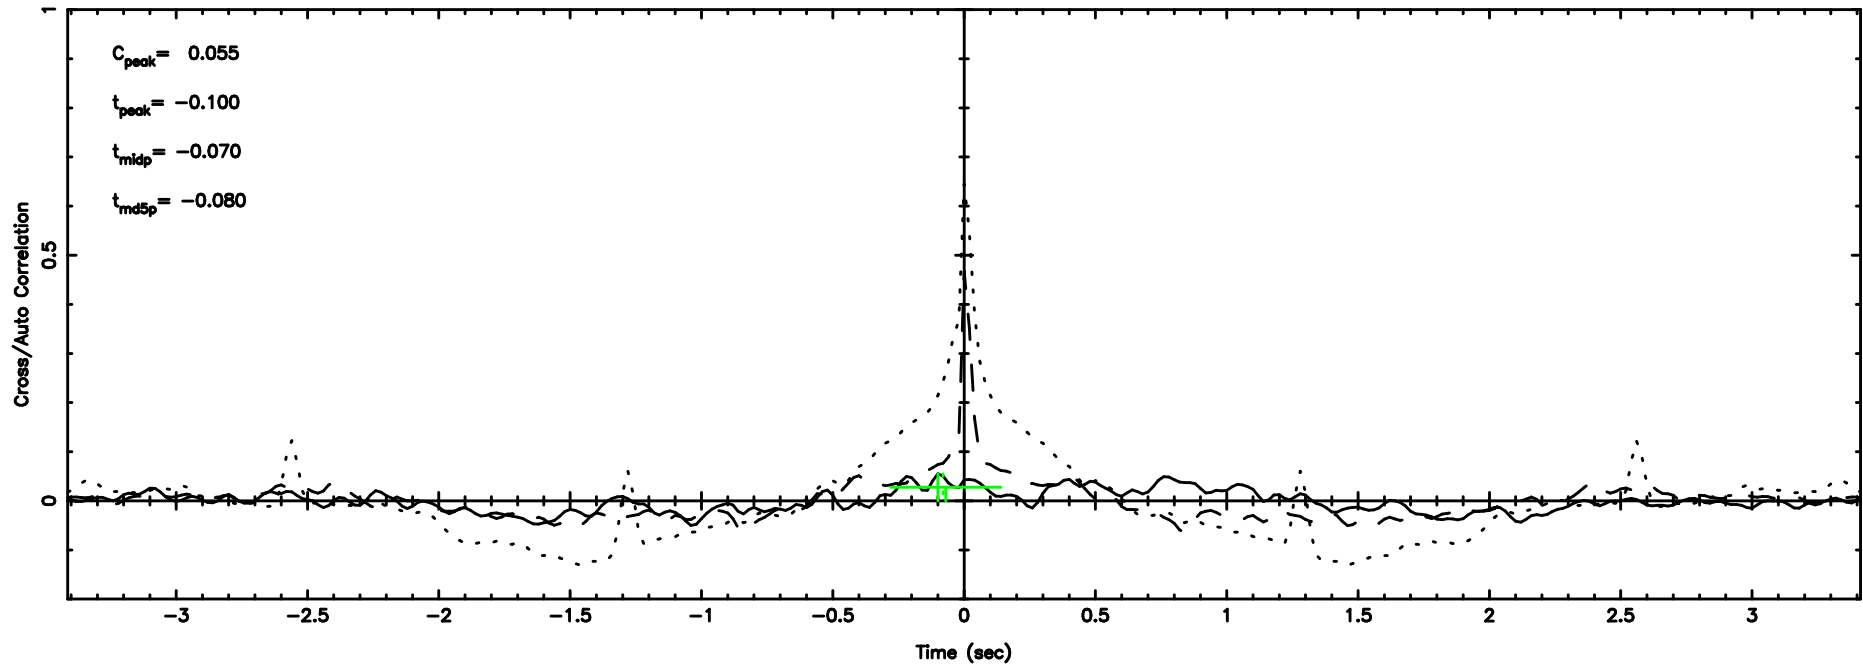

T20240606140524

BLK: 9,SNR1: 0.16991E-01,SNR2: 0.51433

F20240606140526

BLK: 9,SNR1: 2.8370 ,SNR2: 7.4244

0713-024 2024/06/06 5.12UT TOYOKAWA-FUJI