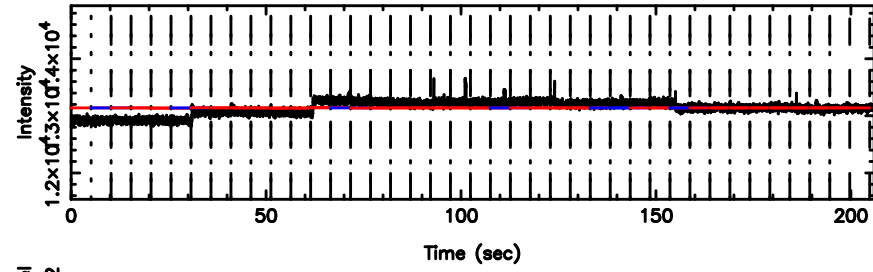

T20240606082151

BLK: 7,SNR1: 5.9503 ,SNR2: 14.698

0128+03 2024/06/05 23.39UT TOYOKAWA-KISO

K20240606082148

BLK: 7,SNR1: 0.57766 ,SNR2: 6.6926