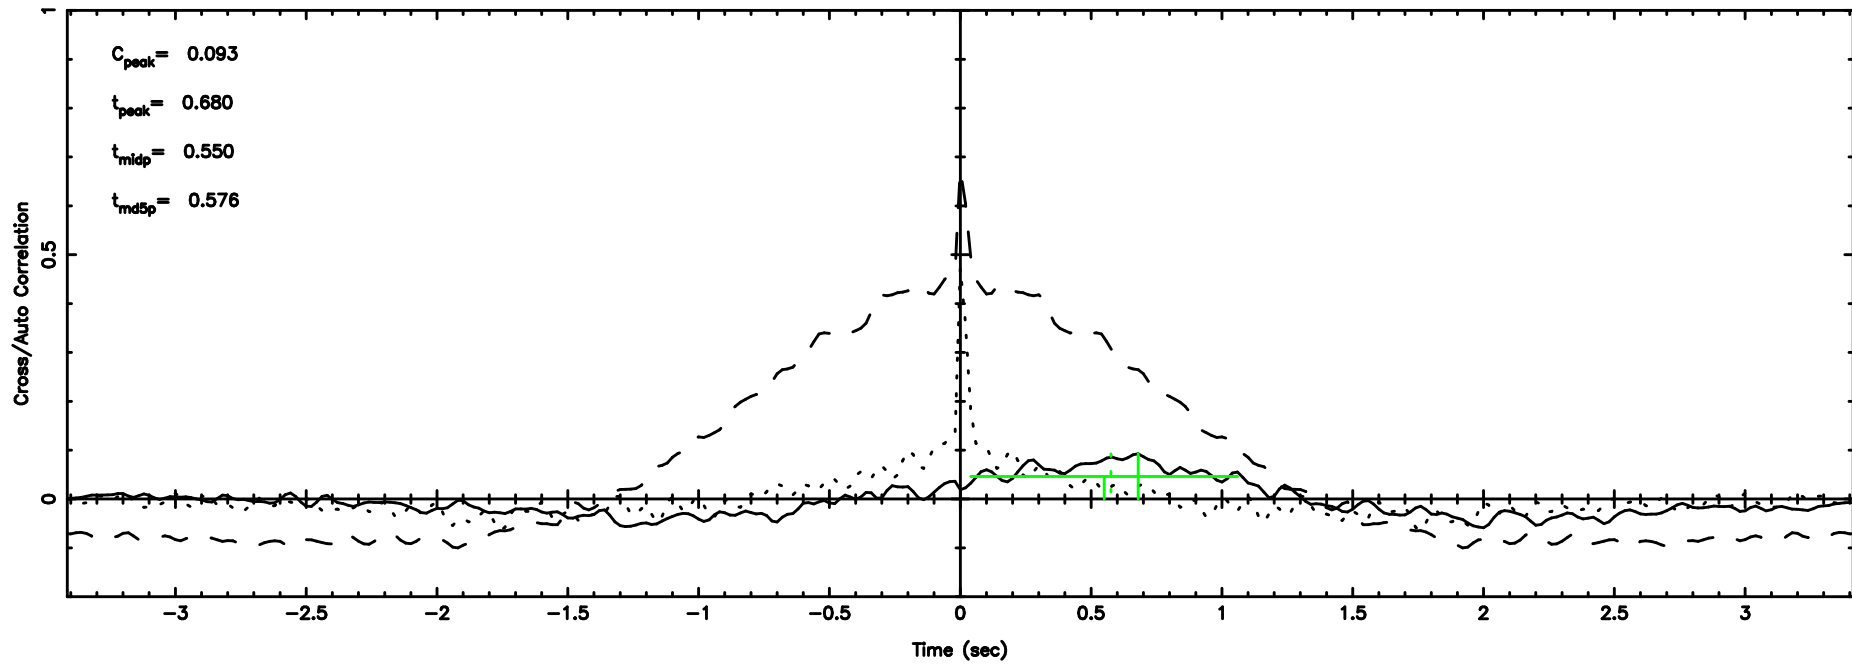

K20240606161801

BLK: 5, SNR1: 0.33811 , SNR2: 1.6605

Frequency (Hz)

0926+117 2024/06/06 7.33UT TOYOKAWA-KISO

F20240606161806

BLK: 7,SNR1: 0.15044 ,SNR2: 1.0259

Frequency (Hz)

K20240606161801