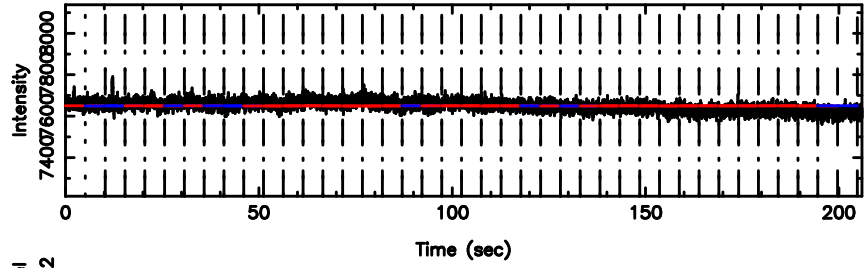

T20240606142550