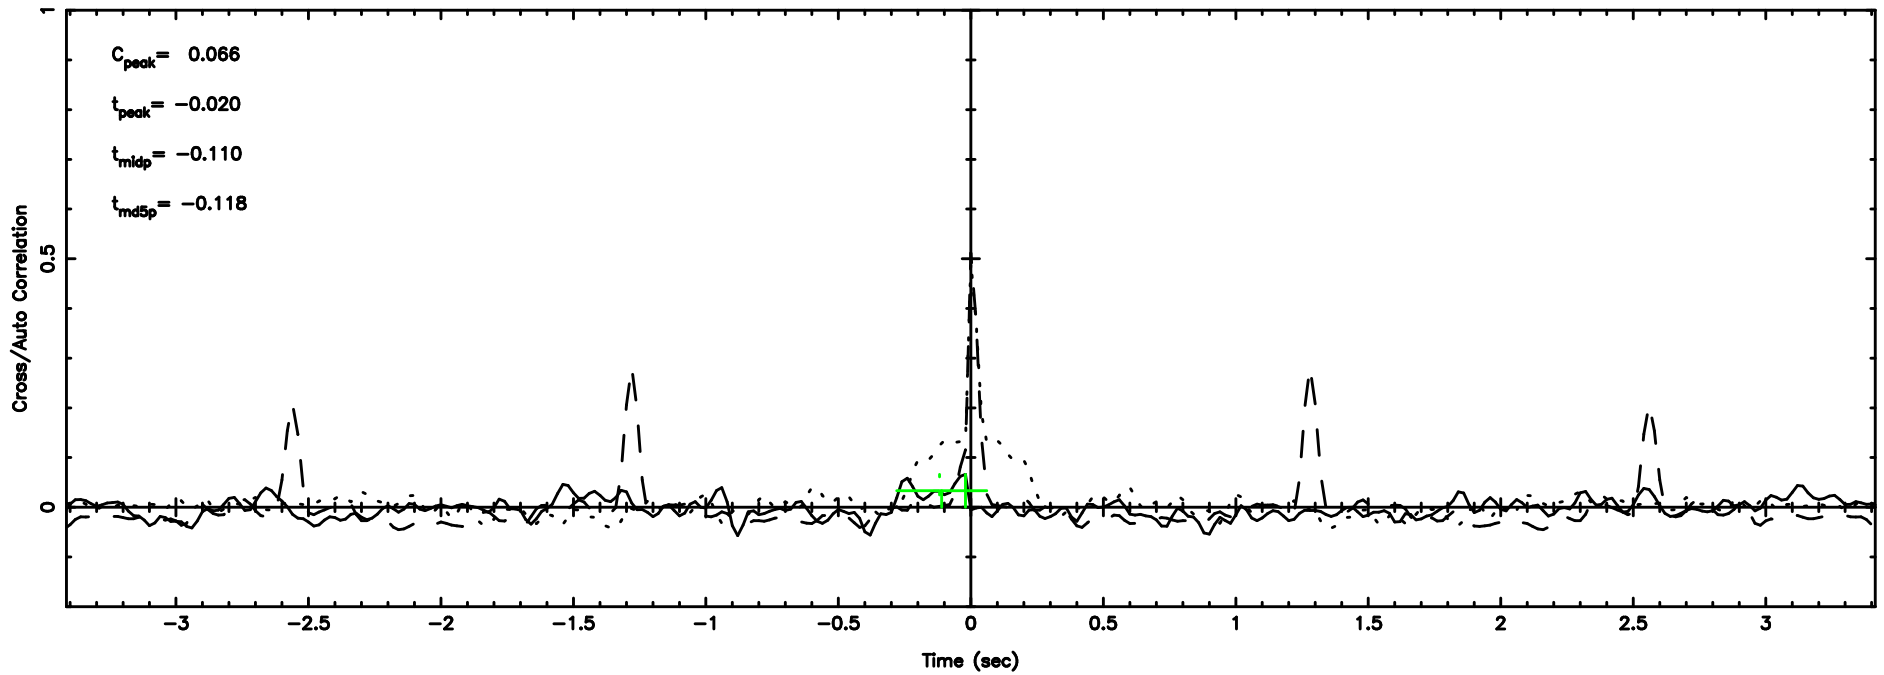

Frequency (Hz)