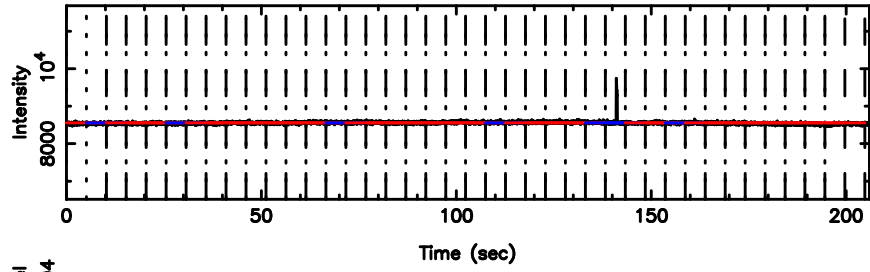

BLK: 6,SNR1: 3.1972 ,SNR2: 8.2300

0128+03 2024/06/05 23.39UT TOYOKAWA-FUJI

F20240606082153

BLK: 6,SNR1: 2.8516 ,SNR2: 15.231

T20240606082151

BLK: 7,SNR1: 5.9503 ,SNR2: 14.698

0128+03 2024/06/05 23.39UT TOYOKAWA-KISO