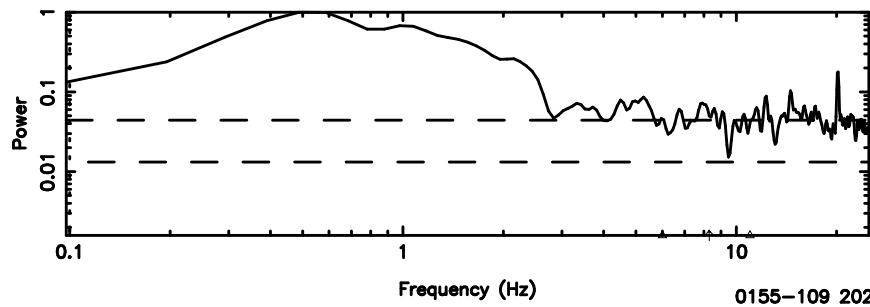

F20240606084811

BLK: 3,SNR1: 0.86355 ,SNR2: 2.4323

T20240606084809

BLK: 6, SNR1: 1.3200 , SNR2: 3.1335

0155-109 2024/06/05 23.83UT TOYOKAWA-KISO

K20240606084806

BLK: 6, SNR1: 0.44678 , SNR2: 2.1537

F20240606084811