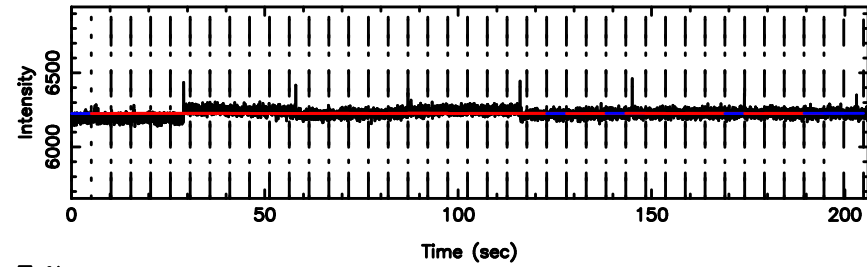

F20240606141538