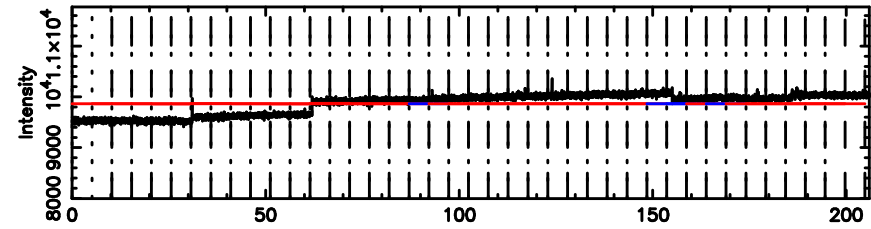

BLK: 7,SNR1: 0.13671 ,SNR2: 1.0702

K20240606134422

BLK: 7,SNR1: 0.40395 ,SNR2: 2.3900

0652-130 2024/06/06 4.77UT TOYOKAWA-KISO

F20240606134427

BLK: 4,SNR1:-0.20922 ,SNR2: 0.27957

Frequency (Hz)

K20240606134422