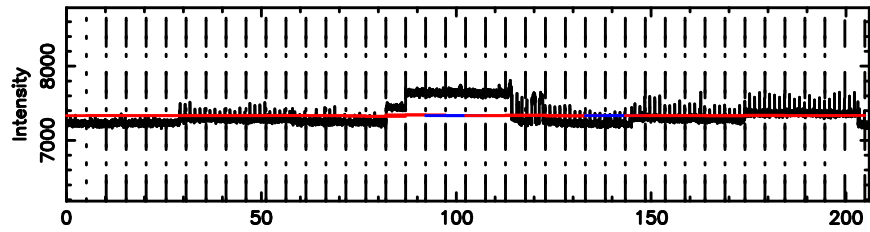

F20240606082153