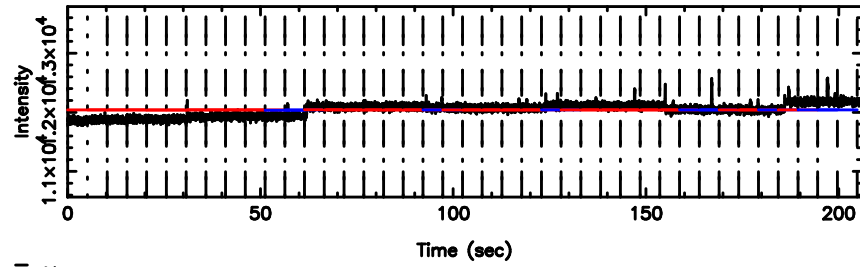

Frequency (Hz)

K20240606161122