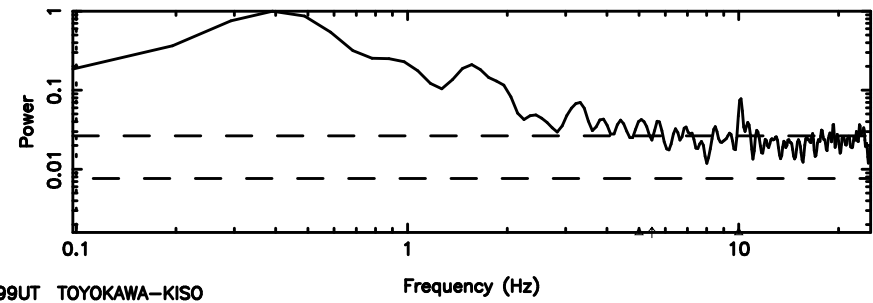

T20240606125745

BLK: 5,SNR1: 0.88669E-01,SNR2: 0.77343

K20240606125742

BLK: 5,SNR1: 1.0959 ,SNR2: 4.2564

0605-08 2024/06/06 3.99UT TOYOKAWA-KISO

F20240606125747

No.Good Data

K20240606125742