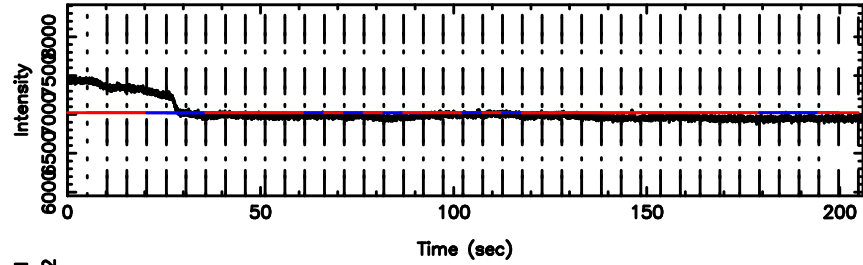

T20240606150336