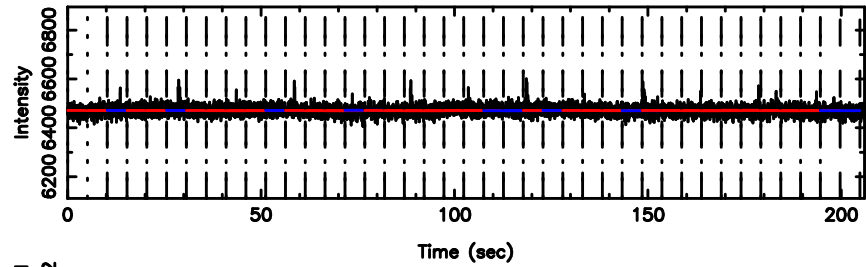

T20240606140524

BLK: 9,SNR1: 0.16991E-01,SNR2: 0.51433