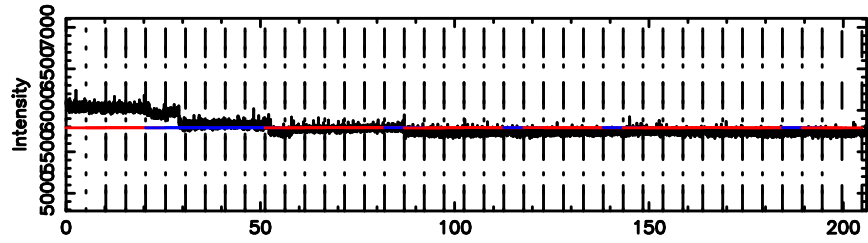

F20240606102703