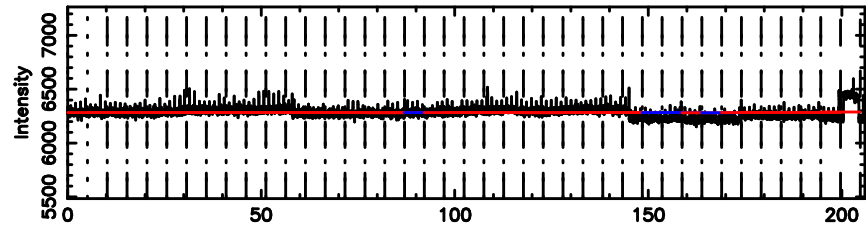

BLK: 7,SNR1: 0.13671 ,SNR2: 1.0702

K20240606134422

BLK: 7,SNR1: 0.40395 ,SNR2: 2.3900

0652-130 2024/06/06 4.77UT TOYOKAWA-KISO

F20240606134427

BLK: 4,SNR1:-0.20922 ,SNR2: 0.27957

Frequency (Hz)

K20240606134422