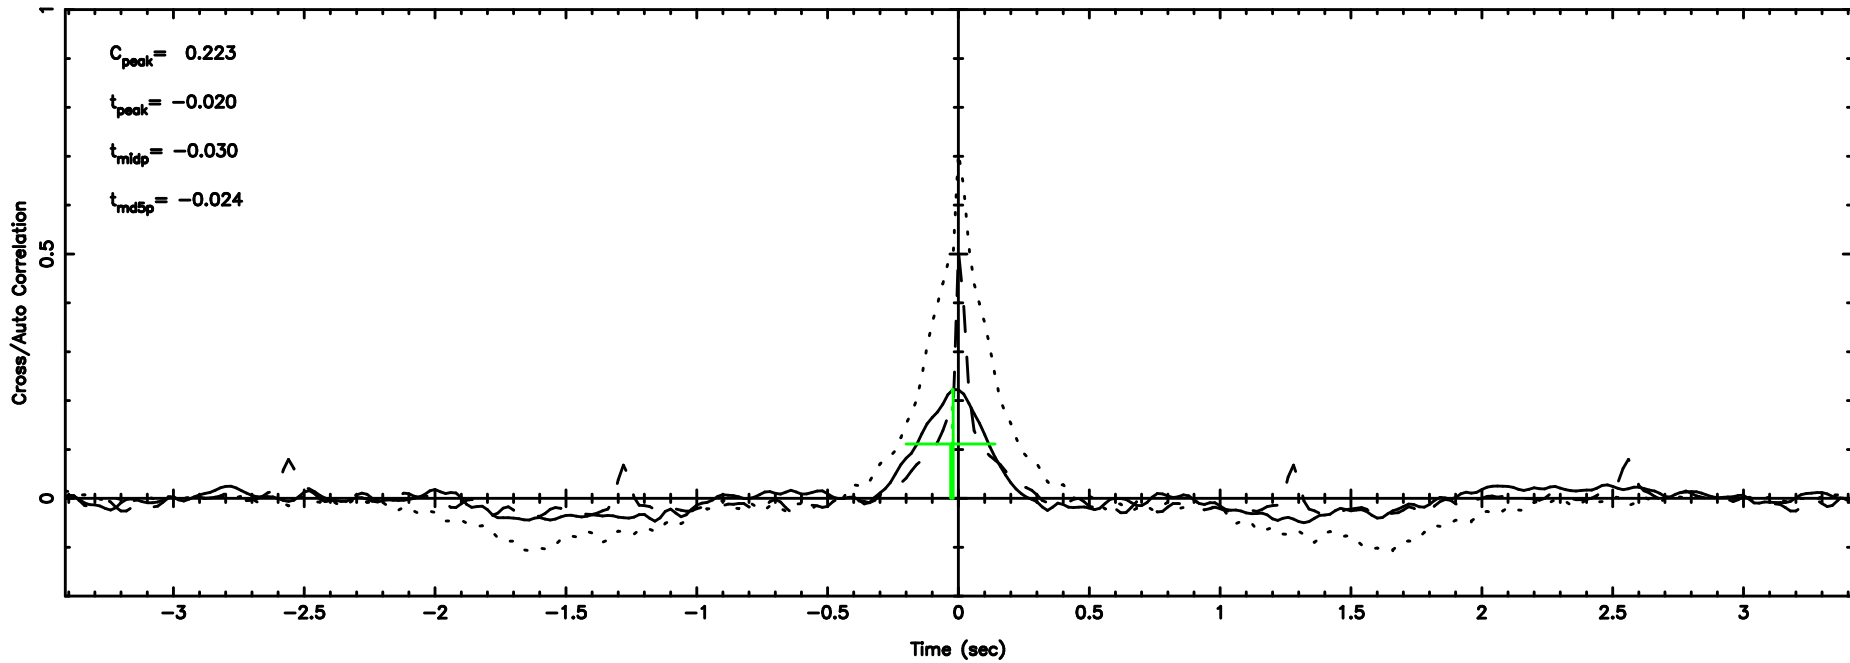

0919-142 2024/06/06 7.22UT TOYOKAWA-KISO

F20240606161127

BLK: 9,SNR1: 0.70107E-01,SNR2: 1.4303

Frequency (Hz)

K20240606161122

BLK: 9,SNR1: 1.3244 ,SNR2: 6.1194

Frequency (Hz)

0919-142 2024/06/06 7.22UT FUJI -KISO