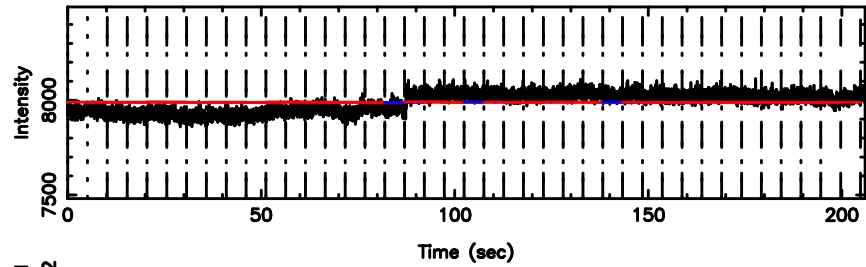

T20240606134425