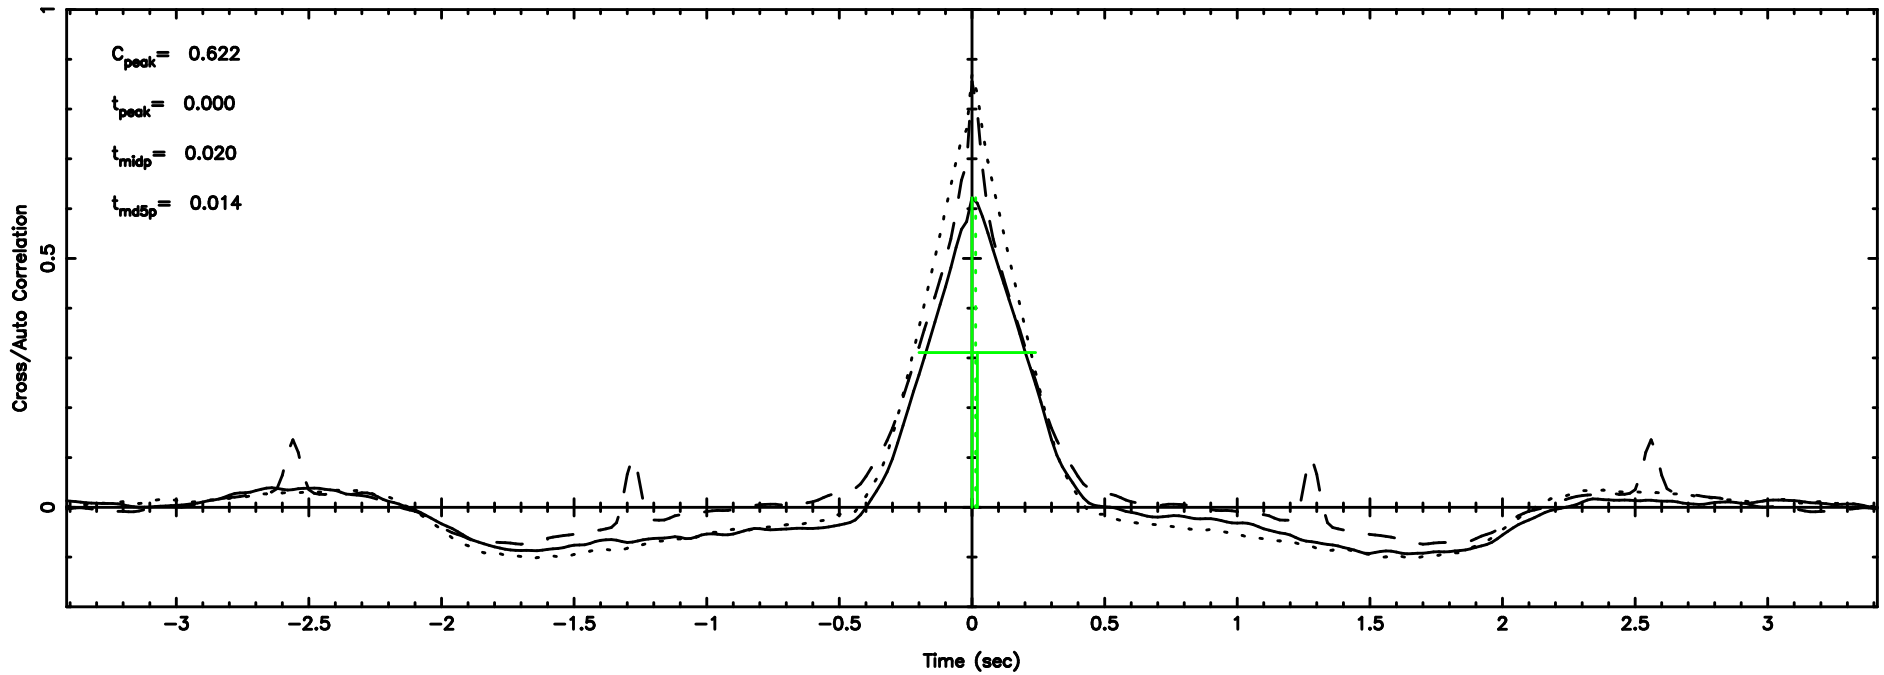

BLK:31,SNR1: 6.9687 ,SNR2: 24.601

Frequency (Hz)

K20240606070430

BLK:31,SNR1: 18.058 ,SNR2: 33.603

Frequency (Hz)

0011+344 2024/06/05 22.10UT FUJI -KISO

T20240606071310

F20240606071312