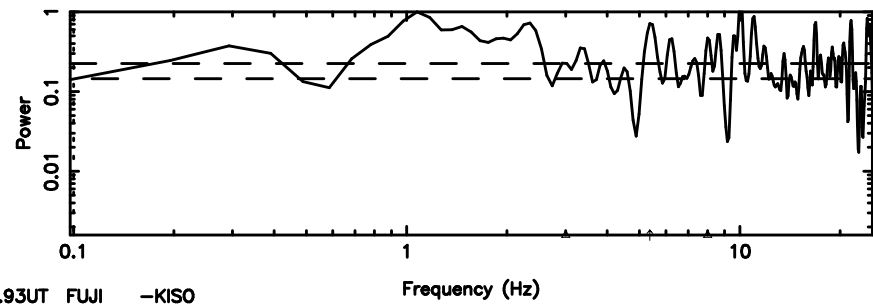

BLK: 1,SNR1: 0.24971 ,SNR2: 0.65425

0201-084 2024/06/05 23.93UT FUJI -KISO