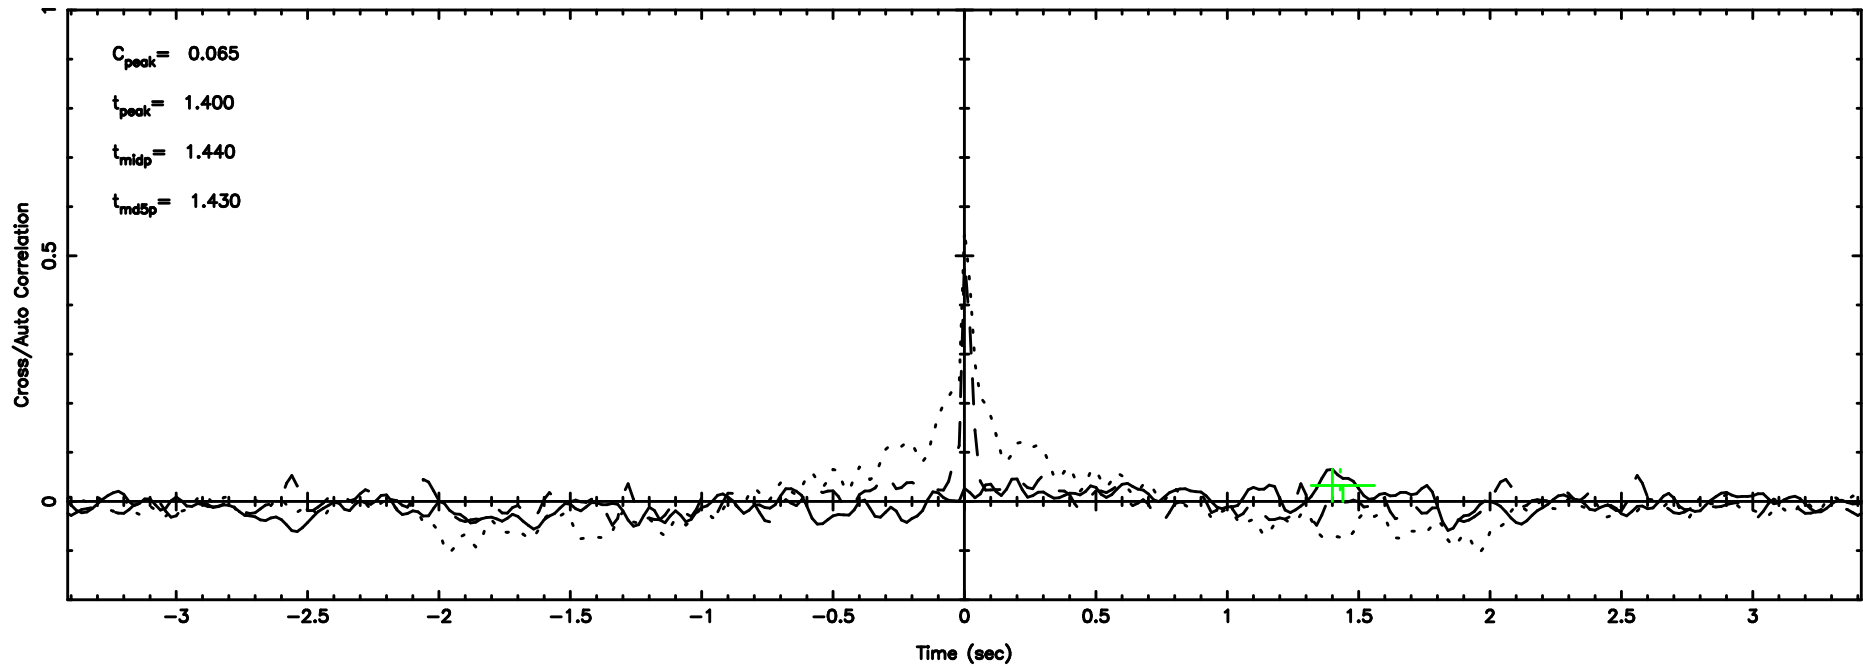

Frequency (Hz)

0652-130 2024/06/06 4.77UT FUJI -KISO