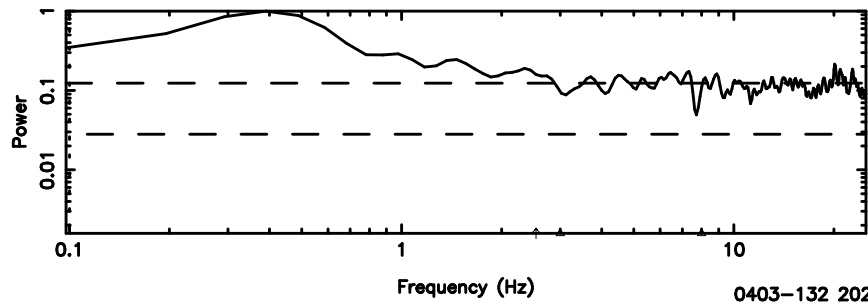

BLK:14,SNR1: 0.15748 ,SNR2: 1.6682