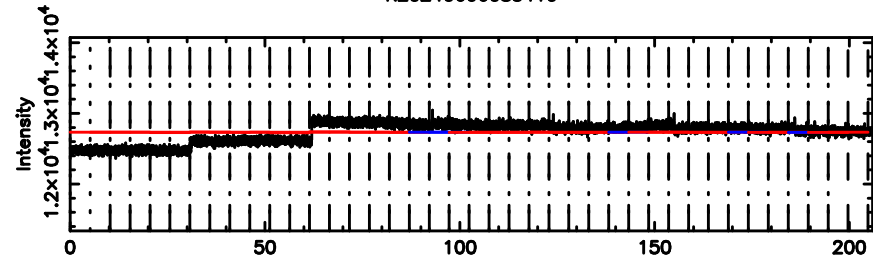

F20240606085415

BLK: 2,SNR1: 0.27079E-01,SNR2: 0.85767

T20240606085413

BLK: 5,SNR1: 0.31603 ,SNR2: 1.9567

Frequency (Hz)

K20240606085410

BLK: 5,SNR1: 0.20387 ,SNR2: 1.6247

Frequency (Hz)