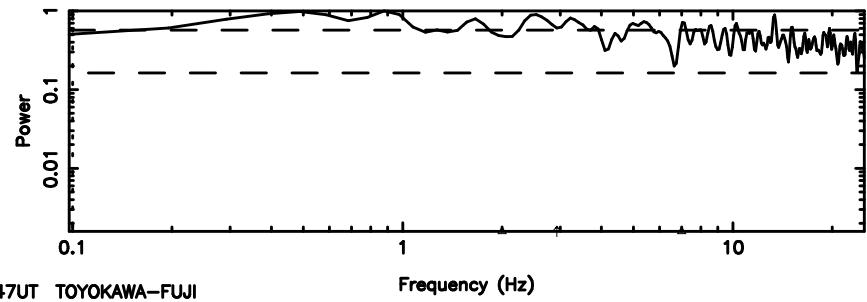

BLK: 7,SNR1:-0.11993 ,SNR2: 0.27305