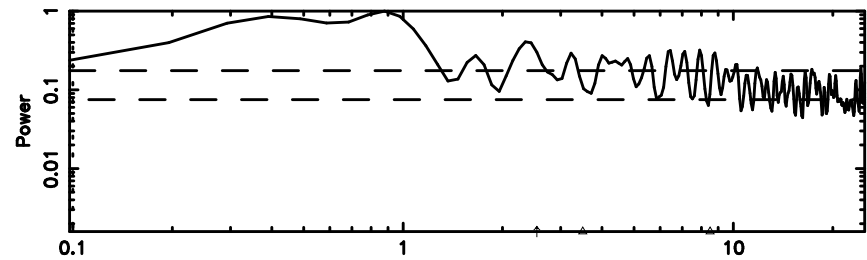

BLK: 5,SNR1:-0.71066E-02,SNR2: 1.5818