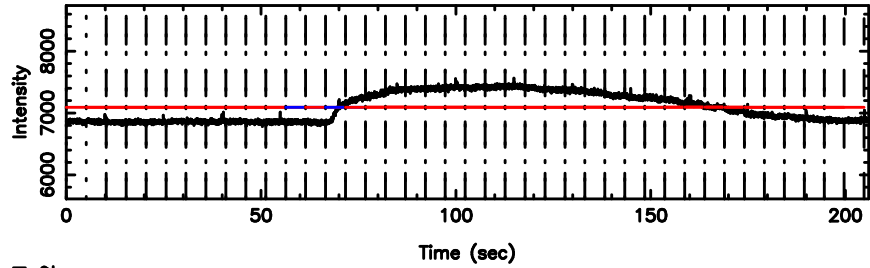

T20240606085413