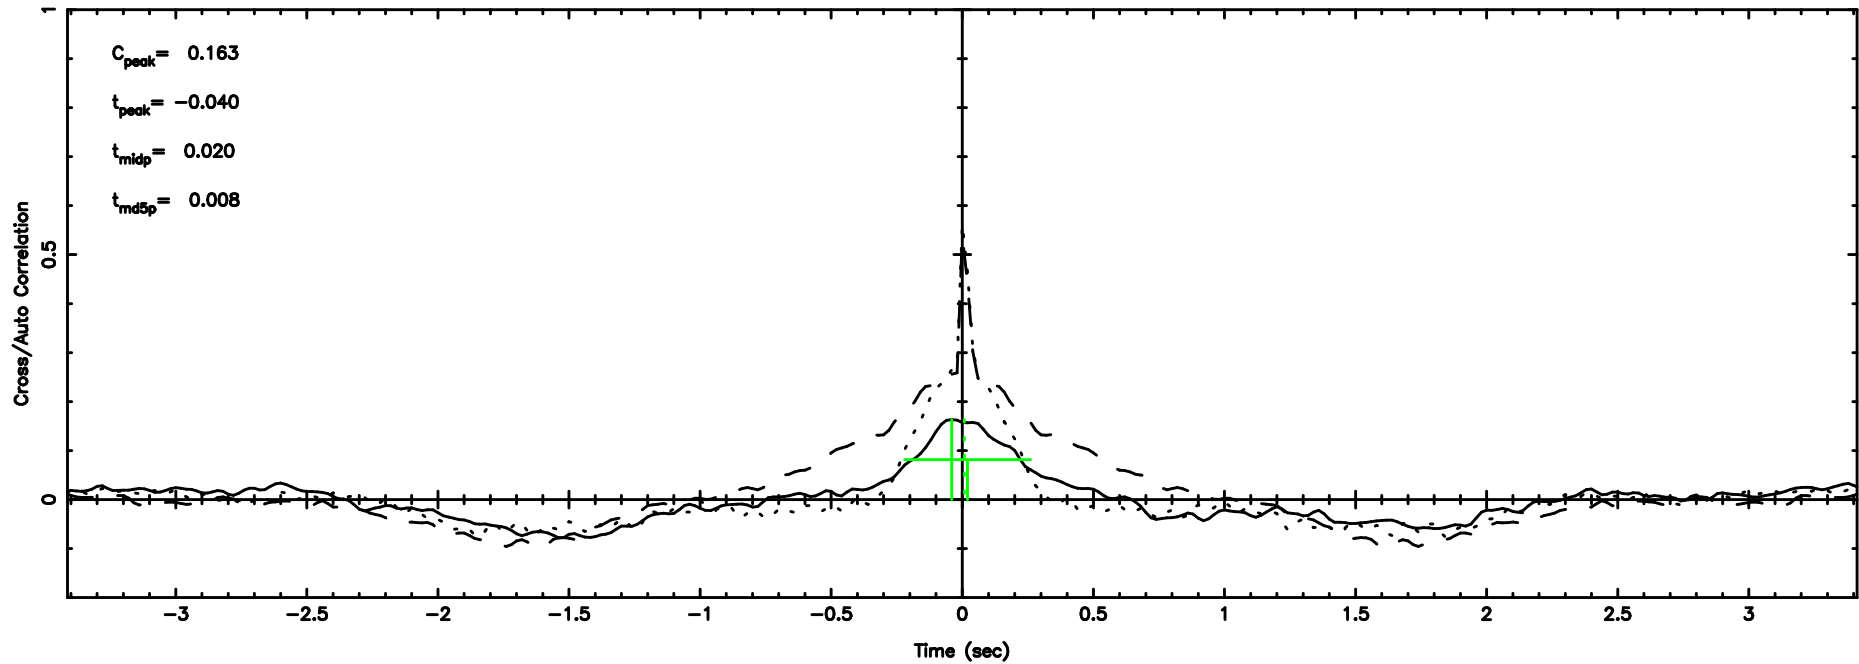

T20240606150336

BLK:13,SNR1: 0.54425 ,SNR2: 4.6579

K20240606150333

BLK:13,SNR1: 0.94463 ,SNR2: 4.4111

3C196 2024/06/06 6.09UT TOYOKAWA-KISO