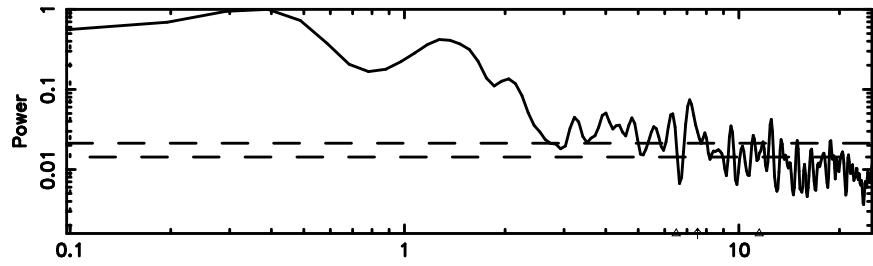

Frequency (Hz)

K20240606064807

BLK: 4,SNR1: 1.2582 ,SNR2: 6.1941

Frequency (Hz)

2354+14 2024/06/05 21.83UT TOYOKAWA-KISO

F20240606064811

BLK: 3,SNR1: 1.6362 ,SNR2: 4.9691

Frequency (Hz)