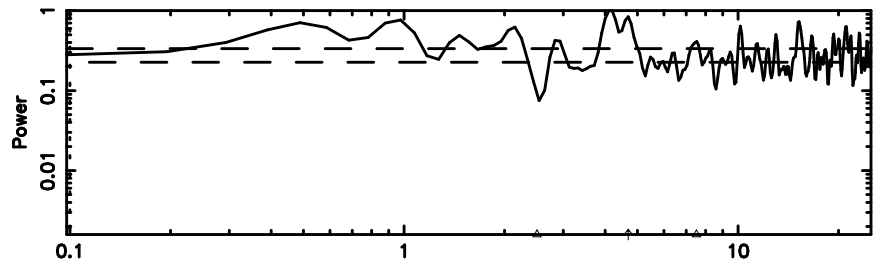

BLK: 8,SNR1:-0.37876E-01,SNR2: 0.63642

Frequency (Hz)

3C12 2024/06/05 22.42UT TOYOKAWA-FUJI

F20240606072326

BLK: 8,SNR1: 1.3506 ,SNR2: 5.6885

Frequency (Hz)

T20240606072324

BLK: 2,SNR1:-0.76601E-01,SNR2: 0.43624