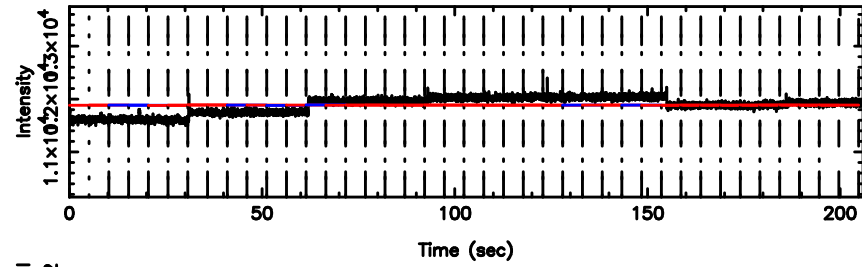

K20240606161801

BLK: 5, SNR1: 0.33811 , SNR2: 1.6605

Frequency (Hz)

0926+117 2024/06/06 7.33UT TOYOKAWA-KISO

F20240606161806

BLK: 7,SNR1: 0.15044 ,SNR2: 1.0259

Frequency (Hz)

K20240606161801