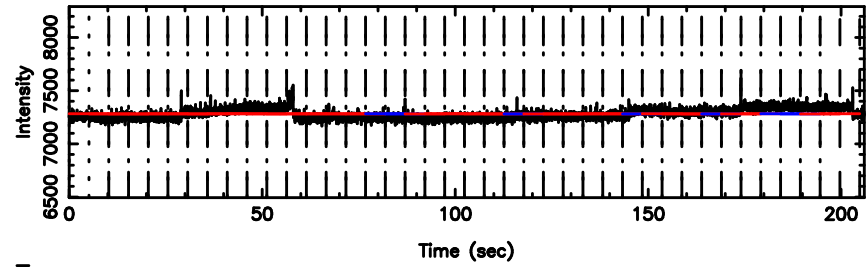

F20240606152628