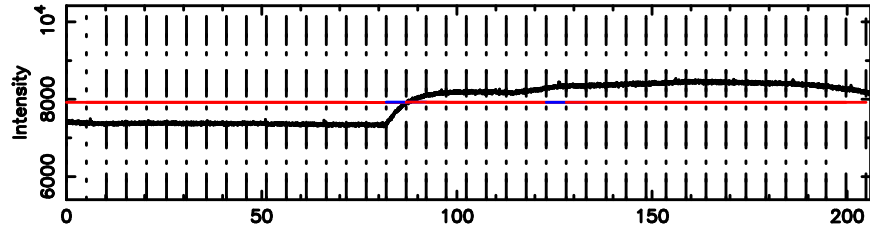

F20240606073728

BLK:26,SNR1: 3.6125 ,SNR2: 9.2083

K20240606073723

BLK:26,SNR1: 15.815 ,SNR2: 29.383

0044-056 2024/06/05 22.65UT FUJI -KISO

T20240606074447

BLK: 2,SNR1: 0.31975E-01,SNR2: 1.0905

Frequency (Hz)