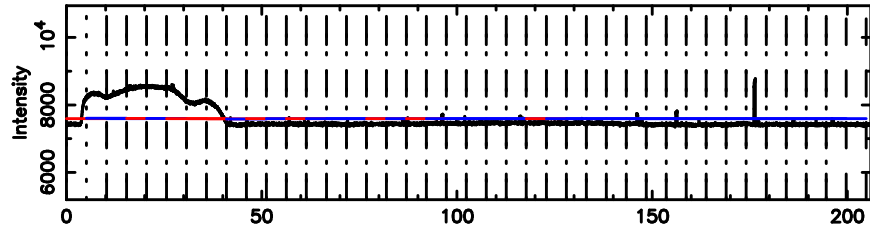

T20240606073726