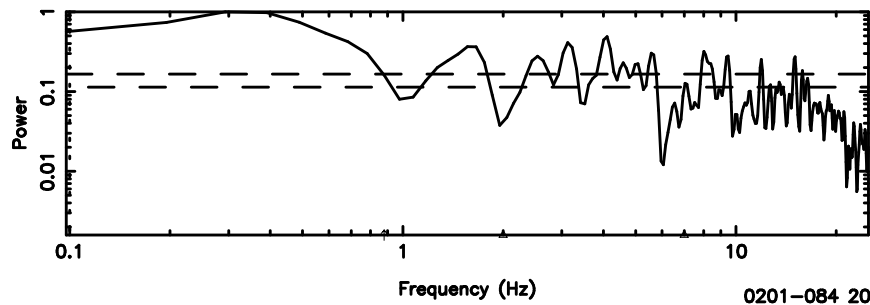

BLK: 1,SNR1:-0.15482 ,SNR2: 2.8411