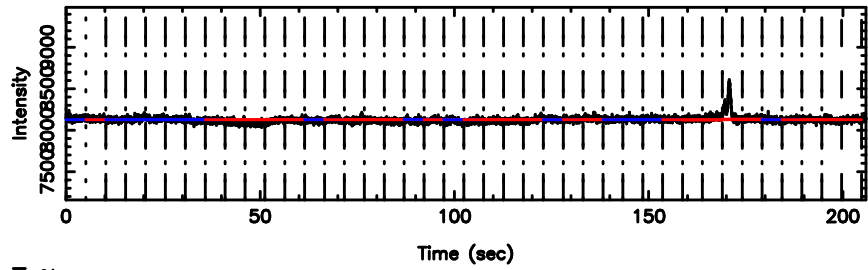

T20240606105537