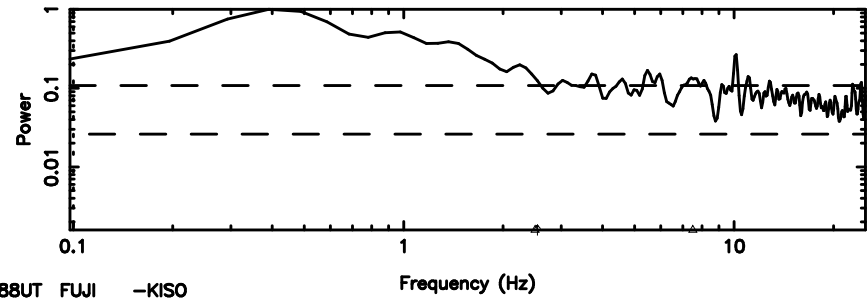

BLK: 6,SNR1: 0.18359 ,SNR2: 2.6809

3C190 2024/06/06 5.88UT FUJI -KISO