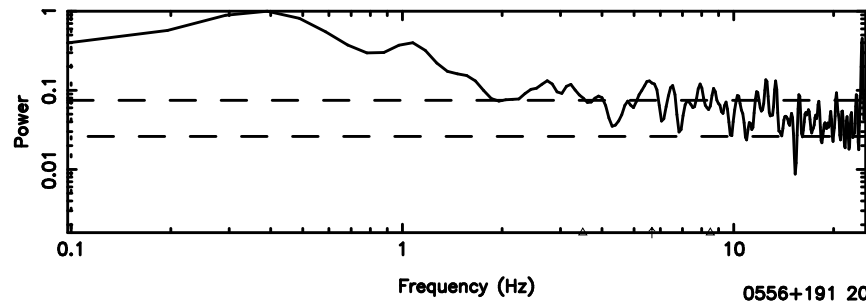

T20240606124958

BLK: 6,SNR1: 0.50313 ,SNR2: 3.7463

K20240606124955

BLK: 6,SNR1: 0.45181 ,SNR2: 2.1360

0556+191 2024/06/06 3.86UT TOYOKAWA-KISO

F20240606125000

BLK: 4,SNR1: 0.22172 ,SNR2: 1.4895

K20240606124955