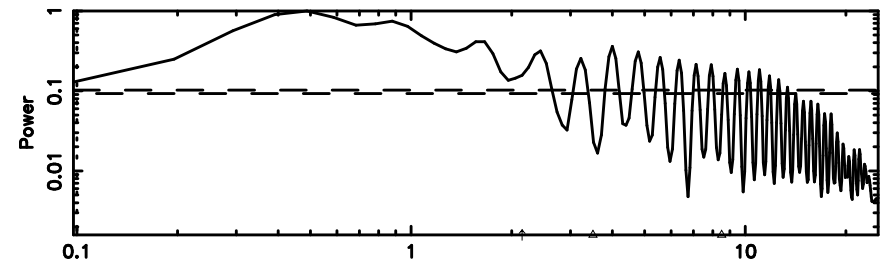

BLK:31,SNR1: 6.9687 ,SNR2: 24.601

Frequency (Hz)

K20240606070430

BLK:31,SNR1: 18.058 ,SNR2: 33.603

Frequency (Hz)

0011+344 2024/06/05 22.10UT FUJI -KISO

T20240606071310

F20240606071312