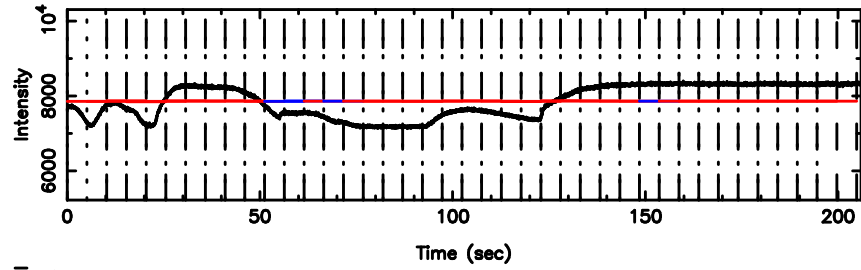

T20240606161804

BLK: 4,SNR1: 0.98103 ,SNR2: 10.205

F20240606161806

BLK: 4,SNR1: 0.25406 ,SNR2: 3.2057

0926+117 2024/06/06 7.33UT TOYOKAWA-FUJI

T20240606161804

BLK: 5, SNR1: 4.3263 , SNR2: 22.996

Frequency (Hz)