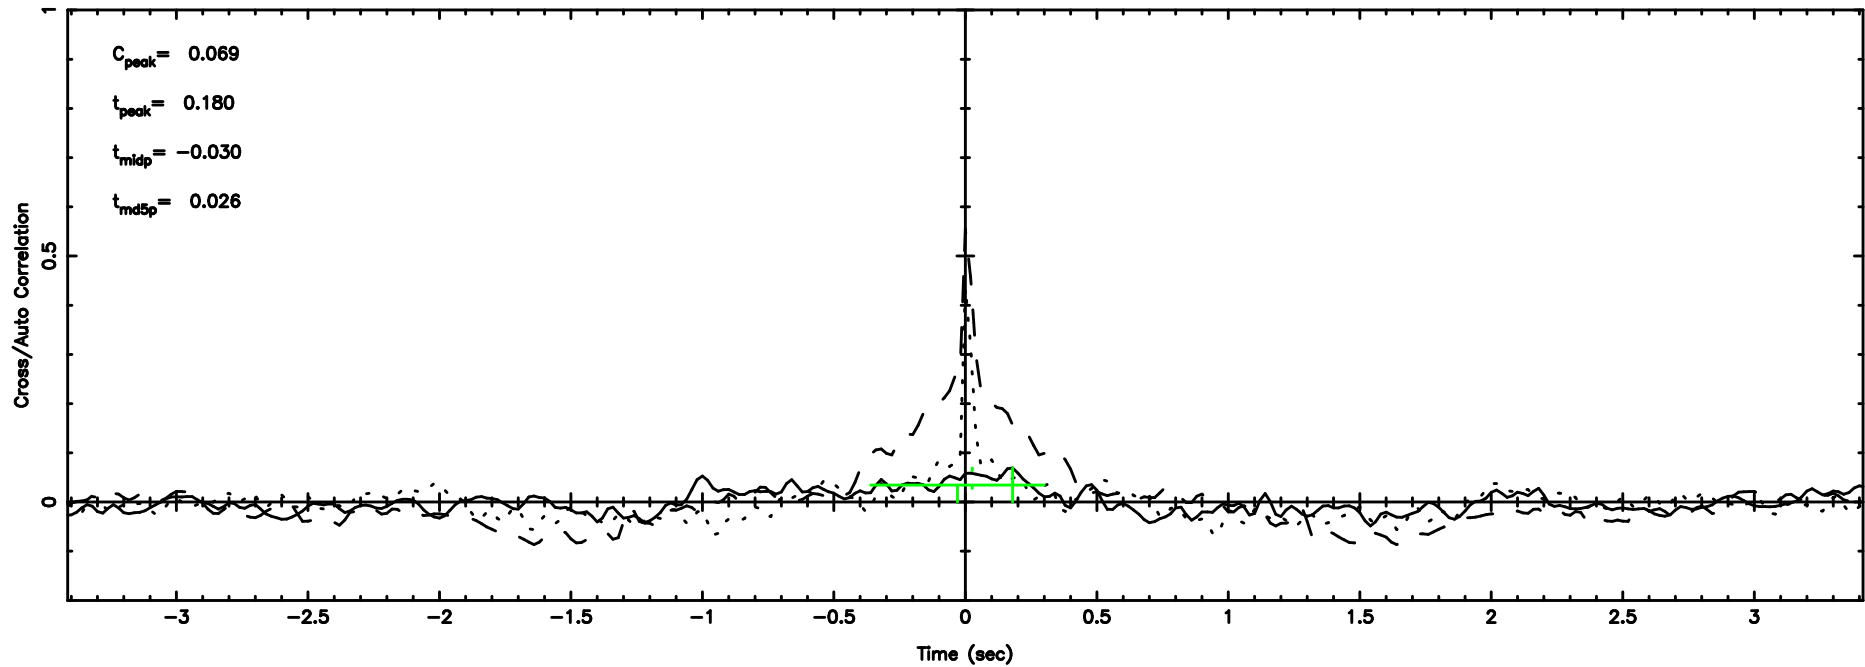

F20240606125000

BLK: 4,SNR1: 0.22172 ,SNR2: 1.4895

K20240606124955

BLK: 4,SNR1: 0.19574 ,SNR2: 0.82464

0556+191 2024/06/06 3.86UT FUJI -KISO