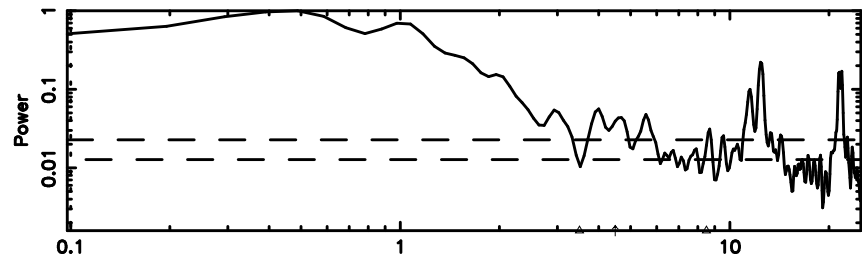

BLK: 7,SNR1: 0.47174 ,SNR2: 2.6331

Frequency (Hz)

0926+117 2024/06/06 7.33UT FUJI -KISO

T20240606162549

BLK: 6,SNR1: 0.51165E-01,SNR2: 1.2171

Frequency (Hz)

F20240606162551

BLK: 6,SNR1: 2.2308 ,SNR2: 9.9314