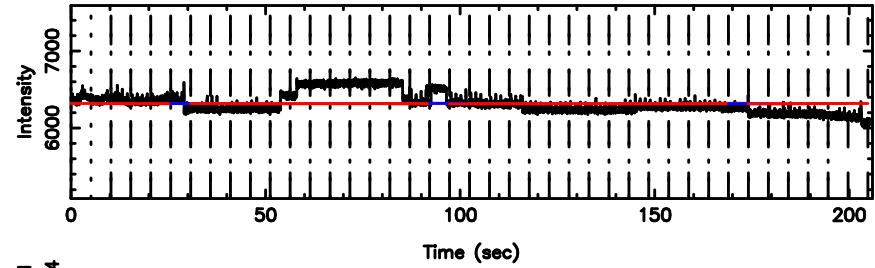

F20240606095221