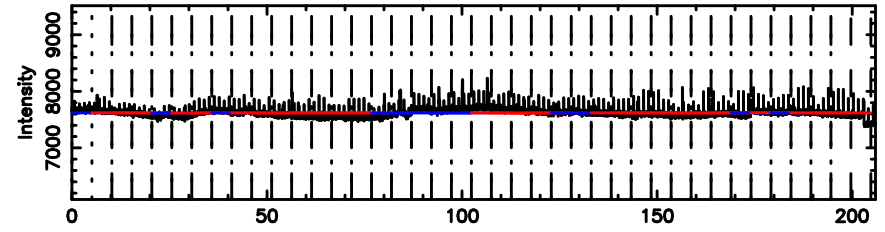

K20240606074943

BLK: 2,SNR1: 0.14680E-01,SNR2: 0.95720

Frequency (Hz)

0056-00 2024/06/05 22.86UT FUJI -KISO

T20240606075928

BLK:12,SNR1: 3.1423 ,SNR2: 5.8575

Frequency (Hz)

F20240606075930