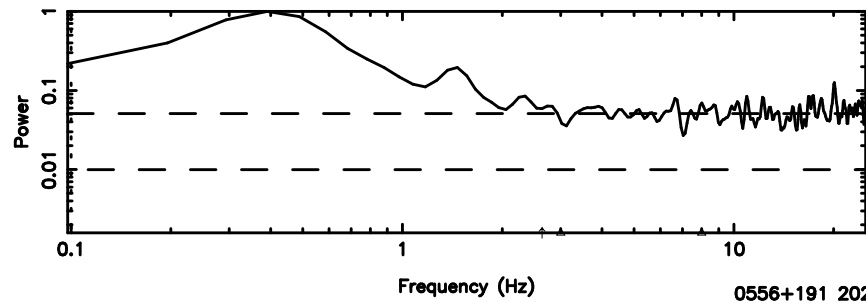

BLK: 6,SNR1: 0.50313 ,SNR2: 3.7463