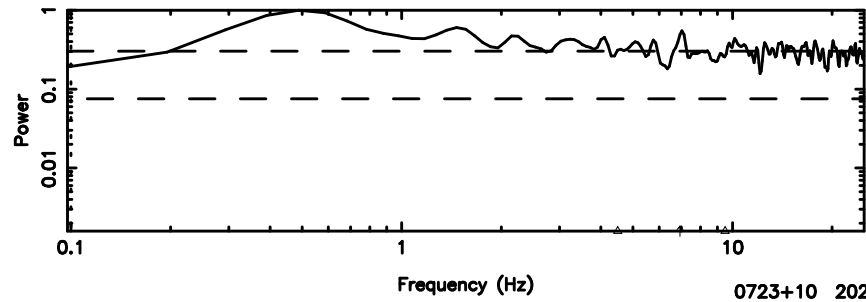

T20240606141536

BLK: 8,SNR1: 0.10669 ,SNR2: 0.35294

K20240606141533

BLK: 8,SNR1: 13.560 ,SNR2: 64.719

0723+10 2024/06/06 5.29UT TOYOKAWA-KISO