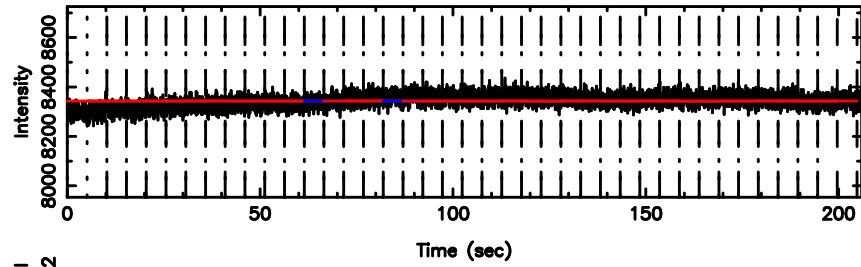

BLK:29,SNR1: 3.2807 ,SNR2: 7.9465

Frequency (Hz)

K20240606154229

BLK:29,SNR1: 6.9540 ,SNR2: 17.242

Frequency (Hz)

3C208 2024/06/06 6.74UT FUJI -KISO

T20240606155914

BLK: 2,SNR1: 0.26469 ,SNR2: 0.68630