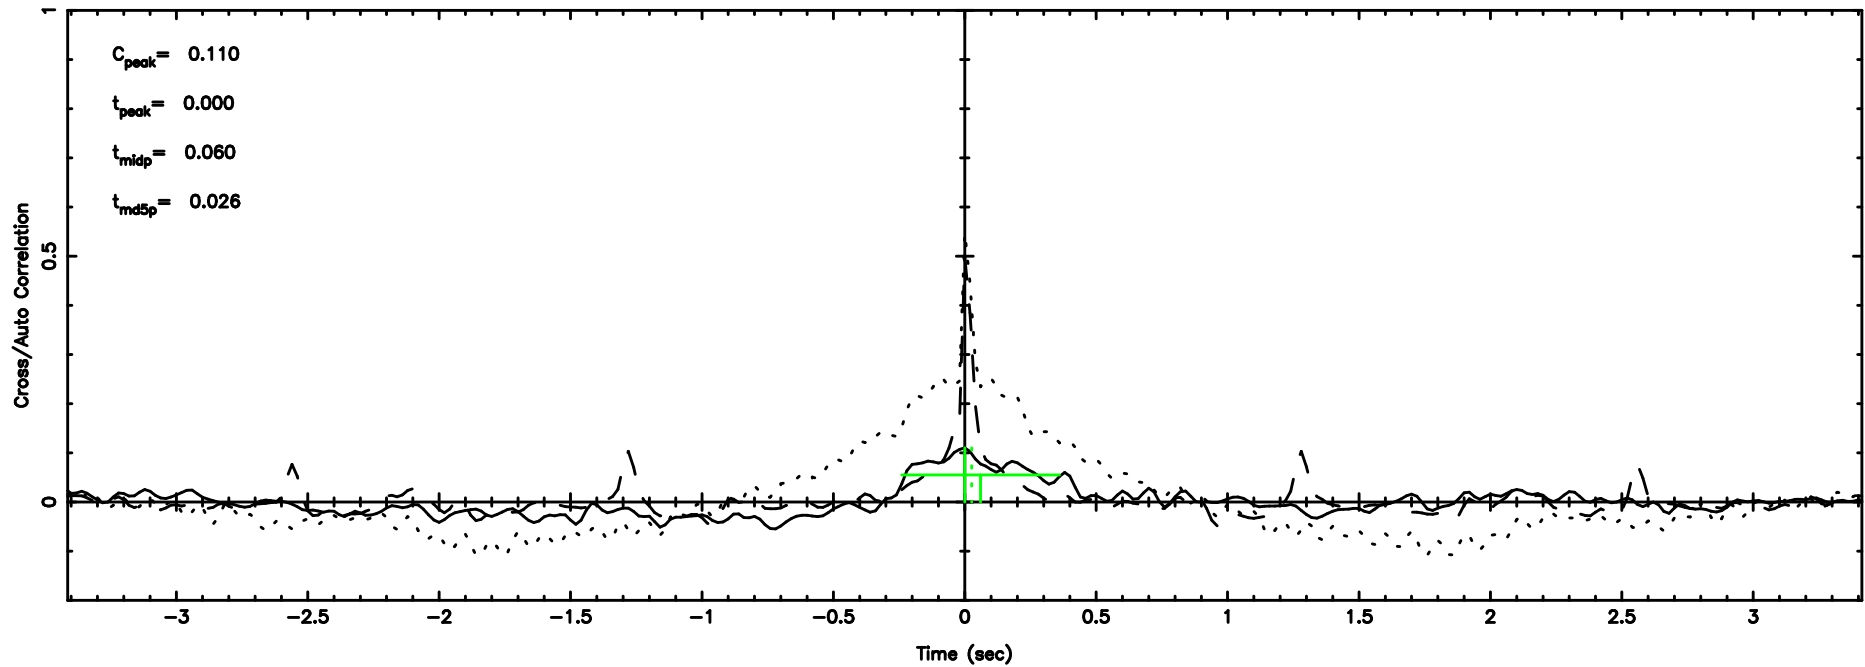

BLK: 7,SNR1: 1.0544 ,SNR2: 4.0350