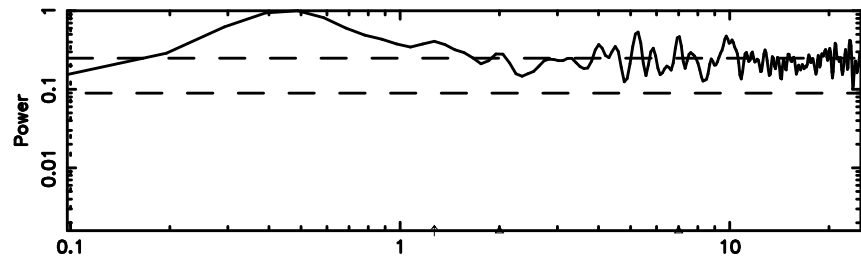

BLK: 7,SNR1: 0.47174 ,SNR2: 2.6331

Frequency (Hz)

0926+117 2024/06/06 7.33UT FUJI -KISO

T20240606162549

BLK: 6,SNR1: 0.51165E-01,SNR2: 1.2171

Frequency (Hz)

F20240606162551

BLK: 6,SNR1: 2.2308 ,SNR2: 9.9314