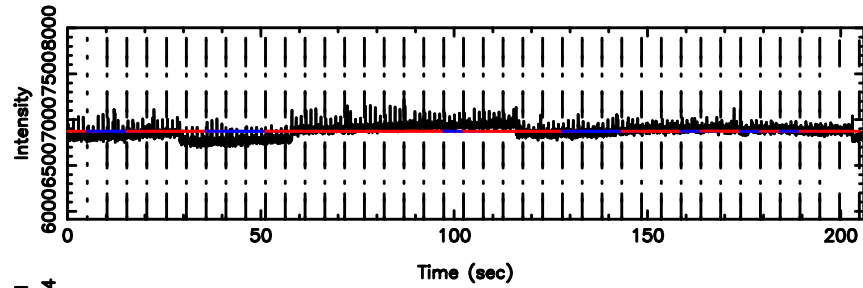

T20240606142550

BLK:15,SNR1: 0.26905 ,SNR2: 1.1334

K20240606142547

BLK:15,SNR1: 3.4075 ,SNR2: 14.716

0732+33 2024/06/06 5.46UT TOYOKAWA-KISO

F20240606142552

BLK:12,SNR1: 0.33494 ,SNR2: 3.6429

K20240606142547