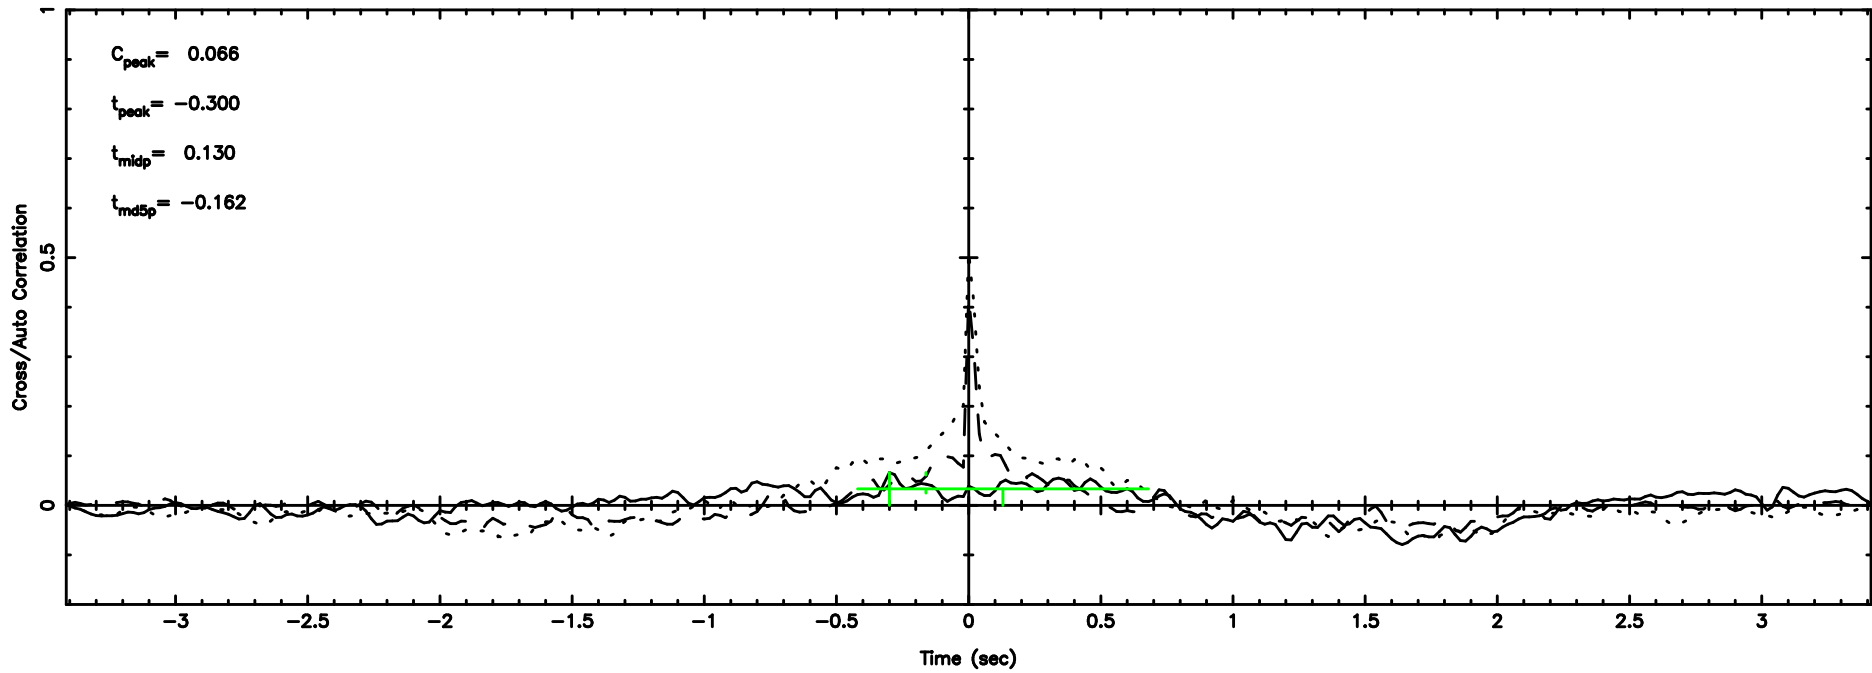

F20240606090709

BLK: 3,SNR1: 0.83418 ,SNR2: 4.1024

0213+178 2024/06/06 0.15UT TOYOKAWA-FUJI

T20240606090707

BLK: 5,SNR1: 0.30002 ,SNR2: 1.2180

K20240606090704

BLK: 5,SNR1: 0.20442 ,SNR2: 1.8164

0213+178 2024/06/06 0.15UT TOYOKAWA-KISO