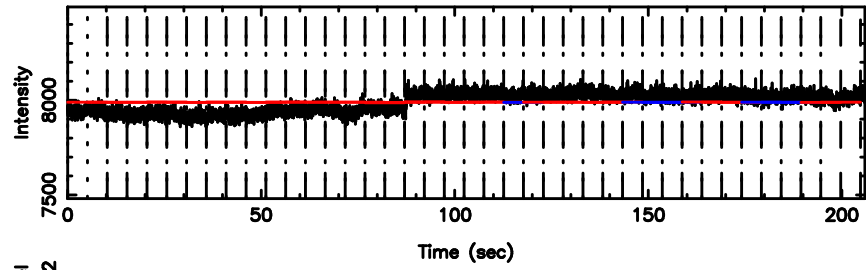

BLK: 7,SNR1: 0.13671 ,SNR2: 1.0702

K20240606134422

BLK: 7,SNR1: 0.40395 ,SNR2: 2.3900

0652-130 2024/06/06 4.77UT TOYOKAWA-KISO

F20240606134427

BLK: 4,SNR1:-0.20922 ,SNR2: 0.27957

Frequency (Hz)

K20240606134422