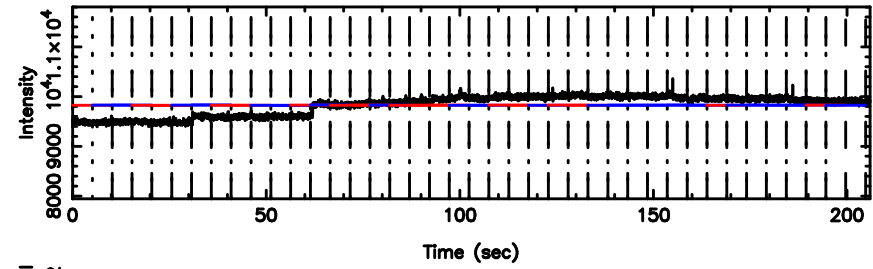

K20240606131649