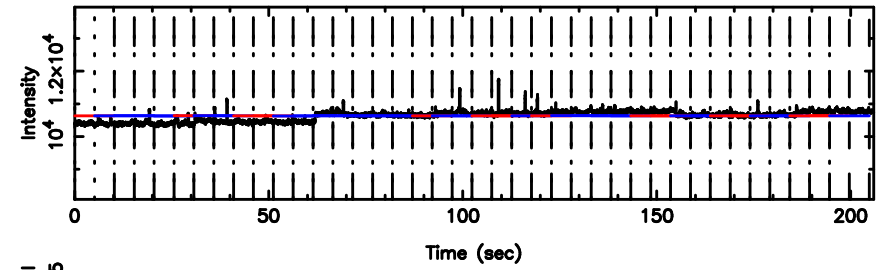

K20240606121113