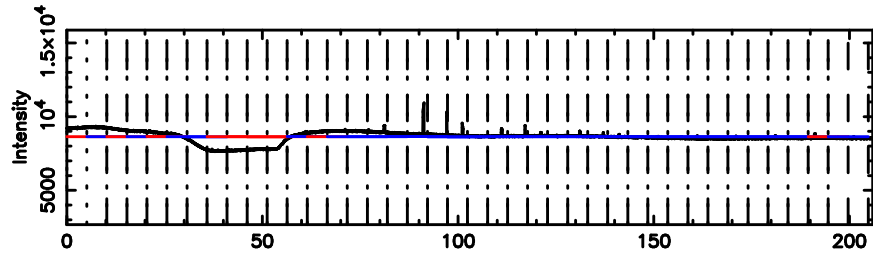

T20240606061851

BLK:29,SNR1: 8.5487 ,SNR2: 15.224

Frequency (Hz)

F20240606061853

BLK:29,SNR1: 6.7856 ,SNR2: 16.815

Frequency (Hz)

2325+269 2024/06/05 21.34UT TOYOKAWA-FUJI

T20240606061851