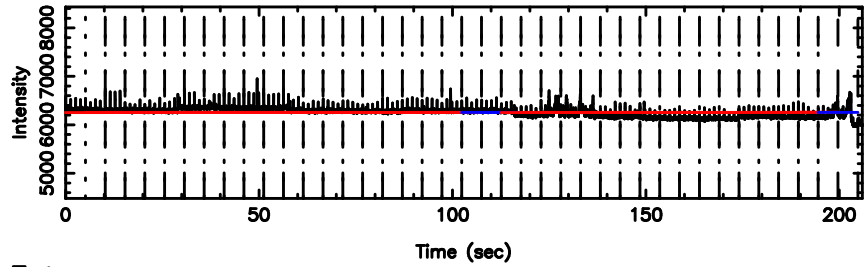

0713-024 2024/06/06 5.12UT TOYOKAWA-FUJI

T20240606140524

BLK: 6,SNR1: 0.72626E-01,SNR2: 1.0857

K20240606140521

BLK: 6,SNR1: 0.47897,SNR2: 1.8494

0713-024 2024/06/06 5.12UT TOYOKAWA-KISO

F20240606140526

BLK: 3,SNR1: 4.0524 ,SNR2: 8.0148