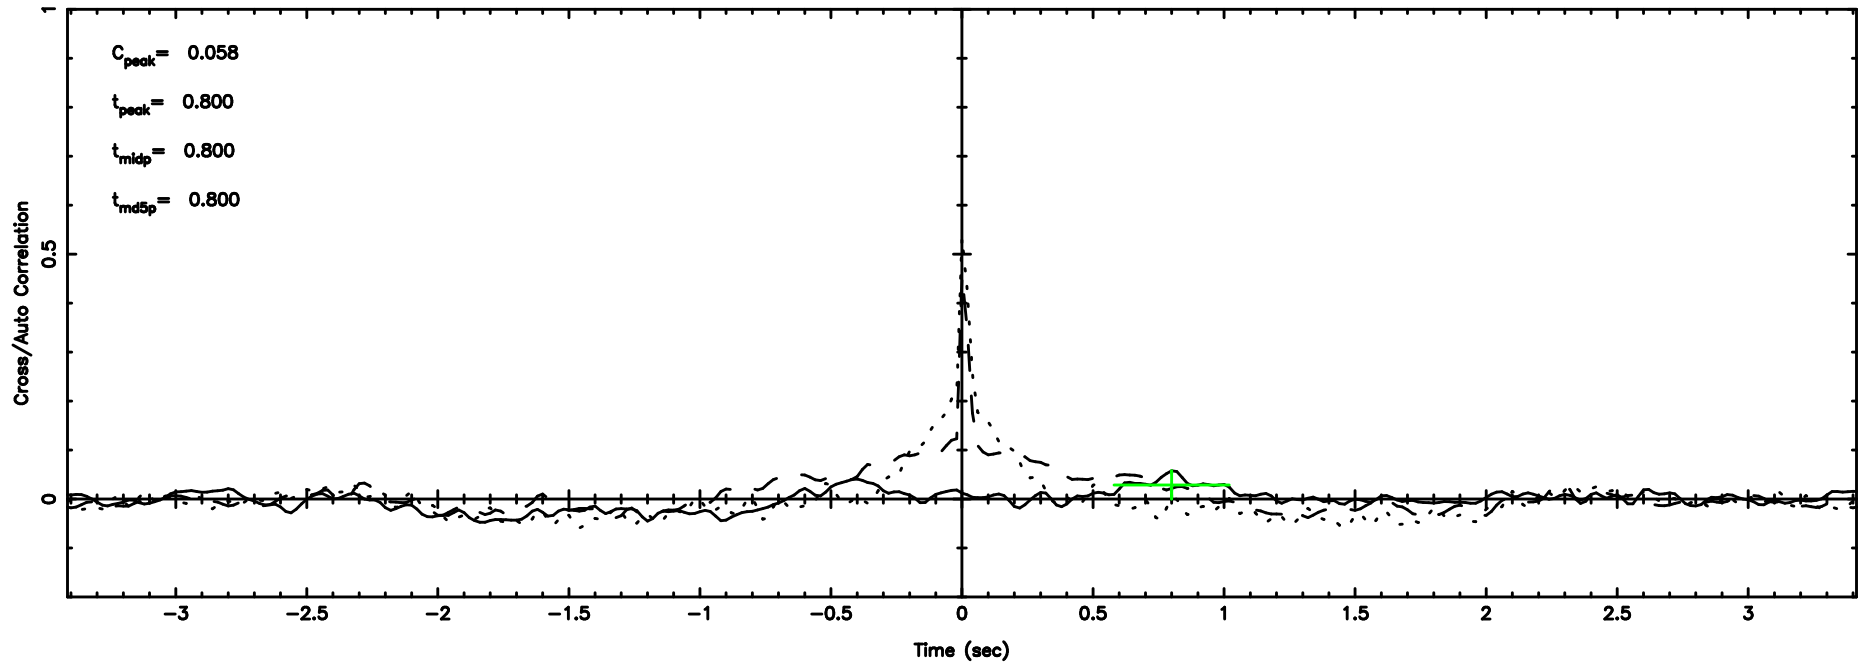

0821+394 2024/06/06 6.27UT TOYOKAWA-KISO

F20240606151448

BLK: 5,SNR1: 0.51663E-01,SNR2: 2.6945

Frequency (Hz)

K20240606151443

BLK: 5,SNR1: 1.0957 ,SNR2: 9.0939

Frequency (Hz)

0821+394 2024/06/06 6.27UT FUJI -KISO