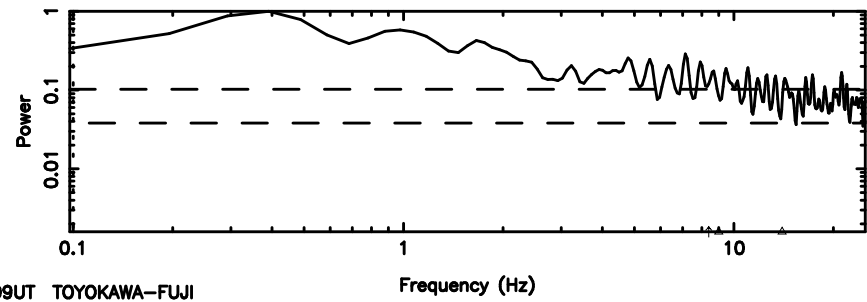

BLK:11,SNR1: 0.51516 ,SNR2: 1.3696