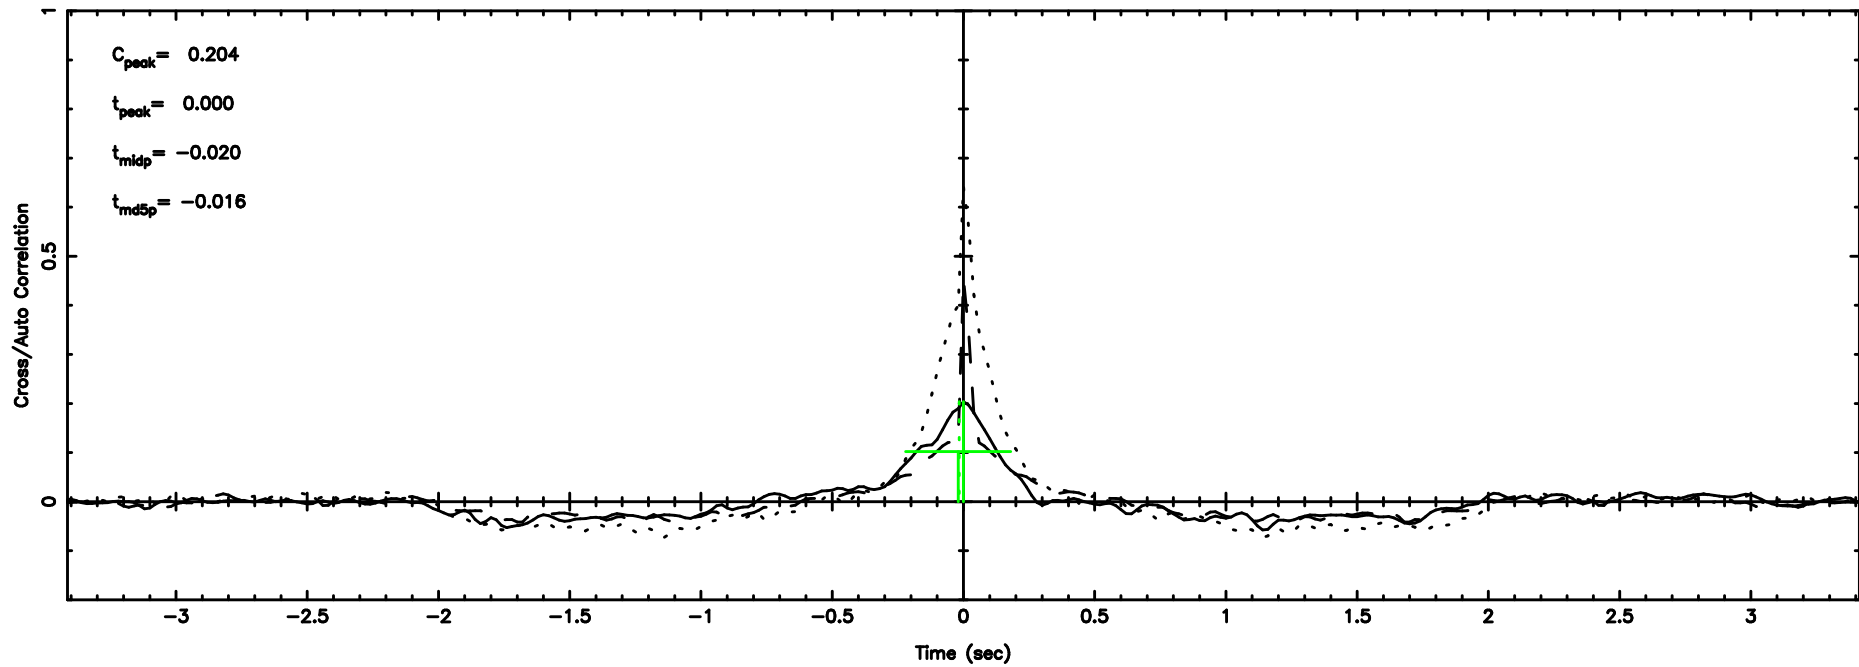

T20240606142550

BLK:15,SNR1: 0.26905 ,SNR2: 1.1334

K20240606142547

BLK:15,SNR1: 3.4075 ,SNR2: 14.716

0732+33 2024/06/06 5.46UT TOYOKAWA-KISO

F20240606142552

BLK:12,SNR1: 0.33494 ,SNR2: 3.6429

K20240606142547