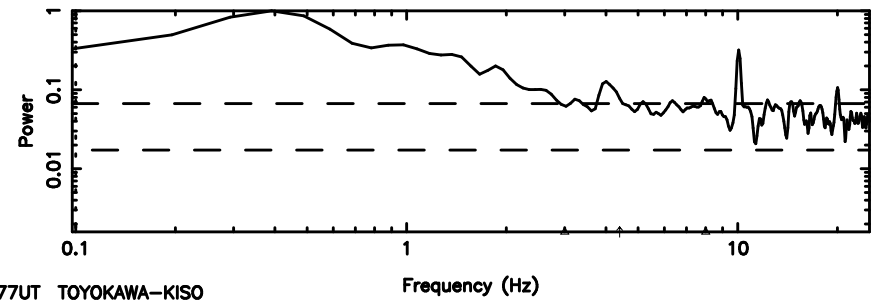

BLK: 7,SNR1: 0.13671 ,SNR2: 1.0702

K20240606134422

BLK: 7,SNR1: 0.40395 ,SNR2: 2.3900

0652-130 2024/06/06 4.77UT TOYOKAWA-KISO

F20240606134427

BLK: 4,SNR1:-0.20922 ,SNR2: 0.27957

Frequency (Hz)

K20240606134422