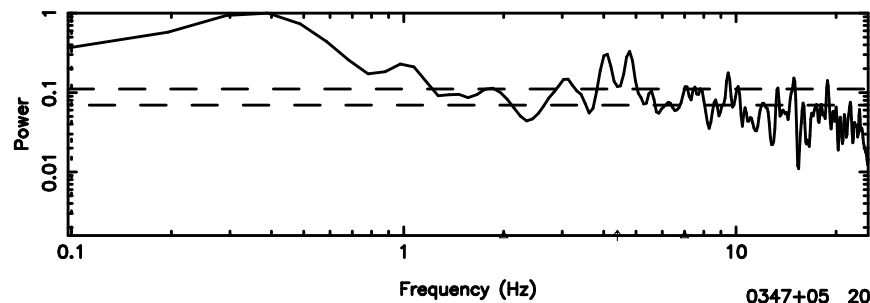

0347+05 2024/06/06 1.70UT FUJI -KISO