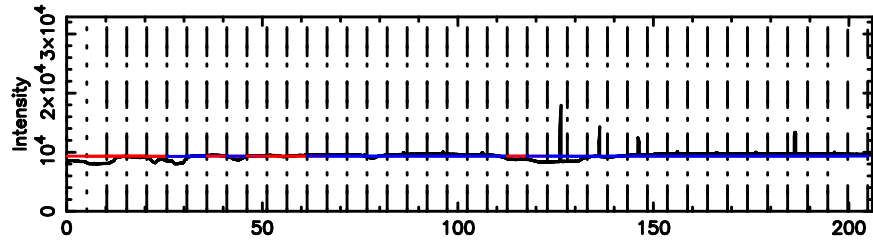

T20240606064116