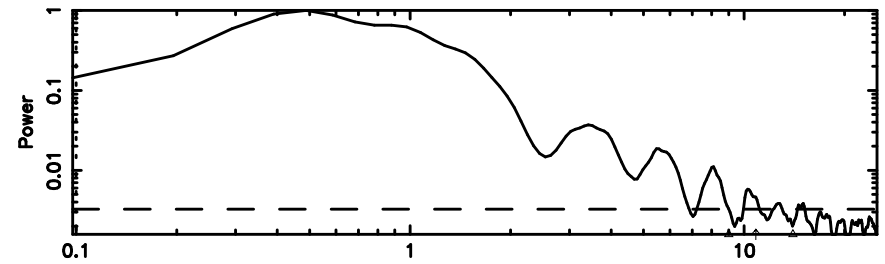

0044-056 2024/06/05 22.65UT TOYOKAWA-FUJI

T20240606073726

BLK:29,SNR1: 8.5827 ,SNR2: 16.108

Frequency (Hz)

K20240606073723

BLK:29,SNR1: 14.811 ,SNR2: 27.523

Frequency (Hz)

0044-056 2024/06/05 22.65UT TOYOKAWA-KISO