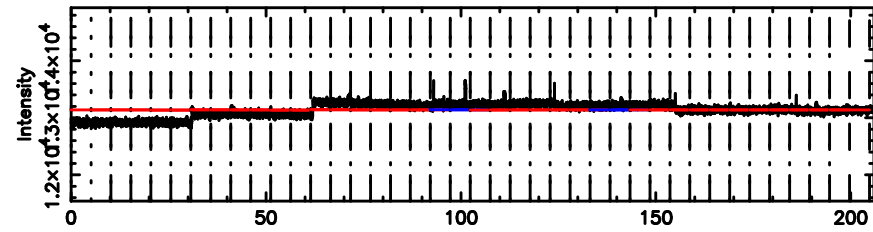

K20240606082148

BLK: 7,SNR1: 0.57766 ,SNR2: 6.6926

F20240606082153

BLK: 4,SNR1: 0.12056 ,SNR2: 1.7456

K20240606082148

BLK: 4,SNR1: 1.1299 ,SNR2: 5.0265

0128+03 2024/06/05 23.39UT FUJI -KISO

T20240606082824