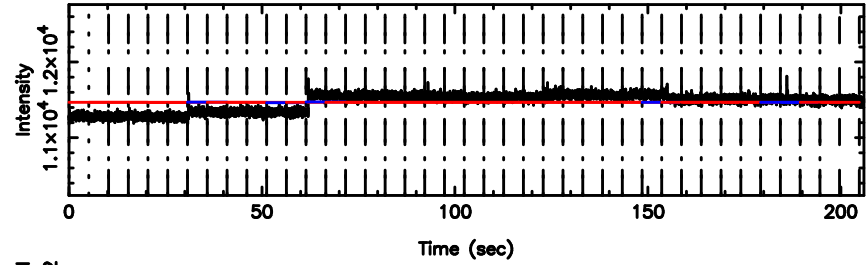

K20240606152623