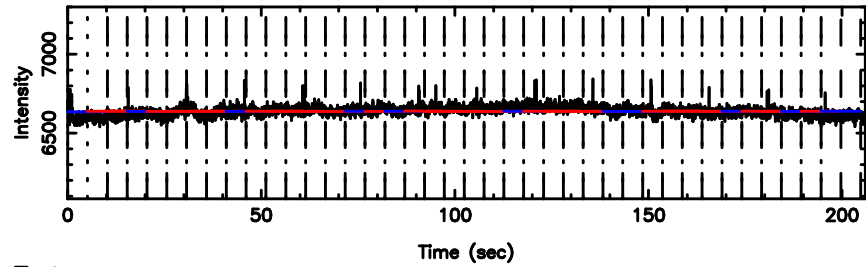

T20240606131652