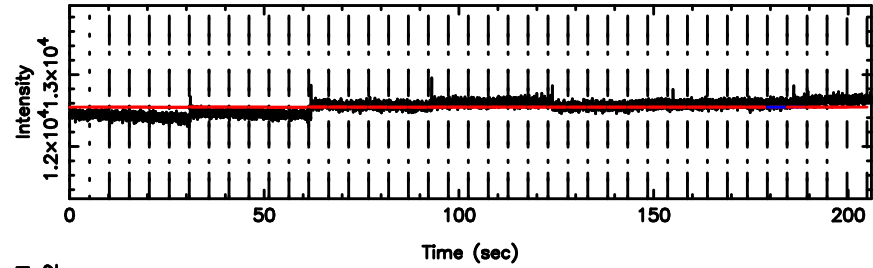

BLK: 3,SNR1: 0.41753 ,SNR2: 1.6539

0223+341 2024/06/06 0.31UT TOYOKAWA-FUJI

T20240606091640

BLK: 1,SNR1:-0.11674E-01,SNR2: 0.66327

K20240606091637

BLK: 1,SNR1: 0.30886E-01,SNR2: 1.6868

0223+341 2024/06/06 0.31UT TOYOKAWA-KISO