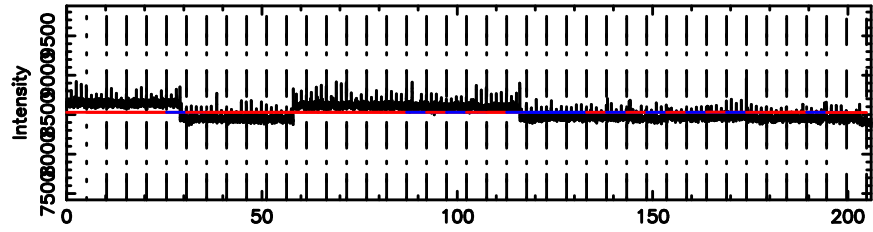

K20240607070035

BLK: 6,SNR1: 1.2982 ,SNR2: 4.4137

Frequency (Hz)

0011+344 2024/06/06 22.04UT TOYOKAWA-KISO

F20240607070040

BLK:12,SNR1: 0.19262 ,SNR2: 4.1159

K20240607070035

BLK:12,SNR1: 0.90874 ,SNR2: 5.5028