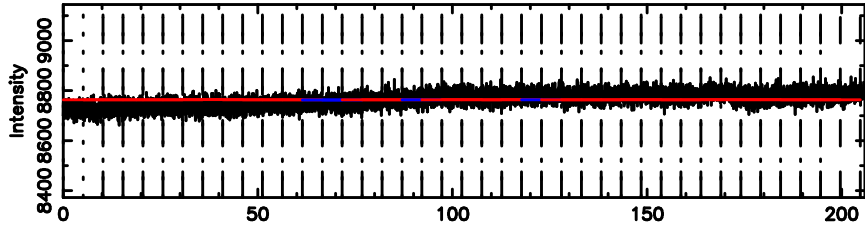

T20240607091244