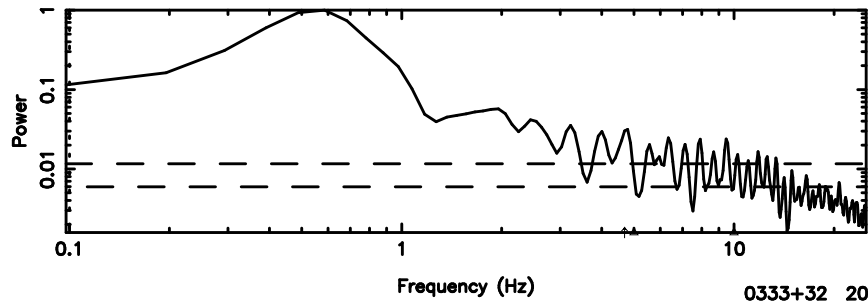

0333+32 2024/06/07 1.41UT TOYOKAWA-KISO

K20240607102302

BLK: 8,SNR1: 0.18159 ,SNR2: 0.96139

F20240607102307

BLK: 7,SNR1: 2.0799 ,SNR2: 9.9507

K20240607102302

BLK: 7,SNR1: 0.41409 ,SNR2: 3.5091

0333+32 2024/06/07 1.41UT FUJI -KISO