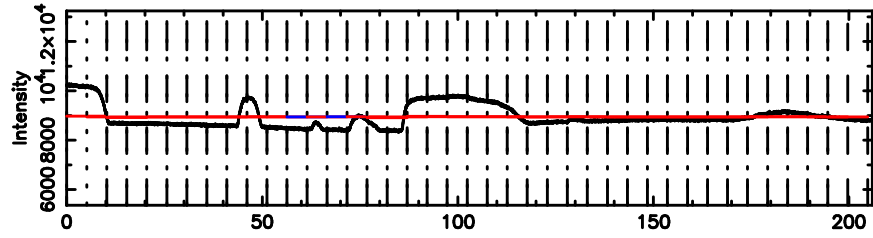

T20240607062337

BLK: 4,SNR1: 24.324 ,SNR2: 73.786

Frequency (Hz)

F20240607062339

BLK: 4,SNR1: 0.59993E-03,SNR2: 0.18848

Frequency (Hz)

2334+085 2024/06/06 21.42UT TOYOKAWA-FUJI

T20240607062337