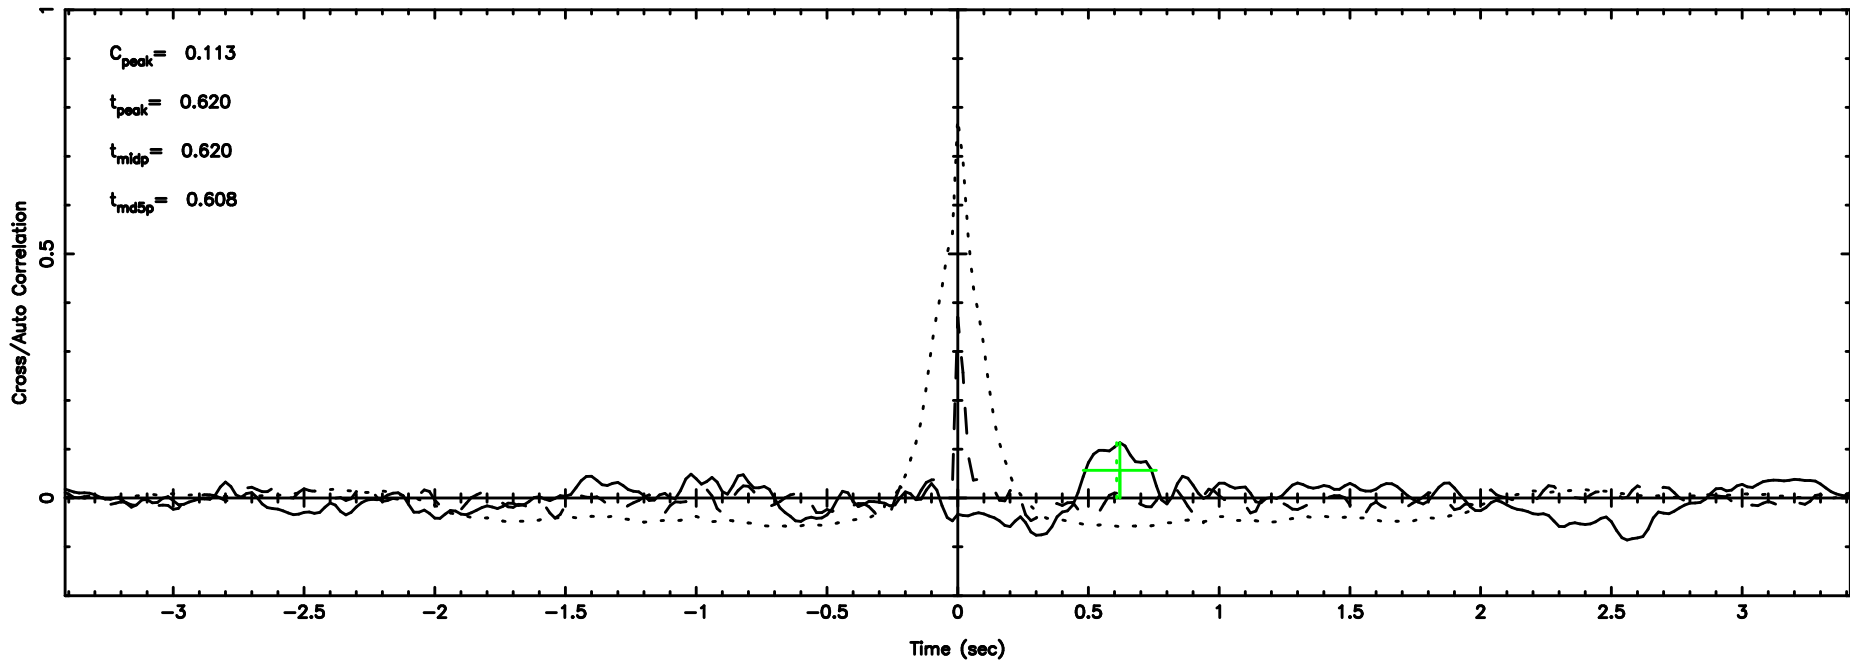

BLK: 3,SNR1: 0.23890 ,SNR2: 0.50083

Frequency (Hz)

K20240607162150

BLK: 3,SNR1: 8.9835 ,SNR2: 8.2929

Frequency (Hz)

3C222 2024/06/07 7.39UT TOYOKAWA-KISO

F20240607162155

BLK: 3,SNR1: 0.10861 ,SNR2: 5.3669