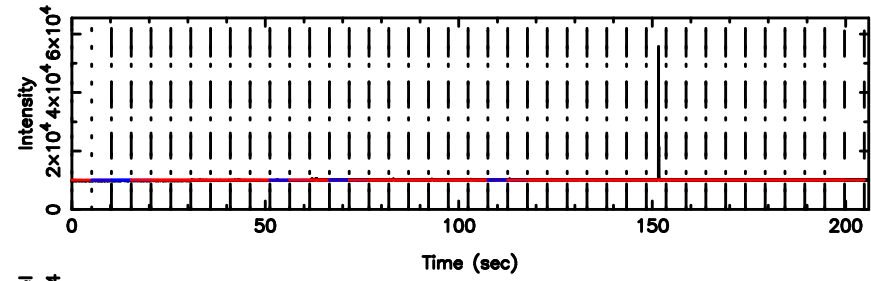

K20240607134026