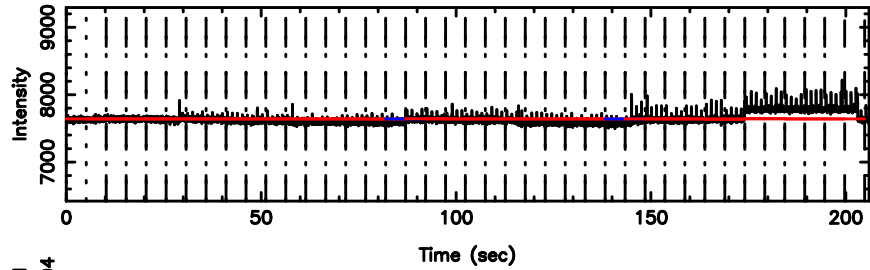

0128+03 2024/06/06 23.33UT TOYOKAWA-FUJI

T20240607081755

BLK: 4,SNR1: 0.88520E-01,SNR2: 1.4823

K20240607081752

BLK: 4,SNR1: 0.43430 ,SNR2: 6.1340

0128+03 2024/06/06 23.33UT TOYOKAWA-KISO

F20240607081757

BLK: 2,SNR1: 0.11712E-01,SNR2: 2.3641