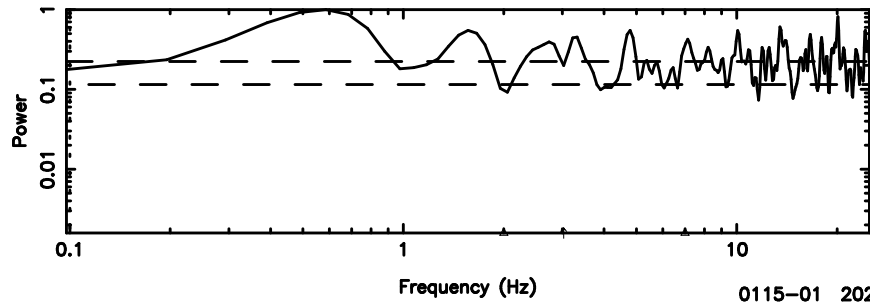

Frequency (Hz)

K20240607075529

BLK: 6,SNR1: 0.47054 ,SNR2: 3.2075

Frequency (Hz)

0106+01 2024/06/06 22.95UT FUJI -KISO

T20240607080455

BLK: 2,SNR1: 0.14333 ,SNR2: 0.75652

0115-01 2024/06/06 23.11UT TOYOKAWA-FUJI