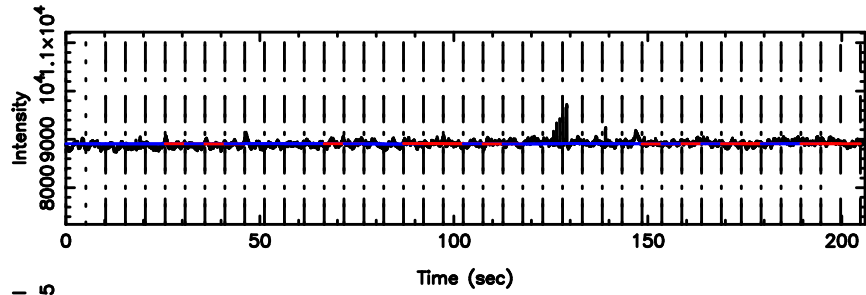

T20240607111913

BLK:26,SNR1: 4.9430 ,SNR2: 10.629