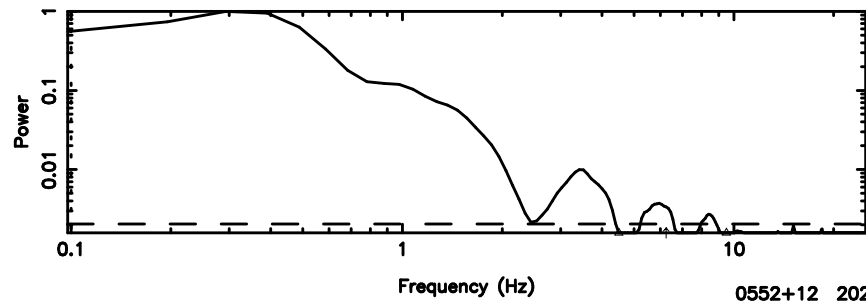

BLK:16,SNR1: 86.150 ,SNR2: 82.885

0548+16 2024/06/07 3.65UT FUJI -KISO

T20240607124136

BLK: 8,SNR1: 6.4174 ,SNR2: 21.779

F20240607124138

BLK: 8,SNR1: 0.22068 ,SNR2: 1.4970

0552+12 2024/06/07 3.72UT TOYOKAWA-FUJI