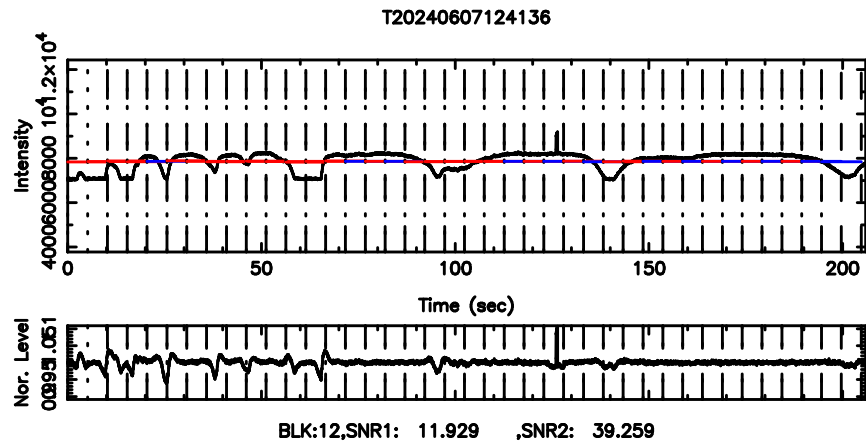

BLK:16,SNR1: 86.150 ,SNR2: 82.885

0548+16 2024/06/07 3.65UT FUJI -KISO

T20240607124136

BLK: 8,SNR1: 6.4174 ,SNR2: 21.779

F20240607124138

BLK: 8,SNR1: 0.22068 ,SNR2: 1.4970

0552+12 2024/06/07 3.72UT TOYOKAWA-FUJI