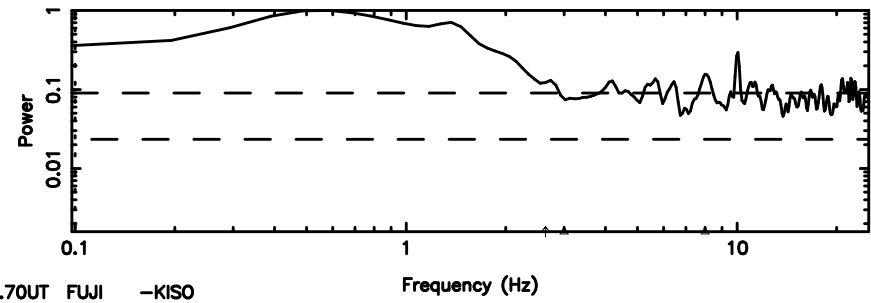

BLK: 5,SNR1: 0.57748 ,SNR2: 4.7750

0652-130 2024/06/07 4.70UT FUJI -KISO