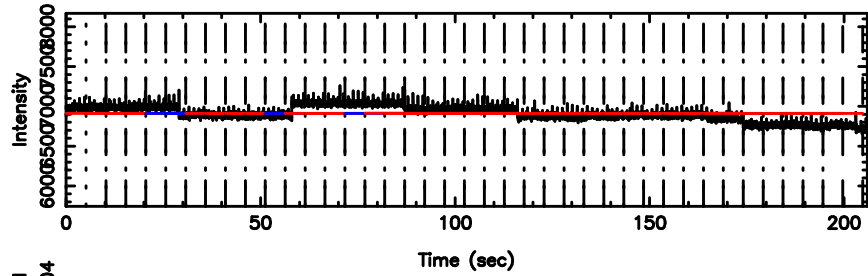

F20240607094825