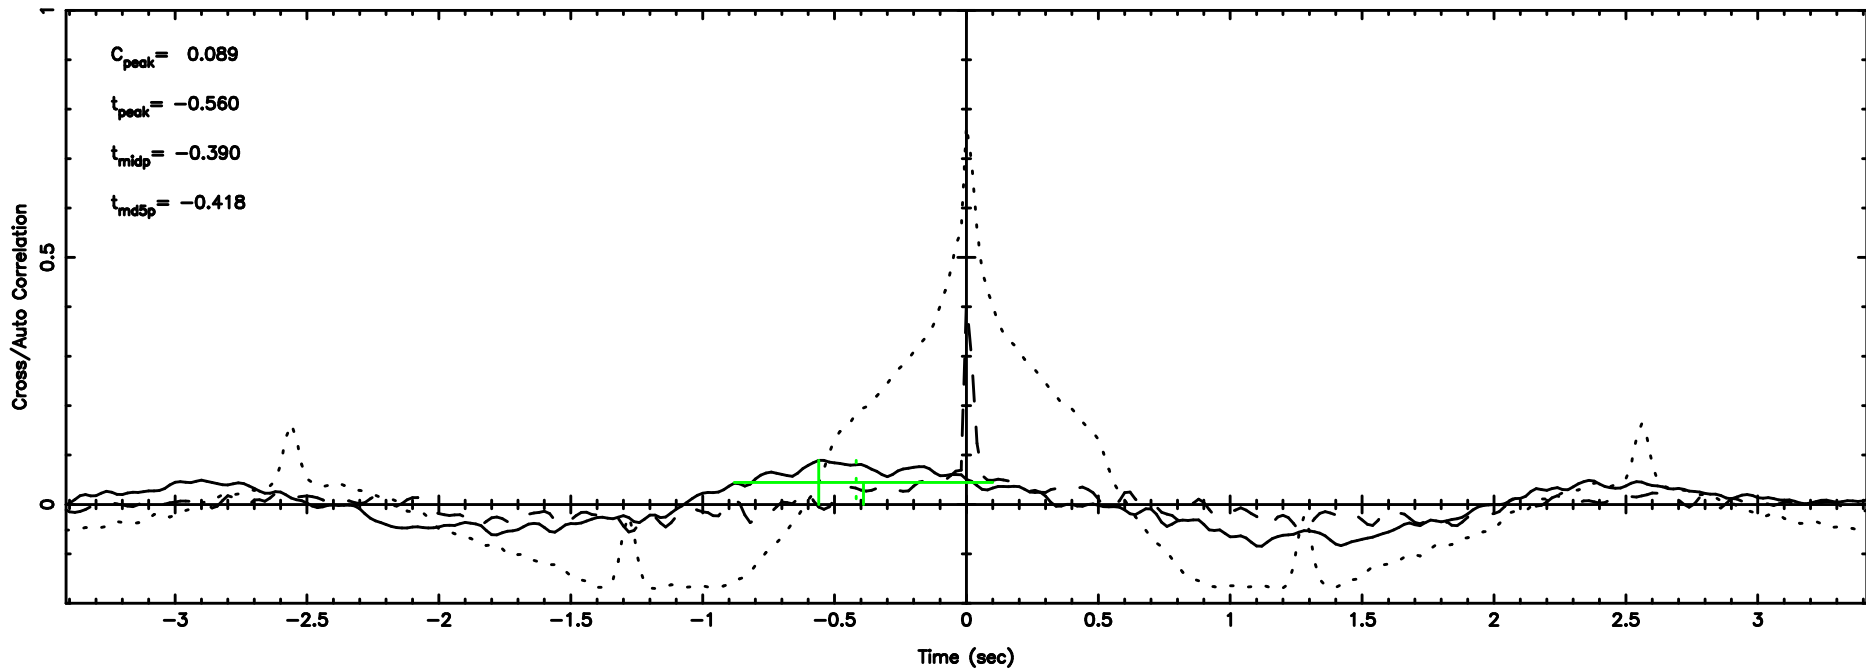

T20240607102305

BLK: 7,SNR1: 0.54126E-01,SNR2: 1.3305

0333+32 2024/06/07 1.41UT TOYOKAWA-FUJI

F20240607102307

BLK: 7,SNR1: 3.2081 ,SNR2: 14.236

Frequency (Hz)

T20240607102305

BLK: 8,SNR1: 0.11951 ,SNR2: 1.9047