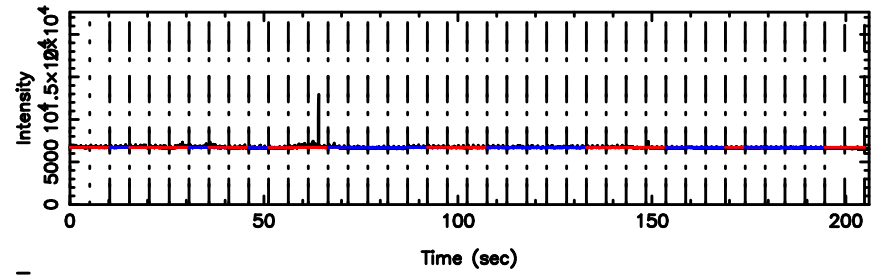

BLK: 6,SNR1: 105.11 ,SNR2: 113.49

0418+236 2024/06/07 2.16UT FUJI -KISO

T20240607111913

BLK:20,SNR1: 3.9501 ,SNR2: 8.5143

F20240607111915

BLK:20,SNR1: 0.69326 ,SNR2: 3.2152

3C119 2024/06/07 2.35UT TOYOKAWA-FUJI