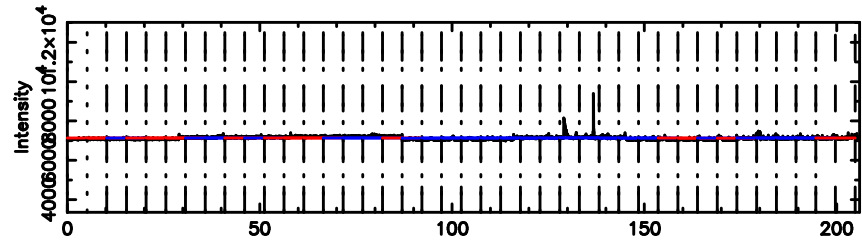

1011+110 2024/06/07 8.02UT FWJ -KISO

T20240607170713

BLK:25,SNR1: 0.98820 ,SNR2: 4.2046

Frequency (Hz)

F20240607170715

BLK:25,SNR1: 10.574 ,SNR2: 13.675

Frequency (Hz)

3C241 2024/06/07 8.15UT TOYOKAWA-FUJI