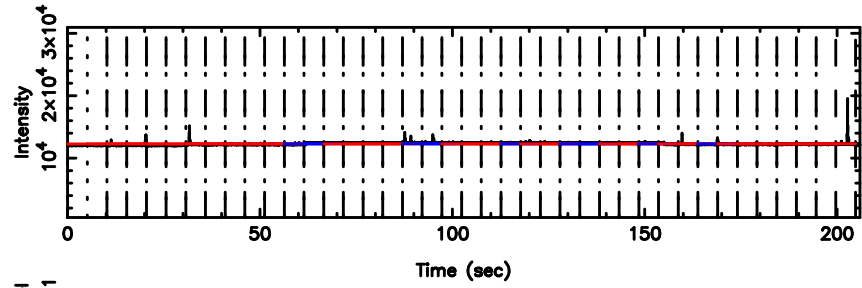

Frequency (Hz)

K20240607165929