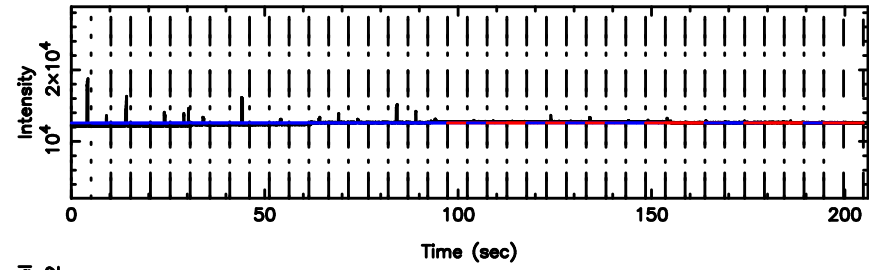

BLK:25,SNR1: 4.6937 ,SNR2: 11.238

0713-024 2024/06/07 5.05UT TOYOKAWA-FUJI

T20240607140128

BLK:27,SNR1: 3.7469 ,SNR2: 9.3571

K20240607140125

BLK:27,SNR1: 6.9658 ,SNR2: 17.597

0713-024 2024/06/07 5.05UT TOYOKAWA-KISO