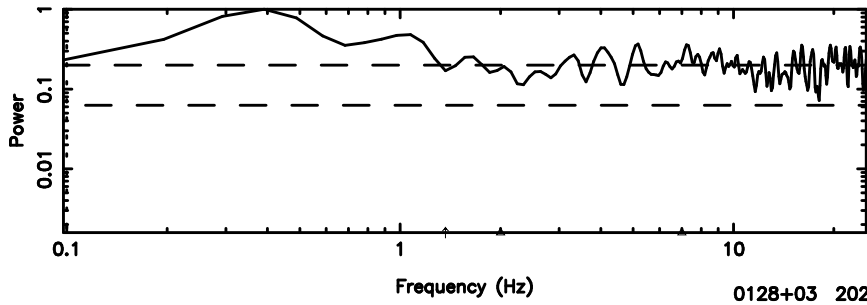

0128+03 2024/06/06 23.33UT TOYOKAWA-FUJI

T20240607081755

BLK: 4,SNR1: 0.88520E-01,SNR2: 1.4823

K20240607081752

BLK: 4,SNR1: 0.43430 ,SNR2: 6.1340

0128+03 2024/06/06 23.33UT TOYOKAWA-KISO

F20240607081757

BLK: 2,SNR1: 0.11712E-01,SNR2: 2.3641