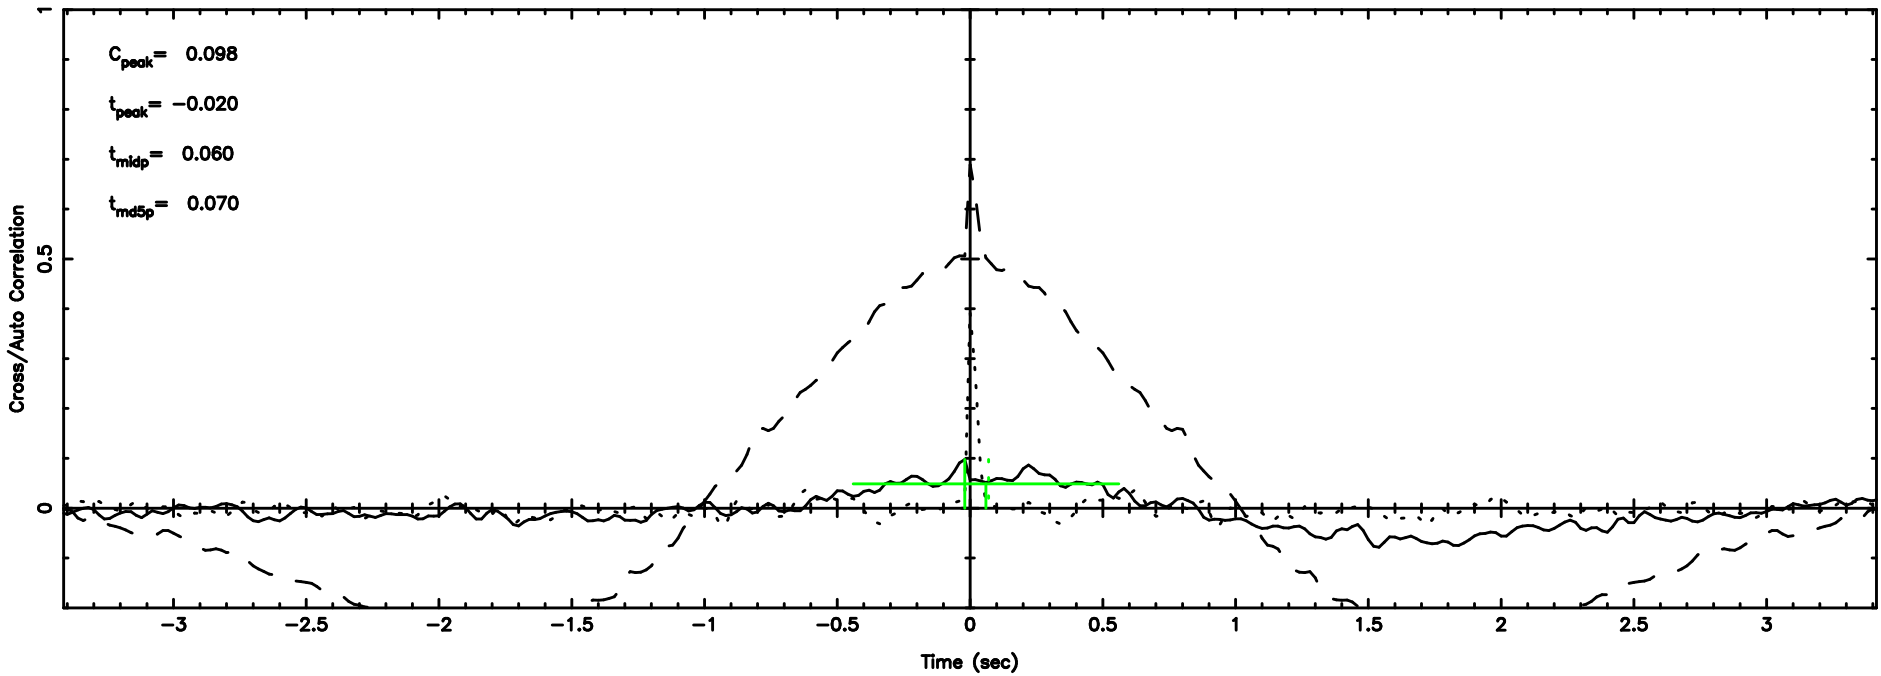

T20240607062337

BLK: 4,SNR1: 24.324 ,SNR2: 73.786

Frequency (Hz)

F20240607062339

BLK: 4,SNR1: 0.59993E-03,SNR2: 0.18848

Frequency (Hz)

2334+085 2024/06/06 21.42UT TOYOKAWA-FUJI

T20240607062337