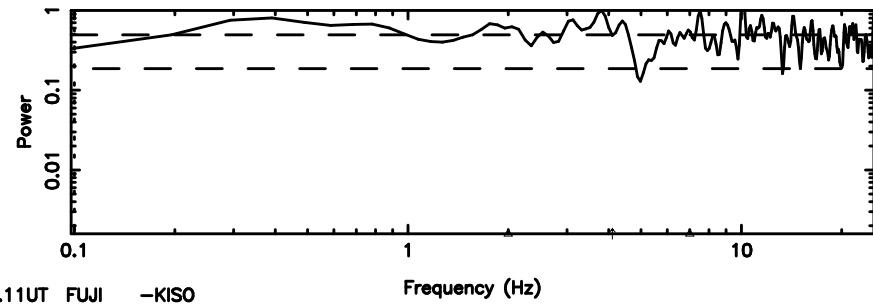

BLK: 3,SNR1: 0.14263E-01,SNR2: 0.23548

0115-01 2024/06/06 23.11UT FUJI -KISO