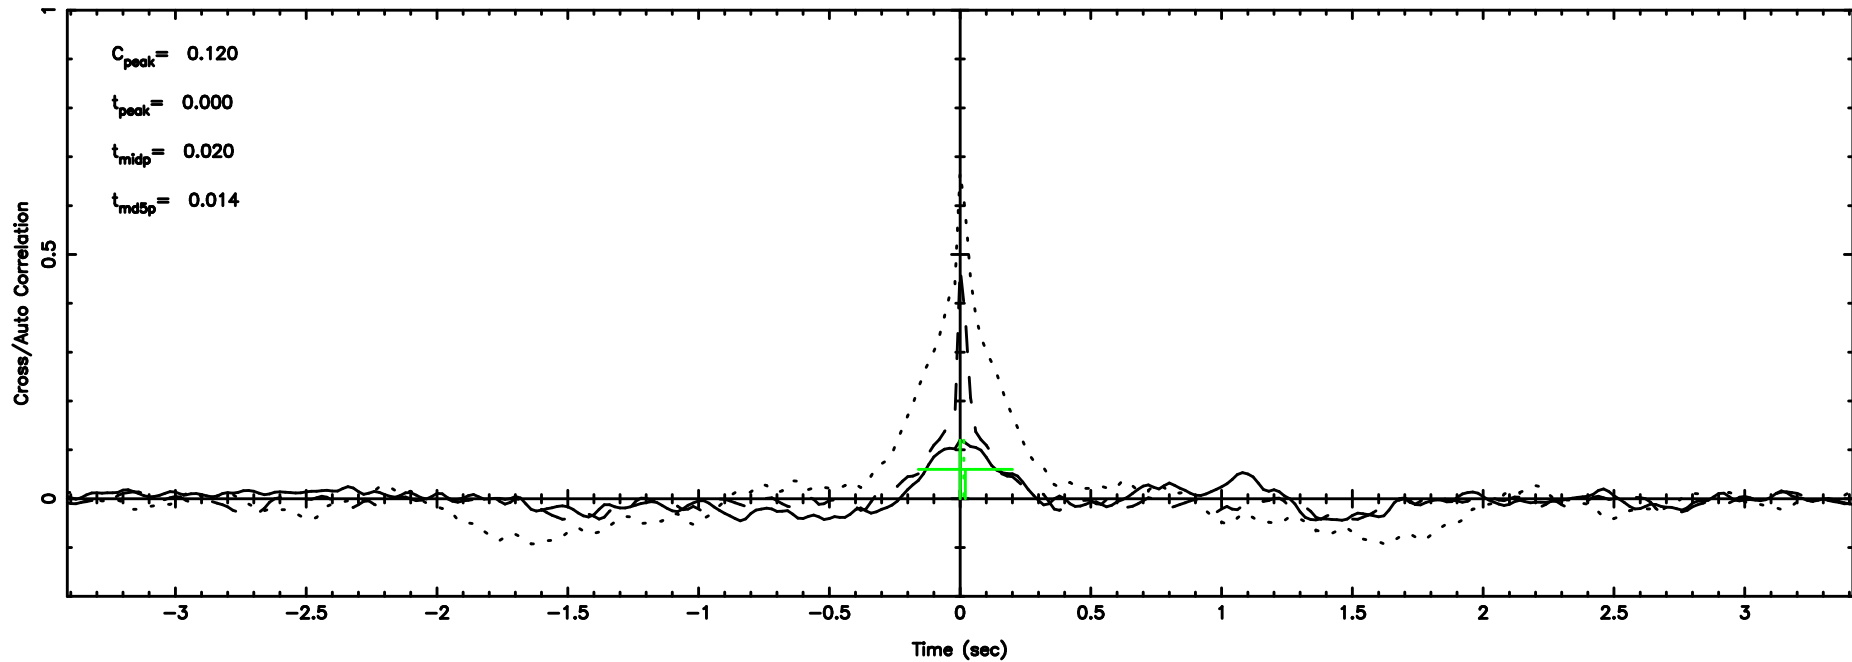

Frequency (Hz)

0926+117 2024/06/07 7.26UT TOYOKAWA-FUJI