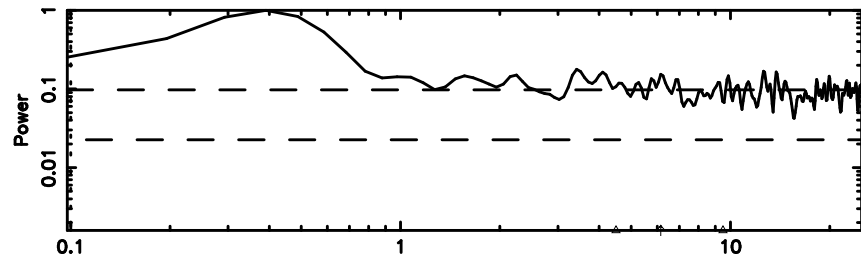

BLK: 6,SNR1: 0.19166 ,SNR2: 0.78508