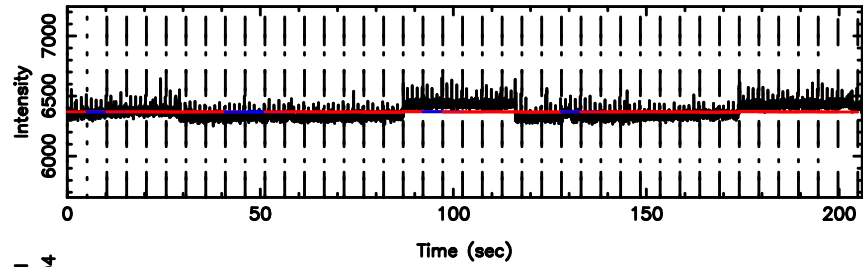

K20240607151048

BLK: 4,SNR1:-0.58654E-01,SNR2: 2.1970

0821+394 2024/06/07 6.21UT TOYOKAWA-KISO

F20240607151052

BLK: 5,SNR1: 0.18798E-01,SNR2: 1.4213

Frequency (Hz)

K20240607151048

BLK: 5,SNR1: 0.20210 ,SNR2: 0.67326