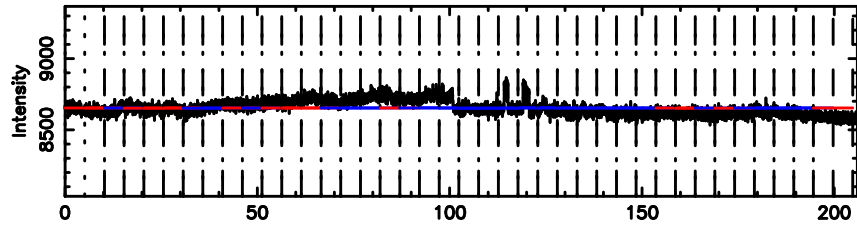

T20240607170713