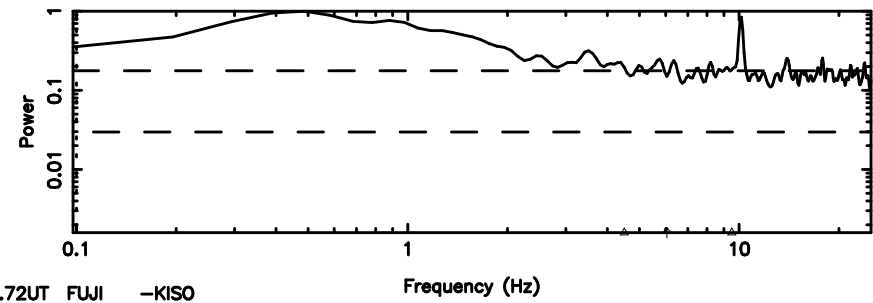

0552+12 2024/06/07 3.72UT TOYOKAWA-KISO

F20240607124138

BLK:13,SNR1: 0.34260 ,SNR2: 2.0941

K20240607124133

BLK:13,SNR1: 0.29281 ,SNR2: 0.96923

0552+12 2024/06/07 3.72UT FUJI -KISO

T20240607124602

BLK:11,SNR1: 0.44124 ,SNR2: 1.8518