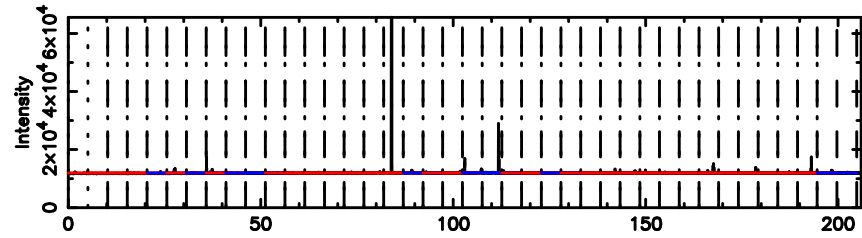

3C230 2024/06/07 7.65UT TOYOKAWA-FUJI

T20240607163715

BLK: 9,SNR1: 0.18577 ,SNR2: 1.8946

Frequency (Hz)

K20240607163713

BLK: 9,SNR1: 1.8442 ,SNR2: 4.0045

Frequency (Hz)

3C230 2024/06/07 7.65UT TOYOKAWA-KISO