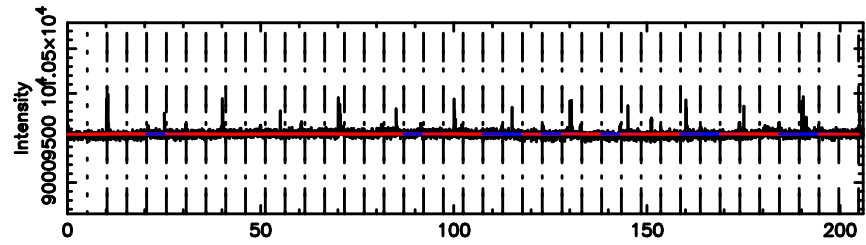

F20240607142959

BLK:14,SNR1: 3.3780 ,SNR2: 5.4892

K20240607142954

BLK:14,SNR1: 8.3066 ,SNR2: 20.315

0741-06 2024/06/07 5.53UT FUJI -KISO

T20240607143941

BLK:10,SNR1: 0.11777 ,SNR2: 2.3794

Frequency (Hz)