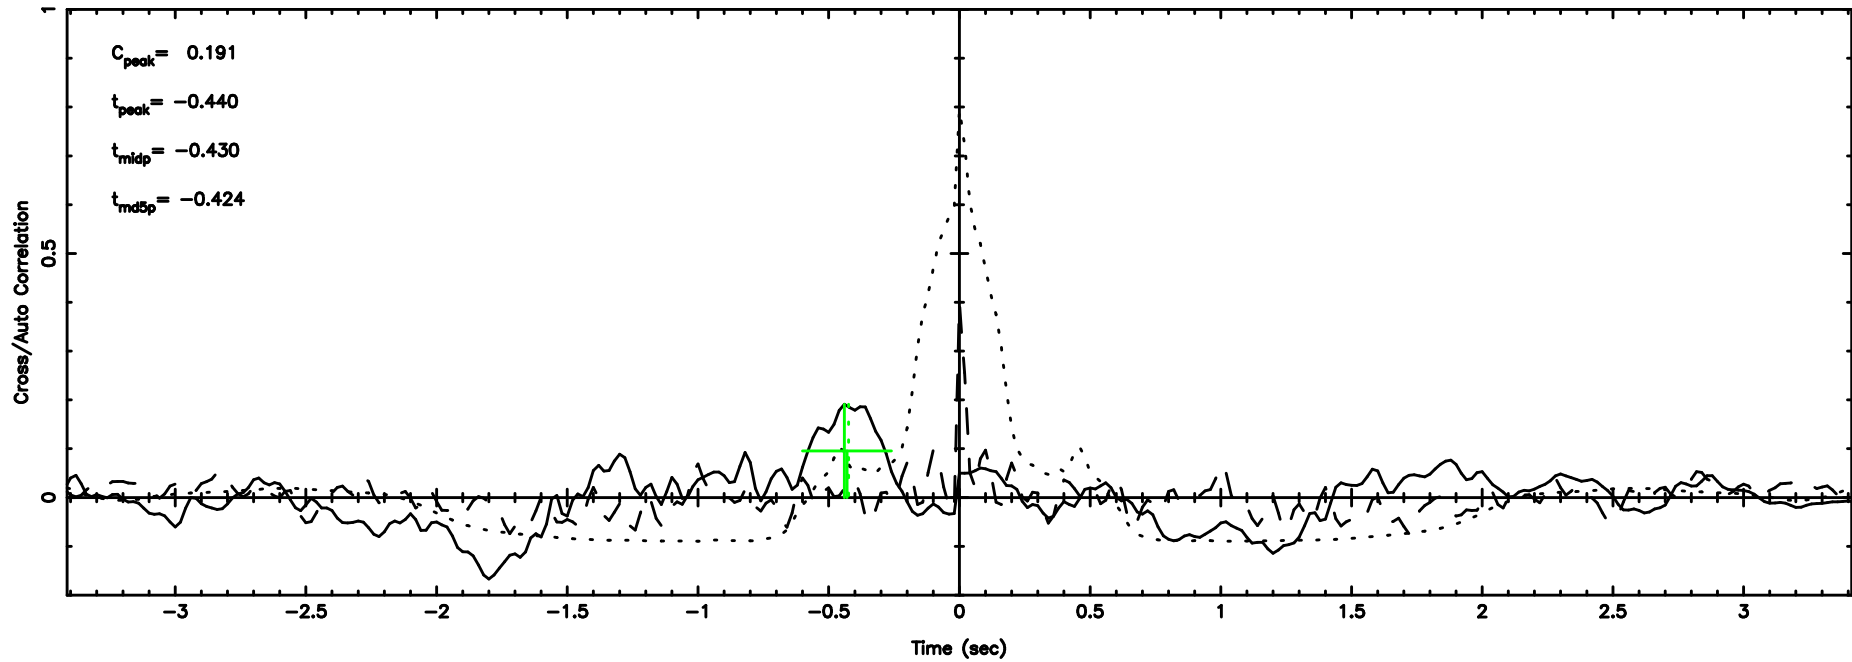

Frequency (Hz)

0941-08 2024/06/07 7.51UT TOYOKAWA-KISO