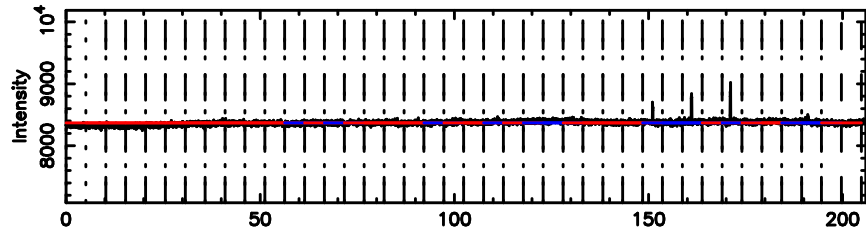

T20240607105141