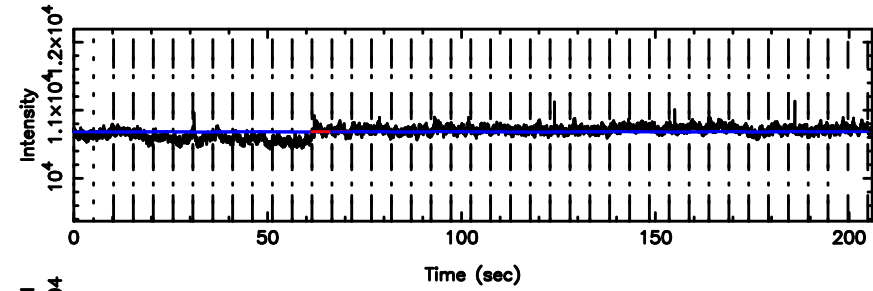

T20240607122913

BLK:38,SNR1: 15.185 ,SNR2: 59.206

3C147 2024/06/07 3.52UT TOYOKAWA-KISO

K20240607122910

BLK:38,SNR1: 1.4650 ,SNR2: 5.7216

F20240607122915

BLK:24,SNR1:-0.91387E-01,SNR2: 2.4831

K20240607122910