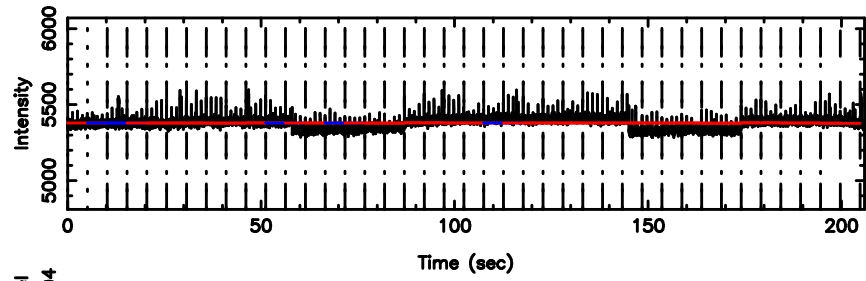

F20240607134031