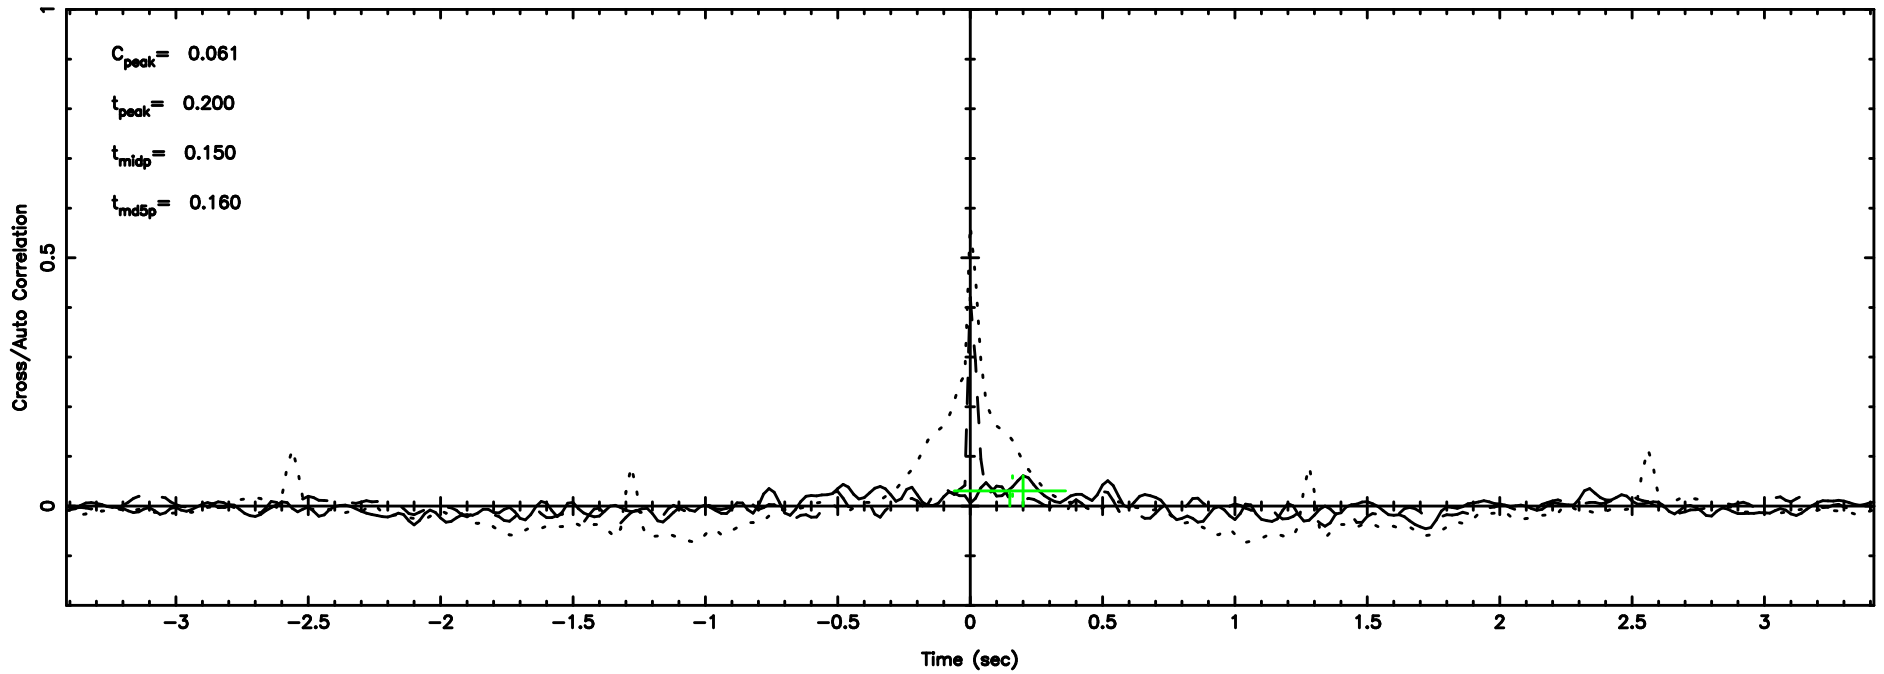

T20240607075532

BLK: 5,SNR1: 0.57473E-01,SNR2: 0.45776

Frequency (Hz)

0106+01 2024/06/06 22.95UT TOYOKAWA-FUJI

F20240607075534

BLK: 5,SNR1: 0.75788E-01,SNR2: 2.2963

Frequency (Hz)

T20240607075532