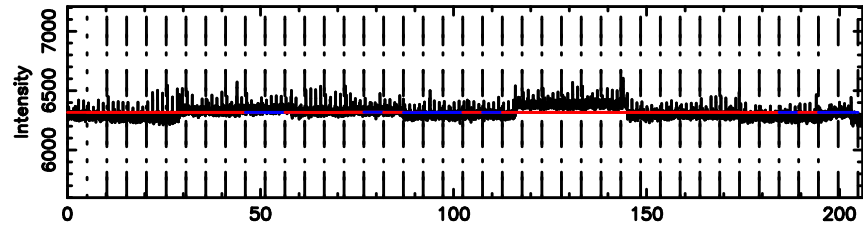

F20240607145942