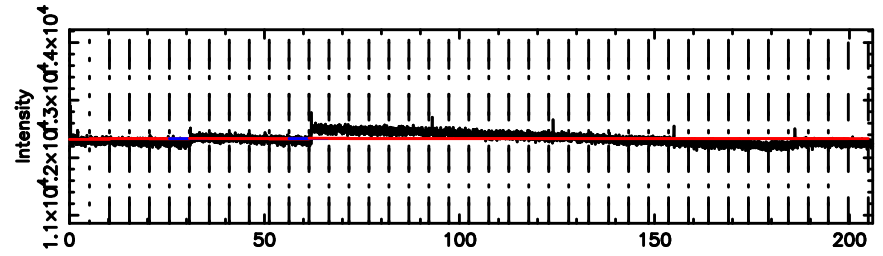

Frequency (Hz)

K20240607075529