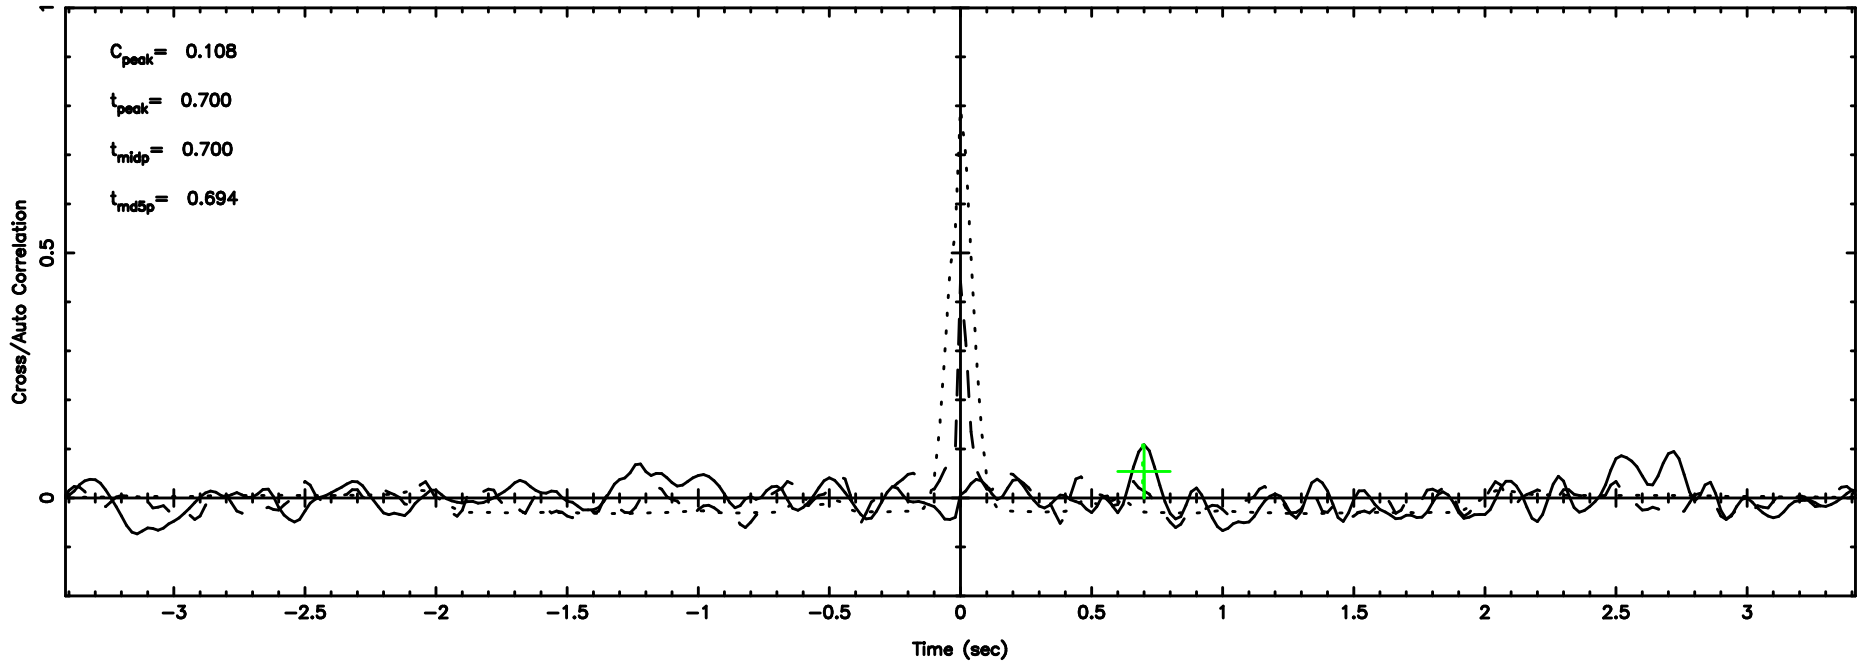

BLK: 8,SNR1: 4.0520 ,SNR2: 6.0185

Frequency (Hz)

0752-200 2024/06/07 5.69UT TOYOKAWA-KISO

F20240607143943

BLK: 2,SNR1: 0.18787 ,SNR2: 0.57462

K20240607143938

BLK: 2,SNR1: 4.1136 ,SNR2: 6.2622

0752-200 2024/06/07 5.69UT FUJI -KISO