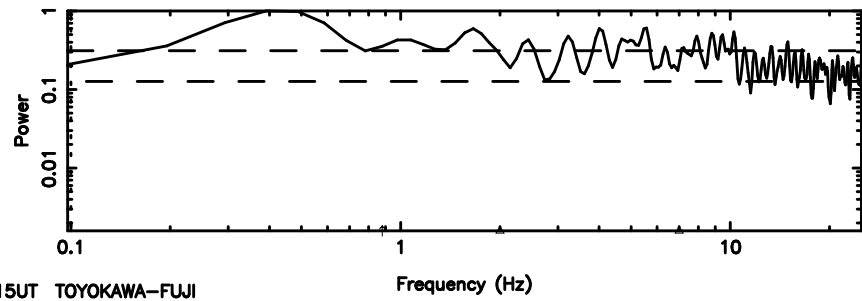

Frequency (Hz)

3C216 2024/06/07 6.95UT FUJI -KISO

T20240607160730

BLK: 5,SNR1: 4.1890 ,SNR2: 15.283

F20240607160732

BLK: 5,SNR1:-0.10303 ,SNR2: 0.93737

0919-142 2024/06/07 7.15UT TOYOKAWA-FUJI

T20240607160730