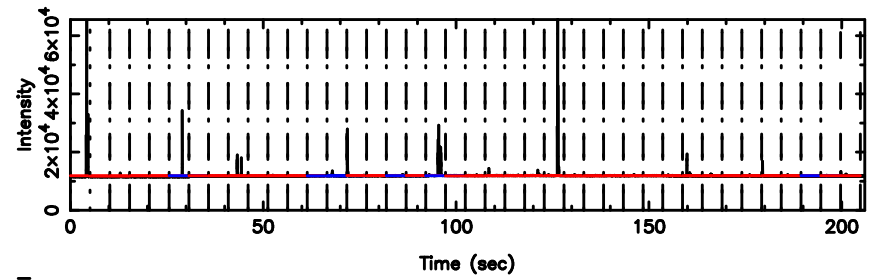

0839-071 2024/06/07 6.49UT TOYOKAWA-KISO

F20240607152738

BLK: 6,SNR1:-0.14156 ,SNR2: 1.1589

Frequency (Hz)

K20240607152734

BLK: 6,SNR1: 2.2136 ,SNR2: 4.8547

Frequency (Hz)

0839-071 2024/06/07 6.49UT FUJI -KISO