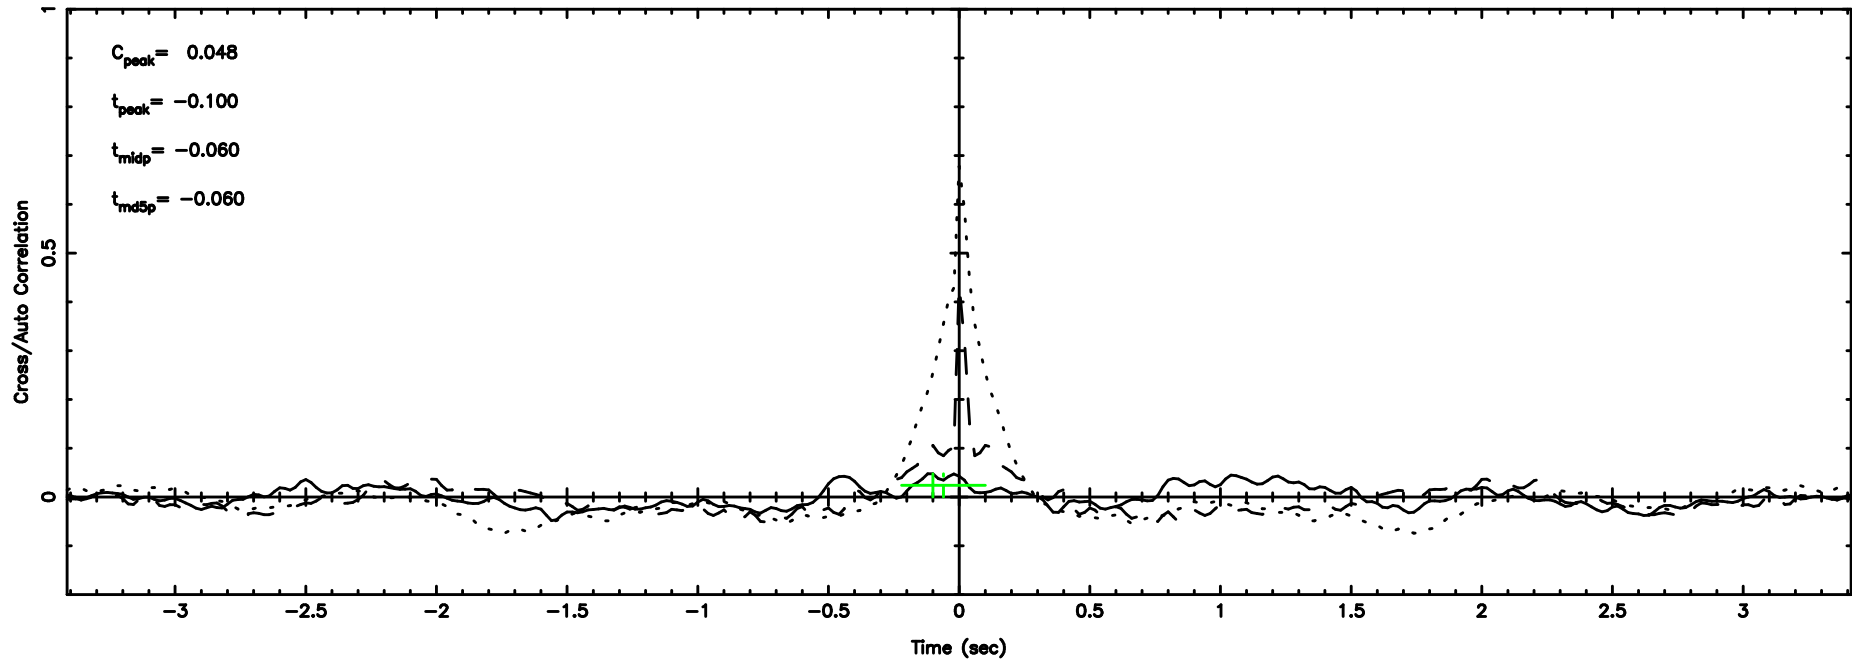

3C230 2024/06/07 7.65UT TOYOKAWA-FUJI

T20240607163715

BLK: 9,SNR1: 0.18577 ,SNR2: 1.8946

Frequency (Hz)

K20240607163713

BLK: 9,SNR1: 1.8442 ,SNR2: 4.0045

Frequency (Hz)

3C230 2024/06/07 7.65UT TOYOKAWA-KISO