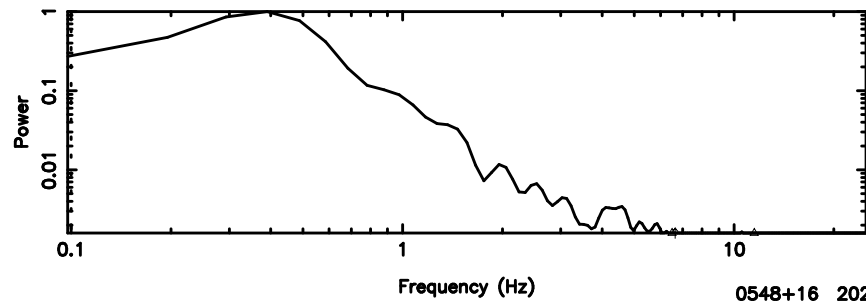

BLK:17,SNR1: 20.867 ,SNR2: 63.487