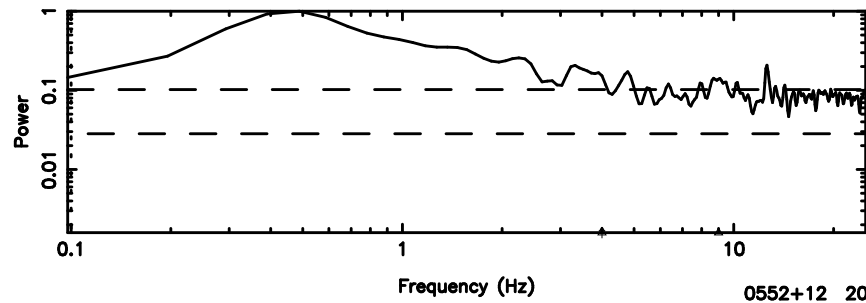

BLK:13,SNR1: 0.34260 ,SNR2: 2.0941