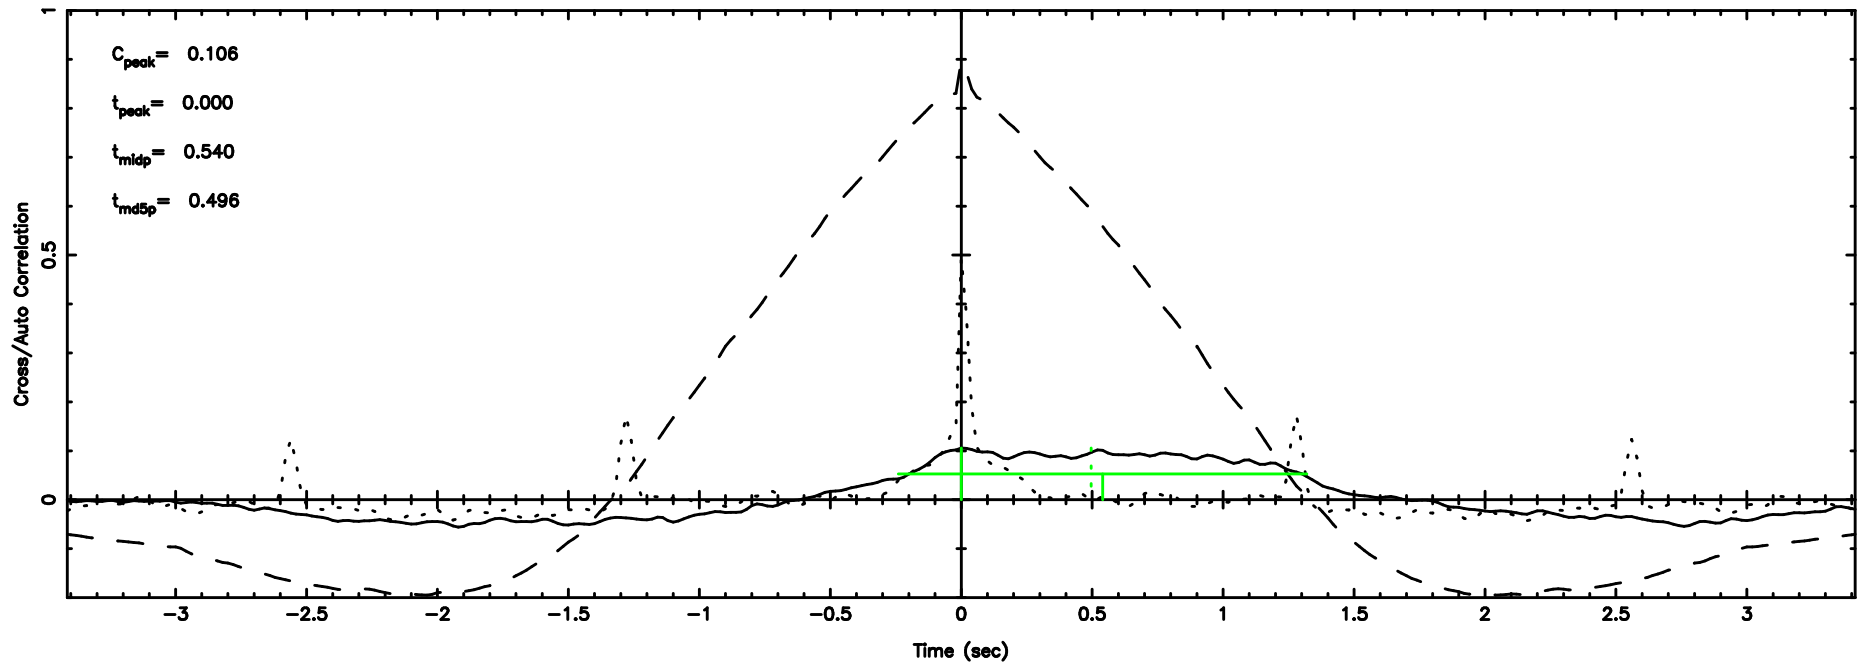

0839-071 2024/06/07 6.49UT TOYOKAWA-FUJI