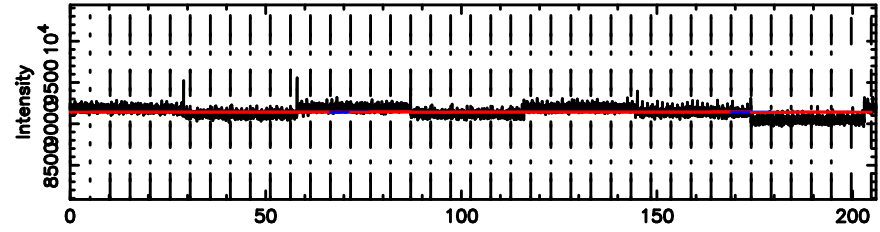

BLK:32,SNR1: 8.5097 ,SNR2: 21.544

Frequency (Hz)

2318+235 2024/06/06 21.17UT FUJI -KISO

T20240607061455

BLK: 2,SNR1: 0.22678E-01,SNR2: 0.90329

Frequency (Hz)

F20240607061457

BLK: 2,SNR1: 0.66153E-01,SNR2: 3.0080