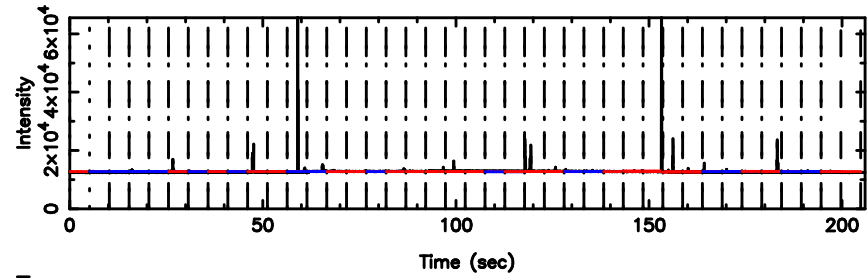

Frequency (Hz)

K20240607144713