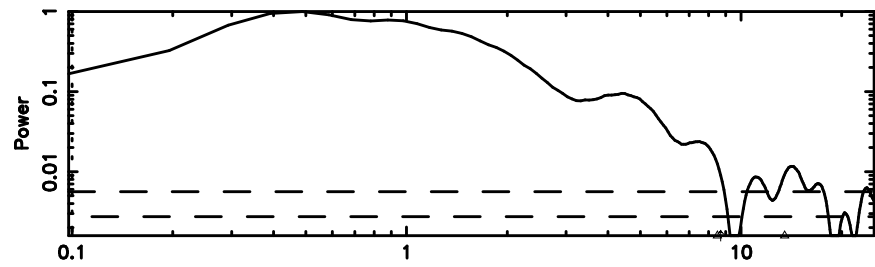

Frequency (Hz)

K20240607062335

BLK: 3,SNR1: 0.79690E-01,SNR2: 0.87095

Frequency (Hz)

2334+085 2024/06/06 21.42UT FUJI -KISO

T20240607063333

BLK:18,SNR1: 14.175 ,SNR2: 32.677

Frequency (Hz)