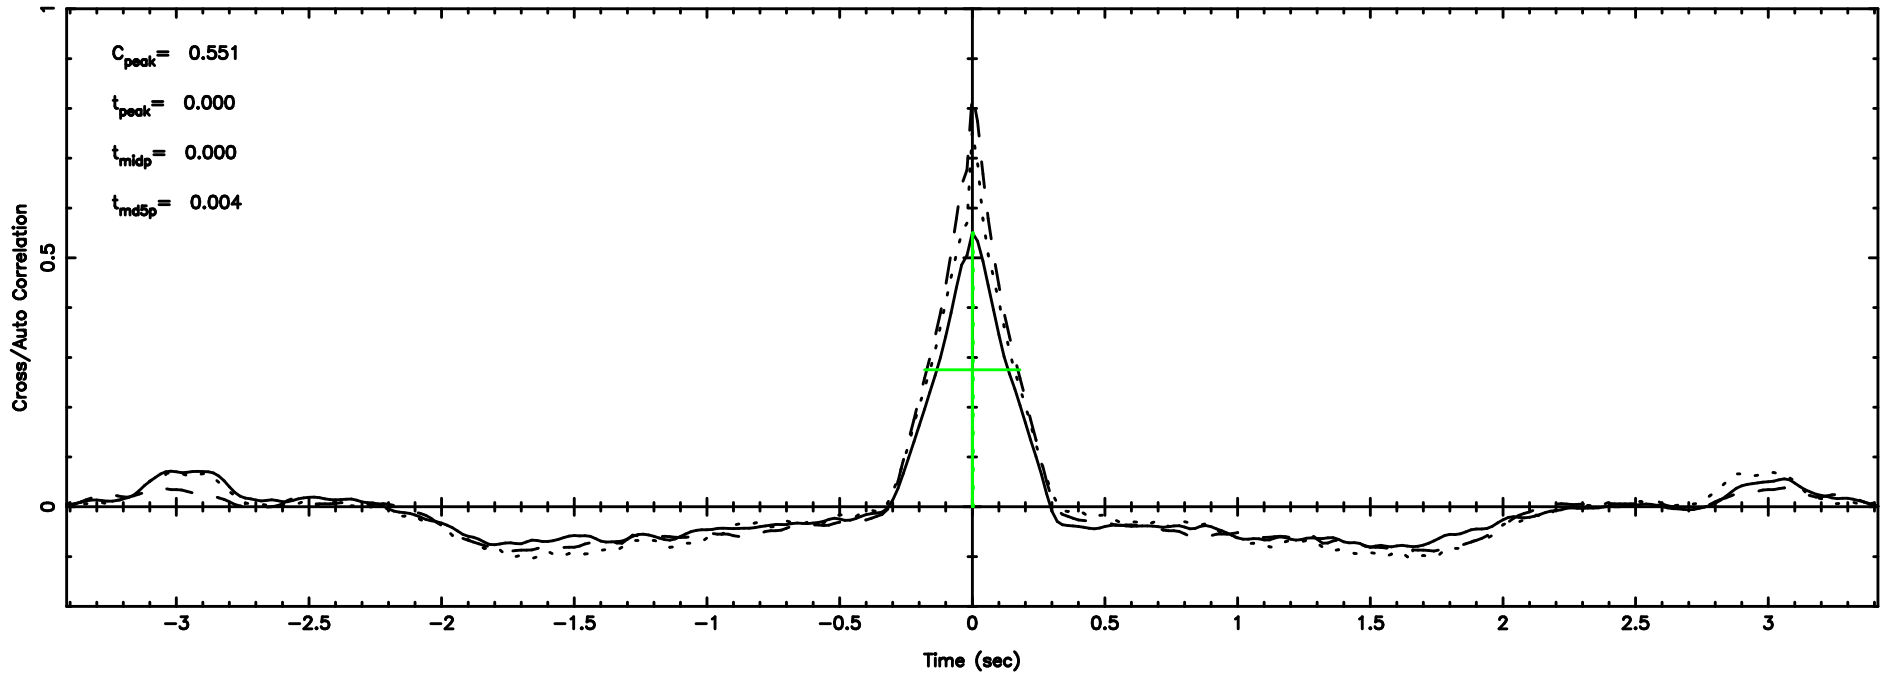

F20240607064415

BLK:21,SNR1: 2.7927 ,SNR2: 13.089

Frequency (Hz)

K20240607064411

BLK:21,SNR1: 5.1557 ,SNR2: 12.839

Frequency (Hz)

2354+14 2024/06/06 21.77UT FUJI -KISO

T20240607065316