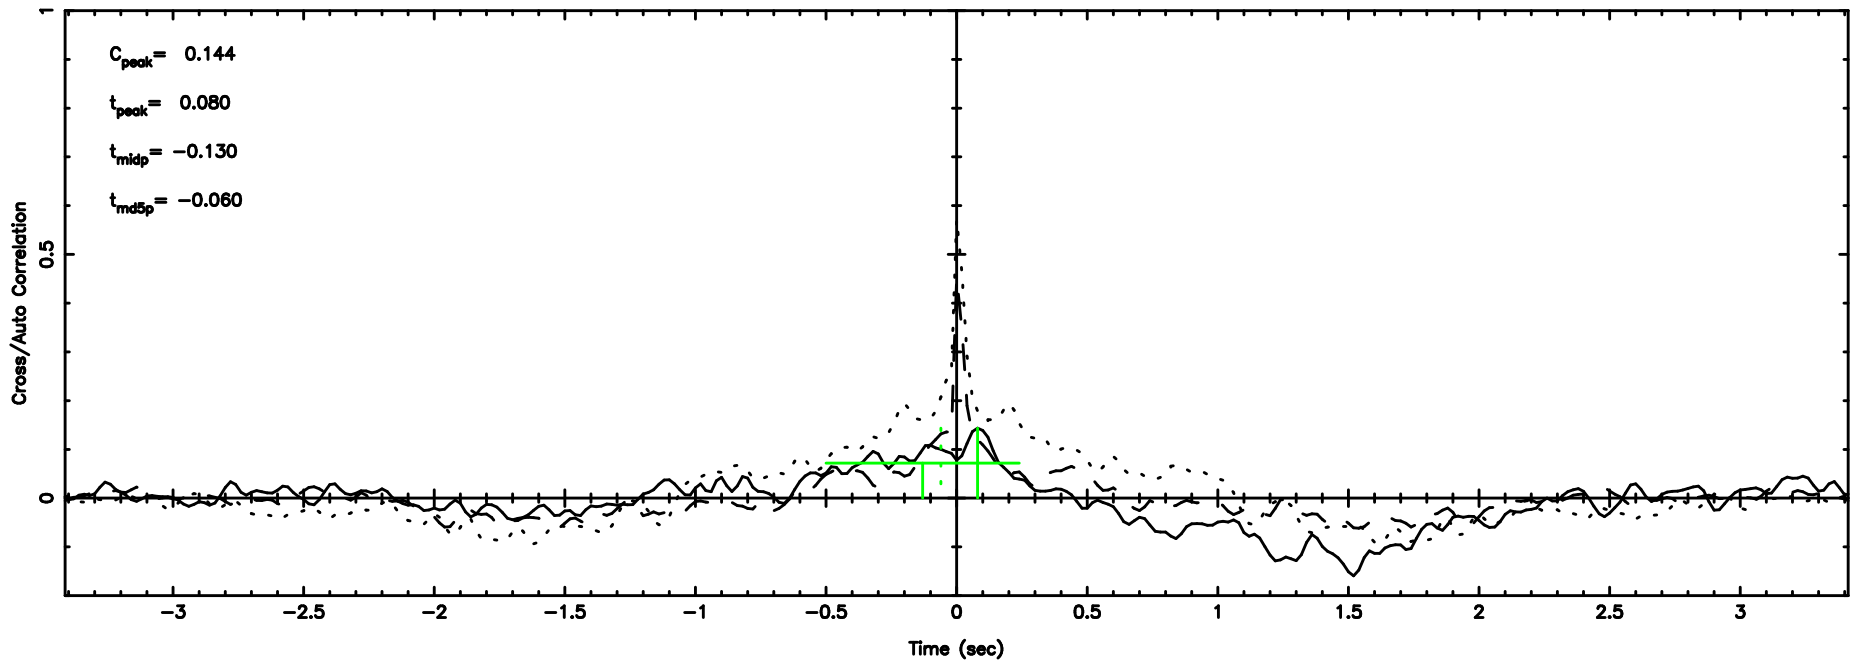

Frequency (Hz)

1011+110 2024/06/07 8.02UT TOYOKAWA-FUJI