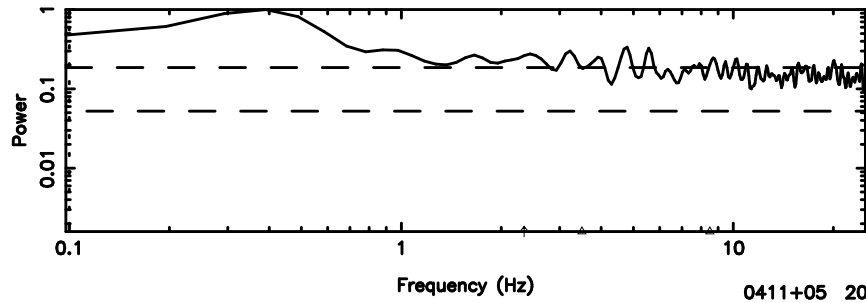

T20240607110052

BLK: 8,SNR1: 0.13025 ,SNR2: 0.57871

K20240607110049

BLK: 8,SNR1: 108.43 ,SNR2: 98.272

0411+05 2024/06/07 2.04UT TOYOKAWA-KISO

F20240607110054

BLK:11,SNR1: 0.35073E-01,SNR2: 0.97944

K20240607110049