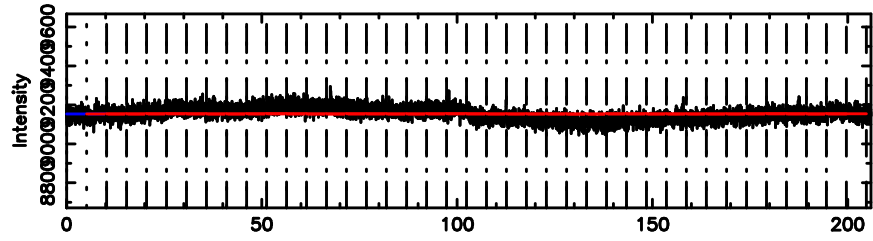

T20240607070914