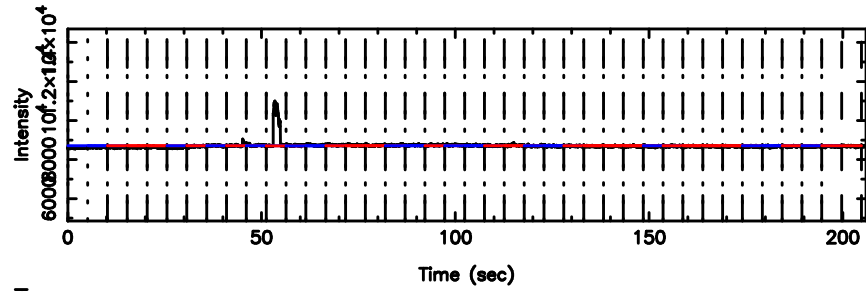

T20240607123725