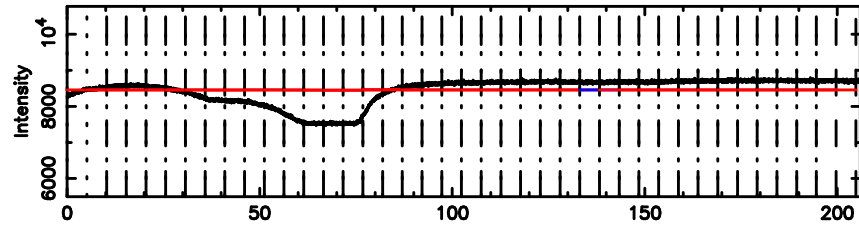

F20240607162855

No.Good Data

Frequency (Hz)

0941-08 2024/06/07 7.51UT TOYOKAWA-FUJI

T20240607162853

BLK: 1,SNR1: 0.61782 ,SNR2: 0.70795

Frequency (Hz)

K20240607162850