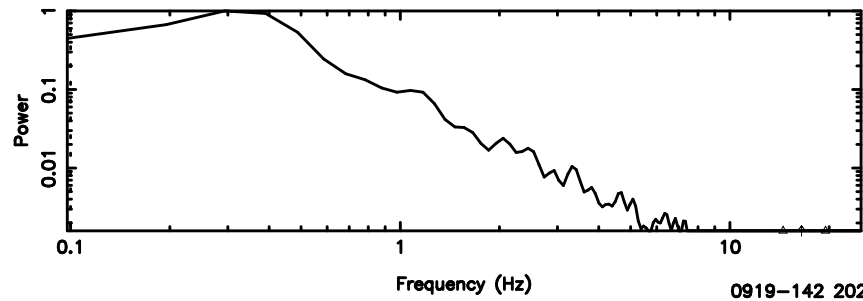

BLK:11,SNR1: 73.240 ,SNR2: 88.540