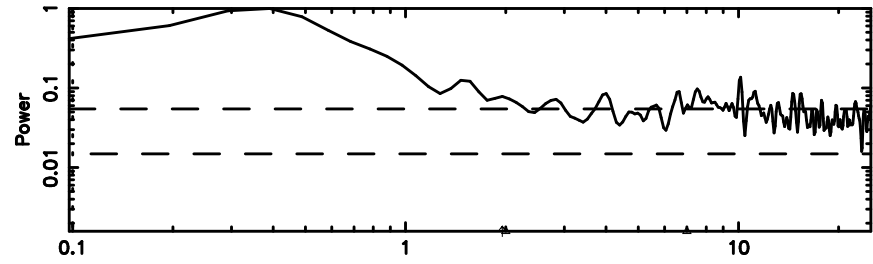

T20240607091244

BLK: 4,SNR1: 0.45875E-01,SNR2: 0.54867

Frequency (Hz)

K20240607091241

BLK: 4,SNR1: 0.44751 ,SNR2: 4.9294

Frequency (Hz)

0223+341 2024/06/07 0.24UT TOYOKAWA-KISO

F20240607091246