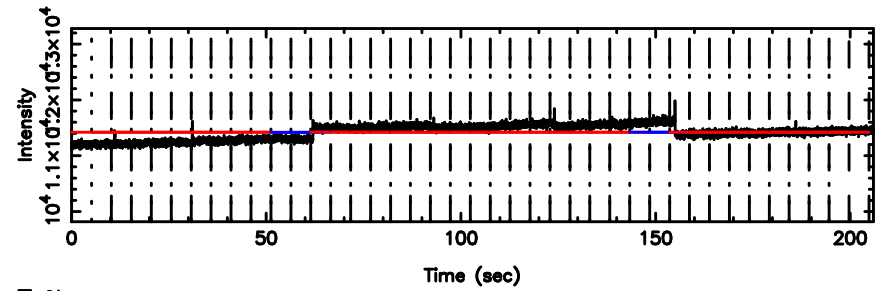

K20240607090308