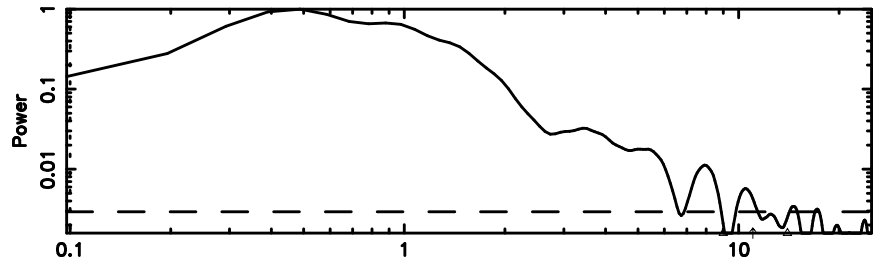

BLK:32,SNR1: 17.789 ,SNR2: 32.514