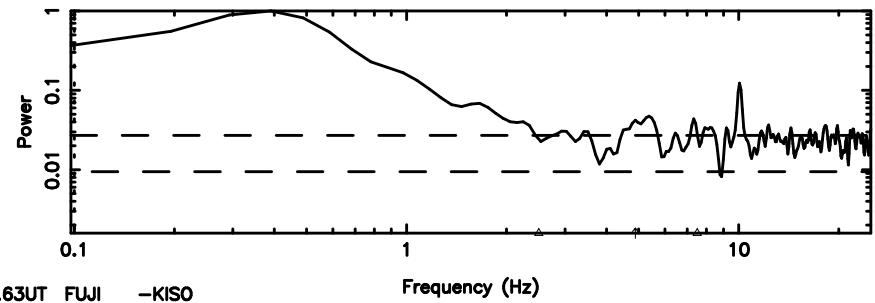

BLK: 5,SNR1: 0.92521 ,SNR2: 4.3731

0347+05 2024/06/07 1.63UT TOYOKAWA-KISO

F20240607103609

BLK: 5,SNR1:-0.89153E-01,SNR2: 1.5288

K20240607103604

BLK: 5,SNR1: 0.92828 ,SNR2: 3.9224

0347+05 2024/06/07 1.63UT FUJI -KISO