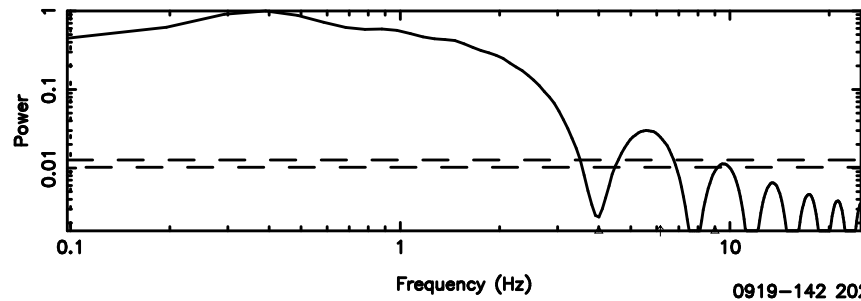

Frequency (Hz)

3C216 2024/06/07 6.95UT FUJI -KISO

T20240607160730

BLK: 5,SNR1: 4.1890 ,SNR2: 15.283

F20240607160732

BLK: 5,SNR1:-0.10303 ,SNR2: 0.93737

0919-142 2024/06/07 7.15UT TOYOKAWA-FUJI

T20240607160730