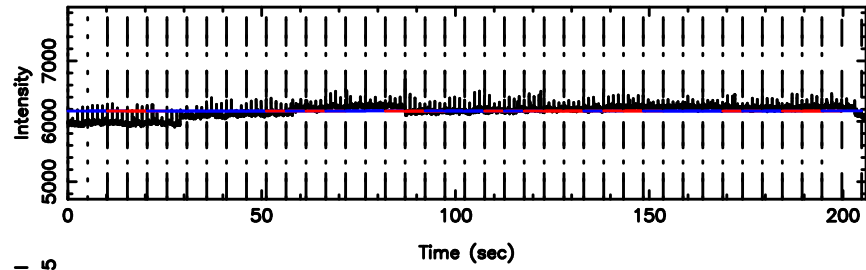

T20240607122913

BLK:38,SNR1: 15.185 ,SNR2: 59.206

3C147 2024/06/07 3.52UT TOYOKAWA-KISO

K20240607122910

BLK:38,SNR1: 1.4650 ,SNR2: 5.7216

F20240607122915

BLK:24,SNR1:-0.91387E-01,SNR2: 2.4831

K20240607122910