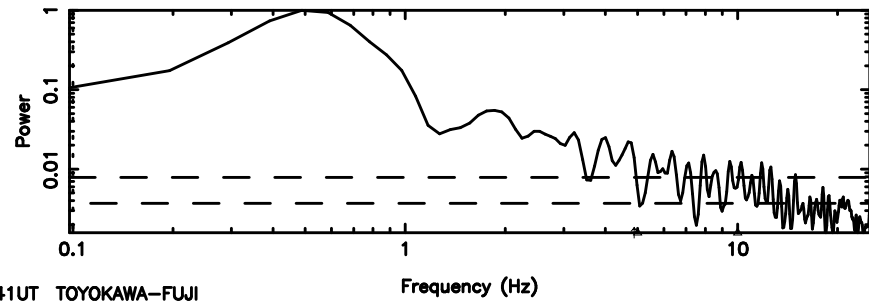

T20240607102305

BLK: 7,SNR1: 0.54126E-01,SNR2: 1.3305

0333+32 2024/06/07 1.41UT TOYOKAWA-FUJI

F20240607102307

BLK: 7,SNR1: 3.2081 ,SNR2: 14.236

Frequency (Hz)

T20240607102305

BLK: 8,SNR1: 0.11951 ,SNR2: 1.9047