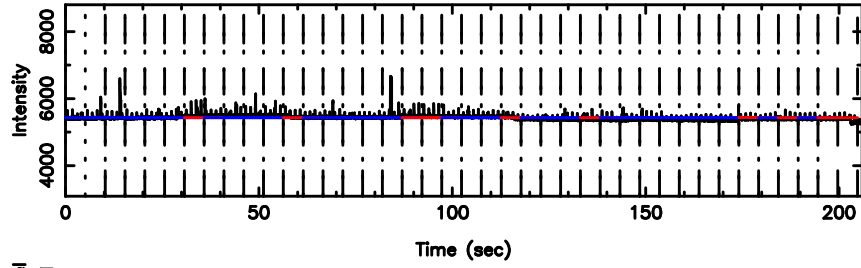

F20240607140130