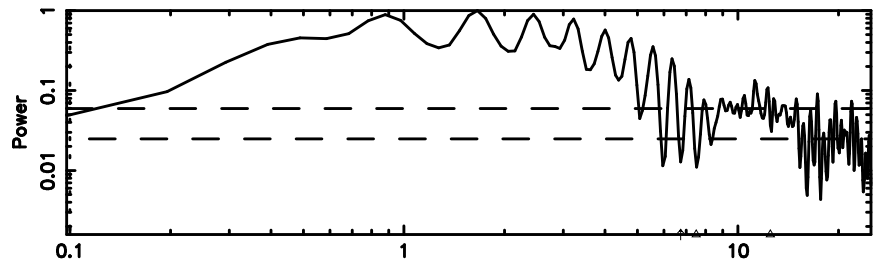

BLK: 1,SNR1: 1.5780 ,SNR2: 5.1675