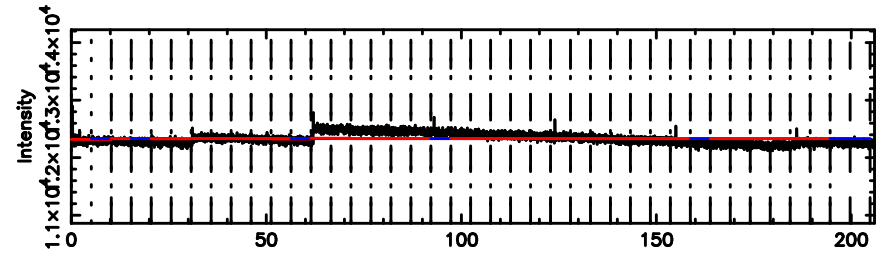

Frequency (Hz)

K20240607075529