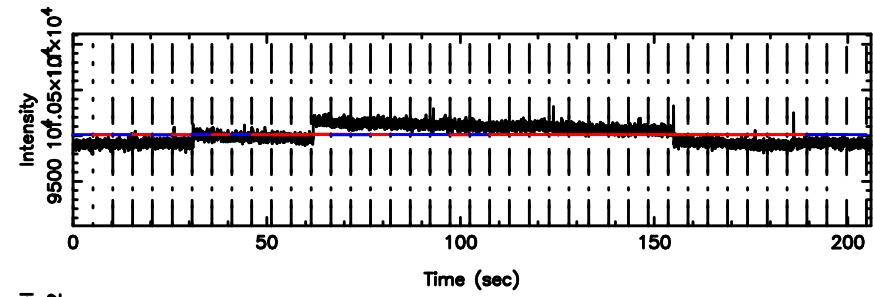

0552+12 2024/06/07 3.72UT TOYOKAWA-KISO

F20240607124138

BLK:13,SNR1: 0.34260 ,SNR2: 2.0941

K20240607124133

BLK:13,SNR1: 0.29281 ,SNR2: 0.96923

0552+12 2024/06/07 3.72UT FUJI -KISO

T20240607124602

BLK:11,SNR1: 0.44124 ,SNR2: 1.8518