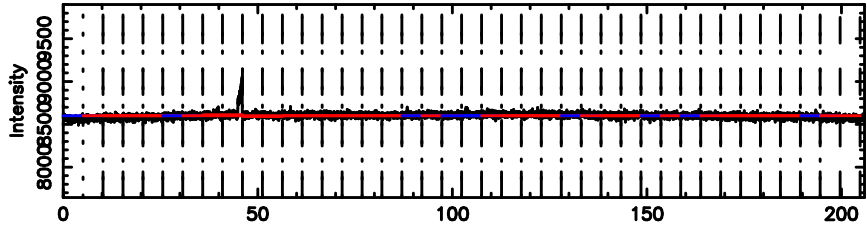

T20240607092908