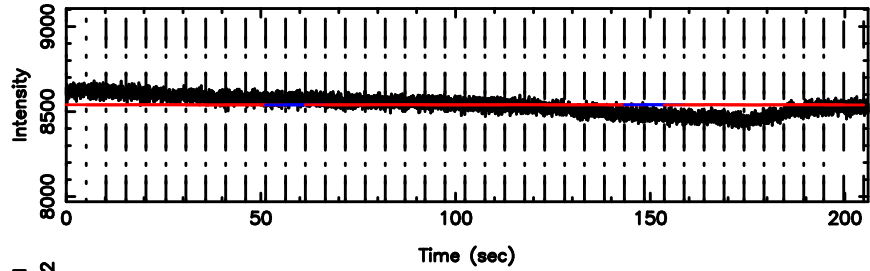

T20240607090311