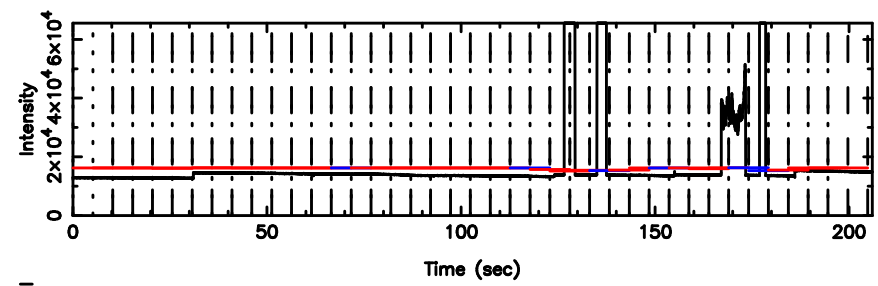

T20240607110746

BLK: 8, SNR1: 1.1253 , SNR2: 19.779

K20240607110744

BLK: 8, SNR1: 98.956 , SNR2: 103.55

0418+236 2024/06/07 2.16UT TOYOKAWA-KISO

F20240607110748

BLK: 6,SNR1: 0.95569E-01,SNR2: 3.4781

K20240607110744