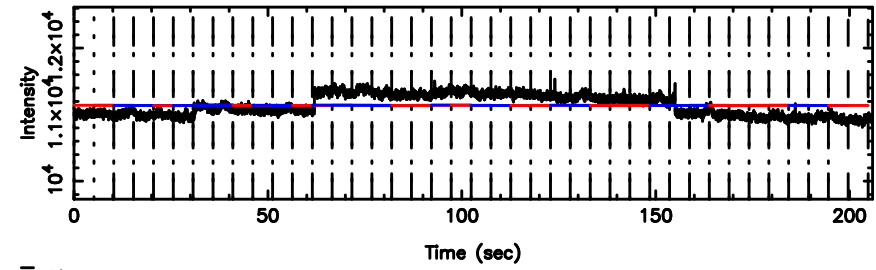

T20240607122054

BLK:25,SNR1: 3.8126 ,SNR2: 22.744

K20240607122051

BLK:25,SNR1: 0.97143 ,SNR2: 3.7626

0531+194 2024/06/07 3.38UT TOYOKAWA-KISO

F20240607122056

BLK:21,SNR1:-0.89310E-02,SNR2: 3.2949

K20240607122051