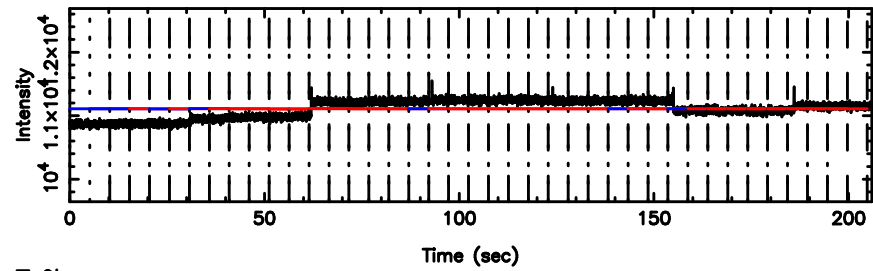

K20240607085117