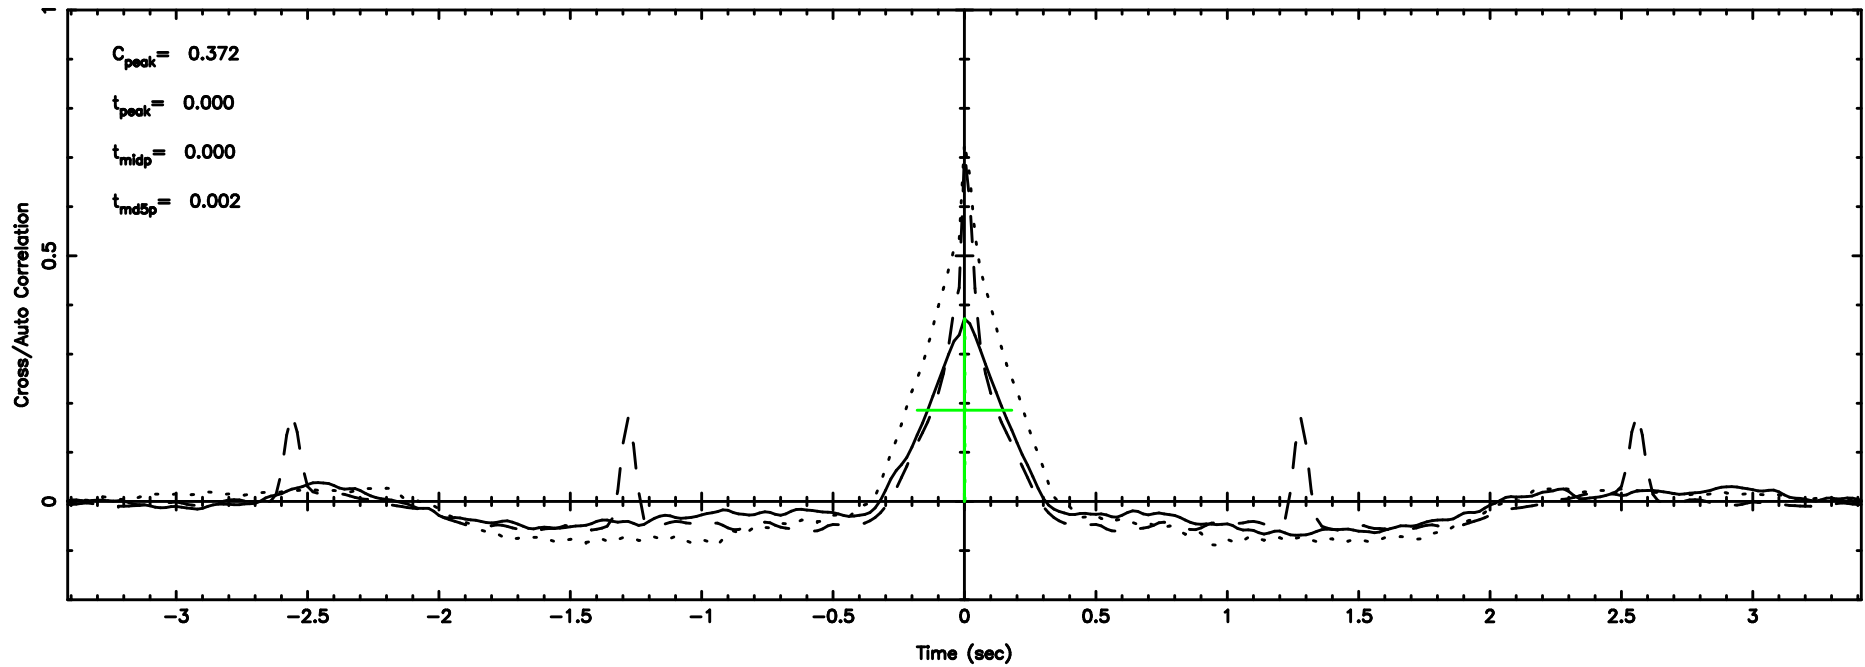

BLK:21,SNR1: 8.5948 ,SNR2: 24.385