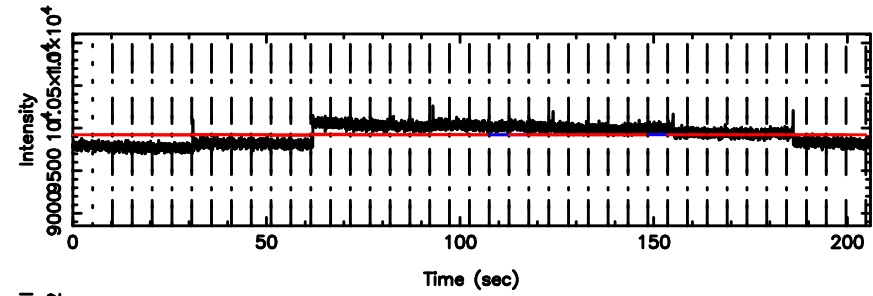

K20240607124559