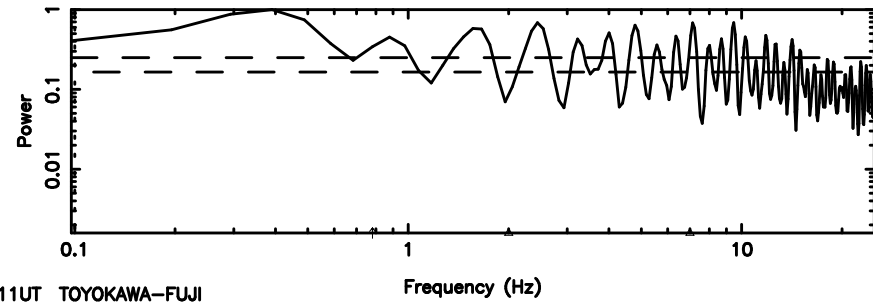

BLK: 2,SNR1:-0.12688 ,SNR2: 1.3857