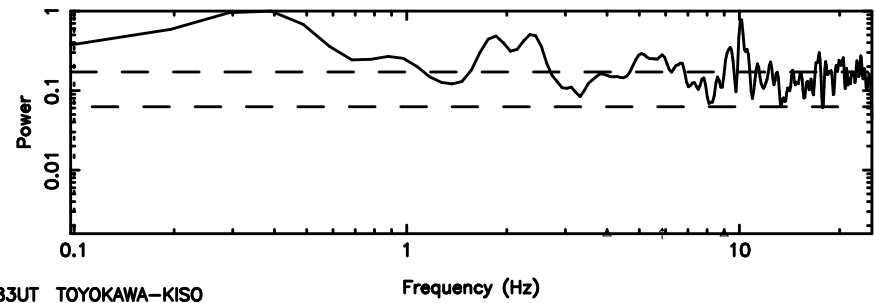

BLK: 4, SNR1: 0.15090 ,SNR2: 0.65405