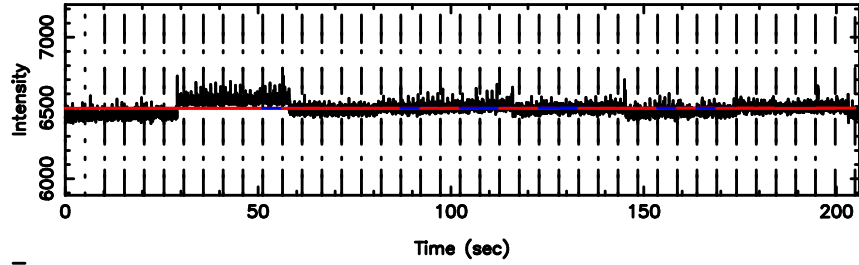

BLK: 2,SNR1: 0.86086 ,SNR2: 4.0232

Frequency (Hz)

K20240607153834

BLK: 2,SNR1: 0.19904E-01,SNR2: 4.2361

Frequency (Hz)

3C208 2024/06/07 6.67UT TOYOKAWA-KISO

F20240607153839

BLK: 8,SNR1: 0.30345 ,SNR2: 1.3090