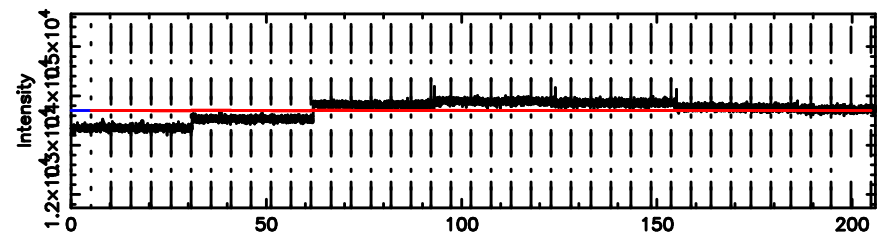

T20240607070914

BLK: 1,SNR1: 0.33428 ,SNR2: 1.6322

Frequency (Hz)

0019-00 2024/06/06 22.18UT TOYOKAWA-KISO

K20240607070911

BLK: 1,SNR1:-0.51039E-01,SNR2: 0.97977

Frequency (Hz)

F20240607070916