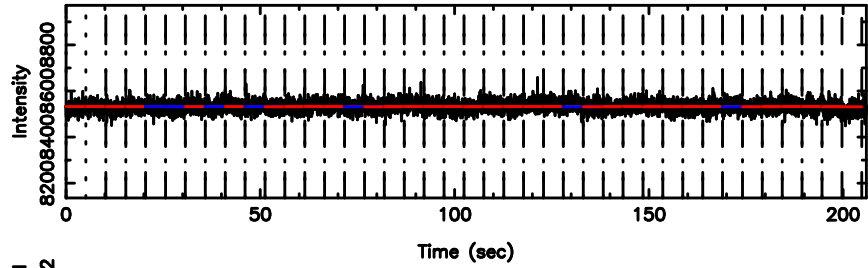

T20240607102305