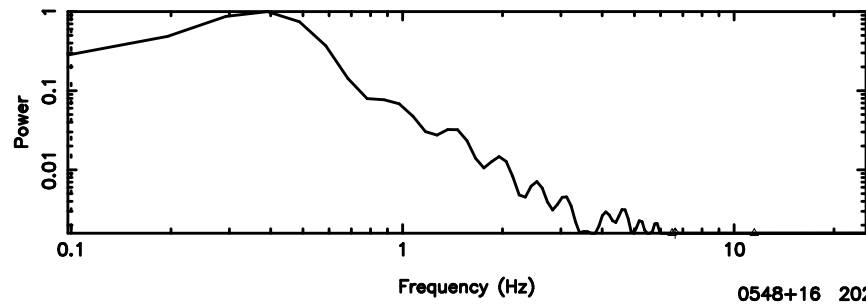

BLK:24,SNR1: 1.6299 ,SNR2: 14.555

3C147 2024/06/07 3.52UT FUJI -KISO

T20240607123725

BLK:20,SNR1: 27.226 ,SNR2: 82.837

F20240607123727

BLK:20,SNR1:-0.32796E-01,SNR2: 1.1471

0548+16 2024/06/07 3.65UT TOYOKAWA-FUJI