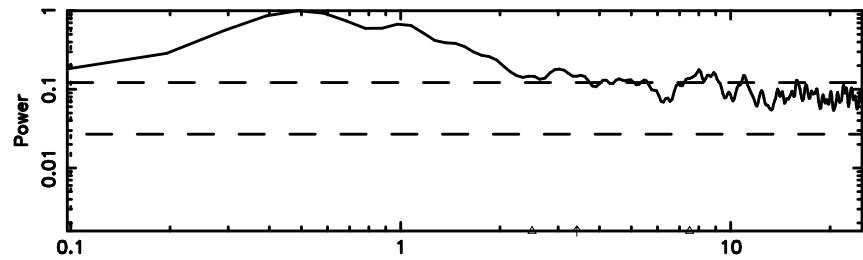

BLK:12,SNR1: 0.17821 ,SNR2: 1.9855