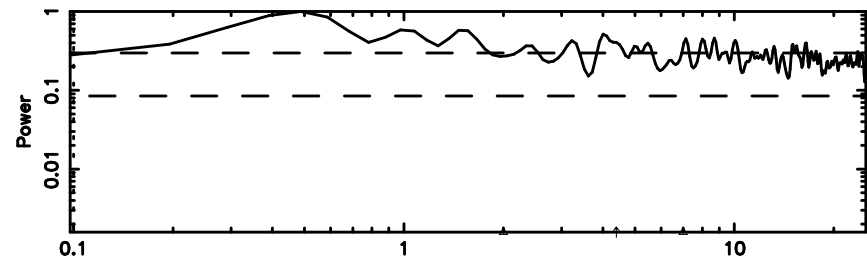

BLK:10,SNR1: 0.82323E-02,SNR2: 0.43795