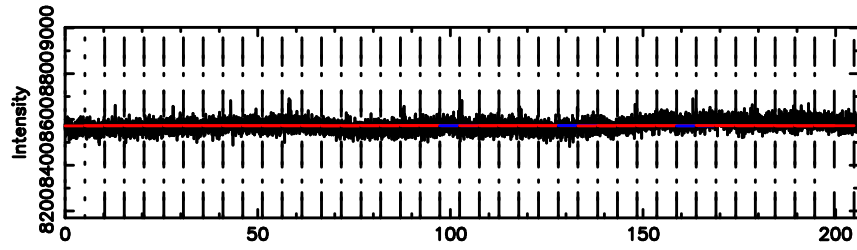

T20240607162153