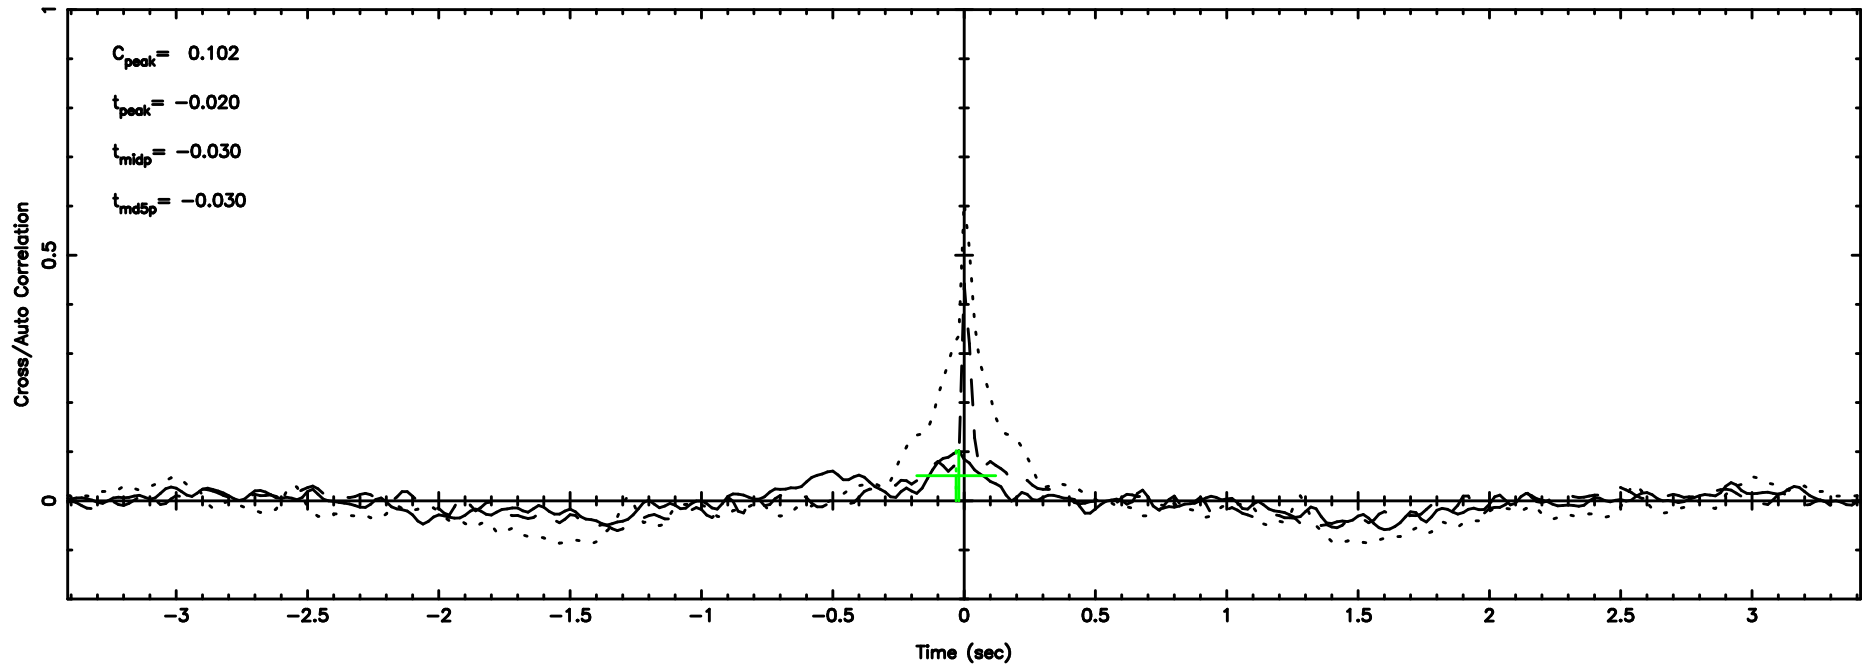

BLK: 6,SNR1: 0.73599 ,SNR2: 2.8105

0703+138 2024/06/07 4.90UT TOYOKAWA-FUJI

T20240607135206

BLK: 5,SNR1:-0.21011E-01,SNR2: 1.1834

K20240607135203

BLK: 5,SNR1: 9.1851 ,SNR2: 8.9031

0703+138 2024/06/07 4.90UT TOYOKAWA-KISO