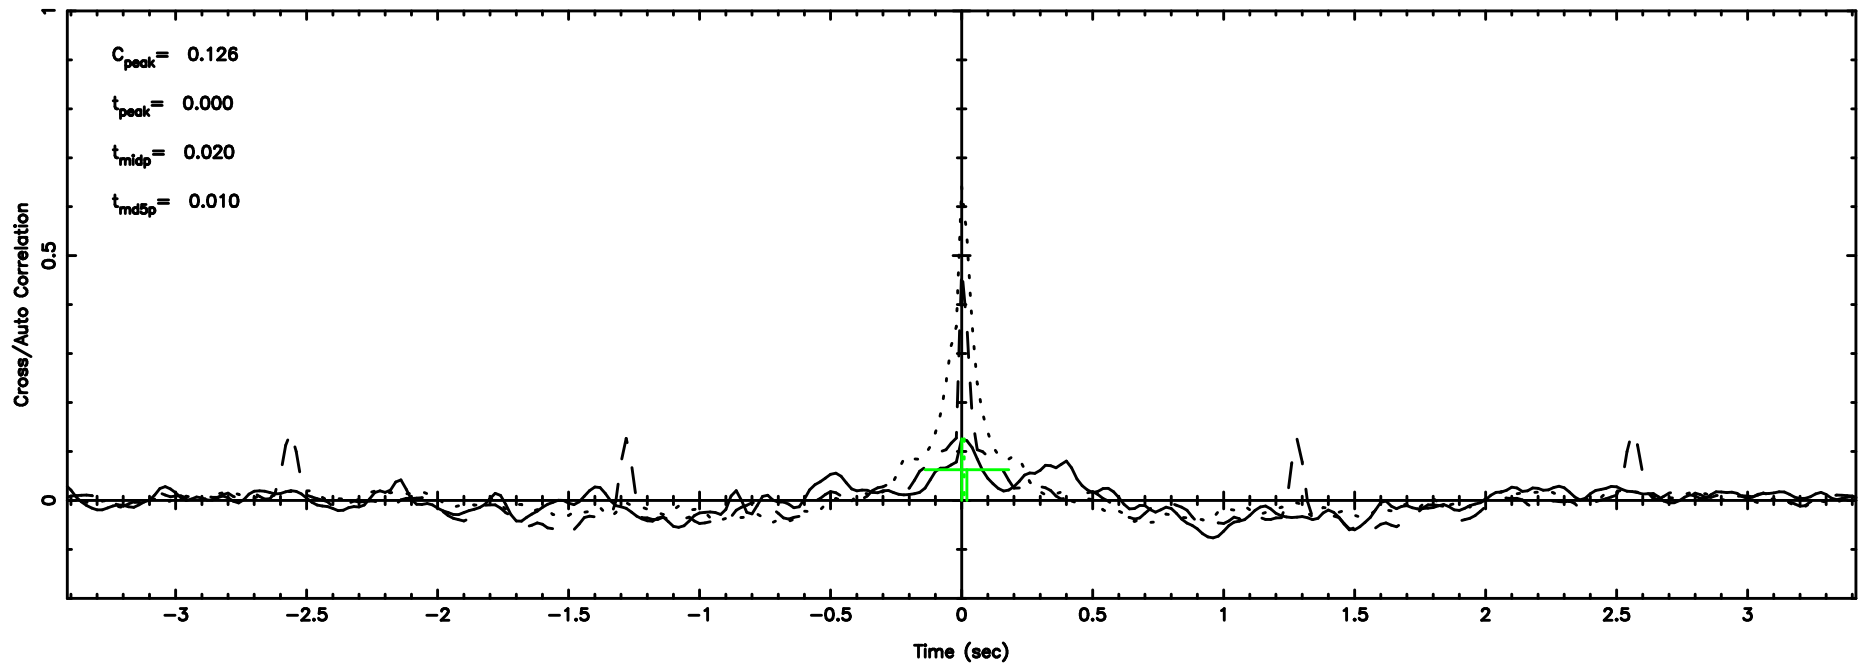

Frequency (Hz)

0821+394 2024/06/07 6.21UT FUJI -KISO