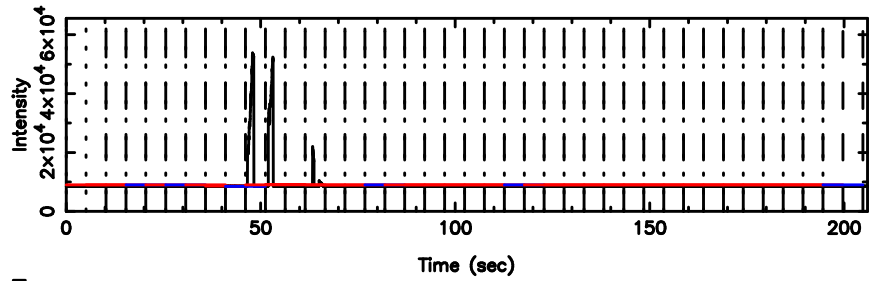

F20240607092910

BLK: 4,SNR1: 0.41997 ,SNR2: 2.0892

Frequency (Hz)

3C71 2024/06/07 0.51UT FUJI -KISO

K20240607092905

BLK: 4,SNR1: 1.8389 ,SNR2: 7.4350

Frequency (Hz)

T20240607094823