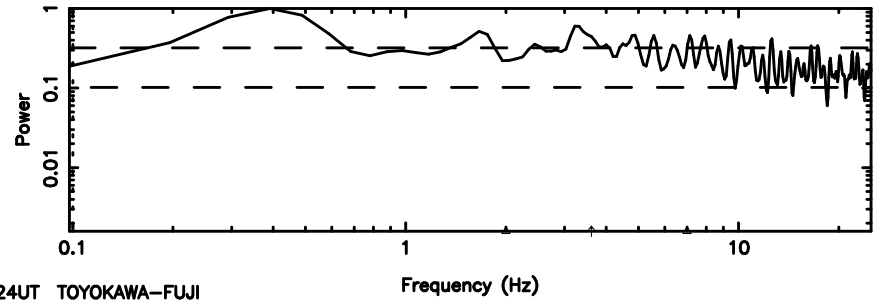

0223+341 2024/06/07 0.24UT TOYOKAWA-FUJI