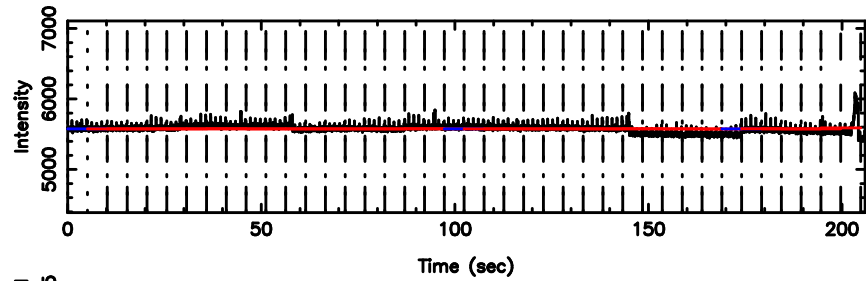

F20240607125351