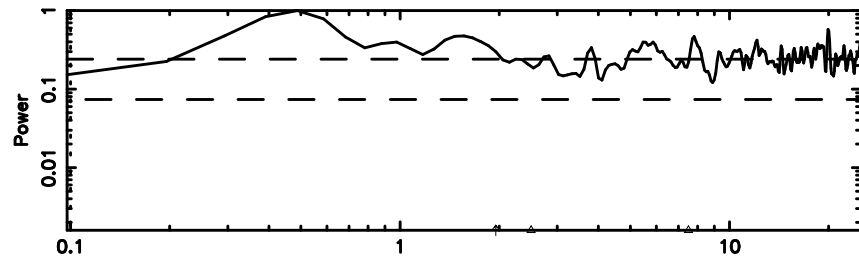

BLK: 5,SNR1: 0.14491 ,SNR2: 0.90292