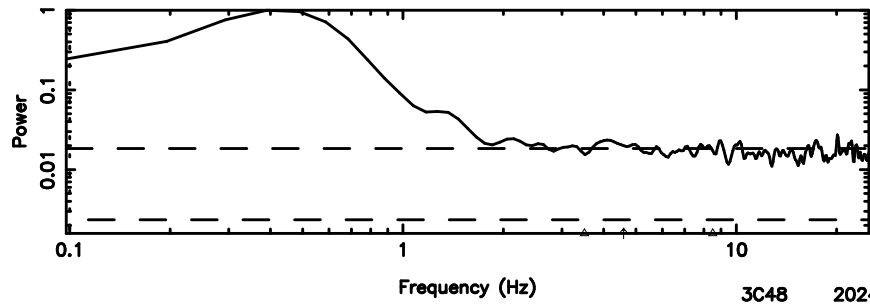

BLK:23,SNR1: 1.2514 ,SNR2: 5.8671