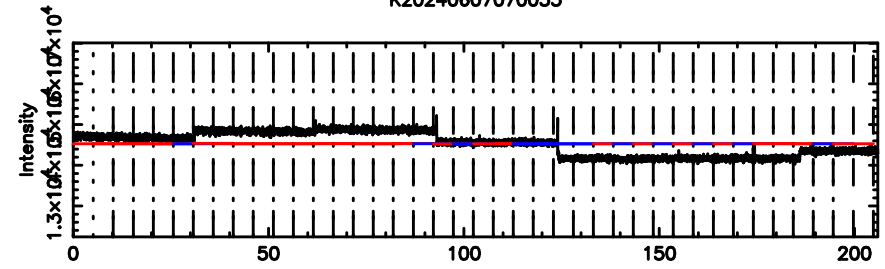

K20240607070035

BLK: 6,SNR1: 1.2982 ,SNR2: 4.4137

Frequency (Hz)

0011+344 2024/06/06 22.04UT TOYOKAWA-KISO

F20240607070040

BLK:12,SNR1: 0.19262 ,SNR2: 4.1159

K20240607070035

BLK:12,SNR1: 0.90874 ,SNR2: 5.5028