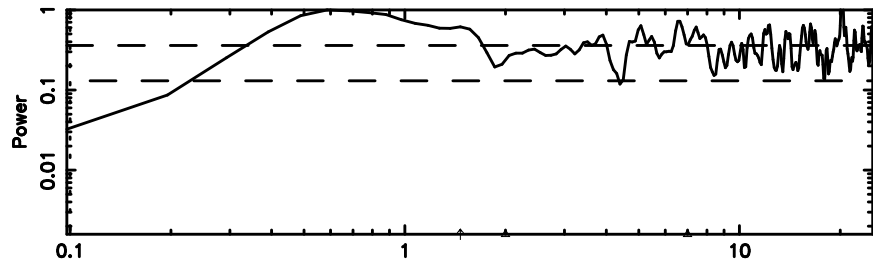

BLK:32,SNR1: 8.5097 ,SNR2: 21.544

Frequency (Hz)

2318+235 2024/06/06 21.17UT FUJI -KISO

T20240607061455

BLK: 2,SNR1: 0.22678E-01,SNR2: 0.90329

Frequency (Hz)

F20240607061457

BLK: 2,SNR1: 0.66153E-01,SNR2: 3.0080