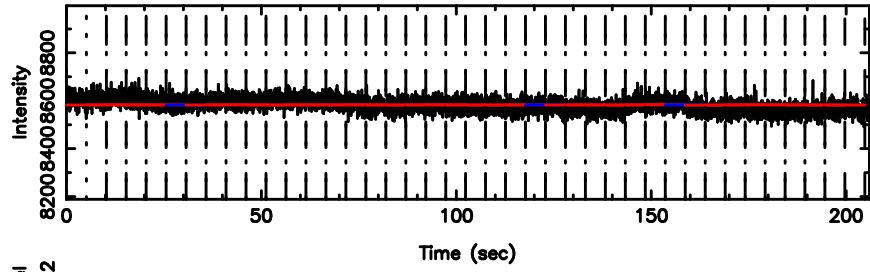

T20240607080455

BLK: 3,SNR1: 0.65084E-01,SNR2: 0.70652