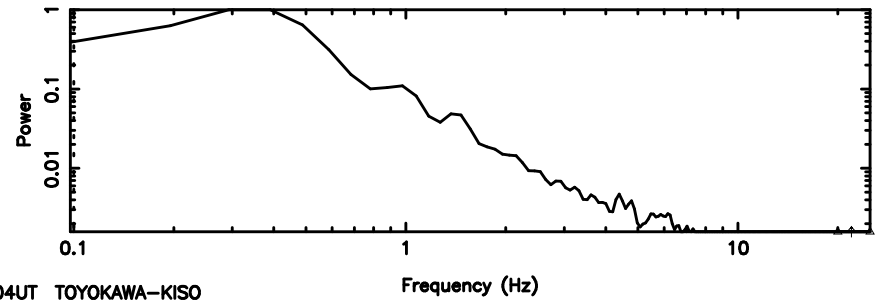

T20240607110052

BLK: 8,SNR1: 0.13025 ,SNR2: 0.57871

K20240607110049

BLK: 8,SNR1: 108.43 ,SNR2: 98.272

0411+05 2024/06/07 2.04UT TOYOKAWA-KISO

F20240607110054

BLK:11,SNR1: 0.35073E-01,SNR2: 0.97944

K20240607110049