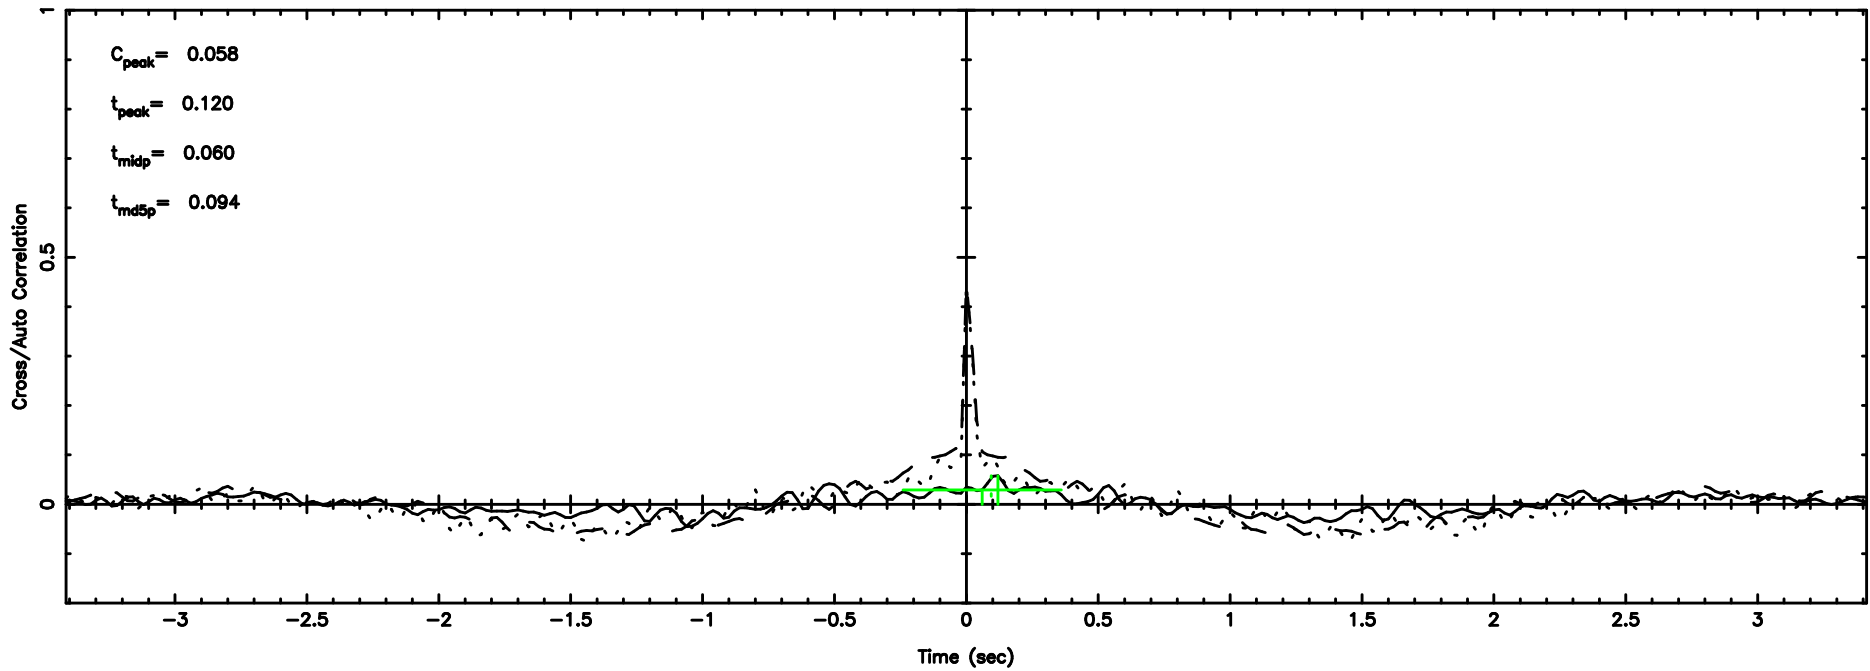

T20240607102305

BLK: 8,SNR1: 0.11951 ,SNR2: 1.9047

0333+32 2024/06/07 1.41UT TOYOKAWA-KISO

K20240607102302

BLK: 8,SNR1: 0.18159 ,SNR2: 0.96139