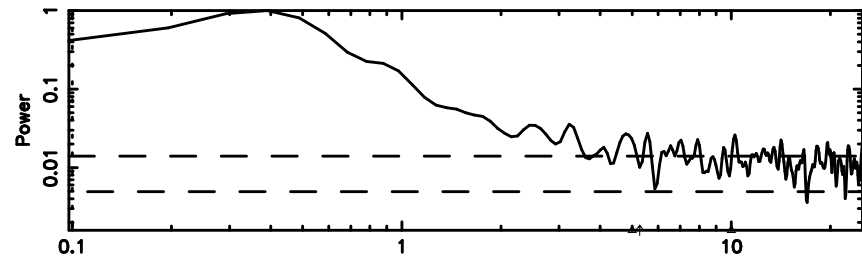

BLK: 5,SNR1: 1.8927 ,SNR2: 7.4565