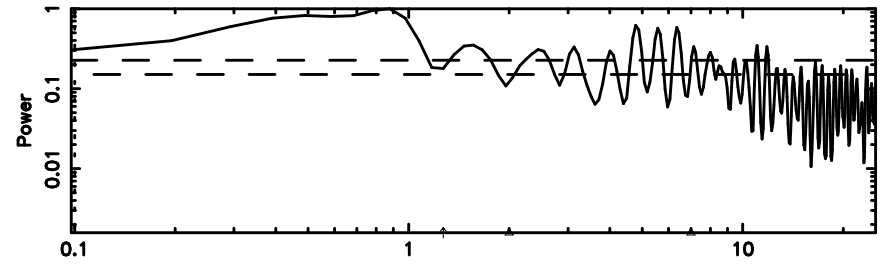

0011+344 2024/06/06 22.04UT FUJI -KISO

T20240607070914

BLK: 2,SNR1: 0.41942 ,SNR2: 0.38800

Frequency (Hz)

F20240607070916

BLK: 2,SNR1:-0.21629 ,SNR2: 1.8723

Frequency (Hz)

0019-00 2024/06/06 22.18UT TOYOKAWA-FUJI