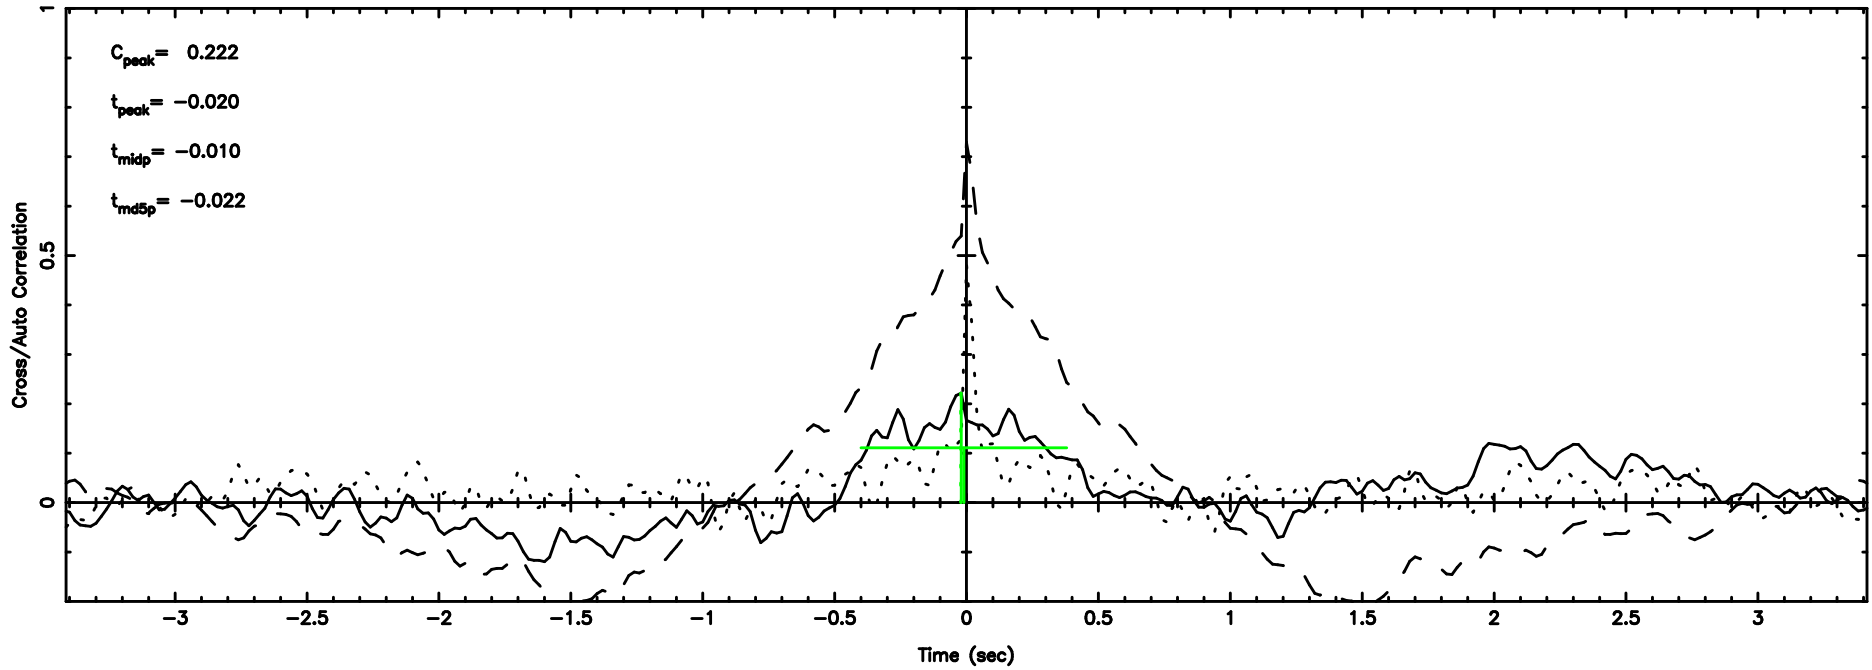

K20240607101346

BLK: 3,SNR1: 0.84730 ,SNR2: 7.5080

0324+119 2024/06/07 1.26UT TOYOKAWA-KISO

F20240607101351

BLK: 1,SNR1: 1.5549 ,SNR2: 7.7367

K20240607101346

BLK: 1,SNR1: 0.76092E-01,SNR2: 1.4990

0324+119 2024/06/07 1.26UT FUJI -KISO