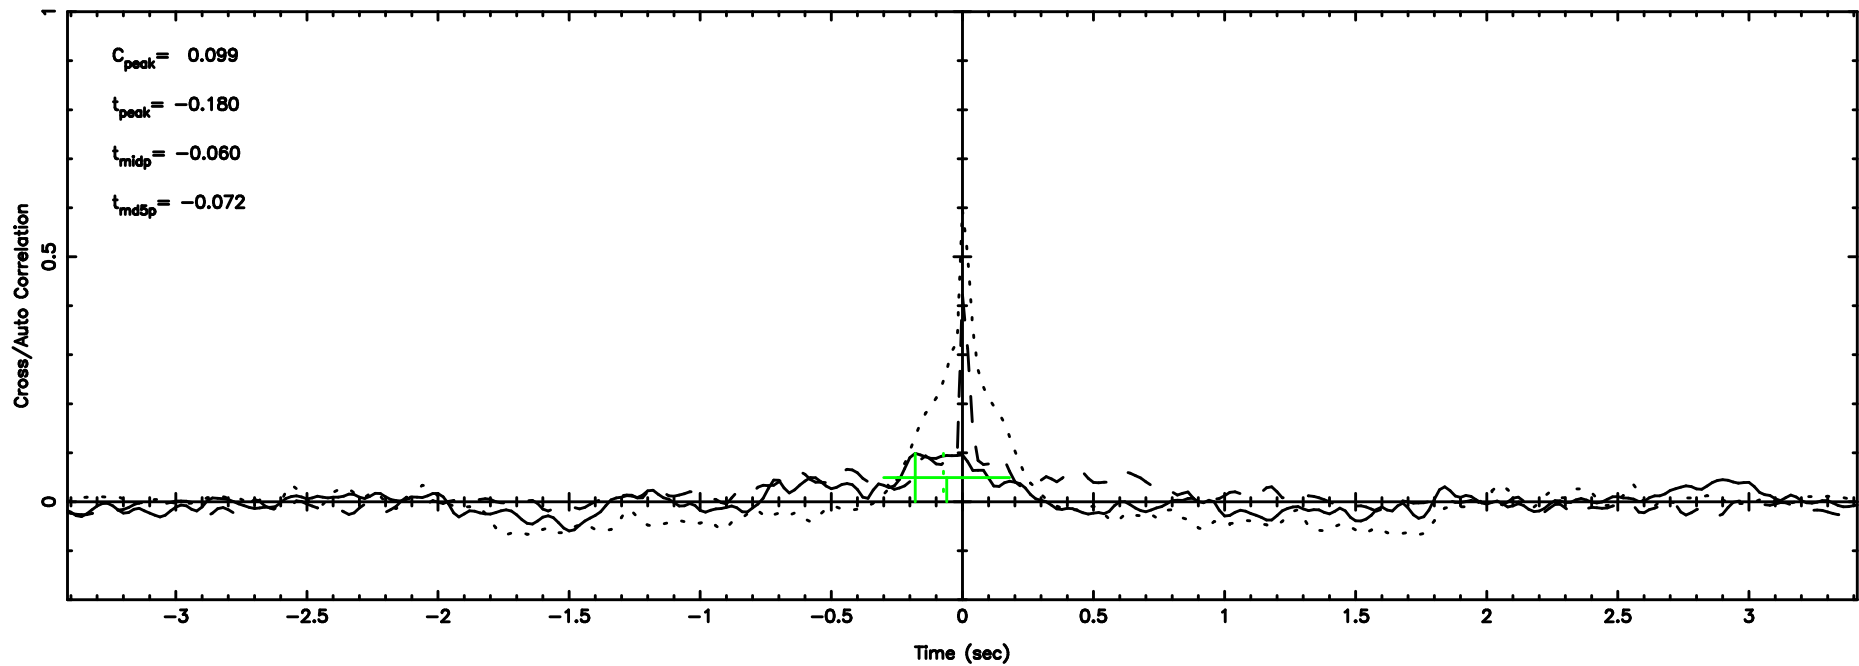

T20240607144716

BLK: 6,SNR1: 0.13528 ,SNR2: 1.2192

Frequency (Hz)

F20240607144718

BLK: 6,SNR1: 1.2857 ,SNR2: 3.1612

Frequency (Hz)

3C190 2024/06/07 5.82UT TOYOKAWA-FUJI

T20240607144716