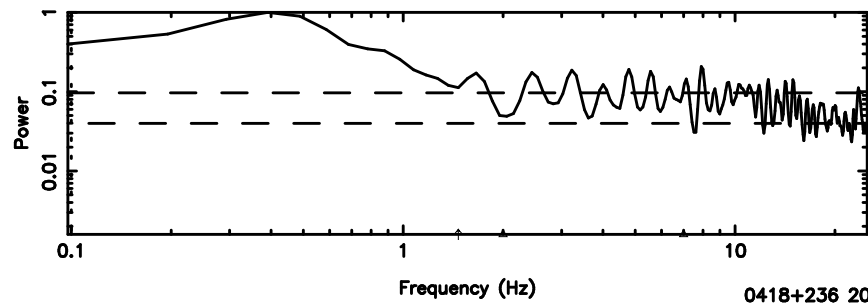

T20240607110746

BLK: 8, SNR1: 1.1253 , SNR2: 19.779

K20240607110744

BLK: 8, SNR1: 98.956 , SNR2: 103.55

0418+236 2024/06/07 2.16UT TOYOKAWA-KISO

F20240607110748

BLK: 6,SNR1: 0.95569E-01,SNR2: 3.4781

K20240607110744