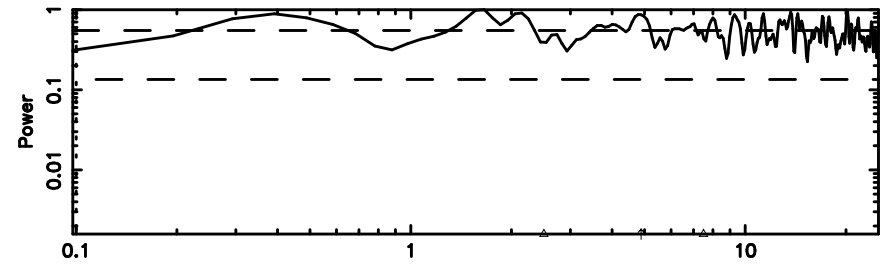

T20240607062337

BLK: 4,SNR1: 24.324 ,SNR2: 73.786

Frequency (Hz)

F20240607062339

BLK: 4,SNR1: 0.59993E-03,SNR2: 0.18848

Frequency (Hz)

2334+085 2024/06/06 21.42UT TOYOKAWA-FUJI

T20240607062337