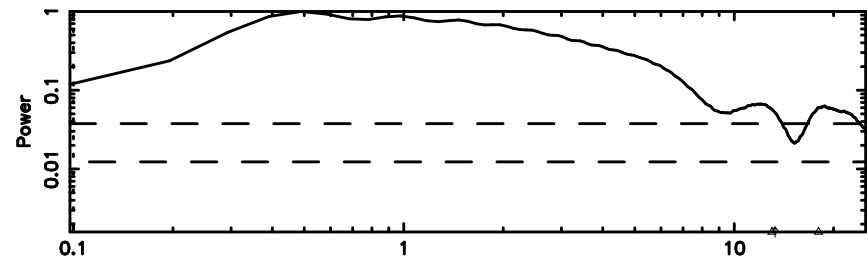

BLK: 8,SNR1: 4.0520 ,SNR2: 6.0185