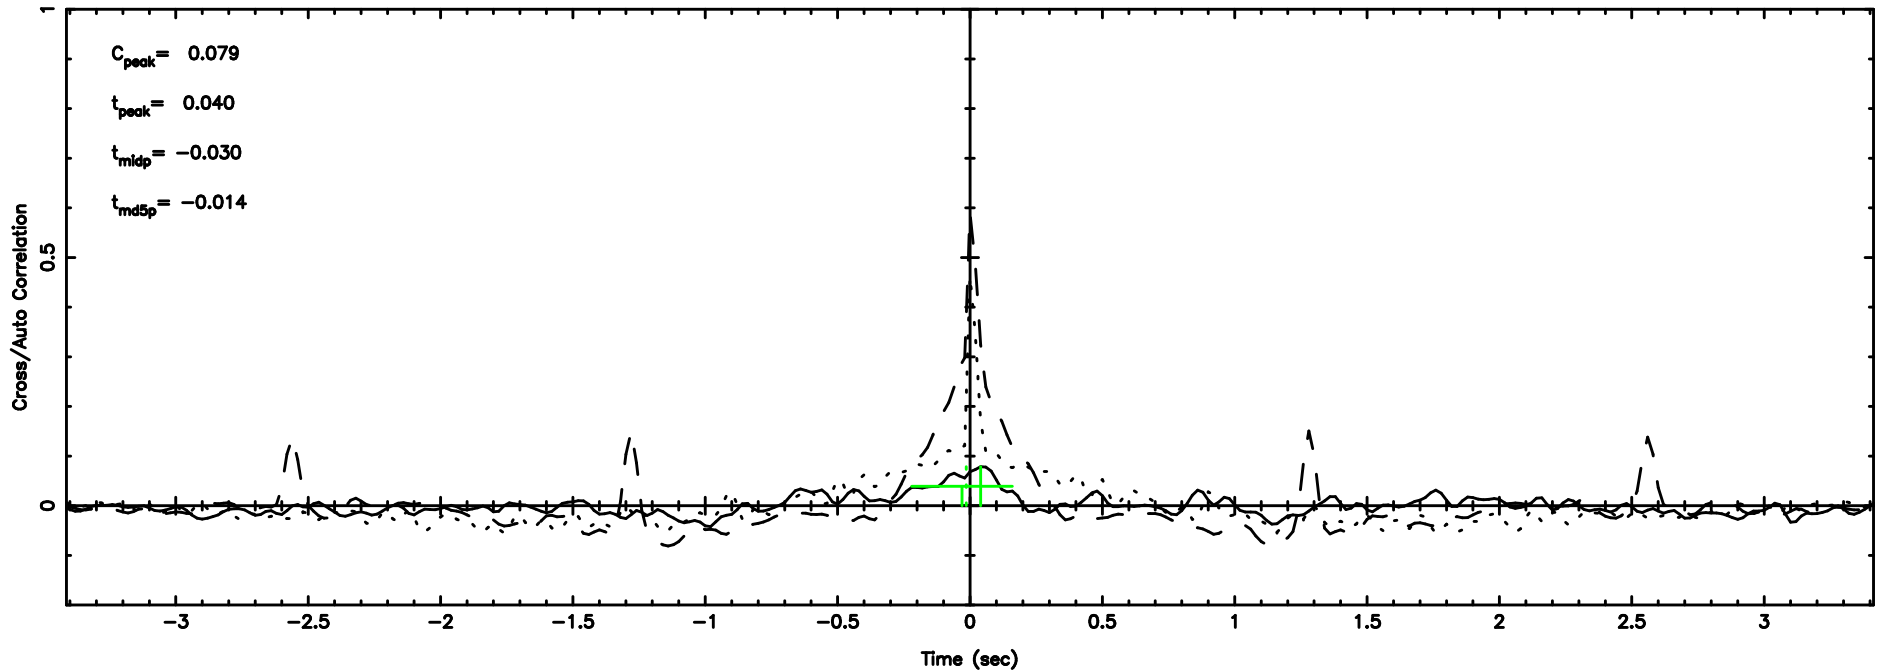

Frequency (Hz)

K20240607075529

BLK: 6,SNR1: 0.47054 ,SNR2: 3.2075

Frequency (Hz)

0106+01 2024/06/06 22.95UT FUJI -KISO

T20240607080455

BLK: 2,SNR1: 0.14333 ,SNR2: 0.75652

0115-01 2024/06/06 23.11UT TOYOKAWA-FUJI