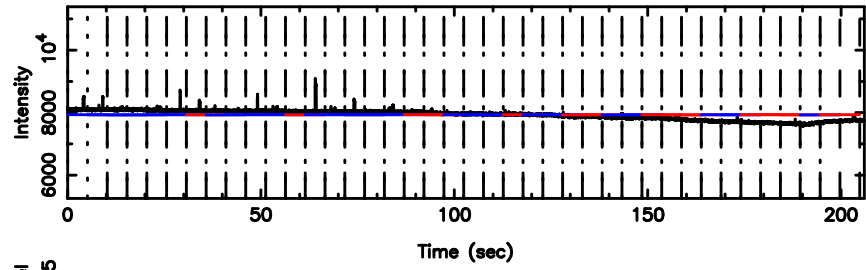

T20240607140128