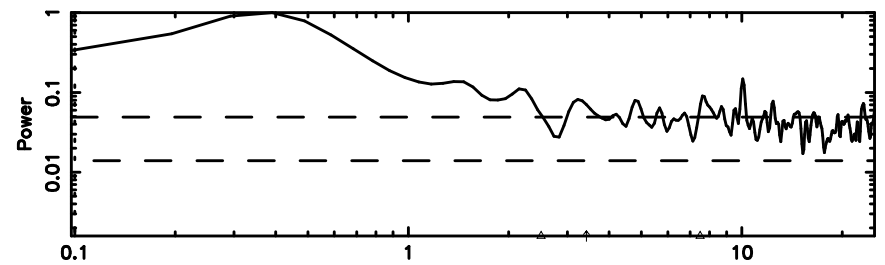

BLK: 6,SNR1: 0.47054 ,SNR2: 3.2075