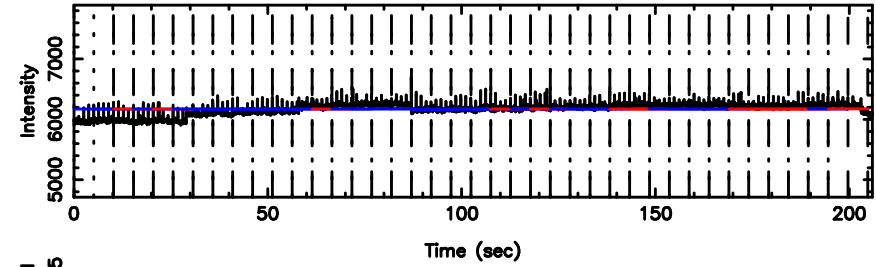

BLK:21,SNR1: 0.90474 ,SNR2: 5.8496

0531+194 2024/06/07 3.38UT FUJI -KISO

T20240607122913

BLK:27,SNR1: 17.010 ,SNR2: 67.648

F20240607122915

BLK:27,SNR1:-0.13084 ,SNR2: 2.3185

3C147 2024/06/07 3.52UT TOYOKAWA-FUJI