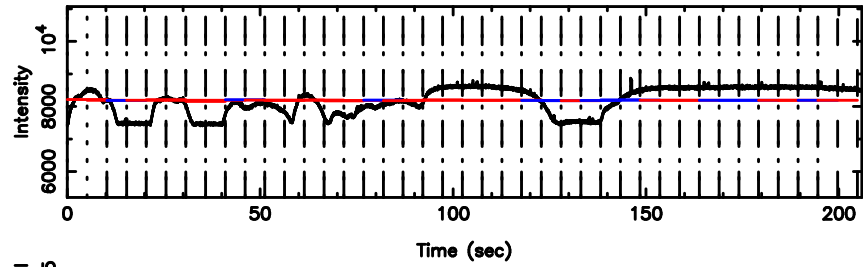

T20240607152736