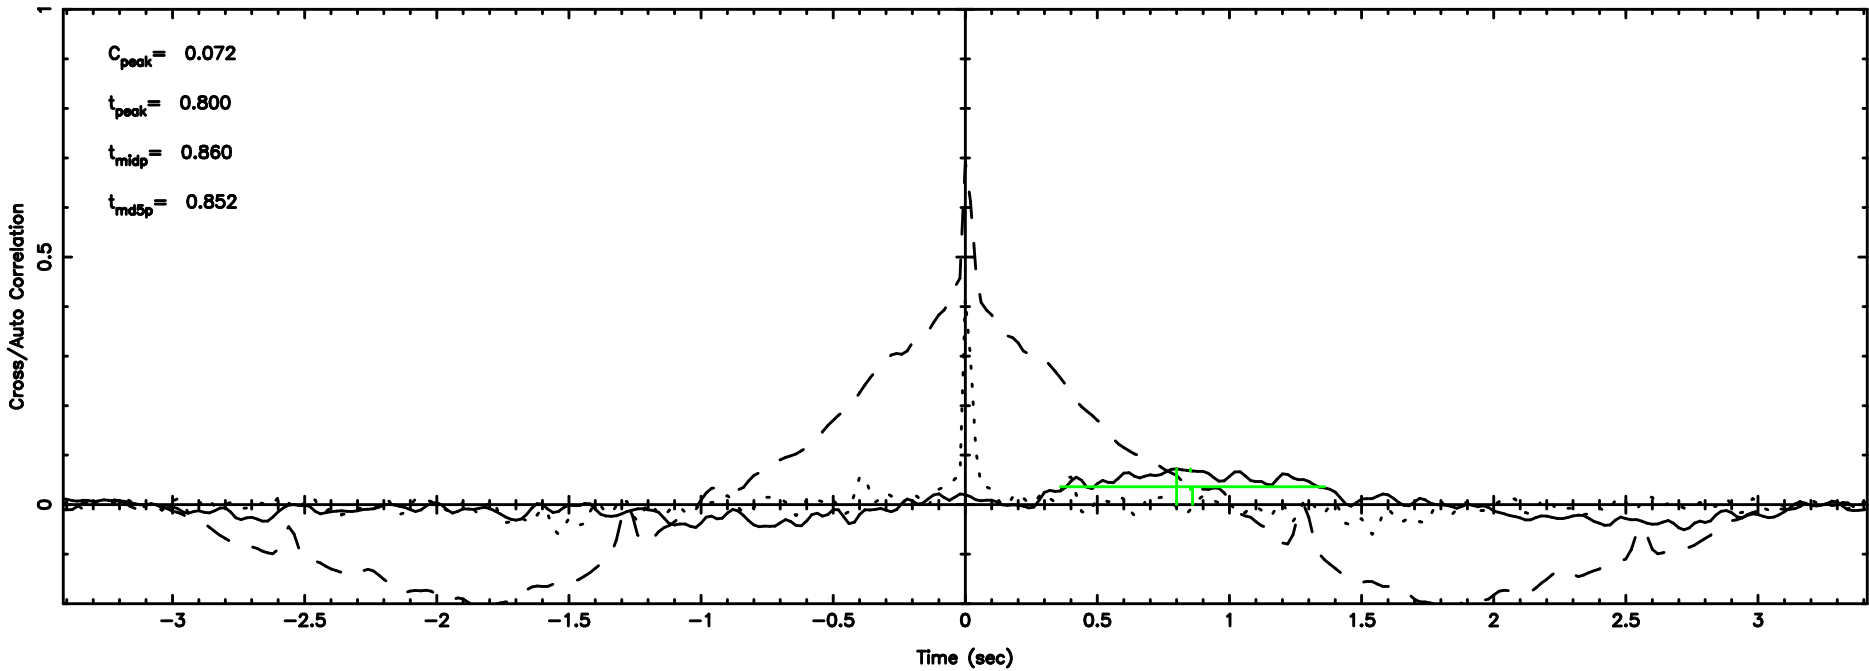

0213+178 2024/06/07 0.08UT FUJI -KISO