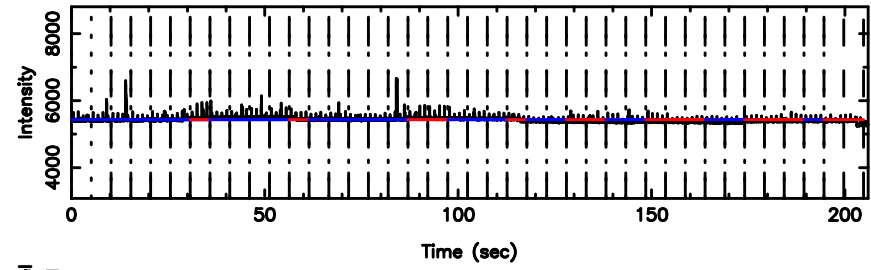

BLK:25,SNR1: 4.6937 ,SNR2: 11.238

0713-024 2024/06/07 5.05UT TOYOKAWA-FUJI

T20240607140128

BLK:27,SNR1: 3.7469 ,SNR2: 9.3571

K20240607140125

BLK:27,SNR1: 6.9658 ,SNR2: 17.597

0713-024 2024/06/07 5.05UT TOYOKAWA-KISO