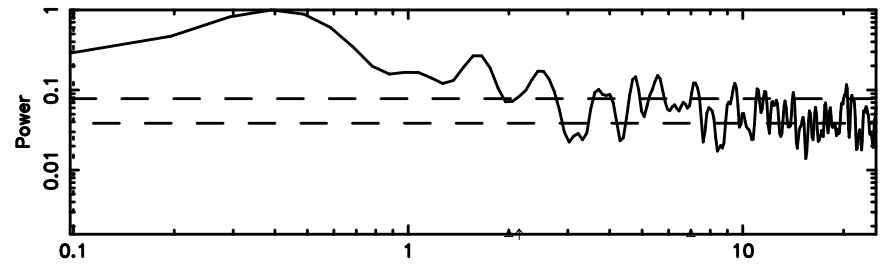

BLK:32,SNR1: 8.5097 ,SNR2: 21.544

Frequency (Hz)

2318+235 2024/06/06 21.17UT FUJI -KISO

T20240607061455

BLK: 2,SNR1: 0.22678E-01,SNR2: 0.90329

Frequency (Hz)

F20240607061457

BLK: 2,SNR1: 0.66153E-01,SNR2: 3.0080