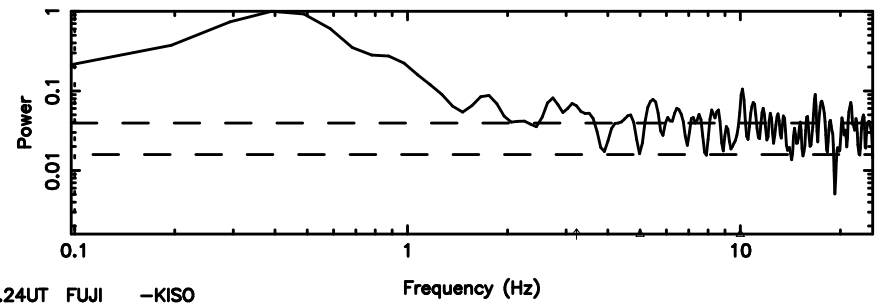

BLK: 2,SNR1: 0.60663 ,SNR2: 4.0671

0223+341 2024/06/07 0.24UT FUJI -KISO