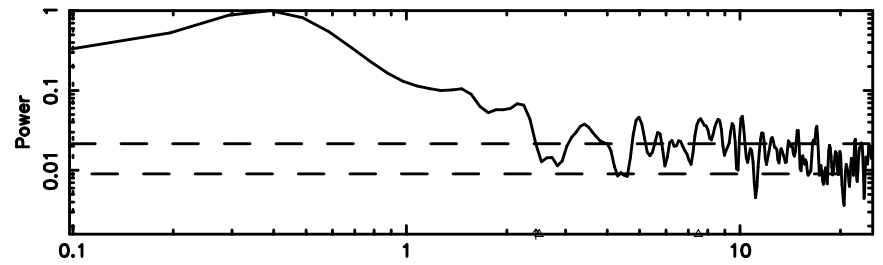

BLK: 2,SNR1: 0.10903 ,SNR2: 0.36382

Frequency (Hz)

K20240607075529

BLK: 2,SNR1: 1.1688 ,SNR2: 10.419

Frequency (Hz)

0106+01 2024/06/06 22.95UT TOYOKAWA-KISO

F20240607075534

BLK: 6,SNR1: 0.67470 ,SNR2: 6.0416