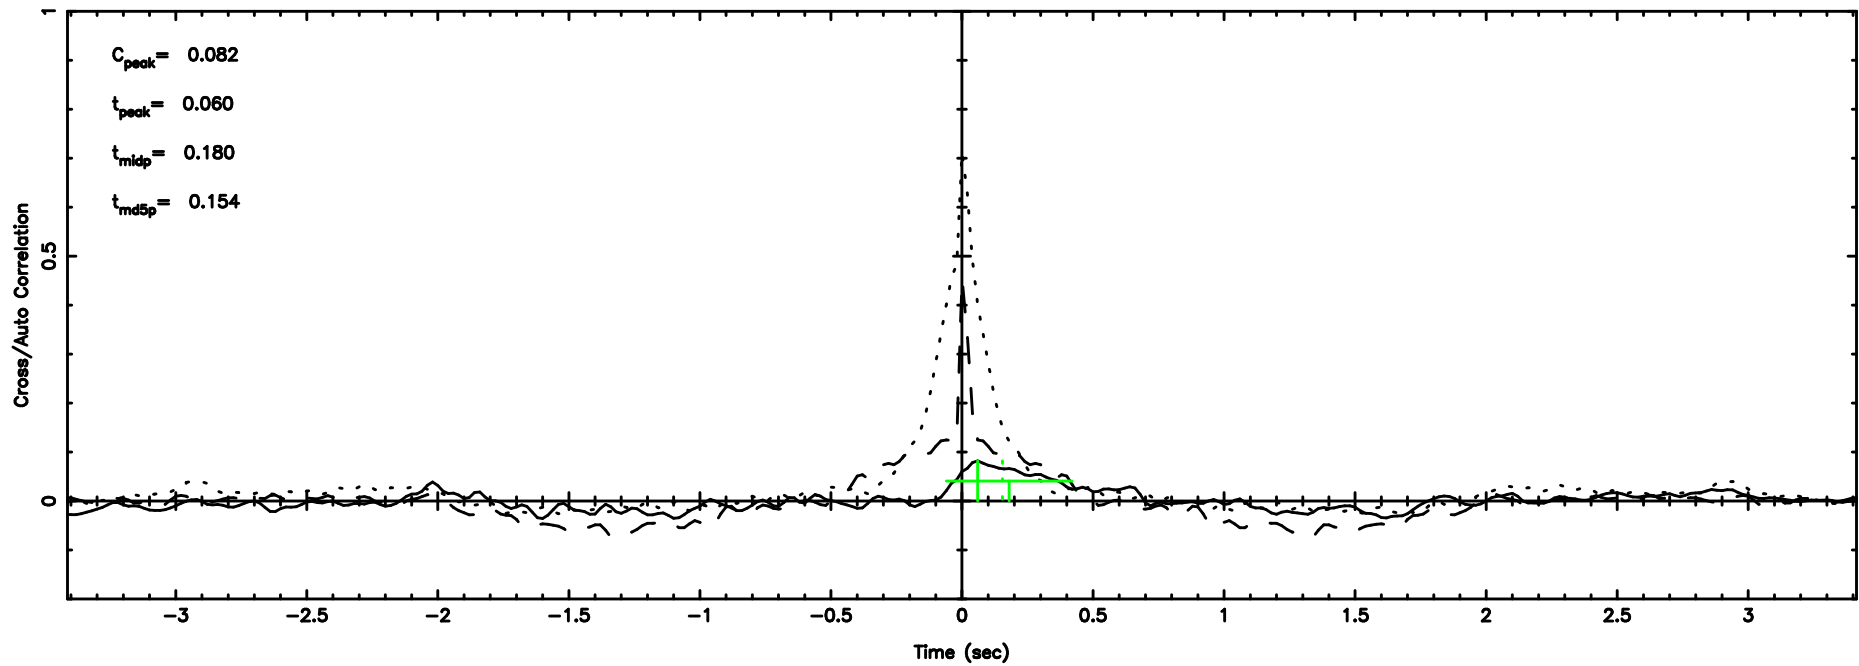

BLK: 8,SNR1: 0.32206 ,SNR2: 1.2534

3C196 2024/06/07 6.02UT TOYOKAWA-FUJI

T20240607145940

BLK:11,SNR1: 0.13806 ,SNR2: 2.3656

K20240607145938

BLK:11,SNR1: 1.7352 ,SNR2: 3.7647

3C196 2024/06/07 6.02UT TOYOKAWA-KISO