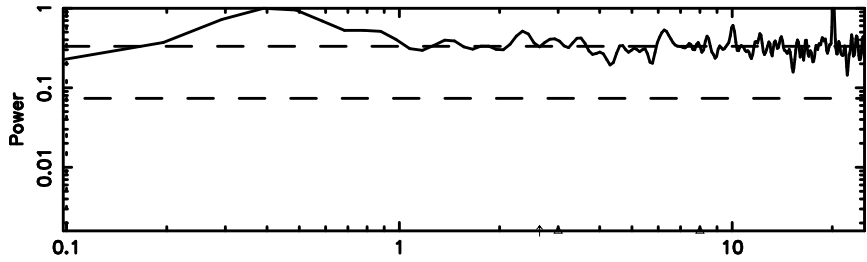

BLK: 9,SNR1: 0.39492E-01,SNR2: 0.38924