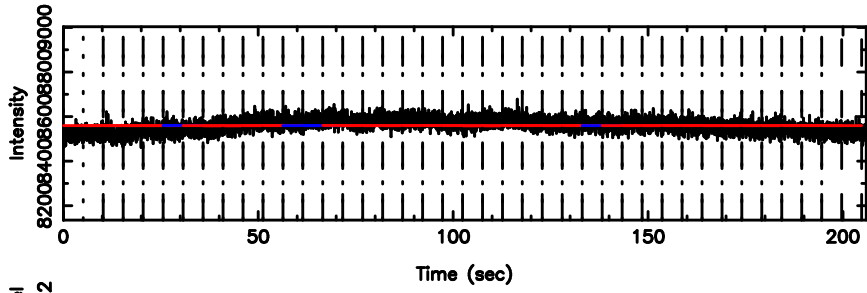

0128+03 2024/06/06 23.33UT TOYOKAWA-FUJI

T20240607081755

BLK: 4,SNR1: 0.88520E-01,SNR2: 1.4823

K20240607081752

BLK: 4,SNR1: 0.43430 ,SNR2: 6.1340

0128+03 2024/06/06 23.33UT TOYOKAWA-KISO

F20240607081757

BLK: 2,SNR1: 0.11712E-01,SNR2: 2.3641