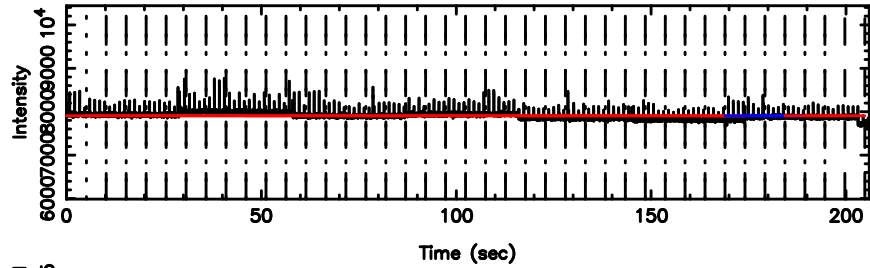

F20240607080457

BLK: 2,SNR1:-0.12688 ,SNR2: 1.3857

T20240607080455

BLK: 3,SNR1: 0.65084E-01,SNR2: 0.70652

0115-01 2024/06/06 23.11UT TOYOKAWA-KISO

K20240607080452

BLK: 3,SNR1: 0.36572 ,SNR2: 1.6358

F20240607080457