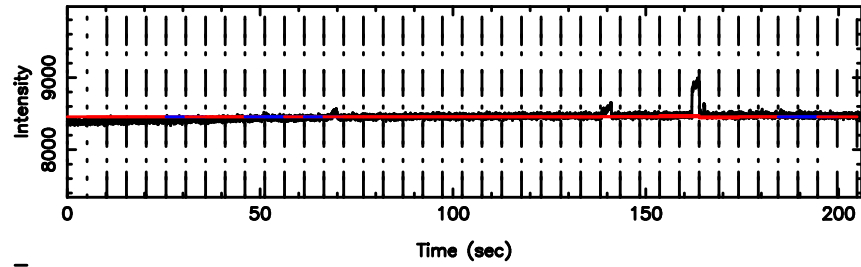

T20240607153837