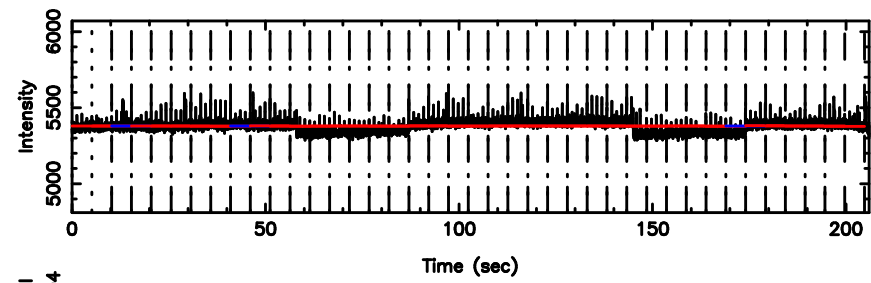

BLK: 3,SNR1: 1.4212 ,SNR2: 3.7566

0652-130 2024/06/07 4.70UT TOYOKAWA-FUJI

T20240607134029

BLK: 7,SNR1: 1.3505 ,SNR2: 4.2976

K20240607134026

BLK: 7,SNR1: 3.1866 ,SNR2: 12.106

0652-130 2024/06/07 4.70UT TOYOKAWA-KISO