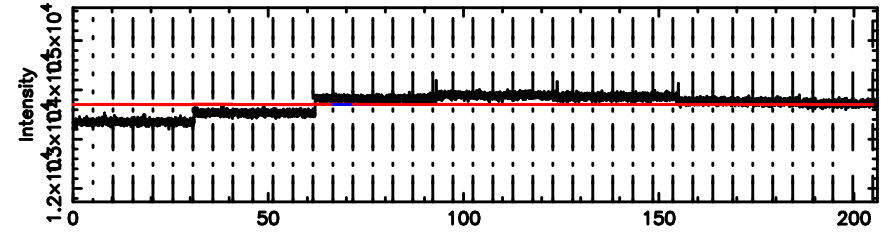

K20240607070911