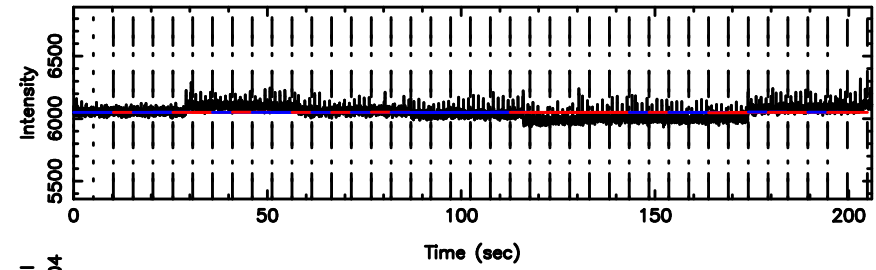

BLK:24,SNR1: 1.6299 ,SNR2: 14.555

3C147 2024/06/07 3.52UT FUJI -KISO

T20240607123725

BLK:20,SNR1: 27.226 ,SNR2: 82.837

F20240607123727

BLK:20,SNR1:-0.32796E-01,SNR2: 1.1471

0548+16 2024/06/07 3.65UT TOYOKAWA-FUJI