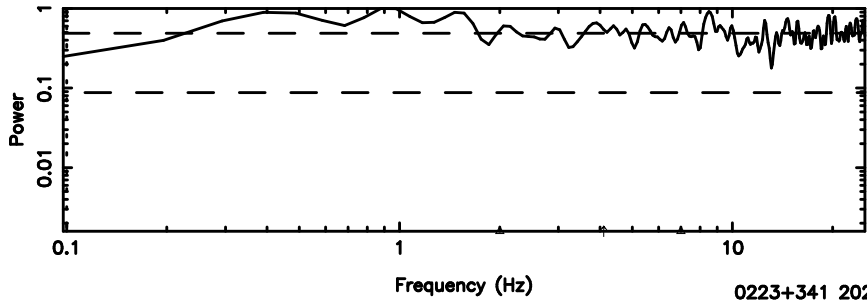

BLK: 6,SNR1: 0.11452 ,SNR2: 0.46225

0213+178 2024/06/07 0.08UT FUJI -KISO

T20240607091244

BLK: 6,SNR1: 0.20465E-01,SNR2: 0.27391

F20240607091246

BLK: 6,SNR1:-0.20567 ,SNR2: 0.30499

0223+341 2024/06/07 0.24UT TOYOKAWA-FUJI