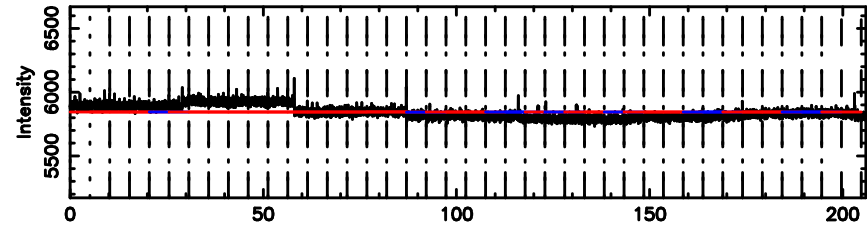

Frequency (Hz)

F20240607143943