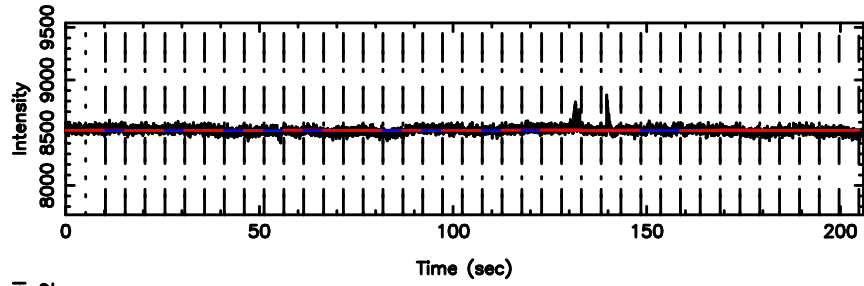

0552+12 2024/06/07 3.72UT TOYOKAWA-KISO

F20240607124138

BLK:13,SNR1: 0.34260 ,SNR2: 2.0941

K20240607124133

BLK:13,SNR1: 0.29281 ,SNR2: 0.96923

0552+12 2024/06/07 3.72UT FUJI -KISO

T20240607124602

BLK:11,SNR1: 0.44124 ,SNR2: 1.8518