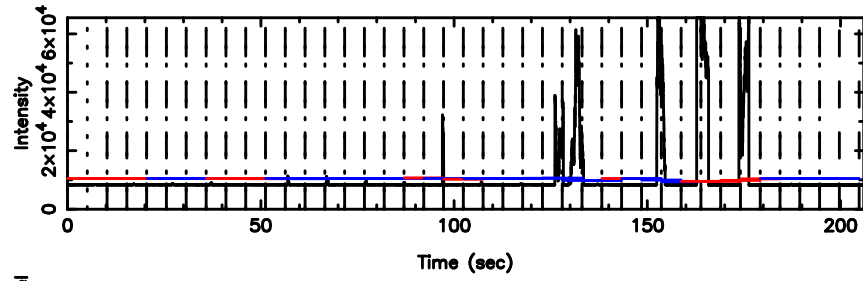

T20240607142155