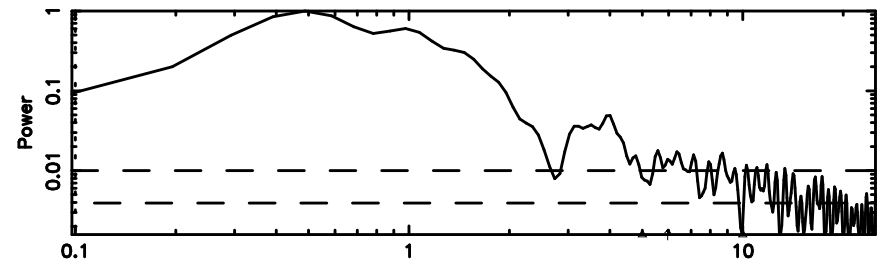

BLK: 8,SNR1: 4.1180 ,SNR2: 14.831