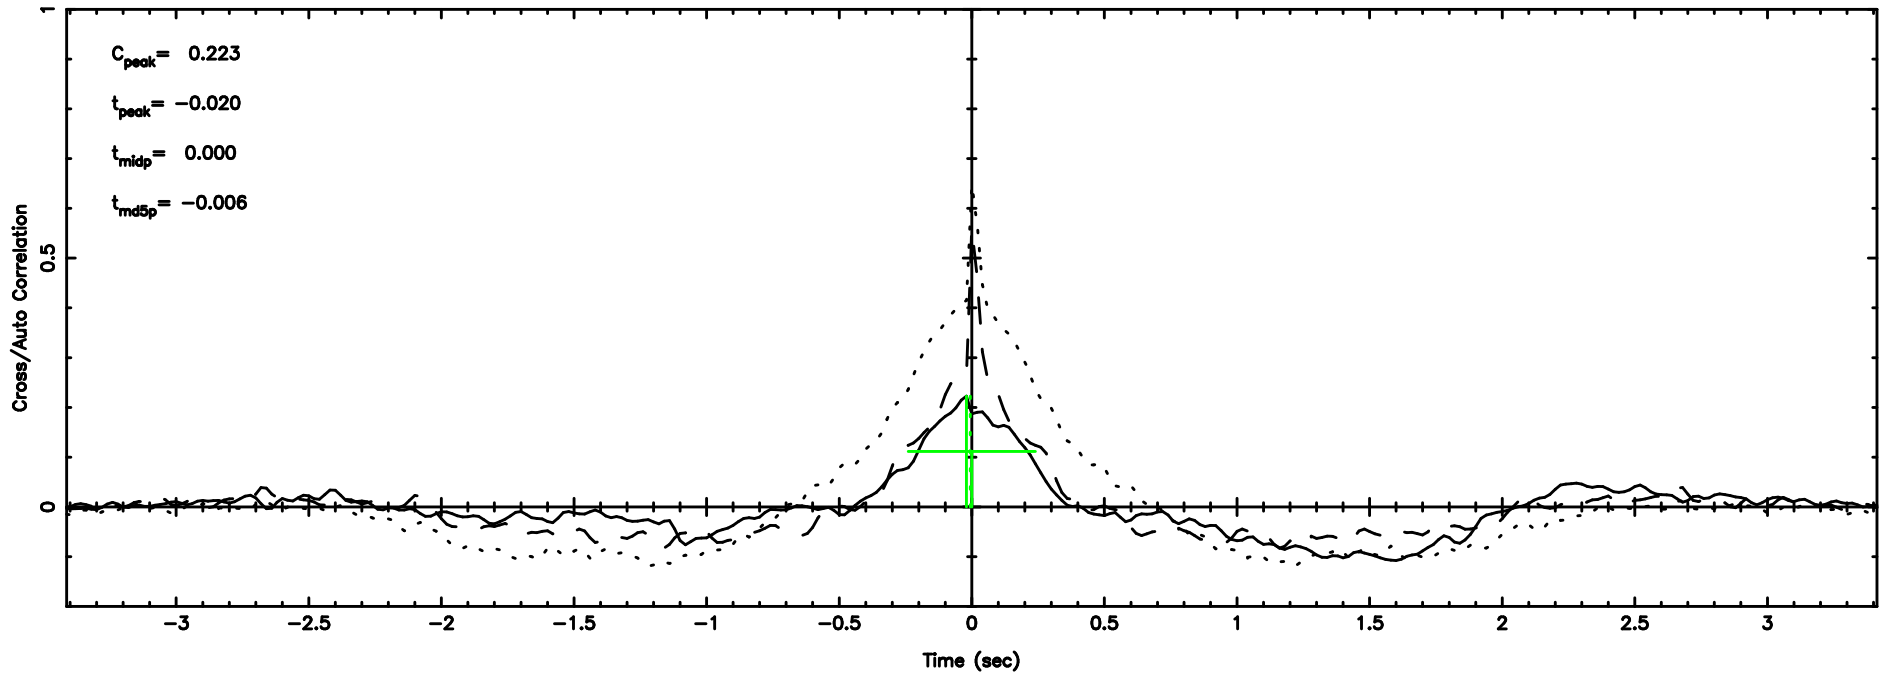

K20240607070035

BLK: 6,SNR1: 1.2982 ,SNR2: 4.4137

Frequency (Hz)

0011+344 2024/06/06 22.04UT TOYOKAWA-KISO

F20240607070040

BLK:12,SNR1: 0.19262 ,SNR2: 4.1159

K20240607070035

BLK:12,SNR1: 0.90874 ,SNR2: 5.5028