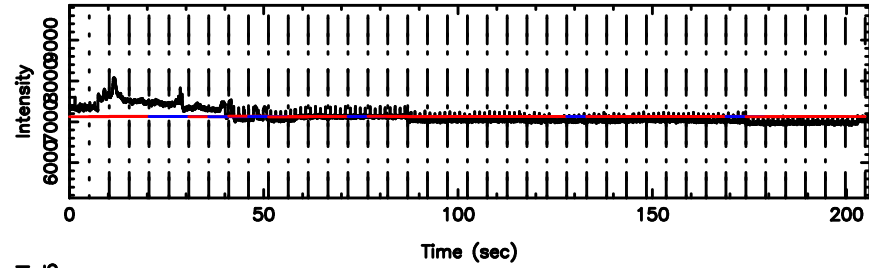

T20240607102305

BLK: 7,SNR1: 0.54126E-01,SNR2: 1.3305

0333+32 2024/06/07 1.41UT TOYOKAWA-FUJI

F20240607102307

BLK: 7,SNR1: 3.2081 ,SNR2: 14.236

Frequency (Hz)

T20240607102305

BLK: 8,SNR1: 0.11951 ,SNR2: 1.9047