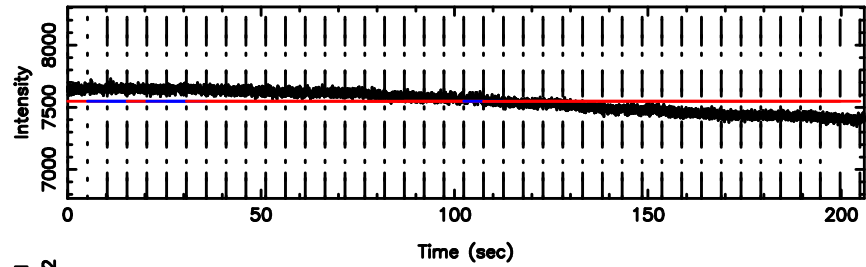

BLK: 6,SNR1: 0.73599 ,SNR2: 2.8105

0703+138 2024/06/07 4.90UT TOYOKAWA-FUJI

T20240607135206

BLK: 5,SNR1:-0.21011E-01,SNR2: 1.1834

K20240607135203

BLK: 5,SNR1: 9.1851 ,SNR2: 8.9031

0703+138 2024/06/07 4.90UT TOYOKAWA-KISO