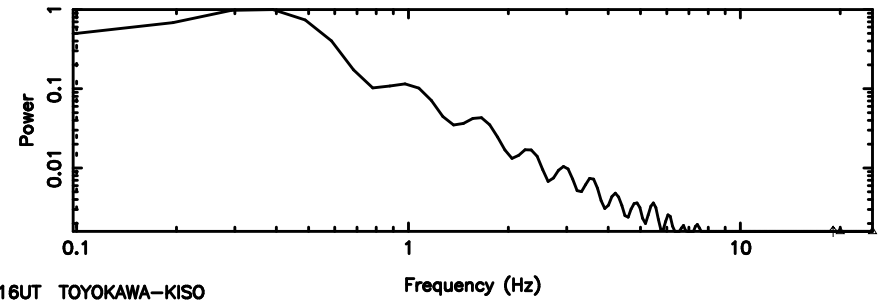

T20240607110746

BLK: 8, SNR1: 1.1253 , SNR2: 19.779

K20240607110744

BLK: 8, SNR1: 98.956 , SNR2: 103.55

0418+236 2024/06/07 2.16UT TOYOKAWA-KISO

F20240607110748

BLK: 6,SNR1: 0.95569E-01,SNR2: 3.4781

K20240607110744