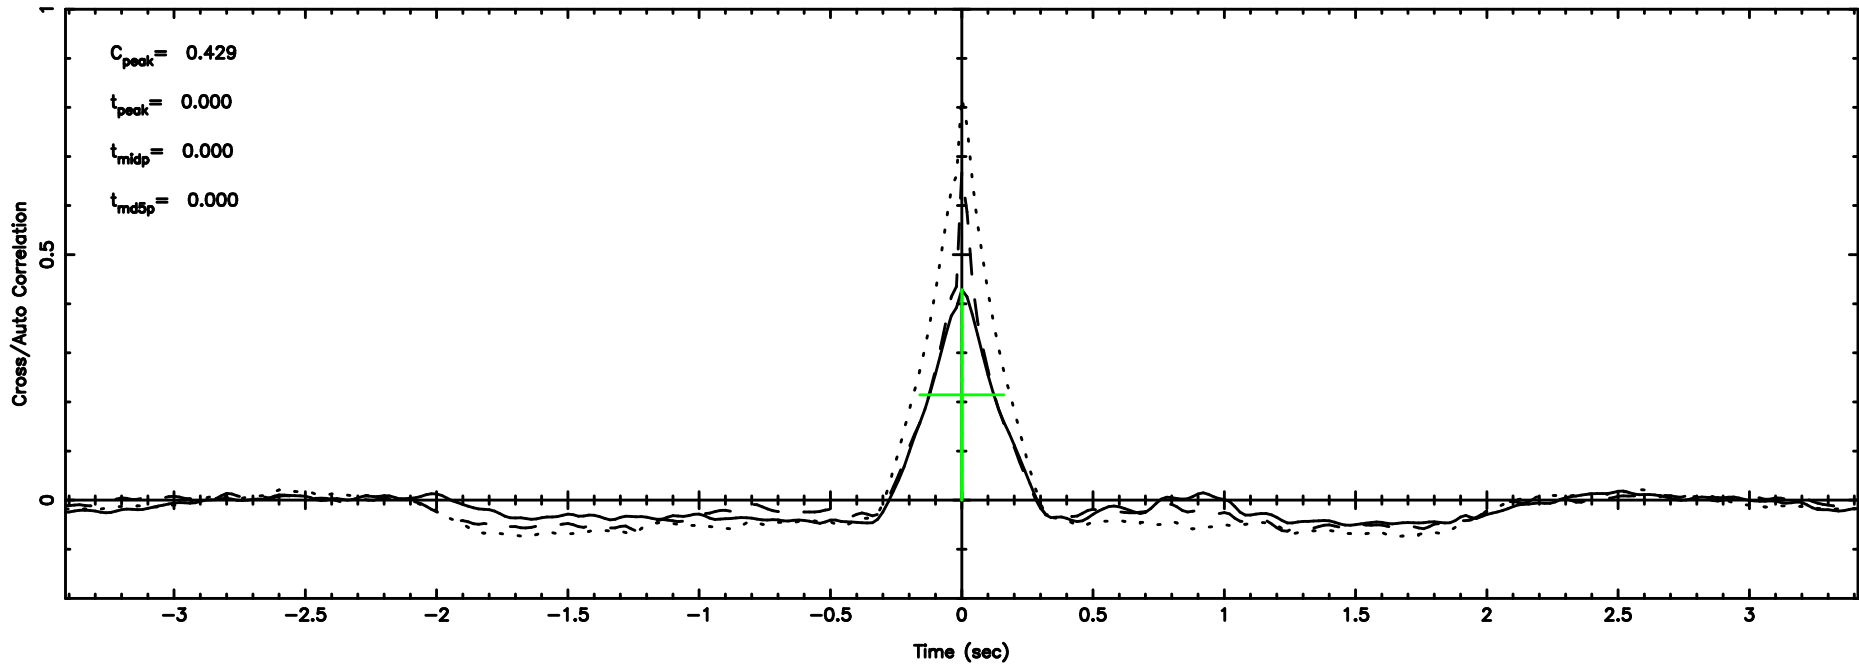

BLK:25,SNR1: 4.6937 ,SNR2: 11.238

0713-024 2024/06/07 5.05UT TOYOKAWA-FUJI

T20240607140128

BLK:27,SNR1: 3.7469 ,SNR2: 9.3571

K20240607140125

BLK:27,SNR1: 6.9658 ,SNR2: 17.597

0713-024 2024/06/07 5.05UT TOYOKAWA-KISO