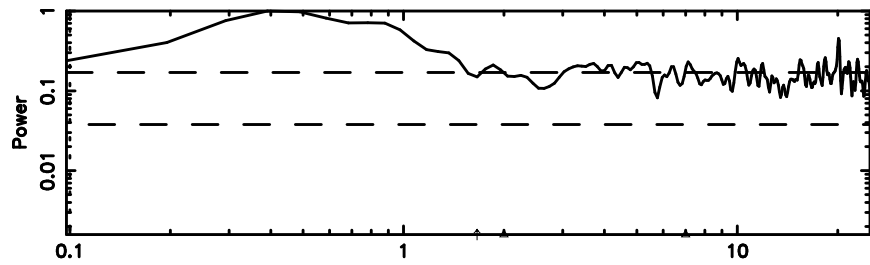

F20240607074054

BLK: 9,SNR1: 0.22536E-01,SNR2: 1.4770

3C26 2024/06/06 22.71UT FUJI -KISO

K20240607074049

BLK: 9,SNR1: 2.7255 ,SNR2: 12.175

T20240607074550

BLK: 8,SNR1: 0.11619 ,SNR2: 2.1803

Frequency (Hz)