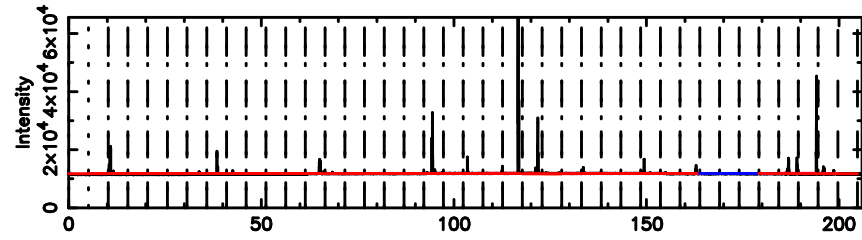

Frequency (Hz)

K20240607162150

BLK: 3,SNR1: 0.29107 ,SNR2: 1.1463