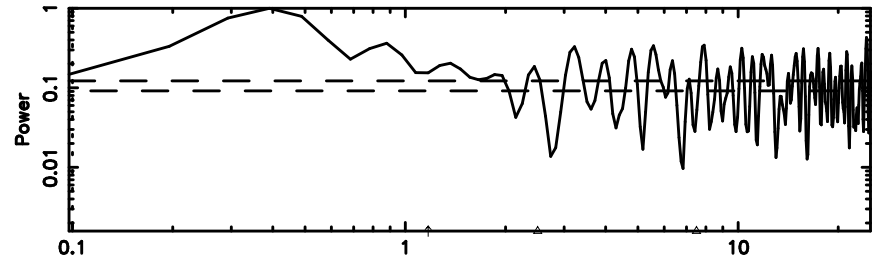

BLK: 2,SNR1: 0.92651E-01,SNR2: 2.7285

K20240607091241

BLK: 2,SNR1: 0.60663 ,SNR2: 4.0671

0223+341 2024/06/07 0.24UT FUJI -KISO

T20240607092908

BLK: 1,SNR1: 0.71107E-01,SNR2: 1.5746

F20240607092910

BLK: 1,SNR1: 0.11359 ,SNR2: 2.5334