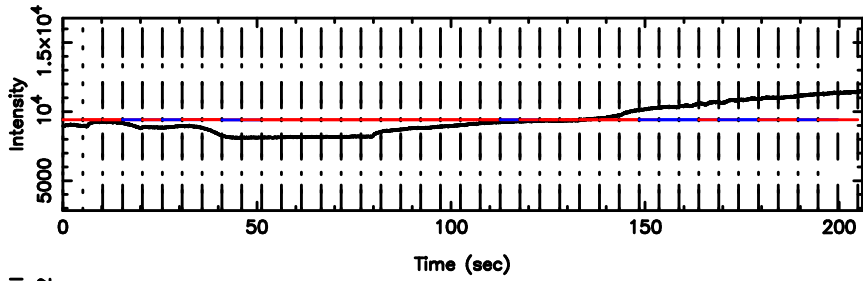

T20240607110746