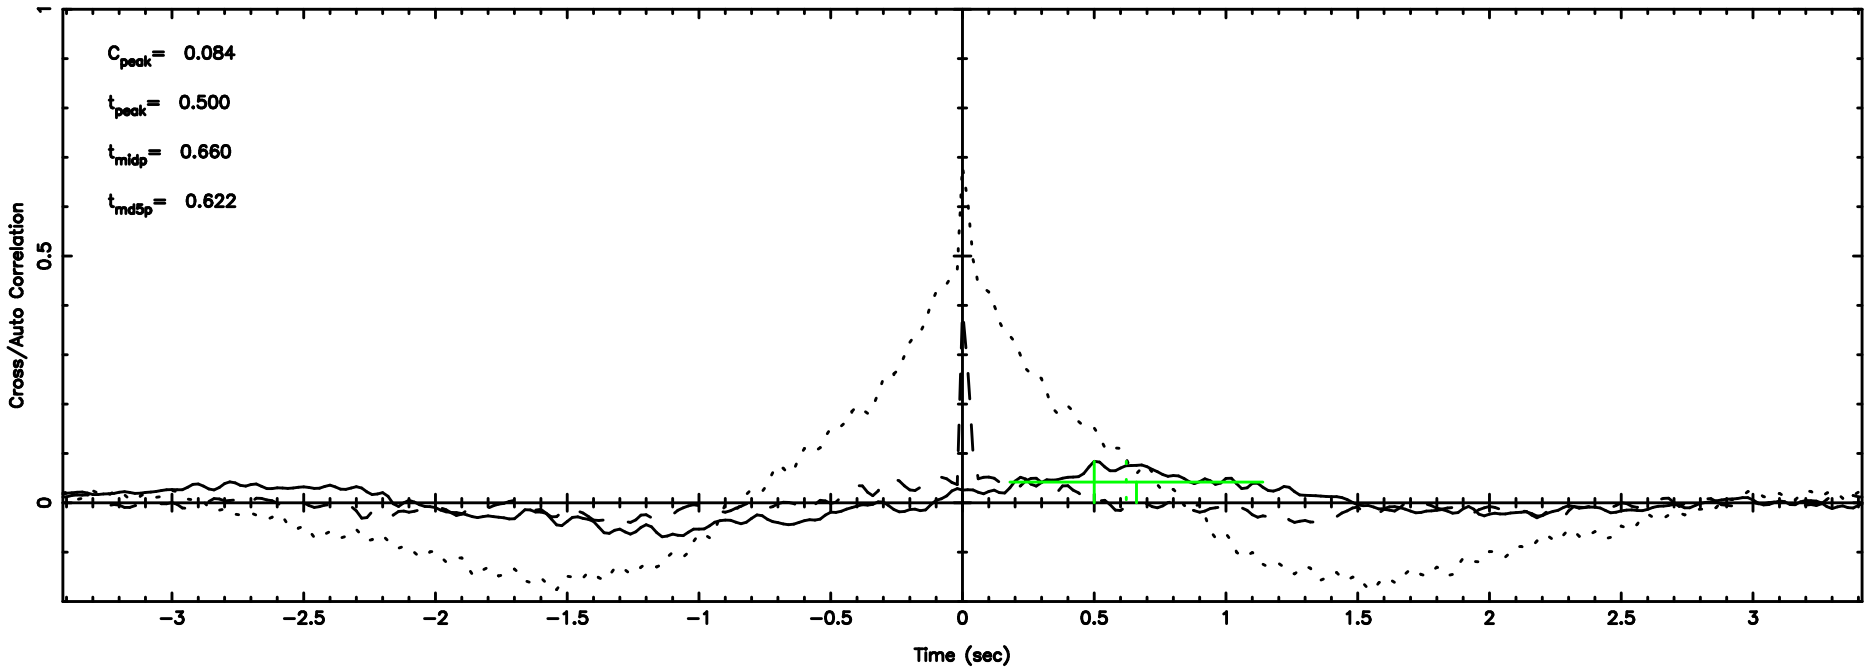

T20240607110052

BLK: 8,SNR1: 0.13025 ,SNR2: 0.57871

K20240607110049

BLK: 8,SNR1: 108.43 ,SNR2: 98.272

0411+05 2024/06/07 2.04UT TOYOKAWA-KISO

F20240607110054

BLK:11,SNR1: 0.35073E-01,SNR2: 0.97944

K20240607110049