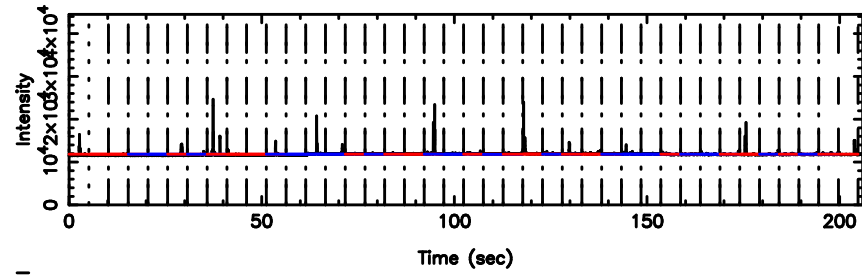

0926+117 2024/06/07 7.26UT TOYOKAWA-KISO

F20240607161410

BLK:19,SNR1: 0.78940 ,SNR2: 1.6100

Frequency (Hz)

K20240607161405

BLK:19,SNR1: 7.8122 ,SNR2: 7.5075

Frequency (Hz)

0926+117 2024/06/07 7.26UT FUJI -KISO