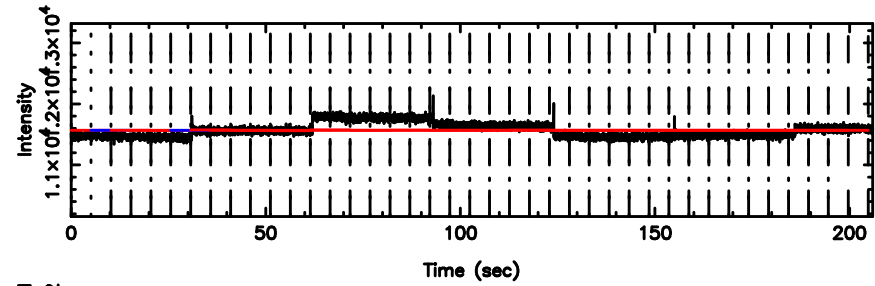

K20240607091241