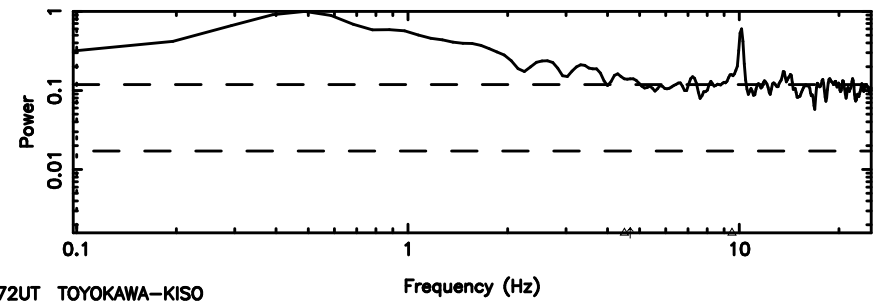

BLK:16,SNR1: 86.150 ,SNR2: 82.885

0548+16 2024/06/07 3.65UT FUJI -KISO

T20240607124136

BLK: 8,SNR1: 6.4174 ,SNR2: 21.779

F20240607124138

BLK: 8,SNR1: 0.22068 ,SNR2: 1.4970

0552+12 2024/06/07 3.72UT TOYOKAWA-FUJI