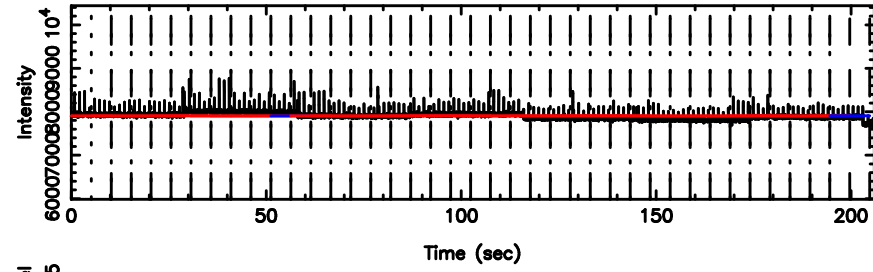

T20240607080455

BLK: 2,SNR1: 0.14333 ,SNR2: 0.75652

0115-01 2024/06/06 23.11UT TOYOKAWA-FUJI

F20240607080457

BLK: 2,SNR1:-0.12688 ,SNR2: 1.3857