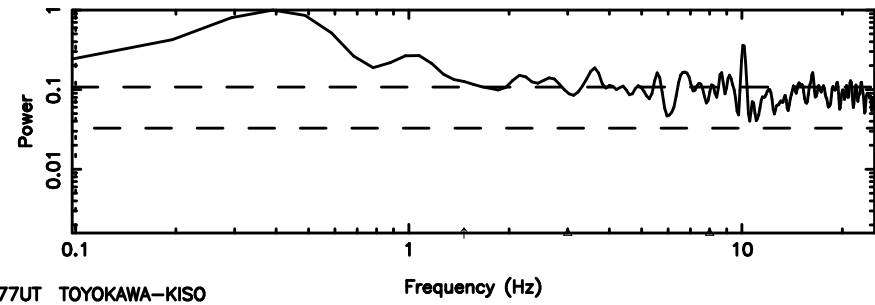

0155-109 2024/06/06 23.77UT TOYOKAWA-FUJI

T20240607084413

BLK: 7,SNR1: 0.22994 ,SNR2: 1.6392

0155-109 2024/06/06 23.77UT TOYOKAWA-KISO

K20240607084410

BLK: 7,SNR1: 0.12753 ,SNR2: 2.6271

F20240607084415

BLK: 6,SNR1: 0.46650E-01,SNR2: 1.6097