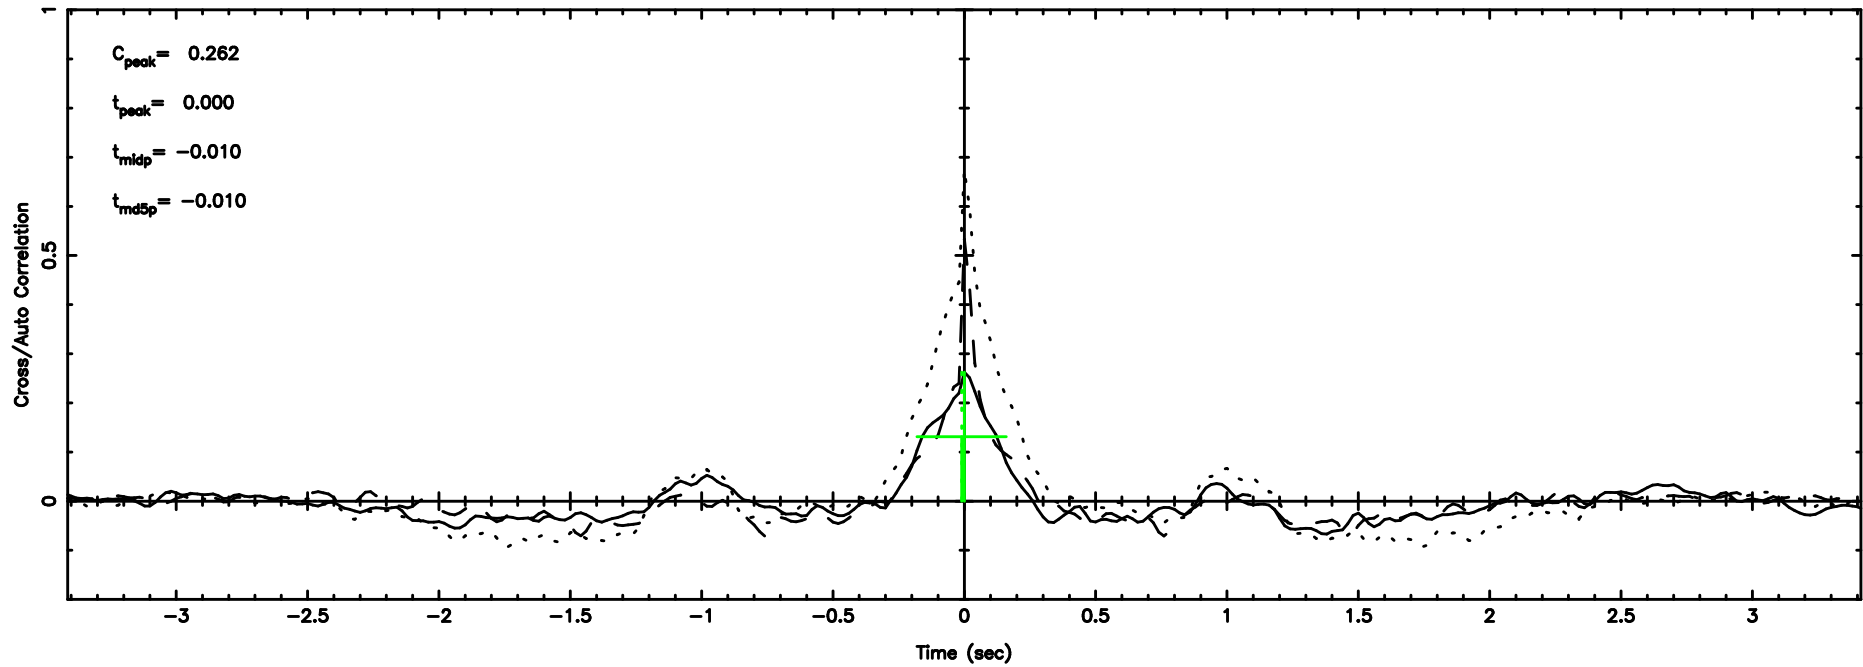

BLK: 3,SNR1: 1.4212 ,SNR2: 3.7566

0652-130 2024/06/07 4.70UT TOYOKAWA-FUJI

T20240607134029

BLK: 7,SNR1: 1.3505 ,SNR2: 4.2976

K20240607134026

BLK: 7,SNR1: 3.1866 ,SNR2: 12.106

0652-130 2024/06/07 4.70UT TOYOKAWA-KISO