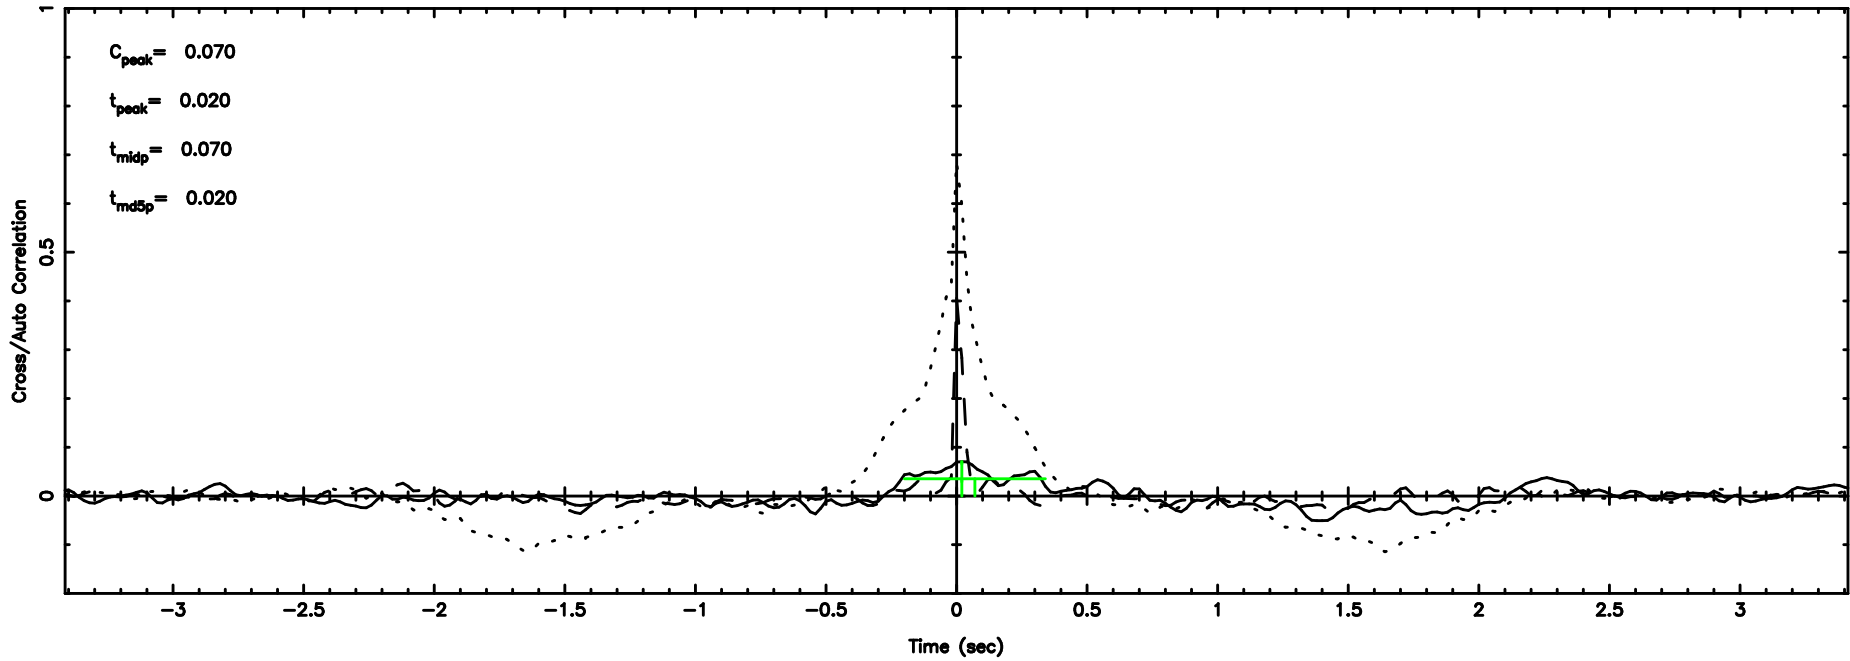

Frequency (Hz)

1011+110 2024/06/07 8.02UT TOYOKAWA-KISO

F20240607165934

BLK: 9,SNR1: 0.84822 ,SNR2: 1.8780

Frequency (Hz)

K20240607165929

BLK: 9,SNR1: 1.1561 ,SNR2: 2.3888

Frequency (Hz)