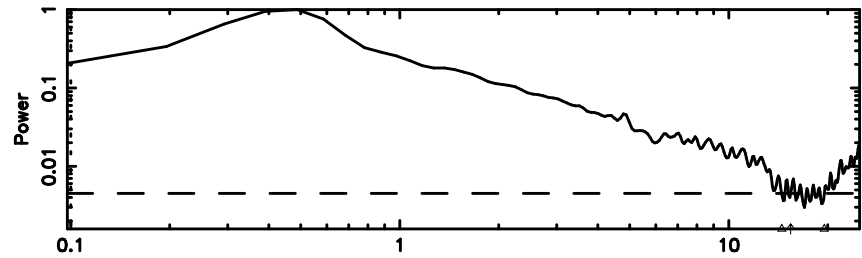

1011+110 2024/06/07 8.02UT FWJ -KISO

T20240607170713

BLK:25,SNR1: 0.98820 ,SNR2: 4.2046

Frequency (Hz)

F20240607170715

BLK:25,SNR1: 10.574 ,SNR2: 13.675

Frequency (Hz)

3C241 2024/06/07 8.15UT TOYOKAWA-FUJI