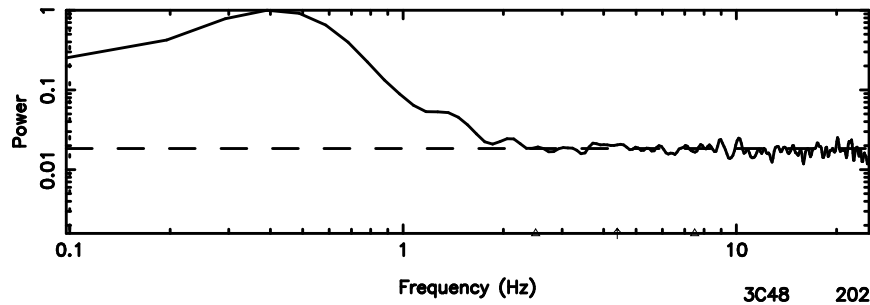

BLK:25,SNR1: 1.2488 ,SNR2: 5.9315

3C48 2024/06/06 23.44UT TOYOKAWA-FUJI

F20240607082430