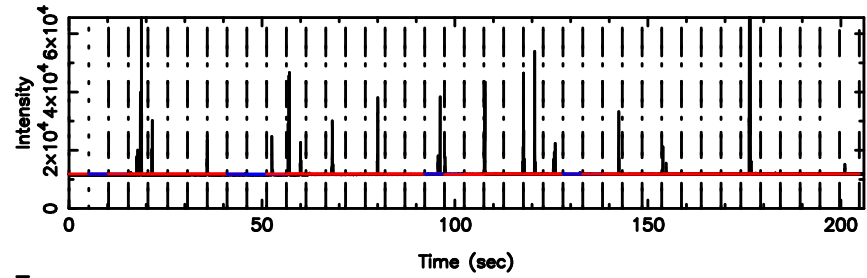

K20240607151048

BLK: 4,SNR1:-0.58654E-01,SNR2: 2.1970

0821+394 2024/06/07 6.21UT TOYOKAWA-KISO

F20240607151052

BLK: 5,SNR1: 0.18798E-01,SNR2: 1.4213

Frequency (Hz)

K20240607151048

BLK: 5,SNR1: 0.20210 ,SNR2: 0.67326