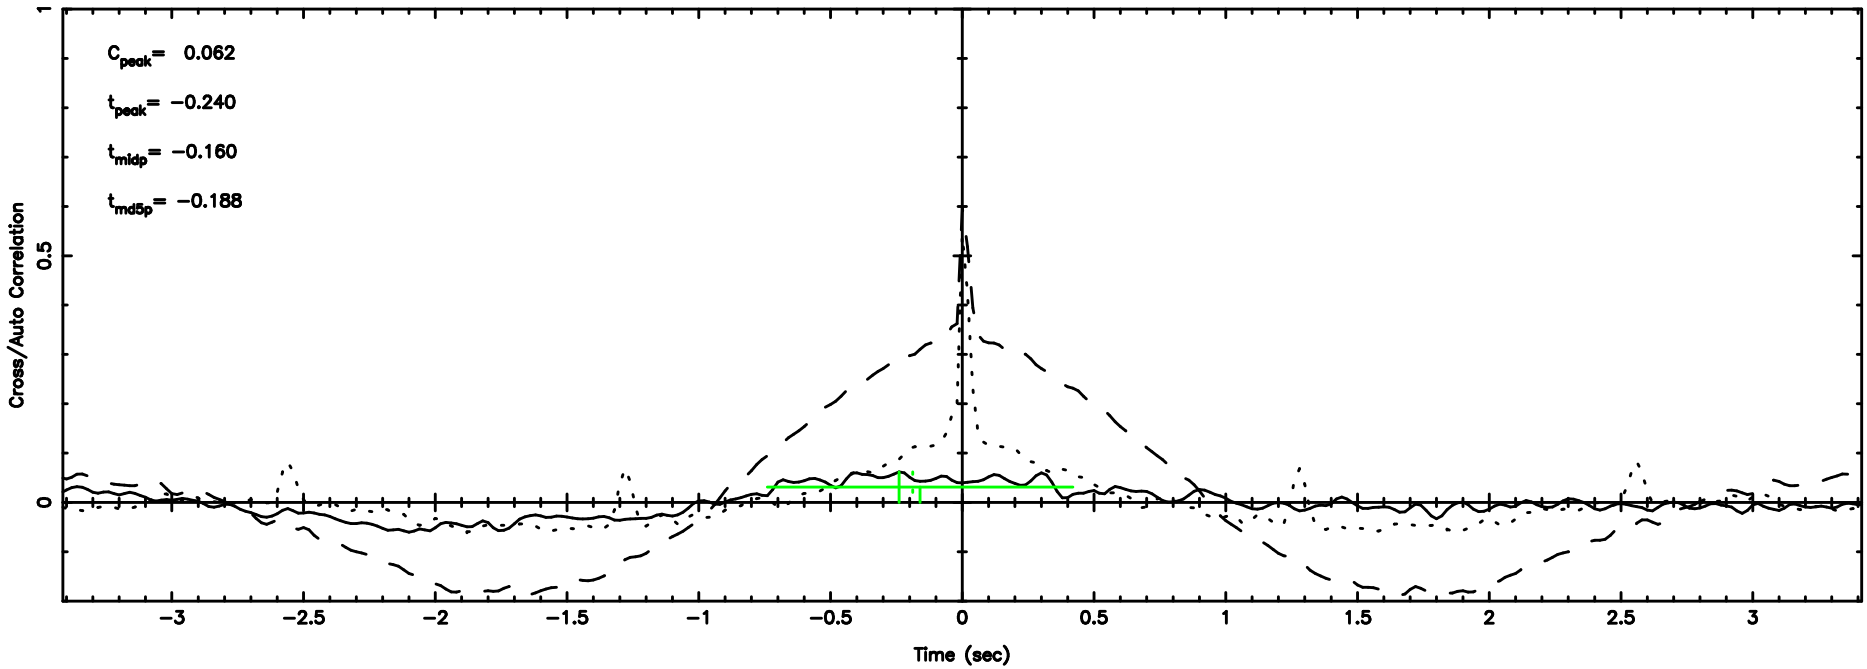

BLK:11,SNR1: 44.027 ,SNR2: 52.589

0411+05 2024/06/07 2.04UT FUJI -KISO

T20240607110746

BLK:10,SNR1: 0.94141 ,SNR2: 11.759

F20240607110748

BLK:10,SNR1: 0.30203 ,SNR2: 3.4181

0418+236 2024/06/07 2.16UT TOYOKAWA-FUJI