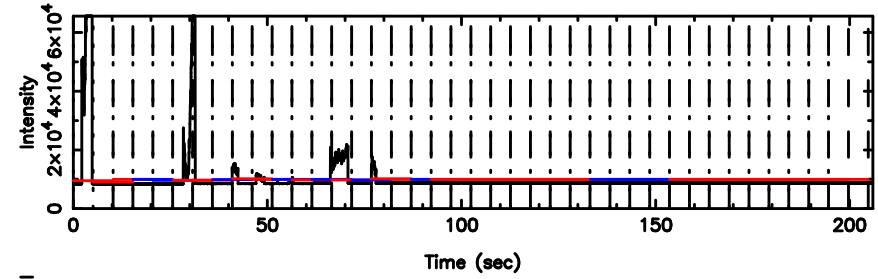

T20240607110052

BLK: 8,SNR1: 0.13025 ,SNR2: 0.57871

K20240607110049

BLK: 8,SNR1: 108.43 ,SNR2: 98.272

0411+05 2024/06/07 2.04UT TOYOKAWA-KISO

F20240607110054

BLK:11,SNR1: 0.35073E-01,SNR2: 0.97944

K20240607110049