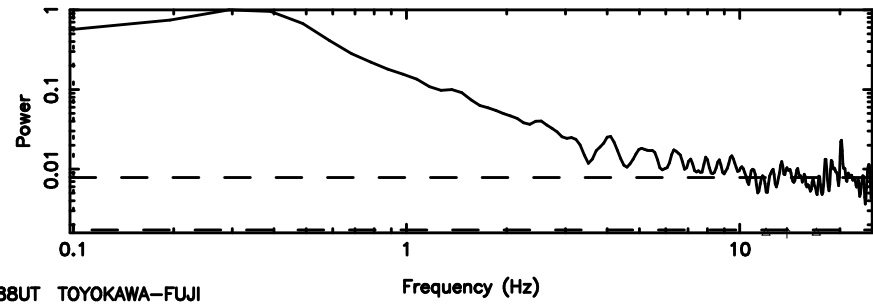

K20240607084410

BLK: 6,SNR1: 0.15840 ,SNR2: 0.70857

0155-109 2024/06/06 23.77UT FUJI -KISO

T20240607085120

BLK: 8,SNR1:-0.31956E-01,SNR2: 0.56131

F20240607085122

BLK: 8,SNR1: 3.9756 ,SNR2: 5.7397

0202+15 2024/06/06 23.88UT TOYOKAWA-FUJI