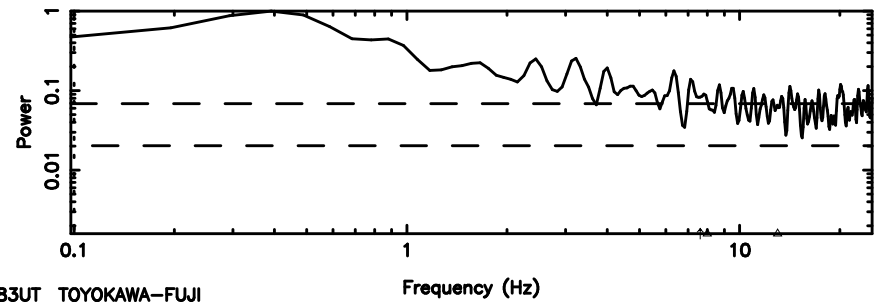

BLK: 6, SNR1: 0.63856 , SNR2: 1.8105

0258+350 2024/06/07 0.83UT TOYOKAWA-FUJI