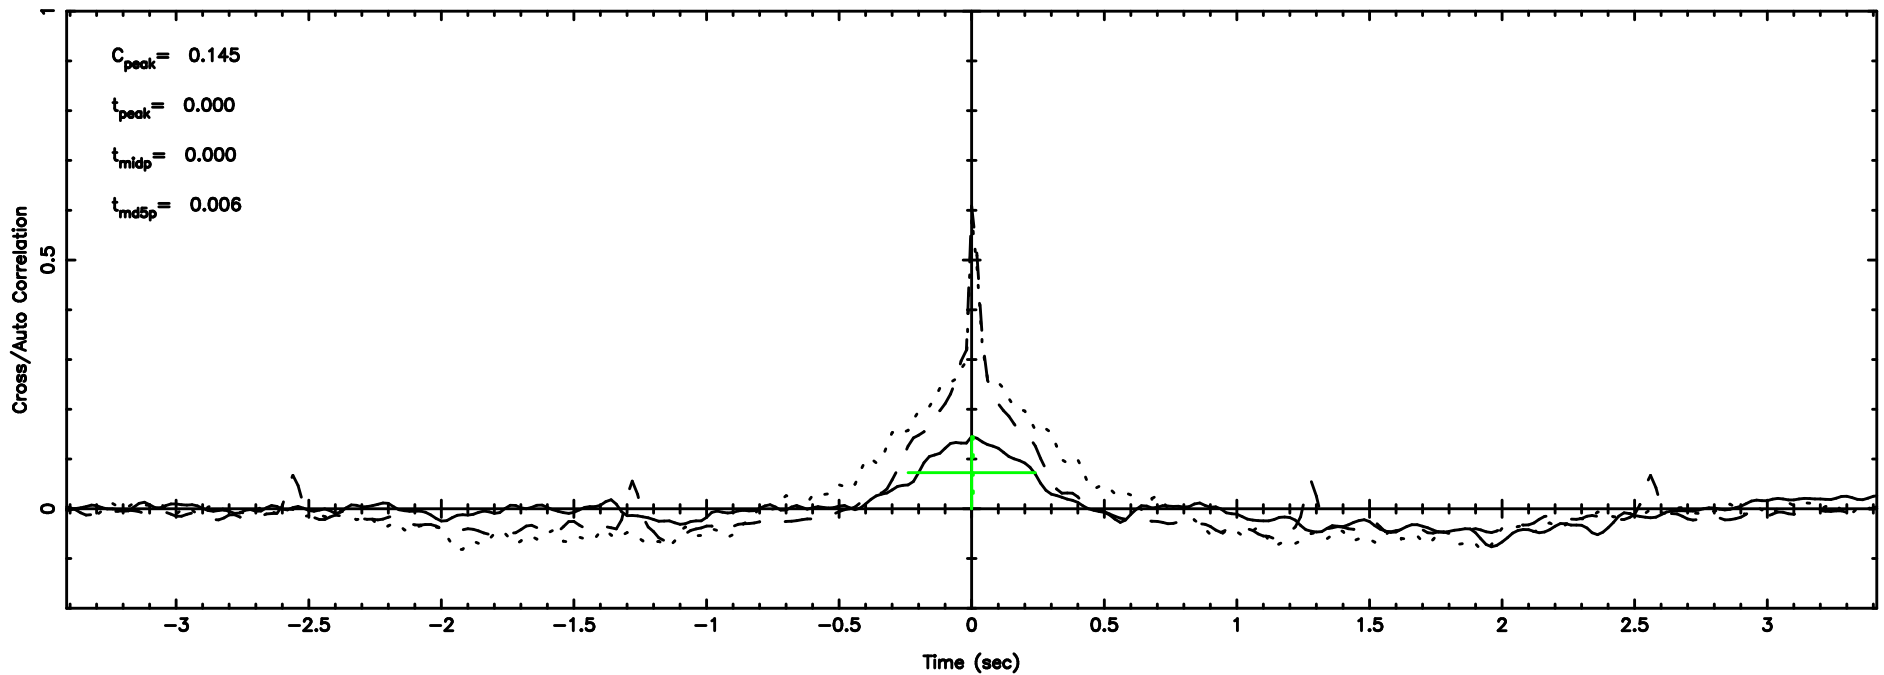

0011+344 2024/06/06 22.04UT FUJI -KISO