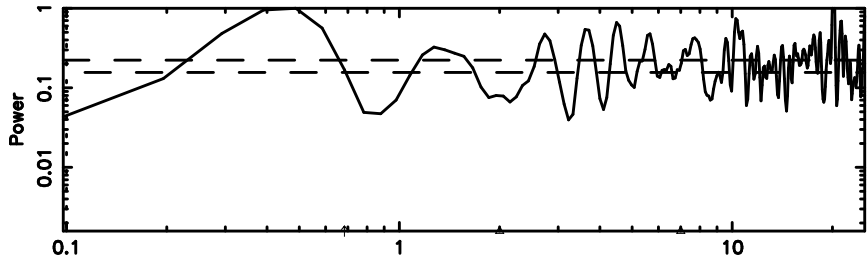

BLK: 2,SNR1: 0.92651E-01,SNR2: 2.7285

K20240607091241

BLK: 2,SNR1: 0.60663 ,SNR2: 4.0671

0223+341 2024/06/07 0.24UT FUJI -KISO

T20240607092908

BLK: 1,SNR1: 0.71107E-01,SNR2: 1.5746

F20240607092910

BLK: 1,SNR1: 0.11359 ,SNR2: 2.5334