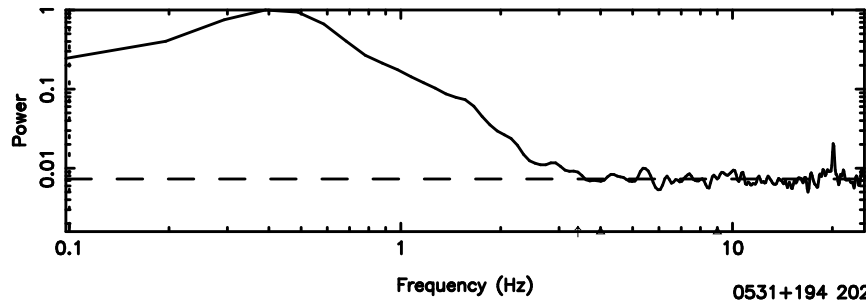

BLK:25,SNR1: 3.8126 ,SNR2: 22.744