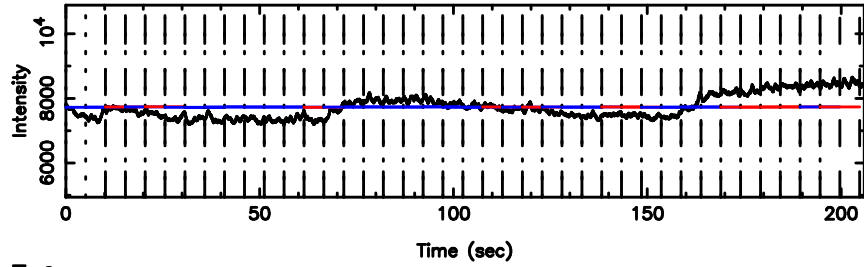

T20240607122913