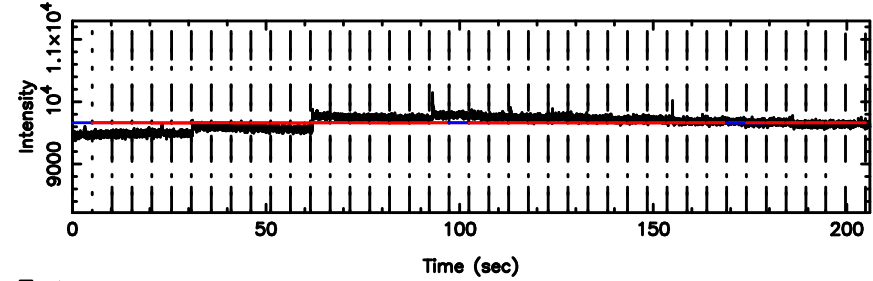

K20240607125346