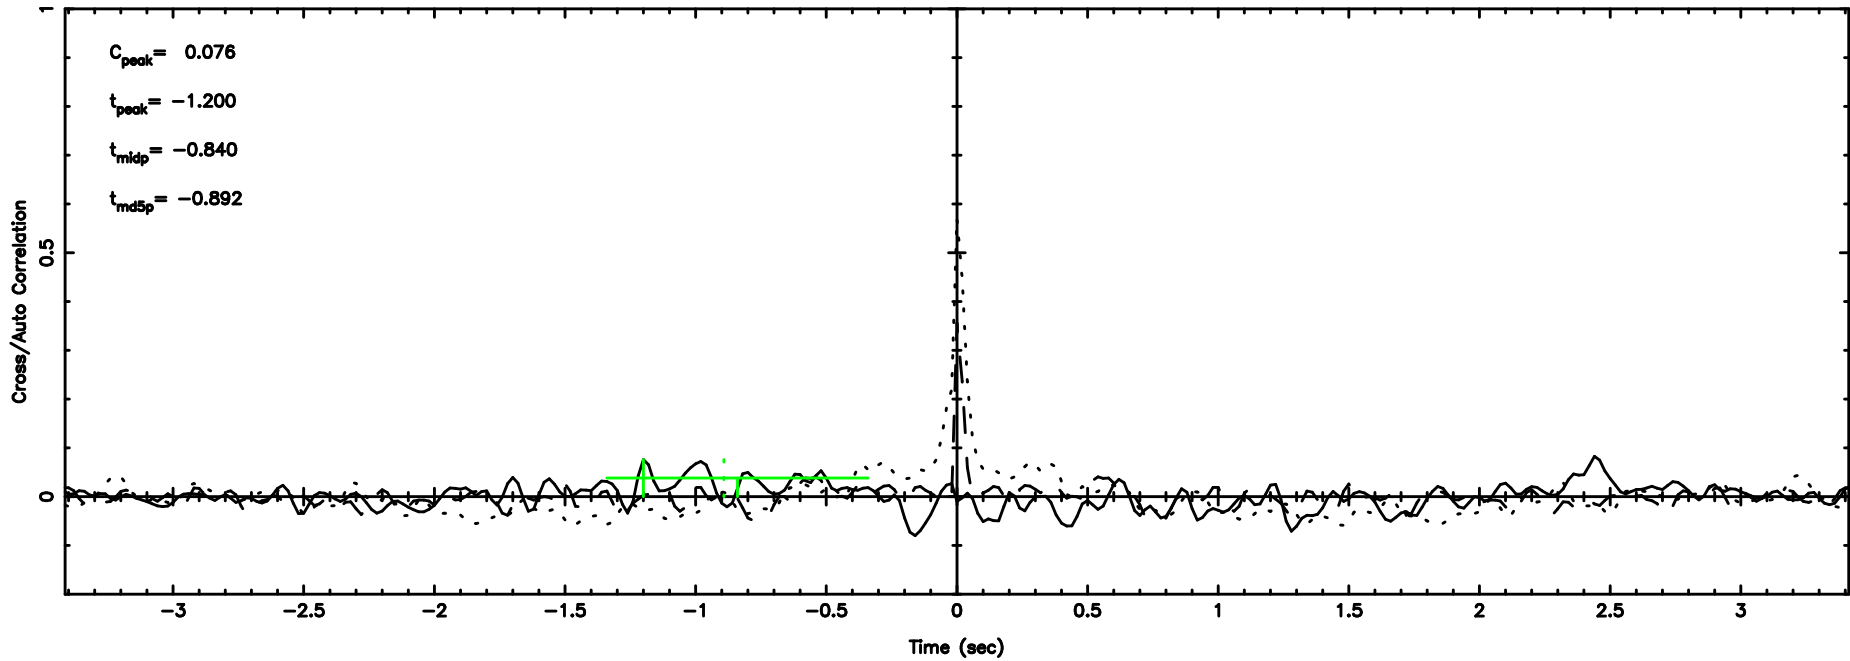

BLK: 2,SNR1: 0.63343E-02,SNR2: 0.45493

Frequency (Hz)

F20240607165318

BLK: 2,SNR1:-0.93616E-02,SNR2: 0.46455

Frequency (Hz)

3C237 2024/06/07 7.92UT TOYOKAWA-FUJI

T20240607165316

BLK: 2,SNR1:-0.13261 ,SNR2: 0.13359