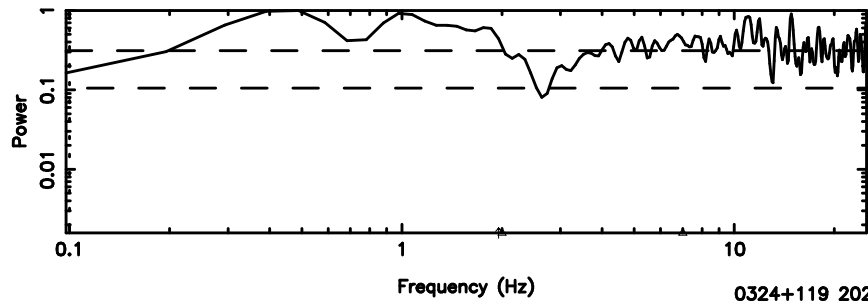

3C84 2024/06/07 1.14UT FUJI -KISO

T20240607101349

BLK: 4,SNR1: 0.22378 ,SNR2: 0.32550

F20240607101351

BLK: 4,SNR1: 1.7609 ,SNR2: 15.088

0324+119 2024/06/07 1.26UT TOYOKAWA-FUJI

T20240607101349

BLK: 3,SNR1: 0.26391 ,SNR2: 1.0881