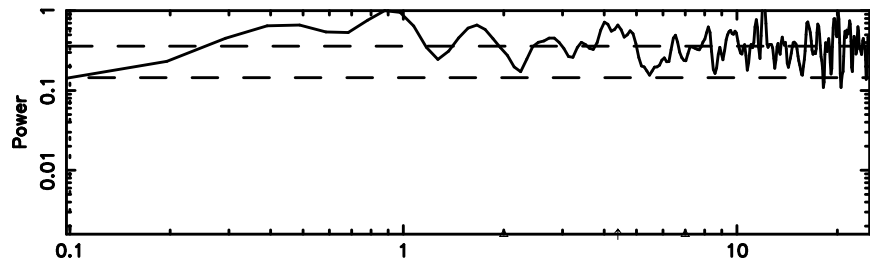

BLK: 2,SNR1: 0.10903 ,SNR2: 0.36382