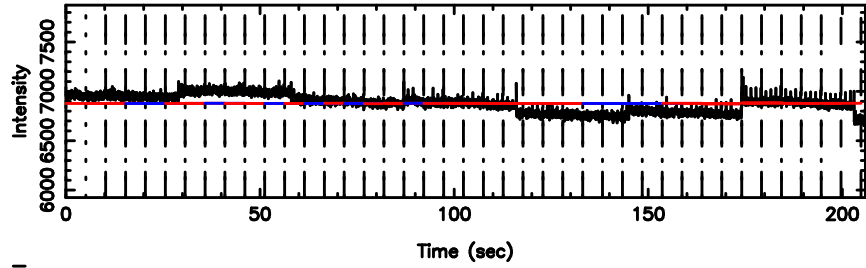

T20240607110052

BLK: 8,SNR1: 0.13025 ,SNR2: 0.57871

K20240607110049

BLK: 8,SNR1: 108.43 ,SNR2: 98.272

0411+05 2024/06/07 2.04UT TOYOKAWA-KISO

F20240607110054

BLK:11,SNR1: 0.35073E-01,SNR2: 0.97944

K20240607110049