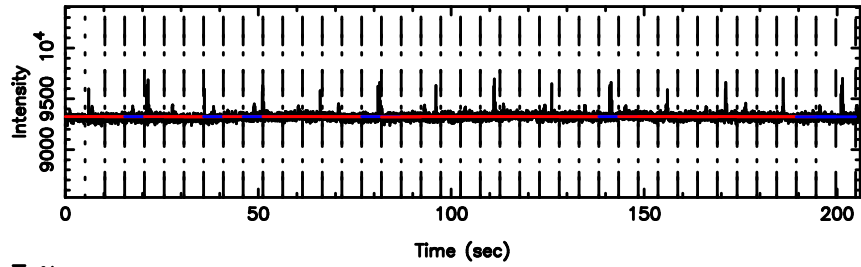

T20240607152230