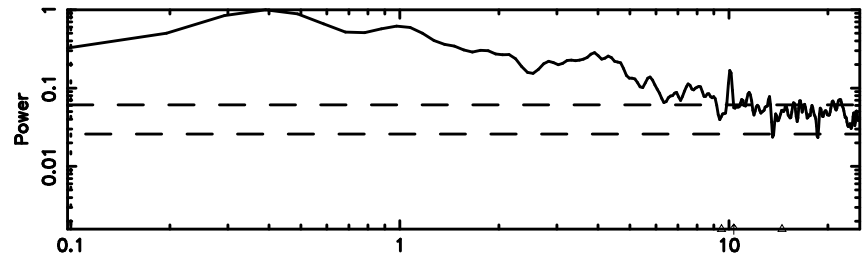

Frequency (Hz)

1011+110 2024/06/07 8.02UT TOYOKAWA-KISO

F20240607165934

BLK: 9,SNR1: 0.84822 ,SNR2: 1.8780

Frequency (Hz)

K20240607165929

BLK: 9,SNR1: 1.1561 ,SNR2: 2.3888

Frequency (Hz)