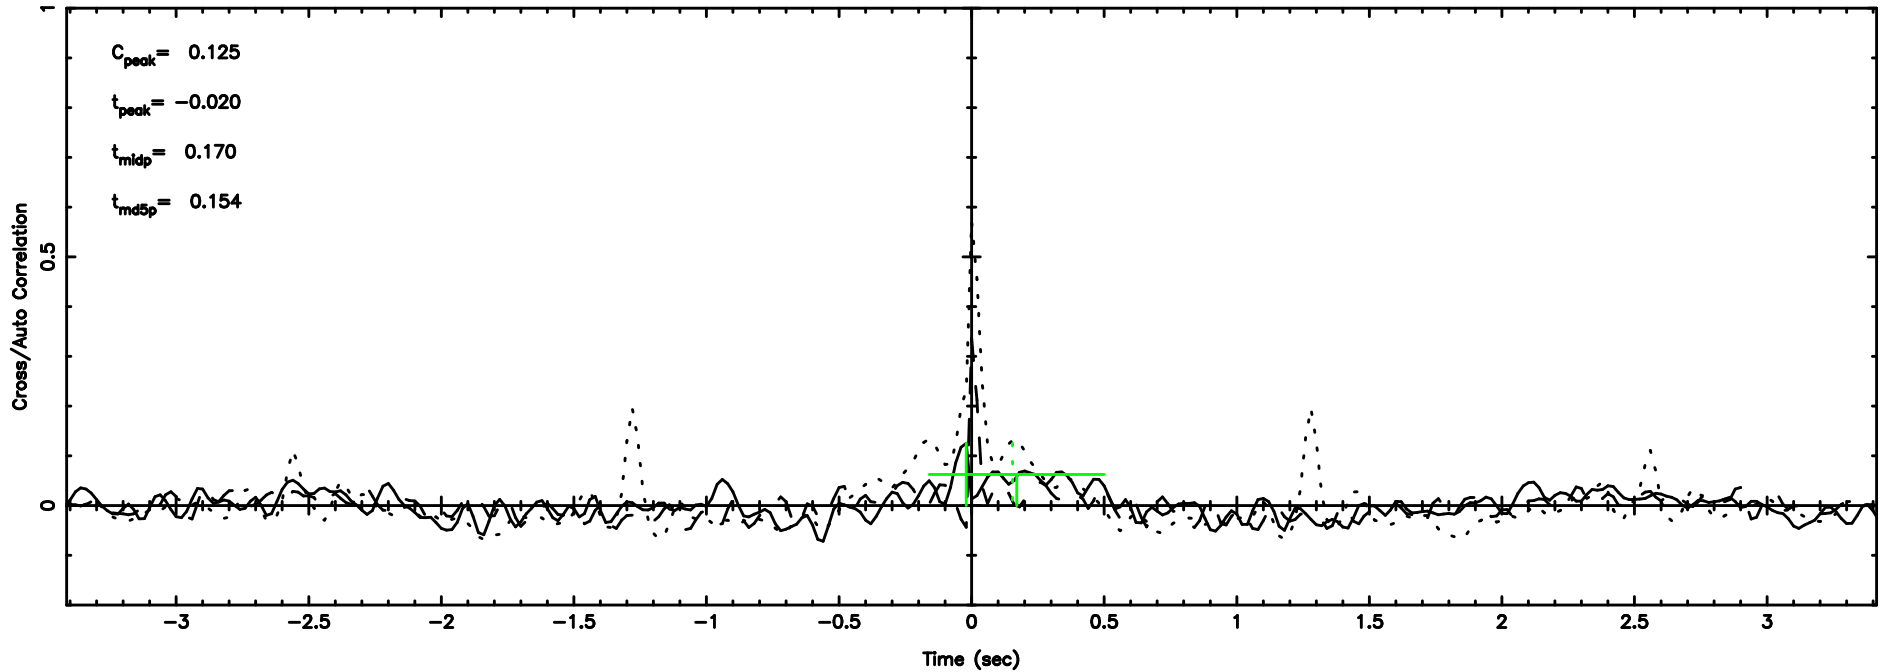

0011+344 2024/06/06 22.04UT FUJI -KISO

T20240607070914

BLK: 2,SNR1: 0.41942 ,SNR2: 0.38800

Frequency (Hz)

F20240607070916

BLK: 2,SNR1:-0.21629 ,SNR2: 1.8723

Frequency (Hz)

0019-00 2024/06/06 22.18UT TOYOKAWA-FUJI