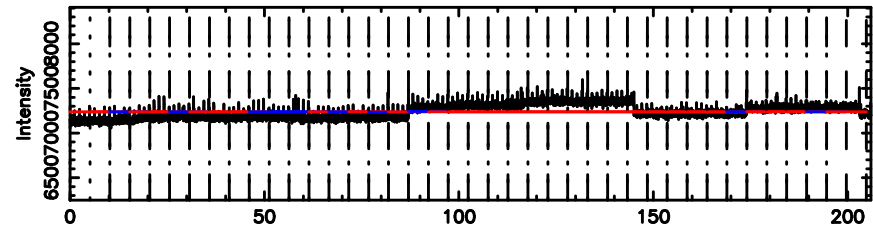

Frequency (Hz)

0308+305 2024/06/07 1.00UT FUJI -KISO

T20240607100632

BLK:10,SNR1: 0.40404 ,SNR2: 2.6358

F20240607100634

BLK:10,SNR1:-0.16298 ,SNR2: 1.1300

3C84 2024/06/07 1.14UT TOYOKAWA-FUJI

T20240607100632