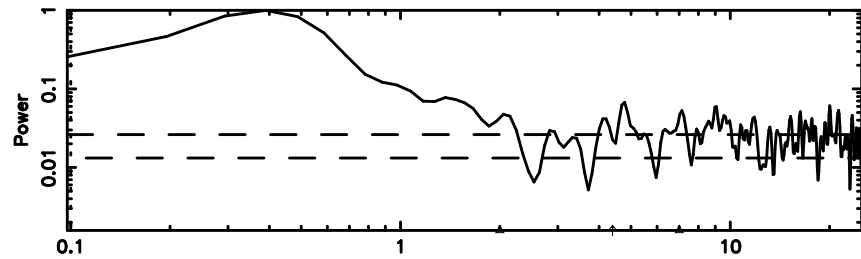

BLK: 2,SNR1: 0.86086 ,SNR2: 4.0232