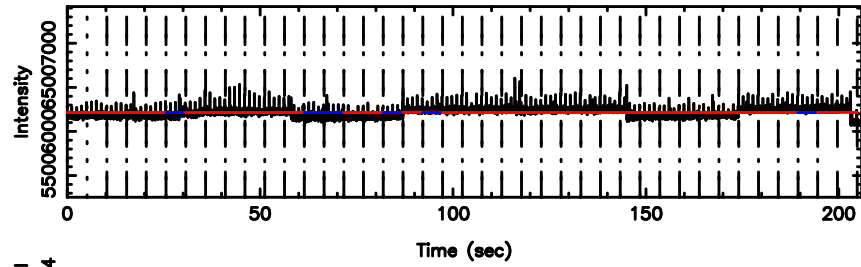

0839-071 2024/06/07 6.49UT TOYOKAWA-KISO

F20240607152738

BLK: 6,SNR1:-0.14156 ,SNR2: 1.1589

Frequency (Hz)

K20240607152734

BLK: 6,SNR1: 2.2136 ,SNR2: 4.8547

Frequency (Hz)

0839-071 2024/06/07 6.49UT FUJI -KISO