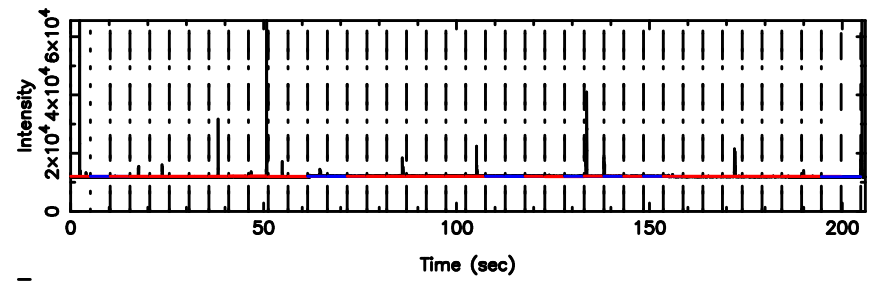

F20240607152232

BLK: 9,SNR1: 0.17875 ,SNR2: 1.1324

Frequency (Hz)

K20240607152228

BLK: 9,SNR1: 5.4703 ,SNR2: 7.3988

Frequency (Hz)

0834-19 2024/06/07 6.40UT FUJI -KISO

T20240607152736