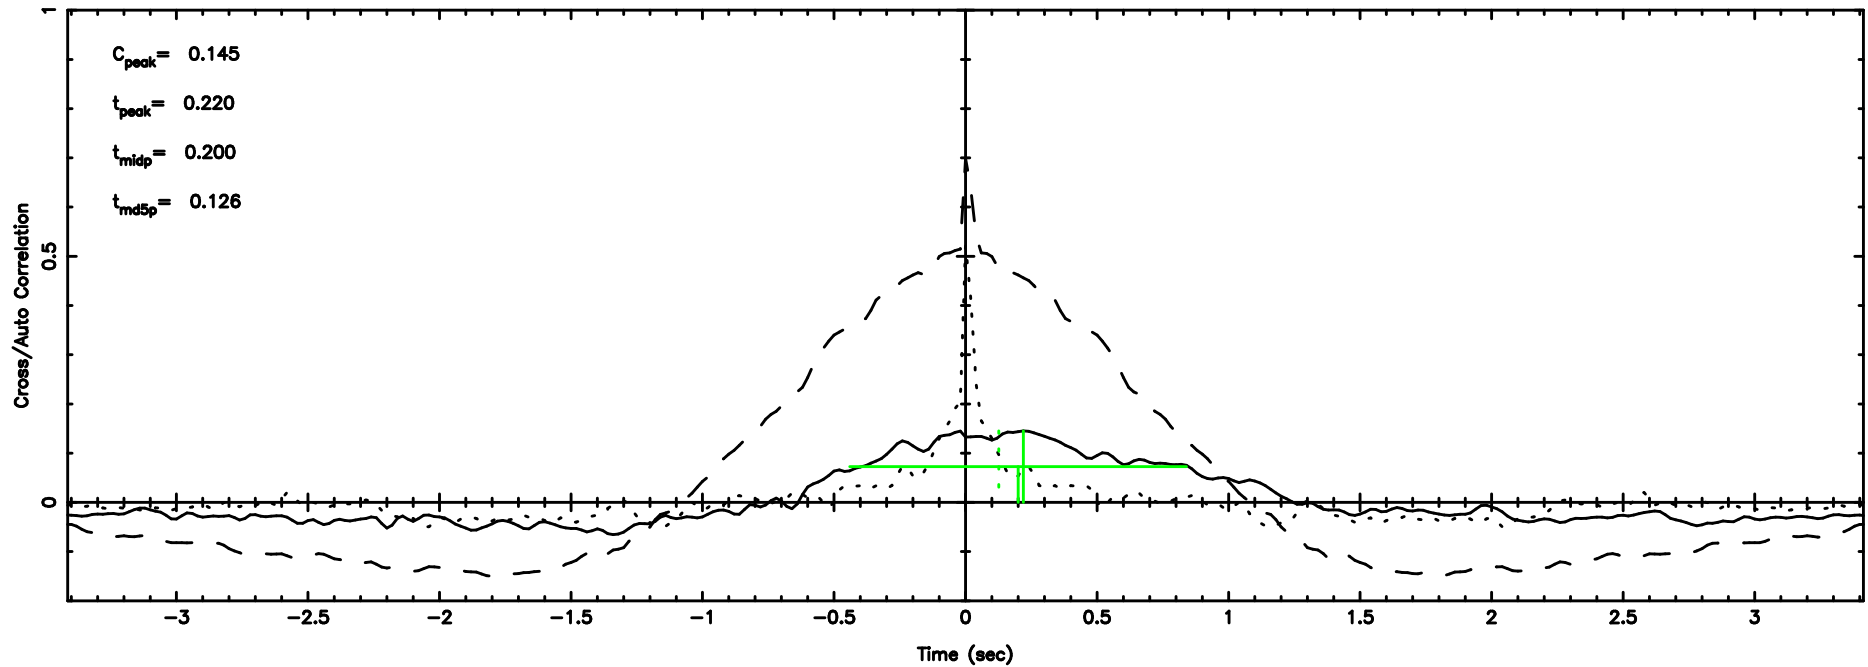

BLK:16,SNR1: 86.150 ,SNR2: 82.885

0548+16 2024/06/07 3.65UT FUJI -KISO

T20240607124136

BLK: 8,SNR1: 6.4174 ,SNR2: 21.779

F20240607124138

BLK: 8,SNR1: 0.22068 ,SNR2: 1.4970

0552+12 2024/06/07 3.72UT TOYOKAWA-FUJI