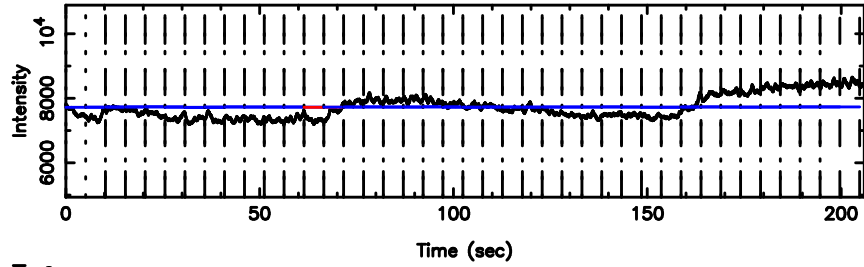

T20240607122913