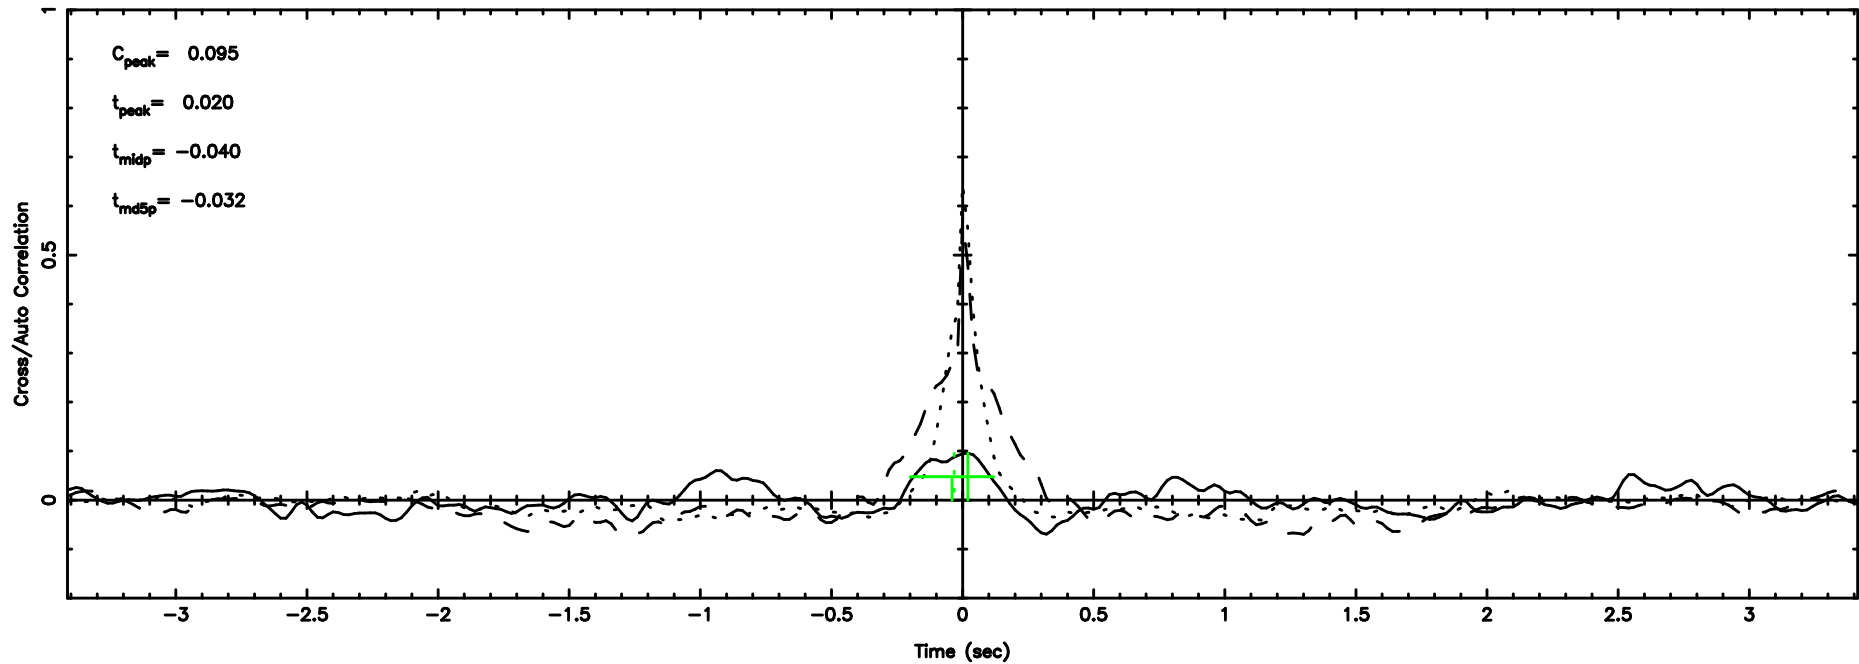

Frequency (Hz)

0752-200 2024/06/07 5.69UT TOYOKAWA-KISO