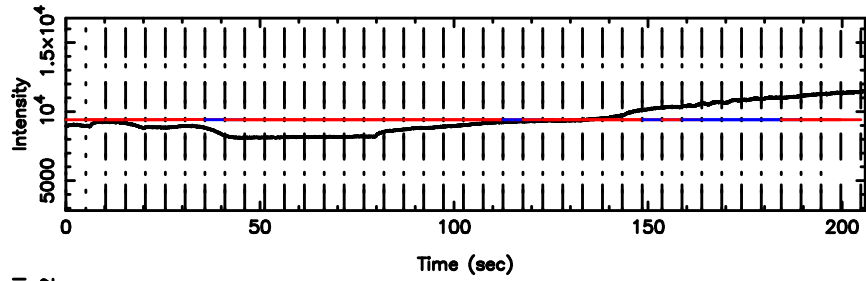

T20240607110746