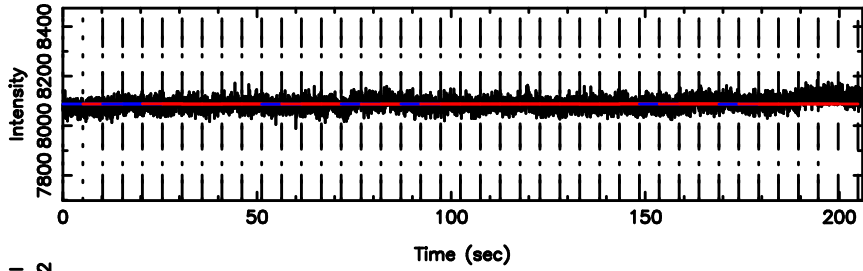

T20240607110052

BLK: 8,SNR1: 0.13025 ,SNR2: 0.57871