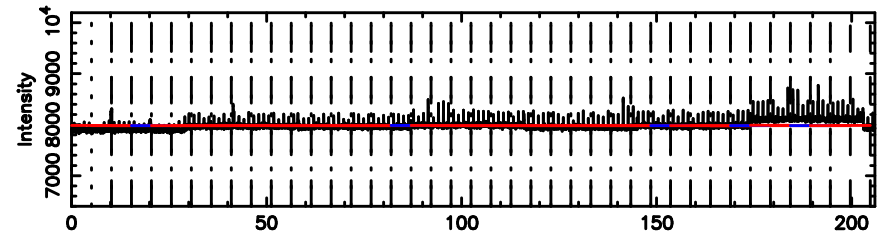

T20240607075532

BLK: 5,SNR1: 0.57473E-01,SNR2: 0.45776

Frequency (Hz)

0106+01 2024/06/06 22.95UT TOYOKAWA-FUJI

F20240607075534

BLK: 5,SNR1: 0.75788E-01,SNR2: 2.2963

Frequency (Hz)

T20240607075532