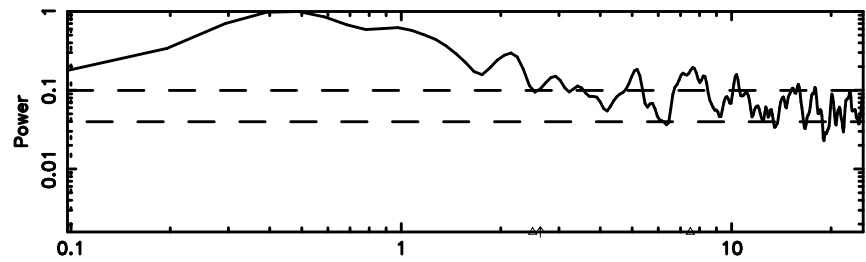

F20240607143943

BLK:10,SNR1: 0.82323E-02,SNR2: 0.43795

Frequency (Hz)

0752-200 2024/06/07 5.69UT TOYOKAWA-FUJI

T20240607143941

BLK: 8,SNR1: 0.24897 ,SNR2: 3.2179

Frequency (Hz)

K20240607143938