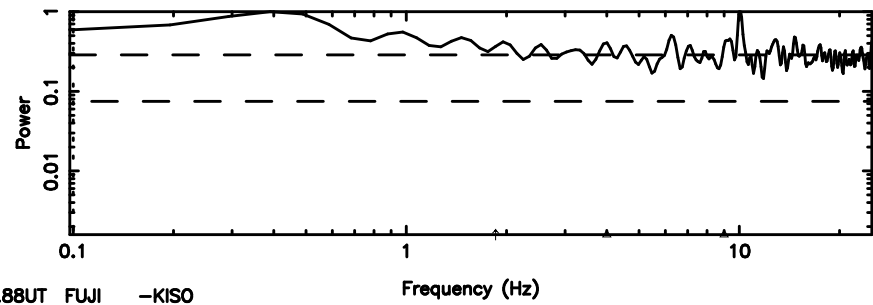

BLK: 8,SNR1: 0.13799 ,SNR2: 0.90175

0202+15 2024/06/06 23.88UT FUJI -KISO