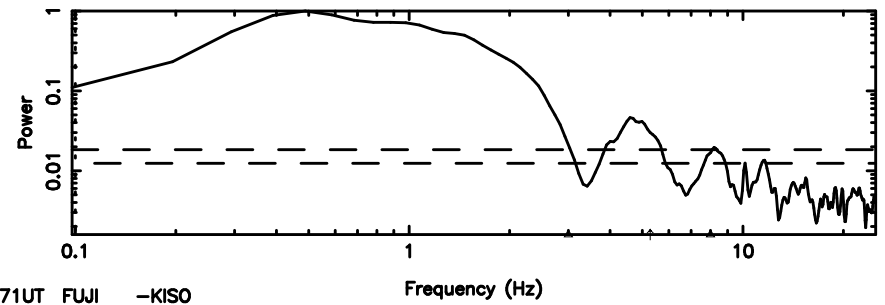

F20240607074054

BLK: 9,SNR1: 0.22536E-01,SNR2: 1.4770

3C26 2024/06/06 22.71UT FUJI -KISO

K20240607074049

BLK: 9,SNR1: 2.7255 ,SNR2: 12.175

T20240607074550

BLK: 8,SNR1: 0.11619 ,SNR2: 2.1803

Frequency (Hz)