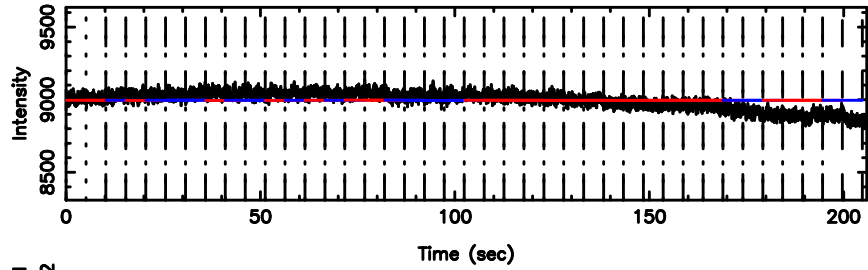

Frequency (Hz)

0308+305 2024/06/07 1.00UT FUJI -KISO

T20240607100632

BLK:10,SNR1: 0.40404 ,SNR2: 2.6358

F20240607100634

BLK:10,SNR1:-0.16298 ,SNR2: 1.1300

3C84 2024/06/07 1.14UT TOYOKAWA-FUJI

T20240607100632