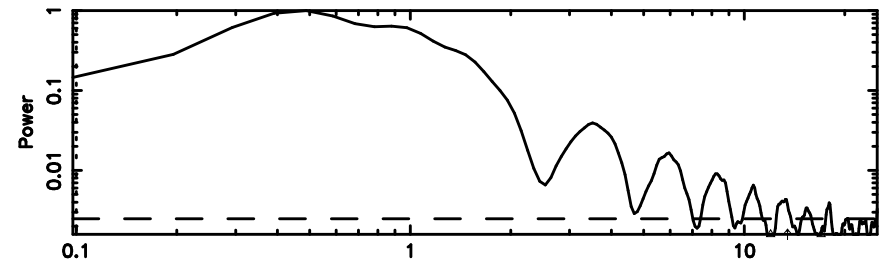

BLK:13,SNR1: 19.119 ,SNR2: 28.425