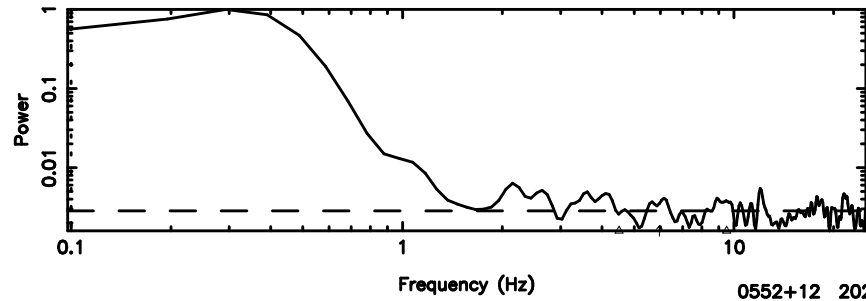

BLK:16,SNR1: 86.150 ,SNR2: 82.885

0548+16 2024/06/07 3.65UT FUJI -KISO

T20240607124136

BLK: 8,SNR1: 6.4174 ,SNR2: 21.779

F20240607124138

BLK: 8,SNR1: 0.22068 ,SNR2: 1.4970

0552+12 2024/06/07 3.72UT TOYOKAWA-FUJI