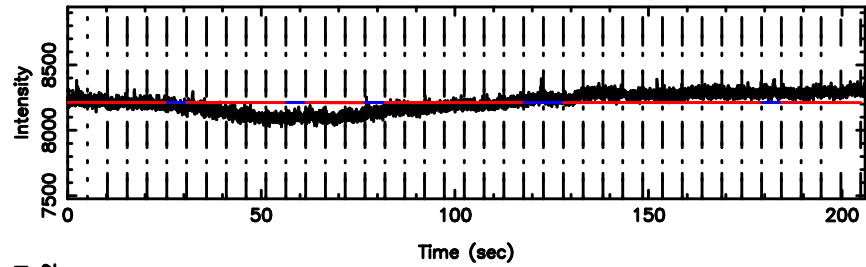

T20240607125349