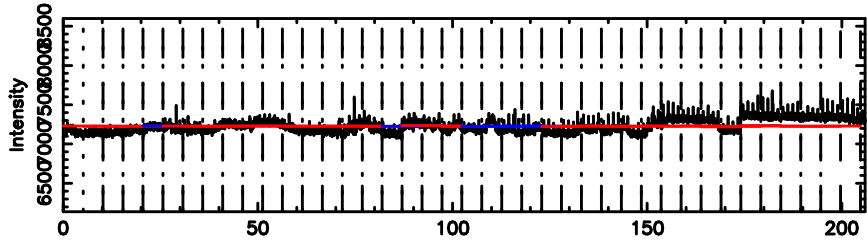

T20240607090311

BLK: 4,SNR1: 0.81810E-01,SNR2: 0.86654

K20240607090308

BLK: 4,SNR1: 0.78574 ,SNR2: 6.4943

0213+178 2024/06/07 0.08UT TOYOKAWA-KISO

F20240607090313

BLK: 6,SNR1: 0.58982 ,SNR2: 4.4323

K20240607090308