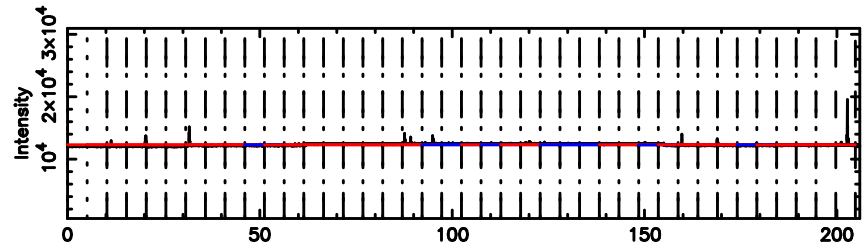

Frequency (Hz)

1011+110 2024/06/07 8.02UT TOYOKAWA-KISO

F20240607165934

BLK: 9,SNR1: 0.84822 ,SNR2: 1.8780

Frequency (Hz)

K20240607165929

BLK: 9,SNR1: 1.1561 ,SNR2: 2.3888

Frequency (Hz)