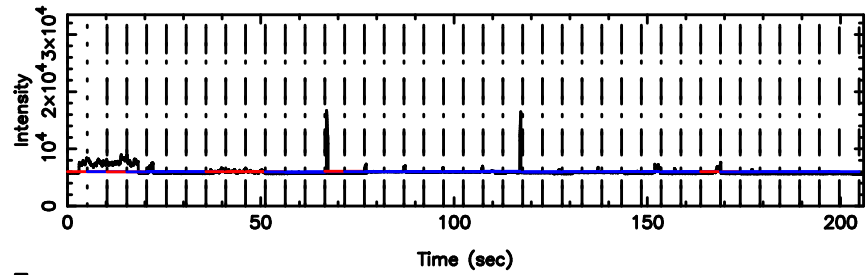

F20240607142157