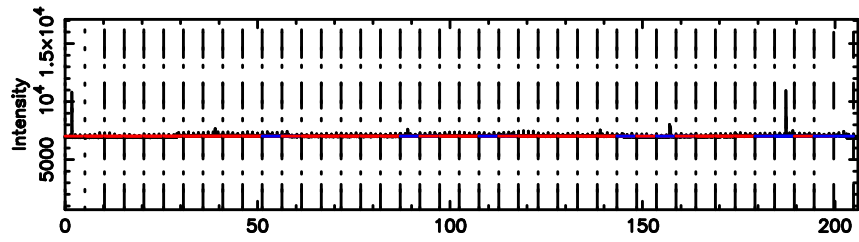

F20240607163717