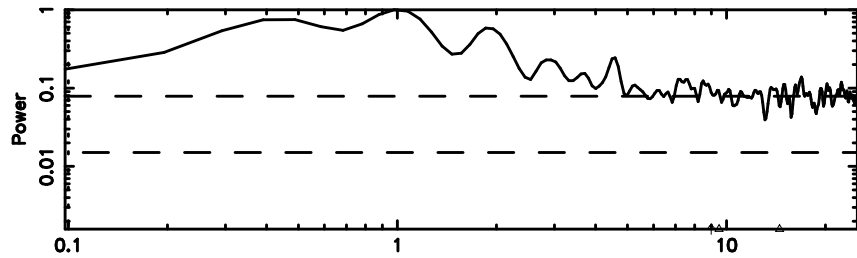

Frequency (Hz)

1011+110 2024/06/07 8.02UT TOYOKAWA-KISO

F20240607165934

BLK: 9,SNR1: 0.84822 ,SNR2: 1.8780

Frequency (Hz)

K20240607165929

BLK: 9,SNR1: 1.1561 ,SNR2: 2.3888

Frequency (Hz)