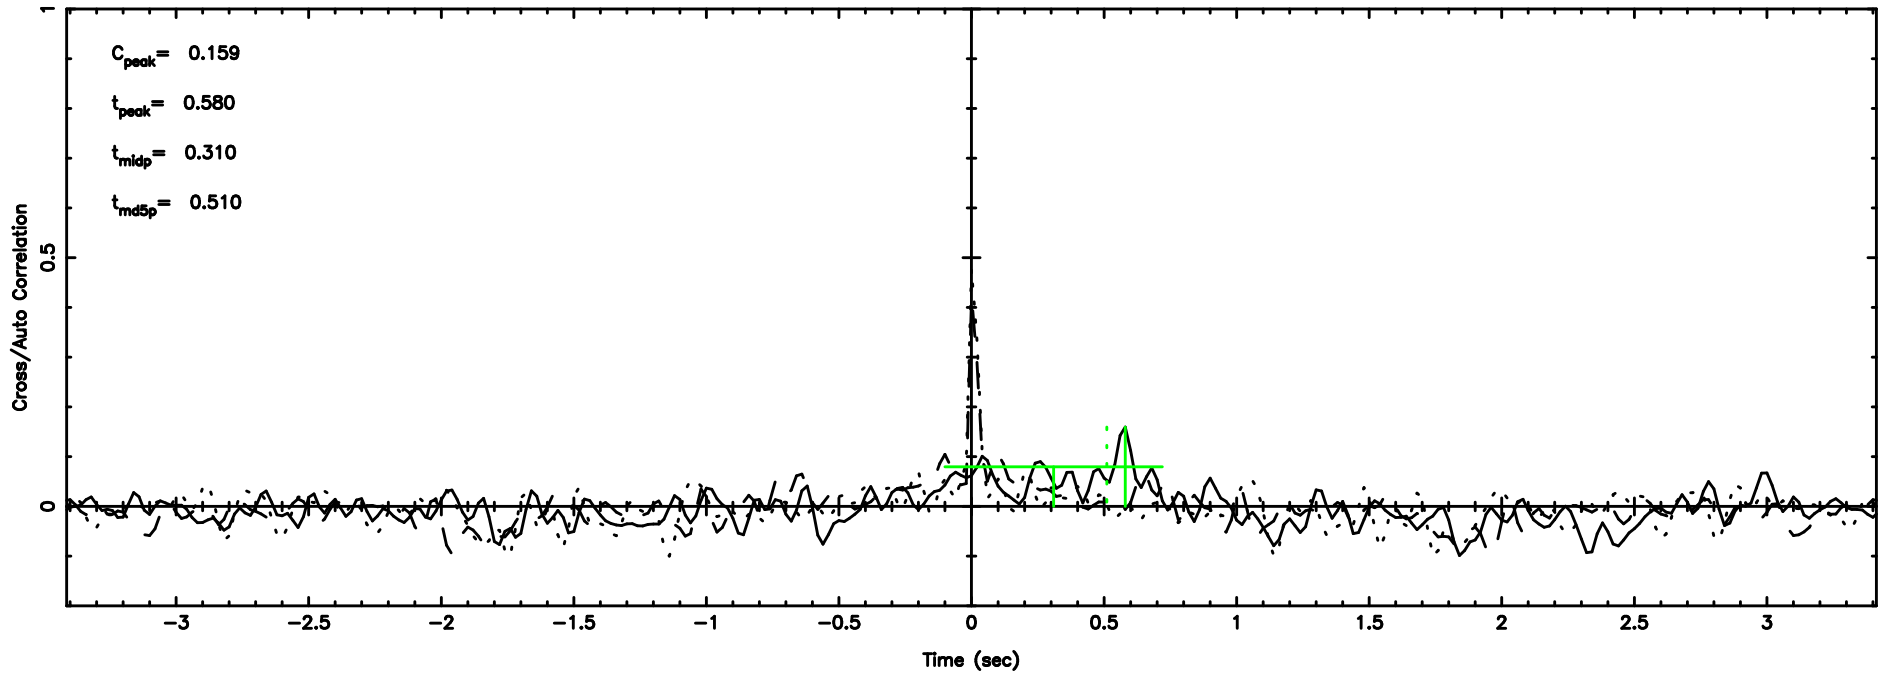

T20240607070914

BLK: 1,SNR1: 0.33428 ,SNR2: 1.6322

Frequency (Hz)

0019-00 2024/06/06 22.18UT TOYOKAWA-KISO

K20240607070911

BLK: 1,SNR1:-0.51039E-01,SNR2: 0.97977

Frequency (Hz)

F20240607070916