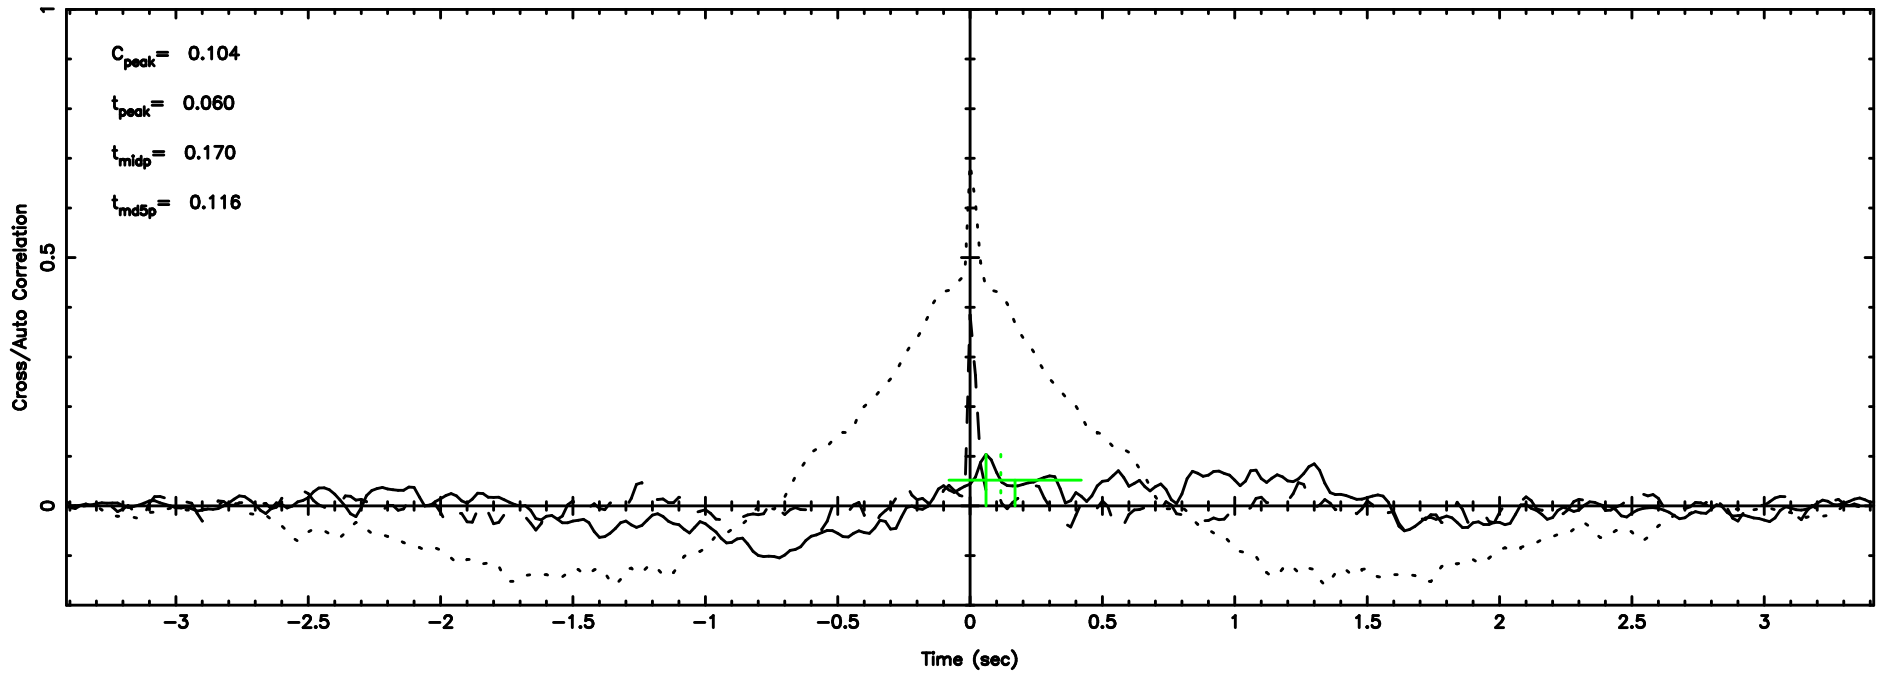

BLK: 2,SNR1: 0.10903 ,SNR2: 0.36382

Frequency (Hz)

K20240607075529

BLK: 2,SNR1: 1.1688 ,SNR2: 10.419

Frequency (Hz)

0106+01 2024/06/06 22.95UT TOYOKAWA-KISO

F20240607075534

BLK: 6,SNR1: 0.67470 ,SNR2: 6.0416