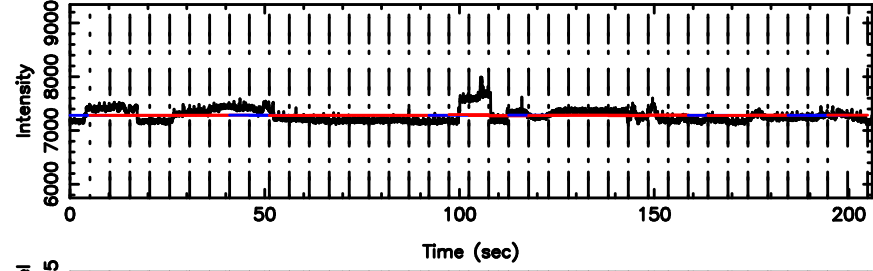

K20240607084410

BLK: 6,SNR1: 0.15840 ,SNR2: 0.70857

0155-109 2024/06/06 23.77UT FUJI -KISO

T20240607085120

BLK: 8,SNR1:-0.31956E-01,SNR2: 0.56131

F20240607085122

BLK: 8,SNR1: 3.9756 ,SNR2: 5.7397

0202+15 2024/06/06 23.88UT TOYOKAWA-FUJI