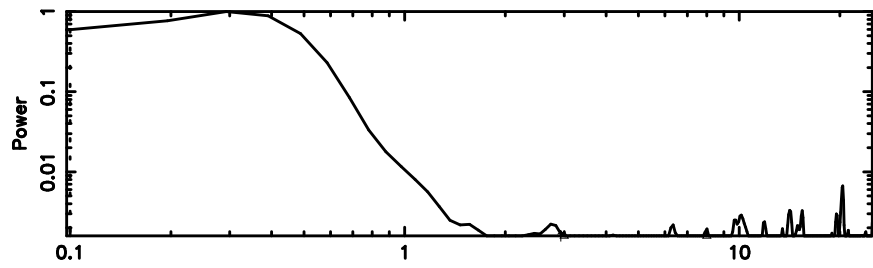

BLK: 2,SNR1: 18.833 ,SNR2: 130.26