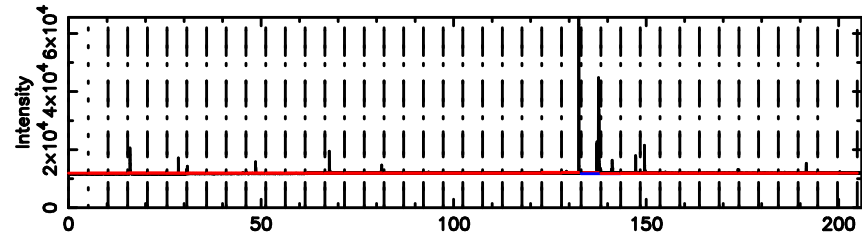

F20240607162855

No.Good Data

Frequency (Hz)

0941-08 2024/06/07 7.51UT TOYOKAWA-FUJI

T20240607162853

BLK: 1,SNR1: 0.61782 ,SNR2: 0.70795

Frequency (Hz)

K20240607162850