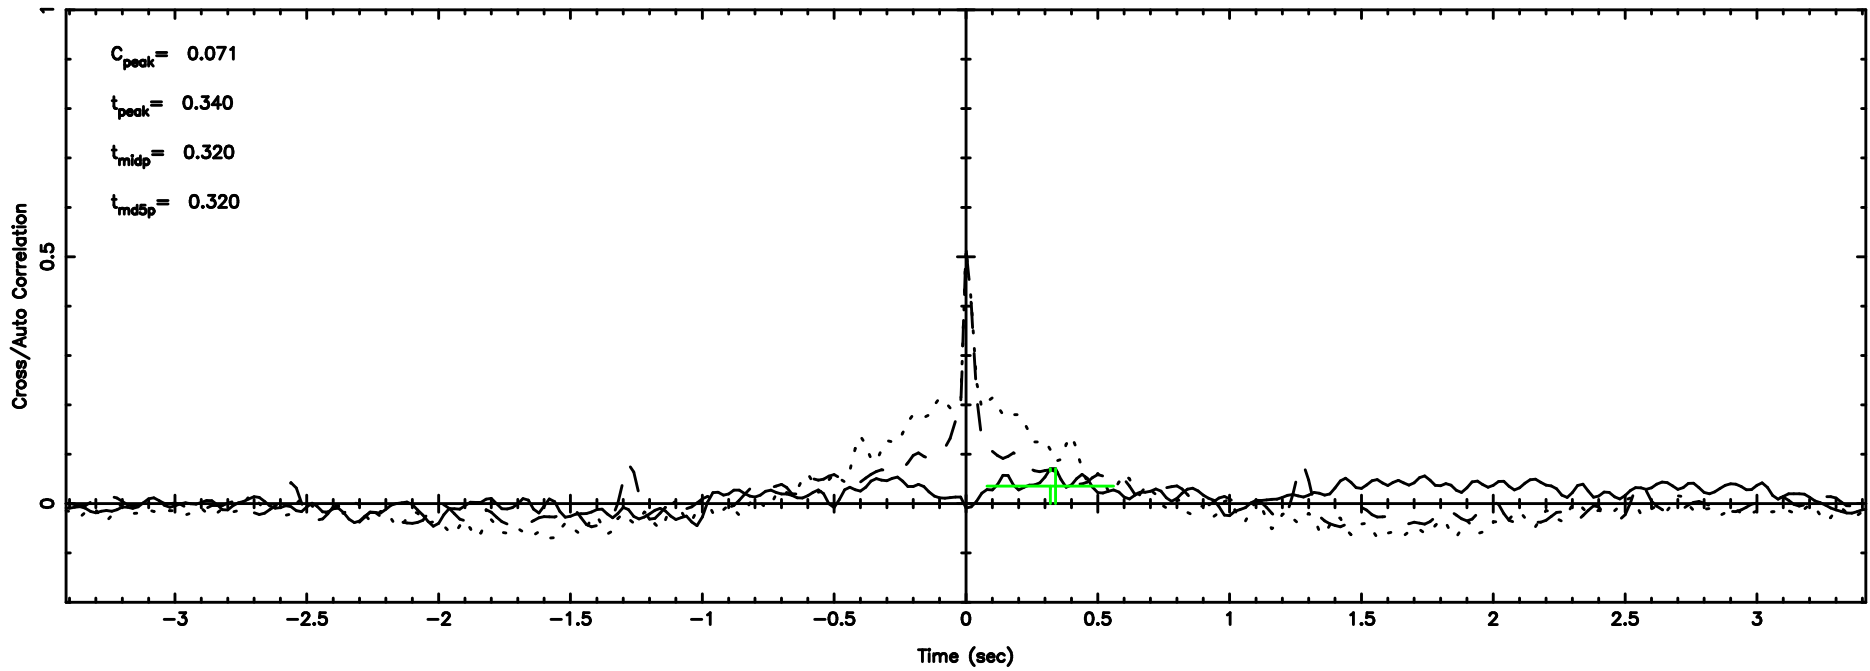

BLK: 5,SNR1: 0.92521 ,SNR2: 4.3731

0347+05 2024/06/07 1.63UT TOYOKAWA-KISO

F20240607103609

BLK: 5,SNR1:-0.89153E-01,SNR2: 1.5288

K20240607103604

BLK: 5,SNR1: 0.92828 ,SNR2: 3.9224

0347+05 2024/06/07 1.63UT FUJI -KISO