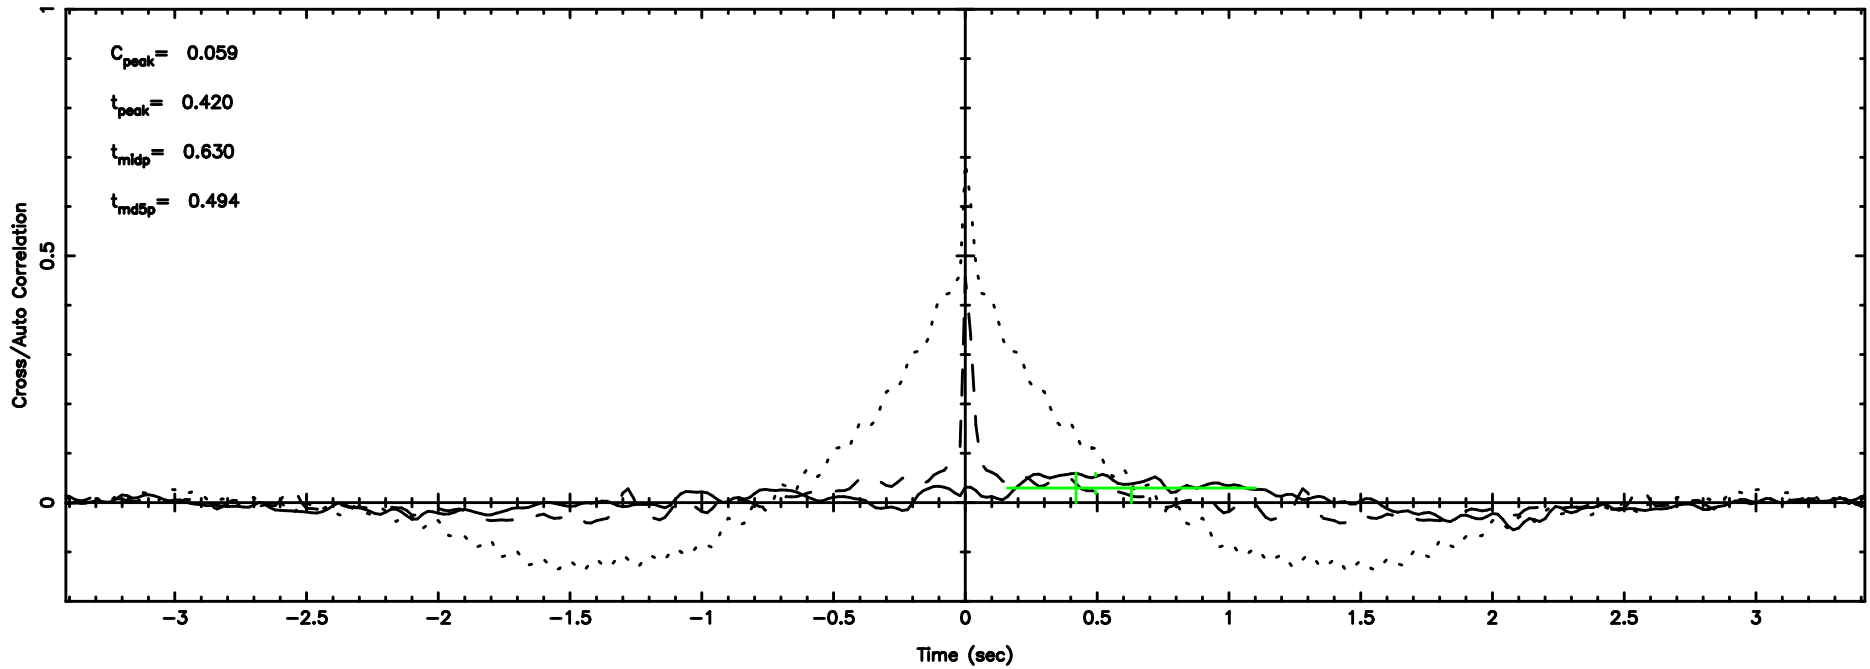

F20240607110054

BLK:11,SNR1: 0.35073E-01,SNR2: 0.97944

K20240607110049

BLK:11,SNR1: 44.027 ,SNR2: 52.589

0411+05 2024/06/07 2.04UT FUJI -KISO