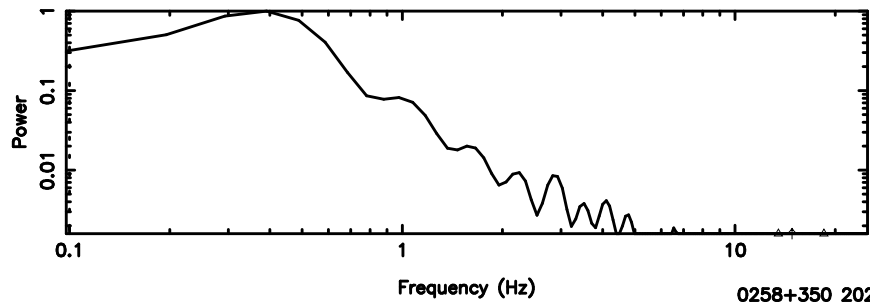

BLK: 6, SNR1: 94.713 , SNR2: 127.38