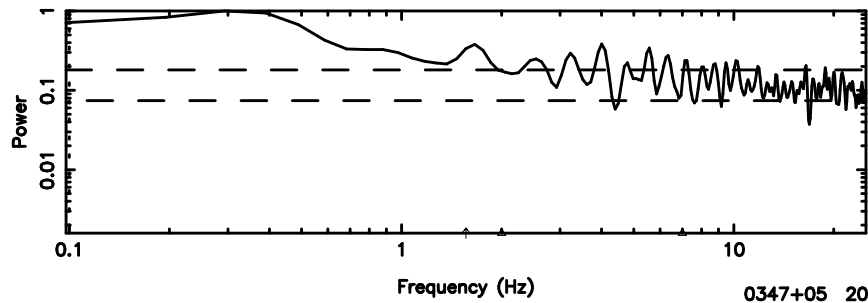

BLK: 5,SNR1: 0.92521 ,SNR2: 4.3731

0347+05 2024/06/07 1.63UT TOYOKAWA-KISO

F20240607103609

BLK: 5,SNR1:-0.89153E-01,SNR2: 1.5288

K20240607103604

BLK: 5,SNR1: 0.92828 ,SNR2: 3.9224

0347+05 2024/06/07 1.63UT FUJI -KISO