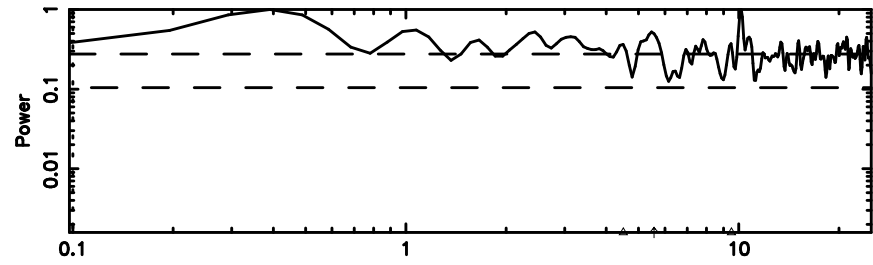

BLK: 6,SNR1: 0.11452 ,SNR2: 0.46225