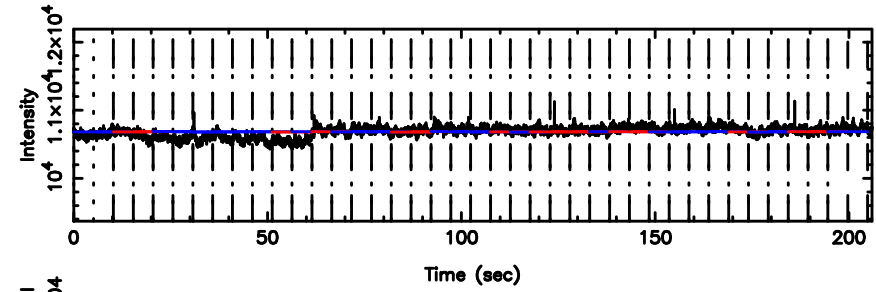

T20240607122913

BLK:38,SNR1: 15.185 ,SNR2: 59.206

3C147 2024/06/07 3.52UT TOYOKAWA-KISO

K20240607122910

BLK:38,SNR1: 1.4650 ,SNR2: 5.7216

F20240607122915

BLK:24,SNR1:-0.91387E-01,SNR2: 2.4831

K20240607122910