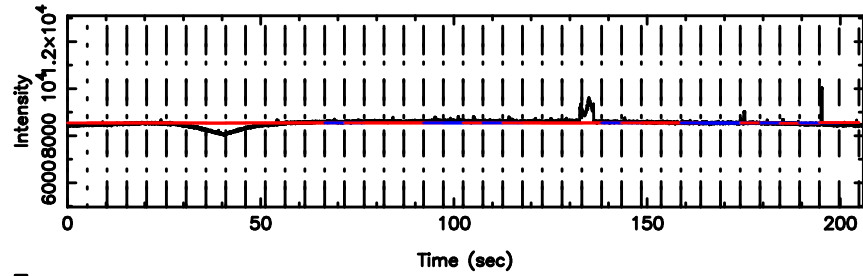

T20240607142957