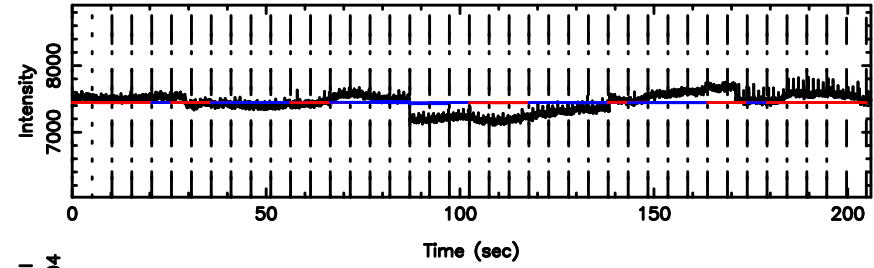

BLK:24,SNR1: 0.76777 ,SNR2: 2.1987

3C138 2024/06/07 3.15UT FUJI -KISO

T20240607122054

BLK:21,SNR1: 4.3737 ,SNR2: 28.749

F20240607122056

BLK:21,SNR1: 0.83083 ,SNR2: 5.1327

0531+194 2024/06/07 3.38UT TOYOKAWA-FUJI