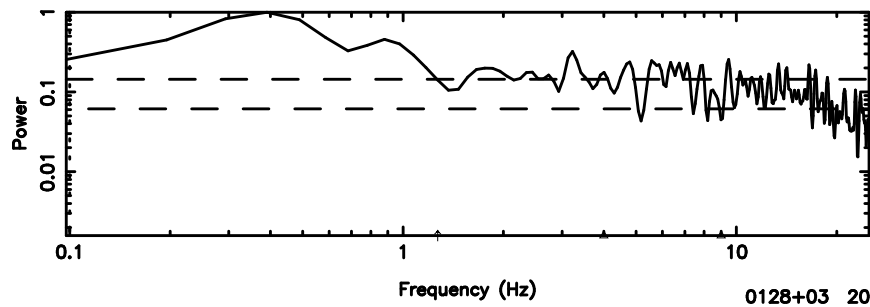

0128+03 2024/06/06 23.33UT TOYOKAWA-FUJI

T20240607081755

BLK: 4,SNR1: 0.88520E-01,SNR2: 1.4823

K20240607081752

BLK: 4,SNR1: 0.43430 ,SNR2: 6.1340

0128+03 2024/06/06 23.33UT TOYOKAWA-KISO

F20240607081757

BLK: 2,SNR1: 0.11712E-01,SNR2: 2.3641