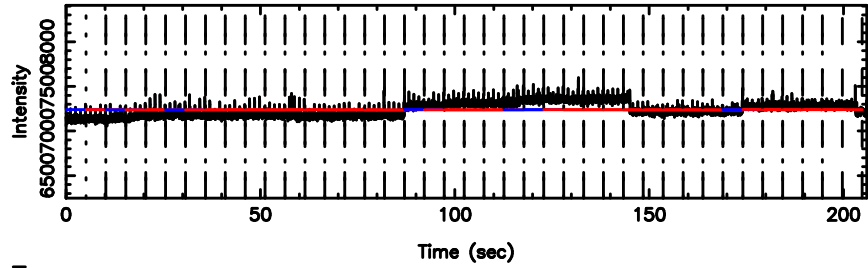

BLK:15,SNR1: 0.44258 ,SNR2: 2.5284

3C84 2024/06/07 1.14UT TOYOKAWA-KISO

K20240607100629

BLK:15,SNR1: 0.54746 ,SNR2: 2.2081

F20240607100634

BLK: 7,SNR1:-0.29663E-01,SNR2: 0.97377

K20240607100629

BLK: 7,SNR1: 0.55899 ,SNR2: 2.5840