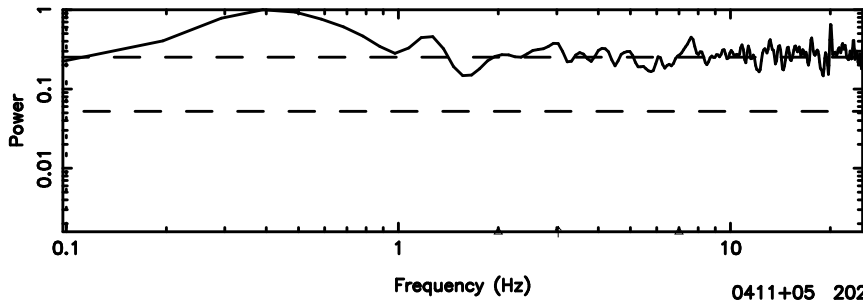

T20240607110052

BLK: 8,SNR1: 0.13025 ,SNR2: 0.57871

K20240607110049

BLK: 8,SNR1: 108.43 ,SNR2: 98.272

0411+05 2024/06/07 2.04UT TOYOKAWA-KISO