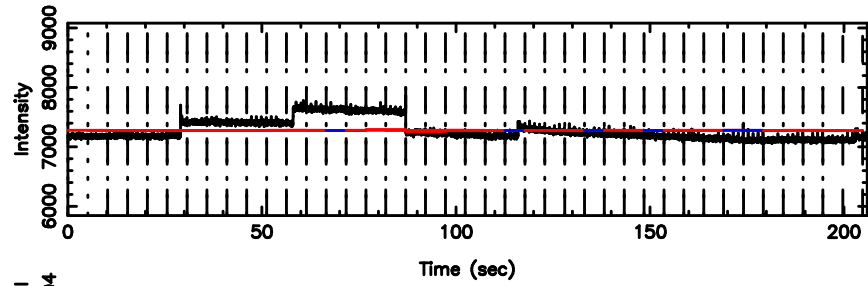

T20240607110746

BLK: 8, SNR1: 1.1253 , SNR2: 19.779

K20240607110744

BLK: 8, SNR1: 98.956 , SNR2: 103.55

0418+236 2024/06/07 2.16UT TOYOKAWA-KISO

F20240607110748

BLK: 6,SNR1: 0.95569E-01,SNR2: 3.4781

K20240607110744