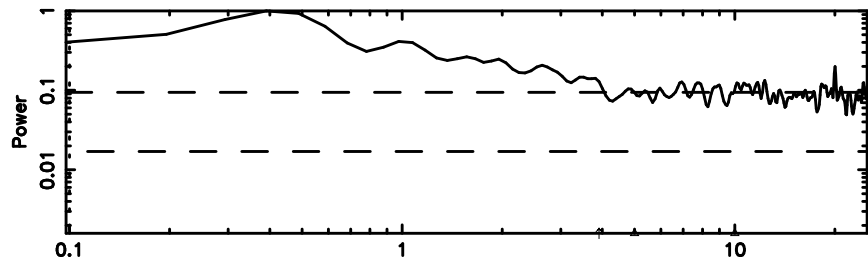

BLK: 8,SNR1: 3.2400 ,SNR2: 9.7654

0308+305 2024/06/07 1.00UT TOYOKAWA-FUJI

F20240607095814

BLK: 8,SNR1: 0.26769 ,SNR2: 1.5072

T20240607095812

BLK:14,SNR1: 0.39529 ,SNR2: 2.1038

Frequency (Hz)

0308+305 2024/06/07 1.00UT TOYOKAWA-KISO