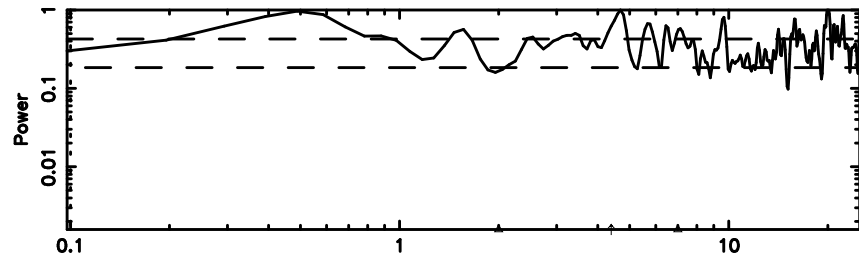

BLK: 2,SNR1: 0.63343E-02,SNR2: 0.45493

Frequency (Hz)

F20240607165318

BLK: 2,SNR1:-0.93616E-02,SNR2: 0.46455

Frequency (Hz)

3C237 2024/06/07 7.92UT TOYOKAWA-FUJI

T20240607165316

BLK: 2,SNR1:-0.13261 ,SNR2: 0.13359