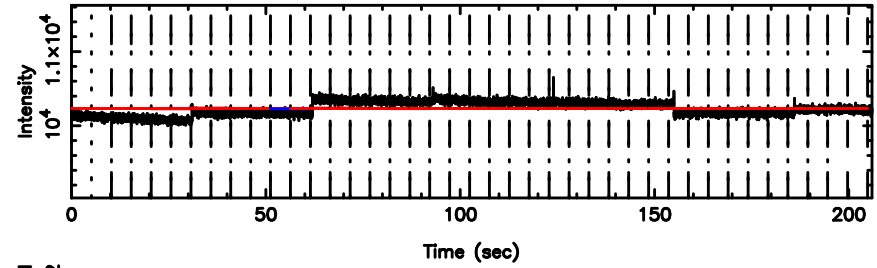

K20240607101346

BLK: 3,SNR1: 0.84730 ,SNR2: 7.5080

0324+119 2024/06/07 1.26UT TOYOKAWA-KISO

F20240607101351

BLK: 1,SNR1: 1.5549 ,SNR2: 7.7367

K20240607101346

BLK: 1,SNR1: 0.76092E-01,SNR2: 1.4990

0324+119 2024/06/07 1.26UT FUJI -KISO