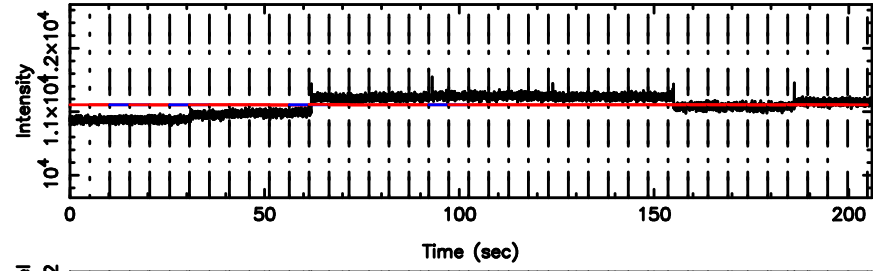

T20240607085120

BLK: 4,SNR1: 0.11500E-01,SNR2: 0.46558

0202+15 2024/06/06 23.88UT TOYOKAWA-KISO

K20240607085117

BLK: 4,SNR1: 0.81783 ,SNR2: 4.2010

Frequency (Hz)

F20240607085122

BLK: 8,SNR1: 2.8592 ,SNR2: 11.233