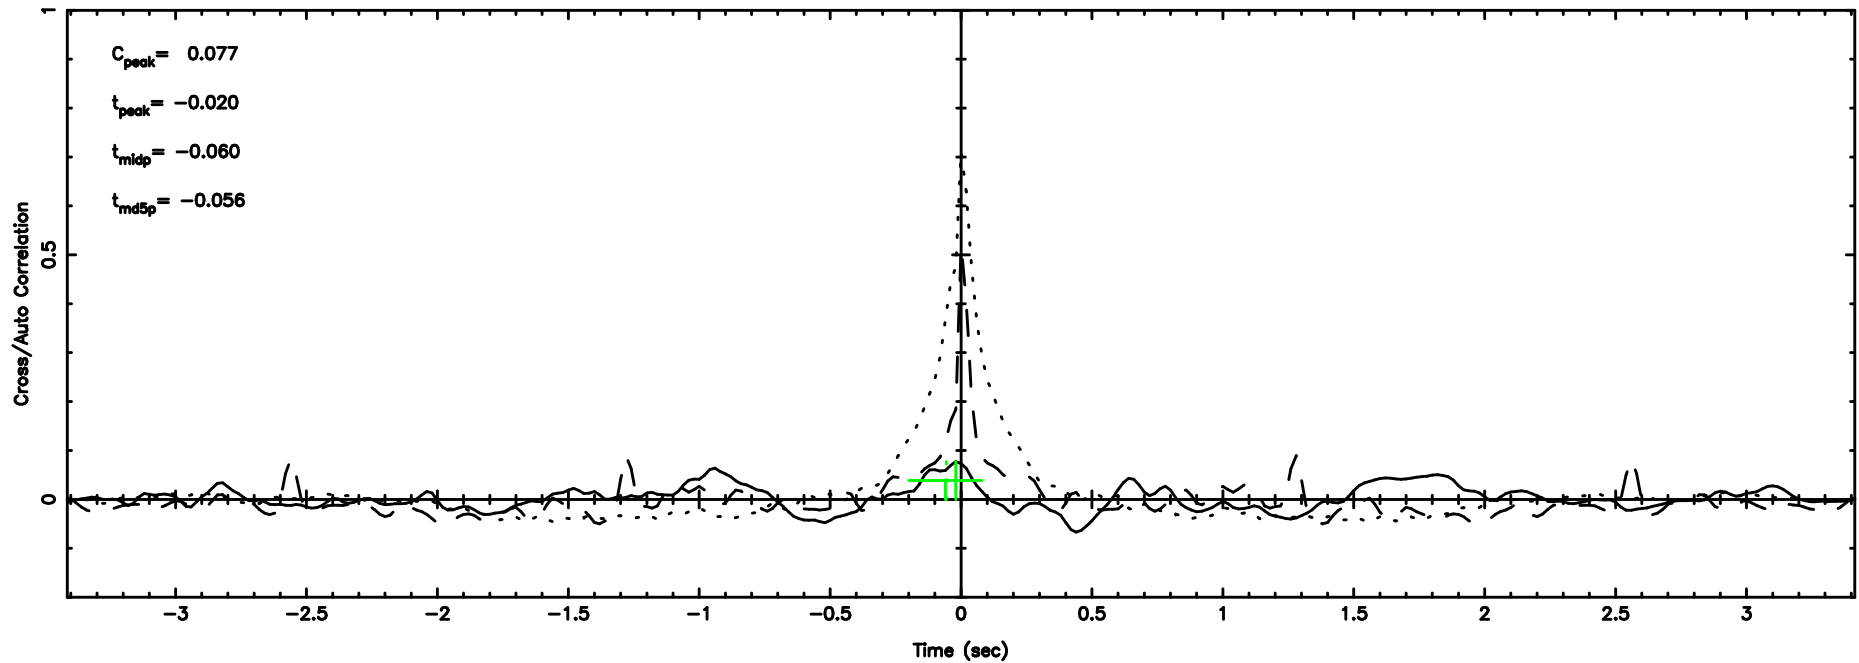

0839-071 2024/06/07 6.49UT TOYOKAWA-KISO

F20240607152738

BLK: 6,SNR1:-0.14156 ,SNR2: 1.1589

Frequency (Hz)

K20240607152734

BLK: 6,SNR1: 2.2136 ,SNR2: 4.8547

Frequency (Hz)

0839-071 2024/06/07 6.49UT FUJI -KISO