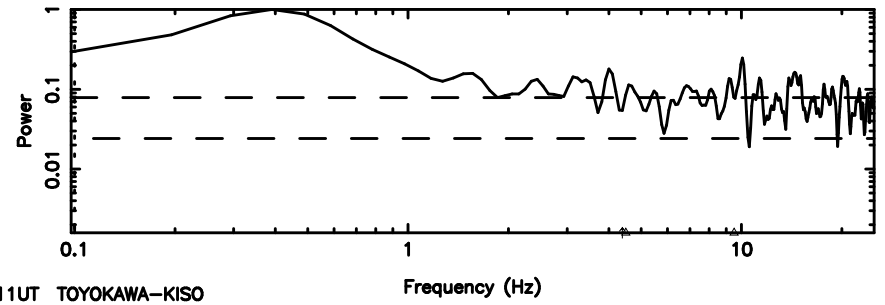

F20240607080457

BLK: 2,SNR1:-0.12688 ,SNR2: 1.3857

T20240607080455

BLK: 3,SNR1: 0.65084E-01,SNR2: 0.70652

0115-01 2024/06/06 23.11UT TOYOKAWA-KISO

K20240607080452

BLK: 3,SNR1: 0.36572 ,SNR2: 1.6358

F20240607080457