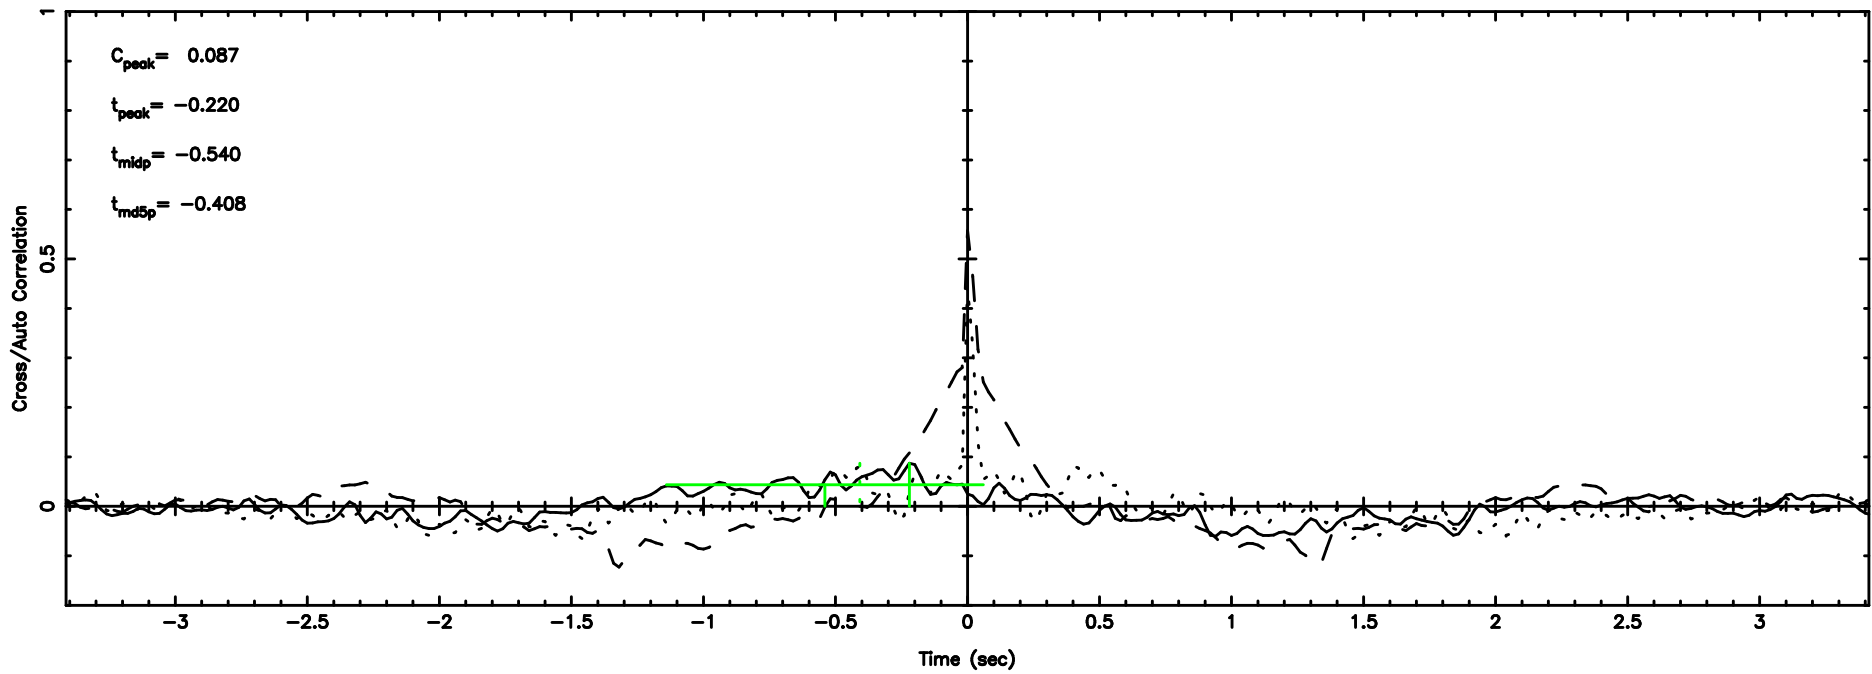

BLK: 4, SNR1: 0.15090 ,SNR2: 0.65405