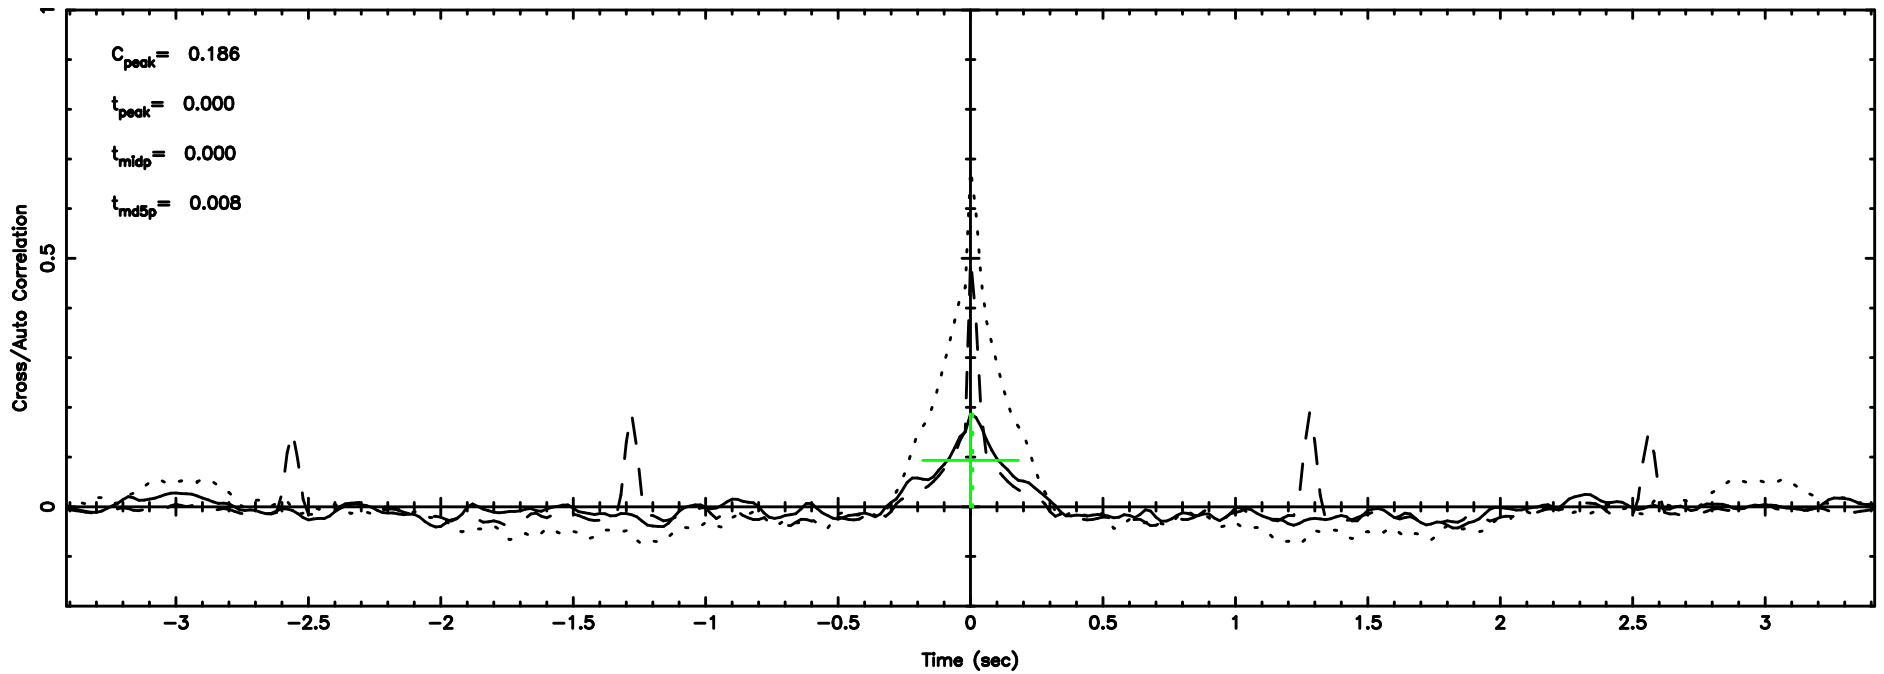

F20240607074054

BLK: 9,SNR1: 0.22536E-01,SNR2: 1.4770

3C26 2024/06/06 22.71UT FUJI -KISO

K20240607074049

BLK: 9,SNR1: 2.7255 ,SNR2: 12.175

T20240607074550

BLK: 8,SNR1: 0.11619 ,SNR2: 2.1803

Frequency (Hz)