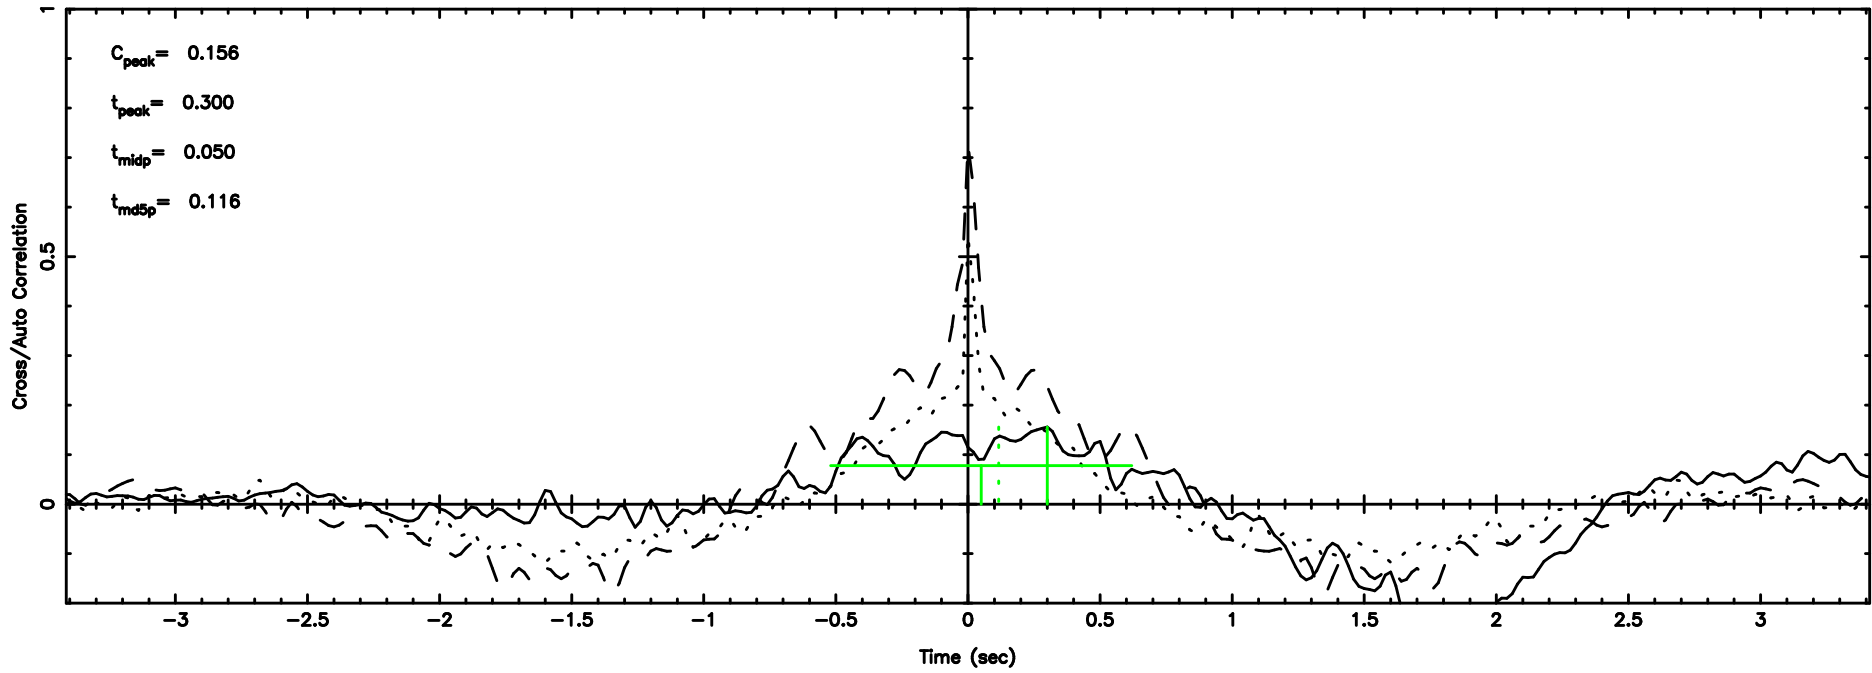

BLK: 2,SNR1: 0.92651E-01,SNR2: 2.7285

K20240607091241

BLK: 2,SNR1: 0.60663 ,SNR2: 4.0671

0223+341 2024/06/07 0.24UT FUJI -KISO

T20240607092908

BLK: 1,SNR1: 0.71107E-01,SNR2: 1.5746

F20240607092910

BLK: 1,SNR1: 0.11359 ,SNR2: 2.5334