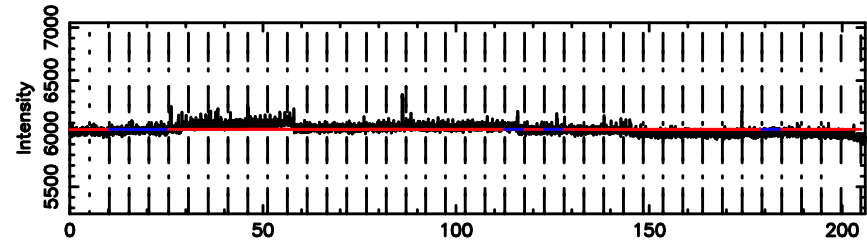

T20240607144716

BLK: 6,SNR1: 0.13528 ,SNR2: 1.2192

Frequency (Hz)

F20240607144718

BLK: 6,SNR1: 1.2857 ,SNR2: 3.1612

Frequency (Hz)

3C190 2024/06/07 5.82UT TOYOKAWA-FUJI

T20240607144716