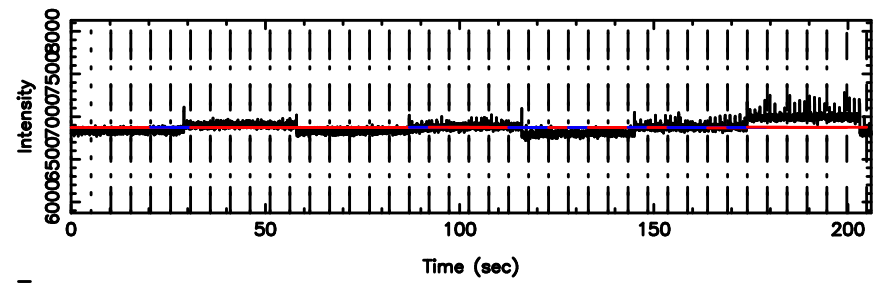

F20240607103609