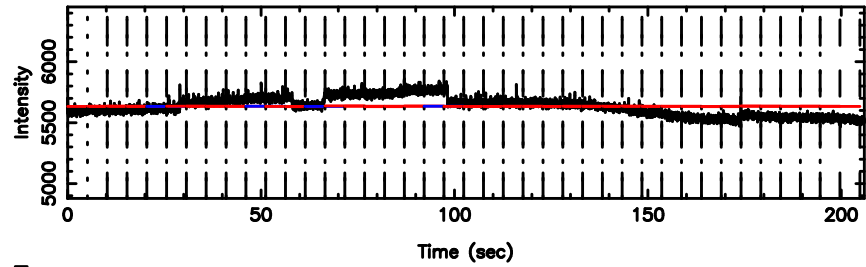

F20240607135208