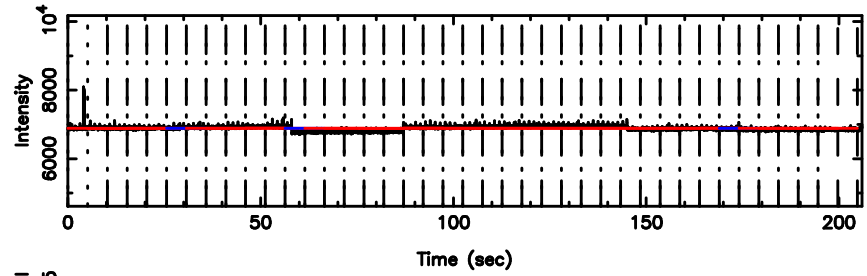

Frequency (Hz)

F20240607155520