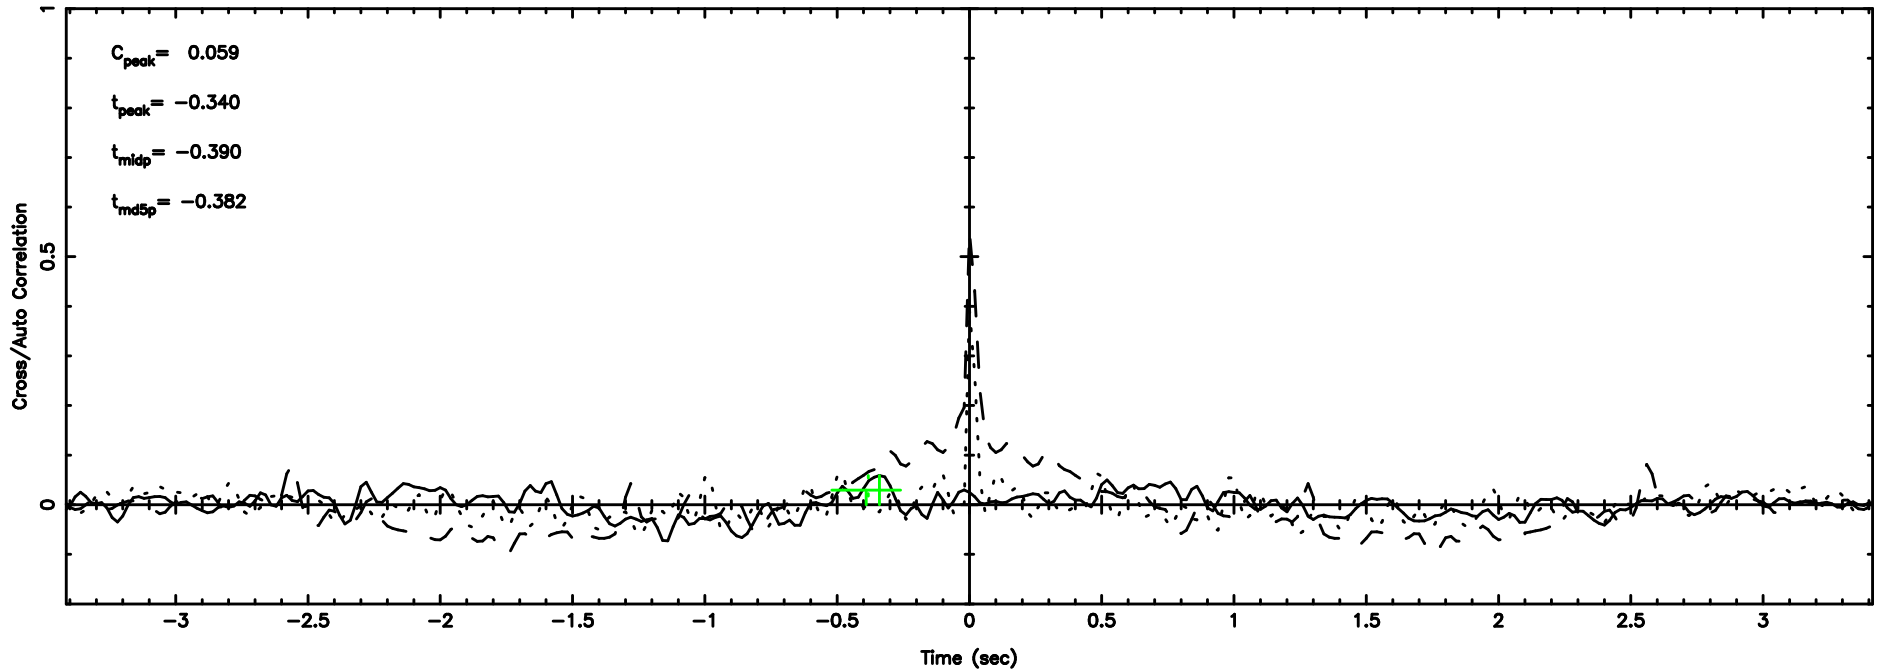

F20240607081757

BLK: 2,SNR1: 0.11712E-01,SNR2: 2.3641

K20240607081752

BLK: 2,SNR1: 0.15322 ,SNR2: 0.76076

0128+03 2024/06/06 23.33UT FUJI -KISO