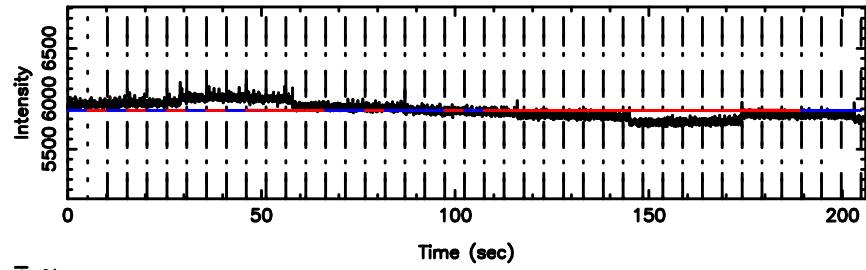

F20240607124138