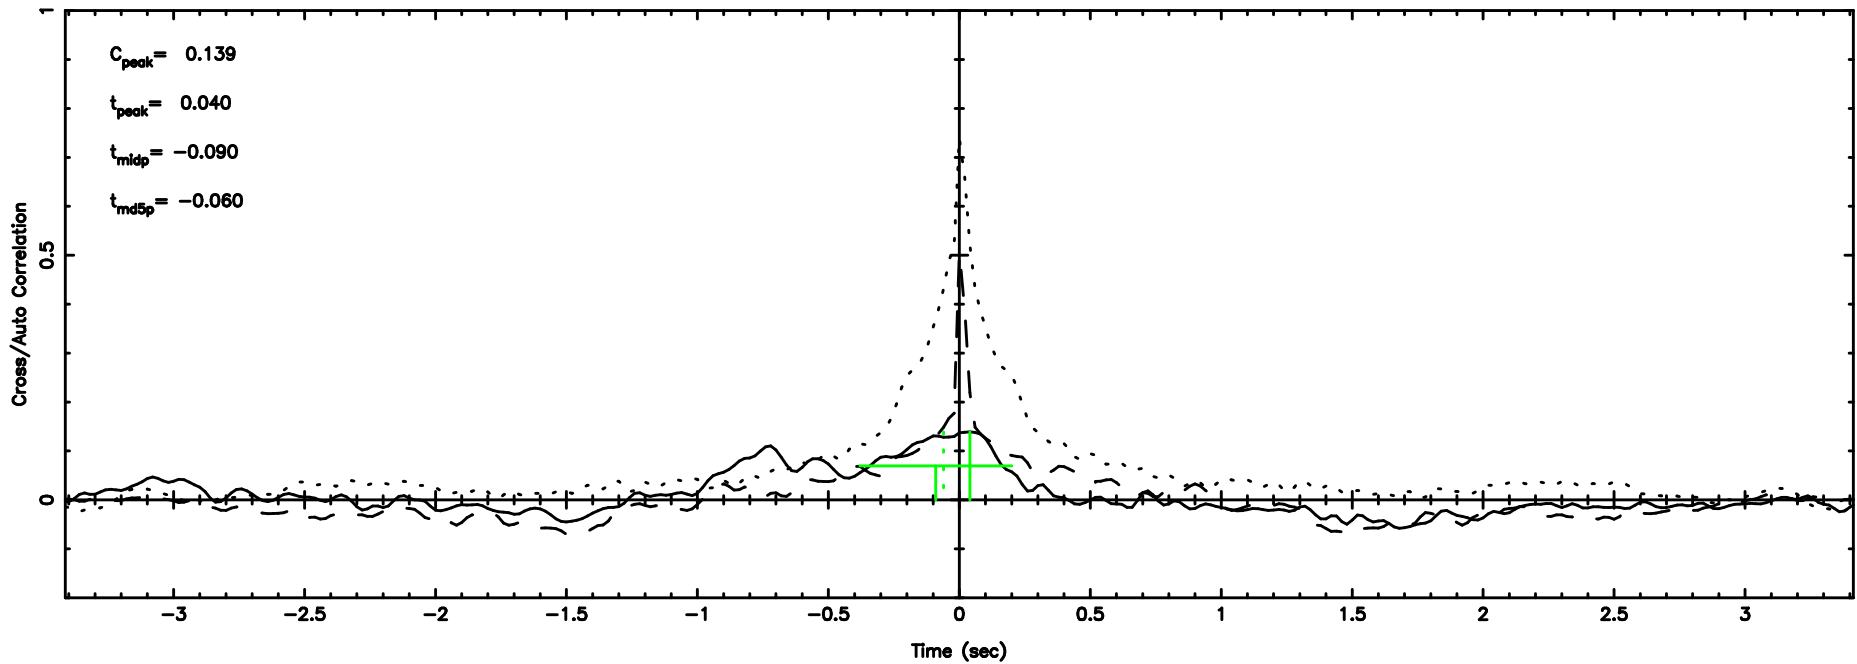

F20240607152232

BLK: 9,SNR1: 0.17875 ,SNR2: 1.1324

Frequency (Hz)

K20240607152228

BLK: 9,SNR1: 5.4703 ,SNR2: 7.3988

Frequency (Hz)

0834-19 2024/06/07 6.40UT FUJI -KISO

T20240607152736