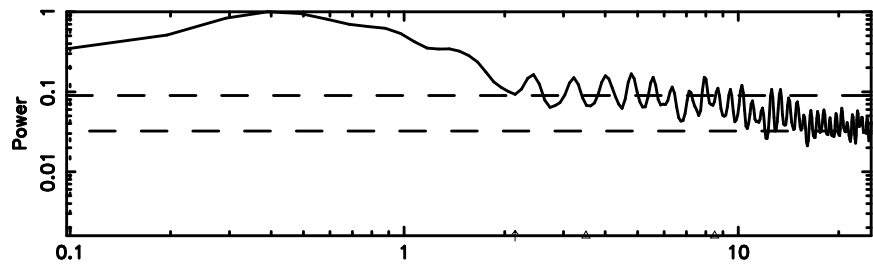

K20240607070035

BLK: 6,SNR1: 1.2982 ,SNR2: 4.4137

Frequency (Hz)

0011+344 2024/06/06 22.04UT TOYOKAWA-KISO

F20240607070040

BLK:12,SNR1: 0.19262 ,SNR2: 4.1159

K20240607070035

BLK:12,SNR1: 0.90874 ,SNR2: 5.5028