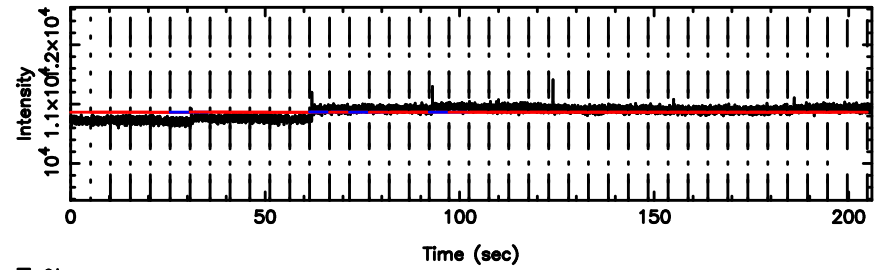

T20240607094823

BLK: 4, SNR1: 6.4587 ,SNR2: 18.813

0258+350 2024/06/07 0.83UT TOYOKAWA-KISO

K20240607094820

BLK: 4, SNR1: 0.15090 ,SNR2: 0.65405