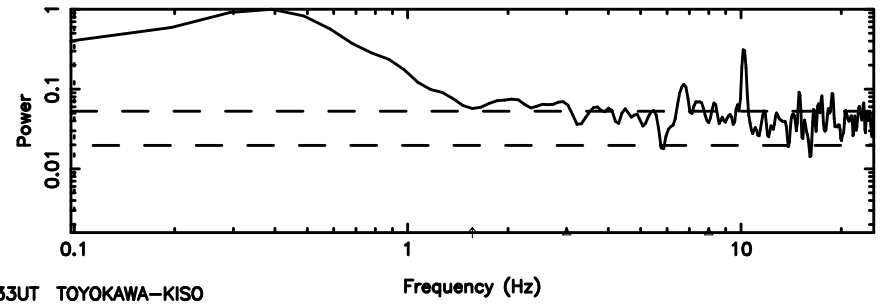

0128+03 2024/06/06 23.33UT TOYOKAWA-FUJI

T20240607081755

BLK: 4,SNR1: 0.88520E-01,SNR2: 1.4823

K20240607081752

BLK: 4,SNR1: 0.43430 ,SNR2: 6.1340

0128+03 2024/06/06 23.33UT TOYOKAWA-KISO

F20240607081757

BLK: 2,SNR1: 0.11712E-01,SNR2: 2.3641