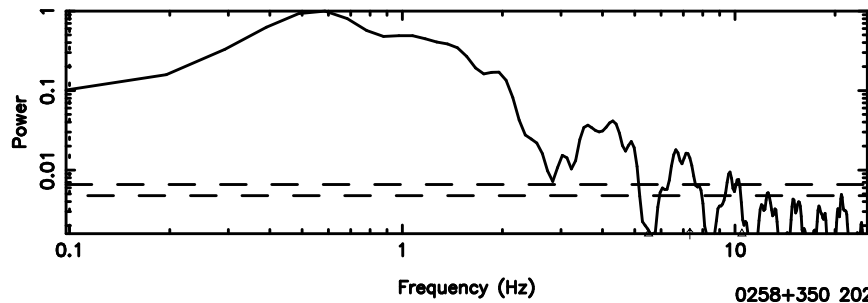

BLK: 6, SNR1: 94.713 , SNR2: 127.38

F20240607094825

BLK: 6, SNR1: 0.63856 , SNR2: 1.8105

0258+350 2024/06/07 0.83UT TOYOKAWA-FUJI

T20240607094823

BLK: 4, SNR1: 6.4587 ,SNR2: 18.813

0258+350 2024/06/07 0.83UT TOYOKAWA-KISO