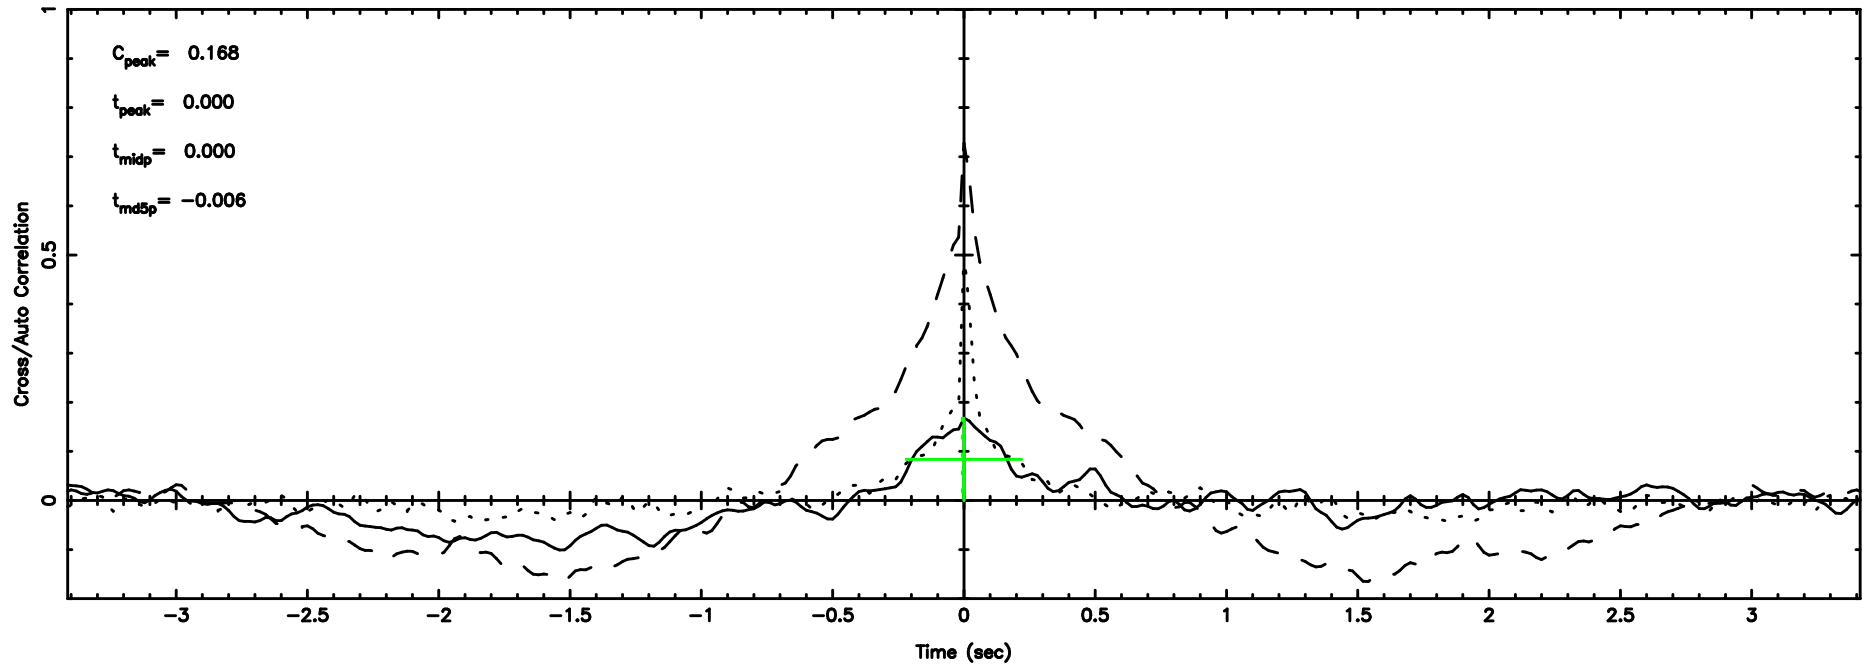

F20240607135208

BLK: 4,SNR1: 1.2518 ,SNR2: 5.3175

K20240607135203

BLK: 4,SNR1: 0.71873 ,SNR2: 2.8559

0703+138 2024/06/07 4.90UT FUJI -KISO