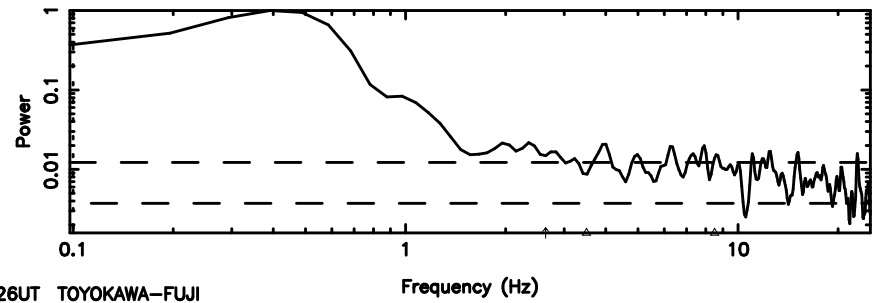

0324+119 2024/06/07 1.26UT TOYOKAWA-FUJI