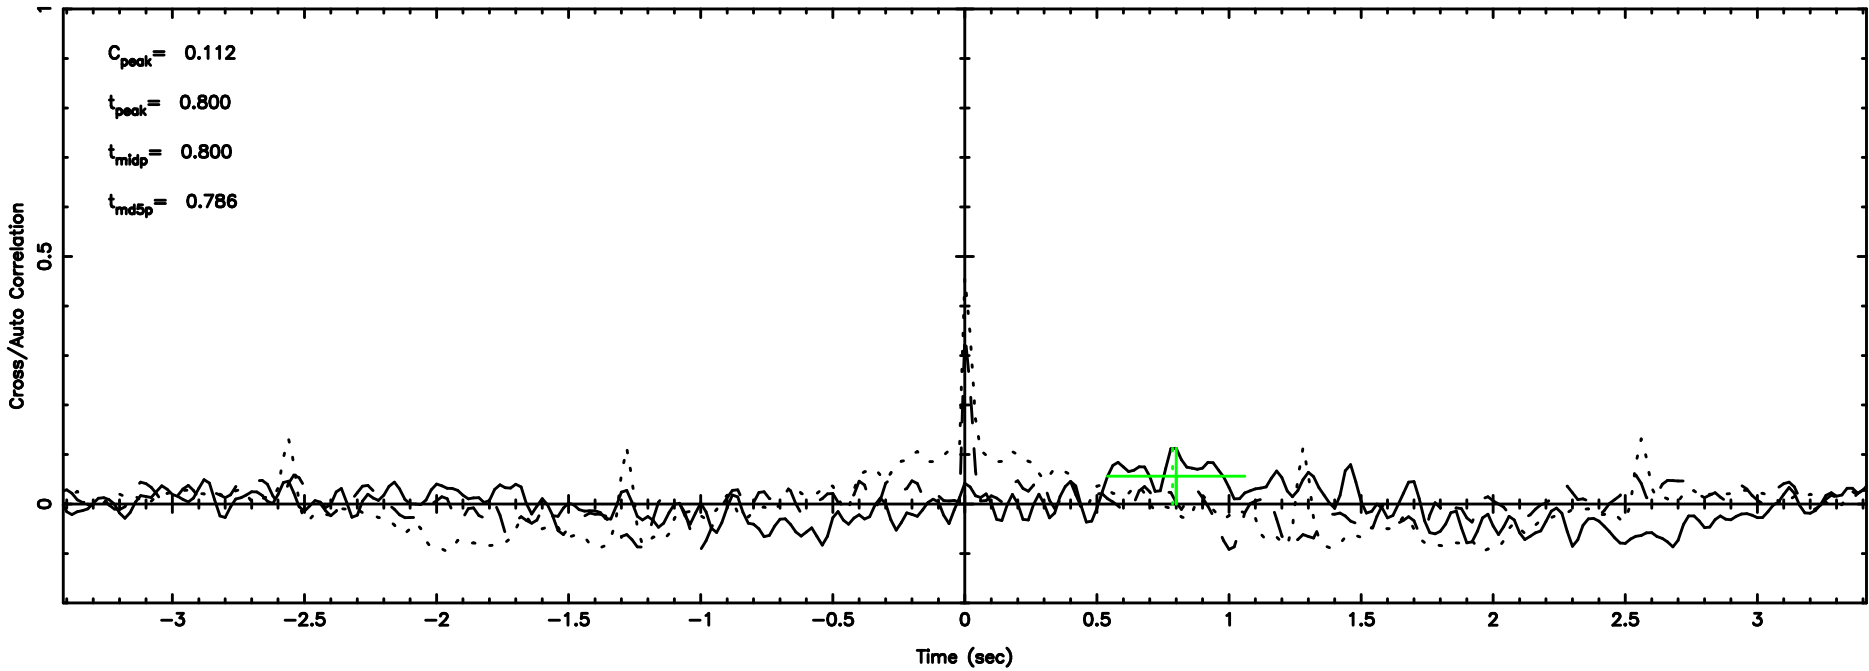

3C71 2024/06/07 0.51UT TOYOKAWA-FUJI