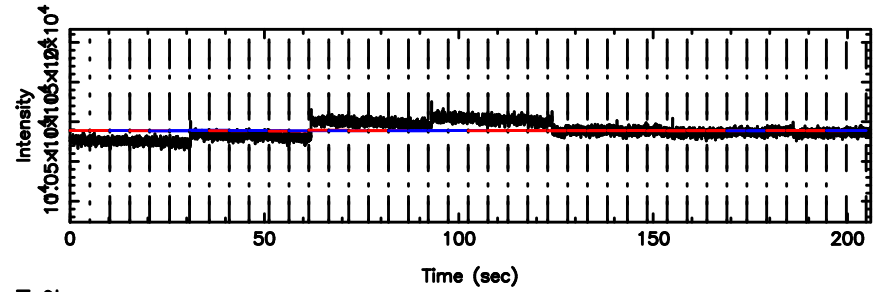

3C84 2024/06/07 1.14UT TOYOKAWA-KISO

K20240607100629