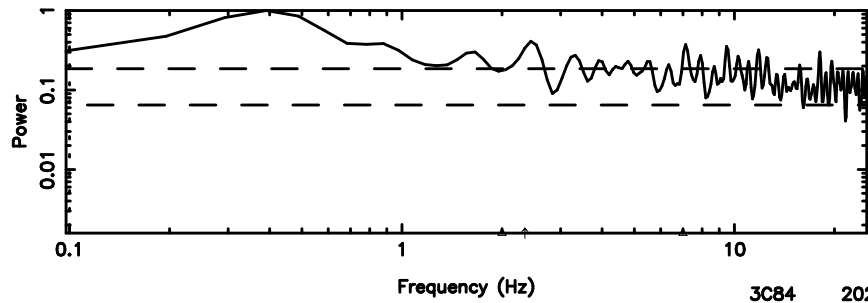

BLK:15,SNR1: 0.44258 ,SNR2: 2.5284

3C84 2024/06/07 1.14UT TOYOKAWA-KISO

K20240607100629

BLK:15,SNR1: 0.54746 ,SNR2: 2.2081

F20240607100634

BLK: 7,SNR1:-0.29663E-01,SNR2: 0.97377

K20240607100629

BLK: 7,SNR1: 0.55899 ,SNR2: 2.5840