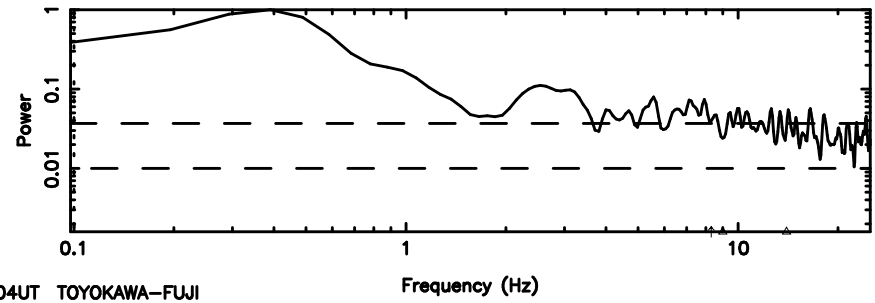

BLK:16,SNR1: 3.9931 ,SNR2: 16.794

Frequency (Hz)

0403-132 2024/06/07 1.89UT FUJI -KISO

T20240607110052

BLK: 7,SNR1: 0.12926 ,SNR2: 0.90613

F20240607110054

BLK: 7,SNR1: 0.77748 ,SNR2: 2.0320

0411+05 2024/06/07 2.04UT TOYOKAWA-FUJI