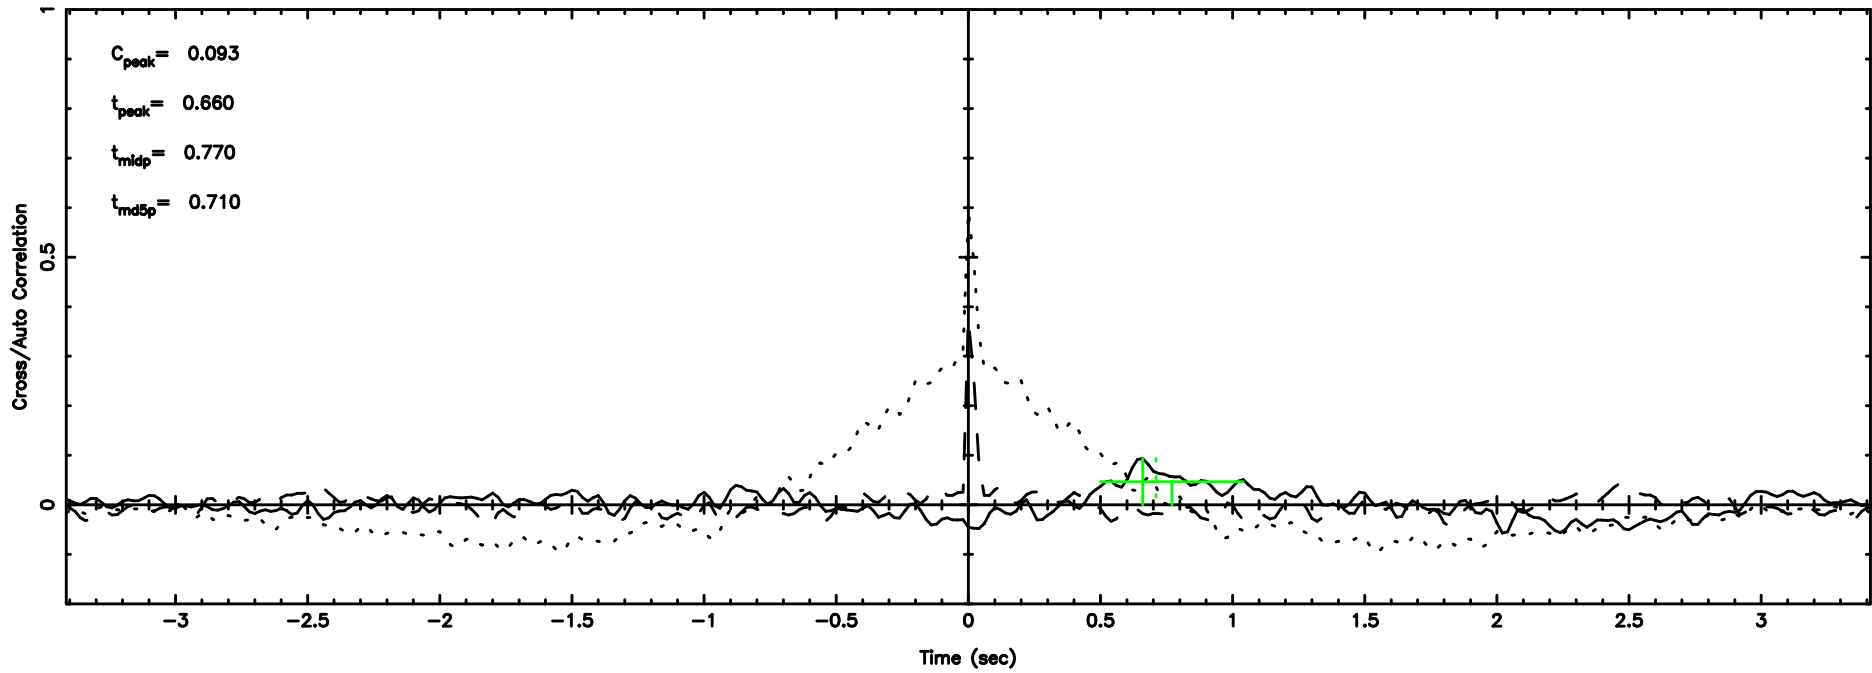

T20240607090311

BLK: 4,SNR1: 0.81810E-01,SNR2: 0.86654

K20240607090308

BLK: 4,SNR1: 0.78574 ,SNR2: 6.4943

0213+178 2024/06/07 0.08UT TOYOKAWA-KISO

F20240607090313

BLK: 6,SNR1: 0.58982 ,SNR2: 4.4323

K20240607090308