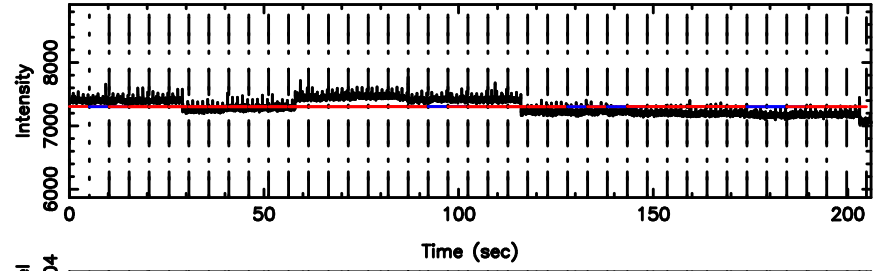

BLK: 6,SNR1: 0.11452 ,SNR2: 0.46225

0213+178 2024/06/07 0.08UT FUJI -KISO

T20240607091244

BLK: 6,SNR1: 0.20465E-01,SNR2: 0.27391

F20240607091246

BLK: 6,SNR1:-0.20567 ,SNR2: 0.30499

0223+341 2024/06/07 0.24UT TOYOKAWA-FUJI