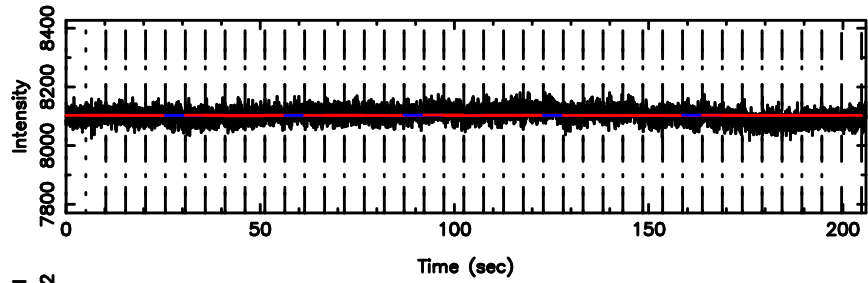

T20240607103607

BLK: 5,SNR1: 0.98848E-01,SNR2: 0.81642