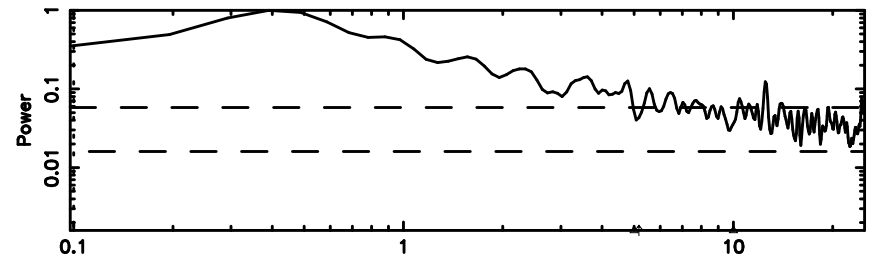

BLK: 6,SNR1: 0.63486 ,SNR2: 2.9206