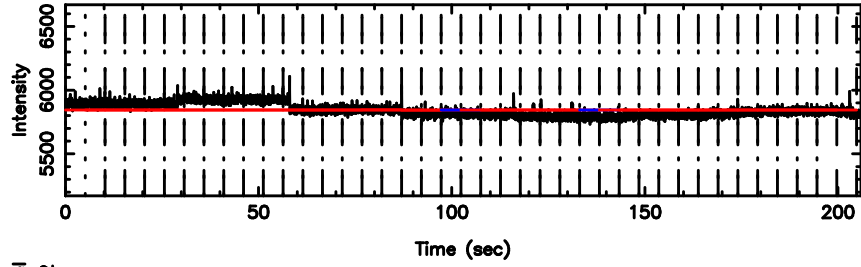

BLK: 8,SNR1: 4.0520 ,SNR2: 6.0185

Frequency (Hz)

0752-200 2024/06/07 5.69UT TOYOKAWA-KISO

F20240607143943

BLK: 2,SNR1: 0.18787 ,SNR2: 0.57462

K20240607143938

BLK: 2,SNR1: 4.1136 ,SNR2: 6.2622

0752-200 2024/06/07 5.69UT FUJI -KISO