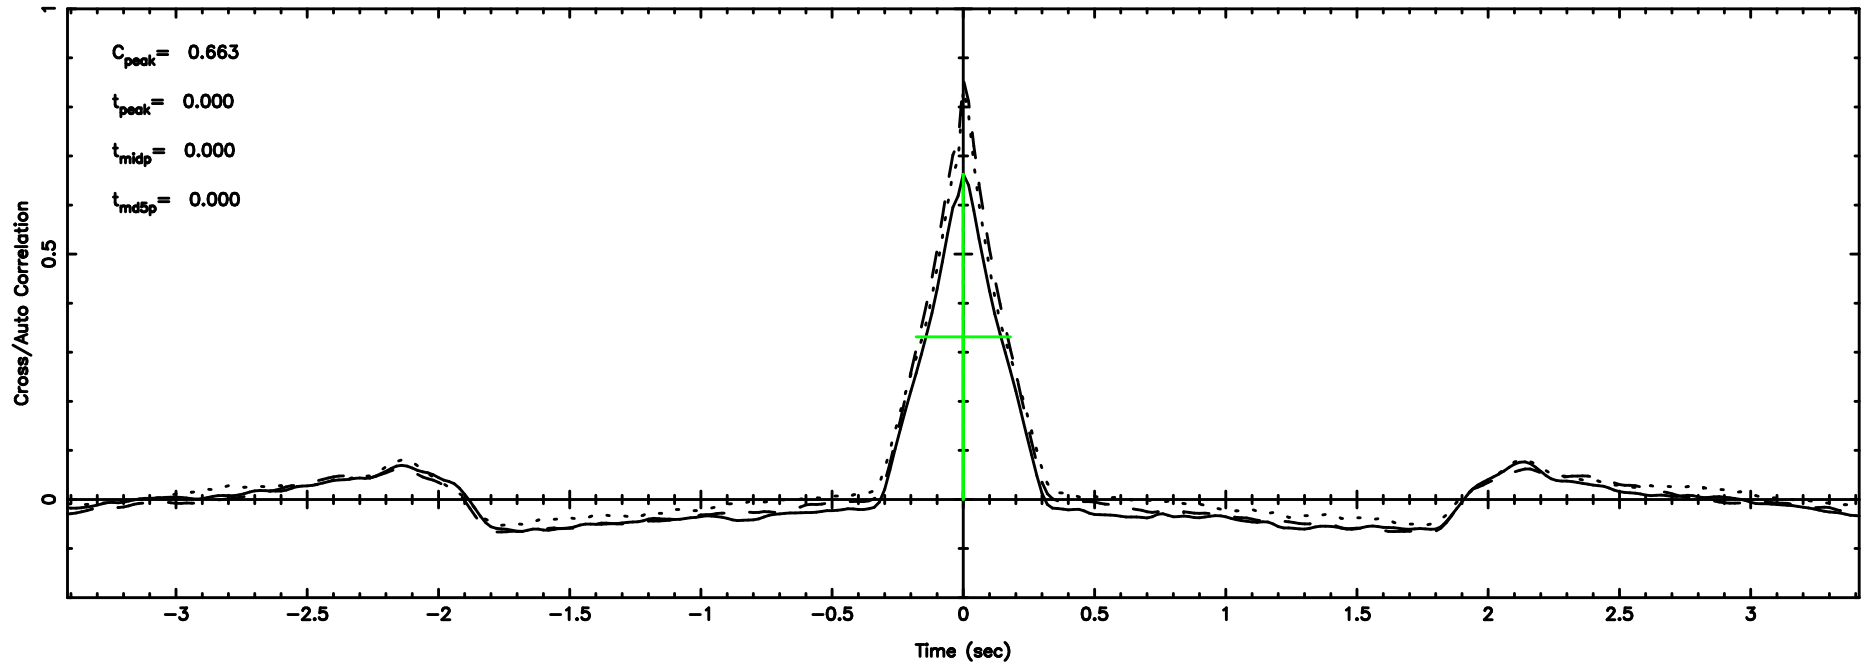

F20240607141142

BLK:22,SNR1: 7.3584 ,SNR2: 18.342

K20240607141137

BLK:22,SNR1: 6.7961 ,SNR2: 17.216

0723+10 2024/06/07 5.22UT FUJI -KISO