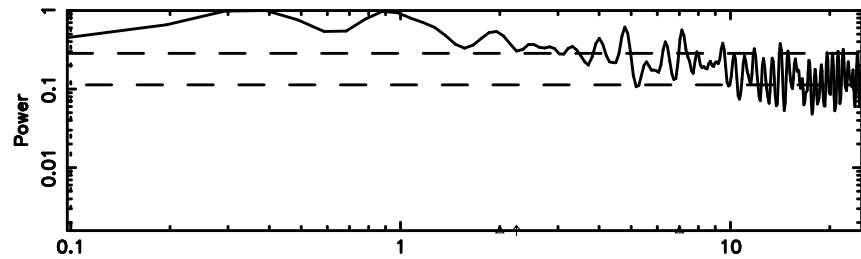

0839-071 2024/06/07 6.49UT TOYOKAWA-KISO

F20240607152738

BLK: 6,SNR1:-0.14156 ,SNR2: 1.1589

Frequency (Hz)

K20240607152734

BLK: 6,SNR1: 2.2136 ,SNR2: 4.8547

Frequency (Hz)

0839-071 2024/06/07 6.49UT FUJI -KISO