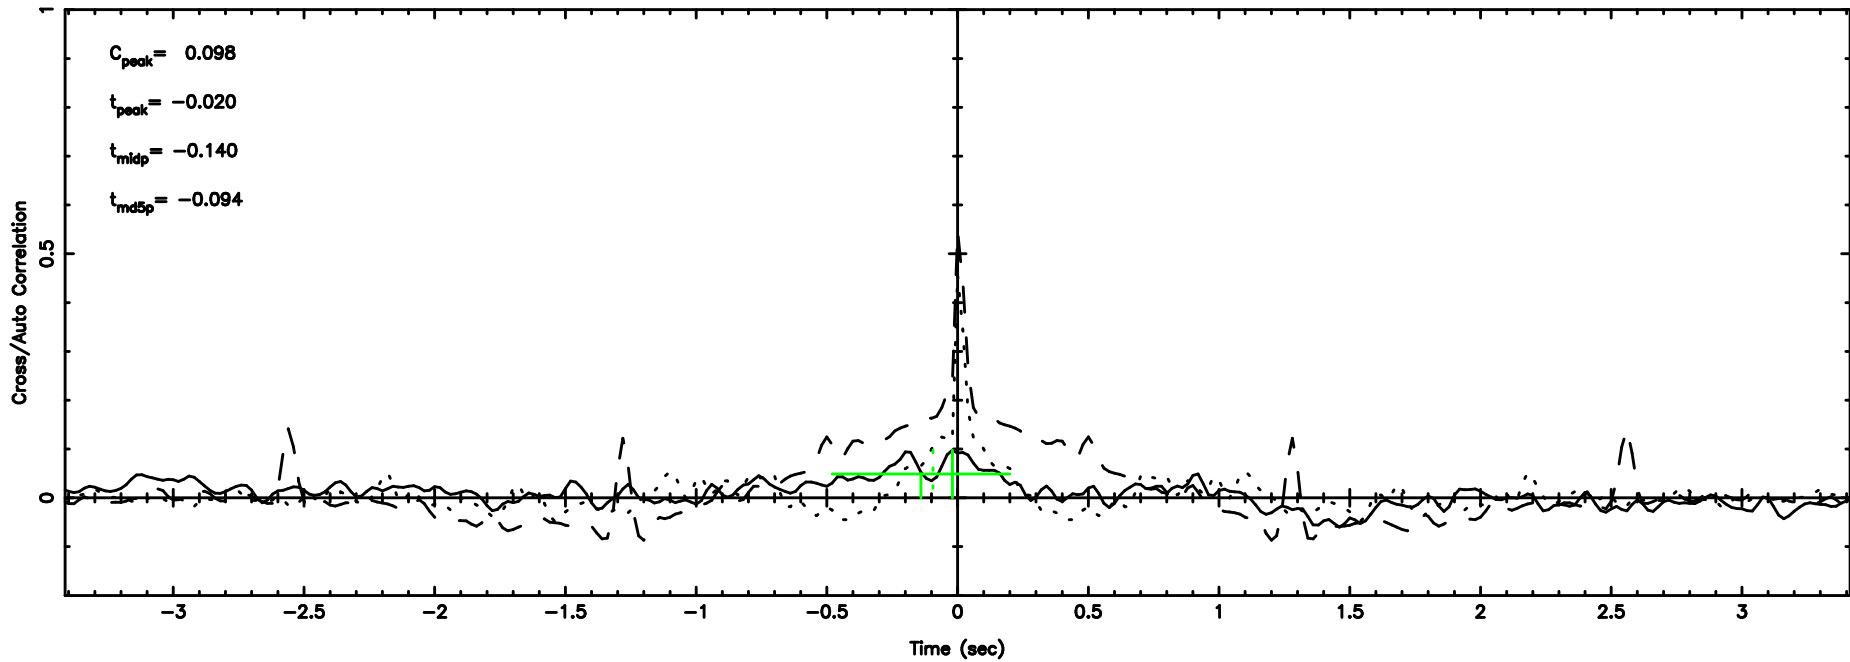

Frequency (Hz)

K20240607162150

BLK: 3,SNR1: 0.29107 ,SNR2: 1.1463

Frequency (Hz)

3C222 2024/06/07 7.39UT FUJI -KISO

T20240607162853

No.Good Data

Frequency (Hz)