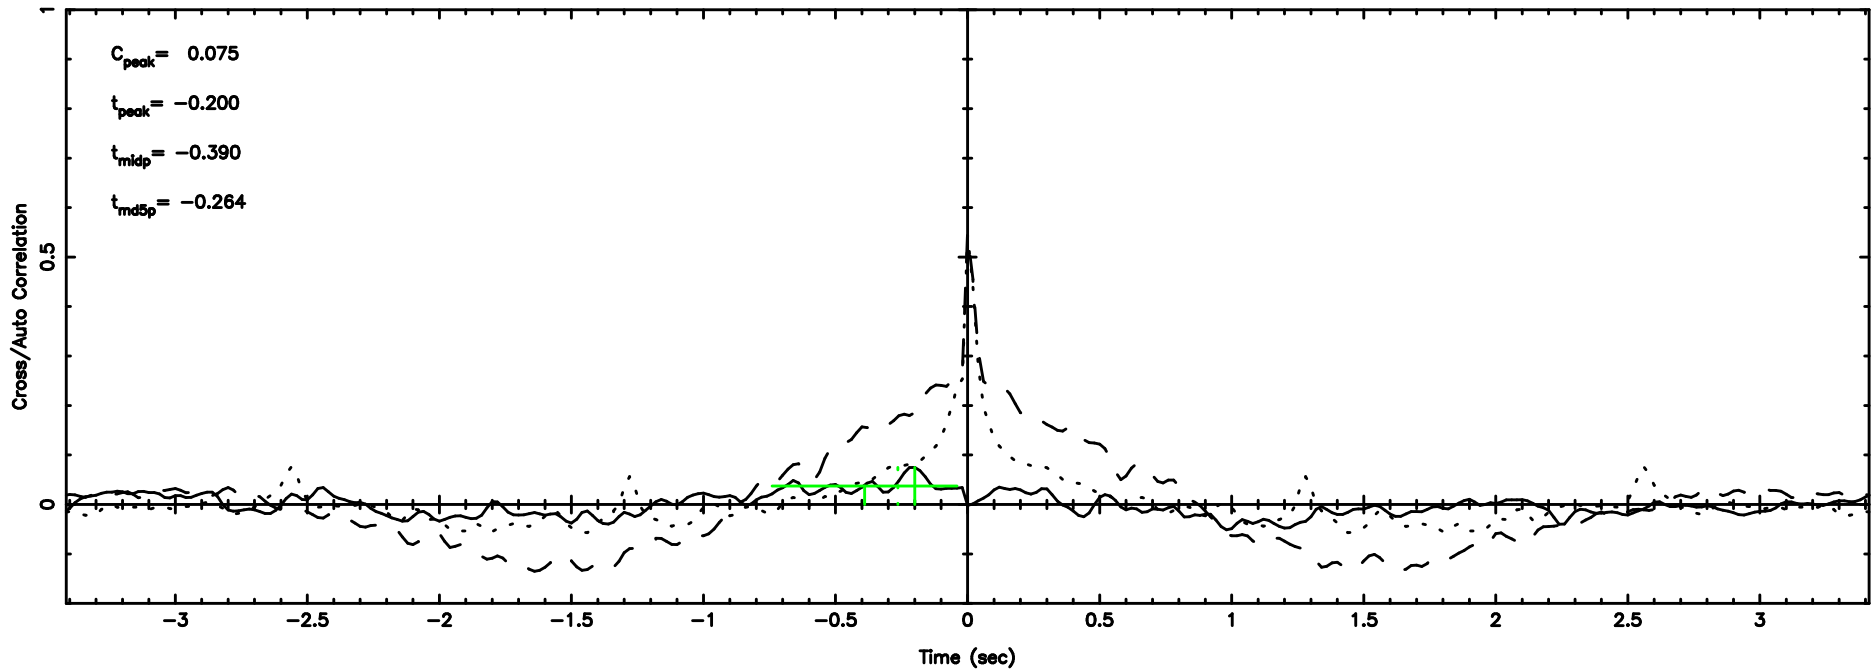

BLK: 6, SNR1: 94.713 , SNR2: 127.38

F20240607094825

BLK: 6, SNR1: 0.63856 , SNR2: 1.8105

0258+350 2024/06/07 0.83UT TOYOKAWA-FUJI

T20240607094823

BLK: 4, SNR1: 6.4587 ,SNR2: 18.813

0258+350 2024/06/07 0.83UT TOYOKAWA-KISO