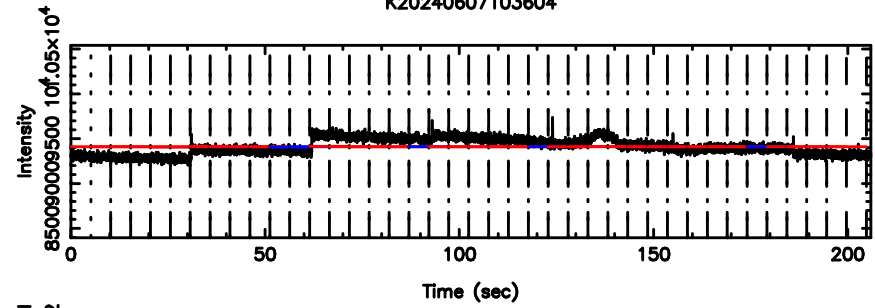

BLK: 5,SNR1: 0.92521 ,SNR2: 4.3731

0347+05 2024/06/07 1.63UT TOYOKAWA-KISO

F20240607103609

BLK: 5,SNR1:-0.89153E-01,SNR2: 1.5288

K20240607103604

BLK: 5,SNR1: 0.92828 ,SNR2: 3.9224

0347+05 2024/06/07 1.63UT FUJI -KISO