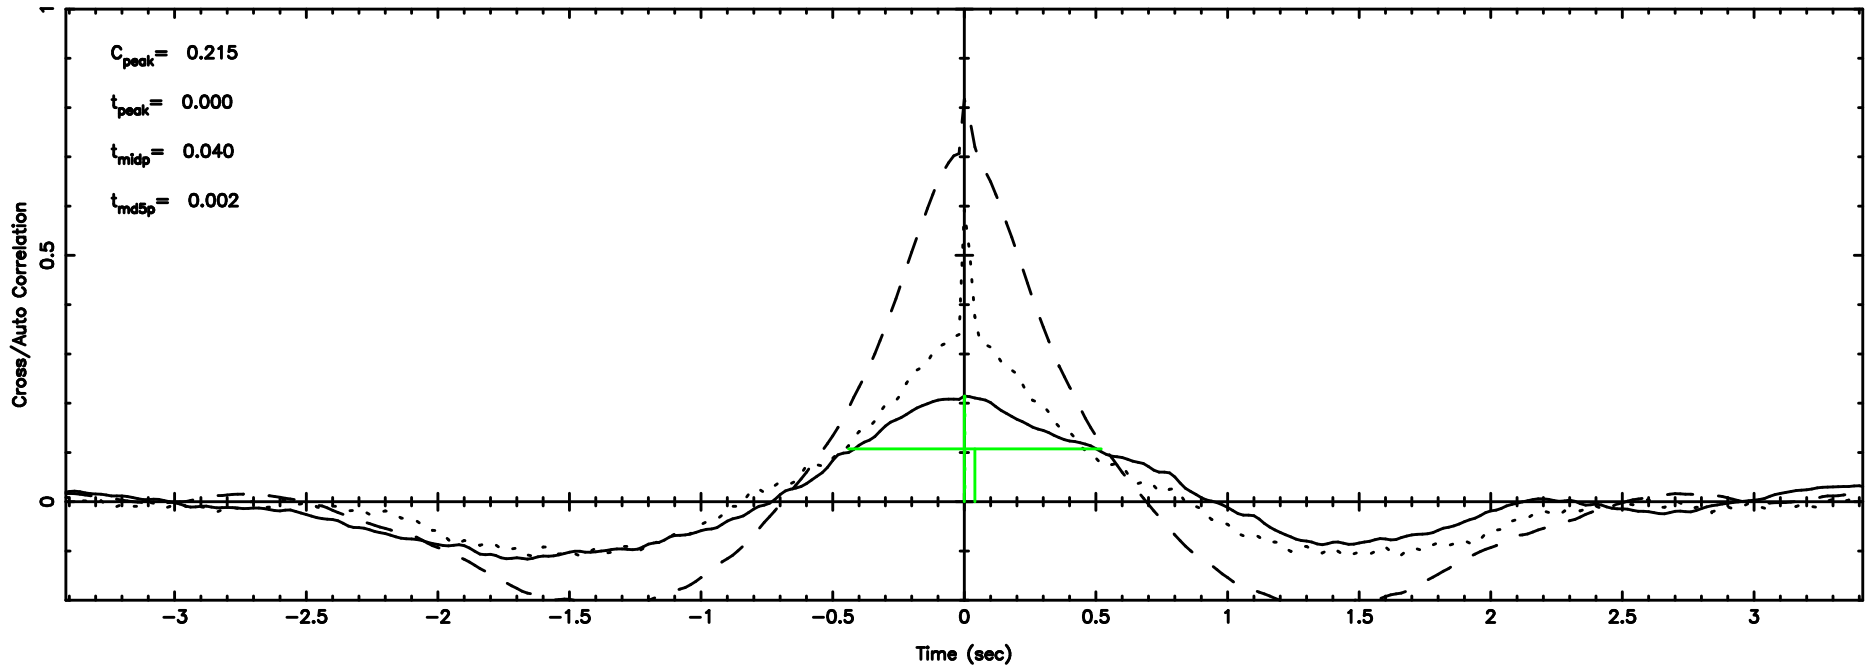

T20240607122054

BLK:25,SNR1: 3.8126 ,SNR2: 22.744

K20240607122051

BLK:25,SNR1: 0.97143 ,SNR2: 3.7626

0531+194 2024/06/07 3.38UT TOYOKAWA-KISO

F20240607122056

BLK:21,SNR1:-0.89310E-02,SNR2: 3.2949

K20240607122051