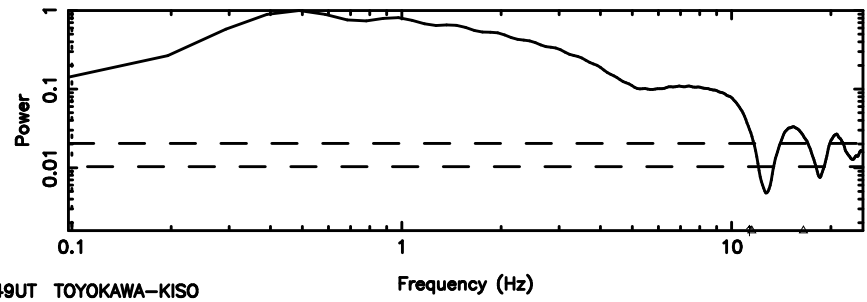

0839-071 2024/06/07 6.49UT TOYOKAWA-KISO

F20240607152738

BLK: 6,SNR1:-0.14156 ,SNR2: 1.1589

Frequency (Hz)

K20240607152734

BLK: 6,SNR1: 2.2136 ,SNR2: 4.8547

Frequency (Hz)

0839-071 2024/06/07 6.49UT FUJI -KISO