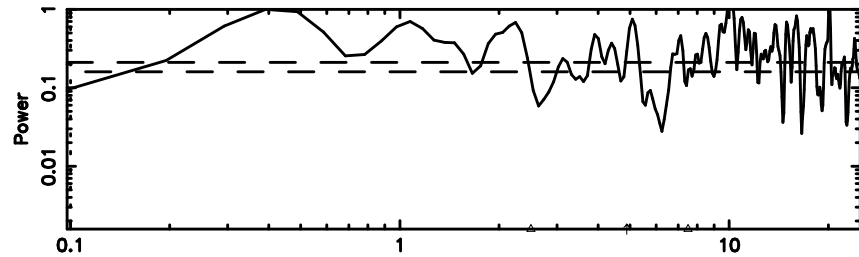

F20240607162855

No.Good Data

Frequency (Hz)

0941-08 2024/06/07 7.51UT TOYOKAWA-FUJI

T20240607162853

BLK: 1,SNR1: 0.61782 ,SNR2: 0.70795

Frequency (Hz)

K20240607162850