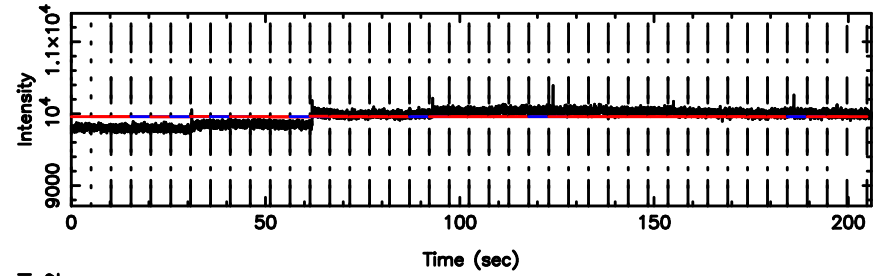

0333+32 2024/06/07 1.41UT TOYOKAWA-KISO

K20240607102302

BLK: 8,SNR1: 0.18159 ,SNR2: 0.96139

F20240607102307

BLK: 7,SNR1: 2.0799 ,SNR2: 9.9507

K20240607102302

BLK: 7,SNR1: 0.41409 ,SNR2: 3.5091

0333+32 2024/06/07 1.41UT FUJI -KISO