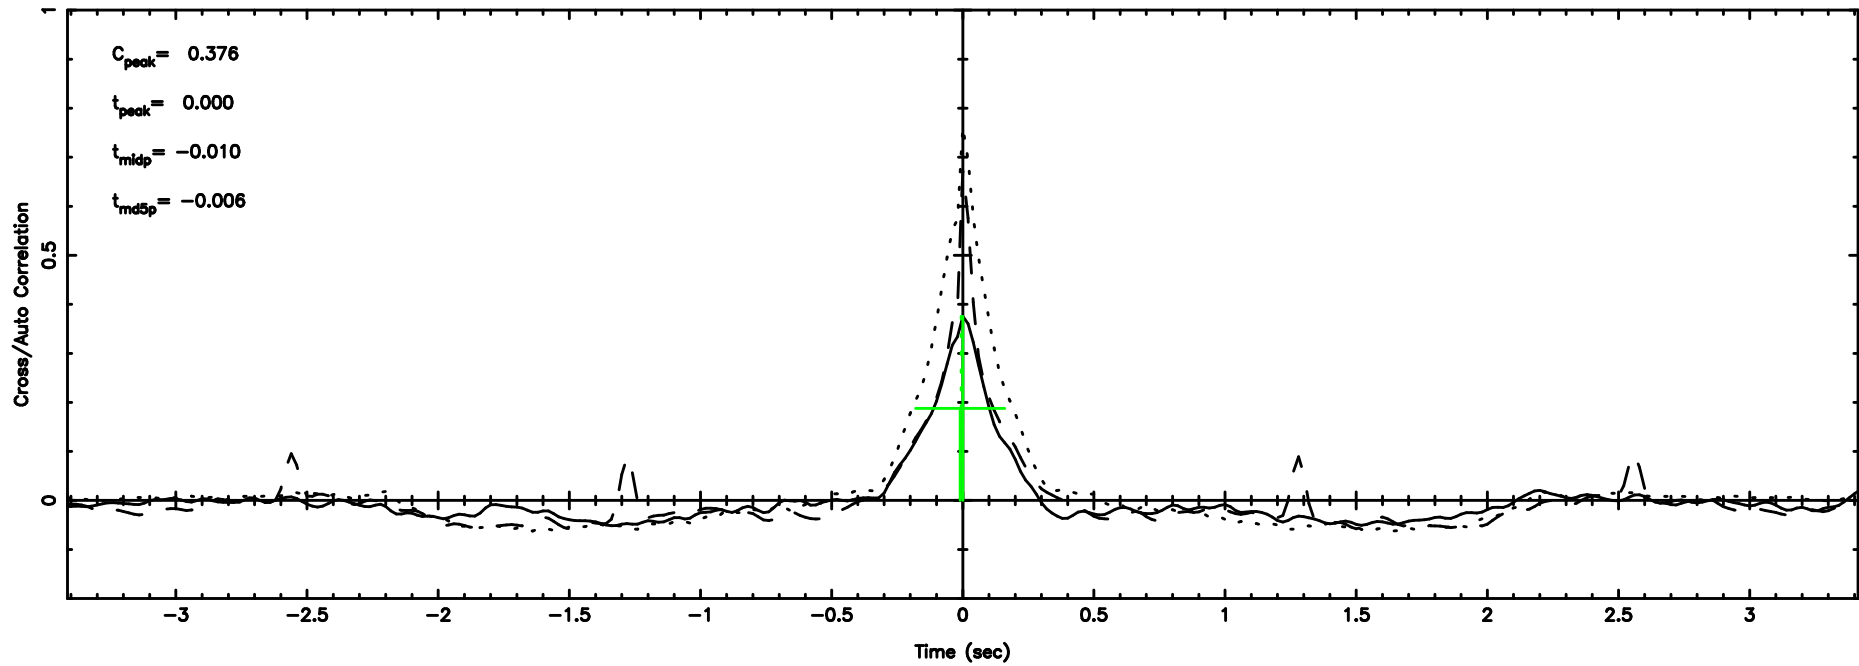

F20240607142959

BLK:14,SNR1: 3.3780 ,SNR2: 5.4892

K20240607142954

BLK:14,SNR1: 8.3066 ,SNR2: 20.315

0741-06 2024/06/07 5.53UT FUJI -KISO

T20240607143941

BLK:10,SNR1: 0.11777 ,SNR2: 2.3794

Frequency (Hz)