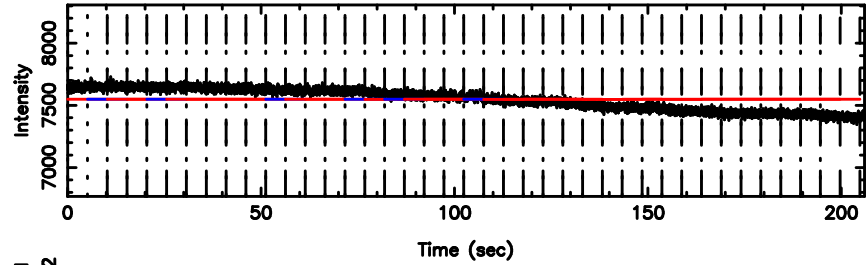

T20240607135206

BLK: 6,SNR1: 0.99780E-01,SNR2: 1.3789