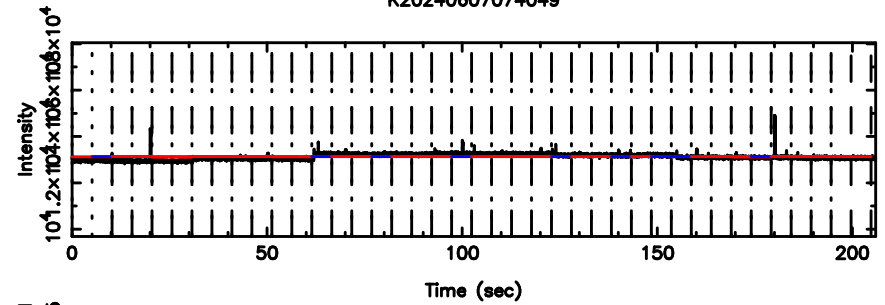

F20240607074054

BLK: 9,SNR1: 0.22536E-01,SNR2: 1.4770

3C26 2024/06/06 22.71UT FUJI -KISO

K20240607074049

BLK: 9,SNR1: 2.7255 ,SNR2: 12.175

T20240607074550

BLK: 8,SNR1: 0.11619 ,SNR2: 2.1803

Frequency (Hz)