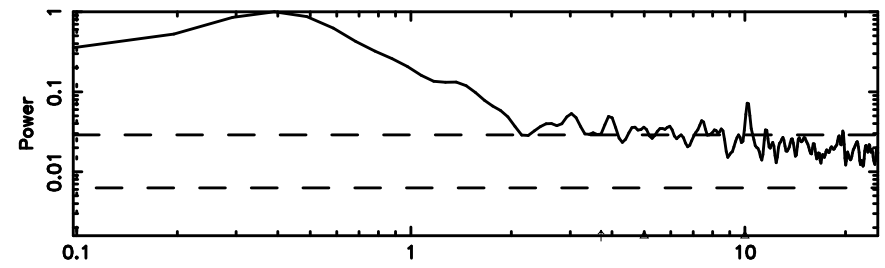

K20240607070035

BLK: 6,SNR1: 1.2982 ,SNR2: 4.4137

Frequency (Hz)

0011+344 2024/06/06 22.04UT TOYOKAWA-KISO

F20240607070040

BLK:12,SNR1: 0.19262 ,SNR2: 4.1159

K20240607070035

BLK:12,SNR1: 0.90874 ,SNR2: 5.5028