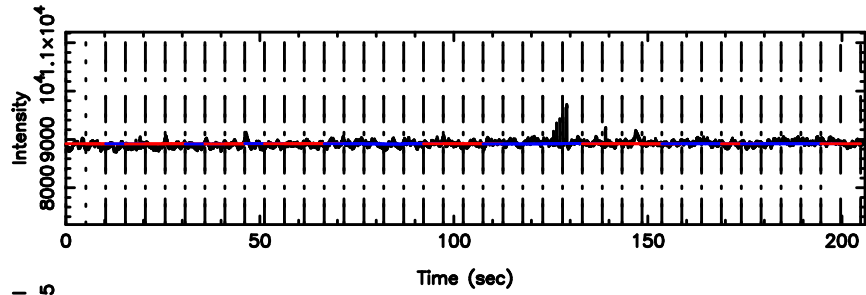

BLK: 6,SNR1: 105.11 ,SNR2: 113.49

0418+236 2024/06/07 2.16UT FUJI -KISO

T20240607111913

BLK:20,SNR1: 3.9501 ,SNR2: 8.5143

F20240607111915

BLK:20,SNR1: 0.69326 ,SNR2: 3.2152

3C119 2024/06/07 2.35UT TOYOKAWA-FUJI