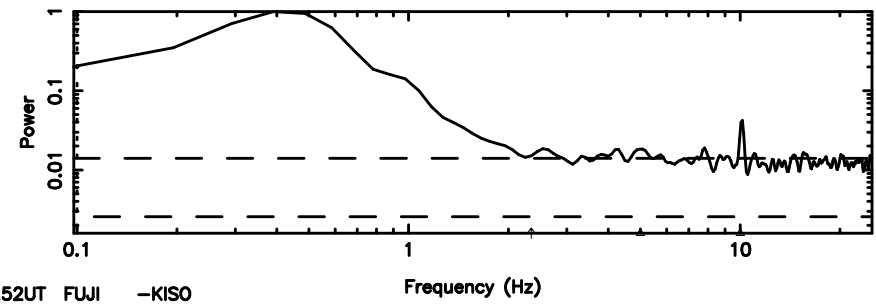

BLK:24,SNR1: 1.6299 ,SNR2: 14.555