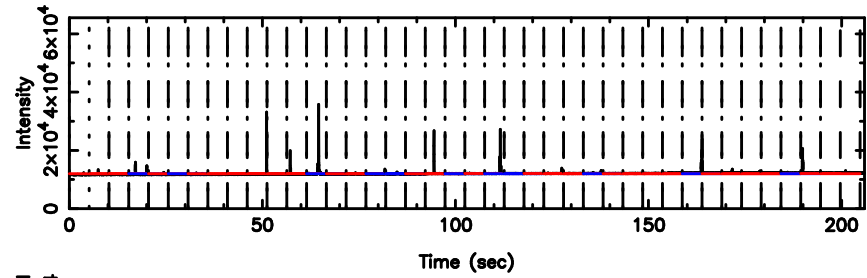

BLK: 8,SNR1: 0.32206 ,SNR2: 1.2534

3C196 2024/06/07 6.02UT TOYOKAWA-FUJI

T20240607145940

BLK:11,SNR1: 0.13806 ,SNR2: 2.3656

K20240607145938

BLK:11,SNR1: 1.7352 ,SNR2: 3.7647

3C196 2024/06/07 6.02UT TOYOKAWA-KISO