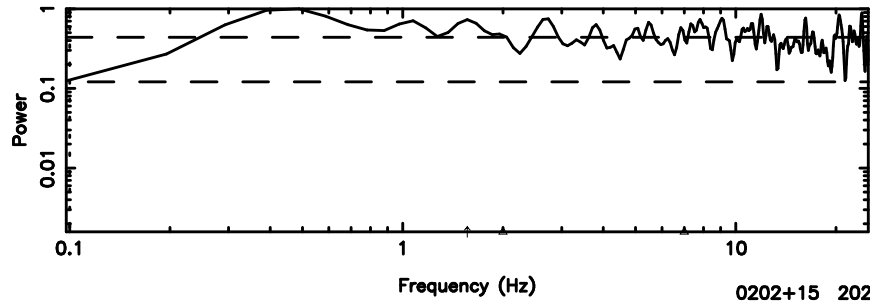

0202+15 2024/06/06 23.88UT TOYOKAWA-KISO

K20240607085117