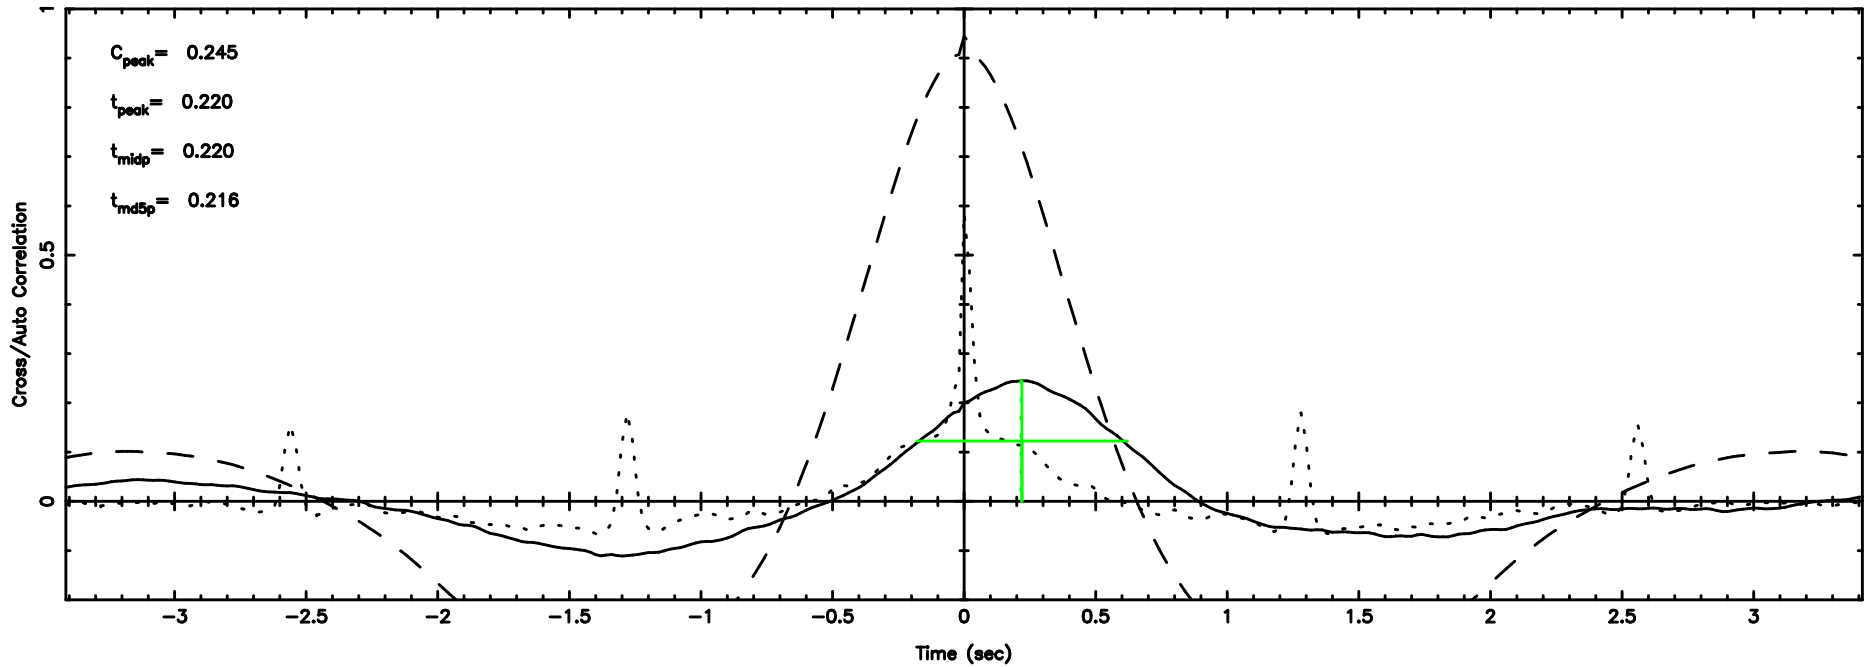

BLK:21,SNR1: 0.90474 ,SNR2: 5.8496

0531+194 2024/06/07 3.38UT FUJI -KISO

T20240607122913

BLK:27,SNR1: 17.010 ,SNR2: 67.648

F20240607122915

BLK:27,SNR1:-0.13084 ,SNR2: 2.3185

3C147 2024/06/07 3.52UT TOYOKAWA-FUJI