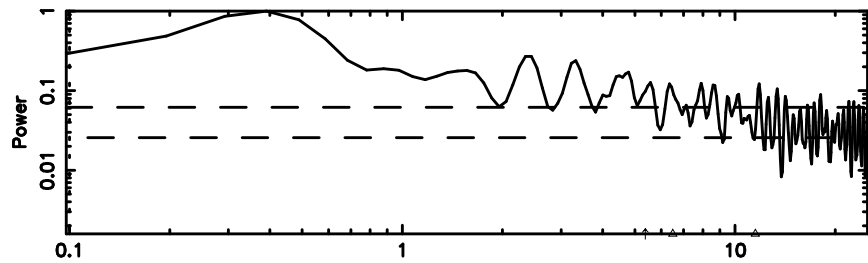

BLK: 4,SNR1: 0.41997 ,SNR2: 2.0892