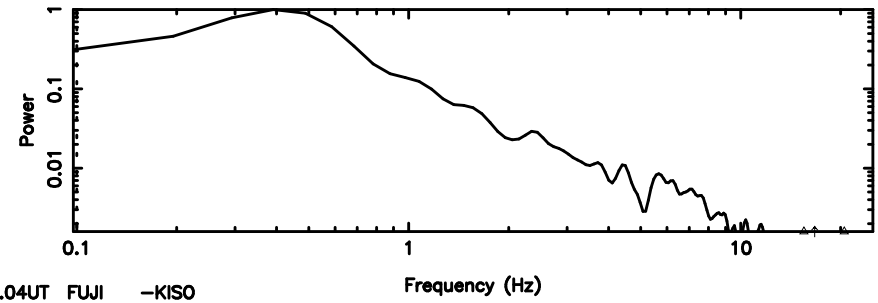

BLK:11,SNR1: 44.027 ,SNR2: 52.589

0411+05 2024/06/07 2.04UT FUJI -KISO