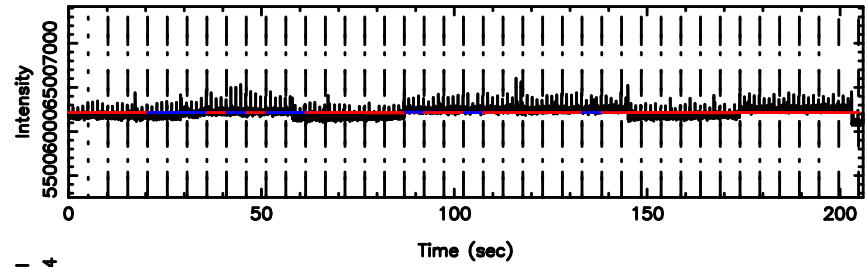

F20240607152738