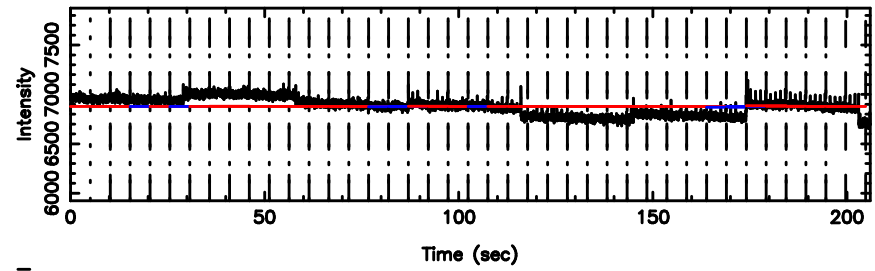

BLK:16,SNR1: 3.9931 ,SNR2: 16.794

Frequency (Hz)

0403-132 2024/06/07 1.89UT FUJI -KISO

T20240607110052

BLK: 7,SNR1: 0.12926 ,SNR2: 0.90613

F20240607110054

BLK: 7,SNR1: 0.77748 ,SNR2: 2.0320

0411+05 2024/06/07 2.04UT TOYOKAWA-FUJI