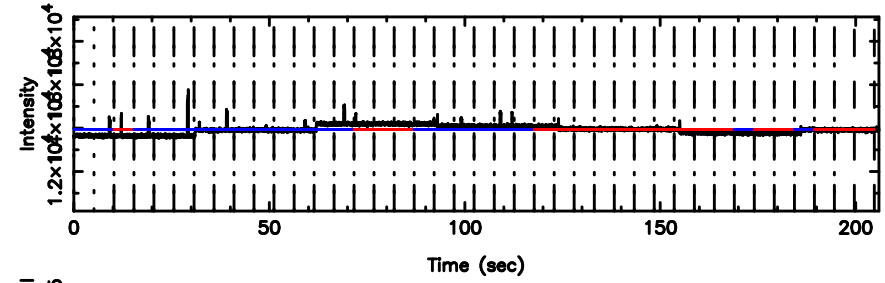

F20240607064415

BLK:21,SNR1: 2.7927 ,SNR2: 13.089

Frequency (Hz)

K20240607064411

BLK:21,SNR1: 5.1557 ,SNR2: 12.839

Frequency (Hz)

2354+14 2024/06/06 21.77UT FUJI -KISO

T20240607065316