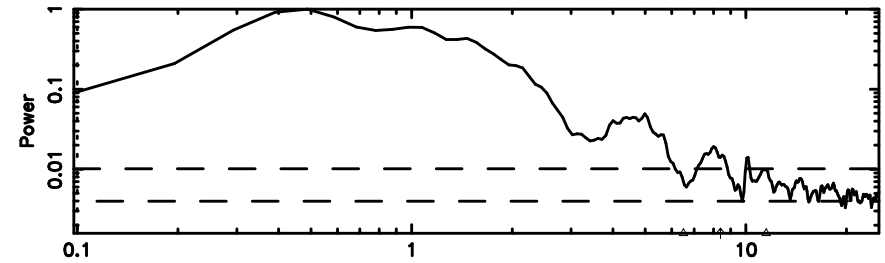

F20240607064415

BLK:21,SNR1: 2.7927 ,SNR2: 13.089

Frequency (Hz)

K20240607064411

BLK:21,SNR1: 5.1557 ,SNR2: 12.839

Frequency (Hz)

2354+14 2024/06/06 21.77UT FUJI -KISO

T20240607065316