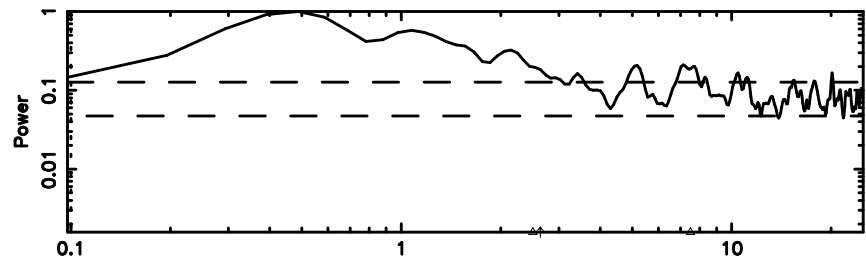

F20240607142959

BLK:14,SNR1: 3.3780 ,SNR2: 5.4892

K20240607142954

BLK:14,SNR1: 8.3066 ,SNR2: 20.315

0741-06 2024/06/07 5.53UT FUJI -KISO

T20240607143941

BLK:10,SNR1: 0.11777 ,SNR2: 2.3794

Frequency (Hz)