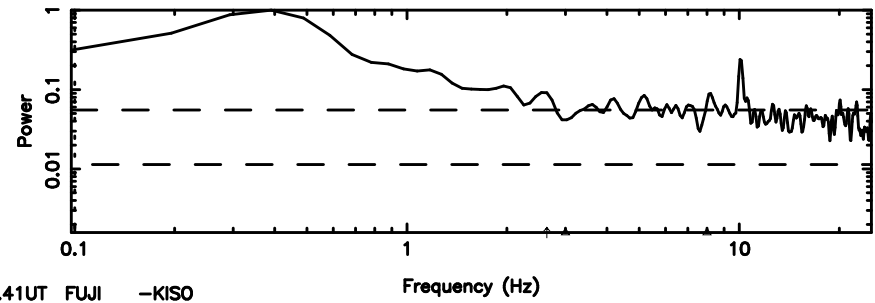

0333+32 2024/06/07 1.41UT TOYOKAWA-KISO

K20240607102302

BLK: 8,SNR1: 0.18159 ,SNR2: 0.96139

F20240607102307

BLK: 7,SNR1: 2.0799 ,SNR2: 9.9507

K20240607102302

BLK: 7,SNR1: 0.41409 ,SNR2: 3.5091

0333+32 2024/06/07 1.41UT FUJI -KISO