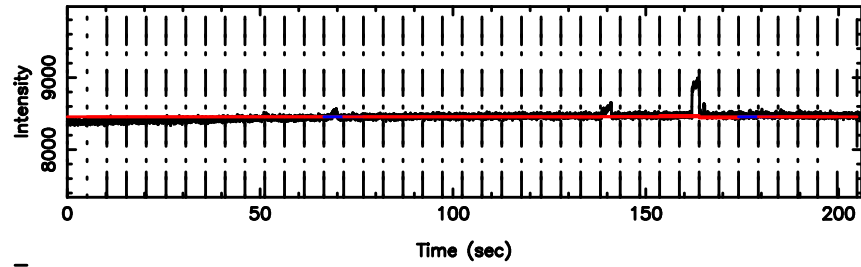

T20240607153837