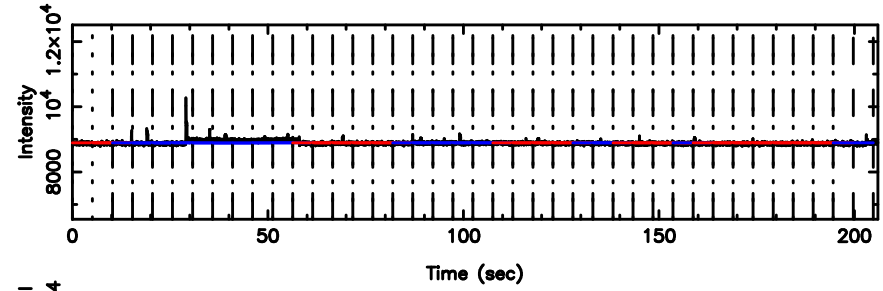

Frequency (Hz)

F20240607063335