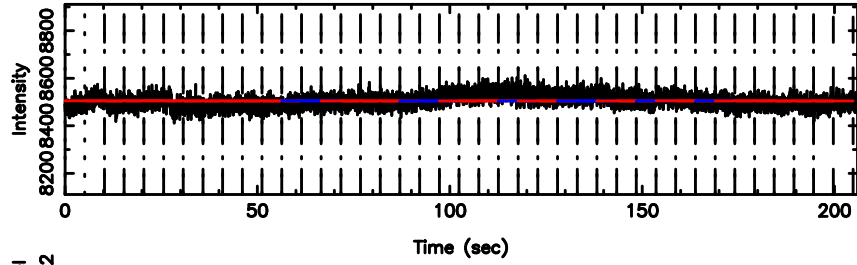

T20240607165932