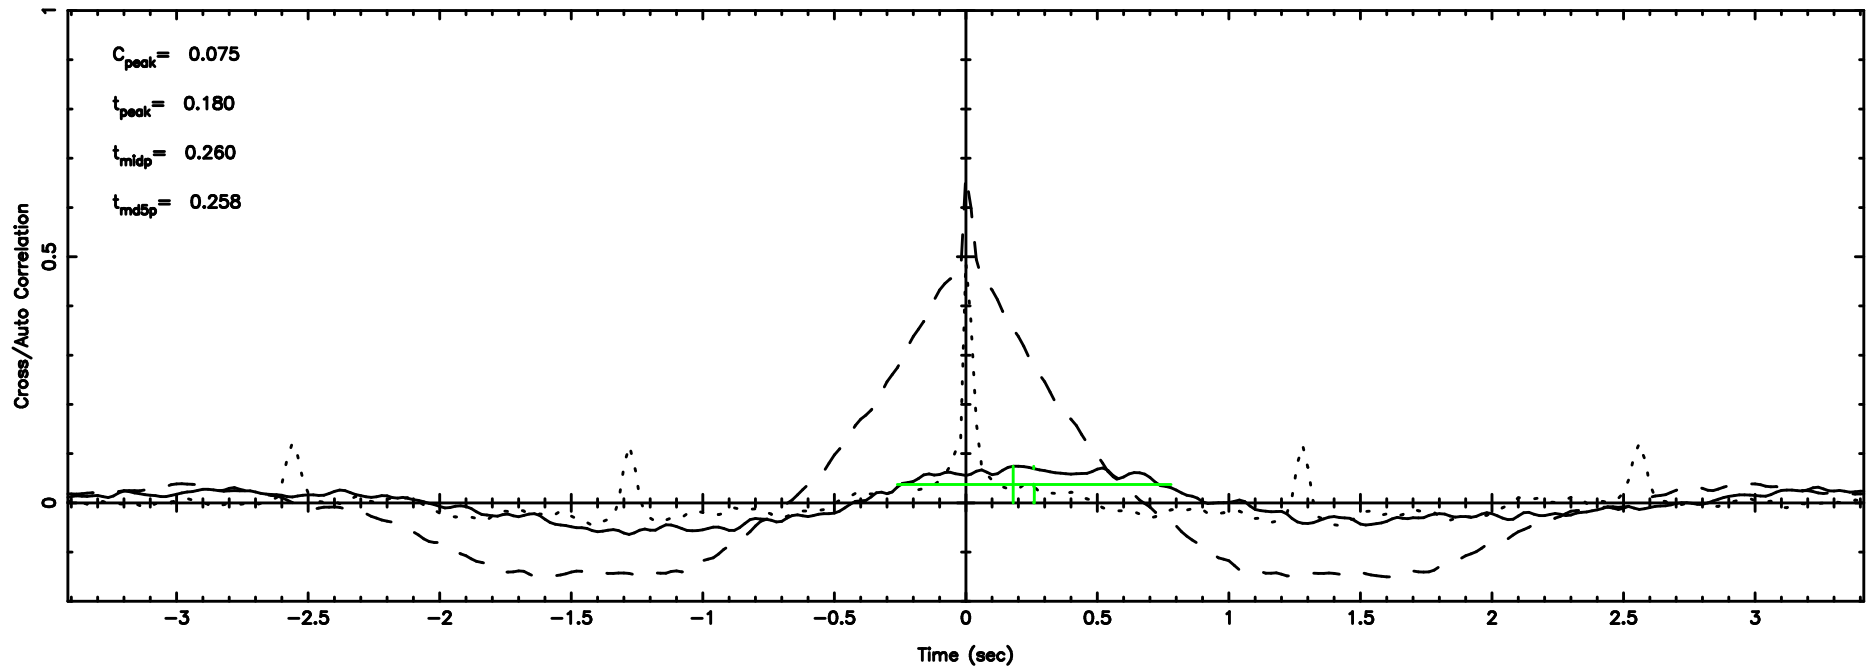

BLK:24,SNR1: 1.6299 ,SNR2: 14.555

3C147 2024/06/07 3.52UT FUJI -KISO

T20240607123725

BLK:20,SNR1: 27.226 ,SNR2: 82.837

F20240607123727

BLK:20,SNR1:-0.32796E-01,SNR2: 1.1471

0548+16 2024/06/07 3.65UT TOYOKAWA-FUJI