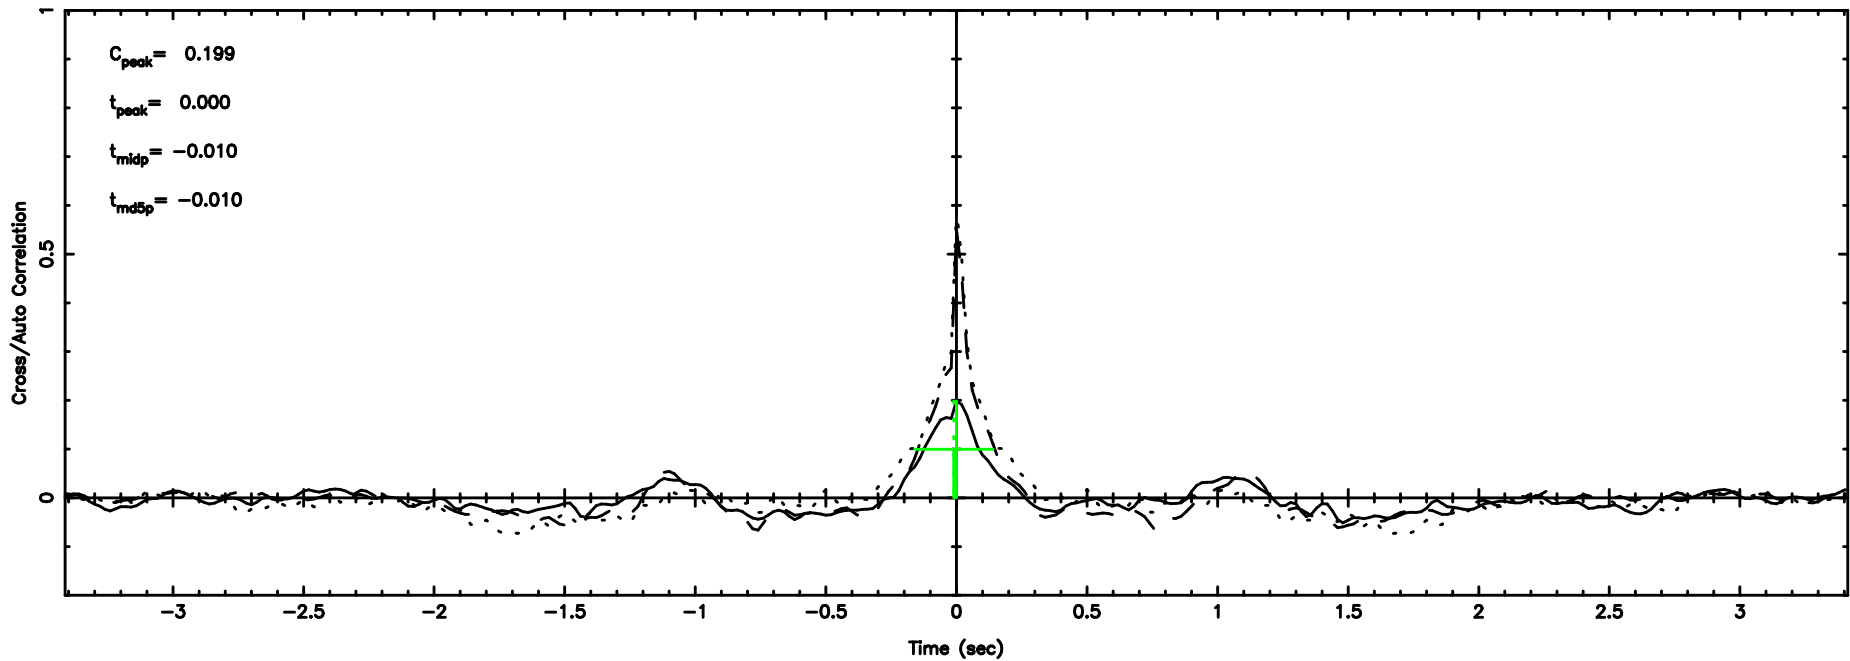

Frequency (Hz)

1011+110 2024/06/07 8.02UT FWJ -KISO