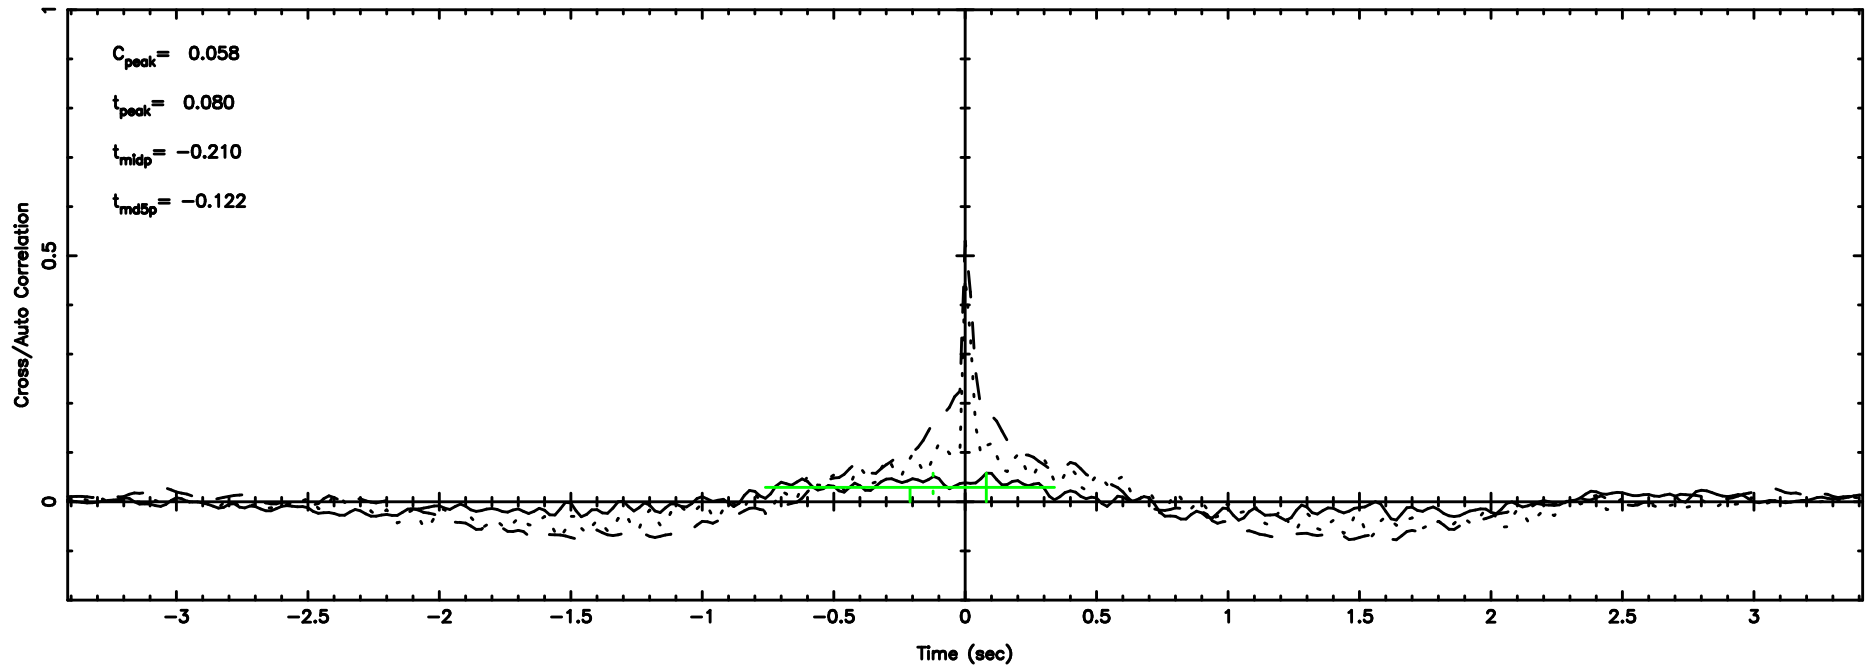

F20240607124604

BLK:11,SNR1: 0.10044 ,SNR2: 3.6496

0556+191 2024/06/07 3.80UT TOYOKAWA-FUJI

T20240607124602

BLK:12,SNR1: 0.24968 ,SNR2: 0.90526

K20240607124559

BLK:12,SNR1: 0.71111 ,SNR2: 3.3499

0556+191 2024/06/07 3.80UT TOYOKAWA-KISO