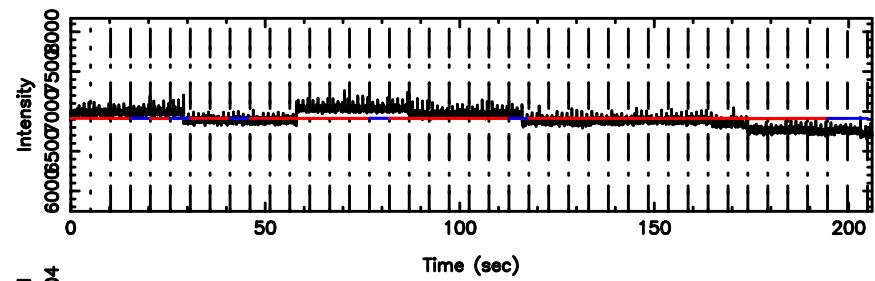

F20240607094825