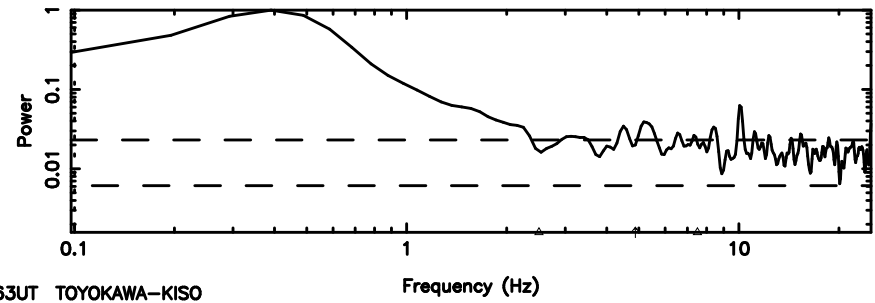

0347+05 2024/06/07 1.63UT TOYOKAWA-KISO