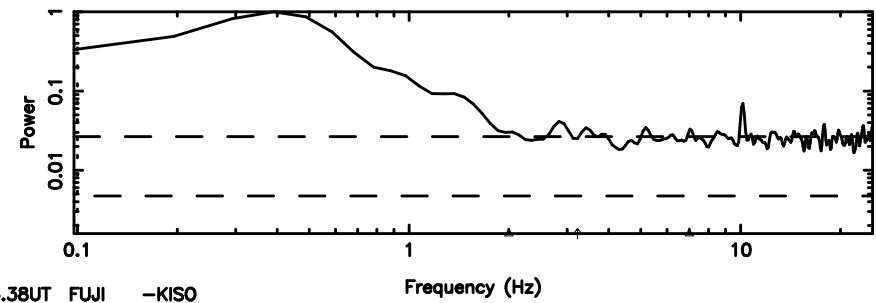

BLK:21,SNR1: 0.90474 ,SNR2: 5.8496

0531+194 2024/06/07 3.38UT FUJI -KISO