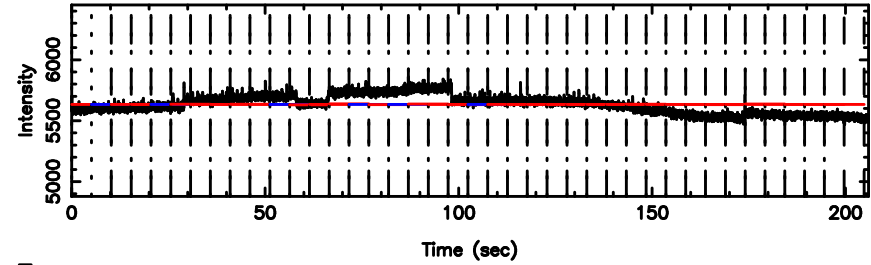

BLK: 6,SNR1: 0.73599 ,SNR2: 2.8105

0703+138 2024/06/07 4.90UT TOYOKAWA-FUJI

T20240607135206

BLK: 5,SNR1:-0.21011E-01,SNR2: 1.1834

K20240607135203

BLK: 5,SNR1: 9.1851 ,SNR2: 8.9031

0703+138 2024/06/07 4.90UT TOYOKAWA-KISO