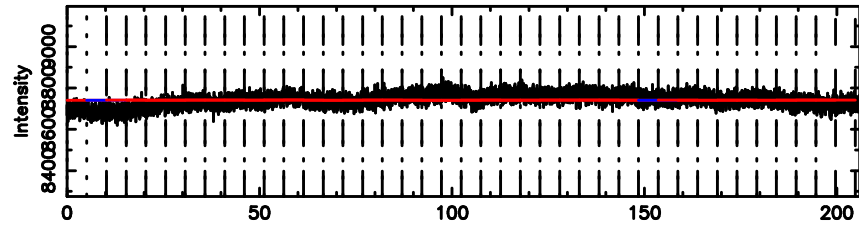

BLK: 2,SNR1: 0.63343E-02,SNR2: 0.45493

Frequency (Hz)

F20240607165318

BLK: 2,SNR1:-0.93616E-02,SNR2: 0.46455

Frequency (Hz)

3C237 2024/06/07 7.92UT TOYOKAWA-FUJI

T20240607165316

BLK: 2,SNR1:-0.13261 ,SNR2: 0.13359