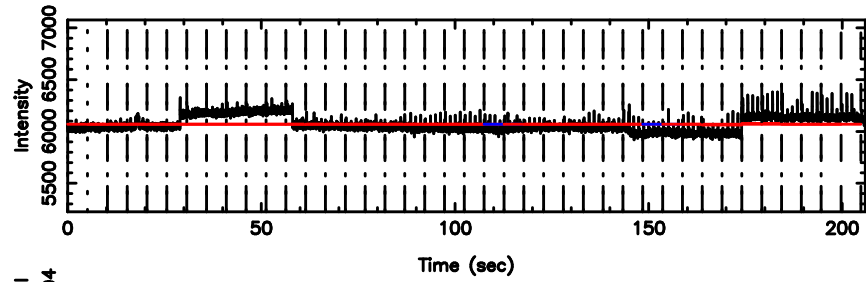

F20240607124604