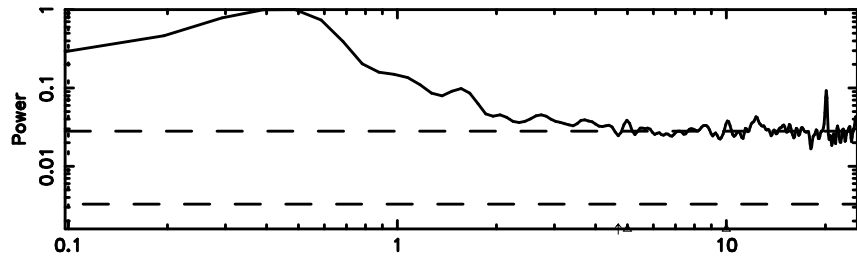

BLK:25,SNR1: 0.98820 ,SNR2: 4.2046