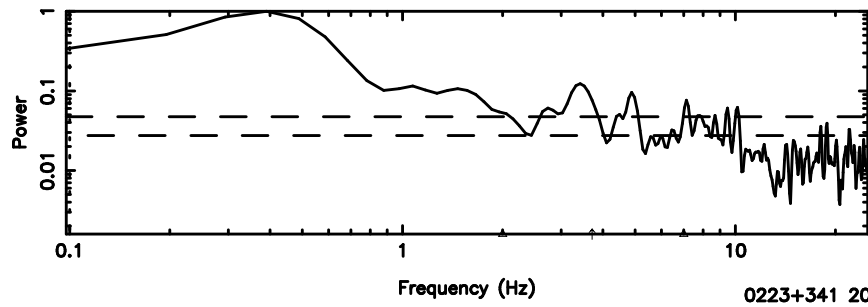

BLK: 2,SNR1: 0.92651E-01,SNR2: 2.7285