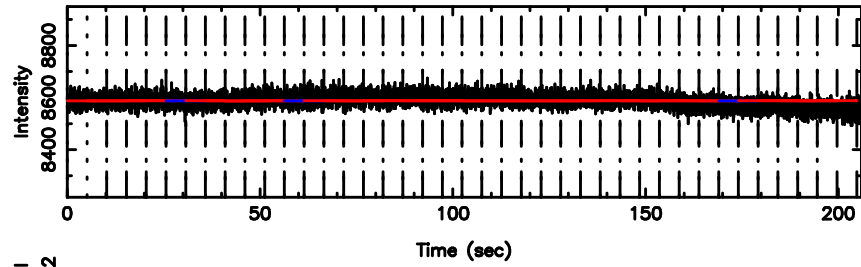

T20240607155518