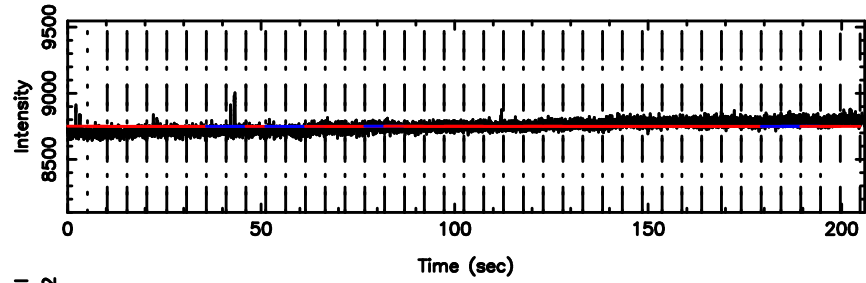

BLK: 3,SNR1: 1.4212 ,SNR2: 3.7566

0652-130 2024/06/07 4.70UT TOYOKAWA-FUJI

T20240607134029

BLK: 7,SNR1: 1.3505 ,SNR2: 4.2976

K20240607134026

BLK: 7,SNR1: 3.1866 ,SNR2: 12.106

0652-130 2024/06/07 4.70UT TOYOKAWA-KISO