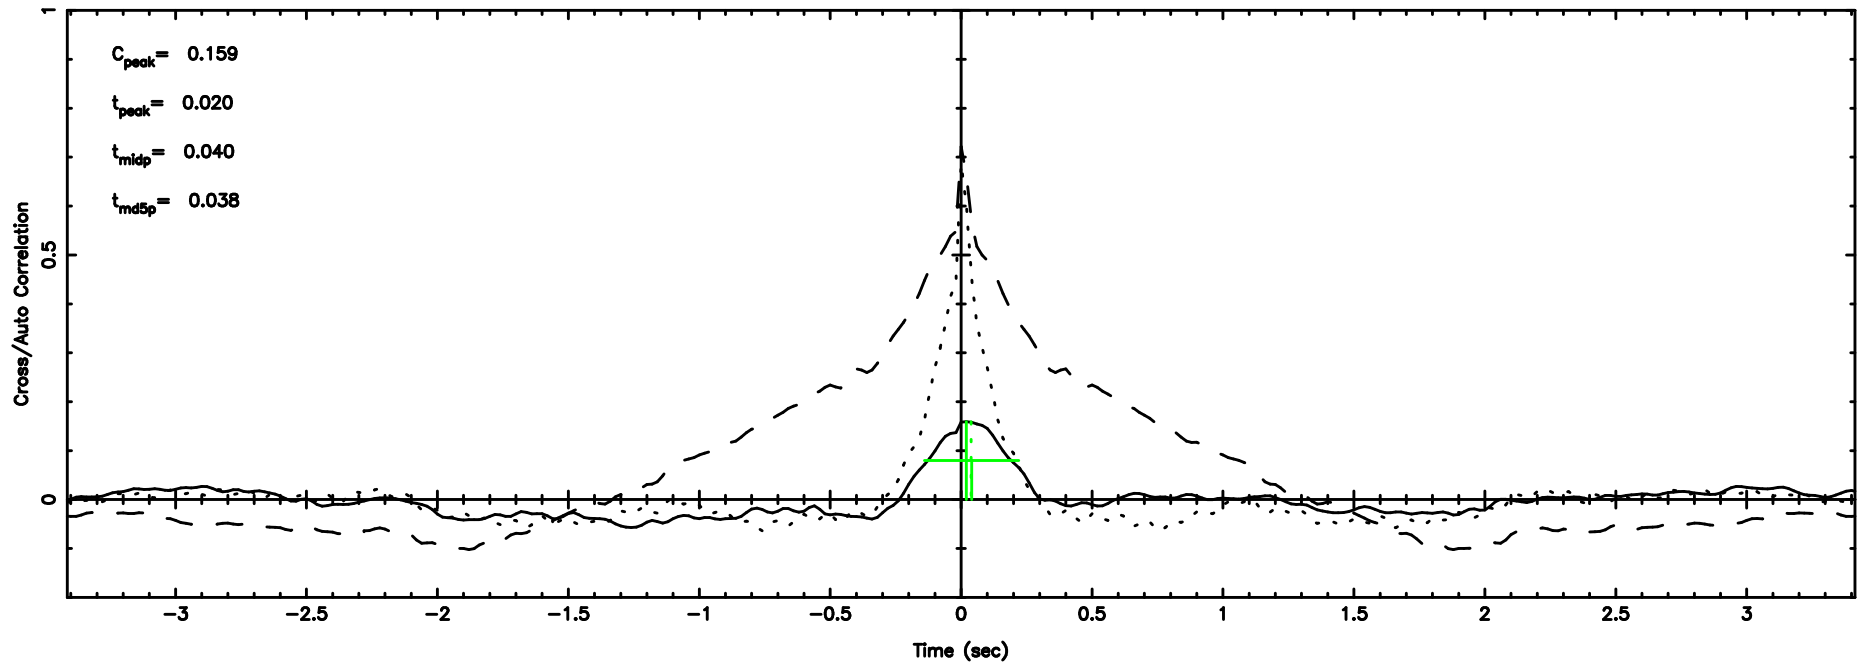

0839-071 2024/06/07 6.49UT TOYOKAWA-KISO

F20240607152738

BLK: 6,SNR1:-0.14156 ,SNR2: 1.1589

Frequency (Hz)

K20240607152734

BLK: 6,SNR1: 2.2136 ,SNR2: 4.8547

Frequency (Hz)

0839-071 2024/06/07 6.49UT FUJI -KISO