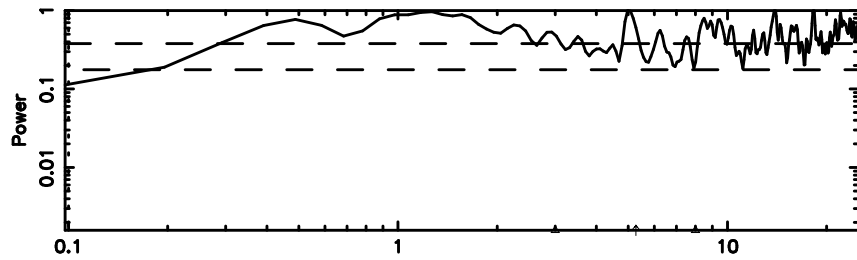

BLK: 3,SNR1: 0.23890 ,SNR2: 0.50083