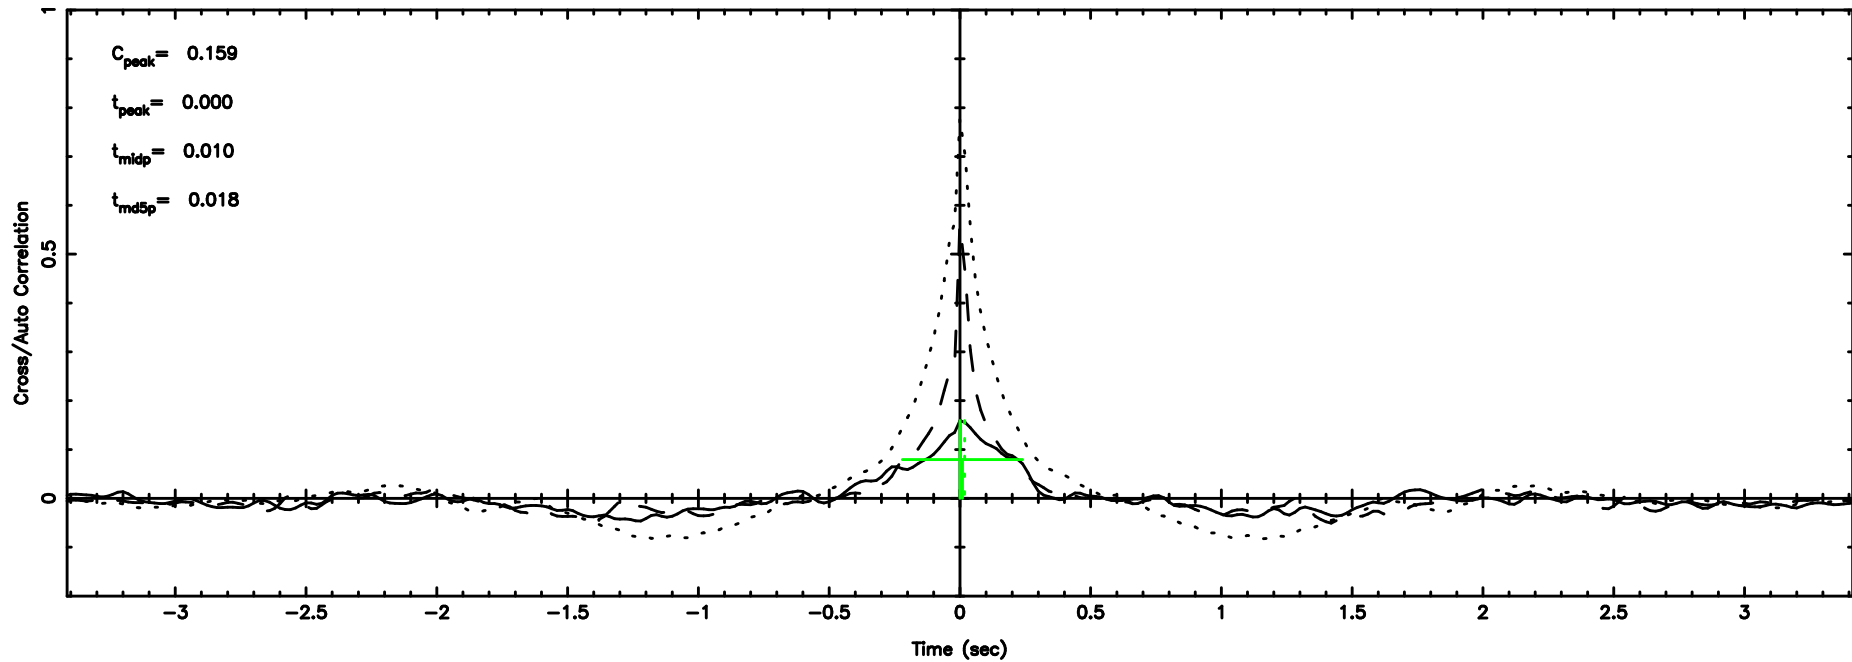

0926+117 2024/06/07 7.26UT TOYOKAWA-KISO

F20240607161410

BLK:19,SNR1: 0.78940 ,SNR2: 1.6100

Frequency (Hz)

K20240607161405

BLK:19,SNR1: 7.8122 ,SNR2: 7.5075

Frequency (Hz)

0926+117 2024/06/07 7.26UT FUJI -KISO