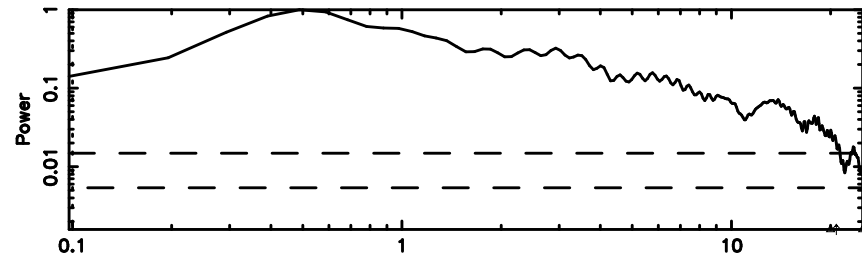

0926+117 2024/06/07 7.26UT TOYOKAWA-KISO

F20240607161410

BLK:19,SNR1: 0.78940 ,SNR2: 1.6100

Frequency (Hz)

K20240607161405

BLK:19,SNR1: 7.8122 ,SNR2: 7.5075

Frequency (Hz)

0926+117 2024/06/07 7.26UT FUJI -KISO