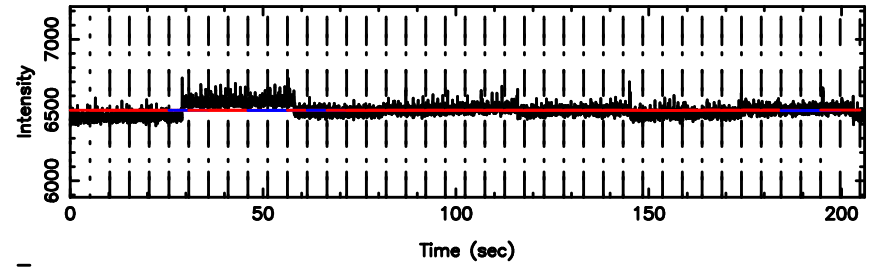

Frequency (Hz)

F20240607153839