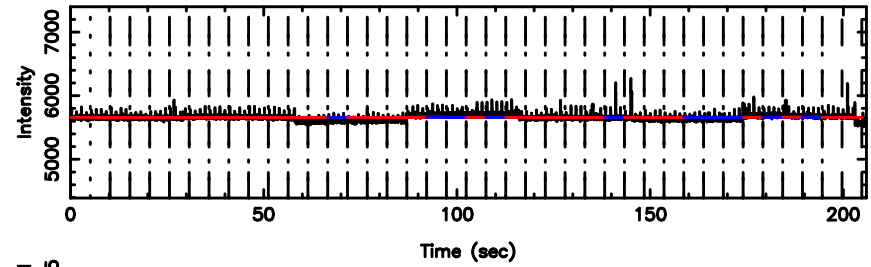

F20240607142959