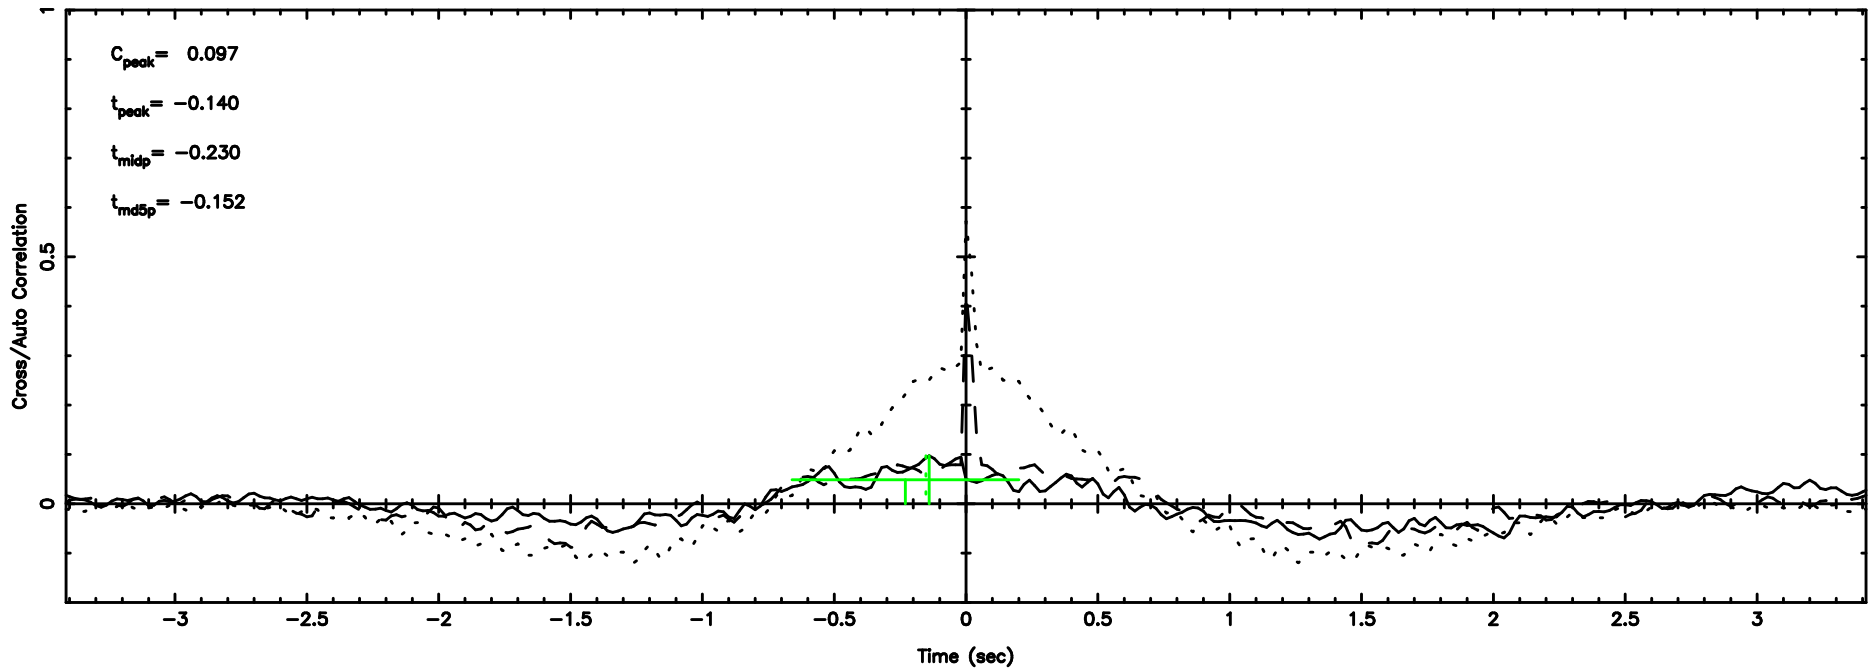

T20240607103607

BLK: 5,SNR1: 0.98848E-01,SNR2: 0.81642

K20240607103604

BLK: 5,SNR1: 0.92521 ,SNR2: 4.3731

0347+05 2024/06/07 1.63UT TOYOKAWA-KISO