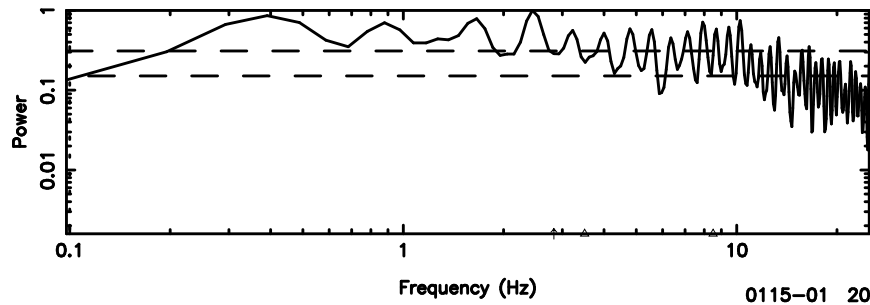

BLK: 3,SNR1:-0.12290 ,SNR2: 0.69132