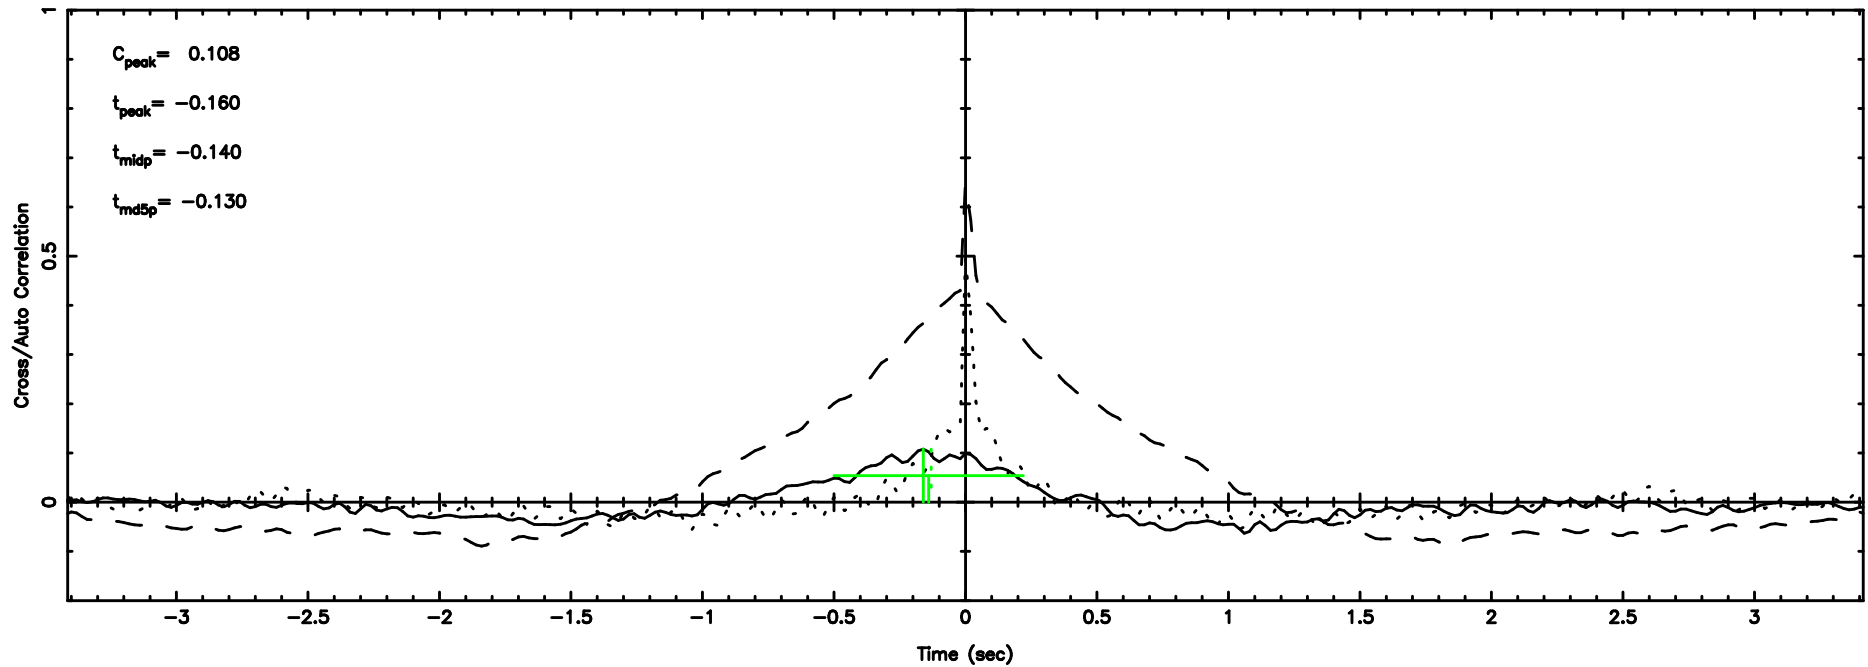

0552+12 2024/06/07 3.72UT TOYOKAWA-KISO