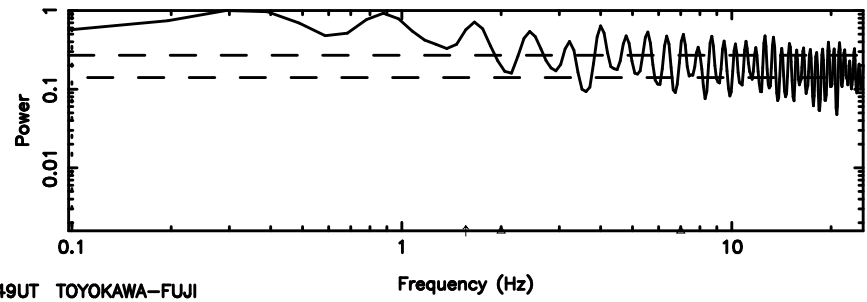

BLK: 9,SNR1:-0.41873E-01,SNR2: 1.3407