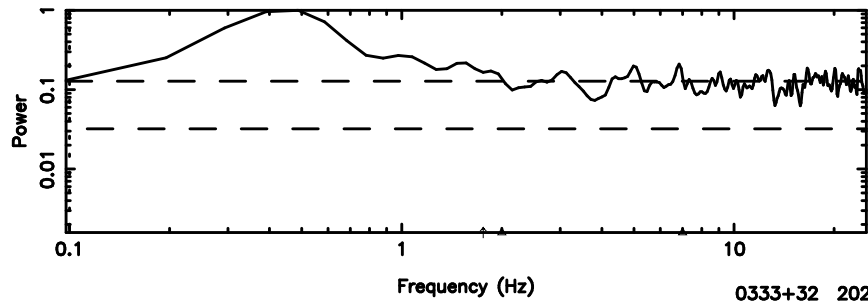

T20240607102305

BLK: 7,SNR1: 0.54126E-01,SNR2: 1.3305

0333+32 2024/06/07 1.41UT TOYOKAWA-FUJI

F20240607102307

BLK: 7,SNR1: 3.2081 ,SNR2: 14.236

Frequency (Hz)

T20240607102305

BLK: 8,SNR1: 0.11951 ,SNR2: 1.9047