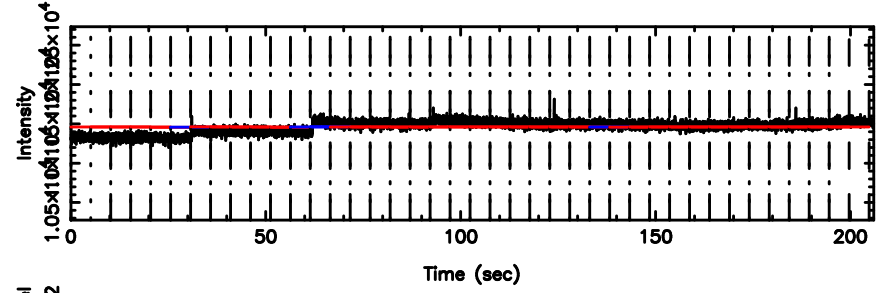

0128+03 2024/06/06 23.33UT TOYOKAWA-FUJI

T20240607081755

BLK: 4,SNR1: 0.88520E-01,SNR2: 1.4823

K20240607081752

BLK: 4,SNR1: 0.43430 ,SNR2: 6.1340

0128+03 2024/06/06 23.33UT TOYOKAWA-KISO

F20240607081757

BLK: 2,SNR1: 0.11712E-01,SNR2: 2.3641