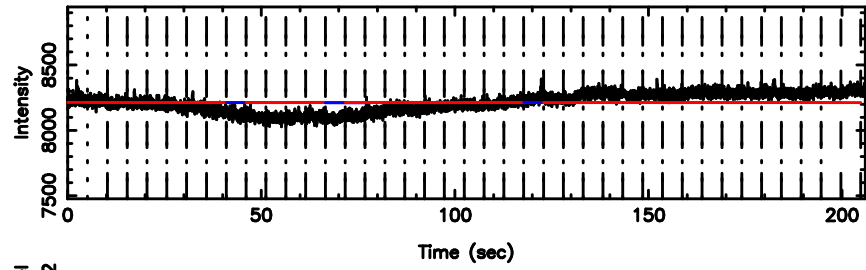

F20240607124604

BLK: 2,SNR1: 0.26416 ,SNR2: 1.0201

K20240607124559

BLK: 2,SNR1: 0.42351 ,SNR2: 1.7050

0556+191 2024/06/07 3.80UT FUJI -KISO

T20240607125349

BLK: 3,SNR1: 0.26184 ,SNR2: 1.1094

F20240607125351