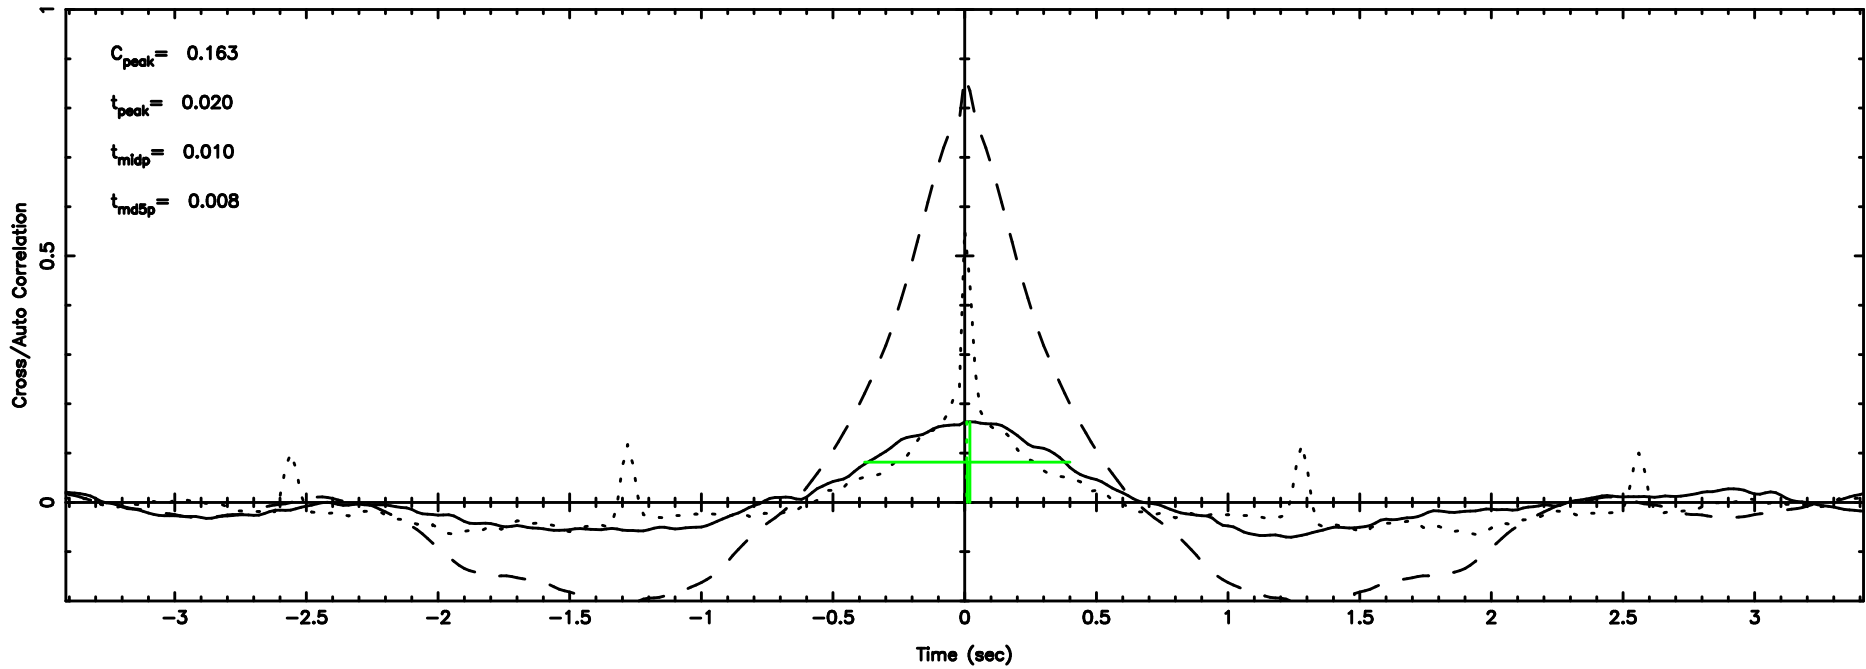

BLK:18,SNR1: 3.9445 ,SNR2: 7.7062

3C119 2024/06/07 2.35UT FUJI -KISO

T20240607120721

BLK:18,SNR1: 7.8358 ,SNR2: 29.398

F20240607120723

BLK:18,SNR1: 0.10000 ,SNR2: 2.2332

3C138 2024/06/07 3.15UT TOYOKAWA-FUJI