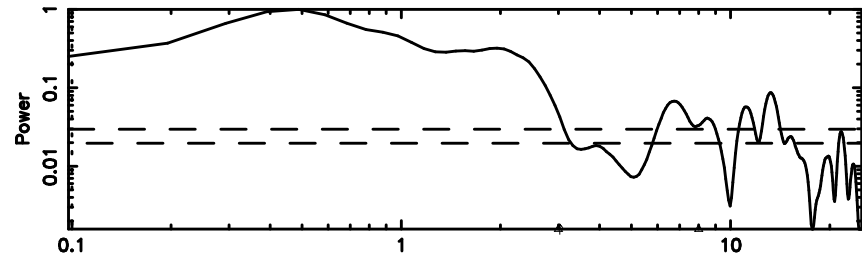

BLK: 1,SNR1: 1.6210 ,SNR2: 11.513