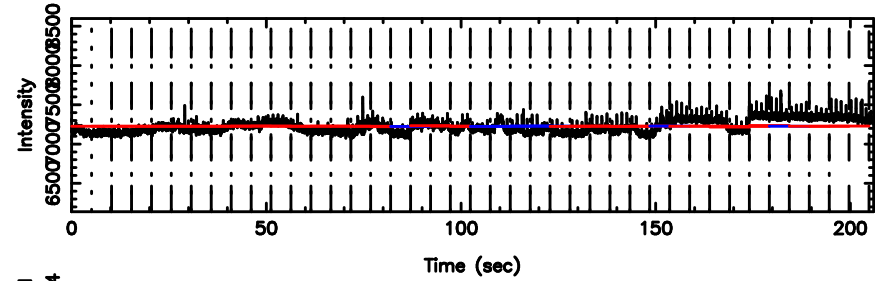

K20240607085117

BLK: 8,SNR1: 0.13799 ,SNR2: 0.90175

0202+15 2024/06/06 23.88UT FUJI -KISO

T20240607090311

BLK: 7,SNR1: 0.12392 ,SNR2: 0.54582

F20240607090313

BLK: 7,SNR1: 0.88956 ,SNR2: 5.5499

0213+178 2024/06/07 0.08UT TOYOKAWA-FUJI