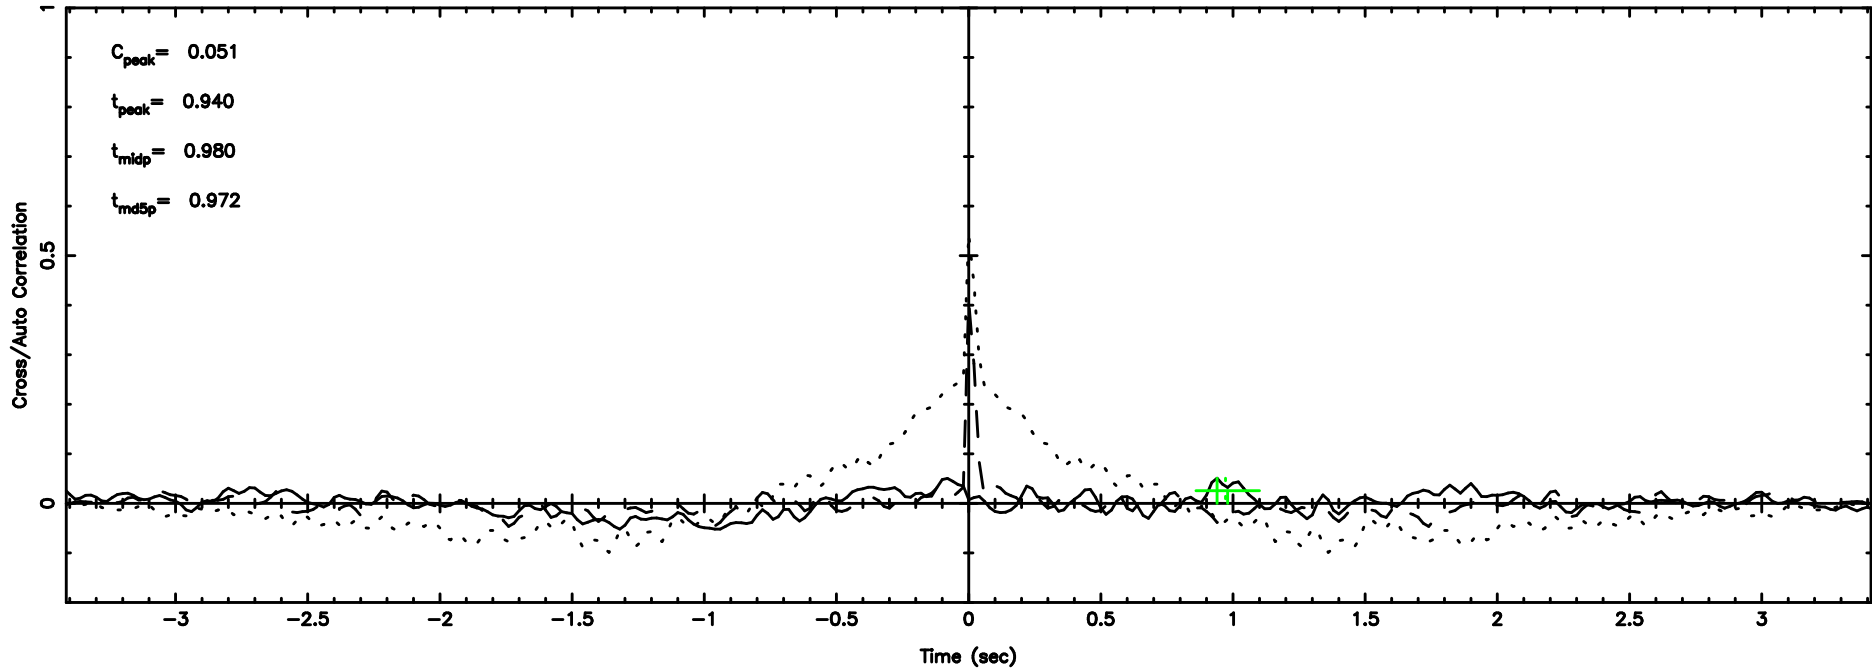

T20240607085120

BLK: 4,SNR1: 0.11500E-01,SNR2: 0.46558

0202+15 2024/06/06 23.88UT TOYOKAWA-KISO

K20240607085117

BLK: 4,SNR1: 0.81783 ,SNR2: 4.2010

Frequency (Hz)

F20240607085122

BLK: 8,SNR1: 2.8592 ,SNR2: 11.233