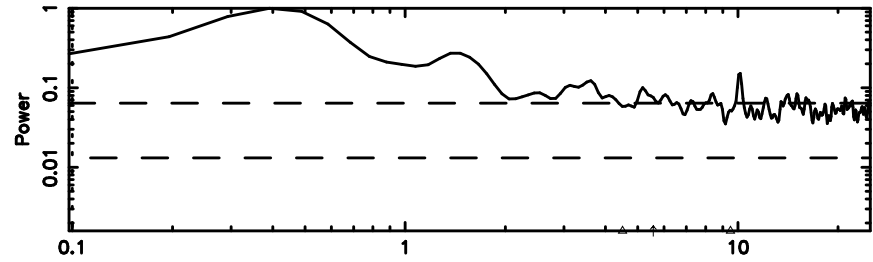

3C71 2024/06/07 0.51UT TOYOKAWA-FUJI

T20240607092908

BLK: 9,SNR1: 0.39492E-01,SNR2: 0.38924

Frequency (Hz)

3C71 2024/06/07 0.51UT TOYOKAWA-KISO

K20240607092905

BLK: 9,SNR1: 0.42147 ,SNR2: 1.7664

Frequency (Hz)