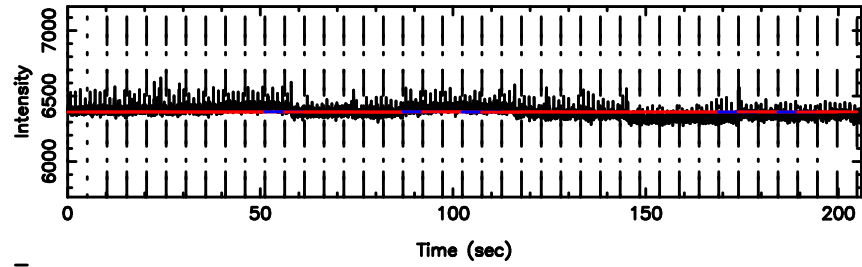

Frequency (Hz)

3C216 2024/06/07 6.95UT FUJI -KISO

T20240607160730

BLK: 5,SNR1: 4.1890 ,SNR2: 15.283

F20240607160732

BLK: 5,SNR1:-0.10303 ,SNR2: 0.93737

0919-142 2024/06/07 7.15UT TOYOKAWA-FUJI

T20240607160730