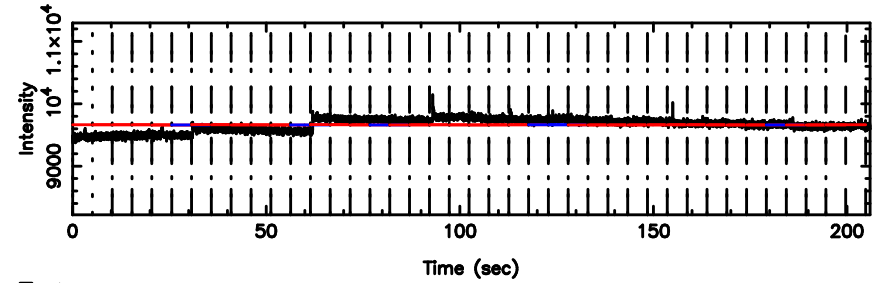

BLK: 3,SNR1:-0.16188 ,SNR2: 0.95911

0605-08 2024/06/07 3.93UT TOYOKAWA-FUJI

T20240607125349

BLK: 6,SNR1: 0.14988 ,SNR2: 0.76583

K20240607125346

BLK: 6,SNR1: 1.0541 ,SNR2: 4.0071

0605-08 2024/06/07 3.93UT TOYOKAWA-KISO