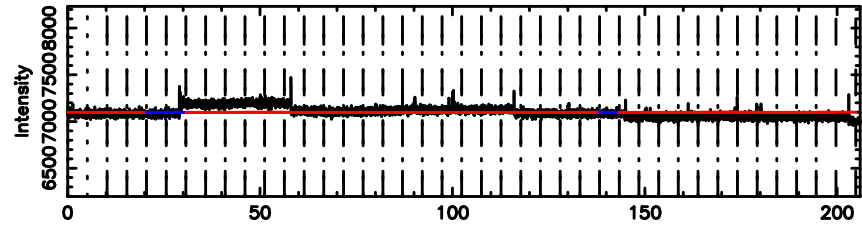

Frequency (Hz)

F20240607165934