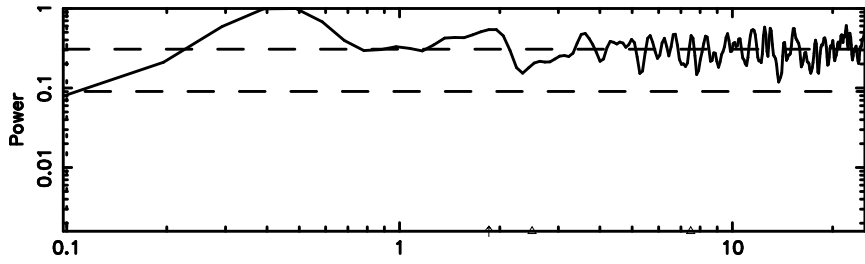

BLK: 4,SNR1: 0.45875E-01,SNR2: 0.54867