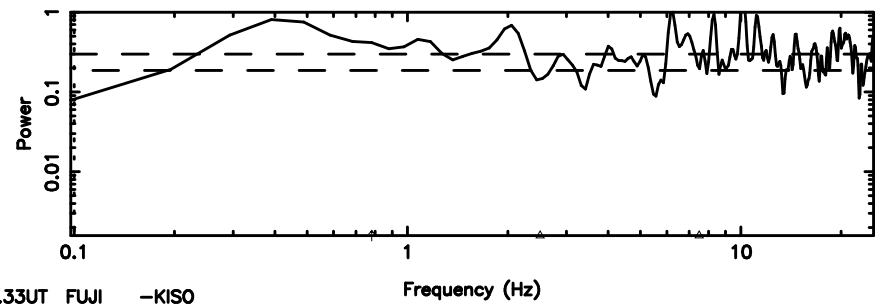

BLK: 2,SNR1: 0.15322 ,SNR2: 0.76076

0128+03 2024/06/06 23.33UT FUJI -KISO