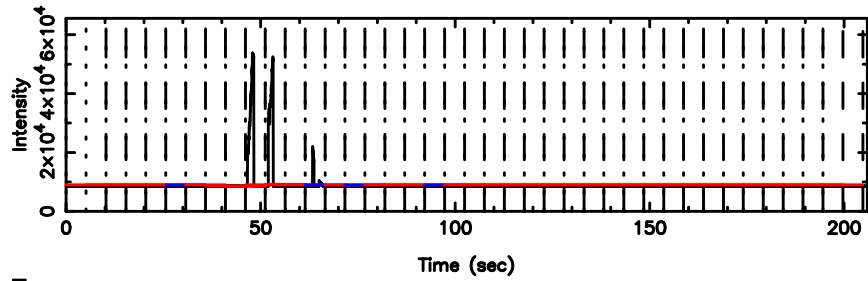

BLK: 6, SNR1: 94.713 , SNR2: 127.38

F20240607094825

BLK: 6, SNR1: 0.63856 , SNR2: 1.8105

0258+350 2024/06/07 0.83UT TOYOKAWA-FUJI

T20240607094823

BLK: 4, SNR1: 6.4587 ,SNR2: 18.813

0258+350 2024/06/07 0.83UT TOYOKAWA-KISO