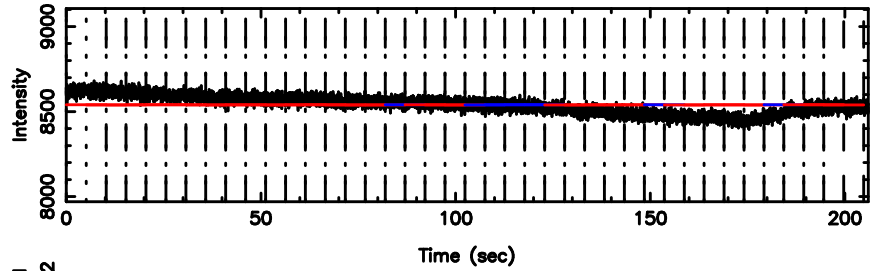

K20240607085117

BLK: 8,SNR1: 0.13799 ,SNR2: 0.90175

0202+15 2024/06/06 23.88UT FUJI -KISO

T20240607090311

BLK: 7,SNR1: 0.12392 ,SNR2: 0.54582

F20240607090313

BLK: 7,SNR1: 0.88956 ,SNR2: 5.5499

0213+178 2024/06/07 0.08UT TOYOKAWA-FUJI