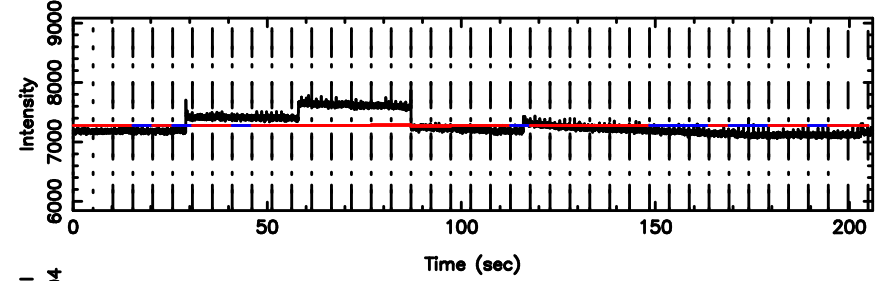

BLK:11,SNR1: 44.027 ,SNR2: 52.589

0411+05 2024/06/07 2.04UT FUJI -KISO

T20240607110746

BLK:10,SNR1: 0.94141 ,SNR2: 11.759

F20240607110748

BLK:10,SNR1: 0.30203 ,SNR2: 3.4181

0418+236 2024/06/07 2.16UT TOYOKAWA-FUJI