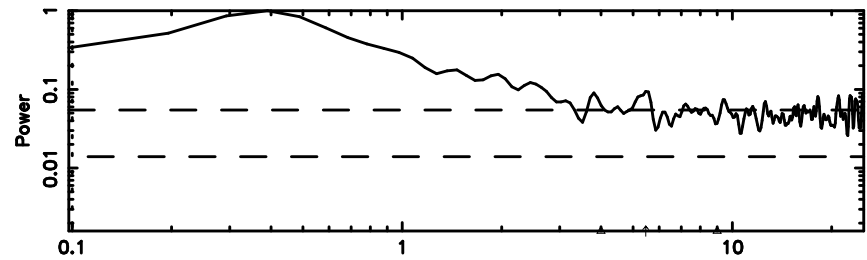

Frequency (Hz)

0821+394 2024/06/07 6.21UT FUJI -KISO

T20240607152230

BLK: 7,SNR1:-0.34081E-01,SNR2: 1.4601

Frequency (Hz)

F20240607152232

BLK: 7,SNR1: 0.53024 ,SNR2: 2.2679

Frequency (Hz)