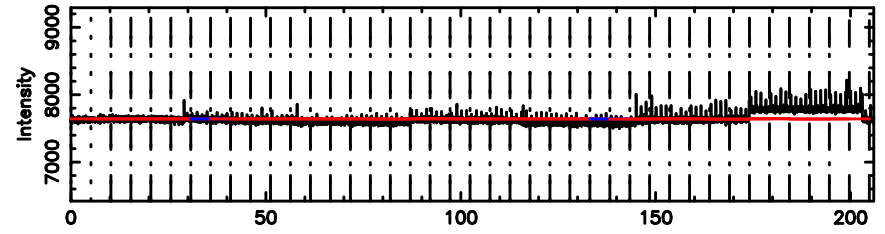

F20240607081757