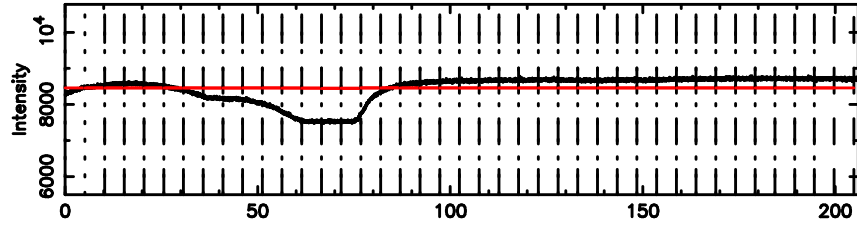

Frequency (Hz)

K20240607162150

BLK: 3,SNR1: 0.29107 ,SNR2: 1.1463

Frequency (Hz)

3C222 2024/06/07 7.39UT FUJI -KISO

T20240607162853

No.Good Data

Frequency (Hz)