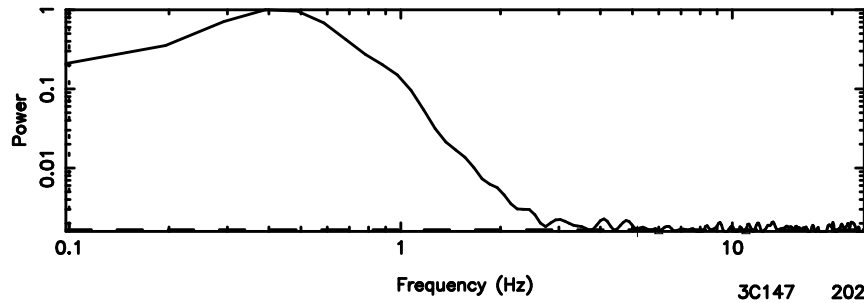

BLK:38,SNR1: 15.185 ,SNR2: 59.206