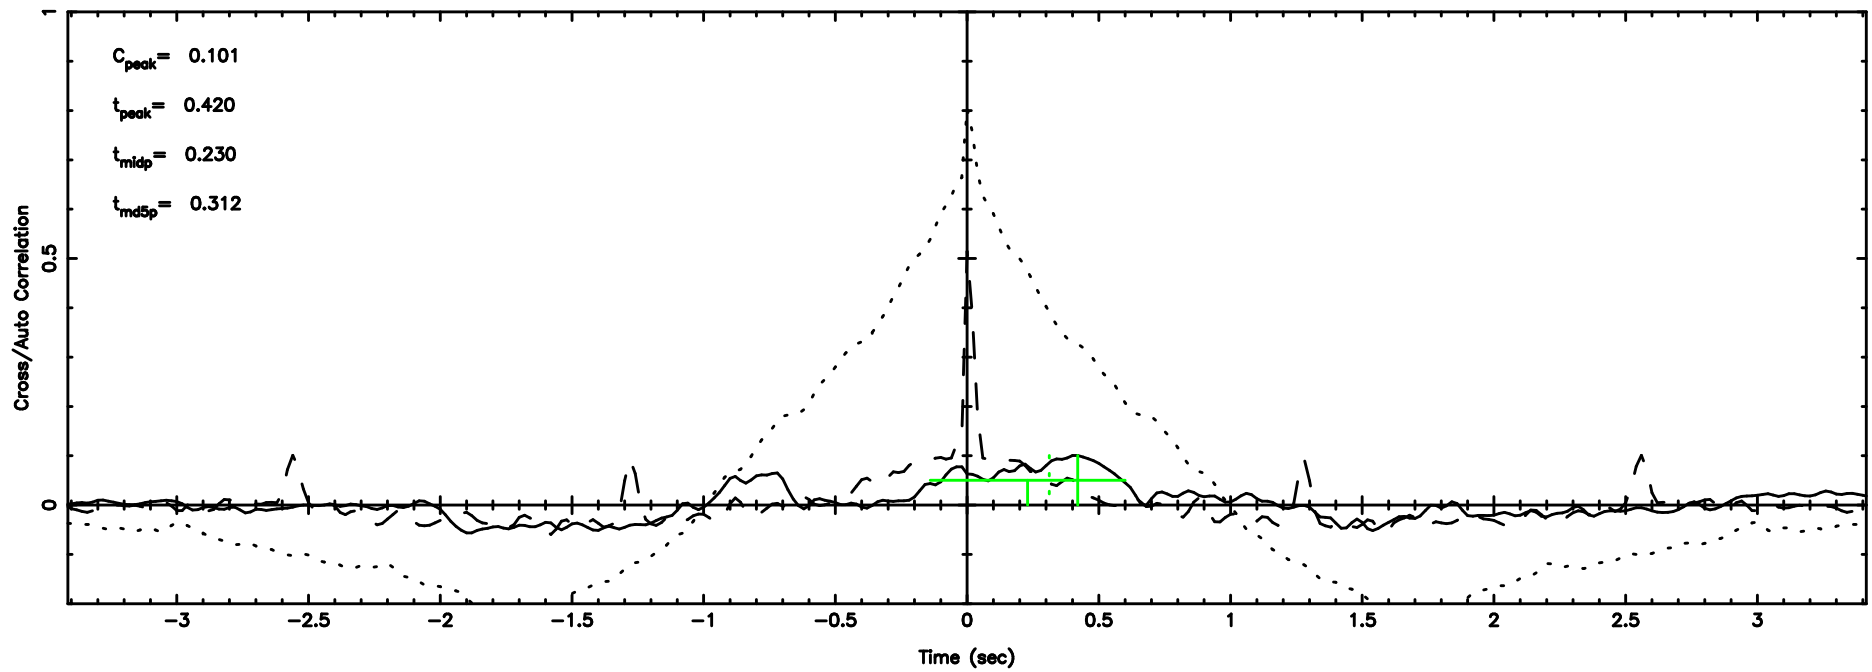

0418+236 2024/06/07 2.16UT FUJI -KISO