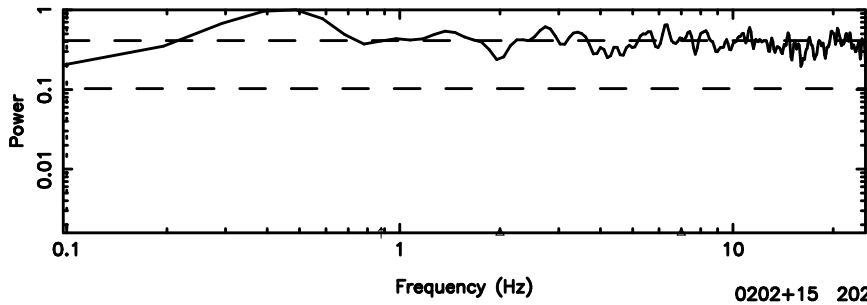

BLK: 8,SNR1:-0.31956E-01,SNR2: 0.56131