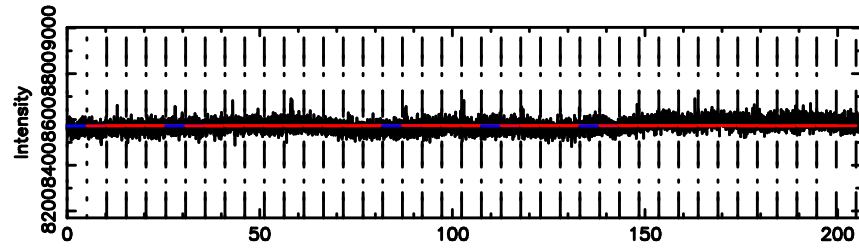

T20240607162153