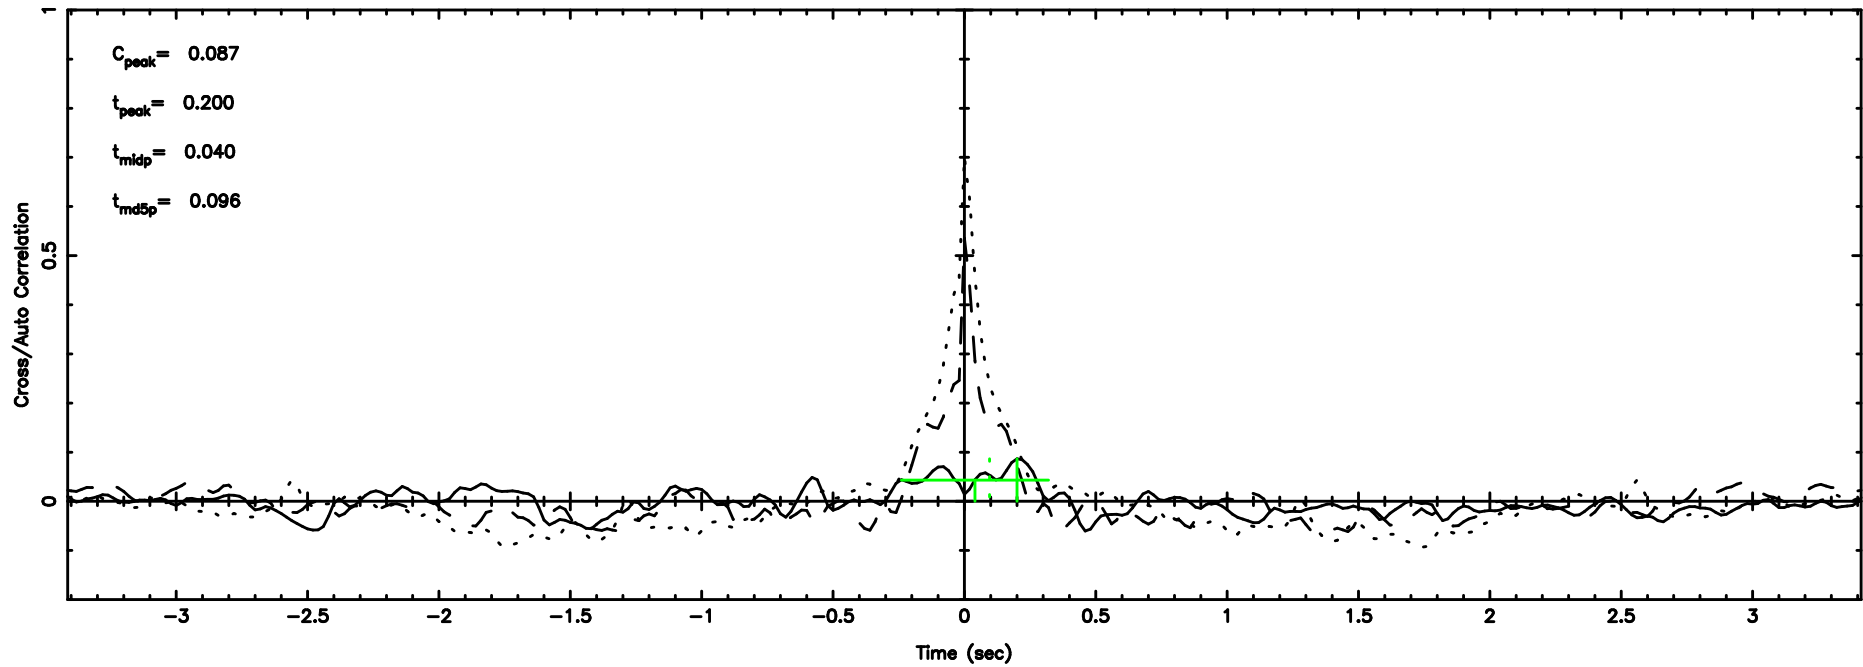

BLK: 3,SNR1: 1.4212 ,SNR2: 3.7566

0652-130 2024/06/07 4.70UT TOYOKAWA-FUJI

T20240607134029

BLK: 7,SNR1: 1.3505 ,SNR2: 4.2976

K20240607134026

BLK: 7,SNR1: 3.1866 ,SNR2: 12.106

0652-130 2024/06/07 4.70UT TOYOKAWA-KISO