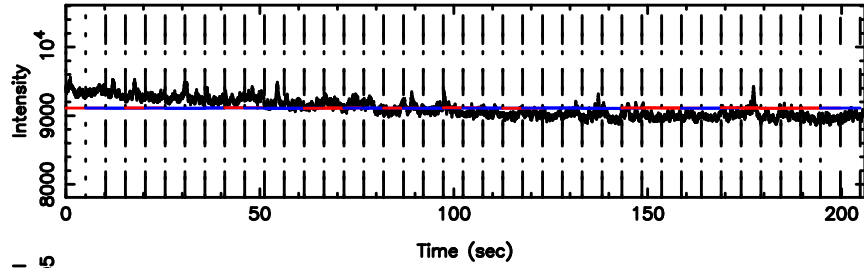

T20240607120721

BLK:23,SNR1: 6.4138 ,SNR2: 31.044