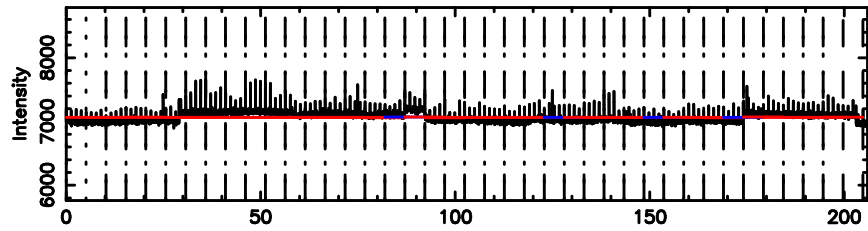

F20240607092910