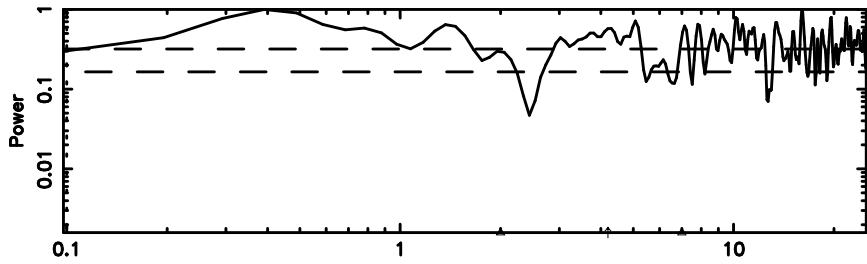

BLK: 2,SNR1: 0.18491 ,SNR2: 0.41886