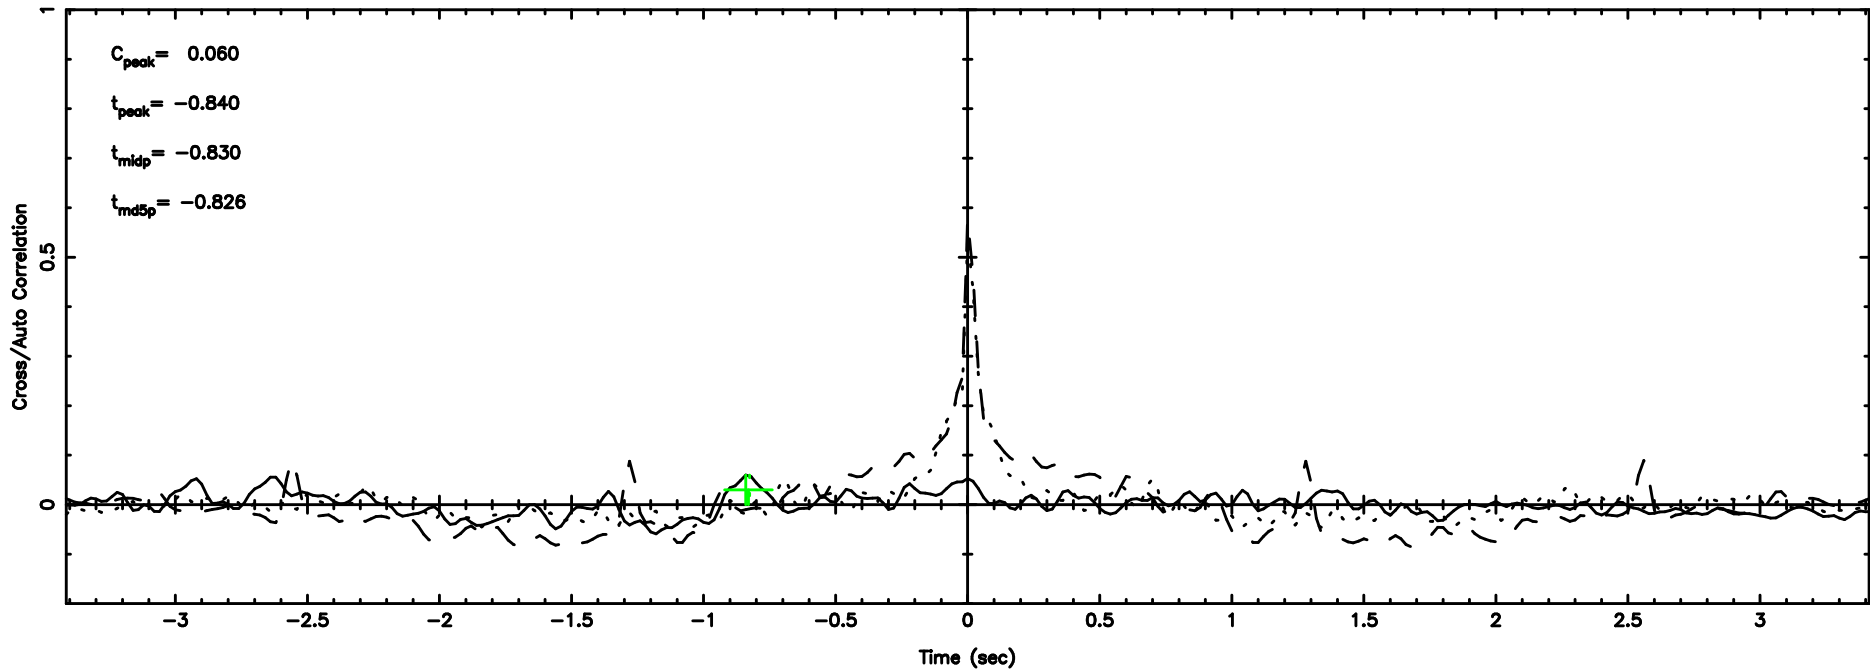

F20240607092910

BLK: 4,SNR1: 0.41997 ,SNR2: 2.0892

Frequency (Hz)

3C71 2024/06/07 0.51UT FUJI -KISO

K20240607092905

BLK: 4,SNR1: 1.8389 ,SNR2: 7.4350

Frequency (Hz)

T20240607094823