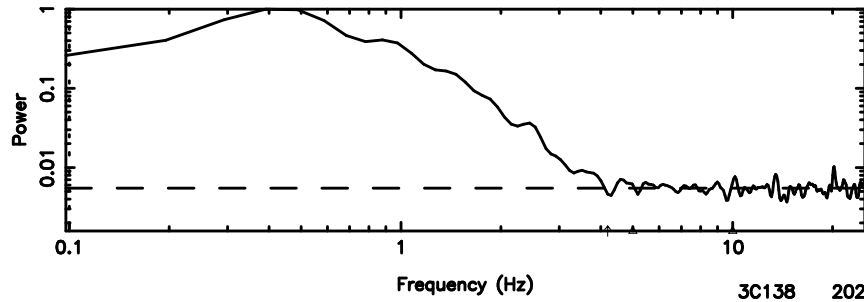

3C138 2024/06/07 3.15UT TOYOKAWA-KISO

K20240607120718