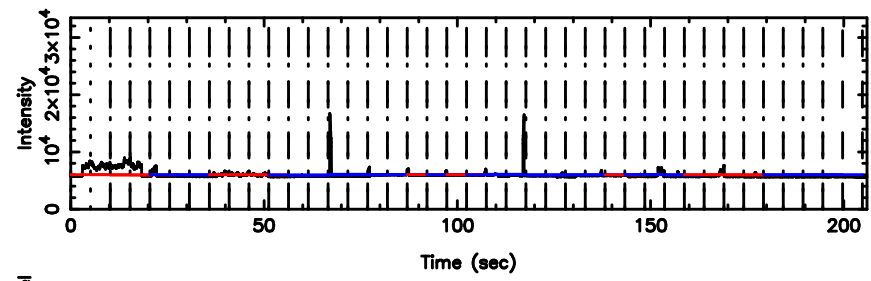

BLK:25,SNR1: 19.005 ,SNR2: 34.427

0732+33 2024/06/07 5.39UT TOYOKAWA-FUJI

T20240607142155

BLK:29,SNR1: 23.171 ,SNR2: 40.504

K20240607142152

BLK:29,SNR1: 11.248 ,SNR2: 27.960

0732+33 2024/06/07 5.39UT TOYOKAWA-KISO