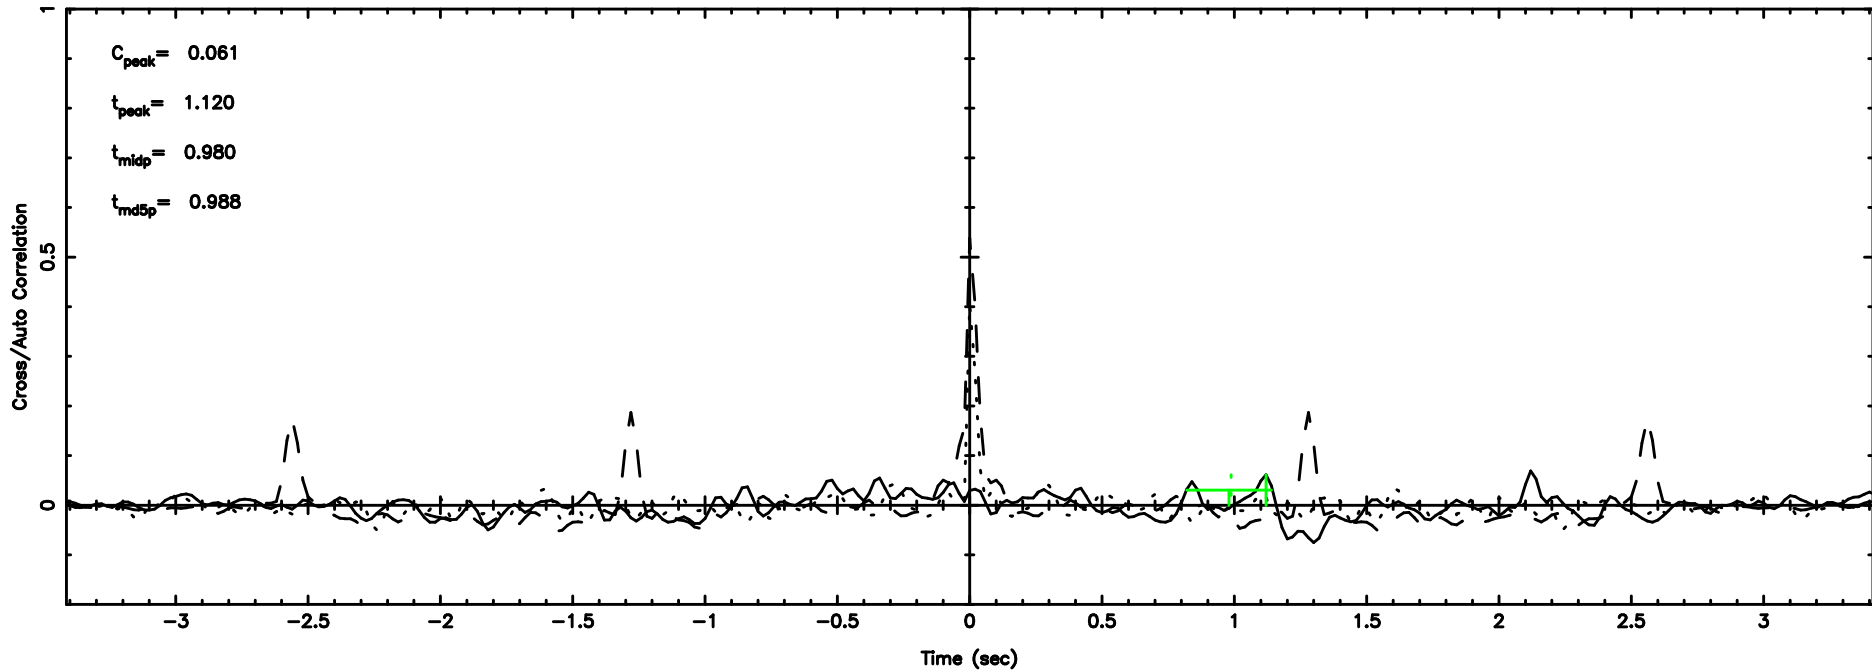

F20240607080457

BLK: 3,SNR1:-0.12290 ,SNR2: 0.69132

K20240607080452

BLK: 3,SNR1: 0.14263E-01,SNR2: 0.23548

0115-01 2024/06/06 23.11UT FUJI -KISO