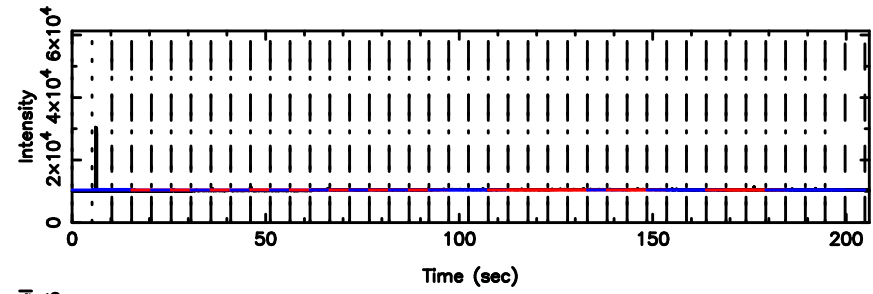

3C161 2024/06/07 4.24UT FUJI -KISO

K20240607131253