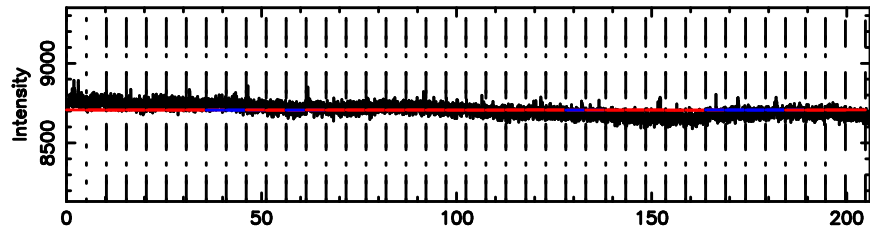

F20240607074054

BLK: 9,SNR1: 0.22536E-01,SNR2: 1.4770

3C26 2024/06/06 22.71UT FUJI -KISO

K20240607074049

BLK: 9,SNR1: 2.7255 ,SNR2: 12.175

T20240607074550

BLK: 8,SNR1: 0.11619 ,SNR2: 2.1803

Frequency (Hz)