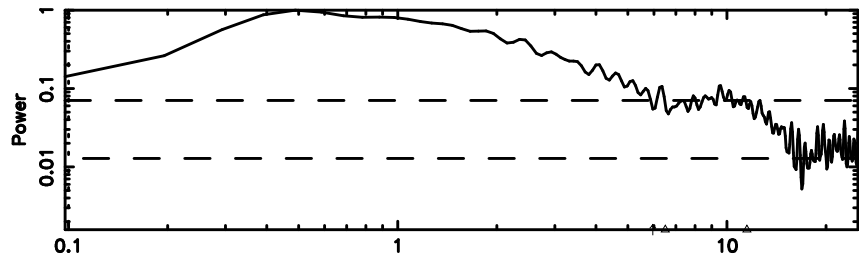

BLK: 8,SNR1: 0.93940 ,SNR2: 4.0337