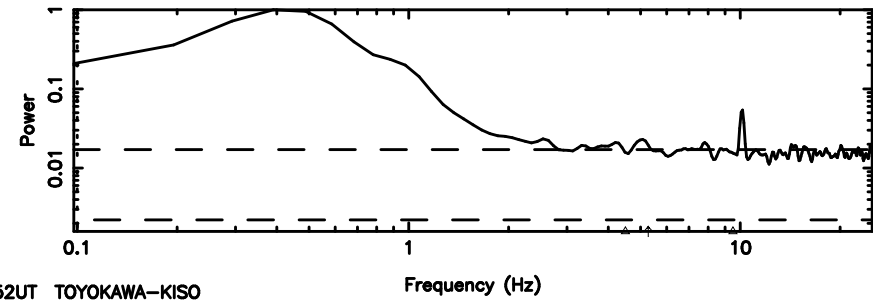

T20240607122913

BLK:38,SNR1: 15.185 ,SNR2: 59.206

3C147 2024/06/07 3.52UT TOYOKAWA-KISO

K20240607122910

BLK:38,SNR1: 1.4650 ,SNR2: 5.7216

F20240607122915

BLK:24,SNR1:-0.91387E-01,SNR2: 2.4831

K20240607122910