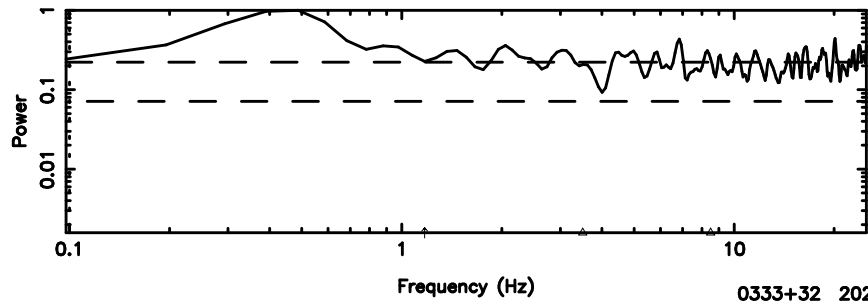

BLK: 7,SNR1: 0.54126E-01,SNR2: 1.3305

0333+32 2024/06/07 1.41UT TOYOKAWA-FUJI

F20240607102307