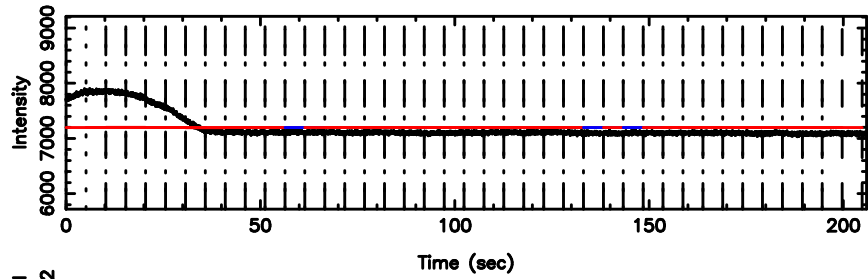

3C84 2024/06/07 1.14UT FUJI -KISO

T20240607101349

BLK: 4,SNR1: 0.22378 ,SNR2: 0.32550

F20240607101351

BLK: 4,SNR1: 1.7609 ,SNR2: 15.088

0324+119 2024/06/07 1.26UT TOYOKAWA-FUJI

T20240607101349

BLK: 3,SNR1: 0.26391 ,SNR2: 1.0881