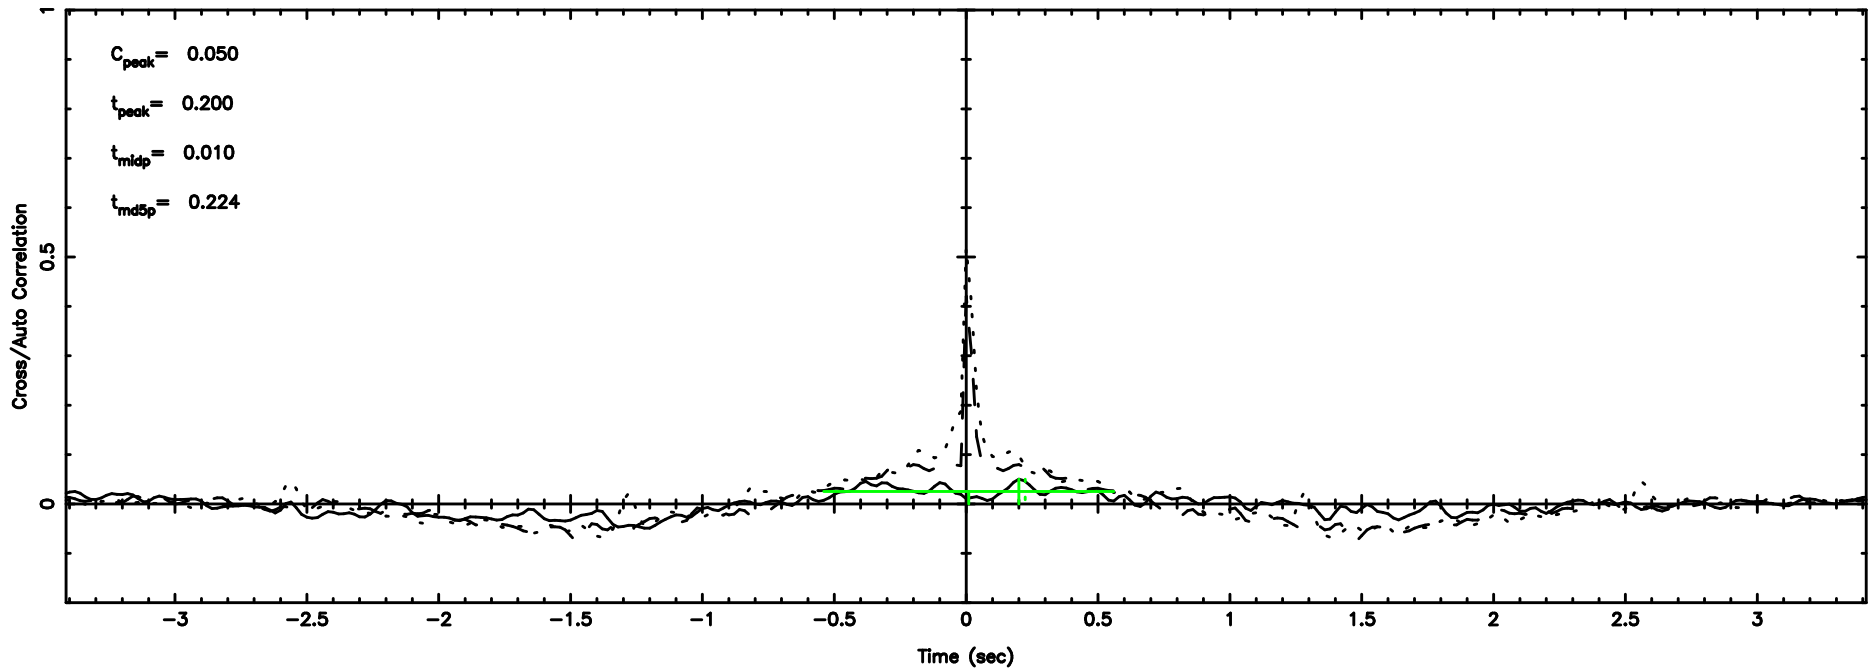

T20240607103607

BLK:10,SNR1: 0.14234 ,SNR2: 0.82442

F20240607103609

BLK:10,SNR1: 0.49120 ,SNR2: 1.0609

0347+05 2024/06/07 1.63UT TOYOKAWA-FUJI

T20240607103607

BLK: 5,SNR1: 0.98848E-01,SNR2: 0.81642

K20240607103604