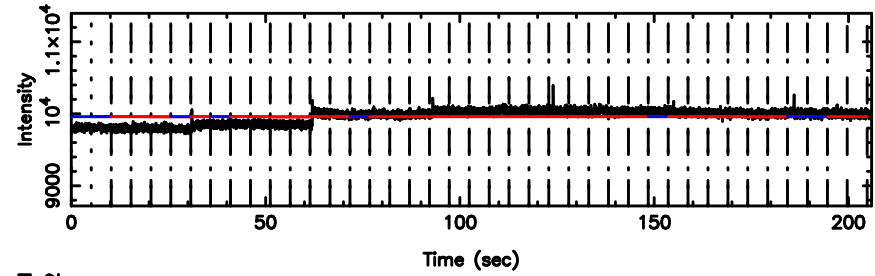

0333+32 2024/06/07 1.41UT TOYOKAWA-KISO

K20240607102302

BLK: 8,SNR1: 0.18159 ,SNR2: 0.96139