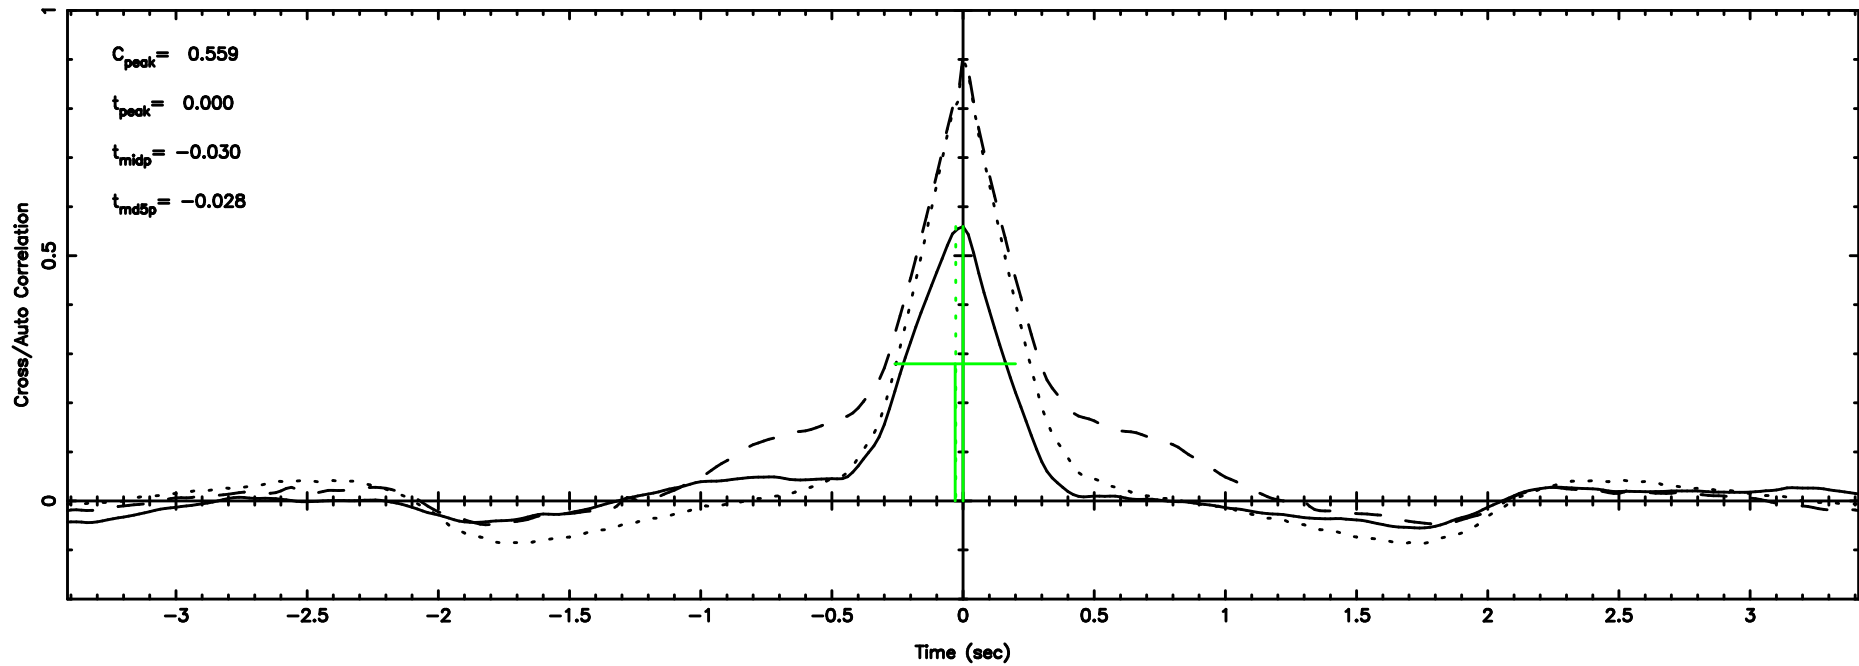

0732+33 2024/06/07 5.39UT FUJI -KISO