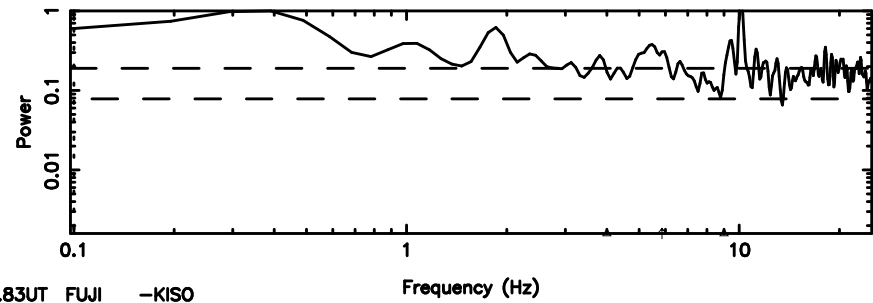

BLK: 4,SNR1: 0.23537 ,SNR2: 0.67125