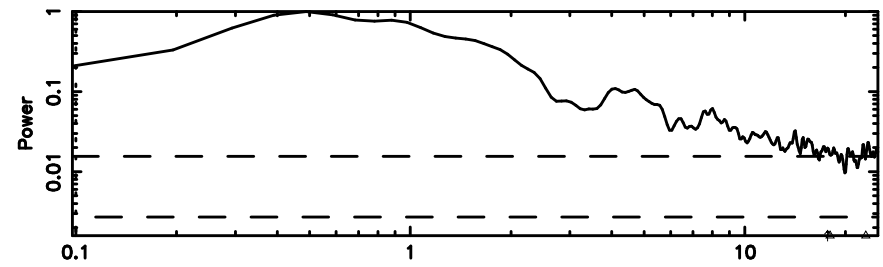

BLK:18,SNR1: 5.0176 ,SNR2: 5.6560