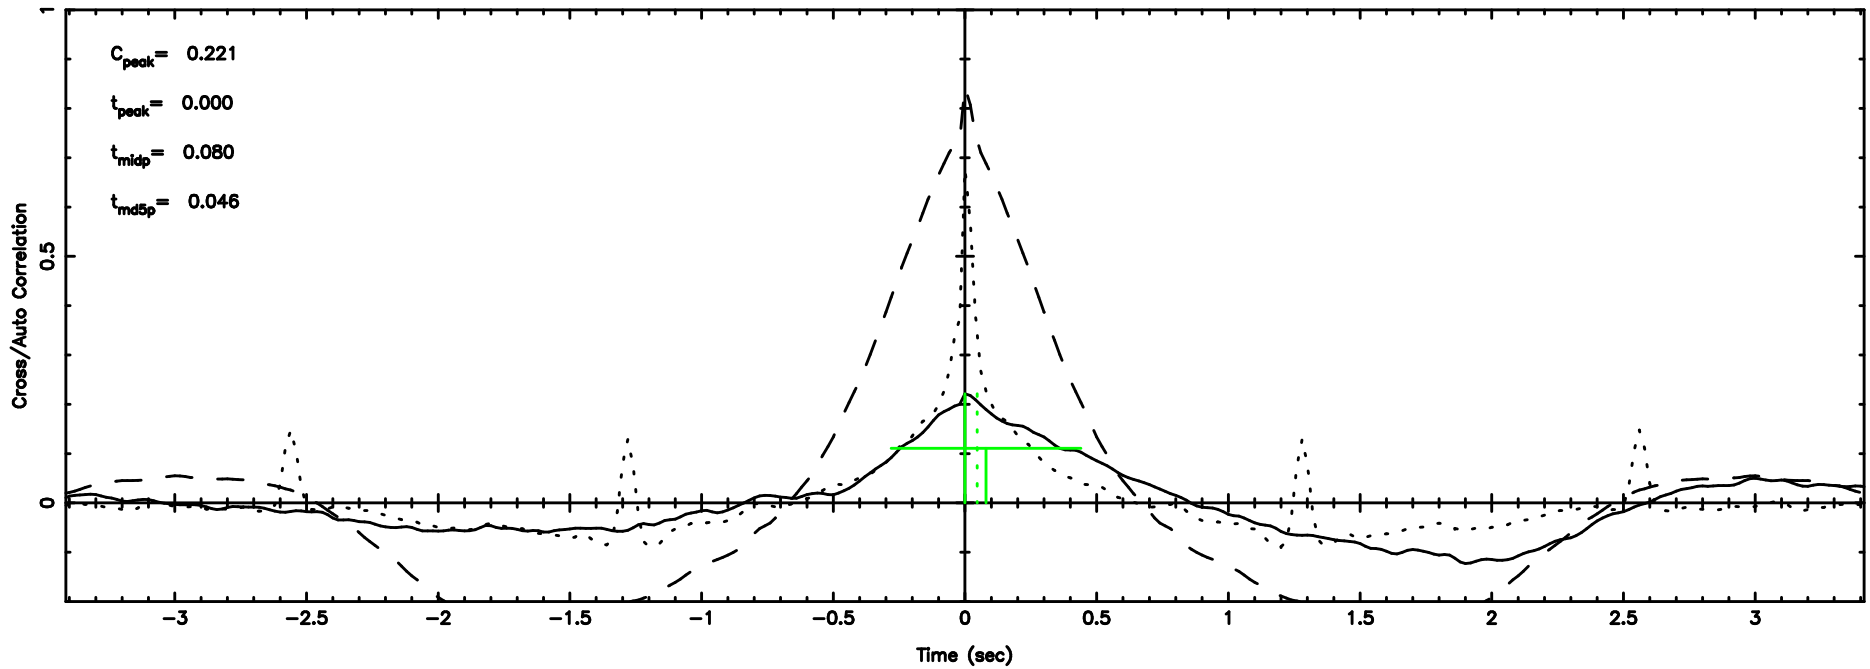

BLK: 6,SNR1: 105.11 ,SNR2: 113.49

0418+236 2024/06/07 2.16UT FUJI -KISO

T20240607111913

BLK:20,SNR1: 3.9501 ,SNR2: 8.5143

F20240607111915

BLK:20,SNR1: 0.69326 ,SNR2: 3.2152

3C119 2024/06/07 2.35UT TOYOKAWA-FUJI