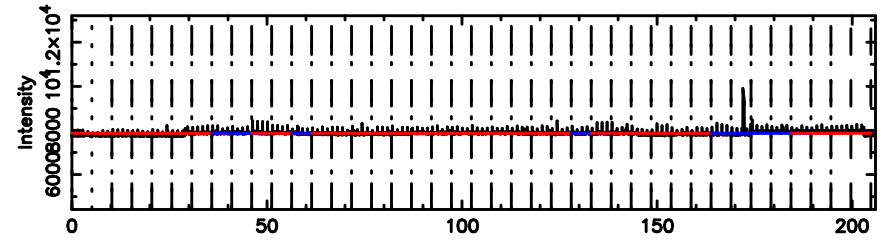

Frequency (Hz)

F20240607074552