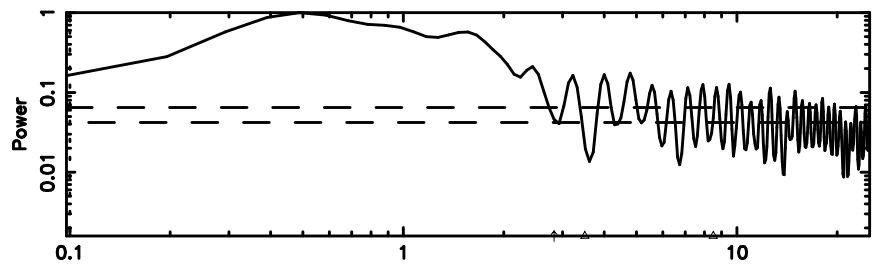

BLK: 2,SNR1: 0.10903 ,SNR2: 0.36382

Frequency (Hz)

K20240607075529

BLK: 2,SNR1: 1.1688 ,SNR2: 10.419

Frequency (Hz)

0106+01 2024/06/06 22.95UT TOYOKAWA-KISO

F20240607075534

BLK: 6,SNR1: 0.67470 ,SNR2: 6.0416