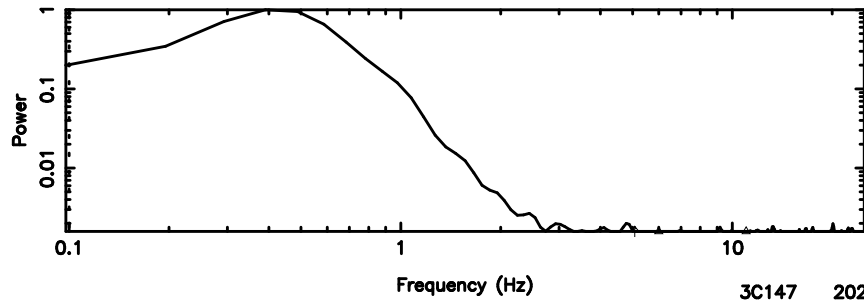

BLK:21,SNR1: 0.90474 ,SNR2: 5.8496

0531+194 2024/06/07 3.38UT FUJI -KISO

T20240607122913

BLK:27,SNR1: 17.010 ,SNR2: 67.648

F20240607122915

BLK:27,SNR1:-0.13084 ,SNR2: 2.3185

3C147 2024/06/07 3.52UT TOYOKAWA-FUJI