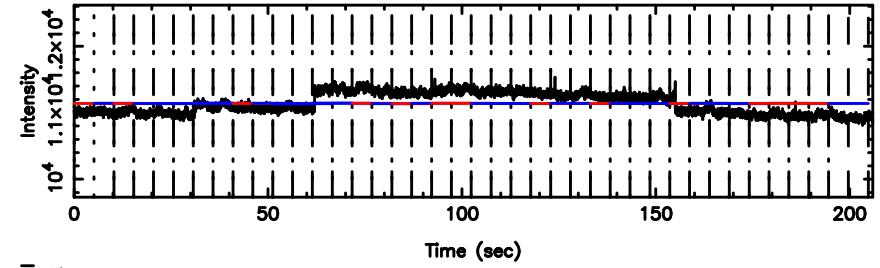

K20240607122051