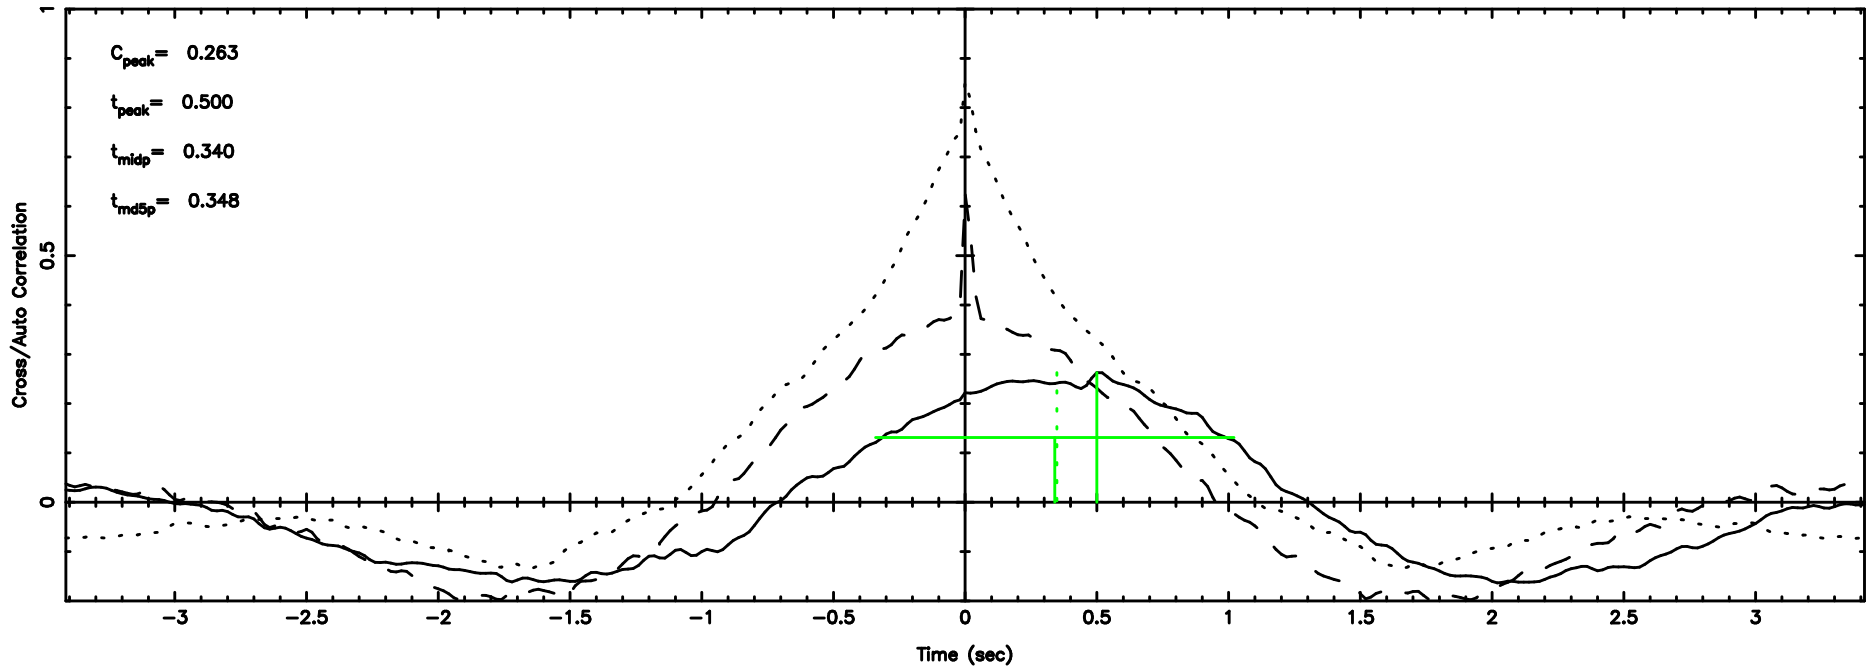

T20240607110746

BLK: 8, SNR1: 1.1253 , SNR2: 19.779

K20240607110744

BLK: 8, SNR1: 98.956 , SNR2: 103.55

0418+236 2024/06/07 2.16UT TOYOKAWA-KISO

F20240607110748

BLK: 6,SNR1: 0.95569E-01,SNR2: 3.4781

K20240607110744