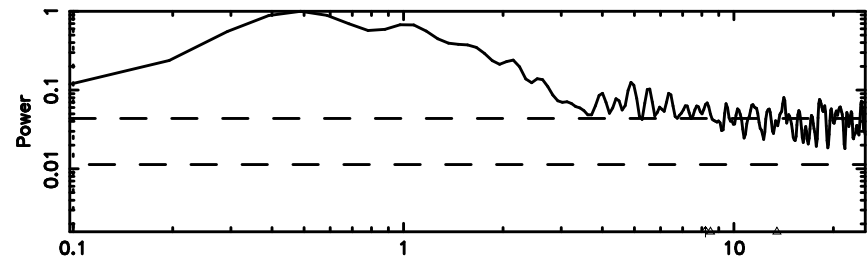

T20240607144716

BLK: 6,SNR1: 0.13528 ,SNR2: 1.2192

Frequency (Hz)

F20240607144718

BLK: 6,SNR1: 1.2857 ,SNR2: 3.1612

Frequency (Hz)

3C190 2024/06/07 5.82UT TOYOKAWA-FUJI

T20240607144716