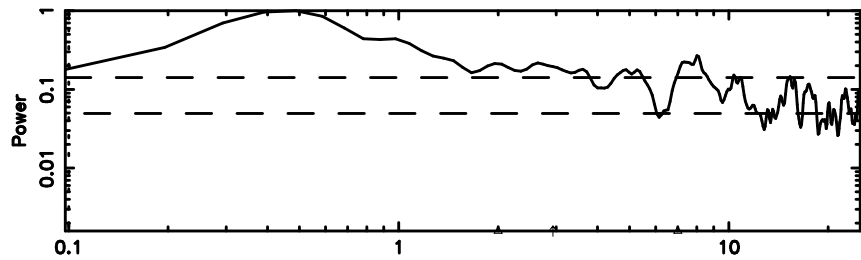

Frequency (Hz)

0821+394 2024/06/07 6.21UT FUJI -KISO

T20240607152230

BLK: 7,SNR1:-0.34081E-01,SNR2: 1.4601

Frequency (Hz)

F20240607152232

BLK: 7,SNR1: 0.53024 ,SNR2: 2.2679

Frequency (Hz)