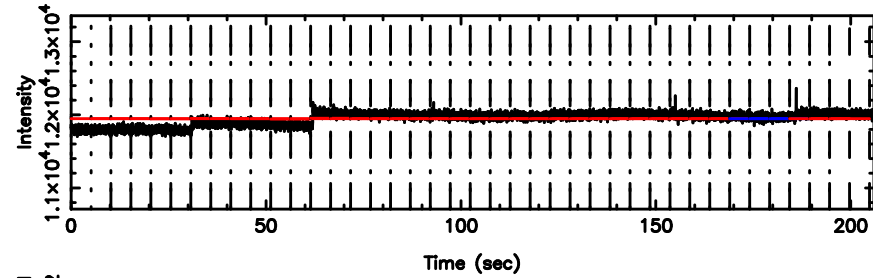

K20240607080452