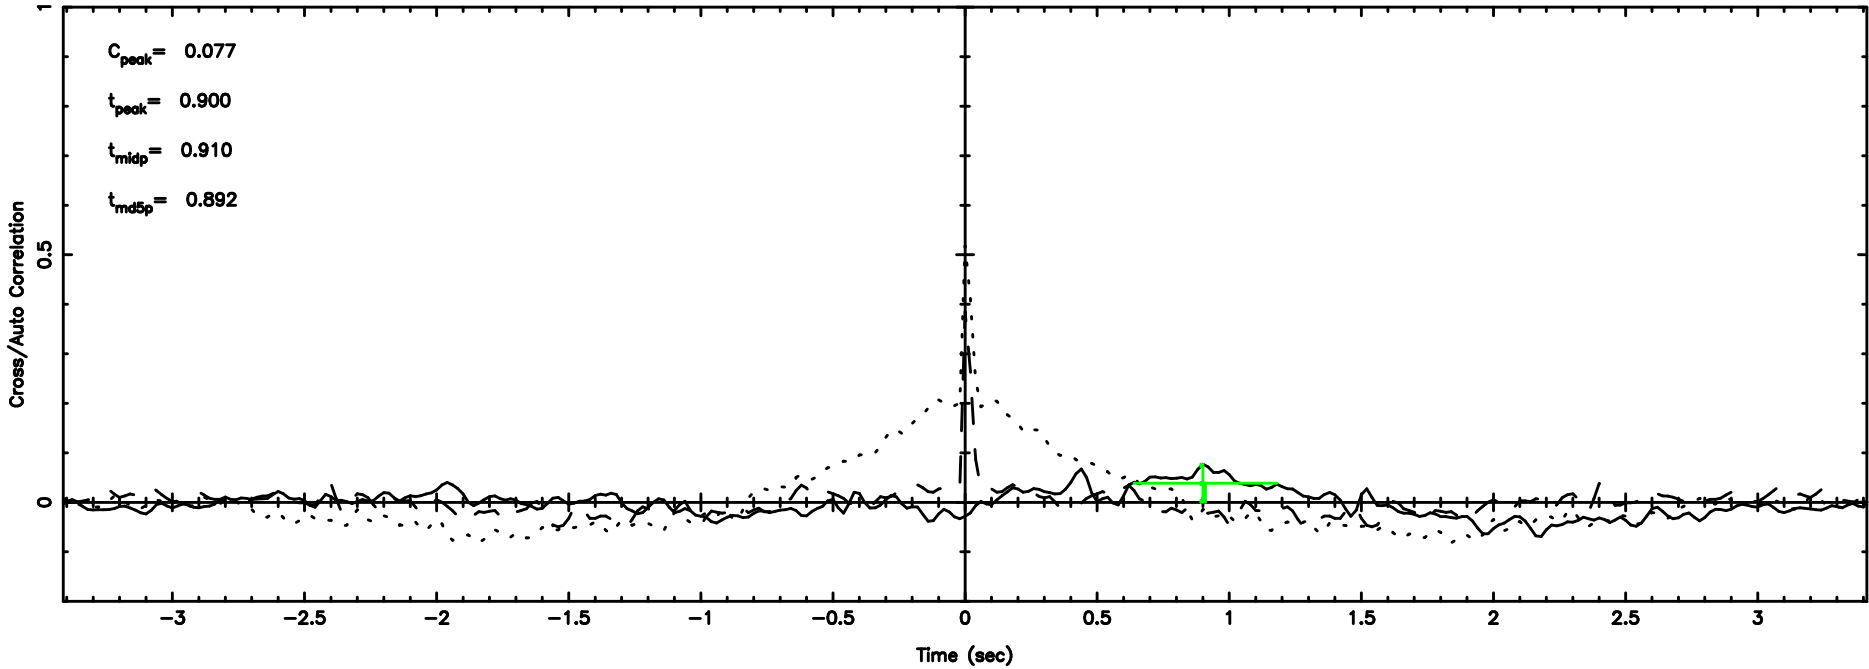

T20240607091244

BLK: 4,SNR1: 0.45875E-01,SNR2: 0.54867

Frequency (Hz)

K20240607091241

BLK: 4,SNR1: 0.44751 ,SNR2: 4.9294

Frequency (Hz)

0223+341 2024/06/07 0.24UT TOYOKAWA-KISO

F20240607091246