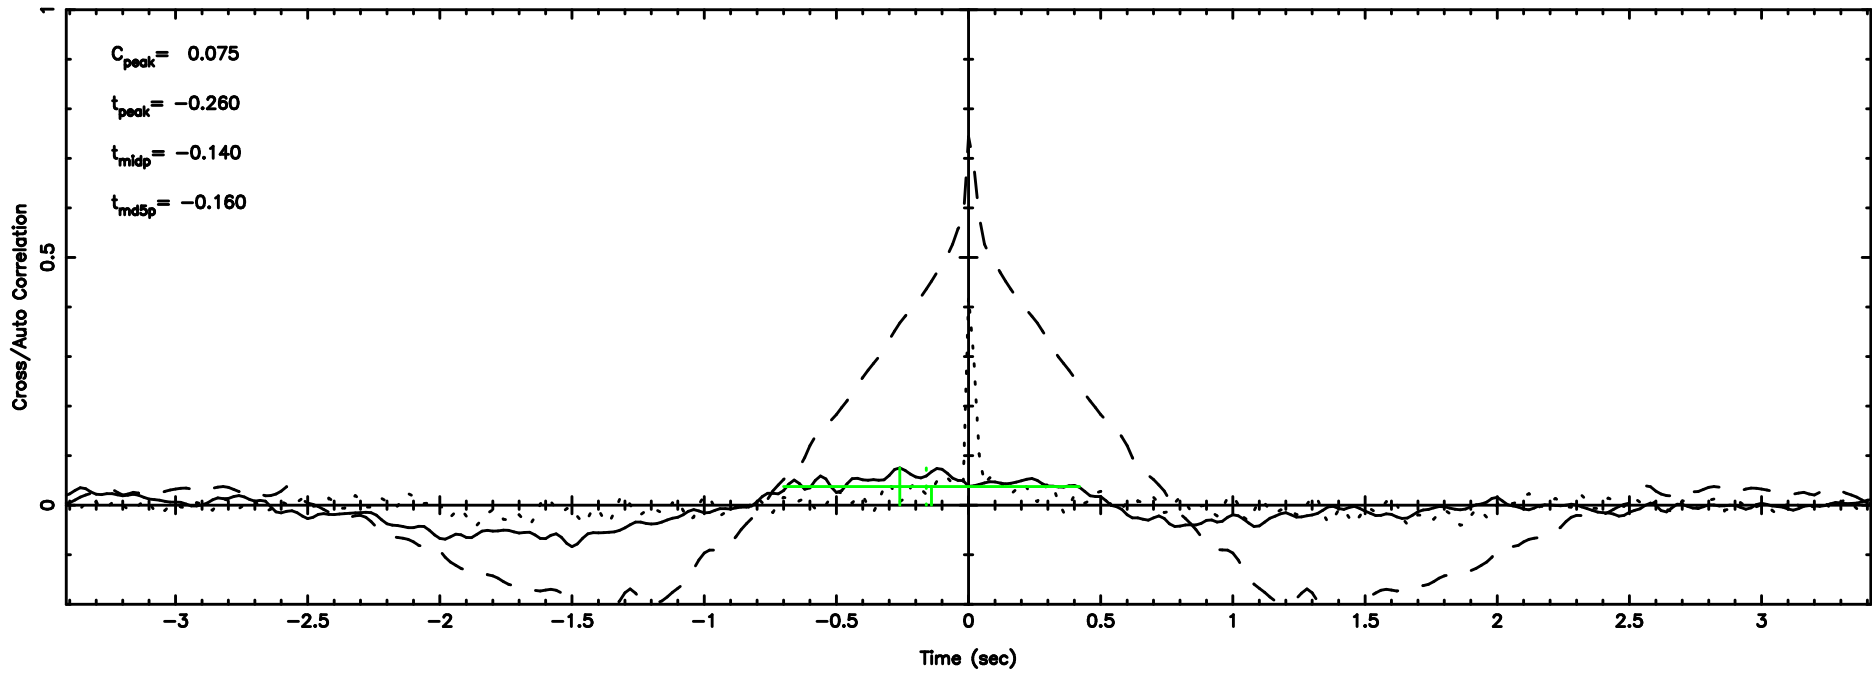

F20240607085122

BLK: 8,SNR1: 2.8592 ,SNR2: 11.233

K20240607085117

BLK: 8,SNR1: 0.13799 ,SNR2: 0.90175

0202+15 2024/06/06 23.88UT FUJI -KISO