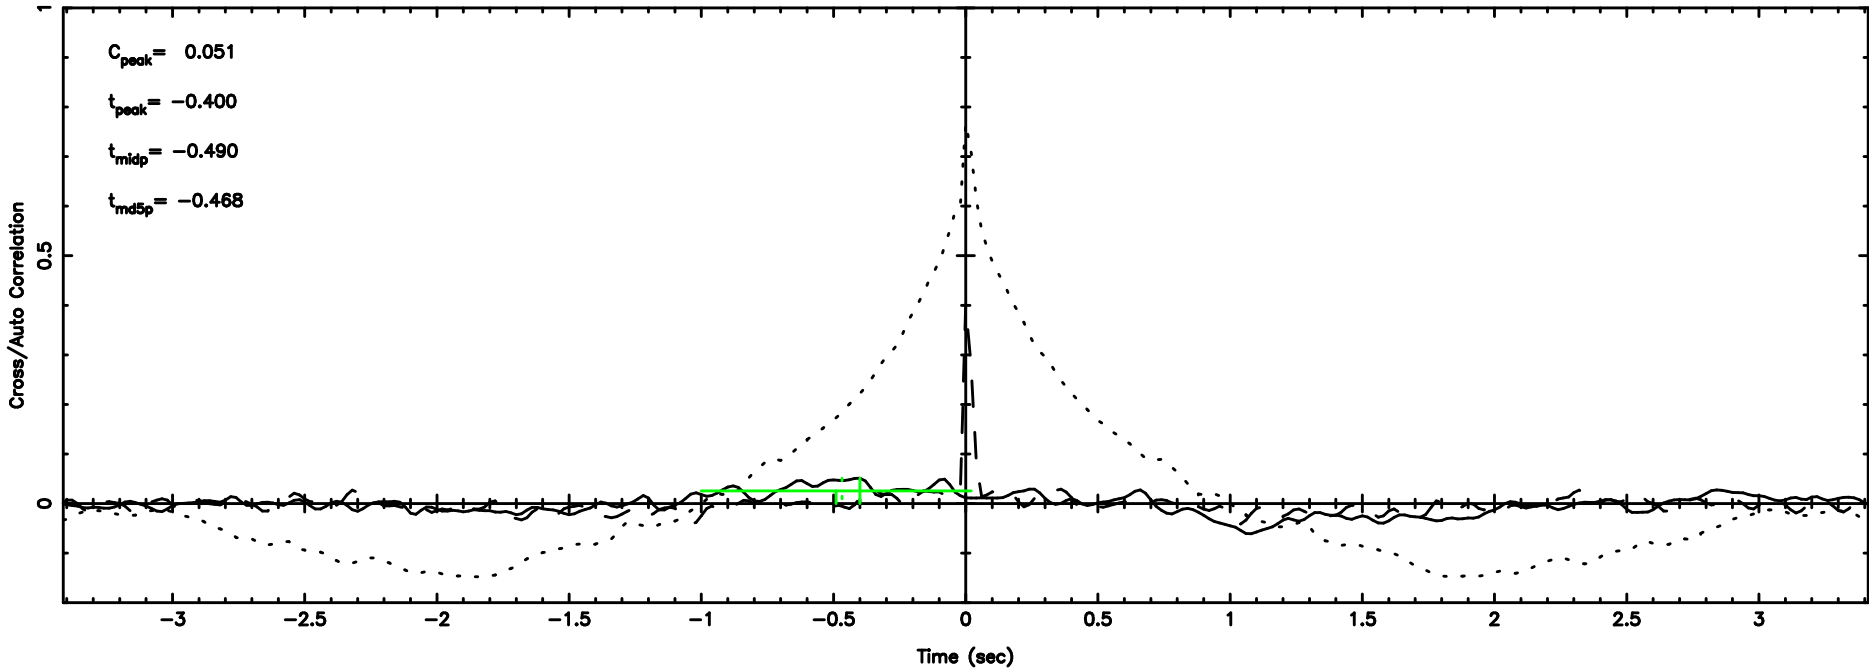

K20240607084410

BLK: 6,SNR1: 0.15840 ,SNR2: 0.70857

0155-109 2024/06/06 23.77UT FUJI -KISO

T20240607085120

BLK: 8,SNR1:-0.31956E-01,SNR2: 0.56131

F20240607085122

BLK: 8,SNR1: 3.9756 ,SNR2: 5.7397

0202+15 2024/06/06 23.88UT TOYOKAWA-FUJI