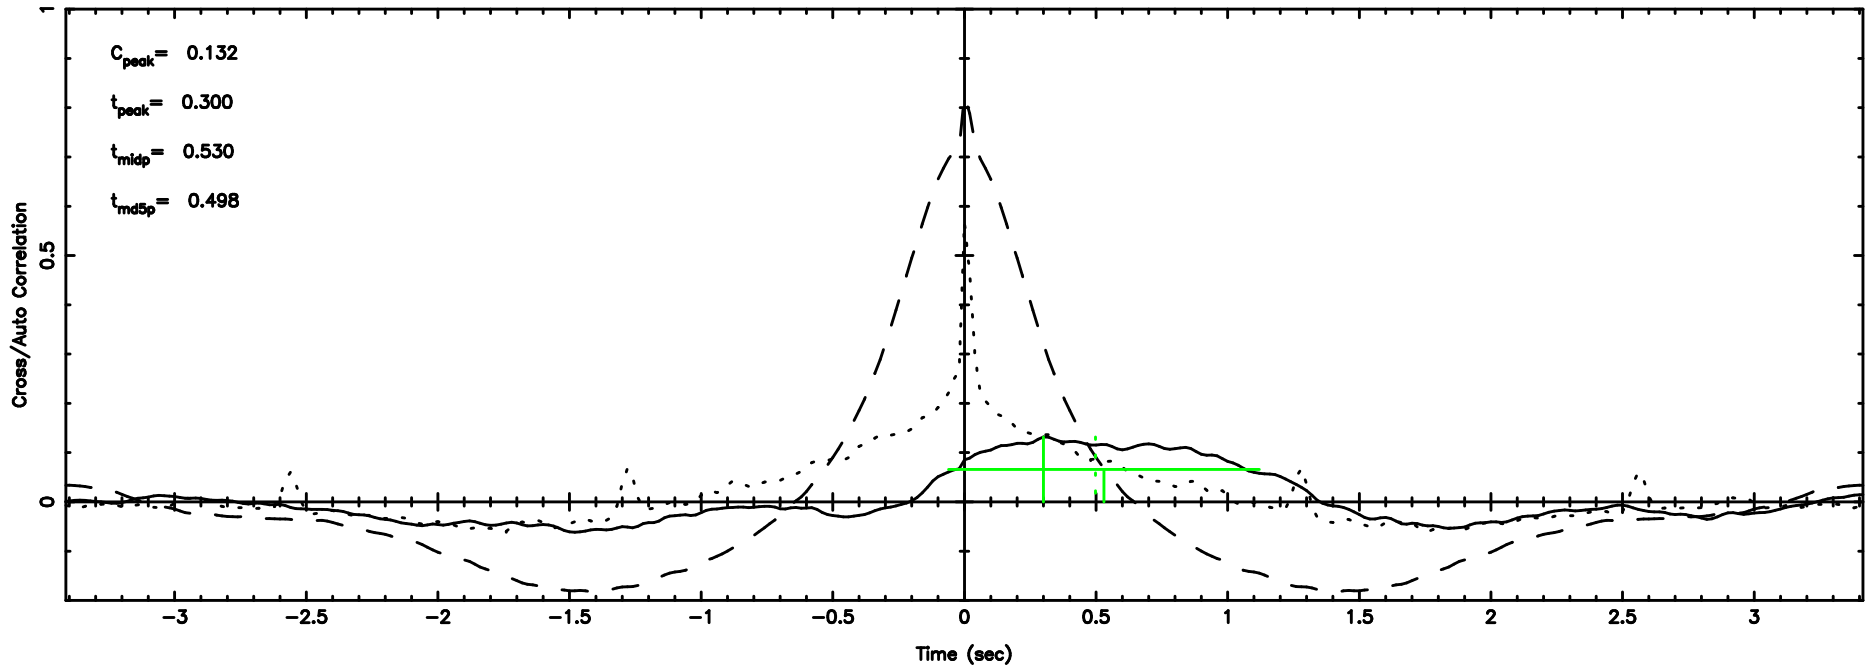

BLK:24,SNR1: 0.76777 ,SNR2: 2.1987

3C138 2024/06/07 3.15UT FUJI -KISO

T20240607122054

BLK:21,SNR1: 4.3737 ,SNR2: 28.749

F20240607122056

BLK:21,SNR1: 0.83083 ,SNR2: 5.1327

0531+194 2024/06/07 3.38UT TOYOKAWA-FUJI