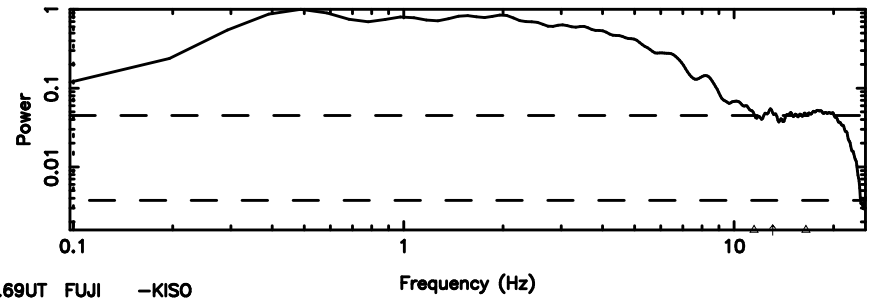

BLK: 8,SNR1: 4.0520 ,SNR2: 6.0185

Frequency (Hz)

0752-200 2024/06/07 5.69UT TOYOKAWA-KISO

F20240607143943

BLK: 2,SNR1: 0.18787 ,SNR2: 0.57462

K20240607143938

BLK: 2,SNR1: 4.1136 ,SNR2: 6.2622

0752-200 2024/06/07 5.69UT FUJI -KISO