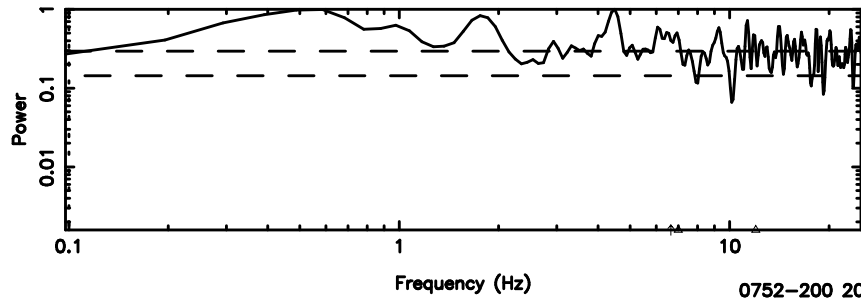

BLK: 8,SNR1: 4.0520 ,SNR2: 6.0185

Frequency (Hz)

0752-200 2024/06/07 5.69UT TOYOKAWA-KISO

F20240607143943

BLK: 2,SNR1: 0.18787 ,SNR2: 0.57462

K20240607143938

BLK: 2,SNR1: 4.1136 ,SNR2: 6.2622

0752-200 2024/06/07 5.69UT FUJI -KISO