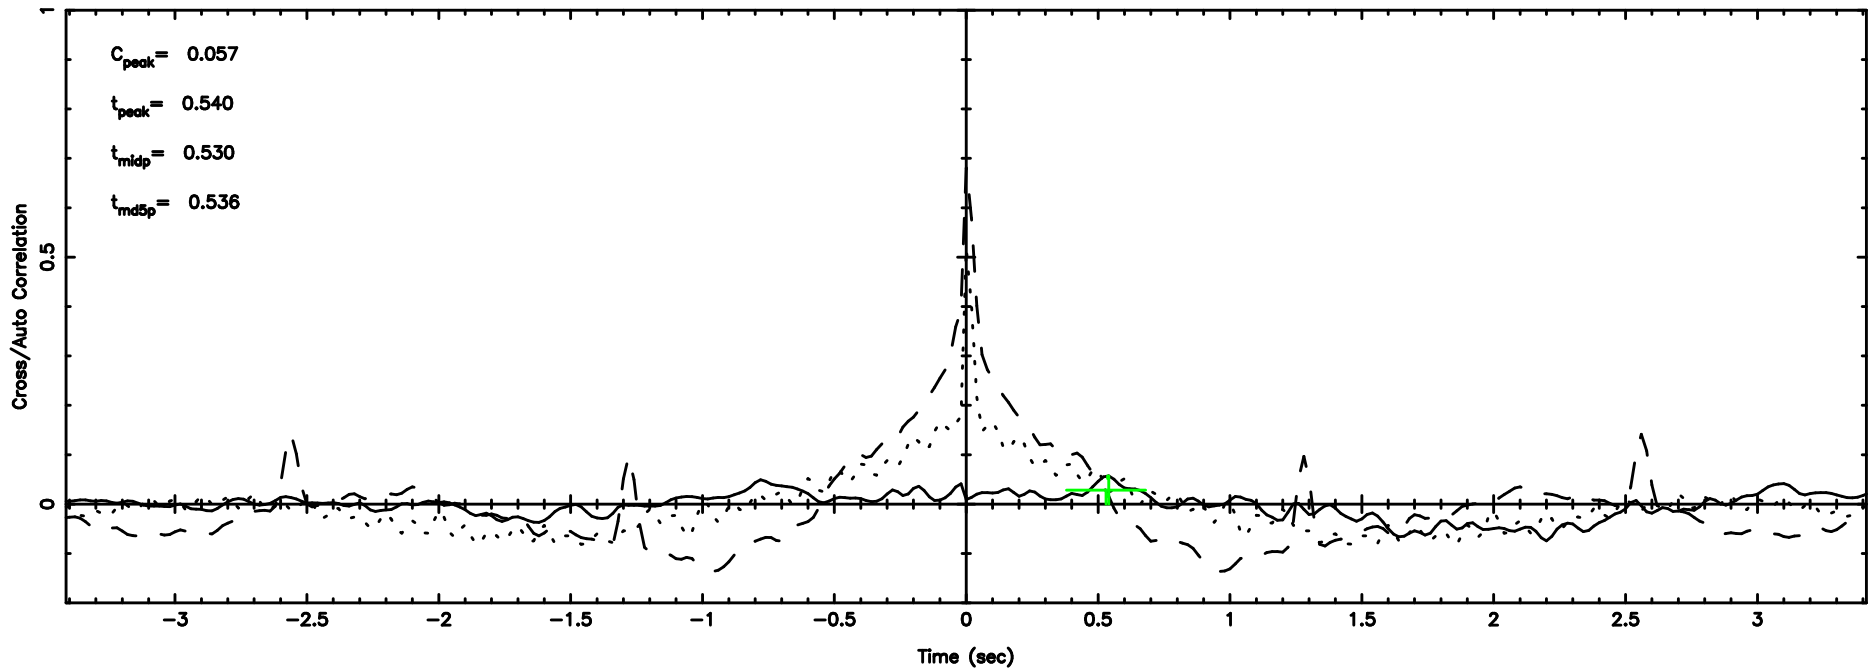

0333+32 2024/06/07 1.41UT TOYOKAWA-KISO

K20240607102302

BLK: 8,SNR1: 0.18159 ,SNR2: 0.96139

F20240607102307

BLK: 7,SNR1: 2.0799 ,SNR2: 9.9507

K20240607102302

BLK: 7,SNR1: 0.41409 ,SNR2: 3.5091

0333+32 2024/06/07 1.41UT FUJI -KISO