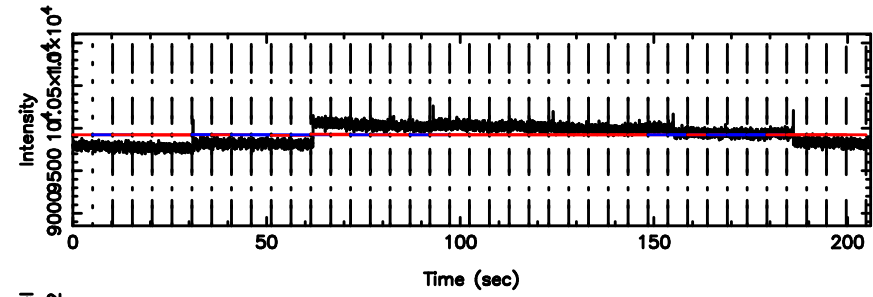

F20240607124604

BLK:11,SNR1: 0.10044 ,SNR2: 3.6496

0556+191 2024/06/07 3.80UT TOYOKAWA-FUJI

T20240607124602

BLK:12,SNR1: 0.24968 ,SNR2: 0.90526

K20240607124559

BLK:12,SNR1: 0.71111 ,SNR2: 3.3499

0556+191 2024/06/07 3.80UT TOYOKAWA-KISO