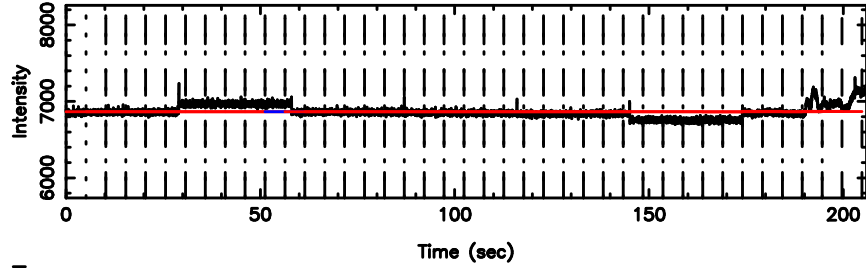

K20240607101346

BLK: 3,SNR1: 0.84730 ,SNR2: 7.5080

0324+119 2024/06/07 1.26UT TOYOKAWA-KISO

F20240607101351

BLK: 1,SNR1: 1.5549 ,SNR2: 7.7367

K20240607101346

BLK: 1,SNR1: 0.76092E-01,SNR2: 1.4990

0324+119 2024/06/07 1.26UT FUJI -KISO