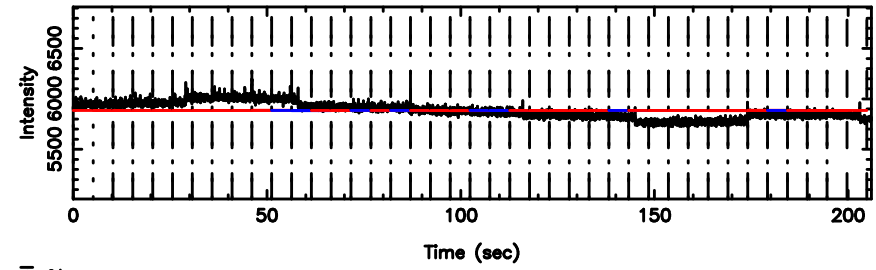

BLK:16,SNR1: 86.150 ,SNR2: 82.885

0548+16 2024/06/07 3.65UT FUJI -KISO

T20240607124136

BLK: 8,SNR1: 6.4174 ,SNR2: 21.779

F20240607124138

BLK: 8,SNR1: 0.22068 ,SNR2: 1.4970

0552+12 2024/06/07 3.72UT TOYOKAWA-FUJI