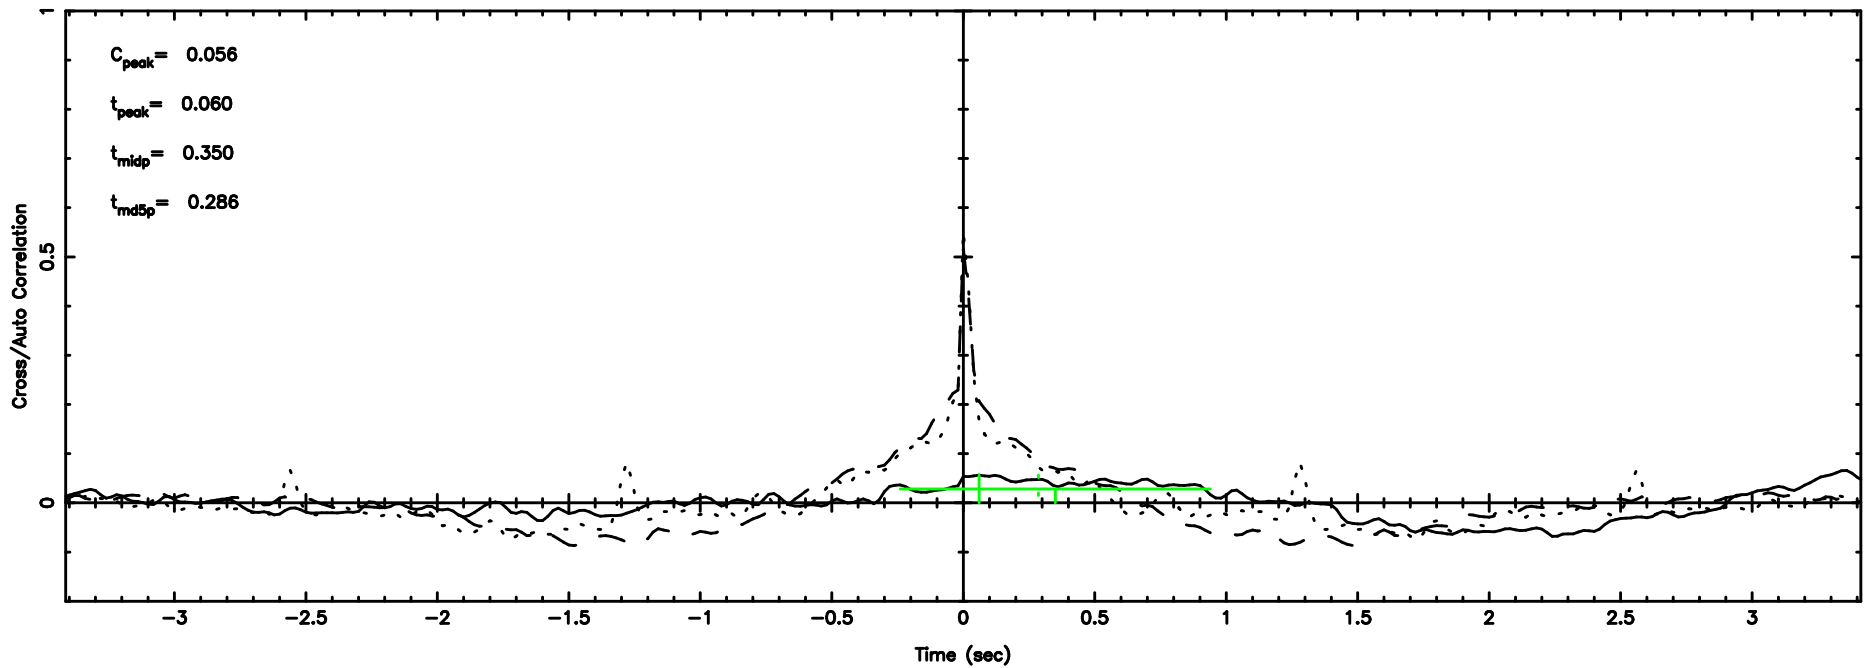

0556+191 2024/06/07 3.80UT TOYOKAWA-FUJI