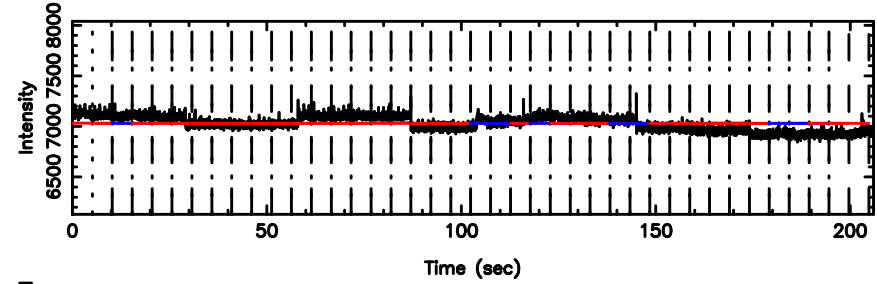

BLK: 8,SNR1: 3.2400 ,SNR2: 9.7654

0308+305 2024/06/07 1.00UT TOYOKAWA-FUJI

F20240607095814

BLK: 8,SNR1: 0.26769 ,SNR2: 1.5072

T20240607095812

BLK:14,SNR1: 0.39529 ,SNR2: 2.1038

Frequency (Hz)

0308+305 2024/06/07 1.00UT TOYOKAWA-KISO