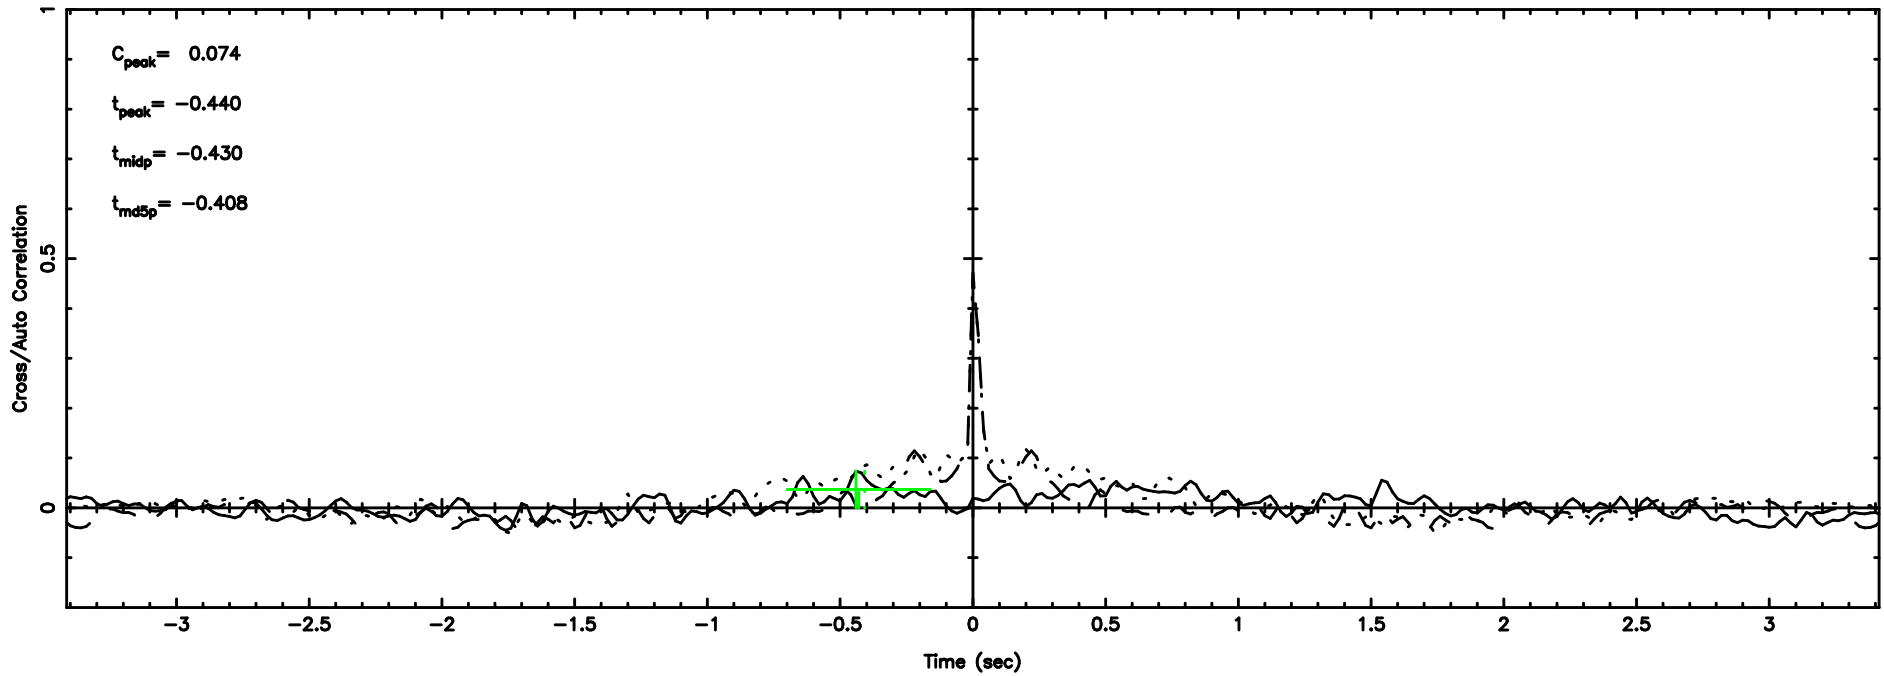

Frequency (Hz)

K20240607062335

BLK: 3,SNR1: 0.79690E-01,SNR2: 0.87095

Frequency (Hz)

2334+085 2024/06/06 21.42UT FUJI -KISO

T20240607063333

BLK:18,SNR1: 14.175 ,SNR2: 32.677

Frequency (Hz)