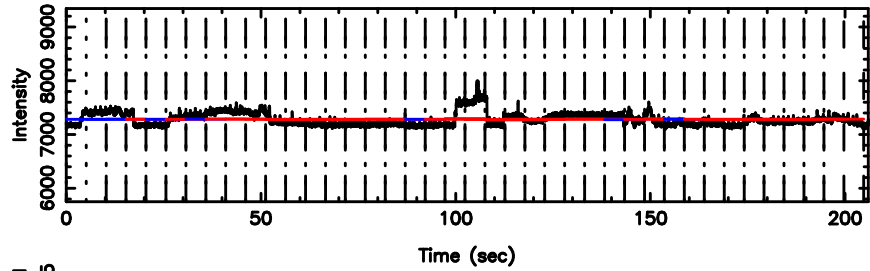

T20240607085120

BLK: 4,SNR1: 0.11500E-01,SNR2: 0.46558

0202+15 2024/06/06 23.88UT TOYOKAWA-KISO

K20240607085117

BLK: 4,SNR1: 0.81783 ,SNR2: 4.2010

Frequency (Hz)

F20240607085122

BLK: 8,SNR1: 2.8592 ,SNR2: 11.233