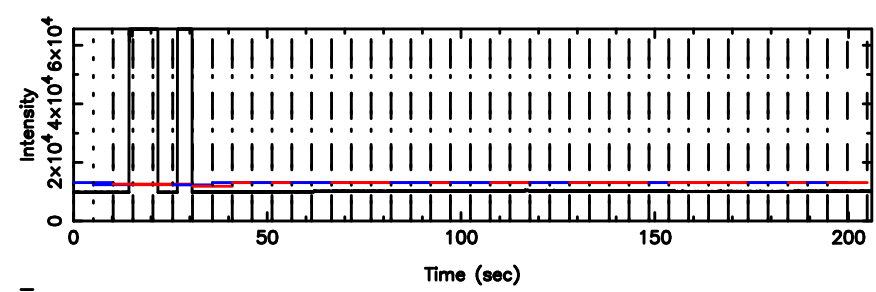

K20240607123722