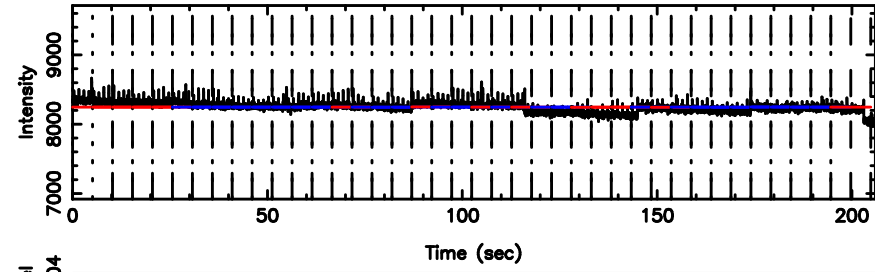

K20240607081752

BLK: 2,SNR1: 0.15322 ,SNR2: 0.76076

0128+03 2024/06/06 23.33UT FUJI -KISO

T20240607082428

BLK:25,SNR1: 1.2488 ,SNR2: 5.9315

3C48 2024/06/06 23.44UT TOYOKAWA-FUJI

F20240607082430

BLK:25,SNR1: 0.13389 ,SNR2: 1.0478