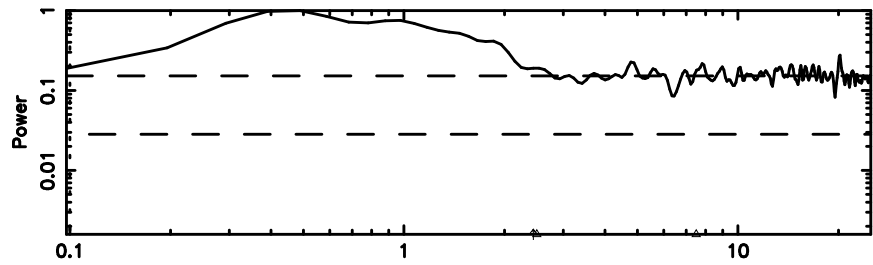

BLK: 1,SNR1: 1.5780 ,SNR2: 5.1675

K20240607070911

BLK: 1,SNR1: 0.15717E-01,SNR2: 1.5860

0019-00 2024/06/06 22.18UT FUJI -KISO

T20240607071929

BLK:13,SNR1: 0.32371 ,SNR2: 2.5373

Frequency (Hz)

F20240607071931