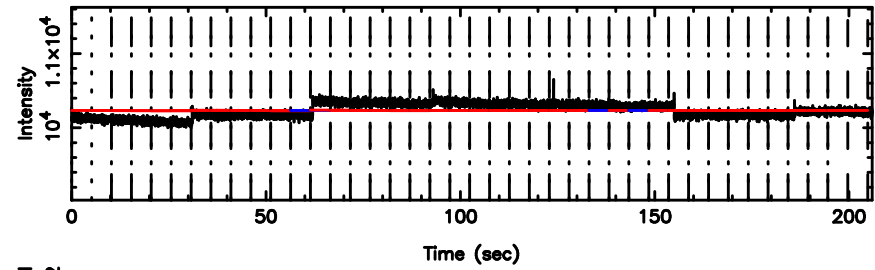

K20240607101346