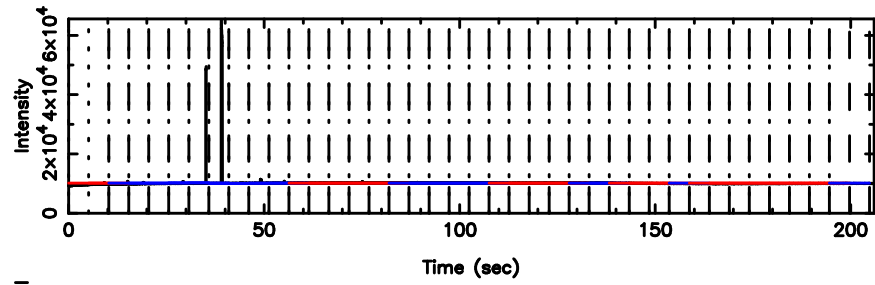

Frequency (Hz)

K20240607062335

BLK: 3,SNR1: 0.79690E-01,SNR2: 0.87095

Frequency (Hz)

2334+085 2024/06/06 21.42UT FUJI -KISO

T20240607063333

BLK:18,SNR1: 14.175 ,SNR2: 32.677

Frequency (Hz)