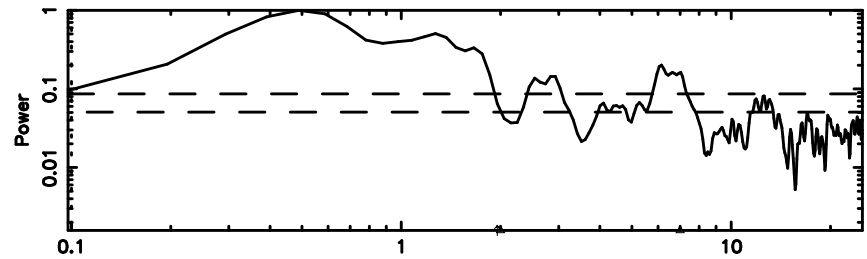

BLK: 2,SNR1: 0.86086 ,SNR2: 4.0232

Frequency (Hz)

K20240607153834

BLK: 2,SNR1: 0.19904E-01,SNR2: 4.2361

Frequency (Hz)

3C208 2024/06/07 6.67UT TOYOKAWA-KISO

F20240607153839

BLK: 8,SNR1: 0.30345 ,SNR2: 1.3090