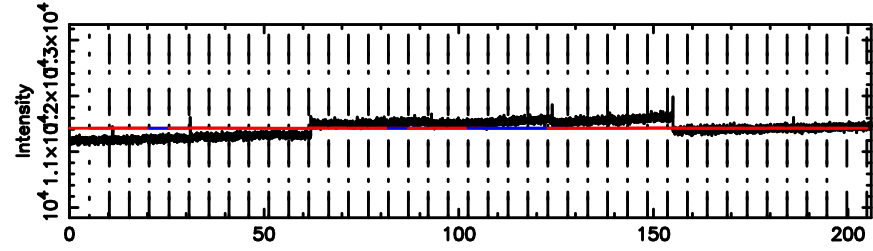

T20240607090311

BLK: 4,SNR1: 0.81810E-01,SNR2: 0.86654

K20240607090308

BLK: 4,SNR1: 0.78574 ,SNR2: 6.4943

0213+178 2024/06/07 0.08UT TOYOKAWA-KISO

F20240607090313

BLK: 6,SNR1: 0.58982 ,SNR2: 4.4323

K20240607090308