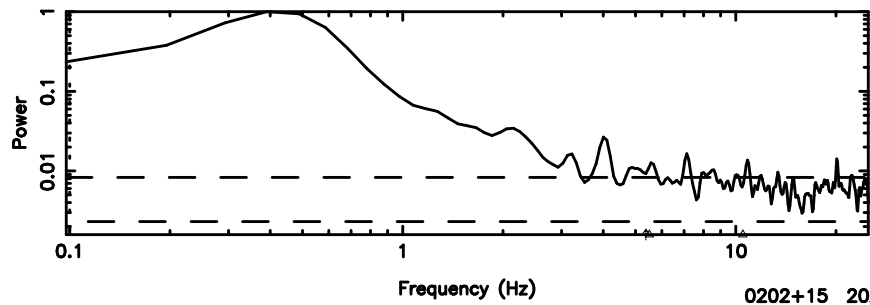

T20240607085120

BLK: 4,SNR1: 0.11500E-01,SNR2: 0.46558

0202+15 2024/06/06 23.88UT TOYOKAWA-KISO

K20240607085117

BLK: 4,SNR1: 0.81783 ,SNR2: 4.2010

Frequency (Hz)

F20240607085122

BLK: 8,SNR1: 2.8592 ,SNR2: 11.233