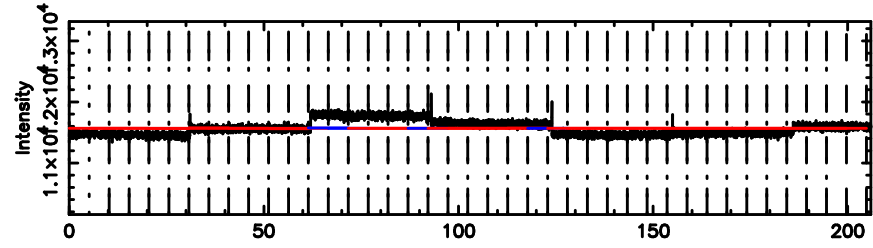

T20240607091244

BLK: 4,SNR1: 0.45875E-01,SNR2: 0.54867

Frequency (Hz)

K20240607091241

BLK: 4,SNR1: 0.44751 ,SNR2: 4.9294

Frequency (Hz)

0223+341 2024/06/07 0.24UT TOYOKAWA-KISO

F20240607091246