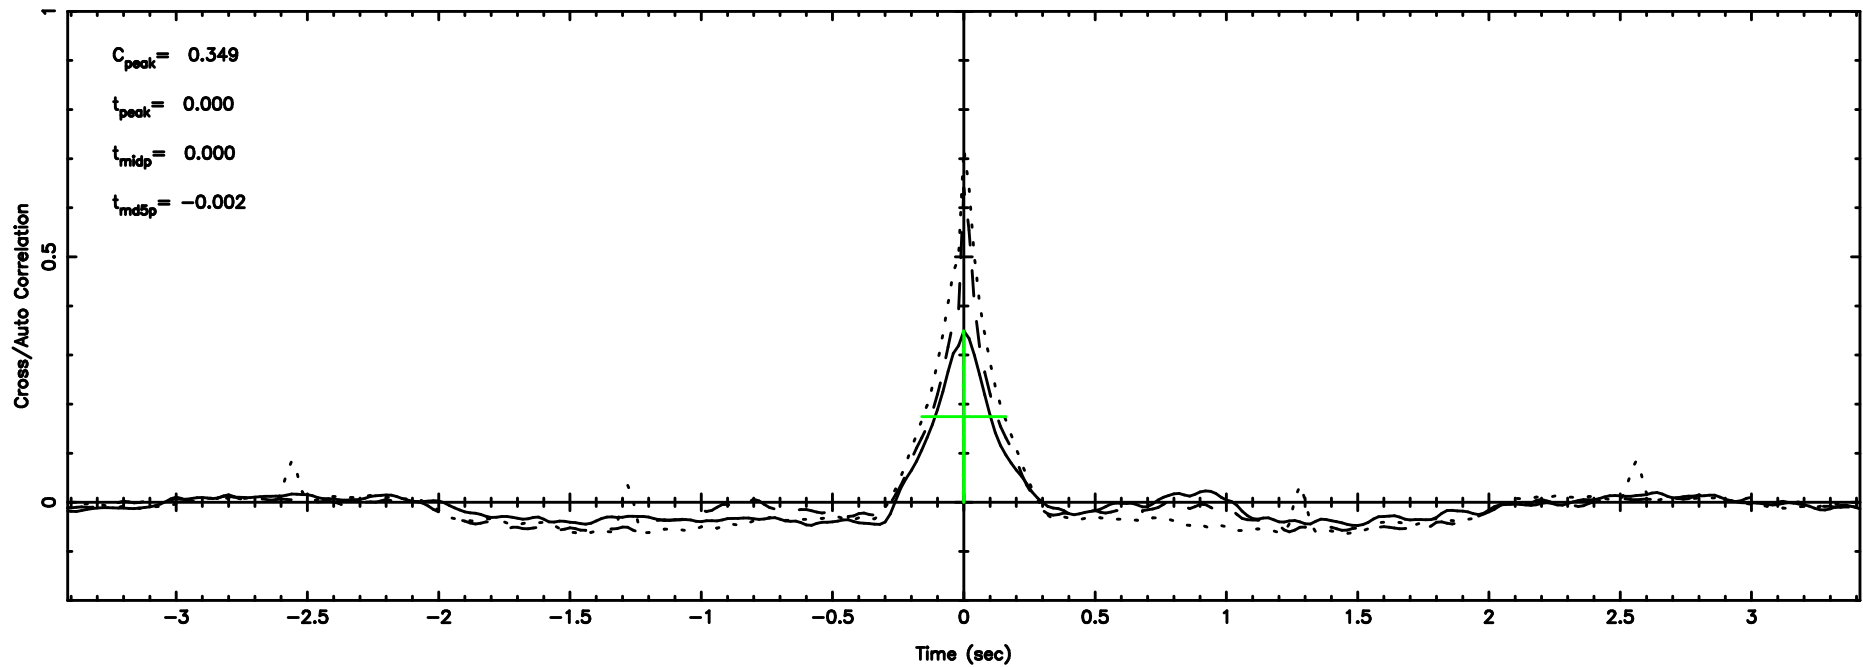

BLK:25,SNR1: 4.6937 ,SNR2: 11.238

0713-024 2024/06/07 5.05UT TOYOKAWA-FUJI

T20240607140128

BLK:27,SNR1: 3.7469 ,SNR2: 9.3571

K20240607140125

BLK:27,SNR1: 6.9658 ,SNR2: 17.597

0713-024 2024/06/07 5.05UT TOYOKAWA-KISO