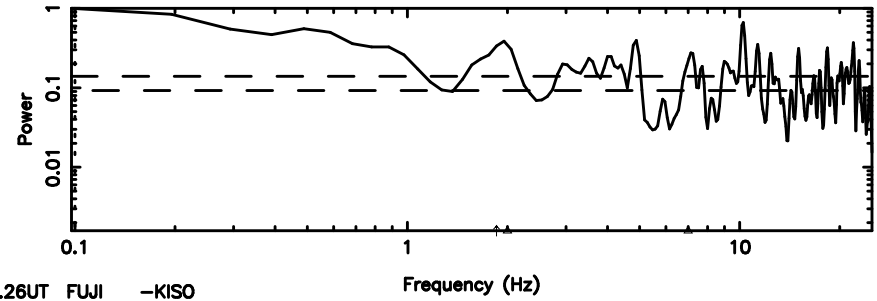

K20240607101346

BLK: 3,SNR1: 0.84730 ,SNR2: 7.5080

0324+119 2024/06/07 1.26UT TOYOKAWA-KISO

F20240607101351

BLK: 1,SNR1: 1.5549 ,SNR2: 7.7367

K20240607101346

BLK: 1,SNR1: 0.76092E-01,SNR2: 1.4990

0324+119 2024/06/07 1.26UT FUJI -KISO