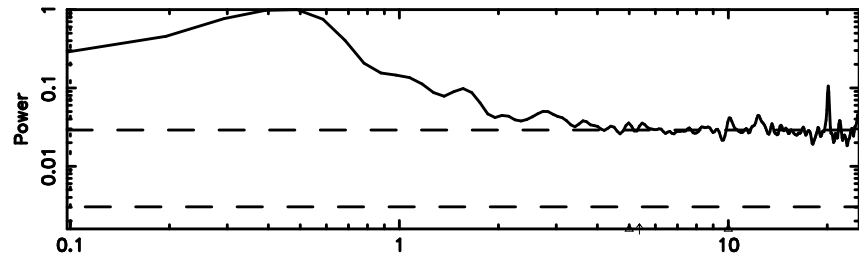

BLK:26,SNR1: 0.94516 ,SNR2: 3.5369