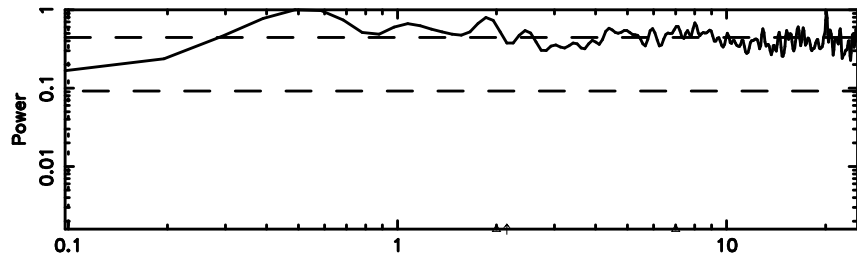

BLK: 9,SNR1:-0.11254E-01,SNR2: 0.39863