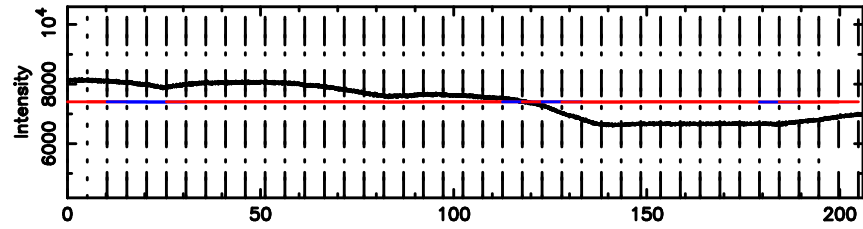

T20240607144716