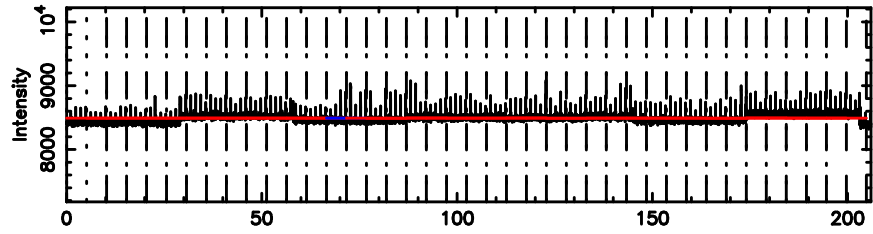

T20240607070914

BLK: 1,SNR1: 0.33428 ,SNR2: 1.6322

Frequency (Hz)

0019-00 2024/06/06 22.18UT TOYOKAWA-KISO

K20240607070911

BLK: 1,SNR1:-0.51039E-01,SNR2: 0.97977

Frequency (Hz)

F20240607070916