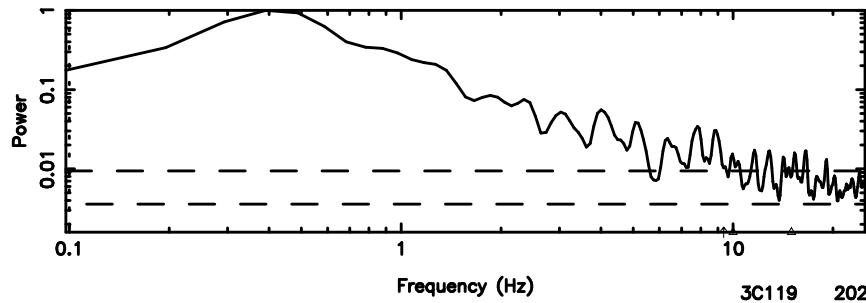

BLK: 6,SNR1: 105.11 ,SNR2: 113.49

0418+236 2024/06/07 2.16UT FUJI -KISO

T20240607111913

BLK:20,SNR1: 3.9501 ,SNR2: 8.5143

F20240607111915

BLK:20,SNR1: 0.69326 ,SNR2: 3.2152

3C119 2024/06/07 2.35UT TOYOKAWA-FUJI