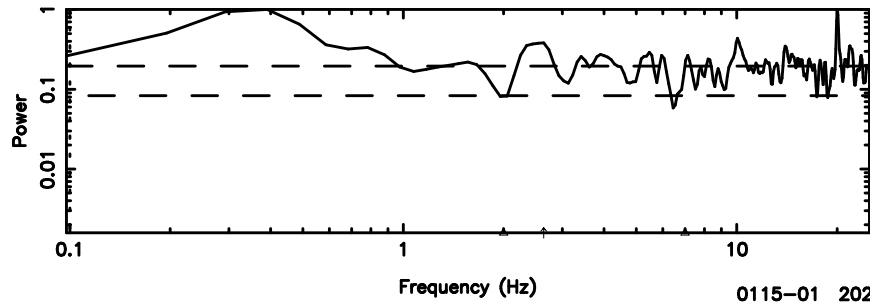

F20240607080457

BLK: 2,SNR1:-0.12688 ,SNR2: 1.3857

T20240607080455

BLK: 3,SNR1: 0.65084E-01,SNR2: 0.70652

0115-01 2024/06/06 23.11UT TOYOKAWA-KISO

K20240607080452

BLK: 3,SNR1: 0.36572 ,SNR2: 1.6358

F20240607080457