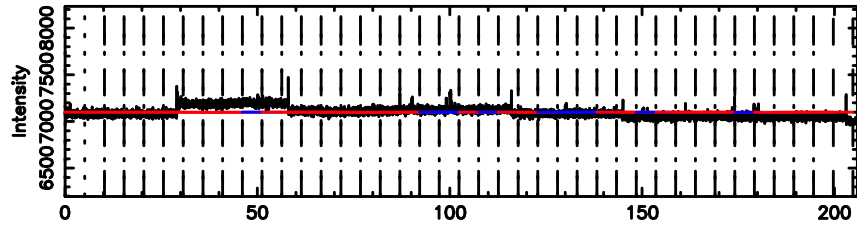

Frequency (Hz)

1011+110 2024/06/07 8.02UT TOYOKAWA-KISO

F20240607165934

BLK: 9,SNR1: 0.84822 ,SNR2: 1.8780

Frequency (Hz)

K20240607165929

BLK: 9,SNR1: 1.1561 ,SNR2: 2.3888

Frequency (Hz)