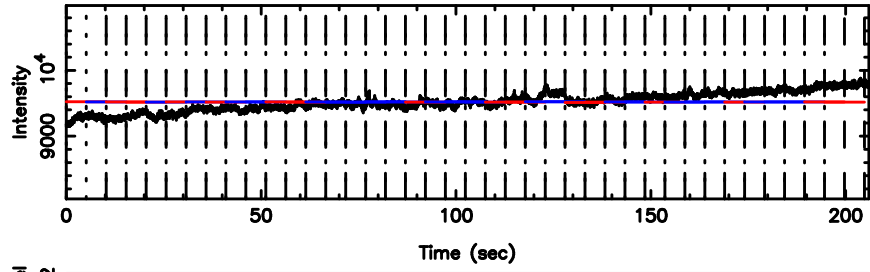

T20240607082428