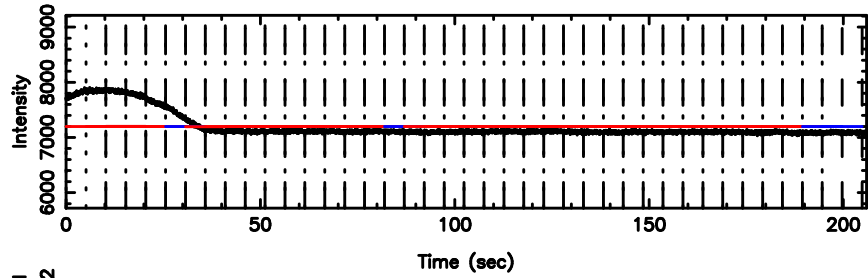

T20240607101349

BLK: 4,SNR1: 0.22378 ,SNR2: 0.32550