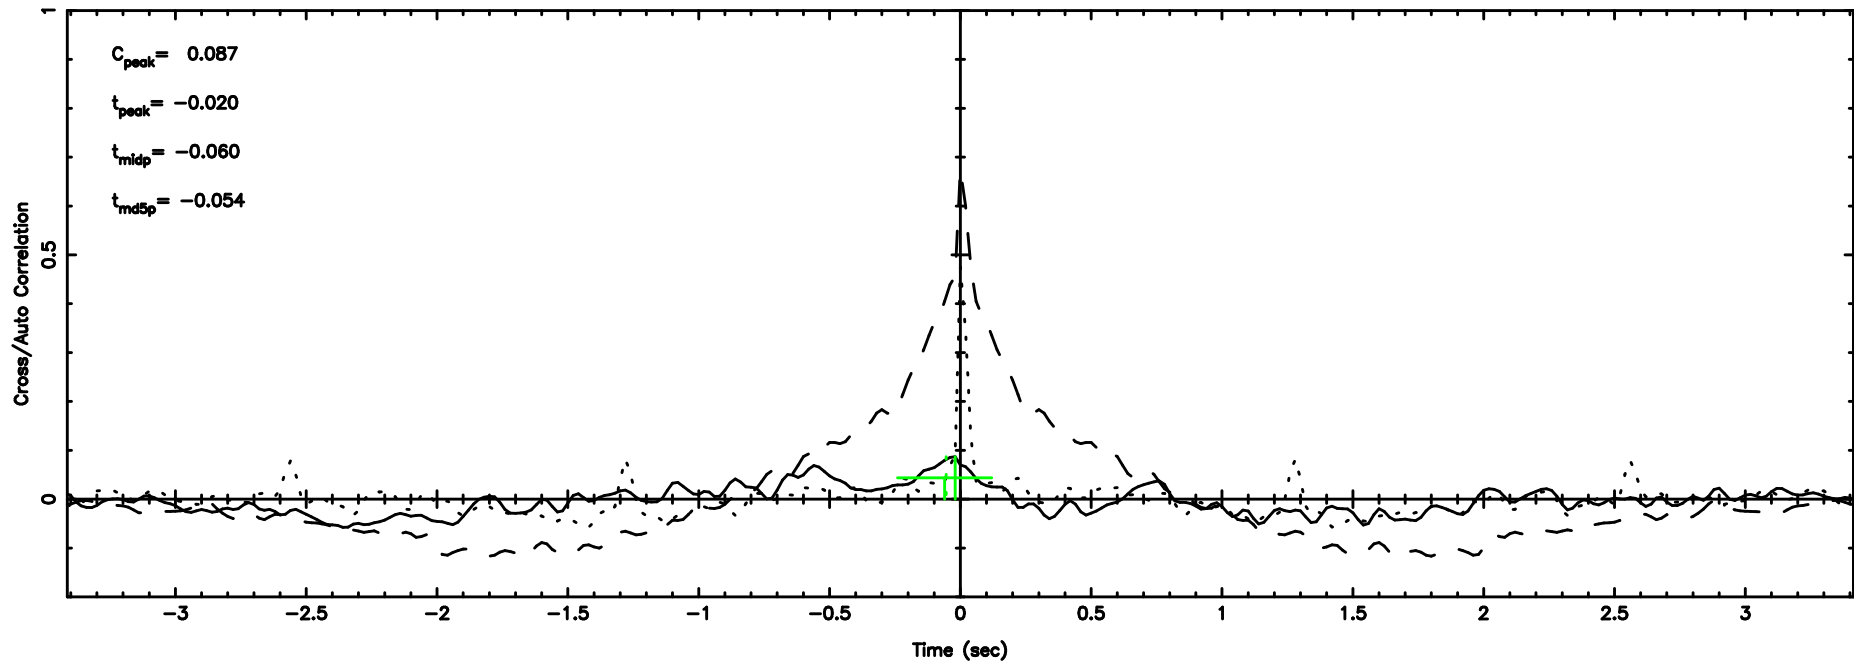

Frequency (Hz)

3C216 2024/06/07 6.95UT FUJI -KISO

T20240607160730

BLK: 5,SNR1: 4.1890 ,SNR2: 15.283

F20240607160732

BLK: 5,SNR1:-0.10303 ,SNR2: 0.93737

0919-142 2024/06/07 7.15UT TOYOKAWA-FUJI

T20240607160730