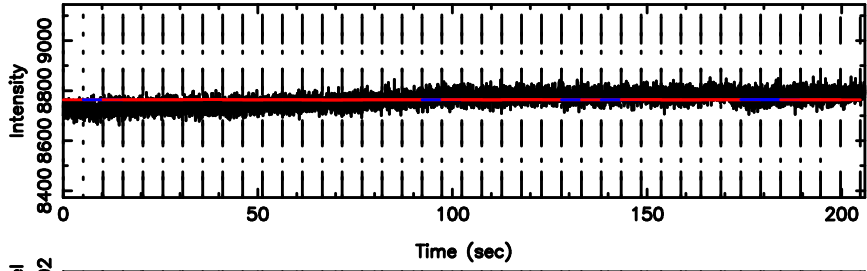

T20240607091244

BLK: 6,SNR1: 0.20465E-01,SNR2: 0.27391