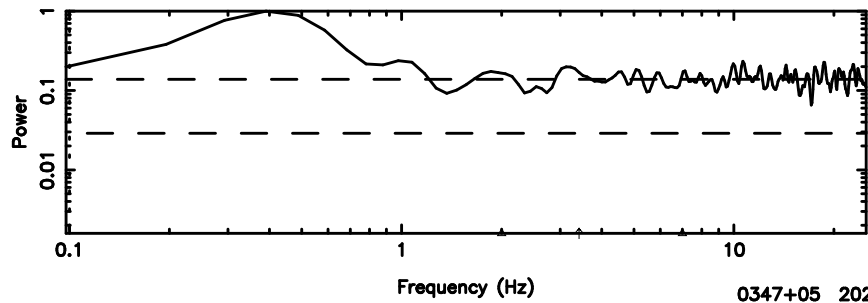

BLK:10,SNR1: 0.14234 ,SNR2: 0.82442