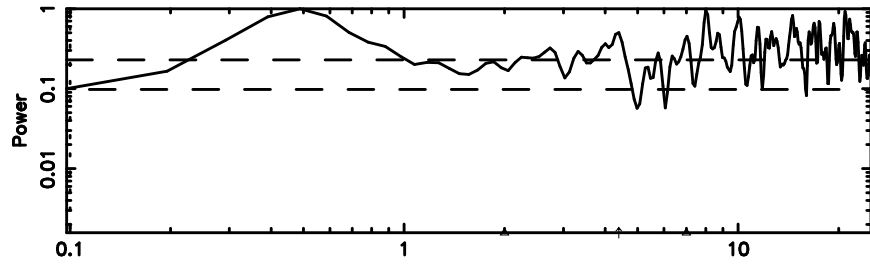

BLK: 2,SNR1: 0.41942 ,SNR2: 0.38800