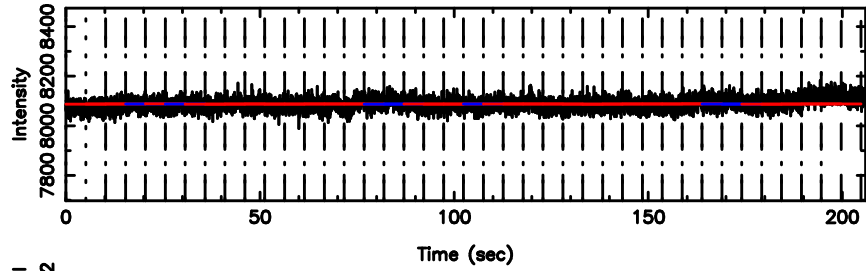

BLK:16,SNR1: 3.9931 ,SNR2: 16.794

Frequency (Hz)

0403-132 2024/06/07 1.89UT FUJI -KISO

T20240607110052

BLK: 7,SNR1: 0.12926 ,SNR2: 0.90613

F20240607110054

BLK: 7,SNR1: 0.77748 ,SNR2: 2.0320

0411+05 2024/06/07 2.04UT TOYOKAWA-FUJI