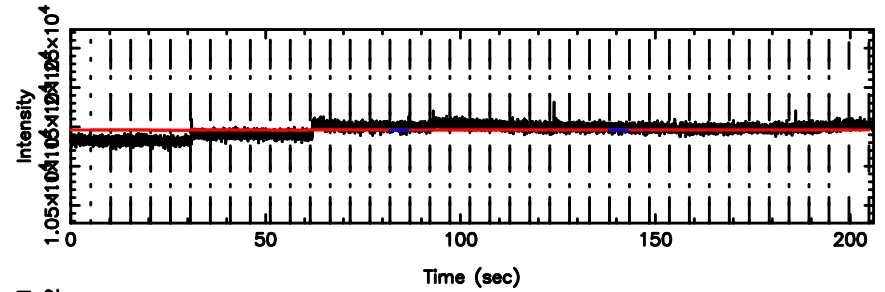

K20240607081752