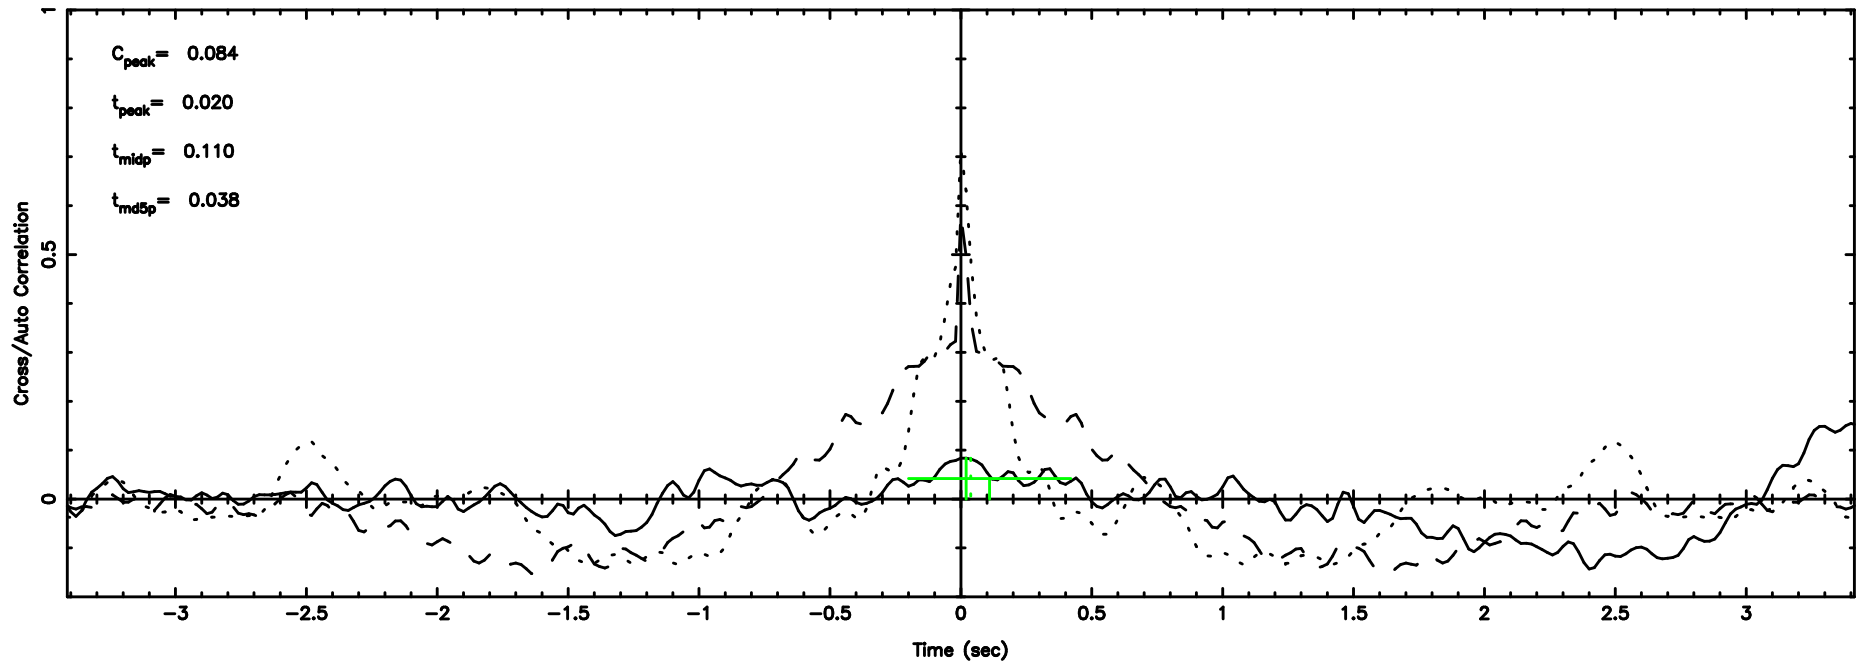

BLK: 2,SNR1: 0.86086 ,SNR2: 4.0232

Frequency (Hz)

K20240607153834

BLK: 2,SNR1: 0.19904E-01,SNR2: 4.2361

Frequency (Hz)

3C208 2024/06/07 6.67UT TOYOKAWA-KISO

F20240607153839

BLK: 8,SNR1: 0.30345 ,SNR2: 1.3090