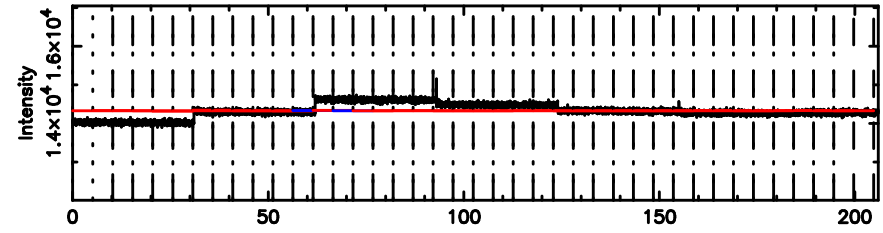

Frequency (Hz)

2334+085 2024/06/06 21.42UT TOYOKAWA-KISO

K20240607062335