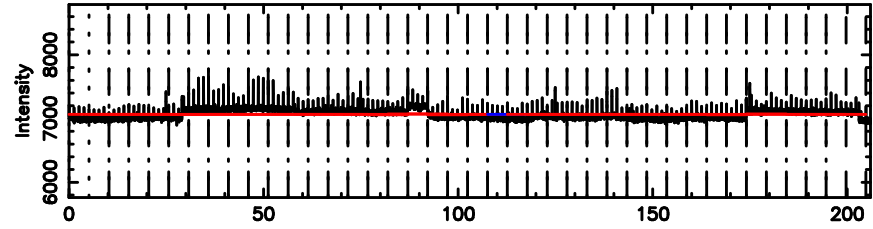

BLK: 2,SNR1: 0.92651E-01,SNR2: 2.7285

K20240607091241

BLK: 2,SNR1: 0.60663 ,SNR2: 4.0671

0223+341 2024/06/07 0.24UT FUJI -KISO

T20240607092908

BLK: 1,SNR1: 0.71107E-01,SNR2: 1.5746

F20240607092910

BLK: 1,SNR1: 0.11359 ,SNR2: 2.5334