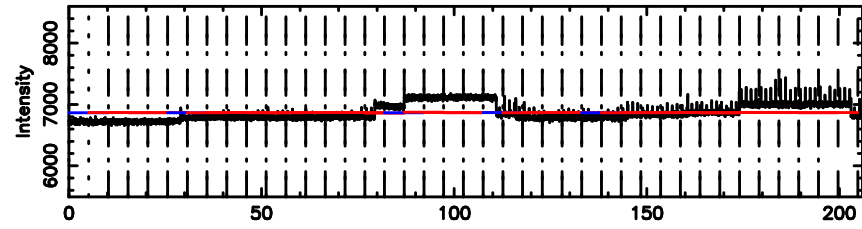

Frequency (Hz)

F20240607162155