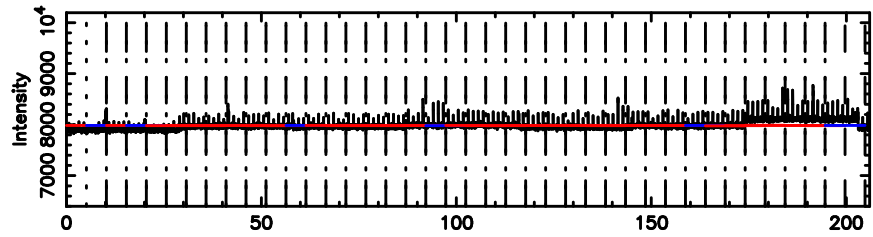

BLK: 2,SNR1: 0.10903 ,SNR2: 0.36382

Frequency (Hz)

K20240607075529

BLK: 2,SNR1: 1.1688 ,SNR2: 10.419

Frequency (Hz)

0106+01 2024/06/06 22.95UT TOYOKAWA-KISO

F20240607075534

BLK: 6,SNR1: 0.67470 ,SNR2: 6.0416