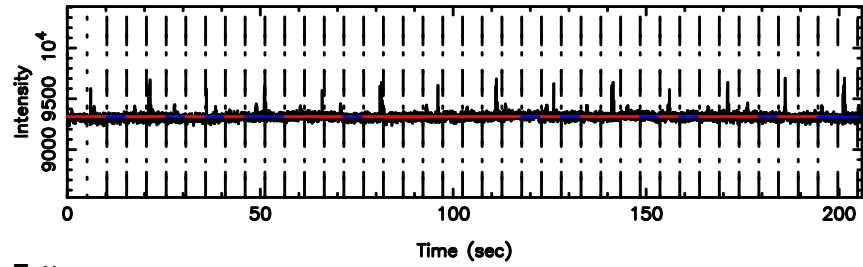

T20240607152230