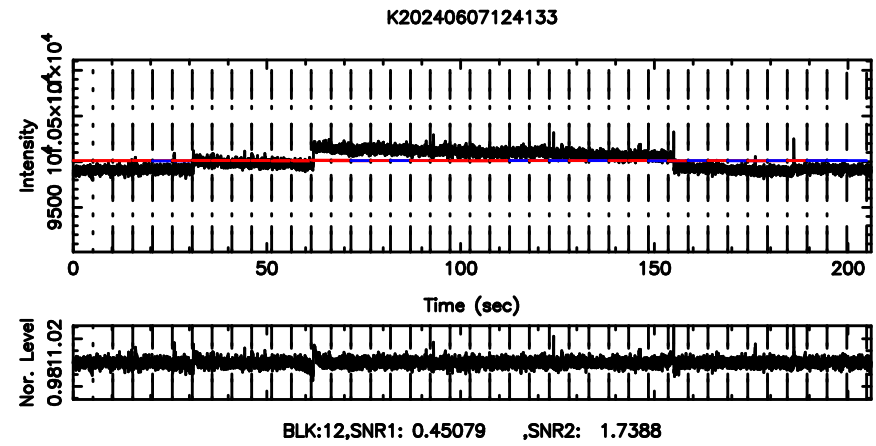

BLK:16,SNR1: 86.150 ,SNR2: 82.885

0548+16 2024/06/07 3.65UT FUJI -KISO

T20240607124136

BLK: 8,SNR1: 6.4174 ,SNR2: 21.779

F20240607124138

BLK: 8,SNR1: 0.22068 ,SNR2: 1.4970

0552+12 2024/06/07 3.72UT TOYOKAWA-FUJI