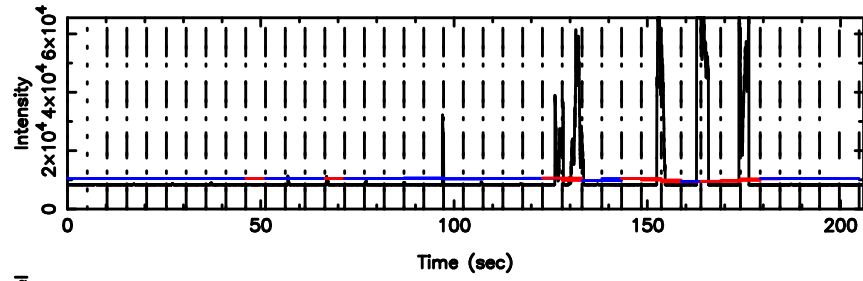

BLK:25,SNR1: 19.005 ,SNR2: 34.427

0732+33 2024/06/07 5.39UT TOYOKAWA-FUJI

T20240607142155

BLK:29,SNR1: 23.171 ,SNR2: 40.504

K20240607142152

BLK:29,SNR1: 11.248 ,SNR2: 27.960

0732+33 2024/06/07 5.39UT TOYOKAWA-KISO