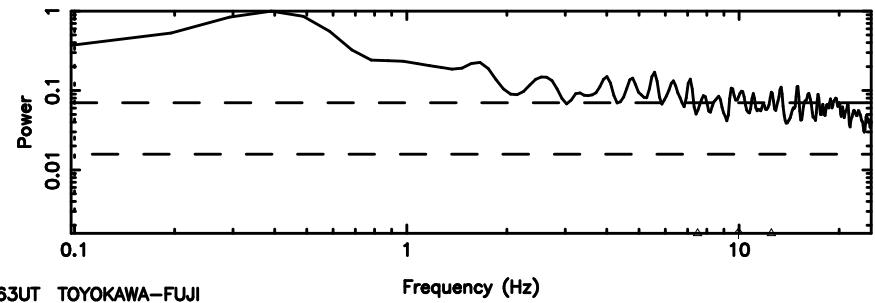

BLK:10,SNR1: 0.49120 ,SNR2: 1.0609

0347+05 2024/06/07 1.63UT TOYOKAWA-FUJI