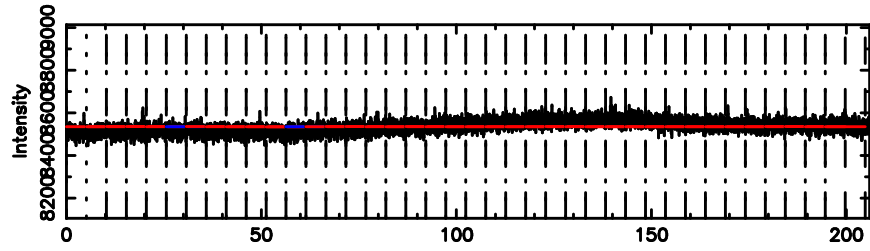

T20240607075532

BLK: 5,SNR1: 0.57473E-01,SNR2: 0.45776

Frequency (Hz)

0106+01 2024/06/06 22.95UT TOYOKAWA-FUJI

F20240607075534

BLK: 5,SNR1: 0.75788E-01,SNR2: 2.2963

Frequency (Hz)

T20240607075532