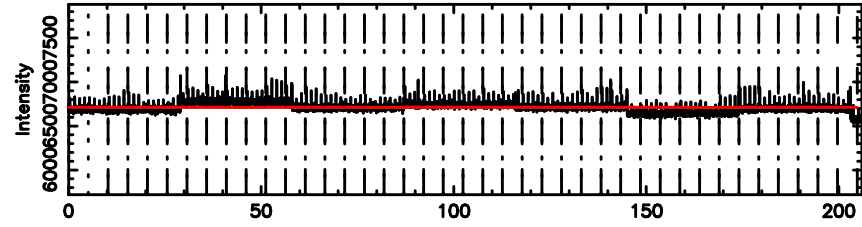

Frequency (Hz)

F20240607162855