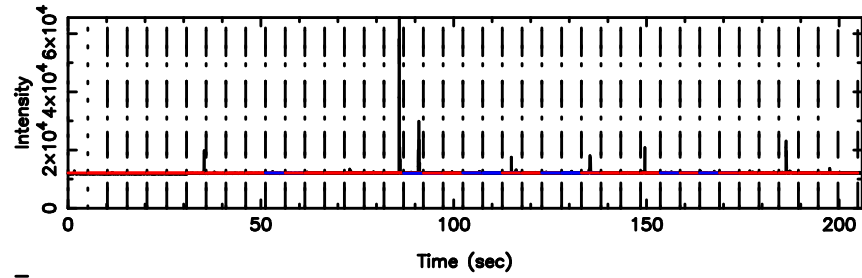

Frequency (Hz)

K20240607153834