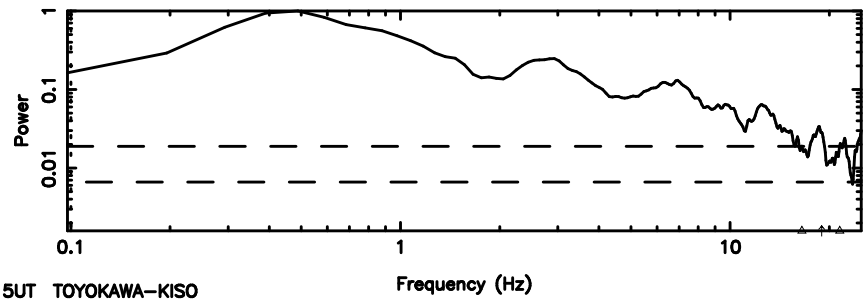

BLK:11,SNR1: 4.4652 ,SNR2: 4.7086