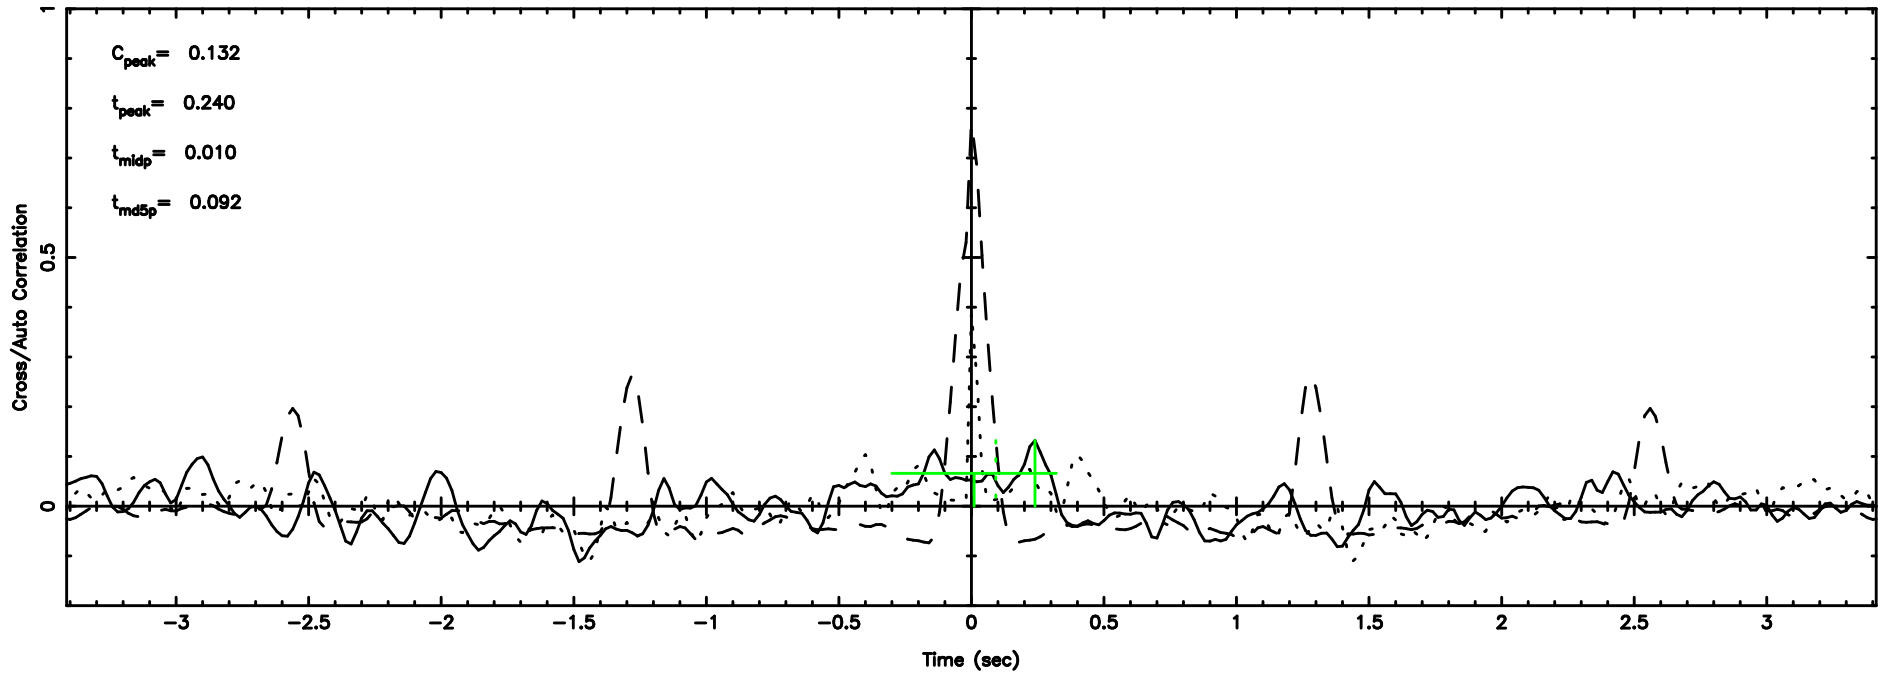

BLK: 1,SNR1: 1.5780 ,SNR2: 5.1675

K20240607070911

BLK: 1,SNR1: 0.15717E-01,SNR2: 1.5860

0019-00 2024/06/06 22.18UT FUJI -KISO

T20240607071929

BLK:13,SNR1: 0.32371 ,SNR2: 2.5373

Frequency (Hz)

F20240607071931