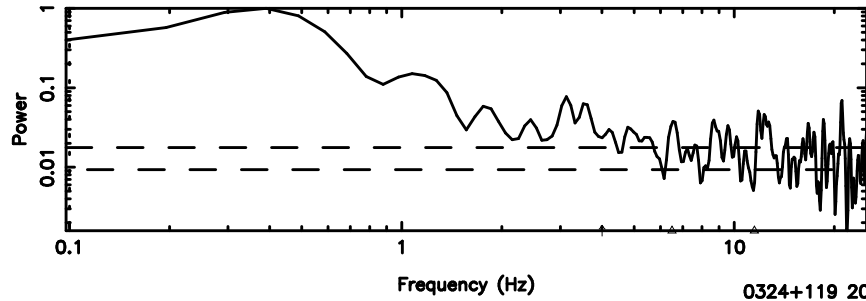

K20240607101346

BLK: 3,SNR1: 0.84730 ,SNR2: 7.5080

0324+119 2024/06/07 1.26UT TOYOKAWA-KISO

F20240607101351

BLK: 1,SNR1: 1.5549 ,SNR2: 7.7367

K20240607101346

BLK: 1,SNR1: 0.76092E-01,SNR2: 1.4990

0324+119 2024/06/07 1.26UT FUJI -KISO