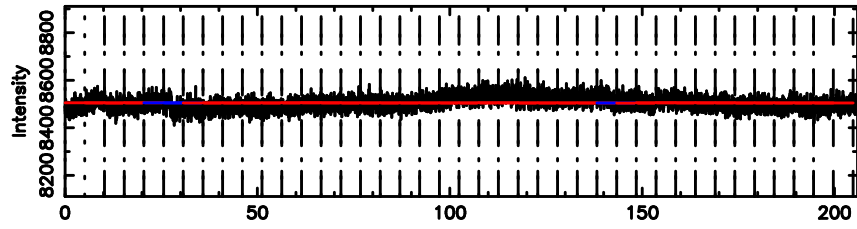

T20240607165932