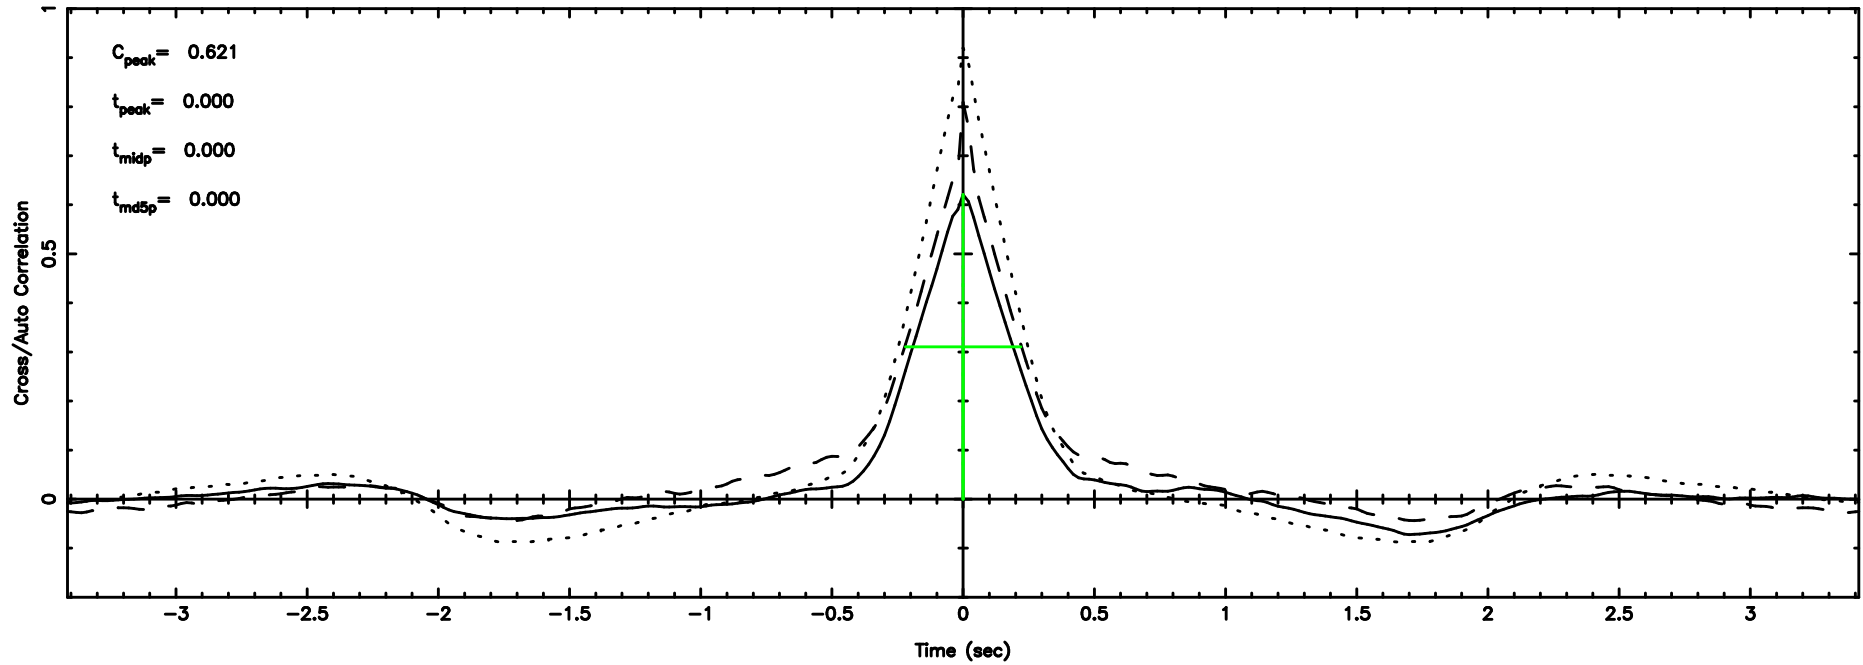

BLK:25,SNR1: 19.005 ,SNR2: 34.427

0732+33 2024/06/07 5.39UT TOYOKAWA-FUJI

T20240607142155

BLK:29,SNR1: 23.171 ,SNR2: 40.504

K20240607142152

BLK:29,SNR1: 11.248 ,SNR2: 27.960

0732+33 2024/06/07 5.39UT TOYOKAWA-KISO