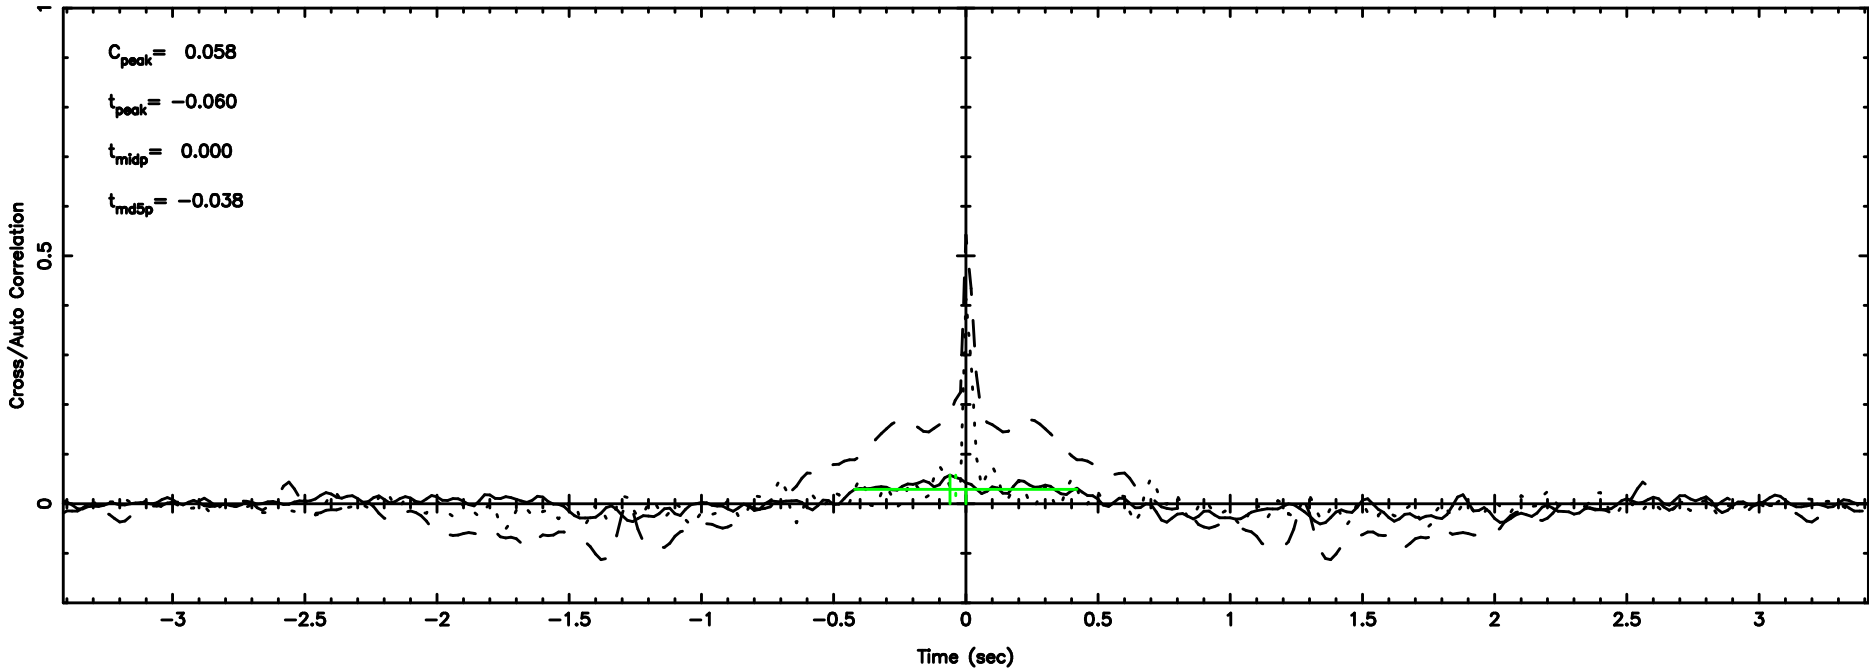

0155-109 2024/06/06 23.77UT FUJI -KISO