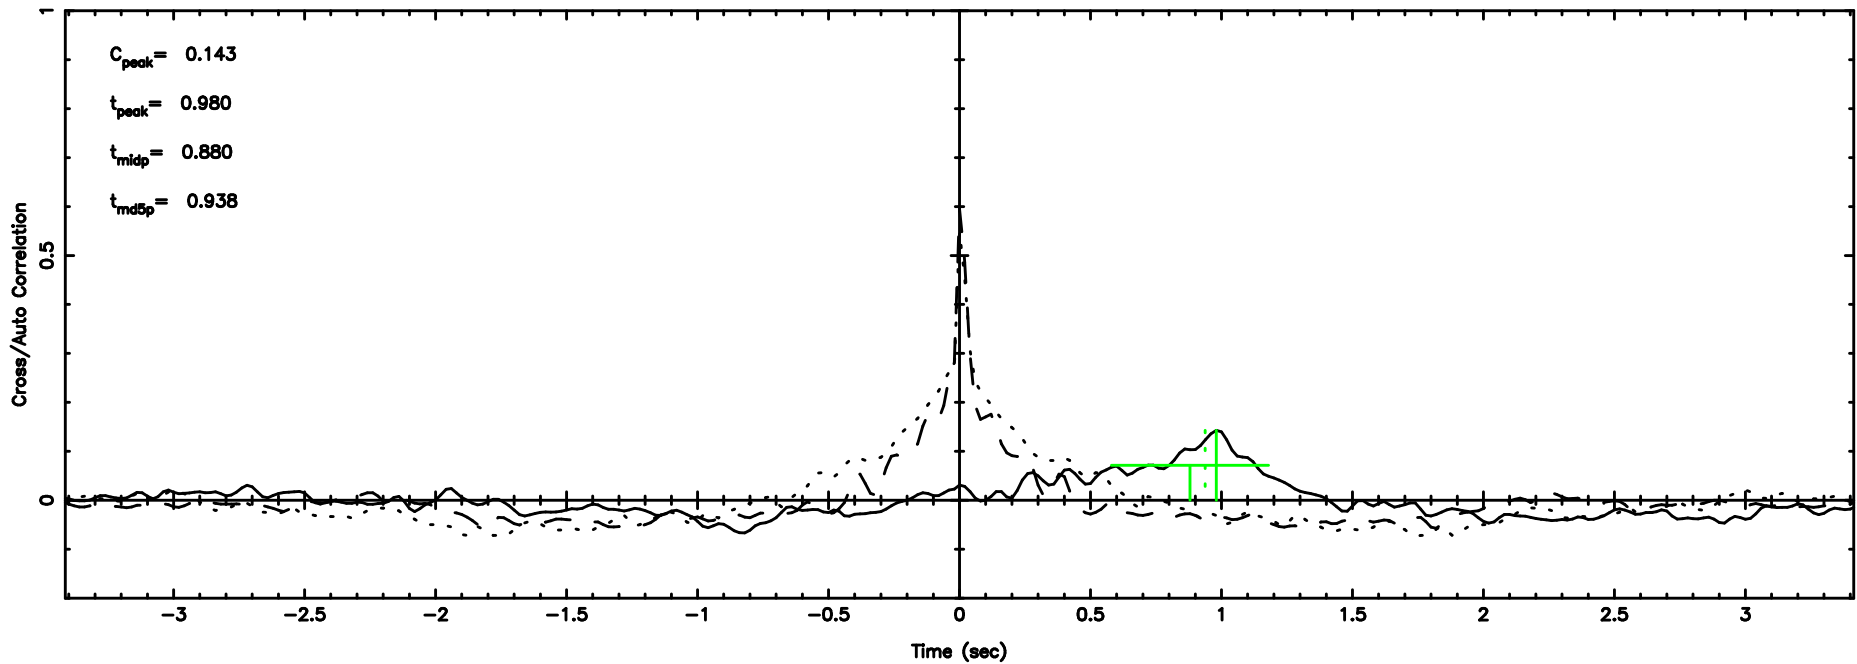

Frequency (Hz)

0834-19 2024/06/07 6.40UT TOYOKAWA-FUJI