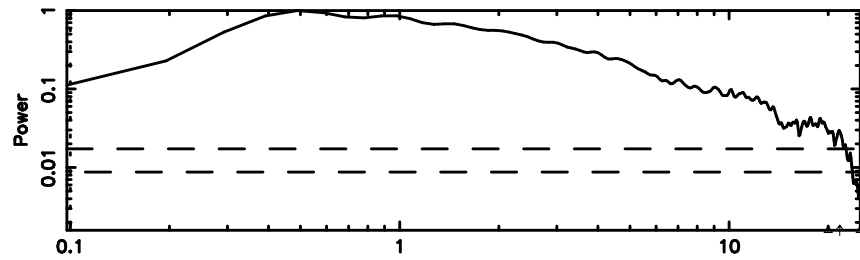

BLK: 3,SNR1: 0.23890 ,SNR2: 0.50083

Frequency (Hz)

K20240607162150

BLK: 3,SNR1: 8.9835 ,SNR2: 8.2929

Frequency (Hz)

3C222 2024/06/07 7.39UT TOYOKAWA-KISO

F20240607162155

BLK: 3,SNR1: 0.10861 ,SNR2: 5.3669