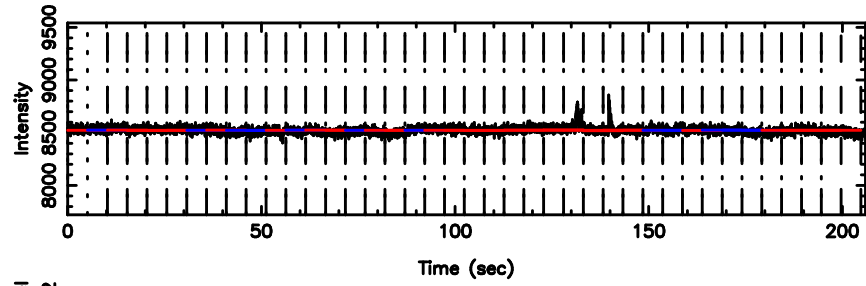

F20240607124604

BLK:11,SNR1: 0.10044 ,SNR2: 3.6496

0556+191 2024/06/07 3.80UT TOYOKAWA-FUJI

T20240607124602

BLK:12,SNR1: 0.24968 ,SNR2: 0.90526

K20240607124559

BLK:12,SNR1: 0.71111 ,SNR2: 3.3499

0556+191 2024/06/07 3.80UT TOYOKAWA-KISO