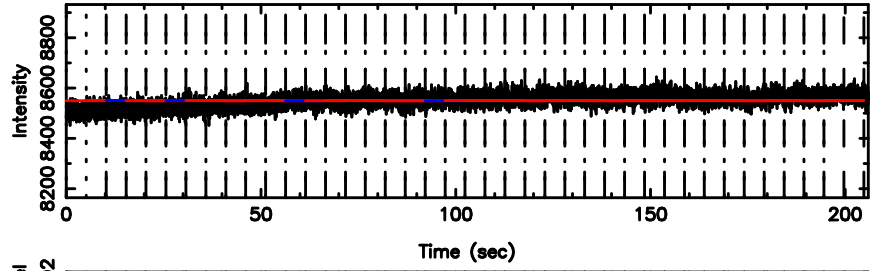

T20240607085120

BLK: 4,SNR1: 0.11500E-01,SNR2: 0.46558