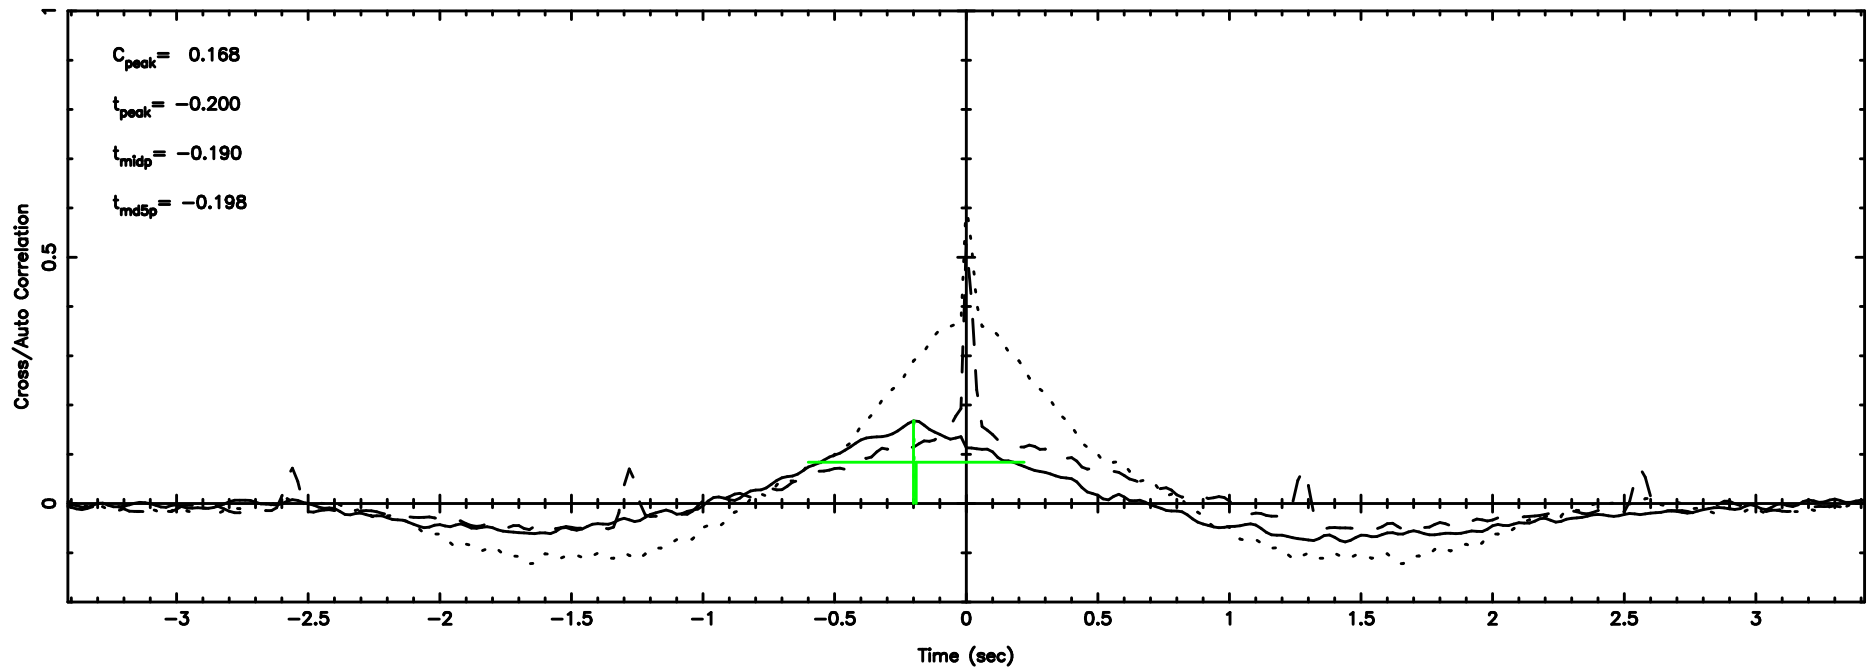

F20240607122056

BLK:21,SNR1:-0.89310E-02,SNR2: 3.2949

K20240607122051

BLK:21,SNR1: 0.90474 ,SNR2: 5.8496

0531+194 2024/06/07 3.38UT FUJI -KISO