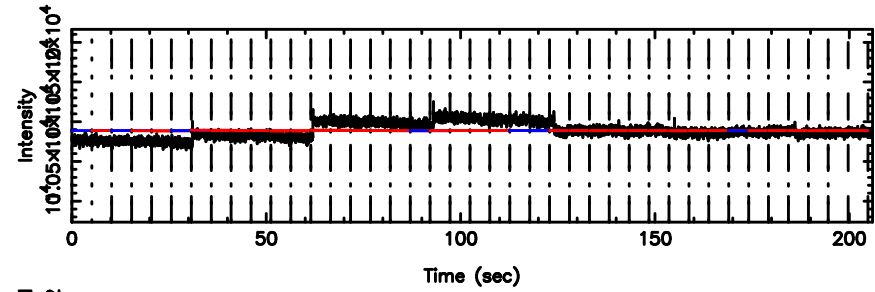

BLK:15,SNR1: 0.44258 ,SNR2: 2.5284

3C84 2024/06/07 1.14UT TOYOKAWA-KISO

K20240607100629

BLK:15,SNR1: 0.54746 ,SNR2: 2.2081

F20240607100634

BLK: 7,SNR1:-0.29663E-01,SNR2: 0.97377

K20240607100629

BLK: 7,SNR1: 0.55899 ,SNR2: 2.5840