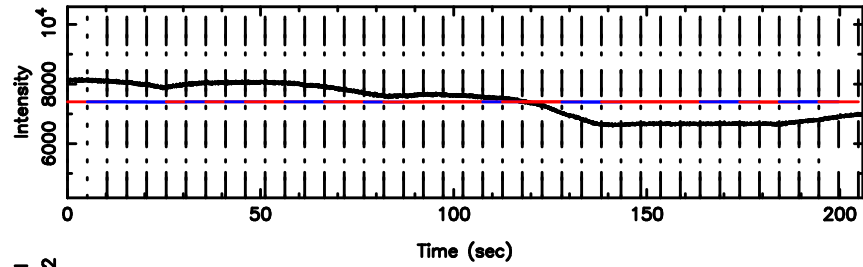

T20240607144716

BLK: 6,SNR1: 0.13528 ,SNR2: 1.2192

Frequency (Hz)

F20240607144718

BLK: 6,SNR1: 1.2857 ,SNR2: 3.1612

Frequency (Hz)

3C190 2024/06/07 5.82UT TOYOKAWA-FUJI

T20240607144716