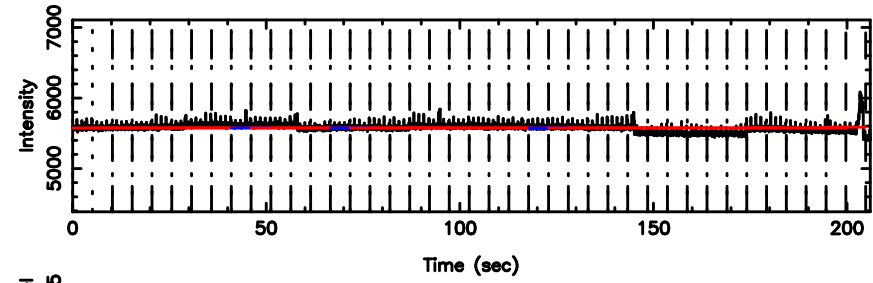

F20240607124604

BLK: 2,SNR1: 0.26416 ,SNR2: 1.0201

K20240607124559

BLK: 2,SNR1: 0.42351 ,SNR2: 1.7050

0556+191 2024/06/07 3.80UT FUJI -KISO

T20240607125349

BLK: 3,SNR1: 0.26184 ,SNR2: 1.1094

F20240607125351