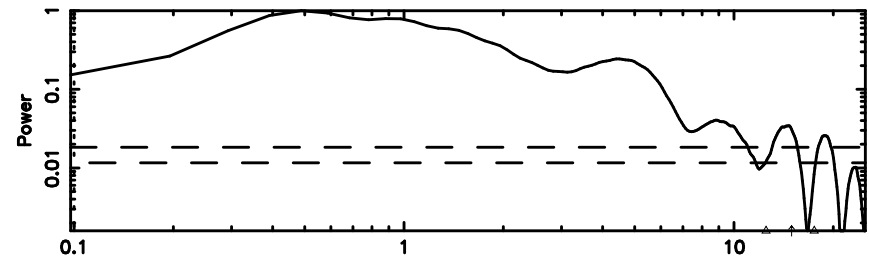

F20240607152232

BLK: 9,SNR1: 0.17875 ,SNR2: 1.1324

Frequency (Hz)

K20240607152228

BLK: 9,SNR1: 5.4703 ,SNR2: 7.3988

Frequency (Hz)

0834-19 2024/06/07 6.40UT FUJI -KISO

T20240607152736