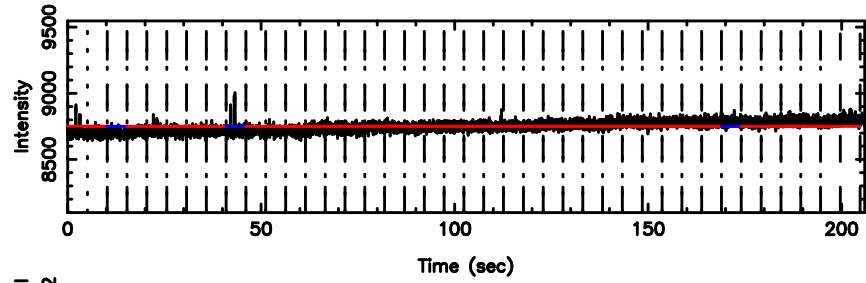

T20240607134029