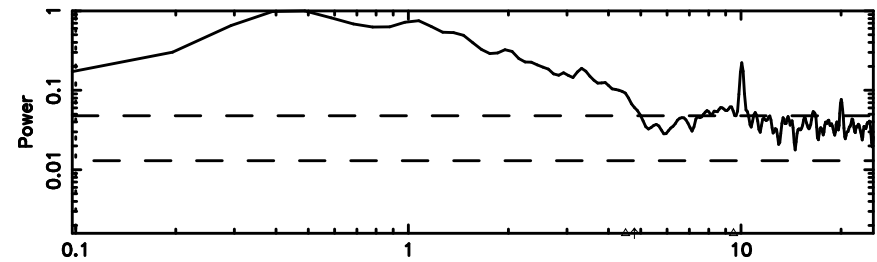

BLK:14,SNR1: 1.2946 ,SNR2: 5.7373