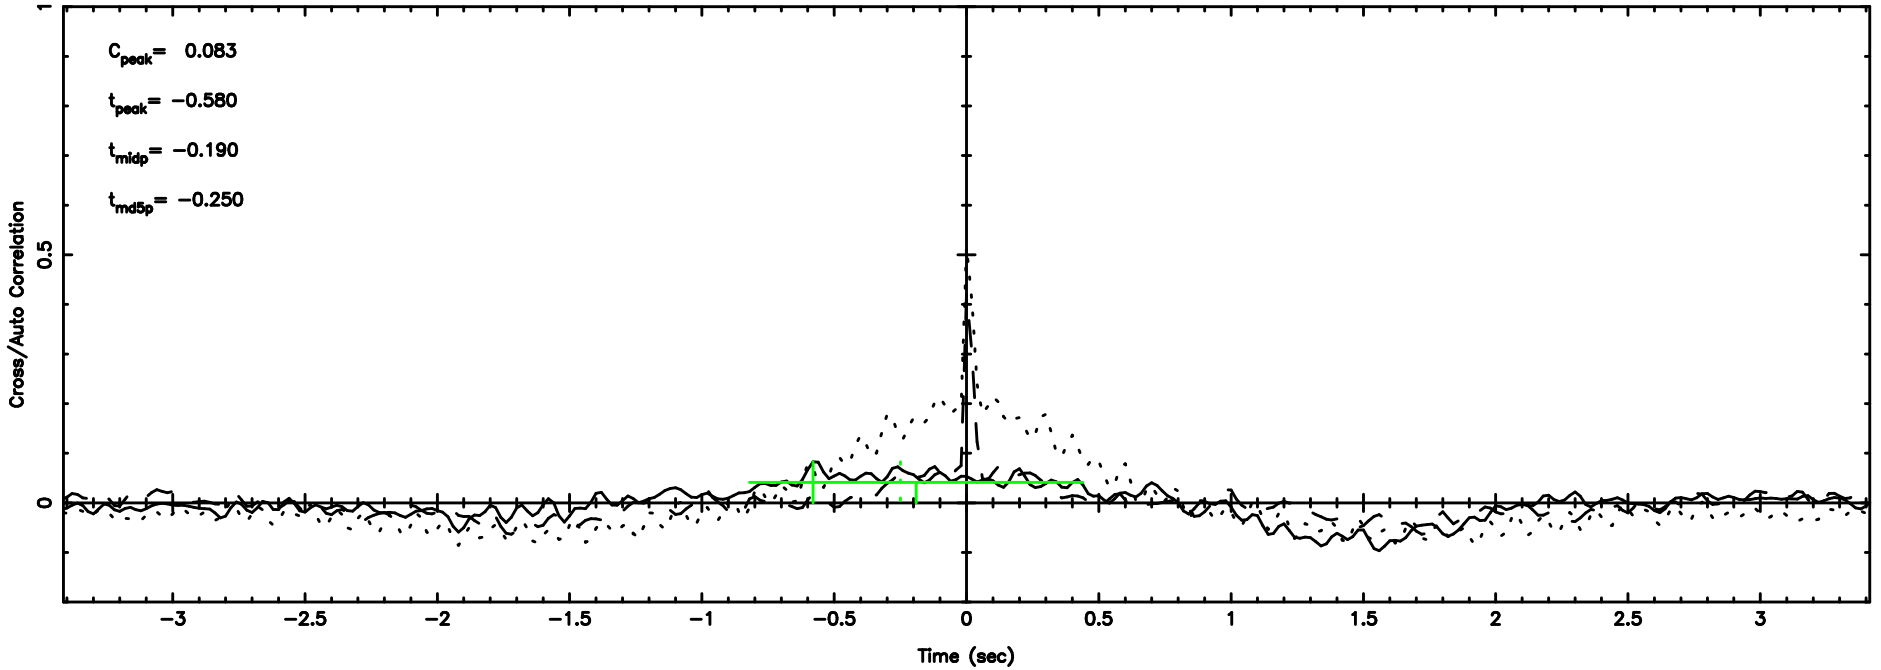

0128+03 2024/06/06 23.33UT TOYOKAWA-FUJI

T20240607081755

BLK: 4,SNR1: 0.88520E-01,SNR2: 1.4823

K20240607081752

BLK: 4,SNR1: 0.43430 ,SNR2: 6.1340

0128+03 2024/06/06 23.33UT TOYOKAWA-KISO

F20240607081757

BLK: 2,SNR1: 0.11712E-01,SNR2: 2.3641