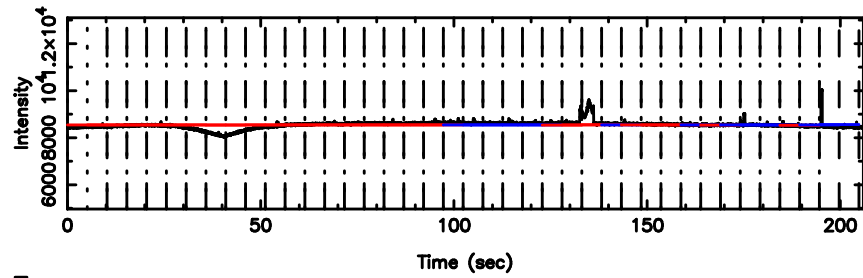

T20240607142957