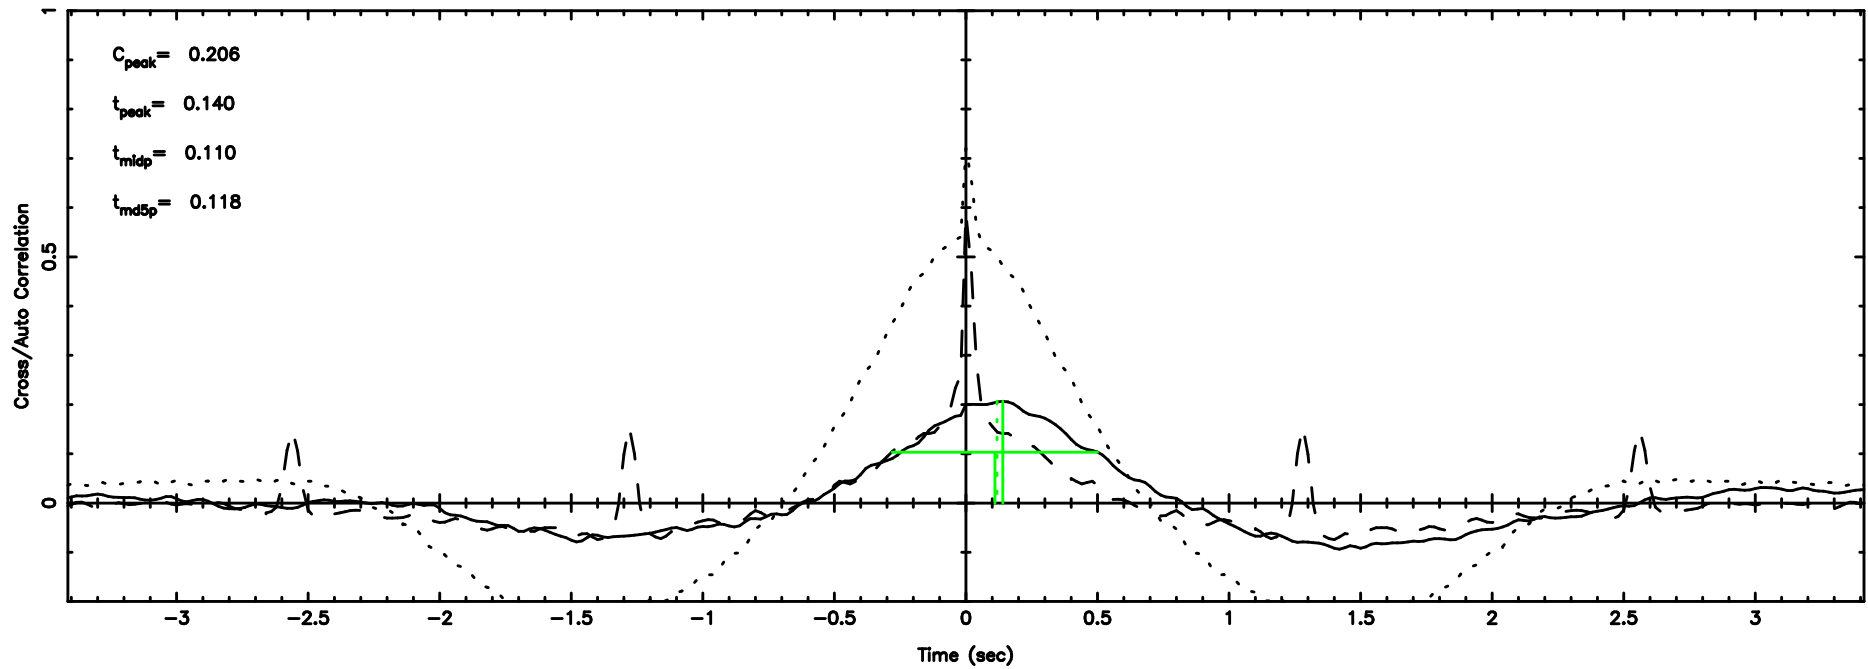

3C147 2024/06/07 3.52UT FUJI -KISO