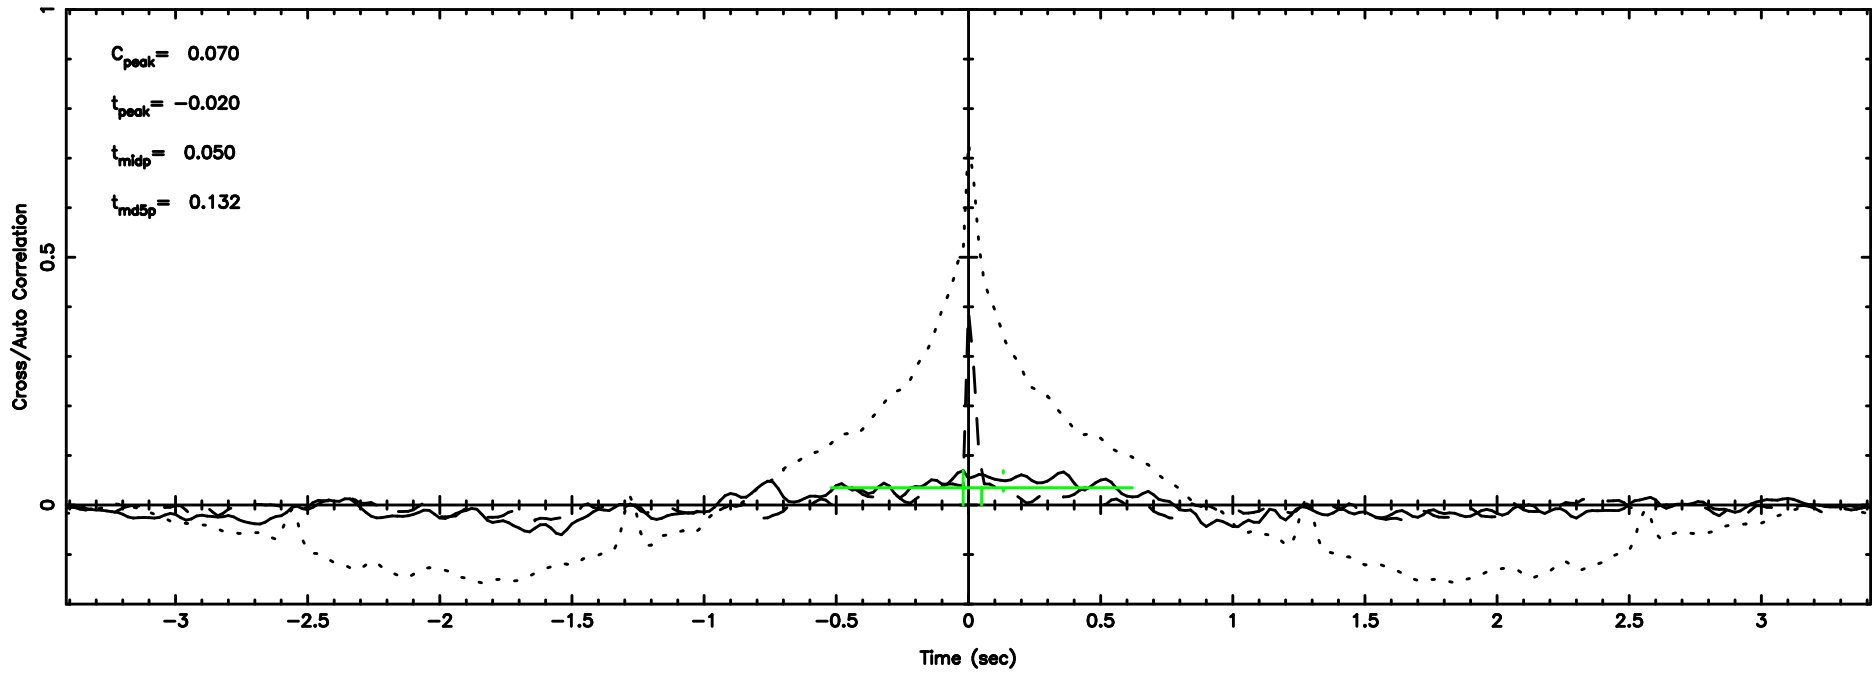

K20240607085117

BLK: 8,SNR1: 0.13799 ,SNR2: 0.90175

0202+15 2024/06/06 23.88UT FUJI -KISO

T20240607090311

BLK: 7,SNR1: 0.12392 ,SNR2: 0.54582

F20240607090313

BLK: 7,SNR1: 0.88956 ,SNR2: 5.5499

0213+178 2024/06/07 0.08UT TOYOKAWA-FUJI