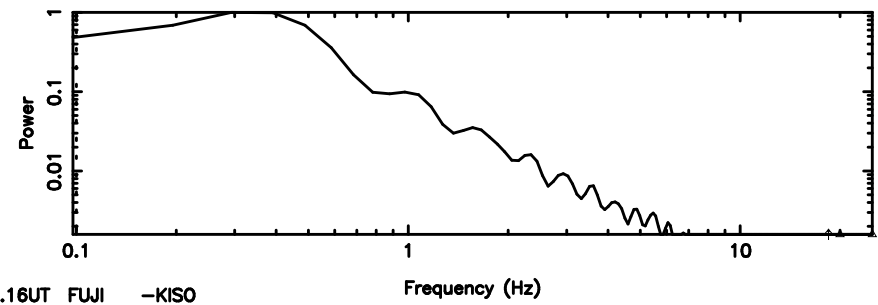

BLK: 6,SNR1: 105.11 ,SNR2: 113.49