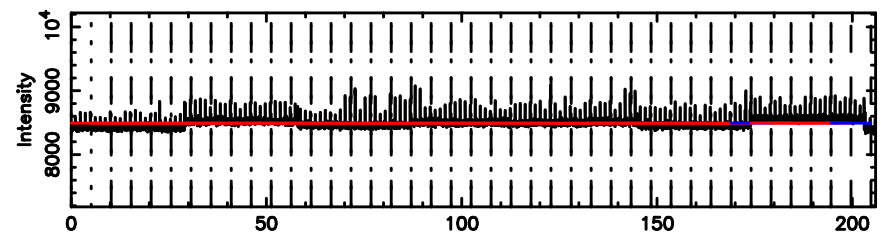

0011+344 2024/06/06 22.04UT FUJI -KISO

T20240607070914

BLK: 2,SNR1: 0.41942 ,SNR2: 0.38800

Frequency (Hz)

F20240607070916

BLK: 2,SNR1:-0.21629 ,SNR2: 1.8723

Frequency (Hz)

0019-00 2024/06/06 22.18UT TOYOKAWA-FUJI