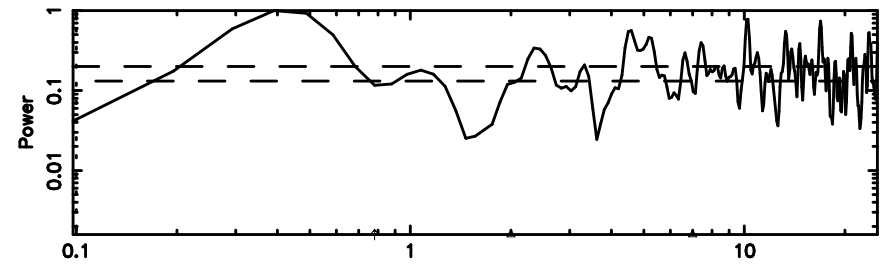

BLK: 1,SNR1: 0.15717E-01,SNR2: 1.5860