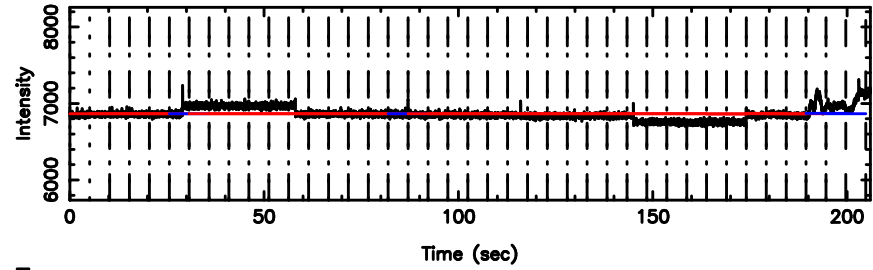

3C84 2024/06/07 1.14UT FUJI -KISO

T20240607101349

BLK: 4,SNR1: 0.22378 ,SNR2: 0.32550

F20240607101351

BLK: 4,SNR1: 1.7609 ,SNR2: 15.088

0324+119 2024/06/07 1.26UT TOYOKAWA-FUJI

T20240607101349

BLK: 3,SNR1: 0.26391 ,SNR2: 1.0881