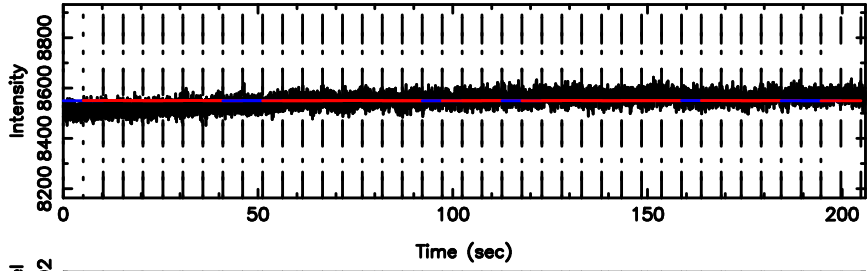

K20240607084410

BLK: 6,SNR1: 0.15840 ,SNR2: 0.70857

0155-109 2024/06/06 23.77UT FUJI -KISO

T20240607085120

BLK: 8,SNR1:-0.31956E-01,SNR2: 0.56131

F20240607085122

BLK: 8,SNR1: 3.9756 ,SNR2: 5.7397

0202+15 2024/06/06 23.88UT TOYOKAWA-FUJI