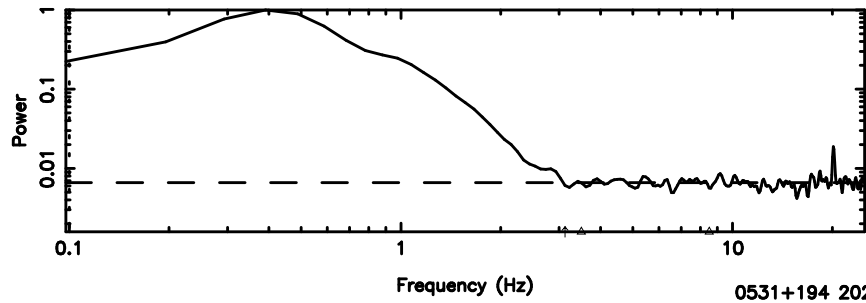

BLK:24,SNR1: 0.76777 ,SNR2: 2.1987

3C138 2024/06/07 3.15UT FUJI -KISO

T20240607122054

BLK:21,SNR1: 4.3737 ,SNR2: 28.749

F20240607122056

BLK:21,SNR1: 0.83083 ,SNR2: 5.1327

0531+194 2024/06/07 3.38UT TOYOKAWA-FUJI