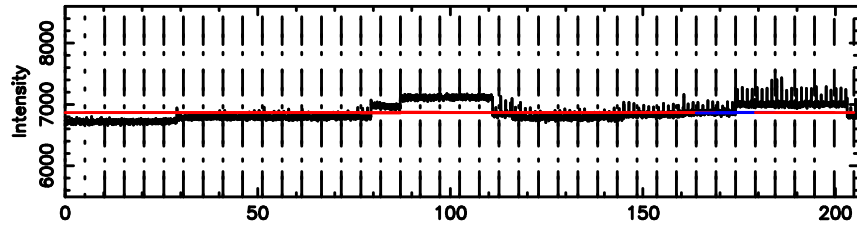

BLK: 3,SNR1: 0.23890 ,SNR2: 0.50083

Frequency (Hz)

K20240607162150

BLK: 3,SNR1: 8.9835 ,SNR2: 8.2929

Frequency (Hz)

3C222 2024/06/07 7.39UT TOYOKAWA-KISO

F20240607162155

BLK: 3,SNR1: 0.10861 ,SNR2: 5.3669