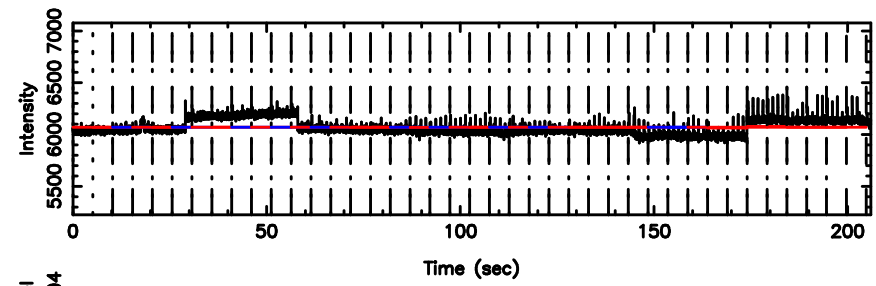

F20240607124604