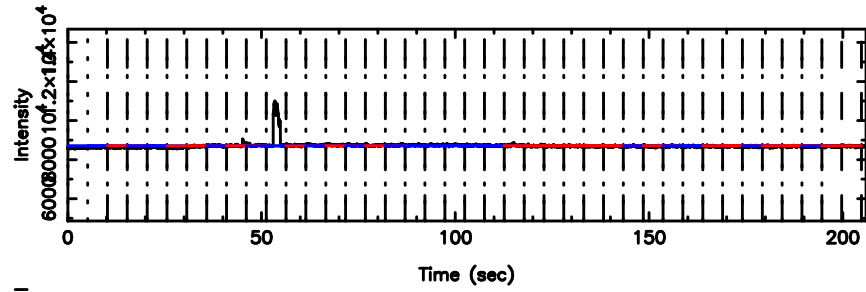

T20240607123725