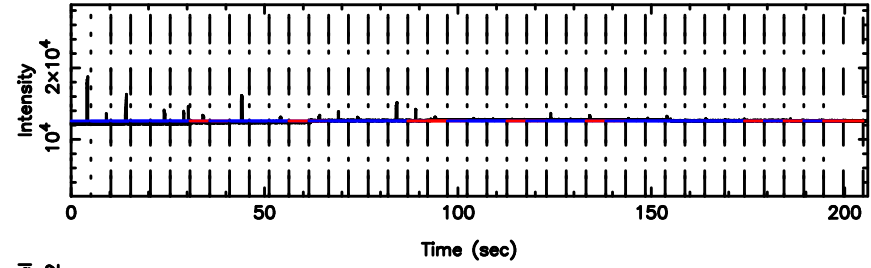

K20240607140125