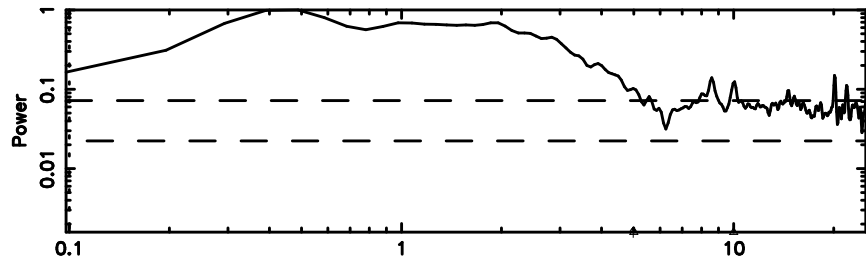

BLK:12,SNR1: 1.1872 ,SNR2: 5.1083