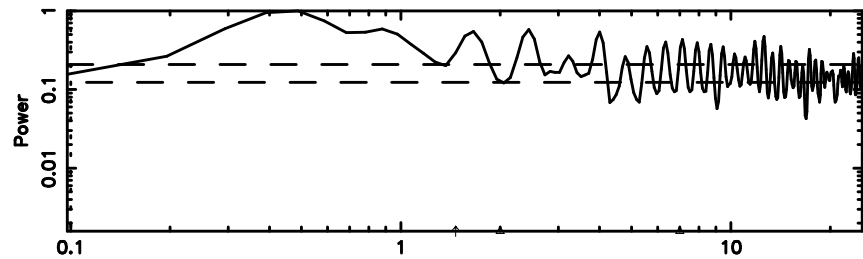

K20240607151048

BLK: 4,SNR1:-0.58654E-01,SNR2: 2.1970

0821+394 2024/06/07 6.21UT TOYOKAWA-KISO

F20240607151052

BLK: 5,SNR1: 0.18798E-01,SNR2: 1.4213

Frequency (Hz)

K20240607151048

BLK: 5,SNR1: 0.20210 ,SNR2: 0.67326