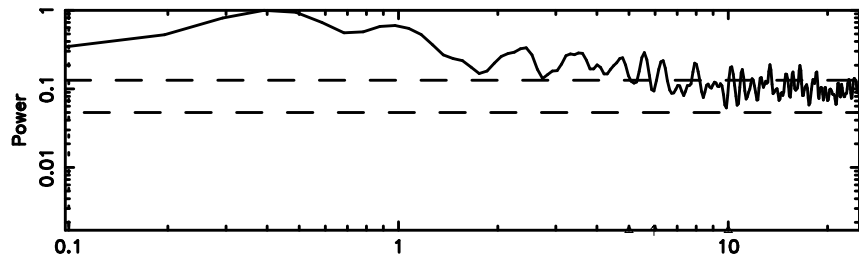

BLK: 2,SNR1: 0.86086 ,SNR2: 4.0232

Frequency (Hz)

K20240607153834

BLK: 2,SNR1: 0.19904E-01,SNR2: 4.2361

Frequency (Hz)

3C208 2024/06/07 6.67UT TOYOKAWA-KISO

F20240607153839

BLK: 8,SNR1: 0.30345 ,SNR2: 1.3090