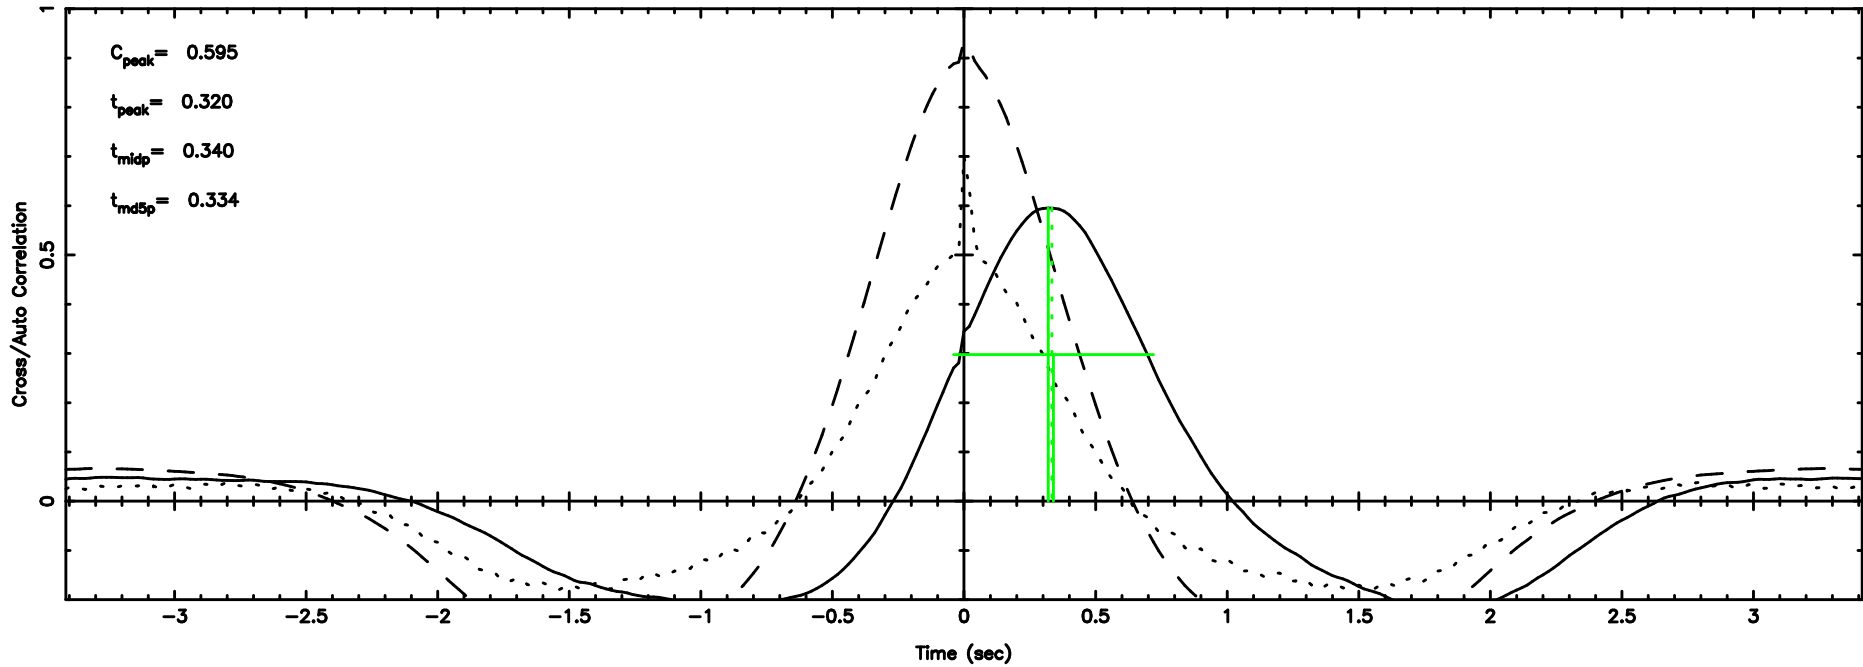

T20240607122913

BLK:38,SNR1: 15.185 ,SNR2: 59.206

3C147 2024/06/07 3.52UT TOYOKAWA-KISO

K20240607122910

BLK:38,SNR1: 1.4650 ,SNR2: 5.7216

F20240607122915

BLK:24,SNR1:-0.91387E-01,SNR2: 2.4831

K20240607122910