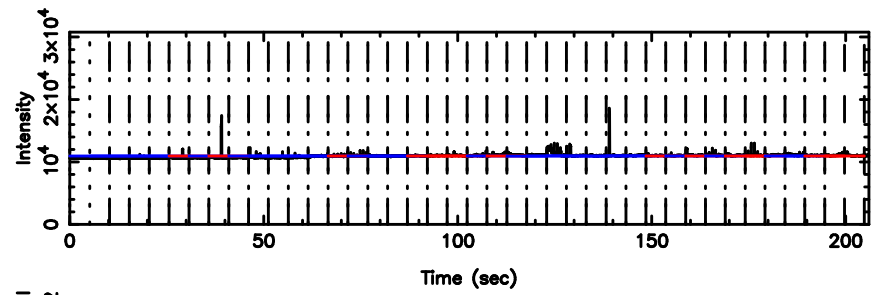

K20240607111911

BLK:26,SNR1: 2.9041 ,SNR2: 12.262