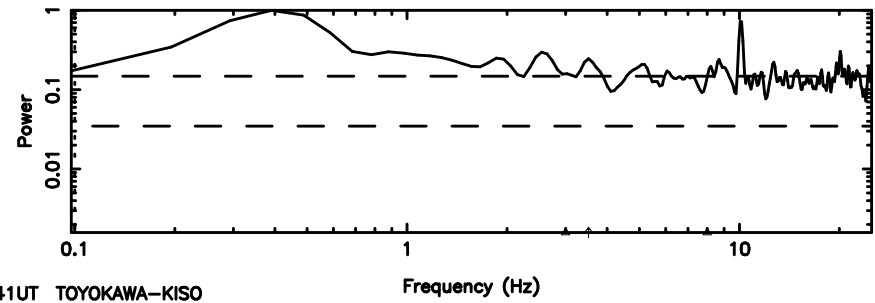

T20240607102305

BLK: 8,SNR1: 0.11951 ,SNR2: 1.9047

0333+32 2024/06/07 1.41UT TOYOKAWA-KISO

K20240607102302

BLK: 8,SNR1: 0.18159 ,SNR2: 0.96139