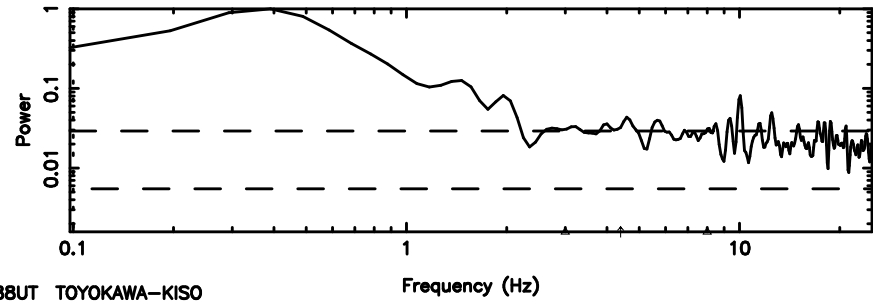

T20240607085120

BLK: 4,SNR1: 0.11500E-01,SNR2: 0.46558

0202+15 2024/06/06 23.88UT TOYOKAWA-KISO

K20240607085117

BLK: 4,SNR1: 0.81783 ,SNR2: 4.2010

Frequency (Hz)

F20240607085122

BLK: 8,SNR1: 2.8592 ,SNR2: 11.233