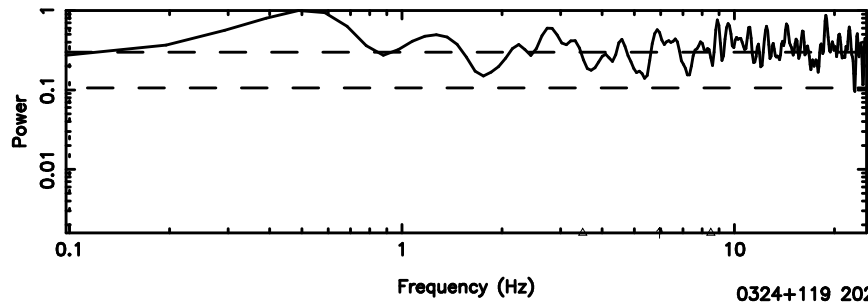

T20240607101349

BLK: 4,SNR1: 0.22378 ,SNR2: 0.32550

F20240607101351

BLK: 4,SNR1: 1.7609 ,SNR2: 15.088

0324+119 2024/06/07 1.26UT TOYOKAWA-FUJI