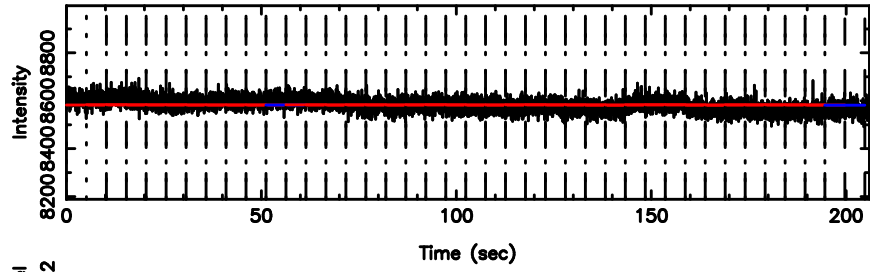

Frequency (Hz)

K20240607075529

BLK: 6,SNR1: 0.47054 ,SNR2: 3.2075

Frequency (Hz)

0106+01 2024/06/06 22.95UT FUJI -KISO

T20240607080455

BLK: 2,SNR1: 0.14333 ,SNR2: 0.75652

0115-01 2024/06/06 23.11UT TOYOKAWA-FUJI