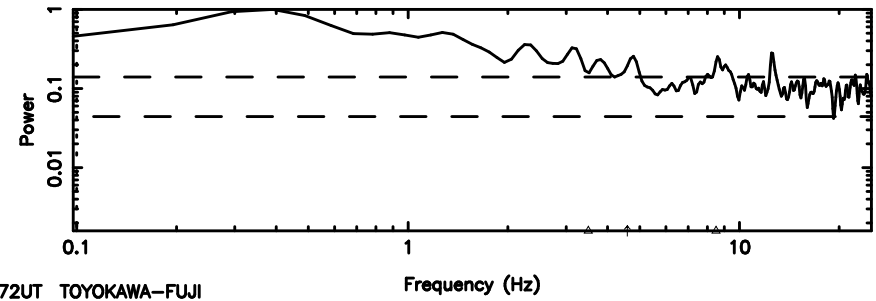

BLK:16,SNR1: 86.150 ,SNR2: 82.885

0548+16 2024/06/07 3.65UT FUJI -KISO

T20240607124136

BLK: 8,SNR1: 6.4174 ,SNR2: 21.779

F20240607124138

BLK: 8,SNR1: 0.22068 ,SNR2: 1.4970

0552+12 2024/06/07 3.72UT TOYOKAWA-FUJI