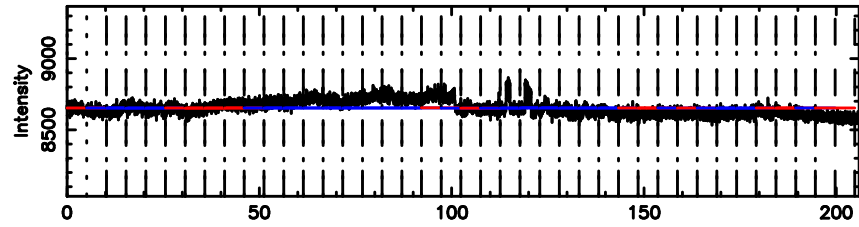

T20240607170713