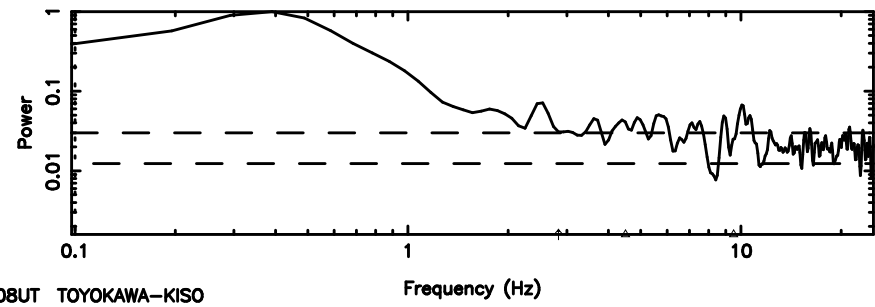

T20240607090311

BLK: 4,SNR1: 0.81810E-01,SNR2: 0.86654

K20240607090308

BLK: 4,SNR1: 0.78574 ,SNR2: 6.4943

0213+178 2024/06/07 0.08UT TOYOKAWA-KISO

F20240607090313

BLK: 6,SNR1: 0.58982 ,SNR2: 4.4323

K20240607090308