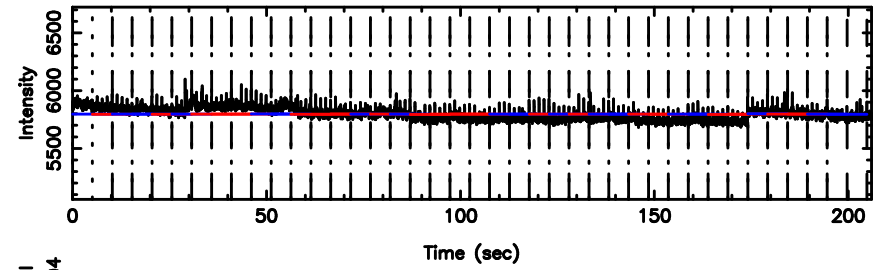

BLK:18,SNR1: 3.9445 ,SNR2: 7.7062

3C119 2024/06/07 2.35UT FUJI -KISO

T20240607120721

BLK:18,SNR1: 7.8358 ,SNR2: 29.398

F20240607120723

BLK:18,SNR1: 0.10000 ,SNR2: 2.2332

3C138 2024/06/07 3.15UT TOYOKAWA-FUJI