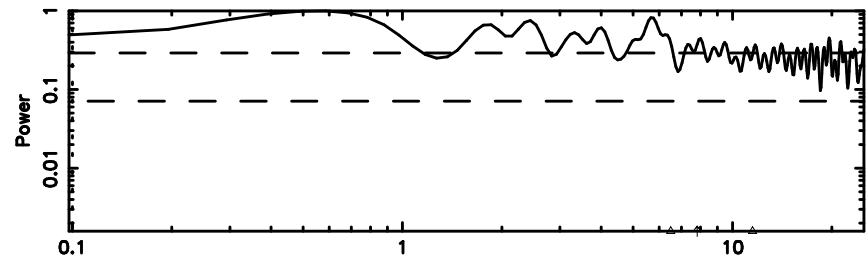

K20240607151048

BLK: 4,SNR1:-0.58654E-01,SNR2: 2.1970

0821+394 2024/06/07 6.21UT TOYOKAWA-KISO

F20240607151052

BLK: 5,SNR1: 0.18798E-01,SNR2: 1.4213

Frequency (Hz)

K20240607151048

BLK: 5,SNR1: 0.20210 ,SNR2: 0.67326