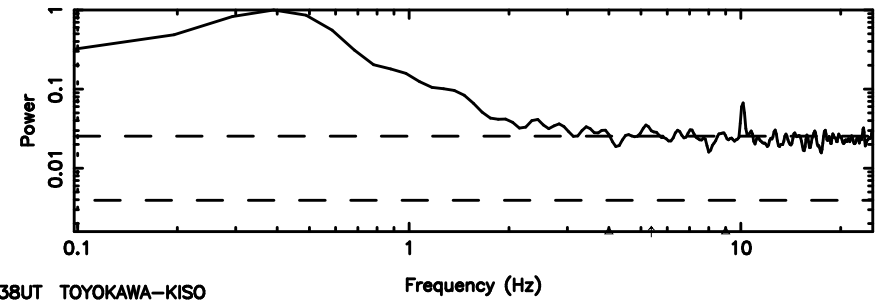

T20240607122054

BLK:25,SNR1: 3.8126 ,SNR2: 22.744

K20240607122051

BLK:25,SNR1: 0.97143 ,SNR2: 3.7626

0531+194 2024/06/07 3.38UT TOYOKAWA-KISO

F20240607122056

BLK:21,SNR1:-0.89310E-02,SNR2: 3.2949

K20240607122051