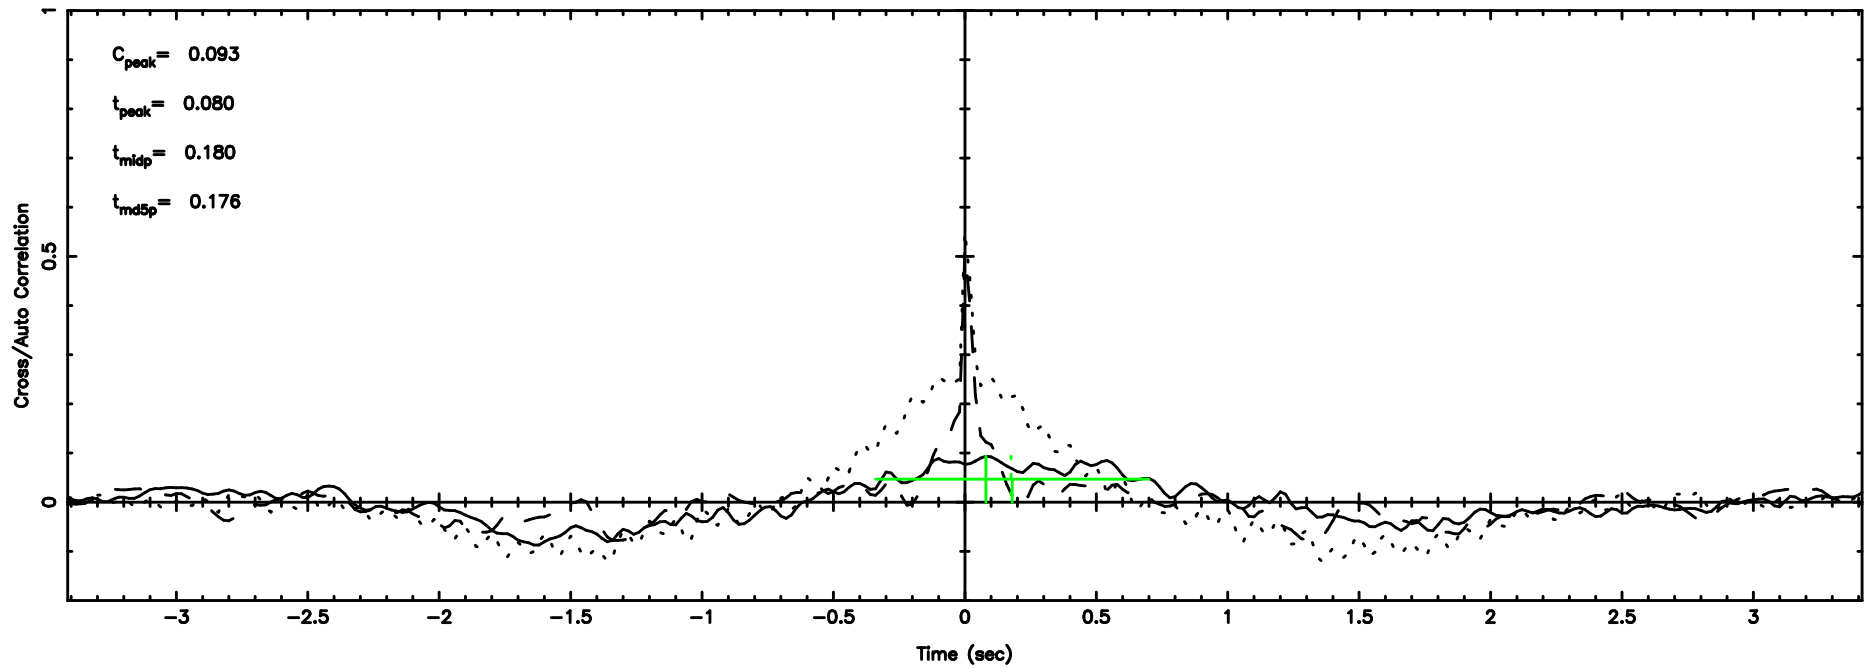

BLK: 3,SNR1:-0.16188 ,SNR2: 0.95911

0605-08 2024/06/07 3.93UT TOYOKAWA-FUJI

T20240607125349

BLK: 6,SNR1: 0.14988 ,SNR2: 0.76583

K20240607125346

BLK: 6,SNR1: 1.0541 ,SNR2: 4.0071

0605-08 2024/06/07 3.93UT TOYOKAWA-KISO