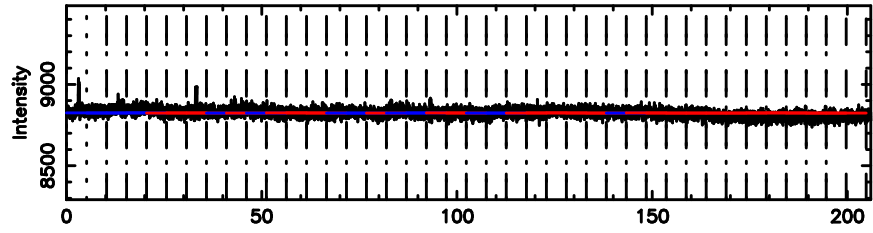

BLK: 1,SNR1: 1.5780 ,SNR2: 5.1675

K20240607070911

BLK: 1,SNR1: 0.15717E-01,SNR2: 1.5860

0019-00 2024/06/06 22.18UT FUJI -KISO

T20240607071929

BLK:13,SNR1: 0.32371 ,SNR2: 2.5373

Frequency (Hz)

F20240607071931