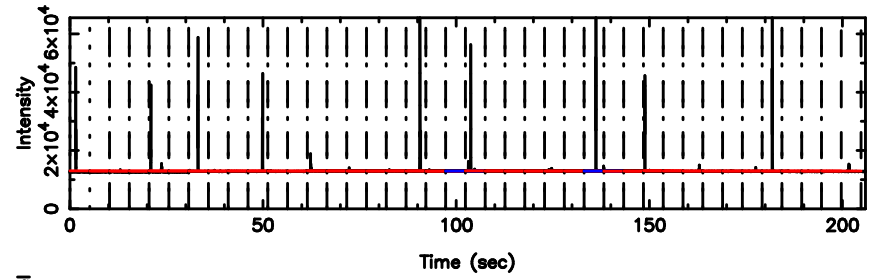

BLK: 8,SNR1: 4.0520 ,SNR2: 6.0185

Frequency (Hz)

0752-200 2024/06/07 5.69UT TOYOKAWA-KISO

F20240607143943

BLK: 2,SNR1: 0.18787 ,SNR2: 0.57462

K20240607143938

BLK: 2,SNR1: 4.1136 ,SNR2: 6.2622

0752-200 2024/06/07 5.69UT FUJI -KISO