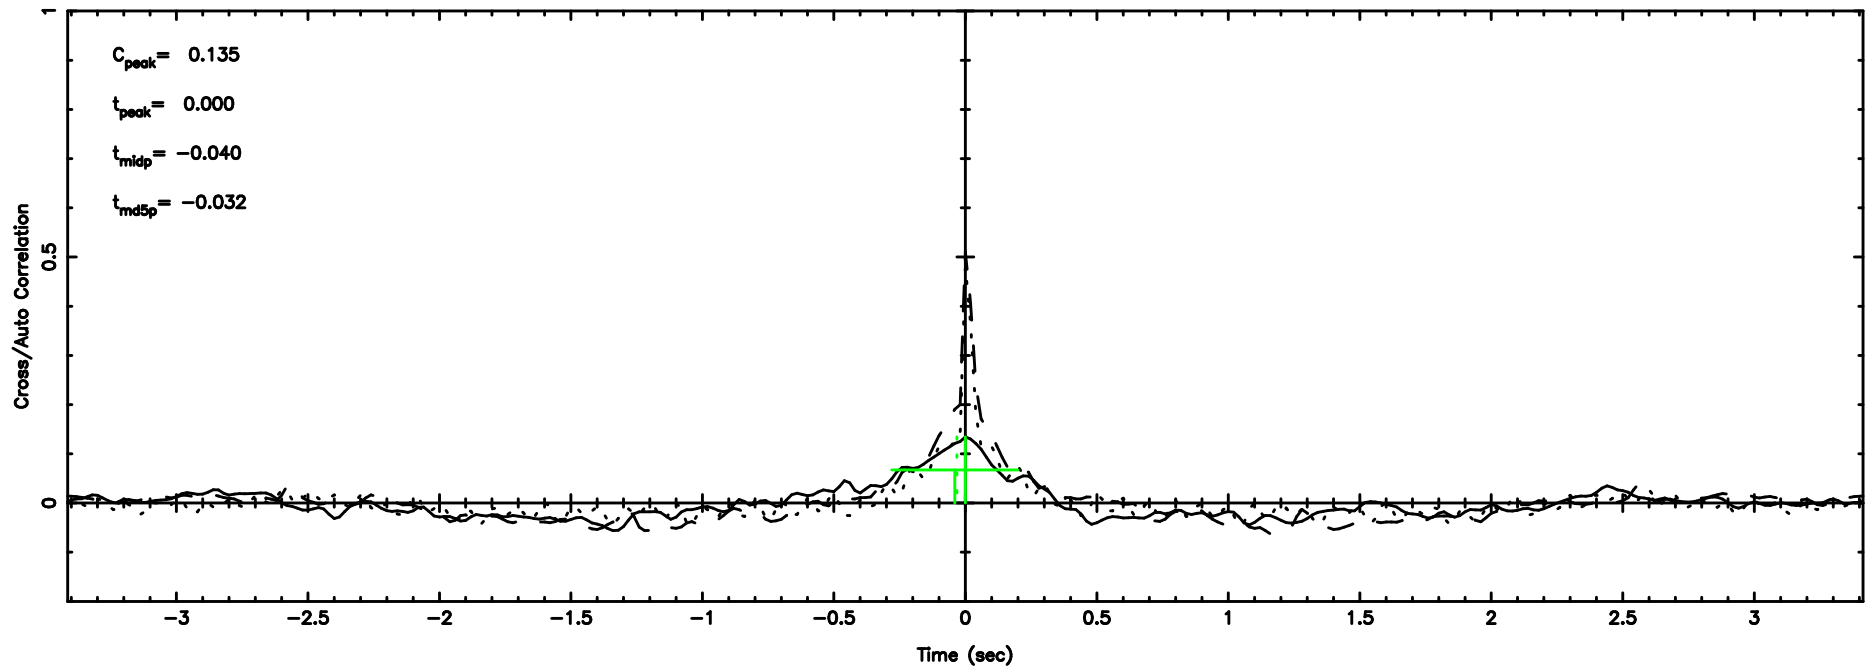

0552+12 2024/06/07 3.72UT TOYOKAWA-KISO

F20240607124138

BLK:13,SNR1: 0.34260 ,SNR2: 2.0941

K20240607124133

BLK:13,SNR1: 0.29281 ,SNR2: 0.96923

0552+12 2024/06/07 3.72UT FUJI -KISO

T20240607124602

BLK:11,SNR1: 0.44124 ,SNR2: 1.8518