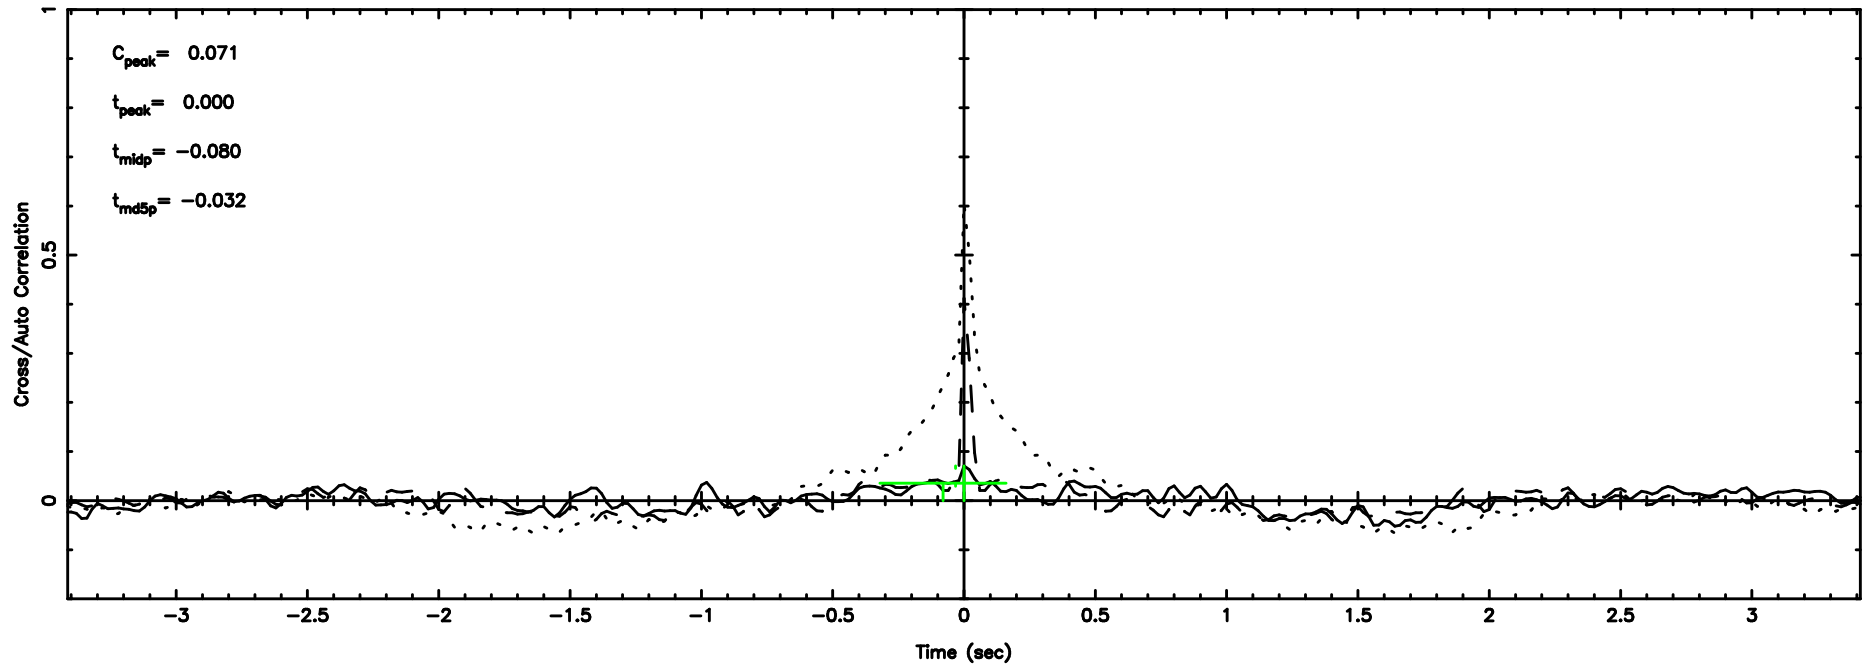

BLK: 6,SNR1: 0.73599 ,SNR2: 2.8105

0703+138 2024/06/07 4.90UT TOYOKAWA-FUJI

T20240607135206

BLK: 5,SNR1:-0.21011E-01,SNR2: 1.1834

K20240607135203

BLK: 5,SNR1: 9.1851 ,SNR2: 8.9031

0703+138 2024/06/07 4.90UT TOYOKAWA-KISO