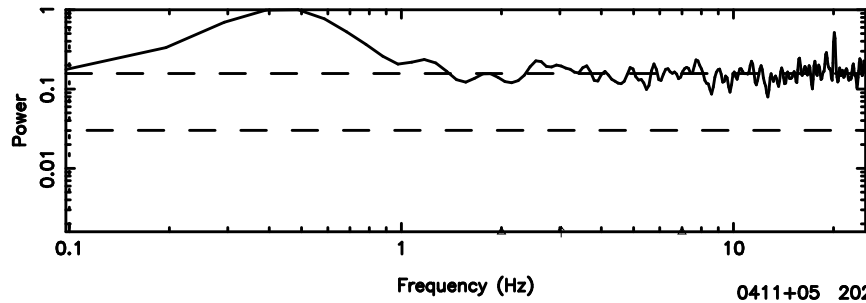

BLK:16,SNR1: 3.9931 ,SNR2: 16.794

Frequency (Hz)

0403-132 2024/06/07 1.89UT FUJI -KISO

T20240607110052

BLK: 7,SNR1: 0.12926 ,SNR2: 0.90613

F20240607110054

BLK: 7,SNR1: 0.77748 ,SNR2: 2.0320

0411+05 2024/06/07 2.04UT TOYOKAWA-FUJI