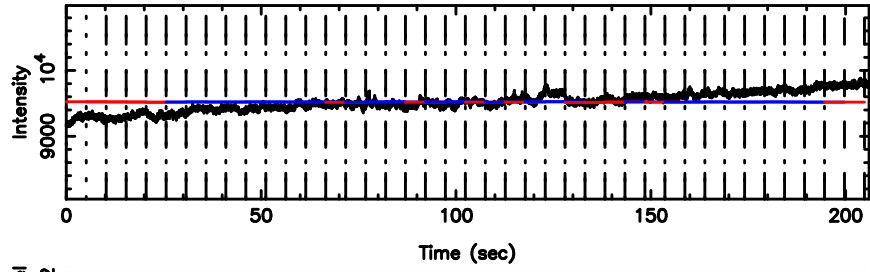

T20240607082428