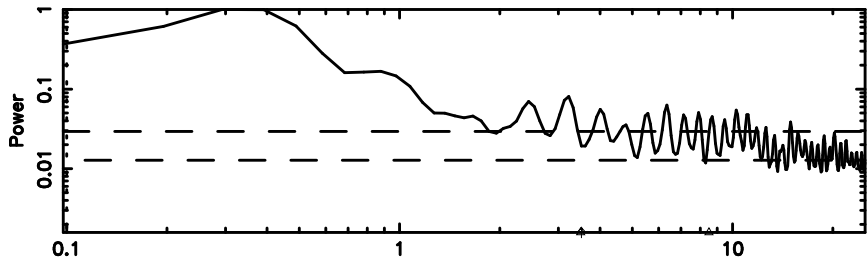

T20240607090311

BLK: 4,SNR1: 0.81810E-01,SNR2: 0.86654

K20240607090308

BLK: 4,SNR1: 0.78574 ,SNR2: 6.4943

0213+178 2024/06/07 0.08UT TOYOKAWA-KISO

F20240607090313

BLK: 6,SNR1: 0.58982 ,SNR2: 4.4323

K20240607090308