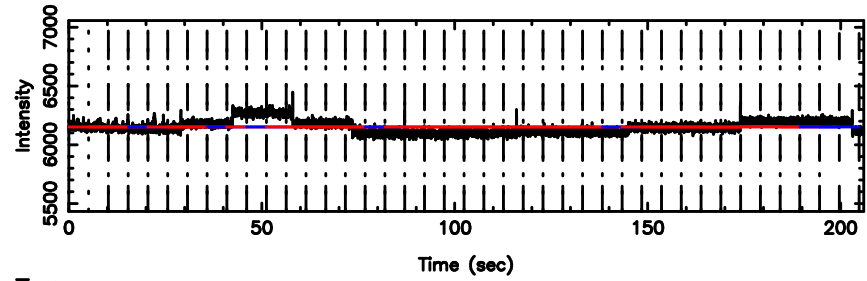

Frequency (Hz)

0821+394 2024/06/07 6.21UT FUJI -KISO

T20240607152230

BLK: 7,SNR1:-0.34081E-01,SNR2: 1.4601

Frequency (Hz)

F20240607152232

BLK: 7,SNR1: 0.53024 ,SNR2: 2.2679

Frequency (Hz)