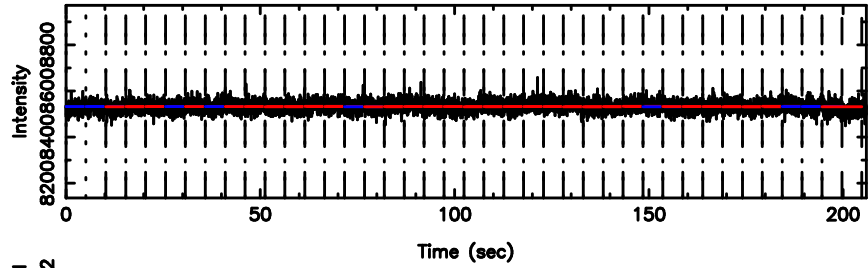

T20240607102305

BLK: 7,SNR1: 0.54126E-01,SNR2: 1.3305

0333+32 2024/06/07 1.41UT TOYOKAWA-FUJI

F20240607102307

BLK: 7,SNR1: 3.2081 ,SNR2: 14.236

Frequency (Hz)

T20240607102305

BLK: 8,SNR1: 0.11951 ,SNR2: 1.9047