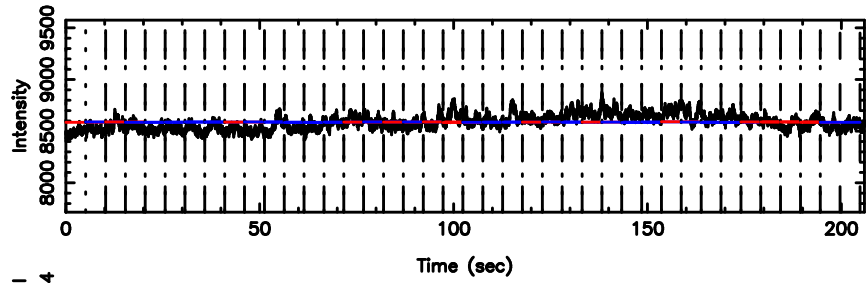

T20240607122054