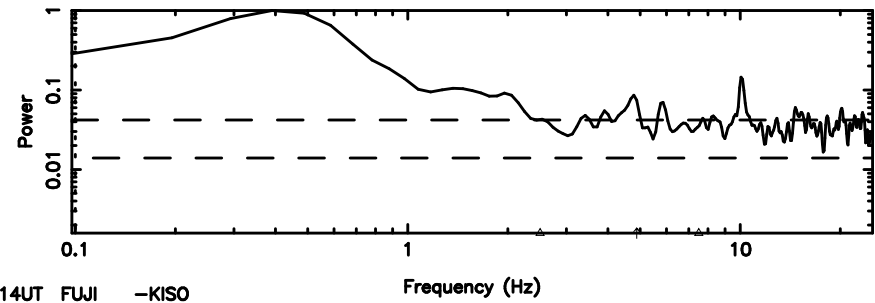

BLK:15,SNR1: 0.44258 ,SNR2: 2.5284

3C84 2024/06/07 1.14UT TOYOKAWA-KISO

K20240607100629

BLK:15,SNR1: 0.54746 ,SNR2: 2.2081

F20240607100634

BLK: 7,SNR1:-0.29663E-01,SNR2: 0.97377

K20240607100629

BLK: 7,SNR1: 0.55899 ,SNR2: 2.5840