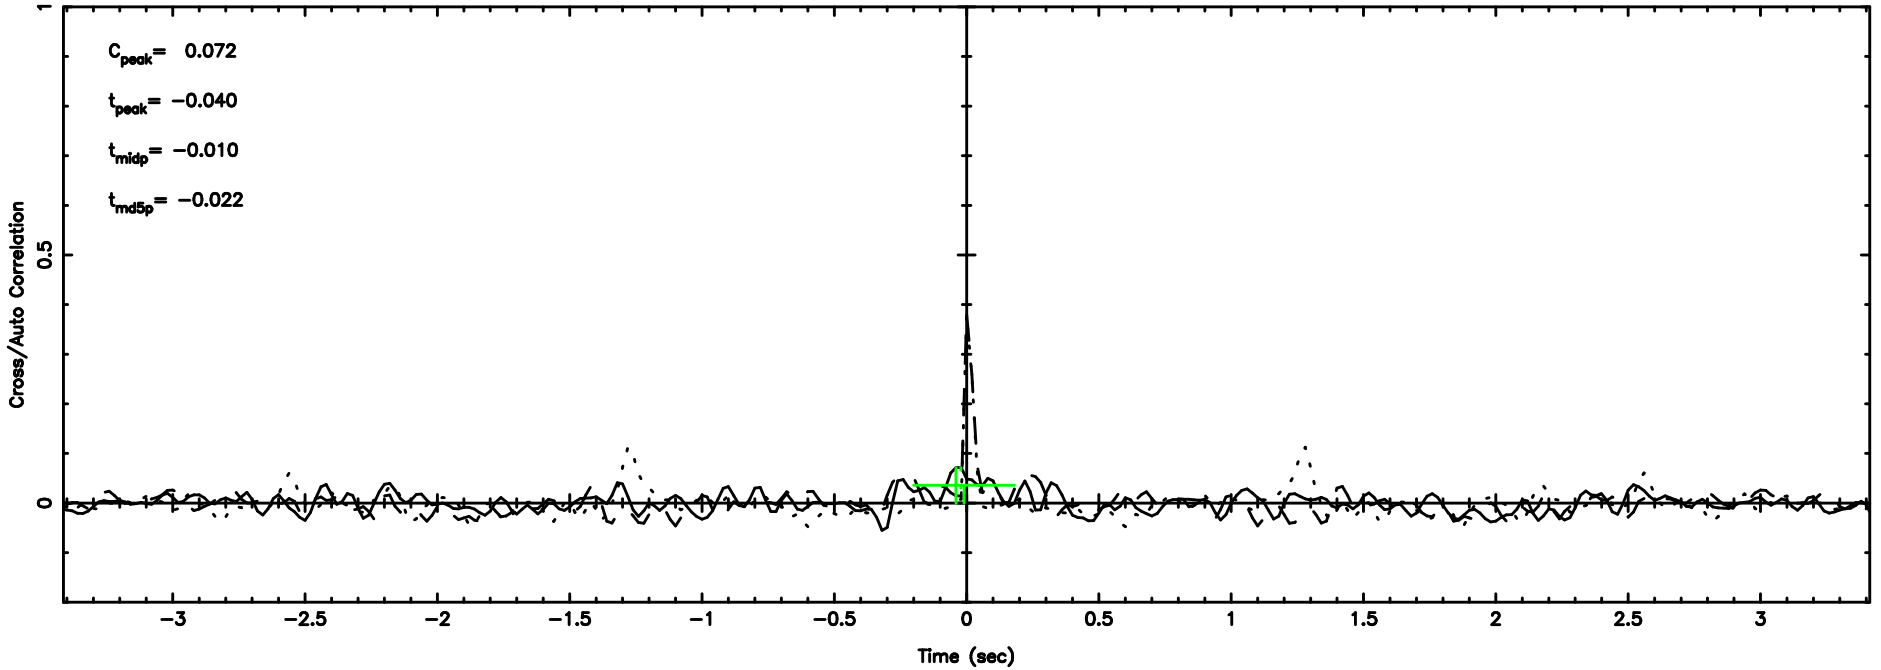

0128+03 2024/06/06 23.33UT TOYOKAWA-FUJI

T20240607081755

BLK: 4,SNR1: 0.88520E-01,SNR2: 1.4823

K20240607081752

BLK: 4,SNR1: 0.43430 ,SNR2: 6.1340

0128+03 2024/06/06 23.33UT TOYOKAWA-KISO

F20240607081757

BLK: 2,SNR1: 0.11712E-01,SNR2: 2.3641