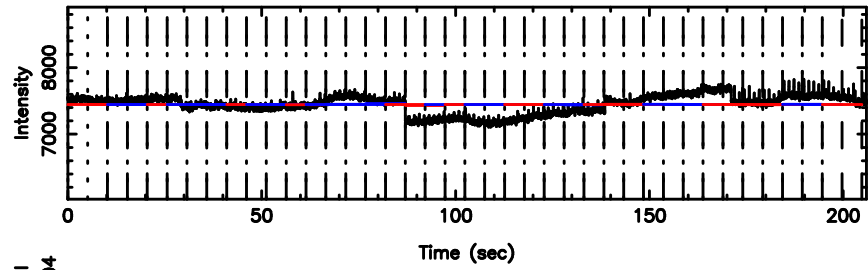

T20240607122054

BLK:25,SNR1: 3.8126 ,SNR2: 22.744

K20240607122051

BLK:25,SNR1: 0.97143 ,SNR2: 3.7626

0531+194 2024/06/07 3.38UT TOYOKAWA-KISO

F20240607122056

BLK:21,SNR1:-0.89310E-02,SNR2: 3.2949

K20240607122051