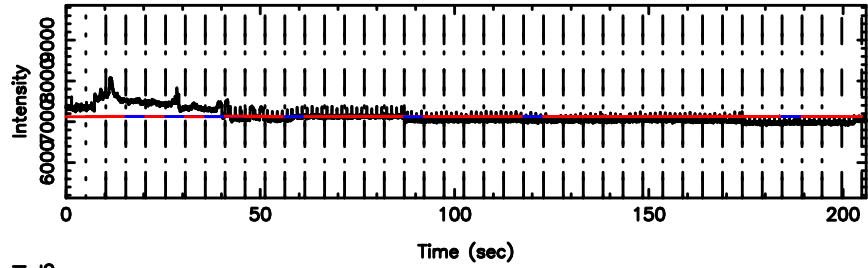

0333+32 2024/06/07 1.41UT TOYOKAWA-KISO

K20240607102302

BLK: 8,SNR1: 0.18159 ,SNR2: 0.96139

F20240607102307

BLK: 7,SNR1: 2.0799 ,SNR2: 9.9507

K20240607102302

BLK: 7,SNR1: 0.41409 ,SNR2: 3.5091

0333+32 2024/06/07 1.41UT FUJI -KISO