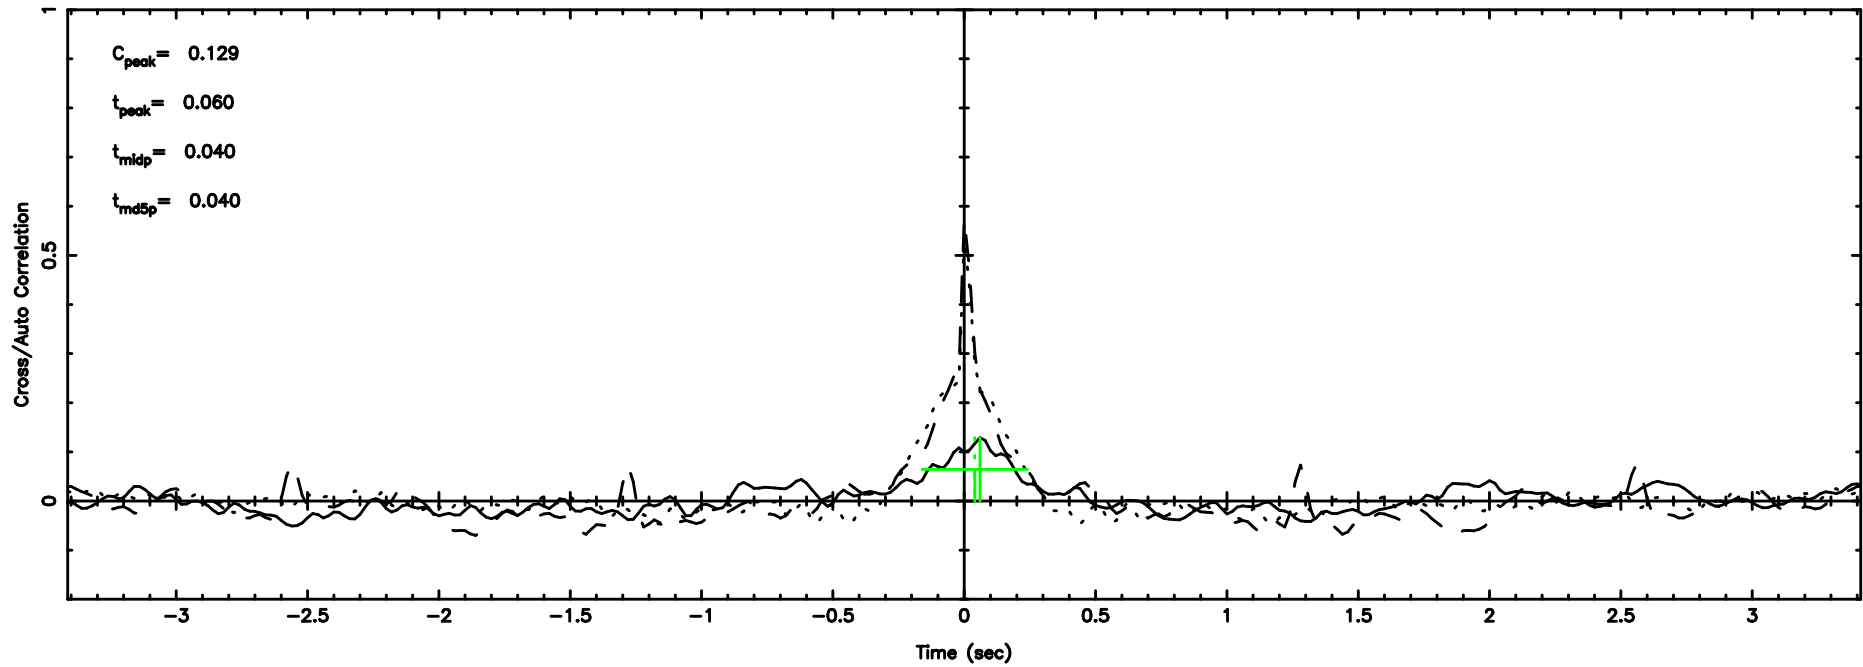

F20240607134031

BLK: 5,SNR1: 0.39158 ,SNR2: 2.2150

K20240607134026

BLK: 5,SNR1: 0.57748 ,SNR2: 4.7750

0652-130 2024/06/07 4.70UT FUJI -KISO