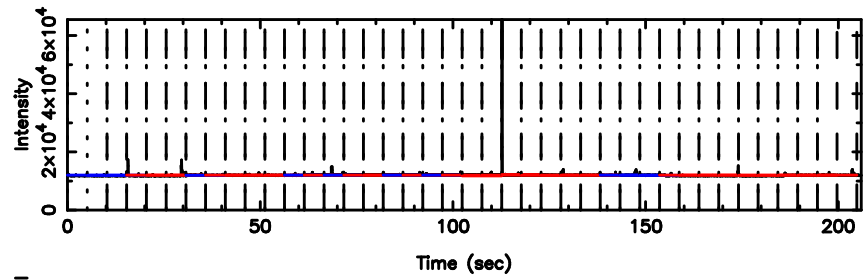

K20240607160728