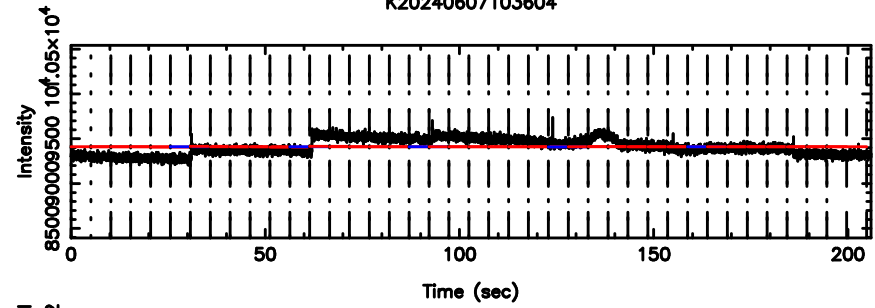

T20240607103607

BLK:10,SNR1: 0.14234 ,SNR2: 0.82442

F20240607103609

BLK:10,SNR1: 0.49120 ,SNR2: 1.0609

0347+05 2024/06/07 1.63UT TOYOKAWA-FUJI

T20240607103607

BLK: 5,SNR1: 0.98848E-01,SNR2: 0.81642

K20240607103604