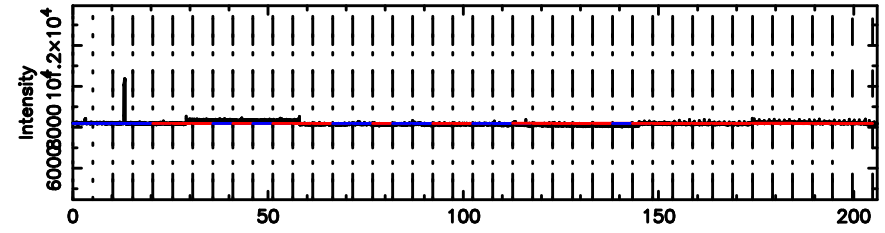

BLK: 1,SNR1: 1.5780 ,SNR2: 5.1675

K20240607070911

BLK: 1,SNR1: 0.15717E-01,SNR2: 1.5860

0019-00 2024/06/06 22.18UT FUJI -KISO

T20240607071929

BLK:13,SNR1: 0.32371 ,SNR2: 2.5373

Frequency (Hz)

F20240607071931