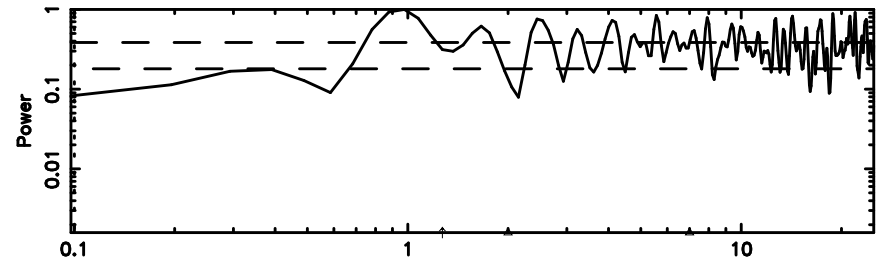

0128+03 2024/06/06 23.33UT TOYOKAWA-FUJI

T20240607081755

BLK: 4,SNR1: 0.88520E-01,SNR2: 1.4823

K20240607081752

BLK: 4,SNR1: 0.43430 ,SNR2: 6.1340

0128+03 2024/06/06 23.33UT TOYOKAWA-KISO

F20240607081757

BLK: 2,SNR1: 0.11712E-01,SNR2: 2.3641