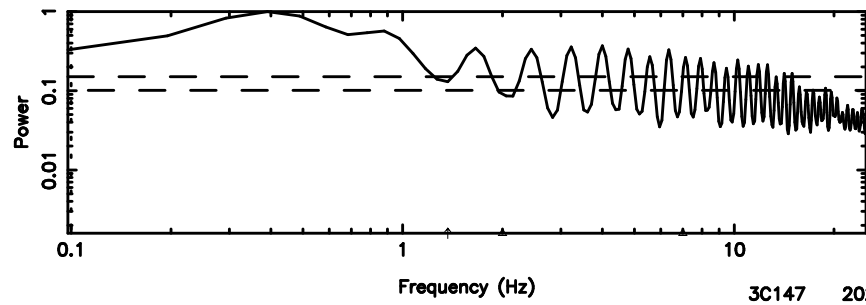

T20240607122913

BLK:38,SNR1: 15.185 ,SNR2: 59.206

3C147 2024/06/07 3.52UT TOYOKAWA-KISO

K20240607122910

BLK:38,SNR1: 1.4650 ,SNR2: 5.7216

F20240607122915

BLK:24,SNR1:-0.91387E-01,SNR2: 2.4831

K20240607122910