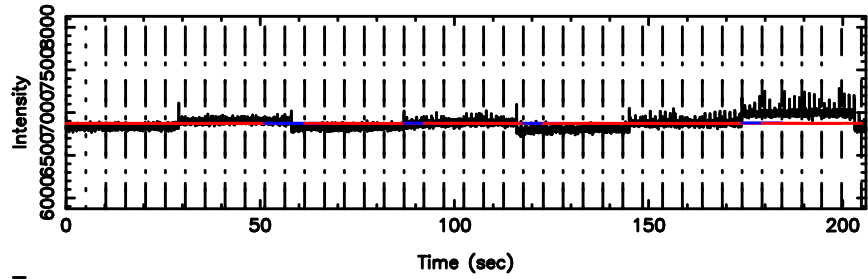

F20240607103609