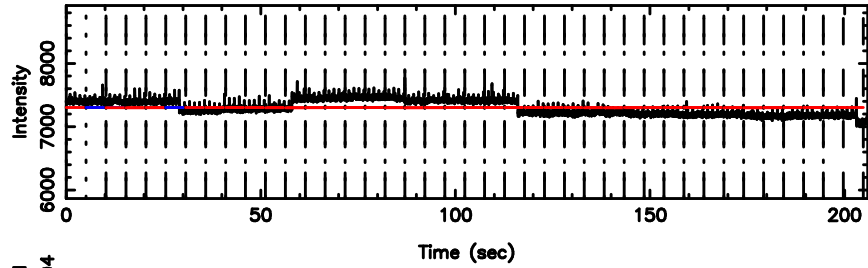

T20240607091244

BLK: 4,SNR1: 0.45875E-01,SNR2: 0.54867

Frequency (Hz)

K20240607091241

BLK: 4,SNR1: 0.44751 ,SNR2: 4.9294

Frequency (Hz)

0223+341 2024/06/07 0.24UT TOYOKAWA-KISO

F20240607091246