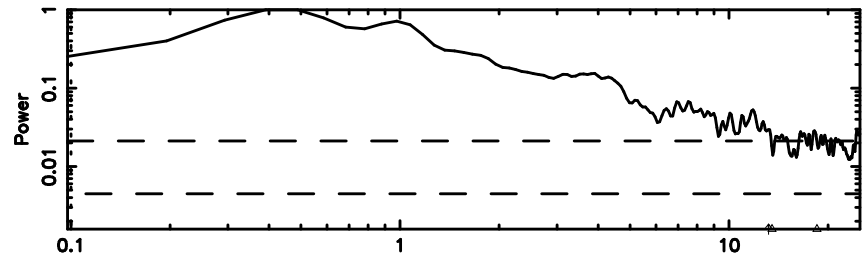

Frequency (Hz)

1011+110 2024/06/07 8.02UT TOYOKAWA-KISO

F20240607165934

BLK: 9,SNR1: 0.84822 ,SNR2: 1.8780

Frequency (Hz)

K20240607165929

BLK: 9,SNR1: 1.1561 ,SNR2: 2.3888

Frequency (Hz)