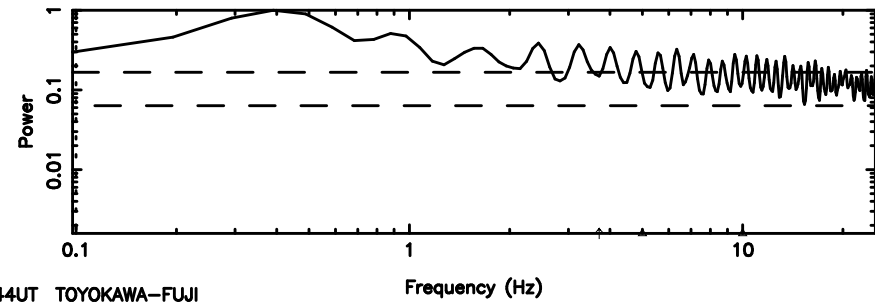

BLK:25,SNR1: 0.13389 ,SNR2: 1.0478