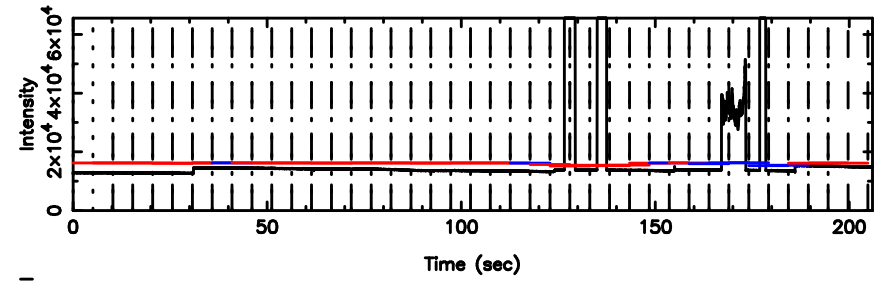

K20240607110744