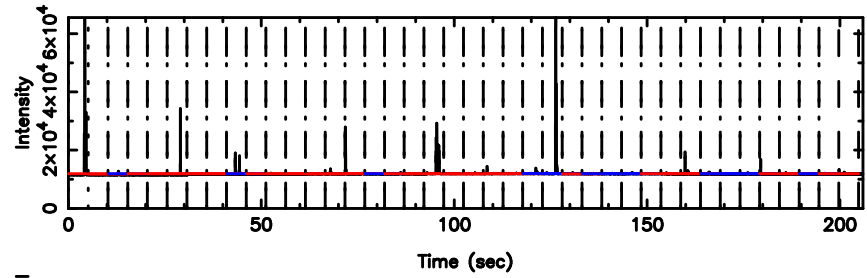

K20240607152734