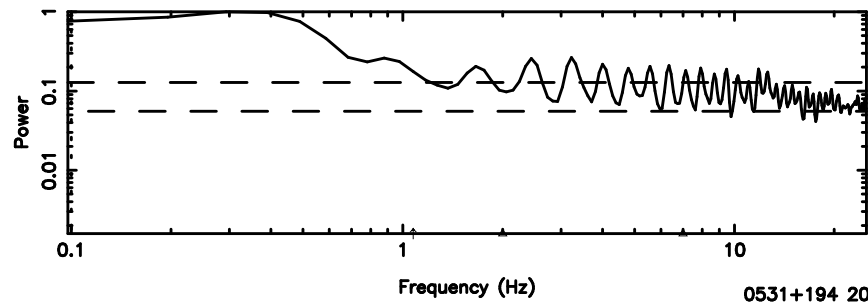

T20240607122054

BLK:25,SNR1: 3.8126 ,SNR2: 22.744

K20240607122051

BLK:25,SNR1: 0.97143 ,SNR2: 3.7626

0531+194 2024/06/07 3.38UT TOYOKAWA-KISO

F20240607122056

BLK:21,SNR1:-0.89310E-02,SNR2: 3.2949

K20240607122051