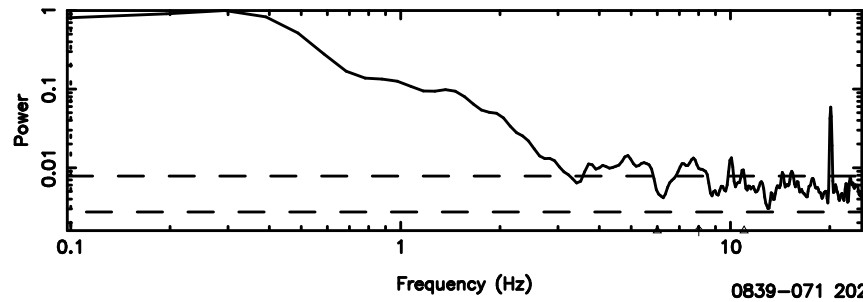

BLK:12,SNR1: 3.2427 ,SNR2: 8.5159