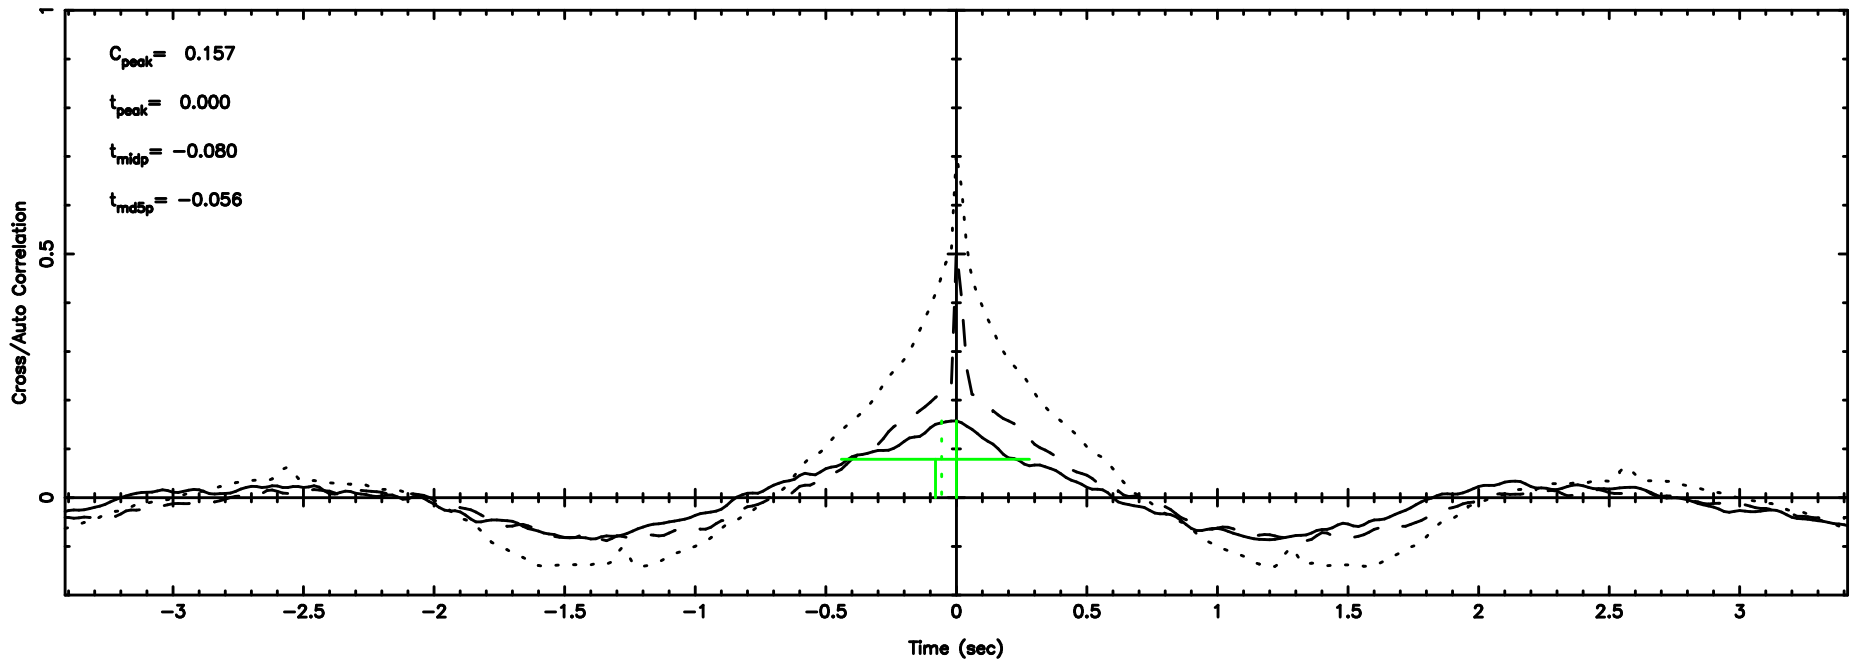

1011+110 2024/06/07 8.02UT FWJ -KISO

T20240607170713

BLK:25,SNR1: 0.98820 ,SNR2: 4.2046

Frequency (Hz)

F20240607170715

BLK:25,SNR1: 10.574 ,SNR2: 13.675

Frequency (Hz)

3C241 2024/06/07 8.15UT TOYOKAWA-FUJI