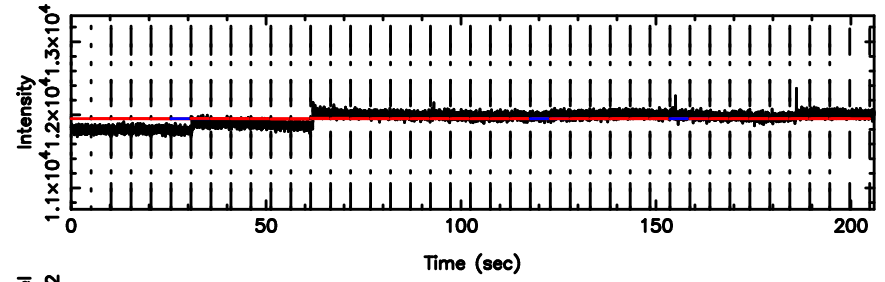

F20240607080457

BLK: 2,SNR1:-0.12688 ,SNR2: 1.3857

T20240607080455

BLK: 3,SNR1: 0.65084E-01,SNR2: 0.70652

0115-01 2024/06/06 23.11UT TOYOKAWA-KISO

K20240607080452

BLK: 3,SNR1: 0.36572 ,SNR2: 1.6358

F20240607080457