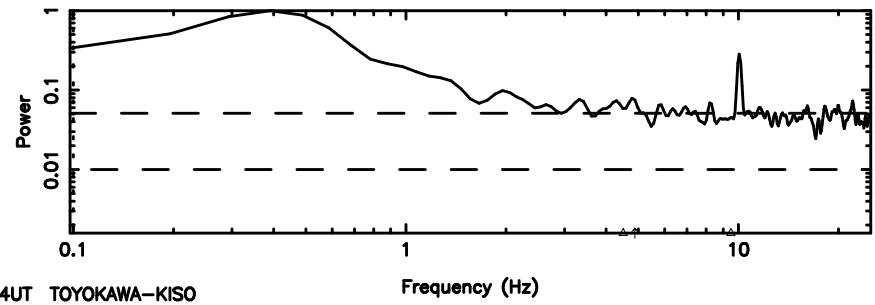

BLK:15,SNR1: 0.44258 ,SNR2: 2.5284

3C84 2024/06/07 1.14UT TOYOKAWA-KISO

K20240607100629

BLK:15,SNR1: 0.54746 ,SNR2: 2.2081

F20240607100634

BLK: 7,SNR1:-0.29663E-01,SNR2: 0.97377

K20240607100629

BLK: 7,SNR1: 0.55899 ,SNR2: 2.5840