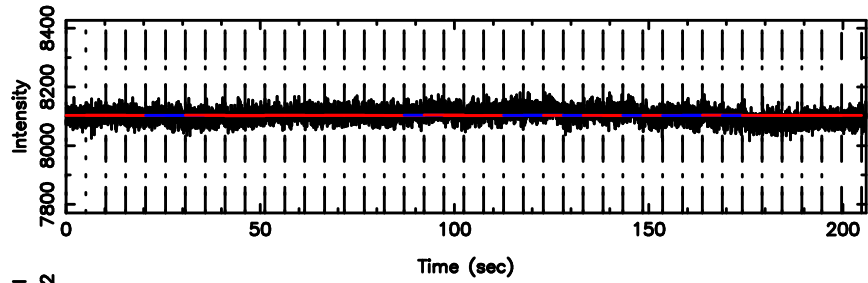

T20240607103607