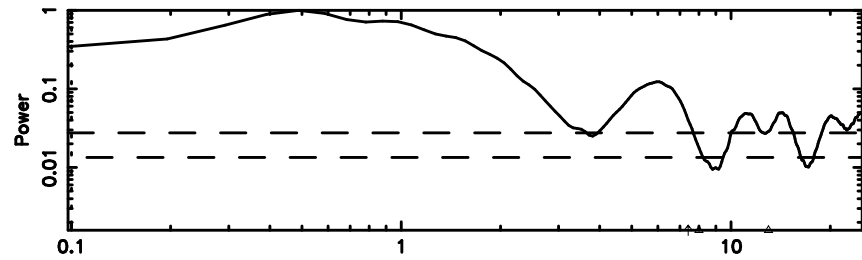

BLK: 8,SNR1: 2.4280 ,SNR2: 6.5567