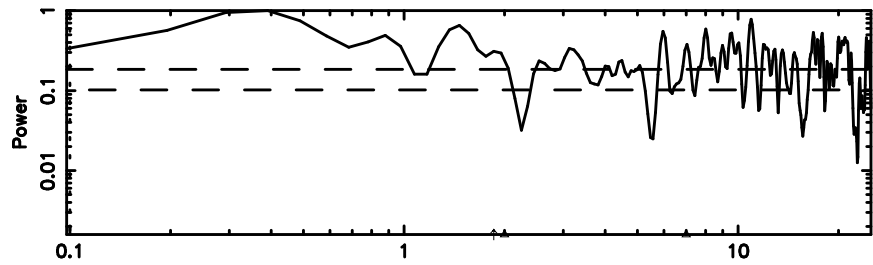

BLK: 1,SNR1: 0.33428 ,SNR2: 1.6322