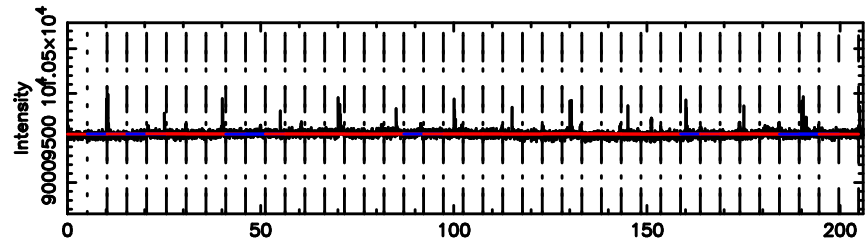

F20240607143943

BLK:10,SNR1: 0.82323E-02,SNR2: 0.43795

Frequency (Hz)

0752-200 2024/06/07 5.69UT TOYOKAWA-FUJI

T20240607143941

BLK: 8,SNR1: 0.24897 ,SNR2: 3.2179

Frequency (Hz)

K20240607143938