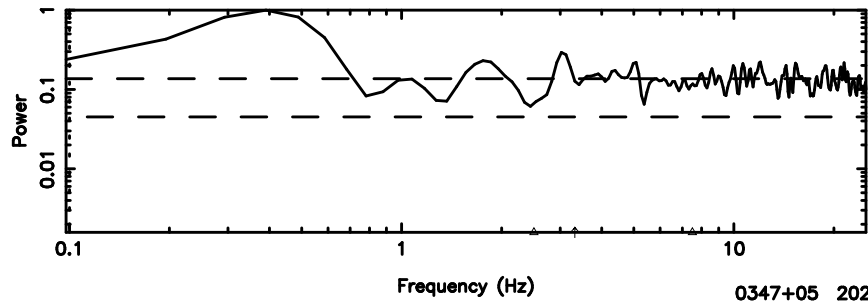

T20240607103607

BLK: 5,SNR1: 0.98848E-01,SNR2: 0.81642

K20240607103604

BLK: 5,SNR1: 0.92521 ,SNR2: 4.3731

0347+05 2024/06/07 1.63UT TOYOKAWA-KISO