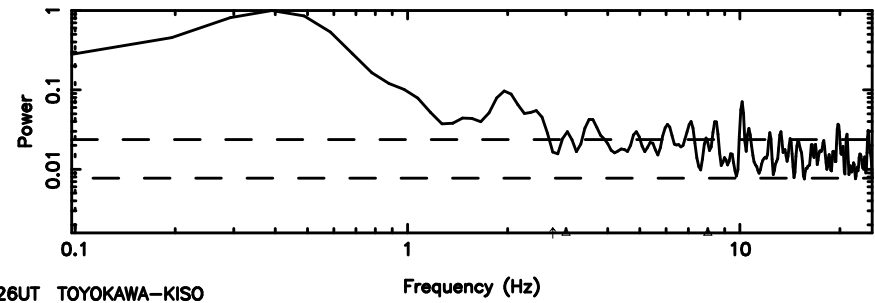

BLK: 3,SNR1: 0.84730 ,SNR2: 7.5080

0324+119 2024/06/07 1.26UT TOYOKAWA-KISO