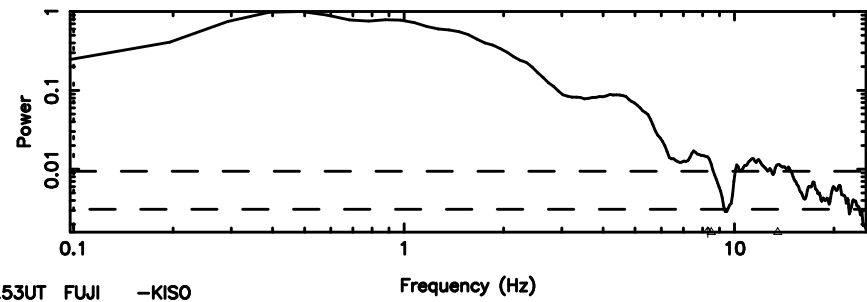

F20240607142959

BLK:14,SNR1: 3.3780 ,SNR2: 5.4892

K20240607142954

BLK:14,SNR1: 8.3066 ,SNR2: 20.315

0741-06 2024/06/07 5.53UT FUJI -KISO

T20240607143941

BLK:10,SNR1: 0.11777 ,SNR2: 2.3794

Frequency (Hz)