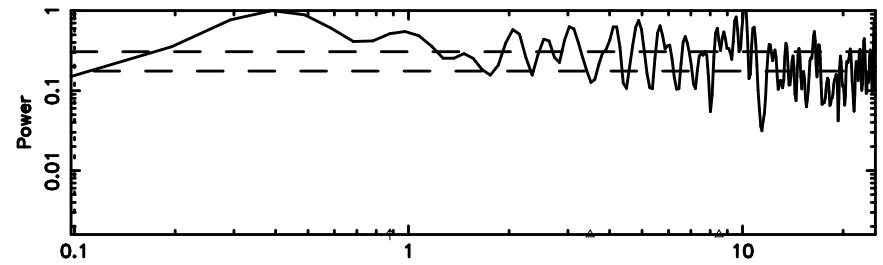

T20240607070914

BLK: 1,SNR1: 0.33428 ,SNR2: 1.6322

Frequency (Hz)

0019-00 2024/06/06 22.18UT TOYOKAWA-KISO

K20240607070911

BLK: 1,SNR1:-0.51039E-01,SNR2: 0.97977

Frequency (Hz)

F20240607070916