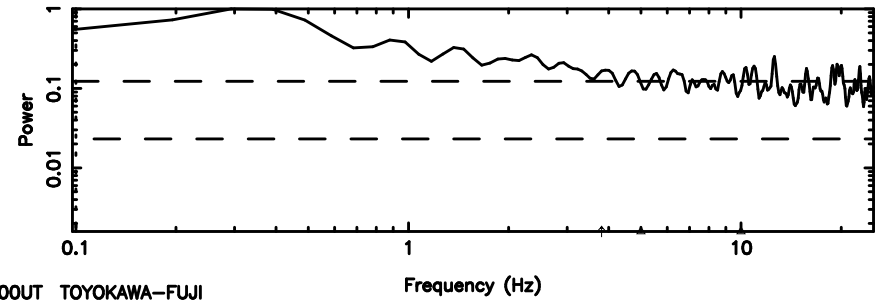

BLK: 8,SNR1: 3.2400 ,SNR2: 9.7654

0308+305 2024/06/07 1.00UT TOYOKAWA-FUJI

F20240607095814

BLK: 8,SNR1: 0.26769 ,SNR2: 1.5072

T20240607095812

BLK:14,SNR1: 0.39529 ,SNR2: 2.1038

Frequency (Hz)

0308+305 2024/06/07 1.00UT TOYOKAWA-KISO