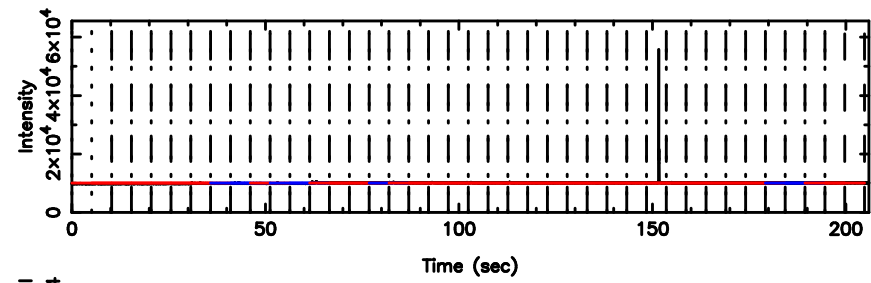

BLK: 3,SNR1: 1.4212 ,SNR2: 3.7566

0652-130 2024/06/07 4.70UT TOYOKAWA-FUJI

T20240607134029

BLK: 7,SNR1: 1.3505 ,SNR2: 4.2976

K20240607134026

BLK: 7,SNR1: 3.1866 ,SNR2: 12.106

0652-130 2024/06/07 4.70UT TOYOKAWA-KISO