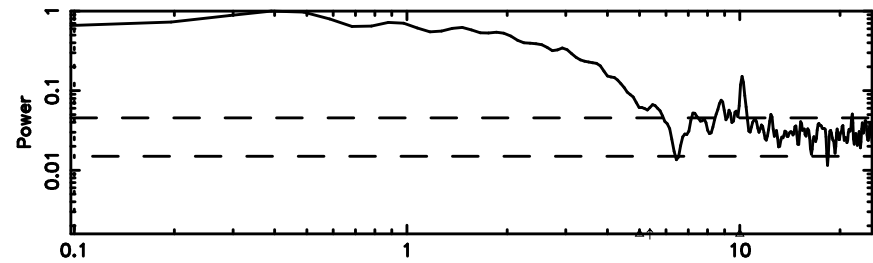

F20240607092910

BLK: 4,SNR1: 0.41997 ,SNR2: 2.0892

Frequency (Hz)

3C71 2024/06/07 0.51UT FUJI -KISO

K20240607092905

BLK: 4,SNR1: 1.8389 ,SNR2: 7.4350

Frequency (Hz)

T20240607094823