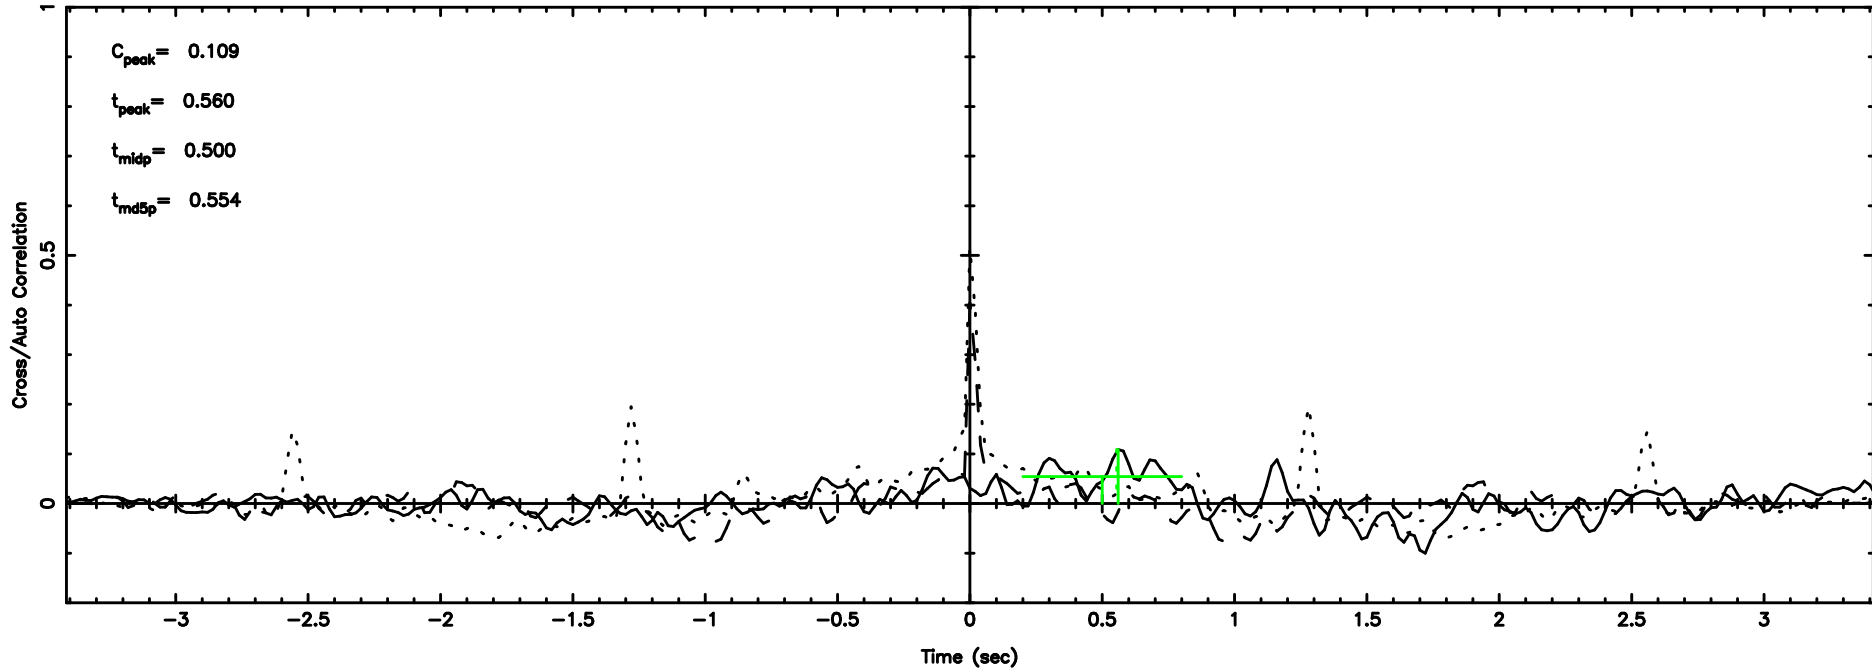

BLK: 2,SNR1:-0.12688 ,SNR2: 1.3857