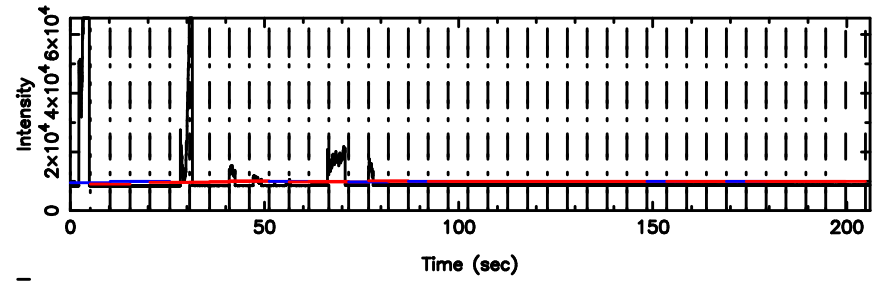

K20240607110049

BLK: 8,SNR1: 108.43 ,SNR2: 98.272