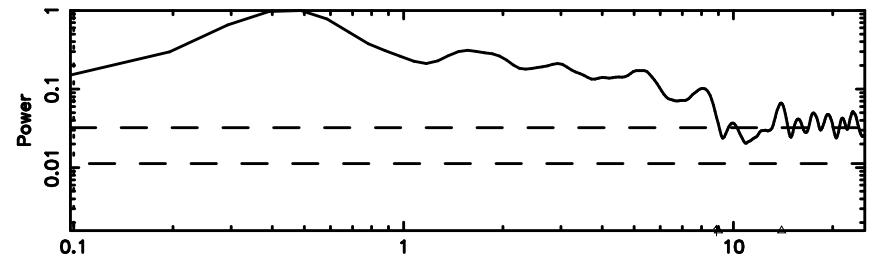

0839-071 2024/06/07 6.49UT TOYOKAWA-KISO

F20240607152738

BLK: 6,SNR1:-0.14156 ,SNR2: 1.1589

Frequency (Hz)

K20240607152734

BLK: 6,SNR1: 2.2136 ,SNR2: 4.8547

Frequency (Hz)

0839-071 2024/06/07 6.49UT FUJI -KISO