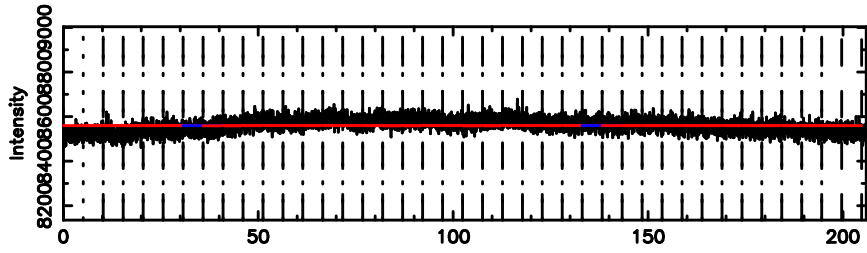

T20240607081755