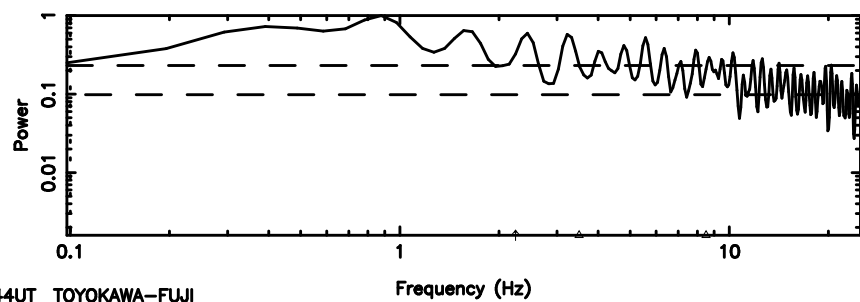

BLK: 6,SNR1:-0.57730E-01,SNR2: 1.2703

0941-08 2024/06/08 7.44UT TOYOKAWA-FUJI