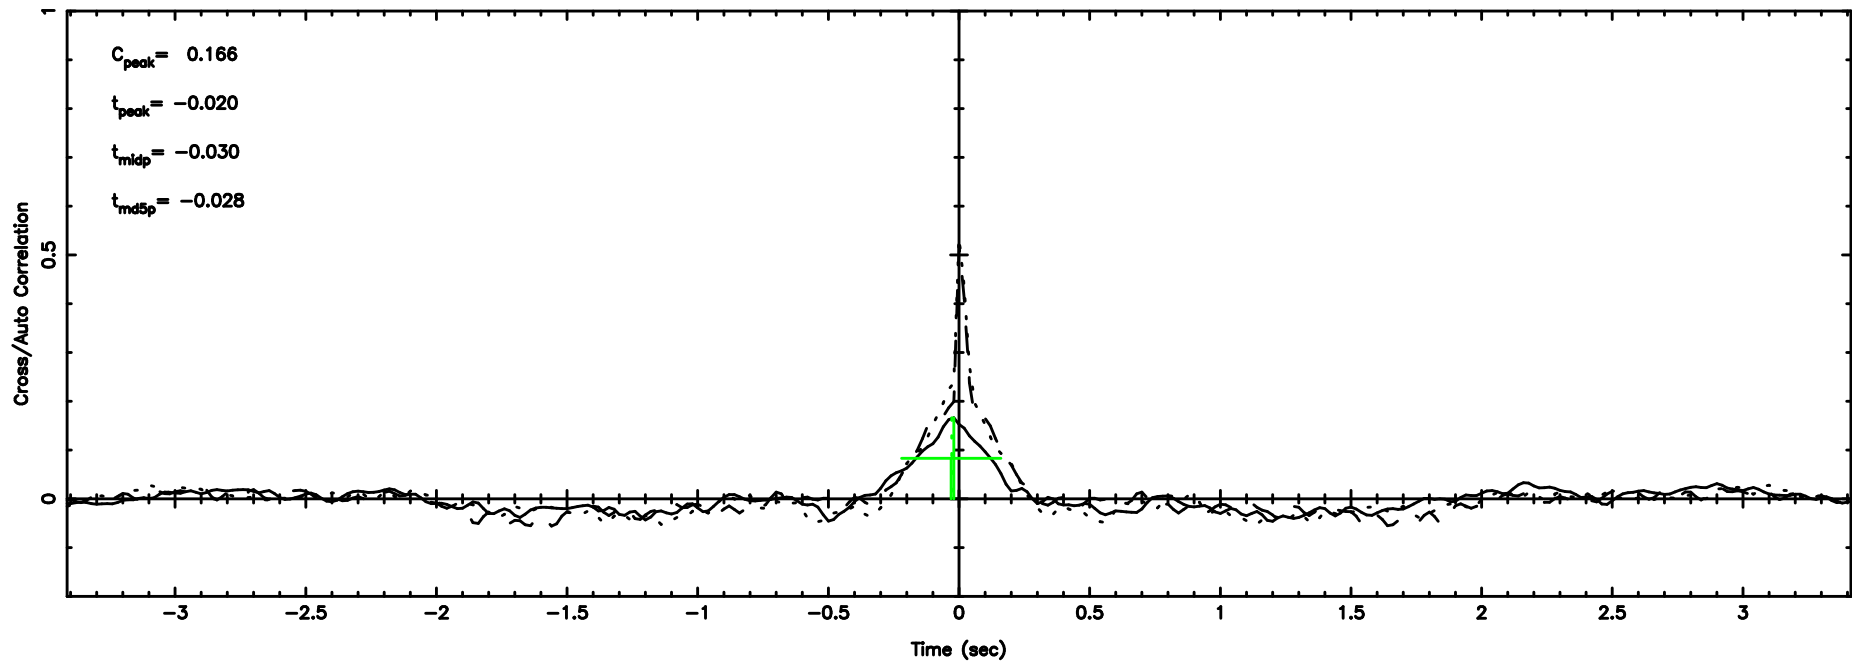

Frequency (Hz)

3C237 2024/06/08 7.85UT FUJI -KISO