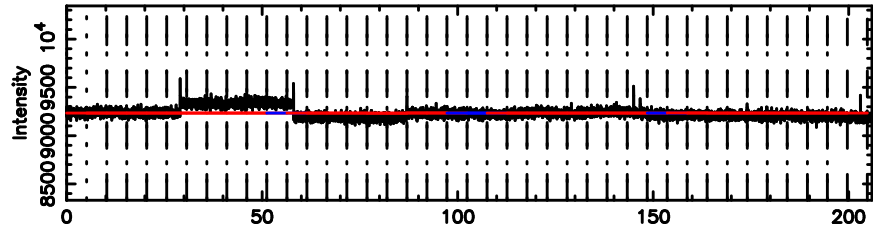

T20240608062937

BLK: 3,SNR1: 0.17353 ,SNR2: 0.73670

Frequency (Hz)

K20240608062935

BLK: 3,SNR1: -0.69976E-01,SNR2: 1.0025

Frequency (Hz)

2344+09 2024/06/07 21.52UT TOYOKAWA-KISO

F20240608062939