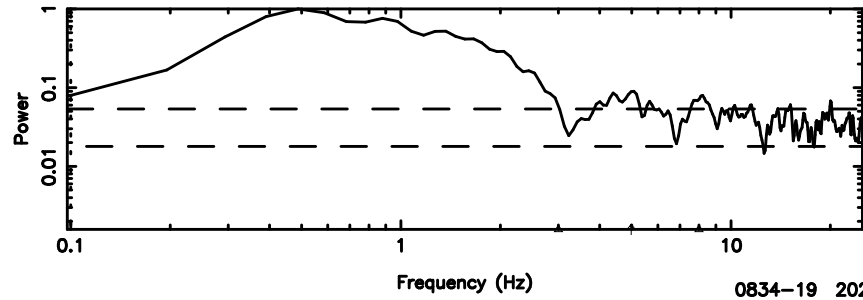

BLK:18,SNR1: 2.2358 ,SNR2: 4.5676

0821+394 2024/06/08 6.14UT FUJI -KISO

T20240608151835

BLK: 5,SNR1: 0.80330 ,SNR2: 3.9544

F20240608151837

BLK: 5,SNR1: 0.94005 ,SNR2: 5.6140

0834-19 2024/06/08 6.34UT TOYOKAWA-FUJI