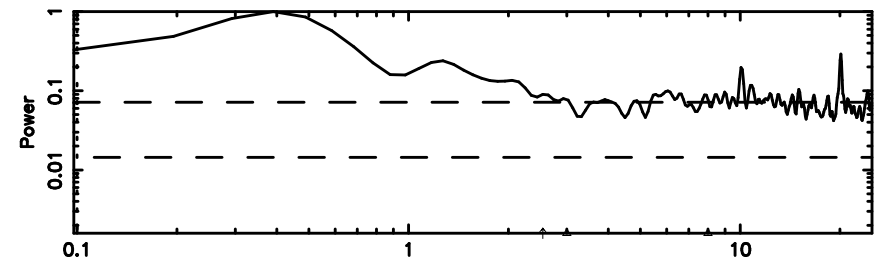

F20240608123331

BLK:10,SNR1:-0.12456 ,SNR2: 1.7921

Frequency (Hz)

K20240608123326

BLK:10,SNR1: 0.39066 ,SNR2: 2.9928

Frequency (Hz)

0548+16 2024/06/08 3.59UT FUJI -KISO

T20240608123740