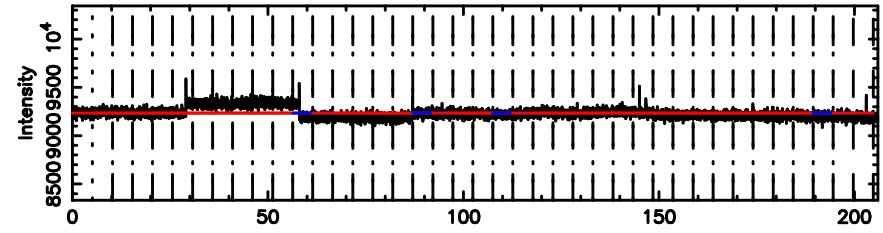

2325+269 2024/06/07 21.21UT FUJI -KISO

T20240608062937

BLK: 4,SNR1:-0.48567E-01,SNR2: 0.34635

Frequency (Hz)

F20240608062939

BLK: 4,SNR1:-0.87470E-01,SNR2: 0.47006

Frequency (Hz)

2344+09 2024/06/07 21.52UT TOYOKAWA-FUJI