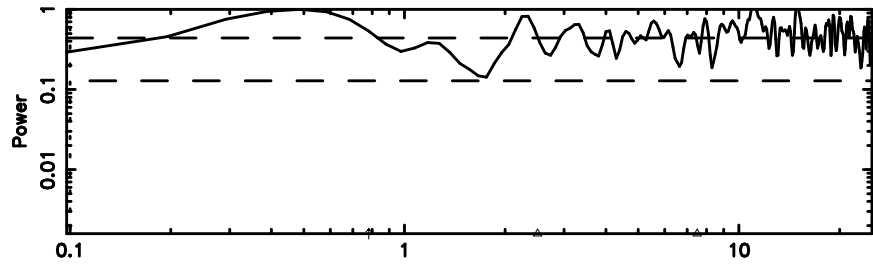

BLK: 3,SNR1: 0.17353 ,SNR2: 0.73670