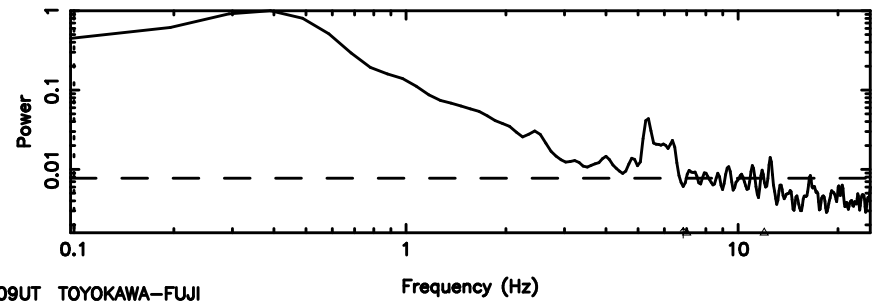

BLK:13,SNR1: 3.5954 ,SNR2: 10.981

0418+236 2024/06/08 2.09UT TOYOKAWA-FUJI