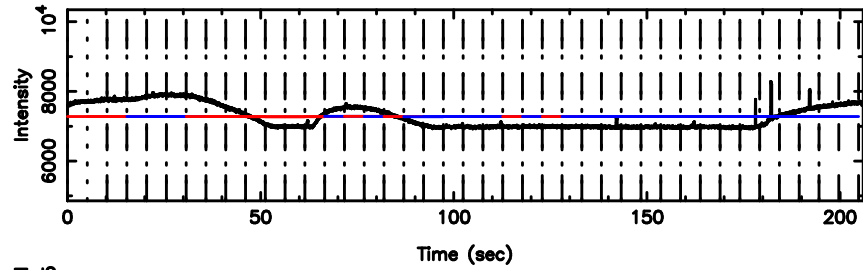

T20240608144320