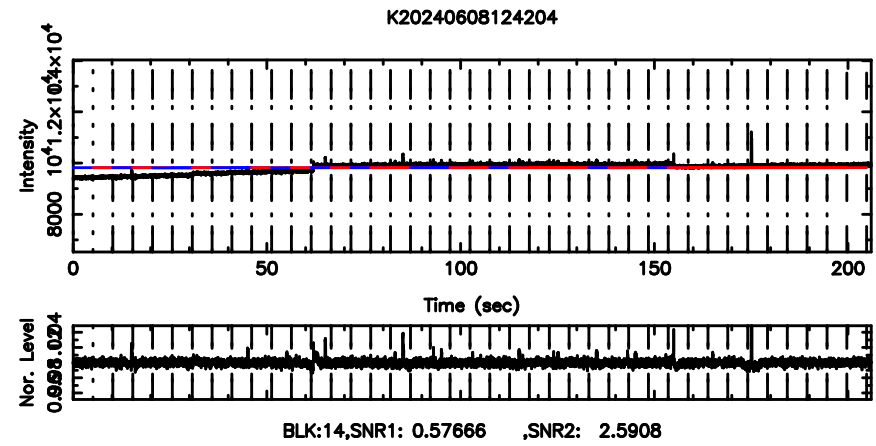

BLK:13,SNR1: 1.7229 ,SNR2: 4.2681

F20240608124209

BLK:13,SNR1: 1.0583 ,SNR2: 4.6457

0556+191 2024/06/08 3.73UT TOYOKAWA-FUJI

0556+191 2024/06/08 3.73UT TOYOKAWA-KISO

F20240608124209

BLK:17,SNR1: 0.24190 ,SNR2: 2.7710