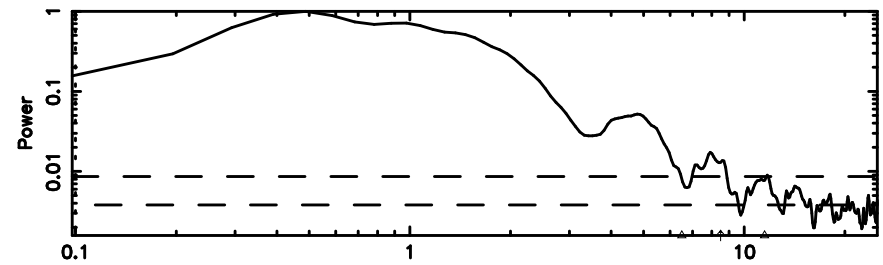

Frequency (Hz)

2354+14 2024/06/07 21.70UT TOYOKAWA-FUJI

F20240608064019