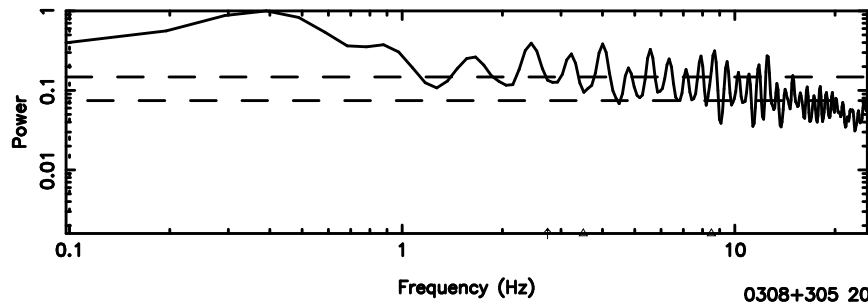

0308+305 2024/06/08 0.93UT TOYOKAWA-KISO

K20240608095413

BLK:25,SNR1: 0.16513 ,SNR2: 1.0043

F20240608095418

BLK:13,SNR1:-0.46281E-01,SNR2: 1.2630

K20240608095413

BLK:13,SNR1: 0.33958 ,SNR2: 4.0232

0308+305 2024/06/08 0.93UT FUJI -KISO