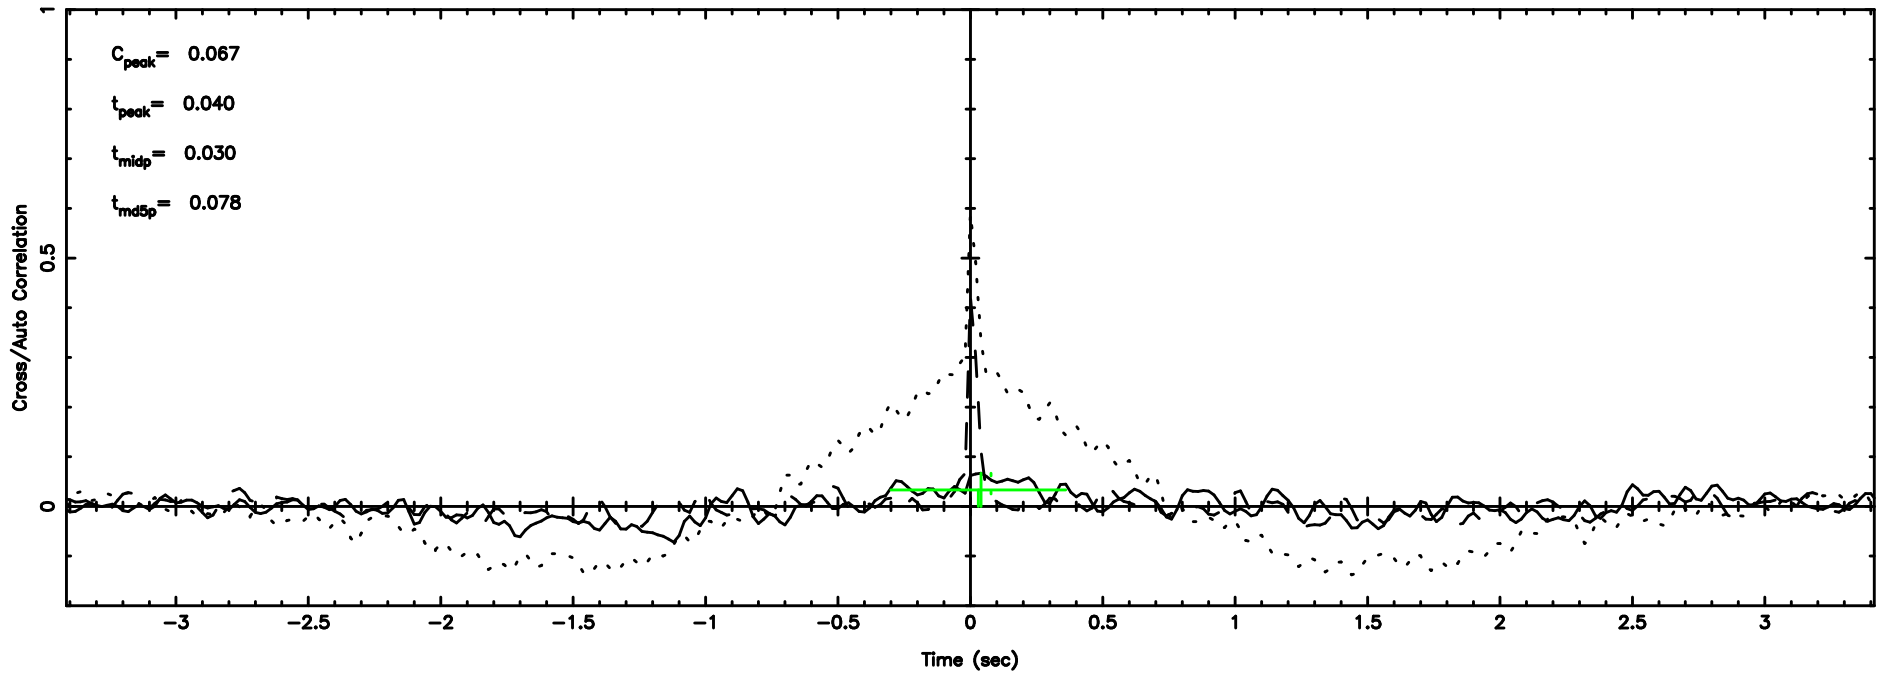

K20240608074151

BLK: 3,SNR1: 0.60109 ,SNR2: 2.2662

Frequency (Hz)

0056-00 2024/06/07 22.73UT TOYOKAWA-KISO

F20240608074156

No.Good Data

Frequency (Hz)

K20240608074151