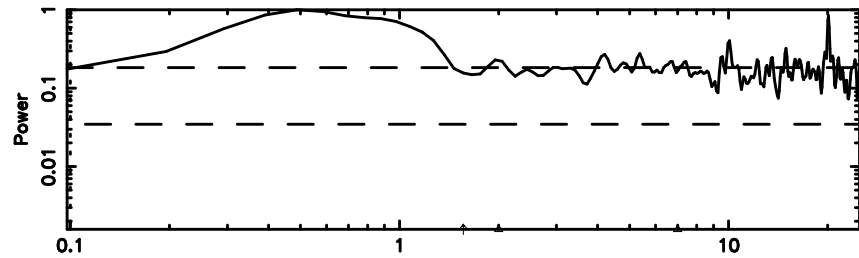

No.Good Data

Frequency (Hz)

K20240608165533

No.Good Data

Frequency (Hz)

1011+110 2024/06/08 7.95UT FWJ -KISO

T20240608170317

BLK: 4,SNR1: 0.11939 ,SNR2: 2.2567