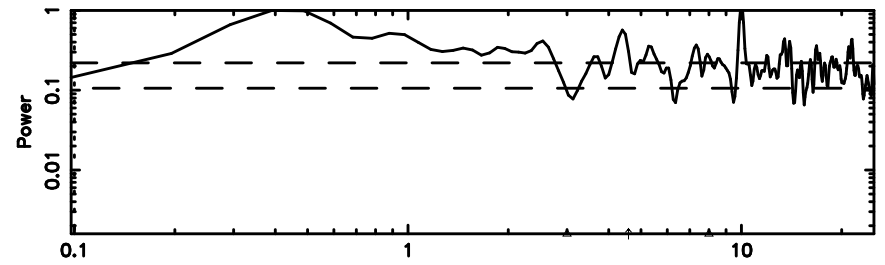

BLK: 3,SNR1: 0.21319 ,SNR2: 0.59928

0115-01 2024/06/07 23.04UT TOYOKAWA-KISO

K20240608080057

BLK: 3,SNR1: 0.83007 ,SNR2: 5.4784

F20240608080101

BLK: 3,SNR1:-0.24501E-01,SNR2: 0.68324

K20240608080057

BLK: 3,SNR1: 0.12061 ,SNR2: 0.65243