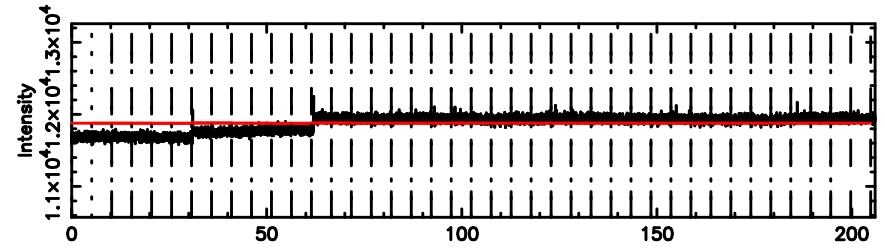

K20240608074151

BLK: 3,SNR1: 0.60109 ,SNR2: 2.2662

Frequency (Hz)

0056-00 2024/06/07 22.73UT TOYOKAWA-KISO

F20240608074156

No.Good Data

Frequency (Hz)

K20240608074151