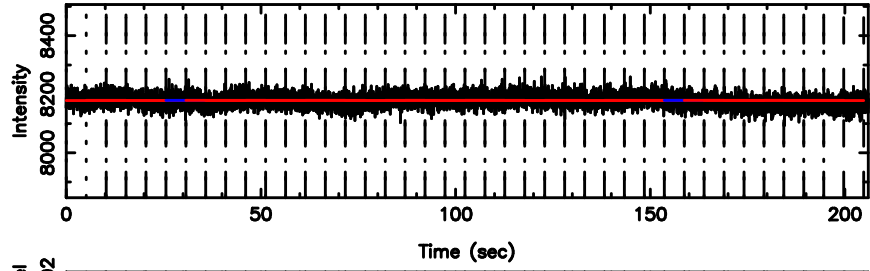

Frequency (Hz)

F20240608084726

BLK: 3,SNR1:-0.60417E-02,SNR2: 3.5688

K20240608084721

BLK: 3,SNR1: 0.22978 ,SNR2: 0.68552

0202+15 2024/06/07 23.82UT FUJI -KISO

T20240608090848

BLK: 2,SNR1: 0.36358E-02,SNR2: 0.30956