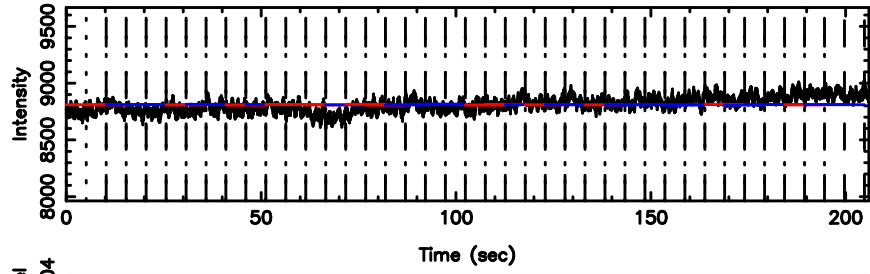

T20240608082033