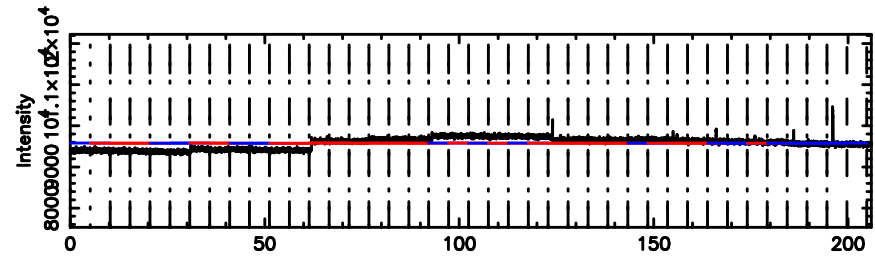

T20240608100236

BLK: 7,SNR1: 1.4543 ,SNR2: 6.0673

F20240608100238

BLK: 7,SNR1:-0.16266 ,SNR2: 0.68924

3C84 2024/06/08 1.07UT TOYOKAWA-FUJI

T20240608100236

BLK:15,SNR1: 1.1265 ,SNR2: 4.5129

K20240608100233