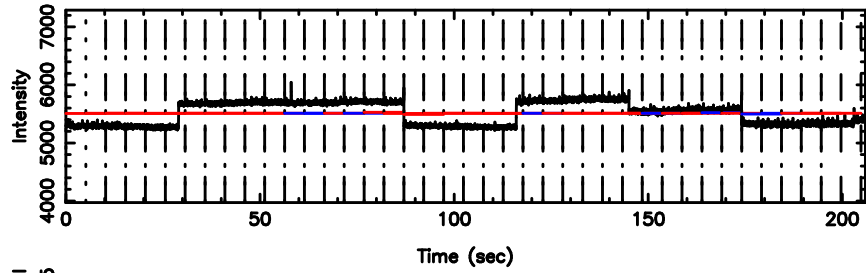

F20240608110352