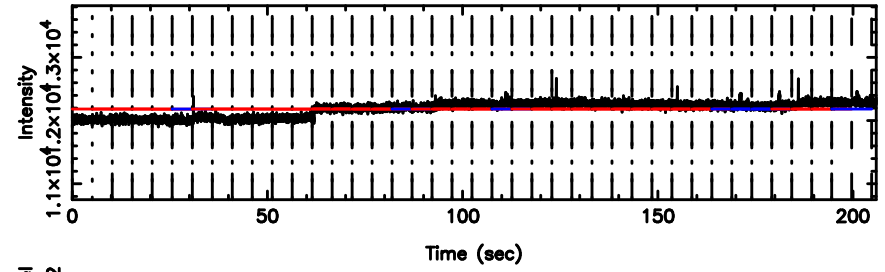

K20240608072348

BLK: 6,SNR1: 0.67077 ,SNR2: 3.3441

0038+328 2024/06/07 22.43UT TOYOKAWA-KISO

F20240608072353

BLK: 7,SNR1: 0.14197 ,SNR2: 2.6465

Frequency (Hz)

K20240608072348

BLK: 7,SNR1: 0.51720 ,SNR2: 2.1192