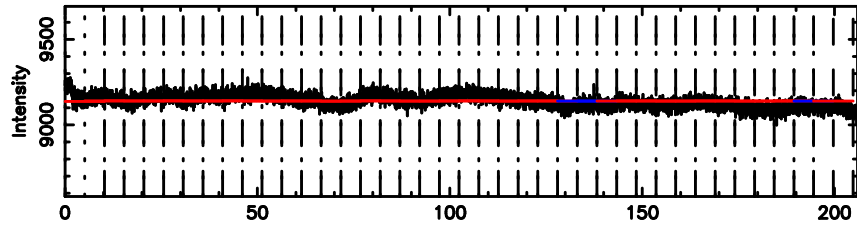

T20240608170317