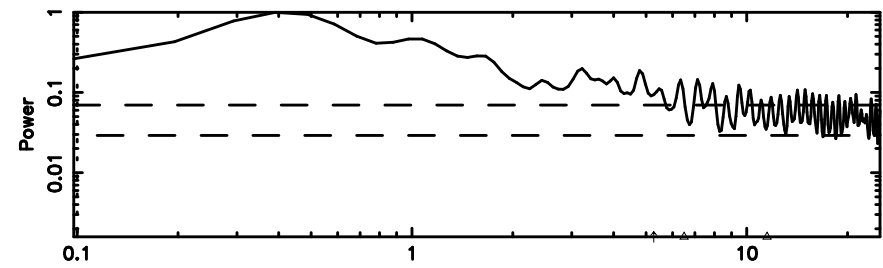

BLK:13,SNR1: 0.60334 ,SNR2: 2.5461