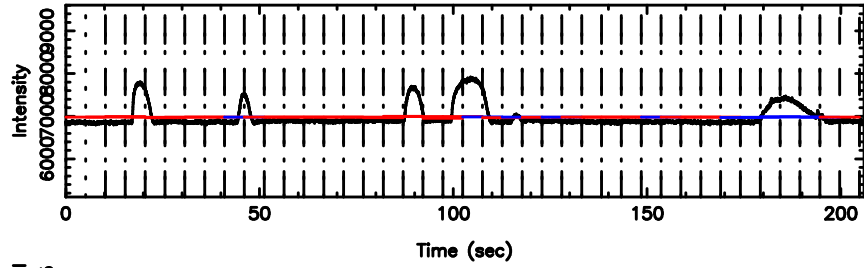

F20240608123331

BLK:10,SNR1:-0.12456 ,SNR2: 1.7921

Frequency (Hz)

K20240608123326

BLK:10,SNR1: 0.39066 ,SNR2: 2.9928

Frequency (Hz)

0548+16 2024/06/08 3.59UT FUJI -KISO

T20240608123740