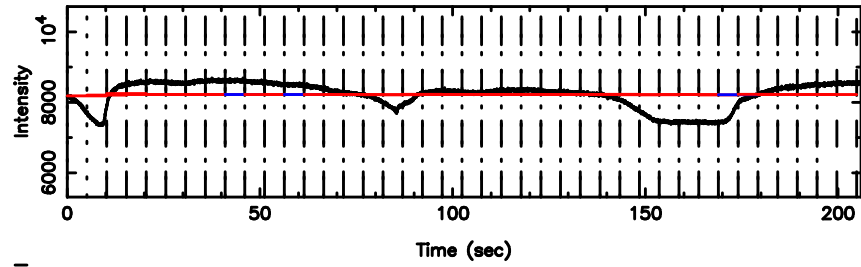

T20240608161012