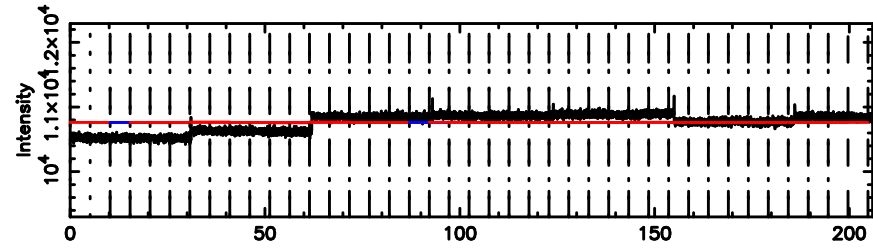

Frequency (Hz)

0155-109 2024/06/07 23.70UT TOYOKAWA-FUJI

T20240608084017

BLK: 2,SNR1: 0.19208 ,SNR2: 2.0563

Frequency (Hz)

K20240608084014

BLK: 2,SNR1:-0.12102E-01,SNR2: 0.29055

Frequency (Hz)