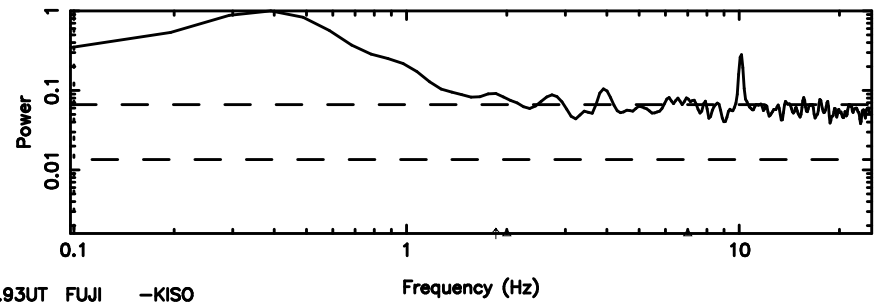

0308+305 2024/06/08 0.93UT TOYOKAWA-KISO

K20240608095413

BLK:25,SNR1: 0.16513 ,SNR2: 1.0043

F20240608095418

BLK:13,SNR1:-0.46281E-01,SNR2: 1.2630

K20240608095413

BLK:13,SNR1: 0.33958 ,SNR2: 4.0232

0308+305 2024/06/08 0.93UT FUJI -KISO