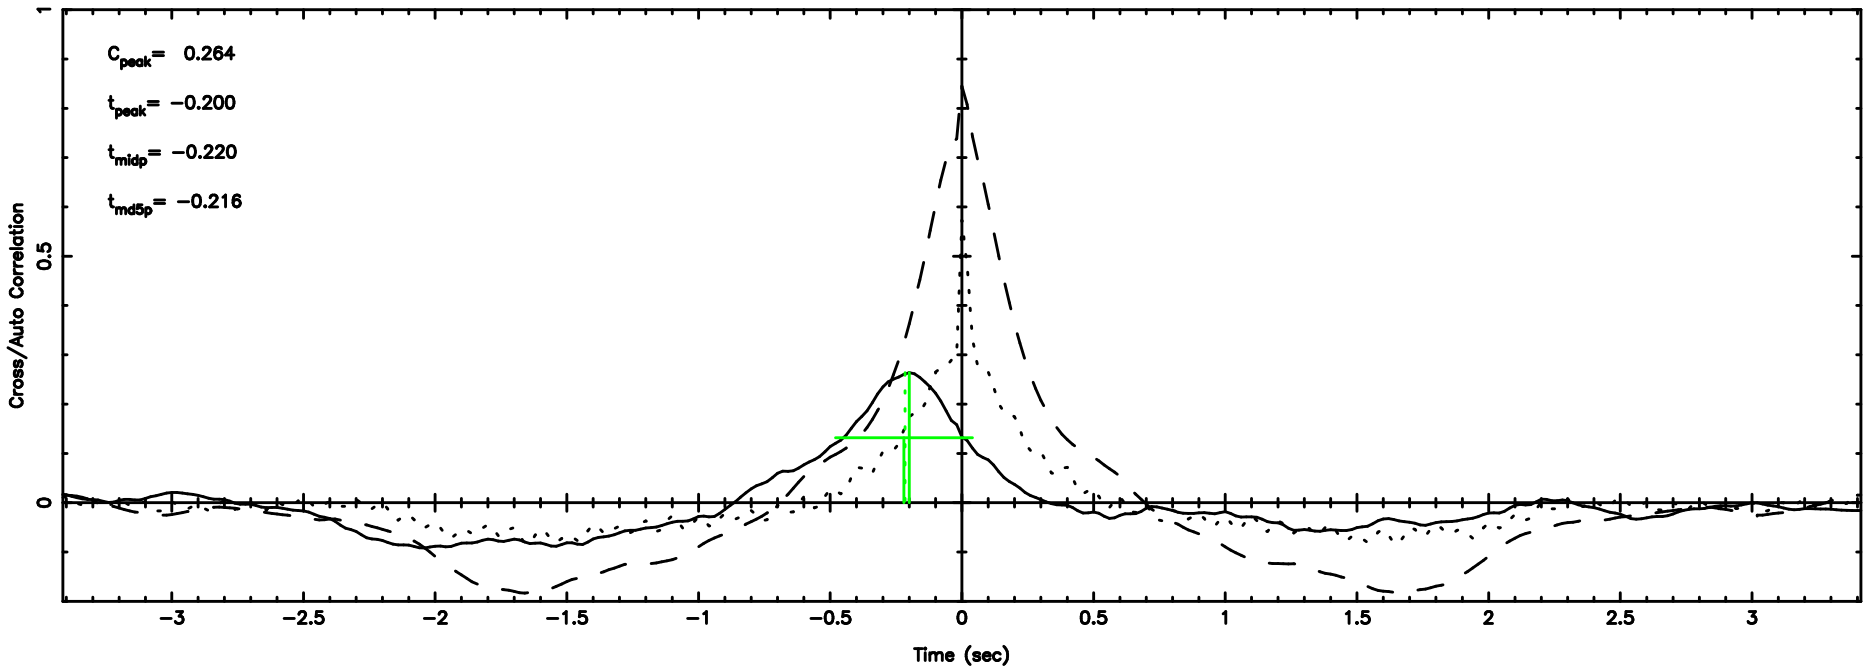

F20240608120327

BLK:16,SNR1: 0.48180 ,SNR2: 1.4984

3C138 2024/06/08 3.09UT TOYOKAWA-FUJI

T20240608120325

BLK:24,SNR1: 5.3868 ,SNR2: 16.344

K20240608120322

BLK:24,SNR1: 0.76956 ,SNR2: 3.2916

3C138 2024/06/08 3.09UT TOYOKAWA-KISO