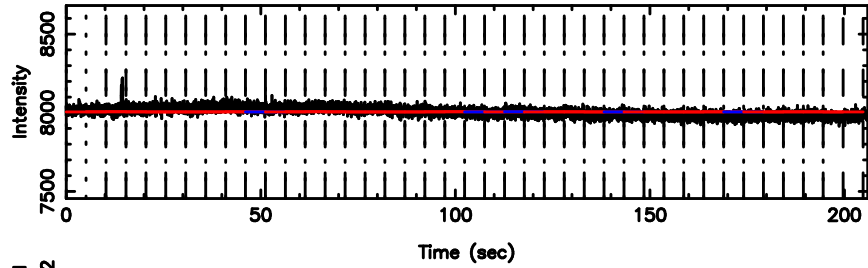

T20240608094427

BLK: 5,SNR1: 0.44061E-01,SNR2: 0.61038