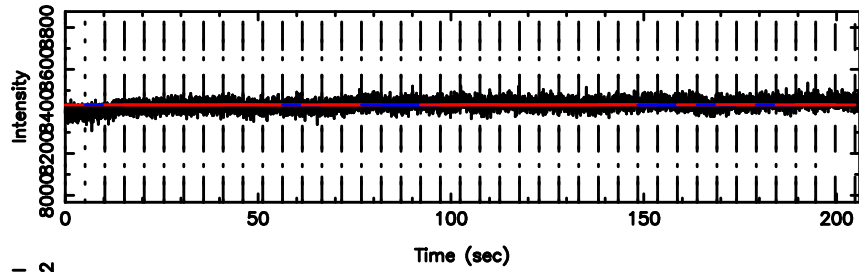

T20240608155122

BLK: 9,SNR1: 0.10061 ,SNR2: 0.84493

Frequency (Hz)

F20240608155124

BLK: 9,SNR1: 2.5348 ,SNR2: 4.6592

Frequency (Hz)

3C216 2024/06/08 6.88UT TOYOKAWA-FUJI

T20240608155122