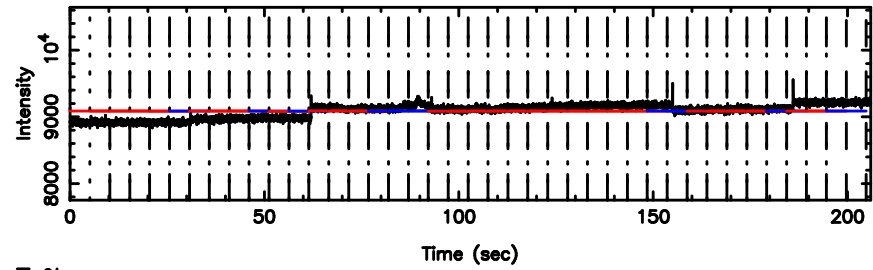

K20240608100950