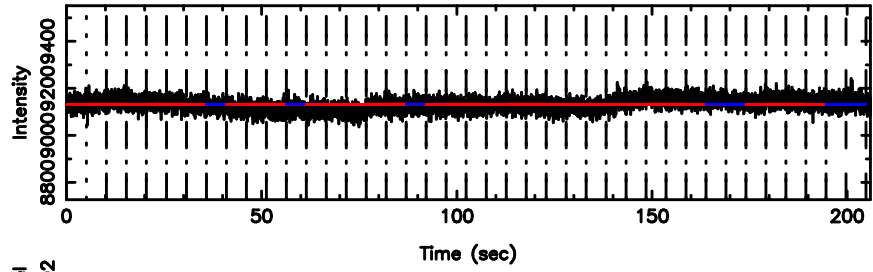

Frequency (Hz)

T20240608072351

BLK: 3,SNR1: 0.80945E-01,SNR2: 0.80108

F20240608072353

BLK: 3,SNR1: 0.91390 ,SNR2: 3.6826

0038+328 2024/06/07 22.43UT TOYOKAWA-FUJI

T20240608072351

BLK: 6,SNR1:-0.20528E-01,SNR2: 0.49220