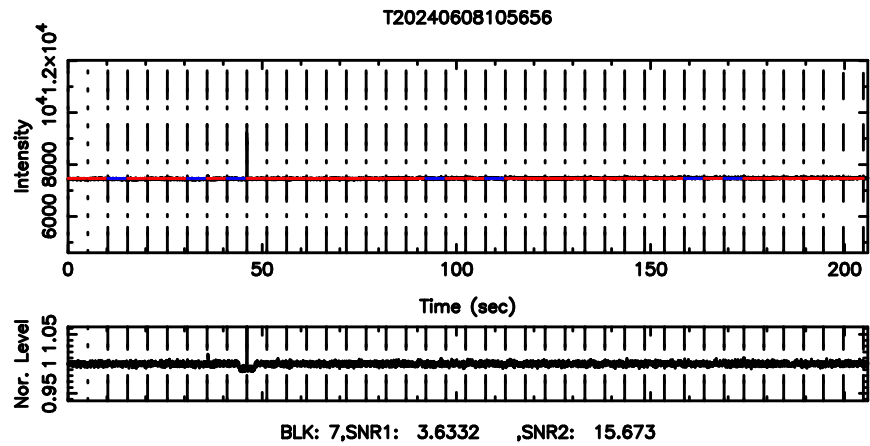

0411+05 2024/06/08 1.98UT TOYOKAWA-FUJI