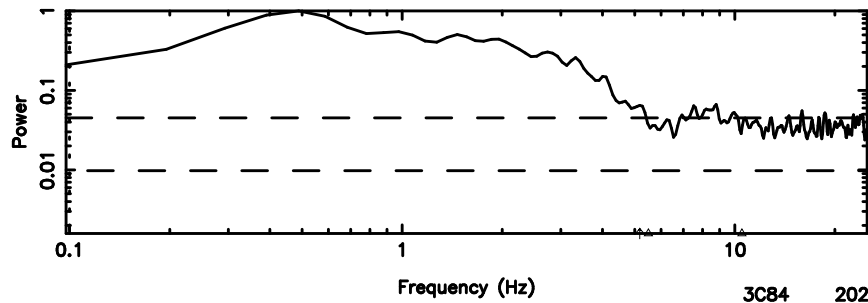

BLK: 7,SNR1: 1.4543 ,SNR2: 6.0673