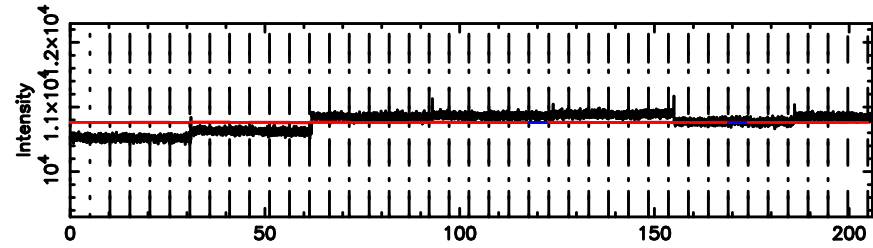

0155-109 2024/06/07 23.70UT TOYOKAWA-KISO

F20240608084019

BLK: 2,SNR1:-0.16822E-01,SNR2: 1.1432

K20240608084014

BLK: 2,SNR1: 0.81669E-01,SNR2: 0.31933

0155-109 2024/06/07 23.70UT FUJI -KISO

T20240608084724

BLK: 5,SNR1: 0.28194 ,SNR2: 0.75718