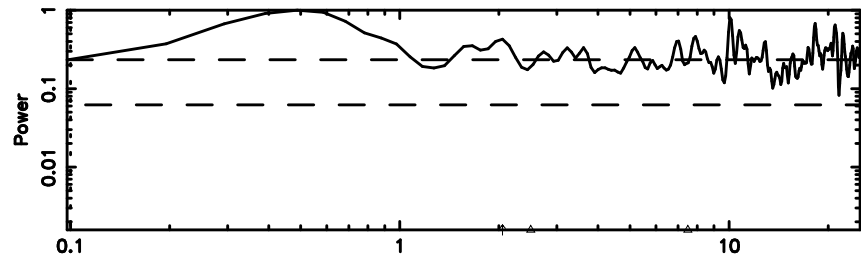

BLK: 3,SNR1: 0.18226 ,SNR2: 0.97278