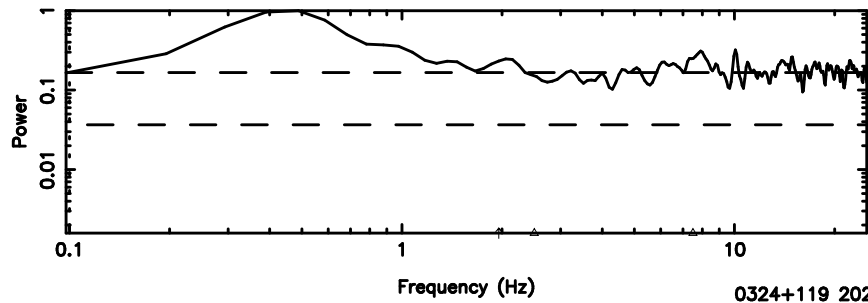

Frequency (Hz)

T20240608100953

BLK: 7,SNR1: 0.11346 ,SNR2: 1.5312

F20240608100955

BLK: 7,SNR1: 0.31205 ,SNR2: 2.6130

0324+119 2024/06/08 1.19UT TOYOKAWA-FUJI

T20240608100953

BLK:10,SNR1: 0.19701 ,SNR2: 1.3425