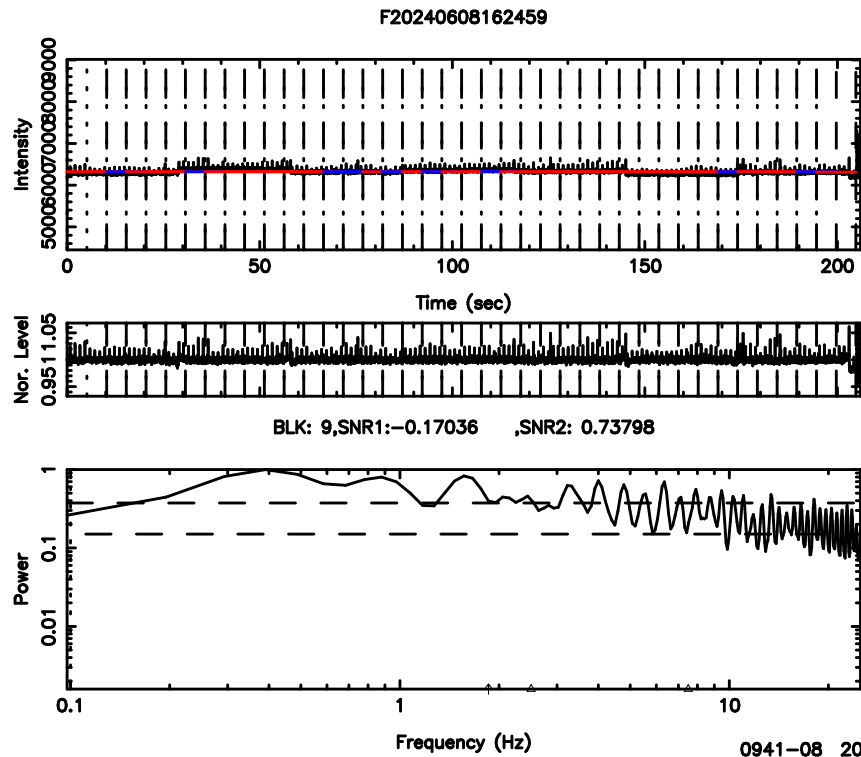

BLK: 6,SNR1: 0.27603 ,SNR2: 2.5845

BLK: 6,SNR1:-0.57730E-01,SNR2: 1.2703

0941-08 2024/06/08 7.44UT TOYOKAWA-FUJI

0941-08 2024/06/08 7.44UT TOYOKAWA-KISO

0941-08 2024/06/08 7.44UT FUJI -KISO

T20240608163319