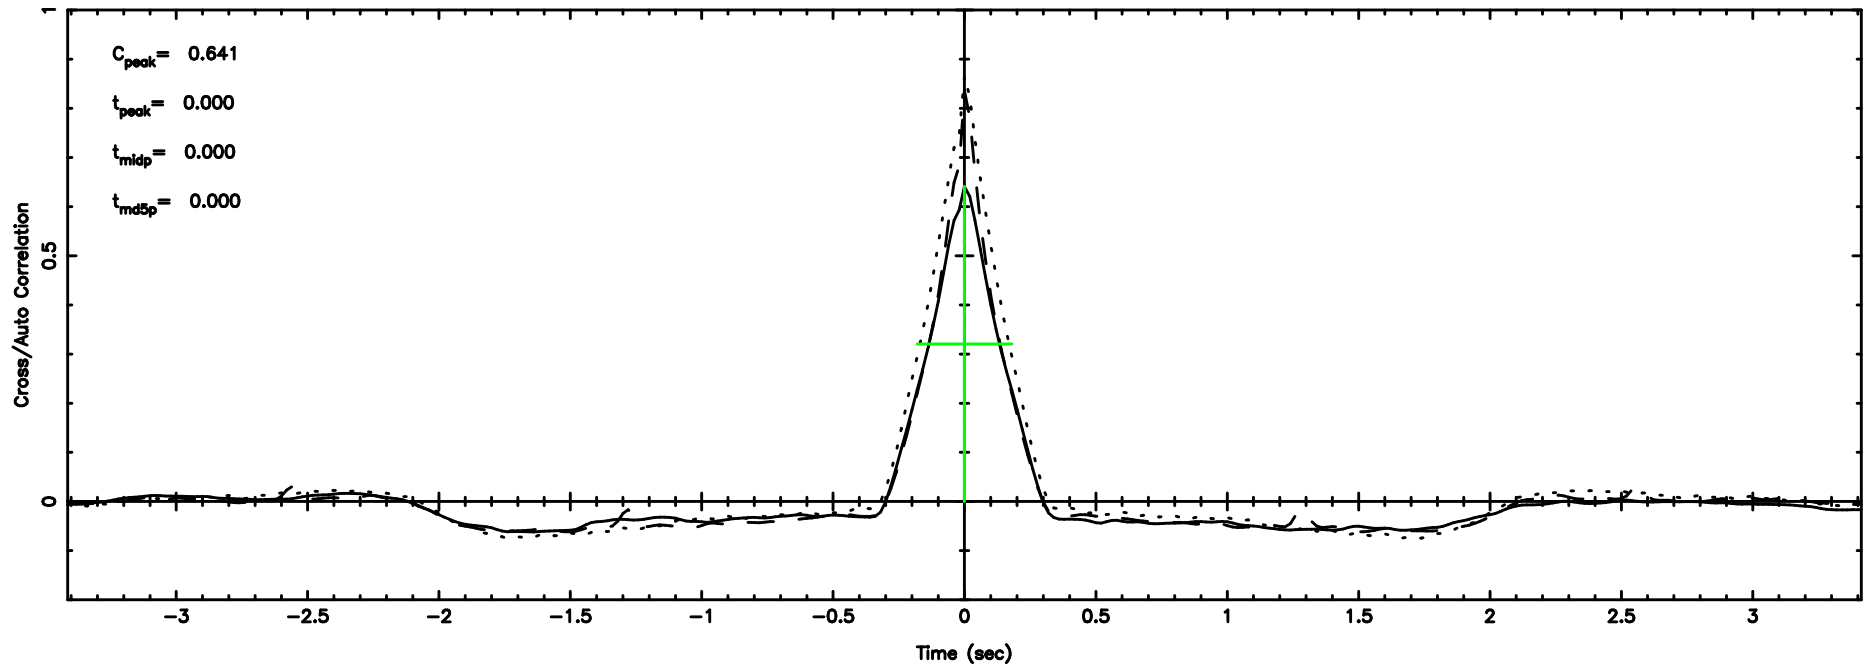

0652-130 2024/06/08 4.64UT TOYOKAWA-KISO

F20240608133635

BLK:37,SNR1: 9.8351 ,SNR2: 18.286

Frequency (Hz)

K20240608133630

BLK:37,SNR1: 8.5577 ,SNR2: 21.400

Frequency (Hz)

0652-130 2024/06/08 4.64UT FUJI -KISO