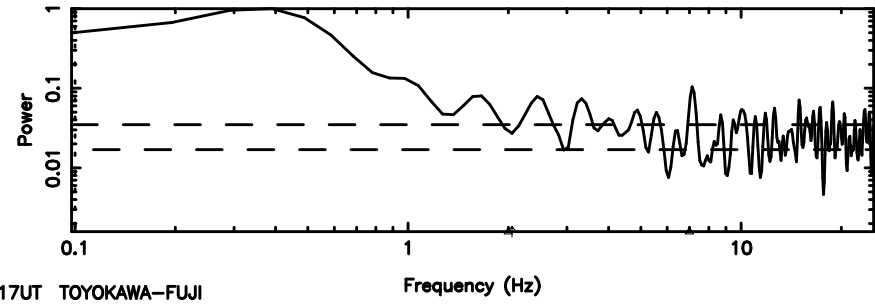

0223+341 2024/06/08 0.17UT TOYOKAWA-FUJI