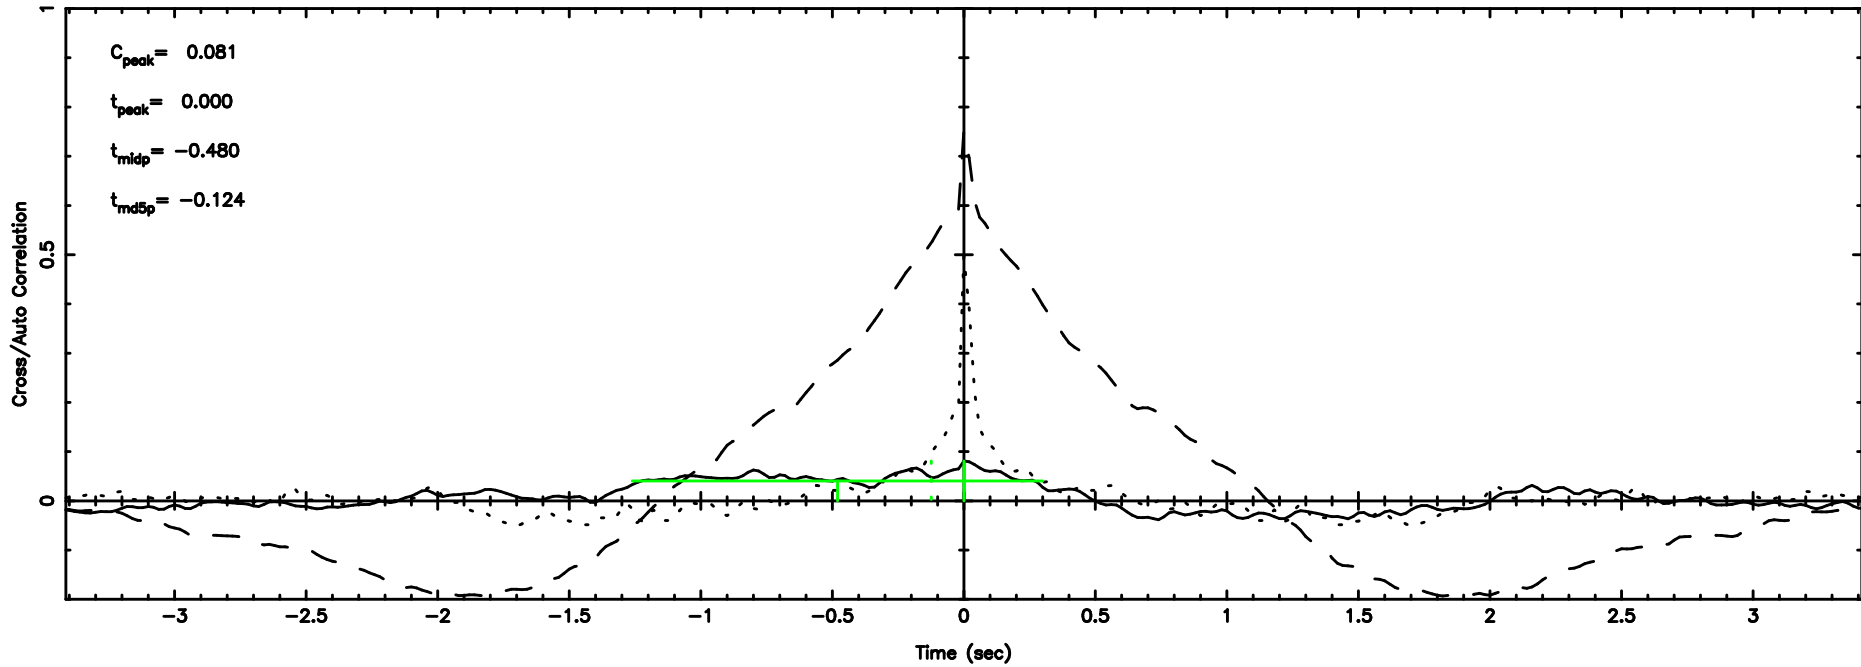

BLK:10,SNR1: 18.044 ,SNR2: 81.251

F20240608123742

BLK:10,SNR1: 0.99241 ,SNR2: 1.6369

0552+12 2024/06/08 3.66UT TOYOKAWA-FUJI

T20240608123740

BLK:10,SNR1: 5.0780 ,SNR2: 24.332

0552+12 2024/06/08 3.66UT TOYOKAWA-KISO