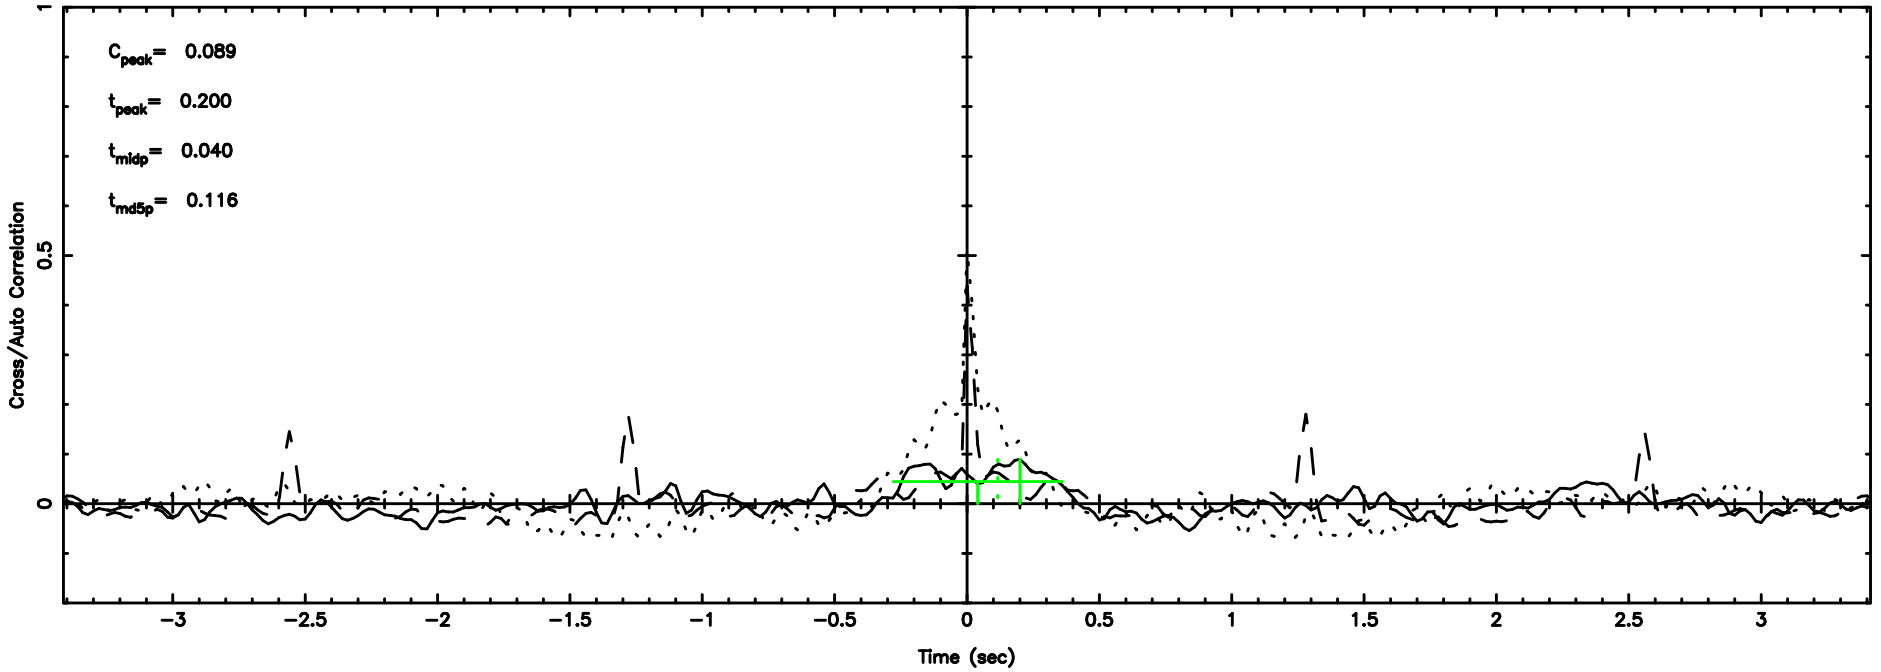

0106+01 2024/06/07 22.89UT FUJI -KISO