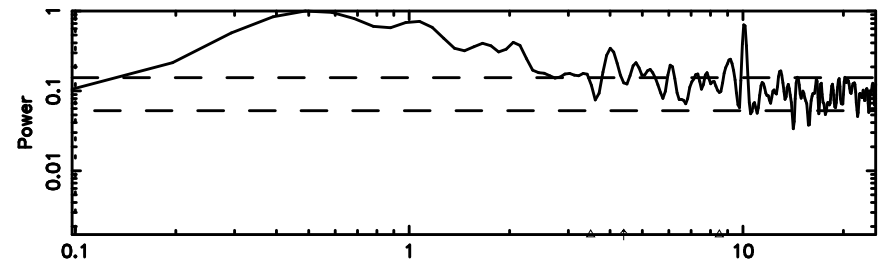

Frequency (Hz)

F20240608073658

BLK: 4,SNR1:-0.11629 ,SNR2: 1.3853

Frequency (Hz)

3C26 2024/06/07 22.64UT FUJI -KISO

K20240608073653

BLK: 4,SNR1: 0.15795 ,SNR2: 1.4256

Frequency (Hz)