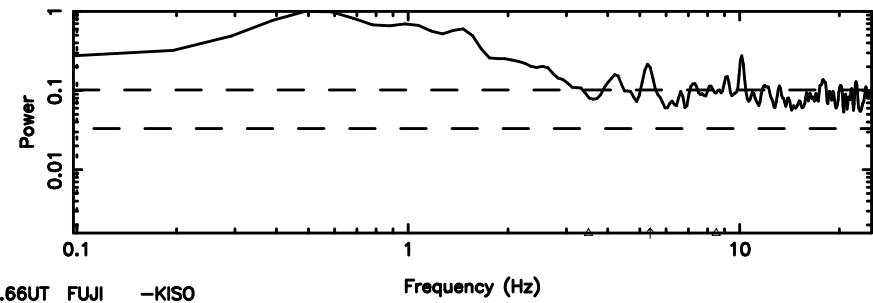

BLK: 8,SNR1: 0.43645 ,SNR2: 1.9249

0552+12 2024/06/08 3.66UT FUJI -KISO