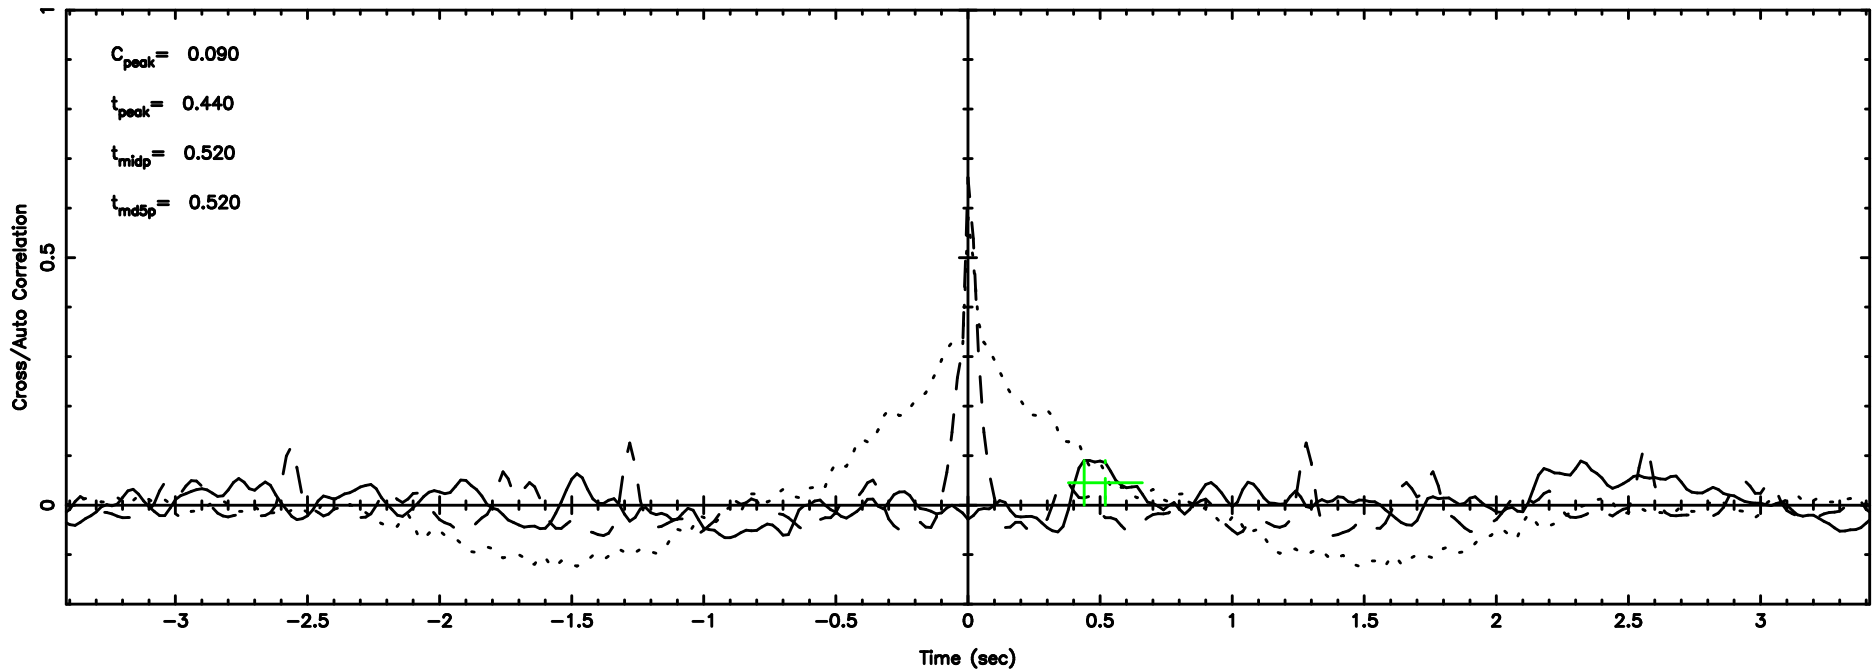

Frequency (Hz)