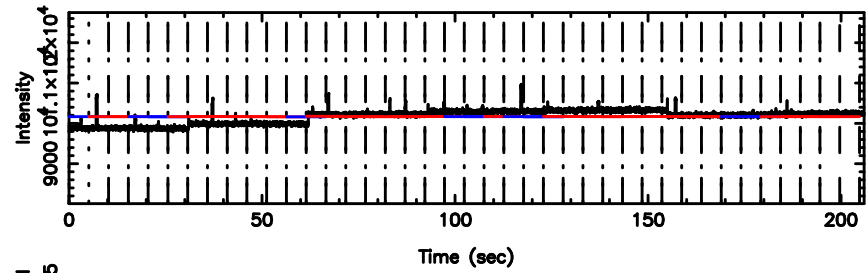

K20240608151832