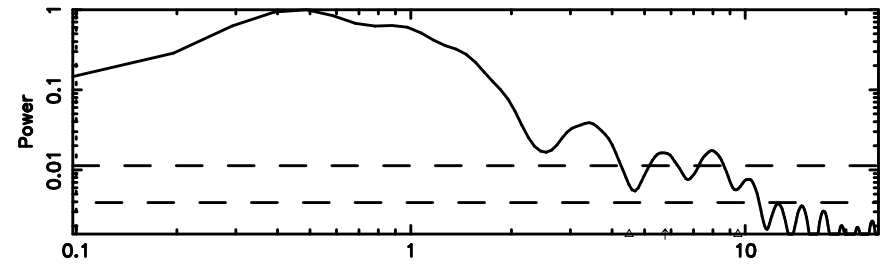

BLK:28,SNR1: 3.5372 ,SNR2: 13.811