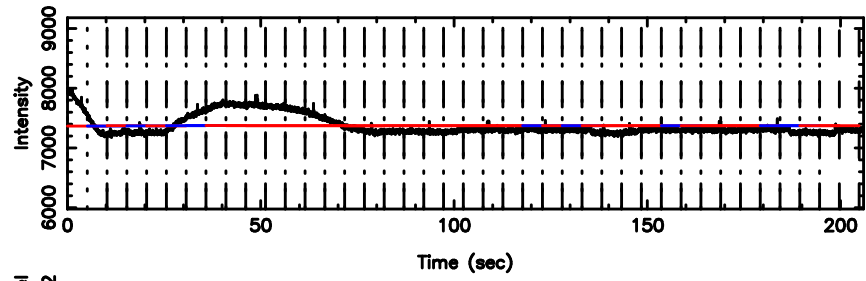

T20240608142601