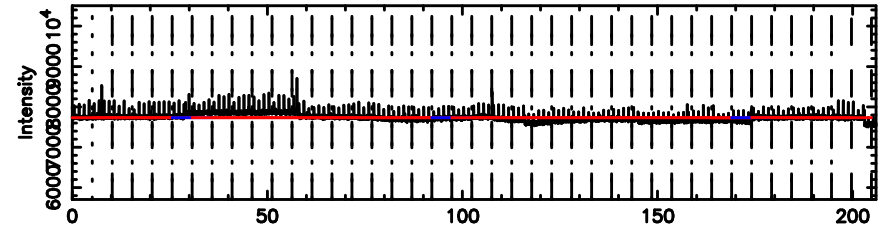

Frequency (Hz)

0038+328 2024/06/07 22.43UT FUJI -KISO

T20240608073656

BLK: 3,SNR1:-0.66718E-01,SNR2: 1.4972

Frequency (Hz)

3C26

2024/06/07 22.64UT TOYOKAWA-FUJI

F20240608073658