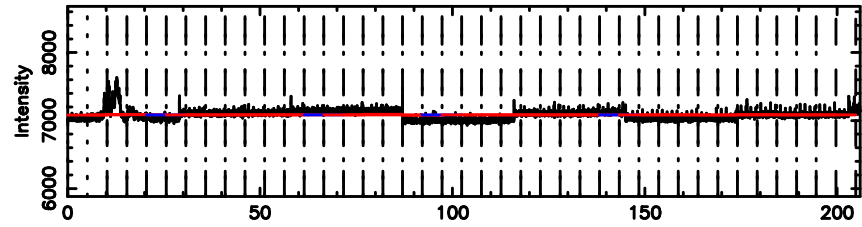

Frequency (Hz)

F20240608170319