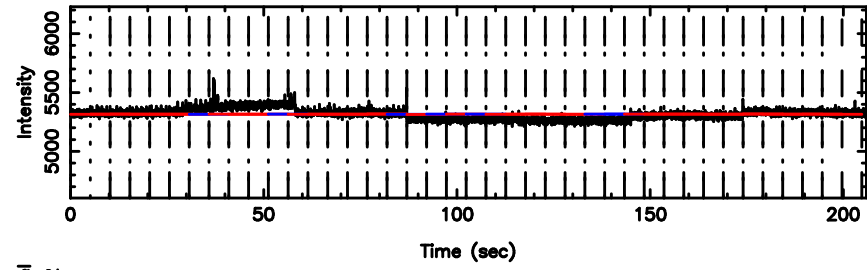

Frequency (Hz)

K20240608142558

BLK: 8,SNR1: 1.2832 ,SNR2: 4.7986

Frequency (Hz)

0741-06 2024/06/08 5.46UT FUJI -KISO

T20240608143545

BLK: 7,SNR1: 0.45278 ,SNR2: 2.6949

F20240608143547