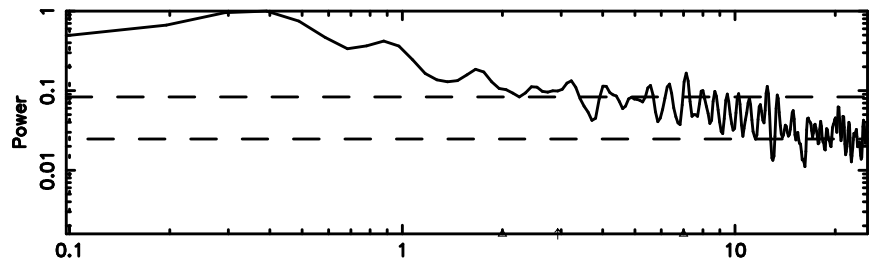

K20240608094424

BLK: 1,SNR1: 0.67714 ,SNR2: 1.3979

F20240608094429

BLK: 5,SNR1: 0.22540E-01,SNR2: 2.3369

Frequency (Hz)

K20240608094424

BLK: 5,SNR1: 0.45813 ,SNR2: 1.9755

Frequency (Hz)