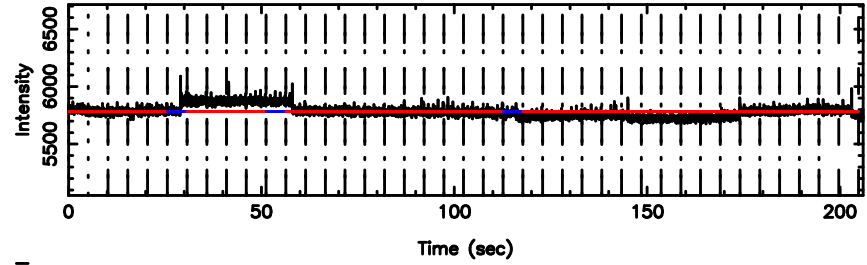

F20240608153443