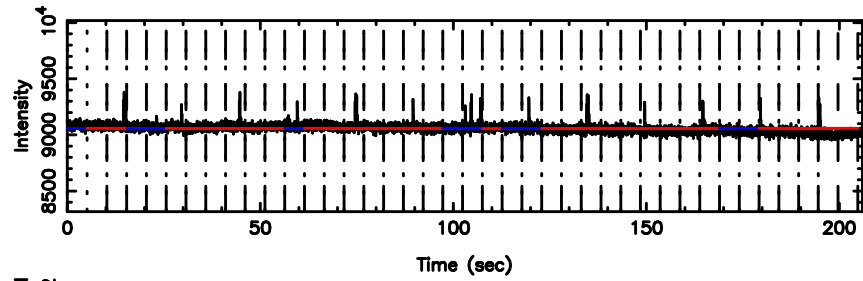

T20240608151835