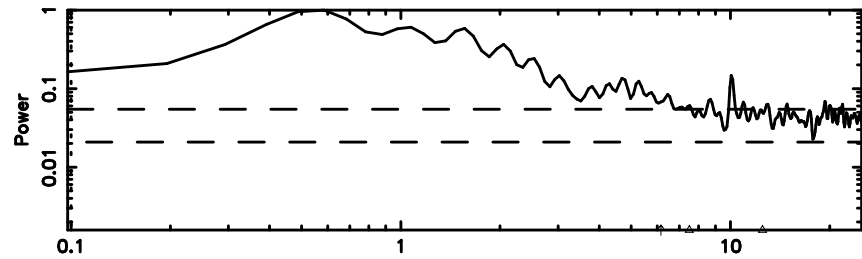

BLK:12,SNR1: 1.0030 ,SNR2: 3.4890