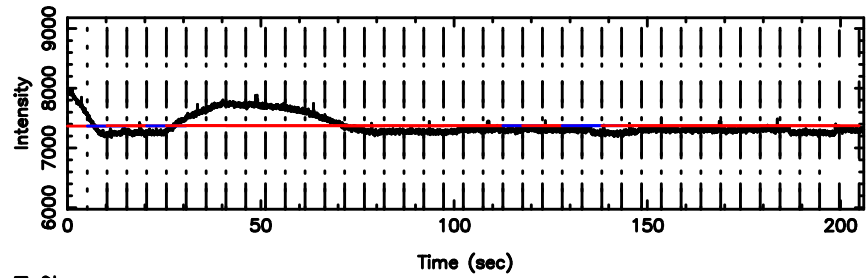

K20240608141756

BLK: 9,SNR1: 1.0281 ,SNR2: 4.0108

Frequency (Hz)

0732+33 2024/06/08 5.33UT FUJI -KISO

T20240608142601

BLK: 5,SNR1: 0.34856 ,SNR2: 2.9355

F20240608142603

BLK: 5,SNR1:-0.90302E-01,SNR2: 0.75352