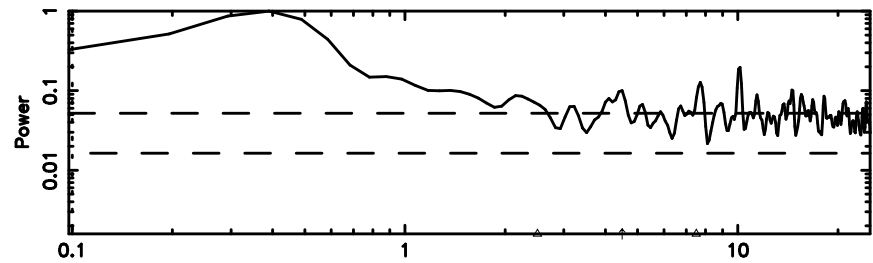

K20240608094424

BLK: 1,SNR1: 0.67714 ,SNR2: 1.3979

F20240608094429

BLK: 5,SNR1: 0.22540E-01,SNR2: 2.3369

Frequency (Hz)

K20240608094424

BLK: 5,SNR1: 0.45813 ,SNR2: 1.9755

Frequency (Hz)