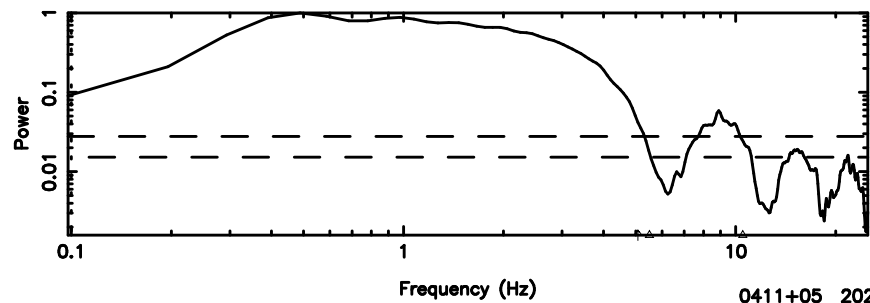

0411+05 2024/06/08 1.98UT TOYOKAWA-FUJI