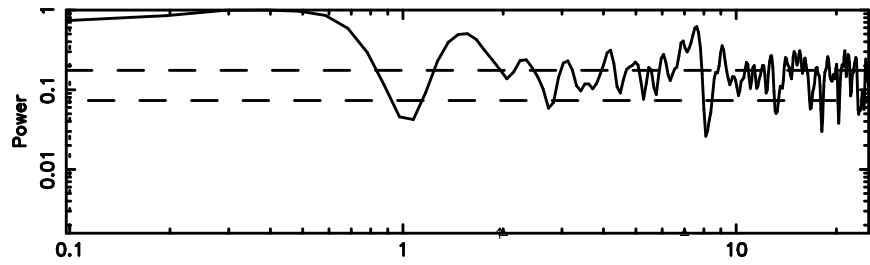

3C48 2024/06/07 23.37UT FUJI -KISO

K20240608082030

BLK:19,SNR1: 0.58070 ,SNR2: 5.3181

T20240608084017

BLK: 2,SNR1: 0.15826 ,SNR2: 1.7925

Frequency (Hz)

F20240608084019

BLK: 2,SNR1: 0.80293E-01,SNR2: 0.49568