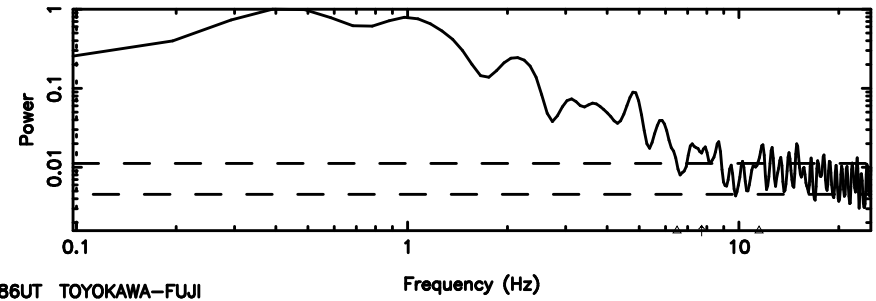

0605-08 2024/06/08 3.86UT TOYOKAWA-FUJI