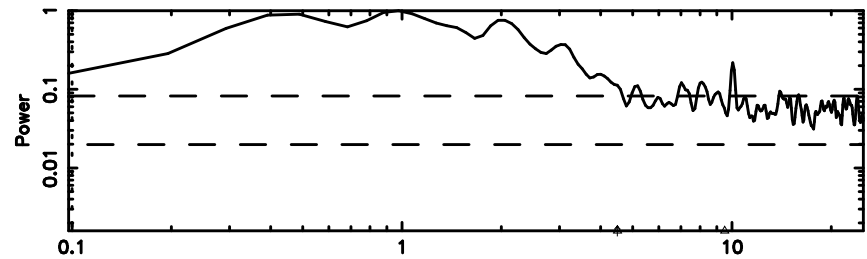

F20240608152342

BLK: 8,SNR1: 2.4945 ,SNR2: 4.7257

Frequency (Hz)

K20240608152337

BLK: 8,SNR1: 0.88734 ,SNR2: 4.6018

Frequency (Hz)

0839-071 2024/06/08 6.42UT FUJI -KISO

T20240608153441