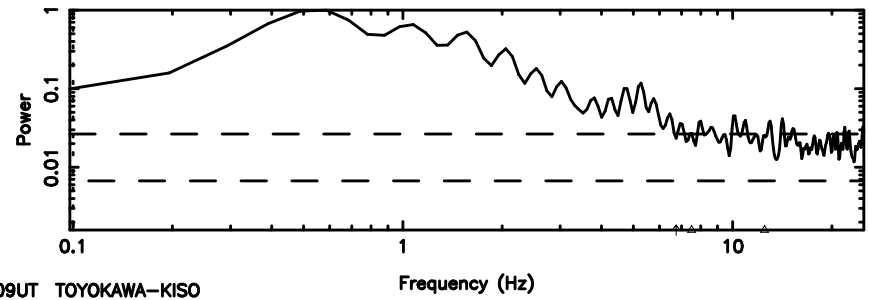

T20240608160334

BLK: 7,SNR1: 0.74066E-01,SNR2: 0.92202

K20240608160331

BLK: 7,SNR1: 2.1331 ,SNR2: 6.5743

0919-142 2024/06/08 7.09UT TOYOKAWA-KISO

F20240608160336

BLK:12,SNR1: 5.5211 ,SNR2: 20.431

Frequency (Hz)