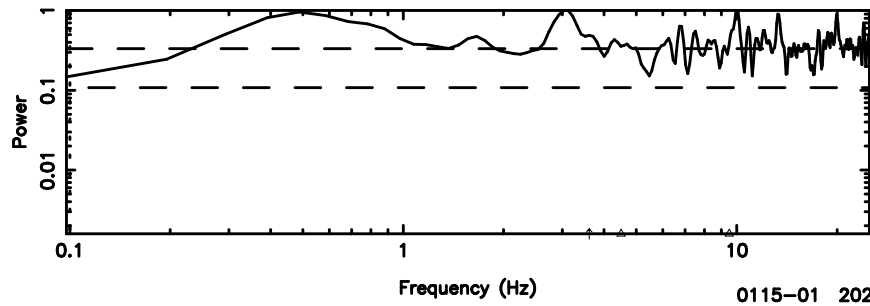

BLK: 3,SNR1: 0.21319 ,SNR2: 0.59928