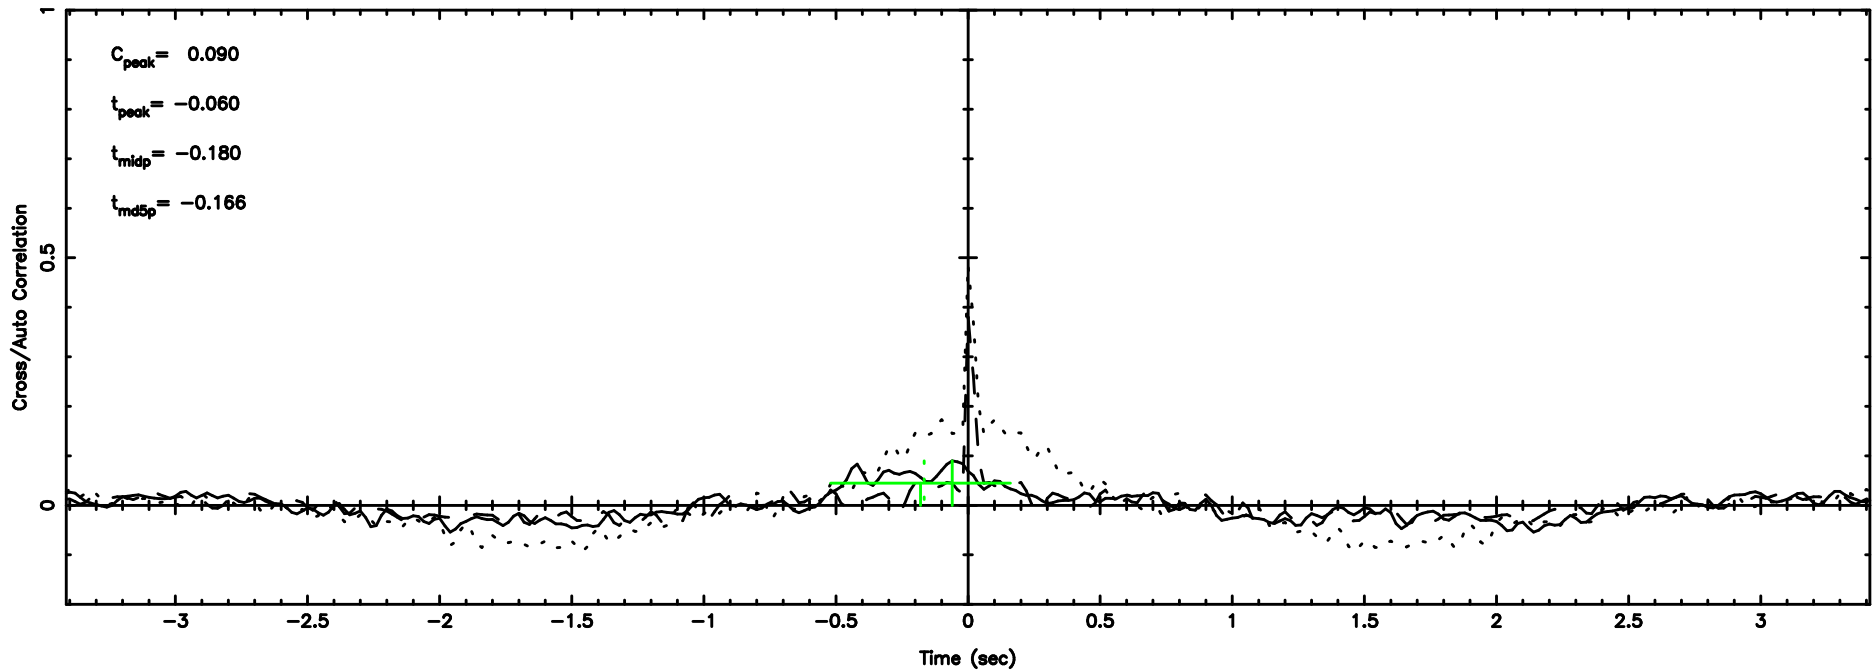

Frequency (Hz)