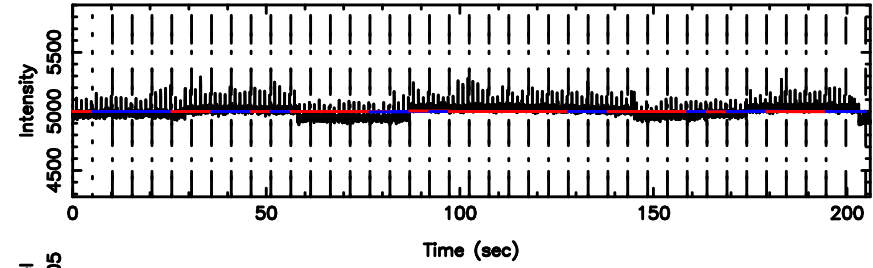

F20240608124955

BLK:16,SNR1: 2.9273 ,SNR2: 8.0199

K20240608124950

BLK:16,SNR1: 3.9721 ,SNR2: 14.058

0605-08 2024/06/08 3.86UT FUJI -KISO

T20240608130900

BLK:16,SNR1: 0.83151 ,SNR2: 5.5620

F20240608130902