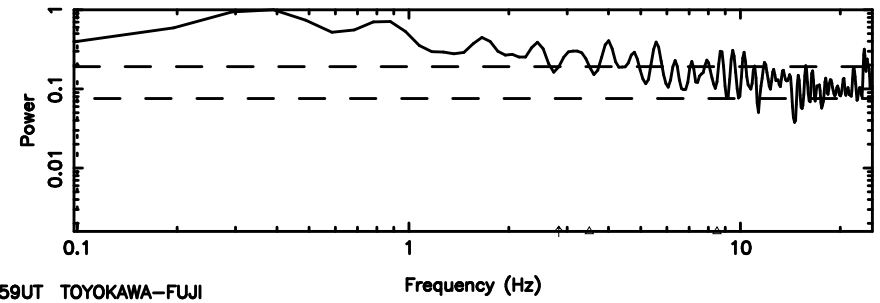

BLK: 8,SNR1:-0.15096E-01,SNR2: 1.2547

0548+16 2024/06/08 3.59UT TOYOKAWA-FUJI