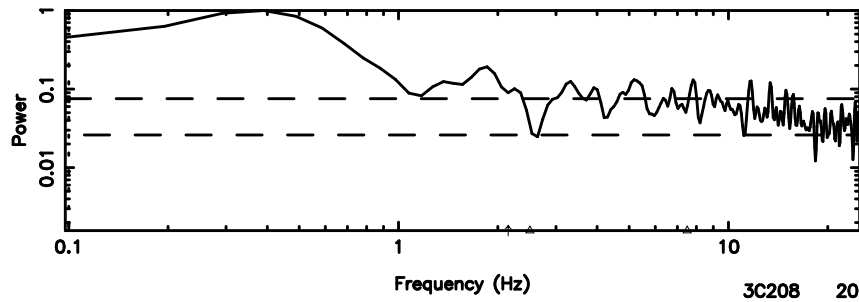

BLK: 3,SNR1: 0.41735E-01,SNR2: 2.5033

Frequency (Hz)

3C208 2024/06/08 6.61UT TOYOKAWA-KISO

F20240608153443

BLK: 3,SNR1: 0.16043 ,SNR2: 3.1721

K20240608153438

BLK: 3,SNR1: 0.19109E-01,SNR2: 0.50906

3C208 2024/06/08 6.61UT FUJI -KISO