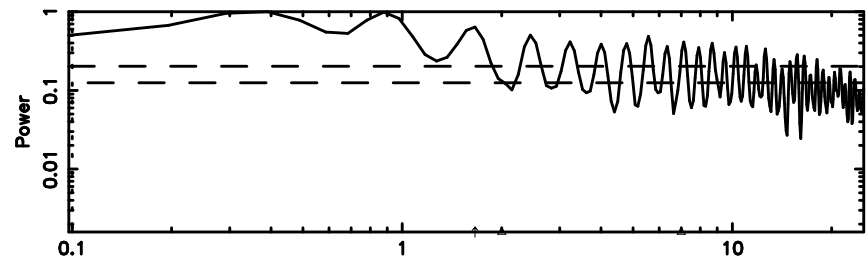

BLK:18,SNR1: 4.1345 ,SNR2: 10.257

0834-19 2024/06/08 6.34UT FUJI -KISO

T20240608152340

BLK: 5,SNR1: 0.18964 ,SNR2: 1.1874

Frequency (Hz)

F20240608152342

BLK: 5,SNR1:-0.13470E-01,SNR2: 2.0558

Frequency (Hz)