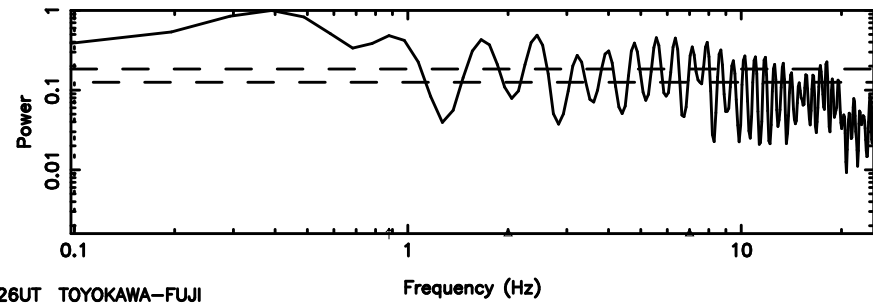

BLK: 2,SNR1:-0.14020 ,SNR2: 2.3117

0128+03 2024/06/07 23.26UT TOYOKAWA-FUJI