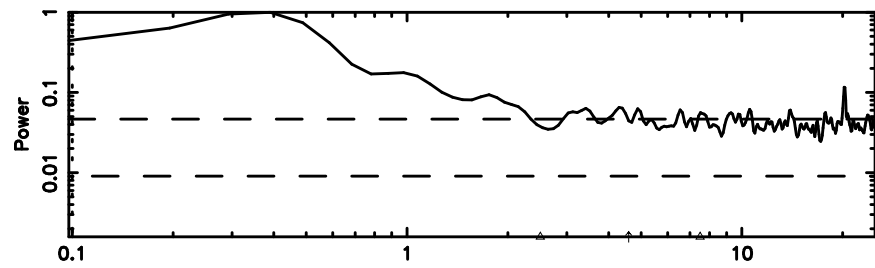

Frequency (Hz)

2250+379 2024/06/07 20.62UT FUJI -KISO

K20240608053523

BLK:31,SNR1: 1.1452 ,SNR2: 4.2046

Frequency (Hz)

T20240608054023

BLK:13,SNR1: 0.43641 ,SNR2: 2.3264

F20240608054025