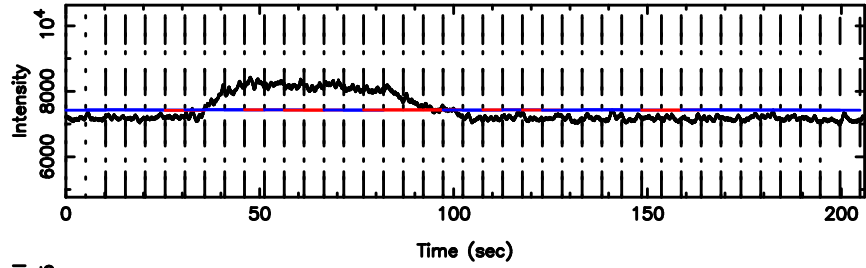

F20240608121700

BLK:22,SNR1: 0.65683 ,SNR2: 3.3520

0531+194 2024/06/08 3.31UT FUJI -KISO

K20240608121655

BLK:22,SNR1: 0.99393 ,SNR2: 4.2919

T20240608122517

BLK:27,SNR1: 14.202 ,SNR2: 35.563

F20240608122519