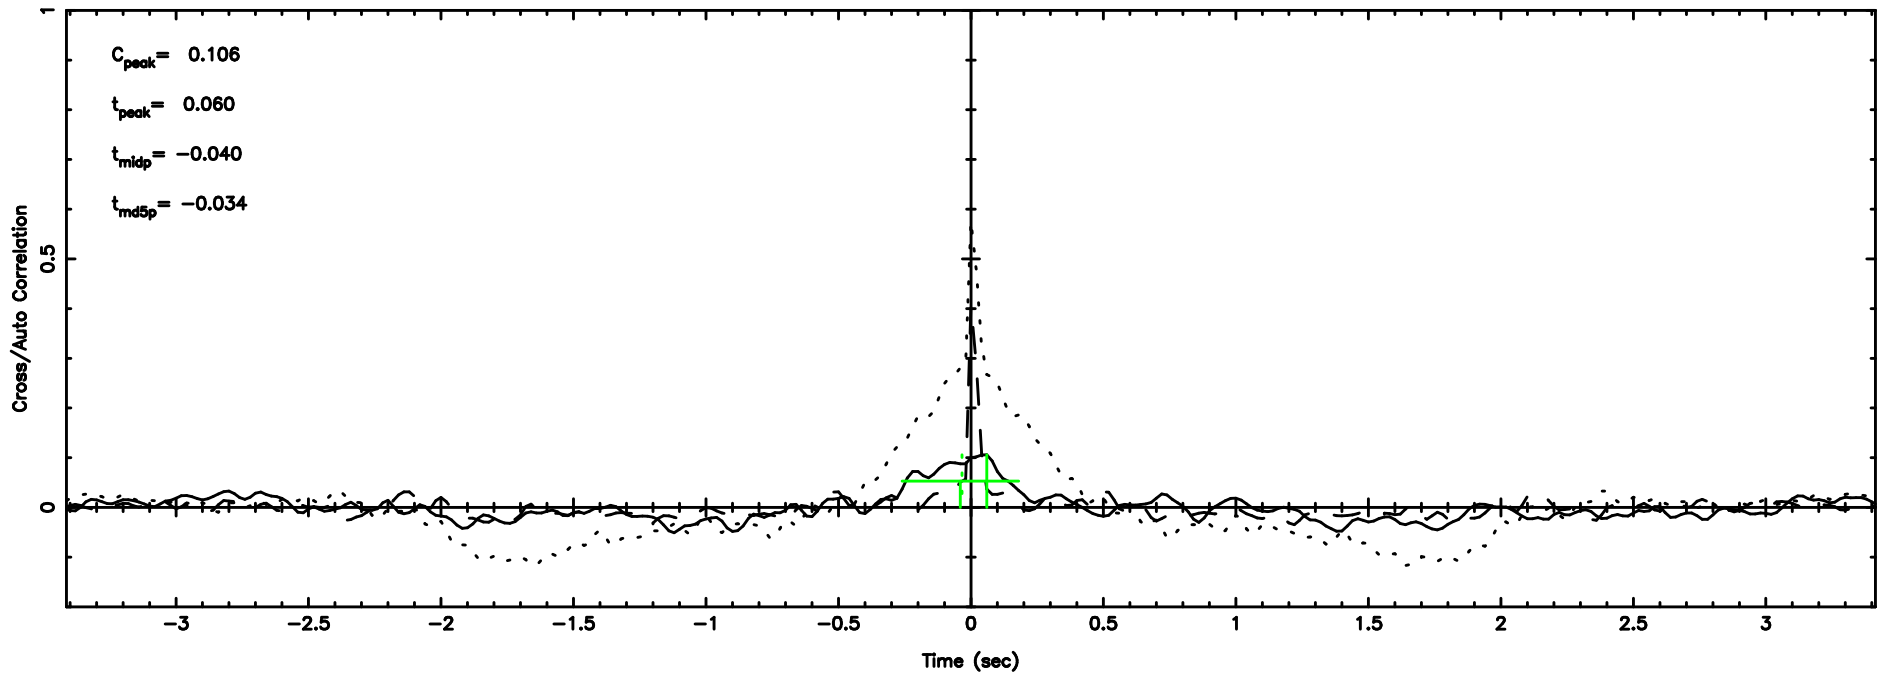

0038+328 2024/06/07 22.43UT TOYOKAWA-KISO