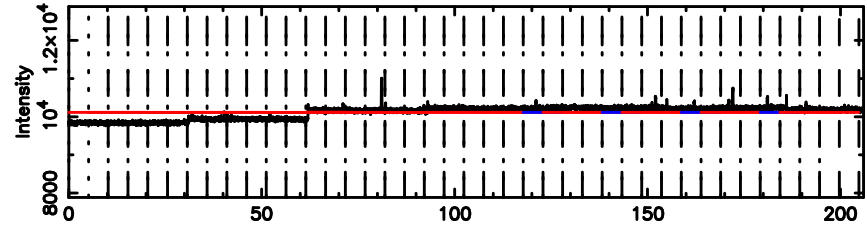

0839-071 2024/06/08 6.42UT TOYOKAWA-FUJI

T20240608152340

BLK: 4,SNR1: 1.6230 ,SNR2: 8.8166

Frequency (Hz)

K20240608152337

BLK: 4,SNR1: 0.37525 ,SNR2: 2.6484

Frequency (Hz)

0839-071 2024/06/08 6.42UT TOYOKAWA-KISO