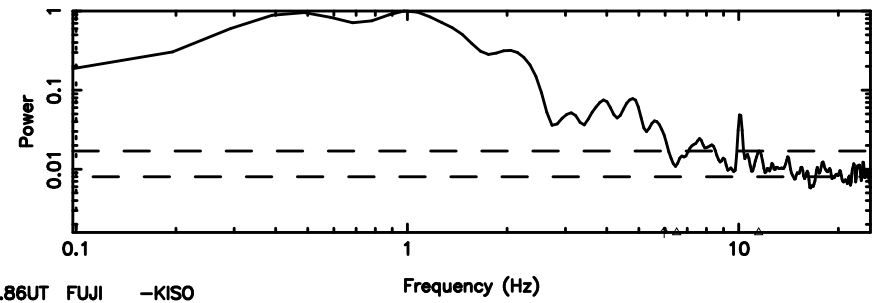

F20240608124955

BLK:16,SNR1: 2.9273 ,SNR2: 8.0199

K20240608124950

BLK:16,SNR1: 3.9721 ,SNR2: 14.058

0605-08 2024/06/08 3.86UT FUJI -KISO

T20240608130900

BLK:16,SNR1: 0.83151 ,SNR2: 5.5620

F20240608130902