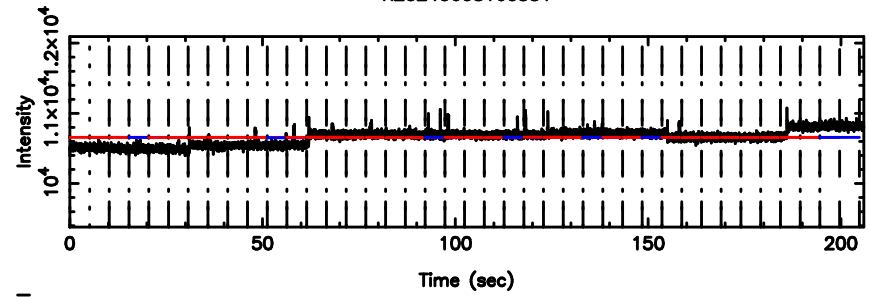

T20240608160334

BLK: 7,SNR1: 0.74066E-01,SNR2: 0.92202

K20240608160331

BLK: 7,SNR1: 2.1331 ,SNR2: 6.5743

0919-142 2024/06/08 7.09UT TOYOKAWA-KISO

F20240608160336

BLK:12,SNR1: 5.5211 ,SNR2: 20.431

Frequency (Hz)