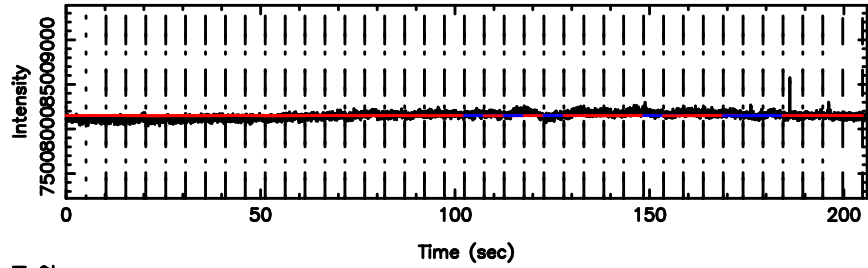

T20240608100236