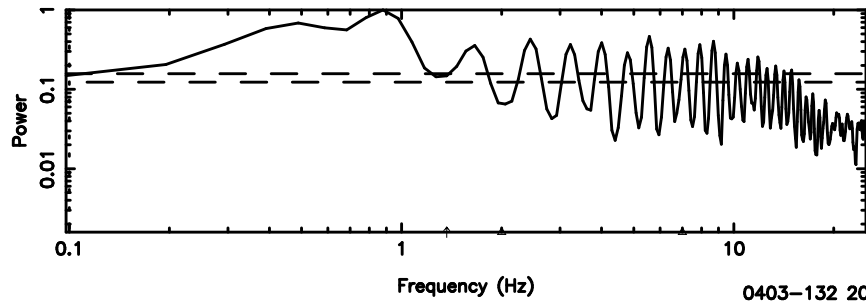

BLK: 4,SNR1: 0.23687 ,SNR2: 1.0029

K20240608104742

BLK: 4,SNR1: 0.23303E-02,SNR2: 0.47092

0403-132 2024/06/08 1.82UT TOYOKAWA-KISO

F20240608104747

BLK: 3,SNR1:-0.12072 ,SNR2: 2.1581

K20240608104742

BLK: 3,SNR1: 0.25072 ,SNR2: 0.99690