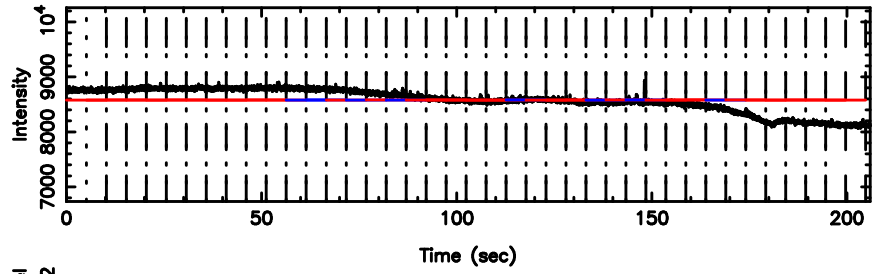

T20240608073656