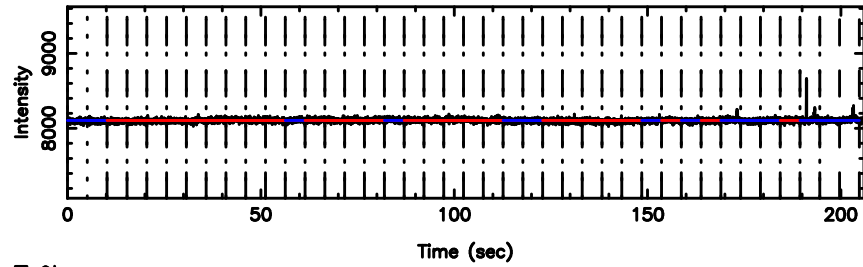

T20240608141759