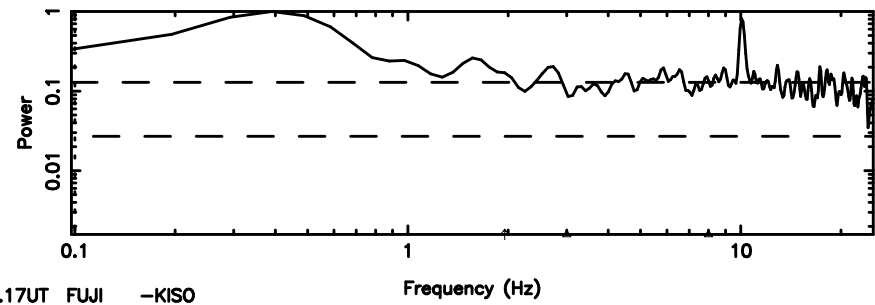

F20240608090850

BLK: 5, SNR1: 0.17634 , SNR2: 4.6087

K20240608090845

BLK: 5, SNR1: 0.26648 , SNR2: 1.8967

0223+341 2024/06/08 0.17UT FUJI -KISO

T20240608092512

No. Good Data

F20240608092514