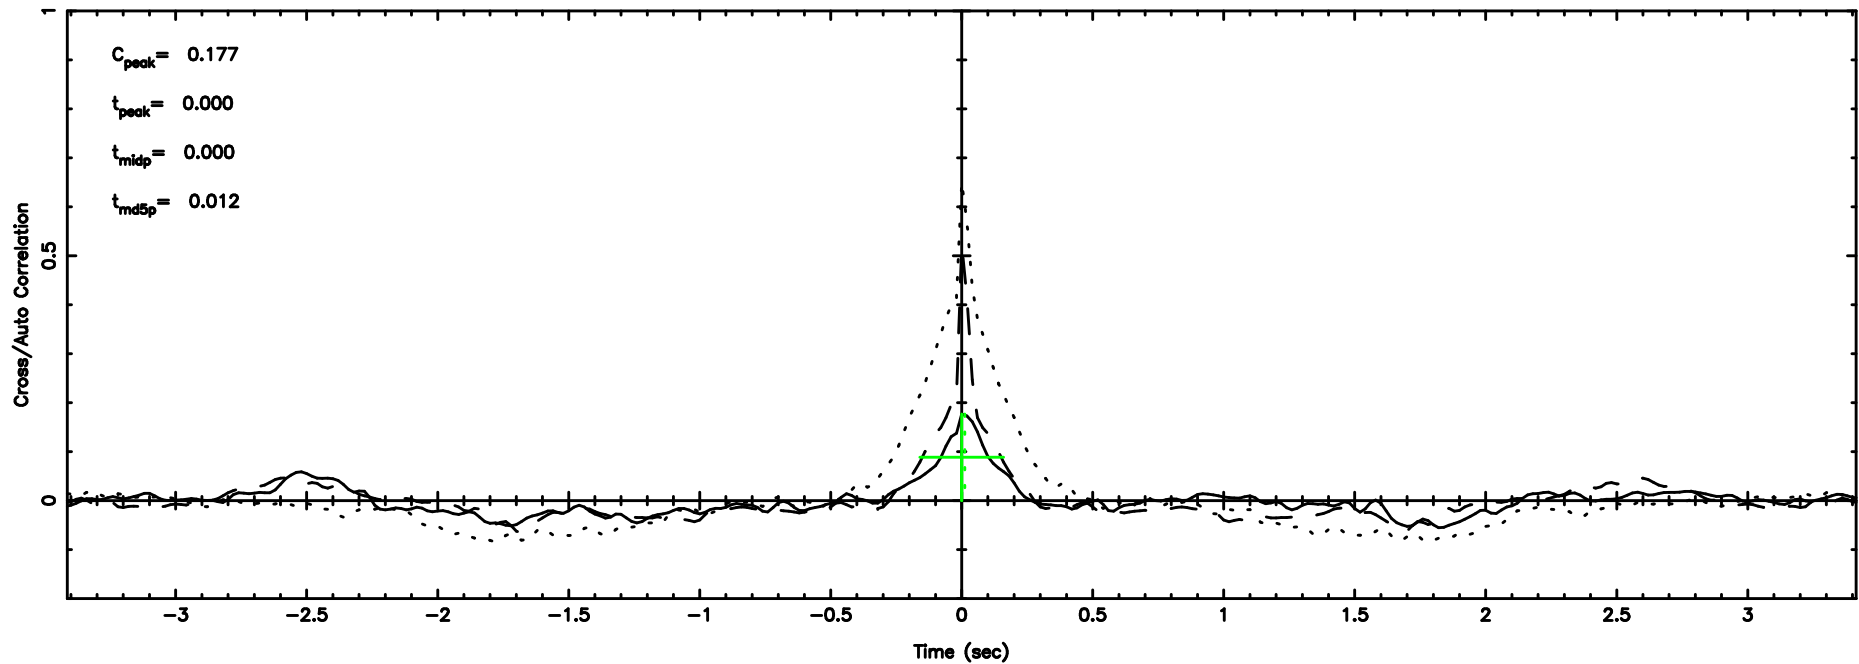

0834-19 2024/06/08 6.34UT TOYOKAWA-KISO