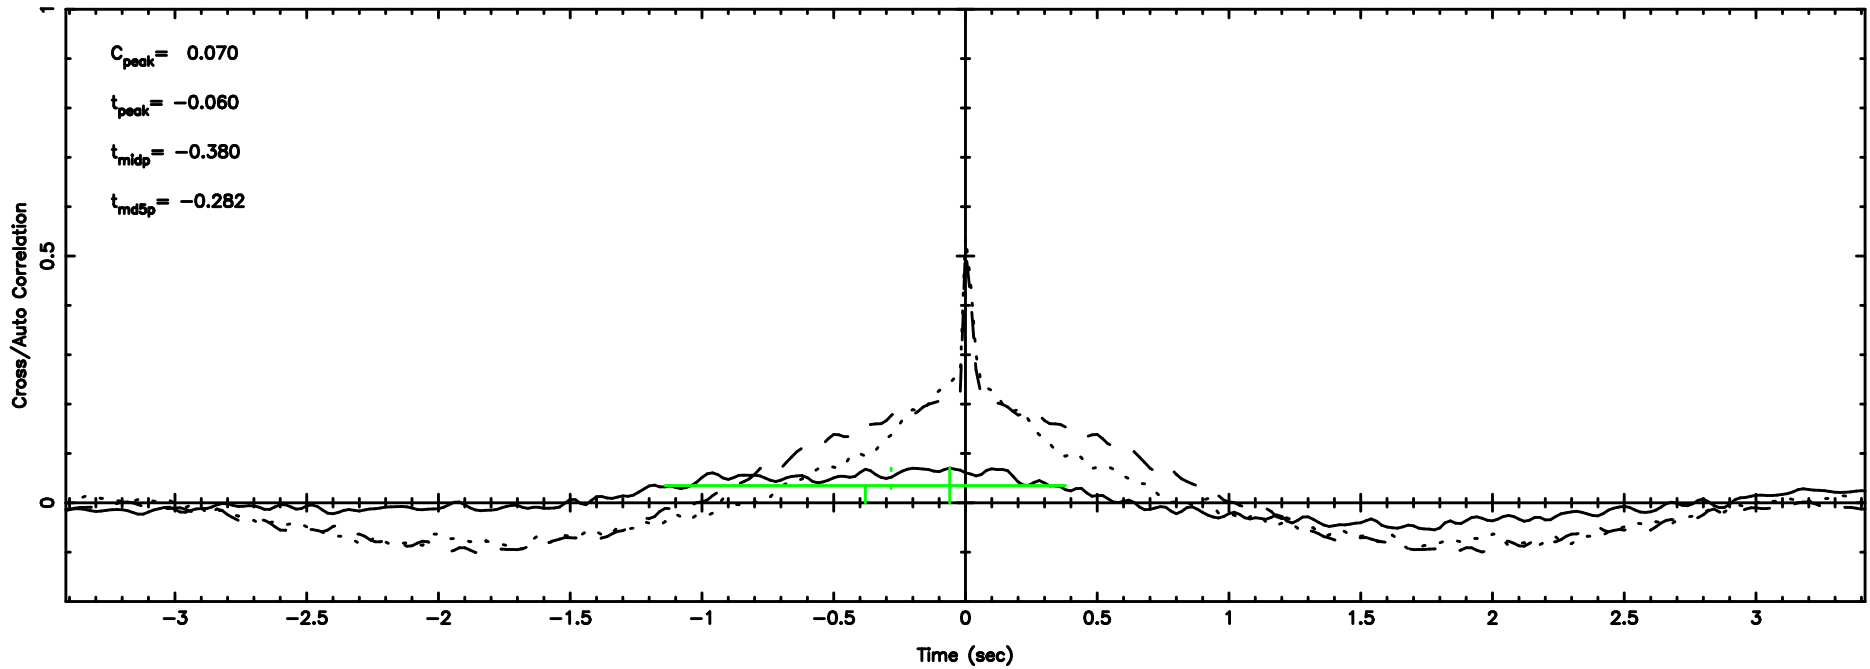

BLK:13,SNR1: 3.5954 ,SNR2: 10.981

0418+236 2024/06/08 2.09UT TOYOKAWA-FUJI

T20240608110350

BLK:14,SNR1: 0.38751 ,SNR2: 2.2519

K20240608110347

BLK:14,SNR1: 8.5270 ,SNR2: 16.691

0418+236 2024/06/08 2.09UT TOYOKAWA-KISO