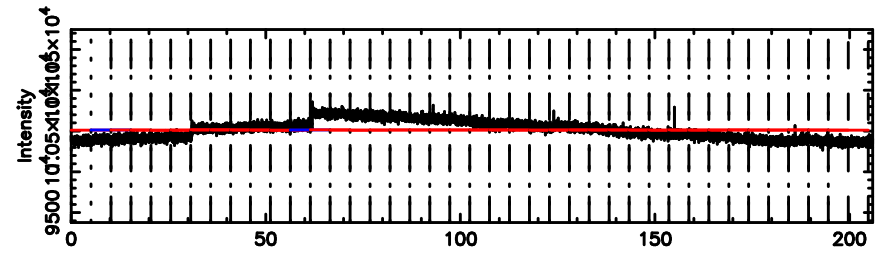

Frequency (Hz)

F20240608092514

BLK: 2,SNR1: 0.68612 ,SNR2: 1.4869

Frequency (Hz)

3C71 2024/06/08 0.45UT FUJI -KISO

K20240608092509

BLK: 2,SNR1: 1.5688 ,SNR2: 7.2883

Frequency (Hz)