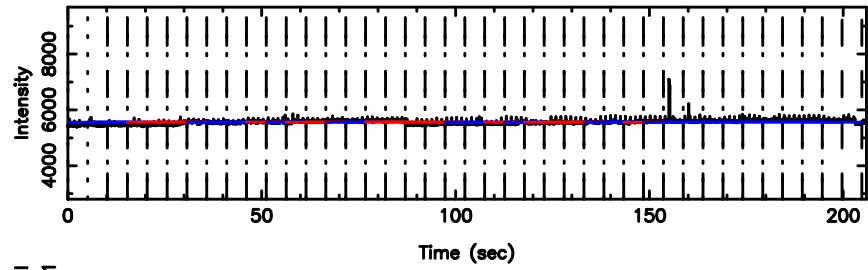

F20240608122519