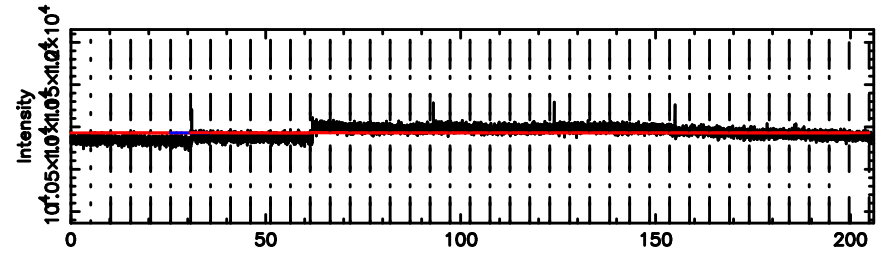

Frequency (Hz)

K20240608081357