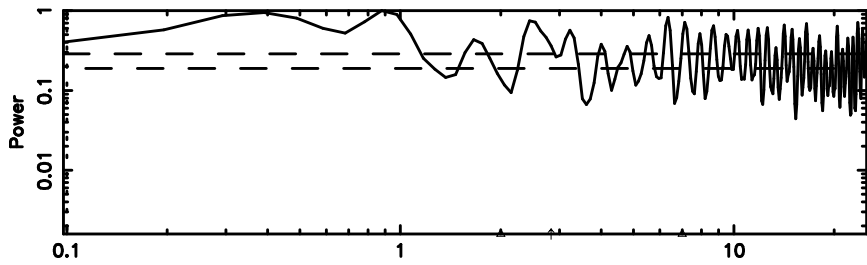

T20240608075136

BLK: 5,SNR1: 0.35059 ,SNR2: 2.0548

0106+01 2024/06/07 22.89UT TOYOKAWA-KISO

K20240608075133

BLK: 5,SNR1: 0.42959 ,SNR2: 3.1641

F20240608075138

BLK: 3,SNR1: 0.22634E-01,SNR2: 0.80273

K20240608075133