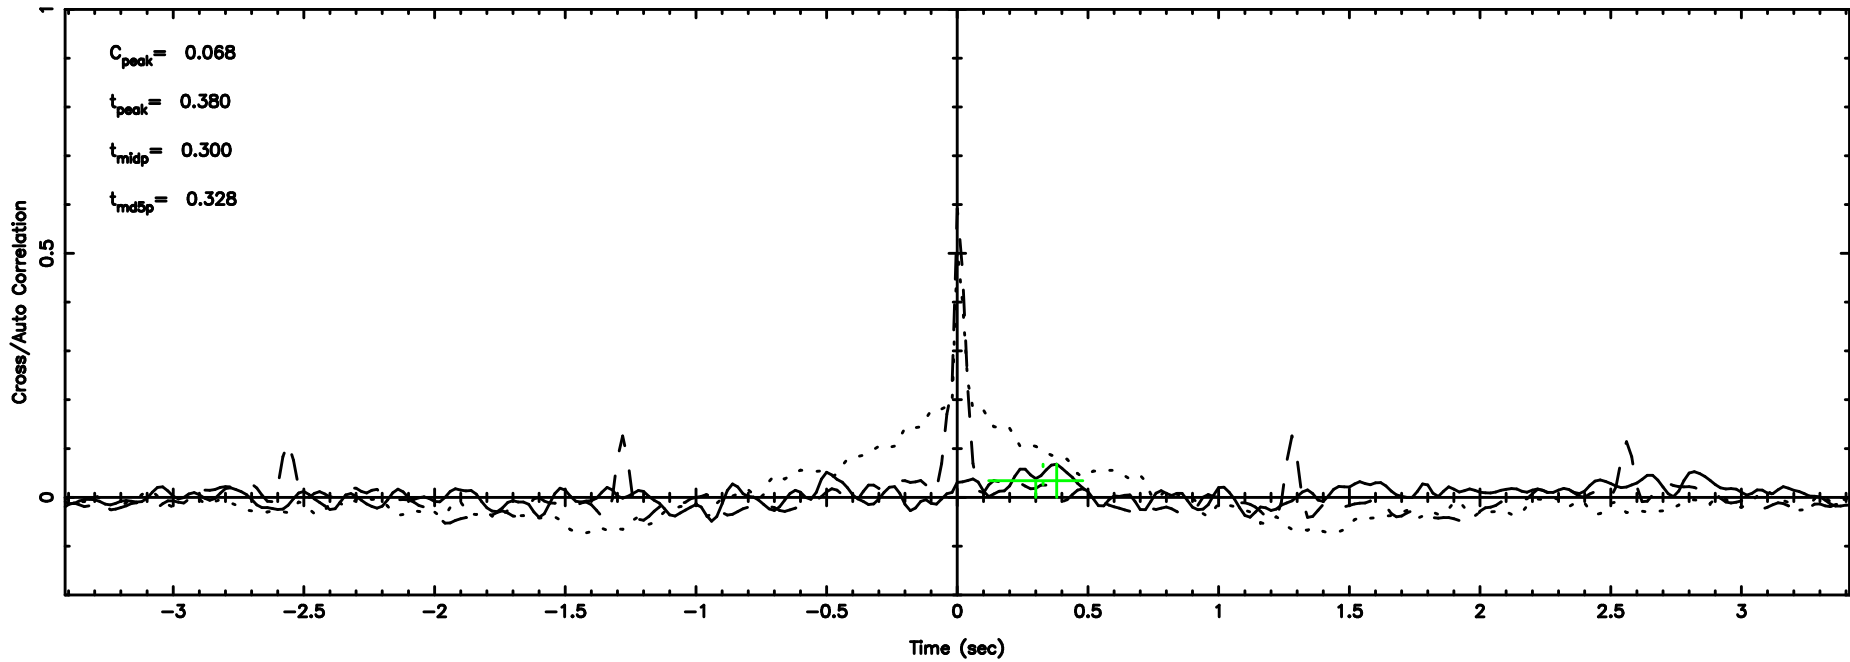

Frequency (Hz)

3C230 2024/06/08 7.58UT FUJI -KISO