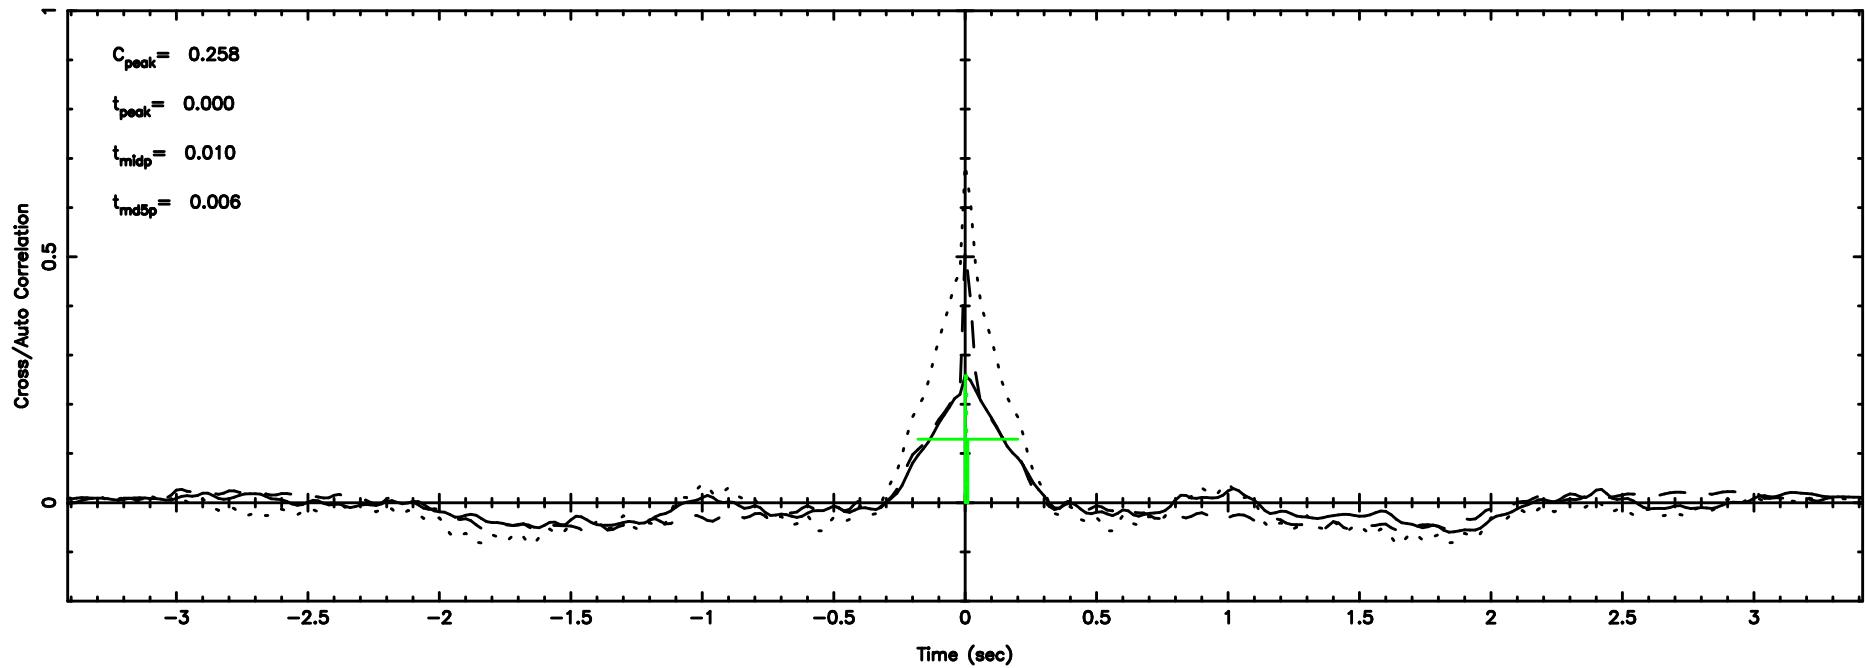

0605-08 2024/06/08 3.86UT TOYOKAWA-KISO