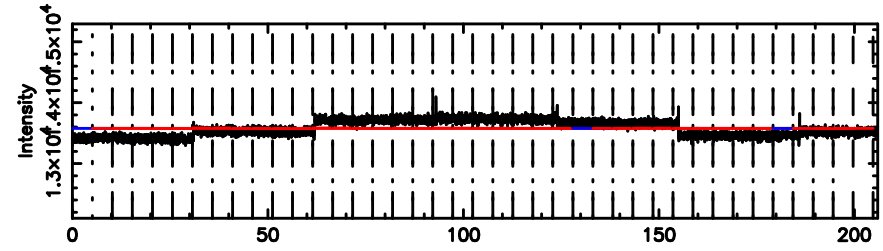

T20240608062937

BLK: 3,SNR1: 0.17353 ,SNR2: 0.73670

Frequency (Hz)

K20240608062935

BLK: 3,SNR1: -0.69976E-01,SNR2: 1.0025

Frequency (Hz)

2344+09 2024/06/07 21.52UT TOYOKAWA-KISO

F20240608062939