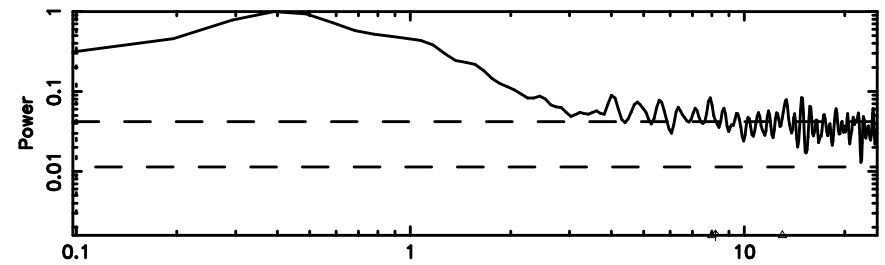

BLK: 9,SNR1: 0.99678 ,SNR2: 2.5072