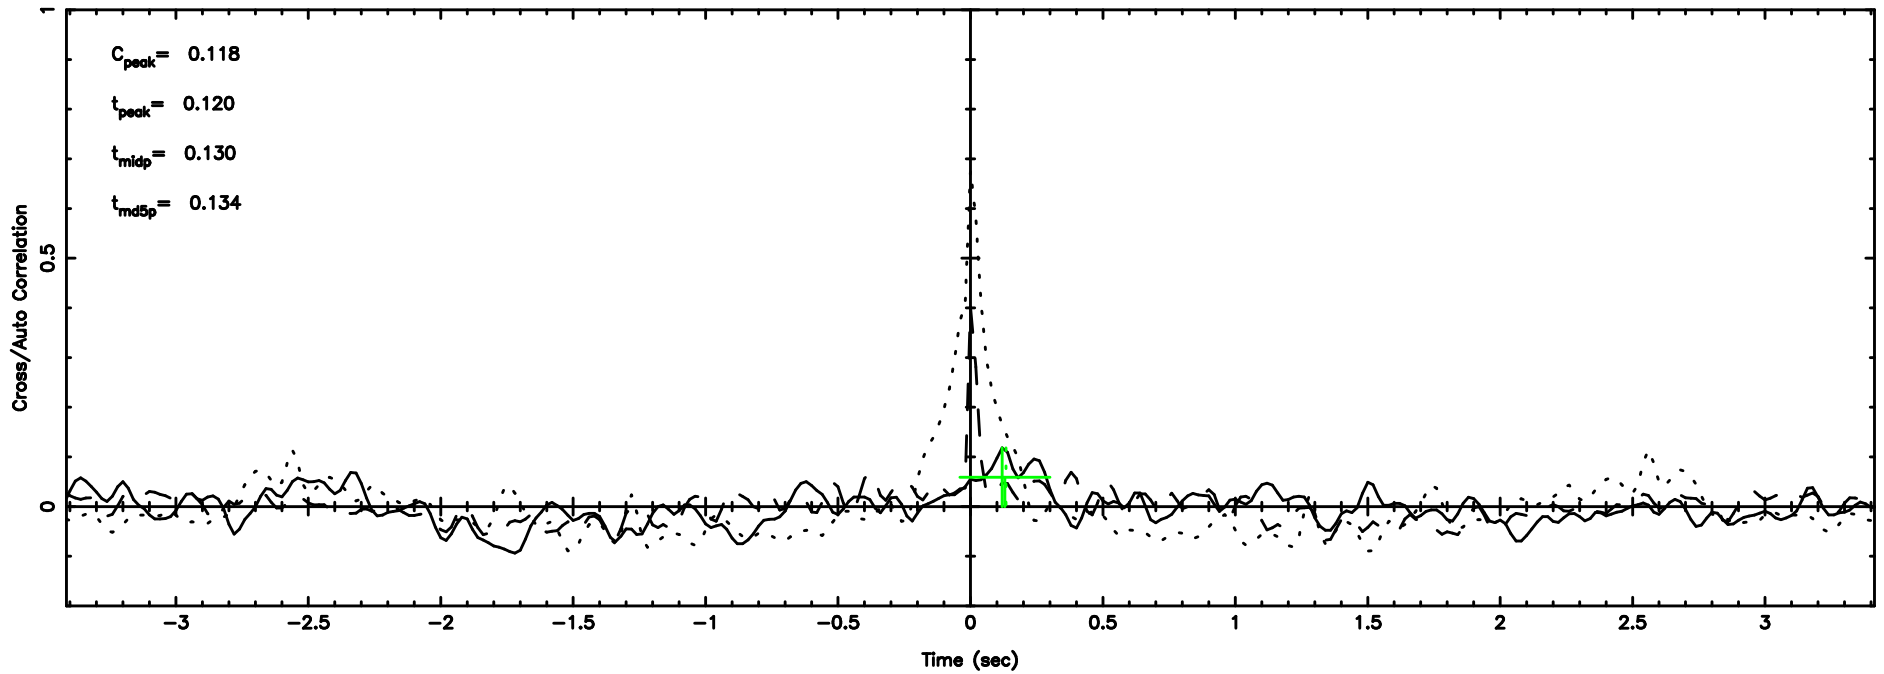

0056-00 2024/06/07 22.73UT TOYOKAWA-FUJI