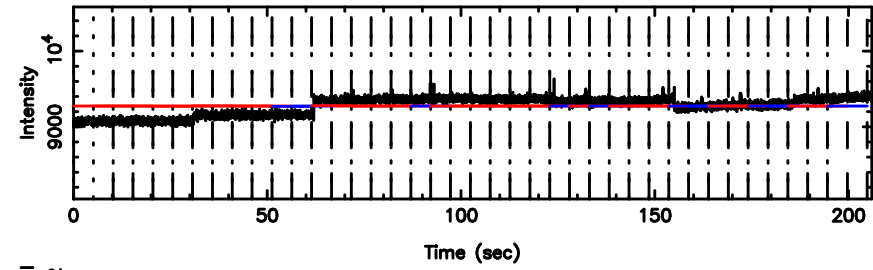

T20240608123740

BLK:10,SNR1: 5.0780 ,SNR2: 24.332

0552+12 2024/06/08 3.66UT TOYOKAWA-KISO

K20240608123737

BLK:10,SNR1: 0.73113 ,SNR2: 2.8606