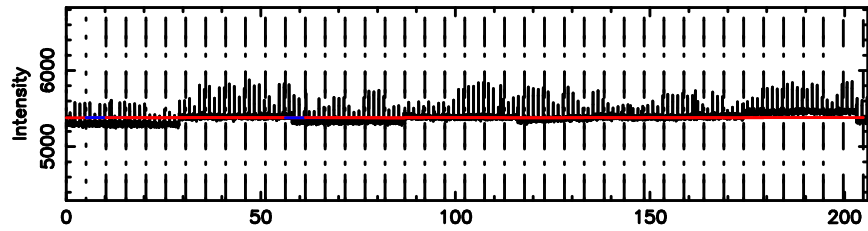

F20240608092514