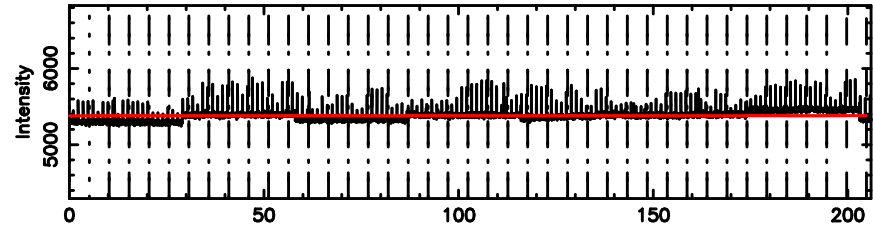

F20240608090850

BLK: 5, SNR1: 0.17634 , SNR2: 4.6087

K20240608090845

BLK: 5, SNR1: 0.26648 , SNR2: 1.8967

0223+341 2024/06/08 0.17UT FUJI -KISO

T20240608092512

No. Good Data

F20240608092514