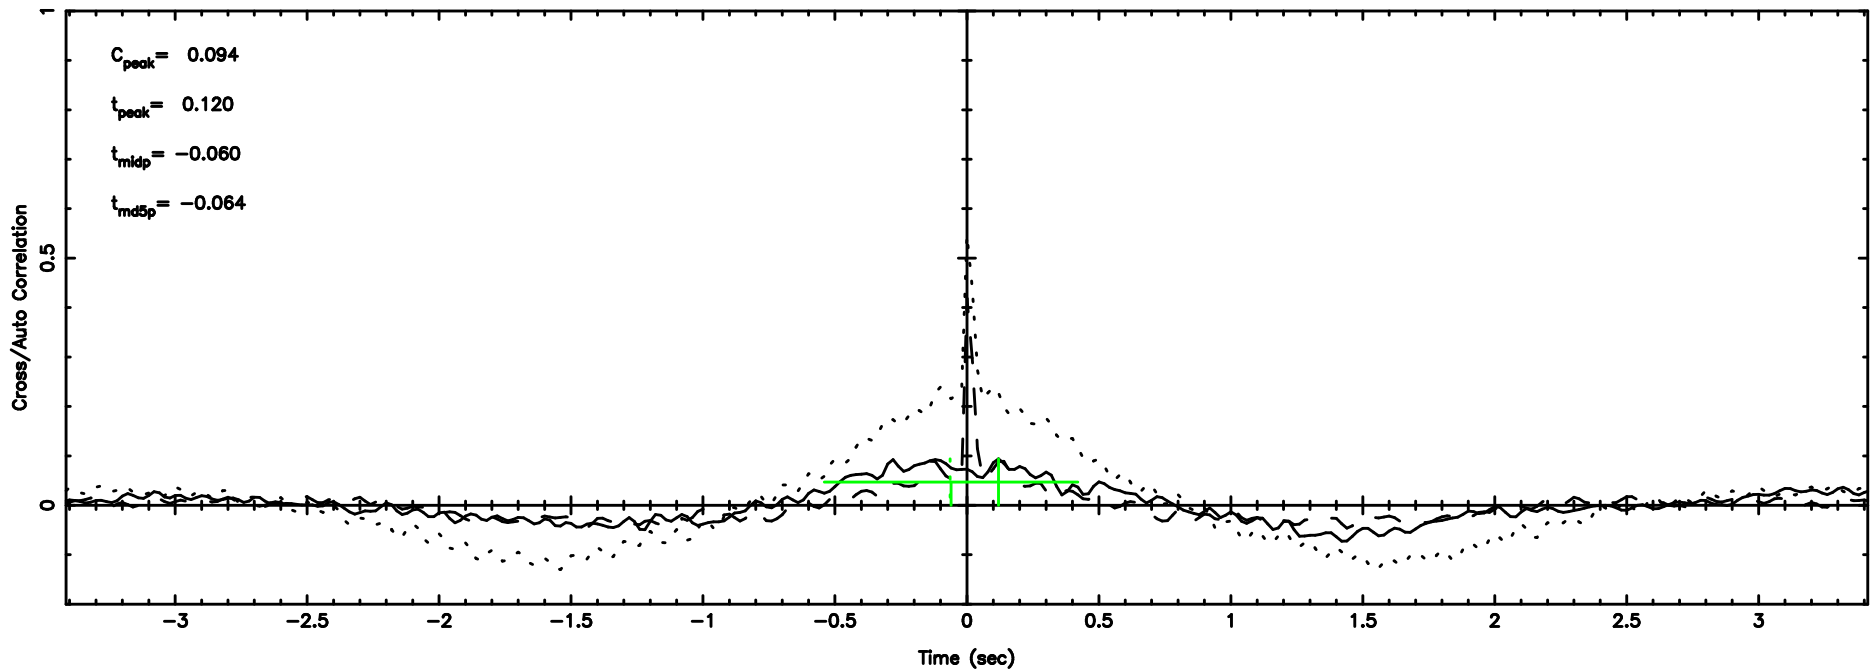

T20240608100953

BLK:10,SNR1: 0.19701 ,SNR2: 1.3425

K20240608100950

BLK:10,SNR1: 0.56110 ,SNR2: 3.0775

0324+119 2024/06/08 1.19UT TOYOKAWA-KISO