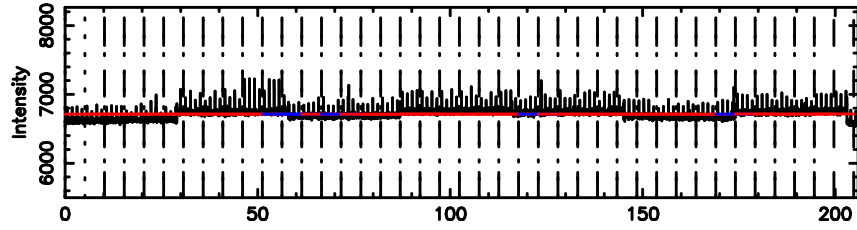

Frequency (Hz)

K20240608163316

BLK: 3,SNR1: 0.28129 ,SNR2: 4.0546

Frequency (Hz)

3C230 2024/06/08 7.58UT TOYOKAWA-KISO

F20240608163321

BLK: 5,SNR1:-0.31164 ,SNR2: 0.55708

Frequency (Hz)