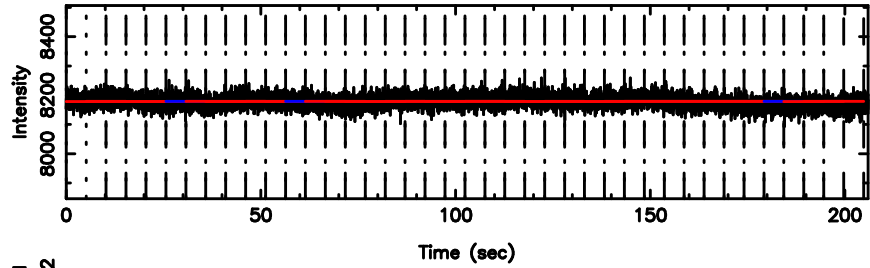

F20240608090850

BLK: 2,SNR1: 0.55105 ,SNR2: 6.7921

0223+341 2024/06/08 0.17UT TOYOKAWA-FUJI

T20240608090848

BLK: 3,SNR1: 0.25008 ,SNR2: 0.53618

0223+341 2024/06/08 0.17UT TOYOKAWA-KISO

K20240608090845

BLK: 3,SNR1: 0.78188 ,SNR2: 6.8592