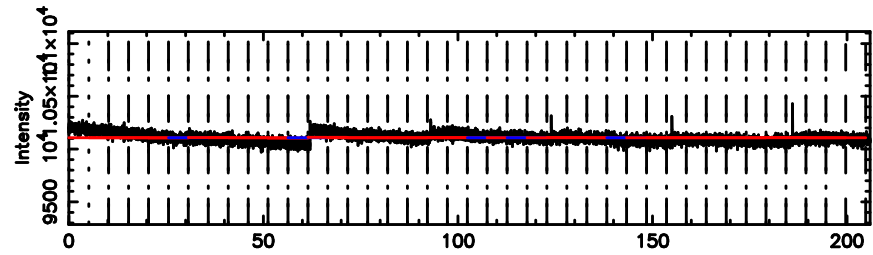

K20240608094424

BLK: 1,SNR1: 0.67714 ,SNR2: 1.3979

F20240608094429

BLK: 5,SNR1: 0.22540E-01,SNR2: 2.3369

Frequency (Hz)

K20240608094424

BLK: 5,SNR1: 0.45813 ,SNR2: 1.9755

Frequency (Hz)