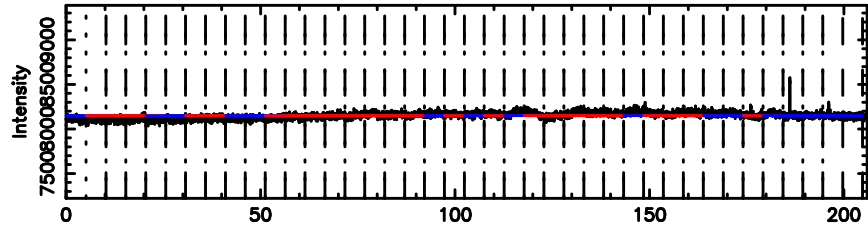

T20240608100236

BLK: 7,SNR1: 1.4543 ,SNR2: 6.0673

F20240608100238

BLK: 7,SNR1:-0.16266 ,SNR2: 0.68924

3C84 2024/06/08 1.07UT TOYOKAWA-FUJI

T20240608100236

BLK:15,SNR1: 1.1265 ,SNR2: 4.5129

K20240608100233