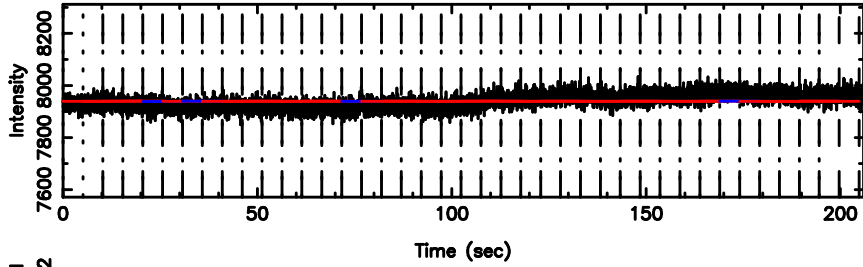

T20240608101909

BLK: 4,SNR1: 0.28096 ,SNR2: 1.4461