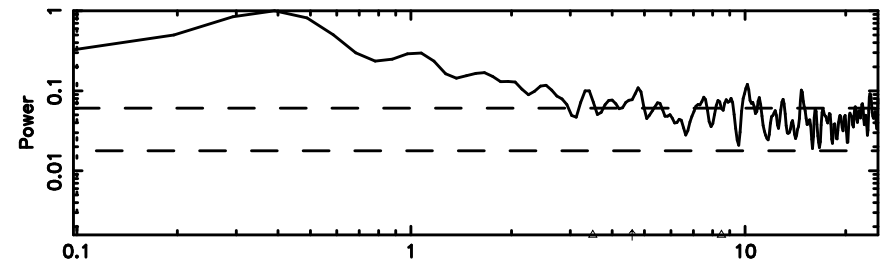

0011+344 2024/06/07 21.97UT TOYOKAWA-FUJI

T20240608065642

BLK: 4,SNR1:-0.22356E-01,SNR2: 0.22413

Frequency (Hz)

K20240608065639

BLK: 4,SNR1: 0.35963 ,SNR2: 2.1593

Frequency (Hz)

0011+344 2024/06/07 21.97UT TOYOKAWA-KISO