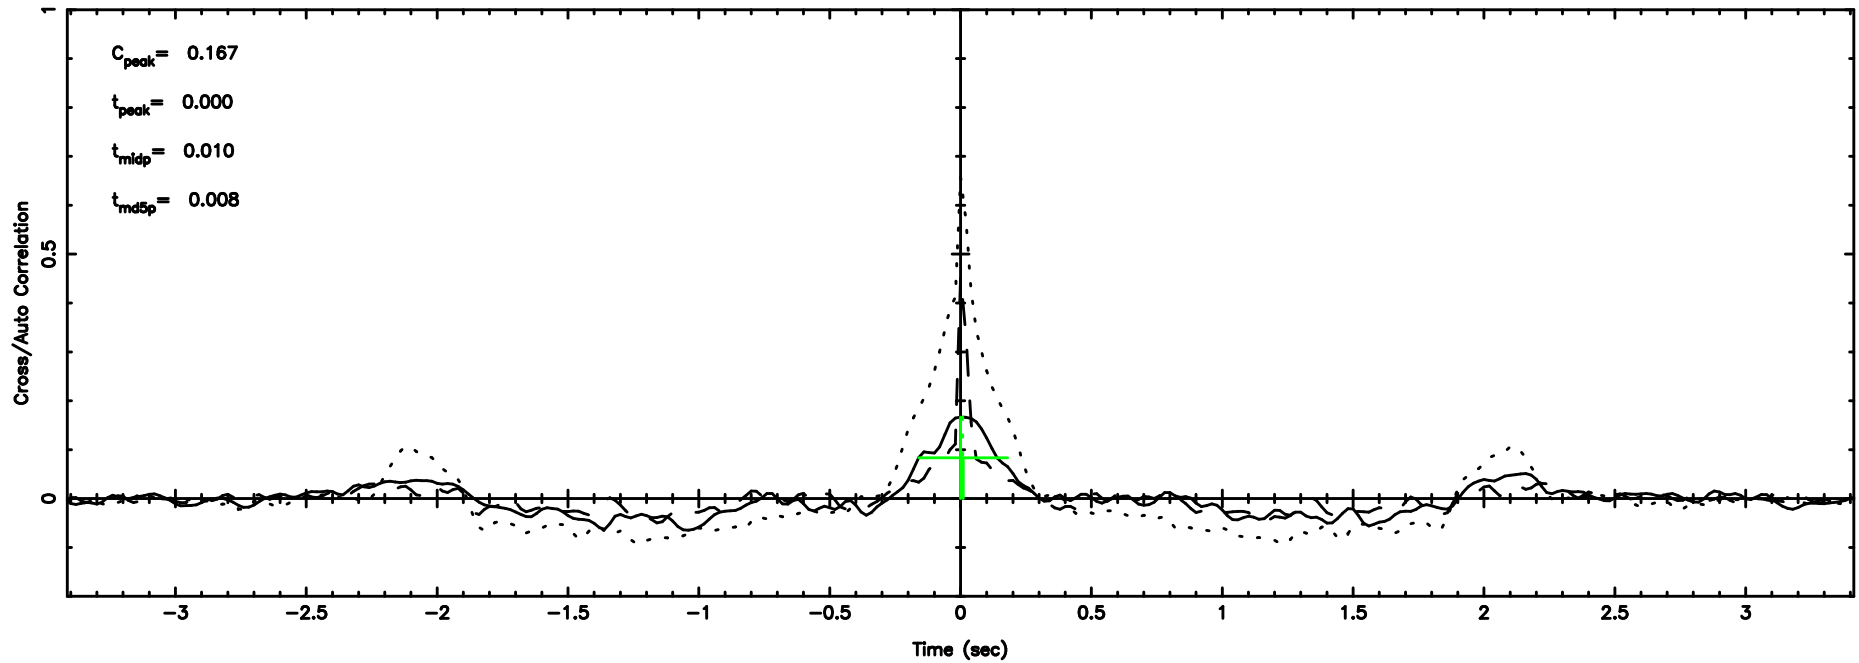

T20240608160334

BLK: 7,SNR1: 0.74066E-01,SNR2: 0.92202

K20240608160331

BLK: 7,SNR1: 2.1331 ,SNR2: 6.5743

0919-142 2024/06/08 7.09UT TOYOKAWA-KISO

F20240608160336

BLK:12,SNR1: 5.5211 ,SNR2: 20.431

Frequency (Hz)