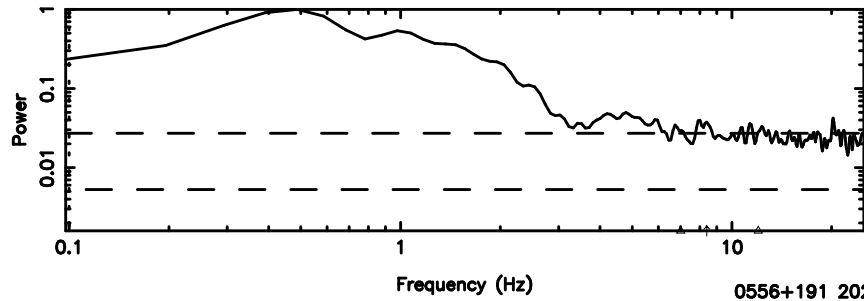

BLK:13,SNR1: 1.7229 ,SNR2: 4.2681