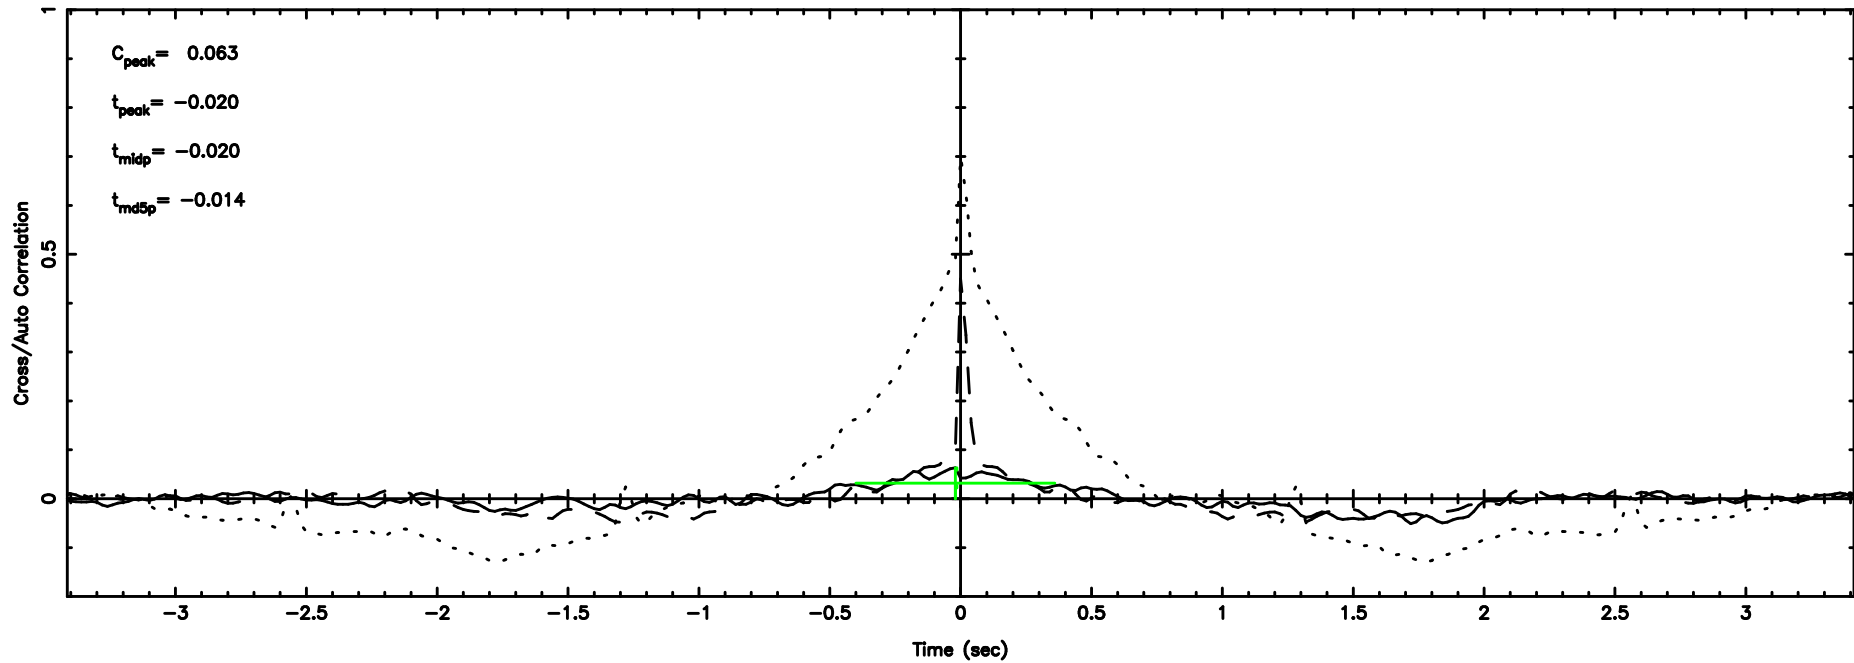

T20240608160334

BLK: 7,SNR1: 0.74066E-01,SNR2: 0.92202

K20240608160331

BLK: 7,SNR1: 2.1331 ,SNR2: 6.5743

0919-142 2024/06/08 7.09UT TOYOKAWA-KISO

F20240608160336

BLK:12,SNR1: 5.5211 ,SNR2: 20.431

Frequency (Hz)