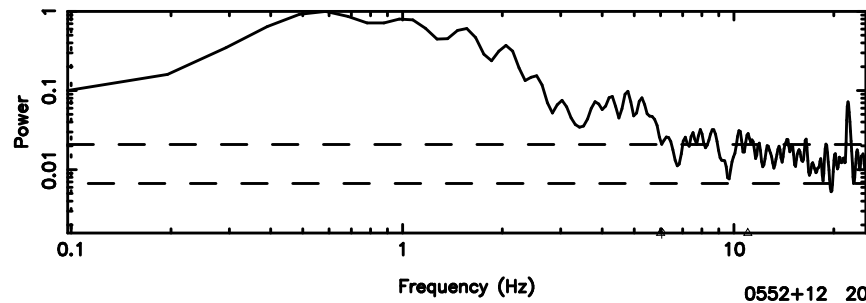

BLK: 8,SNR1: 2.9874 ,SNR2: 10.368