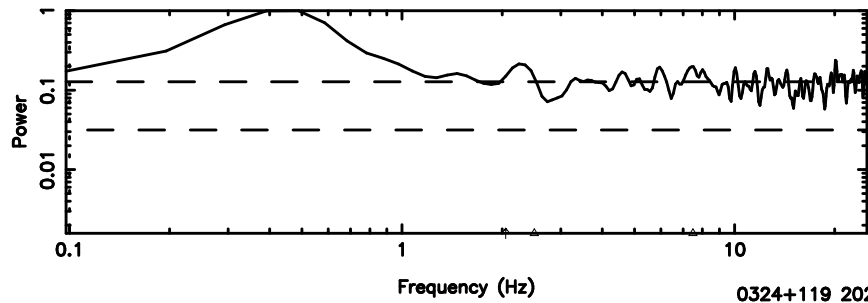

BLK: 7,SNR1: 0.11346 ,SNR2: 1.5312