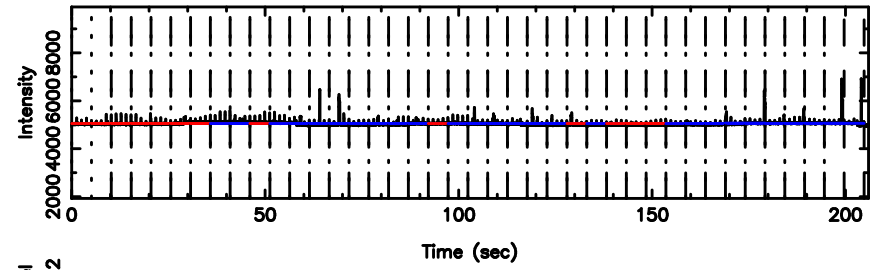

F20240608135735