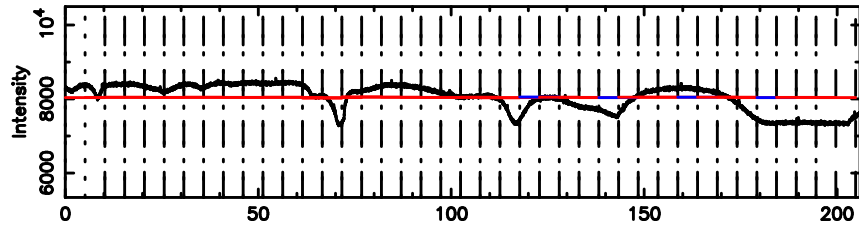

0839-071 2024/06/08 6.42UT TOYOKAWA-FUJI

T20240608152340

BLK: 4,SNR1: 1.6230 ,SNR2: 8.8166

Frequency (Hz)

K20240608152337

BLK: 4,SNR1: 0.37525 ,SNR2: 2.6484

Frequency (Hz)

0839-071 2024/06/08 6.42UT TOYOKAWA-KISO