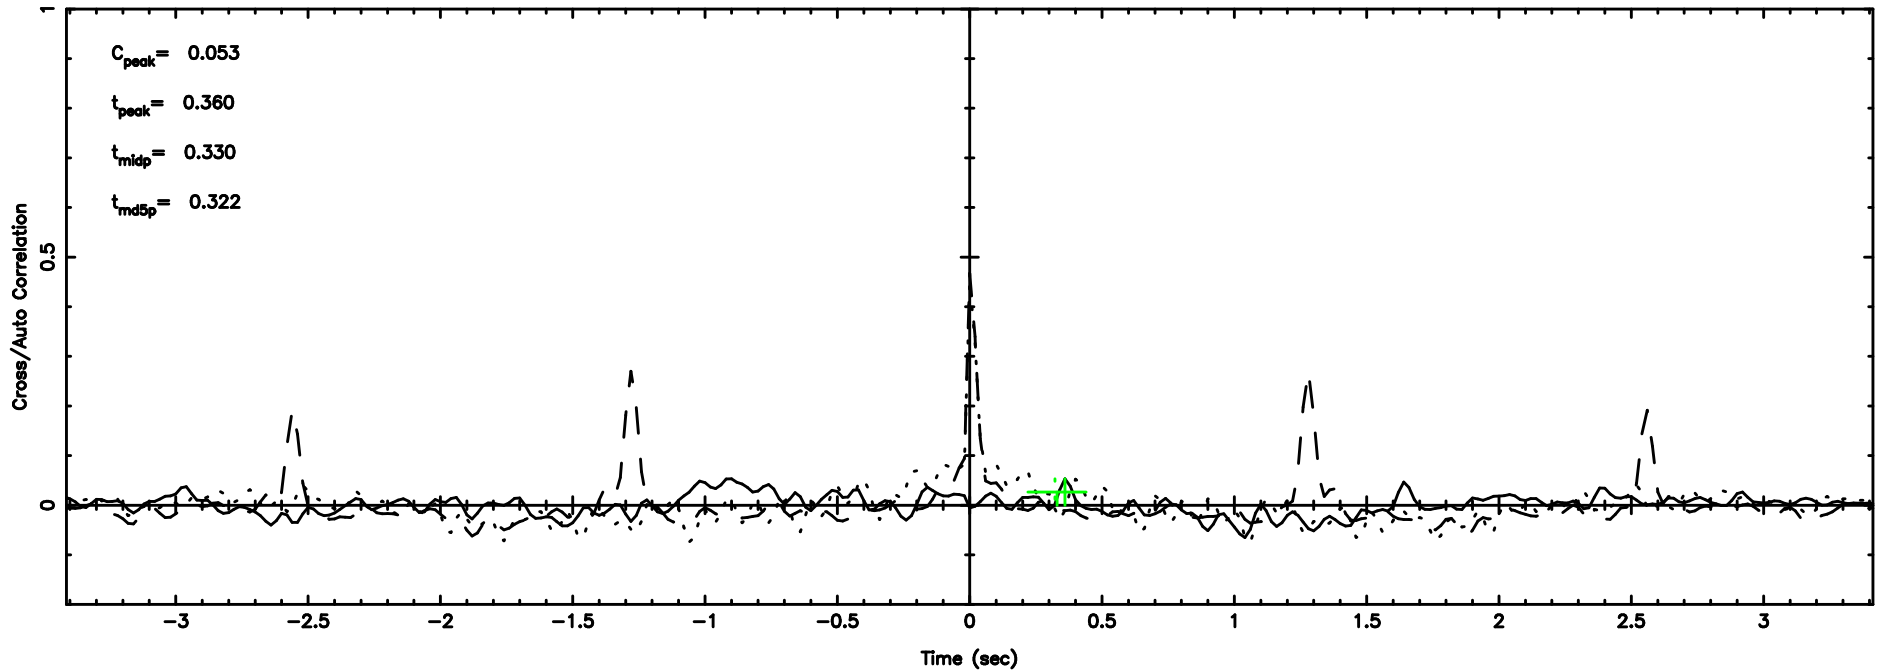

0115-01 2024/06/07 23.04UT FUJI -KISO