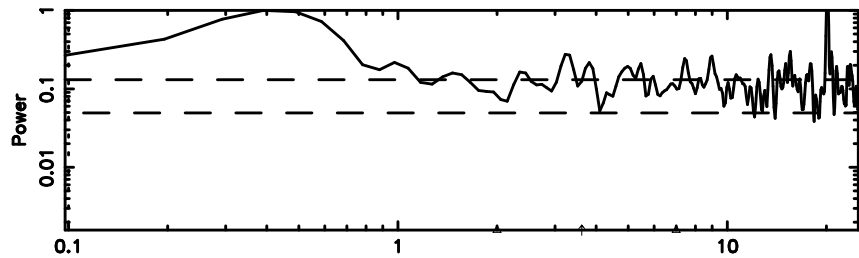

BLK: 2,SNR1: 0.95531E-01,SNR2: 0.92629