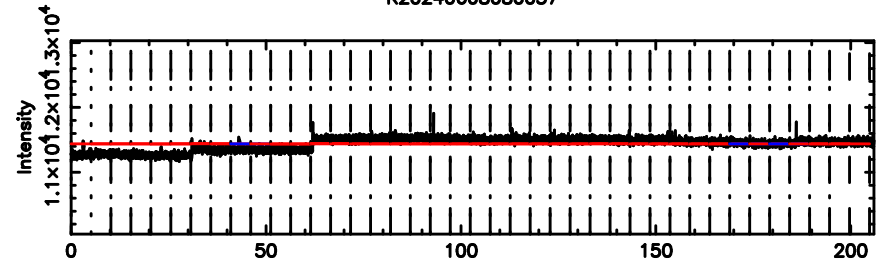

BLK: 3,SNR1: 0.21319 ,SNR2: 0.59928

0115-01 2024/06/07 23.04UT TOYOKAWA-KISO

K20240608080057

BLK: 3,SNR1: 0.83007 ,SNR2: 5.4784

F20240608080101

BLK: 3,SNR1:-0.24501E-01,SNR2: 0.68324

K20240608080057

BLK: 3,SNR1: 0.12061 ,SNR2: 0.65243