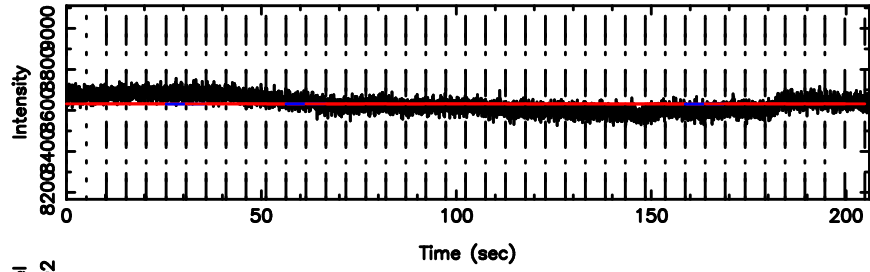

BLK: 3,SNR1: 0.64836 ,SNR2: 3.7032

0106+01 2024/06/07 22.89UT FUJI -KISO

T20240608080059

No.Good Data

F20240608080101

No.Good Data

0115-01 2024/06/07 23.04UT TOYOKAWA-FUJI

T20240608080059