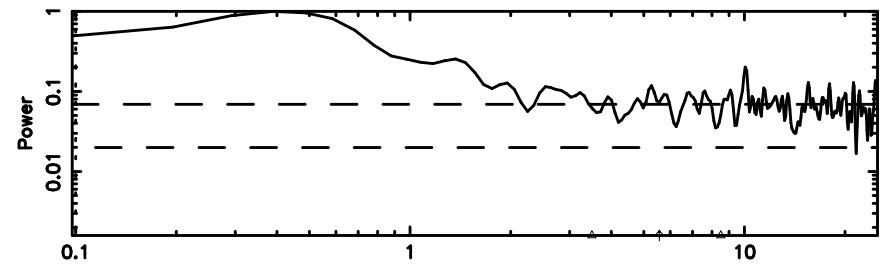

BLK: 4,SNR1: 0.18252 ,SNR2: 2.3242

Frequency (Hz)

K20240608062935

BLK: 4,SNR1: 0.50641 ,SNR2: 1.8213

Frequency (Hz)

2344+09 2024/06/07 21.52UT FUJI -KISO

T20240608064017

Frequency (Hz)