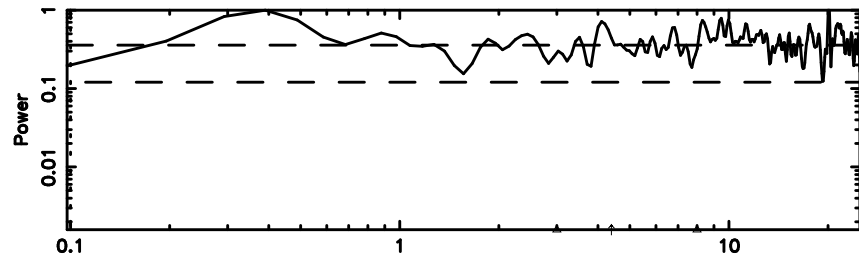

BLK: 3,SNR1: 0.11339 ,SNR2: 0.24211