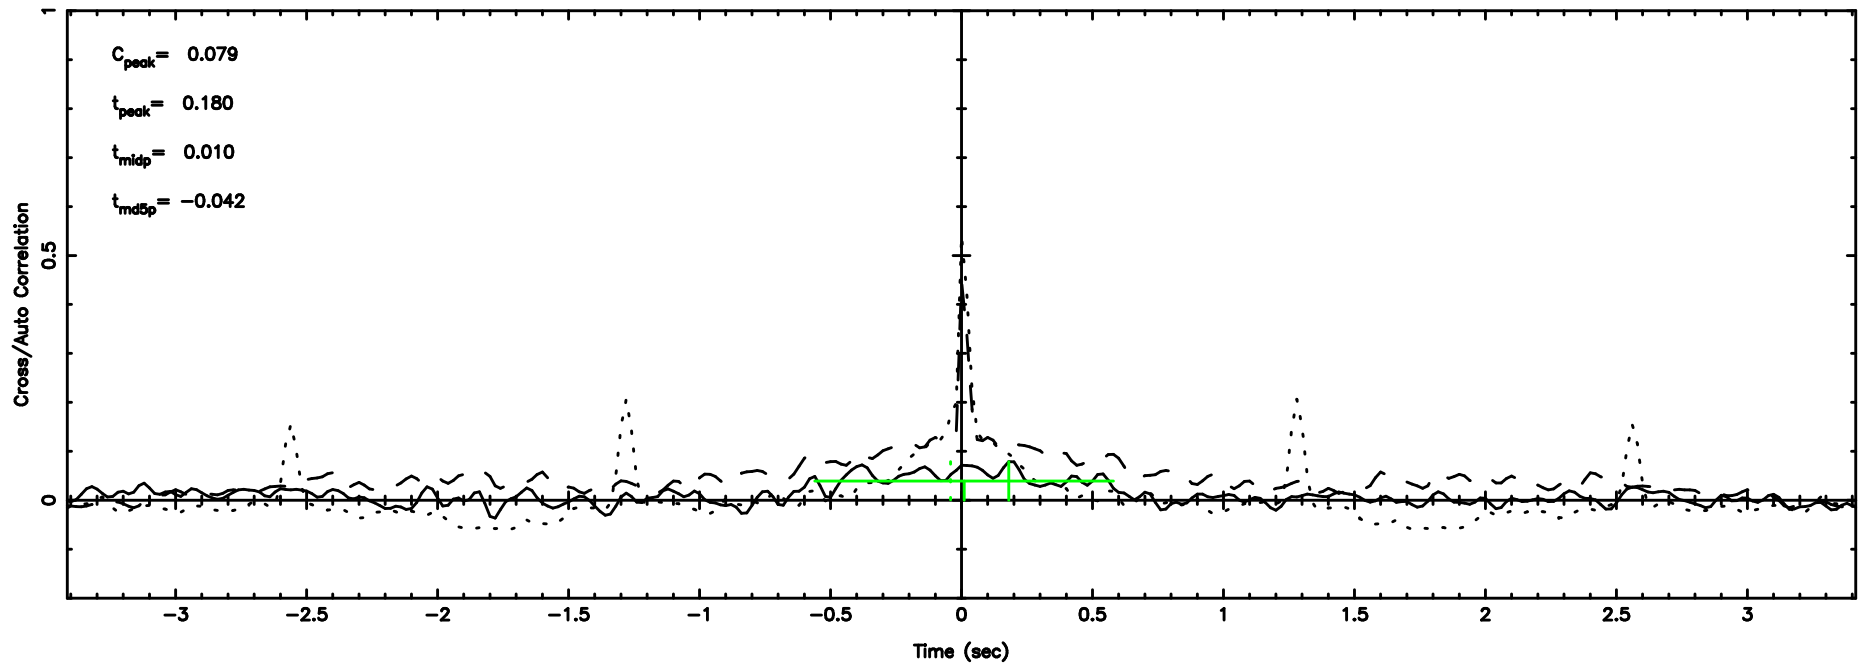

0839-071 2024/06/08 6.42UT TOYOKAWA-FUJI

T20240608152340

BLK: 4,SNR1: 1.6230 ,SNR2: 8.8166

Frequency (Hz)

K20240608152337

BLK: 4,SNR1: 0.37525 ,SNR2: 2.6484

Frequency (Hz)

0839-071 2024/06/08 6.42UT TOYOKAWA-KISO