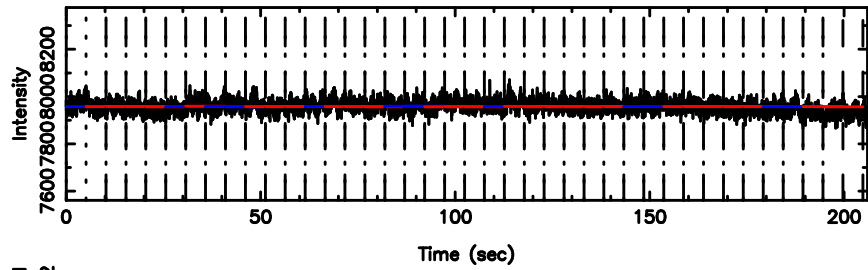

T20240608095416