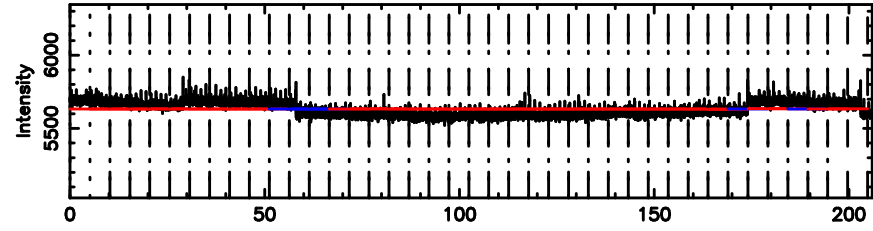

F20240608084726