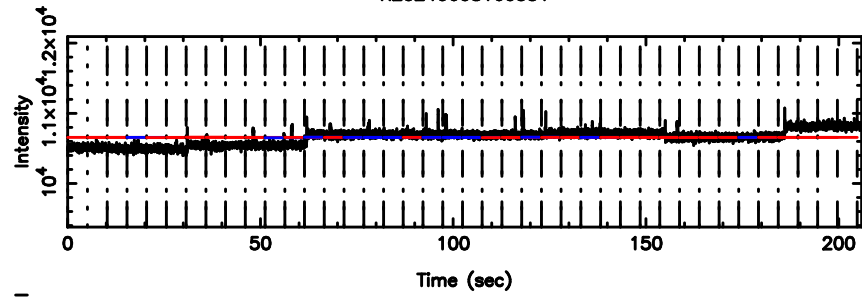

Frequency (Hz)

K20240608160331