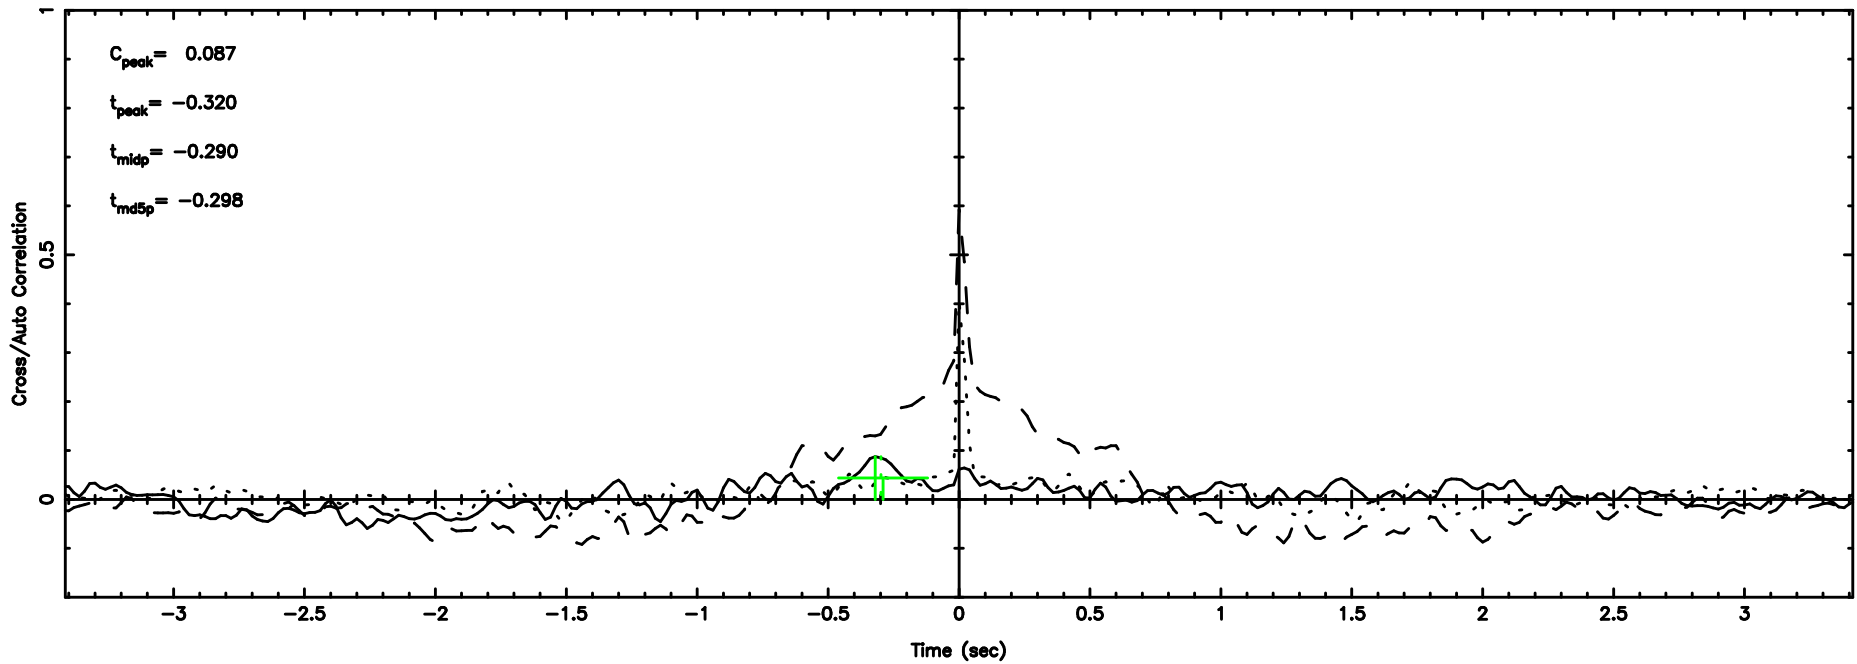

BLK: 3,SNR1: 0.41735E-01,SNR2: 2.5033

Frequency (Hz)

3C208 2024/06/08 6.61UT TOYOKAWA-KISO

F20240608153443

BLK: 3,SNR1: 0.16043 ,SNR2: 3.1721

K20240608153438

BLK: 3,SNR1: 0.19109E-01,SNR2: 0.50906

3C208 2024/06/08 6.61UT FUJI -KISO