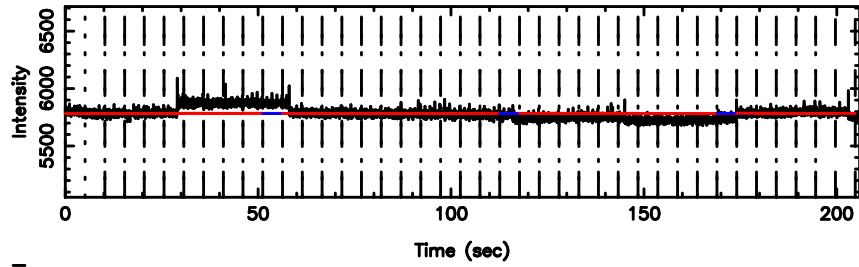

BLK: 3,SNR1: 0.41735E-01,SNR2: 2.5033

Frequency (Hz)

3C208 2024/06/08 6.61UT TOYOKAWA-KISO

F20240608153443

BLK: 3,SNR1: 0.16043 ,SNR2: 3.1721

K20240608153438

BLK: 3,SNR1: 0.19109E-01,SNR2: 0.50906

3C208 2024/06/08 6.61UT FUJI -KISO