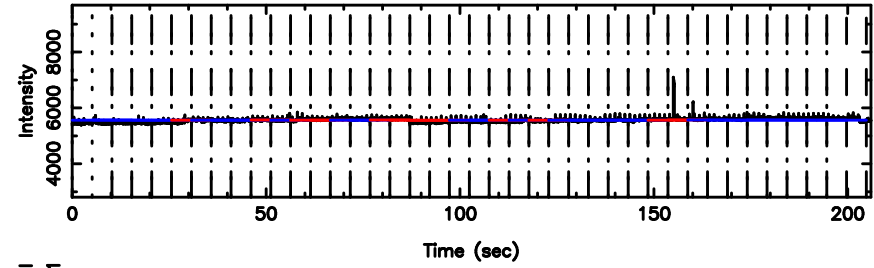

F20240608121700

BLK:22,SNR1: 0.65683 ,SNR2: 3.3520

0531+194 2024/06/08 3.31UT FUJI -KISO

K20240608121655

BLK:22,SNR1: 0.99393 ,SNR2: 4.2919

T20240608122517

BLK:27,SNR1: 14.202 ,SNR2: 35.563

F20240608122519