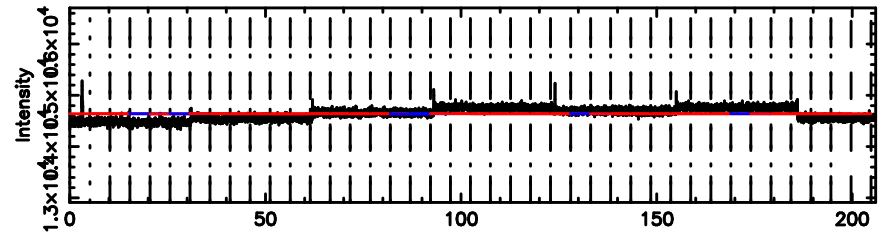

2315+396 2024/06/07 21.04UT TOYOKAWA-KISO

F20240608060051

BLK: 6,SNR1:-0.17040 ,SNR2: 1.5986

K20240608060047

BLK: 6,SNR1: 0.19910 ,SNR2: 1.8485

2315+396 2024/06/07 21.04UT FUJI -KISO

T20240608061059

BLK:28,SNR1: 0.12875 ,SNR2: 2.3922