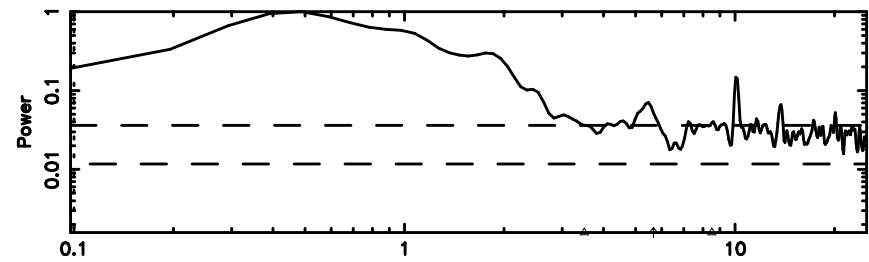

BLK: 8,SNR1: 1.2832 ,SNR2: 4.7986