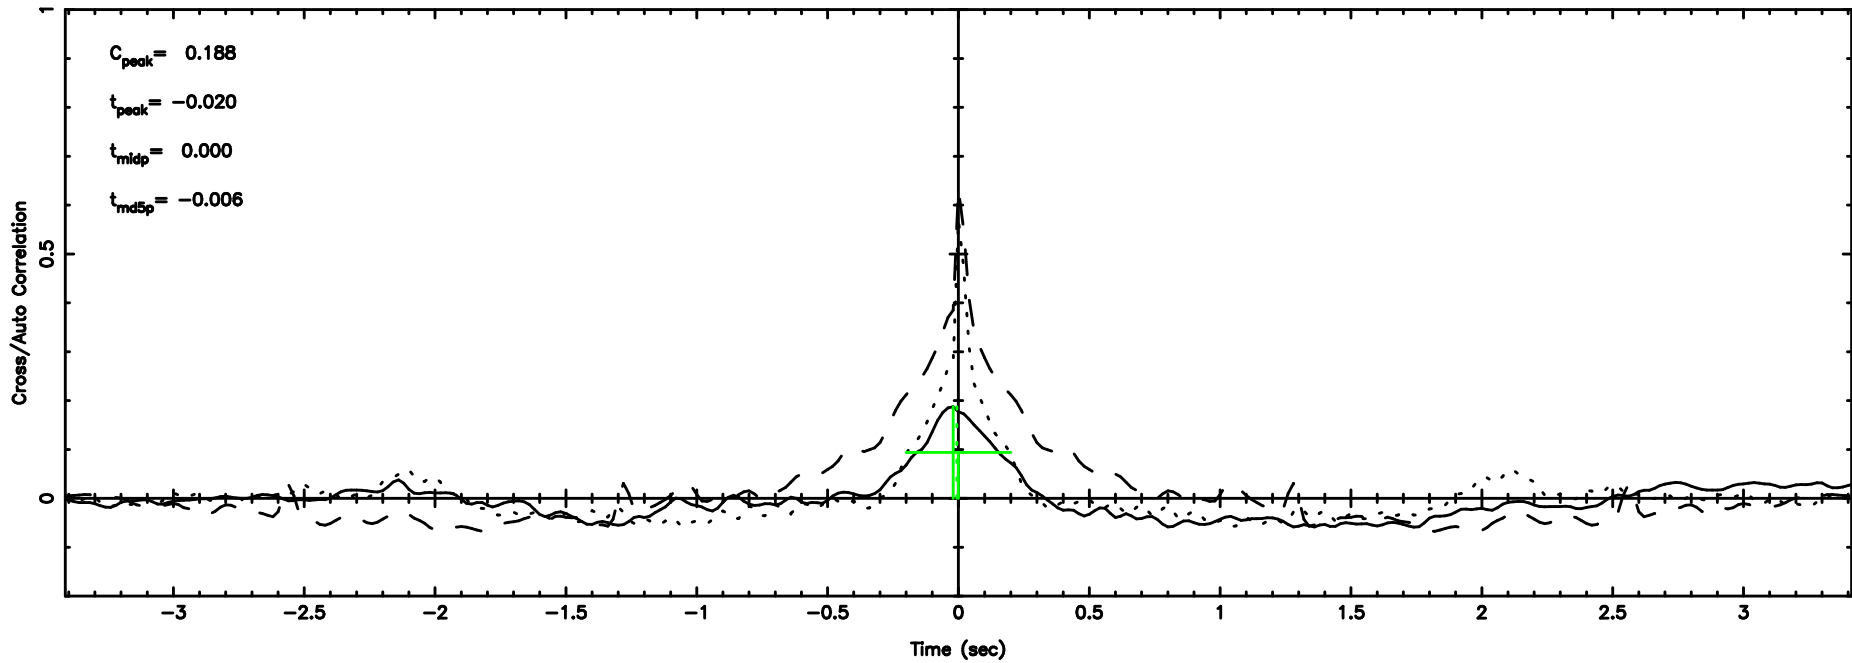

Frequency (Hz)

0919-142 2024/06/08 7.09UT FUJI -KISO