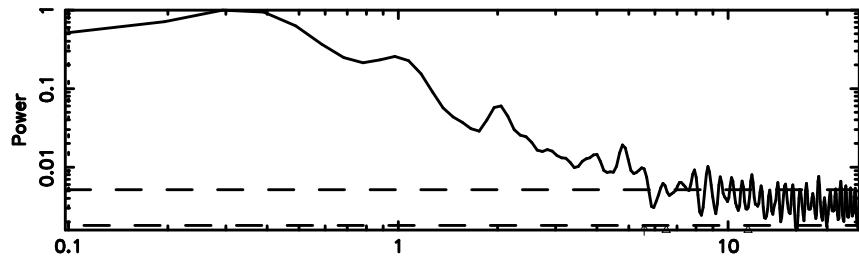

T20240608160334

BLK: 7,SNR1: 0.74066E-01,SNR2: 0.92202

K20240608160331

BLK: 7,SNR1: 2.1331 ,SNR2: 6.5743

0919-142 2024/06/08 7.09UT TOYOKAWA-KISO

F20240608160336

BLK:12,SNR1: 5.5211 ,SNR2: 20.431

Frequency (Hz)