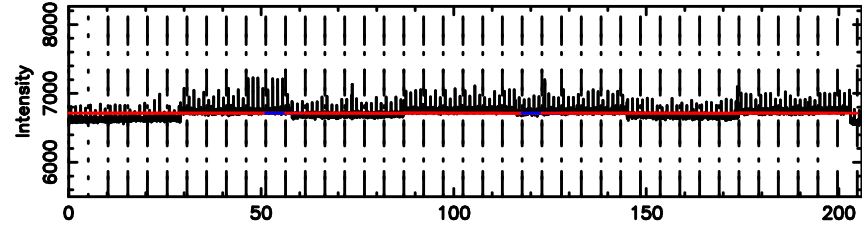

Frequency (Hz)

F20240608163321