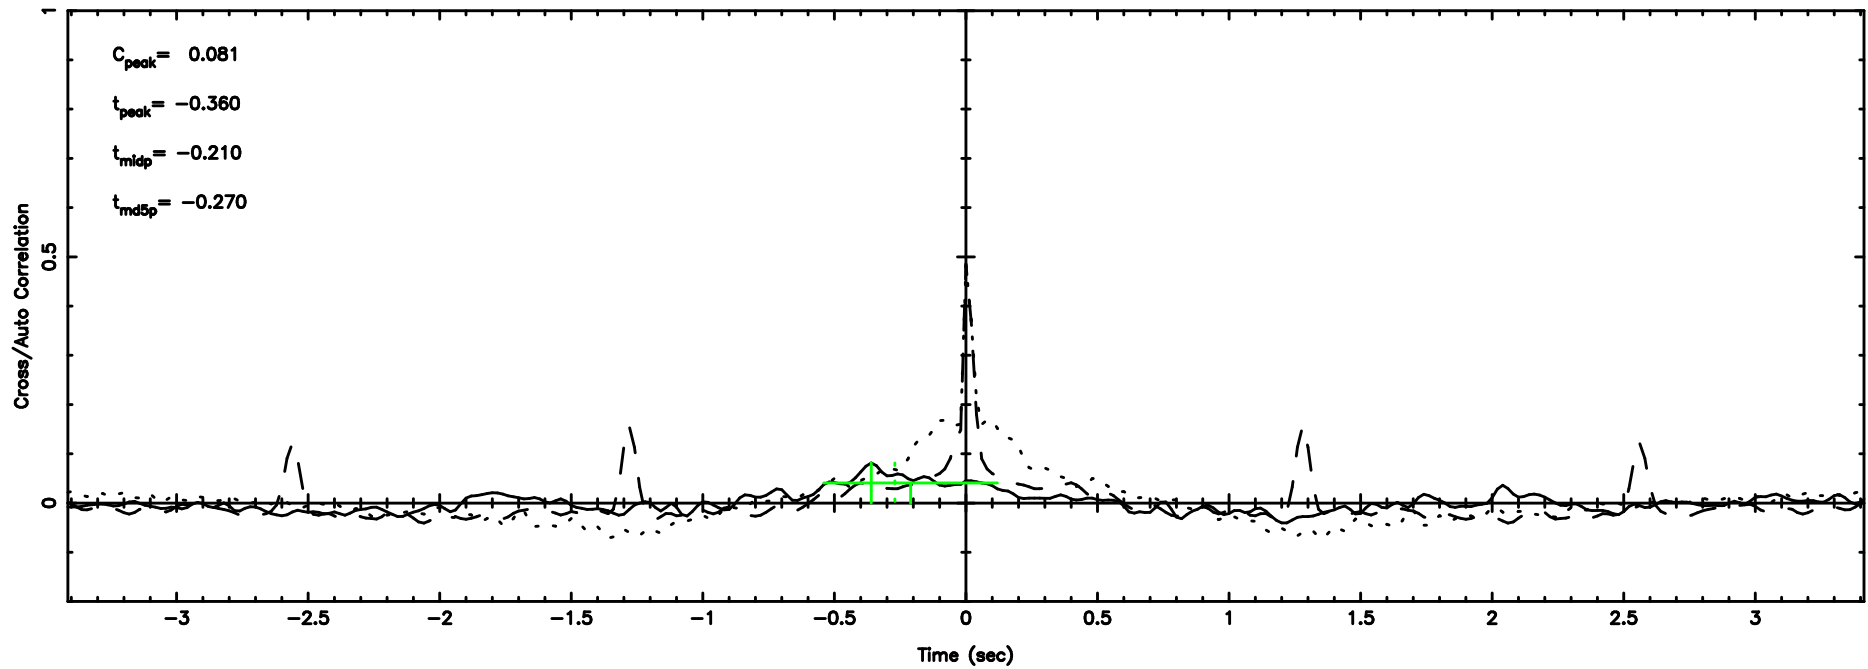

F20240608123331

BLK:10,SNR1:-0.12456 ,SNR2: 1.7921

Frequency (Hz)

K20240608123326

BLK:10,SNR1: 0.39066 ,SNR2: 2.9928

Frequency (Hz)

0548+16 2024/06/08 3.59UT FUJI -KISO

T20240608123740