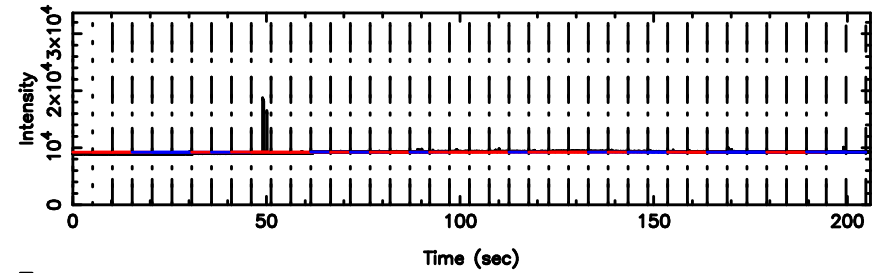

K20240608124950