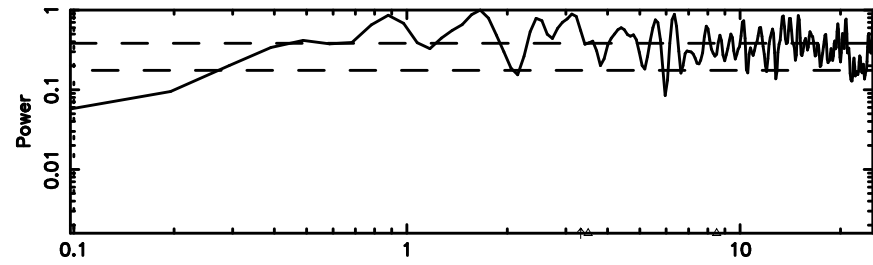

3C48 2024/06/07 23.37UT FUJI -KISO

K20240608082030

BLK:19,SNR1: 0.58070 ,SNR2: 5.3181

T20240608084017

BLK: 2,SNR1: 0.15826 ,SNR2: 1.7925

Frequency (Hz)

F20240608084019

BLK: 2,SNR1: 0.80293E-01,SNR2: 0.49568