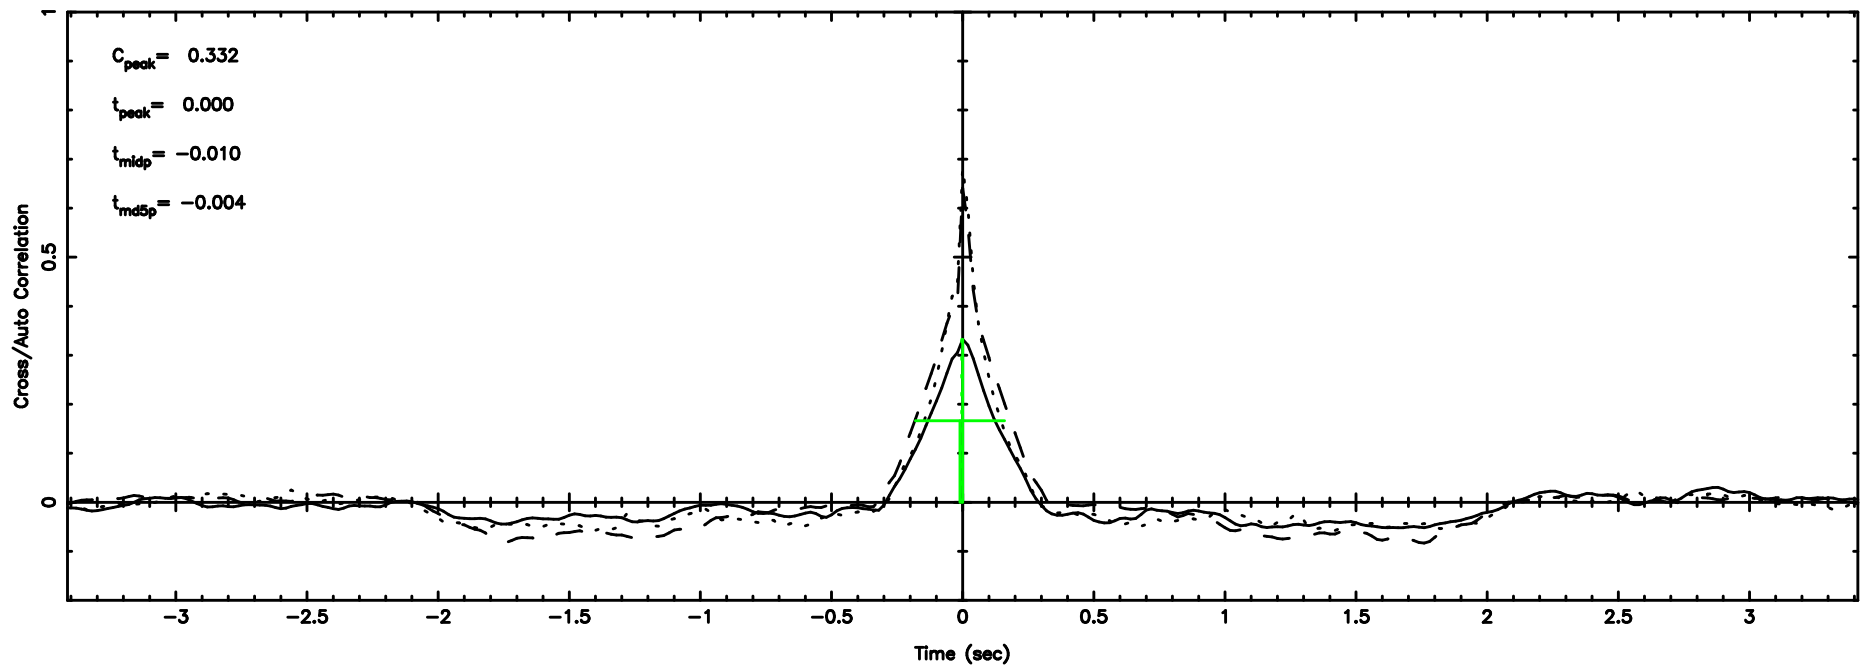

3C190 2024/06/08 5.75UT TOYOKAWA-FUJI