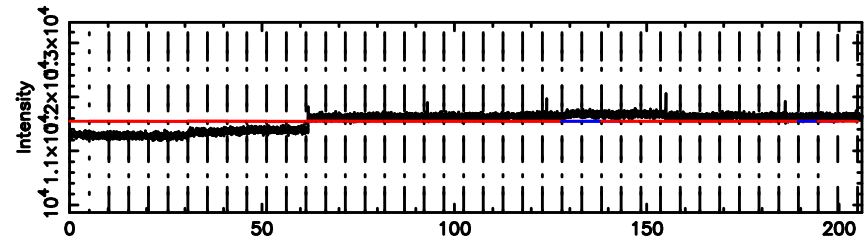

Frequency (Hz)

K20240608170314