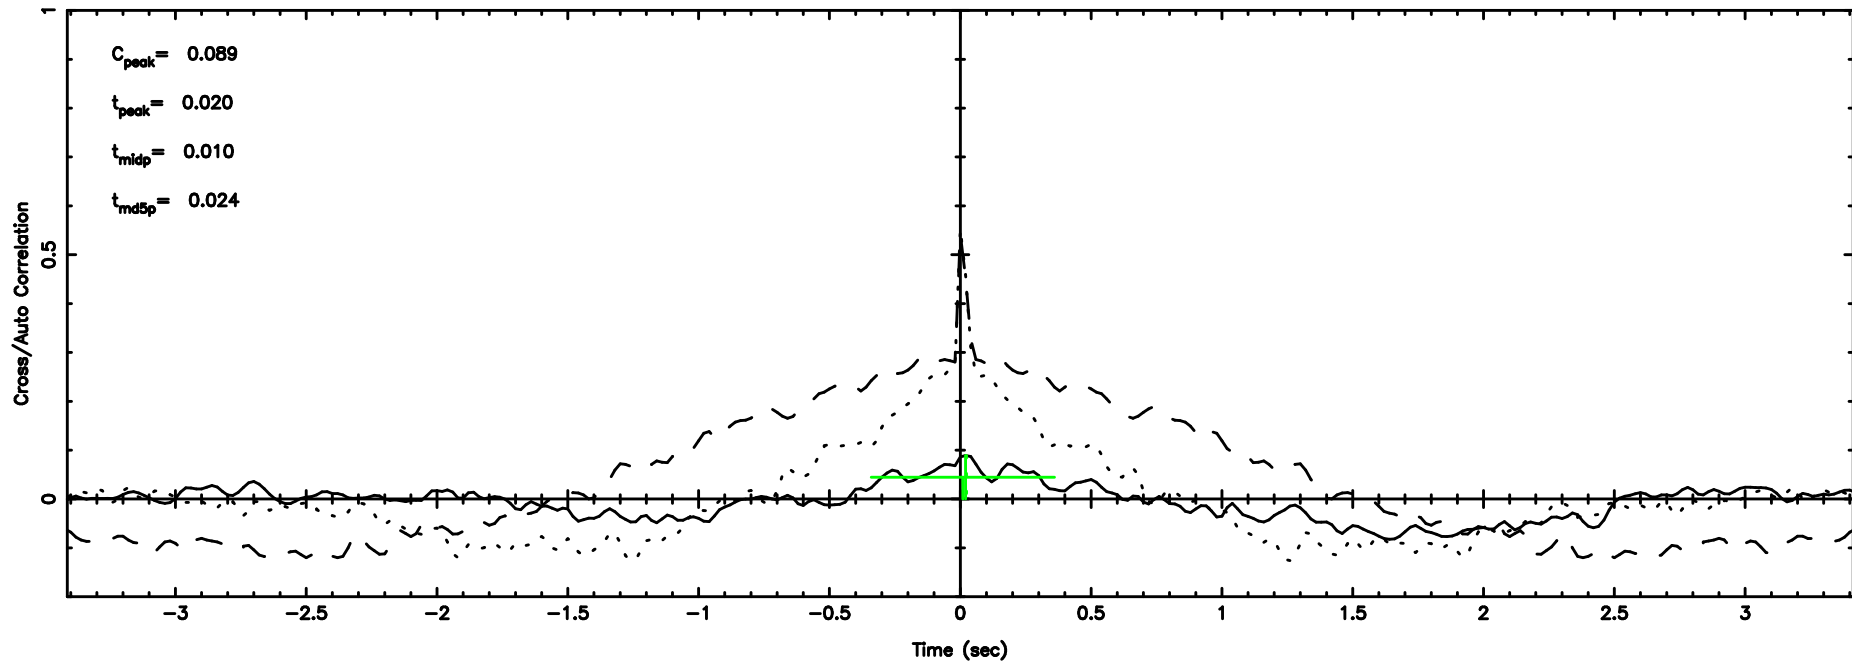

0926+117 2024/06/08 7.20UT TOYOKAWA-FUJI

T20240608161012

BLK: 3,SNR1: 1.7474 ,SNR2: 8.4003

K20240608161009

BLK: 3,SNR1: 1.4032 ,SNR2: 7.4552

0926+117 2024/06/08 7.20UT TOYOKAWA-KISO

F20240608161014

BLK: 3,SNR1: 0.94426E-01,SNR2: 2.0277