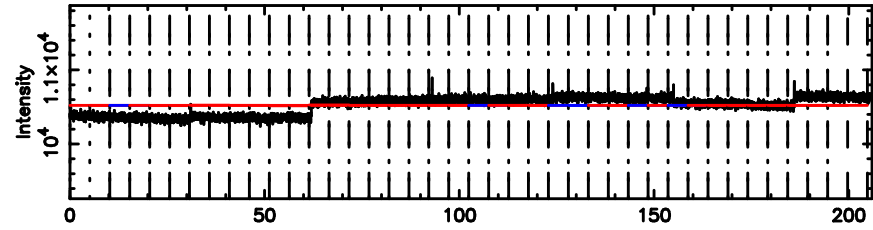

F20240608084726

BLK: 5,SNR1: 0.78118E-01,SNR2: 1.0716

0202+15 2024/06/07 23.82UT TOYOKAWA-FUJI

T20240608084724

BLK: 6,SNR1: 0.22466 ,SNR2: 1.8560

0202+15 2024/06/07 23.82UT TOYOKAWA-KISO

K20240608084721

BLK: 6,SNR1: 0.87957E-01,SNR2: 0.26093