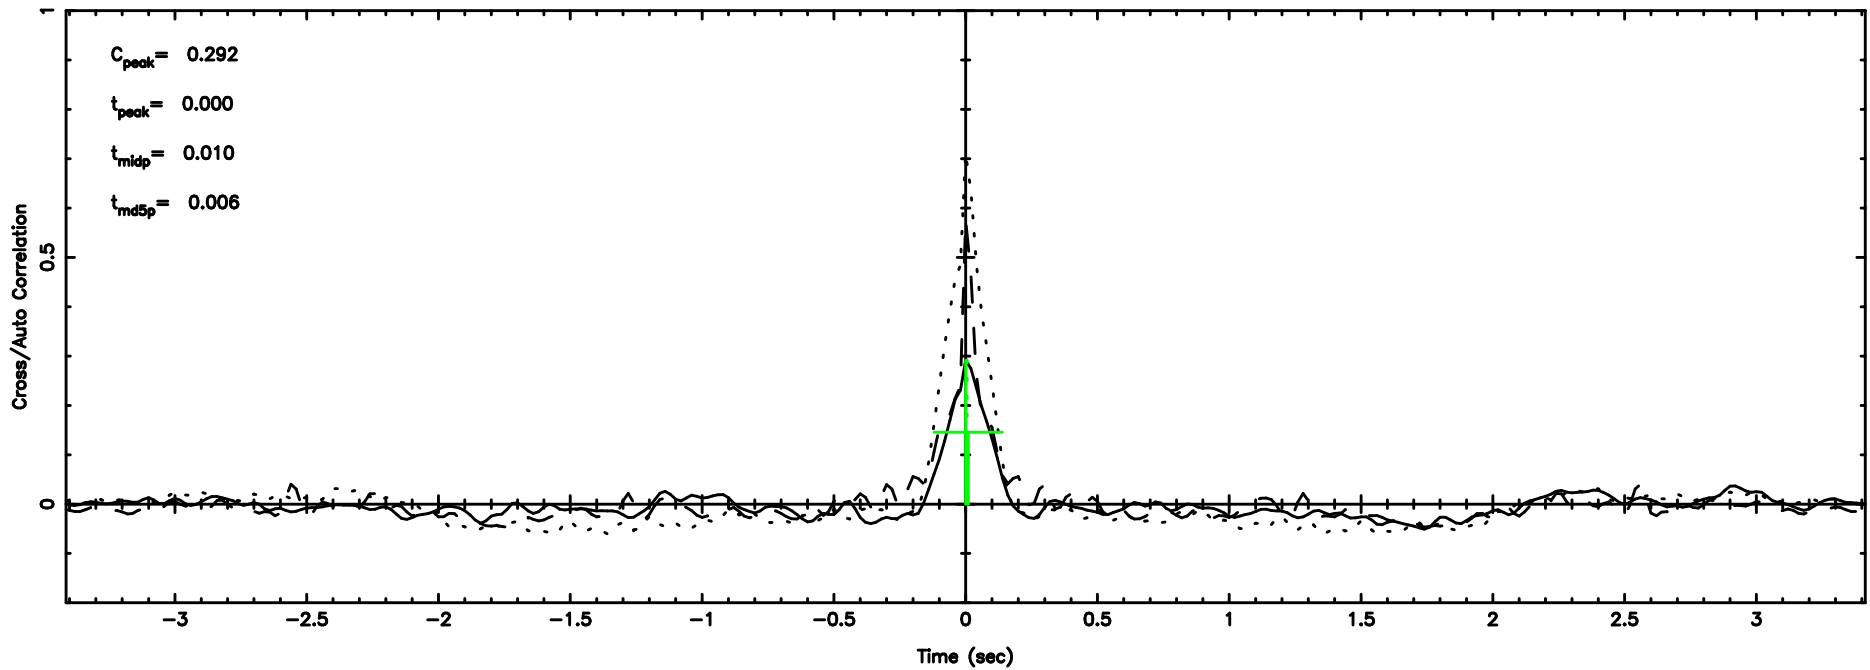

F20240608105658

BLK: 8,SNR1: 0.95622 ,SNR2: 4.3795

K20240608105653

BLK: 8,SNR1: 3.8840 ,SNR2: 10.655

0411+05 2024/06/08 1.98UT FUJI -KISO

T20240608110350

BLK:13,SNR1: 0.33584 ,SNR2: 6.7337

F20240608110352