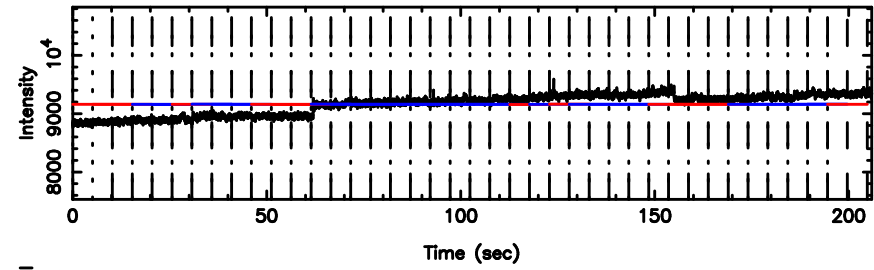

K20240608120322