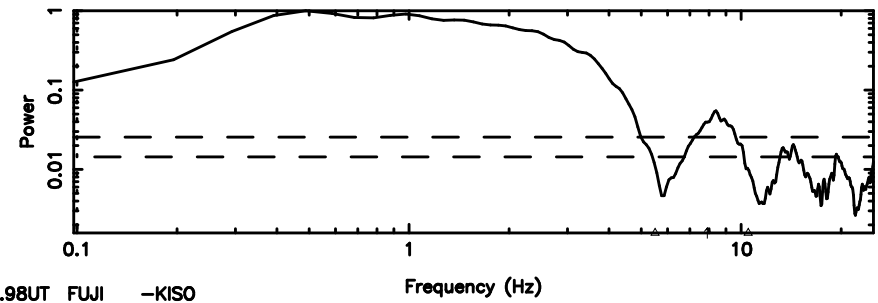

F20240608105658

BLK: 8,SNR1: 0.95622 ,SNR2: 4.3795

K20240608105653

BLK: 8,SNR1: 3.8840 ,SNR2: 10.655

0411+05 2024/06/08 1.98UT FUJI -KISO

T20240608110350

BLK:13,SNR1: 0.33584 ,SNR2: 6.7337

F20240608110352