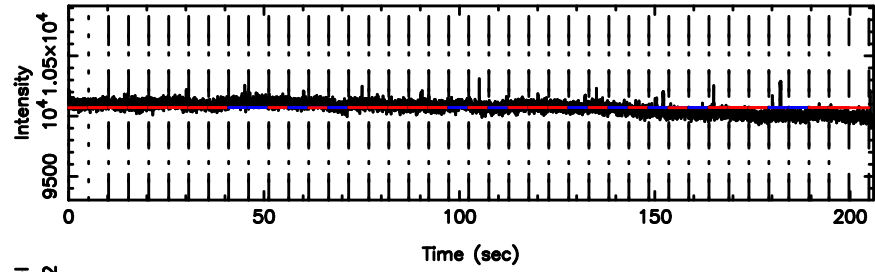

2354+14 2024/06/07 21.70UT FUJI -KISO

T20240608064920

BLK: 6,SNR1: 0.55218 ,SNR2: 3.0448

F20240608064922

BLK: 6,SNR1: 0.91609 ,SNR2: 2.2173

3C2 2024/06/07 21.85UT TOYOKAWA-FUJI

T20240608064920

BLK:12,SNR1: 0.41340 ,SNR2: 2.0848