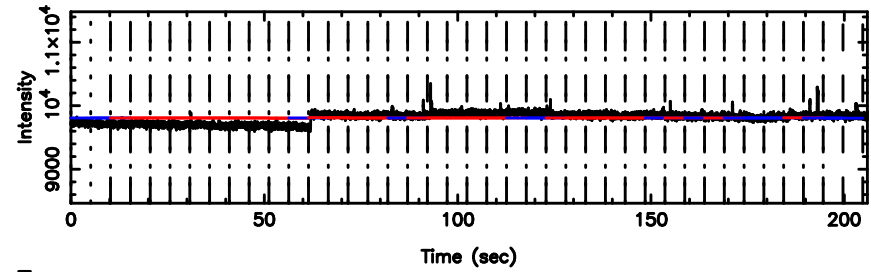

K20240608141756