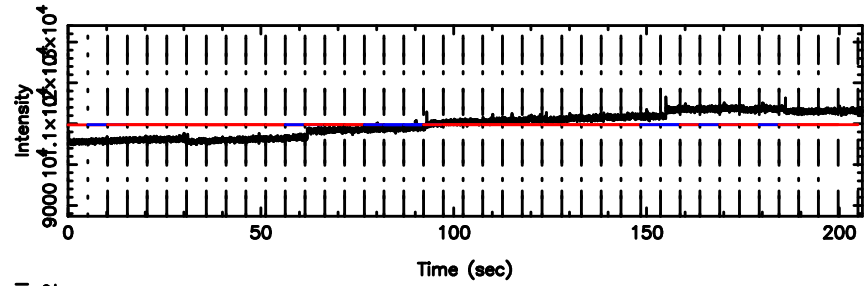

K20240608155119