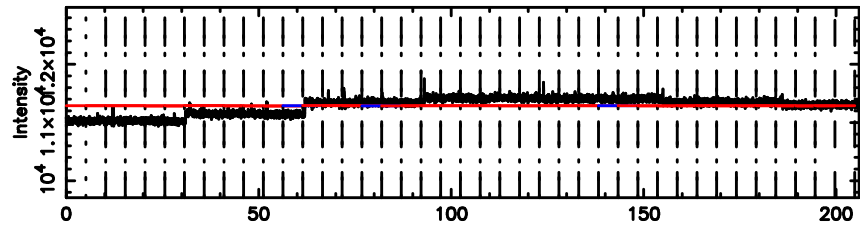

Frequency (Hz)

K20240608164917