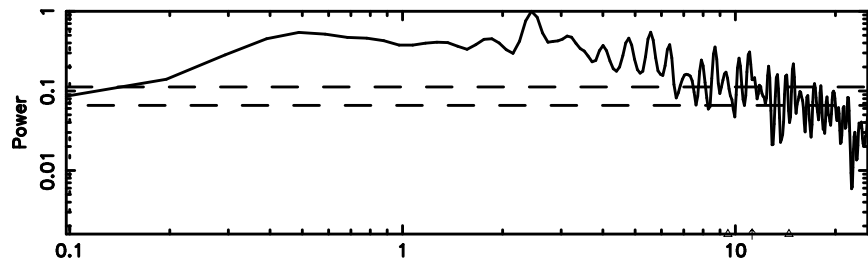

BLK: 2,SNR1: 0.68612 ,SNR2: 1.4869