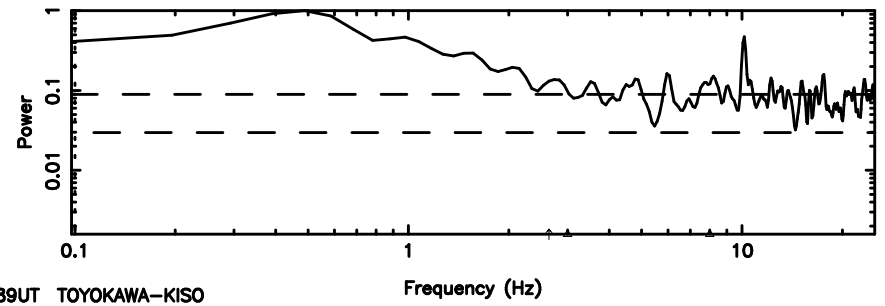

T20240608075136

BLK: 5,SNR1: 0.35059 ,SNR2: 2.0548

0106+01 2024/06/07 22.89UT TOYOKAWA-KISO

K20240608075133

BLK: 5,SNR1: 0.42959 ,SNR2: 3.1641

F20240608075138

BLK: 3,SNR1: 0.22634E-01,SNR2: 0.80273

K20240608075133