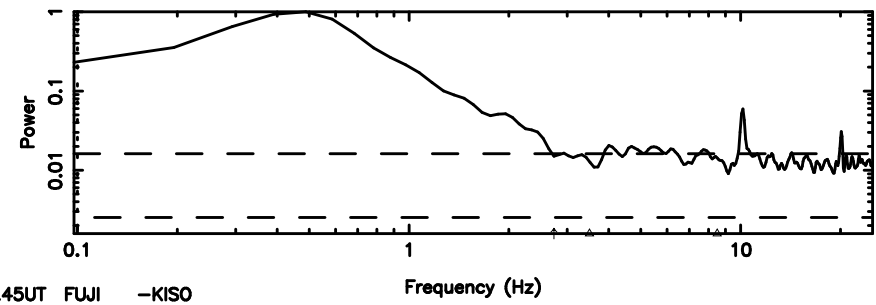

BLK:24,SNR1: 1.7133 ,SNR2: 13.475