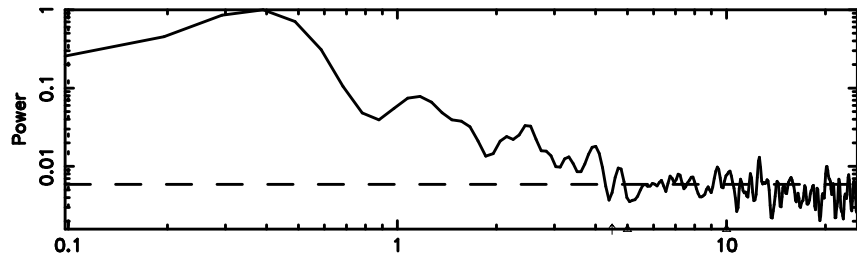

BLK: 5, SNR1: 3.4887 , SNR2: 16.059