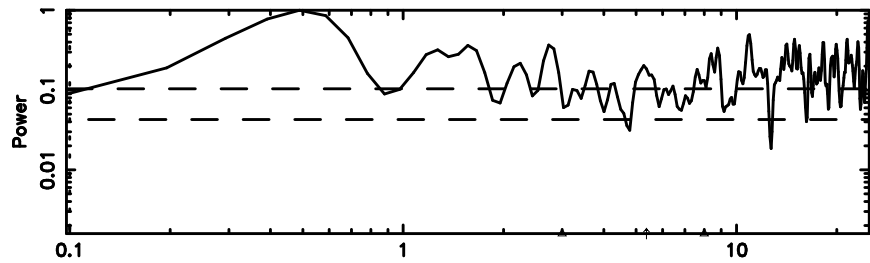

0115-01 2024/06/07 23.04UT FUJI -KISO

T20240608081359

BLK: 2,SNR1:-0.14563 ,SNR2: 0.0000

F20240608081401

BLK: 2,SNR1:-0.14020 ,SNR2: 2.3117

0128+03 2024/06/07 23.26UT TOYOKAWA-FUJI

T20240608081359

BLK: 1,SNR1: 0.70469 ,SNR2: 1.0535