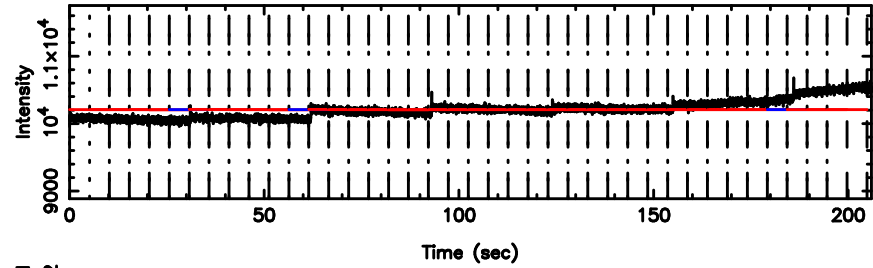

F20240608090850

BLK: 2,SNR1: 0.55105 ,SNR2: 6.7921

0223+341 2024/06/08 0.17UT TOYOKAWA-FUJI

T20240608090848

BLK: 3,SNR1: 0.25008 ,SNR2: 0.53618

0223+341 2024/06/08 0.17UT TOYOKAWA-KISO

K20240608090845

BLK: 3,SNR1: 0.78188 ,SNR2: 6.8592