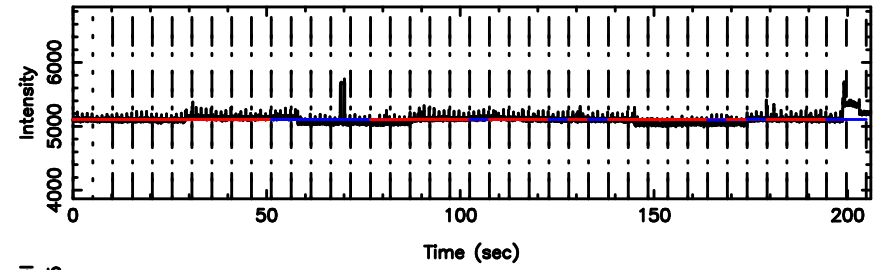

Frequency (Hz)

K20240608124204

BLK:17,SNR1: 1.9722 ,SNR2: 8.5863

Frequency (Hz)

0556+191 2024/06/08 3.73UT FUJI -KISO

T20240608124953

BLK:11,SNR1: 5.4832 ,SNR2: 13.688

F20240608124955