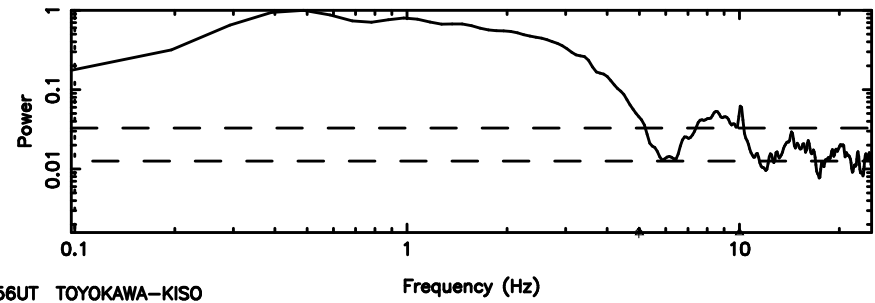

BLK:20,SNR1: 2.6837 ,SNR2: 11.853

0347+05 2024/06/08 1.56UT TOYOKAWA-KISO