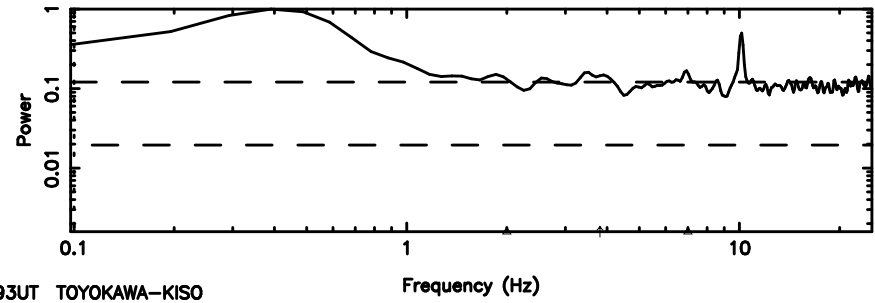

BLK:25,SNR1: 0.16513 ,SNR2: 1.0043