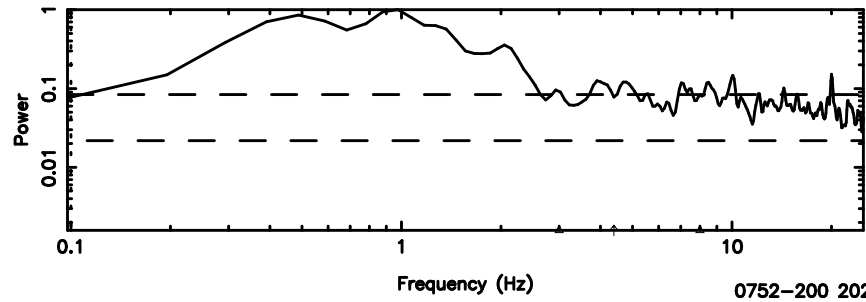

Frequency (Hz)

K20240608142558

BLK: 8,SNR1: 1.2832 ,SNR2: 4.7986

Frequency (Hz)

0741-06 2024/06/08 5.46UT FUJI -KISO

T20240608143545

BLK: 7,SNR1: 0.45278 ,SNR2: 2.6949

F20240608143547