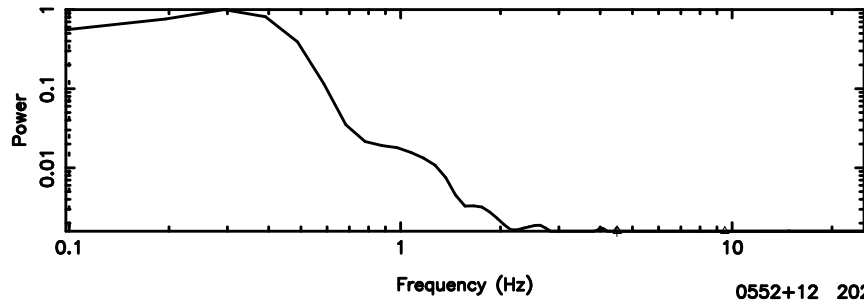

BLK:10,SNR1: 18.044 ,SNR2: 81.251