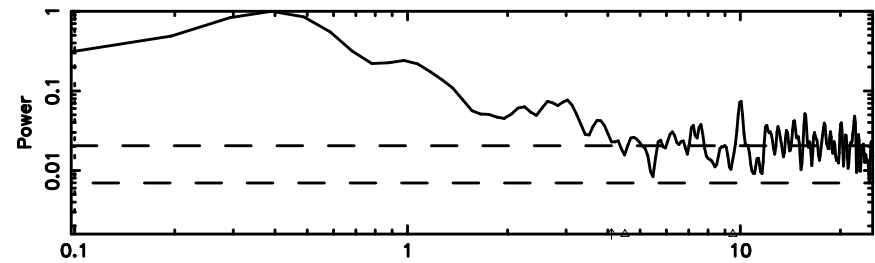

Frequency (Hz)

F20240608092514

BLK: 2,SNR1: 0.68612 ,SNR2: 1.4869

Frequency (Hz)

3C71 2024/06/08 0.45UT FUJI -KISO

K20240608092509

BLK: 2,SNR1: 1.5688 ,SNR2: 7.2883

Frequency (Hz)