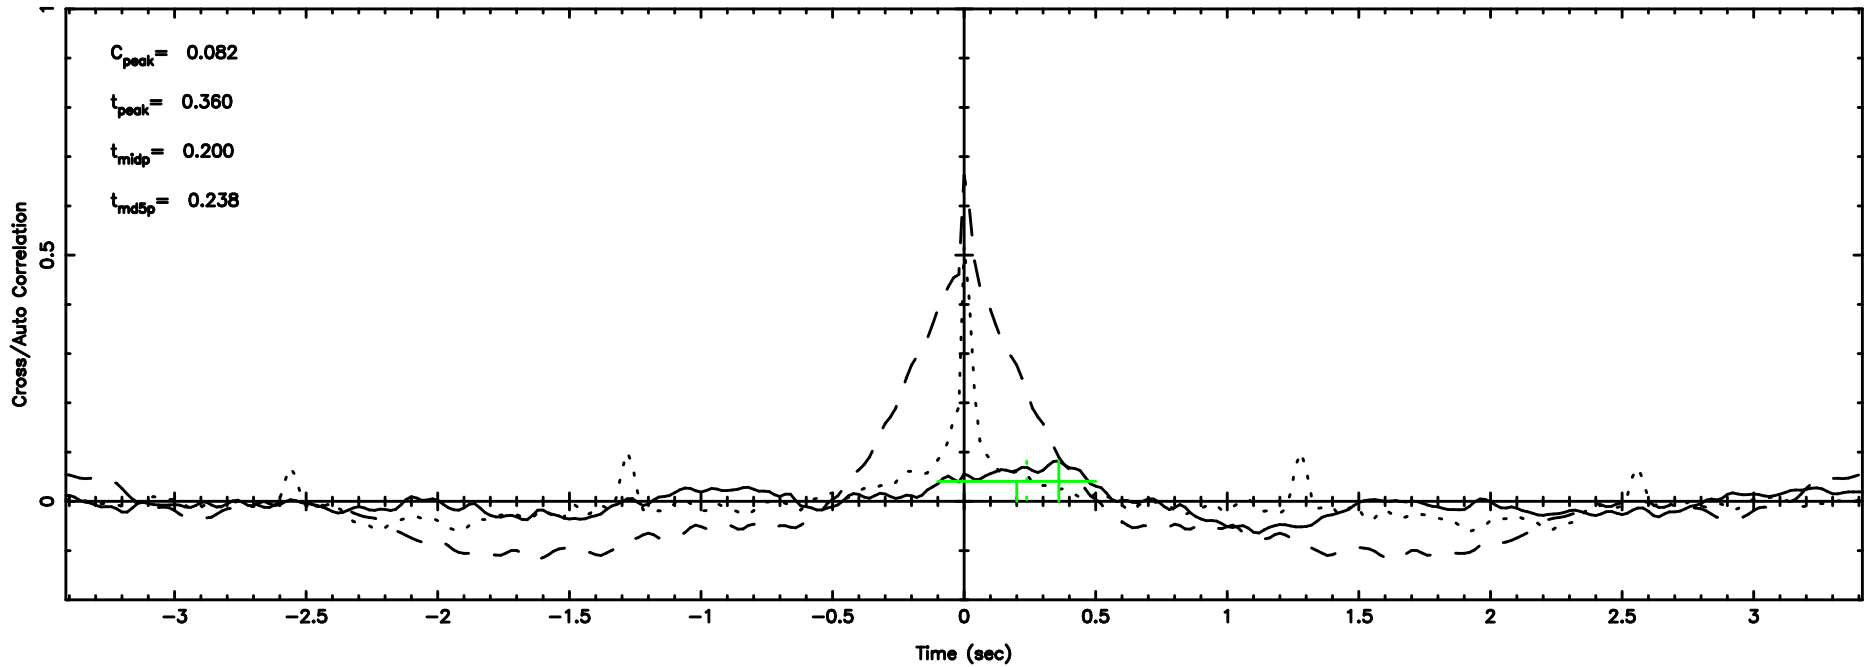

BLK: 8,SNR1:-0.15096E-01,SNR2: 1.2547

0548+16 2024/06/08 3.59UT TOYOKAWA-FUJI

T20240608123329

BLK:20,SNR1: 1.3712 ,SNR2: 6.1476

K20240608123326

BLK:20,SNR1: 0.39123 ,SNR2: 2.6062

0548+16 2024/06/08 3.59UT TOYOKAWA-KISO