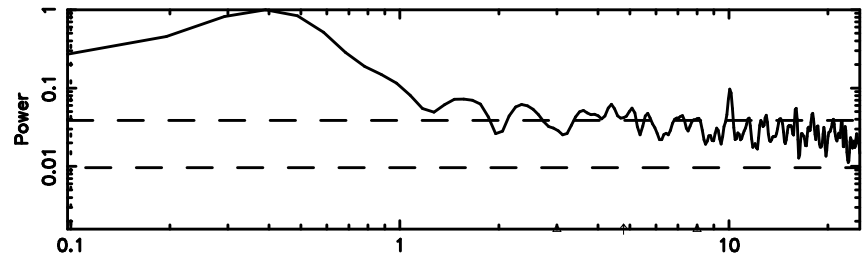

BLK: 5, SNR1: 0.42090 , SNR2: 2.4595