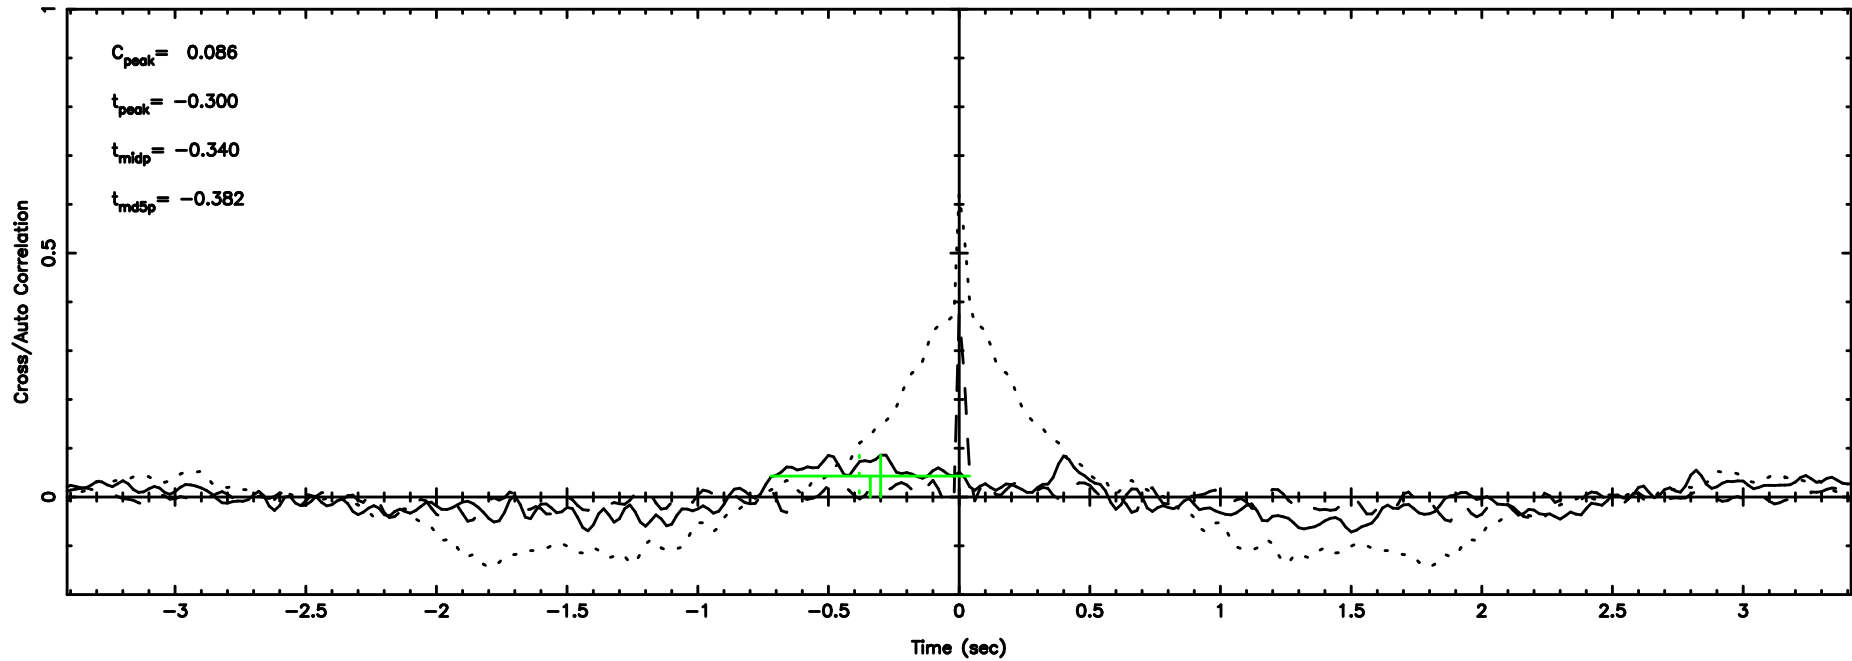

Frequency (Hz)

3C237 2024/06/08 7.85UT TOYOKAWA-KISO