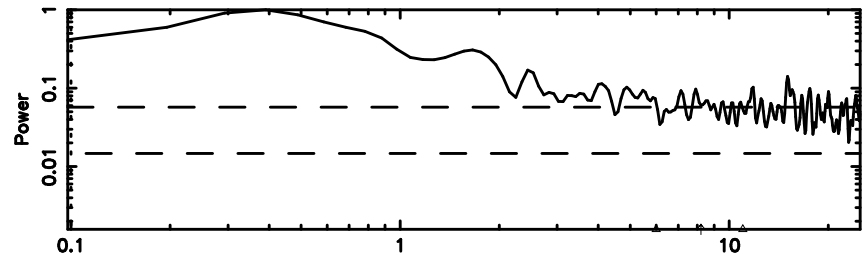

BLK: 4,SNR1: 0.77246 ,SNR2: 1.9189