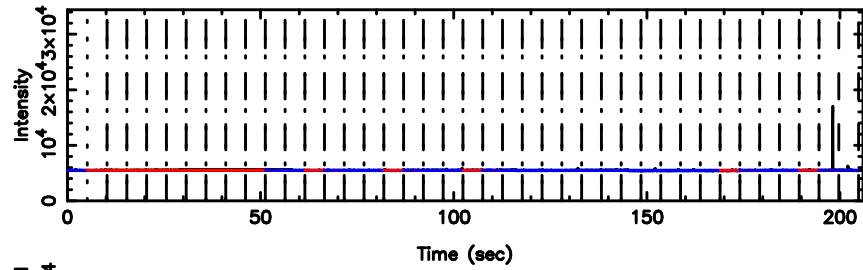

F20240608144322