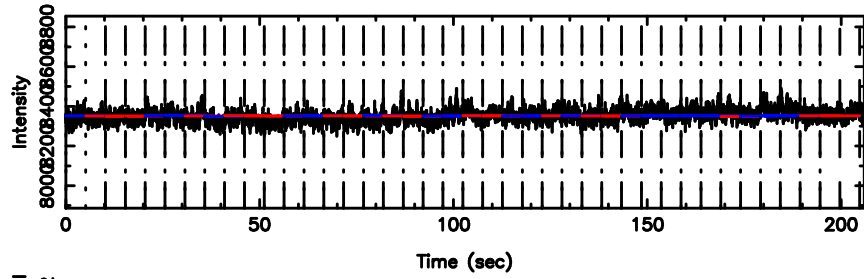

BLK: 8,SNR1:-0.15096E-01,SNR2: 1.2547

0548+16 2024/06/08 3.59UT TOYOKAWA-FUJI

T20240608123329

BLK:20,SNR1: 1.3712 ,SNR2: 6.1476

K20240608123326

BLK:20,SNR1: 0.39123 ,SNR2: 2.6062

0548+16 2024/06/08 3.59UT TOYOKAWA-KISO