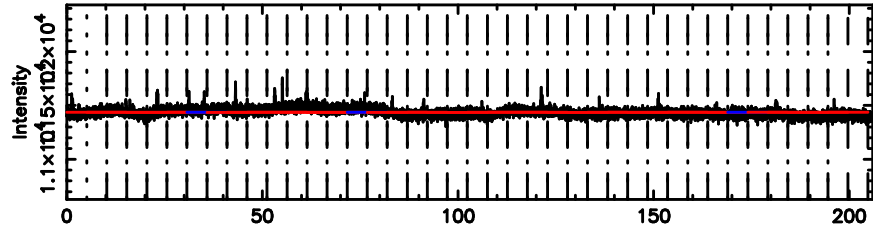

K20240608054443

BLK:37,SNR1: 8.8393 ,SNR2: 13.692

2259+481 2024/06/07 20.77UT FUJI -KISO

T20240608060049

BLK: 3,SNR1:-0.67628E-01,SNR2: 1.1317

Frequency (Hz)

F20240608060051

BLK: 3,SNR1: 0.86297 ,SNR2: 2.1586