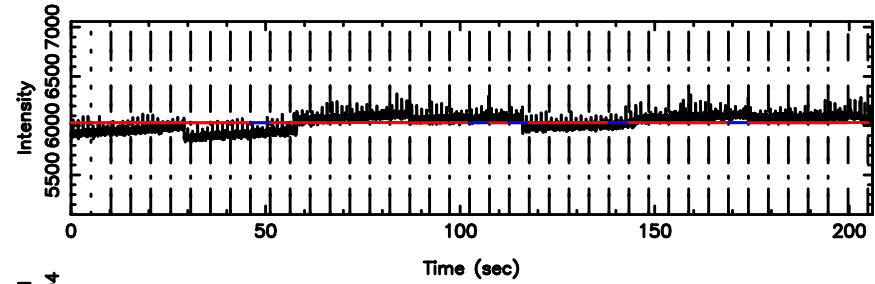

F20240608094429

BLK: 5,SNR1:-0.11624 ,SNR2: 1.7992