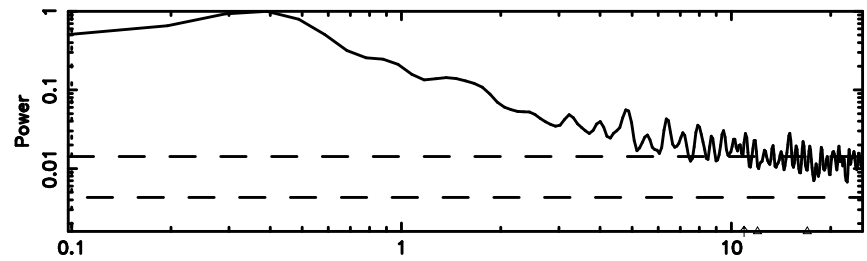

T20240608155122

BLK: 9,SNR1: 0.10061 ,SNR2: 0.84493

Frequency (Hz)

F20240608155124

BLK: 9,SNR1: 2.5348 ,SNR2: 4.6592

Frequency (Hz)

3C216 2024/06/08 6.88UT TOYOKAWA-FUJI

T20240608155122