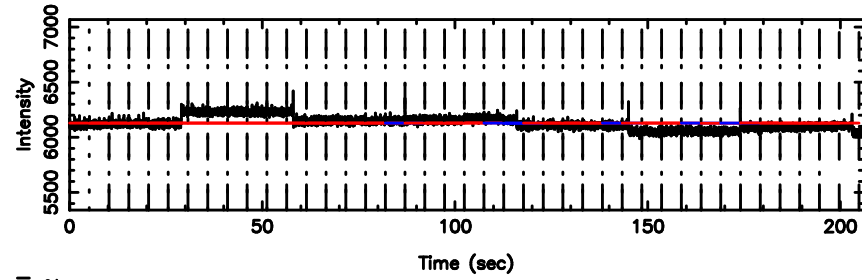

K20240608160331

BLK:12,SNR1: 1.0030 ,SNR2: 3.4890

Frequency (Hz)

0919-142 2024/06/08 7.09UT FUJI -KISO

T20240608161012

BLK: 6,SNR1: 1.5515 ,SNR2: 12.300

F20240608161014

BLK: 6,SNR1: 0.43489 ,SNR2: 1.3045