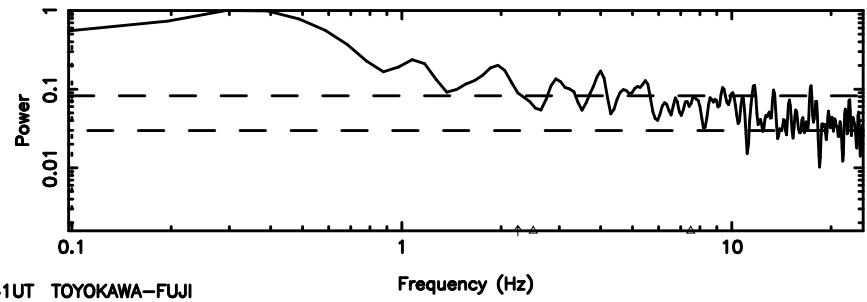

BLK: 3,SNR1: 0.82627E-01,SNR2: 2.9781