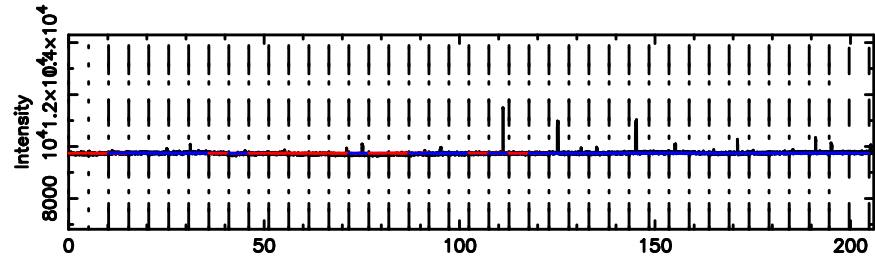

BLK: 4,SNR1: 0.18252 ,SNR2: 2.3242

Frequency (Hz)

K20240608062935

BLK: 4,SNR1: 0.50641 ,SNR2: 1.8213

Frequency (Hz)

2344+09 2024/06/07 21.52UT FUJI -KISO

T20240608064017

Frequency (Hz)