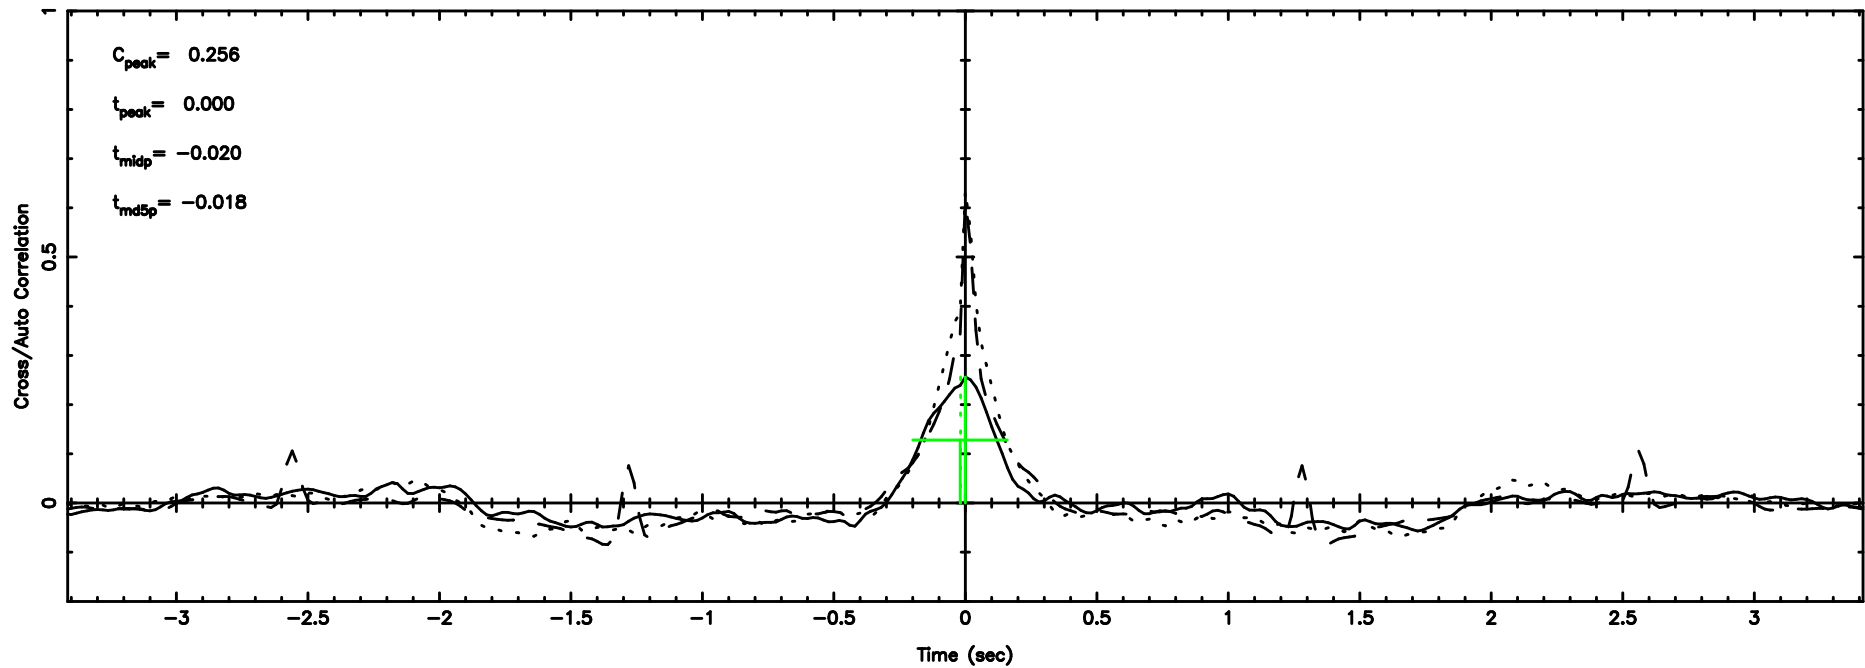

Frequency (Hz)

K20240608124204

BLK:17,SNR1: 1.9722 ,SNR2: 8.5863

Frequency (Hz)

0556+191 2024/06/08 3.73UT FUJI -KISO

T20240608124953

BLK:11,SNR1: 5.4832 ,SNR2: 13.688

F20240608124955