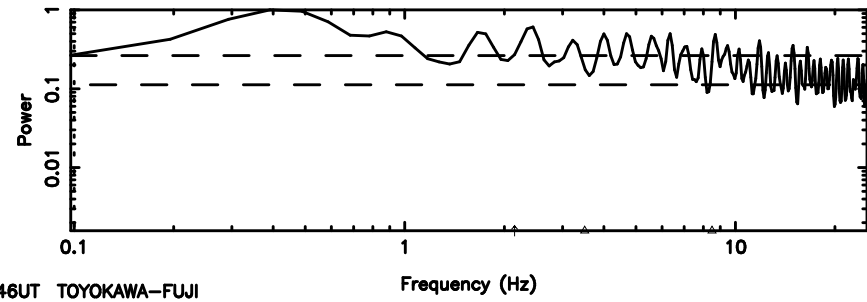

K20240608141756

BLK: 9,SNR1: 1.0281 ,SNR2: 4.0108

Frequency (Hz)

0732+33 2024/06/08 5.33UT FUJI -KISO

T20240608142601

BLK: 5,SNR1: 0.34856 ,SNR2: 2.9355

F20240608142603

BLK: 5,SNR1:-0.90302E-01,SNR2: 0.75352