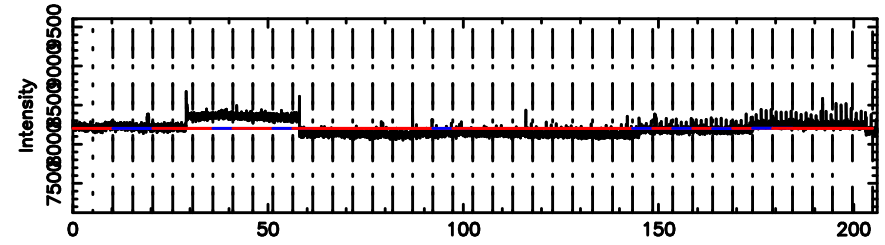

Frequency (Hz)

3C12 2024/06/07 22.29UT TOYOKAWA-FUJI

F20240608071535