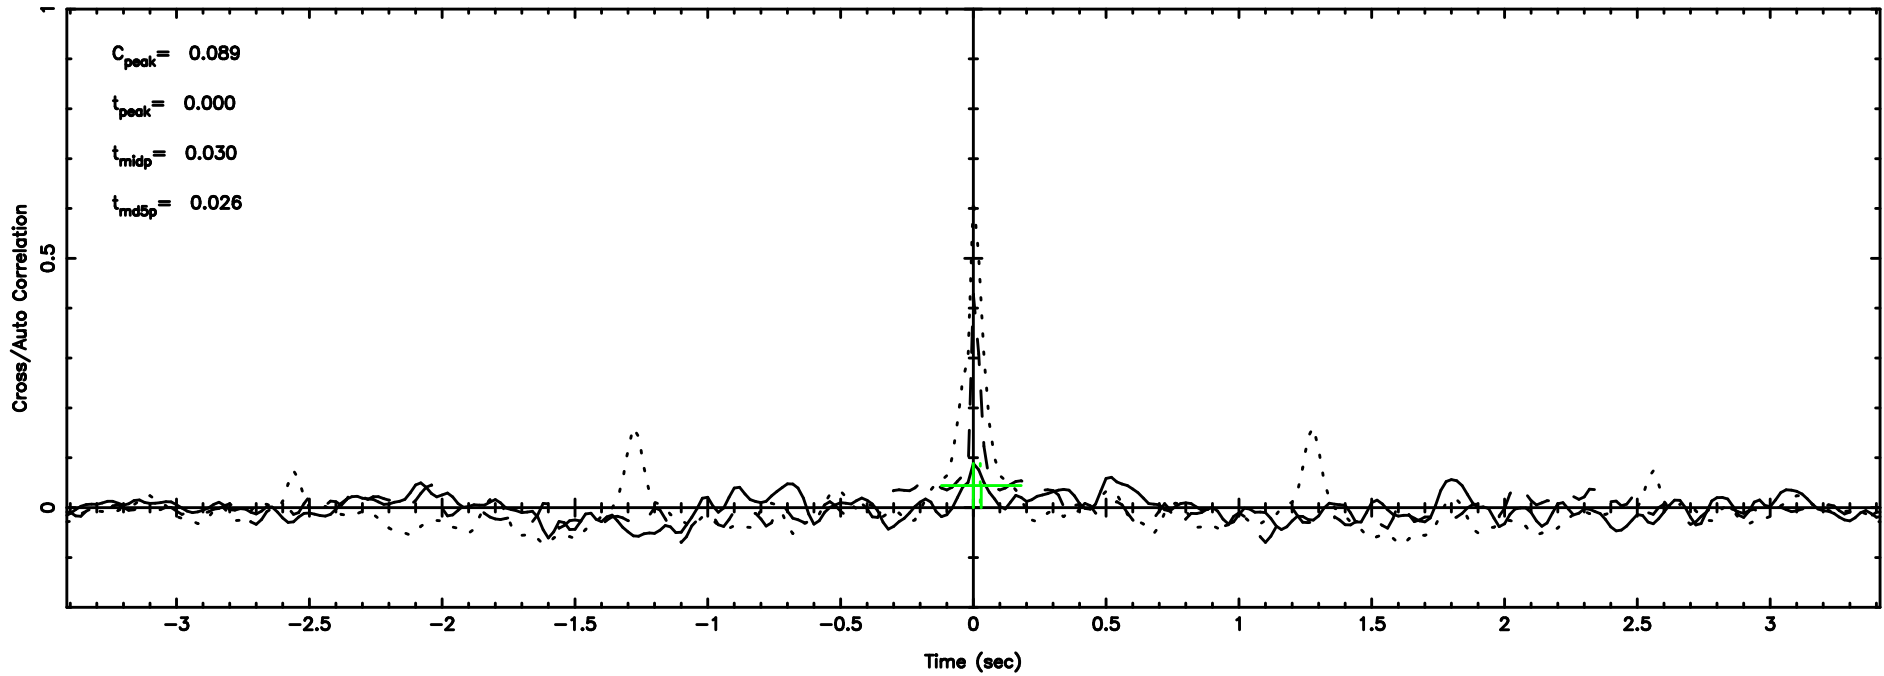

Frequency (Hz)

2315+396 2024/06/07 21.04UT TOYOKAWA-FUJI