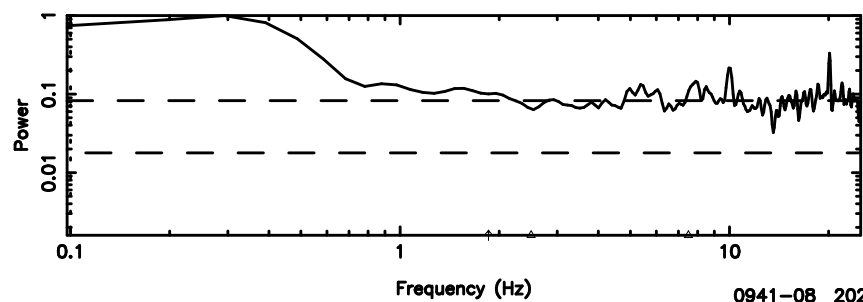

BLK: 6,SNR1: 0.27603 ,SNR2: 2.5845