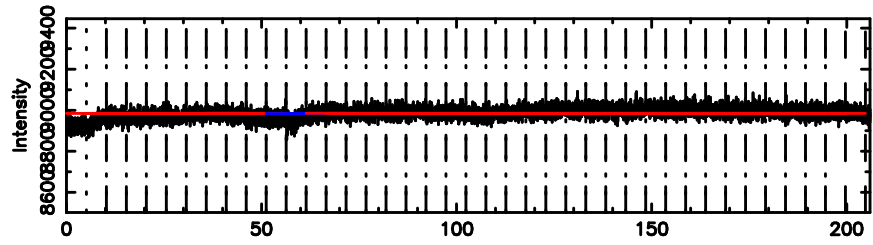

T20240608074154