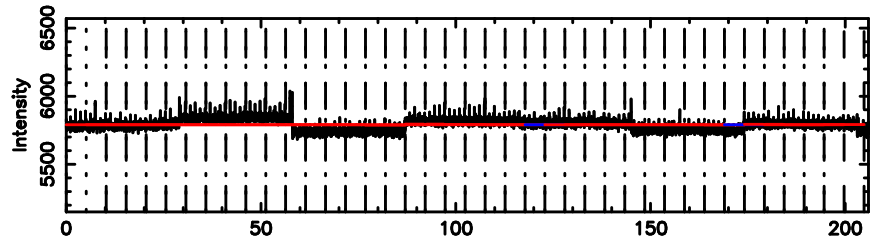

F20240608084019