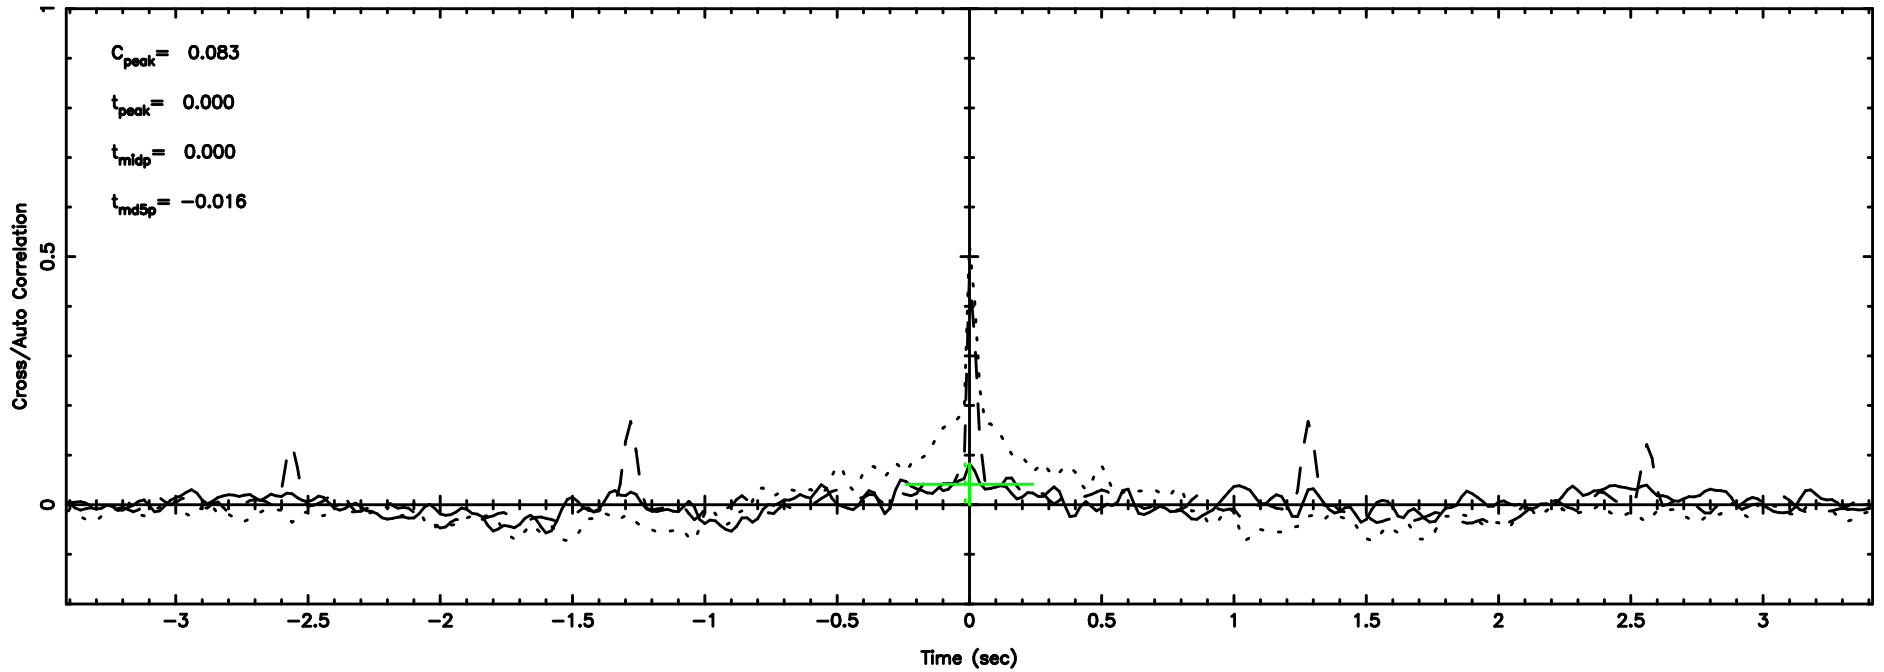

F20240608081401

BLK: 3,SNR1:-0.10730 ,SNR2: 1.3942

K20240608081357

BLK: 3,SNR1: 0.45136 ,SNR2: 3.4166

0128+03 2024/06/07 23.26UT FUJI -KISO