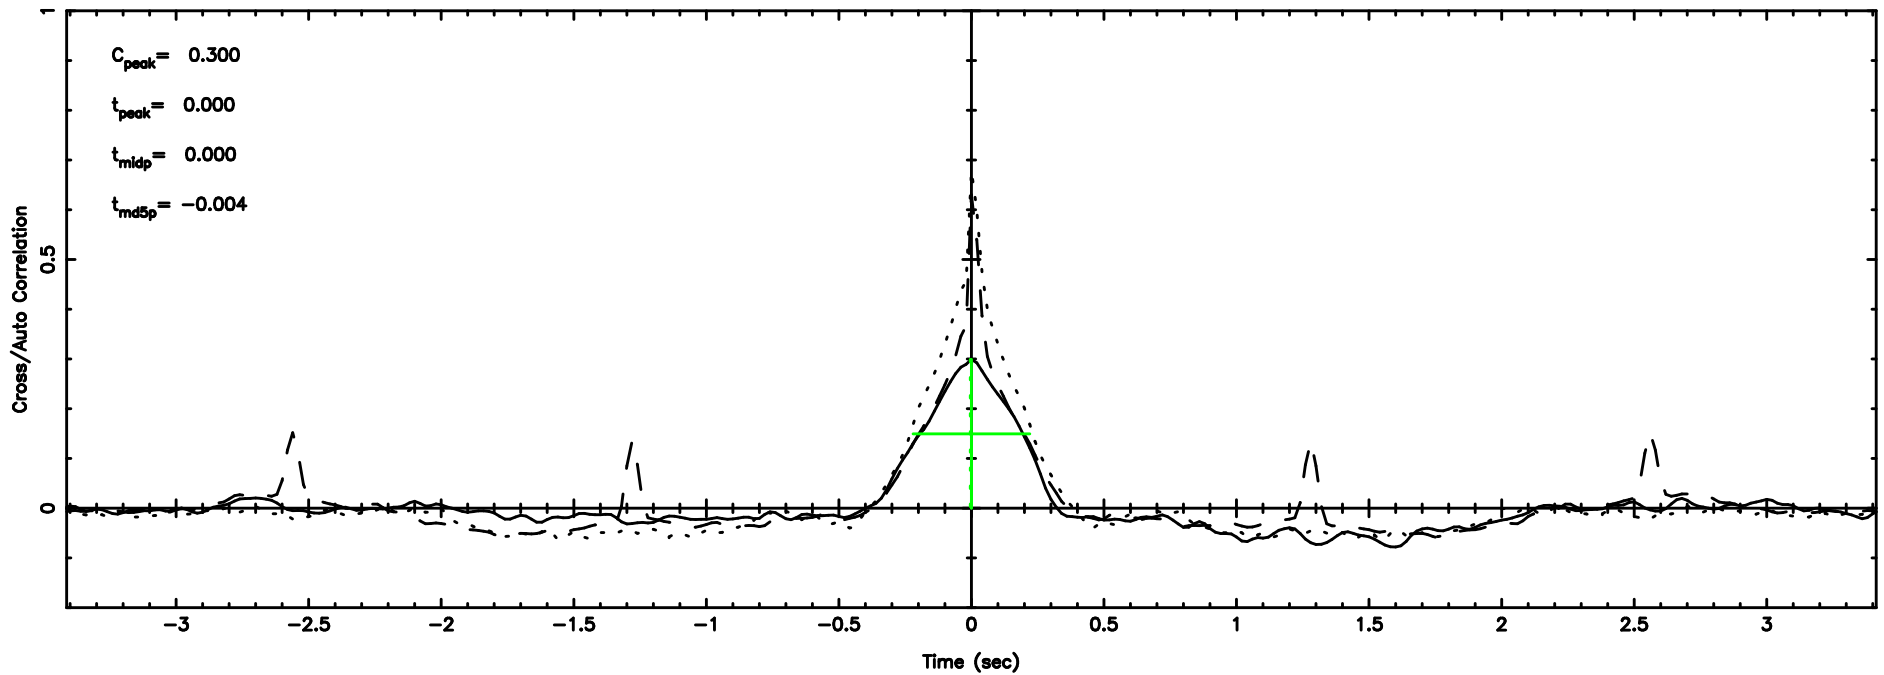

0019-00 2024/06/07 22.12UT FUJI -KISO

K20240608070515

BLK:12,SNR1: 3.4323 ,SNR2: 6.6730

Frequency (Hz)

T20240608071533

BLK: 9,SNR1: 14.327 ,SNR2: 33.318

Frequency (Hz)

3C12 2024/06/07 22.29UT TOYOKAWA-FUJI