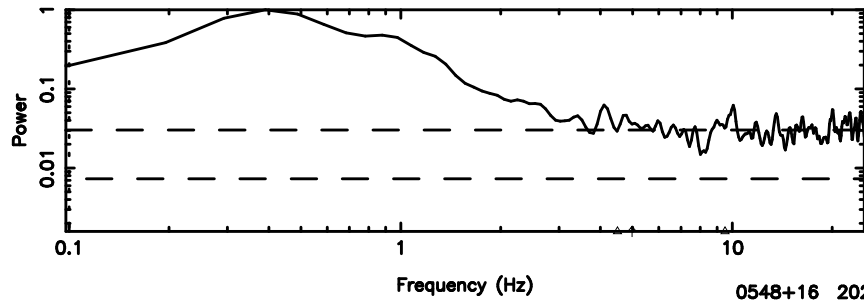

BLK: 8,SNR1: 1.1826 ,SNR2: 4.8730