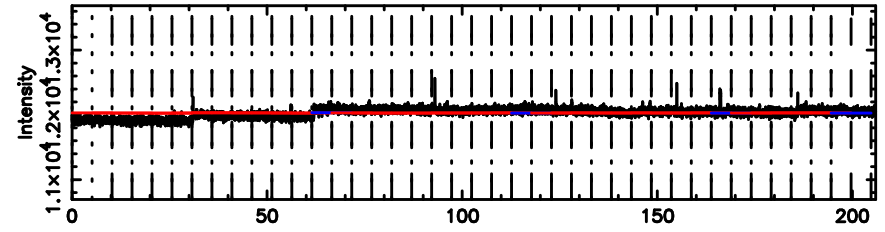

Frequency (Hz)

F20240608073658

BLK: 4,SNR1:-0.11629 ,SNR2: 1.3853

Frequency (Hz)

3C26 2024/06/07 22.64UT FUJI -KISO

K20240608073653

BLK: 4,SNR1: 0.15795 ,SNR2: 1.4256

Frequency (Hz)