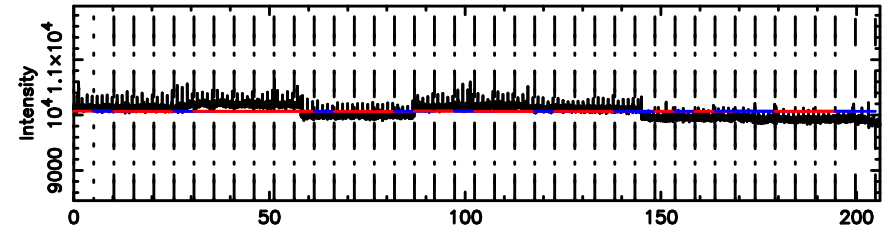

Frequency (Hz)

2250+379 2024/06/07 20.62UT FUJI -KISO

K20240608053523

BLK:31,SNR1: 1.1452 ,SNR2: 4.2046

Frequency (Hz)

T20240608054023

BLK:13,SNR1: 0.43641 ,SNR2: 2.3264

F20240608054025