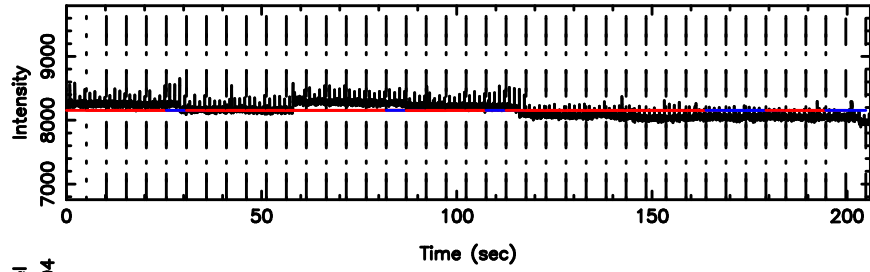

K20240608072348

BLK: 6,SNR1: 0.67077 ,SNR2: 3.3441

0038+328 2024/06/07 22.43UT TOYOKAWA-KISO

F20240608072353

BLK: 7,SNR1: 0.14197 ,SNR2: 2.6465

Frequency (Hz)

K20240608072348

BLK: 7,SNR1: 0.51720 ,SNR2: 2.1192