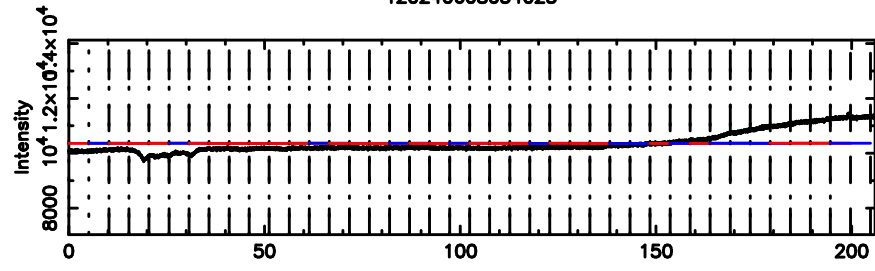

Frequency (Hz)

2250+379 2024/06/07 20.62UT FUJI -KISO

K20240608053523

BLK:31,SNR1: 1.1452 ,SNR2: 4.2046

Frequency (Hz)

T20240608054023

BLK:13,SNR1: 0.43641 ,SNR2: 2.3264

F20240608054025