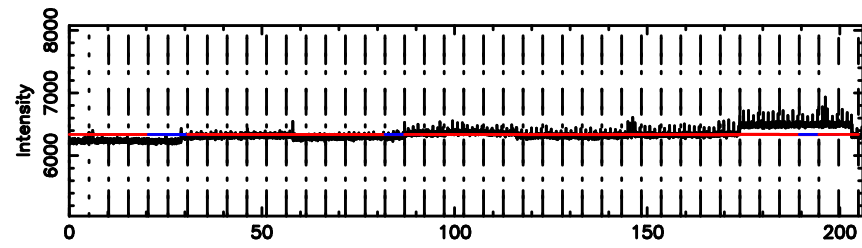

Frequency (Hz)

F20240608161759