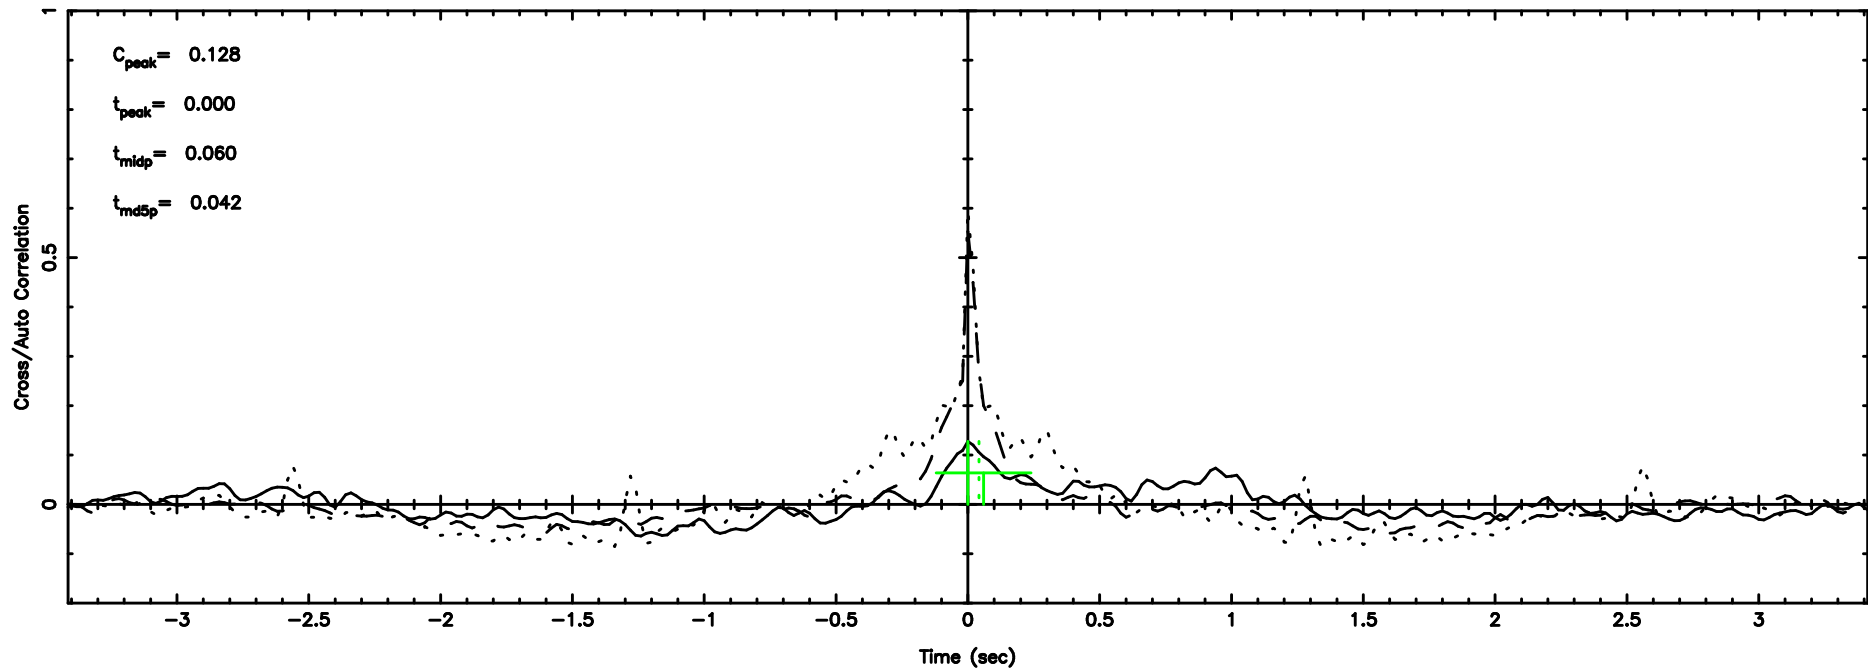

0411+05 2024/06/08 1.98UT TOYOKAWA-FUJI