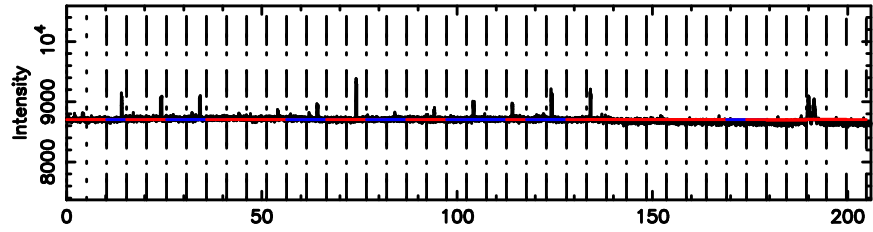

F20240608065644

BLK: 5,SNR1: 0.51571 ,SNR2: 5.9484

Frequency (Hz)

K20240608065639

BLK: 5,SNR1: 0.67882E-01,SNR2: 0.71515

Frequency (Hz)

0011+344 2024/06/07 21.97UT FUJI -KISO

T20240608070518