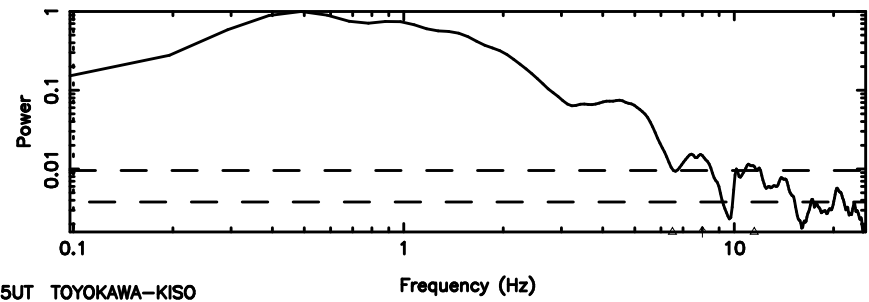

BLK:25,SNR1: 7.2193 ,SNR2: 18.709

3C190 2024/06/08 5.75UT TOYOKAWA-KISO