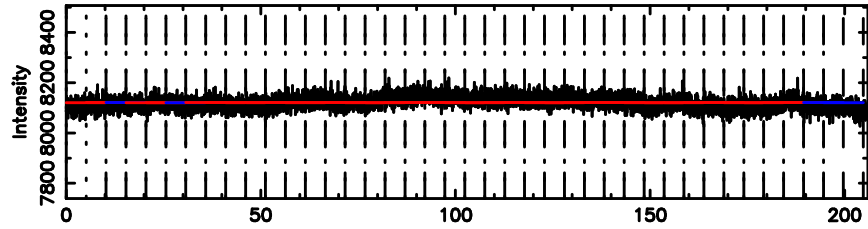

No. Good Data

3C71 2024/06/08 0.45UT TOYOKAWA-FUJI

T20240608092512

BLK: 4,SNR1: 0.15031 ,SNR2: 0.87281

Frequency (Hz)

3C71 2024/06/08 0.45UT TOYOKAWA-KISO

K20240608092509

BLK: 4,SNR1: 0.37662 ,SNR2: 3.9049