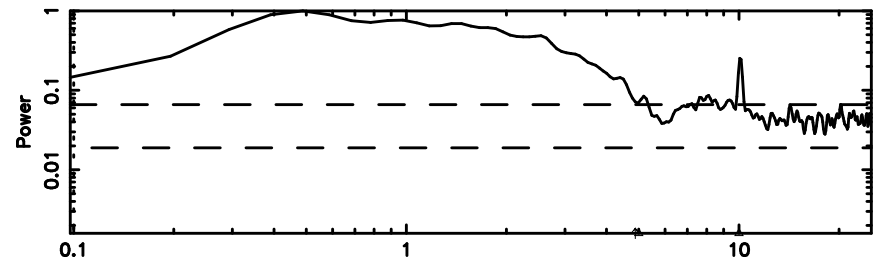

BLK:15,SNR1: 1.2009 ,SNR2: 5.5136