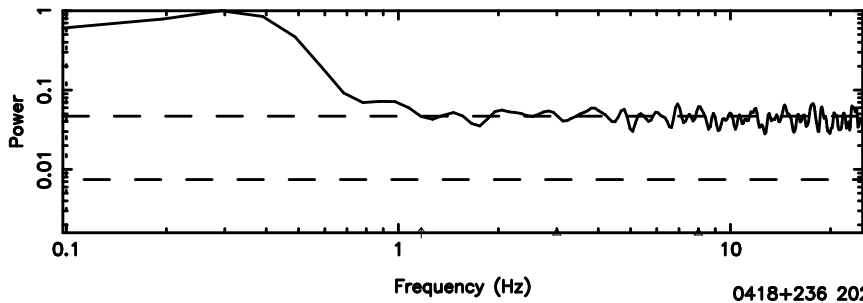

F20240608105658

BLK: 8,SNR1: 0.95622 ,SNR2: 4.3795

K20240608105653

BLK: 8,SNR1: 3.8840 ,SNR2: 10.655

0411+05 2024/06/08 1.98UT FUJI -KISO

T20240608110350

BLK:13,SNR1: 0.33584 ,SNR2: 6.7337

F20240608110352