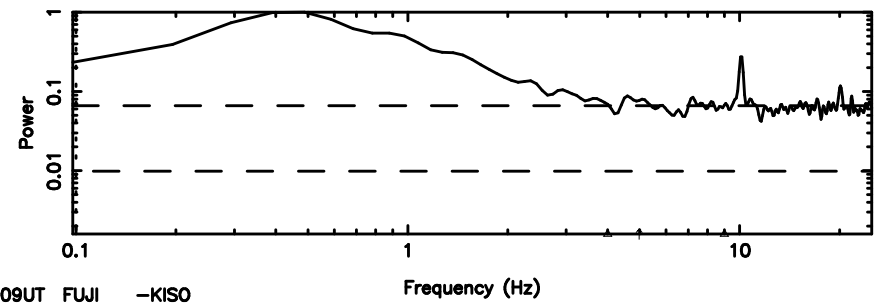

BLK:25,SNR1: 0.64238 ,SNR2: 2.5246