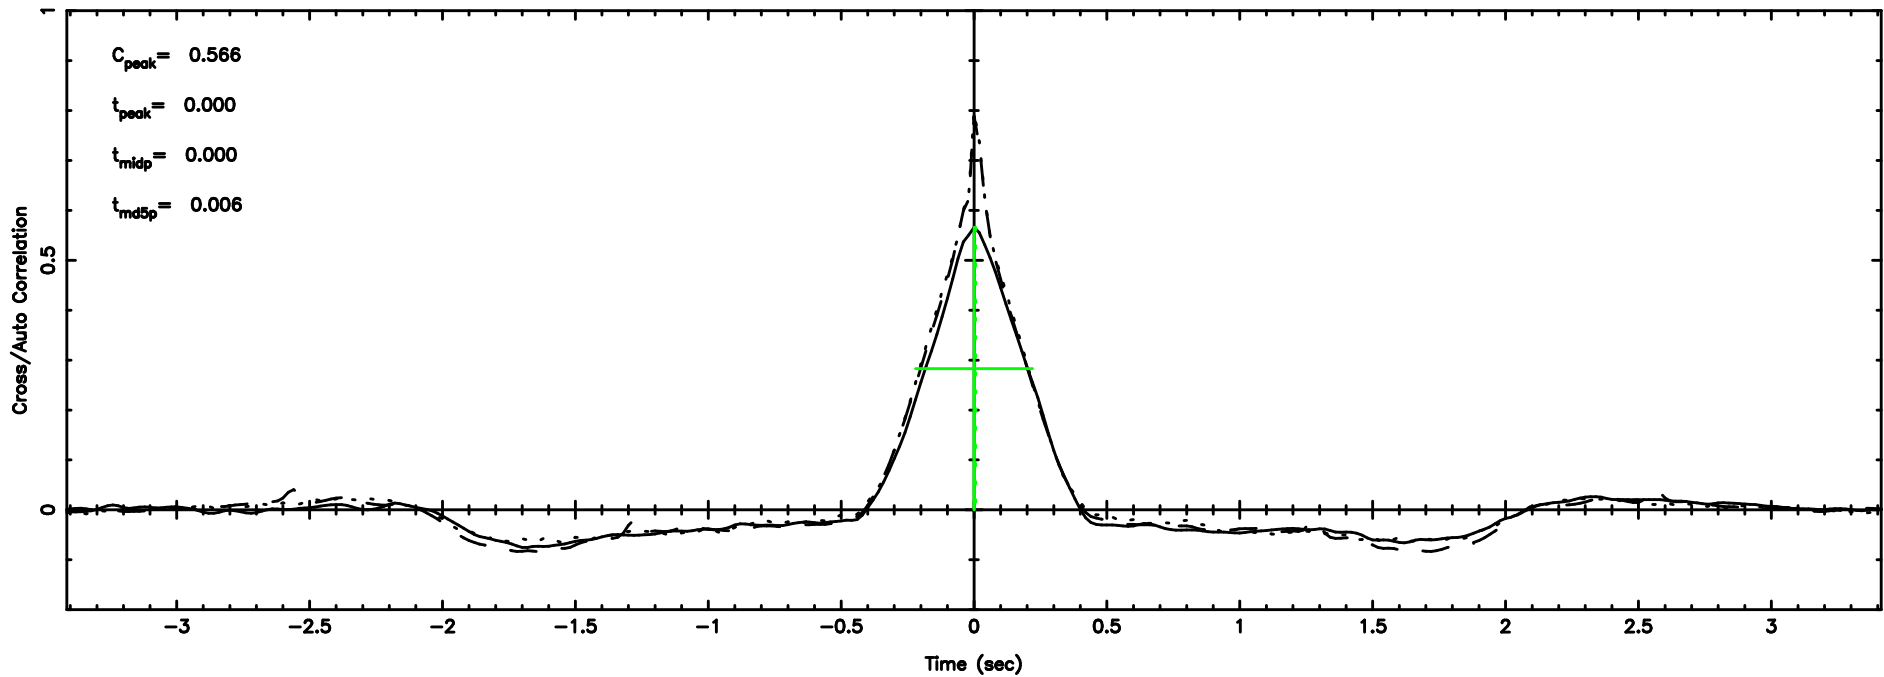

Frequency (Hz)

2250+379 2024/06/07 20.62UT FUJI -KISO

K20240608053523

BLK:31,SNR1: 1.1452 ,SNR2: 4.2046

Frequency (Hz)

T20240608054023

BLK:13,SNR1: 0.43641 ,SNR2: 2.3264

F20240608054025