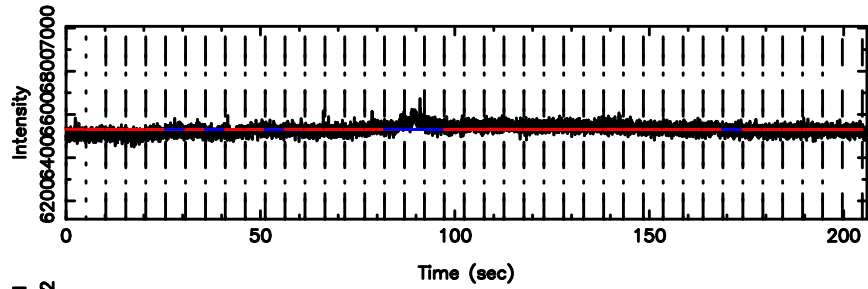

T20240608100953