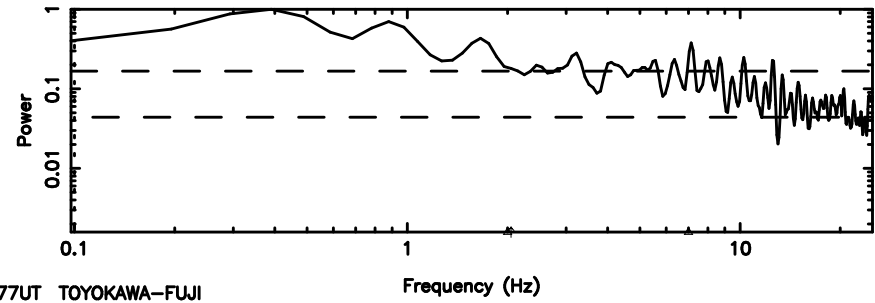

0258+350 2024/06/08 0.77UT TOYOKAWA-FUJI