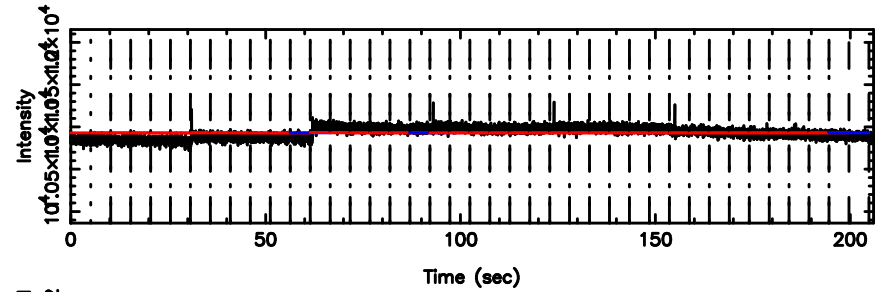

Frequency (Hz)

K20240608081357

BLK: 1,SNR1: 0.12859 ,SNR2: 1.7497

Frequency (Hz)

0128+03 2024/06/07 23.26UT TOYOKAWA-KISO

F20240608081401

BLK: 3,SNR1:-0.10730 ,SNR2: 1.3942

K20240608081357