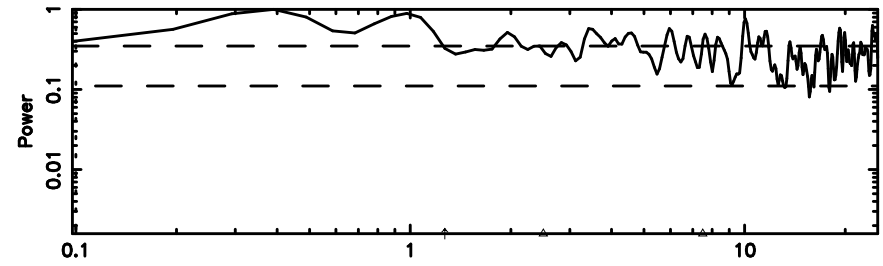

T20240608062937

BLK: 3,SNR1: 0.17353 ,SNR2: 0.73670

Frequency (Hz)

K20240608062935

BLK: 3,SNR1: -0.69976E-01,SNR2: 1.0025

Frequency (Hz)

2344+09 2024/06/07 21.52UT TOYOKAWA-KISO

F20240608062939