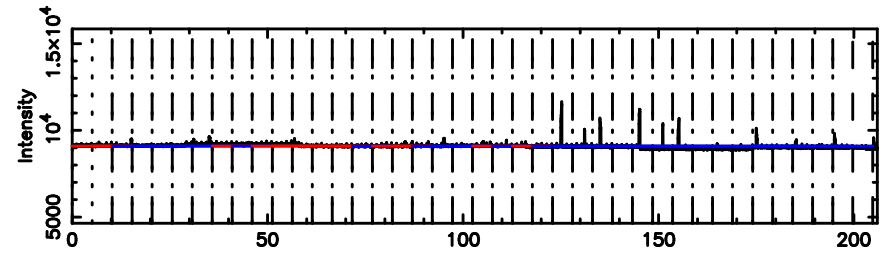

Frequency (Hz)

2354+14 2024/06/07 21.70UT TOYOKAWA-FUJI

F20240608064019