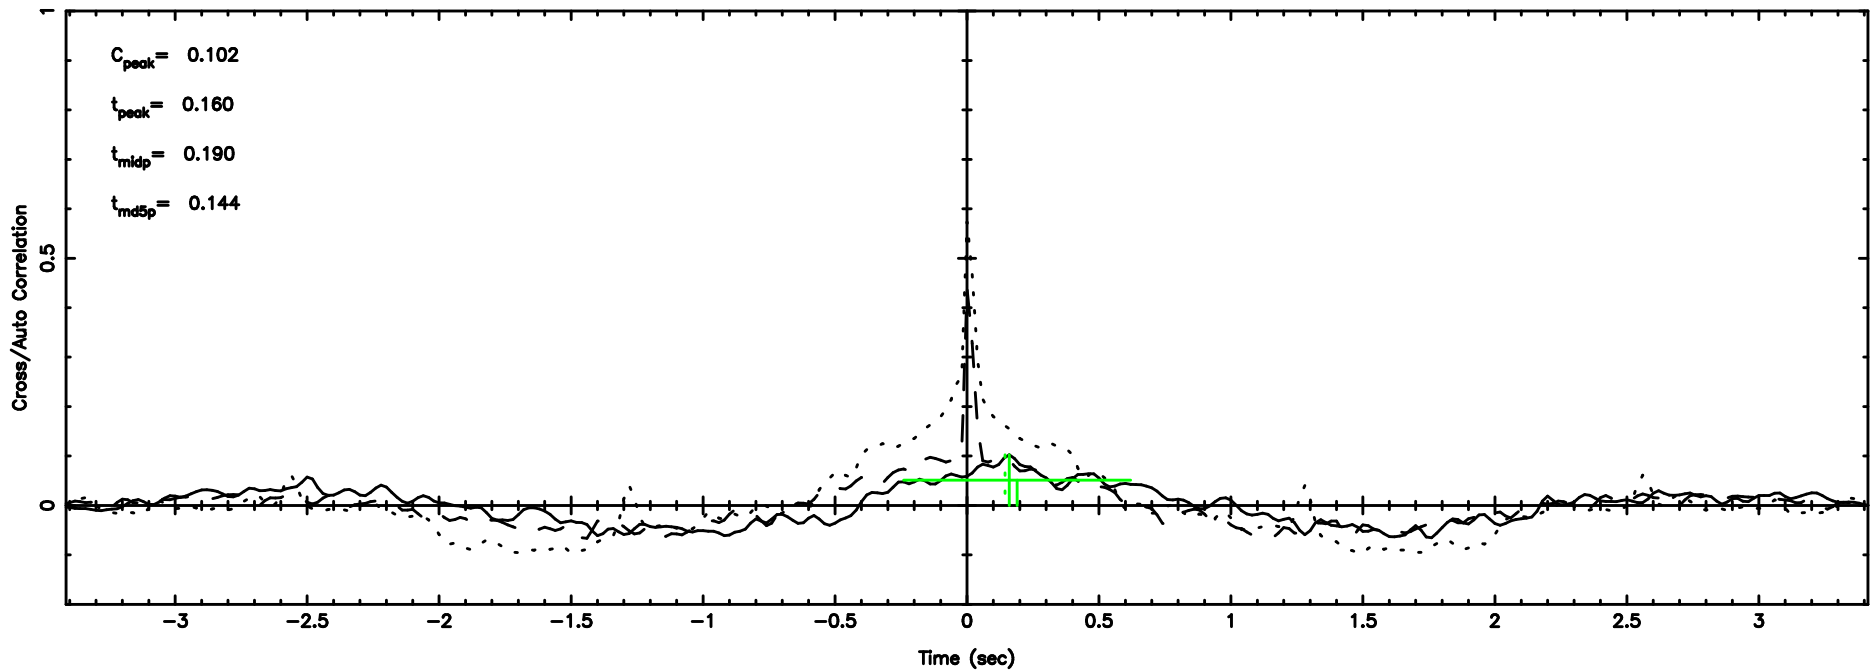

Frequency (Hz)

T20240608100953

BLK: 7,SNR1: 0.11346 ,SNR2: 1.5312

F20240608100955

BLK: 7,SNR1: 0.31205 ,SNR2: 2.6130

0324+119 2024/06/08 1.19UT TOYOKAWA-FUJI

T20240608100953

BLK:10,SNR1: 0.19701 ,SNR2: 1.3425