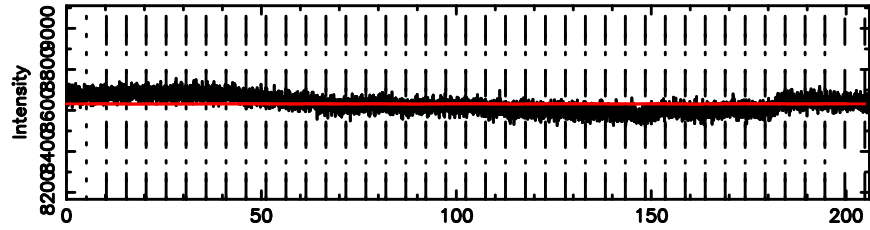

T20240608080059