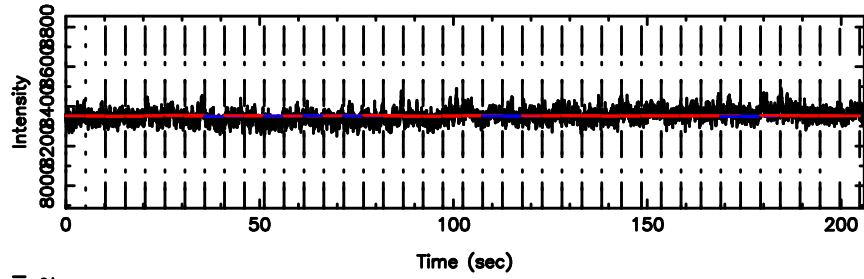

T20240608123329