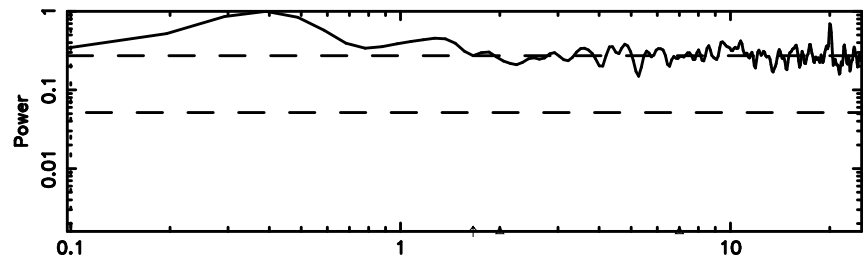

BLK: 9,SNR1: 0.10061 ,SNR2: 0.84493