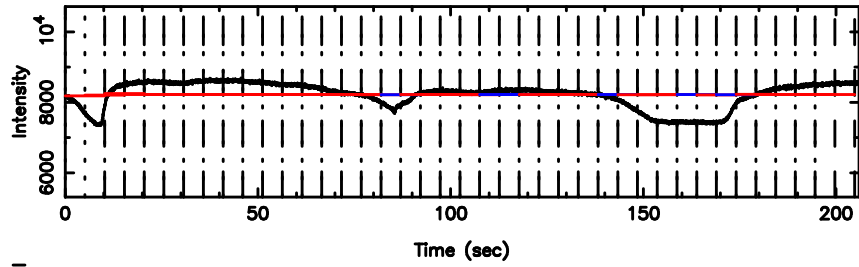

T20240608161012