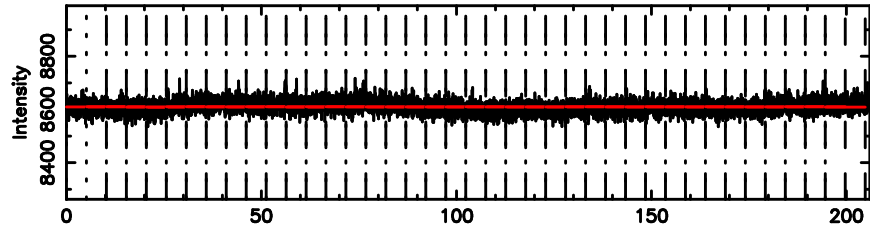

No.Good Data

Frequency (Hz)

0056-00 2024/06/07 22.73UT FUJI -KISO

T20240608075136

No.Good Data

F20240608075138

No.Good Data

0106+01 2024/06/07 22.89UT TOYOKAWA-FUJI