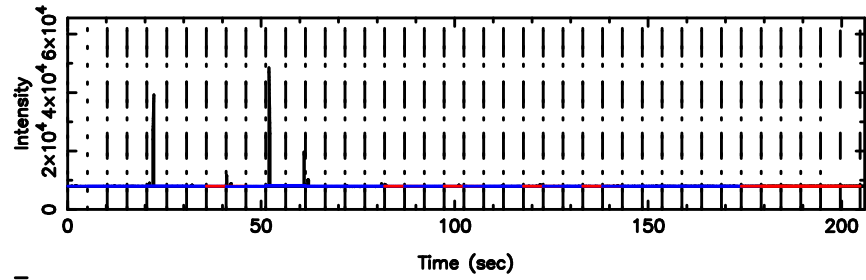

T20240608134810