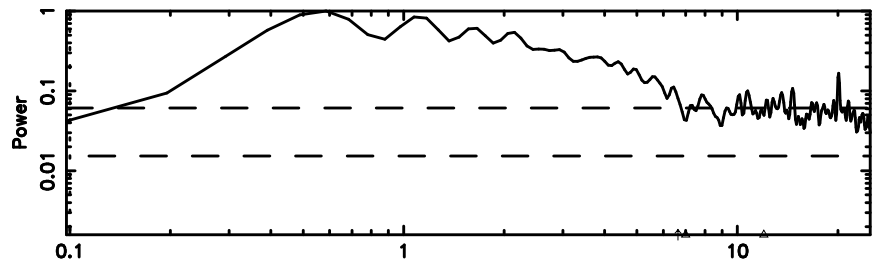

BLK: 3,SNR1:-0.49486E-02,SNR2: 3.0827

Frequency (Hz)

T20240608073656

BLK: 8,SNR1: 1.3907 ,SNR2: 4.2596

Frequency (Hz)

3C26 2024/06/07 22.64UT TOYOKAWA-KISO

K20240608073653

BLK: 8,SNR1: 0.31578 ,SNR2: 1.8208