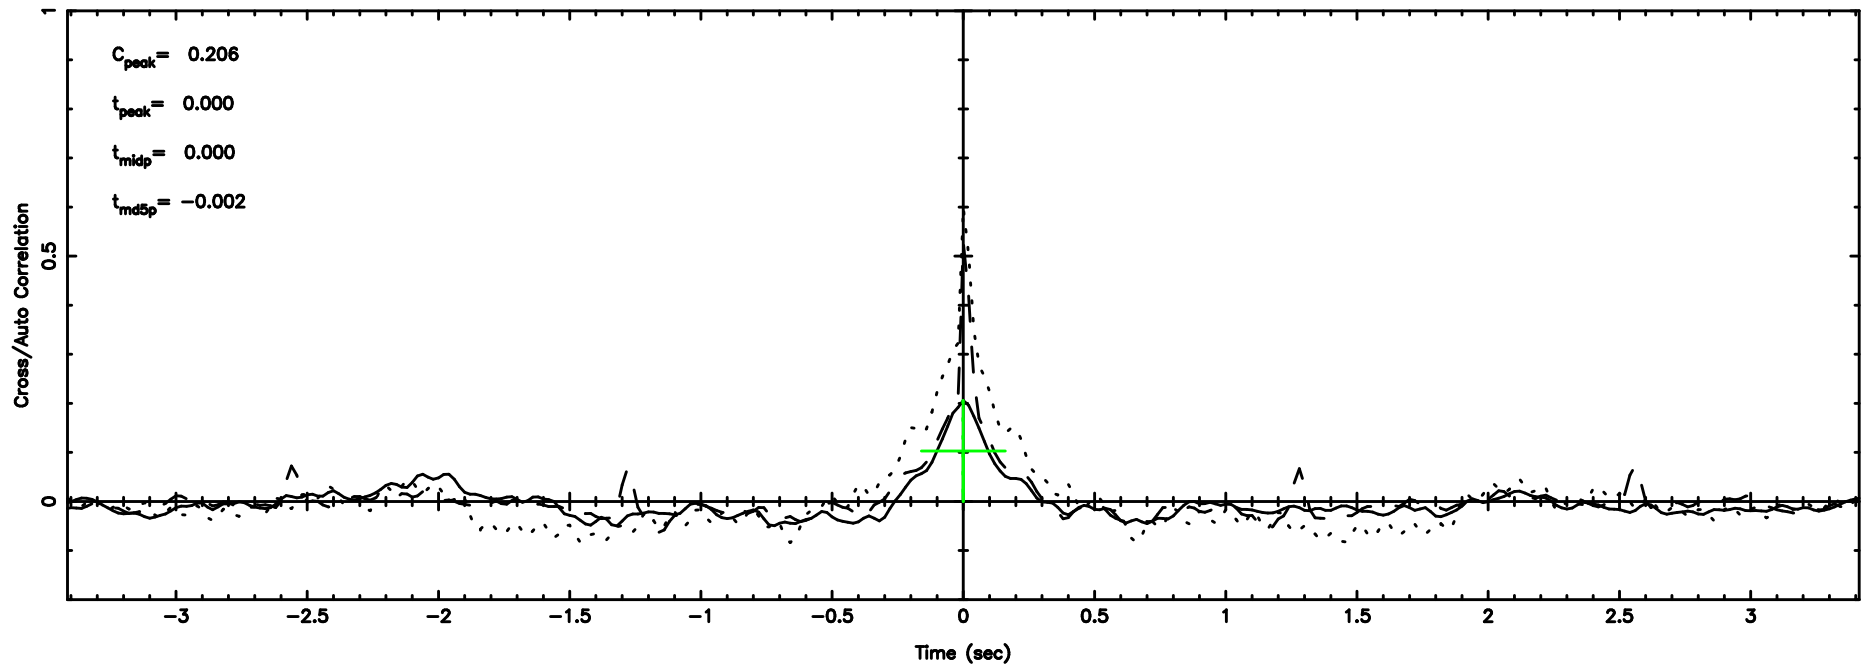

K20240608141756

BLK: 9,SNR1: 1.0281 ,SNR2: 4.0108

Frequency (Hz)

0732+33 2024/06/08 5.33UT FUJI -KISO

T20240608142601

BLK: 5,SNR1: 0.34856 ,SNR2: 2.9355

F20240608142603

BLK: 5,SNR1:-0.90302E-01,SNR2: 0.75352