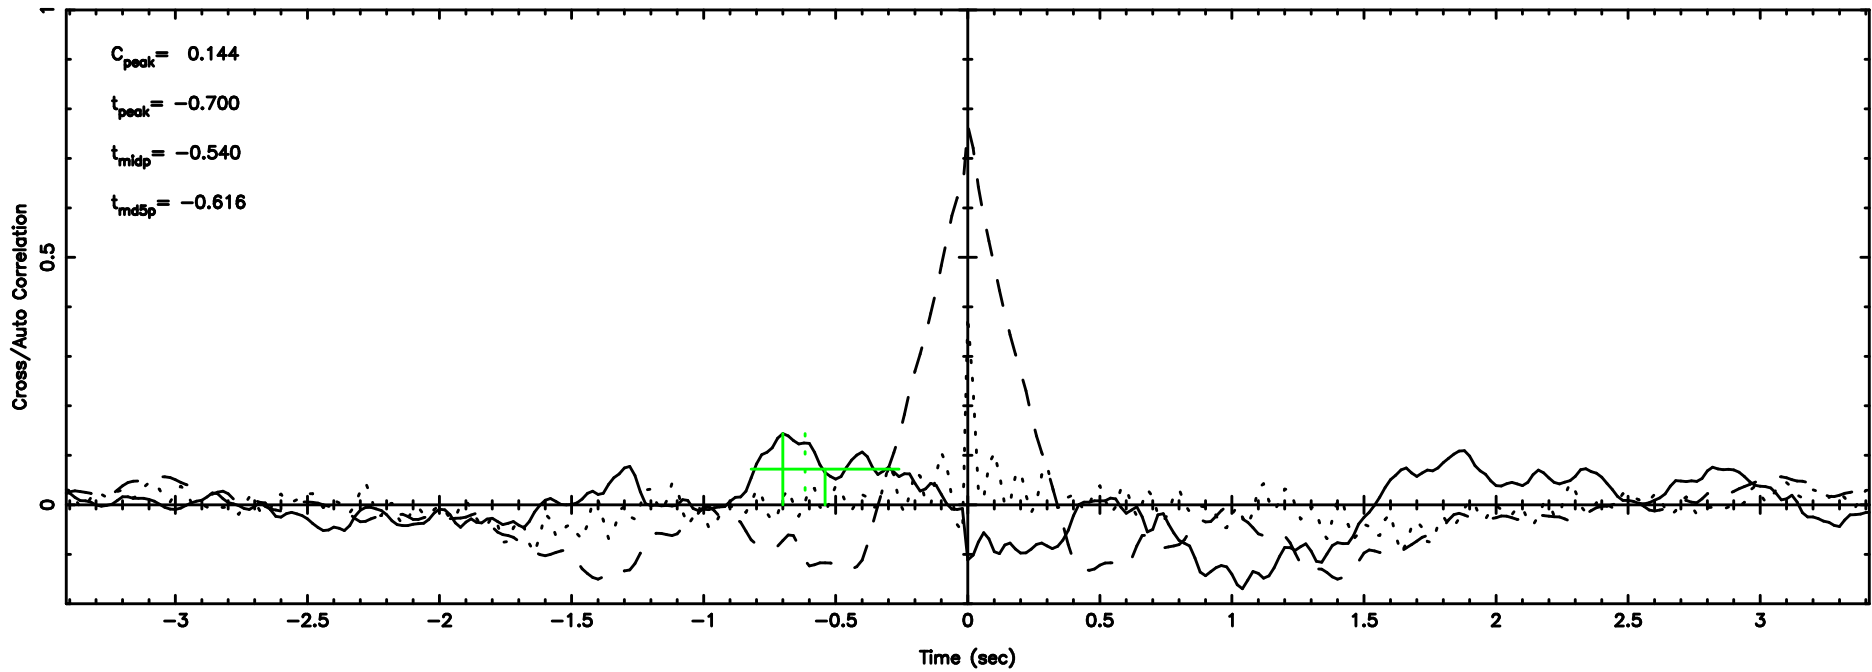

K20240608094424

BLK: 1,SNR1: 0.67714 ,SNR2: 1.3979

F20240608094429

BLK: 5,SNR1: 0.22540E-01,SNR2: 2.3369

Frequency (Hz)

K20240608094424

BLK: 5,SNR1: 0.45813 ,SNR2: 1.9755

Frequency (Hz)