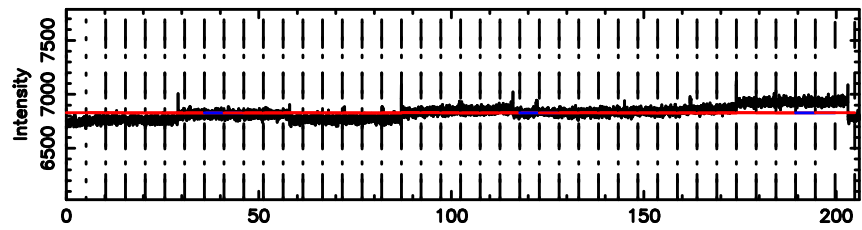

Frequency (Hz)

F20240608164922