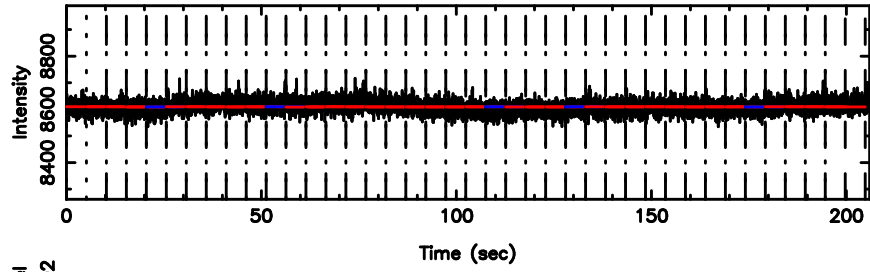

T20240608075136