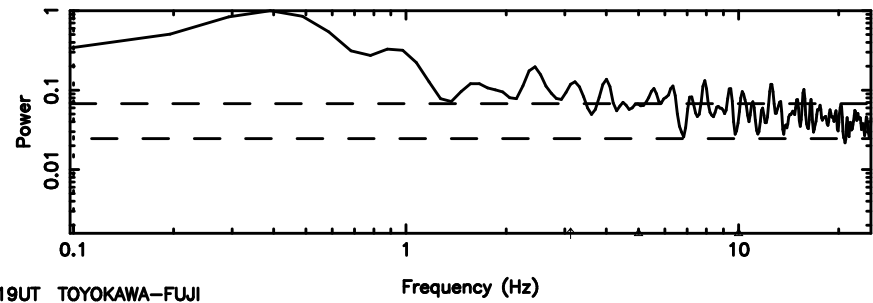

Frequency (Hz)

T20240608100953

BLK: 7,SNR1: 0.11346 ,SNR2: 1.5312

F20240608100955

BLK: 7,SNR1: 0.31205 ,SNR2: 2.6130

0324+119 2024/06/08 1.19UT TOYOKAWA-FUJI

T20240608100953

BLK:10,SNR1: 0.19701 ,SNR2: 1.3425