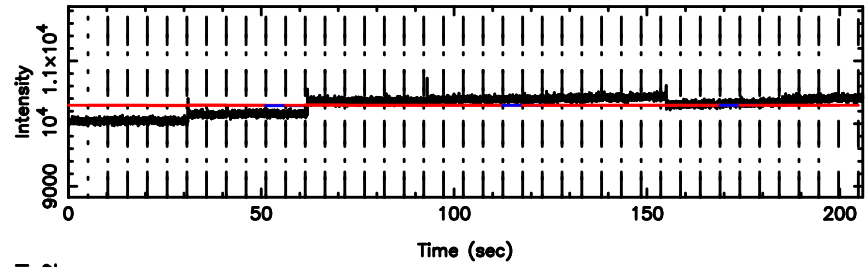

BLK: 3,SNR1: 0.41735E-01,SNR2: 2.5033

Frequency (Hz)

3C208 2024/06/08 6.61UT TOYOKAWA-KISO

F20240608153443

BLK: 3,SNR1: 0.16043 ,SNR2: 3.1721

K20240608153438

BLK: 3,SNR1: 0.19109E-01,SNR2: 0.50906

3C208 2024/06/08 6.61UT FUJI -KISO