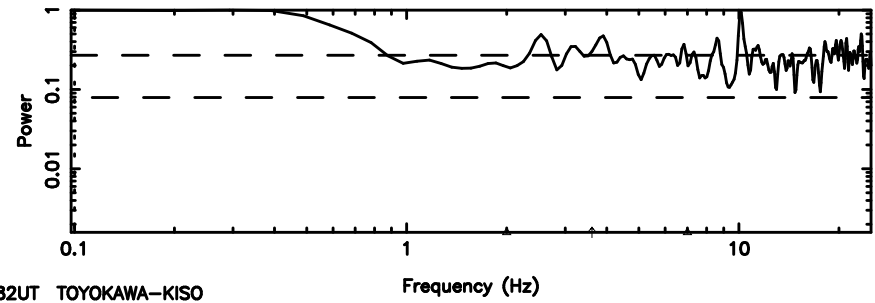

0403-132 2024/06/08 1.82UT TOYOKAWA-KISO