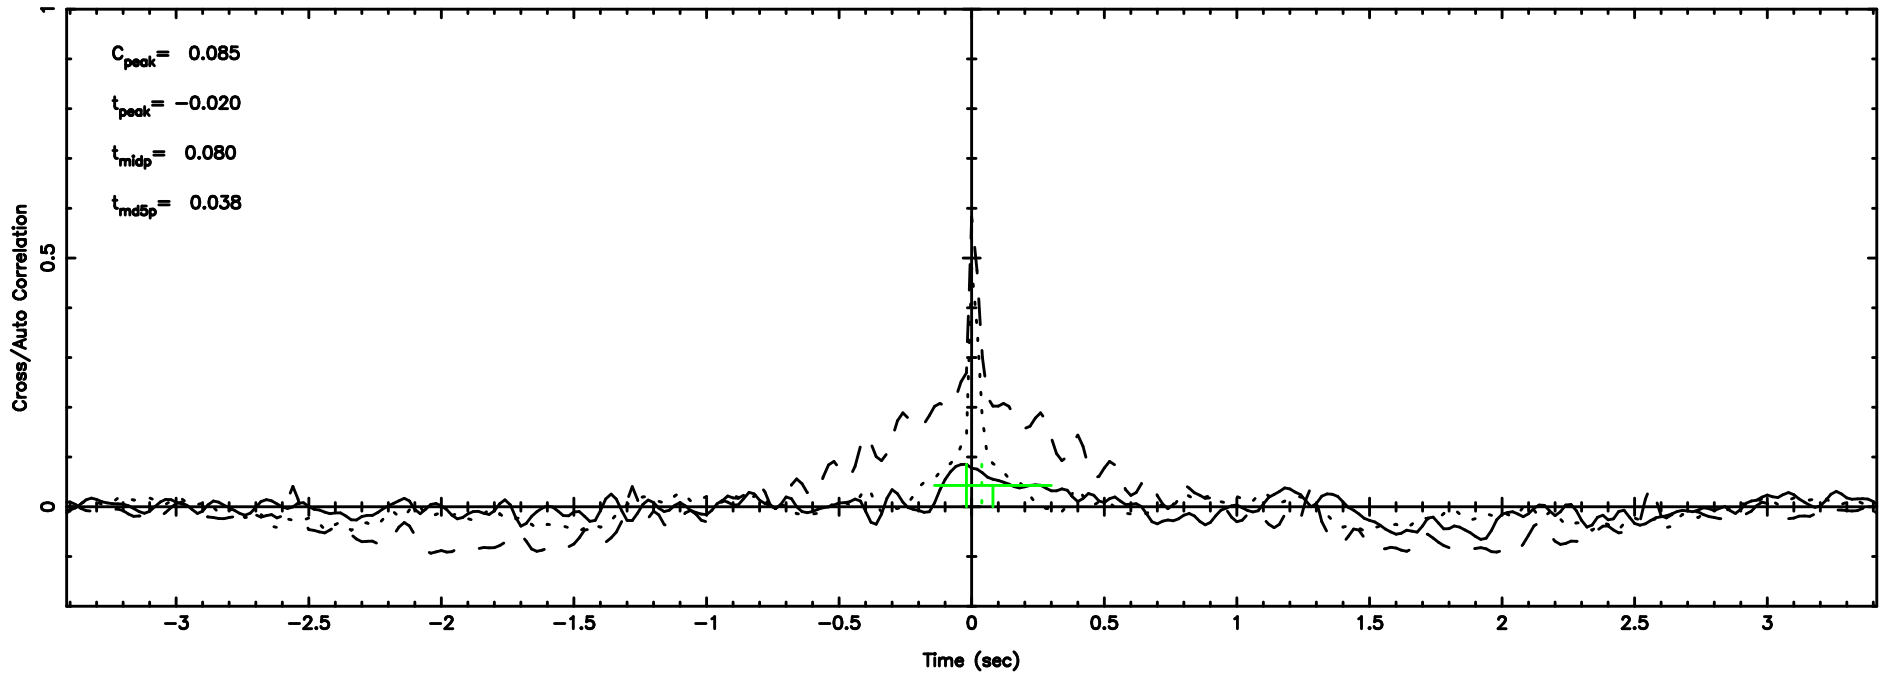

F20240608065644

BLK: 5,SNR1: 0.51571 ,SNR2: 5.9484

Frequency (Hz)

K20240608065639

BLK: 5,SNR1: 0.67882E-01,SNR2: 0.71515

Frequency (Hz)

0011+344 2024/06/07 21.97UT FUJI -KISO

T20240608070518