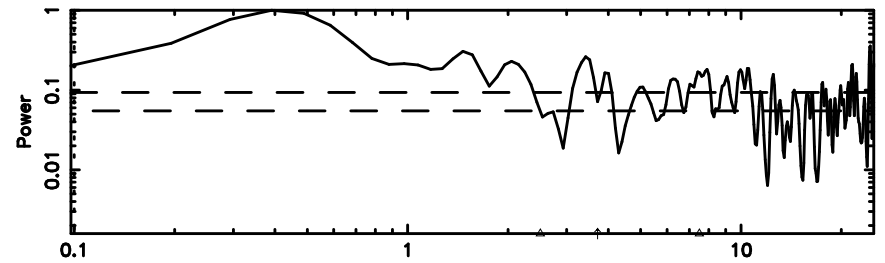

BLK: 1,SNR1: 0.12859 ,SNR2: 1.7497