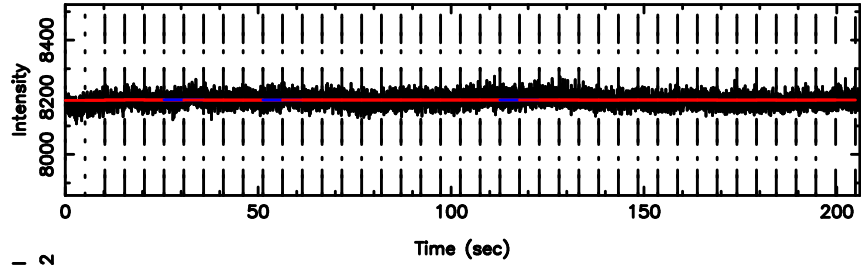

F20240608152342

BLK: 8,SNR1: 2.4945 ,SNR2: 4.7257

Frequency (Hz)

K20240608152337

BLK: 8,SNR1: 0.88734 ,SNR2: 4.6018

Frequency (Hz)

0839-071 2024/06/08 6.42UT FUJI -KISO

T20240608153441