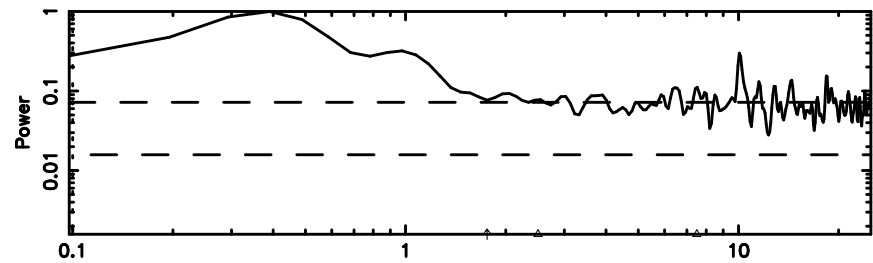

No. Good Data

3C71 2024/06/08 0.45UT TOYOKAWA-FUJI

T20240608092512

BLK: 4,SNR1: 0.15031 ,SNR2: 0.87281

Frequency (Hz)

3C71 2024/06/08 0.45UT TOYOKAWA-KISO

K20240608092509

BLK: 4,SNR1: 0.37662 ,SNR2: 3.9049