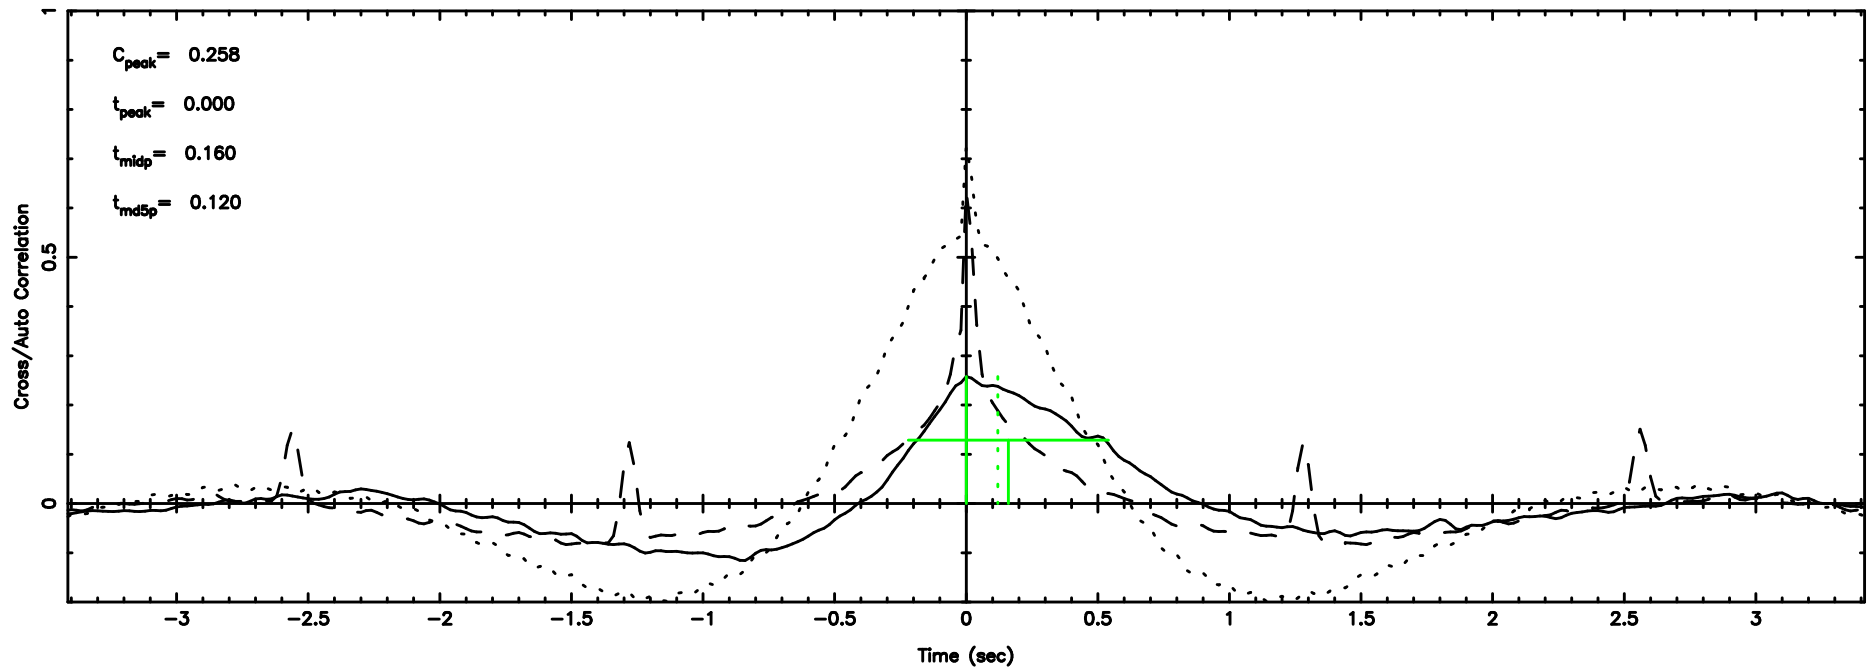

BLK:24,SNR1: 1.7133 ,SNR2: 13.475