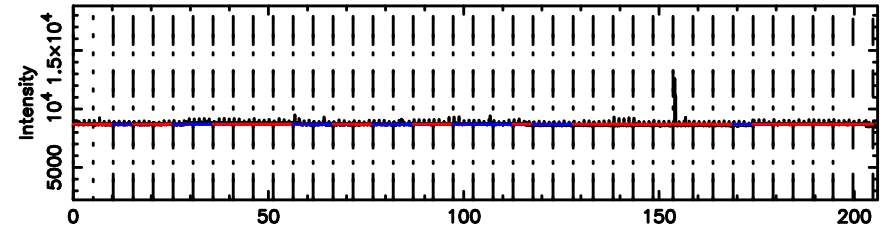

Frequency (Hz)

0019-00 2024/06/07 22.12UT TOYOKAWA-FUJI

F20240608070520