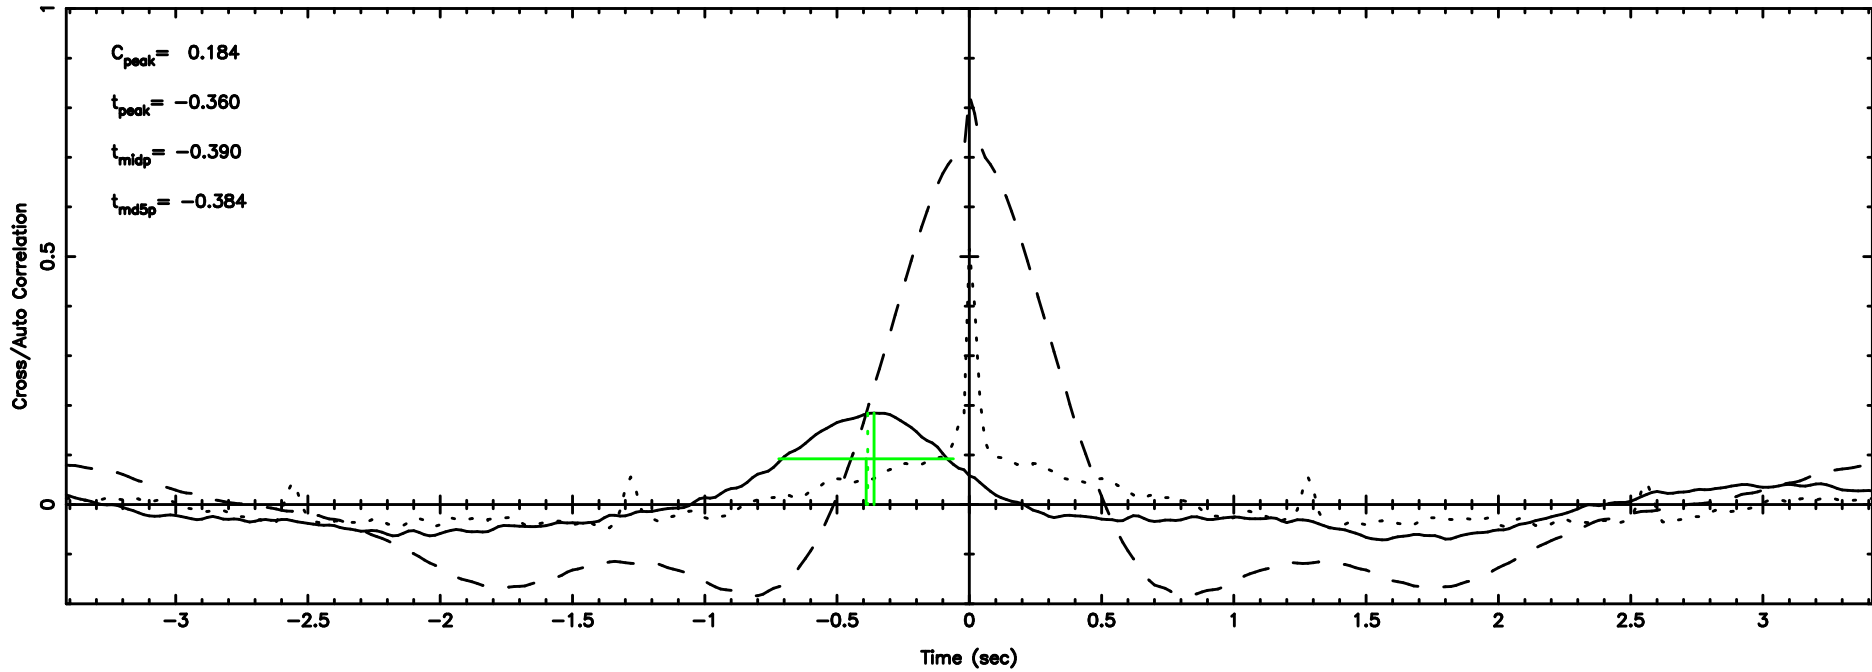

Frequency (Hz)