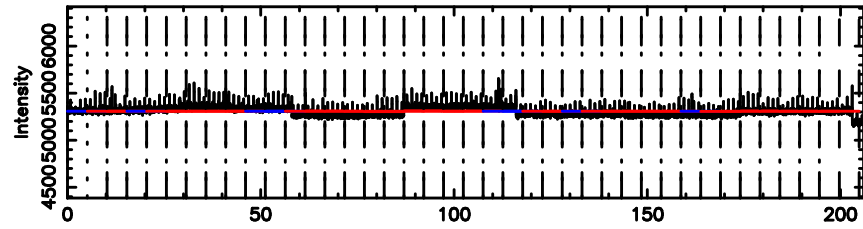

0741-06 2024/06/08 5.46UT TOYOKAWA-FUJI

T20240608142601

BLK: 9,SNR1: 0.27416 ,SNR2: 2.5157

K20240608142558

BLK: 9,SNR1: 0.87576 ,SNR2: 3.2973

0741-06 2024/06/08 5.46UT TOYOKAWA-KISO

F20240608142603

BLK: 8,SNR1: 0.57053 ,SNR2: 1.9564