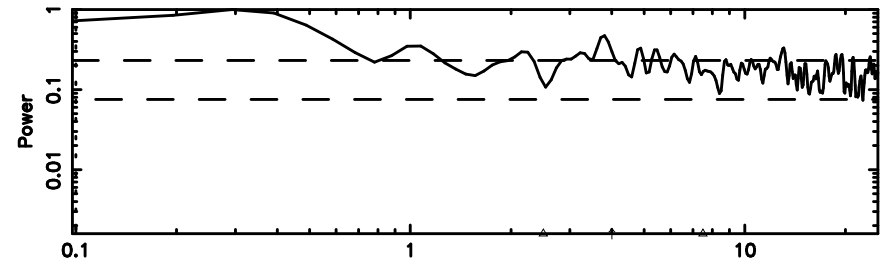

2325+269 2024/06/07 21.21UT FUJI -KISO

T20240608062937

BLK: 4,SNR1:-0.48567E-01,SNR2: 0.34635

Frequency (Hz)

F20240608062939

BLK: 4,SNR1:-0.87470E-01,SNR2: 0.47006

Frequency (Hz)

2344+09 2024/06/07 21.52UT TOYOKAWA-FUJI