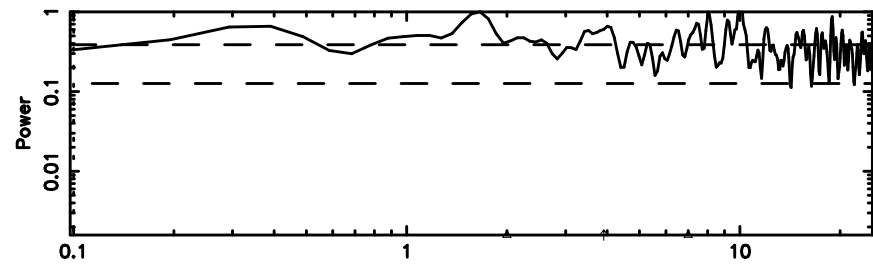

0155-109 2024/06/07 23.70UT TOYOKAWA-KISO

F20240608084019

BLK: 2,SNR1:-0.16822E-01,SNR2: 1.1432

K20240608084014

BLK: 2,SNR1: 0.81669E-01,SNR2: 0.31933

0155-109 2024/06/07 23.70UT FUJI -KISO

T20240608084724

BLK: 5,SNR1: 0.28194 ,SNR2: 0.75718