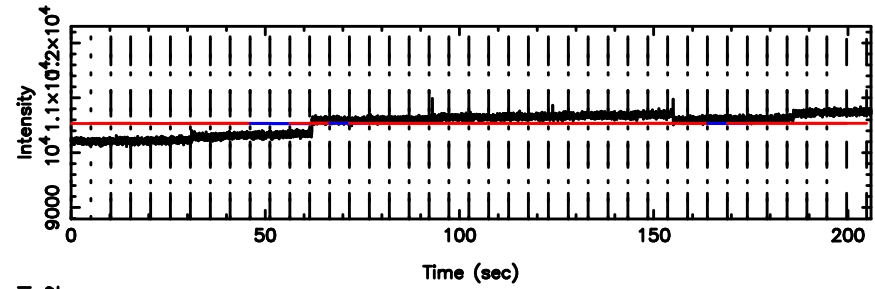

K20240608104742

BLK: 4,SNR1: 0.23303E-02,SNR2: 0.47092