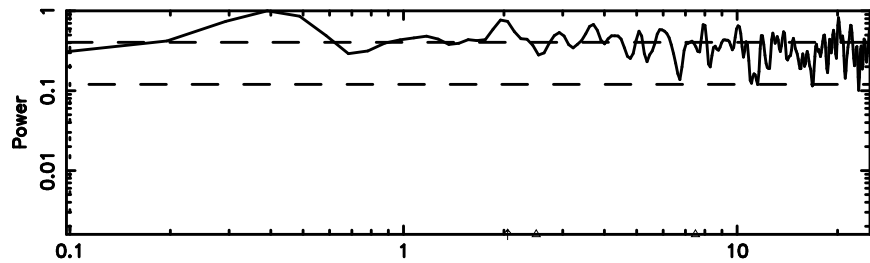

T20240608074154

BLK: 2,SNR1: 0.90075E-01,SNR2: 1.5370

F20240608074156

BLK: 2,SNR1: 0.37117 ,SNR2: 1.9572

0056-00 2024/06/07 22.73UT TOYOKAWA-FUJI

T20240608074154

BLK: 3,SNR1:-0.77898E-01,SNR2: 0.30657

Frequency (Hz)