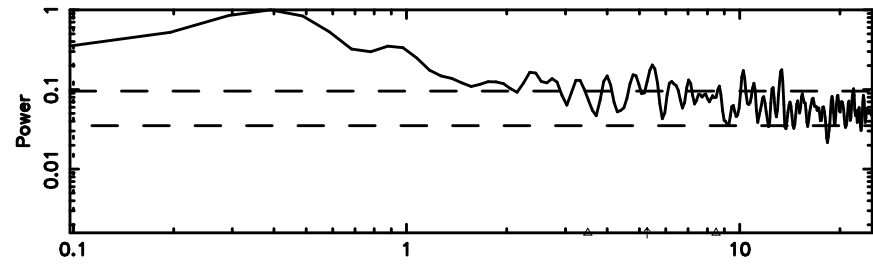

BLK: 5,SNR1: 0.78118E-01,SNR2: 1.0716