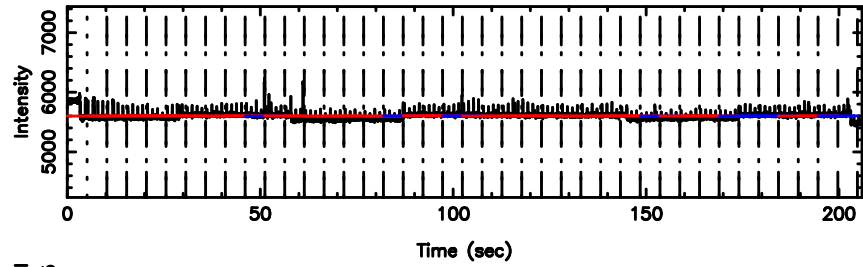

F20240608152342