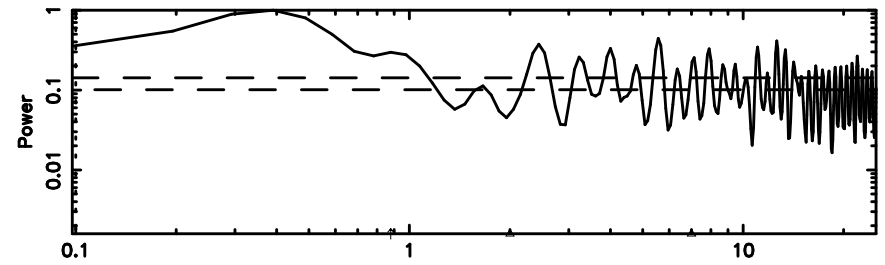

BLK: 3,SNR1:-0.49486E-02,SNR2: 3.0827