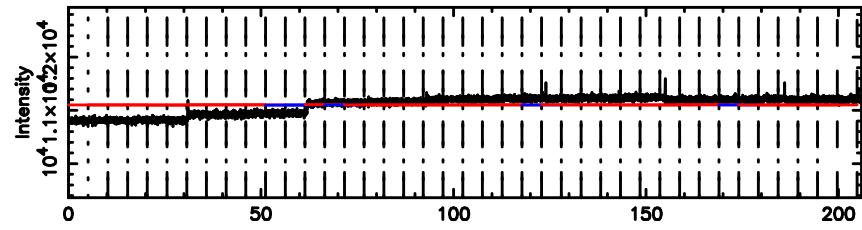

Frequency (Hz)

K20240608163316