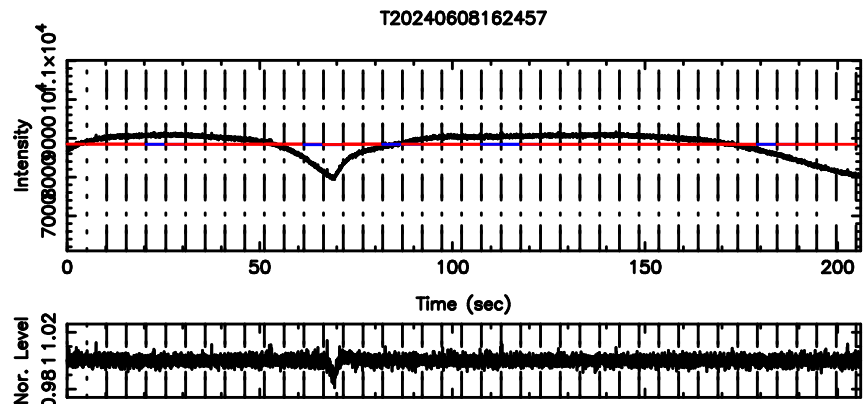

3C222 2024/06/08 7.33UT TOYOKAWA-KISO

F20240608161759

BLK: 5,SNR1: 0.19827 ,SNR2: 0.82180

Frequency (Hz)

K20240608161754

BLK: 5,SNR1: 0.35620 ,SNR2: 1.7284

Frequency (Hz)

3C222 2024/06/08 7.33UT FUJI -KISO