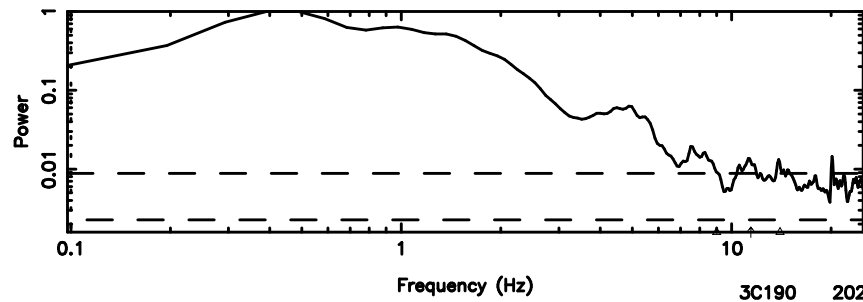

BLK:21,SNR1: 7.3854 ,SNR2: 13.080