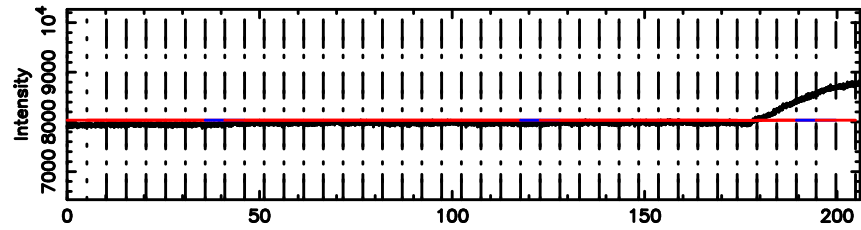

T20240608164920