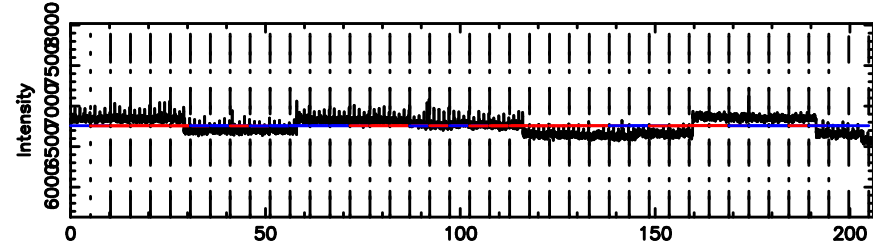

BLK: 3,SNR1: 0.45136 ,SNR2: 3.4166

0128+03 2024/06/07 23.26UT FUJI -KISO

T20240608082033

BLK:17,SNR1: 3.4526 ,SNR2: 25.962

Frequency (Hz)

3C48 2024/06/07 23.37UT TOYOKAWA-FUJI

F20240608082035

BLK:17,SNR1: 0.87063E-01,SNR2: 1.0263