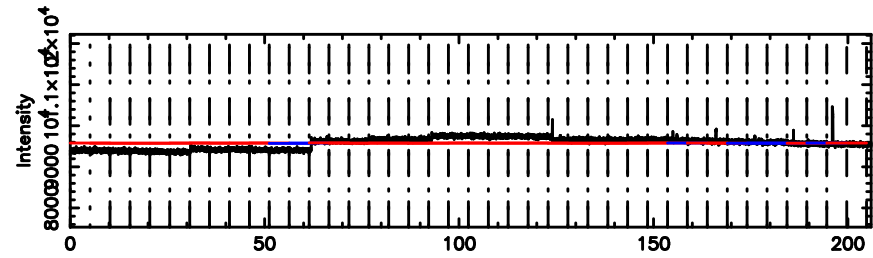

BLK:15,SNR1: 1.2009 ,SNR2: 5.5136

3C84 2024/06/08 1.07UT TOYOKAWA-KISO

F20240608100238

BLK: 7,SNR1:-0.73961E-01,SNR2: 0.88902

Frequency (Hz)

3C84 2024/06/08 1.07UT FUJI -KISO

K20240608100233

BLK: 7,SNR1: 2.0455 ,SNR2: 8.8757