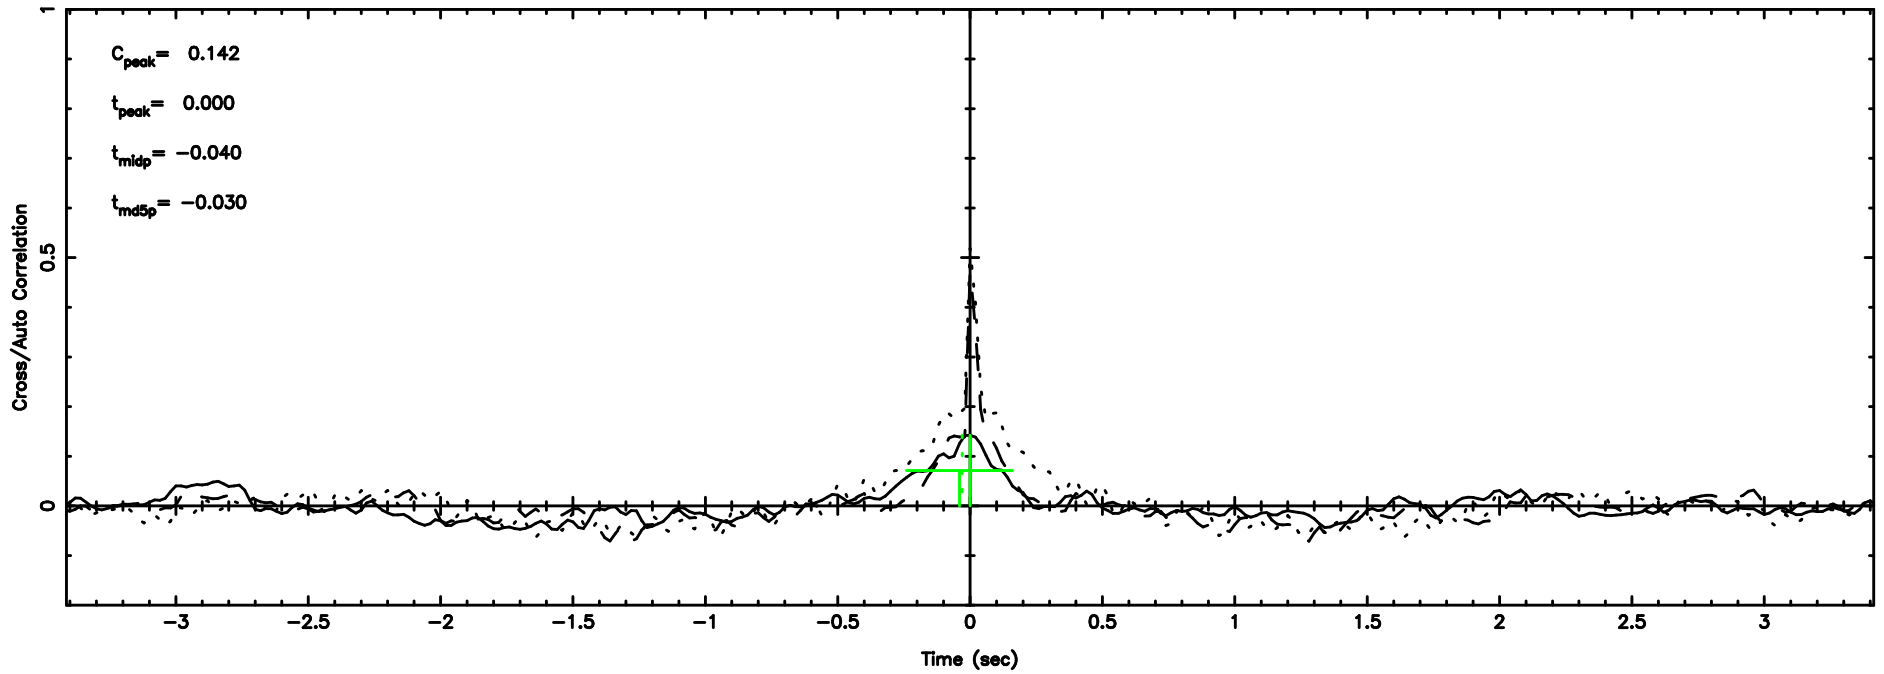

T20240608075136

BLK: 5,SNR1: 0.35059 ,SNR2: 2.0548

0106+01 2024/06/07 22.89UT TOYOKAWA-KISO

K20240608075133

BLK: 5,SNR1: 0.42959 ,SNR2: 3.1641

F20240608075138

BLK: 3,SNR1: 0.22634E-01,SNR2: 0.80273

K20240608075133