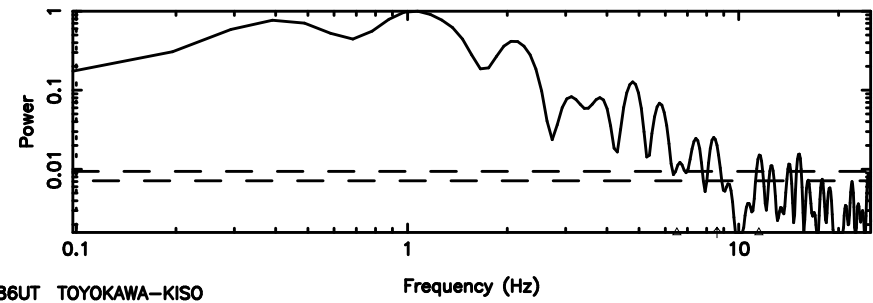

BLK:19,SNR1: 7.2207 ,SNR2: 17.435