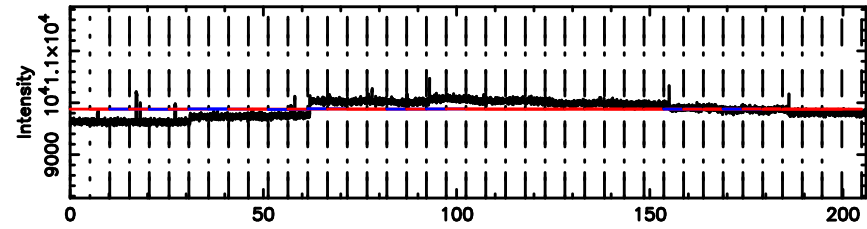

0752-200 2024/06/08 5.62UT TOYOKAWA-KISO

F20240608143547

BLK:10,SNR1: 0.93742 ,SNR2: 2.6262

Frequency (Hz)

K20240608143542

BLK:10,SNR1: 2.0879 ,SNR2: 8.1694

Frequency (Hz)

0752-200 2024/06/08 5.62UT FUJI -KISO