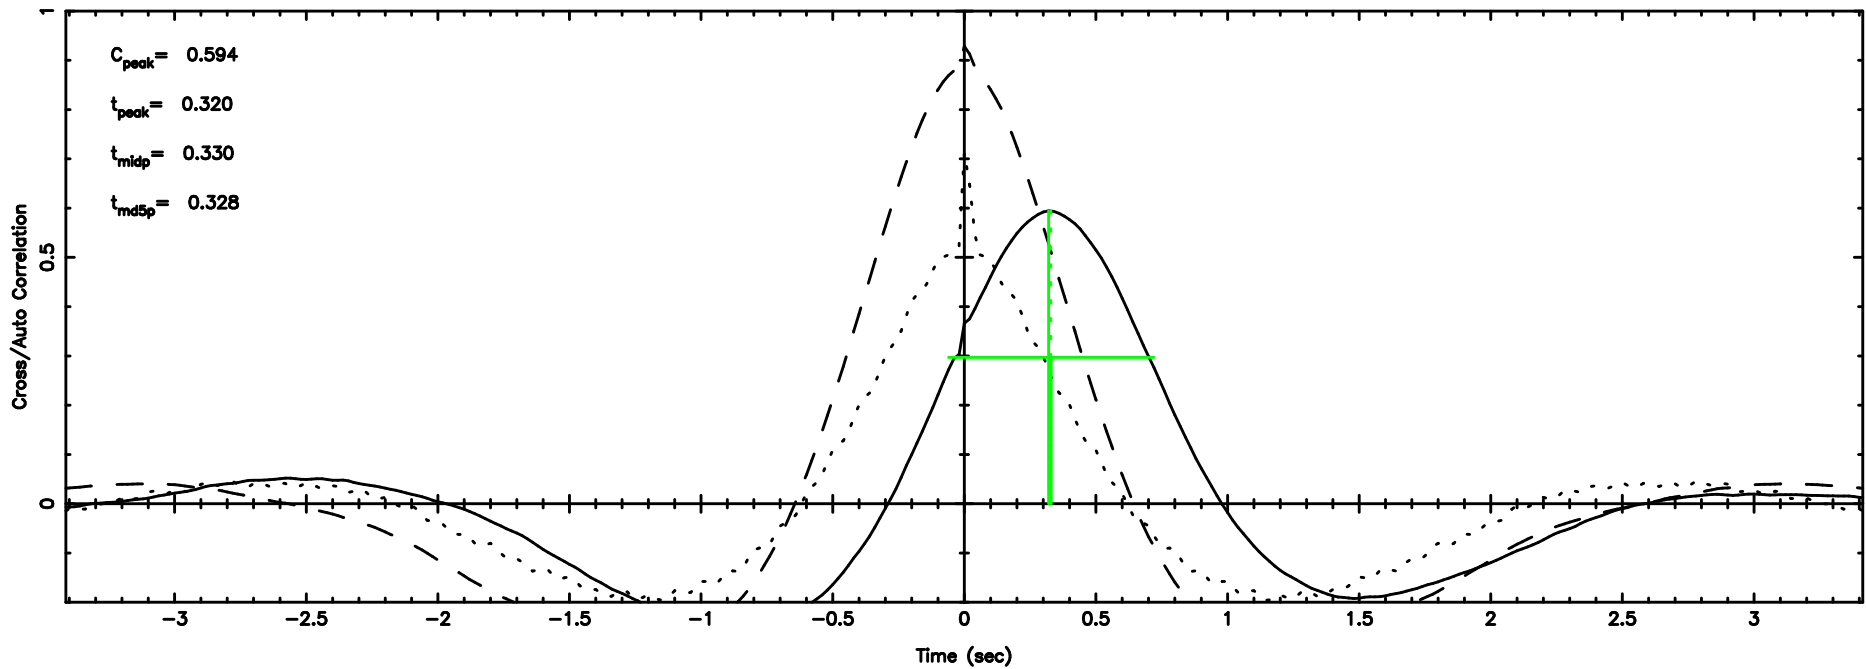

BLK:27,SNR1:-0.14473 ,SNR2: 2.4060

3C147 2024/06/08 3.45UT TOYOKAWA-FUJI

T20240608122517

BLK:38,SNR1: 13.557 ,SNR2: 33.523

K20240608122514

BLK:38,SNR1: 1.7672 ,SNR2: 7.2010

3C147 2024/06/08 3.45UT TOYOKAWA-KISO