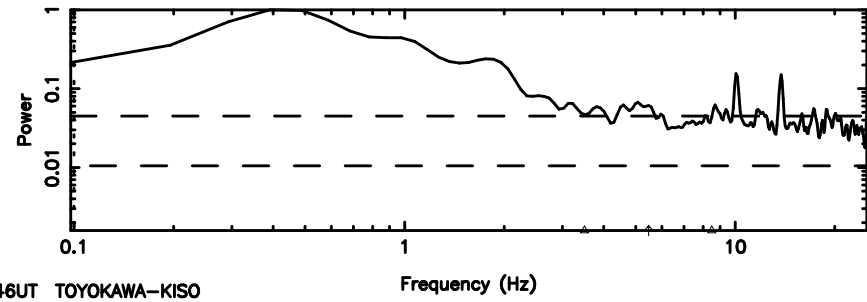

0741-06 2024/06/08 5.46UT TOYOKAWA-FUJI

T20240608142601

BLK: 9,SNR1: 0.27416 ,SNR2: 2.5157

K20240608142558

BLK: 9,SNR1: 0.87576 ,SNR2: 3.2973

0741-06 2024/06/08 5.46UT TOYOKAWA-KISO

F20240608142603

BLK: 8,SNR1: 0.57053 ,SNR2: 1.9564