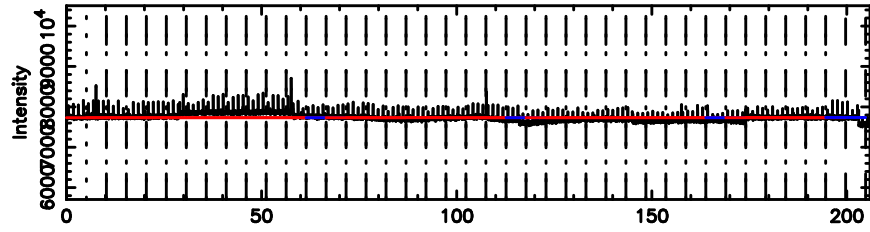

F20240608073658