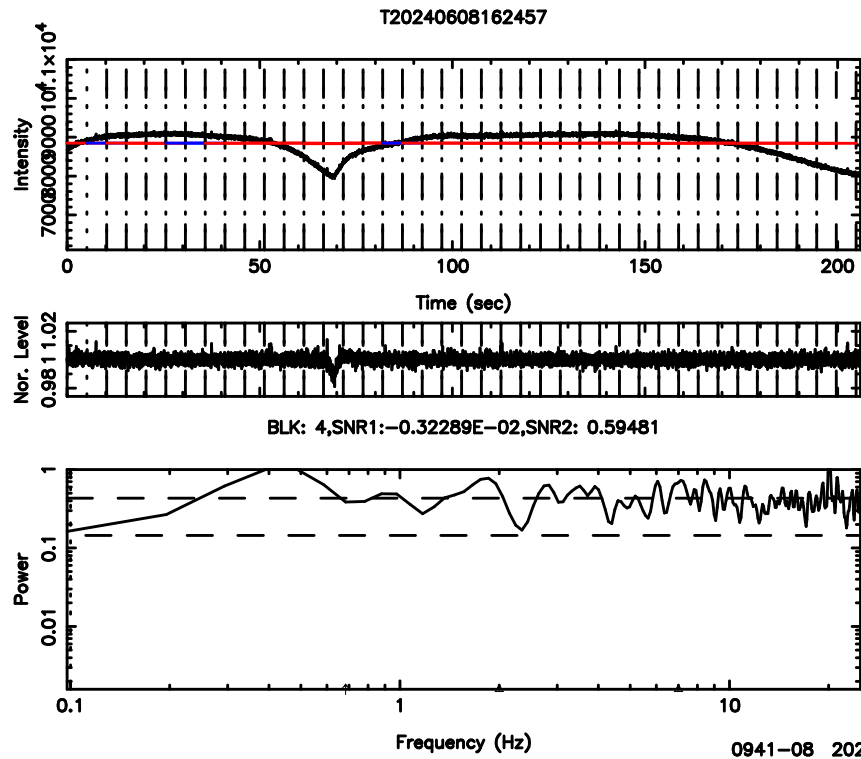

BLK: 6,SNR1: 0.27603 ,SNR2: 2.5845

BLK: 6,SNR1:-0.57730E-01,SNR2: 1.2703

0941-08 2024/06/08 7.44UT TOYOKAWA-FUJI

0941-08 2024/06/08 7.44UT TOYOKAWA-KISO

0941-08 2024/06/08 7.44UT FUJI -KISO

T20240608163319