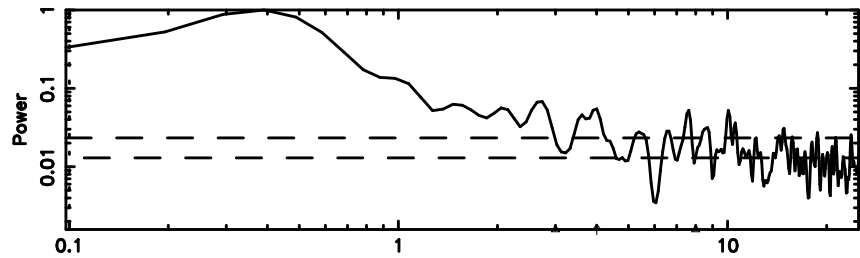

BLK: 2,SNR1: 0.87381 ,SNR2: 5.5518