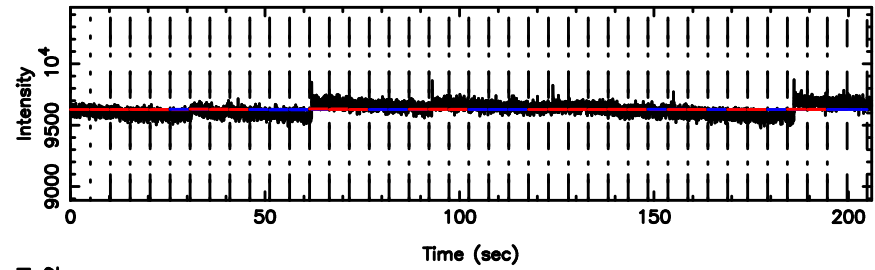

0308+305 2024/06/08 0.93UT TOYOKAWA-KISO

K20240608095413

BLK:25,SNR1: 0.16513 ,SNR2: 1.0043

F20240608095418

BLK:13,SNR1:-0.46281E-01,SNR2: 1.2630

K20240608095413

BLK:13,SNR1: 0.33958 ,SNR2: 4.0232

0308+305 2024/06/08 0.93UT FUJI -KISO