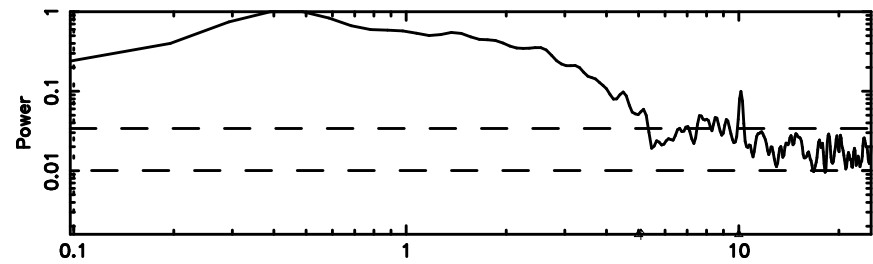

BLK:15,SNR1: 1.2009 ,SNR2: 5.5136

3C84 2024/06/08 1.07UT TOYOKAWA-KISO

F20240608100238

BLK: 7,SNR1:-0.73961E-01,SNR2: 0.88902

Frequency (Hz)

3C84 2024/06/08 1.07UT FUJI -KISO

K20240608100233

BLK: 7,SNR1: 2.0455 ,SNR2: 8.8757