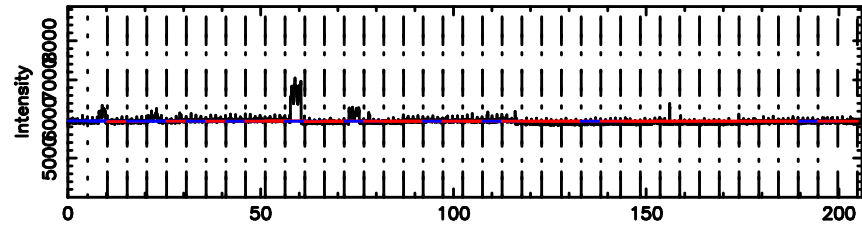

Frequency (Hz)

F20240608160336