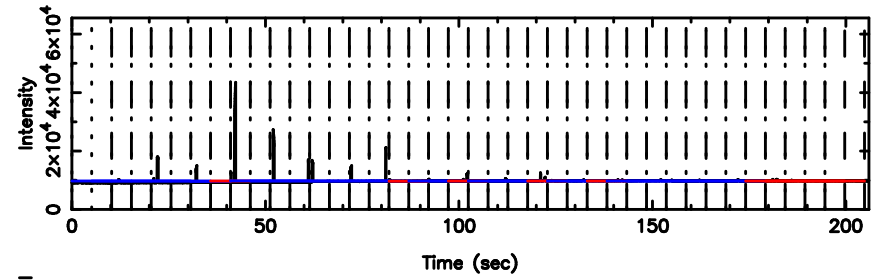

K20240608134807