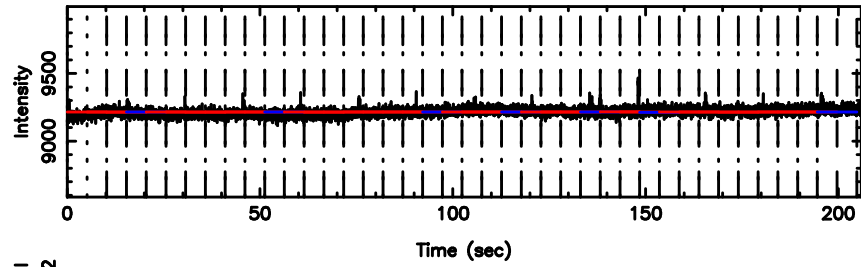

T20240608160334

BLK: 7,SNR1: 0.74066E-01,SNR2: 0.92202