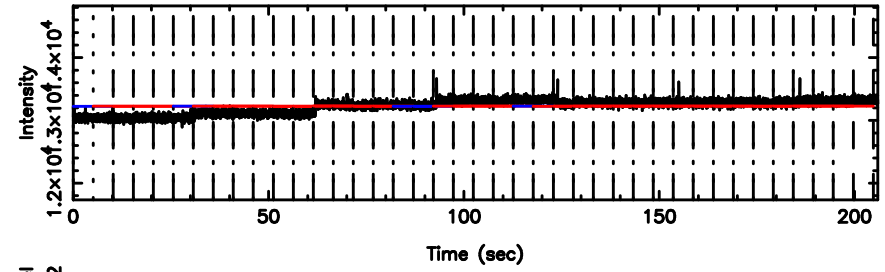

F20240608065644

BLK: 5,SNR1: 0.51571 ,SNR2: 5.9484

Frequency (Hz)

K20240608065639

BLK: 5,SNR1: 0.67882E-01,SNR2: 0.71515

Frequency (Hz)

0011+344 2024/06/07 21.97UT FUJI -KISO

T20240608070518