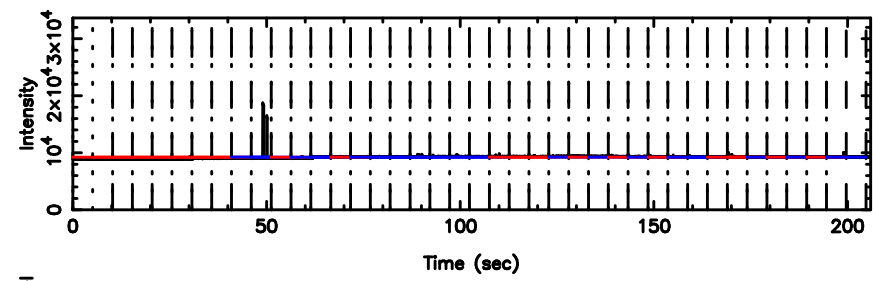

K20240608124950