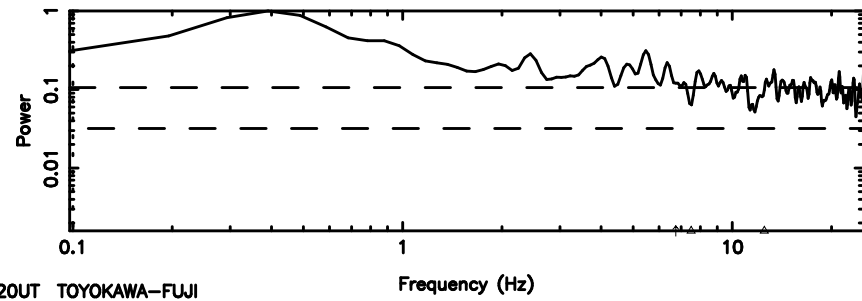

K20240608160331

BLK:12,SNR1: 1.0030 ,SNR2: 3.4890

Frequency (Hz)

0919-142 2024/06/08 7.09UT FUJI -KISO

T20240608161012

BLK: 6,SNR1: 1.5515 ,SNR2: 12.300

F20240608161014

BLK: 6,SNR1: 0.43489 ,SNR2: 1.3045