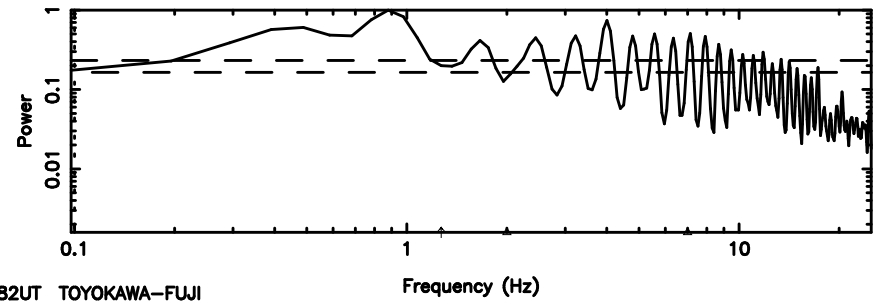

Frequency (Hz)

0347+05 2024/06/08 1.56UT FUJI -KISO

T20240608104745

BLK: 4,SNR1: 0.15296 ,SNR2: 0.45602

F20240608104747

BLK: 4,SNR1:-0.26038 ,SNR2: 1.2442

0403-132 2024/06/08 1.82UT TOYOKAWA-FUJI

T20240608104745