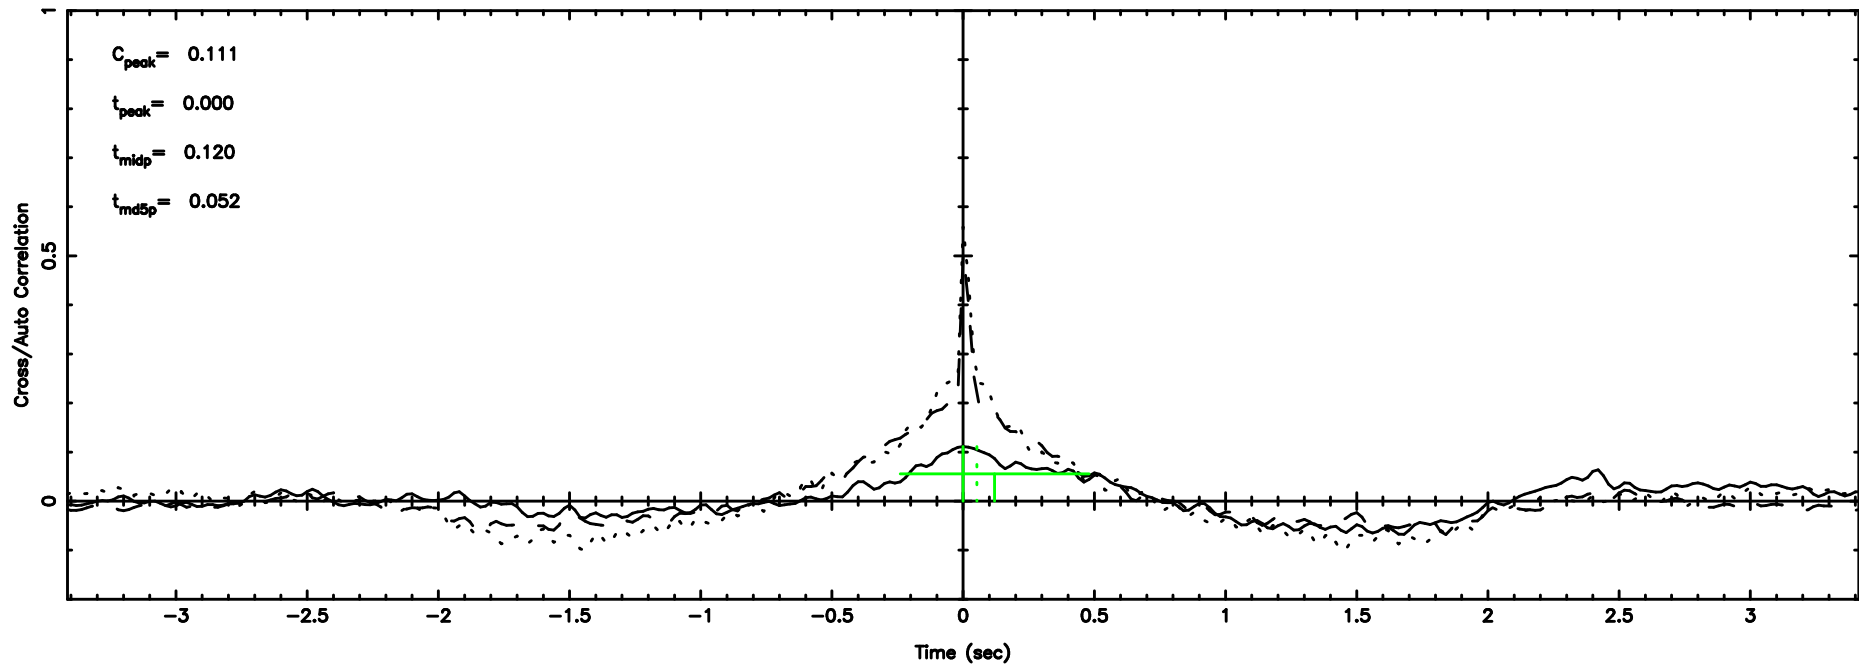

0741-06 2024/06/08 5.46UT TOYOKAWA-FUJI

T20240608142601

BLK: 9,SNR1: 0.27416 ,SNR2: 2.5157

K20240608142558

BLK: 9,SNR1: 0.87576 ,SNR2: 3.2973

0741-06 2024/06/08 5.46UT TOYOKAWA-KISO

F20240608142603

BLK: 8,SNR1: 0.57053 ,SNR2: 1.9564