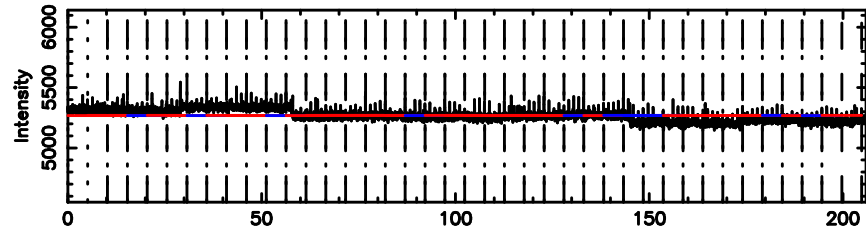

F20240608123331