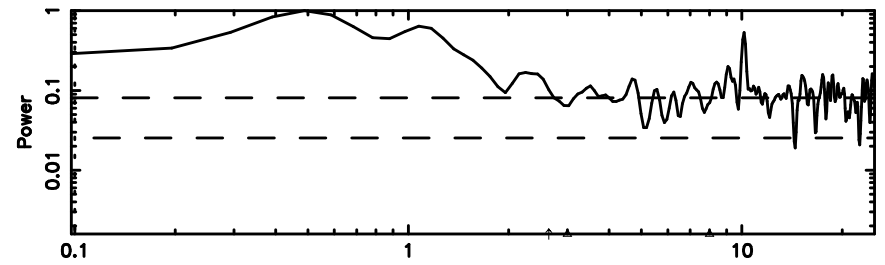

BLK: 3,SNR1: 0.64836 ,SNR2: 3.7032