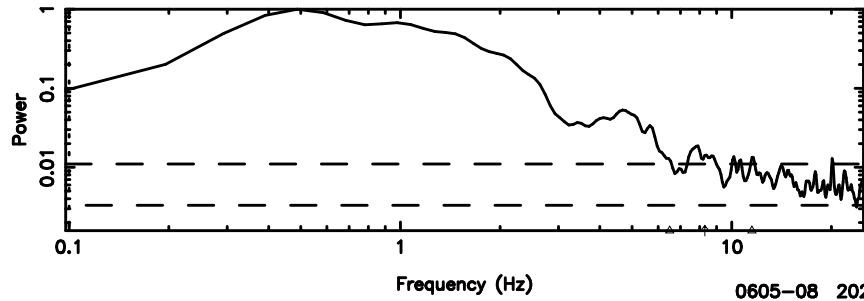

Frequency (Hz)

K20240608124204

BLK:17,SNR1: 1.9722 ,SNR2: 8.5863

Frequency (Hz)

0556+191 2024/06/08 3.73UT FUJI -KISO

T20240608124953

BLK:11,SNR1: 5.4832 ,SNR2: 13.688

F20240608124955