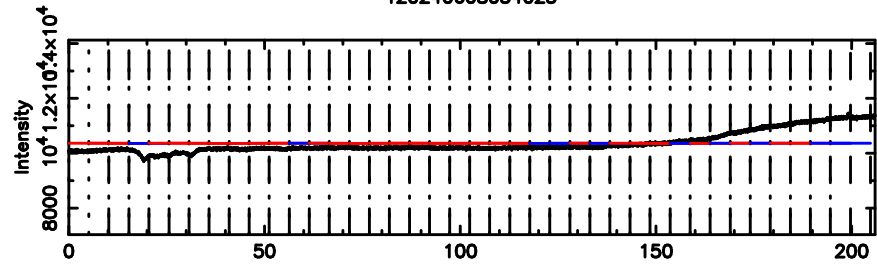

T20240608054023