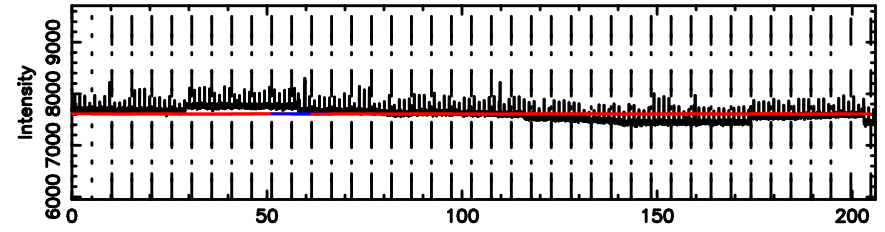

F20240608074156