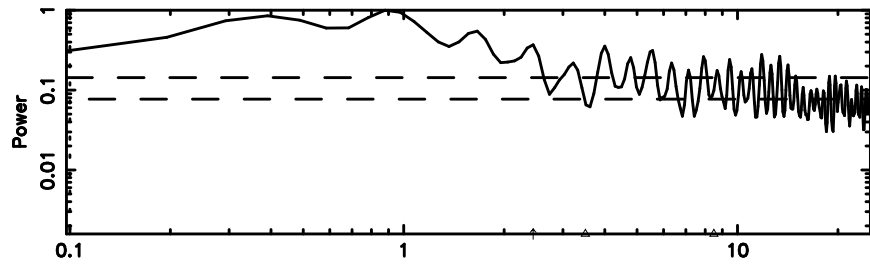

K20240608072348

BLK: 6,SNR1: 0.67077 ,SNR2: 3.3441

0038+328 2024/06/07 22.43UT TOYOKAWA-KISO

F20240608072353

BLK: 7,SNR1: 0.14197 ,SNR2: 2.6465

Frequency (Hz)

K20240608072348

BLK: 7,SNR1: 0.51720 ,SNR2: 2.1192