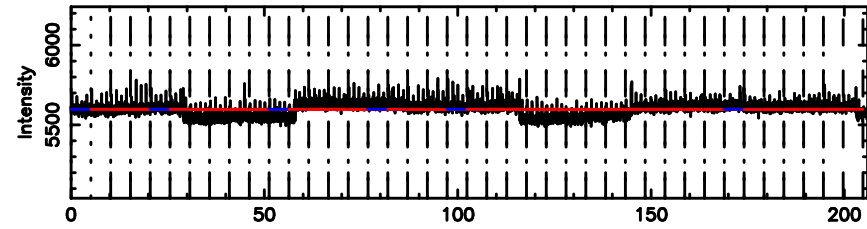

0723+10 2024/06/08 5.16UT FUJI -KISO

T20240608141759

BLK: 6,SNR1: 0.31200 ,SNR2: 2.6116

Frequency (Hz)

F20240608141801

BLK: 6,SNR1: 0.24146 ,SNR2: 2.7329

Frequency (Hz)

0732+33 2024/06/08 5.33UT TOYOKAWA-FUJI