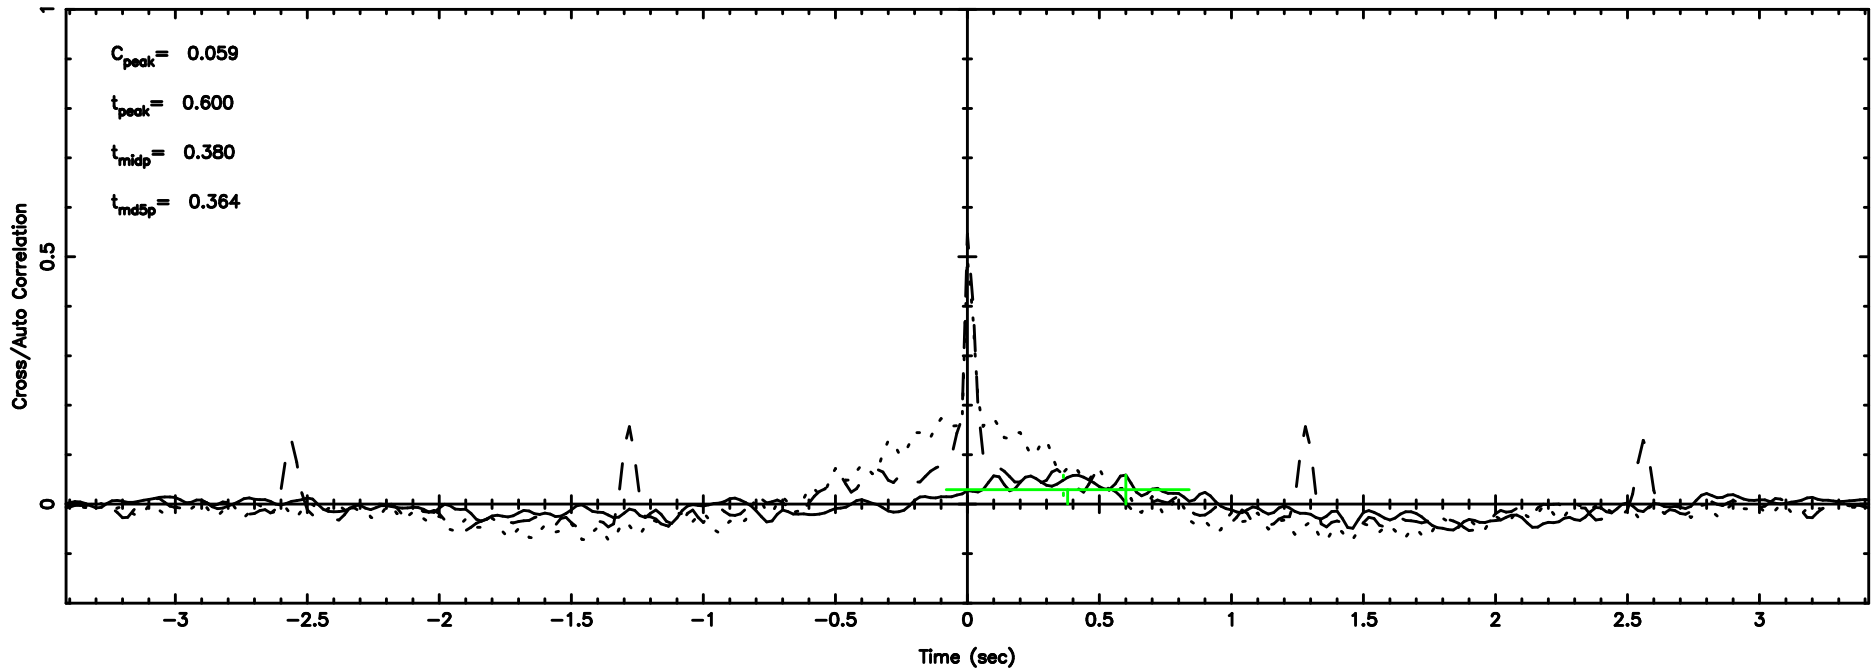

F20240608095418

BLK:13,SNR1:-0.46281E-01,SNR2: 1.2630

K20240608095413

BLK:13,SNR1: 0.33958 ,SNR2: 4.0232

0308+305 2024/06/08 0.93UT FUJI -KISO