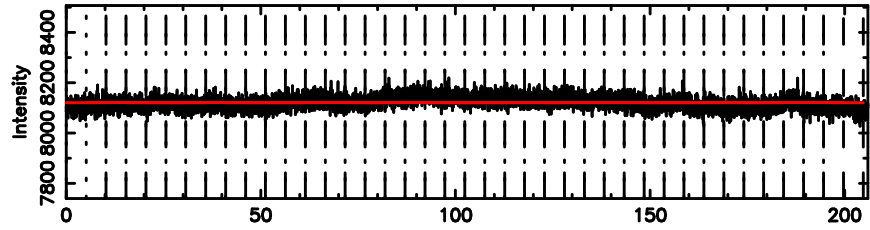

F20240608090850

BLK: 5, SNR1: 0.17634 , SNR2: 4.6087

K20240608090845

BLK: 5, SNR1: 0.26648 , SNR2: 1.8967

0223+341 2024/06/08 0.17UT FUJI -KISO

T20240608092512

No. Good Data

F20240608092514