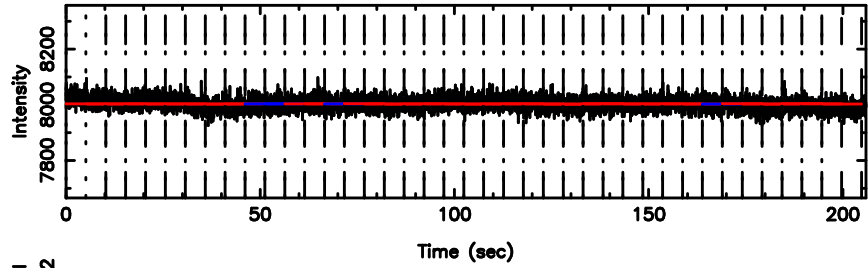

Frequency (Hz)

0347+05 2024/06/08 1.56UT FUJI -KISO

T20240608104745

BLK: 4,SNR1: 0.15296 ,SNR2: 0.45602

F20240608104747

BLK: 4,SNR1:-0.26038 ,SNR2: 1.2442

0403-132 2024/06/08 1.82UT TOYOKAWA-FUJI

T20240608104745