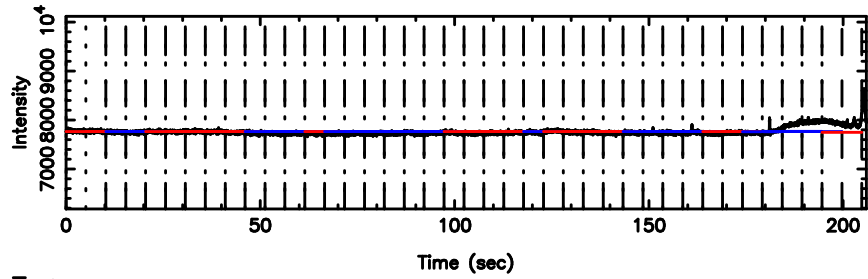

0333+32 2024/06/08 1.35UT FUJI -KISO

T20240608103211

BLK:19,SNR1: 0.74801 ,SNR2: 2.7307

F20240608103213

BLK:19,SNR1: 0.81339 ,SNR2: 4.1013

0347+05 2024/06/08 1.56UT TOYOKAWA-FUJI

T20240608103211

BLK:20,SNR1: 0.52571 ,SNR2: 2.1492