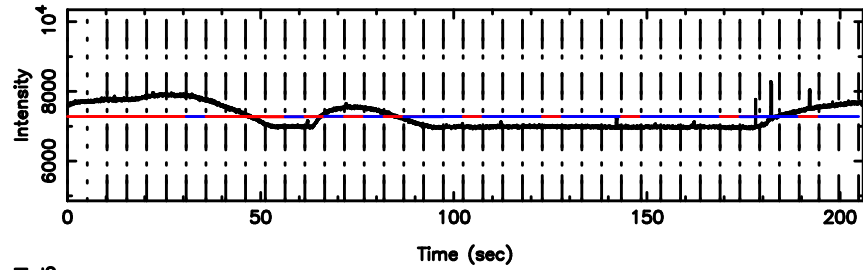

T20240608144320