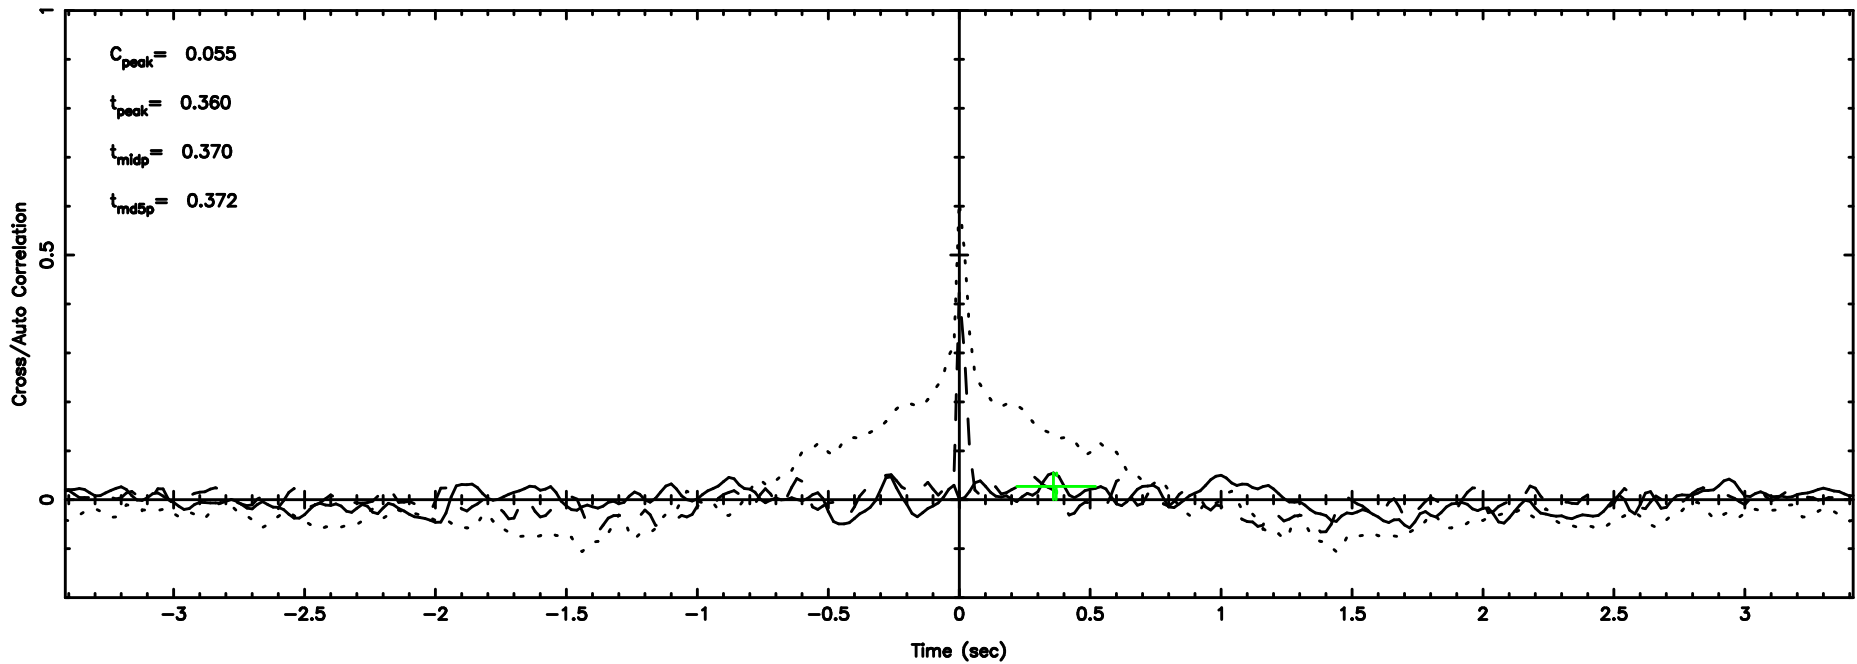

3C208 2024/06/08 6.61UT TOYOKAWA-FUJI