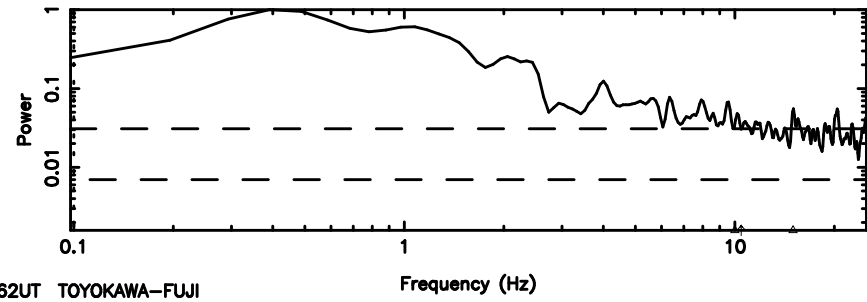

BLK: 7,SNR1: 1.9478 ,SNR2: 3.7833