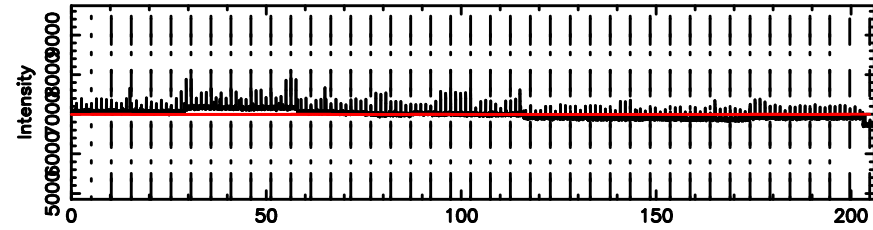

BLK: 3,SNR1: 0.64836 ,SNR2: 3.7032

0106+01 2024/06/07 22.89UT FUJI -KISO

T20240608080059

No.Good Data

F20240608080101

No.Good Data

0115-01 2024/06/07 23.04UT TOYOKAWA-FUJI

T20240608080059