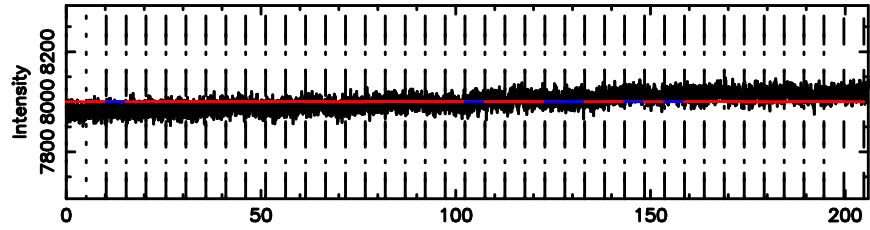

F20240608084726

BLK: 5,SNR1: 0.78118E-01,SNR2: 1.0716

0202+15 2024/06/07 23.82UT TOYOKAWA-FUJI

T20240608084724

BLK: 6,SNR1: 0.22466 ,SNR2: 1.8560

0202+15 2024/06/07 23.82UT TOYOKAWA-KISO

K20240608084721

BLK: 6,SNR1: 0.87957E-01,SNR2: 0.26093