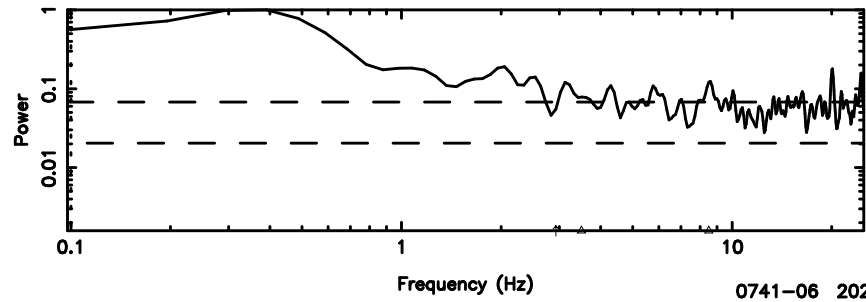

K20240608141756

BLK: 9,SNR1: 1.0281 ,SNR2: 4.0108

Frequency (Hz)

0732+33 2024/06/08 5.33UT FUJI -KISO

T20240608142601

BLK: 5,SNR1: 0.34856 ,SNR2: 2.9355

F20240608142603

BLK: 5,SNR1:-0.90302E-01,SNR2: 0.75352