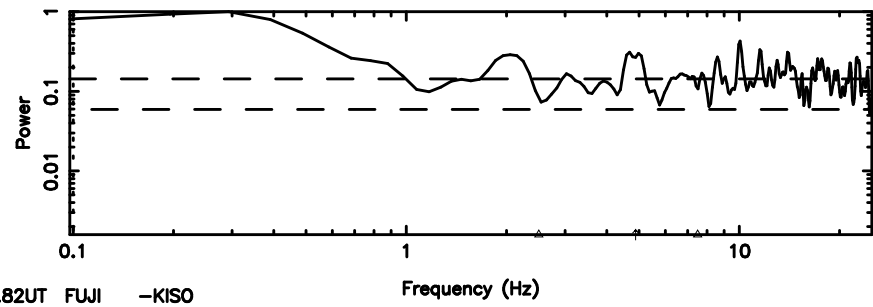

Frequency (Hz)

F20240608084726

BLK: 3,SNR1:-0.60417E-02,SNR2: 3.5688

K20240608084721

BLK: 3,SNR1: 0.22978 ,SNR2: 0.68552

0202+15 2024/06/07 23.82UT FUJI -KISO

T20240608090848

BLK: 2,SNR1: 0.36358E-02,SNR2: 0.30956