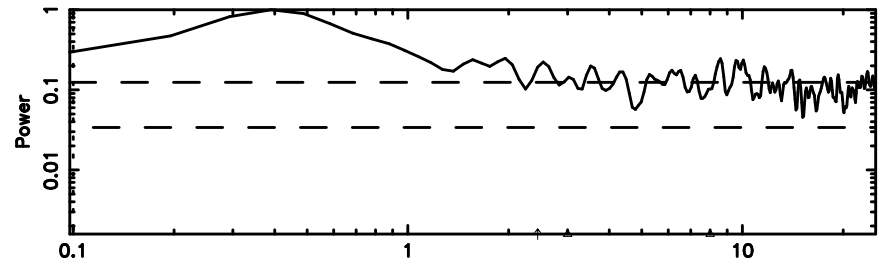

2315+396 2024/06/07 21.04UT TOYOKAWA-KISO

F20240608060051

BLK: 6,SNR1:-0.17040 ,SNR2: 1.5986

K20240608060047

BLK: 6,SNR1: 0.19910 ,SNR2: 1.8485

2315+396 2024/06/07 21.04UT FUJI -KISO

T20240608061059

BLK:28,SNR1: 0.12875 ,SNR2: 2.3922