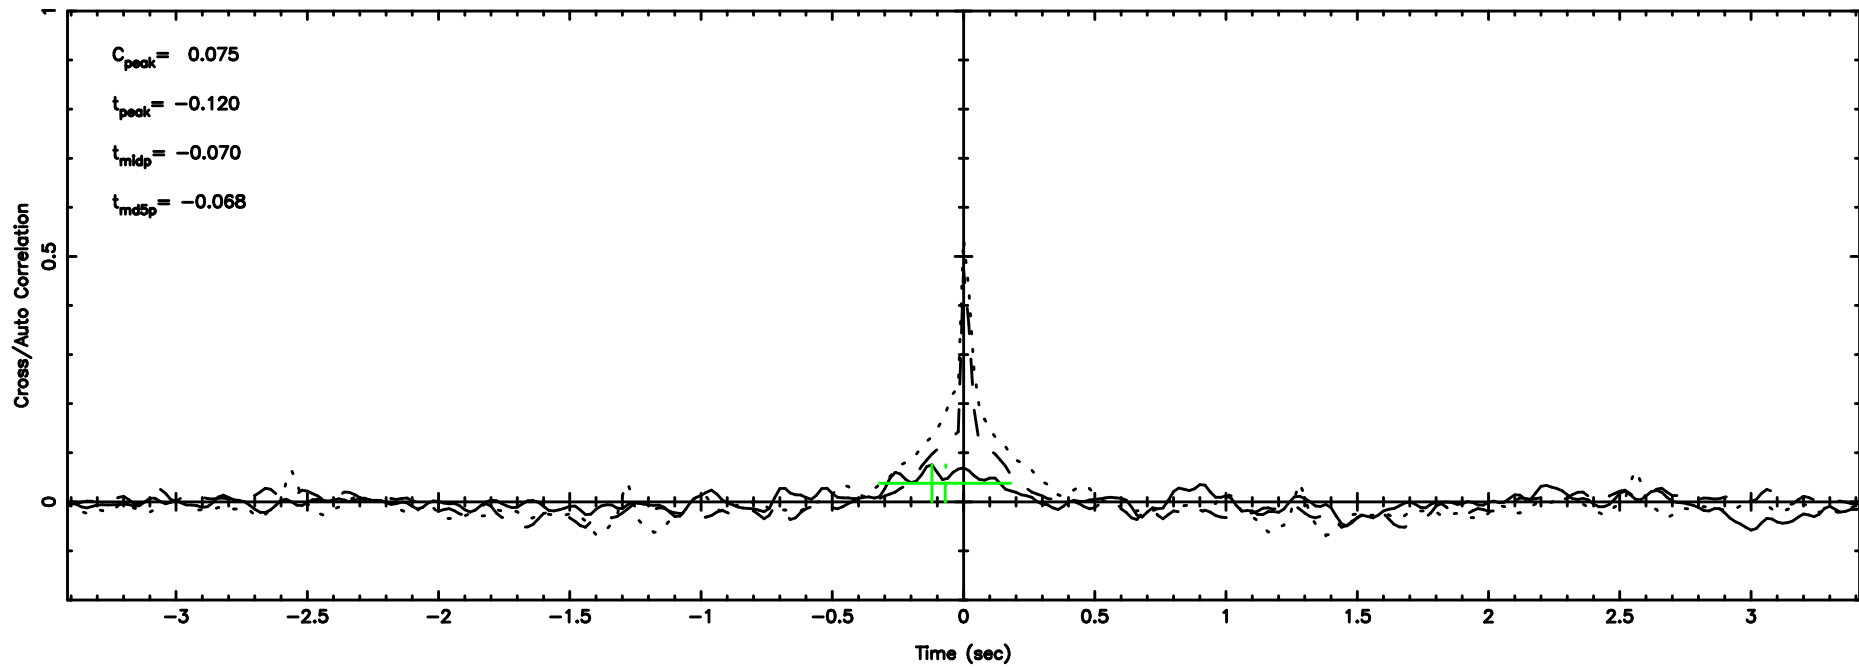

0723+10 2024/06/08 5.16UT FUJI -KISO

T20240608141759

BLK: 6,SNR1: 0.31200 ,SNR2: 2.6116

Frequency (Hz)

F20240608141801

BLK: 6,SNR1: 0.24146 ,SNR2: 2.7329

Frequency (Hz)

0732+33 2024/06/08 5.33UT TOYOKAWA-FUJI