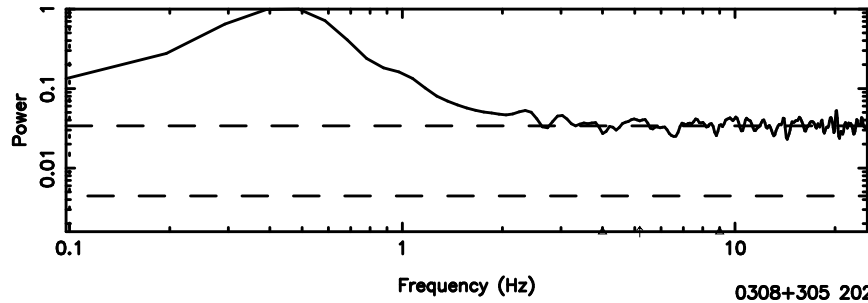

0258+350 2024/06/08 0.77UT FUJI -KISO

T20240608095416

BLK:12,SNR1: 0.78968 ,SNR2: 3.3187

F20240608095418

BLK:12,SNR1: 0.44005E-01,SNR2: 1.4759

0308+305 2024/06/08 0.93UT TOYOKAWA-FUJI

T20240608095416

BLK:25,SNR1: 0.72338 ,SNR2: 2.7685