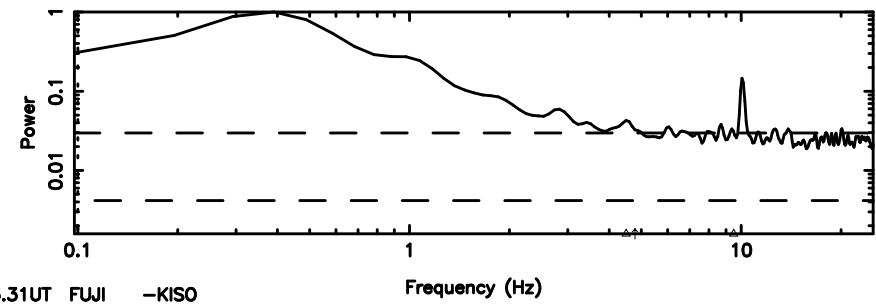

F20240608121700

BLK:22,SNR1: 0.65683 ,SNR2: 3.3520

0531+194 2024/06/08 3.31UT FUJI -KISO

K20240608121655

BLK:22,SNR1: 0.99393 ,SNR2: 4.2919

T20240608122517

BLK:27,SNR1: 14.202 ,SNR2: 35.563

F20240608122519