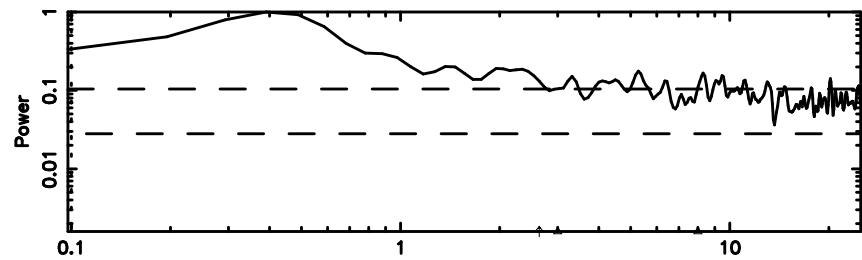

BLK: 7,SNR1: 0.14989 ,SNR2: 2.0008