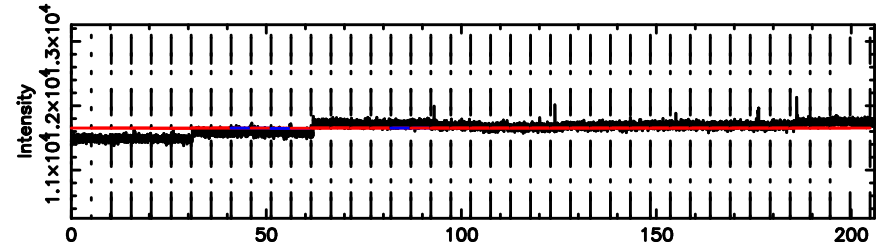

T20240608075136

BLK: 5,SNR1: 0.35059 ,SNR2: 2.0548

0106+01 2024/06/07 22.89UT TOYOKAWA-KISO

K20240608075133

BLK: 5,SNR1: 0.42959 ,SNR2: 3.1641

F20240608075138

BLK: 3,SNR1: 0.22634E-01,SNR2: 0.80273

K20240608075133