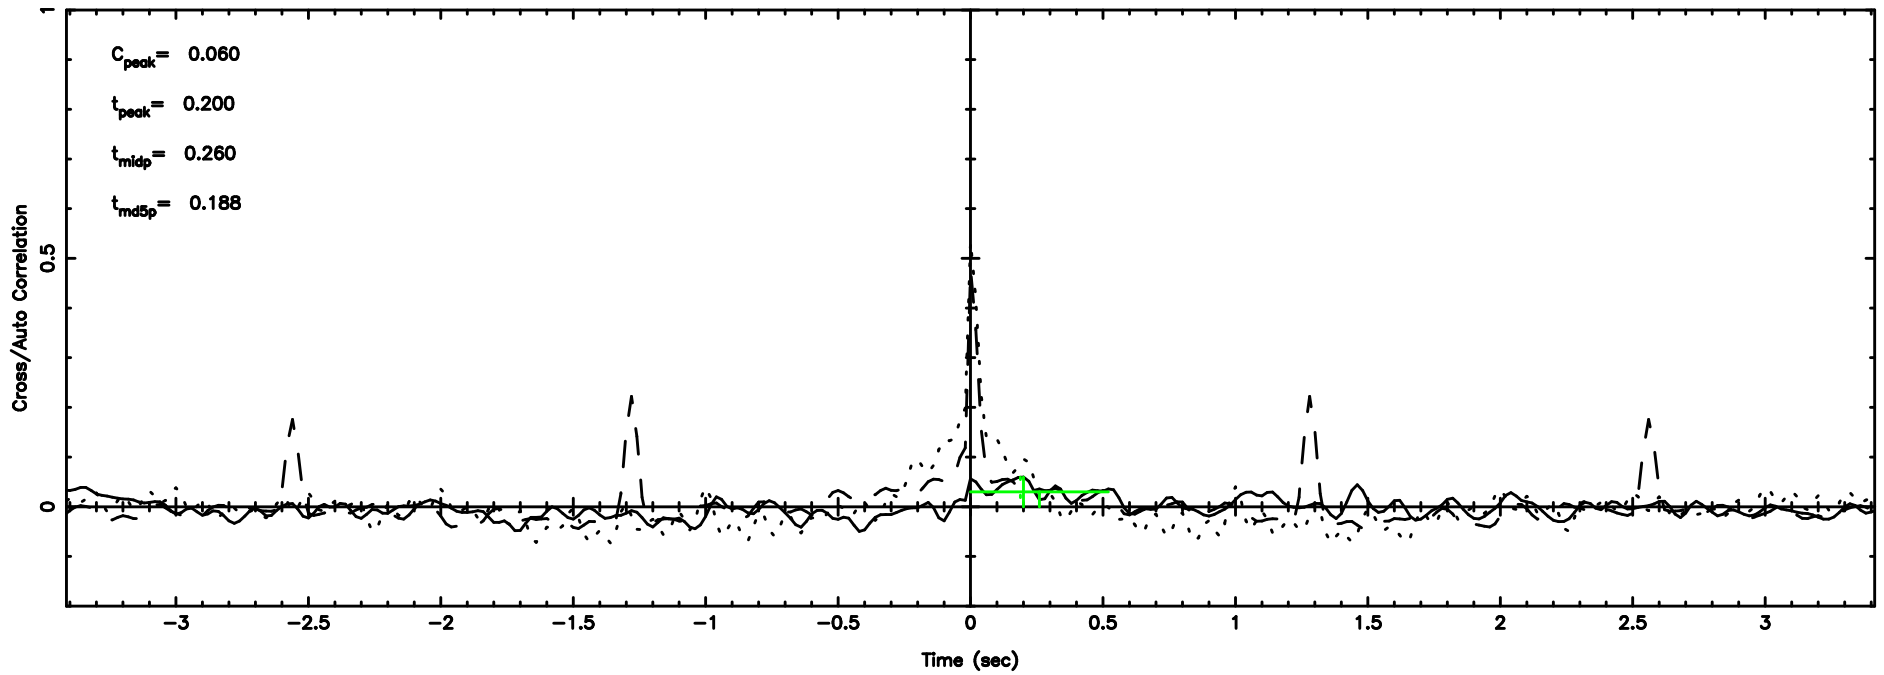

Frequency (Hz)

F20240608073658

BLK: 4,SNR1:-0.11629 ,SNR2: 1.3853

Frequency (Hz)

3C26 2024/06/07 22.64UT FUJI -KISO

K20240608073653

BLK: 4,SNR1: 0.15795 ,SNR2: 1.4256

Frequency (Hz)