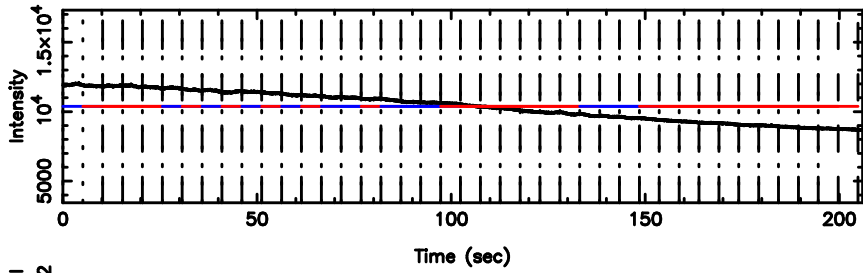

F20240608105658

BLK: 8,SNR1: 0.95622 ,SNR2: 4.3795

K20240608105653

BLK: 8,SNR1: 3.8840 ,SNR2: 10.655

0411+05 2024/06/08 1.98UT FUJI -KISO

T20240608110350

BLK:13,SNR1: 0.33584 ,SNR2: 6.7337

F20240608110352