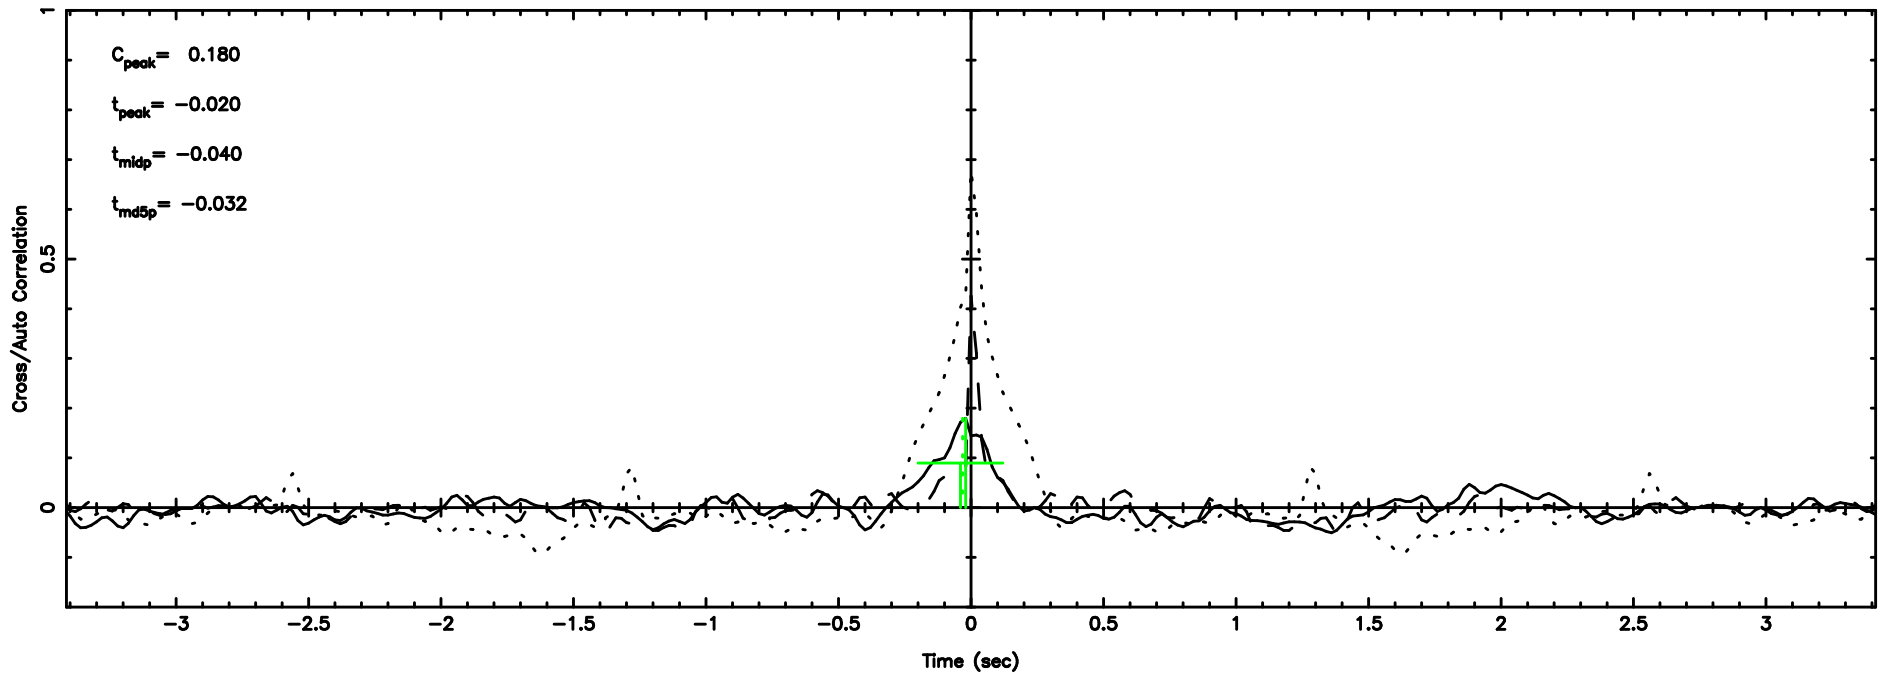

Frequency (Hz)

T20240608072351

BLK: 3,SNR1: 0.80945E-01,SNR2: 0.80108

F20240608072353

BLK: 3,SNR1: 0.91390 ,SNR2: 3.6826

0038+328 2024/06/07 22.43UT TOYOKAWA-FUJI

T20240608072351

BLK: 6,SNR1:-0.20528E-01,SNR2: 0.49220