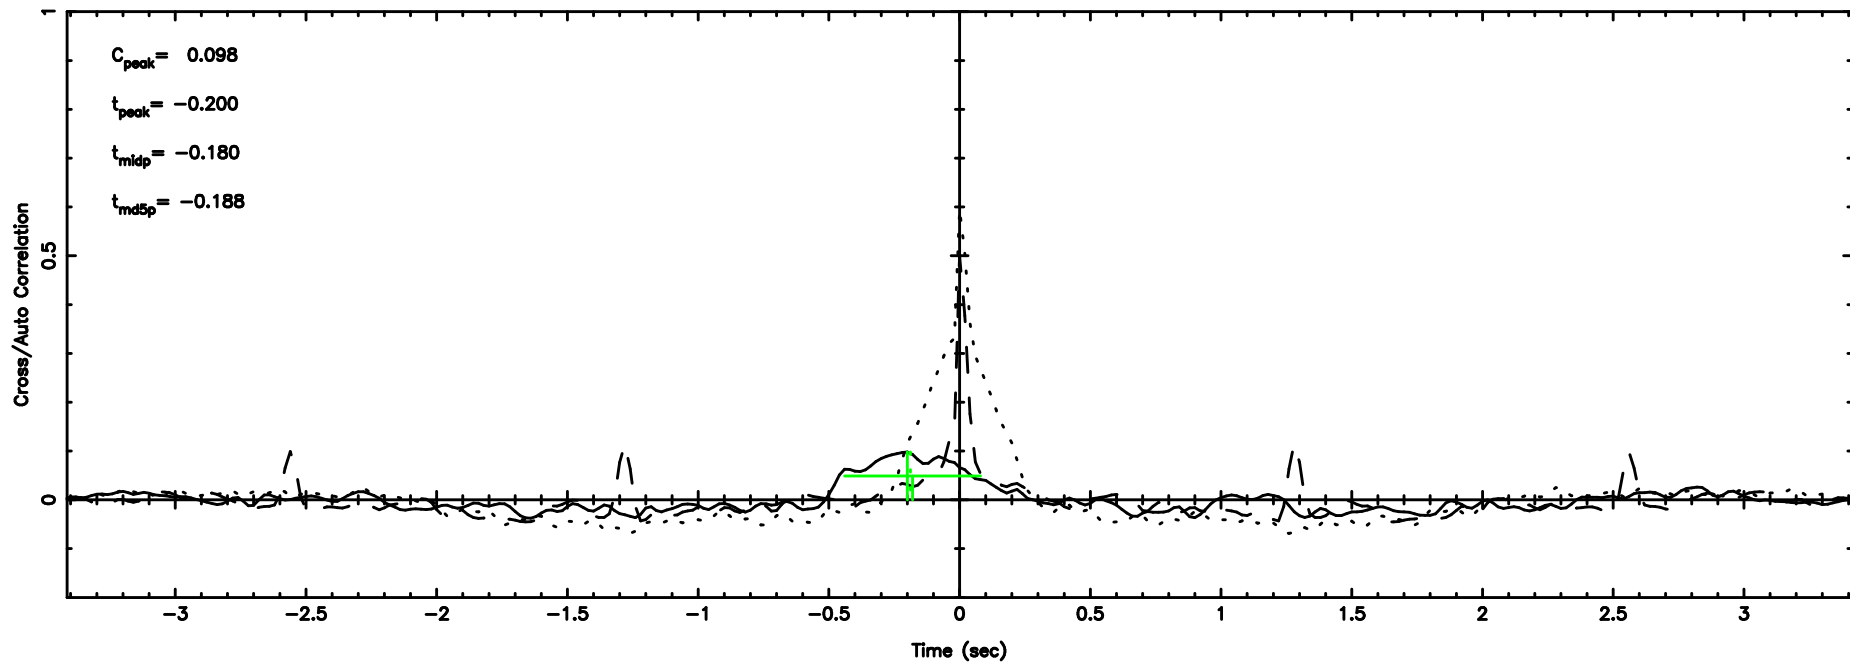

BLK: 6,SNR1: 0.27603 ,SNR2: 2.5845

BLK: 6,SNR1:-0.57730E-01,SNR2: 1.2703

0941-08 2024/06/08 7.44UT TOYOKAWA-FUJI

0941-08 2024/06/08 7.44UT TOYOKAWA-KISO

0941-08 2024/06/08 7.44UT FUJI -KISO

T20240608163319