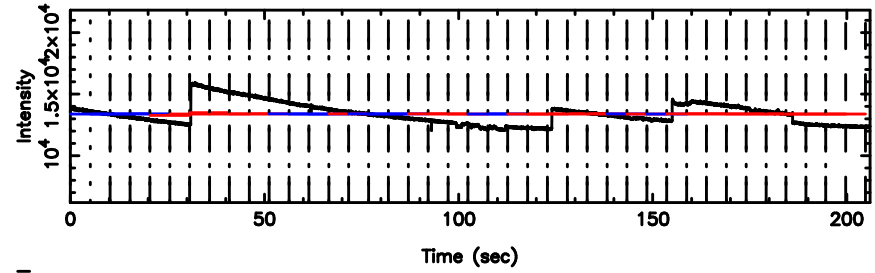

BLK:13,SNR1: 3.5954 ,SNR2: 10.981

0418+236 2024/06/08 2.09UT TOYOKAWA-FUJI

T20240608110350

BLK:14,SNR1: 0.38751 ,SNR2: 2.2519

K20240608110347

BLK:14,SNR1: 8.5270 ,SNR2: 16.691

0418+236 2024/06/08 2.09UT TOYOKAWA-KISO