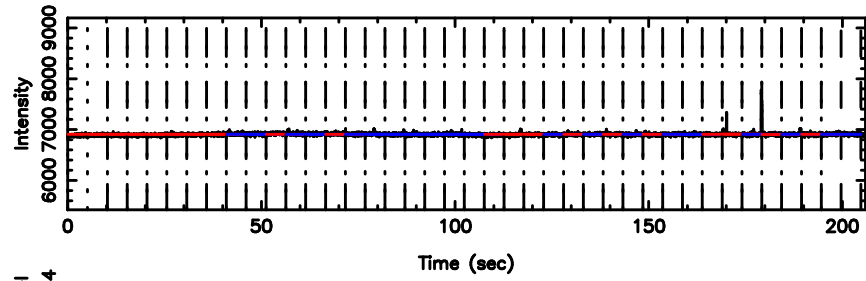

T20240608124953