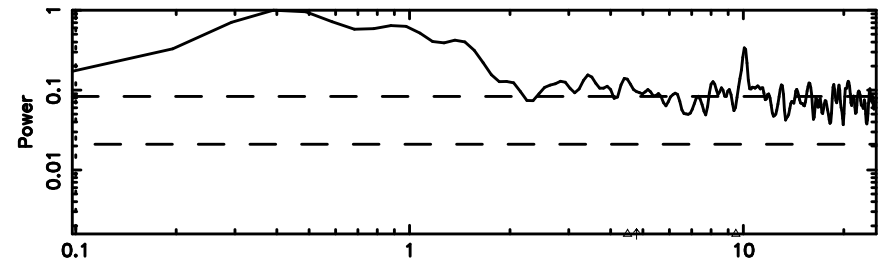

K20240608072348

BLK: 6,SNR1: 0.67077 ,SNR2: 3.3441

0038+328 2024/06/07 22.43UT TOYOKAWA-KISO

F20240608072353

BLK: 7,SNR1: 0.14197 ,SNR2: 2.6465

Frequency (Hz)

K20240608072348

BLK: 7,SNR1: 0.51720 ,SNR2: 2.1192