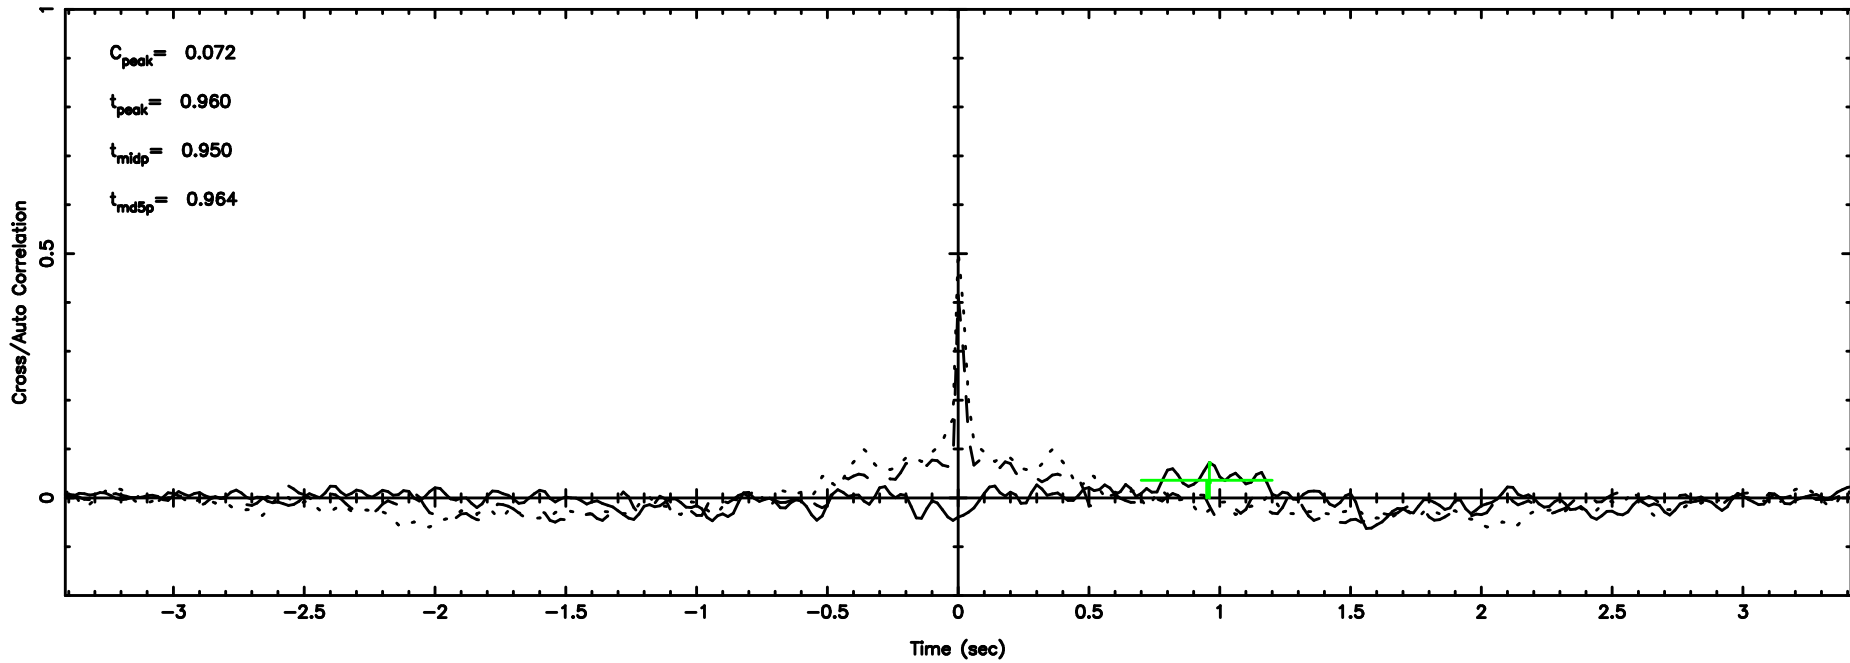

F20240608161014

BLK: 3,SNR1: 0.94426E-01,SNR2: 2.0277

K20240608161009

BLK: 3,SNR1: 0.10302 ,SNR2: 0.88152

0926+117 2024/06/08 7.20UT FUJI -KISO