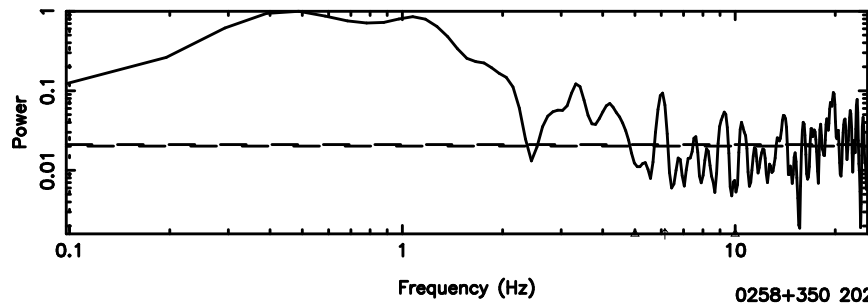

BLK: 1,SNR1: 2.7794 ,SNR2: 9.0373