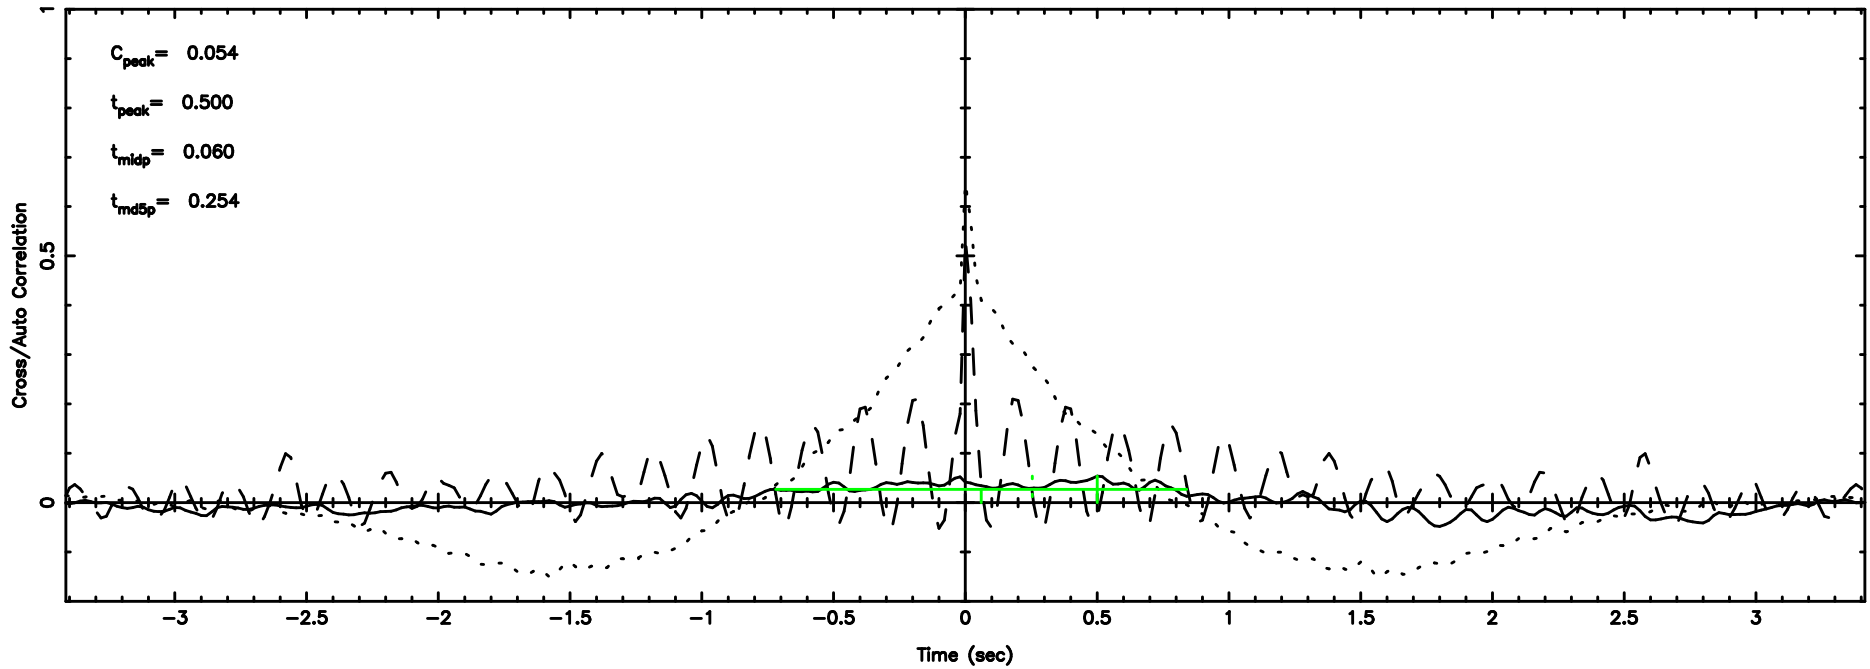

F20240608110352

BLK: 8,SNR1:-0.34932 ,SNR2: 0.68432

K20240608110347

BLK: 8,SNR1: 21.671 ,SNR2: 34.696

0418+236 2024/06/08 2.09UT FUJI -KISO

T20240608111517

BLK:20,SNR1: 5.9044 ,SNR2: 50.068

Frequency (Hz)