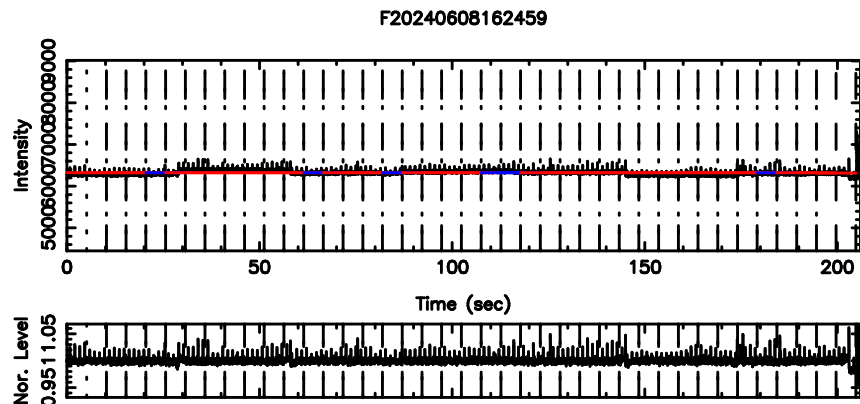

BLK: 6,SNR1: 0.27603 ,SNR2: 2.5845