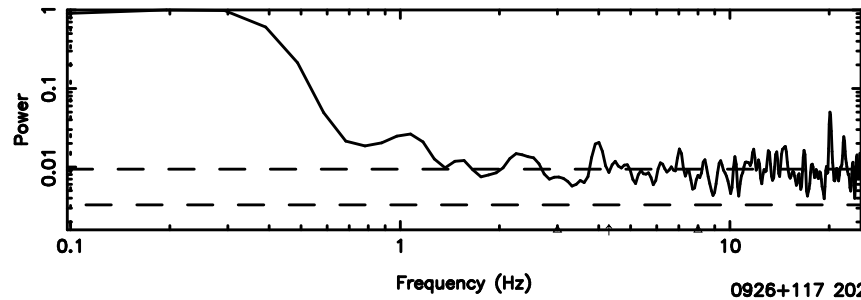

BLK: 3,SNR1: 1.7474 ,SNR2: 8.4003