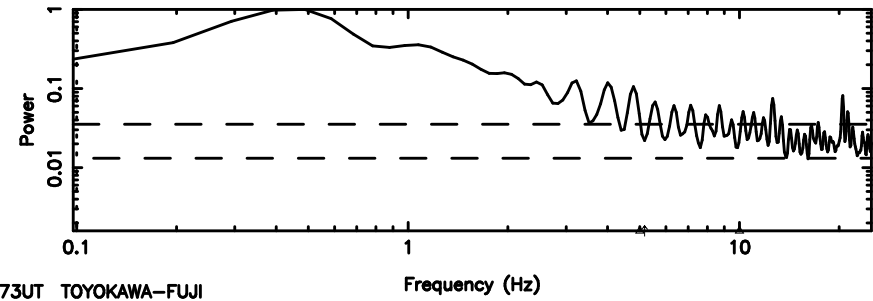

BLK:13,SNR1: 1.0583 ,SNR2: 4.6457

0556+191 2024/06/08 3.73UT TOYOKAWA-FUJI