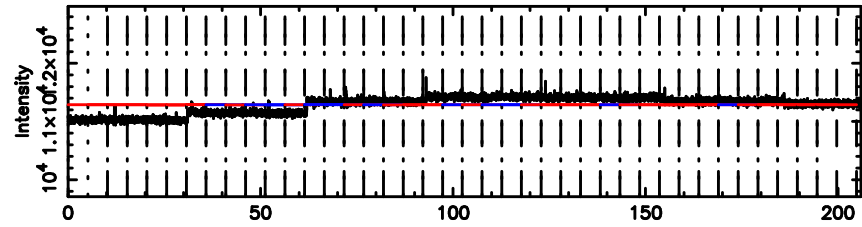

Frequency (Hz)

K20240608164917