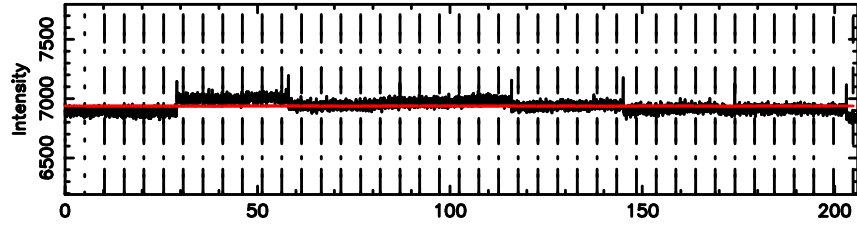

No.Good Data

Frequency (Hz)

K20240608165533

No.Good Data

Frequency (Hz)

1011+110 2024/06/08 7.95UT FWJ -KISO

T20240608170317

BLK: 4,SNR1: 0.11939 ,SNR2: 2.2567