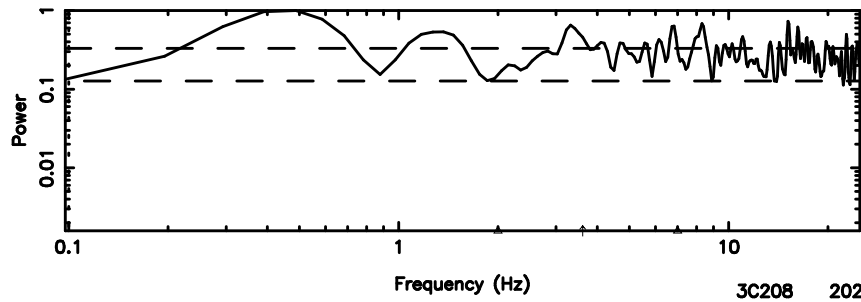

BLK: 3,SNR1:-0.48534E-01,SNR2: 0.34914