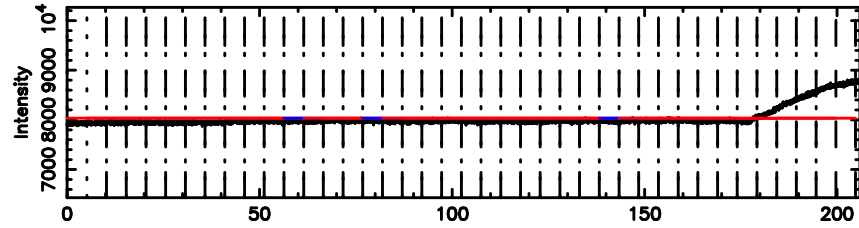

T20240608164920