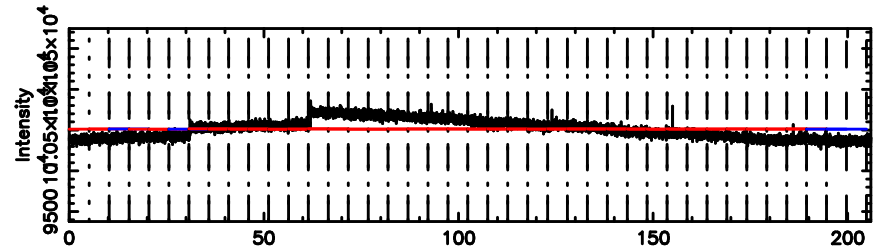

No. Good Data

3C71 2024/06/08 0.45UT TOYOKAWA-FUJI

T20240608092512

BLK: 4,SNR1: 0.15031 ,SNR2: 0.87281

Frequency (Hz)

3C71 2024/06/08 0.45UT TOYOKAWA-KISO

K20240608092509

BLK: 4,SNR1: 0.37662 ,SNR2: 3.9049