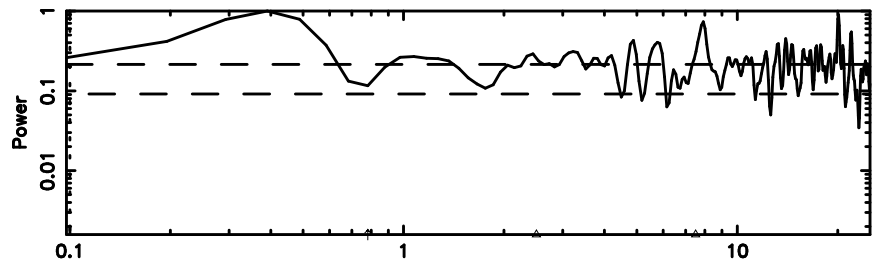

BLK: 2,SNR1: 0.90075E-01,SNR2: 1.5370