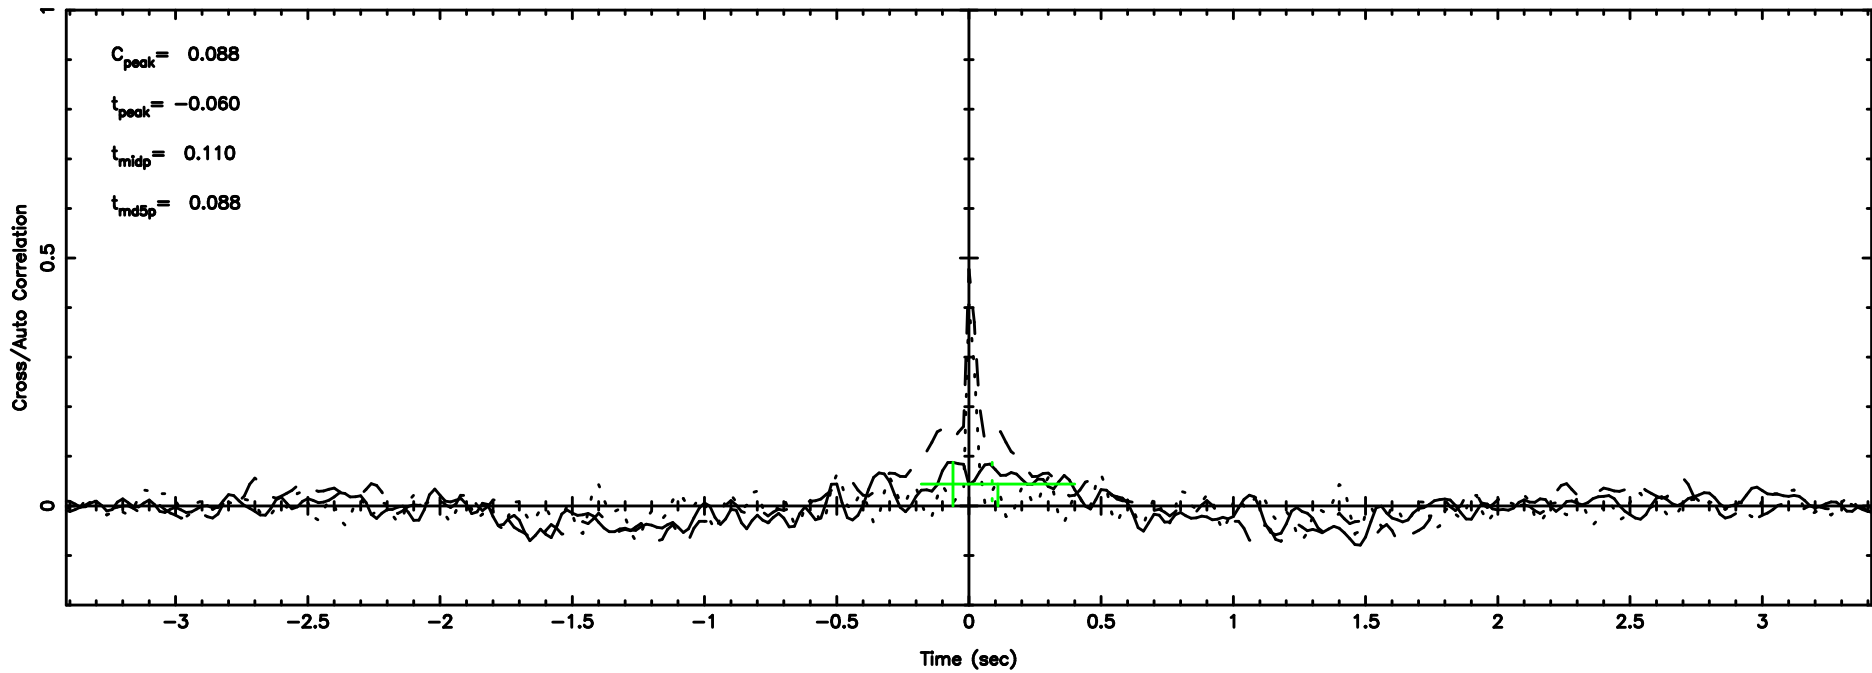

Frequency (Hz)

0155-109 2024/06/07 23.70UT TOYOKAWA-KISO