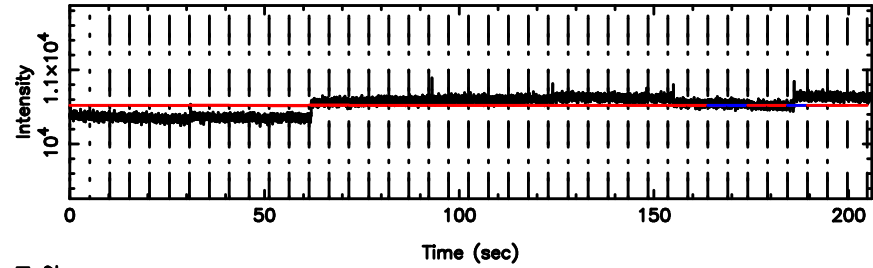

Frequency (Hz)

F20240608084726

BLK: 3,SNR1:-0.60417E-02,SNR2: 3.5688

K20240608084721

BLK: 3,SNR1: 0.22978 ,SNR2: 0.68552

0202+15 2024/06/07 23.82UT FUJI -KISO

T20240608090848

BLK: 2,SNR1: 0.36358E-02,SNR2: 0.30956