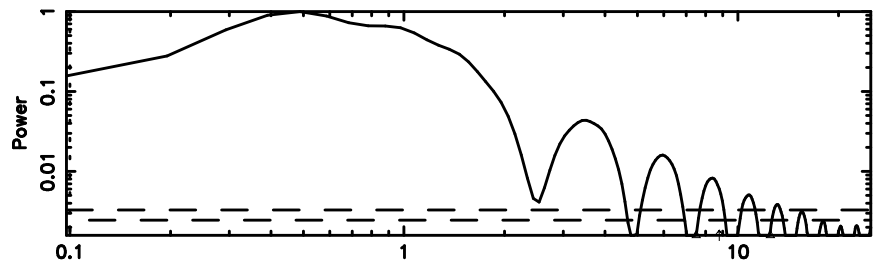

0019-00 2024/06/07 22.12UT FUJI -KISO

K20240608070515

BLK:12,SNR1: 3.4323 ,SNR2: 6.6730

Frequency (Hz)

T20240608071533

BLK: 9,SNR1: 14.327 ,SNR2: 33.318

Frequency (Hz)

3C12 2024/06/07 22.29UT TOYOKAWA-FUJI