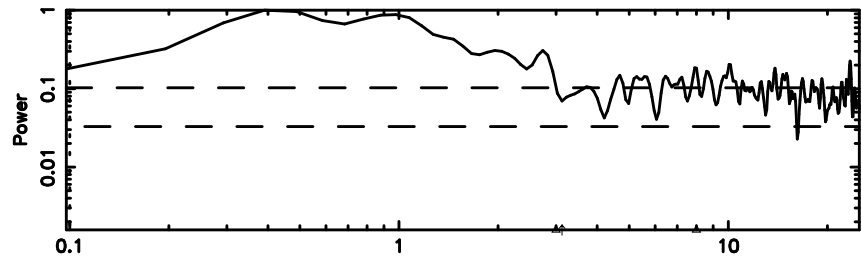

BLK: 3,SNR1: 0.49651 ,SNR2: 3.3521