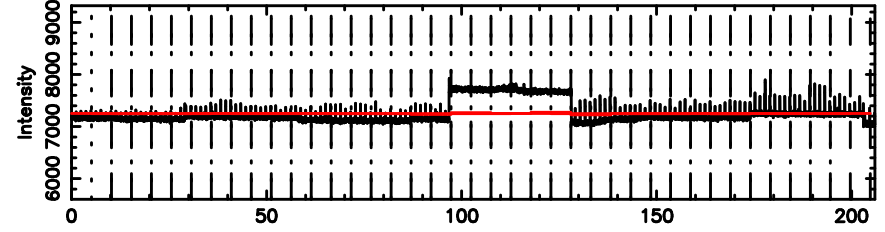

No.Good Data

Frequency (Hz)

0056-00 2024/06/07 22.73UT FUJI -KISO

T20240608075136

No.Good Data

F20240608075138

No.Good Data

0106+01 2024/06/07 22.89UT TOYOKAWA-FUJI