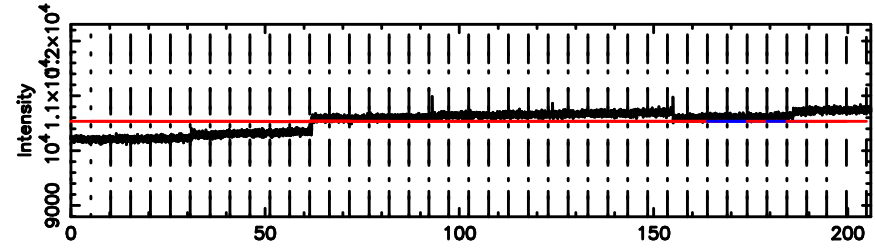

BLK: 4,SNR1: 0.23687 ,SNR2: 1.0029

K20240608104742

BLK: 4,SNR1: 0.23303E-02,SNR2: 0.47092

0403-132 2024/06/08 1.82UT TOYOKAWA-KISO

F20240608104747

BLK: 3,SNR1:-0.12072 ,SNR2: 2.1581

K20240608104742

BLK: 3,SNR1: 0.25072 ,SNR2: 0.99690