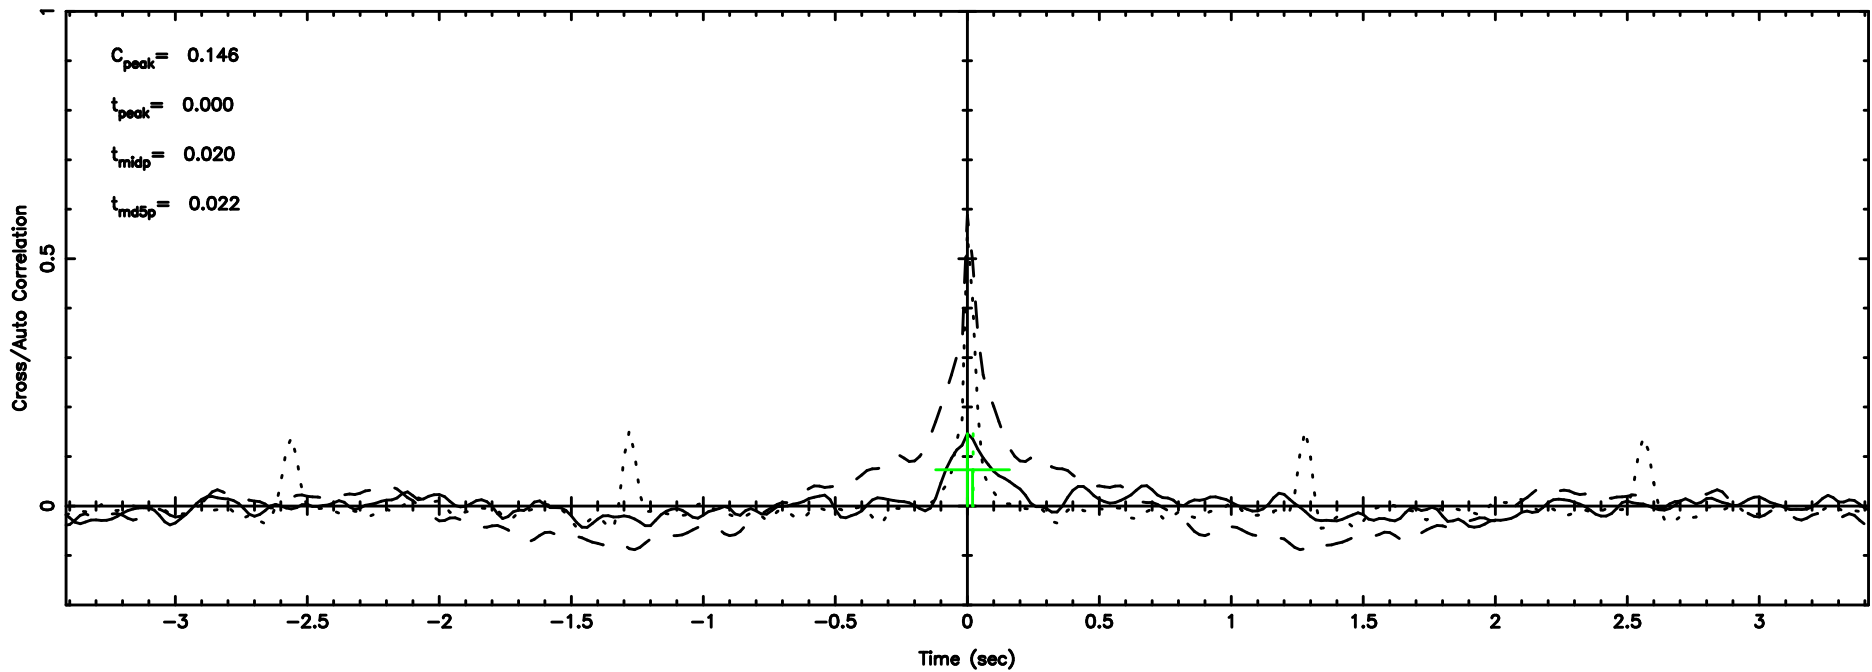

T20240608100236

BLK: 7,SNR1: 1.4543 ,SNR2: 6.0673

F20240608100238

BLK: 7,SNR1:-0.16266 ,SNR2: 0.68924

3C84 2024/06/08 1.07UT TOYOKAWA-FUJI

T20240608100236

BLK:15,SNR1: 1.1265 ,SNR2: 4.5129

K20240608100233