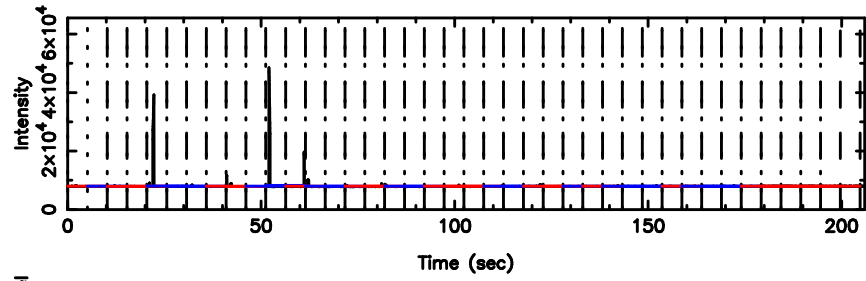

T20240608134810