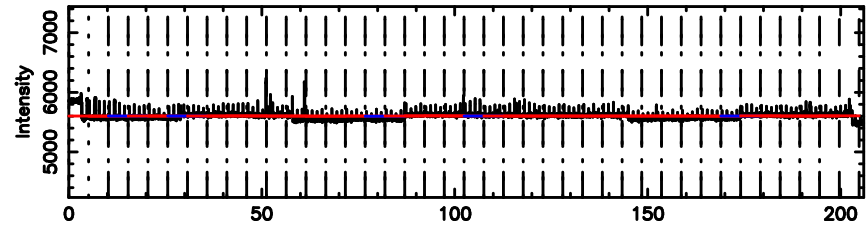

Frequency (Hz)

F20240608152342