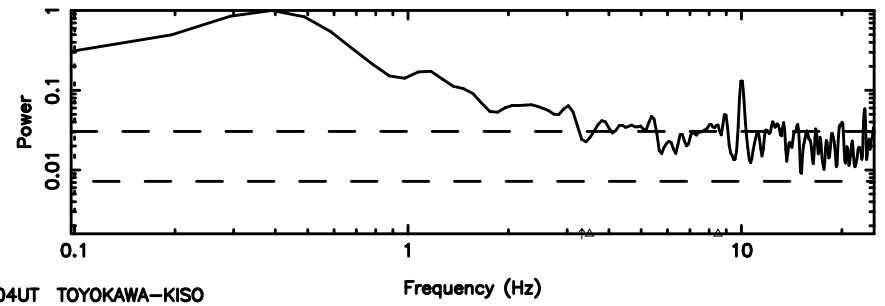

BLK: 3,SNR1: 0.21319 ,SNR2: 0.59928

0115-01 2024/06/07 23.04UT TOYOKAWA-KISO

K20240608080057

BLK: 3,SNR1: 0.83007 ,SNR2: 5.4784

F20240608080101

BLK: 3,SNR1:-0.24501E-01,SNR2: 0.68324

K20240608080057

BLK: 3,SNR1: 0.12061 ,SNR2: 0.65243