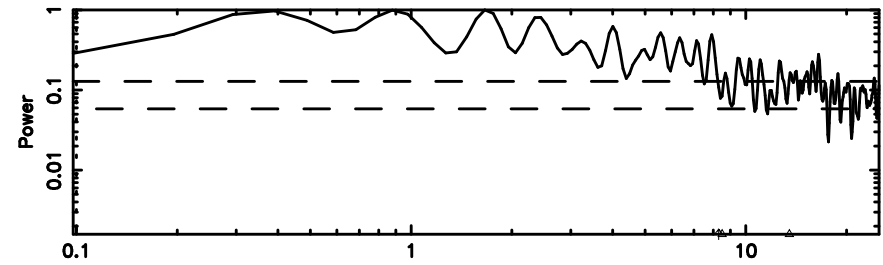

K20240608054443

BLK:37,SNR1: 8.8393 ,SNR2: 13.692

2259+481 2024/06/07 20.77UT FUJI -KISO

T20240608060049

BLK: 3,SNR1:-0.67628E-01,SNR2: 1.1317

Frequency (Hz)

F20240608060051

BLK: 3,SNR1: 0.86297 ,SNR2: 2.1586