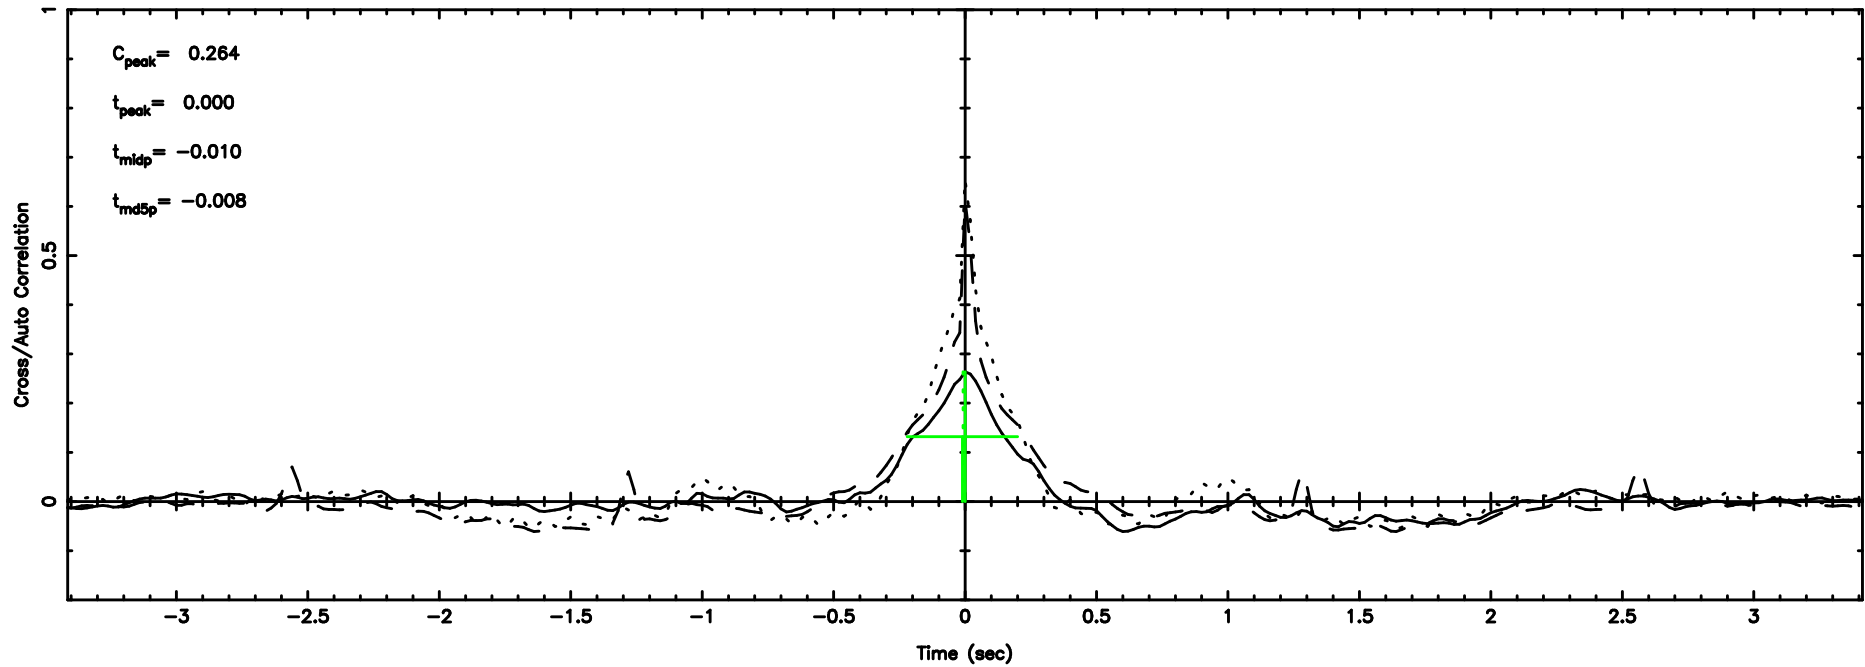

F20240608124955

BLK:16,SNR1: 2.9273 ,SNR2: 8.0199

K20240608124950

BLK:16,SNR1: 3.9721 ,SNR2: 14.058

0605-08 2024/06/08 3.86UT FUJI -KISO

T20240608130900

BLK:16,SNR1: 0.83151 ,SNR2: 5.5620

F20240608130902