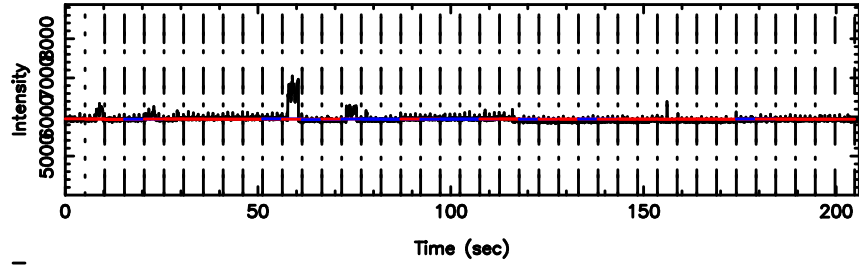

T20240608160334

BLK: 7,SNR1: 0.74066E-01,SNR2: 0.92202

K20240608160331

BLK: 7,SNR1: 2.1331 ,SNR2: 6.5743

0919-142 2024/06/08 7.09UT TOYOKAWA-KISO

F20240608160336

BLK:12,SNR1: 5.5211 ,SNR2: 20.431

Frequency (Hz)