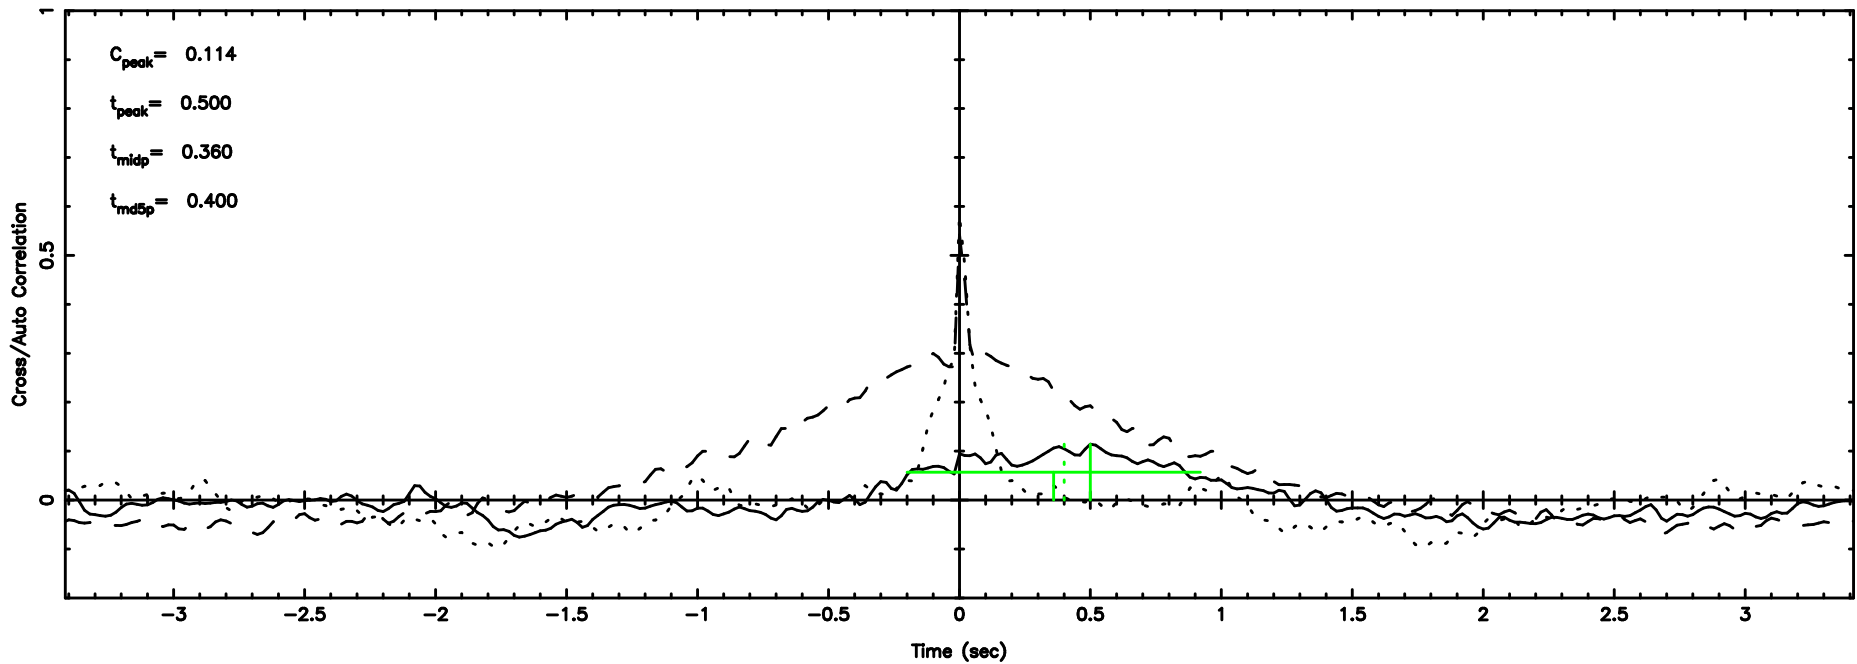

0839-071 2024/06/08 6.42UT TOYOKAWA-FUJI

T20240608152340

BLK: 4,SNR1: 1.6230 ,SNR2: 8.8166

Frequency (Hz)

K20240608152337

BLK: 4,SNR1: 0.37525 ,SNR2: 2.6484

Frequency (Hz)

0839-071 2024/06/08 6.42UT TOYOKAWA-KISO