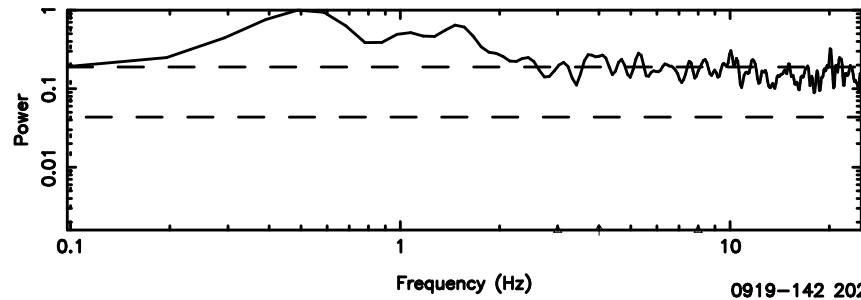

T20240608160334

BLK: 7,SNR1: 0.74066E-01,SNR2: 0.92202

K20240608160331

BLK: 7,SNR1: 2.1331 ,SNR2: 6.5743

0919-142 2024/06/08 7.09UT TOYOKAWA-KISO

F20240608160336

BLK:12,SNR1: 5.5211 ,SNR2: 20.431

Frequency (Hz)