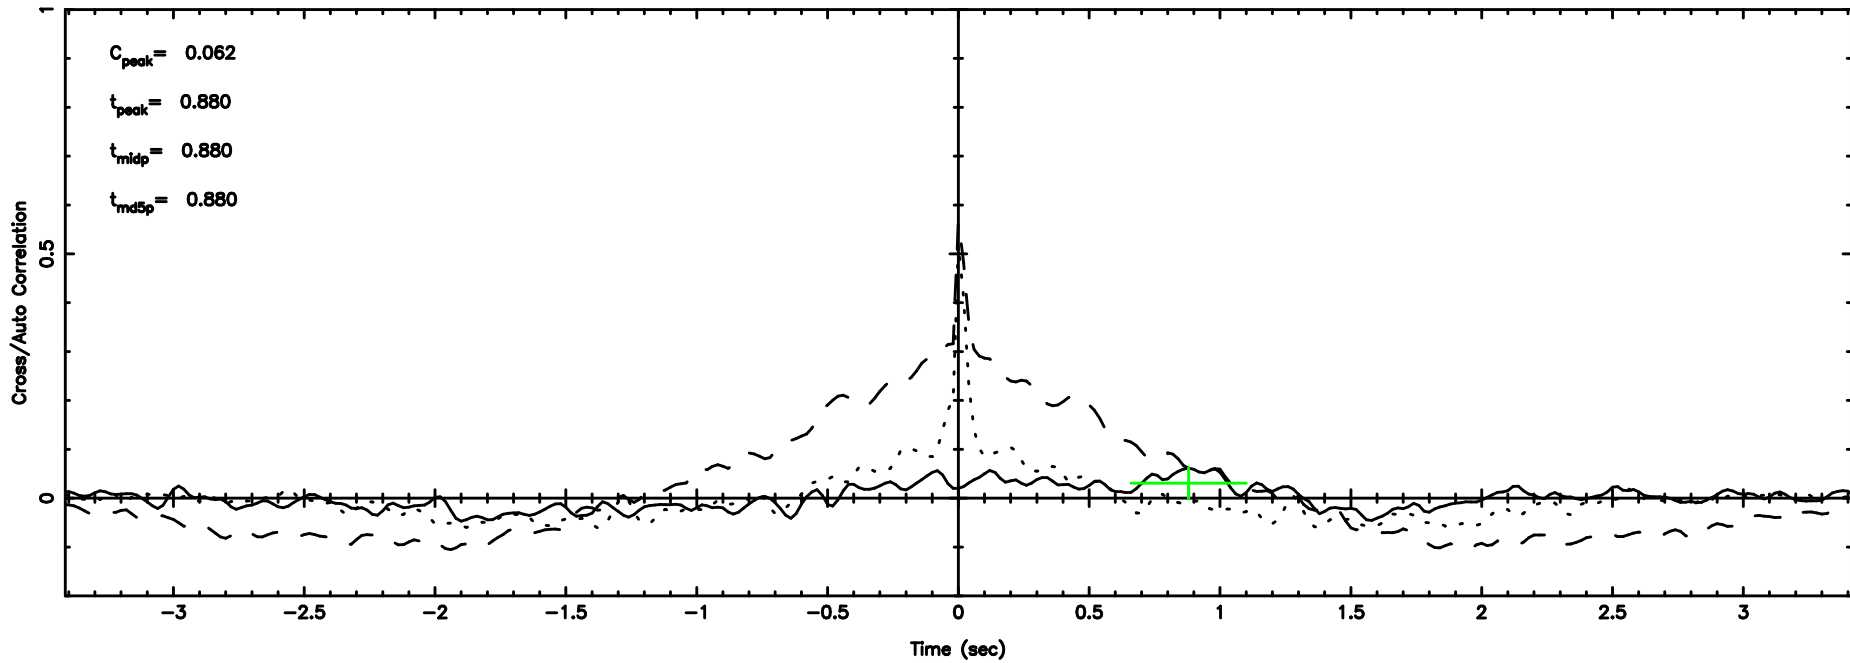

0926+117 2024/06/08 7.20UT TOYOKAWA-FUJI

T20240608161012

BLK: 3,SNR1: 1.7474 ,SNR2: 8.4003

K20240608161009

BLK: 3,SNR1: 1.4032 ,SNR2: 7.4552

0926+117 2024/06/08 7.20UT TOYOKAWA-KISO

F20240608161014

BLK: 3,SNR1: 0.94426E-01,SNR2: 2.0277