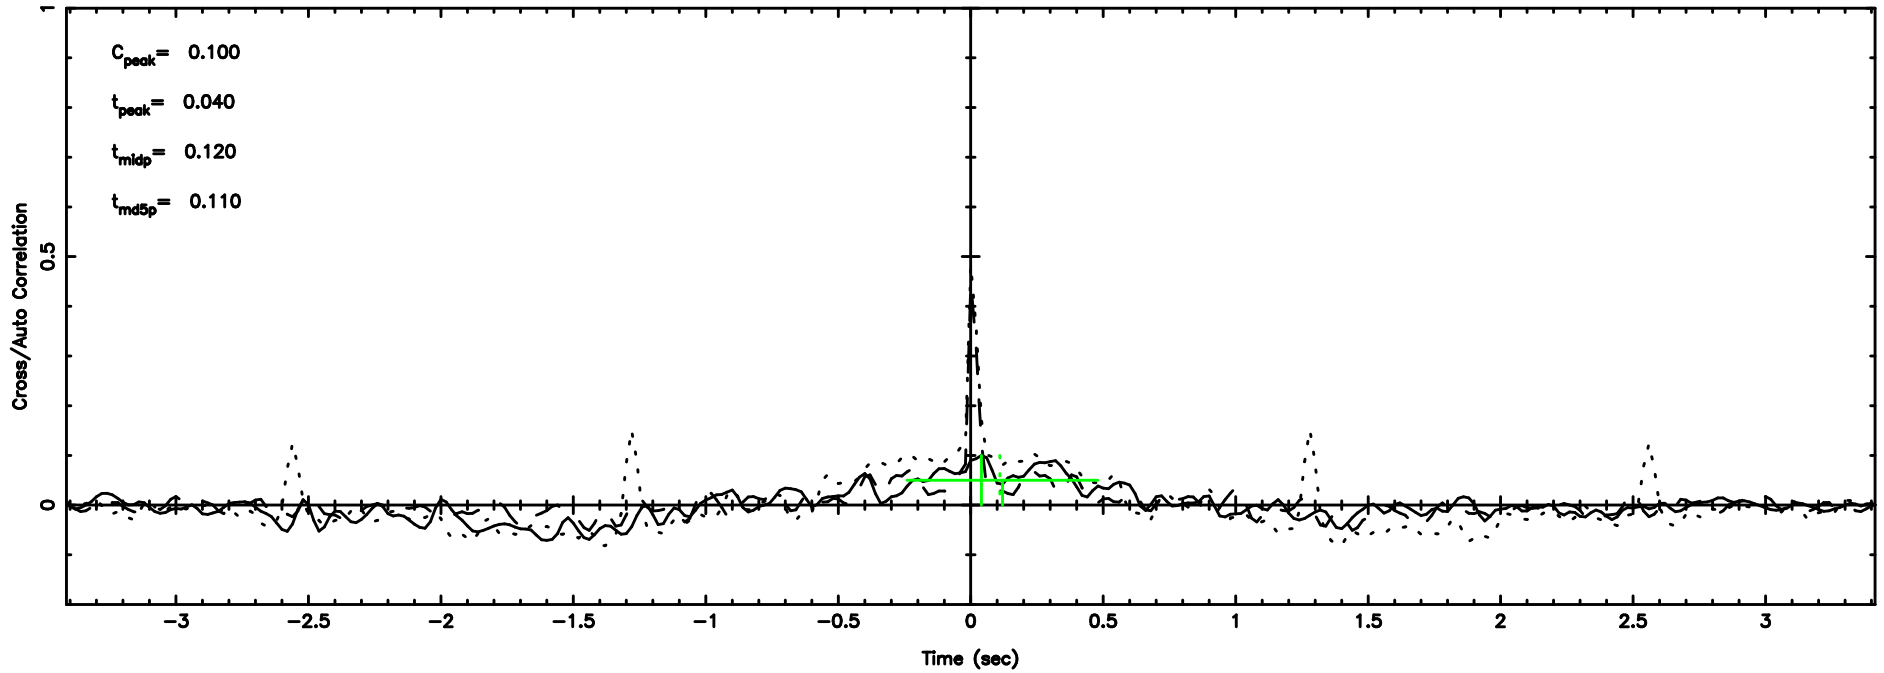

Frequency (Hz)