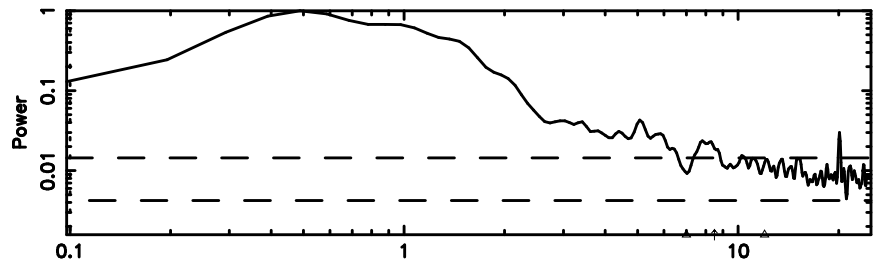

BLK:13,SNR1: 3.5576 ,SNR2: 8.7754