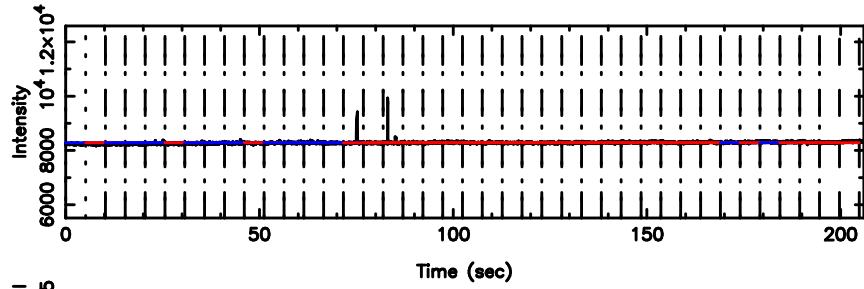

K20240608123737

BLK:10,SNR1: 0.73113 ,SNR2: 2.8606

F20240608123742

BLK: 8,SNR1: 2.9874 ,SNR2: 10.368

K20240608123737

BLK: 8,SNR1: 0.43645 ,SNR2: 1.9249

0552+12 2024/06/08 3.66UT FUJI -KISO

T20240608124207