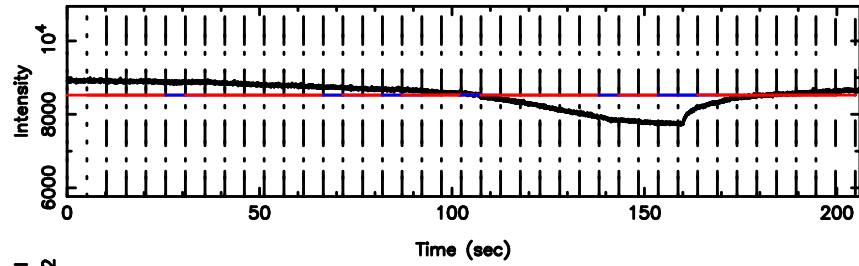

T20240608165536