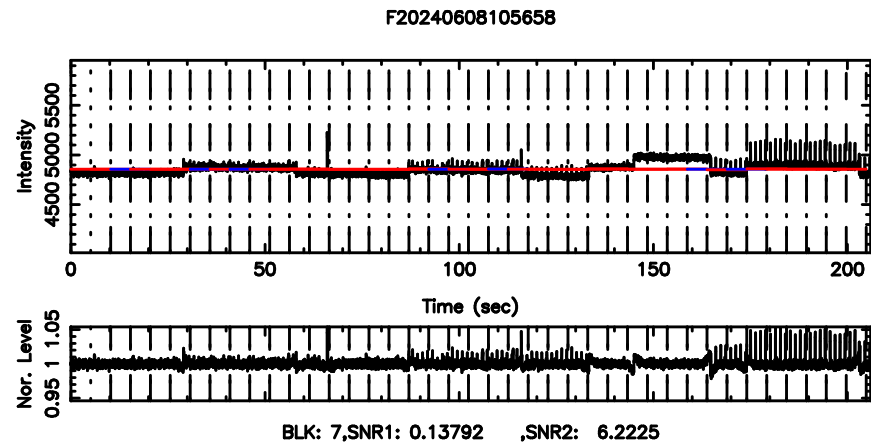

0411+05 2024/06/08 1.98UT TOYOKAWA-FUJI