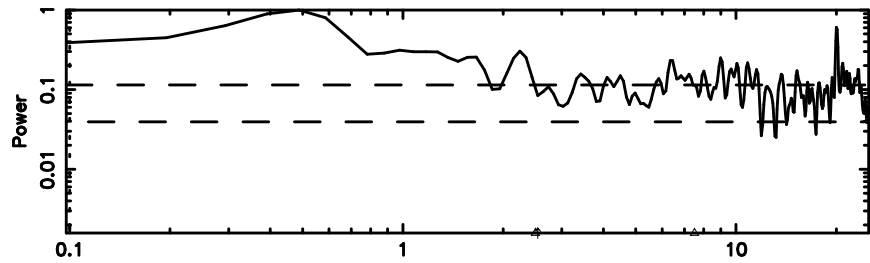

Frequency (Hz)

0155-109 2024/06/07 23.70UT TOYOKAWA-FUJI

T20240608084017

BLK: 2,SNR1: 0.19208 ,SNR2: 2.0563

Frequency (Hz)

K20240608084014

BLK: 2,SNR1:-0.12102E-01,SNR2: 0.29055

Frequency (Hz)