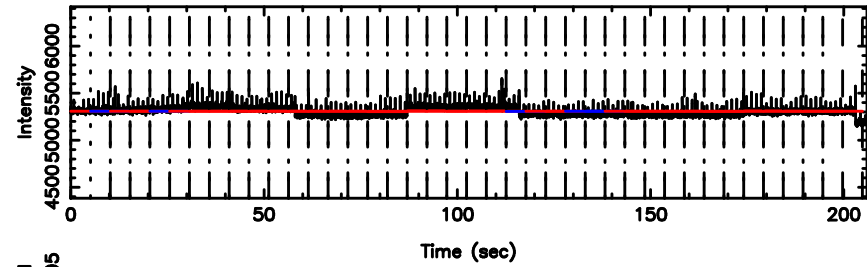

K20240608141756

BLK: 9,SNR1: 1.0281 ,SNR2: 4.0108

Frequency (Hz)

0732+33 2024/06/08 5.33UT FUJI -KISO

T20240608142601

BLK: 5,SNR1: 0.34856 ,SNR2: 2.9355

F20240608142603

BLK: 5,SNR1:-0.90302E-01,SNR2: 0.75352