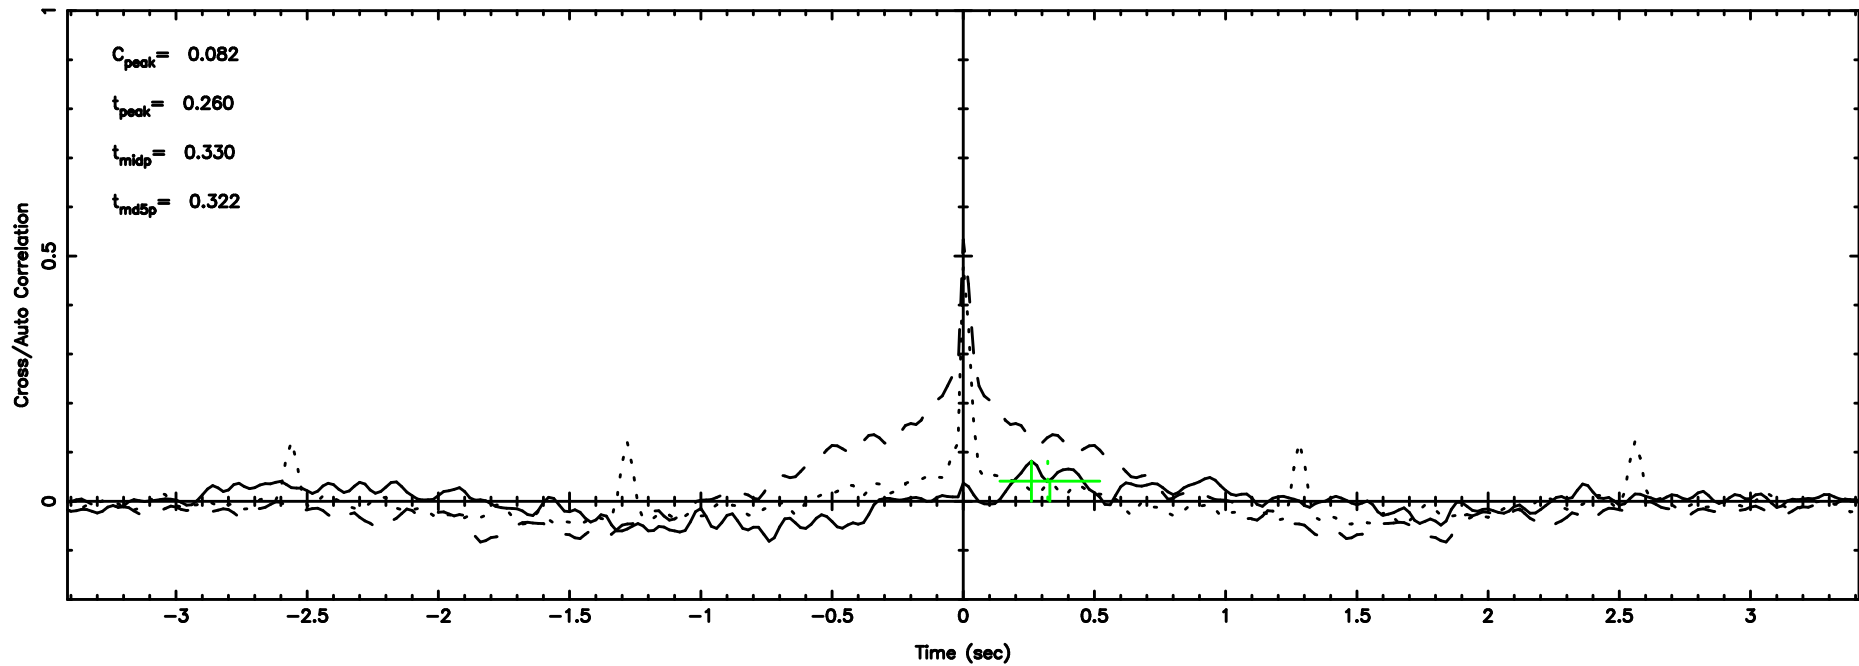

0741-06 2024/06/08 5.46UT TOYOKAWA-FUJI