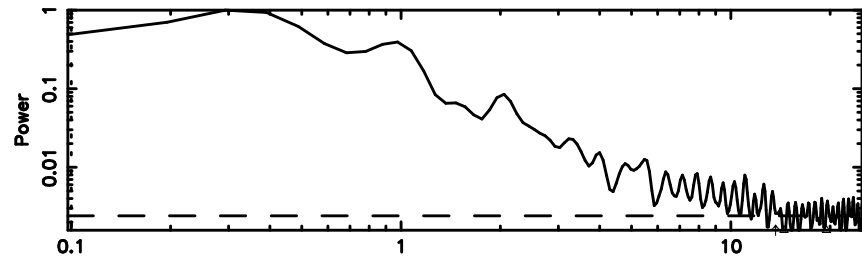

BLK:12,SNR1: 14.217 ,SNR2: 20.756