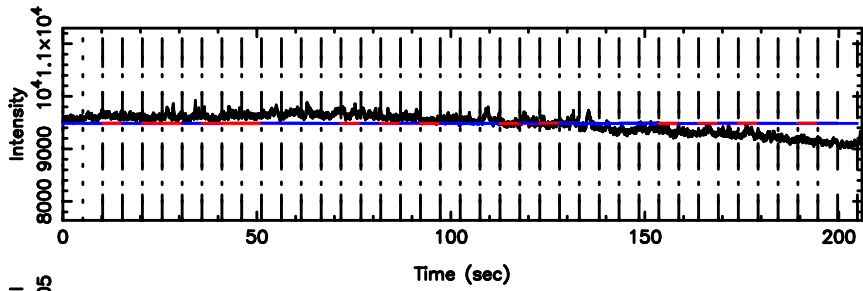

F20240608120327

BLK:16,SNR1: 0.48180 ,SNR2: 1.4984

3C138 2024/06/08 3.09UT TOYOKAWA-FUJI

T20240608120325

BLK:24,SNR1: 5.3868 ,SNR2: 16.344

K20240608120322

BLK:24,SNR1: 0.76956 ,SNR2: 3.2916

3C138 2024/06/08 3.09UT TOYOKAWA-KISO