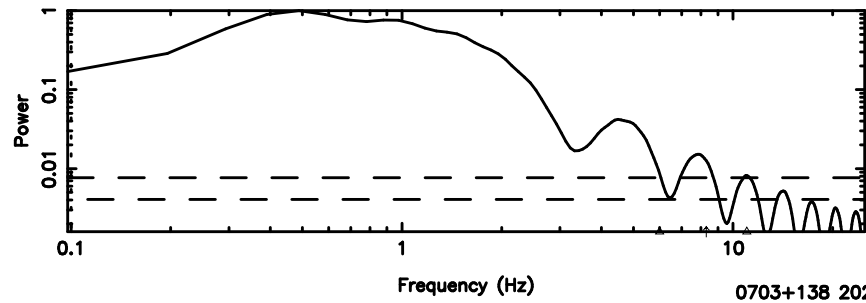

BLK:19,SNR1: 8.0885 ,SNR2: 20.346