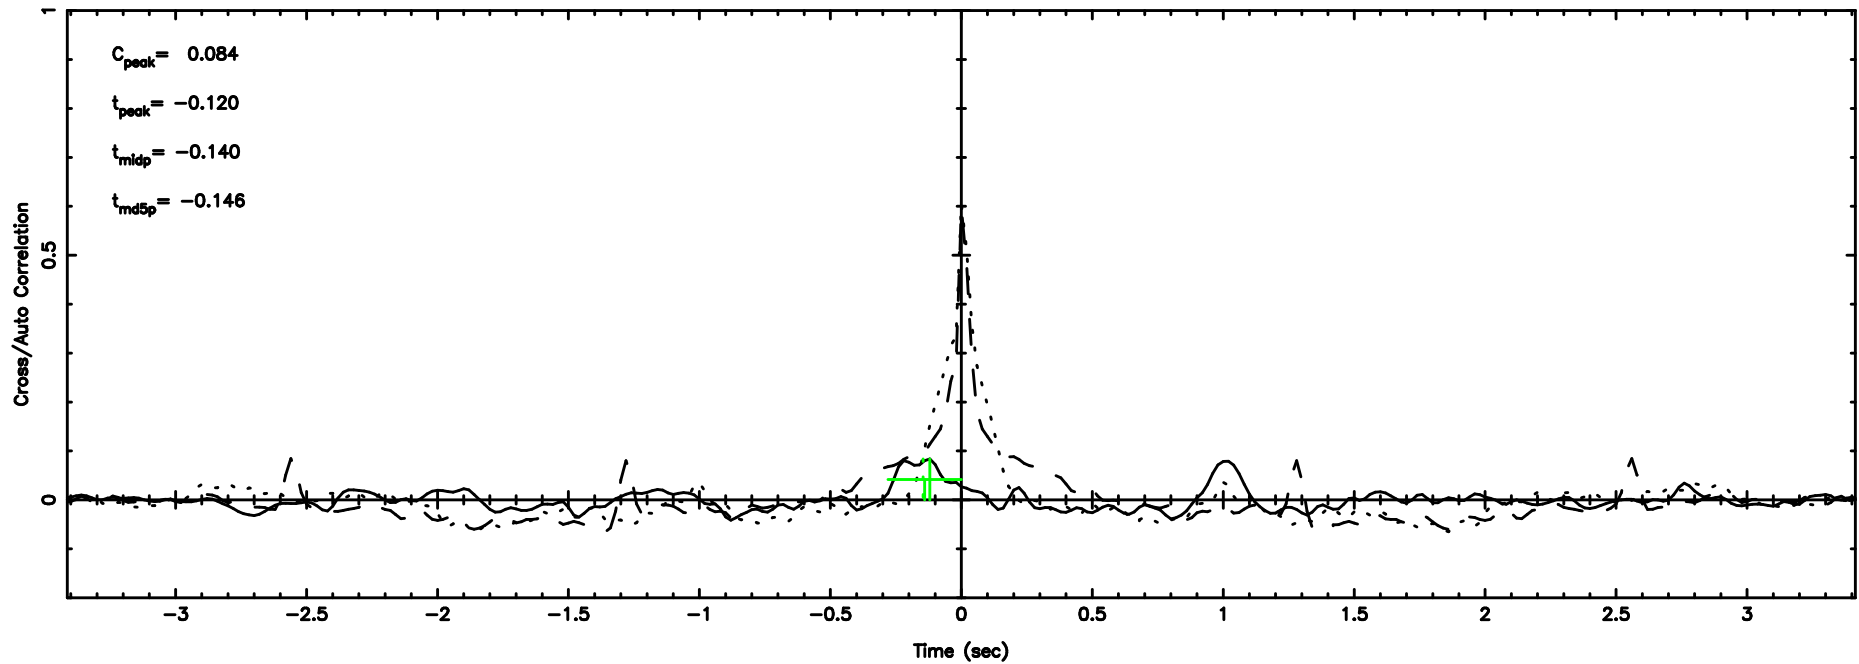

Frequency (Hz)

0839-071 2024/06/08 6.42UT FUJI -KISO