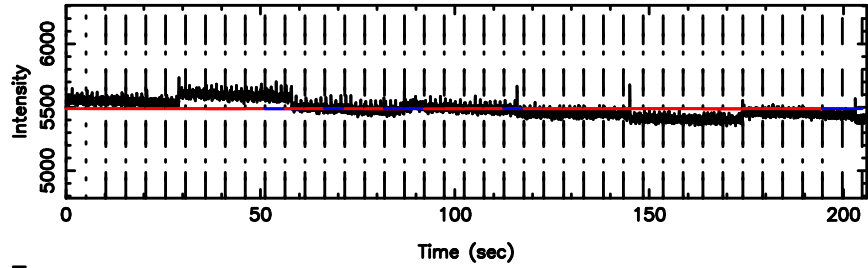

F20240608100955