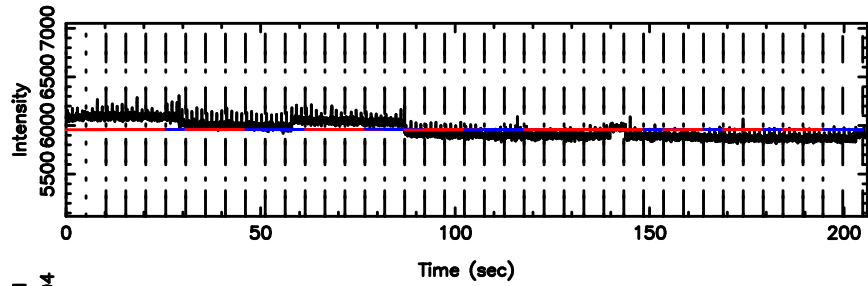

0308+305 2024/06/08 0.93UT TOYOKAWA-KISO

K20240608095413

BLK:25,SNR1: 0.16513 ,SNR2: 1.0043

F20240608095418

BLK:13,SNR1:-0.46281E-01,SNR2: 1.2630

K20240608095413

BLK:13,SNR1: 0.33958 ,SNR2: 4.0232

0308+305 2024/06/08 0.93UT FUJI -KISO