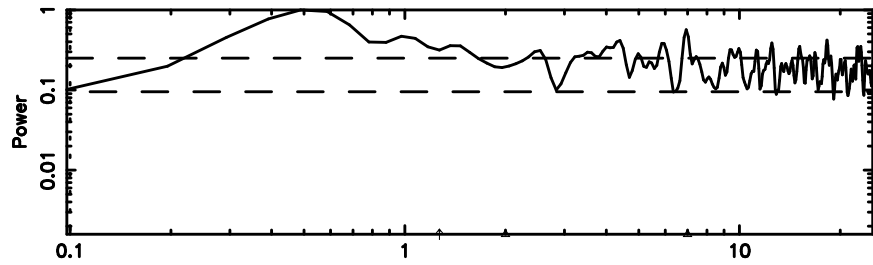

K20240608054443

BLK:37,SNR1: 8.8393 ,SNR2: 13.692

2259+481 2024/06/07 20.77UT FUJI -KISO

T20240608060049

BLK: 3,SNR1:-0.67628E-01,SNR2: 1.1317

Frequency (Hz)

F20240608060051

BLK: 3,SNR1: 0.86297 ,SNR2: 2.1586