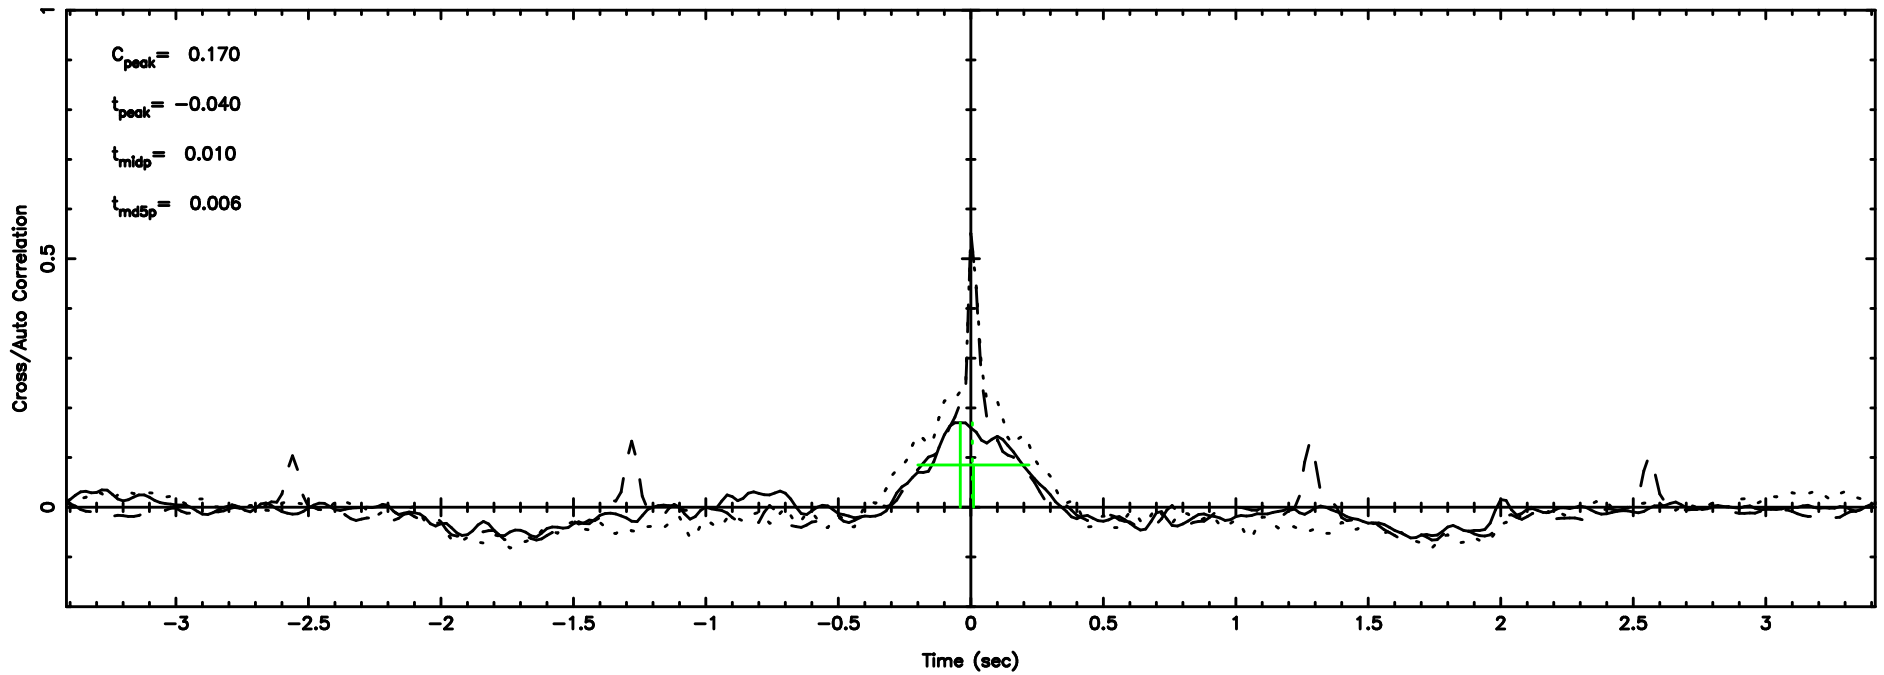

Frequency (Hz)

0038+328 2024/06/07 22.43UT FUJI -KISO