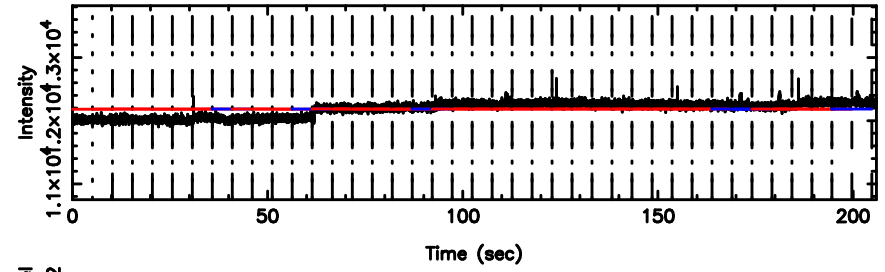

K20240608072348