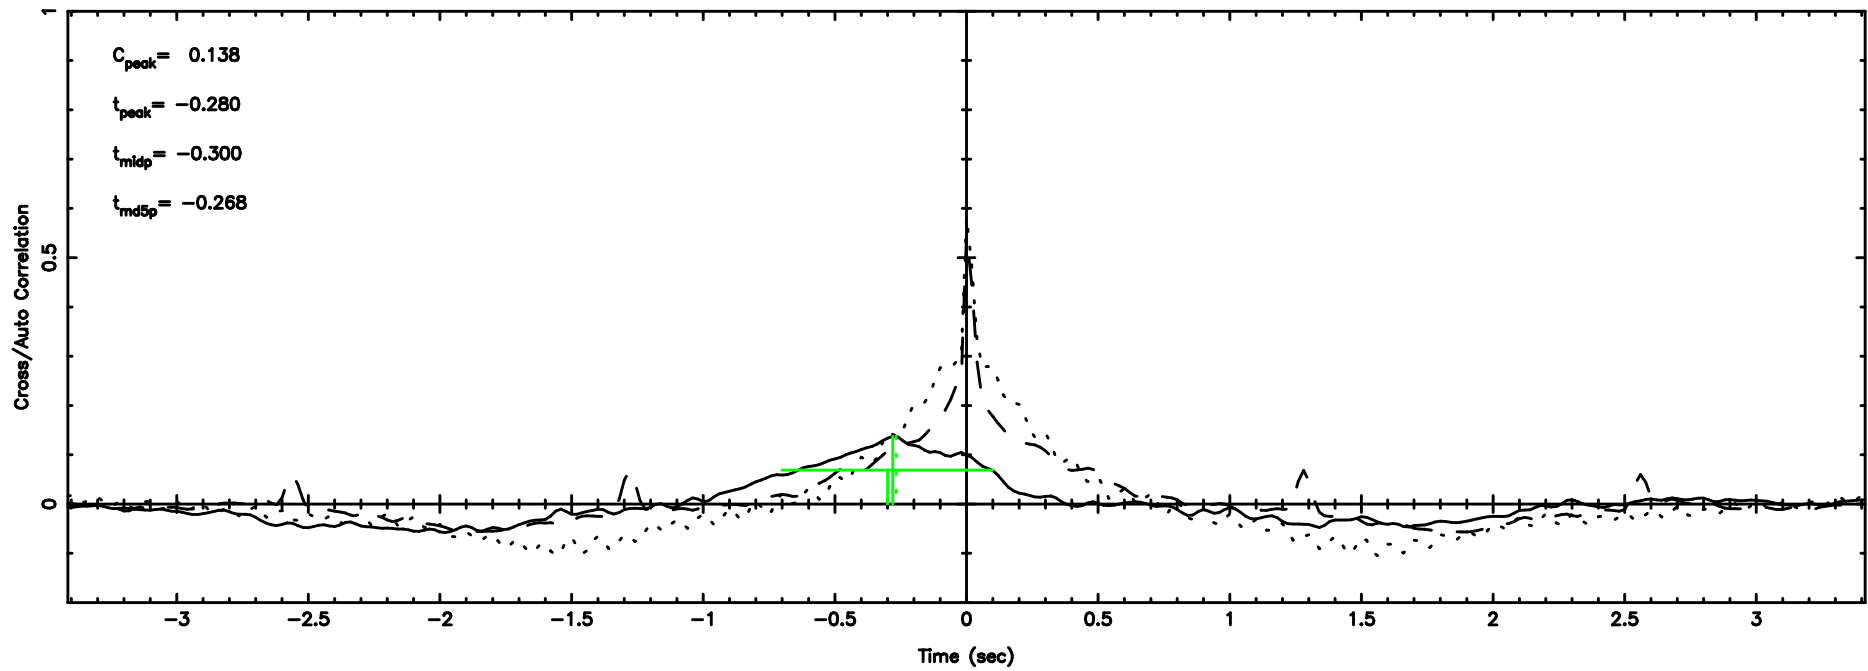

BLK:22,SNR1: 0.99393 ,SNR2: 4.2919