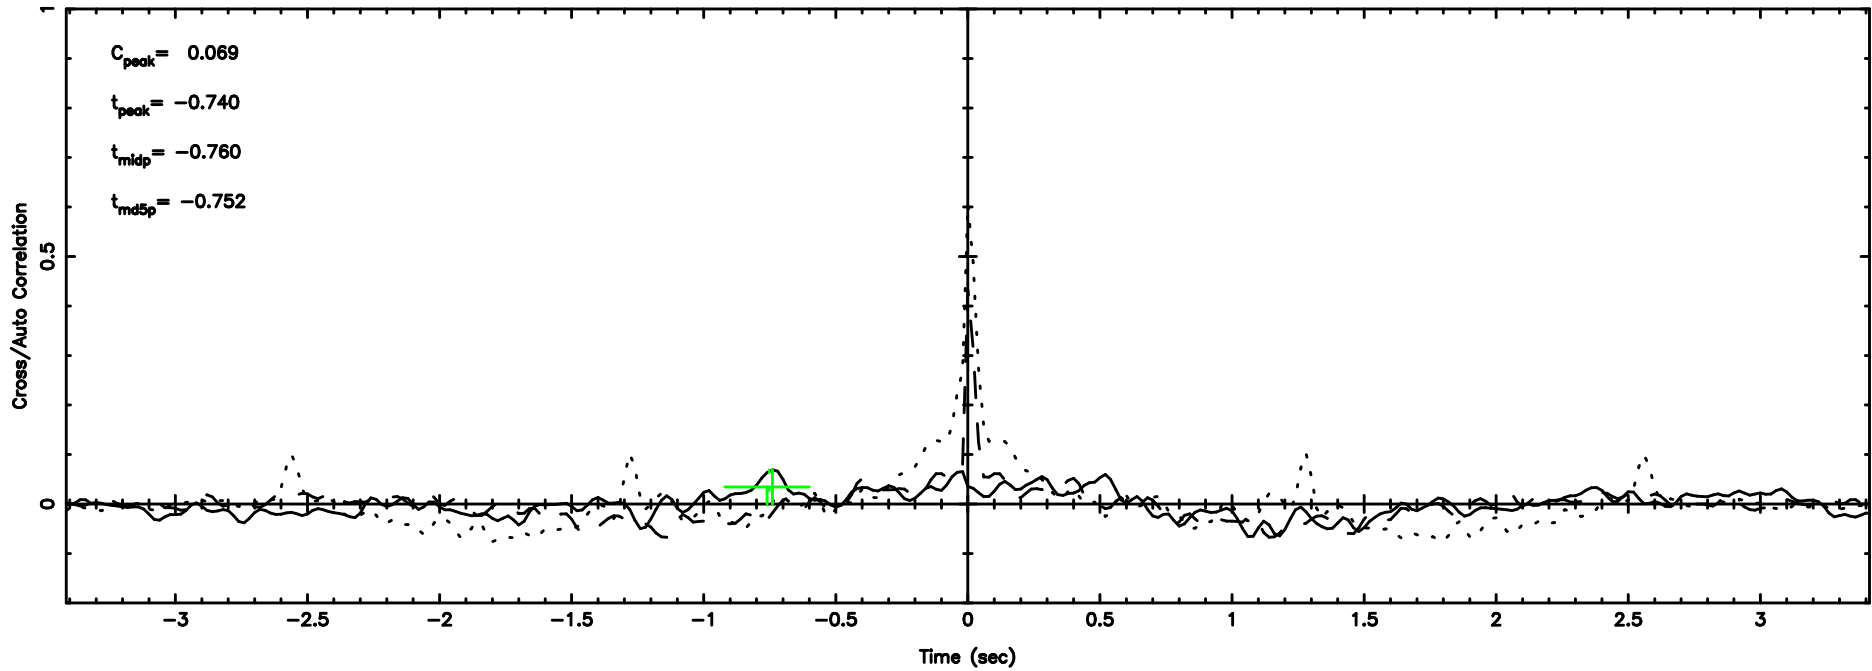

T20240608094427

BLK: 5,SNR1: 0.44061E-01,SNR2: 0.61038

F20240608094429

BLK: 5,SNR1:-0.11624 ,SNR2: 1.7992

0258+350 2024/06/08 0.77UT TOYOKAWA-FUJI