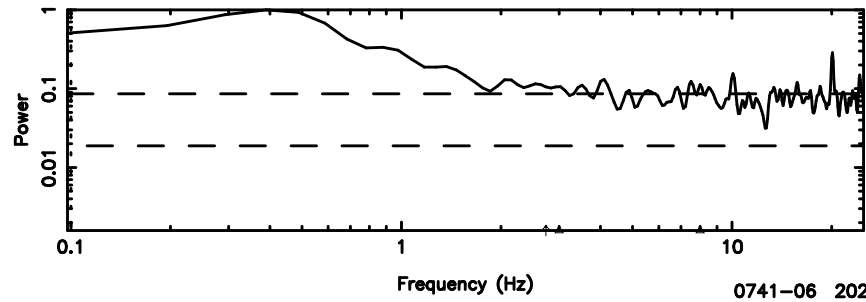

0741-06 2024/06/08 5.46UT TOYOKAWA-FUJI

T20240608142601

BLK: 9,SNR1: 0.27416 ,SNR2: 2.5157

K20240608142558

BLK: 9,SNR1: 0.87576 ,SNR2: 3.2973

0741-06 2024/06/08 5.46UT TOYOKAWA-KISO

F20240608142603

BLK: 8,SNR1: 0.57053 ,SNR2: 1.9564