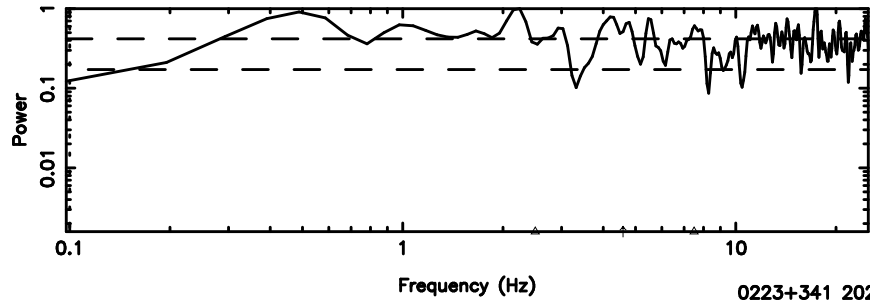

Frequency (Hz)

F20240608084726

BLK: 3,SNR1:-0.60417E-02,SNR2: 3.5688

K20240608084721

BLK: 3,SNR1: 0.22978 ,SNR2: 0.68552

0202+15 2024/06/07 23.82UT FUJI -KISO

T20240608090848

BLK: 2,SNR1: 0.36358E-02,SNR2: 0.30956