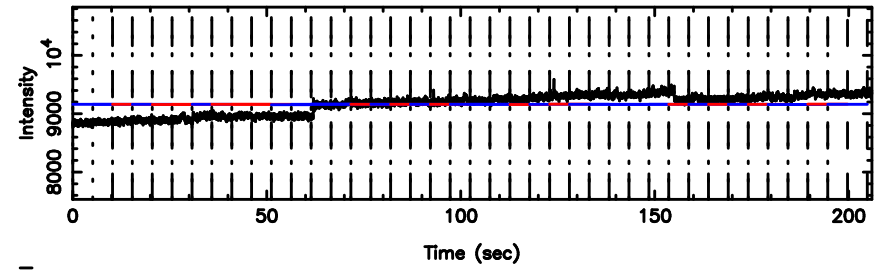

F20240608120327

BLK:16,SNR1: 0.48180 ,SNR2: 1.4984

3C138 2024/06/08 3.09UT TOYOKAWA-FUJI

T20240608120325

BLK:24,SNR1: 5.3868 ,SNR2: 16.344

K20240608120322

BLK:24,SNR1: 0.76956 ,SNR2: 3.2916

3C138 2024/06/08 3.09UT TOYOKAWA-KISO