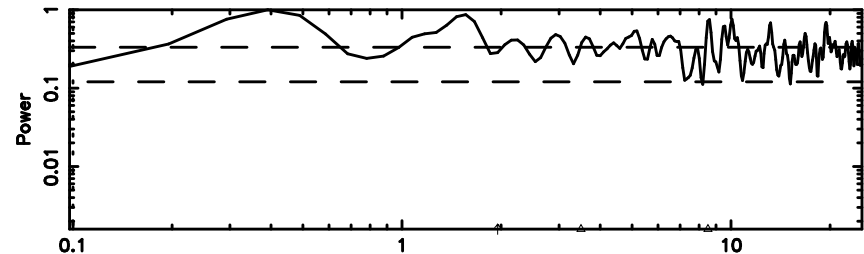

BLK: 3,SNR1: 0.33862E-01,SNR2: 0.64116