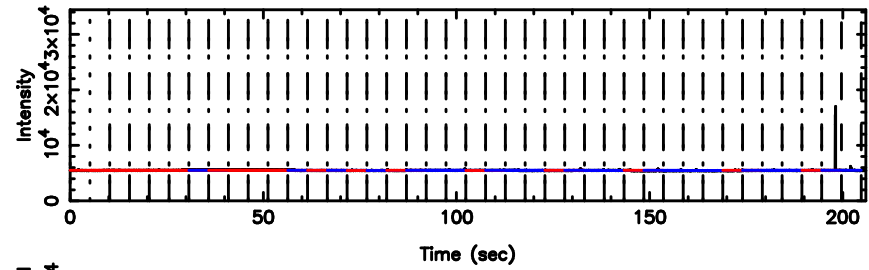

F20240608144322