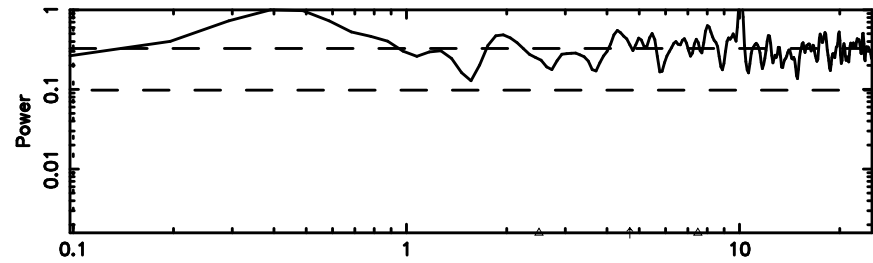

F20240608084726

BLK: 5,SNR1: 0.78118E-01,SNR2: 1.0716

0202+15 2024/06/07 23.82UT TOYOKAWA-FUJI

T20240608084724

BLK: 6,SNR1: 0.22466 ,SNR2: 1.8560

0202+15 2024/06/07 23.82UT TOYOKAWA-KISO

K20240608084721

BLK: 6,SNR1: 0.87957E-01,SNR2: 0.26093