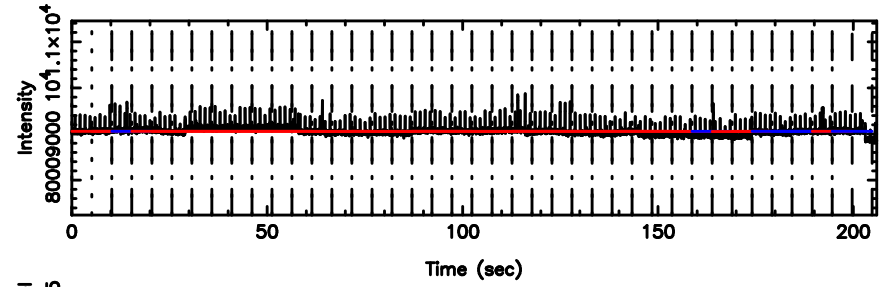

2354+14 2024/06/07 21.70UT FUJI -KISO

T20240608064920

BLK: 6,SNR1: 0.55218 ,SNR2: 3.0448

F20240608064922

BLK: 6,SNR1: 0.91609 ,SNR2: 2.2173

3C2 2024/06/07 21.85UT TOYOKAWA-FUJI

T20240608064920

BLK:12,SNR1: 0.41340 ,SNR2: 2.0848