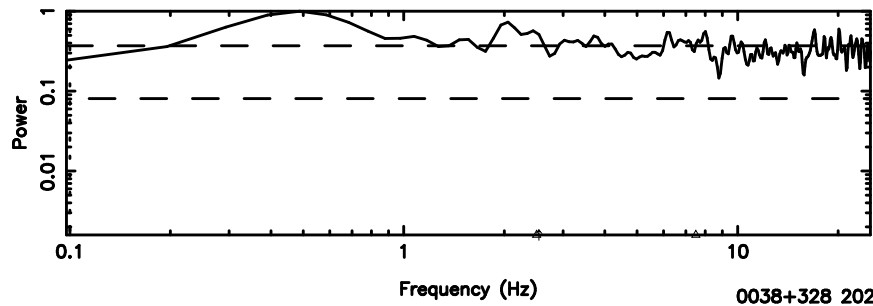

Frequency (Hz)

T20240608072351

BLK: 3,SNR1: 0.80945E-01,SNR2: 0.80108

F20240608072353

BLK: 3,SNR1: 0.91390 ,SNR2: 3.6826

0038+328 2024/06/07 22.43UT TOYOKAWA-FUJI

T20240608072351

BLK: 6,SNR1:-0.20528E-01,SNR2: 0.49220