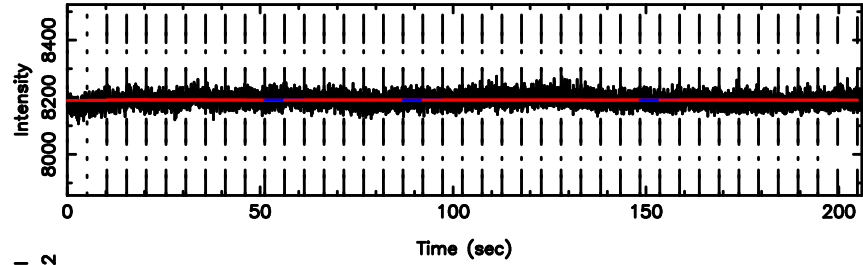

BLK: 3,SNR1:-0.48534E-01,SNR2: 0.34914

F20240608153443

BLK: 3,SNR1: 0.82627E-01,SNR2: 2.9781

3C208 2024/06/08 6.61UT TOYOKAWA-FUJI

T20240608153441

BLK: 3,SNR1: 0.10940 ,SNR2: 0.28535

Frequency (Hz)

K20240608153438