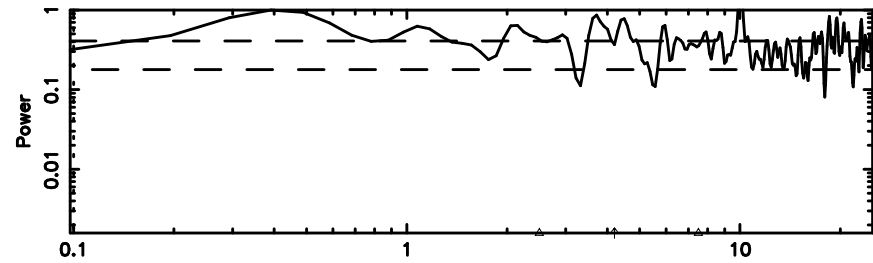

Frequency (Hz)

0155-109 2024/06/07 23.70UT TOYOKAWA-FUJI

T20240608084017

BLK: 2,SNR1: 0.19208 ,SNR2: 2.0563

Frequency (Hz)

K20240608084014

BLK: 2,SNR1:-0.12102E-01,SNR2: 0.29055

Frequency (Hz)