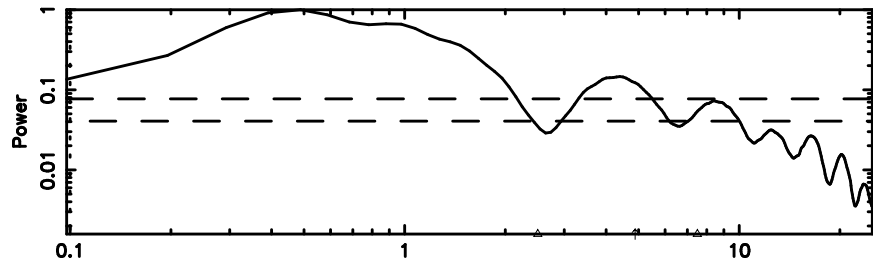

2315+396 2024/06/07 21.04UT TOYOKAWA-KISO

F20240608060051

BLK: 6,SNR1:-0.17040 ,SNR2: 1.5986

K20240608060047

BLK: 6,SNR1: 0.19910 ,SNR2: 1.8485

2315+396 2024/06/07 21.04UT FUJI -KISO

T20240608061059

BLK:28,SNR1: 0.12875 ,SNR2: 2.3922