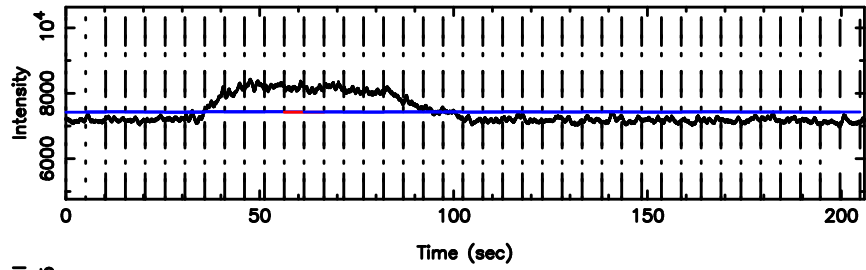

T20240608122517