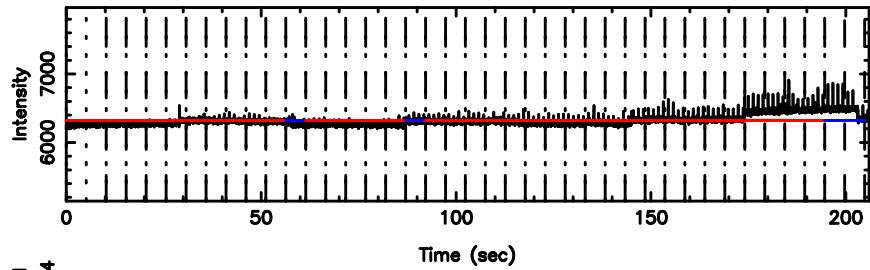

Frequency (Hz)

K20240608081357

BLK: 1,SNR1: 0.12859 ,SNR2: 1.7497

Frequency (Hz)

0128+03 2024/06/07 23.26UT TOYOKAWA-KISO

F20240608081401

BLK: 3,SNR1:-0.10730 ,SNR2: 1.3942

K20240608081357