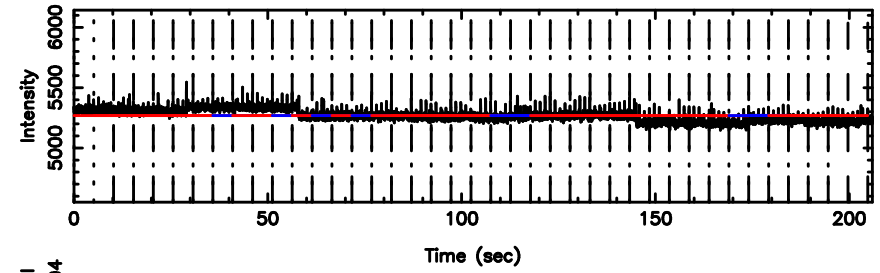

BLK: 8,SNR1:-0.15096E-01,SNR2: 1.2547

0548+16 2024/06/08 3.59UT TOYOKAWA-FUJI

T20240608123329

BLK:20,SNR1: 1.3712 ,SNR2: 6.1476

K20240608123326

BLK:20,SNR1: 0.39123 ,SNR2: 2.6062

0548+16 2024/06/08 3.59UT TOYOKAWA-KISO