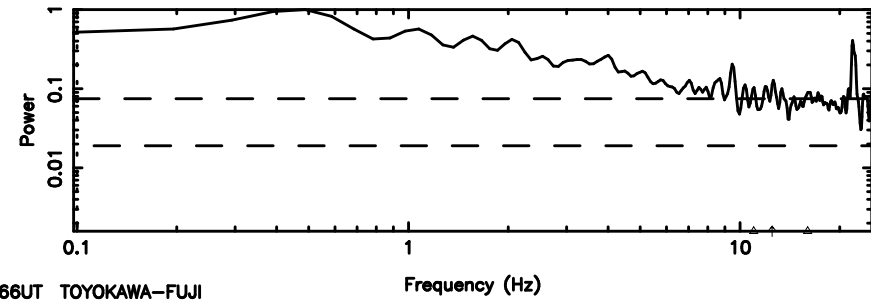

BLK:10,SNR1: 0.99241 ,SNR2: 1.6369

0552+12 2024/06/08 3.66UT TOYOKAWA-FUJI