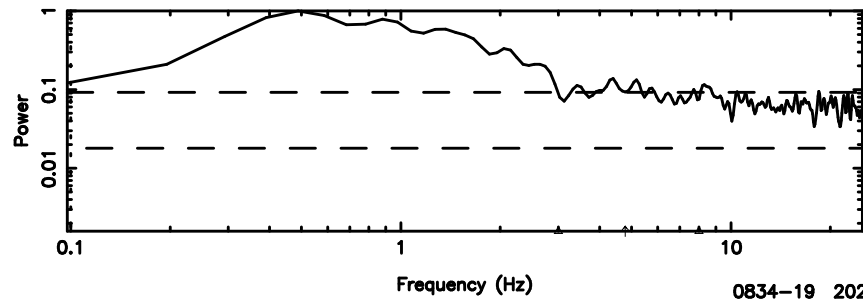

BLK:10,SNR1: 0.39316 ,SNR2: 2.3989