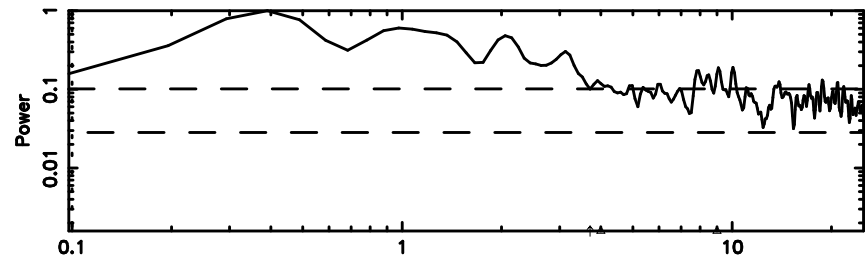

0839-071 2024/06/08 6.42UT TOYOKAWA-FUJI

T20240608152340

BLK: 4,SNR1: 1.6230 ,SNR2: 8.8166

Frequency (Hz)

K20240608152337

BLK: 4,SNR1: 0.37525 ,SNR2: 2.6484

Frequency (Hz)

0839-071 2024/06/08 6.42UT TOYOKAWA-KISO