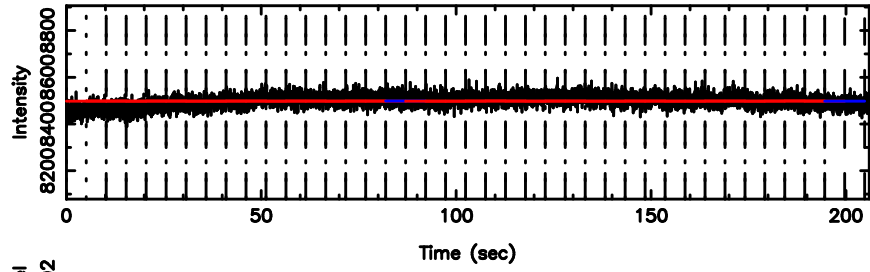

T20240608081359