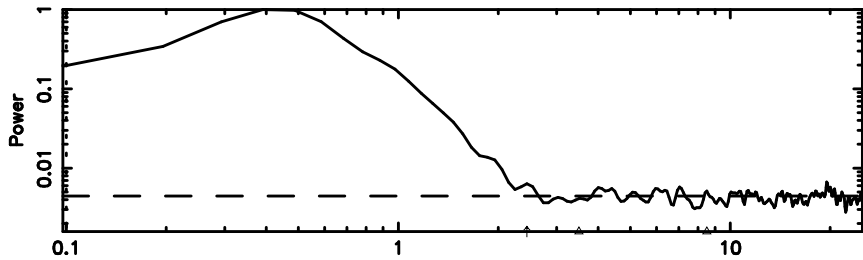

F20240608110352

BLK: 8,SNR1:-0.34932 ,SNR2: 0.68432

K20240608110347

BLK: 8,SNR1: 21.671 ,SNR2: 34.696

0418+236 2024/06/08 2.09UT FUJI -KISO

T20240608111517

BLK:20,SNR1: 5.9044 ,SNR2: 50.068

Frequency (Hz)