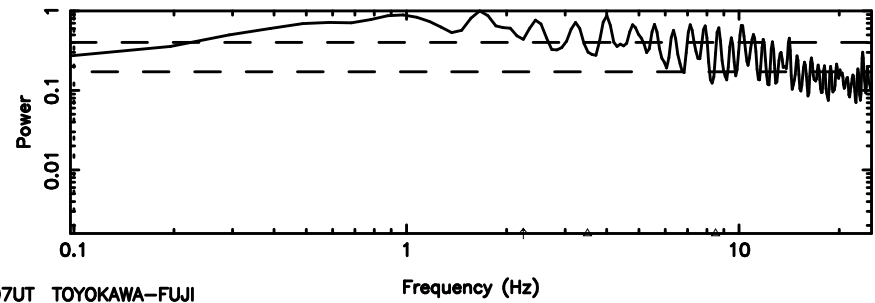

T20240608100236

BLK: 7,SNR1: 1.4543 ,SNR2: 6.0673

F20240608100238

BLK: 7,SNR1:-0.16266 ,SNR2: 0.68924

3C84 2024/06/08 1.07UT TOYOKAWA-FUJI

T20240608100236

BLK:15,SNR1: 1.1265 ,SNR2: 4.5129

K20240608100233