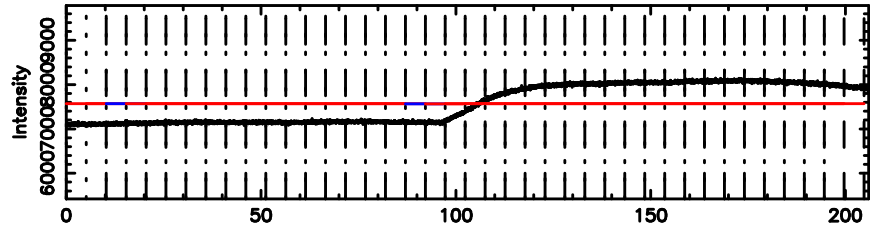

T20240608084017