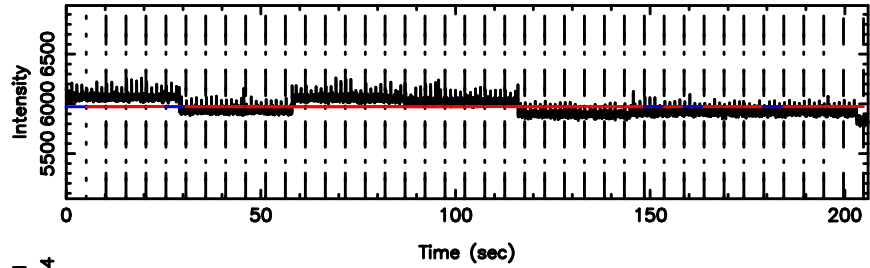

F20240608090850