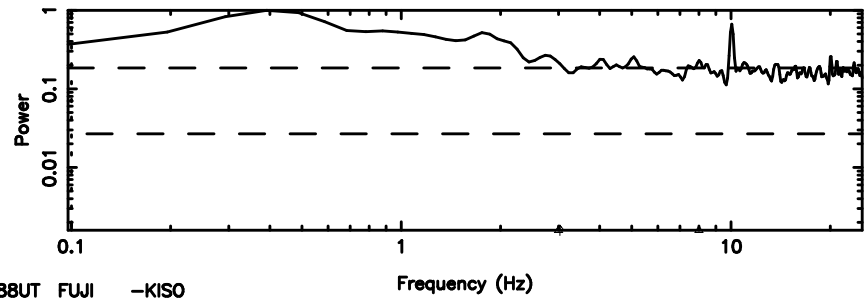

BLK: 9,SNR1: 0.48456E-01,SNR2: 0.83825

K20240608155119

BLK: 9,SNR1: 0.58874 ,SNR2: 2.4570

3C216 2024/06/08 6.88UT TOYOKAWA-KISO

F20240608155124

BLK:17,SNR1: 1.8145 ,SNR2: 3.3382

K20240608155119

BLK:17,SNR1: 0.19075 ,SNR2: 1.5087