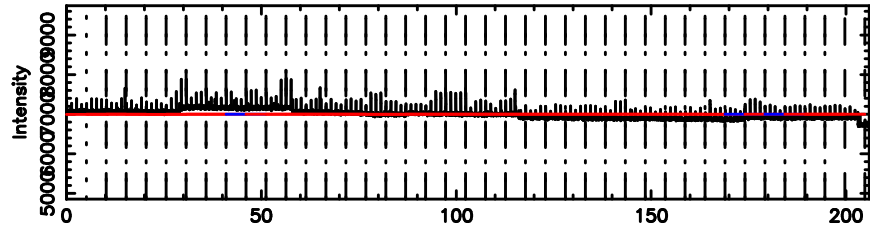

BLK: 3,SNR1: 0.21319 ,SNR2: 0.59928

0115-01 2024/06/07 23.04UT TOYOKAWA-KISO

K20240608080057

BLK: 3,SNR1: 0.83007 ,SNR2: 5.4784

F20240608080101

BLK: 3,SNR1:-0.24501E-01,SNR2: 0.68324

K20240608080057

BLK: 3,SNR1: 0.12061 ,SNR2: 0.65243