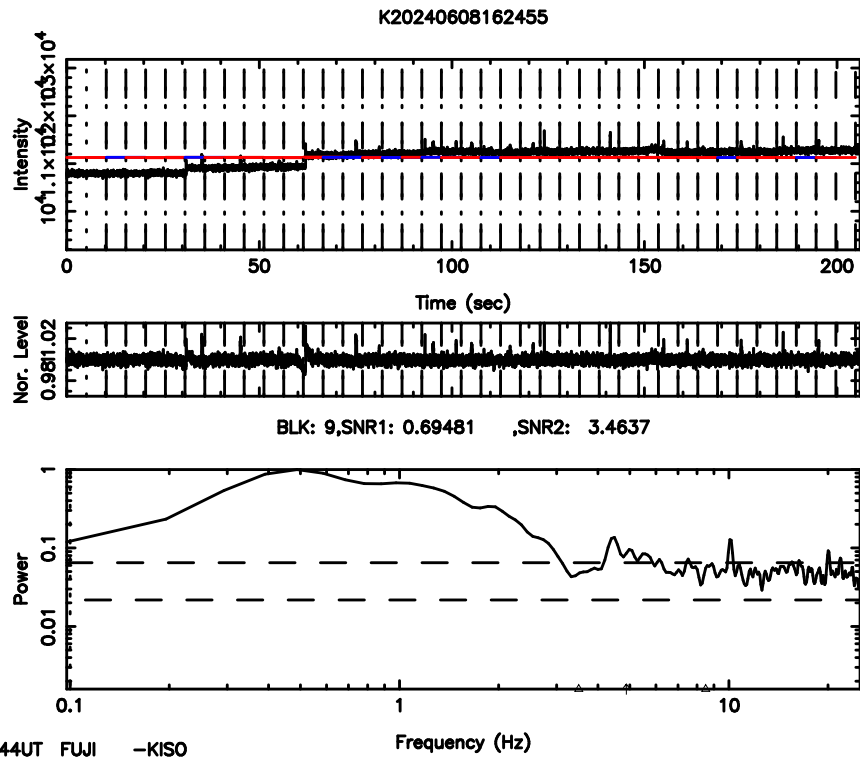

BLK: 6,SNR1: 0.27603 ,SNR2: 2.5845

BLK: 6,SNR1:-0.57730E-01,SNR2: 1.2703

0941-08 2024/06/08 7.44UT TOYOKAWA-FUJI

0941-08 2024/06/08 7.44UT TOYOKAWA-KISO

0941-08 2024/06/08 7.44UT FUJI -KISO

T20240608163319