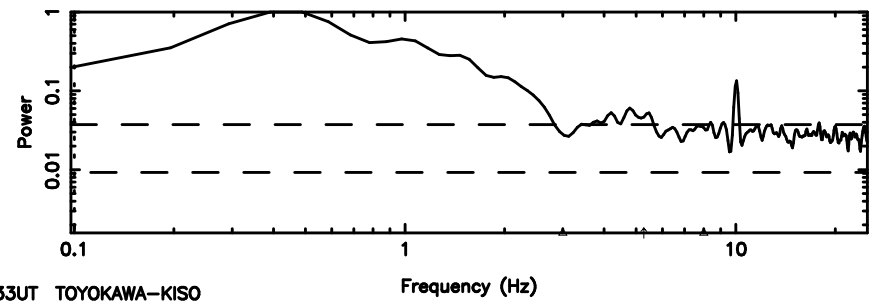

BLK:13,SNR1: 0.95826 ,SNR2: 4.1068

0732+33 2024/06/08 5.33UT TOYOKAWA-KISO