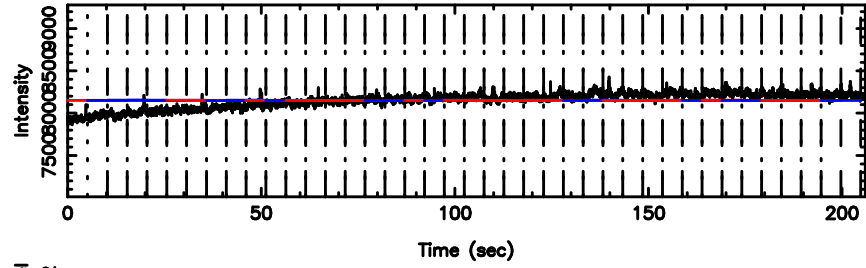

F20240608124955

BLK:16,SNR1: 2.9273 ,SNR2: 8.0199

K20240608124950

BLK:16,SNR1: 3.9721 ,SNR2: 14.058

0605-08 2024/06/08 3.86UT FUJI -KISO

T20240608130900

BLK:16,SNR1: 0.83151 ,SNR2: 5.5620

F20240608130902