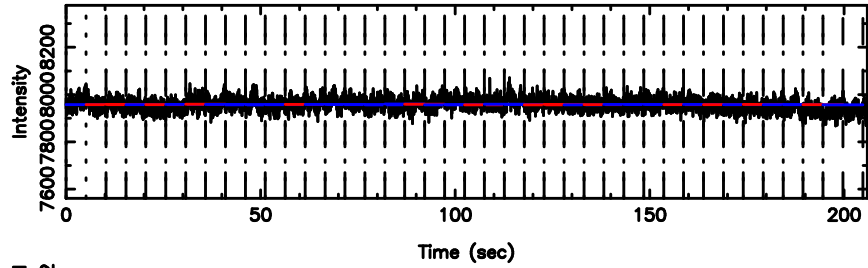

0258+350 2024/06/08 0.77UT FUJI -KISO

T20240608095416

BLK:12,SNR1: 0.78968 ,SNR2: 3.3187

F20240608095418

BLK:12,SNR1: 0.44005E-01,SNR2: 1.4759

0308+305 2024/06/08 0.93UT TOYOKAWA-FUJI

T20240608095416

BLK:25,SNR1: 0.72338 ,SNR2: 2.7685