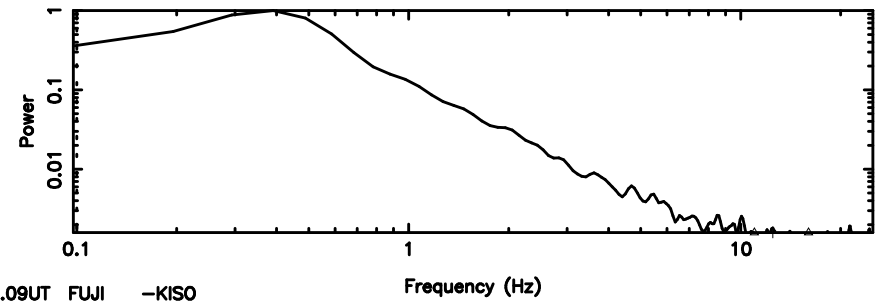

F20240608110352

BLK: 8,SNR1:-0.34932 ,SNR2: 0.68432

K20240608110347

BLK: 8,SNR1: 21.671 ,SNR2: 34.696

0418+236 2024/06/08 2.09UT FUJI -KISO

T20240608111517

BLK:20,SNR1: 5.9044 ,SNR2: 50.068

Frequency (Hz)