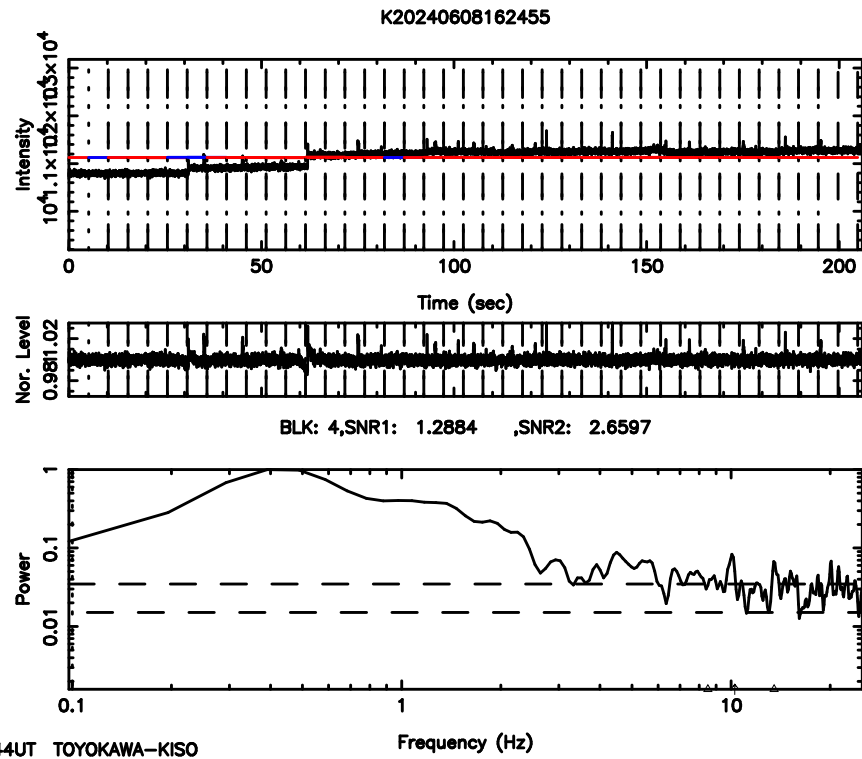

BLK: 6,SNR1: 0.27603 ,SNR2: 2.5845

BLK: 6,SNR1:-0.57730E-01,SNR2: 1.2703

0941-08 2024/06/08 7.44UT TOYOKAWA-FUJI

0941-08 2024/06/08 7.44UT TOYOKAWA-KISO

0941-08 2024/06/08 7.44UT FUJI -KISO

T20240608163319