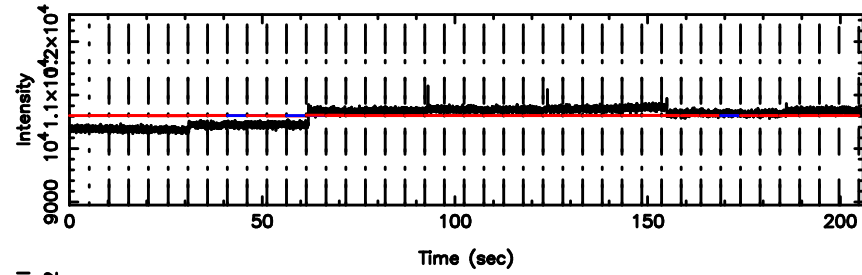

0926+117 2024/06/08 7.20UT TOYOKAWA-FUJI

T20240608161012

BLK: 3,SNR1: 1.7474 ,SNR2: 8.4003

K20240608161009

BLK: 3,SNR1: 1.4032 ,SNR2: 7.4552

0926+117 2024/06/08 7.20UT TOYOKAWA-KISO

F20240608161014

BLK: 3,SNR1: 0.94426E-01,SNR2: 2.0277