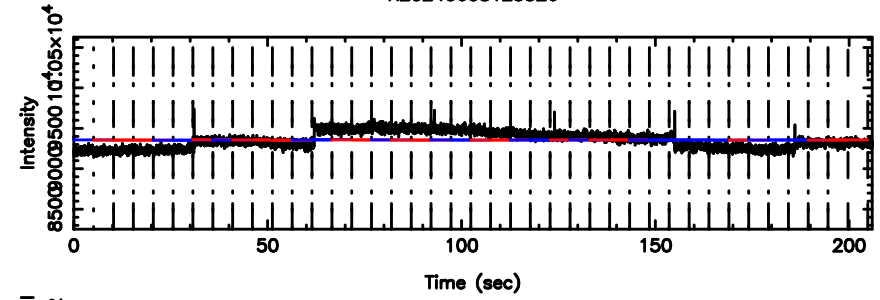

BLK: 8,SNR1:-0.15096E-01,SNR2: 1.2547

0548+16 2024/06/08 3.59UT TOYOKAWA-FUJI

T20240608123329

BLK:20,SNR1: 1.3712 ,SNR2: 6.1476

K20240608123326

BLK:20,SNR1: 0.39123 ,SNR2: 2.6062

0548+16 2024/06/08 3.59UT TOYOKAWA-KISO