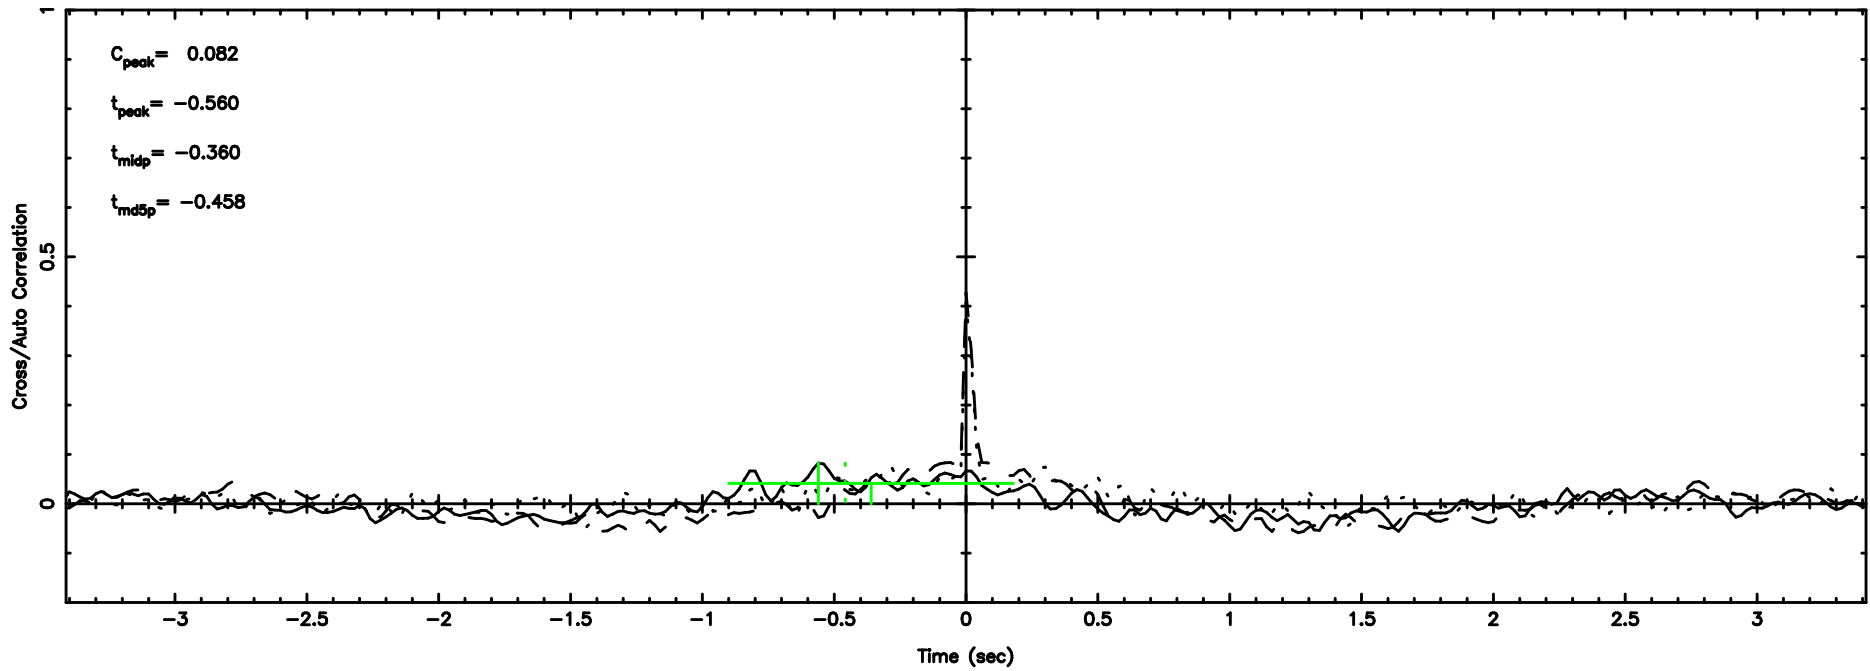

BLK: 4,SNR1: 0.23687 ,SNR2: 1.0029

K20240608104742

BLK: 4,SNR1: 0.23303E-02,SNR2: 0.47092

0403-132 2024/06/08 1.82UT TOYOKAWA-KISO

F20240608104747

BLK: 3,SNR1:-0.12072 ,SNR2: 2.1581

K20240608104742

BLK: 3,SNR1: 0.25072 ,SNR2: 0.99690