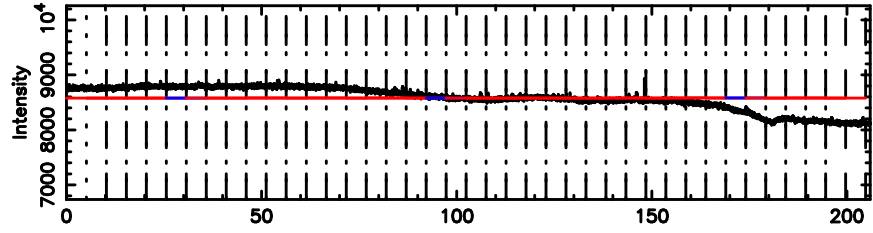

T20240608073656