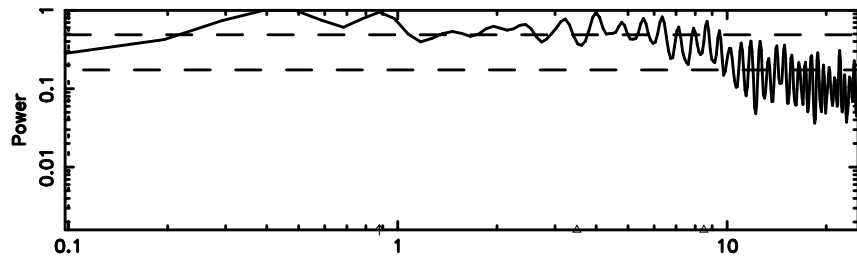

Frequency (Hz)

K20240608163316

BLK: 3,SNR1: 0.28129 ,SNR2: 4.0546

Frequency (Hz)

3C230 2024/06/08 7.58UT TOYOKAWA-KISO

F20240608163321

BLK: 5,SNR1:-0.31164 ,SNR2: 0.55708

Frequency (Hz)