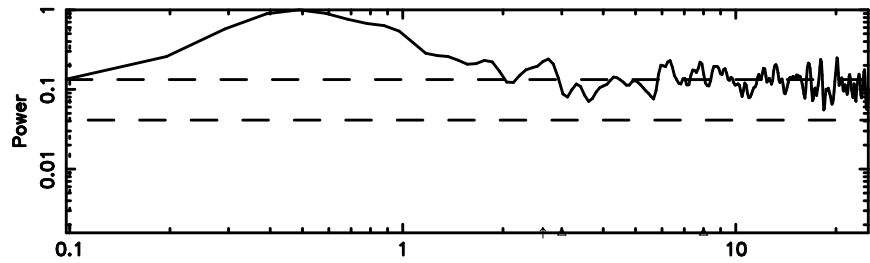

F20240608084726

BLK: 5,SNR1: 0.78118E-01,SNR2: 1.0716

0202+15 2024/06/07 23.82UT TOYOKAWA-FUJI

T20240608084724

BLK: 6,SNR1: 0.22466 ,SNR2: 1.8560

0202+15 2024/06/07 23.82UT TOYOKAWA-KISO

K20240608084721

BLK: 6,SNR1: 0.87957E-01,SNR2: 0.26093