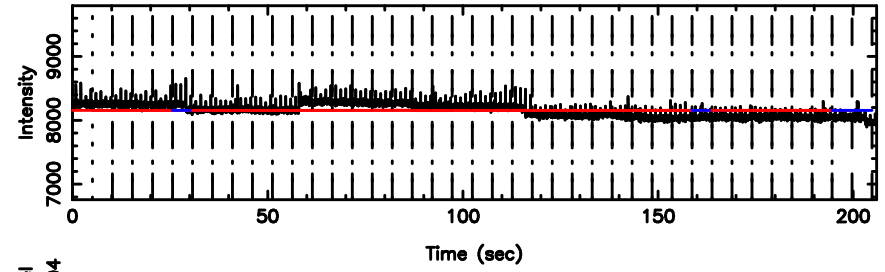

Frequency (Hz)

T20240608072351

BLK: 3,SNR1: 0.80945E-01,SNR2: 0.80108

F20240608072353

BLK: 3,SNR1: 0.91390 ,SNR2: 3.6826

0038+328 2024/06/07 22.43UT TOYOKAWA-FUJI

T20240608072351

BLK: 6,SNR1:-0.20528E-01,SNR2: 0.49220