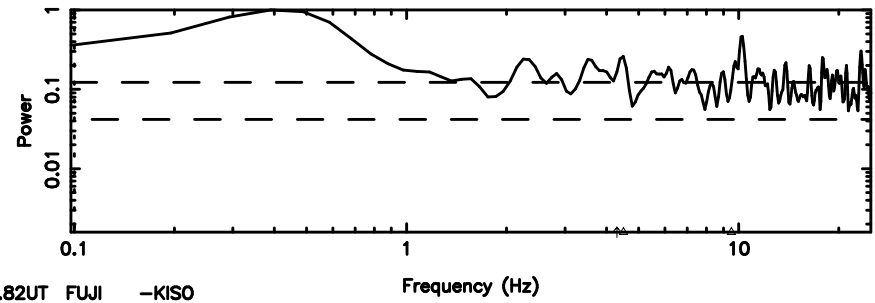

BLK: 4,SNR1: 0.23687 ,SNR2: 1.0029

K20240608104742

BLK: 4,SNR1: 0.23303E-02,SNR2: 0.47092

0403-132 2024/06/08 1.82UT TOYOKAWA-KISO

F20240608104747

BLK: 3,SNR1:-0.12072 ,SNR2: 2.1581

K20240608104742

BLK: 3,SNR1: 0.25072 ,SNR2: 0.99690