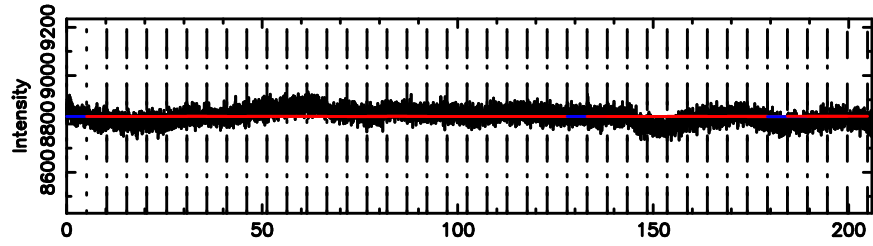

T20240608062937