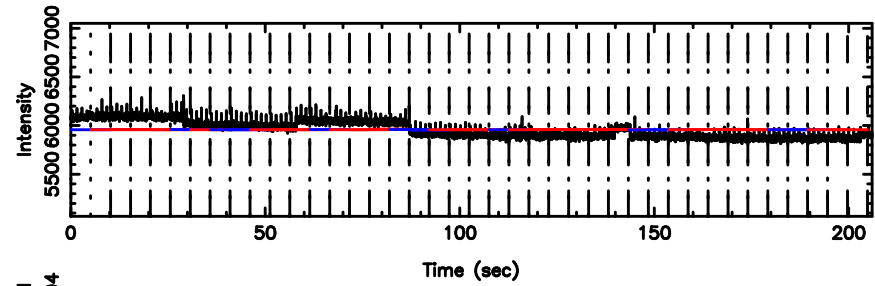

0258+350 2024/06/08 0.77UT FUJI -KISO

T20240608095416

BLK:12,SNR1: 0.78968 ,SNR2: 3.3187

F20240608095418

BLK:12,SNR1: 0.44005E-01,SNR2: 1.4759

0308+305 2024/06/08 0.93UT TOYOKAWA-FUJI

T20240608095416

BLK:25,SNR1: 0.72338 ,SNR2: 2.7685