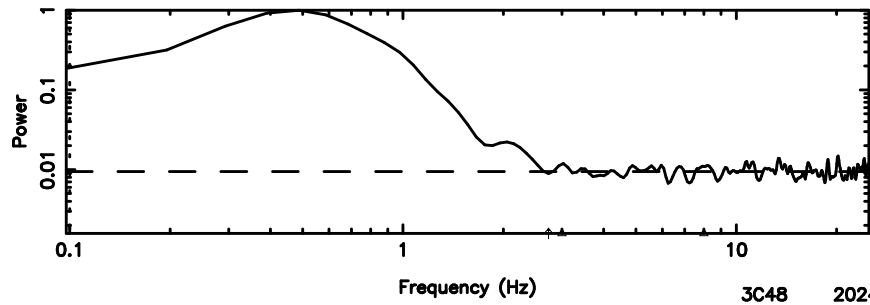

BLK:24,SNR1: 3.2633 ,SNR2: 24.479