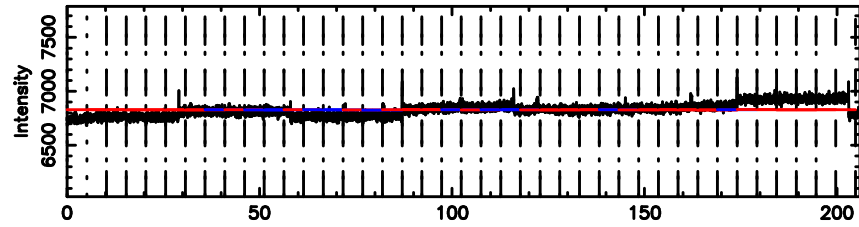

F20240608164922