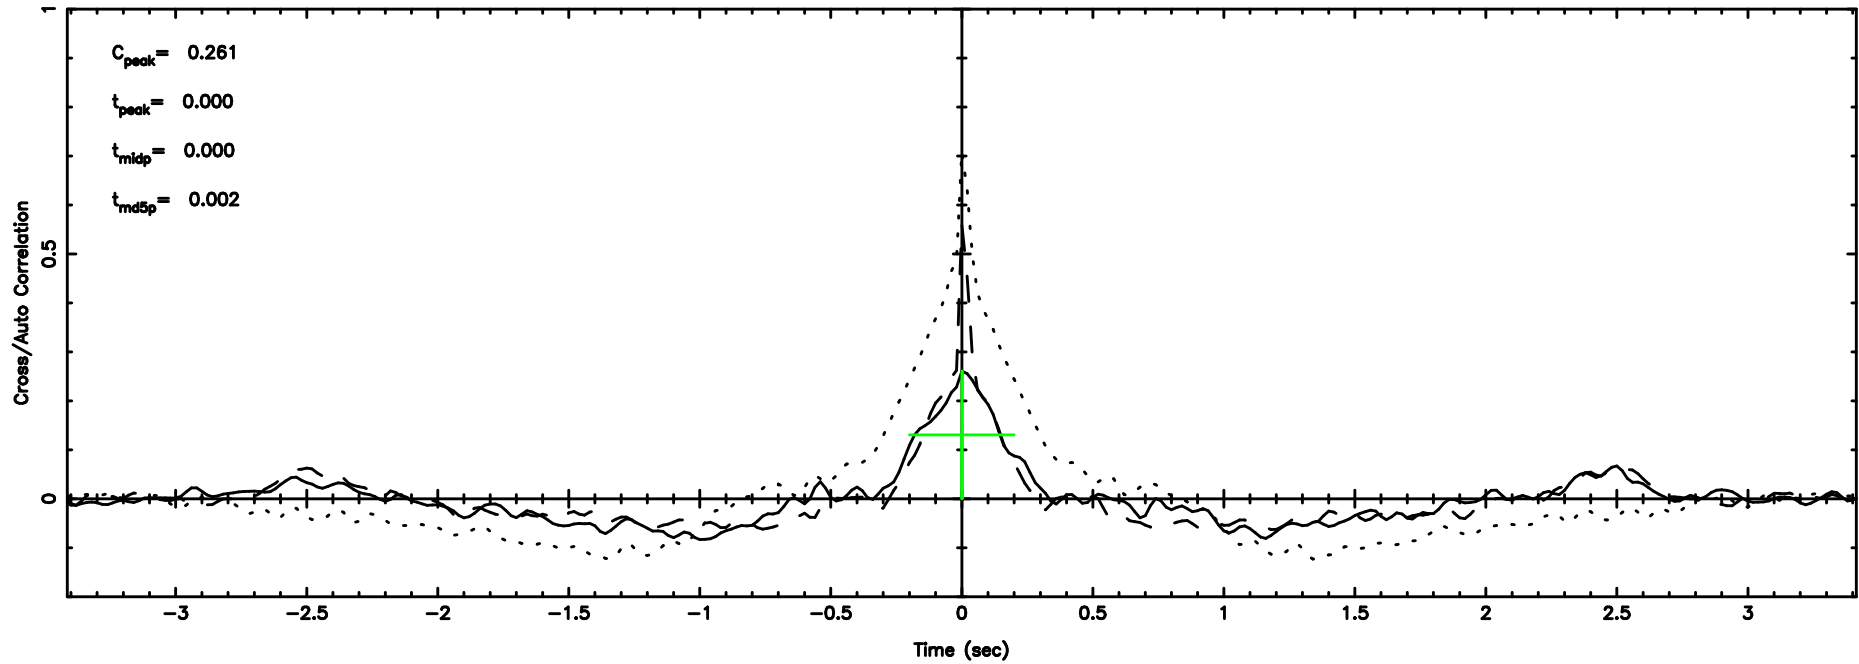

BLK:18,SNR1: 2.2358 ,SNR2: 4.5676

0821+394 2024/06/08 6.14UT FUJI -KISO

T20240608151835

BLK: 5,SNR1: 0.80330 ,SNR2: 3.9544

F20240608151837

BLK: 5,SNR1: 0.94005 ,SNR2: 5.6140

0834-19 2024/06/08 6.34UT TOYOKAWA-FUJI