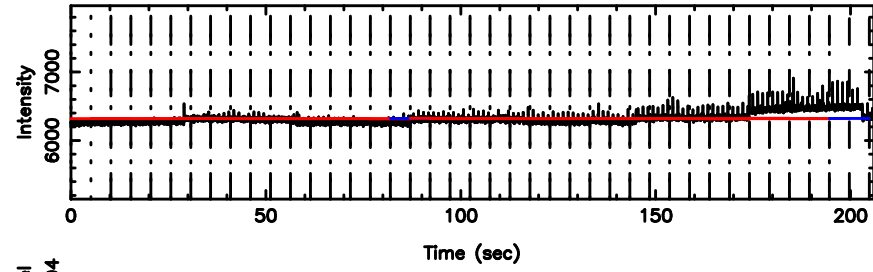

0115-01 2024/06/07 23.04UT FUJI -KISO

T20240608081359

BLK: 2,SNR1:-0.14563 ,SNR2: 0.0000

F20240608081401

BLK: 2,SNR1:-0.14020 ,SNR2: 2.3117

0128+03 2024/06/07 23.26UT TOYOKAWA-FUJI

T20240608081359

BLK: 1,SNR1: 0.70469 ,SNR2: 1.0535