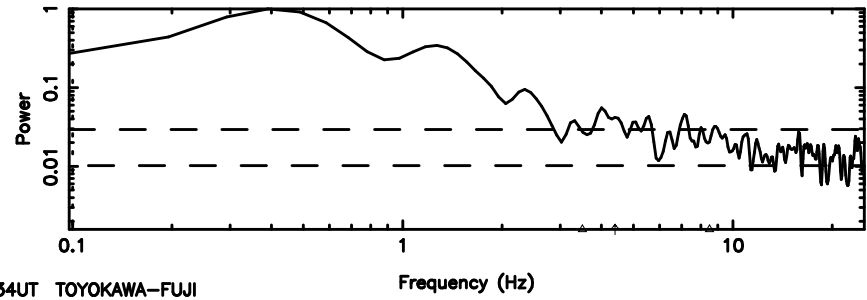

BLK:18,SNR1: 2.2358 ,SNR2: 4.5676

0821+394 2024/06/08 6.14UT FUJI -KISO

T20240608151835

BLK: 5,SNR1: 0.80330 ,SNR2: 3.9544

F20240608151837

BLK: 5,SNR1: 0.94005 ,SNR2: 5.6140

0834-19 2024/06/08 6.34UT TOYOKAWA-FUJI