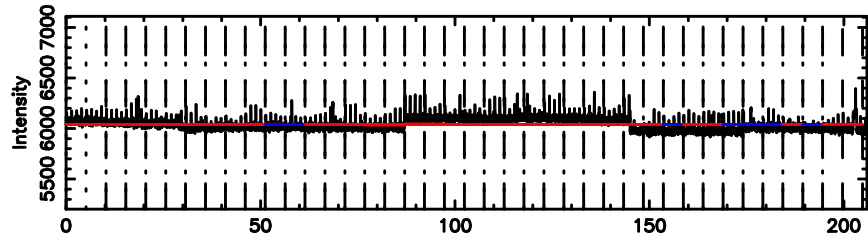

F20240608100238