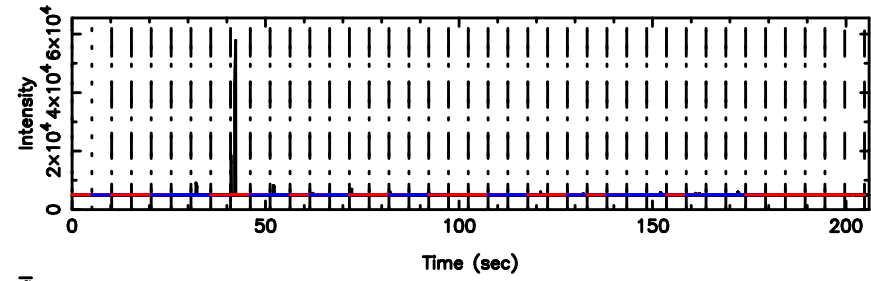

F20240608134812