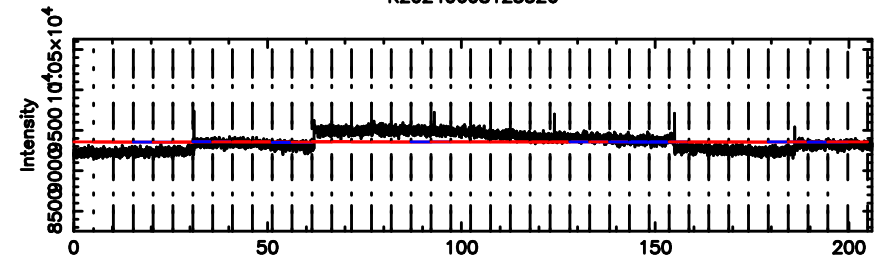

F20240608123331

BLK:10,SNR1:-0.12456 ,SNR2: 1.7921

Frequency (Hz)

K20240608123326

BLK:10,SNR1: 0.39066 ,SNR2: 2.9928

Frequency (Hz)

0548+16 2024/06/08 3.59UT FUJI -KISO

T20240608123740