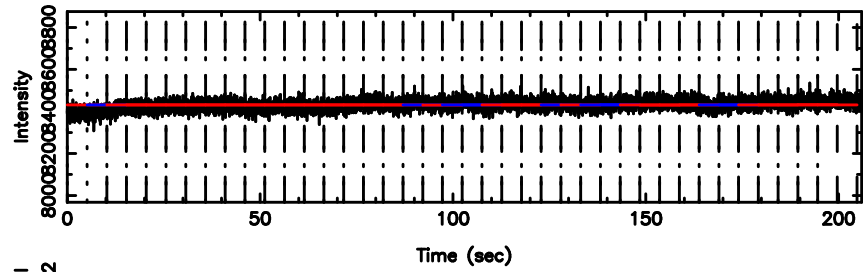

T20240608155122