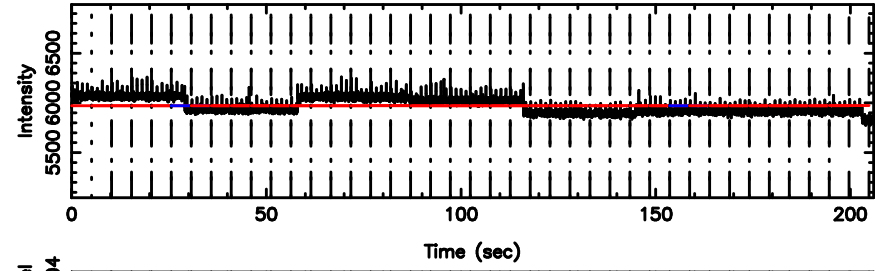

F20240608090850

BLK: 2,SNR1: 0.55105 ,SNR2: 6.7921