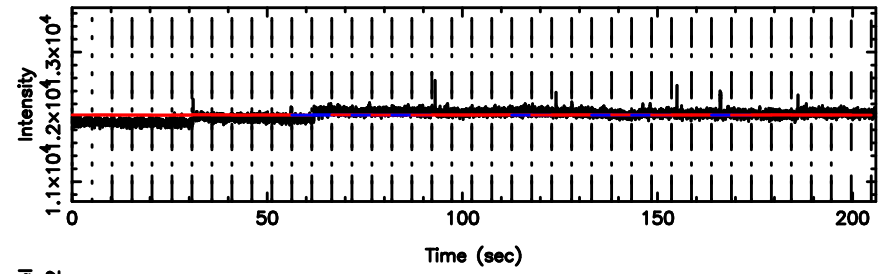

BLK: 3,SNR1:-0.49486E-02,SNR2: 3.0827

Frequency (Hz)

T20240608073656

BLK: 8,SNR1: 1.3907 ,SNR2: 4.2596

Frequency (Hz)

3C26 2024/06/07 22.64UT TOYOKAWA-KISO

K20240608073653

BLK: 8,SNR1: 0.31578 ,SNR2: 1.8208