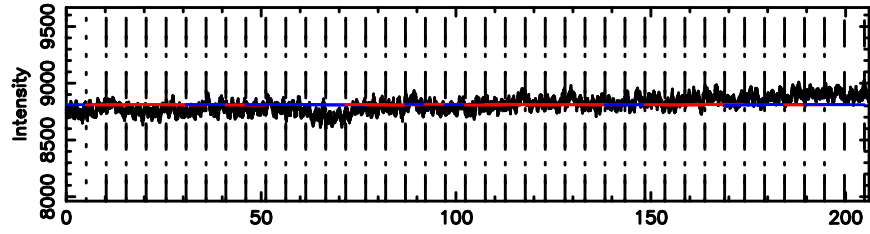

T20240608082033