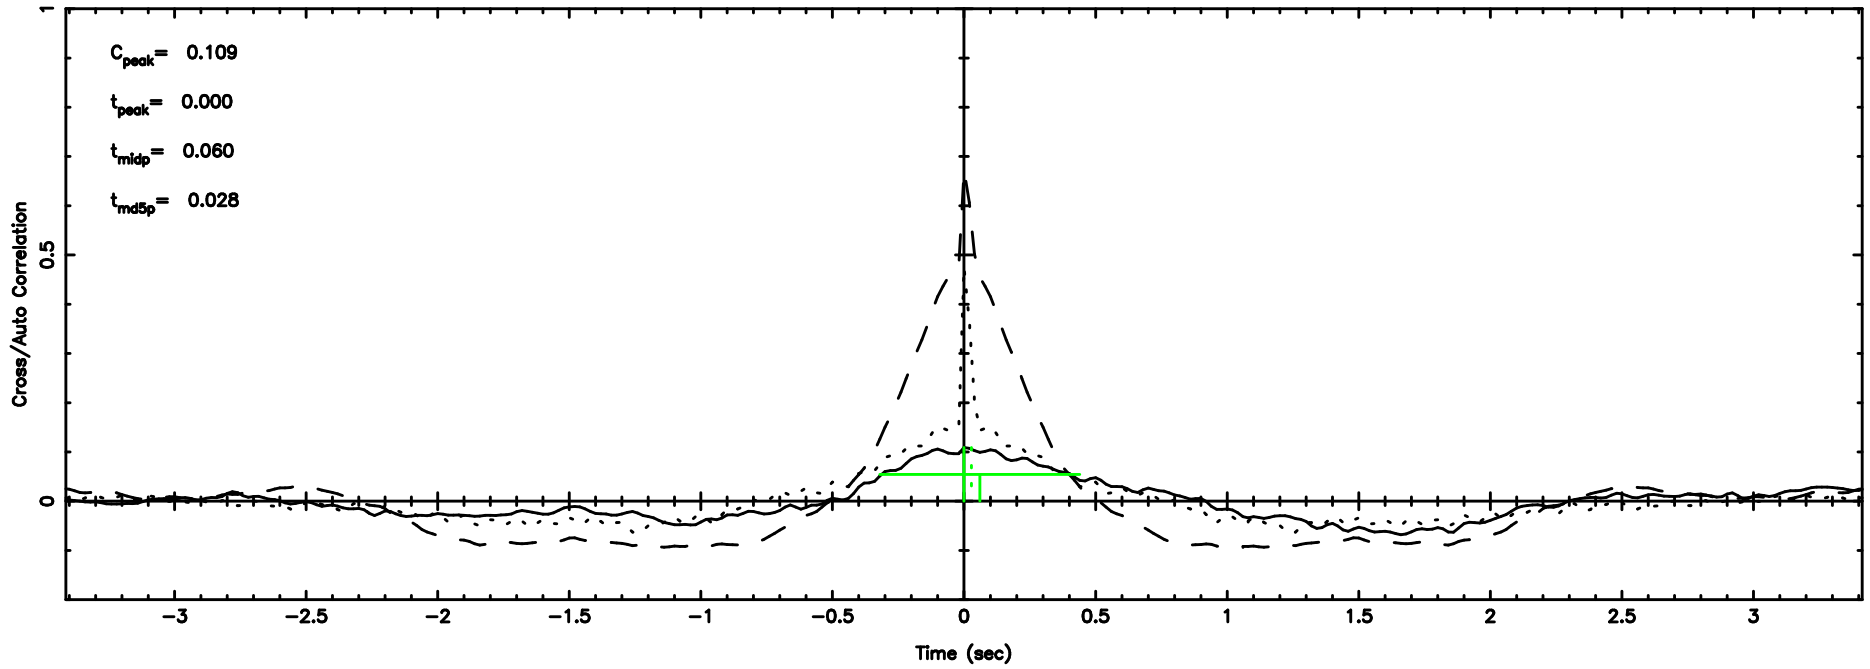

BLK: 8,SNR1:-0.15096E-01,SNR2: 1.2547

0548+16 2024/06/08 3.59UT TOYOKAWA-FUJI

T20240608123329

BLK:20,SNR1: 1.3712 ,SNR2: 6.1476

K20240608123326

BLK:20,SNR1: 0.39123 ,SNR2: 2.6062

0548+16 2024/06/08 3.59UT TOYOKAWA-KISO