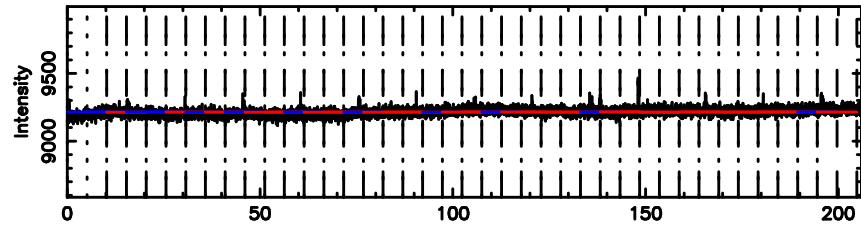

T20240608160334