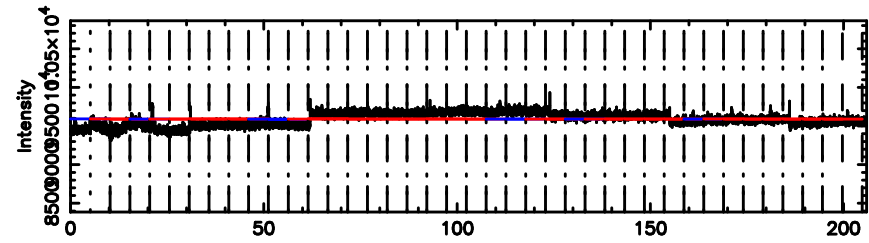

Frequency (Hz)

K20240608142558