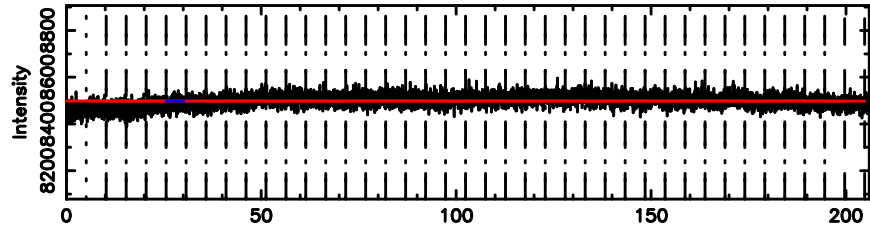

0115-01 2024/06/07 23.04UT FUJI -KISO

T20240608081359

BLK: 2,SNR1:-0.14563 ,SNR2: 0.0000

F20240608081401

BLK: 2,SNR1:-0.14020 ,SNR2: 2.3117

0128+03 2024/06/07 23.26UT TOYOKAWA-FUJI

T20240608081359

BLK: 1,SNR1: 0.70469 ,SNR2: 1.0535