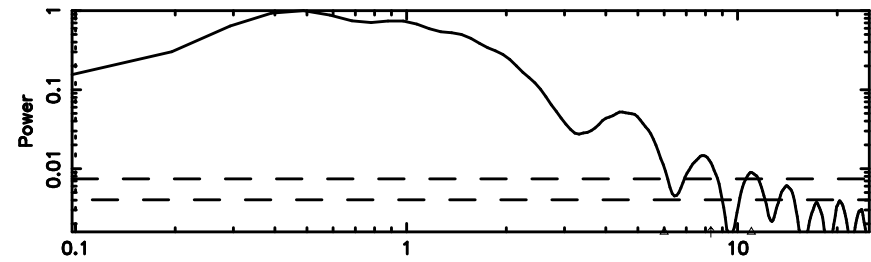

0652-130 2024/06/08 4.64UT TOYOKAWA-KISO

F20240608133635

BLK:37,SNR1: 9.8351 ,SNR2: 18.286

Frequency (Hz)

K20240608133630

BLK:37,SNR1: 8.5577 ,SNR2: 21.400

Frequency (Hz)

0652-130 2024/06/08 4.64UT FUJI -KISO