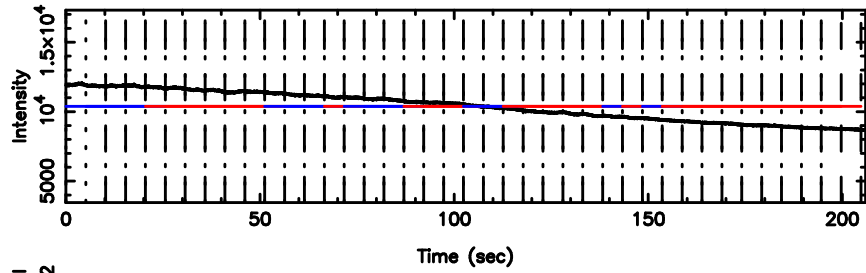

T20240608110350