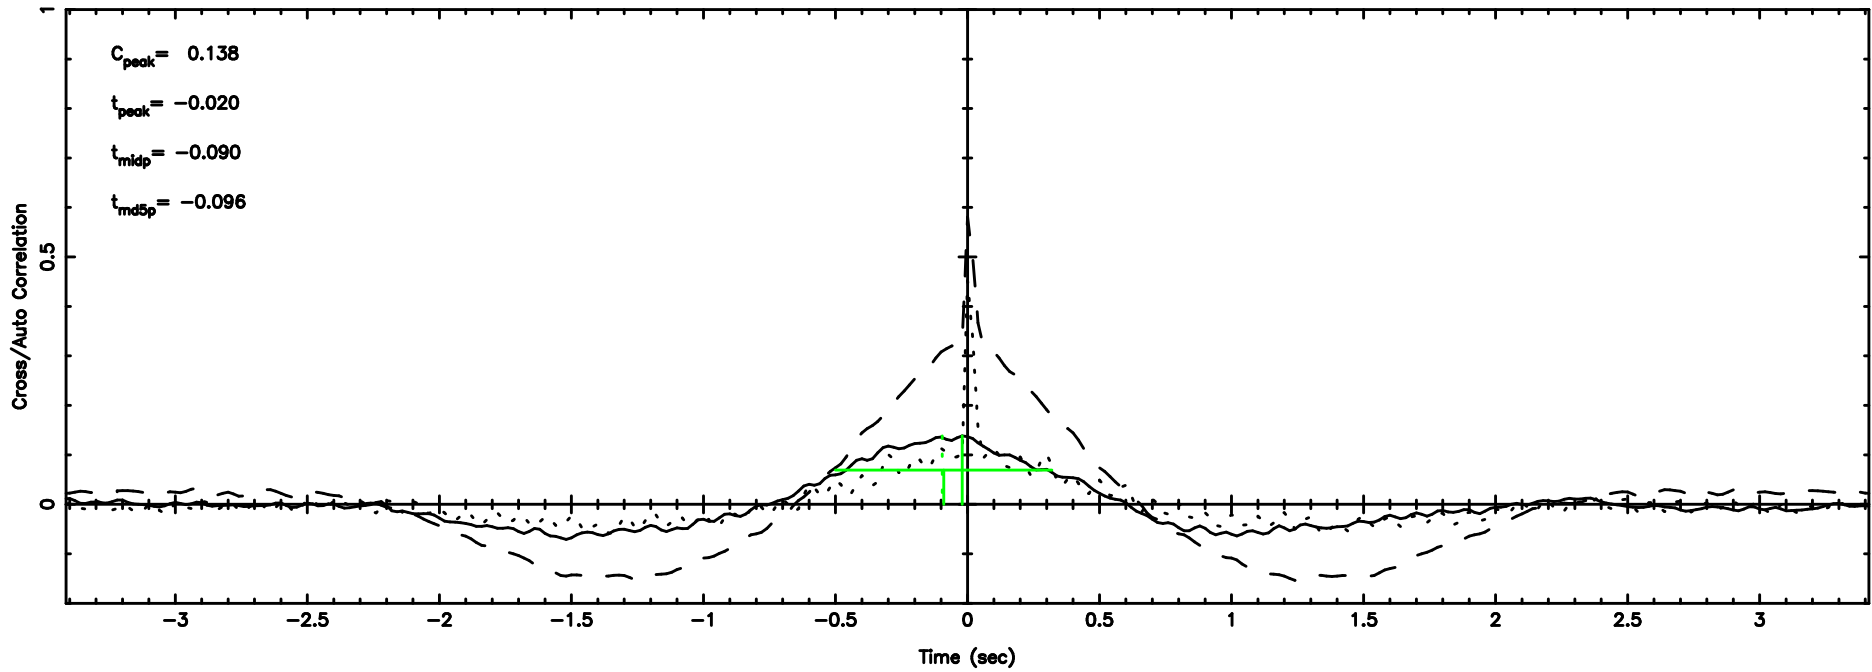

BLK:25,SNR1: 0.16513 ,SNR2: 1.0043