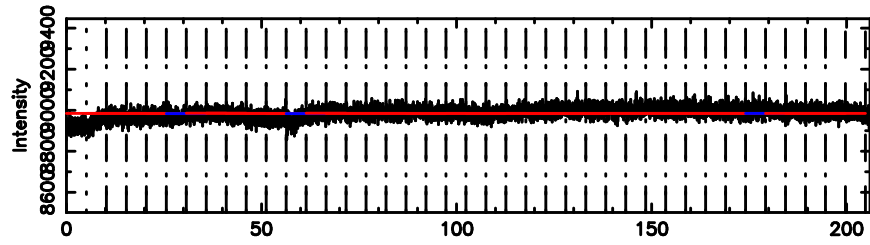

T20240608074154

BLK: 2,SNR1: 0.90075E-01,SNR2: 1.5370

F20240608074156

BLK: 2,SNR1: 0.37117 ,SNR2: 1.9572

0056-00 2024/06/07 22.73UT TOYOKAWA-FUJI

T20240608074154

BLK: 3,SNR1:-0.77898E-01,SNR2: 0.30657

Frequency (Hz)