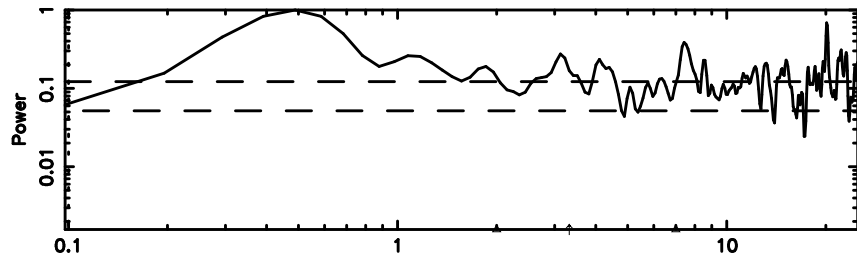

BLK: 2,SNR1: 0.19788 ,SNR2: 1.1068