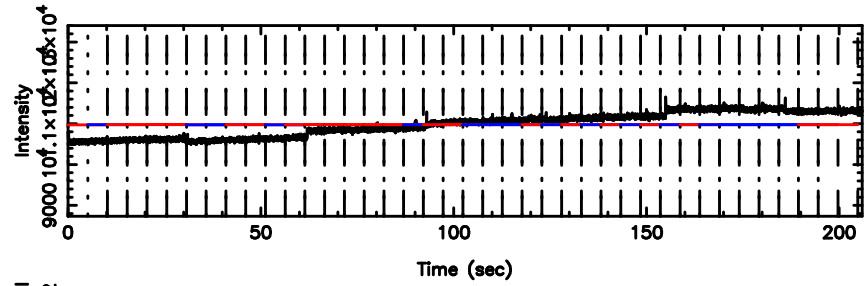

BLK: 9,SNR1: 0.48456E-01,SNR2: 0.83825

K20240608155119

BLK: 9,SNR1: 0.58874 ,SNR2: 2.4570

3C216 2024/06/08 6.88UT TOYOKAWA-KISO

F20240608155124

BLK:17,SNR1: 1.8145 ,SNR2: 3.3382

K20240608155119

BLK:17,SNR1: 0.19075 ,SNR2: 1.5087