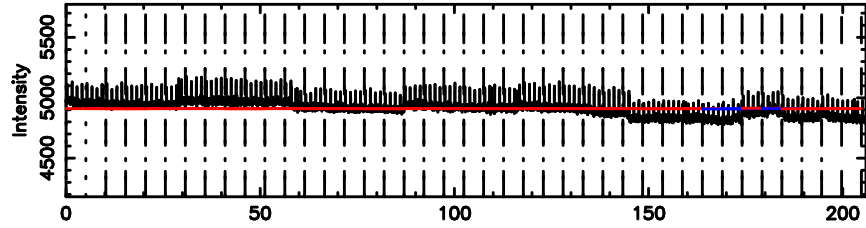

BLK: 4,SNR1: 0.23687 ,SNR2: 1.0029

K20240608104742

BLK: 4,SNR1: 0.23303E-02,SNR2: 0.47092

0403-132 2024/06/08 1.82UT TOYOKAWA-KISO

F20240608104747

BLK: 3,SNR1:-0.12072 ,SNR2: 2.1581

K20240608104742

BLK: 3,SNR1: 0.25072 ,SNR2: 0.99690