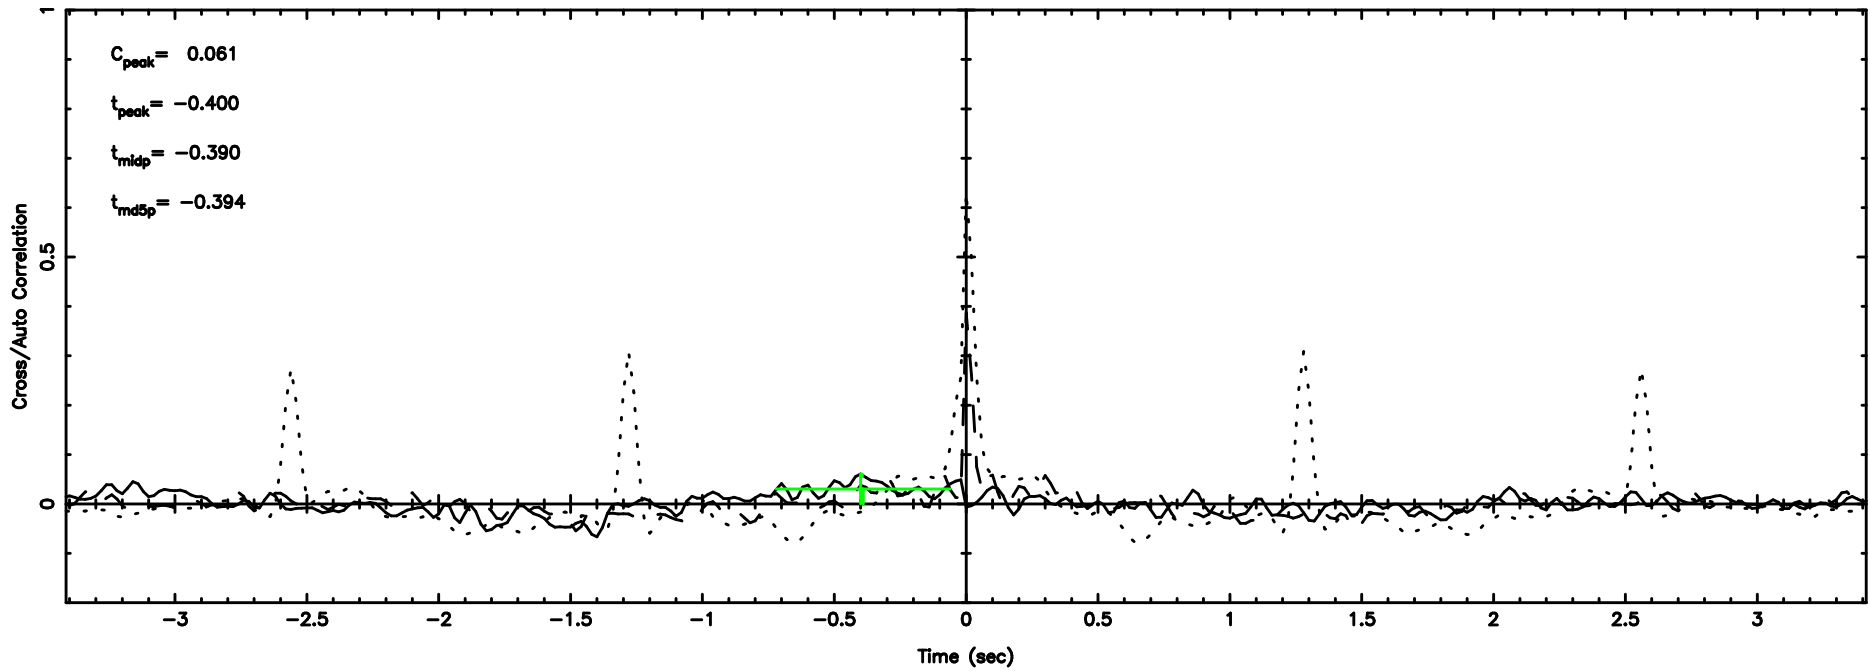

Frequency (Hz)

0347+05 2024/06/08 1.56UT FUJI -KISO

T20240608104745

BLK: 4,SNR1: 0.15296 ,SNR2: 0.45602

F20240608104747

BLK: 4,SNR1:-0.26038 ,SNR2: 1.2442

0403-132 2024/06/08 1.82UT TOYOKAWA-FUJI

T20240608104745