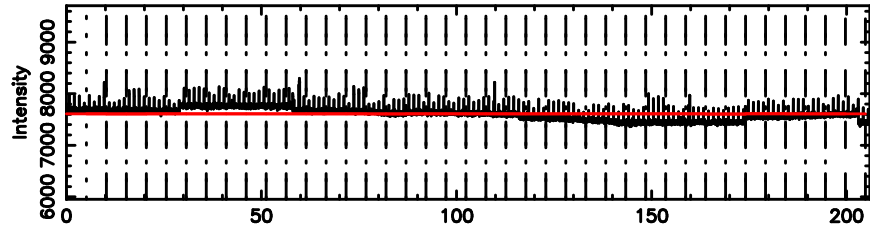

K20240608074151

BLK: 3,SNR1: 0.60109 ,SNR2: 2.2662

Frequency (Hz)

0056-00 2024/06/07 22.73UT TOYOKAWA-KISO

F20240608074156

No.Good Data

Frequency (Hz)

K20240608074151