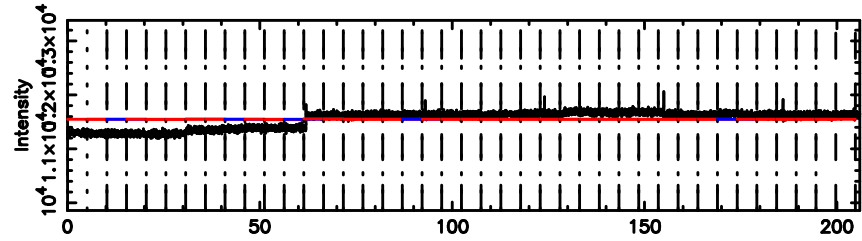

Frequency (Hz)

K20240608170314