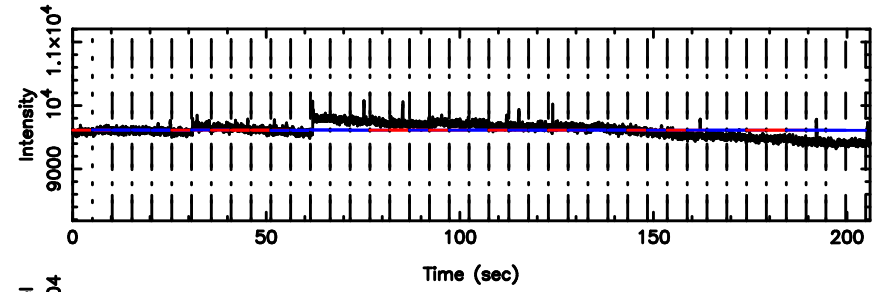

BLK:16,SNR1:-0.11997 ,SNR2: 1.9947

3C161 2024/06/08 4.18UT TOYOKAWA-FUJI

T20240608130900

BLK:25,SNR1: 0.83101 ,SNR2: 6.6266

K20240608130857

BLK:25,SNR1: 0.97836 ,SNR2: 3.5141

3C161 2024/06/08 4.18UT TOYOKAWA-KISO