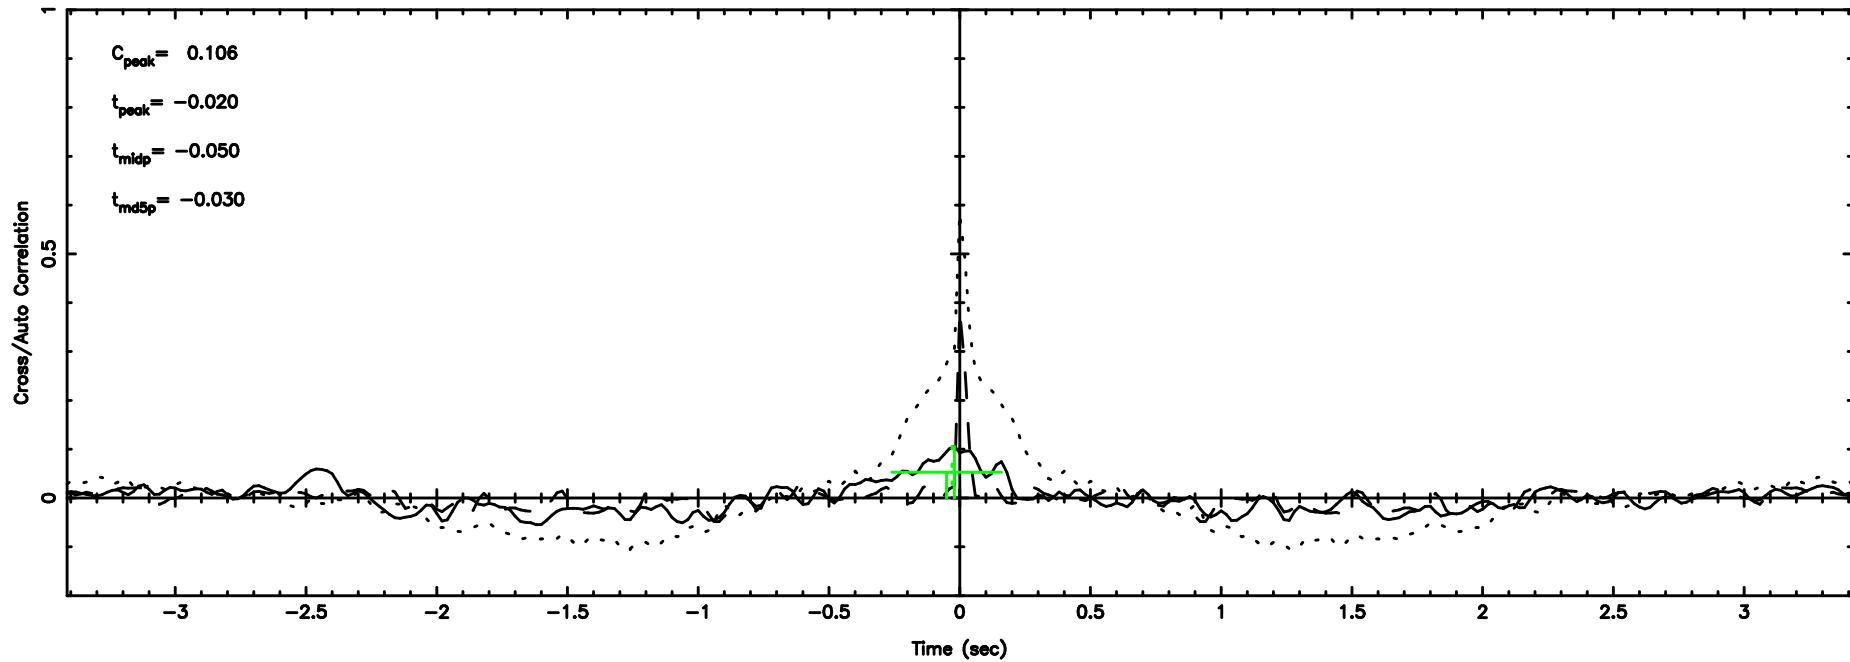

BLK: 6,SNR1: 0.27603 ,SNR2: 2.5845

BLK: 6,SNR1:-0.57730E-01,SNR2: 1.2703

0941-08 2024/06/08 7.44UT TOYOKAWA-FUJI

0941-08 2024/06/08 7.44UT TOYOKAWA-KISO

0941-08 2024/06/08 7.44UT FUJI -KISO

T20240608163319