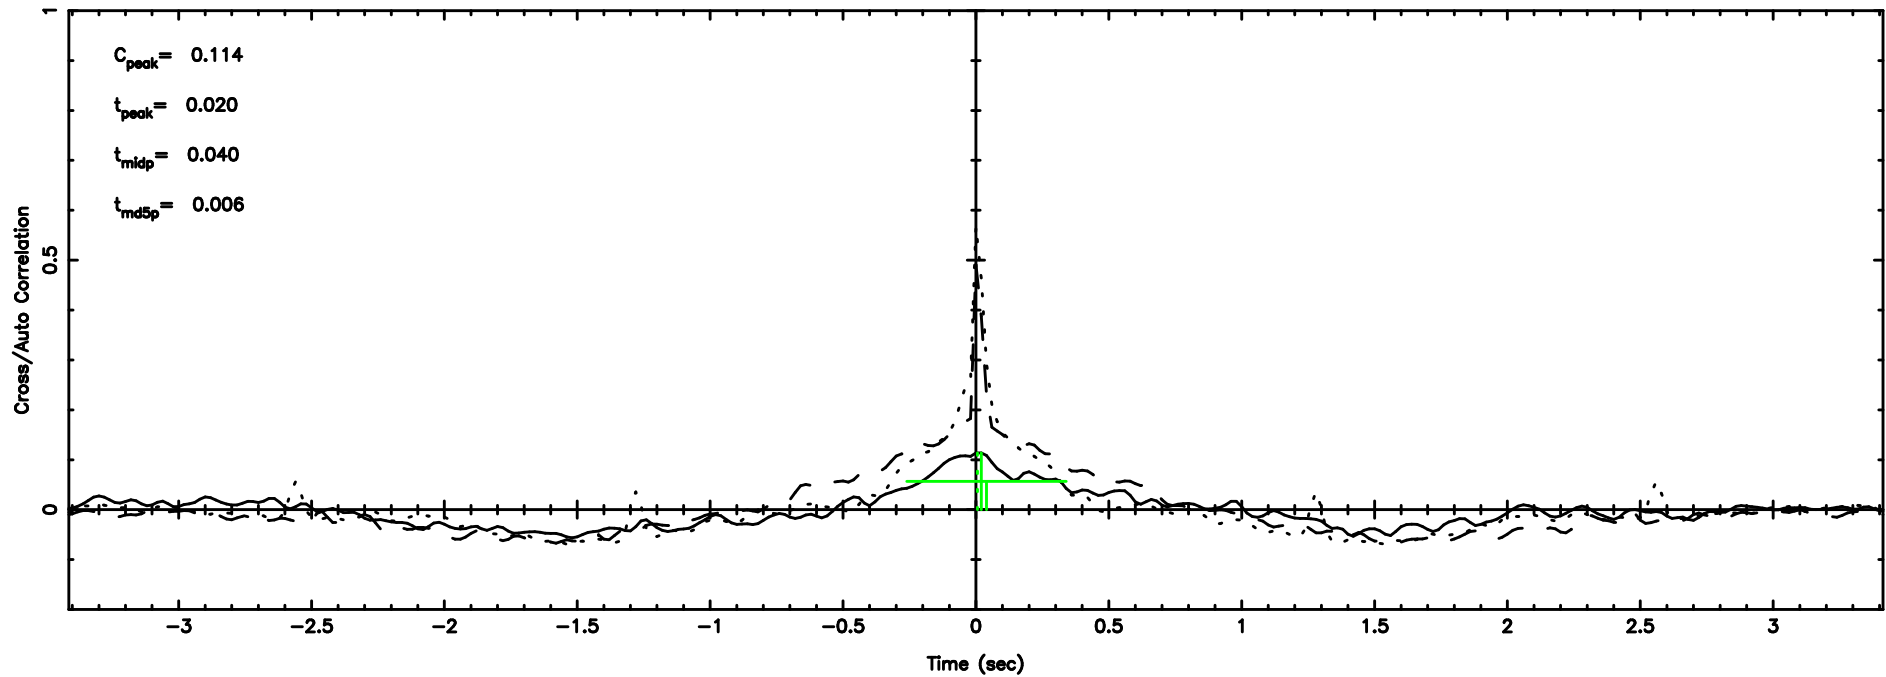

2255+416 2024/06/07 20.70UT TOYOKAWA-FUJI