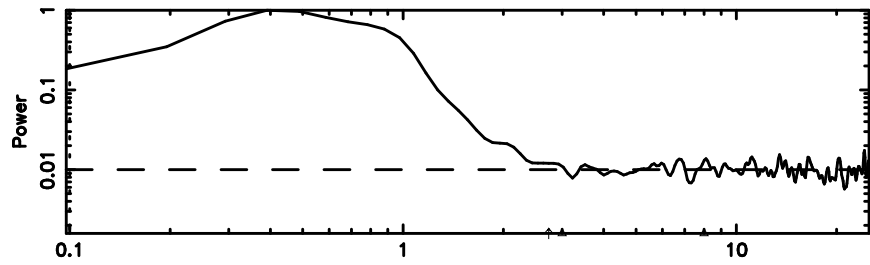

BLK: 3,SNR1: 0.45136 ,SNR2: 3.4166

0128+03 2024/06/07 23.26UT FUJI -KISO

T20240608082033

BLK:17,SNR1: 3.4526 ,SNR2: 25.962

Frequency (Hz)

3C48 2024/06/07 23.37UT TOYOKAWA-FUJI

F20240608082035

BLK:17,SNR1: 0.87063E-01,SNR2: 1.0263