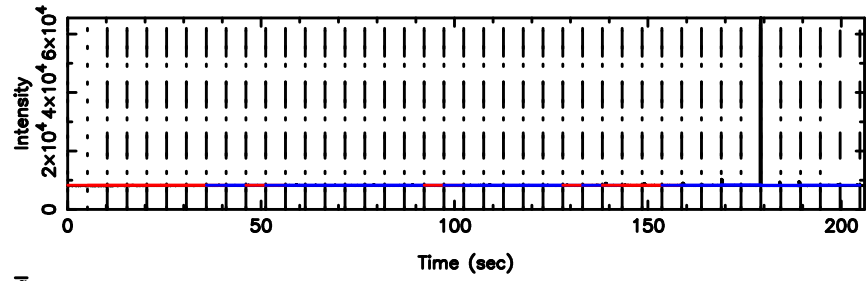

T20240608135733