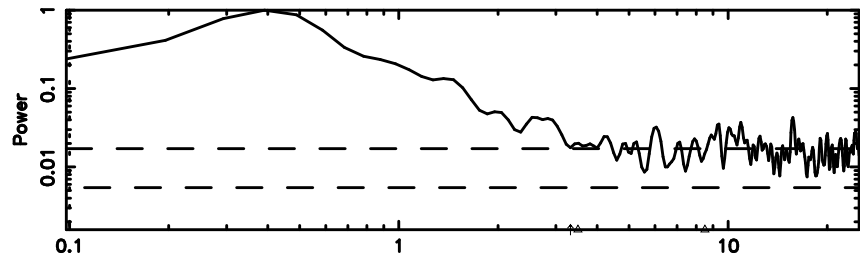

BLK: 3,SNR1: 1.6758 ,SNR2: 10.092