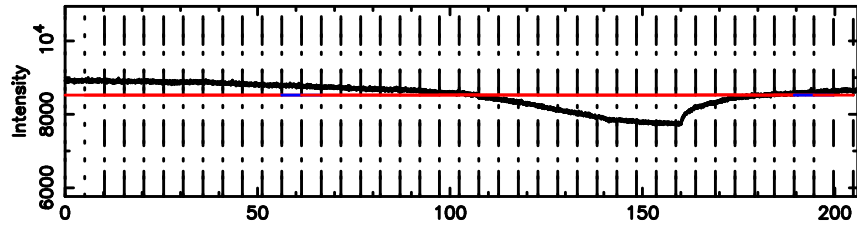

T20240608165536