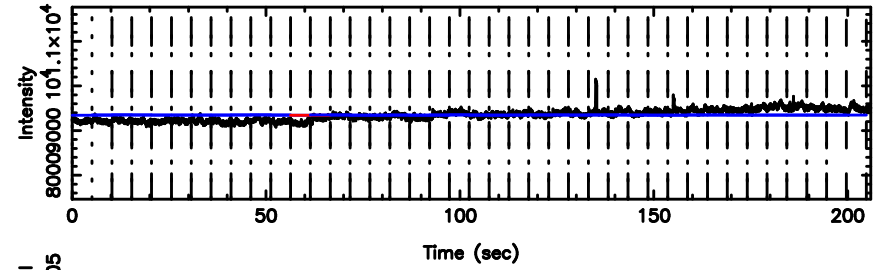

BLK:27,SNR1:-0.14473 ,SNR2: 2.4060

3C147 2024/06/08 3.45UT TOYOKAWA-FUJI

T20240608122517

BLK:38,SNR1: 13.557 ,SNR2: 33.523

K20240608122514

BLK:38,SNR1: 1.7672 ,SNR2: 7.2010

3C147 2024/06/08 3.45UT TOYOKAWA-KISO