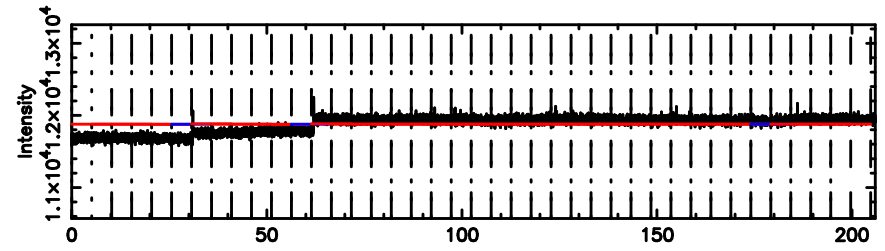

Frequency (Hz)

K20240608074151