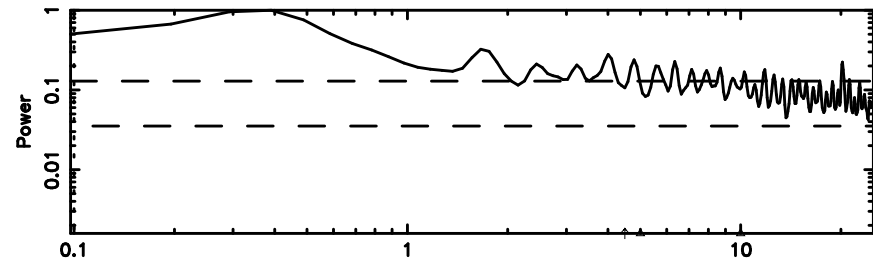

BLK: 3,SNR1: 0.45136 ,SNR2: 3.4166

0128+03 2024/06/07 23.26UT FUJI -KISO

T20240608082033

BLK:17,SNR1: 3.4526 ,SNR2: 25.962

Frequency (Hz)

3C48 2024/06/07 23.37UT TOYOKAWA-FUJI

F20240608082035

BLK:17,SNR1: 0.87063E-01,SNR2: 1.0263