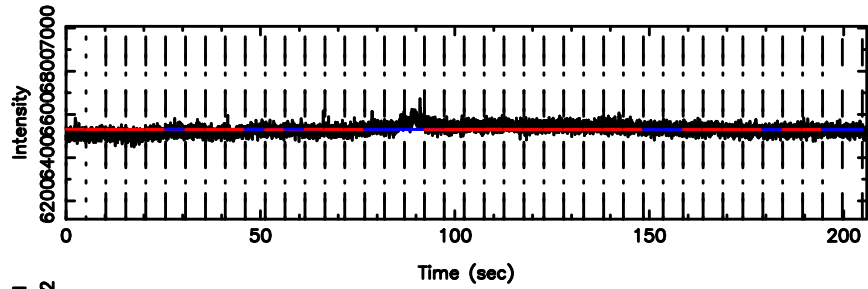

Frequency (Hz)

T20240608100953

BLK: 7,SNR1: 0.11346 ,SNR2: 1.5312

F20240608100955

BLK: 7,SNR1: 0.31205 ,SNR2: 2.6130

0324+119 2024/06/08 1.19UT TOYOKAWA-FUJI

T20240608100953

BLK:10,SNR1: 0.19701 ,SNR2: 1.3425