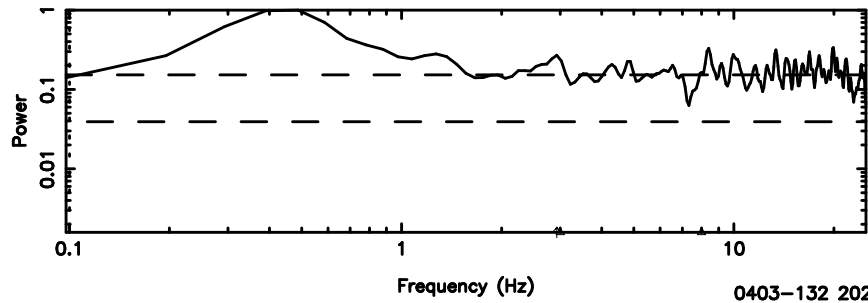

T20240608104745

BLK: 4,SNR1: 0.23687 ,SNR2: 1.0029

K20240608104742

BLK: 4,SNR1: 0.23303E-02,SNR2: 0.47092

0403-132 2024/06/08 1.82UT TOYOKAWA-KISO