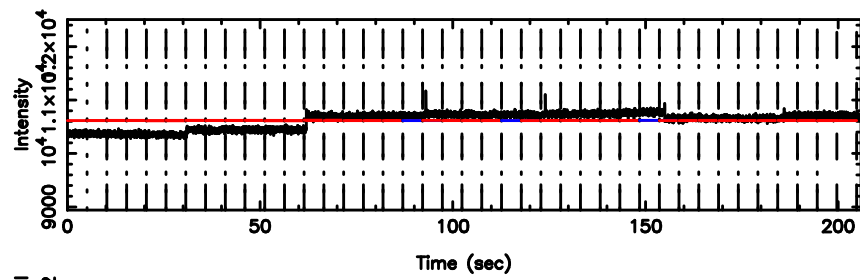

K20240608161009