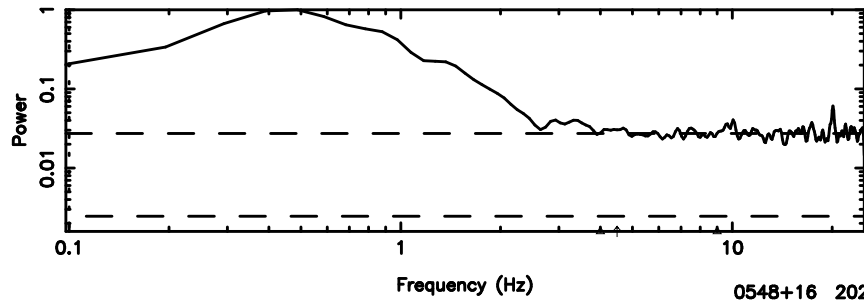

BLK: 8,SNR1:-0.15096E-01,SNR2: 1.2547

0548+16 2024/06/08 3.59UT TOYOKAWA-FUJI

T20240608123329

BLK:20,SNR1: 1.3712 ,SNR2: 6.1476

K20240608123326

BLK:20,SNR1: 0.39123 ,SNR2: 2.6062

0548+16 2024/06/08 3.59UT TOYOKAWA-KISO