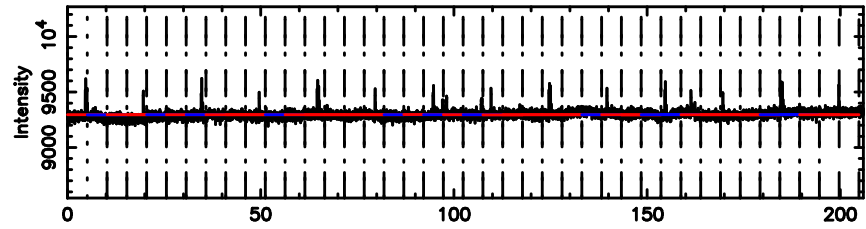

T20240608143545