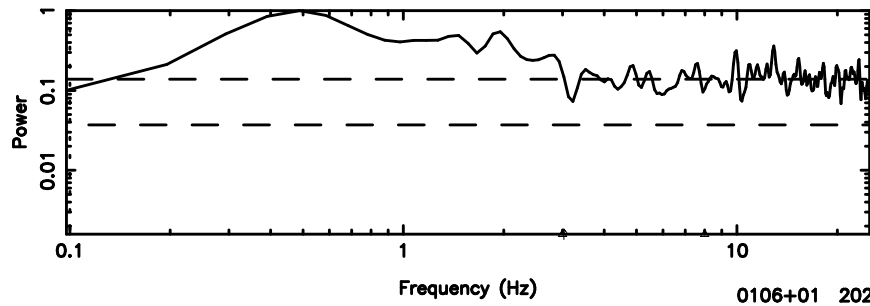

BLK: 5,SNR1: 0.35059 ,SNR2: 2.0548