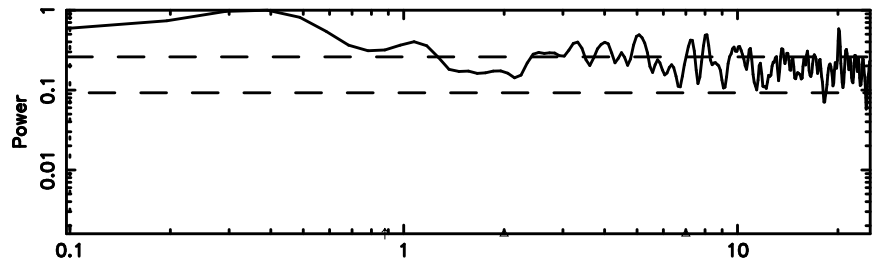

Frequency (Hz)

0038+328 2024/06/07 22.43UT FUJI -KISO

T20240608073656

BLK: 3,SNR1:-0.66718E-01,SNR2: 1.4972

Frequency (Hz)

3C26

2024/06/07 22.64UT TOYOKAWA-FUJI

F20240608073658