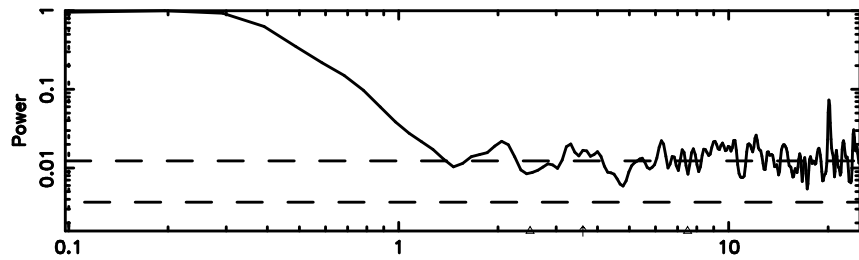

BLK: 4,SNR1: 1.6230 ,SNR2: 8.8166