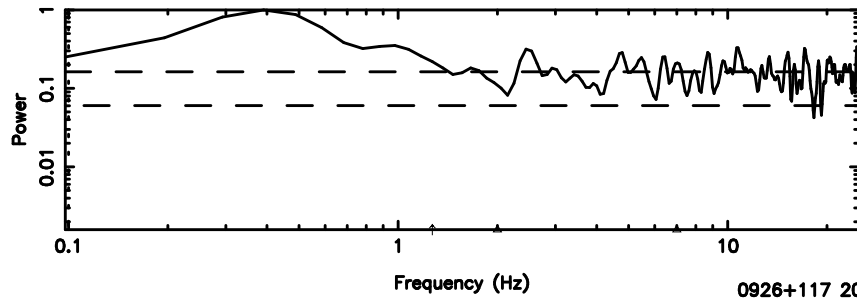

0926+117 2024/06/08 7.20UT TOYOKAWA-FUJI

T20240608161012

BLK: 3,SNR1: 1.7474 ,SNR2: 8.4003

K20240608161009

BLK: 3,SNR1: 1.4032 ,SNR2: 7.4552

0926+117 2024/06/08 7.20UT TOYOKAWA-KISO

F20240608161014

BLK: 3,SNR1: 0.94426E-01,SNR2: 2.0277