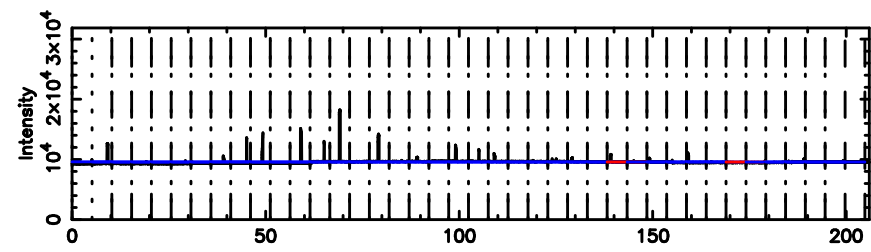

0652-130 2024/06/08 4.64UT TOYOKAWA-KISO

F20240608133635

BLK:37,SNR1: 9.8351 ,SNR2: 18.286

Frequency (Hz)

K20240608133630

BLK:37,SNR1: 8.5577 ,SNR2: 21.400

Frequency (Hz)

0652-130 2024/06/08 4.64UT FUJI -KISO