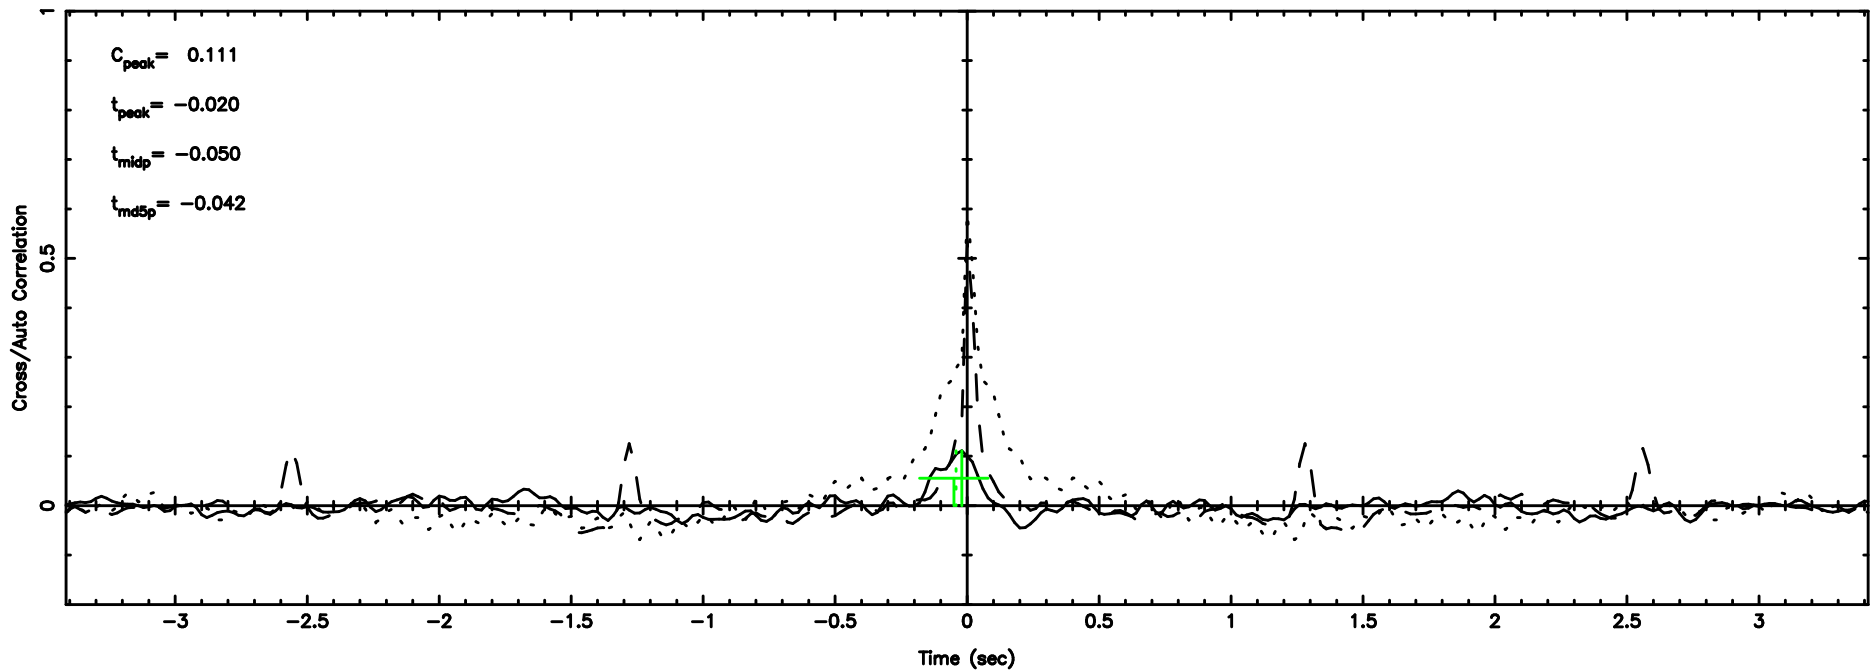

Frequency (Hz)