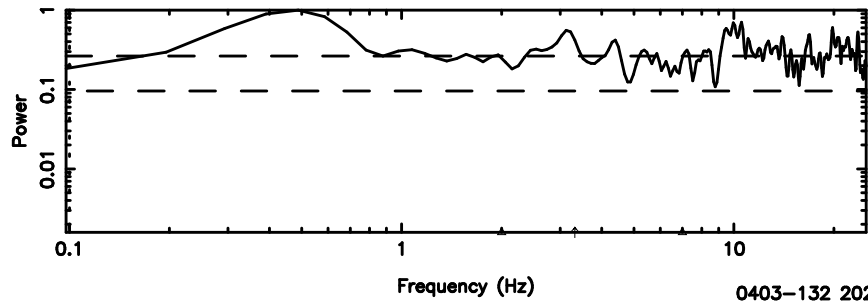

Frequency (Hz)

0347+05 2024/06/08 1.56UT FUJI -KISO

T20240608104745

BLK: 4,SNR1: 0.15296 ,SNR2: 0.45602

F20240608104747

BLK: 4,SNR1:-0.26038 ,SNR2: 1.2442

0403-132 2024/06/08 1.82UT TOYOKAWA-FUJI

T20240608104745