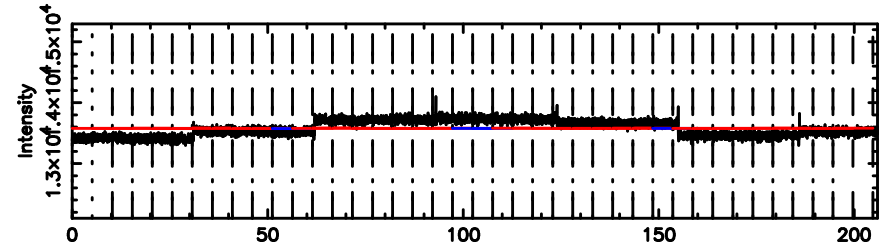

Frequency (Hz)

K20240608062935