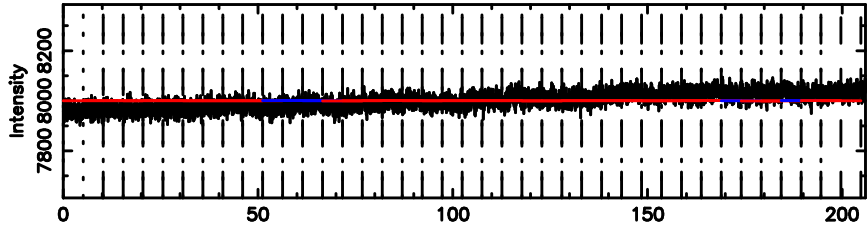

0155-109 2024/06/07 23.70UT TOYOKAWA-KISO

F20240608084019

BLK: 2,SNR1:-0.16822E-01,SNR2: 1.1432

K20240608084014

BLK: 2,SNR1: 0.81669E-01,SNR2: 0.31933

0155-109 2024/06/07 23.70UT FUJI -KISO

T20240608084724

BLK: 5,SNR1: 0.28194 ,SNR2: 0.75718