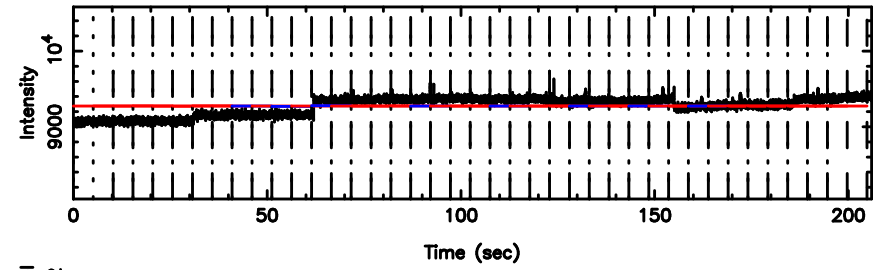

K20240608123737

BLK:10,SNR1: 0.73113 ,SNR2: 2.8606

F20240608123742

BLK: 8,SNR1: 2.9874 ,SNR2: 10.368

K20240608123737

BLK: 8,SNR1: 0.43645 ,SNR2: 1.9249

0552+12 2024/06/08 3.66UT FUJI -KISO

T20240608124207