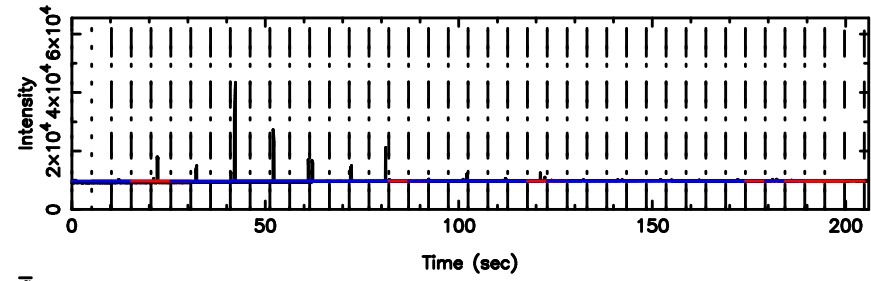

BLK:29,SNR1: 8.2467 ,SNR2: 20.850

0703+138 2024/06/08 4.83UT TOYOKAWA-KISO

F20240608134812

BLK:31,SNR1: 8.3430 ,SNR2: 21.193

K20240608134807

BLK:31,SNR1: 8.3655 ,SNR2: 21.197

0703+138 2024/06/08 4.83UT FUJI -KISO