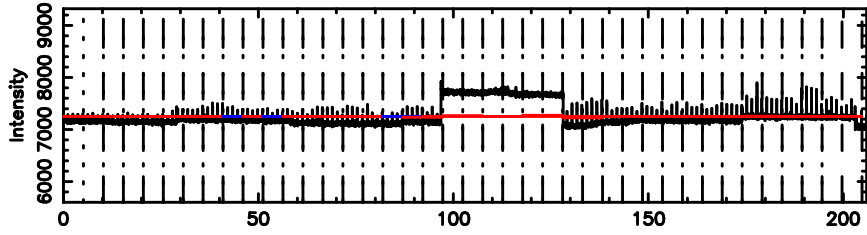

T20240608075136

BLK: 5,SNR1: 0.35059 ,SNR2: 2.0548

0106+01 2024/06/07 22.89UT TOYOKAWA-KISO

K20240608075133

BLK: 5,SNR1: 0.42959 ,SNR2: 3.1641

F20240608075138

BLK: 3,SNR1: 0.22634E-01,SNR2: 0.80273

K20240608075133