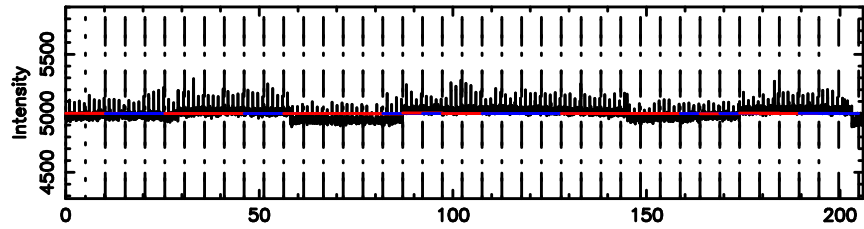

F20240608130902

BLK:15,SNR1:-0.65985E-01,SNR2: 2.2146