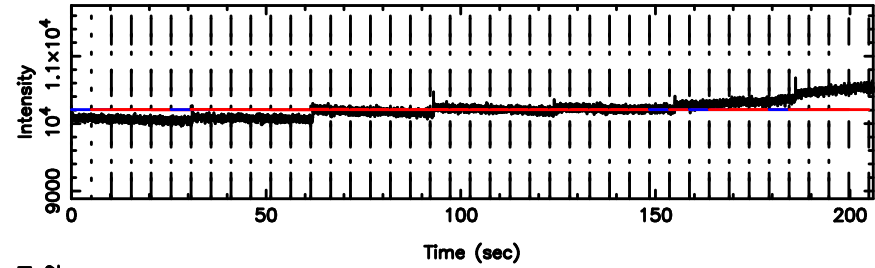

K20240608090845