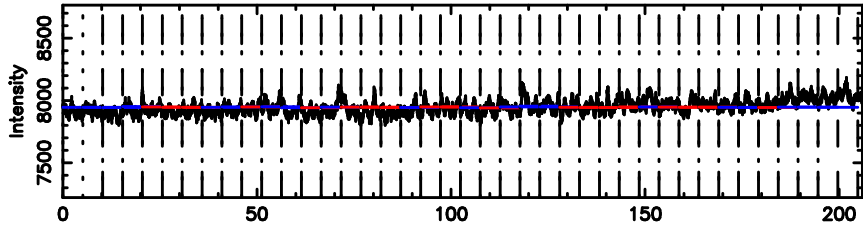

F20240608110352

BLK: 8,SNR1:-0.34932 ,SNR2: 0.68432

K20240608110347

BLK: 8,SNR1: 21.671 ,SNR2: 34.696

0418+236 2024/06/08 2.09UT FUJI -KISO

T20240608111517

BLK:20,SNR1: 5.9044 ,SNR2: 50.068

Frequency (Hz)