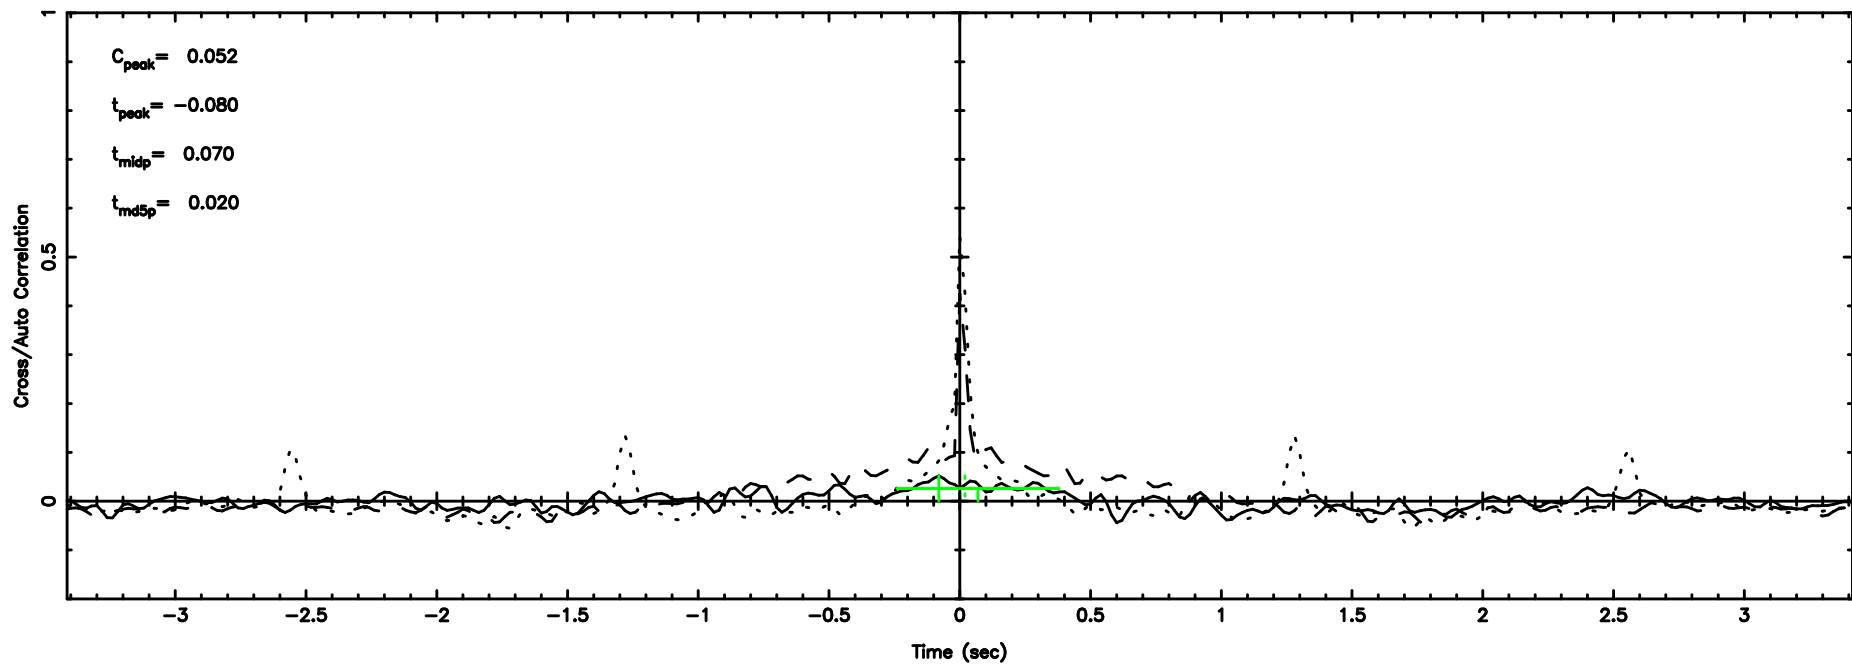

BLK: 6,SNR1: 0.27603 ,SNR2: 2.5845

BLK: 6,SNR1:-0.57730E-01,SNR2: 1.2703

0941-08 2024/06/08 7.44UT TOYOKAWA-FUJI