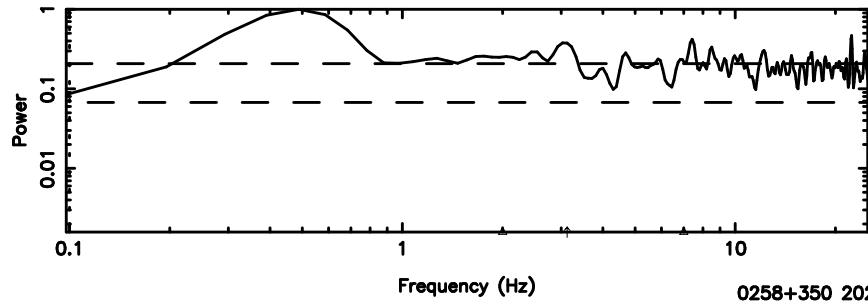

T20240608094427

BLK: 5,SNR1: 0.44061E-01,SNR2: 0.61038

F20240608094429

BLK: 5,SNR1:-0.11624 ,SNR2: 1.7992

0258+350 2024/06/08 0.77UT TOYOKAWA-FUJI