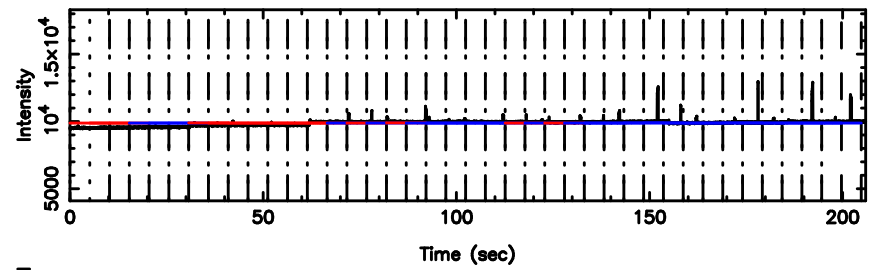

K20240608144317