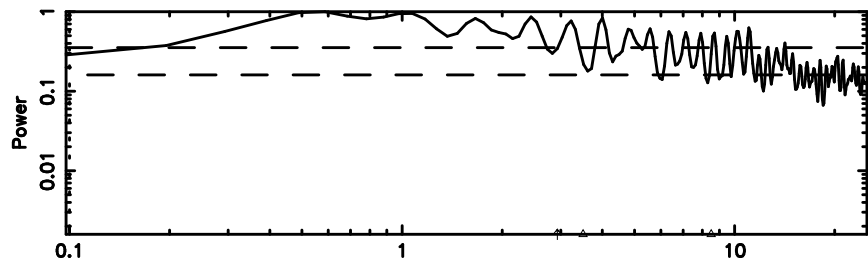

BLK:15,SNR1: 1.2009 ,SNR2: 5.5136

3C84 2024/06/08 1.07UT TOYOKAWA-KISO

F20240608100238

BLK: 7,SNR1:-0.73961E-01,SNR2: 0.88902

Frequency (Hz)

3C84 2024/06/08 1.07UT FUJI -KISO

K20240608100233

BLK: 7,SNR1: 2.0455 ,SNR2: 8.8757