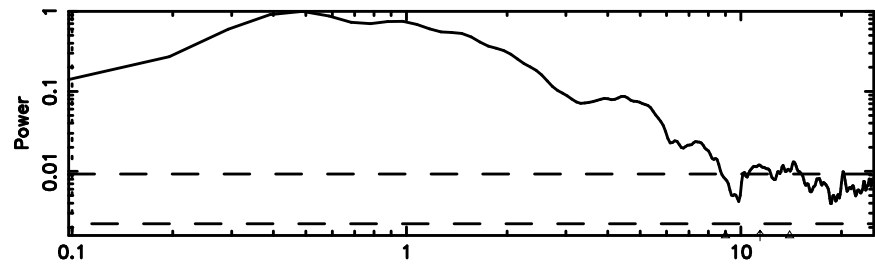

BLK: 4,SNR1: 0.18252 ,SNR2: 2.3242

Frequency (Hz)

K20240608062935

BLK: 4,SNR1: 0.50641 ,SNR2: 1.8213

Frequency (Hz)

2344+09 2024/06/07 21.52UT FUJI -KISO

T20240608064017

Frequency (Hz)