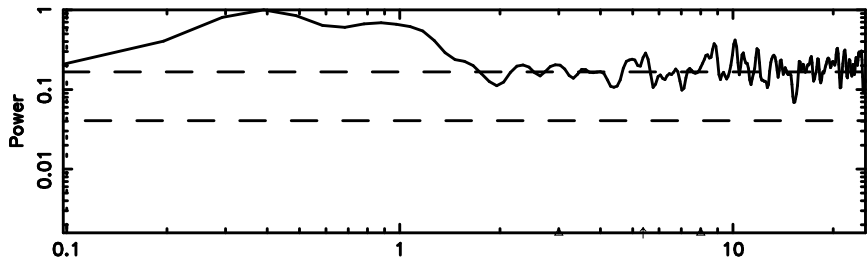

0155-109 2024/06/07 23.70UT TOYOKAWA-KISO

F20240608084019

BLK: 2,SNR1:-0.16822E-01,SNR2: 1.1432

K20240608084014

BLK: 2,SNR1: 0.81669E-01,SNR2: 0.31933

0155-109 2024/06/07 23.70UT FUJI -KISO

T20240608084724

BLK: 5,SNR1: 0.28194 ,SNR2: 0.75718