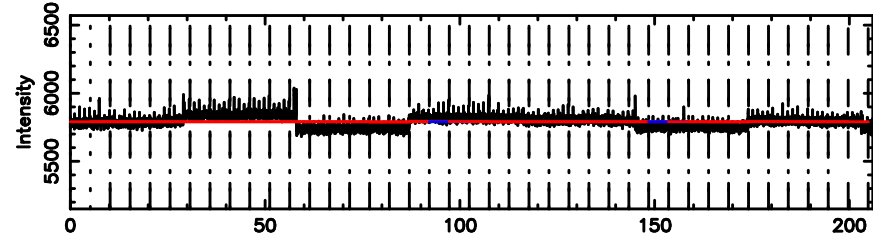

3C48 2024/06/07 23.37UT FUJI -KISO

K20240608082030

BLK:19,SNR1: 0.58070 ,SNR2: 5.3181

T20240608084017

BLK: 2,SNR1: 0.15826 ,SNR2: 1.7925

Frequency (Hz)

F20240608084019

BLK: 2,SNR1: 0.80293E-01,SNR2: 0.49568