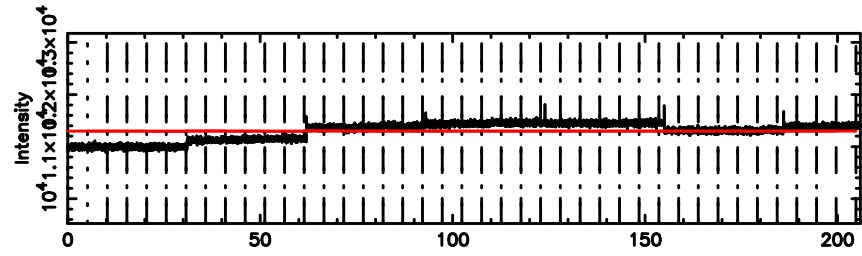

No.Good Data

Frequency (Hz)

K20240608165533

No.Good Data

Frequency (Hz)

1011+110 2024/06/08 7.95UT FWJ -KISO

T20240608170317

BLK: 4,SNR1: 0.11939 ,SNR2: 2.2567