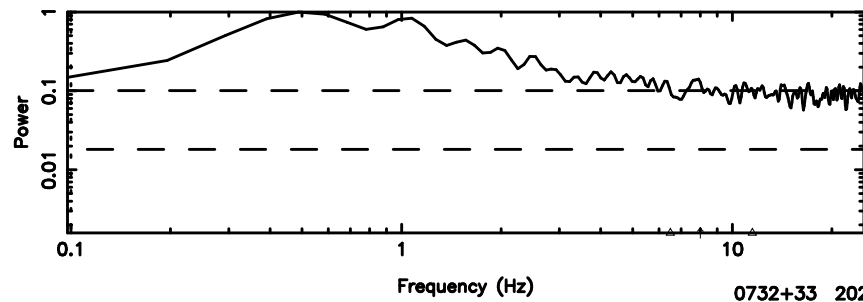

BLK:13,SNR1: 0.52001 ,SNR2: 1.4442