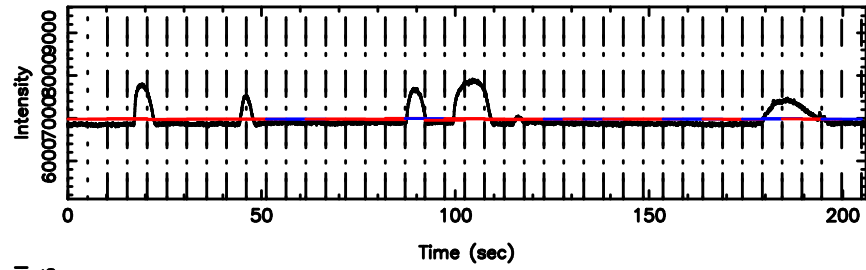

BLK:10,SNR1: 18.044 ,SNR2: 81.251

F20240608123742

BLK:10,SNR1: 0.99241 ,SNR2: 1.6369

0552+12 2024/06/08 3.66UT TOYOKAWA-FUJI

T20240608123740

BLK:10,SNR1: 5.0780 ,SNR2: 24.332

0552+12 2024/06/08 3.66UT TOYOKAWA-KISO