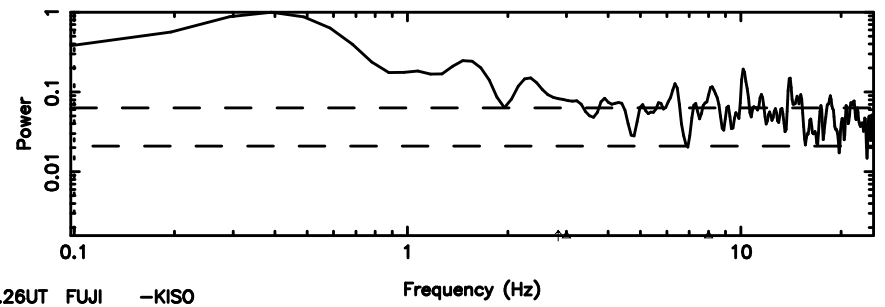

BLK: 3,SNR1: 0.45136 ,SNR2: 3.4166

0128+03 2024/06/07 23.26UT FUJI -KISO