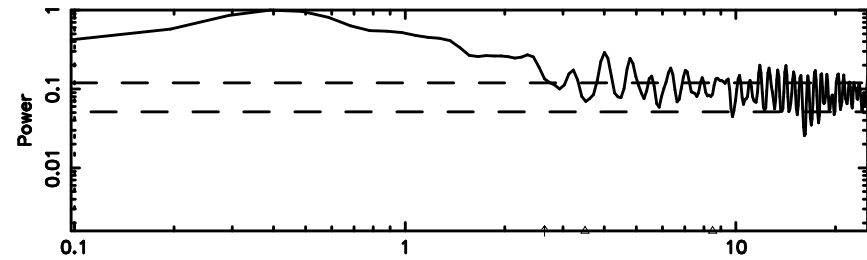

0723+10 2024/06/08 5.16UT FUJI -KISO

T20240608141759

BLK: 6,SNR1: 0.31200 ,SNR2: 2.6116

Frequency (Hz)

F20240608141801

BLK: 6,SNR1: 0.24146 ,SNR2: 2.7329

Frequency (Hz)

0732+33 2024/06/08 5.33UT TOYOKAWA-FUJI