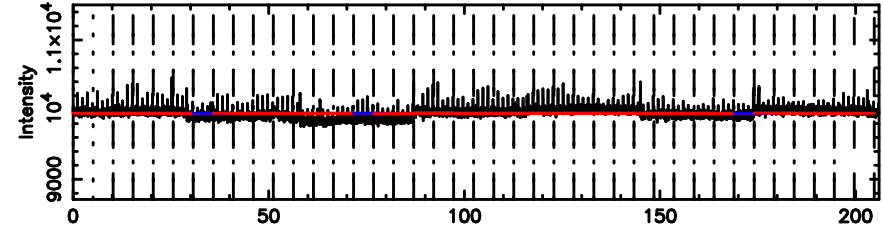

K20240608054443

BLK:37,SNR1: 8.8393 ,SNR2: 13.692

2259+481 2024/06/07 20.77UT FUJI -KISO

T20240608060049

BLK: 3,SNR1:-0.67628E-01,SNR2: 1.1317

Frequency (Hz)

F20240608060051

BLK: 3,SNR1: 0.86297 ,SNR2: 2.1586