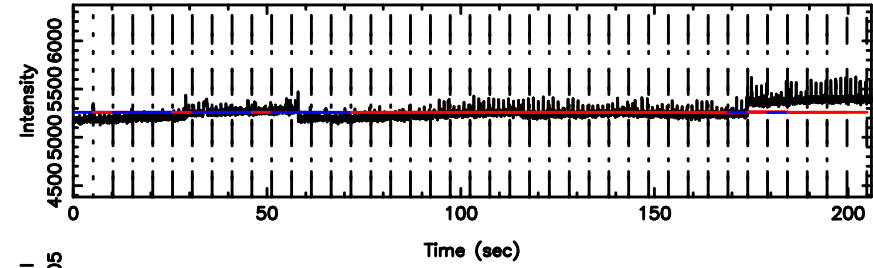

F20240608124209