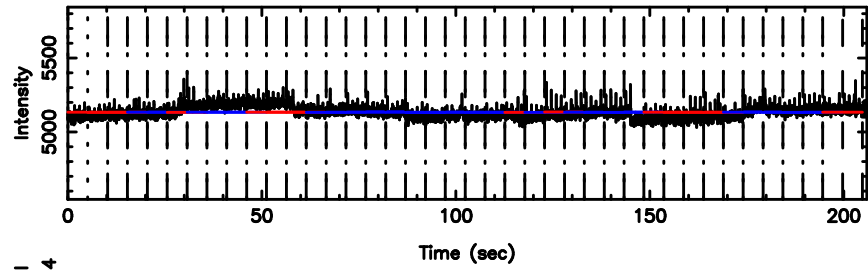

F20240608120327