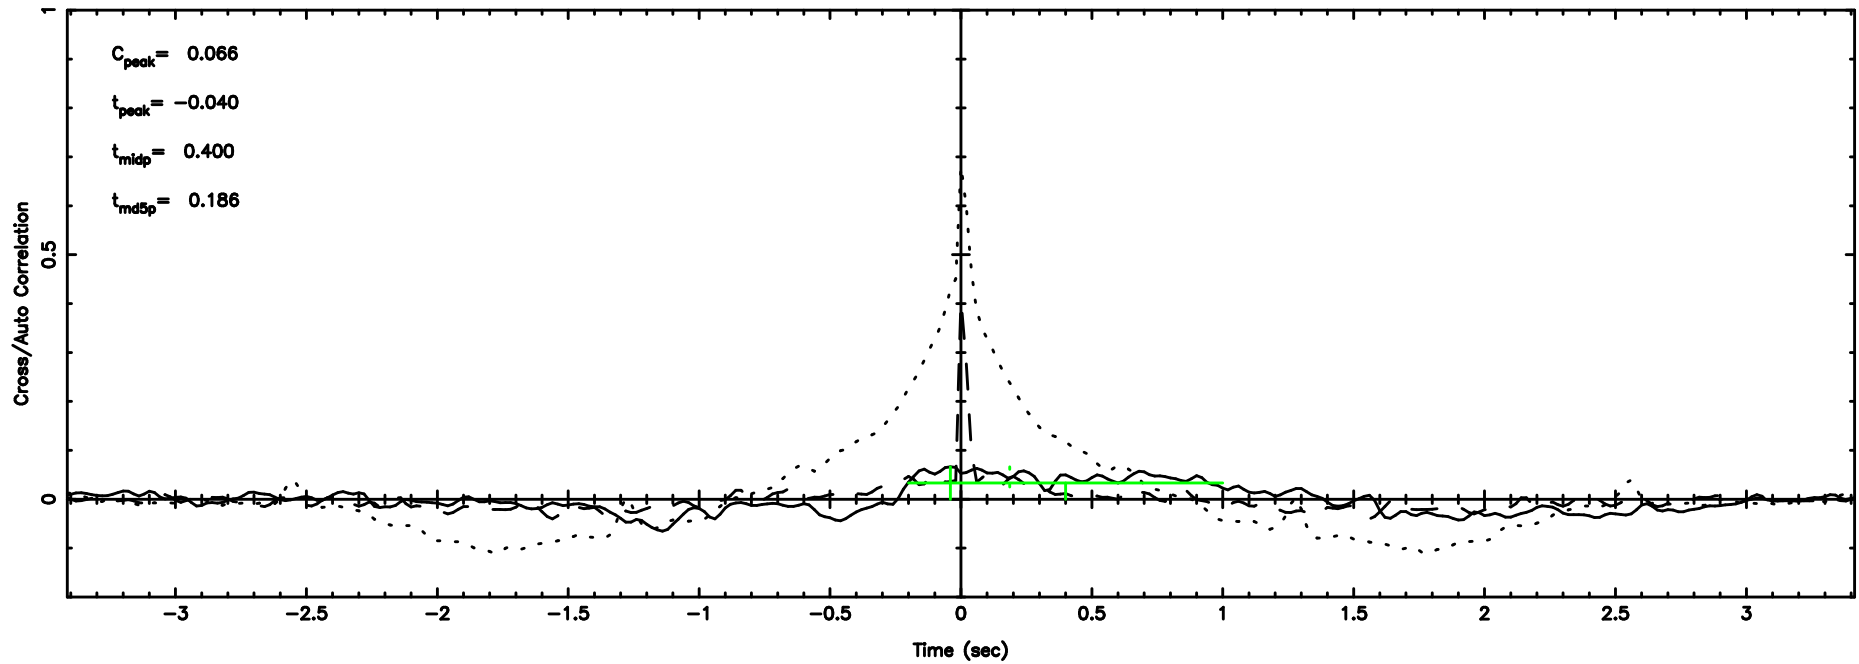

T20240608155122

BLK: 9,SNR1: 0.10061 ,SNR2: 0.84493

Frequency (Hz)

F20240608155124

BLK: 9,SNR1: 2.5348 ,SNR2: 4.6592

Frequency (Hz)

3C216 2024/06/08 6.88UT TOYOKAWA-FUJI

T20240608155122