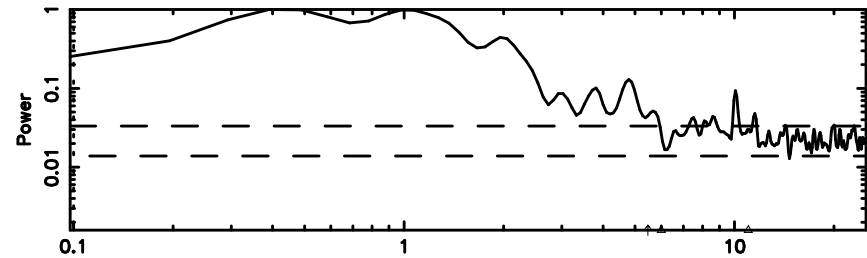

0752-200 2024/06/08 5.62UT TOYOKAWA-KISO

F20240608143547

BLK:10,SNR1: 0.93742 ,SNR2: 2.6262

Frequency (Hz)

K20240608143542

BLK:10,SNR1: 2.0879 ,SNR2: 8.1694

Frequency (Hz)

0752-200 2024/06/08 5.62UT FUJI -KISO