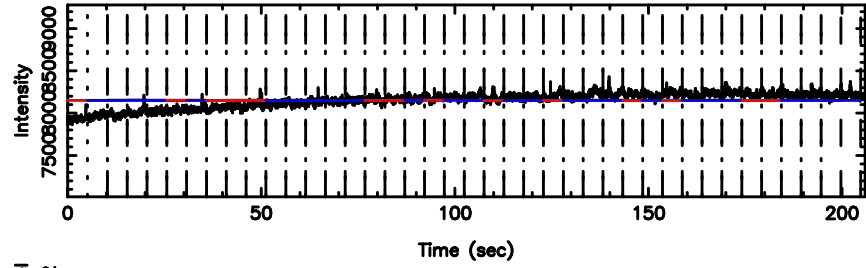

T20240608130900