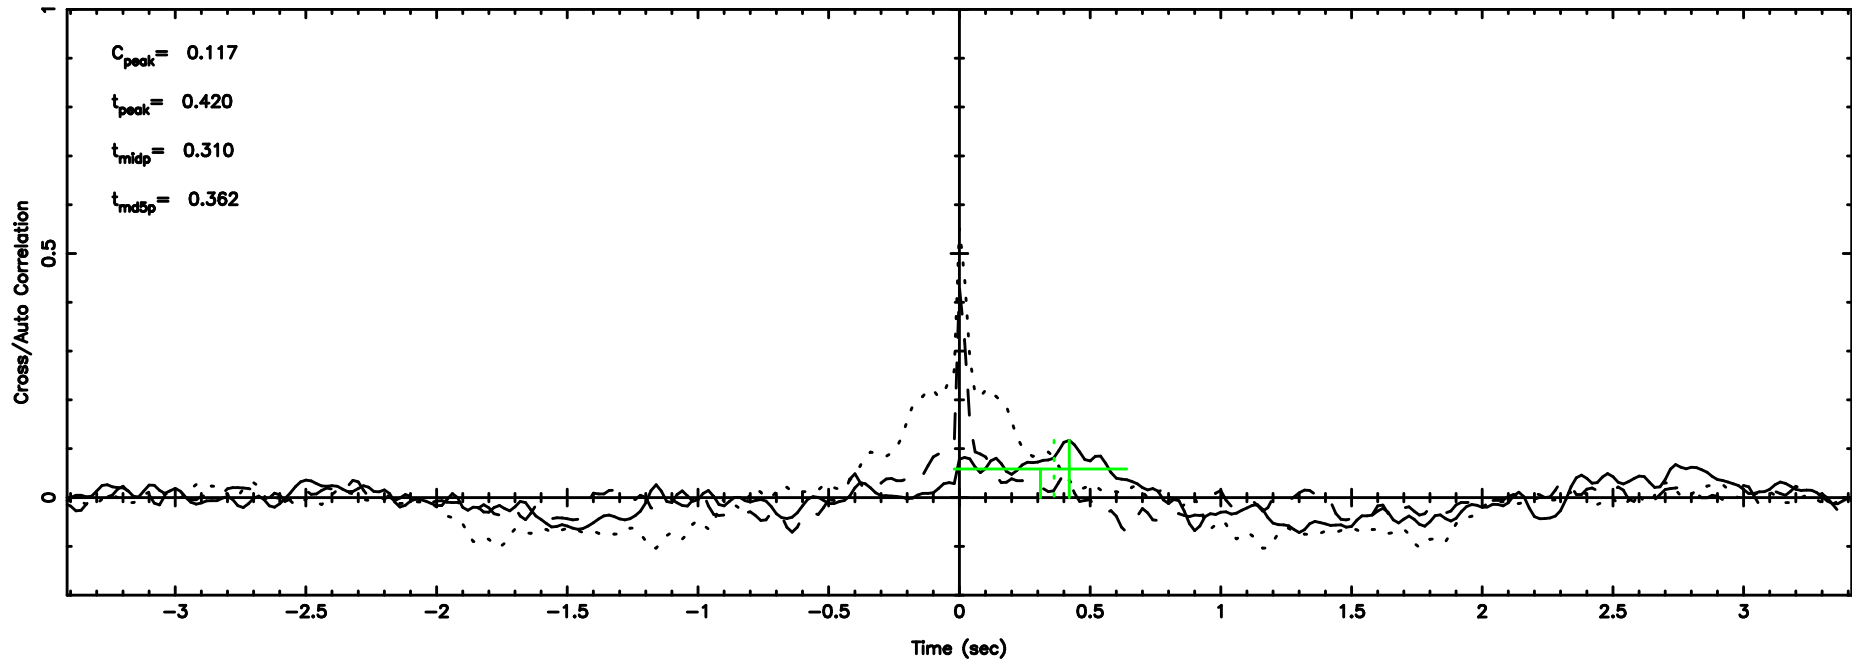

Frequency (Hz)

K20240608163316

BLK: 3,SNR1: 0.28129 ,SNR2: 4.0546

Frequency (Hz)

3C230 2024/06/08 7.58UT TOYOKAWA-KISO

F20240608163321

BLK: 5,SNR1:-0.31164 ,SNR2: 0.55708

Frequency (Hz)