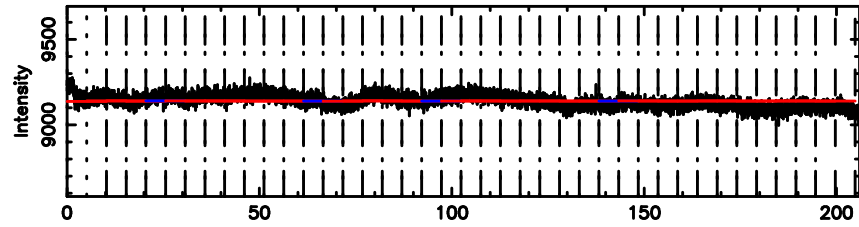

No.Good Data

Frequency (Hz)

K20240608165533

No.Good Data

Frequency (Hz)

1011+110 2024/06/08 7.95UT FWJ -KISO

T20240608170317

BLK: 4,SNR1: 0.11939 ,SNR2: 2.2567