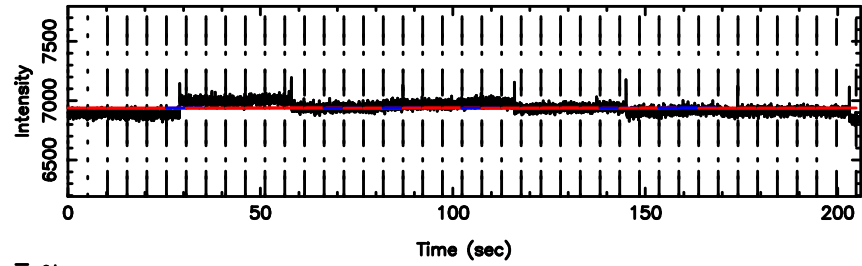

Frequency (Hz)

F20240608165538