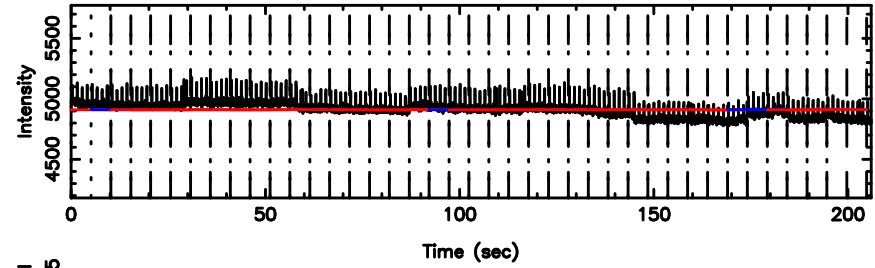

Frequency (Hz)

0347+05 2024/06/08 1.56UT FUJI -KISO

T20240608104745

BLK: 4,SNR1: 0.15296 ,SNR2: 0.45602

F20240608104747

BLK: 4,SNR1:-0.26038 ,SNR2: 1.2442

0403-132 2024/06/08 1.82UT TOYOKAWA-FUJI

T20240608104745