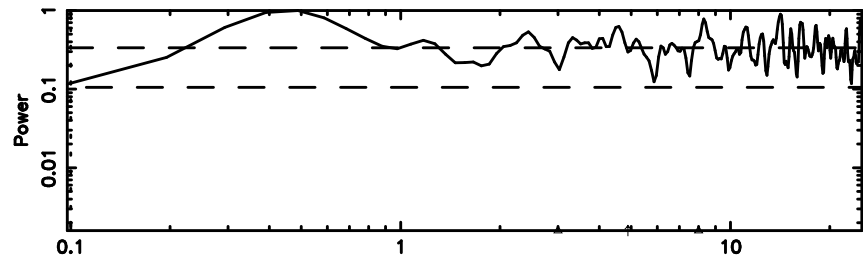

BLK: 3,SNR1:-0.48534E-01,SNR2: 0.34914

F20240608153443

BLK: 3,SNR1: 0.82627E-01,SNR2: 2.9781

3C208 2024/06/08 6.61UT TOYOKAWA-FUJI

T20240608153441

BLK: 3,SNR1: 0.10940 ,SNR2: 0.28535

Frequency (Hz)

K20240608153438