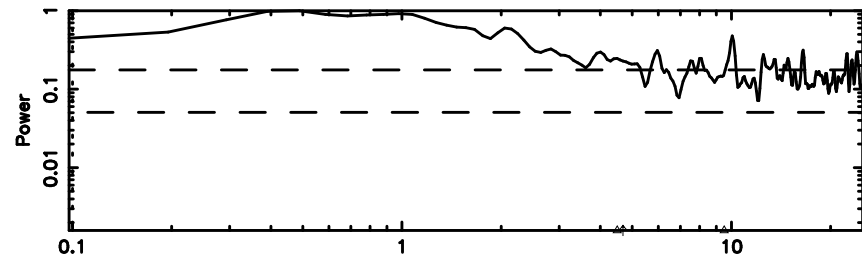

3C222 2024/06/08 7.33UT TOYOKAWA-KISO

F20240608161759

BLK: 5,SNR1: 0.19827 ,SNR2: 0.82180

Frequency (Hz)

K20240608161754

BLK: 5,SNR1: 0.35620 ,SNR2: 1.7284

Frequency (Hz)

3C222 2024/06/08 7.33UT FUJI -KISO