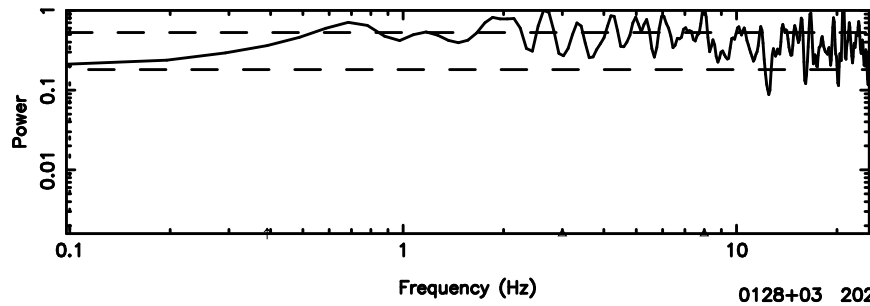

0115-01 2024/06/07 23.04UT FUJI -KISO

T20240608081359

BLK: 2,SNR1:-0.14563 ,SNR2: 0.0000

F20240608081401

BLK: 2,SNR1:-0.14020 ,SNR2: 2.3117

0128+03 2024/06/07 23.26UT TOYOKAWA-FUJI

T20240608081359

BLK: 1,SNR1: 0.70469 ,SNR2: 1.0535