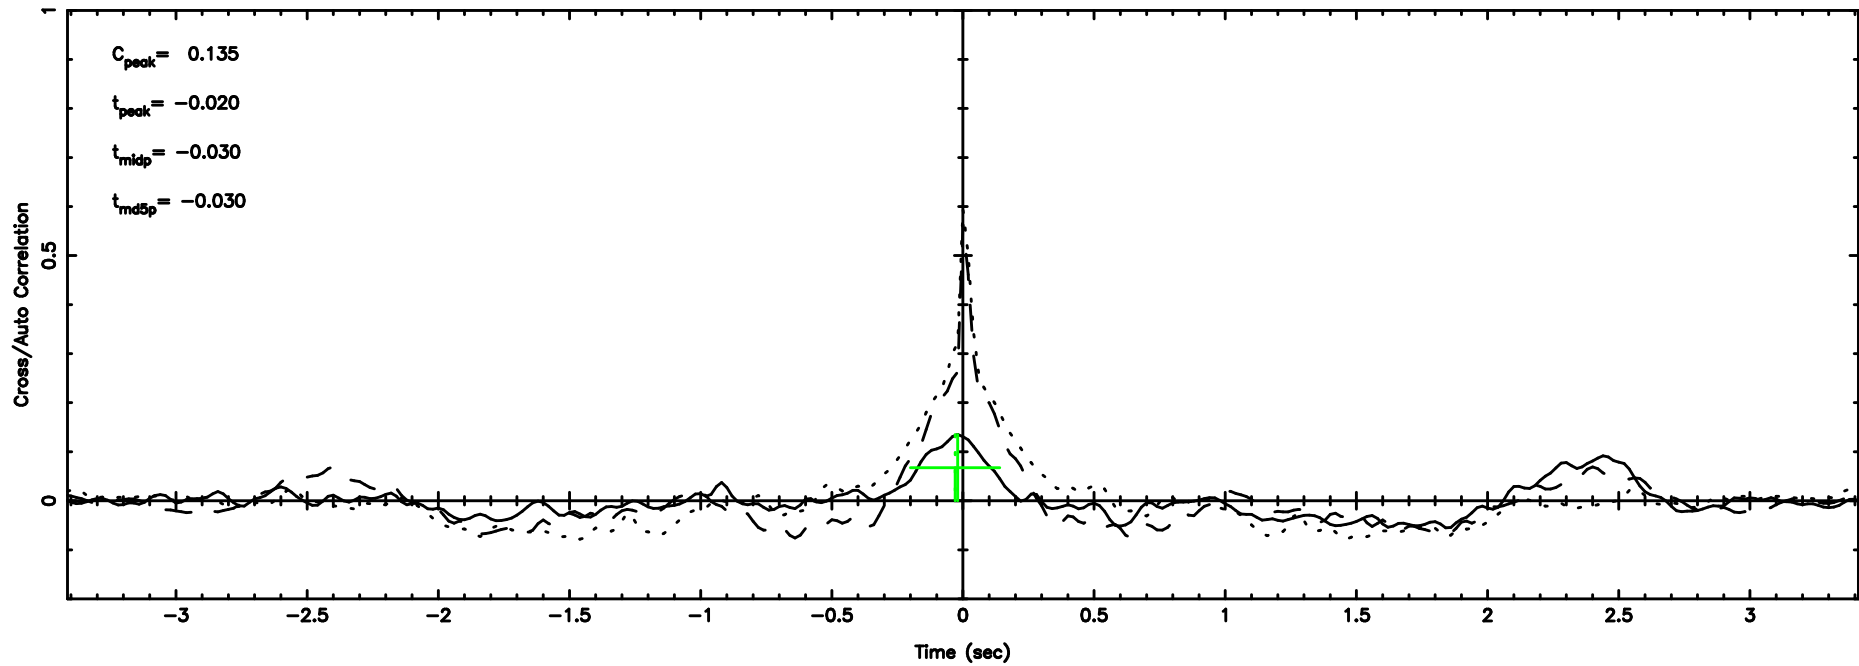

0752-200 2024/06/08 5.62UT TOYOKAWA-FUJI