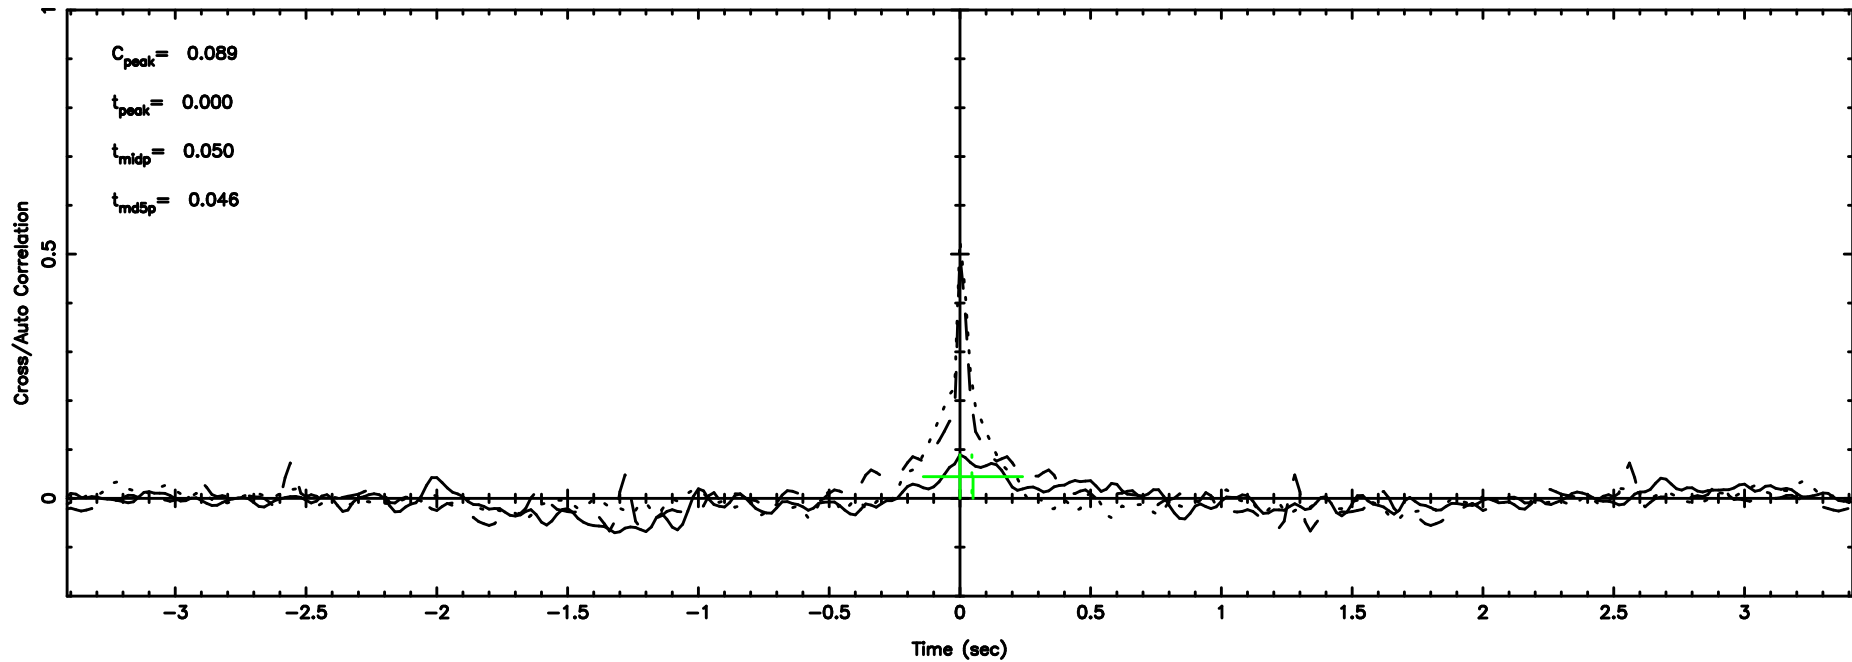

3C222 2024/06/08 7.33UT TOYOKAWA-KISO

F20240608161759

BLK: 5,SNR1: 0.19827 ,SNR2: 0.82180

Frequency (Hz)

K20240608161754

BLK: 5,SNR1: 0.35620 ,SNR2: 1.7284

Frequency (Hz)

3C222 2024/06/08 7.33UT FUJI -KISO