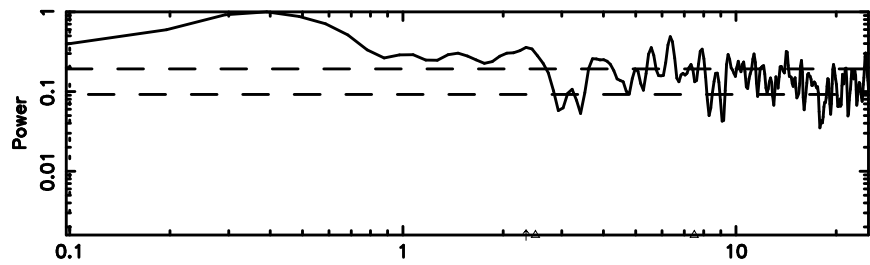

0155-109 2024/06/07 23.70UT TOYOKAWA-KISO

F20240608084019

BLK: 2,SNR1:-0.16822E-01,SNR2: 1.1432

K20240608084014

BLK: 2,SNR1: 0.81669E-01,SNR2: 0.31933

0155-109 2024/06/07 23.70UT FUJI -KISO

T20240608084724

BLK: 5,SNR1: 0.28194 ,SNR2: 0.75718