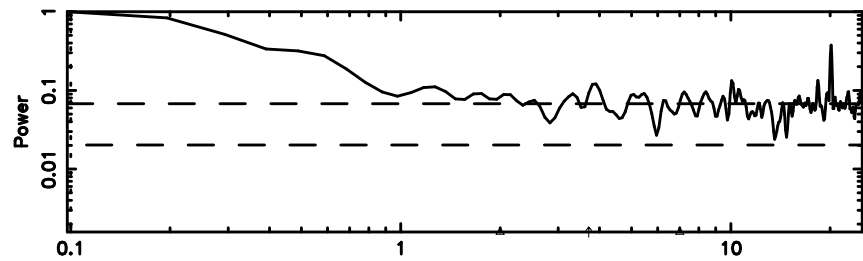

BLK:18,SNR1: 4.1345 ,SNR2: 10.257

0834-19 2024/06/08 6.34UT FUJI -KISO

T20240608152340

BLK: 5,SNR1: 0.18964 ,SNR2: 1.1874

Frequency (Hz)

F20240608152342

BLK: 5,SNR1:-0.13470E-01,SNR2: 2.0558

Frequency (Hz)