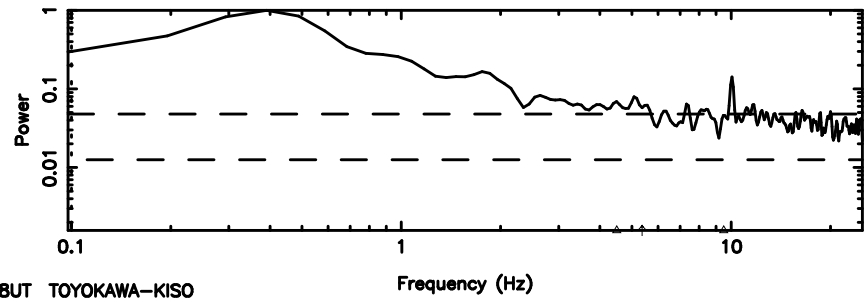

BLK: 9,SNR1: 0.58874 ,SNR2: 2.4570