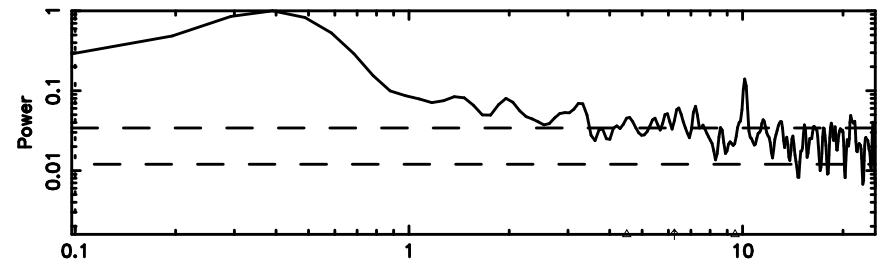

BLK: 3,SNR1: 0.60109 ,SNR2: 2.2662