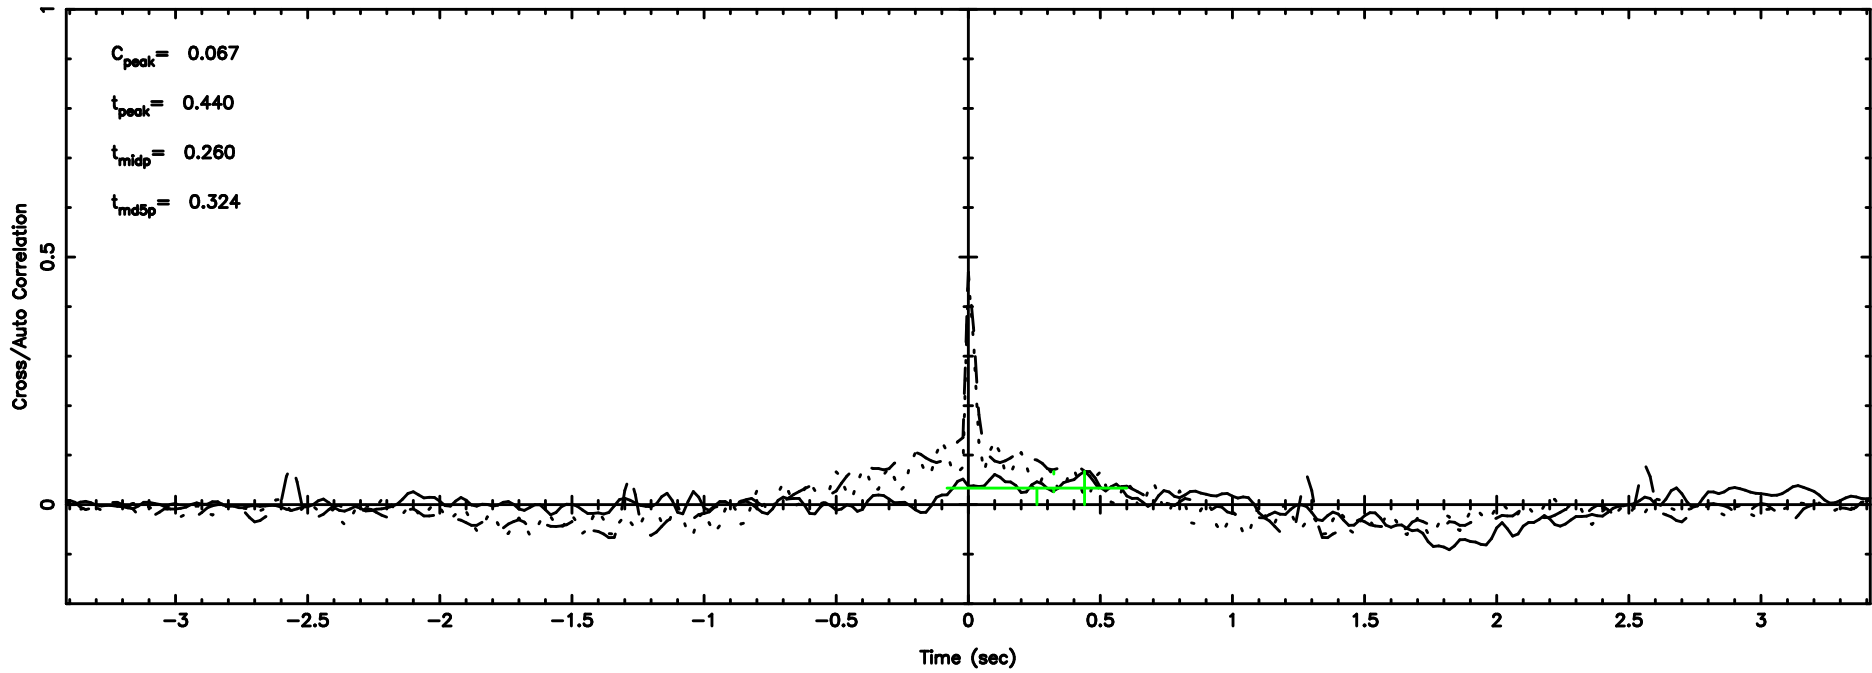

F20240608090850

BLK: 5, SNR1: 0.17634 , SNR2: 4.6087

K20240608090845

BLK: 5, SNR1: 0.26648 , SNR2: 1.8967

0223+341 2024/06/08 0.17UT FUJI -KISO

T20240608092512

No. Good Data

F20240608092514