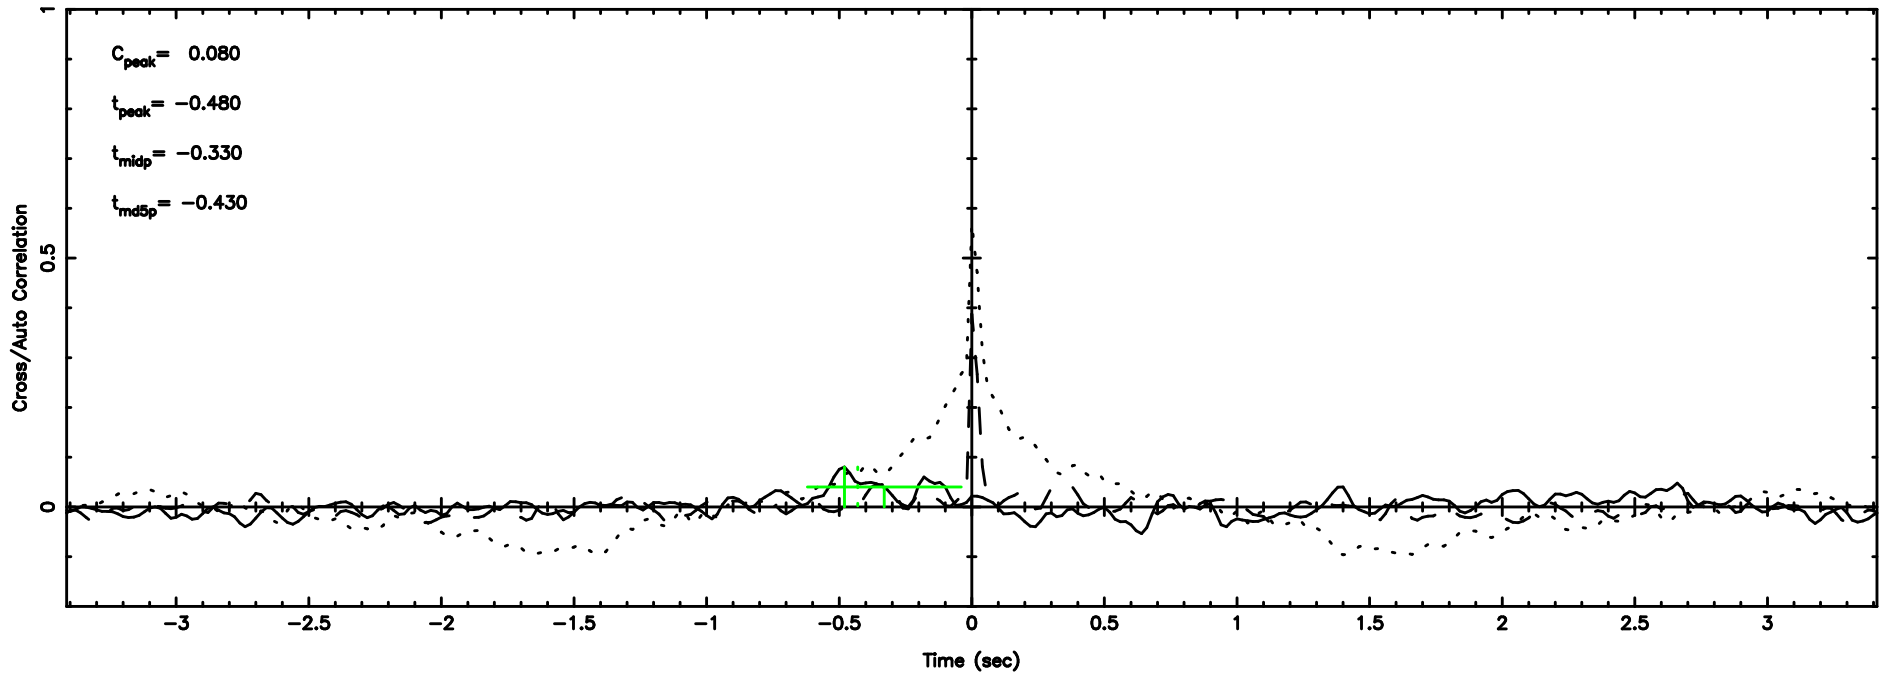

0011+344 2024/06/07 21.97UT TOYOKAWA-FUJI

T20240608065642

BLK: 4,SNR1:-0.22356E-01,SNR2: 0.22413

Frequency (Hz)

K20240608065639

BLK: 4,SNR1: 0.35963 ,SNR2: 2.1593

Frequency (Hz)

0011+344 2024/06/07 21.97UT TOYOKAWA-KISO