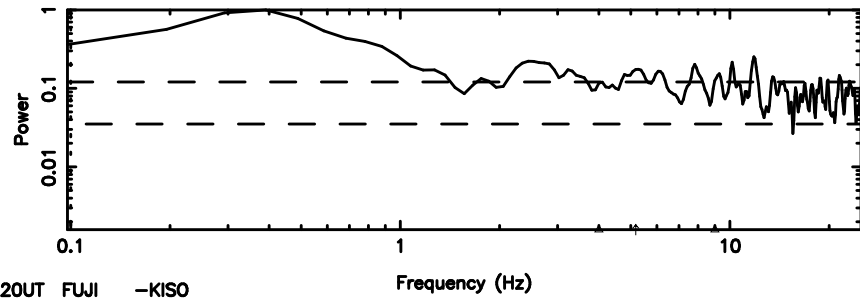

BLK: 3,SNR1: 0.10302 ,SNR2: 0.88152

0926+117 2024/06/08 7.20UT FUJI -KISO