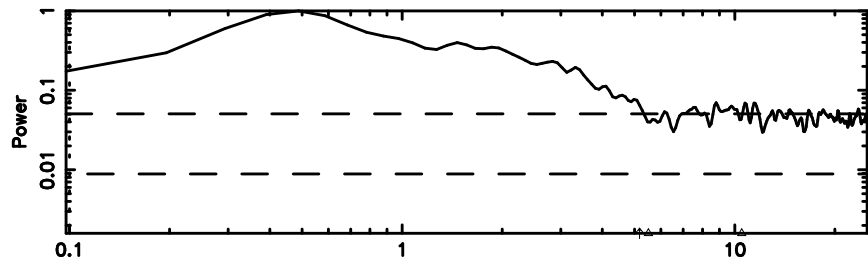

T20240608100236

BLK: 7,SNR1: 1.4543 ,SNR2: 6.0673

F20240608100238

BLK: 7,SNR1:-0.16266 ,SNR2: 0.68924

3C84 2024/06/08 1.07UT TOYOKAWA-FUJI

T20240608100236

BLK:15,SNR1: 1.1265 ,SNR2: 4.5129

K20240608100233