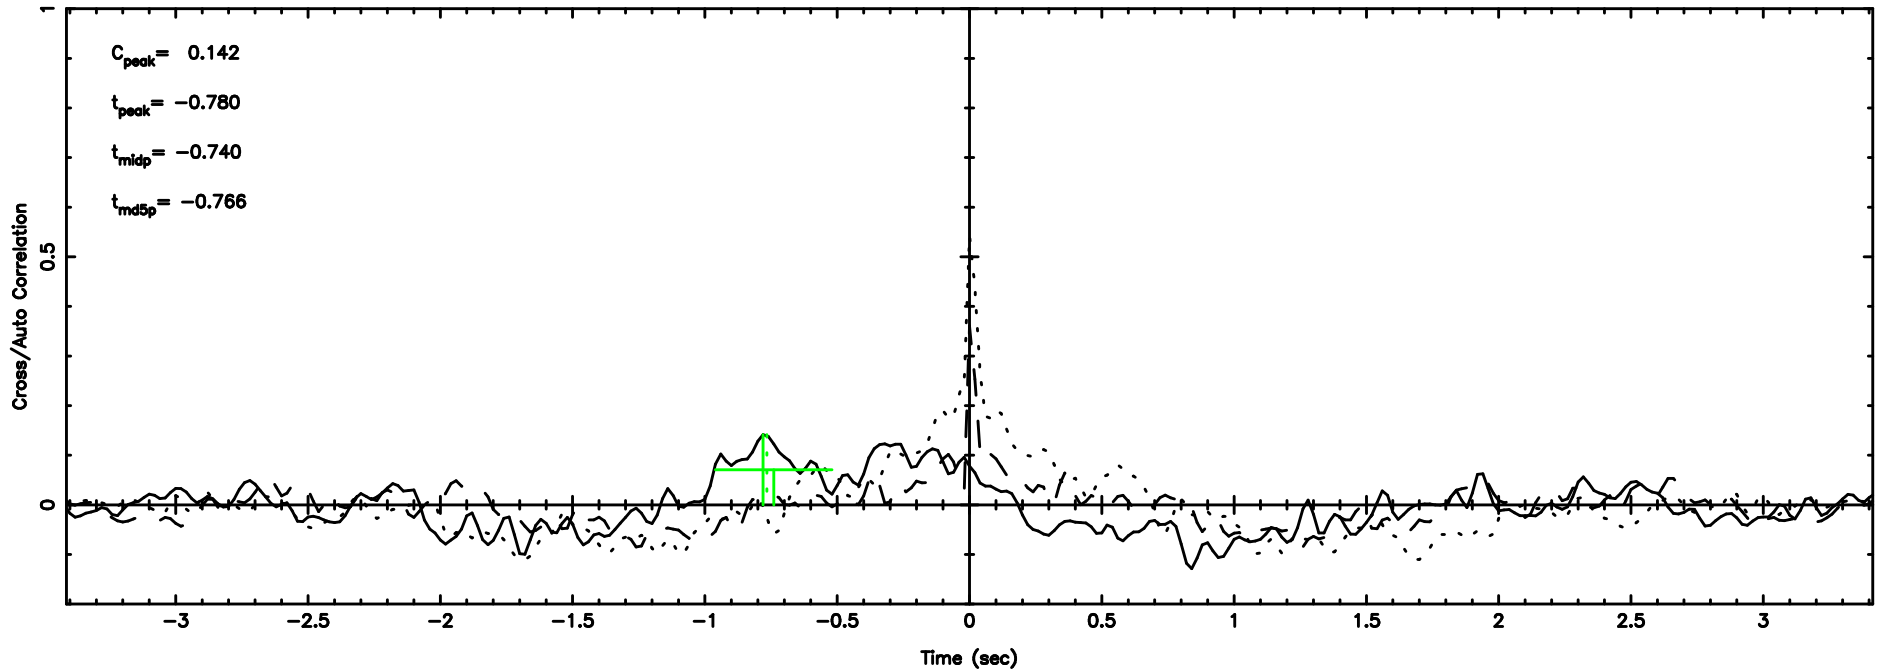

Frequency (Hz)

K20240608081357

BLK: 1,SNR1: 0.12859 ,SNR2: 1.7497

Frequency (Hz)

0128+03 2024/06/07 23.26UT TOYOKAWA-KISO

F20240608081401

BLK: 3,SNR1:-0.10730 ,SNR2: 1.3942

K20240608081357