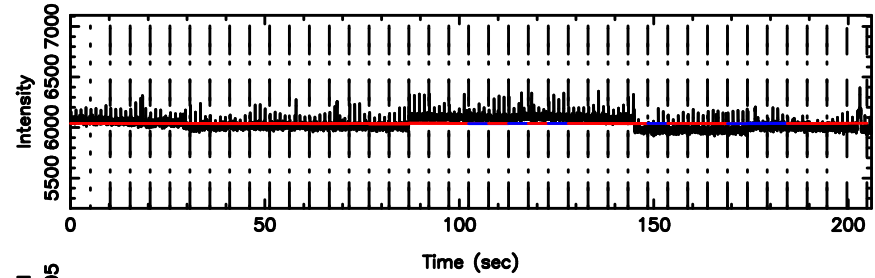

F20240608100238