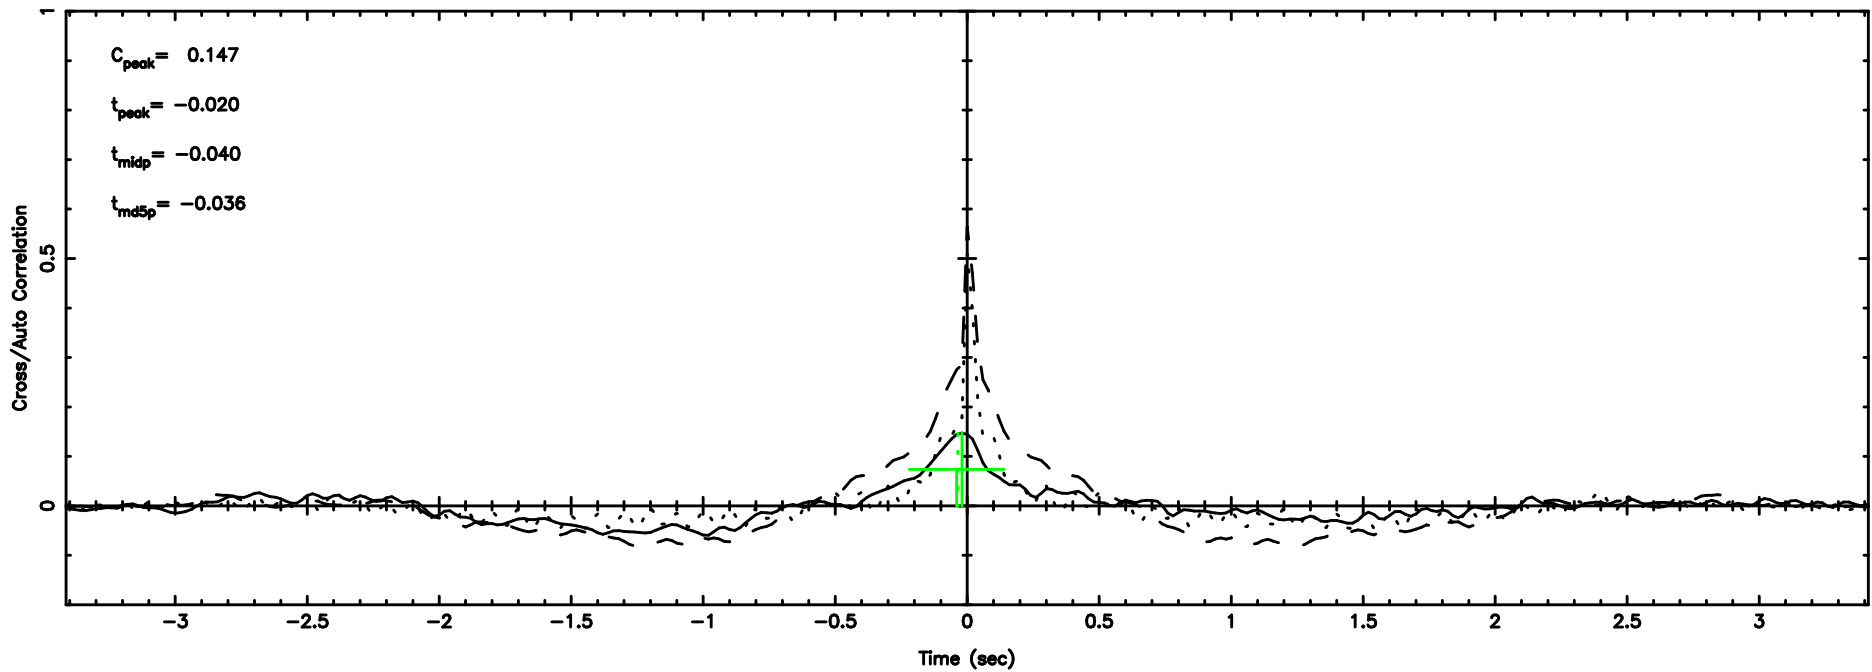

3C84 2024/06/08 1.07UT TOYOKAWA-KISO