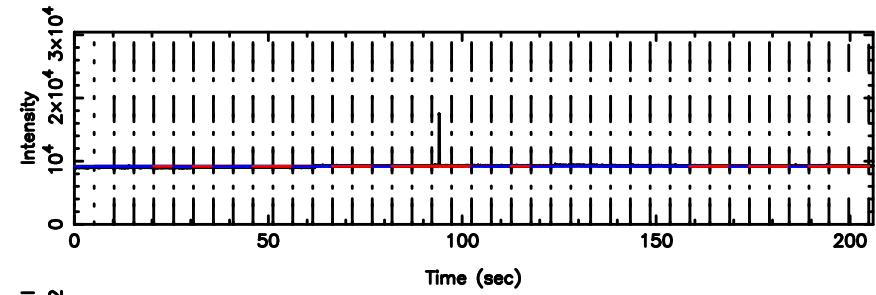

0531+194 2024/06/08 3.31UT FUJI -KISO

K20240608121655