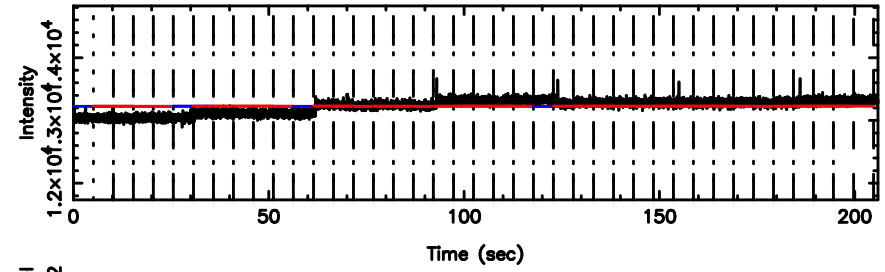

0011+344 2024/06/07 21.97UT TOYOKAWA-FUJI

T20240608065642

BLK: 4,SNR1:-0.22356E-01,SNR2: 0.22413

Frequency (Hz)

K20240608065639

BLK: 4,SNR1: 0.35963 ,SNR2: 2.1593

Frequency (Hz)

0011+344 2024/06/07 21.97UT TOYOKAWA-KISO