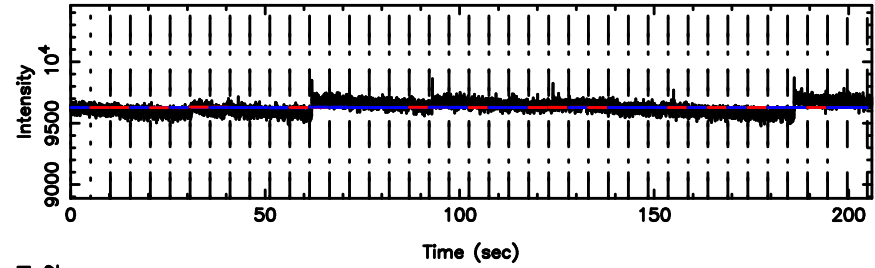

T20240608095416

BLK:25,SNR1: 0.72338 ,SNR2: 2.7685

0308+305 2024/06/08 0.93UT TOYOKAWA-KISO

K20240608095413

BLK:25,SNR1: 0.16513 ,SNR2: 1.0043