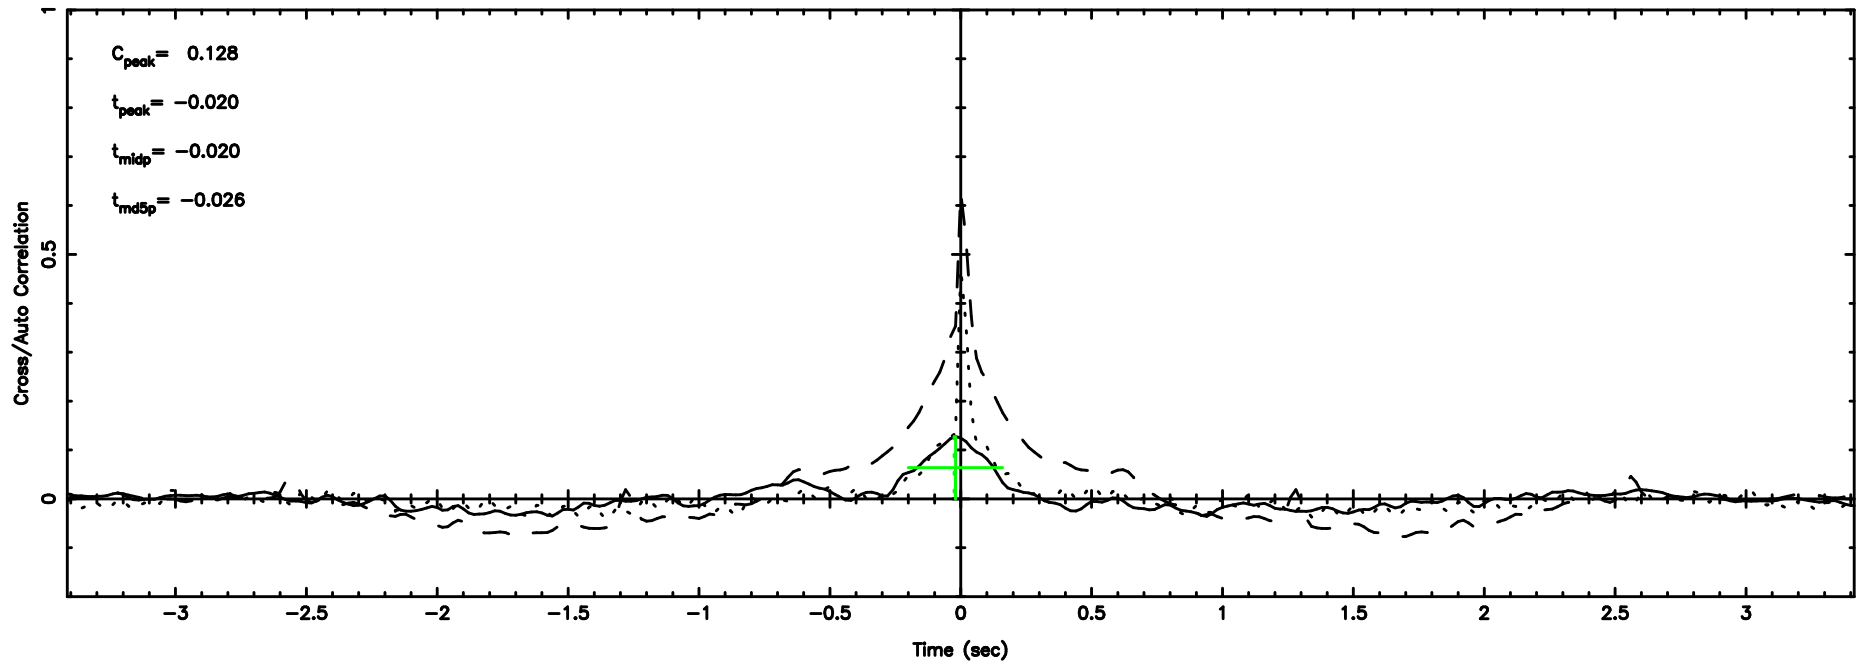

3C216 2024/06/08 6.88UT FUJI -KISO