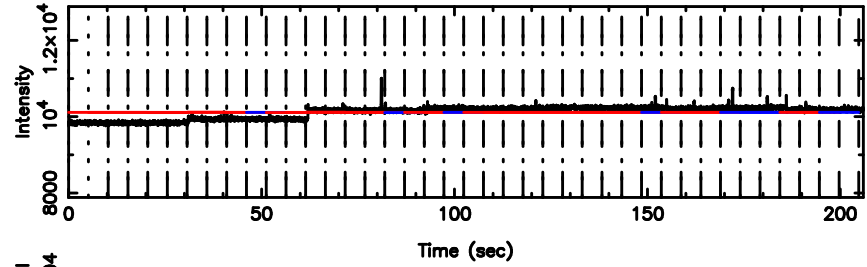

F20240608152342

BLK: 8,SNR1: 2.4945 ,SNR2: 4.7257

Frequency (Hz)

K20240608152337

BLK: 8,SNR1: 0.88734 ,SNR2: 4.6018

Frequency (Hz)

0839-071 2024/06/08 6.42UT FUJI -KISO

T20240608153441