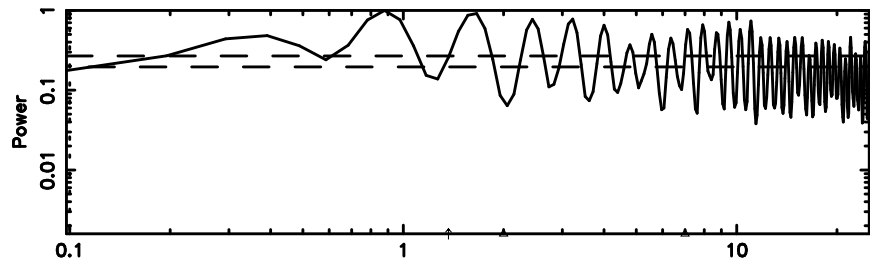

BLK: 3,SNR1: 0.21319 ,SNR2: 0.59928

0115-01 2024/06/07 23.04UT TOYOKAWA-KISO

K20240608080057

BLK: 3,SNR1: 0.83007 ,SNR2: 5.4784

F20240608080101

BLK: 3,SNR1:-0.24501E-01,SNR2: 0.68324

K20240608080057

BLK: 3,SNR1: 0.12061 ,SNR2: 0.65243