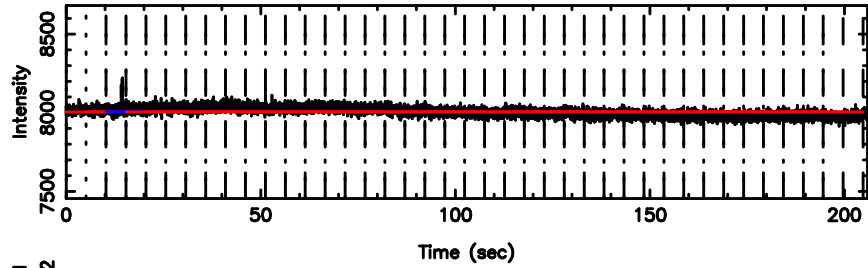

T20240608094427