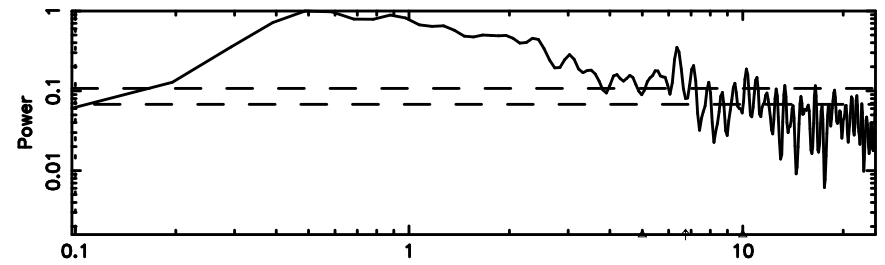

T20240608074154

BLK: 2,SNR1: 0.90075E-01,SNR2: 1.5370

F20240608074156

BLK: 2,SNR1: 0.37117 ,SNR2: 1.9572

0056-00 2024/06/07 22.73UT TOYOKAWA-FUJI

T20240608074154

BLK: 3,SNR1:-0.77898E-01,SNR2: 0.30657

Frequency (Hz)