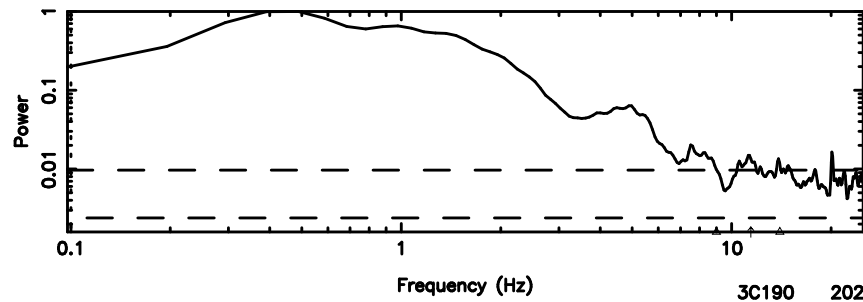

BLK:25,SNR1: 6.8302 ,SNR2: 12.109