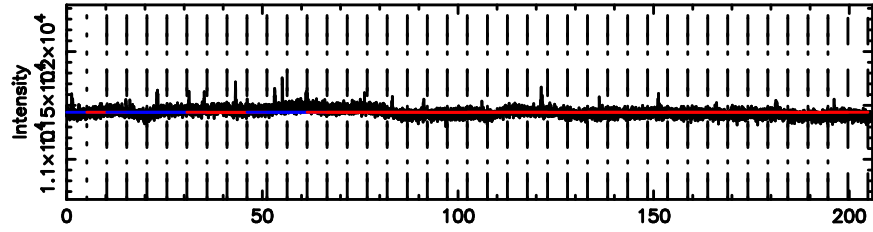

T20240608060049