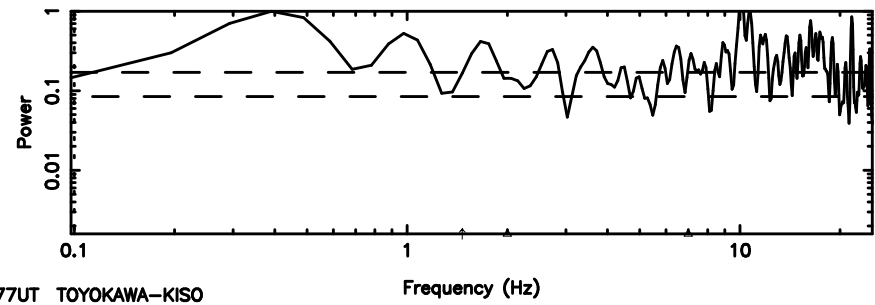

K20240608094424

BLK: 1,SNR1: 0.67714 ,SNR2: 1.3979

F20240608094429

BLK: 5,SNR1: 0.22540E-01,SNR2: 2.3369

Frequency (Hz)

K20240608094424

BLK: 5,SNR1: 0.45813 ,SNR2: 1.9755

Frequency (Hz)