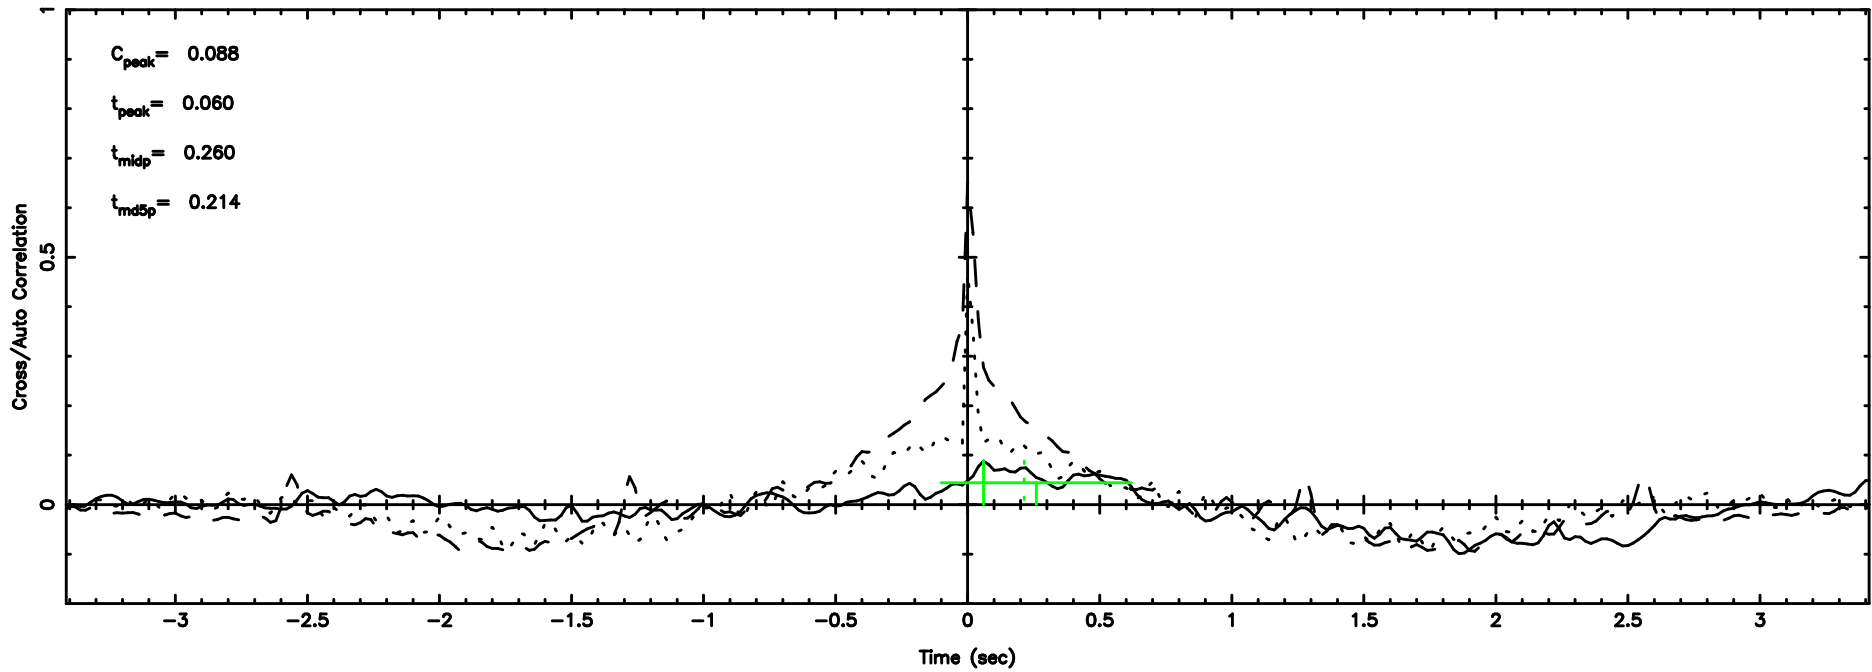

Frequency (Hz)

0258+350 2024/06/08 0.77UT FUJI -KISO