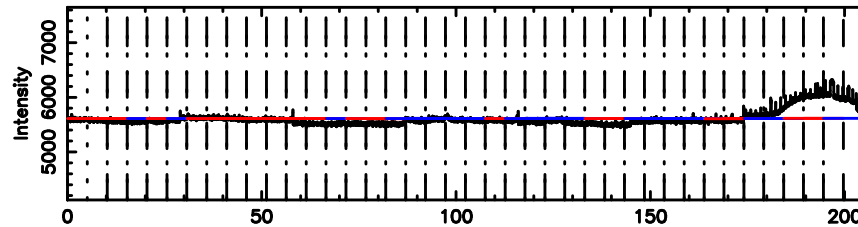

0333+32 2024/06/08 1.35UT FUJI -KISO

T20240608103211

BLK:19,SNR1: 0.74801 ,SNR2: 2.7307

F20240608103213

BLK:19,SNR1: 0.81339 ,SNR2: 4.1013

0347+05 2024/06/08 1.56UT TOYOKAWA-FUJI

T20240608103211

BLK:20,SNR1: 0.52571 ,SNR2: 2.1492