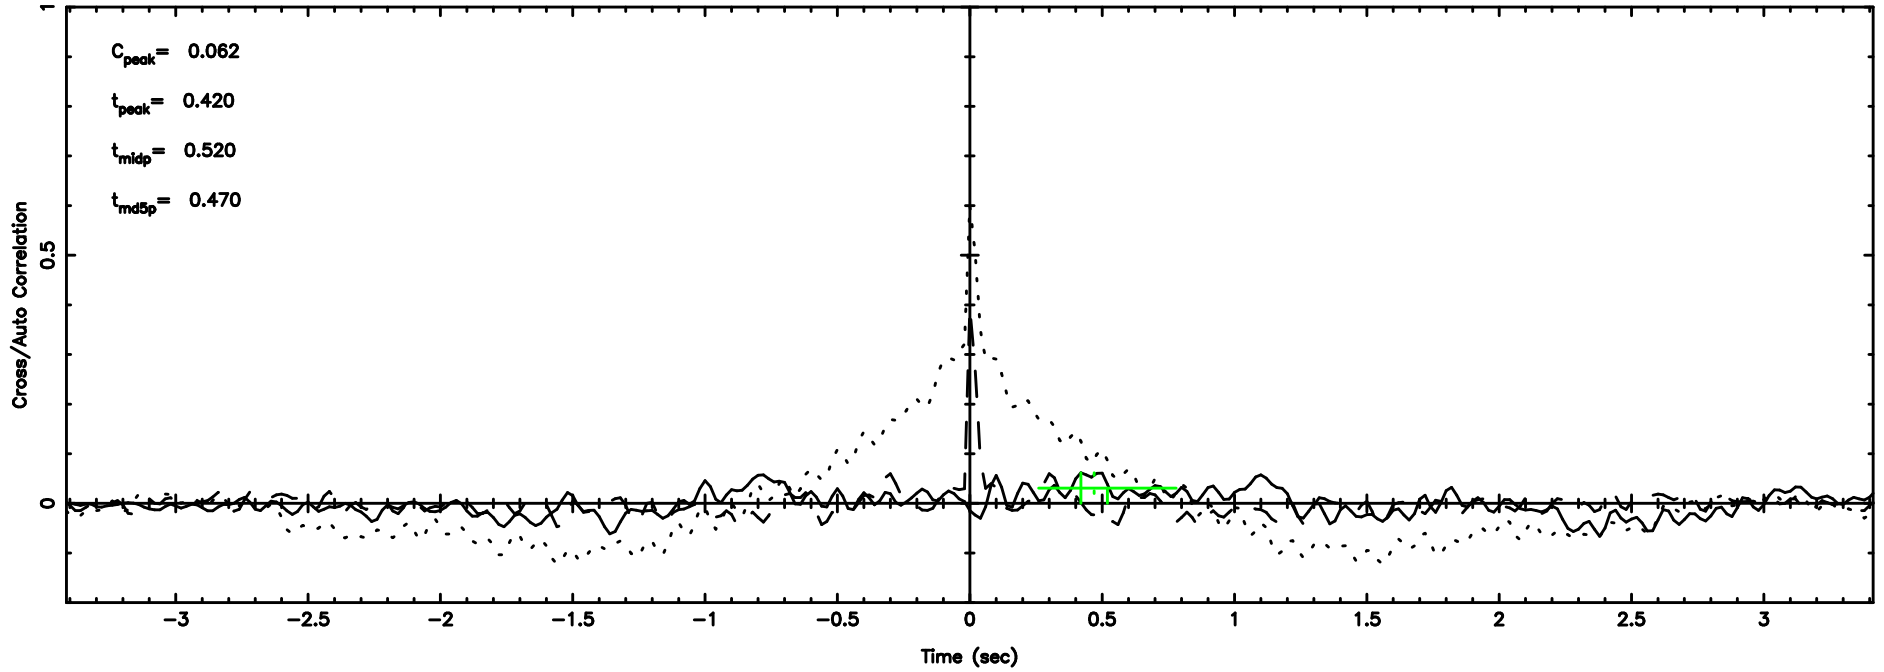

BLK: 3,SNR1: 0.21319 ,SNR2: 0.59928

0115-01 2024/06/07 23.04UT TOYOKAWA-KISO

K20240608080057

BLK: 3,SNR1: 0.83007 ,SNR2: 5.4784

F20240608080101

BLK: 3,SNR1:-0.24501E-01,SNR2: 0.68324

K20240608080057

BLK: 3,SNR1: 0.12061 ,SNR2: 0.65243