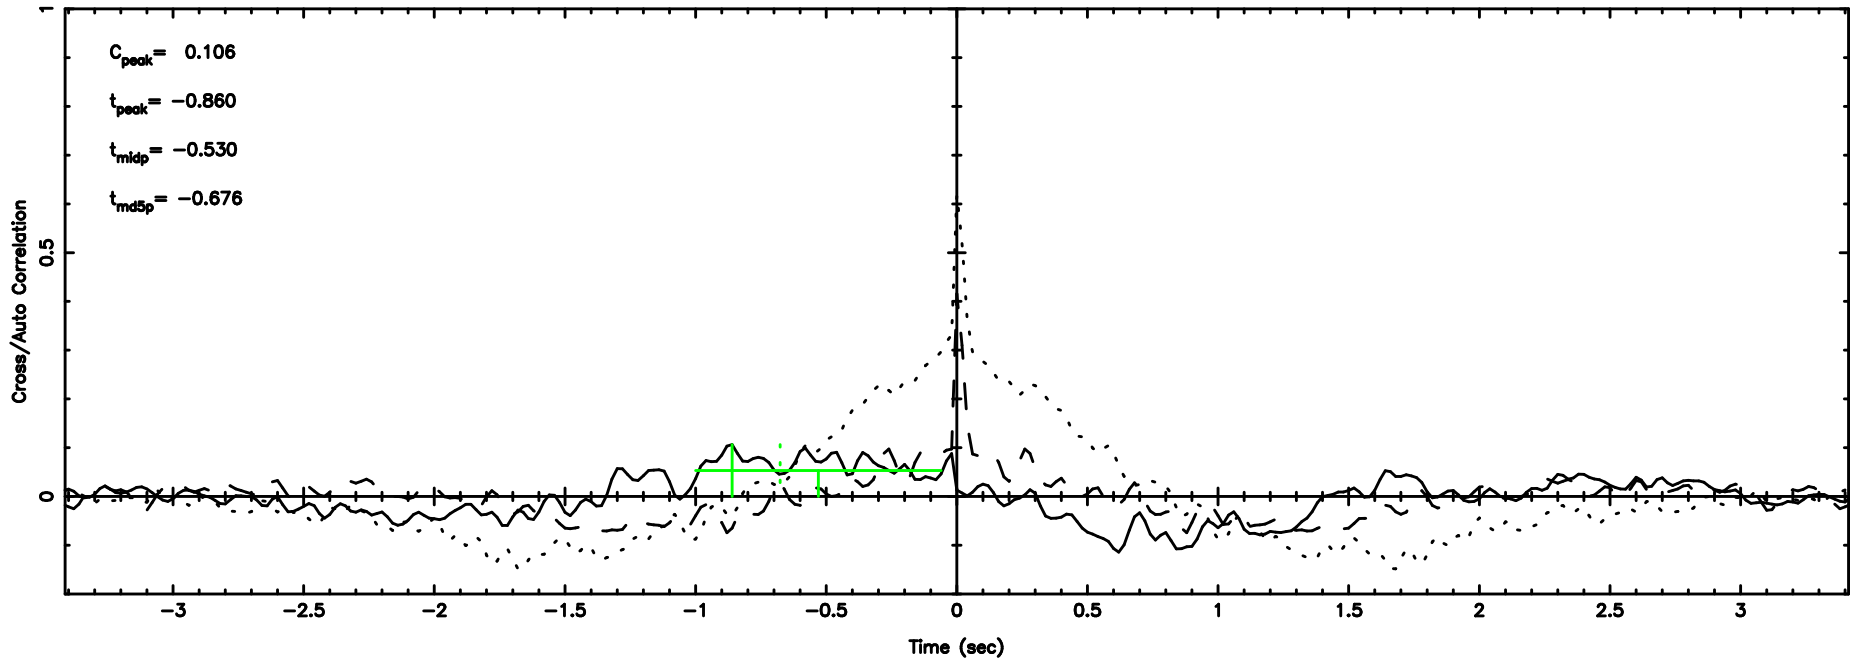

Frequency (Hz)

1011+110 2024/06/08 7.95UT TOYOKAWA-KISO