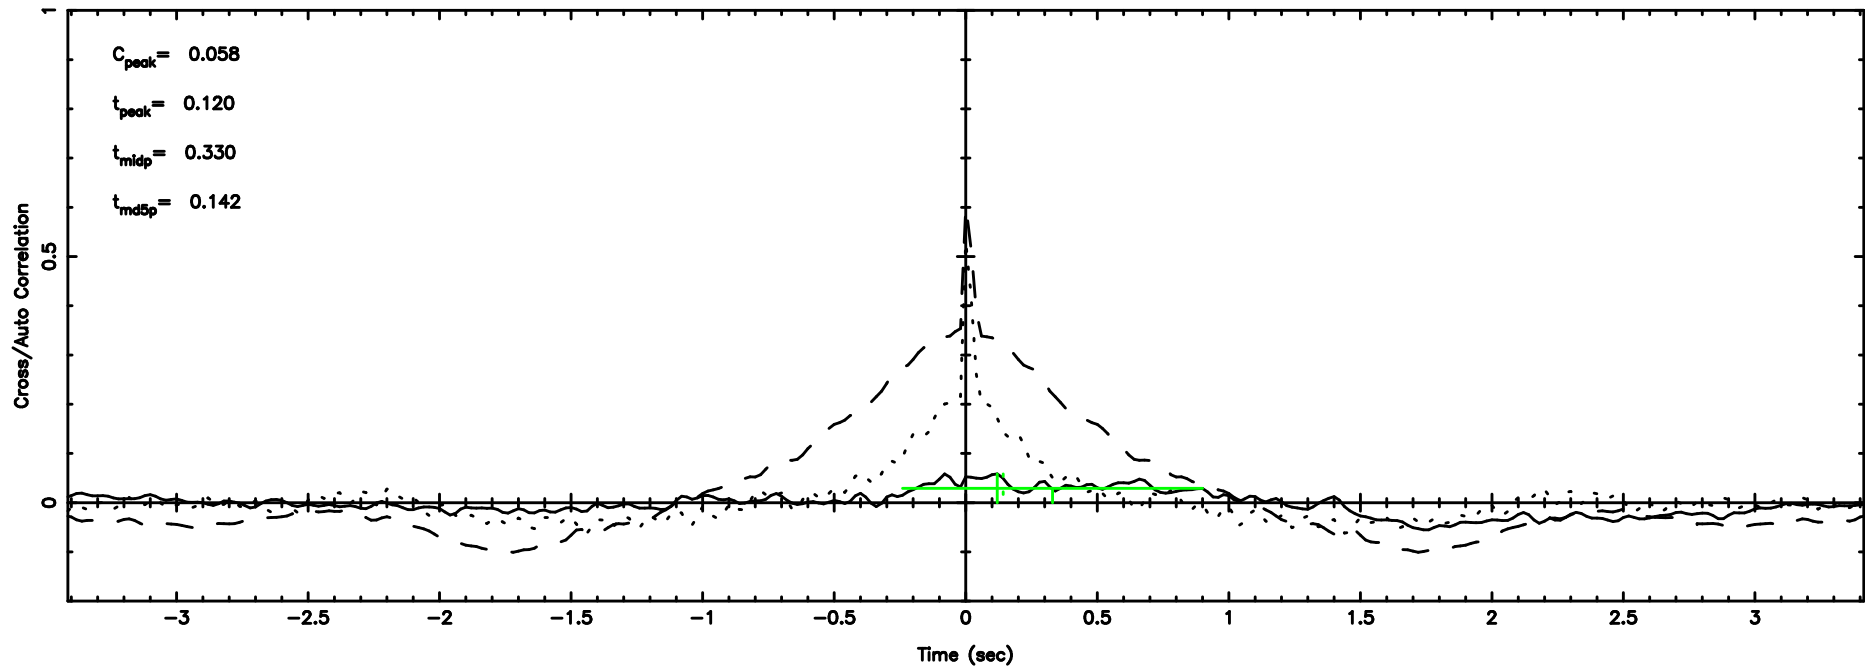

BLK:10,SNR1: 0.73113 ,SNR2: 2.8606