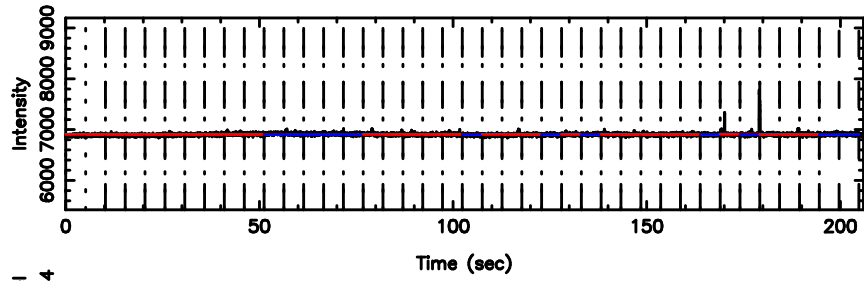

Frequency (Hz)

K20240608124204

BLK:17,SNR1: 1.9722 ,SNR2: 8.5863

Frequency (Hz)

0556+191 2024/06/08 3.73UT FUJI -KISO

T20240608124953

BLK:11,SNR1: 5.4832 ,SNR2: 13.688

F20240608124955