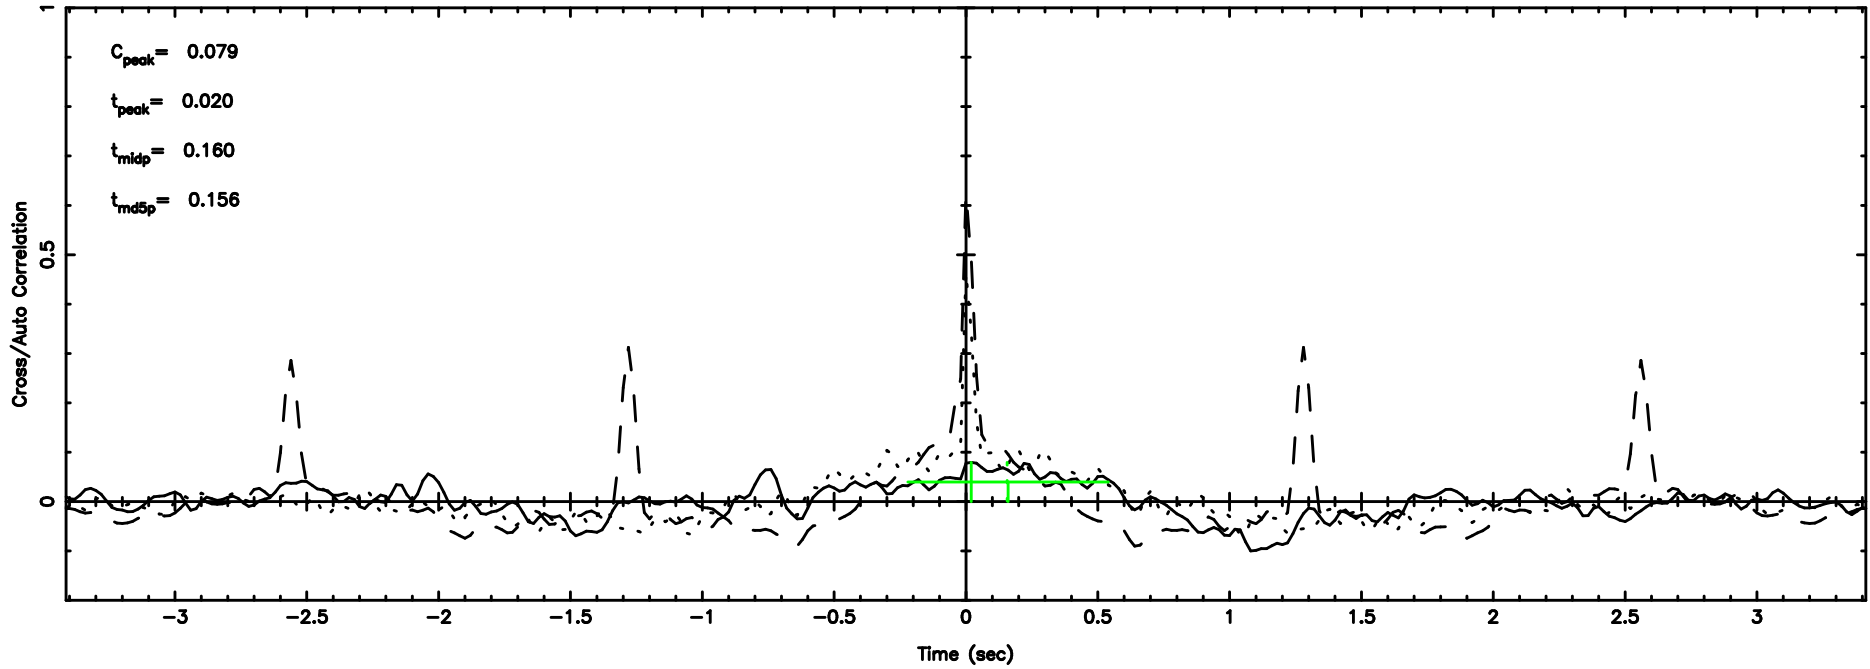

F20240608104747

BLK: 3,SNR1:-0.12072 ,SNR2: 2.1581

K20240608104742

BLK: 3,SNR1: 0.25072 ,SNR2: 0.99690

0403-132 2024/06/08 1.82UT FUJI -KISO