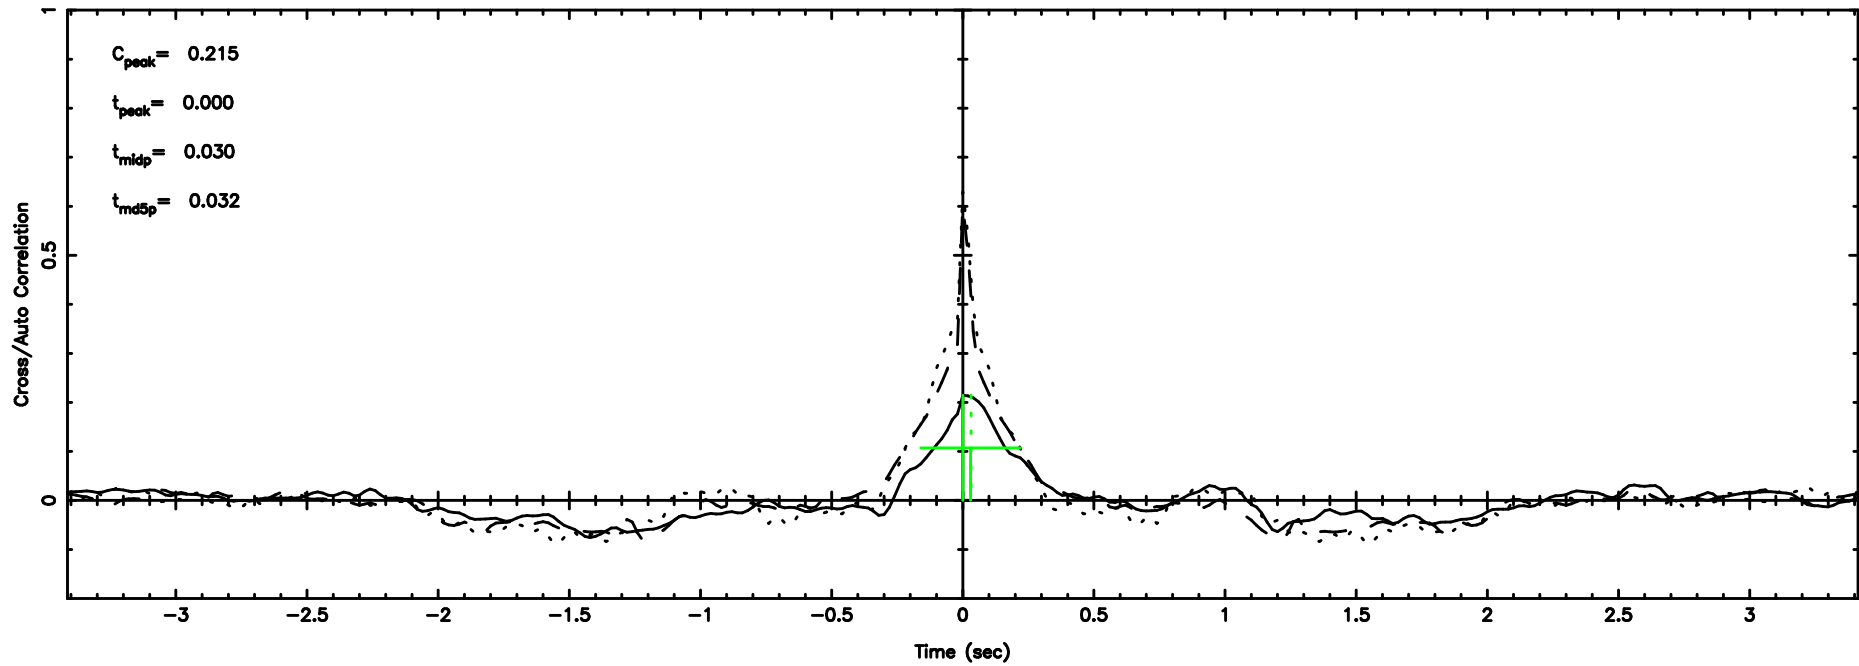

0752-200 2024/06/08 5.62UT TOYOKAWA-KISO

F20240608143547

BLK:10,SNR1: 0.93742 ,SNR2: 2.6262

Frequency (Hz)

K20240608143542

BLK:10,SNR1: 2.0879 ,SNR2: 8.1694

Frequency (Hz)

0752-200 2024/06/08 5.62UT FUJI -KISO