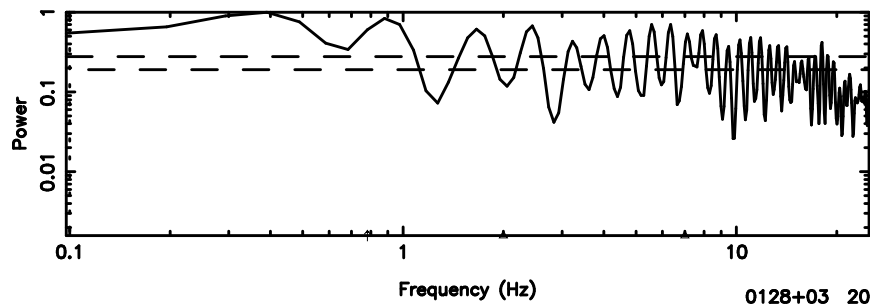

Frequency (Hz)

K20240608081357

BLK: 1,SNR1: 0.12859 ,SNR2: 1.7497

Frequency (Hz)

0128+03 2024/06/07 23.26UT TOYOKAWA-KISO

F20240608081401

BLK: 3,SNR1:-0.10730 ,SNR2: 1.3942

K20240608081357