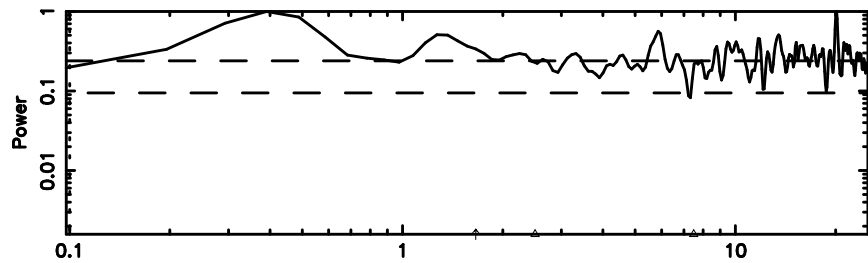

No. Good Data

3C71 2024/06/08 0.45UT TOYOKAWA-FUJI

T20240608092512

BLK: 4,SNR1: 0.15031 ,SNR2: 0.87281

Frequency (Hz)

3C71 2024/06/08 0.45UT TOYOKAWA-KISO

K20240608092509

BLK: 4,SNR1: 0.37662 ,SNR2: 3.9049