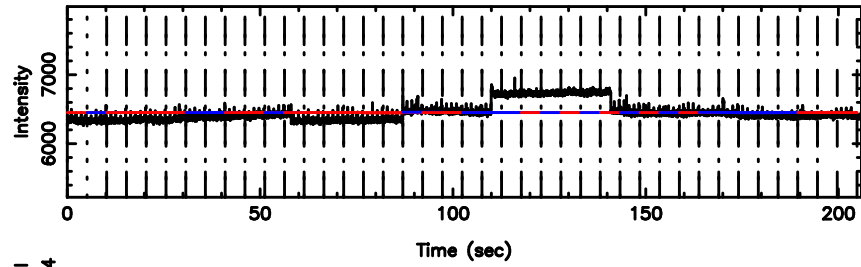

BLK: 9,SNR1: 0.48456E-01,SNR2: 0.83825

K20240608155119

BLK: 9,SNR1: 0.58874 ,SNR2: 2.4570

3C216 2024/06/08 6.88UT TOYOKAWA-KISO

F20240608155124

BLK:17,SNR1: 1.8145 ,SNR2: 3.3382

K20240608155119

BLK:17,SNR1: 0.19075 ,SNR2: 1.5087