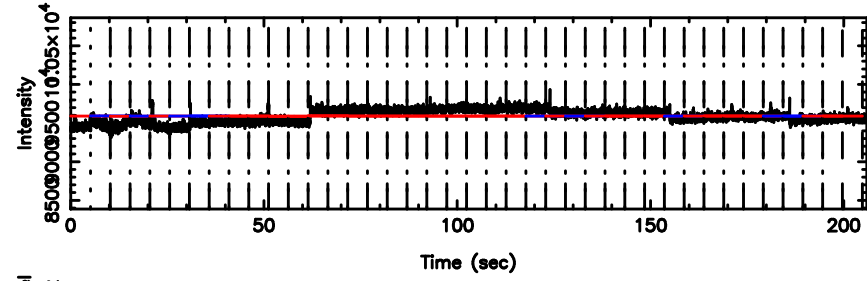

0741-06 2024/06/08 5.46UT TOYOKAWA-FUJI

T20240608142601

BLK: 9,SNR1: 0.27416 ,SNR2: 2.5157

K20240608142558

BLK: 9,SNR1: 0.87576 ,SNR2: 3.2973

0741-06 2024/06/08 5.46UT TOYOKAWA-KISO

F20240608142603

BLK: 8,SNR1: 0.57053 ,SNR2: 1.9564