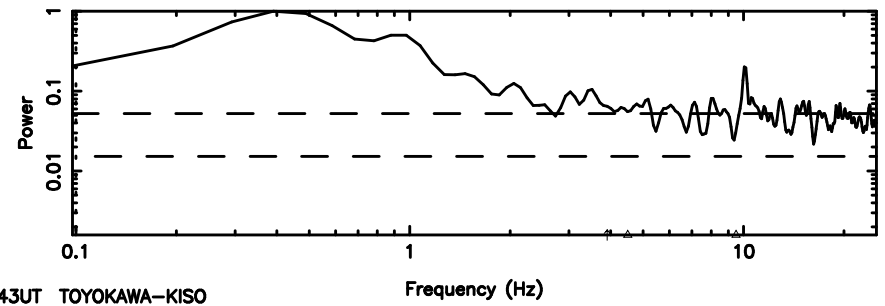

BLK: 6,SNR1: 0.67077 ,SNR2: 3.3441