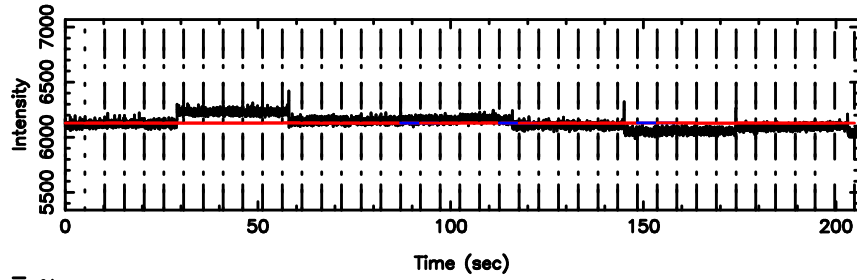

0926+117 2024/06/08 7.20UT TOYOKAWA-FUJI

T20240608161012

BLK: 3,SNR1: 1.7474 ,SNR2: 8.4003

K20240608161009

BLK: 3,SNR1: 1.4032 ,SNR2: 7.4552

0926+117 2024/06/08 7.20UT TOYOKAWA-KISO

F20240608161014

BLK: 3,SNR1: 0.94426E-01,SNR2: 2.0277