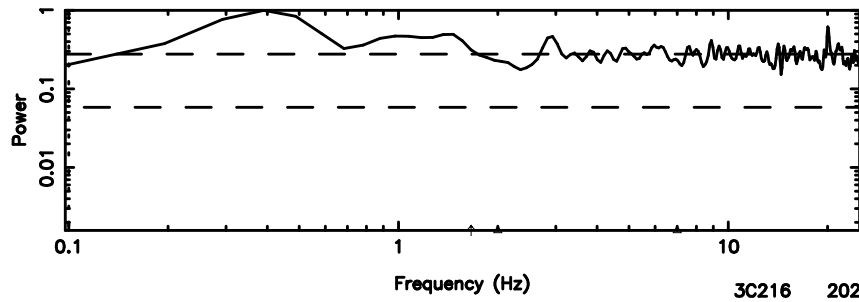

BLK: 9,SNR1: 0.48456E-01,SNR2: 0.83825