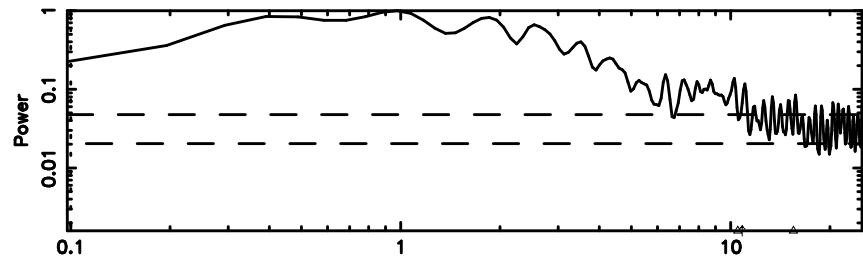

BLK: 8,SNR1: 2.4945 ,SNR2: 4.7257