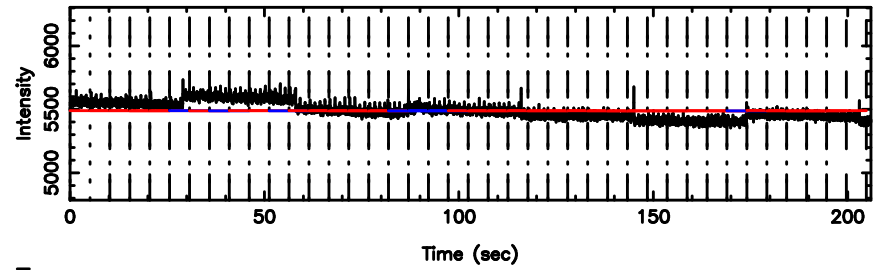

Frequency (Hz)

T20240608100953

BLK: 7,SNR1: 0.11346 ,SNR2: 1.5312

F20240608100955

BLK: 7,SNR1: 0.31205 ,SNR2: 2.6130

0324+119 2024/06/08 1.19UT TOYOKAWA-FUJI

T20240608100953

BLK:10,SNR1: 0.19701 ,SNR2: 1.3425