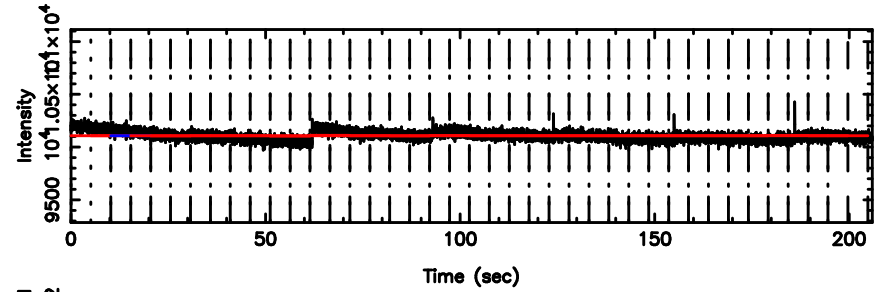

K20240608094424

BLK: 1,SNR1: 0.67714 ,SNR2: 1.3979

F20240608094429

BLK: 5,SNR1: 0.22540E-01,SNR2: 2.3369

Frequency (Hz)

K20240608094424

BLK: 5,SNR1: 0.45813 ,SNR2: 1.9755

Frequency (Hz)