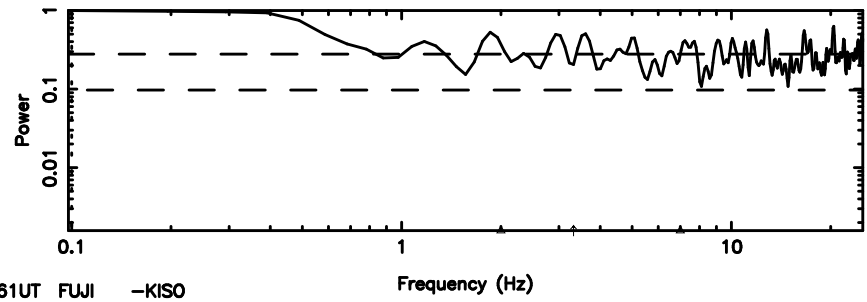

BLK: 3,SNR1: 0.41735E-01,SNR2: 2.5033

Frequency (Hz)

3C208 2024/06/08 6.61UT TOYOKAWA-KISO

F20240608153443

BLK: 3,SNR1: 0.16043 ,SNR2: 3.1721

K20240608153438

BLK: 3,SNR1: 0.19109E-01,SNR2: 0.50906

3C208 2024/06/08 6.61UT FUJI -KISO