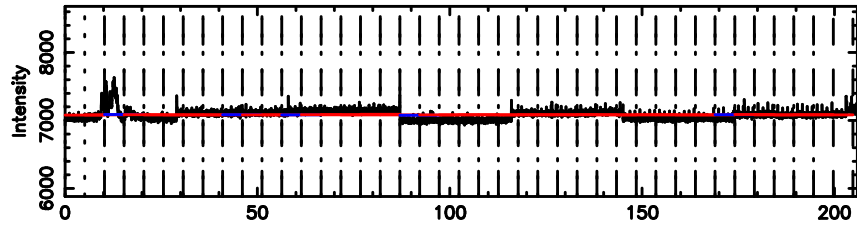

F20240608170319