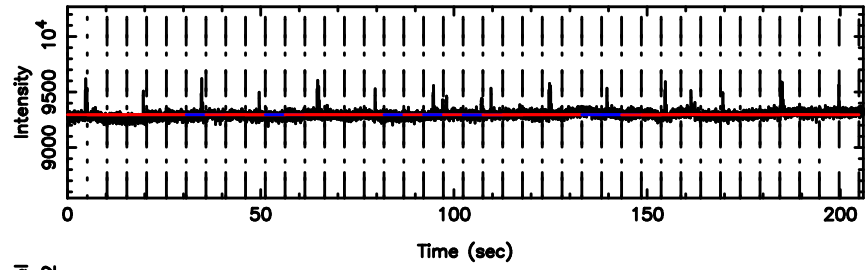

Frequency (Hz)

K20240608142558

BLK: 8,SNR1: 1.2832 ,SNR2: 4.7986

Frequency (Hz)

0741-06 2024/06/08 5.46UT FUJI -KISO

T20240608143545

BLK: 7,SNR1: 0.45278 ,SNR2: 2.6949

F20240608143547