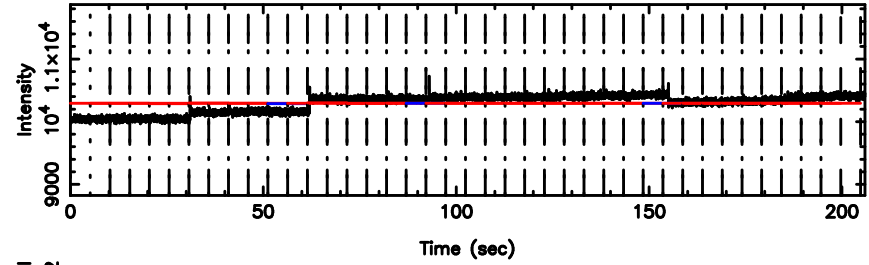

BLK: 3,SNR1:-0.48534E-01,SNR2: 0.34914

F20240608153443

BLK: 3,SNR1: 0.82627E-01,SNR2: 2.9781

3C208 2024/06/08 6.61UT TOYOKAWA-FUJI

T20240608153441

BLK: 3,SNR1: 0.10940 ,SNR2: 0.28535

Frequency (Hz)

K20240608153438