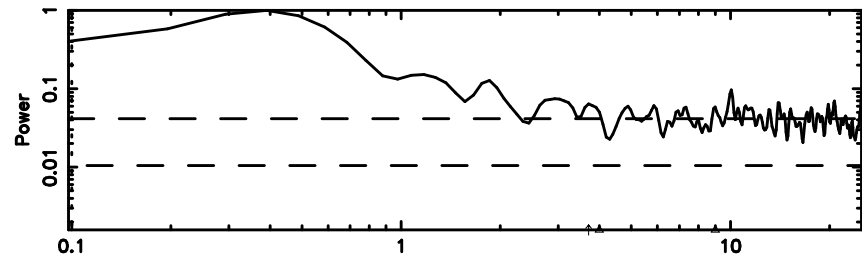

BLK: 5,SNR1: 0.70335 ,SNR2: 3.7166