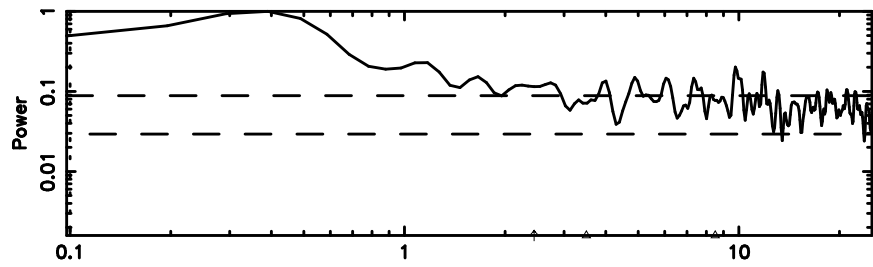

BLK: 4,SNR1: 0.18252 ,SNR2: 2.3242