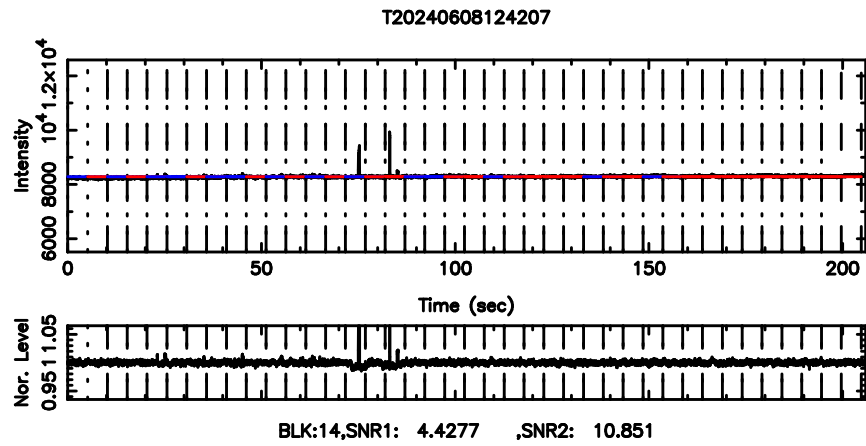

BLK:13,SNR1: 1.7229 ,SNR2: 4.2681

F20240608124209

BLK:13,SNR1: 1.0583 ,SNR2: 4.6457

0556+191 2024/06/08 3.73UT TOYOKAWA-FUJI

0556+191 2024/06/08 3.73UT TOYOKAWA-KISO

F20240608124209

BLK:17,SNR1: 0.24190 ,SNR2: 2.7710