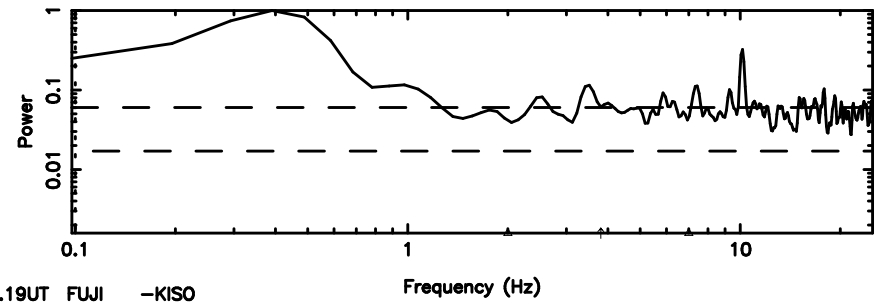

BLK: 6,SNR1: 0.30110 ,SNR2: 1.6260