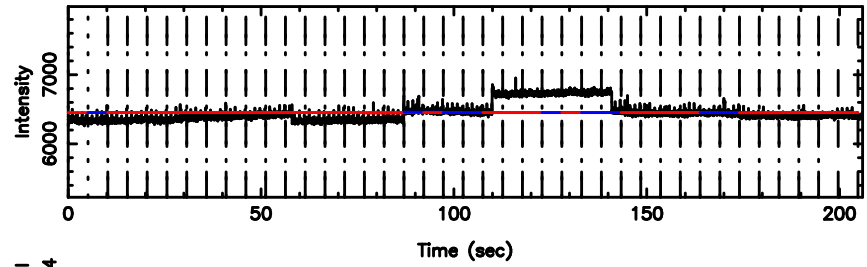

T20240608155122

BLK: 9,SNR1: 0.10061 ,SNR2: 0.84493

Frequency (Hz)

F20240608155124

BLK: 9,SNR1: 2.5348 ,SNR2: 4.6592

Frequency (Hz)

3C216 2024/06/08 6.88UT TOYOKAWA-FUJI

T20240608155122