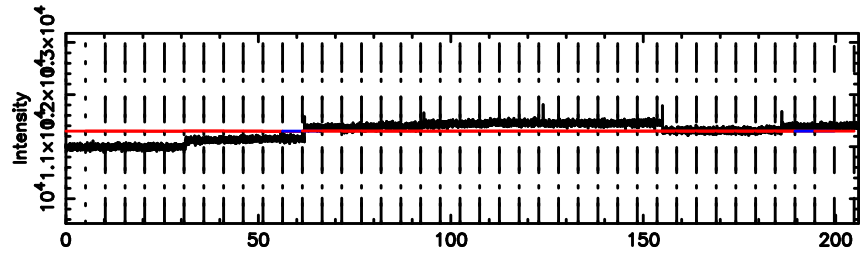

Frequency (Hz)

K20240608165533