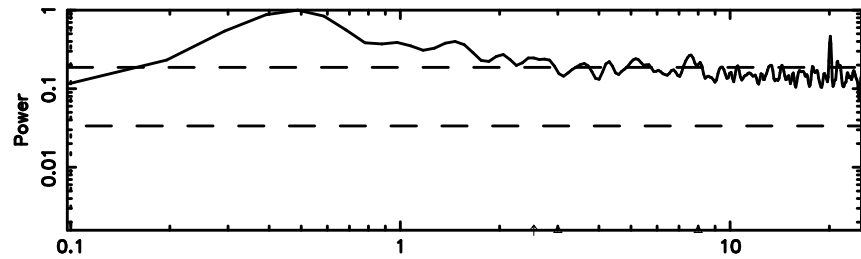

BLK:12,SNR1: 0.17535E-01,SNR2: 1.0769