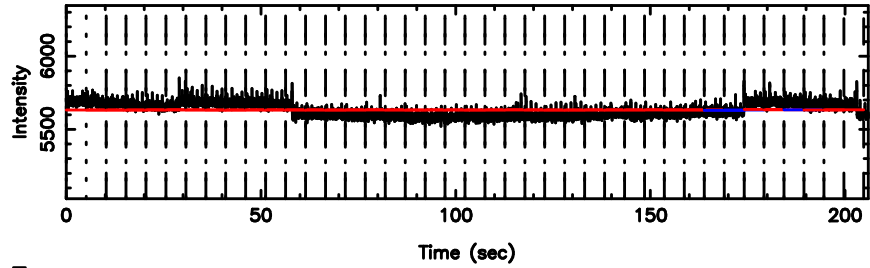

F20240608084726