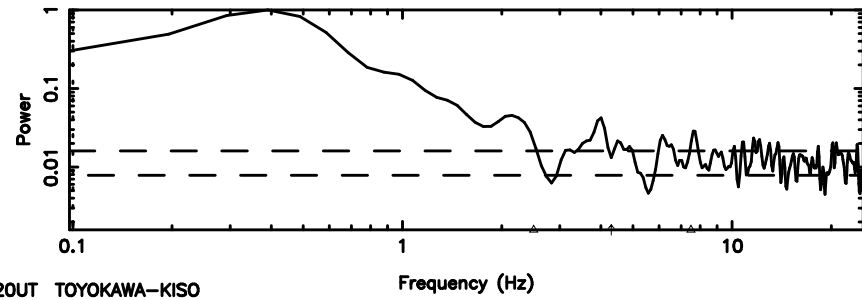

0926+117 2024/06/08 7.20UT TOYOKAWA-FUJI

T20240608161012

BLK: 3,SNR1: 1.7474 ,SNR2: 8.4003

K20240608161009

BLK: 3,SNR1: 1.4032 ,SNR2: 7.4552

0926+117 2024/06/08 7.20UT TOYOKAWA-KISO

F20240608161014

BLK: 3,SNR1: 0.94426E-01,SNR2: 2.0277