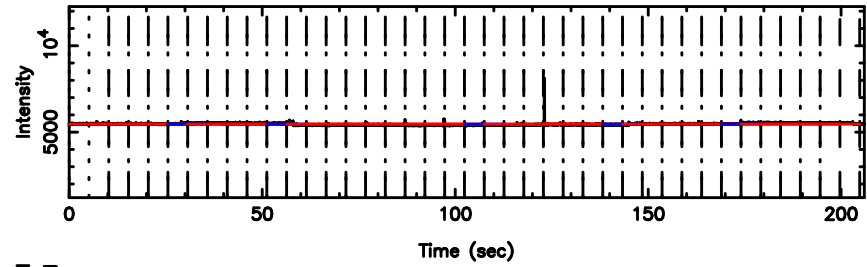

BLK:18,SNR1: 2.2358 ,SNR2: 4.5676

0821+394 2024/06/08 6.14UT FUJI -KISO

T20240608151835

BLK: 5,SNR1: 0.80330 ,SNR2: 3.9544

F20240608151837

BLK: 5,SNR1: 0.94005 ,SNR2: 5.6140

0834-19 2024/06/08 6.34UT TOYOKAWA-FUJI