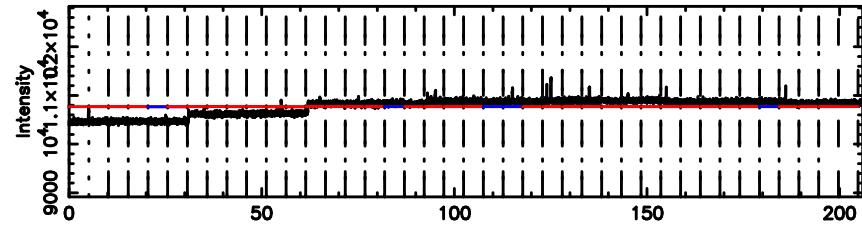

3C222 2024/06/08 7.33UT TOYOKAWA-KISO

F20240608161759

BLK: 5,SNR1: 0.19827 ,SNR2: 0.82180

Frequency (Hz)

K20240608161754

BLK: 5,SNR1: 0.35620 ,SNR2: 1.7284

Frequency (Hz)

3C222 2024/06/08 7.33UT FUJI -KISO