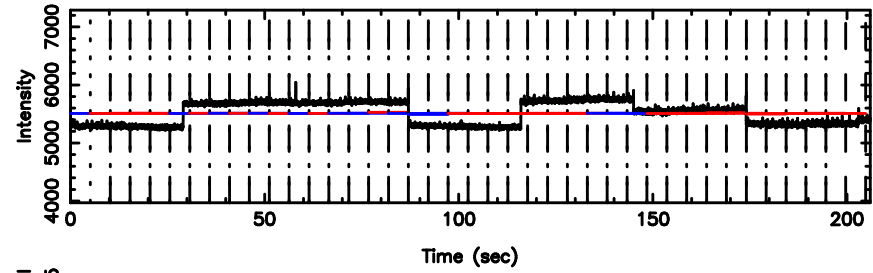

F20240608105658

BLK: 8,SNR1: 0.95622 ,SNR2: 4.3795

K20240608105653

BLK: 8,SNR1: 3.8840 ,SNR2: 10.655

0411+05 2024/06/08 1.98UT FUJI -KISO

T20240608110350

BLK:13,SNR1: 0.33584 ,SNR2: 6.7337

F20240608110352