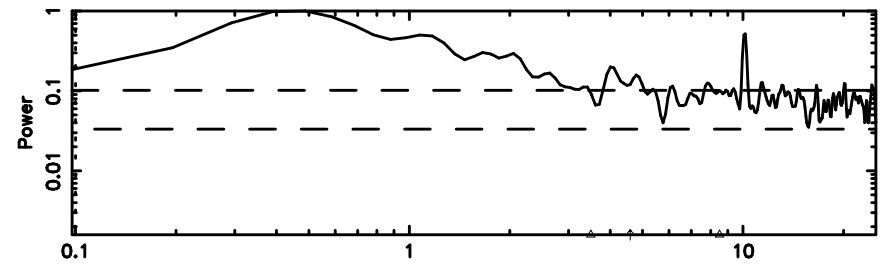

BLK: 3,SNR1:-0.49486E-02,SNR2: 3.0827

Frequency (Hz)

T20240608073656

BLK: 8,SNR1: 1.3907 ,SNR2: 4.2596

Frequency (Hz)

3C26 2024/06/07 22.64UT TOYOKAWA-KISO

K20240608073653

BLK: 8,SNR1: 0.31578 ,SNR2: 1.8208