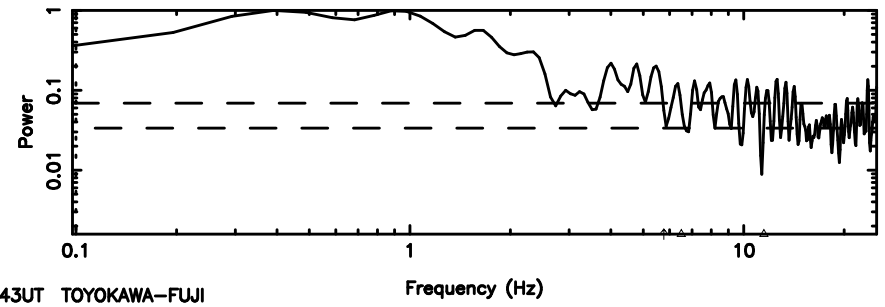

Frequency (Hz)

T20240608072351

BLK: 3,SNR1: 0.80945E-01,SNR2: 0.80108

F20240608072353

BLK: 3,SNR1: 0.91390 ,SNR2: 3.6826

0038+328 2024/06/07 22.43UT TOYOKAWA-FUJI

T20240608072351

BLK: 6,SNR1:-0.20528E-01,SNR2: 0.49220