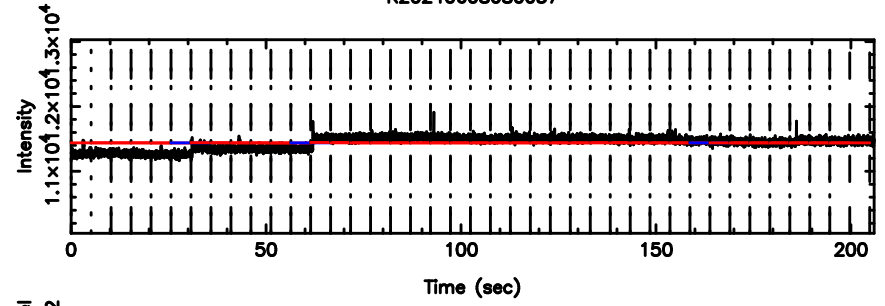

0115-01 2024/06/07 23.04UT TOYOKAWA-KISO

K20240608080057