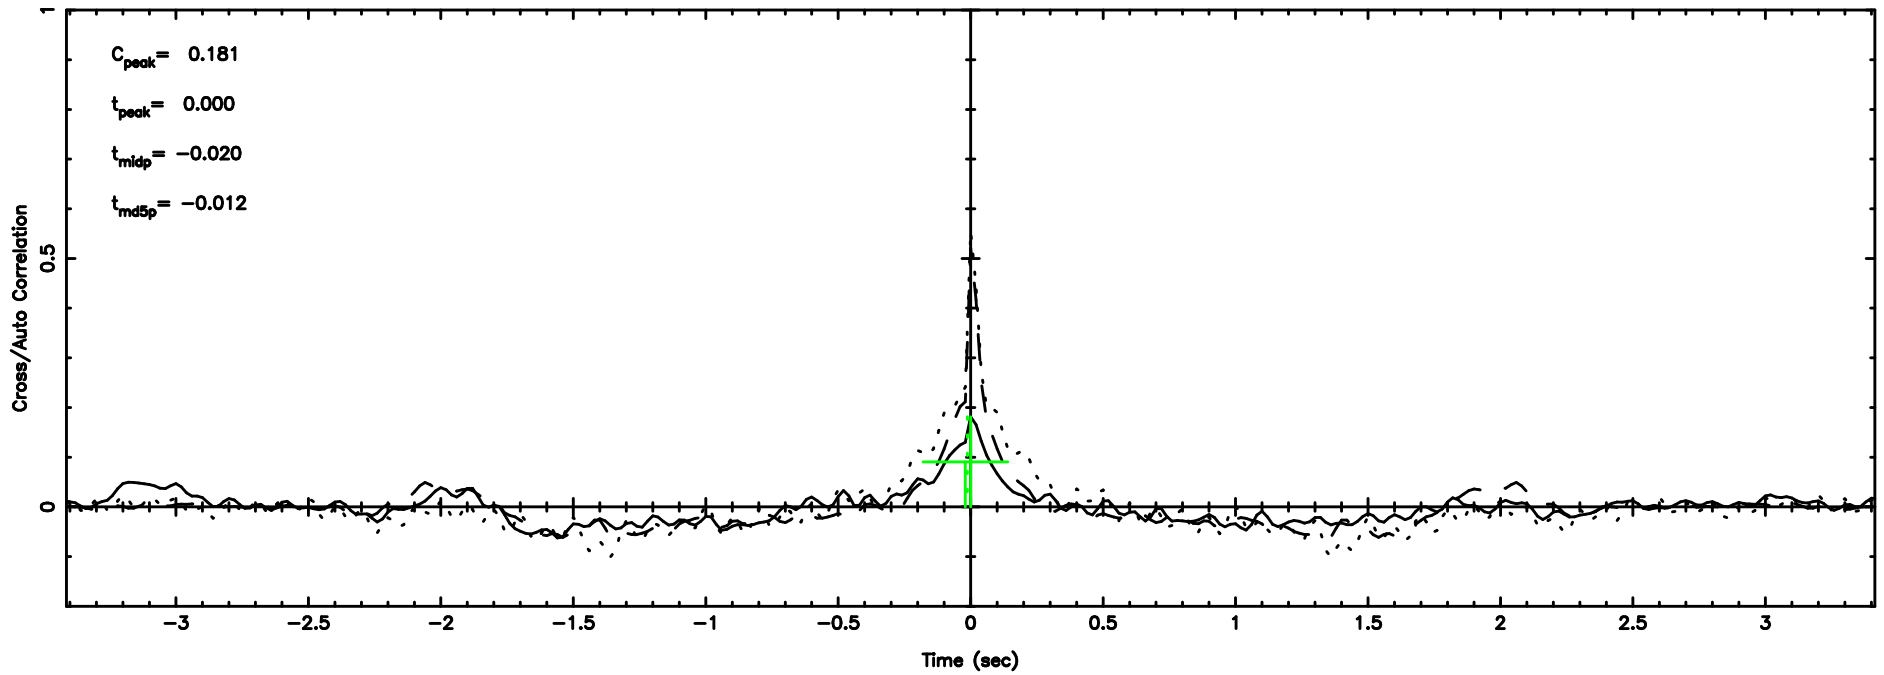

Frequency (Hz)