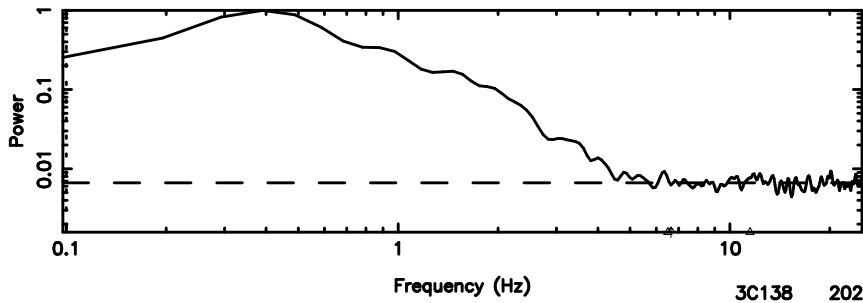

F20240608120327

BLK:16,SNR1: 0.48180 ,SNR2: 1.4984

3C138 2024/06/08 3.09UT TOYOKAWA-FUJI

T20240608120325

BLK:24,SNR1: 5.3868 ,SNR2: 16.344

K20240608120322

BLK:24,SNR1: 0.76956 ,SNR2: 3.2916

3C138 2024/06/08 3.09UT TOYOKAWA-KISO