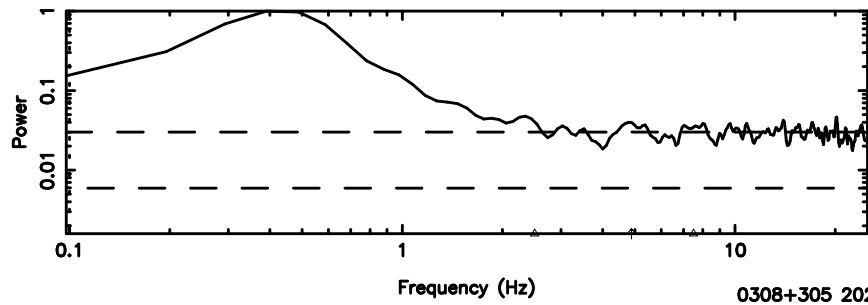

BLK:12,SNR1: 0.78968 ,SNR2: 3.3187