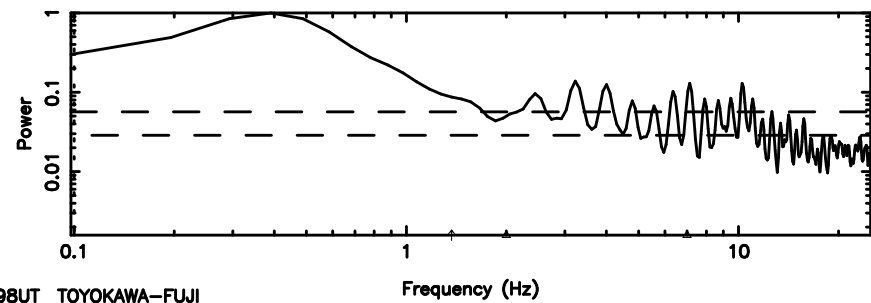

0411+05 2024/06/08 1.98UT TOYOKAWA-FUJI