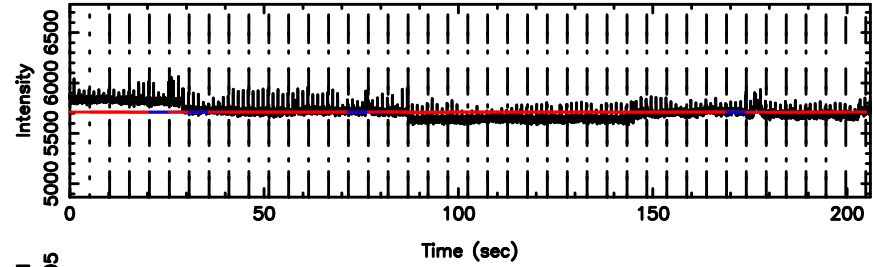

F20240608101911

BLK: 4,SNR1: 1.0433 ,SNR2: 3.2128