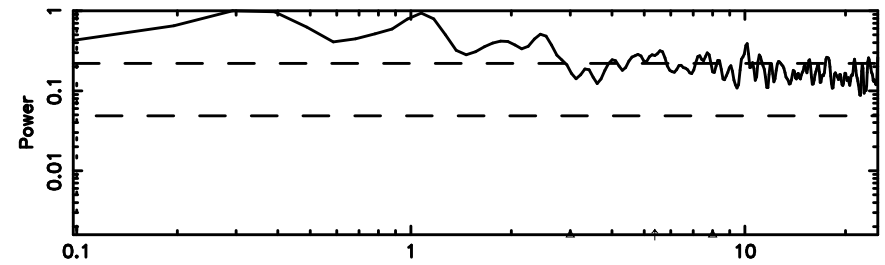

F20240608065644

BLK: 5,SNR1: 0.51571 ,SNR2: 5.9484

Frequency (Hz)

K20240608065639

BLK: 5,SNR1: 0.67882E-01,SNR2: 0.71515

Frequency (Hz)

0011+344 2024/06/07 21.97UT FUJI -KISO

T20240608070518