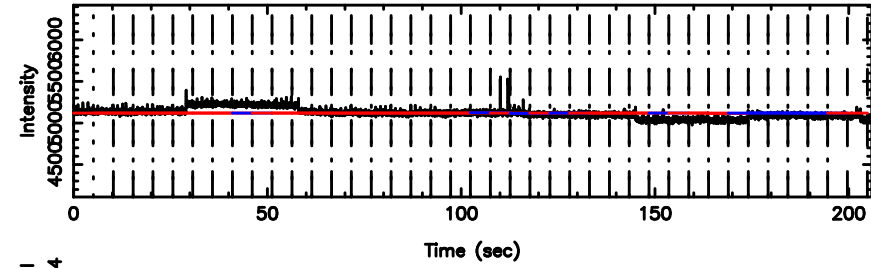

F20240608123742