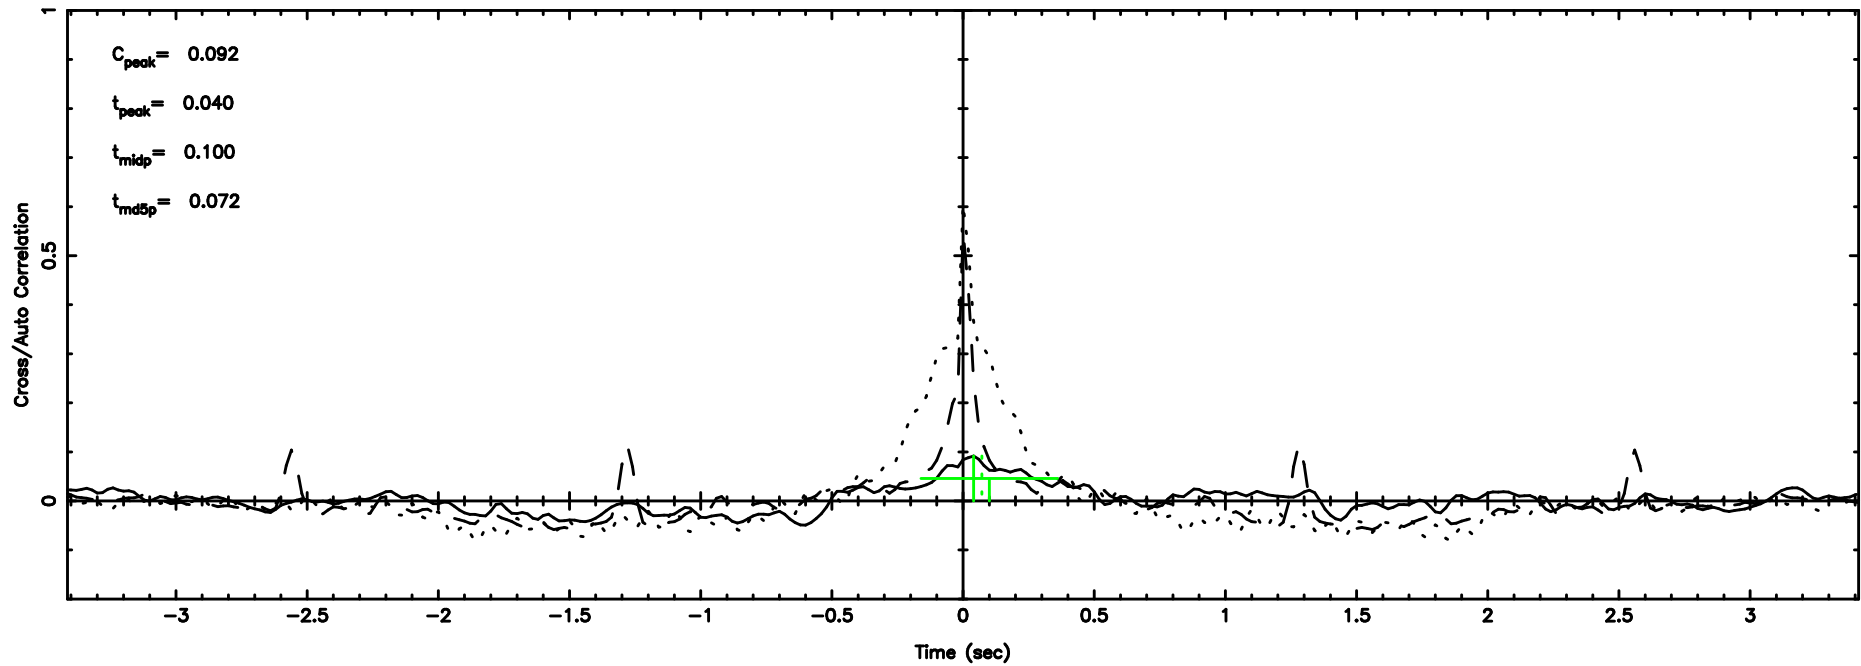

Frequency (Hz)

K20240608142558

BLK: 8,SNR1: 1.2832 ,SNR2: 4.7986

Frequency (Hz)

0741-06 2024/06/08 5.46UT FUJI -KISO

T20240608143545

BLK: 7,SNR1: 0.45278 ,SNR2: 2.6949

F20240608143547