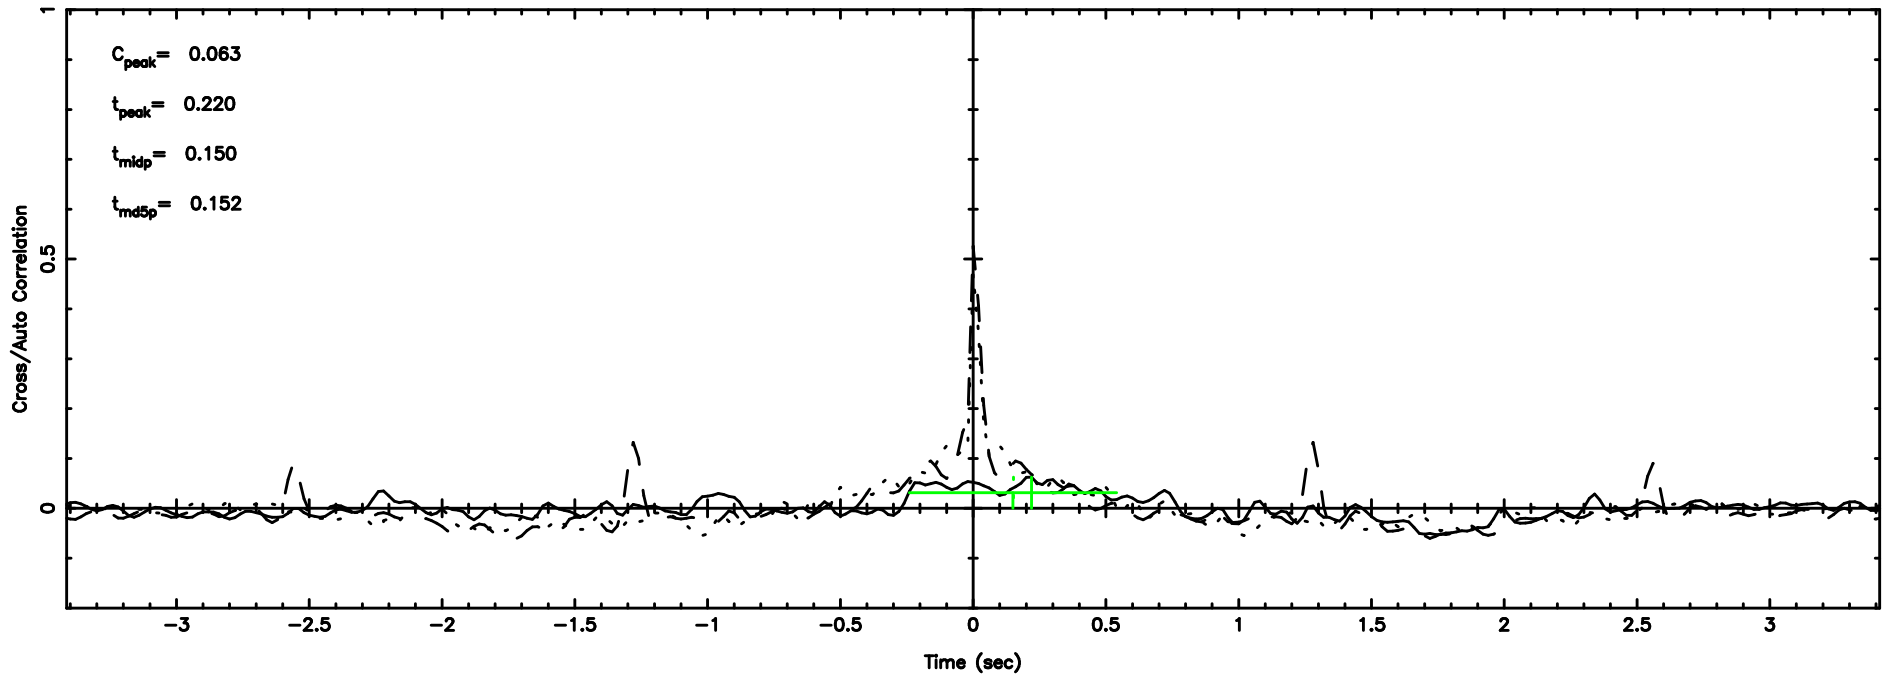

2315+396 2024/06/07 21.04UT TOYOKAWA-KISO

F20240608060051

BLK: 6,SNR1:-0.17040 ,SNR2: 1.5986

K20240608060047

BLK: 6,SNR1: 0.19910 ,SNR2: 1.8485

2315+396 2024/06/07 21.04UT FUJI -KISO

T20240608061059

BLK:28,SNR1: 0.12875 ,SNR2: 2.3922