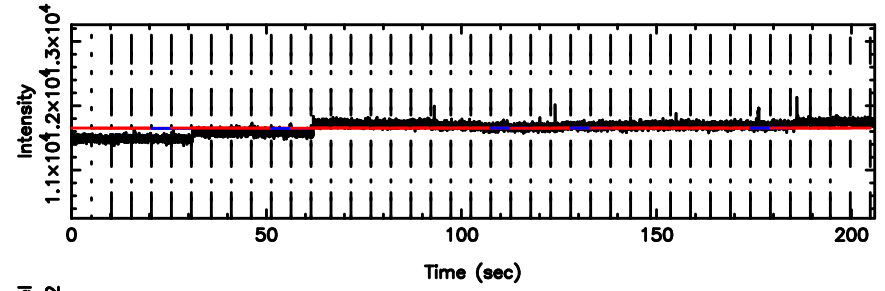

T20240608075136

BLK: 5,SNR1: 0.35059 ,SNR2: 2.0548

0106+01 2024/06/07 22.89UT TOYOKAWA-KISO

K20240608075133

BLK: 5,SNR1: 0.42959 ,SNR2: 3.1641

F20240608075138

BLK: 3,SNR1: 0.22634E-01,SNR2: 0.80273

K20240608075133