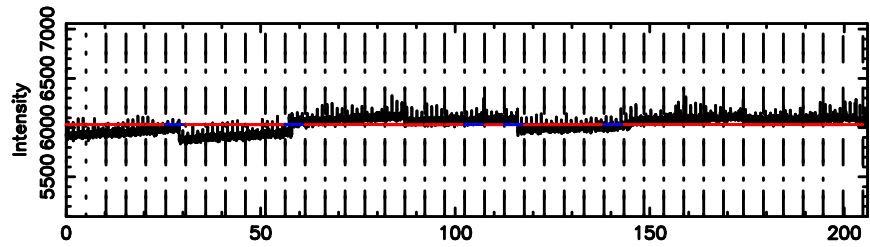

K20240608094424

BLK: 1,SNR1: 0.67714 ,SNR2: 1.3979

F20240608094429

BLK: 5,SNR1: 0.22540E-01,SNR2: 2.3369

Frequency (Hz)

K20240608094424

BLK: 5,SNR1: 0.45813 ,SNR2: 1.9755

Frequency (Hz)