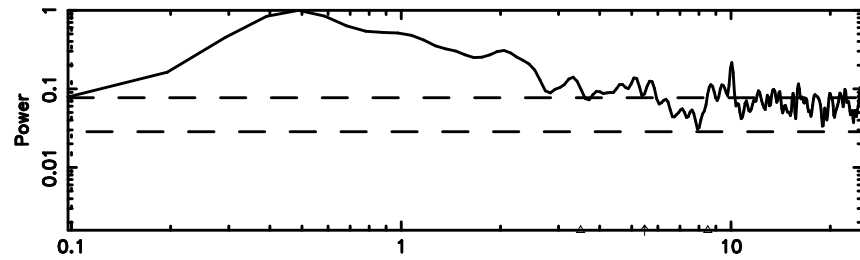

BLK: 2,SNR1: 1.1197 ,SNR2: 2.4765

0926+117 2024/06/10 7.07UT TOYOKAWA-KISO

F20240610160223

BLK: 6,SNR1: 0.29033 ,SNR2: 1.0086

Frequency (Hz)

K20240610160218

BLK: 6,SNR1: 0.51313 ,SNR2: 2.1232

Frequency (Hz)