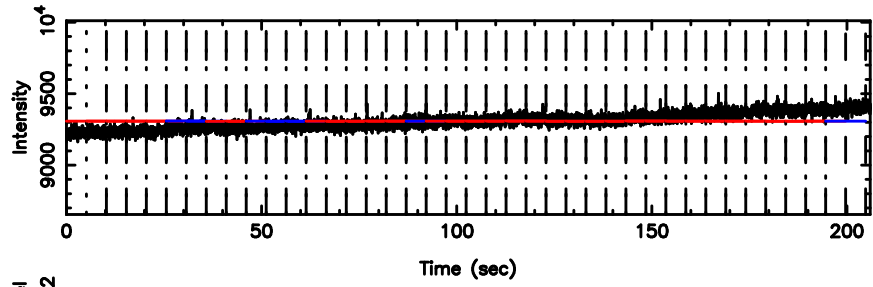

T20240610074345

BLK: 3,SNR1: 0.16421 ,SNR2: 0.66963

Frequency (Hz)

F20240610074347

BLK: 3,SNR1: 2.1815 ,SNR2: 8.8396

Frequency (Hz)

0106+01 2024/06/09 22.76UT TOYOKAWA-FUJI

T20240610074345