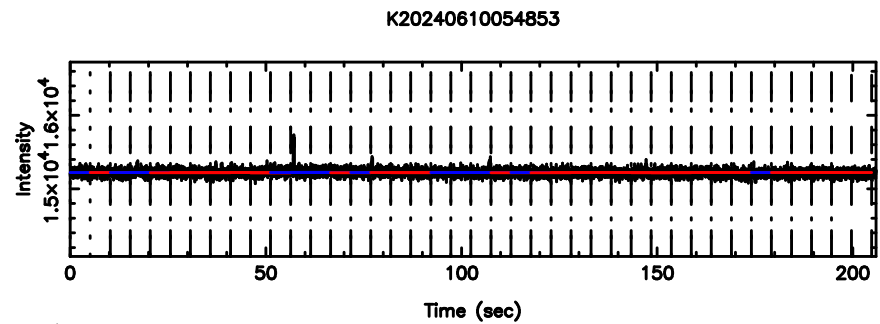

2311+469 2024/06/09 20.84UT FUJI -KISO