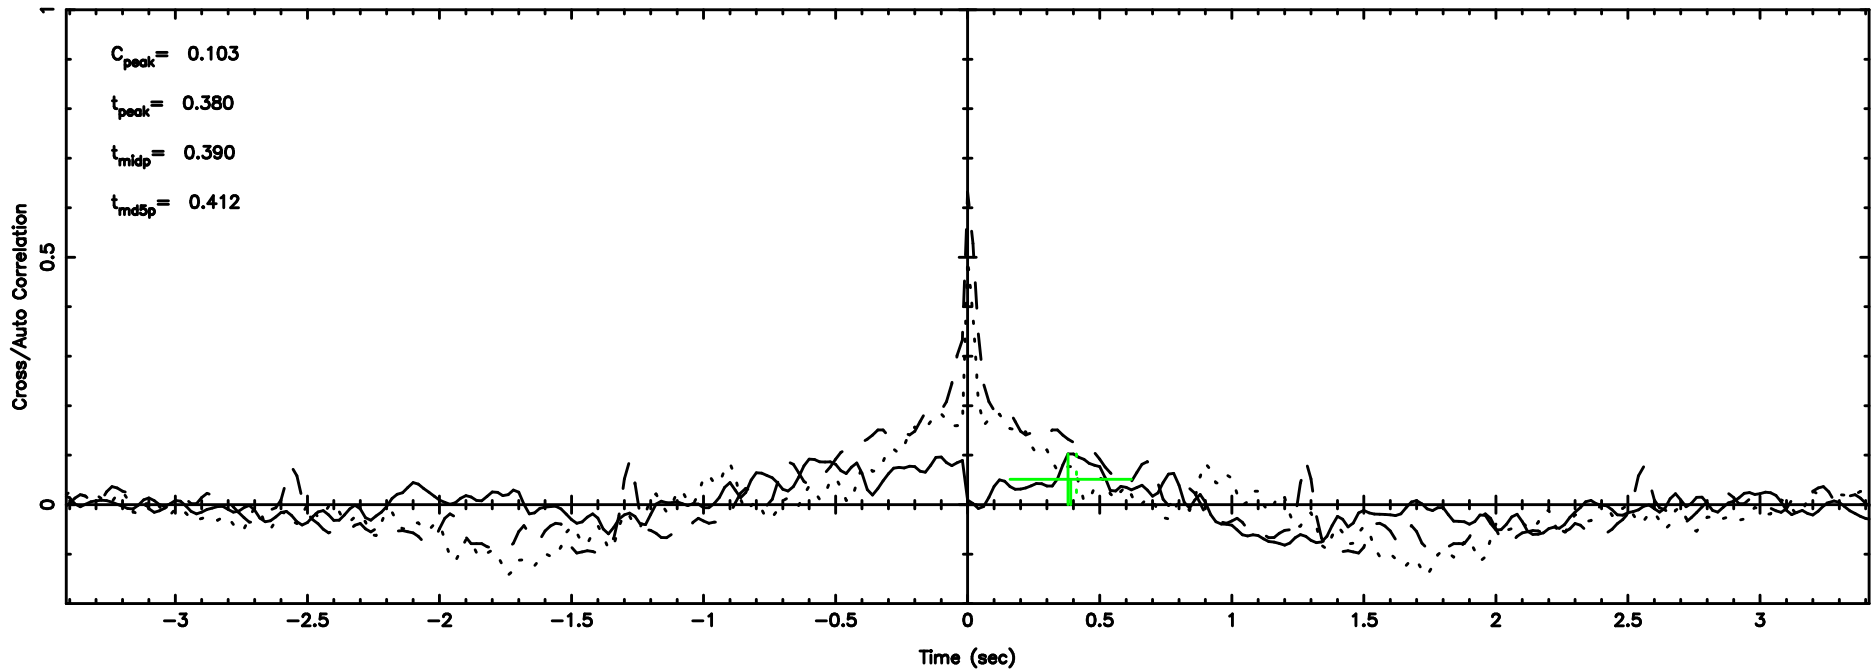

BLK: 2,SNR1: 0.47117 ,SNR2: 5.0471