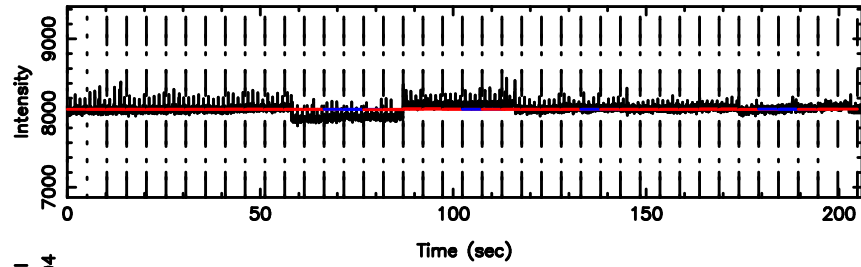

F20240610154332