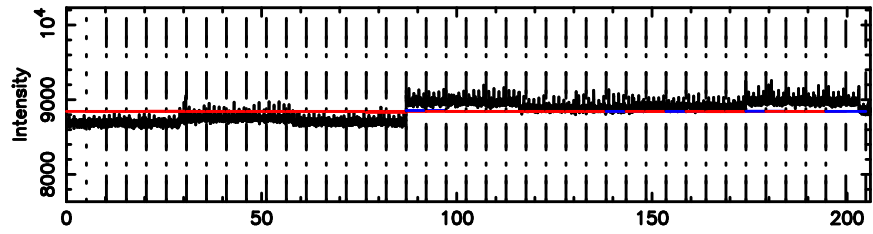

F20240610073405