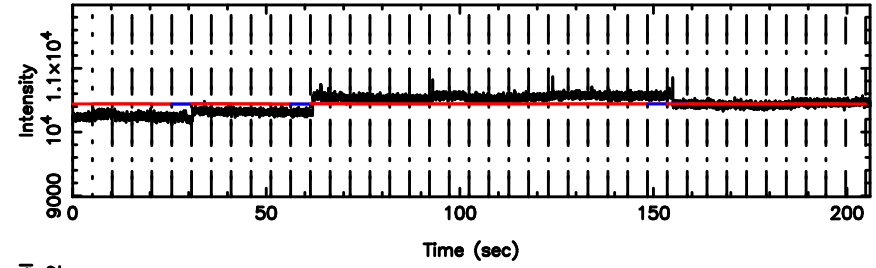

K20240610134015