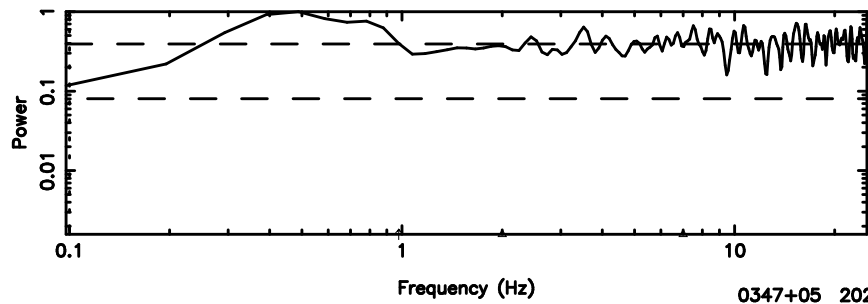

BLK: 5,SNR1: 0.52077E-01,SNR2: 0.75105

0347+05 2024/06/10 1.43UT TOYOKAWA-FUJI

F20240610102421