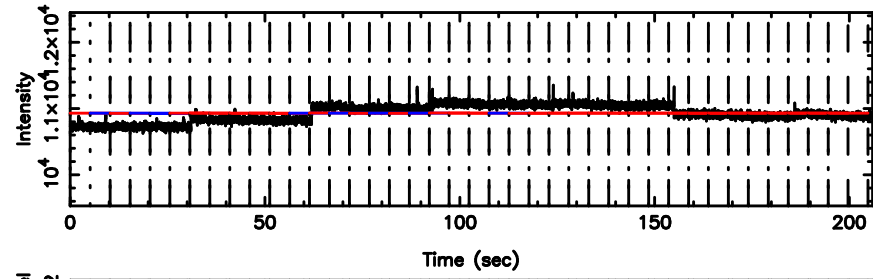

K20240610085120