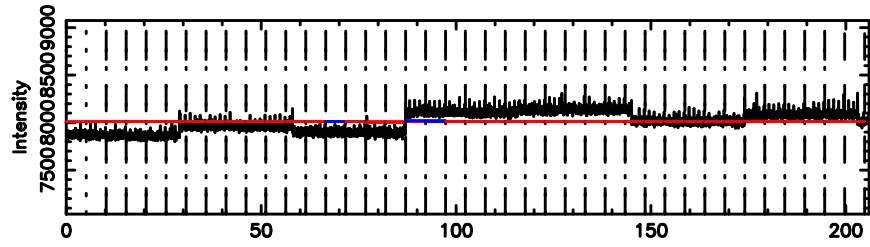

T20240610083226

BLK:10,SNR1: 1.9232 ,SNR2: 20.675

0155-109 2024/06/09 23.57UT TOYOKAWA-KISO

K20240610083223

BLK:10,SNR1: 0.30290 ,SNR2: 2.4802

F20240610083228

BLK: 3,SNR1: 0.23211 ,SNR2: 2.7444

Frequency (Hz)