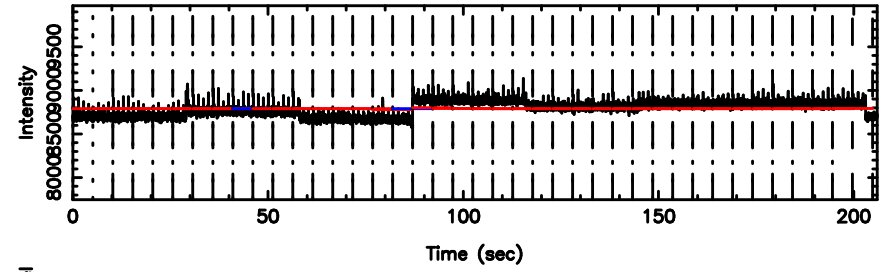

0038+328 2024/06/09 22.29UT FUJI -KISO

T20240610072904

BLK: 2,SNR1: 0.73567E-02,SNR2: 1.3431

3C26 2024/06/09 22.51UT TOYOKAWA-FUJI

F20240610072906

BLK: 2,SNR1: 1.5333 ,SNR2: 12.814

T20240610072904

BLK: 3,SNR1: 0.19973 ,SNR2: 0.73612