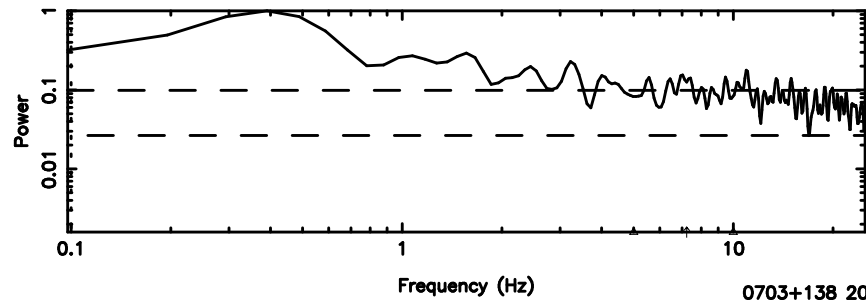

T20240610134018

BLK: 3,SNR1: 0.27006E-02,SNR2: 0.43991

K20240610134015

BLK: 3,SNR1: 2.8727 ,SNR2: 12.854

0703+138 2024/06/10 4.70UT TOYOKAWA-KISO

F20240610134020

BLK: 5,SNR1: 0.21911 ,SNR2: 0.91242

K20240610134015