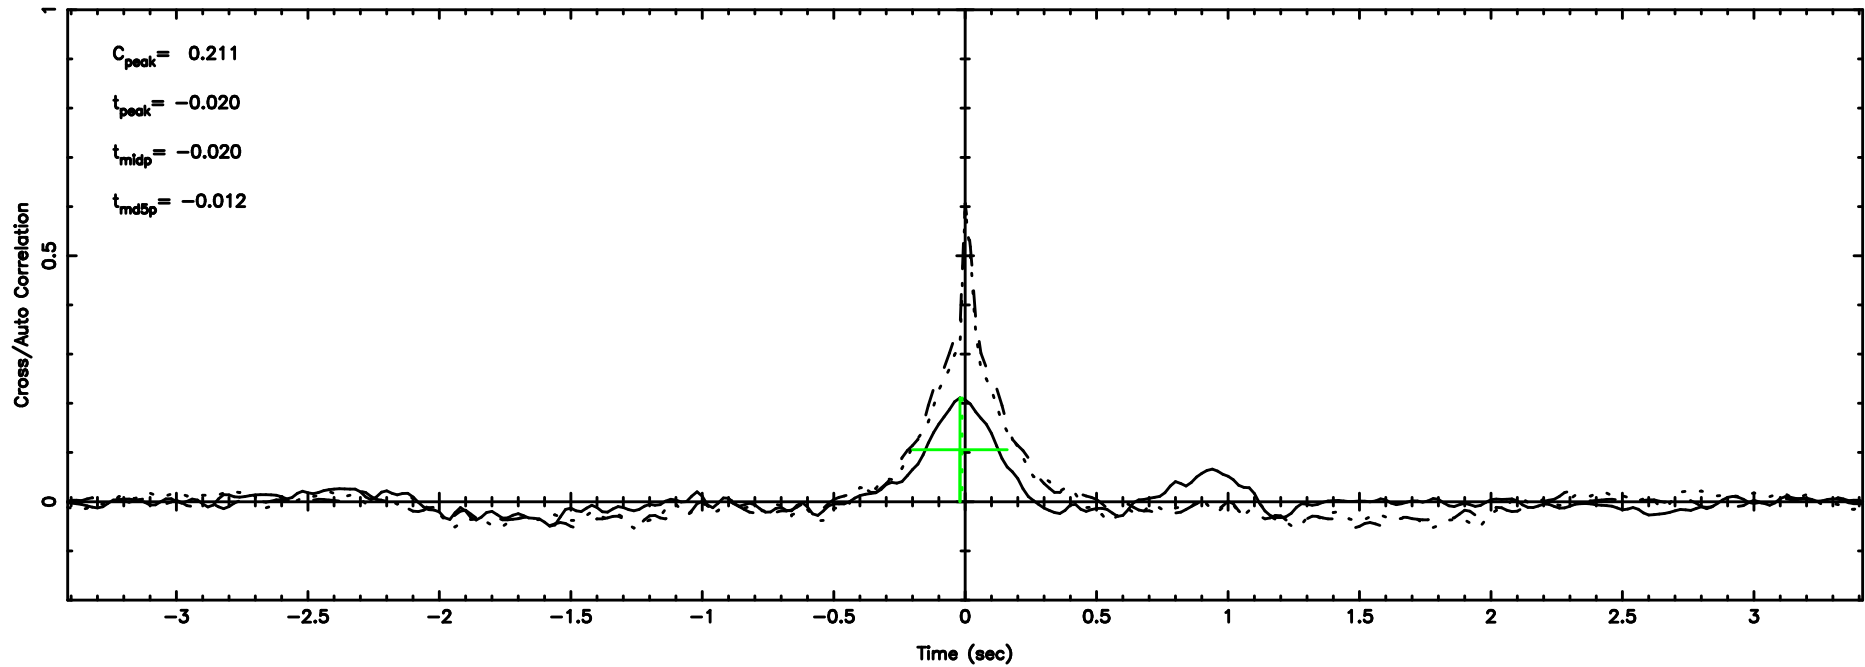

T20240610132842

BLK: 9,SNR1: 0.59919 ,SNR2: 4.8276

K20240610132839

BLK: 9,SNR1: 0.87433 ,SNR2: 3.9793

0652-130 2024/06/10 4.51UT TOYOKAWA-KISO

F20240610132844

BLK: 8,SNR1: 0.56212 ,SNR2: 1.8666

K20240610132839