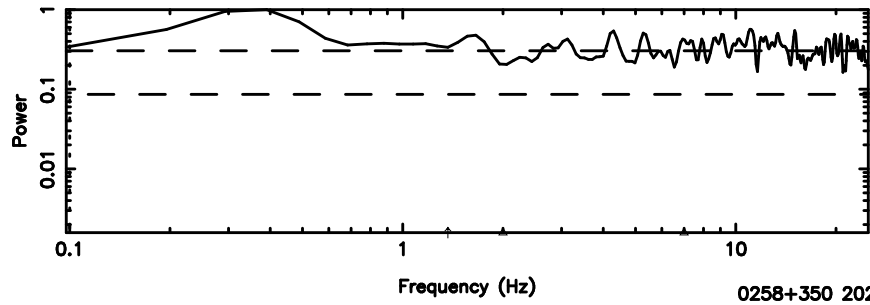

BLK: 6,SNR1: 0.12958 ,SNR2: 0.65929