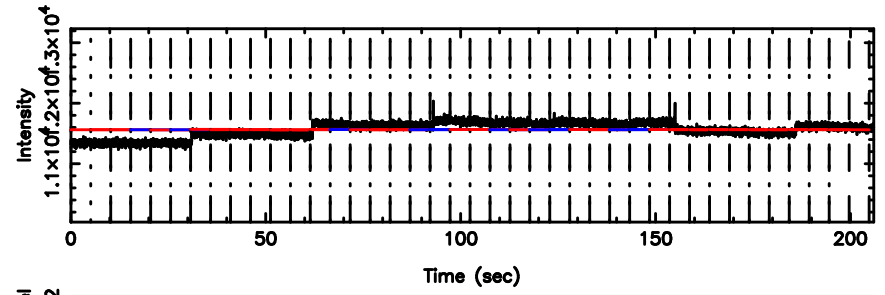

T20240610083226

BLK:10,SNR1: 1.9232 ,SNR2: 20.675

0155-109 2024/06/09 23.57UT TOYOKAWA-KISO

K20240610083223

BLK:10,SNR1: 0.30290 ,SNR2: 2.4802

F20240610083228

BLK: 3,SNR1: 0.23211 ,SNR2: 2.7444

Frequency (Hz)