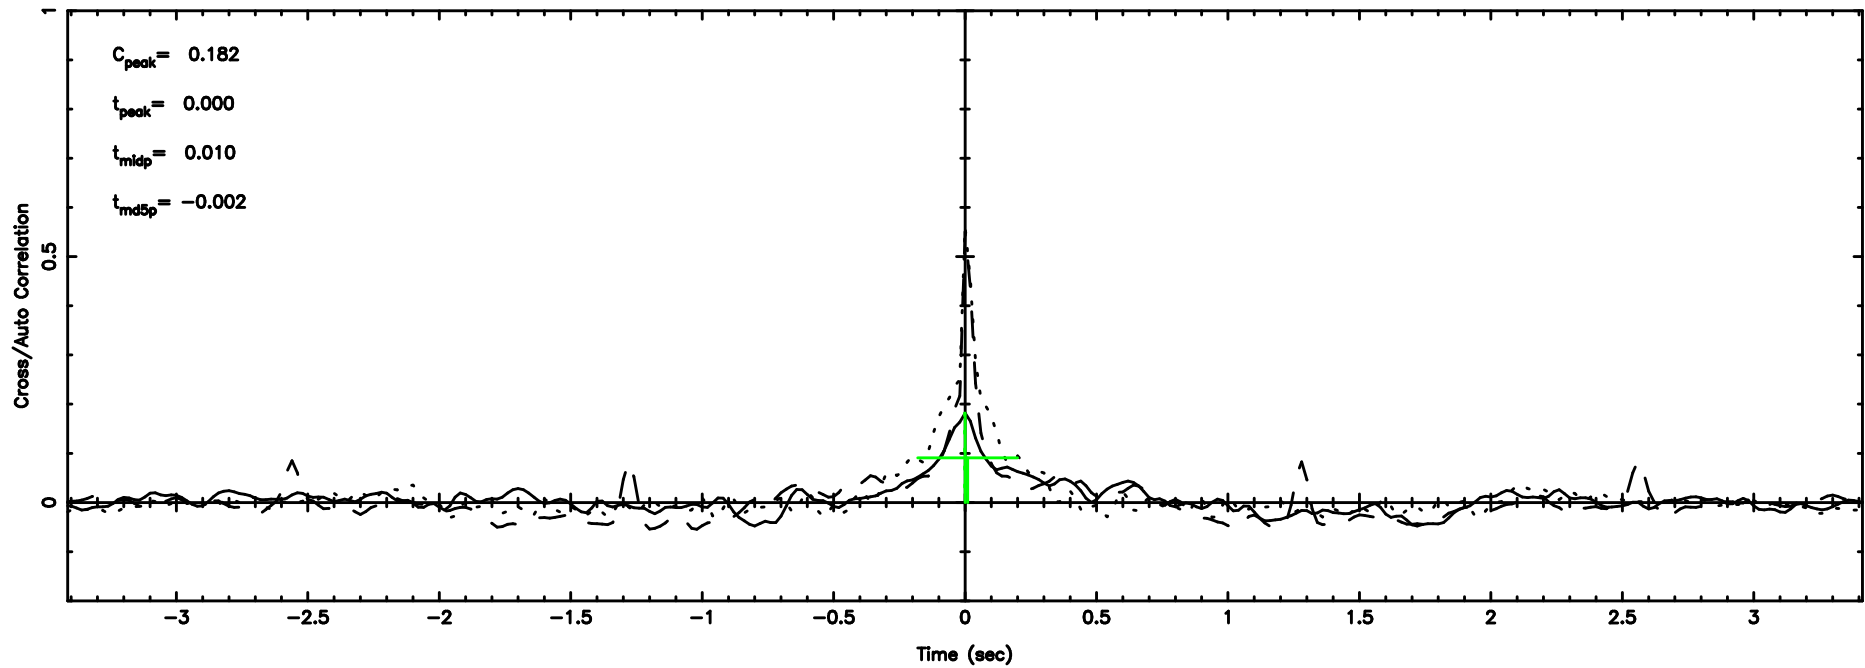

0652-130 2024/06/10 4.51UT FUJI -KISO