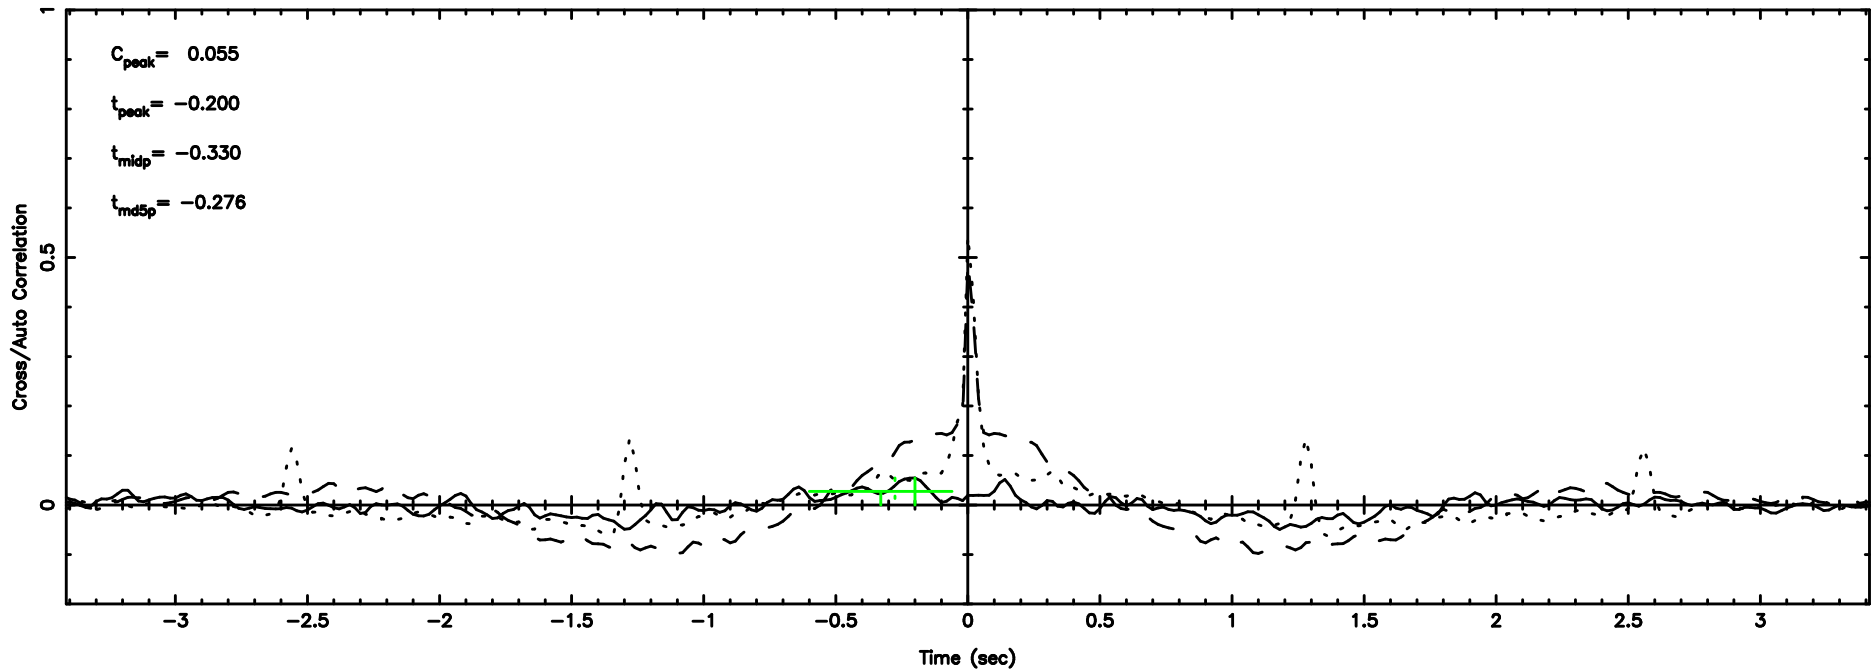

Frequency (Hz)