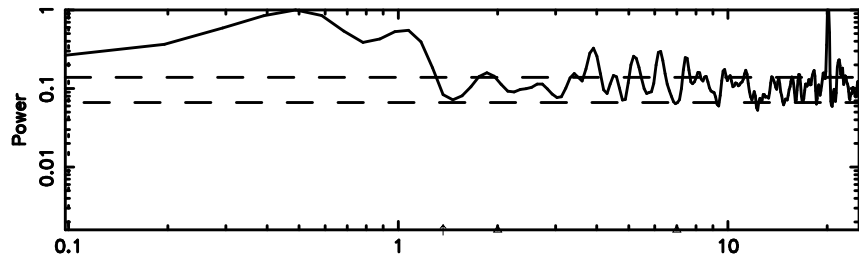

BLK: 4,SNR1: 0.49453E-01,SNR2: 2.8127