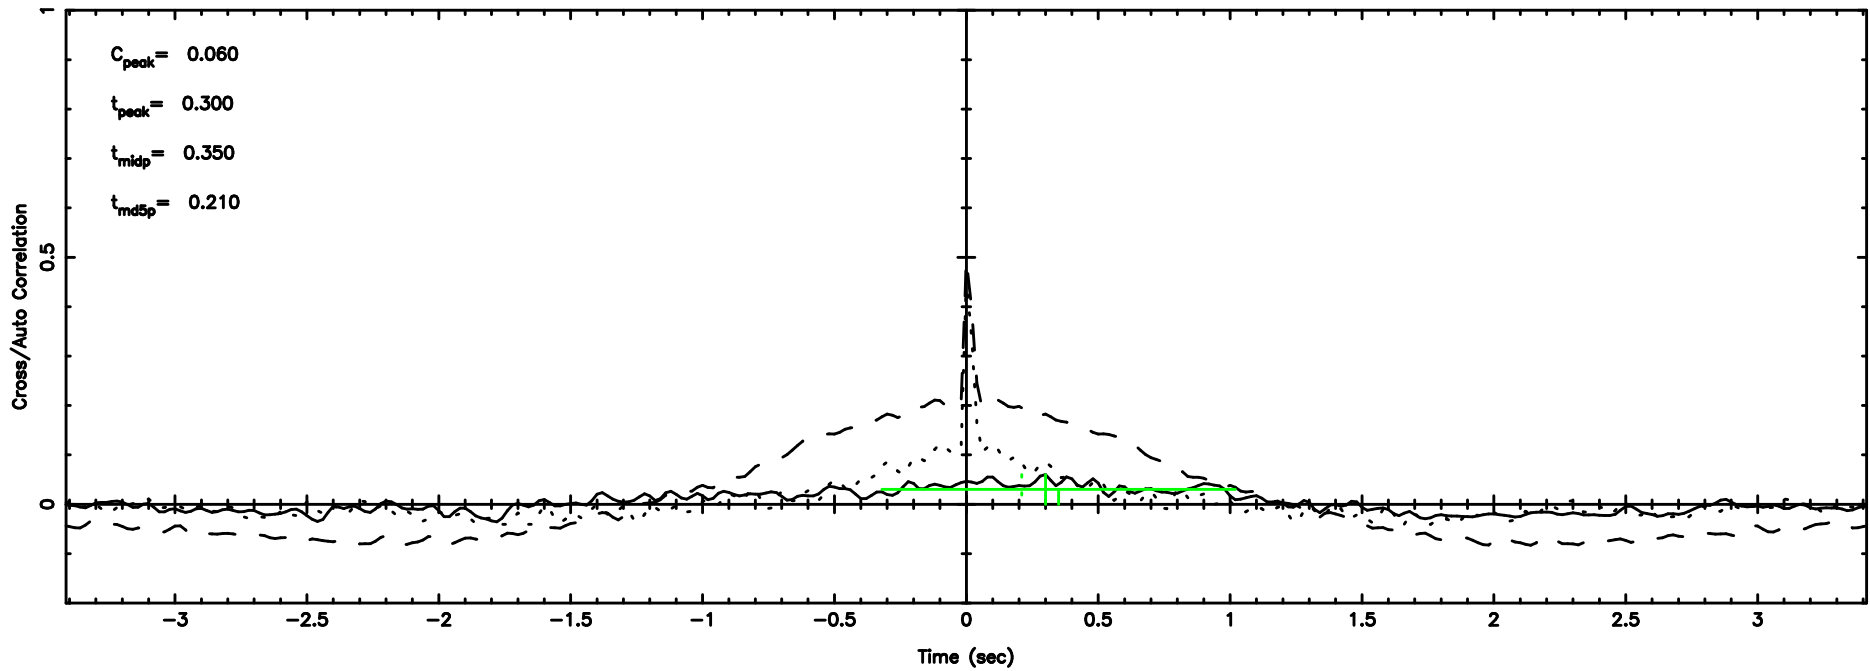

F20240610104906

BLK: 6,SNR1: 0.64692 ,SNR2: 2.1329

T20240610104904

BLK: 9,SNR1: 11.874 ,SNR2: 35.834

0411+05 2024/06/10 1.85UT TOYOKAWA-KISO

K20240610104901

BLK: 9,SNR1: 0.29101 ,SNR2: 0.96678

F20240610104906