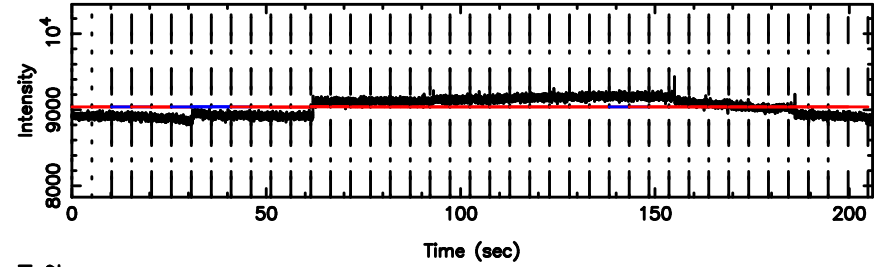

Frequency (Hz)

F20240610102421

BLK: 5,SNR1: 0.49183E-01,SNR2: 1.1087

0347+05 2024/06/10 1.43UT FUJI -KISO

K20240610102416

BLK: 5,SNR1: 0.38057 ,SNR2: 2.0517

T20240610103954

BLK:11,SNR1: 1.7191 ,SNR2: 6.8354