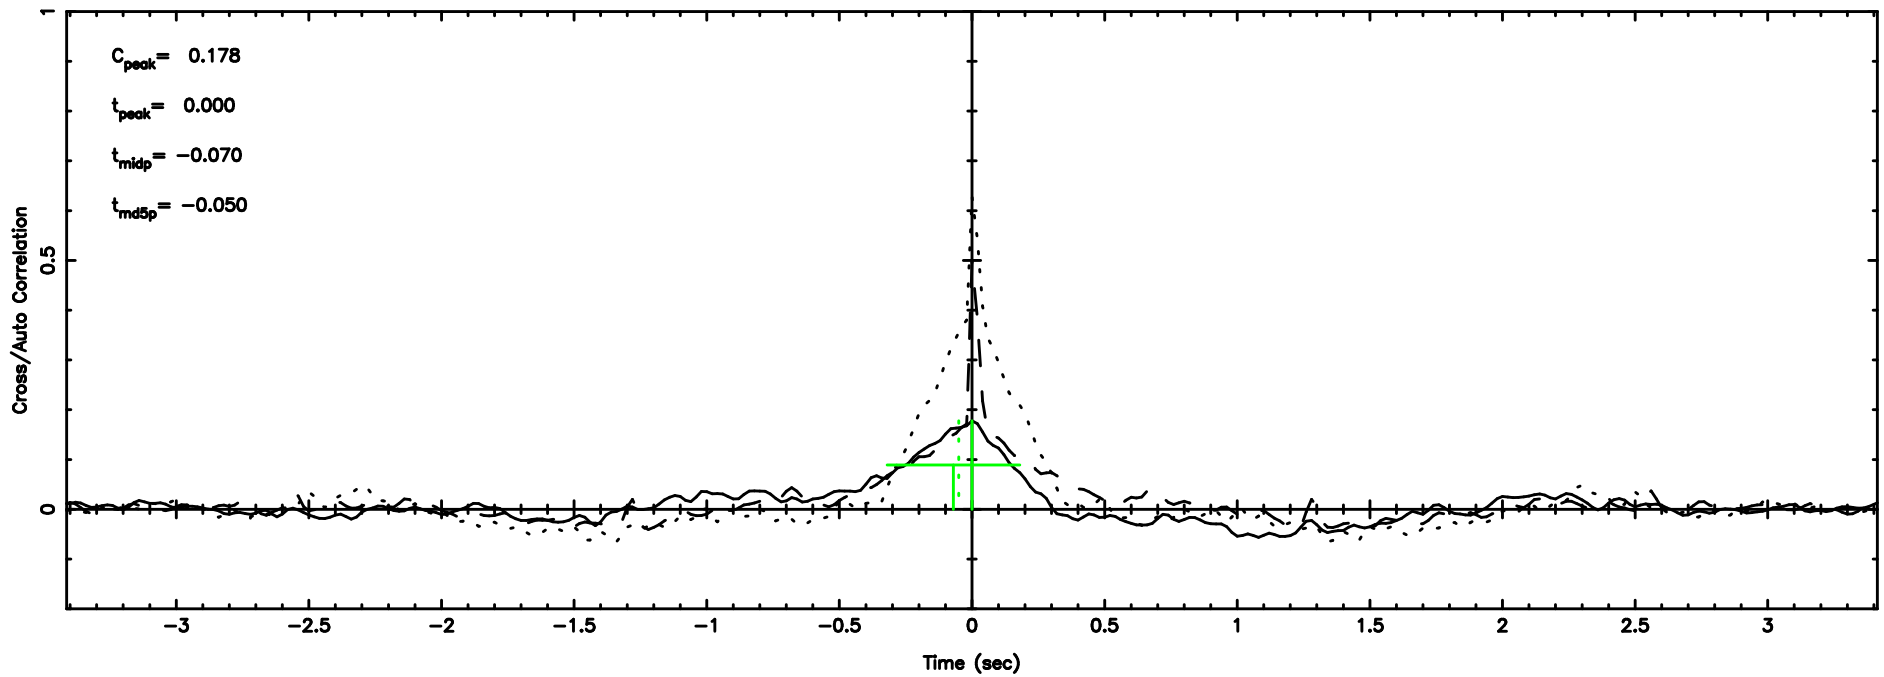

F20240610065729

BLK: 8,SNR1: 0.17180 ,SNR2: 2.5780

Frequency (Hz)

K20240610065725

BLK: 8,SNR1: 1.1831 ,SNR2: 4.7680

Frequency (Hz)

0019-00 2024/06/09 21.99UT FUJI -KISO

T20240610070741