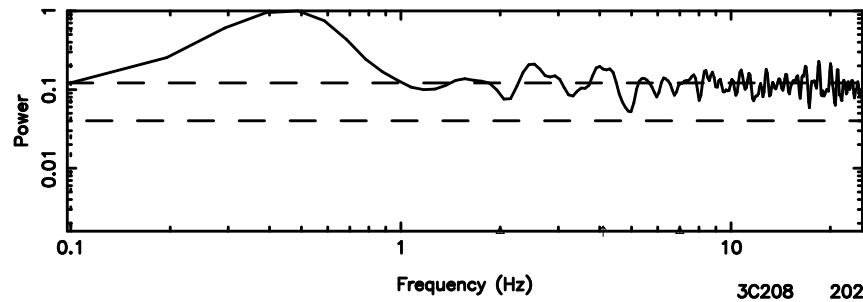

BLK: 7,SNR1: 0.13393 ,SNR2: 0.81419