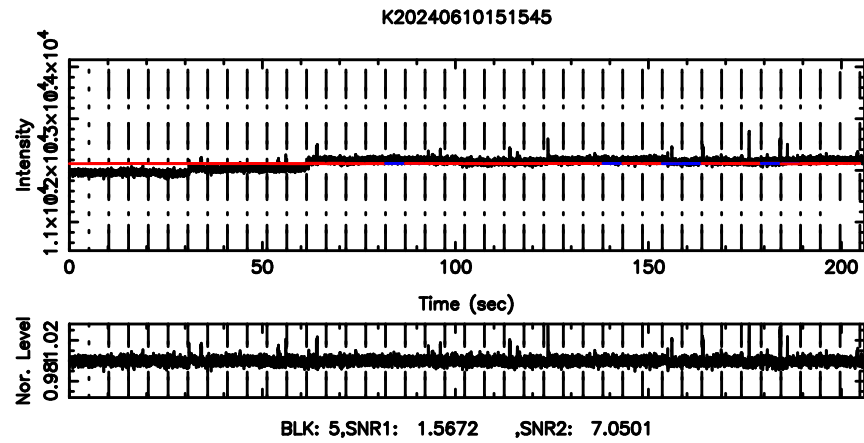

BLK: 9,SNR1: 5.2232 ,SNR2: 18.046

Frequency (Hz)

K20240610151545

BLK: 9,SNR1: 0.65463 ,SNR2: 2.8629

Frequency (Hz)

0839-071 2024/06/10 6.29UT TOYOKAWA-KISO

0839-071 2024/06/10 6.29UT FUJI -KISO

T20240610152649