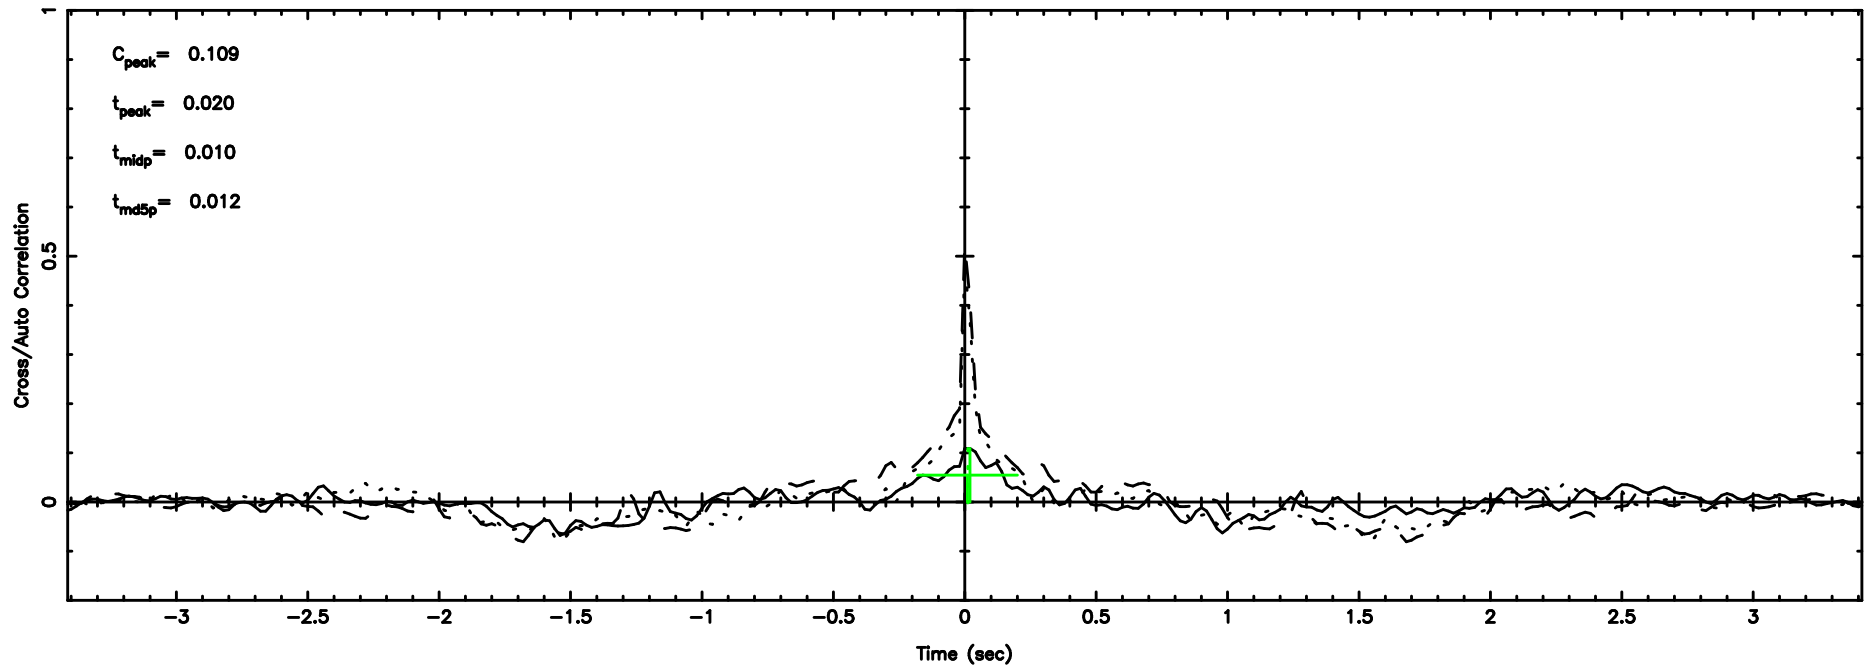

BLK: 5,SNR1: 0.20491 ,SNR2: 1.8042

0703+138 2024/06/10 4.70UT FUJI -KISO

T20240610134941

BLK: 6,SNR1: 0.20020 ,SNR2: 0.56547

F20240610134943

BLK: 6,SNR1: 1.1104 ,SNR2: 8.4414

0713-024 2024/06/10 4.86UT TOYOKAWA-FUJI