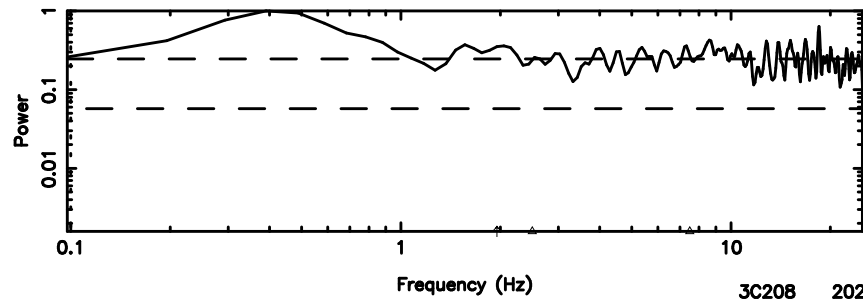

BLK: 5,SNR1: 0.12314 ,SNR2: 0.80464