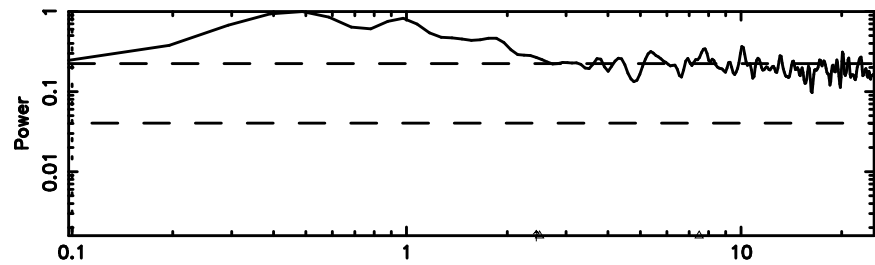

BLK:11,SNR1: 0.10373 ,SNR2: 1.4100