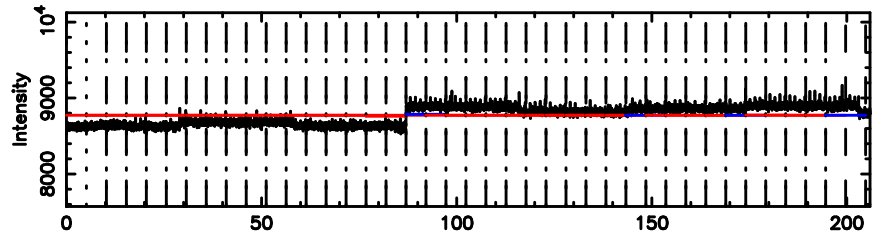

BLK: 7,SNR1: 0.12276 ,SNR2: 1.4694

K20240610074342

BLK: 7,SNR1: 0.35900 ,SNR2: 3.2926

0106+01 2024/06/09 22.76UT TOYOKAWA-KISO

F20240610074347

BLK: 4,SNR1:-0.10893 ,SNR2: 0.50740

Frequency (Hz)

K20240610074342