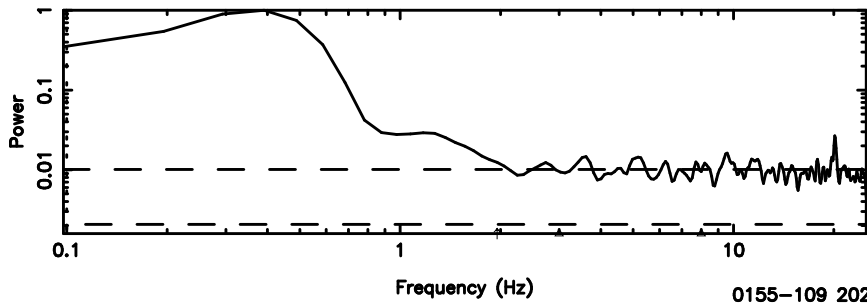

BLK:10,SNR1: 1.9232 ,SNR2: 20.675