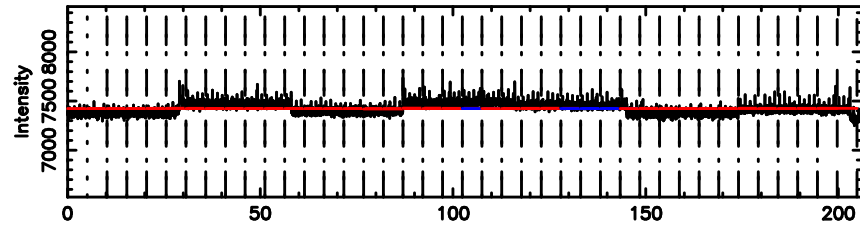

BLK: 4,SNR1: 0.34857 ,SNR2: 2.9378

Frequency (Hz)

0941-08 2024/06/10 7.31UT TOYOKAWA-FUJI

T20240610161705

BLK: 3,SNR1: 0.14565 ,SNR2: 2.6829

K20240610161702

BLK: 3,SNR1: 0.73137 ,SNR2: 2.7698

0941-08 2024/06/10 7.31UT TOYOKAWA-KISO