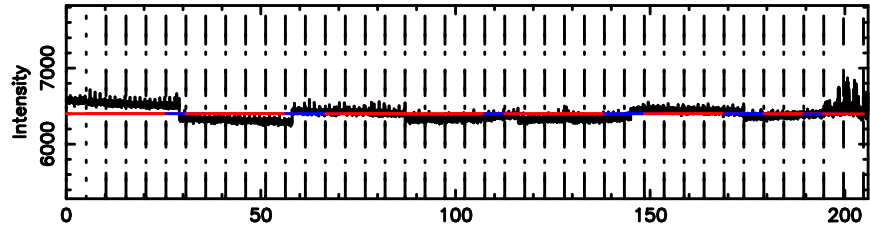

0258+350 2024/06/10 0.64UT TOYOKAWA-FUJI

T20240610093635

BLK: 4,SNR1: 0.34955E-02,SNR2: 1.2482

K20240610093632

BLK: 4,SNR1: 0.10253 ,SNR2: 0.62645

0258+350 2024/06/10 0.64UT TOYOKAWA-KISO

F20240610093637

BLK: 9,SNR1: 0.78226 ,SNR2: 6.1555