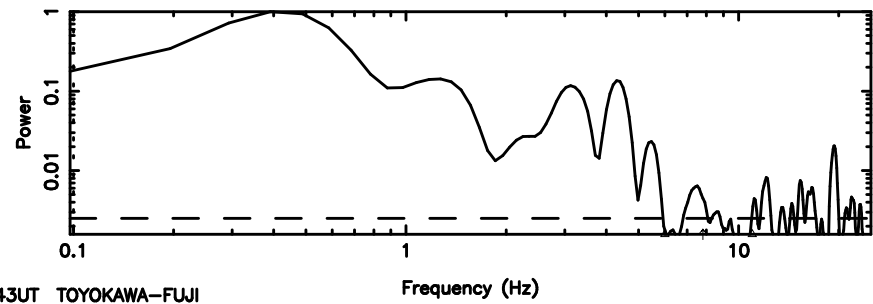

F20240610102421

BLK: 5,SNR1: 14.329 ,SNR2: 36.016

Frequency (Hz)

T20240610102419

BLK: 2,SNR1: 0.17332 ,SNR2: 2.2665

0347+05 2024/06/10 1.43UT TOYOKAWA-KISO

K20240610102416

BLK: 2,SNR1: 1.6496 ,SNR2: 6.5138