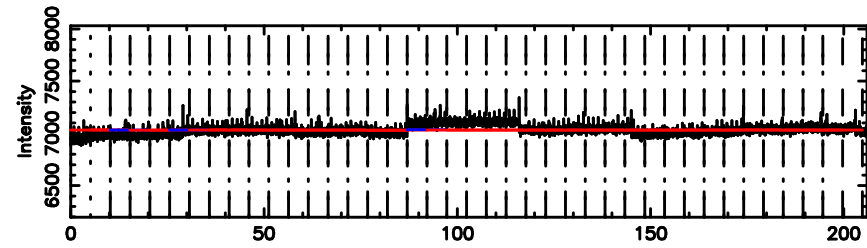

Frequency (Hz)

F20240610143530

BLK: 3,SNR1: 0.18230 ,SNR2: 3.1885