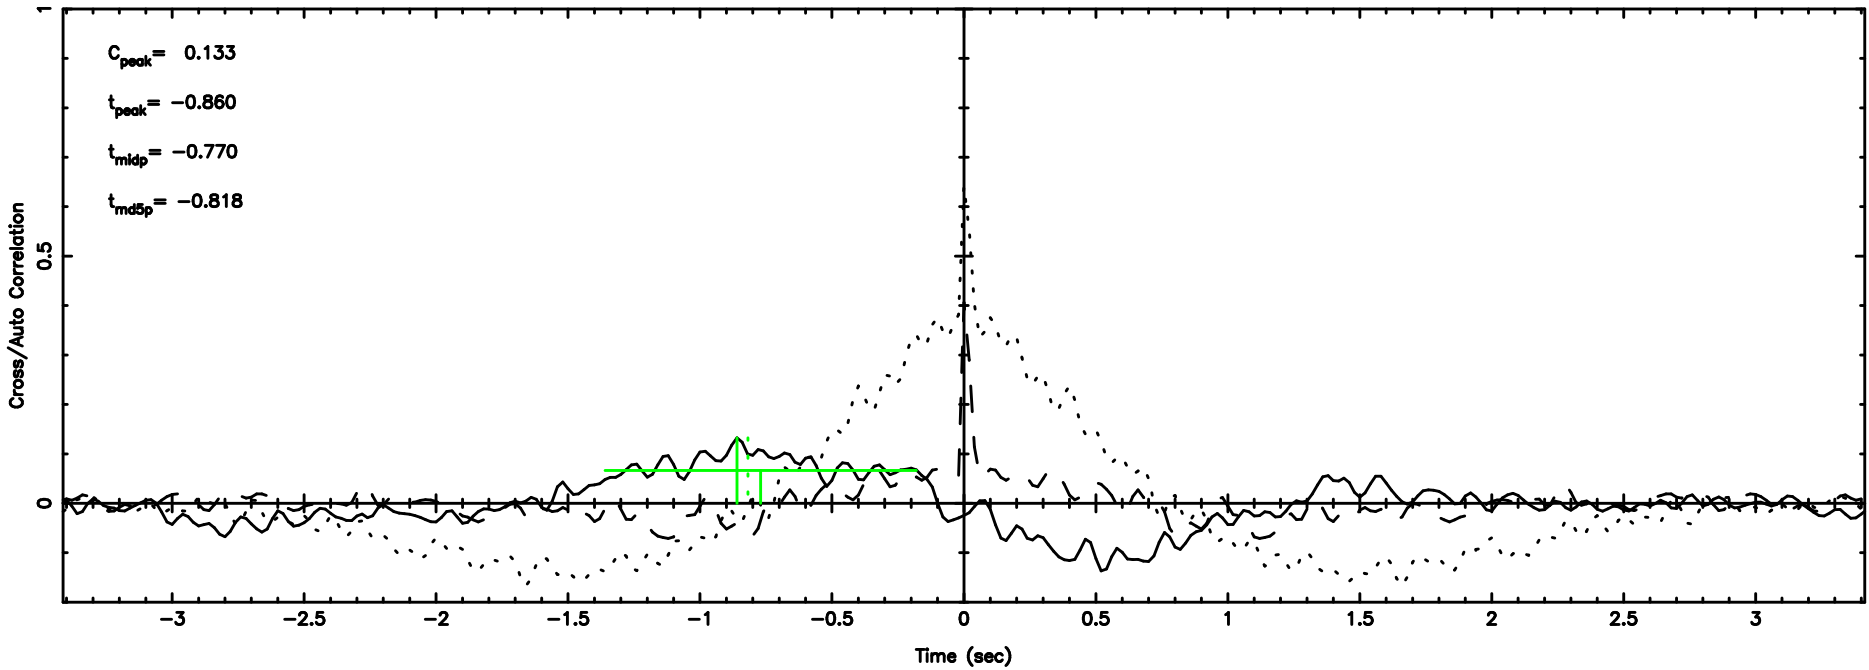

T20240610102419

BLK: 2,SNR1: 0.17332 ,SNR2: 2.2665

0347+05 2024/06/10 1.43UT TOYOKAWA-KISO

K20240610102416

BLK: 2,SNR1: 1.6496 ,SNR2: 6.5138

Frequency (Hz)