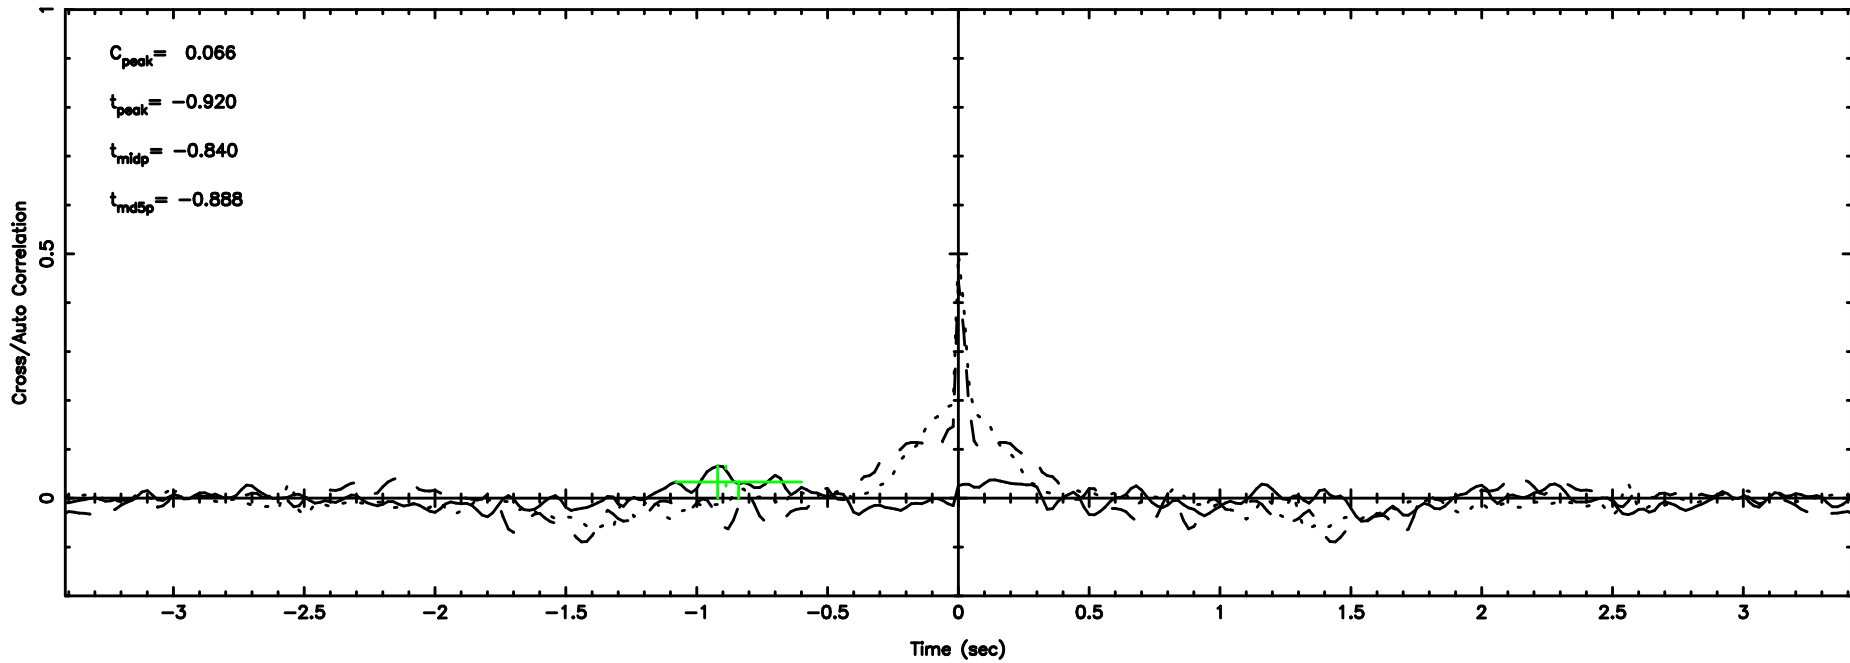

BLK: 4,SNR1: 0.34857 ,SNR2: 2.9378

Frequency (Hz)

0941-08 2024/06/10 7.31UT TOYOKAWA-FUJI

T20240610161705

BLK: 3,SNR1: 0.14565 ,SNR2: 2.6829

K20240610161702

BLK: 3,SNR1: 0.73137 ,SNR2: 2.7698

0941-08 2024/06/10 7.31UT TOYOKAWA-KISO