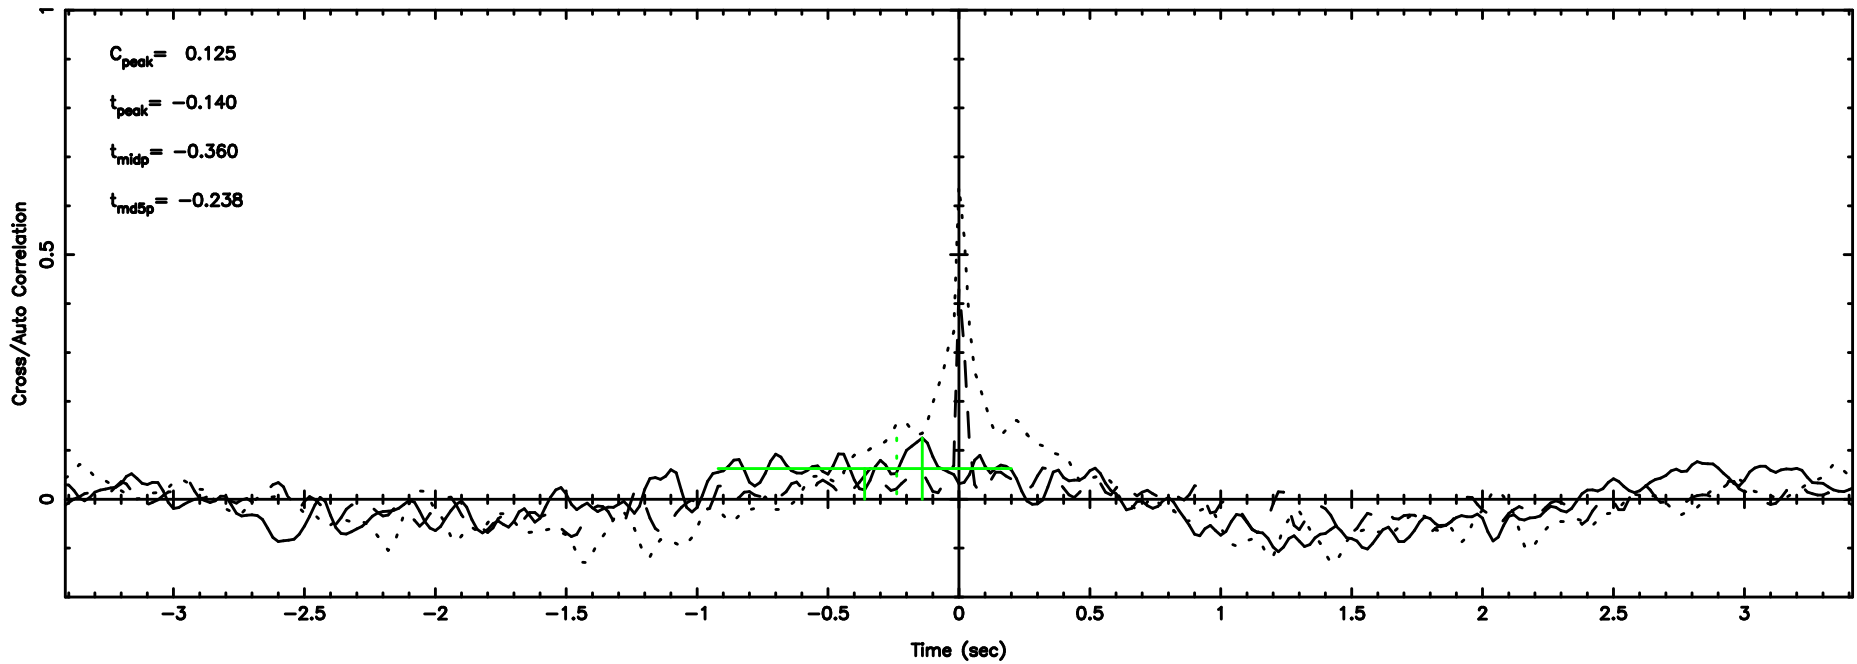

T20240610160221

BLK: 2,SNR1:-0.10730 ,SNR2: 1.3114

F20240610160223

BLK: 2,SNR1: 0.22351 ,SNR2: 1.6121

0926+117 2024/06/10 7.07UT TOYOKAWA-FUJI