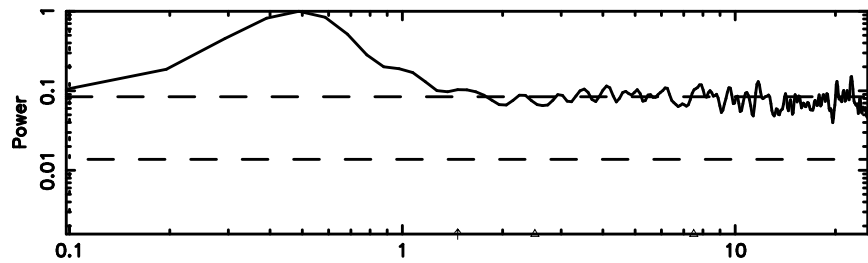

K20240610094621

BLK:13,SNR1: 0.11887 ,SNR2: 0.68515

T20240610095444

BLK: 9,SNR1: 0.15985 ,SNR2: 3.3044

Frequency (Hz)

3C84 2024/06/10 0.94UT TOYOKAWA-FUJI

F20240610095446

BLK: 9,SNR1:-0.20073 ,SNR2: 1.7329