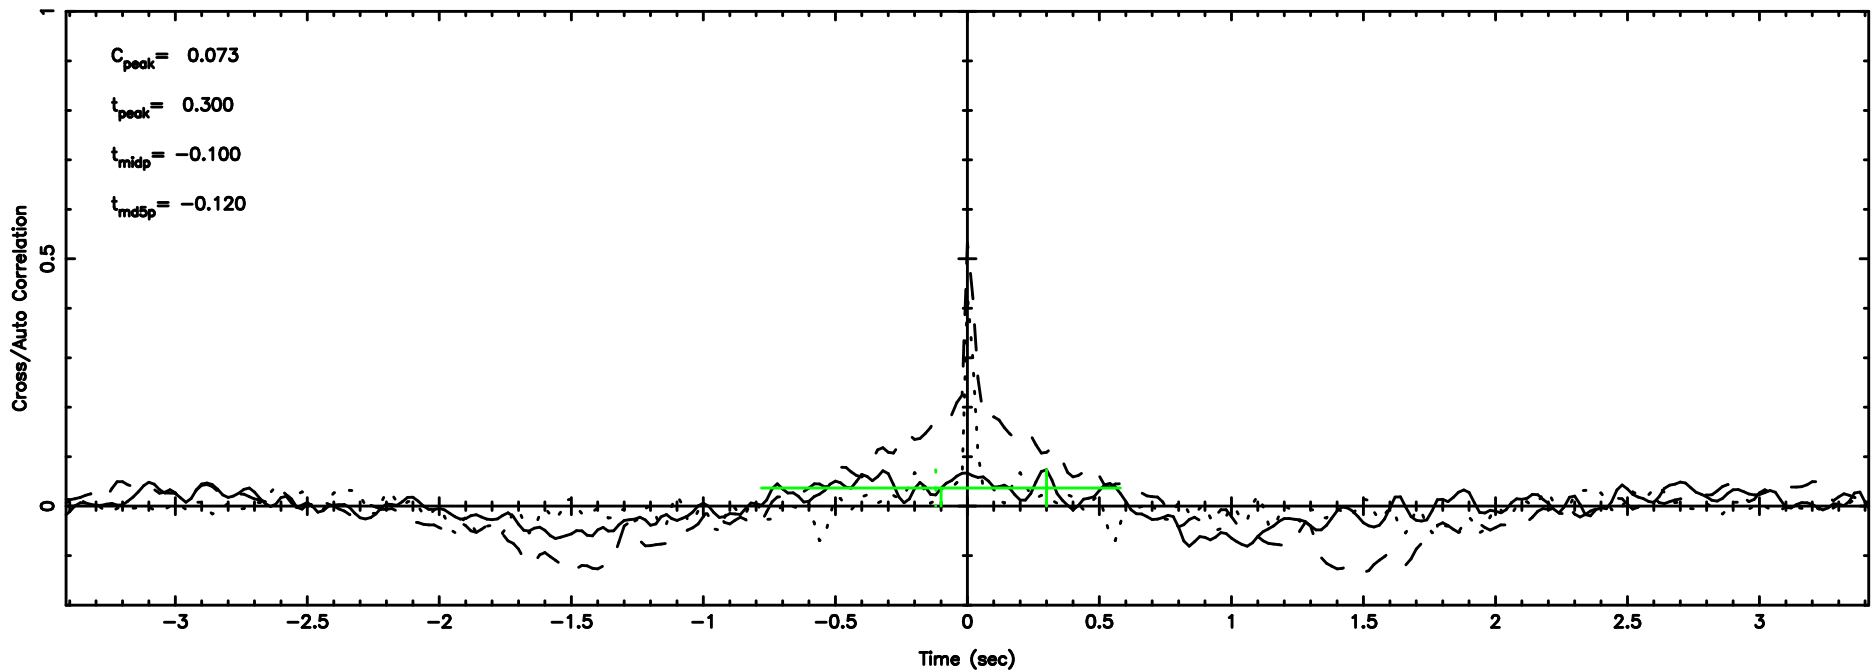

BLK: 3,SNR1: 0.21446 ,SNR2: 2.2104

K20240610100158

BLK: 3,SNR1:-0.12253E-01,SNR2: 0.36364

0324+119 2024/06/10 1.06UT FUJI -KISO

T20240610101117

BLK: 6,SNR1: 0.12088 ,SNR2: 0.92816

0333+32 2024/06/10 1.22UT TOYOKAWA-FUJI