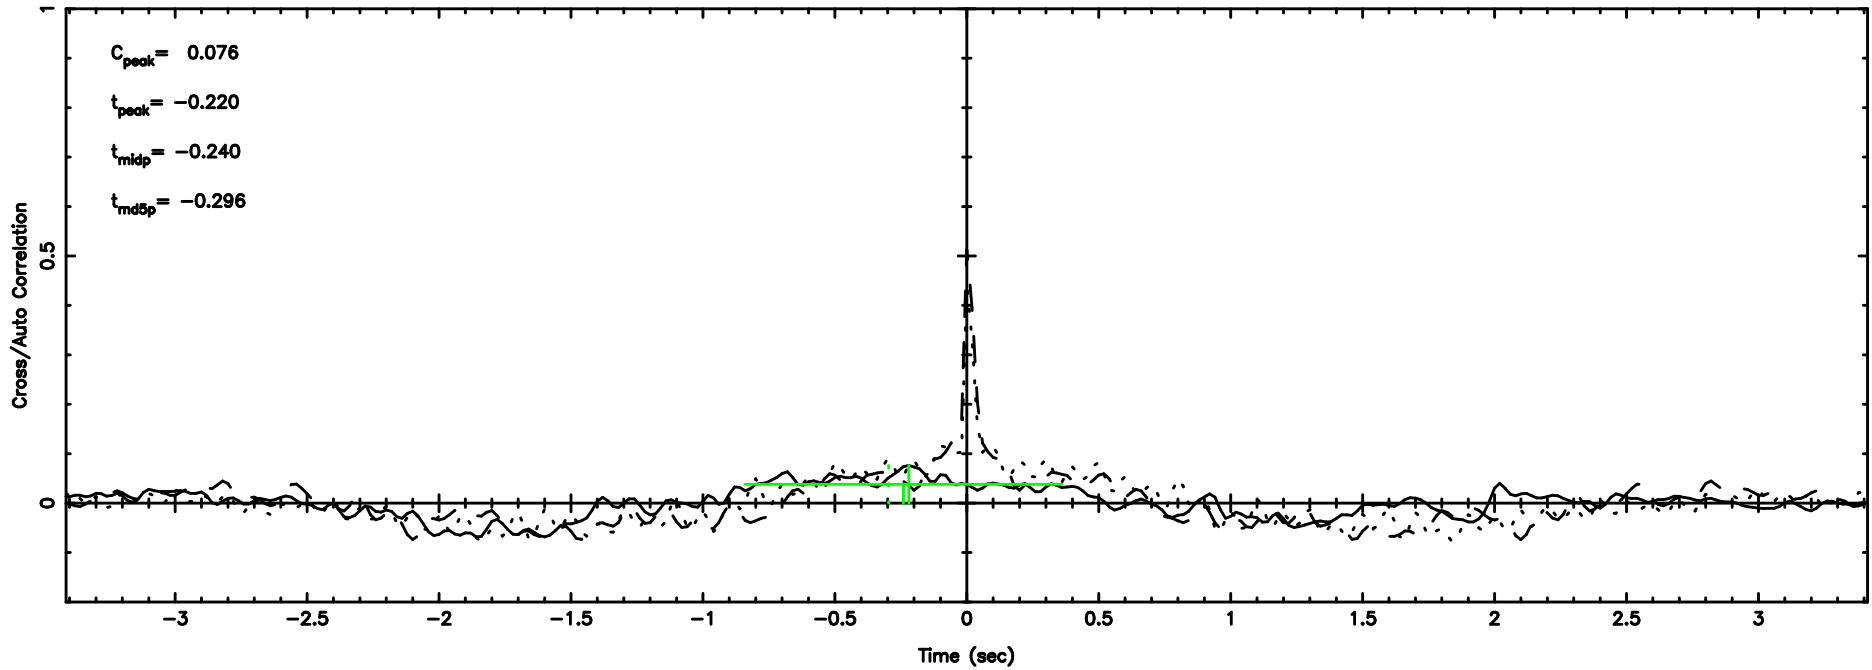

Frequency (Hz)

F20240610102421

BLK: 5,SNR1: 0.49183E-01,SNR2: 1.1087

0347+05 2024/06/10 1.43UT FUJI -KISO

K20240610102416

BLK: 5,SNR1: 0.38057 ,SNR2: 2.0517

T20240610103954

BLK:11,SNR1: 1.7191 ,SNR2: 6.8354