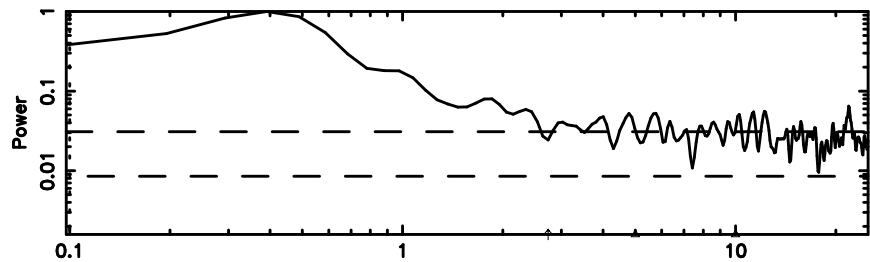

0258+350 2024/06/10 0.64UT TOYOKAWA-FUJI

T20240610093635

BLK: 4,SNR1: 0.34955E-02,SNR2: 1.2482

K20240610093632

BLK: 4,SNR1: 0.10253 ,SNR2: 0.62645

0258+350 2024/06/10 0.64UT TOYOKAWA-KISO

F20240610093637

BLK: 9,SNR1: 0.78226 ,SNR2: 6.1555