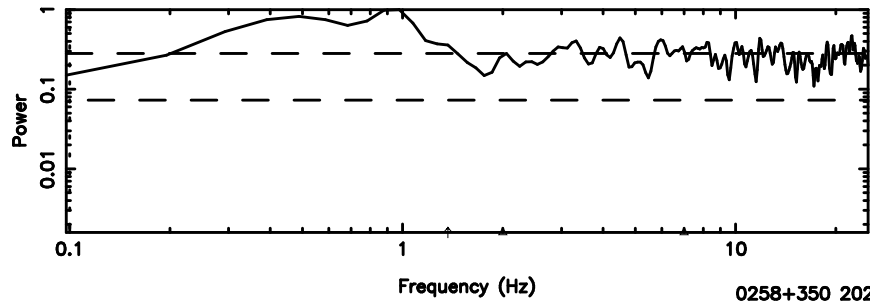

0258+350 2024/06/10 0.64UT TOYOKAWA-FUJI

T20240610093635

BLK: 4,SNR1: 0.34955E-02,SNR2: 1.2482

K20240610093632

BLK: 4,SNR1: 0.10253 ,SNR2: 0.62645

0258+350 2024/06/10 0.64UT TOYOKAWA-KISO

F20240610093637

BLK: 9,SNR1: 0.78226 ,SNR2: 6.1555