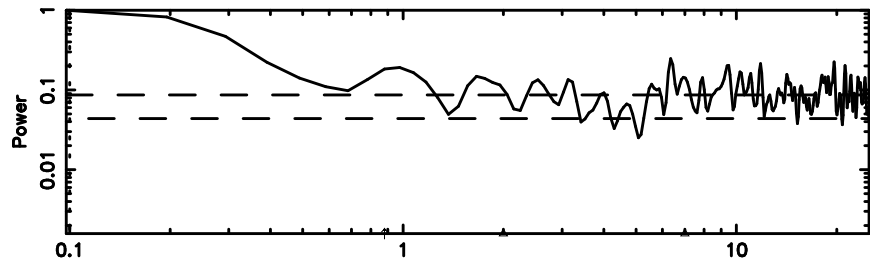

T20240610083226

BLK:10,SNR1: 1.9232 ,SNR2: 20.675

0155-109 2024/06/09 23.57UT TOYOKAWA-KISO

K20240610083223

BLK:10,SNR1: 0.30290 ,SNR2: 2.4802

F20240610083228

BLK: 3,SNR1: 0.23211 ,SNR2: 2.7444

Frequency (Hz)