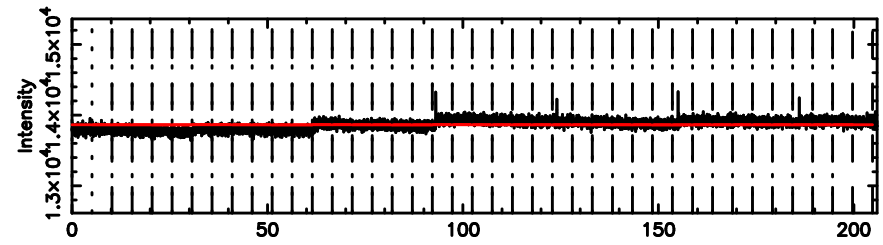

K20240610064847