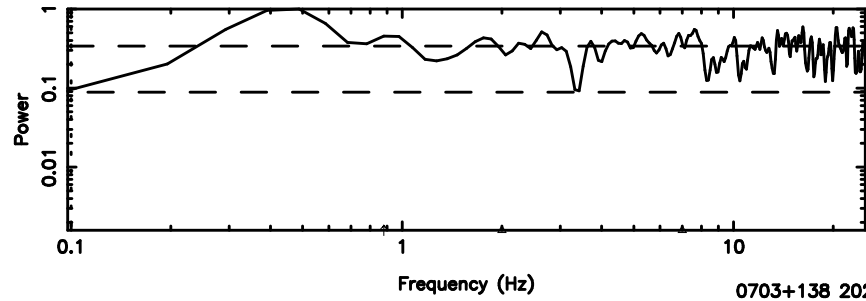

BLK: 8,SNR1: 0.87362 ,SNR2: 3.7657

0652-130 2024/06/10 4.51UT FUJI -KISO

T20240610134018

BLK: 3,SNR1:-0.30579E-01,SNR2: 0.71067

F20240610134020

BLK: 3,SNR1: 0.11537 ,SNR2: 1.4011

0703+138 2024/06/10 4.70UT TOYOKAWA-FUJI