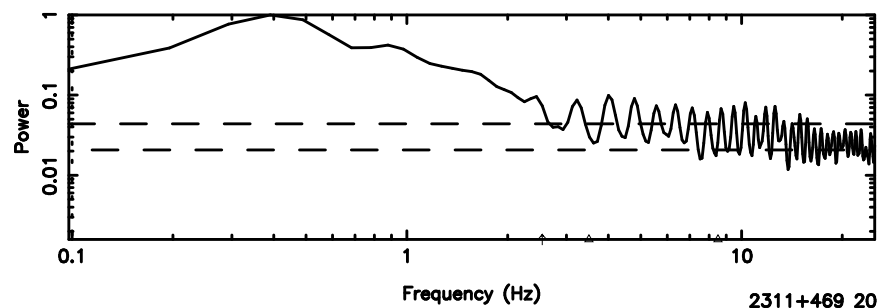

2311+469 2024/06/09 20.84UT FUJI -KISO