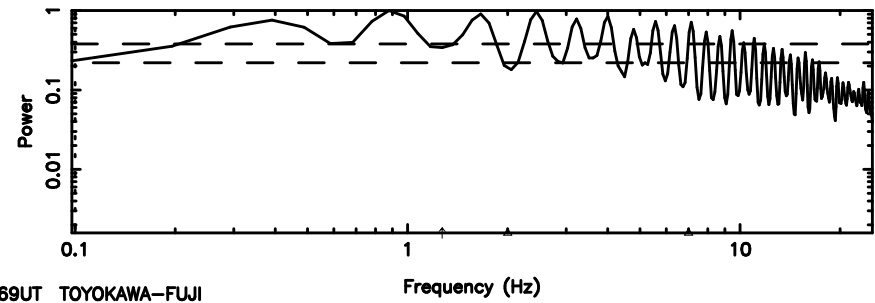

BLK:11,SNR1:-0.30411 ,SNR2: 0.54027