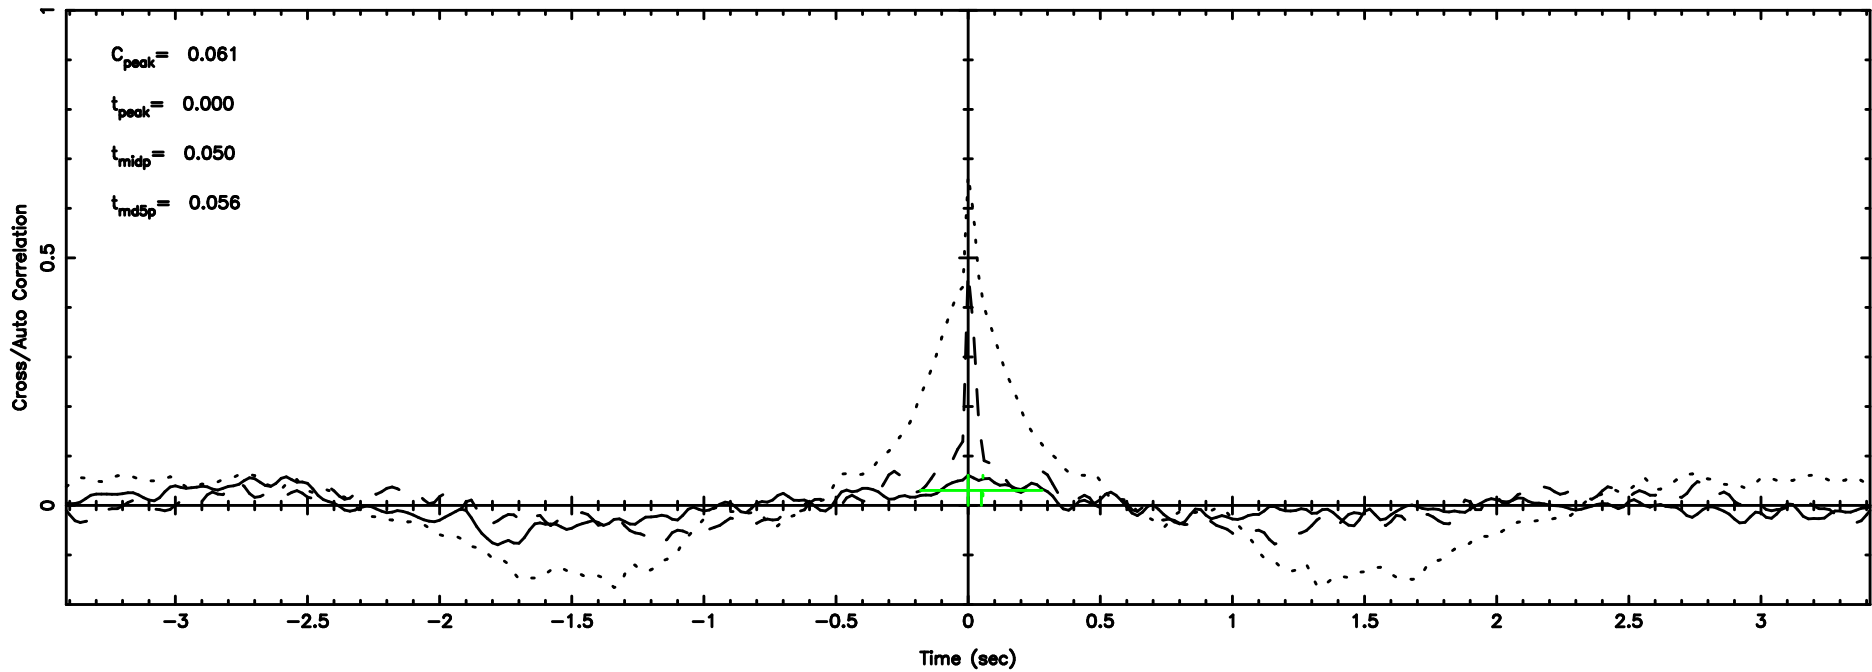

K20240610093632

BLK: 9,SNR1: 0.51663 ,SNR2: 2.6750

0258+350 2024/06/10 0.64UT FUJI -KISO

T20240610094624

BLK: 6,SNR1:-0.42003E-01,SNR2: 0.67949

F20240610094626

BLK: 6,SNR1: 13.746 ,SNR2: 26.224

0308+305 2024/06/10 0.80UT TOYOKAWA-FUJI