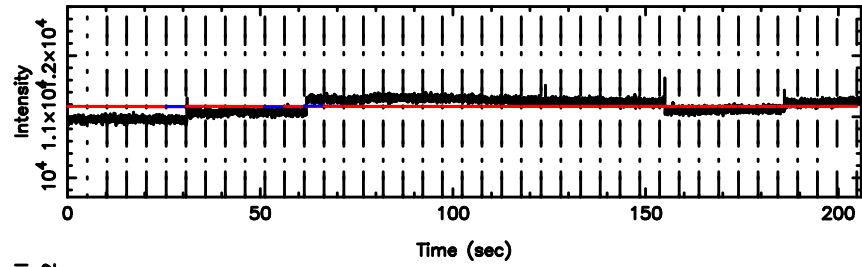

BLK: 4,SNR1: 0.34857 ,SNR2: 2.9378

Frequency (Hz)

0941-08 2024/06/10 7.31UT TOYOKAWA-FUJI

T20240610161705

BLK: 3,SNR1: 0.14565 ,SNR2: 2.6829

K20240610161702

BLK: 3,SNR1: 0.73137 ,SNR2: 2.7698

0941-08 2024/06/10 7.31UT TOYOKAWA-KISO