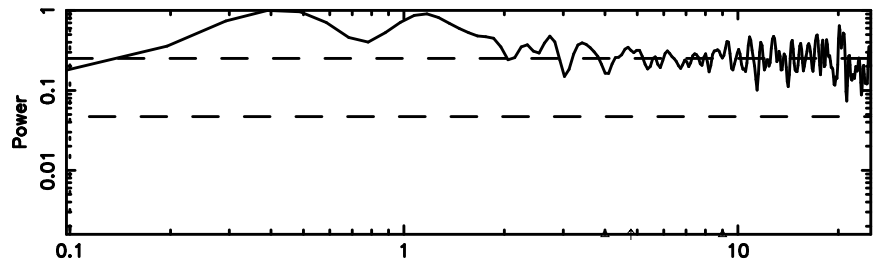

0038+328 2024/06/09 22.29UT FUJI -KISO

T20240610072904

BLK: 2,SNR1: 0.73567E-02,SNR2: 1.3431

3C26 2024/06/09 22.51UT TOYOKAWA-FUJI

F20240610072906

BLK: 2,SNR1: 1.5333 ,SNR2: 12.814

T20240610072904

BLK: 3,SNR1: 0.19973 ,SNR2: 0.73612