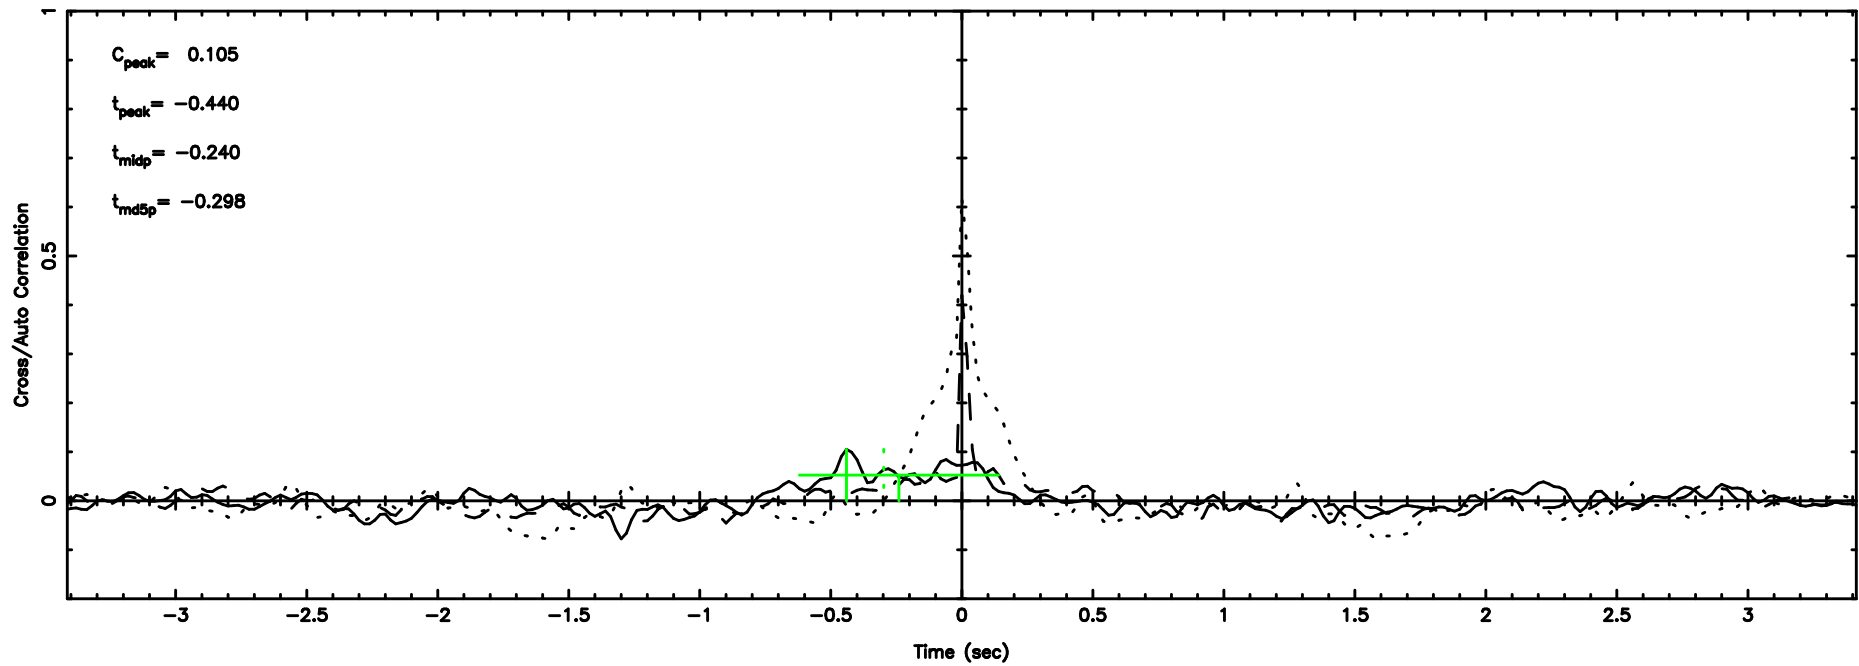

3C208 2024/06/10 6.48UT TOYOKAWA-FUJI