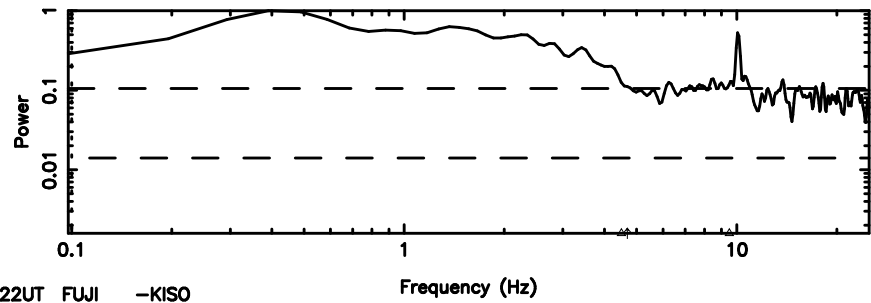

BLK: 9,SNR1: 0.68094 ,SNR2: 3.0549

0333+32 2024/06/10 1.22UT FUJI -KISO