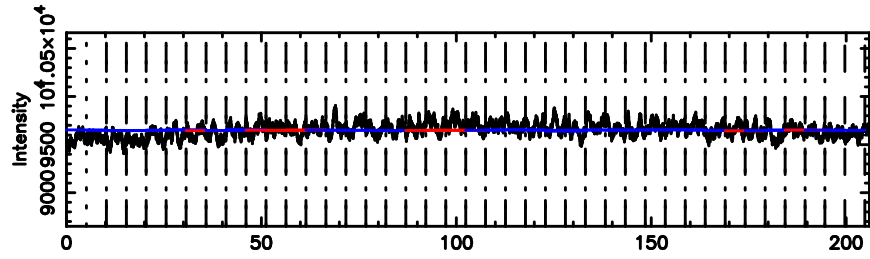

Frequency (Hz)

0128+03 2024/06/09 23.13UT FUJI -KISO

K20240610080605

BLK: 3,SNR1:-0.15411E-01,SNR2: 1.3793

Frequency (Hz)

T20240610081241

BLK:30,SNR1: 7.6445 ,SNR2: 49.852

Frequency (Hz)