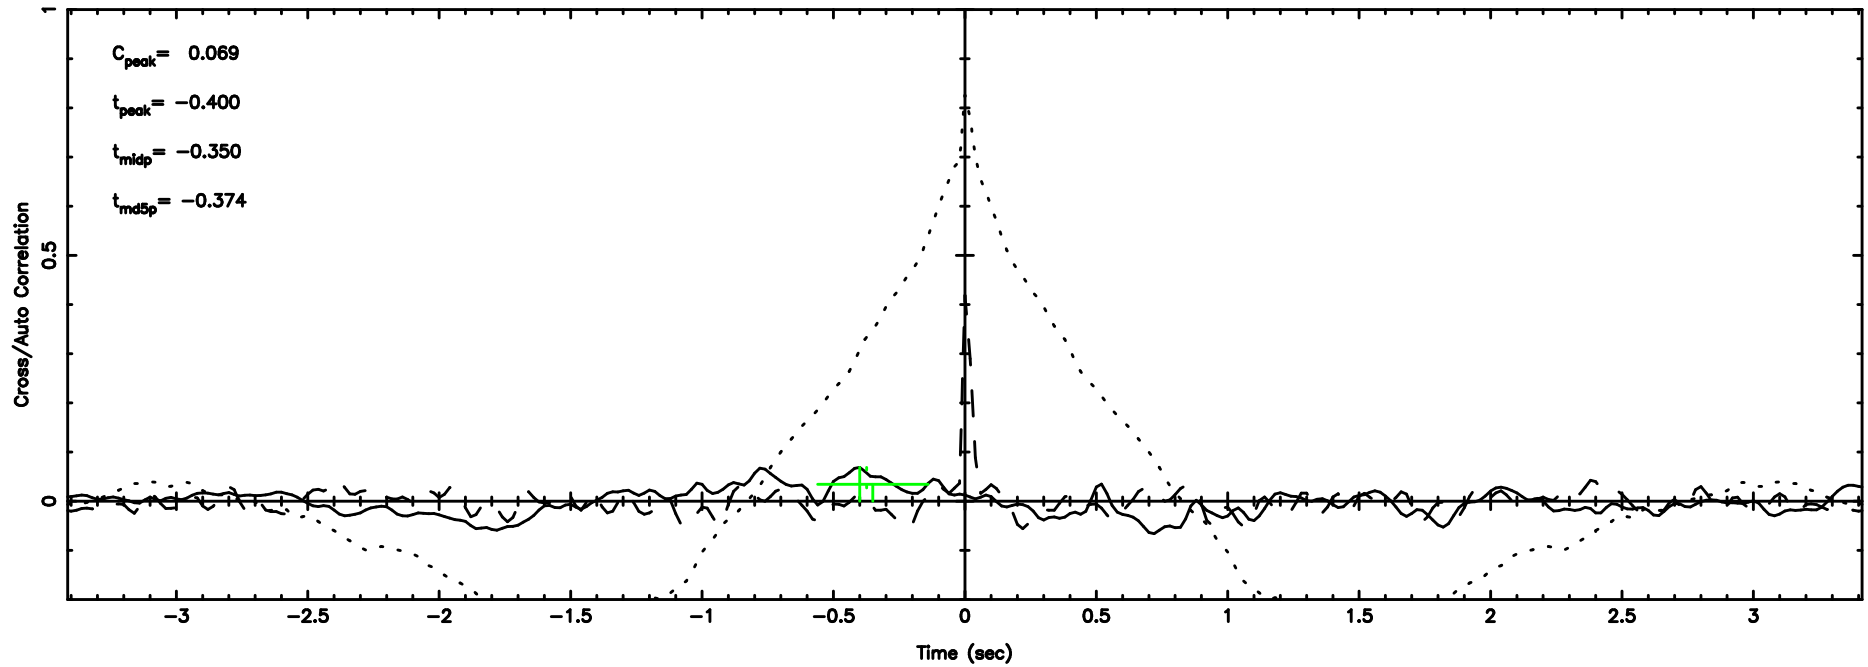

T20240610134018

BLK: 3,SNR1: 0.27006E-02,SNR2: 0.43991

K20240610134015

BLK: 3,SNR1: 2.8727 ,SNR2: 12.854

0703+138 2024/06/10 4.70UT TOYOKAWA-KISO