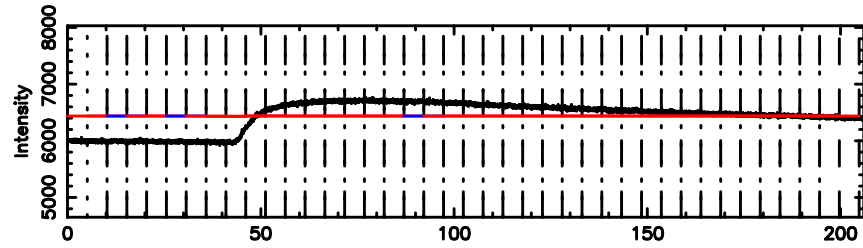

T20240610143528

BLK: 3,SNR1: 0.32575E-01,SNR2: 1.3989