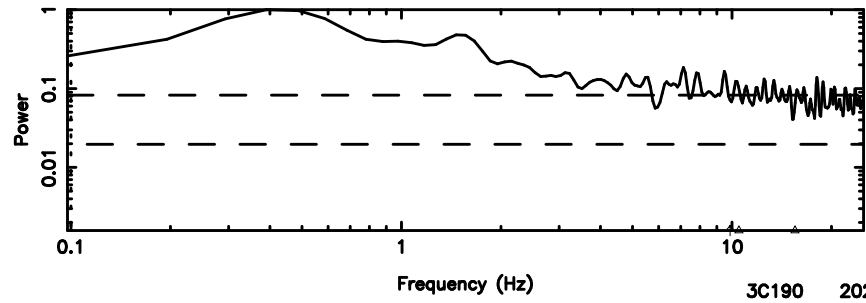

BLK:12,SNR1: 0.62567 ,SNR2: 1.3262