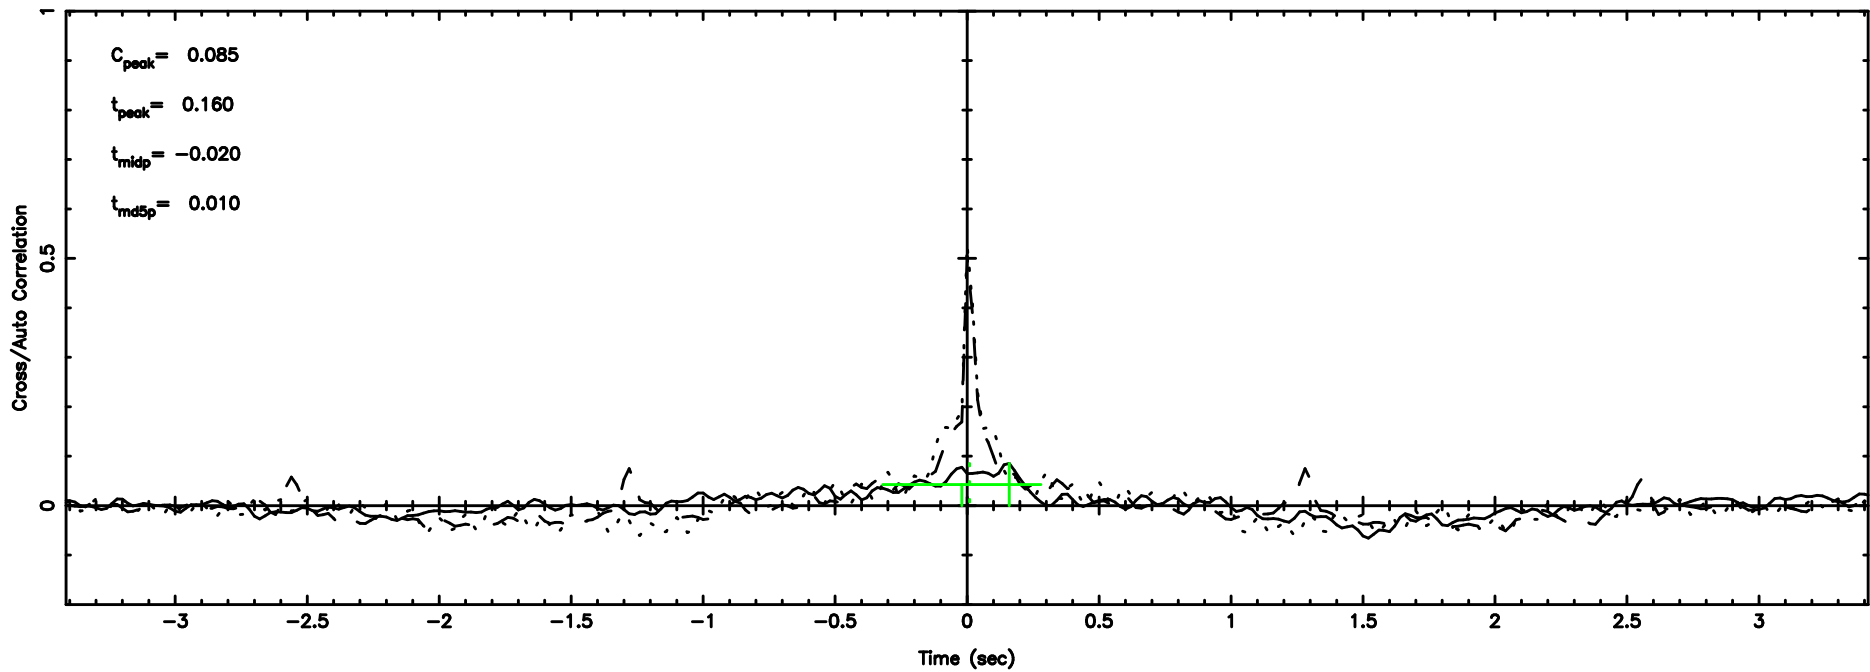

F20240610101119

BLK: 9,SNR1: 0.53957 ,SNR2: 1.7280

K20240610101114

BLK: 9,SNR1: 0.68094 ,SNR2: 3.0549

0333+32 2024/06/10 1.22UT FUJI -KISO