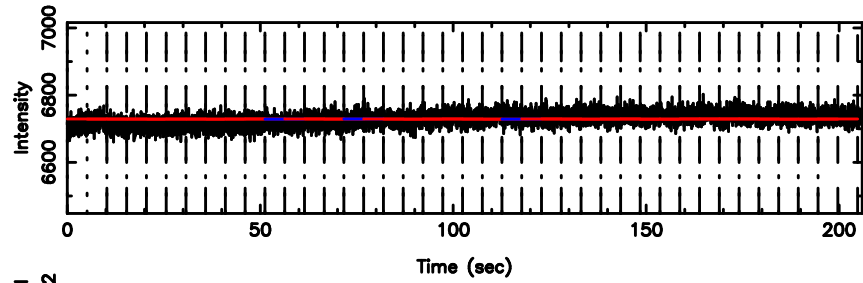

T20240610154330