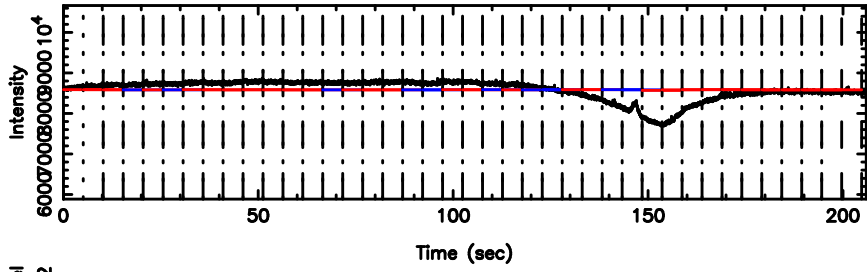

T20240610083226