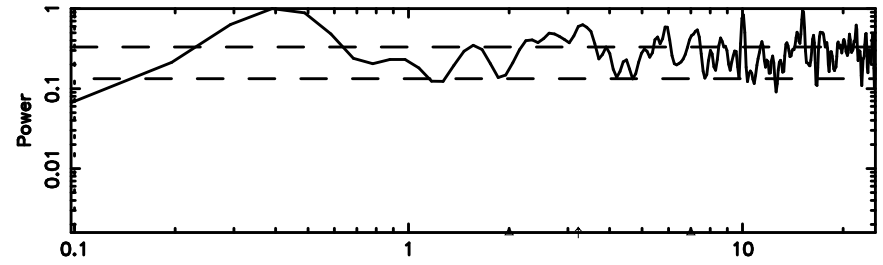

BLK: 2,SNR1:-0.23060 ,SNR2: 0.64606

Frequency (Hz)

0038+328 2024/06/09 22.29UT TOYOKAWA-FUJI

T20240610071559

BLK: 2,SNR1: 0.20737 ,SNR2: 0.62965

Frequency (Hz)

K20240610071556

BLK: 2,SNR1:-0.57177E-01,SNR2: 0.26054