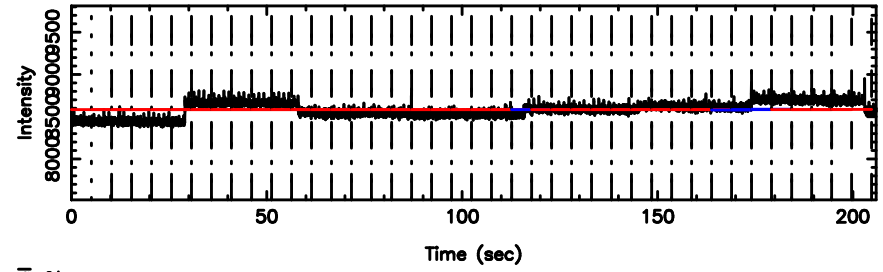

Frequency (Hz)

3C12 2024/06/09 22.16UT TOYOKAWA-FUJI

F20240610070743