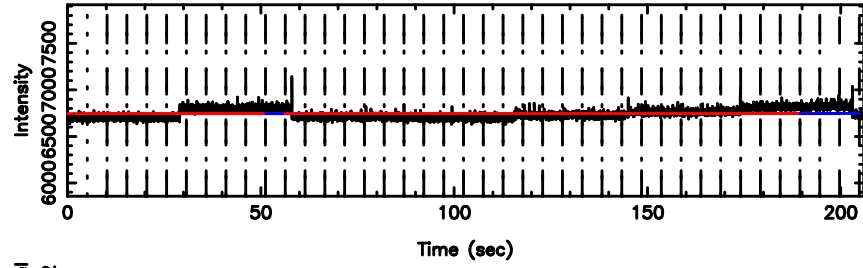

K20240610142751

BLK: 4,SNR1:-0.50375E-02,SNR2: 0.44027

Frequency (Hz)

0752-200 2024/06/10 5.49UT TOYOKAWA-KISO

F20240610142756

BLK: 3,SNR1: 0.60778 ,SNR2: 1.7777

K20240610142751

BLK: 3,SNR1: 0.19374E-02,SNR2: 0.25885