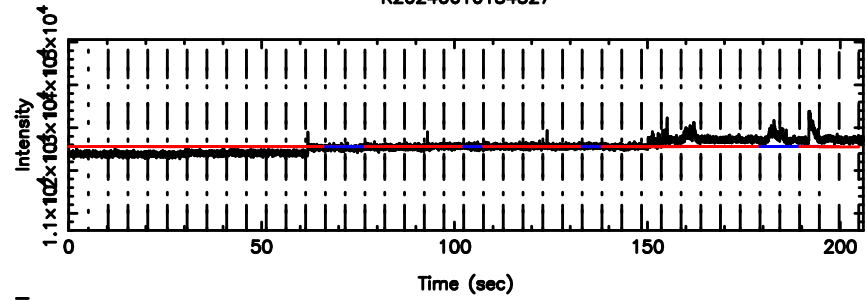

F20240610154332

BLK: 6,SNR1: 0.11032 ,SNR2: 1.3465

Frequency (Hz)

K20240610154327

BLK: 6,SNR1: 1.0702 ,SNR2: 4.4824

Frequency (Hz)

3C216 2024/06/10 6.75UT FUJI -KISO

T20240610155542