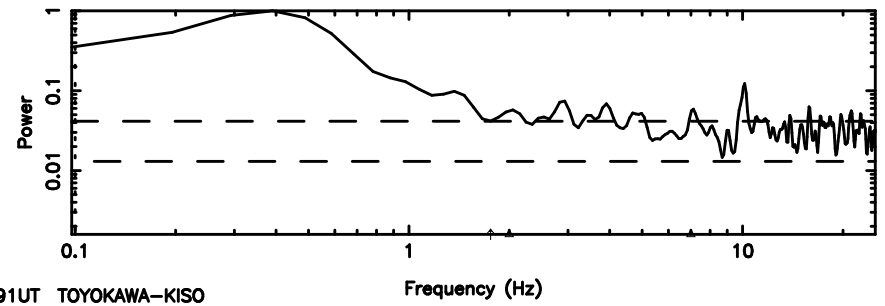

T20240610075308

BLK: 4,SNR1: 0.77373E-01,SNR2: 1.1306

0115-01 2024/06/09 22.91UT TOYOKAWA-KISO

K20240610075305

BLK: 4,SNR1: 0.45162 ,SNR2: 6.4660

F20240610075310

BLK: 6,SNR1: 1.3996 ,SNR2: 8.4010

Frequency (Hz)