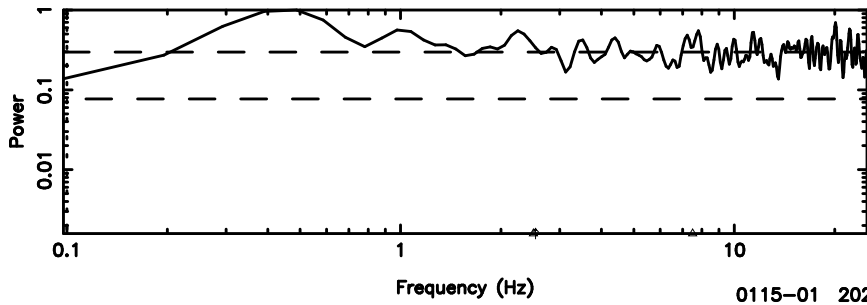

BLK: 4,SNR1: 0.36749E-01,SNR2: 0.83041

Frequency (Hz)

0106+01 2024/06/09 22.76UT FUJI -KISO

T20240610075308

BLK: 5,SNR1: 0.80053E-01,SNR2: 0.57150

0115-01 2024/06/09 22.91UT TOYOKAWA-FUJI

F20240610075310

BLK: 5,SNR1: 5.7504 ,SNR2: 21.774