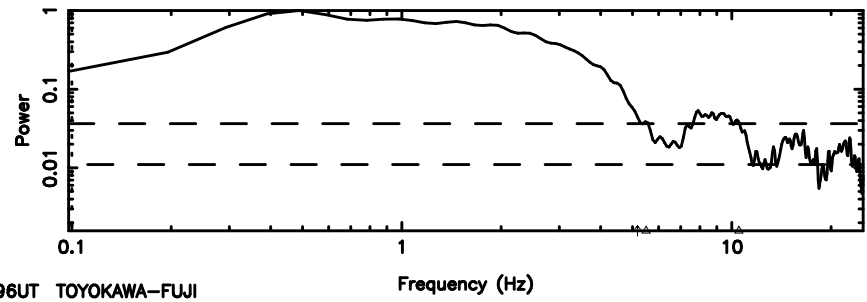

BLK:10,SNR1: 2.5448 ,SNR2: 10.958