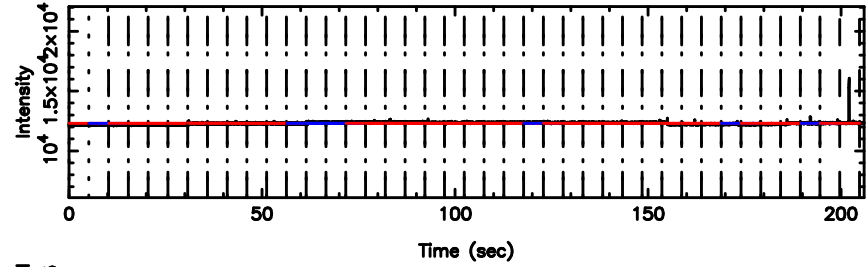

K20240610152646