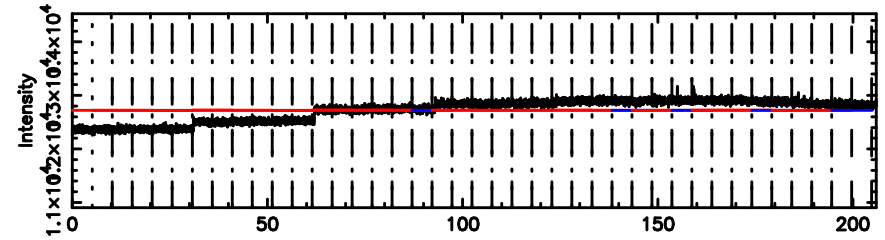

BLK: 3,SNR1: 0.11226 ,SNR2: 3.0358

F20240610073405

BLK: 5,SNR1:-0.14133 ,SNR2: 1.7817

Frequency (Hz)

K20240610073400

BLK: 5,SNR1: 0.43512 ,SNR2: 1.9072

Frequency (Hz)

0056-00 2024/06/09 22.60UT FUJI -KISO