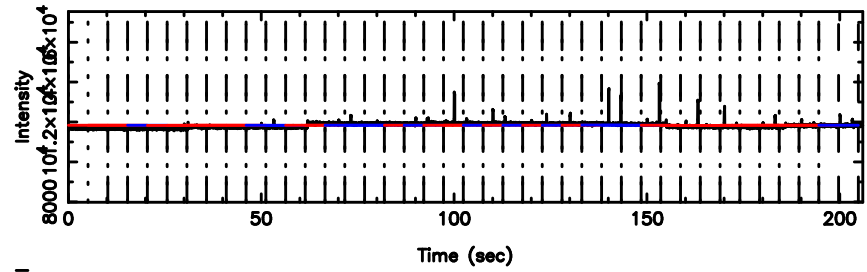

Frequency (Hz)

K20240610155539