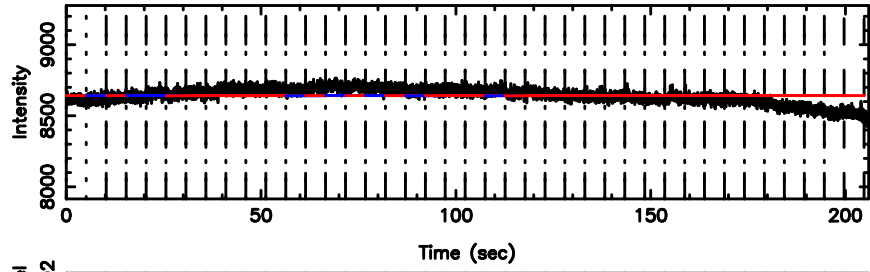

T20240610085123