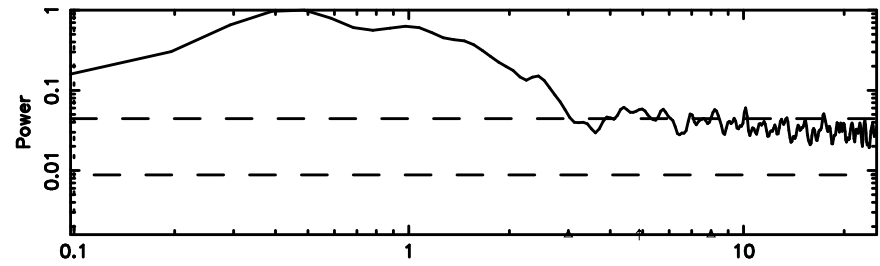

BLK:12,SNR1: 0.96217 ,SNR2: 4.5806