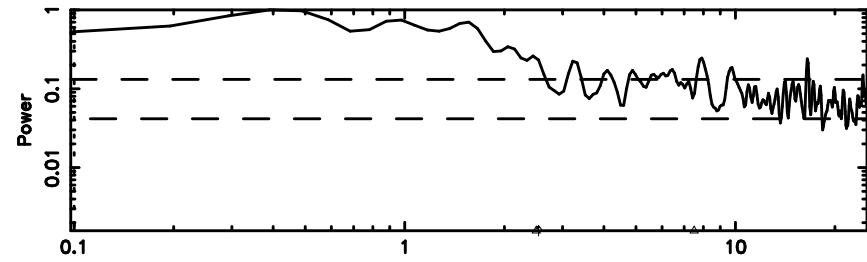

T20240610143528

BLK: 3,SNR1: 0.32575E-01,SNR2: 1.3989

Frequency (Hz)

F20240610143530

BLK: 3,SNR1: 0.18230 ,SNR2: 3.1885

Frequency (Hz)

3C190 2024/06/10 5.62UT TOYOKAWA-FUJI