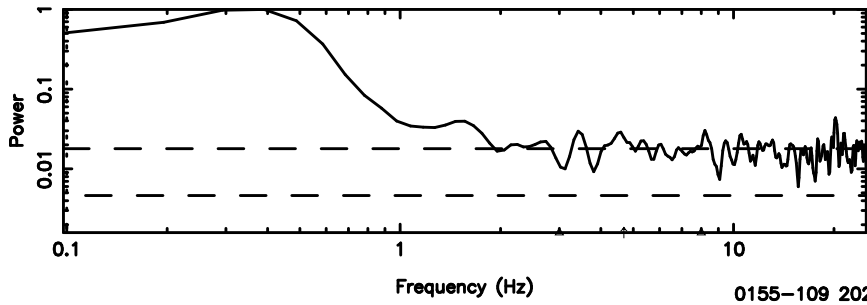

K20240610081239

BLK:31,SNR1: 1.3466 ,SNR2: 8.3731

Frequency (Hz)

T20240610083226

BLK: 4,SNR1: 1.1281 ,SNR2: 5.1965

0155-109 2024/06/09 23.57UT TOYOKAWA-FUJI

F20240610083228

BLK: 4,SNR1: 0.10350 ,SNR2: 3.7427