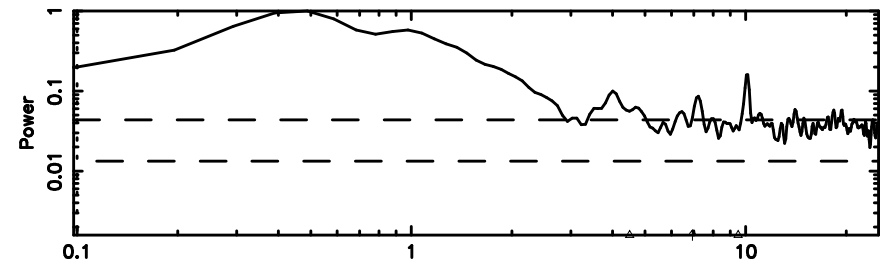

0019-00 2024/06/09 21.99UT TOYOKAWA-FUJI

T20240610065727

BLK:10,SNR1: 0.53711E-01,SNR2: 0.89404

Frequency (Hz)

K20240610065725

BLK:10,SNR1: 1.0044 ,SNR2: 2.9816

Frequency (Hz)

0019-00 2024/06/09 21.99UT TOYOKAWA-KISO