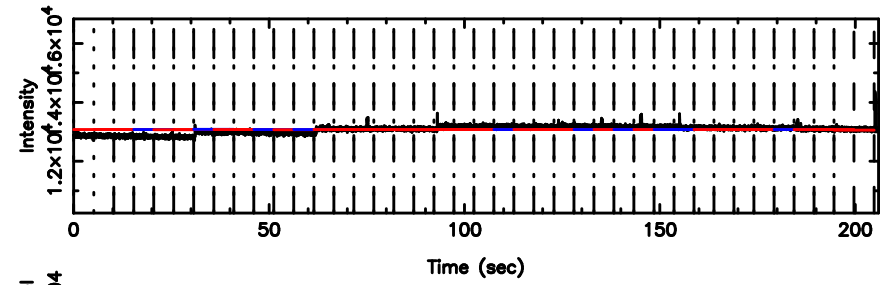

0019-00 2024/06/09 21.99UT TOYOKAWA-FUJI

T20240610065727

BLK:10,SNR1: 0.53711E-01,SNR2: 0.89404

Frequency (Hz)

K20240610065725

BLK:10,SNR1: 1.0044 ,SNR2: 2.9816

Frequency (Hz)

0019-00 2024/06/09 21.99UT TOYOKAWA-KISO