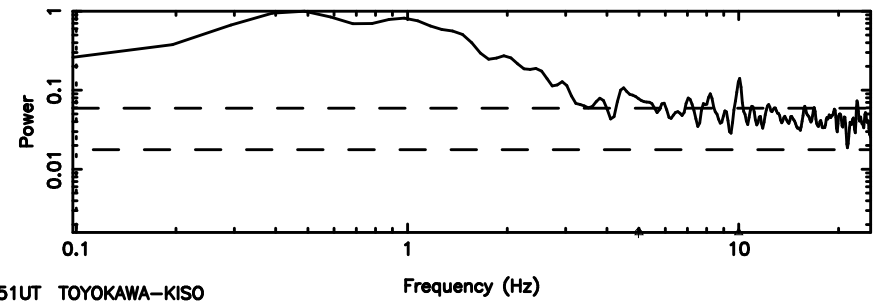

T20240610132842

BLK: 9,SNR1: 0.59919 ,SNR2: 4.8276

K20240610132839

BLK: 9,SNR1: 0.87433 ,SNR2: 3.9793

0652-130 2024/06/10 4.51UT TOYOKAWA-KISO

F20240610132844

BLK: 8,SNR1: 0.56212 ,SNR2: 1.8666

K20240610132839