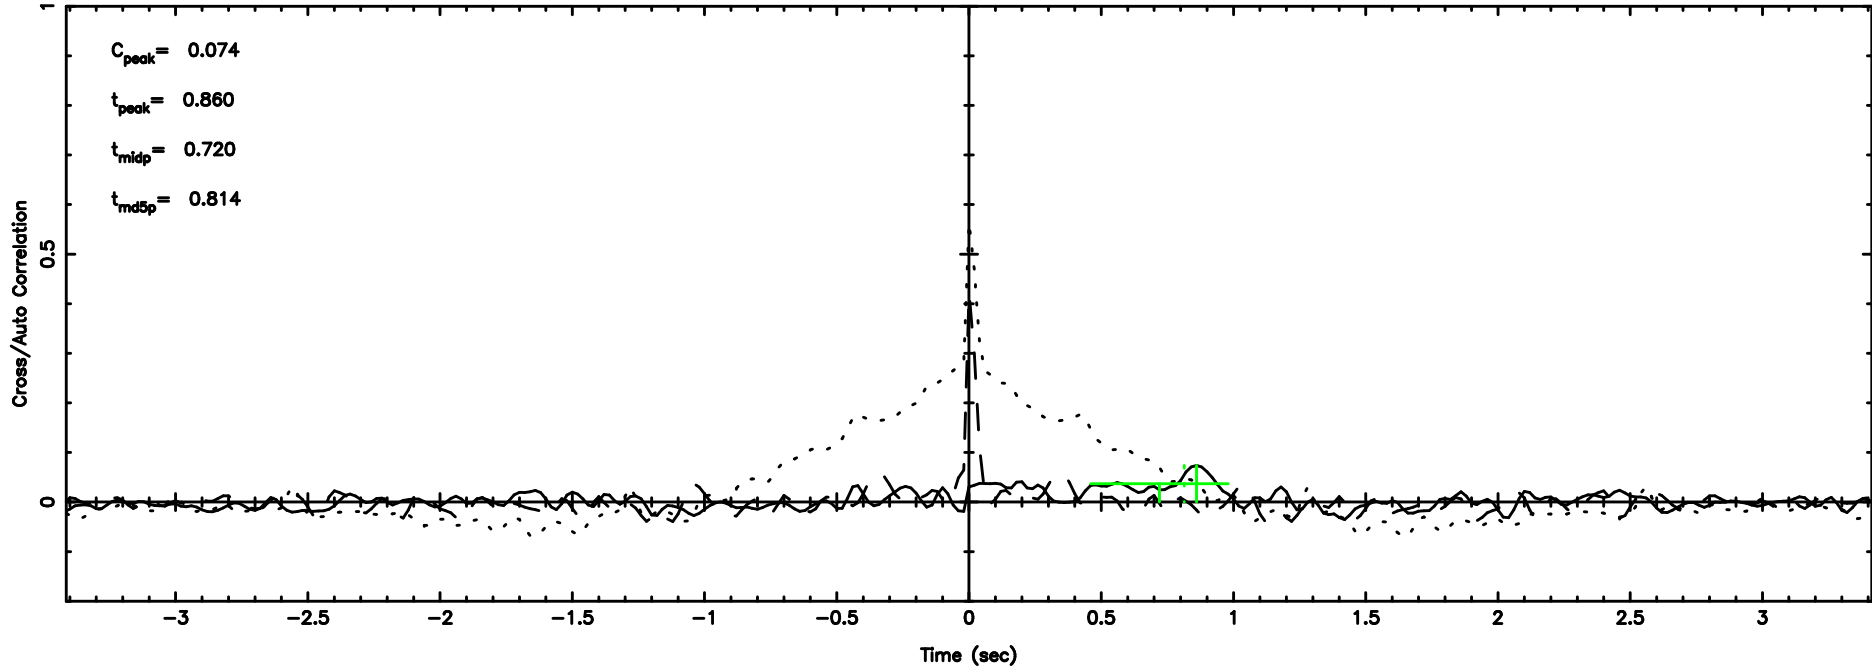

K20240610083930

BLK: 2,SNR1: 0.58703E-01,SNR2: 0.24867

0202+15 2024/06/09 23.69UT FUJI -KISO

T20240610085123

BLK: 4,SNR1:-0.14213 ,SNR2: 0.64490

0213+178 2024/06/09 23.88UT TOYOKAWA-FUJI

F20240610085125

BLK: 4,SNR1: 0.88879 ,SNR2: 7.2696