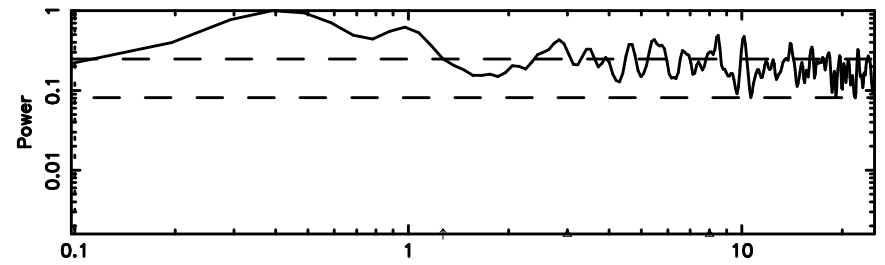

BLK: 3,SNR1:-0.15411E-01,SNR2: 1.3793