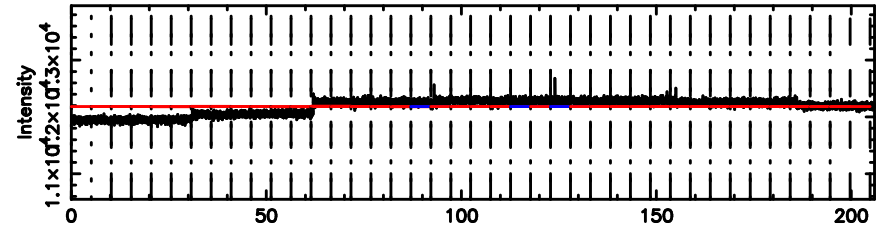

Frequency (Hz)

0128+03 2024/06/09 23.13UT FUJI -KISO

K20240610080605