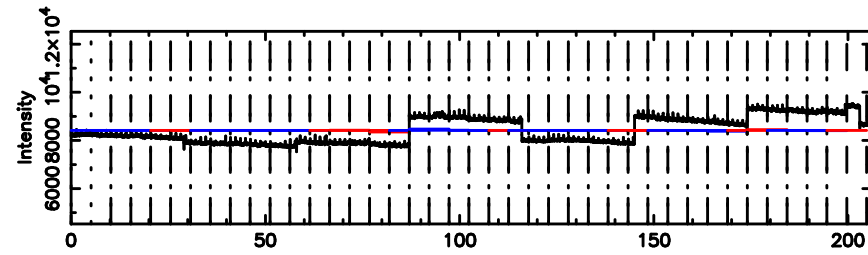

BLK: 6,SNR1: 0.59292 ,SNR2: 3.6706

K20240610104901

BLK: 6,SNR1: 0.78310 ,SNR2: 2.6526

0411+05 2024/06/10 1.85UT FUJI -KISO

T20240610105558

BLK:27,SNR1: 4.6328 ,SNR2: 24.101

Frequency (Hz)

F20240610105600