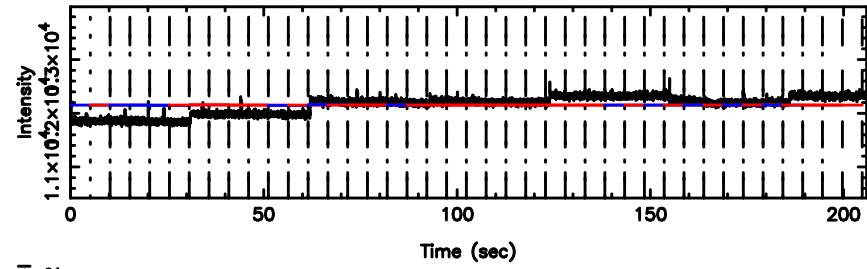

K20240610143525