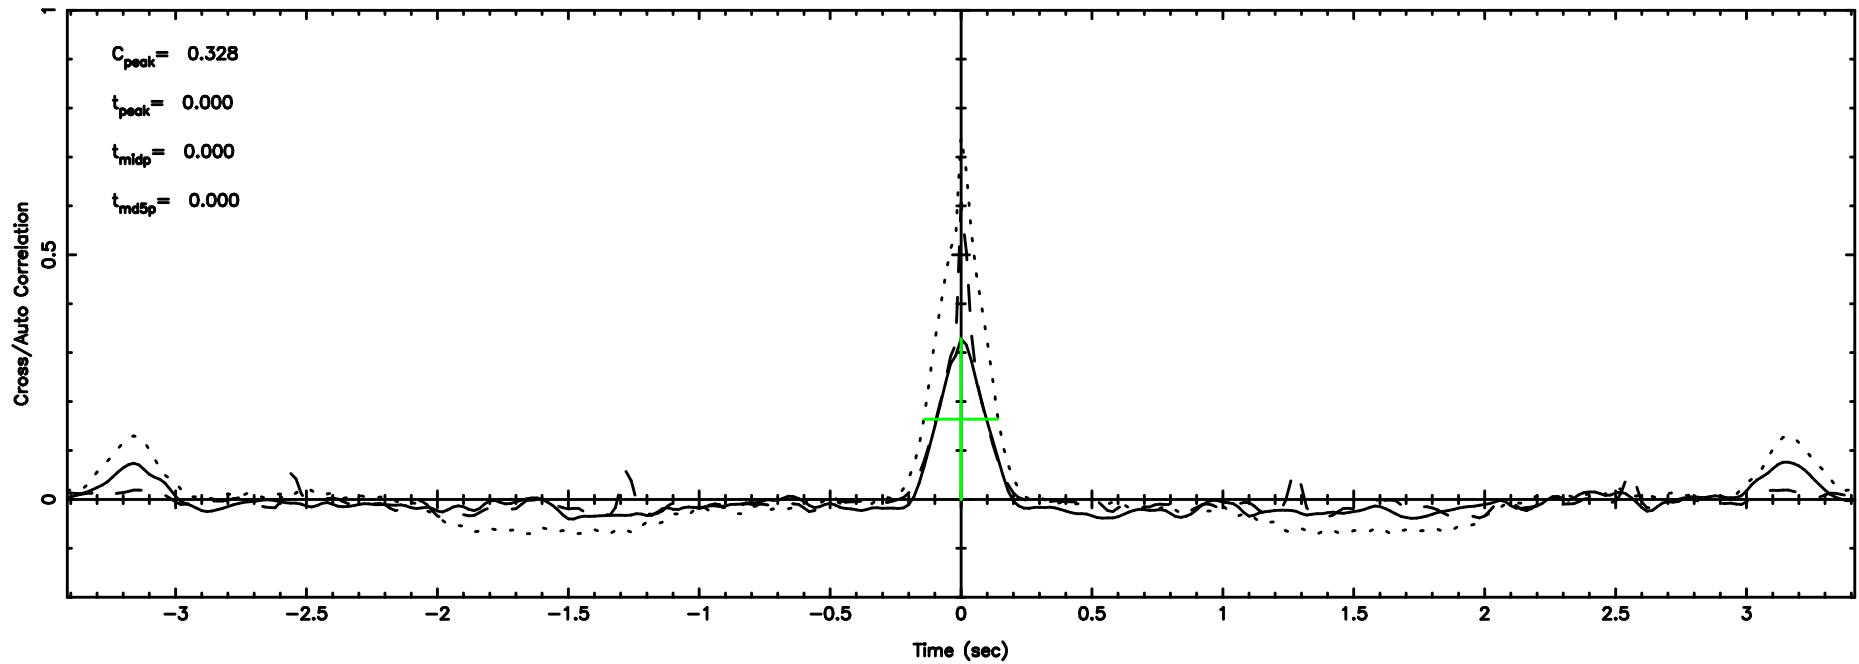

0919-142 2024/06/10 6.96UT TOYOKAWA-KISO

F20240610155544

BLK:14,SNR1: 5.5976 ,SNR2: 10.306

Frequency (Hz)

K20240610155539

BLK:14,SNR1: 3.2594 ,SNR2: 9.5505

Frequency (Hz)

0919-142 2024/06/10 6.96UT FUJI -KISO