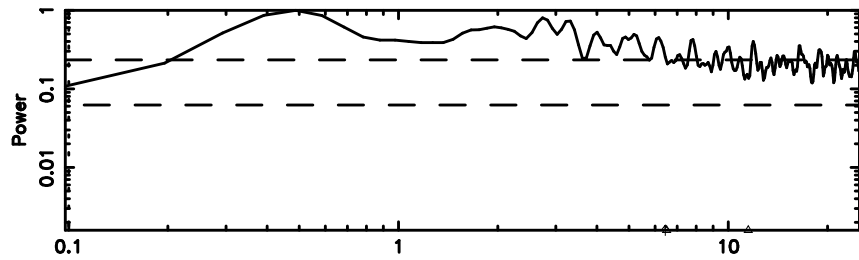

BLK: 2,SNR1: 1.1197 ,SNR2: 2.4765

0926+117 2024/06/10 7.07UT TOYOKAWA-KISO

F20240610160223

BLK: 6,SNR1: 0.29033 ,SNR2: 1.0086

Frequency (Hz)

K20240610160218

BLK: 6,SNR1: 0.51313 ,SNR2: 2.1232

Frequency (Hz)