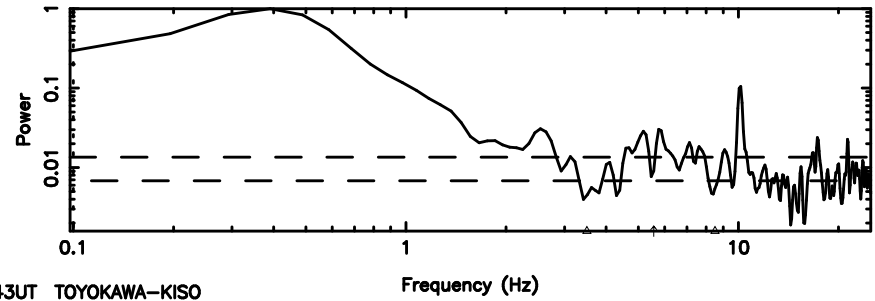

F20240610102421

BLK: 5,SNR1: 14.329 ,SNR2: 36.016

Frequency (Hz)

T20240610102419

BLK: 2,SNR1: 0.17332 ,SNR2: 2.2665

0347+05 2024/06/10 1.43UT TOYOKAWA-KISO

K20240610102416

BLK: 2,SNR1: 1.6496 ,SNR2: 6.5138