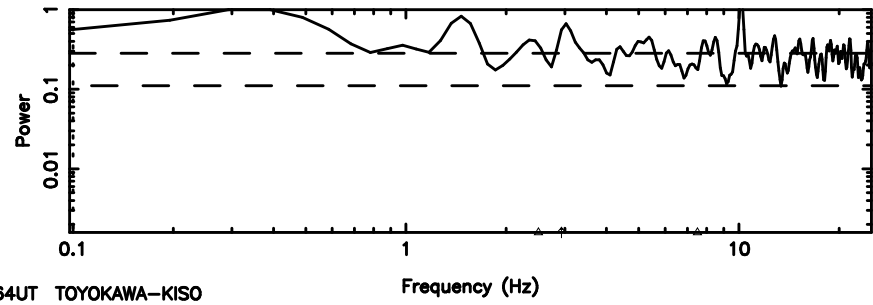

0258+350 2024/06/10 0.64UT TOYOKAWA-FUJI

T20240610093635

BLK: 4,SNR1: 0.34955E-02,SNR2: 1.2482

K20240610093632

BLK: 4,SNR1: 0.10253 ,SNR2: 0.62645

0258+350 2024/06/10 0.64UT TOYOKAWA-KISO

F20240610093637

BLK: 9,SNR1: 0.78226 ,SNR2: 6.1555