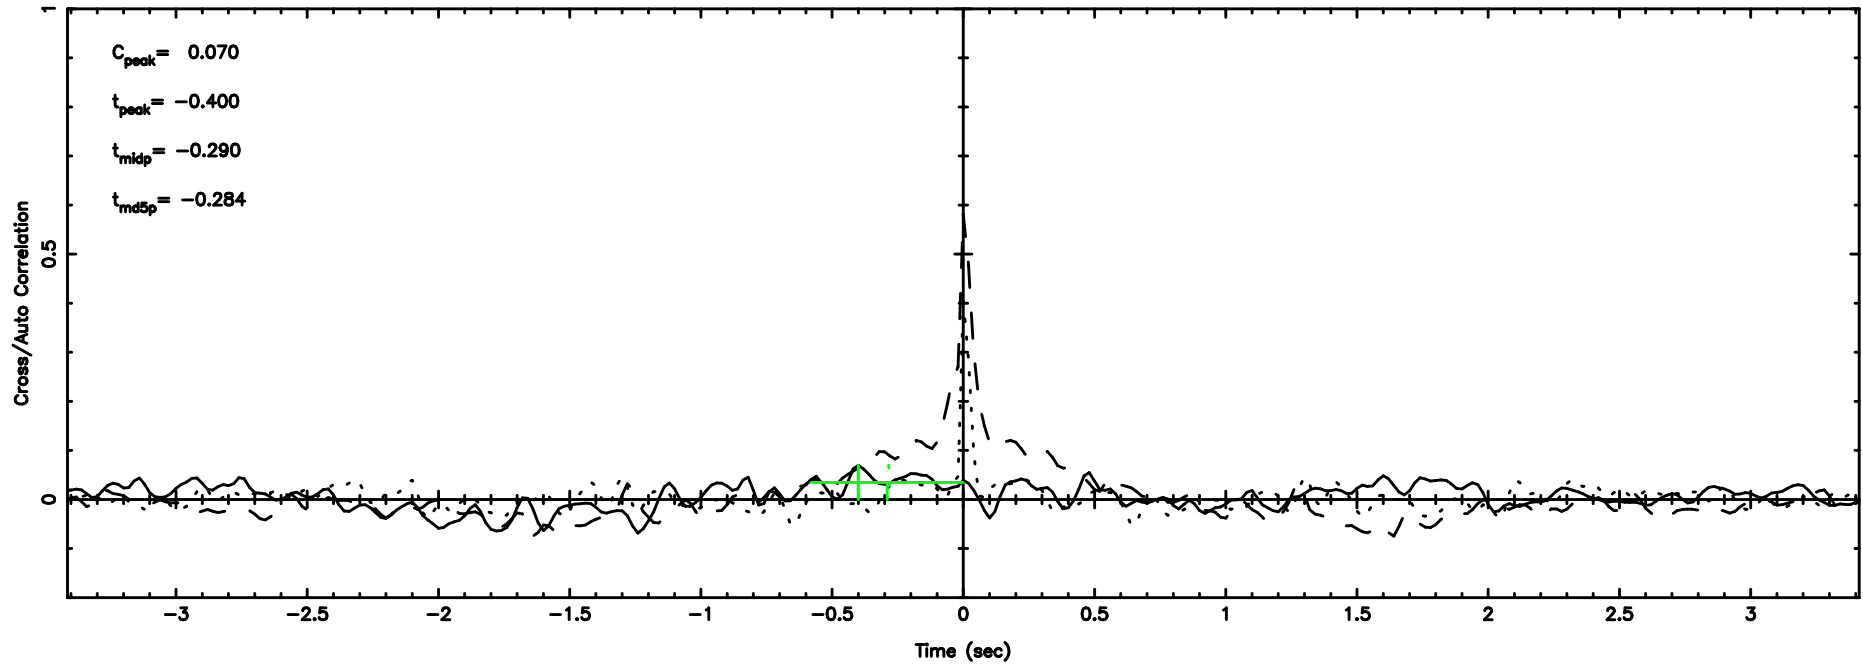

F20240610142756

BLK: 3,SNR1: 0.60778 ,SNR2: 1.7777

K20240610142751

BLK: 3,SNR1: 0.19374E-02,SNR2: 0.25885

0752-200 2024/06/10 5.49UT FUJI -KISO