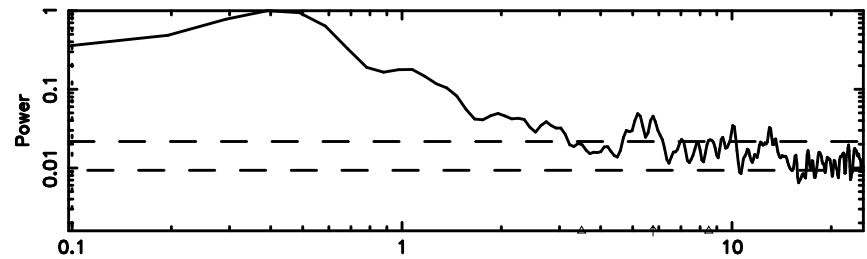

F20240610154332

BLK: 6,SNR1: 0.11032 ,SNR2: 1.3465

Frequency (Hz)

K20240610154327

BLK: 6,SNR1: 1.0702 ,SNR2: 4.4824

Frequency (Hz)

3C216 2024/06/10 6.75UT FUJI -KISO

T20240610155542