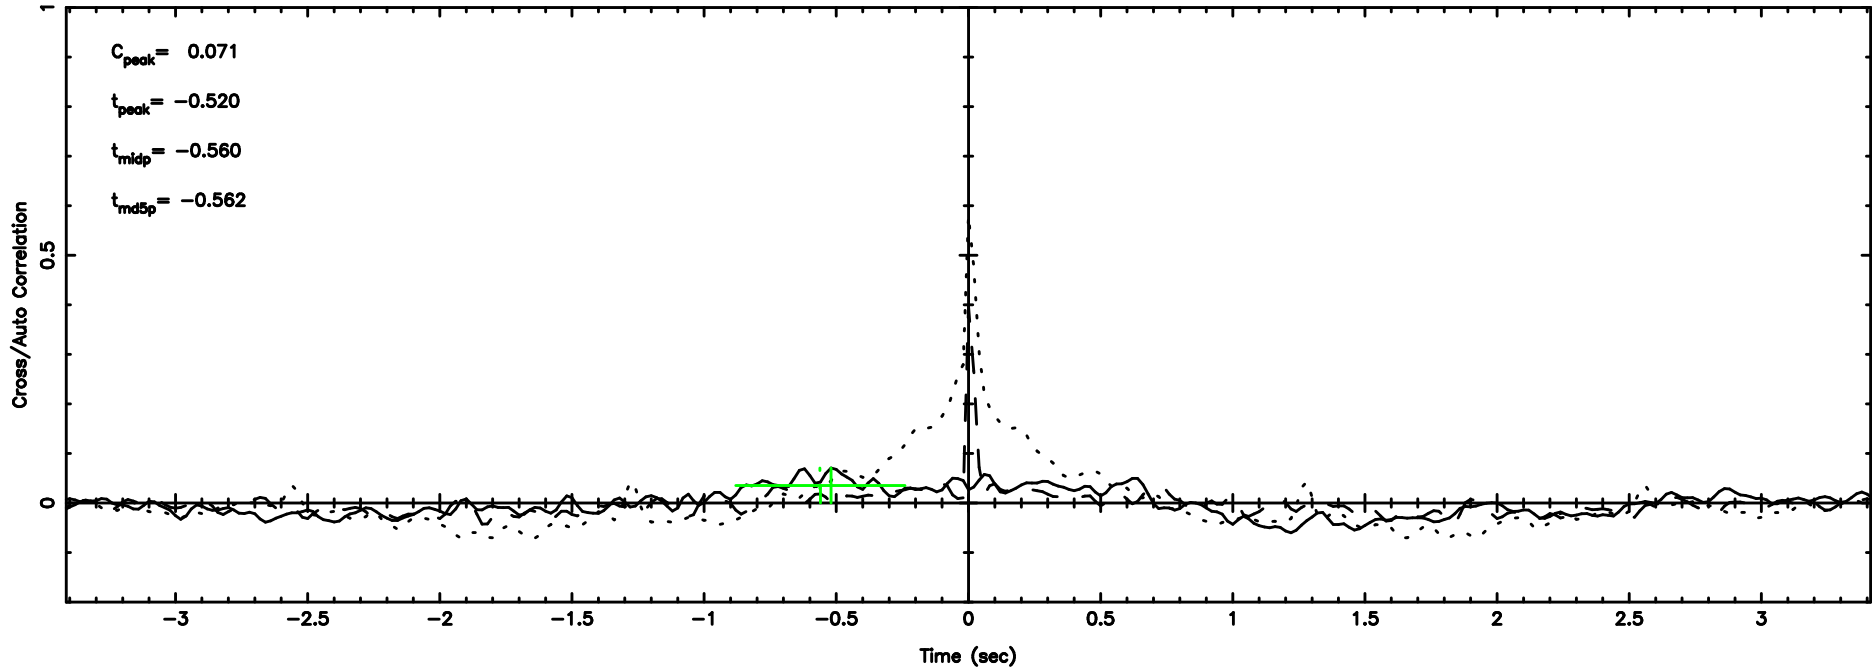

0258+350 2024/06/10 0.64UT TOYOKAWA-FUJI

T20240610093635

BLK: 4,SNR1: 0.34955E-02,SNR2: 1.2482

K20240610093632

BLK: 4,SNR1: 0.10253 ,SNR2: 0.62645

0258+350 2024/06/10 0.64UT TOYOKAWA-KISO

F20240610093637

BLK: 9,SNR1: 0.78226 ,SNR2: 6.1555