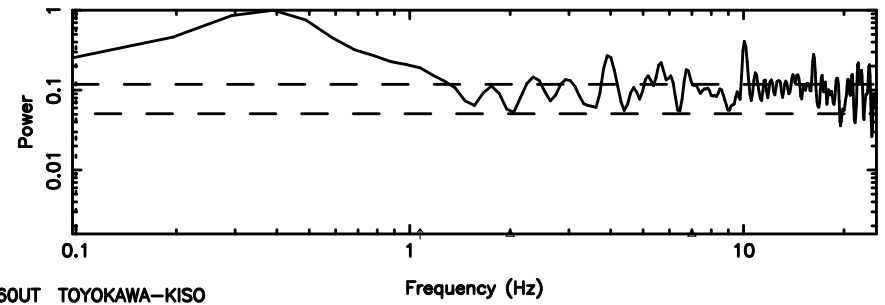

BLK: 3,SNR1: 0.11226 ,SNR2: 3.0358