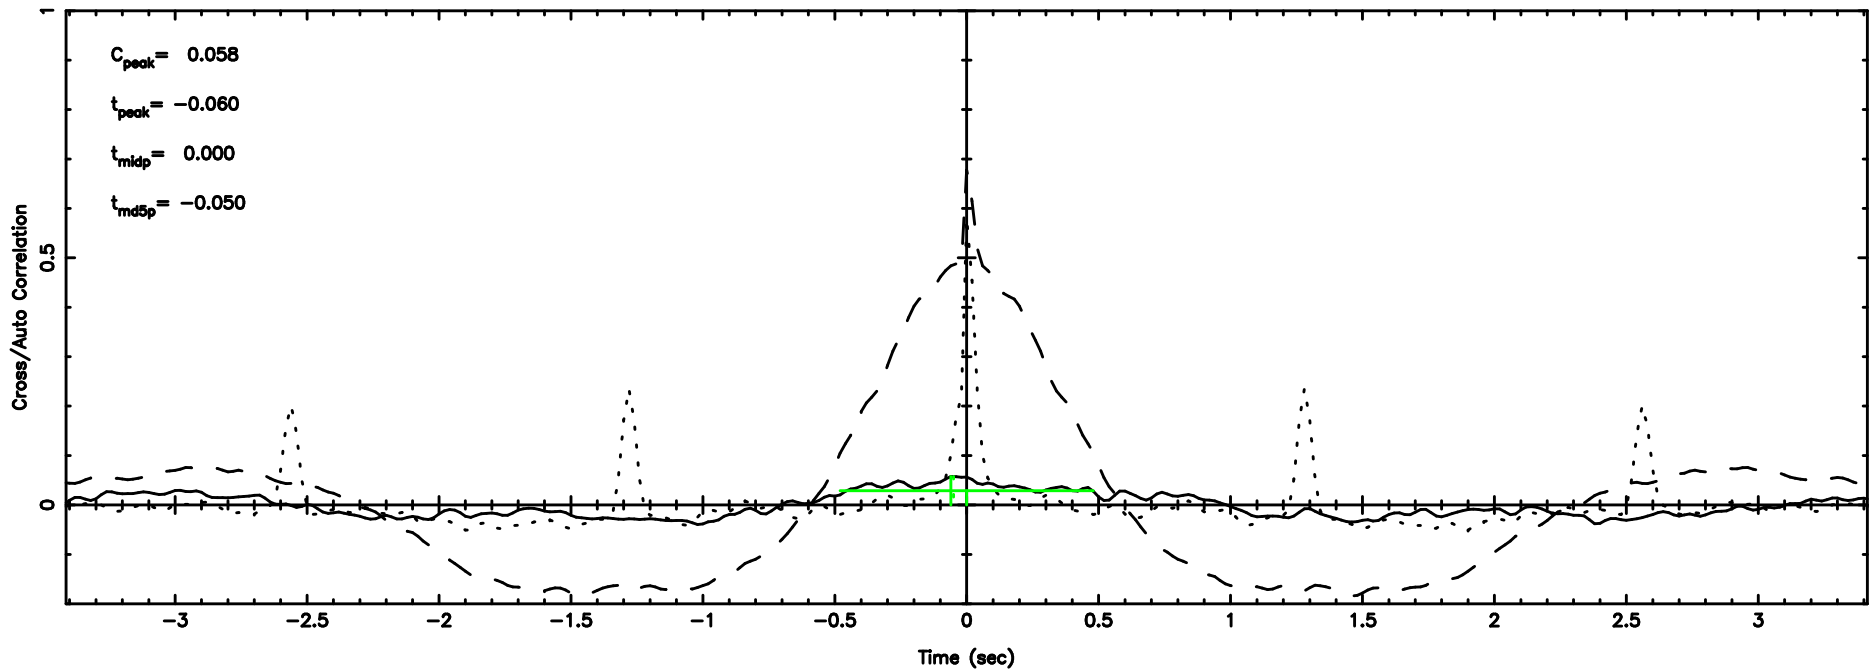

BLK:11,SNR1:-0.30411 ,SNR2: 0.54027