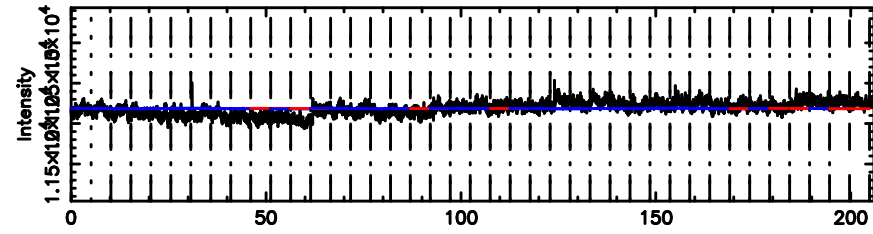

Frequency (Hz)

3C48 2024/06/09 23.24UT FUJI -KISO

K20240610081239