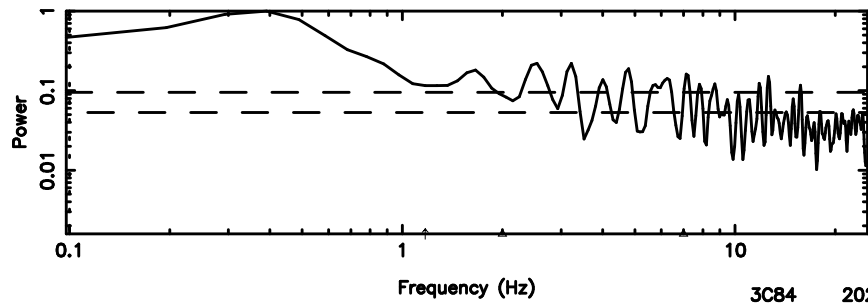

Frequency (Hz)

T20240610095444

BLK:18,SNR1: 0.25993 ,SNR2: 1.3043

3C84 2024/06/10 0.94UT TOYOKAWA-KISO

K20240610095441

BLK:18,SNR1: 0.21408 ,SNR2: 1.2629

F20240610095446

BLK: 2,SNR1:-0.82410E-01,SNR2: 3.9395