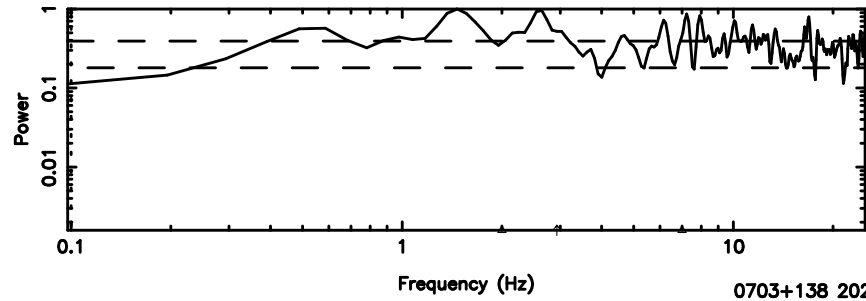

BLK: 3,SNR1: 0.27006E-02,SNR2: 0.43991