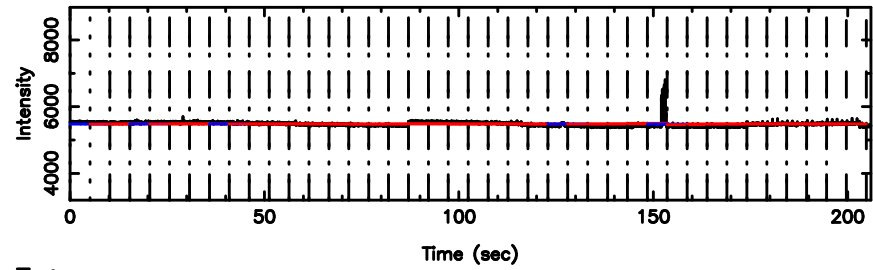

F20240610102421

BLK: 5,SNR1: 14.329 ,SNR2: 36.016

Frequency (Hz)

T20240610102419

BLK: 2,SNR1: 0.17332 ,SNR2: 2.2665

0347+05 2024/06/10 1.43UT TOYOKAWA-KISO

K20240610102416

BLK: 2,SNR1: 1.6496 ,SNR2: 6.5138