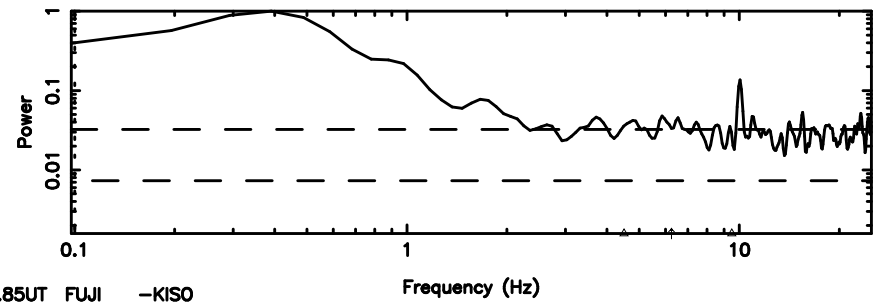

BLK: 6,SNR1: 0.78310 ,SNR2: 2.6526

0411+05 2024/06/10 1.85UT FUJI -KISO