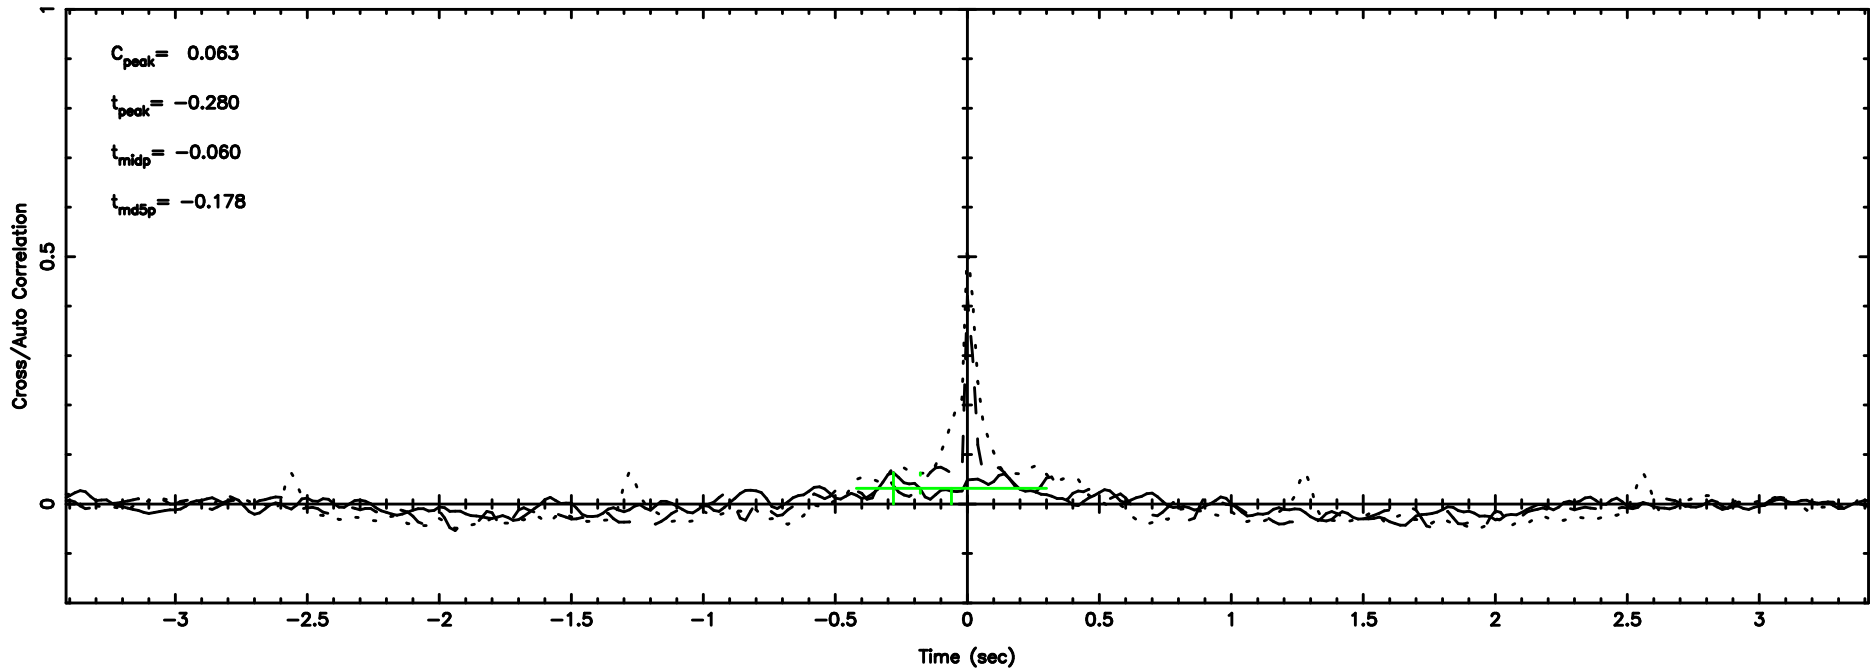

BLK: 6,SNR1: 0.49192 ,SNR2: 1.8417