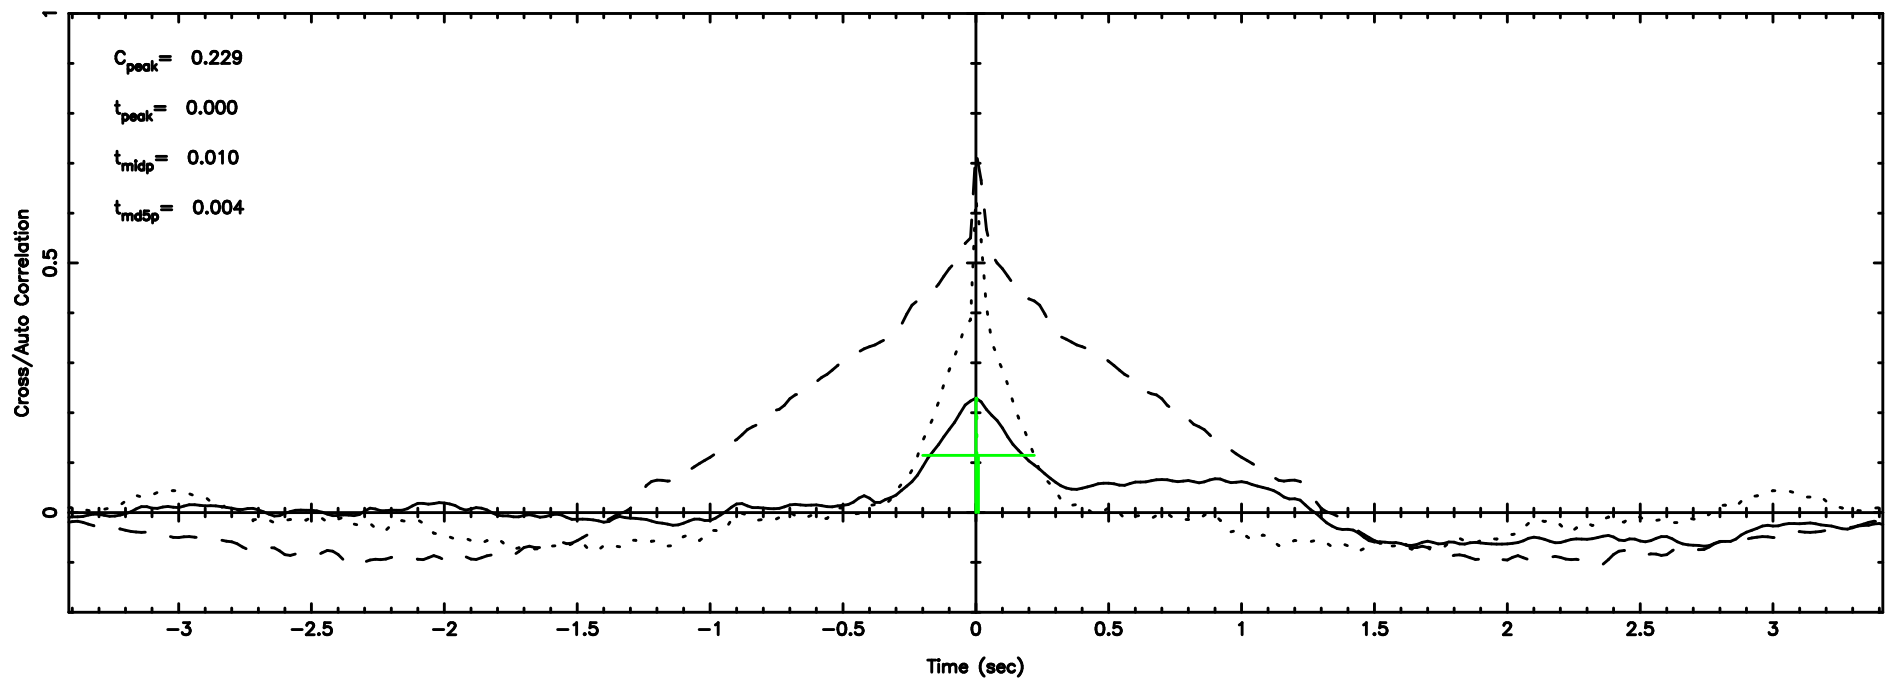

Frequency (Hz)

K20240610053228

BLK:31,SNR1: 8.5378 ,SNR2: 21.605

Frequency (Hz)

2255+416 2024/06/09 20.57UT FUJI -KISO

2259+481 2024/06/09 20.64UT TOYOKAWA-FUJI

2259+481 2024/06/09 20.64UT TOYOKAWA-KISO

F20240610053655