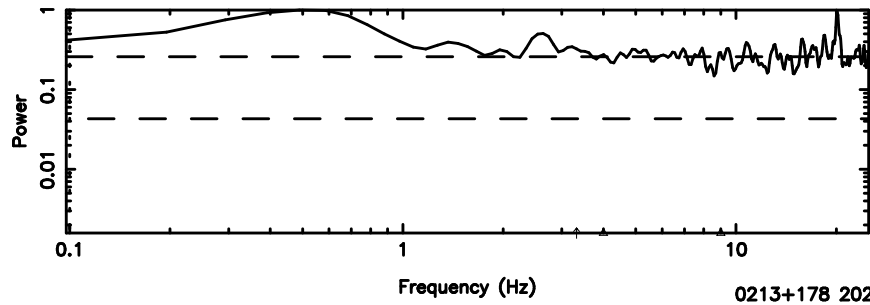

BLK: 8,SNR1: 0.16144 ,SNR2: 0.75893