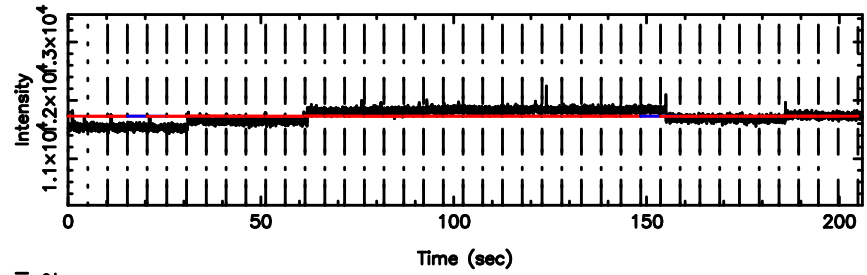

BLK: 2,SNR1: 1.1197 ,SNR2: 2.4765

0926+117 2024/06/10 7.07UT TOYOKAWA-KISO

F20240610160223

BLK: 6,SNR1: 0.29033 ,SNR2: 1.0086

Frequency (Hz)

K20240610160218

BLK: 6,SNR1: 0.51313 ,SNR2: 2.1232

Frequency (Hz)