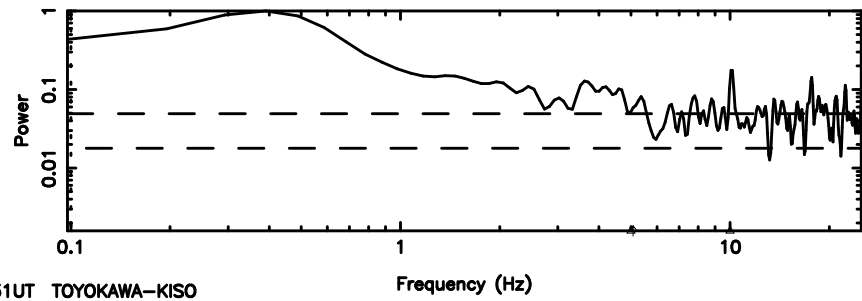

BLK: 4,SNR1: 0.34857 ,SNR2: 2.9378

Frequency (Hz)

0941-08 2024/06/10 7.31UT TOYOKAWA-FUJI

T20240610161705

BLK: 3,SNR1: 0.14565 ,SNR2: 2.6829

K20240610161702

BLK: 3,SNR1: 0.73137 ,SNR2: 2.7698

0941-08 2024/06/10 7.31UT TOYOKAWA-KISO