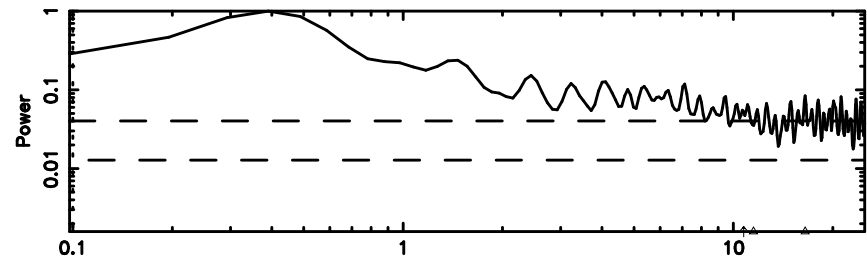

T20240610151548

BLK: 9,SNR1: 2.0028 ,SNR2: 7.0774

Frequency (Hz)

F20240610151550

BLK: 9,SNR1: 1.1011 ,SNR2: 2.0035

Frequency (Hz)

0839-071 2024/06/10 6.29UT TOYOKAWA-FUJI

T20240610151548