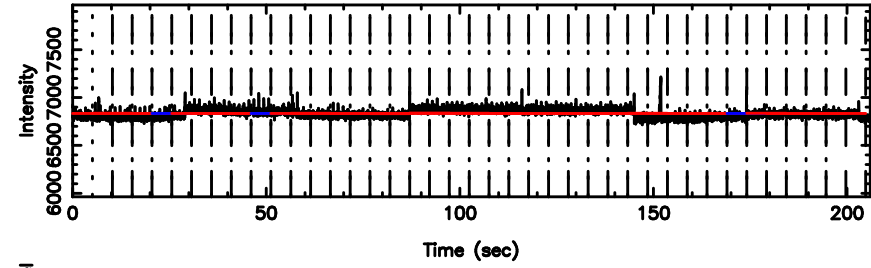

BLK: 8,SNR1: 0.87362 ,SNR2: 3.7657

0652-130 2024/06/10 4.51UT FUJI -KISO

T20240610134018

BLK: 3,SNR1:-0.30579E-01,SNR2: 0.71067

F20240610134020

BLK: 3,SNR1: 0.11537 ,SNR2: 1.4011

0703+138 2024/06/10 4.70UT TOYOKAWA-FUJI