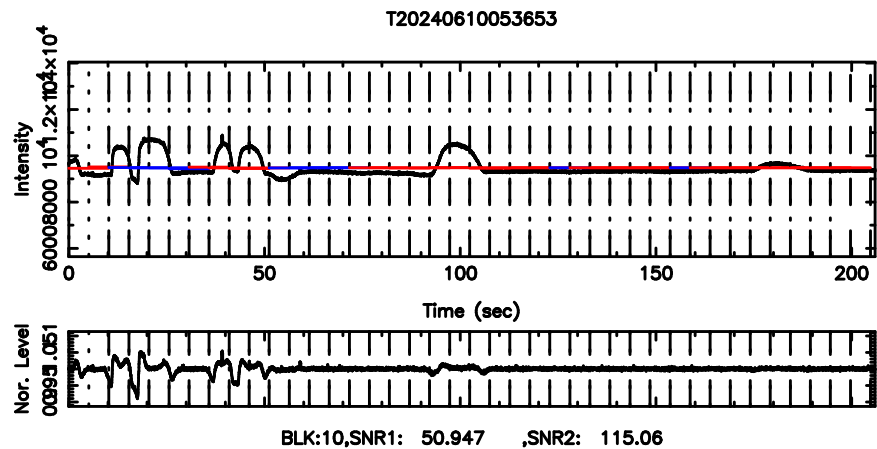

Frequency (Hz)

K20240610053228

BLK:31,SNR1: 8.5378 ,SNR2: 21.605

Frequency (Hz)

2255+416 2024/06/09 20.57UT FUJI -KISO

2259+481 2024/06/09 20.64UT TOYOKAWA-FUJI

2259+481 2024/06/09 20.64UT TOYOKAWA-KISO

F20240610053655