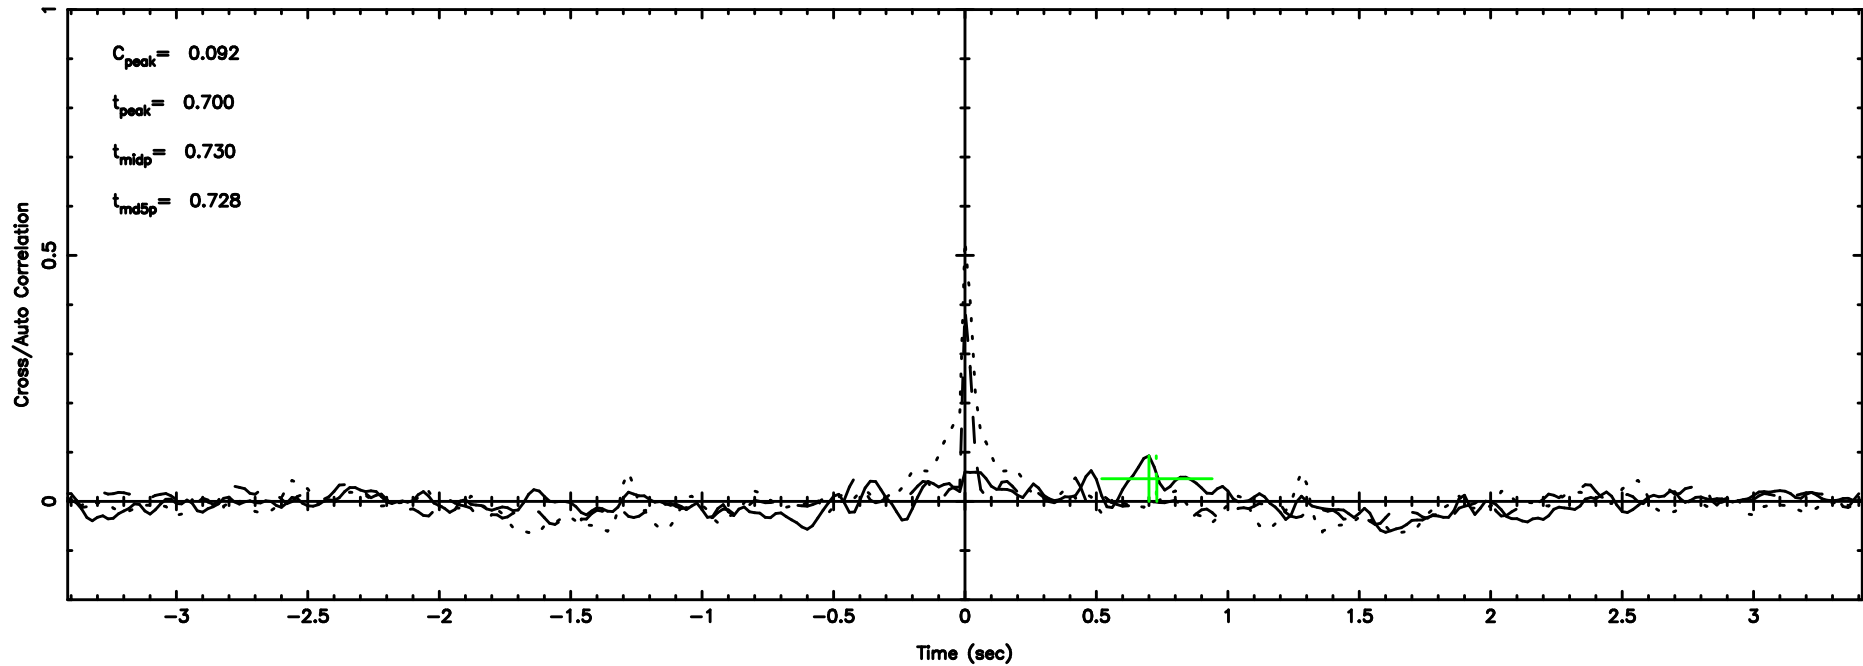

BLK: 8,SNR1: 0.87362 ,SNR2: 3.7657

0652-130 2024/06/10 4.51UT FUJI -KISO

T20240610134018

BLK: 3,SNR1:-0.30579E-01,SNR2: 0.71067

F20240610134020

BLK: 3,SNR1: 0.11537 ,SNR2: 1.4011

0703+138 2024/06/10 4.70UT TOYOKAWA-FUJI