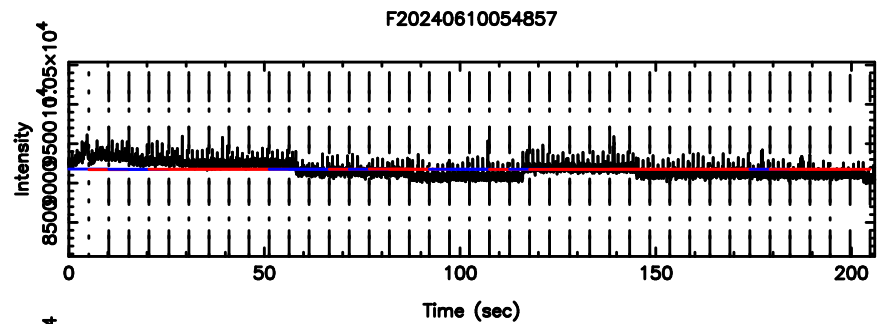

2311+469 2024/06/09 20.84UT FUJI -KISO