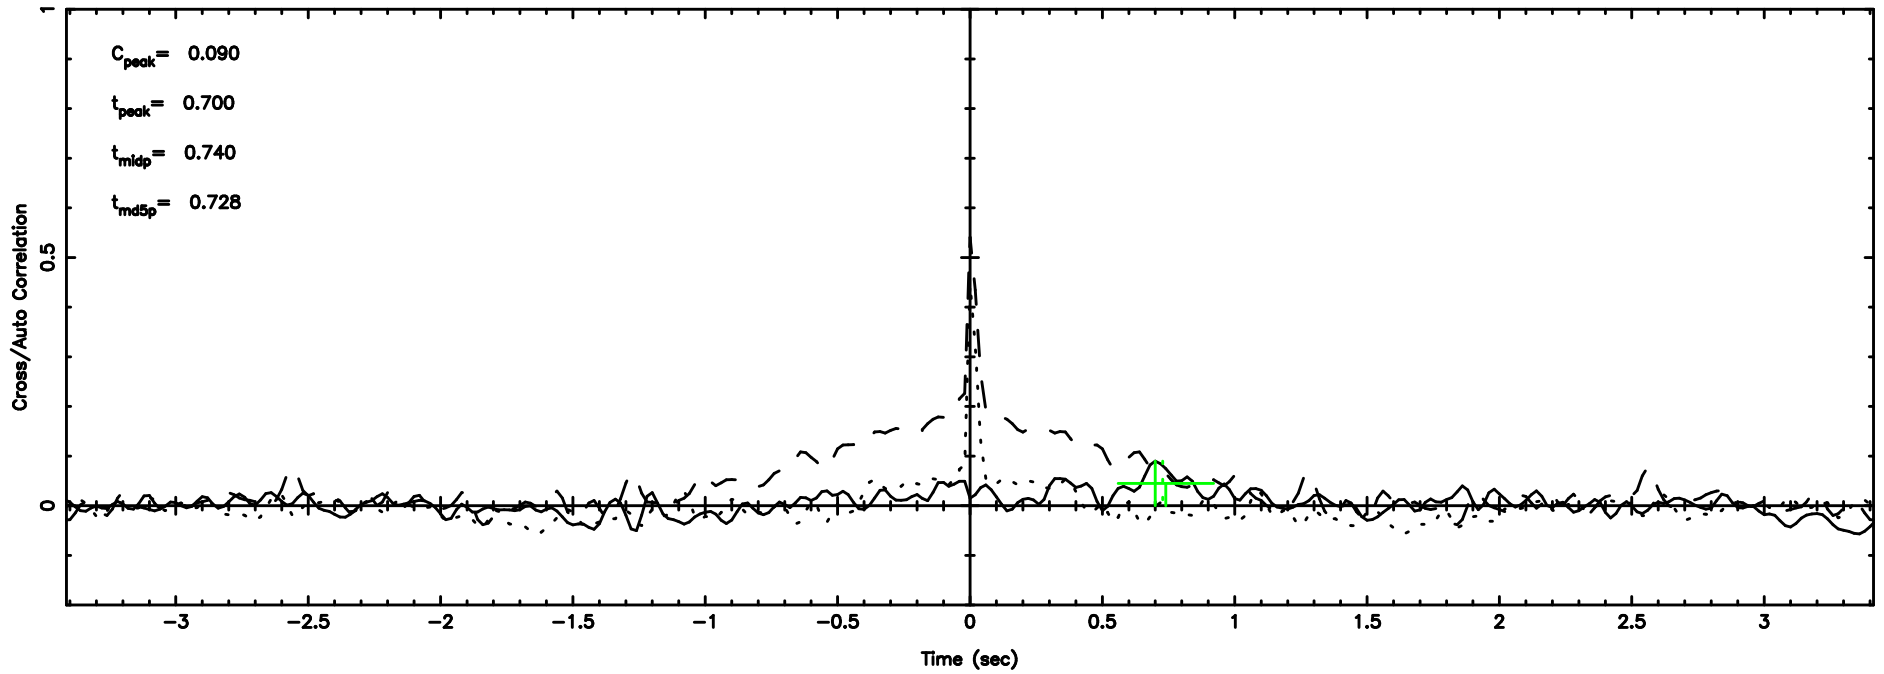

Frequency (Hz)

0128+03 2024/06/09 23.13UT FUJI -KISO

K20240610080605

BLK: 3,SNR1:-0.15411E-01,SNR2: 1.3793

Frequency (Hz)

T20240610081241

BLK:30,SNR1: 7.6445 ,SNR2: 49.852

Frequency (Hz)