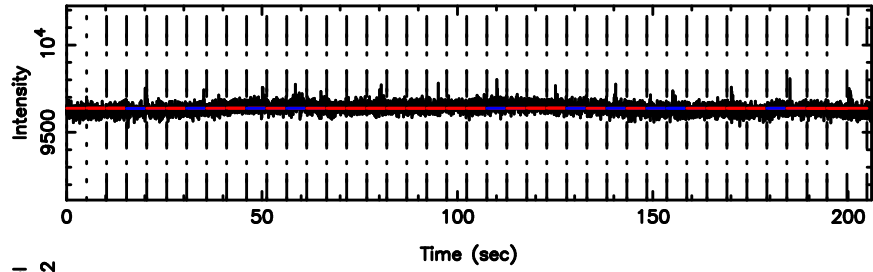

T20240610065727