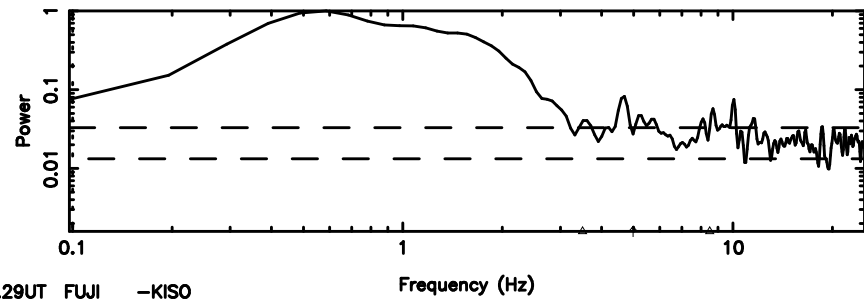

BLK: 9,SNR1: 5.2232 ,SNR2: 18.046

Frequency (Hz)

K20240610151545

BLK: 9,SNR1: 0.65463 ,SNR2: 2.8629

Frequency (Hz)

0839-071 2024/06/10 6.29UT TOYOKAWA-KISO

0839-071 2024/06/10 6.29UT FUJI -KISO

T20240610152649