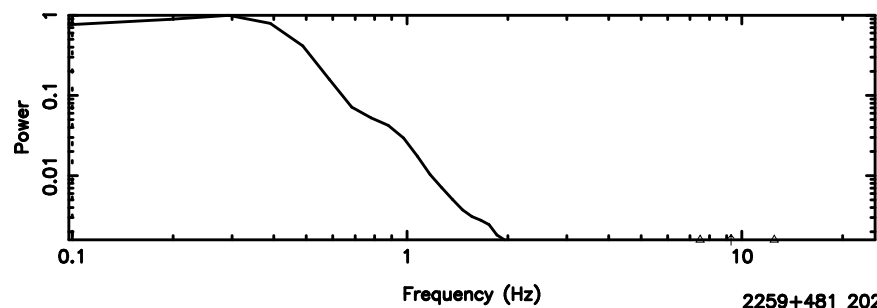

Frequency (Hz)

K20240610053228

BLK:31,SNR1: 8.5378 ,SNR2: 21.605

Frequency (Hz)

2255+416 2024/06/09 20.57UT FUJI -KISO

2259+481 2024/06/09 20.64UT TOYOKAWA-FUJI

2259+481 2024/06/09 20.64UT TOYOKAWA-KISO

F20240610053655