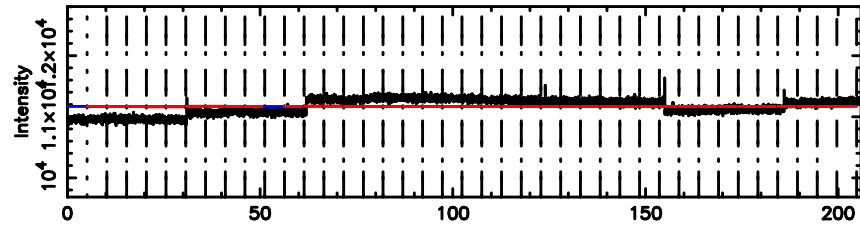

Frequency (Hz)

K20240610161702