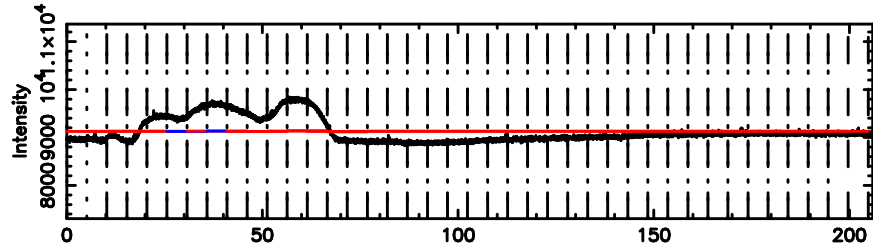

BLK: 7,SNR1: 0.96228 ,SNR2: 2.9054

Frequency (Hz)

2311+469 2024/06/09 20.84UT TOYOKAWA-FUJI

T20240610054855

BLK: 2,SNR1: 0.10364 ,SNR2: 5.3428

Frequency (Hz)

K20240610054853

BLK: 2,SNR1: 0.82194E-02,SNR2: 0.23304