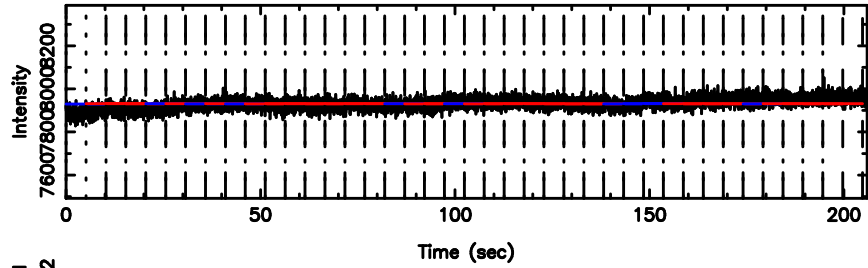

T20240610101117