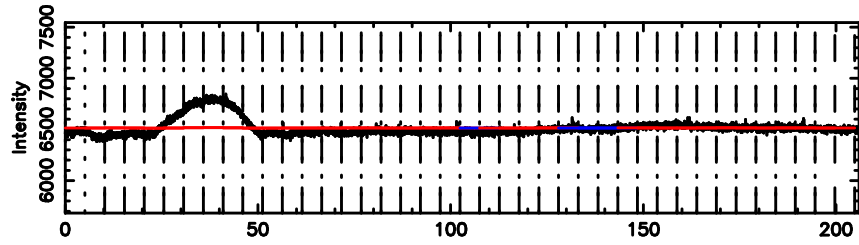

T20240610161705