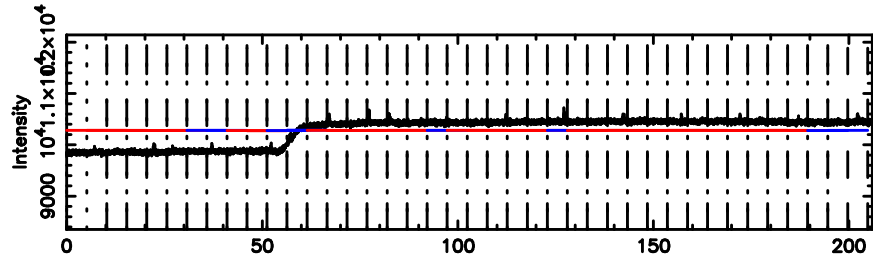

2325+269 2024/06/09 21.08UT TOYOKAWA-KISO

F20240610060309

No.Good Data

KISO

No.Good Data

2325+269 2024/06/09 21.08UT FUJI -KISO

T20240610063225

BLK: 8,SNR1: 0.43416 ,SNR2: 3.7952