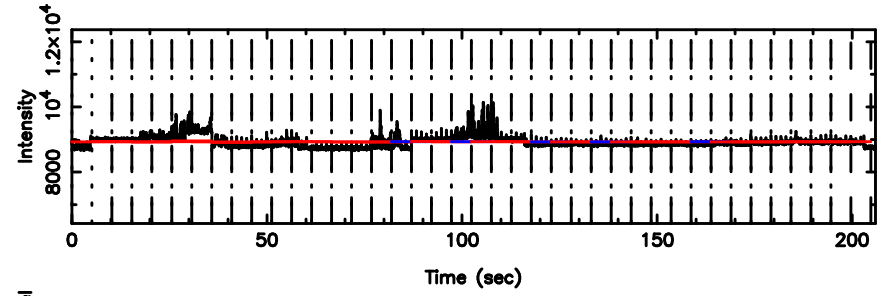

BLK: 4,SNR1: 0.36749E-01,SNR2: 0.83041

Frequency (Hz)

0106+01 2024/06/09 22.76UT FUJI -KISO

T20240610075308

BLK: 5,SNR1: 0.80053E-01,SNR2: 0.57150

0115-01 2024/06/09 22.91UT TOYOKAWA-FUJI

F20240610075310

BLK: 5,SNR1: 5.7504 ,SNR2: 21.774