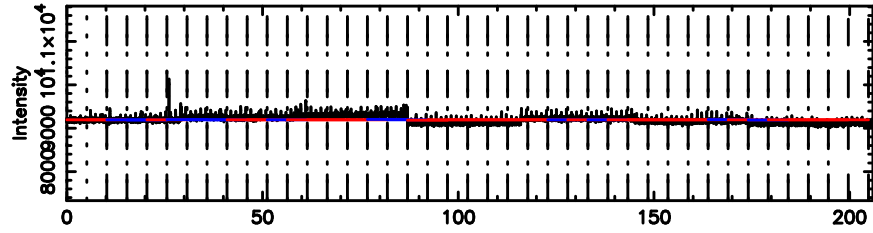

Frequency (Hz)

K20240610053228

BLK:31,SNR1: 8.5378 ,SNR2: 21.605

Frequency (Hz)

2255+416 2024/06/09 20.57UT FUJI -KISO

2259+481 2024/06/09 20.64UT TOYOKAWA-FUJI

2259+481 2024/06/09 20.64UT TOYOKAWA-KISO

F20240610053655