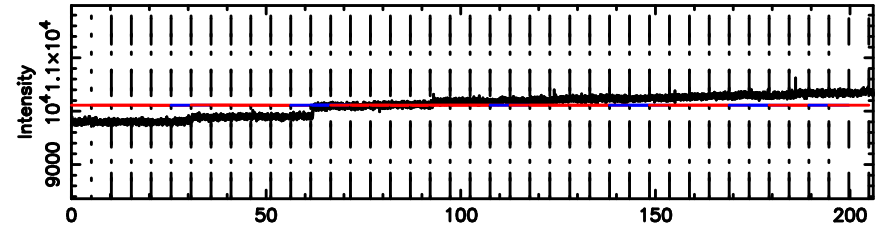

K20240610093632