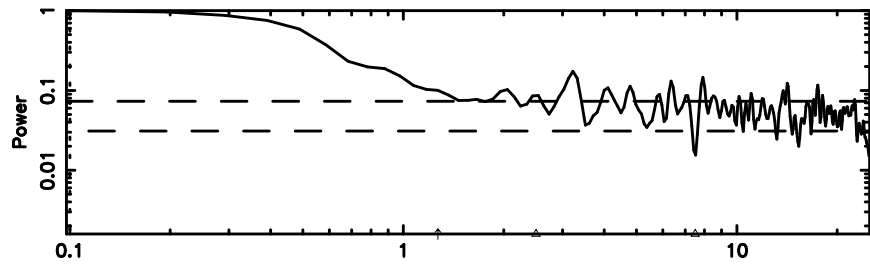

0128+03 2024/06/09 23.13UT TOYOKAWA-FUJI

T20240610080607

BLK: 8,SNR1: 0.11829 ,SNR2: 1.6560

0128+03 2024/06/09 23.13UT TOYOKAWA-KISO

K20240610080605

BLK: 8,SNR1: 0.37490 ,SNR2: 3.8125

F20240610080609

BLK: 3,SNR1: 0.16224 ,SNR2: 4.7950