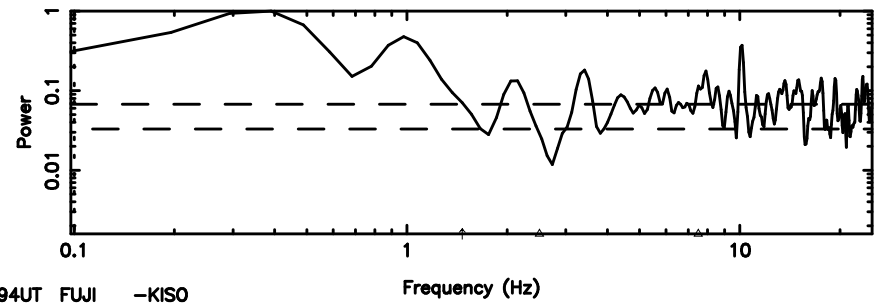

BLK: 2,SNR1: 0.47117 ,SNR2: 5.0471