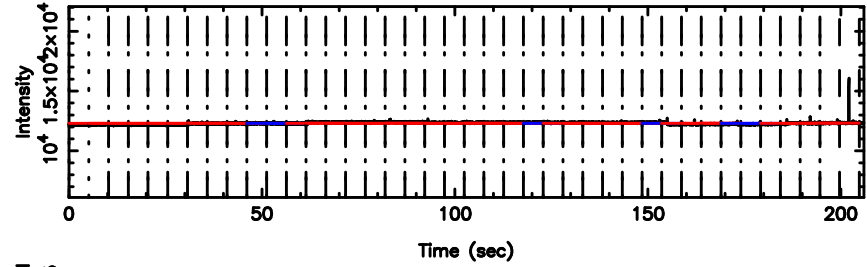

3C208 2024/06/10 6.48UT TOYOKAWA-KISO

F20240610152651

BLK: 6,SNR1: 0.47562 ,SNR2: 4.1236

Frequency (Hz)

K20240610152646

BLK: 6,SNR1: 0.47015 ,SNR2: 3.2367

Frequency (Hz)

3C208 2024/06/10 6.48UT FUJI -KISO