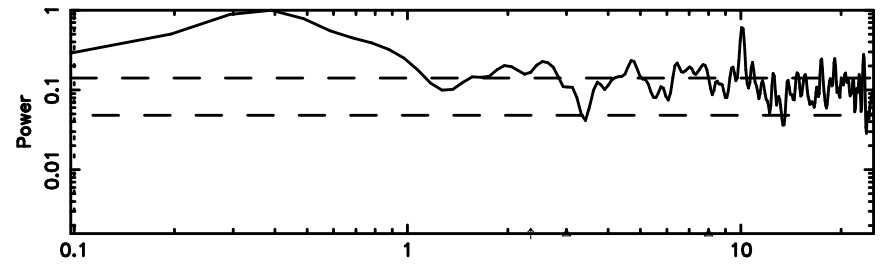

BLK: 3,SNR1: 0.86208E-01,SNR2: 1.2990