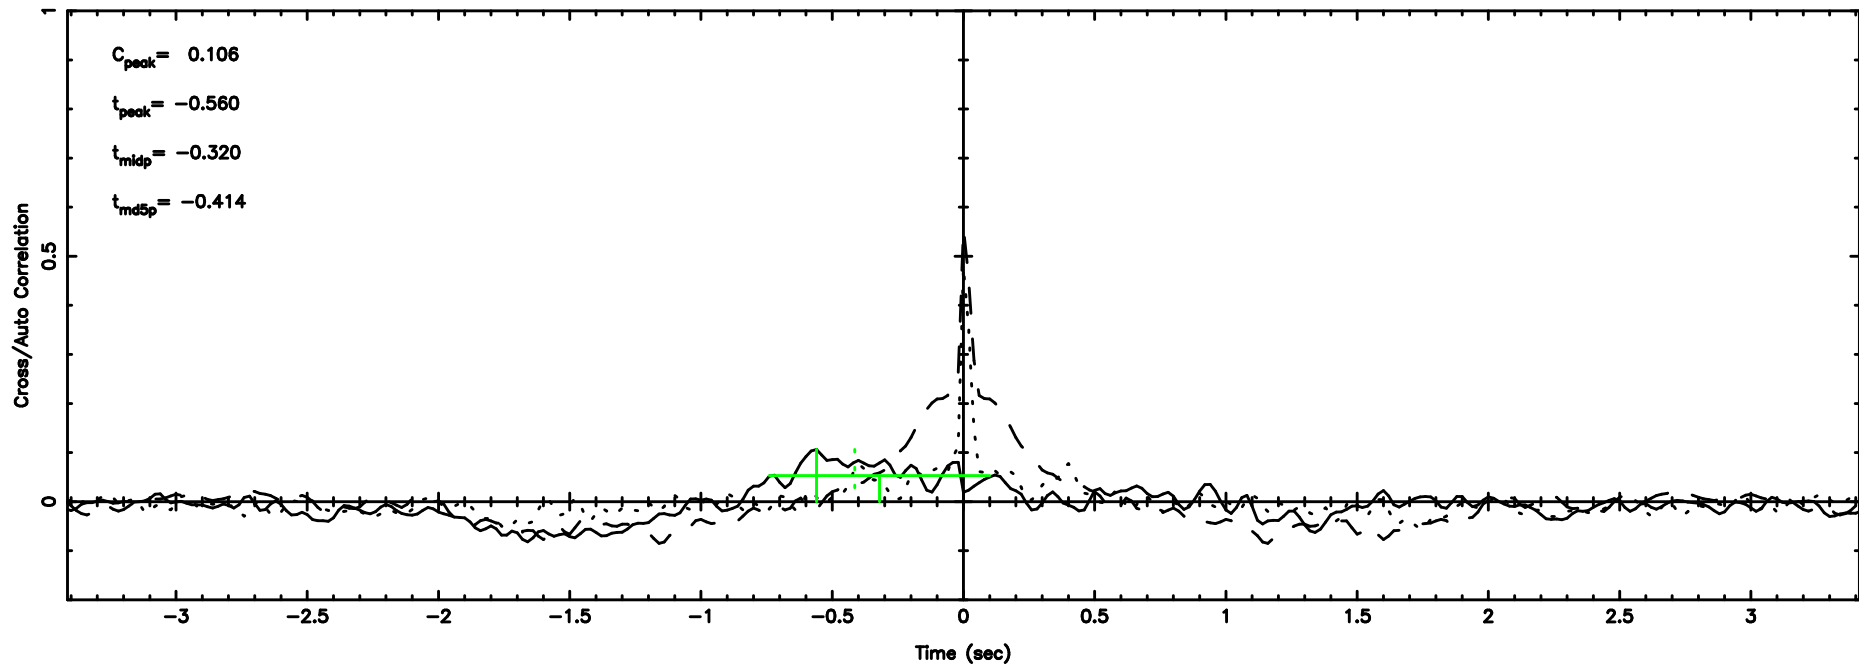

K20240610142751

BLK: 4,SNR1:-0.50375E-02,SNR2: 0.44027

Frequency (Hz)

0752-200 2024/06/10 5.49UT TOYOKAWA-KISO

F20240610142756

BLK: 3,SNR1: 0.60778 ,SNR2: 1.7777

K20240610142751

BLK: 3,SNR1: 0.19374E-02,SNR2: 0.25885