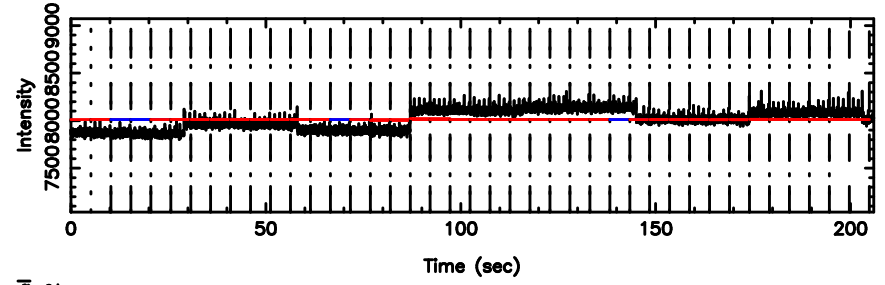

K20240610081239

BLK:31,SNR1: 1.3466 ,SNR2: 8.3731

Frequency (Hz)

T20240610083226

BLK: 4,SNR1: 1.1281 ,SNR2: 5.1965

0155-109 2024/06/09 23.57UT TOYOKAWA-FUJI

F20240610083228

BLK: 4,SNR1: 0.10350 ,SNR2: 3.7427