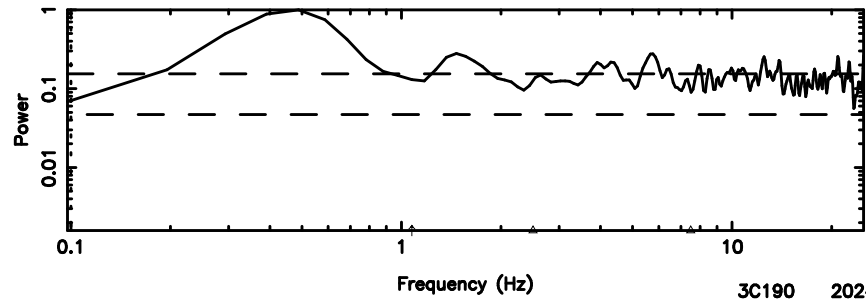

T20240610143528

BLK: 5,SNR1: 0.25185E-01,SNR2: 1.8766

K20240610143525

BLK: 5,SNR1: 0.82946 ,SNR2: 4.3094

3C190 2024/06/10 5.62UT TOYOKAWA-KISO