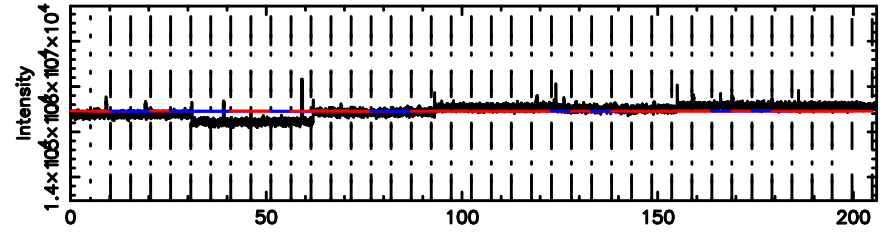

K20240610053650