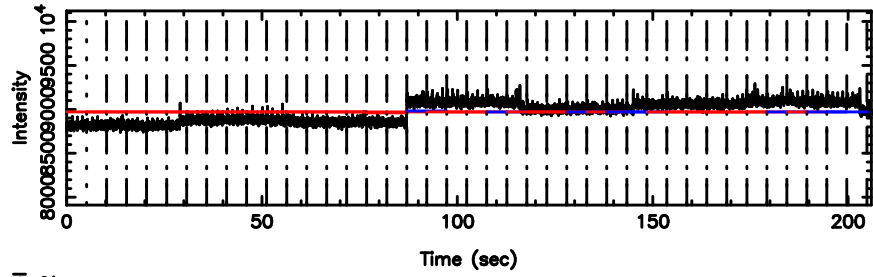

F20240610065729