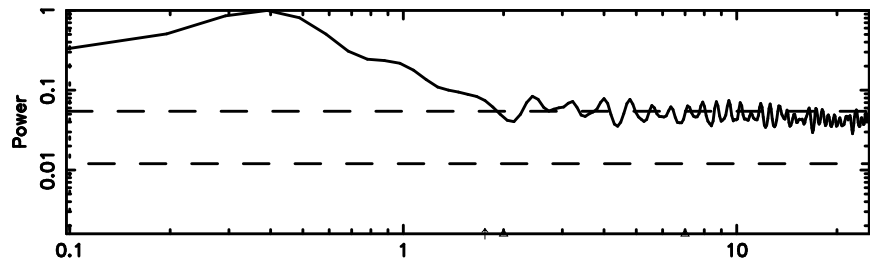

3C48 2024/06/09 23.24UT TOYOKAWA-KISO

K20240610081239

BLK:33,SNR1: 1.2330 ,SNR2: 3.5427

Frequency (Hz)

F20240610081243

BLK:31,SNR1: 0.34827 ,SNR2: 5.1345

Frequency (Hz)

3C48 2024/06/09 23.24UT FUJI -KISO