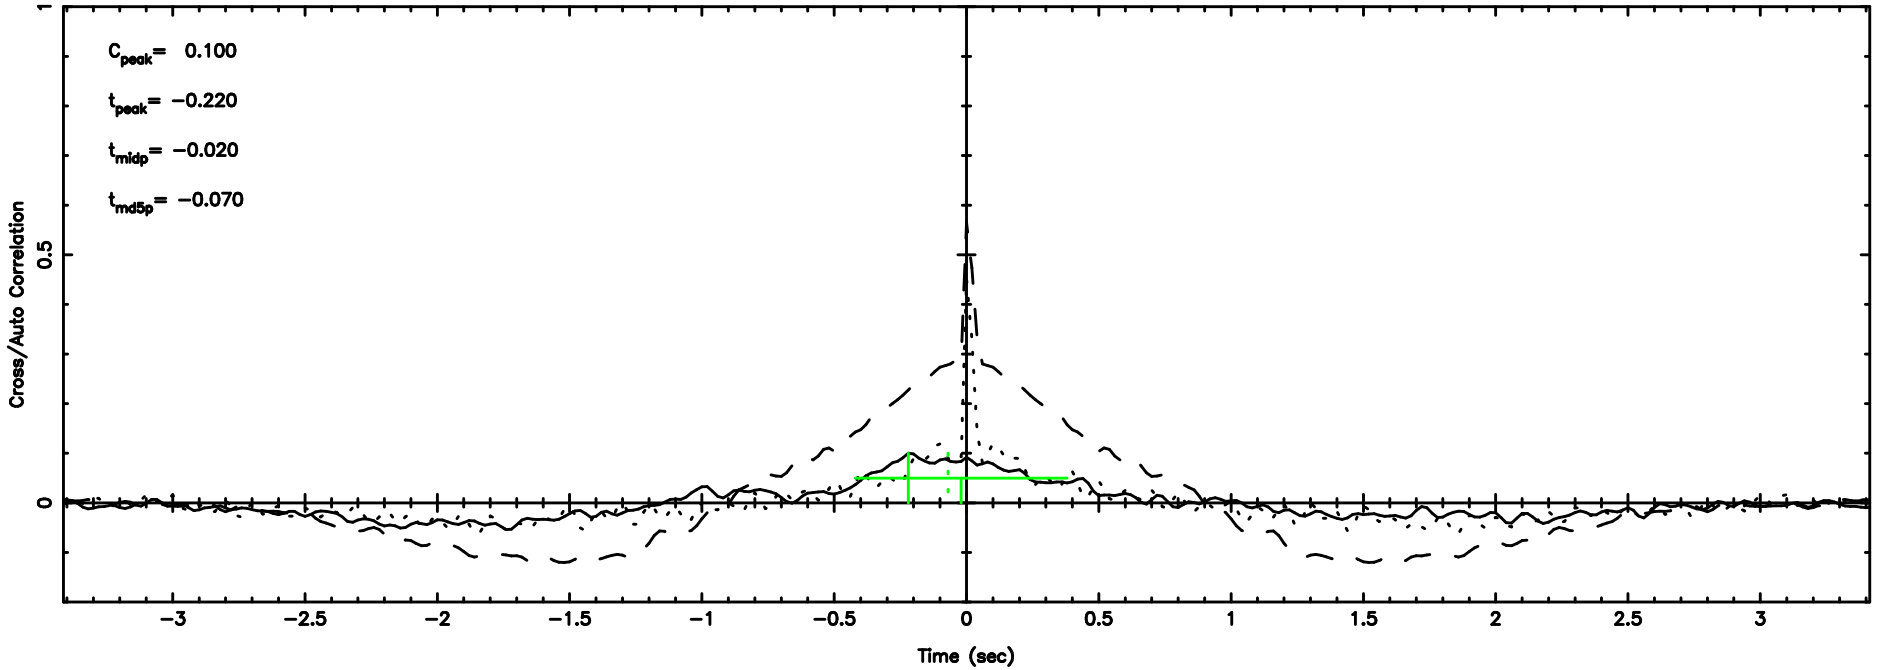

T20240610083226

BLK:10,SNR1: 1.9232 ,SNR2: 20.675

0155-109 2024/06/09 23.57UT TOYOKAWA-KISO

K20240610083223

BLK:10,SNR1: 0.30290 ,SNR2: 2.4802

F20240610083228

BLK: 3,SNR1: 0.23211 ,SNR2: 2.7444

Frequency (Hz)