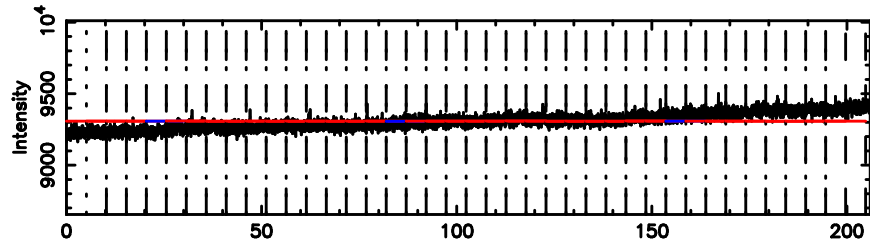

T20240610074345