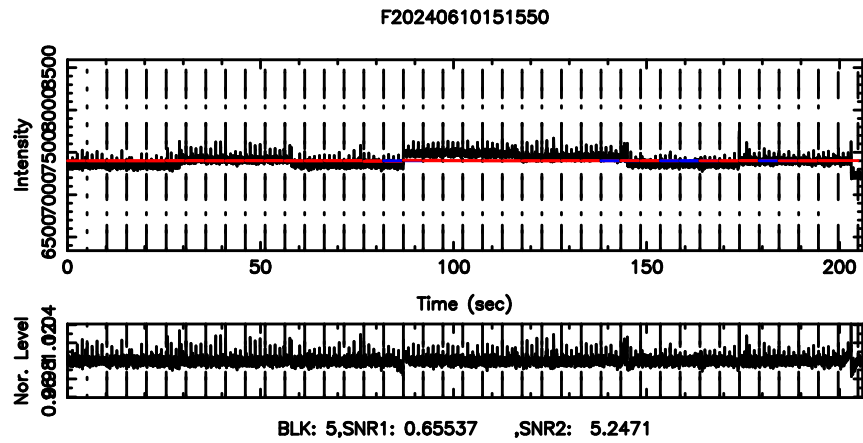

BLK: 9,SNR1: 5.2232 ,SNR2: 18.046

Frequency (Hz)

K20240610151545

BLK: 9,SNR1: 0.65463 ,SNR2: 2.8629

Frequency (Hz)

0839-071 2024/06/10 6.29UT TOYOKAWA-KISO

0839-071 2024/06/10 6.29UT FUJI -KISO

T20240610152649