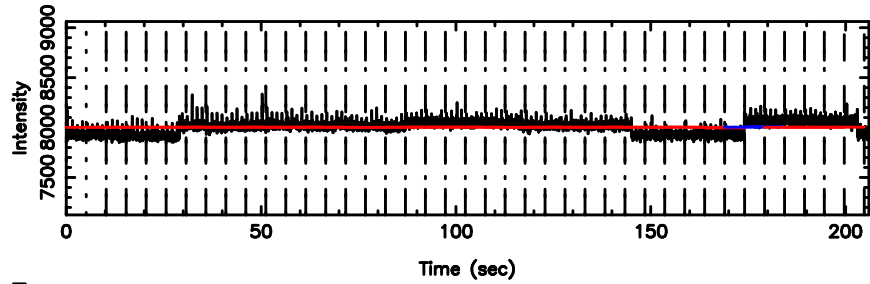

BLK:10,SNR1: 0.15618E-01,SNR2: 1.3814

T20240610083933

BLK:15,SNR1: 0.38872 ,SNR2: 3.1382

0202+15 2024/06/09 23.69UT TOYOKAWA-KISO

K20240610083930

BLK:15,SNR1: 0.49920 ,SNR2: 1.7555

F20240610083935

BLK: 2,SNR1: 0.45581 ,SNR2: 2.4860