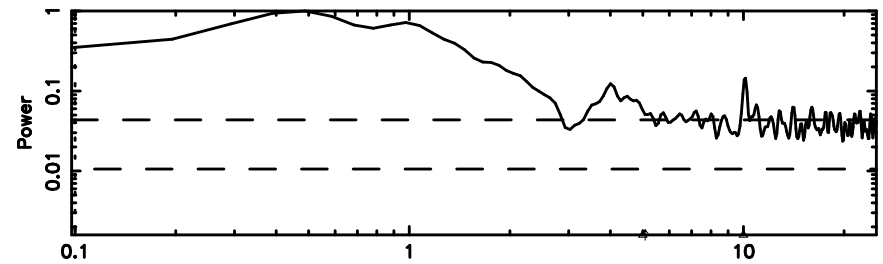

F20240610065729

BLK: 8,SNR1: 0.17180 ,SNR2: 2.5780

Frequency (Hz)

K20240610065725

BLK: 8,SNR1: 1.1831 ,SNR2: 4.7680

Frequency (Hz)

0019-00 2024/06/09 21.99UT FUJI -KISO

T20240610070741