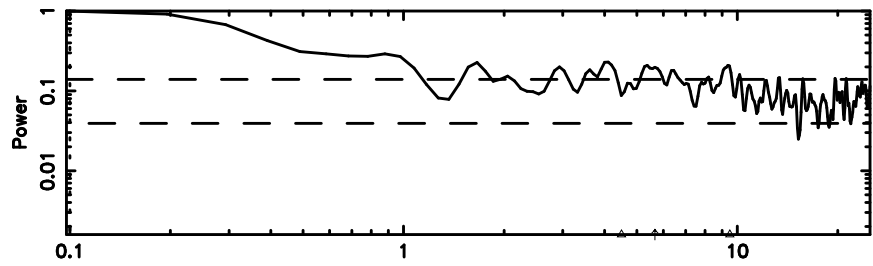

BLK: 7,SNR1: 0.12276 ,SNR2: 1.4694

K20240610074342

BLK: 7,SNR1: 0.35900 ,SNR2: 3.2926

0106+01 2024/06/09 22.76UT TOYOKAWA-KISO

F20240610074347

BLK: 4,SNR1:-0.10893 ,SNR2: 0.50740

Frequency (Hz)

K20240610074342