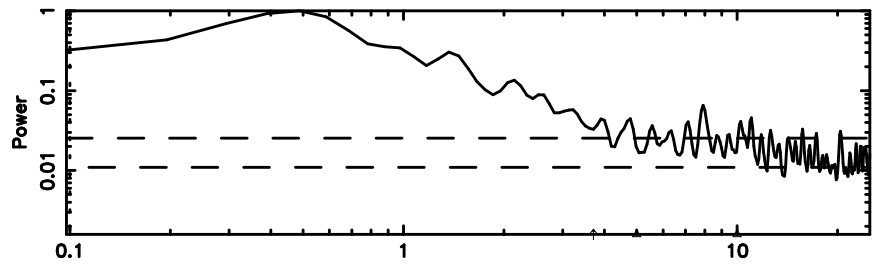

T20240610075308

BLK: 4,SNR1: 0.77373E-01,SNR2: 1.1306

0115-01 2024/06/09 22.91UT TOYOKAWA-KISO

K20240610075305

BLK: 4,SNR1: 0.45162 ,SNR2: 6.4660

F20240610075310

BLK: 6,SNR1: 1.3996 ,SNR2: 8.4010

Frequency (Hz)