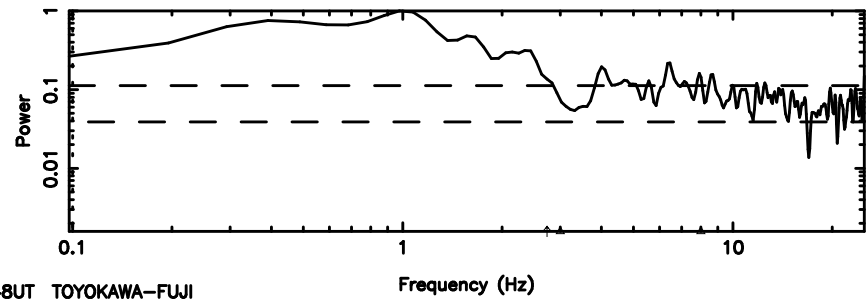

BLK: 5,SNR1: 0.25084 ,SNR2: 3.4444