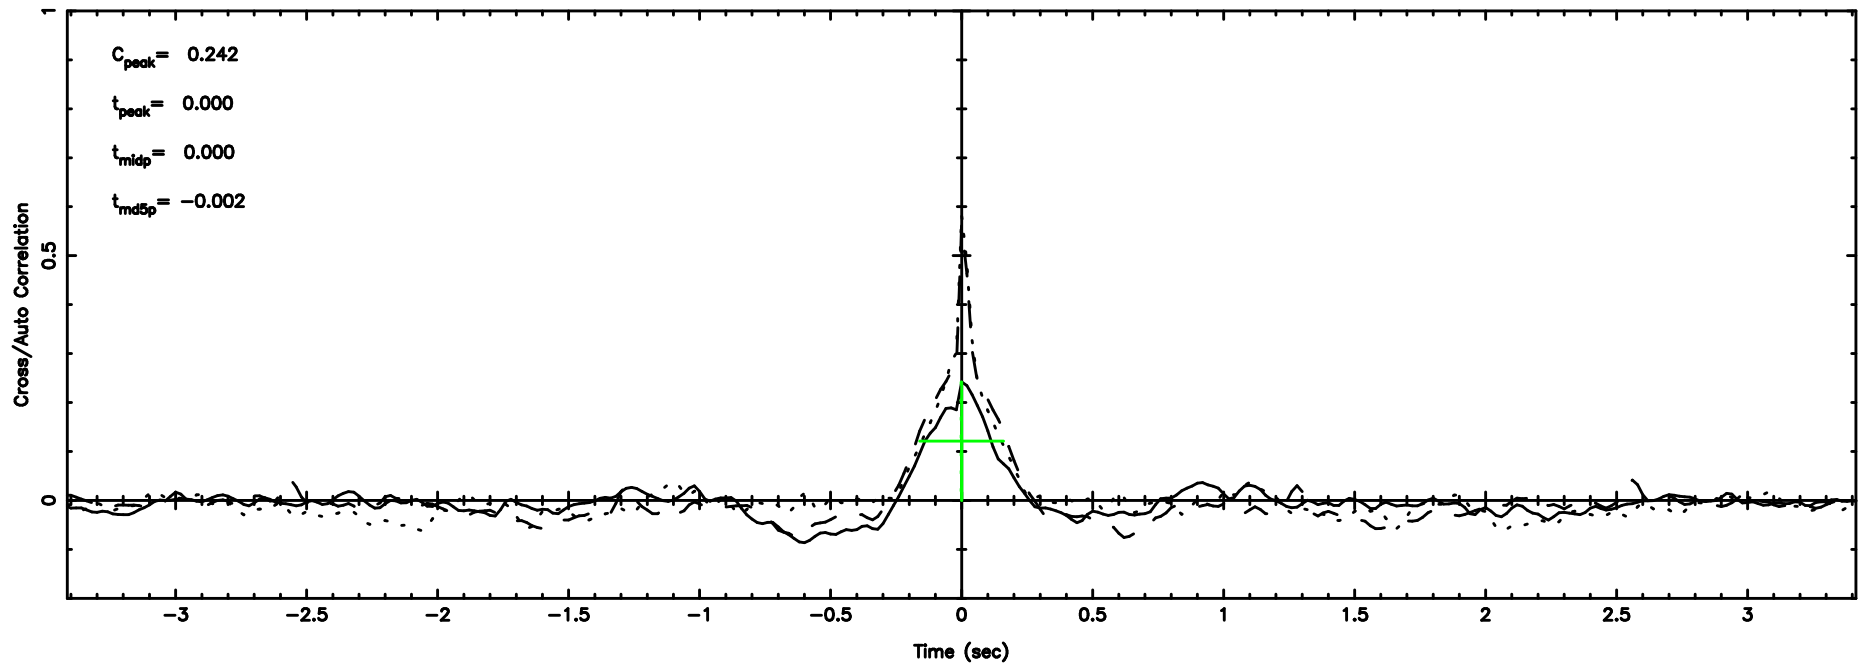

3C208 2024/06/10 6.48UT TOYOKAWA-KISO

F20240610152651

BLK: 6,SNR1: 0.47562 ,SNR2: 4.1236

Frequency (Hz)

K20240610152646

BLK: 6,SNR1: 0.47015 ,SNR2: 3.2367

Frequency (Hz)

3C208 2024/06/10 6.48UT FUJI -KISO