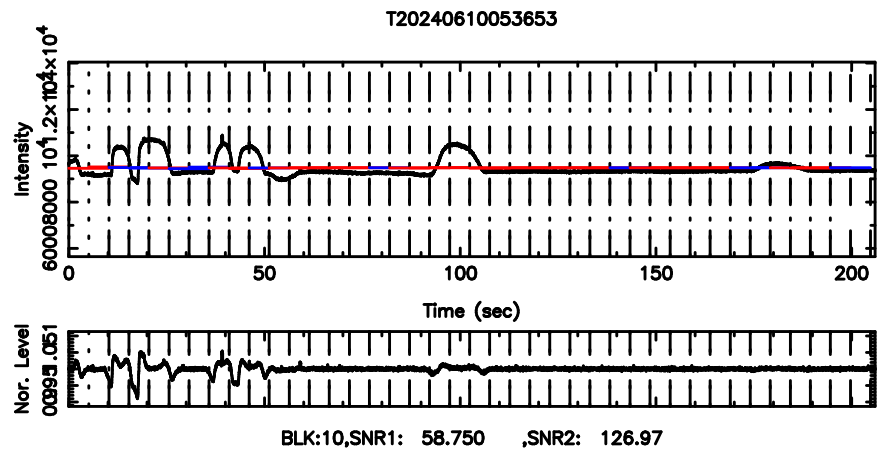

Frequency (Hz)

K20240610053228

BLK:31,SNR1: 8.5378 ,SNR2: 21.605

Frequency (Hz)

2255+416 2024/06/09 20.57UT FUJI -KISO

2259+481 2024/06/09 20.64UT TOYOKAWA-FUJI

2259+481 2024/06/09 20.64UT TOYOKAWA-KISO

F20240610053655