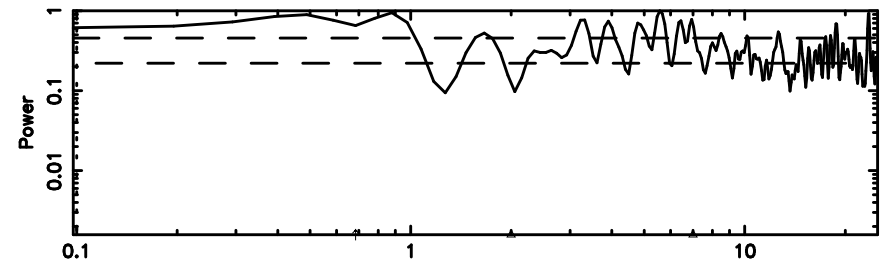

BLK: 2,SNR1:-0.23060 ,SNR2: 0.64606