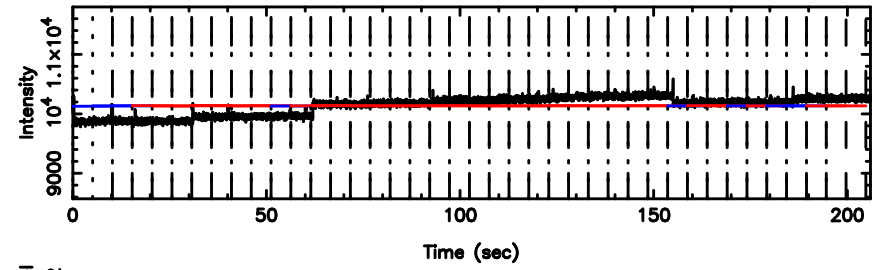

T20240610132842

BLK: 9,SNR1: 0.59919 ,SNR2: 4.8276

K20240610132839

BLK: 9,SNR1: 0.87433 ,SNR2: 3.9793

0652-130 2024/06/10 4.51UT TOYOKAWA-KISO

F20240610132844

BLK: 8,SNR1: 0.56212 ,SNR2: 1.8666

K20240610132839