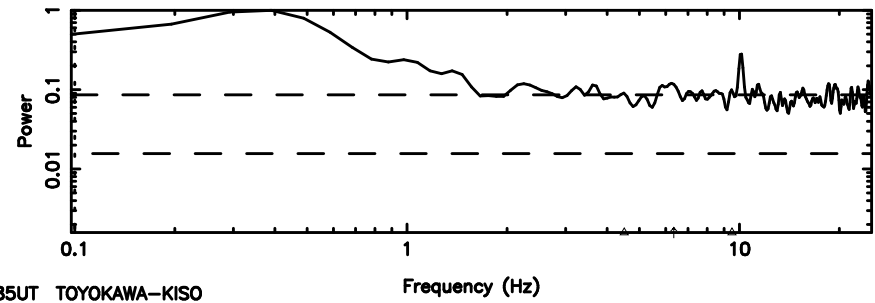

F20240610104906

BLK: 6,SNR1: 0.64692 ,SNR2: 2.1329

T20240610104904

BLK: 9,SNR1: 11.874 ,SNR2: 35.834

0411+05 2024/06/10 1.85UT TOYOKAWA-KISO

K20240610104901

BLK: 9,SNR1: 0.29101 ,SNR2: 0.96678

F20240610104906