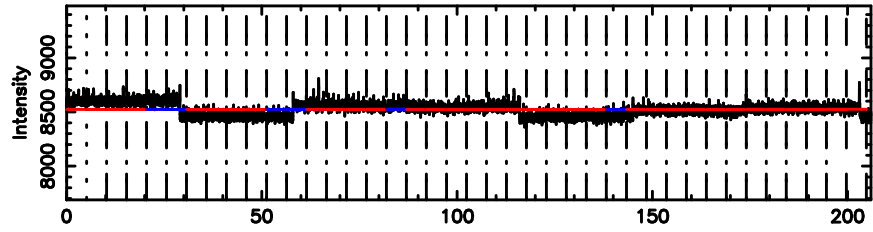

F20240610071601