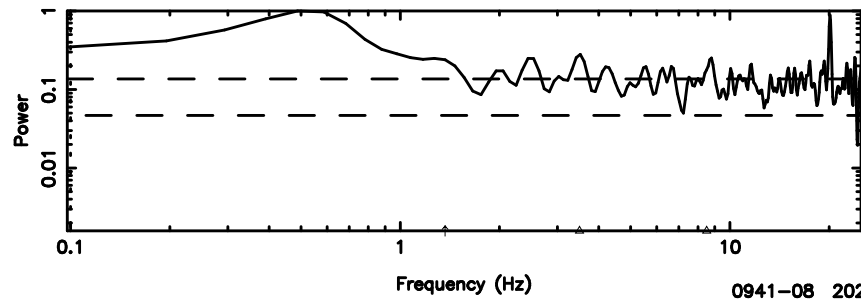

BLK: 4,SNR1: 0.34857 ,SNR2: 2.9378

Frequency (Hz)

0941-08 2024/06/10 7.31UT TOYOKAWA-FUJI

T20240610161705

BLK: 3,SNR1: 0.14565 ,SNR2: 2.6829

K20240610161702

BLK: 3,SNR1: 0.73137 ,SNR2: 2.7698

0941-08 2024/06/10 7.31UT TOYOKAWA-KISO