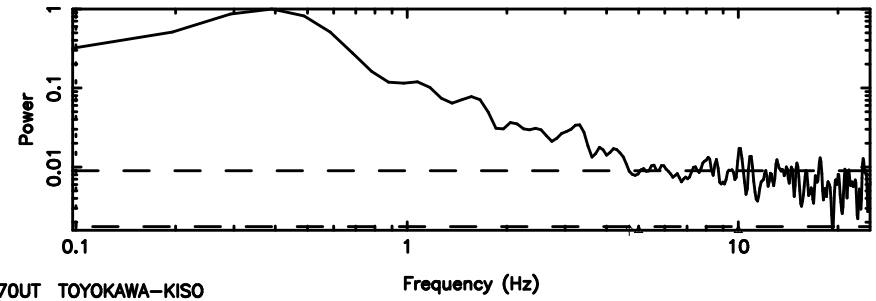

T20240610134018

BLK: 3,SNR1: 0.27006E-02,SNR2: 0.43991

K20240610134015

BLK: 3,SNR1: 2.8727 ,SNR2: 12.854

0703+138 2024/06/10 4.70UT TOYOKAWA-KISO

F20240610134020

BLK: 5,SNR1: 0.21911 ,SNR2: 0.91242

K20240610134015