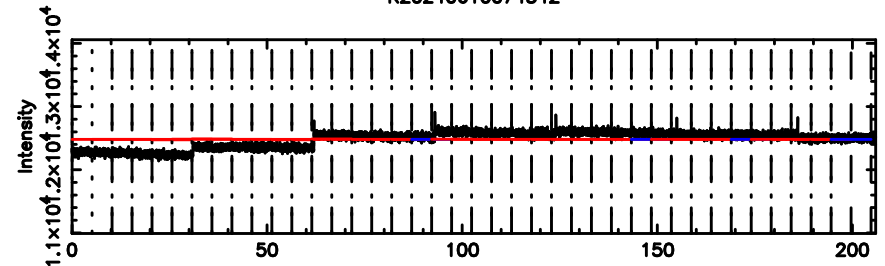

BLK: 7,SNR1: 0.12276 ,SNR2: 1.4694

K20240610074342

BLK: 7,SNR1: 0.35900 ,SNR2: 3.2926

0106+01 2024/06/09 22.76UT TOYOKAWA-KISO

F20240610074347

BLK: 4,SNR1:-0.10893 ,SNR2: 0.50740

Frequency (Hz)

K20240610074342