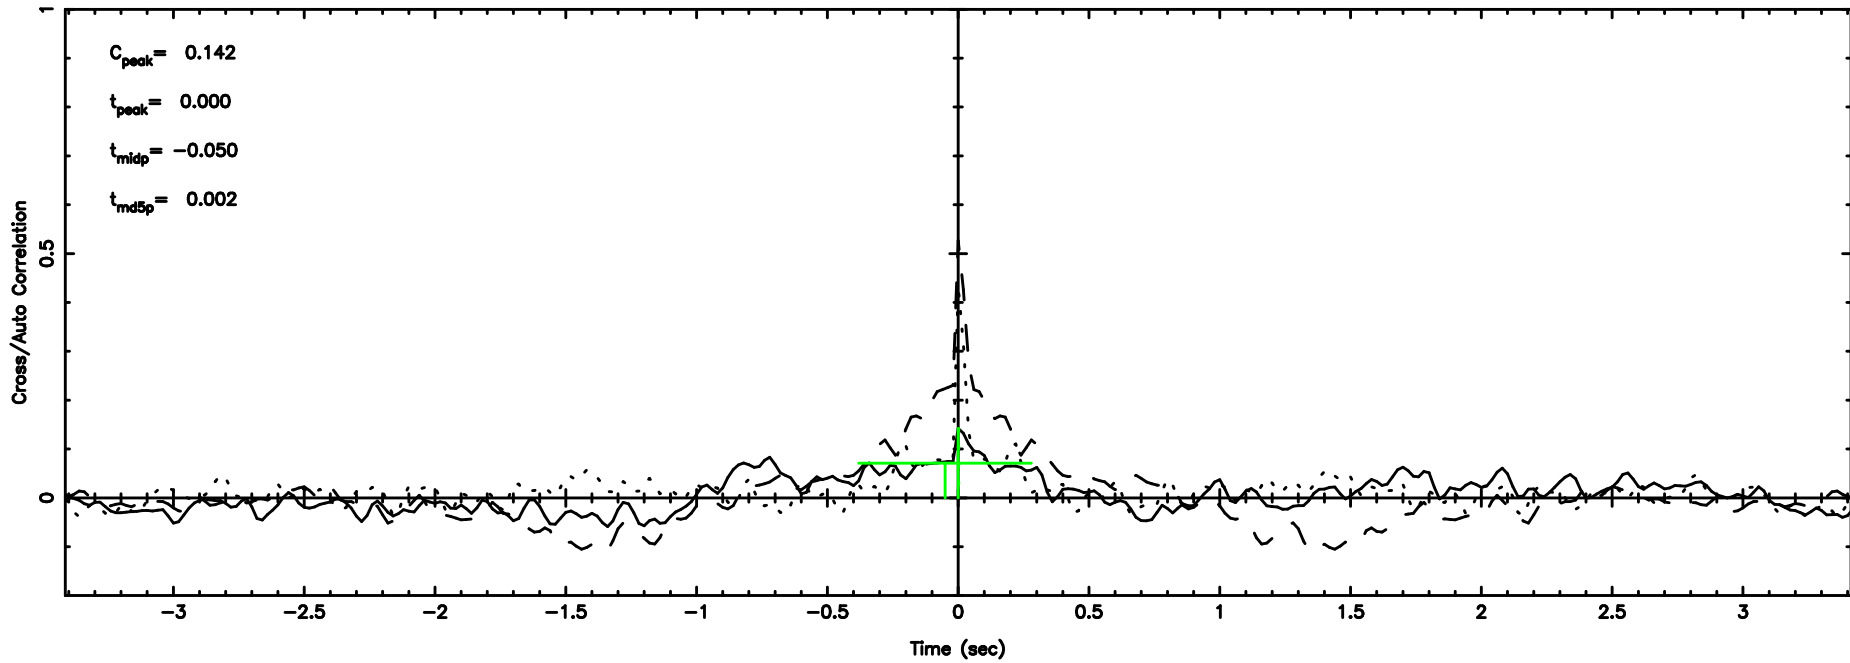

Frequency (Hz)

0941-08 2024/06/10 7.31UT FUJI -KISO