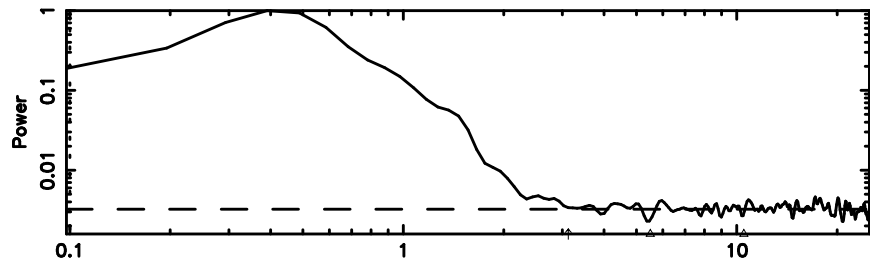

Frequency (Hz)

0128+03 2024/06/09 23.13UT FUJI -KISO

K20240610080605

BLK: 3,SNR1:-0.15411E-01,SNR2: 1.3793

Frequency (Hz)

T20240610081241

BLK:30,SNR1: 7.6445 ,SNR2: 49.852

Frequency (Hz)