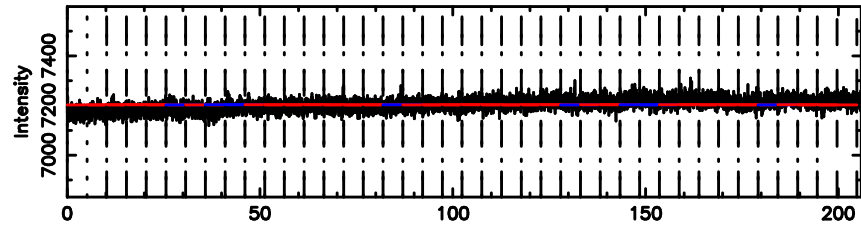

T20240610161005