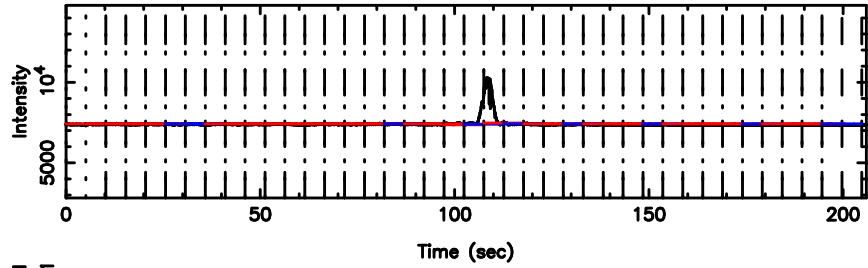

T20240610104904