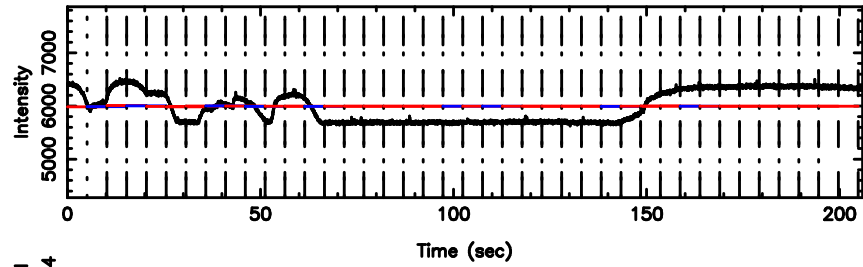

T20240610151548

BLK: 9,SNR1: 2.0028 ,SNR2: 7.0774

Frequency (Hz)

F20240610151550

BLK: 9,SNR1: 1.1011 ,SNR2: 2.0035

Frequency (Hz)

0839-071 2024/06/10 6.29UT TOYOKAWA-FUJI

T20240610151548