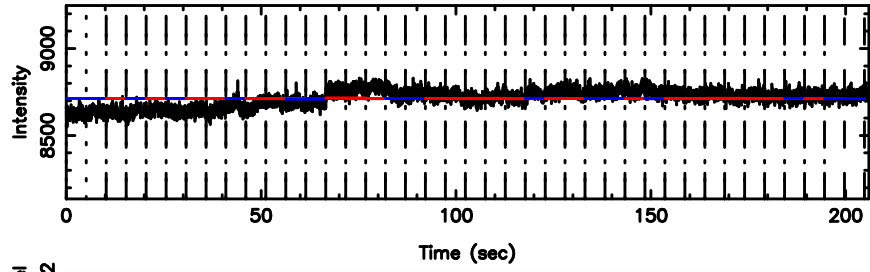

T20240610083933