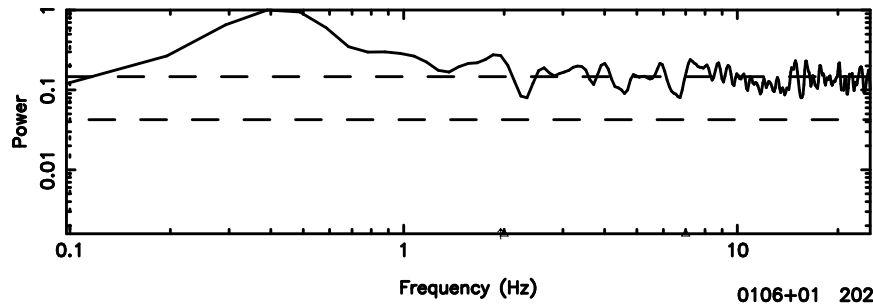

T20240610074345

BLK: 7,SNR1: 0.12276 ,SNR2: 1.4694

K20240610074342

BLK: 7,SNR1: 0.35900 ,SNR2: 3.2926

0106+01 2024/06/09 22.76UT TOYOKAWA-KISO