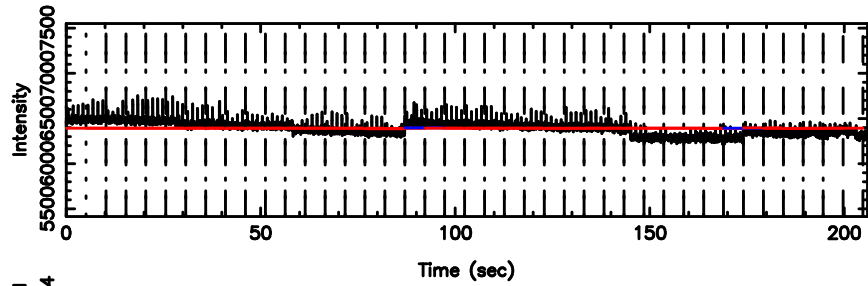

Frequency (Hz)

T20240610095444

BLK:18,SNR1: 0.25993 ,SNR2: 1.3043

3C84 2024/06/10 0.94UT TOYOKAWA-KISO

K20240610095441

BLK:18,SNR1: 0.21408 ,SNR2: 1.2629

F20240610095446

BLK: 2,SNR1:-0.82410E-01,SNR2: 3.9395