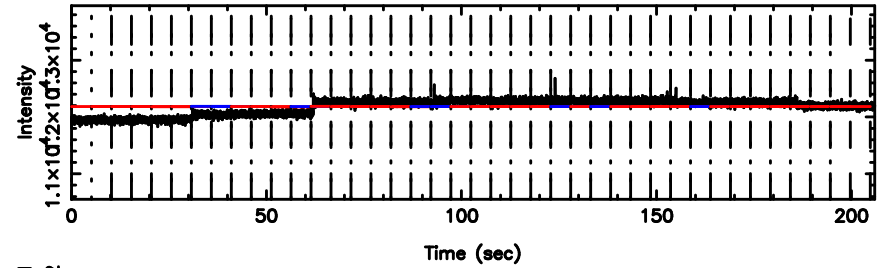

0128+03 2024/06/09 23.13UT TOYOKAWA-FUJI

T20240610080607

BLK: 8,SNR1: 0.11829 ,SNR2: 1.6560

0128+03 2024/06/09 23.13UT TOYOKAWA-KISO

K20240610080605

BLK: 8,SNR1: 0.37490 ,SNR2: 3.8125

F20240610080609

BLK: 3,SNR1: 0.16224 ,SNR2: 4.7950