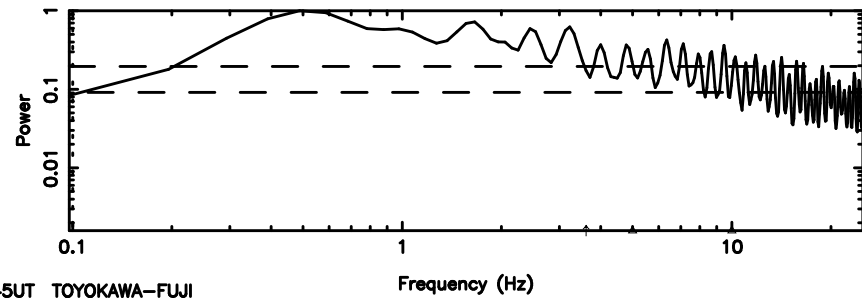

BLK: 6,SNR1: 0.61162E-01,SNR2: 1.5059