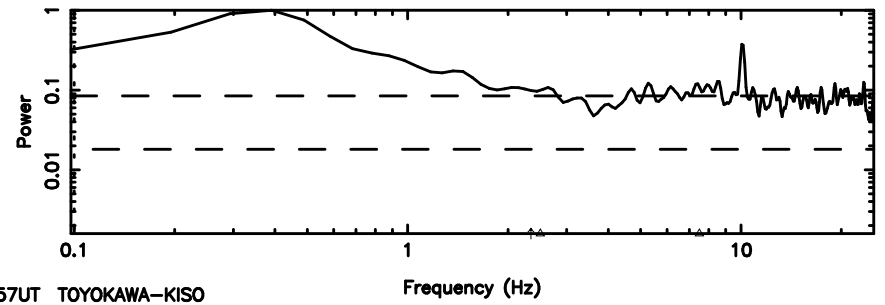

T20240610083226

BLK:10,SNR1: 1.9232 ,SNR2: 20.675

0155-109 2024/06/09 23.57UT TOYOKAWA-KISO

K20240610083223

BLK:10,SNR1: 0.30290 ,SNR2: 2.4802

F20240610083228

BLK: 3,SNR1: 0.23211 ,SNR2: 2.7444

Frequency (Hz)