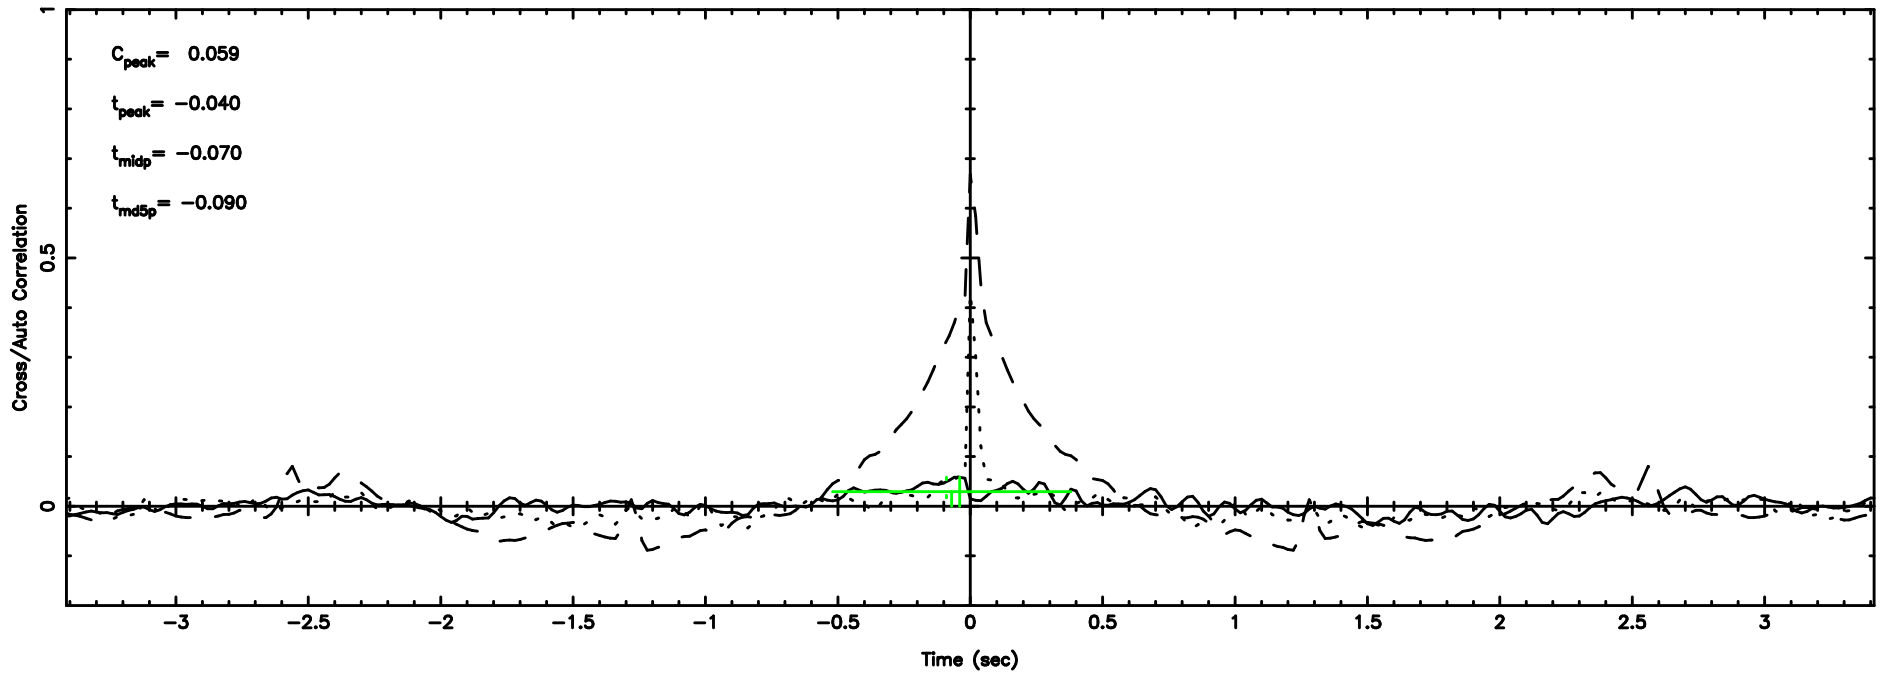

K20240610075305

BLK: 6,SNR1: 0.69649E-01,SNR2: 0.50544

Frequency (Hz)

0115-01 2024/06/09 22.91UT FUJI -KISO

T20240610080607

BLK: 6,SNR1: 0.21028 ,SNR2: 1.7827

F20240610080609

BLK: 6,SNR1: 0.32171 ,SNR2: 1.5569