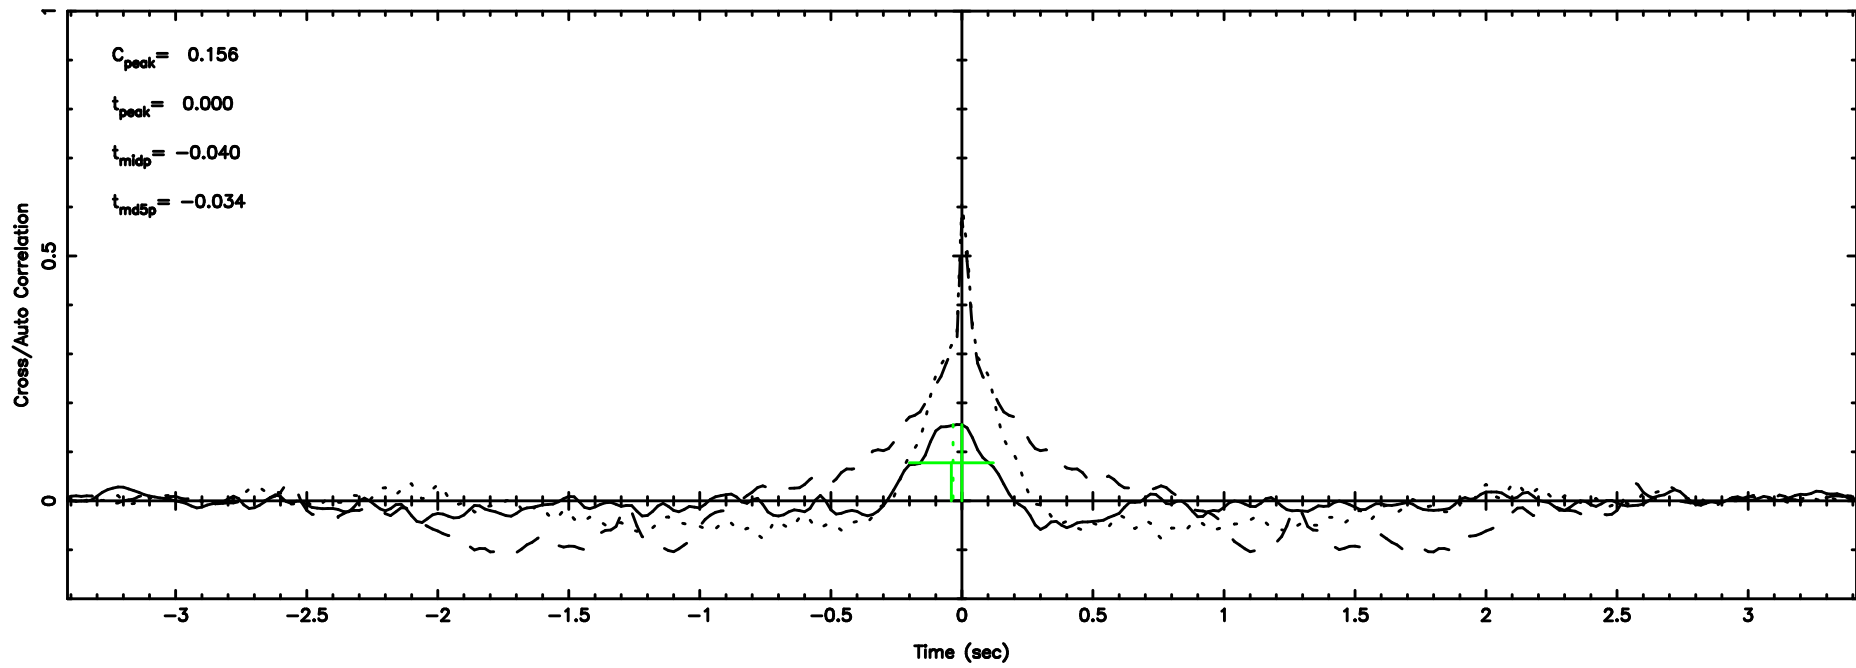

BLK: 9,SNR1: 5.2232 ,SNR2: 18.046

Frequency (Hz)

K20240610151545

BLK: 9,SNR1: 0.65463 ,SNR2: 2.8629

Frequency (Hz)

0839-071 2024/06/10 6.29UT TOYOKAWA-KISO

0839-071 2024/06/10 6.29UT FUJI -KISO

T20240610152649