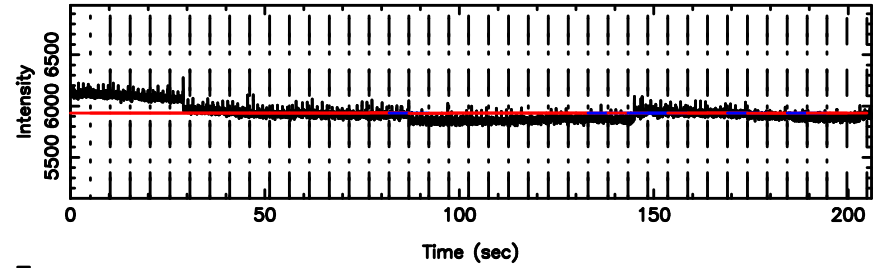

T20240610101117

BLK: 6,SNR1: 0.12088 ,SNR2: 0.92816

0333+32 2024/06/10 1.22UT TOYOKAWA-FUJI

F20240610101119

BLK: 6,SNR1: 0.49192 ,SNR2: 1.8417