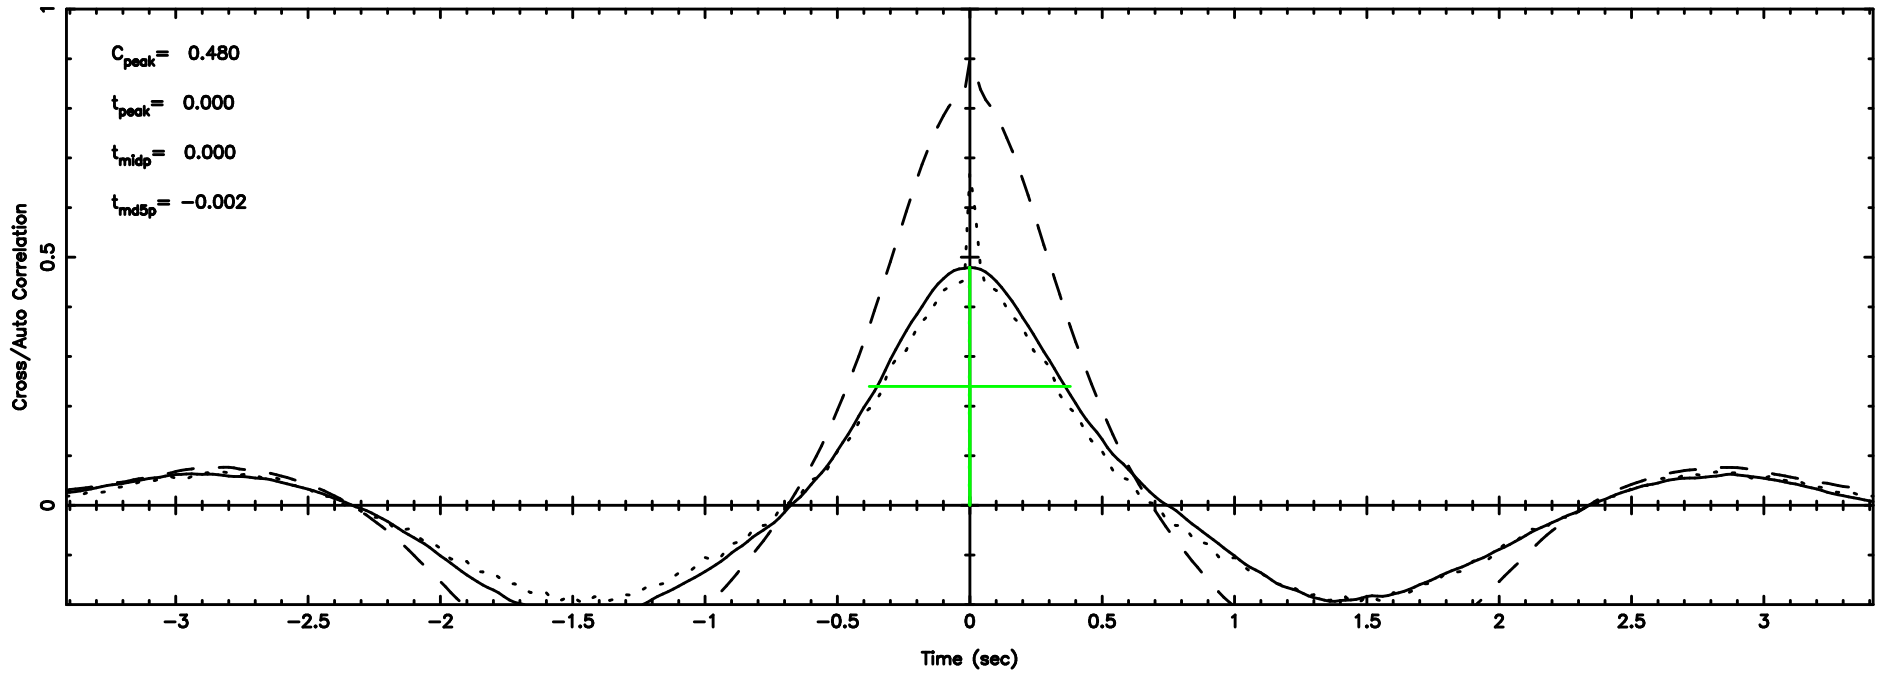

3C48 2024/06/09 23.24UT TOYOKAWA-KISO

K20240610081239

BLK:33,SNR1: 1.2330 ,SNR2: 3.5427

Frequency (Hz)

F20240610081243

BLK:31,SNR1: 0.34827 ,SNR2: 5.1345

Frequency (Hz)

3C48 2024/06/09 23.24UT FUJI -KISO