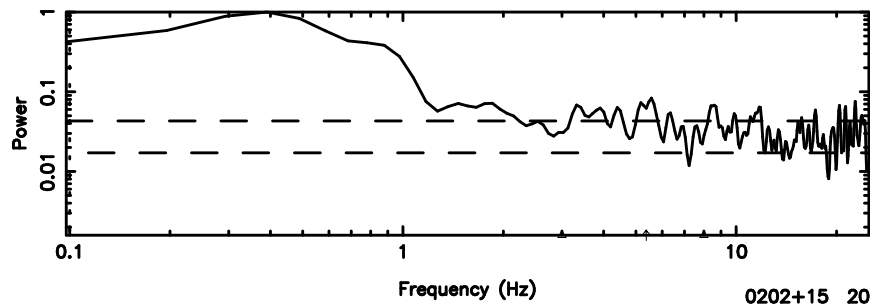

BLK:10,SNR1: 0.15618E-01,SNR2: 1.3814

T20240610083933

BLK:15,SNR1: 0.38872 ,SNR2: 3.1382

0202+15 2024/06/09 23.69UT TOYOKAWA-KISO

K20240610083930

BLK:15,SNR1: 0.49920 ,SNR2: 1.7555

F20240610083935

BLK: 2,SNR1: 0.45581 ,SNR2: 2.4860