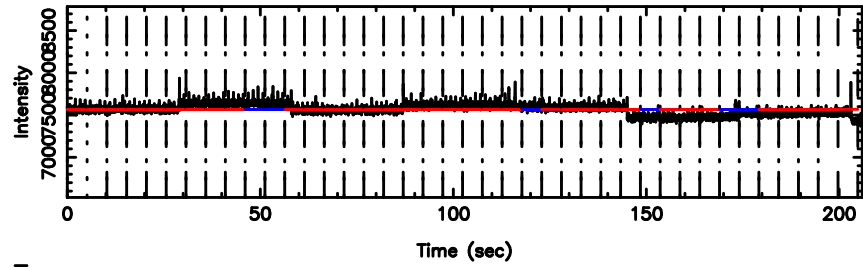

F20240610152651