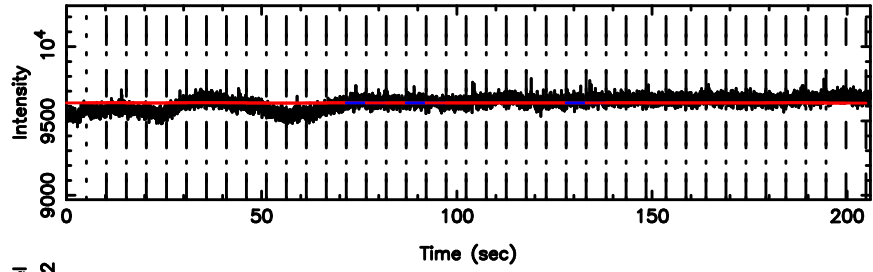

F20240610073405

BLK: 5,SNR1: 1.7565 ,SNR2: 5.1891

Frequency (Hz)

0056-00 2024/06/09 22.60UT TOYOKAWA-FUJI

T20240610073403

BLK: 3,SNR1: 0.51240E-01,SNR2: 1.0796

0056-00 2024/06/09 22.60UT TOYOKAWA-KISO

K20240610073400