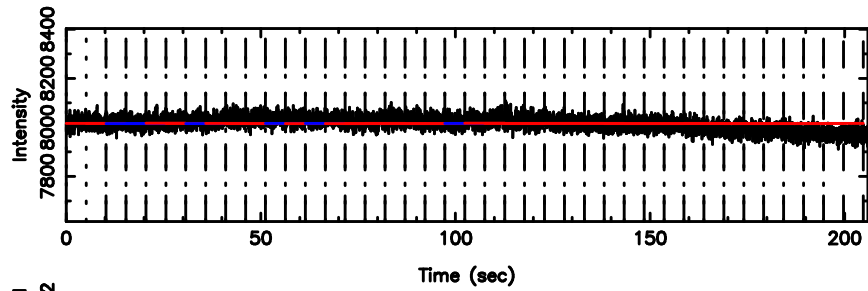

K20240610093632

BLK: 9,SNR1: 0.51663 ,SNR2: 2.6750

0258+350 2024/06/10 0.64UT FUJI -KISO

T20240610094624

BLK: 6,SNR1:-0.42003E-01,SNR2: 0.67949

F20240610094626

BLK: 6,SNR1: 13.746 ,SNR2: 26.224

0308+305 2024/06/10 0.80UT TOYOKAWA-FUJI