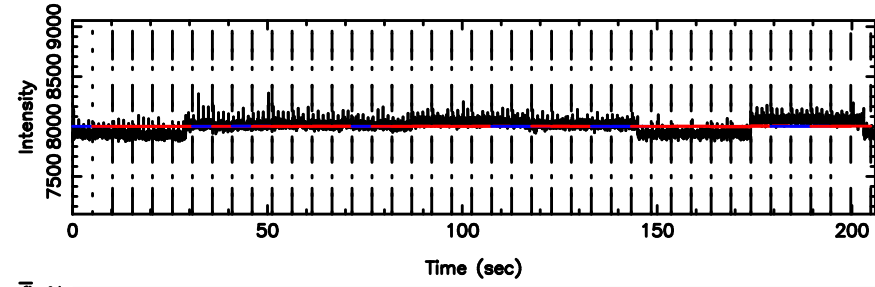

K20240610083223

BLK: 3,SNR1: 0.86208E-01,SNR2: 1.2990

Frequency (Hz)

0155-109 2024/06/09 23.57UT FUJI -KISO

T20240610083933

BLK:10,SNR1: 0.47643 ,SNR2: 5.3770

0202+15 2024/06/09 23.69UT TOYOKAWA-FUJI

F20240610083935