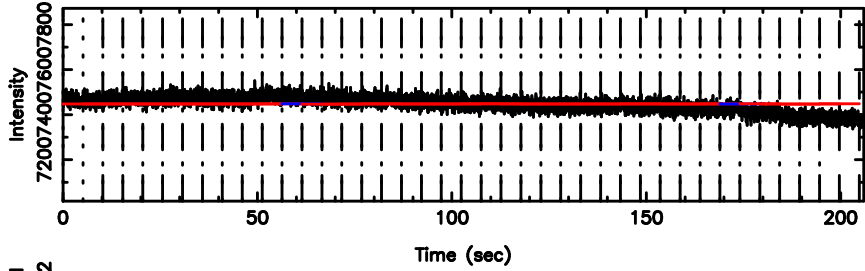

F20240610102421

BLK: 5,SNR1: 14.329 ,SNR2: 36.016

Frequency (Hz)

T20240610102419

BLK: 2,SNR1: 0.17332 ,SNR2: 2.2665

0347+05 2024/06/10 1.43UT TOYOKAWA-KISO

K20240610102416

BLK: 2,SNR1: 1.6496 ,SNR2: 6.5138