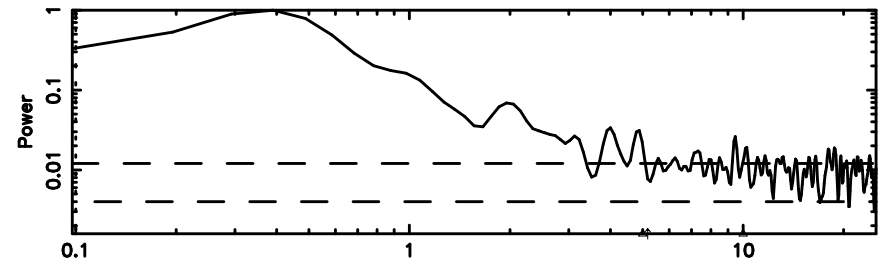

T20240610074345

BLK: 3,SNR1: 0.16421 ,SNR2: 0.66963

Frequency (Hz)

F20240610074347

BLK: 3,SNR1: 2.1815 ,SNR2: 8.8396

Frequency (Hz)

0106+01 2024/06/09 22.76UT TOYOKAWA-FUJI

T20240610074345