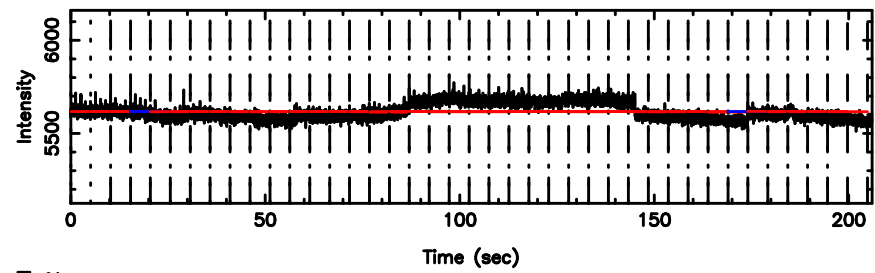

BLK: 2,SNR1: 0.66888E-01,SNR2: 4.7807