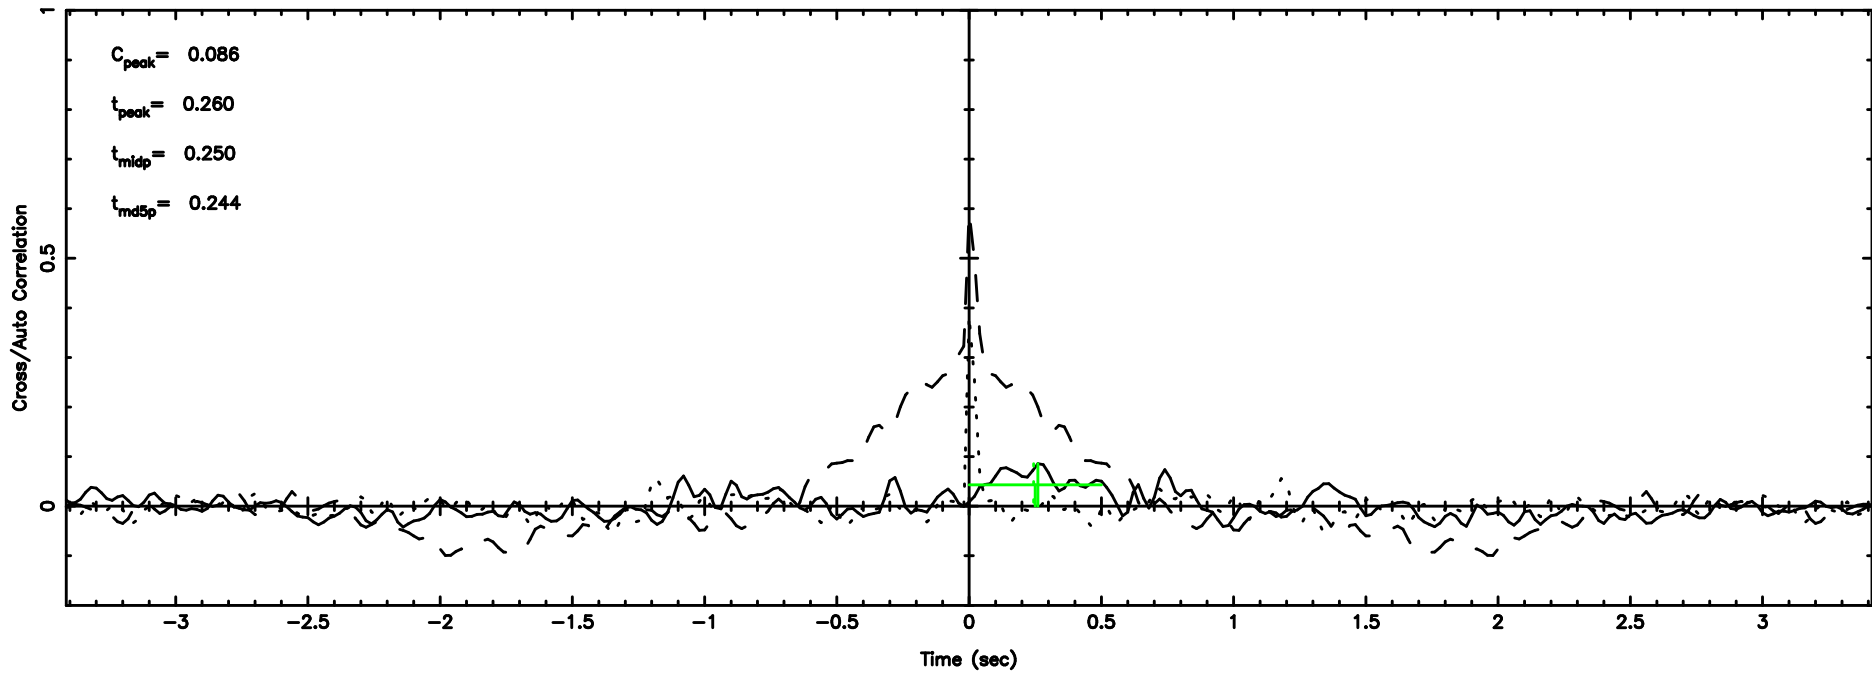

F20240610083935

BLK: 2,SNR1: 0.45581 ,SNR2: 2.4860

K20240610083930

BLK: 2,SNR1: 0.58703E-01,SNR2: 0.24867

0202+15 2024/06/09 23.69UT FUJI -KISO