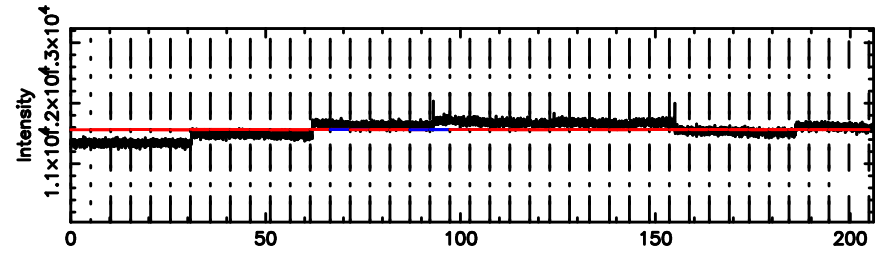

Frequency (Hz)

K20240610083223