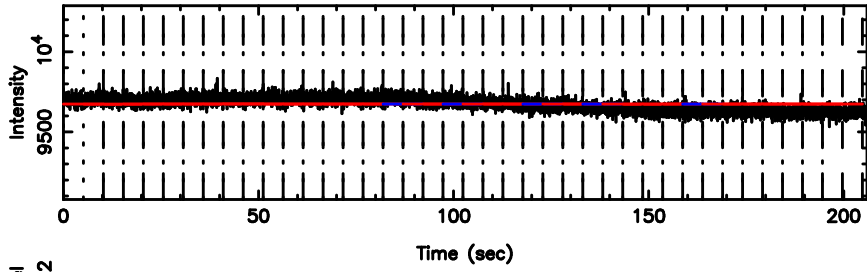

BLK: 4,SNR1: 0.36749E-01,SNR2: 0.83041

Frequency (Hz)

0106+01 2024/06/09 22.76UT FUJI -KISO

T20240610075308

BLK: 5,SNR1: 0.80053E-01,SNR2: 0.57150

0115-01 2024/06/09 22.91UT TOYOKAWA-FUJI

F20240610075310

BLK: 5,SNR1: 5.7504 ,SNR2: 21.774