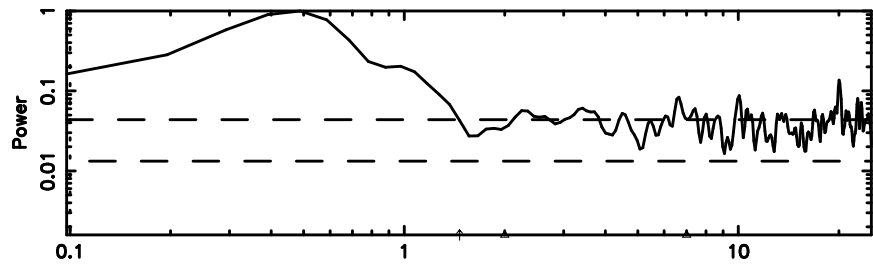

BLK: 4,SNR1: 0.43448 ,SNR2: 7.4607