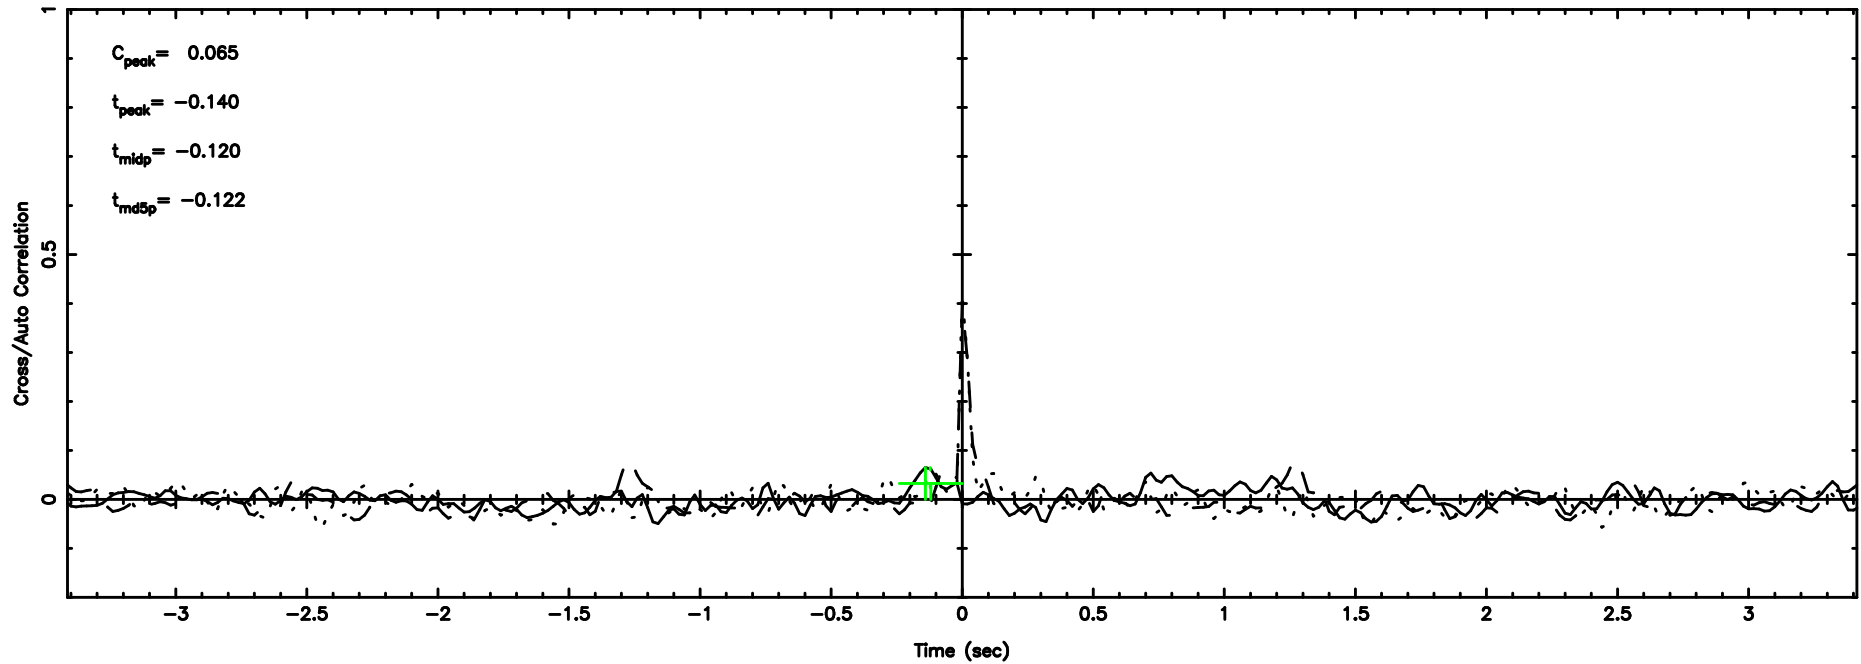

T20240610151548

BLK: 9,SNR1: 2.0028 ,SNR2: 7.0774

Frequency (Hz)

F20240610151550

BLK: 9,SNR1: 1.1011 ,SNR2: 2.0035

Frequency (Hz)

0839-071 2024/06/10 6.29UT TOYOKAWA-FUJI

T20240610151548