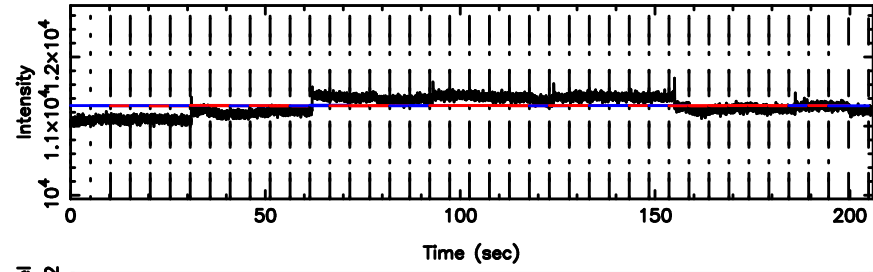

BLK:10,SNR1: 0.15618E-01,SNR2: 1.3814

T20240610083933

BLK:15,SNR1: 0.38872 ,SNR2: 3.1382

0202+15 2024/06/09 23.69UT TOYOKAWA-KISO

K20240610083930

BLK:15,SNR1: 0.49920 ,SNR2: 1.7555

F20240610083935

BLK: 2,SNR1: 0.45581 ,SNR2: 2.4860