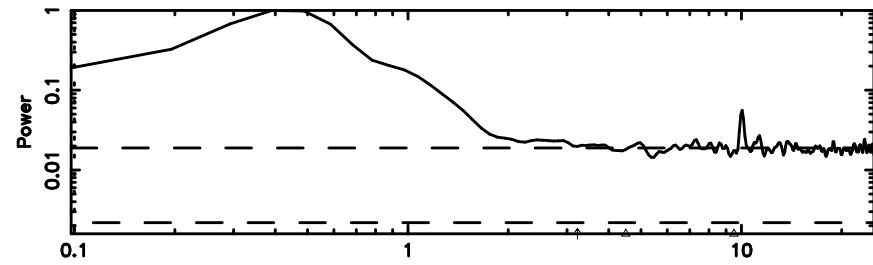

BLK:31,SNR1: 1.3466 ,SNR2: 8.3731