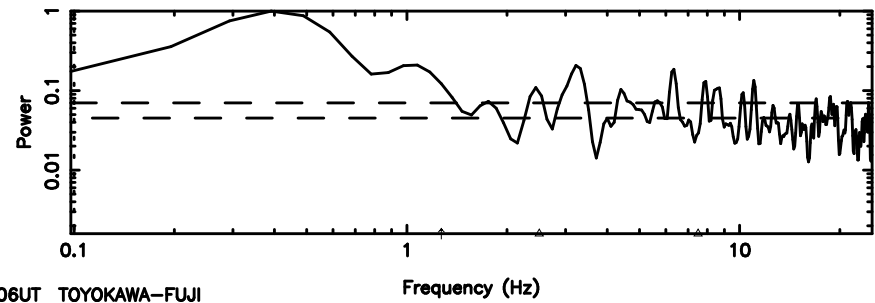

T20240610100201

BLK: 2,SNR1: 0.88468E-01,SNR2: 1.2447

0324+119 2024/06/10 1.06UT TOYOKAWA-FUJI

F20240610100203

BLK: 2,SNR1: 0.66888E-01,SNR2: 4.7807