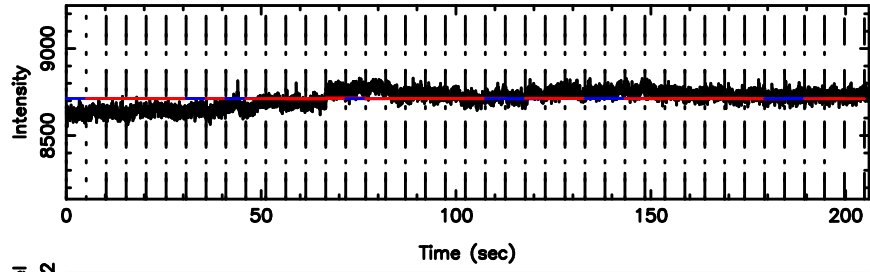

K20240610083223

BLK: 3,SNR1: 0.86208E-01,SNR2: 1.2990

Frequency (Hz)

0155-109 2024/06/09 23.57UT FUJI -KISO

T20240610083933

BLK:10,SNR1: 0.47643 ,SNR2: 5.3770

0202+15 2024/06/09 23.69UT TOYOKAWA-FUJI

F20240610083935