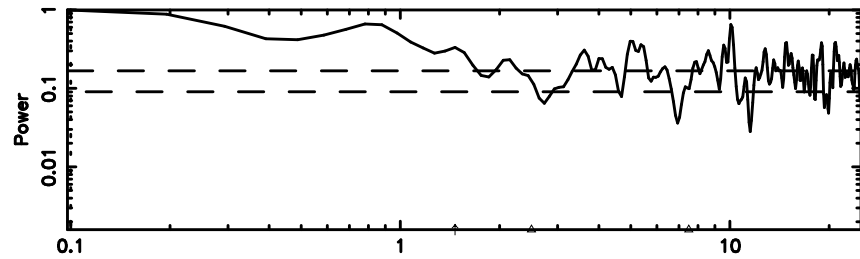

BLK: 2, SNR1: 0.20130 , SNR2: 2.0624