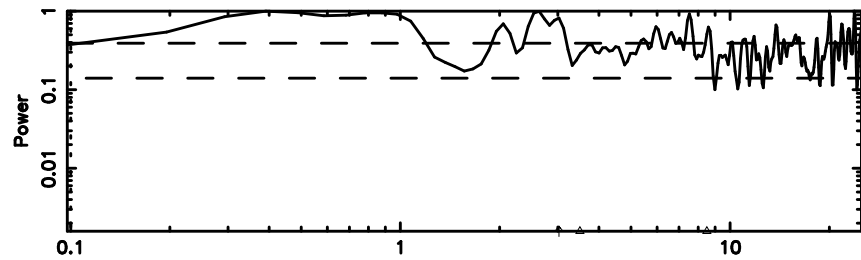

BLK: 2,SNR1:-0.54472E-01,SNR2: 0.68833