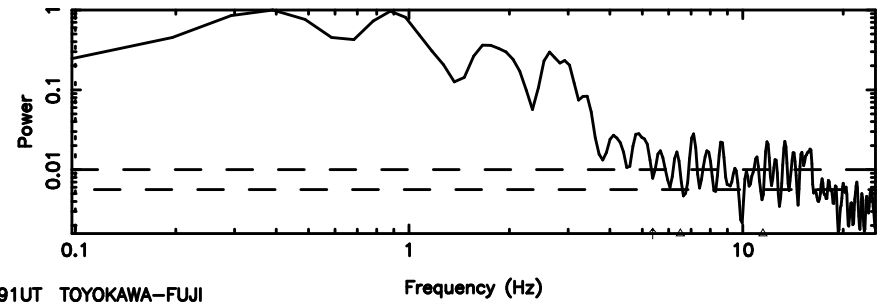

BLK: 4,SNR1: 0.36749E-01,SNR2: 0.83041

Frequency (Hz)

0106+01 2024/06/09 22.76UT FUJI -KISO

T20240610075308

BLK: 5,SNR1: 0.80053E-01,SNR2: 0.57150

0115-01 2024/06/09 22.91UT TOYOKAWA-FUJI

F20240610075310

BLK: 5,SNR1: 5.7504 ,SNR2: 21.774