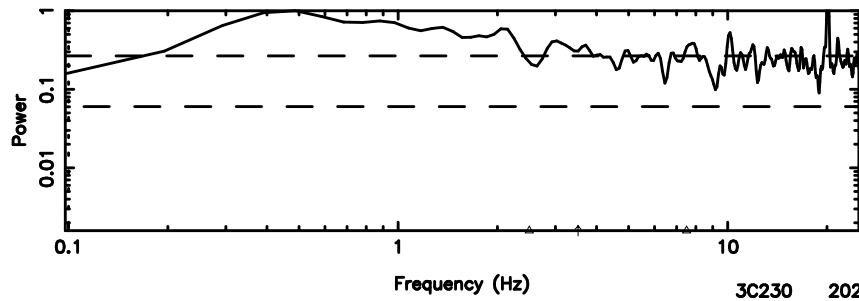

BLK: 6,SNR1: 0.82365E-01,SNR2: 0.90313