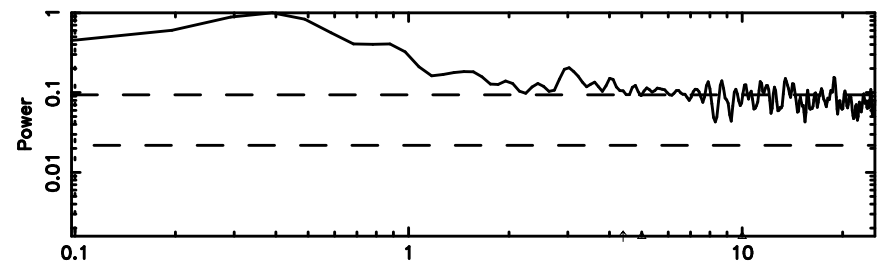

K20240610075305

BLK: 6,SNR1: 0.69649E-01,SNR2: 0.50544

Frequency (Hz)

0115-01 2024/06/09 22.91UT FUJI -KISO

T20240610080607

BLK: 6,SNR1: 0.21028 ,SNR2: 1.7827

F20240610080609

BLK: 6,SNR1: 0.32171 ,SNR2: 1.5569