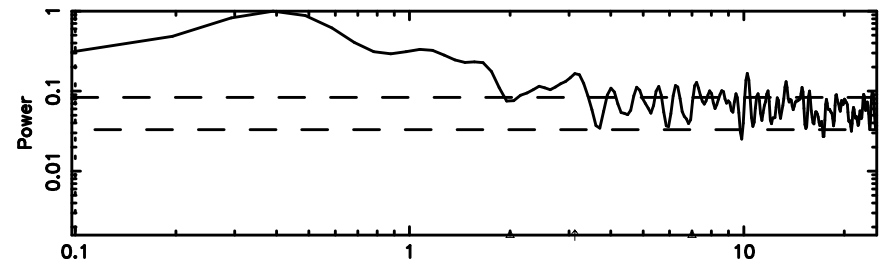

Frequency (Hz)

0011+344 2024/06/09 21.84UT FUJI -KISO

T20240610065727

BLK: 5,SNR1: 0.79107E-01,SNR2: 0.80706

Frequency (Hz)

F20240610065729

BLK: 5,SNR1: 0.23724 ,SNR2: 2.4137

Frequency (Hz)