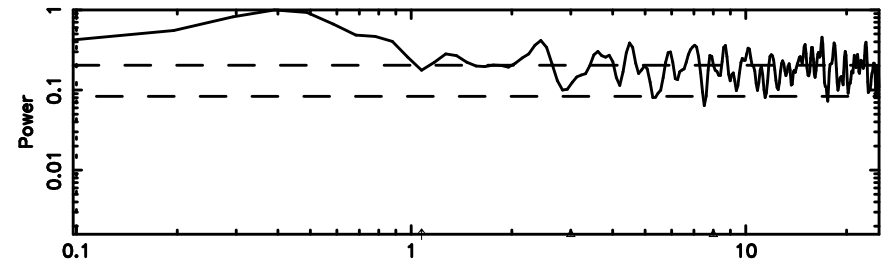

Frequency (Hz)

2311+469 2024/06/09 20.84UT TOYOKAWA-KISO

2311+469 2024/06/09 20.84UT FUJI -KISO

T20240610060307

BLK: 3,SNR1: 0.35424E-01,SNR2: 0.32797

Frequency (Hz)

F20240610060309

BLK: 3,SNR1: 0.10567 ,SNR2: 1.8979