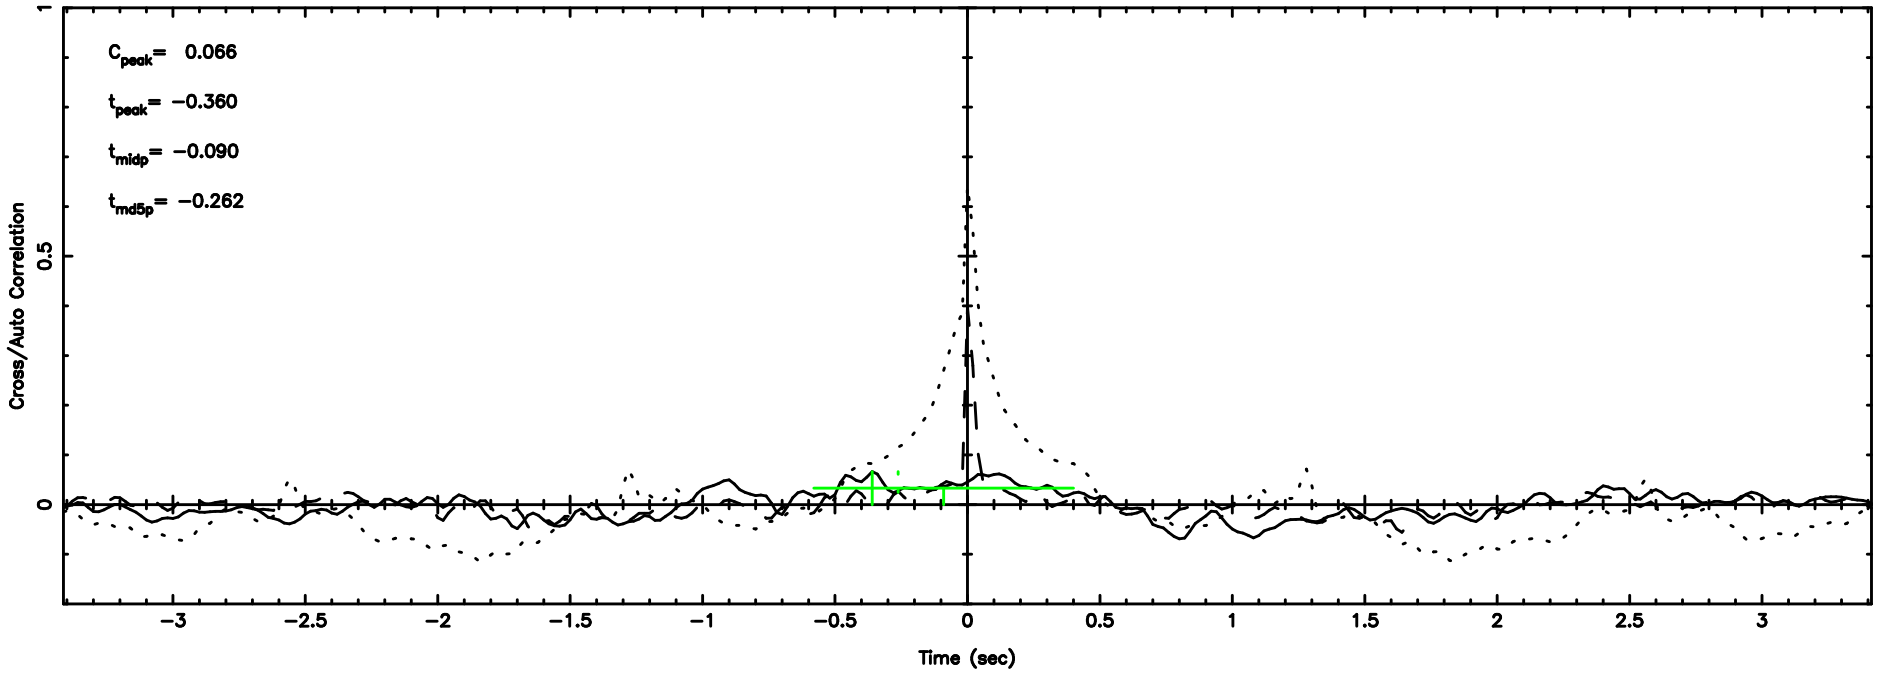

BLK: 4,SNR1: 0.36749E-01,SNR2: 0.83041

Frequency (Hz)

0106+01 2024/06/09 22.76UT FUJI -KISO

T20240610075308

BLK: 5,SNR1: 0.80053E-01,SNR2: 0.57150

0115-01 2024/06/09 22.91UT TOYOKAWA-FUJI

F20240610075310

BLK: 5,SNR1: 5.7504 ,SNR2: 21.774