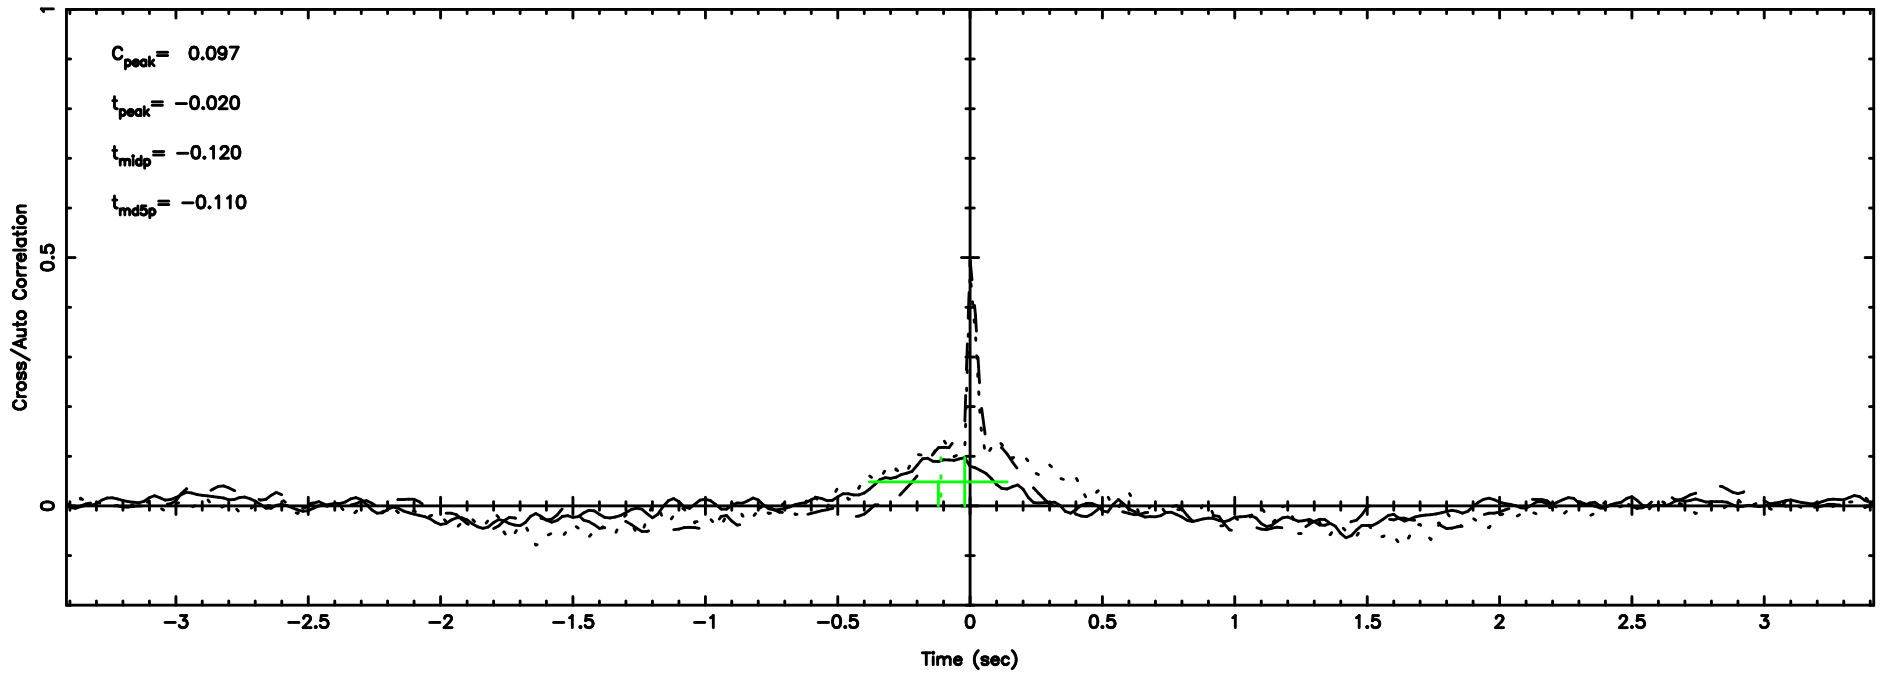

0128+03 2024/06/09 23.13UT TOYOKAWA-FUJI

T20240610080607

BLK: 8,SNR1: 0.11829 ,SNR2: 1.6560

0128+03 2024/06/09 23.13UT TOYOKAWA-KISO

K20240610080605

BLK: 8,SNR1: 0.37490 ,SNR2: 3.8125

F20240610080609

BLK: 3,SNR1: 0.16224 ,SNR2: 4.7950