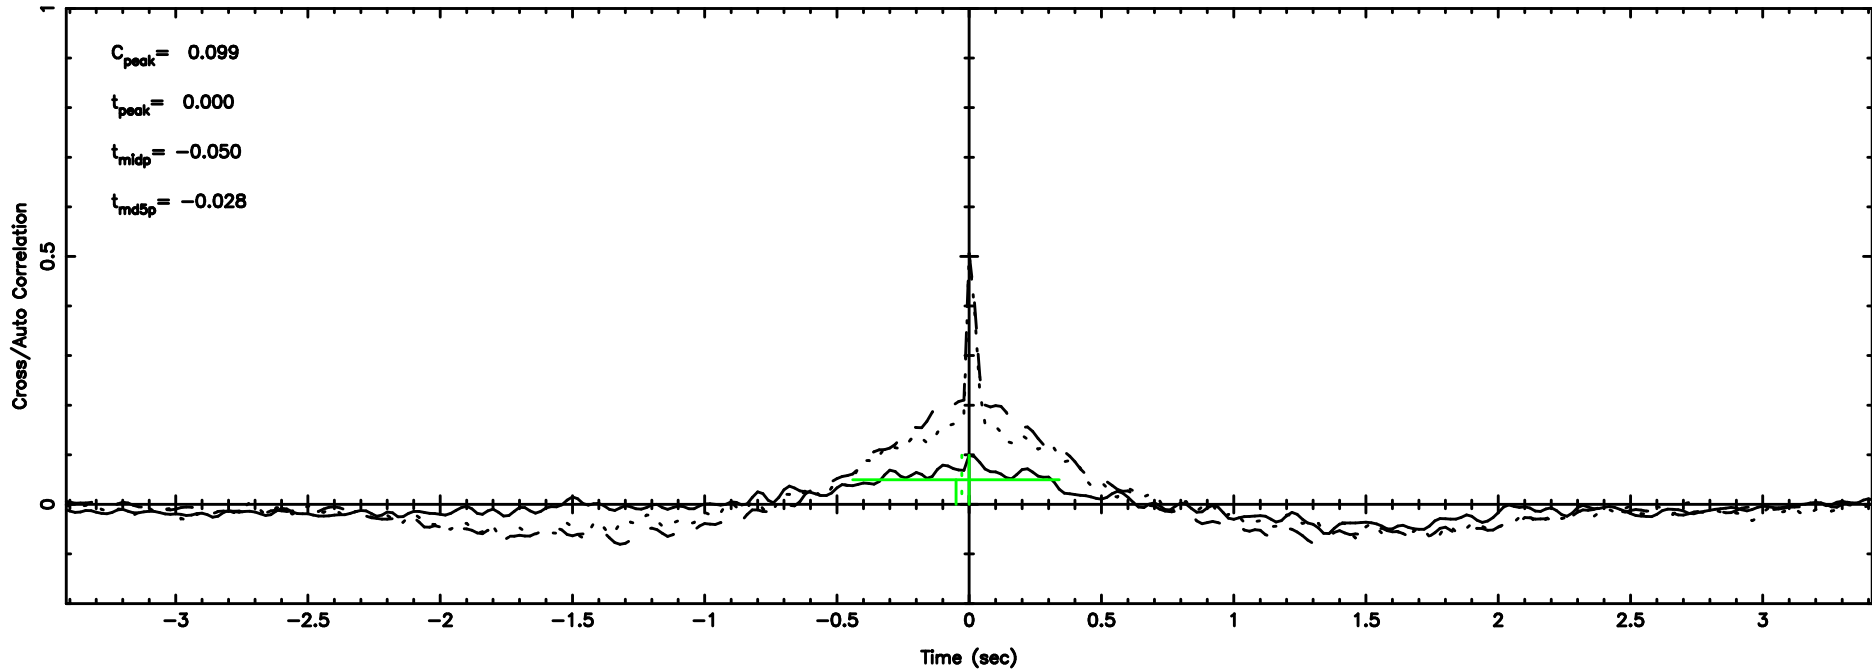

BLK:10,SNR1: 0.15618E-01,SNR2: 1.3814

T20240610083933

BLK:15,SNR1: 0.38872 ,SNR2: 3.1382

0202+15 2024/06/09 23.69UT TOYOKAWA-KISO

K20240610083930

BLK:15,SNR1: 0.49920 ,SNR2: 1.7555

F20240610083935

BLK: 2,SNR1: 0.45581 ,SNR2: 2.4860