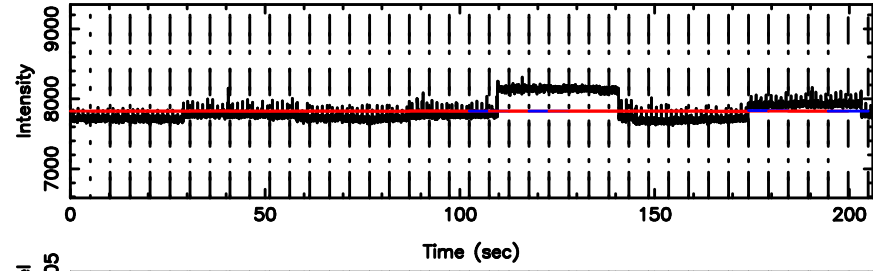

K20240610083930

BLK: 2,SNR1: 0.58703E-01,SNR2: 0.24867

0202+15 2024/06/09 23.69UT FUJI -KISO

T20240610085123

BLK: 4,SNR1:-0.14213 ,SNR2: 0.64490

0213+178 2024/06/09 23.88UT TOYOKAWA-FUJI

F20240610085125

BLK: 4,SNR1: 0.88879 ,SNR2: 7.2696