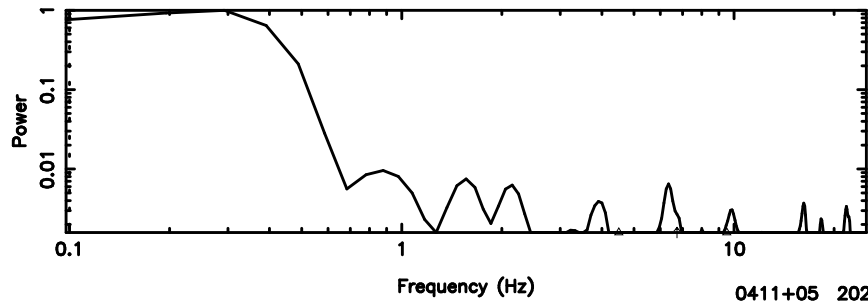

F20240610104906

BLK: 6,SNR1: 0.64692 ,SNR2: 2.1329

T20240610104904

BLK: 9,SNR1: 11.874 ,SNR2: 35.834

0411+05 2024/06/10 1.85UT TOYOKAWA-KISO

K20240610104901

BLK: 9,SNR1: 0.29101 ,SNR2: 0.96678

F20240610104906