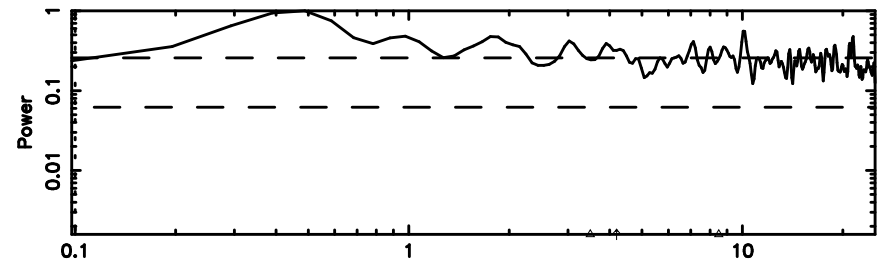

BLK: 6,SNR1: 0.69649E-01,SNR2: 0.50544