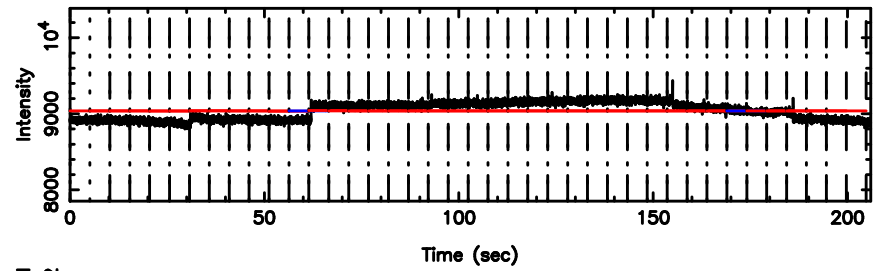

F20240610102421

BLK: 5,SNR1: 14.329 ,SNR2: 36.016

Frequency (Hz)

T20240610102419

BLK: 2,SNR1: 0.17332 ,SNR2: 2.2665

0347+05 2024/06/10 1.43UT TOYOKAWA-KISO

K20240610102416

BLK: 2,SNR1: 1.6496 ,SNR2: 6.5138