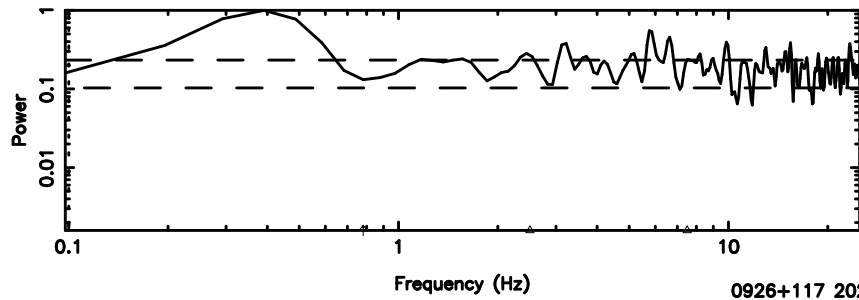

BLK: 2,SNR1:-0.10730 ,SNR2: 1.3114