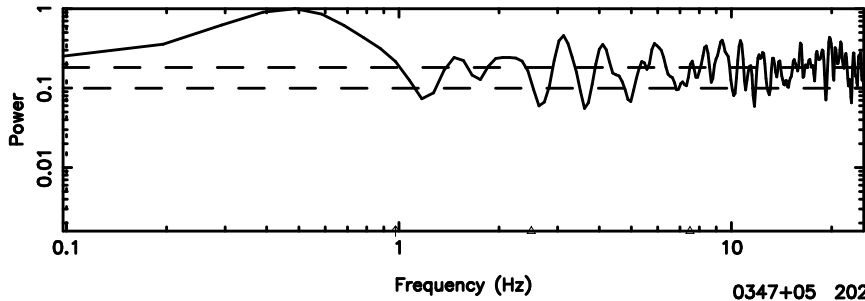

F20240610102421

BLK: 5,SNR1: 14.329 ,SNR2: 36.016

Frequency (Hz)

T20240610102419

BLK: 2,SNR1: 0.17332 ,SNR2: 2.2665

0347+05 2024/06/10 1.43UT TOYOKAWA-KISO

K20240610102416

BLK: 2,SNR1: 1.6496 ,SNR2: 6.5138