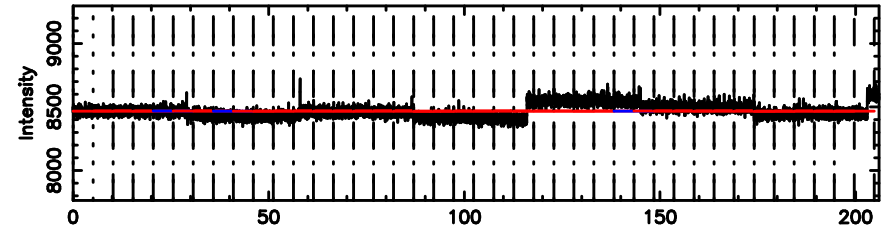

Frequency (Hz)

2311+469 2024/06/09 20.84UT TOYOKAWA-KISO

2311+469 2024/06/09 20.84UT FUJI -KISO

T20240610060307

BLK: 3,SNR1: 0.35424E-01,SNR2: 0.32797

Frequency (Hz)

F20240610060309

BLK: 3,SNR1: 0.10567 ,SNR2: 1.8979