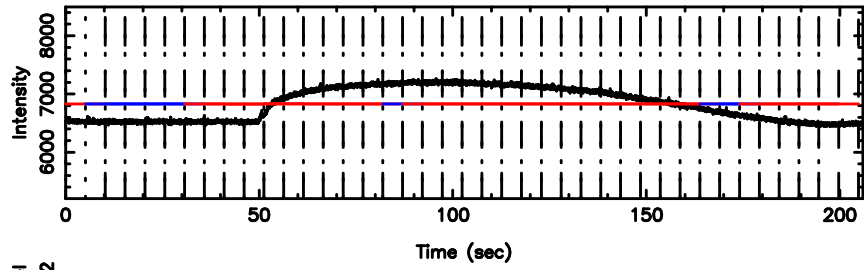

T20240610134941