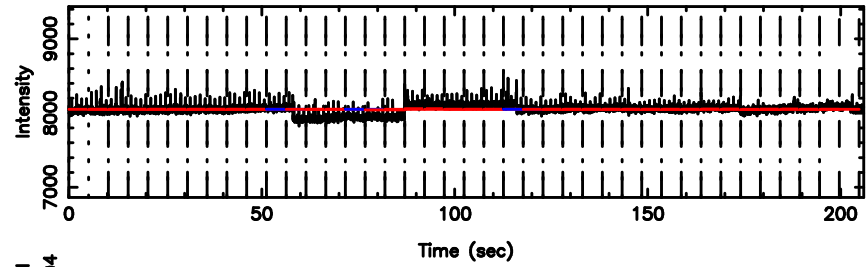

T20240610154330

BLK: 3,SNR1: 0.11857 ,SNR2: 0.59705

Frequency (Hz)

F20240610154332

BLK: 3,SNR1: 0.59428 ,SNR2: 2.3264

Frequency (Hz)

3C216 2024/06/10 6.75UT TOYOKAWA-FUJI

3C216 2024/06/10 6.75UT TOYOKAWA-KISO