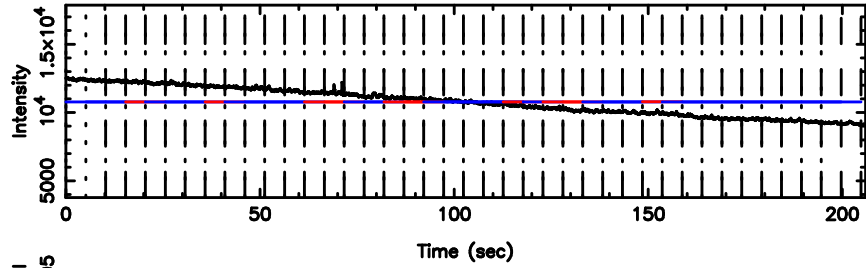

F20240610115535

BLK:19,SNR1: 0.33696 ,SNR2: 2.5867

3C138 2024/06/10 2.95UT TOYOKAWA-FUJI

T20240610115533

BLK:29,SNR1: 5.0013 ,SNR2: 16.499

3C138 2024/06/10 2.95UT TOYOKAWA-KISO

K20240610115530

BLK:29,SNR1: 1.7809 ,SNR2: 6.8682