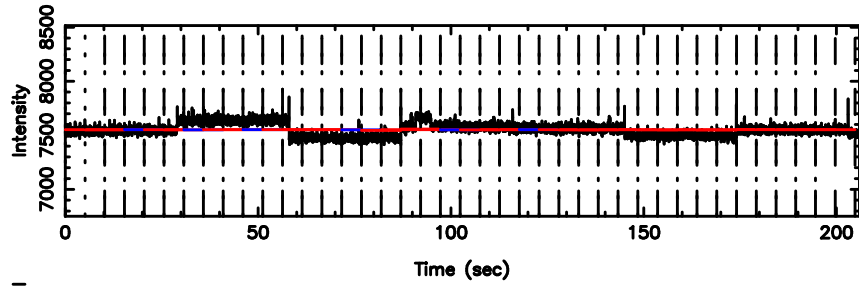

BLK: 2,SNR1: 1.1197 ,SNR2: 2.4765

0926+117 2024/06/10 7.07UT TOYOKAWA-KISO

F20240610160223

BLK: 6,SNR1: 0.29033 ,SNR2: 1.0086

Frequency (Hz)

K20240610160218

BLK: 6,SNR1: 0.51313 ,SNR2: 2.1232

Frequency (Hz)