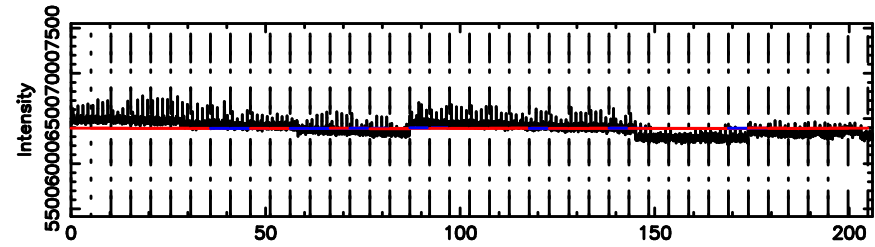

K20240610094621

BLK:13,SNR1: 0.11887 ,SNR2: 0.68515

T20240610095444

BLK: 9,SNR1: 0.15985 ,SNR2: 3.3044

Frequency (Hz)

3C84 2024/06/10 0.94UT TOYOKAWA-FUJI

F20240610095446

BLK: 9,SNR1:-0.20073 ,SNR2: 1.7329