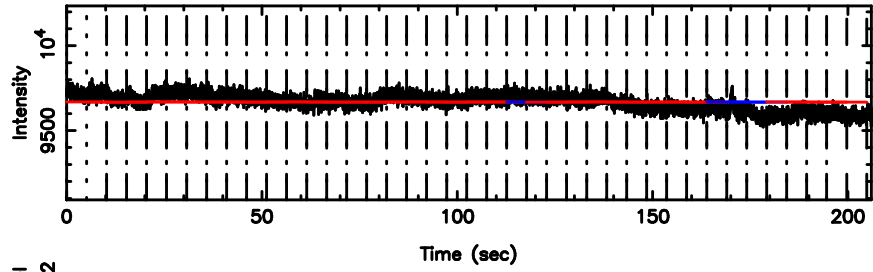

F20240610065729

BLK: 8,SNR1: 0.17180 ,SNR2: 2.5780

Frequency (Hz)

K20240610065725

BLK: 8,SNR1: 1.1831 ,SNR2: 4.7680

Frequency (Hz)

0019-00 2024/06/09 21.99UT FUJI -KISO

T20240610070741