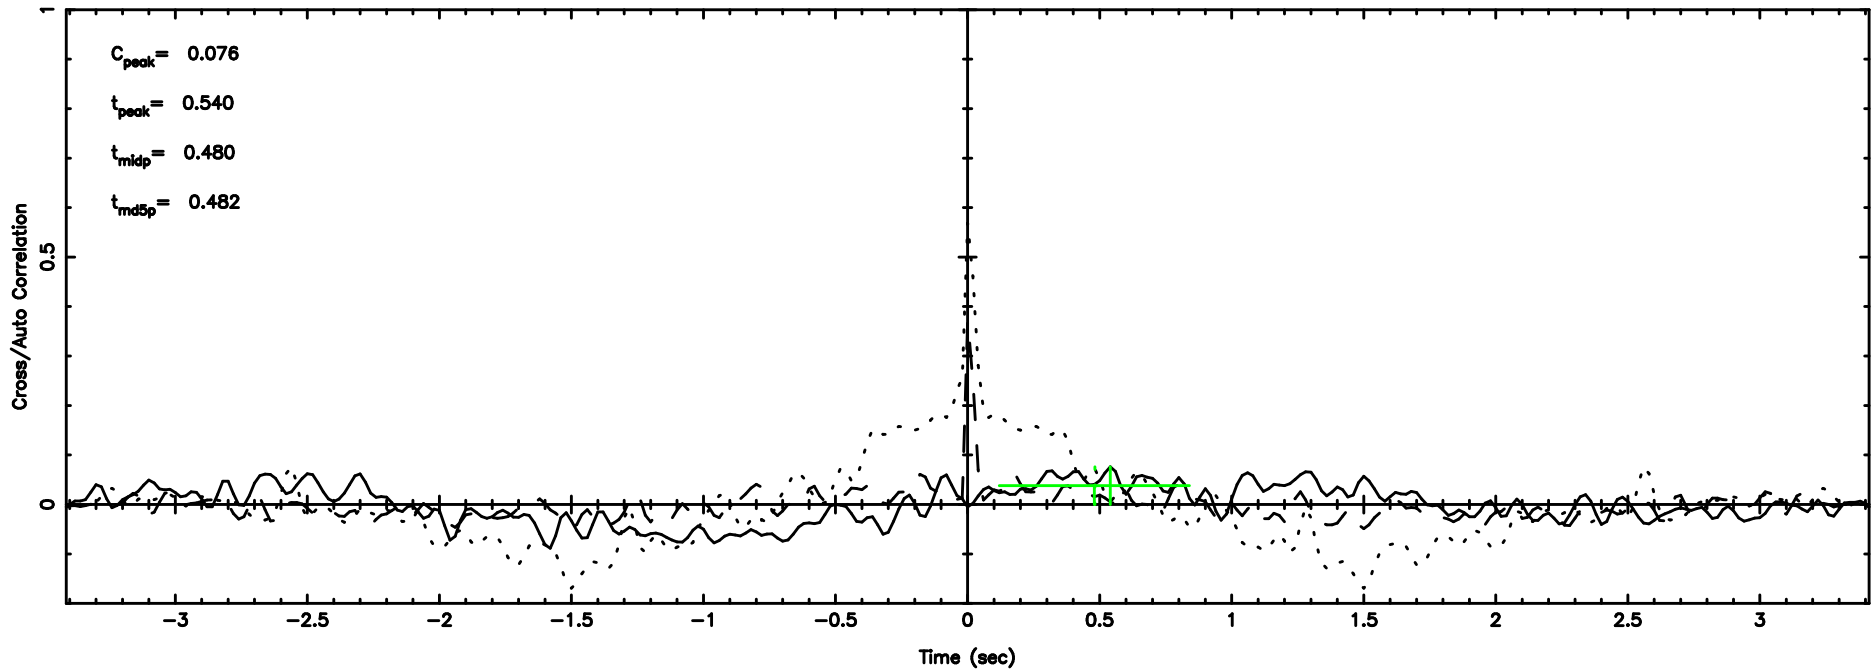

T20240610100201

BLK: 2,SNR1: 0.88468E-01,SNR2: 1.2447

0324+119 2024/06/10 1.06UT TOYOKAWA-FUJI

F20240610100203

BLK: 2,SNR1: 0.66888E-01,SNR2: 4.7807