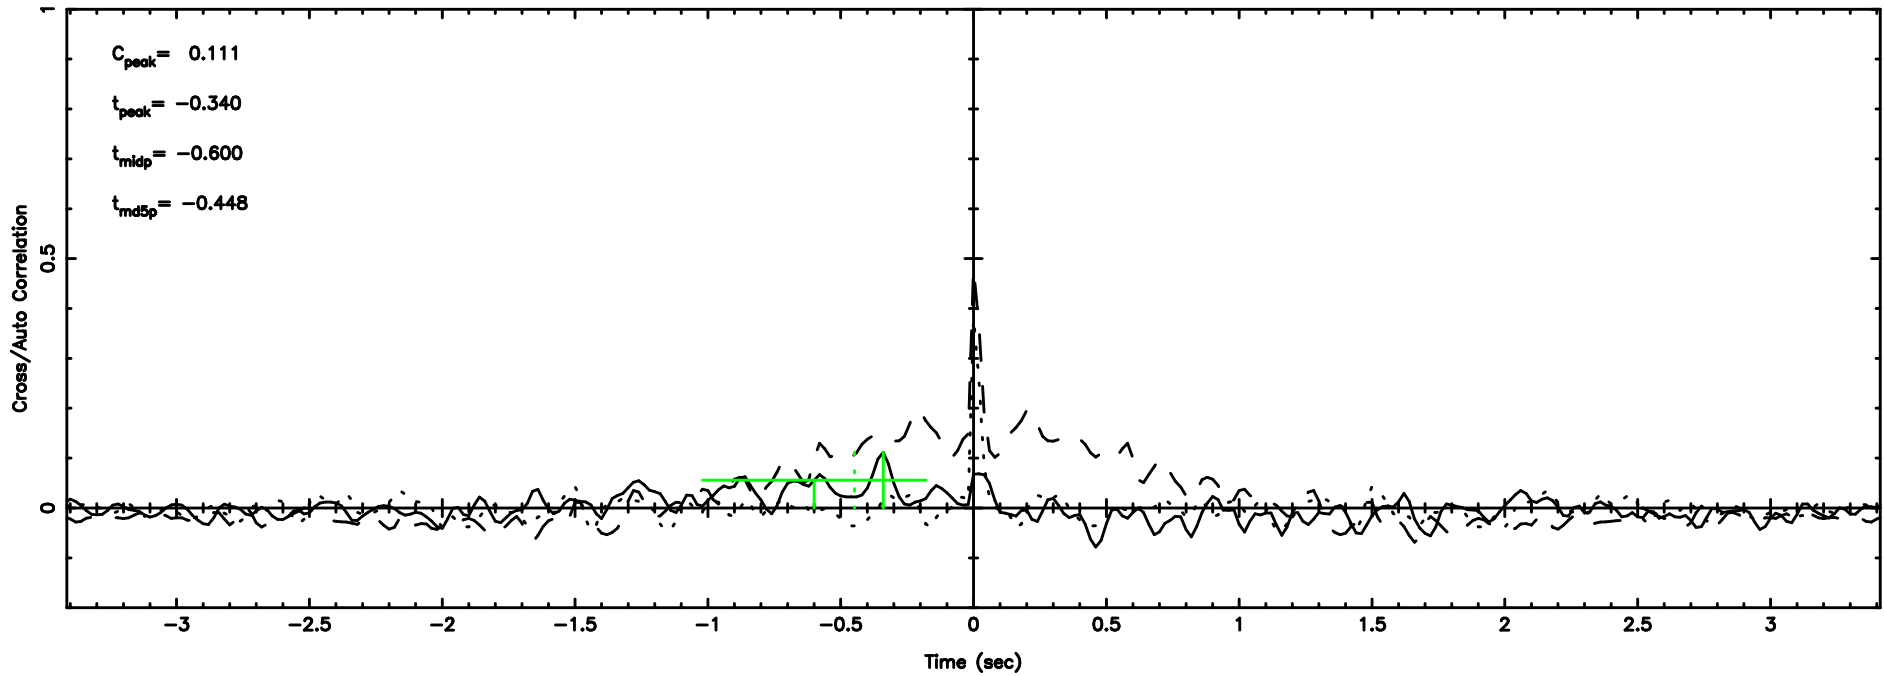

Frequency (Hz)

2311+469 2024/06/09 20.84UT TOYOKAWA-KISO