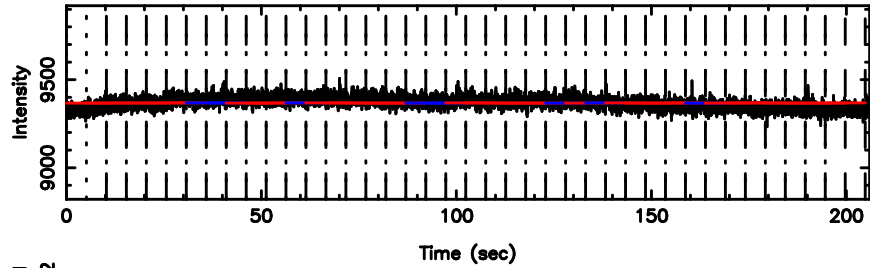

T20240610080607