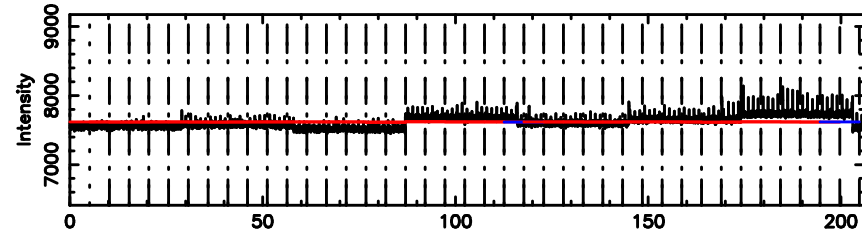

0926+117 2024/06/10 7.07UT FUJI -KISO

T20240610161005

BLK: 2,SNR1:-0.54472E-01,SNR2: 0.68833

Frequency (Hz)

F20240610161007

BLK: 2,SNR1: 0.88527E-01,SNR2: 3.7028

Frequency (Hz)

3C222 2024/06/10 7.20UT TOYOKAWA-FUJI