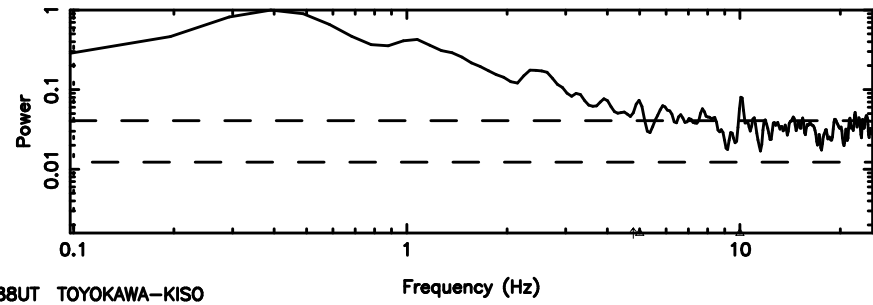

T20240610085123

BLK: 8,SNR1: 0.16144 ,SNR2: 0.75893

K20240610085120

BLK: 8,SNR1: 0.98052 ,SNR2: 4.4972

0213+178 2024/06/09 23.88UT TOYOKAWA-KISO

F20240610085125

BLK:10,SNR1: 0.10819 ,SNR2: 1.3098

K20240610085120