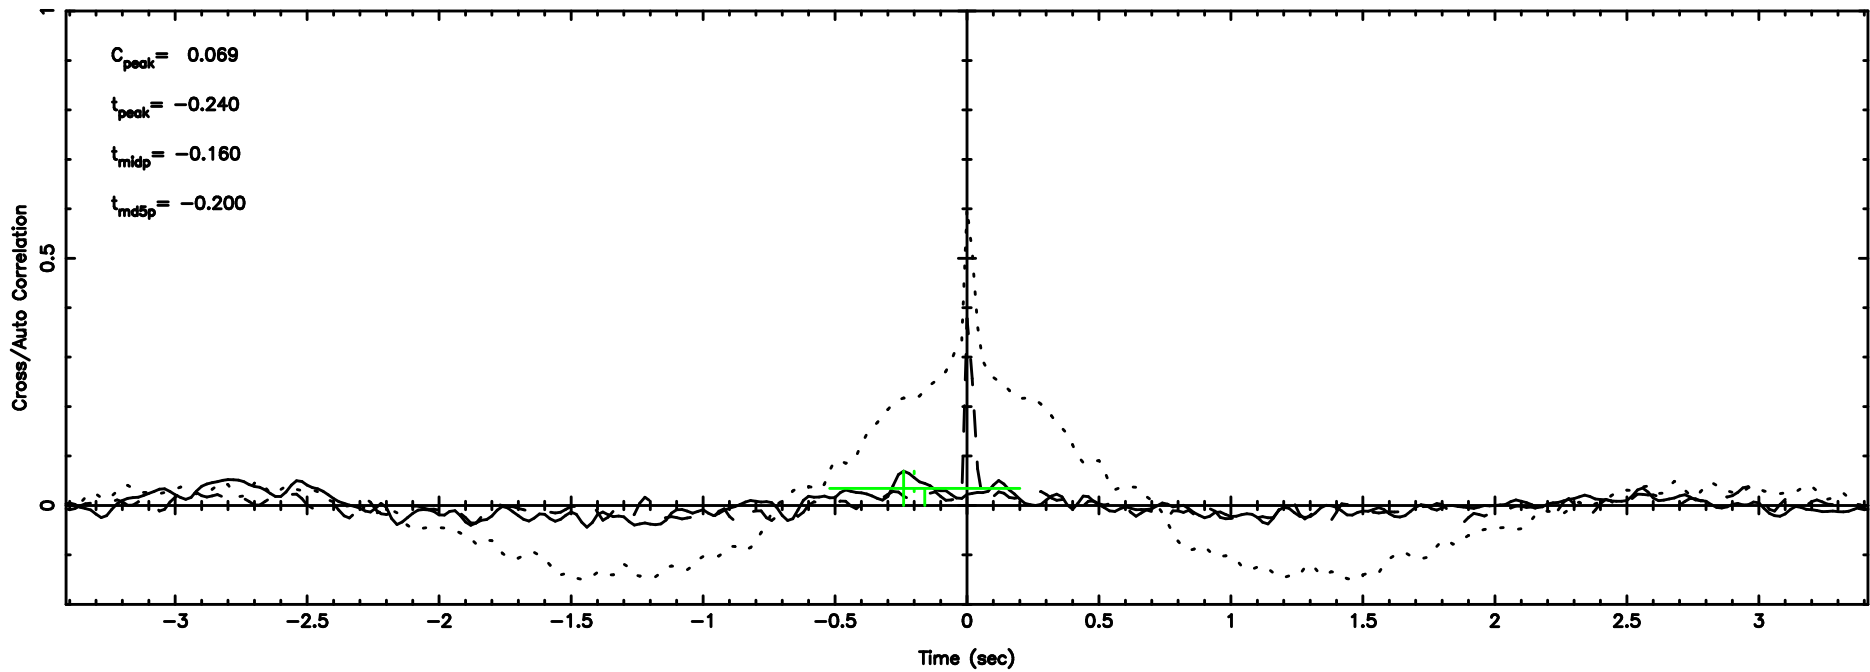

F20240610102421

BLK: 5,SNR1: 14.329 ,SNR2: 36.016

Frequency (Hz)

T20240610102419

BLK: 2,SNR1: 0.17332 ,SNR2: 2.2665

0347+05 2024/06/10 1.43UT TOYOKAWA-KISO

K20240610102416

BLK: 2,SNR1: 1.6496 ,SNR2: 6.5138