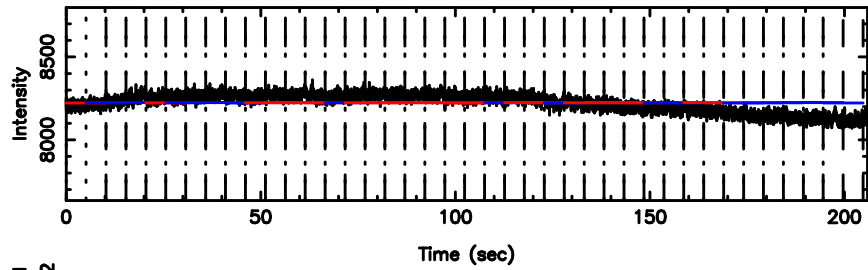

T20240610095444