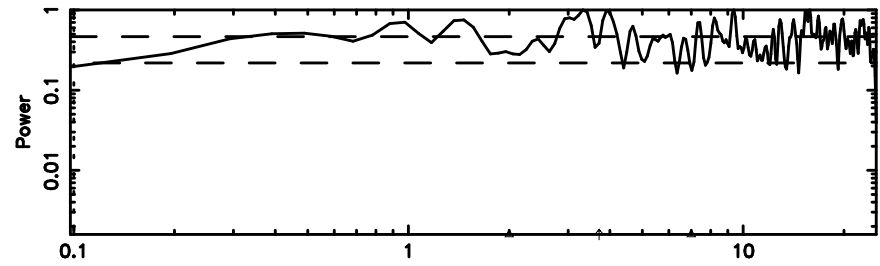

BLK: 7,SNR1: 0.96228 ,SNR2: 2.9054

Frequency (Hz)

2311+469 2024/06/09 20.84UT TOYOKAWA-FUJI

T20240610054855

BLK: 2,SNR1: 0.10364 ,SNR2: 5.3428

Frequency (Hz)

K20240610054853

BLK: 2,SNR1: 0.82194E-02,SNR2: 0.23304