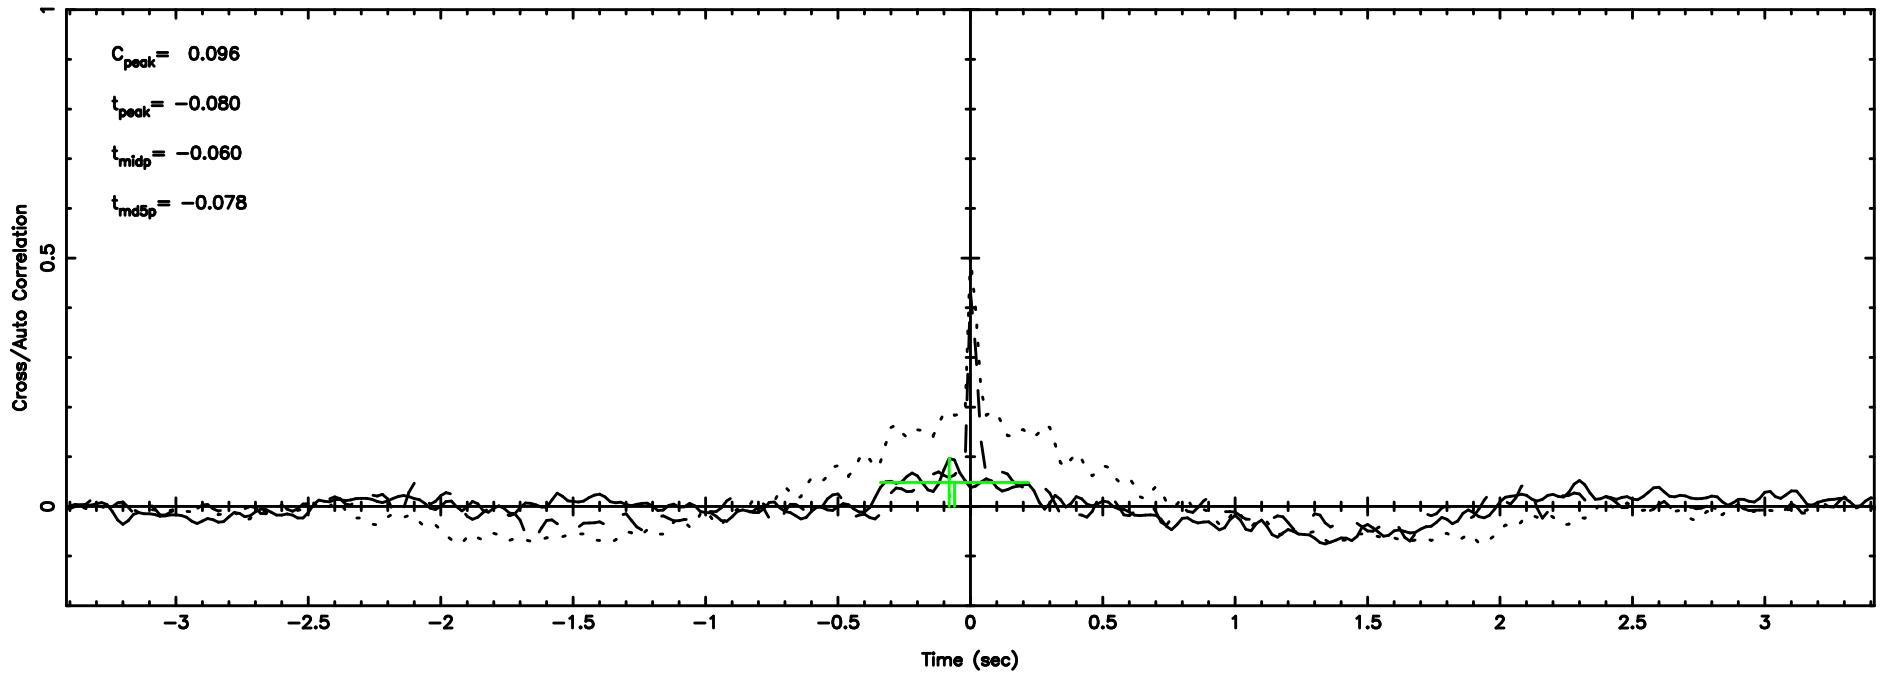

T20240610075308

BLK: 4,SNR1: 0.77373E-01,SNR2: 1.1306

0115-01 2024/06/09 22.91UT TOYOKAWA-KISO

K20240610075305

BLK: 4,SNR1: 0.45162 ,SNR2: 6.4660

F20240610075310

BLK: 6,SNR1: 1.3996 ,SNR2: 8.4010

Frequency (Hz)