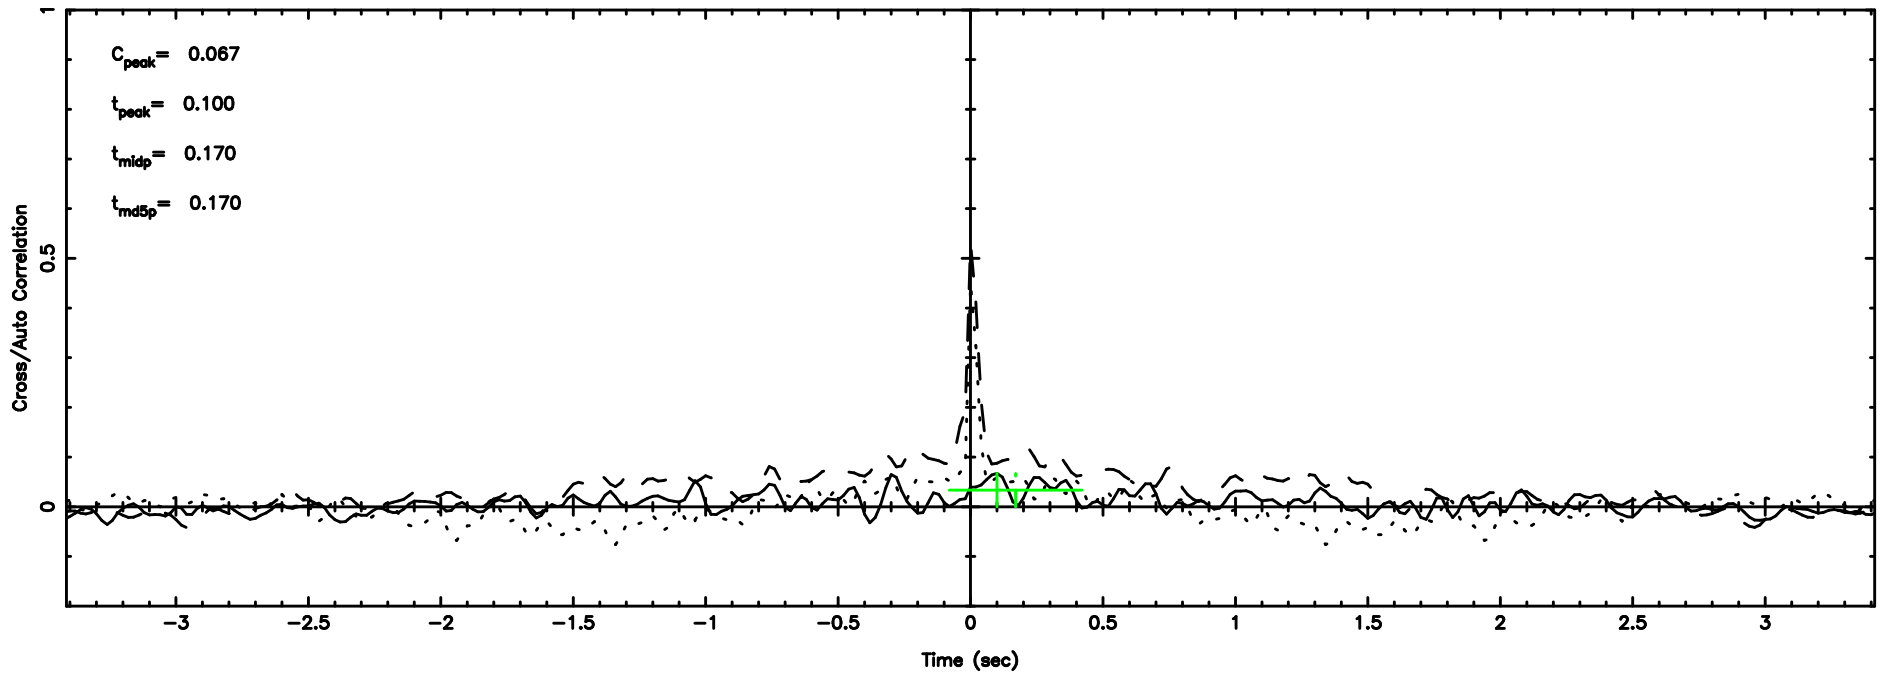

Frequency (Hz)

0106+01 2024/06/09 22.76UT FUJI -KISO