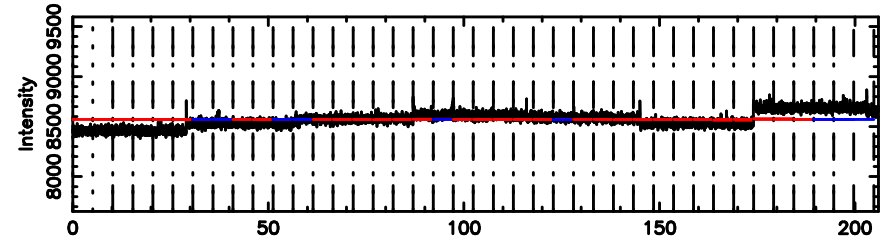

Frequency (Hz)

2354+14 2024/06/09 21.57UT TOYOKAWA-FUJI

F20240610063227