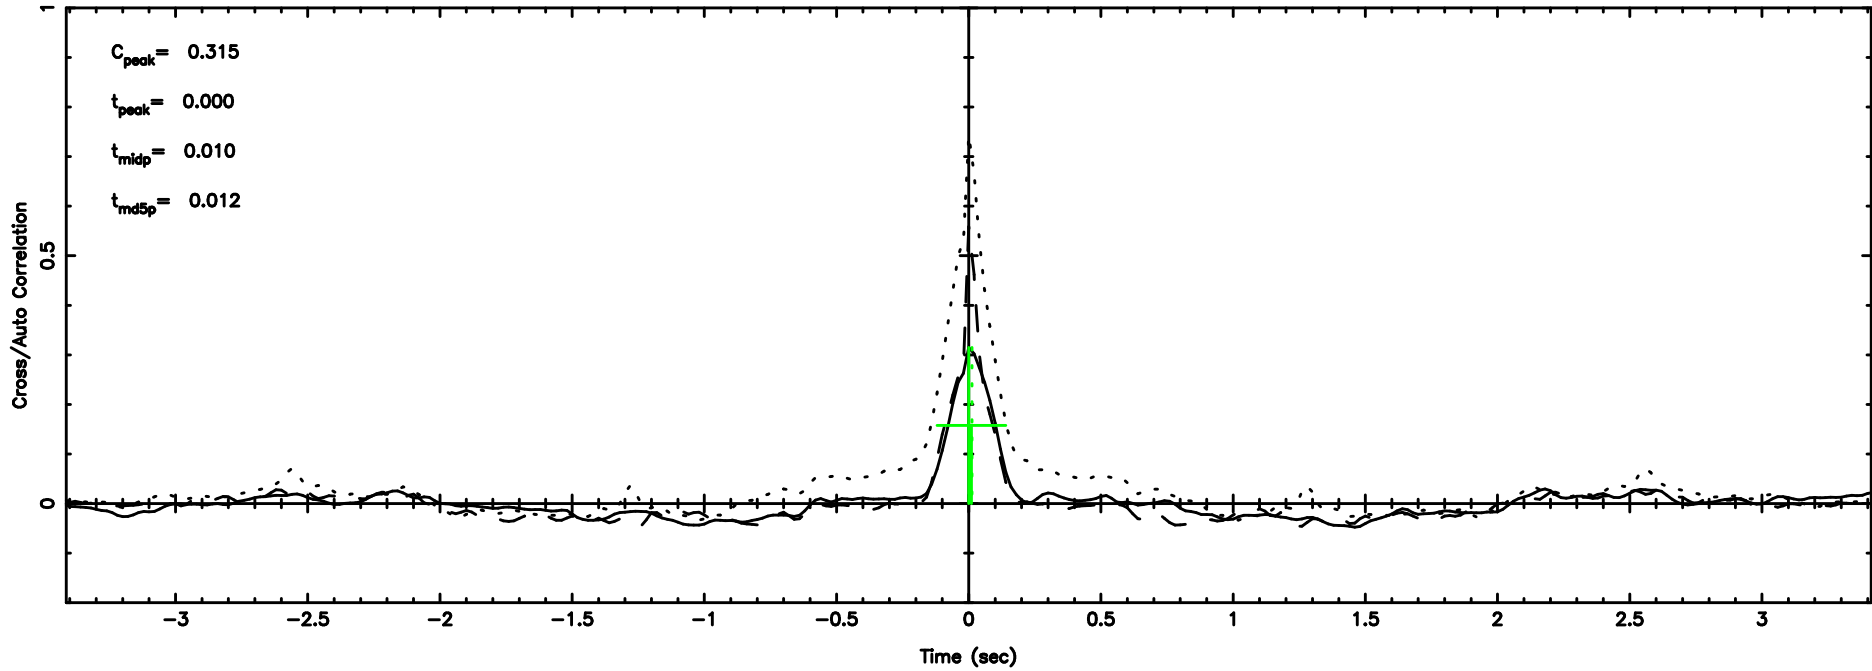

BLK:10,SNR1: 0.89365 ,SNR2: 3.6012

0213+178 2024/06/09 23.88UT FUJI -KISO

T20240610091720

BLK:13,SNR1: 3.9457 ,SNR2: 16.578

3C71 2024/06/10 0.32UT TOYOKAWA-FUJI

F20240610091722

BLK:13,SNR1: 3.8642 ,SNR2: 16.280