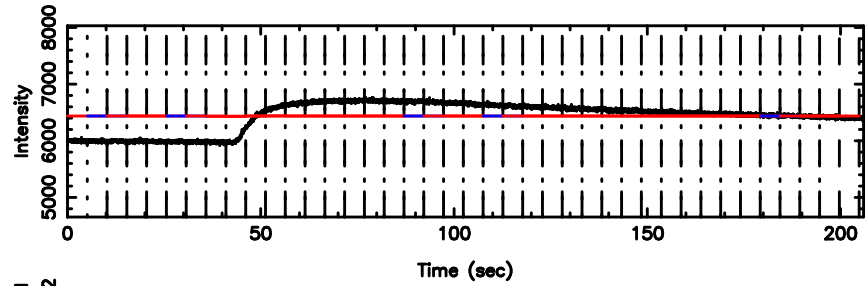

T20240610143528

BLK: 5,SNR1: 0.25185E-01,SNR2: 1.8766