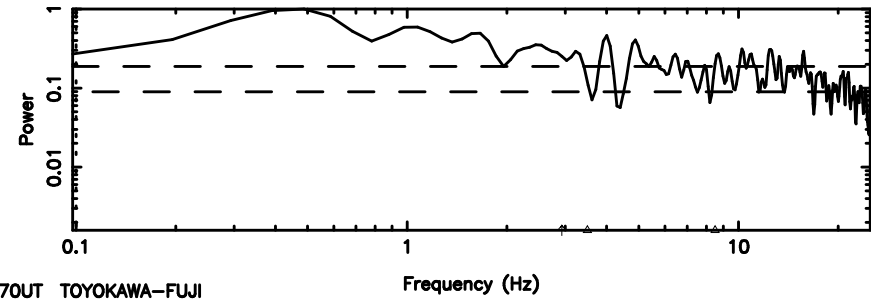

BLK: 8,SNR1: 0.87362 ,SNR2: 3.7657

0652-130 2024/06/10 4.51UT FUJI -KISO

T20240610134018

BLK: 3,SNR1:-0.30579E-01,SNR2: 0.71067

F20240610134020

BLK: 3,SNR1: 0.11537 ,SNR2: 1.4011

0703+138 2024/06/10 4.70UT TOYOKAWA-FUJI