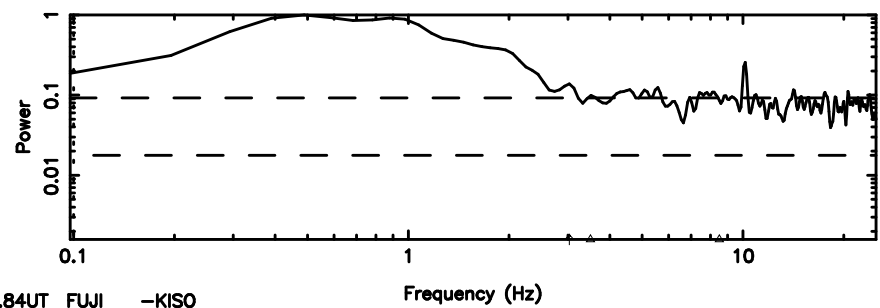

2311+469 2024/06/09 20.84UT FUJI -KISO