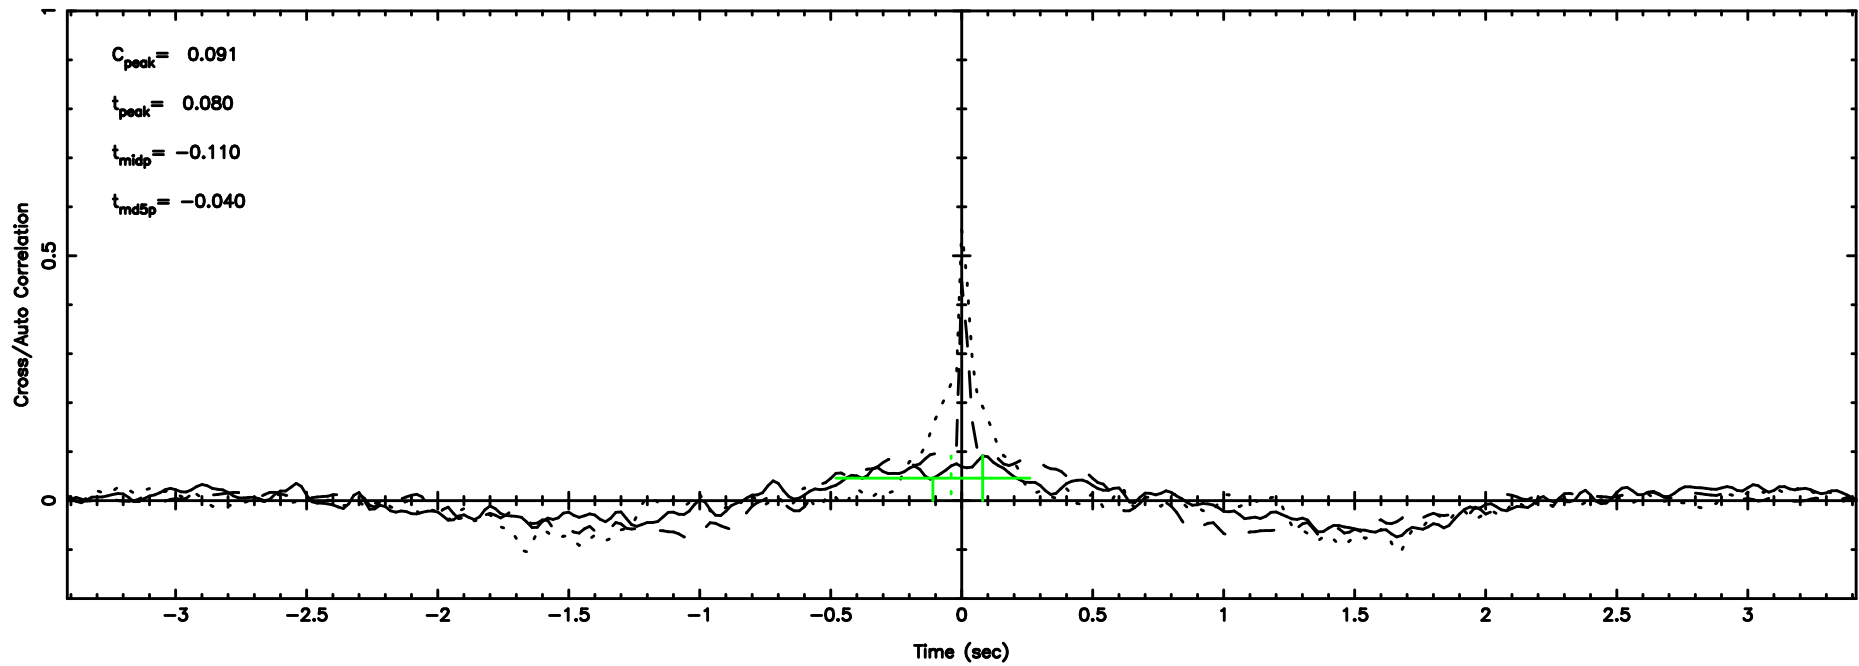

3C208 2024/06/10 6.48UT TOYOKAWA-KISO