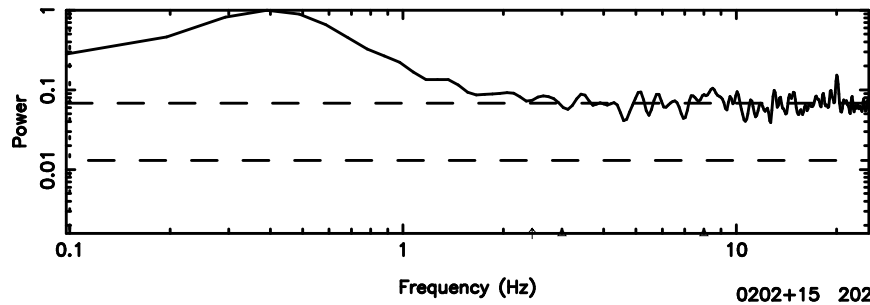

BLK:15,SNR1: 0.38872 ,SNR2: 3.1382

0202+15 2024/06/09 23.69UT TOYOKAWA-KISO

K20240610083930