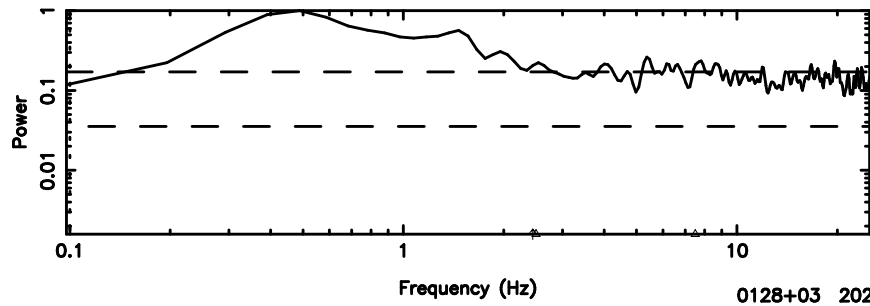

BLK: 8,SNR1: 0.11829 ,SNR2: 1.6560

0128+03 2024/06/09 23.13UT TOYOKAWA-KISO

K20240610080605