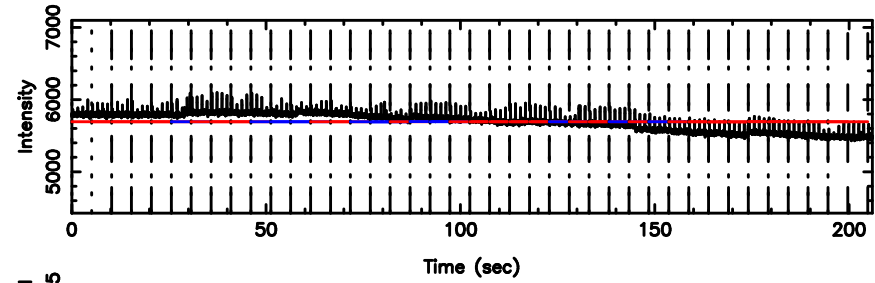

0403-132 2024/06/10 1.69UT TOYOKAWA-FUJI

F20240610103956