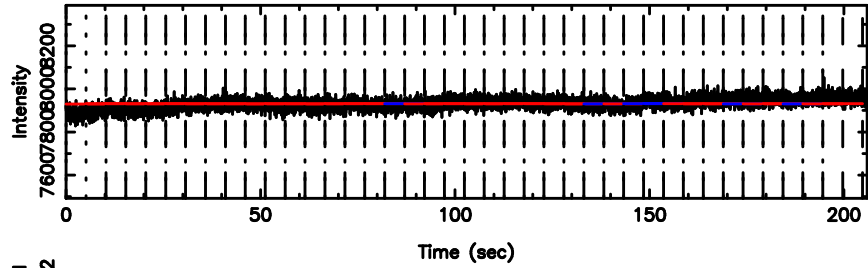

BLK: 3,SNR1: 0.21446 ,SNR2: 2.2104

K20240610100158

BLK: 3,SNR1:-0.12253E-01,SNR2: 0.36364

0324+119 2024/06/10 1.06UT FUJI -KISO

T20240610101117

BLK: 6,SNR1: 0.12088 ,SNR2: 0.92816

0333+32 2024/06/10 1.22UT TOYOKAWA-FUJI