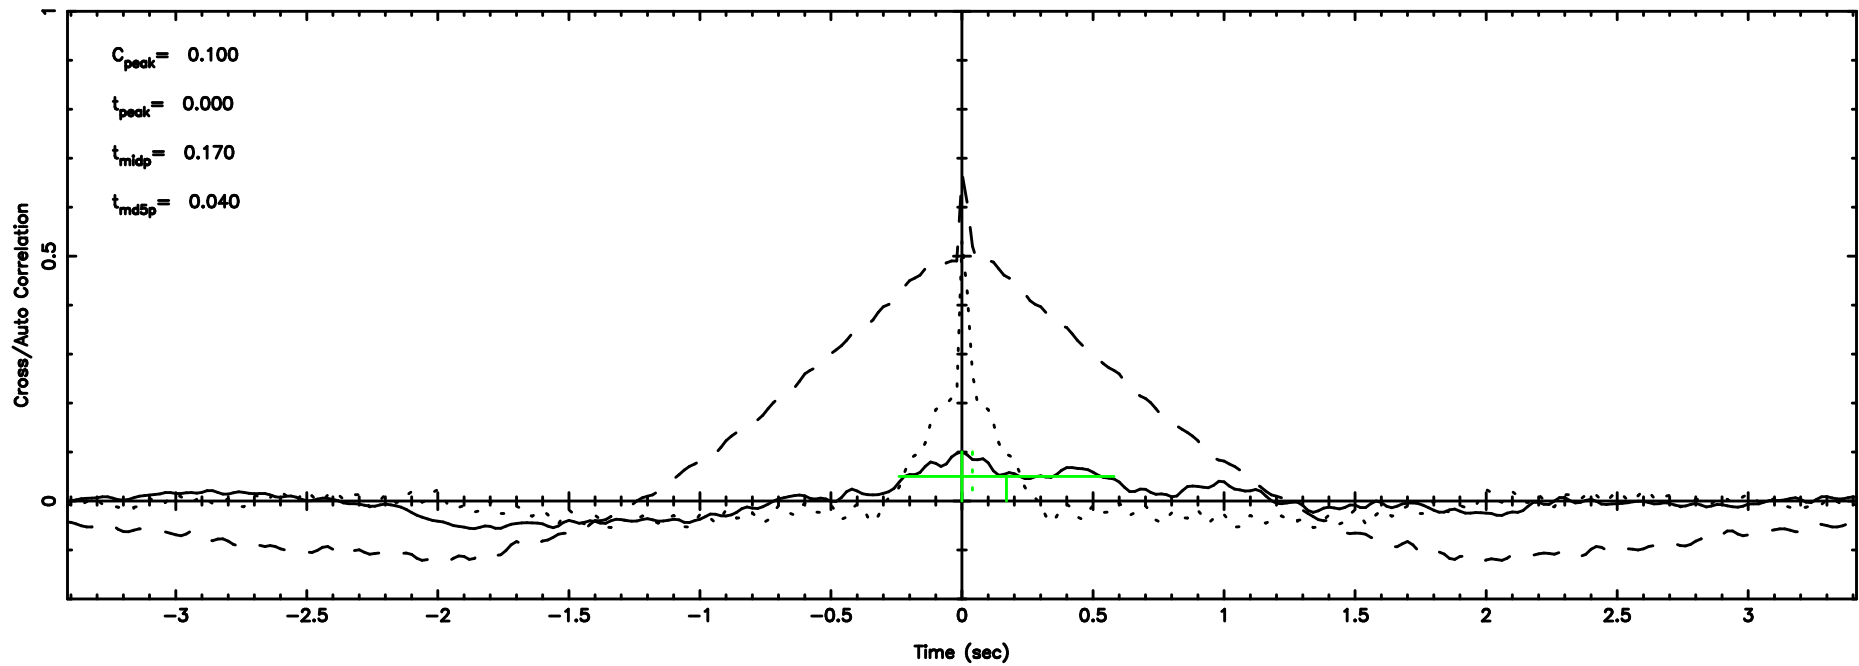

BLK: 9,SNR1: 5.2232 ,SNR2: 18.046

Frequency (Hz)

K20240610151545

BLK: 9,SNR1: 0.65463 ,SNR2: 2.8629

Frequency (Hz)

0839-071 2024/06/10 6.29UT TOYOKAWA-KISO

0839-071 2024/06/10 6.29UT FUJI -KISO

T20240610152649