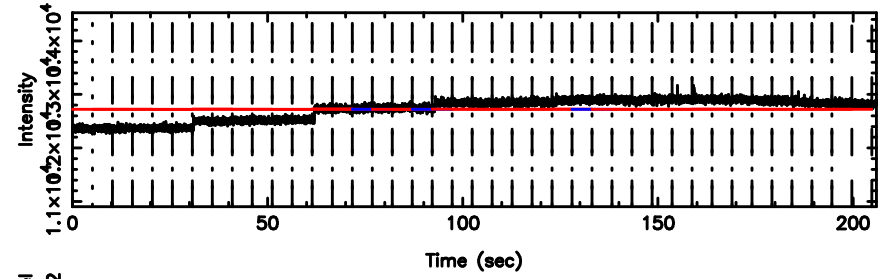

F20240610073405

BLK: 5,SNR1: 1.7565 ,SNR2: 5.1891

Frequency (Hz)

0056-00 2024/06/09 22.60UT TOYOKAWA-FUJI

T20240610073403

BLK: 3,SNR1: 0.51240E-01,SNR2: 1.0796

0056-00 2024/06/09 22.60UT TOYOKAWA-KISO

K20240610073400