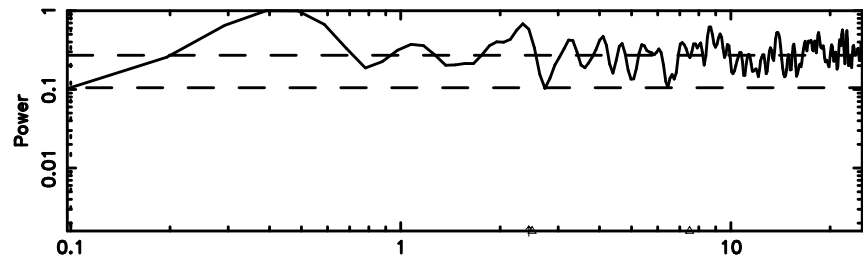

BLK: 3,SNR1: 0.11857 ,SNR2: 0.59705