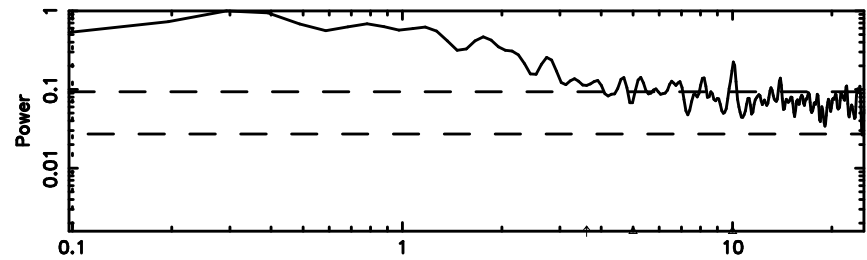

3C208 2024/06/10 6.48UT TOYOKAWA-KISO

F20240610152651

BLK: 6,SNR1: 0.47562 ,SNR2: 4.1236

Frequency (Hz)

K20240610152646

BLK: 6,SNR1: 0.47015 ,SNR2: 3.2367

Frequency (Hz)

3C208 2024/06/10 6.48UT FUJI -KISO