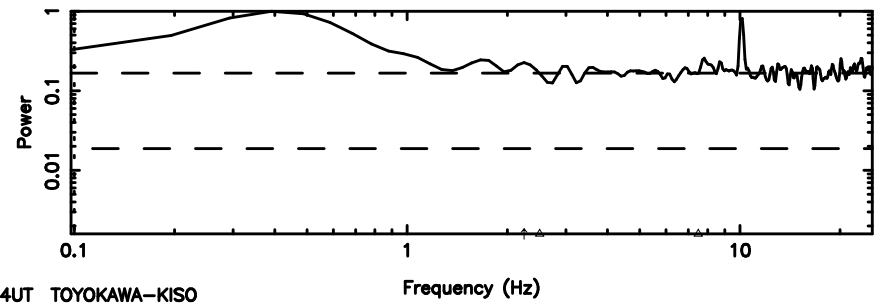

Frequency (Hz)

T20240610095444

BLK:18,SNR1: 0.25993 ,SNR2: 1.3043

3C84 2024/06/10 0.94UT TOYOKAWA-KISO

K20240610095441

BLK:18,SNR1: 0.21408 ,SNR2: 1.2629

F20240610095446

BLK: 2,SNR1:-0.82410E-01,SNR2: 3.9395