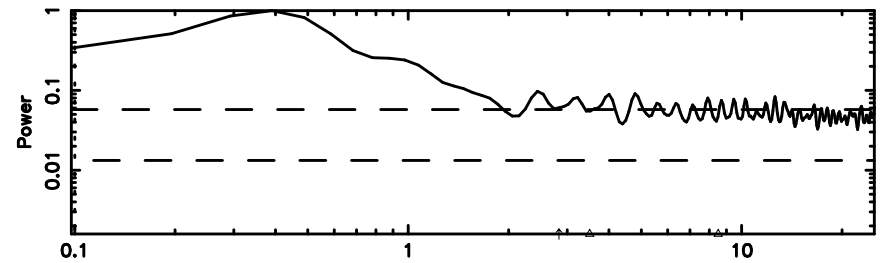

BLK:30,SNR1: 0.37506 ,SNR2: 3.1223