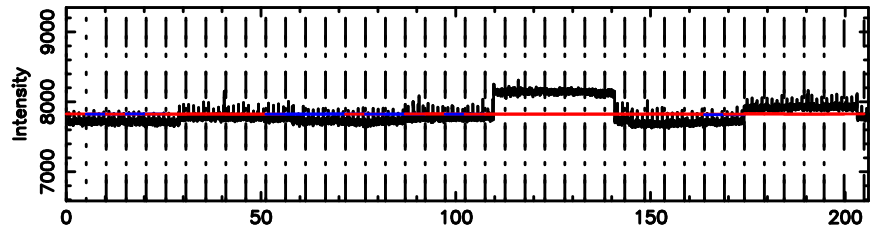

T20240610085123

BLK: 8,SNR1: 0.16144 ,SNR2: 0.75893

K20240610085120

BLK: 8,SNR1: 0.98052 ,SNR2: 4.4972

0213+178 2024/06/09 23.88UT TOYOKAWA-KISO

F20240610085125

BLK:10,SNR1: 0.10819 ,SNR2: 1.3098

K20240610085120