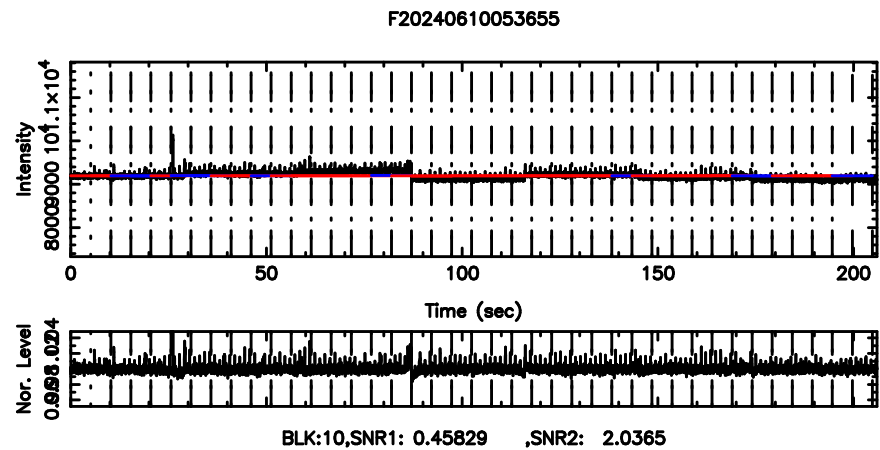

Frequency (Hz)

K20240610053228

BLK:31,SNR1: 8.5378 ,SNR2: 21.605

Frequency (Hz)

2255+416 2024/06/09 20.57UT FUJI -KISO

2259+481 2024/06/09 20.64UT TOYOKAWA-FUJI

2259+481 2024/06/09 20.64UT TOYOKAWA-KISO

F20240610053655