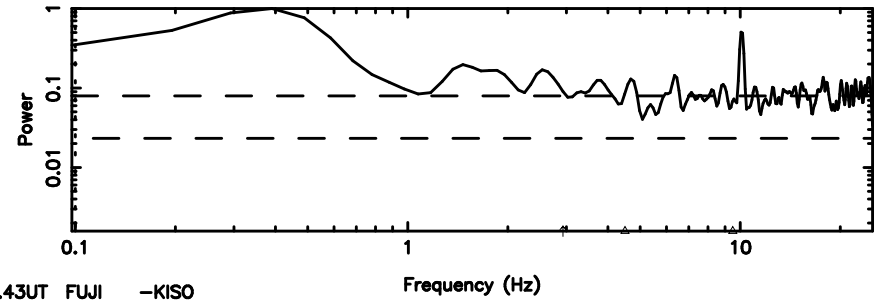

Frequency (Hz)

F20240610102421

BLK: 5,SNR1: 0.49183E-01,SNR2: 1.1087

0347+05 2024/06/10 1.43UT FUJI -KISO

K20240610102416

BLK: 5,SNR1: 0.38057 ,SNR2: 2.0517

T20240610103954

BLK:11,SNR1: 1.7191 ,SNR2: 6.8354