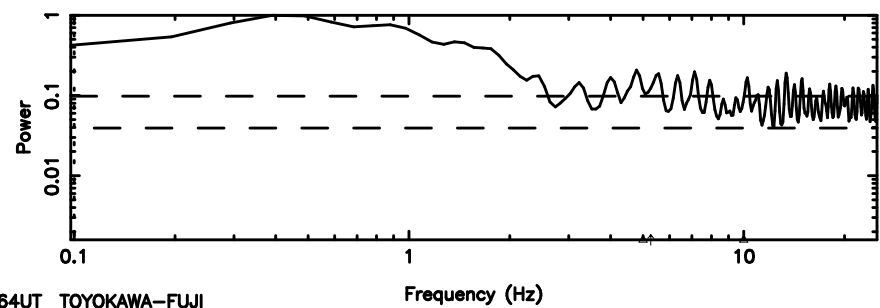

Frequency (Hz)

K20240610053228

BLK:31,SNR1: 8.5378 ,SNR2: 21.605

Frequency (Hz)

2255+416 2024/06/09 20.57UT FUJI -KISO

2259+481 2024/06/09 20.64UT TOYOKAWA-FUJI

2259+481 2024/06/09 20.64UT TOYOKAWA-KISO

F20240610053655