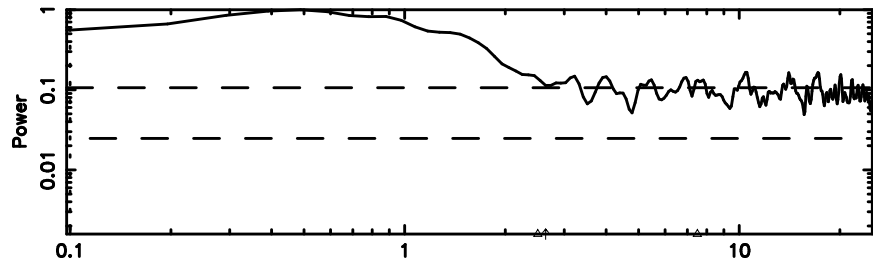

2325+269 2024/06/09 21.08UT TOYOKAWA-KISO

F20240610060309

No.Good Data

KISO

No.Good Data

2325+269 2024/06/09 21.08UT FUJI -KISO

T20240610063225

BLK: 8,SNR1: 0.43416 ,SNR2: 3.7952