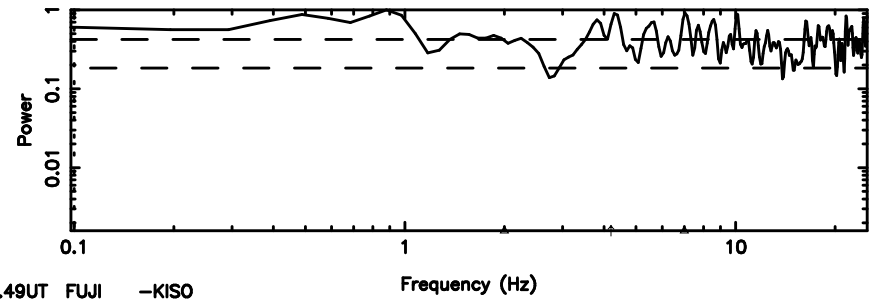

K20240610142751

BLK: 4,SNR1:-0.50375E-02,SNR2: 0.44027

Frequency (Hz)

0752-200 2024/06/10 5.49UT TOYOKAWA-KISO

F20240610142756

BLK: 3,SNR1: 0.60778 ,SNR2: 1.7777

K20240610142751

BLK: 3,SNR1: 0.19374E-02,SNR2: 0.25885