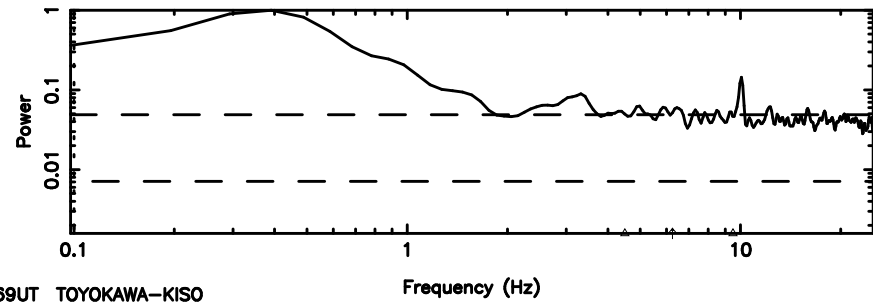

BLK:10,SNR1: 0.15618E-01,SNR2: 1.3814

T20240610083933

BLK:15,SNR1: 0.38872 ,SNR2: 3.1382

0202+15 2024/06/09 23.69UT TOYOKAWA-KISO

K20240610083930

BLK:15,SNR1: 0.49920 ,SNR2: 1.7555

F20240610083935

BLK: 2,SNR1: 0.45581 ,SNR2: 2.4860