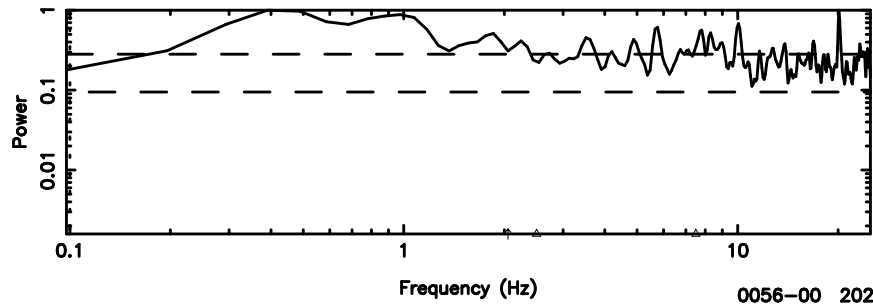

F20240610073405

BLK: 5,SNR1: 1.7565 ,SNR2: 5.1891

Frequency (Hz)

0056-00 2024/06/09 22.60UT TOYOKAWA-FUJI

T20240610073403

BLK: 3,SNR1: 0.51240E-01,SNR2: 1.0796

0056-00 2024/06/09 22.60UT TOYOKAWA-KISO

K20240610073400