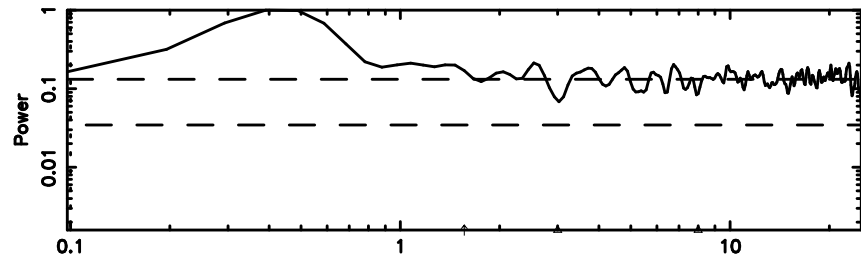

BLK: 8,SNR1: 0.17579 ,SNR2: 1.9468