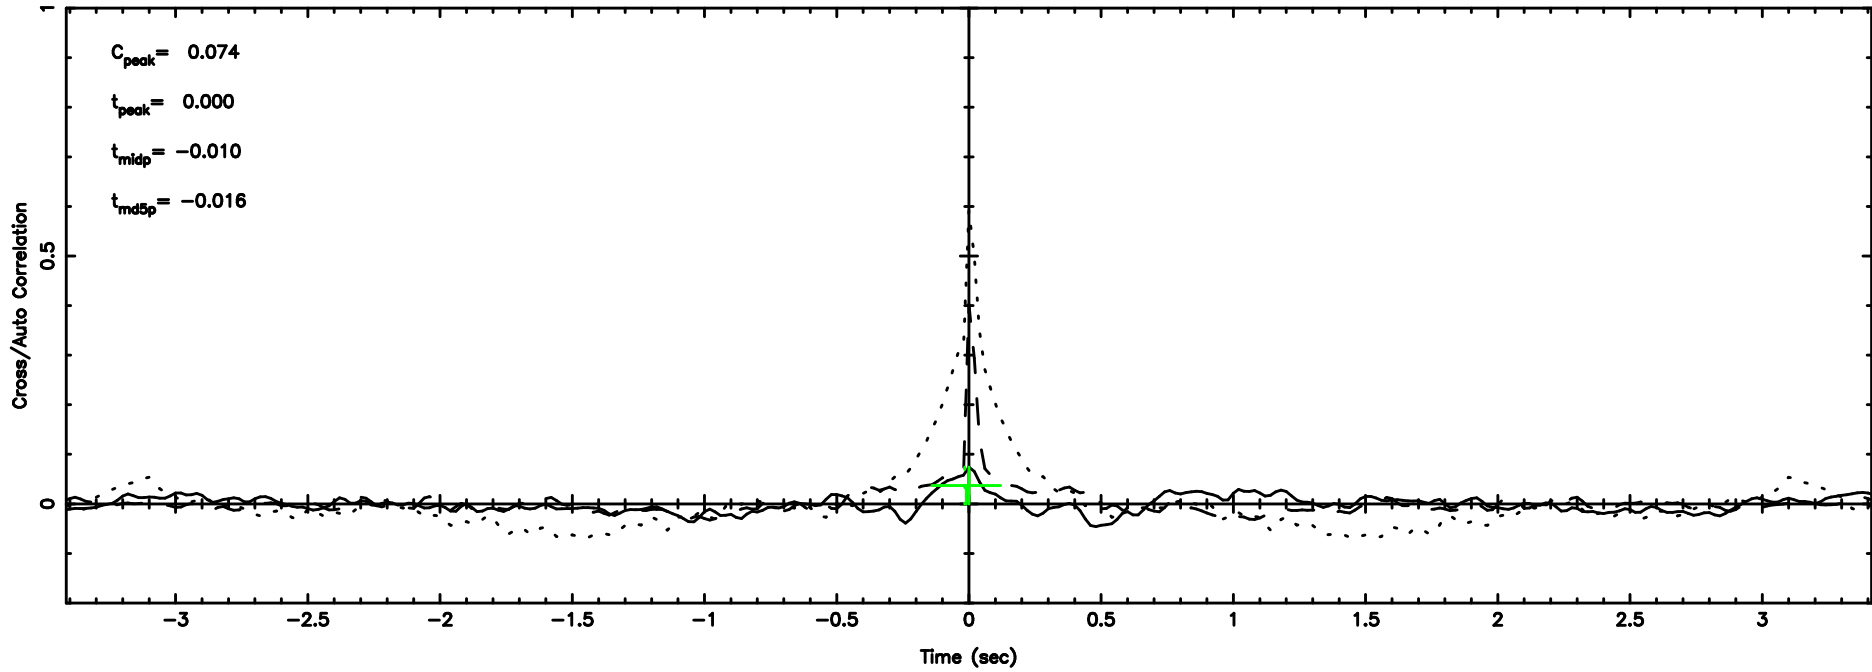

T20240610085123

BLK: 8,SNR1: 0.16144 ,SNR2: 0.75893

K20240610085120

BLK: 8,SNR1: 0.98052 ,SNR2: 4.4972

0213+178 2024/06/09 23.88UT TOYOKAWA-KISO

F20240610085125

BLK:10,SNR1: 0.10819 ,SNR2: 1.3098

K20240610085120