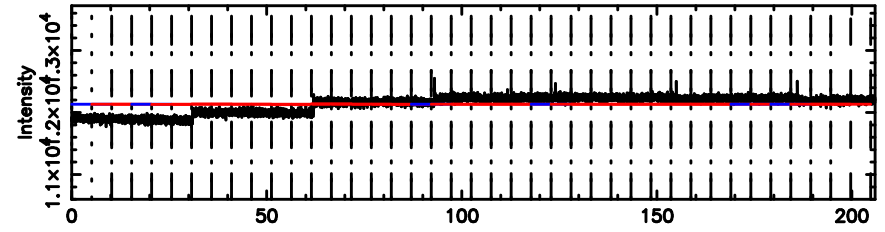

Frequency (Hz)

K20240610075305