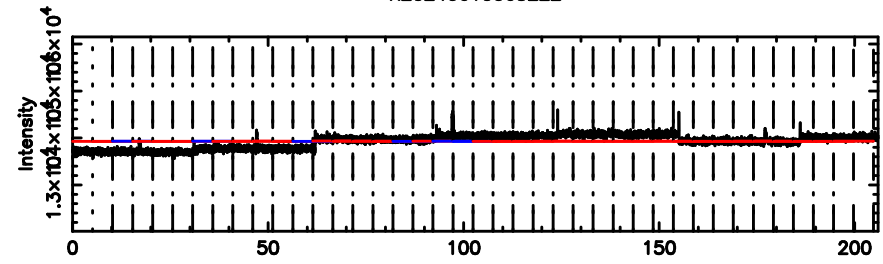

F20240610063227

BLK: 6,SNR1: 0.69210 ,SNR2: 3.2357

Frequency (Hz)

K20240610063222

BLK: 6,SNR1: 1.9411 ,SNR2: 6.6941

Frequency (Hz)

2354+14 2024/06/09 21.57UT FUJI -KISO

T20240610064128