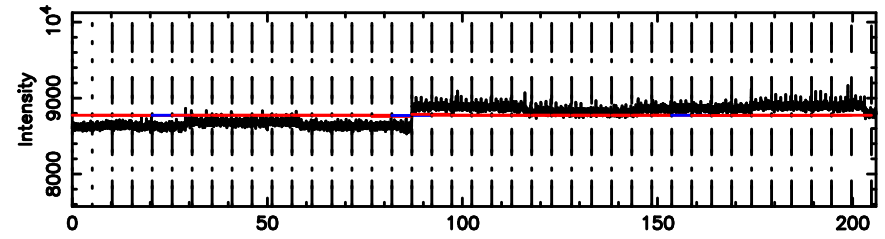

T20240610074345

BLK: 3,SNR1: 0.16421 ,SNR2: 0.66963

Frequency (Hz)

F20240610074347

BLK: 3,SNR1: 2.1815 ,SNR2: 8.8396

Frequency (Hz)

0106+01 2024/06/09 22.76UT TOYOKAWA-FUJI

T20240610074345