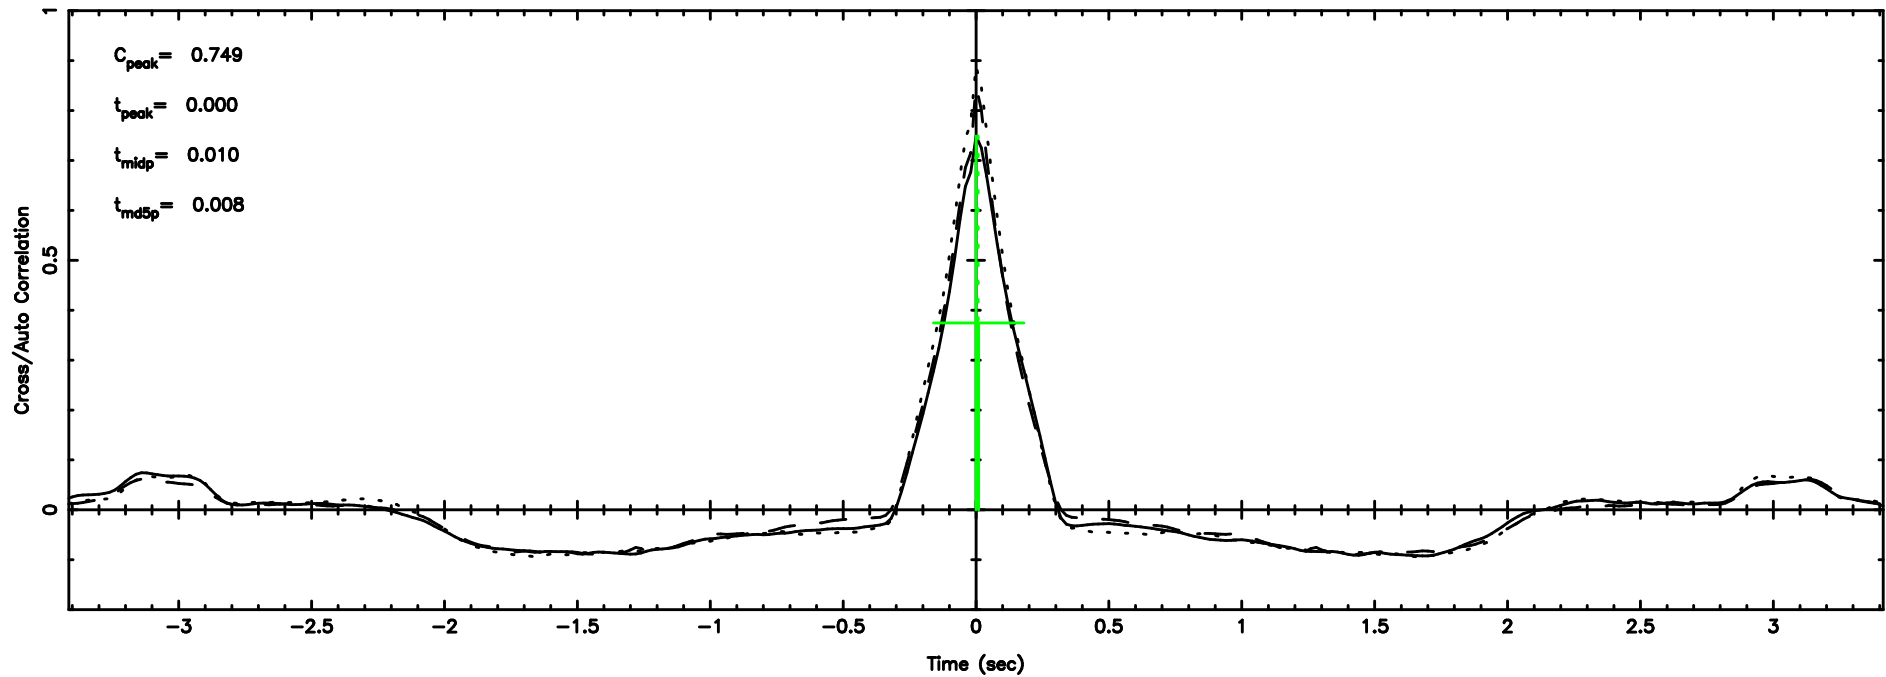

Frequency (Hz)

K20240610053228

BLK:31,SNR1: 8.5378 ,SNR2: 21.605

Frequency (Hz)

2255+416 2024/06/09 20.57UT FUJI -KISO

2259+481 2024/06/09 20.64UT TOYOKAWA-FUJI

2259+481 2024/06/09 20.64UT TOYOKAWA-KISO

F20240610053655