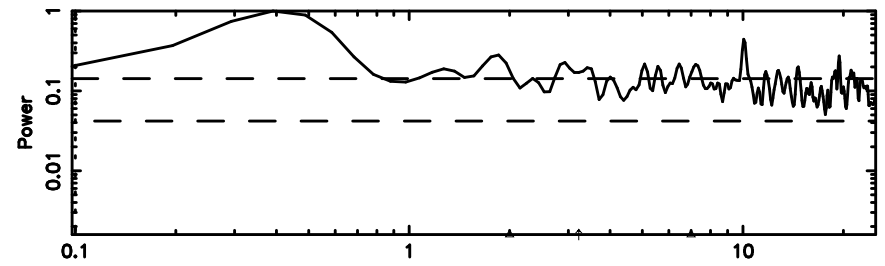

BLK: 4,SNR1: 0.36749E-01,SNR2: 0.83041