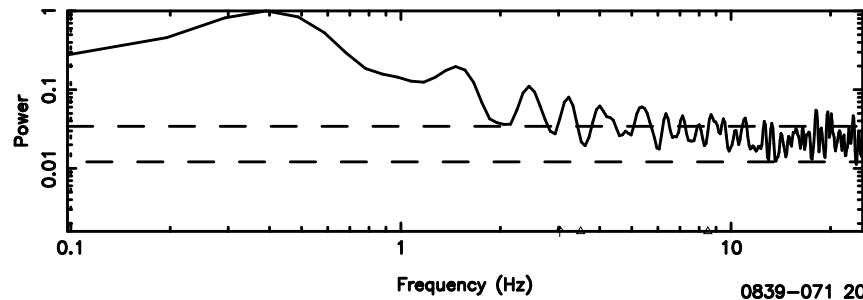

BLK: 9,SNR1: 5.2232 ,SNR2: 18.046

Frequency (Hz)

K20240610151545

BLK: 9,SNR1: 0.65463 ,SNR2: 2.8629

Frequency (Hz)

0839-071 2024/06/10 6.29UT TOYOKAWA-KISO

0839-071 2024/06/10 6.29UT FUJI -KISO

T20240610152649