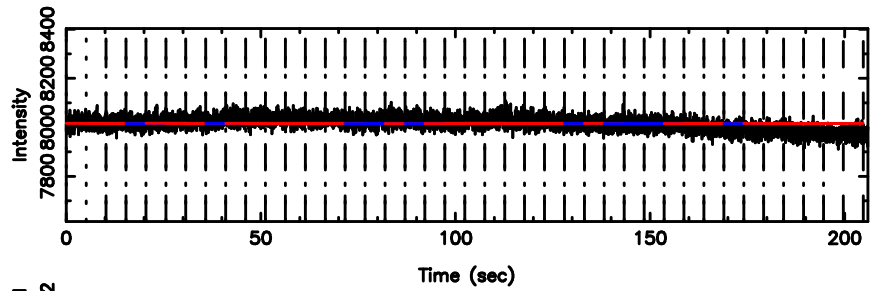

T20240610094624