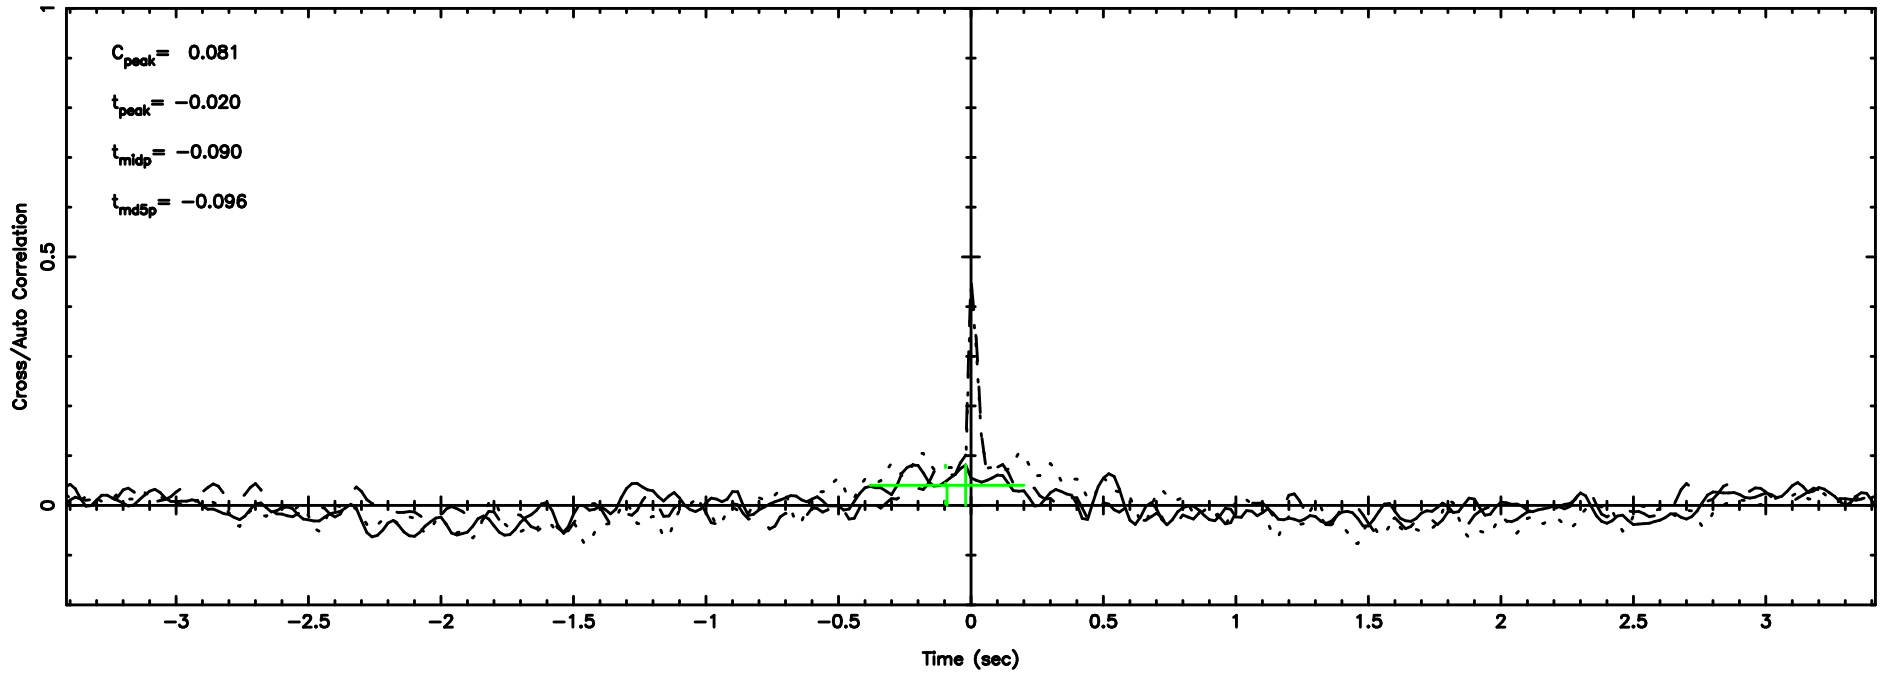

BLK: 3,SNR1: 0.11226 ,SNR2: 3.0358