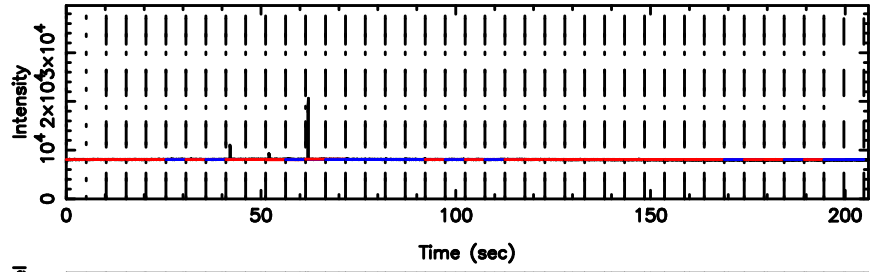

T20240610091720