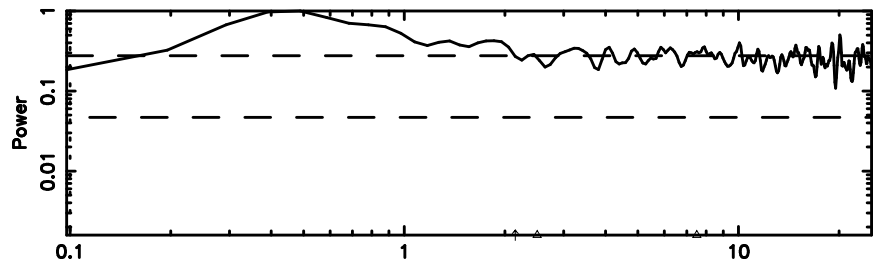

BLK:10,SNR1: 0.53711E-01,SNR2: 0.89404