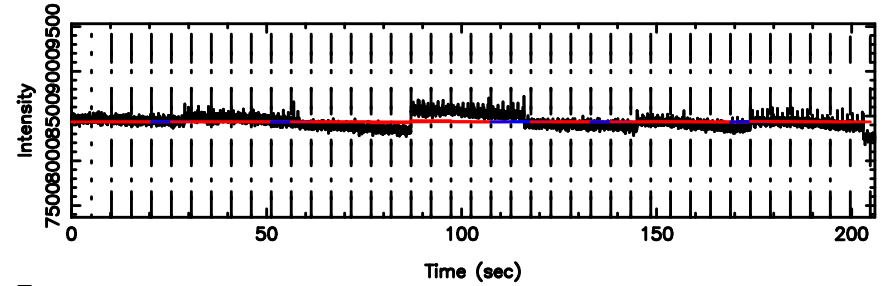

K20240610075305

BLK: 6,SNR1: 0.69649E-01,SNR2: 0.50544

Frequency (Hz)

0115-01 2024/06/09 22.91UT FUJI -KISO

T20240610080607

BLK: 6,SNR1: 0.21028 ,SNR2: 1.7827

F20240610080609

BLK: 6,SNR1: 0.32171 ,SNR2: 1.5569