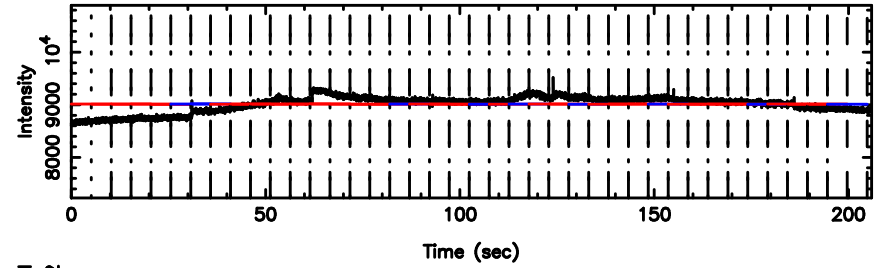

F20240610104906

BLK: 6,SNR1: 0.64692 ,SNR2: 2.1329

T20240610104904

BLK: 9,SNR1: 11.874 ,SNR2: 35.834

0411+05 2024/06/10 1.85UT TOYOKAWA-KISO

K20240610104901

BLK: 9,SNR1: 0.29101 ,SNR2: 0.96678

F20240610104906