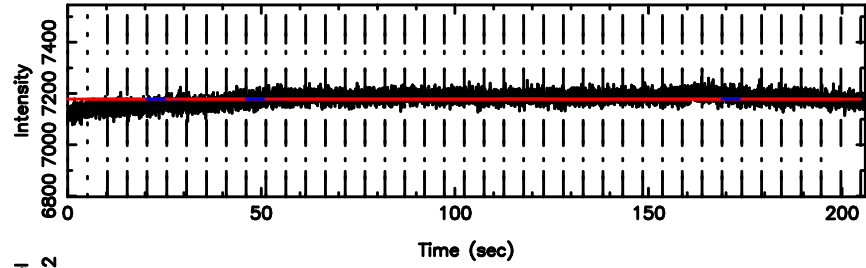

T20240610134018

BLK: 3,SNR1:-0.30579E-01,SNR2: 0.71067