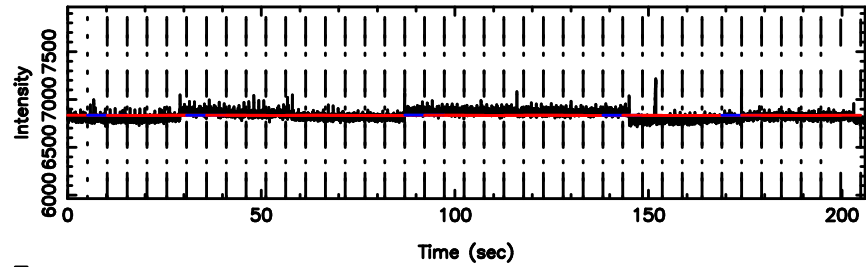

T20240610134018

BLK: 3,SNR1: 0.27006E-02,SNR2: 0.43991

K20240610134015

BLK: 3,SNR1: 2.8727 ,SNR2: 12.854

0703+138 2024/06/10 4.70UT TOYOKAWA-KISO

F20240610134020

BLK: 5,SNR1: 0.21911 ,SNR2: 0.91242

K20240610134015