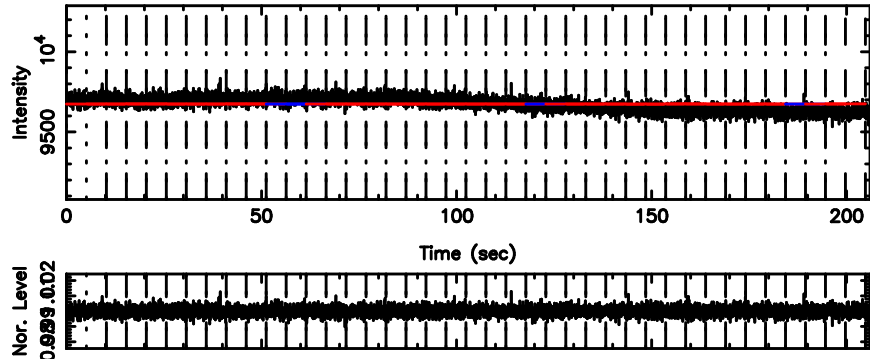

T20240610075308