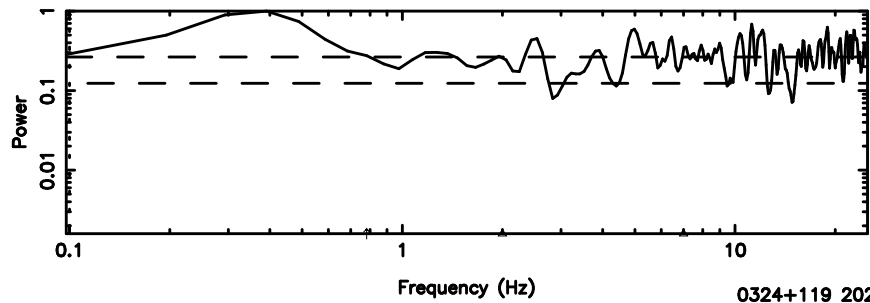

0324+119 2024/06/10 1.06UT TOYOKAWA-FUJI

F20240610100203