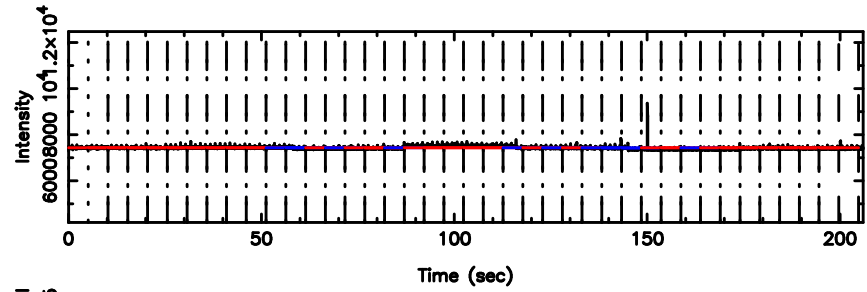

F20240610155544