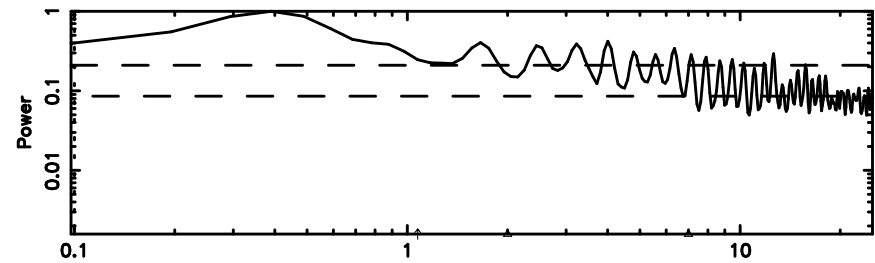

K20240610094621

BLK:13,SNR1: 0.11887 ,SNR2: 0.68515

T20240610095444

BLK: 9,SNR1: 0.15985 ,SNR2: 3.3044

Frequency (Hz)

3C84 2024/06/10 0.94UT TOYOKAWA-FUJI

F20240610095446

BLK: 9,SNR1:-0.20073 ,SNR2: 1.7329