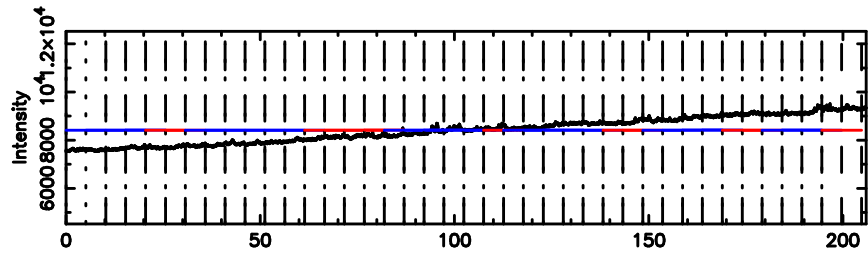

BLK: 6,SNR1: 0.59292 ,SNR2: 3.6706

K20240610104901

BLK: 6,SNR1: 0.78310 ,SNR2: 2.6526

0411+05 2024/06/10 1.85UT FUJI -KISO

T20240610105558

BLK:27,SNR1: 4.6328 ,SNR2: 24.101

Frequency (Hz)

F20240610105600