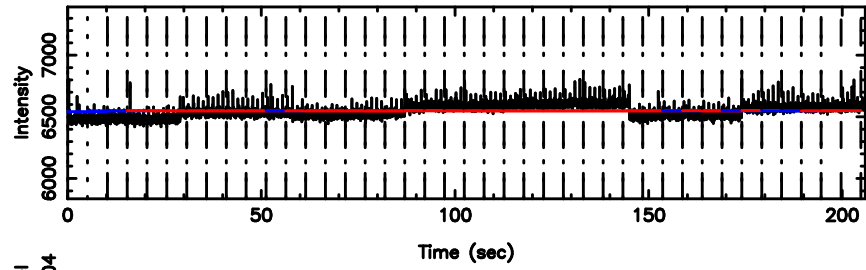

T20240610132842

BLK: 9,SNR1: 0.59919 ,SNR2: 4.8276

K20240610132839

BLK: 9,SNR1: 0.87433 ,SNR2: 3.9793

0652-130 2024/06/10 4.51UT TOYOKAWA-KISO

F20240610132844

BLK: 8,SNR1: 0.56212 ,SNR2: 1.8666

K20240610132839