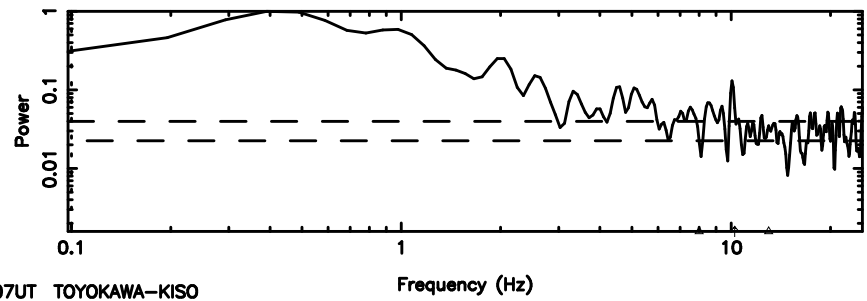

BLK: 2,SNR1: 1.1197 ,SNR2: 2.4765

0926+117 2024/06/10 7.07UT TOYOKAWA-KISO

F20240610160223

BLK: 6,SNR1: 0.29033 ,SNR2: 1.0086

Frequency (Hz)

K20240610160218

BLK: 6,SNR1: 0.51313 ,SNR2: 2.1232

Frequency (Hz)