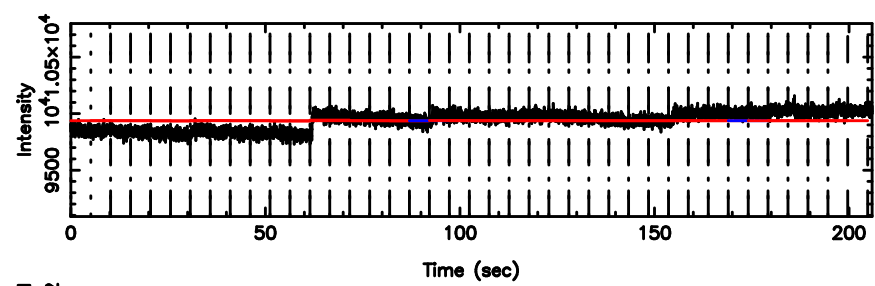

3C84 2024/06/10 0.94UT FUJI -KISO

K20240610095441