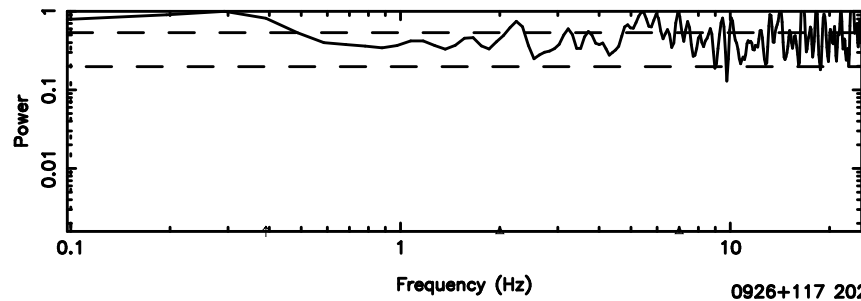

BLK: 2,SNR1:-0.54036E-01,SNR2: 0.68463