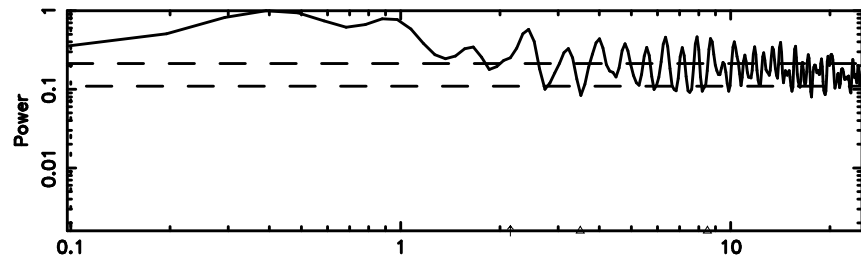

BLK: 6,SNR1: 0.11032 ,SNR2: 1.3465