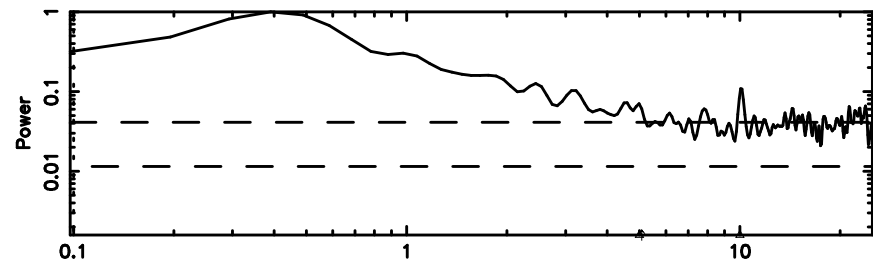

BLK:10,SNR1: 0.89365 ,SNR2: 3.6012