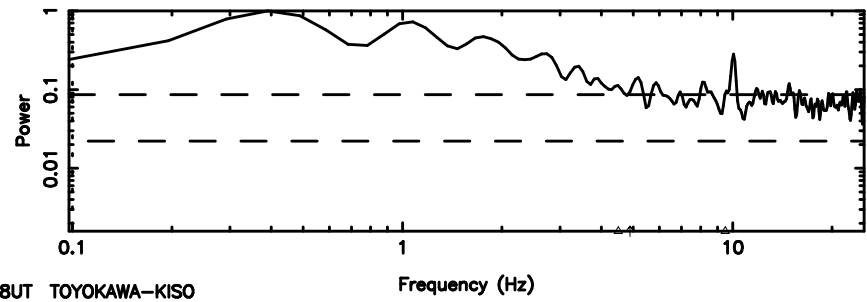

BLK: 7,SNR1: 0.59042 ,SNR2: 2.6577