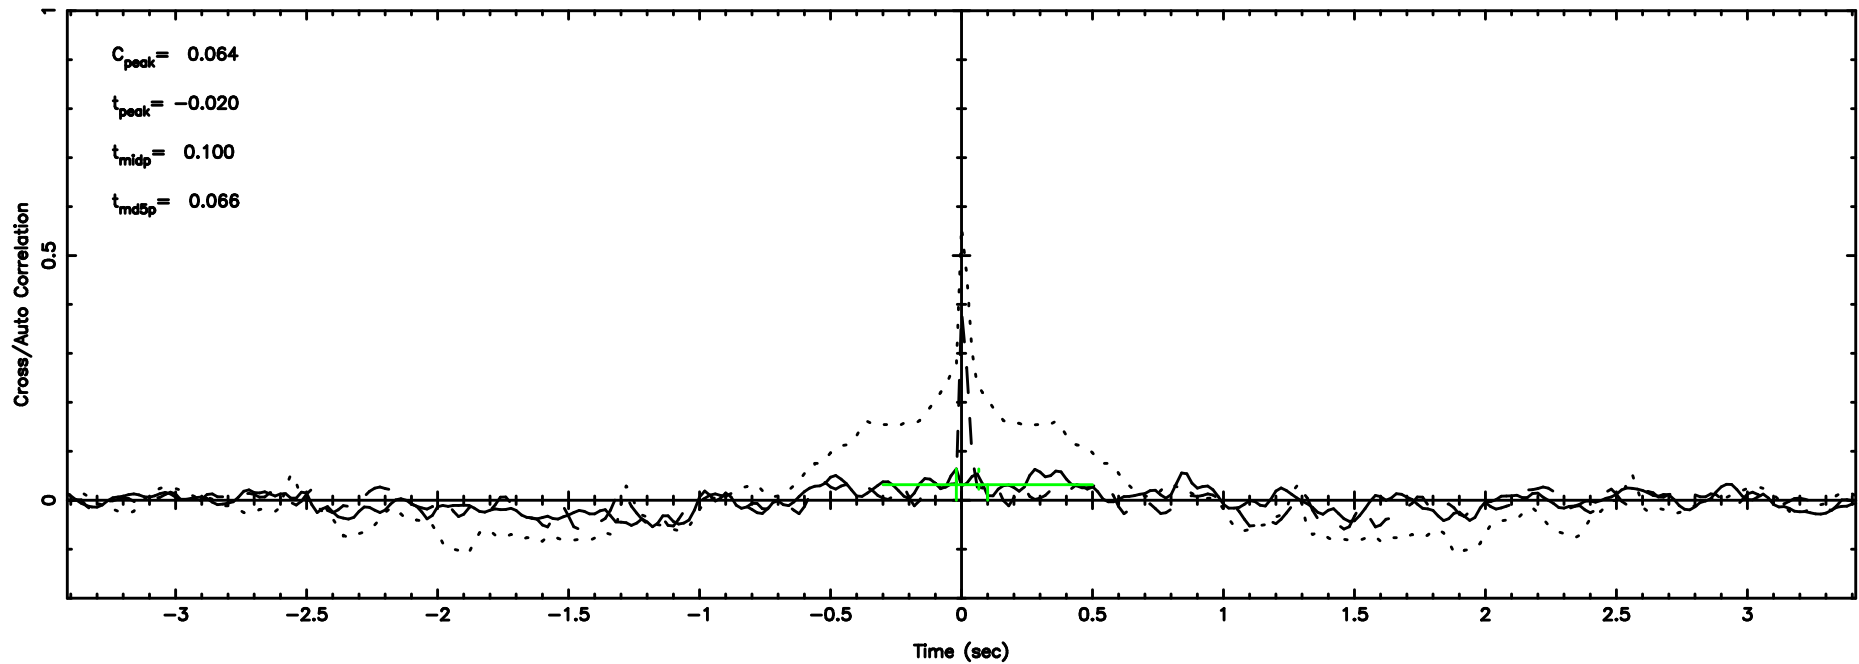

T20240610154330

BLK: 3,SNR1: 0.11857 ,SNR2: 0.59705

Frequency (Hz)

F20240610154332

BLK: 3,SNR1: 0.59428 ,SNR2: 2.3264

Frequency (Hz)

3C216 2024/06/10 6.75UT TOYOKAWA-FUJI

3C216 2024/06/10 6.75UT TOYOKAWA-KISO