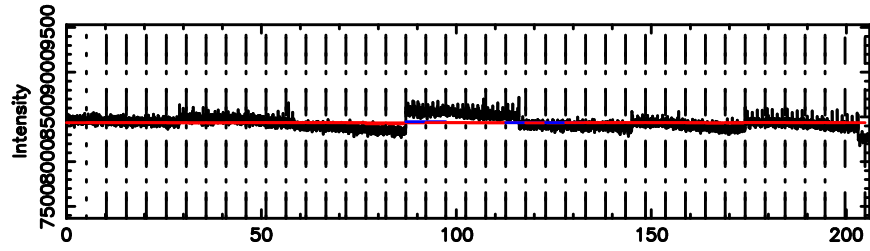

0128+03 2024/06/09 23.13UT TOYOKAWA-FUJI

T20240610080607

BLK: 8,SNR1: 0.11829 ,SNR2: 1.6560

0128+03 2024/06/09 23.13UT TOYOKAWA-KISO

K20240610080605

BLK: 8,SNR1: 0.37490 ,SNR2: 3.8125

F20240610080609

BLK: 3,SNR1: 0.16224 ,SNR2: 4.7950