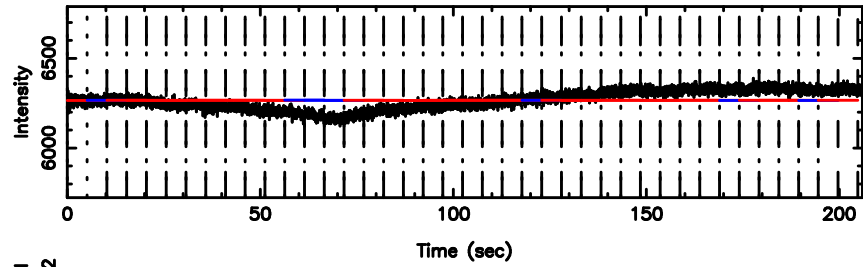

BLK: 5,SNR1: 0.12314 ,SNR2: 0.80464

F20240610152651

BLK: 5,SNR1: 0.25084 ,SNR2: 3.4444

3C208 2024/06/10 6.48UT TOYOKAWA-FUJI

T20240610152649

BLK: 7,SNR1: 0.13393 ,SNR2: 0.81419

K20240610152646

BLK: 7,SNR1: 0.59042 ,SNR2: 2.6577