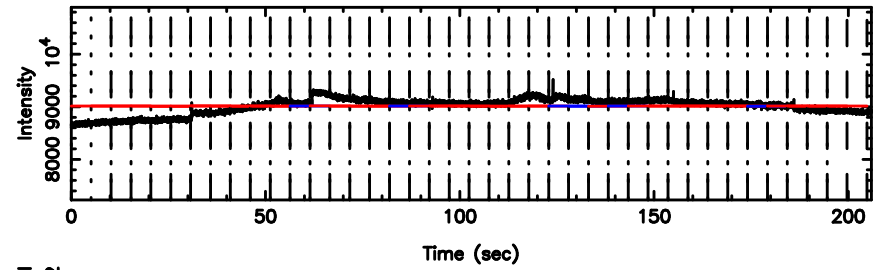

K20240610104901