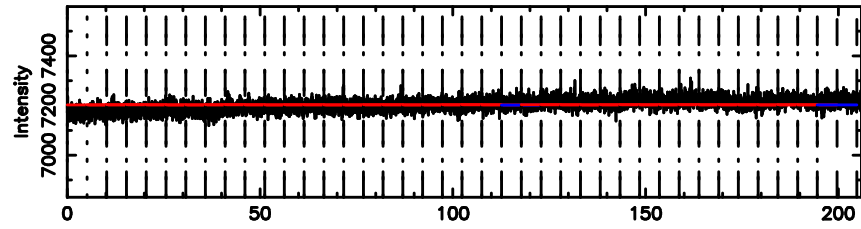

T20240610161005