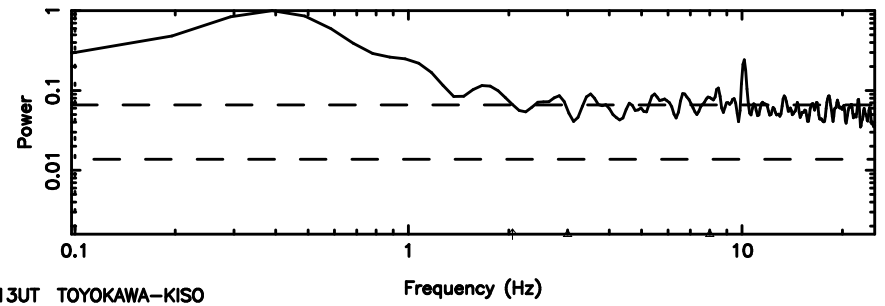

0128+03 2024/06/09 23.13UT TOYOKAWA-FUJI

T20240610080607

BLK: 8,SNR1: 0.11829 ,SNR2: 1.6560

0128+03 2024/06/09 23.13UT TOYOKAWA-KISO

K20240610080605

BLK: 8,SNR1: 0.37490 ,SNR2: 3.8125

F20240610080609

BLK: 3,SNR1: 0.16224 ,SNR2: 4.7950