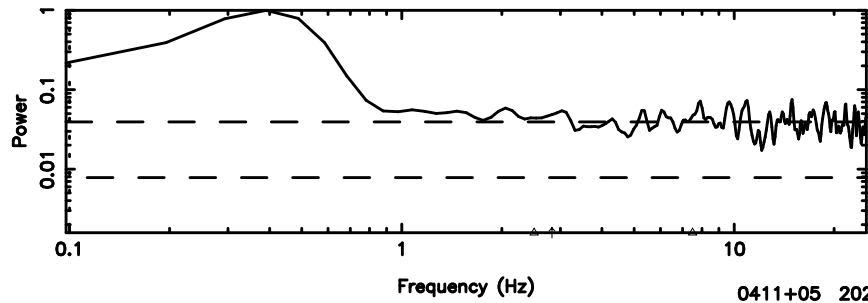

F20240610103956

BLK:10,SNR1:-0.27779 ,SNR2: 0.82616

K20240610103951

BLK:10,SNR1: 0.58116 ,SNR2: 2.5719

0403-132 2024/06/10 1.69UT FUJI -KISO

T20240610104904

BLK: 6,SNR1: 0.48268 ,SNR2: 3.2578

0411+05 2024/06/10 1.85UT TOYOKAWA-FUJI