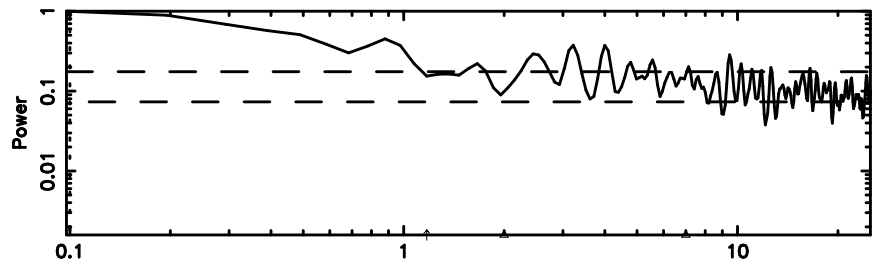

BLK: 5,SNR1:-0.14133 ,SNR2: 1.7817