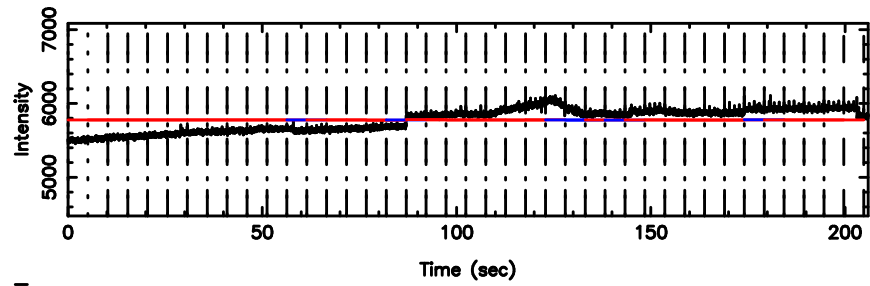

F20240610104906

BLK: 6,SNR1: 0.64692 ,SNR2: 2.1329

T20240610104904

BLK: 9,SNR1: 11.874 ,SNR2: 35.834

0411+05 2024/06/10 1.85UT TOYOKAWA-KISO

K20240610104901

BLK: 9,SNR1: 0.29101 ,SNR2: 0.96678

F20240610104906