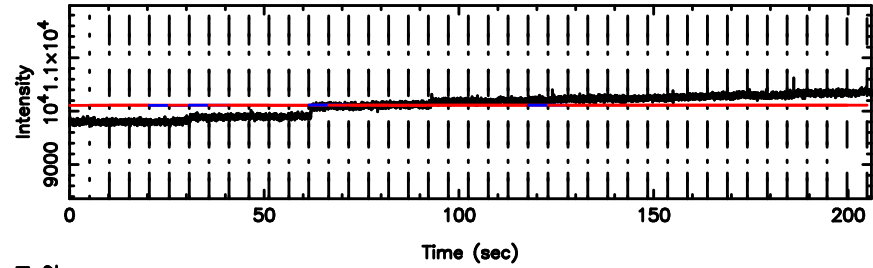

0258+350 2024/06/10 0.64UT TOYOKAWA-FUJI

T20240610093635

BLK: 4,SNR1: 0.34955E-02,SNR2: 1.2482

K20240610093632

BLK: 4,SNR1: 0.10253 ,SNR2: 0.62645

0258+350 2024/06/10 0.64UT TOYOKAWA-KISO

F20240610093637

BLK: 9,SNR1: 0.78226 ,SNR2: 6.1555