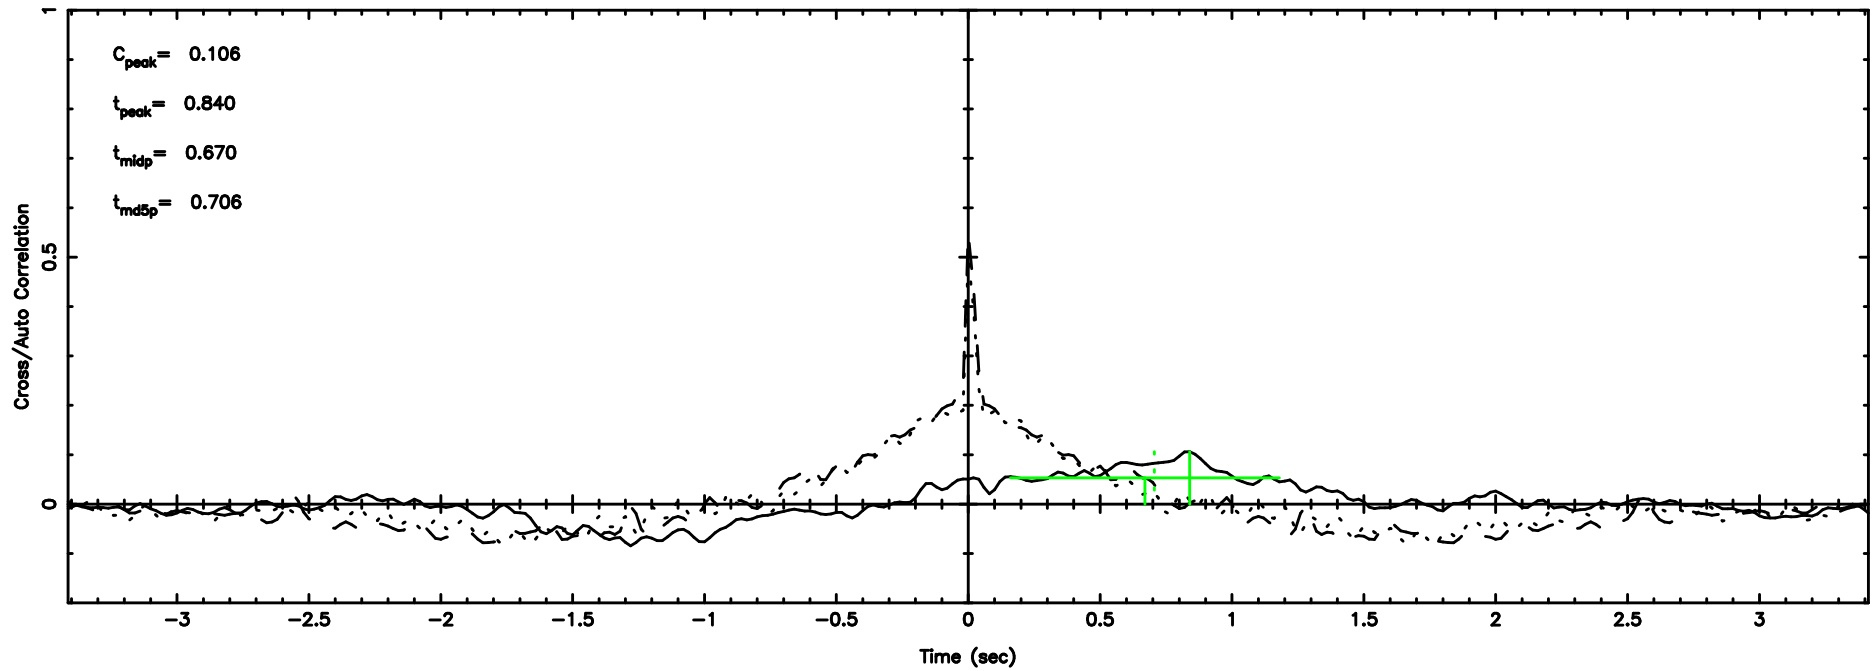

BLK: 6,SNR1: 0.59292 ,SNR2: 3.6706

K20240610104901

BLK: 6,SNR1: 0.78310 ,SNR2: 2.6526

0411+05 2024/06/10 1.85UT FUJI -KISO

T20240610105558

BLK:27,SNR1: 4.6328 ,SNR2: 24.101

Frequency (Hz)

F20240610105600