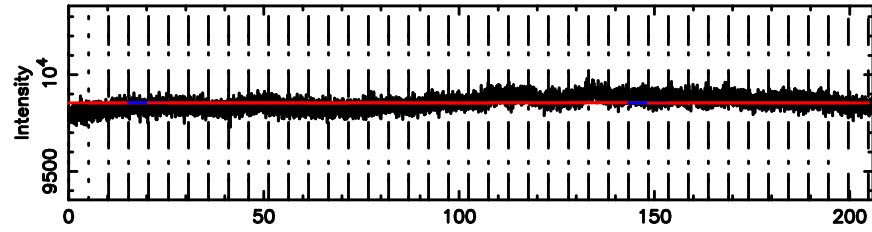

3C12 2024/06/09 22.16UT FUJI -KISO

K20240610070738

No.Good Data

Frequency (Hz)

T20240610071559

BLK: 2,SNR1:-0.61677E-01,SNR2: 0.28267

Frequency (Hz)

F20240610071601