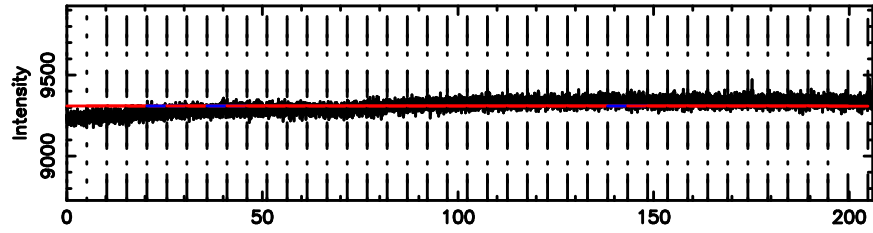

Frequency (Hz)

2311+469 2024/06/09 20.84UT TOYOKAWA-KISO

2311+469 2024/06/09 20.84UT FUJI -KISO

T20240610060307

BLK: 3,SNR1: 0.35424E-01,SNR2: 0.32797

Frequency (Hz)

F20240610060309

BLK: 3,SNR1: 0.10567 ,SNR2: 1.8979