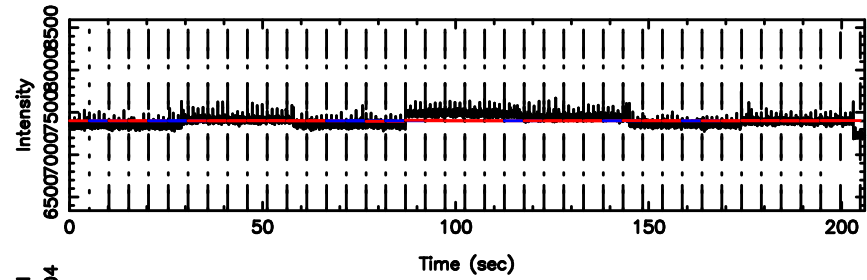

T20240610151548

BLK: 9,SNR1: 2.0028 ,SNR2: 7.0774

Frequency (Hz)

F20240610151550

BLK: 9,SNR1: 1.1011 ,SNR2: 2.0035

Frequency (Hz)

0839-071 2024/06/10 6.29UT TOYOKAWA-FUJI

T20240610151548