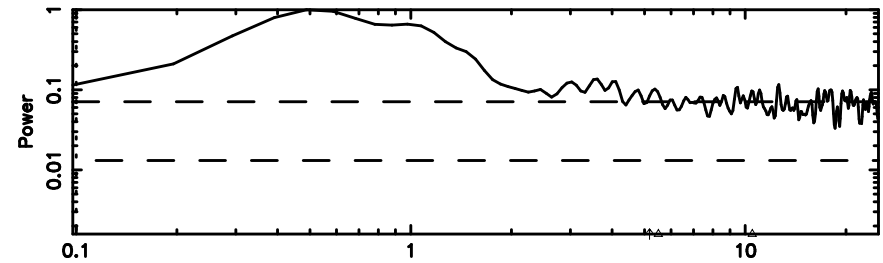

BLK: 8,SNR1: 0.57852 ,SNR2: 2.3579