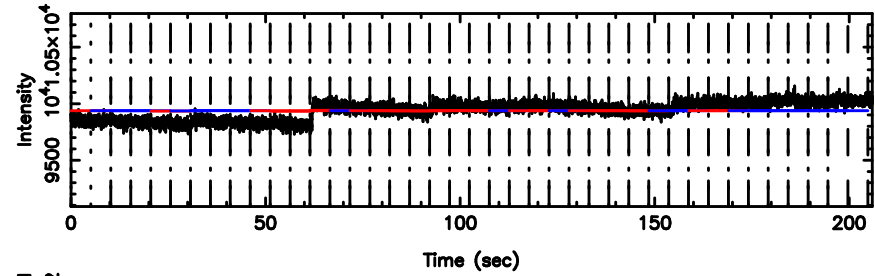

Frequency (Hz)

T20240610095444

BLK:18,SNR1: 0.25993 ,SNR2: 1.3043

3C84 2024/06/10 0.94UT TOYOKAWA-KISO

K20240610095441

BLK:18,SNR1: 0.21408 ,SNR2: 1.2629

F20240610095446

BLK: 2,SNR1:-0.82410E-01,SNR2: 3.9395