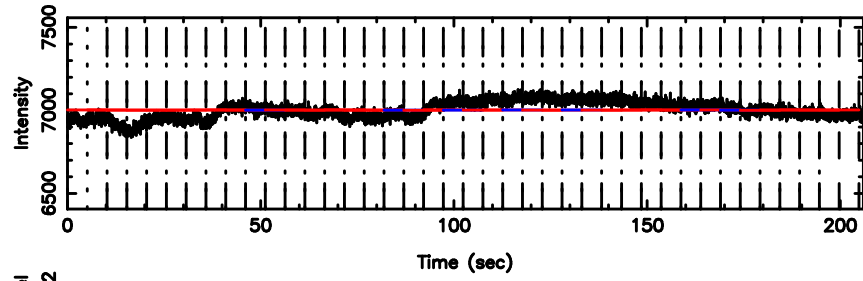

T20240610144753