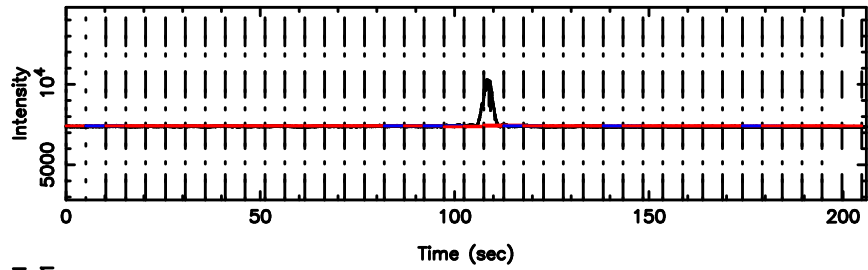

F20240610103956

BLK:10,SNR1:-0.27779 ,SNR2: 0.82616

K20240610103951

BLK:10,SNR1: 0.58116 ,SNR2: 2.5719

0403-132 2024/06/10 1.69UT FUJI -KISO

T20240610104904

BLK: 6,SNR1: 0.48268 ,SNR2: 3.2578

0411+05 2024/06/10 1.85UT TOYOKAWA-FUJI