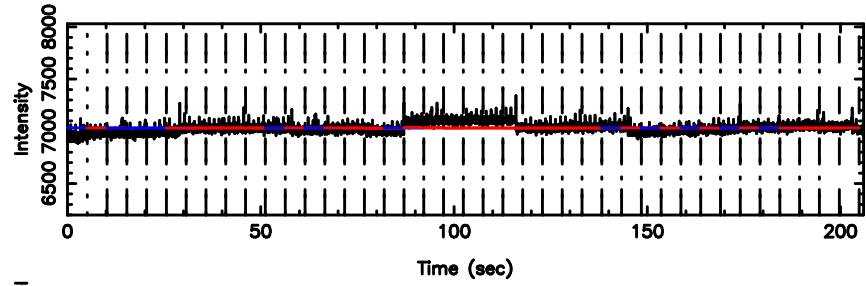

F20240610143530