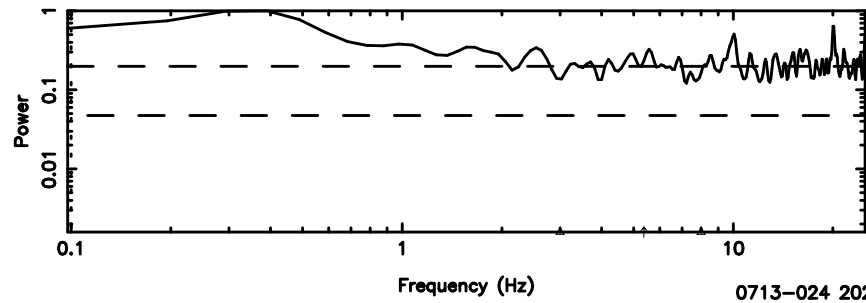

BLK: 5,SNR1: 0.20491 ,SNR2: 1.8042

0703+138 2024/06/10 4.70UT FUJI -KISO

T20240610134941

BLK: 6,SNR1: 0.20020 ,SNR2: 0.56547

F20240610134943

BLK: 6,SNR1: 1.1104 ,SNR2: 8.4414

0713-024 2024/06/10 4.86UT TOYOKAWA-FUJI