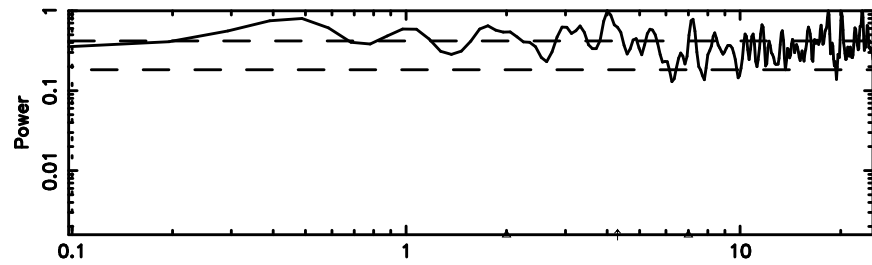

3C12 2024/06/09 22.16UT FUJI -KISO

K20240610070738

No.Good Data

Frequency (Hz)

T20240610071559

BLK: 2,SNR1:-0.61677E-01,SNR2: 0.28267

Frequency (Hz)

F20240610071601