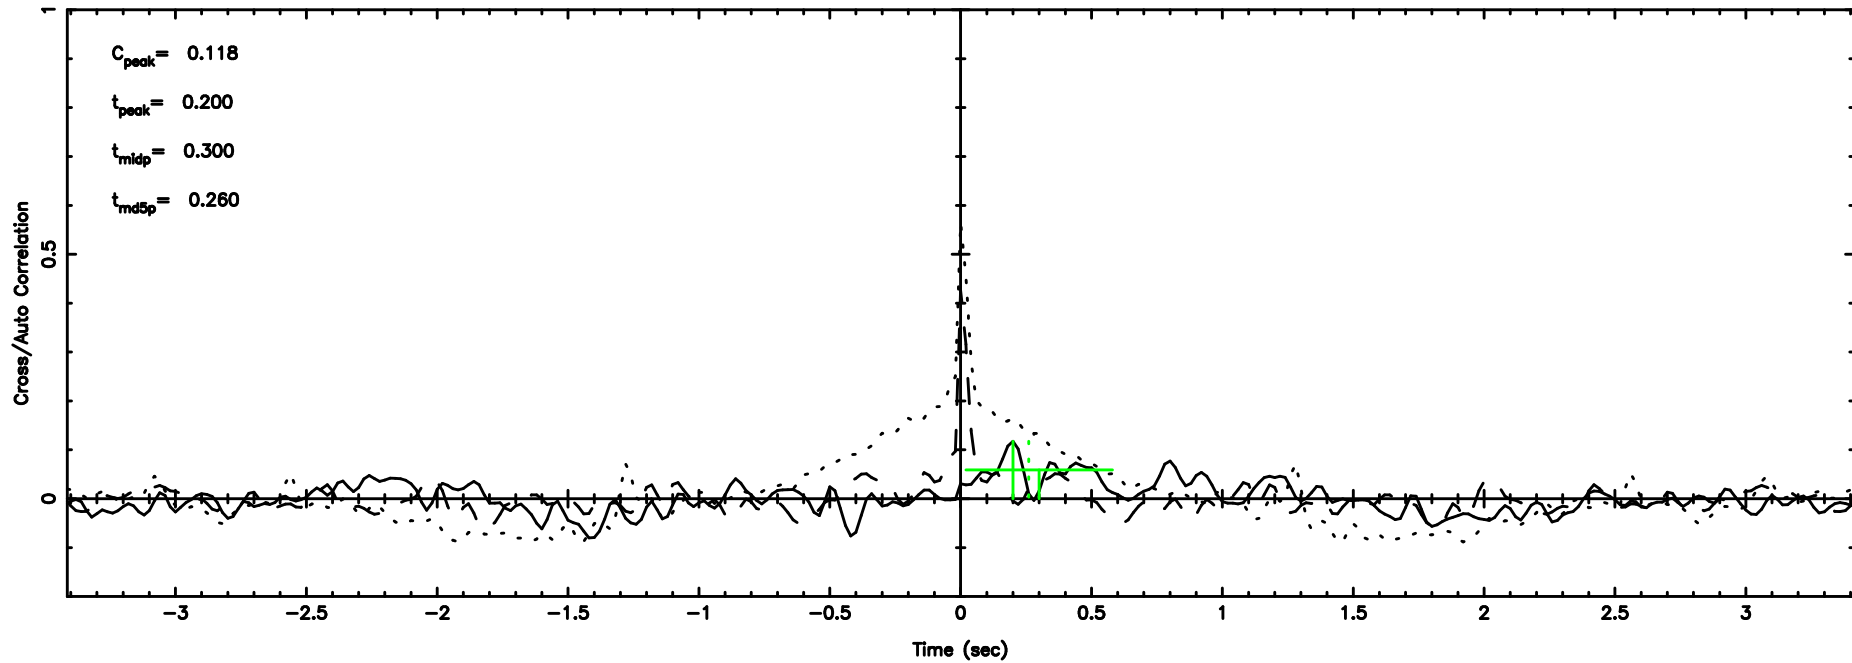

0926+117 2024/06/10 7.07UT FUJI -KISO

T20240610161005

BLK: 2,SNR1:-0.54472E-01,SNR2: 0.68833

Frequency (Hz)

F20240610161007

BLK: 2,SNR1: 0.88527E-01,SNR2: 3.7028

Frequency (Hz)

3C222 2024/06/10 7.20UT TOYOKAWA-FUJI