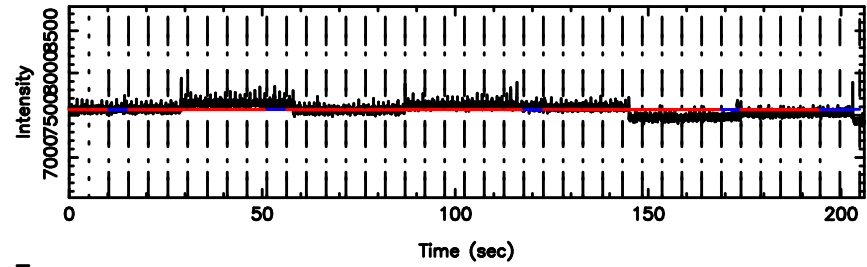

F20240610152651