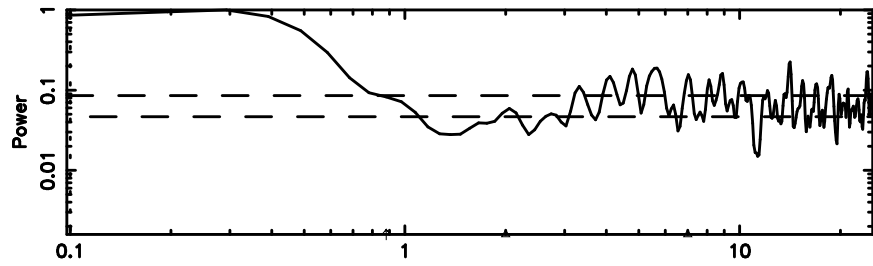

BLK: 7,SNR1: 0.96228 ,SNR2: 2.9054

Frequency (Hz)

2311+469 2024/06/09 20.84UT TOYOKAWA-FUJI

T20240610054855

BLK: 2,SNR1: 0.10364 ,SNR2: 5.3428

Frequency (Hz)

K20240610054853

BLK: 2,SNR1: 0.82194E-02,SNR2: 0.23304