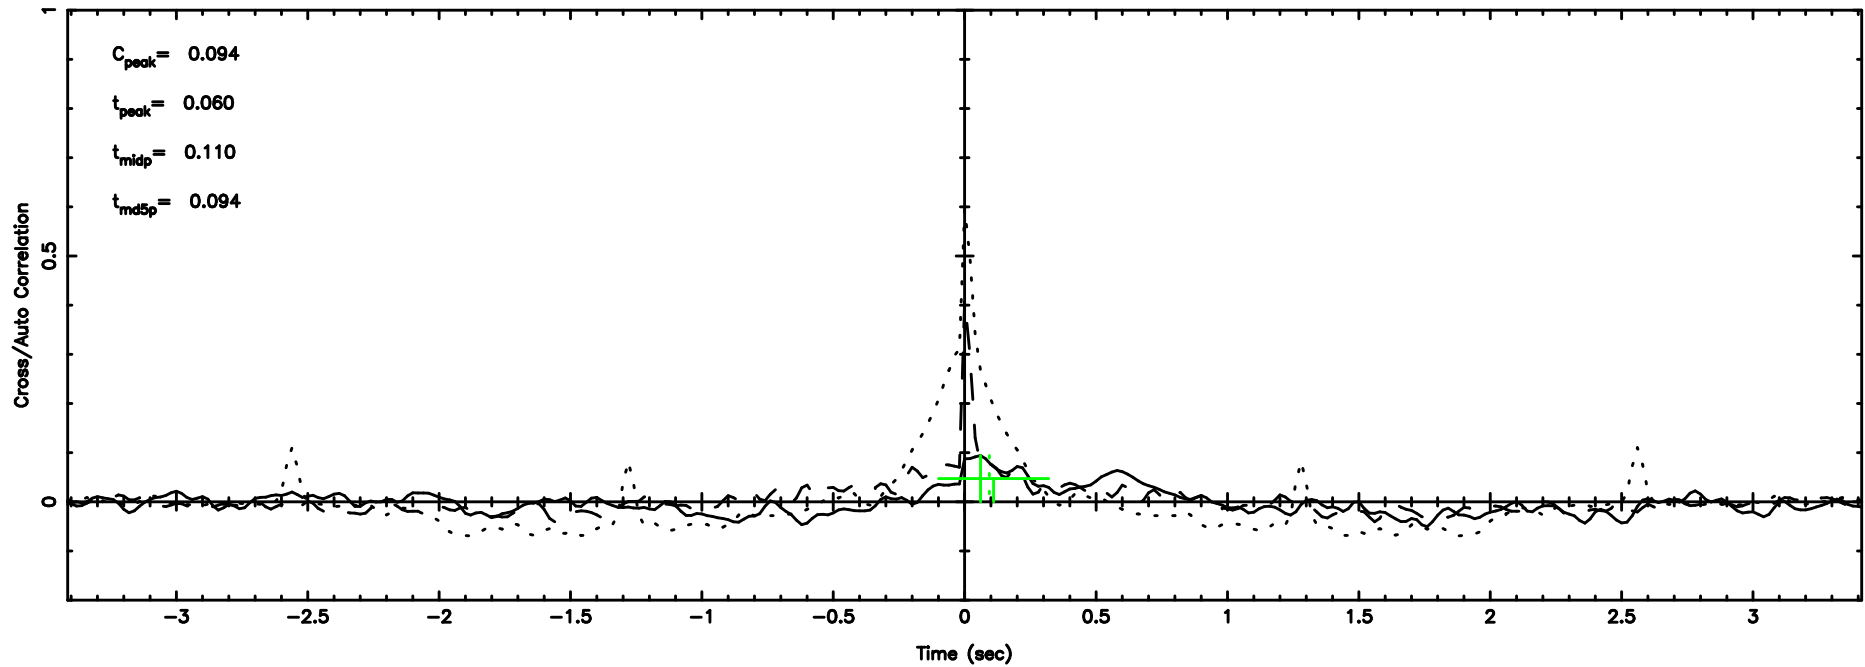

BLK: 5,SNR1: 0.20491 ,SNR2: 1.8042

0703+138 2024/06/10 4.70UT FUJI -KISO

T20240610134941

BLK: 6,SNR1: 0.20020 ,SNR2: 0.56547

F20240610134943

BLK: 6,SNR1: 1.1104 ,SNR2: 8.4414

0713-024 2024/06/10 4.86UT TOYOKAWA-FUJI