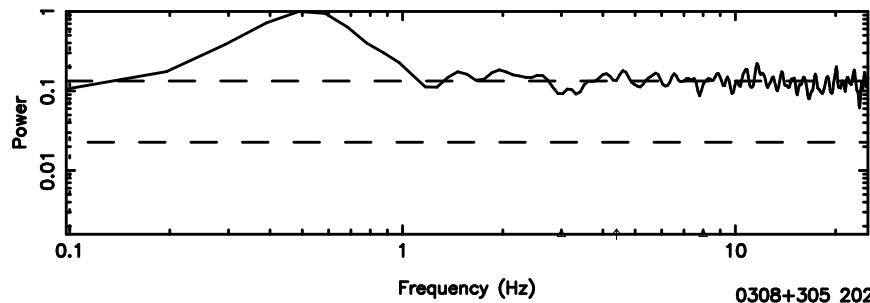

BLK:10,SNR1: 0.12590 ,SNR2: 0.69190