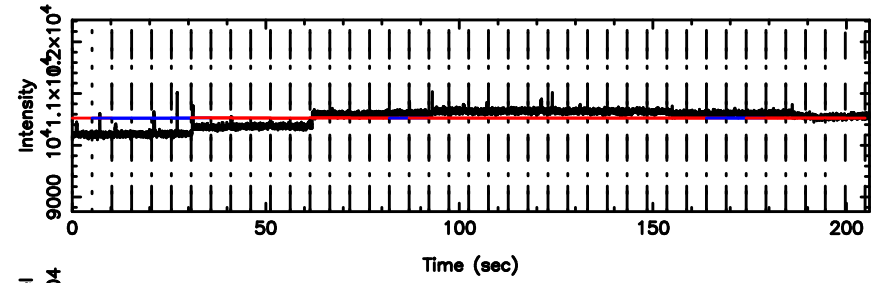

K20240610134938