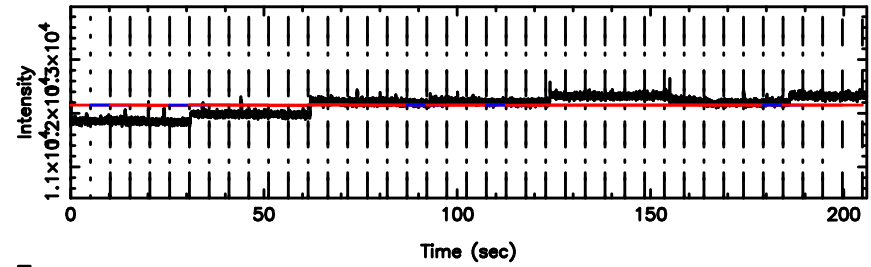

K20240610143525

BLK: 5,SNR1: 0.82946 ,SNR2: 4.3094