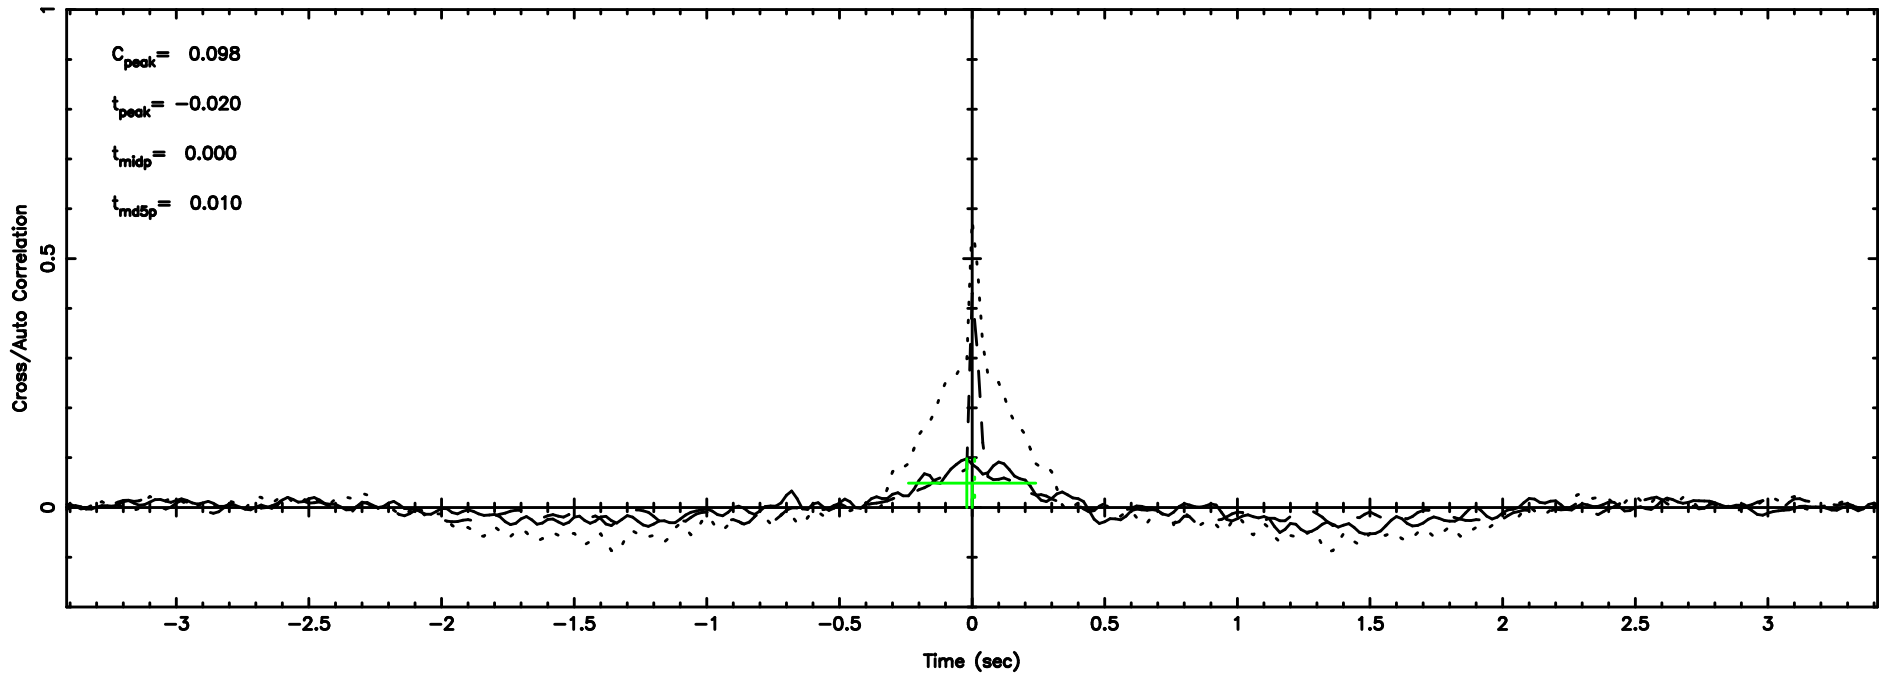

0019-00 2024/06/09 21.99UT TOYOKAWA-FUJI

T20240610065727

BLK:10,SNR1: 0.53711E-01,SNR2: 0.89404

Frequency (Hz)

K20240610065725

BLK:10,SNR1: 1.0044 ,SNR2: 2.9816

Frequency (Hz)

0019-00 2024/06/09 21.99UT TOYOKAWA-KISO