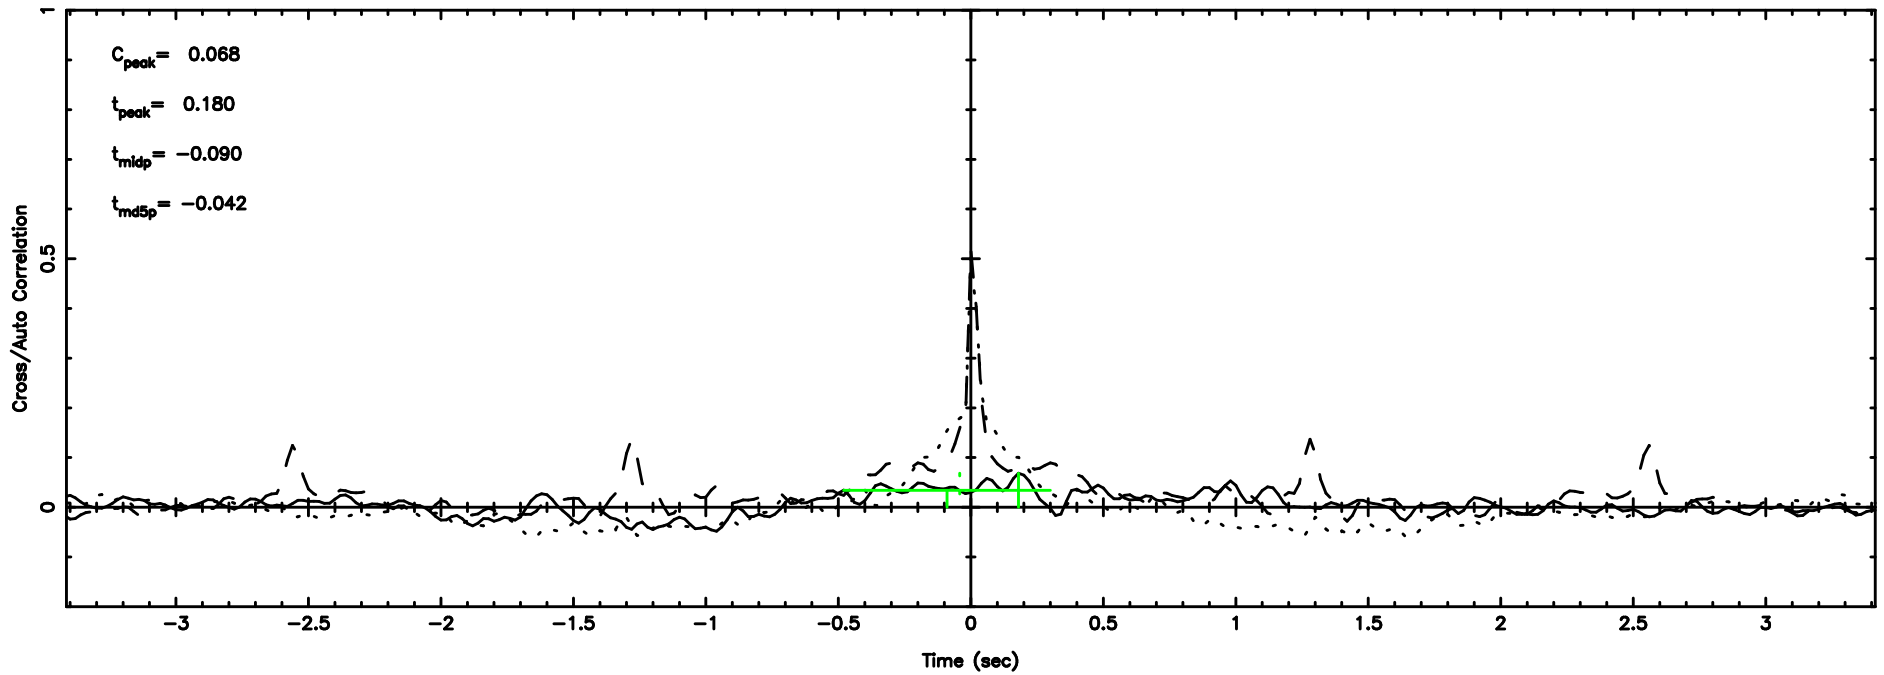

BLK: 3,SNR1: 0.11226 ,SNR2: 3.0358

F20240610073405

BLK: 5,SNR1:-0.14133 ,SNR2: 1.7817

Frequency (Hz)

K20240610073400

BLK: 5,SNR1: 0.43512 ,SNR2: 1.9072

Frequency (Hz)

0056-00 2024/06/09 22.60UT FUJI -KISO