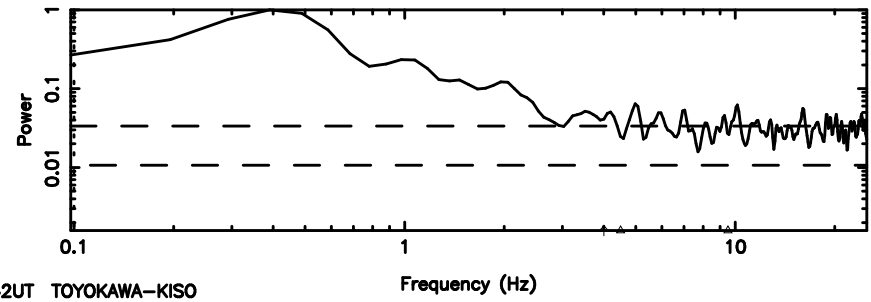

T20240610143528

BLK: 5,SNR1: 0.25185E-01,SNR2: 1.8766

K20240610143525

BLK: 5,SNR1: 0.82946 ,SNR2: 4.3094

3C190 2024/06/10 5.62UT TOYOKAWA-KISO