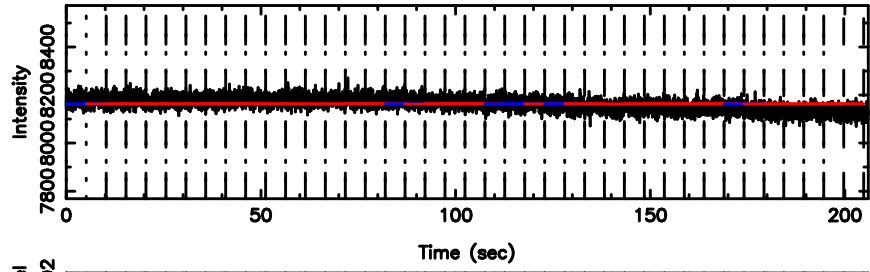

3C71 2024/06/10 0.32UT FUJI -KISO

K20240610091717

BLK:22,SNR1: 3.8525 ,SNR2: 10.016

Frequency (Hz)

T20240610093635

BLK: 6,SNR1: 0.12958 ,SNR2: 0.65929

F20240610093637

BLK: 6,SNR1: 0.13140 ,SNR2: 1.5311