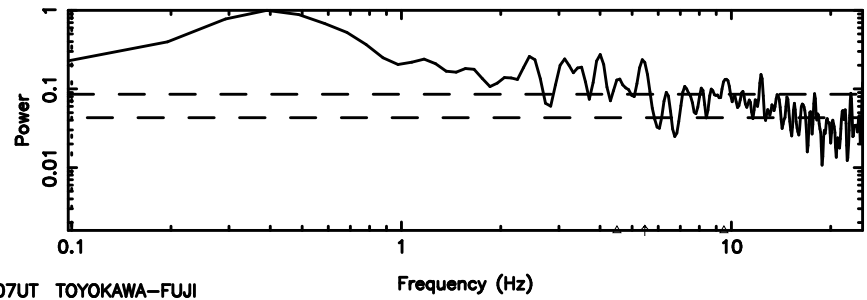

BLK: 2,SNR1: 0.22351 ,SNR2: 1.6121

0926+117 2024/06/10 7.07UT TOYOKAWA-FUJI