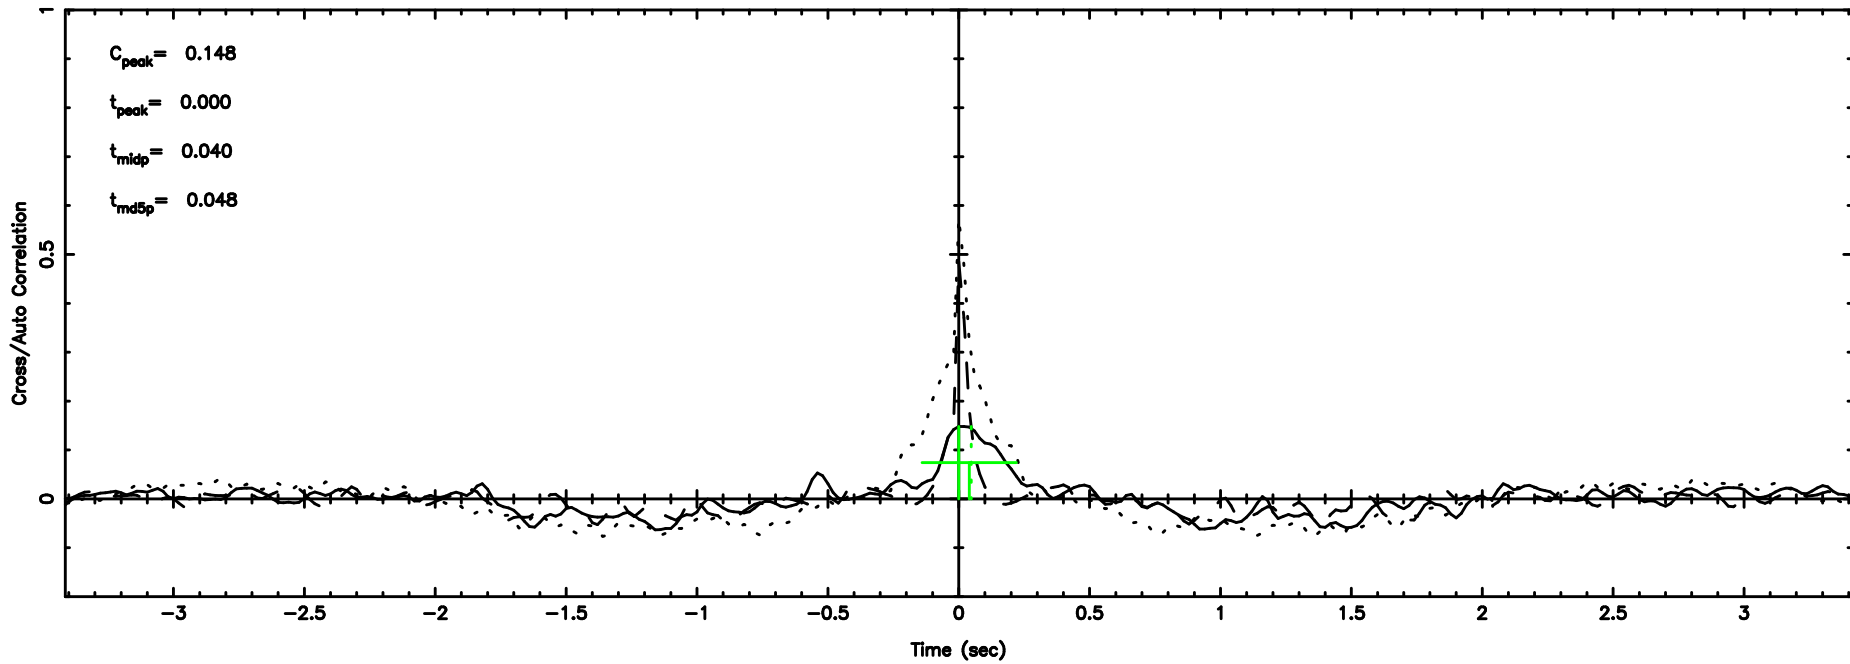

Frequency (Hz)

0926+117 2024/06/10 7.07UT FUJI -KISO