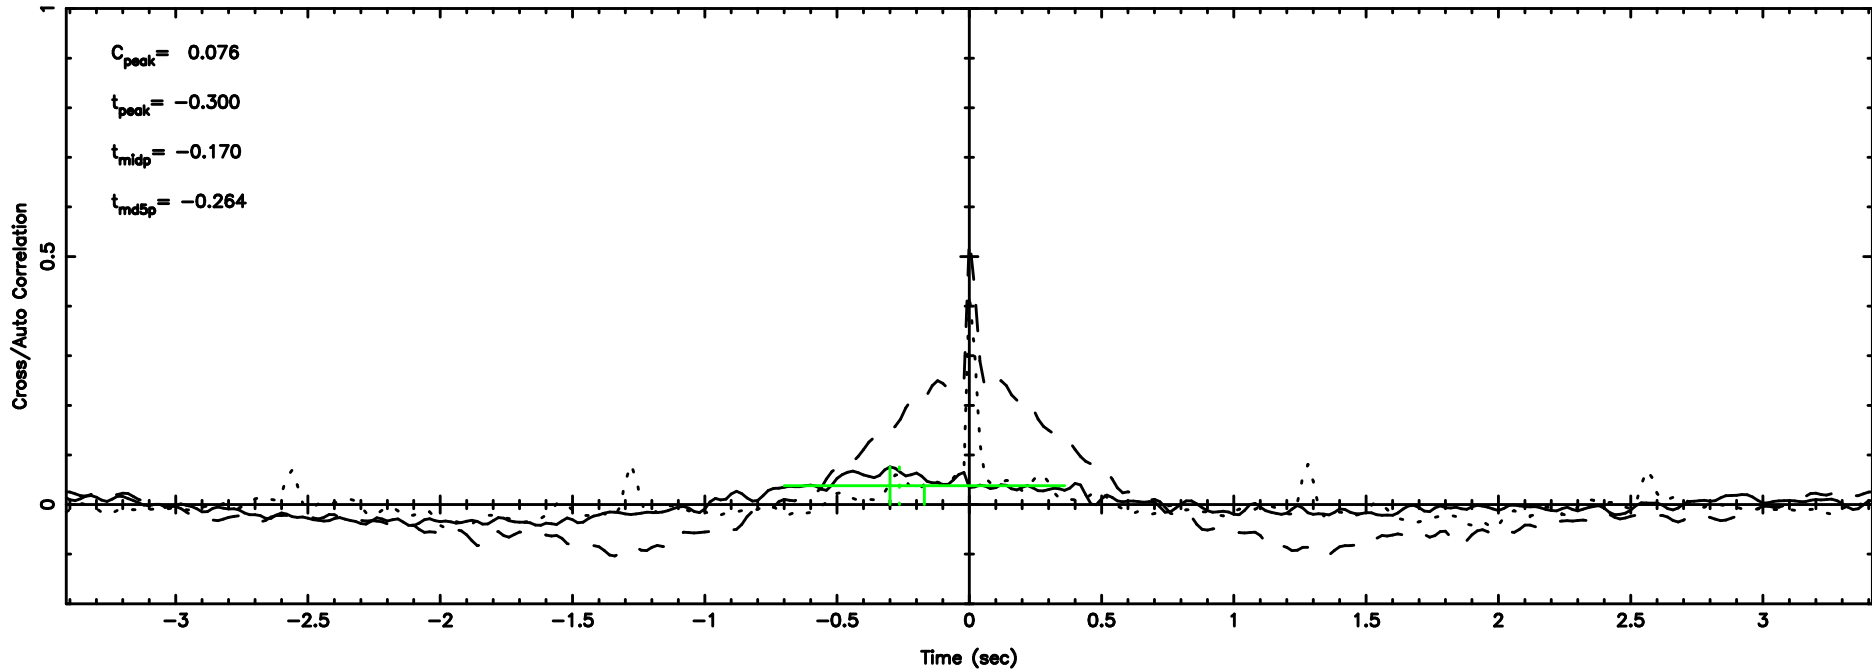

BLK:10,SNR1: 0.15618E-01,SNR2: 1.3814