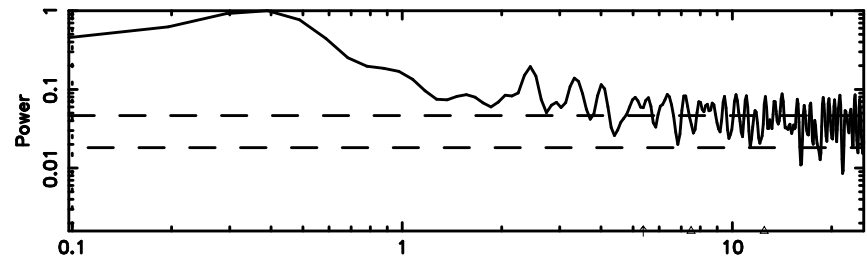

T20240610154330

BLK: 3,SNR1: 0.11857 ,SNR2: 0.59705

Frequency (Hz)

F20240610154332

BLK: 3,SNR1: 0.59428 ,SNR2: 2.3264

Frequency (Hz)

3C216 2024/06/10 6.75UT TOYOKAWA-FUJI

3C216 2024/06/10 6.75UT TOYOKAWA-KISO