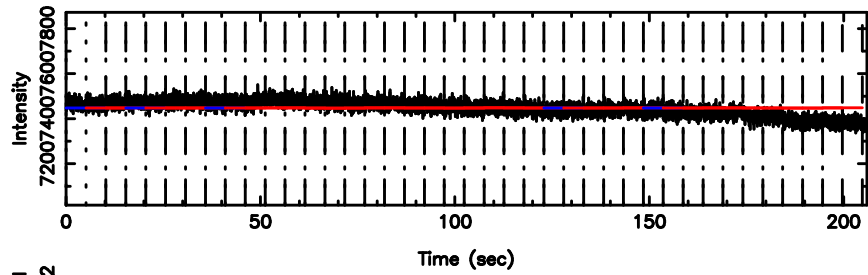

T20240610102419