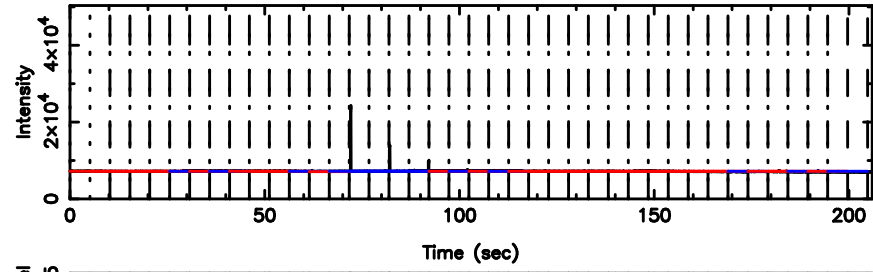

BLK:10,SNR1: 0.89365 ,SNR2: 3.6012

0213+178 2024/06/09 23.88UT FUJI -KISO

T20240610091720

BLK:13,SNR1: 3.9457 ,SNR2: 16.578

3C71 2024/06/10 0.32UT TOYOKAWA-FUJI

F20240610091722

BLK:13,SNR1: 3.8642 ,SNR2: 16.280