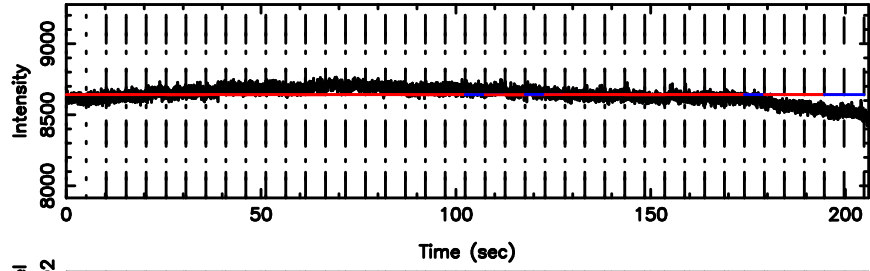

K20240610083930

BLK: 2,SNR1: 0.58703E-01,SNR2: 0.24867

0202+15 2024/06/09 23.69UT FUJI -KISO

T20240610085123

BLK: 4,SNR1:-0.14213 ,SNR2: 0.64490

0213+178 2024/06/09 23.88UT TOYOKAWA-FUJI

F20240610085125

BLK: 4,SNR1: 0.88879 ,SNR2: 7.2696