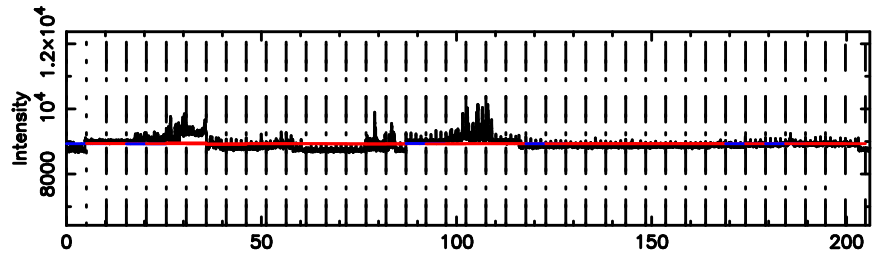

T20240610075308

BLK: 4,SNR1: 0.77373E-01,SNR2: 1.1306

0115-01 2024/06/09 22.91UT TOYOKAWA-KISO

K20240610075305

BLK: 4,SNR1: 0.45162 ,SNR2: 6.4660

F20240610075310

BLK: 6,SNR1: 1.3996 ,SNR2: 8.4010

Frequency (Hz)