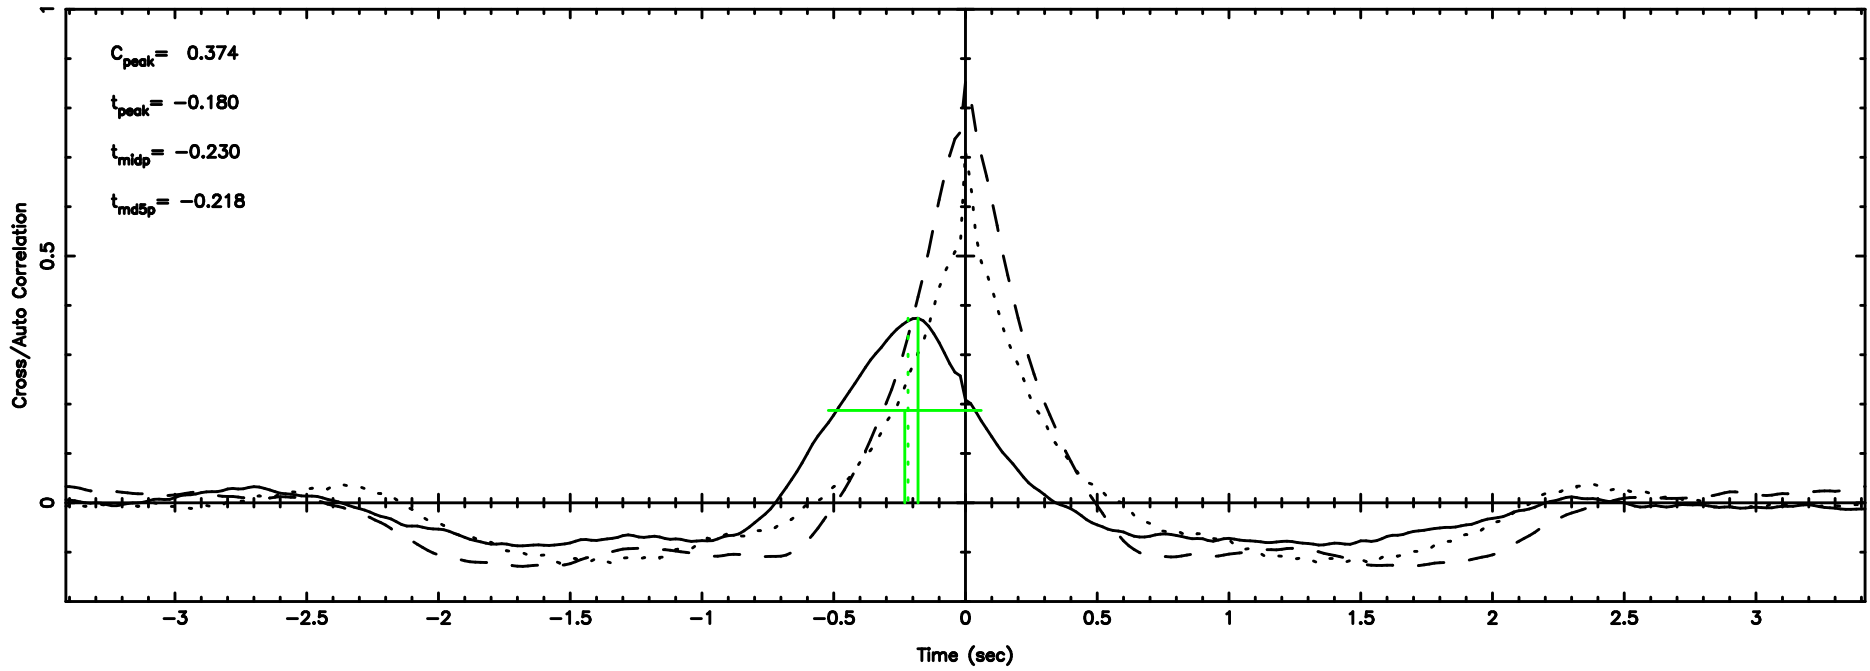

F20240610115535

BLK:19,SNR1: 0.33696 ,SNR2: 2.5867

3C138 2024/06/10 2.95UT TOYOKAWA-FUJI

T20240610115533

BLK:29,SNR1: 5.0013 ,SNR2: 16.499

3C138 2024/06/10 2.95UT TOYOKAWA-KISO

K20240610115530

BLK:29,SNR1: 1.7809 ,SNR2: 6.8682