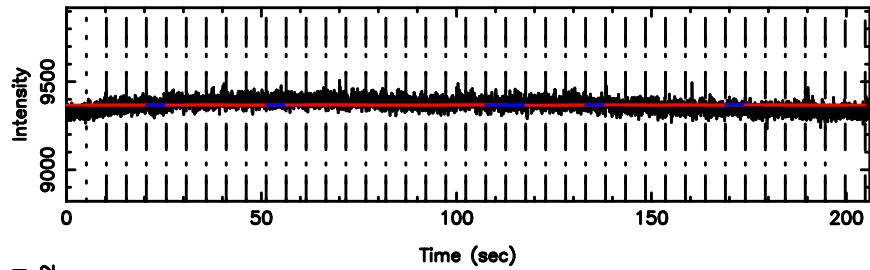

K20240610075305

BLK: 6,SNR1: 0.69649E-01,SNR2: 0.50544

Frequency (Hz)

0115-01 2024/06/09 22.91UT FUJI -KISO

T20240610080607

BLK: 6,SNR1: 0.21028 ,SNR2: 1.7827

F20240610080609

BLK: 6,SNR1: 0.32171 ,SNR2: 1.5569