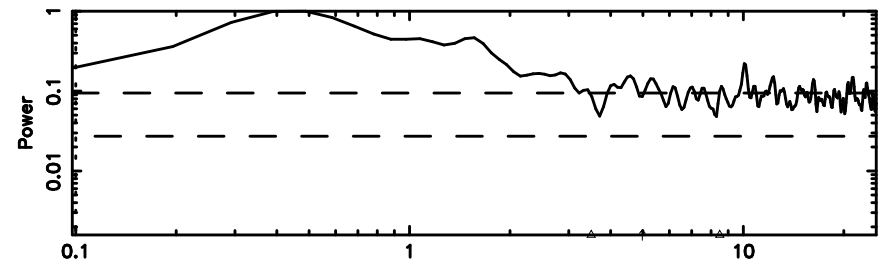

BLK: 3,SNR1: 0.11226 ,SNR2: 3.0358

F20240610073405

BLK: 5,SNR1:-0.14133 ,SNR2: 1.7817

Frequency (Hz)

K20240610073400

BLK: 5,SNR1: 0.43512 ,SNR2: 1.9072

Frequency (Hz)

0056-00 2024/06/09 22.60UT FUJI -KISO