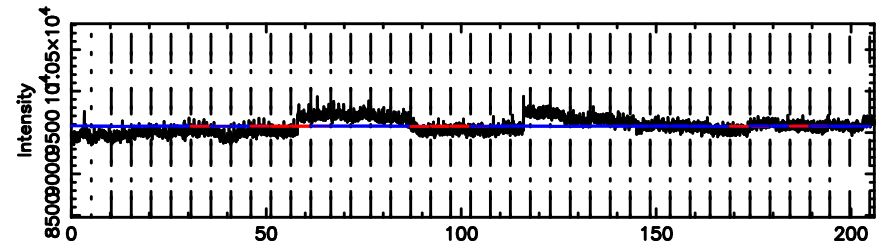

Frequency (Hz)

3C48

2024/06/09 23.24UT TOYOKAWA-FUJI

F20240610081243