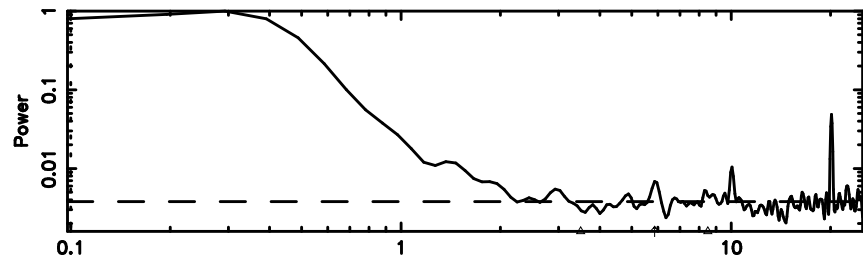

BLK: 9,SNR1: 5.2232 ,SNR2: 18.046