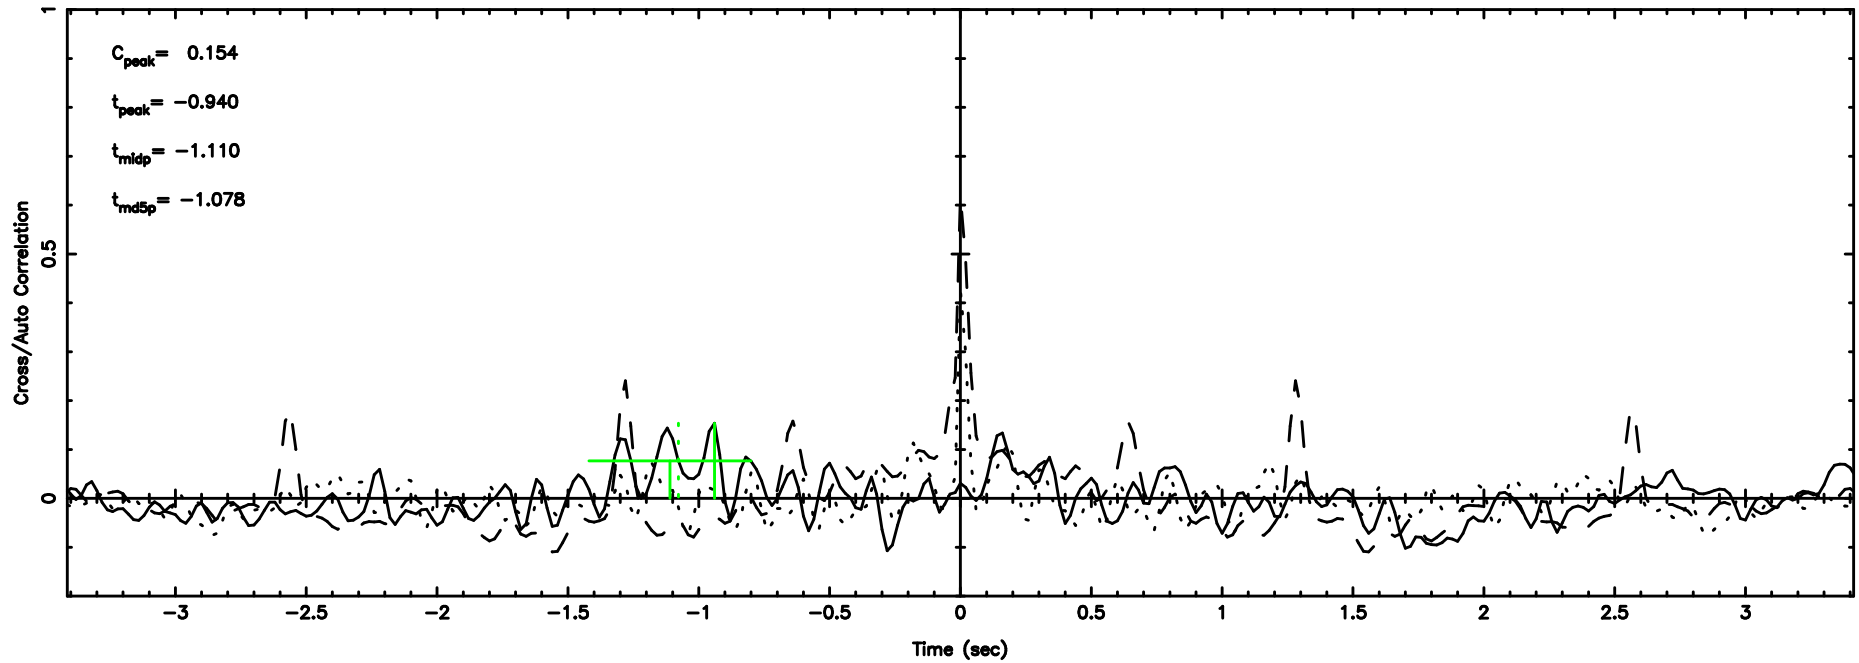

F20240610161007

BLK: 1,SNR1:-0.22166 ,SNR2: 2.1029

K20240610161002

BLK: 1,SNR1:-0.11497 ,SNR2: 0.23035

3C222 2024/06/10 7.20UT FUJI -KISO