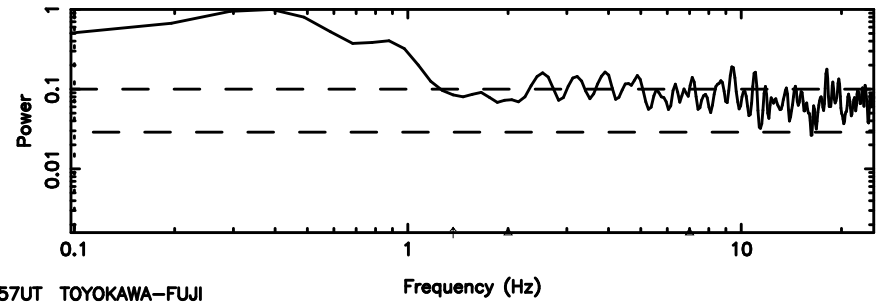

K20240610081239

BLK:31,SNR1: 1.3466 ,SNR2: 8.3731

Frequency (Hz)

T20240610083226

BLK: 4,SNR1: 1.1281 ,SNR2: 5.1965

0155-109 2024/06/09 23.57UT TOYOKAWA-FUJI

F20240610083228

BLK: 4,SNR1: 0.10350 ,SNR2: 3.7427