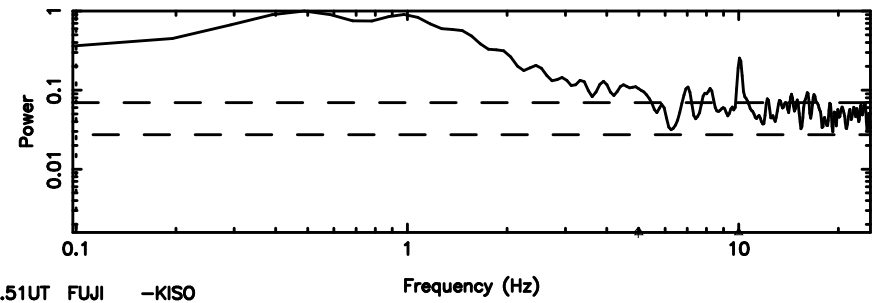

BLK: 8,SNR1: 0.87362 ,SNR2: 3.7657