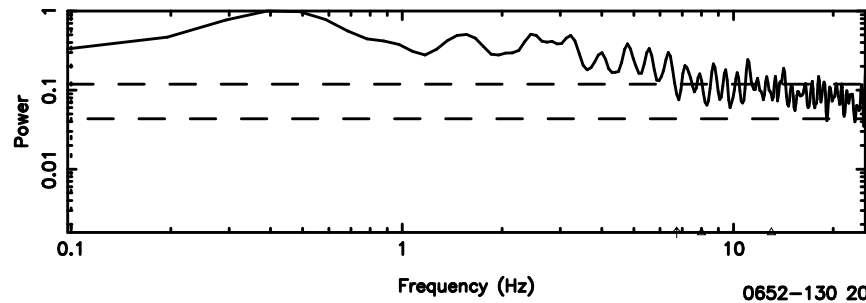

T20240610132842

BLK: 9,SNR1: 0.59919 ,SNR2: 4.8276

K20240610132839

BLK: 9,SNR1: 0.87433 ,SNR2: 3.9793

0652-130 2024/06/10 4.51UT TOYOKAWA-KISO

F20240610132844

BLK: 8,SNR1: 0.56212 ,SNR2: 1.8666

K20240610132839