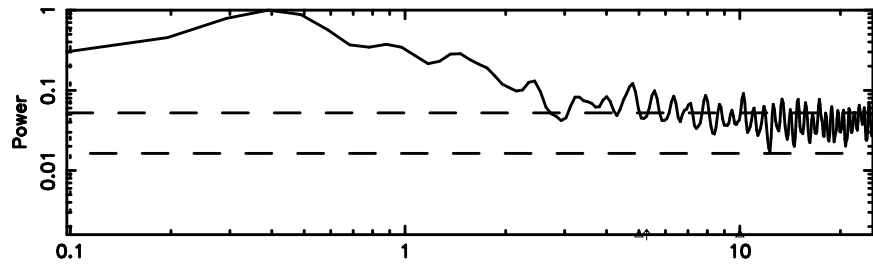

BLK:12,SNR1: 0.59293 ,SNR2: 2.6361