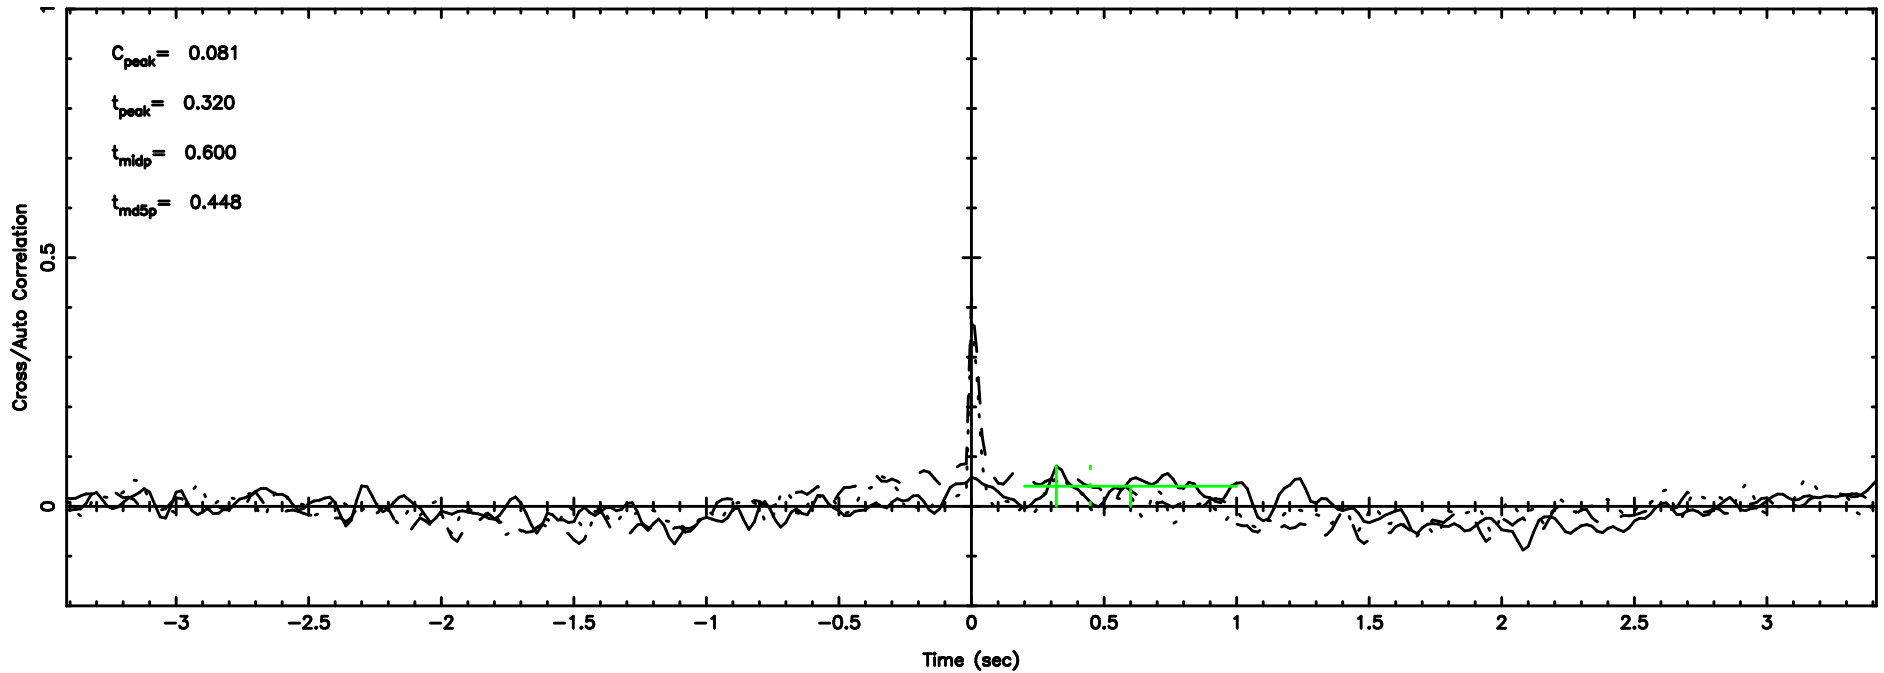

Frequency (Hz)

0038+328 2024/06/09 22.29UT TOYOKAWA-KISO