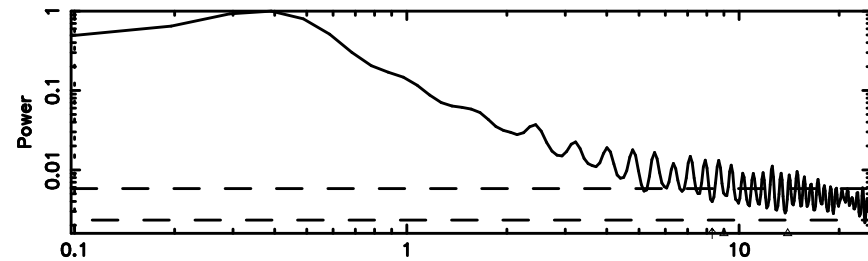

BLK:27,SNR1: 5.0048 ,SNR2: 12.165