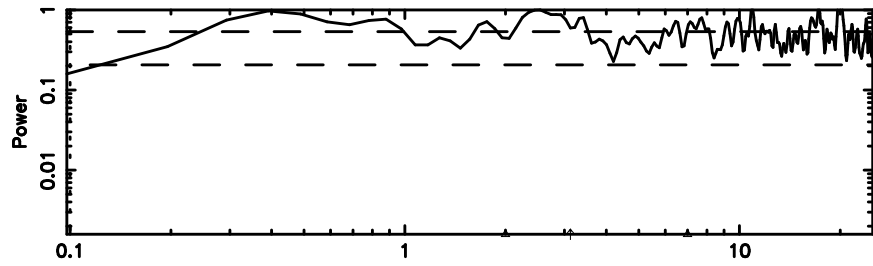

Frequency (Hz)

2311+469 2024/06/09 20.84UT TOYOKAWA-KISO

2311+469 2024/06/09 20.84UT FUJI -KISO

T20240610060307

BLK: 3,SNR1: 0.35424E-01,SNR2: 0.32797

Frequency (Hz)

F20240610060309

BLK: 3,SNR1: 0.10567 ,SNR2: 1.8979