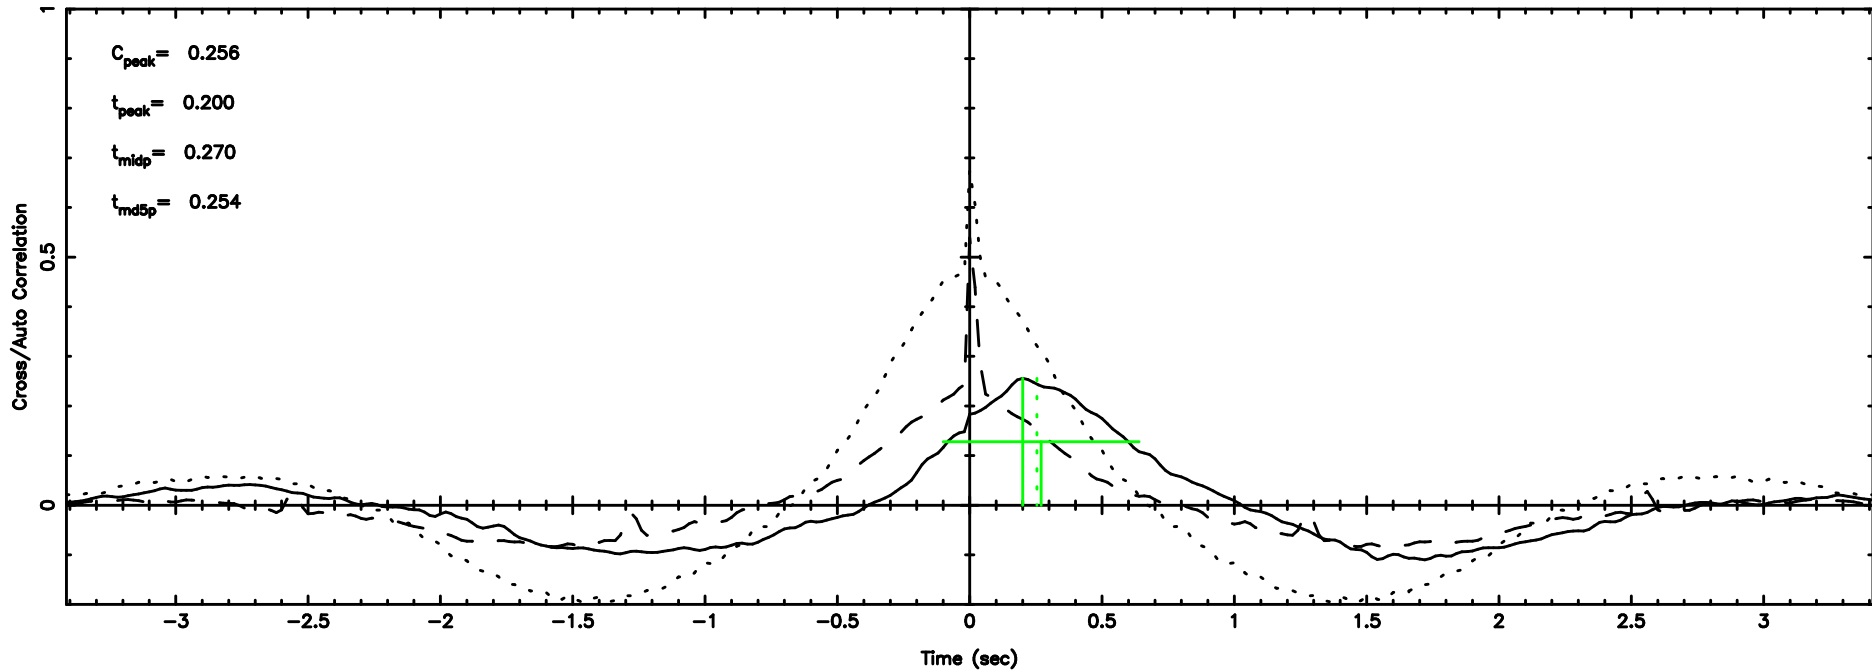

Frequency (Hz)