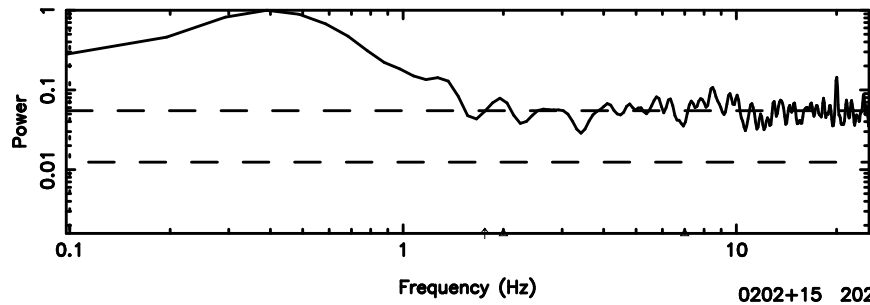

K20240610083223

BLK: 3,SNR1: 0.86208E-01,SNR2: 1.2990

Frequency (Hz)

0155-109 2024/06/09 23.57UT FUJI -KISO

T20240610083933

BLK:10,SNR1: 0.47643 ,SNR2: 5.3770

0202+15 2024/06/09 23.69UT TOYOKAWA-FUJI

F20240610083935