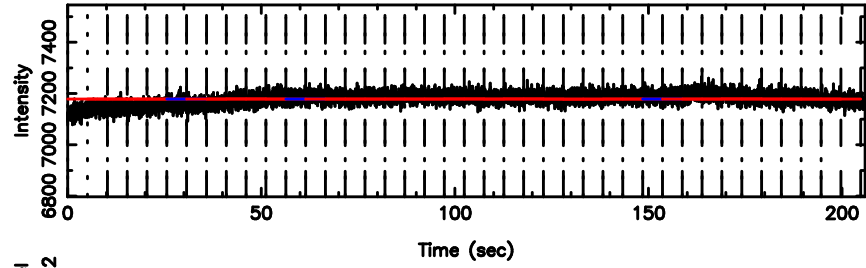

T20240610134018