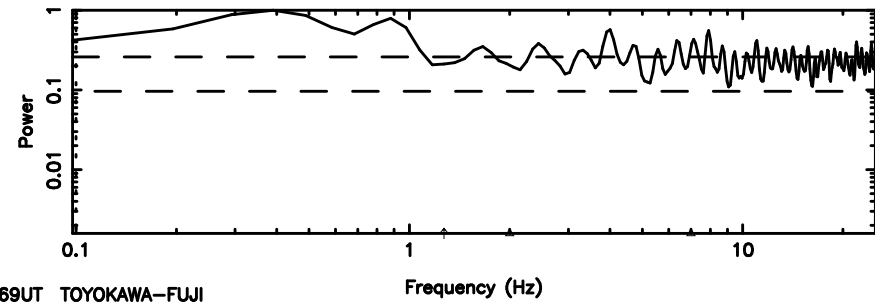

BLK:10,SNR1: 0.15618E-01,SNR2: 1.3814