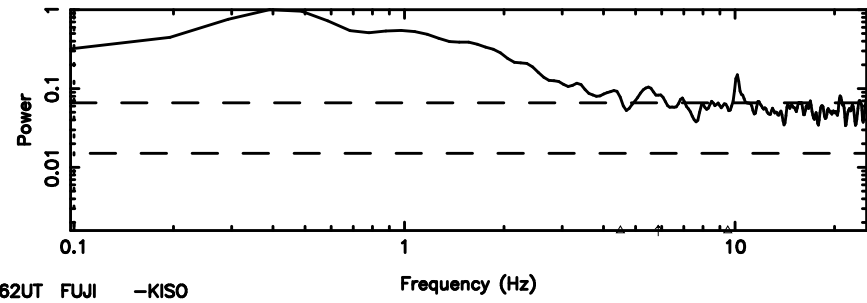

BLK:12,SNR1: 0.70638 ,SNR2: 2.7196