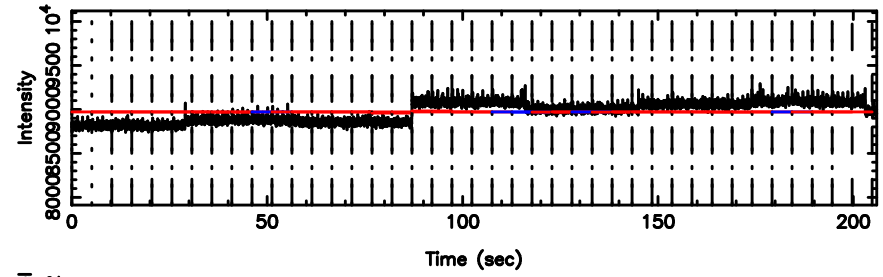

Frequency (Hz)

0011+344 2024/06/09 21.84UT FUJI -KISO

T20240610065727

BLK: 5,SNR1: 0.79107E-01,SNR2: 0.80706

Frequency (Hz)

F20240610065729

BLK: 5,SNR1: 0.23724 ,SNR2: 2.4137

Frequency (Hz)