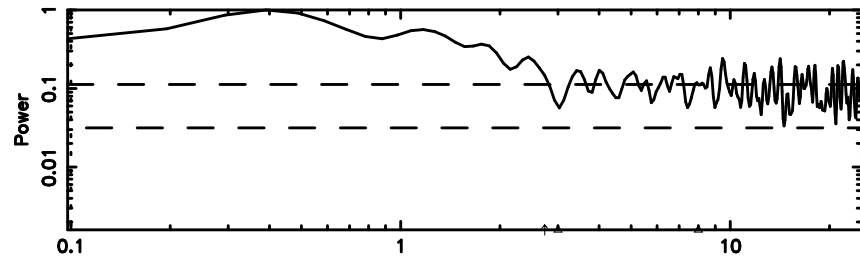

BLK: 4,SNR1: 0.34857 ,SNR2: 2.9378

Frequency (Hz)

0941-08 2024/06/10 7.31UT TOYOKAWA-FUJI

T20240610161705

BLK: 3,SNR1: 0.14565 ,SNR2: 2.6829

K20240610161702

BLK: 3,SNR1: 0.73137 ,SNR2: 2.7698

0941-08 2024/06/10 7.31UT TOYOKAWA-KISO