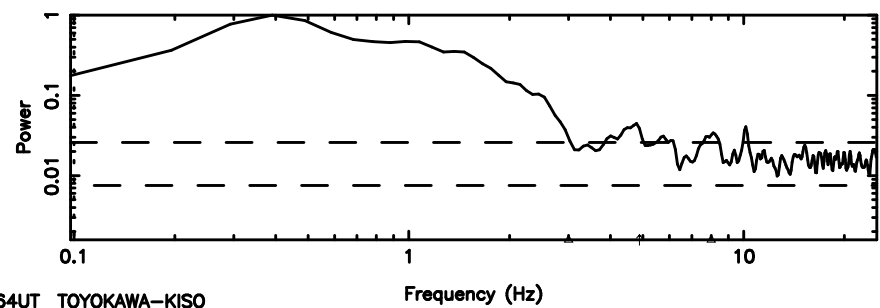

Frequency (Hz)

K20240610053228

BLK:31,SNR1: 8.5378 ,SNR2: 21.605

Frequency (Hz)

2255+416 2024/06/09 20.57UT FUJI -KISO

2259+481 2024/06/09 20.64UT TOYOKAWA-FUJI

2259+481 2024/06/09 20.64UT TOYOKAWA-KISO

F20240610053655