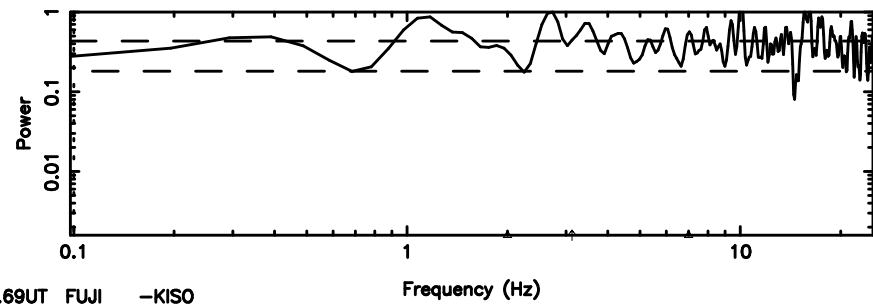

BLK: 2,SNR1: 0.58703E-01,SNR2: 0.24867

0202+15 2024/06/09 23.69UT FUJI -KISO