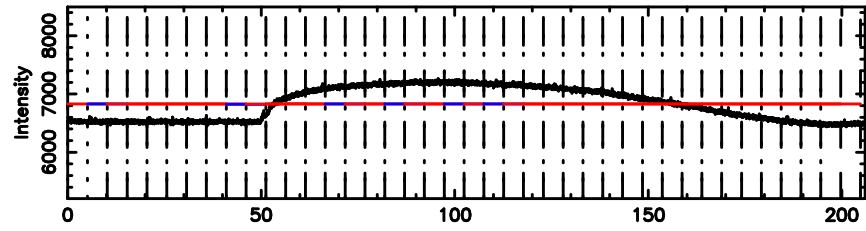

BLK: 5,SNR1: 0.20491 ,SNR2: 1.8042

0703+138 2024/06/10 4.70UT FUJI -KISO

T20240610134941

BLK: 6,SNR1: 0.20020 ,SNR2: 0.56547

F20240610134943

BLK: 6,SNR1: 1.1104 ,SNR2: 8.4414

0713-024 2024/06/10 4.86UT TOYOKAWA-FUJI