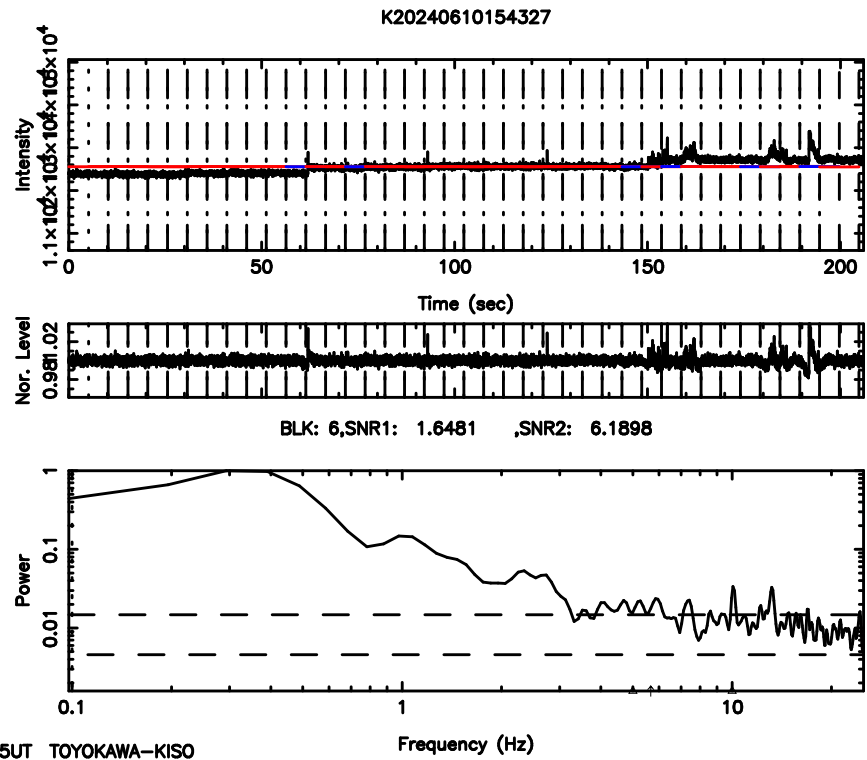

T20240610154330

BLK: 3,SNR1: 0.11857 ,SNR2: 0.59705

Frequency (Hz)

F20240610154332

BLK: 3,SNR1: 0.59428 ,SNR2: 2.3264

Frequency (Hz)

3C216 2024/06/10 6.75UT TOYOKAWA-FUJI

3C216 2024/06/10 6.75UT TOYOKAWA-KISO