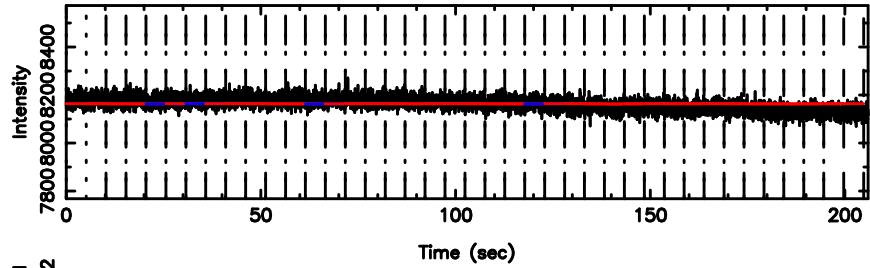

0258+350 2024/06/10 0.64UT TOYOKAWA-FUJI

T20240610093635

BLK: 4,SNR1: 0.34955E-02,SNR2: 1.2482

K20240610093632

BLK: 4,SNR1: 0.10253 ,SNR2: 0.62645

0258+350 2024/06/10 0.64UT TOYOKAWA-KISO

F20240610093637

BLK: 9,SNR1: 0.78226 ,SNR2: 6.1555