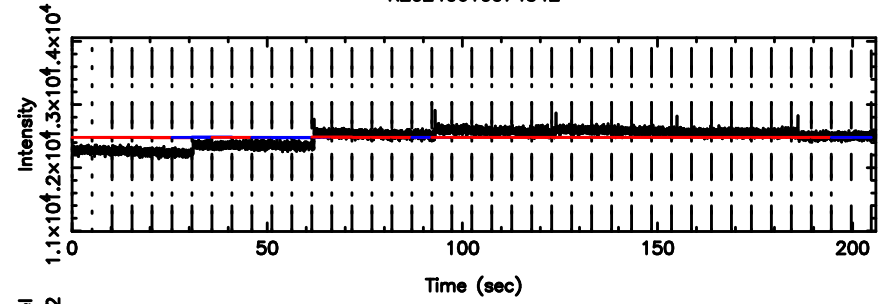

K20240610074342

BLK: 7,SNR1: 0.35900 ,SNR2: 3.2926