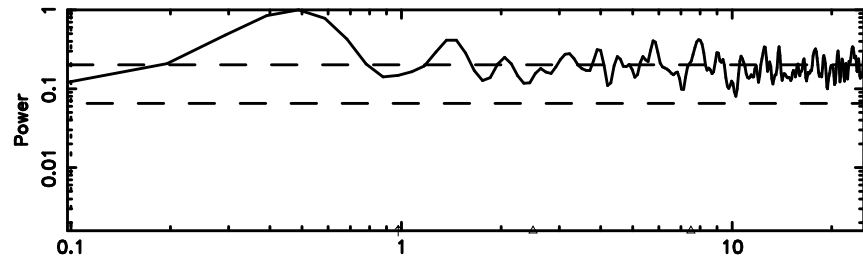

T20240610143528

BLK: 3,SNR1: 0.32575E-01,SNR2: 1.3989

Frequency (Hz)

F20240610143530

BLK: 3,SNR1: 0.18230 ,SNR2: 3.1885

Frequency (Hz)

3C190 2024/06/10 5.62UT TOYOKAWA-FUJI