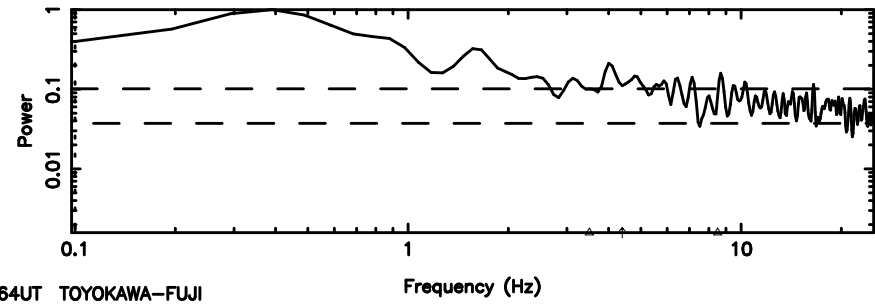

3C71 2024/06/10 0.32UT FUJI -KISO

K20240610091717

BLK:22,SNR1: 3.8525 ,SNR2: 10.016

Frequency (Hz)

T20240610093635

BLK: 6,SNR1: 0.12958 ,SNR2: 0.65929

F20240610093637

BLK: 6,SNR1: 0.13140 ,SNR2: 1.5311