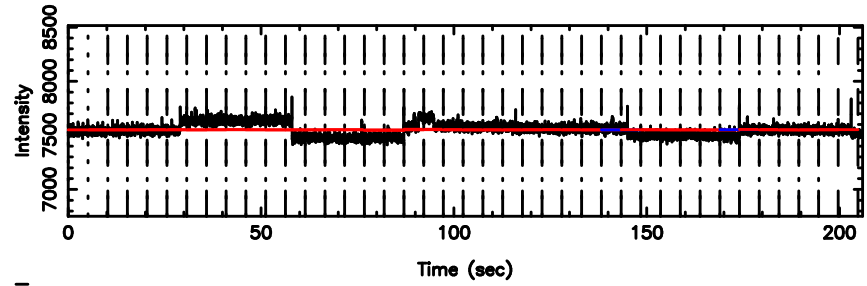

F20240610160223