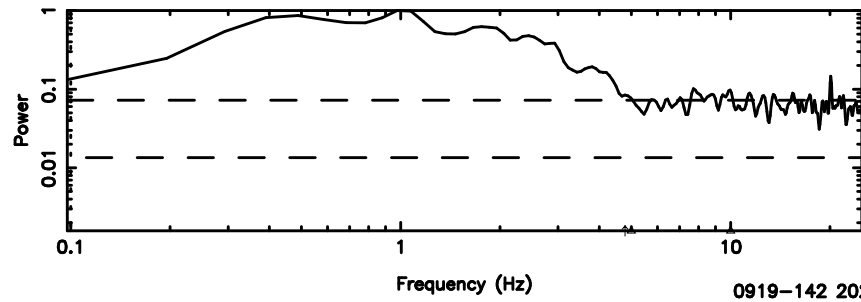

BLK:10,SNR1: 1.0742 ,SNR2: 4.8070