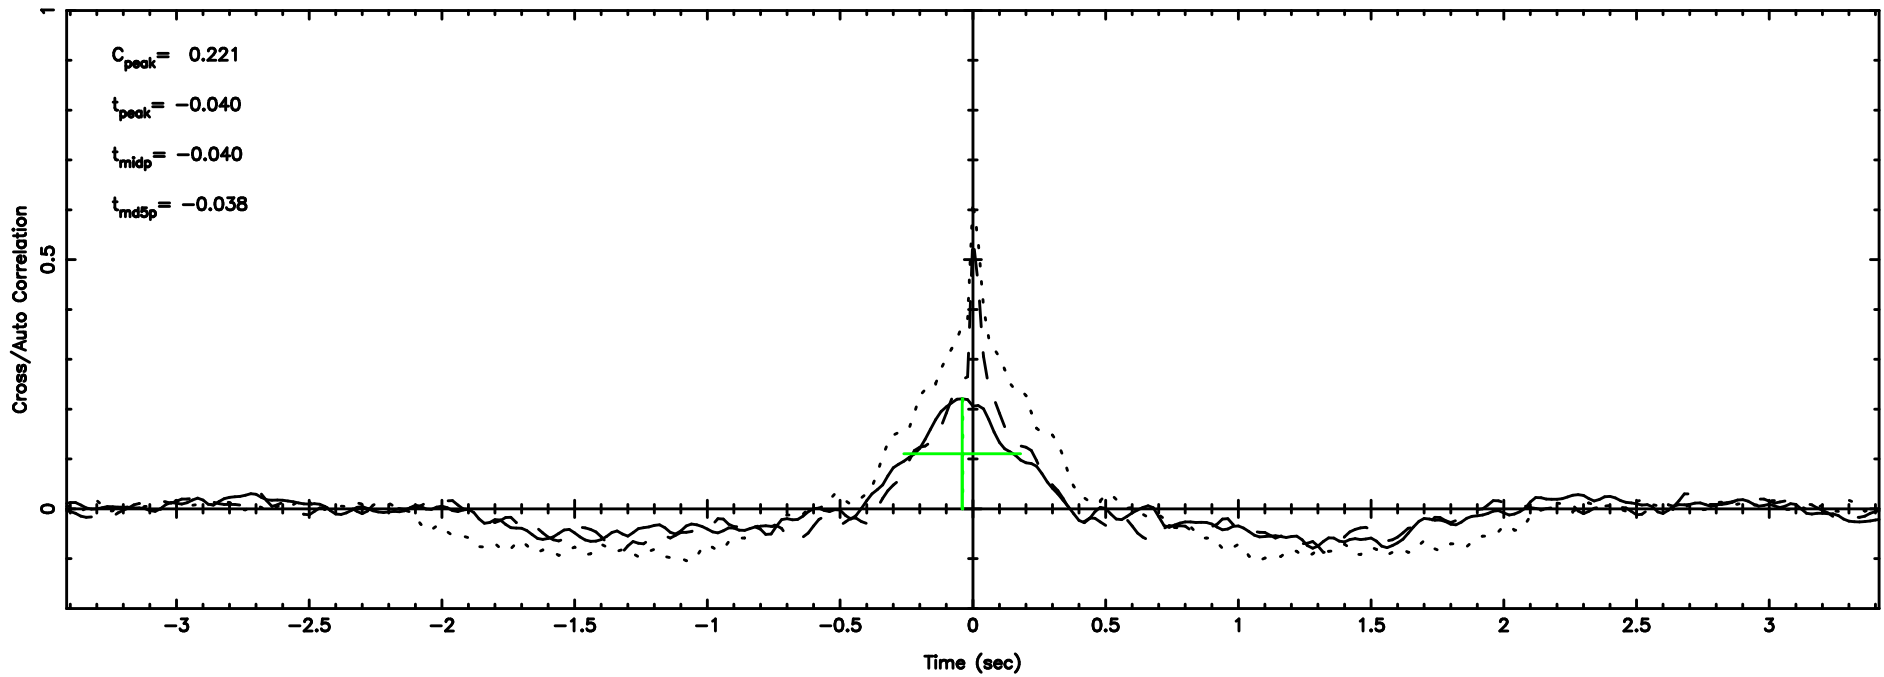

F20240610063227

BLK: 6,SNR1: 0.69210 ,SNR2: 3.2357

Frequency (Hz)

K20240610063222

BLK: 6,SNR1: 1.9411 ,SNR2: 6.6941

Frequency (Hz)

2354+14 2024/06/09 21.57UT FUJI -KISO

T20240610064128