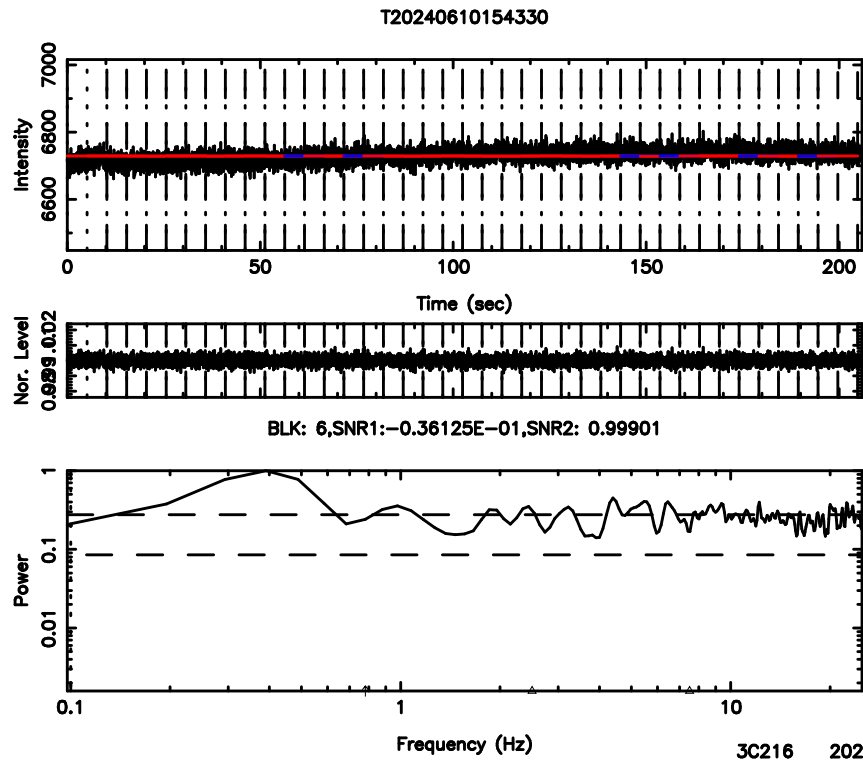

T20240610154330

BLK: 3,SNR1: 0.11857 ,SNR2: 0.59705

Frequency (Hz)

F20240610154332

BLK: 3,SNR1: 0.59428 ,SNR2: 2.3264

Frequency (Hz)

3C216 2024/06/10 6.75UT TOYOKAWA-FUJI

3C216 2024/06/10 6.75UT TOYOKAWA-KISO