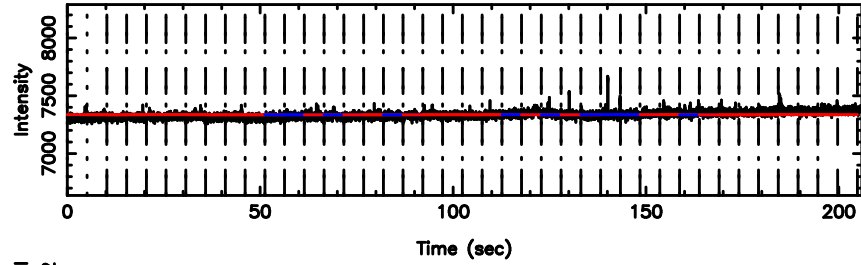

F20240610154332

BLK: 6,SNR1: 0.11032 ,SNR2: 1.3465

Frequency (Hz)

K20240610154327

BLK: 6,SNR1: 1.0702 ,SNR2: 4.4824

Frequency (Hz)

3C216 2024/06/10 6.75UT FUJI -KISO

T20240610155542