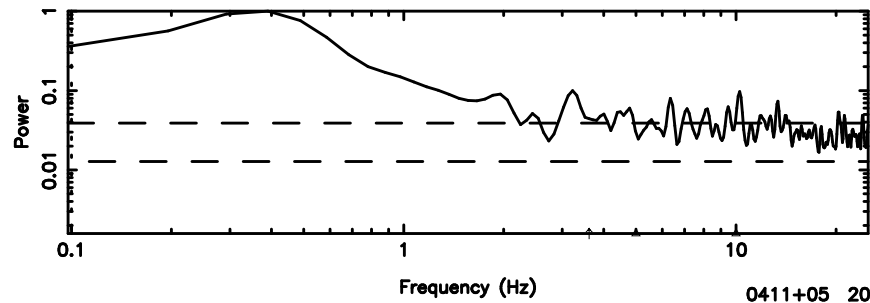

BLK: 6,SNR1: 0.59292 ,SNR2: 3.6706