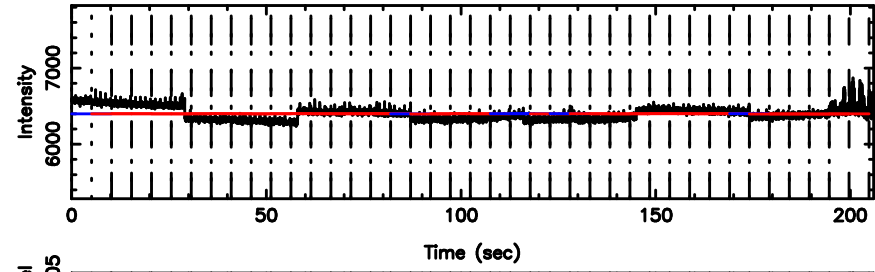

F20240610093637