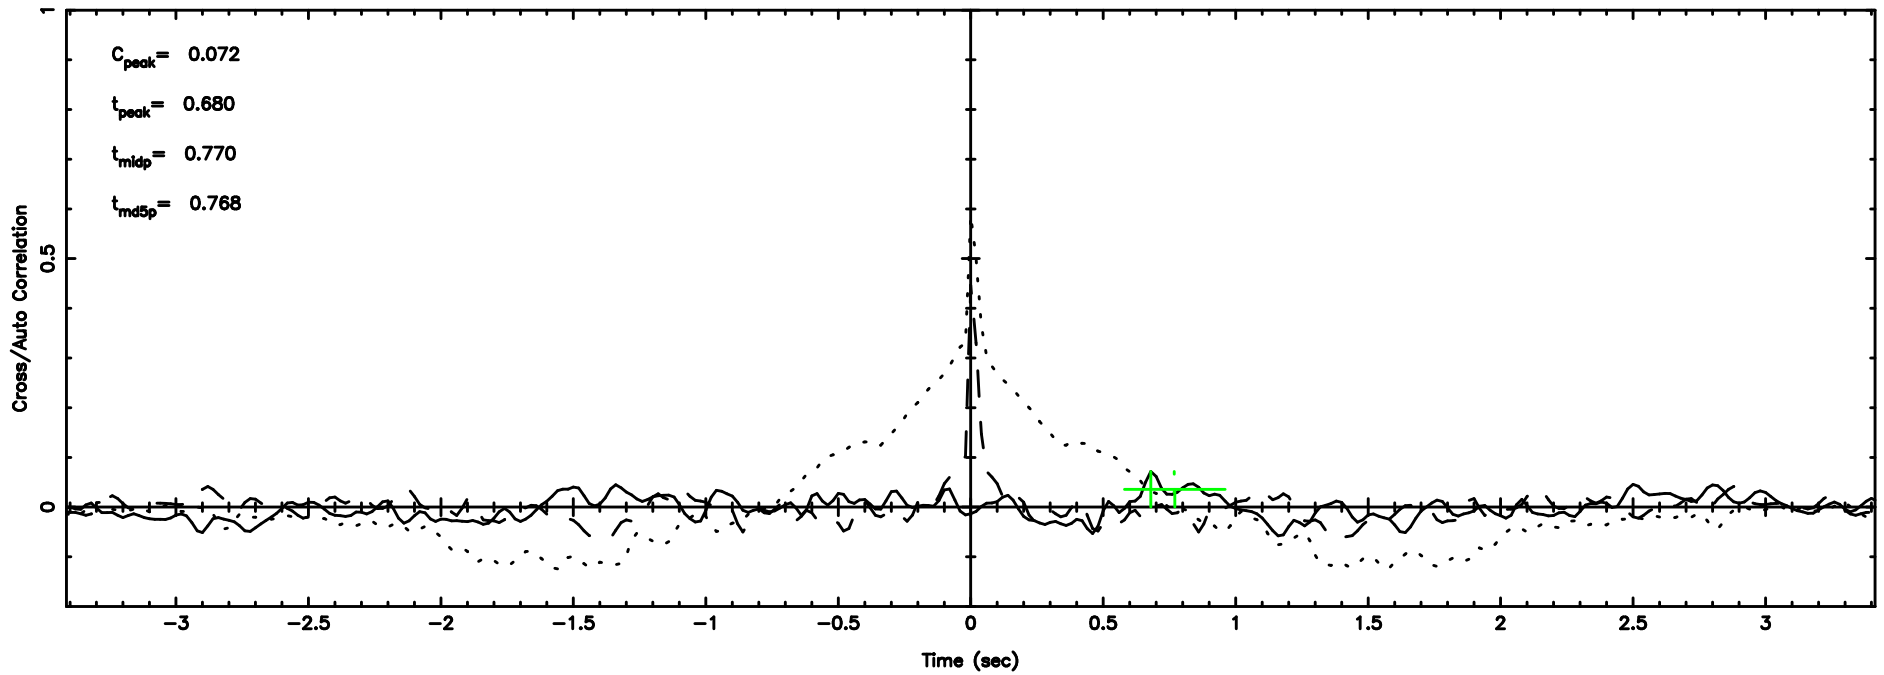

T20240610074345

BLK: 3,SNR1: 0.16421 ,SNR2: 0.66963

Frequency (Hz)

F20240610074347

BLK: 3,SNR1: 2.1815 ,SNR2: 8.8396

Frequency (Hz)

0106+01 2024/06/09 22.76UT TOYOKAWA-FUJI

T20240610074345