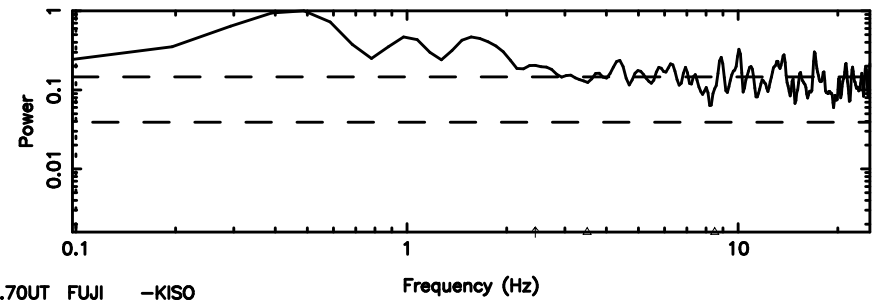

BLK: 5,SNR1: 0.20491 ,SNR2: 1.8042

0703+138 2024/06/10 4.70UT FUJI -KISO