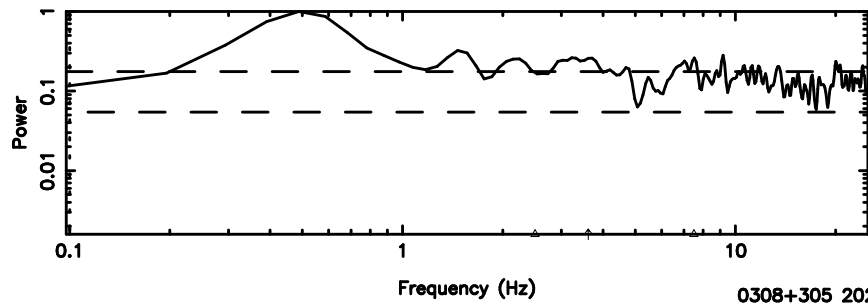

BLK: 6,SNR1:-0.42003E-01,SNR2: 0.67949