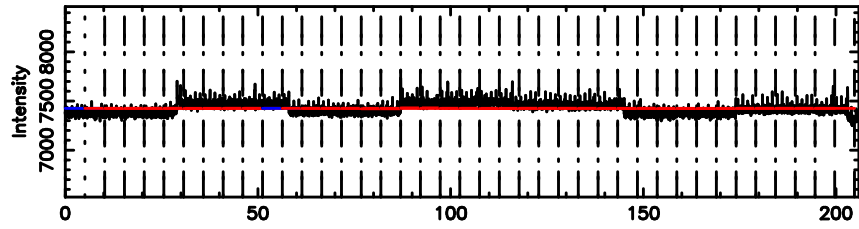

F20240610161707