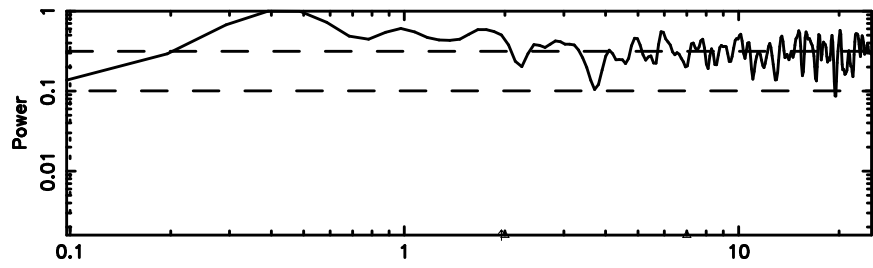

Frequency (Hz)

0011+344 2024/06/09 21.84UT FUJI -KISO

T20240610065727

BLK: 5,SNR1: 0.79107E-01,SNR2: 0.80706

Frequency (Hz)

F20240610065729

BLK: 5,SNR1: 0.23724 ,SNR2: 2.4137

Frequency (Hz)