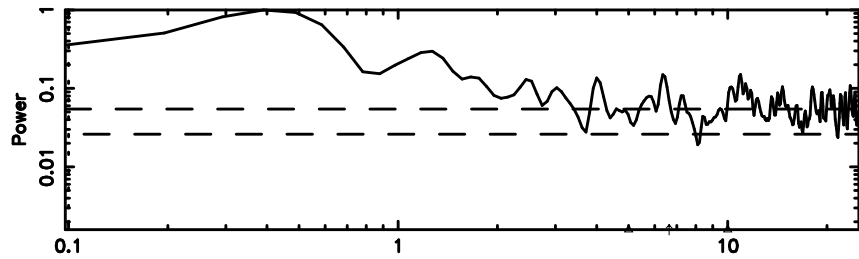

BLK: 2, SNR1: 0.64143 , SNR2: 1.8475