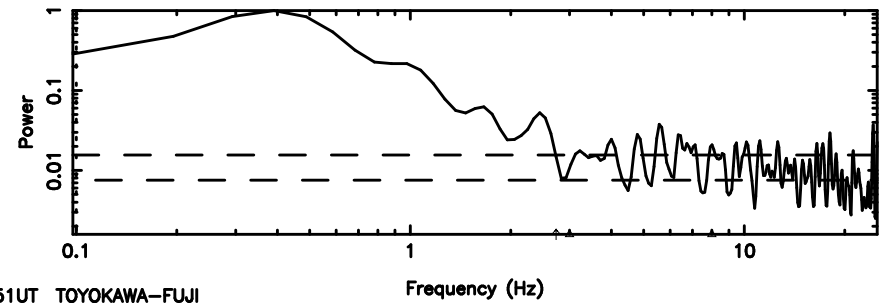

0038+328 2024/06/09 22.29UT FUJI -KISO

T20240610072904

BLK: 2,SNR1: 0.73567E-02,SNR2: 1.3431

3C26 2024/06/09 22.51UT TOYOKAWA-FUJI

F20240610072906

BLK: 2,SNR1: 1.5333 ,SNR2: 12.814

T20240610072904

BLK: 3,SNR1: 0.19973 ,SNR2: 0.73612