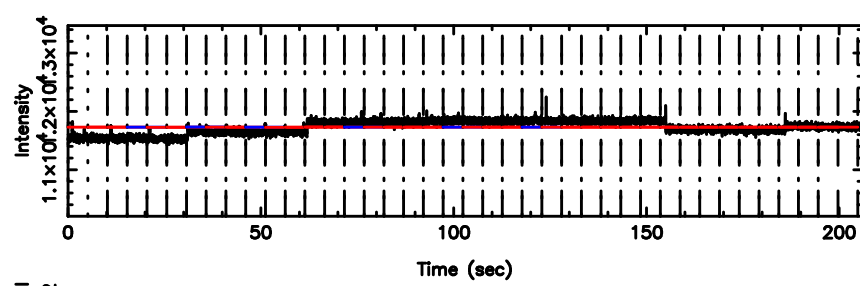

BLK: 2,SNR1: 1.1197 ,SNR2: 2.4765

0926+117 2024/06/10 7.07UT TOYOKAWA-KISO

F20240610160223

BLK: 6,SNR1: 0.29033 ,SNR2: 1.0086

Frequency (Hz)

K20240610160218

BLK: 6,SNR1: 0.51313 ,SNR2: 2.1232

Frequency (Hz)