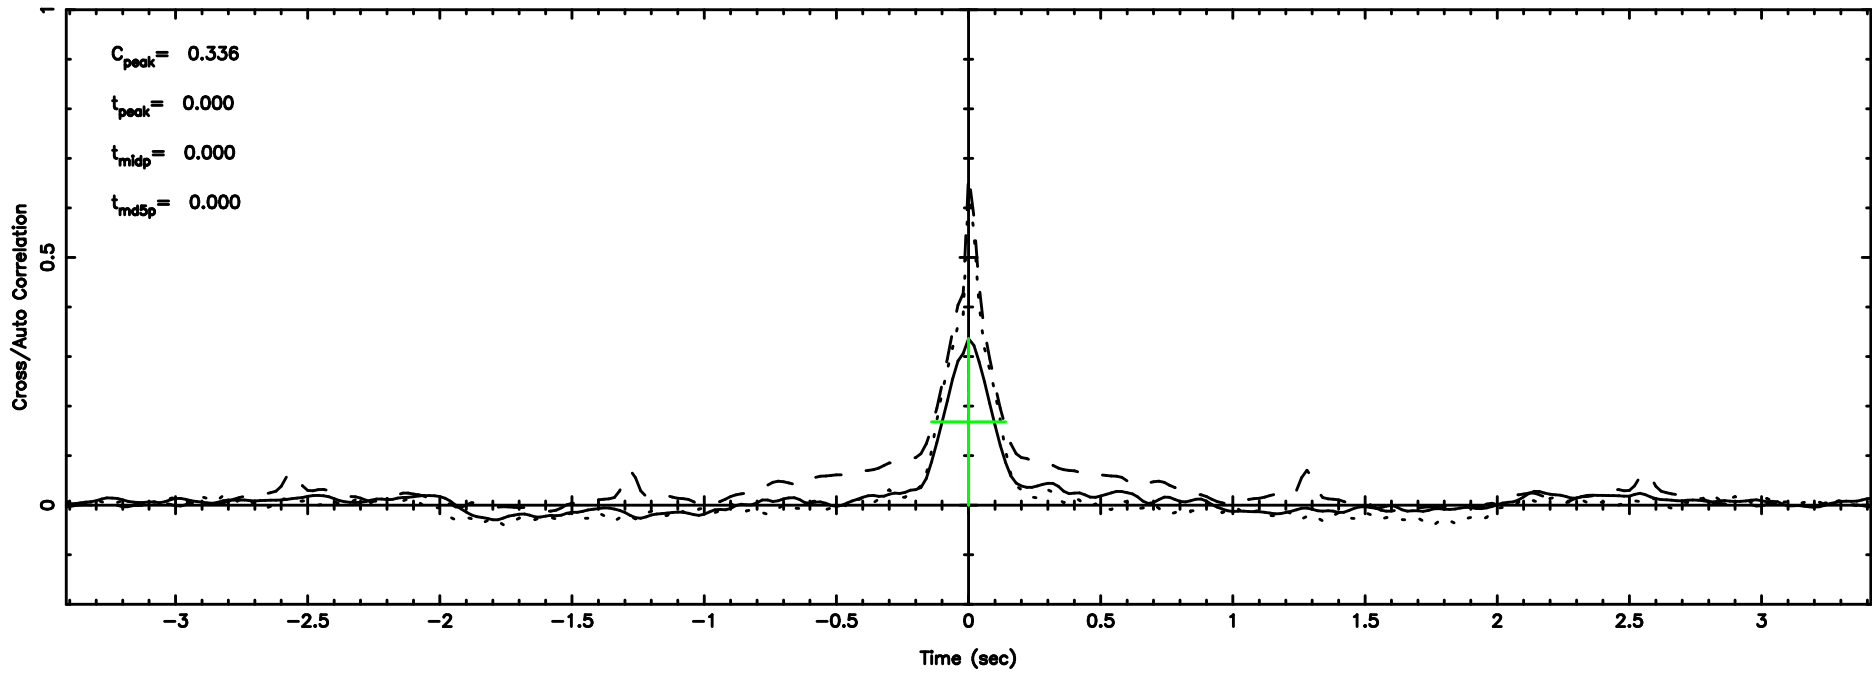

Frequency (Hz)