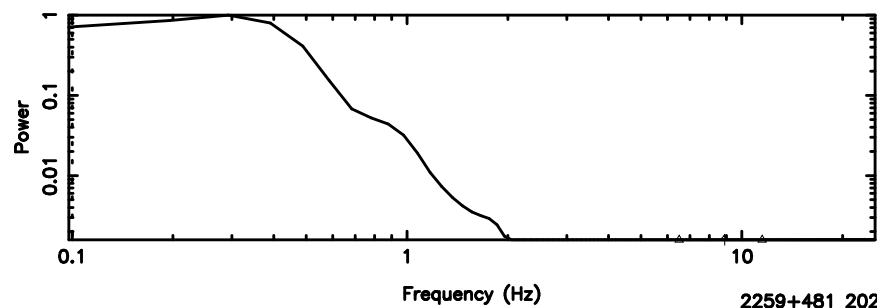

Frequency (Hz)

K20240610053228

BLK:31,SNR1: 8.5378 ,SNR2: 21.605

Frequency (Hz)

2255+416 2024/06/09 20.57UT FUJI -KISO

2259+481 2024/06/09 20.64UT TOYOKAWA-FUJI

2259+481 2024/06/09 20.64UT TOYOKAWA-KISO

F20240610053655