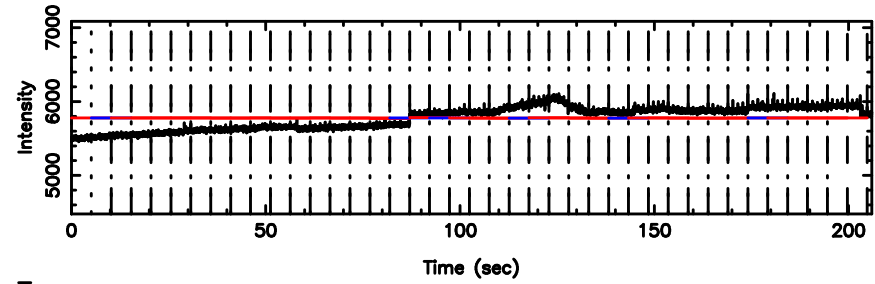

0411+05 2024/06/10 1.85UT TOYOKAWA-FUJI

F20240610104906