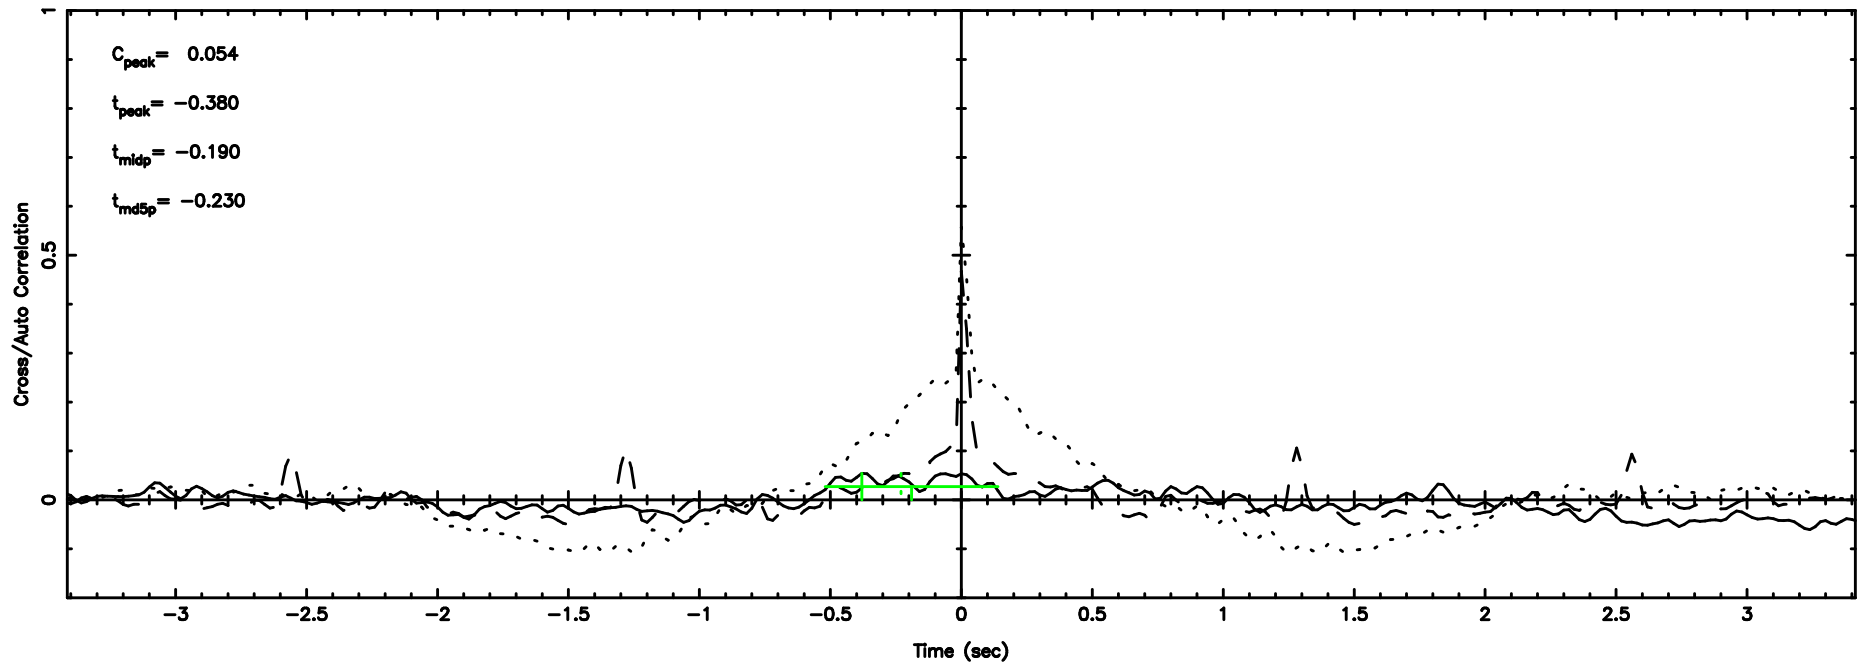

F20240610154332

BLK: 6,SNR1: 0.11032 ,SNR2: 1.3465

Frequency (Hz)

K20240610154327

BLK: 6,SNR1: 1.0702 ,SNR2: 4.4824

Frequency (Hz)

3C216 2024/06/10 6.75UT FUJI -KISO

T20240610155542