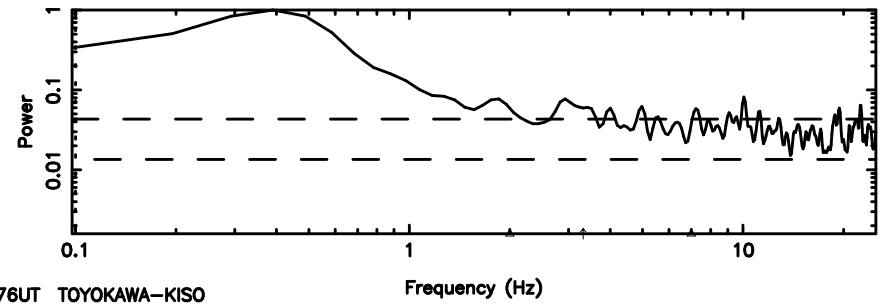

0106+01 2024/06/09 22.76UT TOYOKAWA-KISO