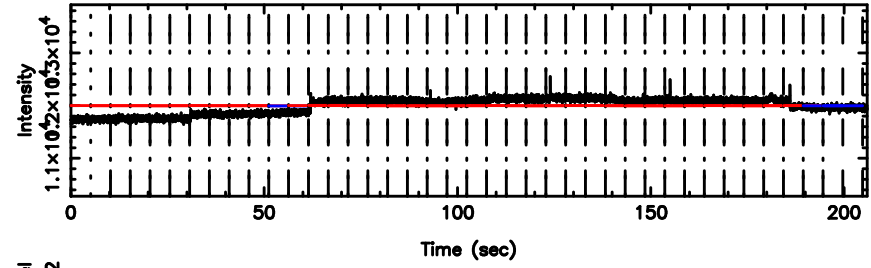

K20240610142751

BLK: 4,SNR1:-0.50375E-02,SNR2: 0.44027

Frequency (Hz)

0752-200 2024/06/10 5.49UT TOYOKAWA-KISO

F20240610142756

BLK: 3,SNR1: 0.60778 ,SNR2: 1.7777

K20240610142751

BLK: 3,SNR1: 0.19374E-02,SNR2: 0.25885