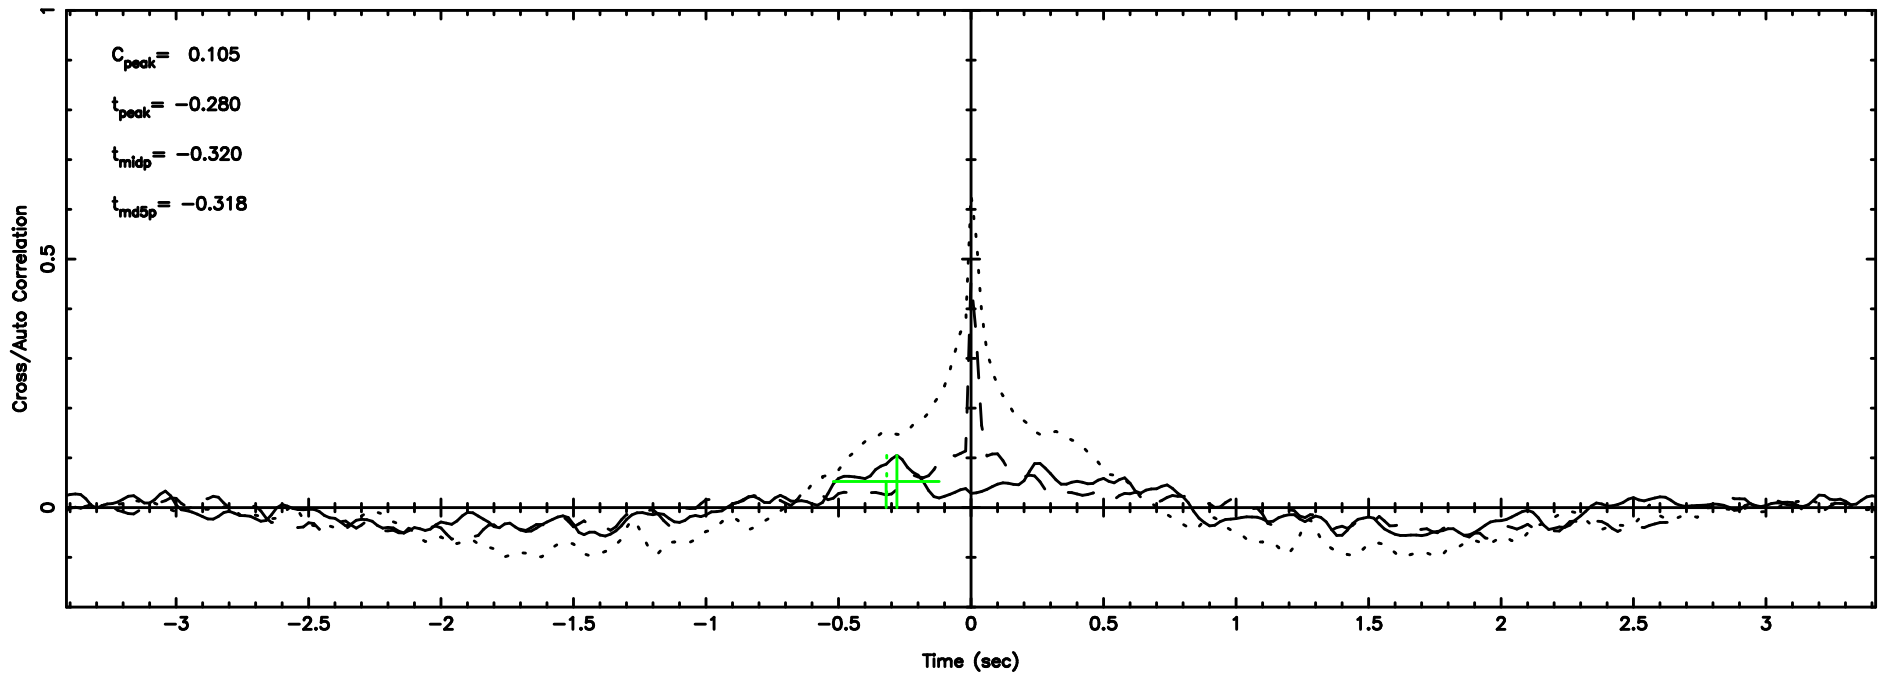

F20240610073405

BLK: 5,SNR1: 1.7565 ,SNR2: 5.1891

Frequency (Hz)

0056-00 2024/06/09 22.60UT TOYOKAWA-FUJI

T20240610073403

BLK: 3,SNR1: 0.51240E-01,SNR2: 1.0796

0056-00 2024/06/09 22.60UT TOYOKAWA-KISO

K20240610073400