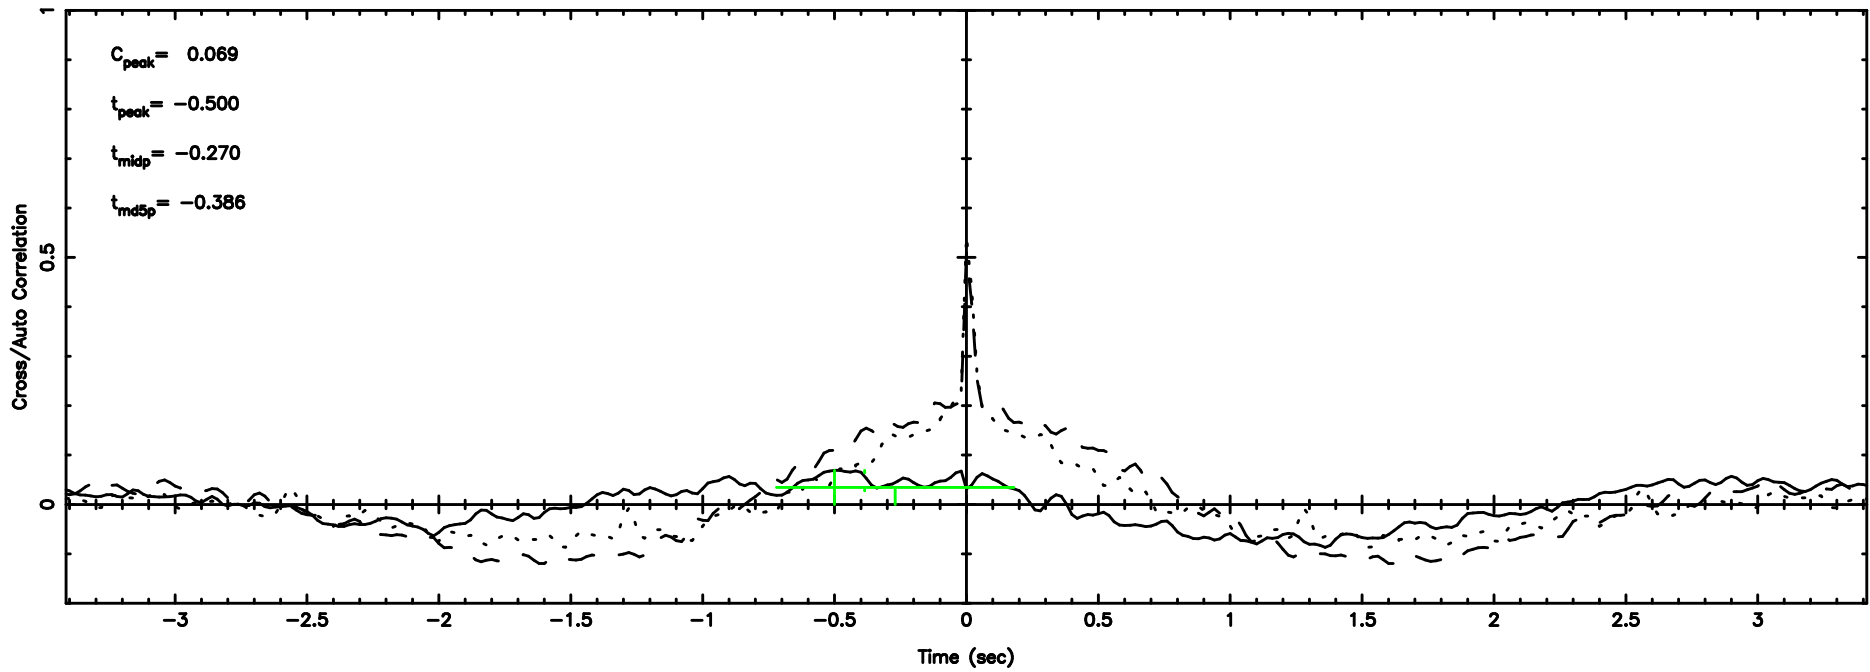

BLK: 6,SNR1: 0.64692 ,SNR2: 2.1329