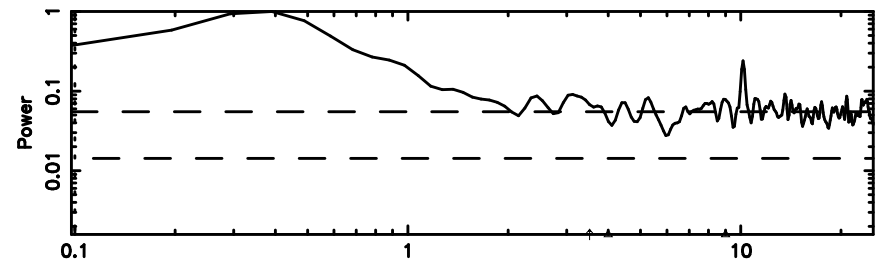

BLK: 9,SNR1: 0.51663 ,SNR2: 2.6750