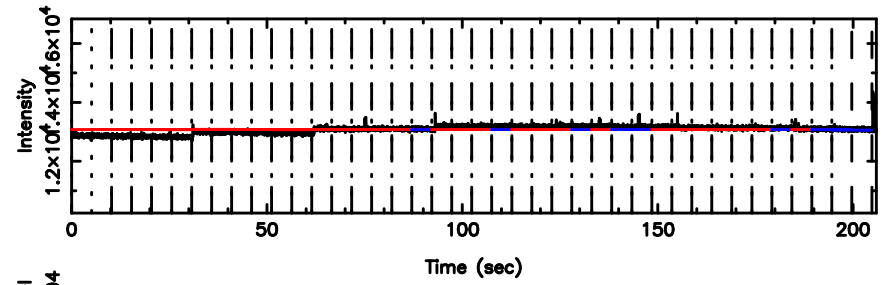

F20240610065729

BLK: 8,SNR1: 0.17180 ,SNR2: 2.5780

Frequency (Hz)

K20240610065725

BLK: 8,SNR1: 1.1831 ,SNR2: 4.7680

Frequency (Hz)

0019-00 2024/06/09 21.99UT FUJI -KISO

T20240610070741