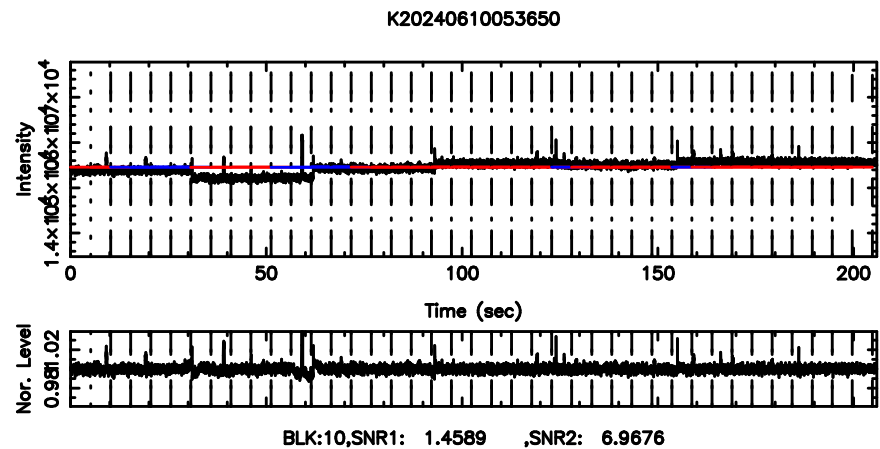

Frequency (Hz)

K20240610053228

BLK:31,SNR1: 8.5378 ,SNR2: 21.605

Frequency (Hz)

2255+416 2024/06/09 20.57UT FUJI -KISO

2259+481 2024/06/09 20.64UT TOYOKAWA-FUJI

2259+481 2024/06/09 20.64UT TOYOKAWA-KISO

F20240610053655