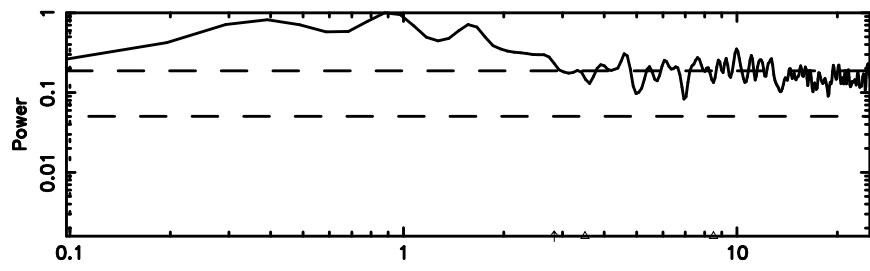

K20240610075305

BLK: 6,SNR1: 0.69649E-01,SNR2: 0.50544

Frequency (Hz)

0115-01 2024/06/09 22.91UT FUJI -KISO

T20240610080607

BLK: 6,SNR1: 0.21028 ,SNR2: 1.7827

F20240610080609

BLK: 6,SNR1: 0.32171 ,SNR2: 1.5569