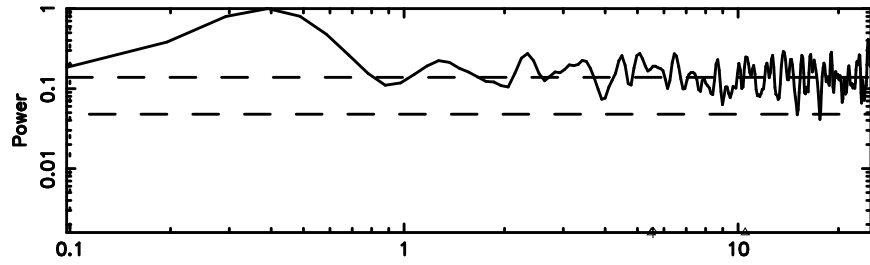

BLK: 2,SNR1:-0.23060 ,SNR2: 0.64606

Frequency (Hz)

0038+328 2024/06/09 22.29UT TOYOKAWA-FUJI

T20240610071559

BLK: 2,SNR1: 0.20737 ,SNR2: 0.62965

Frequency (Hz)

K20240610071556

BLK: 2,SNR1:-0.57177E-01,SNR2: 0.26054