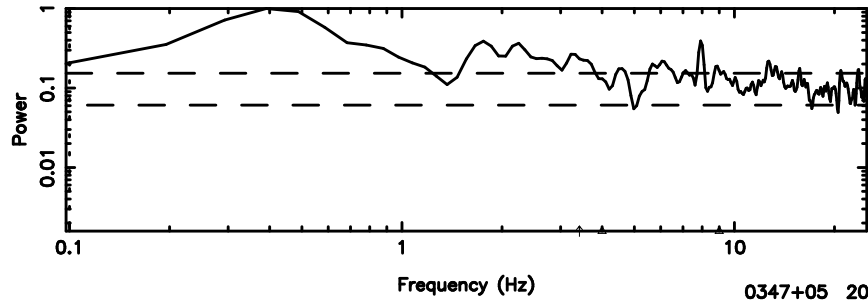

BLK: 5,SNR1: 0.49183E-01,SNR2: 1.1087

0347+05 2024/06/10 1.43UT FUJI -KISO

K20240610102416