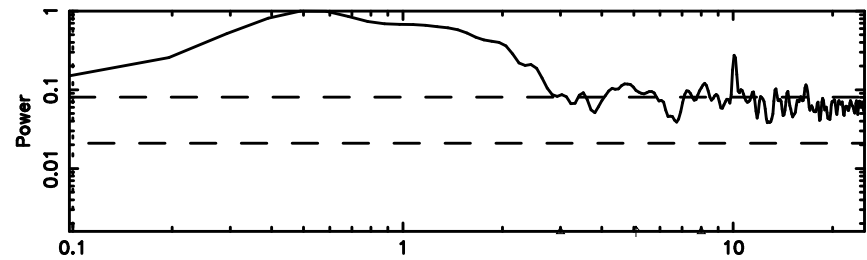

BLK: 9,SNR1: 5.2232 ,SNR2: 18.046

Frequency (Hz)

K20240610151545

BLK: 9,SNR1: 0.65463 ,SNR2: 2.8629

Frequency (Hz)

0839-071 2024/06/10 6.29UT TOYOKAWA-KISO

0839-071 2024/06/10 6.29UT FUJI -KISO

T20240610152649