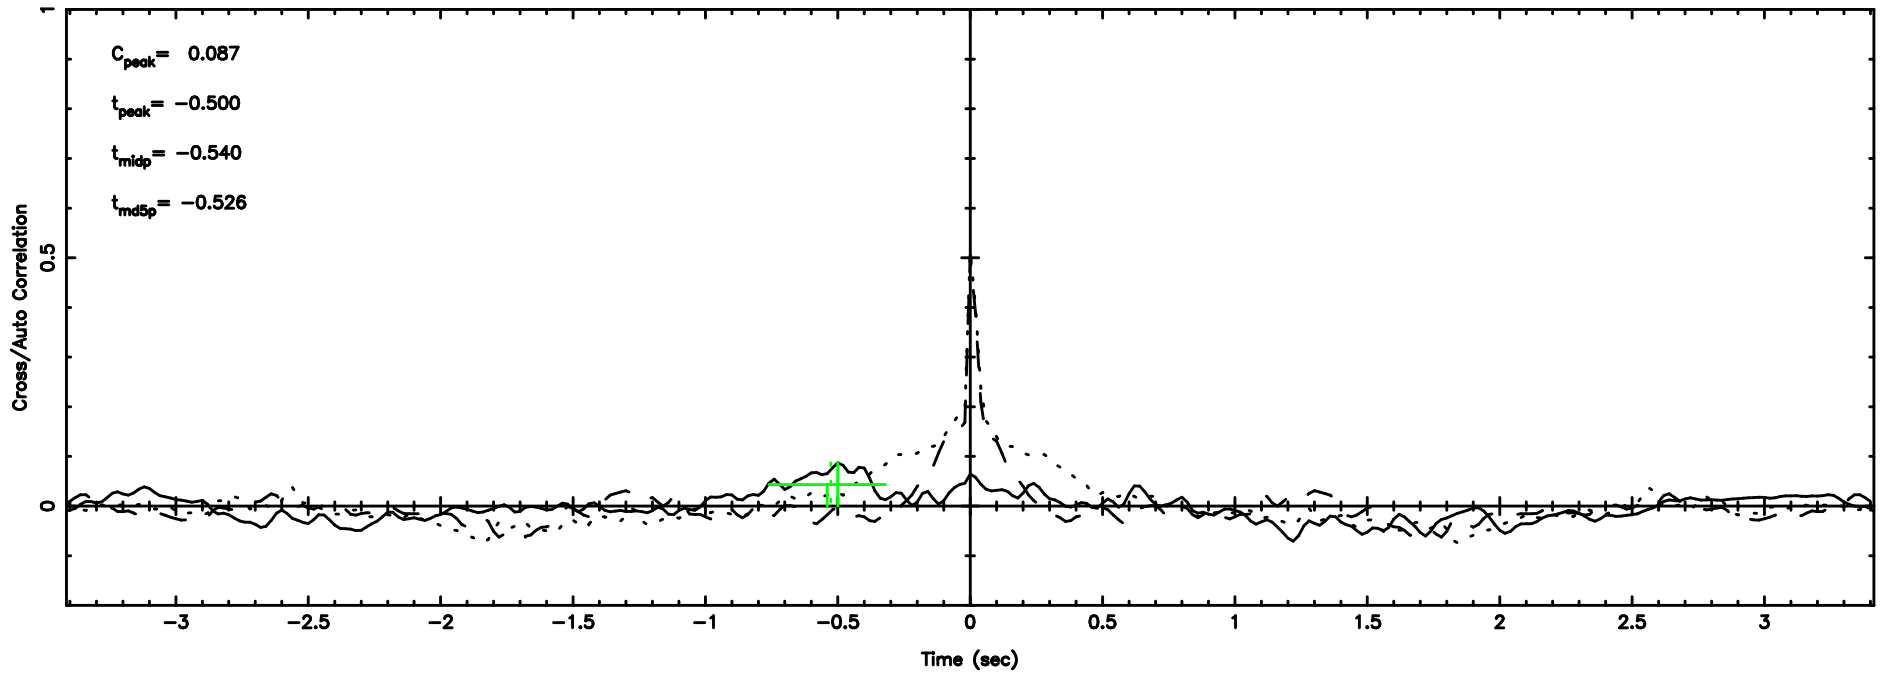

0128+03 2024/06/09 23.13UT TOYOKAWA-FUJI