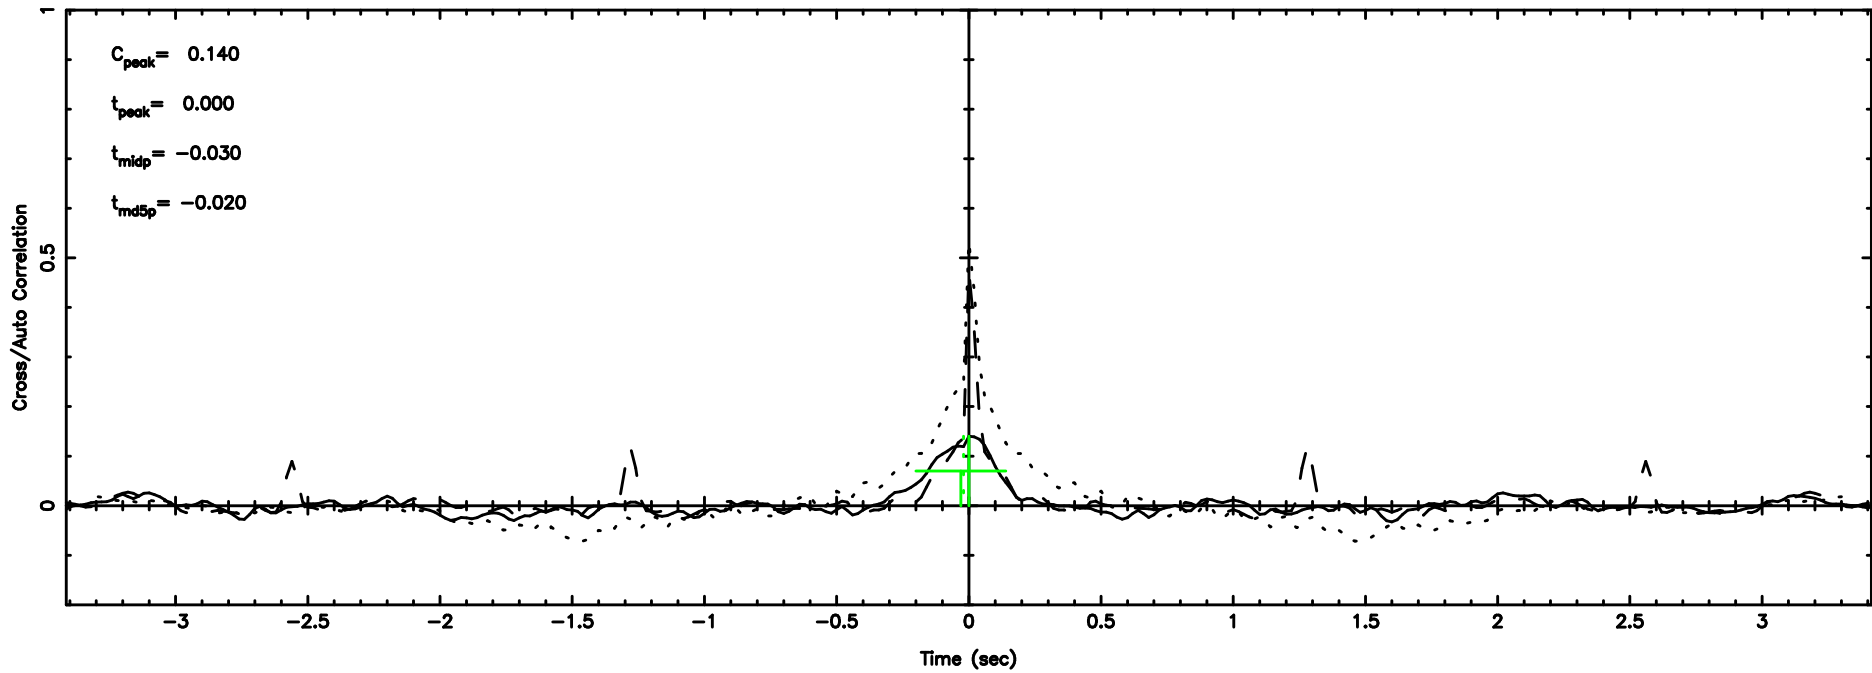

0213+178 2024/06/09 23.88UT FUJI -KISO