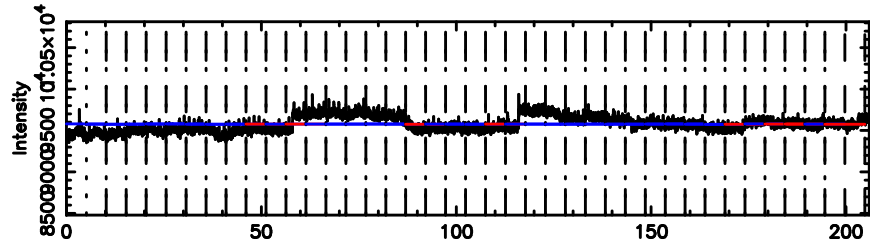

3C48 2024/06/09 23.24UT TOYOKAWA-KISO

K20240610081239

BLK:33,SNR1: 1.2330 ,SNR2: 3.5427

Frequency (Hz)

F20240610081243

BLK:31,SNR1: 0.34827 ,SNR2: 5.1345

Frequency (Hz)

3C48 2024/06/09 23.24UT FUJI -KISO