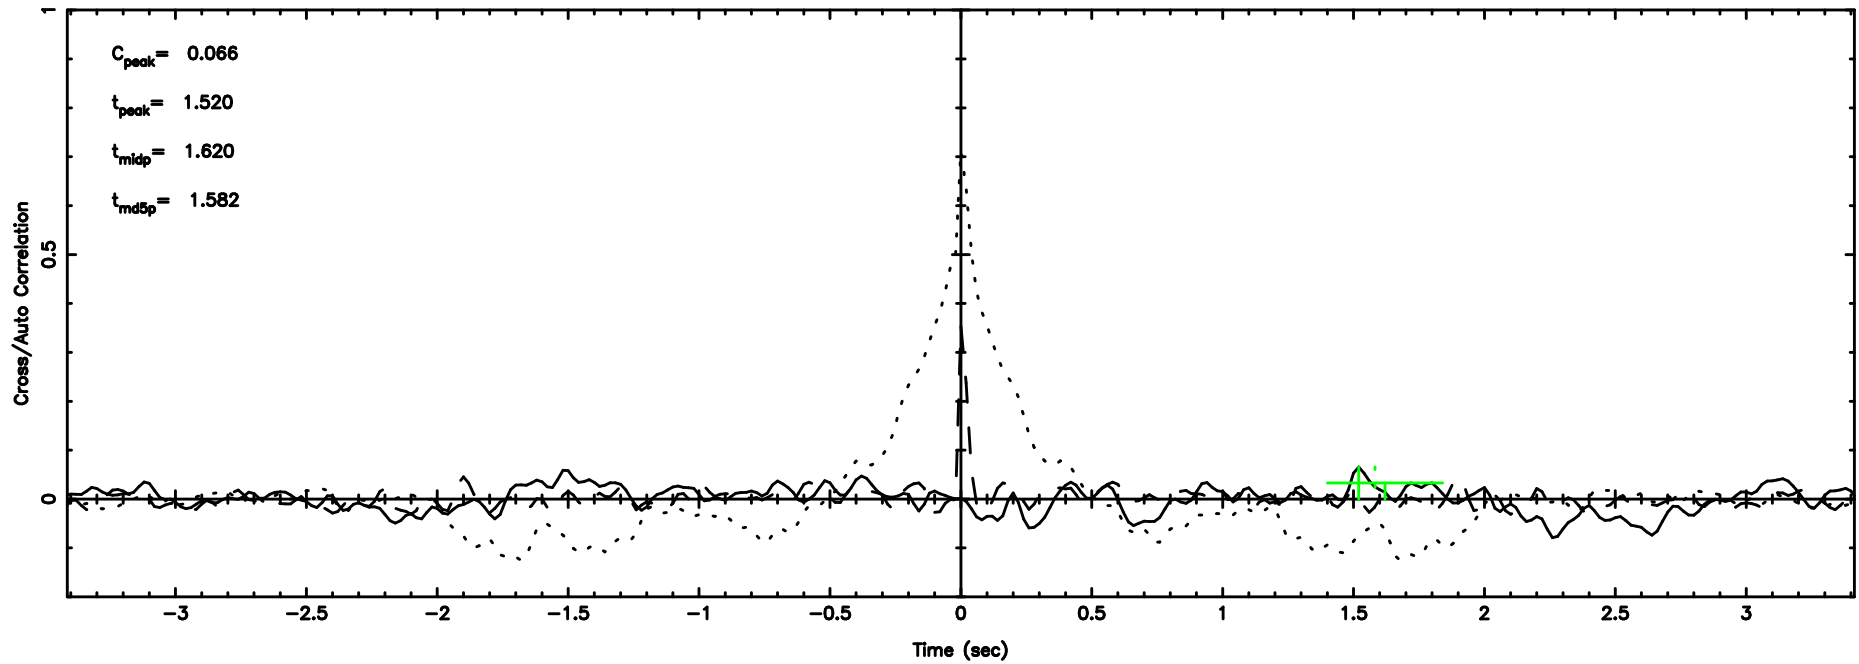

BLK: 2,SNR1: 1.1197 ,SNR2: 2.4765

0926+117 2024/06/10 7.07UT TOYOKAWA-KISO

F20240610160223

BLK: 6,SNR1: 0.29033 ,SNR2: 1.0086

Frequency (Hz)

K20240610160218

BLK: 6,SNR1: 0.51313 ,SNR2: 2.1232

Frequency (Hz)