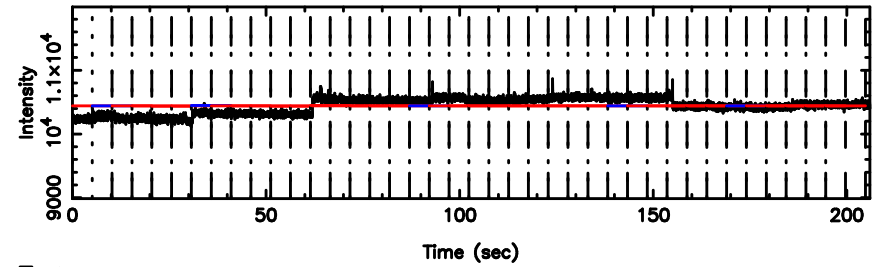

T20240610134018

BLK: 3,SNR1: 0.27006E-02,SNR2: 0.43991

K20240610134015

BLK: 3,SNR1: 2.8727 ,SNR2: 12.854

0703+138 2024/06/10 4.70UT TOYOKAWA-KISO

F20240610134020

BLK: 5,SNR1: 0.21911 ,SNR2: 0.91242

K20240610134015