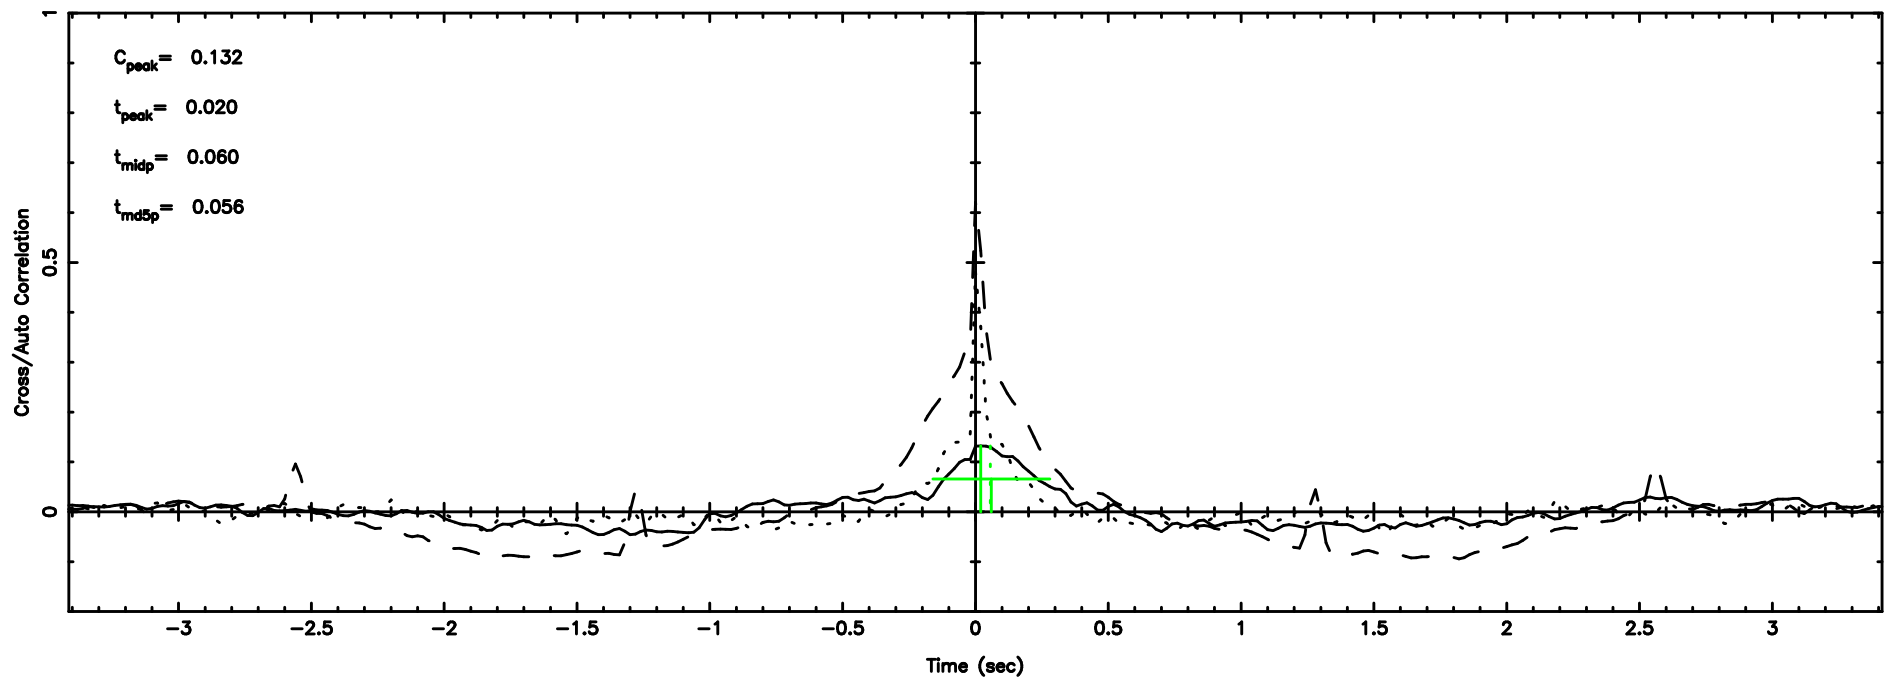

Frequency (Hz)

2311+469 2024/06/09 20.84UT TOYOKAWA-KISO

2311+469 2024/06/09 20.84UT FUJI -KISO

T20240610060307

BLK: 3,SNR1: 0.35424E-01,SNR2: 0.32797

Frequency (Hz)

F20240610060309

BLK: 3,SNR1: 0.10567 ,SNR2: 1.8979