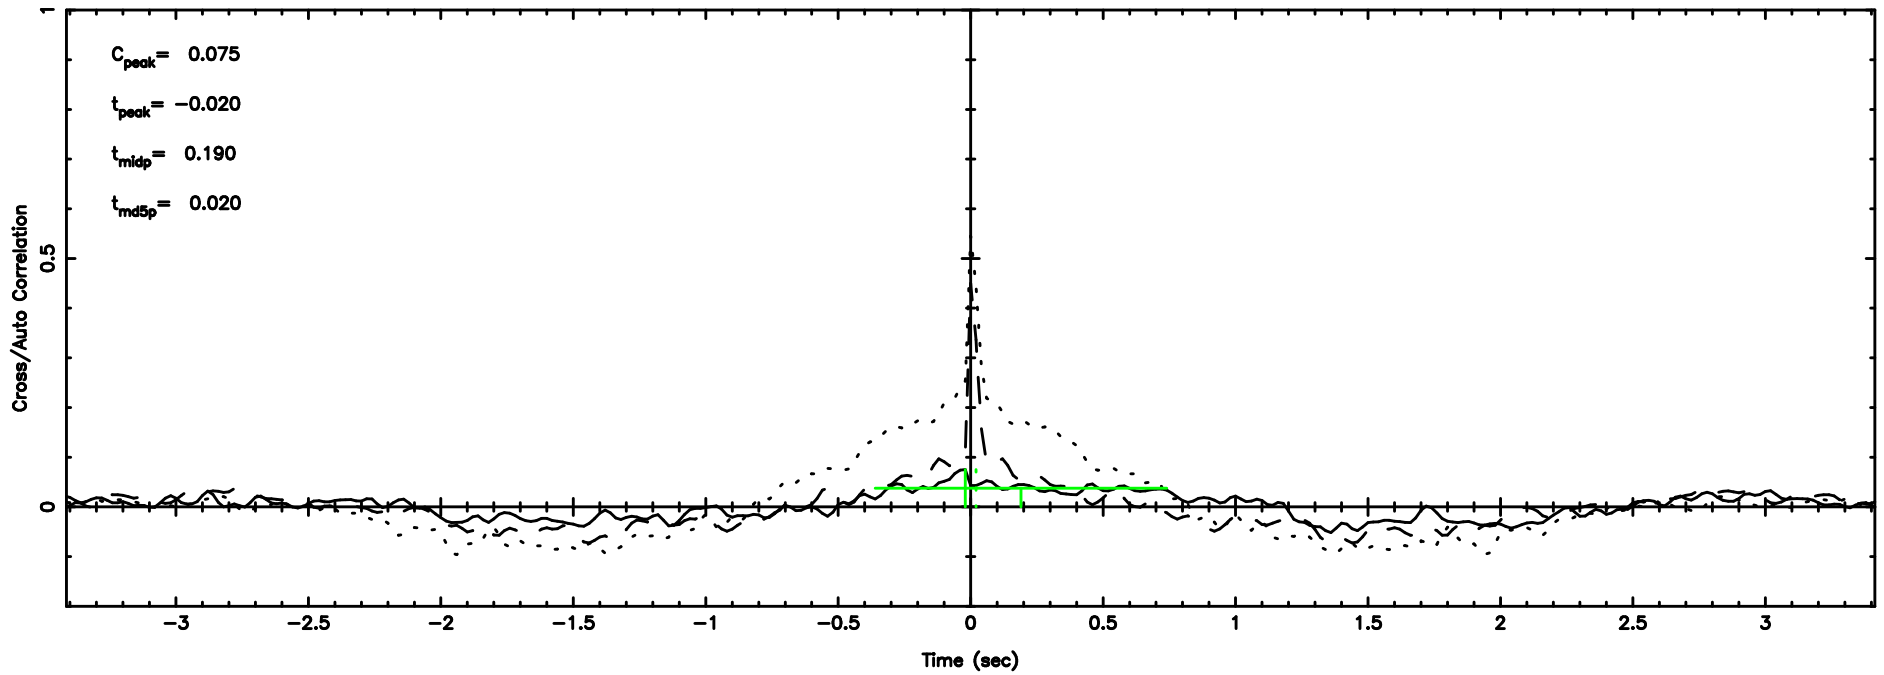

BLK: 7,SNR1: 0.12276 ,SNR2: 1.4694

K20240610074342

BLK: 7,SNR1: 0.35900 ,SNR2: 3.2926

0106+01 2024/06/09 22.76UT TOYOKAWA-KISO

F20240610074347

BLK: 4,SNR1:-0.10893 ,SNR2: 0.50740

Frequency (Hz)

K20240610074342