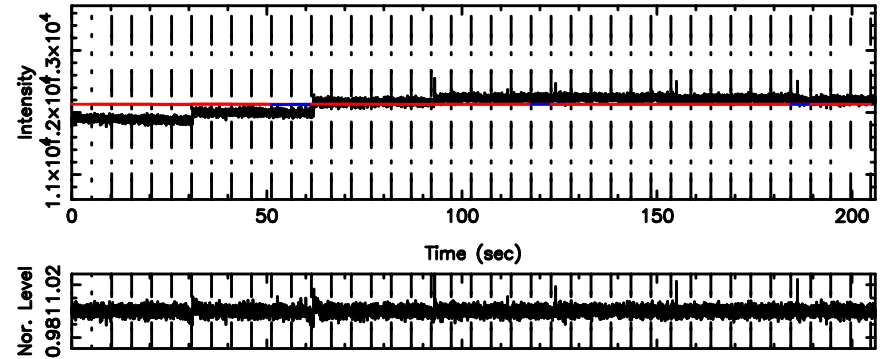

T20240610075308

BLK: 4,SNR1: 0.77373E-01,SNR2: 1.1306

0115-01 2024/06/09 22.91UT TOYOKAWA-KISO

K20240610075305

BLK: 4,SNR1: 0.45162 ,SNR2: 6.4660

F20240610075310

BLK: 6,SNR1: 1.3996 ,SNR2: 8.4010

Frequency (Hz)