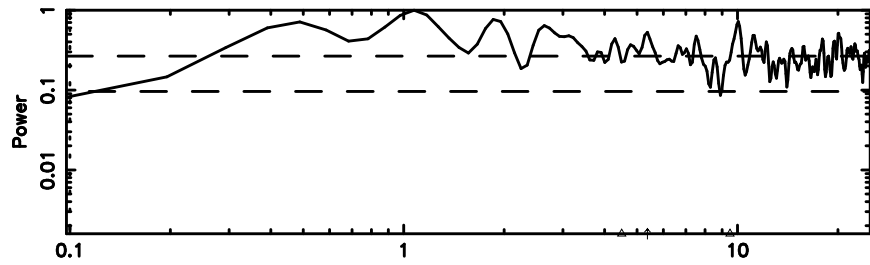

BLK: 3,SNR1: 0.16421 ,SNR2: 0.66963