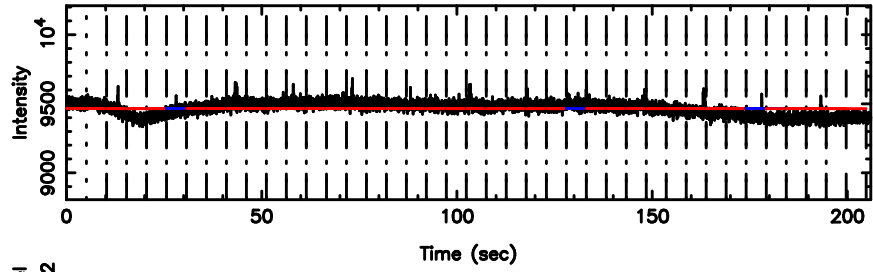

0038+328 2024/06/09 22.29UT FUJI -KISO

T20240610072904

BLK: 2,SNR1: 0.73567E-02,SNR2: 1.3431

3C26 2024/06/09 22.51UT TOYOKAWA-FUJI

F20240610072906

BLK: 2,SNR1: 1.5333 ,SNR2: 12.814

T20240610072904

BLK: 3,SNR1: 0.19973 ,SNR2: 0.73612