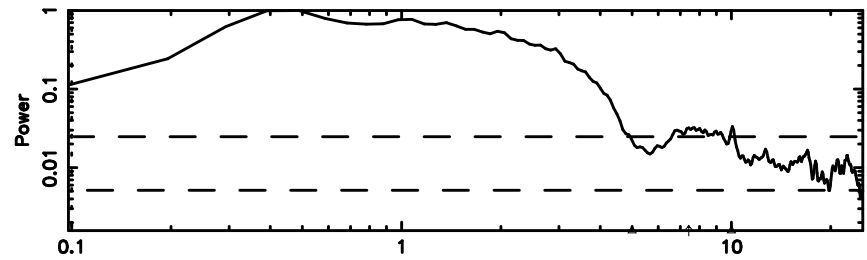

BLK:14,SNR1: 3.2594 ,SNR2: 9.5505