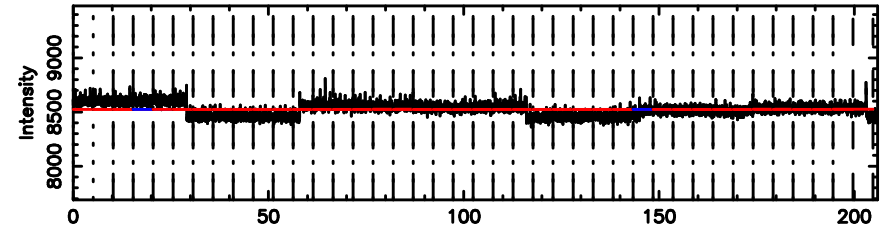

3C12 2024/06/09 22.16UT FUJI -KISO

K20240610070738

No.Good Data

Frequency (Hz)

T20240610071559

BLK: 2,SNR1:-0.61677E-01,SNR2: 0.28267

Frequency (Hz)

F20240610071601