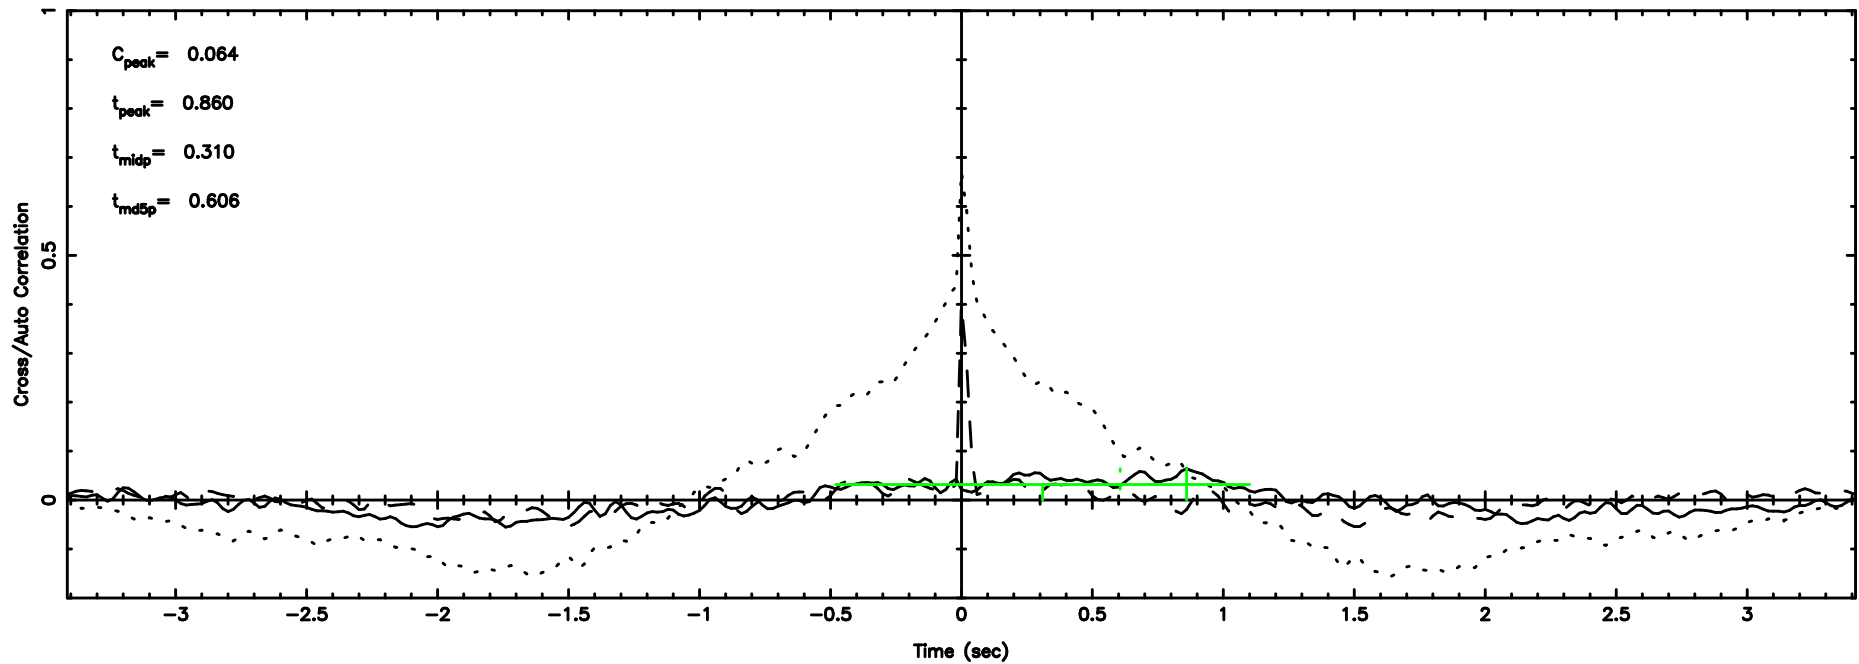

T20240610154330

BLK: 3,SNR1: 0.11857 ,SNR2: 0.59705

Frequency (Hz)

F20240610154332

BLK: 3,SNR1: 0.59428 ,SNR2: 2.3264

Frequency (Hz)

3C216 2024/06/10 6.75UT TOYOKAWA-FUJI

3C216 2024/06/10 6.75UT TOYOKAWA-KISO