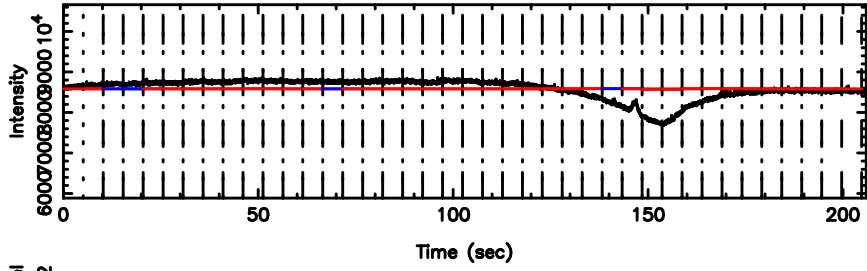

K20240610081239

BLK:31,SNR1: 1.3466 ,SNR2: 8.3731

Frequency (Hz)

T20240610083226

BLK: 4,SNR1: 1.1281 ,SNR2: 5.1965

0155-109 2024/06/09 23.57UT TOYOKAWA-FUJI

F20240610083228

BLK: 4,SNR1: 0.10350 ,SNR2: 3.7427