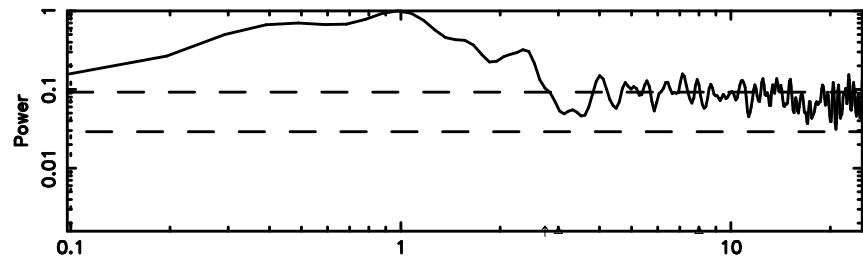

3C208 2024/06/10 6.48UT TOYOKAWA-KISO

F20240610152651

BLK: 6,SNR1: 0.47562 ,SNR2: 4.1236

Frequency (Hz)

K20240610152646

BLK: 6,SNR1: 0.47015 ,SNR2: 3.2367

Frequency (Hz)

3C208 2024/06/10 6.48UT FUJI -KISO