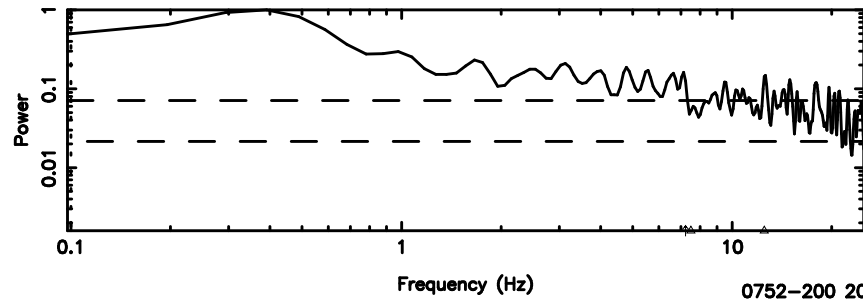

K20240610142751

BLK: 4,SNR1:-0.50375E-02,SNR2: 0.44027

Frequency (Hz)

0752-200 2024/06/10 5.49UT TOYOKAWA-KISO

F20240610142756

BLK: 3,SNR1: 0.60778 ,SNR2: 1.7777

K20240610142751

BLK: 3,SNR1: 0.19374E-02,SNR2: 0.25885