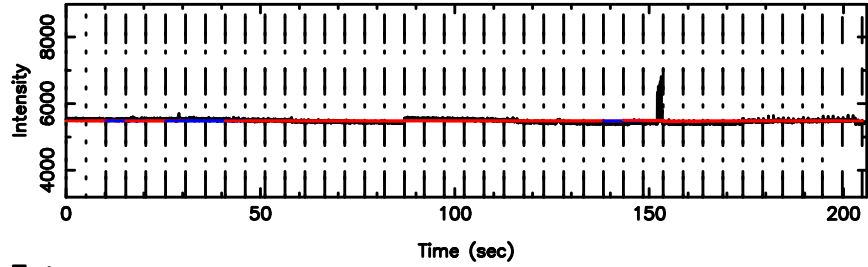

F20240610102421