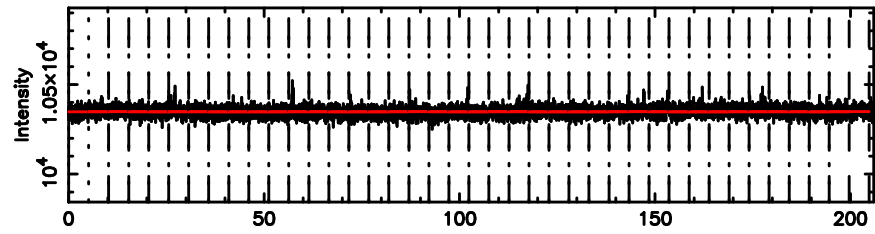

BLK: 3,SNR1:-0.71276E-01,SNR2: 0.52739

Frequency (Hz)

F20240610064852

BLK: 3,SNR1: 0.80149E-01,SNR2: 1.5463

Frequency (Hz)

0011+344 2024/06/09 21.84UT TOYOKAWA-FUJI

T20240610064850

No.Good Data