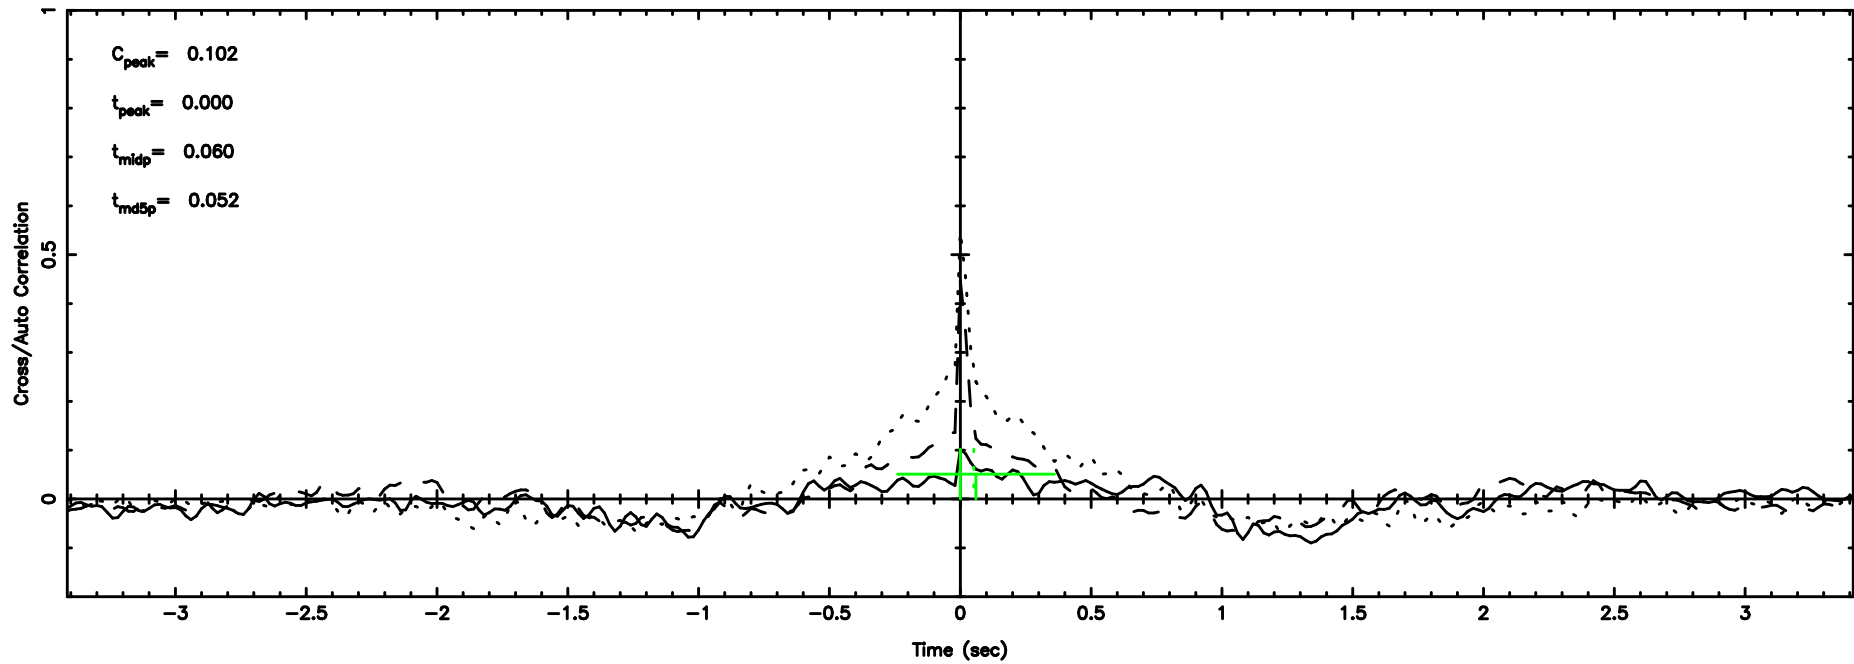

BLK: 4,SNR1: 0.34857 ,SNR2: 2.9378

Frequency (Hz)

0941-08 2024/06/10 7.31UT TOYOKAWA-FUJI

T20240610161705

BLK: 3,SNR1: 0.14565 ,SNR2: 2.6829

K20240610161702

BLK: 3,SNR1: 0.73137 ,SNR2: 2.7698

0941-08 2024/06/10 7.31UT TOYOKAWA-KISO