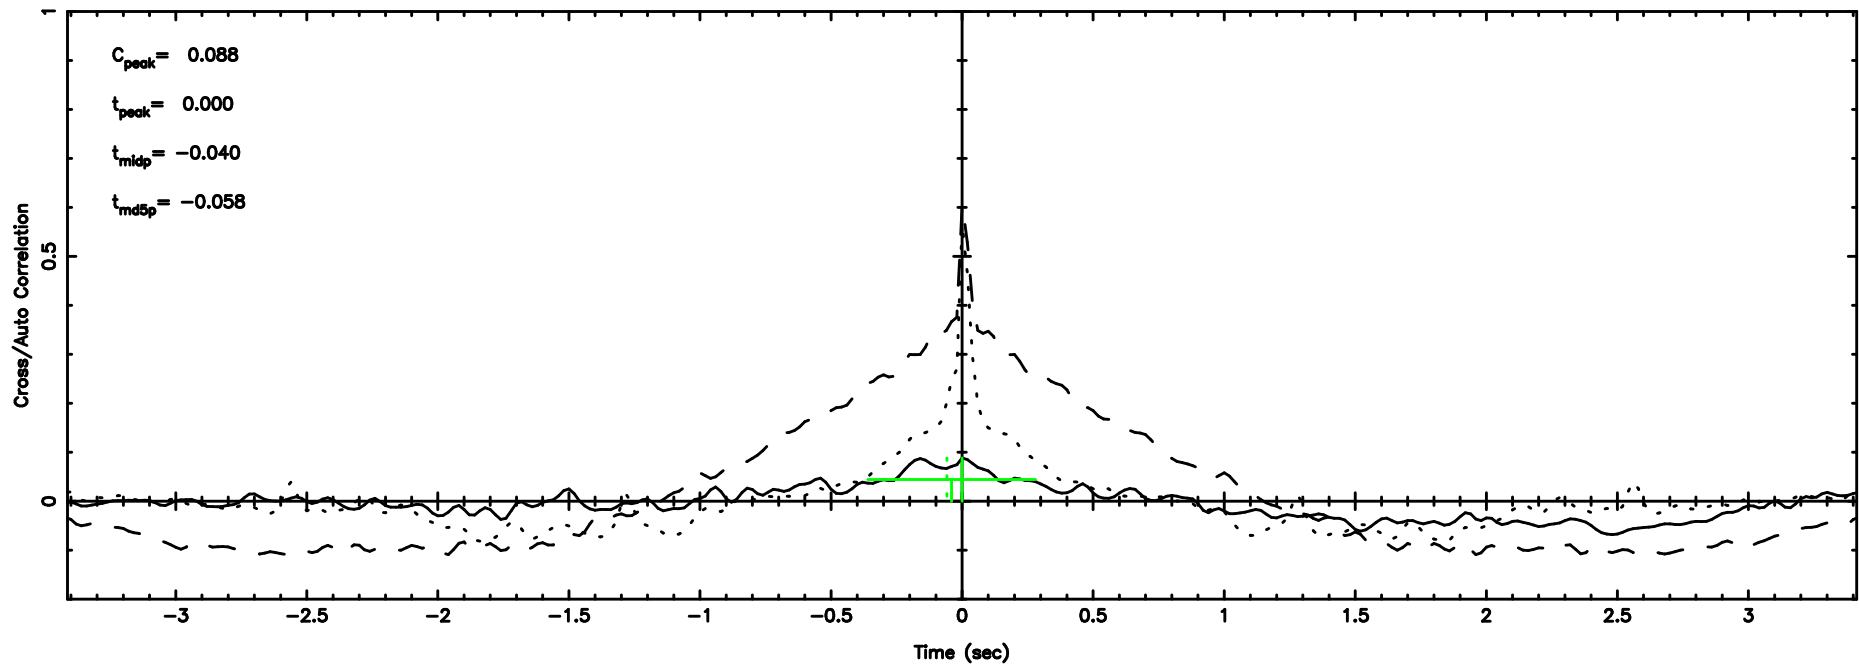

T20240610151548

BLK: 9,SNR1: 2.0028 ,SNR2: 7.0774

Frequency (Hz)

F20240610151550

BLK: 9,SNR1: 1.1011 ,SNR2: 2.0035

Frequency (Hz)

0839-071 2024/06/10 6.29UT TOYOKAWA-FUJI

T20240610151548