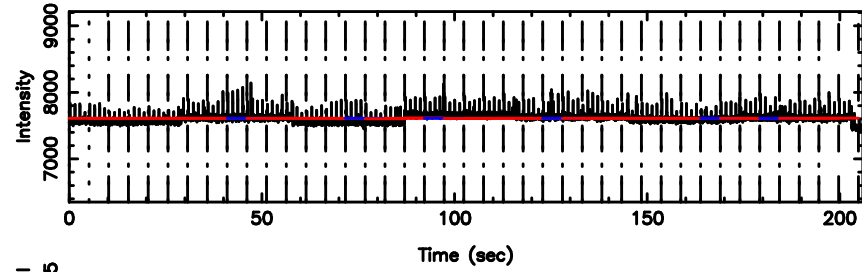

F20240610162529