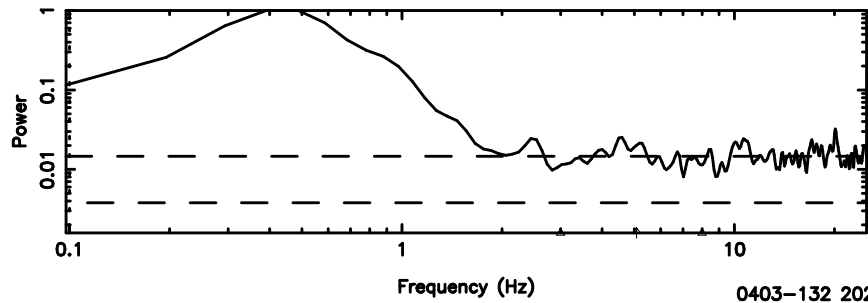

Frequency (Hz)

F20240610102421

BLK: 5,SNR1: 0.49183E-01,SNR2: 1.1087

0347+05 2024/06/10 1.43UT FUJI -KISO

K20240610102416

BLK: 5,SNR1: 0.38057 ,SNR2: 2.0517

T20240610103954

BLK:11,SNR1: 1.7191 ,SNR2: 6.8354