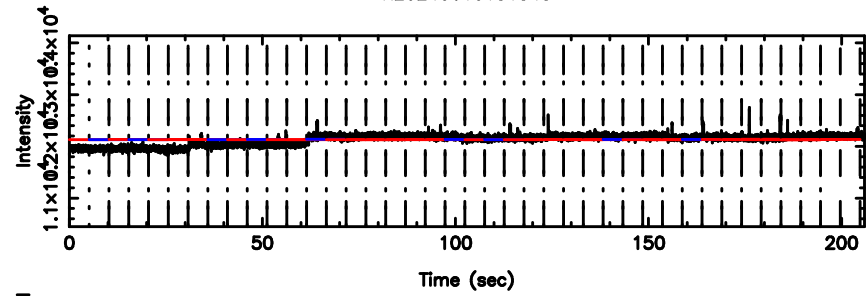

Frequency (Hz)

K20240610151545