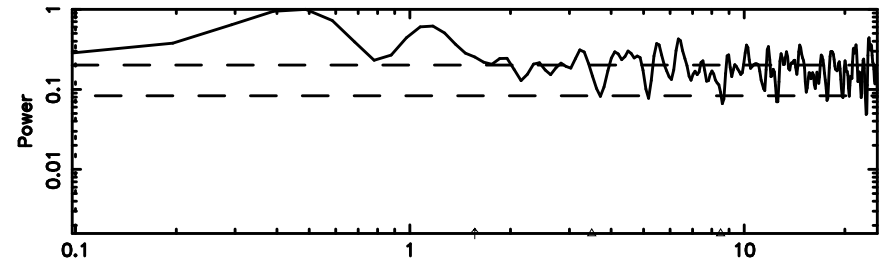

BLK: 3,SNR1:-0.71276E-01,SNR2: 0.52739

Frequency (Hz)

F20240610064852

BLK: 3,SNR1: 0.80149E-01,SNR2: 1.5463

Frequency (Hz)

0011+344 2024/06/09 21.84UT TOYOKAWA-FUJI

T20240610064850

No.Good Data