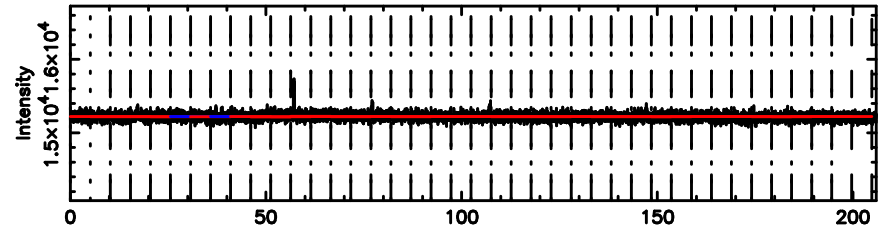

BLK: 7,SNR1: 0.96228 ,SNR2: 2.9054

Frequency (Hz)

2311+469 2024/06/09 20.84UT TOYOKAWA-FUJI

T20240610054855

BLK: 2,SNR1: 0.10364 ,SNR2: 5.3428

Frequency (Hz)

K20240610054853

BLK: 2,SNR1: 0.82194E-02,SNR2: 0.23304