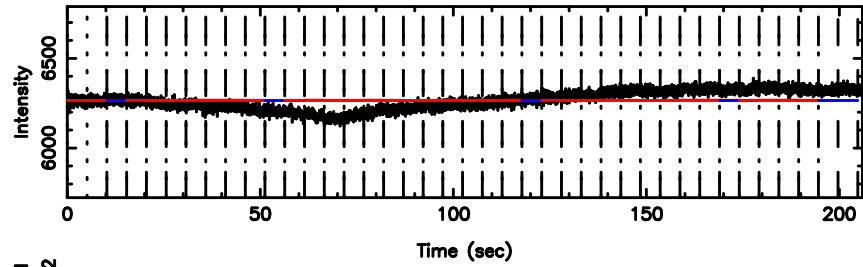

BLK: 9,SNR1: 5.2232 ,SNR2: 18.046

Frequency (Hz)

K20240610151545

BLK: 9,SNR1: 0.65463 ,SNR2: 2.8629

Frequency (Hz)

0839-071 2024/06/10 6.29UT TOYOKAWA-KISO

0839-071 2024/06/10 6.29UT FUJI -KISO

T20240610152649