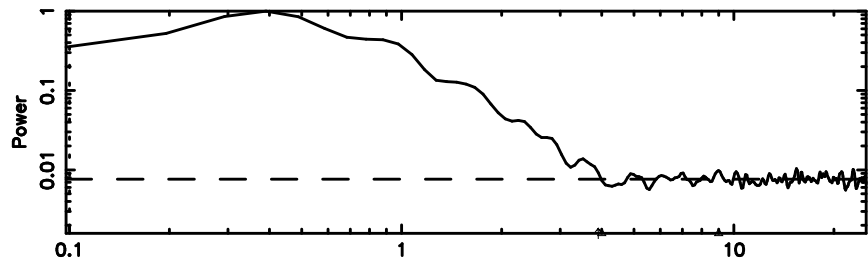

BLK: 6,SNR1: 0.59292 ,SNR2: 3.6706

K20240610104901

BLK: 6,SNR1: 0.78310 ,SNR2: 2.6526

0411+05 2024/06/10 1.85UT FUJI -KISO

T20240610105558

BLK:27,SNR1: 4.6328 ,SNR2: 24.101

Frequency (Hz)

F20240610105600