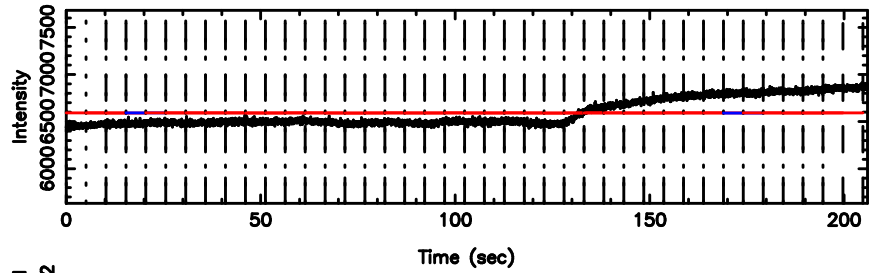

T20240610100201

BLK: 2,SNR1: 0.88468E-01,SNR2: 1.2447