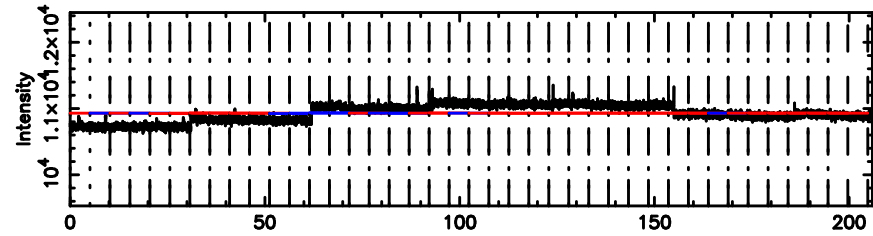

T20240610085123

BLK: 8,SNR1: 0.16144 ,SNR2: 0.75893

K20240610085120

BLK: 8,SNR1: 0.98052 ,SNR2: 4.4972

0213+178 2024/06/09 23.88UT TOYOKAWA-KISO

F20240610085125

BLK:10,SNR1: 0.10819 ,SNR2: 1.3098

K20240610085120