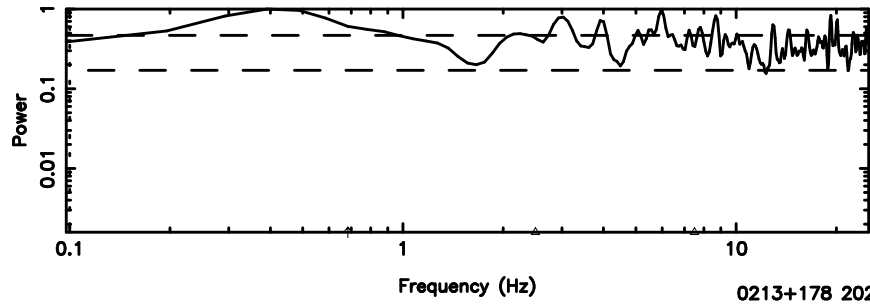

K20240610083930

BLK: 2,SNR1: 0.58703E-01,SNR2: 0.24867

0202+15 2024/06/09 23.69UT FUJI -KISO

T20240610085123

BLK: 4,SNR1:-0.14213 ,SNR2: 0.64490

0213+178 2024/06/09 23.88UT TOYOKAWA-FUJI

F20240610085125

BLK: 4,SNR1: 0.88879 ,SNR2: 7.2696