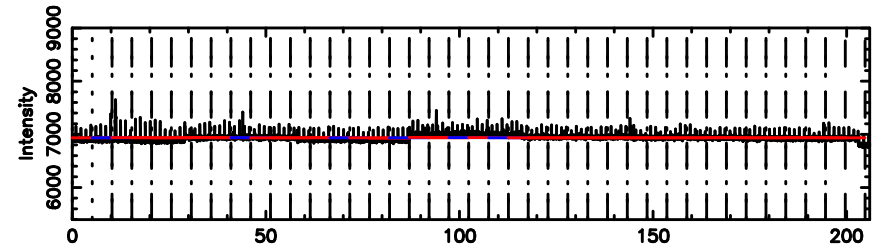

BLK: 5,SNR1: 0.20491 ,SNR2: 1.8042

0703+138 2024/06/10 4.70UT FUJI -KISO

T20240610134941

BLK: 6,SNR1: 0.20020 ,SNR2: 0.56547

F20240610134943

BLK: 6,SNR1: 1.1104 ,SNR2: 8.4414

0713-024 2024/06/10 4.86UT TOYOKAWA-FUJI