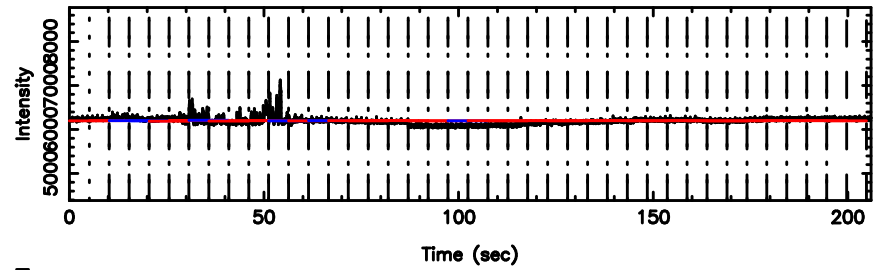

K20240610093632

BLK: 9,SNR1: 0.51663 ,SNR2: 2.6750

0258+350 2024/06/10 0.64UT FUJI -KISO

T20240610094624

BLK: 6,SNR1:-0.42003E-01,SNR2: 0.67949

F20240610094626

BLK: 6,SNR1: 13.746 ,SNR2: 26.224

0308+305 2024/06/10 0.80UT TOYOKAWA-FUJI