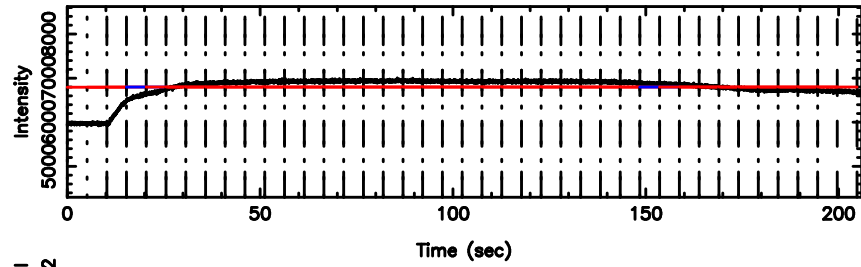

T20240610160221