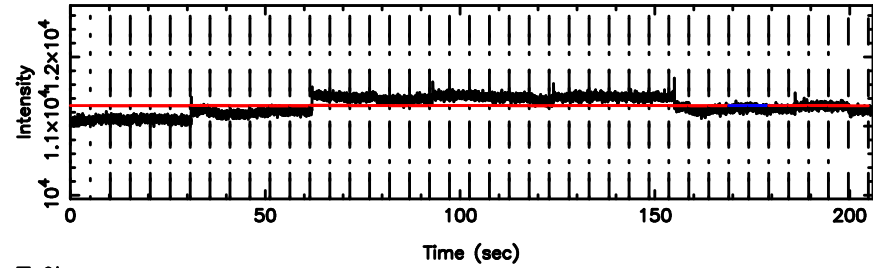

K20240610083930