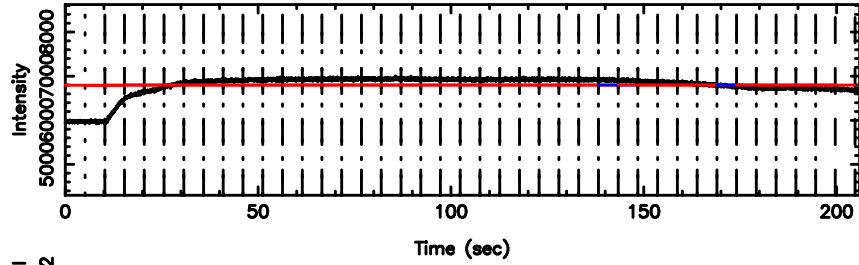

T20240610160221