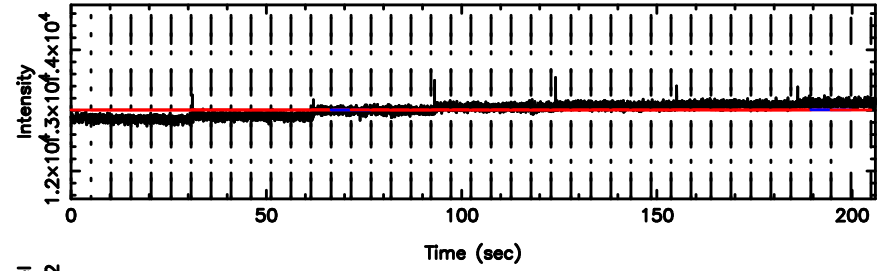

BLK: 2,SNR1:-0.23060 ,SNR2: 0.64606

Frequency (Hz)

0038+328 2024/06/09 22.29UT TOYOKAWA-FUJI

T20240610071559

BLK: 2,SNR1: 0.20737 ,SNR2: 0.62965

Frequency (Hz)

K20240610071556

BLK: 2,SNR1:-0.57177E-01,SNR2: 0.26054