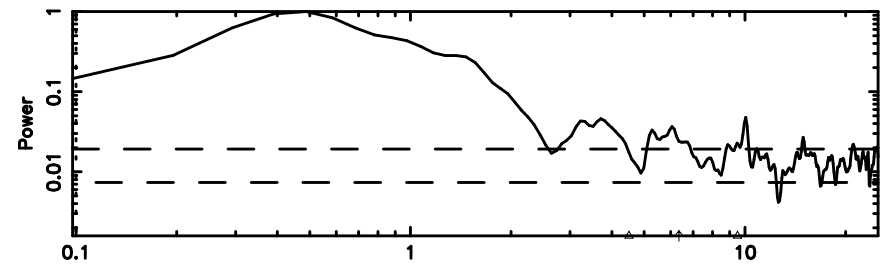

F20240610063227

BLK: 6,SNR1: 0.69210 ,SNR2: 3.2357

Frequency (Hz)

K20240610063222

BLK: 6,SNR1: 1.9411 ,SNR2: 6.6941

Frequency (Hz)

2354+14 2024/06/09 21.57UT FUJI -KISO

T20240610064128