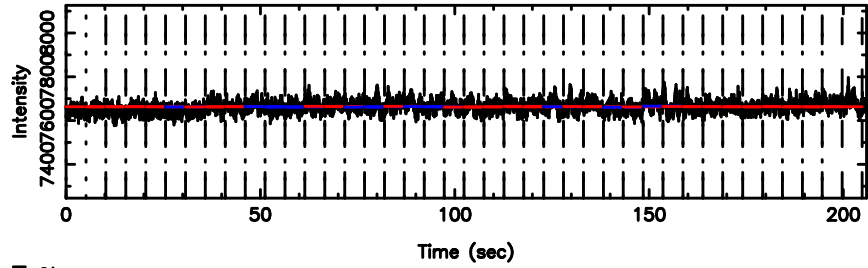

Frequency (Hz)

F20240610102421

BLK: 5,SNR1: 0.49183E-01,SNR2: 1.1087

0347+05 2024/06/10 1.43UT FUJI -KISO

K20240610102416

BLK: 5,SNR1: 0.38057 ,SNR2: 2.0517

T20240610103954

BLK:11,SNR1: 1.7191 ,SNR2: 6.8354