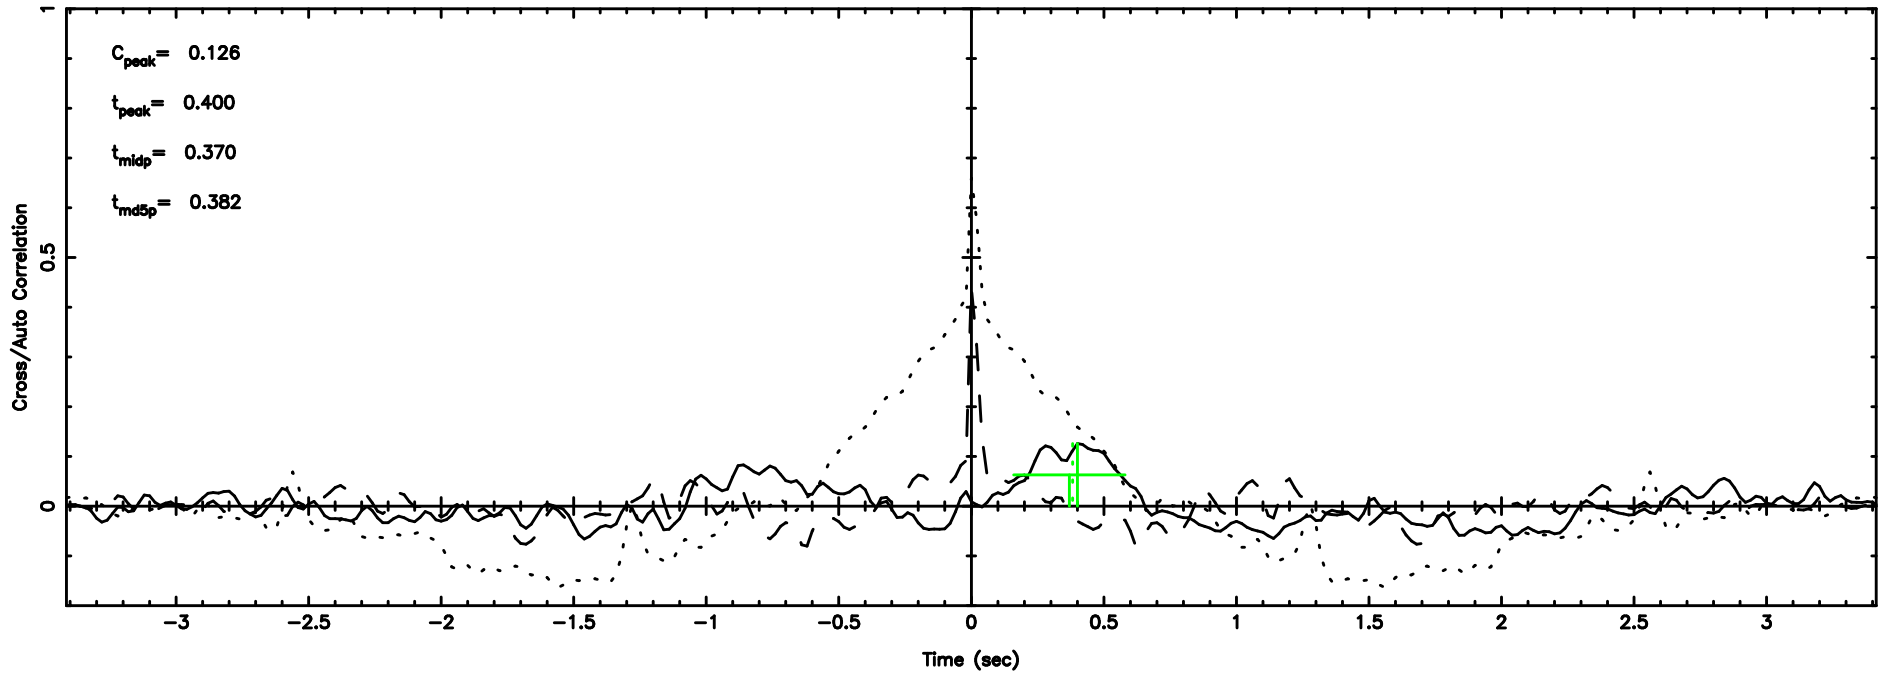

0038+328 2024/06/09 22.29UT FUJI -KISO

T20240610072904

BLK: 2,SNR1: 0.73567E-02,SNR2: 1.3431

3C26 2024/06/09 22.51UT TOYOKAWA-FUJI

F20240610072906

BLK: 2,SNR1: 1.5333 ,SNR2: 12.814

T20240610072904

BLK: 3,SNR1: 0.19973 ,SNR2: 0.73612