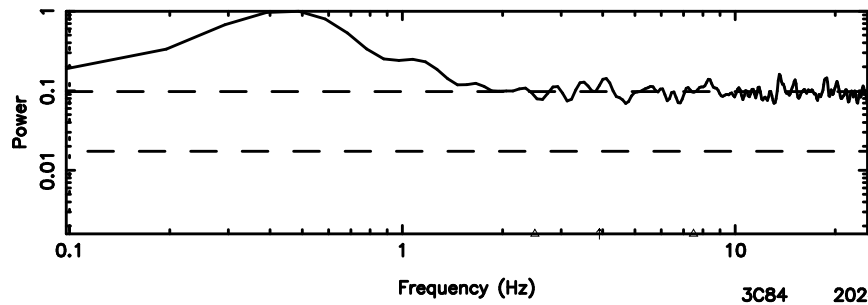

BLK:18,SNR1: 0.25993 ,SNR2: 1.3043