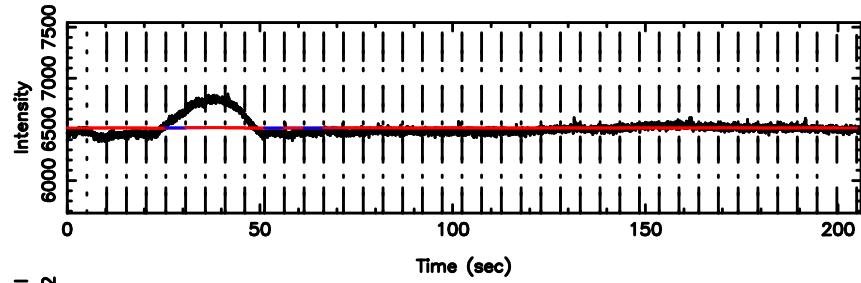

BLK: 4,SNR1: 0.34857 ,SNR2: 2.9378

Frequency (Hz)

0941-08 2024/06/10 7.31UT TOYOKAWA-FUJI

T20240610161705

BLK: 3,SNR1: 0.14565 ,SNR2: 2.6829

K20240610161702

BLK: 3,SNR1: 0.73137 ,SNR2: 2.7698

0941-08 2024/06/10 7.31UT TOYOKAWA-KISO