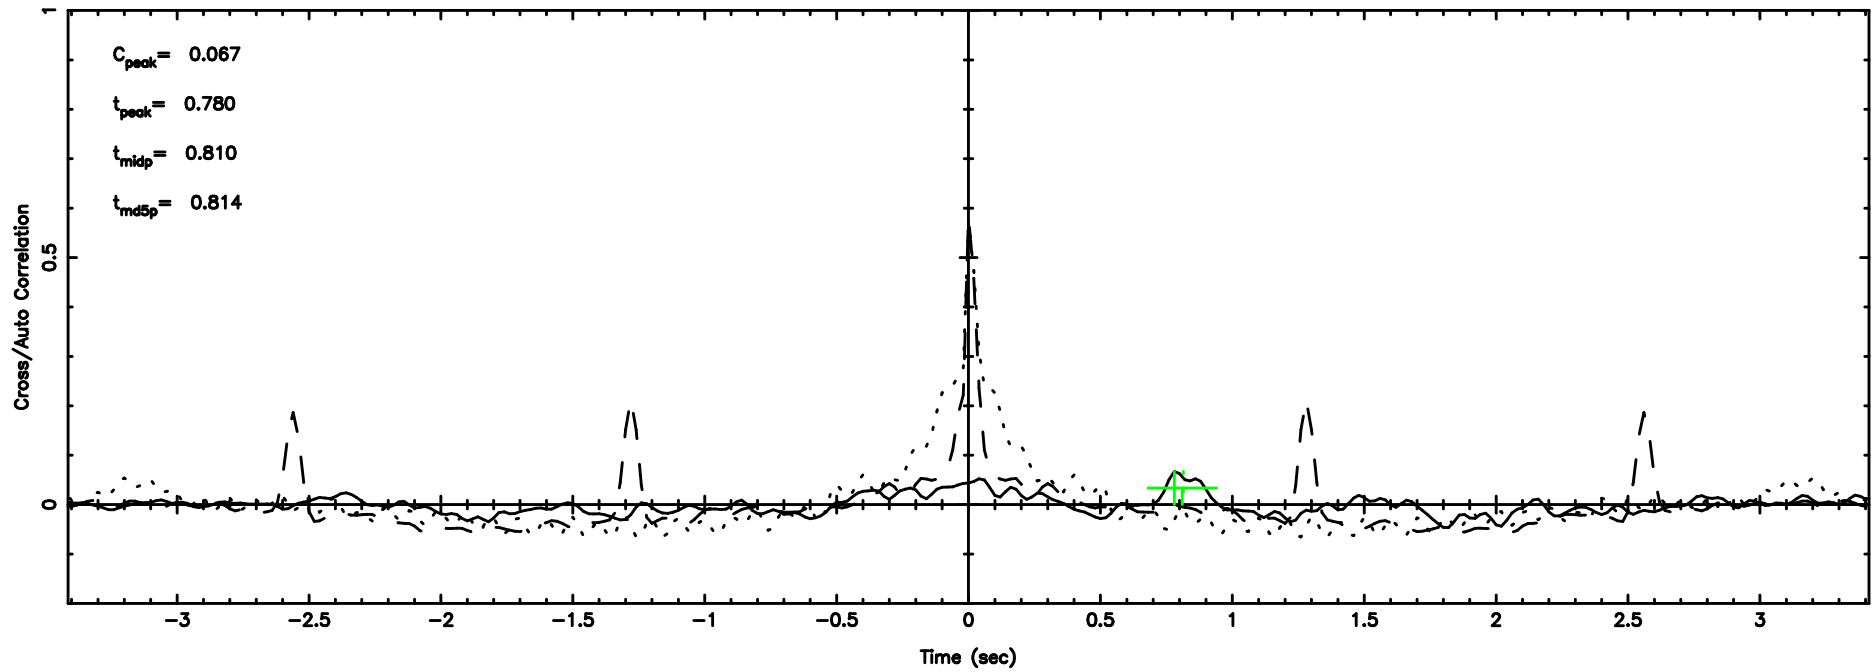

F20240610103956

BLK:10,SNR1:-0.27779 ,SNR2: 0.82616

K20240610103951

BLK:10,SNR1: 0.58116 ,SNR2: 2.5719

0403-132 2024/06/10 1.69UT FUJI -KISO

T20240610104904

BLK: 6,SNR1: 0.48268 ,SNR2: 3.2578

0411+05 2024/06/10 1.85UT TOYOKAWA-FUJI