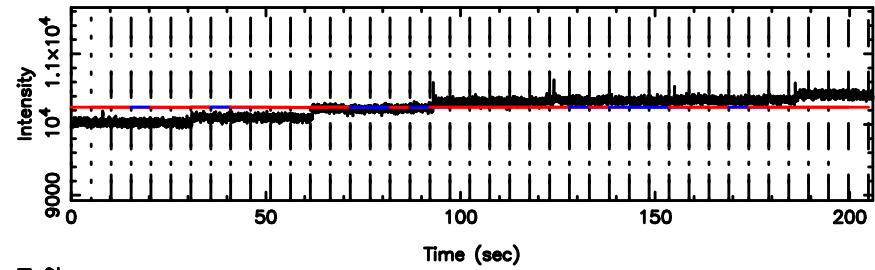

K20240610094621