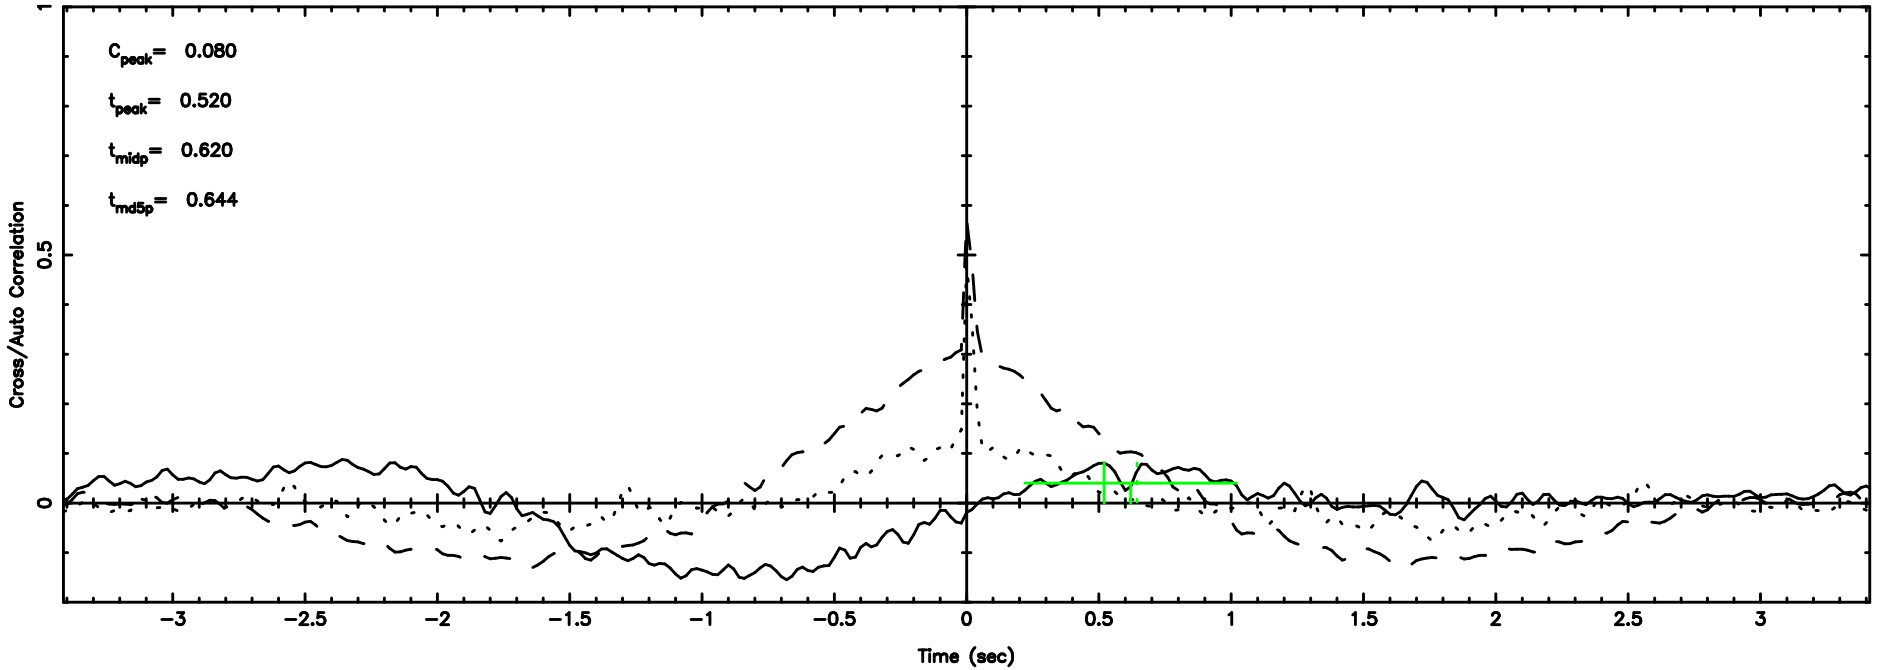

K20240610081239

BLK:31,SNR1: 1.3466 ,SNR2: 8.3731

Frequency (Hz)

T20240610083226

BLK: 4,SNR1: 1.1281 ,SNR2: 5.1965

0155-109 2024/06/09 23.57UT TOYOKAWA-FUJI

F20240610083228

BLK: 4,SNR1: 0.10350 ,SNR2: 3.7427