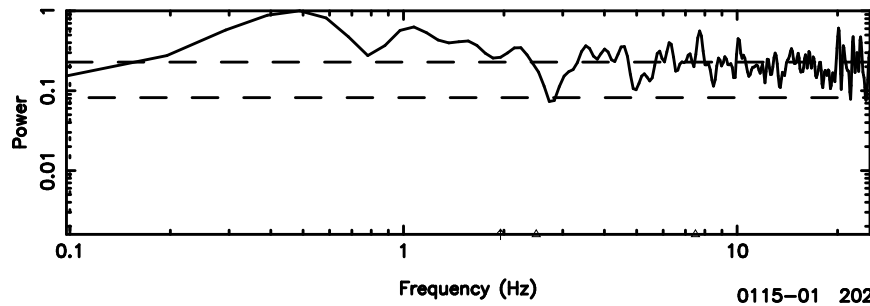

BLK: 4,SNR1: 0.77373E-01,SNR2: 1.1306

0115-01 2024/06/09 22.91UT TOYOKAWA-KISO

K20240610075305