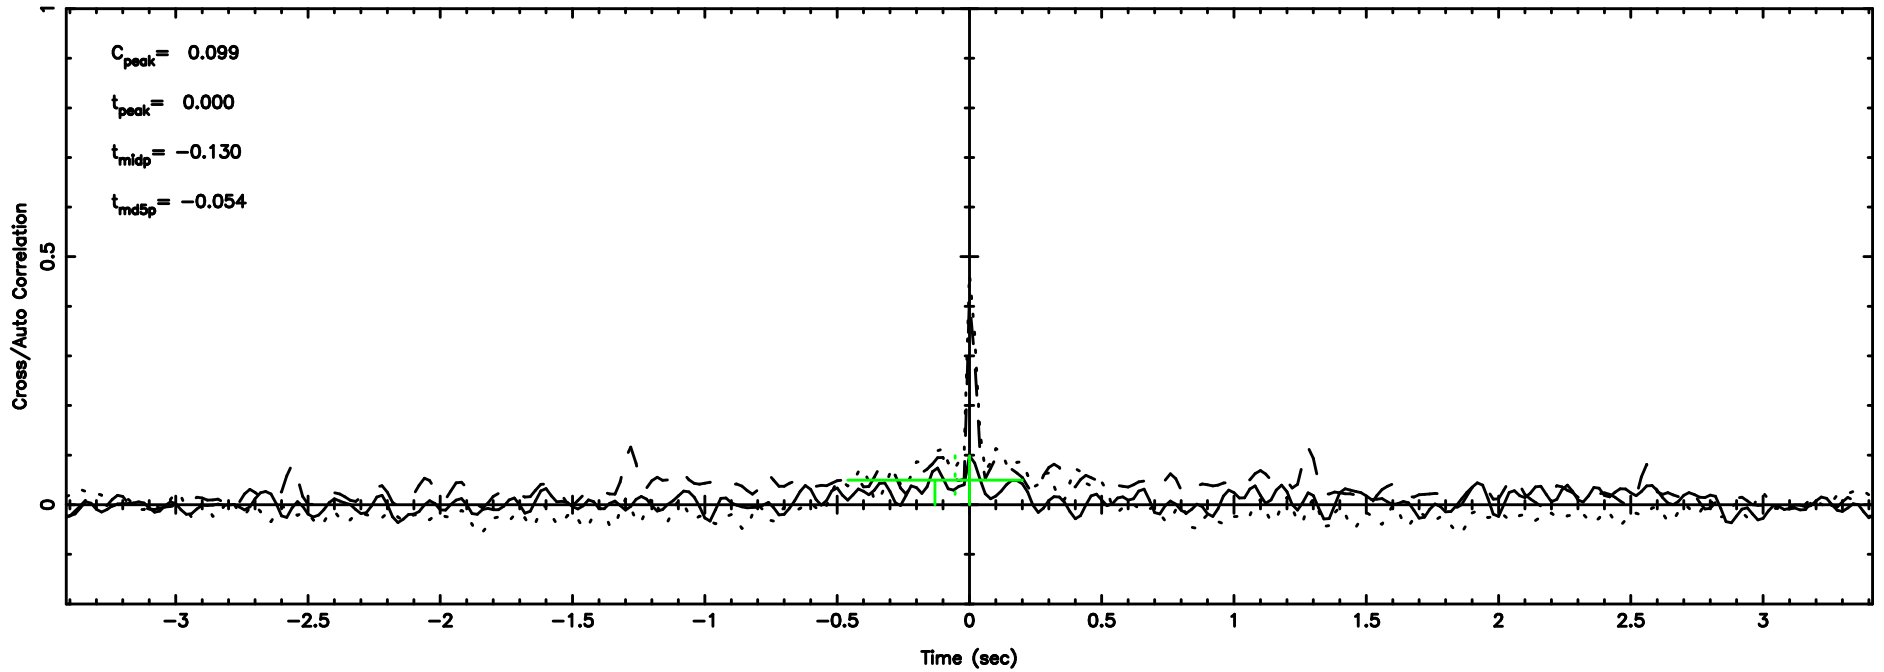

K20240610083223

BLK: 3,SNR1: 0.86208E-01,SNR2: 1.2990

Frequency (Hz)

0155-109 2024/06/09 23.57UT FUJI -KISO

T20240610083933

BLK:10,SNR1: 0.47643 ,SNR2: 5.3770

0202+15 2024/06/09 23.69UT TOYOKAWA-FUJI

F20240610083935