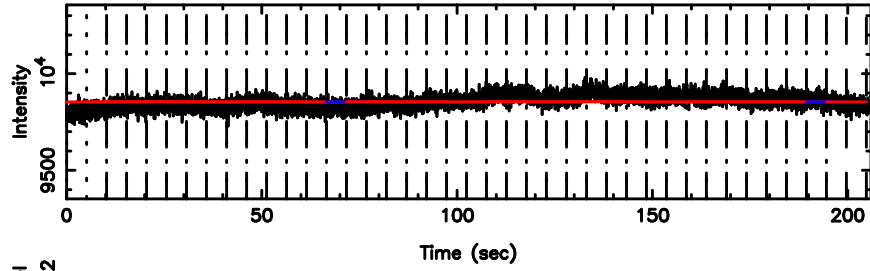

BLK: 2,SNR1:-0.23060 ,SNR2: 0.64606

Frequency (Hz)

0038+328 2024/06/09 22.29UT TOYOKAWA-FUJI

T20240610071559

BLK: 2,SNR1: 0.20737 ,SNR2: 0.62965

Frequency (Hz)

K20240610071556

BLK: 2,SNR1:-0.57177E-01,SNR2: 0.26054