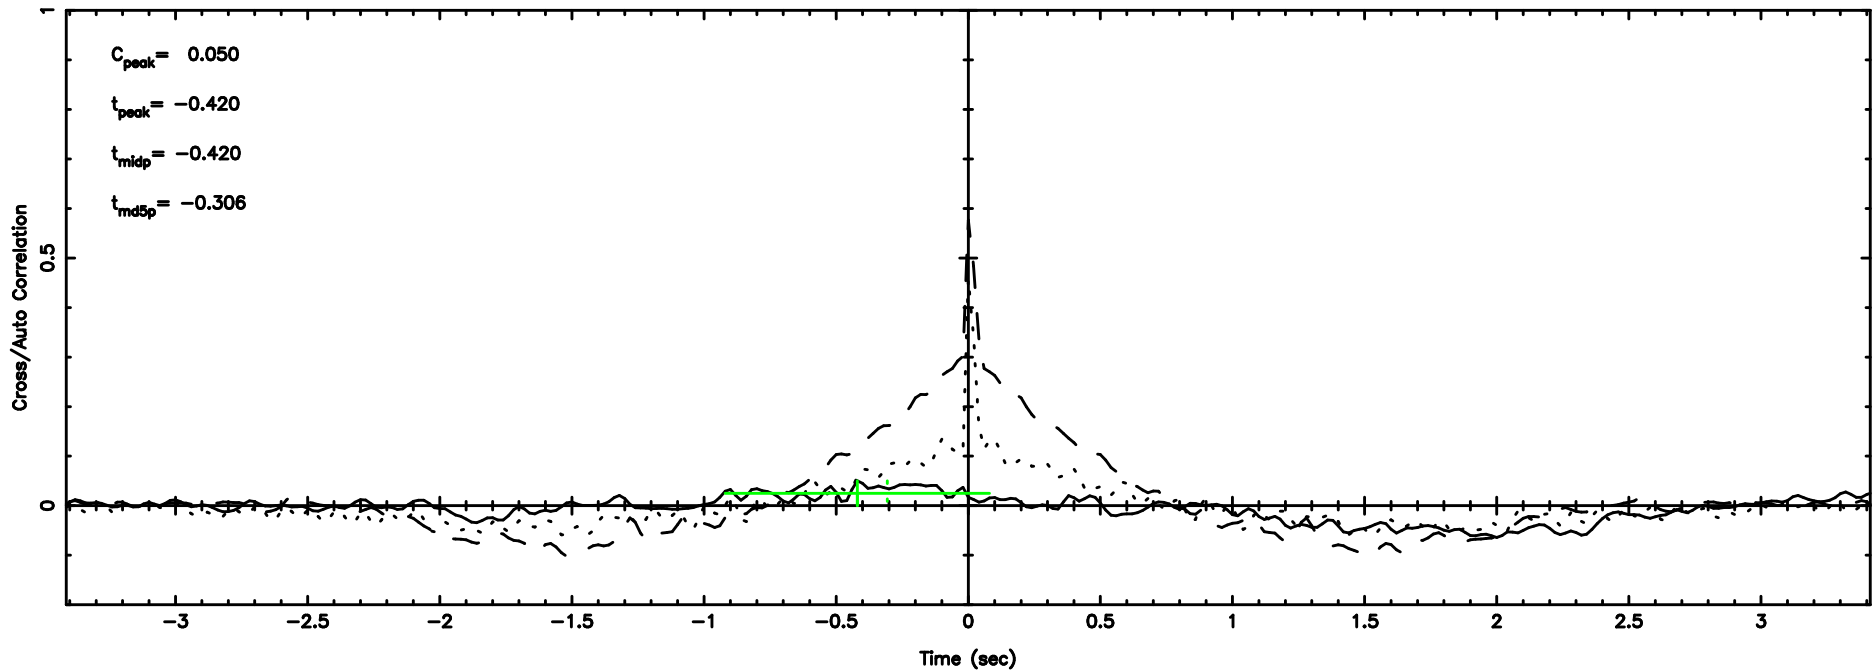

0258+350 2024/06/10 0.64UT FUJI -KISO