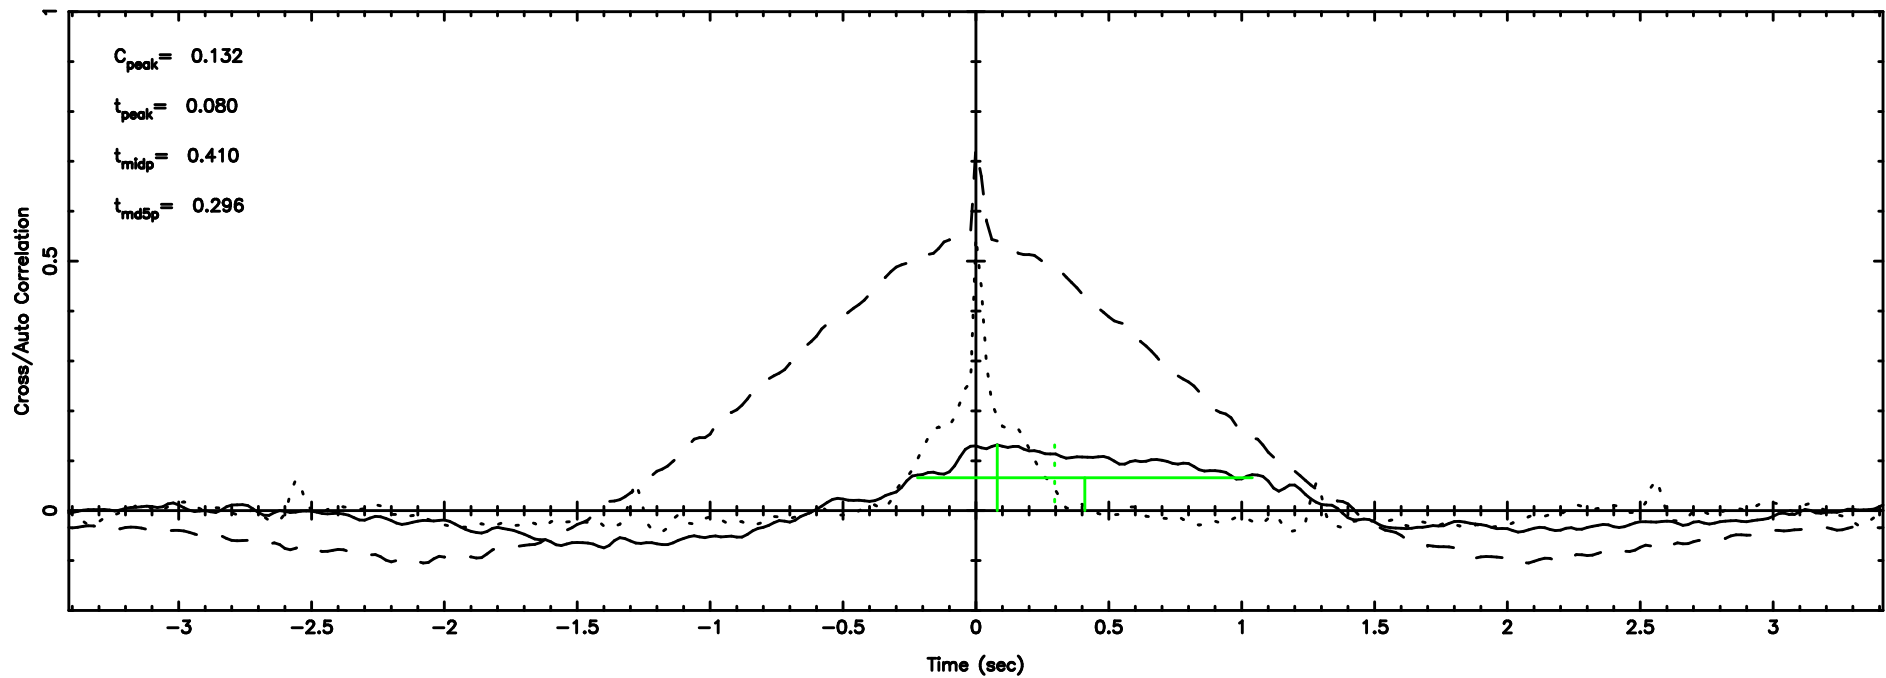

Frequency (Hz)

K20240610053228

BLK:31,SNR1: 8.5378 ,SNR2: 21.605

Frequency (Hz)

2255+416 2024/06/09 20.57UT FUJI -KISO

2259+481 2024/06/09 20.64UT TOYOKAWA-FUJI

2259+481 2024/06/09 20.64UT TOYOKAWA-KISO

F20240610053655