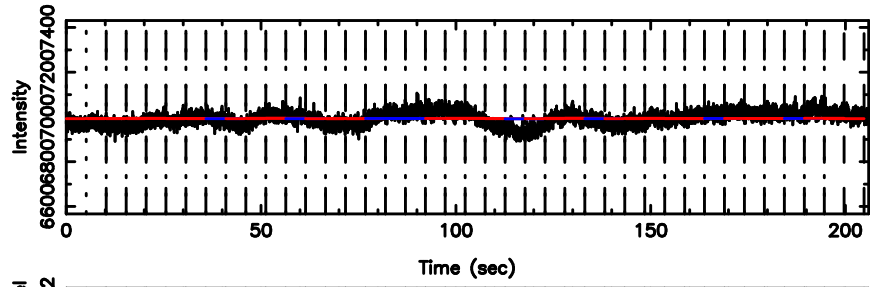

T20240625094055