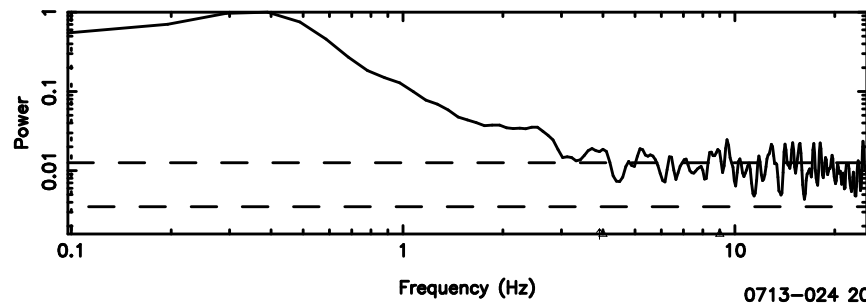

BLK:13,SNR1: 0.19822 ,SNR2: 2.6157

0713-024 2024/06/25 3.87UT TOYOKAWA-KISO

F20240625125044

BLK: 3,SNR1: 2.0912 ,SNR2: 11.009

K20240625125039

BLK: 3,SNR1: 0.11046E-01,SNR2: 0.29269

0713-024 2024/06/25 3.87UT FUJI -KISO