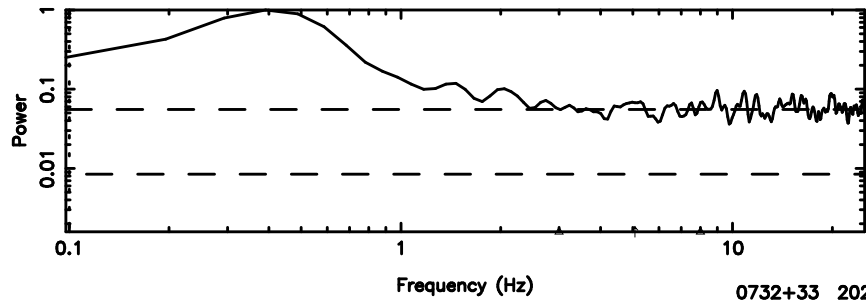

BLK:14,SNR1: 0.48075 ,SNR2: 1.7338