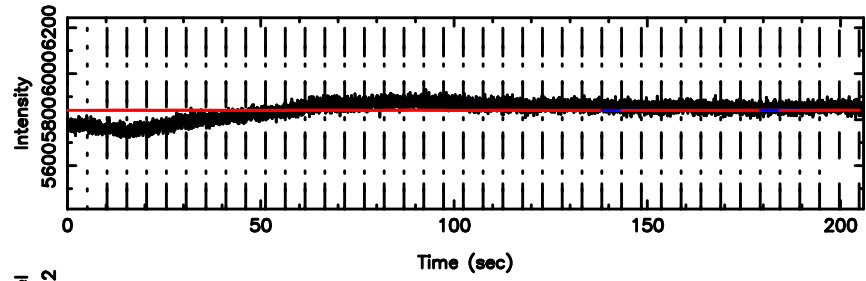

BLK: 2,SNR1: 0.82811 ,SNR2: 4.9924

0926+117 2024/06/25 6.08UT TOYOKAWA-FUJI

T20240625150322

BLK: 2,SNR1: 0.23954E-01,SNR2: 0.45020

K20240625150319

BLK: 2,SNR1:-0.12675E-01,SNR2: 1.2496

0926+117 2024/06/25 6.08UT TOYOKAWA-KISO