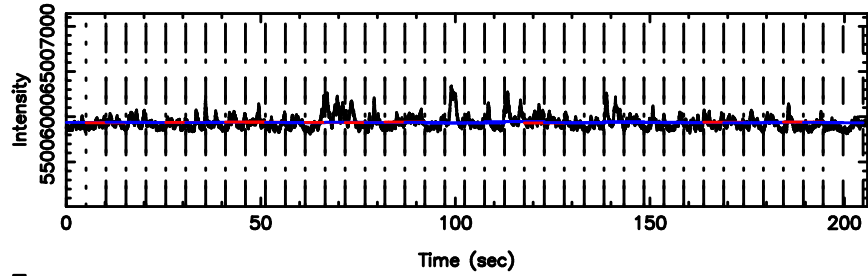

T20240625105634

BLK:29,SNR1: 20.711 ,SNR2: 76.471

3C138 2024/06/25 1.97UT TOYOKAWA-KISO

K20240625105631

BLK:29,SNR1: 2.2741 ,SNR2: 9.6971

F20240625105636

BLK:29,SNR1: 0.51187 ,SNR2: 5.2590

Frequency (Hz)