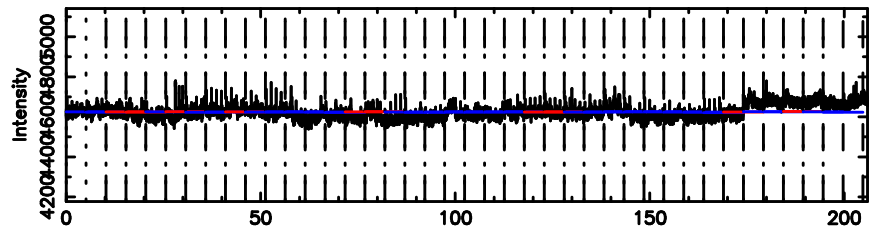

T20240625105634

BLK:29,SNR1: 20.711 ,SNR2: 76.471

3C138 2024/06/25 1.97UT TOYOKAWA-KISO

K20240625105631

BLK:29,SNR1: 2.2741 ,SNR2: 9.6971

F20240625105636

BLK:29,SNR1: 0.51187 ,SNR2: 5.2590

Frequency (Hz)