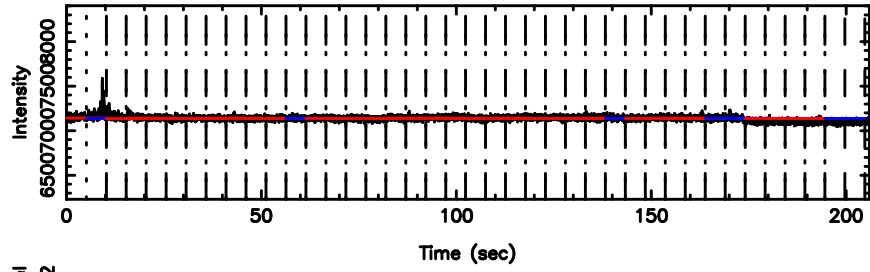

Frequency (Hz)

0308+305 2024/06/24 23.82UT FUJI -KISO

T20240625085412

BLK: 2,SNR1:-0.92679E-01,SNR2: 0.18522

F20240625085414

BLK: 2,SNR1: 1.8972 ,SNR2: 7.7964

0315+045 2024/06/24 23.93UT TOYOKAWA-FUJI

T20240625085412