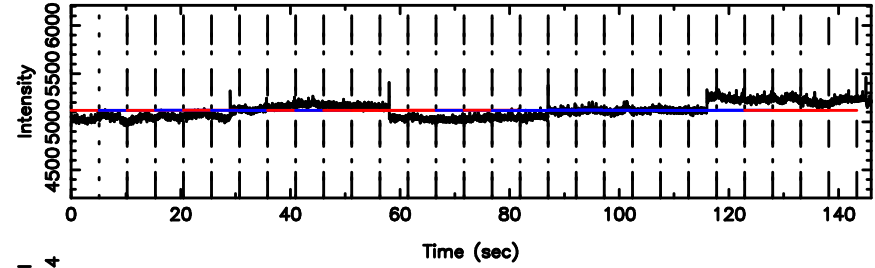

F20240625113951