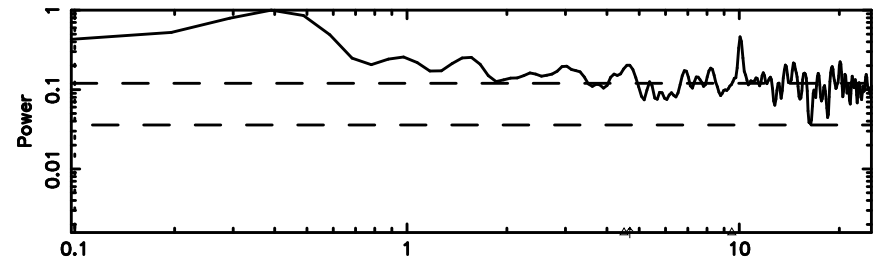

BLK:15,SNR1: 0.62606 ,SNR2: 3.6552

0556+191 2024/06/25 2.62UT TOYOKAWA-KISO

F20240625113518

BLK: 5,SNR1: 0.50488 ,SNR2: 5.2533

K20240625113513

BLK: 5,SNR1: 0.25034 ,SNR2: 0.94298

0556+191 2024/06/25 2.62UT FUJI -KISO