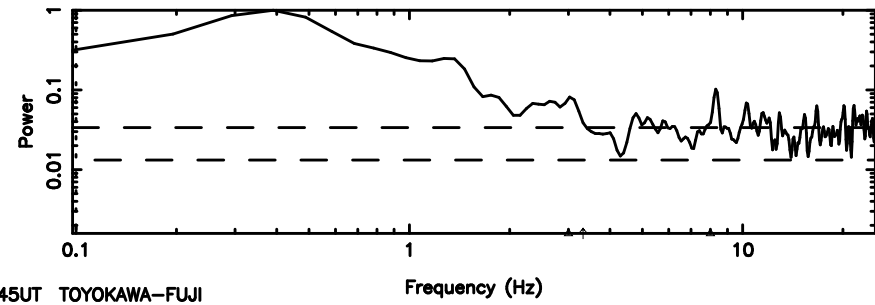

T20240625092521

BLK: 3,SNR1: 0.71965E-01,SNR2: 0.24303

0347+05 2024/06/25 0.45UT TOYOKAWA-FUJI

F20240625092523

BLK: 3,SNR1: 0.91726 ,SNR2: 5.7796

T20240625092521

BLK: 4,SNR1:-0.44287E-02,SNR2: 1.5819

0347+05 2024/06/25 0.45UT TOYOKAWA-KISO