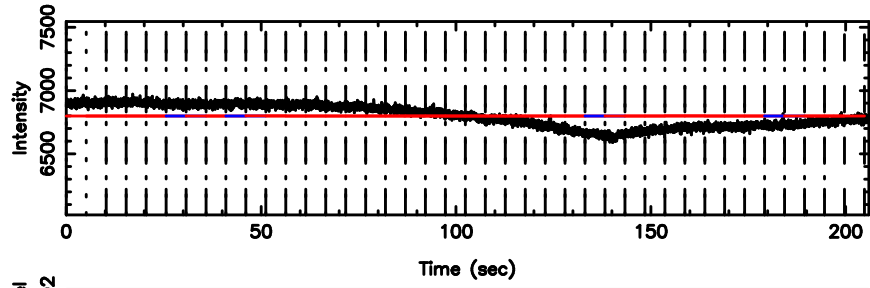

T20240625092521

BLK: 3,SNR1: 0.71965E-01,SNR2: 0.24303

0347+05 2024/06/25 0.45UT TOYOKAWA-FUJI

F20240625092523

BLK: 3,SNR1: 0.91726 ,SNR2: 5.7796

T20240625092521

BLK: 4,SNR1:-0.44287E-02,SNR2: 1.5819

0347+05 2024/06/25 0.45UT TOYOKAWA-KISO