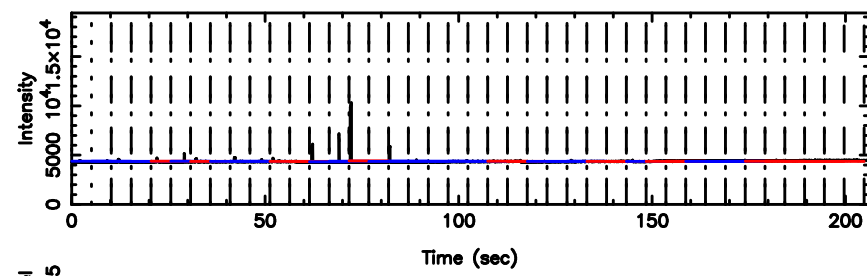

F20240625142752