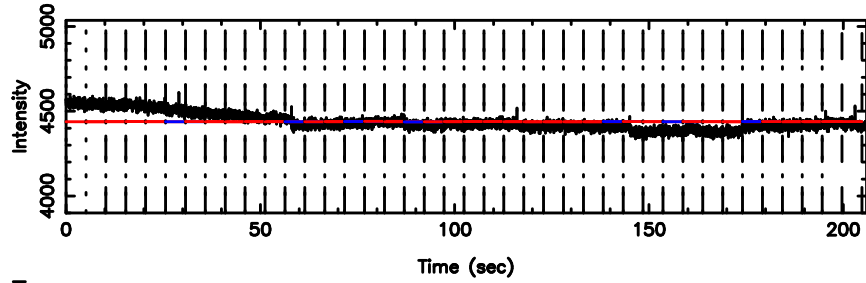

0552+12 2024/06/25 2.54UT TOYOKAWA-KISO

K20240625113046

BLK:18,SNR1: 0.91812 ,SNR2: 4.5481

F20240625113051

BLK: 7,SNR1: 0.20019 ,SNR2: 0.65259

K20240625113046

BLK: 7,SNR1: 2.0897 ,SNR2: 6.2715

0552+12 2024/06/25 2.54UT FUJI -KISO