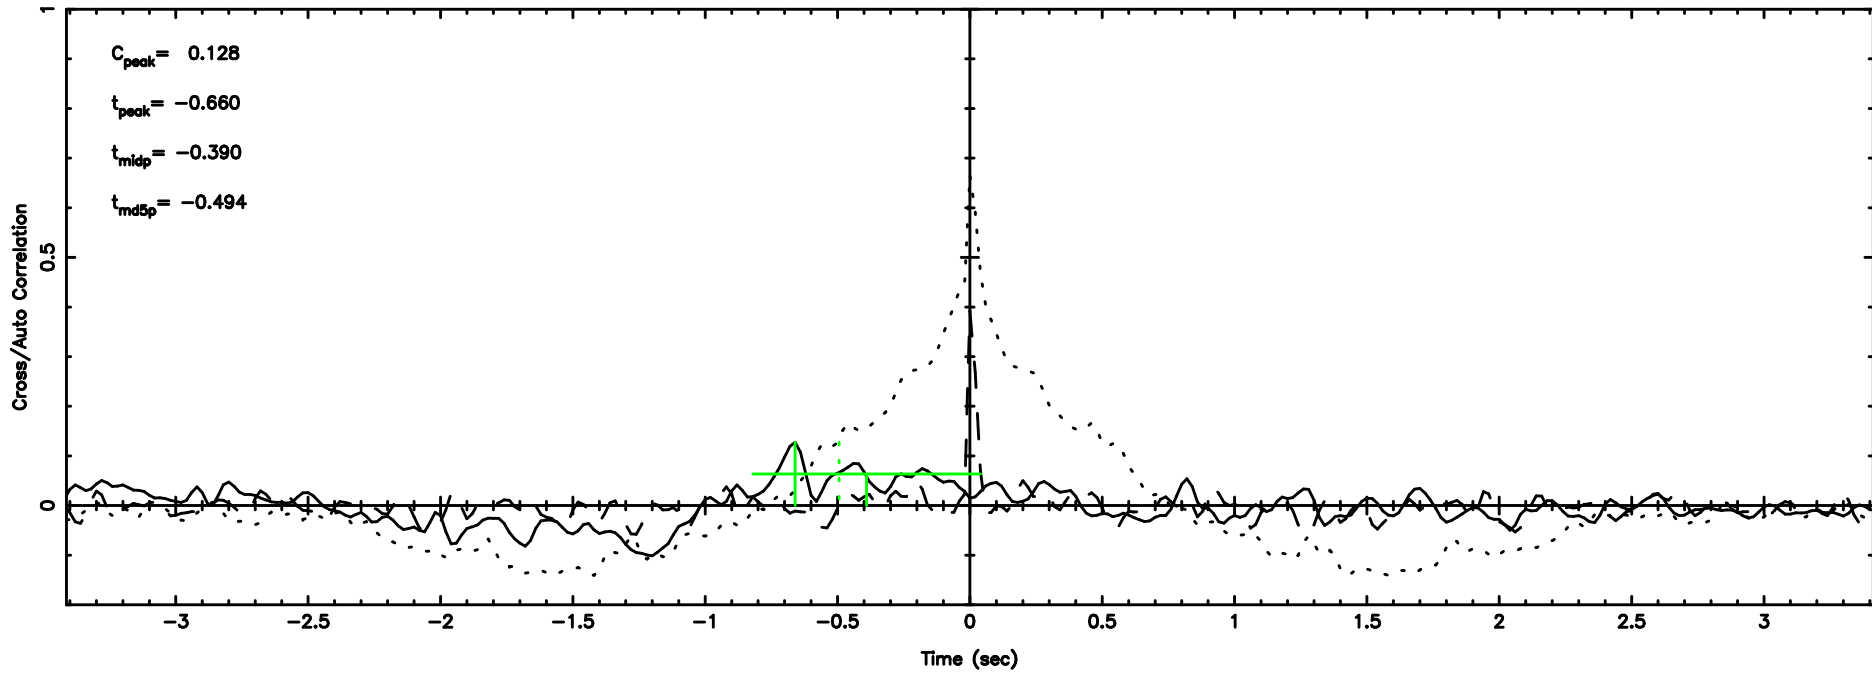

Frequency (Hz)

0308+305 2024/06/24 23.82UT FUJI -KISO

T20240625085412

BLK: 2,SNR1:-0.92679E-01,SNR2: 0.18522

F20240625085414

BLK: 2,SNR1: 1.8972 ,SNR2: 7.7964

0315+045 2024/06/24 23.93UT TOYOKAWA-FUJI

T20240625085412