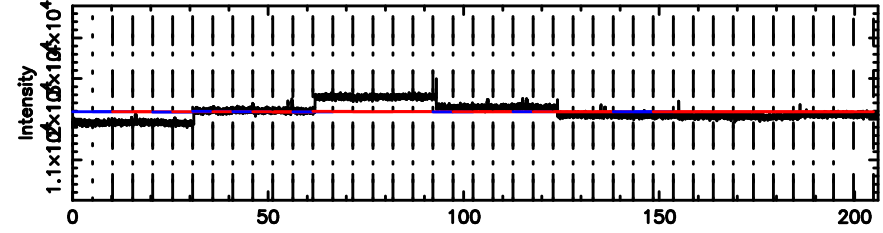

Frequency (Hz)

0106+01 2024/06/24 21.77UT TOYOKAWA-KISO

F20240625064448

BLK:10,SNR1: 0.67776 ,SNR2: 4.0525

K20240625064443

BLK:10,SNR1: 0.88917 ,SNR2: 6.5253

0106+01 2024/06/24 21.77UT FUJI -KISO

T20240625065409