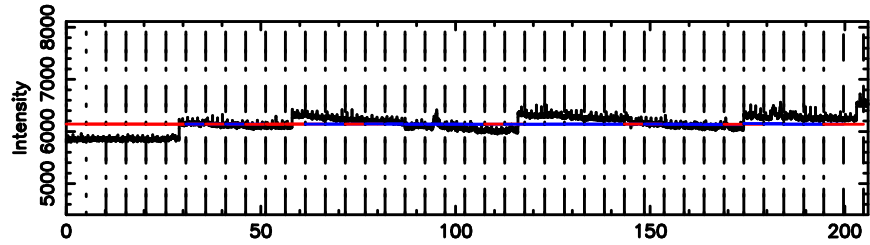

T20240625095700

BLK:10,SNR1: 0.28087E-01,SNR2: 0.27257

0418+236 2024/06/25 0.98UT TOYOKAWA-KISO

K20240625095657

BLK:10,SNR1: 2.8111 ,SNR2: 11.144

F20240625095702

BLK:24,SNR1: 1.6513 ,SNR2: 7.8132

K20240625095657