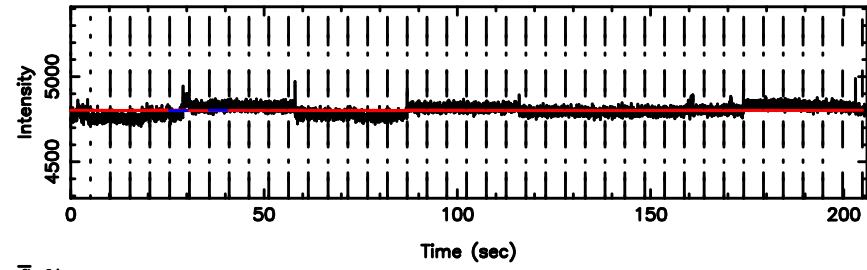

BLK: 2,SNR1: 0.82811 ,SNR2: 4.9924

0926+117 2024/06/25 6.08UT TOYOKAWA-FUJI

T20240625150322

BLK: 2,SNR1: 0.23954E-01,SNR2: 0.45020

K20240625150319

BLK: 2,SNR1:-0.12675E-01,SNR2: 1.2496

0926+117 2024/06/25 6.08UT TOYOKAWA-KISO