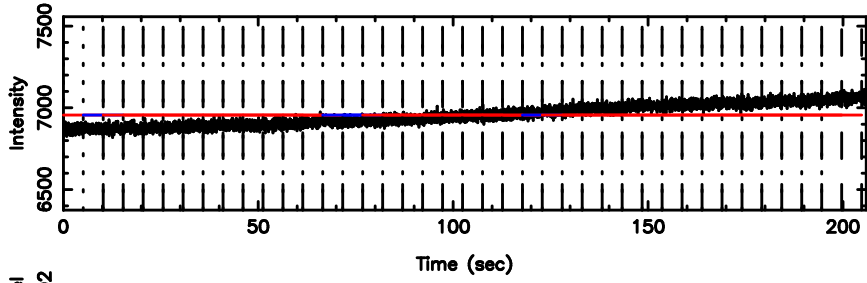

T20240625091219

BLK: 4,SNR1: 0.52990E-01,SNR2: 0.66224