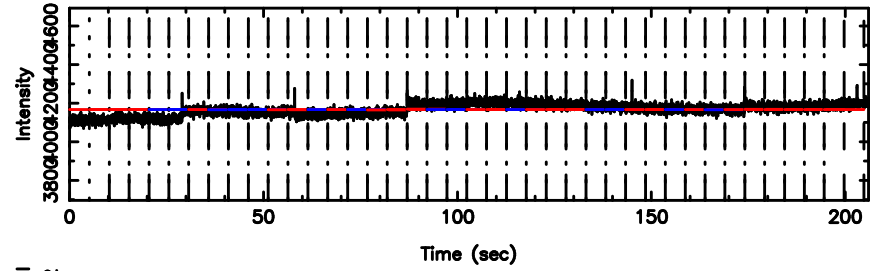

F20240625130056