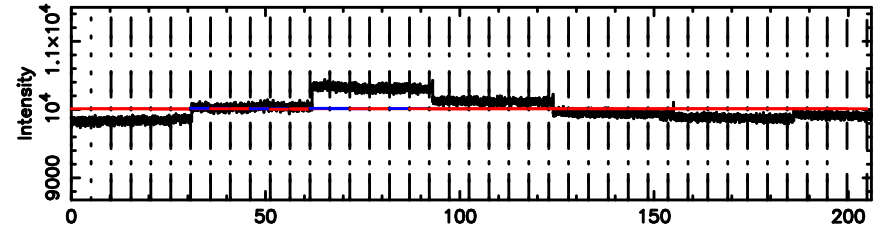

BLK:15,SNR1: 0.62606 ,SNR2: 3.6552

0556+191 2024/06/25 2.62UT TOYOKAWA-KISO

F20240625113518

BLK: 5,SNR1: 0.50488 ,SNR2: 5.2533

K20240625113513

BLK: 5,SNR1: 0.25034 ,SNR2: 0.94298

0556+191 2024/06/25 2.62UT FUJI -KISO