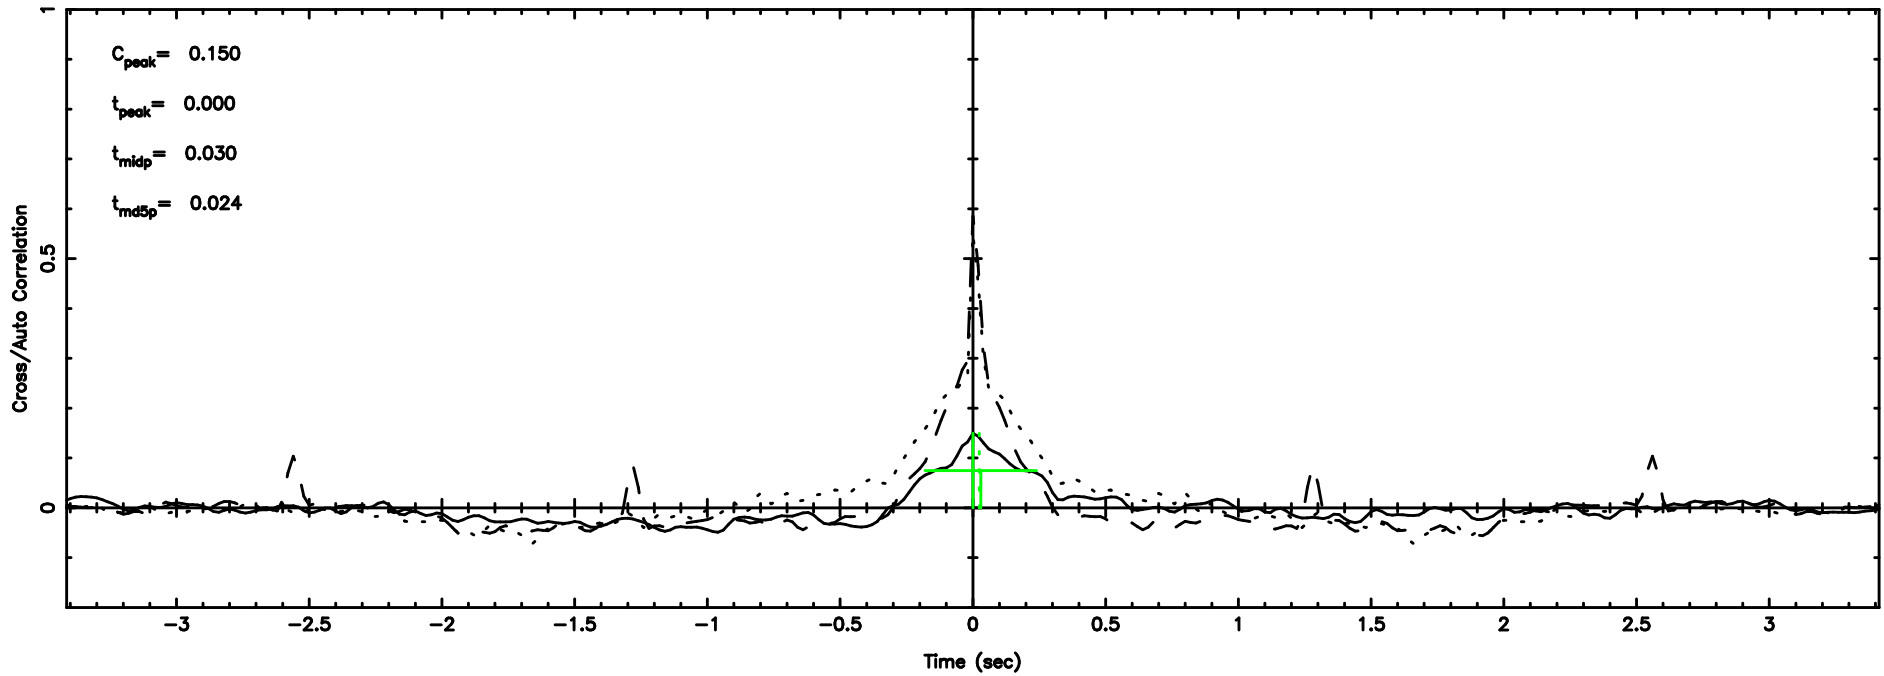

Frequency (Hz)

0106+01 2024/06/24 21.77UT TOYOKAWA-KISO

F20240625064448

BLK:10,SNR1: 0.67776 ,SNR2: 4.0525

K20240625064443

BLK:10,SNR1: 0.88917 ,SNR2: 6.5253

0106+01 2024/06/24 21.77UT FUJI -KISO

T20240625065409