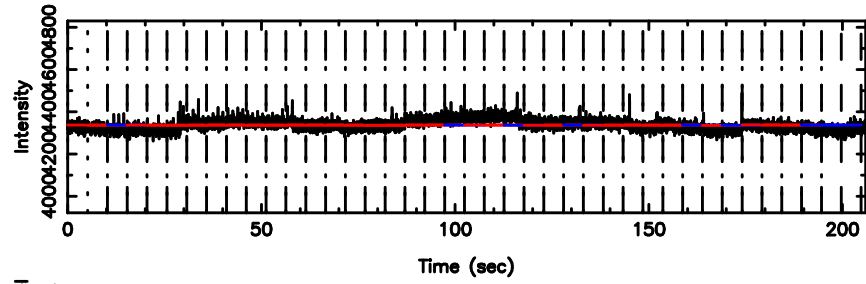

F20240625133632