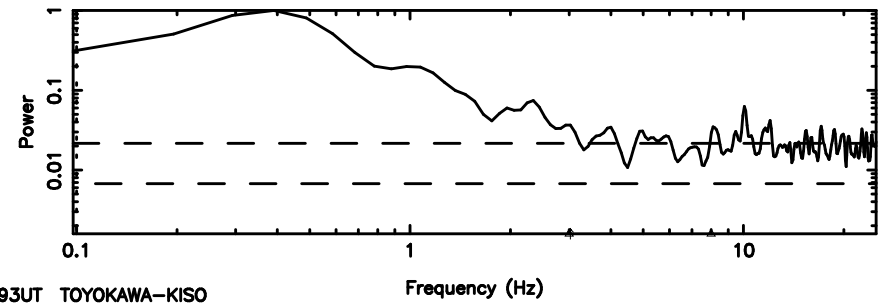

BLK: 6,SNR1: 1.2958 ,SNR2: 8.5664

0315+045 2024/06/24 23.93UT TOYOKAWA-KISO