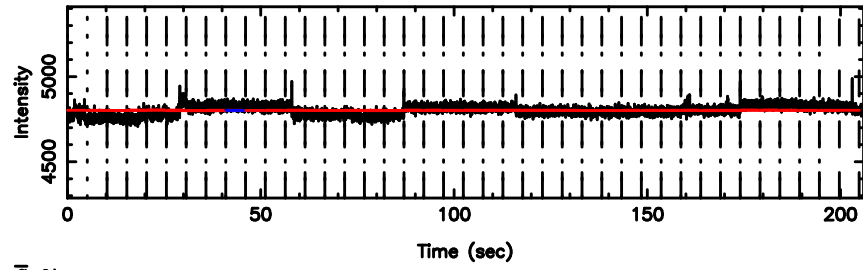

F20240625150324