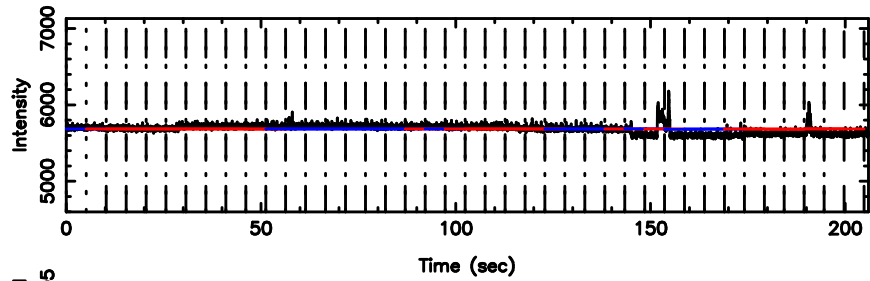

T20240625094055

BLK: 9,SNR1: 0.17602 ,SNR2: 2.0270

K20240625094052

BLK: 9,SNR1: 2.7231 ,SNR2: 9.8544

0403-132 2024/06/25 0.71UT TOYOKAWA-KISO

F20240625094057

BLK:16,SNR1: 0.67220 ,SNR2: 2.5058

K20240625094052