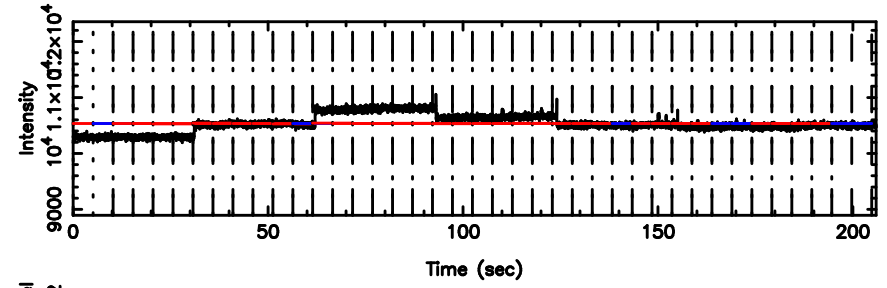

K20240625085409