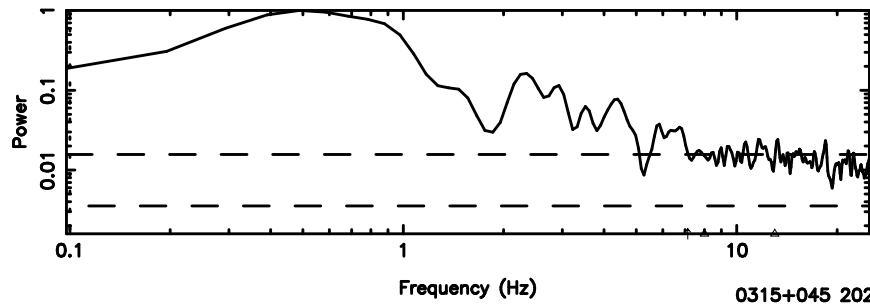

BLK: 6,SNR1: 2.8649 ,SNR2: 8.2211