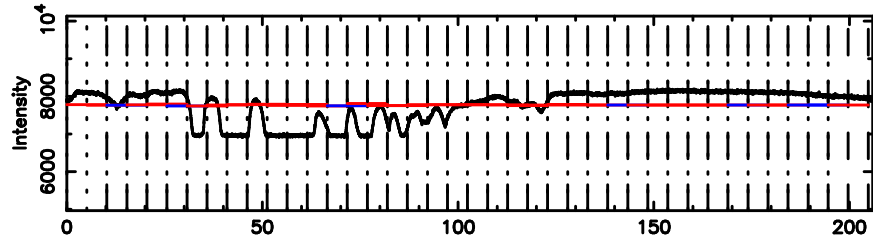

T20240625061700