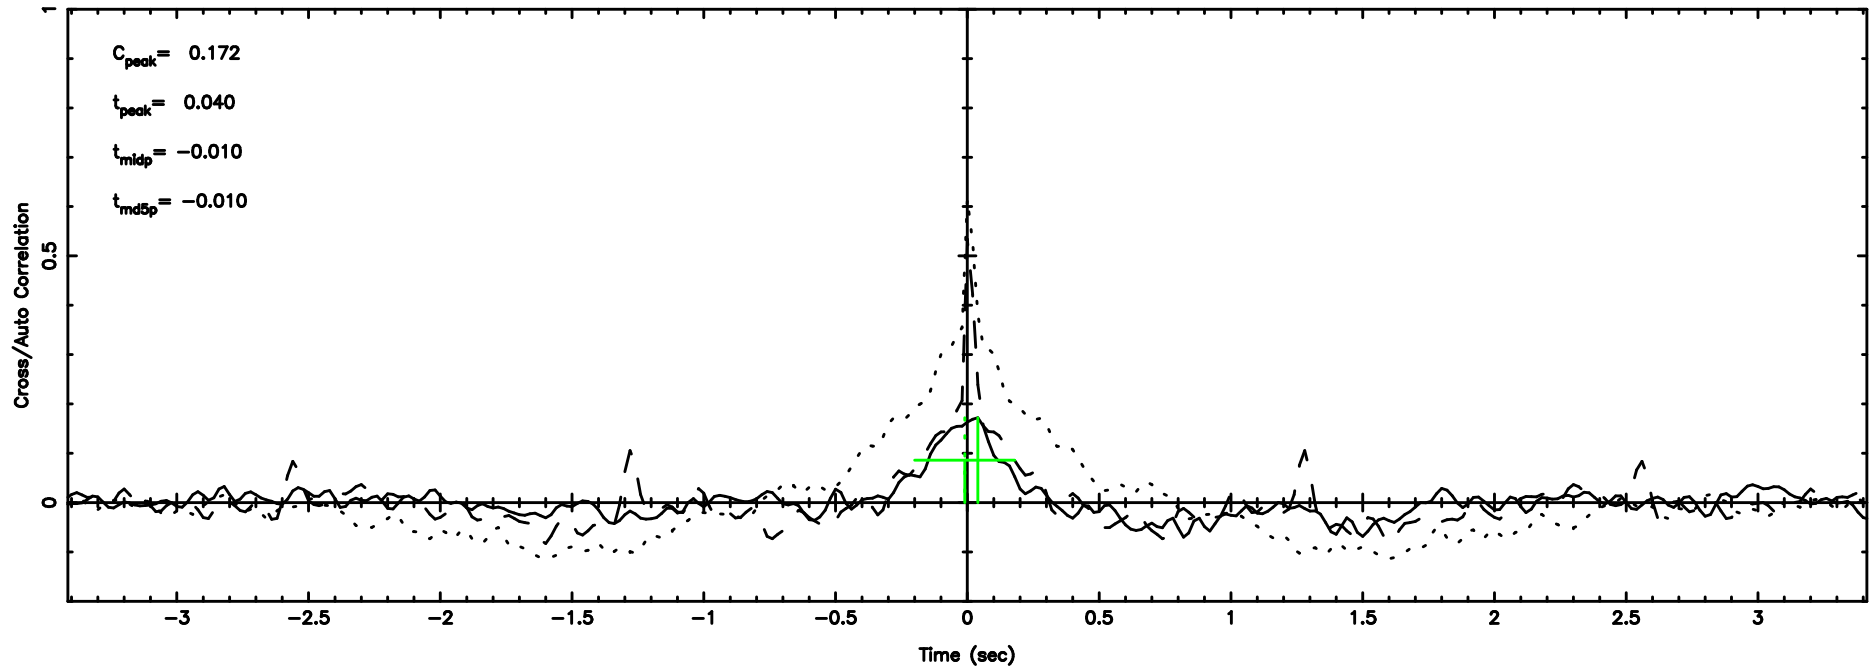

K20240625122940

BLK: 2,SNR1: 0.85746 ,SNR2: 4.2073

0652-130 2024/06/25 3.52UT TOYOKAWA-KISO

F20240625122945

BLK: 3,SNR1: 0.99377E-01,SNR2: 2.3448

0652-130 2024/06/25 3.52UT FUJI -KISO

K20240625122940

BLK: 3,SNR1: 1.5901 ,SNR2: 7.5009