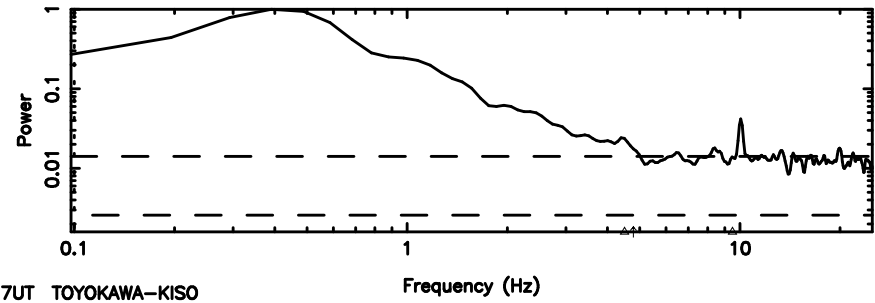

T20240625105634

BLK:29,SNR1: 20.711 ,SNR2: 76.471

3C138 2024/06/25 1.97UT TOYOKAWA-KISO

K20240625105631

BLK:29,SNR1: 2.2741 ,SNR2: 9.6971

F20240625105636

BLK:29,SNR1: 0.51187 ,SNR2: 5.2590

Frequency (Hz)