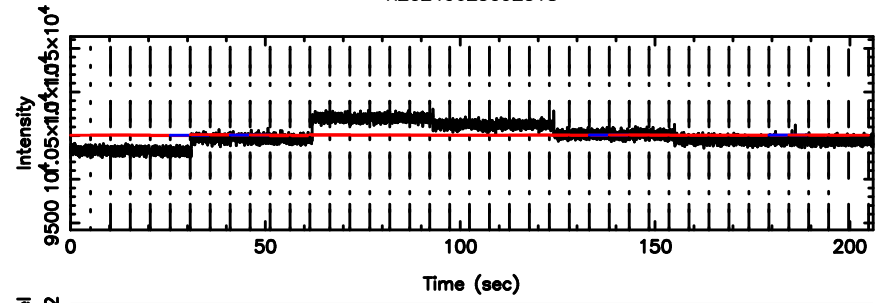

0347+05 2024/06/25 0.45UT TOYOKAWA-KISO

K20240625092518