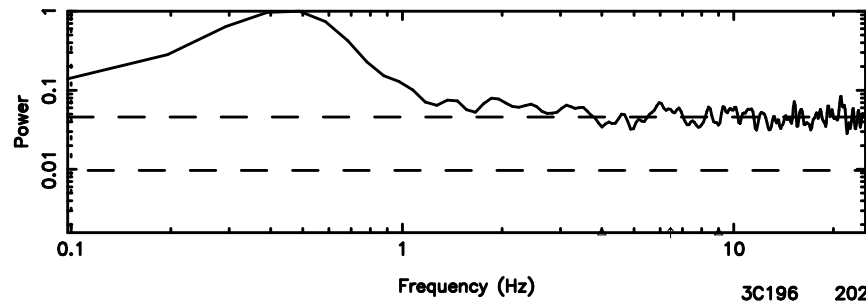

BLK:10,SNR1: 0.50995 ,SNR2: 1.6203