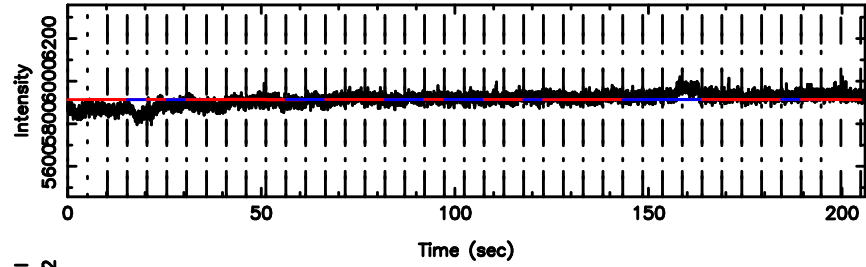

T20240625140004

BLK: 9,SNR1: 0.21109 ,SNR2: 1.4468

F20240625140006

BLK: 9,SNR1: 0.40207 ,SNR2: 2.0980

0821+394 2024/06/25 5.03UT TOYOKAWA-FUJI

T20240625140004

BLK:14,SNR1: 0.21148 ,SNR2: 1.9355

K20240625140001