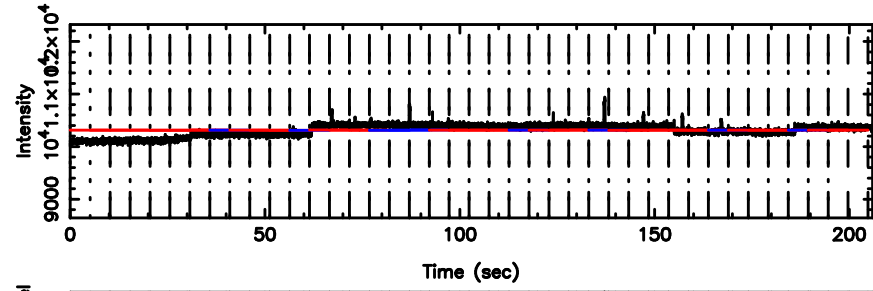

K20240625094052