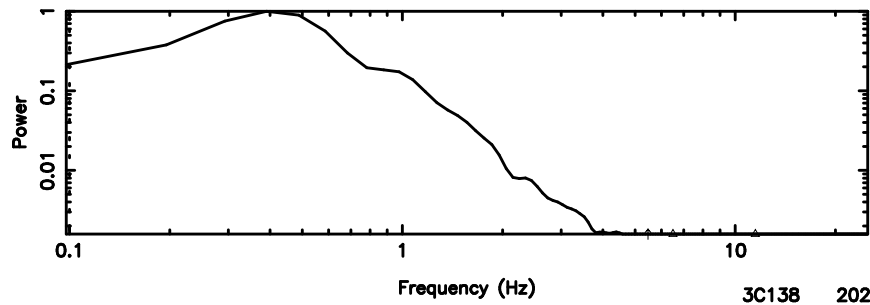

BLK:32,SNR1: 22.079 ,SNR2: 81.469