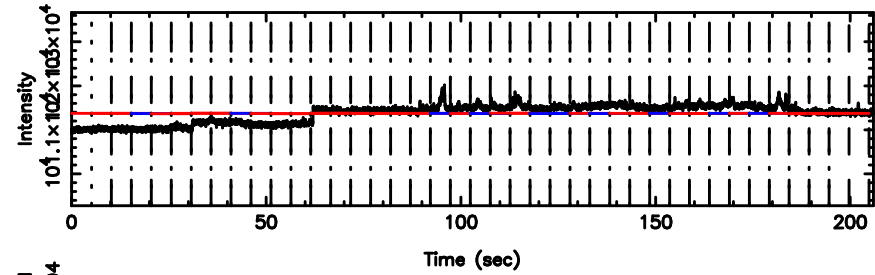

T20240625095700

BLK:10,SNR1: 0.28087E-01,SNR2: 0.27257

0418+236 2024/06/25 0.98UT TOYOKAWA-KISO

K20240625095657

BLK:10,SNR1: 2.8111 ,SNR2: 11.144

F20240625095702

BLK:24,SNR1: 1.6513 ,SNR2: 7.8132

K20240625095657