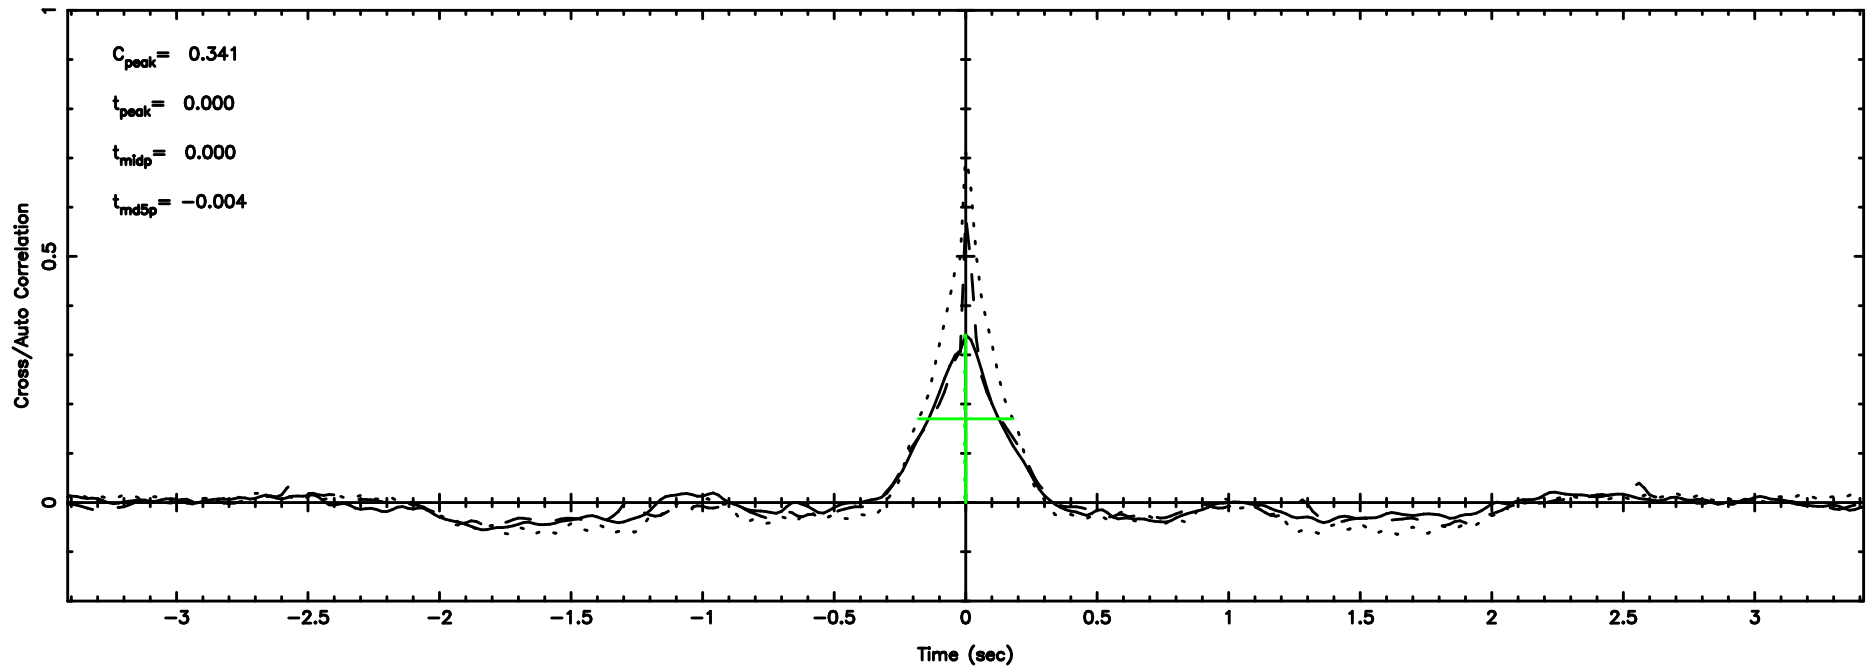

BLK:18,SNR1: 6.5175 ,SNR2: 12.789

0752-200 2024/06/25 4.51UT TOYOKAWA-KISO

F20240625132857

BLK:21,SNR1: 2.0404 ,SNR2: 5.3768

K20240625132852

BLK:21,SNR1: 5.0967 ,SNR2: 10.048

0752-200 2024/06/25 4.51UT FUJI -KISO