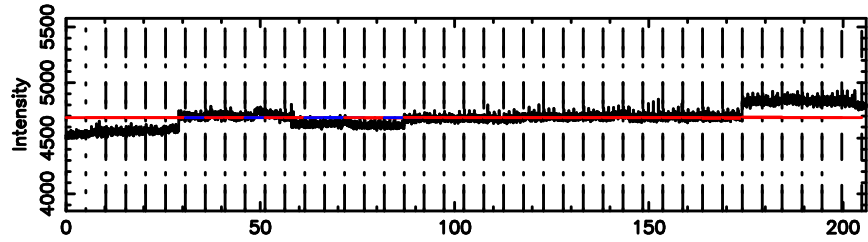

F20240625113518