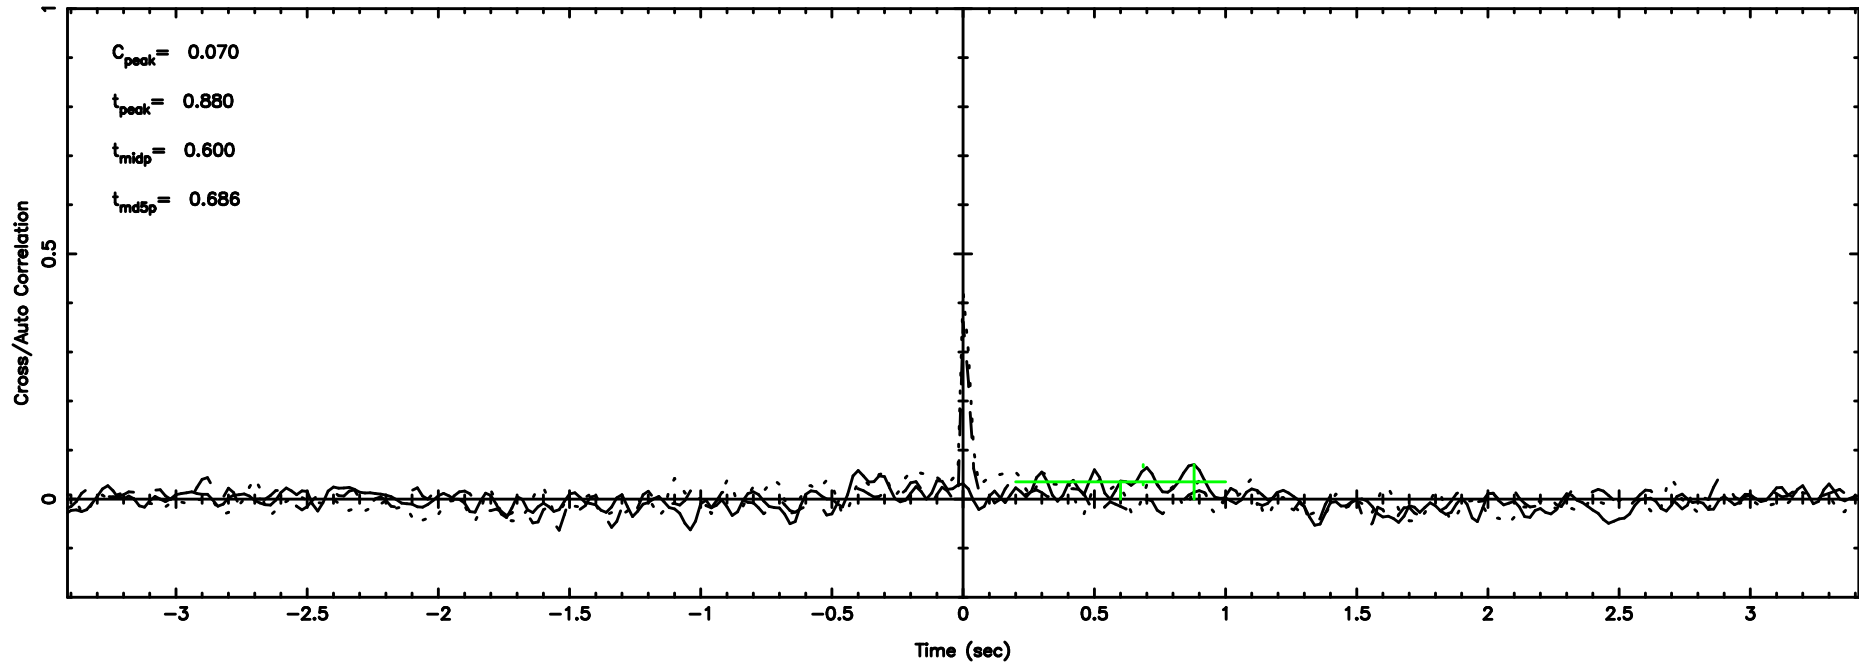

BLK: 2,SNR1: 0.82811 ,SNR2: 4.9924

0926+117 2024/06/25 6.08UT TOYOKAWA-FUJI

T20240625150322

BLK: 2,SNR1: 0.23954E-01,SNR2: 0.45020

K20240625150319

BLK: 2,SNR1:-0.12675E-01,SNR2: 1.2496

0926+117 2024/06/25 6.08UT TOYOKAWA-KISO