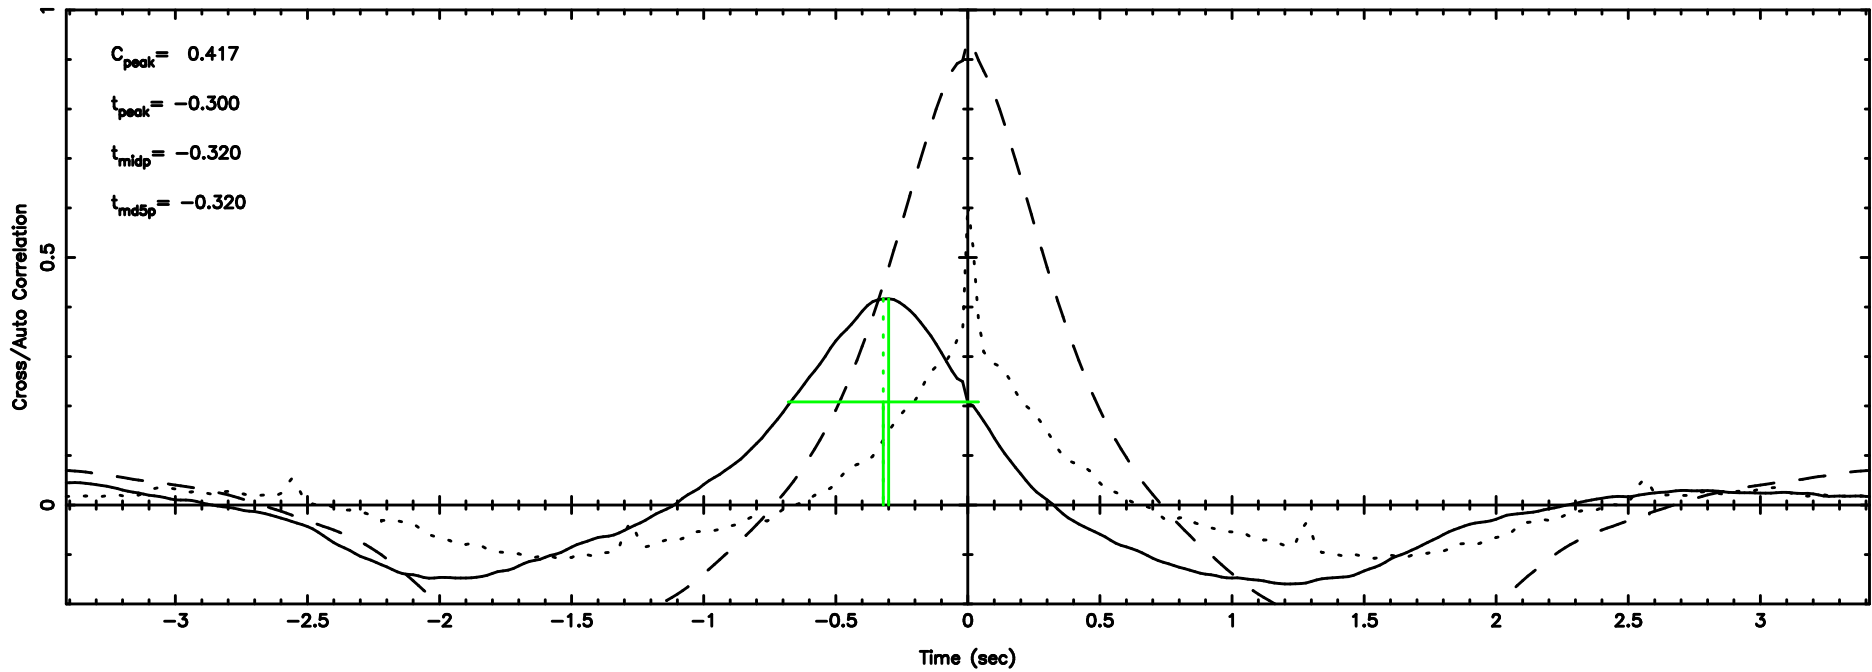

T20240625105634

BLK:29,SNR1: 20.711 ,SNR2: 76.471

3C138 2024/06/25 1.97UT TOYOKAWA-KISO

K20240625105631

BLK:29,SNR1: 2.2741 ,SNR2: 9.6971

F20240625105636

BLK:29,SNR1: 0.51187 ,SNR2: 5.2590

Frequency (Hz)