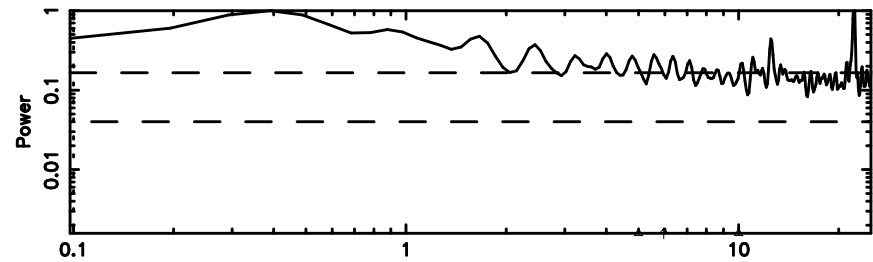

BLK:21,SNR1: 0.21772 ,SNR2: 0.90195