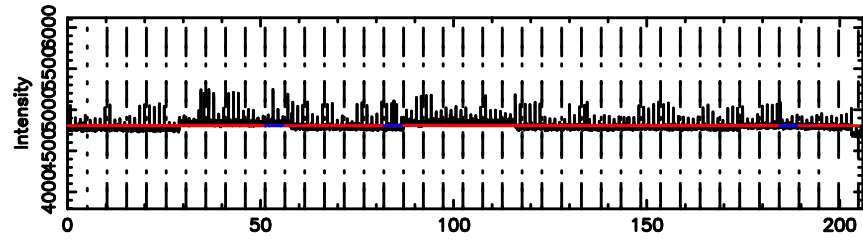

BLK: 7,SNR1: 0.19933 ,SNR2: 2.2891

K20240625152626

BLK: 7,SNR1: 0.56278 ,SNR2: 1.8943

3C230 2024/06/25 6.47UT TOYOKAWA-KISO

F20240625152631

BLK: 3,SNR1: 0.21579 ,SNR2: 1.5080

Frequency (Hz)

K20240625152626