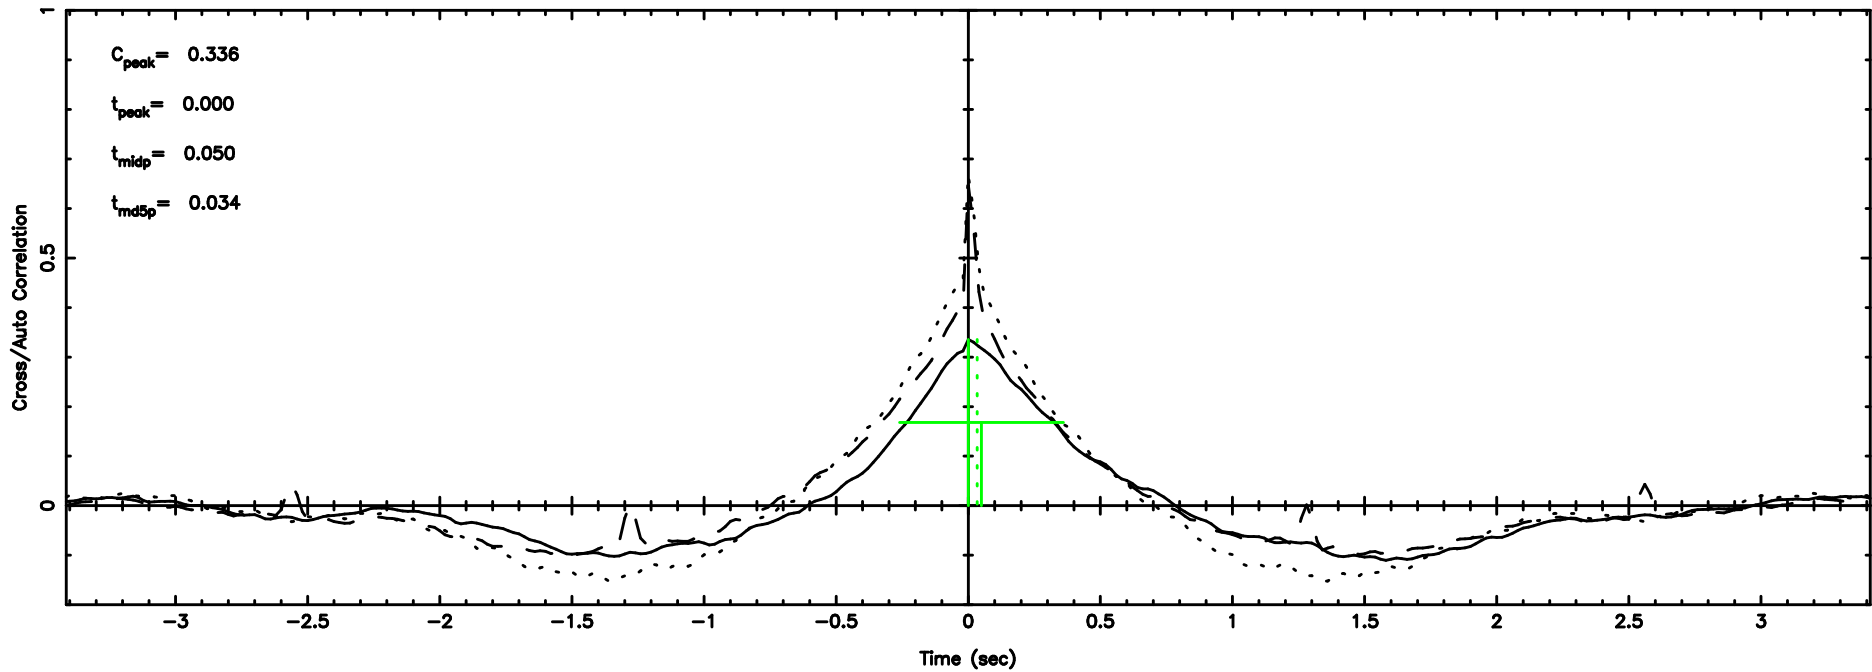

0418+236 2024/06/25 0.98UT FUJI -KISO