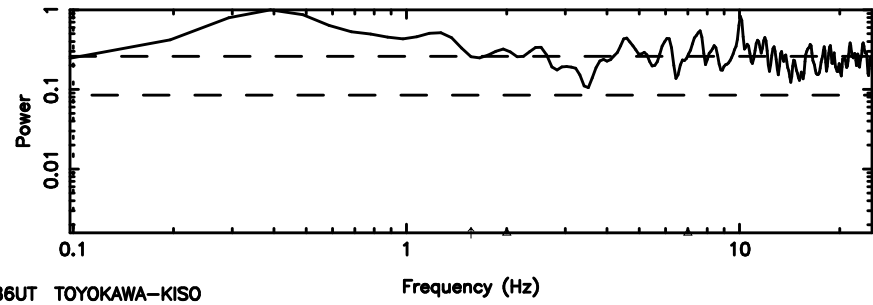

T20240625095006

BLK: 6,SNR1: 0.14370 ,SNR2: 0.86809

0411+05 2024/06/25 0.86UT TOYOKAWA-KISO

K20240625095003

BLK: 6,SNR1: 0.11159 ,SNR2: 1.0812

F20240625095008

BLK: 5,SNR1: 0.77848 ,SNR2: 2.7802

K20240625095003