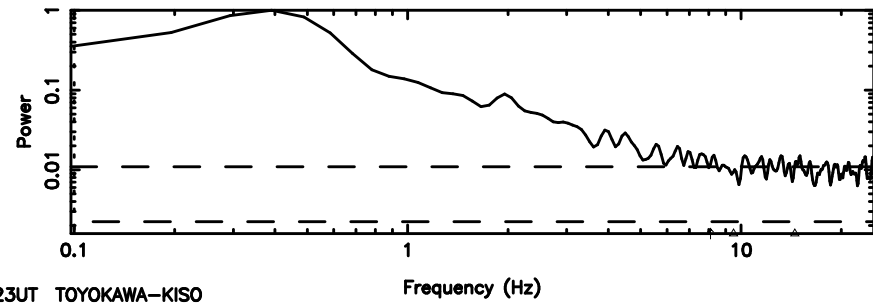

BLK:10,SNR1: 2.7595 ,SNR2: 6.8788

0333+32 2024/06/25 0.23UT TOYOKAWA-KISO