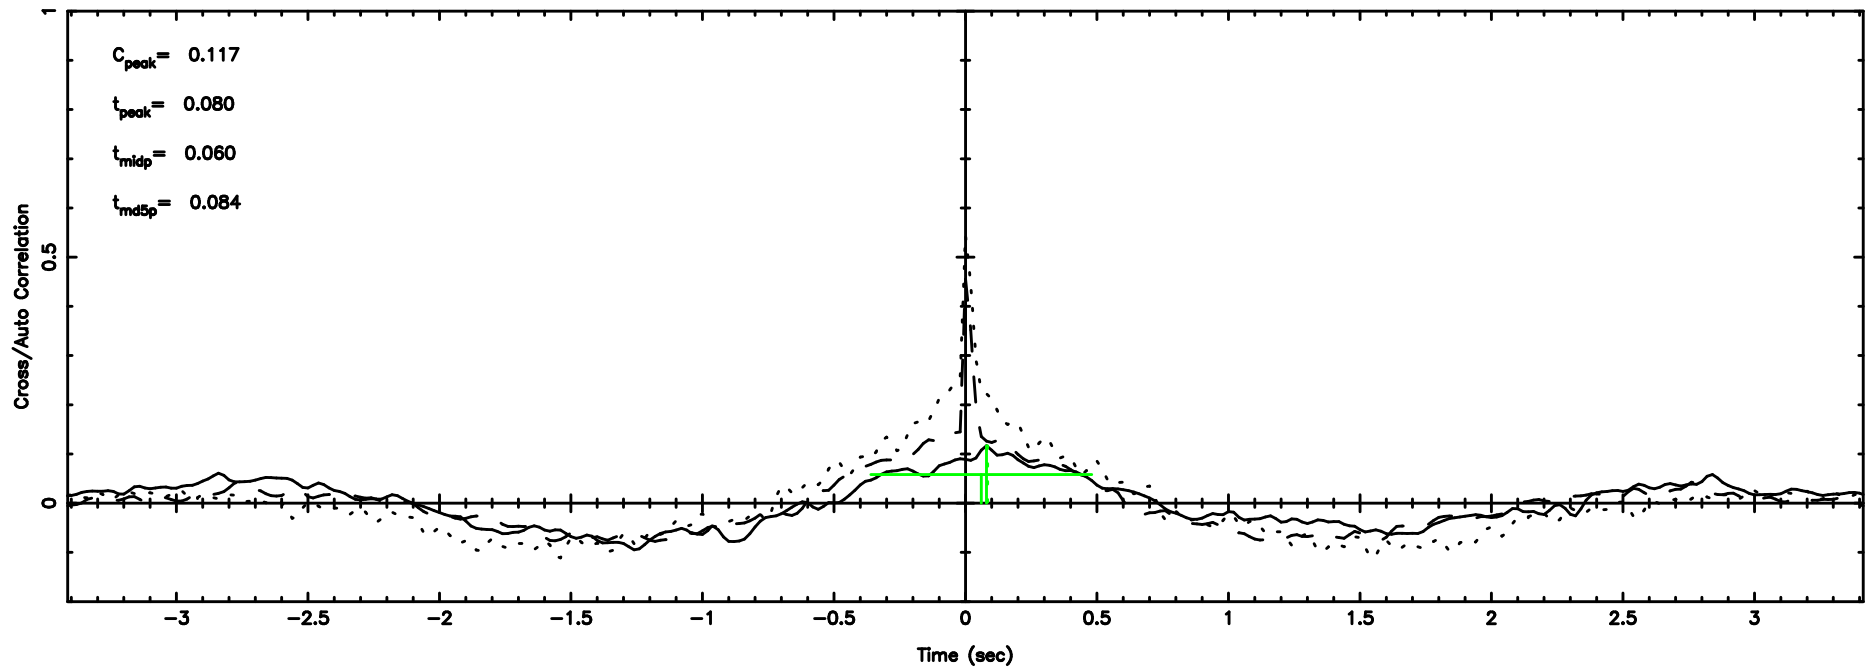

3C190 2024/06/25 4.64UT TOYOKAWA-KISO