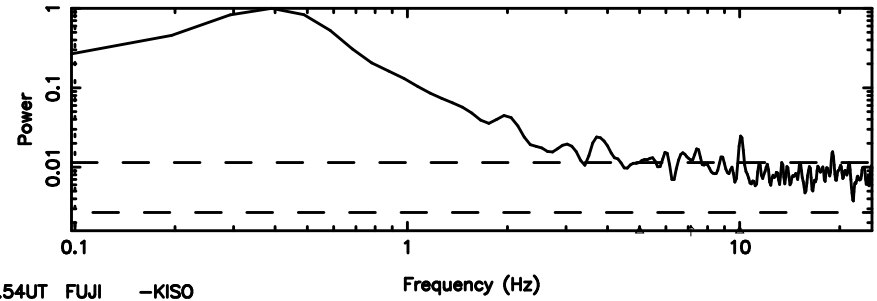

0552+12 2024/06/25 2.54UT TOYOKAWA-KISO

K20240625113046

BLK:18,SNR1: 0.91812 ,SNR2: 4.5481

F20240625113051

BLK: 7,SNR1: 0.20019 ,SNR2: 0.65259

K20240625113046

BLK: 7,SNR1: 2.0897 ,SNR2: 6.2715

0552+12 2024/06/25 2.54UT FUJI -KISO