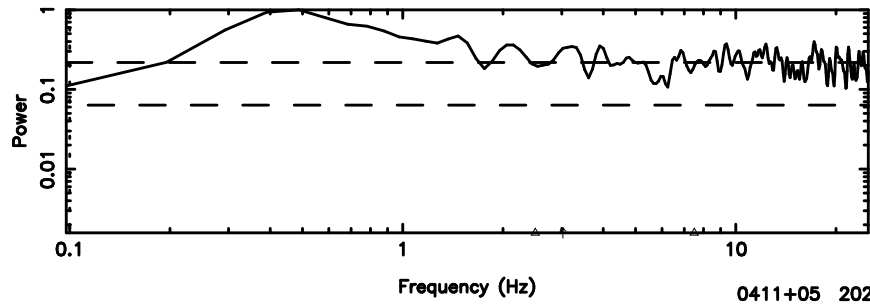

BLK: 6,SNR1: 0.14370 ,SNR2: 0.86809

0411+05 2024/06/25 0.86UT TOYOKAWA-KISO

K20240625095003