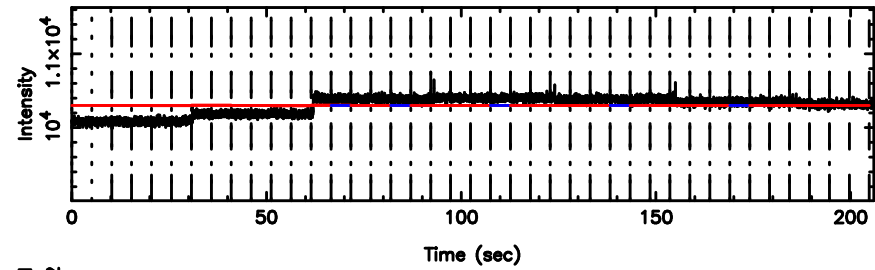

T20240625095006

BLK: 6,SNR1: 0.14370 ,SNR2: 0.86809

0411+05 2024/06/25 0.86UT TOYOKAWA-KISO

K20240625095003

BLK: 6,SNR1: 0.11159 ,SNR2: 1.0812

F20240625095008

BLK: 5,SNR1: 0.77848 ,SNR2: 2.7802

K20240625095003