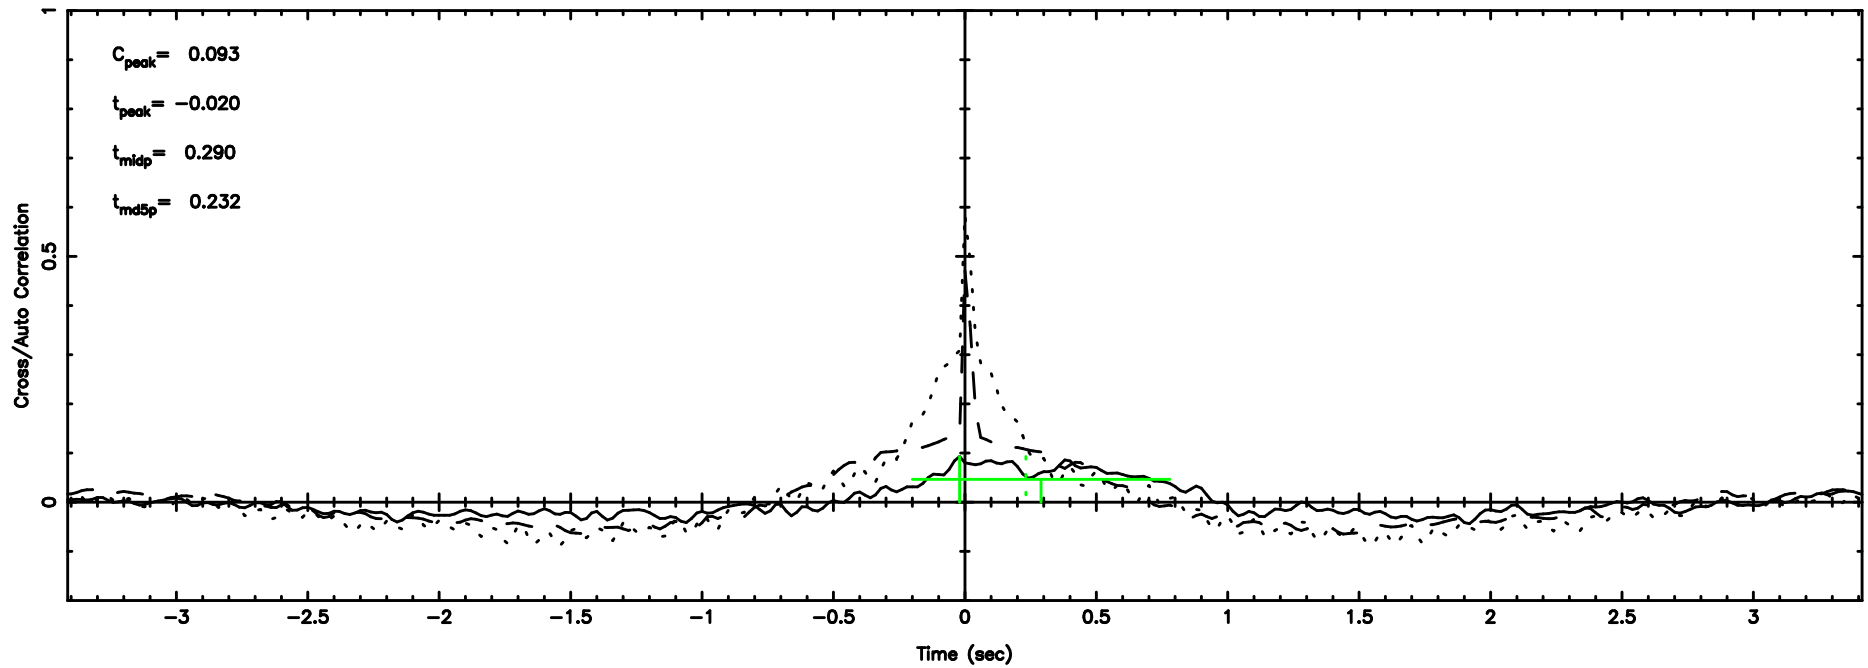

0821+394 2024/06/25 5.03UT TOYOKAWA-KISO