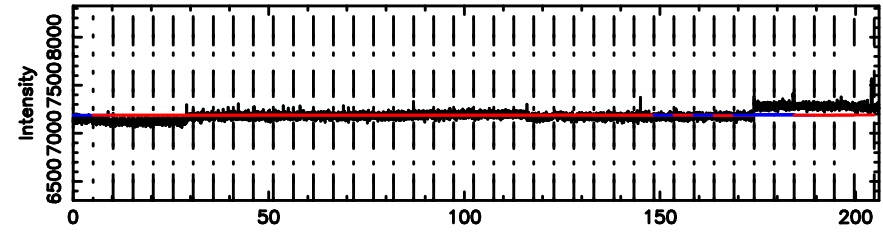

Frequency (Hz)

F20240625063850