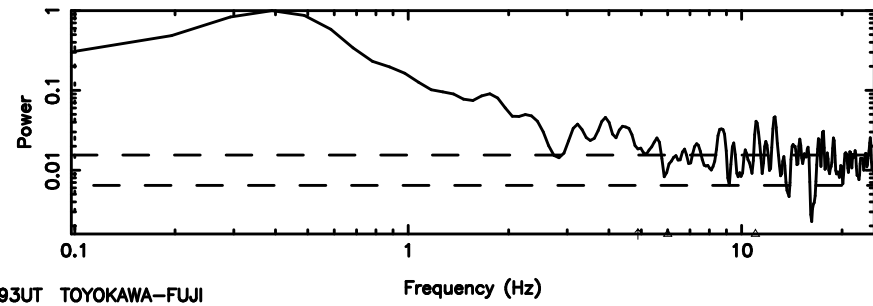

Frequency (Hz)

0308+305 2024/06/24 23.82UT FUJI -KISO

T20240625085412

BLK: 2,SNR1:-0.92679E-01,SNR2: 0.18522

F20240625085414

BLK: 2,SNR1: 1.8972 ,SNR2: 7.7964

0315+045 2024/06/24 23.93UT TOYOKAWA-FUJI

T20240625085412