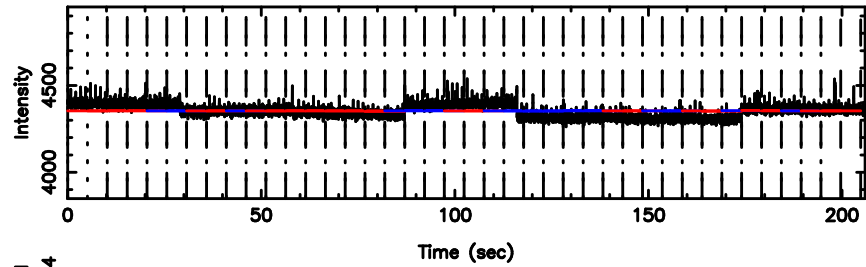

F20240625140006

BLK:16,SNR1: 0.80757 ,SNR2: 2.0591