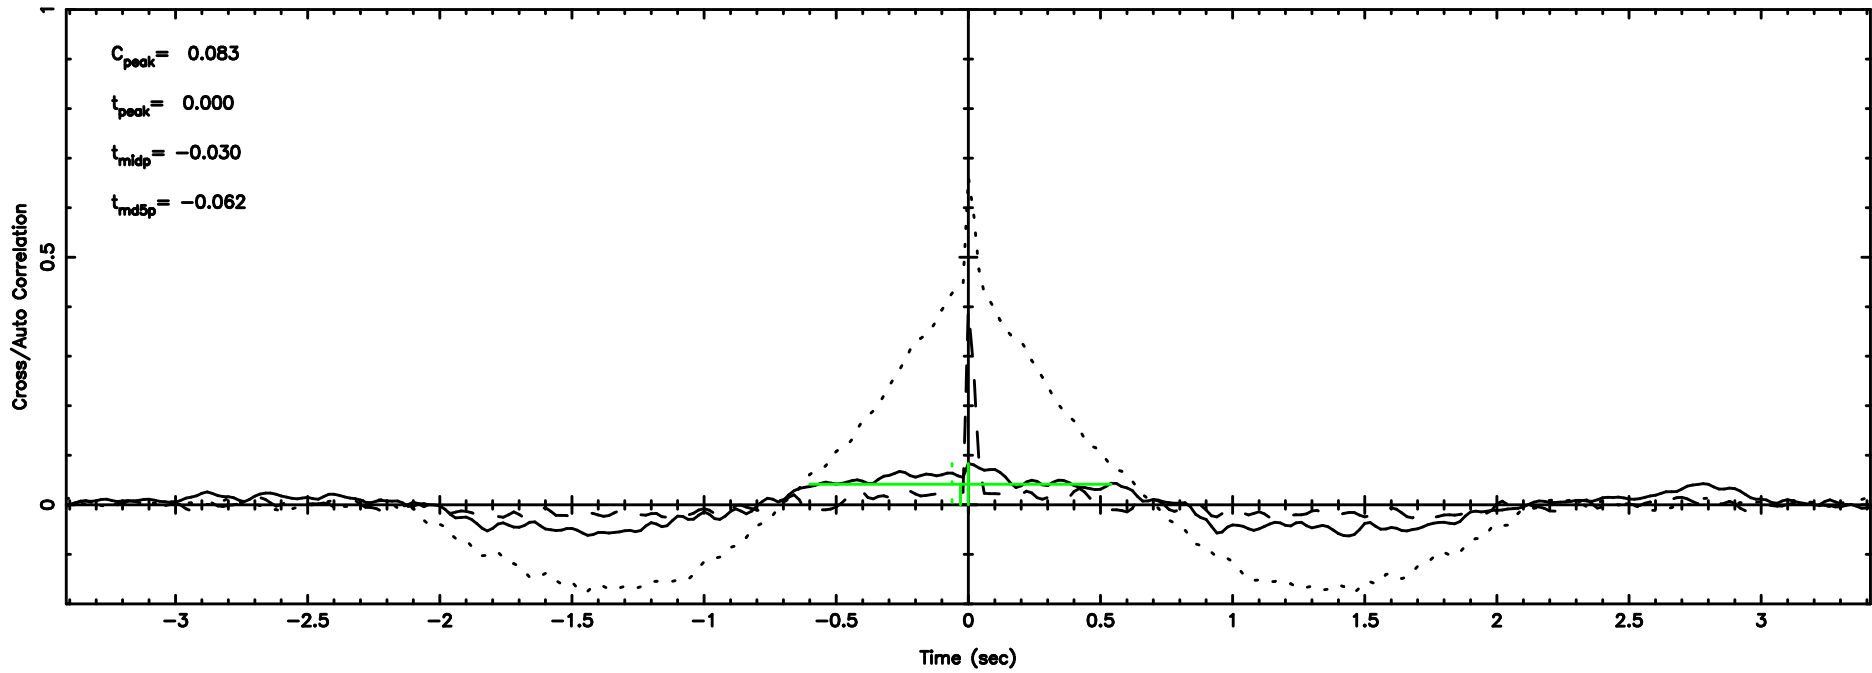

T20240625095700

BLK:10,SNR1: 0.28087E-01,SNR2: 0.27257

0418+236 2024/06/25 0.98UT TOYOKAWA-KISO

K20240625095657

BLK:10,SNR1: 2.8111 ,SNR2: 11.144

F20240625095702

BLK:24,SNR1: 1.6513 ,SNR2: 7.8132

K20240625095657