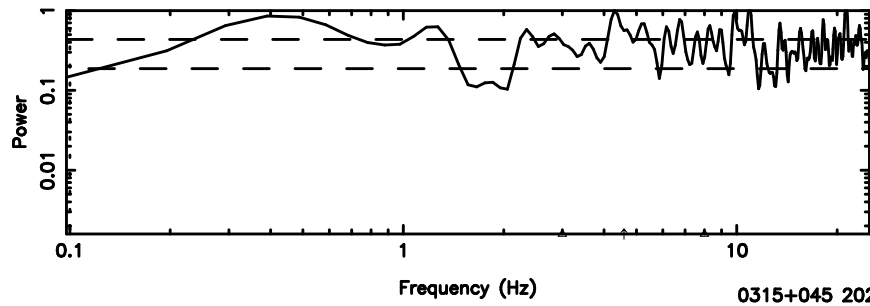

Frequency (Hz)

0308+305 2024/06/24 23.82UT FUJI -KISO

T20240625085412

BLK: 2,SNR1:-0.92679E-01,SNR2: 0.18522

F20240625085414

BLK: 2,SNR1: 1.8972 ,SNR2: 7.7964

0315+045 2024/06/24 23.93UT TOYOKAWA-FUJI

T20240625085412