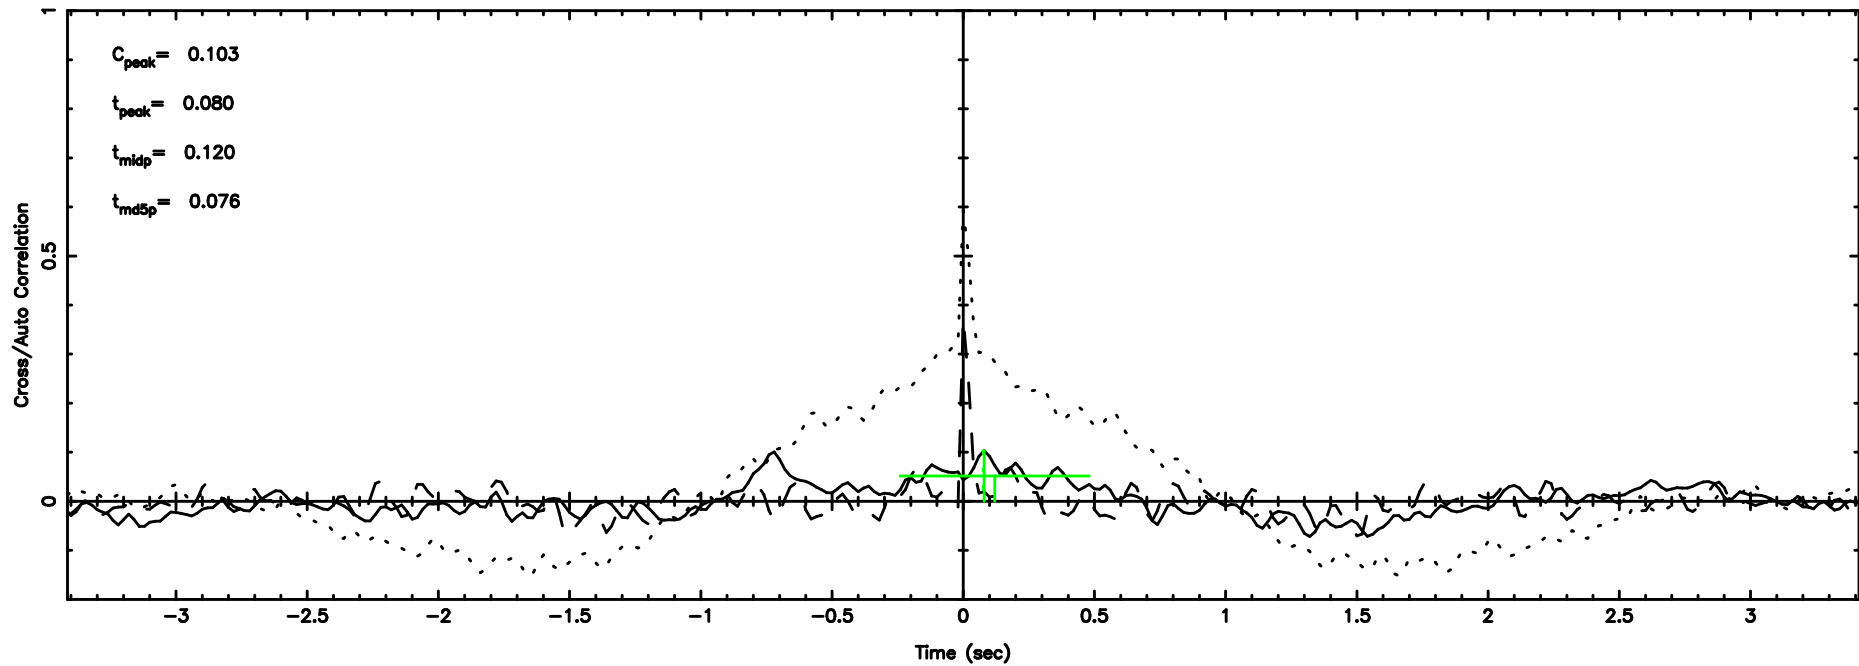

BLK: 2,SNR1: 0.82811 ,SNR2: 4.9924

0926+117 2024/06/25 6.08UT TOYOKAWA-FUJI

T20240625150322

BLK: 2,SNR1: 0.23954E-01,SNR2: 0.45020

K20240625150319

BLK: 2,SNR1:-0.12675E-01,SNR2: 1.2496

0926+117 2024/06/25 6.08UT TOYOKAWA-KISO