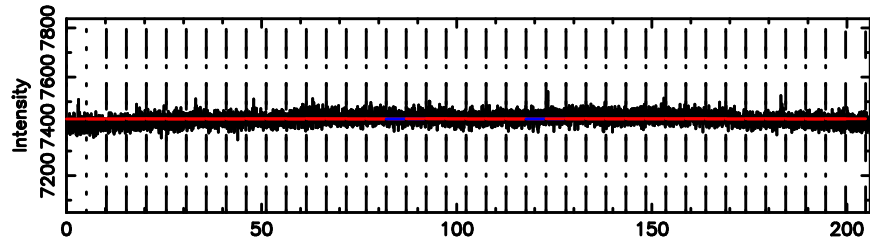

KISO

No.Good Data

3C67 2024/06/24 23.03UT FUJI -KISO

T20240625081822

BLK: 2,SNR1:-0.19632 ,SNR2: 0.38620

Frequency (Hz)

F20240625081824

BLK: 2,SNR1: 0.38232 ,SNR2: 2.0471