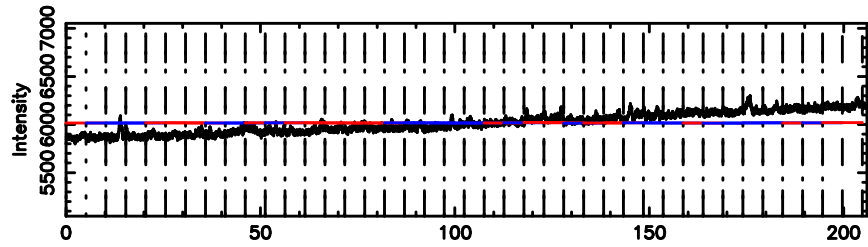

F20240625111829

BLK:25,SNR1: 0.20205 ,SNR2: 2.5994

3C147 2024/06/25 2.34UT FUJI -KISO

K20240625111824

BLK:25,SNR1: 1.7545 ,SNR2: 8.1098

T20240625112639

BLK:21,SNR1: 2.9574 ,SNR2: 14.925

Frequency (Hz)