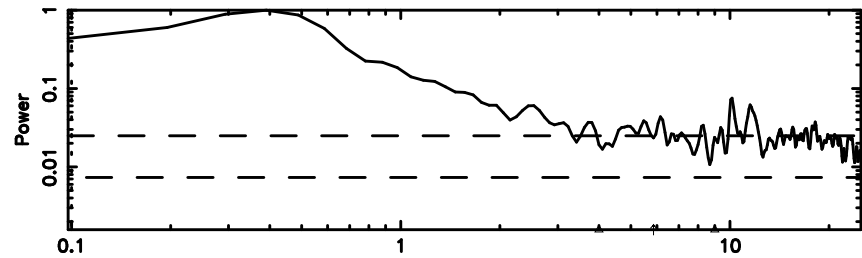

BLK: 5, SNR1: 0.18105 , SNR2: 2.5281

Frequency (Hz)

K20240625174318

BLK: 5, SNR1: 1.2038 , SNR2: 4.0274

Frequency (Hz)

1206+439 2024/06/25 8.75UT FUJI -KISO