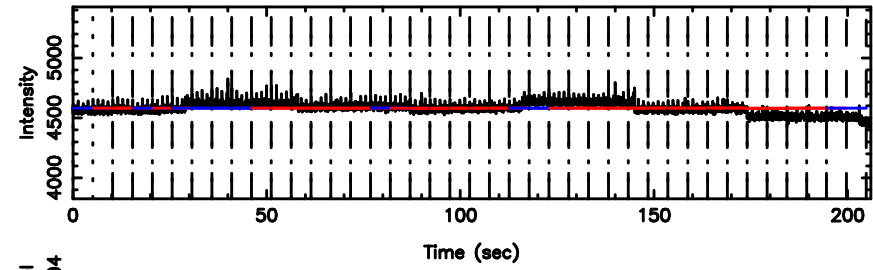

F20240625134856