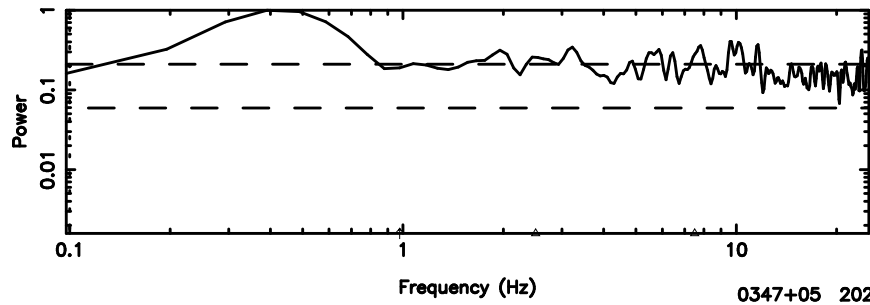

T20240625092521

BLK: 3,SNR1: 0.71965E-01,SNR2: 0.24303

0347+05 2024/06/25 0.45UT TOYOKAWA-FUJI

F20240625092523

BLK: 3,SNR1: 0.91726 ,SNR2: 5.7796

T20240625092521

BLK: 4,SNR1:-0.44287E-02,SNR2: 1.5819

0347+05 2024/06/25 0.45UT TOYOKAWA-KISO