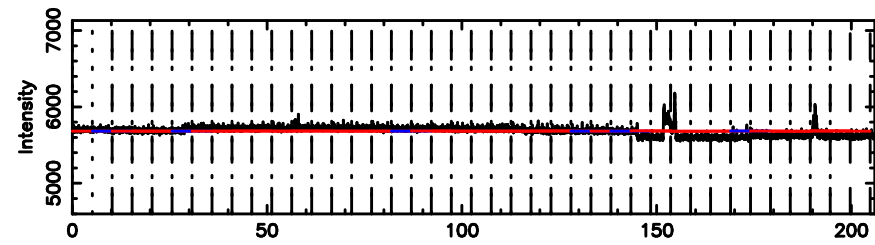

0347+05 2024/06/25 045UT FUJI -KISO

T20240625094055

BLK: 6,SNR1: 0.28387 ,SNR2: 1.7534

Frequency (Hz)

F20240625094057

BLK: 6,SNR1: 0.57091 ,SNR2: 2.2474

Frequency (Hz)

0403-132 2024/06/25 0.71UT TOYOKAWA-FUJI