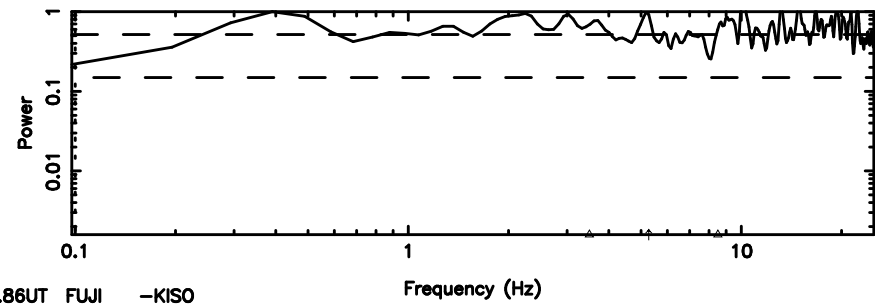

BLK: 5,SNR1: 0.24359 ,SNR2: 0.30145

0411+05 2024/06/25 0.86UT FUJI -KISO