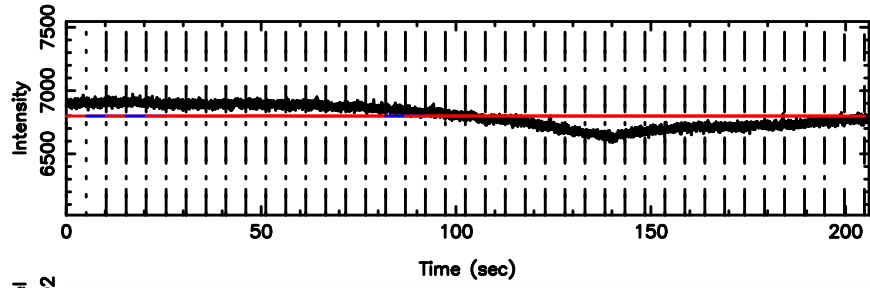

T20240625092521