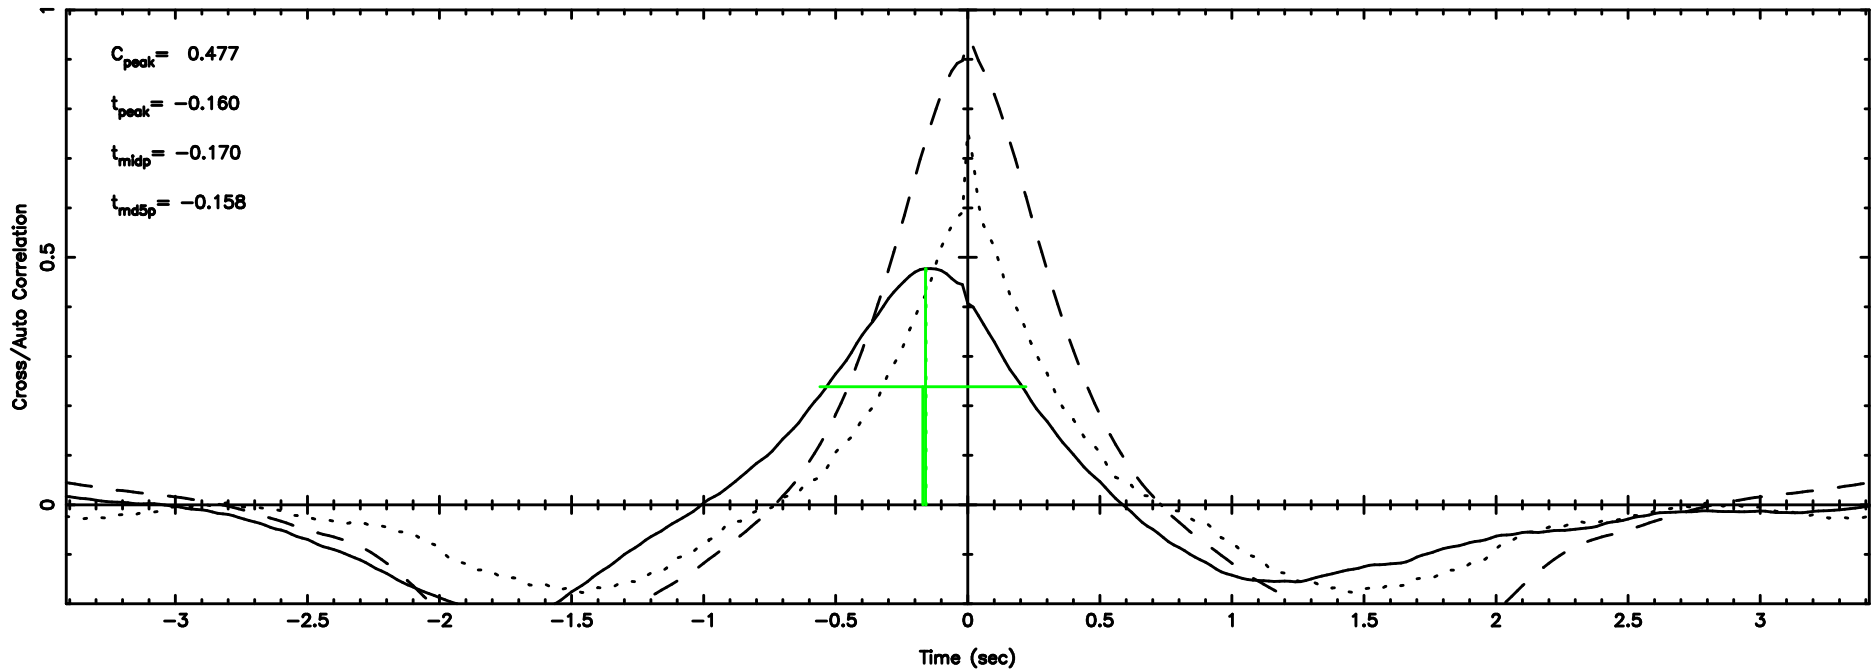

T20240625105634

BLK:29,SNR1: 20.711 ,SNR2: 76.471

3C138 2024/06/25 1.97UT TOYOKAWA-KISO

K20240625105631

BLK:29,SNR1: 2.2741 ,SNR2: 9.6971

F20240625105636

BLK:29,SNR1: 0.51187 ,SNR2: 5.2590

Frequency (Hz)