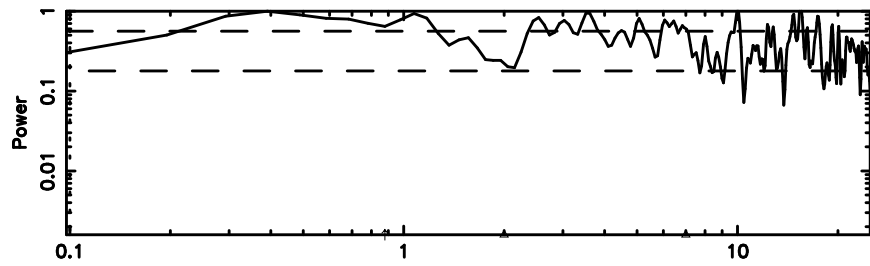

KISO

No.Good Data

3C67 2024/06/24 23.03UT FUJI -KISO

T20240625081822

BLK: 2,SNR1:-0.19632 ,SNR2: 0.38620

Frequency (Hz)

F20240625081824

BLK: 2,SNR1: 0.38232 ,SNR2: 2.0471