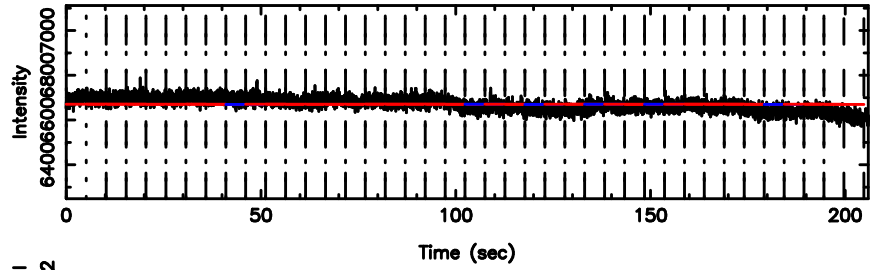

T20240625095006