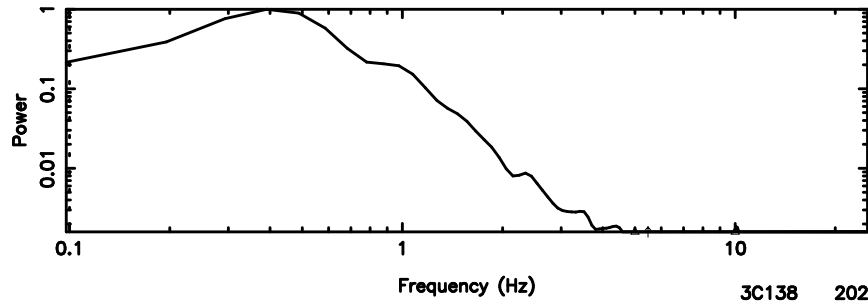

T20240625105634

BLK:29,SNR1: 20.711 ,SNR2: 76.471

3C138 2024/06/25 1.97UT TOYOKAWA-KISO

K20240625105631

BLK:29,SNR1: 2.2741 ,SNR2: 9.6971

F20240625105636

BLK:29,SNR1: 0.51187 ,SNR2: 5.2590

Frequency (Hz)