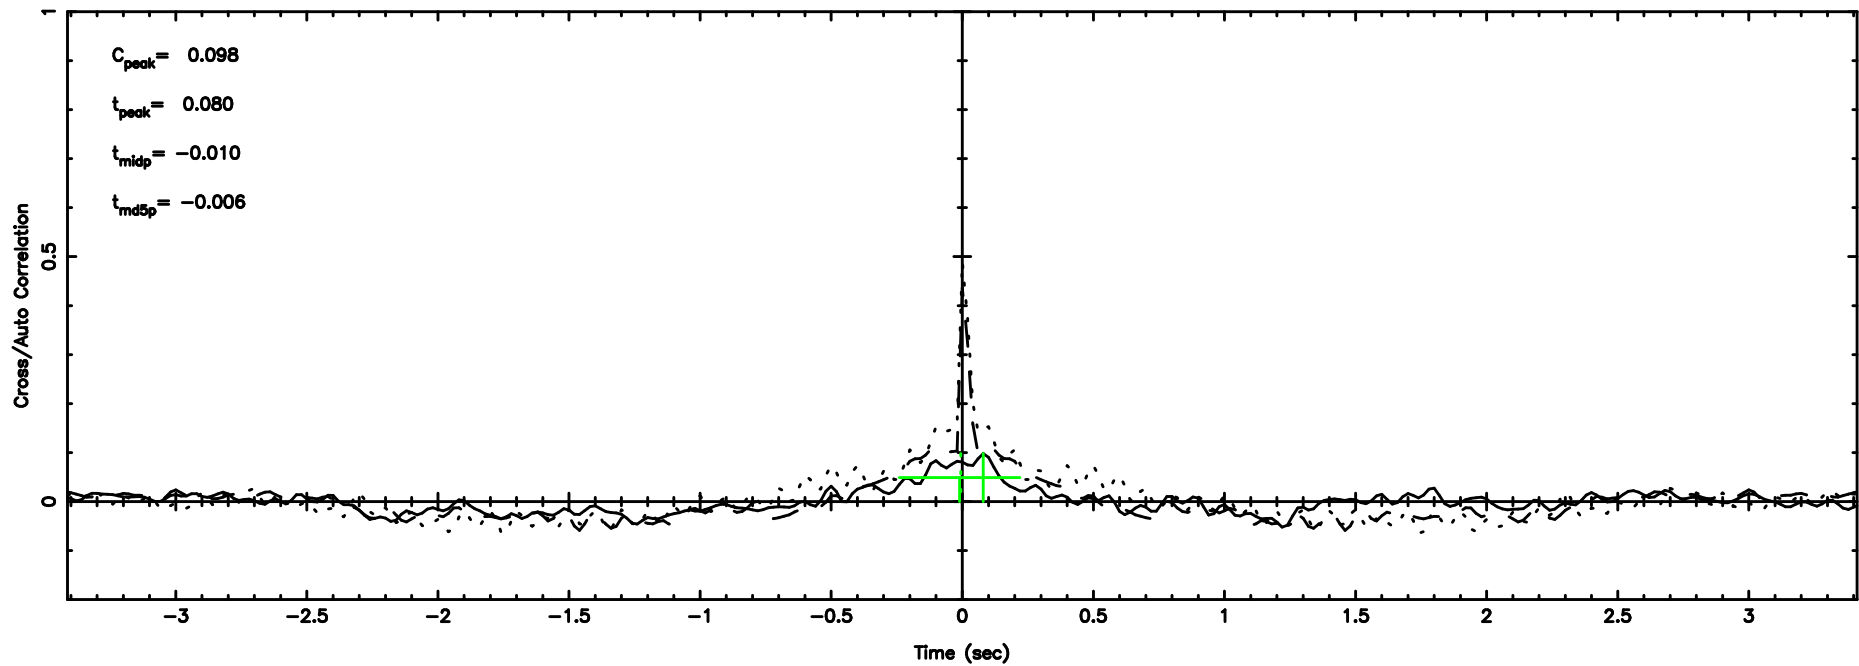

BLK: 7,SNR1: 0.19933 ,SNR2: 2.2891

K20240625152626

BLK: 7,SNR1: 0.56278 ,SNR2: 1.8943

3C230 2024/06/25 6.47UT TOYOKAWA-KISO

F20240625152631

BLK: 3,SNR1: 0.21579 ,SNR2: 1.5080

Frequency (Hz)

K20240625152626