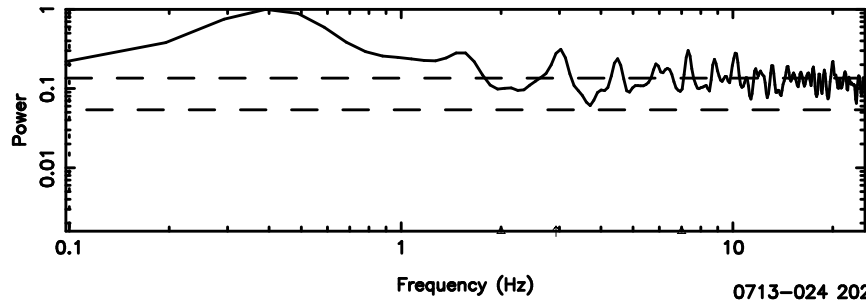

T20240625125042

BLK: 5,SNR1: 0.20876 ,SNR2: 2.6539

F20240625125044

BLK: 5,SNR1:-0.71567E-01,SNR2: 1.8246

0713-024 2024/06/25 3.87UT TOYOKAWA-FUJI

T20240625125042

BLK:13,SNR1: 0.16319 ,SNR2: 1.1527

K20240625125039