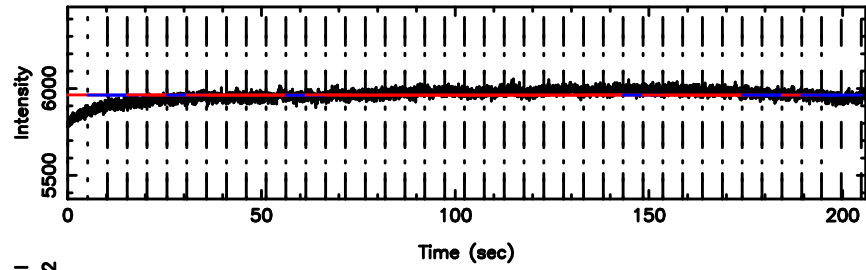

T20240625133630

BLK: 5,SNR1: 0.24691 ,SNR2: 1.2034

F20240625133632

BLK: 5,SNR1: 0.58435 ,SNR2: 0.90279

3C190 2024/06/25 4.64UT TOYOKAWA-FUJI

T20240625133630

BLK: 9,SNR1: 0.18012 ,SNR2: 1.5717

K20240625133627