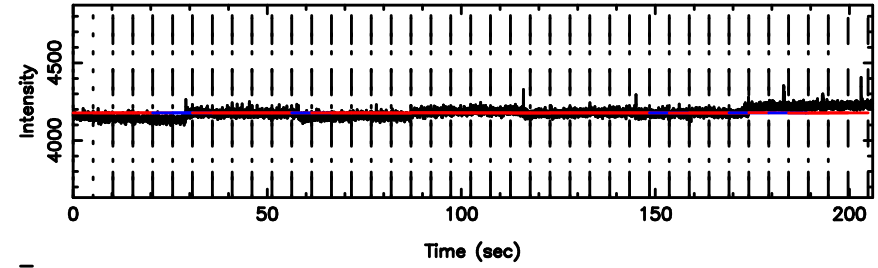

F20240625124121