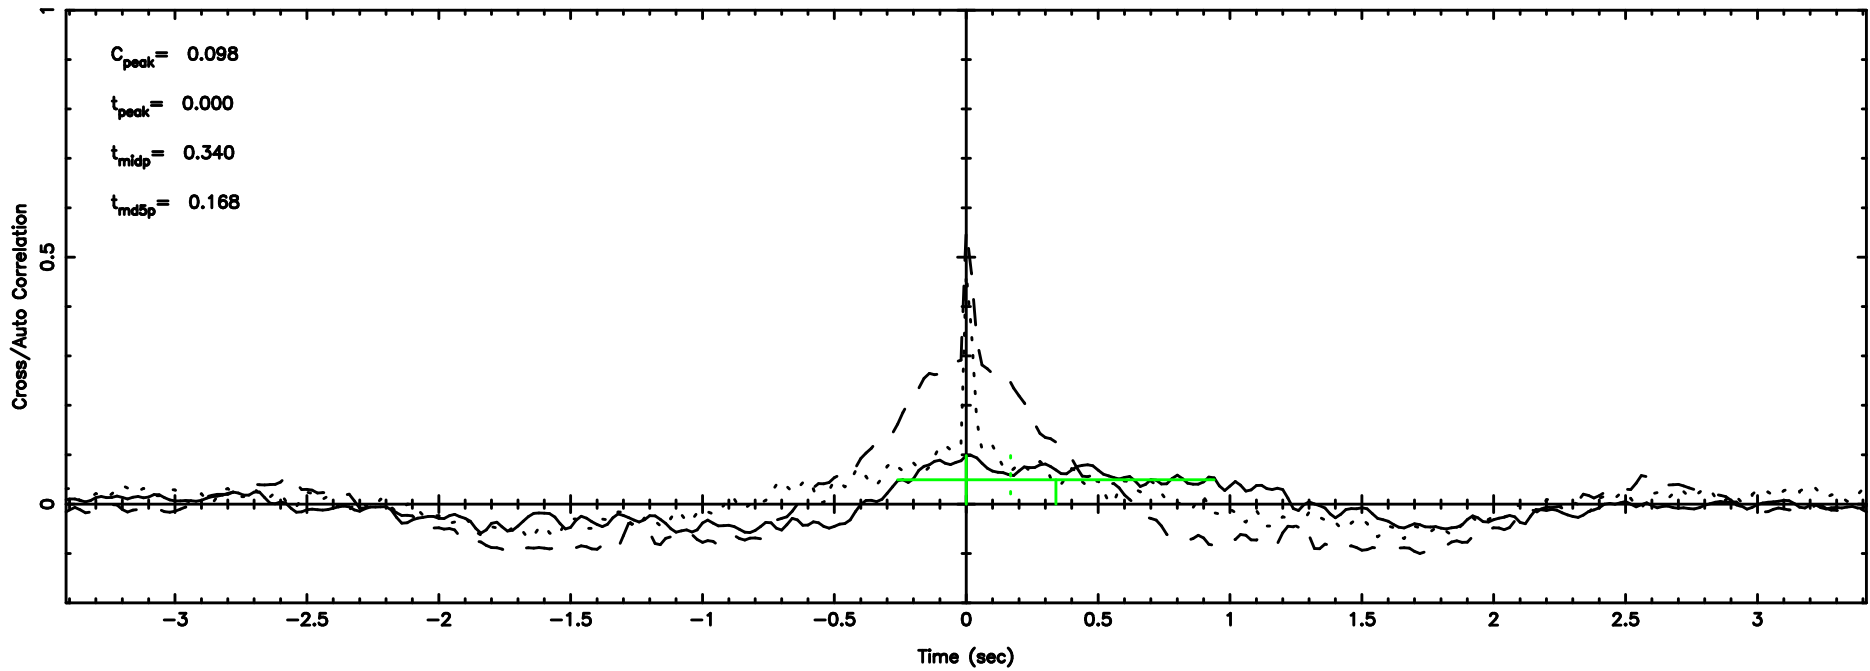

BLK:15,SNR1: 0.62606 ,SNR2: 3.6552

0556+191 2024/06/25 2.62UT TOYOKAWA-KISO

F20240625113518

BLK: 5,SNR1: 0.50488 ,SNR2: 5.2533

K20240625113513

BLK: 5,SNR1: 0.25034 ,SNR2: 0.94298

0556+191 2024/06/25 2.62UT FUJI -KISO