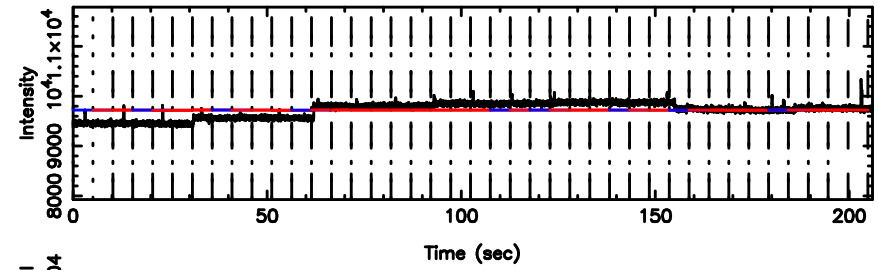

T20240625124119

BLK: 6,SNR1: 2.0547 ,SNR2: 11.494

F20240625124121

BLK: 6,SNR1: 1.2722 ,SNR2: 3.8954

0703+138 2024/06/25 3.72UT TOYOKAWA-FUJI

T20240625124119

BLK: 9,SNR1: 0.24552 ,SNR2: 1.4410

K20240625124116