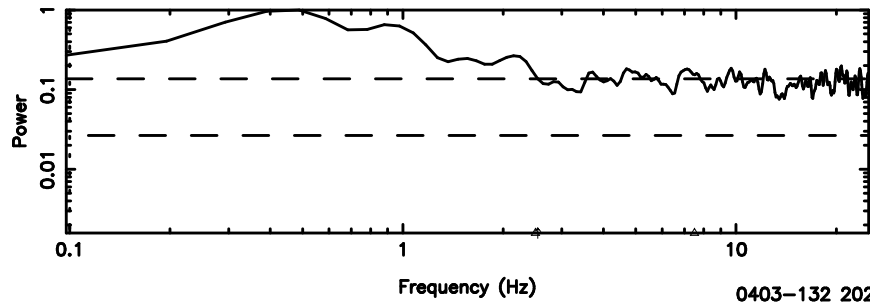

BLK: 9,SNR1: 0.17602 ,SNR2: 2.0270