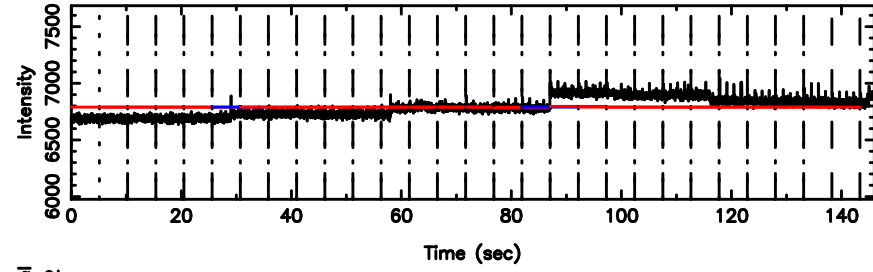

Frequency (Hz)

0308+305 2024/06/24 23.82UT FUJI -KISO

T20240625085412

BLK: 2,SNR1:-0.92679E-01,SNR2: 0.18522

F20240625085414

BLK: 2,SNR1: 1.8972 ,SNR2: 7.7964

0315+045 2024/06/24 23.93UT TOYOKAWA-FUJI

T20240625085412