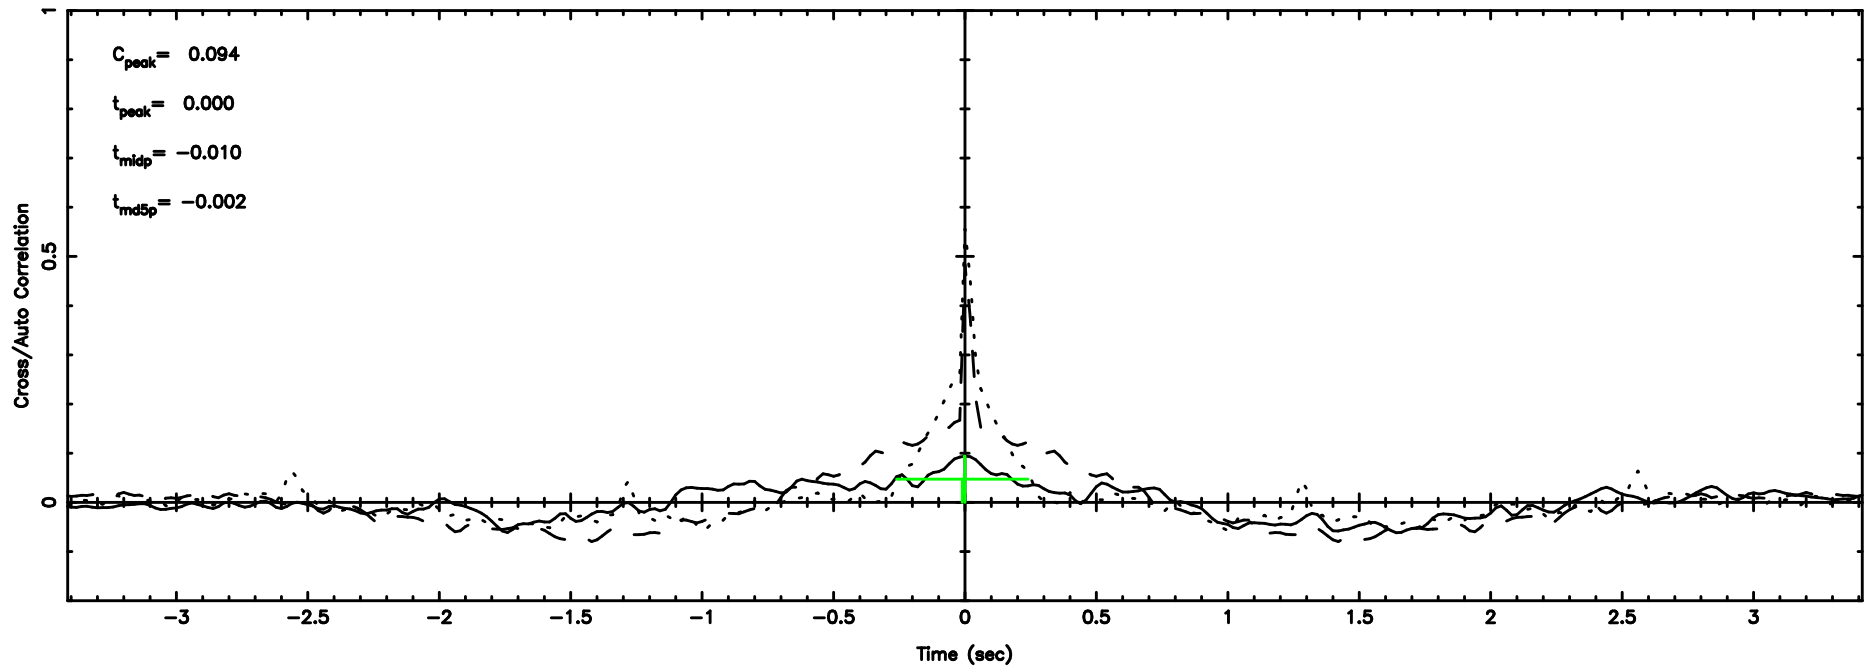

T20240625140004

BLK: 9,SNR1: 0.21109 ,SNR2: 1.4468

F20240625140006

BLK: 9,SNR1: 0.40207 ,SNR2: 2.0980

0821+394 2024/06/25 5.03UT TOYOKAWA-FUJI

T20240625140004

BLK:14,SNR1: 0.21148 ,SNR2: 1.9355

K20240625140001