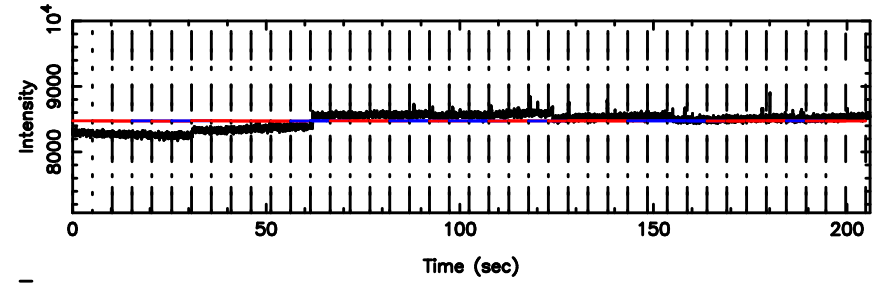

T20240625140004

BLK: 9,SNR1: 0.21109 ,SNR2: 1.4468

F20240625140006

BLK: 9,SNR1: 0.40207 ,SNR2: 2.0980

0821+394 2024/06/25 5.03UT TOYOKAWA-FUJI

T20240625140004

BLK:14,SNR1: 0.21148 ,SNR2: 1.9355

K20240625140001