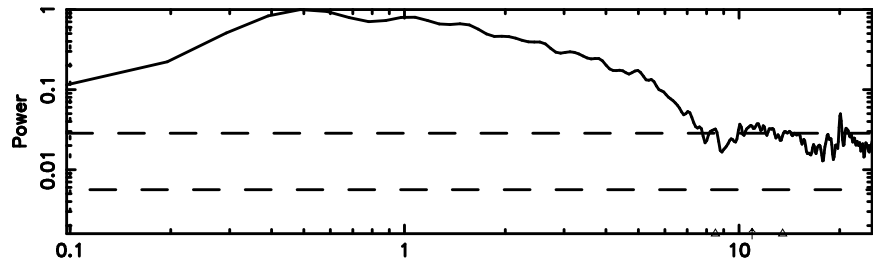

BLK:16,SNR1: 3.5421 ,SNR2: 6.6360