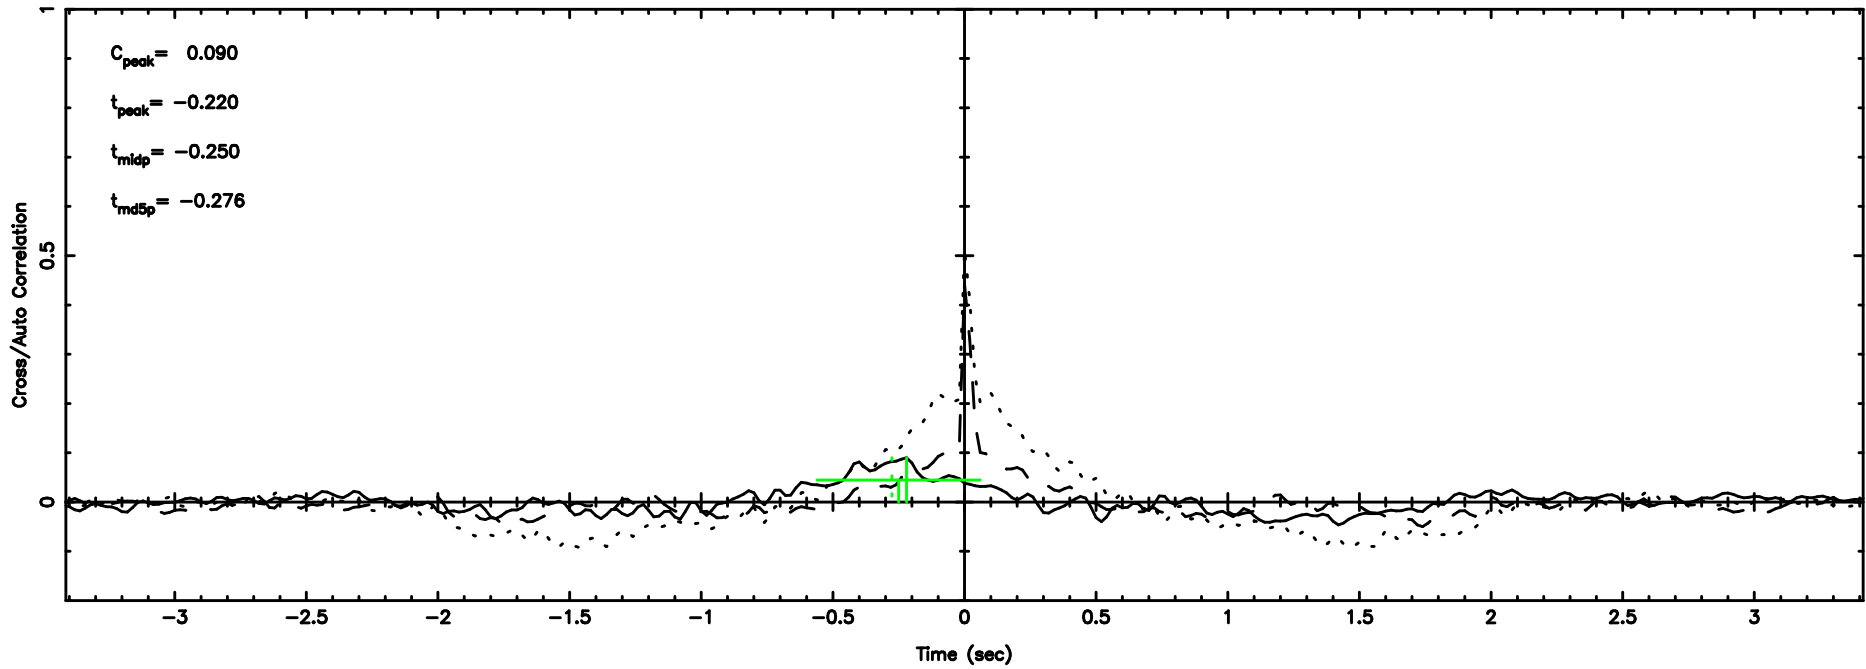

BLK:26,SNR1: 0.25436 ,SNR2: 1.4084

0723+10 2024/06/25 4.04UT TOYOKAWA-KISO

F20240625130056

BLK: 8,SNR1: 0.20977 ,SNR2: 0.71695

K20240625130051

BLK: 8,SNR1: 0.84727 ,SNR2: 5.7373

0723+10 2024/06/25 4.04UT FUJI -KISO