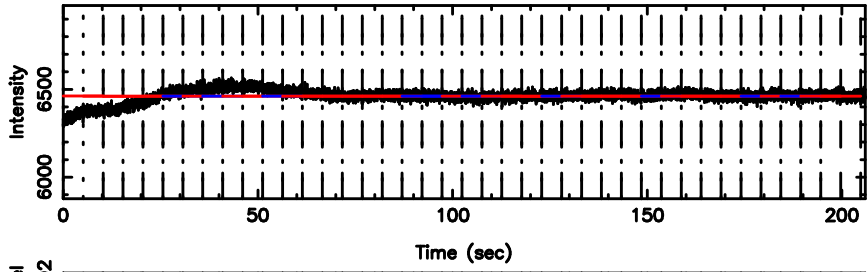

T20240625095700

BLK:10,SNR1: 0.23847E-01,SNR2: 0.78243