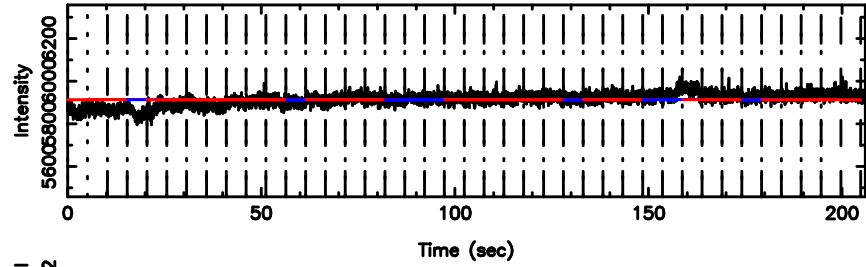

T20240625140004