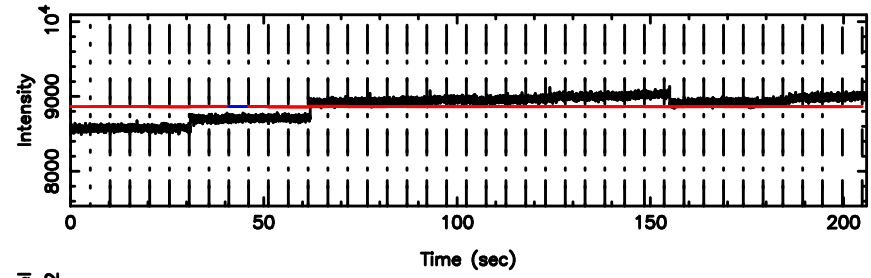

K20240625150319