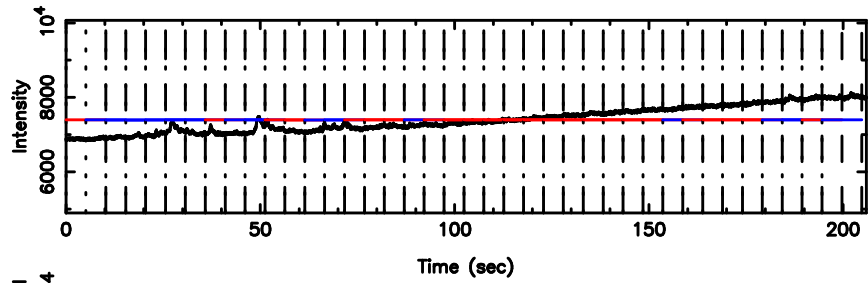

T20240625113516

BLK:15,SNR1: 8.4139 ,SNR2: 29.435