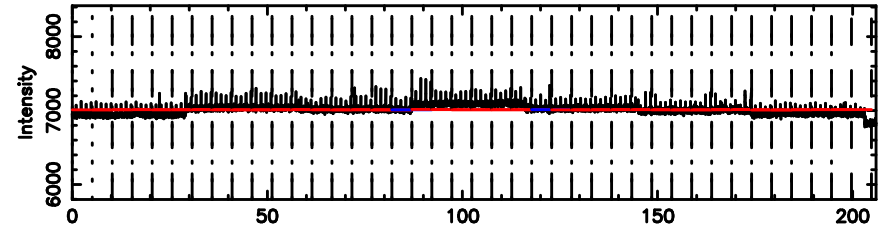

KISO

No.Good Data

3C67 2024/06/24 23.03UT FUJI -KISO

T20240625081822

BLK: 2,SNR1:-0.19632 ,SNR2: 0.38620

Frequency (Hz)

F20240625081824

BLK: 2,SNR1: 0.38232 ,SNR2: 2.0471