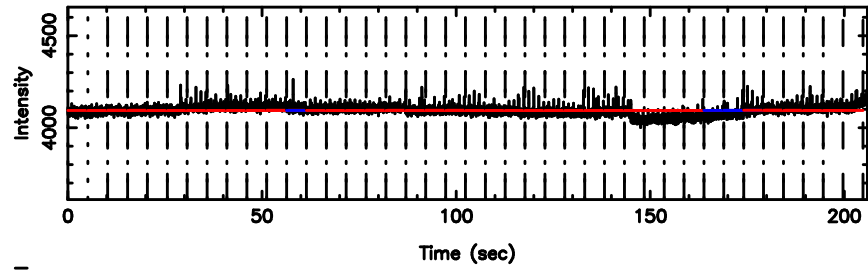

K20240625122940

BLK: 2,SNR1: 0.85746 ,SNR2: 4.2073

0652-130 2024/06/25 3.52UT TOYOKAWA-KISO

F20240625122945

BLK: 3,SNR1: 0.99377E-01,SNR2: 2.3448

0652-130 2024/06/25 3.52UT FUJI -KISO

K20240625122940

BLK: 3,SNR1: 1.5901 ,SNR2: 7.5009