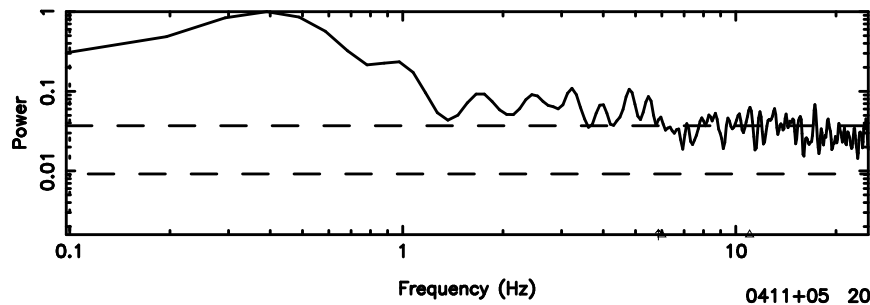

T20240625095006

BLK: 6,SNR1: 0.14370 ,SNR2: 0.86809

0411+05 2024/06/25 0.86UT TOYOKAWA-KISO

K20240625095003

BLK: 6,SNR1: 0.11159 ,SNR2: 1.0812

F20240625095008

BLK: 5,SNR1: 0.77848 ,SNR2: 2.7802

K20240625095003