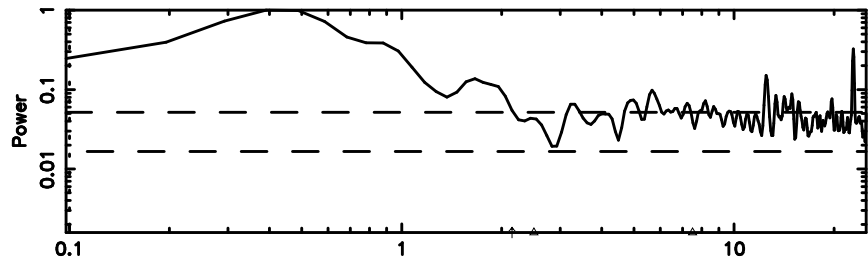

BLK:15,SNR1: 0.62606 ,SNR2: 3.6552

0556+191 2024/06/25 2.62UT TOYOKAWA-KISO

F20240625113518

BLK: 5,SNR1: 0.50488 ,SNR2: 5.2533

K20240625113513

BLK: 5,SNR1: 0.25034 ,SNR2: 0.94298

0556+191 2024/06/25 2.62UT FUJI -KISO