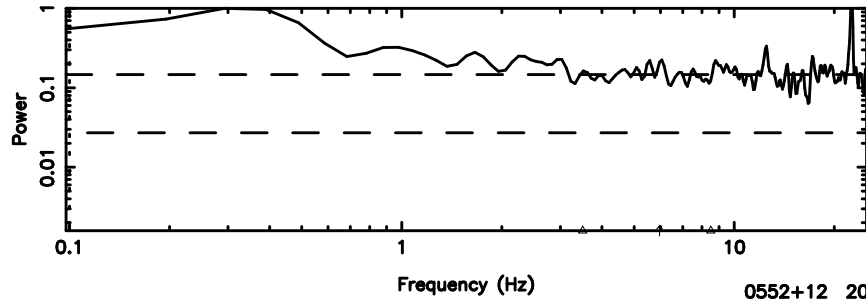

0552+12 2024/06/25 2.54UT TOYOKAWA-KISO

K20240625113046

BLK:18,SNR1: 0.91812 ,SNR2: 4.5481

F20240625113051

BLK: 7,SNR1: 0.20019 ,SNR2: 0.65259

K20240625113046

BLK: 7,SNR1: 2.0897 ,SNR2: 6.2715

0552+12 2024/06/25 2.54UT FUJI -KISO