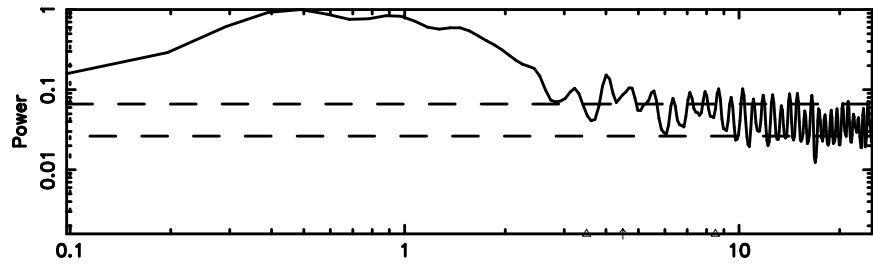

Frequency (Hz)

0106+01 2024/06/24 21.77UT TOYOKAWA-KISO

F20240625064448

BLK:10,SNR1: 0.67776 ,SNR2: 4.0525

K20240625064443

BLK:10,SNR1: 0.88917 ,SNR2: 6.5253

0106+01 2024/06/24 21.77UT FUJI -KISO

T20240625065409