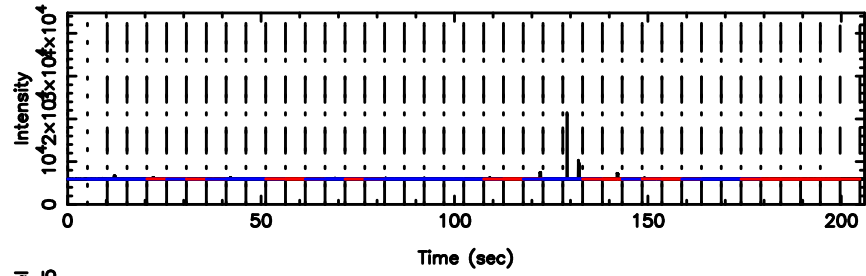

T20240625142750