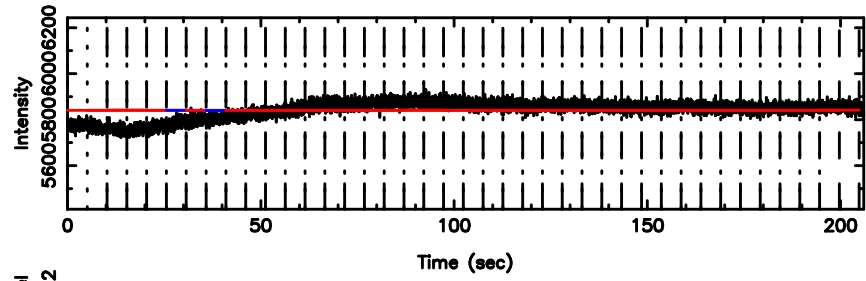

T20240625150322