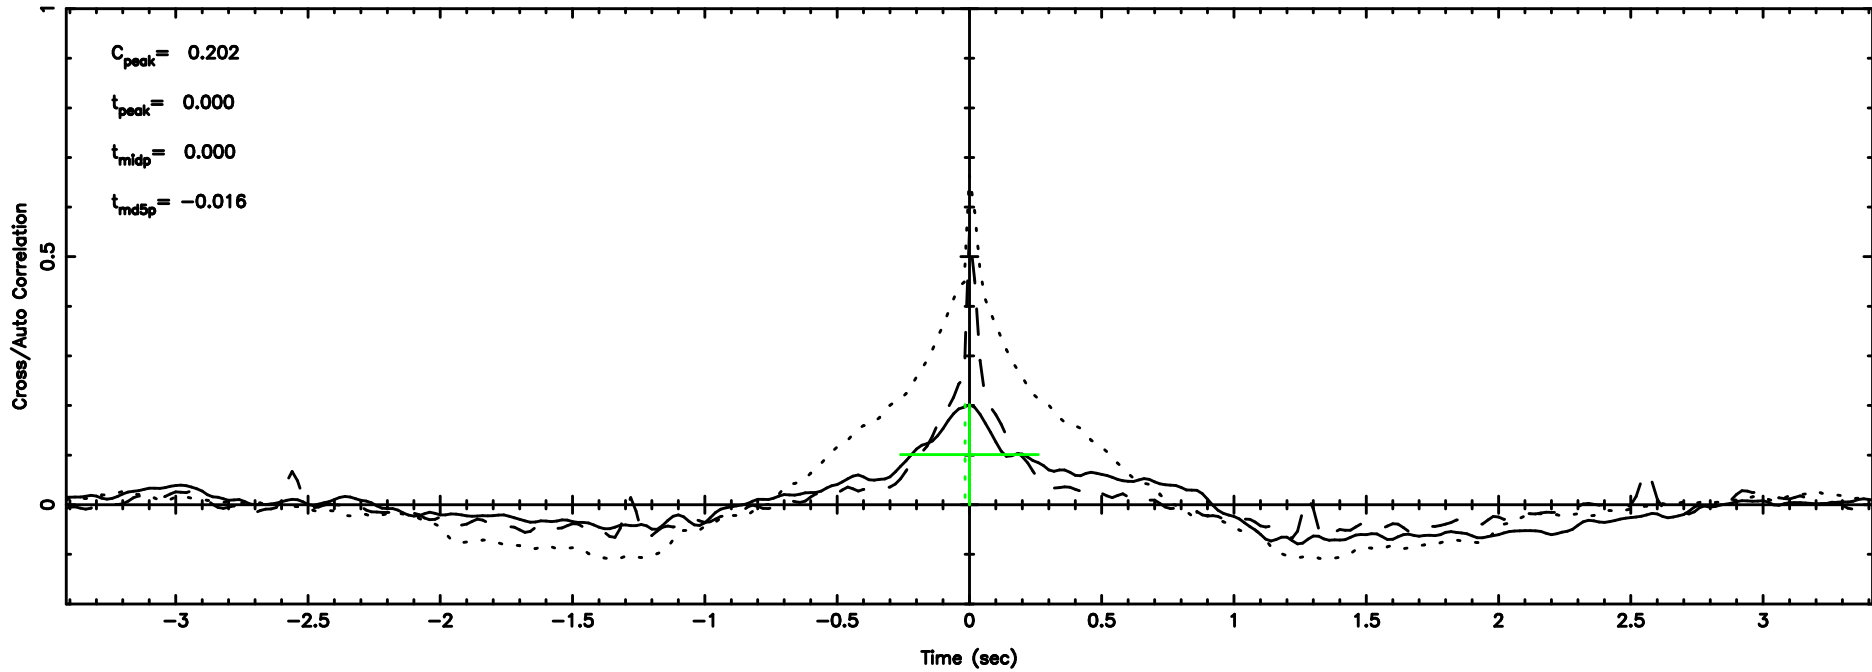

K20240625091216

BLK:10,SNR1: 2.7595 ,SNR2: 6.8788

0333+32 2024/06/25 0.23UT TOYOKAWA-KISO

F20240625091221

BLK:17,SNR1: 0.38837 ,SNR2: 3.1447

K20240625091216

BLK:17,SNR1: 2.7422 ,SNR2: 9.6967

0333+32 2024/06/25 0.23UT FUJI -KISO