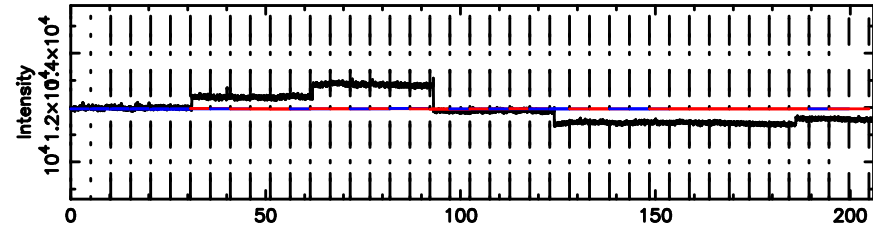

K20240625091216

BLK:10,SNR1: 2.7595 ,SNR2: 6.8788

0333+32 2024/06/25 0.23UT TOYOKAWA-KISO

F20240625091221

BLK:17,SNR1: 0.38837 ,SNR2: 3.1447

K20240625091216

BLK:17,SNR1: 2.7422 ,SNR2: 9.6967

0333+32 2024/06/25 0.23UT FUJI -KISO