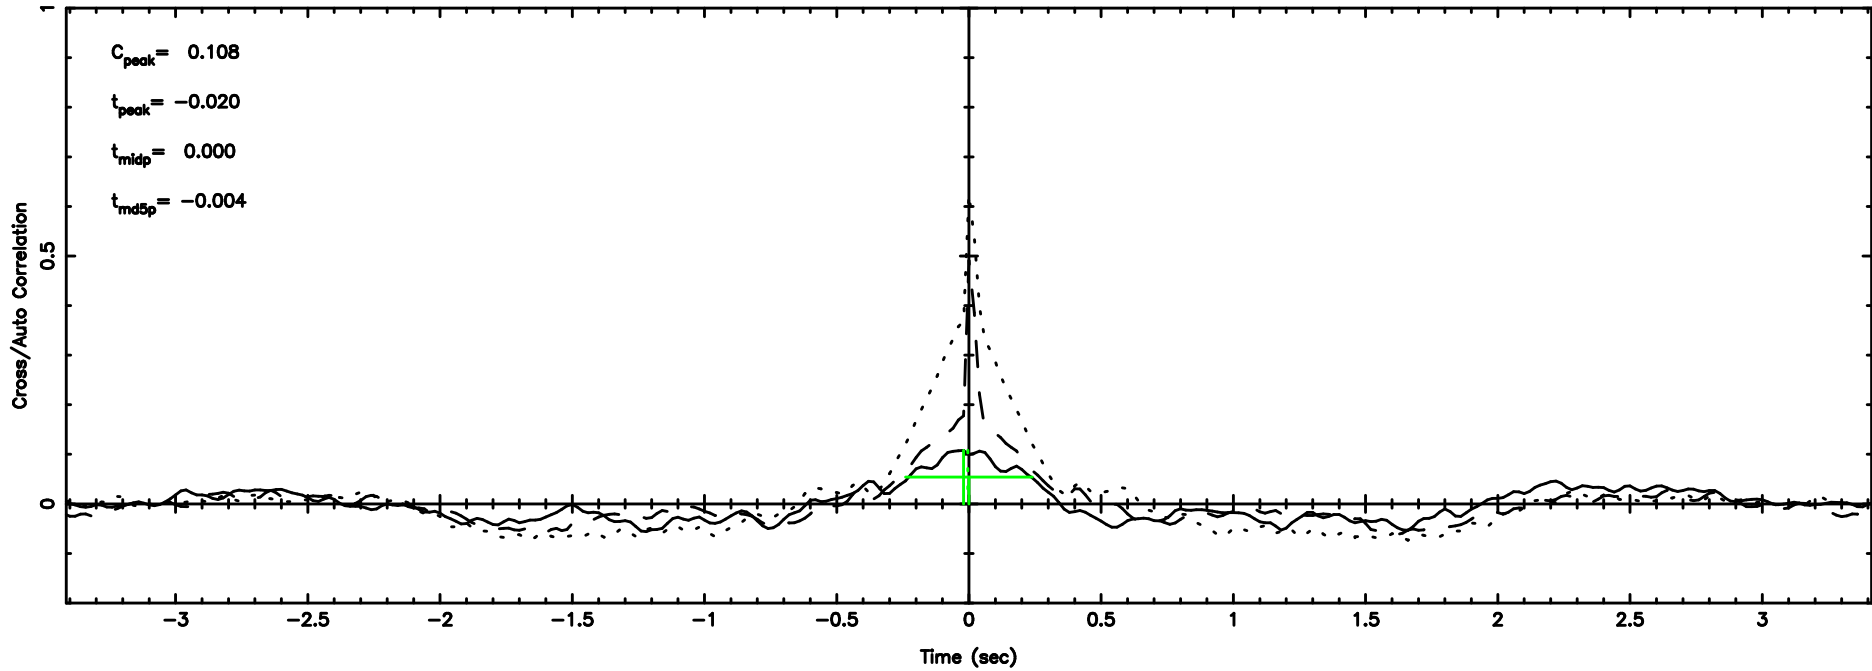

T20240625094055

BLK: 9,SNR1: 0.17602 ,SNR2: 2.0270

K20240625094052

BLK: 9,SNR1: 2.7231 ,SNR2: 9.8544

0403-132 2024/06/25 0.71UT TOYOKAWA-KISO

F20240625094057

BLK:16,SNR1: 0.67220 ,SNR2: 2.5058

K20240625094052