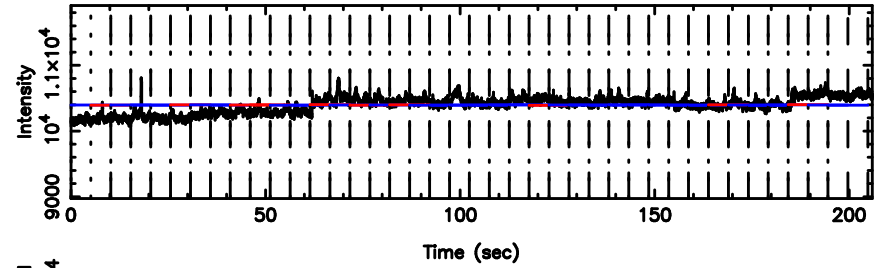

T20240625105634

BLK:29,SNR1: 20.711 ,SNR2: 76.471

3C138 2024/06/25 1.97UT TOYOKAWA-KISO

K20240625105631

BLK:29,SNR1: 2.2741 ,SNR2: 9.6971

F20240625105636

BLK:29,SNR1: 0.51187 ,SNR2: 5.2590

Frequency (Hz)