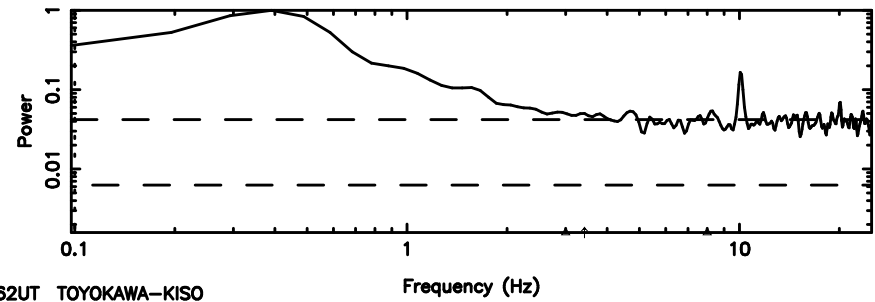

0556+191 2024/06/25 2.62UT TOYOKAWA-KISO