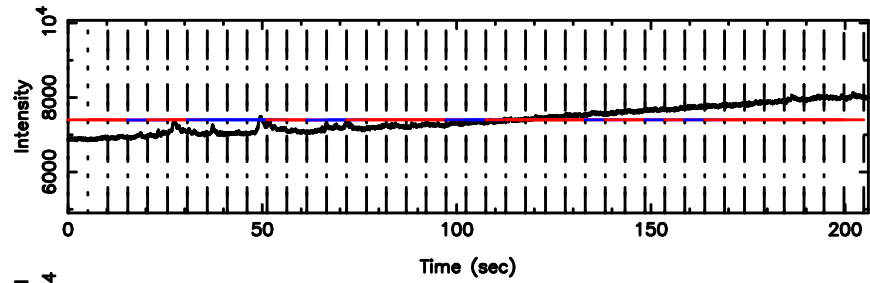

T20240625113516

BLK:12,SNR1: 7.2969 ,SNR2: 26.346