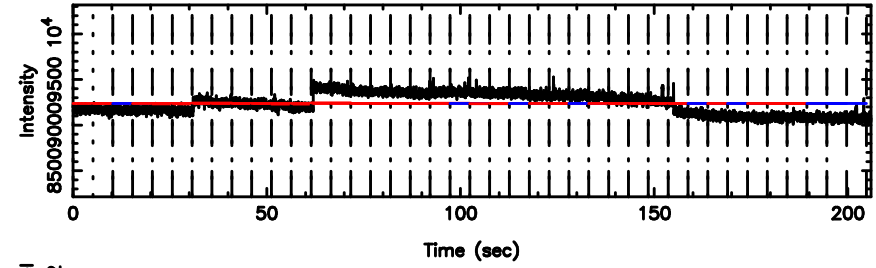

BLK: 9,SNR1: 1.0677 ,SNR2: 3.6378

3C190 2024/06/25 4.64UT TOYOKAWA-KISO

F20240625133632

BLK: 8,SNR1: 0.48707 ,SNR2: 1.1715

3C190 2024/06/25 4.64UT FUJI -KISO

K20240625133627

BLK: 8,SNR1: 0.21838 ,SNR2: 1.1985