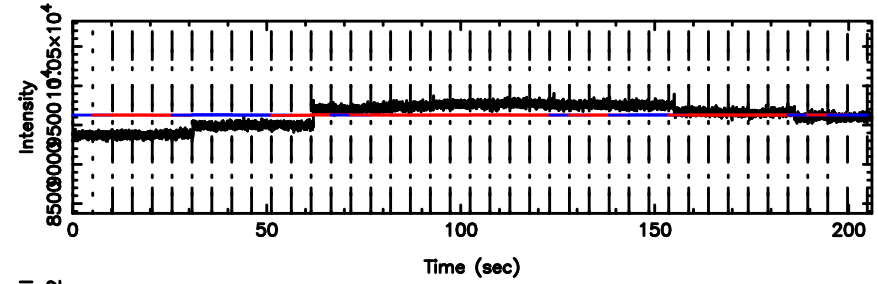

T20240625125042

BLK: 5,SNR1: 0.20876 ,SNR2: 2.6539

F20240625125044

BLK: 5,SNR1:-0.71567E-01,SNR2: 1.8246

0713-024 2024/06/25 3.87UT TOYOKAWA-FUJI

T20240625125042

BLK:13,SNR1: 0.16319 ,SNR2: 1.1527

K20240625125039