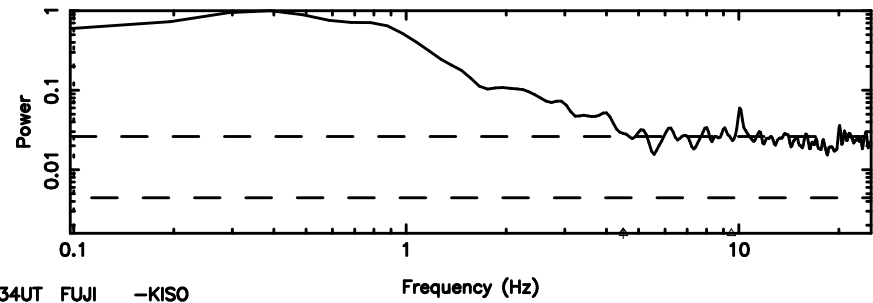

F20240625111829

BLK:25,SNR1: 0.20205 ,SNR2: 2.5994

3C147 2024/06/25 2.34UT FUJI -KISO

K20240625111824

BLK:25,SNR1: 1.7545 ,SNR2: 8.1098

T20240625112639

BLK:21,SNR1: 2.9574 ,SNR2: 14.925

Frequency (Hz)