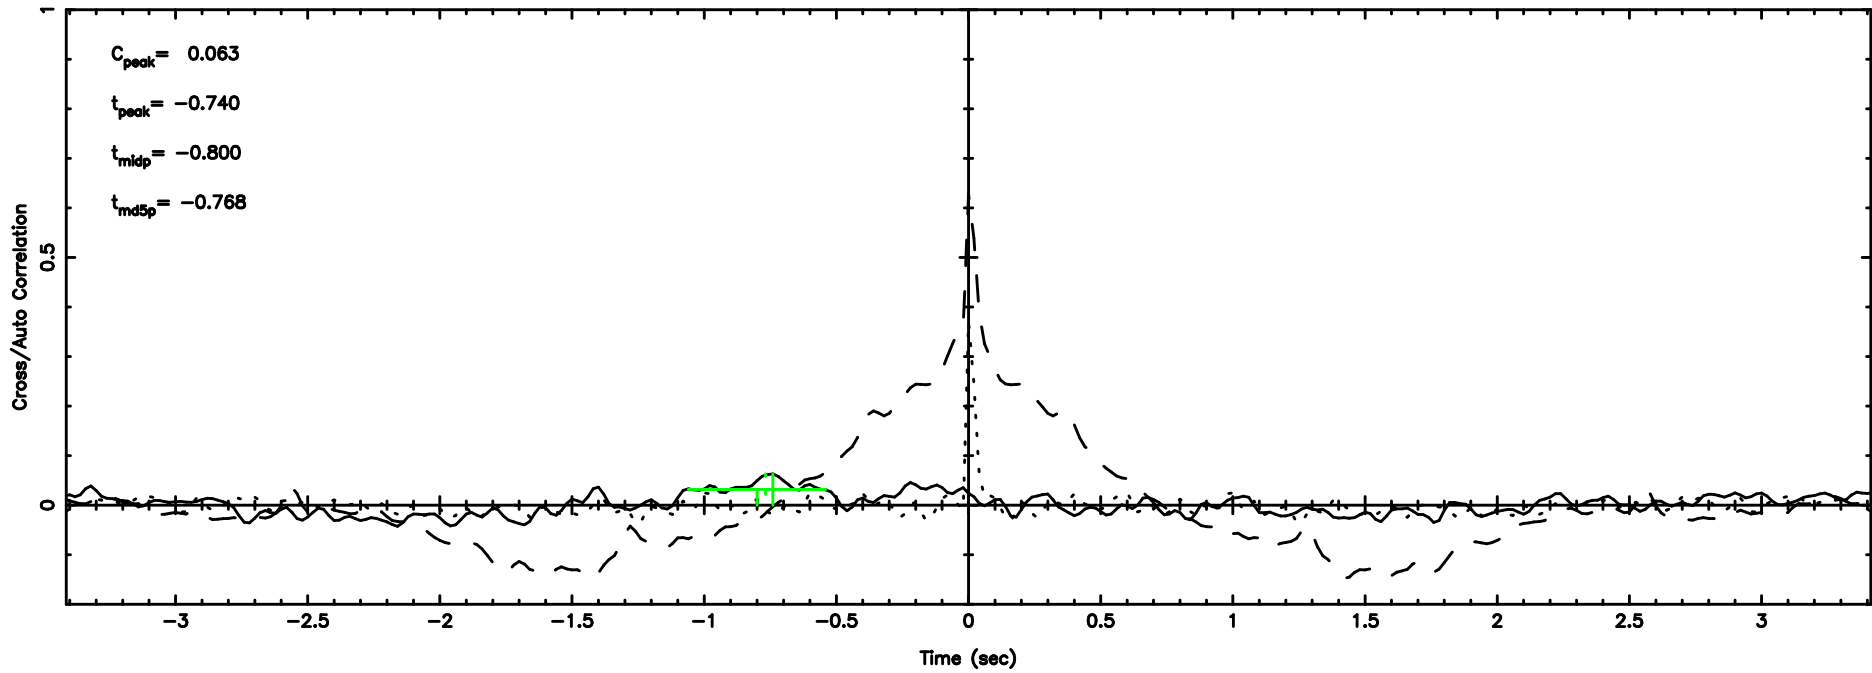

F20240625095008

BLK: 5,SNR1: 0.77848 ,SNR2: 2.7802

K20240625095003

BLK: 5,SNR1: 0.24359 ,SNR2: 0.30145

0411+05 2024/06/25 0.86UT FUJI -KISO