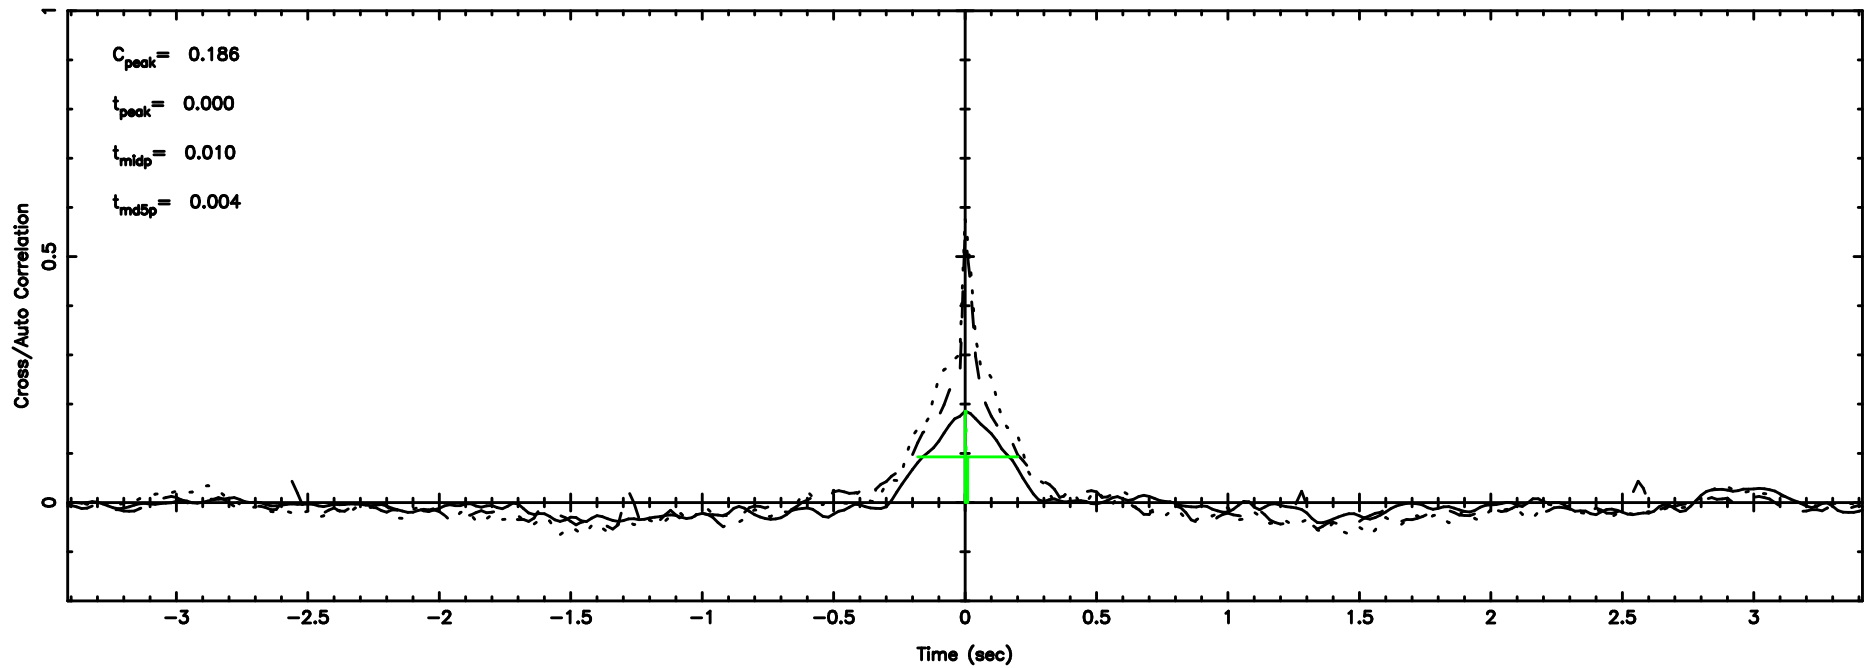

BLK:15,SNR1: 0.59732 ,SNR2: 2.9529

3C196 2024/06/25 4.84UT TOYOKAWA-KISO

F20240625134856

BLK:12,SNR1: 0.73402 ,SNR2: 1.9569

3C196 2024/06/25 4.84UT FUJI -KISO

K20240625134852

BLK:12,SNR1: 1.1419 ,SNR2: 4.5729