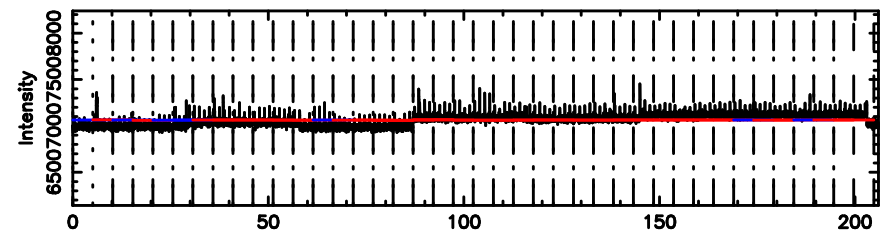

K20240625063845

BLK: 7,SNR1: 2.4262 ,SNR2: 10.623

Frequency (Hz)

0100+146 2024/06/24 21.67UT FUJI -KISO

T20240625064446

BLK: 7,SNR1: 0.24843 ,SNR2: 2.7390

Frequency (Hz)

F20240625064448