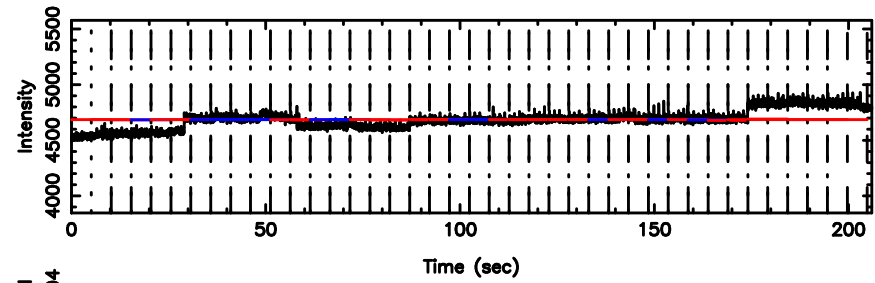

0556+191 2024/06/25 2.62UT TOYOKAWA-FUJI

F20240625113518

BLK:12,SNR1: 0.13955 ,SNR2: 0.81290