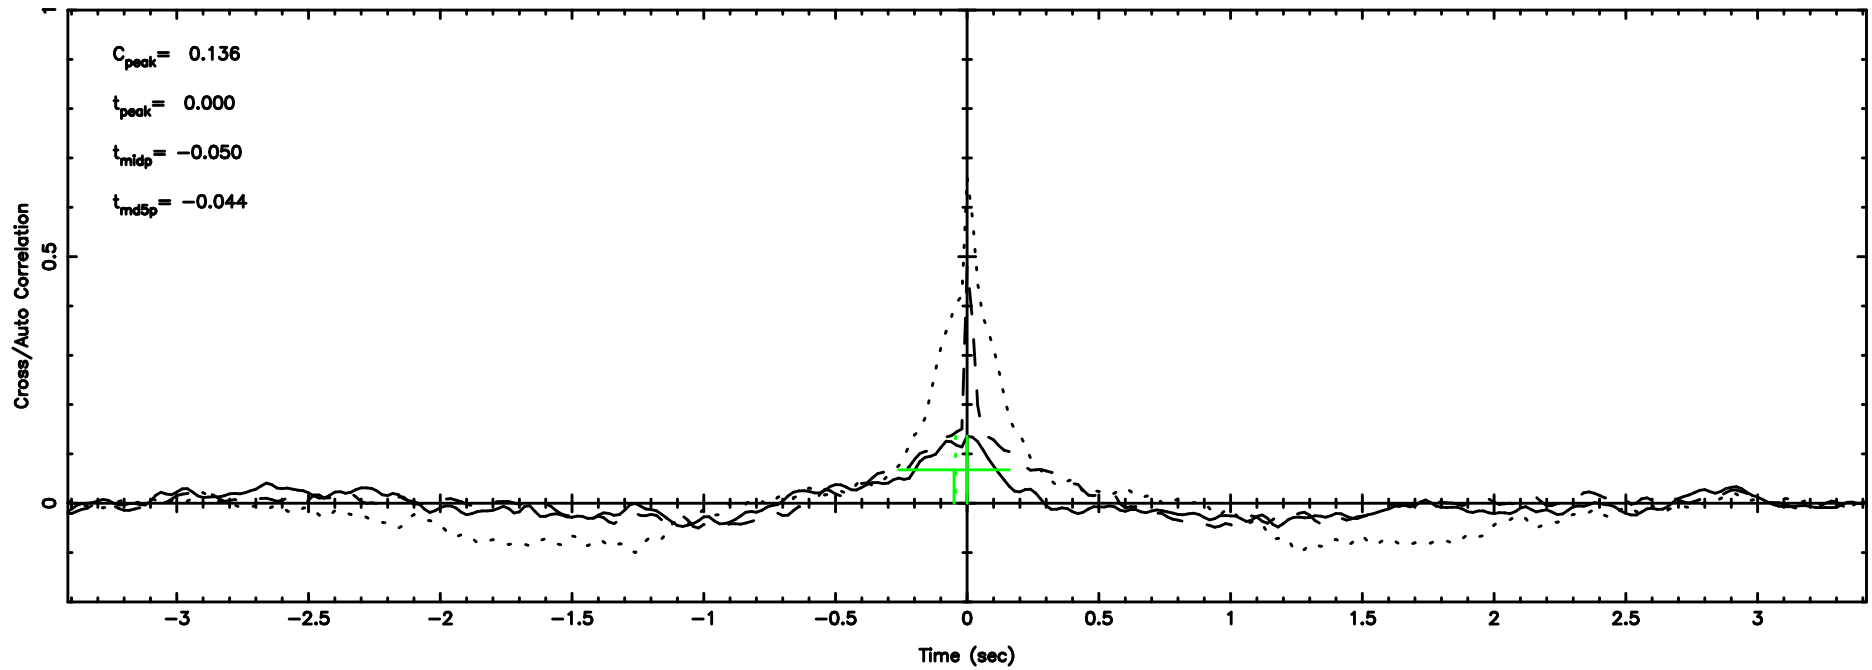

T20240625124119

BLK: 9,SNR1: 0.24552 ,SNR2: 1.4410

K20240625124116

BLK: 9,SNR1: 1.6074 ,SNR2: 6.5103

0703+138 2024/06/25 3.72UT TOYOKAWA-KISO