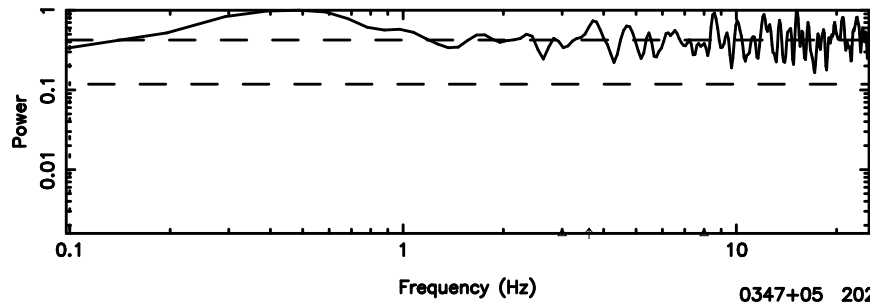

BLK: 3,SNR1: 0.71965E-01,SNR2: 0.24303

0347+05 2024/06/25 0.45UT TOYOKAWA-FUJI

F20240625092523