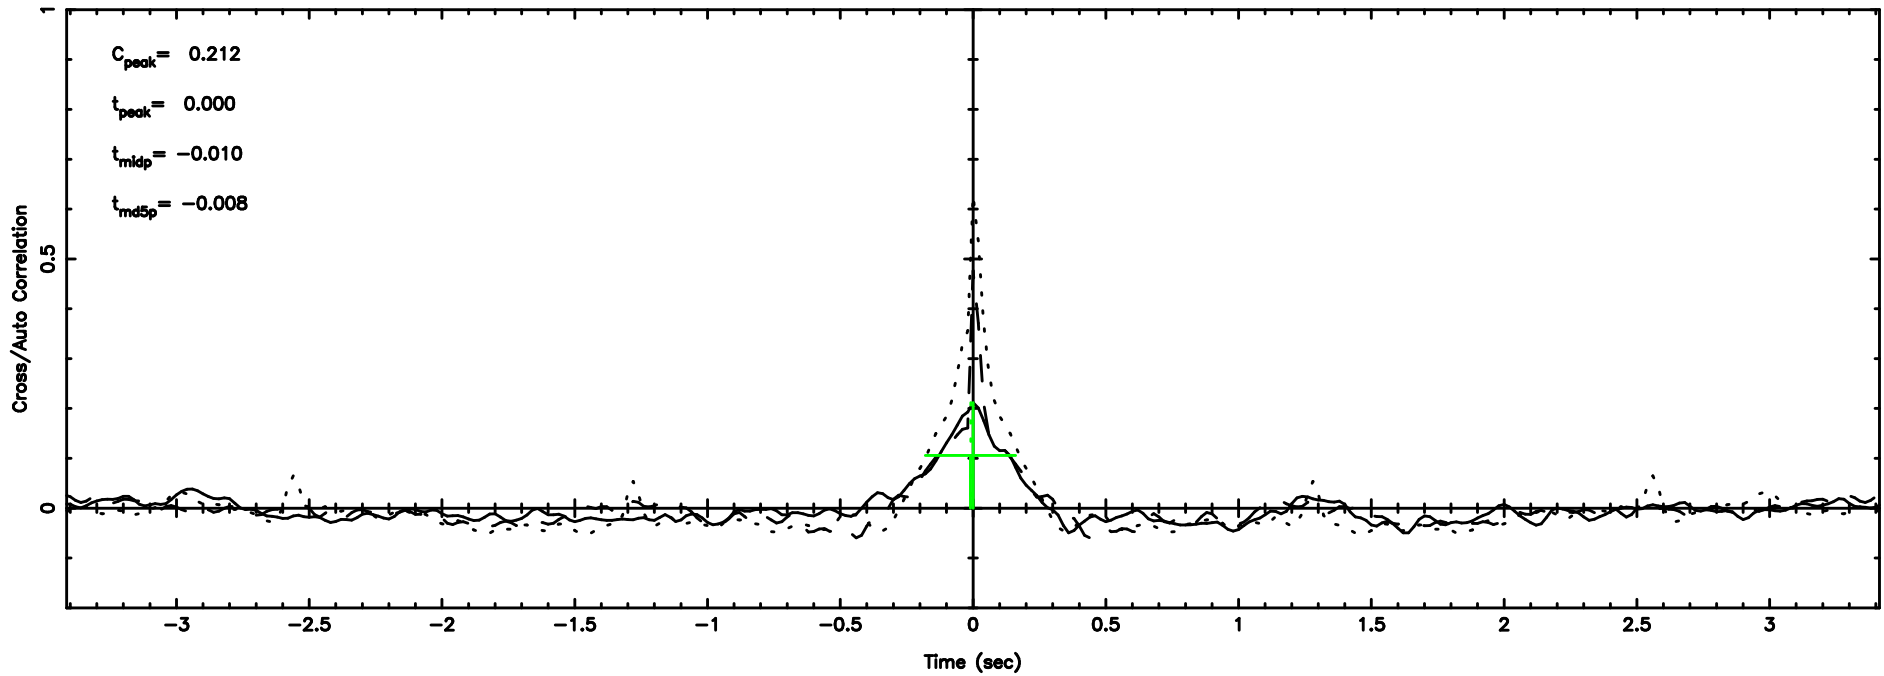

Frequency (Hz)

0106+01 2024/06/24 21.77UT TOYOKAWA-FUJI