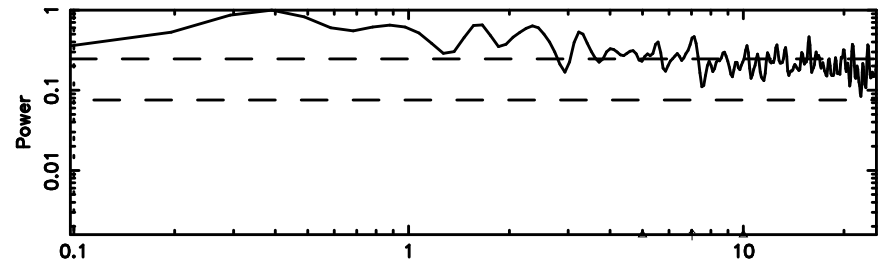

Frequency (Hz)

0011+344 2024/06/24 20.86UT FUJI -KISO

T20240625061700

BLK: 7,SNR1: 1.3942 ,SNR2: 4.9310

Frequency (Hz)

F20240625061702

BLK: 7,SNR1: 0.14376 ,SNR2: 0.59713

Frequency (Hz)