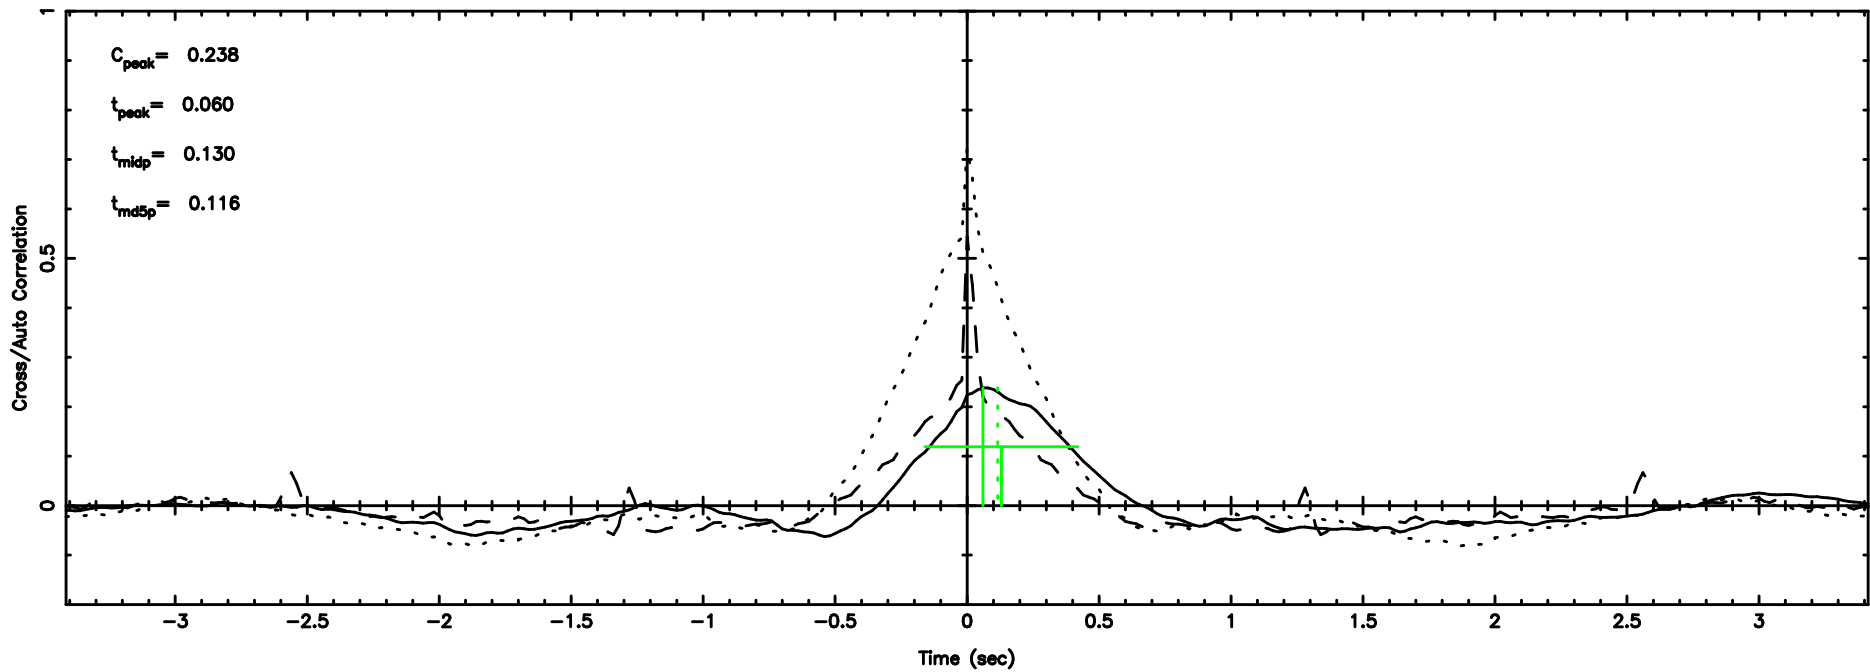

F20240625111829

BLK:25,SNR1: 0.20205 ,SNR2: 2.5994

3C147 2024/06/25 2.34UT FUJI -KISO

K20240625111824

BLK:25,SNR1: 1.7545 ,SNR2: 8.1098

T20240625112639

BLK:21,SNR1: 2.9574 ,SNR2: 14.925

Frequency (Hz)