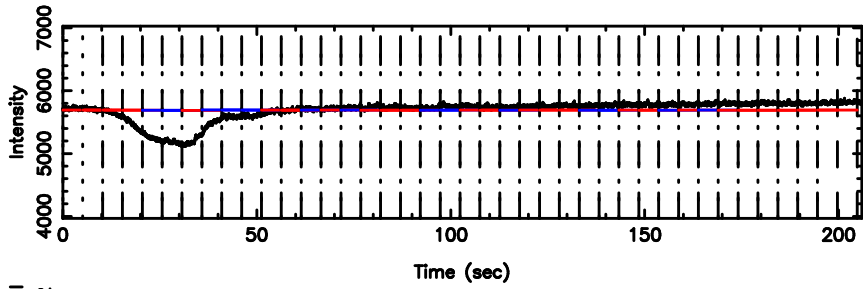

T20240625130054