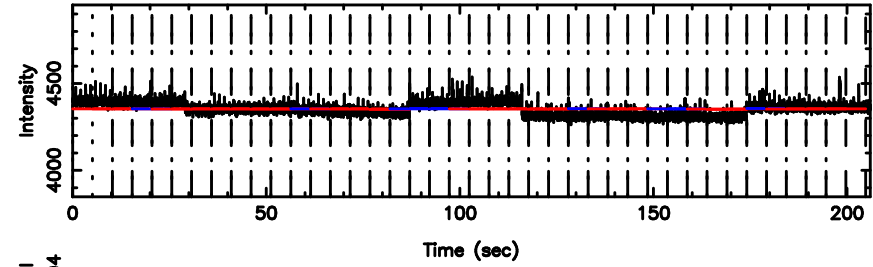

F20240625140006