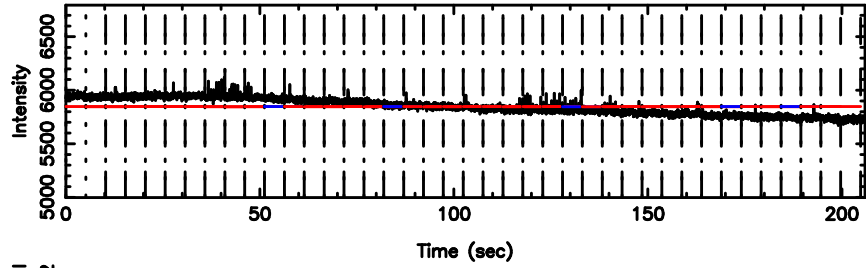

T20240625125042