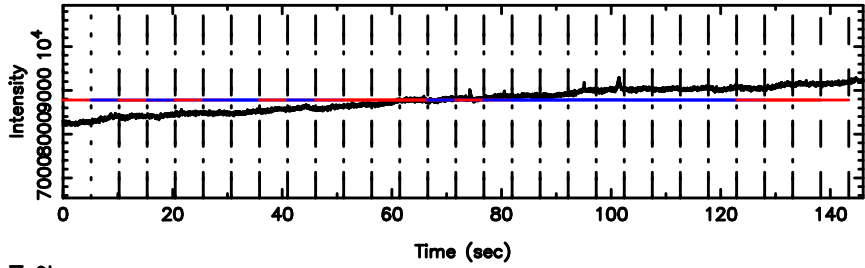

T20240625113949