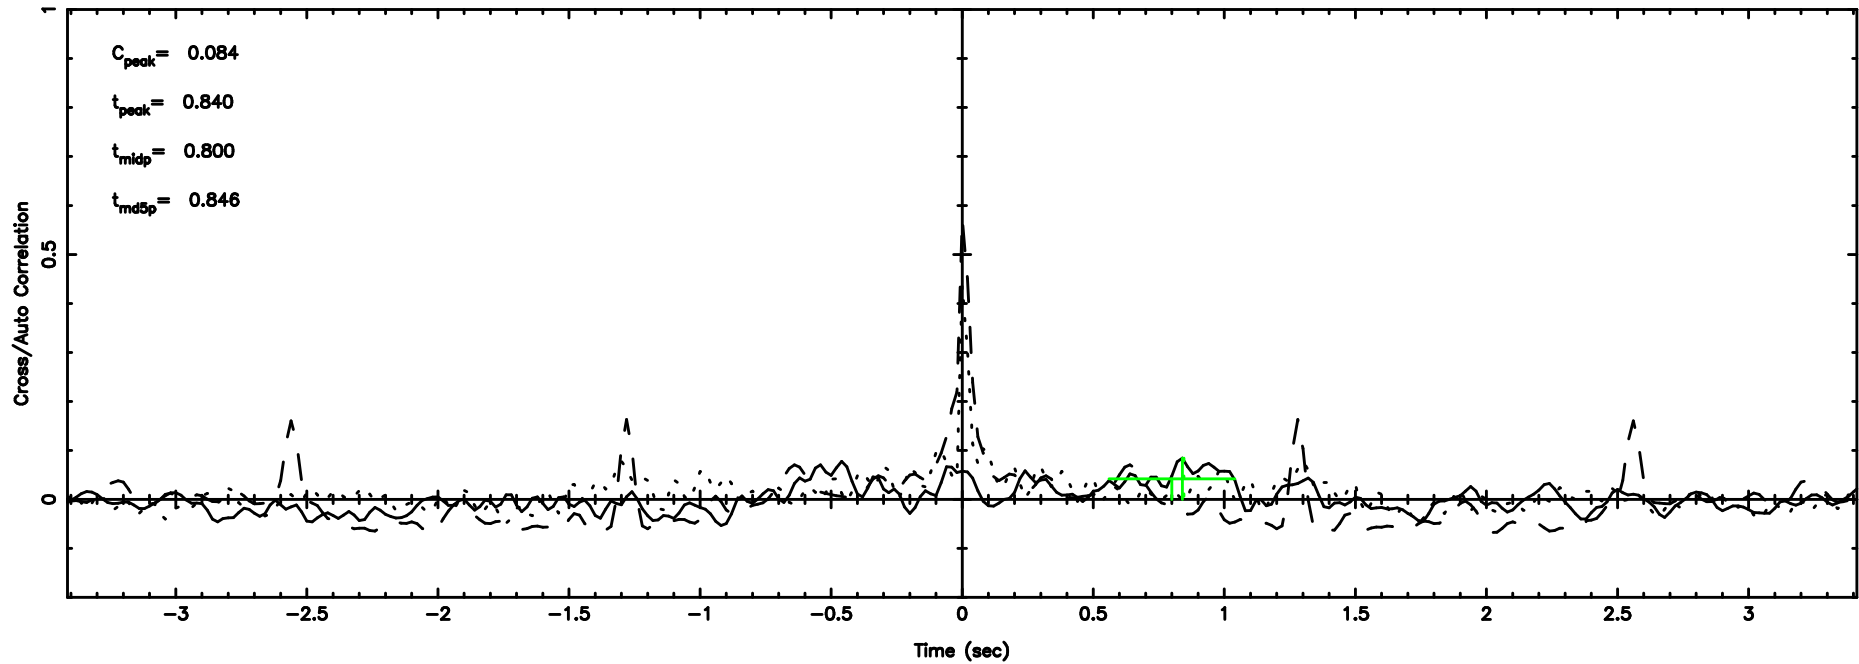

Frequency (Hz)

3C230 2024/06/25 6.47UT FUJI -KISO