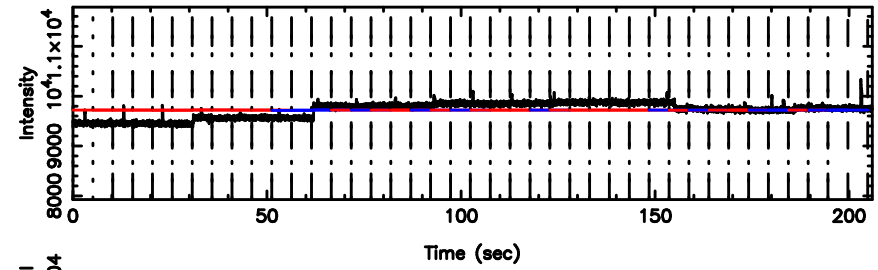

BLK: 9,SNR1: 1.6074 ,SNR2: 6.5103

0703+138 2024/06/25 3.72UT TOYOKAWA-KISO

F20240625124121

BLK:13,SNR1: 0.46598 ,SNR2: 1.7945

K20240625124116

BLK:13,SNR1: 1.3862 ,SNR2: 5.6436

0703+138 2024/06/25 3.72UT FUJI -KISO