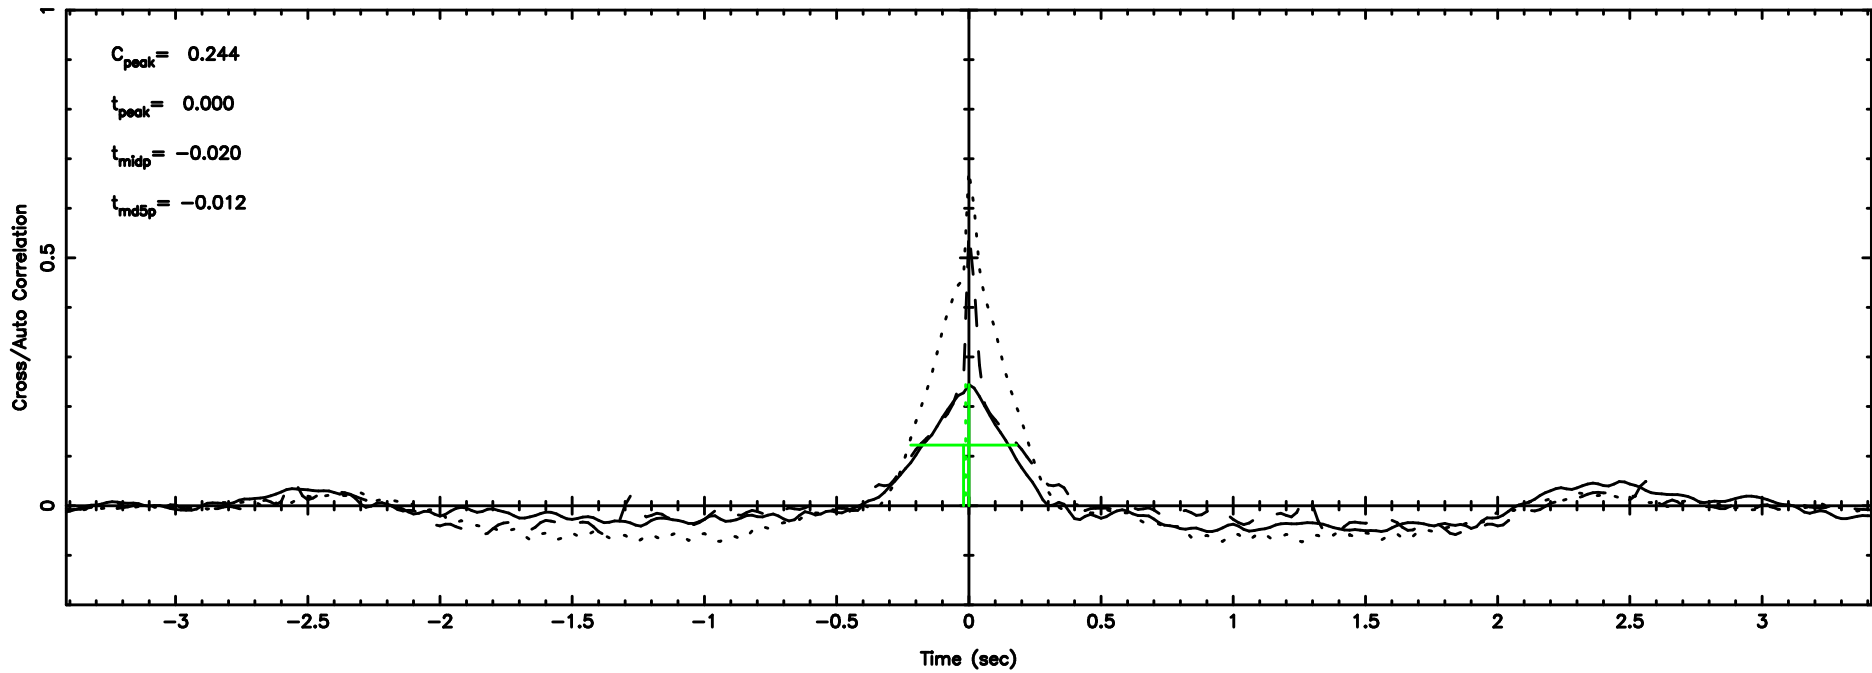

F20240625094057

BLK:16,SNR1: 0.67220 ,SNR2: 2.5058

K20240625094052

BLK:16,SNR1: 2.4658 ,SNR2: 9.2041

0403-132 2024/06/25 0.71UT FUJI -KISO