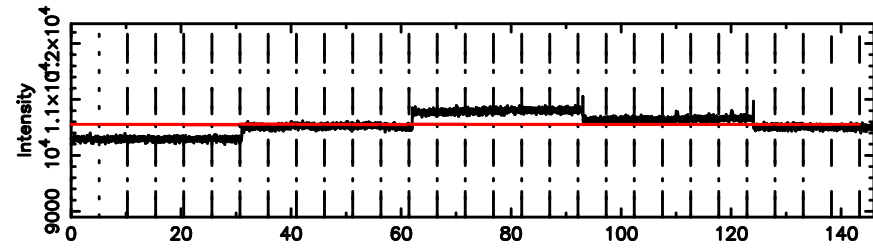

BLK: 6,SNR1: 2.8649 ,SNR2: 8.2211

K20240625085409

BLK: 6,SNR1: 1.2958 ,SNR2: 8.5664

0315+045 2024/06/24 23.93UT TOYOKAWA-KISO

F20240625085414

No. Good Data

K20240625085409

No. Good Data