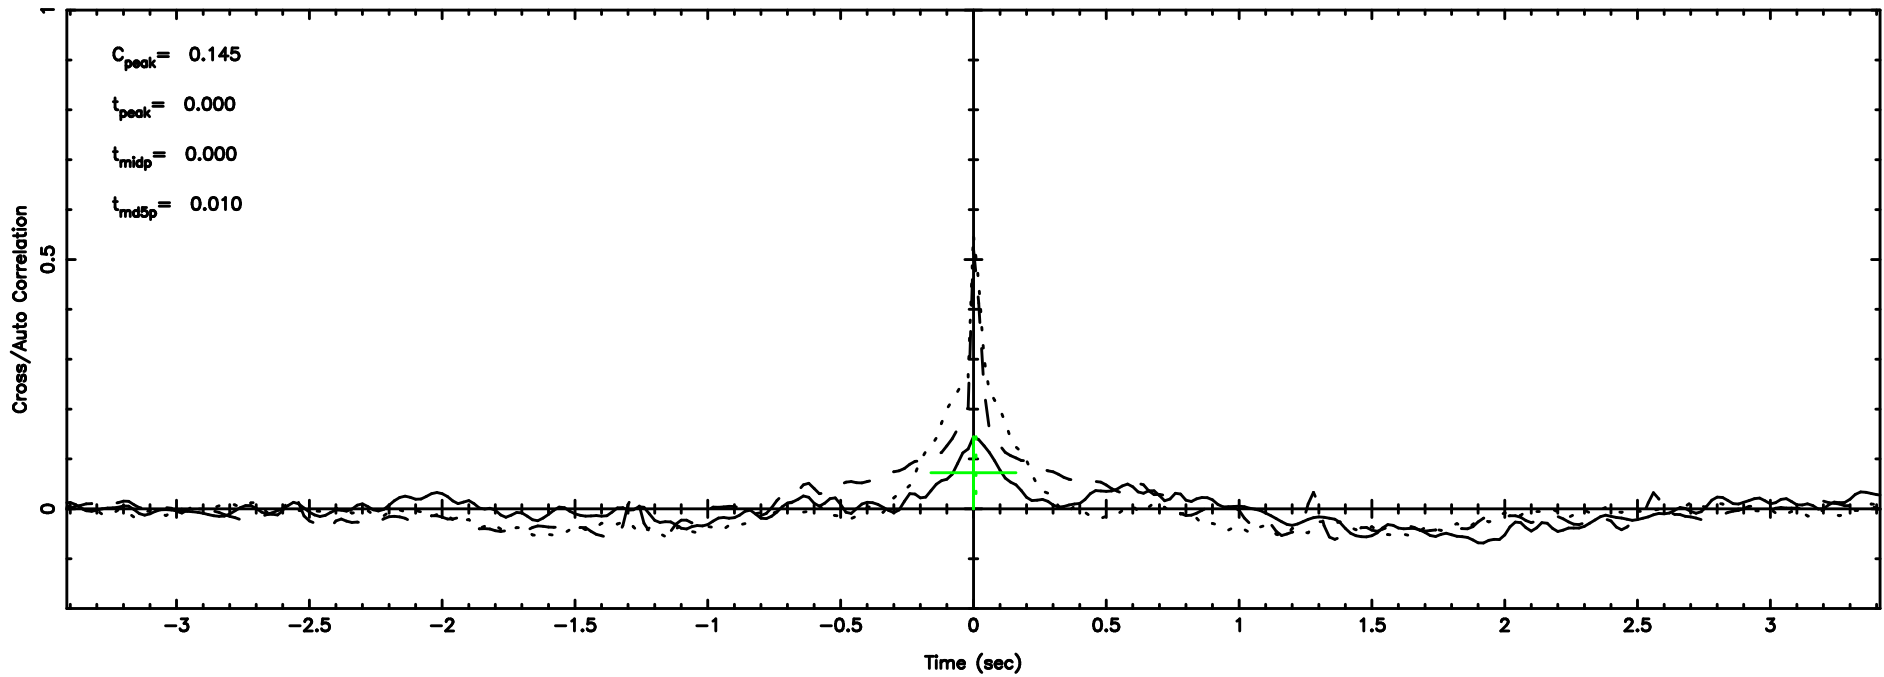

F20240625061702

BLK: 9,SNR1: 0.26837 ,SNR2: 1.5711

Frequency (Hz)

K20240625061657

BLK: 9,SNR1: 1.3617 ,SNR2: 6.7145

Frequency (Hz)

0038+328 2024/06/24 21.31UT FUJI -KISO

T20240625063848