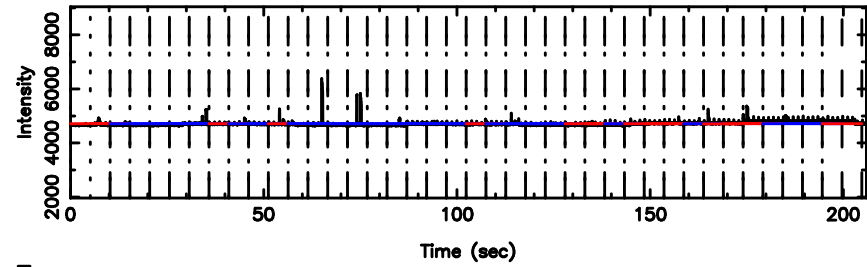

F20240625150324

BLK: 1,SNR1:-0.33846E-01,SNR2: 0.97276

K20240625150319

BLK: 1,SNR1:-0.50293E-01,SNR2: 1.2295

0926+117 2024/06/25 6.08UT FUJI -KISO

T20240625151107

BLK:25,SNR1: 5.6431 ,SNR2: 15.919

F20240625151109