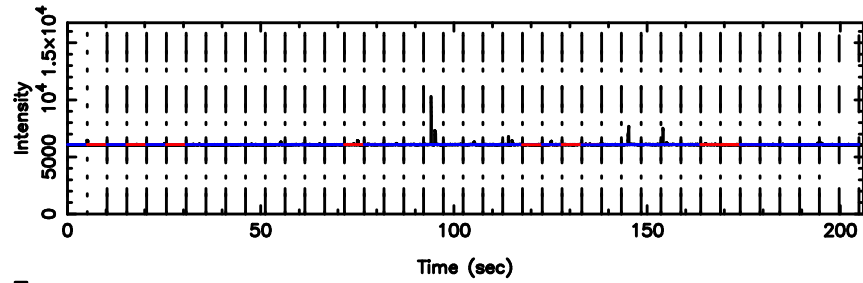

T20240625151107