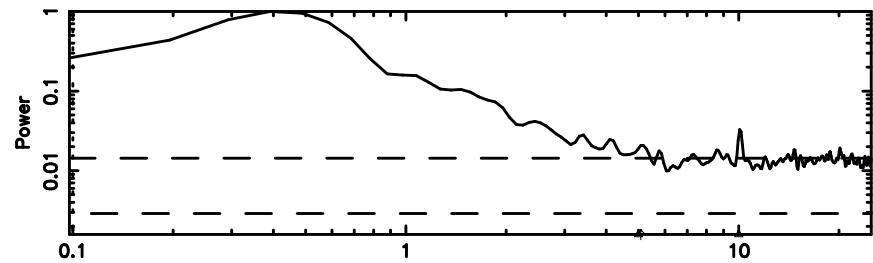

BLK:24,SNR1: 2.0860 ,SNR2: 8.3771