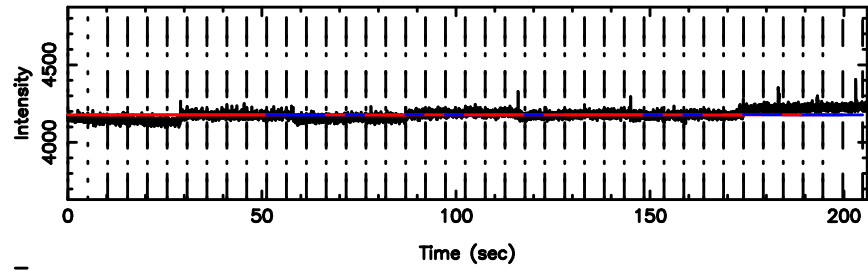

F20240625124121