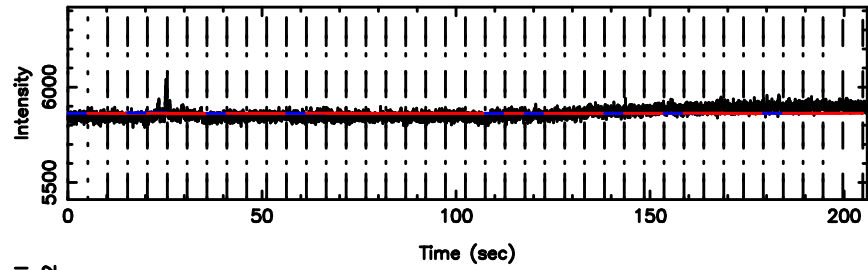

T20240625124119

BLK: 6,SNR1: 2.0547 ,SNR2: 11.494

F20240625124121

BLK: 6,SNR1: 1.2722 ,SNR2: 3.8954

0703+138 2024/06/25 3.72UT TOYOKAWA-FUJI

T20240625124119

BLK: 9,SNR1: 0.24552 ,SNR2: 1.4410

K20240625124116