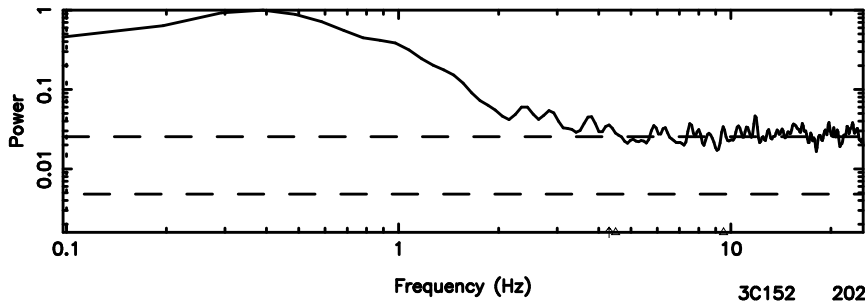

BLK:15,SNR1: 1.5249 ,SNR2: 6.9185