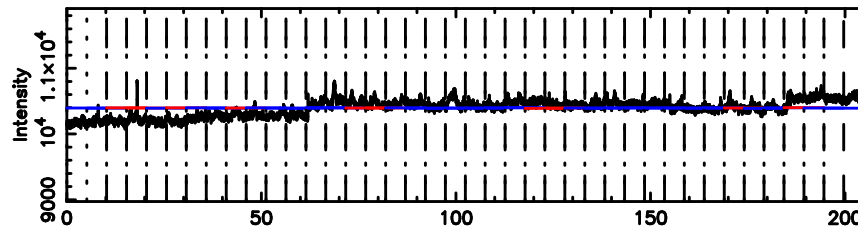

Frequency (Hz)

3C138 2024/06/25 1.97UT FUJI -KISO

K20240625105631