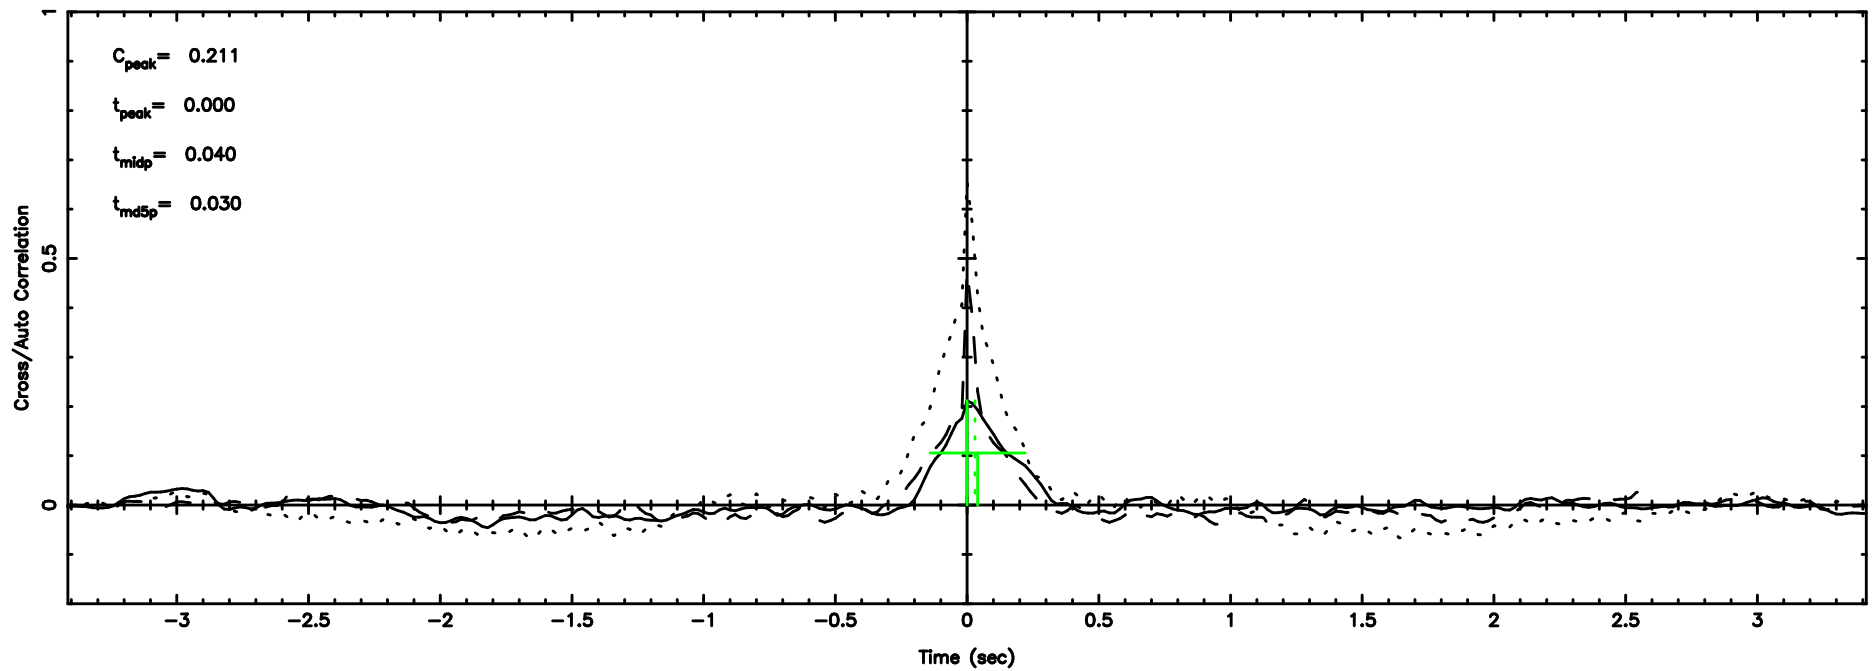

BLK: 9,SNR1: 1.6074 ,SNR2: 6.5103

0703+138 2024/06/25 3.72UT TOYOKAWA-KISO

F20240625124121

BLK:13,SNR1: 0.46598 ,SNR2: 1.7945

K20240625124116

BLK:13,SNR1: 1.3862 ,SNR2: 5.6436

0703+138 2024/06/25 3.72UT FUJI -KISO