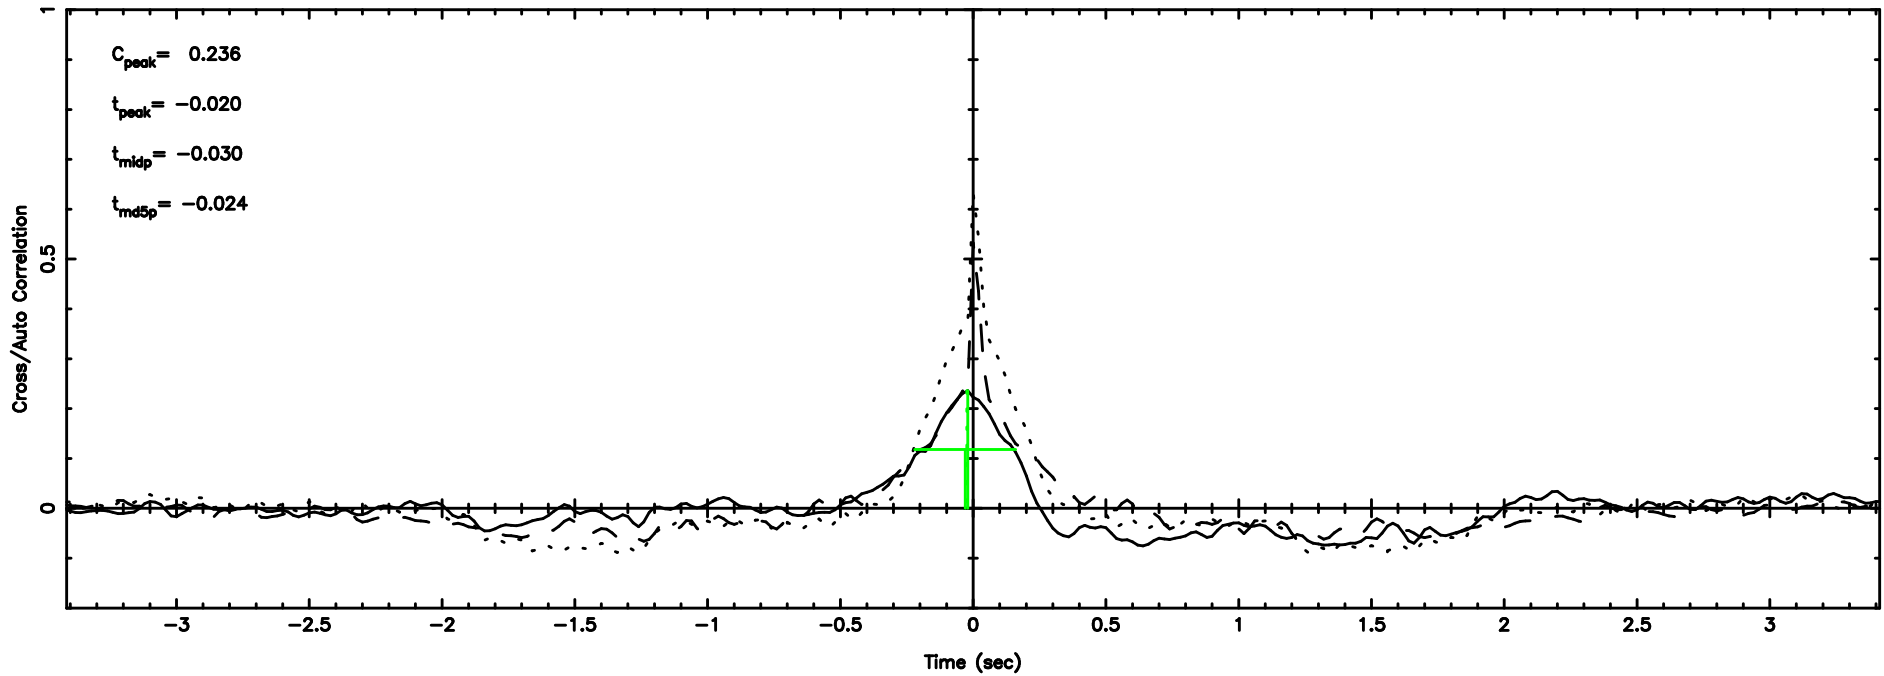

K20240625063845

BLK: 7,SNR1: 2.4262 ,SNR2: 10.623

Frequency (Hz)

0100+146 2024/06/24 21.67UT FUJI -KISO

T20240625064446

BLK: 7,SNR1: 0.24843 ,SNR2: 2.7390

Frequency (Hz)

F20240625064448