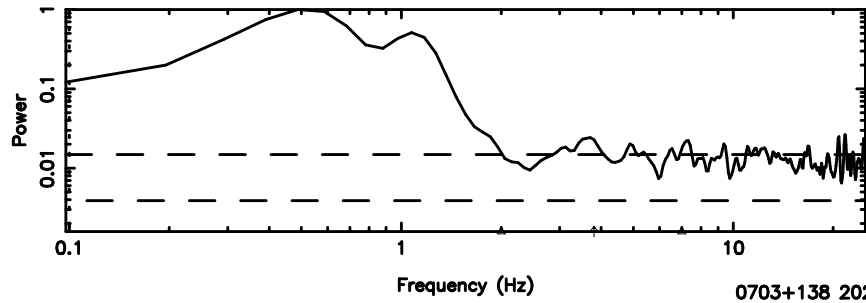

BLK: 6,SNR1: 2.0547 ,SNR2: 11.494