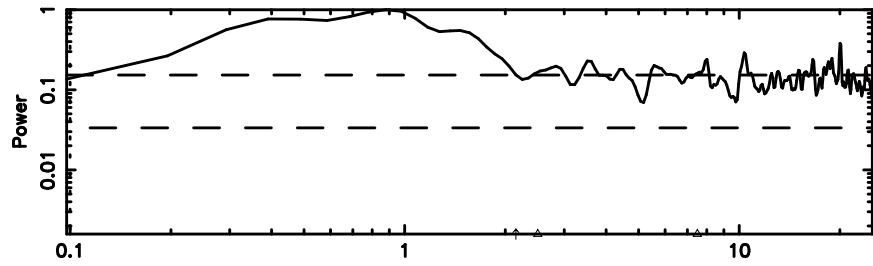

K20240625063845

BLK: 7,SNR1: 2.4262 ,SNR2: 10.623

Frequency (Hz)

0100+146 2024/06/24 21.67UT FUJI -KISO

T20240625064446

BLK: 7,SNR1: 0.24843 ,SNR2: 2.7390

Frequency (Hz)

F20240625064448