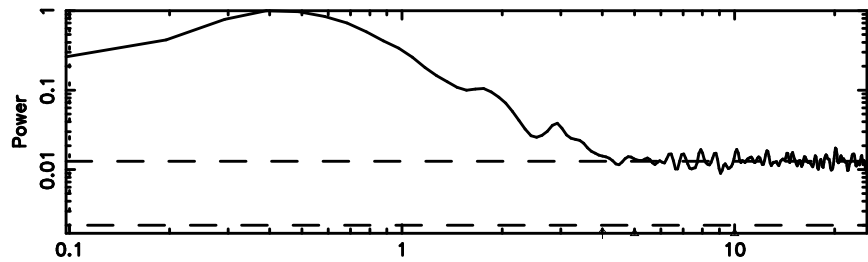

F20240625111829

BLK:25,SNR1: 0.20205 ,SNR2: 2.5994

3C147 2024/06/25 2.34UT FUJI -KISO

K20240625111824

BLK:25,SNR1: 1.7545 ,SNR2: 8.1098

T20240625112639

BLK:21,SNR1: 2.9574 ,SNR2: 14.925

Frequency (Hz)