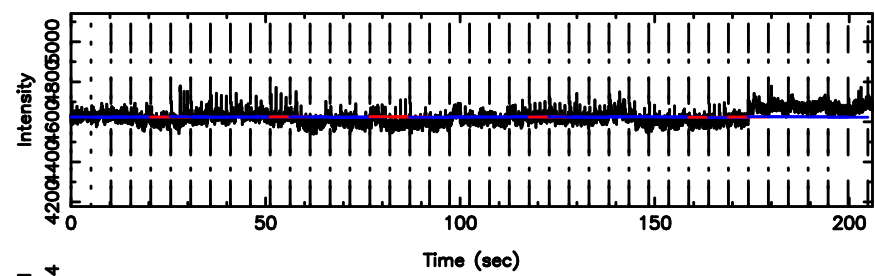

F20240625105636