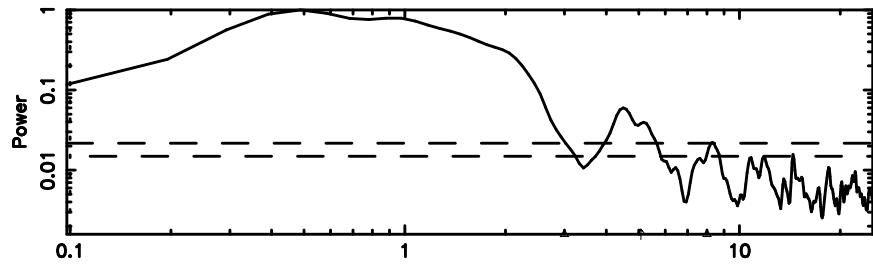

BLK: 6,SNR1: 2.3953 ,SNR2: 11.329