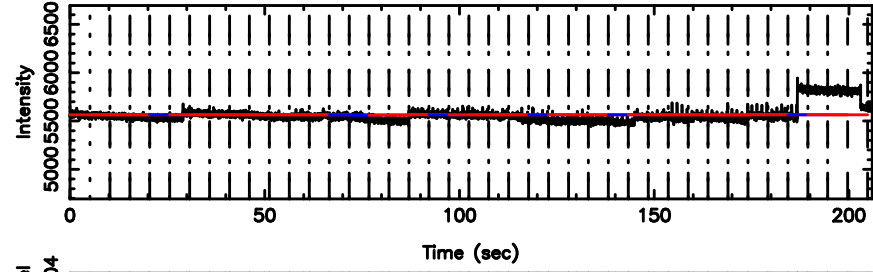

BLK:16,SNR1: 2.4658 ,SNR2: 9.2041

0403-132 2024/06/25 0.71UT FUJI -KISO

T20240625095006

BLK: 7,SNR1: 0.18289 ,SNR2: 1.1621

F20240625095008

BLK: 7,SNR1: 1.2871 ,SNR2: 7.2579

0411+05 2024/06/25 0.86UT TOYOKAWA-FUJI