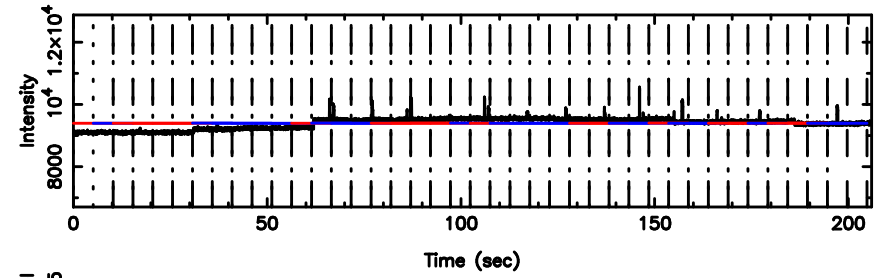

BLK:18,SNR1: 6.5175 ,SNR2: 12.789

0752-200 2024/06/25 4.51UT TOYOKAWA-KISO

F20240625132857

BLK:21,SNR1: 2.0404 ,SNR2: 5.3768

K20240625132852

BLK:21,SNR1: 5.0967 ,SNR2: 10.048

0752-200 2024/06/25 4.51UT FUJI -KISO