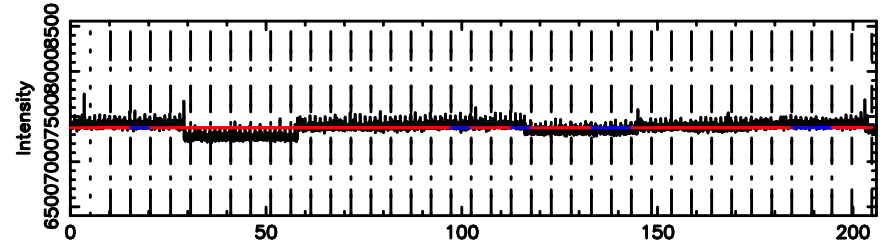

Frequency (Hz)

0011+344 2024/06/24 20.86UT FUJI -KISO

T20240625061700

BLK: 7,SNR1: 1.3942 ,SNR2: 4.9310

Frequency (Hz)

F20240625061702

BLK: 7,SNR1: 0.14376 ,SNR2: 0.59713

Frequency (Hz)