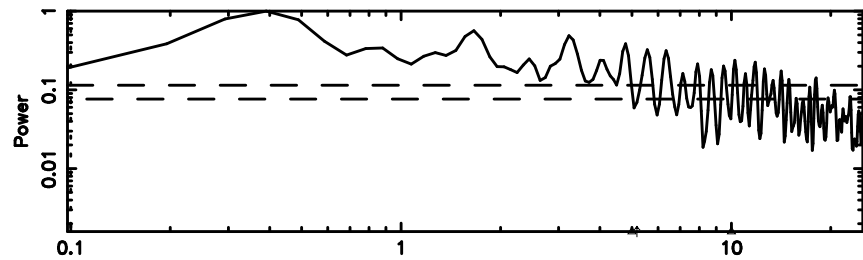

BLK: 7,SNR1: 0.19933 ,SNR2: 2.2891

K20240625152626

BLK: 7,SNR1: 0.56278 ,SNR2: 1.8943

3C230 2024/06/25 6.47UT TOYOKAWA-KISO

F20240625152631

BLK: 3,SNR1: 0.21579 ,SNR2: 1.5080

Frequency (Hz)

K20240625152626