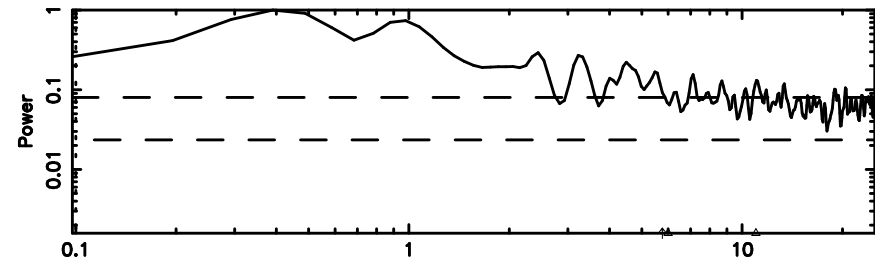

0347+05 2024/06/25 045UT FUJI -KISO

T20240625094055

BLK: 6,SNR1: 0.28387 ,SNR2: 1.7534

Frequency (Hz)

F20240625094057

BLK: 6,SNR1: 0.57091 ,SNR2: 2.2474

Frequency (Hz)

0403-132 2024/06/25 0.71UT TOYOKAWA-FUJI