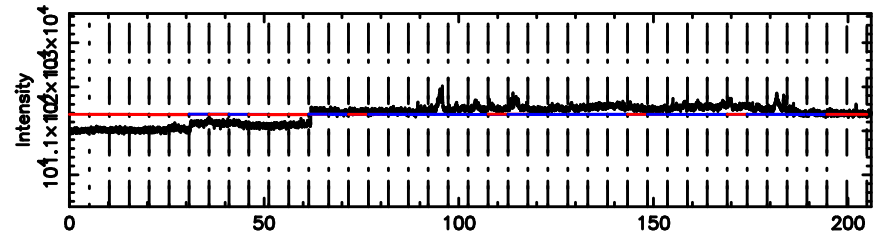

T20240625095700

BLK:10,SNR1: 0.28087E-01,SNR2: 0.27257

0418+236 2024/06/25 0.98UT TOYOKAWA-KISO

K20240625095657

BLK:10,SNR1: 2.8111 ,SNR2: 11.144

F20240625095702

BLK:24,SNR1: 1.6513 ,SNR2: 7.8132

K20240625095657