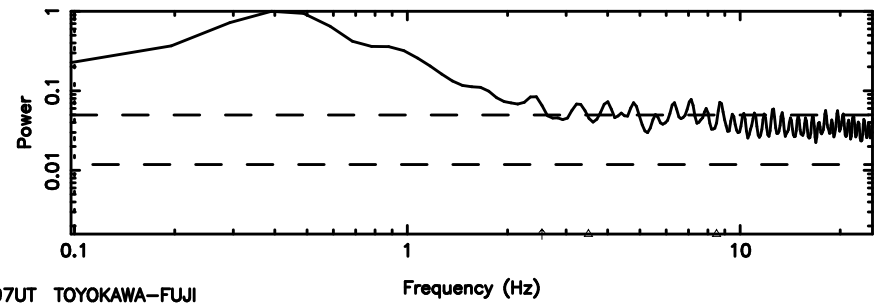

BLK:32,SNR1: 0.43852 ,SNR2: 4.6530

3C138 2024/06/25 1.97UT TOYOKAWA-FUJI