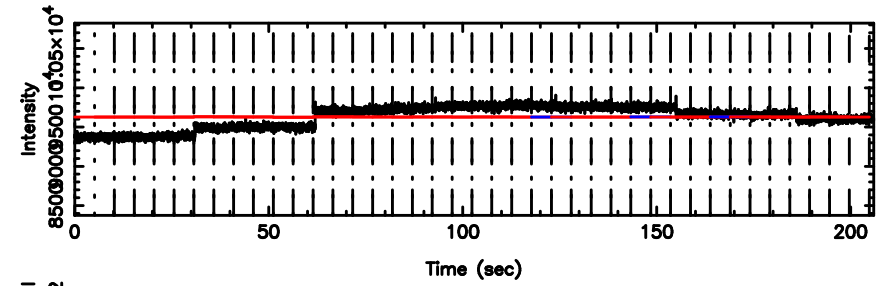

BLK:13,SNR1: 0.19822 ,SNR2: 2.6157

0713-024 2024/06/25 3.87UT TOYOKAWA-KISO

F20240625125044

BLK: 3,SNR1: 2.0912 ,SNR2: 11.009

K20240625125039

BLK: 3,SNR1: 0.11046E-01,SNR2: 0.29269

0713-024 2024/06/25 3.87UT FUJI -KISO