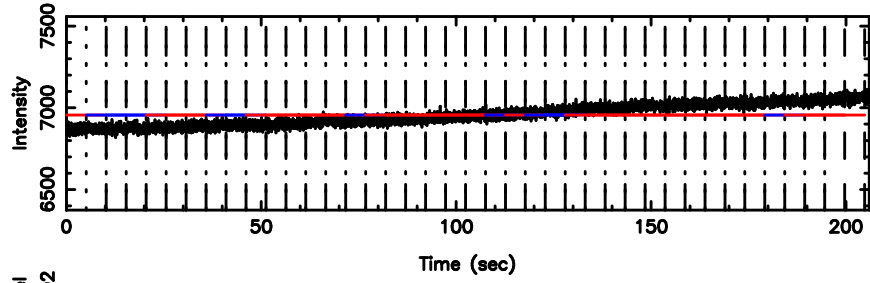

0315+045 2024/06/24 23.93UT FUJI -KISO

T20240625091219

BLK: 4,SNR1: 0.52990E-01,SNR2: 0.66224

F20240625091221

BLK: 4,SNR1: 0.64078 ,SNR2: 3.4926

0333+32 2024/06/25 0.23UT TOYOKAWA-FUJI

T20240625091219

BLK:10,SNR1: 0.11756 ,SNR2: 0.46597