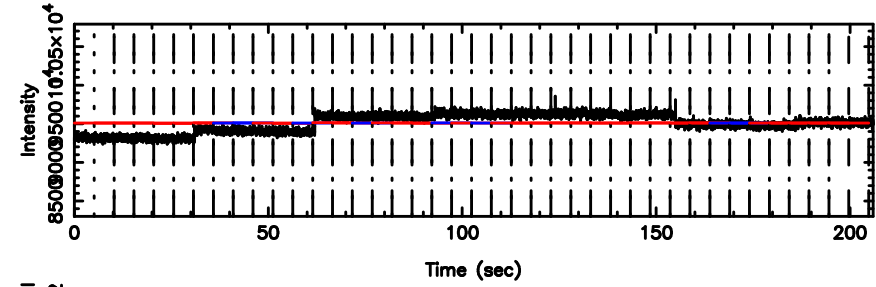

BLK:26,SNR1: 0.25436 ,SNR2: 1.4084

0723+10 2024/06/25 4.04UT TOYOKAWA-KISO

F20240625130056

BLK: 8,SNR1: 0.20977 ,SNR2: 0.71695

K20240625130051

BLK: 8,SNR1: 0.84727 ,SNR2: 5.7373

0723+10 2024/06/25 4.04UT FUJI -KISO