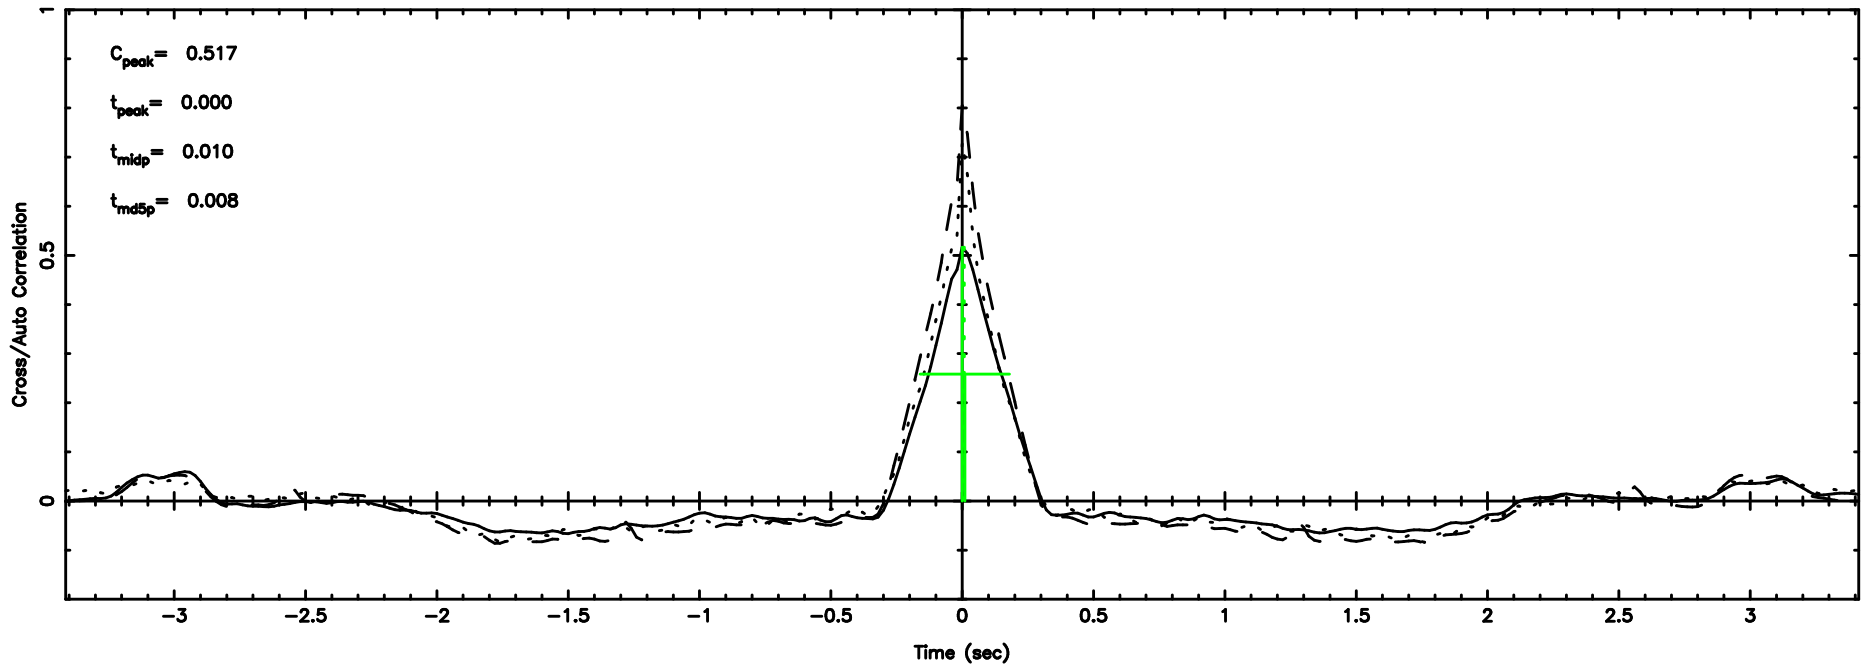

BLK:13,SNR1: 6.5833 ,SNR2: 12.896

0839-071 2024/06/25 5.31UT TOYOKAWA-KISO

F20240625141651

BLK:25,SNR1: 6.0421 ,SNR2: 15.020

K20240625141646

BLK:25,SNR1: 6.7478 ,SNR2: 13.188

0839-071 2024/06/25 5.31UT FUJI -KISO