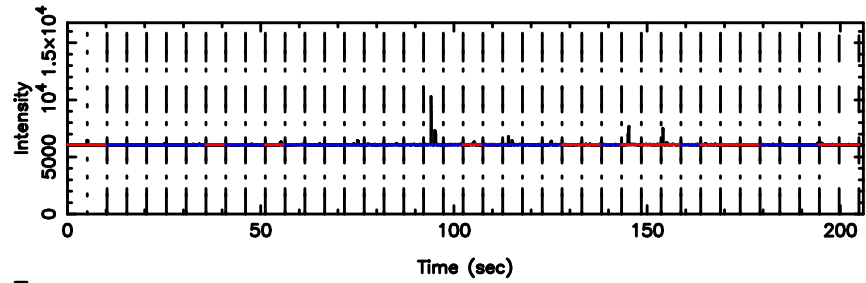

F20240625150324

BLK: 1,SNR1:-0.33846E-01,SNR2: 0.97276

K20240625150319

BLK: 1,SNR1:-0.50293E-01,SNR2: 1.2295

0926+117 2024/06/25 6.08UT FUJI -KISO

T20240625151107

BLK:25,SNR1: 5.6431 ,SNR2: 15.919

F20240625151109