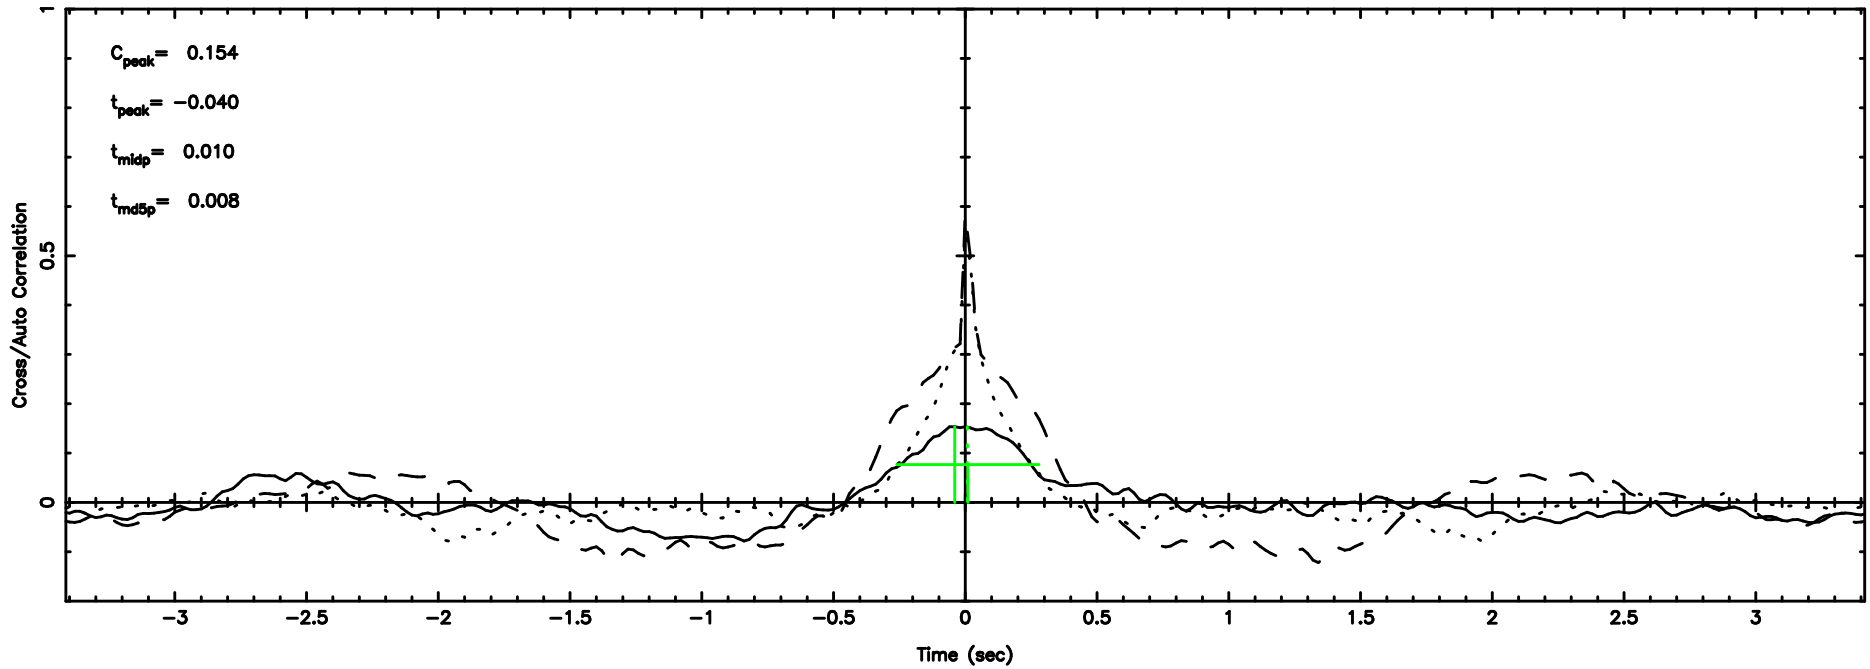

T20240625124119

BLK: 6,SNR1: 2.0547 ,SNR2: 11.494

F20240625124121

BLK: 6,SNR1: 1.2722 ,SNR2: 3.8954

0703+138 2024/06/25 3.72UT TOYOKAWA-FUJI

T20240625124119

BLK: 9,SNR1: 0.24552 ,SNR2: 1.4410

K20240625124116