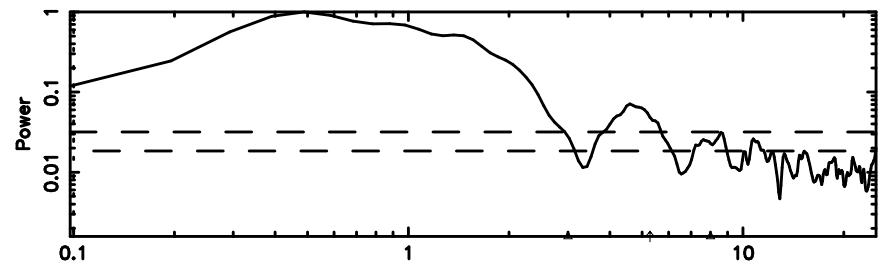

F20240625061702

BLK: 9,SNR1: 0.26837 ,SNR2: 1.5711

Frequency (Hz)

K20240625061657

BLK: 9,SNR1: 1.3617 ,SNR2: 6.7145

Frequency (Hz)

0038+328 2024/06/24 21.31UT FUJI -KISO

T20240625063848