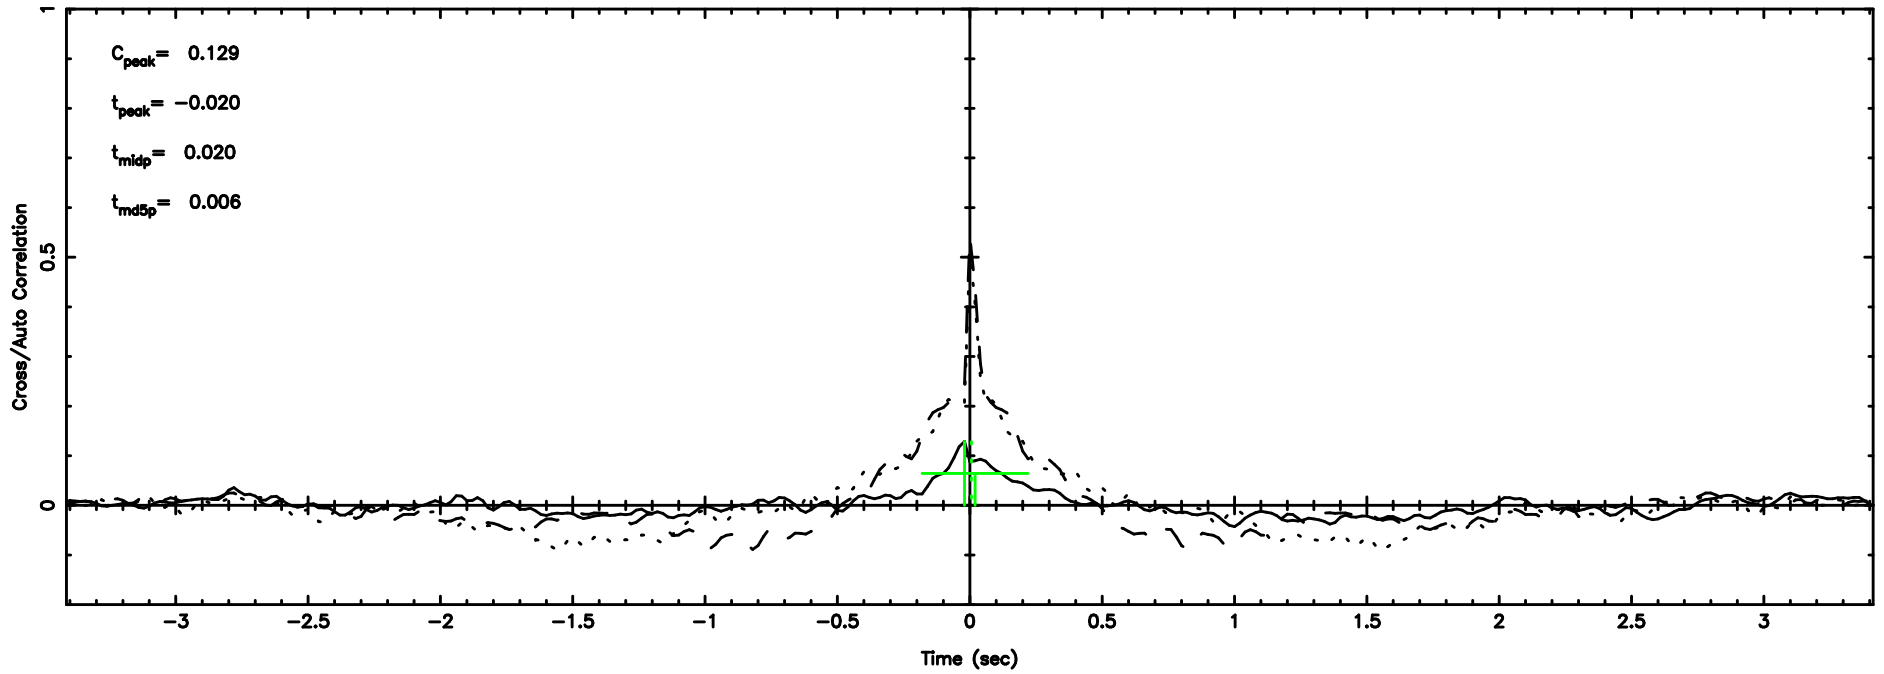

BLK: 6,SNR1: 2.8649 ,SNR2: 8.2211

K20240625085409

BLK: 6,SNR1: 1.2958 ,SNR2: 8.5664

0315+045 2024/06/24 23.93UT TOYOKAWA-KISO

F20240625085414

No. Good Data

K20240625085409

No. Good Data