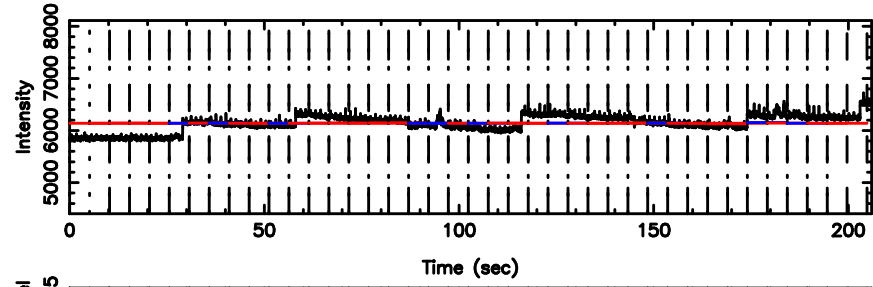

BLK: 5,SNR1: 0.24359 ,SNR2: 0.30145

0411+05 2024/06/25 0.86UT FUJI -KISO

T20240625095700

BLK:10,SNR1: 0.23847E-01,SNR2: 0.78243

F20240625095702

BLK:10,SNR1: 2.0775 ,SNR2: 11.313

0418+236 2024/06/25 0.98UT TOYOKAWA-FUJI