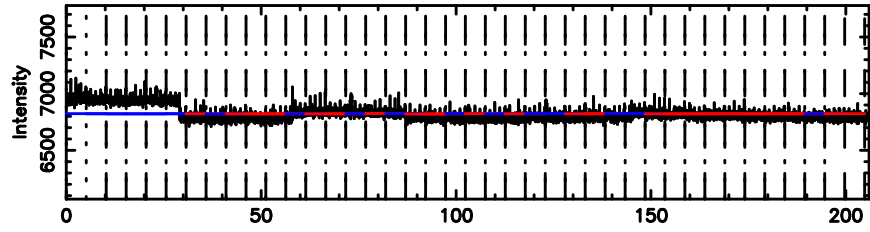

K20240625091216

BLK:10,SNR1: 2.7595 ,SNR2: 6.8788

0333+32 2024/06/25 0.23UT TOYOKAWA-KISO

F20240625091221

BLK:17,SNR1: 0.38837 ,SNR2: 3.1447

K20240625091216

BLK:17,SNR1: 2.7422 ,SNR2: 9.6967

0333+32 2024/06/25 0.23UT FUJI -KISO