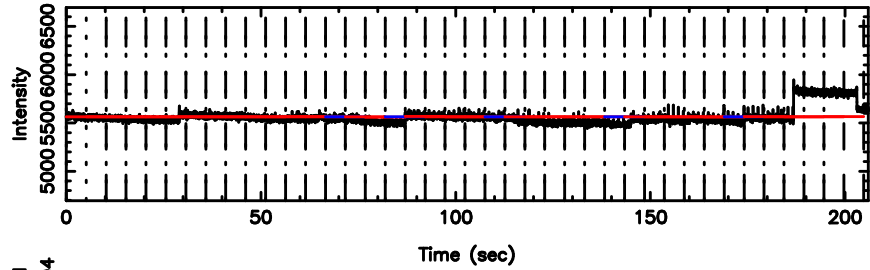

T20240625095006

BLK: 6,SNR1: 0.14370 ,SNR2: 0.86809

0411+05 2024/06/25 0.86UT TOYOKAWA-KISO

K20240625095003

BLK: 6,SNR1: 0.11159 ,SNR2: 1.0812

F20240625095008

BLK: 5,SNR1: 0.77848 ,SNR2: 2.7802

K20240625095003