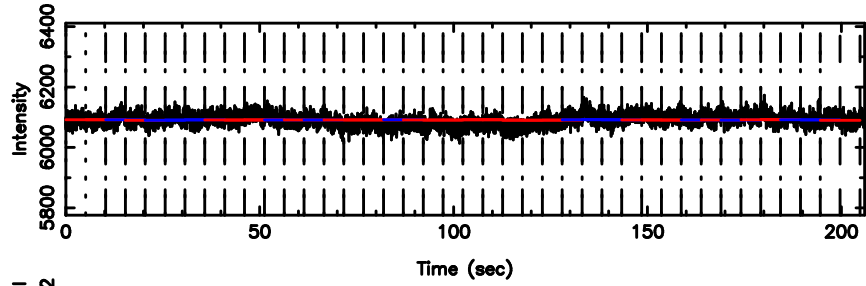

T20240625131108