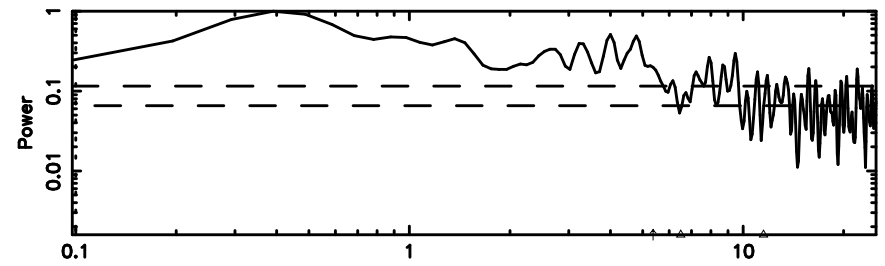

KISO

No.Good Data

3C67 2024/06/24 23.03UT FUJI -KISO

T20240625081822

BLK: 2,SNR1:-0.19632 ,SNR2: 0.38620

Frequency (Hz)

F20240625081824

BLK: 2,SNR1: 0.38232 ,SNR2: 2.0471