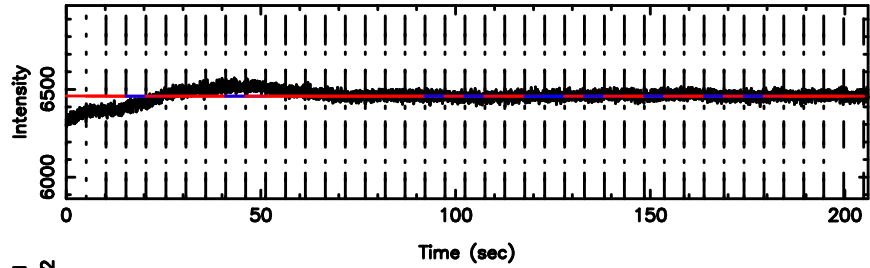

T20240625095700