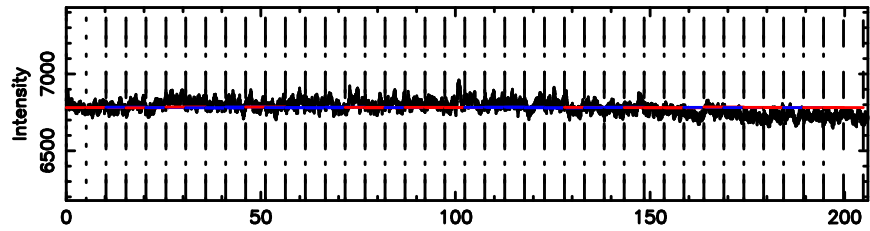

T20240625100827