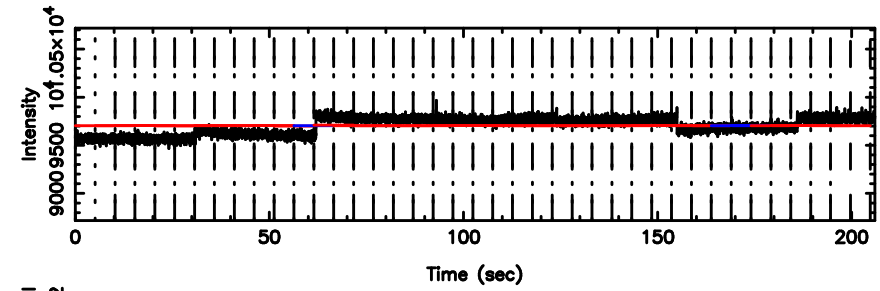

K20240625122940

BLK: 2,SNR1: 0.85746 ,SNR2: 4.2073

0652-130 2024/06/25 3.52UT TOYOKAWA-KISO

F20240625122945

BLK: 3,SNR1: 0.99377E-01,SNR2: 2.3448

0652-130 2024/06/25 3.52UT FUJI -KISO

K20240625122940

BLK: 3,SNR1: 1.5901 ,SNR2: 7.5009