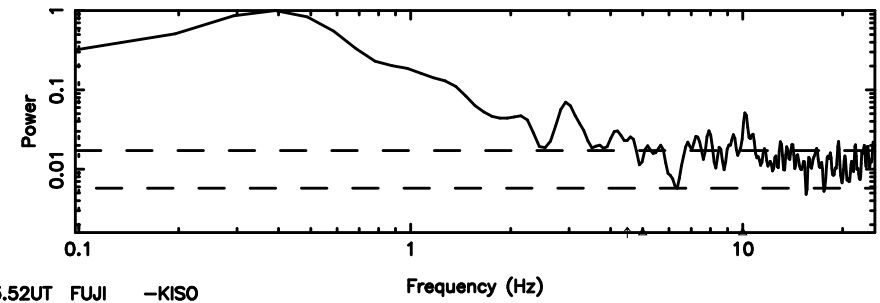

K20240625122940

BLK: 2,SNR1: 0.85746 ,SNR2: 4.2073

0652-130 2024/06/25 3.52UT TOYOKAWA-KISO

F20240625122945

BLK: 3,SNR1: 0.99377E-01,SNR2: 2.3448

0652-130 2024/06/25 3.52UT FUJI -KISO

K20240625122940

BLK: 3,SNR1: 1.5901 ,SNR2: 7.5009