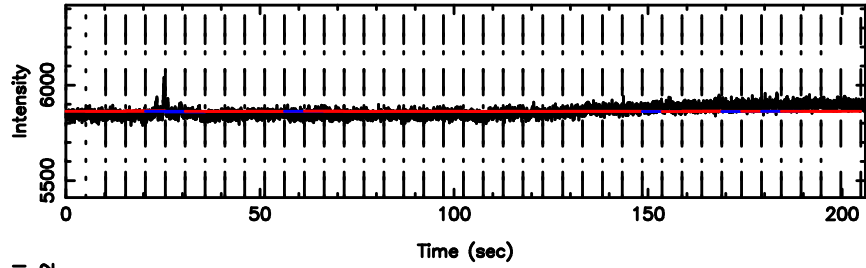

T20240625124119