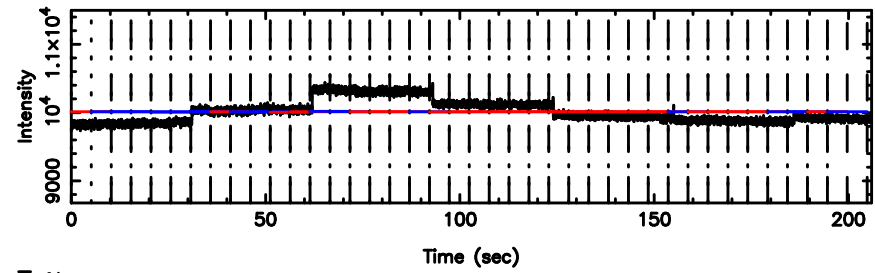

K20240625113513

BLK:15,SNR1: 0.62606 ,SNR2: 3.6552