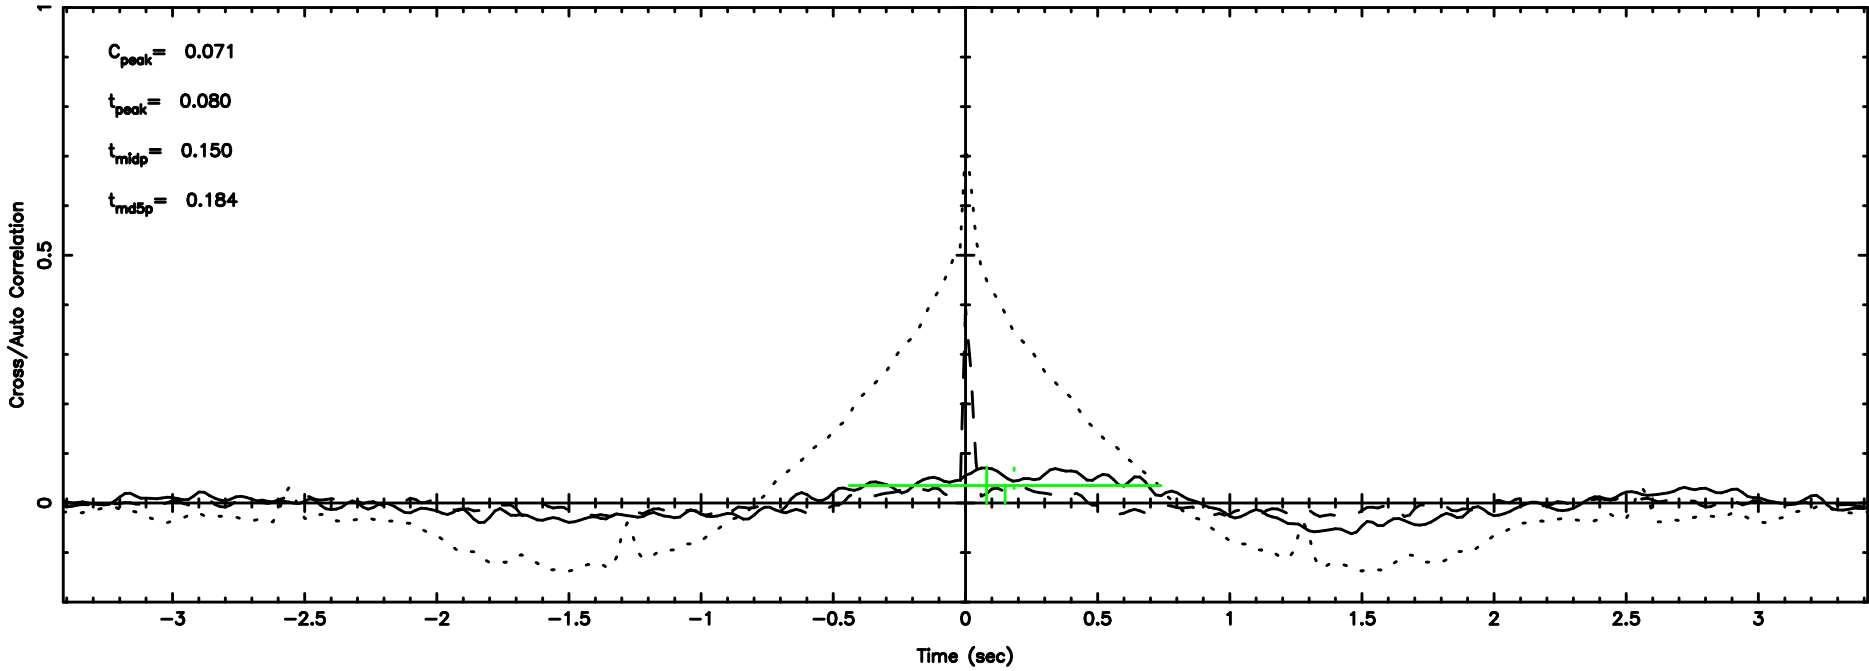

BLK: 5,SNR1: 0.24359 ,SNR2: 0.30145

0411+05 2024/06/25 0.86UT FUJI -KISO

T20240625095700

BLK:10,SNR1: 0.23847E-01,SNR2: 0.78243

F20240625095702

BLK:10,SNR1: 2.0775 ,SNR2: 11.313

0418+236 2024/06/25 0.98UT TOYOKAWA-FUJI