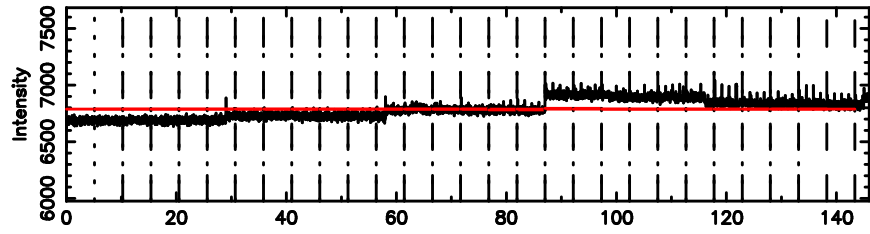

BLK: 6,SNR1: 2.8649 ,SNR2: 8.2211

K20240625085409

BLK: 6,SNR1: 1.2958 ,SNR2: 8.5664

0315+045 2024/06/24 23.93UT TOYOKAWA-KISO

F20240625085414

No. Good Data

K20240625085409

No. Good Data