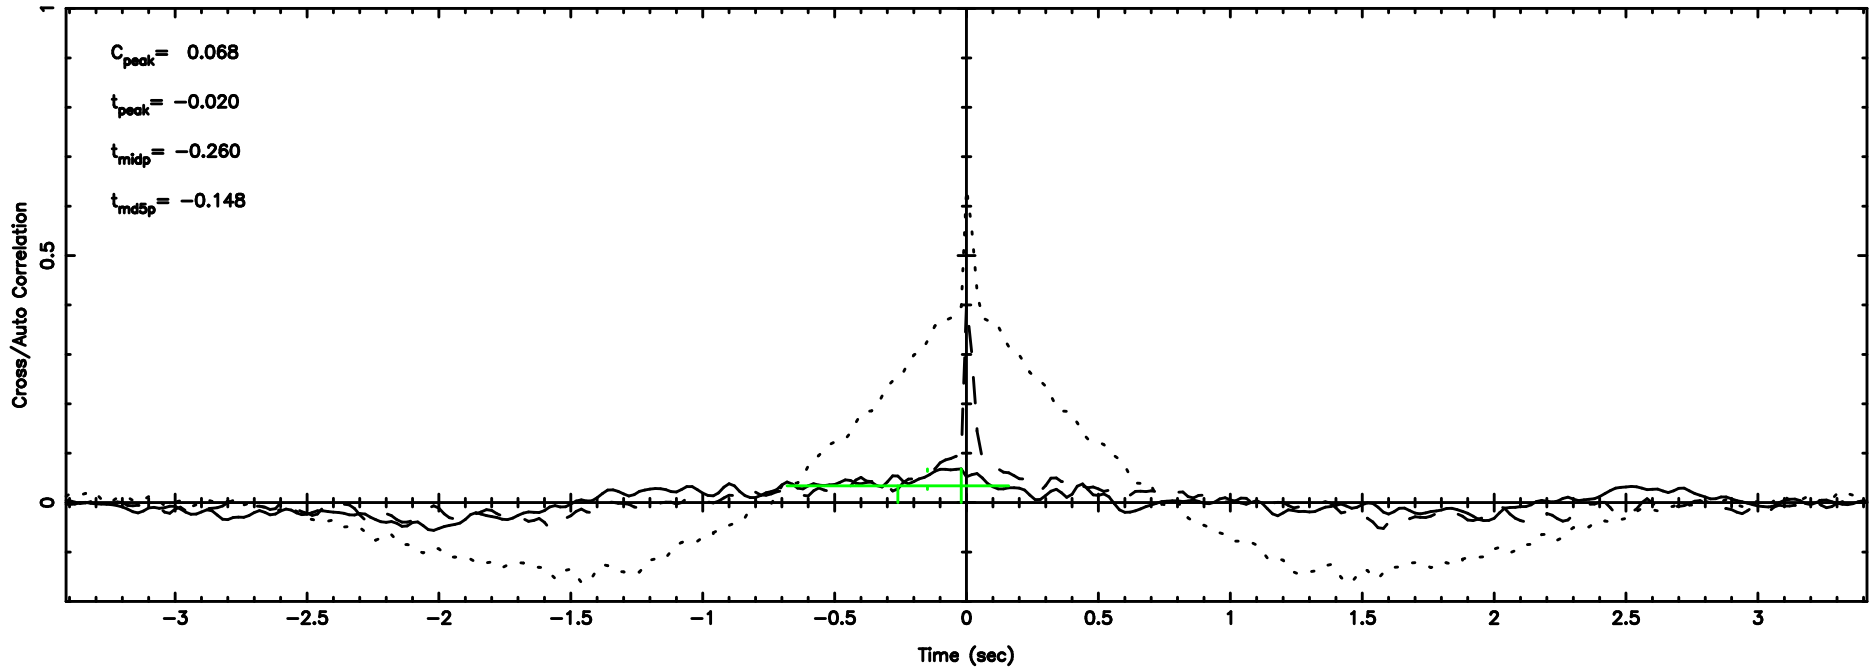

0552+12 2024/06/25 2.54UT TOYOKAWA-KISO

K20240625113046

BLK:18,SNR1: 0.91812 ,SNR2: 4.5481

F20240625113051

BLK: 7,SNR1: 0.20019 ,SNR2: 0.65259

K20240625113046

BLK: 7,SNR1: 2.0897 ,SNR2: 6.2715

0552+12 2024/06/25 2.54UT FUJI -KISO