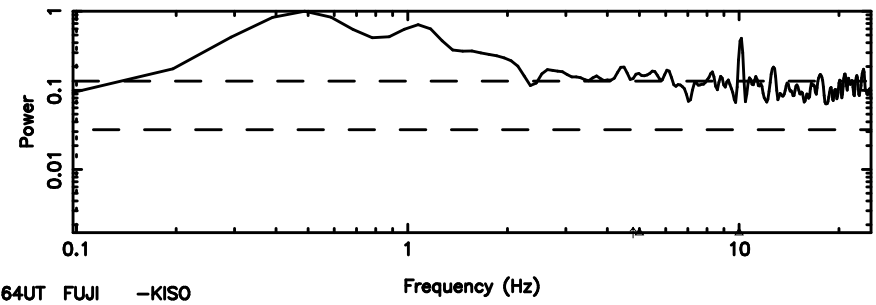

BLK: 9,SNR1: 1.0677 ,SNR2: 3.6378

3C190 2024/06/25 4.64UT TOYOKAWA-KISO

F20240625133632

BLK: 8,SNR1: 0.48707 ,SNR2: 1.1715

3C190 2024/06/25 4.64UT FUJI -KISO

K20240625133627

BLK: 8,SNR1: 0.21838 ,SNR2: 1.1985