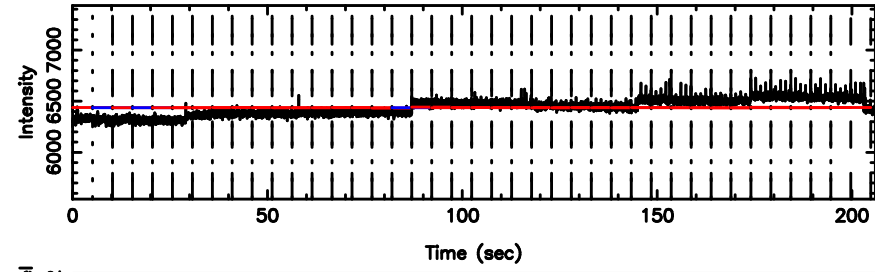

T20240625092521

BLK: 3,SNR1: 0.71965E-01,SNR2: 0.24303

0347+05 2024/06/25 0.45UT TOYOKAWA-FUJI

F20240625092523

BLK: 3,SNR1: 0.91726 ,SNR2: 5.7796

T20240625092521

BLK: 4,SNR1:-0.44287E-02,SNR2: 1.5819

0347+05 2024/06/25 0.45UT TOYOKAWA-KISO