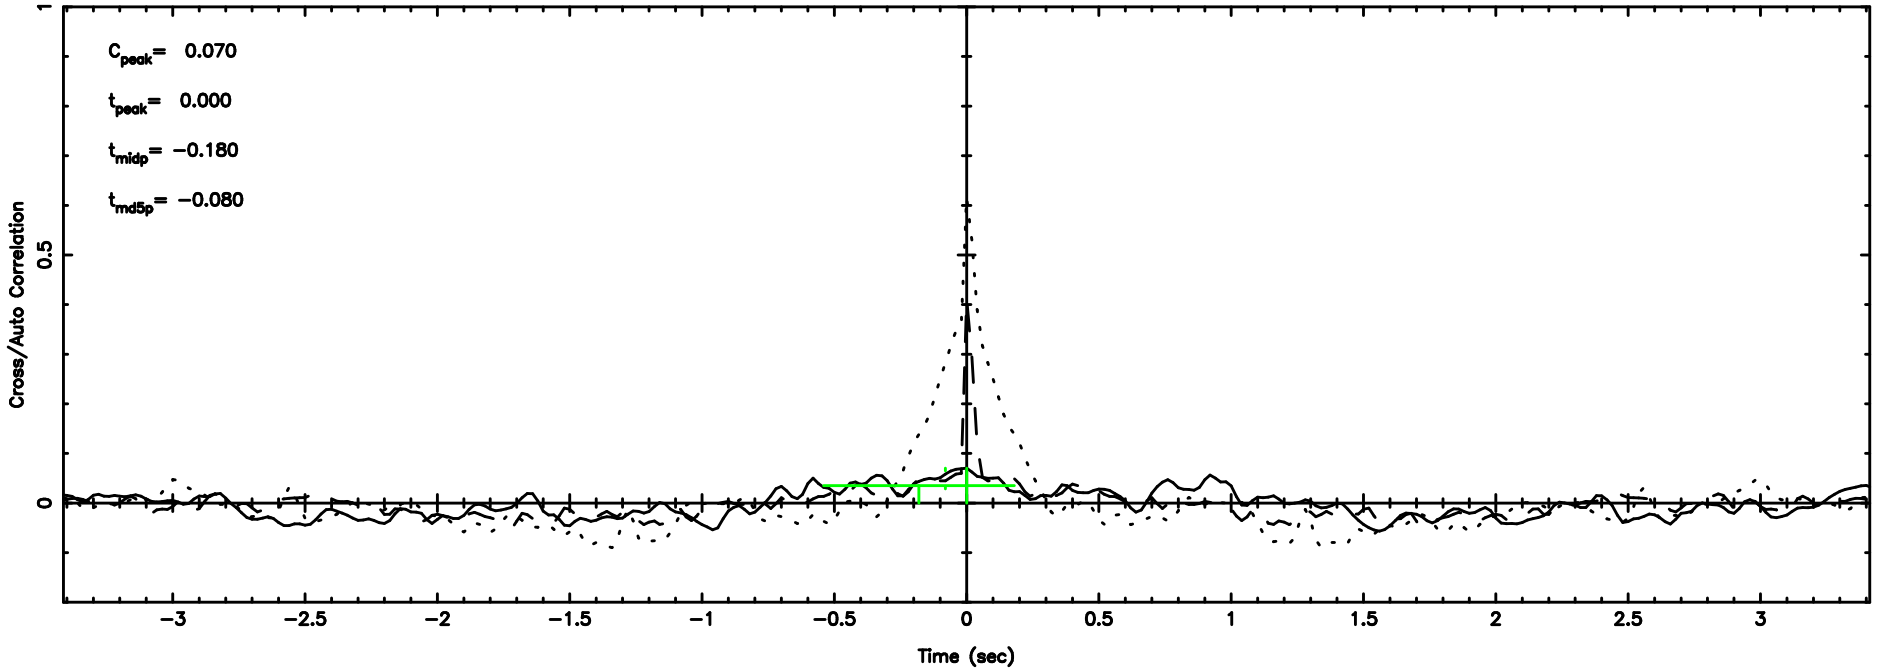

0315+045 2024/06/24 23.93UT FUJI -KISO

T20240625091219

BLK: 4,SNR1: 0.52990E-01,SNR2: 0.66224

F20240625091221

BLK: 4,SNR1: 0.64078 ,SNR2: 3.4926

0333+32 2024/06/25 0.23UT TOYOKAWA-FUJI

T20240625091219

BLK:10,SNR1: 0.11756 ,SNR2: 0.46597