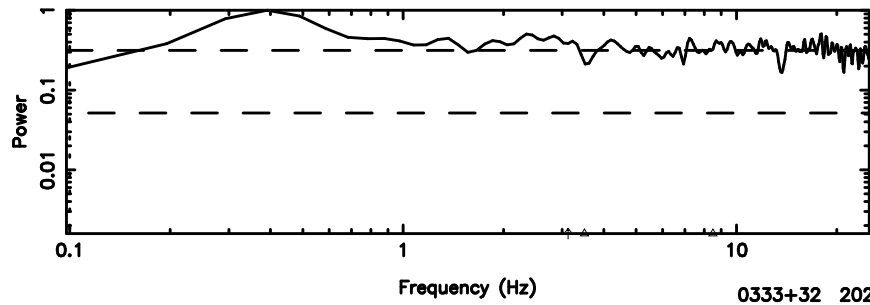

0315+045 2024/06/24 23.93UT FUJI -KISO

T20240625091219

BLK: 4,SNR1: 0.52990E-01,SNR2: 0.66224

F20240625091221

BLK: 4,SNR1: 0.64078 ,SNR2: 3.4926

0333+32 2024/06/25 0.23UT TOYOKAWA-FUJI

T20240625091219

BLK:10,SNR1: 0.11756 ,SNR2: 0.46597