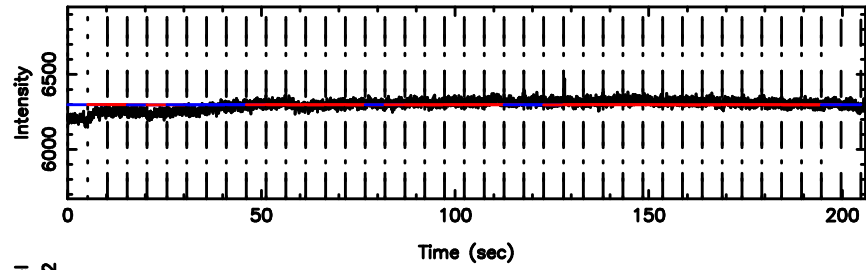

T20240625134854