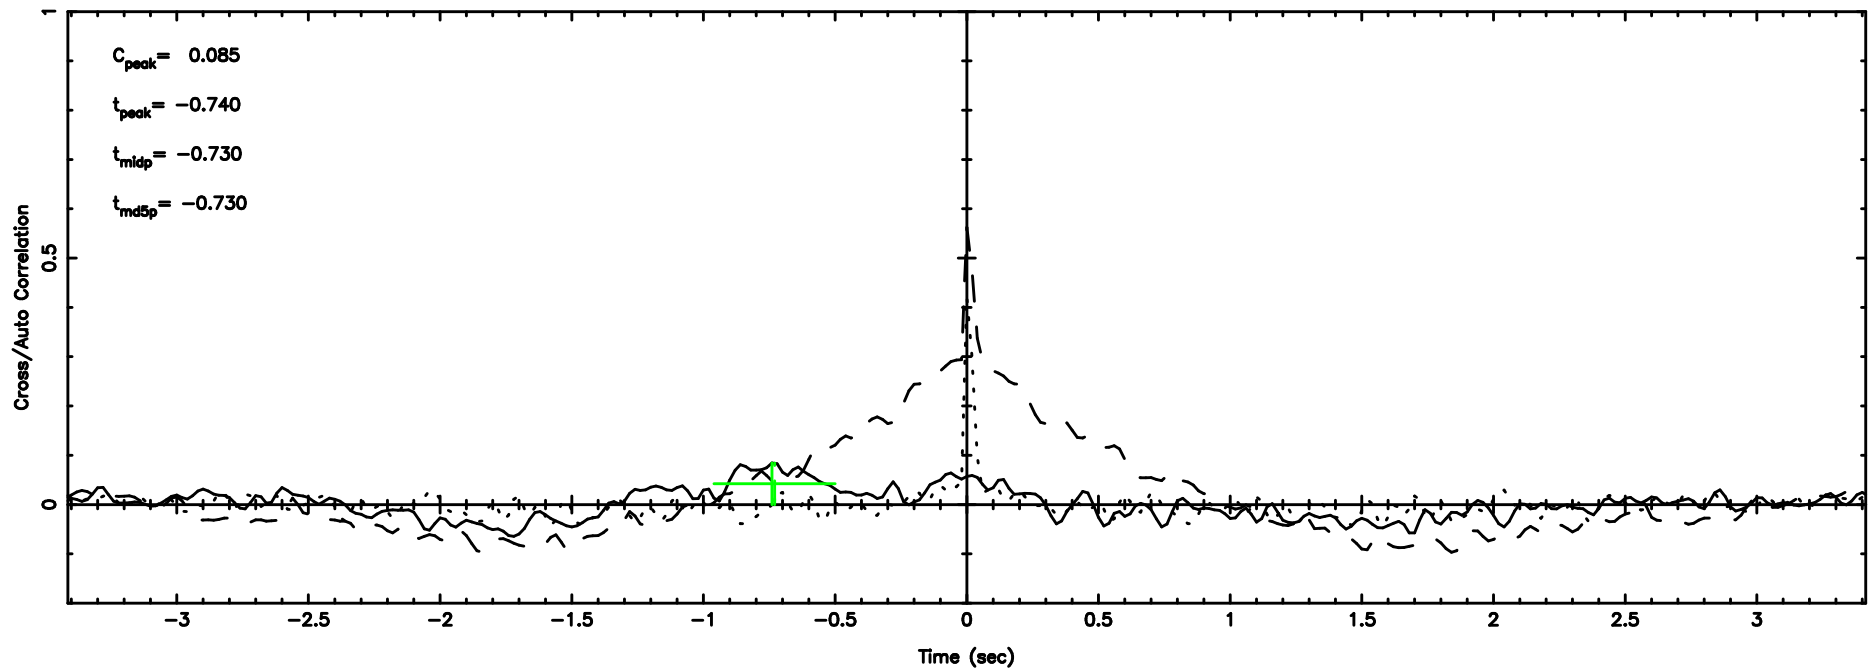

BLK:13,SNR1: 0.19822 ,SNR2: 2.6157

0713-024 2024/06/25 3.87UT TOYOKAWA-KISO

F20240625125044

BLK: 3,SNR1: 2.0912 ,SNR2: 11.009

K20240625125039

BLK: 3,SNR1: 0.11046E-01,SNR2: 0.29269

0713-024 2024/06/25 3.87UT FUJI -KISO