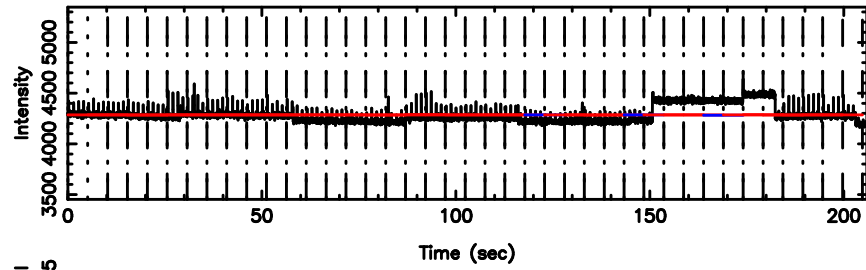

BLK:13,SNR1: 0.19822 ,SNR2: 2.6157

0713-024 2024/06/25 3.87UT TOYOKAWA-KISO

F20240625125044

BLK: 3,SNR1: 2.0912 ,SNR2: 11.009

K20240625125039

BLK: 3,SNR1: 0.11046E-01,SNR2: 0.29269

0713-024 2024/06/25 3.87UT FUJI -KISO