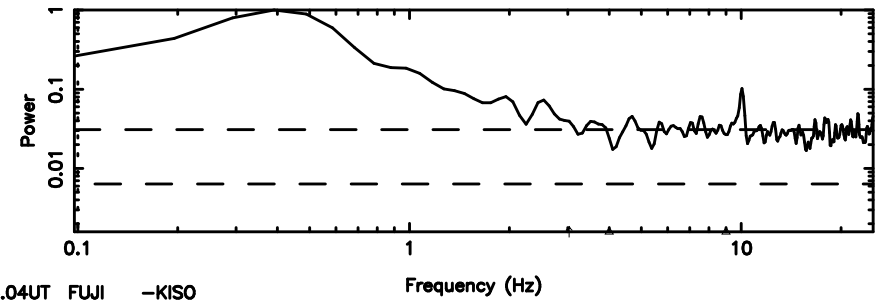

BLK:26,SNR1: 0.25436 ,SNR2: 1.4084

0723+10 2024/06/25 4.04UT TOYOKAWA-KISO

F20240625130056

BLK: 8,SNR1: 0.20977 ,SNR2: 0.71695

K20240625130051

BLK: 8,SNR1: 0.84727 ,SNR2: 5.7373

0723+10 2024/06/25 4.04UT FUJI -KISO