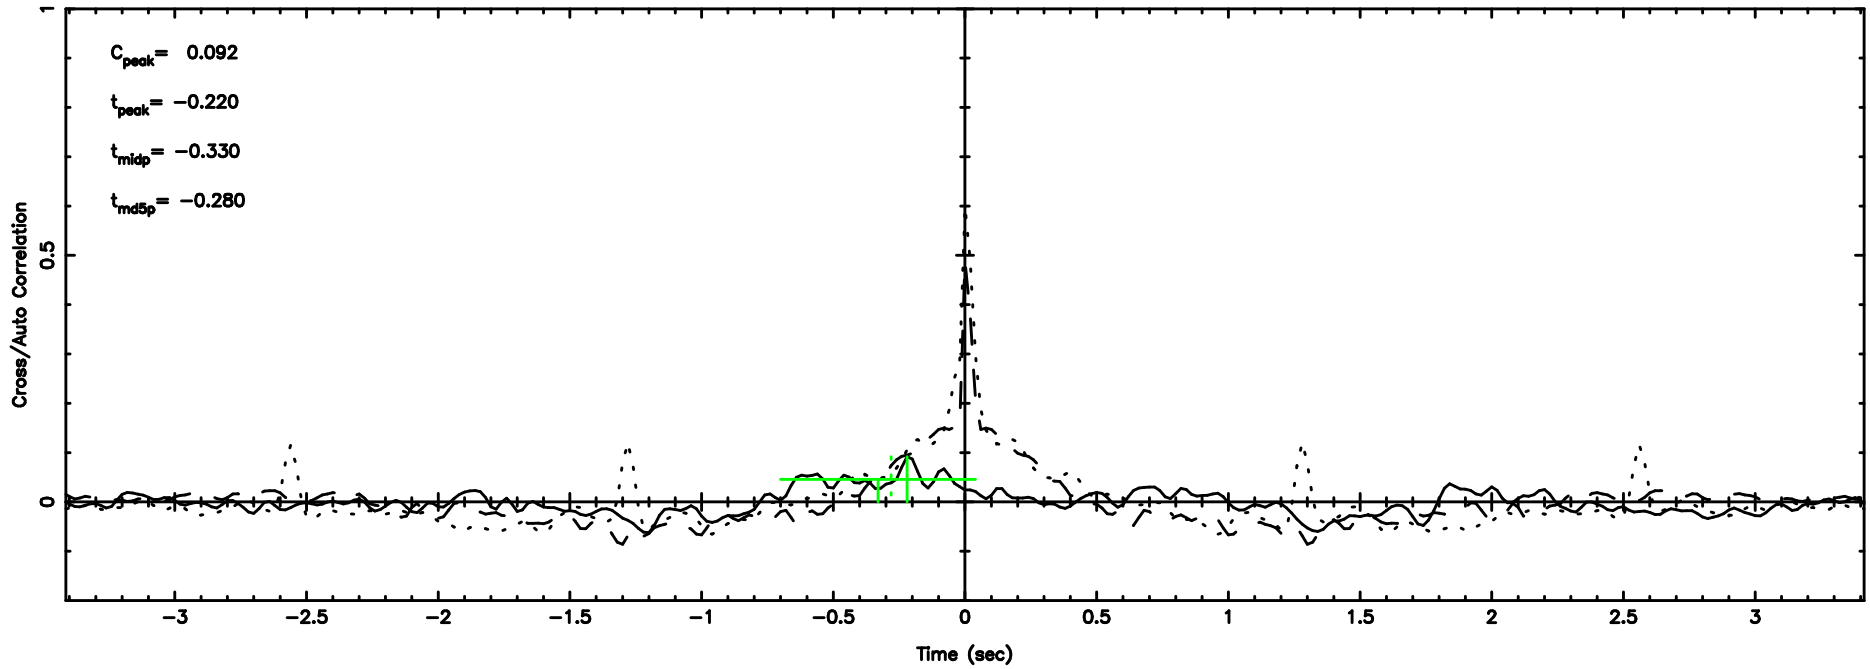

T20240625125042

BLK: 5,SNR1: 0.20876 ,SNR2: 2.6539

F20240625125044

BLK: 5,SNR1:-0.71567E-01,SNR2: 1.8246

0713-024 2024/06/25 3.87UT TOYOKAWA-FUJI

T20240625125042

BLK:13,SNR1: 0.16319 ,SNR2: 1.1527

K20240625125039