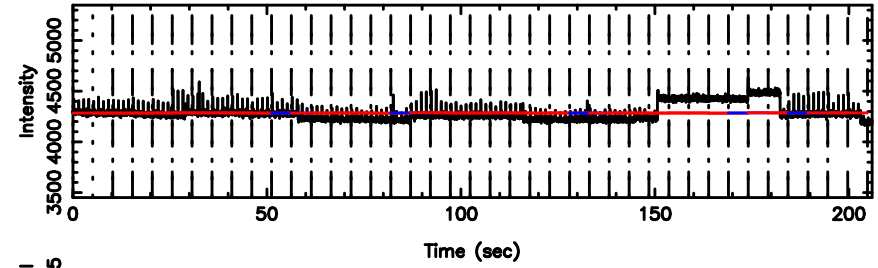

F20240625125044