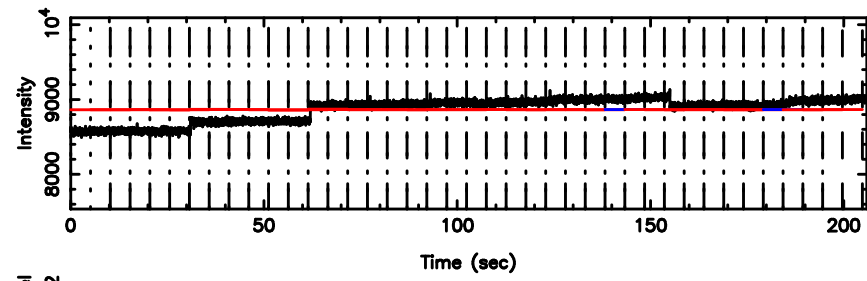

BLK: 2,SNR1: 0.82811 ,SNR2: 4.9924

0926+117 2024/06/25 6.08UT TOYOKAWA-FUJI

T20240625150322

BLK: 2,SNR1: 0.23954E-01,SNR2: 0.45020

K20240625150319

BLK: 2,SNR1:-0.12675E-01,SNR2: 1.2496

0926+117 2024/06/25 6.08UT TOYOKAWA-KISO