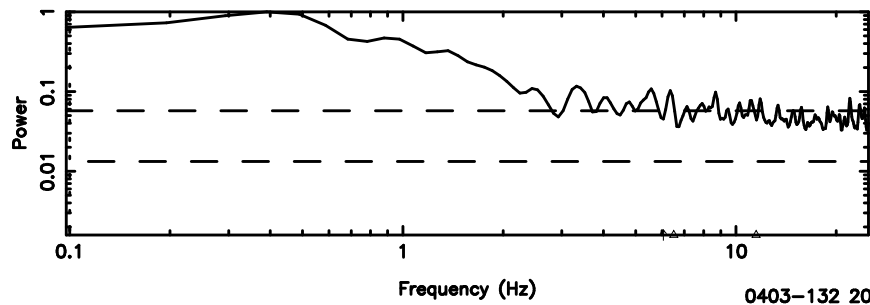

T20240625094055

BLK: 9,SNR1: 0.17602 ,SNR2: 2.0270

K20240625094052

BLK: 9,SNR1: 2.7231 ,SNR2: 9.8544

0403-132 2024/06/25 0.71UT TOYOKAWA-KISO

F20240625094057

BLK:16,SNR1: 0.67220 ,SNR2: 2.5058

K20240625094052