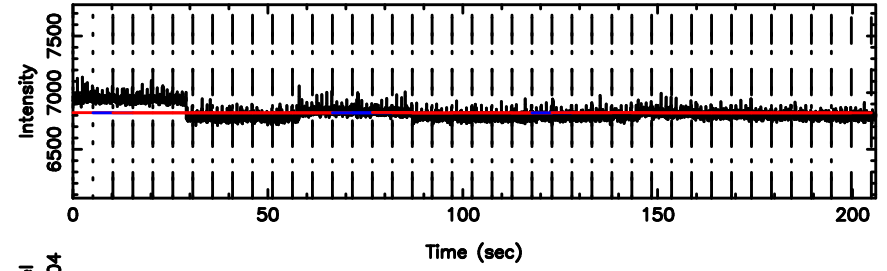

0315+045 2024/06/24 23.93UT FUJI -KISO

T20240625091219

BLK: 4,SNR1: 0.52990E-01,SNR2: 0.66224

F20240625091221

BLK: 4,SNR1: 0.64078 ,SNR2: 3.4926

0333+32 2024/06/25 0.23UT TOYOKAWA-FUJI

T20240625091219

BLK:10,SNR1: 0.11756 ,SNR2: 0.46597