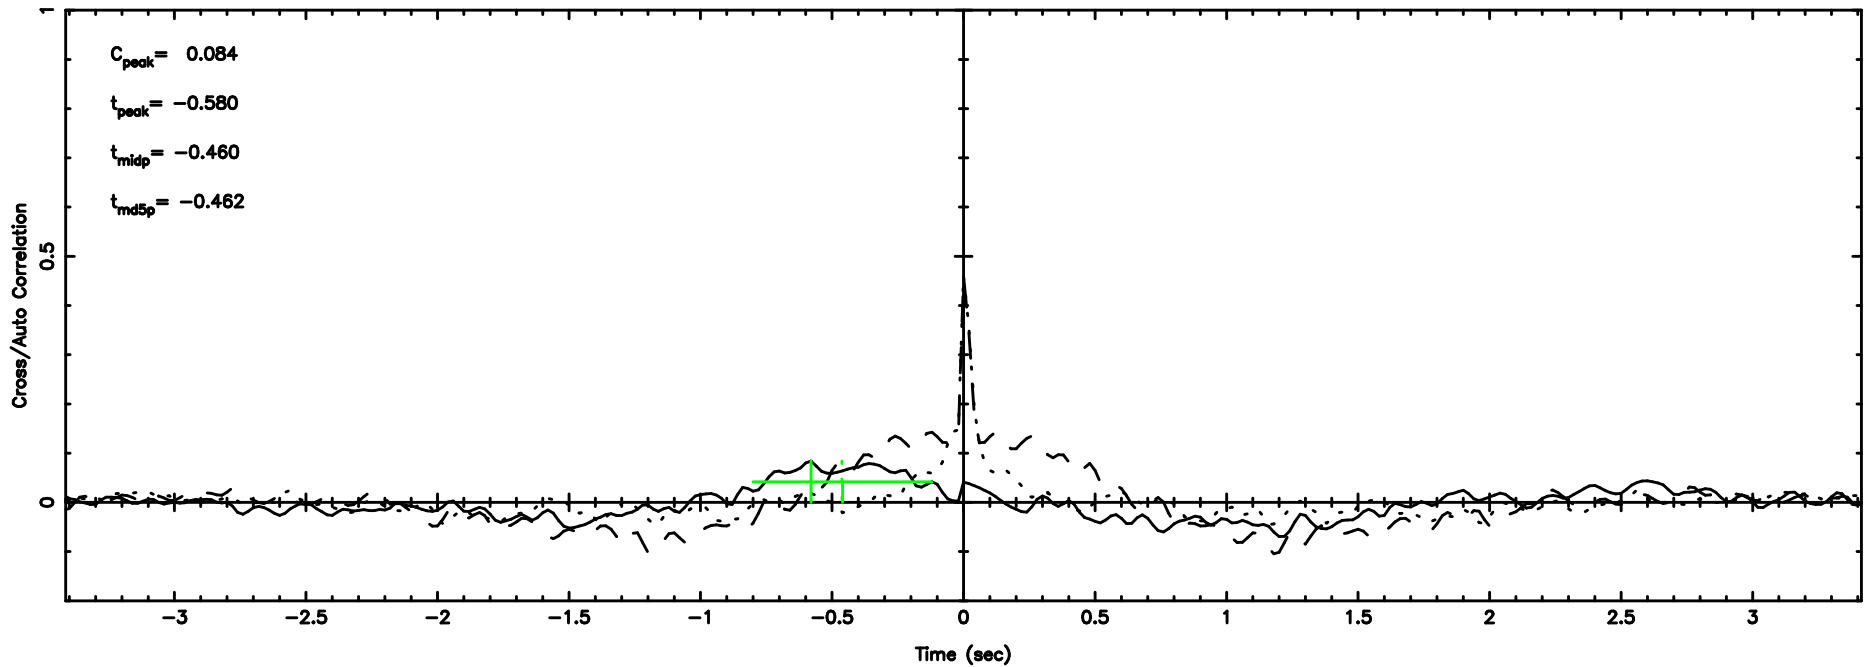

T20240625133630

BLK: 5,SNR1: 0.24691 ,SNR2: 1.2034

F20240625133632

BLK: 5,SNR1: 0.58435 ,SNR2: 0.90279

3C190 2024/06/25 4.64UT TOYOKAWA-FUJI

T20240625133630

BLK: 9,SNR1: 0.18012 ,SNR2: 1.5717

K20240625133627