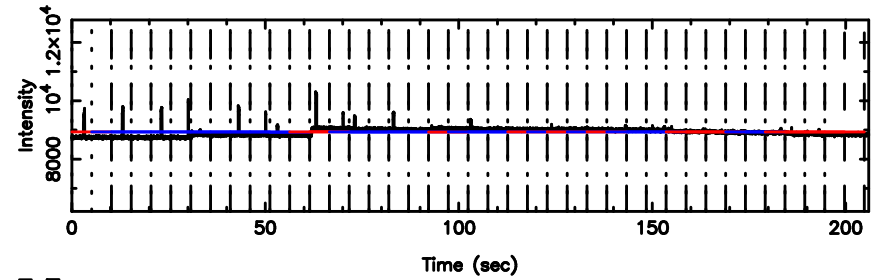

BLK:13,SNR1: 6.5833 ,SNR2: 12.896

0839-071 2024/06/25 5.31UT TOYOKAWA-KISO

F20240625141651

BLK:25,SNR1: 6.0421 ,SNR2: 15.020

K20240625141646

BLK:25,SNR1: 6.7478 ,SNR2: 13.188

0839-071 2024/06/25 5.31UT FUJI -KISO