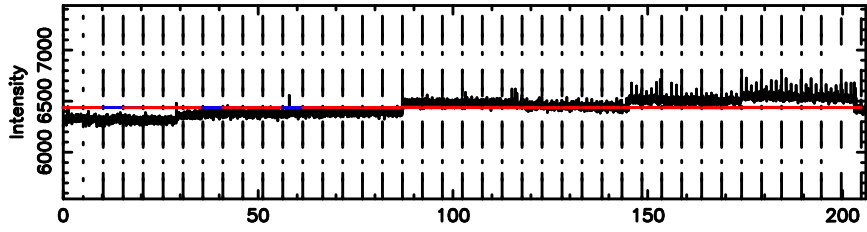

F20240625092523