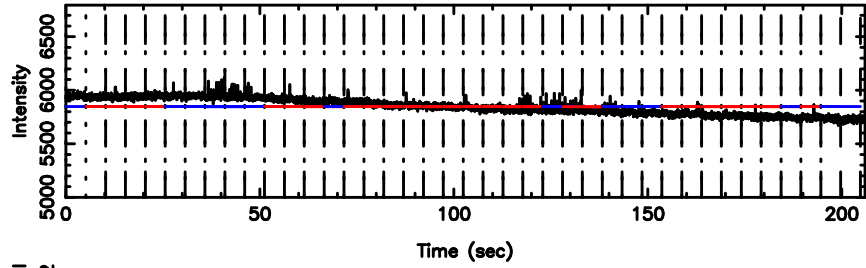

T20240625125042

BLK: 5,SNR1: 0.20876 ,SNR2: 2.6539

F20240625125044

BLK: 5,SNR1:-0.71567E-01,SNR2: 1.8246

0713-024 2024/06/25 3.87UT TOYOKAWA-FUJI

T20240625125042

BLK:13,SNR1: 0.16319 ,SNR2: 1.1527

K20240625125039