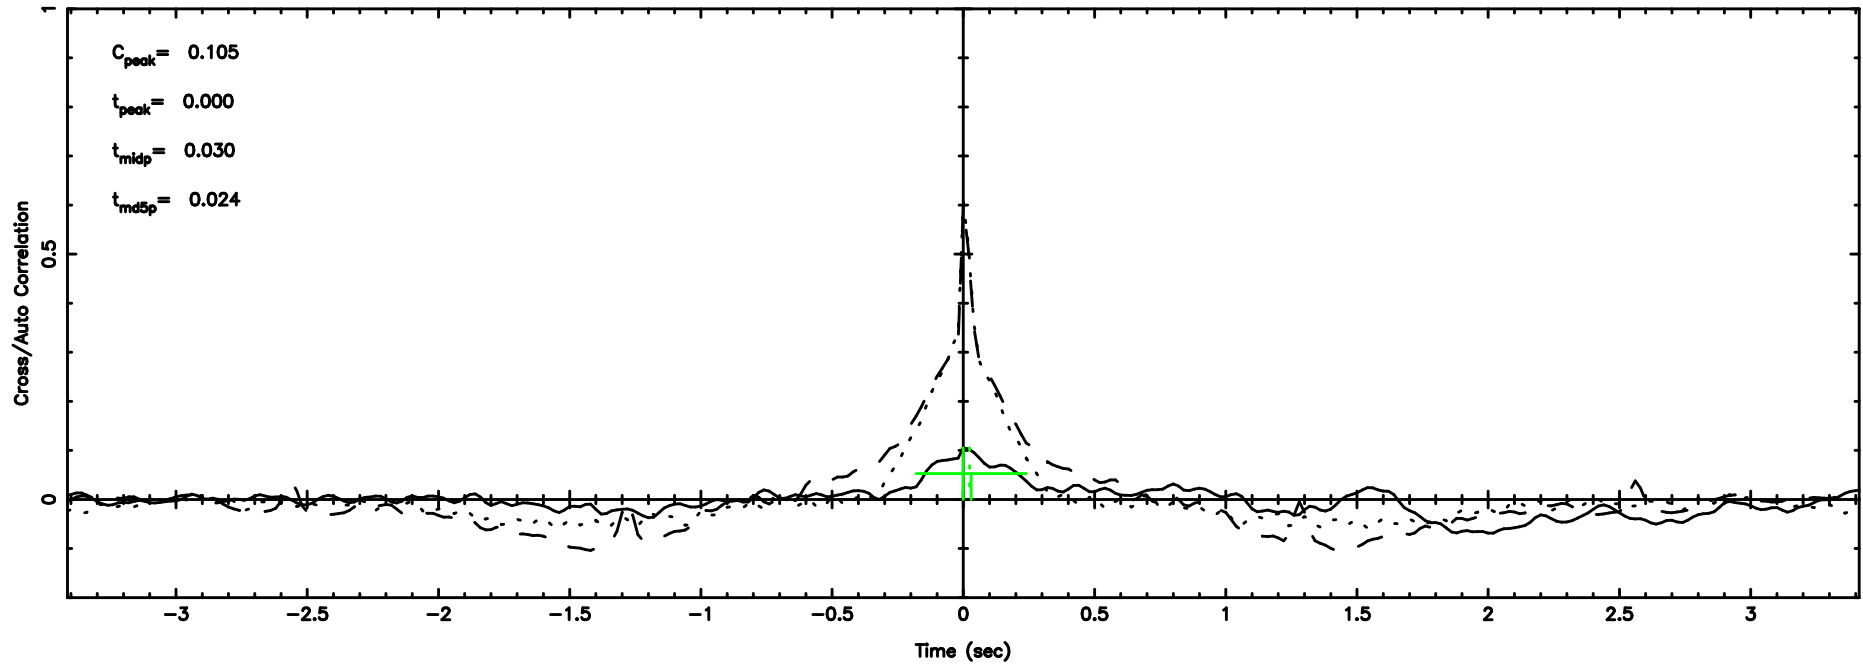

F20240625145645

BLK:10,SNR1: 1.0851 ,SNR2: 5.6783

K20240625145640

BLK:10,SNR1: 0.56236 ,SNR2: 3.1074

0919-142 2024/06/25 5.97UT FUJI -KISO