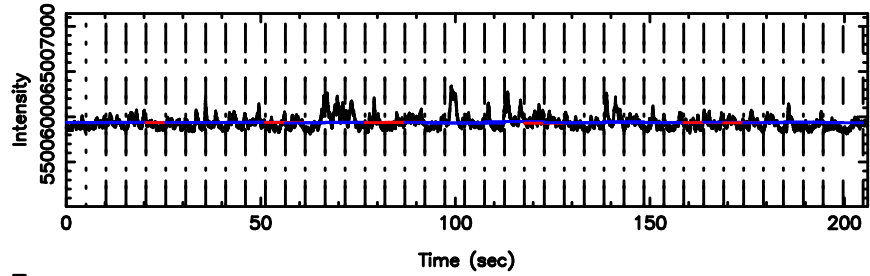

T20240625105634