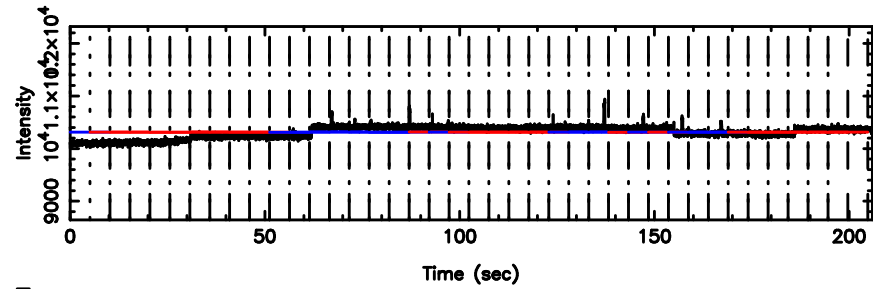

T20240625094055

BLK: 9,SNR1: 0.17602 ,SNR2: 2.0270

K20240625094052

BLK: 9,SNR1: 2.7231 ,SNR2: 9.8544

0403-132 2024/06/25 0.71UT TOYOKAWA-KISO

F20240625094057

BLK:16,SNR1: 0.67220 ,SNR2: 2.5058

K20240625094052