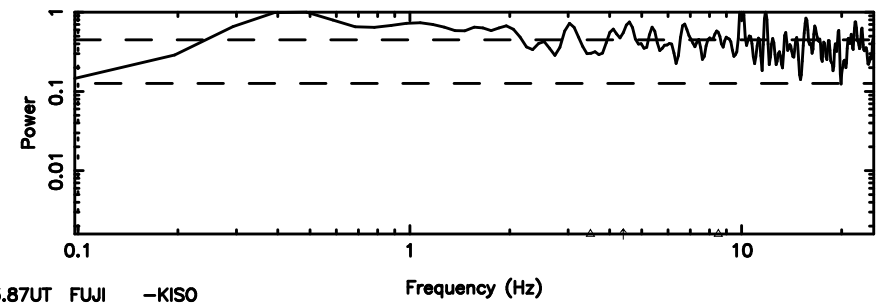

BLK:13,SNR1: 0.19822 ,SNR2: 2.6157

0713-024 2024/06/25 3.87UT TOYOKAWA-KISO

F20240625125044

BLK: 3,SNR1: 2.0912 ,SNR2: 11.009

K20240625125039

BLK: 3,SNR1: 0.11046E-01,SNR2: 0.29269

0713-024 2024/06/25 3.87UT FUJI -KISO