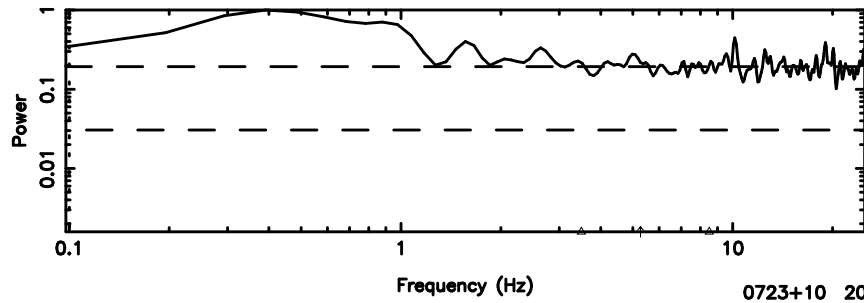

BLK:26,SNR1: 0.25436 ,SNR2: 1.4084

0723+10 2024/06/25 4.04UT TOYOKAWA-KISO

F20240625130056

BLK: 8,SNR1: 0.20977 ,SNR2: 0.71695

K20240625130051

BLK: 8,SNR1: 0.84727 ,SNR2: 5.7373

0723+10 2024/06/25 4.04UT FUJI -KISO