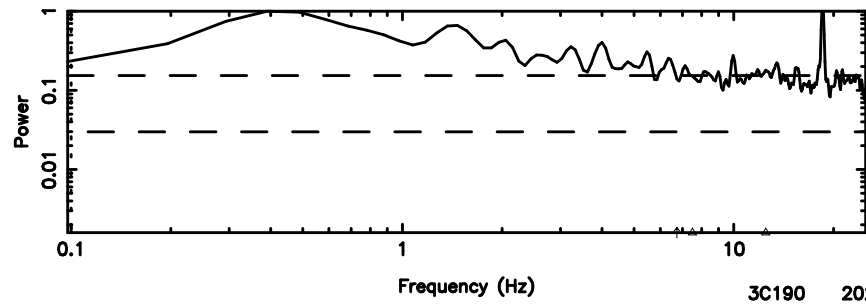

BLK: 9,SNR1: 1.0677 ,SNR2: 3.6378

3C190 2024/06/25 4.64UT TOYOKAWA-KISO

F20240625133632

BLK: 8,SNR1: 0.48707 ,SNR2: 1.1715

3C190 2024/06/25 4.64UT FUJI -KISO

K20240625133627

BLK: 8,SNR1: 0.21838 ,SNR2: 1.1985