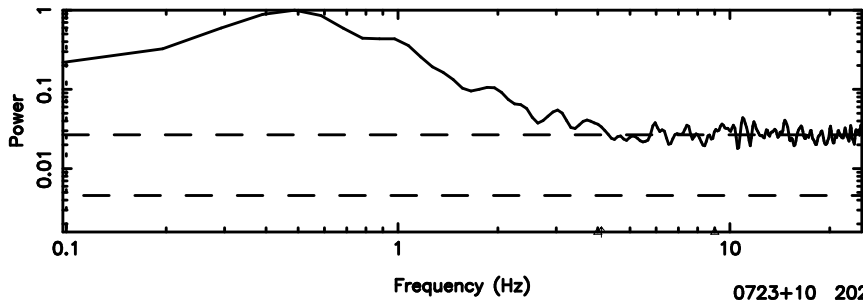

BLK:14,SNR1: 1.3570 ,SNR2: 6.5984