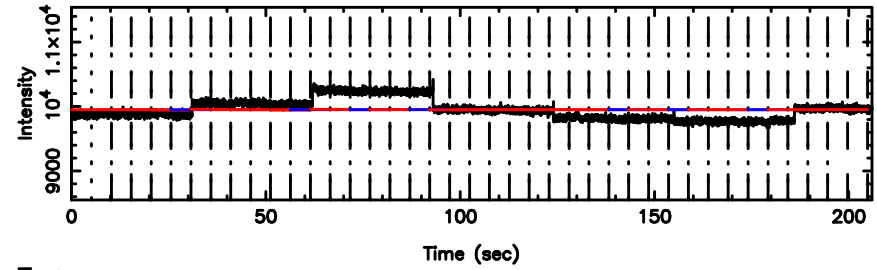

0552+12 2024/06/25 2.54UT TOYOKAWA-KISO

K20240625113046

BLK:18,SNR1: 0.91812 ,SNR2: 4.5481

F20240625113051

BLK: 7,SNR1: 0.20019 ,SNR2: 0.65259

K20240625113046

BLK: 7,SNR1: 2.0897 ,SNR2: 6.2715

0552+12 2024/06/25 2.54UT FUJI -KISO