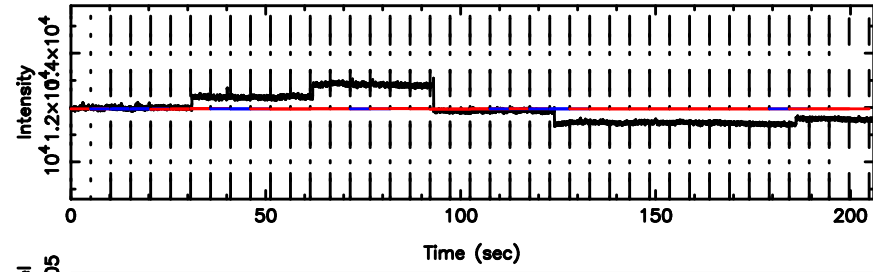

K20240625091216