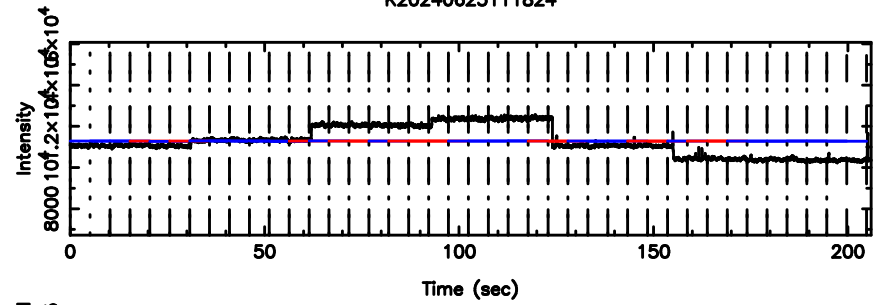

F20240625111829

BLK:25,SNR1: 0.20205 ,SNR2: 2.5994

3C147 2024/06/25 2.34UT FUJI -KISO

K20240625111824

BLK:25,SNR1: 1.7545 ,SNR2: 8.1098

T20240625112639

BLK:21,SNR1: 2.9574 ,SNR2: 14.925

Frequency (Hz)