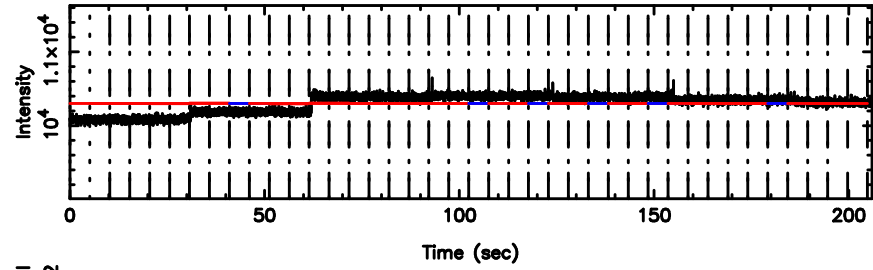

T20240625095006

BLK: 6,SNR1: 0.14370 ,SNR2: 0.86809

0411+05 2024/06/25 0.86UT TOYOKAWA-KISO

K20240625095003

BLK: 6,SNR1: 0.11159 ,SNR2: 1.0812

F20240625095008

BLK: 5,SNR1: 0.77848 ,SNR2: 2.7802

K20240625095003