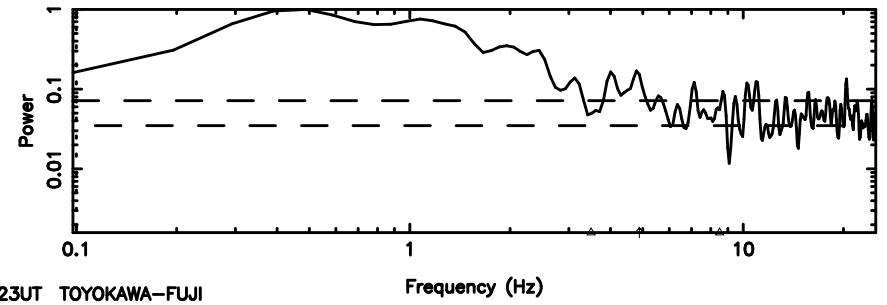

0315+045 2024/06/24 23.93UT FUJI -KISO

T20240625091219

BLK: 4,SNR1: 0.52990E-01,SNR2: 0.66224

F20240625091221

BLK: 4,SNR1: 0.64078 ,SNR2: 3.4926

0333+32 2024/06/25 0.23UT TOYOKAWA-FUJI

T20240625091219

BLK:10,SNR1: 0.11756 ,SNR2: 0.46597