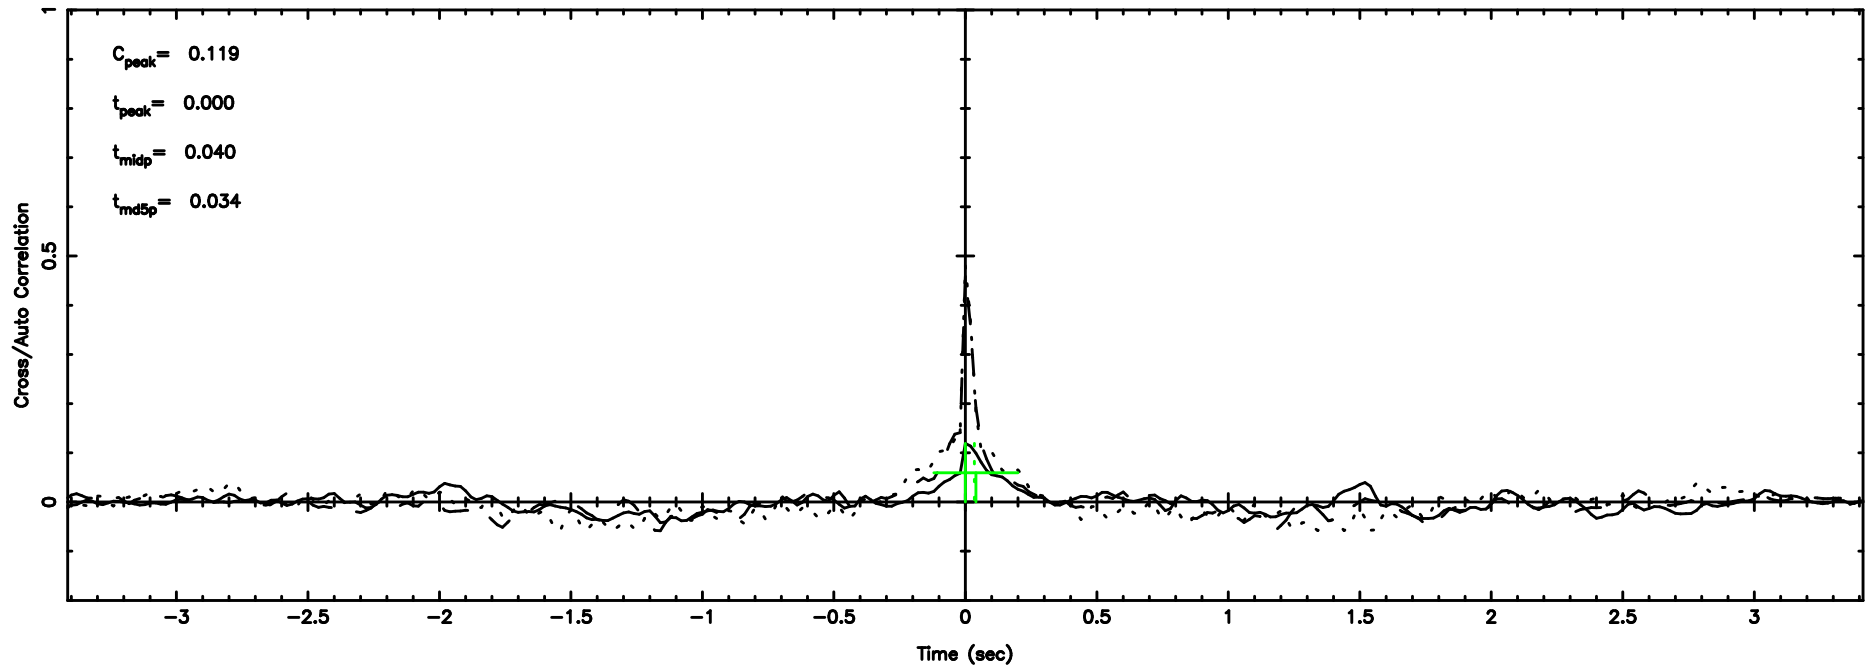

BLK: 9,SNR1: 1.0677 ,SNR2: 3.6378

3C190 2024/06/25 4.64UT TOYOKAWA-KISO

F20240625133632

BLK: 8,SNR1: 0.48707 ,SNR2: 1.1715

3C190 2024/06/25 4.64UT FUJI -KISO

K20240625133627

BLK: 8,SNR1: 0.21838 ,SNR2: 1.1985