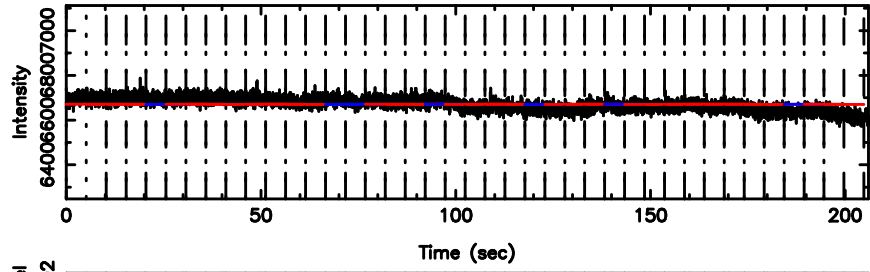

T20240625095006