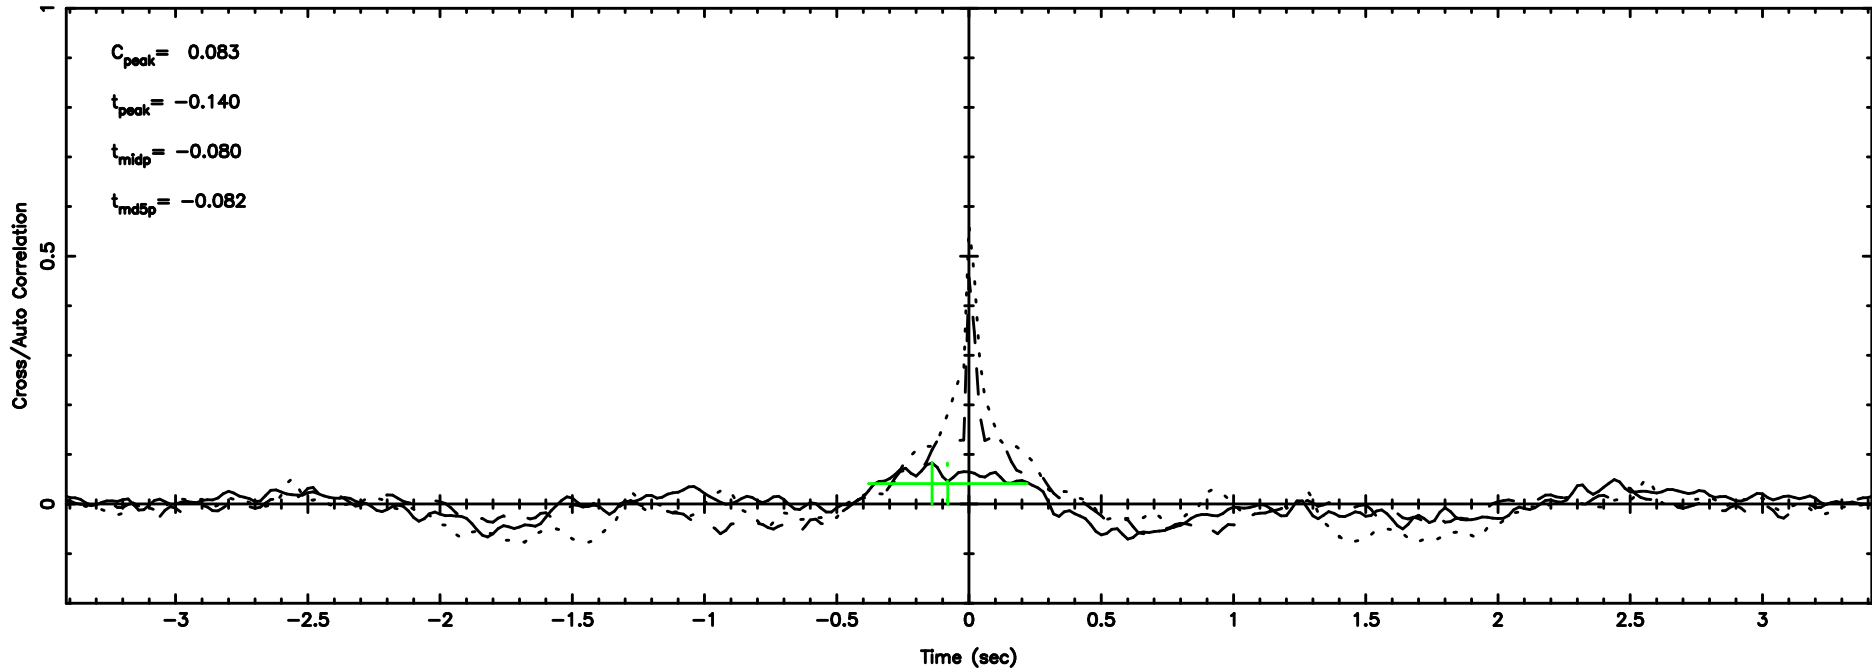

0347+05 2024/06/25 045UT FUJI -KISO

T20240625094055

BLK: 6,SNR1: 0.28387 ,SNR2: 1.7534

Frequency (Hz)

F20240625094057

BLK: 6,SNR1: 0.57091 ,SNR2: 2.2474

Frequency (Hz)

0403-132 2024/06/25 0.71UT TOYOKAWA-FUJI