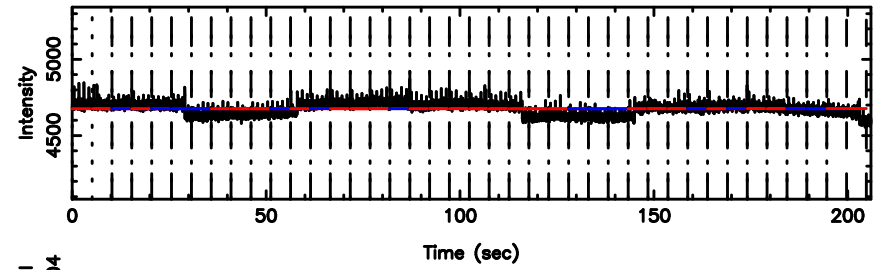

F20240625131110