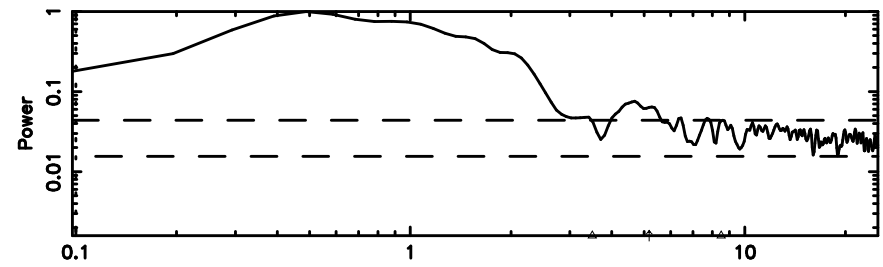

BLK:12,SNR1: 1.1071 ,SNR2: 5.1966