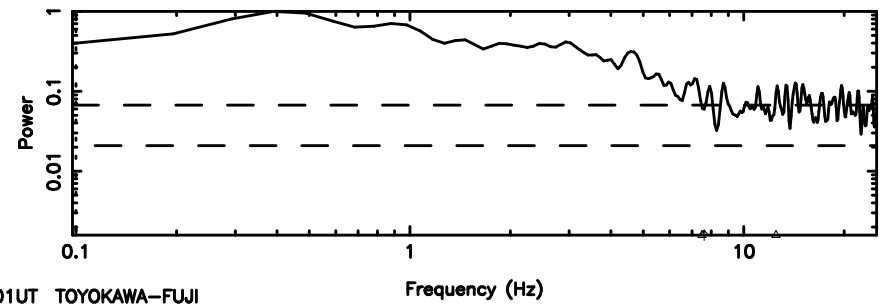

BLK: 7,SNR1: 1.4049 ,SNR2: 3.6045