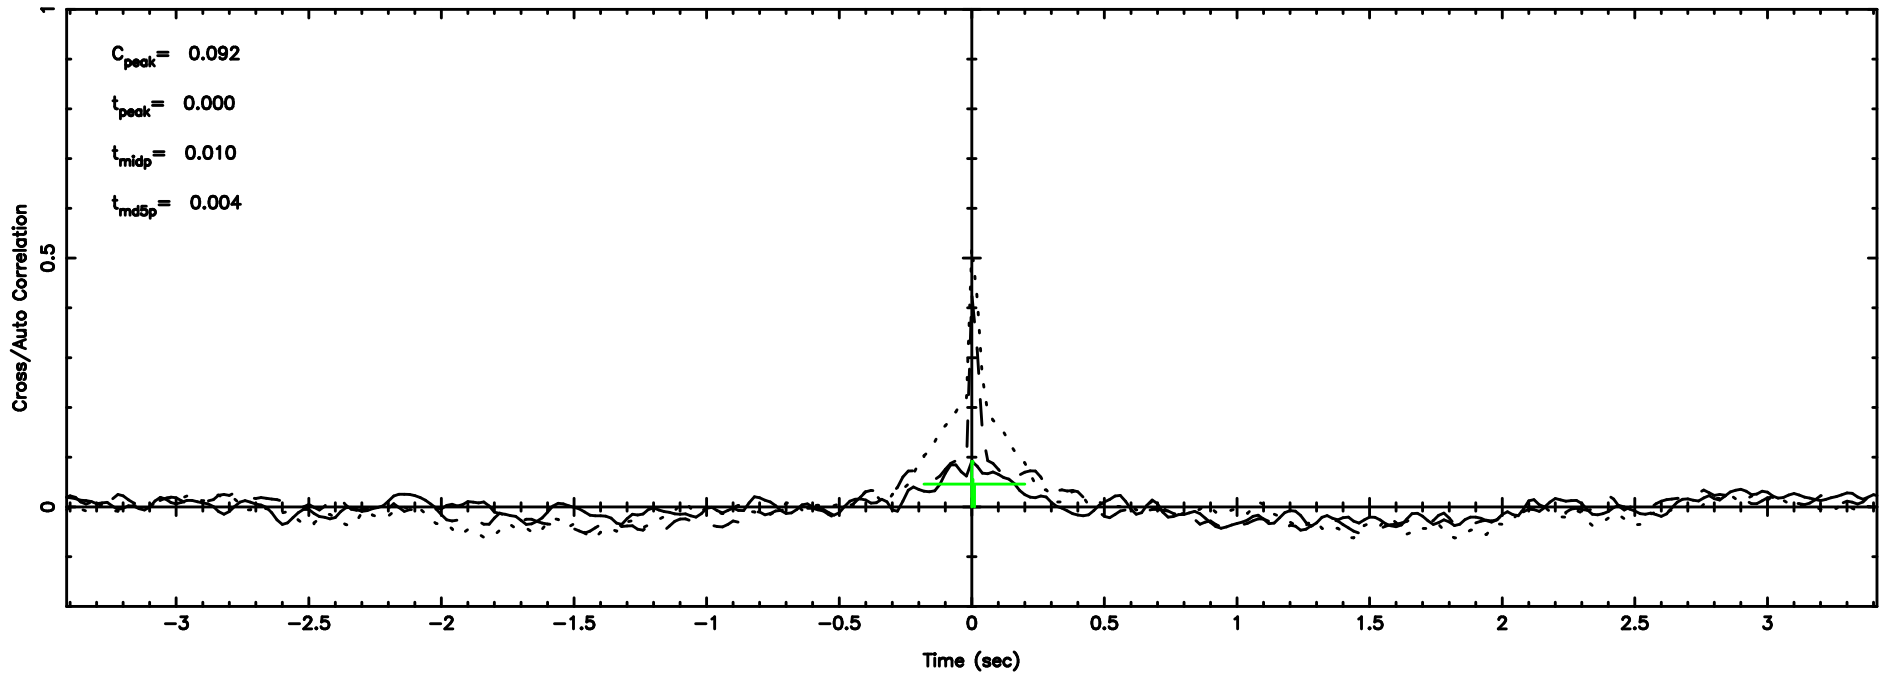

0202+15 2024/06/29 22.38UT TOYOKAWA-KISO

F20240630072057

BLK: 9,SNR1: 1.5826 ,SNR2: 5.4674

Frequency (Hz)

K20240630072052

BLK: 9,SNR1: 0.61417 ,SNR2: 2.3106

Frequency (Hz)

0202+15 2024/06/29 22.38UT FUJI -KISO