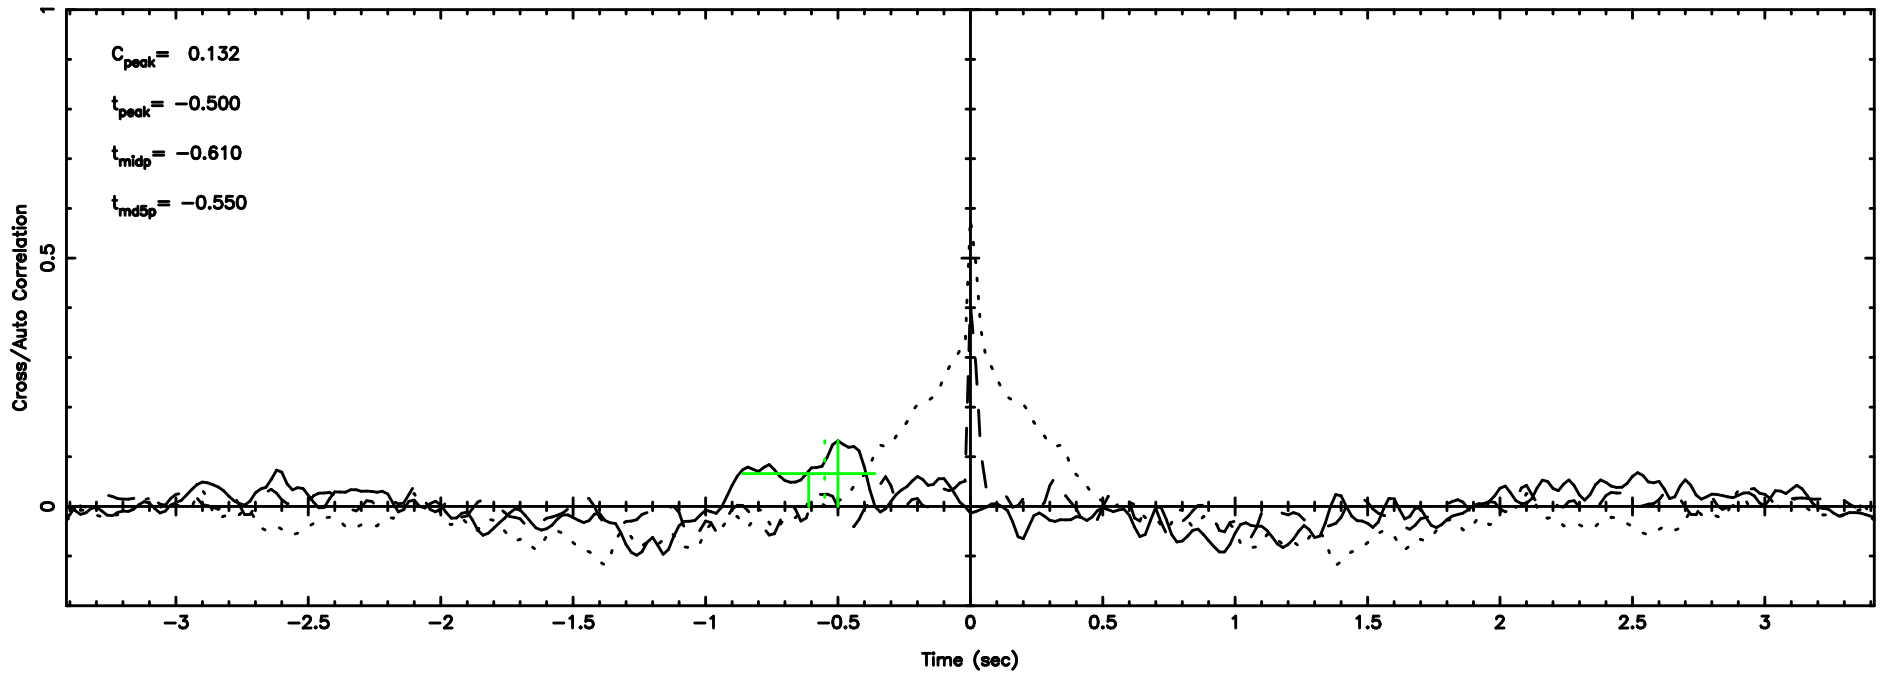

BLK: 2,SNR1:-0.19839E-01,SNR2: 0.42292

K20240630082744

BLK: 2,SNR1: 0.55967 ,SNR2: 2.3670

0308+305 2024/06/29 23.49UT TOYOKAWA-KISO

F20240630082748

BLK: 8,SNR1: 0.24631 ,SNR2: 1.0748

K20240630082744

BLK: 8,SNR1: 0.25666 ,SNR2: 1.3595