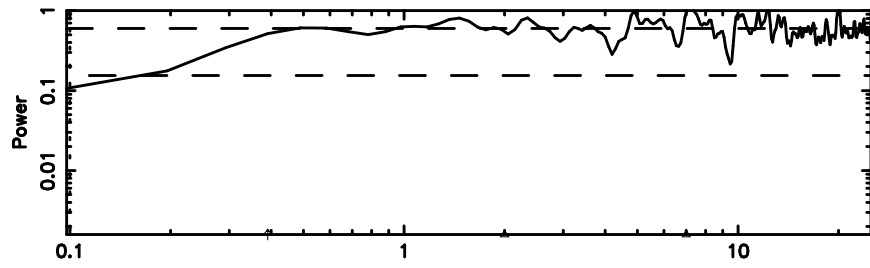

BLK: 6,SNR1: 0.10969E-01,SNR2: 0.0000