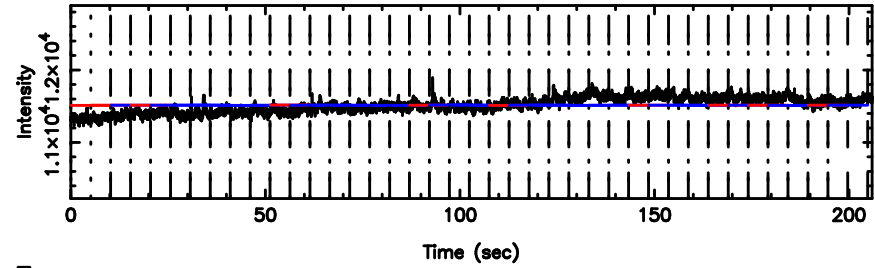

0531+194 2024/06/30 1.87UT TOYOKAWA-KISO

K20240630105025

BLK:25,SNR1: 1.2129 ,SNR2: 4.5225

Frequency (Hz)

F20240630105030

BLK:29,SNR1: 0.94327 ,SNR2: 4.0631

K20240630105025

BLK:29,SNR1: 1.1449 ,SNR2: 4.5142