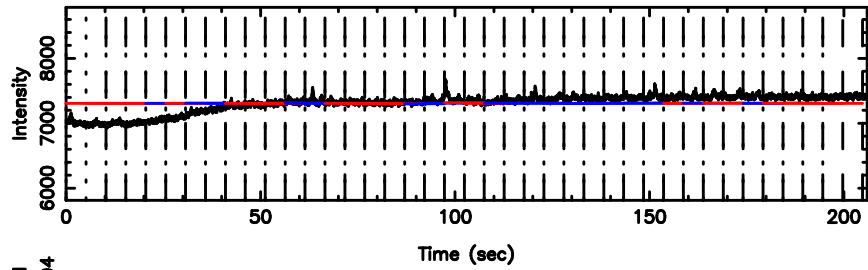

T20240630110659