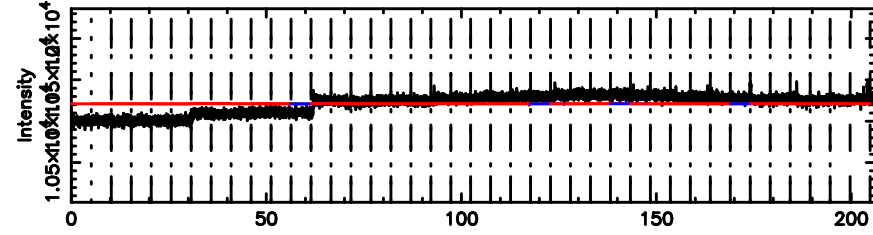

0320+05 2024/06/29 23.68UT TOYOKAWA-KISO

K20240630083916

BLK: 8,SNR1: 0.17557 ,SNR2: 2.3735

F20240630083920

BLK: 4,SNR1: 0.30441 ,SNR2: 2.9303

K20240630083916

BLK: 4,SNR1: 0.64631 ,SNR2: 5.8354

0320+05 2024/06/29 23.68UT FUJI -KISO