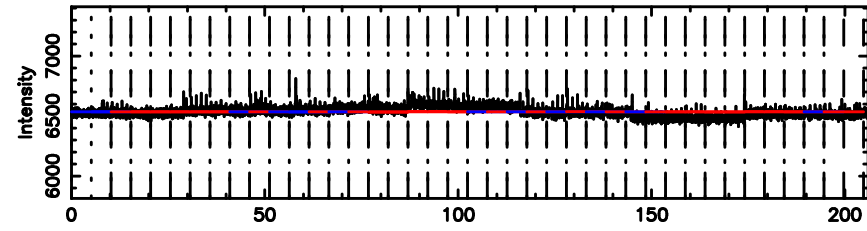

F20240630143706