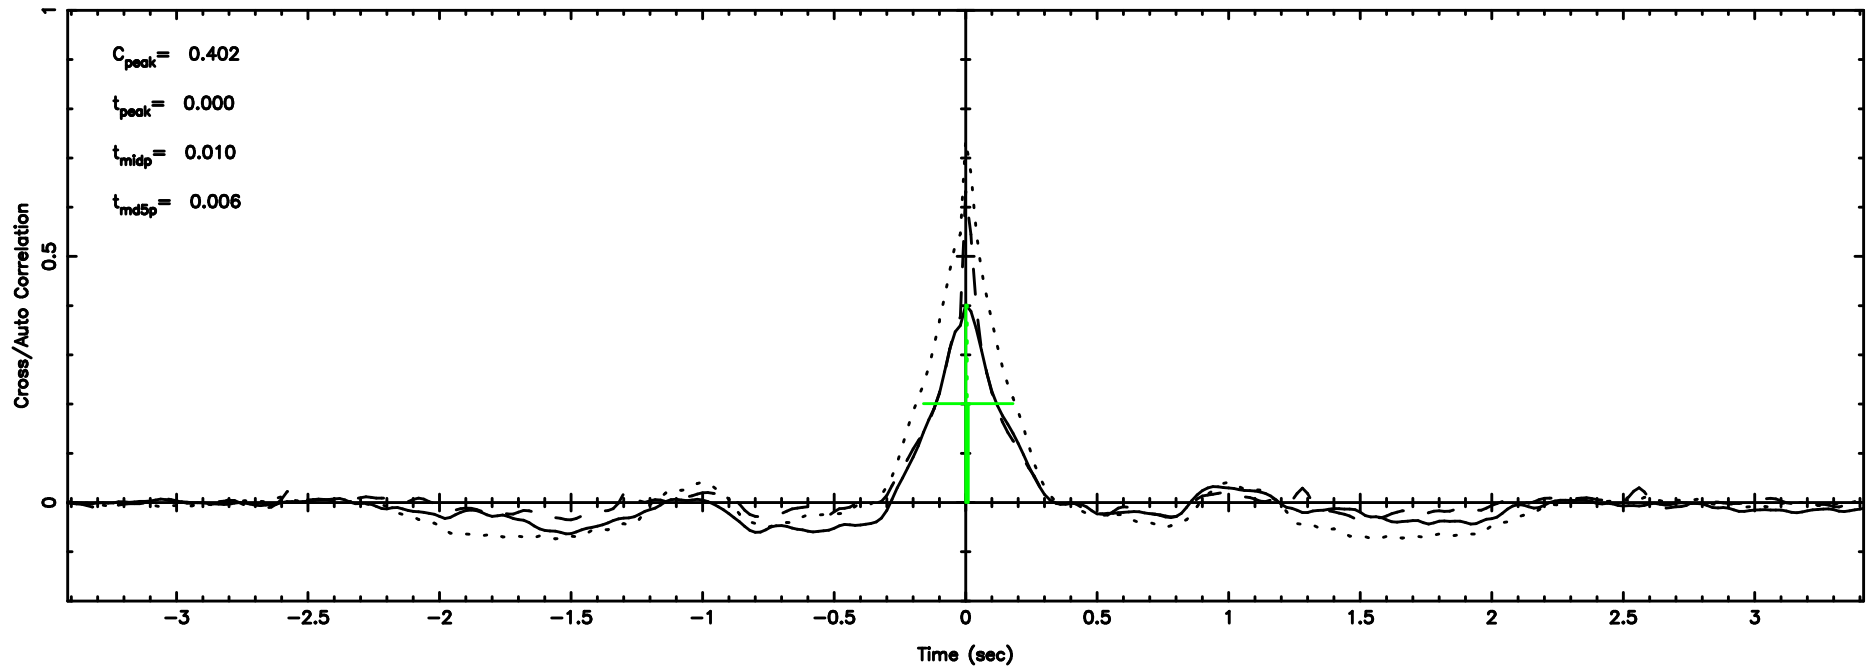

3C190 2024/06/30 4.31UT FUJI -KISO