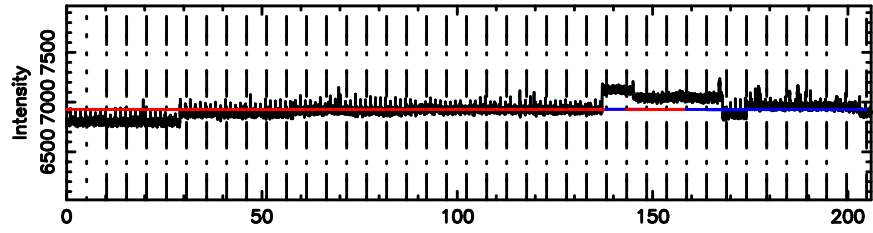

0202+15 2024/06/29 22.38UT TOYOKAWA-KISO

F20240630072057

BLK: 9,SNR1: 1.5826 ,SNR2: 5.4674

Frequency (Hz)

K20240630072052

BLK: 9,SNR1: 0.61417 ,SNR2: 2.3106

Frequency (Hz)

0202+15 2024/06/29 22.38UT FUJI -KISO