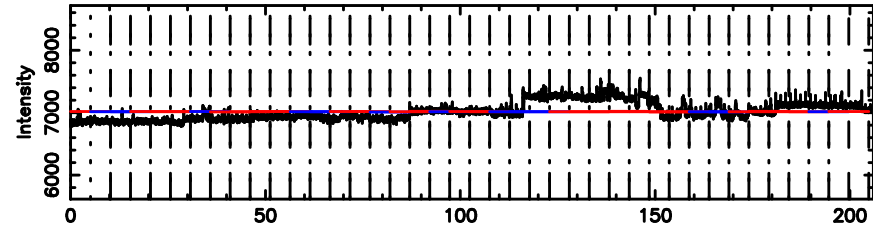

K20240630090539

BLK: 3,SNR1: 0.36428E-01,SNR2: 1.2065

Frequency (Hz)

0347+05 2024/06/30 0.12UT FUJI -KISO

T20240630092116

BLK:13,SNR1: 3.3726 ,SNR2: 14.222

F20240630092118

BLK:13,SNR1: 2.1805 ,SNR2: 9.4806