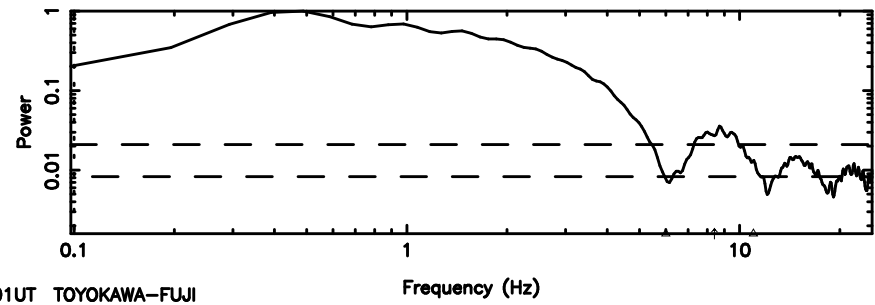

BLK:22,SNR1: 3.5723 ,SNR2: 9.1807