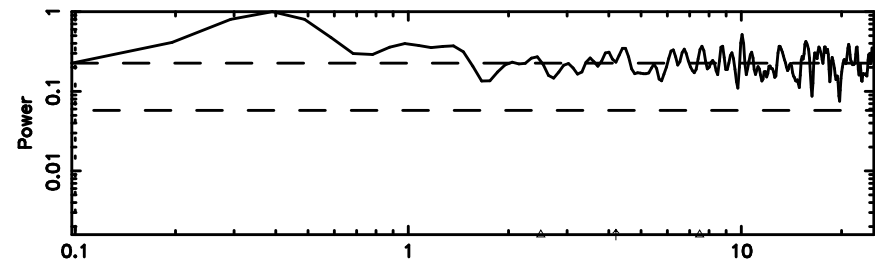

Frequency (Hz)

0418+236 2024/06/30 0.65UT TOYOKAWA-KISO

F20240630093722

BLK: 4,SNR1: 0.83776E-01,SNR2: 1.0386

K20240630093718

BLK: 4,SNR1: 0.90028E-01,SNR2: 0.40159

0418+236 2024/06/30 0.65UT FUJI -KISO

BLK:17,SNR1: 3.8668 ,SNR2: 10.651