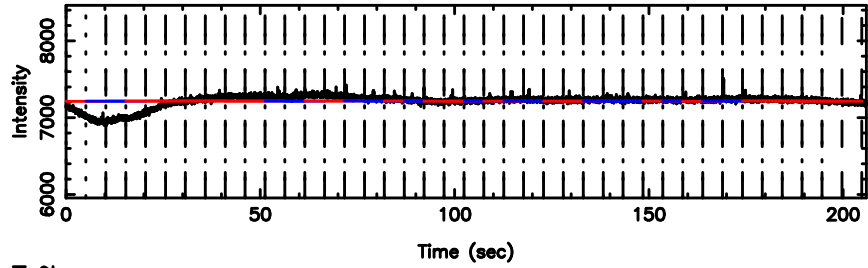

T20240630112323