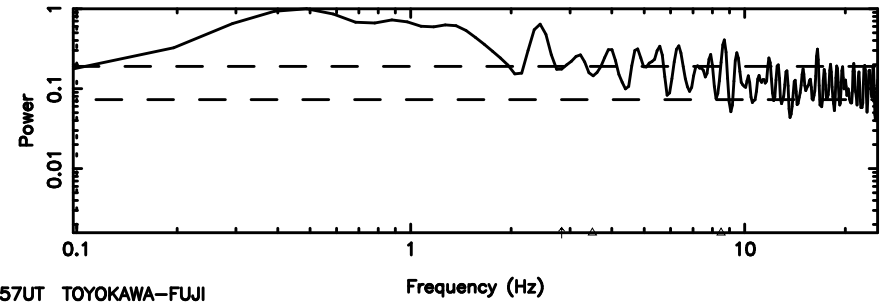

0213+178 2024/06/29 22.57UT TOYOKAWA-FUJI