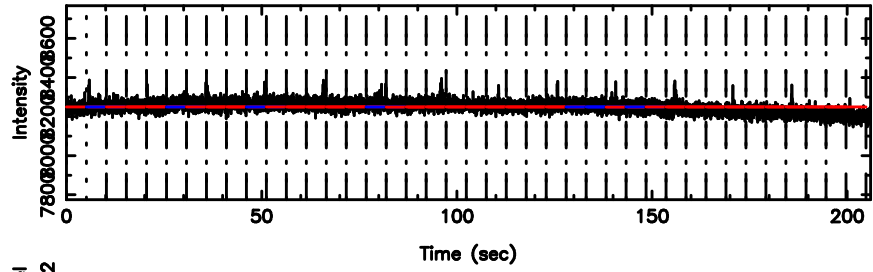

Frequency (Hz)

3C67

2024/06/29 22.70UT FUJI -KISO

K20240630074025

BLK: 6,SNR1: 0.84394E-01,SNR2: 0.75255

Frequency (Hz)

T20240630075842

BLK: 7,SNR1: 0.19443 ,SNR2: 0.82031