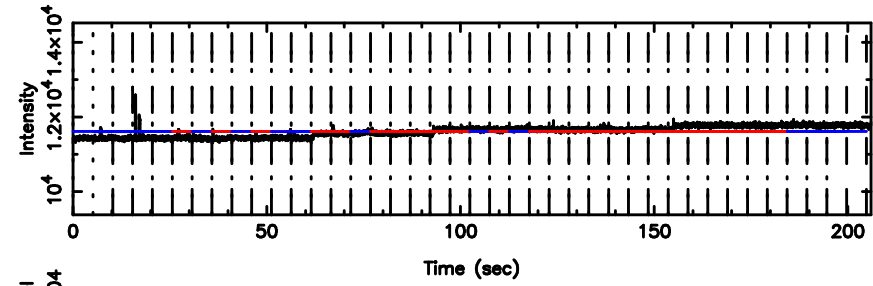

BLK:26,SNR1: 1.7590 ,SNR2: 4.8301

3C196 2024/06/30 4.52UT TOYOKAWA-KISO

F20240630132917

BLK:15,SNR1: 0.62945 ,SNR2: 2.5854

K20240630132913

BLK:15,SNR1: 2.6001 ,SNR2: 6.6195

3C196 2024/06/30 4.52UT FUJI -KISO