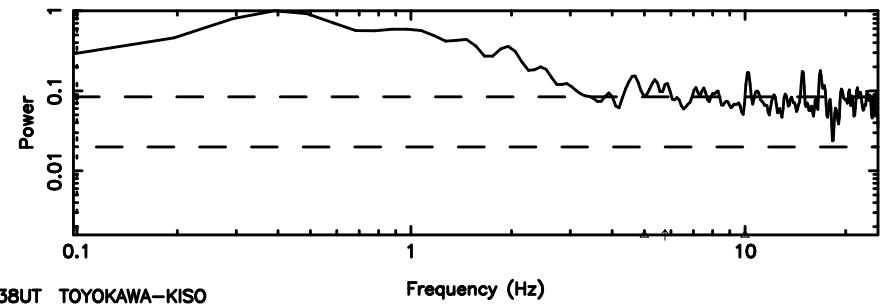

0202+15 2024/06/29 22.38UT TOYOKAWA-KISO

F20240630072057

BLK: 9,SNR1: 1.5826 ,SNR2: 5.4674

Frequency (Hz)

K20240630072052

BLK: 9,SNR1: 0.61417 ,SNR2: 2.3106

Frequency (Hz)

0202+15 2024/06/29 22.38UT FUJI -KISO