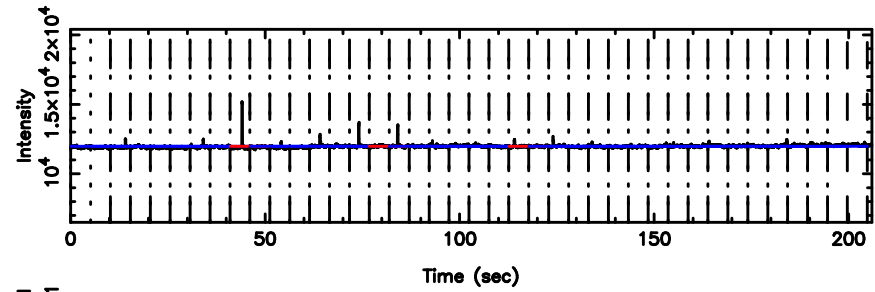

3C147 2024/06/30 2.01UT TOYOKAWA-KISO

K20240630105845