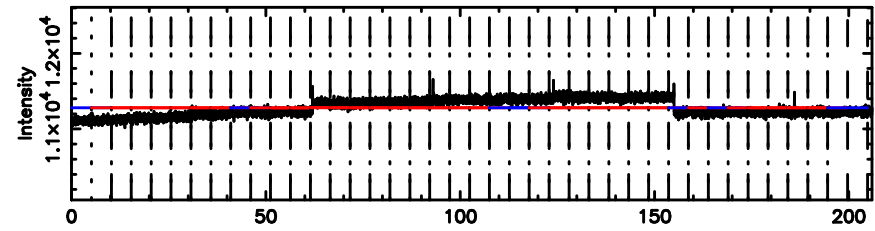

BLK: 6, SNR1: 0.15937 , SNR2: 0.94499

0556+191 2024/06/30 2.29UT TOYOKAWA-KISO

Frequency (Hz)

F20240630111539

BLK: 7,SNR1: 0.84955 ,SNR2: 7.1800

K20240630111534

BLK: 7,SNR1: 0.13795 ,SNR2: 1.3563

0556+191 2024/06/30 2.29UT FUJI -KISO