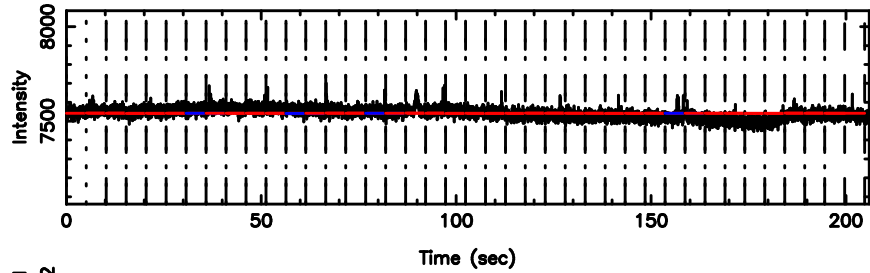

T20240630090541