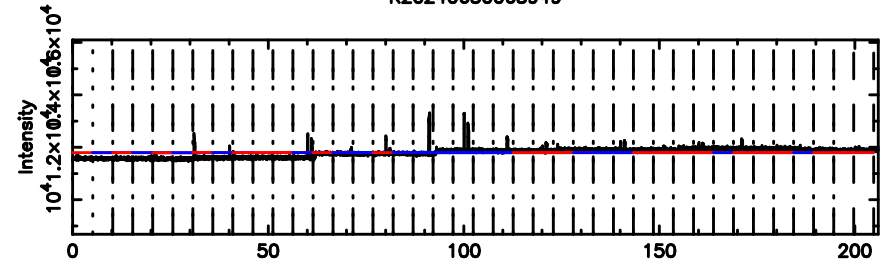

Frequency (Hz)

K20240630063949