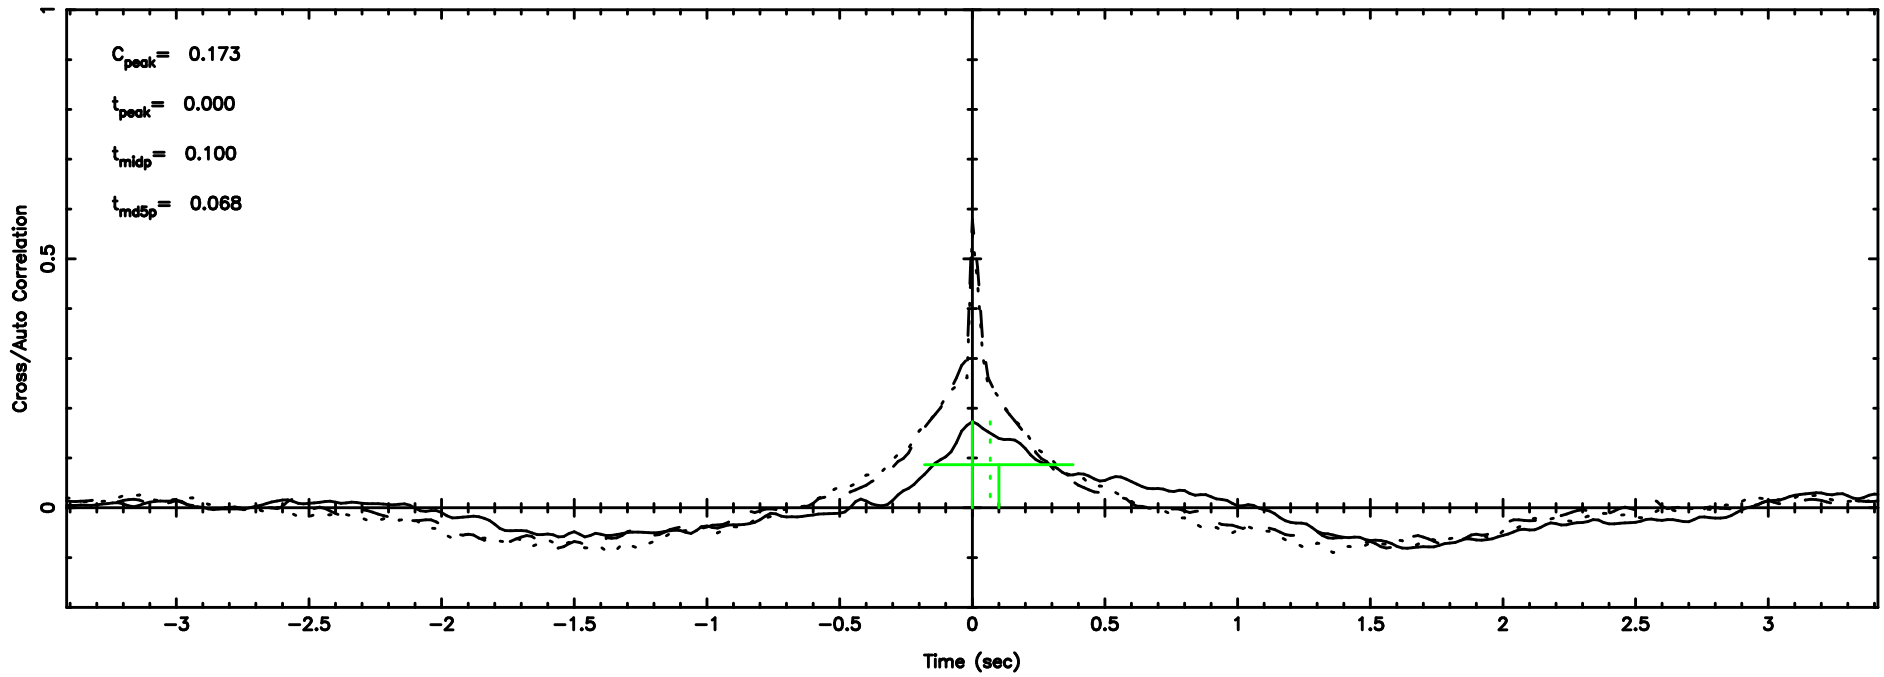

Frequency (Hz)