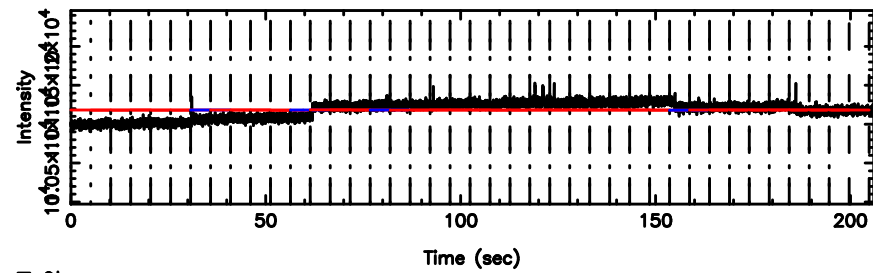

K20240630090539