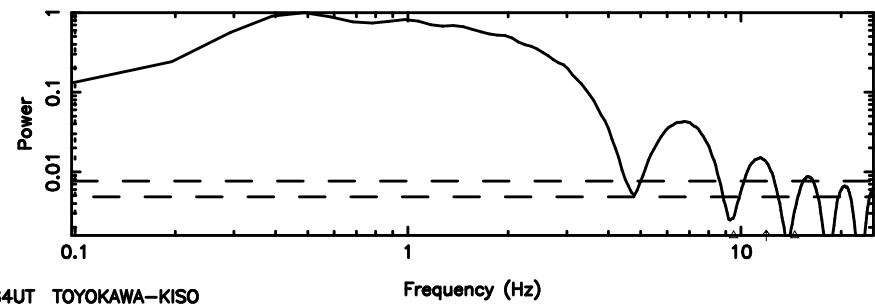

3C119 2024/06/30 0.84UT TOYOKAWA-KISO