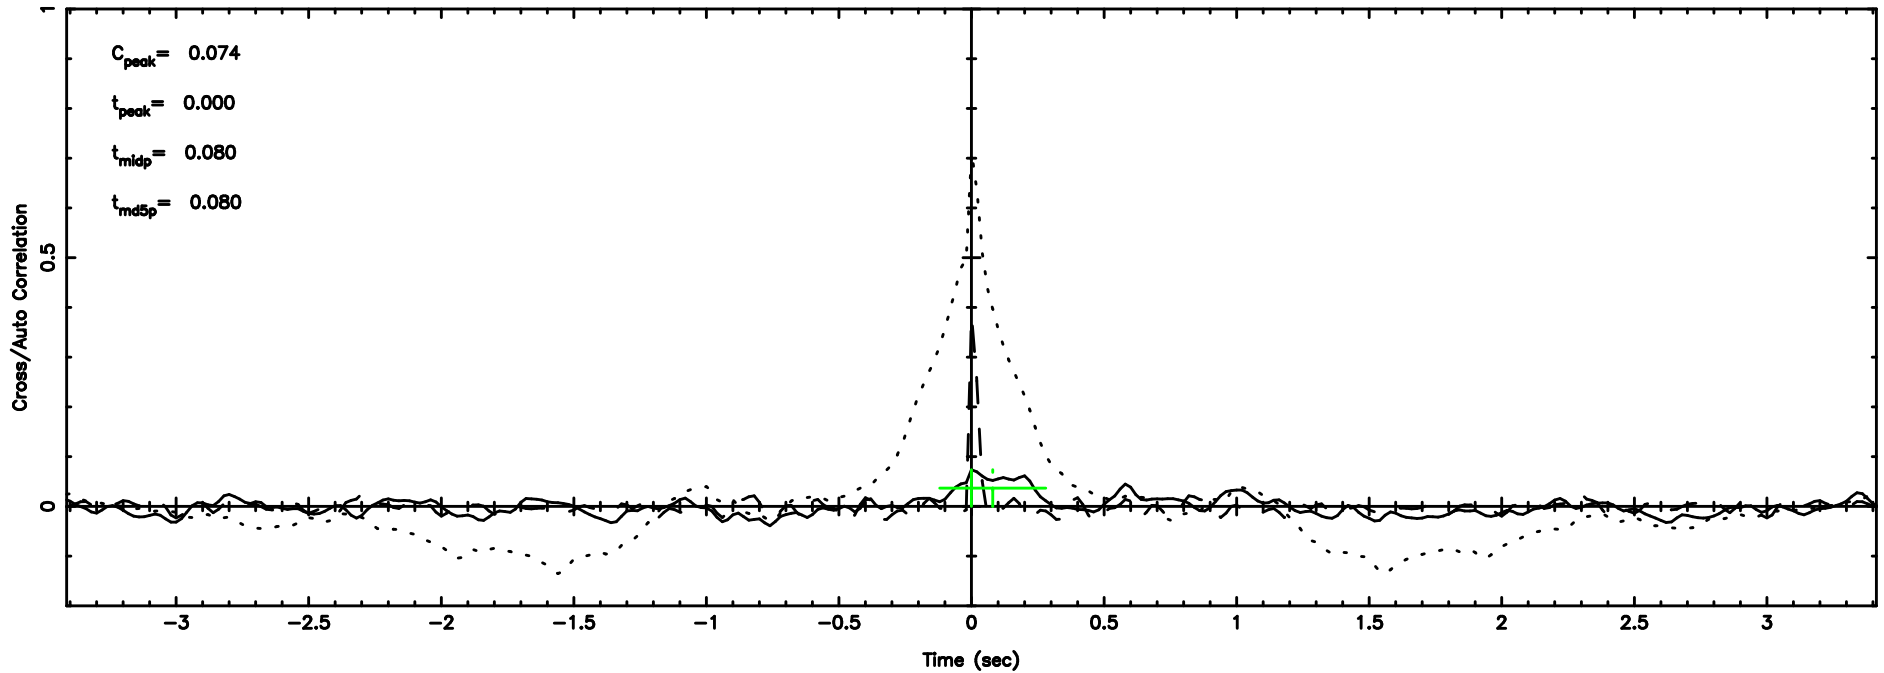

K20240630073242

BLK: 6,SNR1: 1.5690 ,SNR2: 3.6602

Frequency (Hz)

0213+178 2024/06/29 22.57UT TOYOKAWA-KISO

F20240630073247

BLK: 9,SNR1:-0.68935E-01,SNR2: 1.2101

K20240630073242

BLK: 9,SNR1: 0.77805 ,SNR2: 3.3388