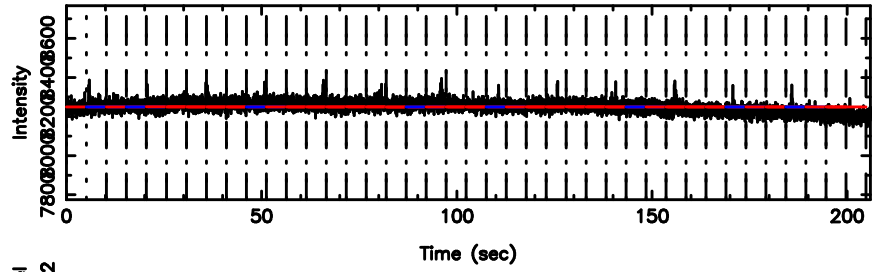

F20240630075844

BLK: 7,SNR1: 1.4049 ,SNR2: 3.6045

3C71 2024/06/29 23.01UT TOYOKAWA-FUJI

T20240630075842

BLK: 8,SNR1: 0.77746E-01,SNR2: 0.27774

K20240630075840

BLK: 8,SNR1: 1.6166 ,SNR2: 3.8735

3C71 2024/06/29 23.01UT TOYOKAWA-KISO