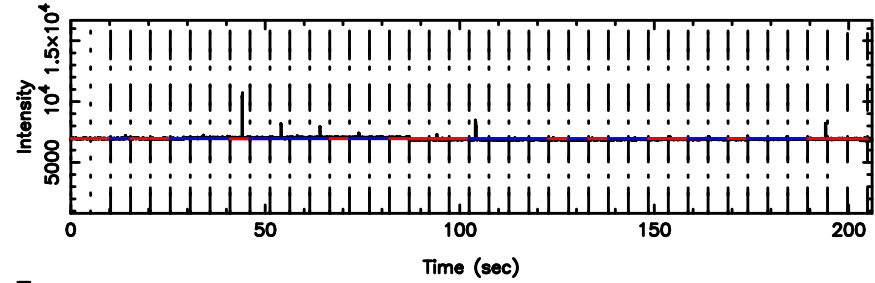

3C147 2024/06/30 2.01UT TOYOKAWA-FUJI

F20240630105850