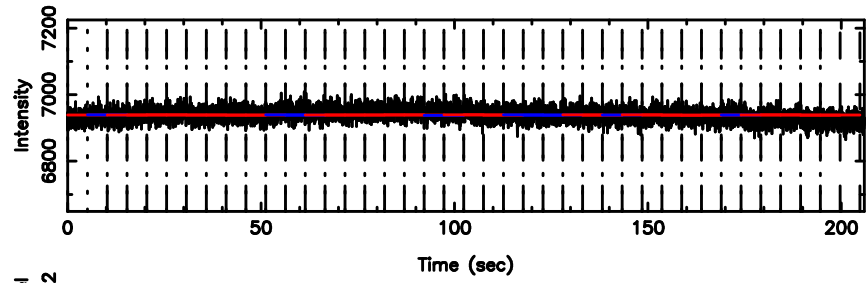

T20240630142452

BLK: 8,SNR1: 0.29821 ,SNR2: 0.84900

F20240630142454

BLK: 8,SNR1: 0.34148 ,SNR2: 4.6367

3C216 2024/06/30 5.44UT TOYOKAWA-FUJI

T20240630142452

BLK: 9,SNR1: 0.20188 ,SNR2: 1.4810

K20240630142449