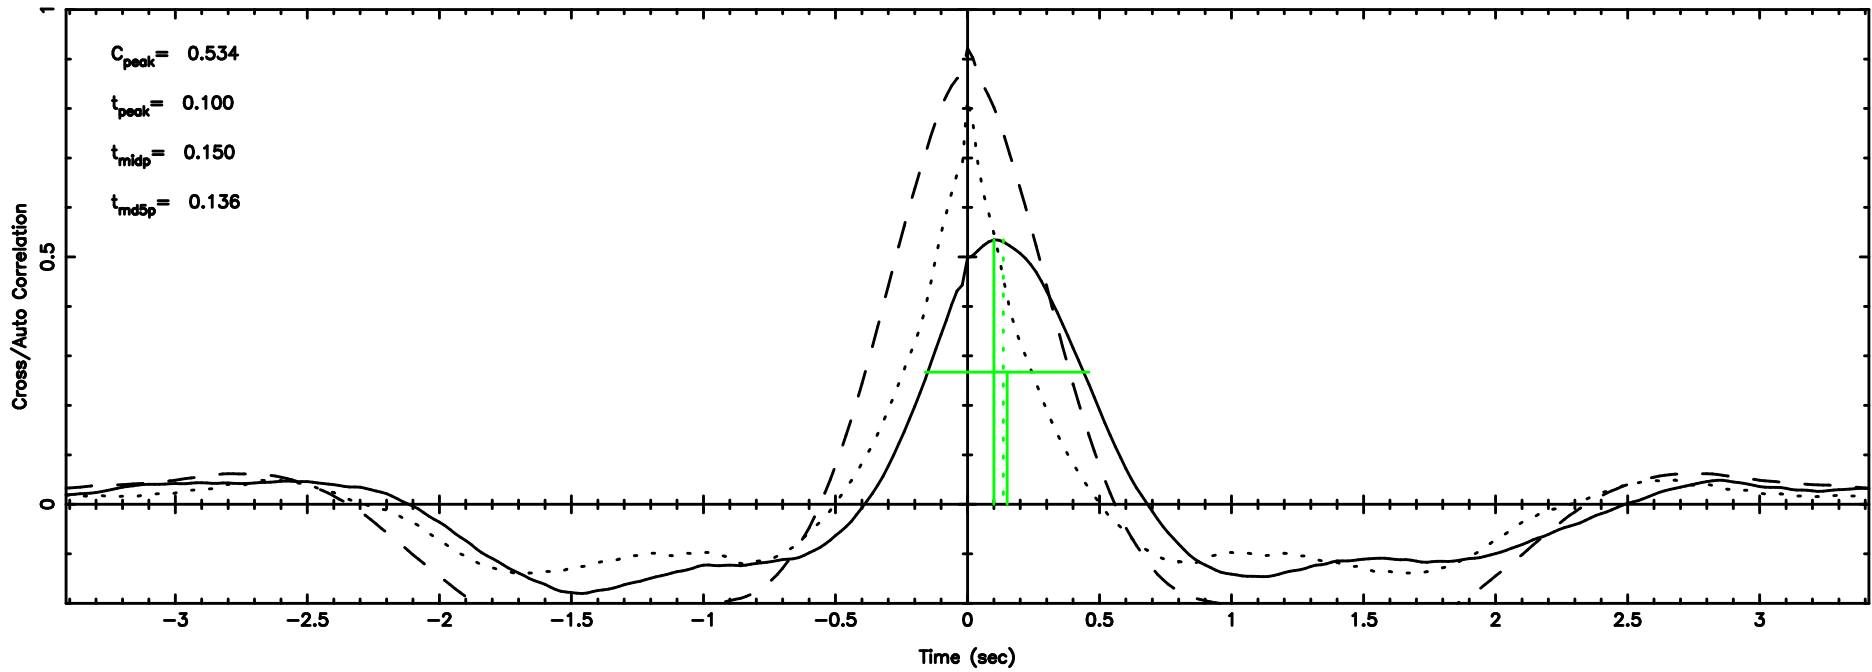

BLK:36,SNR1: 3.2870 ,SNR2: 14.450