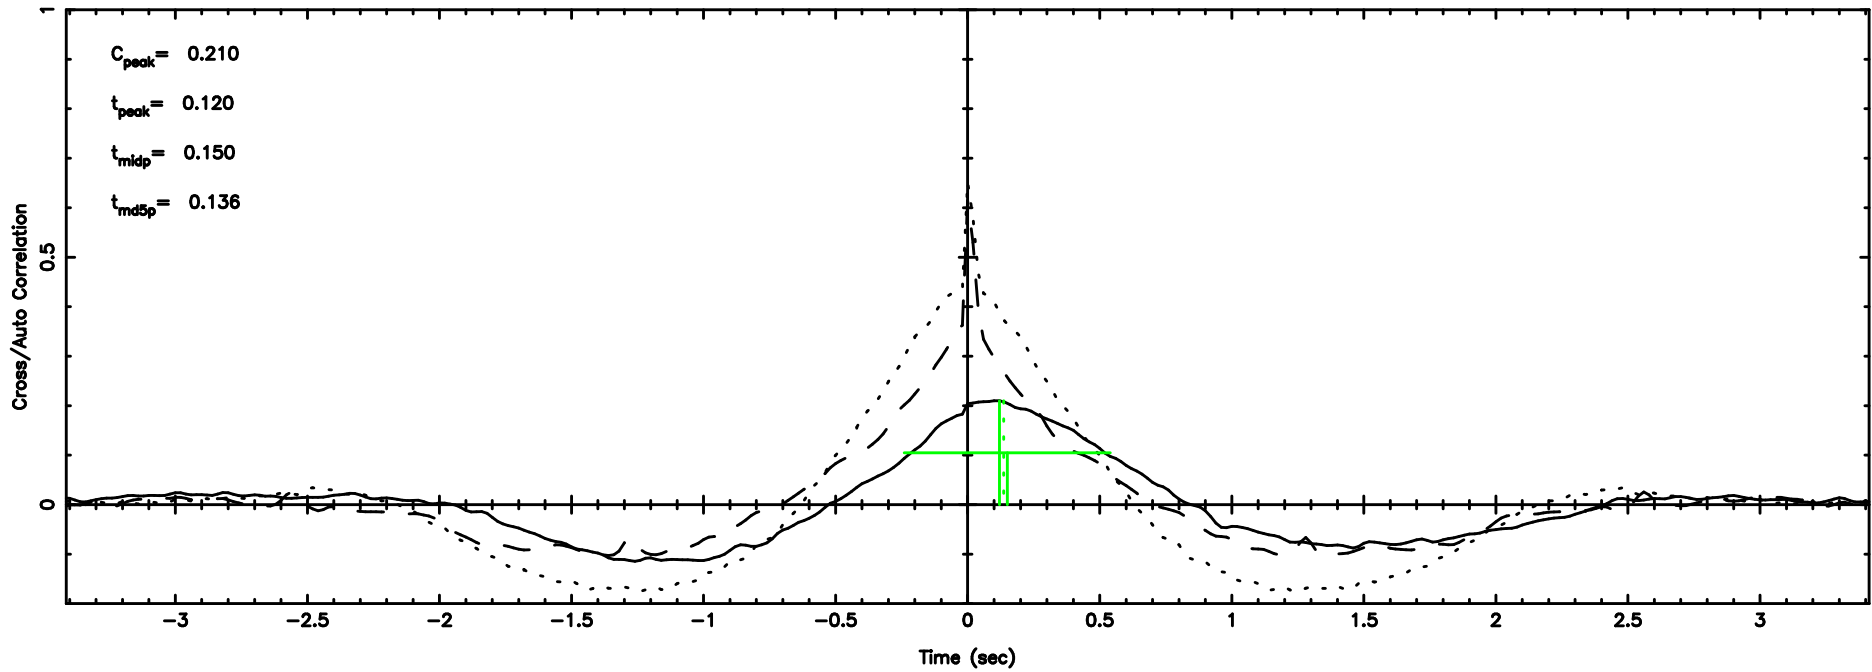

F20240630105030

BLK:29,SNR1: 0.94327 ,SNR2: 4.0631

K20240630105025

BLK:29,SNR1: 1.1449 ,SNR2: 4.5142

0531+194 2024/06/30 1.87UT FUJI -KISO