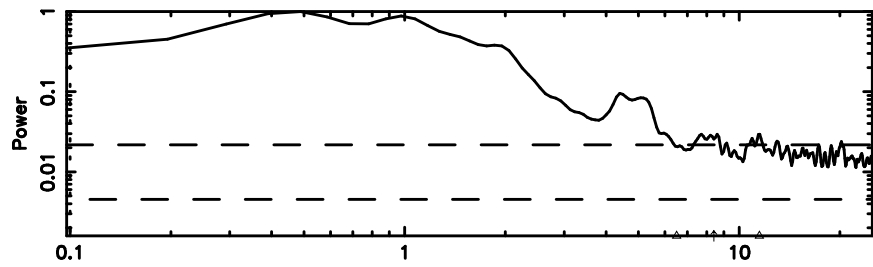

BLK:18,SNR1: 3.1803 ,SNR2: 7.8399