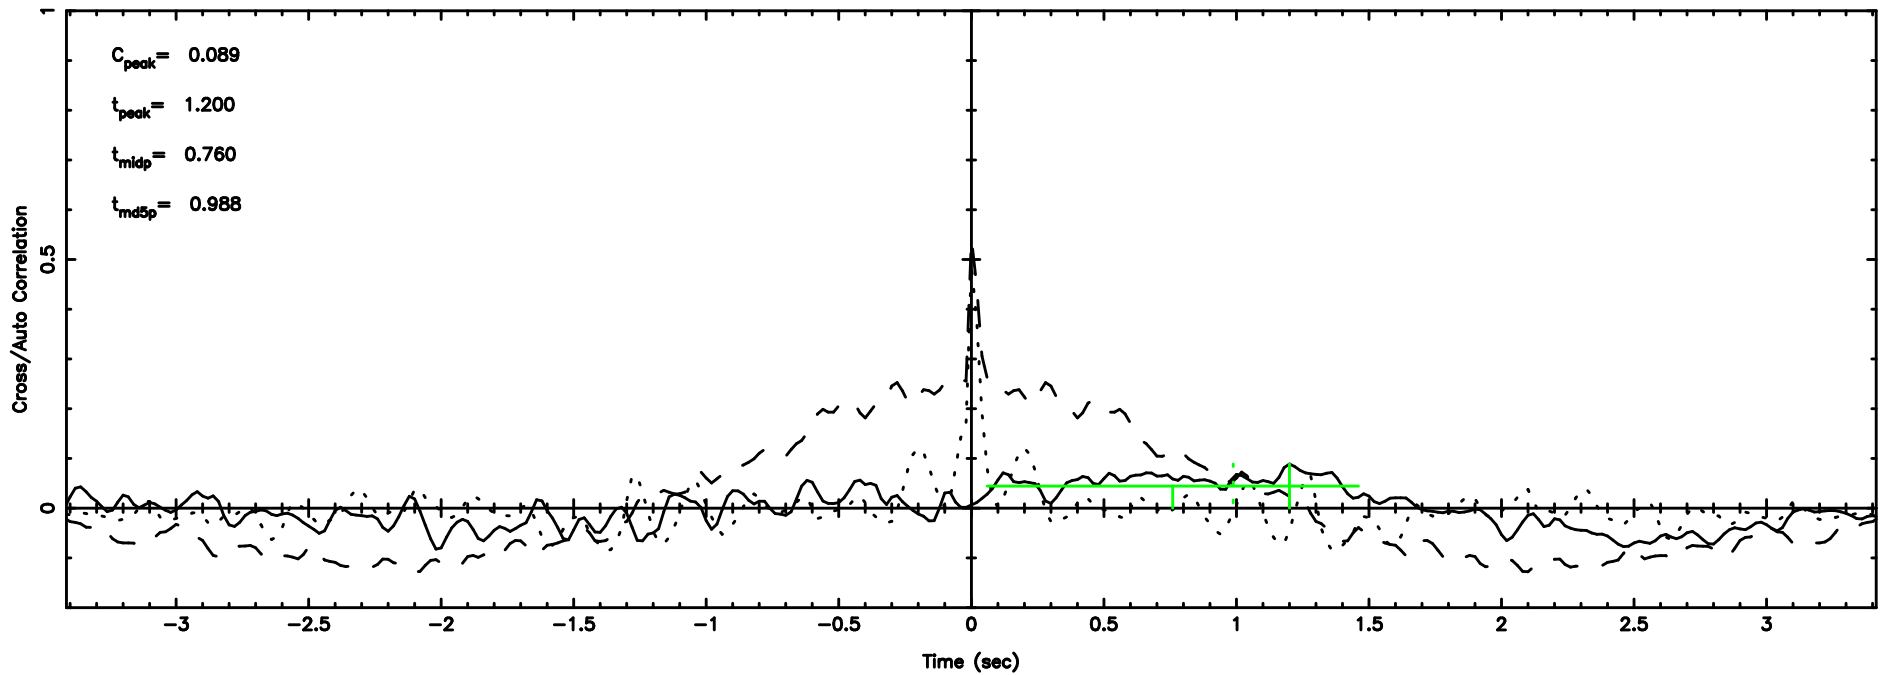

Frequency (Hz)