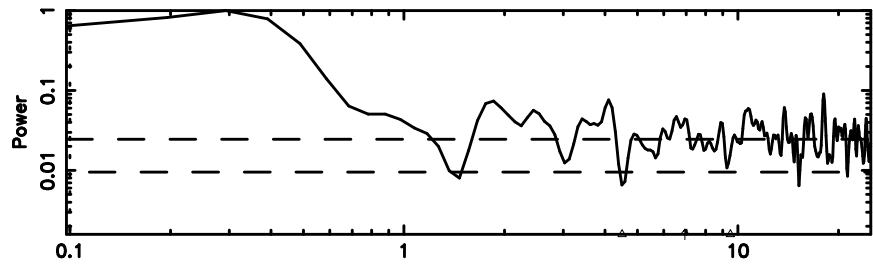

BLK: 2,SNR1: 0.89634 ,SNR2: 2.3914