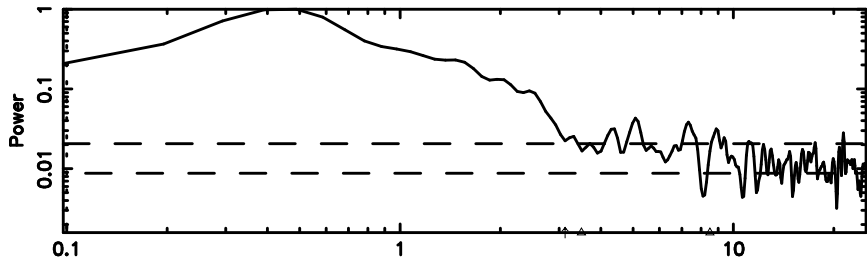

T20240630090541

BLK: 4,SNR1: 0.10669E-02,SNR2: 0.75356

K20240630090539

BLK: 4,SNR1: 0.46811 ,SNR2: 1.7964

0347+05 2024/06/30 0.12UT TOYOKAWA-KISO

F20240630090543

BLK: 3,SNR1: 1.6526 ,SNR2: 12.255

Frequency (Hz)