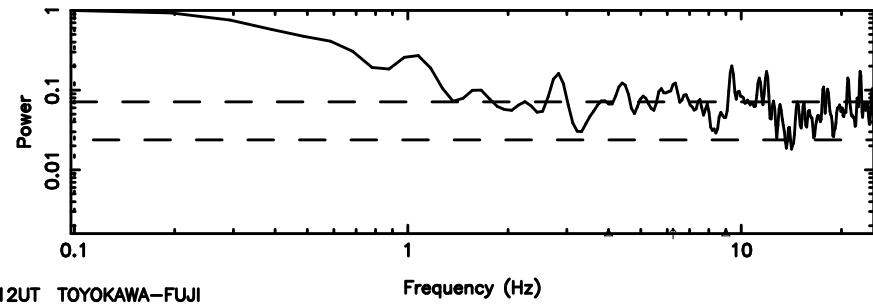

K20240630085237

BLK:19,SNR1: 1.8028 ,SNR2: 7.3129

0333+32 2024/06/29 23.91UT FUJI -KISO

T20240630090541

BLK: 2,SNR1:-0.34081E-01,SNR2: 0.11871

F20240630090543

BLK: 2,SNR1: 0.23043 ,SNR2: 1.0979

0347+05 2024/06/30 0.12UT TOYOKAWA-FUJI