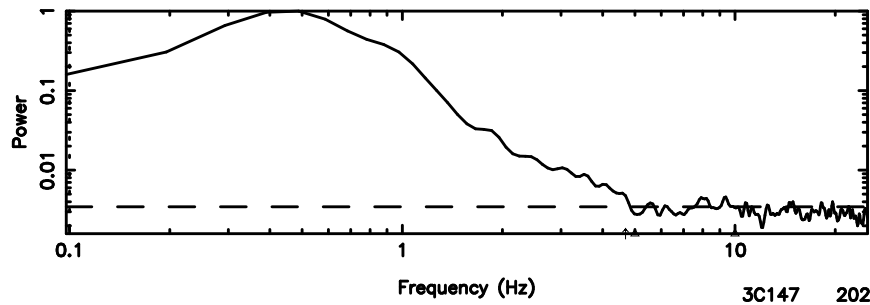

BLK:22,SNR1: 8.9647 ,SNR2: 38.979