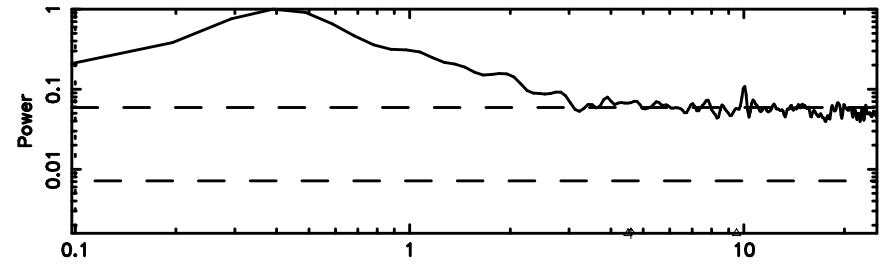

BLK:21,SNR1: 0.52171 ,SNR2: 2.4070