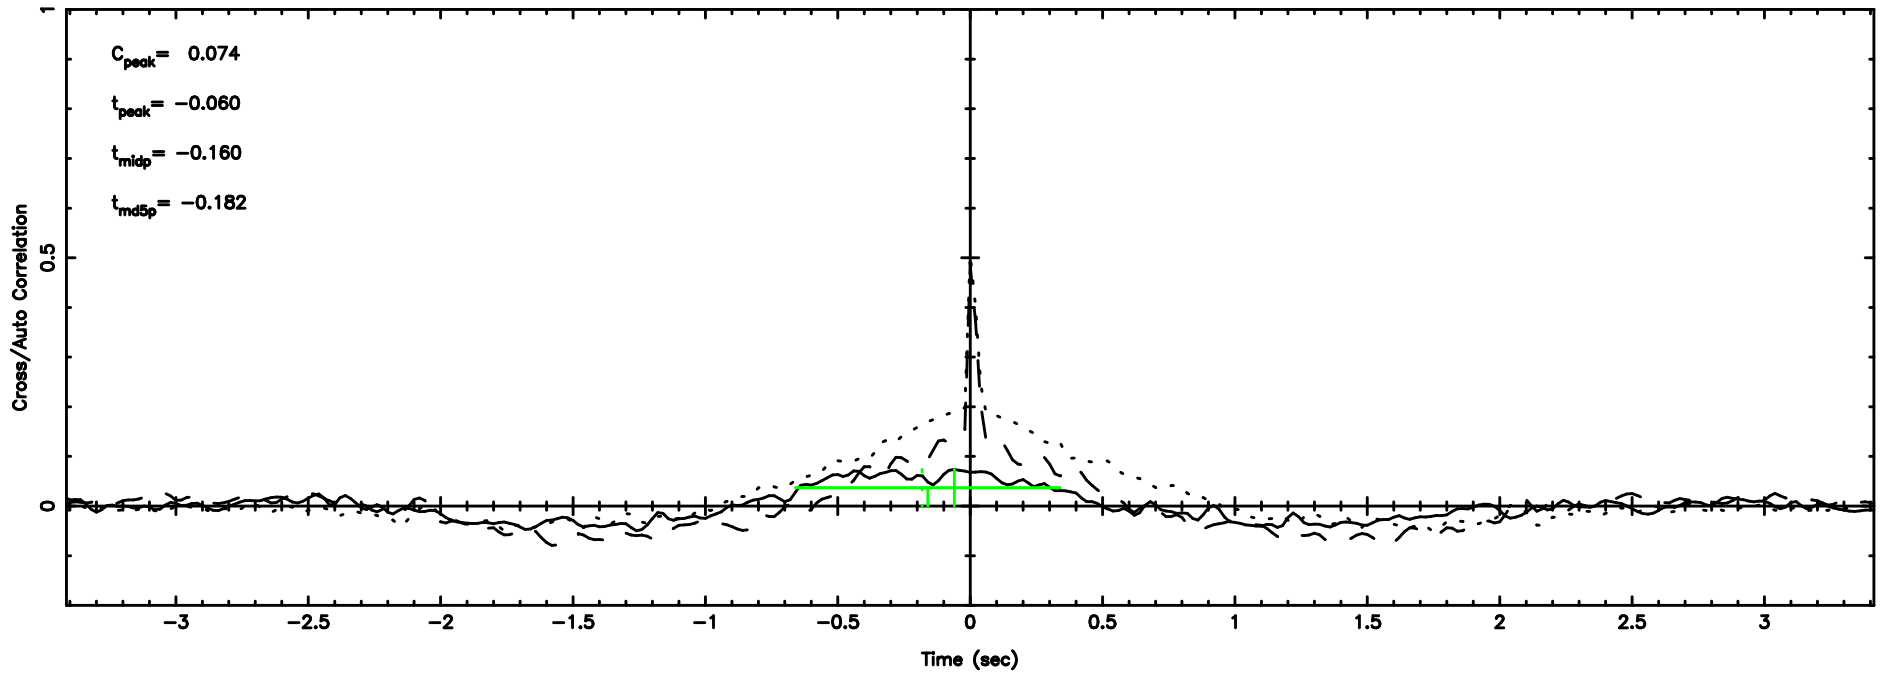

0308+305 2024/06/29 23.49UT FUJI -KISO

T20240630083918

BLK: 8,SNR1: 0.14219 ,SNR2: 1.3991

F20240630083920

BLK: 8,SNR1: 0.60543 ,SNR2: 4.5467

0320+05 2024/06/29 23.68UT TOYOKAWA-FUJI

T20240630083918

BLK: 8,SNR1: 0.22919 ,SNR2: 1.0909