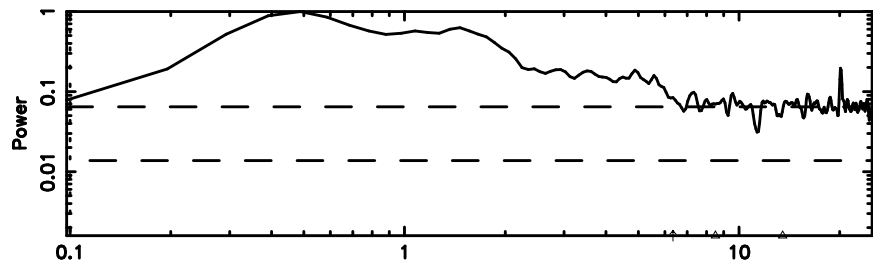

Frequency (Hz)

K20240630063949

BLK:29,SNR1: 6.2148 ,SNR2: 11.049

Frequency (Hz)

0120+405 2024/06/29 21.69UT FUJI -KISO

T20240630064729

BLK:12,SNR1: 1.0883 ,SNR2: 3.3665

Frequency (Hz)