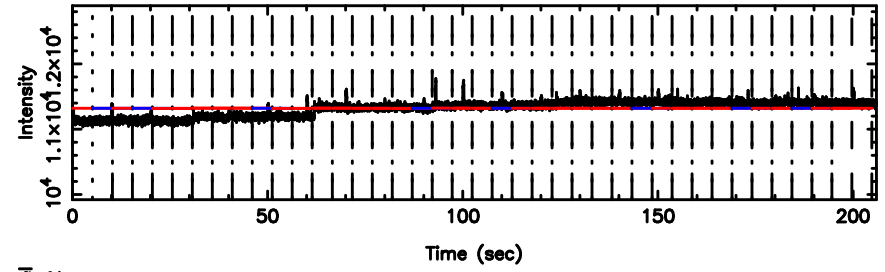

F20240630075844

BLK: 7,SNR1: 1.4049 ,SNR2: 3.6045

3C71 2024/06/29 23.01UT TOYOKAWA-FUJI

T20240630075842

BLK: 8,SNR1: 0.77746E-01,SNR2: 0.27774

K20240630075840

BLK: 8,SNR1: 1.6166 ,SNR2: 3.8735

3C71 2024/06/29 23.01UT TOYOKAWA-KISO