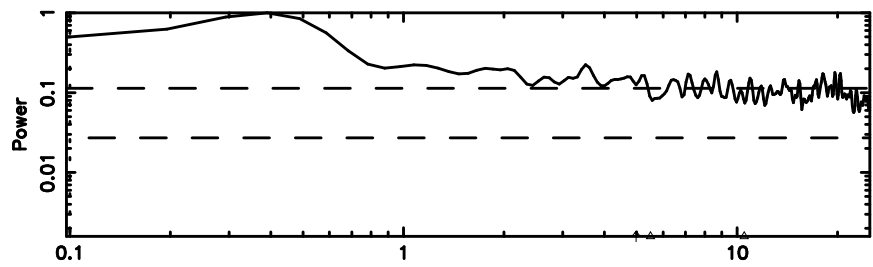

BLK: 2,SNR1:-0.19839E-01,SNR2: 0.42292

K20240630082744

BLK: 2,SNR1: 0.55967 ,SNR2: 2.3670

0308+305 2024/06/29 23.49UT TOYOKAWA-KISO

F20240630082748

BLK: 8,SNR1: 0.24631 ,SNR2: 1.0748

K20240630082744

BLK: 8,SNR1: 0.25666 ,SNR2: 1.3595