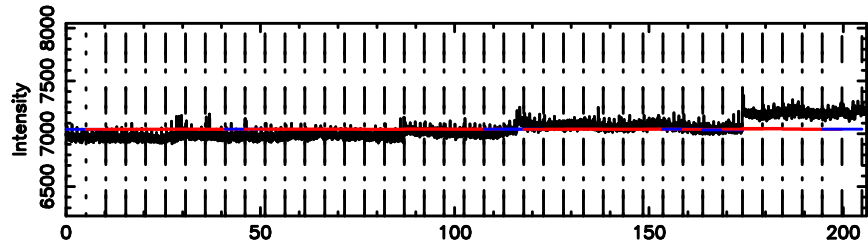

BLK: 6, SNR1: 0.15937 , SNR2: 0.94499

0556+191 2024/06/30 2.29UT TOYOKAWA-KISO

Frequency (Hz)

F20240630111539

BLK: 7,SNR1: 0.84955 ,SNR2: 7.1800

K20240630111534

BLK: 7,SNR1: 0.13795 ,SNR2: 1.3563

0556+191 2024/06/30 2.29UT FUJI -KISO