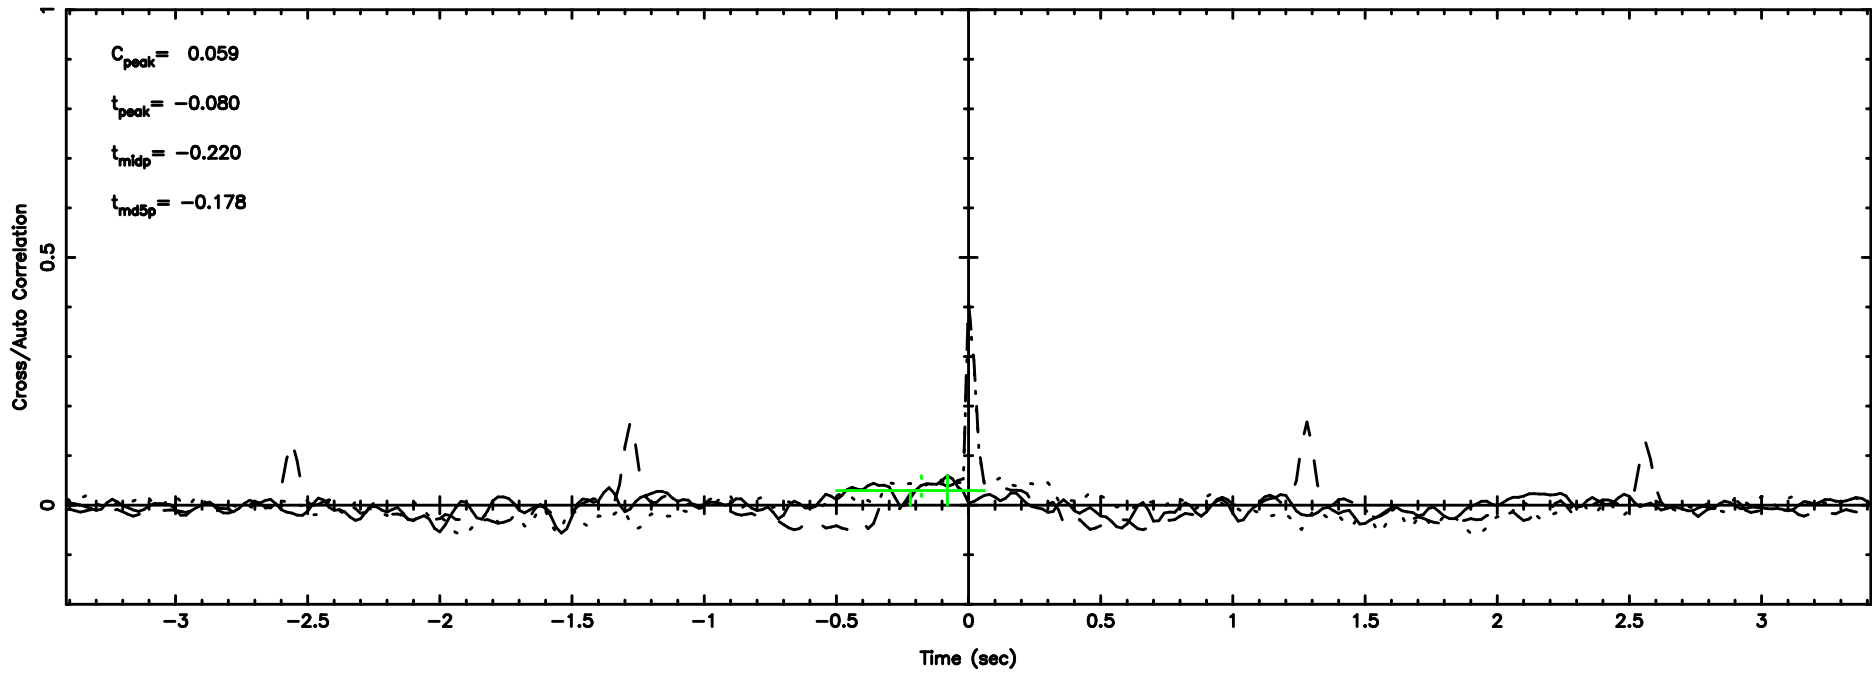

Frequency (Hz)

0418+236 2024/06/30 0.65UT TOYOKAWA-KISO

F20240630093722

BLK: 4,SNR1: 0.83776E-01,SNR2: 1.0386

K20240630093718

BLK: 4,SNR1: 0.90028E-01,SNR2: 0.40159

0418+236 2024/06/30 0.65UT FUJI -KISO

BLK:17,SNR1: 3.8668 ,SNR2: 10.651