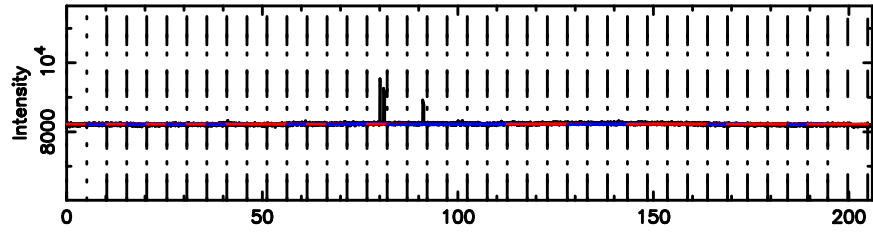

K20240630062843

BLK:22,SNR1: 6.6620 ,SNR2: 16.720

Frequency (Hz)

0109+416 2024/06/29 21.51UT FUJI -KISO

T20240630063951

F20240630063953

0120+405 2024/06/29 21.69UT TOYOKAWA-FUJI

T20240630063951