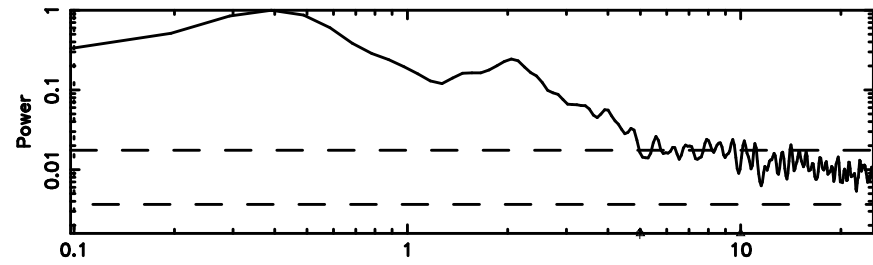

K20240630090539

BLK: 3,SNR1: 0.36428E-01,SNR2: 1.2065

Frequency (Hz)

0347+05 2024/06/30 0.12UT FUJI -KISO

T20240630092116

BLK:13,SNR1: 3.3726 ,SNR2: 14.222

F20240630092118

BLK:13,SNR1: 2.1805 ,SNR2: 9.4806