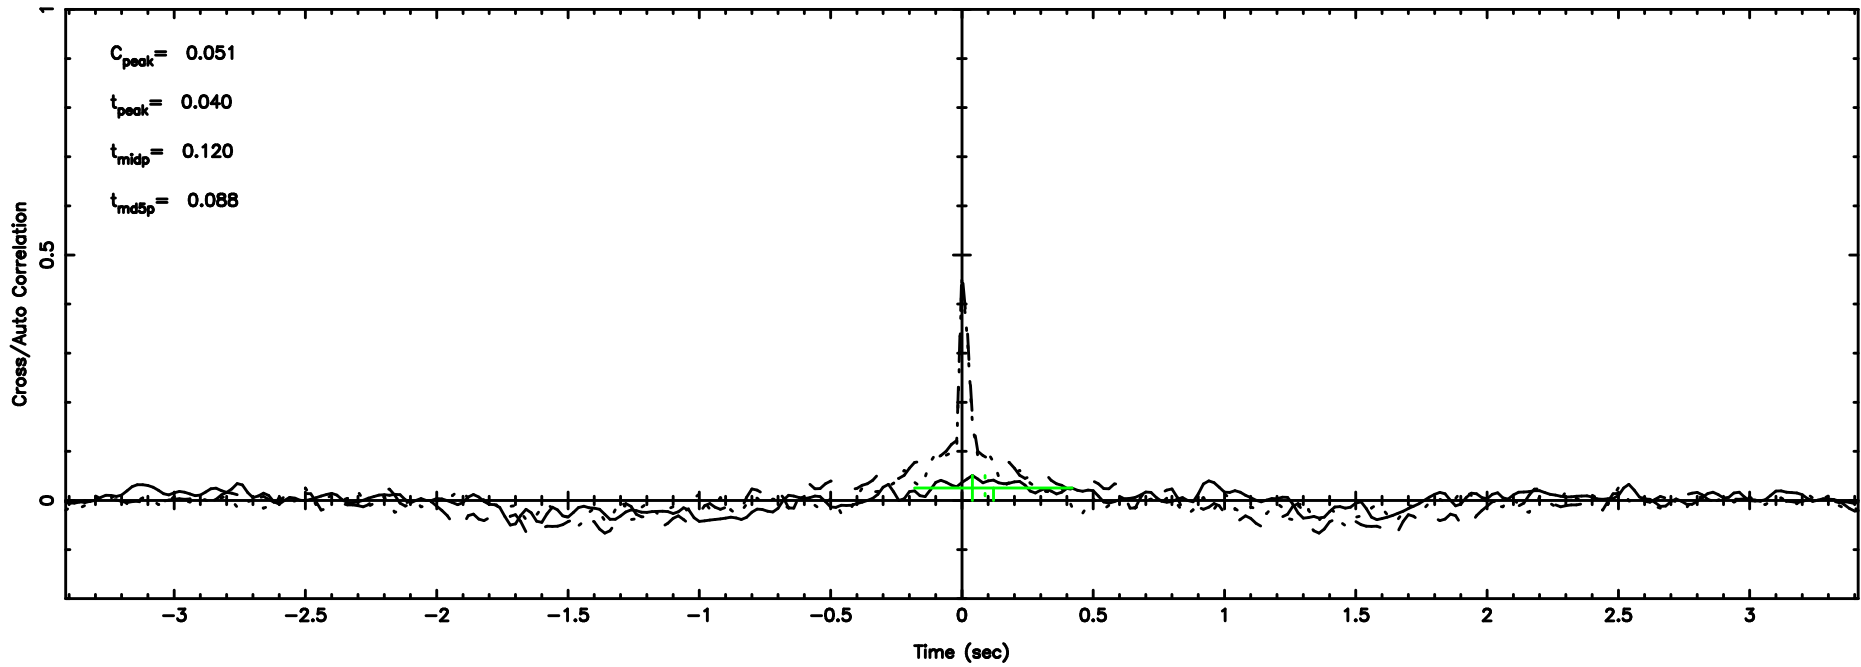

BLK: 9,SNR1: 0.18864 ,SNR2: 1.1122

3C216 2024/06/30 5.44UT TOYOKAWA-KISO

F20240630142454

BLK: 6,SNR1: 0.29880E-01,SNR2: 1.7531

K20240630142449

BLK: 6,SNR1: 0.18181 ,SNR2: 0.96350

3C216 2024/06/30 5.44UT FUJI -KISO