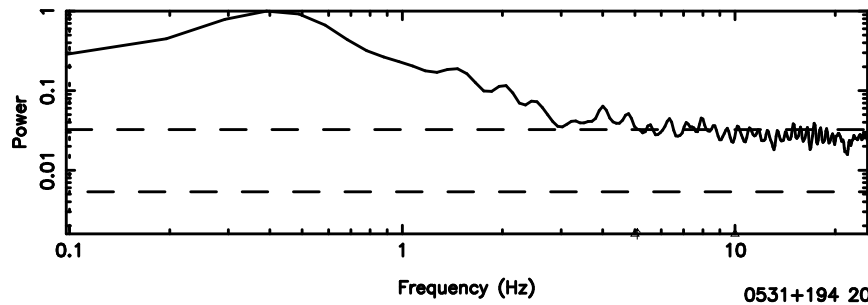

0531+194 2024/06/30 1.87UT TOYOKAWA-KISO

K20240630105025

BLK:25,SNR1: 1.2129 ,SNR2: 4.5225

Frequency (Hz)

F20240630105030

BLK:29,SNR1: 0.94327 ,SNR2: 4.0631

K20240630105025

BLK:29,SNR1: 1.1449 ,SNR2: 4.5142