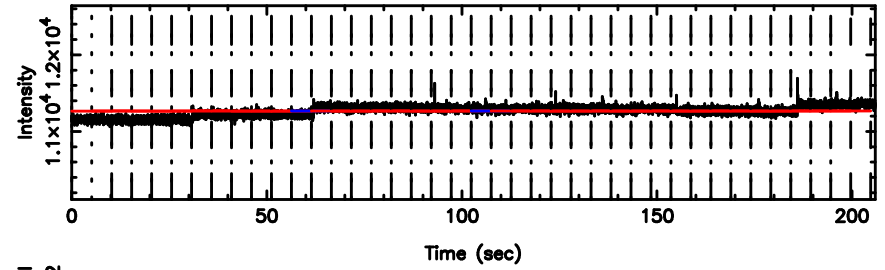

K20240630082744

BLK: 2,SNR1: 0.55967 ,SNR2: 2.3670