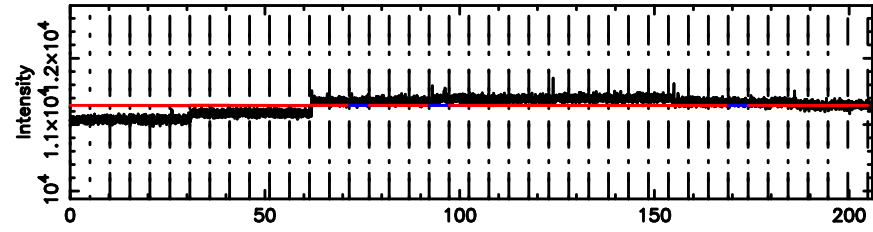

Frequency (Hz)

K20240630093024