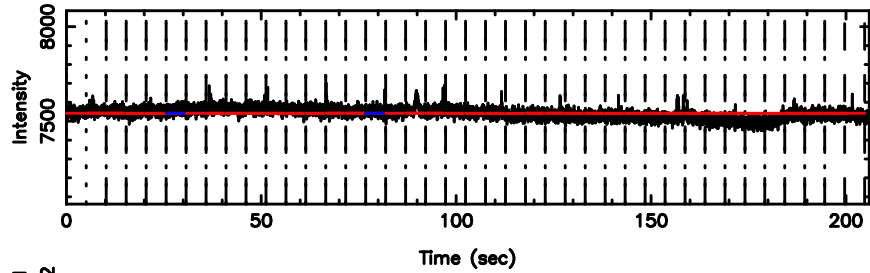

K20240630085237

BLK:19,SNR1: 1.8028 ,SNR2: 7.3129

0333+32 2024/06/29 23.91UT FUJI -KISO

T20240630090541

BLK: 2,SNR1:-0.34081E-01,SNR2: 0.11871

F20240630090543

BLK: 2,SNR1: 0.23043 ,SNR2: 1.0979

0347+05 2024/06/30 0.12UT TOYOKAWA-FUJI