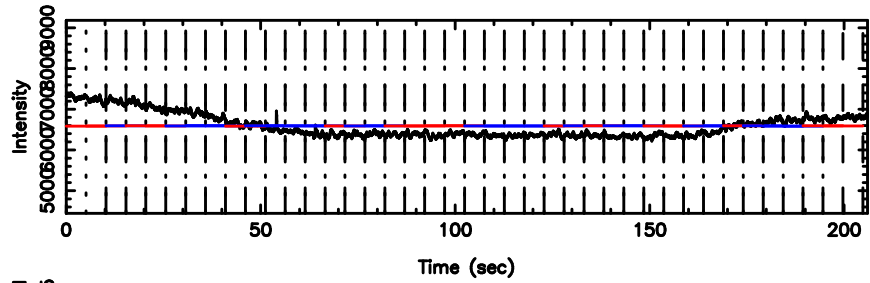

T20240630105848