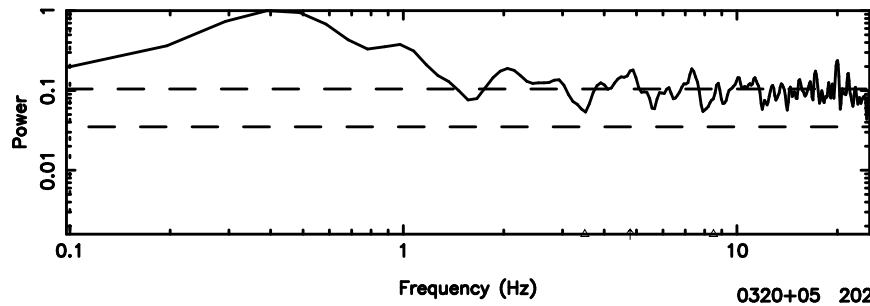

0308+305 2024/06/29 23.49UT FUJI -KISO

T20240630083918

BLK: 8,SNR1: 0.14219 ,SNR2: 1.3991

F20240630083920

BLK: 8,SNR1: 0.60543 ,SNR2: 4.5467

0320+05 2024/06/29 23.68UT TOYOKAWA-FUJI

T20240630083918

BLK: 8,SNR1: 0.22919 ,SNR2: 1.0909