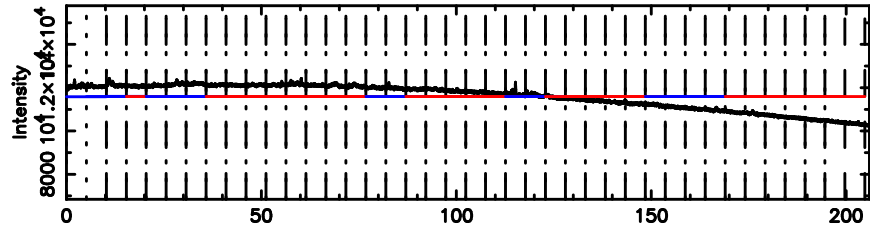

T20240630085239