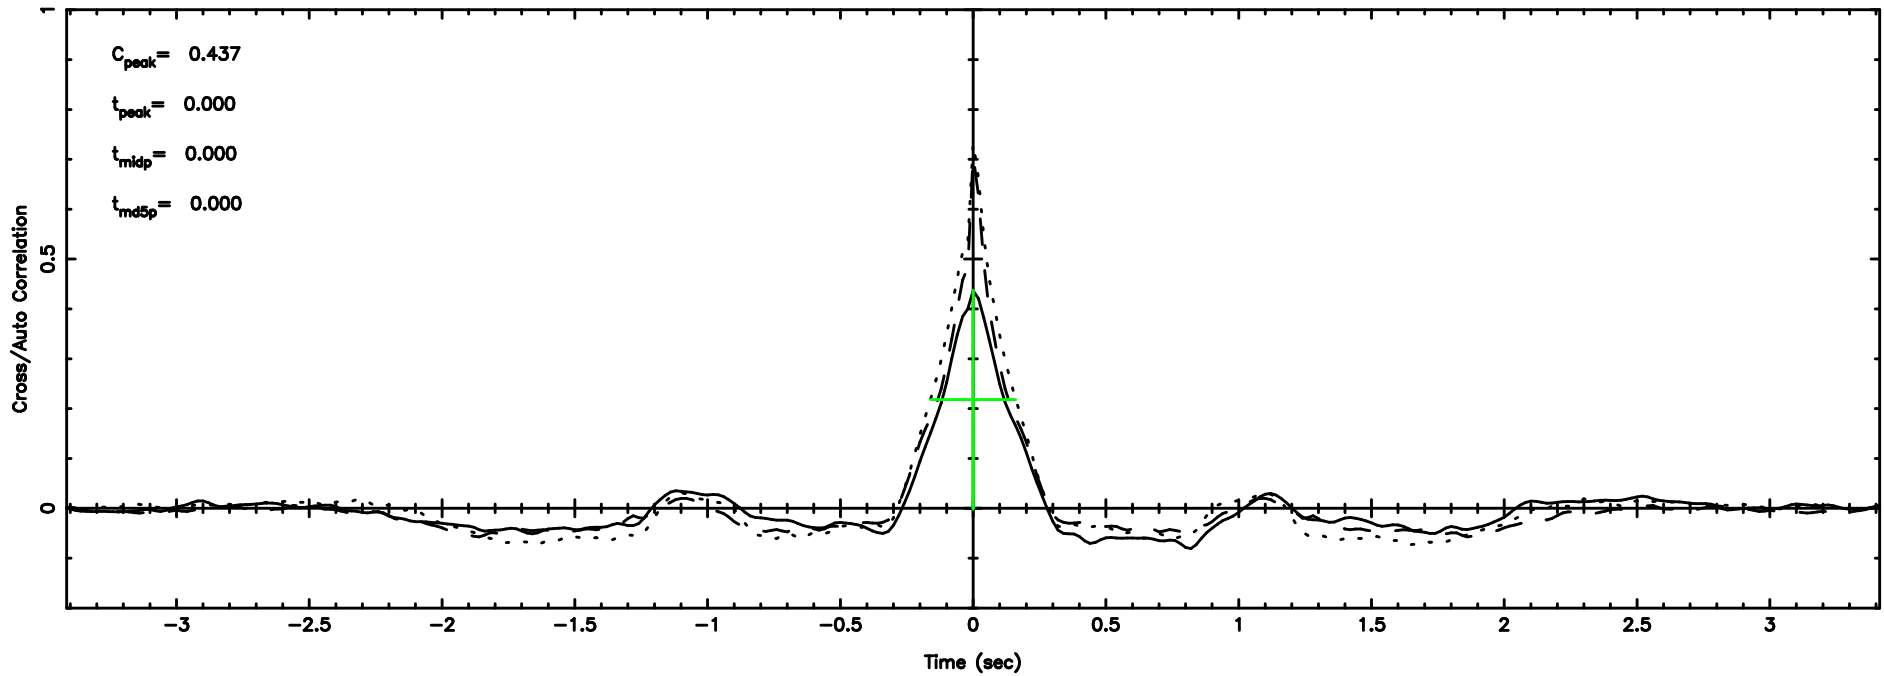

K20240630062843

BLK:22,SNR1: 6.6620 ,SNR2: 16.720

Frequency (Hz)

0109+416 2024/06/29 21.51UT FUJI -KISO

T20240630063951

F20240630063953

0120+405 2024/06/29 21.69UT TOYOKAWA-FUJI

T20240630063951