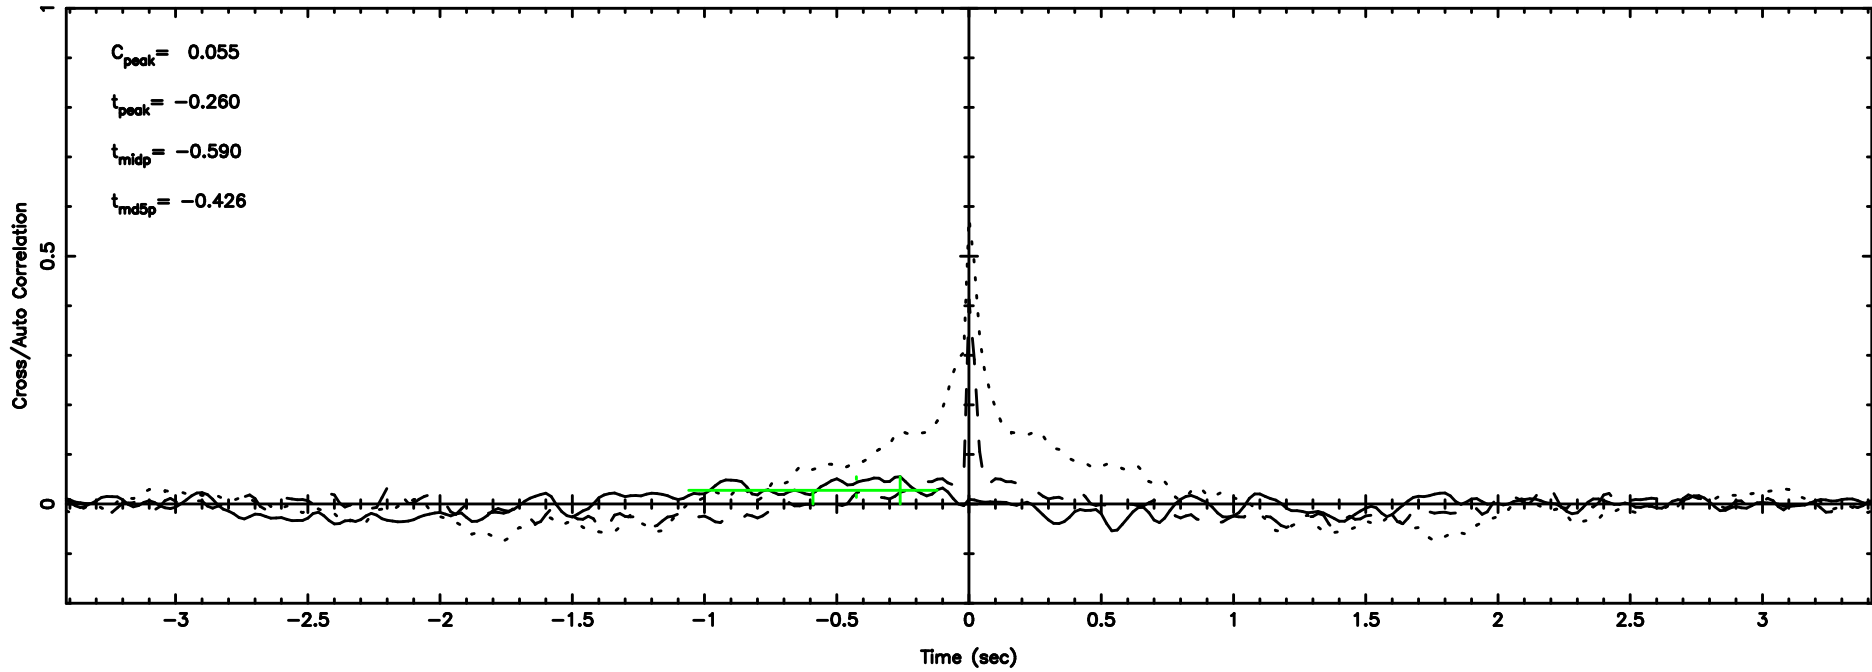

T20240630093026

BLK: 4, SNR1: 0.25768 , SNR2: 0.68392

0411+05 2024/06/30 0.54UT TOYOKAWA-KISO

K20240630093024

BLK: 4, SNR1: 1.0078 , SNR2: 7.0828

F20240630093028

BLK: 3,SNR1: 0.16704 ,SNR2: 2.0495

Frequency (Hz)