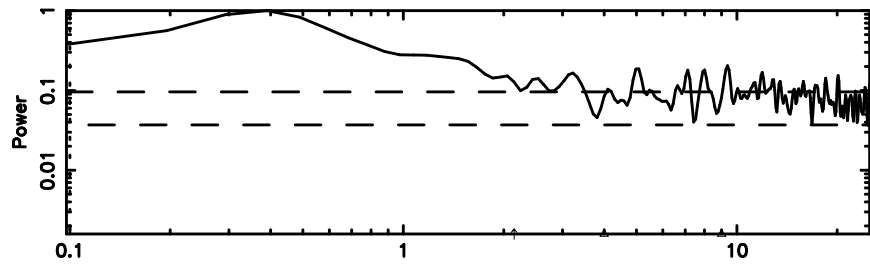

0320+05 2024/06/29 23.68UT TOYOKAWA-KISO

K20240630083916

BLK: 8,SNR1: 0.17557 ,SNR2: 2.3735

F20240630083920

BLK: 4,SNR1: 0.30441 ,SNR2: 2.9303

K20240630083916

BLK: 4,SNR1: 0.64631 ,SNR2: 5.8354

0320+05 2024/06/29 23.68UT FUJI -KISO