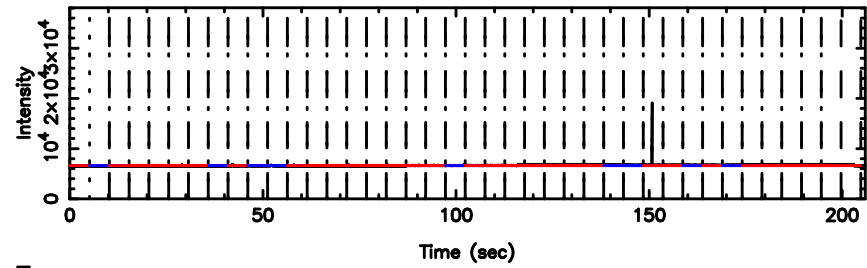

F20240630152252