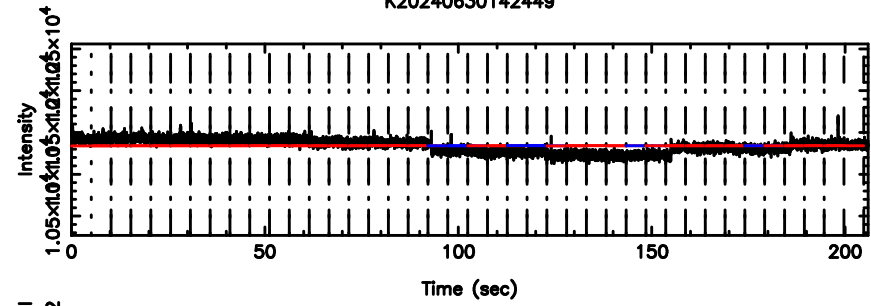

BLK: 9,SNR1: 0.18864 ,SNR2: 1.1122

3C216 2024/06/30 5.44UT TOYOKAWA-KISO

F20240630142454

BLK: 6,SNR1: 0.29880E-01,SNR2: 1.7531

K20240630142449

BLK: 6,SNR1: 0.18181 ,SNR2: 0.96350

3C216 2024/06/30 5.44UT FUJI -KISO