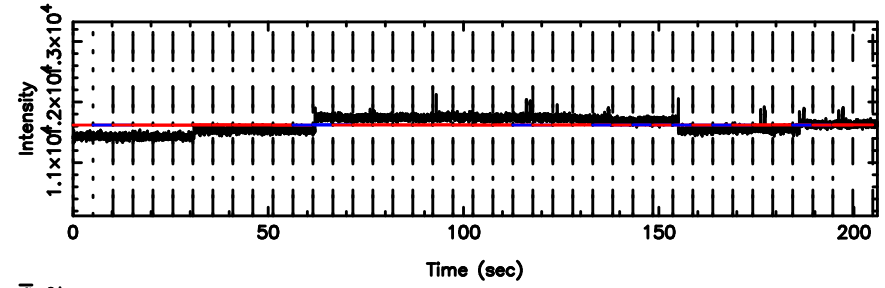

K20240630073242

BLK: 6,SNR1: 1.5690 ,SNR2: 3.6602

Frequency (Hz)

0213+178 2024/06/29 22.57UT TOYOKAWA-KISO

F20240630073247

BLK: 9,SNR1:-0.68935E-01,SNR2: 1.2101

K20240630073242

BLK: 9,SNR1: 0.77805 ,SNR2: 3.3388