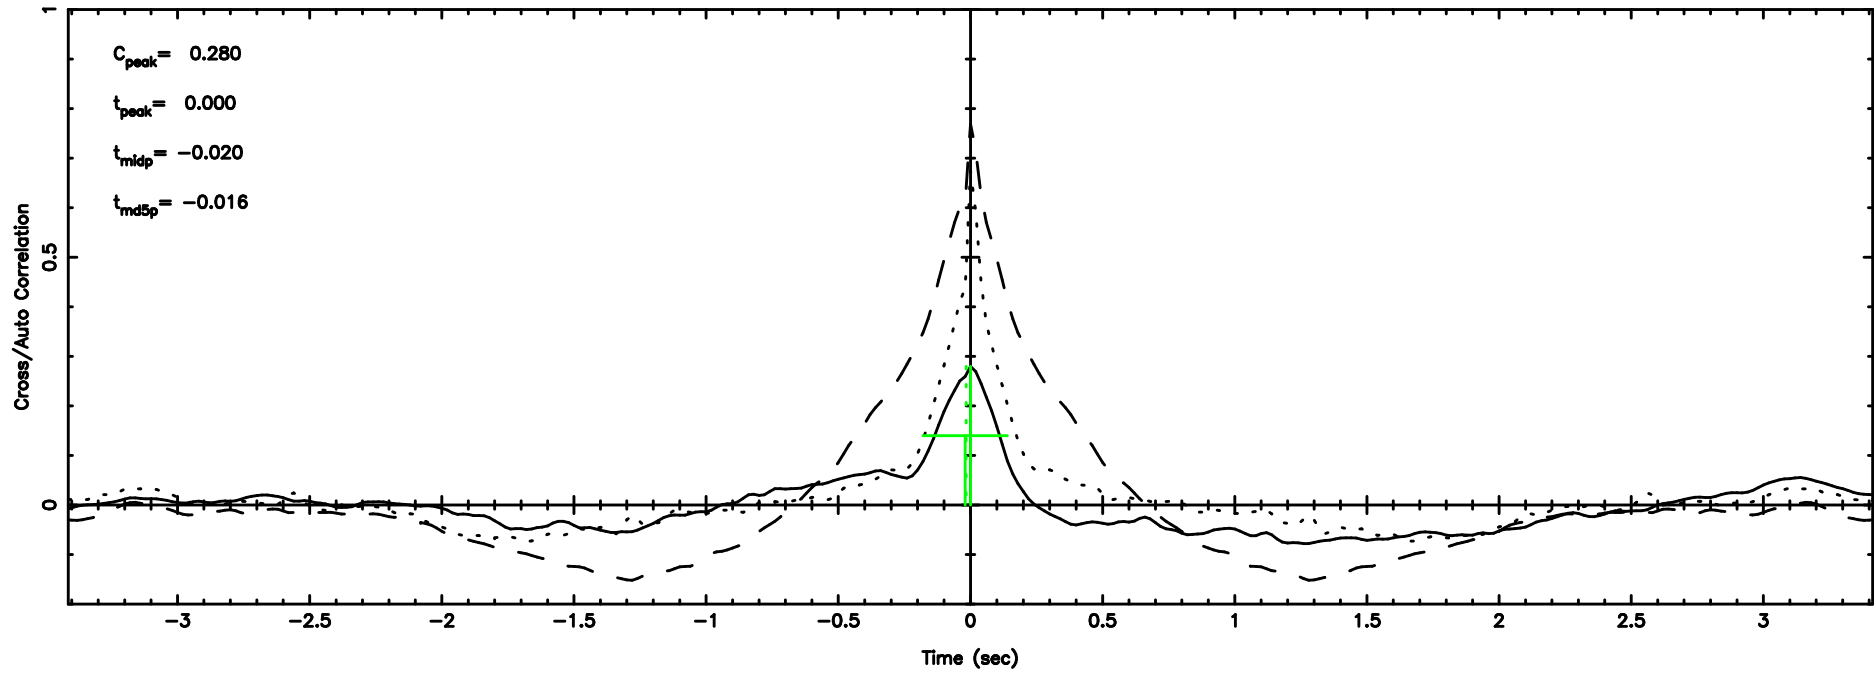

BLK:17,SNR1: 12.632 ,SNR2: 21.479