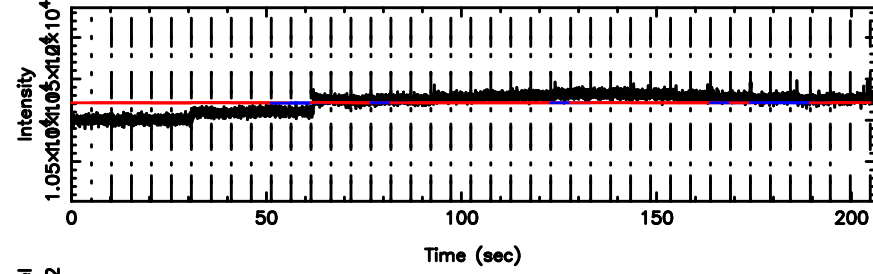

T20240630083918

BLK: 8,SNR1: 0.22919 ,SNR2: 1.0909

0320+05 2024/06/29 23.68UT TOYOKAWA-KISO

K20240630083916

BLK: 8,SNR1: 0.17557 ,SNR2: 2.3735