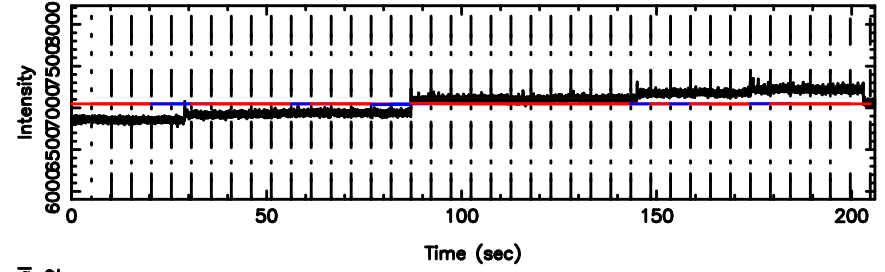

0308+305 2024/06/29 23.49UT FUJI -KISO

T20240630083918

BLK: 8,SNR1: 0.14219 ,SNR2: 1.3991

F20240630083920

BLK: 8,SNR1: 0.60543 ,SNR2: 4.5467

0320+05 2024/06/29 23.68UT TOYOKAWA-FUJI

T20240630083918

BLK: 8,SNR1: 0.22919 ,SNR2: 1.0909