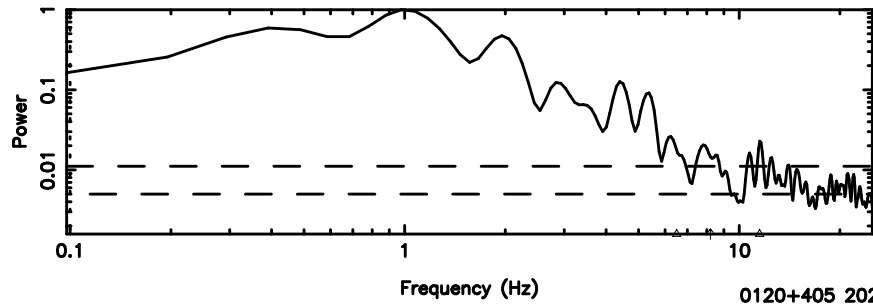

K20240630062843

BLK:22,SNR1: 6.6620 ,SNR2: 16.720

Frequency (Hz)

0109+416 2024/06/29 21.51UT FUJI -KISO

T20240630063951

F20240630063953

0120+405 2024/06/29 21.69UT TOYOKAWA-FUJI

T20240630063951