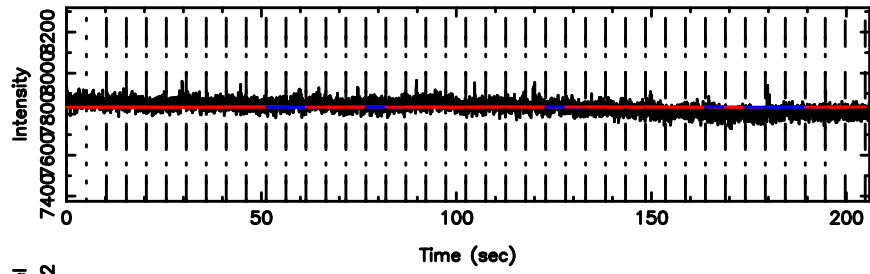

0308+305 2024/06/29 23.49UT FUJI -KISO

T20240630083918

BLK: 8,SNR1: 0.14219 ,SNR2: 1.3991

F20240630083920

BLK: 8,SNR1: 0.60543 ,SNR2: 4.5467

0320+05 2024/06/29 23.68UT TOYOKAWA-FUJI

T20240630083918

BLK: 8,SNR1: 0.22919 ,SNR2: 1.0909