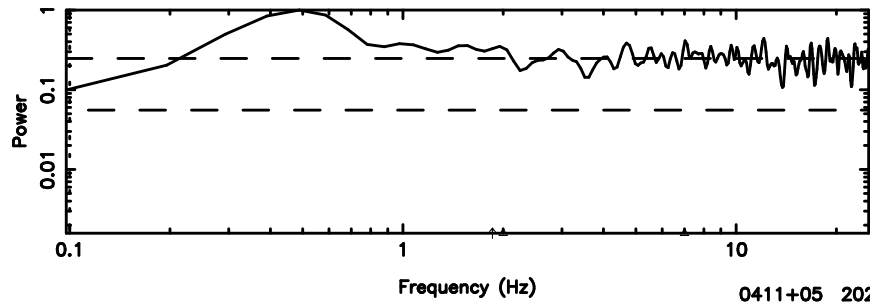

BLK: 6,SNR1: 0.81244E-01,SNR2: 0.80564

0411+05 2024/06/30 0.54UT TOYOKAWA-FUJI

F20240630093028