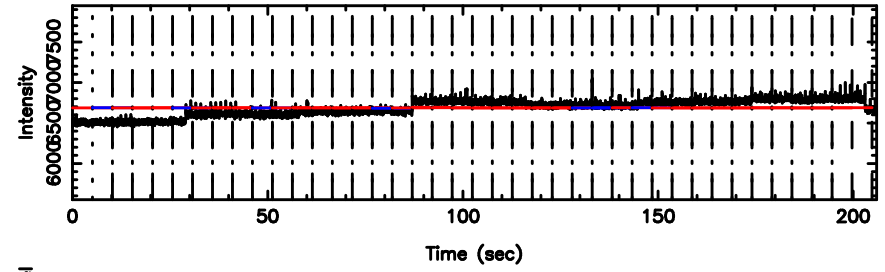

F20240630075844