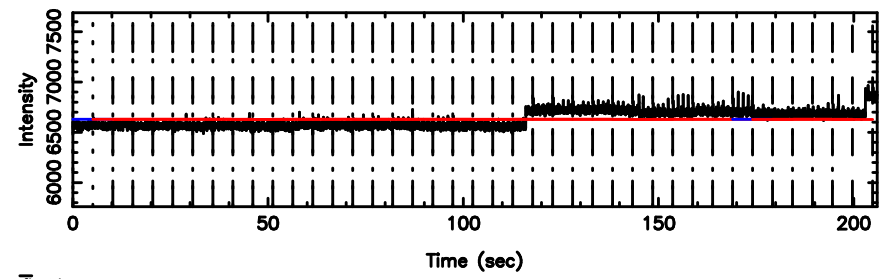

0213+178 2024/06/29 22.57UT FUJI -KISO

T20240630074027

BLK: 2,SNR1: 0.89634 ,SNR2: 2.3914

Frequency (Hz)

3C67

2024/06/29 22.70UT TOYOKAWA-FUJI

F20240630074029

BLK: 2,SNR1:-0.23938 ,SNR2: 0.80987