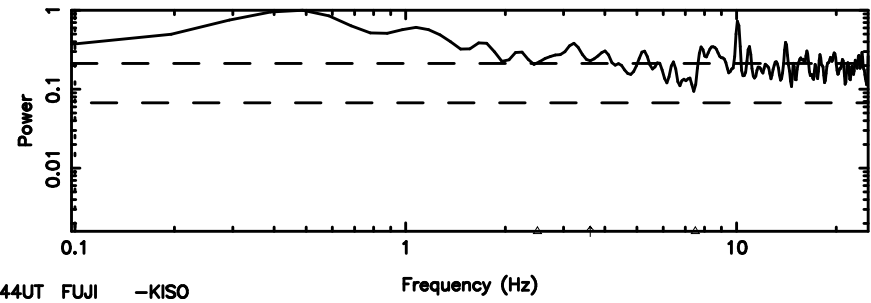

BLK: 9,SNR1: 0.18864 ,SNR2: 1.1122

3C216 2024/06/30 5.44UT TOYOKAWA-KISO

F20240630142454

BLK: 6,SNR1: 0.29880E-01,SNR2: 1.7531

K20240630142449

BLK: 6,SNR1: 0.18181 ,SNR2: 0.96350

3C216 2024/06/30 5.44UT FUJI -KISO