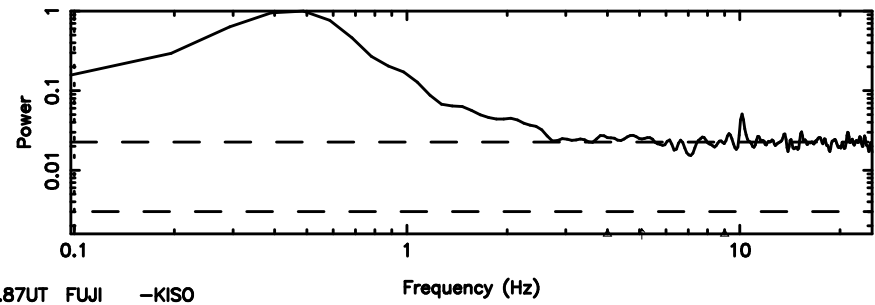

0531+194 2024/06/30 1.87UT TOYOKAWA-KISO

K20240630105025

BLK:25,SNR1: 1.2129 ,SNR2: 4.5225

Frequency (Hz)

F20240630105030

BLK:29,SNR1: 0.94327 ,SNR2: 4.0631

K20240630105025

BLK:29,SNR1: 1.1449 ,SNR2: 4.5142