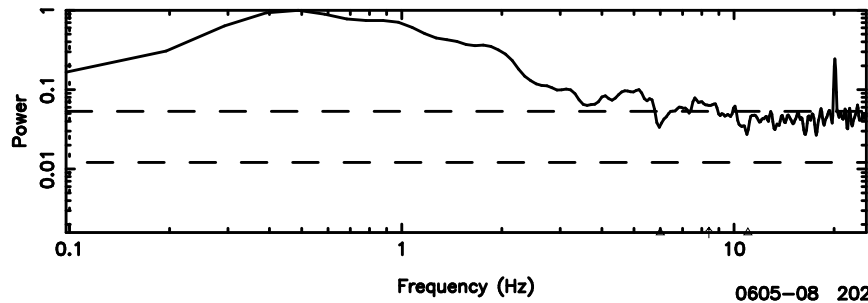

BLK:17,SNR1: 1.0007 ,SNR2: 2.6481