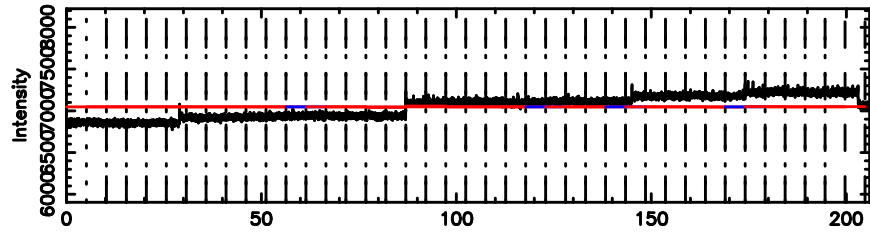

0320+05 2024/06/29 23.68UT TOYOKAWA-KISO

K20240630083916

BLK: 8,SNR1: 0.17557 ,SNR2: 2.3735

F20240630083920

BLK: 4,SNR1: 0.30441 ,SNR2: 2.9303

K20240630083916

BLK: 4,SNR1: 0.64631 ,SNR2: 5.8354

0320+05 2024/06/29 23.68UT FUJI -KISO