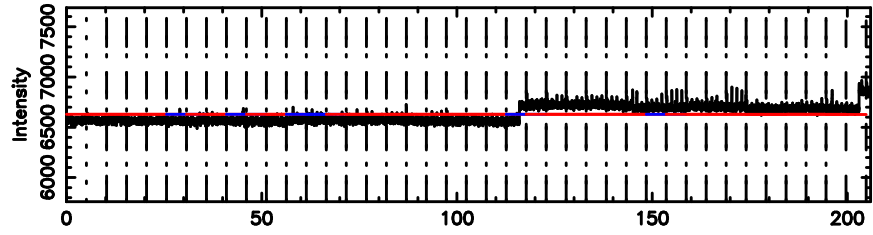

Frequency (Hz)

T20240630074027

BLK: 4,SNR1: 0.30096 ,SNR2: 1.8076

K20240630074025

BLK: 4,SNR1: 0.22817 ,SNR2: 1.0308

3C67 2024/06/29 22.70UT TOYOKAWA-KISO

F20240630074029

BLK: 6,SNR1: 0.32167 ,SNR2: 4.0965