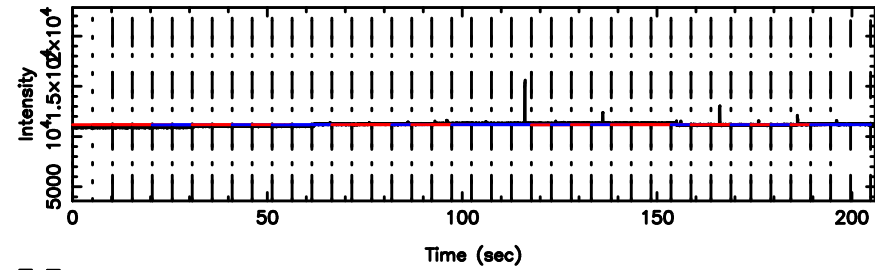

0403-132 2024/06/30 0.38UT TOYOKAWA-FUJI

T20240630092116

BLK:18,SNR1: 3.0842 ,SNR2: 13.066

K20240630092114

BLK:18,SNR1: 3.6032 ,SNR2: 15.440

0403-132 2024/06/30 0.38UT TOYOKAWA-KISO

F20240630092118

BLK:11,SNR1: 1.8018 ,SNR2: 8.1852