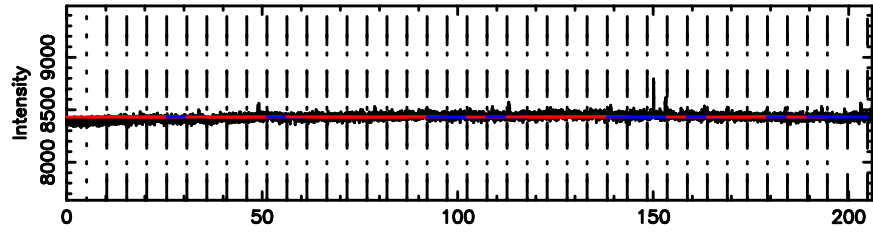

Frequency (Hz)

K20240630063949

BLK:29,SNR1: 6.2148 ,SNR2: 11.049

Frequency (Hz)

0120+405 2024/06/29 21.69UT FUJI -KISO

T20240630064729

BLK:12,SNR1: 1.0883 ,SNR2: 3.3665

Frequency (Hz)