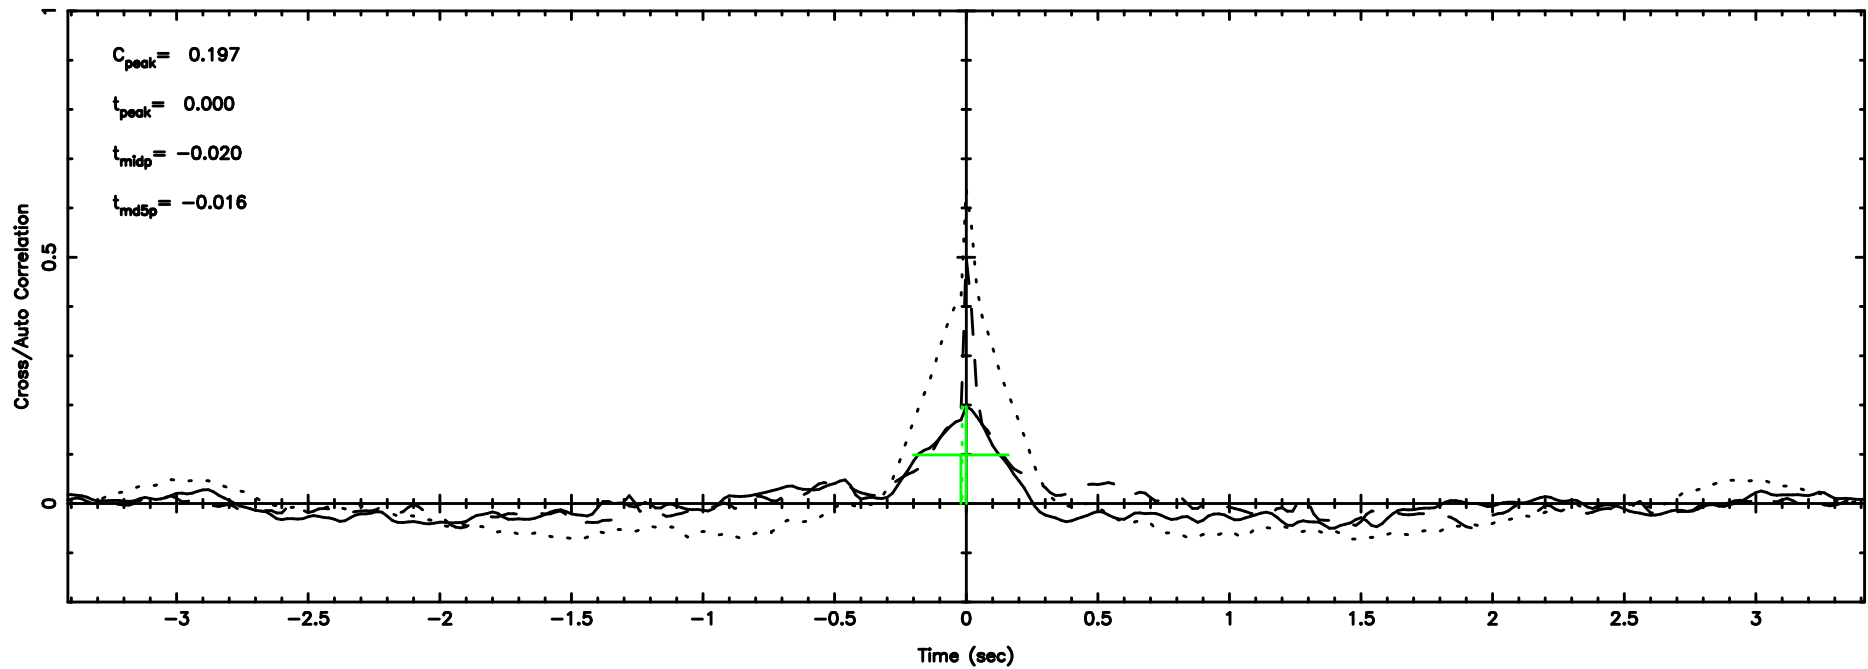

BLK:22,SNR1: 1.6245 ,SNR2: 5.9930

0741-06 2024/06/30 4.02UT TOYOKAWA-KISO

F20240630125933

BLK:13,SNR1: 0.24165 ,SNR2: 1.5460

K20240630125928

BLK:13,SNR1: 1.5762 ,SNR2: 7.1545

0741-06 2024/06/30 4.02UT FUJI -KISO