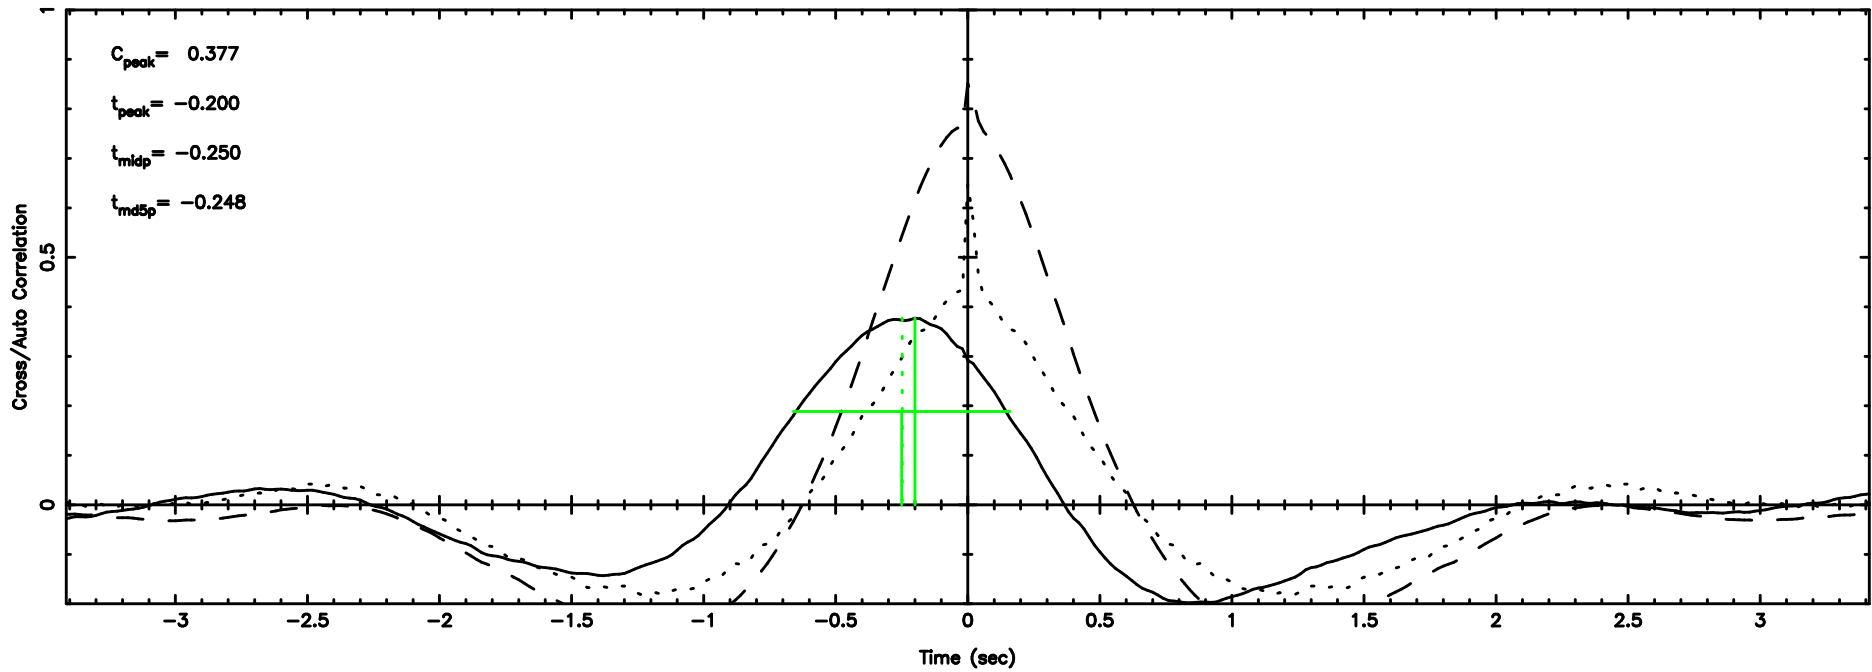

0531+194 2024/06/30 1.87UT TOYOKAWA-KISO

K20240630105025

BLK:25,SNR1: 1.2129 ,SNR2: 4.5225

Frequency (Hz)

F20240630105030

BLK:29,SNR1: 0.94327 ,SNR2: 4.0631

K20240630105025

BLK:29,SNR1: 1.1449 ,SNR2: 4.5142