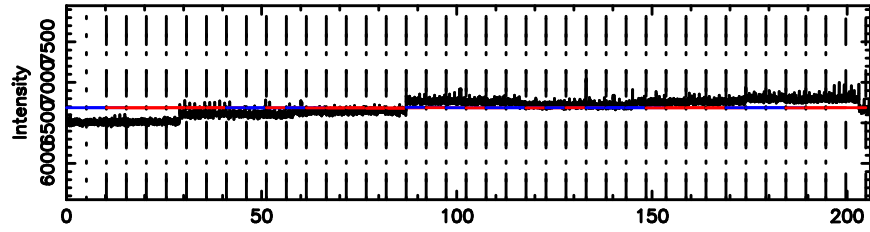

F20240630075844