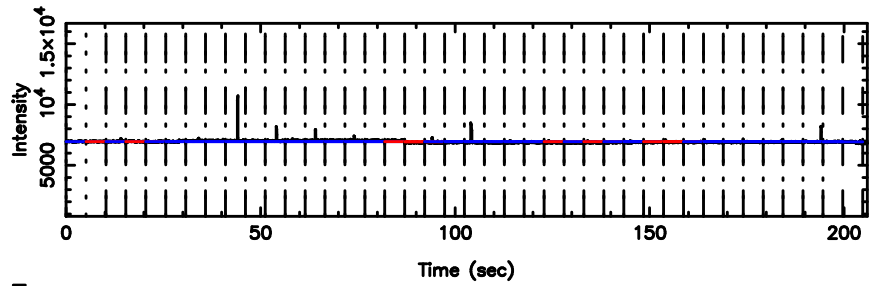

F20240630105850