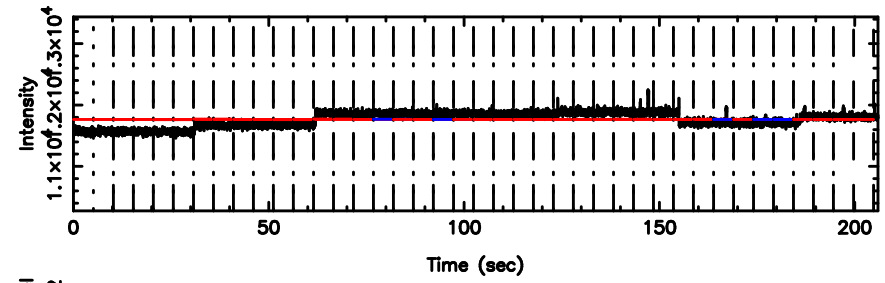

K20240630072052

BLK: 5,SNR1: 0.54425 ,SNR2: 2.0764