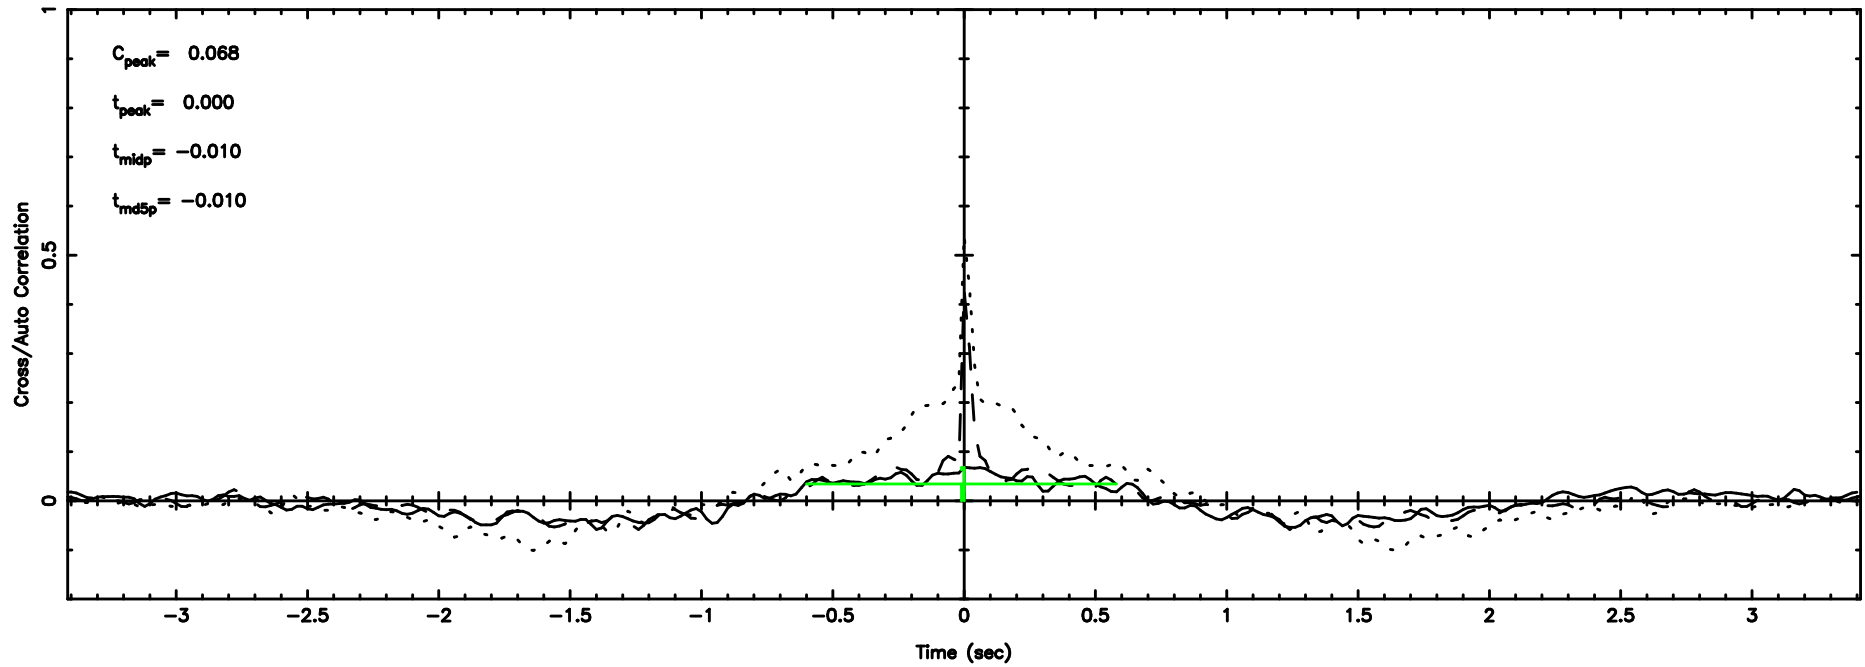

T20240630142452

BLK: 8,SNR1: 0.29821 ,SNR2: 0.84900

F20240630142454

BLK: 8,SNR1: 0.34148 ,SNR2: 4.6367

3C216 2024/06/30 5.44UT TOYOKAWA-FUJI

T20240630142452

BLK: 9,SNR1: 0.20188 ,SNR2: 1.4810

K20240630142449