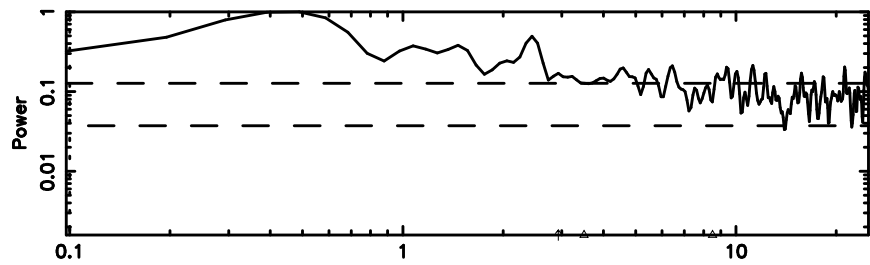

T20240630093026

BLK: 4, SNR1: 0.25768 , SNR2: 0.68392

0411+05 2024/06/30 0.54UT TOYOKAWA-KISO

K20240630093024

BLK: 4, SNR1: 1.0078 , SNR2: 7.0828

F20240630093028

BLK: 3,SNR1: 0.16704 ,SNR2: 2.0495

Frequency (Hz)