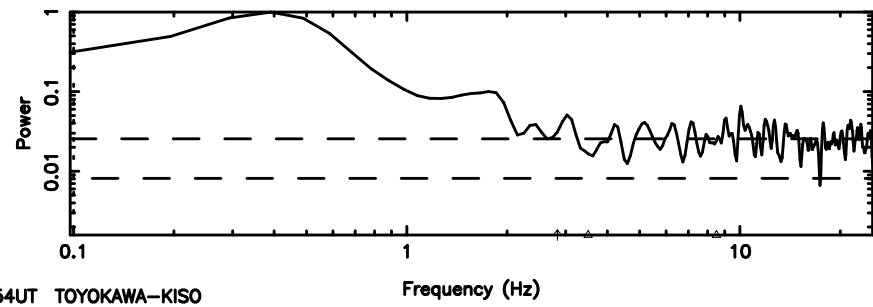

T20240630093026

BLK: 4, SNR1: 0.25768 , SNR2: 0.68392

0411+05 2024/06/30 0.54UT TOYOKAWA-KISO

K20240630093024

BLK: 4, SNR1: 1.0078 , SNR2: 7.0828

F20240630093028

BLK: 3,SNR1: 0.16704 ,SNR2: 2.0495

Frequency (Hz)