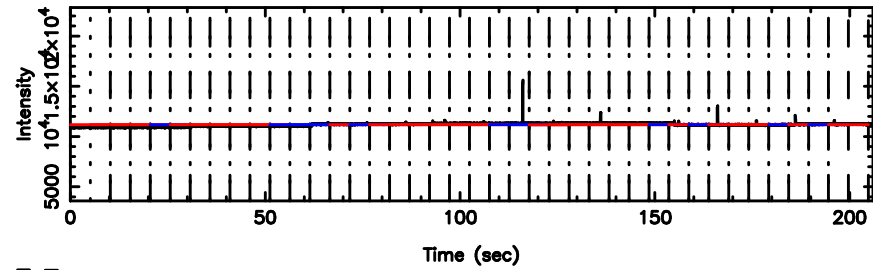

K20240630092114