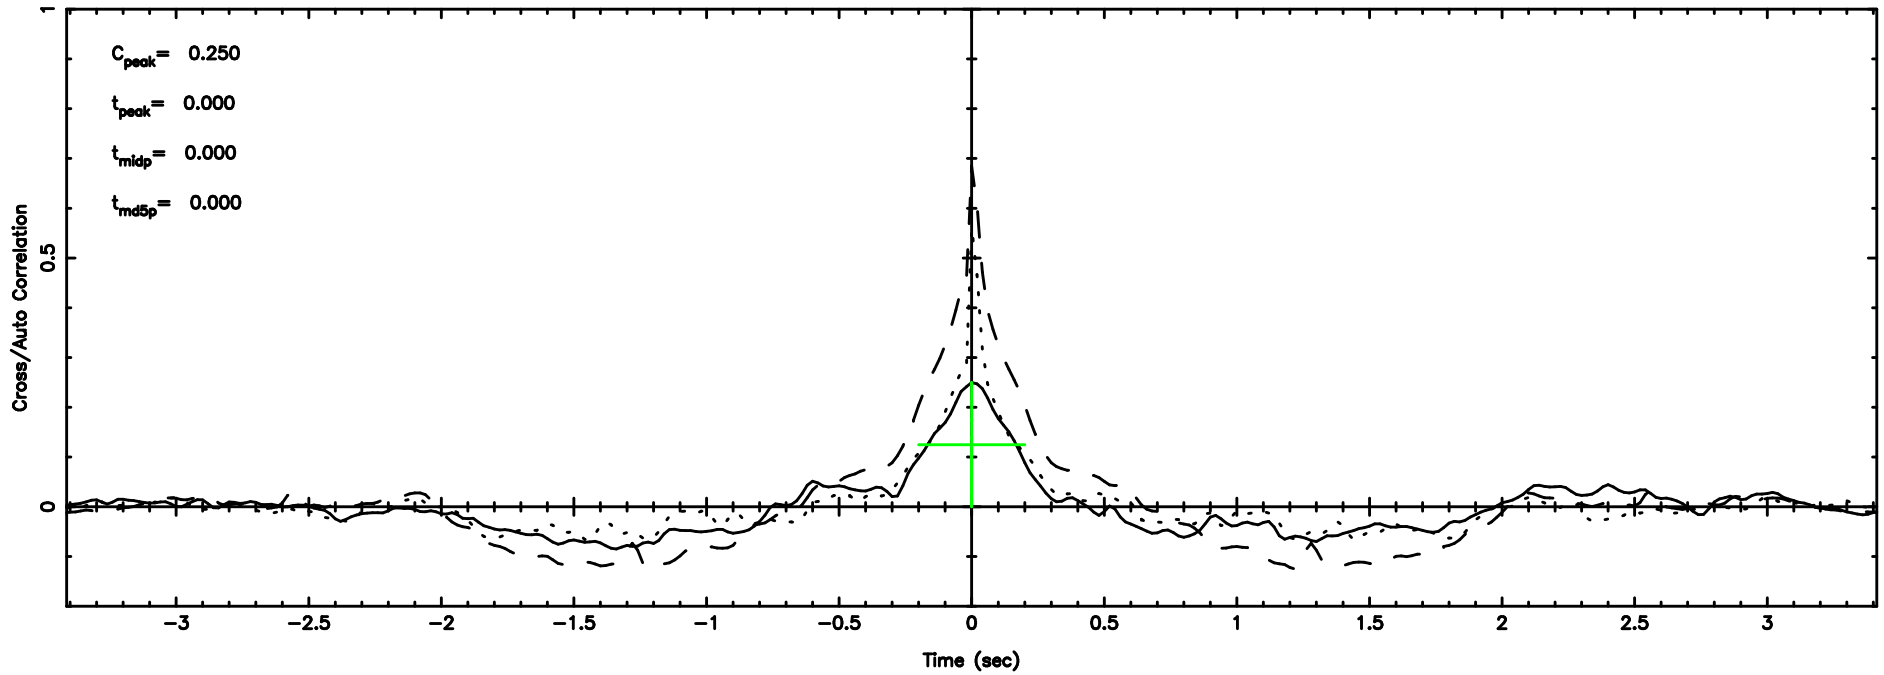

0202+15 2024/06/29 22.38UT TOYOKAWA-KISO

F20240630072057

BLK: 9,SNR1: 1.5826 ,SNR2: 5.4674

Frequency (Hz)

K20240630072052

BLK: 9,SNR1: 0.61417 ,SNR2: 2.3106

Frequency (Hz)

0202+15 2024/06/29 22.38UT FUJI -KISO