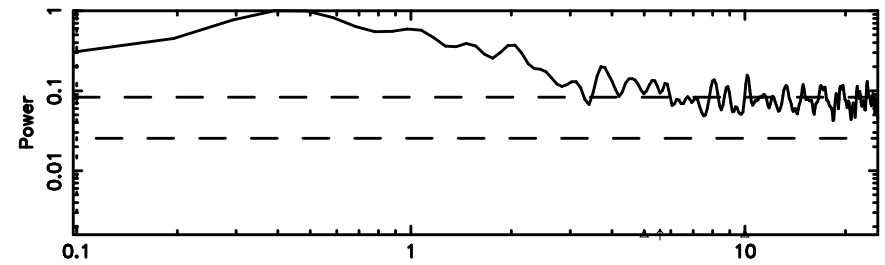

0202+15 2024/06/29 22.38UT TOYOKAWA-KISO

F20240630072057

BLK: 9,SNR1: 1.5826 ,SNR2: 5.4674

Frequency (Hz)

K20240630072052

BLK: 9,SNR1: 0.61417 ,SNR2: 2.3106

Frequency (Hz)

0202+15 2024/06/29 22.38UT FUJI -KISO