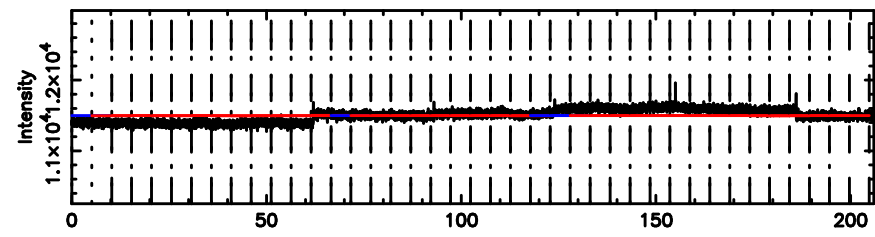

Frequency (Hz)

0418+236 2024/06/30 0.65UT TOYOKAWA-KISO

F20240630093722

BLK: 4,SNR1: 0.83776E-01,SNR2: 1.0386

K20240630093718

BLK: 4,SNR1: 0.90028E-01,SNR2: 0.40159

0418+236 2024/06/30 0.65UT FUJI -KISO

BLK:17,SNR1: 3.8668 ,SNR2: 10.651