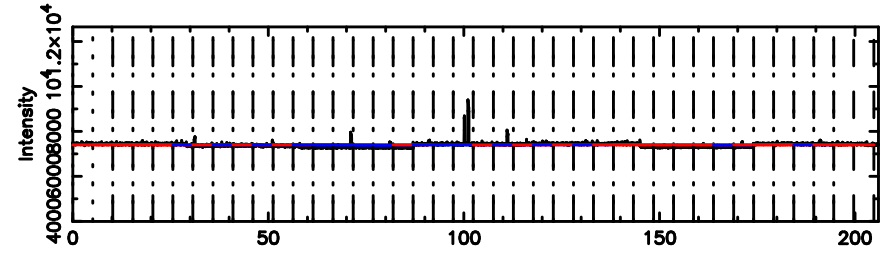

K20240630062843

BLK:22,SNR1: 6.6620 ,SNR2: 16.720

Frequency (Hz)

0109+416 2024/06/29 21.51UT FUJI -KISO

T20240630063951

F20240630063953

0120+405 2024/06/29 21.69UT TOYOKAWA-FUJI

T20240630063951