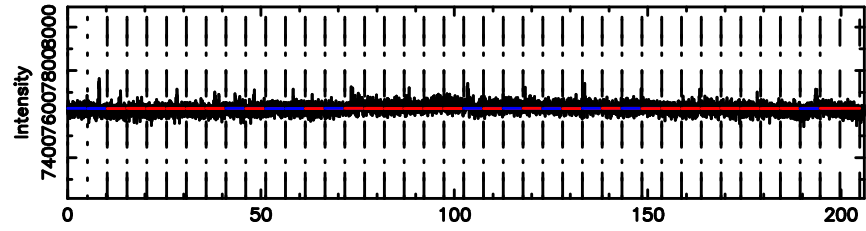

T20240630143704