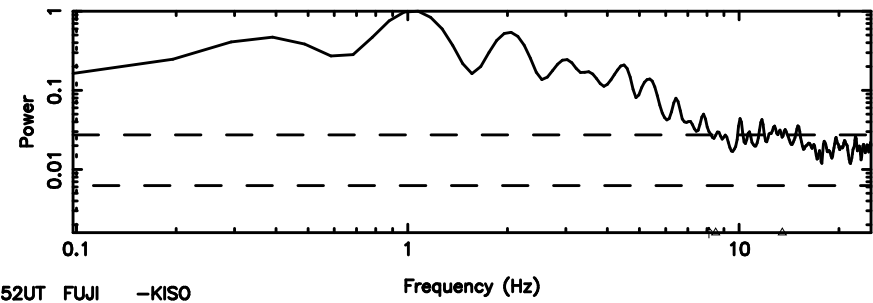

BLK:26,SNR1: 1.7590 ,SNR2: 4.8301

3C196 2024/06/30 4.52UT TOYOKAWA-KISO

F20240630132917

BLK:15,SNR1: 0.62945 ,SNR2: 2.5854

K20240630132913

BLK:15,SNR1: 2.6001 ,SNR2: 6.6195

3C196 2024/06/30 4.52UT FUJI -KISO