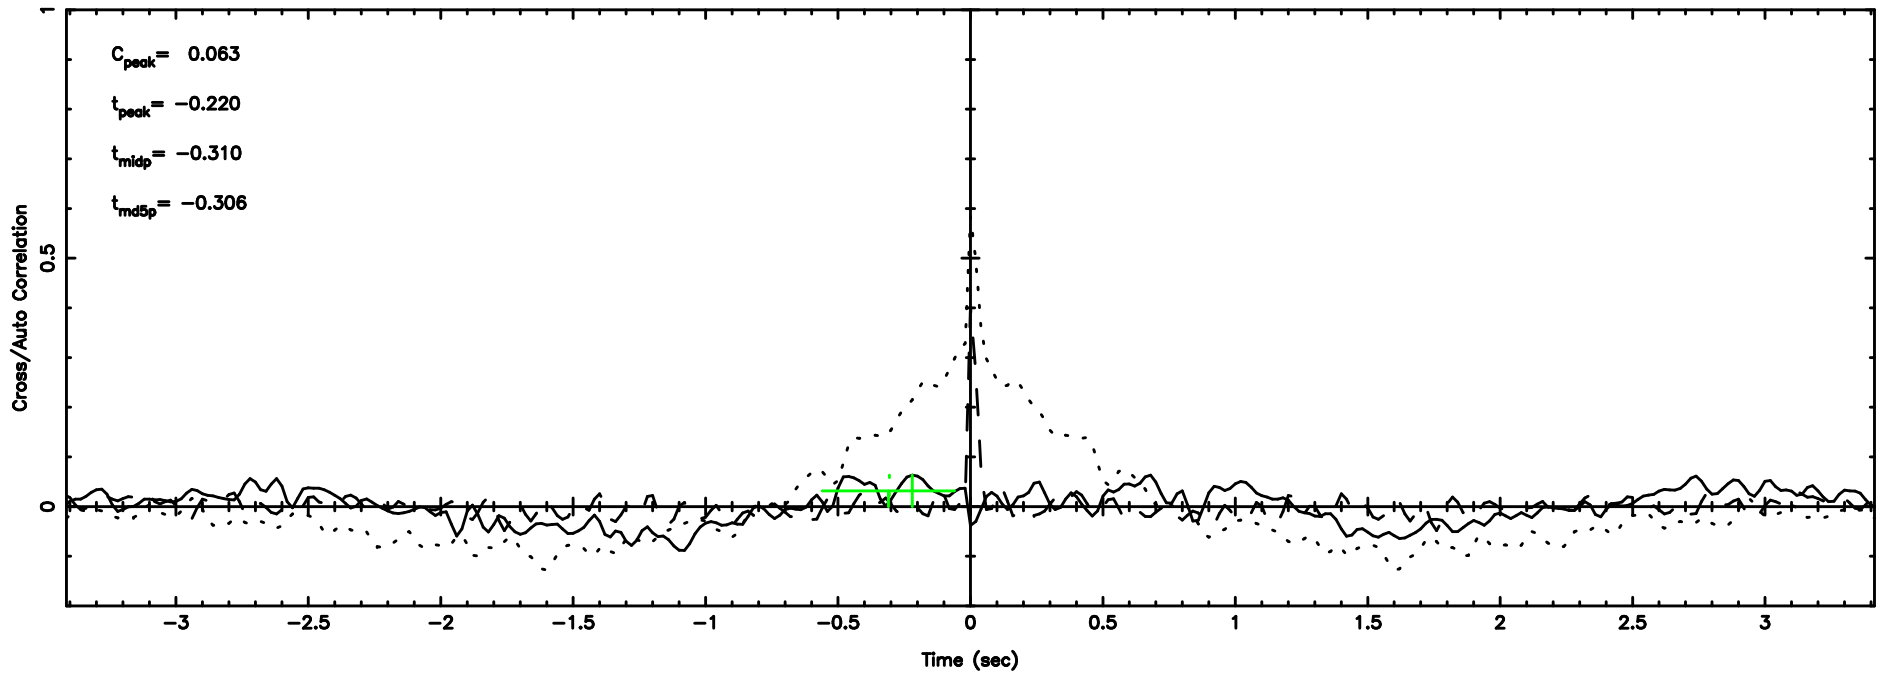

Frequency (Hz)

0258+350 2024/06/29 23.33UT FUJI -KISO

T20240630082746

BLK: 2,SNR1: 0.41078E-01,SNR2: 0.22743

F20240630082748

BLK: 2,SNR1: 1.4783 ,SNR2: 4.2151

0308+305 2024/06/29 23.49UT TOYOKAWA-FUJI

T20240630082746