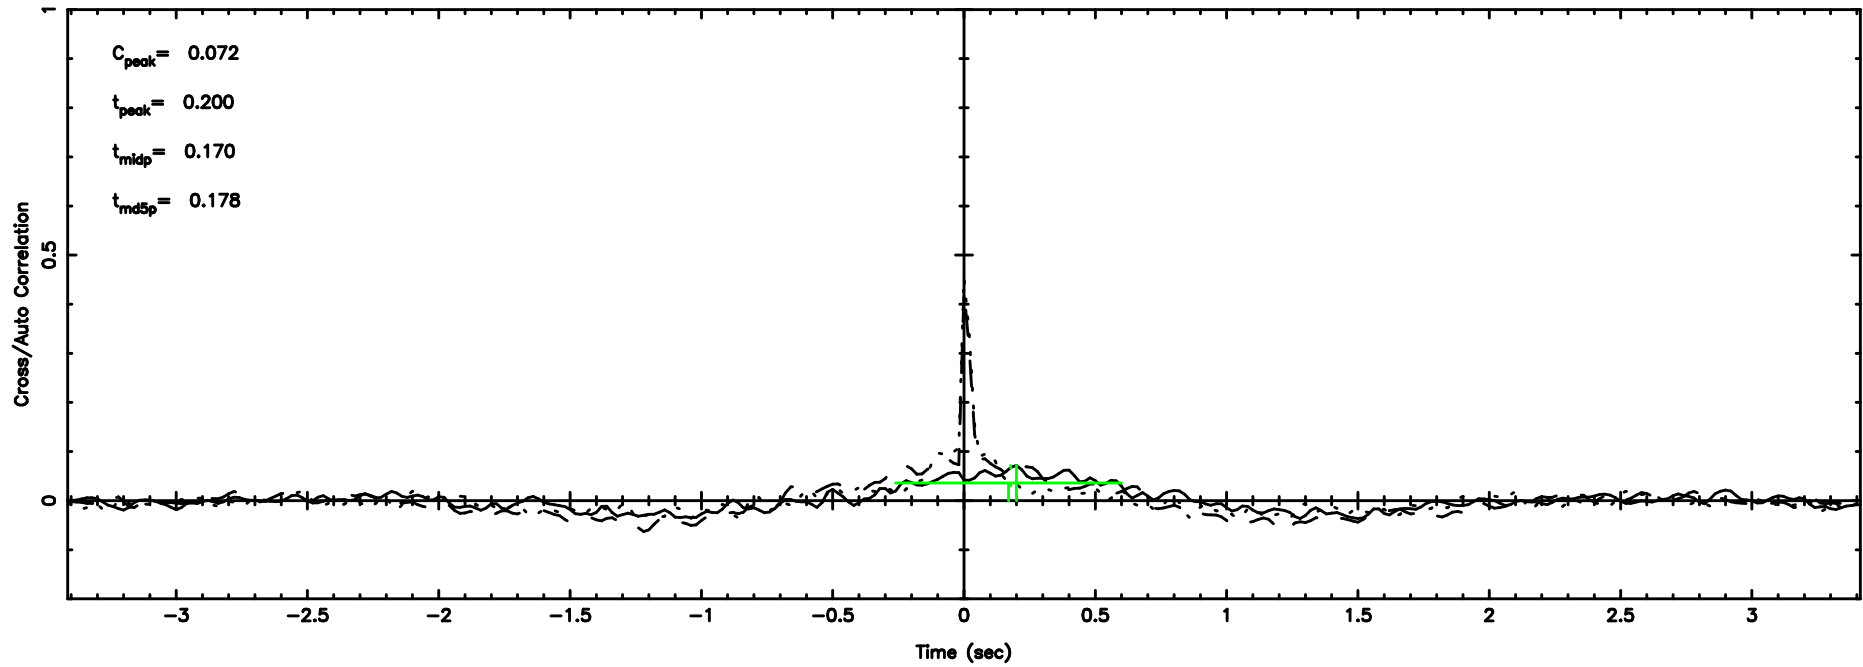

3C216 2024/06/30 5.44UT TOYOKAWA-KISO