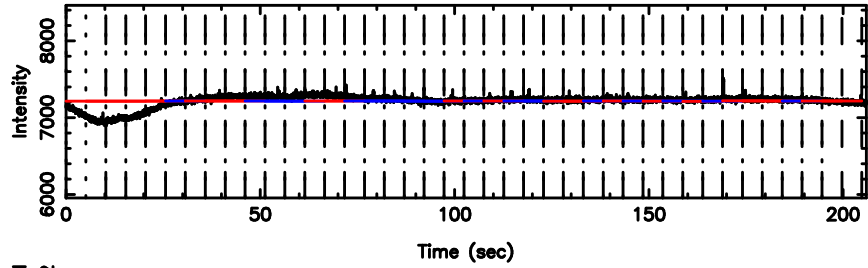

T20240630112323