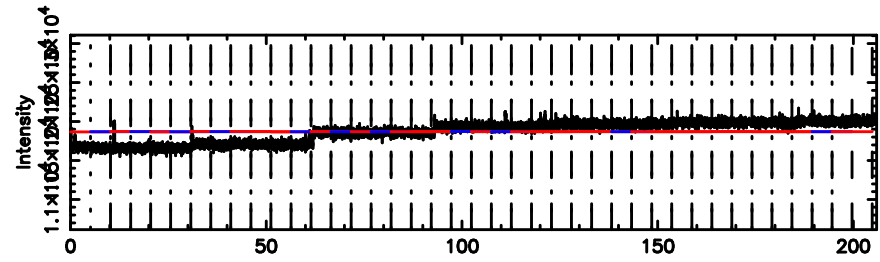

K20240630055719