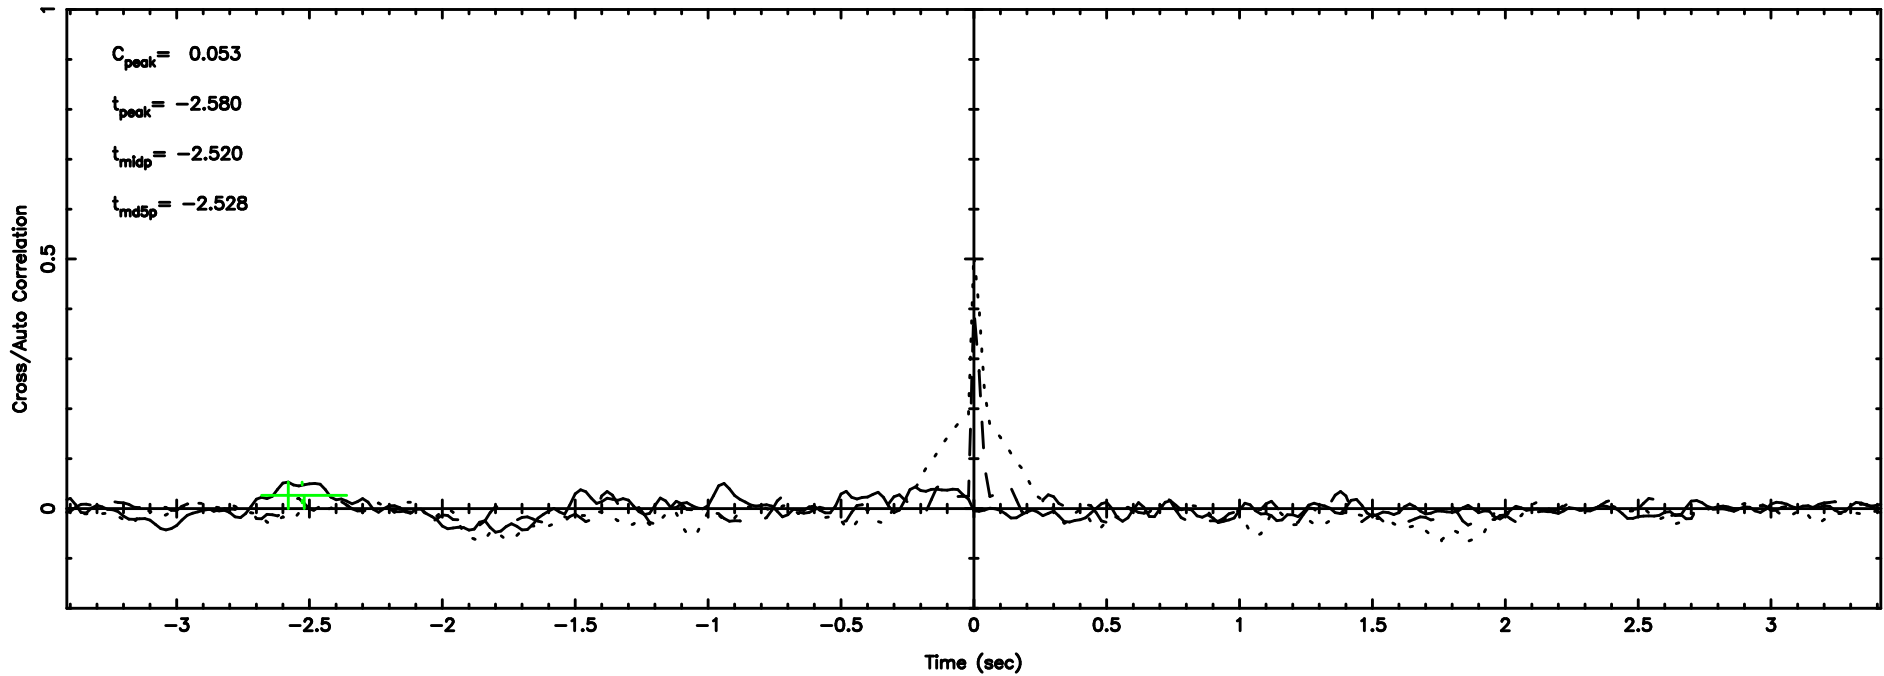

Frequency (Hz)

0038+328 2024/06/29 20.98UT TOYOKAWA-FUJI

T20240630055721

BLK: 4,SNR1: 0.14285 ,SNR2: 0.49554

K20240630055719

BLK: 4,SNR1: 0.36983 ,SNR2: 2.9676

0038+328 2024/06/29 20.98UT TOYOKAWA-KISO

F20240630055723