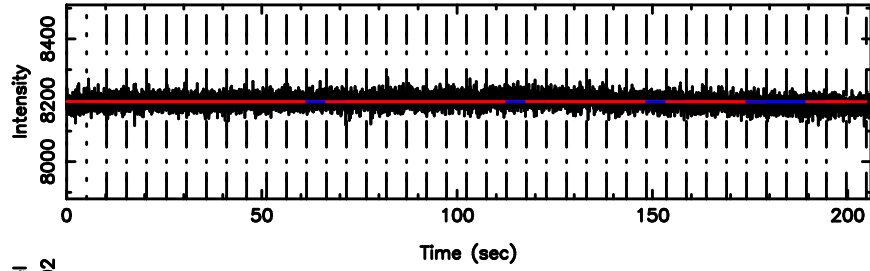

T20240630073245

BLK: 4,SNR1:-0.12660E-01,SNR2: 0.41191

F20240630073247

BLK: 4,SNR1: 0.30938E-01,SNR2: 1.6311

0213+178 2024/06/29 22.57UT TOYOKAWA-FUJI

T20240630073245

BLK: 6,SNR1: 0.10969E-01,SNR2: 0.0000

Frequency (Hz)