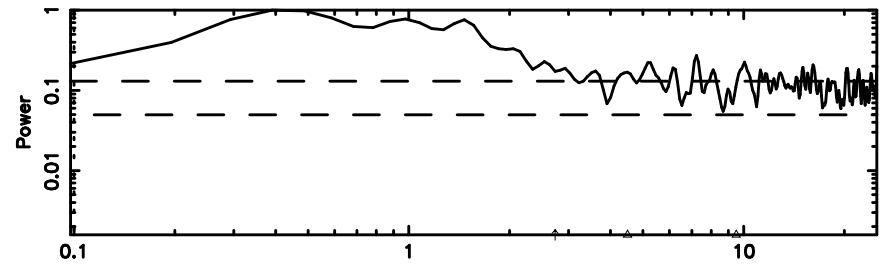

Frequency (Hz)

0038+328 2024/06/29 20.98UT TOYOKAWA-FUJI

T20240630055721

BLK: 4,SNR1: 0.14285 ,SNR2: 0.49554

K20240630055719

BLK: 4,SNR1: 0.36983 ,SNR2: 2.9676

0038+328 2024/06/29 20.98UT TOYOKAWA-KISO

F20240630055723