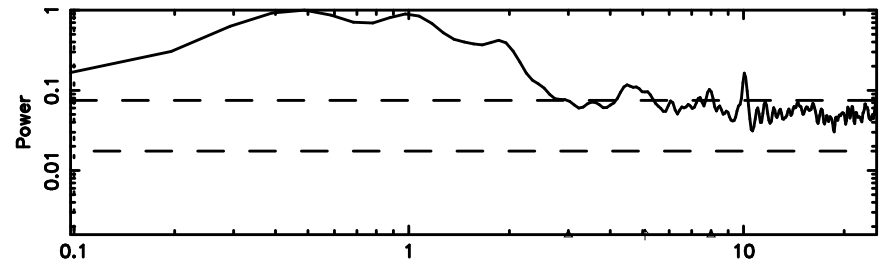

BLK:11,SNR1: 0.55234 ,SNR2: 2.9164