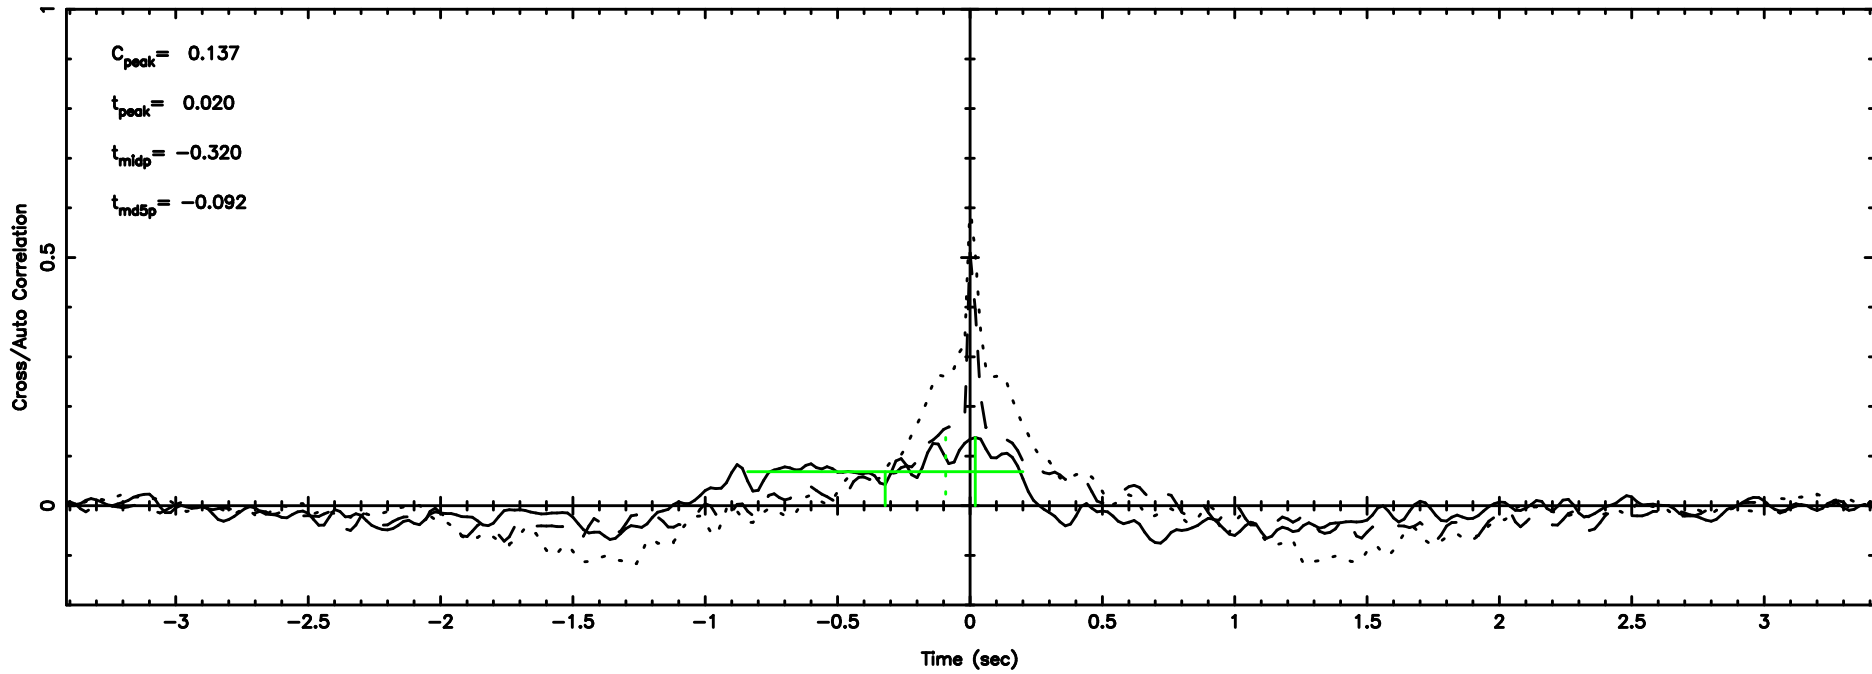

0320+05 2024/06/29 23.68UT TOYOKAWA-KISO

K20240630083916

BLK: 8,SNR1: 0.17557 ,SNR2: 2.3735

F20240630083920

BLK: 4,SNR1: 0.30441 ,SNR2: 2.9303

K20240630083916

BLK: 4,SNR1: 0.64631 ,SNR2: 5.8354

0320+05 2024/06/29 23.68UT FUJI -KISO