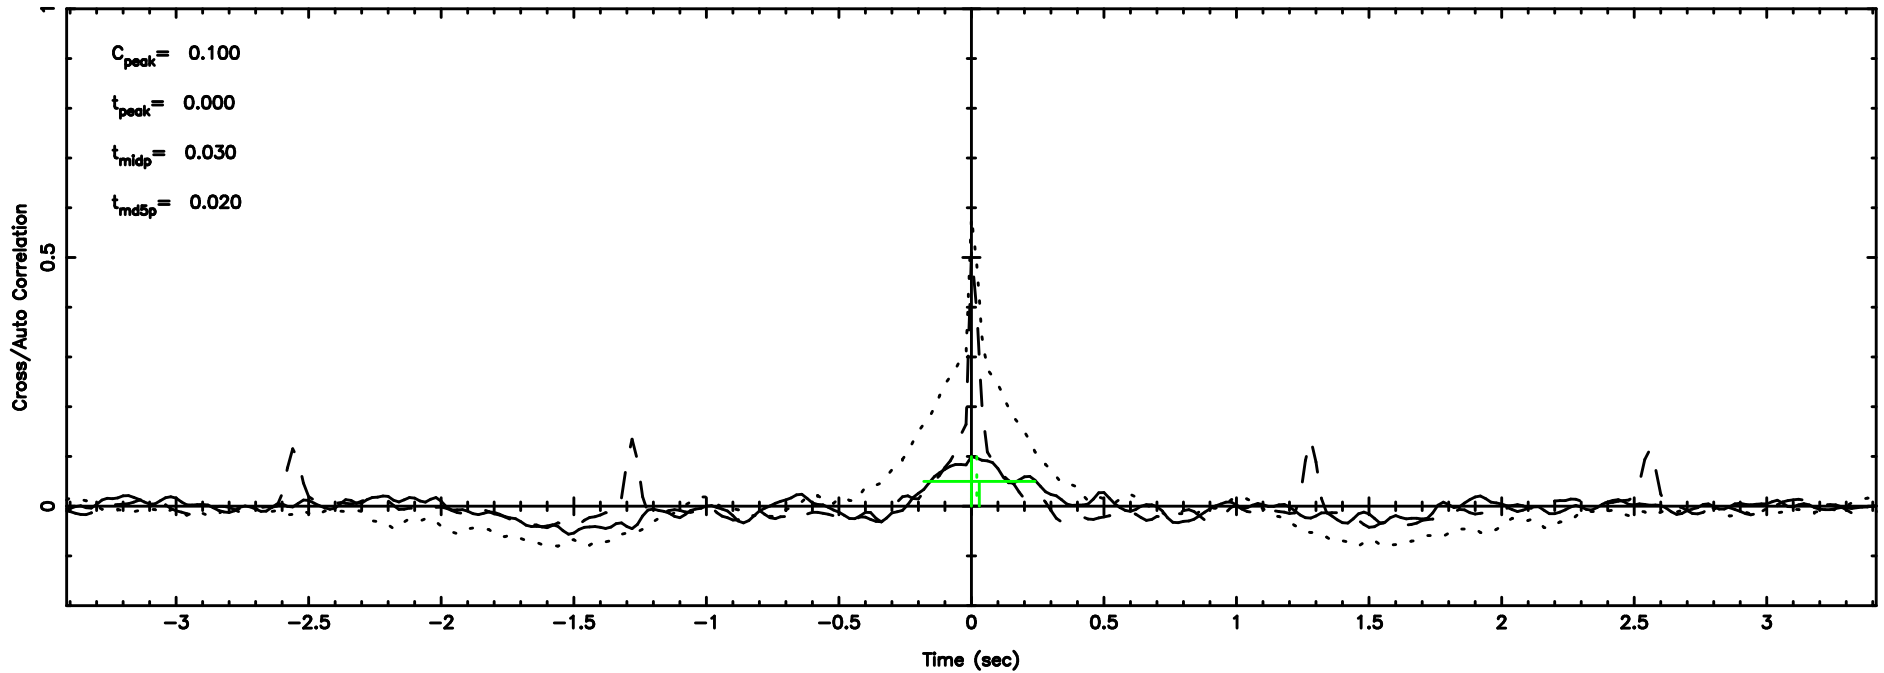

F20240630073247

BLK: 9,SNR1:-0.68935E-01,SNR2: 1.2101

K20240630073242

BLK: 9,SNR1: 0.77805 ,SNR2: 3.3388

0213+178 2024/06/29 22.57UT FUJI -KISO