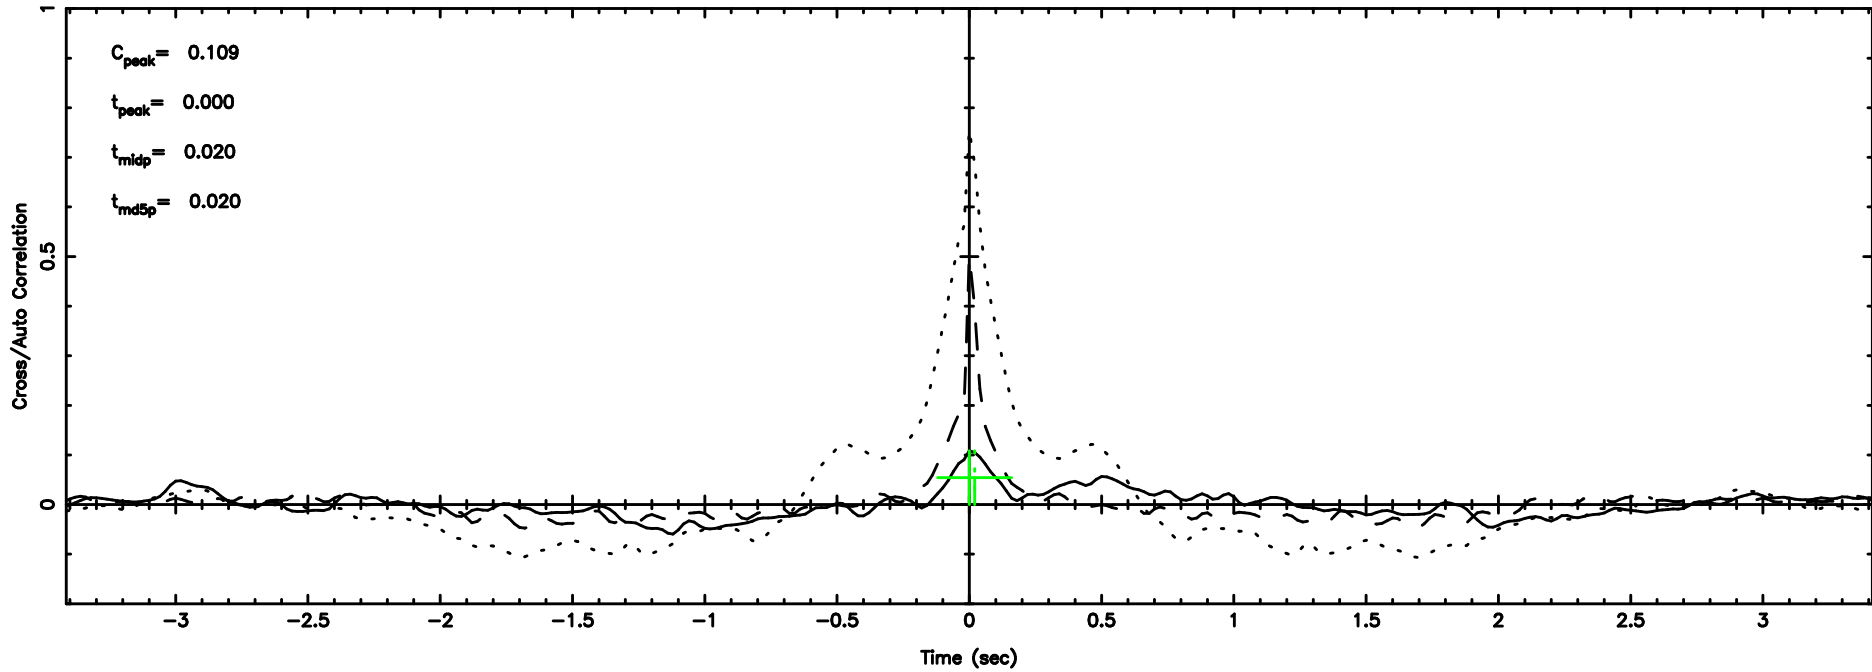

0403-132 2024/06/30 0.38UT TOYOKAWA-FUJI