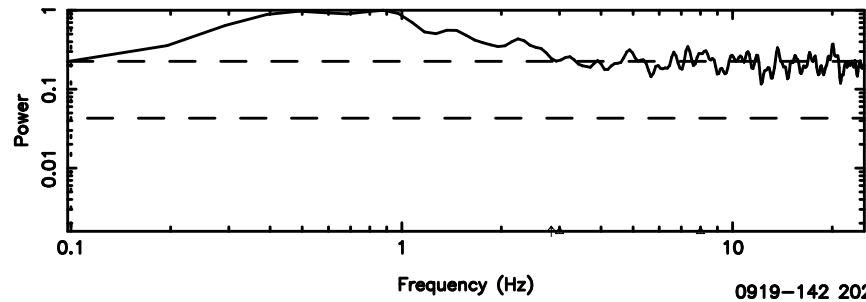

BLK:12,SNR1: 0.17531 ,SNR2: 1.4677