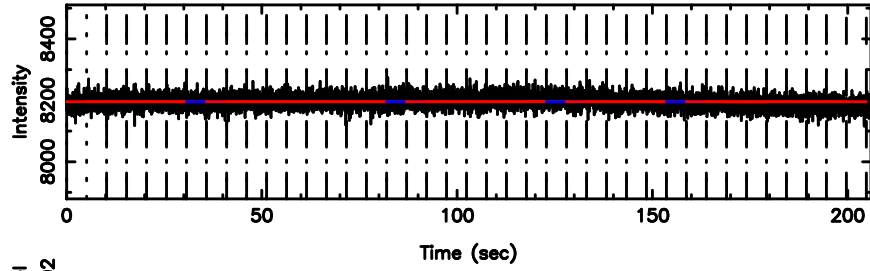

T20240630073245

BLK: 4,SNR1:-0.12660E-01,SNR2: 0.41191