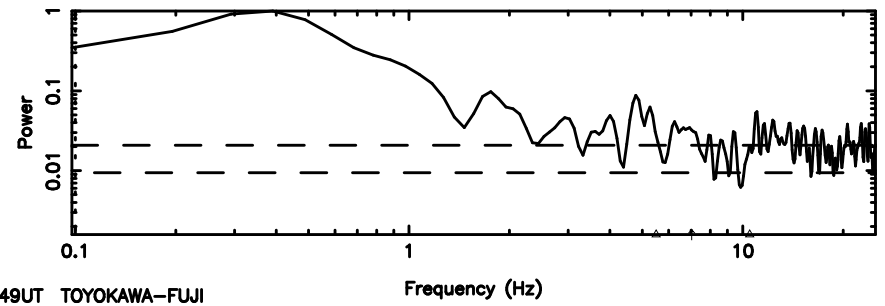

Frequency (Hz)

0258+350 2024/06/29 23.33UT FUJI -KISO

T20240630082746

BLK: 2,SNR1: 0.41078E-01,SNR2: 0.22743

F20240630082748

BLK: 2,SNR1: 1.4783 ,SNR2: 4.2151

0308+305 2024/06/29 23.49UT TOYOKAWA-FUJI

T20240630082746