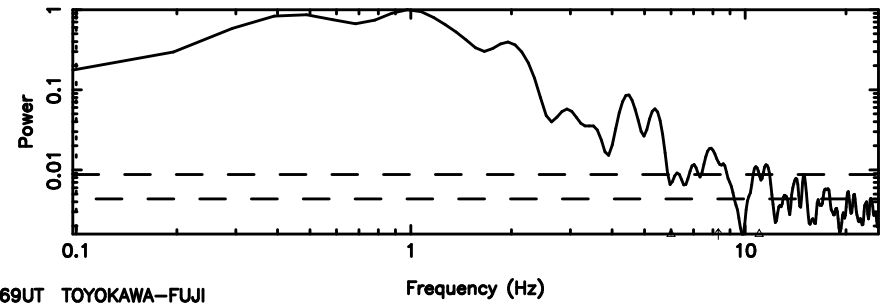

K20240630062843

BLK:22,SNR1: 6.6620 ,SNR2: 16.720

Frequency (Hz)

0109+416 2024/06/29 21.51UT FUJI -KISO

T20240630063951

F20240630063953

0120+405 2024/06/29 21.69UT TOYOKAWA-FUJI

T20240630063951