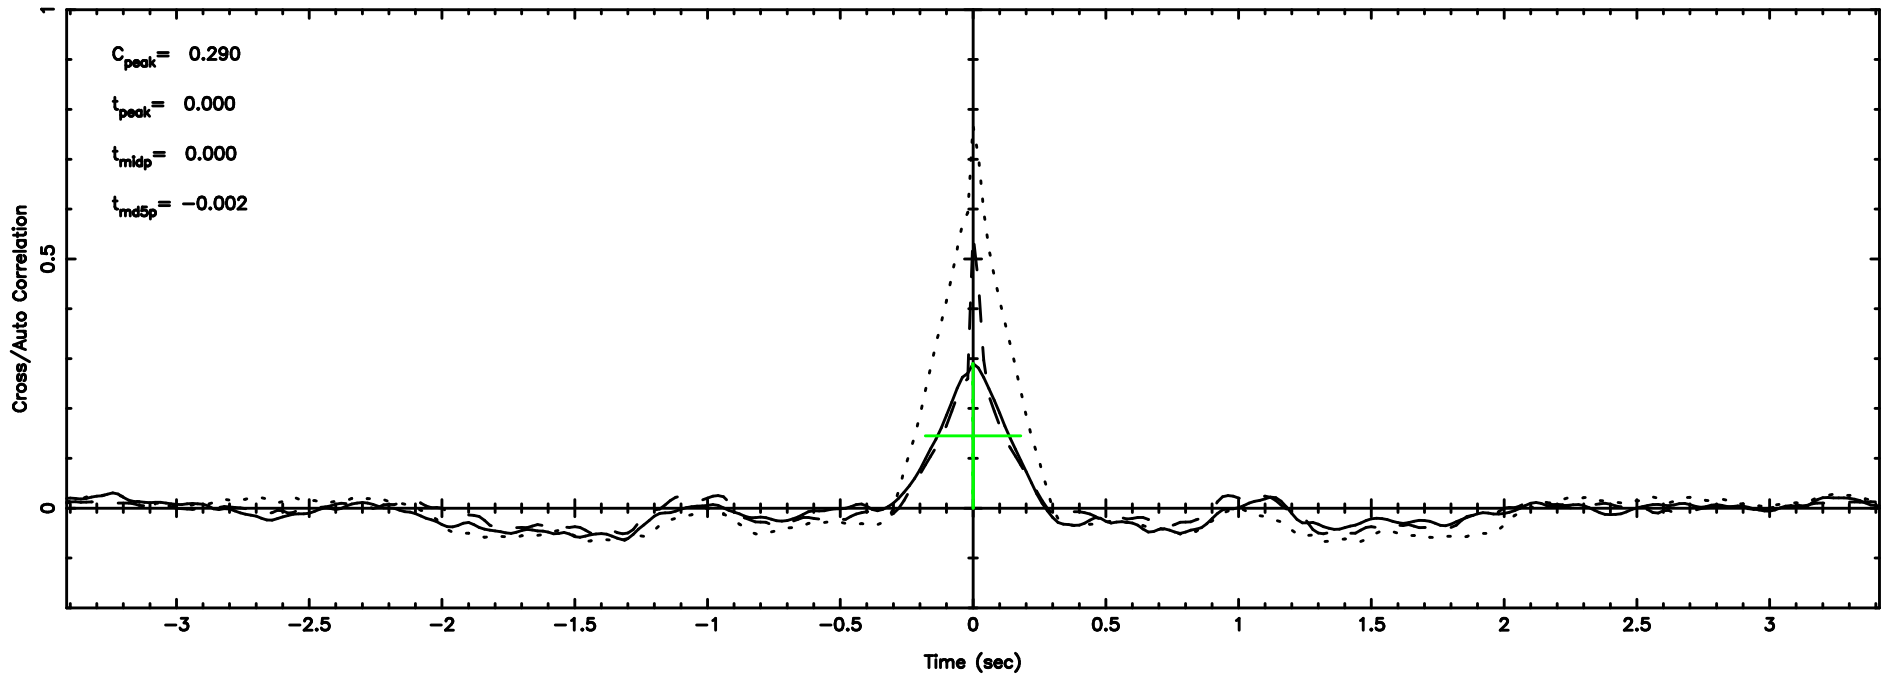

K20240630062843

BLK:22,SNR1: 6.6620 ,SNR2: 16.720

Frequency (Hz)

0109+416 2024/06/29 21.51UT FUJI -KISO

T20240630063951

F20240630063953

0120+405 2024/06/29 21.69UT TOYOKAWA-FUJI

T20240630063951