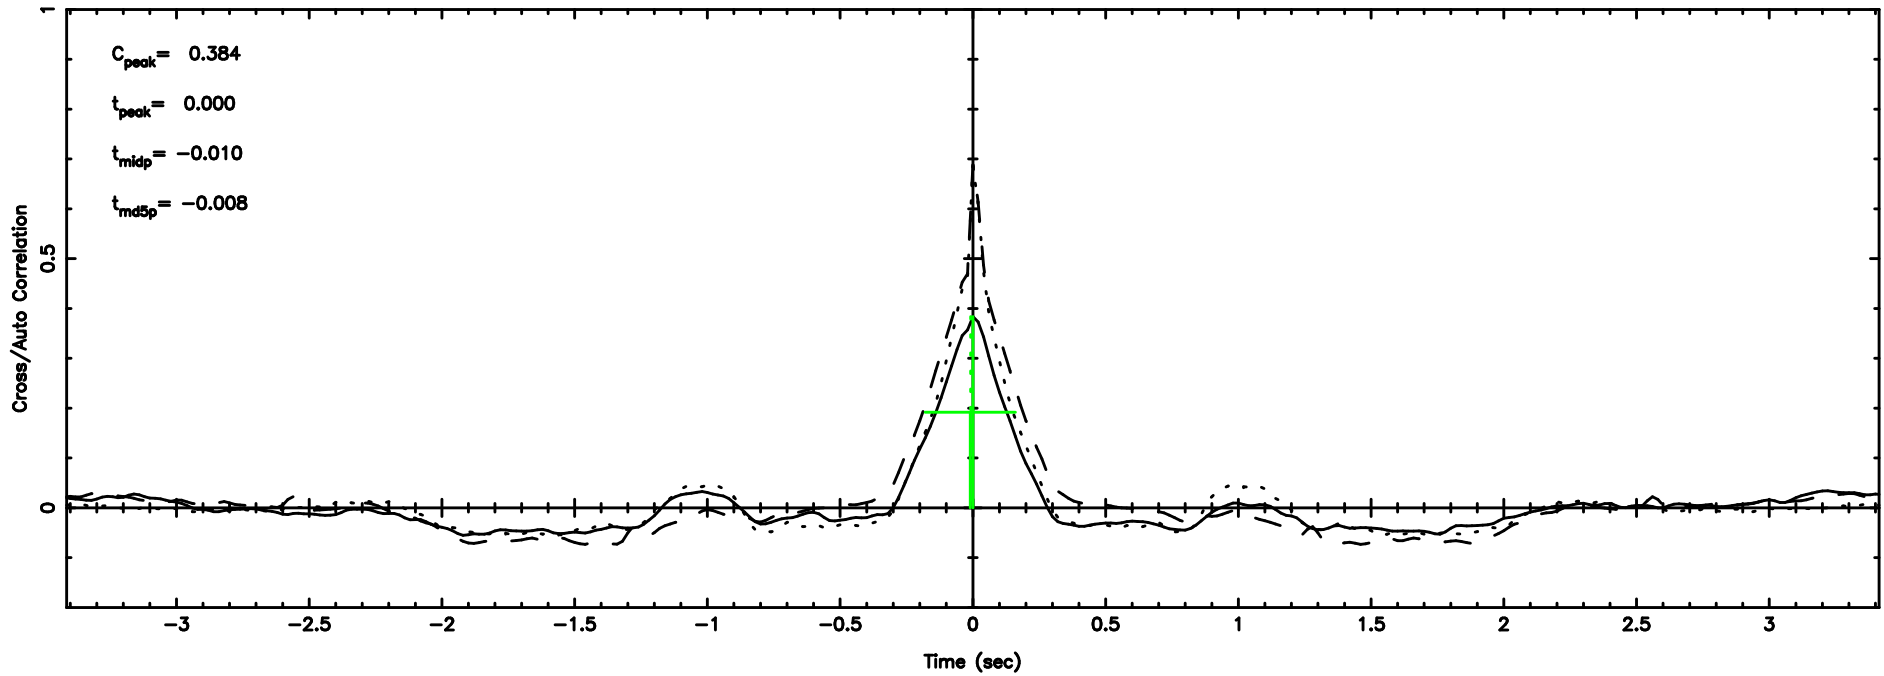

Frequency (Hz)

K20240630063949

BLK:29,SNR1: 6.2148 ,SNR2: 11.049

Frequency (Hz)

0120+405 2024/06/29 21.69UT FUJI -KISO

T20240630064729

BLK:12,SNR1: 1.0883 ,SNR2: 3.3665

Frequency (Hz)