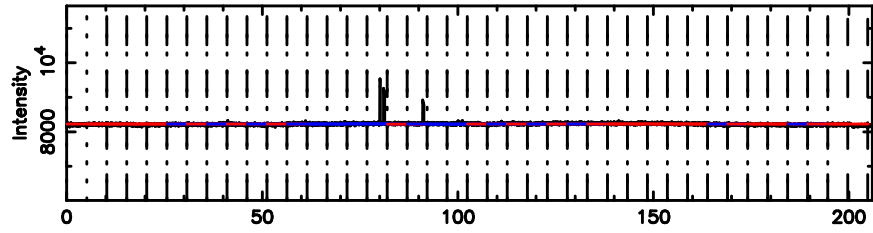

K20240630062843

BLK:22,SNR1: 6.6620 ,SNR2: 16.720

Frequency (Hz)

0109+416 2024/06/29 21.51UT FUJI -KISO

T20240630063951

F20240630063953

0120+405 2024/06/29 21.69UT TOYOKAWA-FUJI

T20240630063951