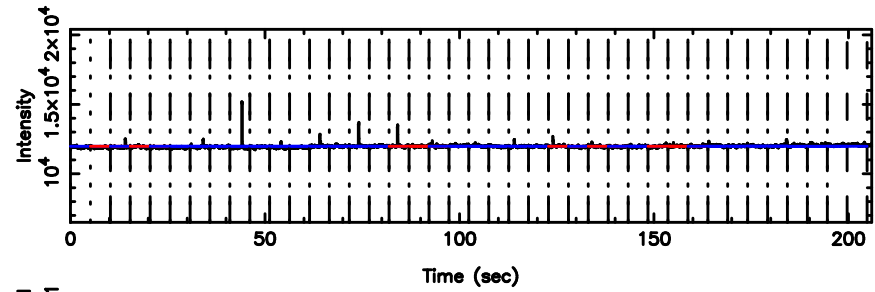

K20240630105845