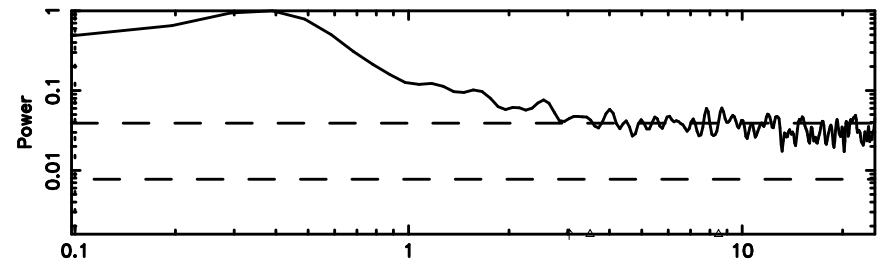

0308+305 2024/06/29 23.49UT FUJI -KISO

T20240630083918

BLK: 8,SNR1: 0.14219 ,SNR2: 1.3991

F20240630083920

BLK: 8,SNR1: 0.60543 ,SNR2: 4.5467

0320+05 2024/06/29 23.68UT TOYOKAWA-FUJI

T20240630083918

BLK: 8,SNR1: 0.22919 ,SNR2: 1.0909