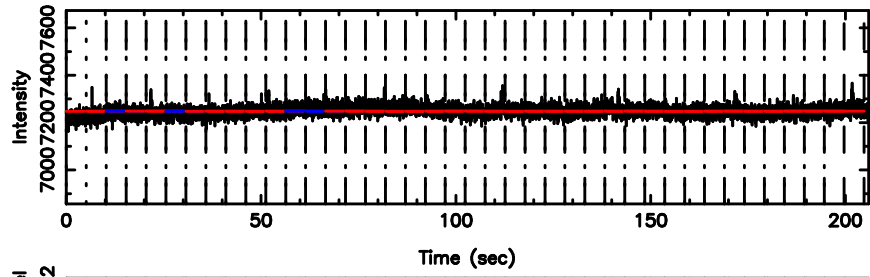

T20240630093026