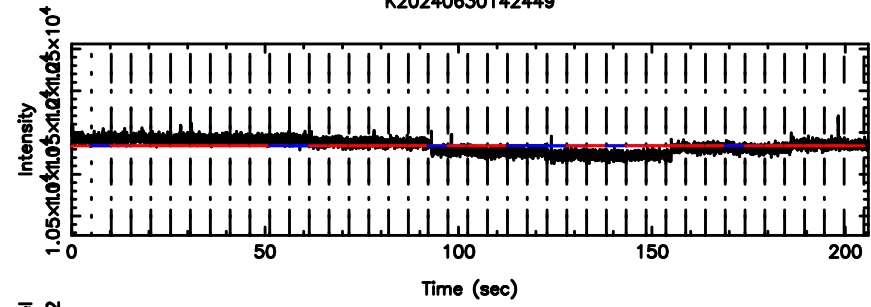

T20240630142452

BLK: 8,SNR1: 0.29821 ,SNR2: 0.84900

F20240630142454

BLK: 8,SNR1: 0.34148 ,SNR2: 4.6367

3C216 2024/06/30 5.44UT TOYOKAWA-FUJI

T20240630142452

BLK: 9,SNR1: 0.20188 ,SNR2: 1.4810

K20240630142449