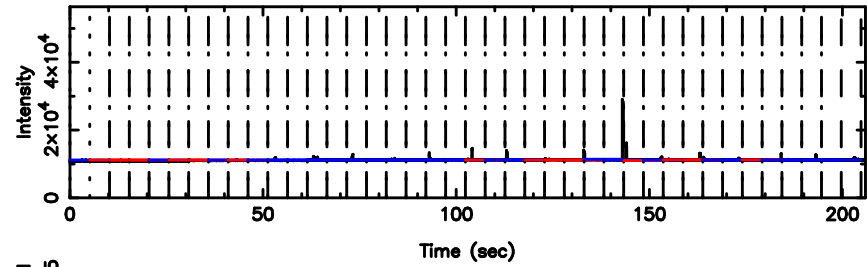

BLK:29,SNR1: 8.7647 ,SNR2: 22.224

3C230 2024/06/30 6.14UT TOYOKAWA-KISO

F20240630150651

BLK:25,SNR1: 2.7339 ,SNR2: 13.081

K20240630150647

BLK:25,SNR1: 8.7681 ,SNR2: 22.232

3C230 2024/06/30 6.14UT FUJI -KISO