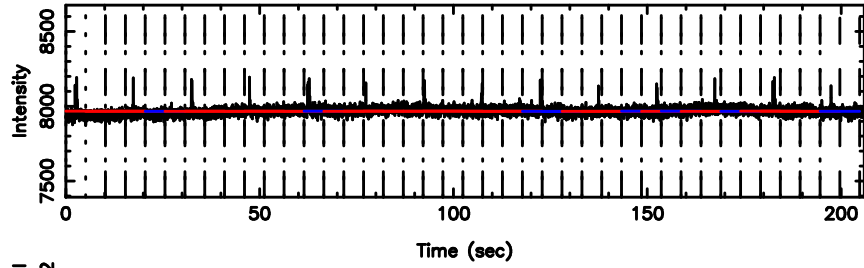

T20240630130915