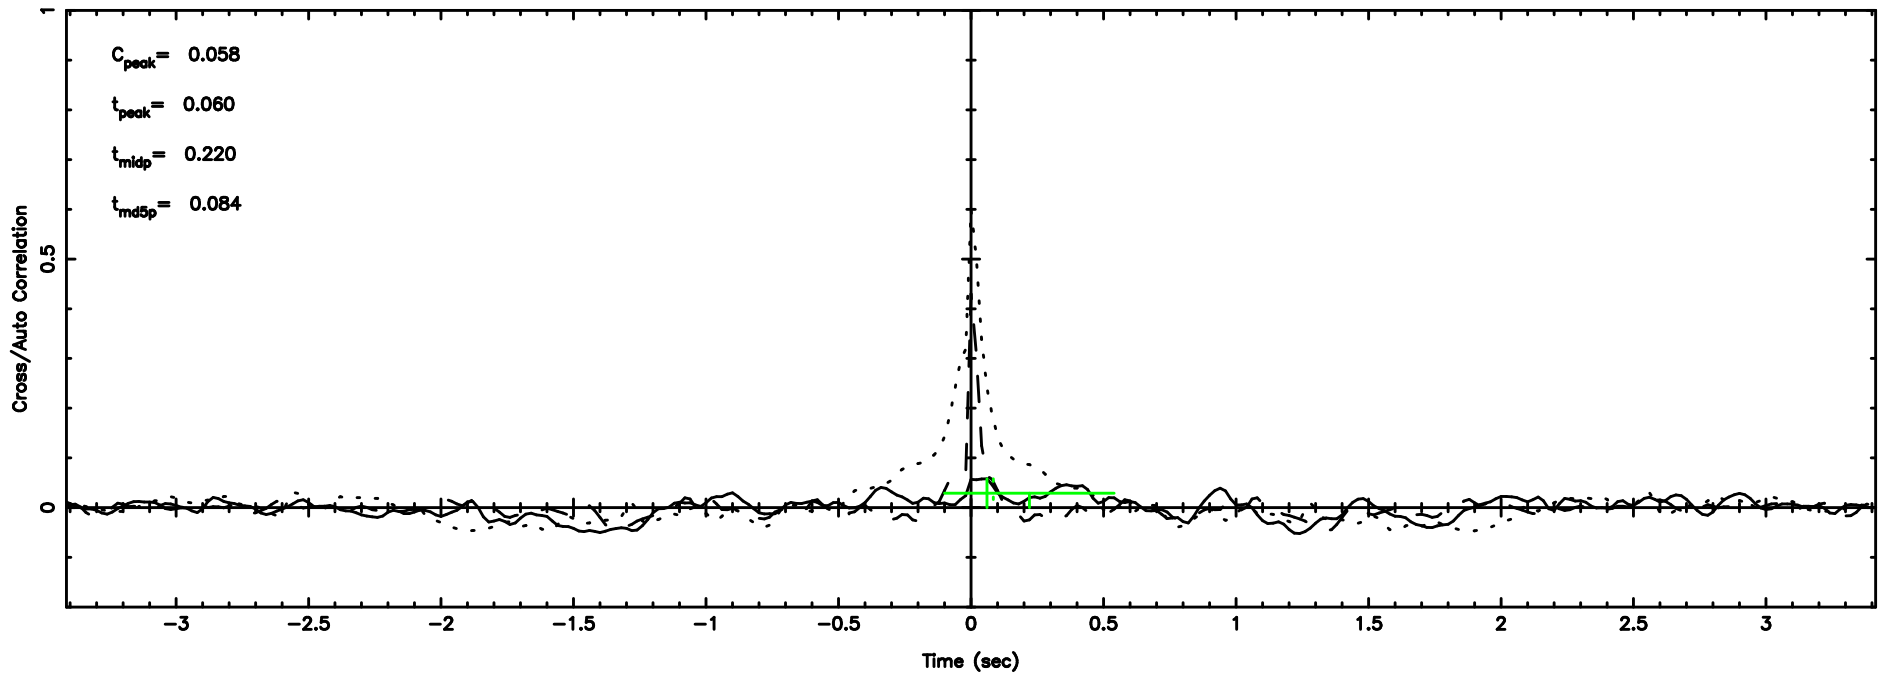

3C71 2024/06/29 23.01UT TOYOKAWA-FUJI