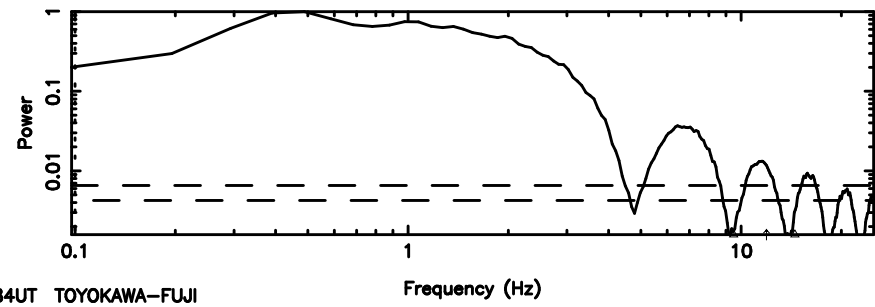

BLK:17,SNR1: 12.632 ,SNR2: 21.479