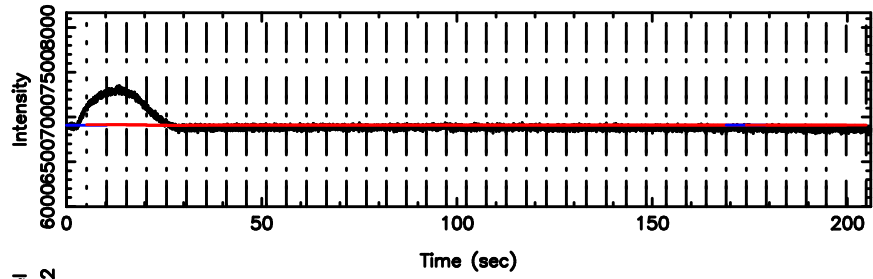

T20240630074027