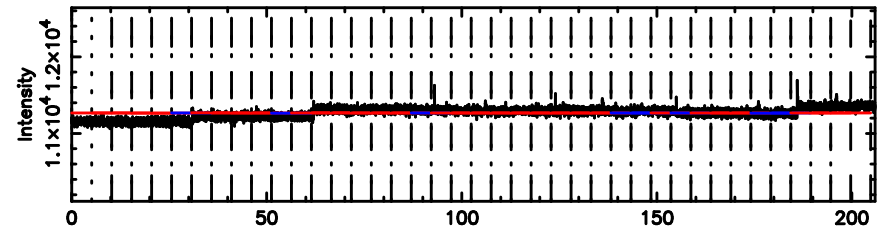

BLK: 2,SNR1:-0.19839E-01,SNR2: 0.42292

K20240630082744

BLK: 2,SNR1: 0.55967 ,SNR2: 2.3670

0308+305 2024/06/29 23.49UT TOYOKAWA-KISO

F20240630082748

BLK: 8,SNR1: 0.24631 ,SNR2: 1.0748

K20240630082744

BLK: 8,SNR1: 0.25666 ,SNR2: 1.3595