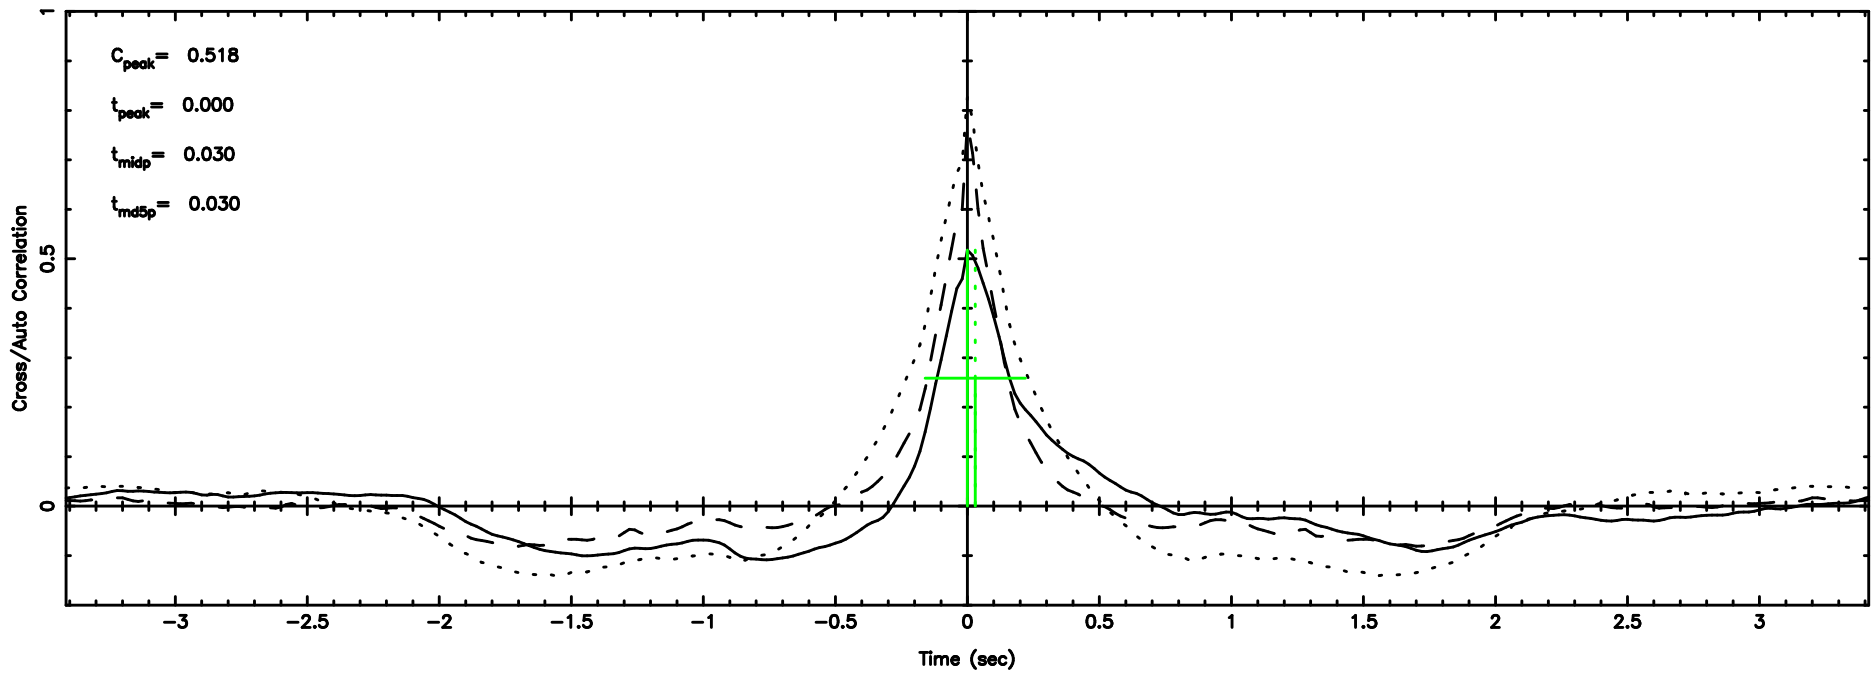

3C147 2024/06/30 2.01UT FUJI -KISO