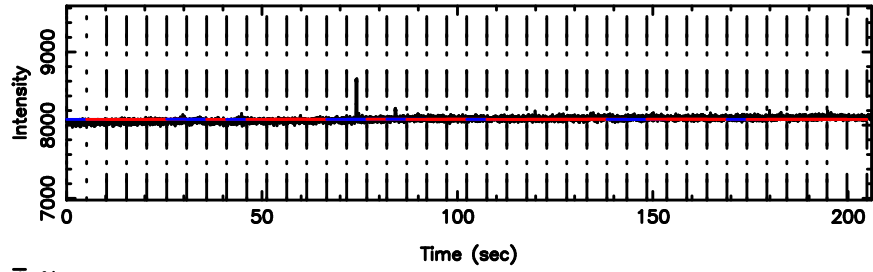

T20240630071348