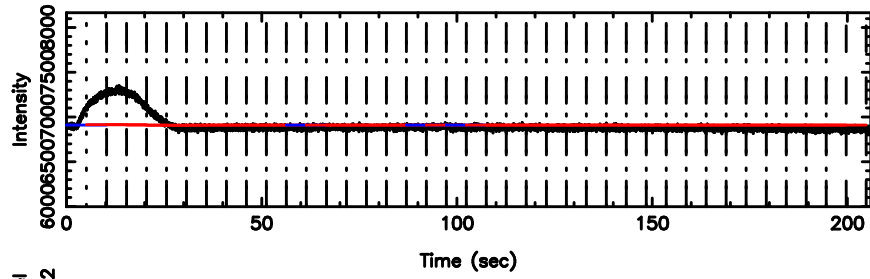

T20240630074027

BLK: 4,SNR1: 0.30096 ,SNR2: 1.8076