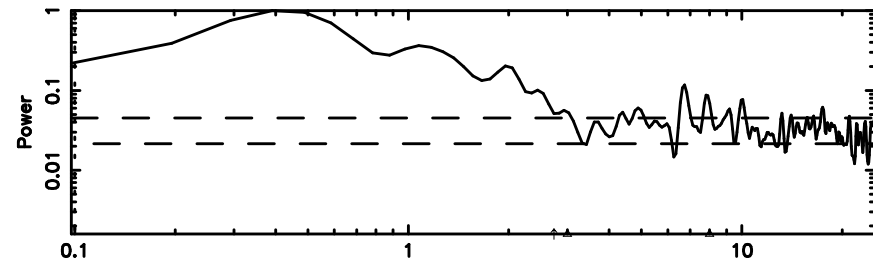

0320+05 2024/06/29 23.68UT TOYOKAWA-KISO

K20240630083916

BLK: 8,SNR1: 0.17557 ,SNR2: 2.3735

F20240630083920

BLK: 4,SNR1: 0.30441 ,SNR2: 2.9303

K20240630083916

BLK: 4,SNR1: 0.64631 ,SNR2: 5.8354

0320+05 2024/06/29 23.68UT FUJI -KISO