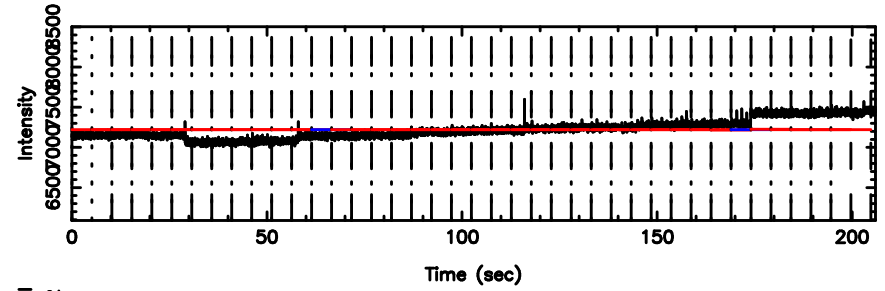

Frequency (Hz)

0258+350 2024/06/29 23.33UT FUJI -KISO

T20240630082746

BLK: 2,SNR1: 0.41078E-01,SNR2: 0.22743

F20240630082748

BLK: 2,SNR1: 1.4783 ,SNR2: 4.2151

0308+305 2024/06/29 23.49UT TOYOKAWA-FUJI

T20240630082746