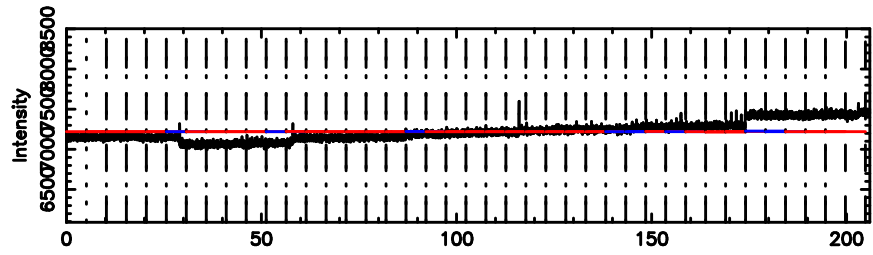

BLK: 2,SNR1:-0.19839E-01,SNR2: 0.42292

K20240630082744

BLK: 2,SNR1: 0.55967 ,SNR2: 2.3670

0308+305 2024/06/29 23.49UT TOYOKAWA-KISO

F20240630082748

BLK: 8,SNR1: 0.24631 ,SNR2: 1.0748

K20240630082744

BLK: 8,SNR1: 0.25666 ,SNR2: 1.3595