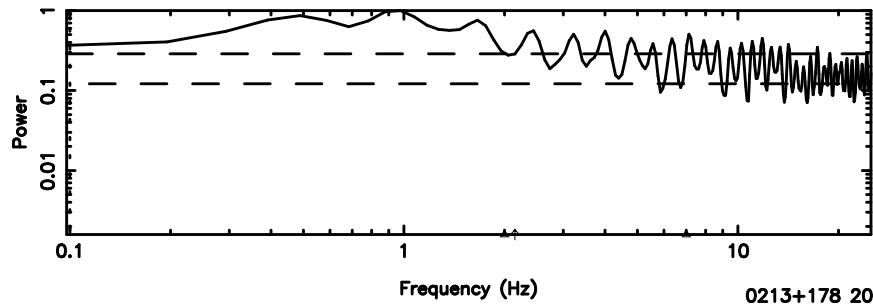

K20240630073242

BLK: 6,SNR1: 1.5690 ,SNR2: 3.6602

Frequency (Hz)

0213+178 2024/06/29 22.57UT TOYOKAWA-KISO

F20240630073247

BLK: 9,SNR1:-0.68935E-01,SNR2: 1.2101

K20240630073242

BLK: 9,SNR1: 0.77805 ,SNR2: 3.3388