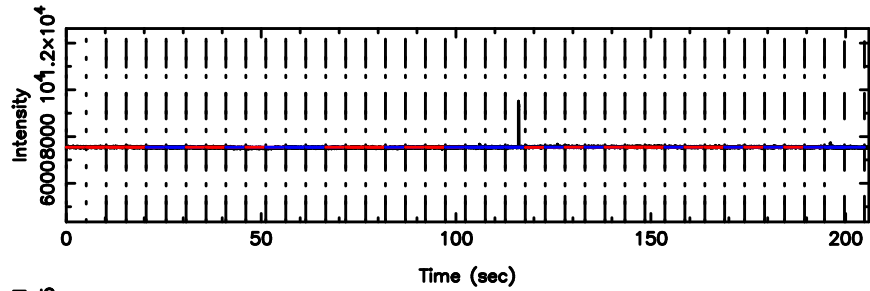

T20240630092116