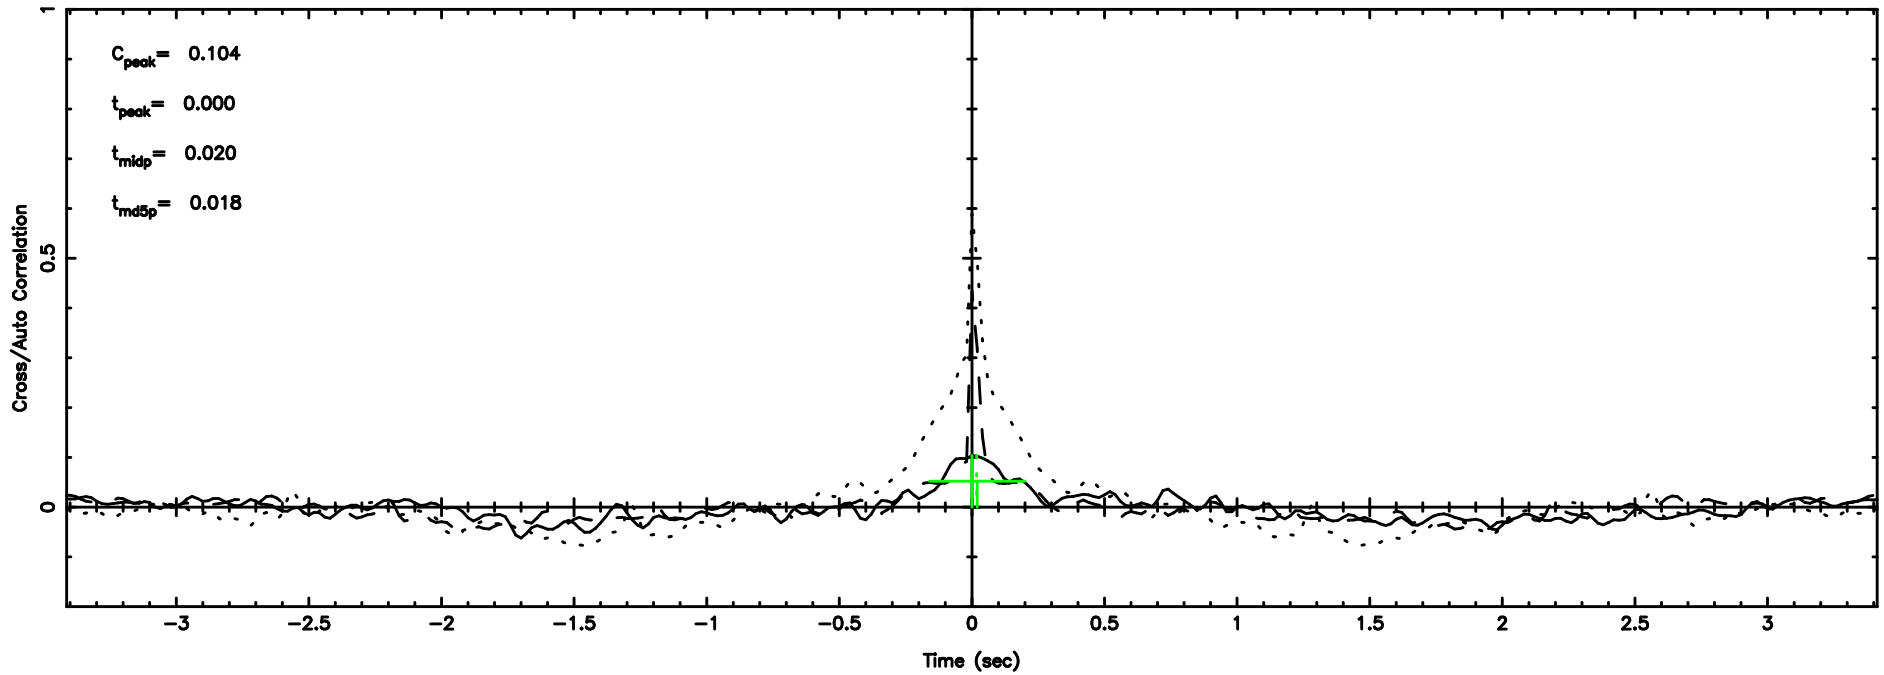

0202+15 2024/06/29 22.38UT TOYOKAWA-FUJI