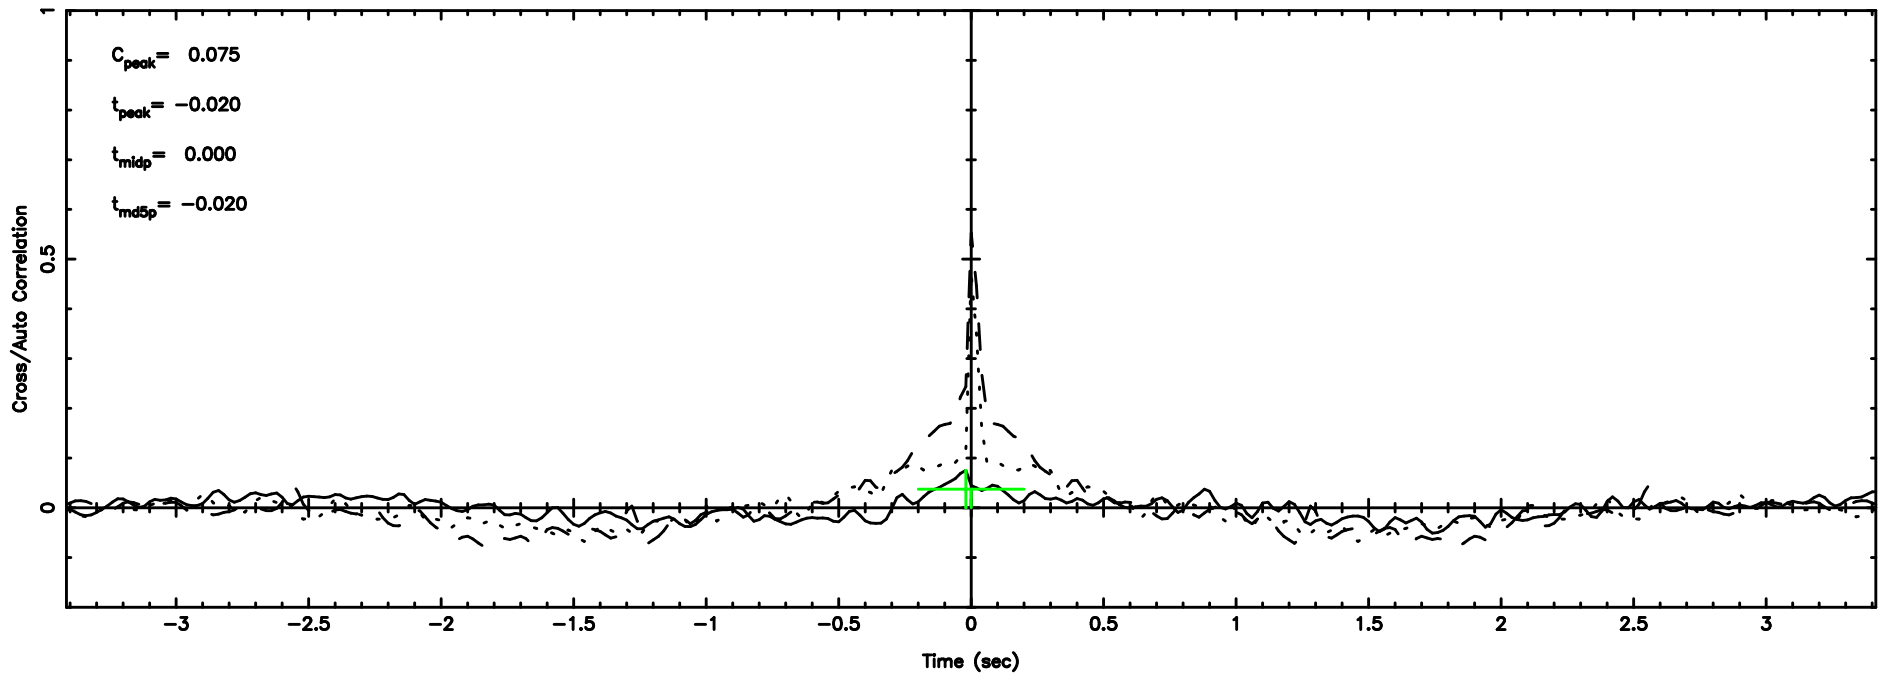

Frequency (Hz)

3C67

2024/06/29 22.70UT FUJI -KISO

K20240630074025

BLK: 6,SNR1: 0.84394E-01,SNR2: 0.75255

Frequency (Hz)

T20240630075842

BLK: 7,SNR1: 0.19443 ,SNR2: 0.82031