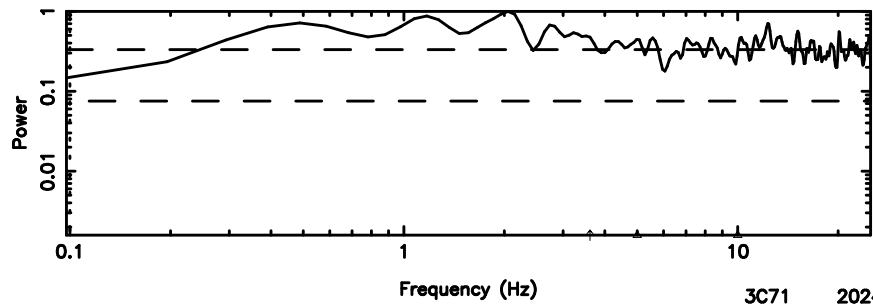

Frequency (Hz)

3C67

2024/06/29 22.70UT FUJI -KISO

K20240630074025

BLK: 6,SNR1: 0.84394E-01,SNR2: 0.75255

Frequency (Hz)

T20240630075842

BLK: 7,SNR1: 0.19443 ,SNR2: 0.82031