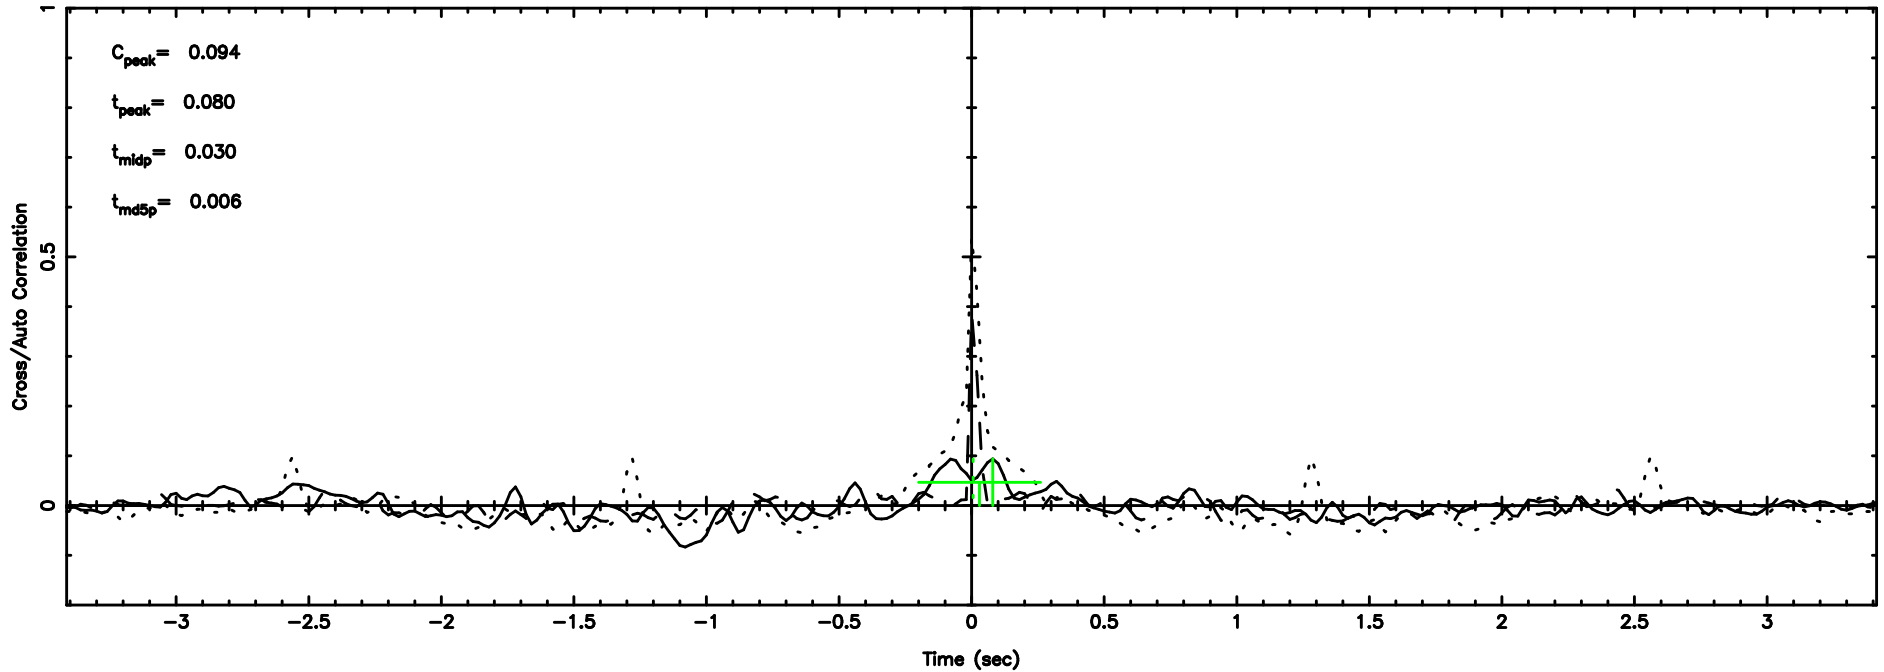

T20240630073245

BLK: 4,SNR1:-0.12660E-01,SNR2: 0.41191

F20240630073247

BLK: 4,SNR1: 0.30938E-01,SNR2: 1.6311

0213+178 2024/06/29 22.57UT TOYOKAWA-FUJI