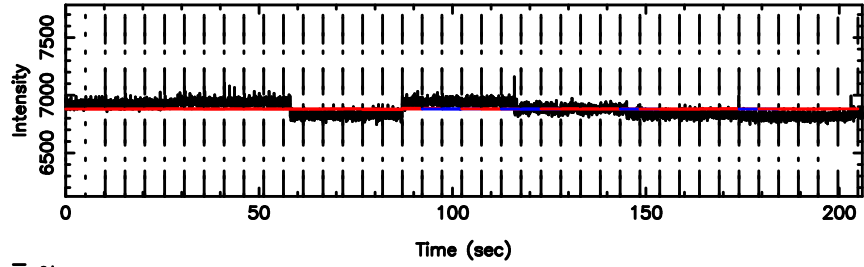

F20240630142454