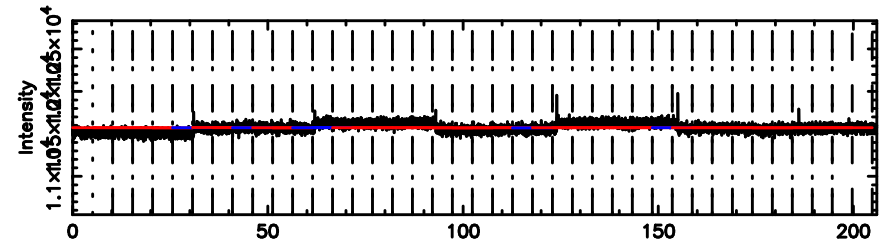

Frequency (Hz)

3C67

2024/06/29 22.70UT FUJI -KISO

K20240630074025