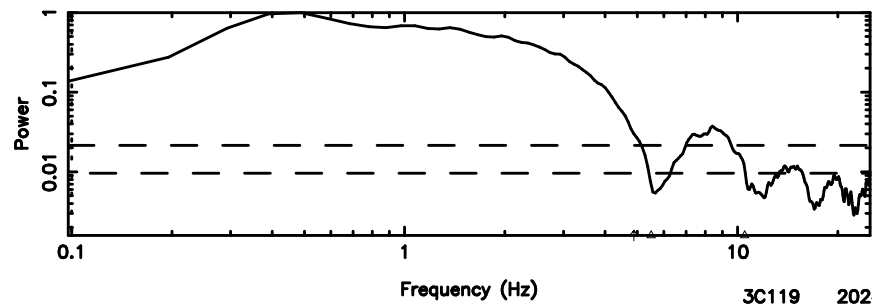

3C119 2024/06/30 0.84UT TOYOKAWA-KISO