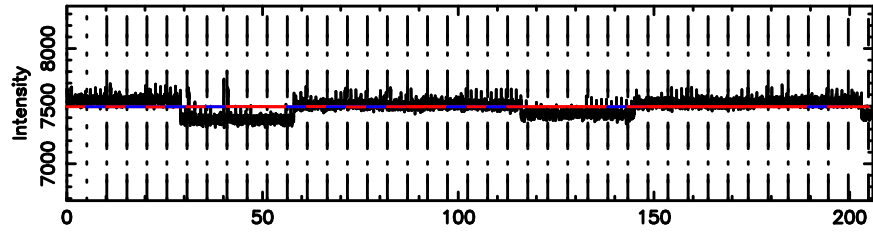

Frequency (Hz)

0038+328 2024/06/29 20.98UT TOYOKAWA-FUJI

T20240630055721

BLK: 4,SNR1: 0.14285 ,SNR2: 0.49554

K20240630055719

BLK: 4,SNR1: 0.36983 ,SNR2: 2.9676

0038+328 2024/06/29 20.98UT TOYOKAWA-KISO

F20240630055723