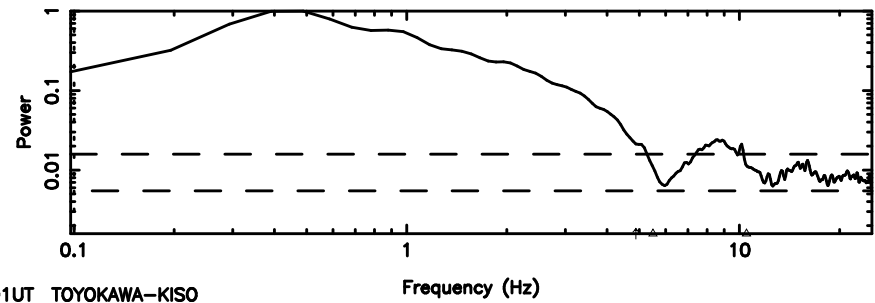

BLK:36,SNR1: 3.2870 ,SNR2: 14.450