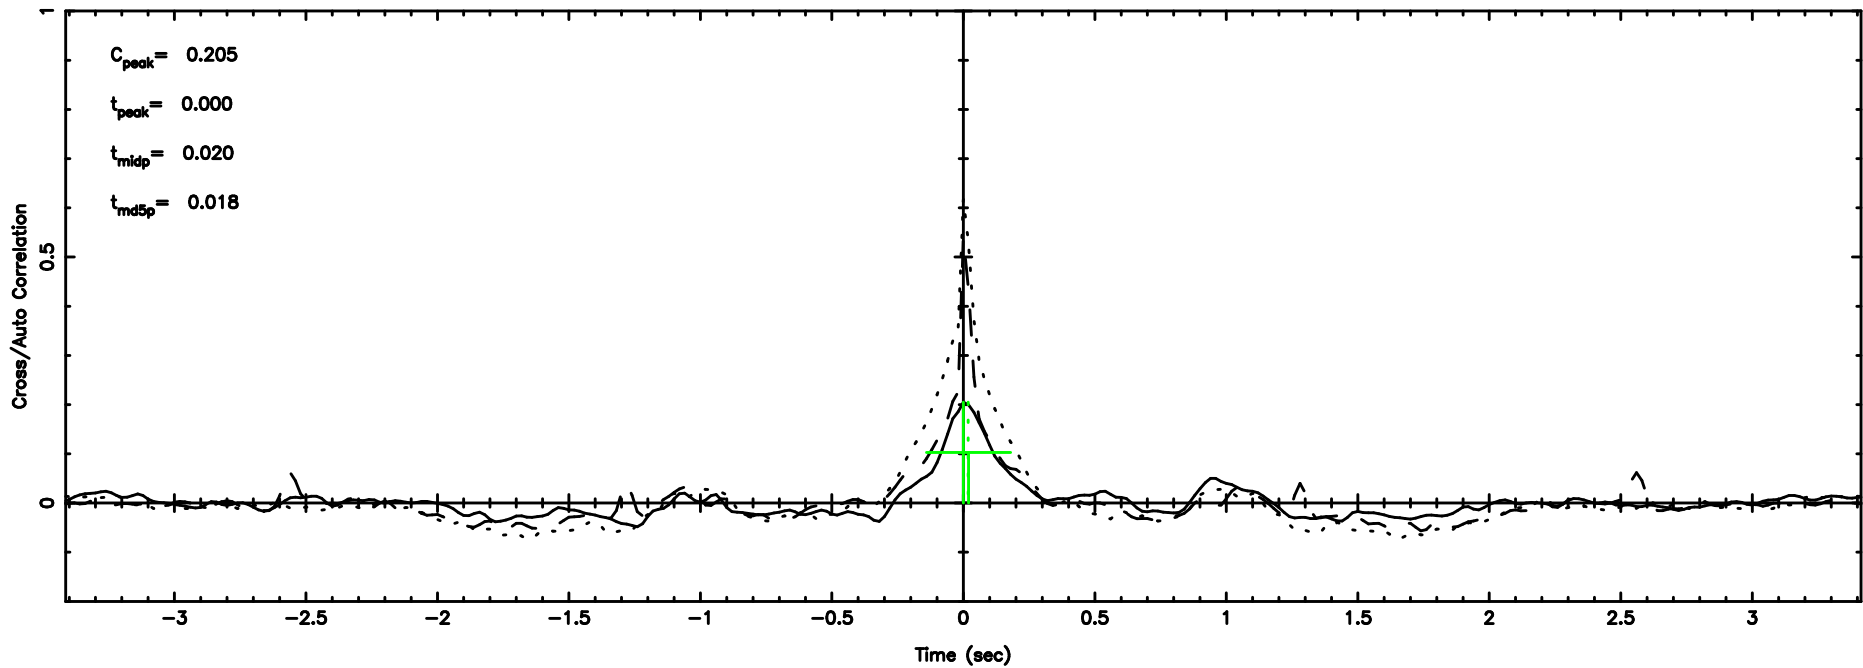

BLK:26,SNR1: 1.7590 ,SNR2: 4.8301

3C196 2024/06/30 4.52UT TOYOKAWA-KISO

F20240630132917

BLK:15,SNR1: 0.62945 ,SNR2: 2.5854

K20240630132913

BLK:15,SNR1: 2.6001 ,SNR2: 6.6195

3C196 2024/06/30 4.52UT FUJI -KISO