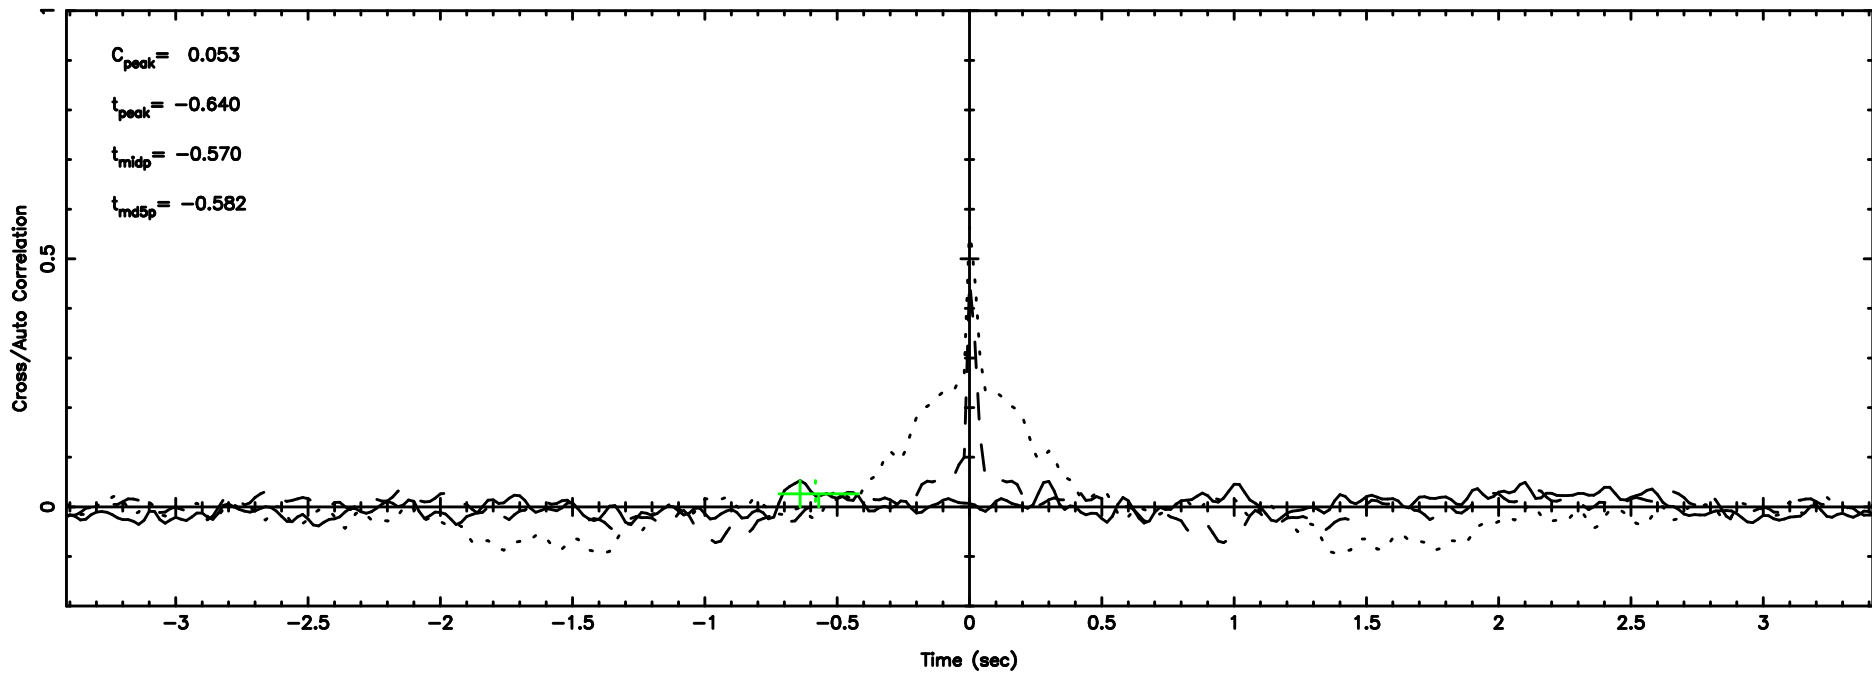

T20240630090541

BLK: 4,SNR1: 0.10669E-02,SNR2: 0.75356

K20240630090539

BLK: 4,SNR1: 0.46811 ,SNR2: 1.7964

0347+05 2024/06/30 0.12UT TOYOKAWA-KISO

F20240630090543

BLK: 3,SNR1: 1.6526 ,SNR2: 12.255

Frequency (Hz)