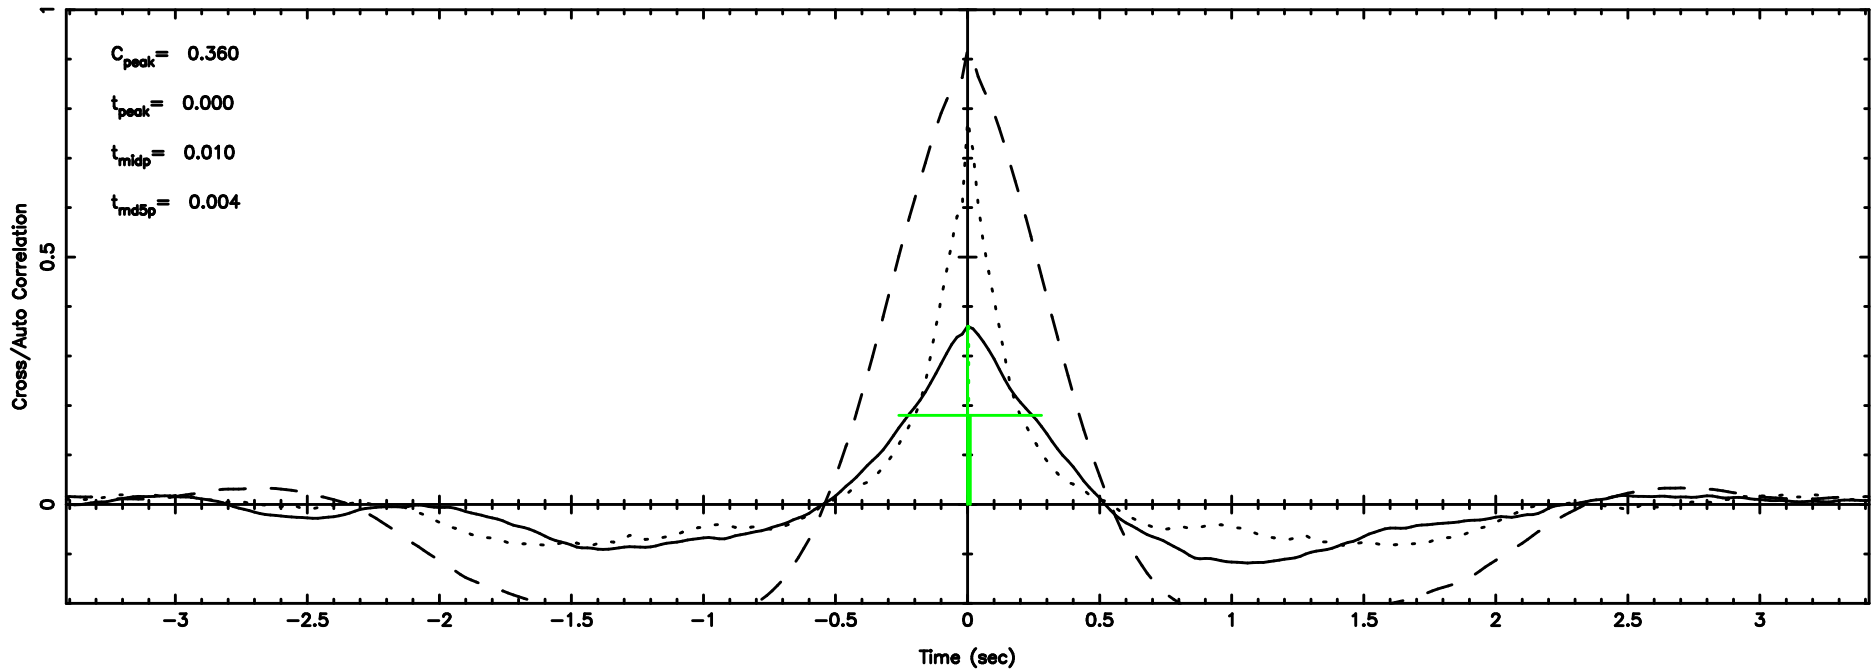

BLK:22,SNR1: 3.5723 ,SNR2: 9.1807