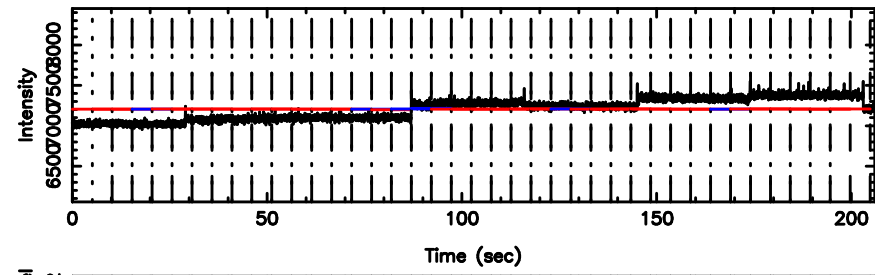

K20240630092114

BLK:11,SNR1: 3.7747 ,SNR2: 16.197

0403-132 2024/06/30 0.38UT FUJI -KISO

T20240630093026

BLK: 6,SNR1: 0.81244E-01,SNR2: 0.80564

0411+05 2024/06/30 0.54UT TOYOKAWA-FUJI

F20240630093028

BLK: 6,SNR1: 1.6116 ,SNR2: 5.3556