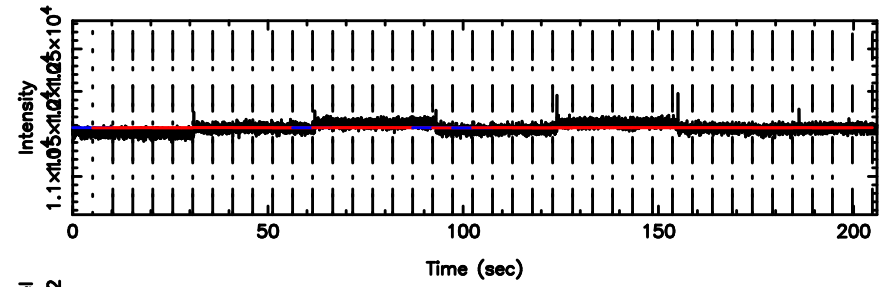

Frequency (Hz)

T20240630074027

BLK: 4,SNR1: 0.30096 ,SNR2: 1.8076

K20240630074025

BLK: 4,SNR1: 0.22817 ,SNR2: 1.0308

3C67 2024/06/29 22.70UT TOYOKAWA-KISO

F20240630074029

BLK: 6,SNR1: 0.32167 ,SNR2: 4.0965