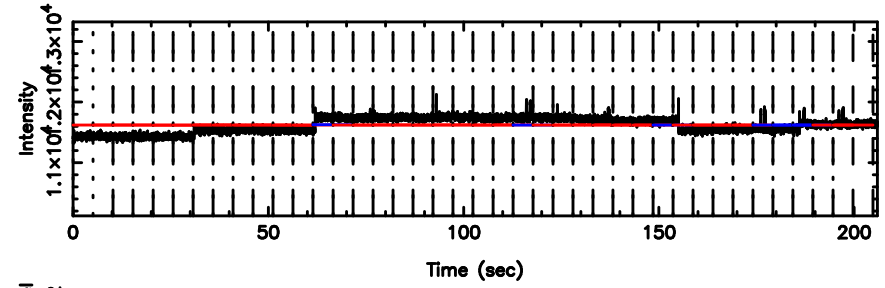

Frequency (Hz)

K20240630073242