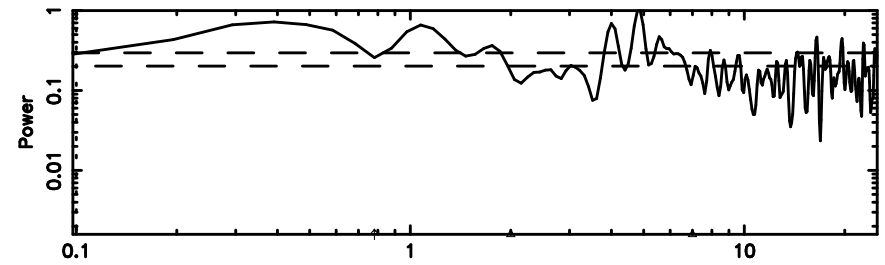

0213+178 2024/06/29 22.57UT FUJI -KISO

T20240630074027

BLK: 2,SNR1: 0.89634 ,SNR2: 2.3914

Frequency (Hz)

3C67

2024/06/29 22.70UT TOYOKAWA-FUJI

F20240630074029

BLK: 2,SNR1:-0.23938 ,SNR2: 0.80987