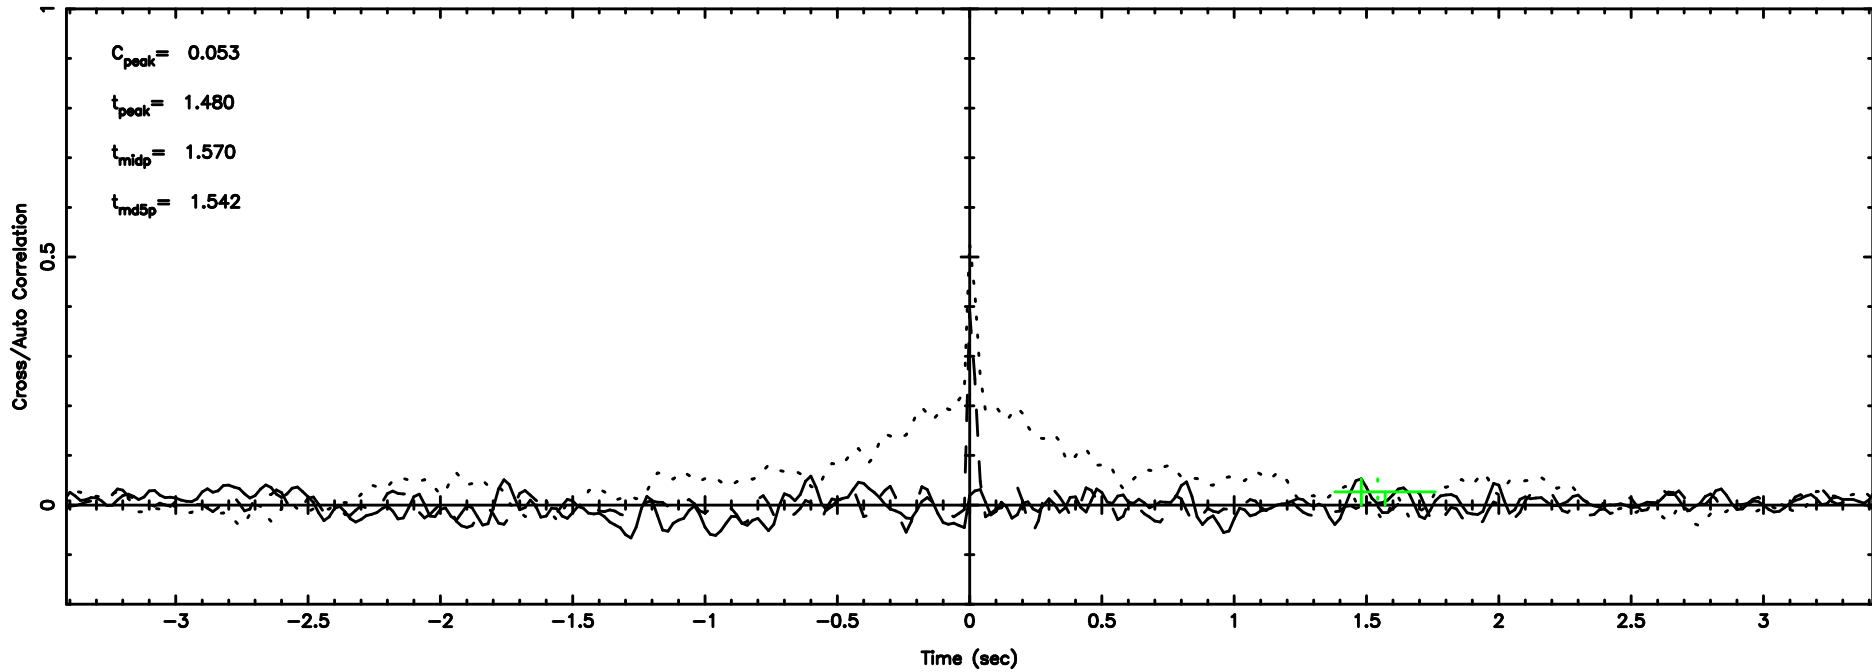

K20240630085237

BLK:19,SNR1: 1.8028 ,SNR2: 7.3129

0333+32 2024/06/29 23.91UT FUJI -KISO

T20240630090541

BLK: 2,SNR1:-0.34081E-01,SNR2: 0.11871

F20240630090543

BLK: 2,SNR1: 0.23043 ,SNR2: 1.0979

0347+05 2024/06/30 0.12UT TOYOKAWA-FUJI