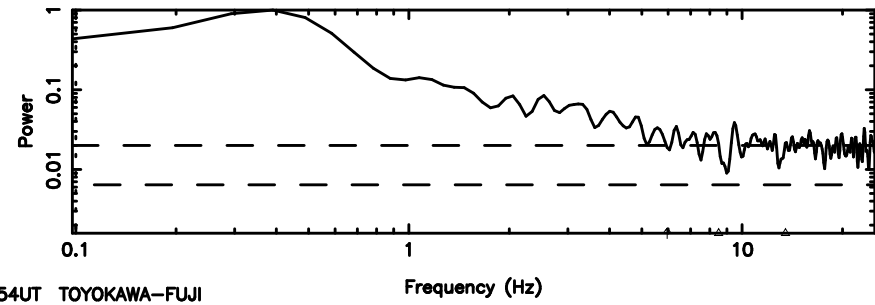

T20240630093026

BLK: 4, SNR1: 0.25768 , SNR2: 0.68392

0411+05 2024/06/30 0.54UT TOYOKAWA-KISO

K20240630093024

BLK: 4, SNR1: 1.0078 , SNR2: 7.0828

F20240630093028

BLK: 3,SNR1: 0.16704 ,SNR2: 2.0495

Frequency (Hz)