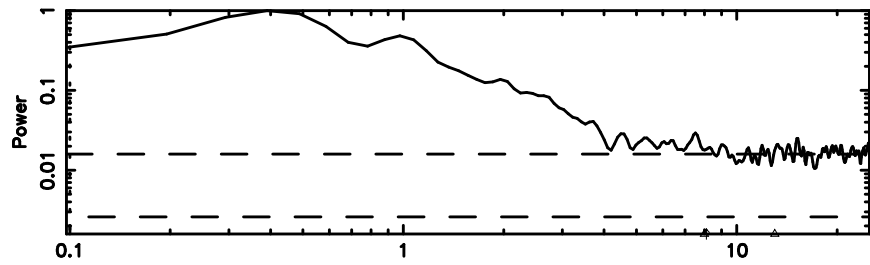

BLK:14,SNR1: 2.7150 ,SNR2: 6.6736