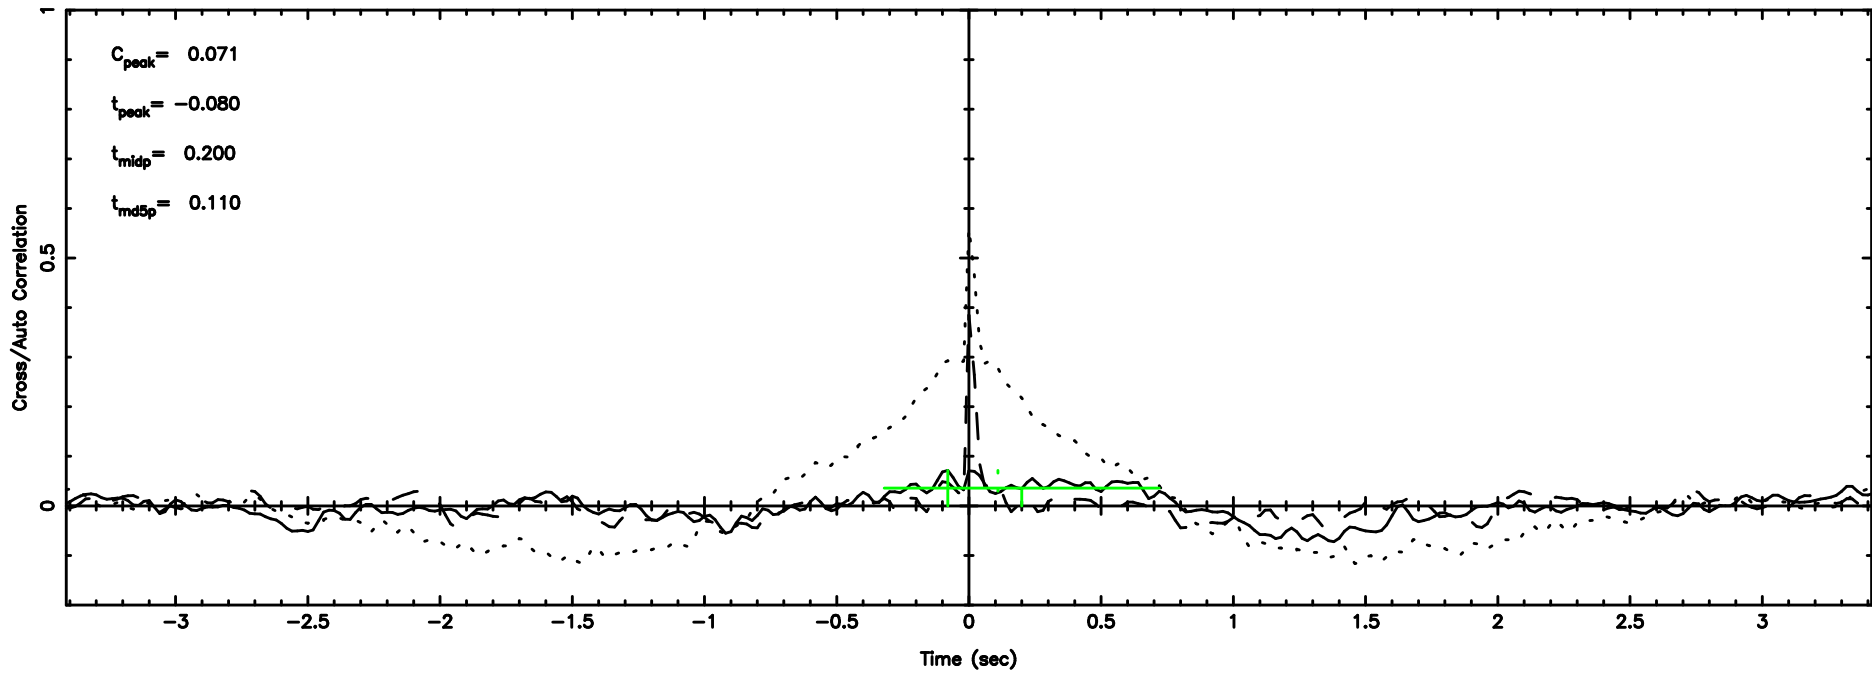

T20240630093026

BLK: 4, SNR1: 0.25768 , SNR2: 0.68392

0411+05 2024/06/30 0.54UT TOYOKAWA-KISO

K20240630093024

BLK: 4, SNR1: 1.0078 , SNR2: 7.0828

F20240630093028

BLK: 3,SNR1: 0.16704 ,SNR2: 2.0495

Frequency (Hz)