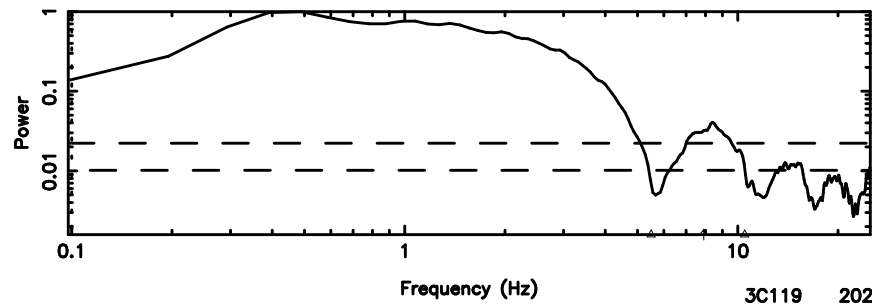

Frequency (Hz)

0418+236 2024/06/30 0.65UT TOYOKAWA-KISO

F20240630093722

BLK: 4,SNR1: 0.83776E-01,SNR2: 1.0386

K20240630093718

BLK: 4,SNR1: 0.90028E-01,SNR2: 0.40159

0418+236 2024/06/30 0.65UT FUJI -KISO

BLK:17,SNR1: 3.8668 ,SNR2: 10.651