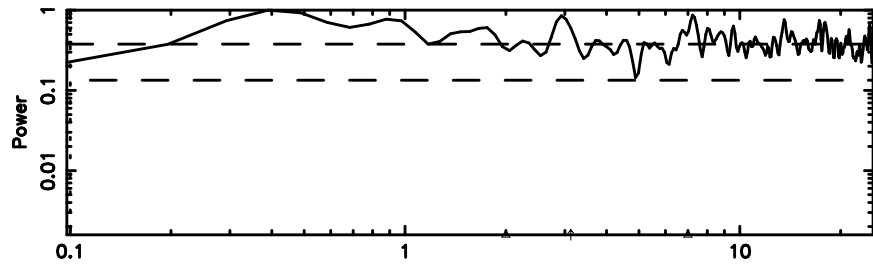

Frequency (Hz)

0038+328 2024/06/29 20.98UT TOYOKAWA-FUJI

T20240630055721

BLK: 4,SNR1: 0.14285 ,SNR2: 0.49554

K20240630055719

BLK: 4,SNR1: 0.36983 ,SNR2: 2.9676

0038+328 2024/06/29 20.98UT TOYOKAWA-KISO

F20240630055723