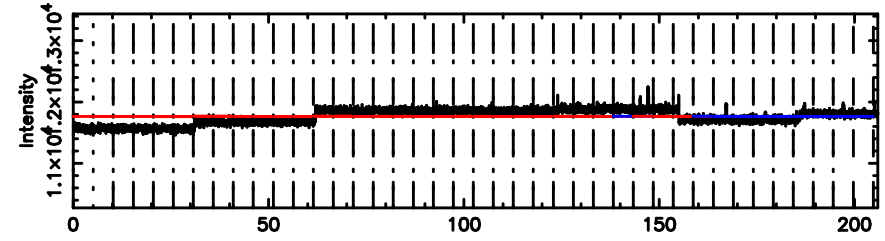

0202+15 2024/06/29 22.38UT TOYOKAWA-KISO

F20240630072057

BLK: 9,SNR1: 1.5826 ,SNR2: 5.4674

Frequency (Hz)

K20240630072052

BLK: 9,SNR1: 0.61417 ,SNR2: 2.3106

Frequency (Hz)

0202+15 2024/06/29 22.38UT FUJI -KISO