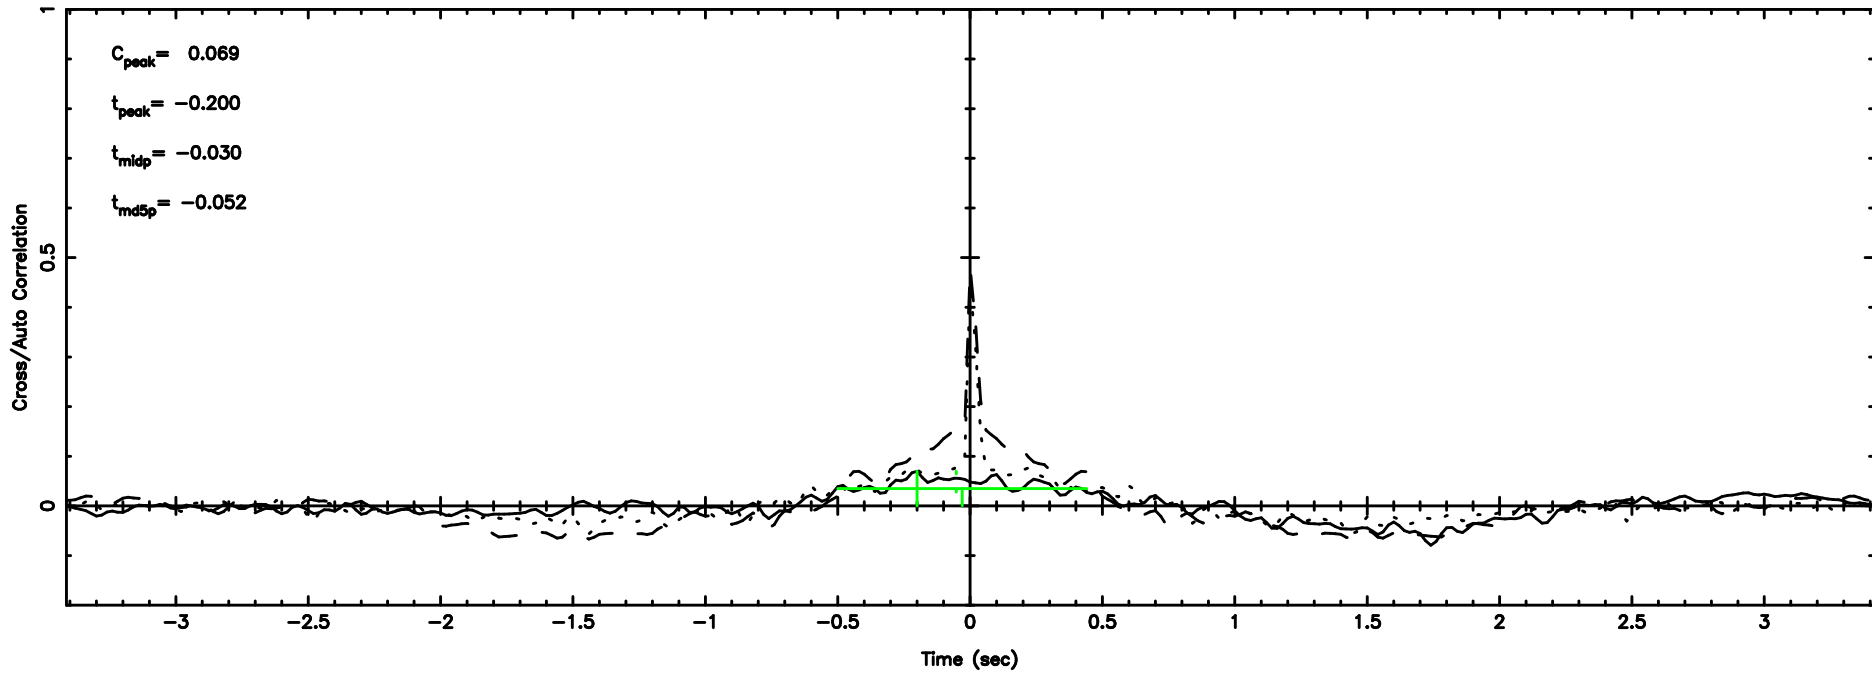

BLK: 8,SNR1: 0.17557 ,SNR2: 2.3735