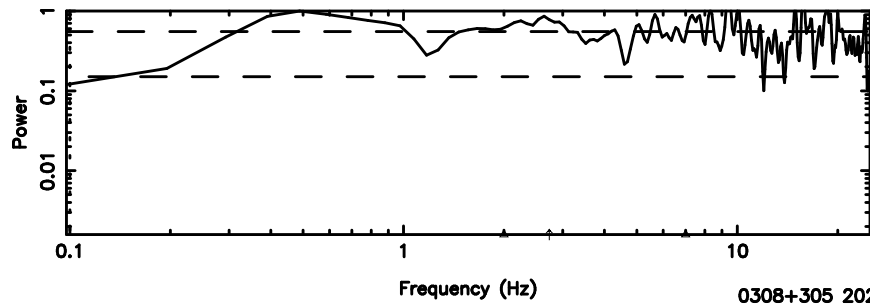

Frequency (Hz)

0258+350 2024/06/29 23.33UT FUJI -KISO

T20240630082746

BLK: 2,SNR1: 0.41078E-01,SNR2: 0.22743

F20240630082748

BLK: 2,SNR1: 1.4783 ,SNR2: 4.2151

0308+305 2024/06/29 23.49UT TOYOKAWA-FUJI

T20240630082746