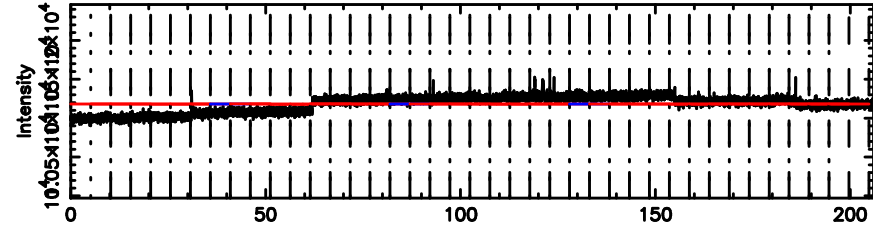

Frequency (Hz)

K20240630090539