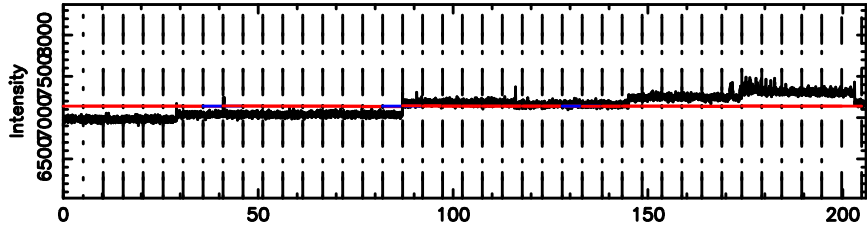

T20240630090541

BLK: 4,SNR1: 0.10669E-02,SNR2: 0.75356

K20240630090539

BLK: 4,SNR1: 0.46811 ,SNR2: 1.7964

0347+05 2024/06/30 0.12UT TOYOKAWA-KISO

F20240630090543

BLK: 3,SNR1: 1.6526 ,SNR2: 12.255

Frequency (Hz)