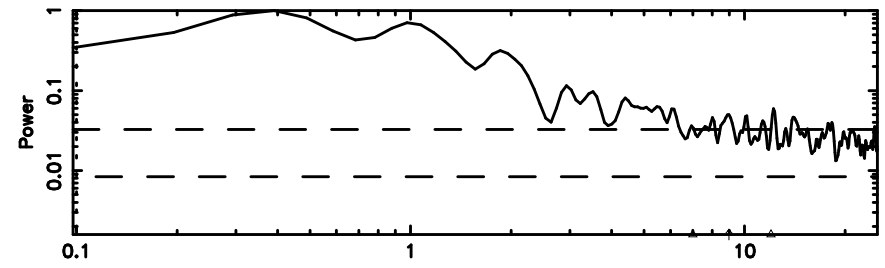

BLK: 6,SNR1: 1.5690 ,SNR2: 3.6602