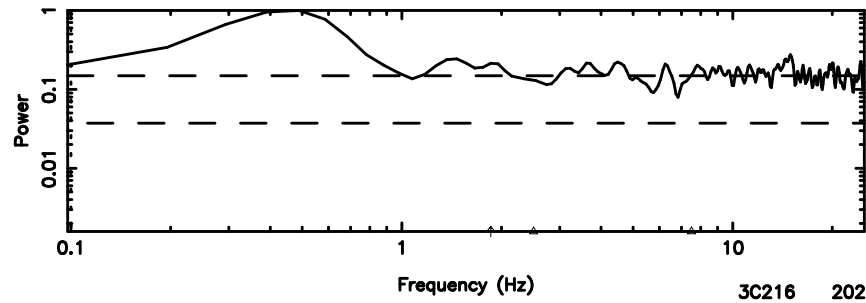

T20240630142452

BLK: 8,SNR1: 0.29821 ,SNR2: 0.84900

F20240630142454

BLK: 8,SNR1: 0.34148 ,SNR2: 4.6367

3C216 2024/06/30 5.44UT TOYOKAWA-FUJI

T20240630142452

BLK: 9,SNR1: 0.20188 ,SNR2: 1.4810

K20240630142449