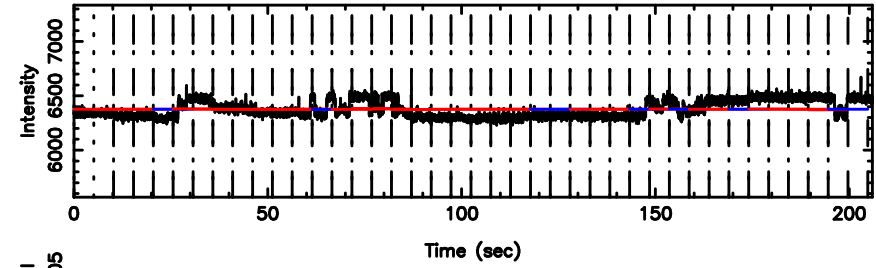

F20240630130917