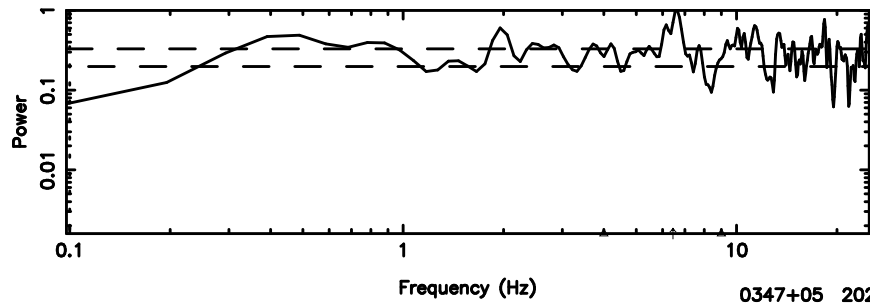

K20240630085237

BLK:19,SNR1: 1.8028 ,SNR2: 7.3129

0333+32 2024/06/29 23.91UT FUJI -KISO

T20240630090541

BLK: 2,SNR1:-0.34081E-01,SNR2: 0.11871

F20240630090543

BLK: 2,SNR1: 0.23043 ,SNR2: 1.0979

0347+05 2024/06/30 0.12UT TOYOKAWA-FUJI