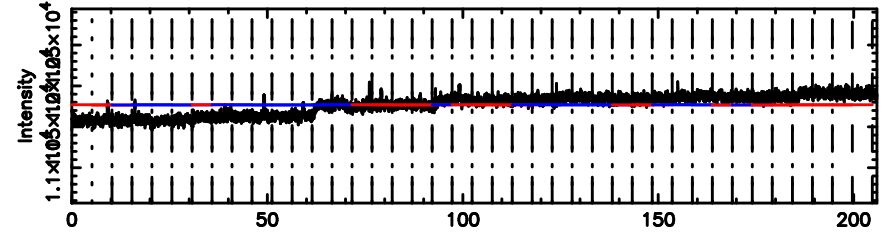

BLK:29,SNR1: 0.45346 ,SNR2: 2.0386

Frequency (Hz)

F20240630065405

BLK:21,SNR1: 0.91029 ,SNR2: 1.7859

Frequency (Hz)

3C48

2024/06/29 21.93UT FUJI -KISO

K20240630065400