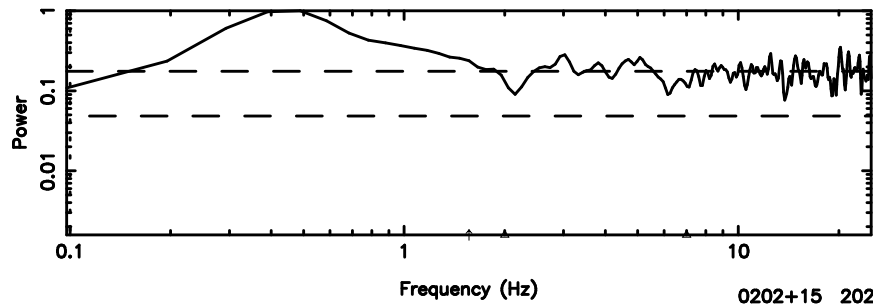

T20240630072055

BLK: 5,SNR1: 0.87209E-01,SNR2: 1.6471

K20240630072052

BLK: 5,SNR1: 0.54425 ,SNR2: 2.0764

0202+15 2024/06/29 22.38UT TOYOKAWA-KISO