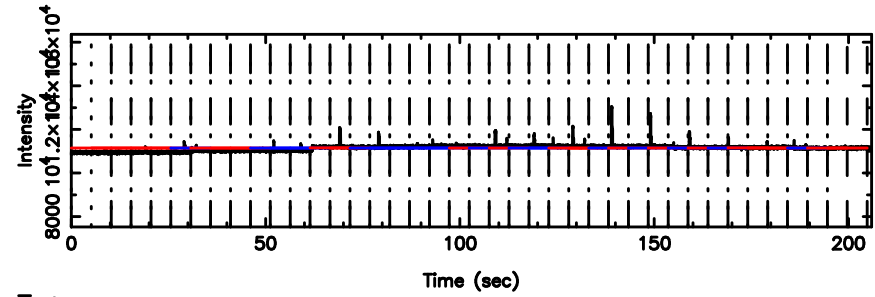

0605-08 2024/06/30 2.42UT TOYOKAWA-KISO

K20240630112320