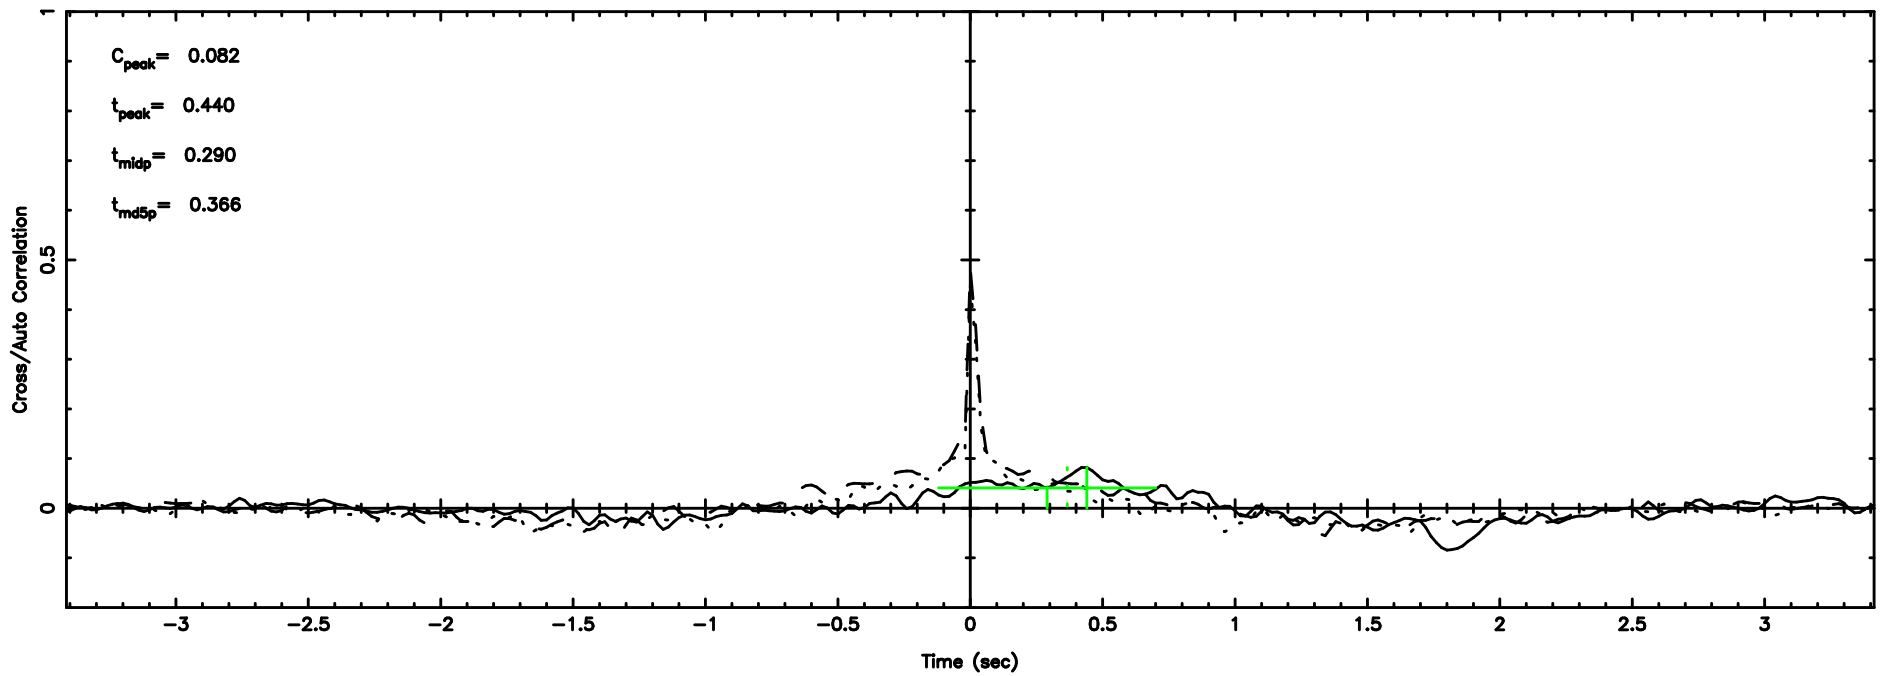

0308+305 2024/06/29 23.49UT FUJI -KISO