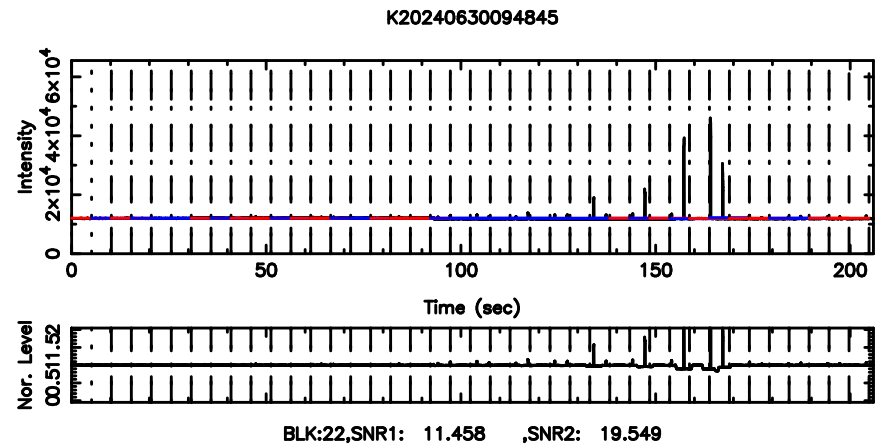

3C119 2024/06/30 0.84UT TOYOKAWA-KISO