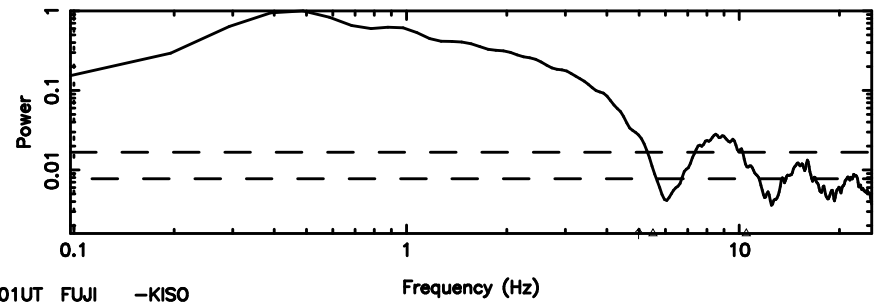

BLK:31,SNR1: 3.7401 ,SNR2: 16.233