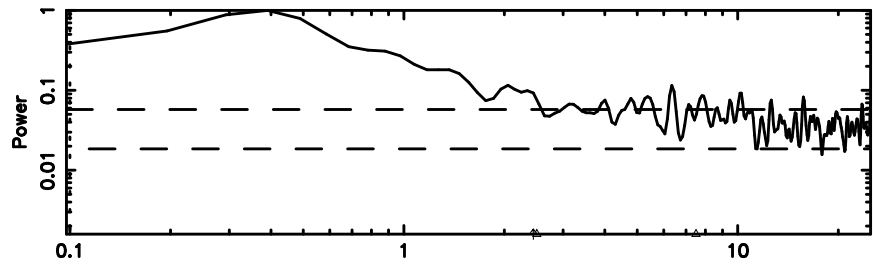

Frequency (Hz)

T20240630074027

BLK: 4,SNR1: 0.30096 ,SNR2: 1.8076

K20240630074025

BLK: 4,SNR1: 0.22817 ,SNR2: 1.0308

3C67 2024/06/29 22.70UT TOYOKAWA-KISO

F20240630074029

BLK: 6,SNR1: 0.32167 ,SNR2: 4.0965