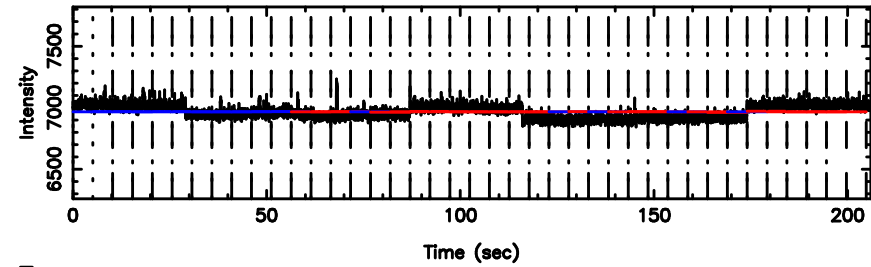

F20240630134026