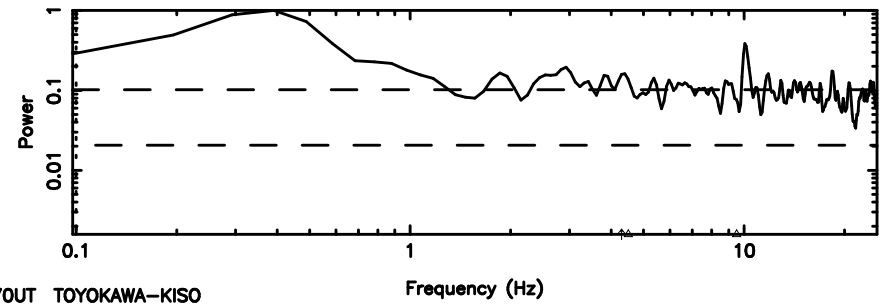

Frequency (Hz)

T20240630074027

BLK: 4,SNR1: 0.30096 ,SNR2: 1.8076

K20240630074025

BLK: 4,SNR1: 0.22817 ,SNR2: 1.0308

3C67 2024/06/29 22.70UT TOYOKAWA-KISO

F20240630074029

BLK: 6,SNR1: 0.32167 ,SNR2: 4.0965