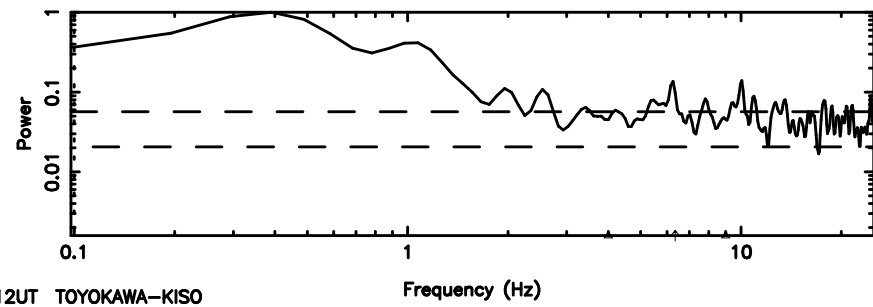

T20240630090541

BLK: 4,SNR1: 0.10669E-02,SNR2: 0.75356

K20240630090539

BLK: 4,SNR1: 0.46811 ,SNR2: 1.7964

0347+05 2024/06/30 0.12UT TOYOKAWA-KISO

F20240630090543

BLK: 3,SNR1: 1.6526 ,SNR2: 12.255

Frequency (Hz)