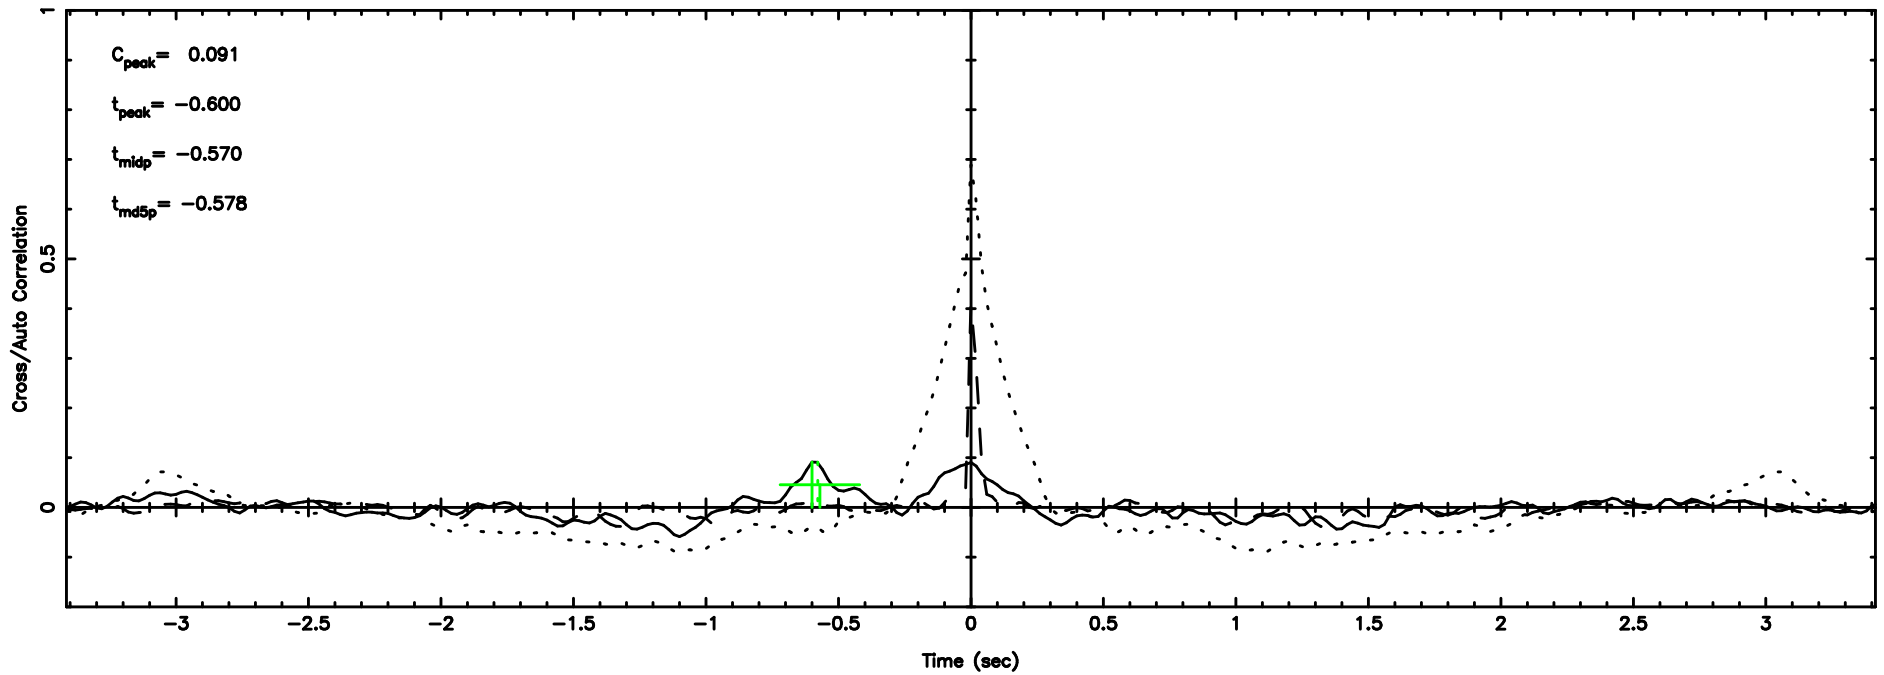

F20240630075844

BLK: 7,SNR1: 1.4049 ,SNR2: 3.6045

3C71 2024/06/29 23.01UT TOYOKAWA-FUJI

T20240630075842

BLK: 8,SNR1: 0.77746E-01,SNR2: 0.27774

K20240630075840

BLK: 8,SNR1: 1.6166 ,SNR2: 3.8735

3C71 2024/06/29 23.01UT TOYOKAWA-KISO