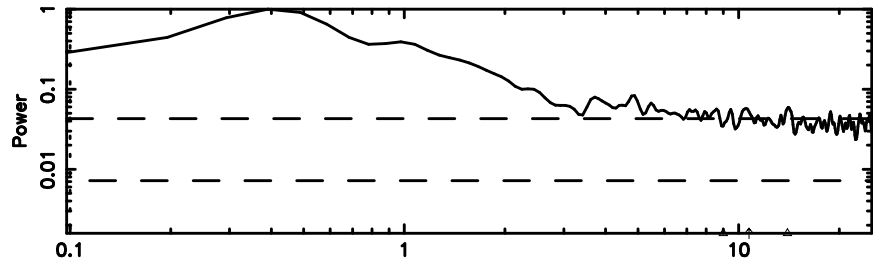

BLK:29,SNR1: 0.45346 ,SNR2: 2.0386

Frequency (Hz)

F20240630065405

BLK:21,SNR1: 0.91029 ,SNR2: 1.7859

Frequency (Hz)

3C48

2024/06/29 21.93UT FUJI -KISO

K20240630065400