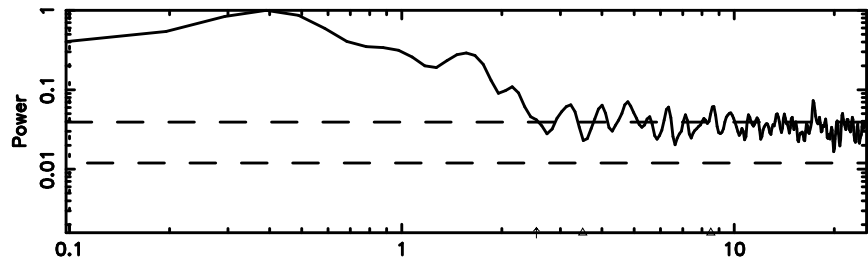

BLK: 6, SNR1: 0.15937 , SNR2: 0.94499

0556+191 2024/06/30 2.29UT TOYOKAWA-KISO

Frequency (Hz)

F20240630111539

BLK: 7,SNR1: 0.84955 ,SNR2: 7.1800

K20240630111534

BLK: 7,SNR1: 0.13795 ,SNR2: 1.3563

0556+191 2024/06/30 2.29UT FUJI -KISO