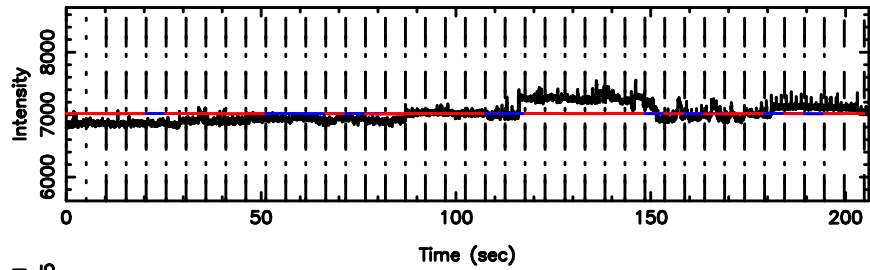

0403-132 2024/06/30 0.38UT TOYOKAWA-FUJI

T20240630092116

BLK:18,SNR1: 3.0842 ,SNR2: 13.066

K20240630092114

BLK:18,SNR1: 3.6032 ,SNR2: 15.440

0403-132 2024/06/30 0.38UT TOYOKAWA-KISO

F20240630092118

BLK:11,SNR1: 1.8018 ,SNR2: 8.1852