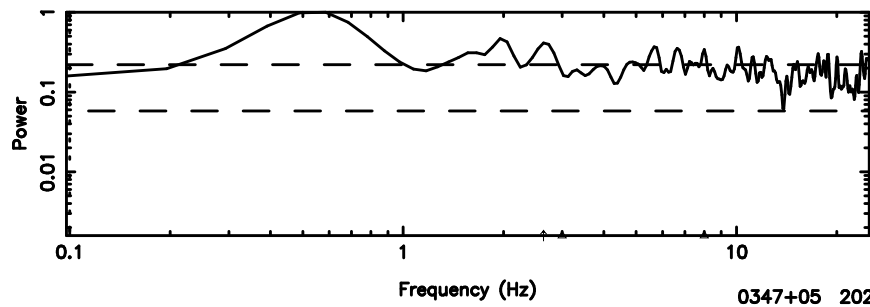

BLK: 4,SNR1: 0.10669E-02,SNR2: 0.75356