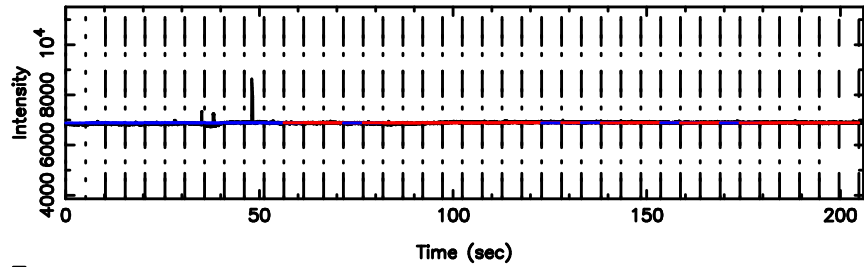

T20240630134024