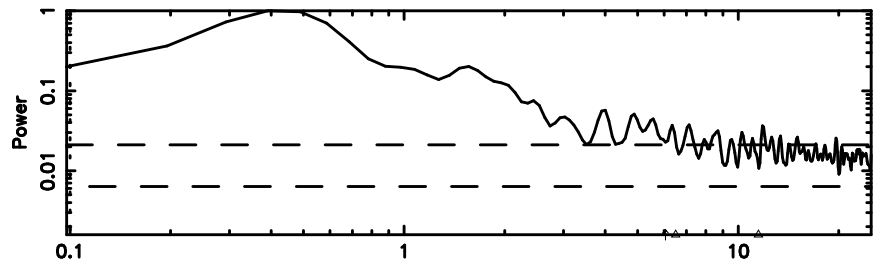

0202+15 2024/06/29 22.38UT TOYOKAWA-KISO

F20240630072057

BLK: 9,SNR1: 1.5826 ,SNR2: 5.4674

Frequency (Hz)

K20240630072052

BLK: 9,SNR1: 0.61417 ,SNR2: 2.3106

Frequency (Hz)

0202+15 2024/06/29 22.38UT FUJI -KISO