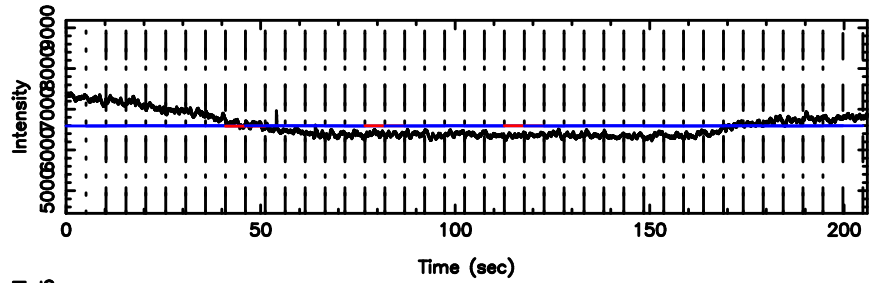

T20240630105848