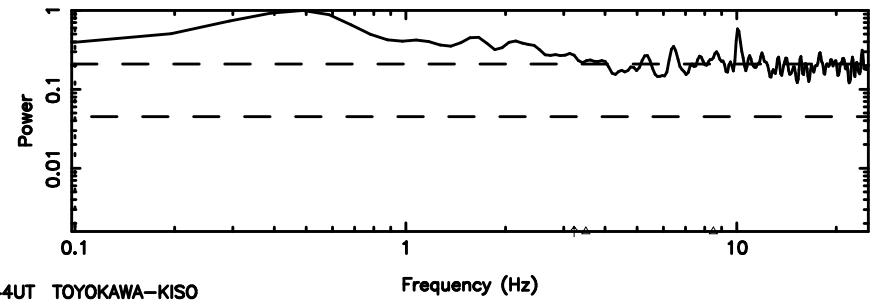

BLK: 9,SNR1: 0.18864 ,SNR2: 1.1122