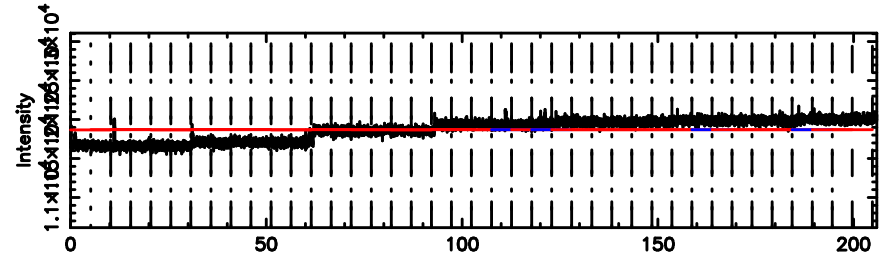

Frequency (Hz)

0038+328 2024/06/29 20.98UT TOYOKAWA-FUJI

T20240630055721

BLK: 4,SNR1: 0.14285 ,SNR2: 0.49554

K20240630055719

BLK: 4,SNR1: 0.36983 ,SNR2: 2.9676

0038+328 2024/06/29 20.98UT TOYOKAWA-KISO

F20240630055723