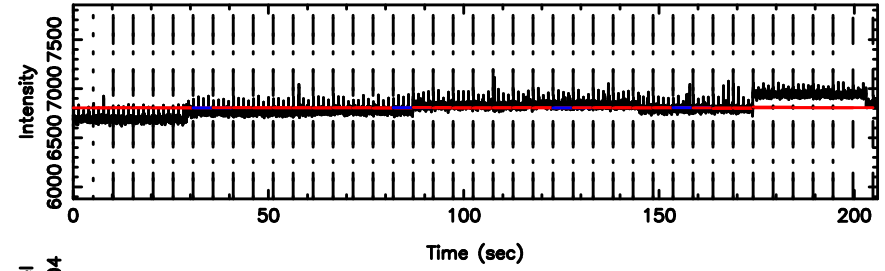

F20240630073247

BLK: 4,SNR1: 0.30938E-01,SNR2: 1.6311