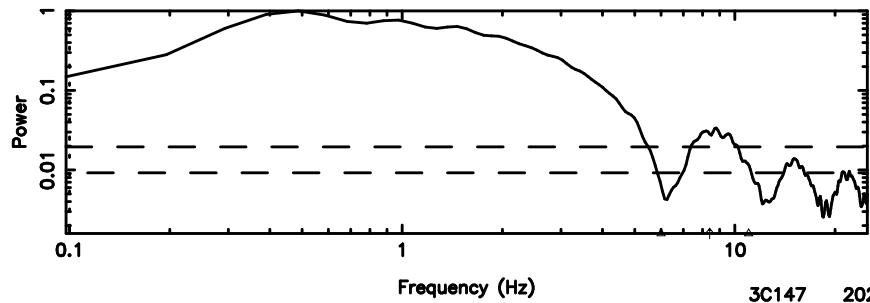

BLK:31,SNR1: 4.1231 ,SNR2: 10.600