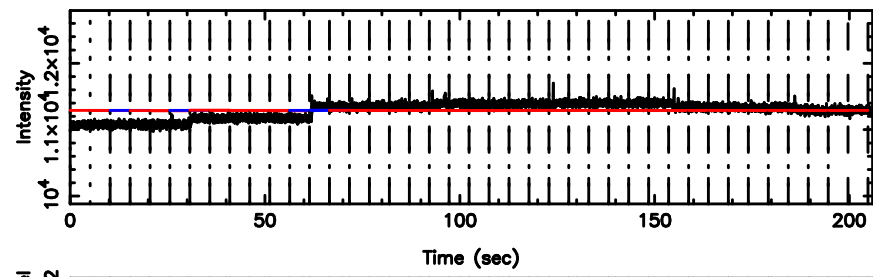

T20240630093026

BLK: 4, SNR1: 0.25768 , SNR2: 0.68392

0411+05 2024/06/30 0.54UT TOYOKAWA-KISO

K20240630093024

BLK: 4, SNR1: 1.0078 , SNR2: 7.0828

F20240630093028

BLK: 3,SNR1: 0.16704 ,SNR2: 2.0495

Frequency (Hz)