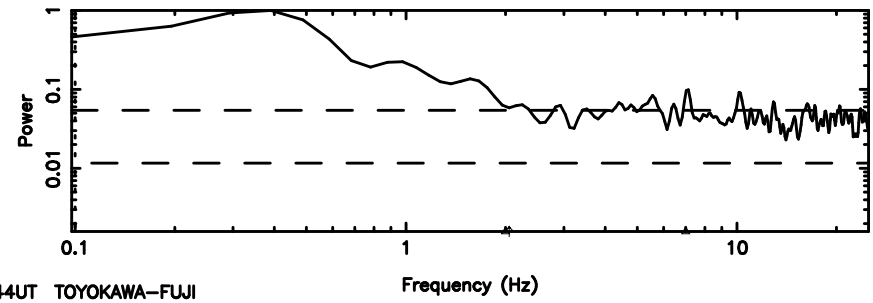

T20240630142452

BLK: 8,SNR1: 0.29821 ,SNR2: 0.84900

F20240630142454

BLK: 8,SNR1: 0.34148 ,SNR2: 4.6367

3C216 2024/06/30 5.44UT TOYOKAWA-FUJI

T20240630142452

BLK: 9,SNR1: 0.20188 ,SNR2: 1.4810

K20240630142449