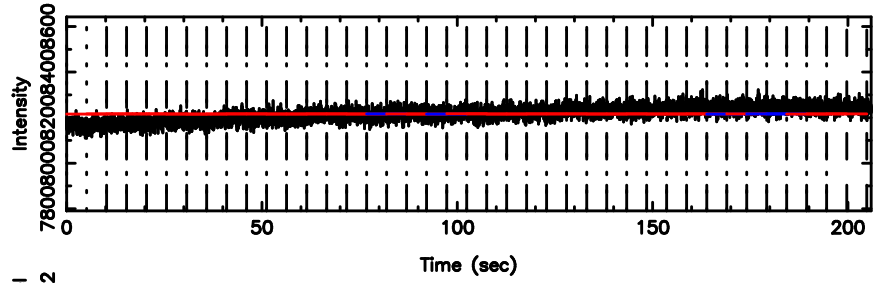

T20240630072055

BLK: 5,SNR1: 0.87209E-01,SNR2: 1.6471