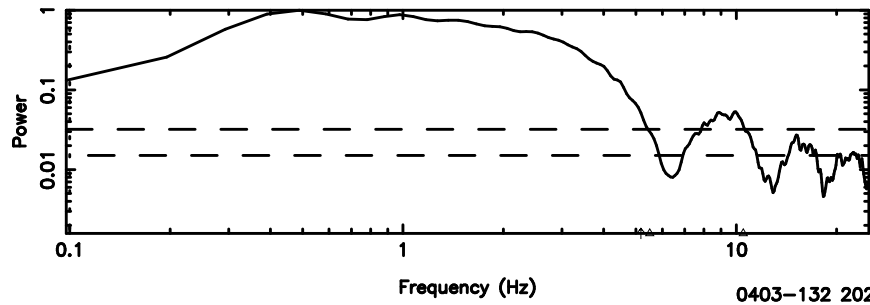

BLK:18,SNR1: 3.0842 ,SNR2: 13.066