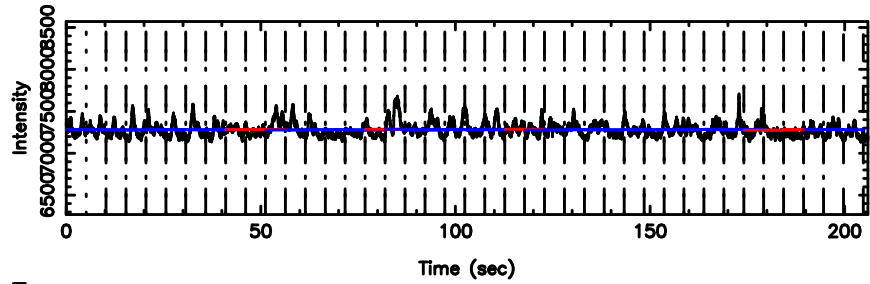

T20240630103655