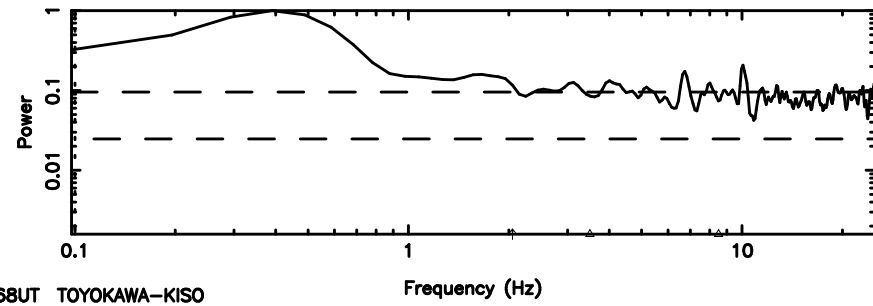

BLK: 8,SNR1: 0.17557 ,SNR2: 2.3735