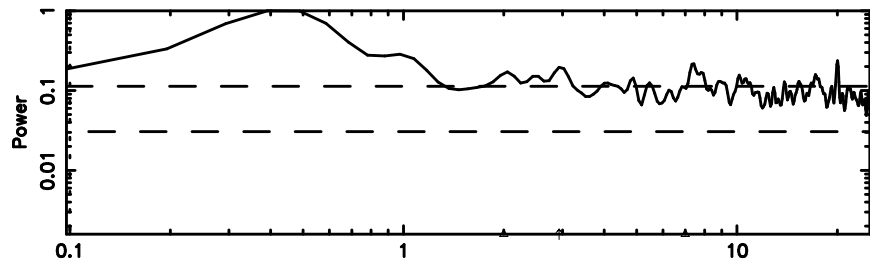

0308+305 2024/06/29 23.49UT FUJI -KISO

T20240630083918

BLK: 8,SNR1: 0.14219 ,SNR2: 1.3991

F20240630083920

BLK: 8,SNR1: 0.60543 ,SNR2: 4.5467

0320+05 2024/06/29 23.68UT TOYOKAWA-FUJI

T20240630083918

BLK: 8,SNR1: 0.22919 ,SNR2: 1.0909