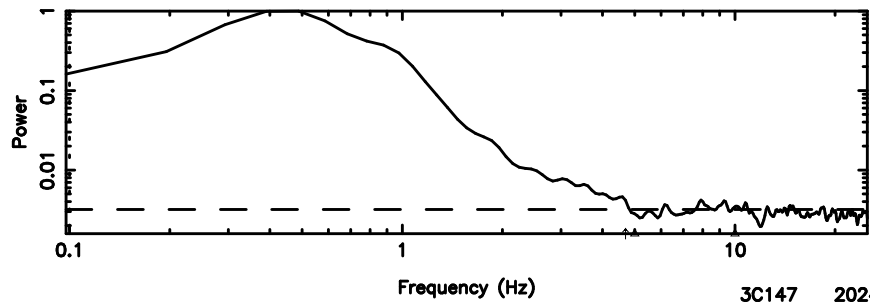

BLK:36,SNR1: 9.4036 ,SNR2: 40.788