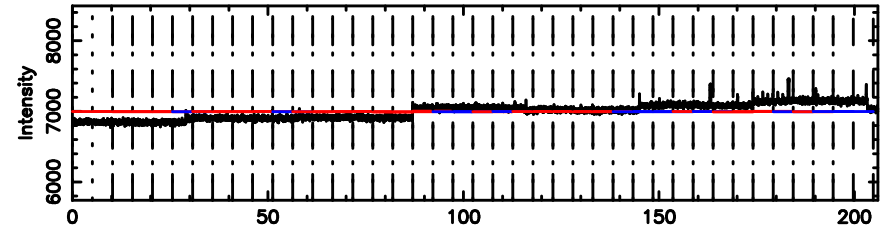

Frequency (Hz)

F20240630064731