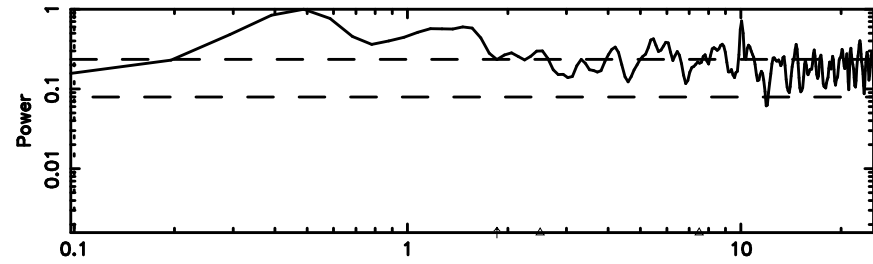

BLK: 3,SNR1: 0.36428E-01,SNR2: 1.2065