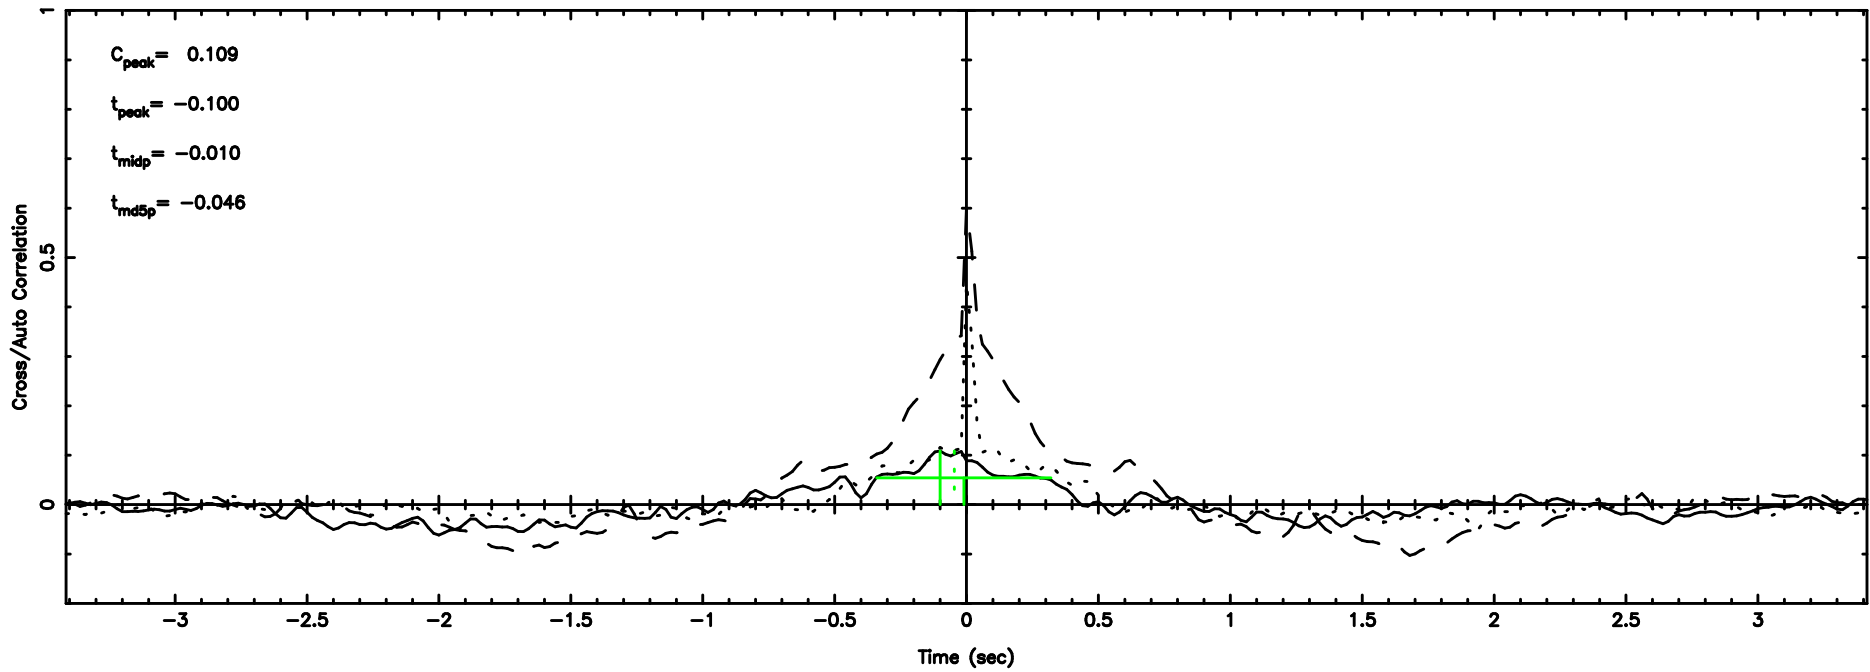

BLK: 6, SNR1: 0.15937 , SNR2: 0.94499

0556+191 2024/06/30 2.29UT TOYOKAWA-KISO

Frequency (Hz)

F20240630111539

BLK: 7,SNR1: 0.84955 ,SNR2: 7.1800

K20240630111534

BLK: 7,SNR1: 0.13795 ,SNR2: 1.3563

0556+191 2024/06/30 2.29UT FUJI -KISO