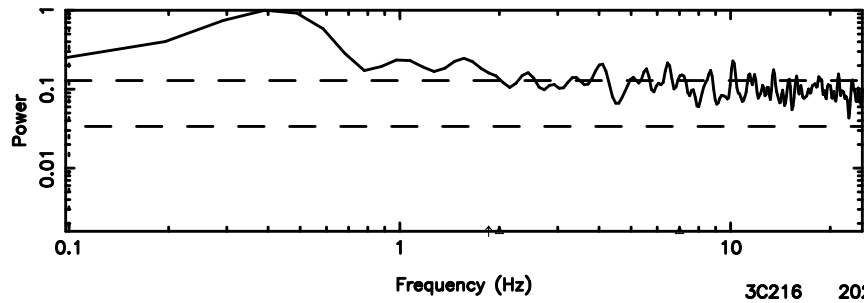

BLK: 9,SNR1: 0.18864 ,SNR2: 1.1122

3C216 2024/06/30 5.44UT TOYOKAWA-KISO

F20240630142454

BLK: 6,SNR1: 0.29880E-01,SNR2: 1.7531

K20240630142449

BLK: 6,SNR1: 0.18181 ,SNR2: 0.96350

3C216 2024/06/30 5.44UT FUJI -KISO