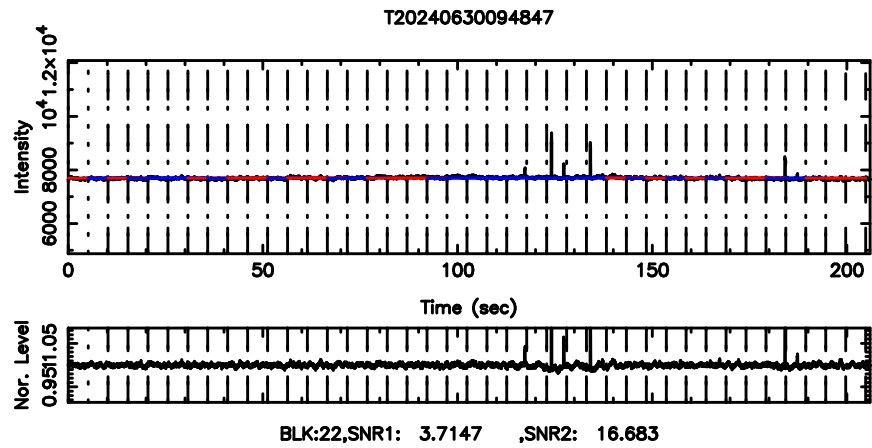

3C119 2024/06/30 0.84UT TOYOKAWA-KISO