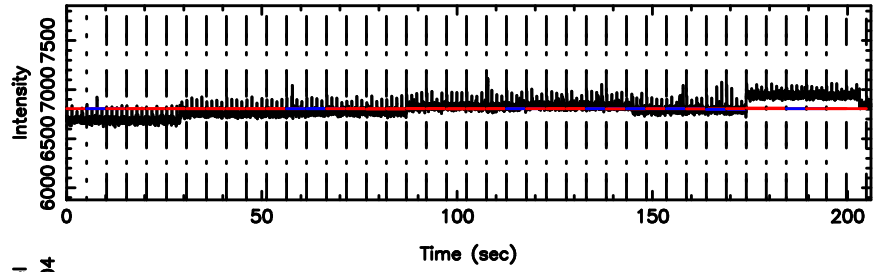

K20240630073242

BLK: 6,SNR1: 1.5690 ,SNR2: 3.6602

Frequency (Hz)

0213+178 2024/06/29 22.57UT TOYOKAWA-KISO

F20240630073247

BLK: 9,SNR1:-0.68935E-01,SNR2: 1.2101

K20240630073242

BLK: 9,SNR1: 0.77805 ,SNR2: 3.3388