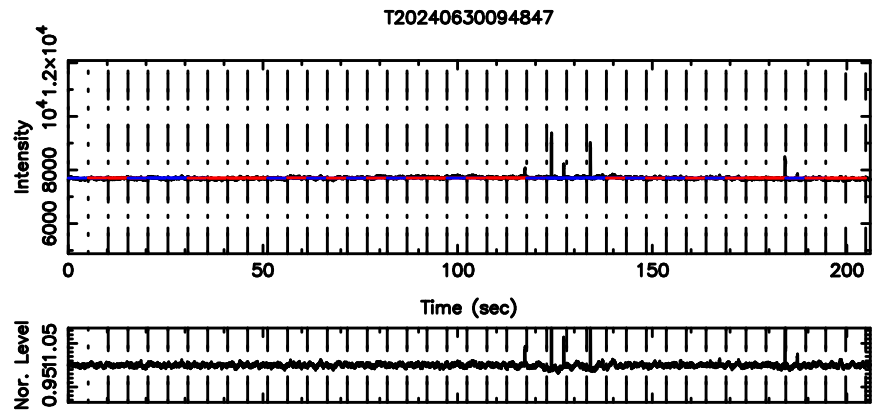

Frequency (Hz)

0418+236 2024/06/30 0.65UT TOYOKAWA-KISO

F20240630093722

BLK: 4,SNR1: 0.83776E-01,SNR2: 1.0386

K20240630093718

BLK: 4,SNR1: 0.90028E-01,SNR2: 0.40159

0418+236 2024/06/30 0.65UT FUJI -KISO

BLK:17,SNR1: 3.8668 ,SNR2: 10.651