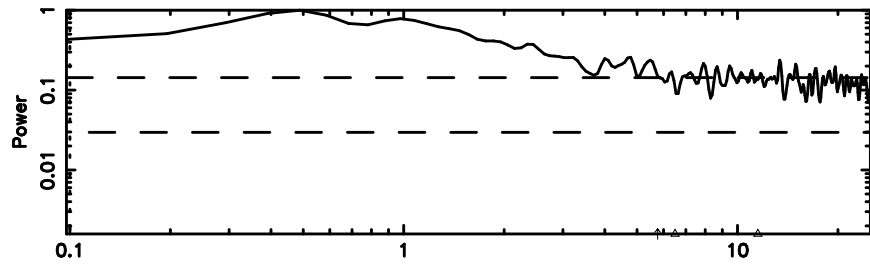

BLK:16,SNR1: 0.42567 ,SNR2: 1.5863