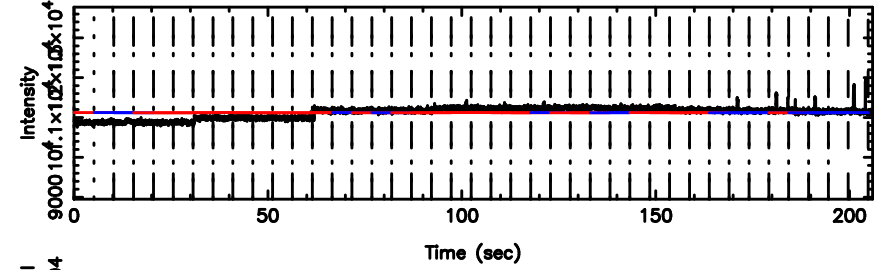

BLK:22,SNR1: 1.6245 ,SNR2: 5.9930

0741-06 2024/06/30 4.02UT TOYOKAWA-KISO

F20240630125933

BLK:13,SNR1: 0.24165 ,SNR2: 1.5460

K20240630125928

BLK:13,SNR1: 1.5762 ,SNR2: 7.1545

0741-06 2024/06/30 4.02UT FUJI -KISO