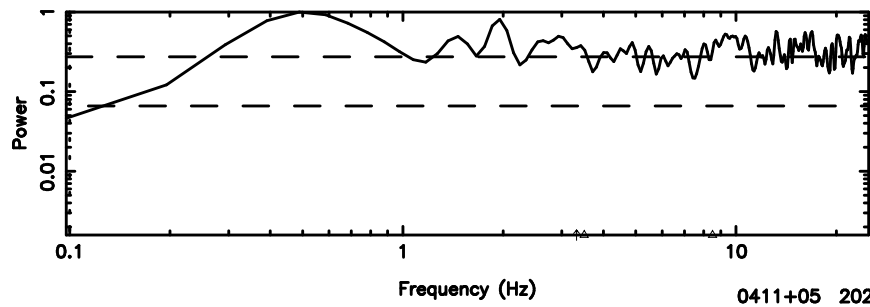

T20240630093026

BLK: 4, SNR1: 0.25768 , SNR2: 0.68392

0411+05 2024/06/30 0.54UT TOYOKAWA-KISO

K20240630093024

BLK: 4, SNR1: 1.0078 , SNR2: 7.0828

F20240630093028

BLK: 3,SNR1: 0.16704 ,SNR2: 2.0495

Frequency (Hz)