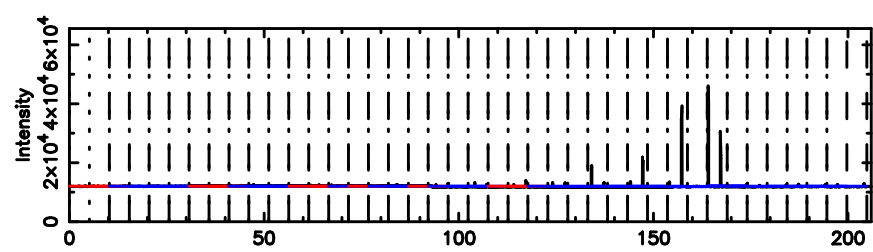

3C119 2024/06/30 0.84UT FUJI -KISO

K20240630094845