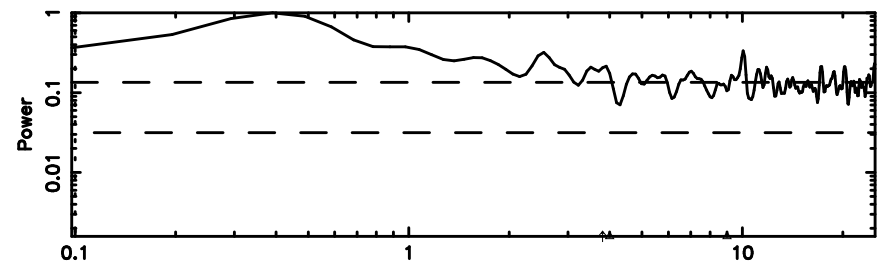

BLK: 2,SNR1:-0.19839E-01,SNR2: 0.42292

K20240630082744

BLK: 2,SNR1: 0.55967 ,SNR2: 2.3670

0308+305 2024/06/29 23.49UT TOYOKAWA-KISO

F20240630082748

BLK: 8,SNR1: 0.24631 ,SNR2: 1.0748

K20240630082744

BLK: 8,SNR1: 0.25666 ,SNR2: 1.3595