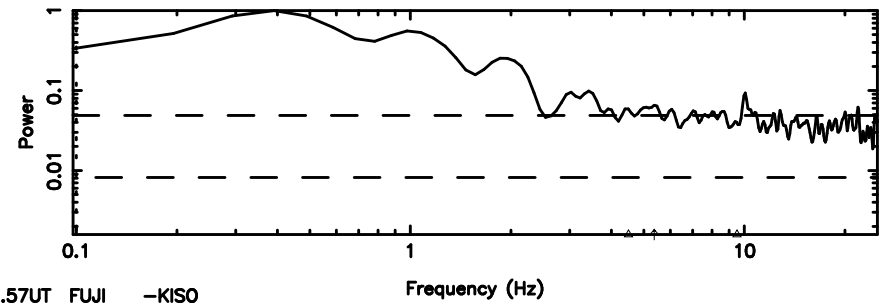

K20240630073242

BLK: 6,SNR1: 1.5690 ,SNR2: 3.6602

Frequency (Hz)

0213+178 2024/06/29 22.57UT TOYOKAWA-KISO

F20240630073247

BLK: 9,SNR1:-0.68935E-01,SNR2: 1.2101

K20240630073242

BLK: 9,SNR1: 0.77805 ,SNR2: 3.3388