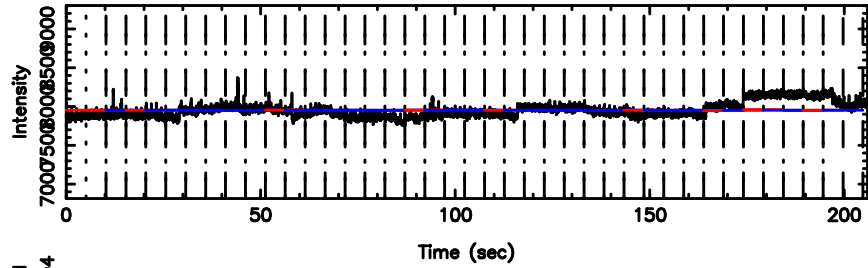

0531+194 2024/06/30 1.87UT TOYOKAWA-KISO

K20240630105025

BLK:25,SNR1: 1.2129 ,SNR2: 4.5225

Frequency (Hz)

F20240630105030

BLK:29,SNR1: 0.94327 ,SNR2: 4.0631

K20240630105025

BLK:29,SNR1: 1.1449 ,SNR2: 4.5142