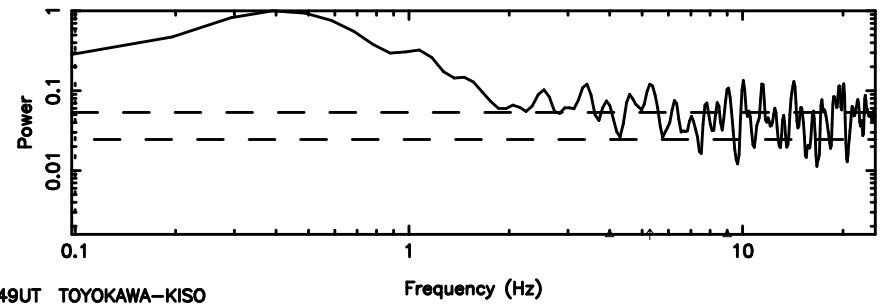

0308+305 2024/06/29 23.49UT TOYOKAWA-KISO