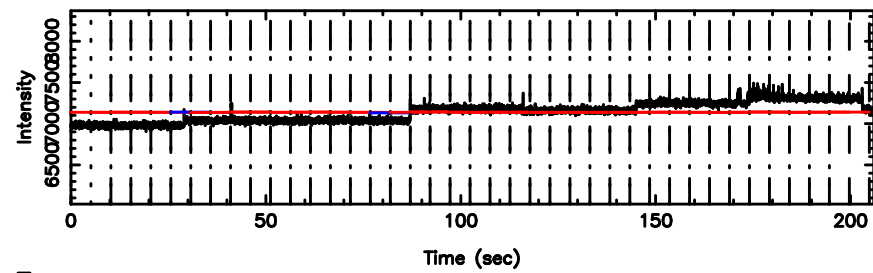

K20240630085237

BLK:19,SNR1: 1.8028 ,SNR2: 7.3129

0333+32 2024/06/29 23.91UT FUJI -KISO

T20240630090541

BLK: 2,SNR1:-0.34081E-01,SNR2: 0.11871

F20240630090543

BLK: 2,SNR1: 0.23043 ,SNR2: 1.0979

0347+05 2024/06/30 0.12UT TOYOKAWA-FUJI