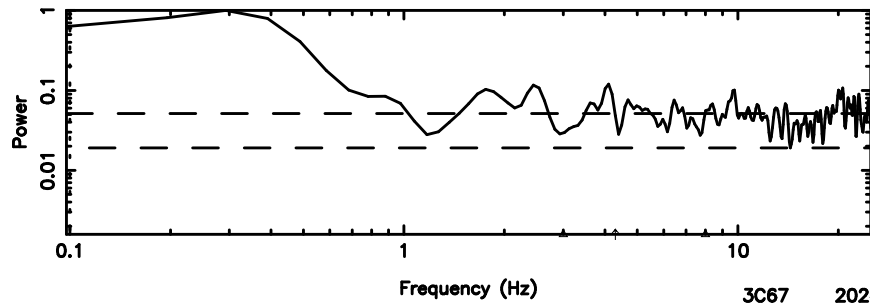

T20240630074027

BLK: 4,SNR1: 0.30096 ,SNR2: 1.8076

K20240630074025

BLK: 4,SNR1: 0.22817 ,SNR2: 1.0308

3C67 2024/06/29 22.70UT TOYOKAWA-KISO