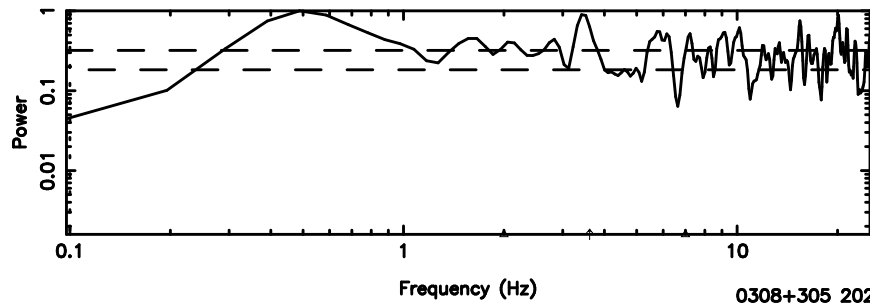

T20240630082746

BLK: 2,SNR1:-0.19839E-01,SNR2: 0.42292

K20240630082744

BLK: 2,SNR1: 0.55967 ,SNR2: 2.3670

0308+305 2024/06/29 23.49UT TOYOKAWA-KISO