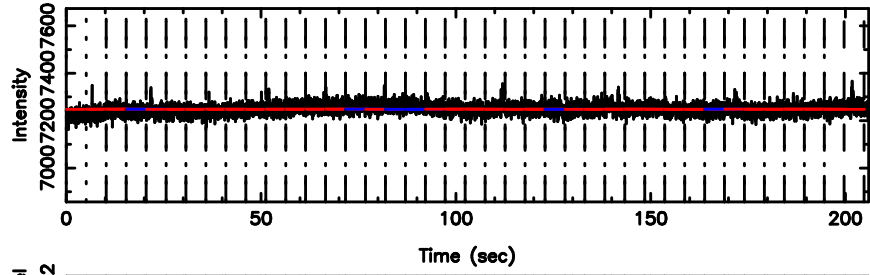

K20240630092114

BLK:11,SNR1: 3.7747 ,SNR2: 16.197

0403-132 2024/06/30 0.38UT FUJI -KISO

T20240630093026

BLK: 6,SNR1: 0.81244E-01,SNR2: 0.80564

0411+05 2024/06/30 0.54UT TOYOKAWA-FUJI

F20240630093028

BLK: 6,SNR1: 1.6116 ,SNR2: 5.3556