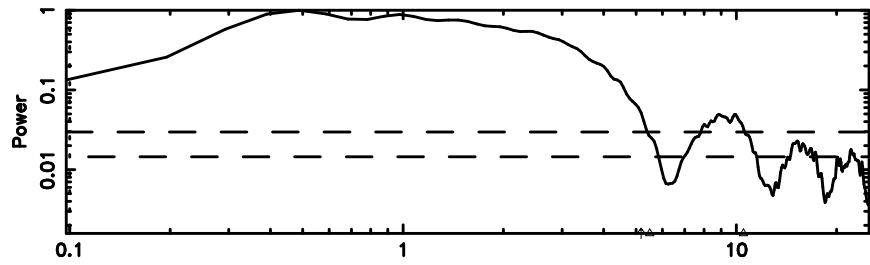

K20240630090539

BLK: 3,SNR1: 0.36428E-01,SNR2: 1.2065

Frequency (Hz)

0347+05 2024/06/30 0.12UT FUJI -KISO

T20240630092116

BLK:13,SNR1: 3.3726 ,SNR2: 14.222

F20240630092118

BLK:13,SNR1: 2.1805 ,SNR2: 9.4806