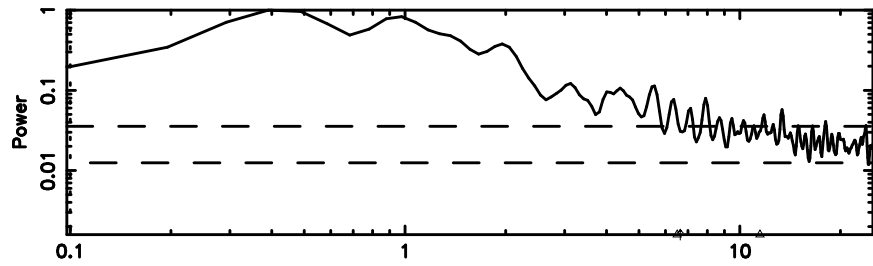

BLK:11,SNR1: 1.6514 ,SNR2: 5.3421