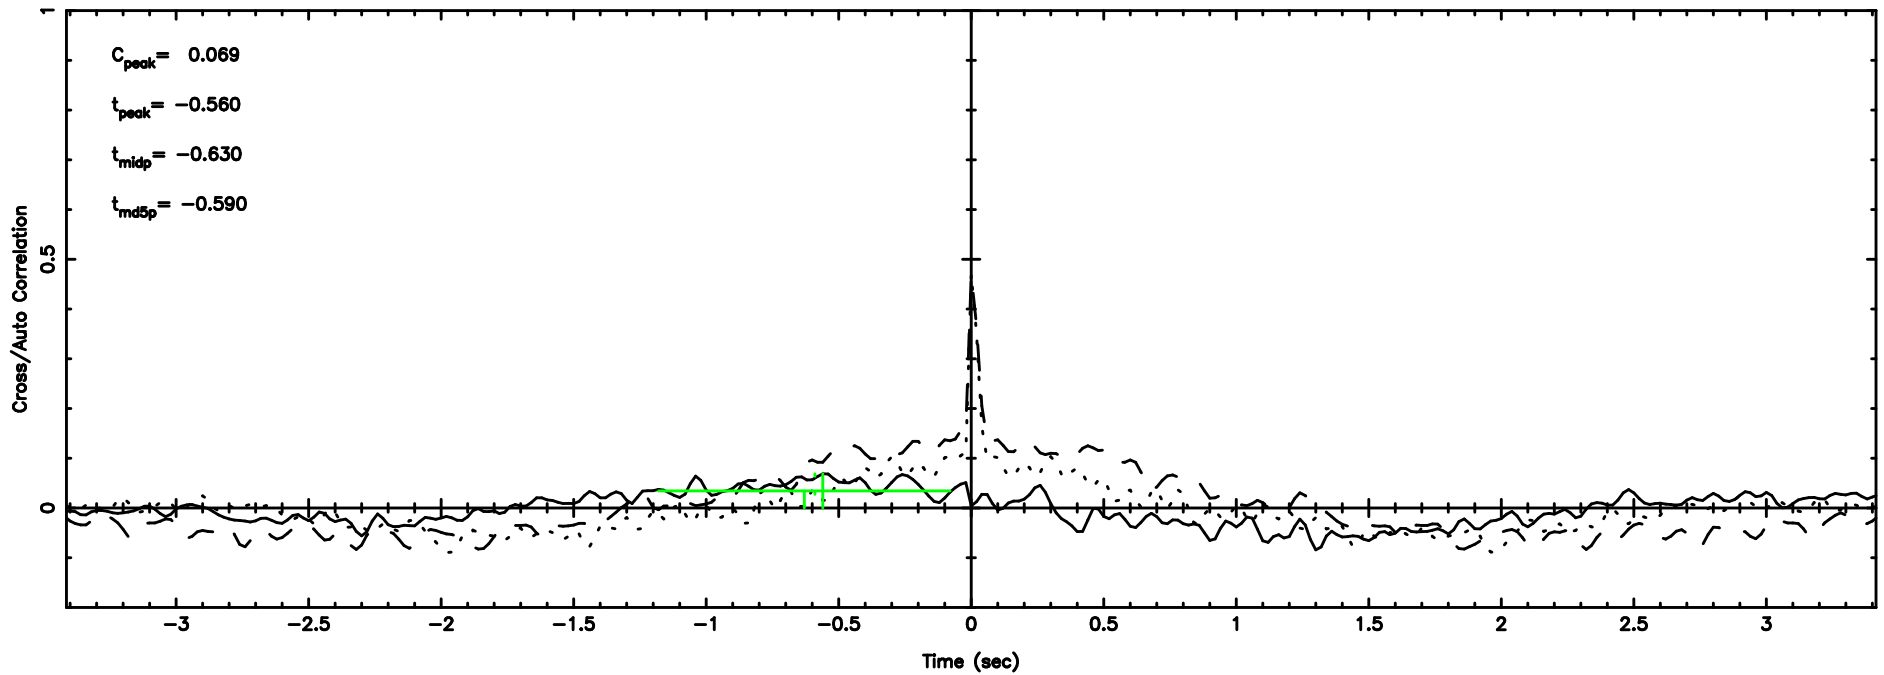

Frequency (Hz)

T20240630074027

BLK: 4,SNR1: 0.30096 ,SNR2: 1.8076

K20240630074025

BLK: 4,SNR1: 0.22817 ,SNR2: 1.0308

3C67 2024/06/29 22.70UT TOYOKAWA-KISO

F20240630074029

BLK: 6,SNR1: 0.32167 ,SNR2: 4.0965