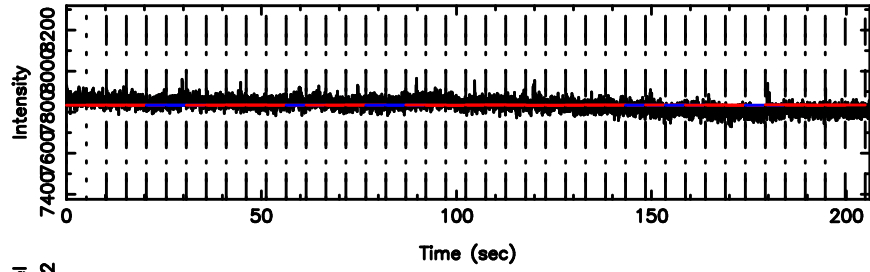

T20240630083918