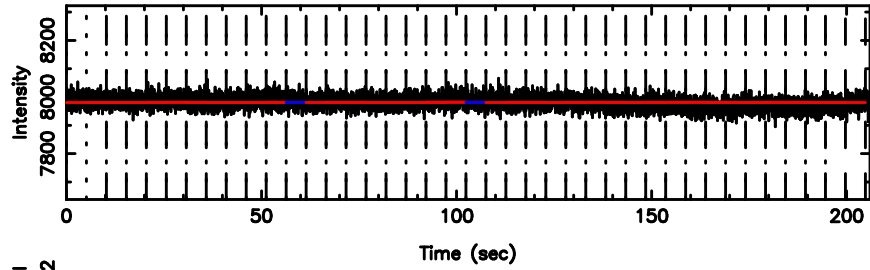

Frequency (Hz)

0258+350 2024/06/29 23.33UT FUJI -KISO

T20240630082746

BLK: 2,SNR1: 0.41078E-01,SNR2: 0.22743

F20240630082748

BLK: 2,SNR1: 1.4783 ,SNR2: 4.2151

0308+305 2024/06/29 23.49UT TOYOKAWA-FUJI

T20240630082746