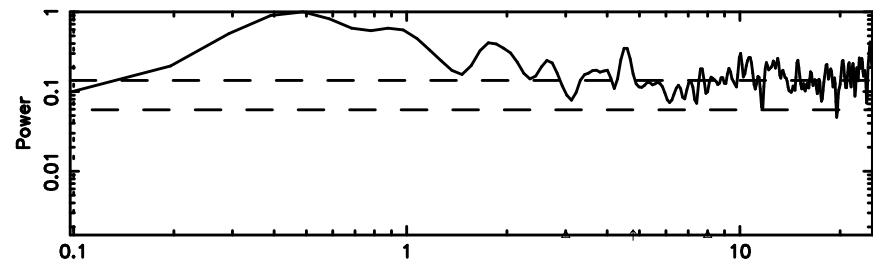

BLK: 3,SNR1: 0.30397 ,SNR2: 1.1936