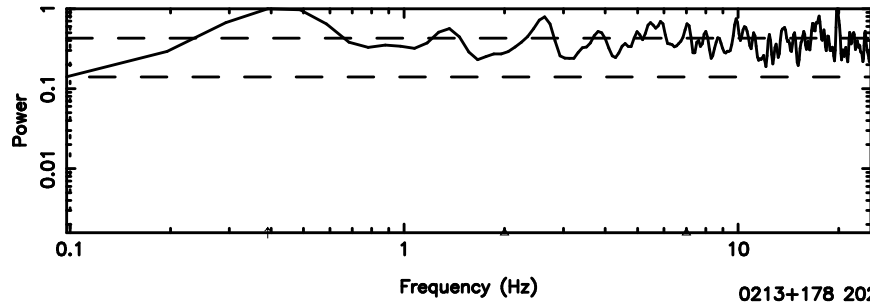

T20240630073245

BLK: 4,SNR1:-0.12660E-01,SNR2: 0.41191

F20240630073247

BLK: 4,SNR1: 0.30938E-01,SNR2: 1.6311

0213+178 2024/06/29 22.57UT TOYOKAWA-FUJI