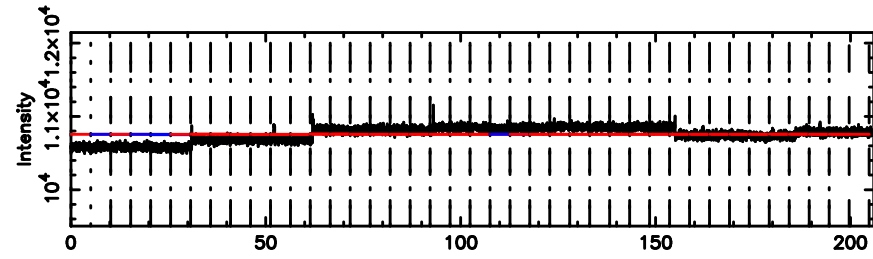

T20240701091720

BLK: 4,SNR1: 2.1232 ,SNR2: 9.1683

Frequency (Hz)

K20240701091717

BLK: 4,SNR1: 0.75849E-01,SNR2: 0.40598

Frequency (Hz)

0403-132 2024/07/01 0.32UT TOYOKAWA-KISO

F20240701091722