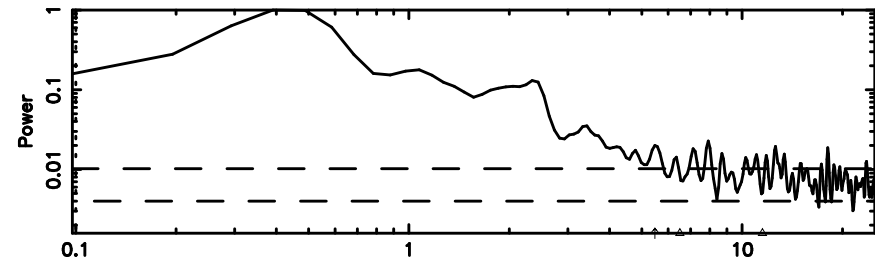

0411+05 2024/07/01 0.47UT FUJI -KISO

T20240701093324

BLK: 7,SNR1: 0.40279 ,SNR2: 1.6572

Frequency (Hz)

F20240701093326

BLK: 7,SNR1: 2.9563 ,SNR2: 11.135

Frequency (Hz)

0418+236 2024/07/01 0.58UT TOYOKAWA-FUJI