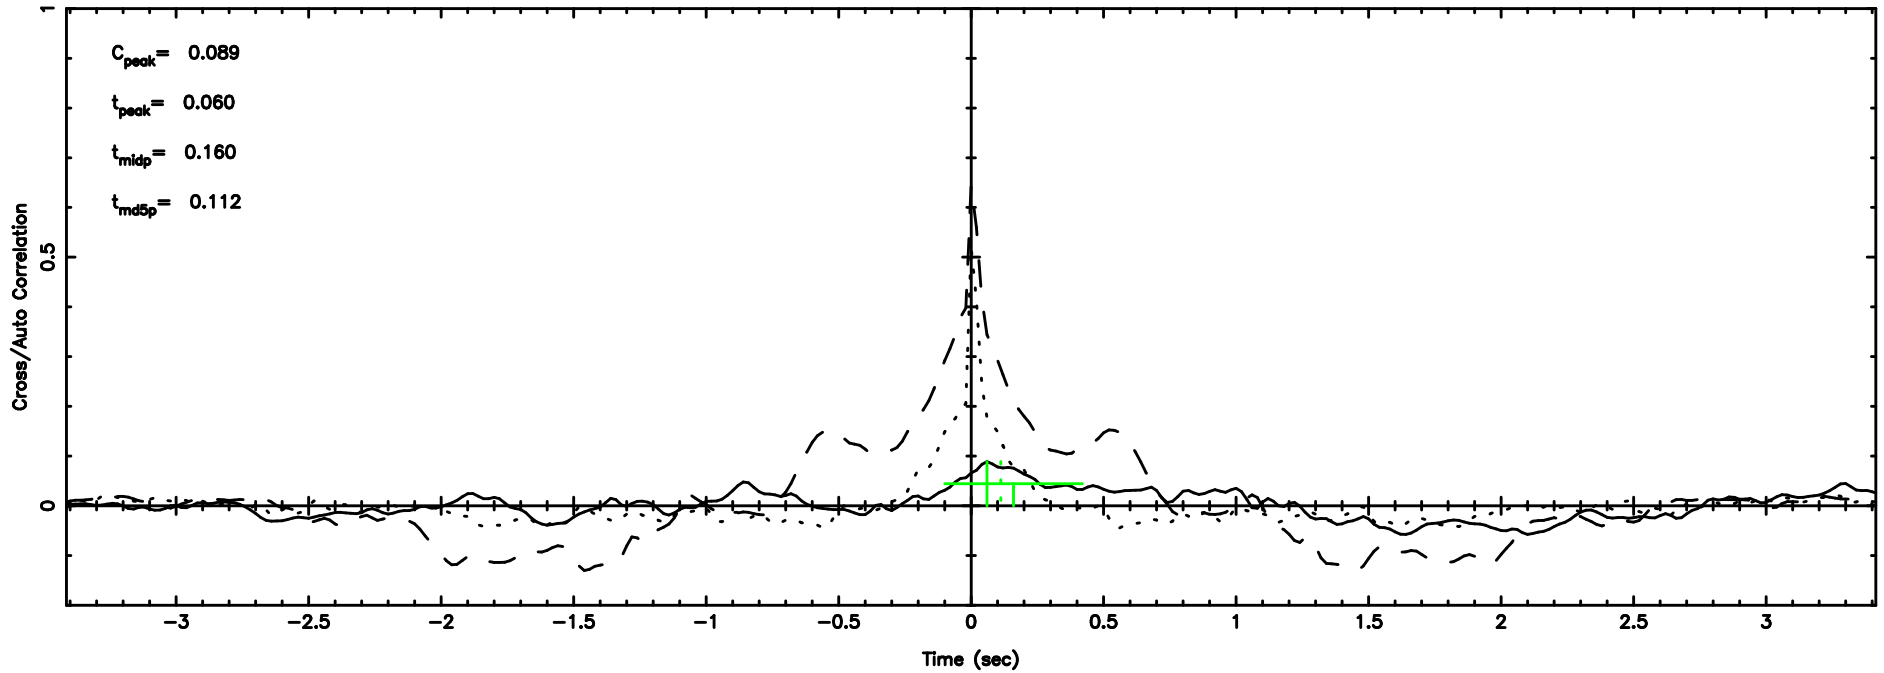

Frequency (Hz)