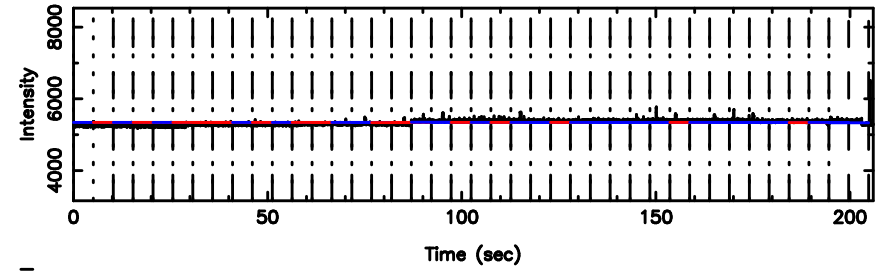

Frequency (Hz)

0703+138 2024/07/01 3.32UT FUJI -KISO

T20240701122707

BLK:24,SNR1: 1.5913 ,SNR2: 7.1826

F20240701122709

BLK:24,SNR1: 1.7565 ,SNR2: 5.9518

0713-024 2024/07/01 3.48UT TOYOKAWA-FUJI

T20240701122707