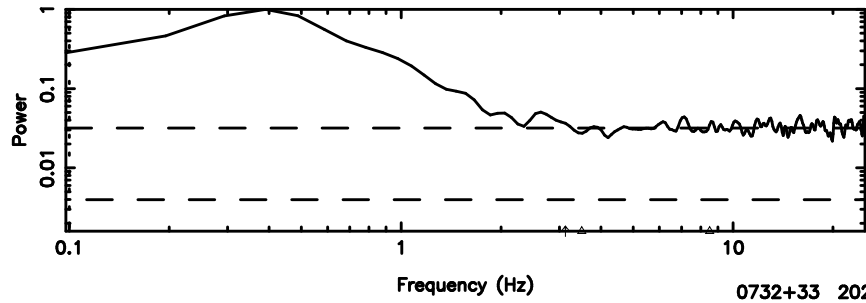

BLK:18,SNR1: 1.0873 ,SNR2: 4.2153

0723+10 2024/07/01 3.65UT FUJI -KISO

T20240701124733

BLK:19,SNR1: 0.87430 ,SNR2: 5.6066

F20240701124735

BLK:19,SNR1: 0.11426 ,SNR2: 1.4811

0732+33 2024/07/01 3.82UT TOYOKAWA-FUJI