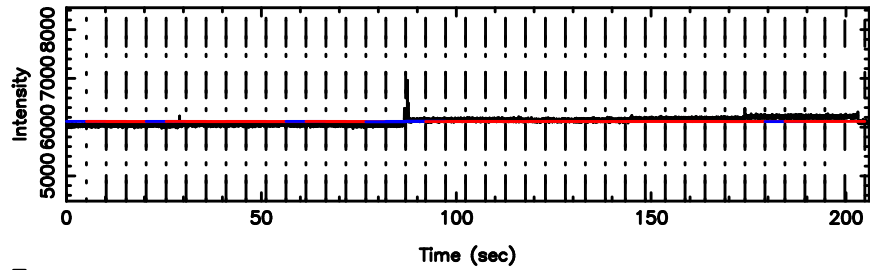

Frequency (Hz)

0347+05 2024/07/01 0.06UT TOYOKAWA-KISO

K20240701090143

BLK: 8,SNR1: 0.92436 ,SNR2: 1.8544

Frequency (Hz)

F20240701090147

BLK: 7,SNR1: 0.28417 ,SNR2: 2.3599

K20240701090143