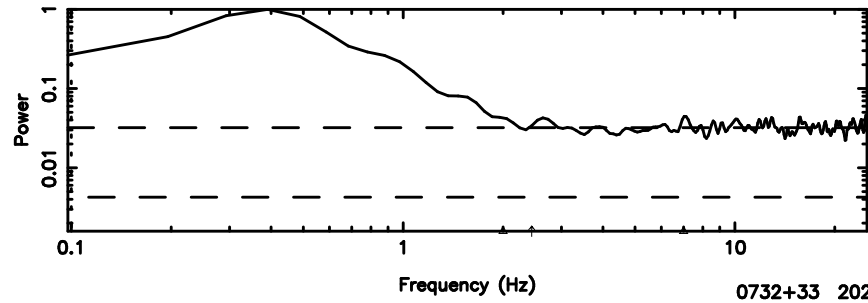

BLK:23,SNR1: 0.78630 ,SNR2: 6.5869

0732+33 2024/07/01 3.82UT TOYOKAWA-KISO

K20240701124730