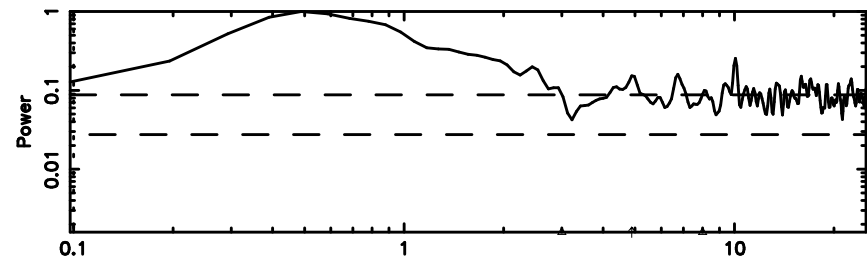

F20240701150255

BLK: 6,SNR1: 0.89482 ,SNR2: 5.1187

Frequency (Hz)

K20240701150250

BLK: 6,SNR1: 0.49524 ,SNR2: 2.0011

Frequency (Hz)

3C230 2024/07/01 6.08UT FUJI -KISO

T20240701151854