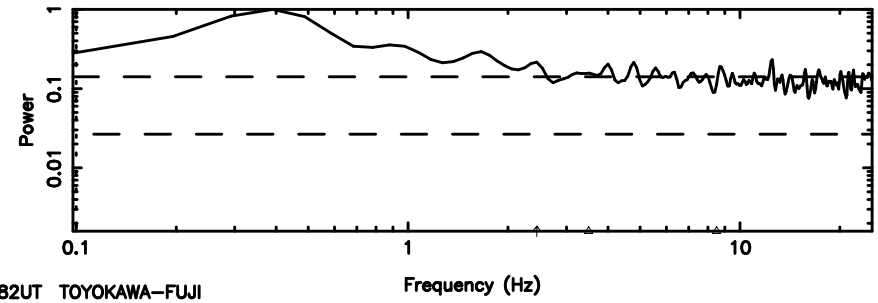

BLK:18,SNR1: 1.0873 ,SNR2: 4.2153

0723+10 2024/07/01 3.65UT FUJI -KISO

T20240701124733

BLK:19,SNR1: 0.87430 ,SNR2: 5.6066

F20240701124735

BLK:19,SNR1: 0.11426 ,SNR2: 1.4811

0732+33 2024/07/01 3.82UT TOYOKAWA-FUJI