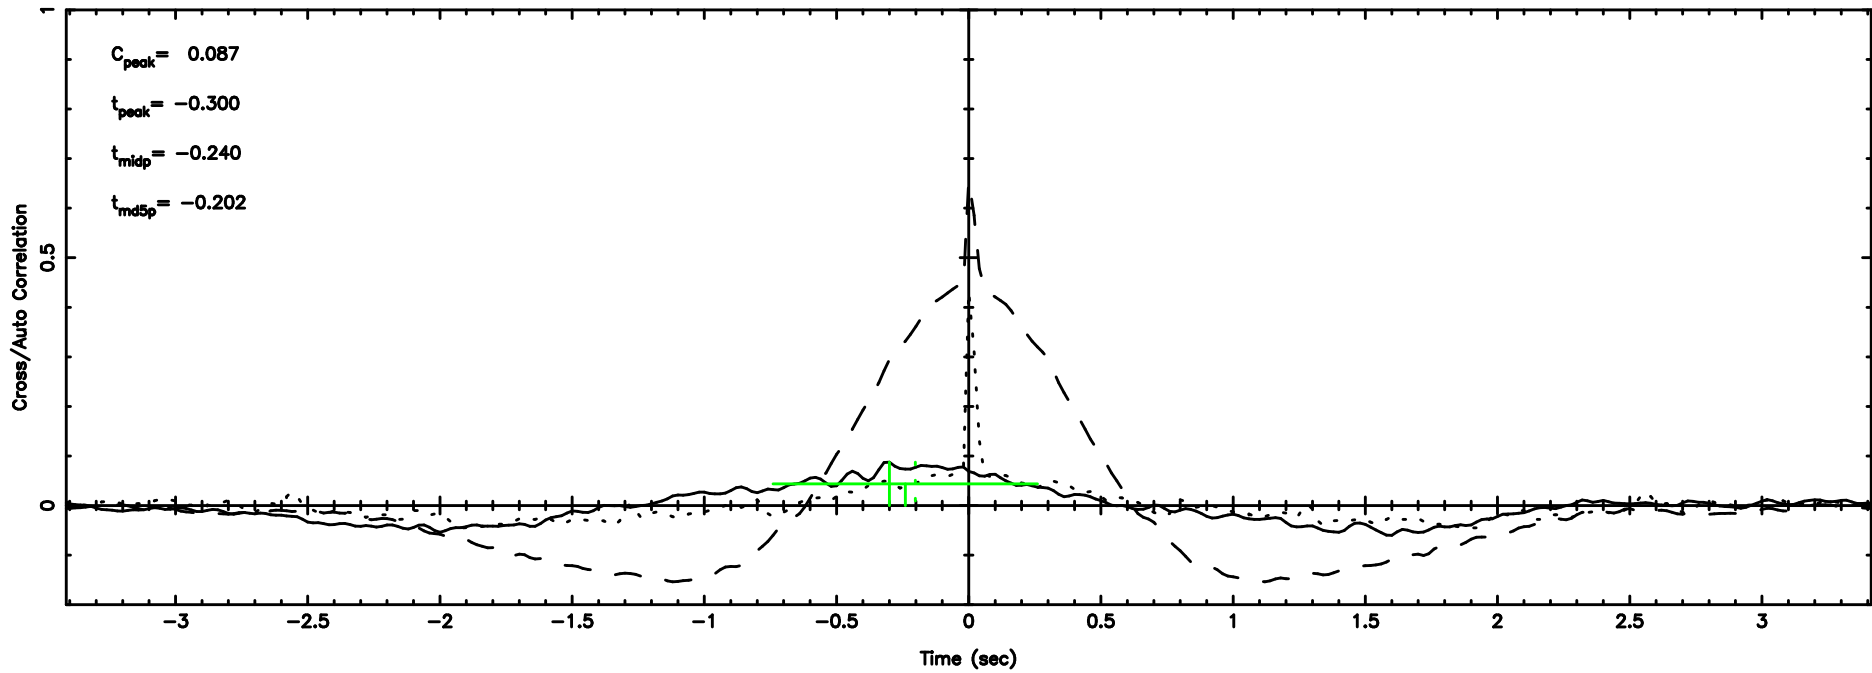

3C119 2024/07/01 0.78UT TOYOKAWA-FUJI