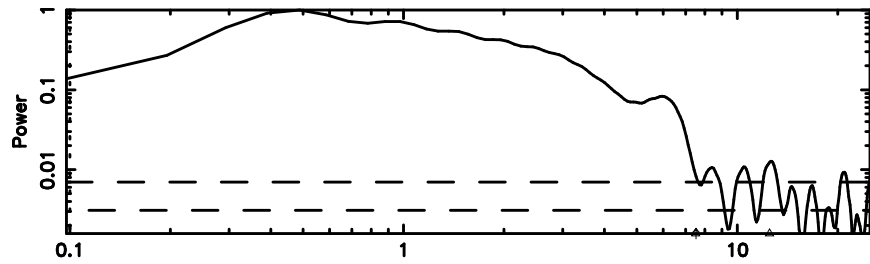

BLK:12,SNR1: 13.025 ,SNR2: 35.230