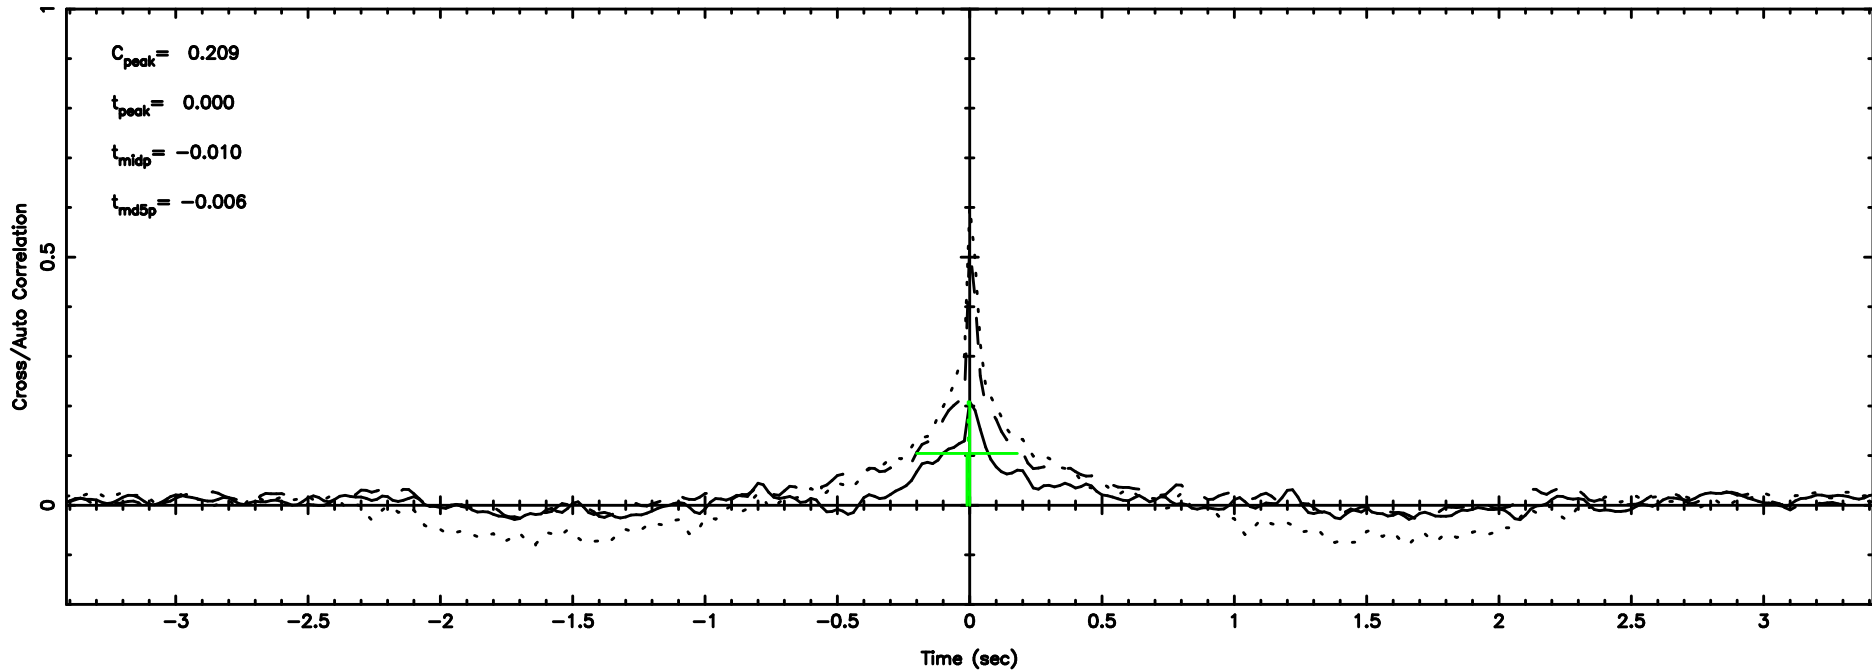

F20240701090147

BLK: 7,SNR1: 0.28417 ,SNR2: 2.3599

K20240701090143

BLK: 7,SNR1: 1.1395 ,SNR2: 2.2618

0347+05 2024/07/01 0.06UT FUJI -KISO