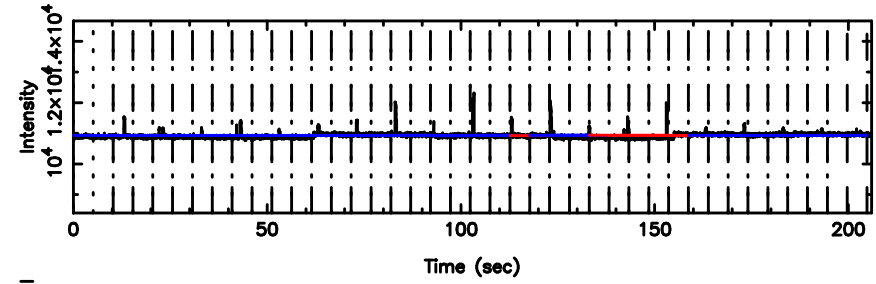

3C196 2024/07/01 4.45UT FUJI -KISO

K20240701132517