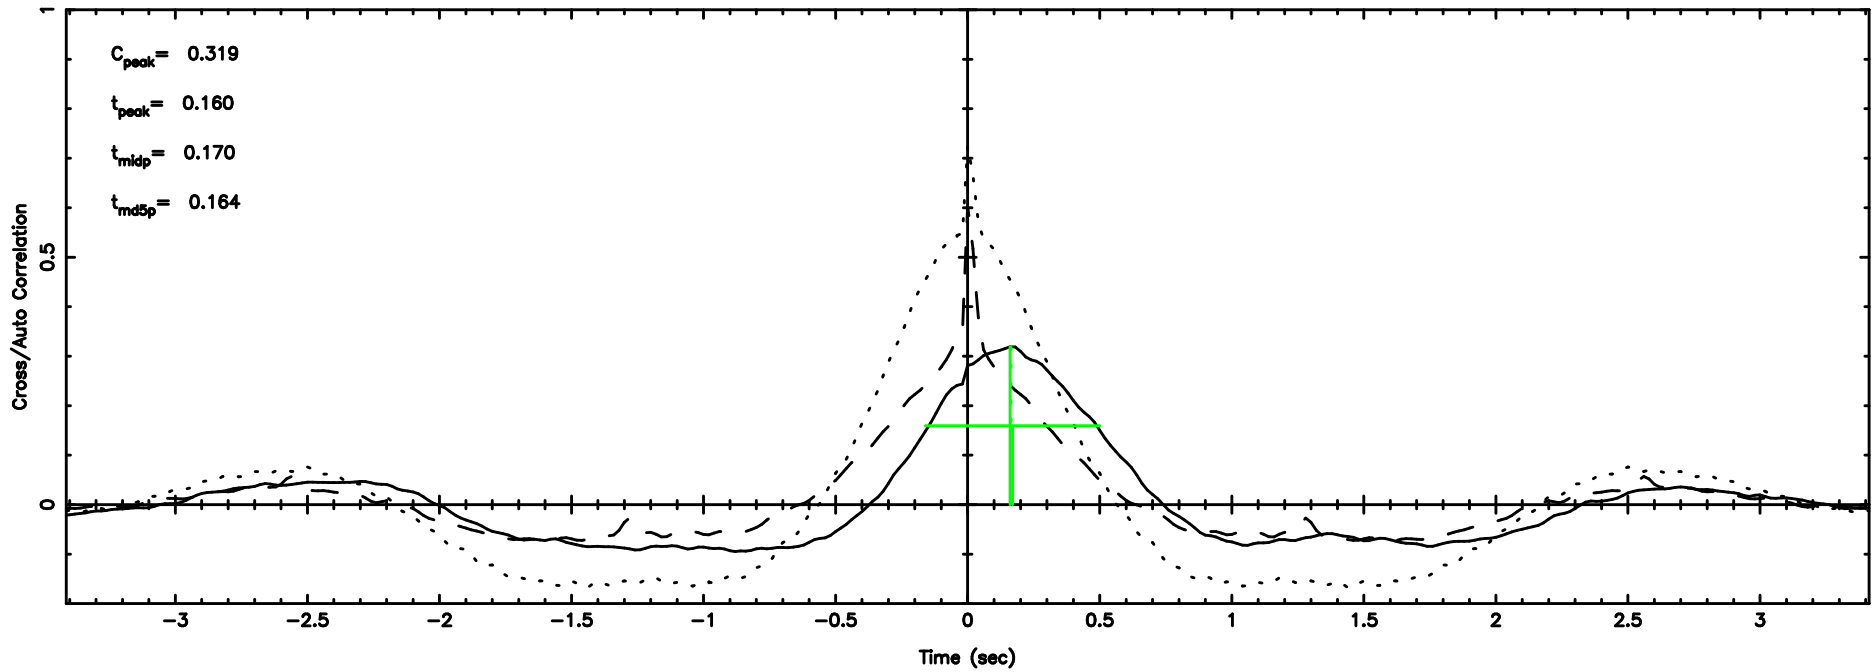

K20240701105450

BLK:34,SNR1: 1.7576 ,SNR2: 6.2072

F20240701105454

BLK:30,SNR1: 2.2487 ,SNR2: 3.0040

K20240701105450

BLK:30,SNR1: 1.8207 ,SNR2: 6.2193

3C147 2024/07/01 1.94UT FUJI -KISO

T20240701110303