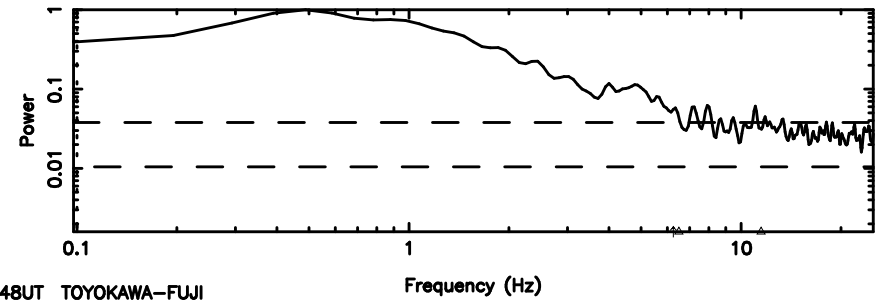

Frequency (Hz)

0703+138 2024/07/01 3.32UT FUJI -KISO

T20240701122707

BLK:24,SNR1: 1.5913 ,SNR2: 7.1826

F20240701122709

BLK:24,SNR1: 1.7565 ,SNR2: 5.9518

0713-024 2024/07/01 3.48UT TOYOKAWA-FUJI

T20240701122707