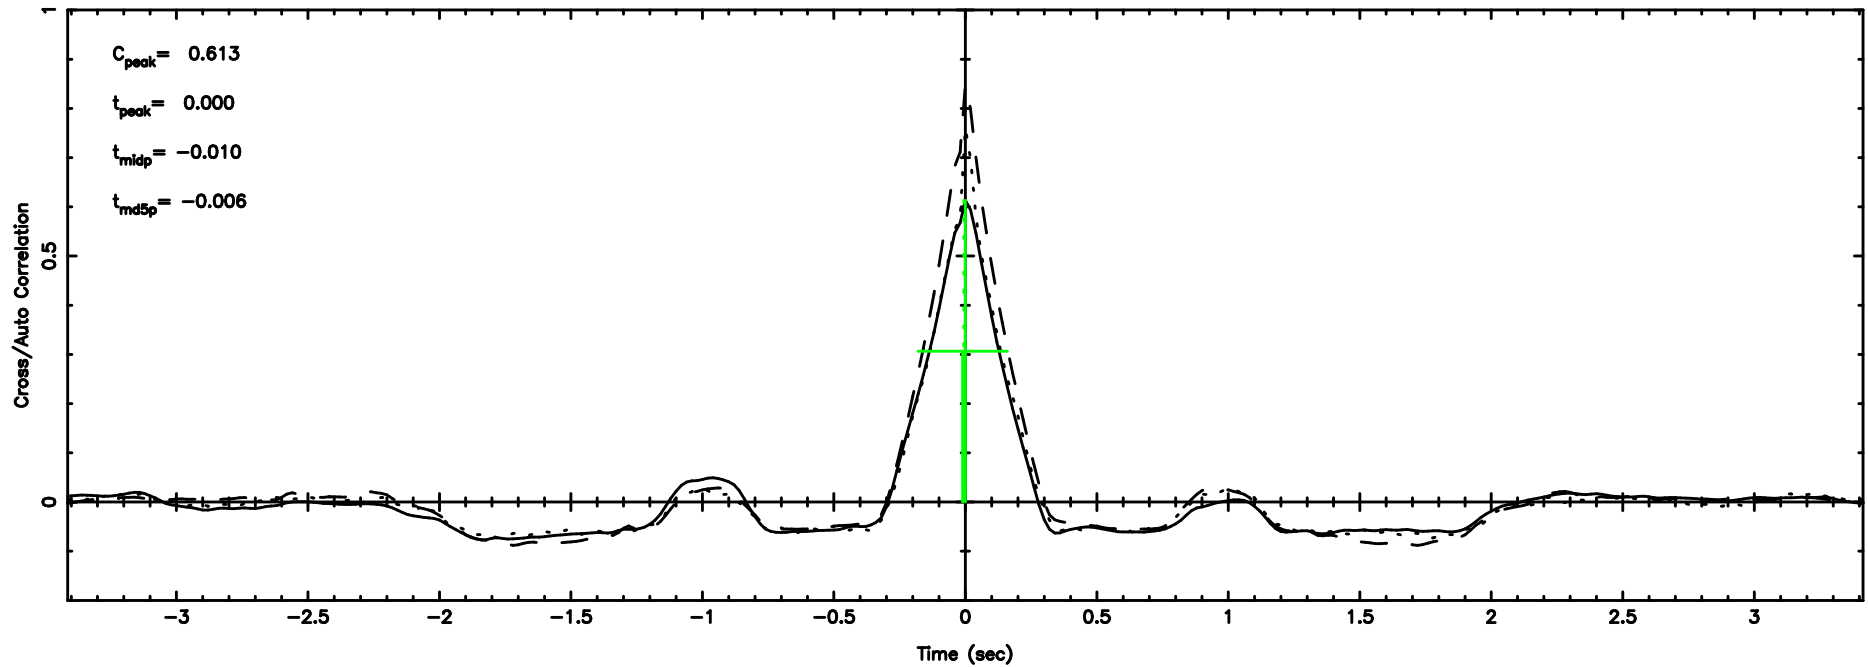

0821+394 2024/07/01 4.64UT FUJI -KISO