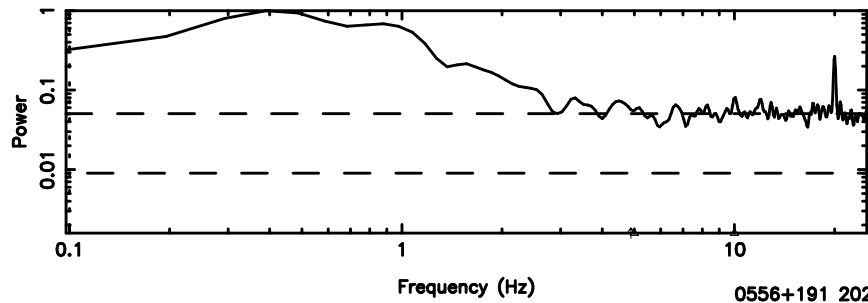

BLK:13,SNR1: 0.91936 ,SNR2: 3.6079

0556+191 2024/07/01 2.22UT TOYOKAWA-KISO

K202407011111139