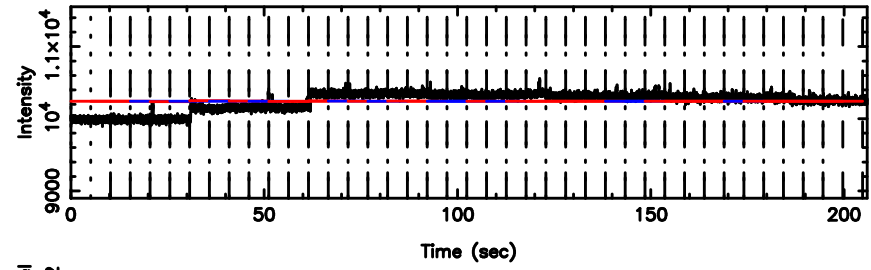

K20240701144728