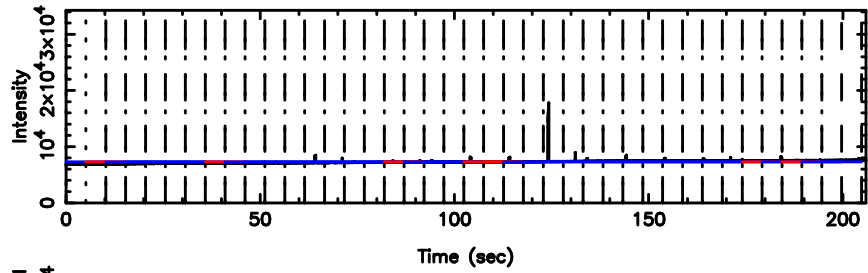

T20240701120608

BLK:31,SNR1: 9.2243 ,SNR2: 22.827

0652-130 2024/07/01 3.13UT TOYOKAWA-FUJI

F20240701120610

BLK:31,SNR1: 11.998 ,SNR2: 21.242

T20240701120608

BLK:32,SNR1: 9.2239 ,SNR2: 23.086

0652-130 2024/07/01 3.13UT TOYOKAWA-KISO