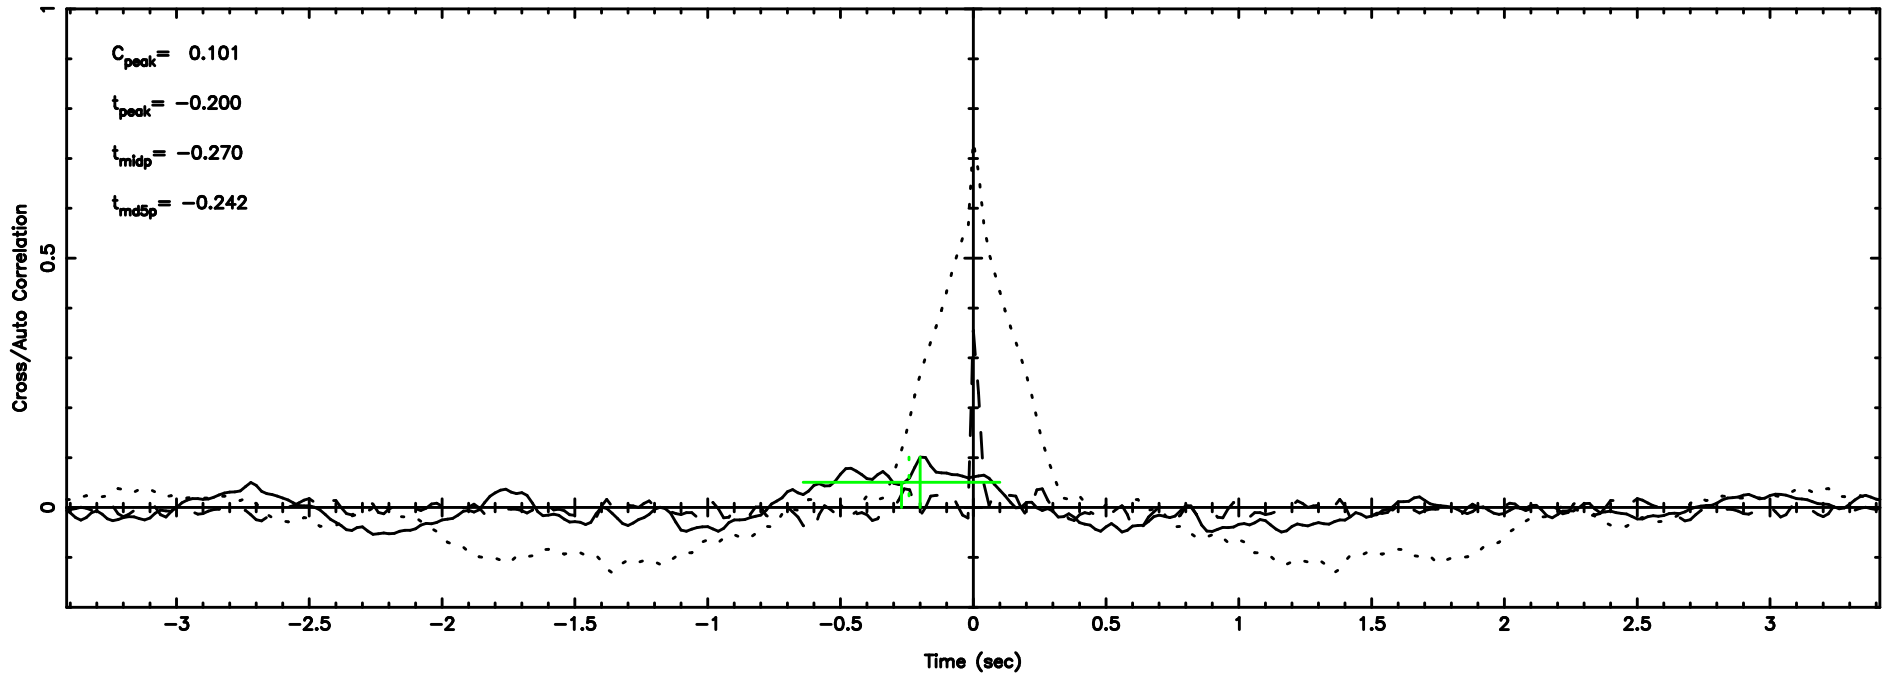

Frequency (Hz)

0120+405 2024/06/30 21.63UT TOYOKAWA-KISO