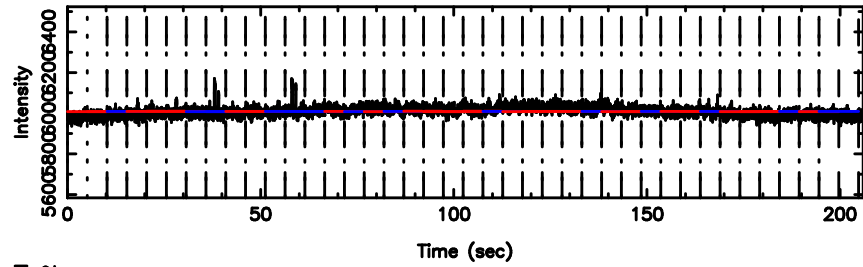

F20240701150255

BLK: 6,SNR1: 0.89482 ,SNR2: 5.1187

Frequency (Hz)

K20240701150250

BLK: 6,SNR1: 0.49524 ,SNR2: 2.0011

Frequency (Hz)

3C230 2024/07/01 6.08UT FUJI -KISO

T20240701151854