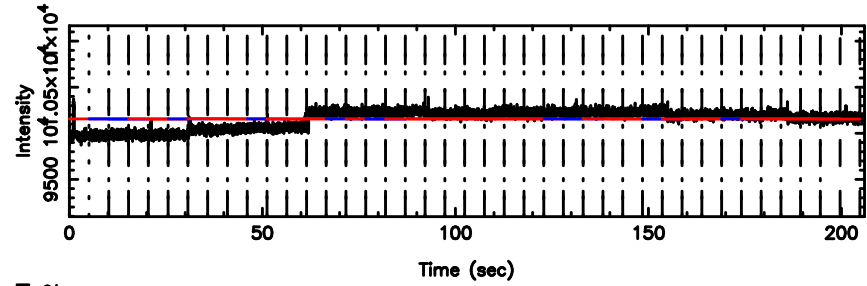

F20240701153253

BLK:10,SNR1: 1.7674 ,SNR2: 4.3018

Frequency (Hz)

K20240701153248

BLK:10,SNR1: 0.20562 ,SNR2: 2.7531

Frequency (Hz)

3C241 2024/07/01 6.58UT FUJI -KISO

T20240701154421