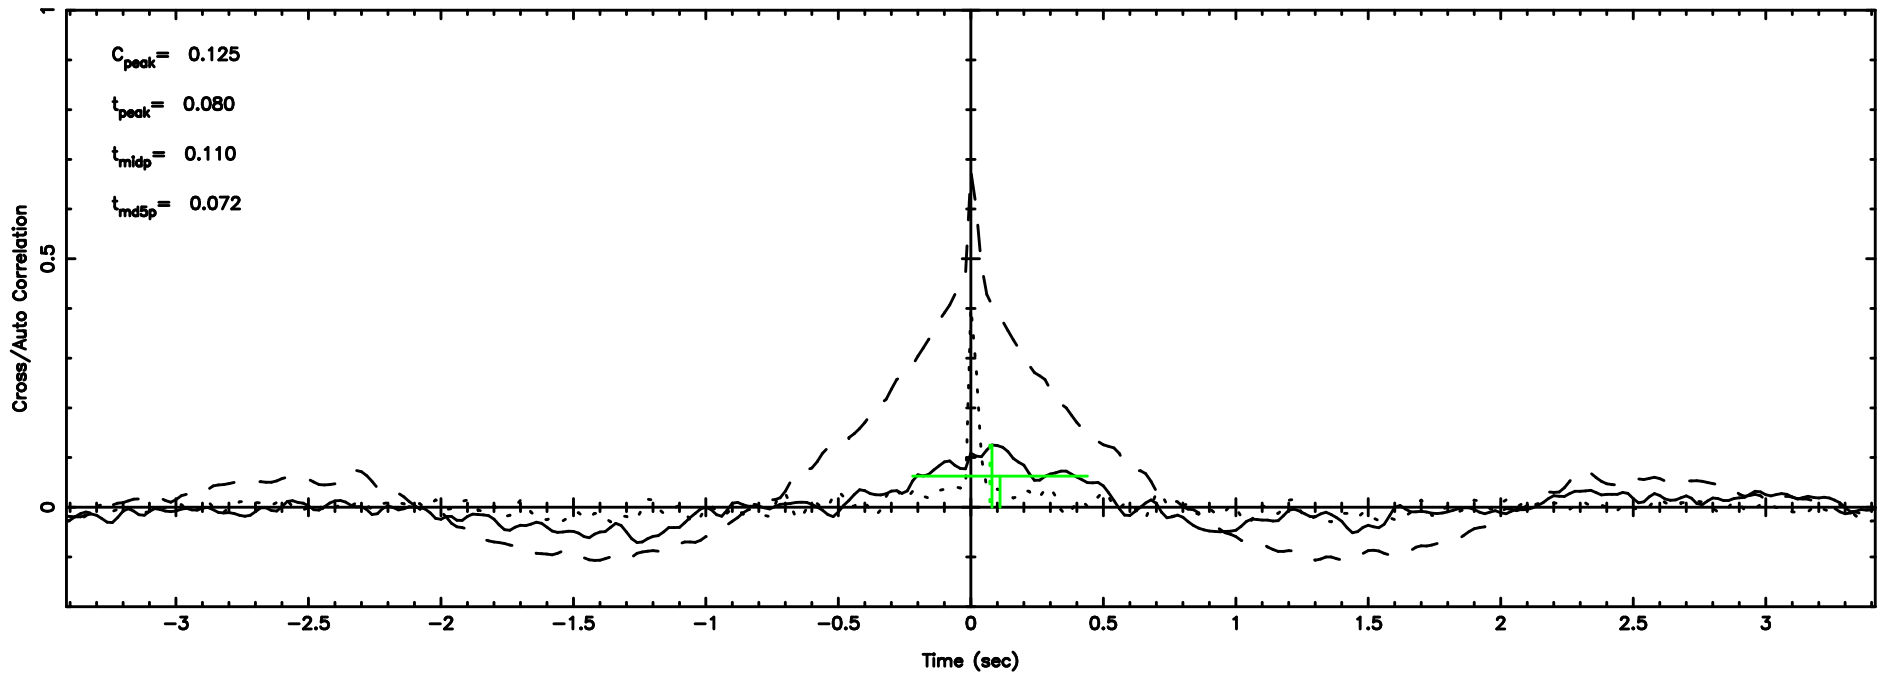

BLK: 5,SNR1: 3.0828 ,SNR2: 7.7938

Frequency (Hz)

K20240701081358

BLK: 5,SNR1: 0.84968E-01,SNR2: 0.33861

Frequency (Hz)

0258+350 2024/06/30 23.26UT FUJI -KISO

T20240701082351

BLK: 2,SNR1: 1.5560 ,SNR2: 5.1107