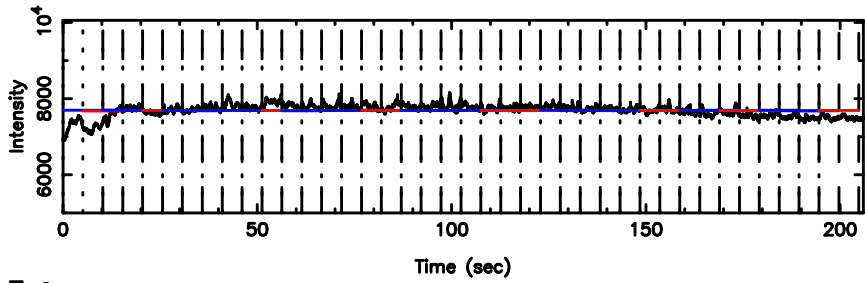

T20240701113835