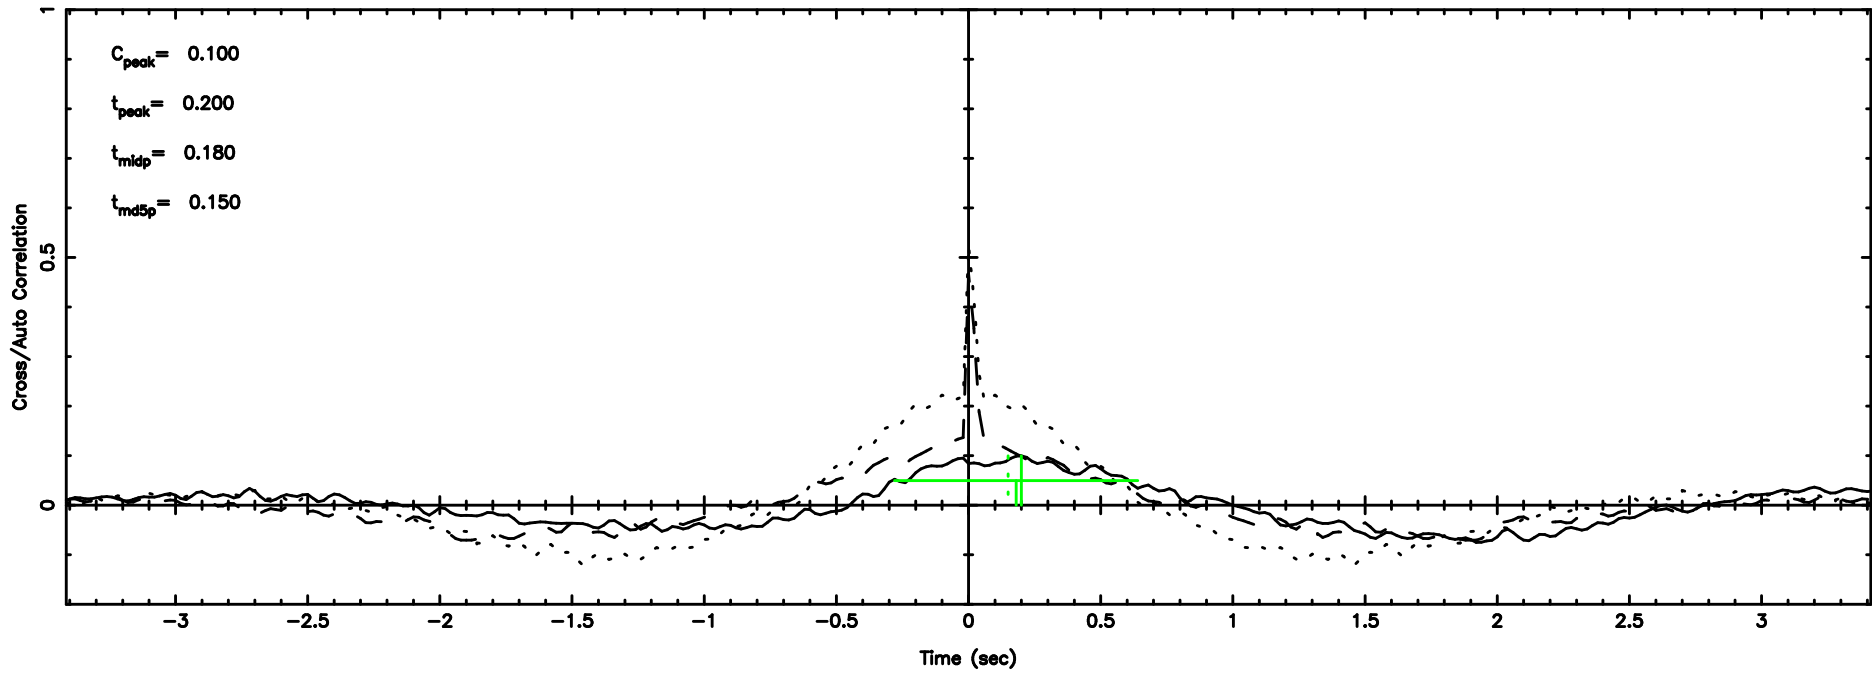

3C119 2024/07/01 0.78UT FUJI -KISO