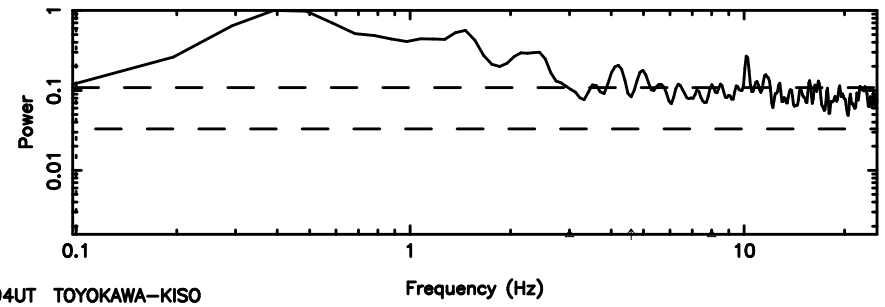

BLK: 6,SNR1: 0.24644E-01,SNR2: 0.56171

3C71 2024/06/30 22.94UT TOYOKAWA-FUJI

F20240701075449

BLK: 6,SNR1: 0.68737 ,SNR2: 6.7110

T20240701075447

BLK: 6,SNR1: 0.94181E-01,SNR2: 0.72652

K20240701075444

BLK: 6,SNR1: 0.31367 ,SNR2: 1.7318