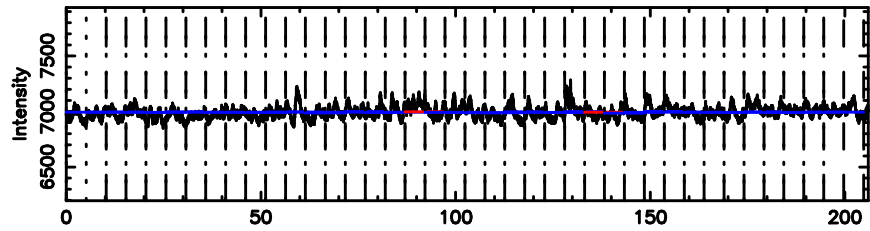

T20240701103259