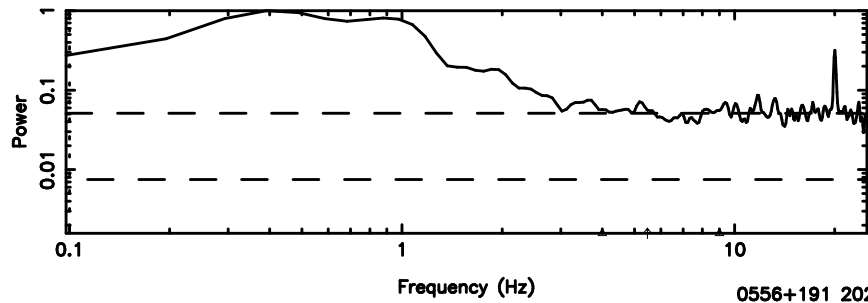

BLK:14,SNR1: 0.97962 ,SNR2: 3.4560