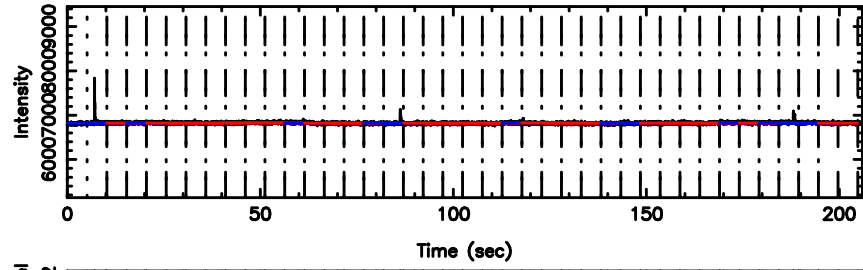

F20240701153253

BLK:10,SNR1: 1.7674 ,SNR2: 4.3018

Frequency (Hz)

K20240701153248

BLK:10,SNR1: 0.20562 ,SNR2: 2.7531

Frequency (Hz)

3C241 2024/07/01 6.58UT FUJI -KISO

T20240701154421