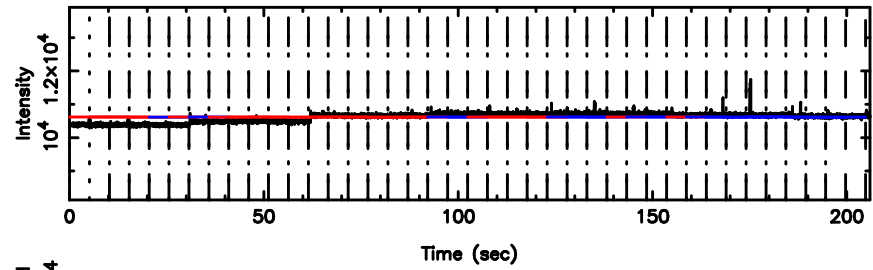

BLK:12,SNR1: 3.8070 ,SNR2: 9.0298

0605-08 2024/07/01 2.35UT TOYOKAWA-KISO

F20240701111929

BLK:17,SNR1: 4.4688 ,SNR2: 11.075

K20240701111924

BLK:17,SNR1: 3.0405 ,SNR2: 7.5925

0605-08 2024/07/01 2.35UT FUJI -KISO