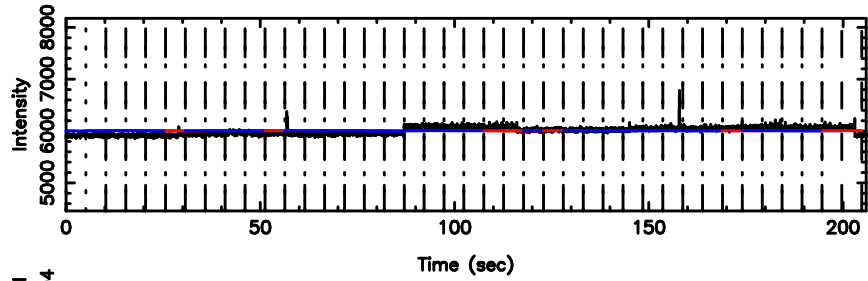

F20240701113837