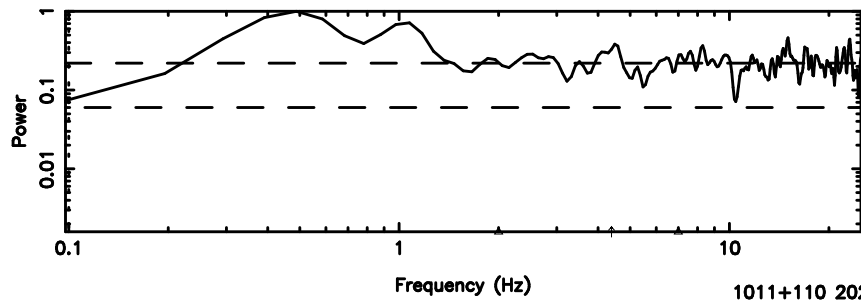

3C237 2024/07/01 6.34UT TOYOKAWA-KISO

F20240701151856

BLK:32,SNR1: 6.5555 ,SNR2: 15.839

K20240701151851

BLK:32,SNR1: 7.2757 ,SNR2: 17.581

3C237 2024/07/01 6.34UT FUJI -KISO

T20240701152510

BLK: 4,SNR1: 0.11429 ,SNR2: 0.52452