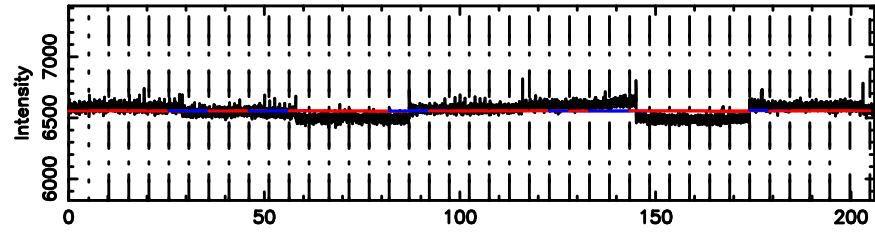

BLK: 4,SNR1: 0.97792 ,SNR2: 4.9461

Frequency (Hz)

0120+405 2024/06/30 21.63UT TOYOKAWA-KISO

F20240701063557

BLK:10,SNR1: 0.53864 ,SNR2: 1.7000

K20240701063552

BLK:10,SNR1: 0.52155 ,SNR2: 1.9085

0120+405 2024/06/30 21.63UT FUJI -KISO