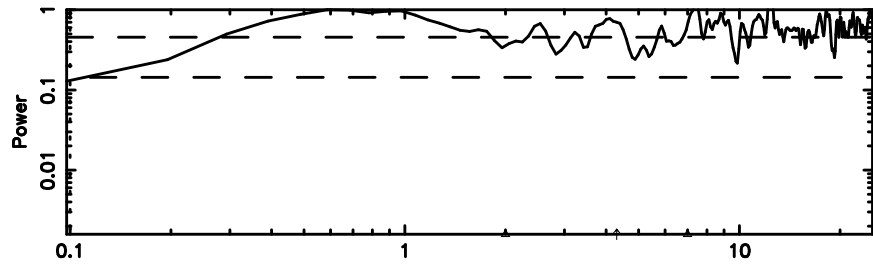

F20240701063557

BLK: 8,SNR1: 0.73444 ,SNR2: 2.4964

Frequency (Hz)

0120+405 2024/06/30 21.63UT TOYOKAWA-FUJI

T20240701063555

BLK: 4,SNR1: 0.30507 ,SNR2: 0.35748

Frequency (Hz)

K20240701063552