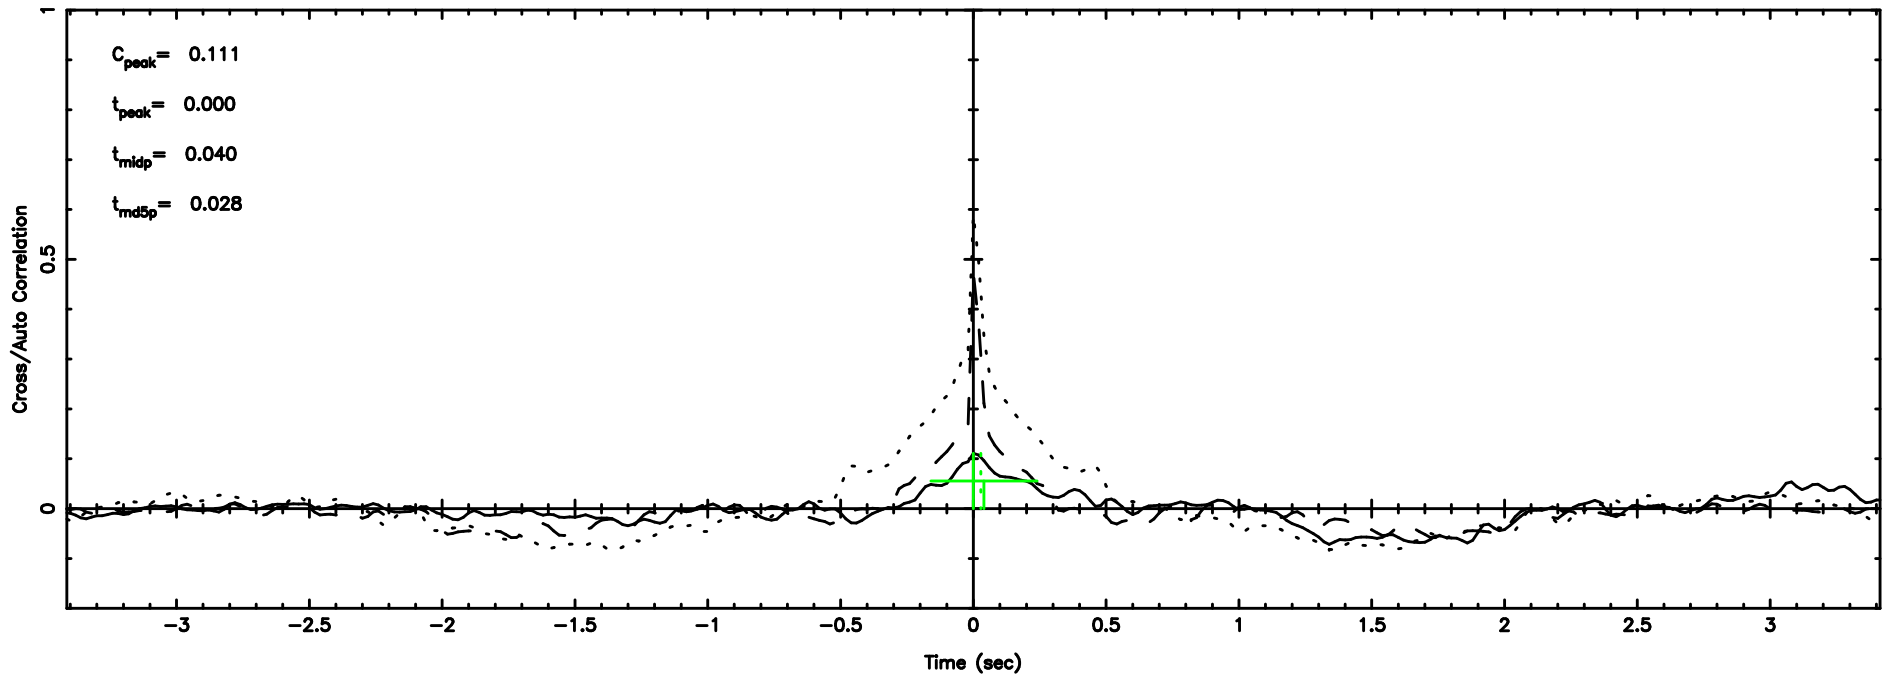

F20240701063557

BLK: 8,SNR1: 0.73444 ,SNR2: 2.4964

Frequency (Hz)

0120+405 2024/06/30 21.63UT TOYOKAWA-FUJI

T20240701063555

BLK: 4,SNR1: 0.30507 ,SNR2: 0.35748

Frequency (Hz)

K20240701063552