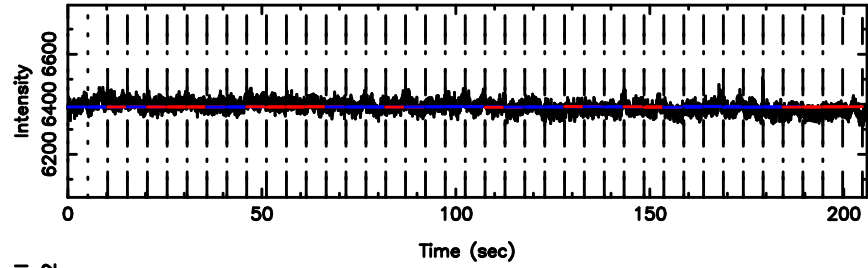

T20240701124733