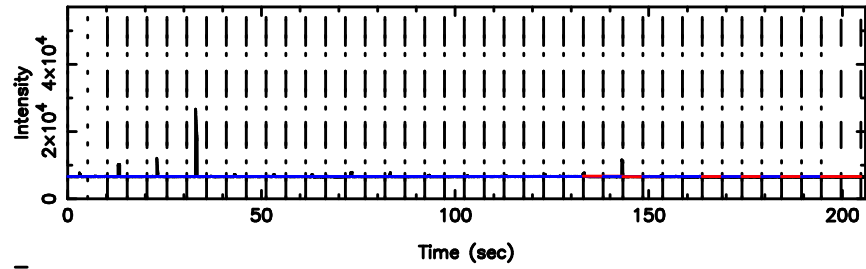

T20240701134809