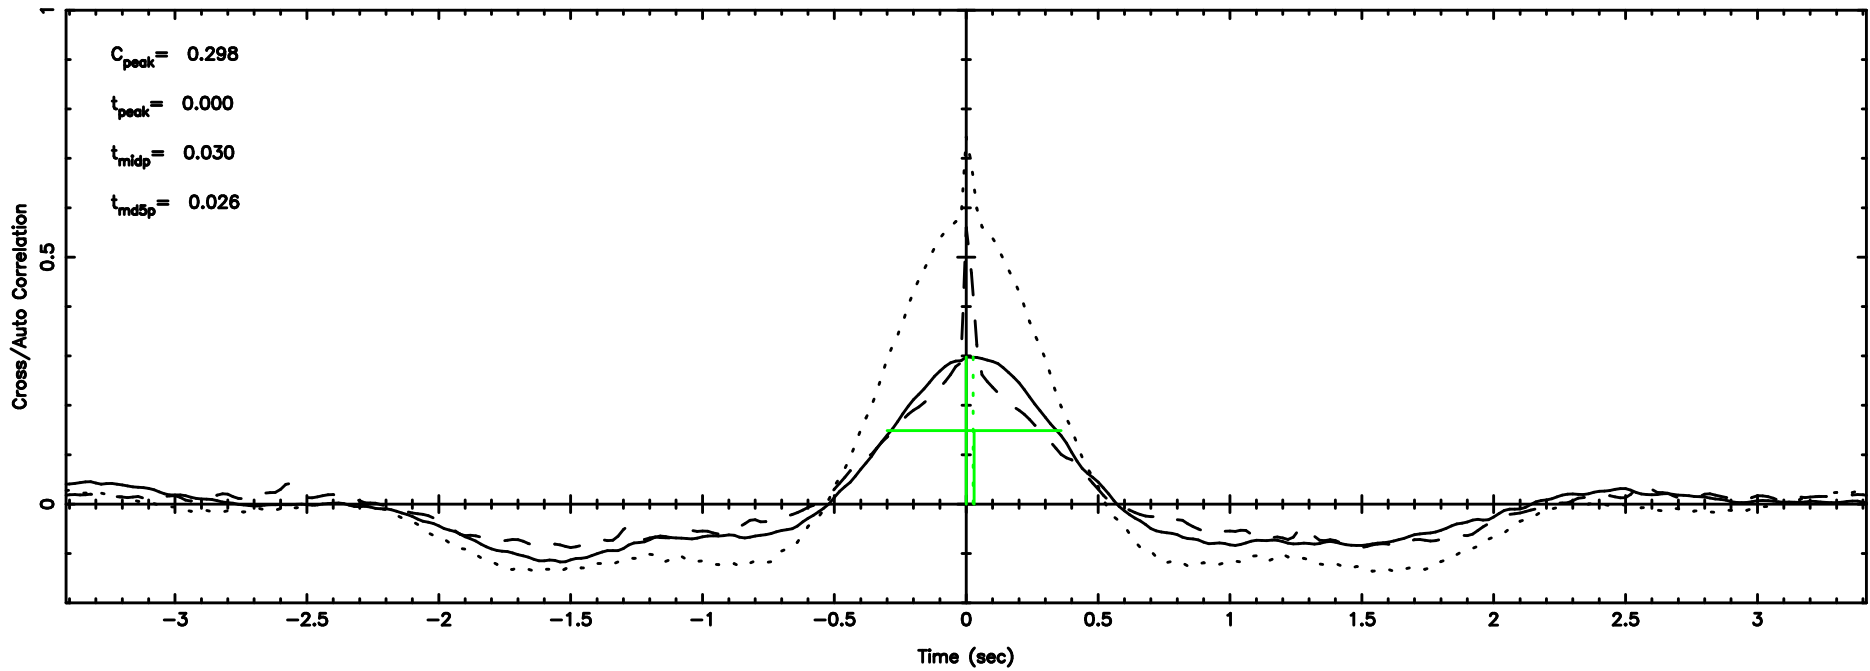

BLK:34,SNR1: 2.1537 ,SNR2: 9.1648

3C161 2024/07/01 2.67UT TOYOKAWA-KISO

F20240701113837

BLK:32,SNR1: 1.0676 ,SNR2: 3.2929

K20240701113833

BLK:32,SNR1: 2.0836 ,SNR2: 12.139

3C161 2024/07/01 2.67UT FUJI -KISO