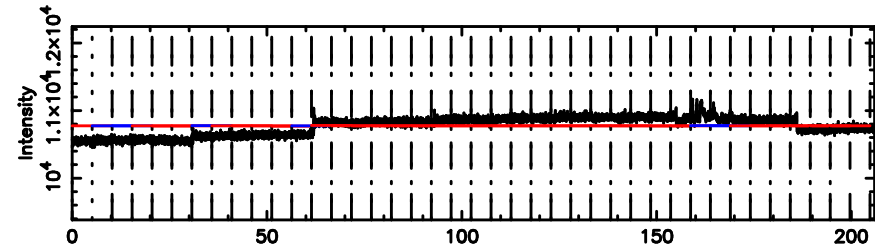

T20240701093324

BLK: 6,SNR1: 0.57275 ,SNR2: 2.4359

Frequency (Hz)

K20240701093321

BLK: 6,SNR1: 1.1556 ,SNR2: 3.5432

Frequency (Hz)

0418+236 2024/07/01 0.58UT TOYOKAWA-KISO

F20240701093326