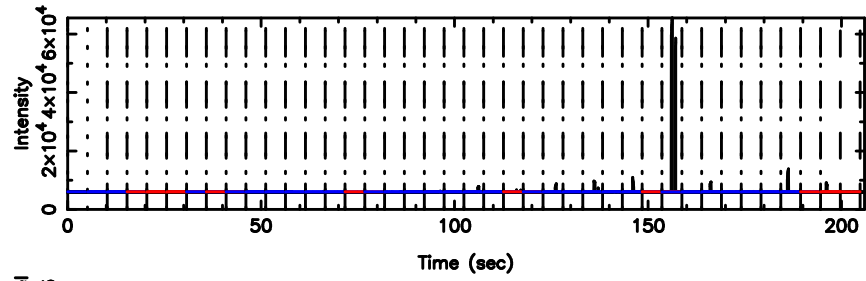

F20240701142058