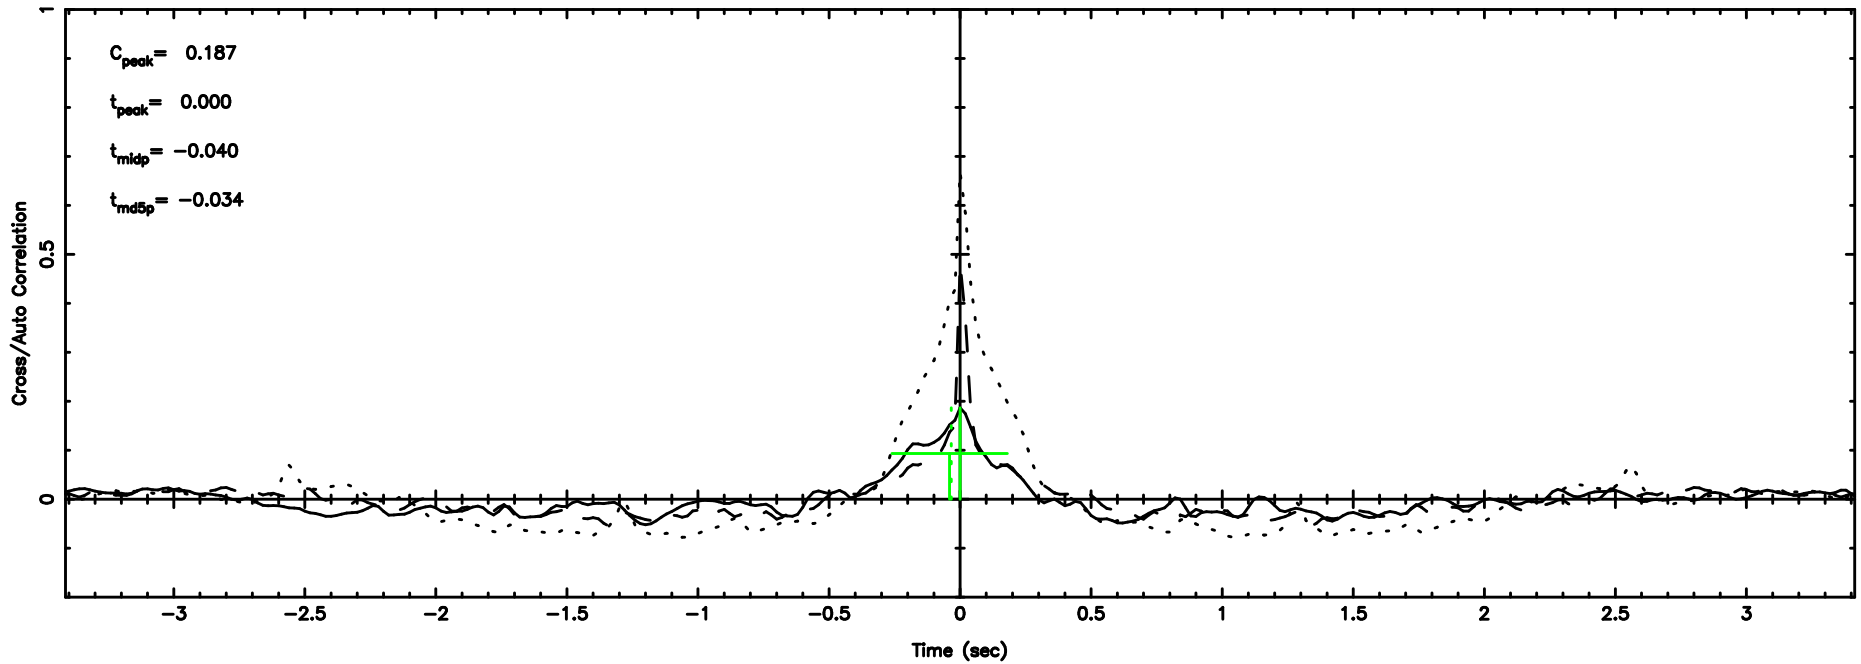

BLK: 9,SNR1: 0.10348E-01,SNR2: 0.75356

F20240701153253

BLK: 9,SNR1: 0.31089 ,SNR2: 2.4687

3C241 2024/07/01 6.58UT TOYOKAWA-FUJI

BLK: 6,SNR1: 0.18244 ,SNR2: 1.3346

BLK: 6,SNR1: 0.84138 ,SNR2: 3.4741

3C241 2024/07/01 6.58UT TOYOKAWA-KISO