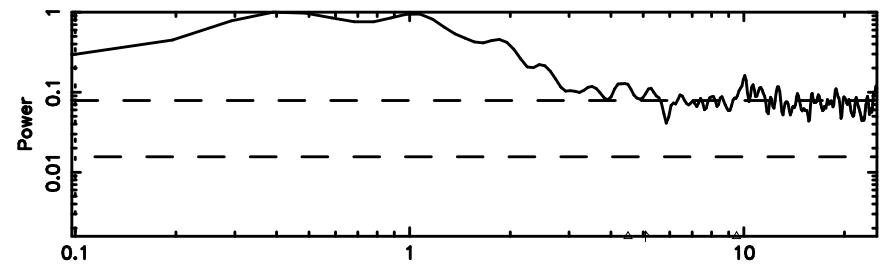

0155-109 2024/06/30 22.19UT TOYOKAWA-KISO

F20240701070954

BLK:10,SNR1: 0.23694 ,SNR2: 2.1449

K20240701070949

BLK:10,SNR1: 0.83328 ,SNR2: 3.3002

0155-109 2024/06/30 22.19UT FUJI -KISO

T20240701071659

BLK: 4,SNR1: 0.14199 ,SNR2: 0.47616