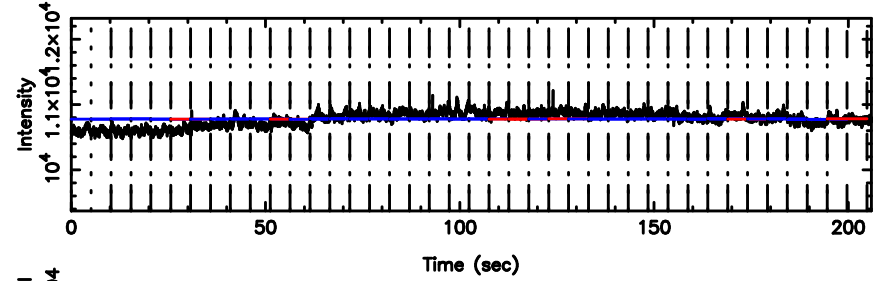

BLK:34,SNR1: 2.1537 ,SNR2: 9.1648

3C161 2024/07/01 2.67UT TOYOKAWA-KISO

F20240701113837

BLK:32,SNR1: 1.0676 ,SNR2: 3.2929

K20240701113833

BLK:32,SNR1: 2.0836 ,SNR2: 12.139

3C161 2024/07/01 2.67UT FUJI -KISO