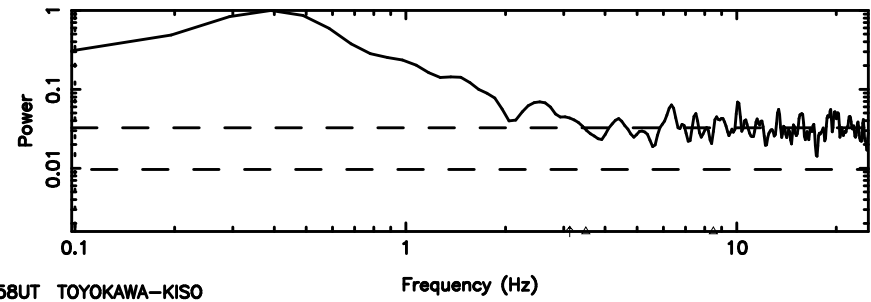

BLK: 4,SNR1: 0.35223 ,SNR2: 2.4776

F20240701143310

BLK: 4,SNR1:-0.71078E-01,SNR2: 0.84997

0919-142 2024/07/01 5.58UT TOYOKAWA-FUJI

T20240701143308

BLK: 6,SNR1: 0.43519E-01,SNR2: 1.2447

K20240701143305

BLK: 6,SNR1: 0.92377 ,SNR2: 5.8760