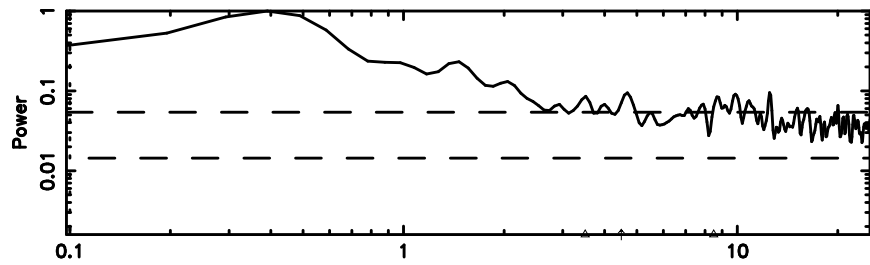

K20240701082348

BLK: 4,SNR1: 0.26117 ,SNR2: 2.4461

Frequency (Hz)

0308+305 2024/06/30 23.43UT TOYOKAWA-KISO

F20240701082353

BLK: 7,SNR1: 0.47145 ,SNR2: 2.4832

K20240701082348

BLK: 7,SNR1: 0.14688 ,SNR2: 0.73571