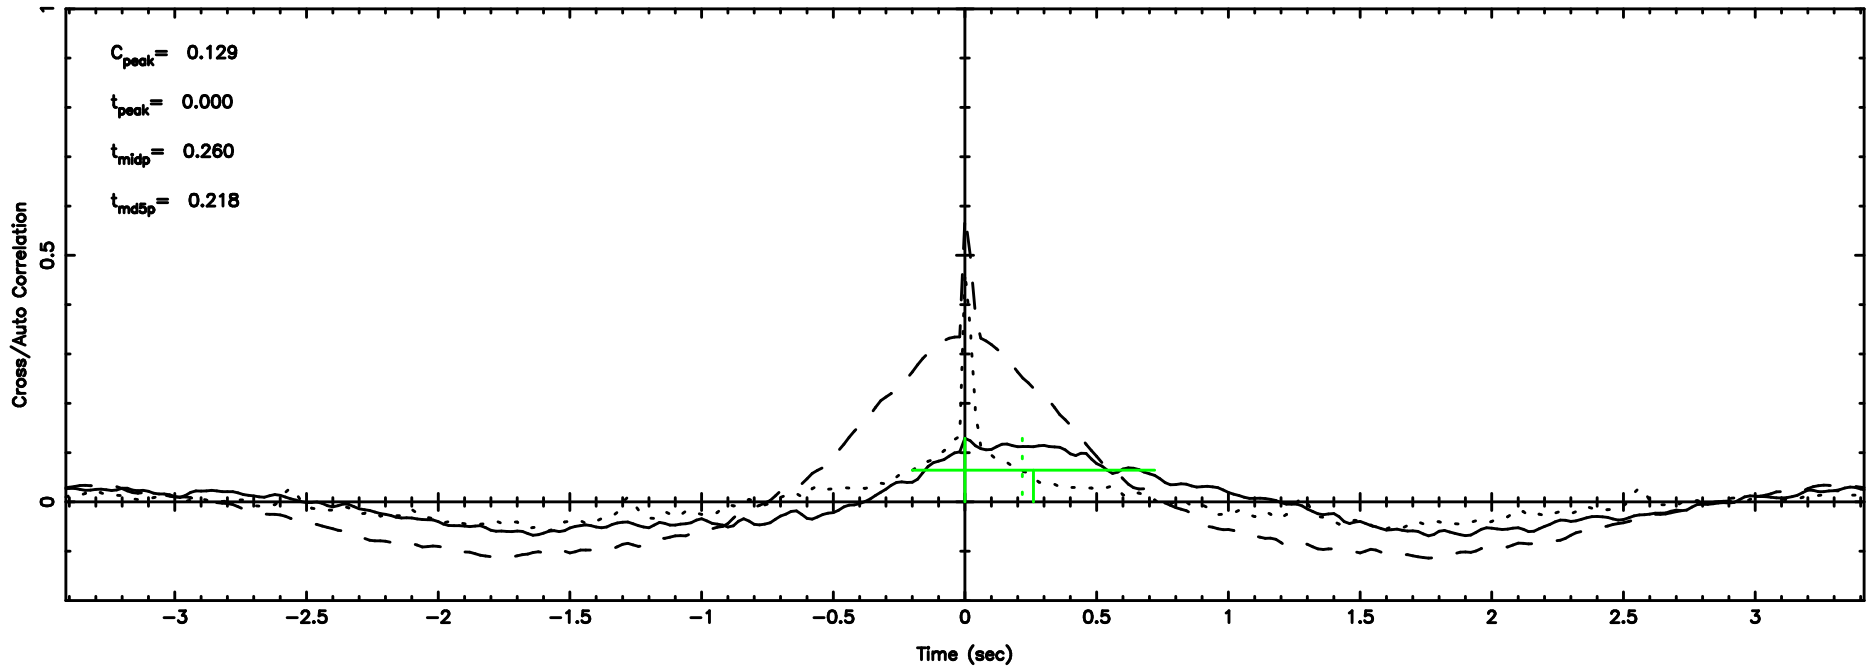

BLK:18,SNR1: 1.0873 ,SNR2: 4.2153

0723+10 2024/07/01 3.65UT FUJI -KISO

T20240701124733

BLK:19,SNR1: 0.87430 ,SNR2: 5.6066

F20240701124735

BLK:19,SNR1: 0.11426 ,SNR2: 1.4811

0732+33 2024/07/01 3.82UT TOYOKAWA-FUJI