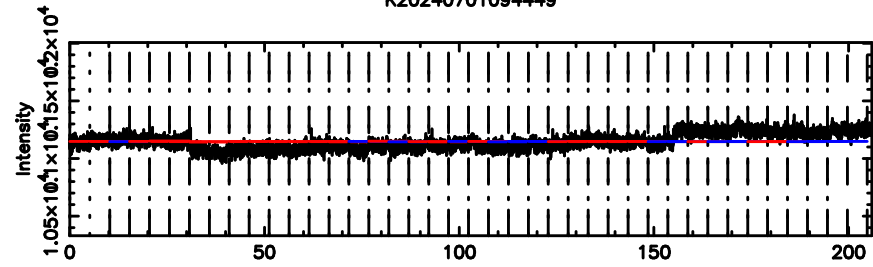

K20240701094449