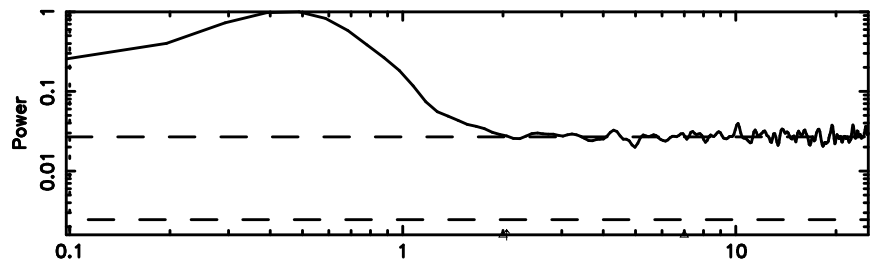

3C119 2024/07/01 0.78UT TOYOKAWA-FUJI

T20240701094451

BLK:31,SNR1: 1.0192 ,SNR2: 10.139

K20240701094449

BLK:31,SNR1: 0.27446 ,SNR2: 4.2274

3C119 2024/07/01 0.78UT TOYOKAWA-KISO

F20240701094453

BLK:14,SNR1: 0.24897 ,SNR2: 1.4802