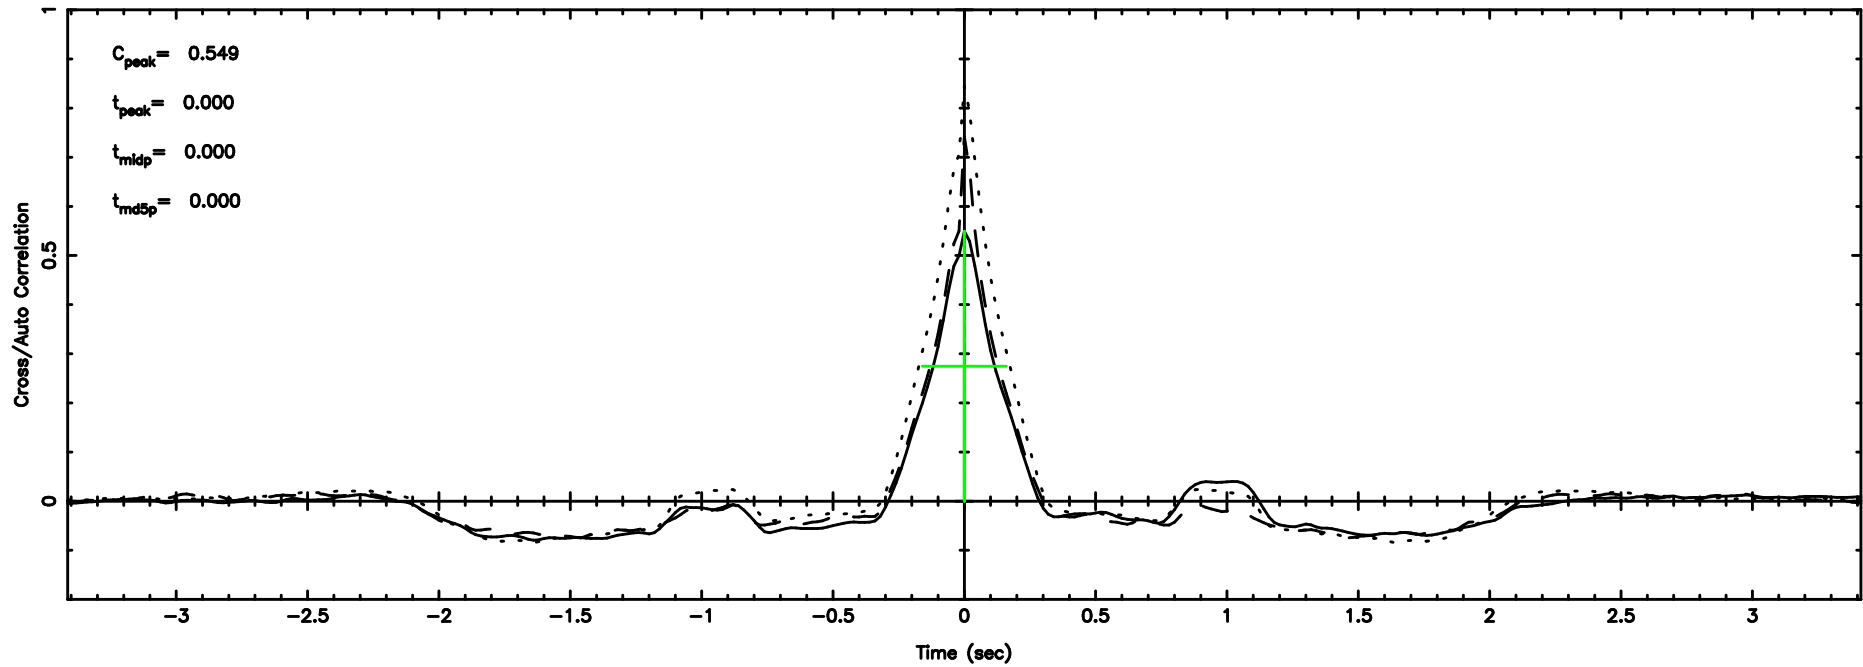

BLK:28,SNR1: 13.379 ,SNR2: 30.756