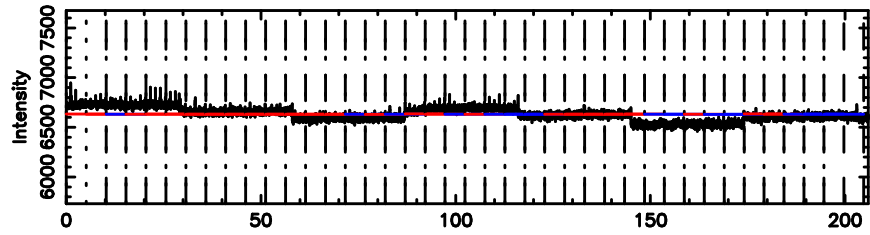

3C119 2024/07/01 0.78UT TOYOKAWA-FUJI

T20240701094451

BLK:31,SNR1: 1.0192 ,SNR2: 10.139

K20240701094449

BLK:31,SNR1: 0.27446 ,SNR2: 4.2274

3C119 2024/07/01 0.78UT TOYOKAWA-KISO

F20240701094453

BLK:14,SNR1: 0.24897 ,SNR2: 1.4802