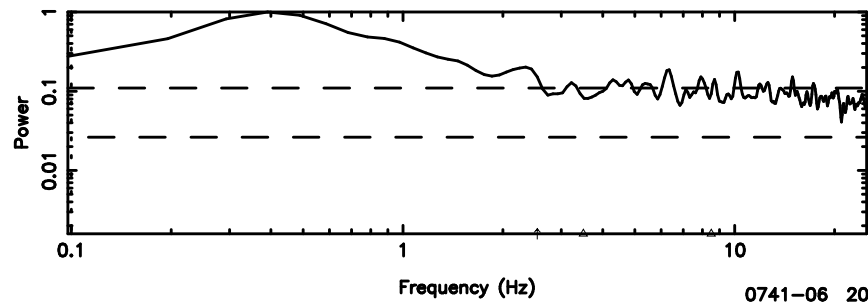

T20240701125535

BLK:27,SNR1: 0.51904 ,SNR2: 2.4453

0741-06 2024/07/01 3.95UT TOYOKAWA-KISO

K20240701125533

BLK:27,SNR1: 0.44978 ,SNR2: 1.8422

F20240701125537

BLK:18,SNR1: 0.20654 ,SNR2: 2.3773

K20240701125533