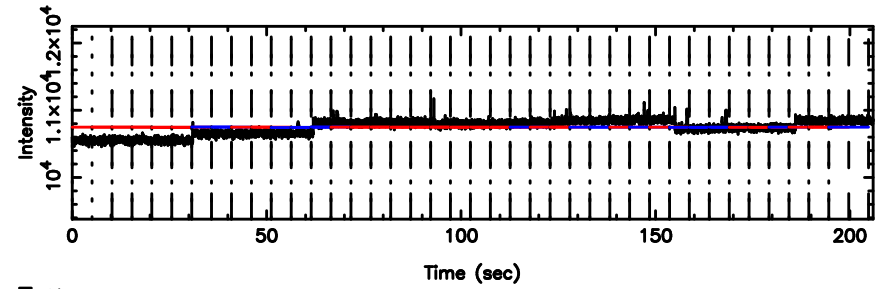

K20240701110712

BLK:14,SNR1: 0.58725 ,SNR2: 2.4866

Frequency (Hz)

F20240701110716

BLK:14,SNR1: 0.63872 ,SNR2: 1.6435

K20240701110712

BLK:14,SNR1: 1.2215 ,SNR2: 4.4529

0552+12 2024/07/01 2.15UT FUJI -KISO