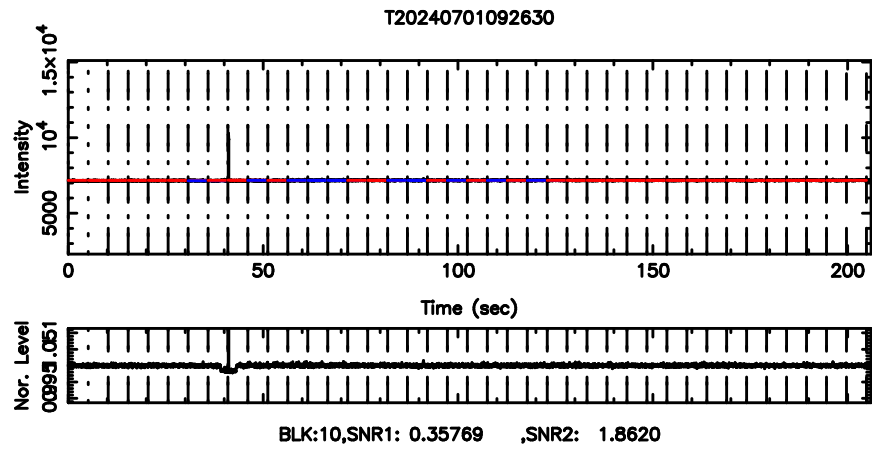

BLK: 6,SNR1: 0.32943 ,SNR2: 0.93359

Frequency (Hz)

K20240701091717

BLK: 6,SNR1: 0.40612 ,SNR2: 2.2491

Frequency (Hz)

0403-132 2024/07/01 0.32UT FUJI -KISO

0411+05 2024/07/01 0.47UT TOYOKAWA-FUJI

BLK:10,SNR1: 4.5787 ,SNR2: 18.656