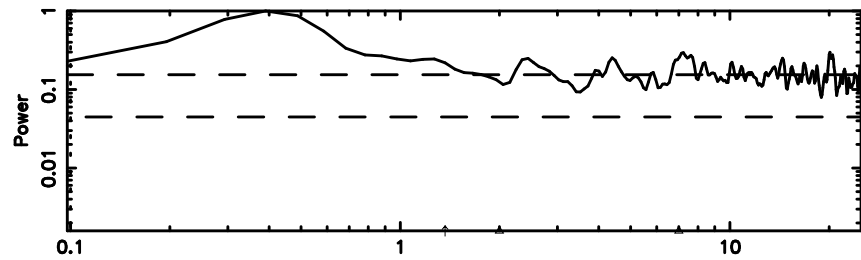

BLK: 6,SNR1: 0.15840 ,SNR2: 3.6171

Frequency (Hz)

3C255 2024/07/01 7.53UT TOYOKAWA-FUJI

T20240701163006

BLK: 7,SNR1: 0.14787 ,SNR2: 1.8332

Frequency (Hz)

K20240701163004

BLK: 7,SNR1:-0.53275E-02,SNR2: 0.44264