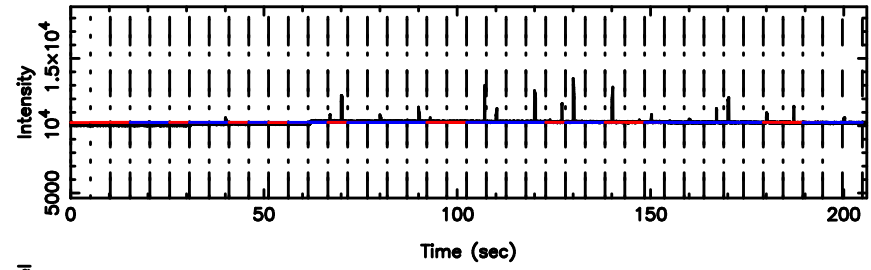

BLK:32,SNR1: 11.485 ,SNR2: 20.361

0941-08 2024/07/01 5.94UT TOYOKAWA-FUJI

T20240701145432

BLK:25,SNR1: 2.4579 ,SNR2: 11.704

K20240701145429

BLK:25,SNR1: 12.767 ,SNR2: 22.550

0941-08 2024/07/01 5.94UT TOYOKAWA-KISO