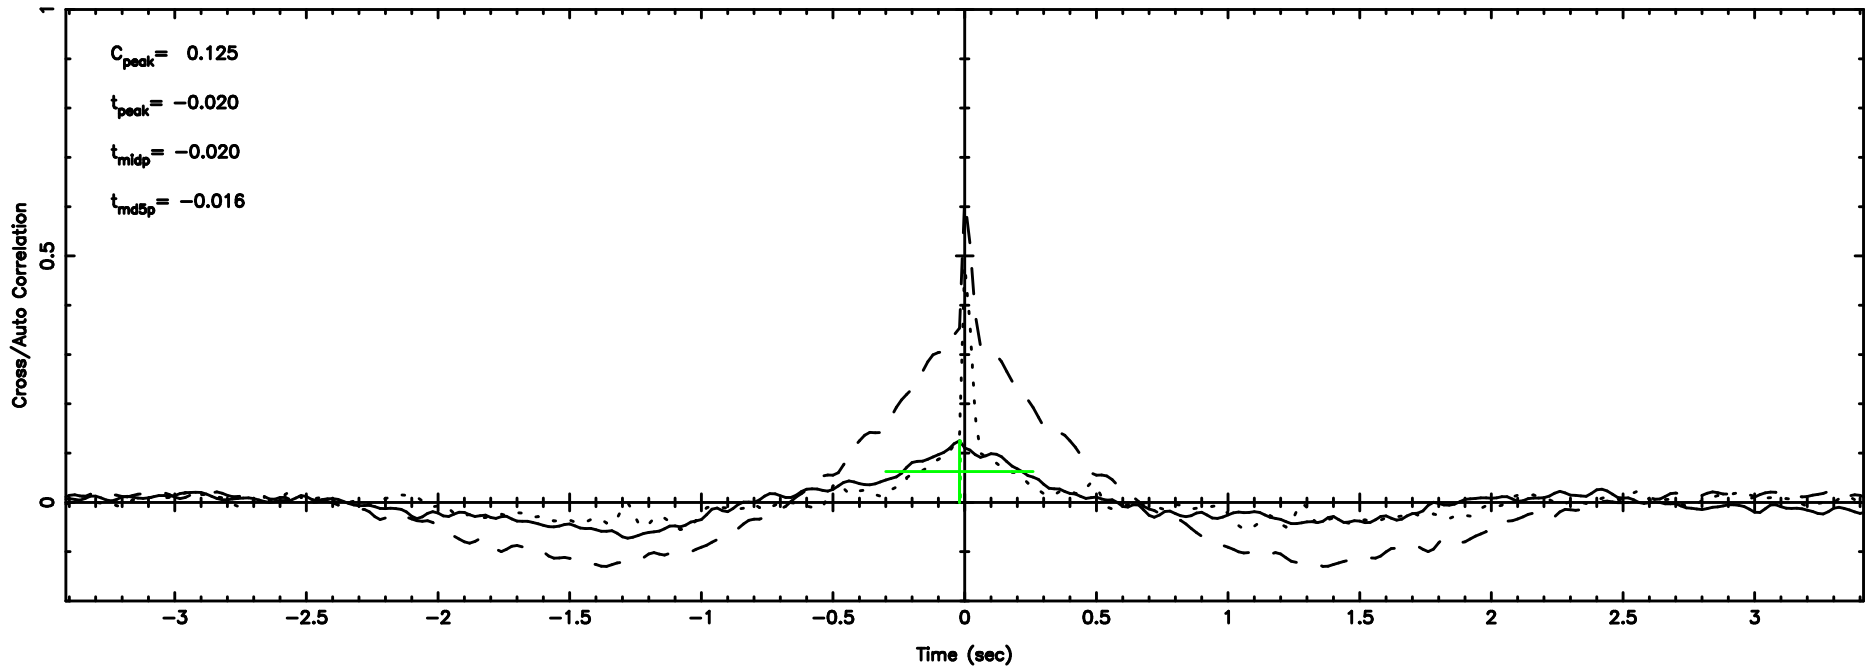

BLK:17,SNR1: 0.55156 ,SNR2: 1.9212

0732+33 2024/07/01 3.82UT FUJI -KISO

T20240701125535

BLK:16,SNR1: 0.49028 ,SNR2: 4.5873

F20240701125537

BLK:16,SNR1: 0.87510E-01,SNR2: 0.79847

0741-06 2024/07/01 3.95UT TOYOKAWA-FUJI