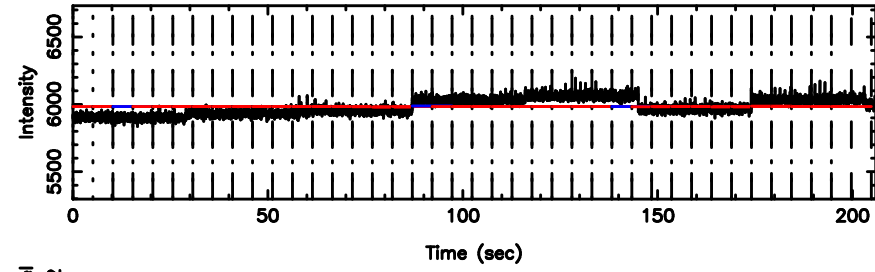

BLK: 7,SNR1: 1.1395 ,SNR2: 2.2618

0347+05 2024/07/01 0.06UT FUJI -KISO

T20240701091720

BLK: 3, SNR1: 2.9541 , SNR2: 8.2548

0403-132 2024/07/01 0.32UT TOYOKAWA-FUJI

F20240701091722

BLK: 3, SNR1: 0.52791 , SNR2: 5.3637