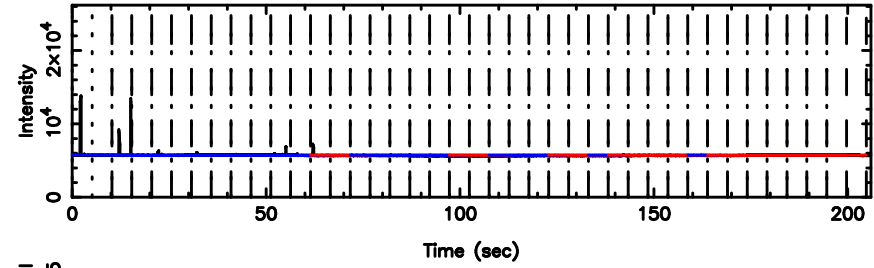

BLK:18,SNR1: 0.79392 ,SNR2: 3.1768

0741-06 2024/07/01 3.95UT FUJI -KISO

T20240701130520

BLK:22,SNR1: 10.695 ,SNR2: 25.784

0752-200 2024/07/01 4.12UT TOYOKAWA-FUJI

F20240701130522

BLK:22,SNR1: 8.1686 ,SNR2: 22.838