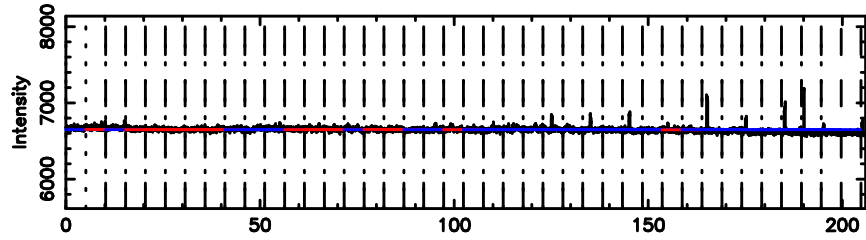

Frequency (Hz)

0703+138 2024/07/01 3.32UT FUJI -KISO

T20240701122707

BLK:24,SNR1: 1.5913 ,SNR2: 7.1826

F20240701122709

BLK:24,SNR1: 1.7565 ,SNR2: 5.9518

0713-024 2024/07/01 3.48UT TOYOKAWA-FUJI

T20240701122707