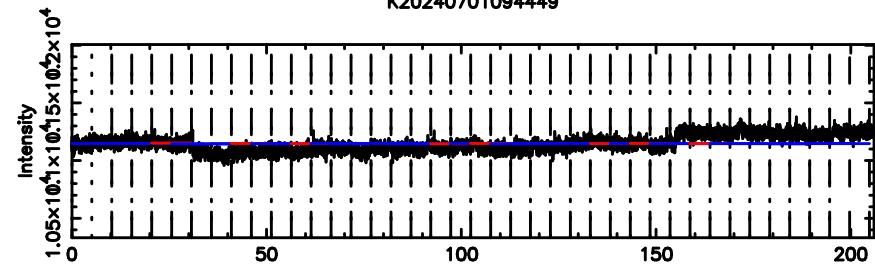

3C119 2024/07/01 0.78UT TOYOKAWA-FUJI

T20240701094451

BLK:31,SNR1: 1.0192 ,SNR2: 10.139

K20240701094449

BLK:31,SNR1: 0.27446 ,SNR2: 4.2274

3C119 2024/07/01 0.78UT TOYOKAWA-KISO

F20240701094453

BLK:14,SNR1: 0.24897 ,SNR2: 1.4802