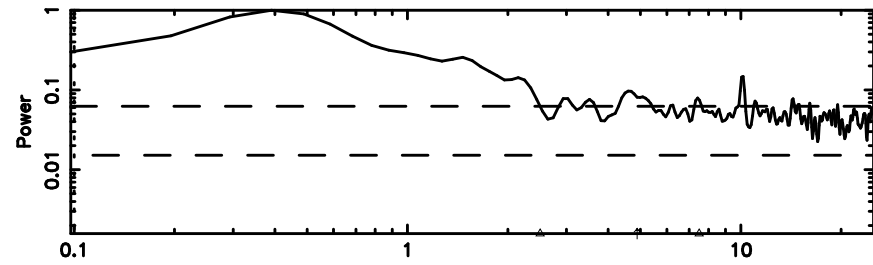

BLK: 6,SNR1: 0.32943 ,SNR2: 0.93359

Frequency (Hz)

K20240701091717

BLK: 6,SNR1: 0.40612 ,SNR2: 2.2491

Frequency (Hz)

0403-132 2024/07/01 0.32UT FUJI -KISO

0411+05 2024/07/01 0.47UT TOYOKAWA-FUJI

BLK:10,SNR1: 4.5787 ,SNR2: 18.656