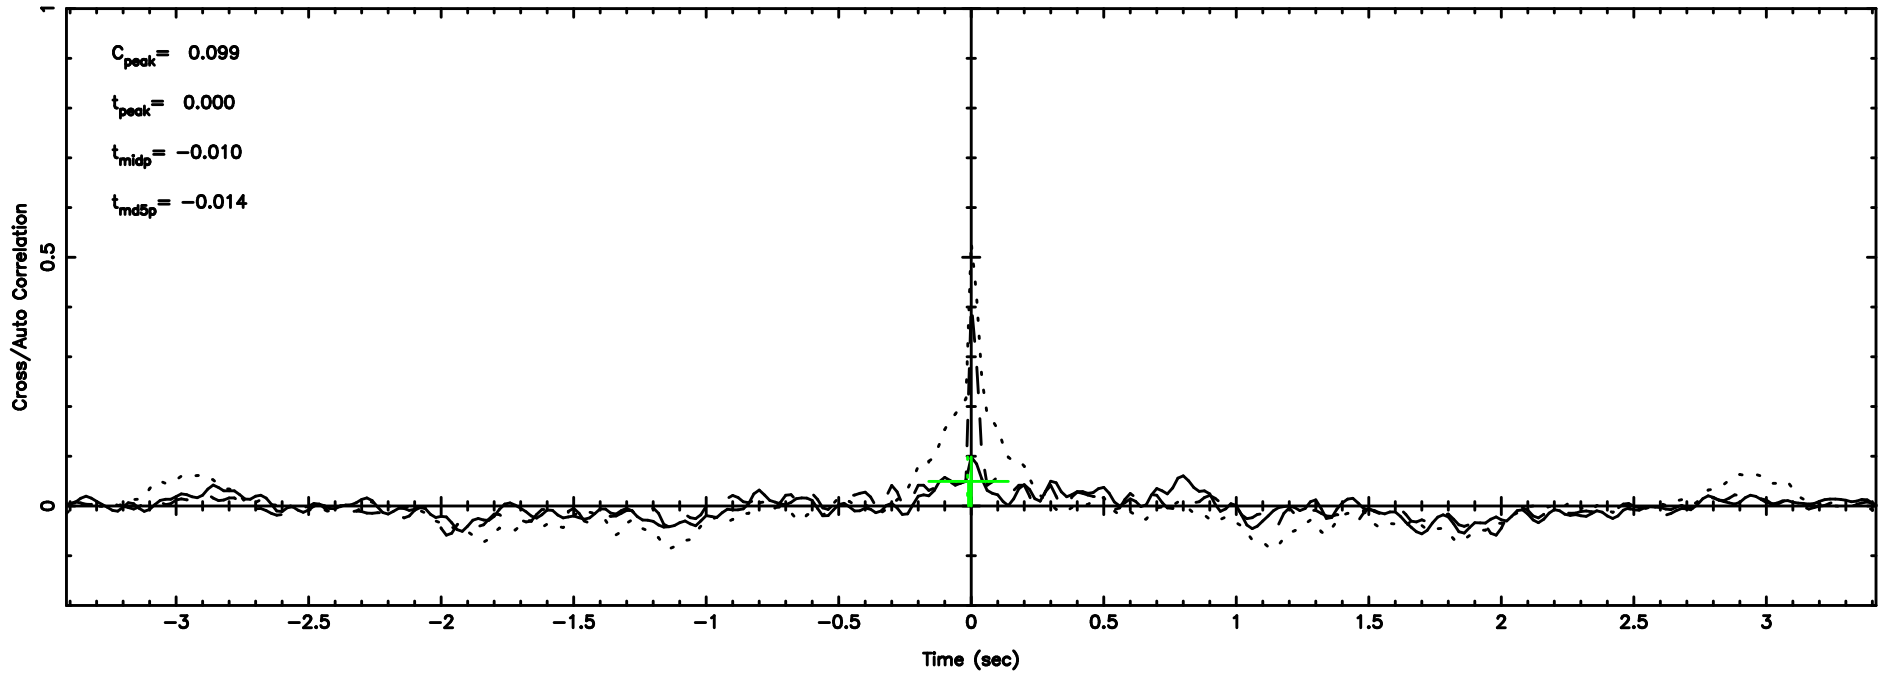

T20240701075447

BLK: 6,SNR1: 0.94181E-01,SNR2: 0.72652

K20240701075444

BLK: 6,SNR1: 0.31367 ,SNR2: 1.7318

3C71 2024/06/30 22.94UT TOYOKAWA-KISO