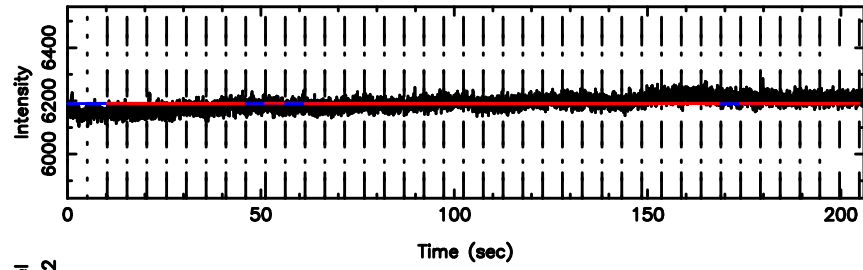

F20240701143949

BLK:11,SNR1: 7.4177 ,SNR2: 17.669

K20240701143945

BLK:11,SNR1: 8.3167 ,SNR2: 21.998

0926+117 2024/07/01 5.69UT FUJI -KISO

T20240701144731

BLK: 5,SNR1: 0.10586 ,SNR2: 0.66349

F20240701144733