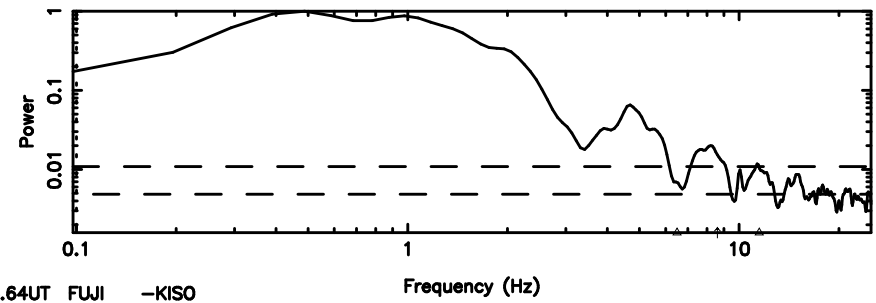

BLK:29,SNR1: 7.2708 ,SNR2: 19.642

K20240701133625

BLK:29,SNR1: 6.0111 ,SNR2: 14.600

0821+394 2024/07/01 4.64UT TOYOKAWA-KISO

F20240701133630

BLK:30,SNR1: 7.5964 ,SNR2: 18.834

K20240701133625

BLK:30,SNR1: 6.1983 ,SNR2: 15.044