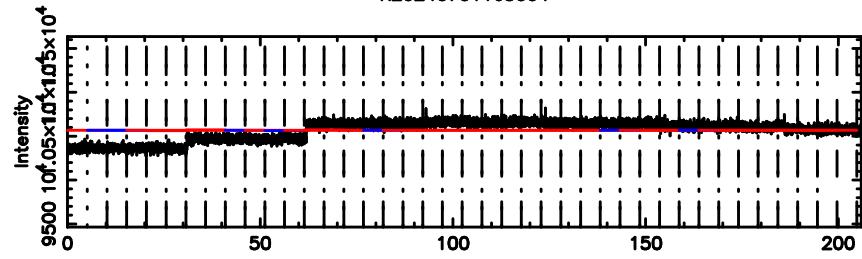

BLK: 6,SNR1: 0.15840 ,SNR2: 3.6171

Frequency (Hz)

3C255 2024/07/01 7.53UT TOYOKAWA-FUJI

T20240701163006

BLK: 7,SNR1: 0.14787 ,SNR2: 1.8332

Frequency (Hz)

K20240701163004

BLK: 7,SNR1:-0.53275E-02,SNR2: 0.44264