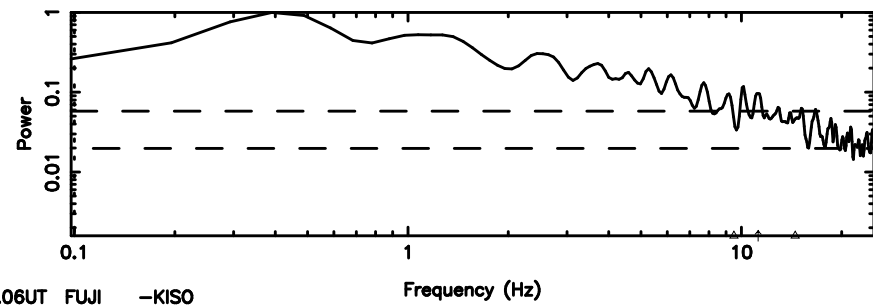

BLK: 7,SNR1: 1.1395 ,SNR2: 2.2618

0347+05 2024/07/01 0.06UT FUJI -KISO