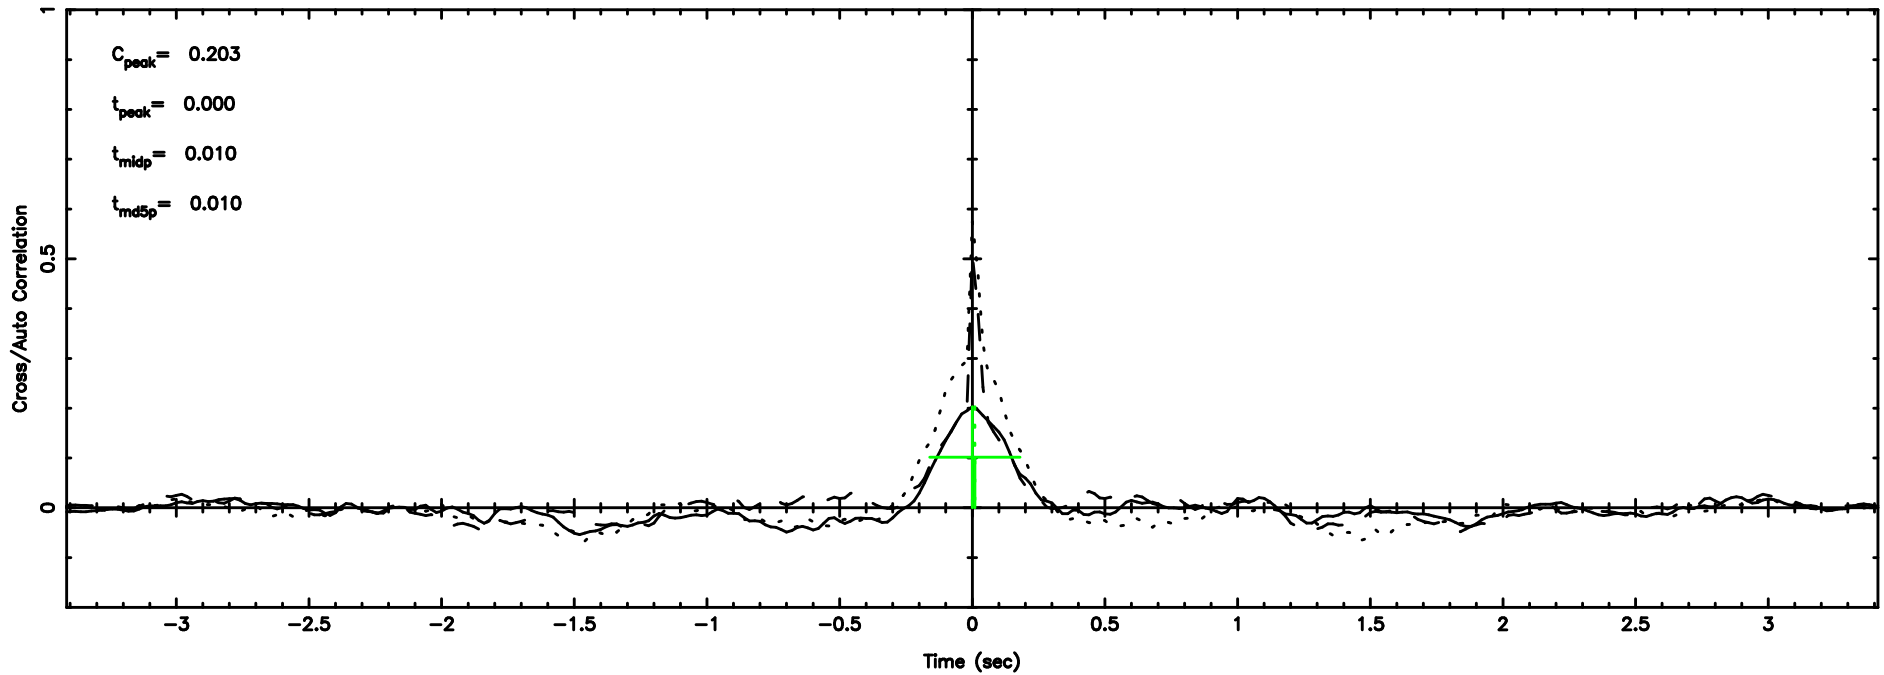

0155-109 2024/06/30 22.19UT TOYOKAWA-KISO

F20240701070954

BLK:10,SNR1: 0.23694 ,SNR2: 2.1449

K20240701070949

BLK:10,SNR1: 0.83328 ,SNR2: 3.3002

0155-109 2024/06/30 22.19UT FUJI -KISO

T20240701071659

BLK: 4,SNR1: 0.14199 ,SNR2: 0.47616