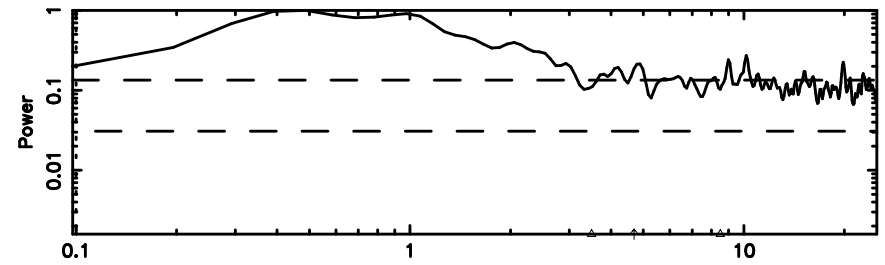

3C71 2024/06/30 22.94UT TOYOKAWA-KISO

F20240701075449

BLK: 9,SNR1: 0.67693 ,SNR2: 4.3987

Frequency (Hz)

3C71

2024/06/30 22.94UT FUJI -KISO

K20240701075444

BLK: 9,SNR1: 0.36934 ,SNR2: 1.8428