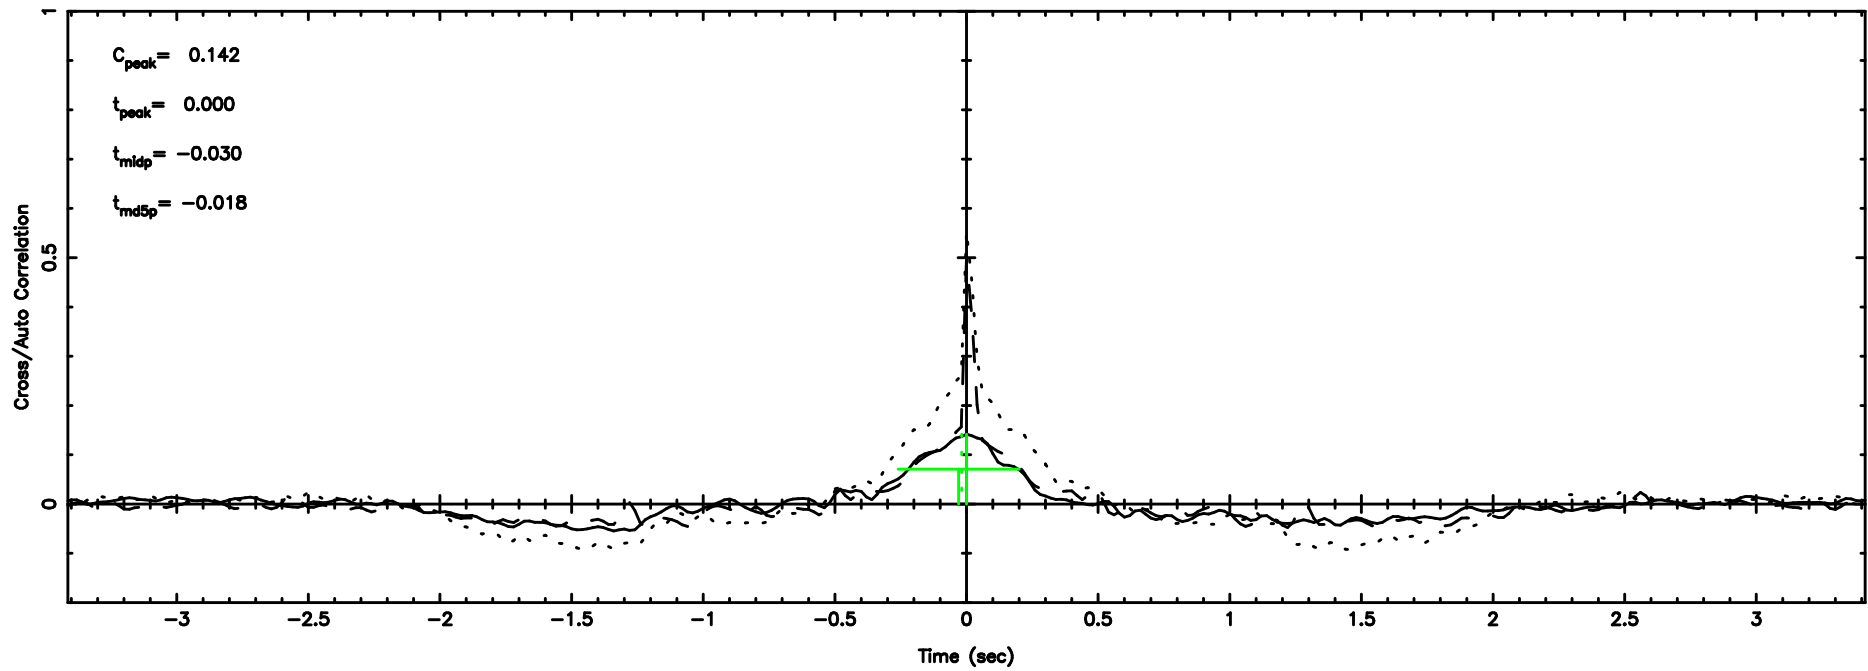

0741-06 2024/07/01 3.95UT FUJI -KISO