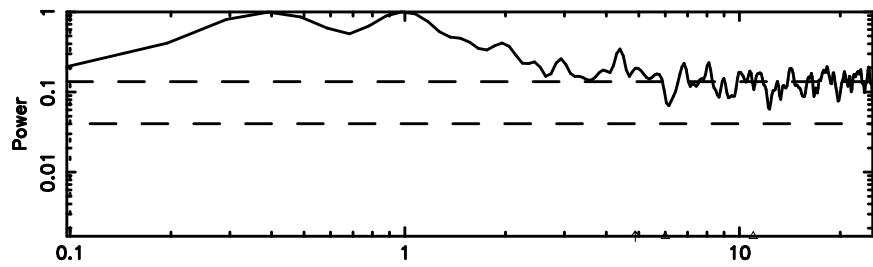

F20240701062452

BLK:13,SNR1: 0.49934 ,SNR2: 1.6523

K20240701062447

BLK:13,SNR1: 1.0313 ,SNR2: 3.2484

0109+416 2024/06/30 21.44UT FUJI -KISO

T20240701063555

BLK: 8,SNR1: 0.42195 ,SNR2: 1.7536

Frequency (Hz)