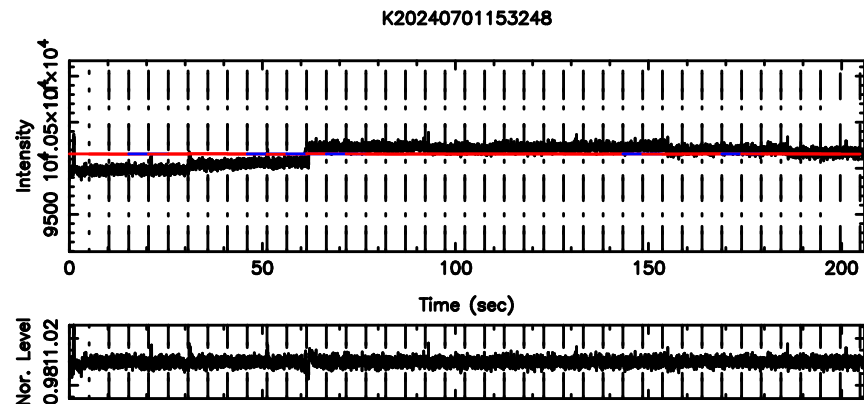

BLK: 9,SNR1: 0.10348E-01,SNR2: 0.75356

F20240701153253

BLK: 9,SNR1: 0.31089 ,SNR2: 2.4687

3C241 2024/07/01 6.58UT TOYOKAWA-FUJI

BLK: 6,SNR1: 0.18244 ,SNR2: 1.3346

BLK: 6,SNR1: 0.84138 ,SNR2: 3.4741

3C241 2024/07/01 6.58UT TOYOKAWA-KISO