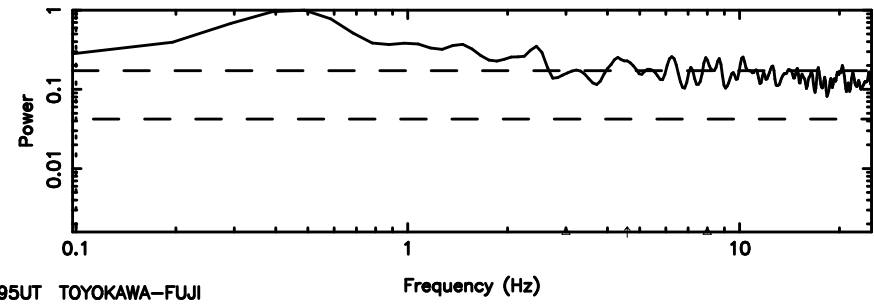

BLK:17,SNR1: 0.55156 ,SNR2: 1.9212

0732+33 2024/07/01 3.82UT FUJI -KISO

T20240701125535

BLK:16,SNR1: 0.49028 ,SNR2: 4.5873

F20240701125537

BLK:16,SNR1: 0.87510E-01,SNR2: 0.79847

0741-06 2024/07/01 3.95UT TOYOKAWA-FUJI