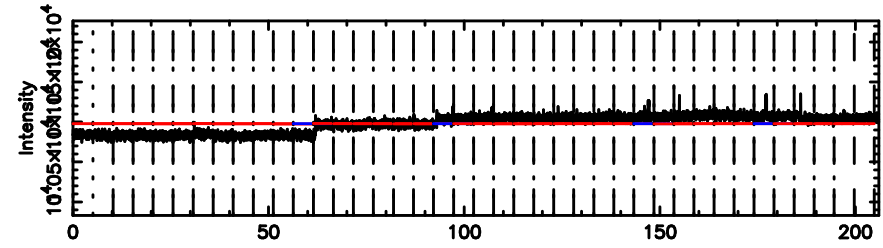

F20240701063557

BLK: 8,SNR1: 0.73444 ,SNR2: 2.4964

Frequency (Hz)

0120+405 2024/06/30 21.63UT TOYOKAWA-FUJI

T20240701063555

BLK: 4,SNR1: 0.30507 ,SNR2: 0.35748

Frequency (Hz)

K20240701063552