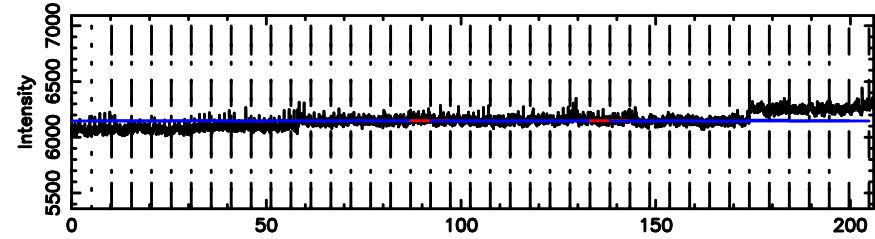

K20240701094449

BLK:14,SNR1: 0.38333 ,SNR2: 5.1402

3C119 2024/07/01 0.78UT FUJI -KISO

T20240701103259

BLK:37,SNR1: 8.3930 ,SNR2: 32.162

F20240701103301

BLK:37,SNR1: 0.37342 ,SNR2: 5.1557

3C138 2024/07/01 1.58UT TOYOKAWA-FUJI