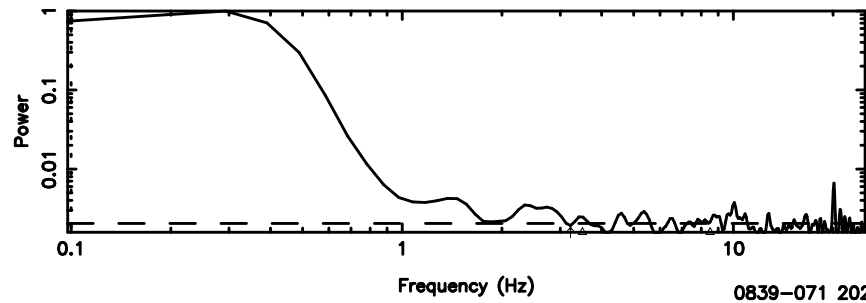

T20240701135314

BLK: 4,SNR1: 0.10760 ,SNR2: 2.0158

F20240701135316

BLK: 4,SNR1: 0.23631 ,SNR2: 4.3943

0839-071 2024/07/01 4.92UT TOYOKAWA-FUJI

T20240701135314

BLK:10,SNR1: 8.1775 ,SNR2: 51.943

K20240701135311