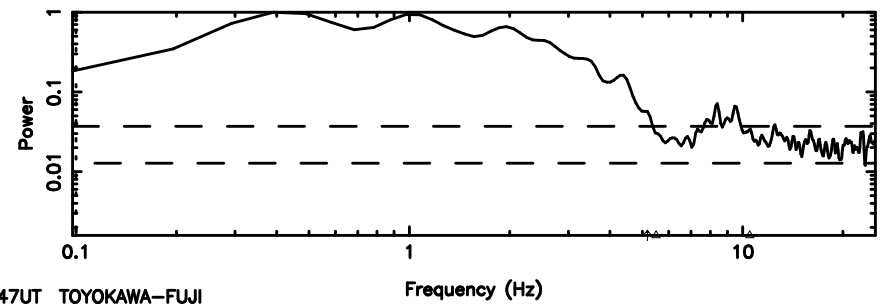

BLK: 6,SNR1: 0.32943 ,SNR2: 0.93359

Frequency (Hz)

K20240701091717

BLK: 6,SNR1: 0.40612 ,SNR2: 2.2491

Frequency (Hz)

0403-132 2024/07/01 0.32UT FUJI -KISO

0411+05 2024/07/01 0.47UT TOYOKAWA-FUJI

BLK:10,SNR1: 4.5787 ,SNR2: 18.656