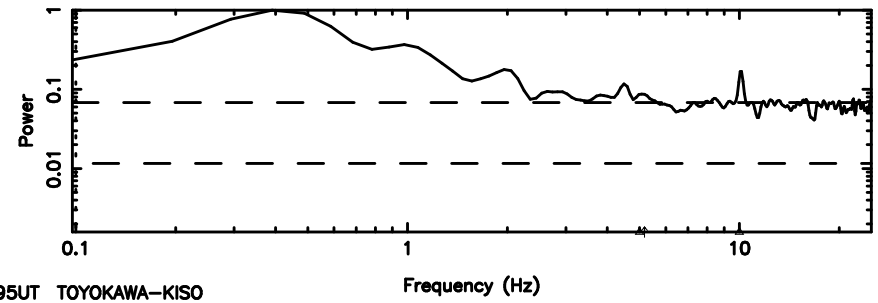

T20240701125535

BLK:27,SNR1: 0.51904 ,SNR2: 2.4453

0741-06 2024/07/01 3.95UT TOYOKAWA-KISO

K20240701125533

BLK:27,SNR1: 0.44978 ,SNR2: 1.8422

F20240701125537

BLK:18,SNR1: 0.20654 ,SNR2: 2.3773

K20240701125533