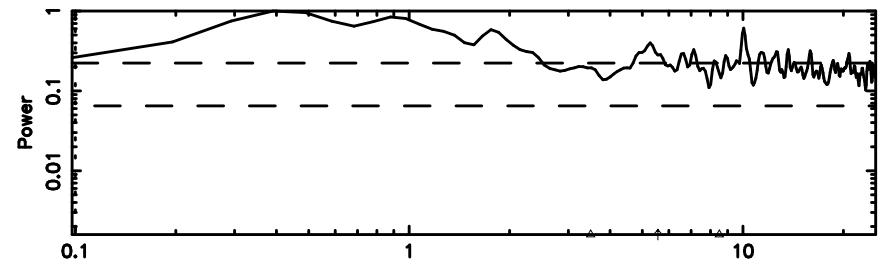

K20240701082348

BLK: 4,SNR1: 0.26117 ,SNR2: 2.4461

Frequency (Hz)

0308+305 2024/06/30 23.43UT TOYOKAWA-KISO

F20240701082353

BLK: 7,SNR1: 0.47145 ,SNR2: 2.4832

K20240701082348

BLK: 7,SNR1: 0.14688 ,SNR2: 0.73571