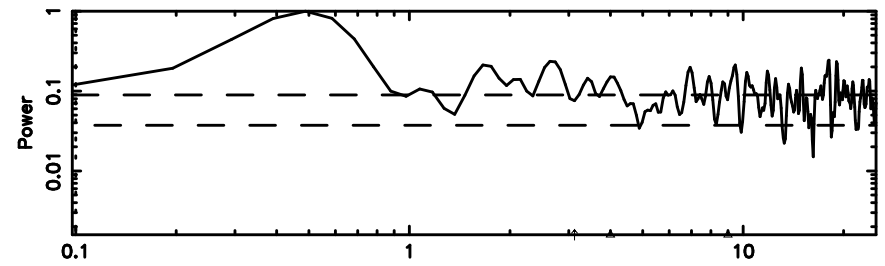

BLK: 2,SNR1: 0.28203 ,SNR2: 1.5929