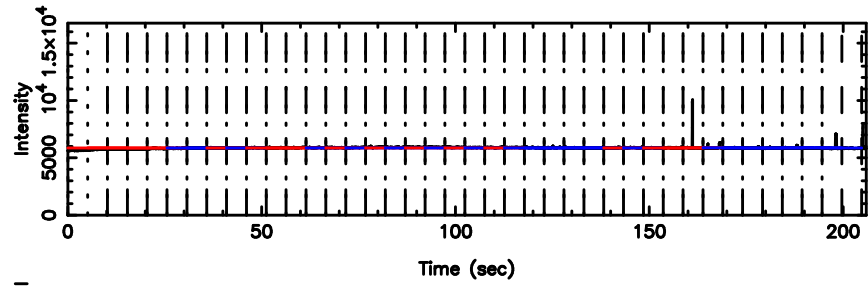

T20240701131254