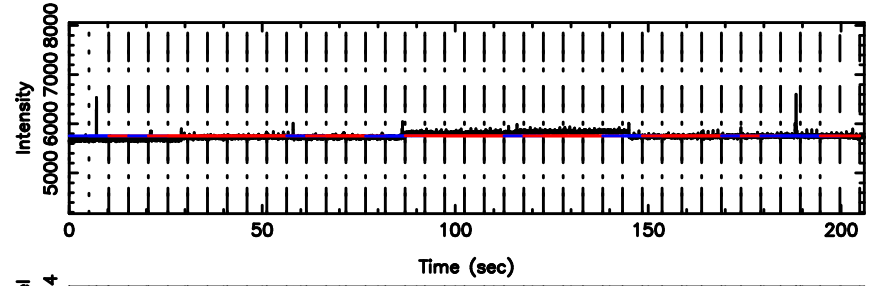

F20240701154423