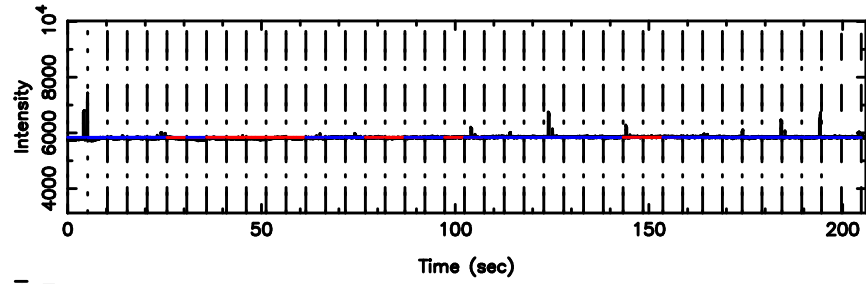

T20240701133628