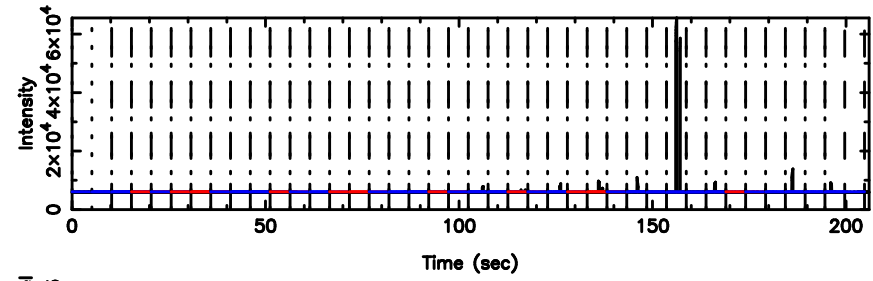

T20240701142056

BLK:28,SNR1: 16.193 ,SNR2: 28.576

3C216 2024/07/01 5.38UT TOYOKAWA-FUJI

F20240701142058

BLK:28,SNR1: 15.010 ,SNR2: 34.652

T20240701142056

BLK:28,SNR1: 16.067 ,SNR2: 28.345

3C216 2024/07/01 5.38UT TOYOKAWA-KISO