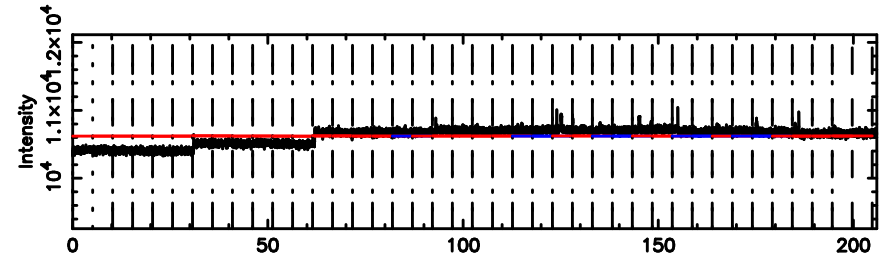

3C71 2024/06/30 22.94UT TOYOKAWA-KISO

F20240701075449

BLK: 9,SNR1: 0.67693 ,SNR2: 4.3987

Frequency (Hz)

3C71

2024/06/30 22.94UT FUJI -KISO

K20240701075444

BLK: 9,SNR1: 0.36934 ,SNR2: 1.8428