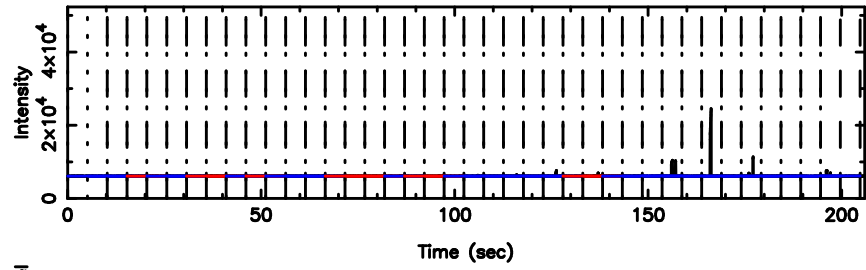

T20240701142056

BLK:28,SNR1: 16.193 ,SNR2: 28.576

3C216 2024/07/01 5.38UT TOYOKAWA-FUJI

F20240701142058

BLK:28,SNR1: 15.010 ,SNR2: 34.652

T20240701142056

BLK:28,SNR1: 16.067 ,SNR2: 28.345

3C216 2024/07/01 5.38UT TOYOKAWA-KISO