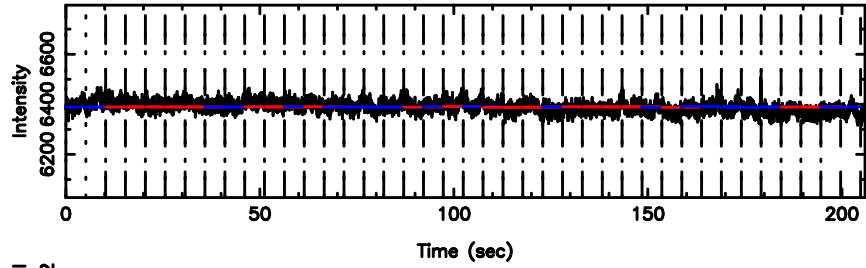

T20240701124733