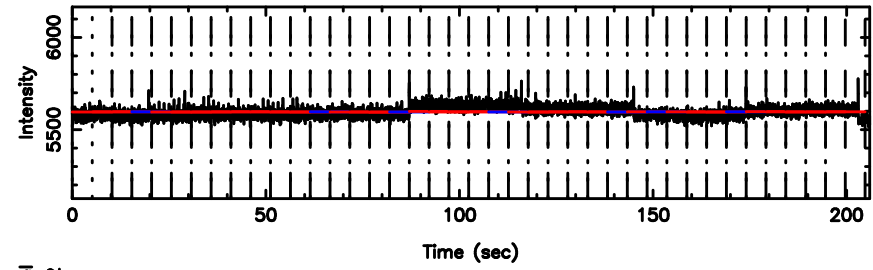

F20240701140417