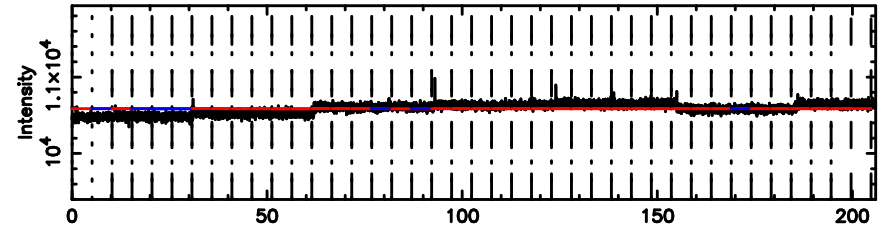

K20240701082348

BLK: 4,SNR1: 0.26117 ,SNR2: 2.4461

Frequency (Hz)

0308+305 2024/06/30 23.43UT TOYOKAWA-KISO

F20240701082353

BLK: 7,SNR1: 0.47145 ,SNR2: 2.4832

K20240701082348

BLK: 7,SNR1: 0.14688 ,SNR2: 0.73571