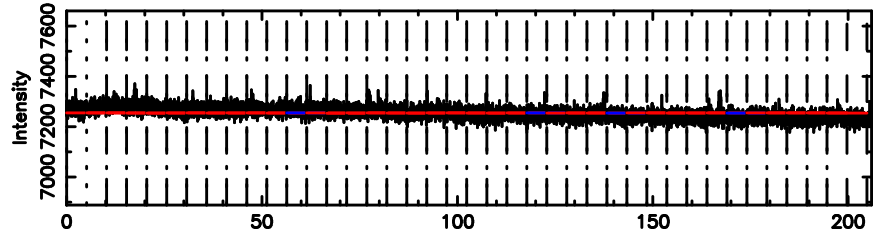

0155-109 2024/06/30 22.19UT TOYOKAWA-KISO

F20240701070954

BLK:10,SNR1: 0.23694 ,SNR2: 2.1449

K20240701070949

BLK:10,SNR1: 0.83328 ,SNR2: 3.3002

0155-109 2024/06/30 22.19UT FUJI -KISO

T20240701071659

BLK: 4,SNR1: 0.14199 ,SNR2: 0.47616