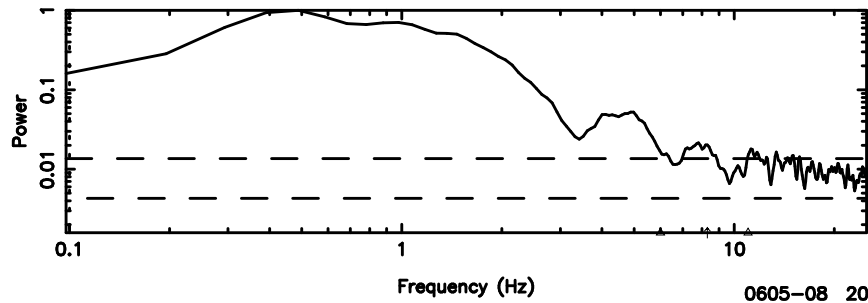

BLK:12,SNR1: 3.8070 ,SNR2: 9.0298

0605-08 2024/07/01 2.35UT TOYOKAWA-KISO

F20240701111929

BLK:17,SNR1: 4.4688 ,SNR2: 11.075

K20240701111924

BLK:17,SNR1: 3.0405 ,SNR2: 7.5925

0605-08 2024/07/01 2.35UT FUJI -KISO