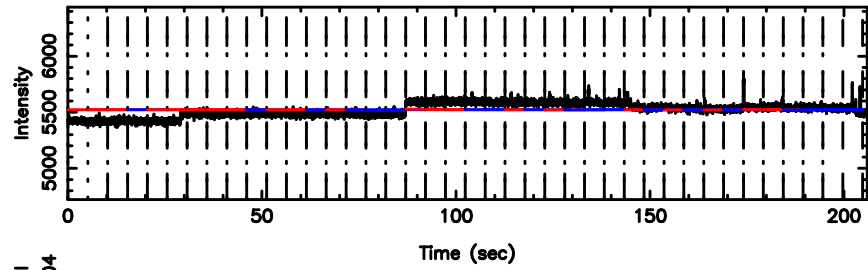

T20240701123718

BLK:15,SNR1: 1.1482 ,SNR2: 3.7370

0723+10 2024/07/01 3.65UT TOYOKAWA-KISO

K20240701123715

BLK:15,SNR1: 1.0865 ,SNR2: 4.2988

F20240701123720

BLK:18,SNR1: 2.0416 ,SNR2: 4.1055

K20240701123715