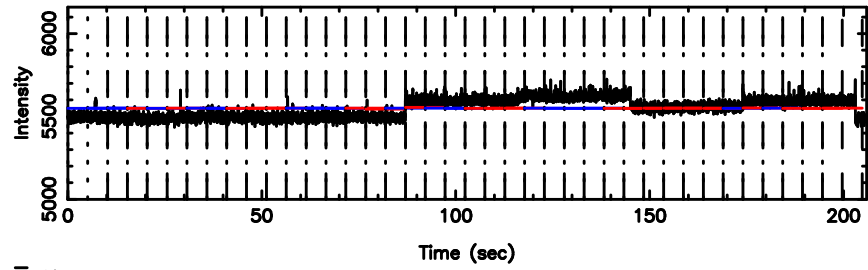

T20240701125535

BLK:27,SNR1: 0.51904 ,SNR2: 2.4453

0741-06 2024/07/01 3.95UT TOYOKAWA-KISO

K20240701125533

BLK:27,SNR1: 0.44978 ,SNR2: 1.8422

F20240701125537

BLK:18,SNR1: 0.20654 ,SNR2: 2.3773

K20240701125533