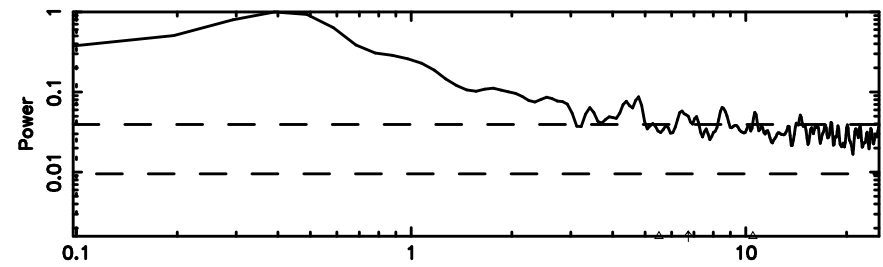

BLK: 8,SNR1: 0.73444 ,SNR2: 2.4964