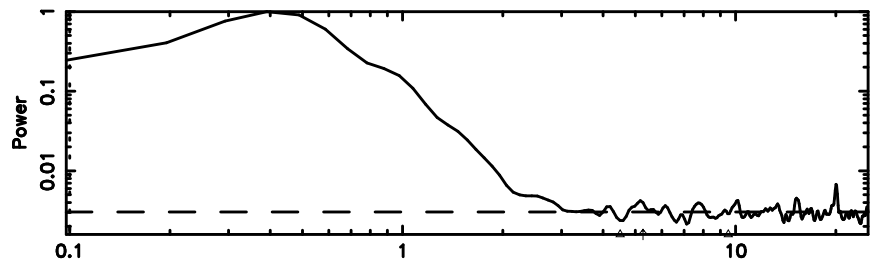

T20240701103259

BLK:29,SNR1: 8.1918 ,SNR2: 31.365

Frequency (Hz)

3C138 2024/07/01 1.58UT TOYOKAWA-KISO

K20240701103256

BLK:29,SNR1: 1.1055 ,SNR2: 3.7815

Frequency (Hz)

F20240701103301