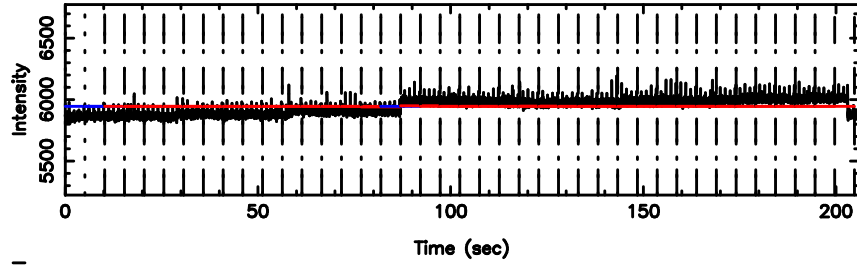

F20240701163008