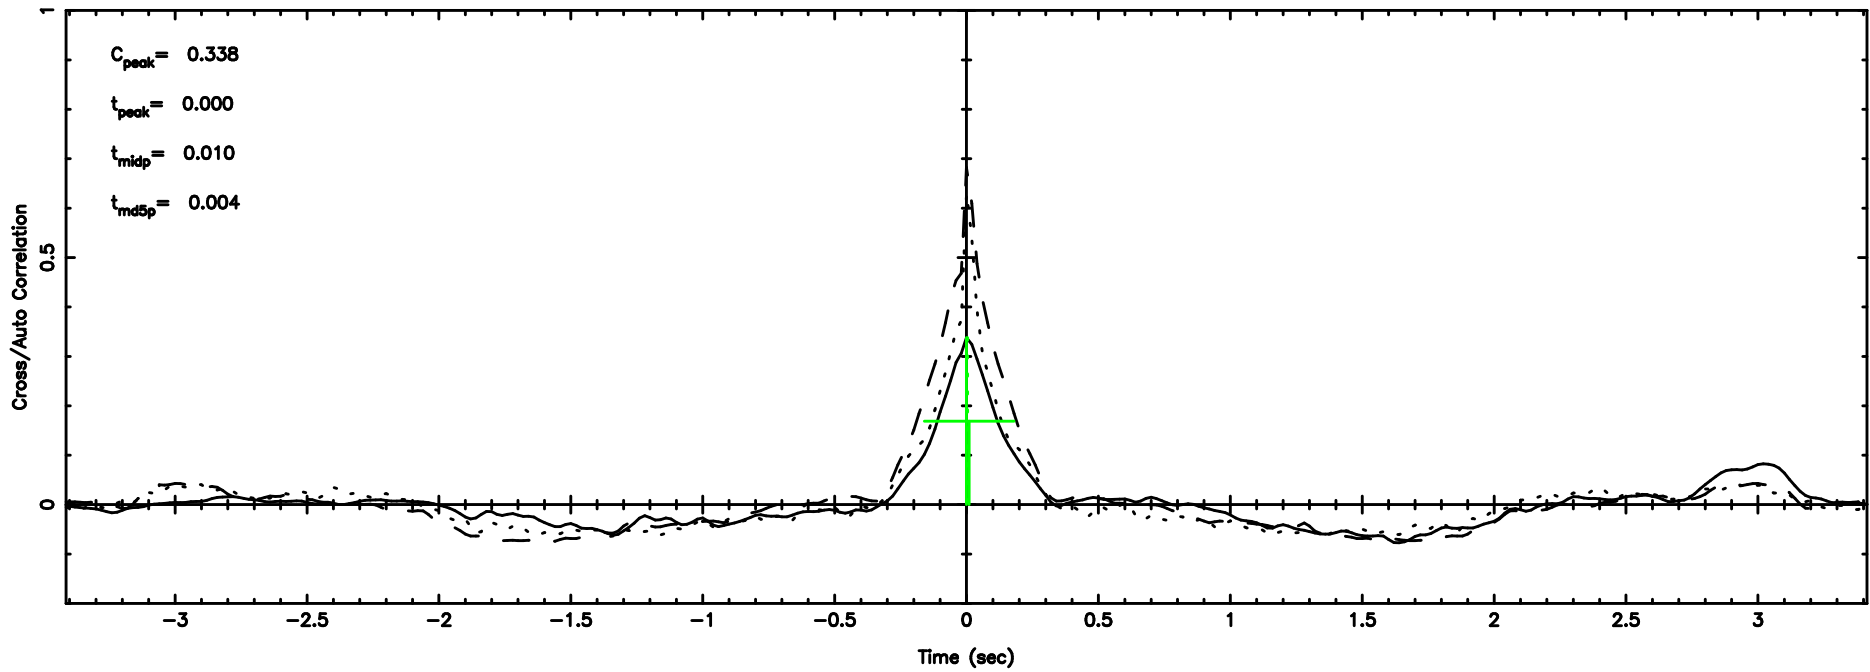

BLK:12,SNR1: 3.8070 ,SNR2: 9.0298

0605-08 2024/07/01 2.35UT TOYOKAWA-KISO

F20240701111929

BLK:17,SNR1: 4.4688 ,SNR2: 11.075

K20240701111924

BLK:17,SNR1: 3.0405 ,SNR2: 7.5925

0605-08 2024/07/01 2.35UT FUJI -KISO