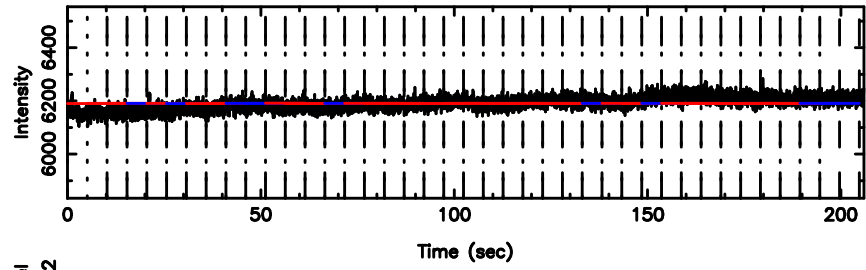

T20240701144731