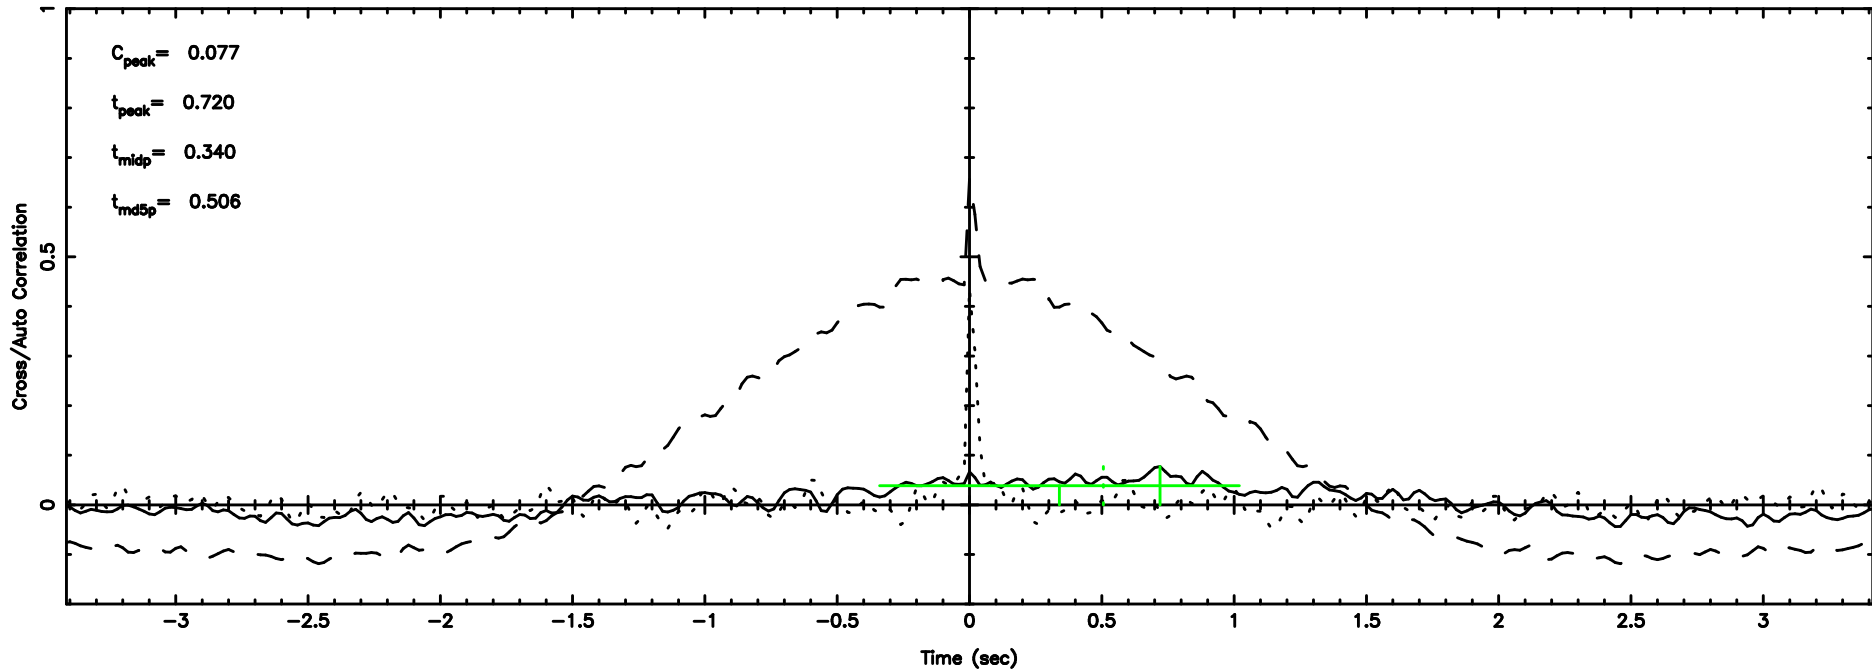

T20240701091720

BLK: 4,SNR1: 2.1232 ,SNR2: 9.1683

Frequency (Hz)

K20240701091717

BLK: 4,SNR1: 0.75849E-01,SNR2: 0.40598

Frequency (Hz)

0403-132 2024/07/01 0.32UT TOYOKAWA-KISO

F20240701091722