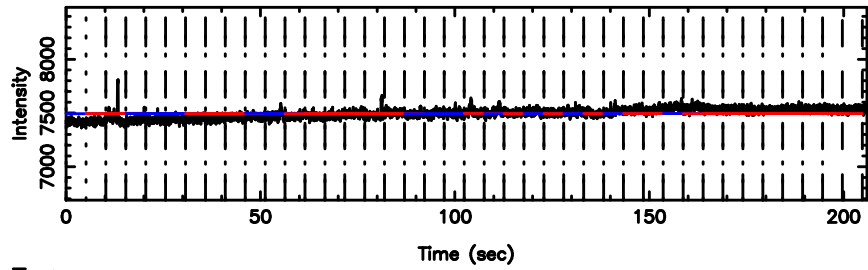

T20240701111141