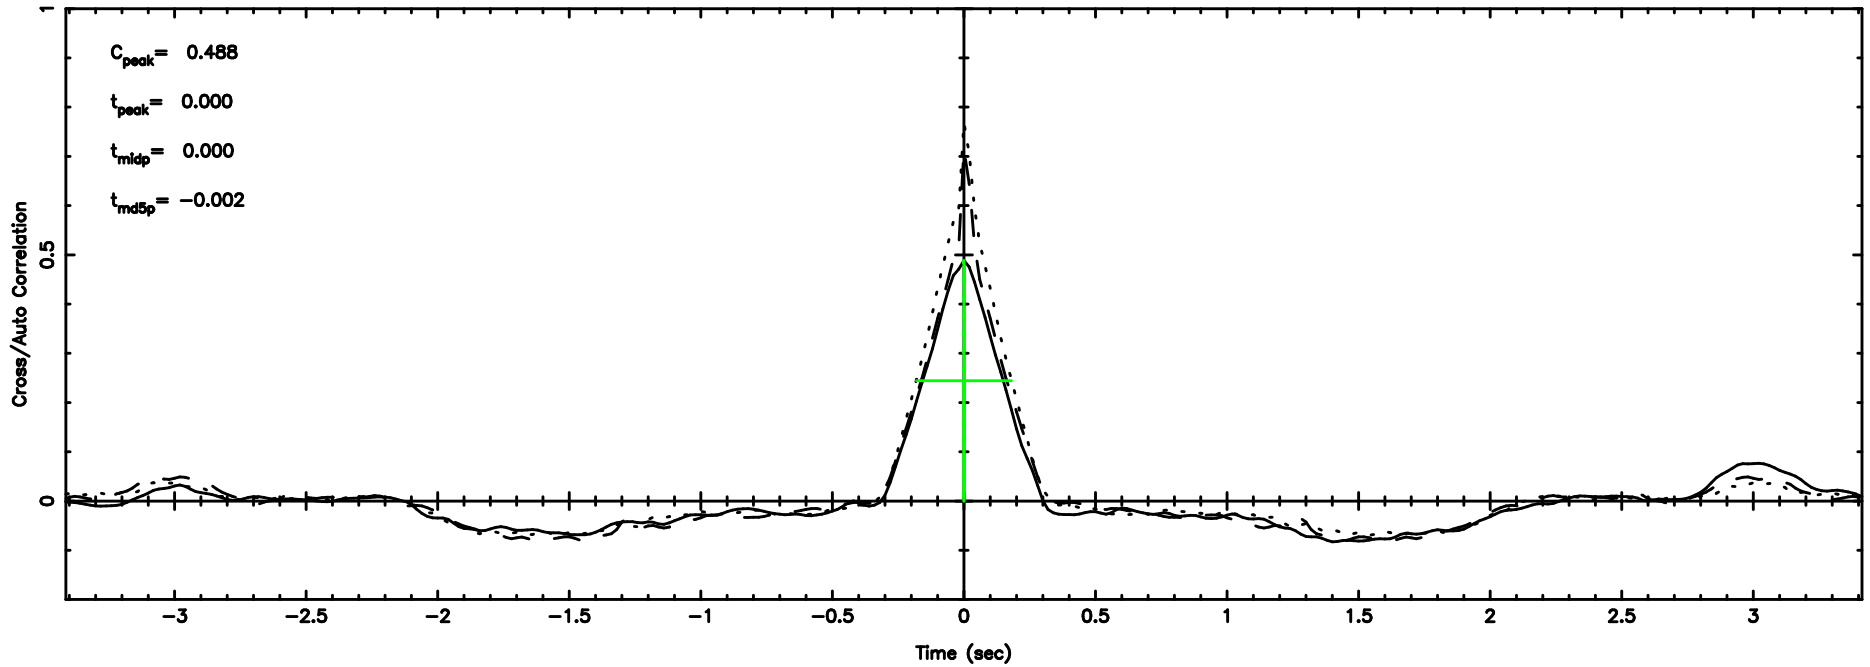

BLK:25,SNR1: 7.3820 ,SNR2: 18.030