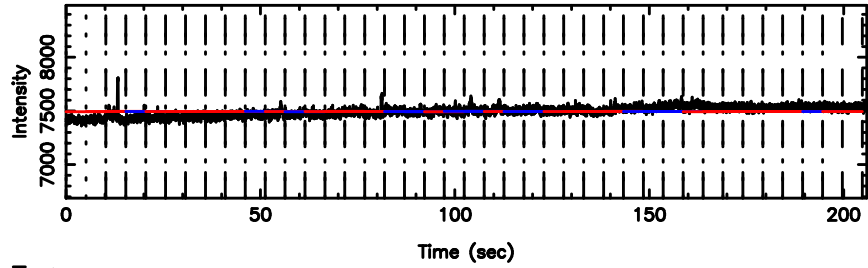

T202407011111141