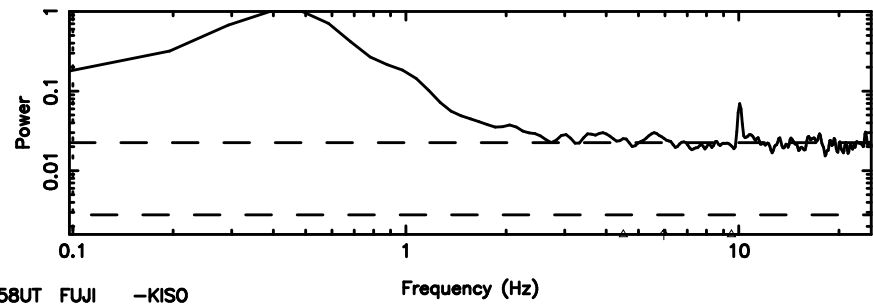

BLK:28,SNR1: 1.1623 ,SNR2: 3.8787

3C138 2024/07/01 1.58UT FUJI -KISO