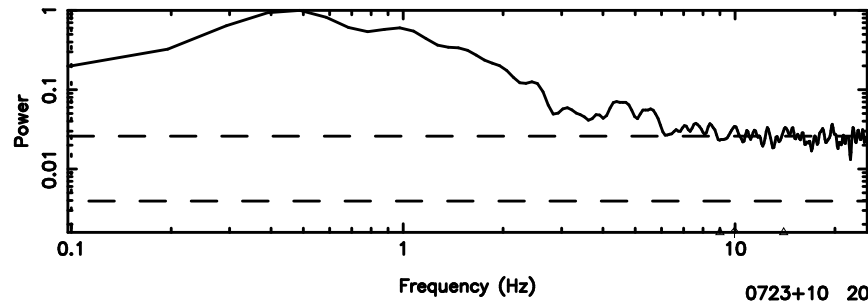

T20240701123718

BLK:15,SNR1: 1.1482 ,SNR2: 3.7370

0723+10 2024/07/01 3.65UT TOYOKAWA-KISO

K20240701123715

BLK:15,SNR1: 1.0865 ,SNR2: 4.2988

F20240701123720

BLK:18,SNR1: 2.0416 ,SNR2: 4.1055

K20240701123715