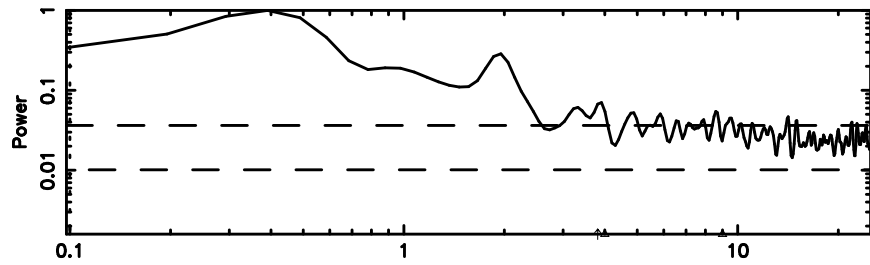

BLK: 9,SNR1: 0.67693 ,SNR2: 4.3987