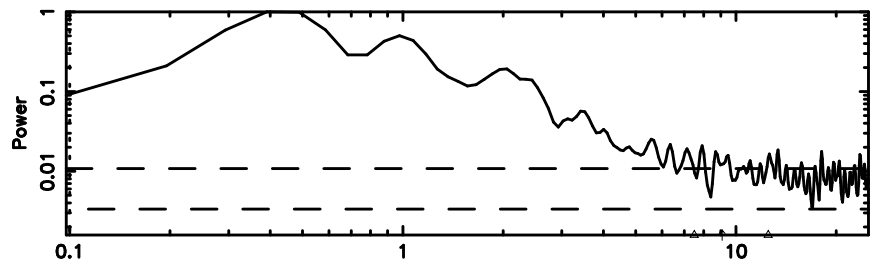

BLK: 8,SNR1: 3.7089 ,SNR2: 8.3704