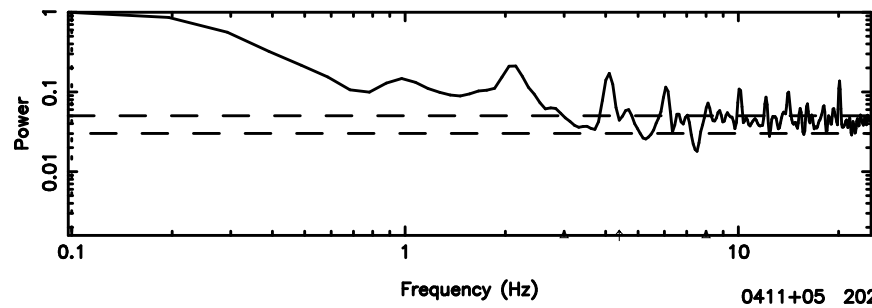

BLK: 6,SNR1: 0.32943 ,SNR2: 0.93359

Frequency (Hz)

K20240701091717

BLK: 6,SNR1: 0.40612 ,SNR2: 2.2491

Frequency (Hz)

0403-132 2024/07/01 0.32UT FUJI -KISO

0411+05 2024/07/01 0.47UT TOYOKAWA-FUJI

BLK:10,SNR1: 4.5787 ,SNR2: 18.656