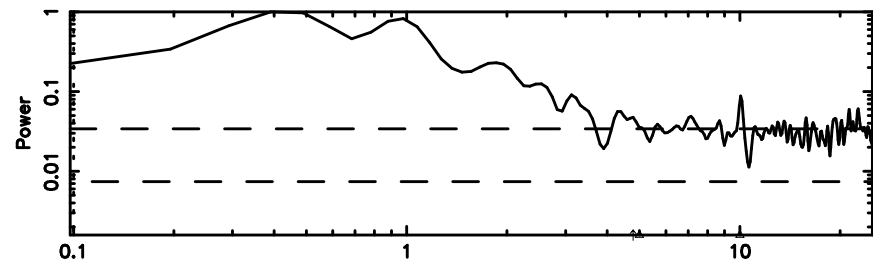

BLK: 8,SNR1: 1.3324 ,SNR2: 5.8539