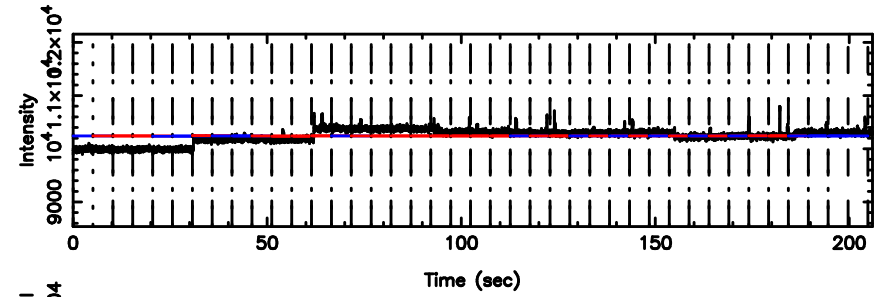

T20240701123718

BLK:15,SNR1: 1.1482 ,SNR2: 3.7370

0723+10 2024/07/01 3.65UT TOYOKAWA-KISO

K20240701123715

BLK:15,SNR1: 1.0865 ,SNR2: 4.2988

F20240701123720

BLK:18,SNR1: 2.0416 ,SNR2: 4.1055

K20240701123715