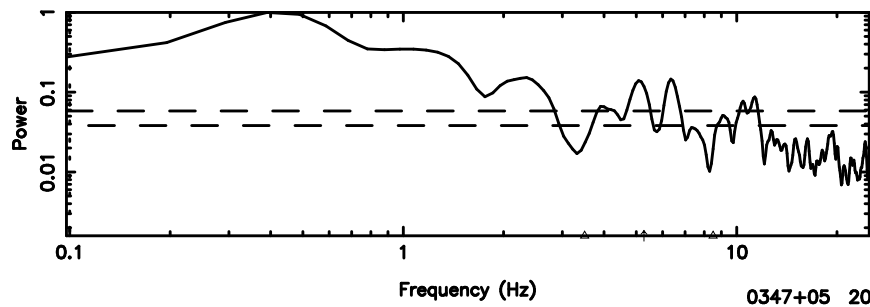

Frequency (Hz)

0347+05 2024/07/01 0.06UT TOYOKAWA-KISO

K20240701090143

BLK: 8,SNR1: 0.92436 ,SNR2: 1.8544

Frequency (Hz)

F20240701090147

BLK: 7,SNR1: 0.28417 ,SNR2: 2.3599

K20240701090143