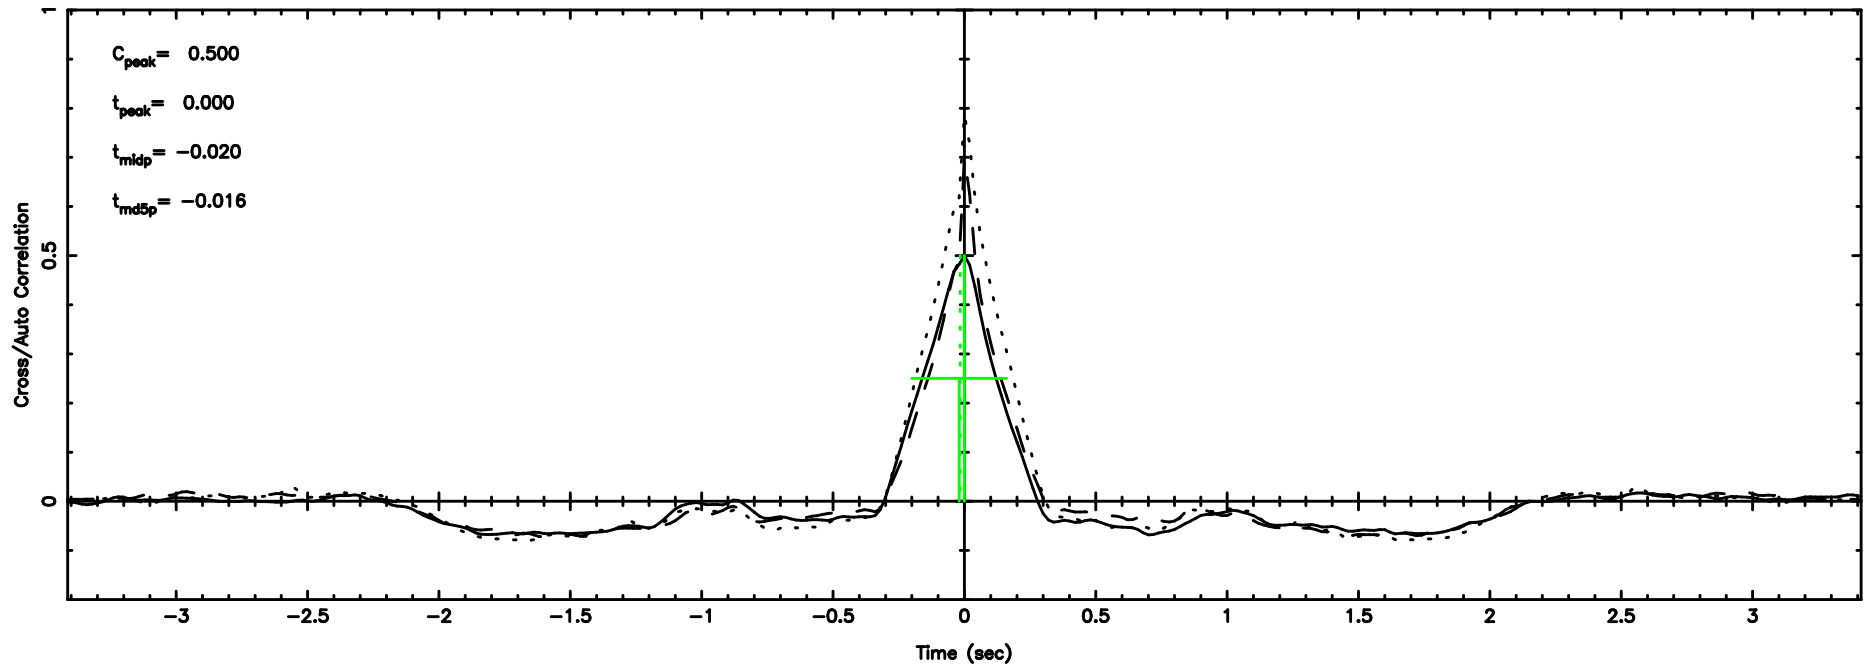

T20240701142056

BLK:28,SNR1: 16.193 ,SNR2: 28.576

3C216 2024/07/01 5.38UT TOYOKAWA-FUJI

F20240701142058

BLK:28,SNR1: 15.010 ,SNR2: 34.652

T20240701142056

BLK:28,SNR1: 16.067 ,SNR2: 28.345

3C216 2024/07/01 5.38UT TOYOKAWA-KISO