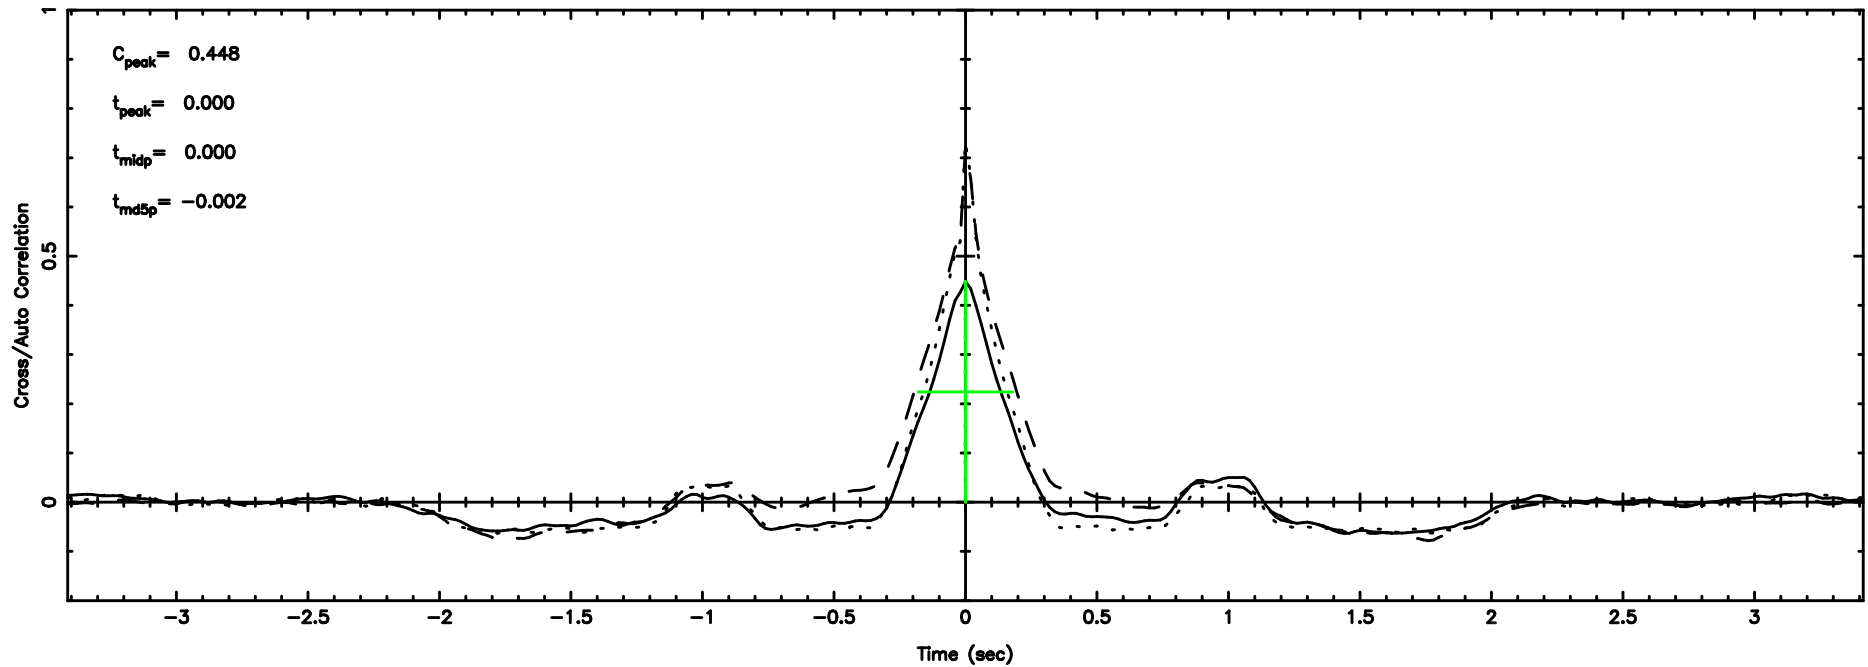

BLK:29,SNR1: 7.2708 ,SNR2: 19.642

K20240701133625

BLK:29,SNR1: 6.0111 ,SNR2: 14.600

0821+394 2024/07/01 4.64UT TOYOKAWA-KISO

F20240701133630

BLK:30,SNR1: 7.5964 ,SNR2: 18.834

K20240701133625

BLK:30,SNR1: 6.1983 ,SNR2: 15.044