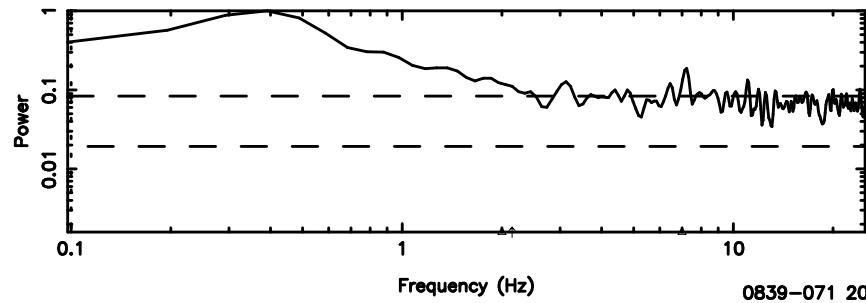

BLK:10,SNR1: 0.43589 ,SNR2: 2.4037

0839-071 2024/07/01 4.92UT TOYOKAWA-KISO

F20240701135316

BLK: 6,SNR1: 0.22222 ,SNR2: 2.9849

K20240701135311

BLK: 6,SNR1: 0.31965 ,SNR2: 3.6188

0839-071 2024/07/01 4.92UT FUJI -KISO