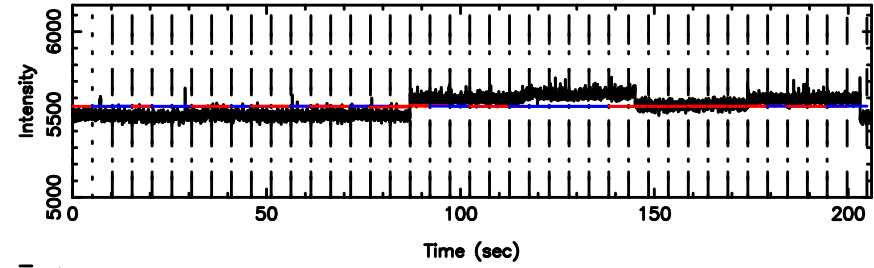

BLK:17,SNR1: 0.55156 ,SNR2: 1.9212

0732+33 2024/07/01 3.82UT FUJI -KISO

T20240701125535

BLK:16,SNR1: 0.49028 ,SNR2: 4.5873

F20240701125537

BLK:16,SNR1: 0.87510E-01,SNR2: 0.79847

0741-06 2024/07/01 3.95UT TOYOKAWA-FUJI