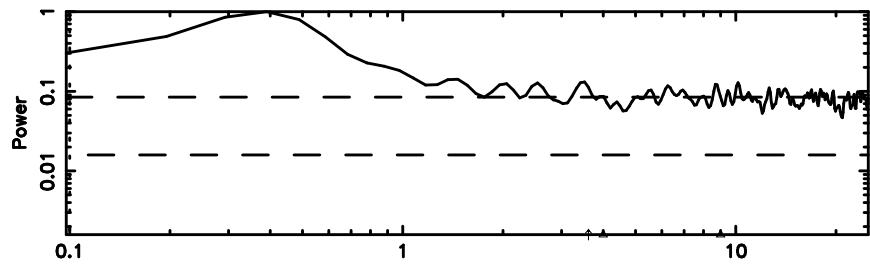

3C119 2024/07/01 0.78UT TOYOKAWA-FUJI

T20240701094451

BLK:31,SNR1: 1.0192 ,SNR2: 10.139

K20240701094449

BLK:31,SNR1: 0.27446 ,SNR2: 4.2274

3C119 2024/07/01 0.78UT TOYOKAWA-KISO

F20240701094453

BLK:14,SNR1: 0.24897 ,SNR2: 1.4802