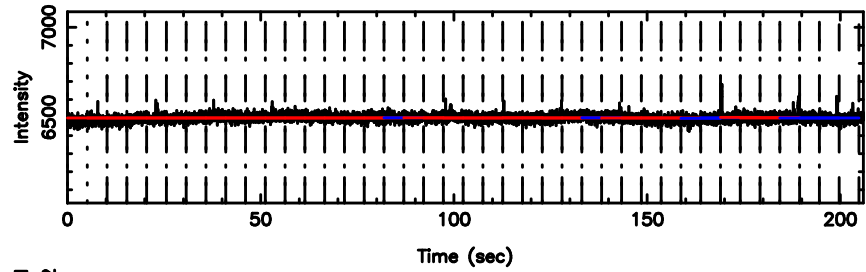

F20240701145434

BLK:26,SNR1: 11.031 ,SNR2: 19.578

K20240701145429

BLK:26,SNR1: 12.296 ,SNR2: 21.752

0941-08 2024/07/01 5.94UT FUJI -KISO

T20240701150253

BLK: 7,SNR1: 1.7168 ,SNR2: 6.0401

F20240701150255