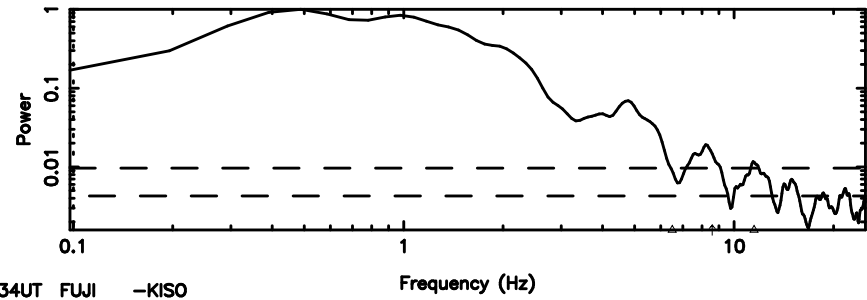

3C237 2024/07/01 6.34UT TOYOKAWA-KISO

F20240701151856

BLK:32,SNR1: 6.5555 ,SNR2: 15.839

K20240701151851

BLK:32,SNR1: 7.2757 ,SNR2: 17.581

3C237 2024/07/01 6.34UT FUJI -KISO

T20240701152510

BLK: 4,SNR1: 0.11429 ,SNR2: 0.52452