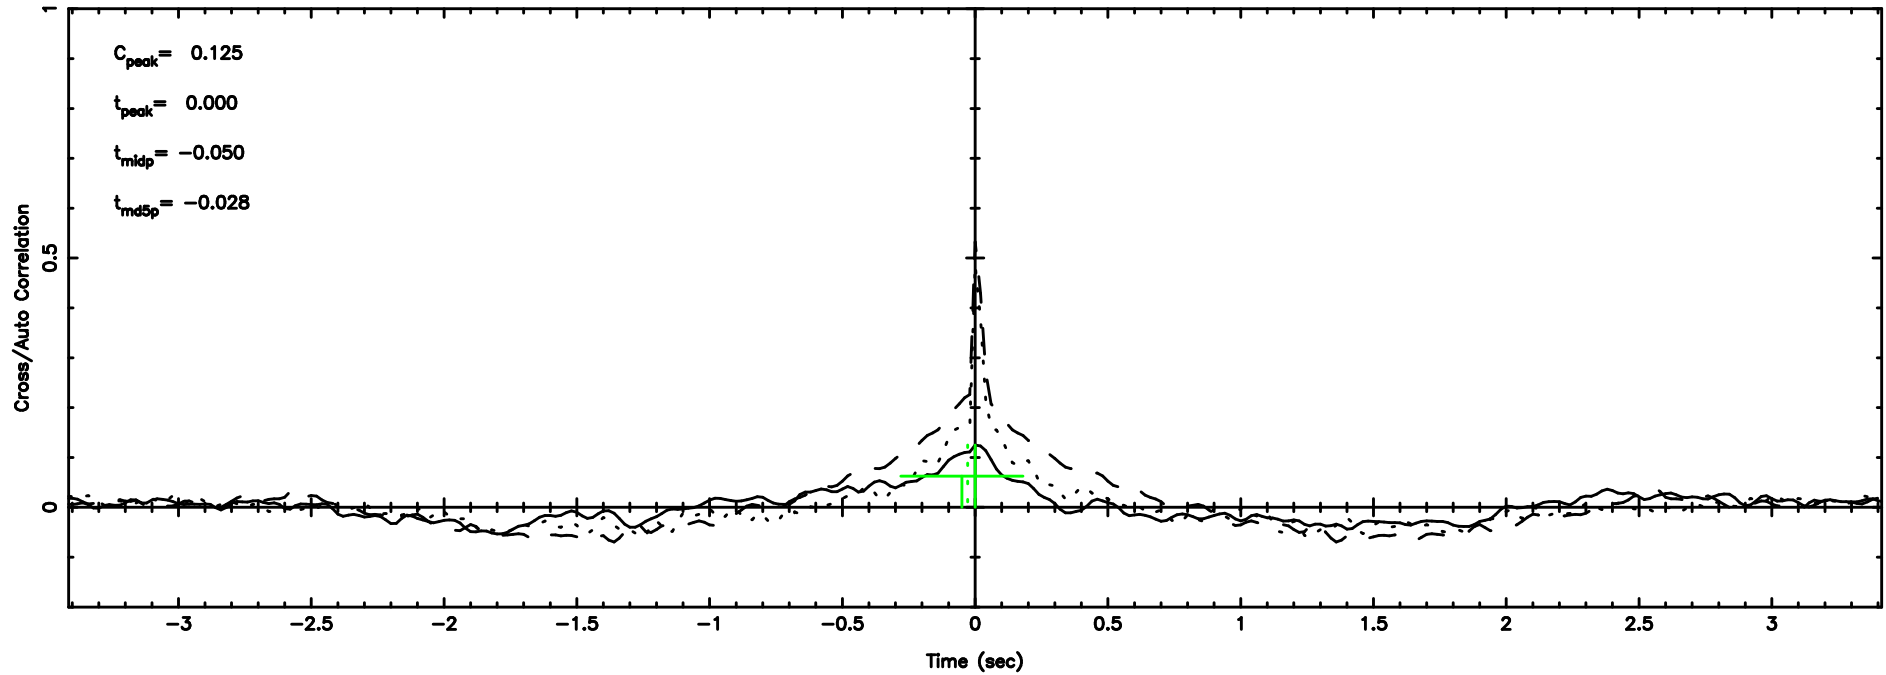

BLK: 4,SNR1: 0.97792 ,SNR2: 4.9461

Frequency (Hz)

0120+405 2024/06/30 21.63UT TOYOKAWA-KISO

F20240701063557

BLK:10,SNR1: 0.53864 ,SNR2: 1.7000

K20240701063552

BLK:10,SNR1: 0.52155 ,SNR2: 1.9085

0120+405 2024/06/30 21.63UT FUJI -KISO