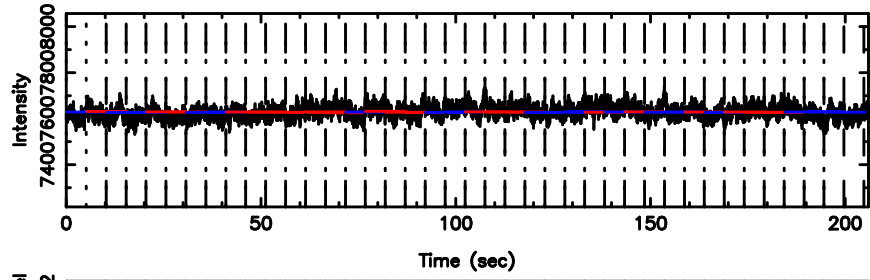

BLK: 8,SNR1: 3.7089 ,SNR2: 8.3704

K20240701093321

BLK: 8,SNR1: 1.3324 ,SNR2: 5.8539

0418+236 2024/07/01 0.58UT FUJI -KISO

T20240701094451

BLK:18,SNR1: 1.0210 ,SNR2: 13.464

F20240701094453

BLK:18,SNR1: 0.98318E-01,SNR2: 1.0387