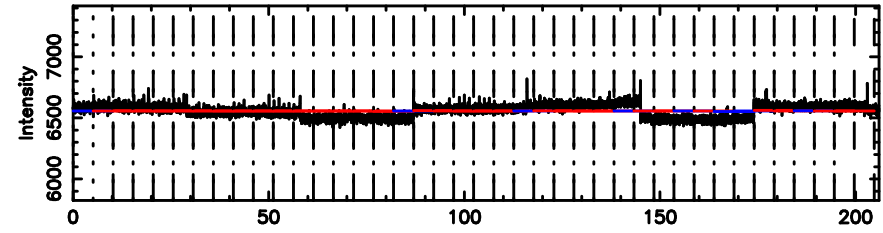

Frequency (Hz)

F20240701063557