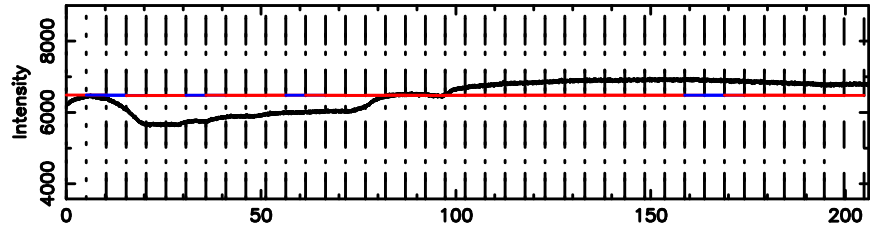

T20240701093324