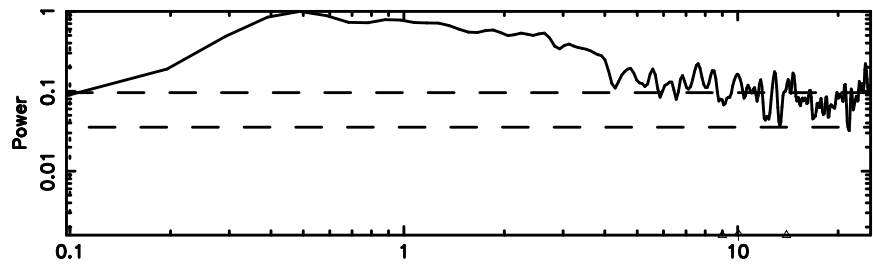

BLK: 3,SNR1: 0.93660 ,SNR2: 1.9983