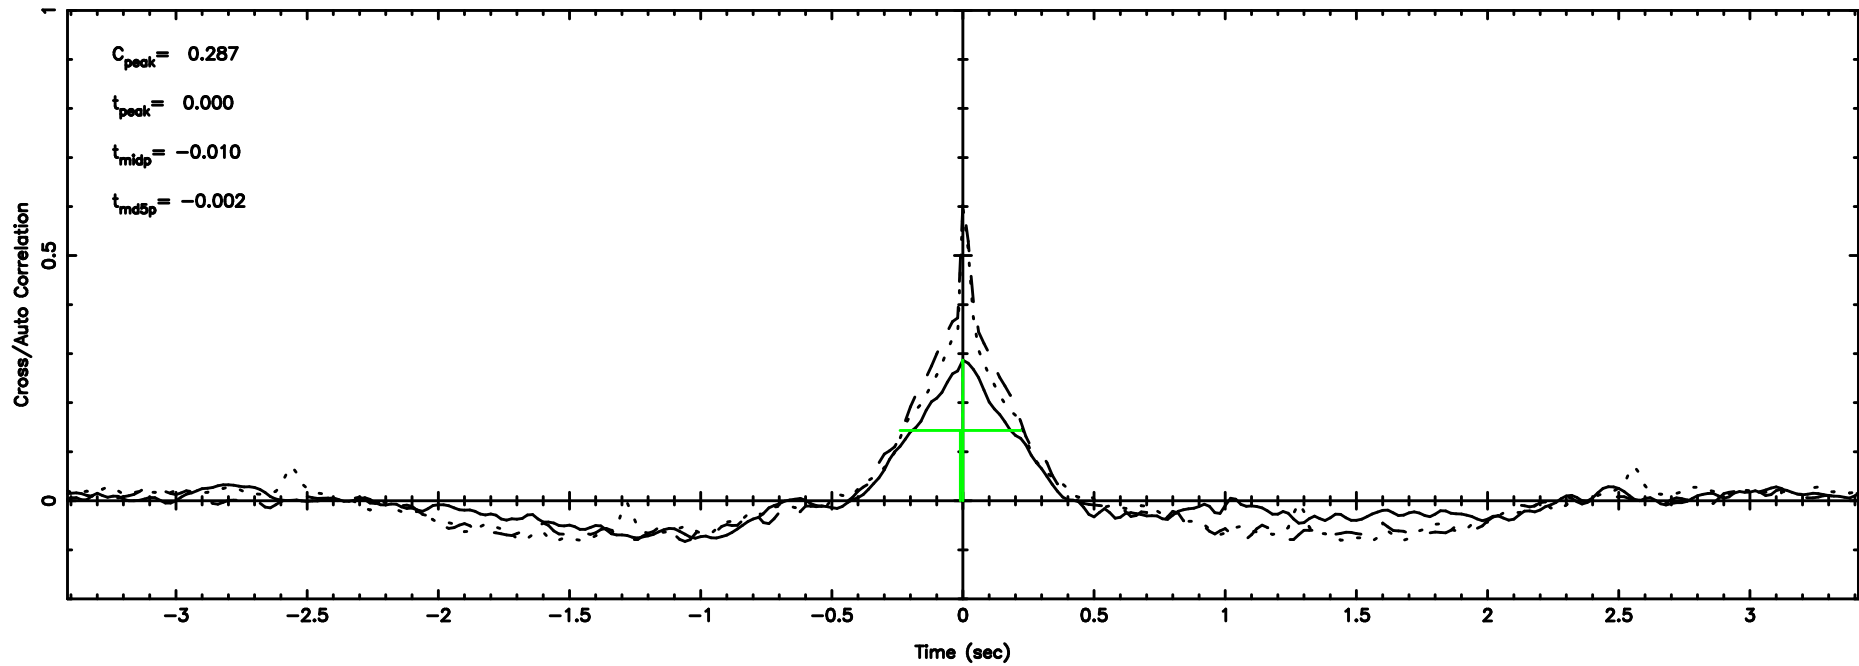

T20240701150253

BLK: 7,SNR1: 1.7168 ,SNR2: 6.0401

F20240701150255

BLK: 7,SNR1: 0.82383 ,SNR2: 4.7496

3C230 2024/07/01 6.08UT TOYOKAWA-FUJI