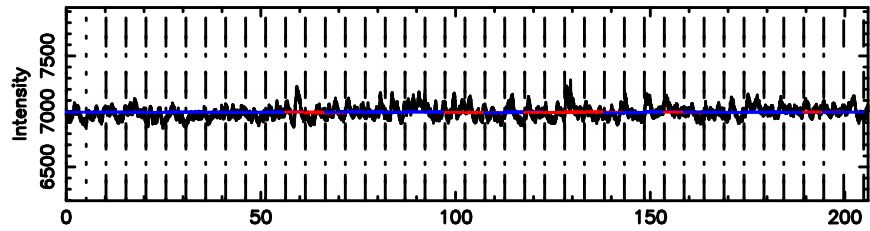

T20240701103259

BLK:29,SNR1: 8.1918 ,SNR2: 31.365

Frequency (Hz)

3C138 2024/07/01 1.58UT TOYOKAWA-KISO

K20240701103256

BLK:29,SNR1: 1.1055 ,SNR2: 3.7815

Frequency (Hz)

F20240701103301