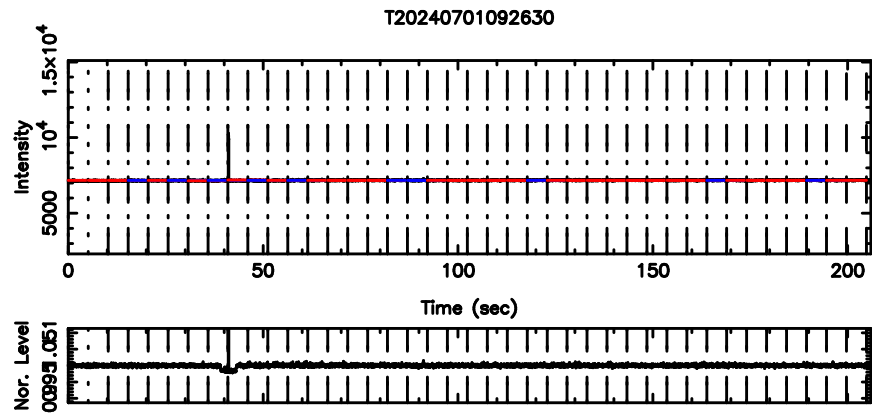

BLK: 6,SNR1: 0.32943 ,SNR2: 0.93359

Frequency (Hz)

K20240701091717

BLK: 6,SNR1: 0.40612 ,SNR2: 2.2491

Frequency (Hz)

0403-132 2024/07/01 0.32UT FUJI -KISO

0411+05 2024/07/01 0.47UT TOYOKAWA-FUJI

BLK:10,SNR1: 4.5787 ,SNR2: 18.656