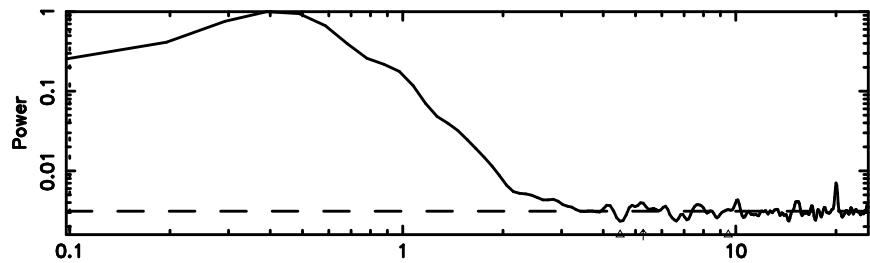

BLK:37,SNR1: 8.3930 ,SNR2: 32.162