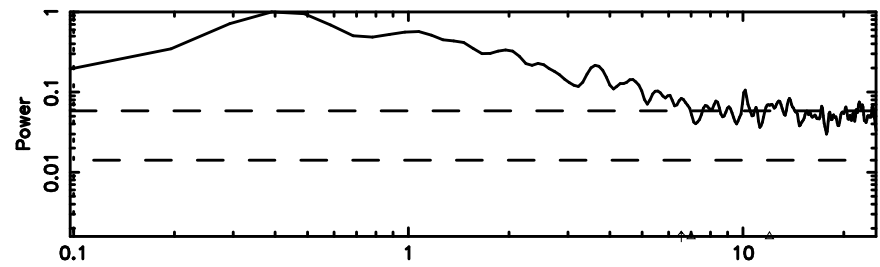

F20240701062452

BLK:13,SNR1: 0.49934 ,SNR2: 1.6523

K20240701062447

BLK:13,SNR1: 1.0313 ,SNR2: 3.2484

0109+416 2024/06/30 21.44UT FUJI -KISO

T20240701063555

BLK: 8,SNR1: 0.42195 ,SNR2: 1.7536

Frequency (Hz)