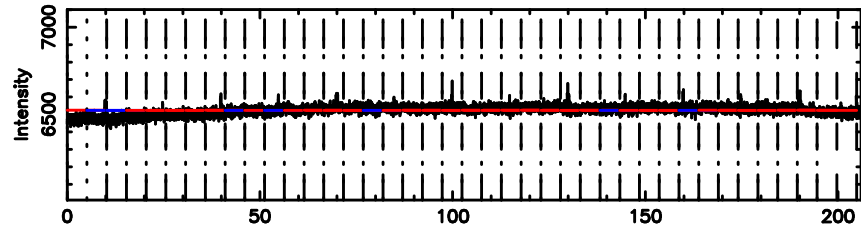

BLK: 6,SNR1: 0.15840 ,SNR2: 3.6171

Frequency (Hz)

3C255 2024/07/01 7.53UT TOYOKAWA-FUJI

T20240701163006

BLK: 7,SNR1: 0.14787 ,SNR2: 1.8332

Frequency (Hz)

K20240701163004

BLK: 7,SNR1:-0.53275E-02,SNR2: 0.44264