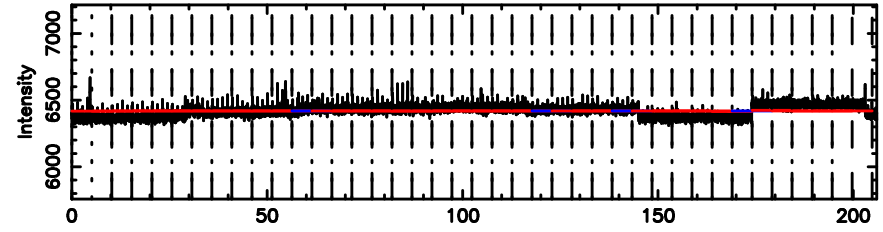

Frequency (Hz)

F20240701071701