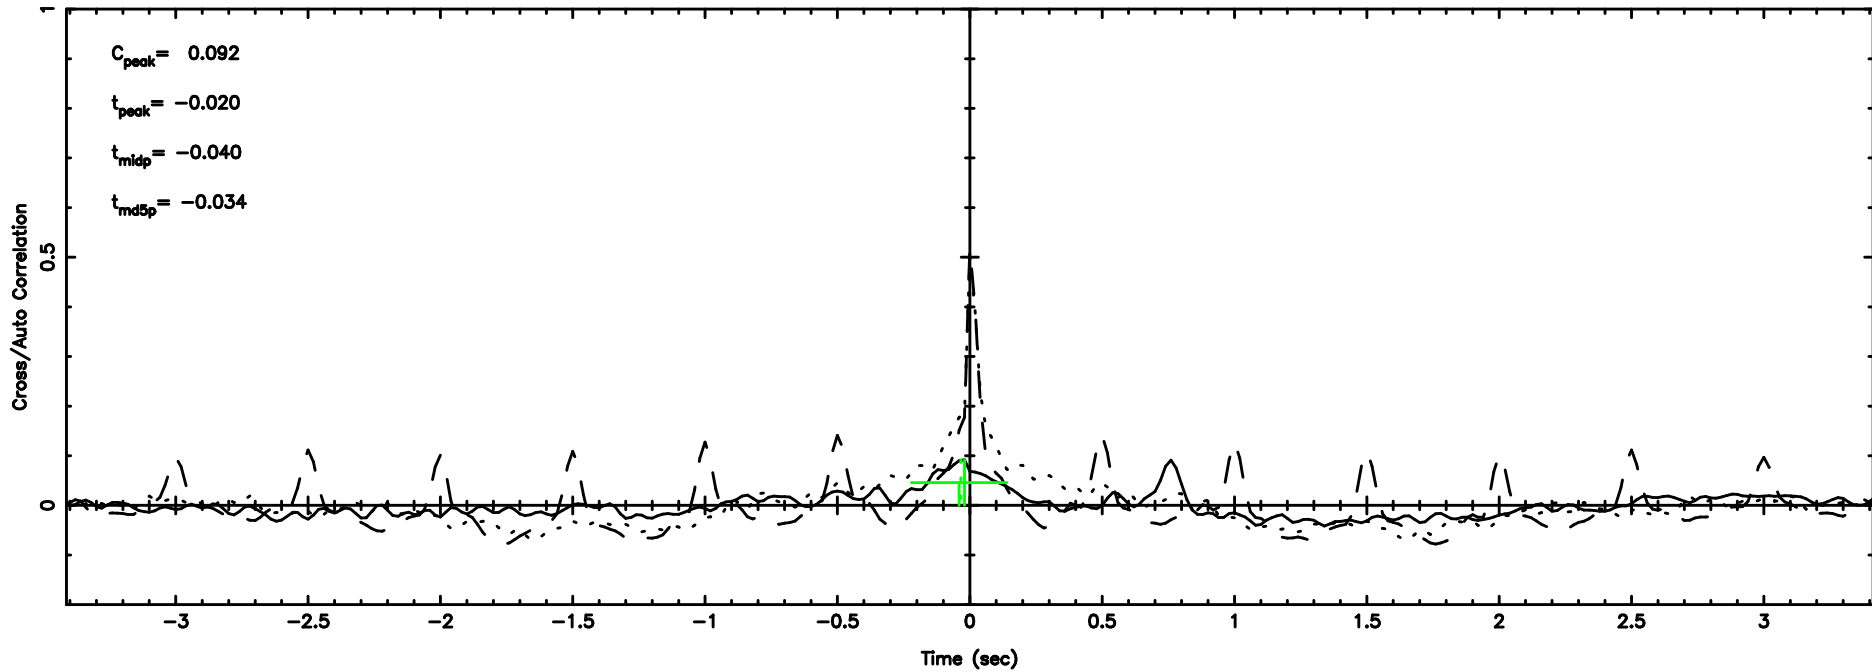

Frequency (Hz)

0347+05 2024/07/01 0.06UT TOYOKAWA-KISO

K20240701090143

BLK: 8,SNR1: 0.92436 ,SNR2: 1.8544

Frequency (Hz)

F20240701090147

BLK: 7,SNR1: 0.28417 ,SNR2: 2.3599

K20240701090143