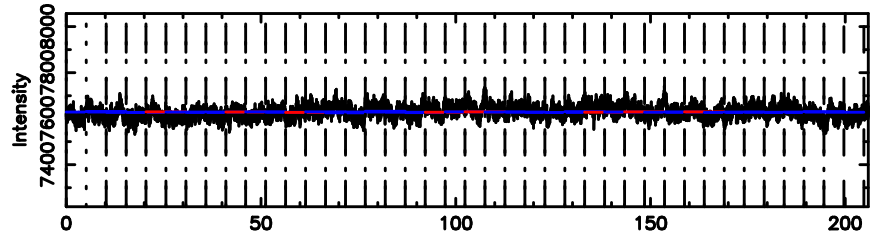

T20240701094451