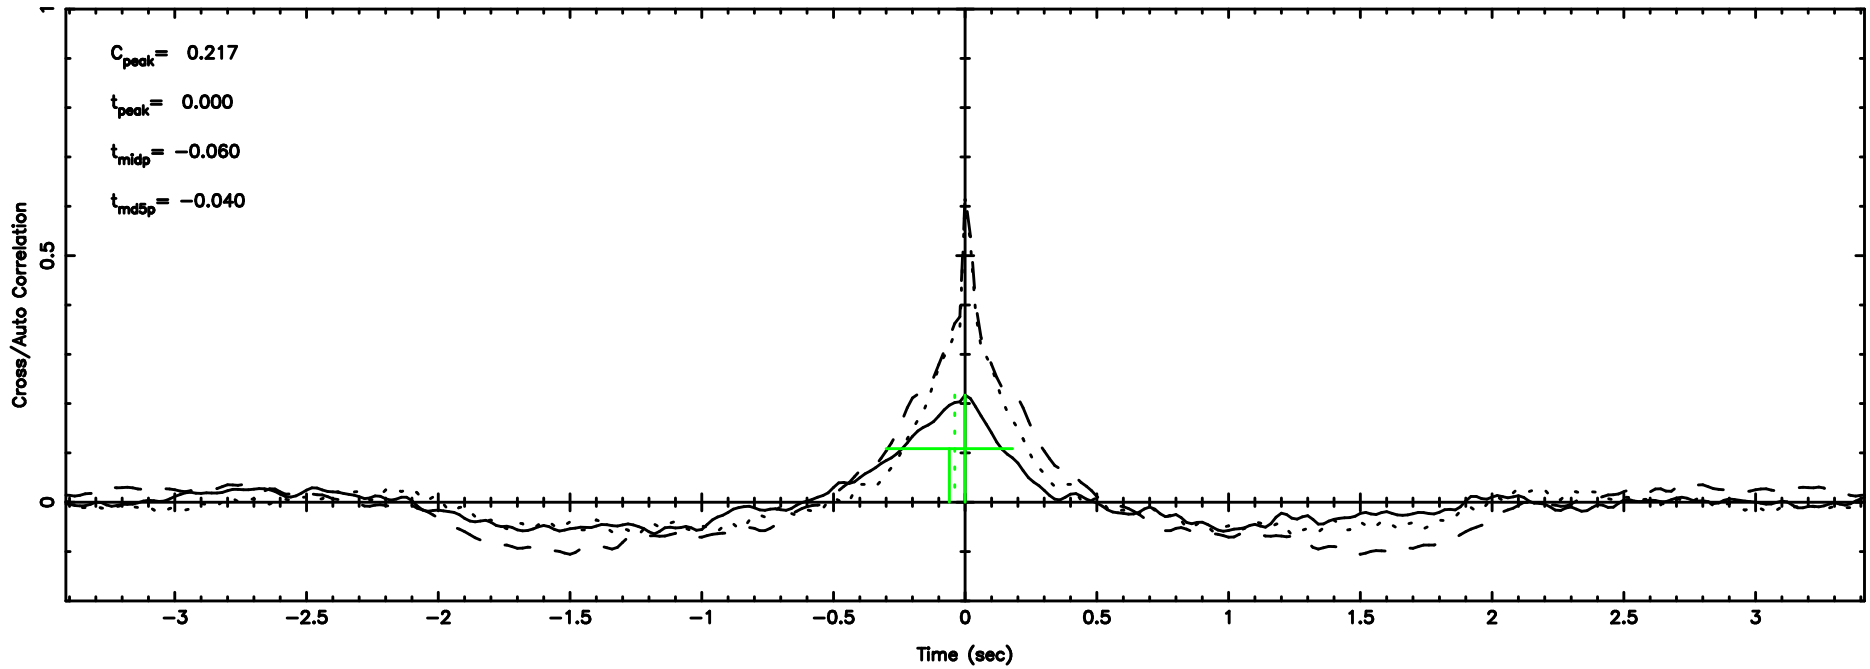

T20240701123718

BLK:15,SNR1: 1.1482 ,SNR2: 3.7370

0723+10 2024/07/01 3.65UT TOYOKAWA-KISO

K20240701123715

BLK:15,SNR1: 1.0865 ,SNR2: 4.2988

F20240701123720

BLK:18,SNR1: 2.0416 ,SNR2: 4.1055

K20240701123715