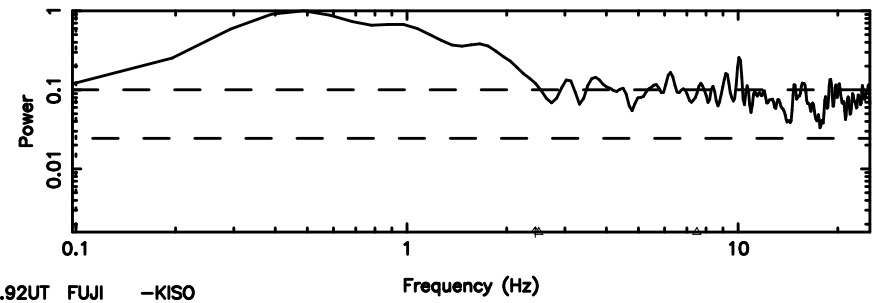

BLK:10,SNR1: 0.43589 ,SNR2: 2.4037

0839-071 2024/07/01 4.92UT TOYOKAWA-KISO

F20240701135316

BLK: 6,SNR1: 0.22222 ,SNR2: 2.9849

K20240701135311

BLK: 6,SNR1: 0.31965 ,SNR2: 3.6188

0839-071 2024/07/01 4.92UT FUJI -KISO