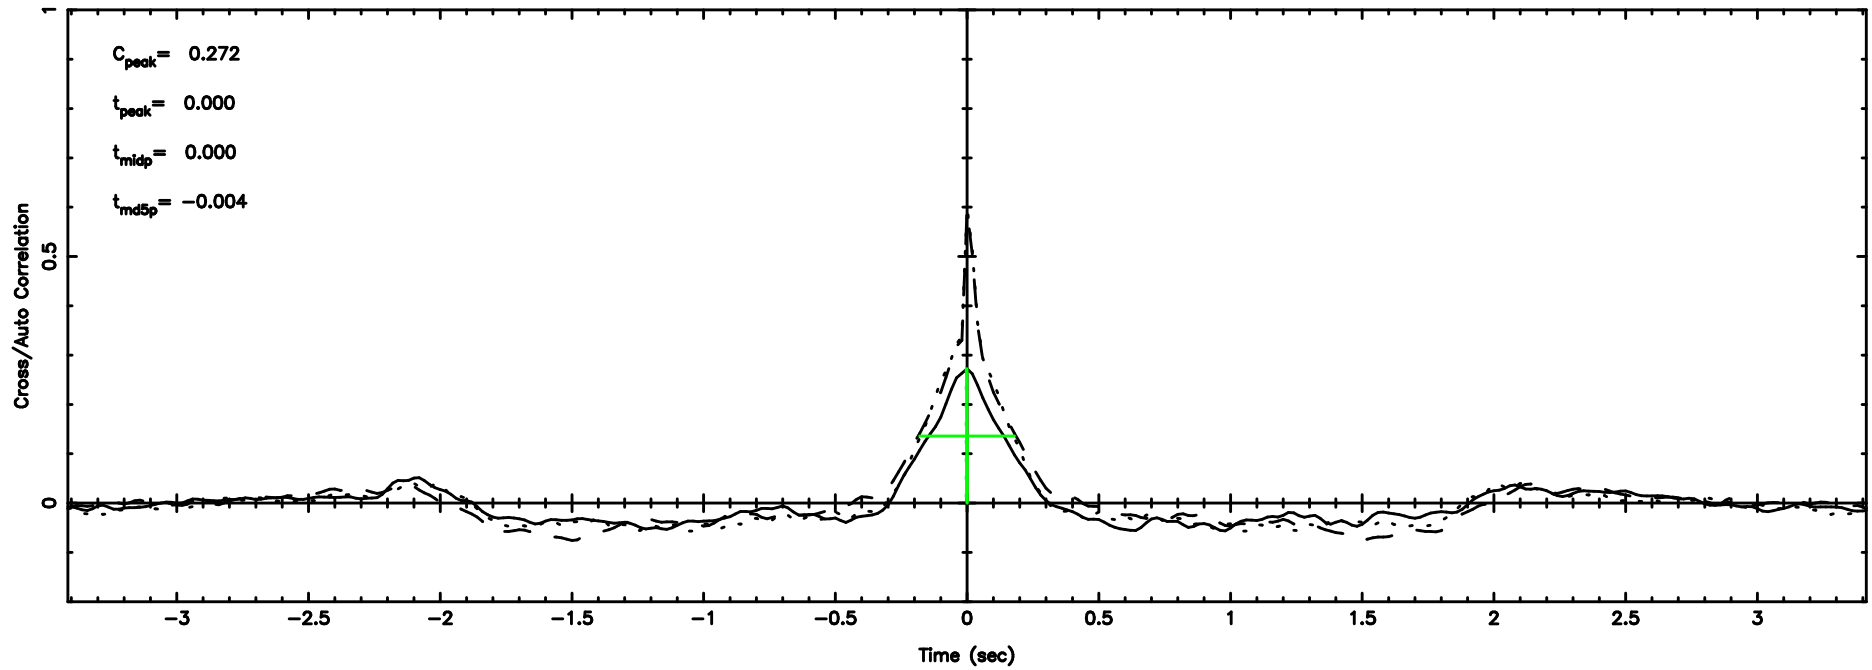

F20240701123720

BLK:18,SNR1: 2.0416 ,SNR2: 4.1055

K20240701123715

BLK:18,SNR1: 1.0873 ,SNR2: 4.2153

0723+10 2024/07/01 3.65UT FUJI -KISO