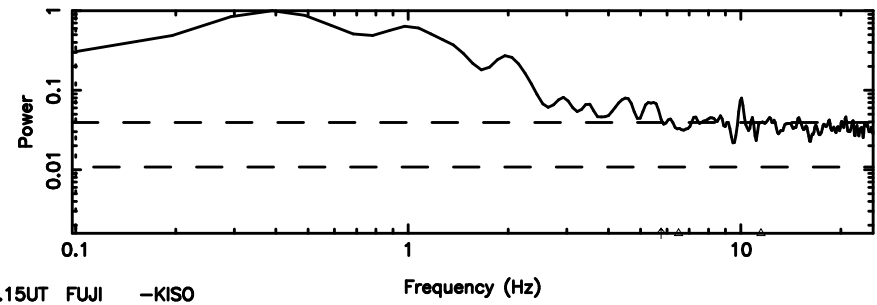

K20240701110712

BLK:14,SNR1: 0.58725 ,SNR2: 2.4866

Frequency (Hz)

F20240701110716

BLK:14,SNR1: 0.63872 ,SNR2: 1.6435

K20240701110712

BLK:14,SNR1: 1.2215 ,SNR2: 4.4529

0552+12 2024/07/01 2.15UT FUJI -KISO