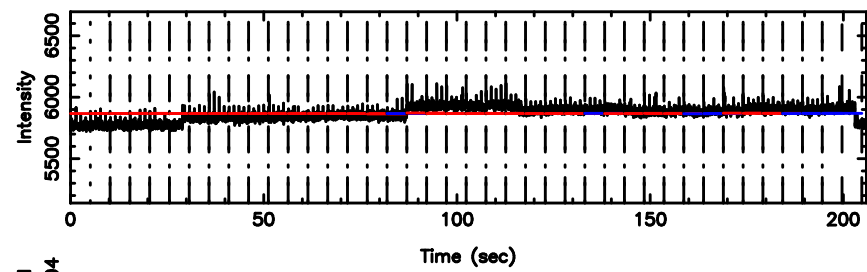

F20240701145434

BLK:26,SNR1: 11.031 ,SNR2: 19.578

K20240701145429

BLK:26,SNR1: 12.296 ,SNR2: 21.752

0941-08 2024/07/01 5.94UT FUJI -KISO

T20240701150253

BLK: 7,SNR1: 1.7168 ,SNR2: 6.0401

F20240701150255