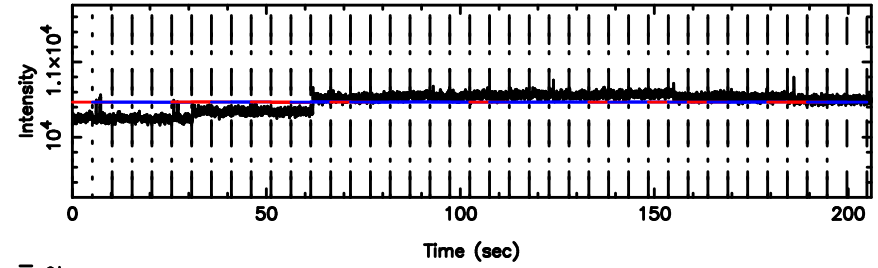

T20240701125535

BLK:27,SNR1: 0.51904 ,SNR2: 2.4453

0741-06 2024/07/01 3.95UT TOYOKAWA-KISO

K20240701125533

BLK:27,SNR1: 0.44978 ,SNR2: 1.8422

F20240701125537

BLK:18,SNR1: 0.20654 ,SNR2: 2.3773

K20240701125533