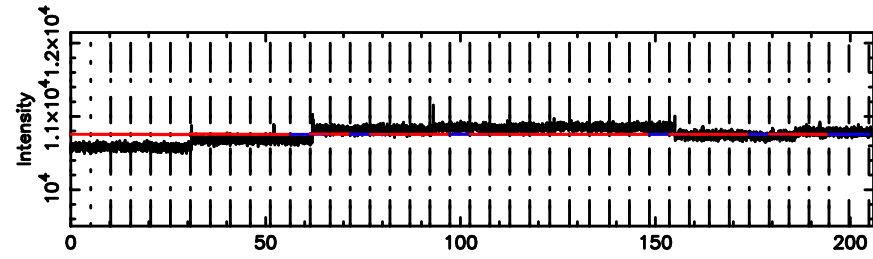

Frequency (Hz)

K20240701091717