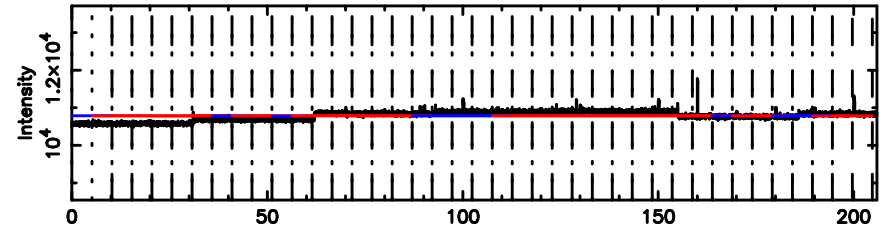

0155-109 2024/06/30 22.19UT TOYOKAWA-KISO

F20240701070954

BLK:10,SNR1: 0.23694 ,SNR2: 2.1449

K20240701070949

BLK:10,SNR1: 0.83328 ,SNR2: 3.3002

0155-109 2024/06/30 22.19UT FUJI -KISO

T20240701071659

BLK: 4,SNR1: 0.14199 ,SNR2: 0.47616