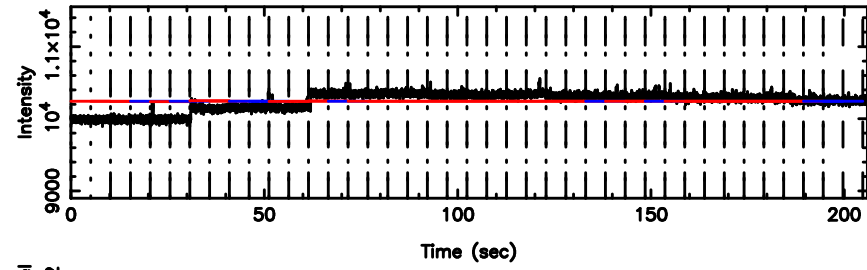

BLK: 5,SNR1: 3.4377 ,SNR2: 9.3260

3C222 2024/07/01 5.82UT TOYOKAWA-FUJI

T20240701144731

BLK: 9,SNR1: 0.18162 ,SNR2: 1.5438

K20240701144728

BLK: 9,SNR1: 1.3501 ,SNR2: 2.7899

3C222 2024/07/01 5.82UT TOYOKAWA-KISO