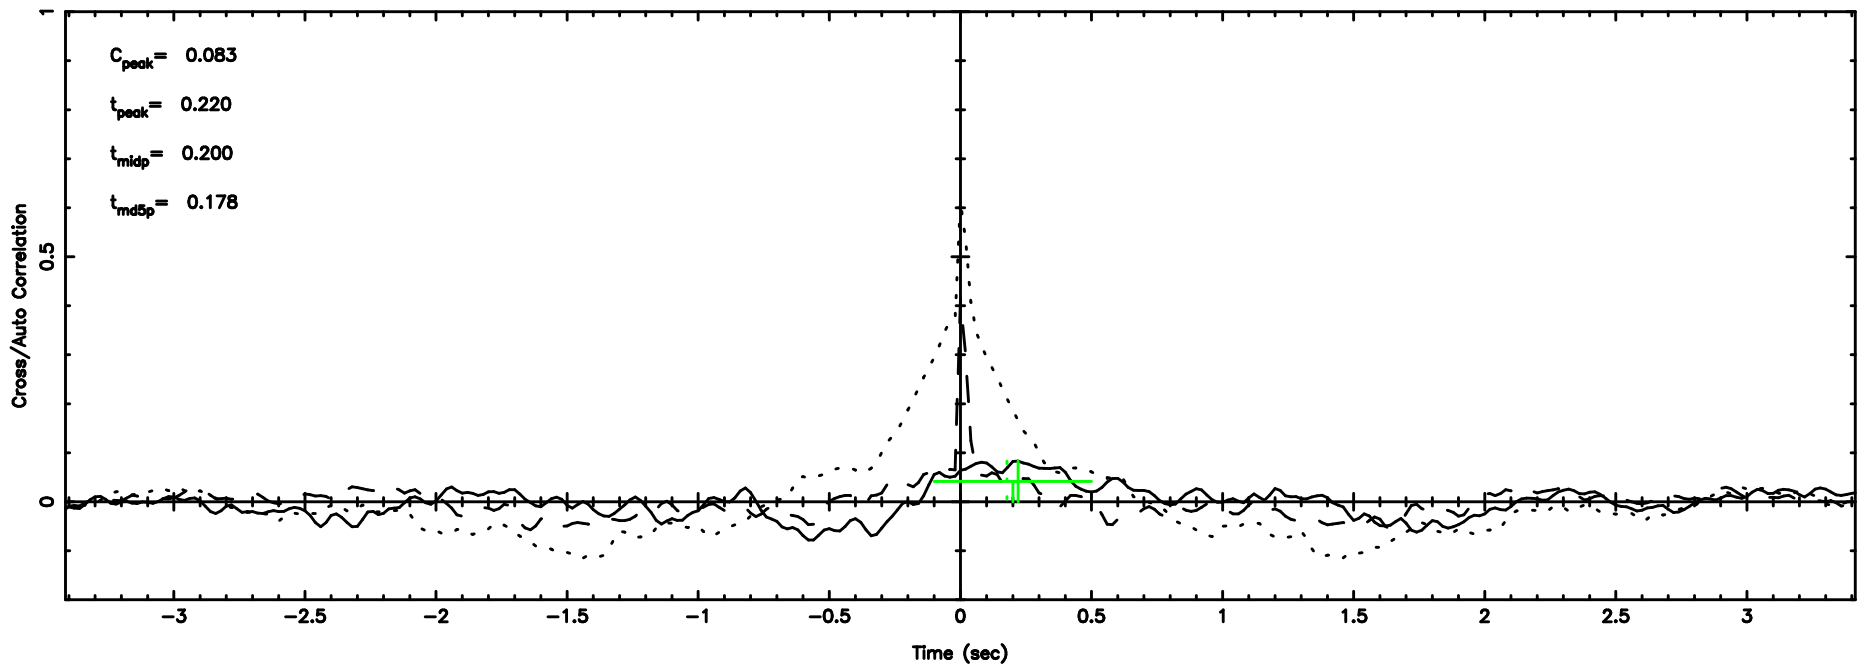

F20240701152512

BLK: 4,SNR1: 1.0044 ,SNR2: 2.8770

1011+110 2024/07/01 6.45UT TOYOKAWA-FUJI

T20240701152510

BLK: 4,SNR1: 0.20306 ,SNR2: 0.94269

K20240701152507

BLK: 4,SNR1: 1.0133 ,SNR2: 3.0375

1011+110 2024/07/01 6.45UT TOYOKAWA-KISO