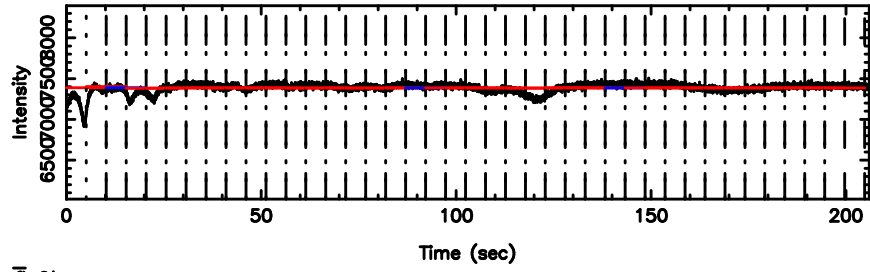

T20240701091720