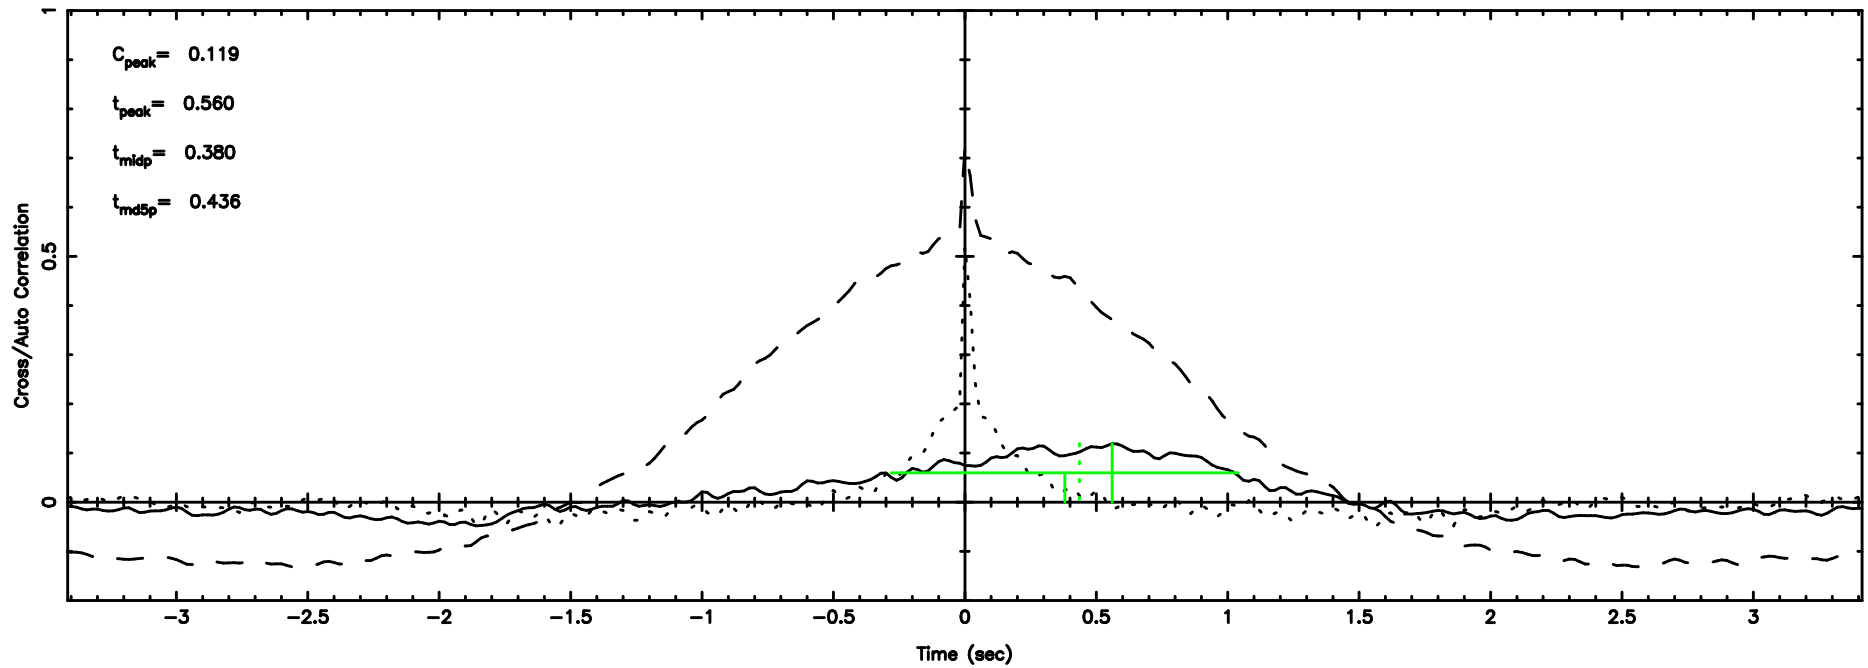

0839-071 2024/07/01 4.92UT TOYOKAWA-KISO