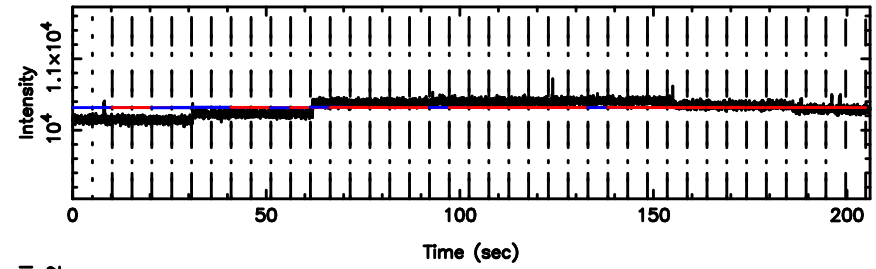

T20240701135314

BLK: 4,SNR1: 0.10760 ,SNR2: 2.0158

F20240701135316

BLK: 4,SNR1: 0.23631 ,SNR2: 4.3943

0839-071 2024/07/01 4.92UT TOYOKAWA-FUJI

T20240701135314

BLK:10,SNR1: 8.1775 ,SNR2: 51.943

K20240701135311