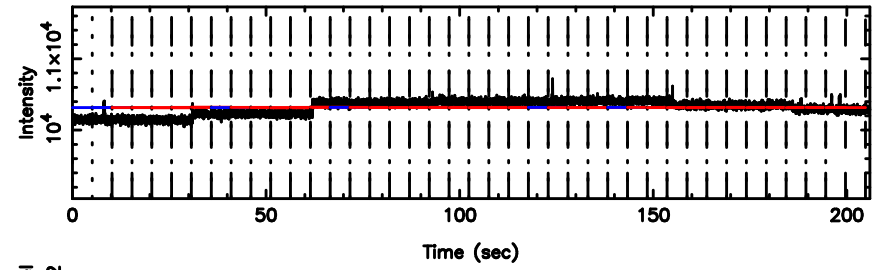

BLK:10,SNR1: 0.43589 ,SNR2: 2.4037

0839-071 2024/07/01 4.92UT TOYOKAWA-KISO

F20240701135316

BLK: 6,SNR1: 0.22222 ,SNR2: 2.9849

K20240701135311

BLK: 6,SNR1: 0.31965 ,SNR2: 3.6188

0839-071 2024/07/01 4.92UT FUJI -KISO