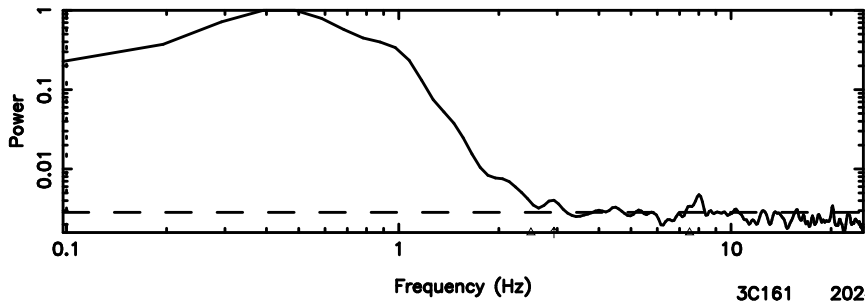

BLK:34,SNR1: 10.830 ,SNR2: 76.313