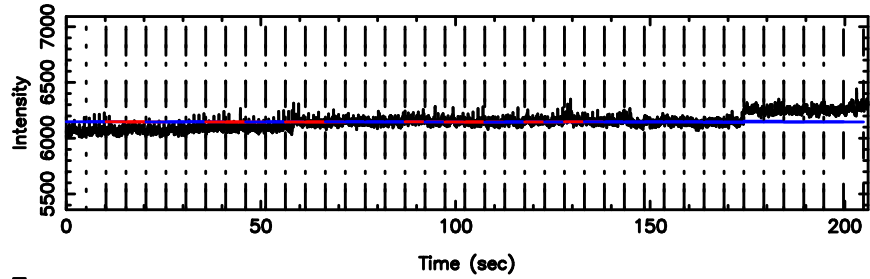

T20240701103259

BLK:29,SNR1: 8.1918 ,SNR2: 31.365

Frequency (Hz)

3C138 2024/07/01 1.58UT TOYOKAWA-KISO

K20240701103256

BLK:29,SNR1: 1.1055 ,SNR2: 3.7815

Frequency (Hz)

F20240701103301