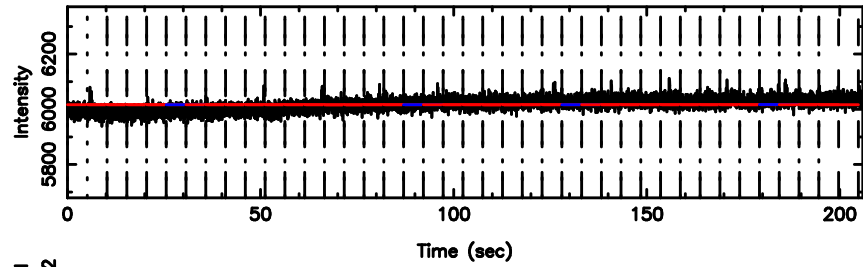

F20240701152512

BLK: 4,SNR1: 1.0044 ,SNR2: 2.8770

1011+110 2024/07/01 6.45UT TOYOKAWA-FUJI

T20240701152510

BLK: 4,SNR1: 0.20306 ,SNR2: 0.94269

K20240701152507

BLK: 4,SNR1: 1.0133 ,SNR2: 3.0375

1011+110 2024/07/01 6.45UT TOYOKAWA-KISO