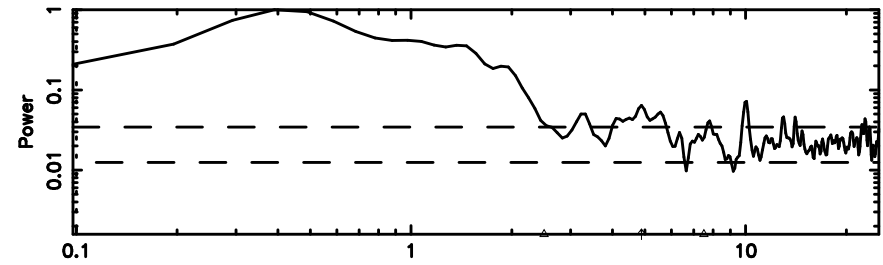

BLK: 4,SNR1: 0.97792 ,SNR2: 4.9461