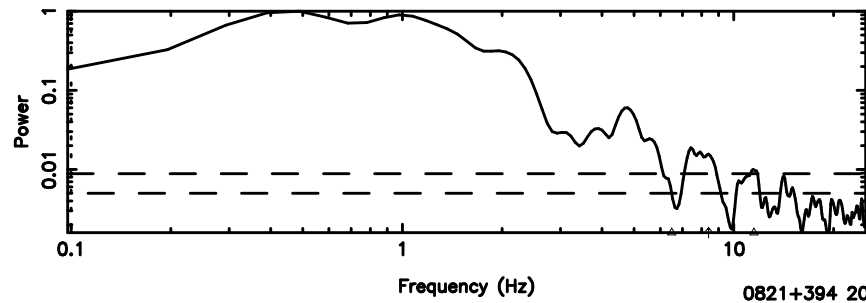

BLK:29,SNR1: 7.2708 ,SNR2: 19.642

K20240701133625

BLK:29,SNR1: 6.0111 ,SNR2: 14.600

0821+394 2024/07/01 4.64UT TOYOKAWA-KISO

F20240701133630

BLK:30,SNR1: 7.5964 ,SNR2: 18.834

K20240701133625

BLK:30,SNR1: 6.1983 ,SNR2: 15.044