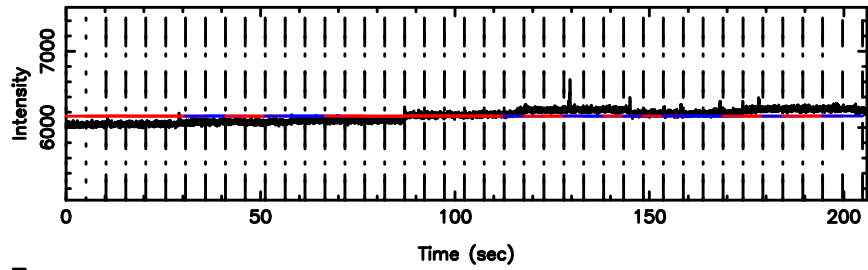

K20240701110712

BLK:14,SNR1: 0.58725 ,SNR2: 2.4866

Frequency (Hz)

F20240701110716

BLK:14,SNR1: 0.63872 ,SNR2: 1.6435

K20240701110712

BLK:14,SNR1: 1.2215 ,SNR2: 4.4529

0552+12 2024/07/01 2.15UT FUJI -KISO