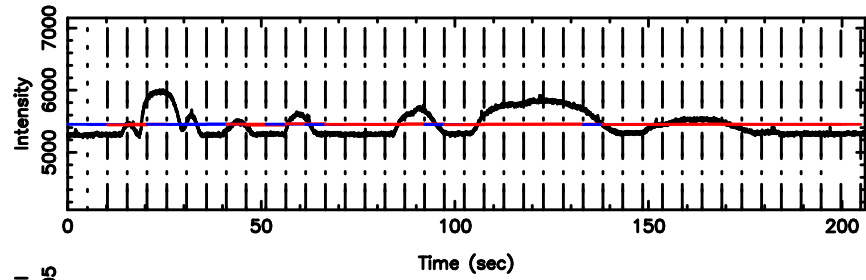

T20240701135314

BLK: 4,SNR1: 0.10760 ,SNR2: 2.0158

F20240701135316

BLK: 4,SNR1: 0.23631 ,SNR2: 4.3943

0839-071 2024/07/01 4.92UT TOYOKAWA-FUJI

T20240701135314

BLK:10,SNR1: 8.1775 ,SNR2: 51.943

K20240701135311