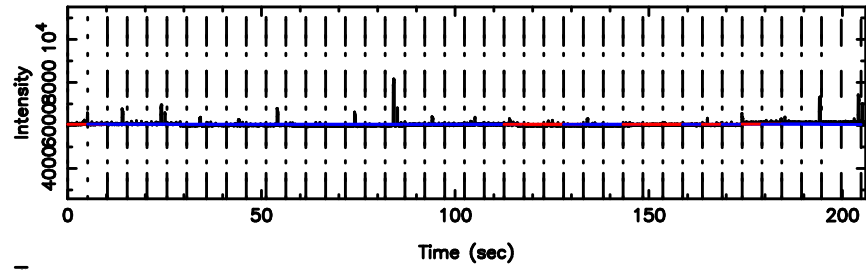

BLK:29,SNR1: 7.2708 ,SNR2: 19.642

K20240701133625

BLK:29,SNR1: 6.0111 ,SNR2: 14.600

0821+394 2024/07/01 4.64UT TOYOKAWA-KISO

F20240701133630

BLK:30,SNR1: 7.5964 ,SNR2: 18.834

K20240701133625

BLK:30,SNR1: 6.1983 ,SNR2: 15.044