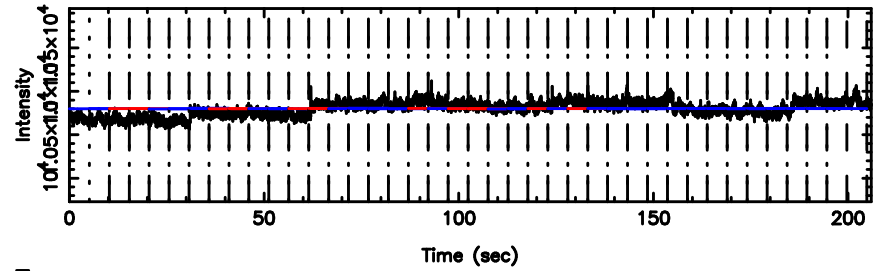

K20240701103256