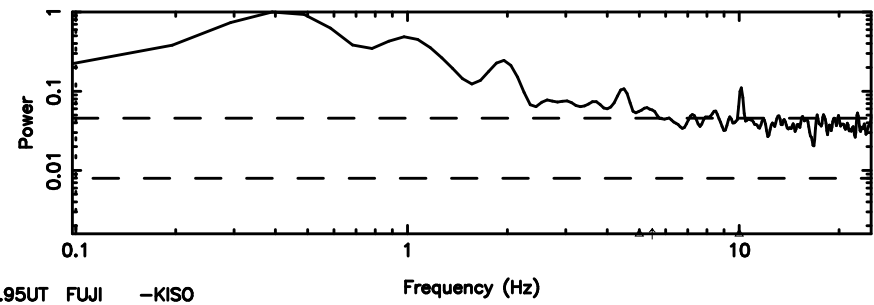

BLK:18,SNR1: 0.79392 ,SNR2: 3.1768