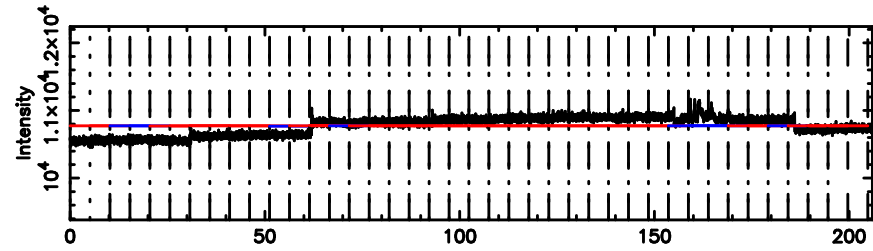

K20240701093321