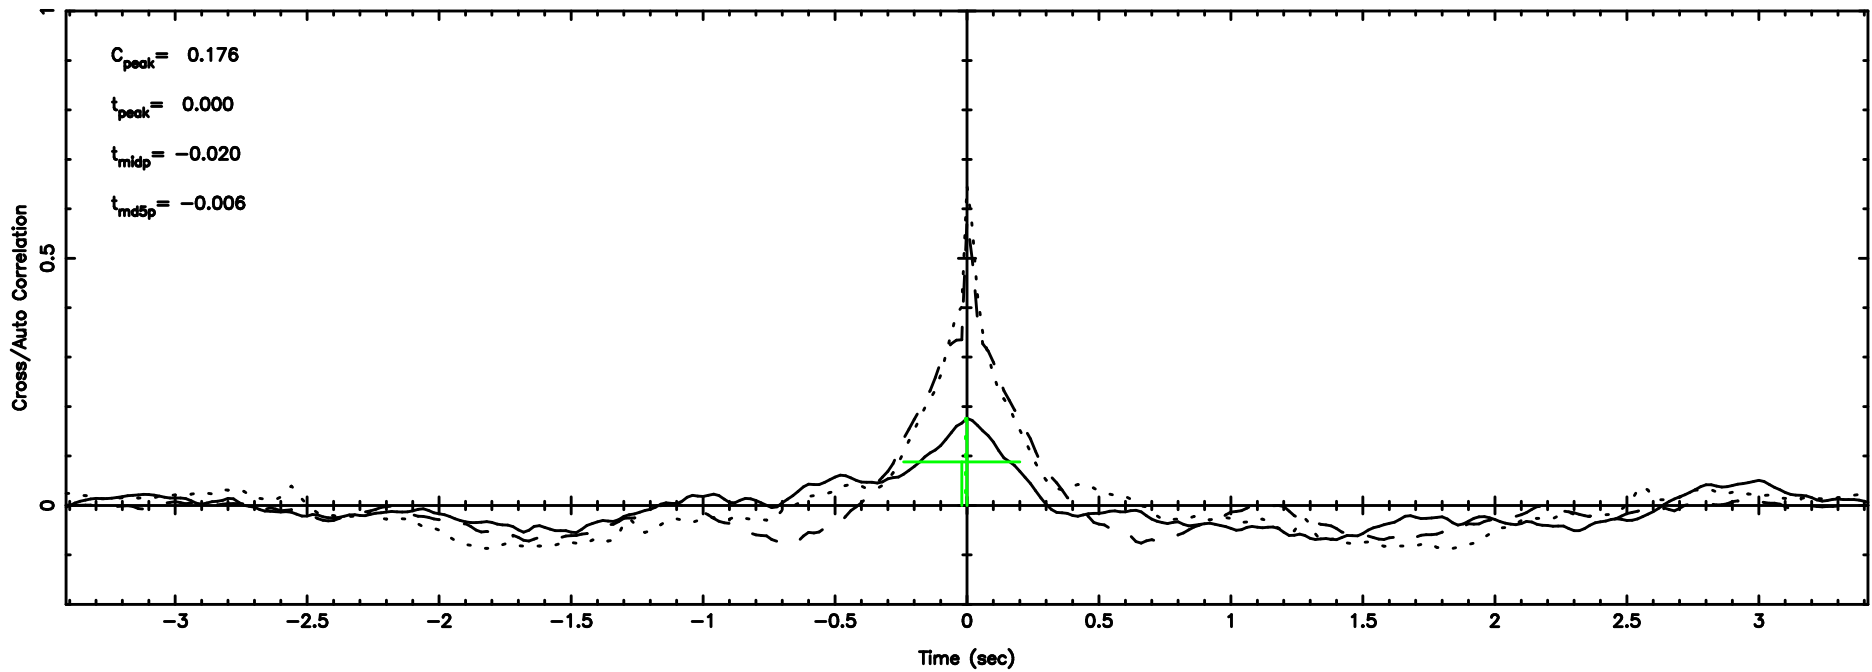

T20240701111141

BLK:14,SNR1: 0.97962 ,SNR2: 3.4560

F20240701111143

BLK:14,SNR1: 1.6808 ,SNR2: 5.4006

0556+191 2024/07/01 2.22UT TOYOKAWA-FUJI

T202407011111141

BLK:13,SNR1: 0.91936 ,SNR2: 3.6079

0556+191 2024/07/01 2.22UT TOYOKAWA-KISO