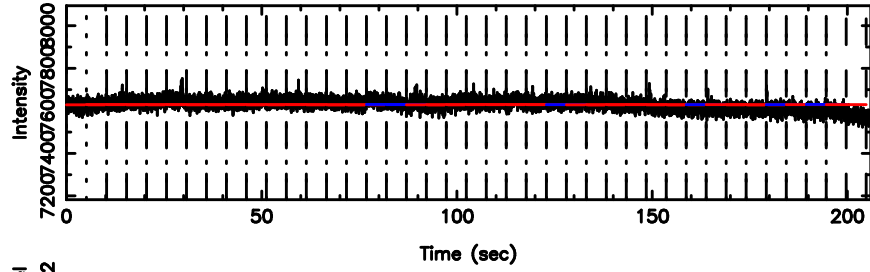

BLK: 6,SNR1: 0.24644E-01,SNR2: 0.56171

3C71 2024/06/30 22.94UT TOYOKAWA-FUJI

F20240701075449

BLK: 6,SNR1: 0.68737 ,SNR2: 6.7110

T20240701075447

BLK: 6,SNR1: 0.94181E-01,SNR2: 0.72652

K20240701075444

BLK: 6,SNR1: 0.31367 ,SNR2: 1.7318