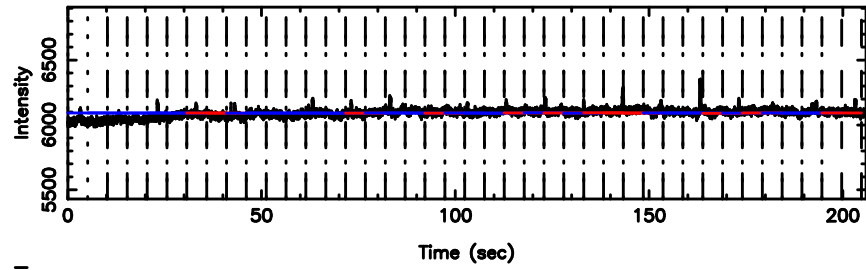

T20240701132519