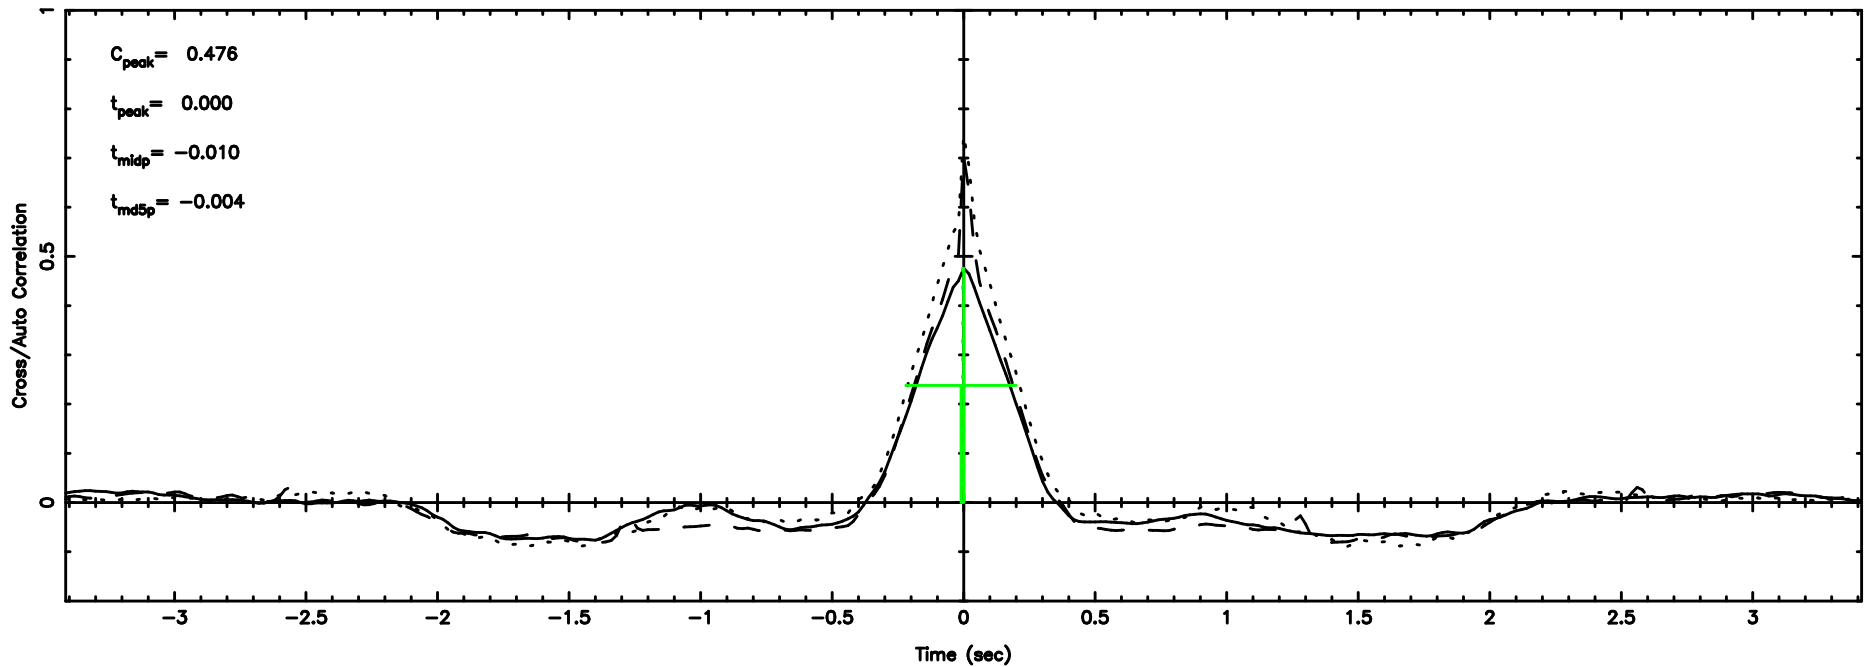

BLK:33,SNR1: 8.7536 ,SNR2: 16.615