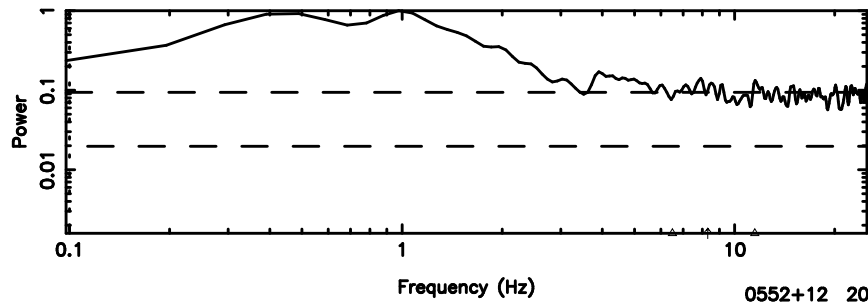

K20240701110712

BLK:14,SNR1: 0.58725 ,SNR2: 2.4866

Frequency (Hz)

F20240701110716

BLK:14,SNR1: 0.63872 ,SNR2: 1.6435

K20240701110712

BLK:14,SNR1: 1.2215 ,SNR2: 4.4529

0552+12 2024/07/01 2.15UT FUJI -KISO