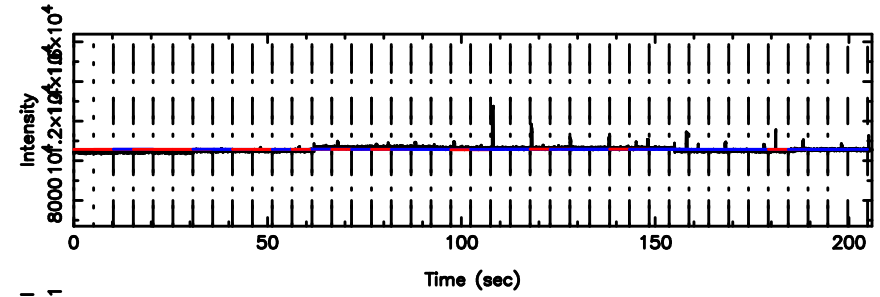

3C190 2024/07/01 4.24UT FUJI -KISO

K20240701131251