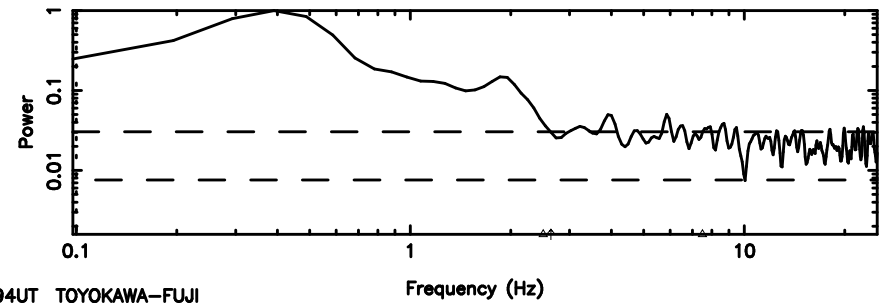

BLK: 6,SNR1: 0.24644E-01,SNR2: 0.56171

3C71 2024/06/30 22.94UT TOYOKAWA-FUJI

F20240701075449

BLK: 6,SNR1: 0.68737 ,SNR2: 6.7110

T20240701075447

BLK: 6,SNR1: 0.94181E-01,SNR2: 0.72652

K20240701075444

BLK: 6,SNR1: 0.31367 ,SNR2: 1.7318