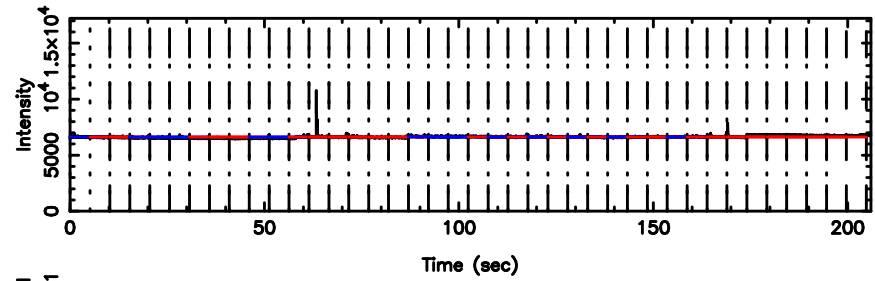

F20240701111143