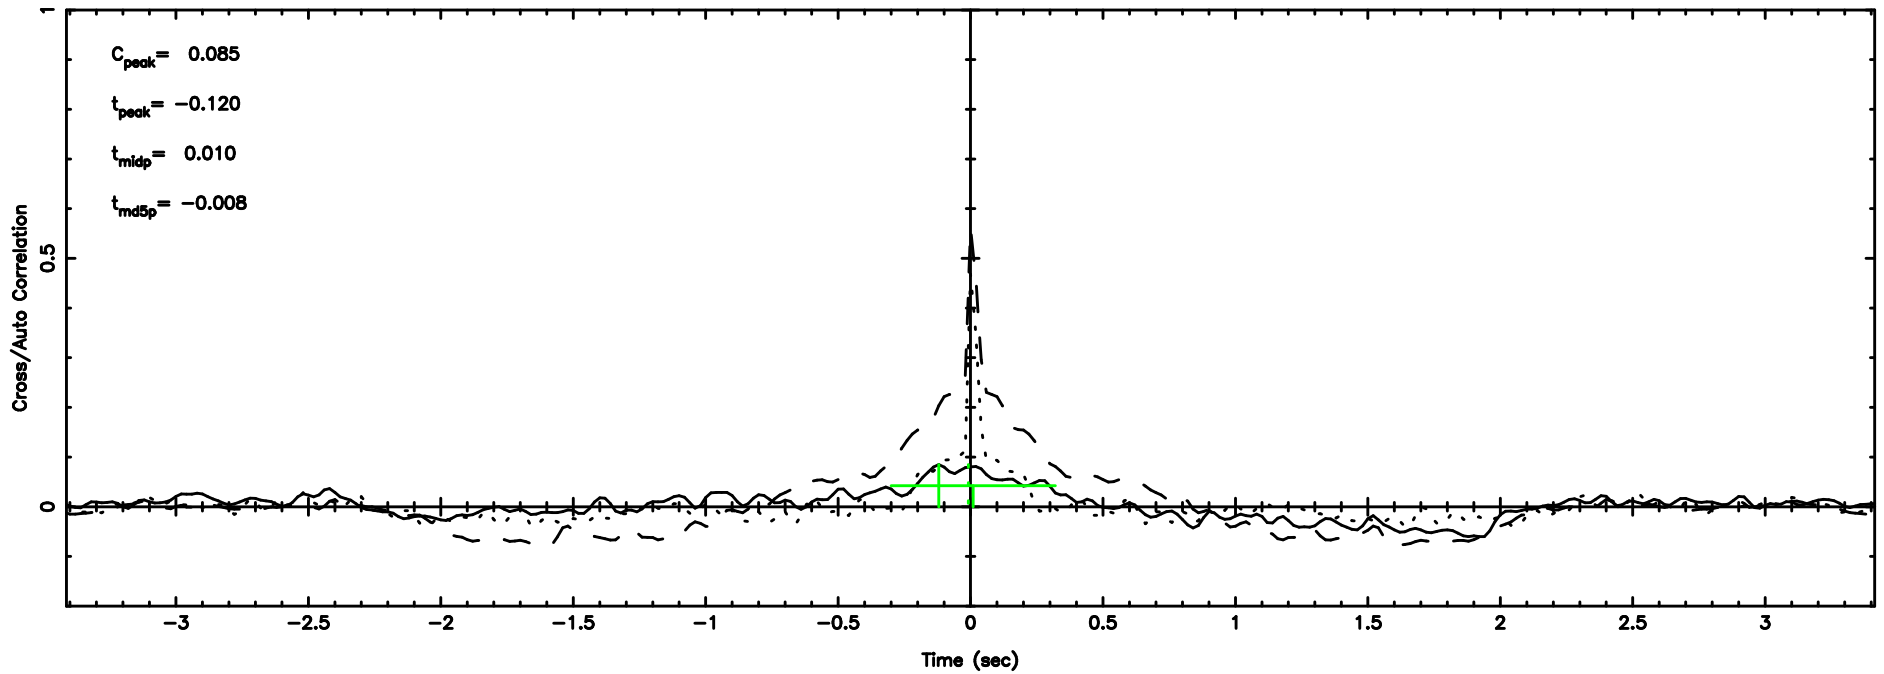

0308+305 2024/06/30 23.43UT FUJI -KISO