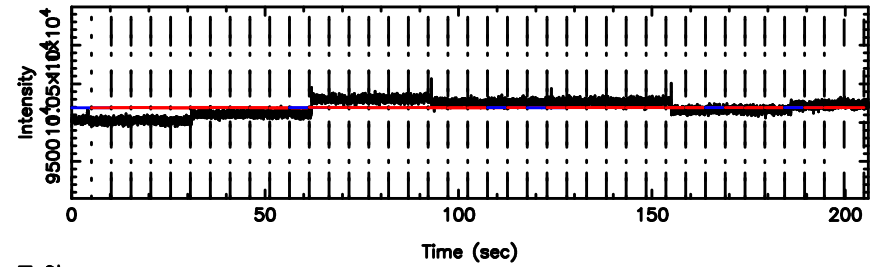

BLK: 4,SNR1: 0.35223 ,SNR2: 2.4776

F20240701143310

BLK: 4,SNR1:-0.71078E-01,SNR2: 0.84997

0919-142 2024/07/01 5.58UT TOYOKAWA-FUJI

T20240701143308

BLK: 6,SNR1: 0.43519E-01,SNR2: 1.2447

K20240701143305

BLK: 6,SNR1: 0.92377 ,SNR2: 5.8760