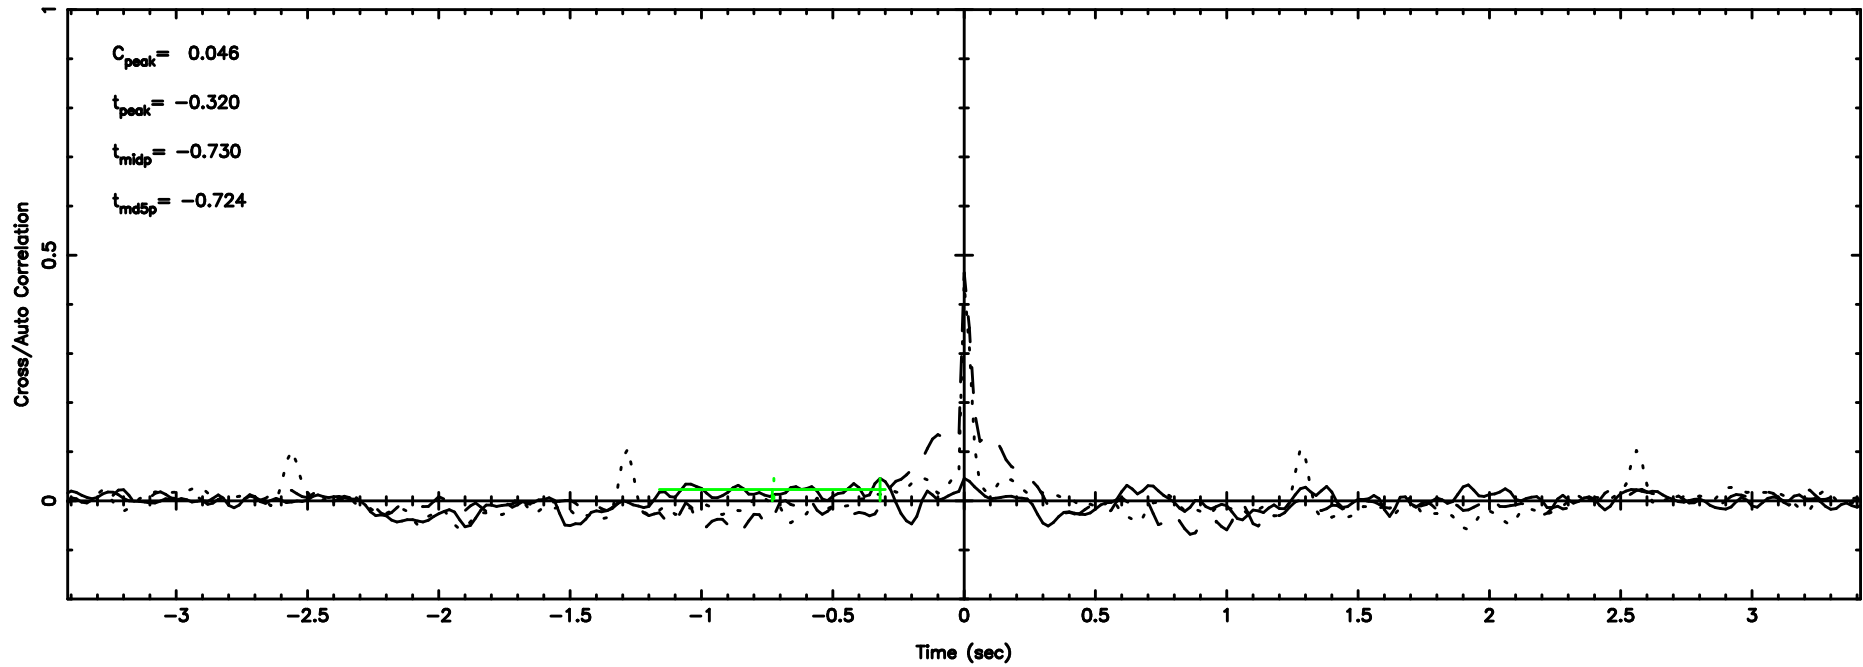

BLK: 4,SNR1: 0.35223 ,SNR2: 2.4776

F20240701143310

BLK: 4,SNR1:-0.71078E-01,SNR2: 0.84997

0919-142 2024/07/01 5.58UT TOYOKAWA-FUJI

T20240701143308

BLK: 6,SNR1: 0.43519E-01,SNR2: 1.2447

K20240701143305

BLK: 6,SNR1: 0.92377 ,SNR2: 5.8760