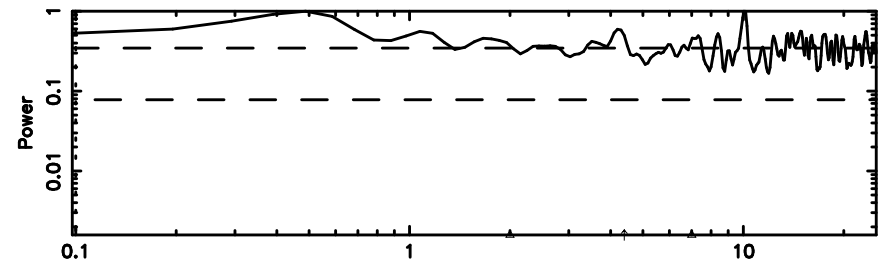

BLK: 5,SNR1: 3.0828 ,SNR2: 7.7938

Frequency (Hz)

K20240701081358

BLK: 5,SNR1: 0.84968E-01,SNR2: 0.33861

Frequency (Hz)

0258+350 2024/06/30 23.26UT FUJI -KISO

T20240701082351

BLK: 2,SNR1: 1.5560 ,SNR2: 5.1107