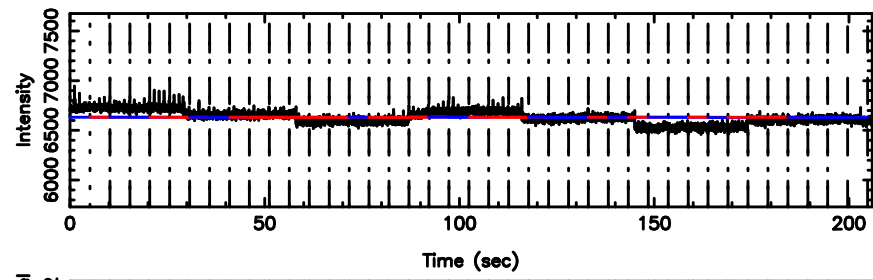

BLK: 8,SNR1: 3.7089 ,SNR2: 8.3704

K20240701093321

BLK: 8,SNR1: 1.3324 ,SNR2: 5.8539

0418+236 2024/07/01 0.58UT FUJI -KISO

T20240701094451

BLK:18,SNR1: 1.0210 ,SNR2: 13.464

F20240701094453

BLK:18,SNR1: 0.98318E-01,SNR2: 1.0387