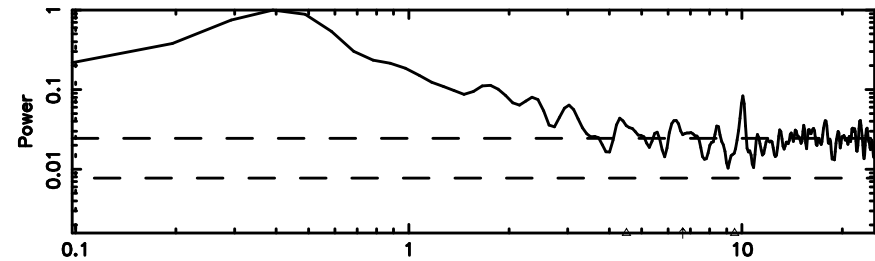

T20240701093324

BLK: 6,SNR1: 0.57275 ,SNR2: 2.4359

Frequency (Hz)

K20240701093321

BLK: 6,SNR1: 1.1556 ,SNR2: 3.5432

Frequency (Hz)

0418+236 2024/07/01 0.58UT TOYOKAWA-KISO

F20240701093326