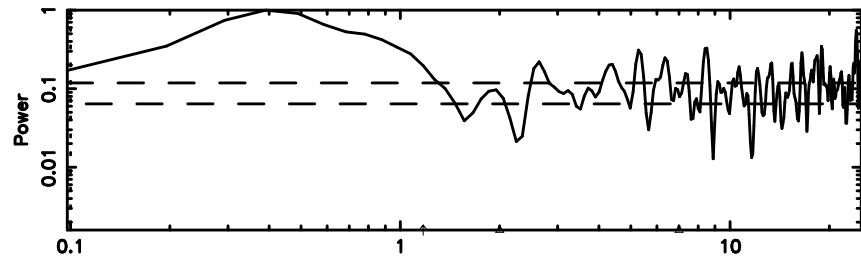

BLK: 1,SNR1: 0.12120 ,SNR2: 0.34324

Frequency (Hz)

F20240701162031

BLK: 1,SNR1: 0.10125 ,SNR2: 3.1027

Frequency (Hz)

1107+109 2024/07/01 7.37UT TOYOKAWA-FUJI

T20240701162029

BLK: 1,SNR1: 0.15395 ,SNR2: 3.5208