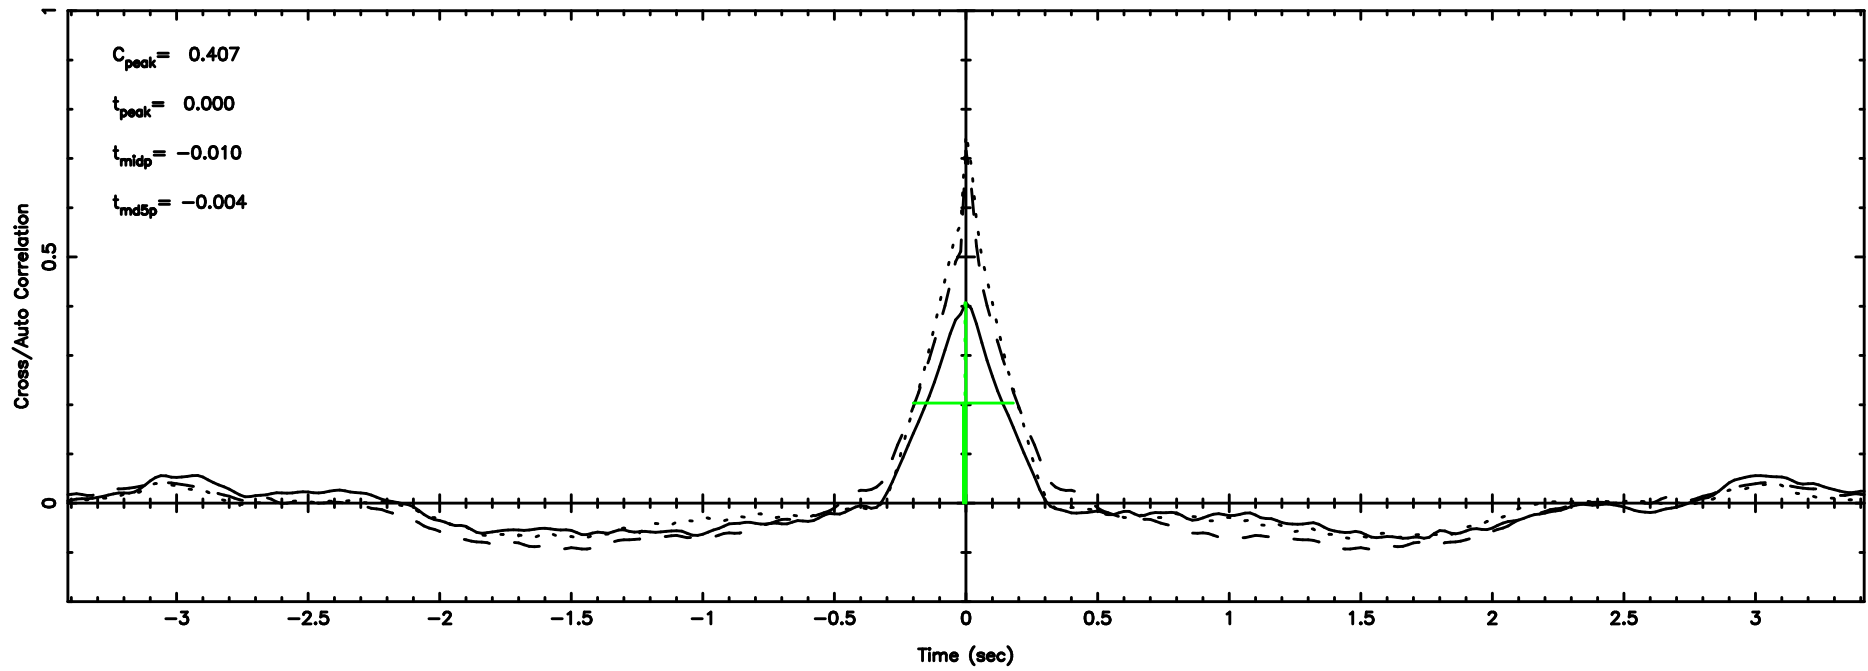

BLK:25,SNR1: 8.9546 ,SNR2: 22.632

3C190 2024/07/01 4.24UT TOYOKAWA-KISO

K20240701131251

BLK:25,SNR1: 7.3672 ,SNR2: 17.993

F20240701131256

BLK:25,SNR1: 4.6791 ,SNR2: 11.236

3C190 2024/07/01 4.24UT FUJI -KISO