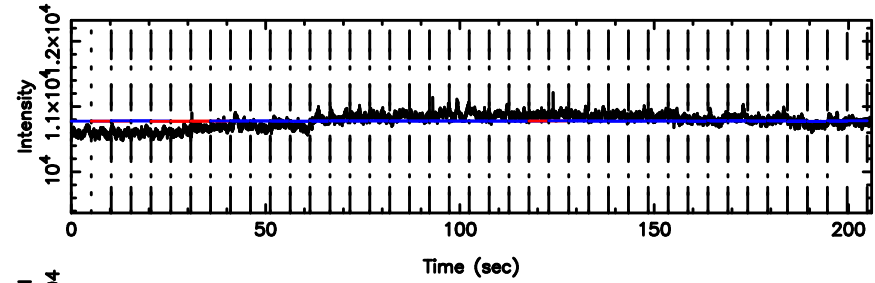

BLK:34,SNR1: 2.1537 ,SNR2: 9.1648

3C161 2024/07/01 2.67UT TOYOKAWA-KISO

F20240701113837

BLK:32,SNR1: 1.0676 ,SNR2: 3.2929

K20240701113833

BLK:32,SNR1: 2.0836 ,SNR2: 12.139

3C161 2024/07/01 2.67UT FUJI -KISO