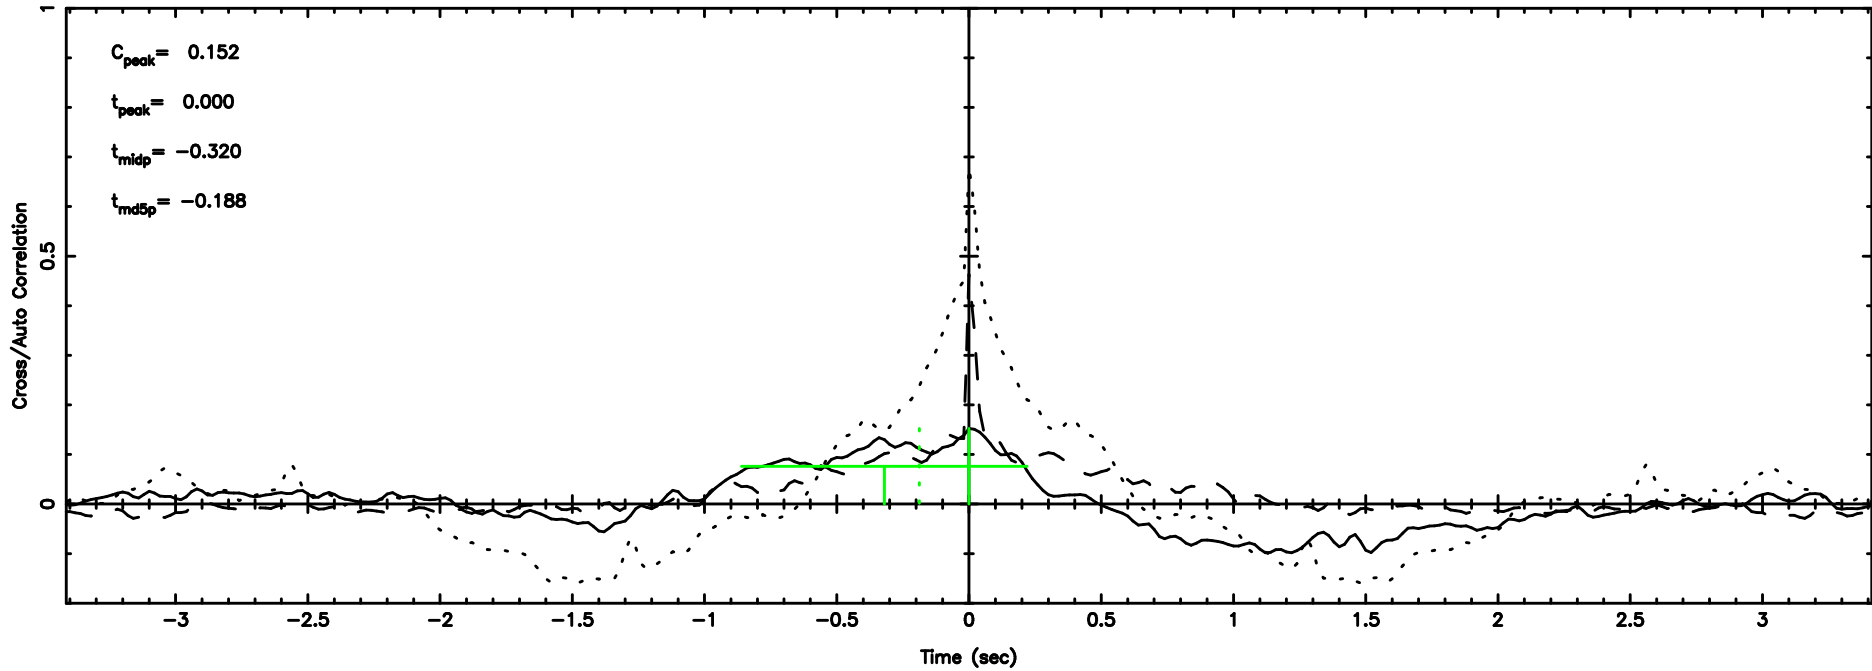

0411+05 2024/07/01 0.47UT FUJI -KISO

T20240701093324

BLK: 7,SNR1: 0.40279 ,SNR2: 1.6572

Frequency (Hz)

F20240701093326

BLK: 7,SNR1: 2.9563 ,SNR2: 11.135

Frequency (Hz)

0418+236 2024/07/01 0.58UT TOYOKAWA-FUJI