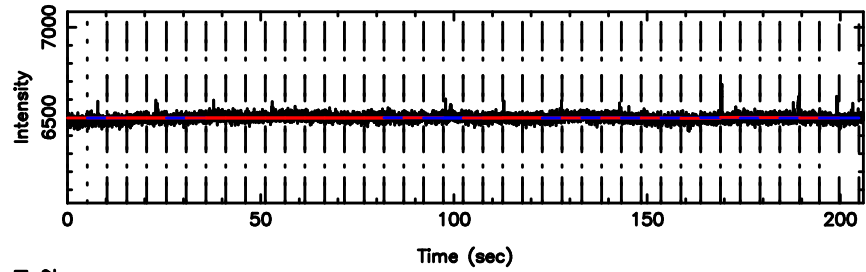

T20240701150253

BLK:13,SNR1: 1.0632 ,SNR2: 3.8263