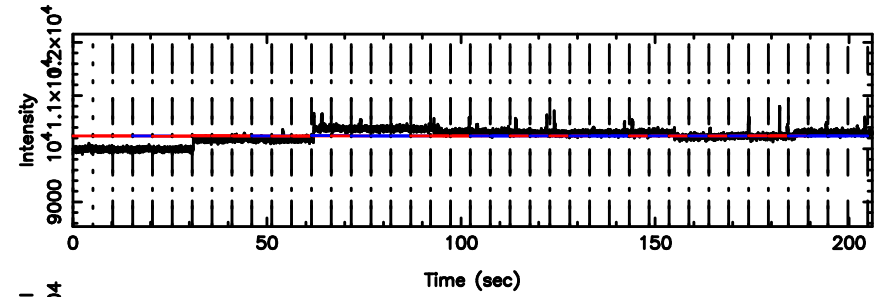

T20240701123718

BLK:15,SNR1: 1.1482 ,SNR2: 3.7370

0723+10 2024/07/01 3.65UT TOYOKAWA-KISO

K20240701123715

BLK:15,SNR1: 1.0865 ,SNR2: 4.2988

F20240701123720

BLK:18,SNR1: 2.0416 ,SNR2: 4.1055

K20240701123715