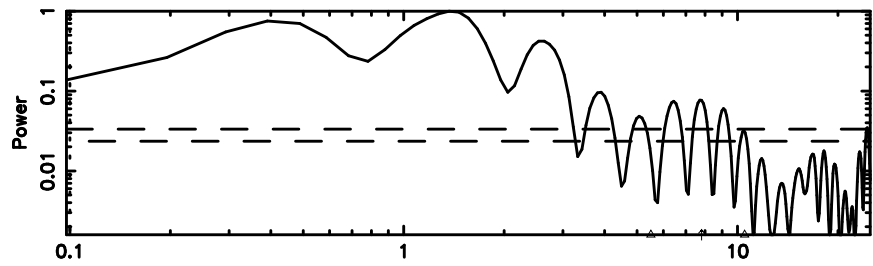

BLK: 5,SNR1: 3.0828 ,SNR2: 7.7938

Frequency (Hz)

K20240701081358

BLK: 5,SNR1: 0.84968E-01,SNR2: 0.33861

Frequency (Hz)

0258+350 2024/06/30 23.26UT FUJI -KISO

T20240701082351

BLK: 2,SNR1: 1.5560 ,SNR2: 5.1107