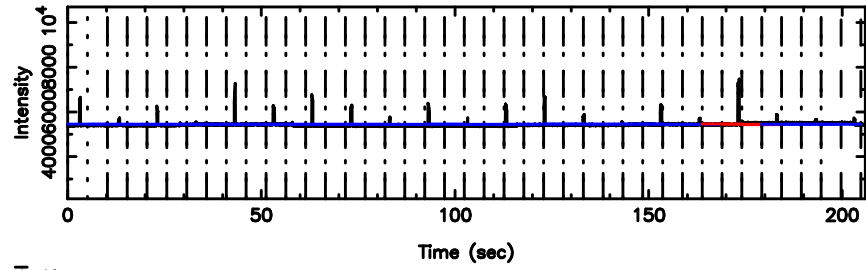

K20240701134806

BLK:36,SNR1: 17.755 ,SNR2: 33.329

0834-19 2024/07/01 4.83UT TOYOKAWA-KISO

F20240701134811

BLK:36,SNR1: 18.277 ,SNR2: 32.240

K20240701134806

BLK:36,SNR1: 17.761 ,SNR2: 33.340

0834-19 2024/07/01 4.83UT FUJI -KISO