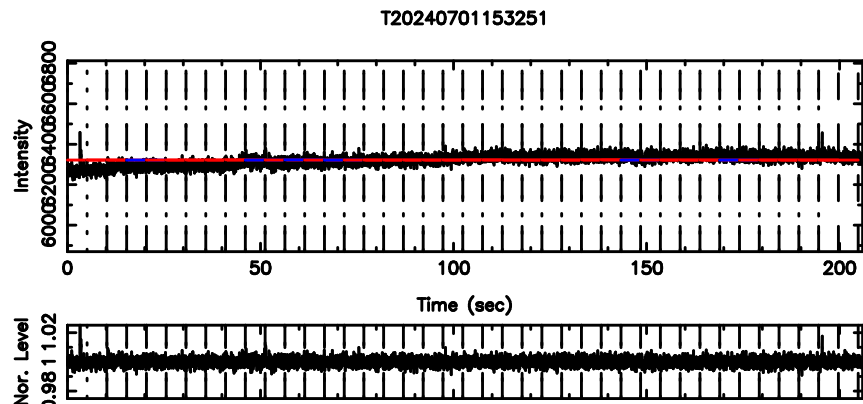

BLK: 9,SNR1: 0.10348E-01,SNR2: 0.75356

F20240701153253

BLK: 9,SNR1: 0.31089 ,SNR2: 2.4687

3C241 2024/07/01 6.58UT TOYOKAWA-FUJI

BLK: 6,SNR1: 0.18244 ,SNR2: 1.3346

BLK: 6,SNR1: 0.84138 ,SNR2: 3.4741

3C241 2024/07/01 6.58UT TOYOKAWA-KISO