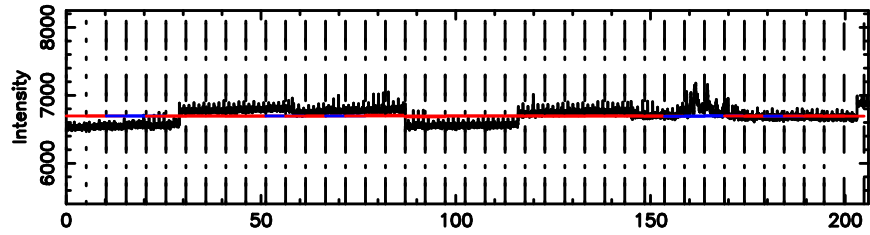

T20240701093324

BLK: 6,SNR1: 0.57275 ,SNR2: 2.4359

Frequency (Hz)

K20240701093321

BLK: 6,SNR1: 1.1556 ,SNR2: 3.5432

Frequency (Hz)

0418+236 2024/07/01 0.58UT TOYOKAWA-KISO

F20240701093326