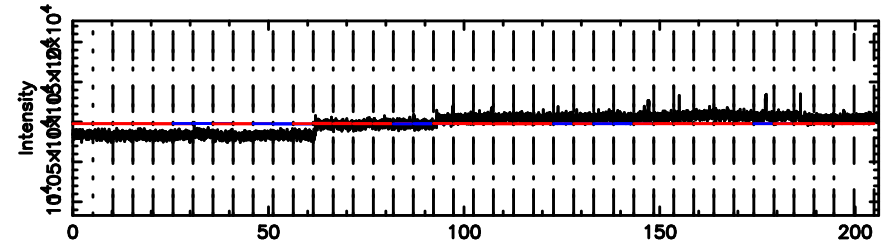

BLK: 4,SNR1: 0.97792 ,SNR2: 4.9461

Frequency (Hz)

0120+405 2024/06/30 21.63UT TOYOKAWA-KISO

F20240701063557

BLK:10,SNR1: 0.53864 ,SNR2: 1.7000

K20240701063552

BLK:10,SNR1: 0.52155 ,SNR2: 1.9085

0120+405 2024/06/30 21.63UT FUJI -KISO