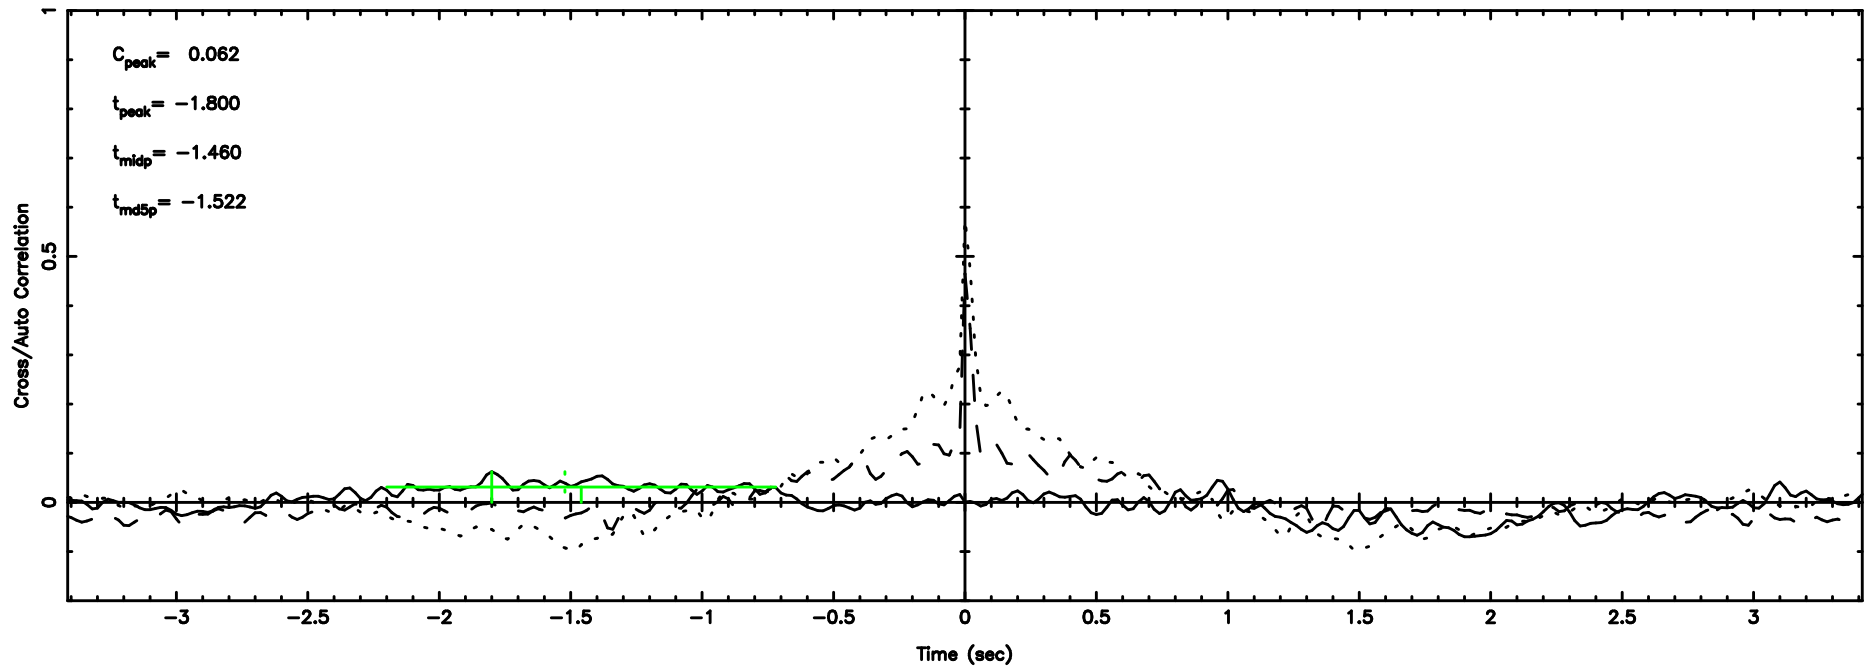

T20240701135314

BLK: 4,SNR1: 0.10760 ,SNR2: 2.0158

F20240701135316

BLK: 4,SNR1: 0.23631 ,SNR2: 4.3943

0839-071 2024/07/01 4.92UT TOYOKAWA-FUJI

T20240701135314

BLK:10,SNR1: 8.1775 ,SNR2: 51.943

K20240701135311