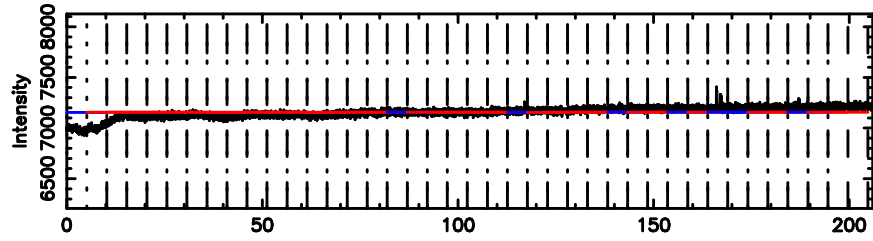

F20240701062452

BLK:13,SNR1: 0.49934 ,SNR2: 1.6523

K20240701062447

BLK:13,SNR1: 1.0313 ,SNR2: 3.2484

0109+416 2024/06/30 21.44UT FUJI -KISO

T20240701063555

BLK: 8,SNR1: 0.42195 ,SNR2: 1.7536

Frequency (Hz)