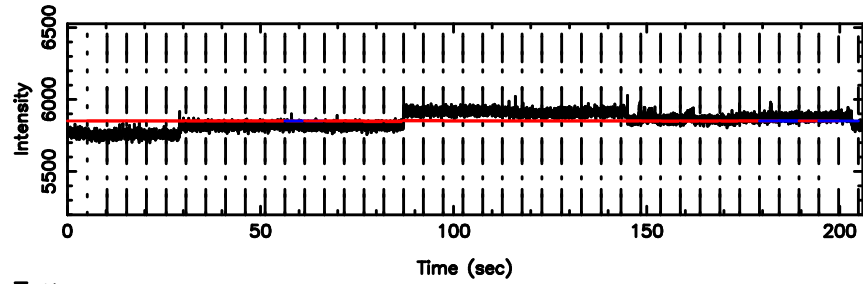

F20240701152512