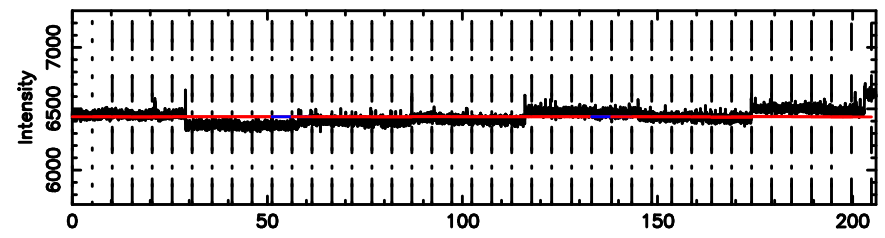

Frequency (Hz)

F20240701082353