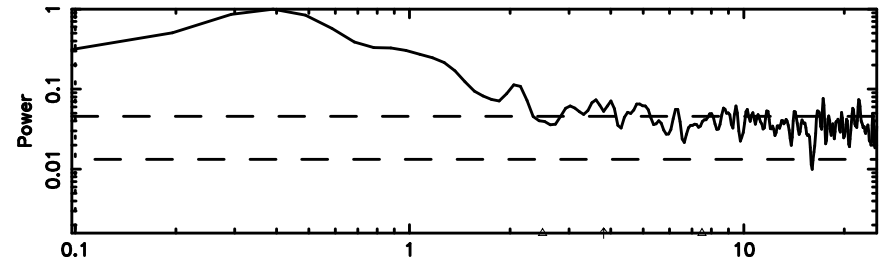

BLK: 4,SNR1: 0.53661 ,SNR2: 3.5222