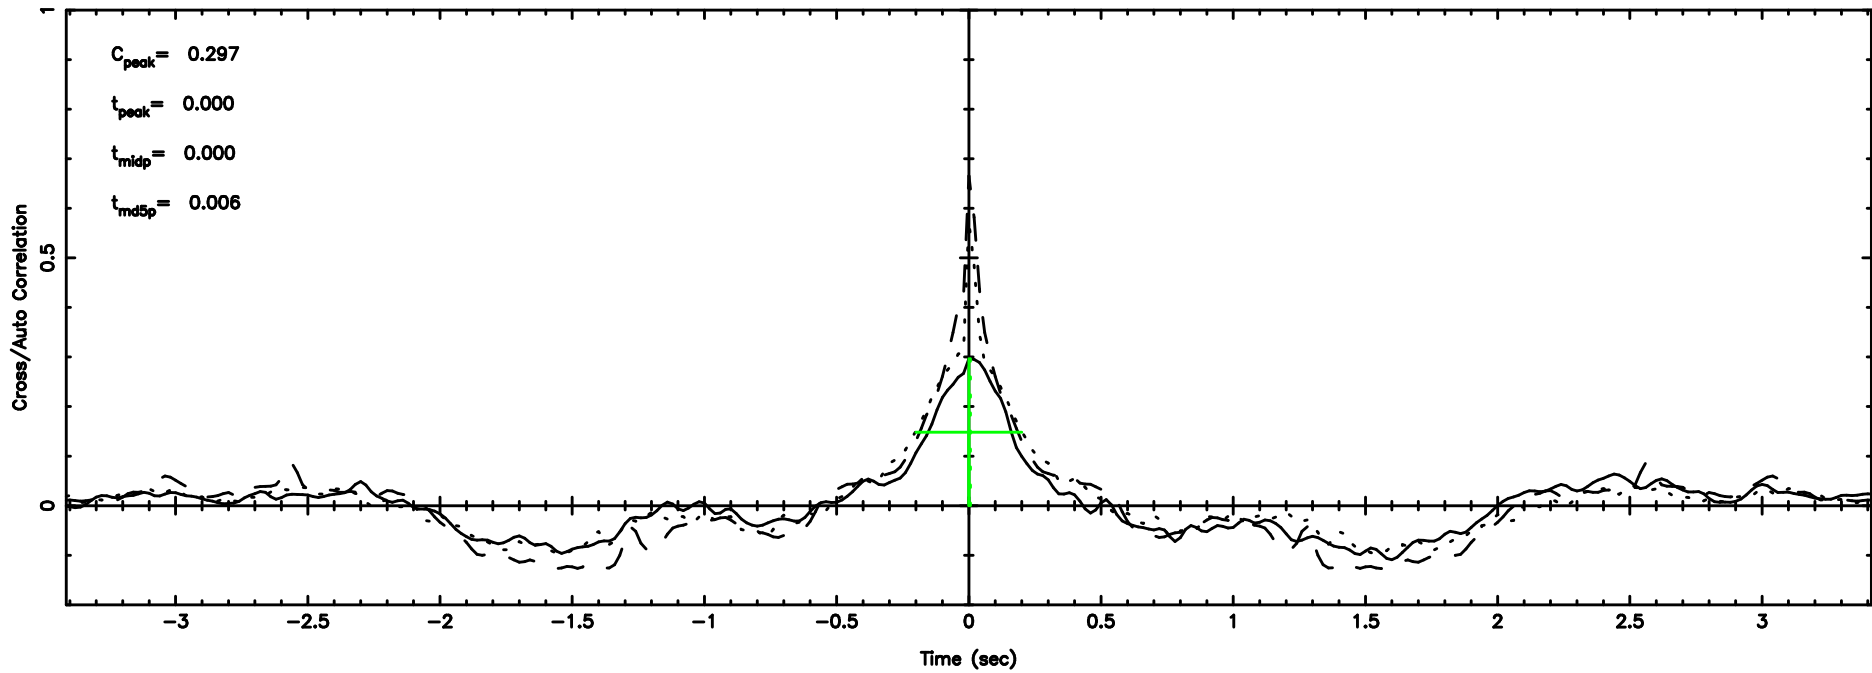

BLK: 8,SNR1: 3.7089 ,SNR2: 8.3704

K20240701093321

BLK: 8,SNR1: 1.3324 ,SNR2: 5.8539

0418+236 2024/07/01 0.58UT FUJI -KISO

T20240701094451

BLK:18,SNR1: 1.0210 ,SNR2: 13.464

F20240701094453

BLK:18,SNR1: 0.98318E-01,SNR2: 1.0387