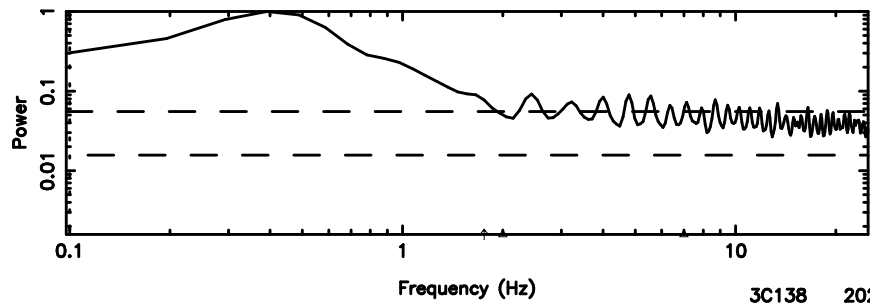

BLK:28,SNR1: 0.30396 ,SNR2: 5.3626