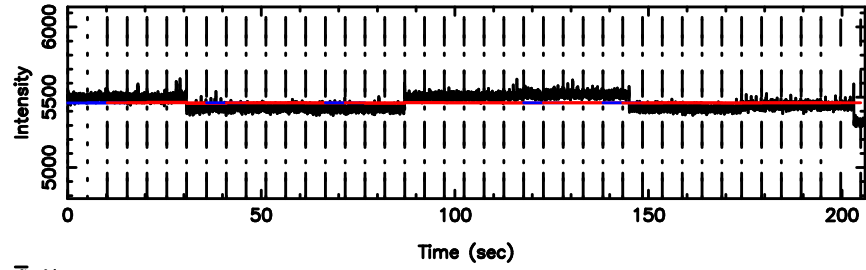

F20240701135316