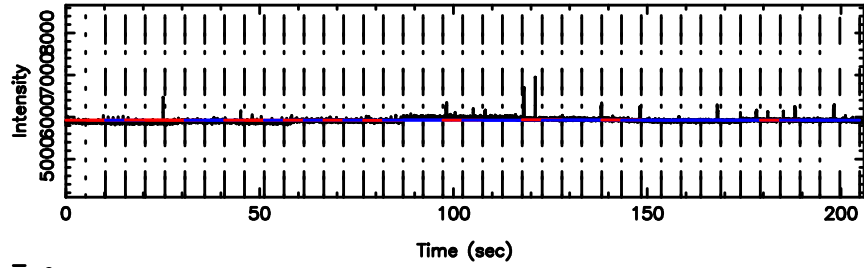

BLK:25,SNR1: 8.9546 ,SNR2: 22.632

3C190 2024/07/01 4.24UT TOYOKAWA-KISO

K20240701131251

BLK:25,SNR1: 7.3672 ,SNR2: 17.993

F20240701131256

BLK:25,SNR1: 4.6791 ,SNR2: 11.236

3C190 2024/07/01 4.24UT FUJI -KISO