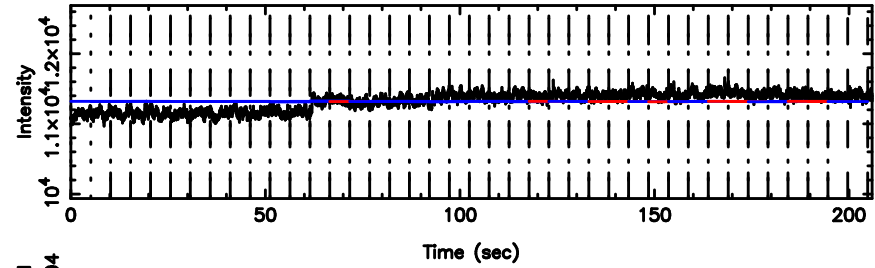

K20240701105450

BLK:34,SNR1: 1.7576 ,SNR2: 6.2072

F20240701105454

BLK:30,SNR1: 2.2487 ,SNR2: 3.0040

K20240701105450

BLK:30,SNR1: 1.8207 ,SNR2: 6.2193

3C147 2024/07/01 1.94UT FUJI -KISO

T20240701110303