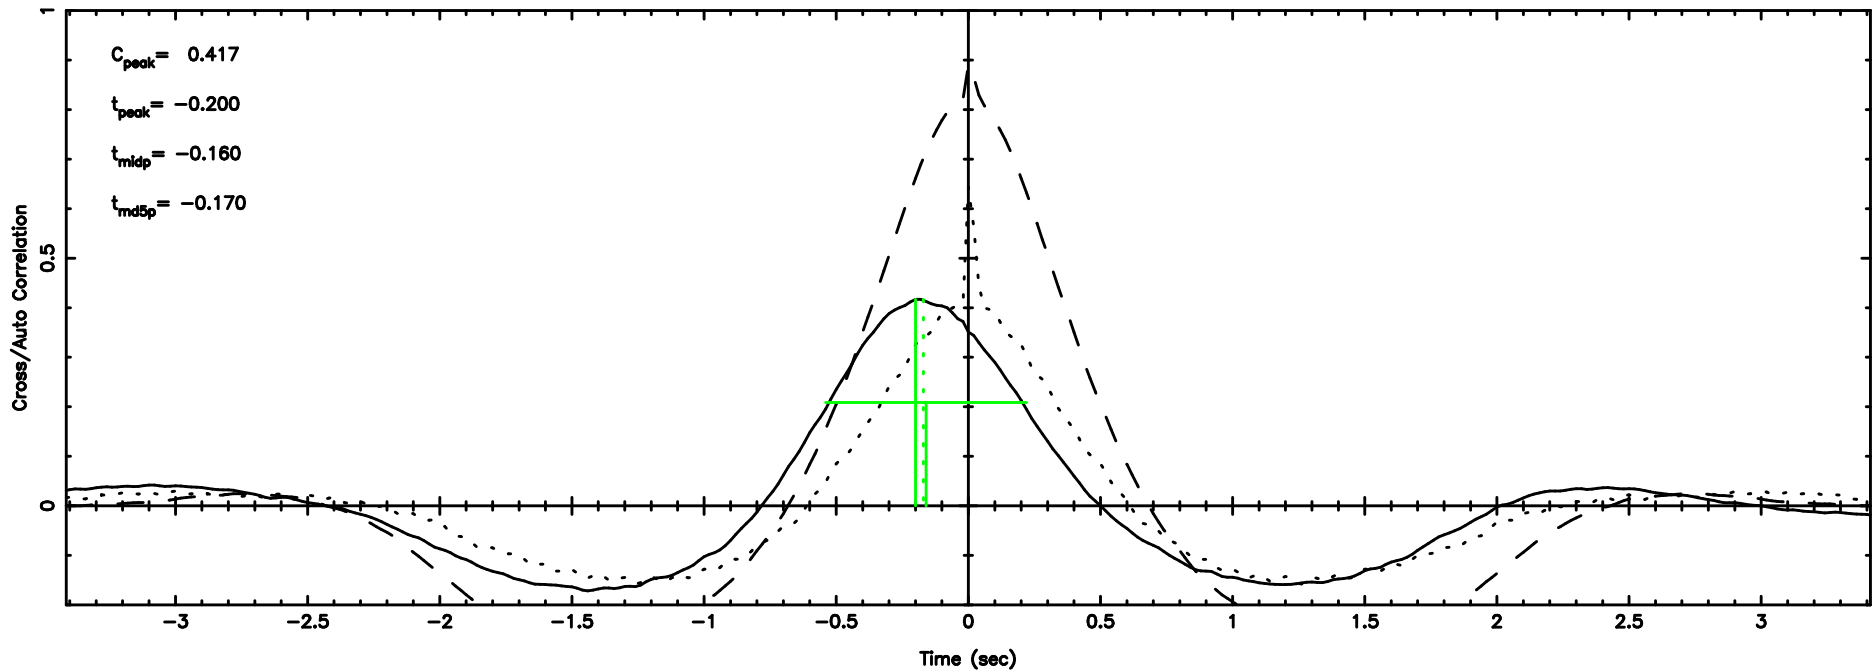

T20240701103259

BLK:29,SNR1: 8.1918 ,SNR2: 31.365

Frequency (Hz)

3C138 2024/07/01 1.58UT TOYOKAWA-KISO

K20240701103256

BLK:29,SNR1: 1.1055 ,SNR2: 3.7815

Frequency (Hz)

F20240701103301