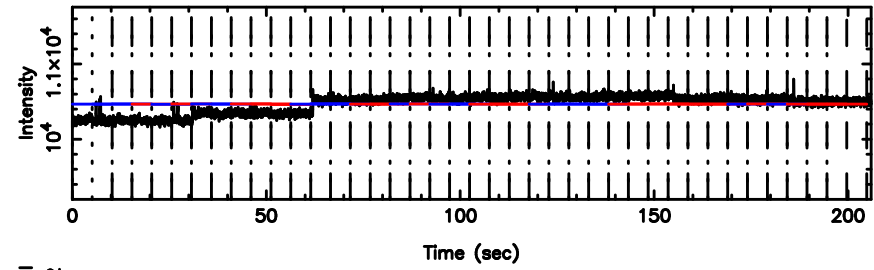

T20240701125535

BLK:27,SNR1: 0.51904 ,SNR2: 2.4453

0741-06 2024/07/01 3.95UT TOYOKAWA-KISO

K20240701125533

BLK:27,SNR1: 0.44978 ,SNR2: 1.8422

F20240701125537

BLK:18,SNR1: 0.20654 ,SNR2: 2.3773

K20240701125533