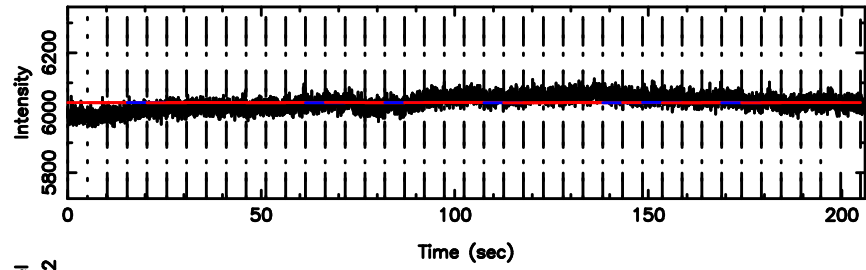

T20240701140415