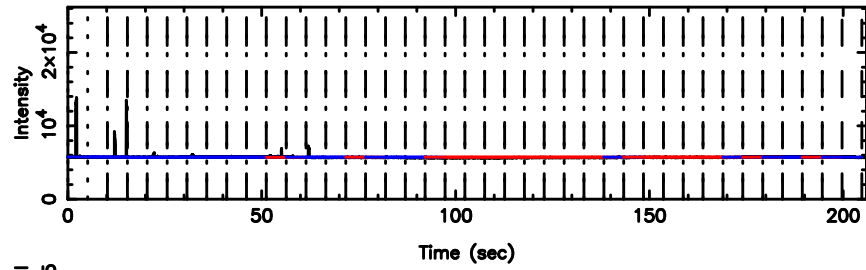

F20240701130522