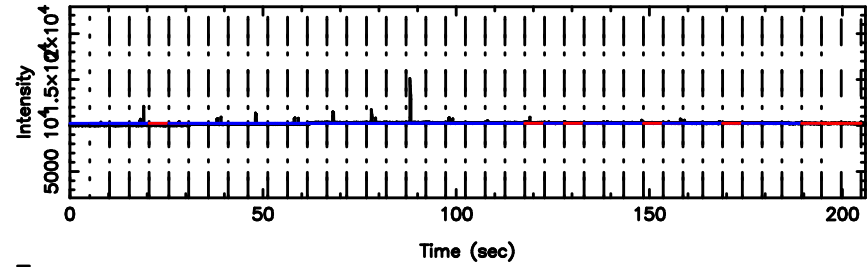

3C237 2024/07/01 6.34UT TOYOKAWA-KISO

F20240701151856

BLK:32,SNR1: 6.5555 ,SNR2: 15.839

K20240701151851

BLK:32,SNR1: 7.2757 ,SNR2: 17.581

3C237 2024/07/01 6.34UT FUJI -KISO

T20240701152510

BLK: 4,SNR1: 0.11429 ,SNR2: 0.52452