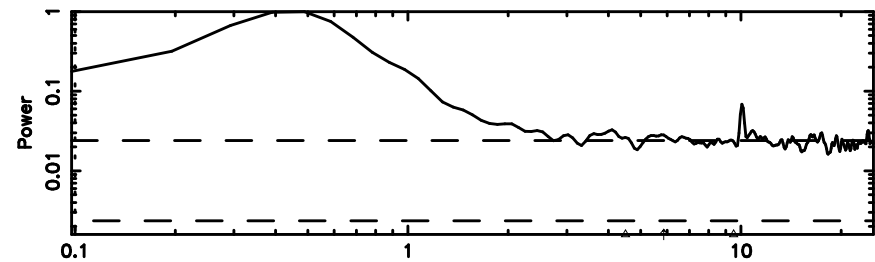

T20240701103259

BLK:29,SNR1: 8.1918 ,SNR2: 31.365

Frequency (Hz)

3C138 2024/07/01 1.58UT TOYOKAWA-KISO

K20240701103256

BLK:29,SNR1: 1.1055 ,SNR2: 3.7815

Frequency (Hz)

F20240701103301