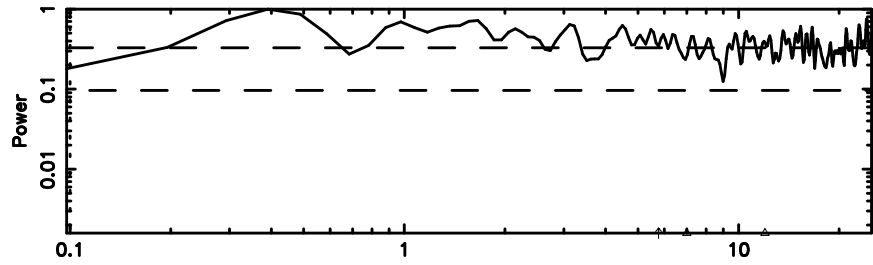

0155-109 2024/06/30 22.19UT TOYOKAWA-KISO

F20240701070954

BLK:10,SNR1: 0.23694 ,SNR2: 2.1449

K20240701070949

BLK:10,SNR1: 0.83328 ,SNR2: 3.3002

0155-109 2024/06/30 22.19UT FUJI -KISO

T20240701071659

BLK: 4,SNR1: 0.14199 ,SNR2: 0.47616