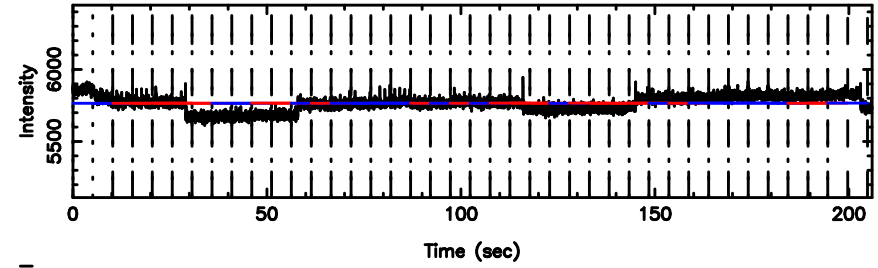

BLK:18,SNR1: 1.0873 ,SNR2: 4.2153

0723+10 2024/07/01 3.65UT FUJI -KISO

T20240701124733

BLK:19,SNR1: 0.87430 ,SNR2: 5.6066

F20240701124735

BLK:19,SNR1: 0.11426 ,SNR2: 1.4811

0732+33 2024/07/01 3.82UT TOYOKAWA-FUJI