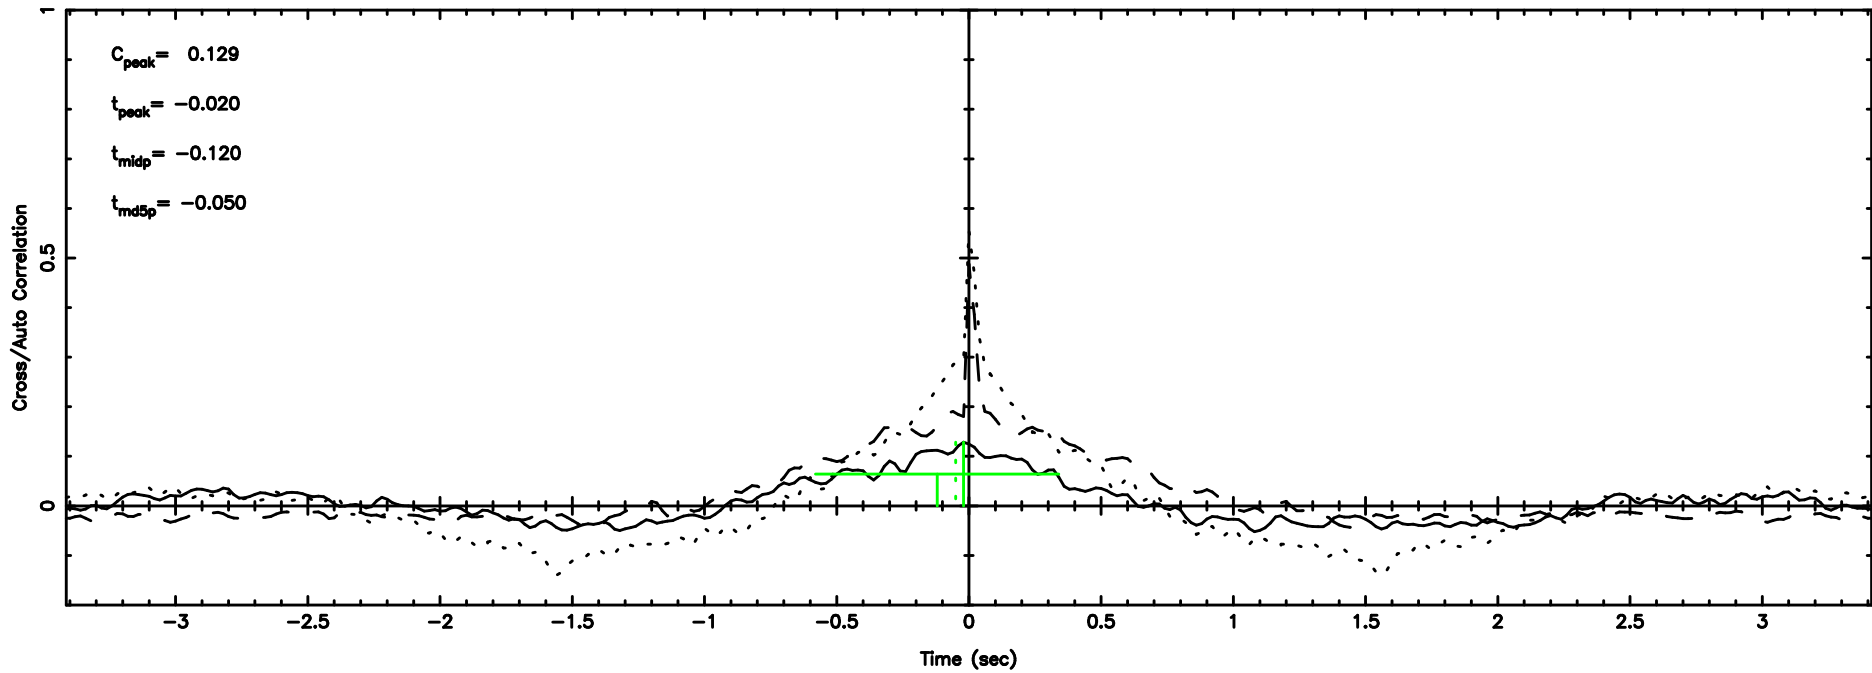

T20240701093324

BLK: 6,SNR1: 0.57275 ,SNR2: 2.4359

Frequency (Hz)

K20240701093321

BLK: 6,SNR1: 1.1556 ,SNR2: 3.5432

Frequency (Hz)

0418+236 2024/07/01 0.58UT TOYOKAWA-KISO

F20240701093326