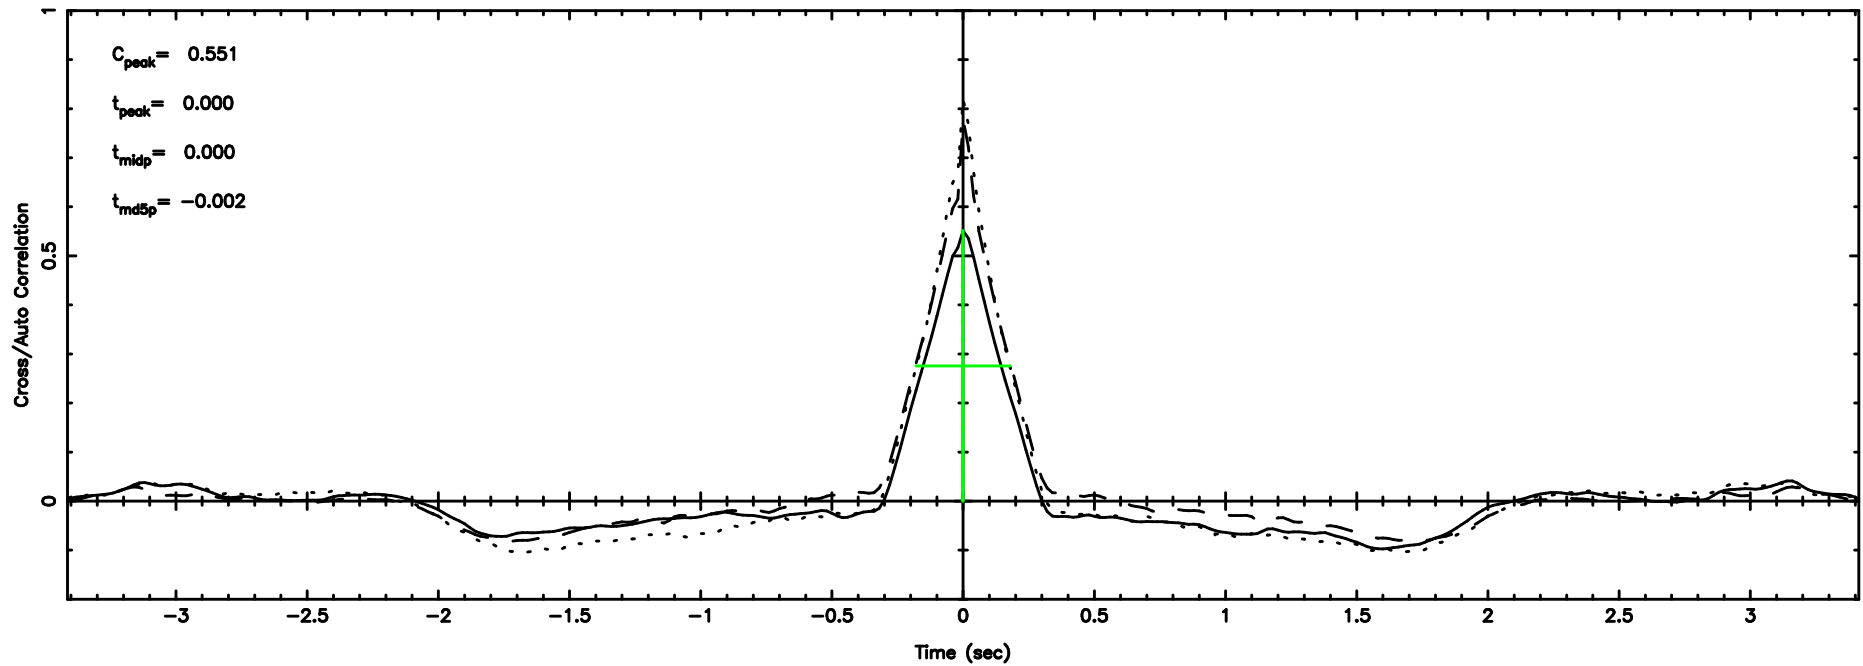

BLK:32,SNR1: 11.485 ,SNR2: 20.361

0941-08 2024/07/01 5.94UT TOYOKAWA-FUJI

T20240701145432

BLK:25,SNR1: 2.4579 ,SNR2: 11.704

K20240701145429

BLK:25,SNR1: 12.767 ,SNR2: 22.550

0941-08 2024/07/01 5.94UT TOYOKAWA-KISO