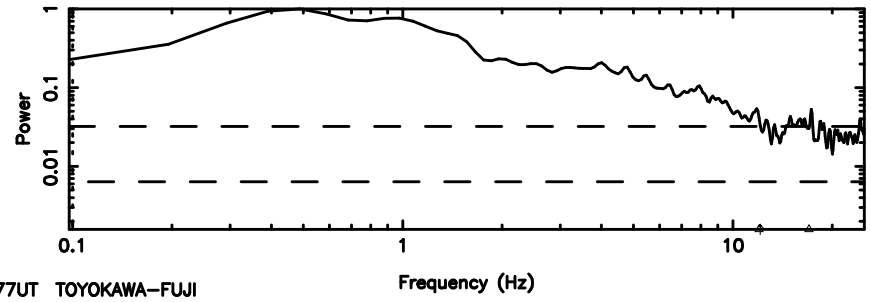

BLK:13,SNR1: 2.7516 ,SNR2: 4.5762