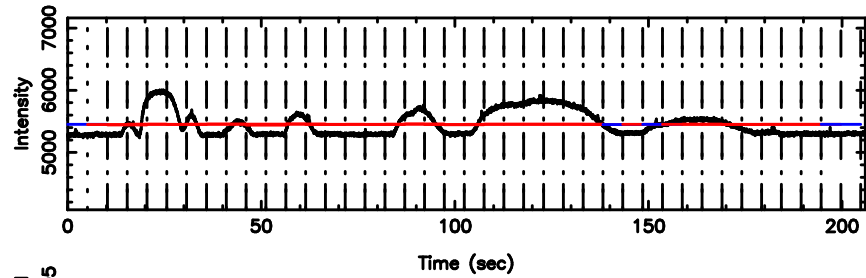

T20240701135314