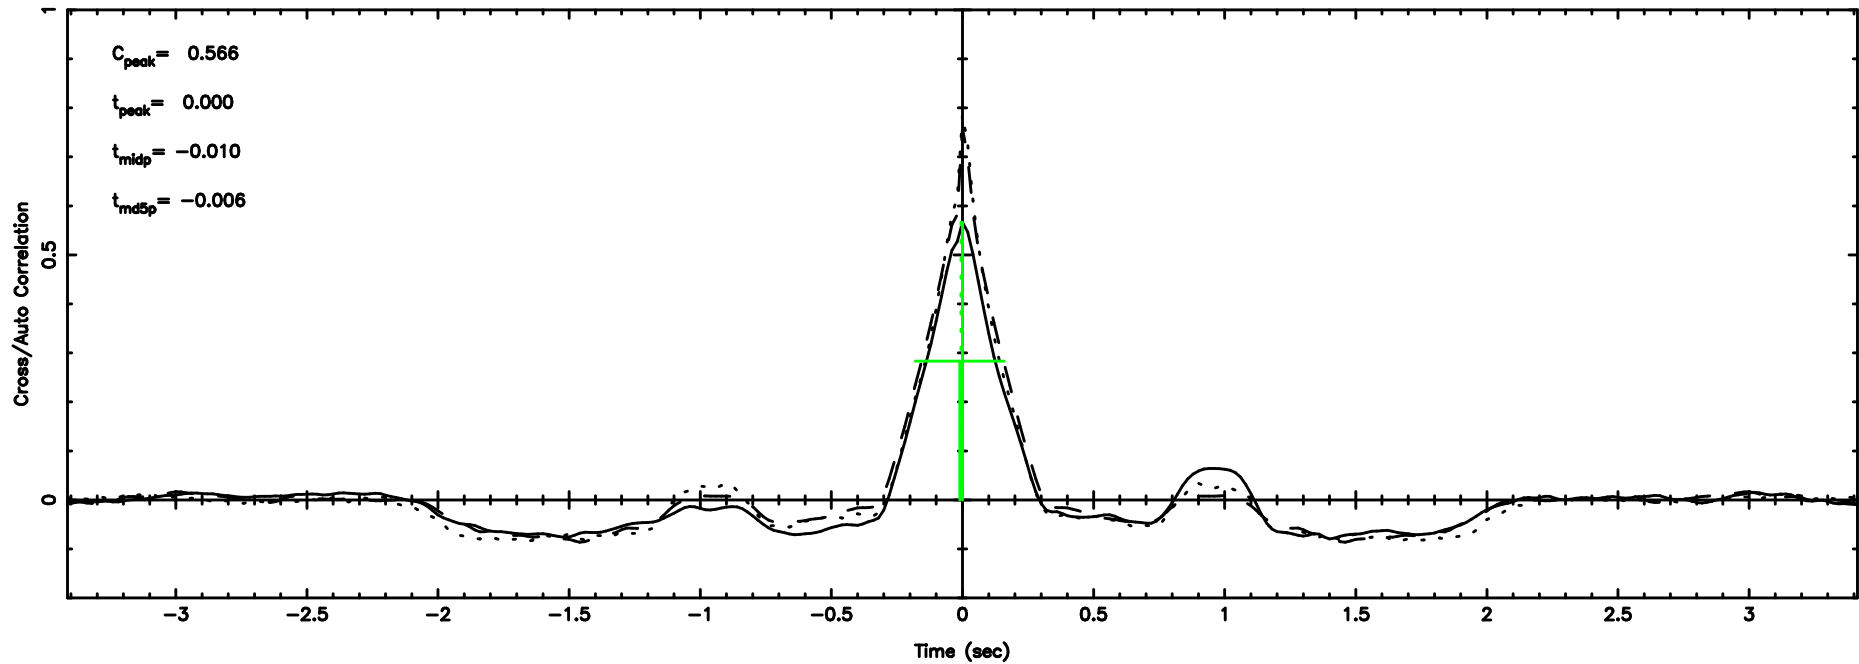

F20240701151856

BLK:32,SNR1: 6.5555 ,SNR2: 15.839

K20240701151851

BLK:32,SNR1: 7.2757 ,SNR2: 17.581

3C237 2024/07/01 6.34UT FUJI -KISO