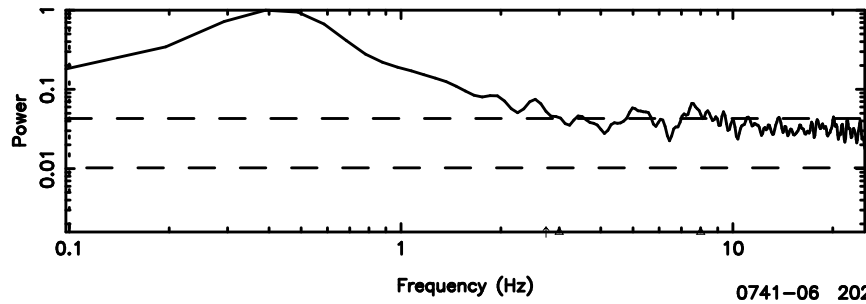

BLK:17,SNR1: 0.55156 ,SNR2: 1.9212

0732+33 2024/07/01 3.82UT FUJI -KISO

T20240701125535

BLK:16,SNR1: 0.49028 ,SNR2: 4.5873

F20240701125537

BLK:16,SNR1: 0.87510E-01,SNR2: 0.79847

0741-06 2024/07/01 3.95UT TOYOKAWA-FUJI