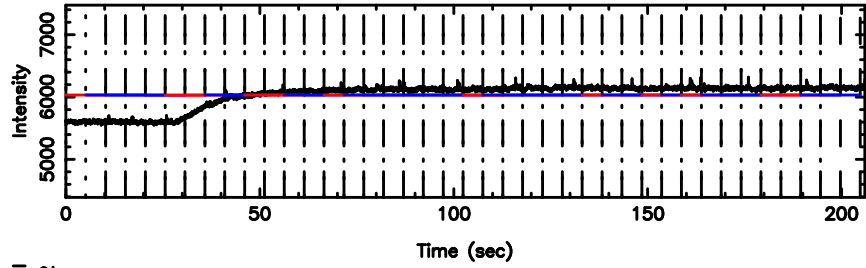

T20240701125535