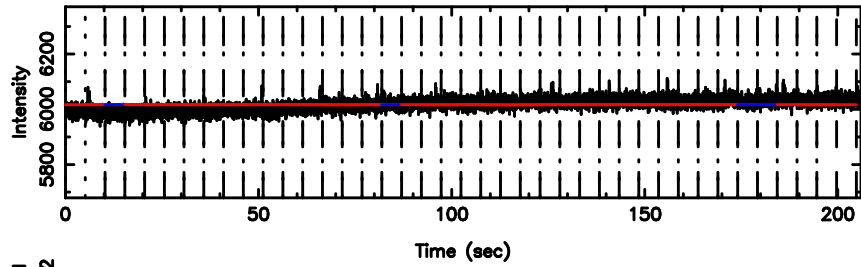

3C237 2024/07/01 6.34UT TOYOKAWA-KISO

F20240701151856

BLK:32,SNR1: 6.5555 ,SNR2: 15.839

K20240701151851

BLK:32,SNR1: 7.2757 ,SNR2: 17.581

3C237 2024/07/01 6.34UT FUJI -KISO

T20240701152510

BLK: 4,SNR1: 0.11429 ,SNR2: 0.52452