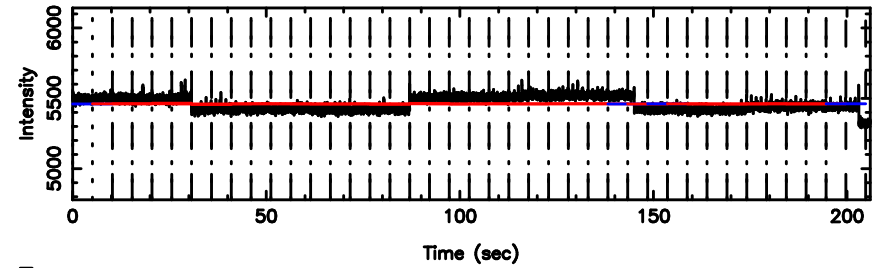

F20240701135316