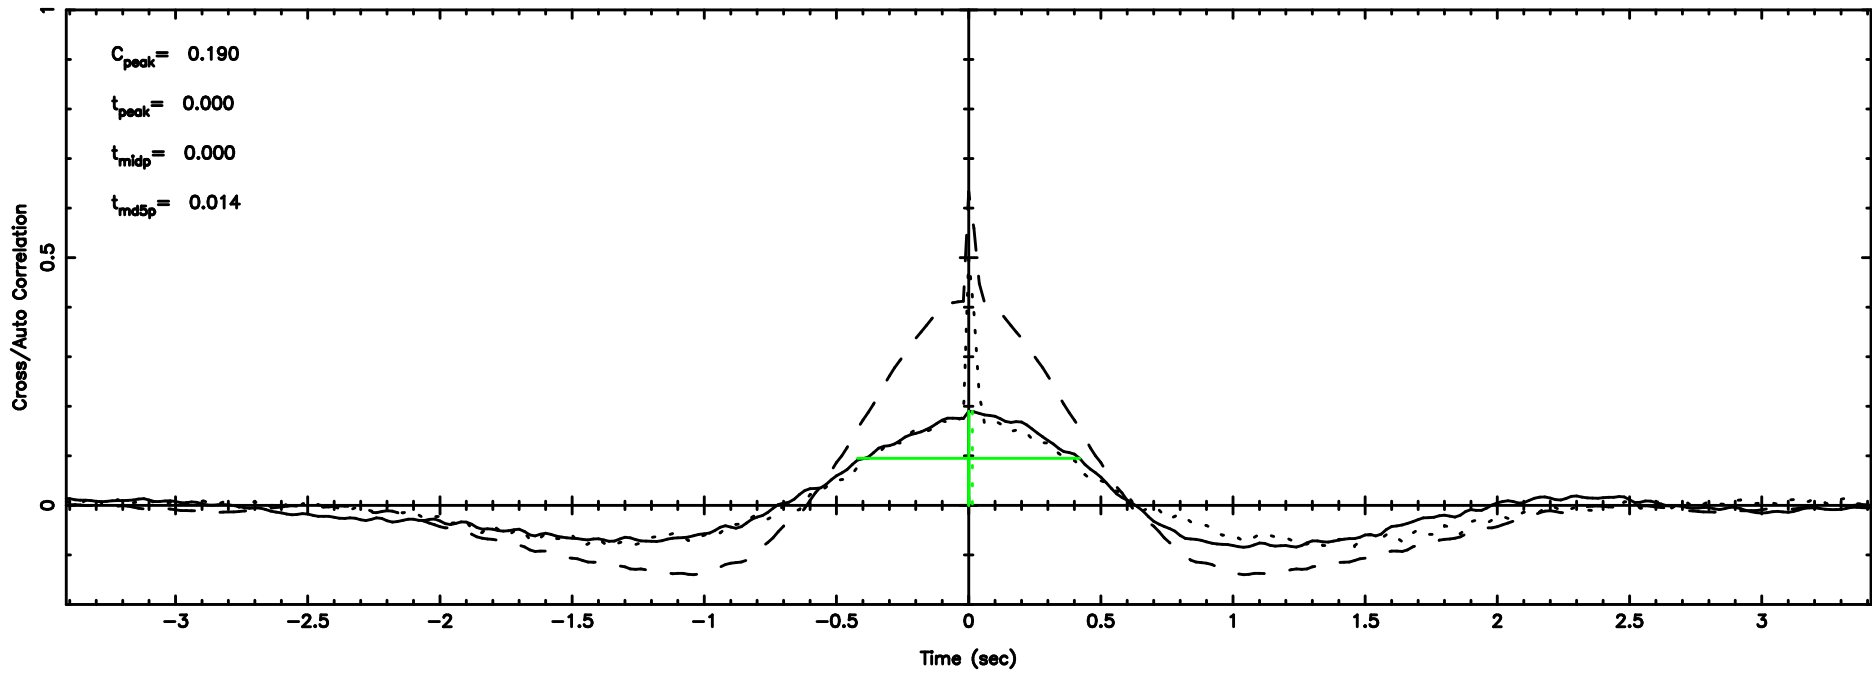

3C119 2024/07/01 0.78UT TOYOKAWA-FUJI

T20240701094451

BLK:31,SNR1: 1.0192 ,SNR2: 10.139

K20240701094449

BLK:31,SNR1: 0.27446 ,SNR2: 4.2274

3C119 2024/07/01 0.78UT TOYOKAWA-KISO

F20240701094453

BLK:14,SNR1: 0.24897 ,SNR2: 1.4802