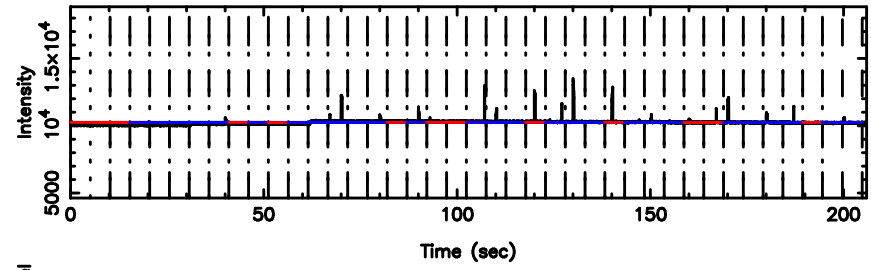

K20240701145429