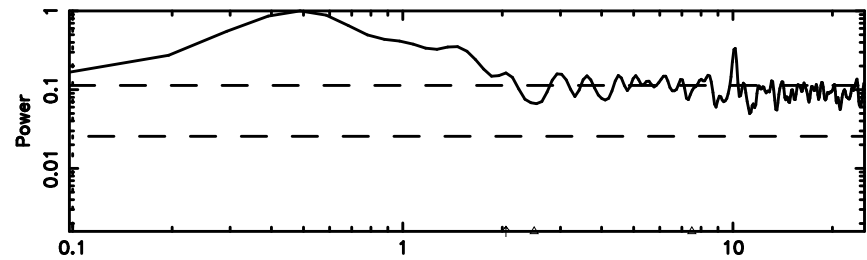

F20240701153253

BLK:10,SNR1: 1.7674 ,SNR2: 4.3018

Frequency (Hz)

K20240701153248

BLK:10,SNR1: 0.20562 ,SNR2: 2.7531

Frequency (Hz)

3C241 2024/07/01 6.58UT FUJI -KISO

T20240701154421