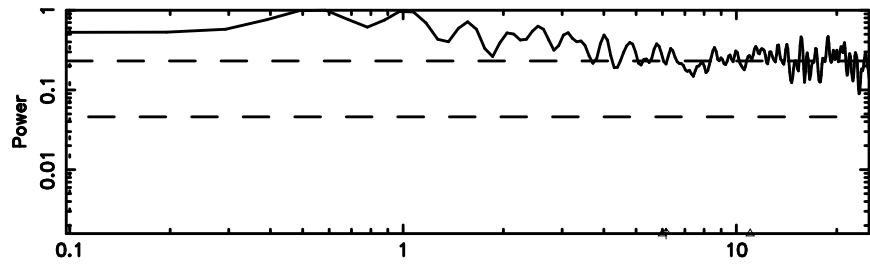

BLK: 6,SNR1: 0.32943 ,SNR2: 0.93359