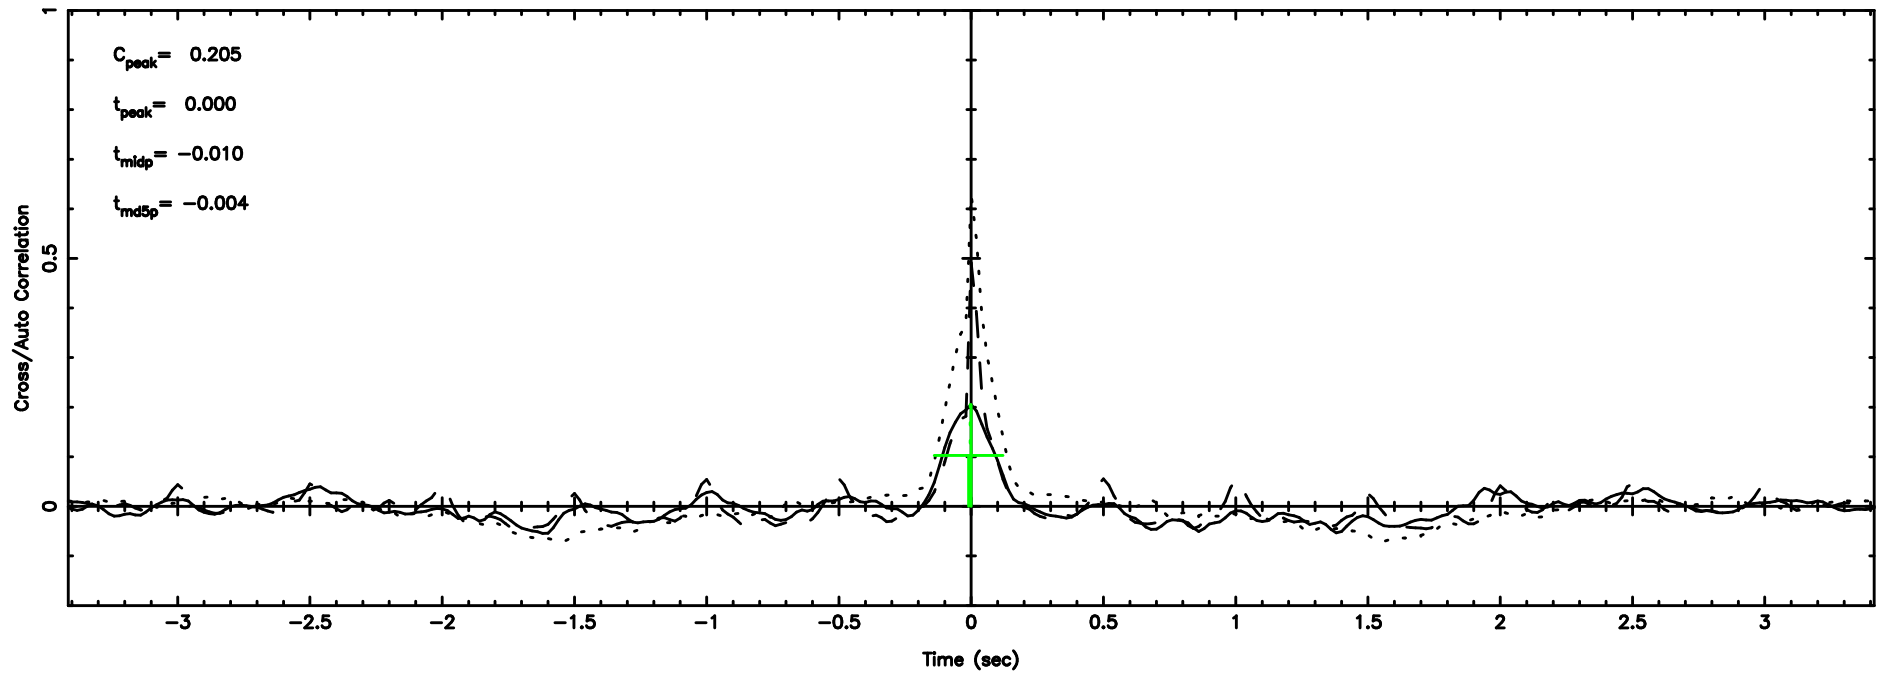

BLK:10,SNR1: 3.0483 ,SNR2: 13.551