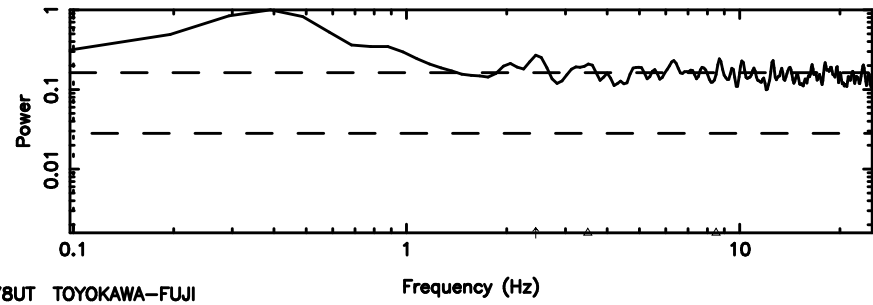

BLK: 8,SNR1: 3.7089 ,SNR2: 8.3704

K20240701093321

BLK: 8,SNR1: 1.3324 ,SNR2: 5.8539

0418+236 2024/07/01 0.58UT FUJI -KISO

T20240701094451

BLK:18,SNR1: 1.0210 ,SNR2: 13.464

F20240701094453

BLK:18,SNR1: 0.98318E-01,SNR2: 1.0387