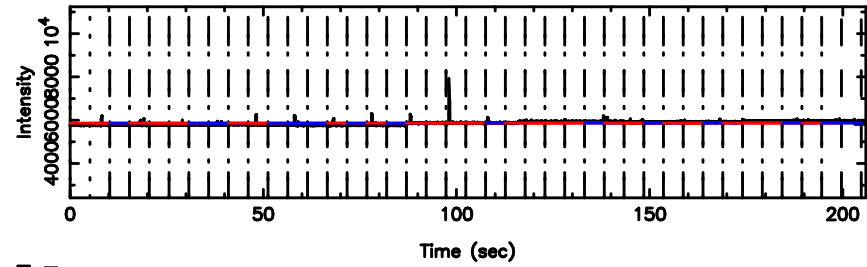

F20240701151856