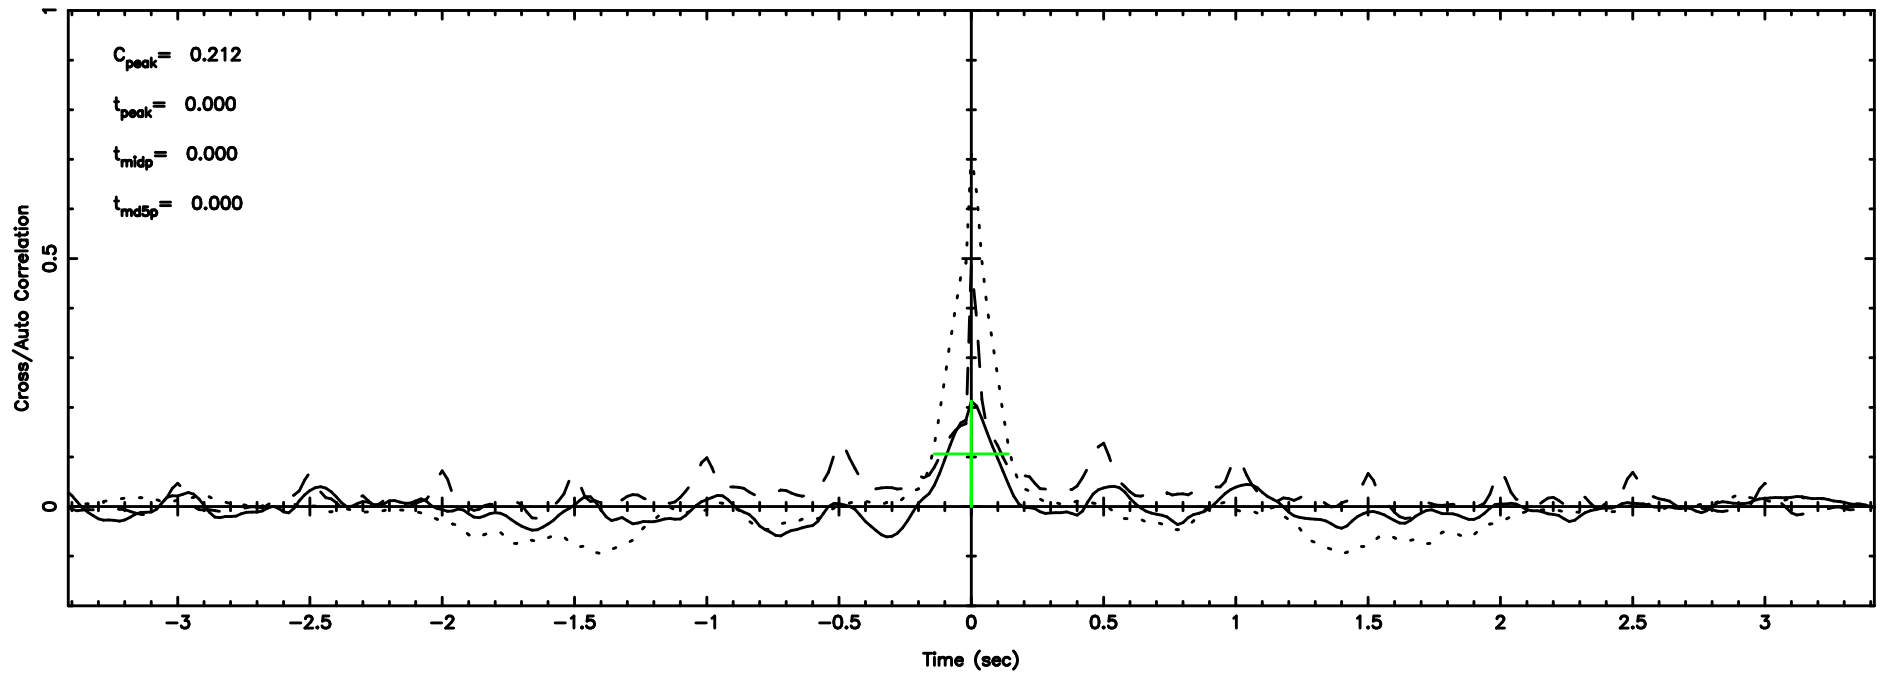

BLK: 6,SNR1: 0.32943 ,SNR2: 0.93359

Frequency (Hz)

K20240701091717

BLK: 6,SNR1: 0.40612 ,SNR2: 2.2491

Frequency (Hz)

0403-132 2024/07/01 0.32UT FUJI -KISO

0411+05 2024/07/01 0.47UT TOYOKAWA-FUJI

BLK:10,SNR1: 4.5787 ,SNR2: 18.656