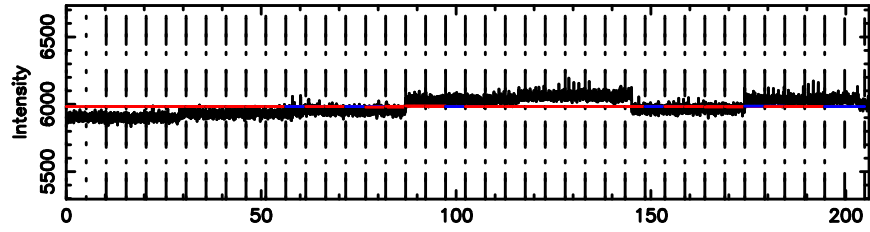

T20240701091720

BLK: 4,SNR1: 2.1232 ,SNR2: 9.1683

Frequency (Hz)

K20240701091717

BLK: 4,SNR1: 0.75849E-01,SNR2: 0.40598

Frequency (Hz)

0403-132 2024/07/01 0.32UT TOYOKAWA-KISO

F20240701091722