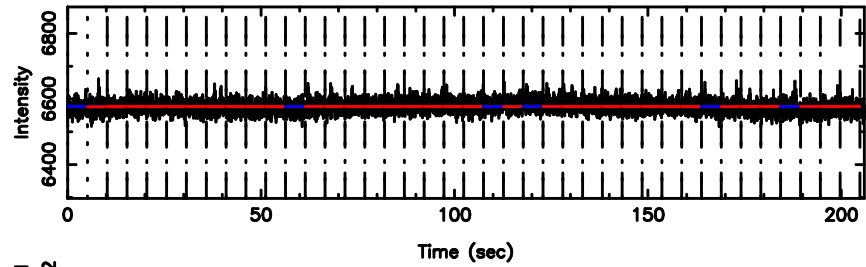

BLK: 4,SNR1: 0.35223 ,SNR2: 2.4776

F20240701143310

BLK: 4,SNR1:-0.71078E-01,SNR2: 0.84997

0919-142 2024/07/01 5.58UT TOYOKAWA-FUJI

T20240701143308

BLK: 6,SNR1: 0.43519E-01,SNR2: 1.2447

K20240701143305

BLK: 6,SNR1: 0.92377 ,SNR2: 5.8760