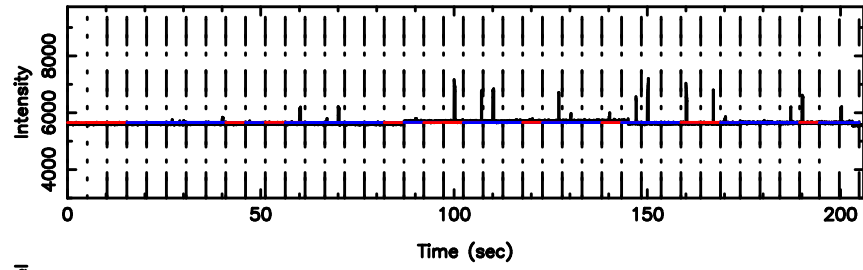

F20240701145434