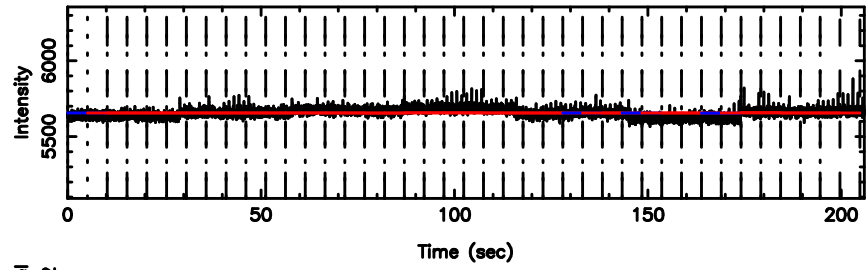

F20240701143310