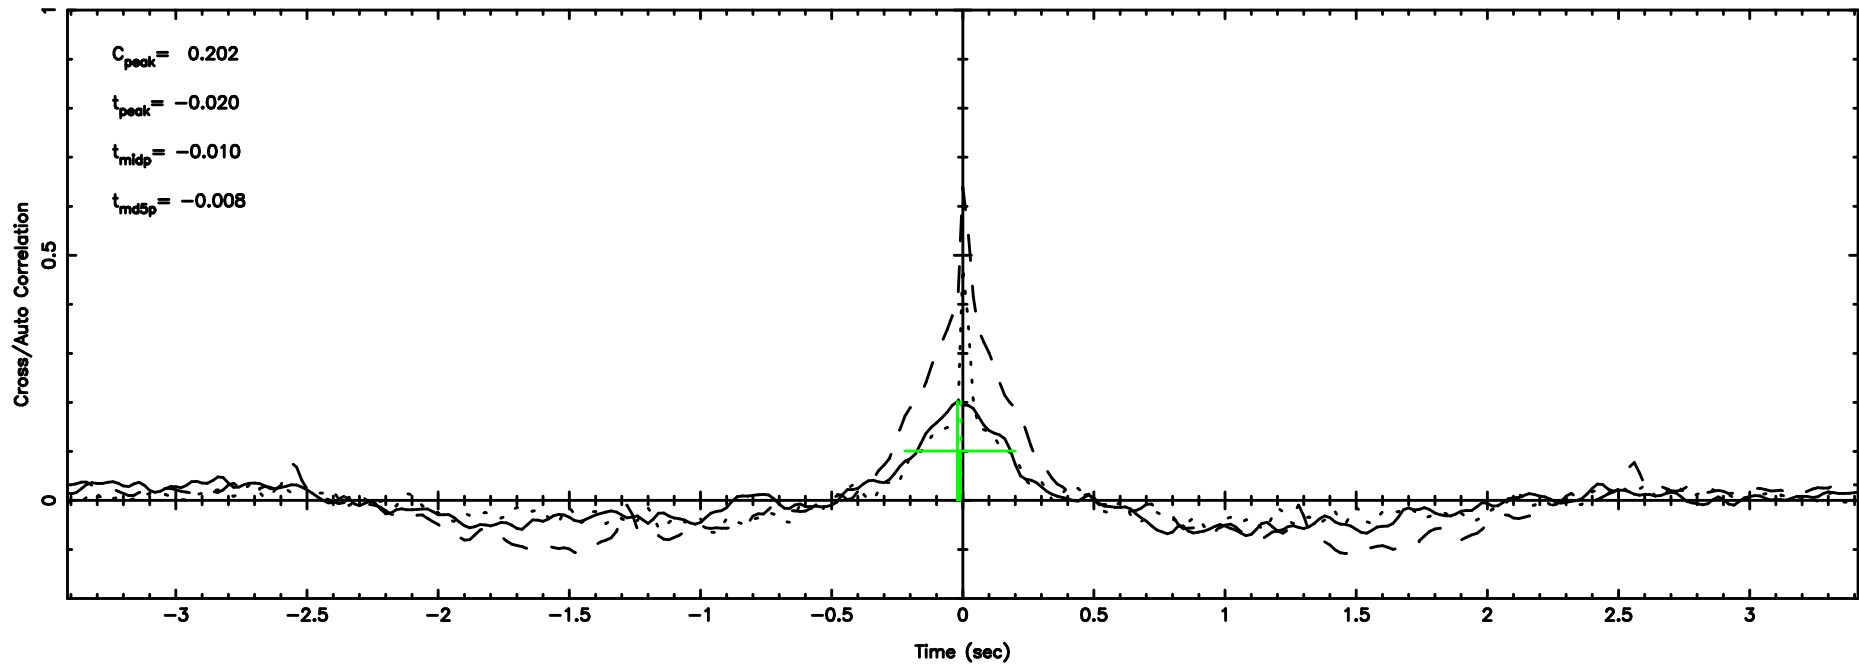

F20240701150255

BLK: 6,SNR1: 0.89482 ,SNR2: 5.1187

Frequency (Hz)

K20240701150250

BLK: 6,SNR1: 0.49524 ,SNR2: 2.0011

Frequency (Hz)

3C230 2024/07/01 6.08UT FUJI -KISO

T20240701151854