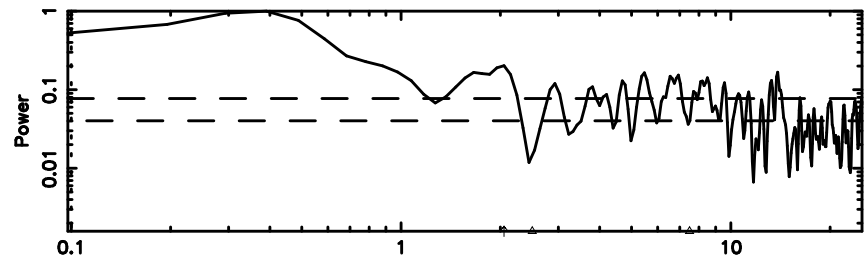

BLK: 1,SNR1: 0.12120 ,SNR2: 0.34324

Frequency (Hz)

F20240701162031

BLK: 1,SNR1: 0.10125 ,SNR2: 3.1027

Frequency (Hz)

1107+109 2024/07/01 7.37UT TOYOKAWA-FUJI

T20240701162029

BLK: 1,SNR1: 0.15395 ,SNR2: 3.5208