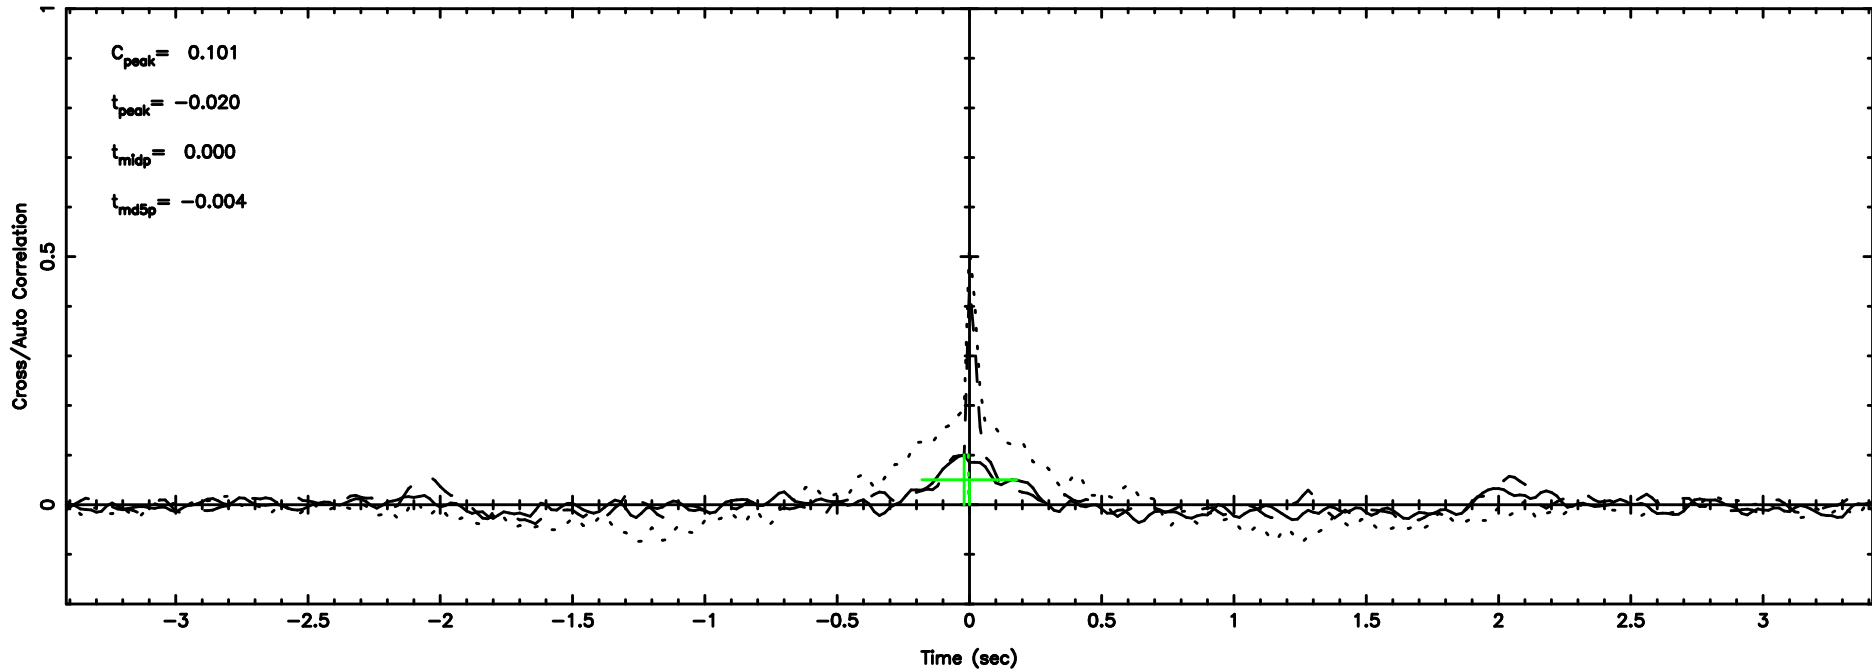

BLK: 6,SNR1: 0.32943 ,SNR2: 0.93359

Frequency (Hz)

K20240701091717

BLK: 6,SNR1: 0.40612 ,SNR2: 2.2491

Frequency (Hz)

0403-132 2024/07/01 0.32UT FUJI -KISO

0411+05 2024/07/01 0.47UT TOYOKAWA-FUJI

BLK:10,SNR1: 4.5787 ,SNR2: 18.656