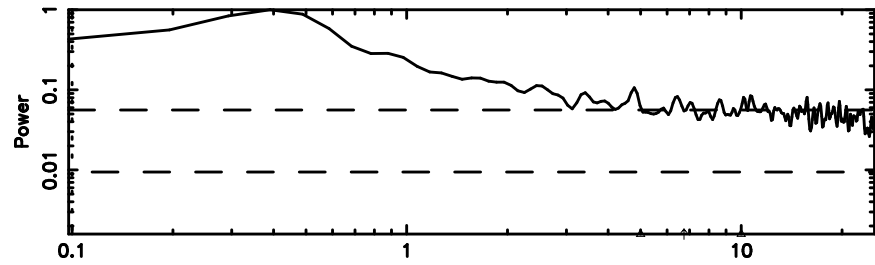

BLK: 4,SNR1: 0.97792 ,SNR2: 4.9461

Frequency (Hz)

0120+405 2024/06/30 21.63UT TOYOKAWA-KISO

F20240701063557

BLK:10,SNR1: 0.53864 ,SNR2: 1.7000

K20240701063552

BLK:10,SNR1: 0.52155 ,SNR2: 1.9085

0120+405 2024/06/30 21.63UT FUJI -KISO