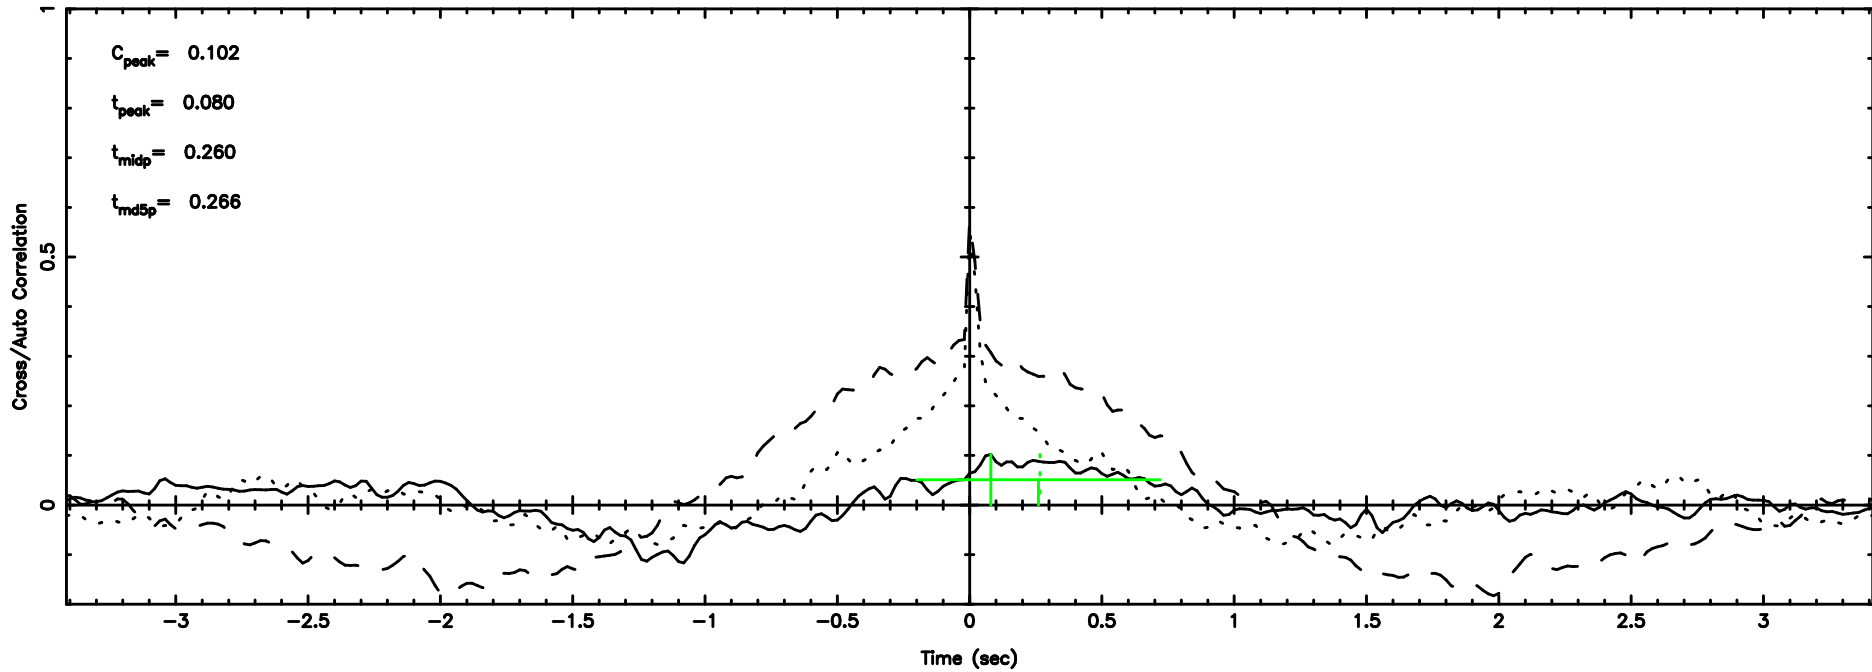

BLK: 7,SNR1: 1.1395 ,SNR2: 2.2618

0347+05 2024/07/01 0.06UT FUJI -KISO

T20240701091720

BLK: 3, SNR1: 2.9541 , SNR2: 8.2548

0403-132 2024/07/01 0.32UT TOYOKAWA-FUJI

F20240701091722

BLK: 3, SNR1: 0.52791 , SNR2: 5.3637