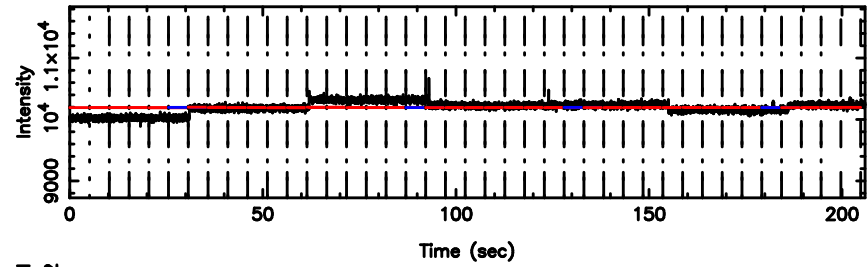

F20240701152512

BLK: 4,SNR1: 1.0044 ,SNR2: 2.8770

1011+110 2024/07/01 6.45UT TOYOKAWA-FUJI

T20240701152510

BLK: 4,SNR1: 0.20306 ,SNR2: 0.94269

K20240701152507

BLK: 4,SNR1: 1.0133 ,SNR2: 3.0375

1011+110 2024/07/01 6.45UT TOYOKAWA-KISO