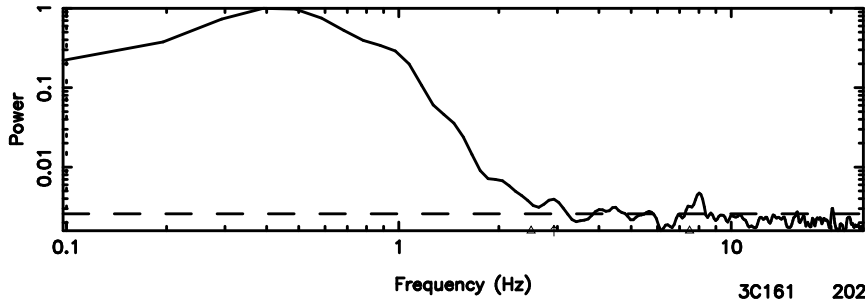

BLK:26,SNR1: 11.330 ,SNR2: 79.889