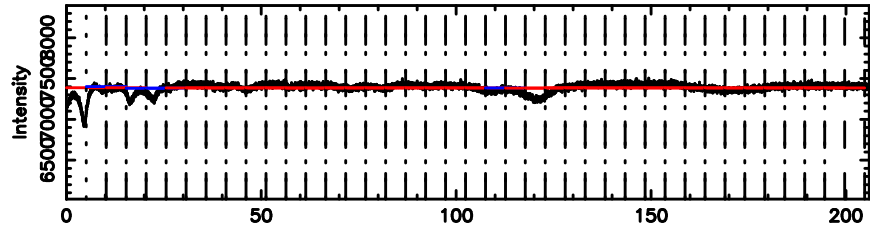

T20240701091720