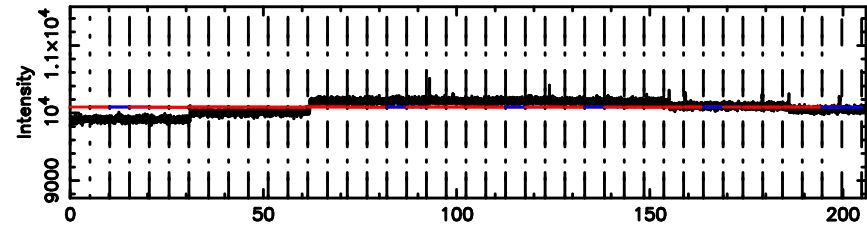

F20240701150255

BLK: 6,SNR1: 0.89482 ,SNR2: 5.1187

Frequency (Hz)

K20240701150250

BLK: 6,SNR1: 0.49524 ,SNR2: 2.0011

Frequency (Hz)

3C230 2024/07/01 6.08UT FUJI -KISO

T20240701151854