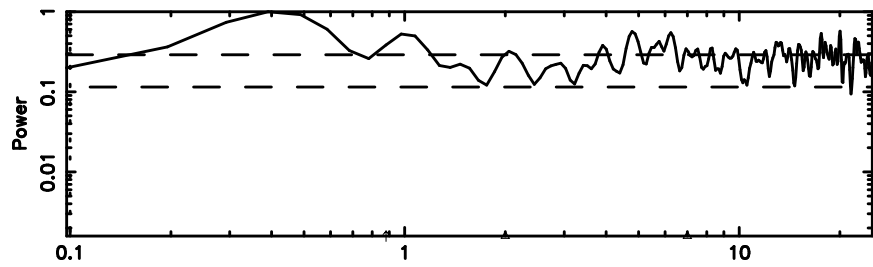

BLK: 4,SNR1:-0.56845E-02,SNR2: 0.97207