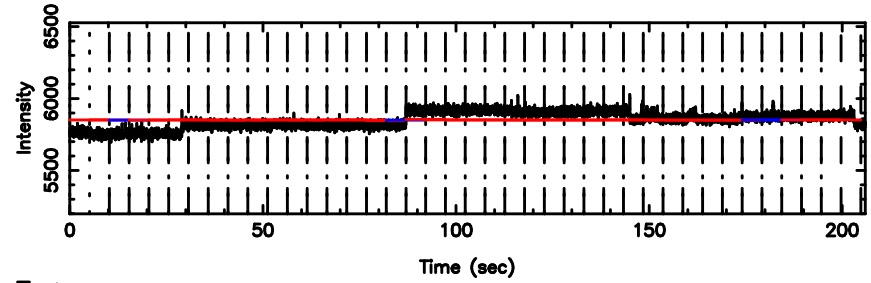

F20240701152512