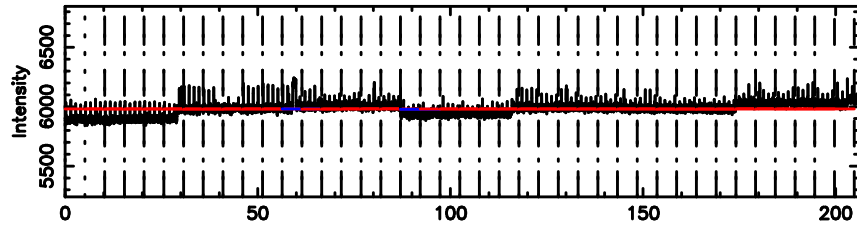

T20240701165404

BLK: 2,SNR1:-0.99187E-01,SNR2: 0.60939E-01

Frequency (Hz)

K20240701165401

BLK: 2,SNR1: 1.4146 ,SNR2: 4.9002

Frequency (Hz)

3C263.1 2024/07/01 7.93UT TOYOKAWA-KISO

F20240701165406