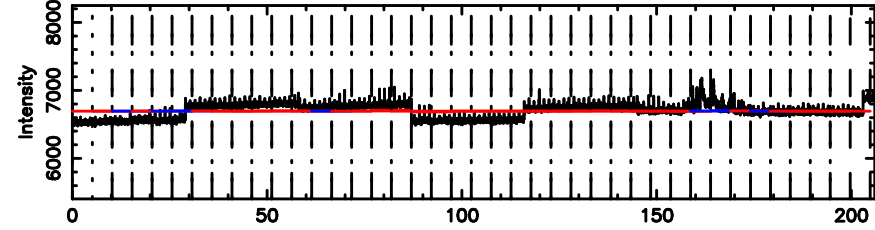

0411+05 2024/07/01 0.47UT FUJI -KISO

T20240701093324

BLK: 7,SNR1: 0.40279 ,SNR2: 1.6572

Frequency (Hz)

F20240701093326

BLK: 7,SNR1: 2.9563 ,SNR2: 11.135

Frequency (Hz)

0418+236 2024/07/01 0.58UT TOYOKAWA-FUJI