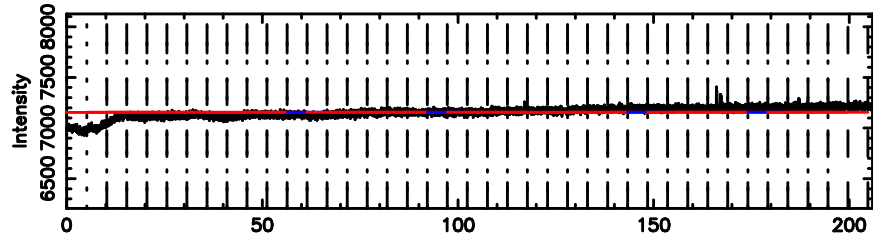

F20240701063557

BLK: 8,SNR1: 0.73444 ,SNR2: 2.4964

Frequency (Hz)

0120+405 2024/06/30 21.63UT TOYOKAWA-FUJI

T20240701063555

BLK: 4,SNR1: 0.30507 ,SNR2: 0.35748

Frequency (Hz)

K20240701063552