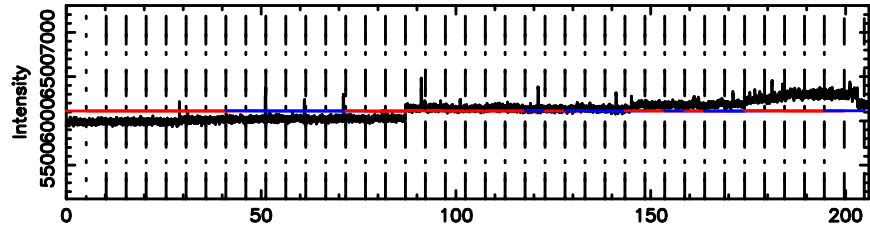

F20240701092632