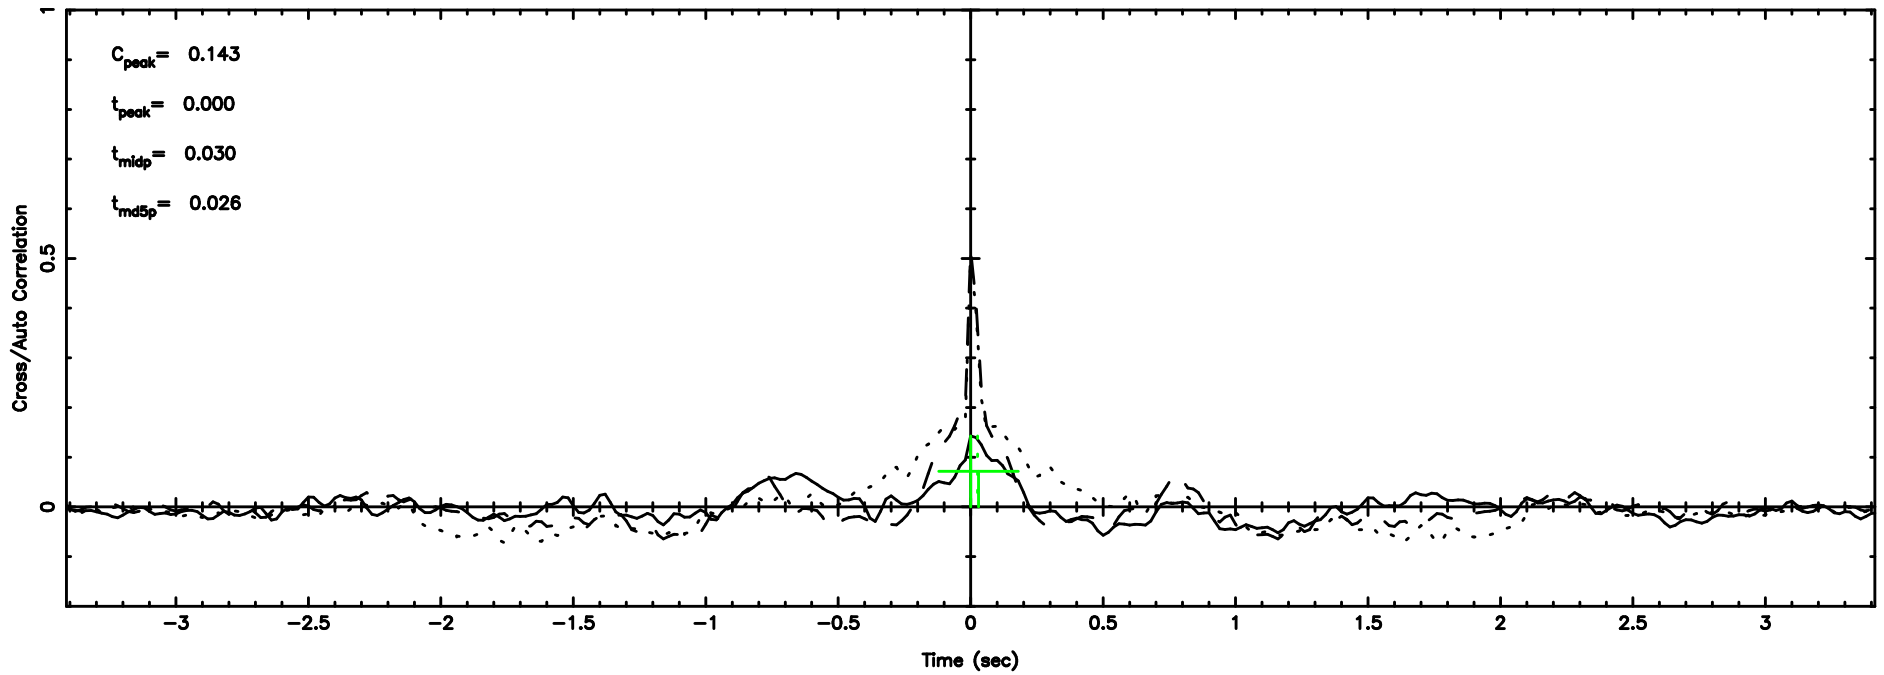

K20240701082348

BLK: 4,SNR1: 0.26117 ,SNR2: 2.4461

Frequency (Hz)

0308+305 2024/06/30 23.43UT TOYOKAWA-KISO

F20240701082353

BLK: 7,SNR1: 0.47145 ,SNR2: 2.4832

K20240701082348

BLK: 7,SNR1: 0.14688 ,SNR2: 0.73571