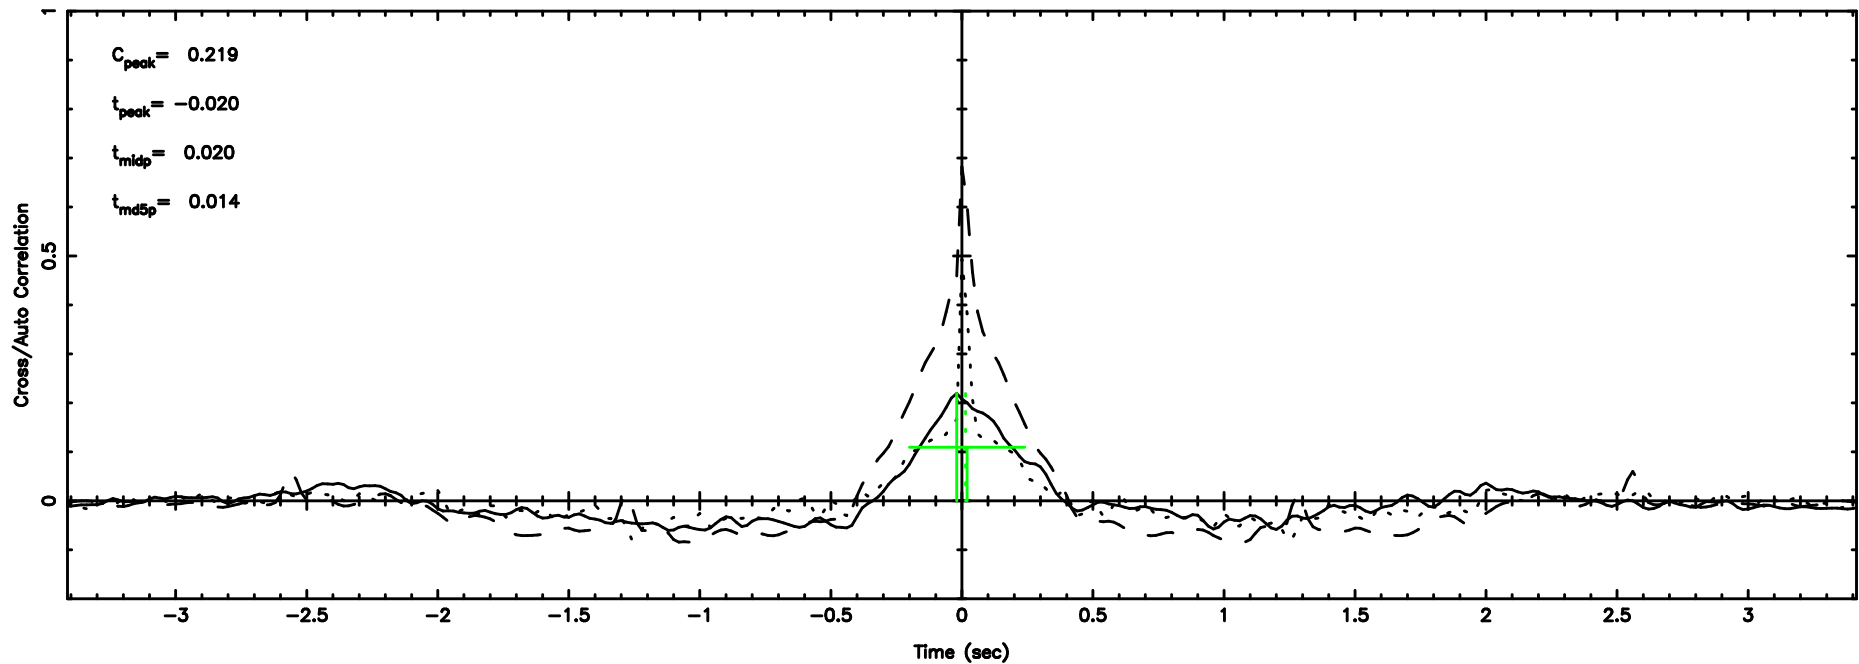

F20240701153253

BLK:10,SNR1: 1.7674 ,SNR2: 4.3018

Frequency (Hz)

K20240701153248

BLK:10,SNR1: 0.20562 ,SNR2: 2.7531

Frequency (Hz)

3C241 2024/07/01 6.58UT FUJI -KISO

T20240701154421