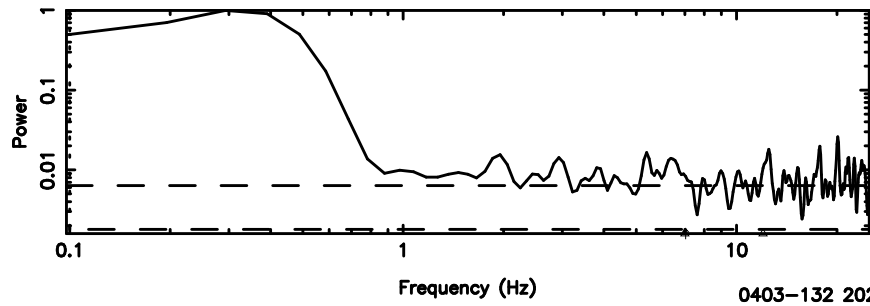

BLK: 7,SNR1: 1.1395 ,SNR2: 2.2618

0347+05 2024/07/01 0.06UT FUJI -KISO

T20240701091720

BLK: 3, SNR1: 2.9541 , SNR2: 8.2548

0403-132 2024/07/01 0.32UT TOYOKAWA-FUJI

F20240701091722

BLK: 3, SNR1: 0.52791 , SNR2: 5.3637