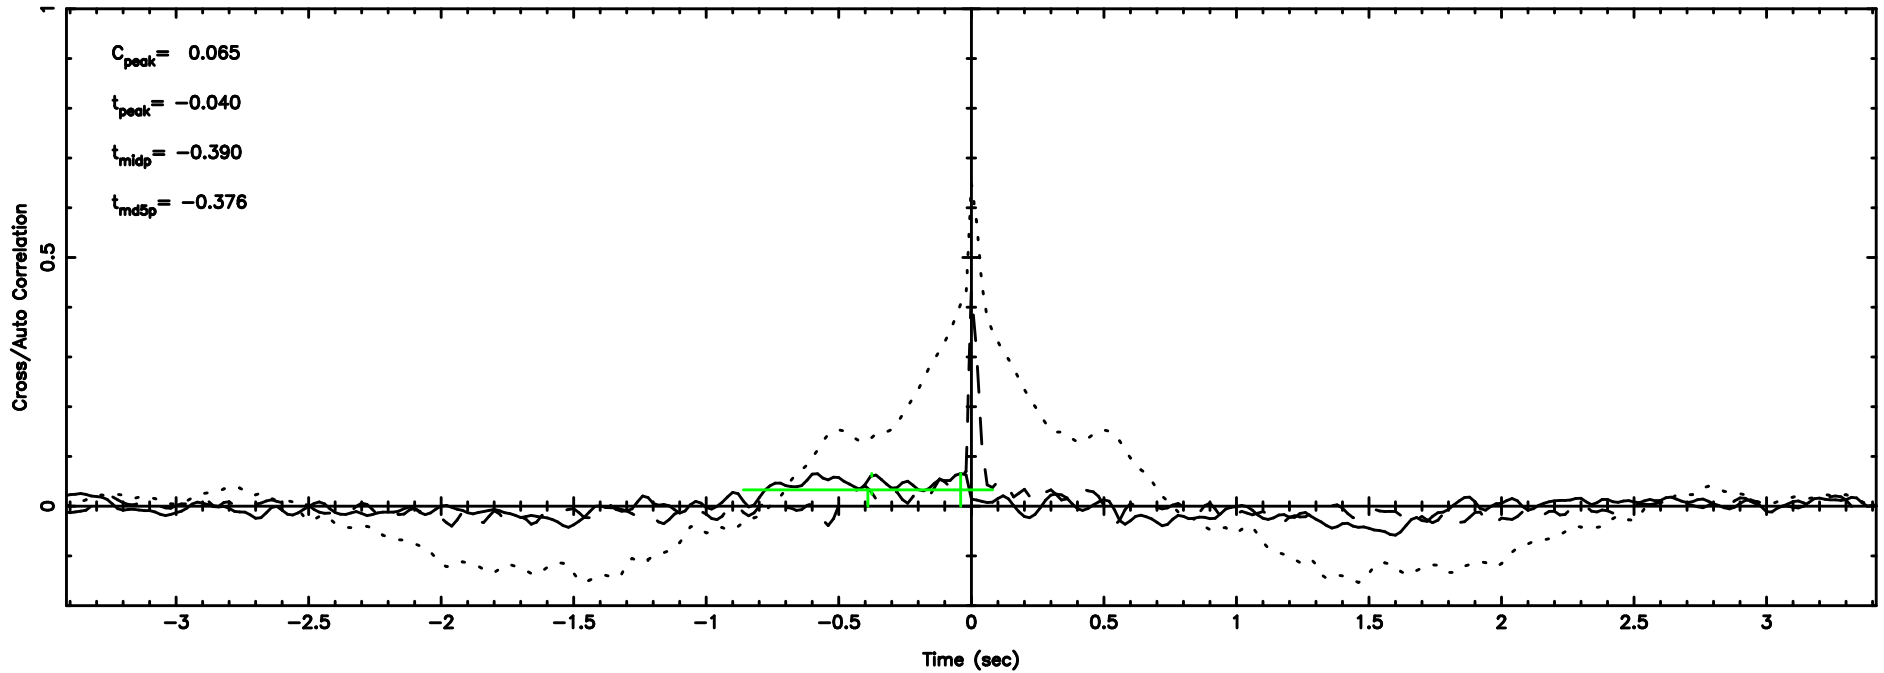

BLK: 6,SNR1: 0.24644E-01,SNR2: 0.56171

3C71 2024/06/30 22.94UT TOYOKAWA-FUJI

F20240701075449

BLK: 6,SNR1: 0.68737 ,SNR2: 6.7110

T20240701075447

BLK: 6,SNR1: 0.94181E-01,SNR2: 0.72652

K20240701075444

BLK: 6,SNR1: 0.31367 ,SNR2: 1.7318