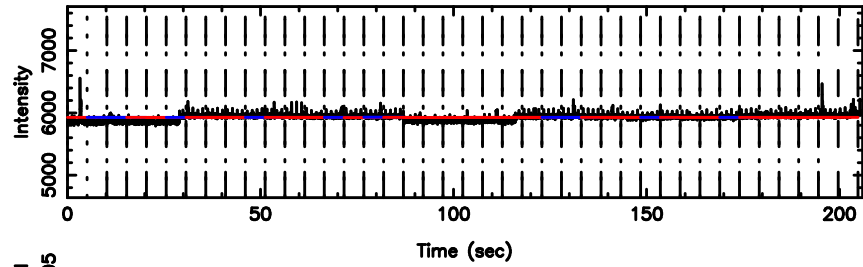

F20240701153253