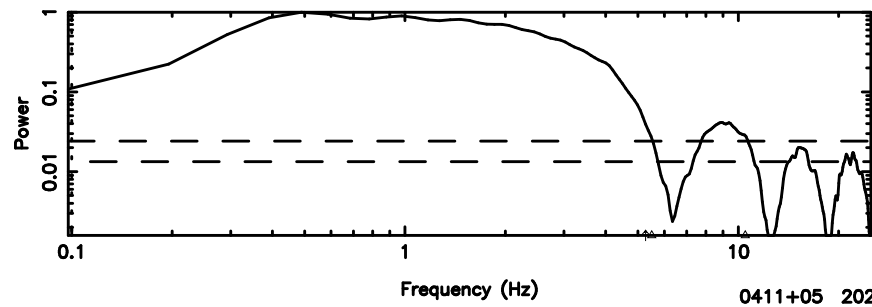

BLK: 6,SNR1: 0.32943 ,SNR2: 0.93359

Frequency (Hz)

K20240701091717

BLK: 6,SNR1: 0.40612 ,SNR2: 2.2491

Frequency (Hz)

0403-132 2024/07/01 0.32UT FUJI -KISO

0411+05 2024/07/01 0.47UT TOYOKAWA-FUJI

BLK:10,SNR1: 4.5787 ,SNR2: 18.656