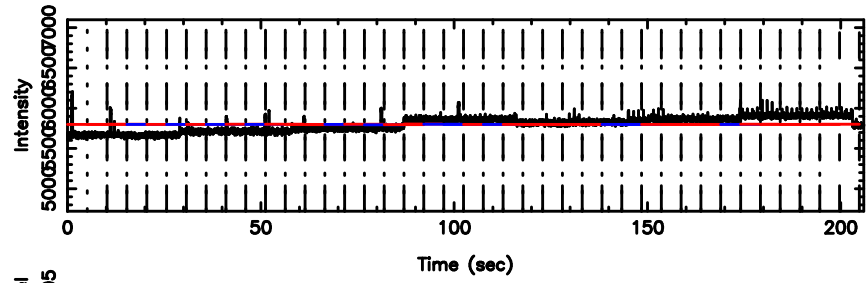

F20240701144733