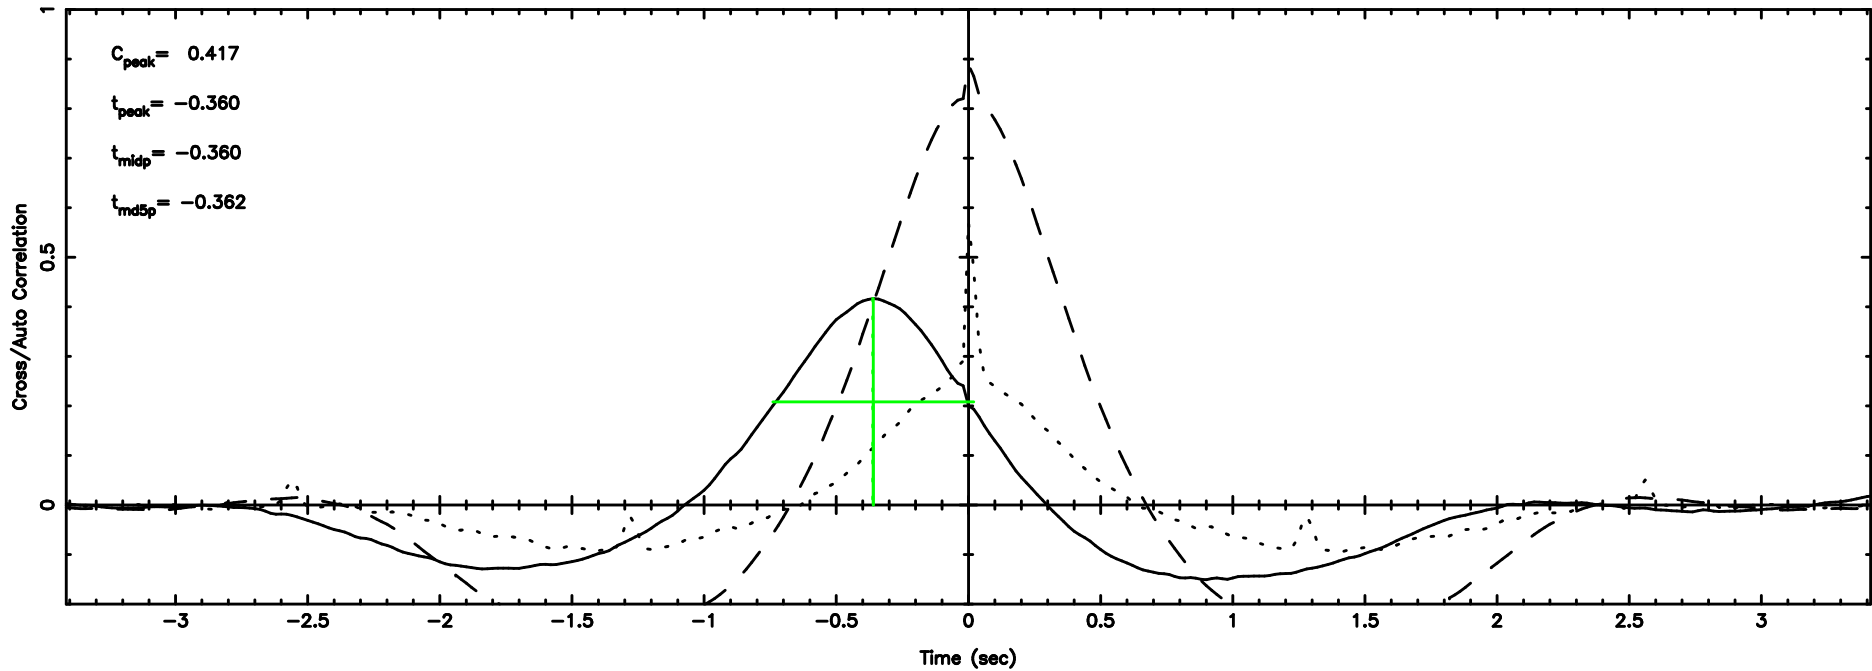

K20240701094449

BLK:14,SNR1: 0.38333 ,SNR2: 5.1402

3C119 2024/07/01 0.78UT FUJI -KISO

T20240701103259

BLK:37,SNR1: 8.3930 ,SNR2: 32.162

F20240701103301

BLK:37,SNR1: 0.37342 ,SNR2: 5.1557

3C138 2024/07/01 1.58UT TOYOKAWA-FUJI