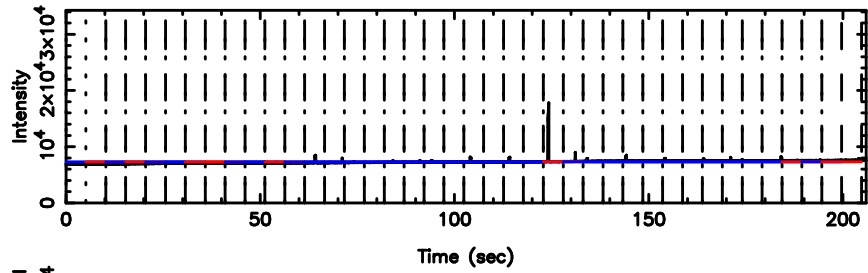

T20240701120608