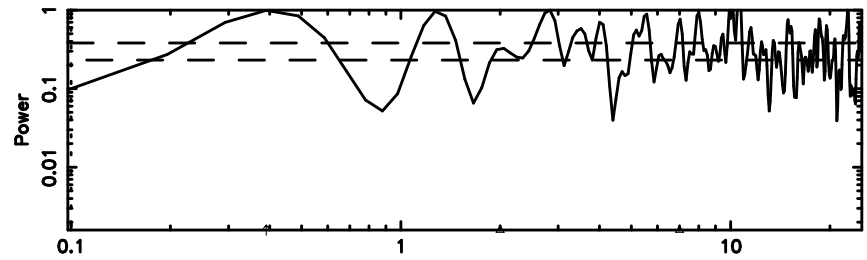

BLK: 1,SNR1:-0.49191E-02,SNR2: 0.54032