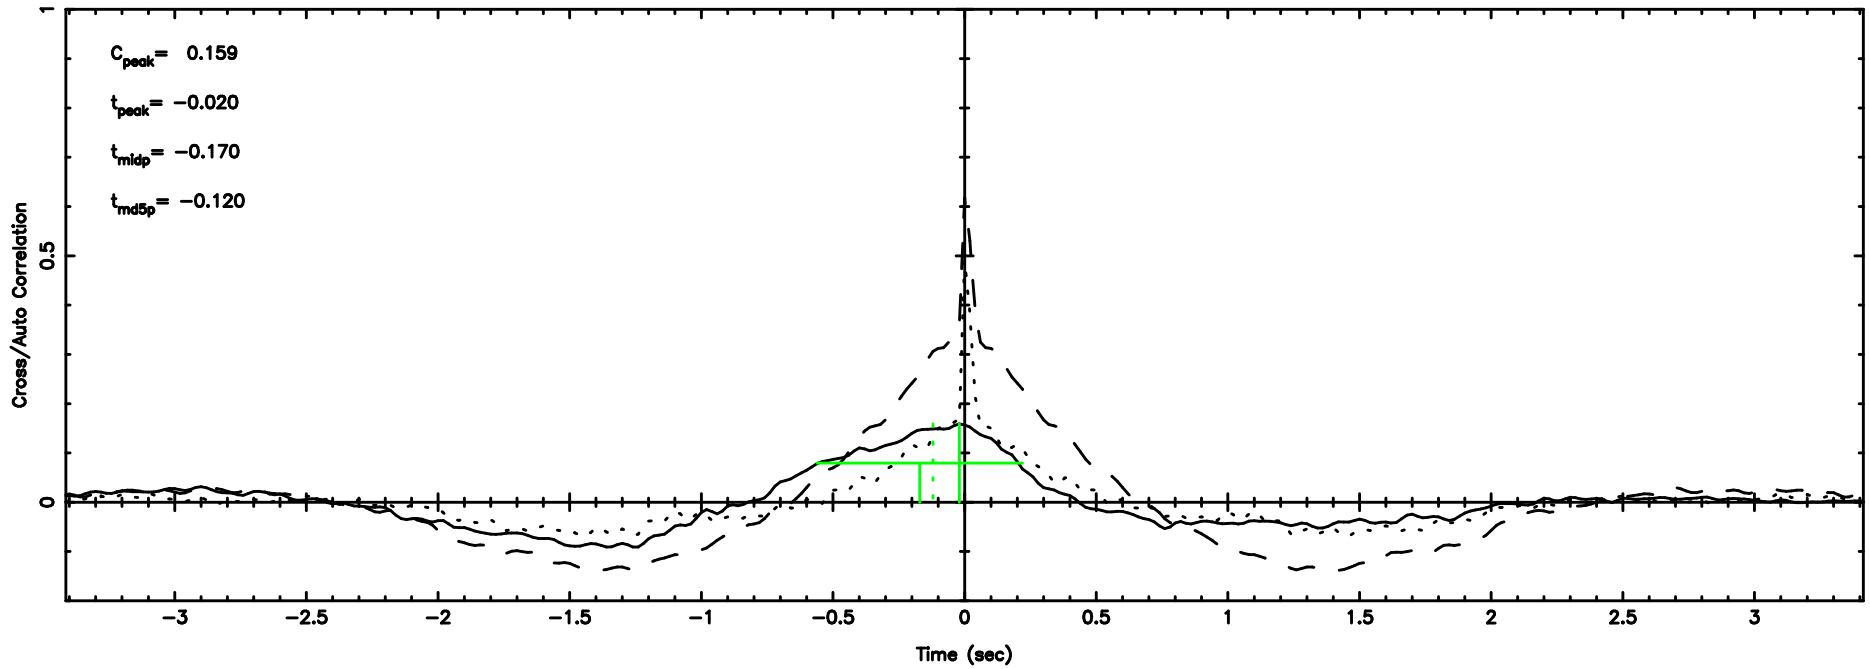

T20240701125535

BLK:27,SNR1: 0.51904 ,SNR2: 2.4453

0741-06 2024/07/01 3.95UT TOYOKAWA-KISO

K20240701125533

BLK:27,SNR1: 0.44978 ,SNR2: 1.8422

F20240701125537

BLK:18,SNR1: 0.20654 ,SNR2: 2.3773

K20240701125533