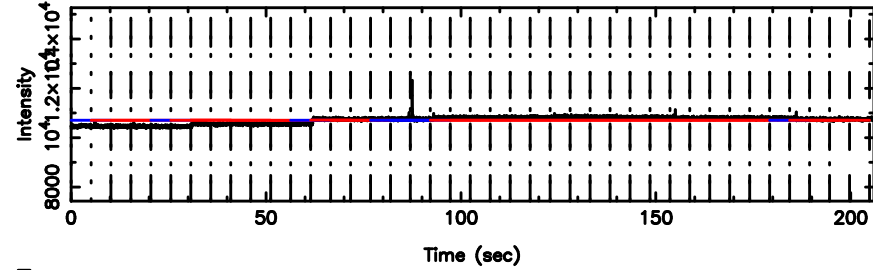

Frequency (Hz)

0347+05 2024/07/01 0.06UT TOYOKAWA-KISO

K20240701090143

BLK: 8,SNR1: 0.92436 ,SNR2: 1.8544

Frequency (Hz)

F20240701090147

BLK: 7,SNR1: 0.28417 ,SNR2: 2.3599

K20240701090143