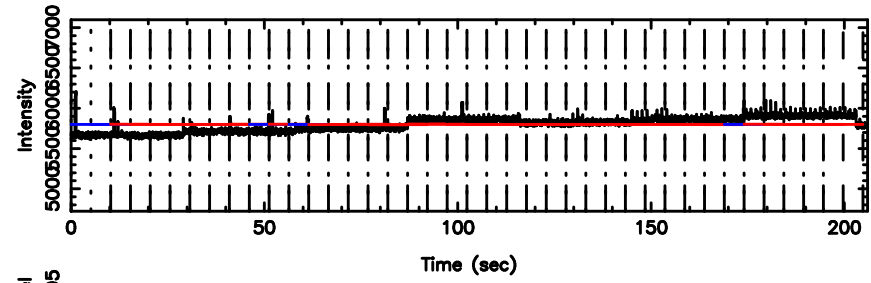

F20240701143949

BLK:11,SNR1: 7.4177 ,SNR2: 17.669

K20240701143945

BLK:11,SNR1: 8.3167 ,SNR2: 21.998

0926+117 2024/07/01 5.69UT FUJI -KISO

T20240701144731

BLK: 5,SNR1: 0.10586 ,SNR2: 0.66349

F20240701144733