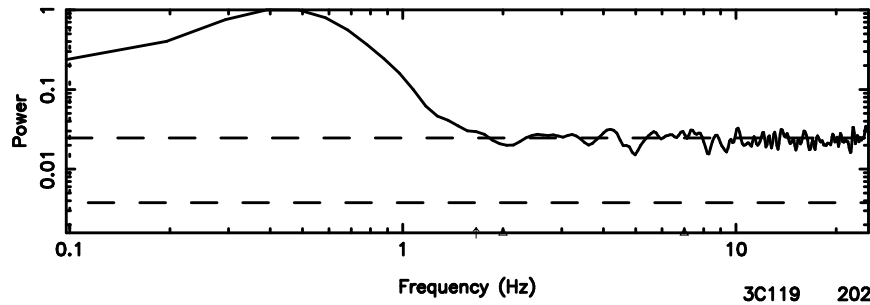

BLK: 8,SNR1: 3.7089 ,SNR2: 8.3704

K20240701093321

BLK: 8,SNR1: 1.3324 ,SNR2: 5.8539

0418+236 2024/07/01 0.58UT FUJI -KISO

T20240701094451

BLK:18,SNR1: 1.0210 ,SNR2: 13.464

F20240701094453

BLK:18,SNR1: 0.98318E-01,SNR2: 1.0387