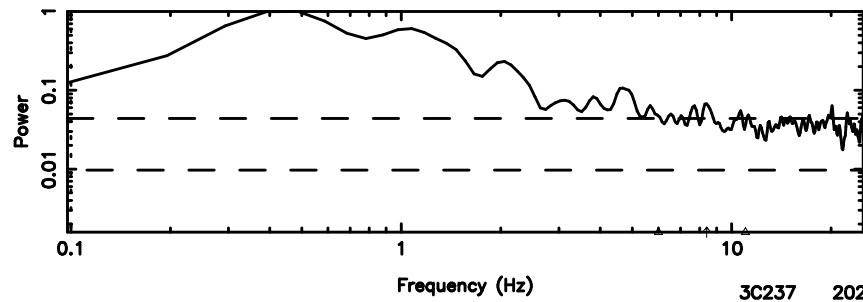

BLK:14,SNR1: 1.0279 ,SNR2: 2.6613