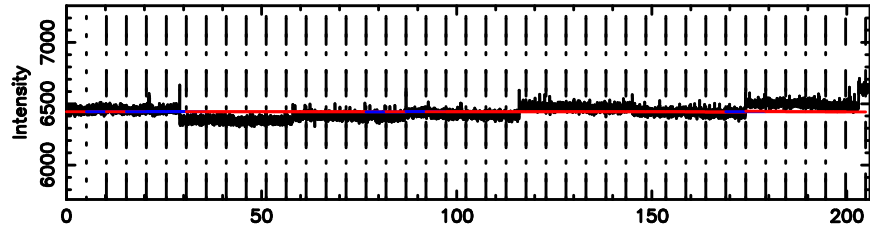

K20240701082348

BLK: 4,SNR1: 0.26117 ,SNR2: 2.4461

Frequency (Hz)

0308+305 2024/06/30 23.43UT TOYOKAWA-KISO

F20240701082353

BLK: 7,SNR1: 0.47145 ,SNR2: 2.4832

K20240701082348

BLK: 7,SNR1: 0.14688 ,SNR2: 0.73571