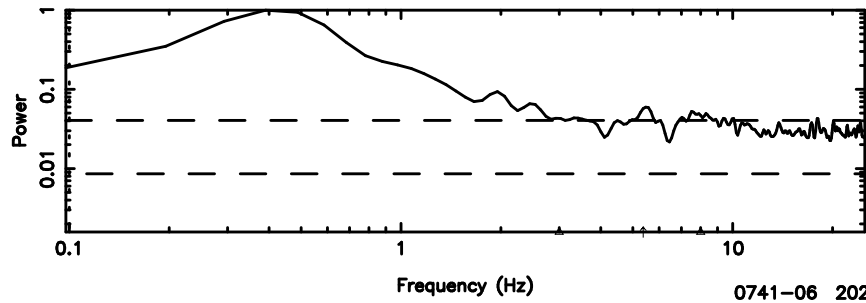

BLK:27,SNR1: 0.51904 ,SNR2: 2.4453

0741-06 2024/07/01 3.95UT TOYOKAWA-KISO

K20240701125533