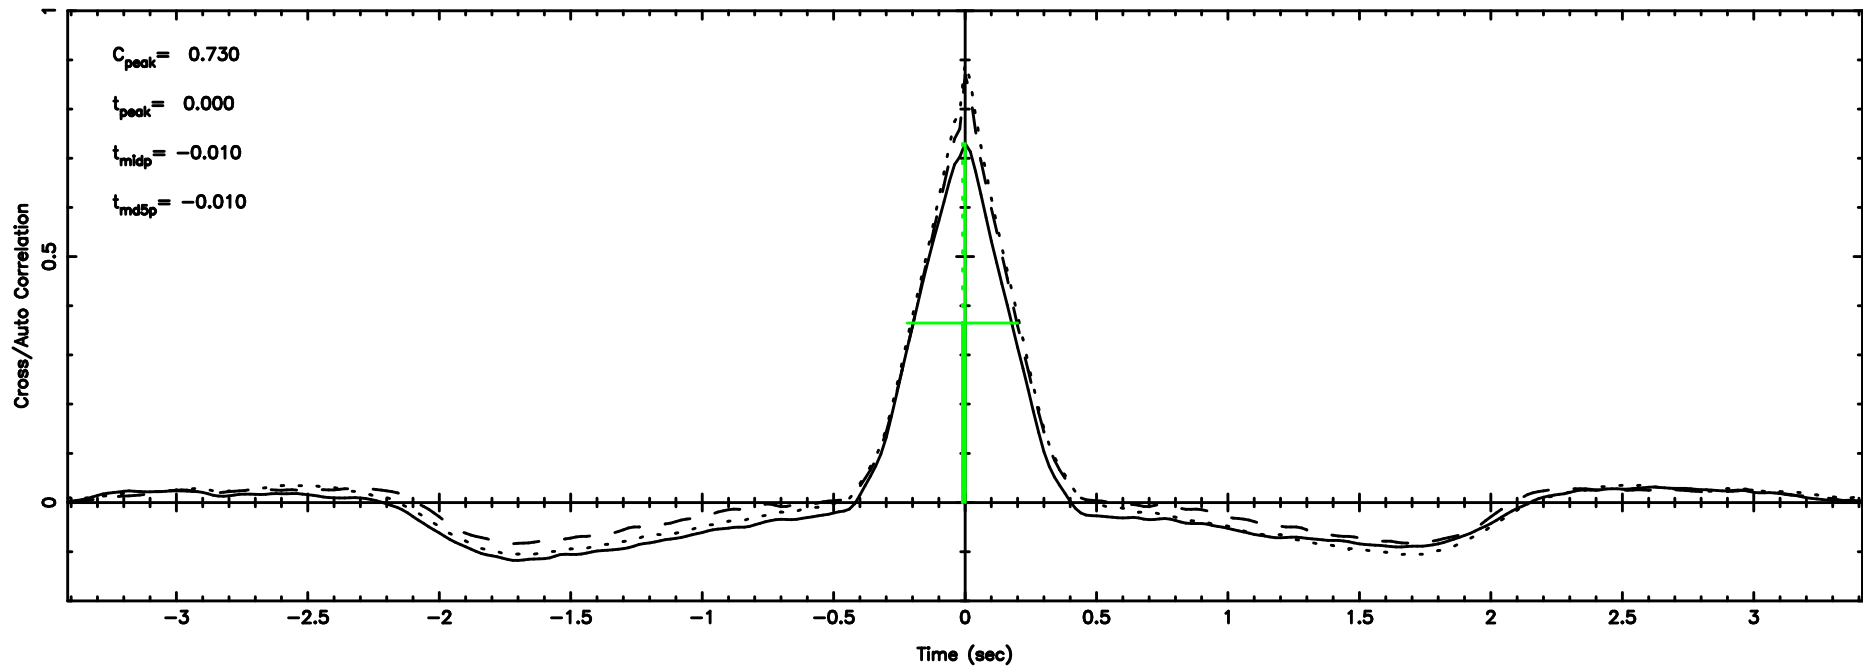

K20240701134806

BLK:36,SNR1: 17.755 ,SNR2: 33.329

0834-19 2024/07/01 4.83UT TOYOKAWA-KISO

F20240701134811

BLK:36,SNR1: 18.277 ,SNR2: 32.240

K20240701134806

BLK:36,SNR1: 17.761 ,SNR2: 33.340

0834-19 2024/07/01 4.83UT FUJI -KISO