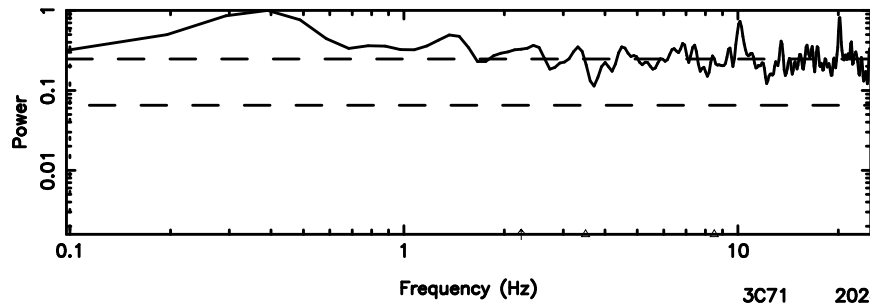

BLK: 6,SNR1: 0.24644E-01,SNR2: 0.56171

3C71 2024/06/30 22.94UT TOYOKAWA-FUJI

F20240701075449

BLK: 6,SNR1: 0.68737 ,SNR2: 6.7110

T20240701075447

BLK: 6,SNR1: 0.94181E-01,SNR2: 0.72652

K20240701075444

BLK: 6,SNR1: 0.31367 ,SNR2: 1.7318