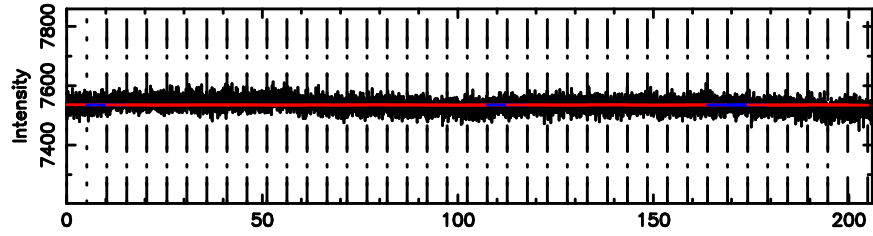

T20240701064333