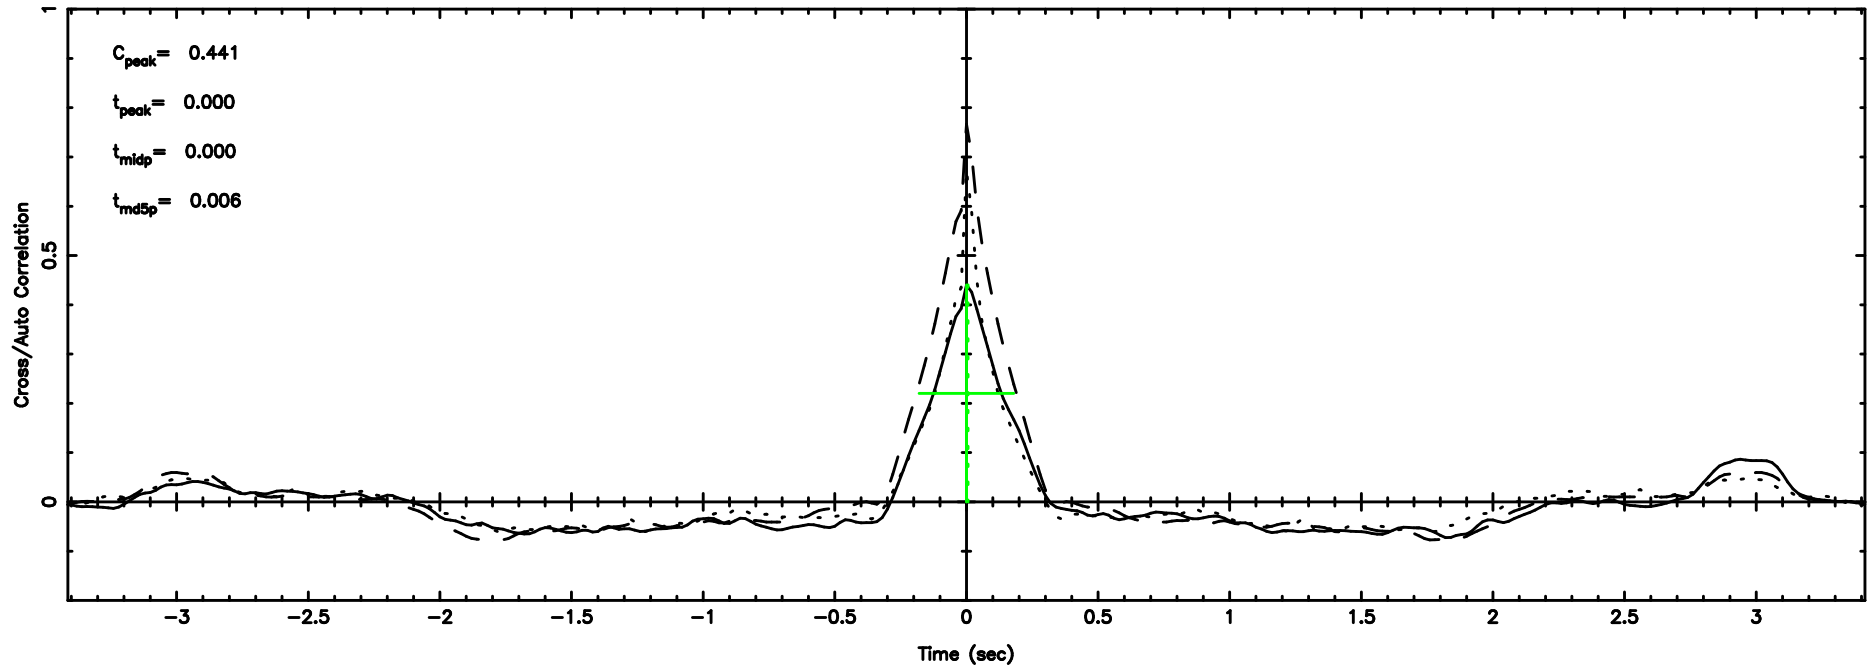

BLK:18,SNR1: 0.79392 ,SNR2: 3.1768

0741-06 2024/07/01 3.95UT FUJI -KISO

T20240701130520

BLK:22,SNR1: 10.695 ,SNR2: 25.784

0752-200 2024/07/01 4.12UT TOYOKAWA-FUJI

F20240701130522

BLK:22,SNR1: 8.1686 ,SNR2: 22.838