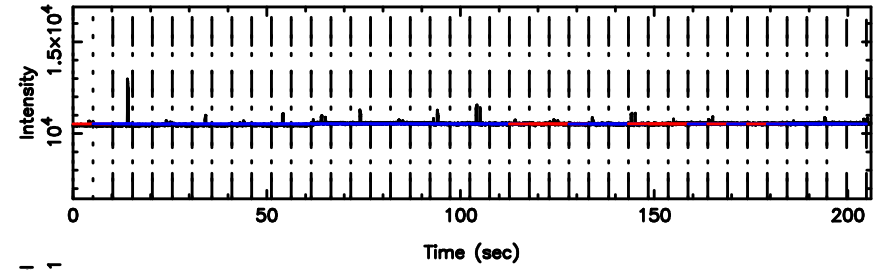

BLK:29,SNR1: 7.2708 ,SNR2: 19.642

K20240701133625

BLK:29,SNR1: 6.0111 ,SNR2: 14.600

0821+394 2024/07/01 4.64UT TOYOKAWA-KISO

F20240701133630

BLK:30,SNR1: 7.5964 ,SNR2: 18.834

K20240701133625

BLK:30,SNR1: 6.1983 ,SNR2: 15.044