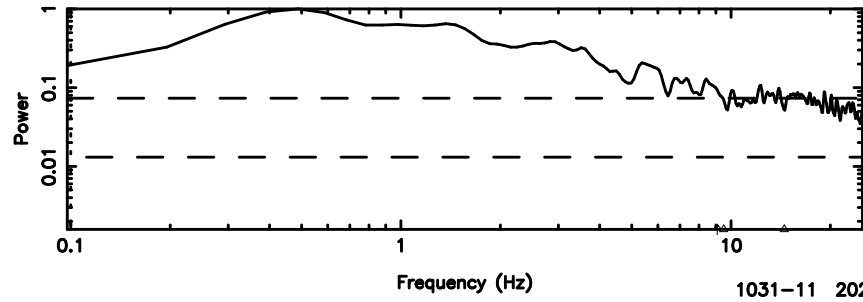

BLK:13,SNR1: 1.2258 ,SNR2: 2.7276