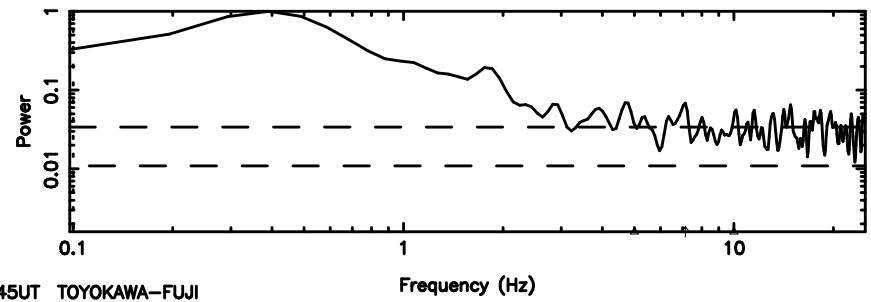

BLK: 4,SNR1: 1.0044 ,SNR2: 2.8770