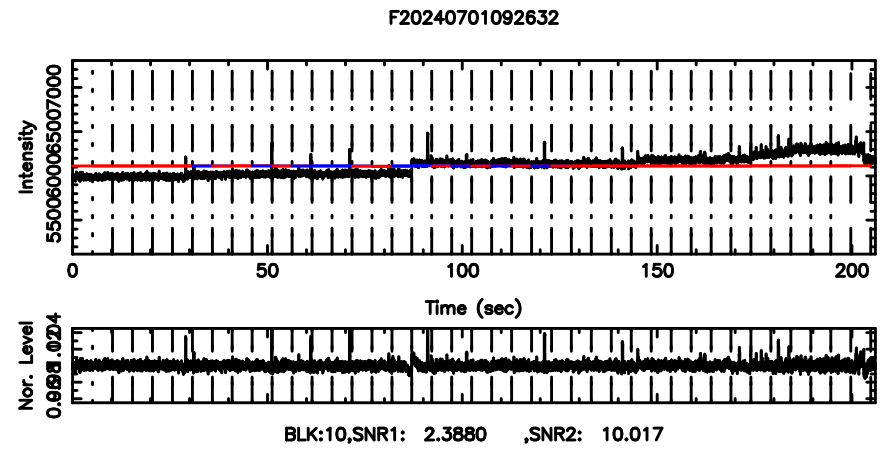

BLK: 6,SNR1: 0.32943 ,SNR2: 0.93359

Frequency (Hz)

K20240701091717

BLK: 6,SNR1: 0.40612 ,SNR2: 2.2491

Frequency (Hz)

0403-132 2024/07/01 0.32UT FUJI -KISO

0411+05 2024/07/01 0.47UT TOYOKAWA-FUJI

BLK:10,SNR1: 4.5787 ,SNR2: 18.656