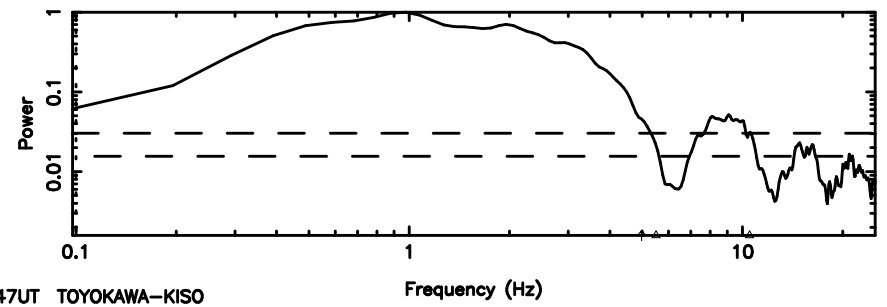

BLK:10,SNR1: 3.0483 ,SNR2: 13.551