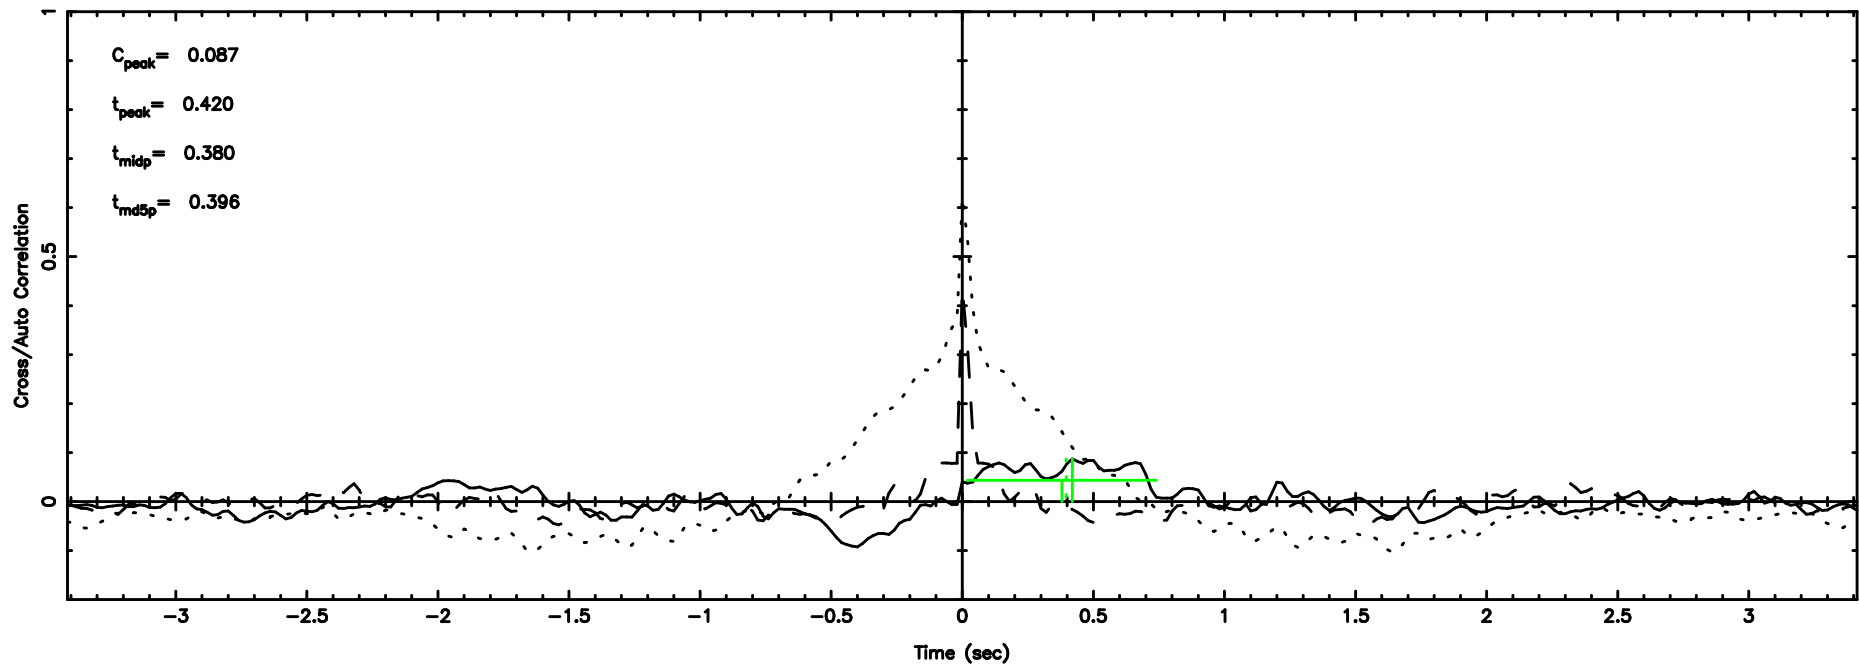

F20240701152512

BLK: 4,SNR1: 1.0044 ,SNR2: 2.8770

1011+110 2024/07/01 6.45UT TOYOKAWA-FUJI

T20240701152510

BLK: 4,SNR1: 0.20306 ,SNR2: 0.94269

K20240701152507

BLK: 4,SNR1: 1.0133 ,SNR2: 3.0375

1011+110 2024/07/01 6.45UT TOYOKAWA-KISO