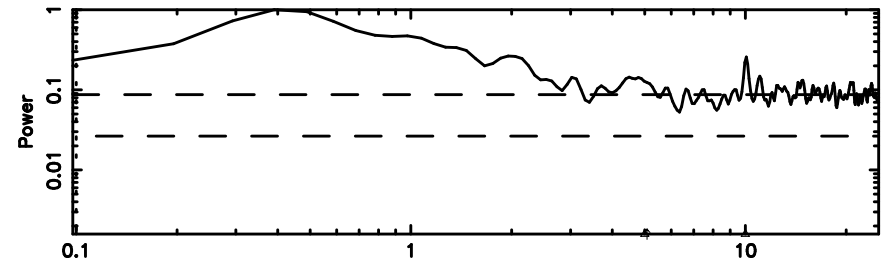

BLK: 4,SNR1: 0.97792 ,SNR2: 4.9461

Frequency (Hz)

0120+405 2024/06/30 21.63UT TOYOKAWA-KISO

F20240701063557

BLK:10,SNR1: 0.53864 ,SNR2: 1.7000

K20240701063552

BLK:10,SNR1: 0.52155 ,SNR2: 1.9085

0120+405 2024/06/30 21.63UT FUJI -KISO