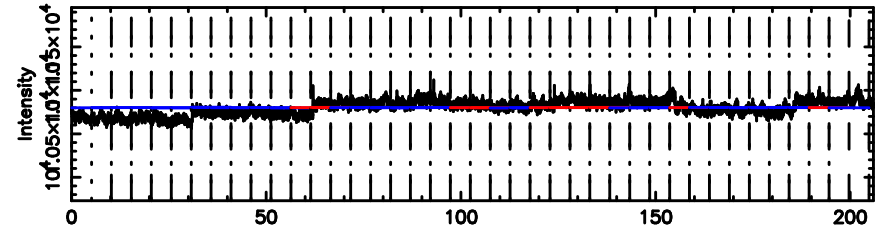

T20240701103259

BLK:29,SNR1: 8.1918 ,SNR2: 31.365

Frequency (Hz)

3C138 2024/07/01 1.58UT TOYOKAWA-KISO

K20240701103256

BLK:29,SNR1: 1.1055 ,SNR2: 3.7815

Frequency (Hz)

F20240701103301