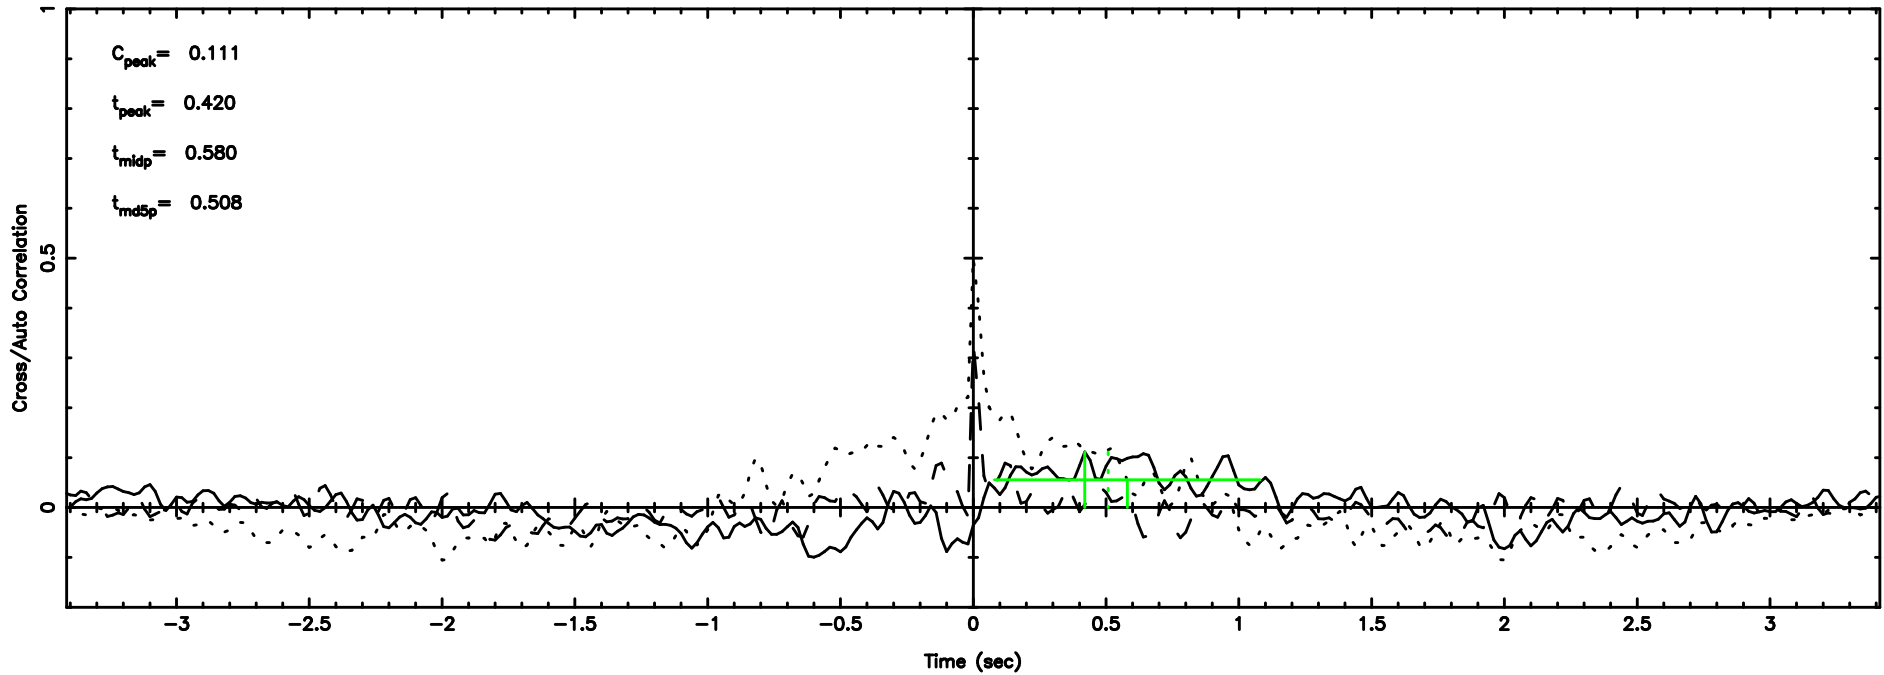

T20240702063159

BLK: 1,SNR1: 0.67510 ,SNR2: 1.4552

Frequency (Hz)

K20240702063156

BLK: 1,SNR1: 0.27656 ,SNR2: 2.6734

Frequency (Hz)

0120+405 2024/07/01 21.56UT TOYOKAWA-KISO

F20240702063201