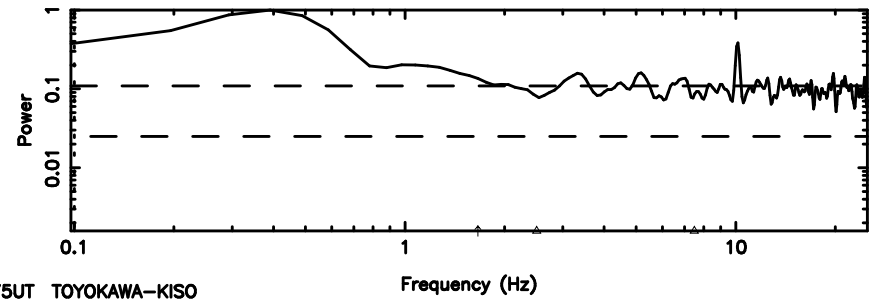

3C222 2024/07/02 5.75UT TOYOKAWA-KISO

F20240702144338

BLK: 6,SNR1: 0.22283 ,SNR2: 1.4977

Frequency (Hz)

K20240702144334

BLK: 6,SNR1: 0.17083 ,SNR2: 0.49860

Frequency (Hz)

3C222 2024/07/02 5.75UT FUJI -KISO