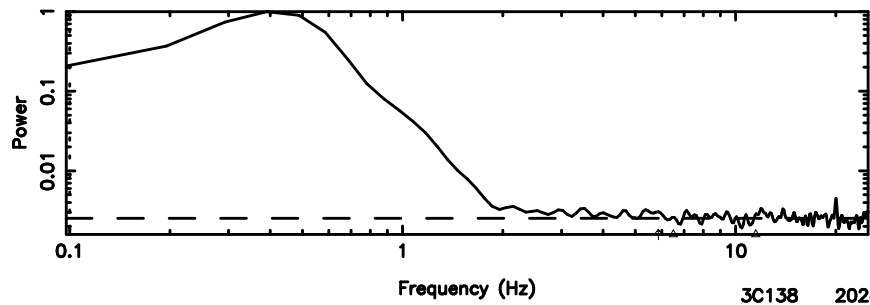

3C138 2024/07/02 1.51UT TOYOKAWA-FUJI

F20240702102905

BLK:38,SNR1: 0.21641 ,SNR2: 3.0640

Frequency (Hz)

T20240702102903

BLK:33,SNR1: 8.3264 ,SNR2: 28.592

3C138 2024/07/02 1.51UT TOYOKAWA-KISO

K20240702102900