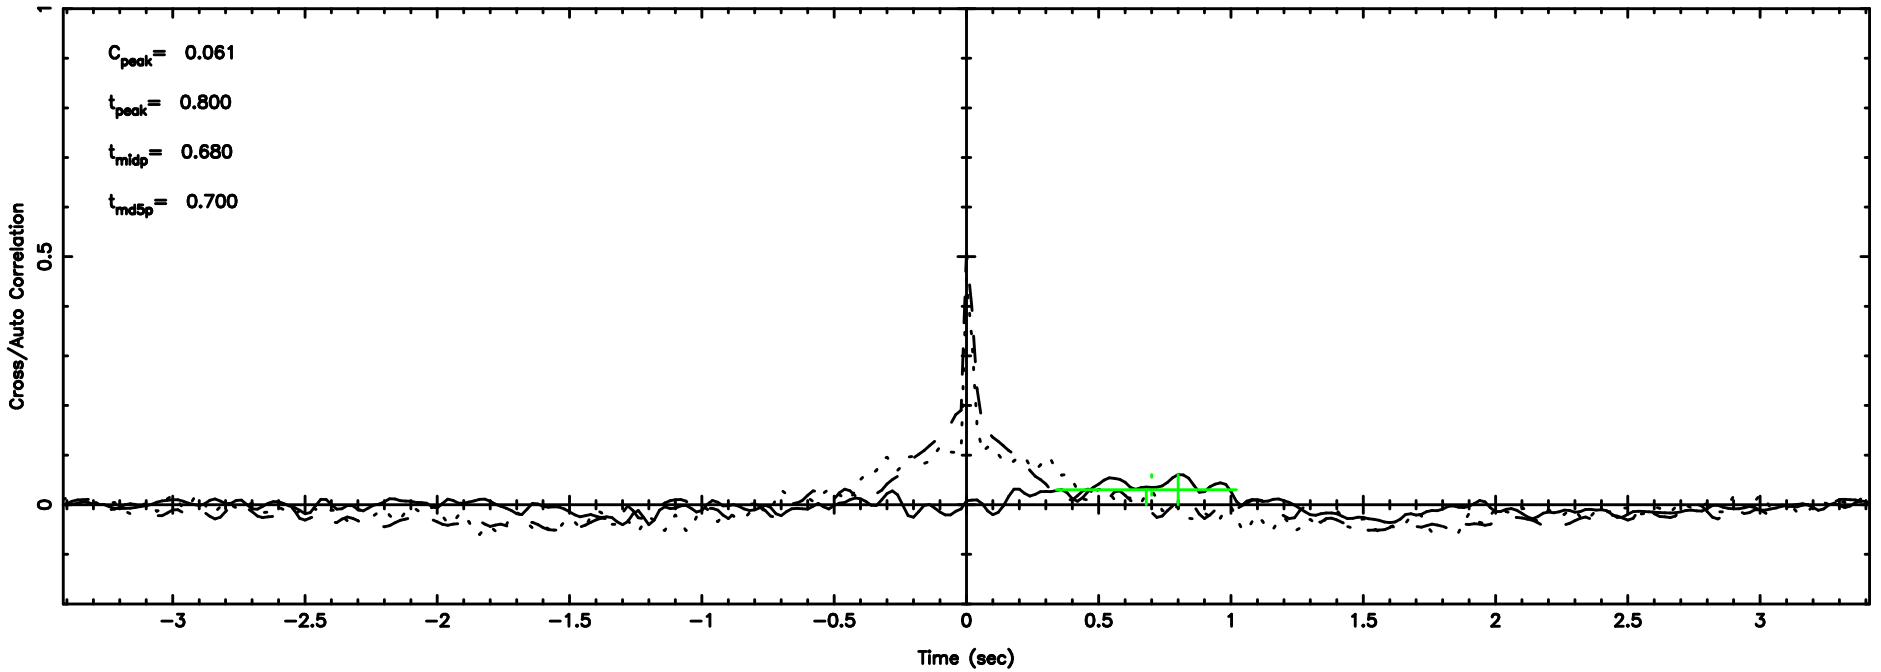

0403-132 2024/07/02 0.25UT TOYOKAWA-KISO

F20240702091326

BLK: 8,SNR1: 0.19408 ,SNR2: 2.5147

K20240702091321

BLK: 8,SNR1: 0.65820 ,SNR2: 2.1967

0403-132 2024/07/02 0.25UT FUJI -KISO

T20240702092234

BLK: 6,SNR1: 0.12937 ,SNR2: 1.3556