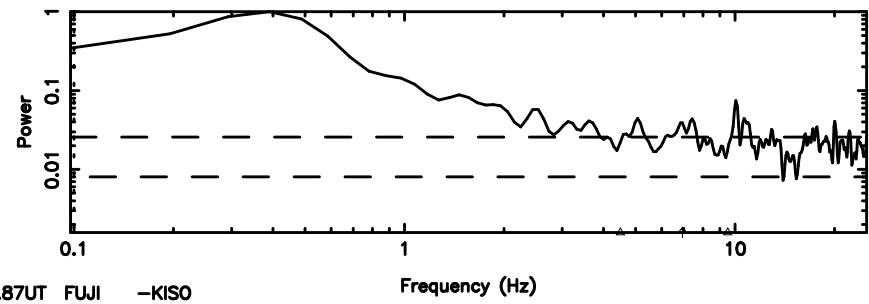

BLK: 5,SNR1: 1.1628 ,SNR2: 4.7876

0941-08 2024/07/02 5.87UT TOYOKAWA-KISO

F20240702145038

BLK: 5,SNR1:-0.13423 ,SNR2: 0.50661

K20240702145034

BLK: 5,SNR1: 0.93684 ,SNR2: 2.9352

0941-08 2024/07/02 5.87UT FUJI -KISO