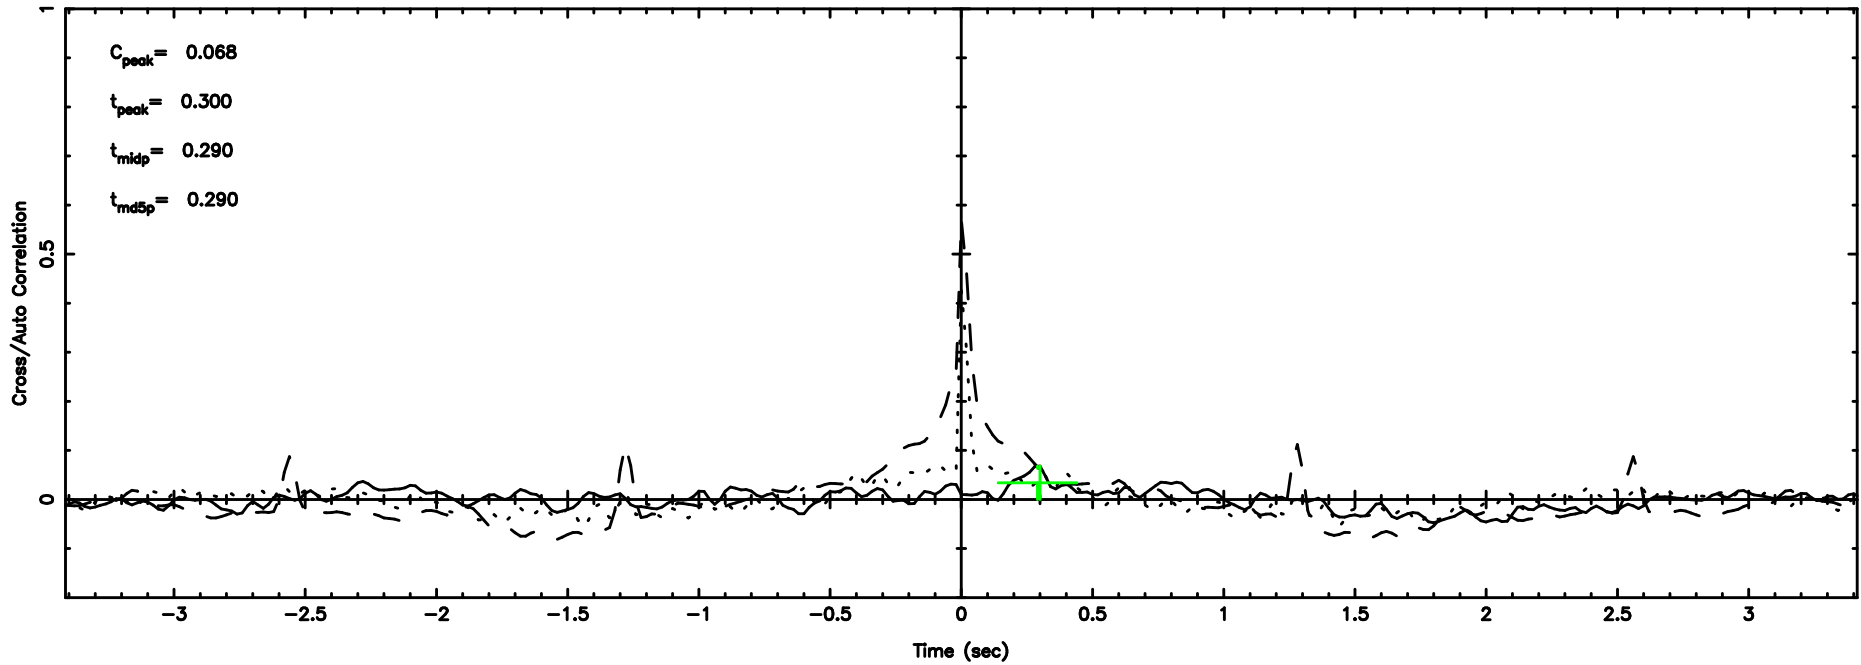

3C222 2024/07/02 5.75UT TOYOKAWA-KISO

F20240702144338

BLK: 6,SNR1: 0.22283 ,SNR2: 1.4977

Frequency (Hz)

K20240702144334

BLK: 6,SNR1: 0.17083 ,SNR2: 0.49860

Frequency (Hz)

3C222 2024/07/02 5.75UT FUJI -KISO