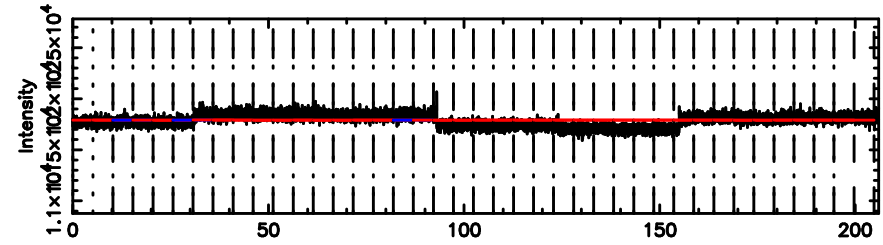

Frequency (Hz)

K20240702063156