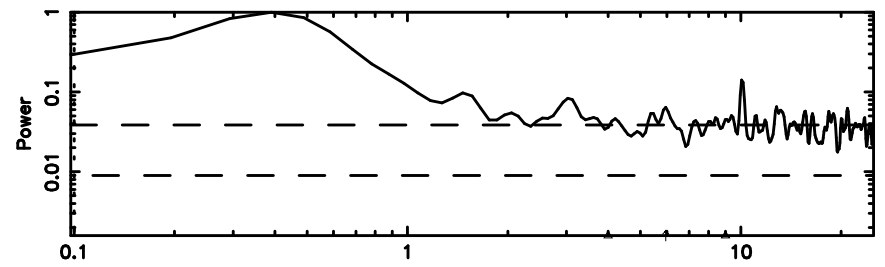

0403-132 2024/07/02 0.25UT TOYOKAWA-KISO

F20240702091326

BLK: 8,SNR1: 0.19408 ,SNR2: 2.5147

K20240702091321

BLK: 8,SNR1: 0.65820 ,SNR2: 2.1967

0403-132 2024/07/02 0.25UT FUJI -KISO

T20240702092234

BLK: 6,SNR1: 0.12937 ,SNR2: 1.3556