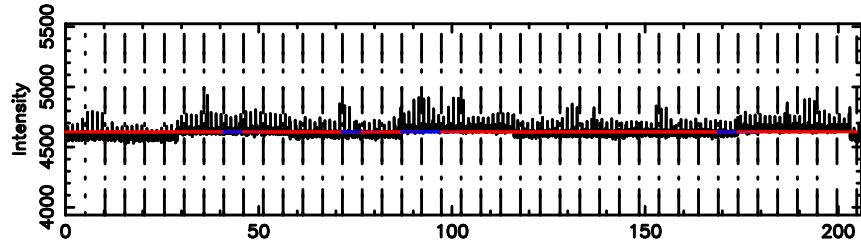

BLK: 6,SNR1: 0.10604 ,SNR2: 2.0121

K20240702145854

BLK: 6,SNR1: 0.56399 ,SNR2: 1.4734

3C230 2024/07/02 6.01UT TOYOKAWA-KISO

F20240702145859

BLK: 5,SNR1:-0.41501E-01,SNR2: 1.5857

Frequency (Hz)

K20240702145854