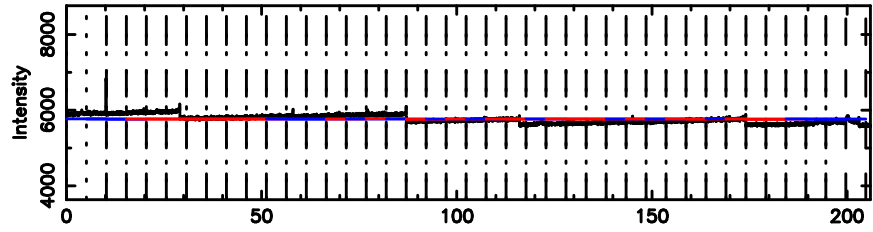

F20240702081007