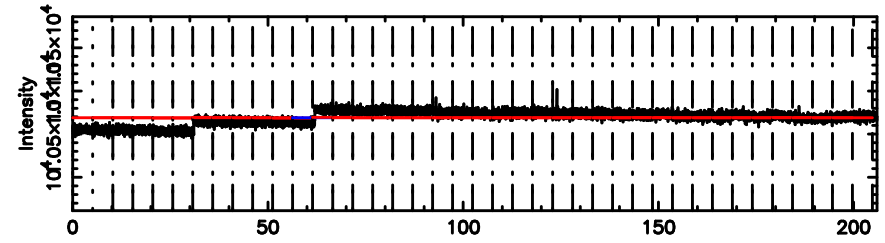

T20240702075051

BLK: 1,SNR1: 0.13596 ,SNR2: 0.0000

Frequency (Hz)

3C71

2024/07/01 22.88UT TOYOKAWA-KISO

K20240702075048

BLK: 1,SNR1: 1.8876 ,SNR2: 7.4703

Frequency (Hz)