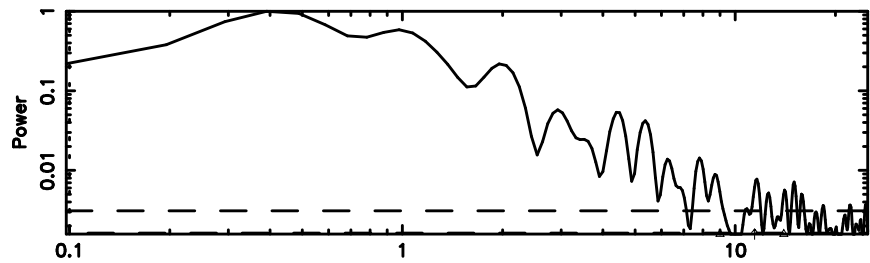

F20240702104238

BLK:26,SNR1: 0.14379 ,SNR2: 2.3561

K20240702104233

BLK:26,SNR1: 0.97854 ,SNR2: 3.9991

0531+194 2024/07/02 1.74UT FUJI -KISO

T20240702105056

BLK:27,SNR1: 15.638 ,SNR2: 27.444

Frequency (Hz)