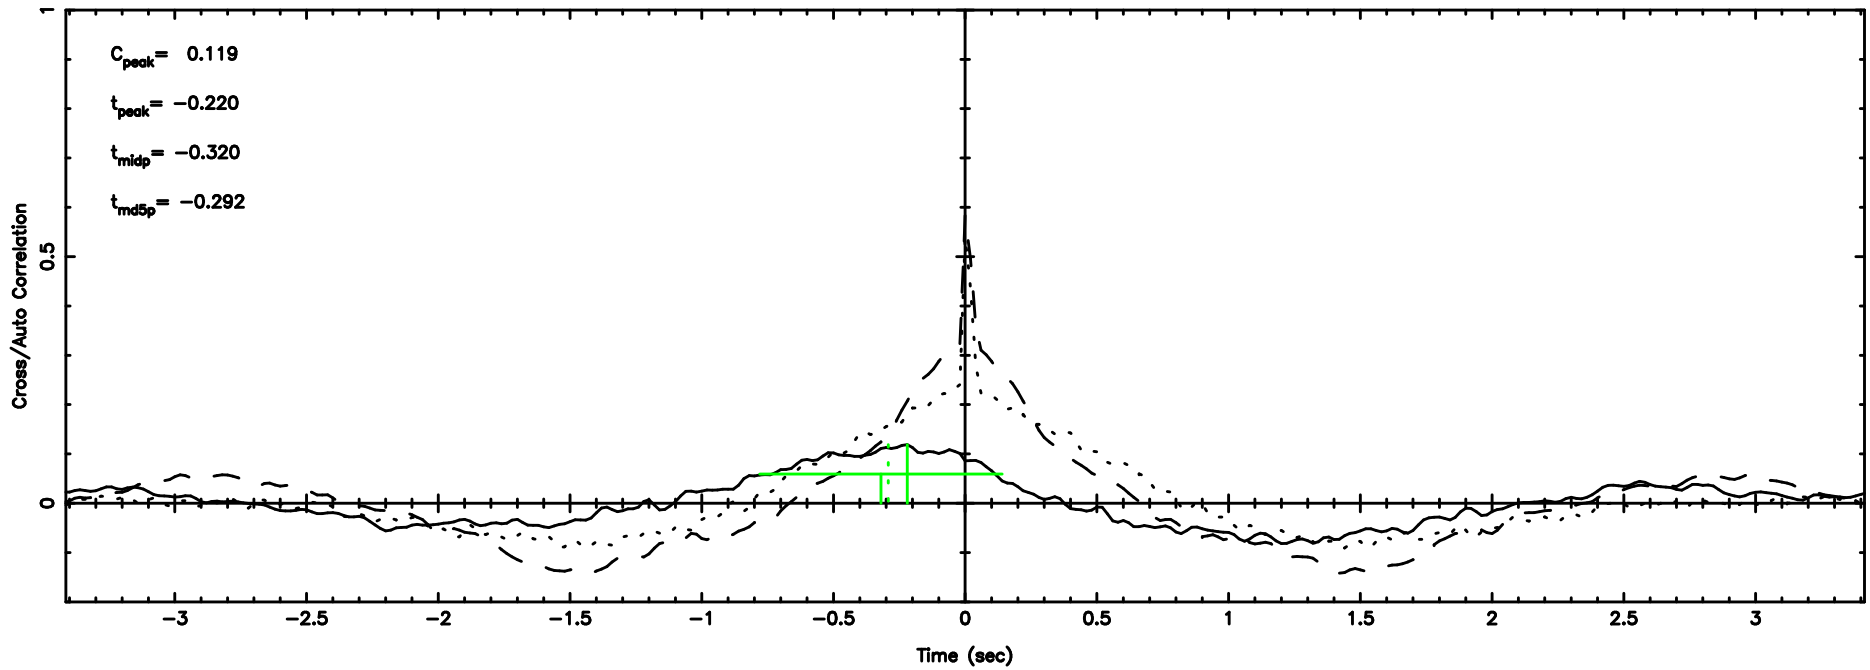

BLK:11,SNR1: 44.505 ,SNR2: 71.859