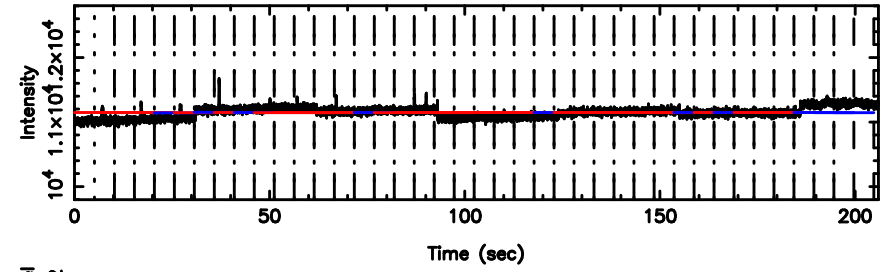

T20240702081005

BLK:10,SNR1: 0.20194 ,SNR2: 2.9145

0258+350 2024/07/01 23.20UT TOYOKAWA-KISO

K20240702081002

BLK:10,SNR1: 1.0249 ,SNR2: 4.4260