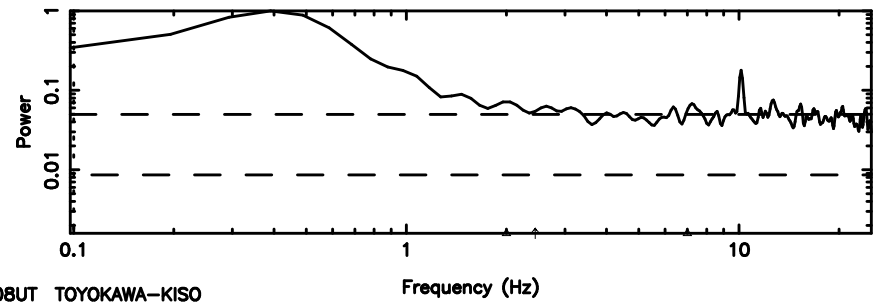

BLK:17,SNR1: 0.50526 ,SNR2: 4.1339