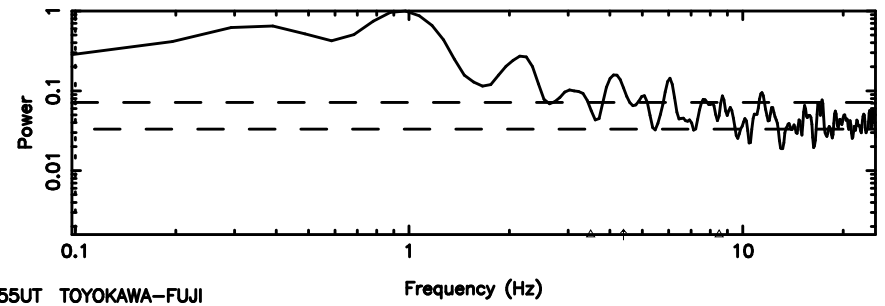

BLK: 6,SNR1: 0.36646 ,SNR2: 2.8403