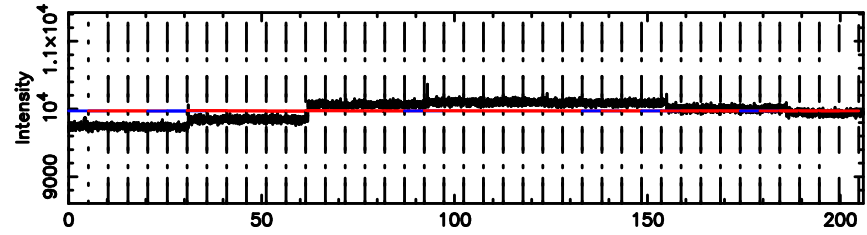

Frequency (Hz)

K20240702154456