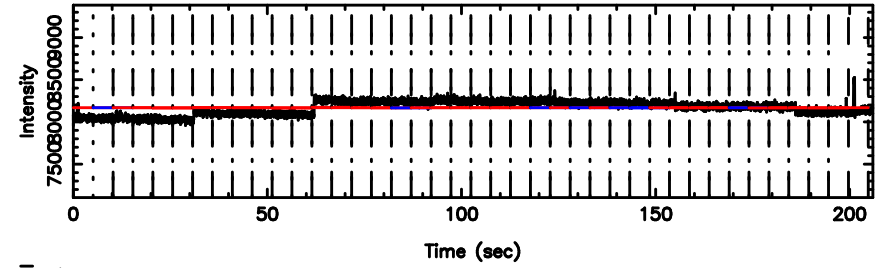

BLK:13,SNR1: 0.22451 ,SNR2: 2.0621

0713-024 2024/07/02 3.41UT TOYOKAWA-KISO

F20240702122313

BLK: 7,SNR1: 0.59502 ,SNR2: 1.9158

0713-024 2024/07/02 3.41UT FUJI -KISO

K20240702122308

BLK: 7,SNR1: 0.15222 ,SNR2: 0.90710