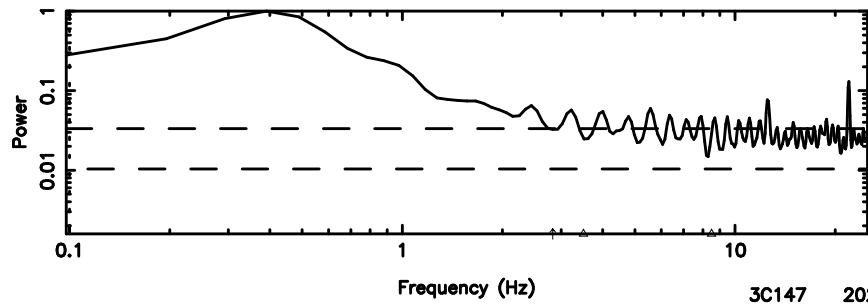

BLK:28,SNR1: 0.69847 ,SNR2: 5.5141