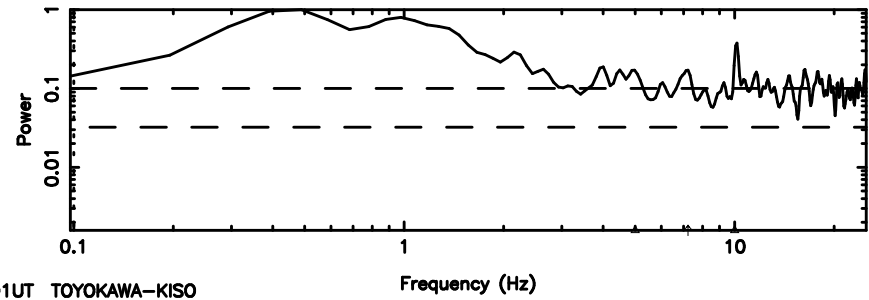

3C230 2024/07/02 6.01UT TOYOKAWA-KISO