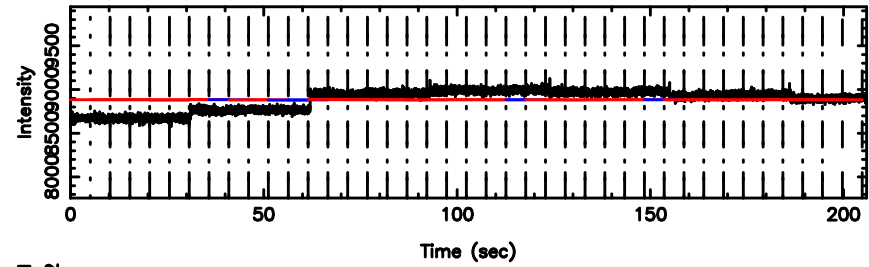

BLK: 5,SNR1: 1.1628 ,SNR2: 4.7876

0941-08 2024/07/02 5.87UT TOYOKAWA-KISO

F20240702145038

BLK: 5,SNR1:-0.13423 ,SNR2: 0.50661

K20240702145034

BLK: 5,SNR1: 0.93684 ,SNR2: 2.9352

0941-08 2024/07/02 5.87UT FUJI -KISO