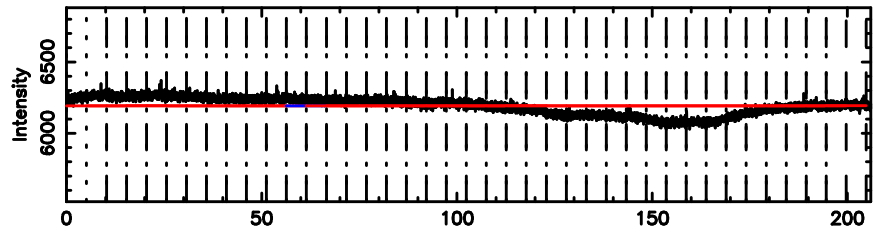

T20240702075051