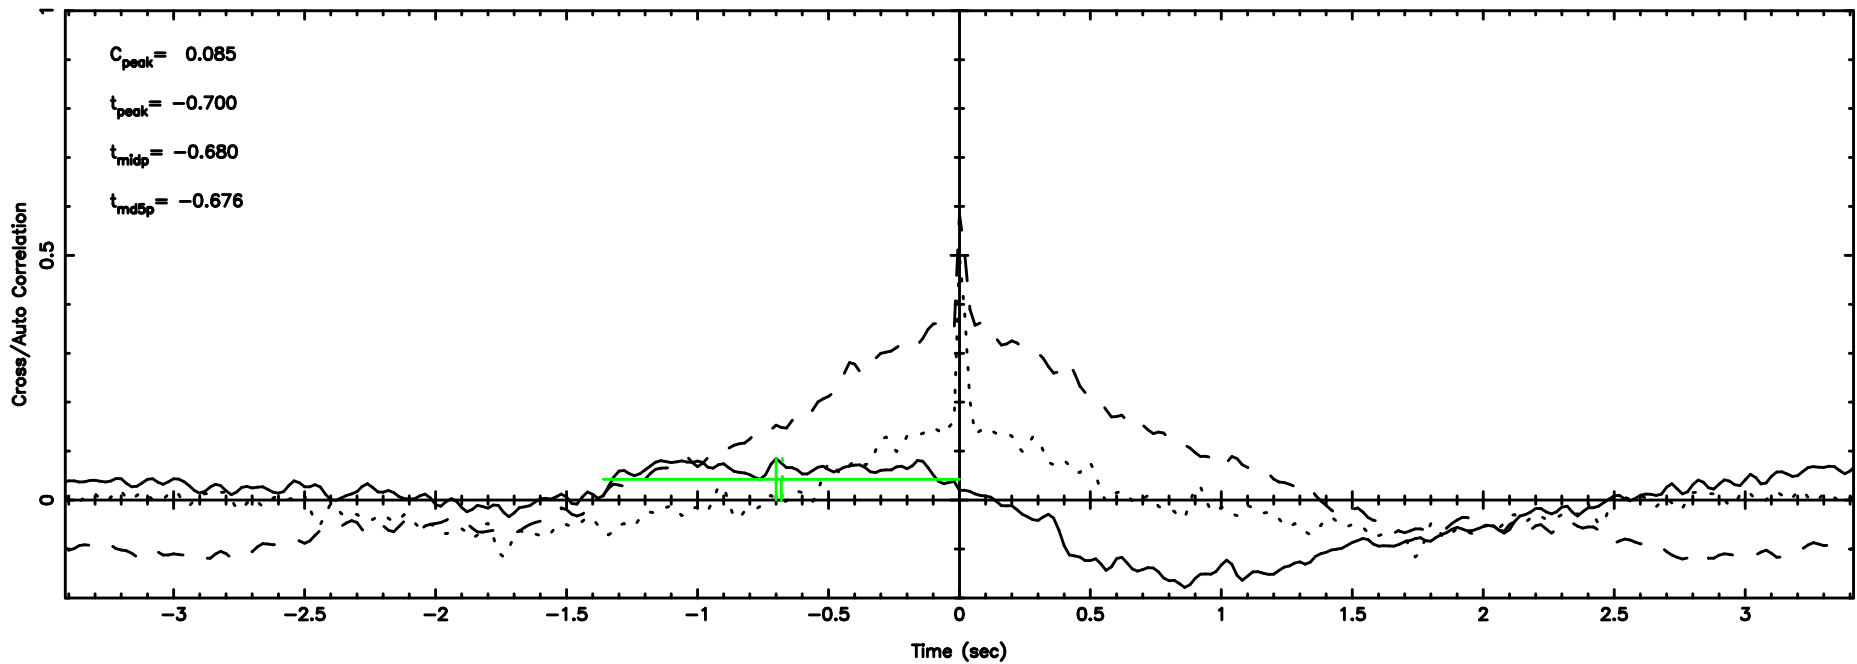

T20240702154458

BLK: 3,SNR1: 10.482 ,SNR2: 106.02

K20240702154456

BLK: 3,SNR1: 0.19229 ,SNR2: 4.8879

1035-058 2024/07/02 6.78UT TOYOKAWA-KISO

F20240702154500

BLK: 7,SNR1:-0.24014 ,SNR2: 0.56353

Frequency (Hz)