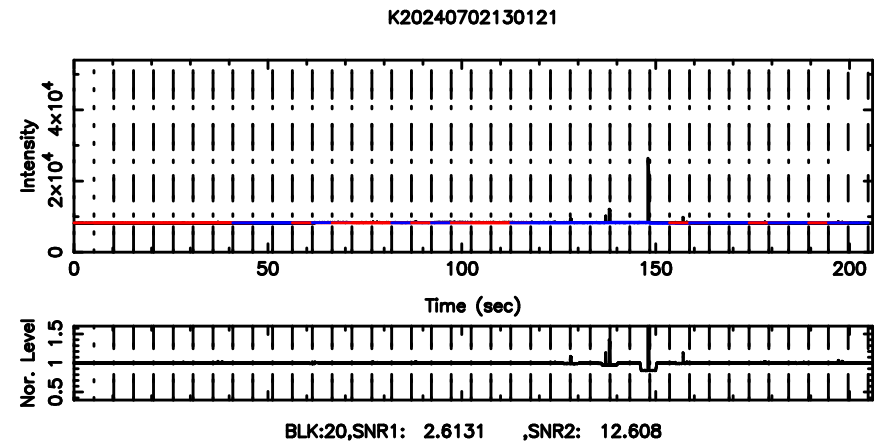

0752-200 2024/07/02 4.05UT TOYOKAWA-FUJI

F20240702130126

BLK:14,SNR1: 2.8143 ,SNR2: 12.629

T20240702130124

BLK:13,SNR1: 3.3924 ,SNR2: 8.5276

K20240702130121

BLK:13,SNR1: 2.6067 ,SNR2: 12.584

0752-200 2024/07/02 4.05UT TOYOKAWA-KISO