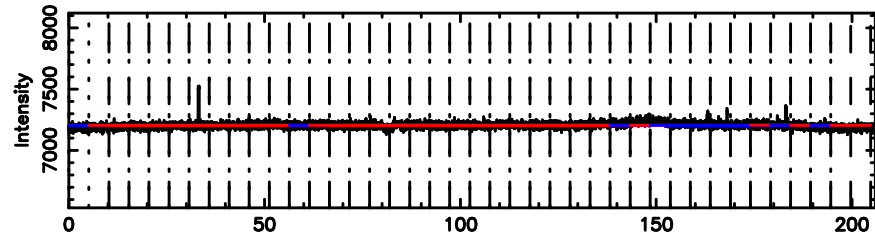

T20240702054929

BLK:10,SNR1: 0.35562 ,SNR2: 2.1298

Frequency (Hz)

F20240702054931

BLK:10,SNR1: 0.19679 ,SNR2: 1.0778

Frequency (Hz)

0038+328 2024/07/01 20.85UT TOYOKAWA-FUJI

T20240702054929