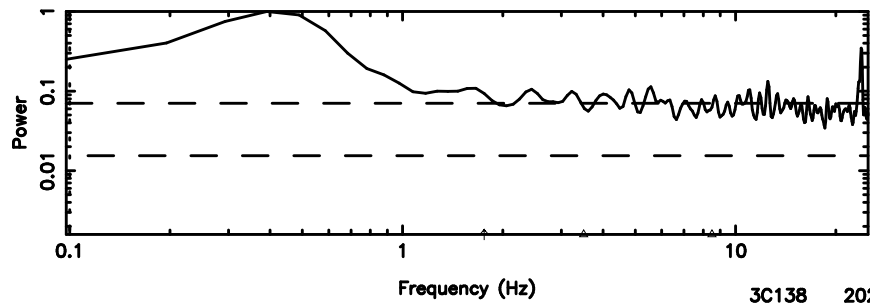

BLK:27,SNR1: 0.24561 ,SNR2: 3.4248