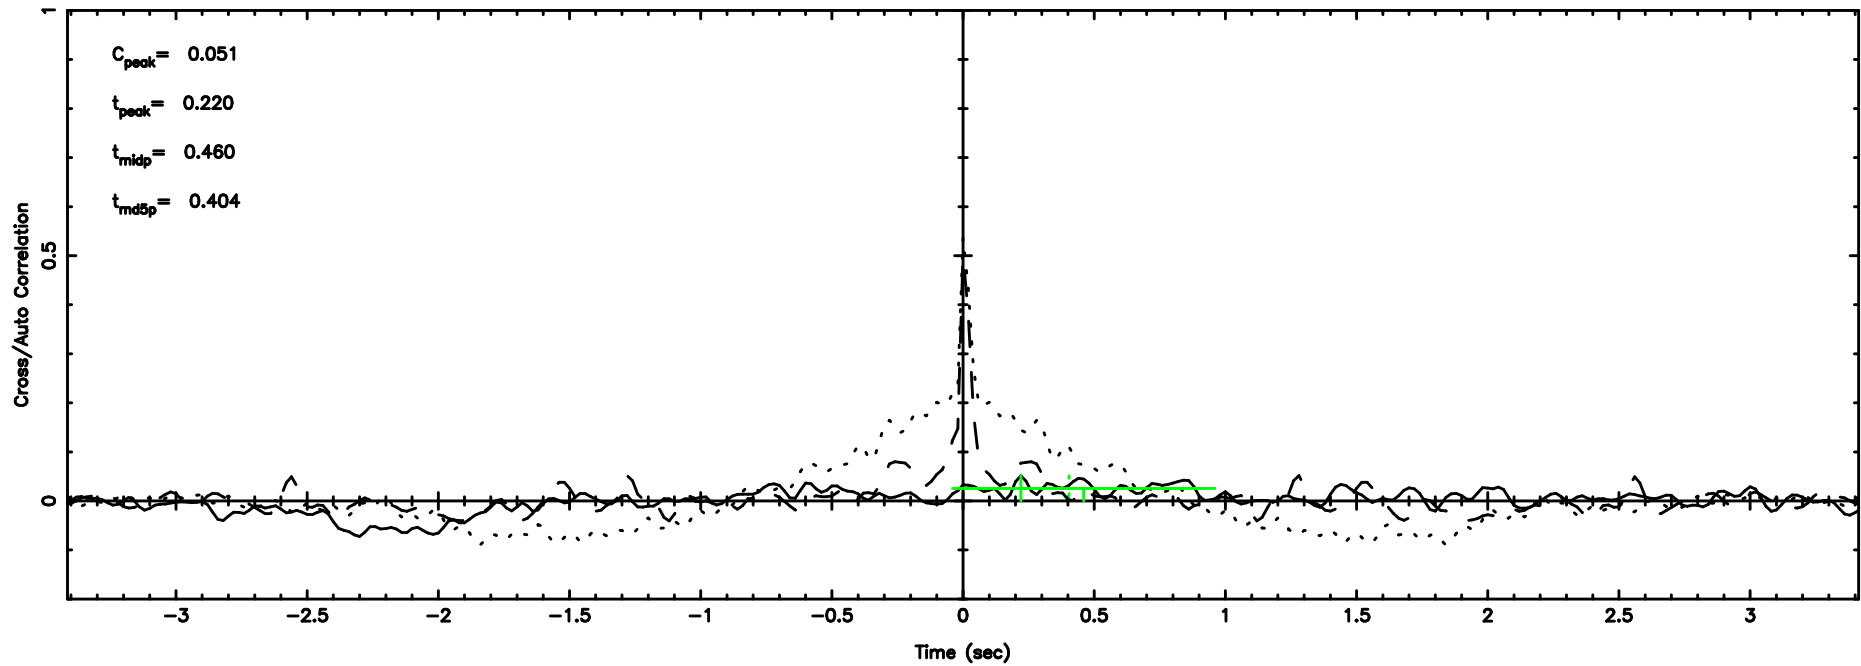

BLK: 5,SNR1: 1.1628 ,SNR2: 4.7876

0941-08 2024/07/02 5.87UT TOYOKAWA-KISO

F20240702145038

BLK: 5,SNR1:-0.13423 ,SNR2: 0.50661

K20240702145034

BLK: 5,SNR1: 0.93684 ,SNR2: 2.9352

0941-08 2024/07/02 5.87UT FUJI -KISO