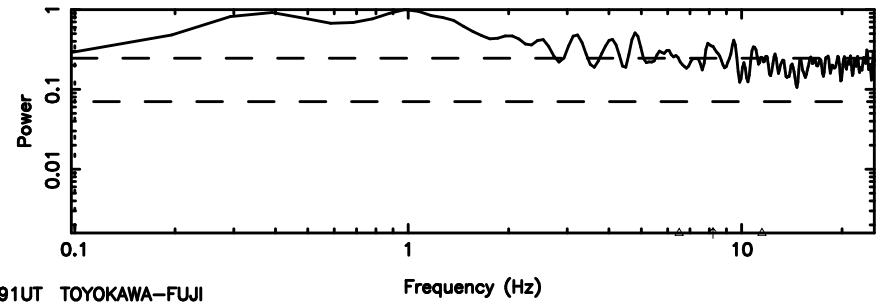

Frequency (Hz)

0333+32 2024/07/01 23.77UT FUJI -KISO

T20240702085312

BLK: 8,SNR1: 0.49609E-01,SNR2: 0.94195

F20240702085314

BLK: 8,SNR1: 0.15663 ,SNR2: 0.62333

0342-111 2024/07/01 23.91UT TOYOKAWA-FUJI

T20240702085312