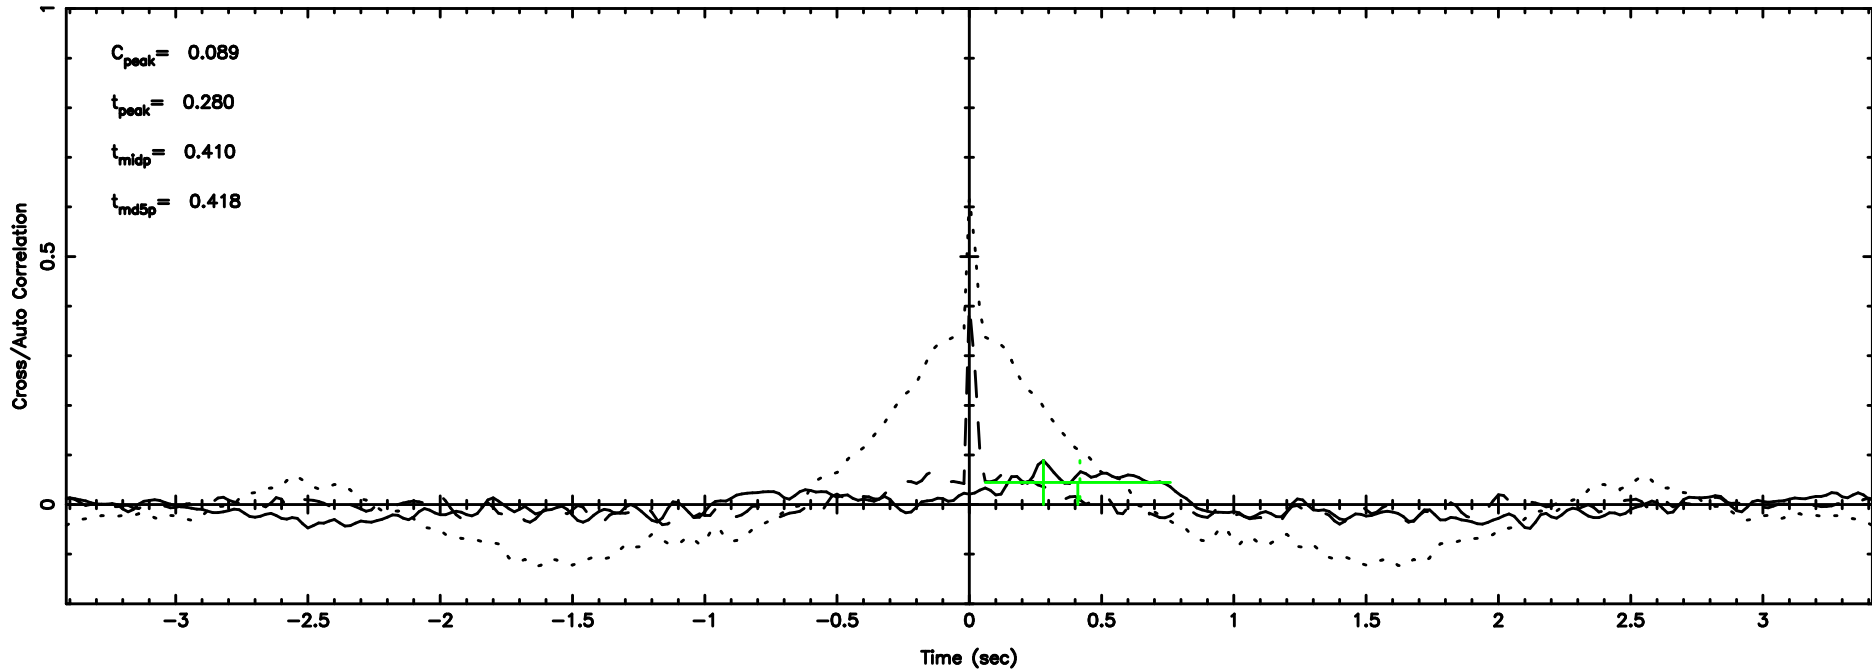

T20240702092234

BLK: 6,SNR1: 0.12937 ,SNR2: 1.3556

F20240702092236

BLK: 6,SNR1: 1.1473 ,SNR2: 9.2399

0411+05 2024/07/02 0.40UT TOYOKAWA-FUJI