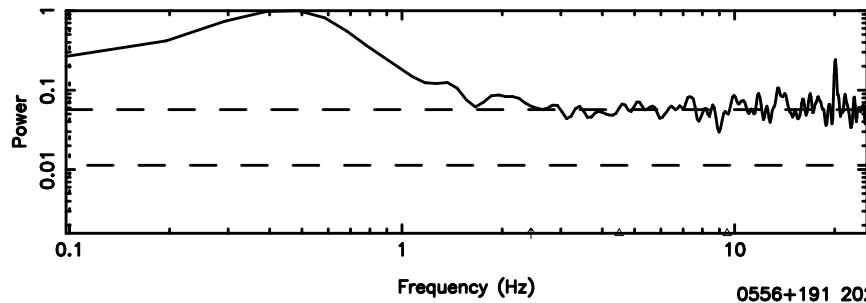

BLK:11,SNR1: 0.53477 ,SNR2: 3.9884

0556+191 2024/07/02 2.16UT TOYOKAWA-FUJI

F20240702110747