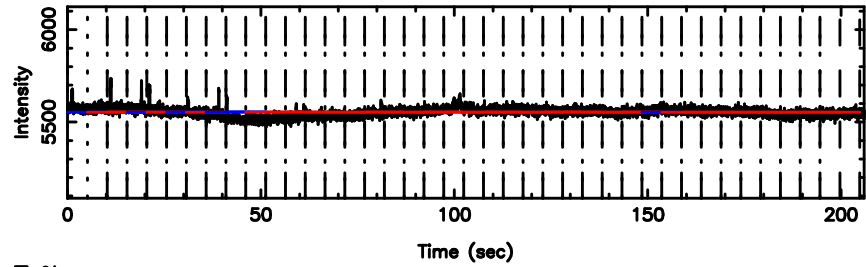

BLK:14,SNR1: 2.6850 ,SNR2: 12.273

0926+117 2024/07/02 5.63UT TOYOKAWA-FUJI

T20240702143551

BLK: 6,SNR1: 1.6466 ,SNR2: 5.7408

K20240702143549

BLK: 6,SNR1: 1.4141 ,SNR2: 2.9366

0926+117 2024/07/02 5.63UT TOYOKAWA-KISO