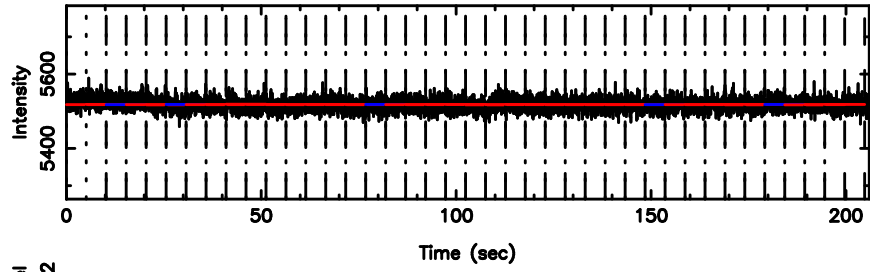

F20240702091326

BLK: 4,SNR1: 0.22652 ,SNR2: 2.6679

Frequency (Hz)

0403-132 2024/07/02 0.25UT TOYOKAWA-FUJI

T20240702091324

BLK: 5,SNR1: 0.15973E-01,SNR2: 0.61092

K20240702091321

BLK: 5,SNR1: 0.79333 ,SNR2: 4.0018