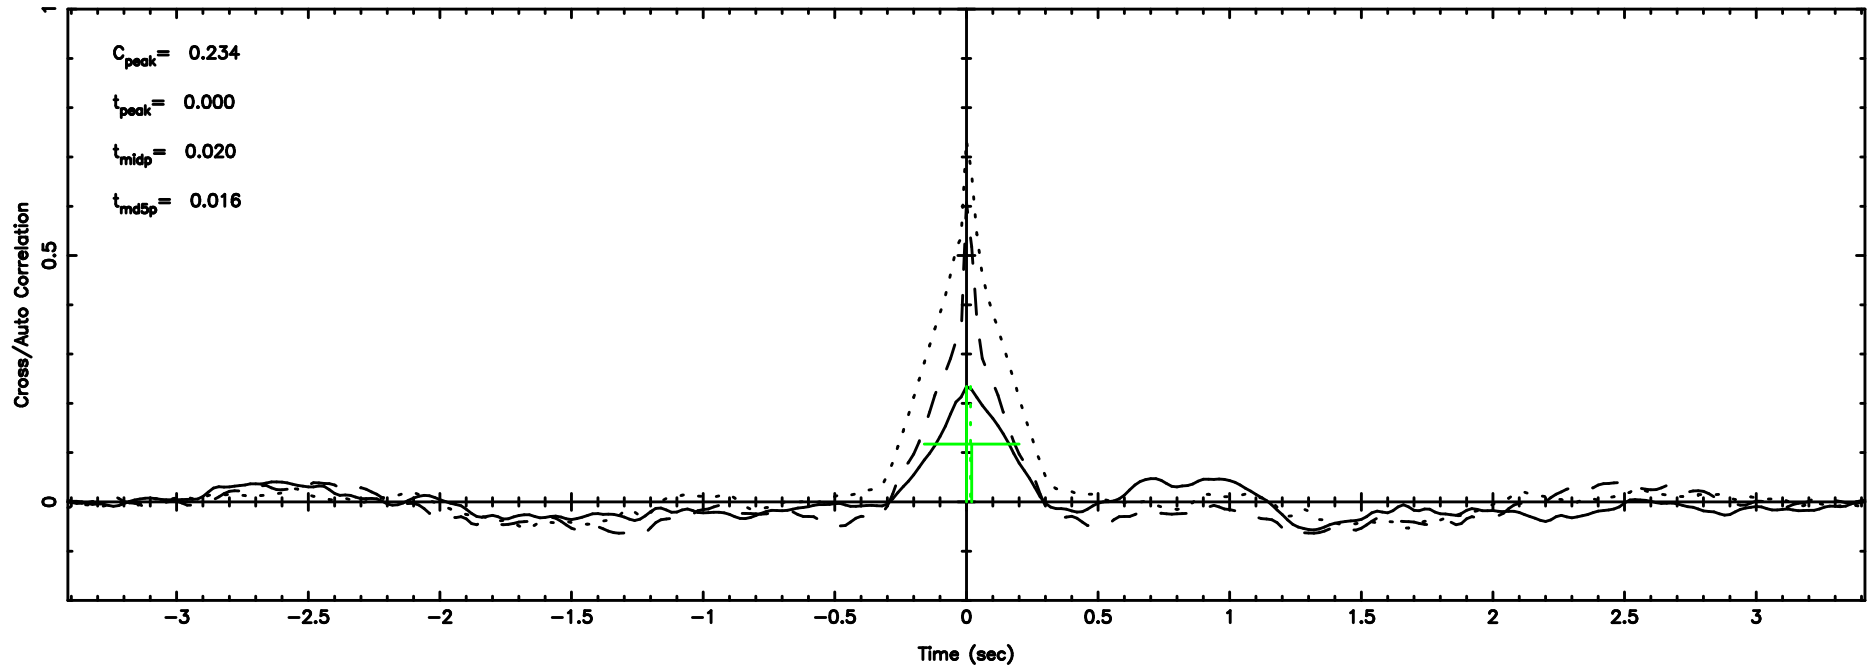

BLK:14,SNR1: 2.8143 ,SNR2: 12.629