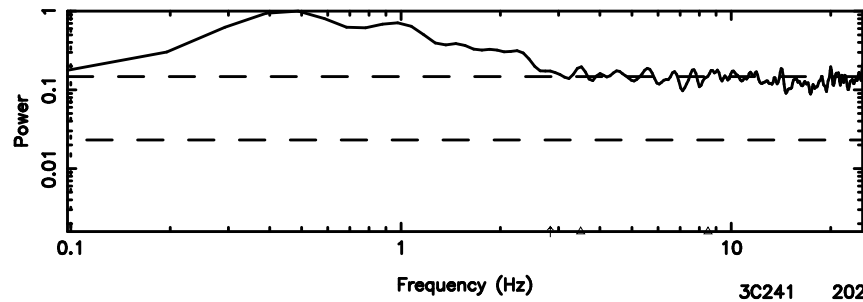

BLK:18,SNR1: 0.22283 ,SNR2: 2.0251