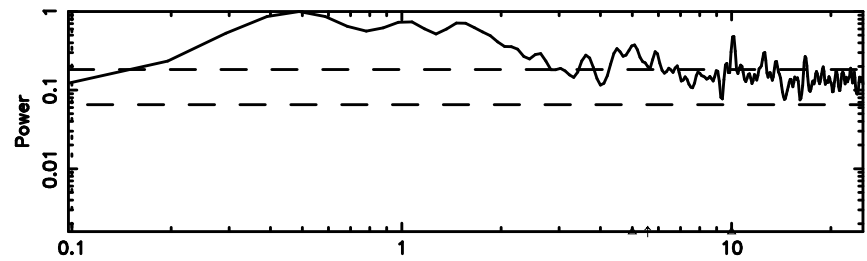

BLK: 3,SNR1:-0.39986E-01,SNR2: 0.62746

Frequency (Hz)

1044-008 2024/07/02 6.93UT TOYOKAWA-FUJI

T20240702155411

BLK: 5,SNR1: 0.19912 ,SNR2: 0.59540

Frequency (Hz)

K20240702155408

BLK: 5,SNR1: 0.20910 ,SNR2: 1.0912