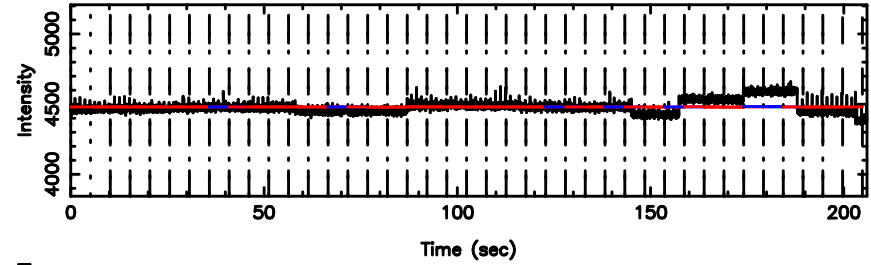

F20240702145038

BLK: 7,SNR1: 0.78341 ,SNR2: 2.0385