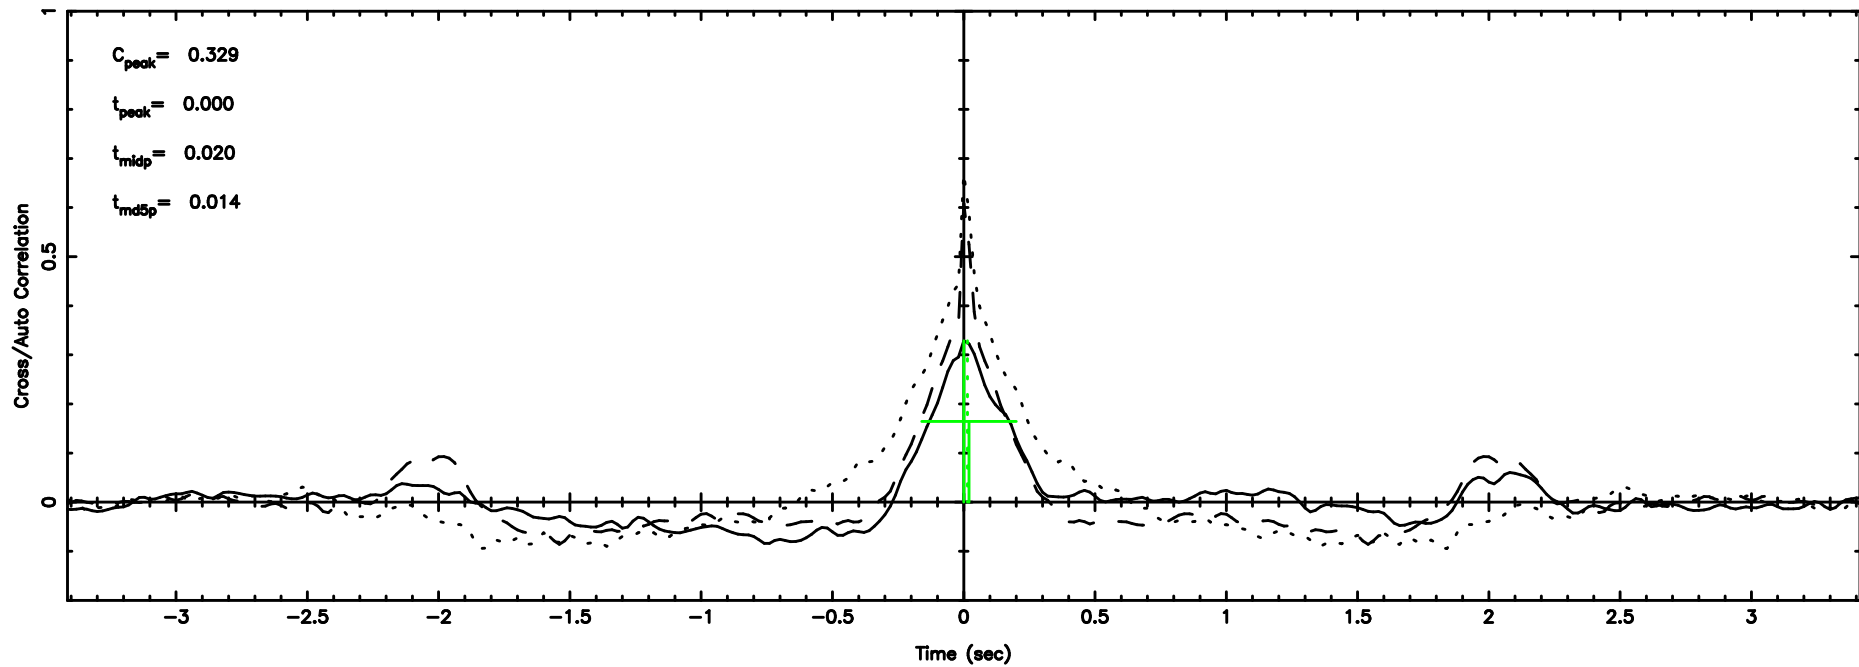

BLK:14,SNR1: 2.6850 ,SNR2: 12.273

0926+117 2024/07/02 5.63UT TOYOKAWA-FUJI

T20240702143551

BLK: 6,SNR1: 1.6466 ,SNR2: 5.7408

K20240702143549

BLK: 6,SNR1: 1.4141 ,SNR2: 2.9366

0926+117 2024/07/02 5.63UT TOYOKAWA-KISO