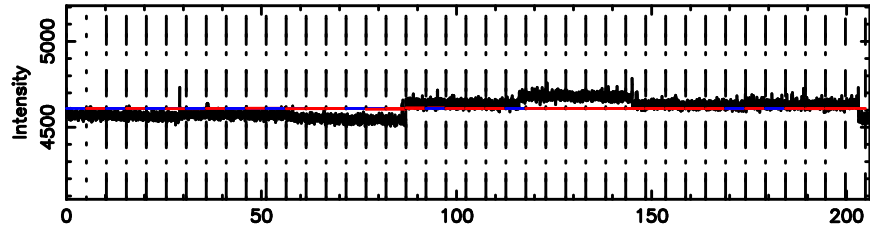

BLK: 6,SNR1: 0.36646 ,SNR2: 2.8403

T20240702083126

BLK: 7,SNR1: 0.12953 ,SNR2: 1.2144

K20240702083124

BLK: 7,SNR1: 1.4570 ,SNR2: 9.5627

0320+05 2024/07/01 23.55UT TOYOKAWA-KISO

F20240702083128

BLK:11,SNR1: 0.32780 ,SNR2: 1.5863