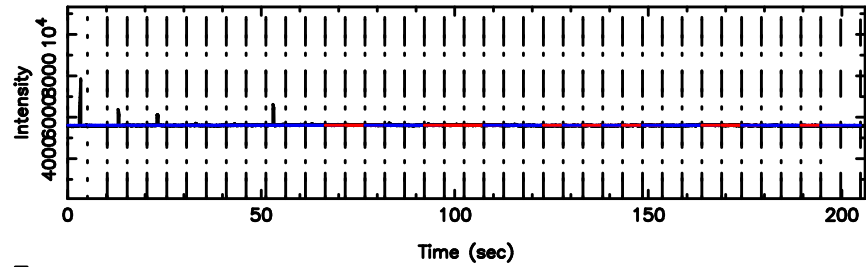

F20240702134920

BLK:25,SNR1: 8.7683 ,SNR2: 21.917

K20240702134915

BLK:25,SNR1: 5.7969 ,SNR2: 14.868

0839-071 2024/07/02 4.85UT FUJI -KISO

T20240702140019

BLK:28,SNR1: 13.984 ,SNR2: 25.546

F20240702140021