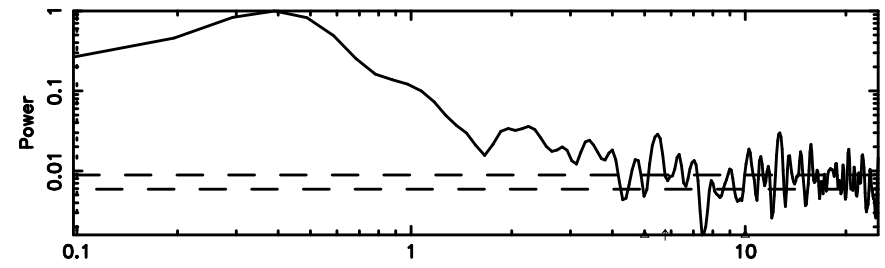

T20240702072453

BLK: 2,SNR1:-0.66031E-01,SNR2: 0.75675

Frequency (Hz)

F20240702072455

BLK: 2,SNR1: 2.7850 ,SNR2: 9.7068

Frequency (Hz)

0213+178 2024/07/01 22.44UT TOYOKAWA-FUJI

T20240702072453