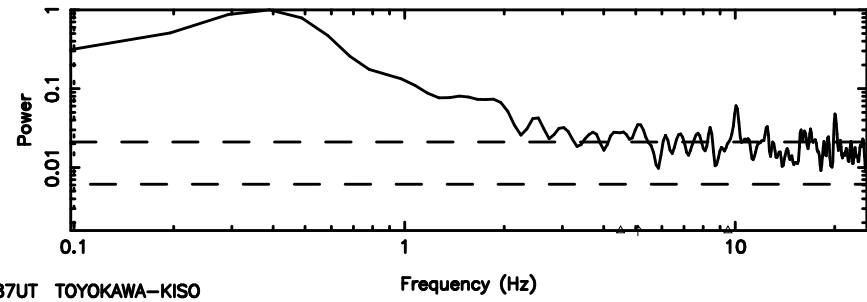

BLK: 5,SNR1: 1.1628 ,SNR2: 4.7876

0941-08 2024/07/02 5.87UT TOYOKAWA-KISO