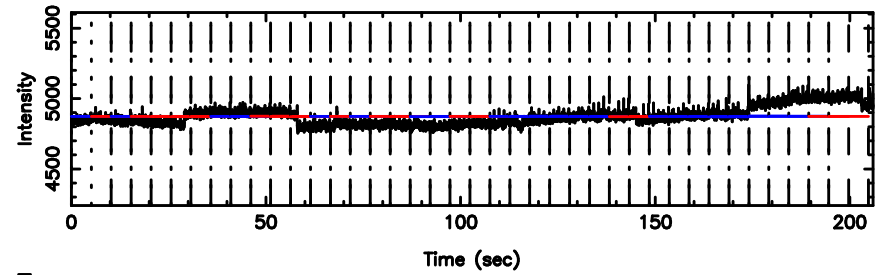

0531+194 2024/07/02 1.74UT TOYOKAWA-FUJI

F20240702104238

BLK:22,SNR1: 0.15928 ,SNR2: 2.4108

T20240702104236

BLK:33,SNR1: 3.6343 ,SNR2: 14.848

0531+194 2024/07/02 1.74UT TOYOKAWA-KISO

K20240702104233

BLK:33,SNR1: 1.0978 ,SNR2: 4.6958