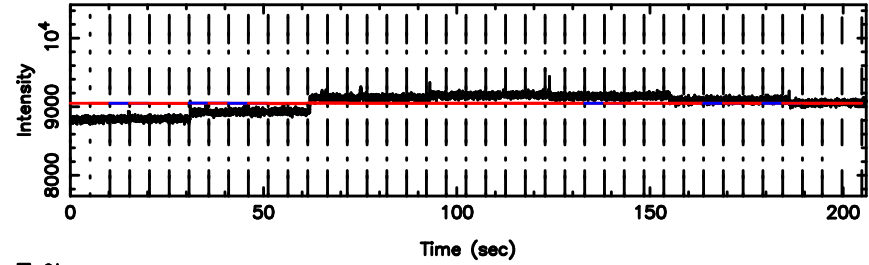

K20240702145854

BLK: 6,SNR1: 0.56399 ,SNR2: 1.4734