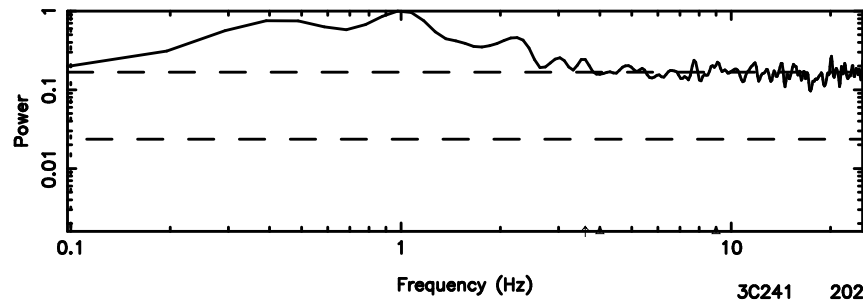

BLK:15,SNR1: 0.25977 ,SNR2: 1.6184