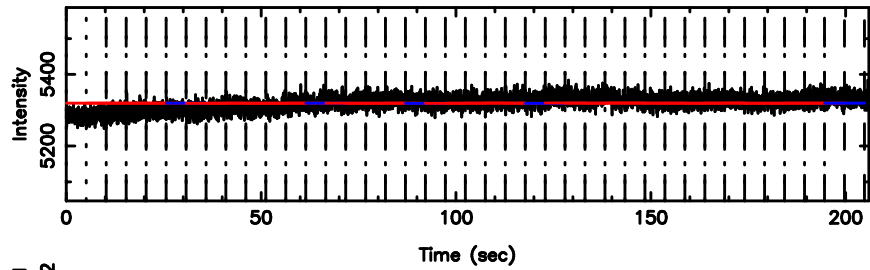

F20240702092236

BLK: 6,SNR1: 1.1473 ,SNR2: 9.2399

0411+05 2024/07/02 0.40UT TOYOKAWA-FUJI

T20240702092234

BLK: 5,SNR1: 0.93285E-01,SNR2: 0.55273

0411+05 2024/07/02 0.40UT TOYOKAWA-KISO

K20240702092231

BLK: 5,SNR1: 0.41584 ,SNR2: 2.0017