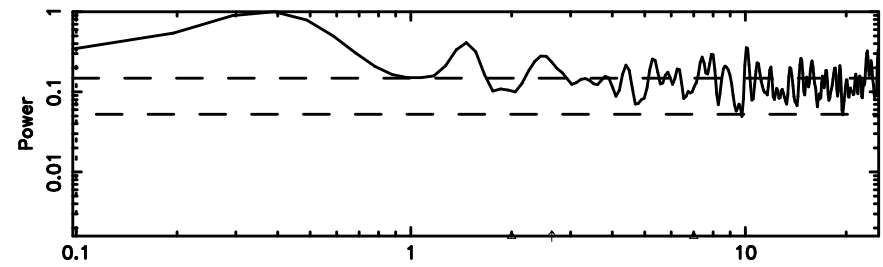

BLK: 3,SNR1: 0.64176 ,SNR2: 5.4334

Frequency (Hz)

K20240702063156

BLK: 3,SNR1: 0.85528E-01,SNR2: 1.1540

Frequency (Hz)

0120+405 2024/07/01 21.56UT FUJI -KISO

T20240702063937

BLK: 8,SNR1: 0.40547E-01,SNR2: 0.77564