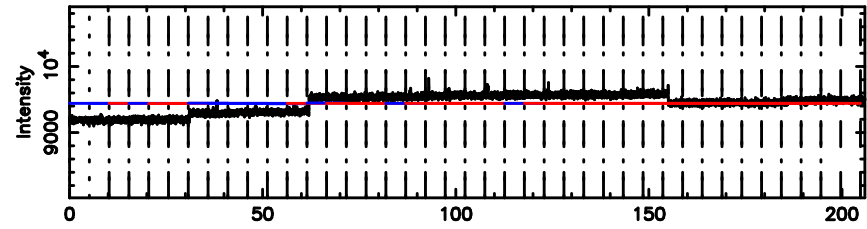

Frequency (Hz)

K20240702152112