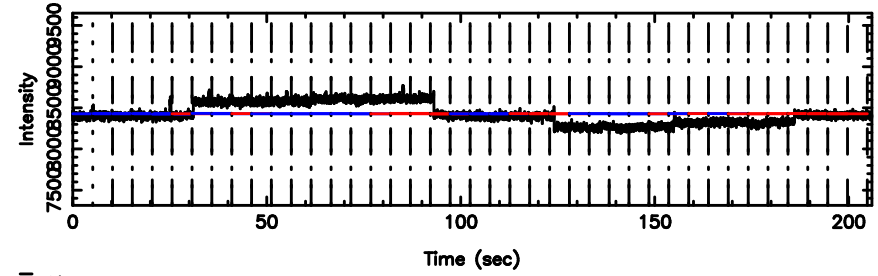

0732+33 2024/07/02 3.76UT TOYOKAWA-KISO

K20240702124334