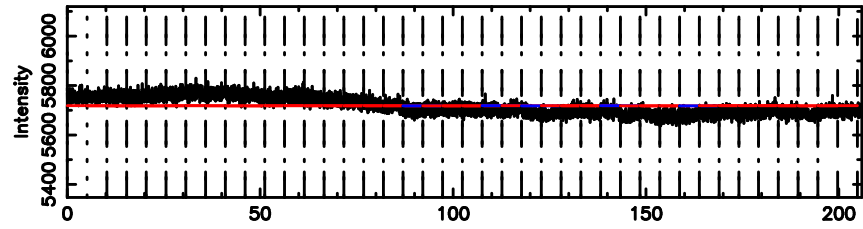

BLK: 3,SNR1:-0.39986E-01,SNR2: 0.62746

Frequency (Hz)

1044-008 2024/07/02 6.93UT TOYOKAWA-FUJI

T20240702155411

BLK: 5,SNR1: 0.19912 ,SNR2: 0.59540

Frequency (Hz)

K20240702155408

BLK: 5,SNR1: 0.20910 ,SNR2: 1.0912