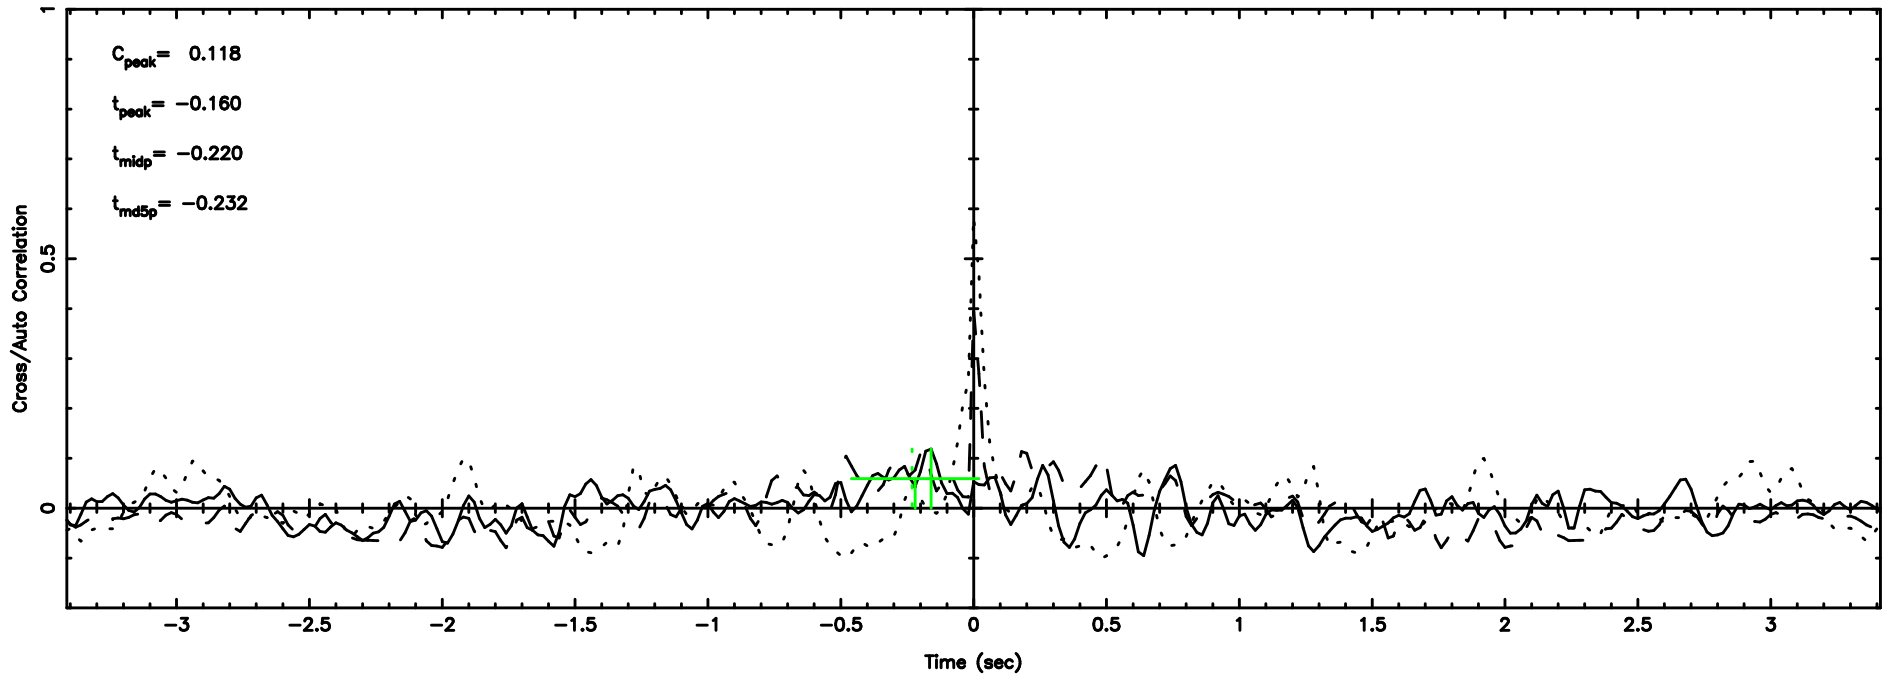

Frequency (Hz)

0109+416 2024/07/01 21.38UT TOYOKAWA-FUJI