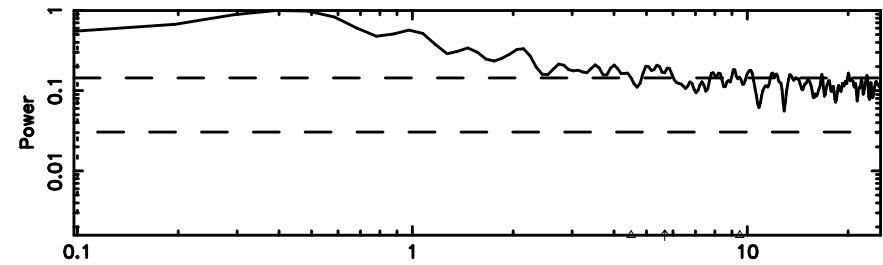

T20240702054929

BLK:10,SNR1: 0.35562 ,SNR2: 2.1298

Frequency (Hz)

F20240702054931

BLK:10,SNR1: 0.19679 ,SNR2: 1.0778

Frequency (Hz)

0038+328 2024/07/01 20.85UT TOYOKAWA-FUJI

T20240702054929