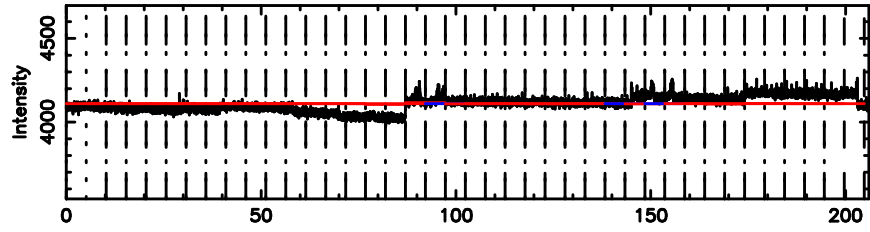

F20240702092236