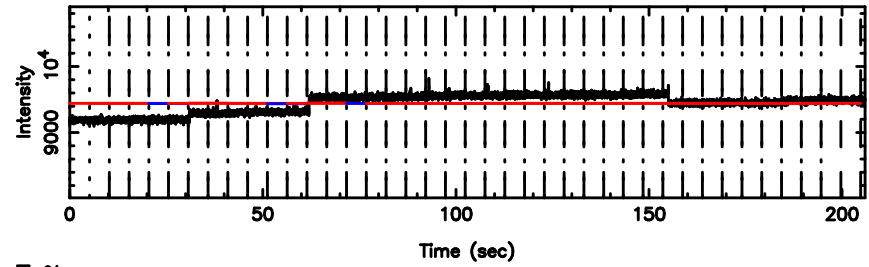

BLK: 3,SNR1: 1.9663 ,SNR2: 7.6089

Frequency (Hz)

1011+110 2024/07/02 6.38UT TOYOKAWA-FUJI

T20240702152114

BLK: 3,SNR1: 0.15807 ,SNR2: 0.30644

K20240702152112

BLK: 3,SNR1: 0.37894 ,SNR2: 2.0495

1011+110 2024/07/02 6.38UT TOYOKAWA-KISO