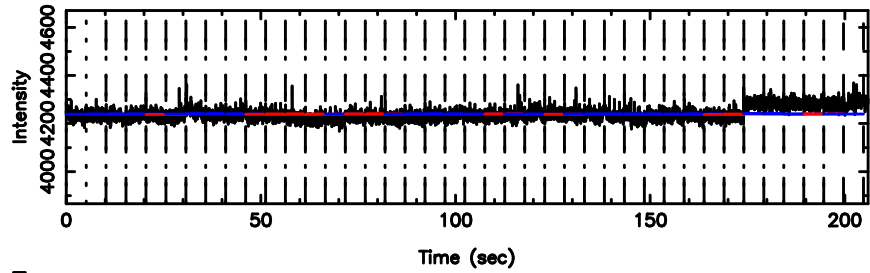

F20240702102905