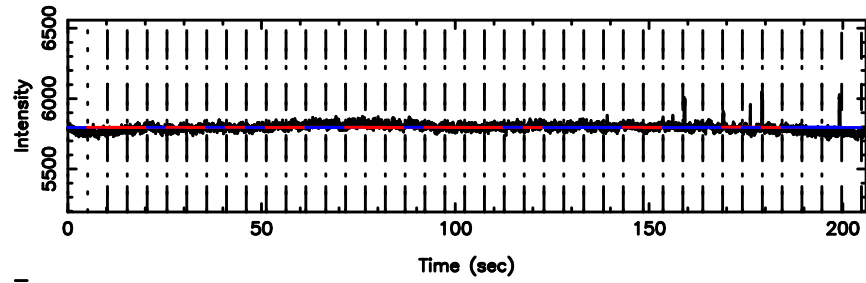

T20240702132123