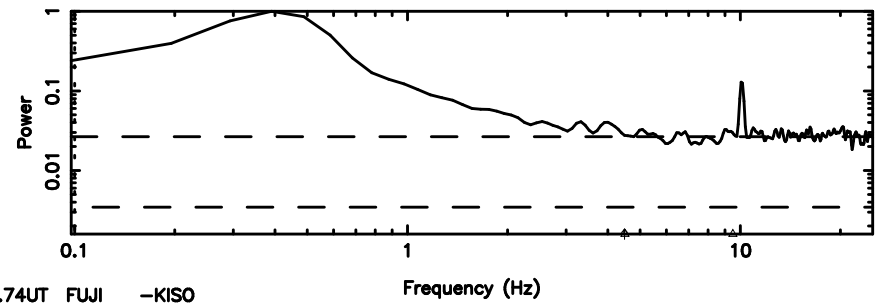

F20240702104238

BLK:26,SNR1: 0.14379 ,SNR2: 2.3561

K20240702104233

BLK:26,SNR1: 0.97854 ,SNR2: 3.9991

0531+194 2024/07/02 1.74UT FUJI -KISO

T20240702105056

BLK:27,SNR1: 15.638 ,SNR2: 27.444

Frequency (Hz)