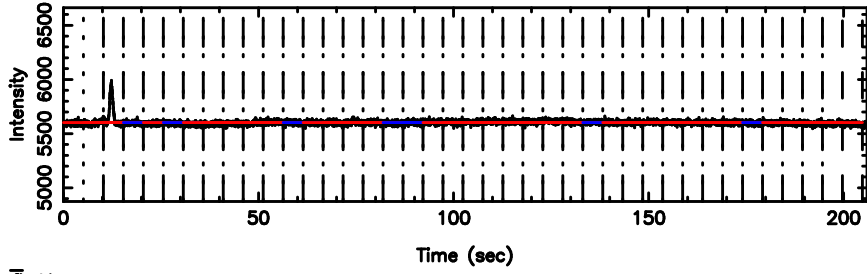

T20240702083126