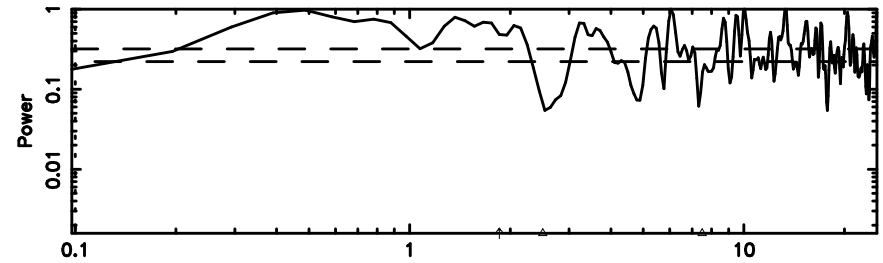

BLK: 1,SNR1: 0.14309 ,SNR2: 0.98618