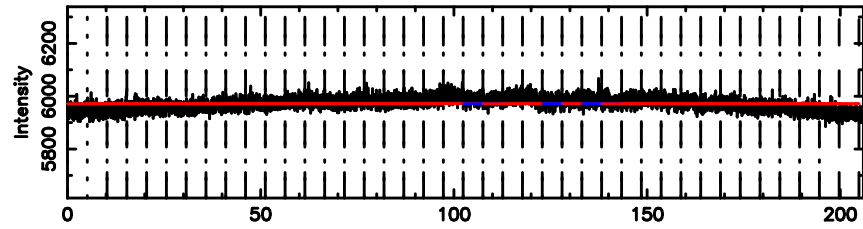

T20240702145857