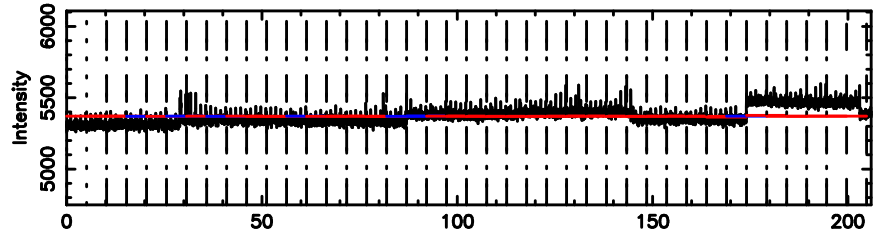

BLK: 2,SNR1: 0.14308 ,SNR2: 1.6292

K20240702072451

BLK: 2,SNR1: 1.6733 ,SNR2: 9.3816

0213+178 2024/07/01 22.44UT TOYOKAWA-KISO

F20240702072455

BLK: 7,SNR1: 0.80843 ,SNR2: 3.2021

Frequency (Hz)

K20240702072451