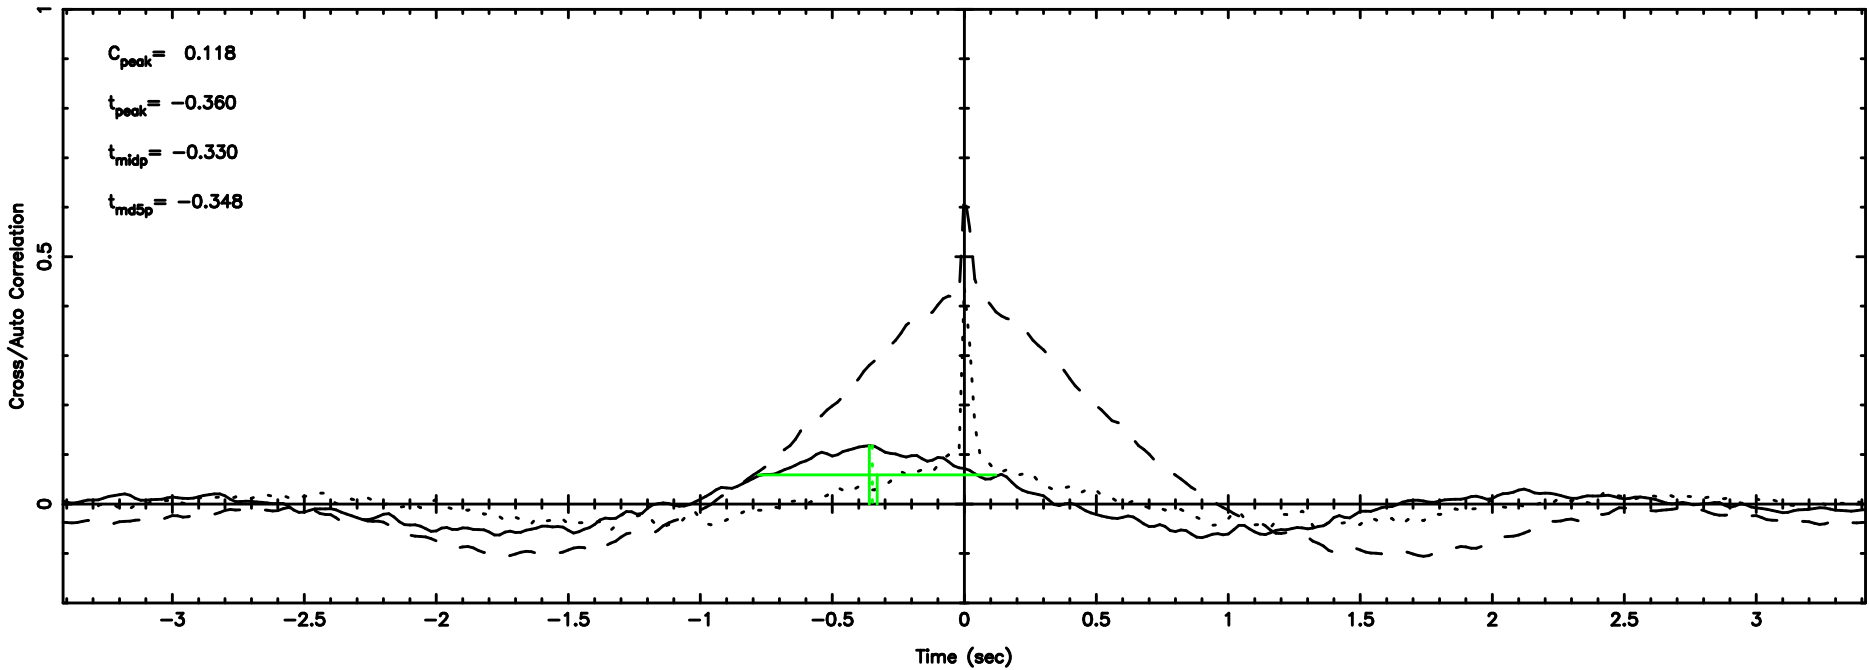

0552+12 2024/07/02 2.08UT TOYOKAWA-FUJI

F20240702110320

BLK:15,SNR1: 0.24608 ,SNR2: 0.87830

Frequency (Hz)

T20240702110318

BLK:17,SNR1: 4.0089 ,SNR2: 13.530

0552+12 2024/07/02 2.08UT TOYOKAWA-KISO

K20240702110315