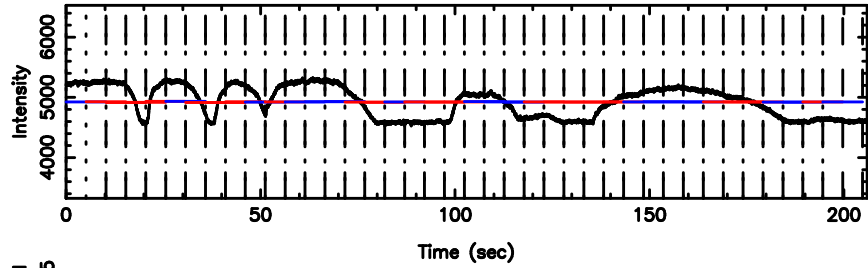

0552+12 2024/07/02 2.08UT TOYOKAWA-FUJI

F20240702110320

BLK:15,SNR1: 0.24608 ,SNR2: 0.87830

Frequency (Hz)

T20240702110318

BLK:17,SNR1: 4.0089 ,SNR2: 13.530

0552+12 2024/07/02 2.08UT TOYOKAWA-KISO

K20240702110315