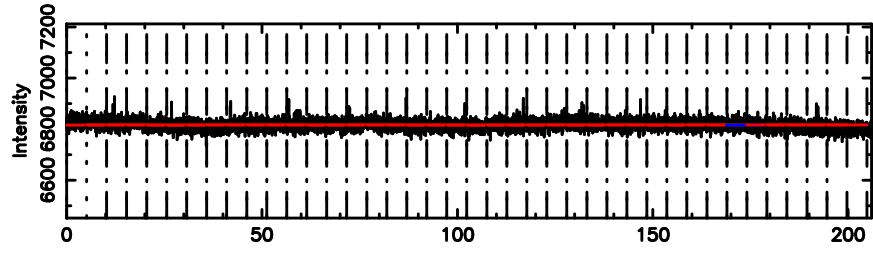

Frequency (Hz)

K20240702070553

BLK: 1,SNR1: 0.14309 ,SNR2: 0.98618

Frequency (Hz)

0155-109 2024/07/01 22.13UT FUJI -KISO

T20240702071303

BLK: 1,SNR1: 0.10810 ,SNR2: 0.27032

Frequency (Hz)