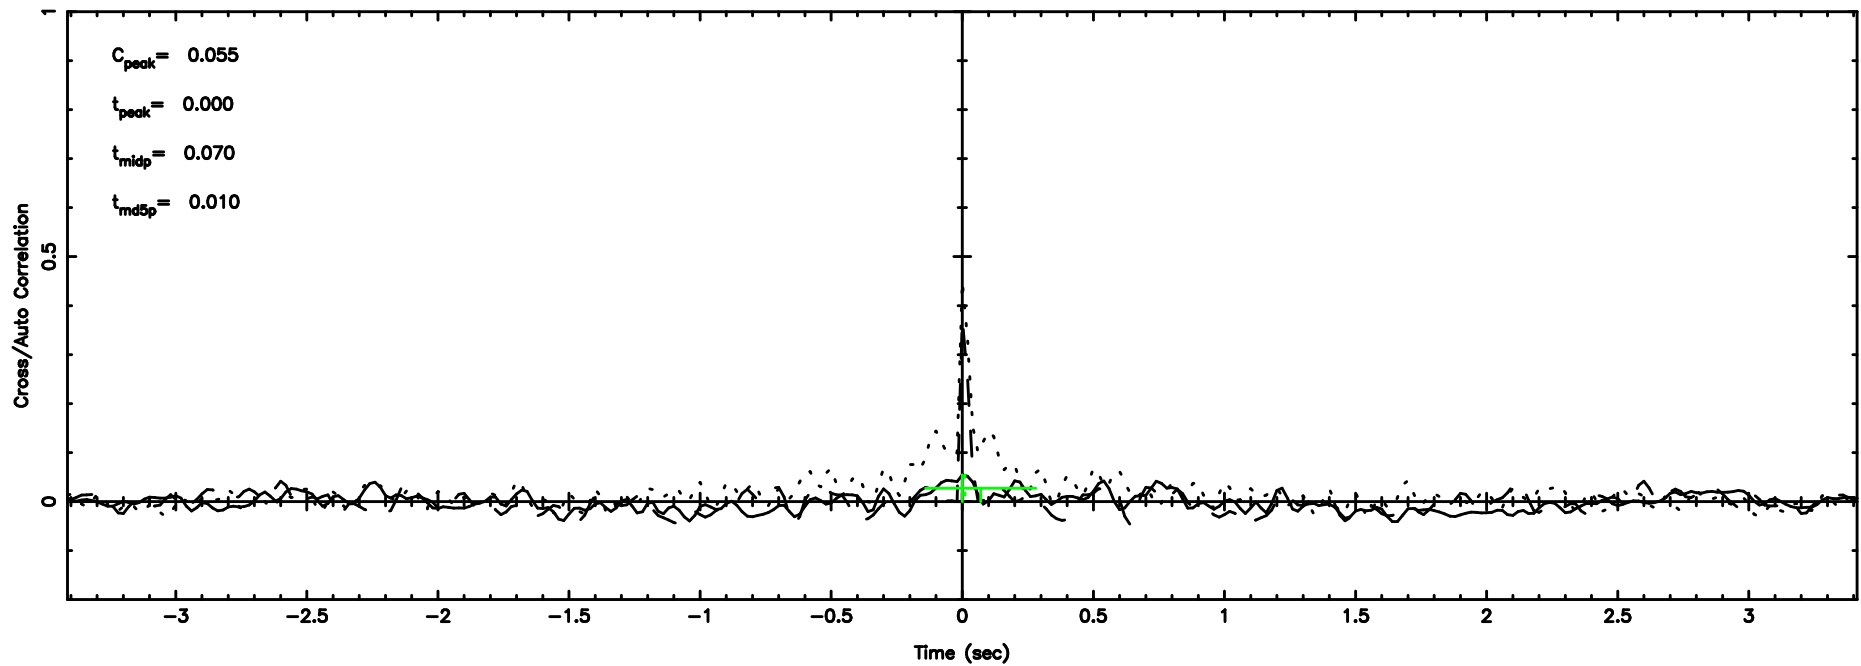

BLK: 3,SNR1: 1.9663 ,SNR2: 7.6089

Frequency (Hz)

1011+110 2024/07/02 6.38UT TOYOKAWA-FUJI

T20240702152114

BLK: 3,SNR1: 0.15807 ,SNR2: 0.30644

K20240702152112

BLK: 3,SNR1: 0.37894 ,SNR2: 2.0495

1011+110 2024/07/02 6.38UT TOYOKAWA-KISO