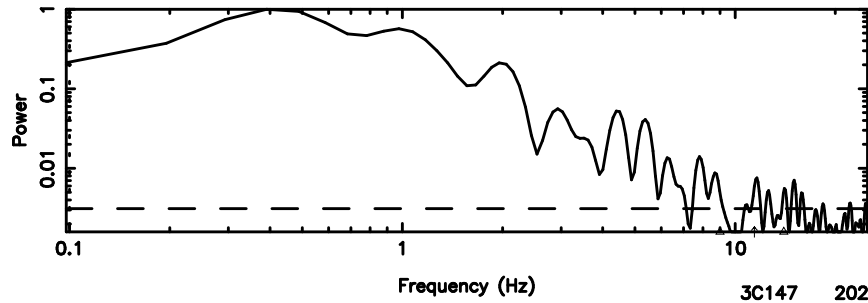

3C147 2024/07/02 1.88UT TOYOKAWA-FUJI

F20240702105058

BLK:27,SNR1: 0.50473 ,SNR2: 4.5439

Frequency (Hz)

T20240702105056

BLK:29,SNR1: 15.348 ,SNR2: 26.946

3C147 2024/07/02 1.88UT TOYOKAWA-KISO

K20240702105053