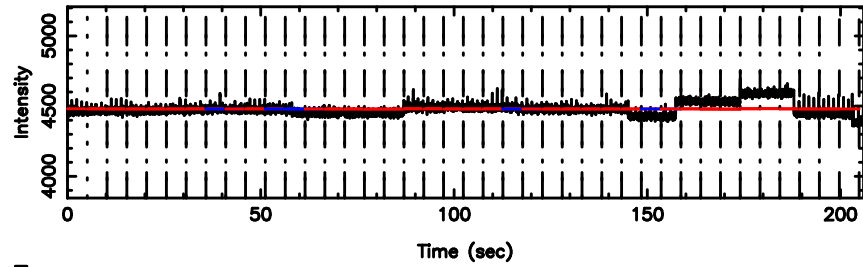

F20240702145038