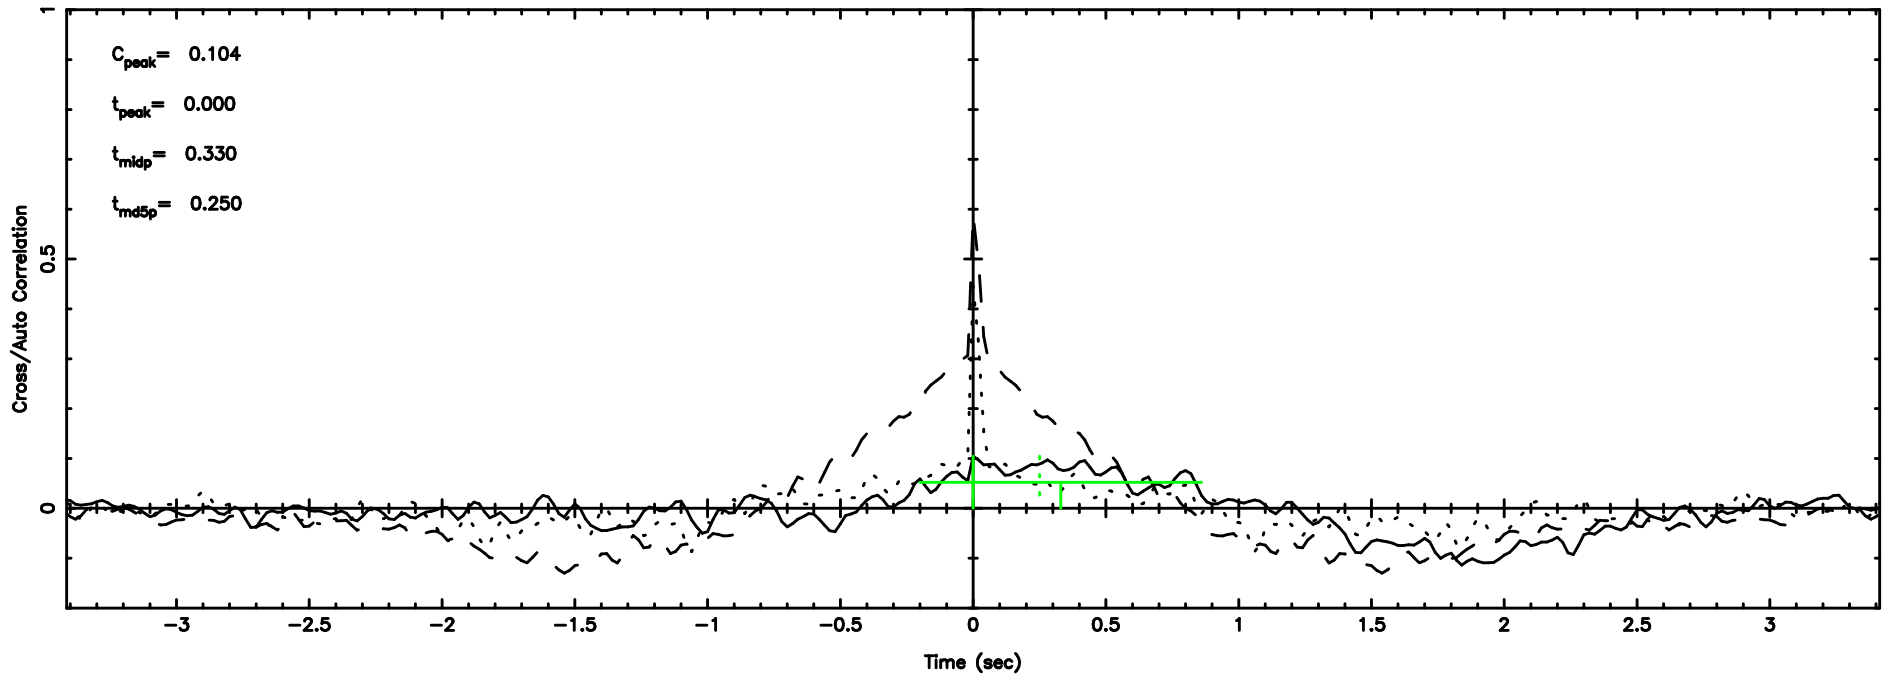

BLK: 3,SNR1: 0.64176 ,SNR2: 5.4334

Frequency (Hz)

K20240702063156

BLK: 3,SNR1: 0.85528E-01,SNR2: 1.1540

Frequency (Hz)

0120+405 2024/07/01 21.56UT FUJI -KISO

T20240702063937

BLK: 8,SNR1: 0.40547E-01,SNR2: 0.77564