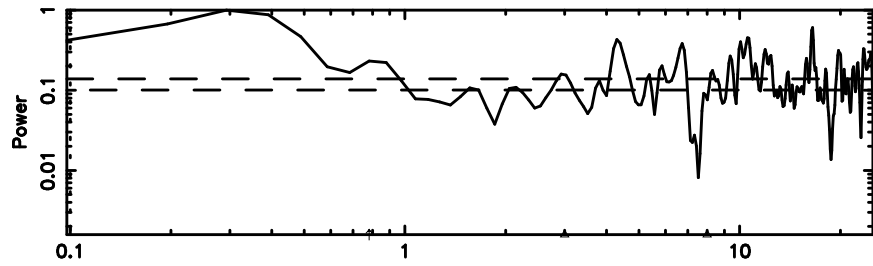

Frequency (Hz)

0053+261 2024/07/01 21.10UT FUJI -KISO

T20240702062054

BLK: 1,SNR1: 0.15831 ,SNR2: 2.8195

Frequency (Hz)

F20240702062056

BLK: 1,SNR1:-0.25771 ,SNR2: 0.71543

Frequency (Hz)