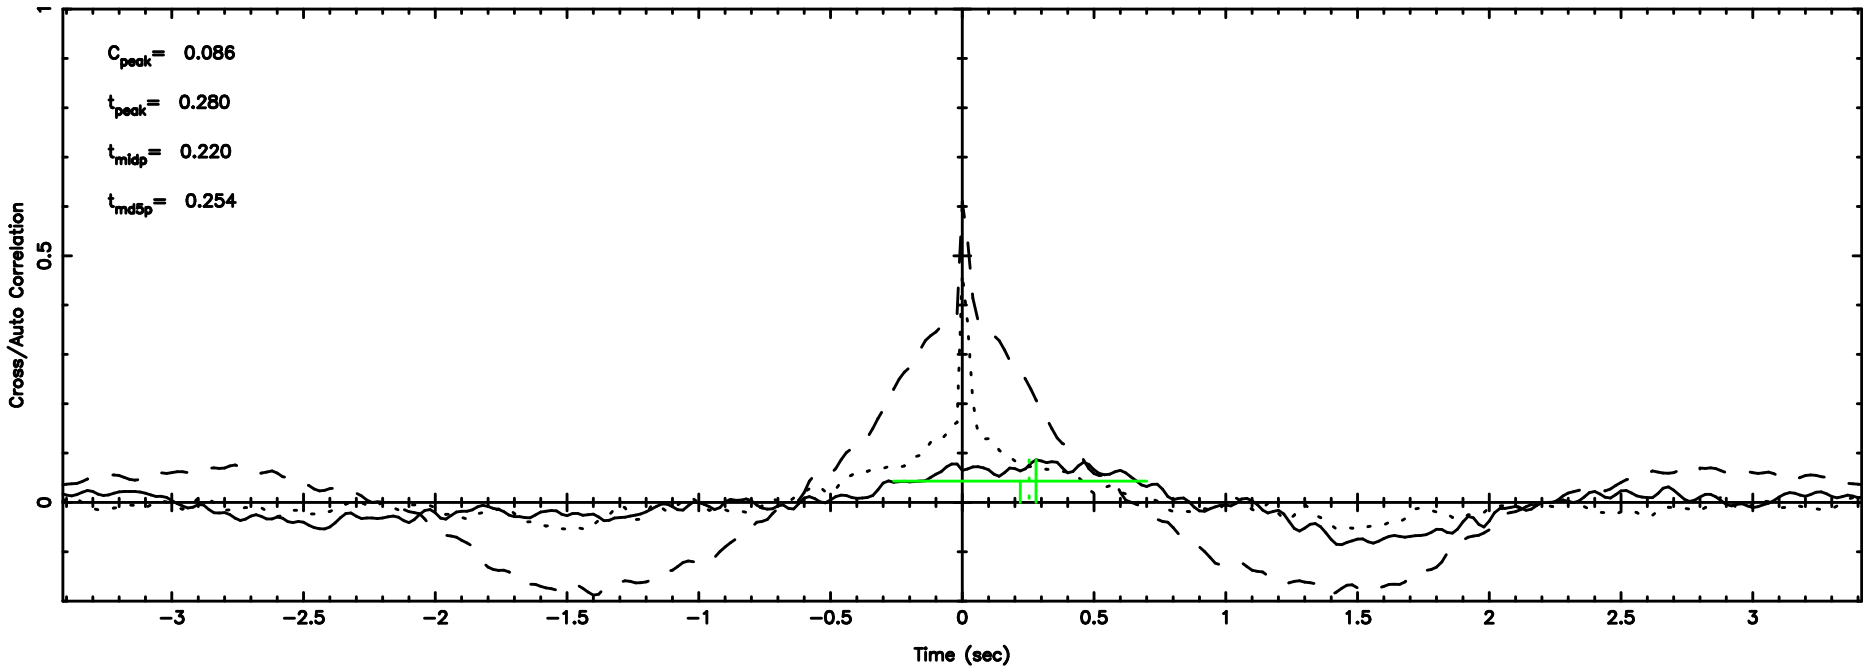

T20240702123323

BLK: 7,SNR1: 0.78102 ,SNR2: 7.7342

F20240702123325

BLK: 7,SNR1: 0.26936 ,SNR2: 2.0689

0723+10 2024/07/02 3.58UT TOYOKAWA-FUJI

T20240702123323

BLK:11,SNR1: 0.60871 ,SNR2: 2.6645

0723+10 2024/07/02 3.58UT TOYOKAWA-KISO