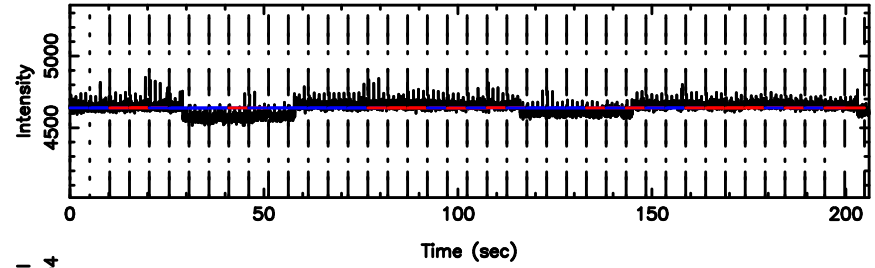

F20240702124339