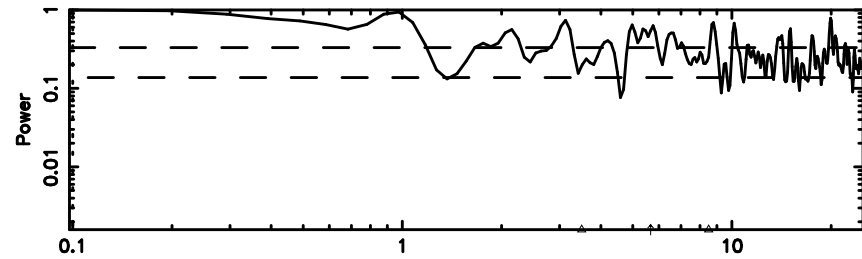

F20240702162612

BLK: 2,SNR1: 0.94247E-01,SNR2: 0.89538

Frequency (Hz)

K20240702162608

BLK: 2,SNR1:-0.34067E-01,SNR2: 0.43470

Frequency (Hz)

3C255 2024/07/02 7.46UT FUJI -KISO