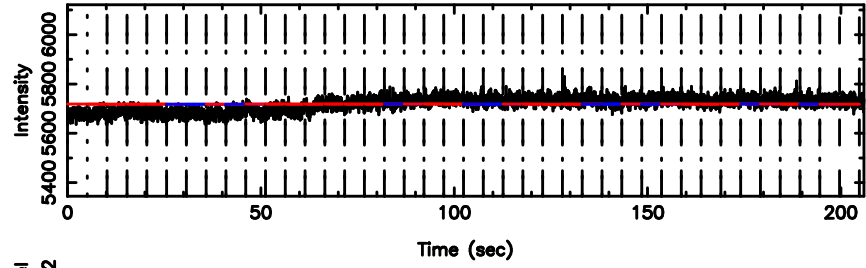

T20240702144336