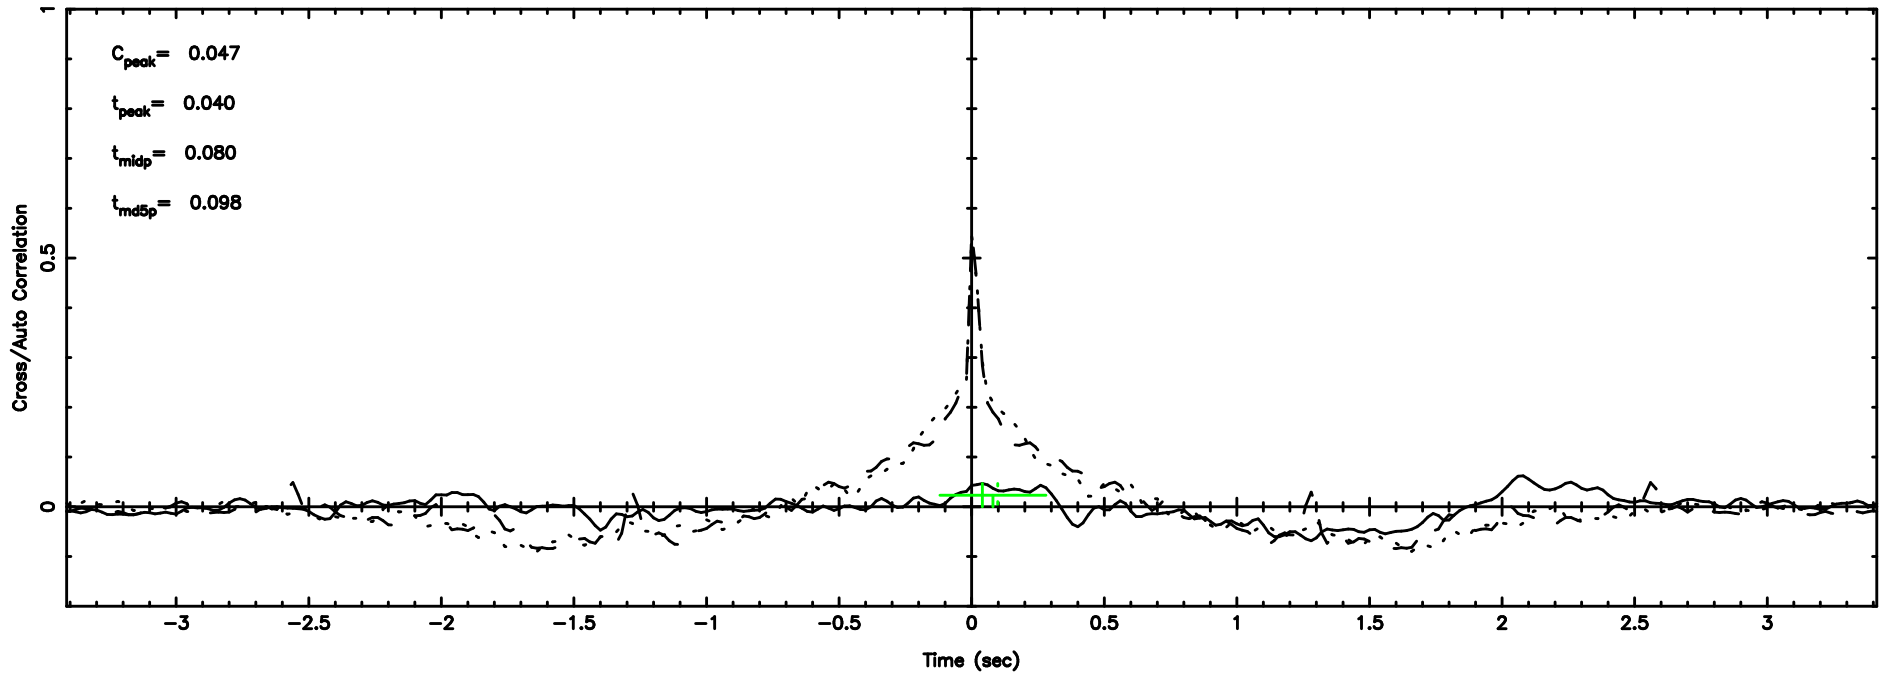

Frequency (Hz)

0213+178 2024/07/01 22.44UT FUJI -KISO