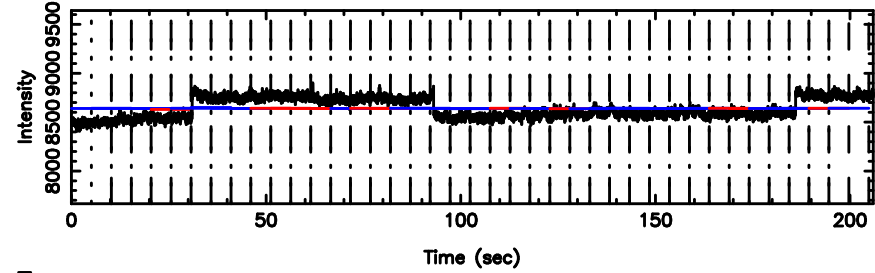

K20240702102900