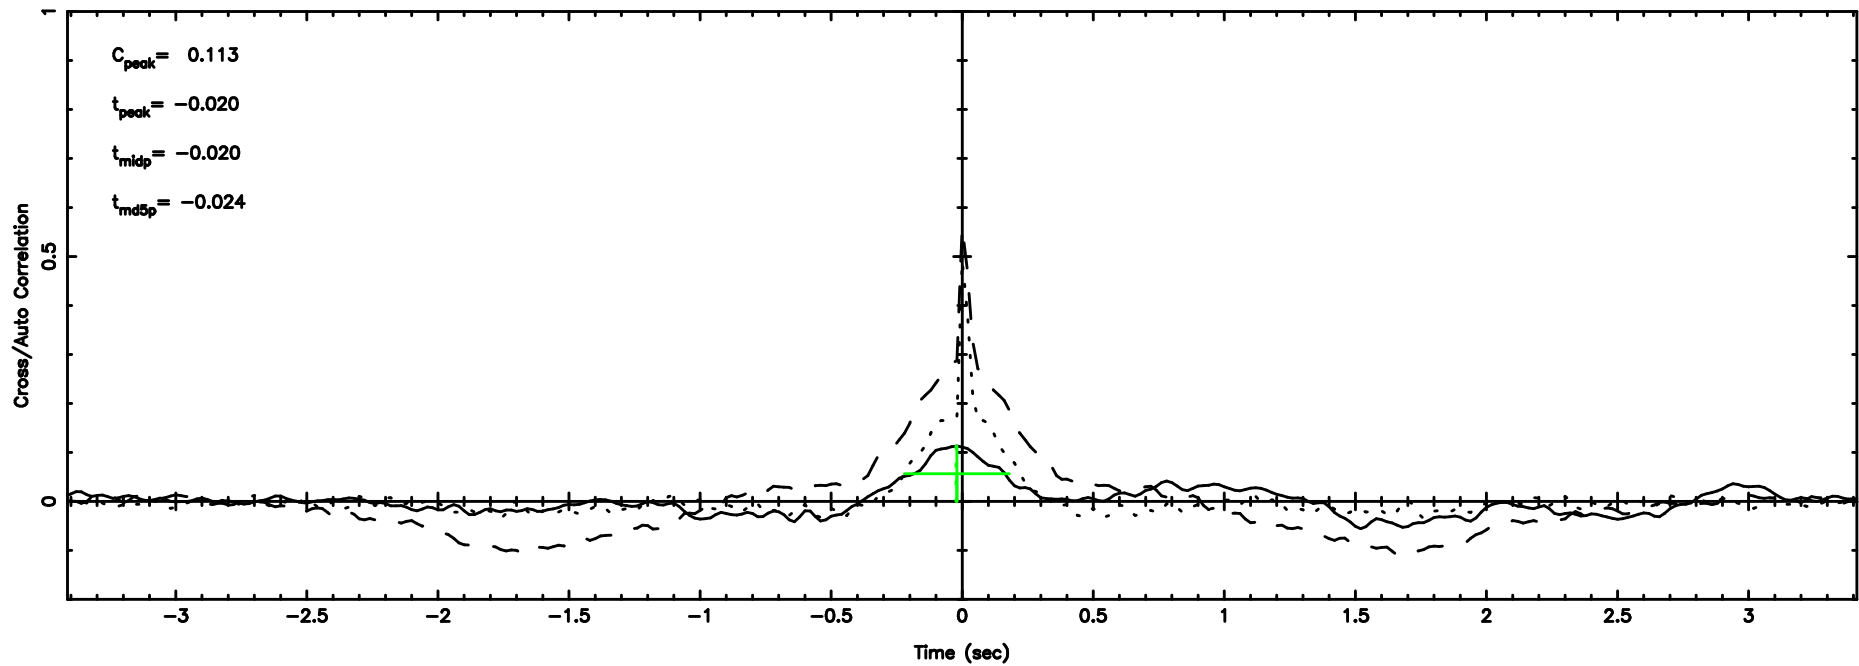

Frequency (Hz)

1011+110 2024/07/02 6.38UT FUJI -KISO