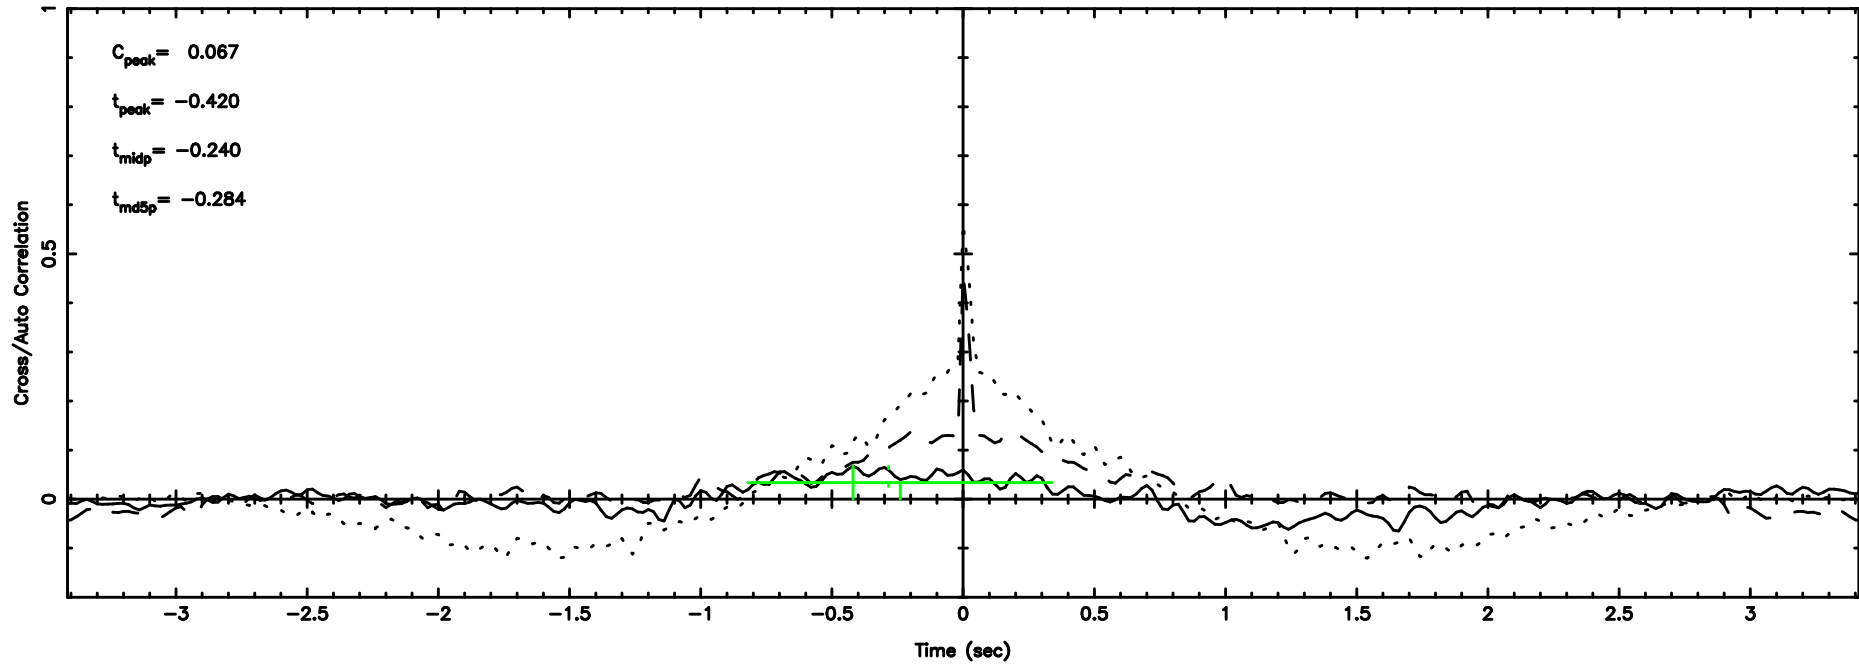

T20240702145036

BLK: 5,SNR1: 0.23134 ,SNR2: 4.2850

K20240702145034

BLK: 5,SNR1: 1.1628 ,SNR2: 4.7876

0941-08 2024/07/02 5.87UT TOYOKAWA-KISO