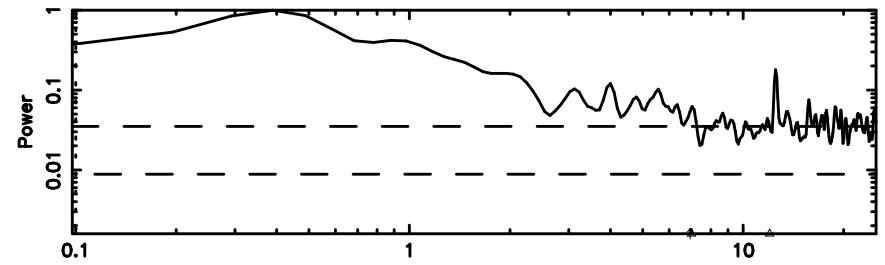

BLK: 7,SNR1: 0.10925 ,SNR2: 0.89899

Frequency (Hz)

F20240702081957

BLK: 7,SNR1: 1.3808 ,SNR2: 3.7249

Frequency (Hz)

0308+305 2024/07/01 23.36UT TOYOKAWA-FUJI

T20240702081955

BLK: 7,SNR1: 0.11484 ,SNR2: 0.55236