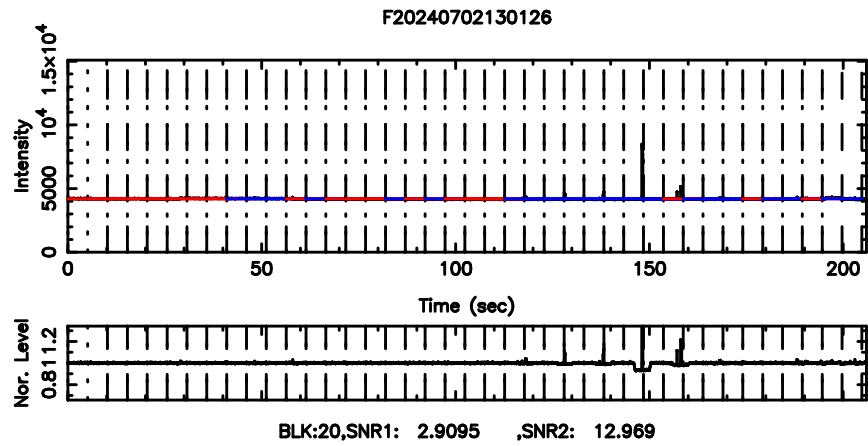

0752-200 2024/07/02 4.05UT TOYOKAWA-FUJI

F20240702130126

BLK:14,SNR1: 2.8143 ,SNR2: 12.629

T20240702130124

BLK:13,SNR1: 3.3924 ,SNR2: 8.5276

K20240702130121

BLK:13,SNR1: 2.6067 ,SNR2: 12.584

0752-200 2024/07/02 4.05UT TOYOKAWA-KISO