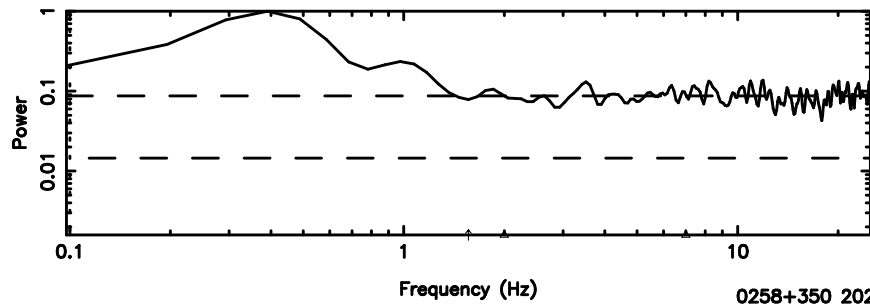

BLK: 8,SNR1: 0.29658 ,SNR2: 3.5221

0258+350 2024/07/01 23.20UT TOYOKAWA-FUJI

F20240702081007

BLK: 8,SNR1: 5.5668 ,SNR2: 14.065

T20240702081005

BLK:10,SNR1: 0.20194 ,SNR2: 2.9145

0258+350 2024/07/01 23.20UT TOYOKAWA-KISO