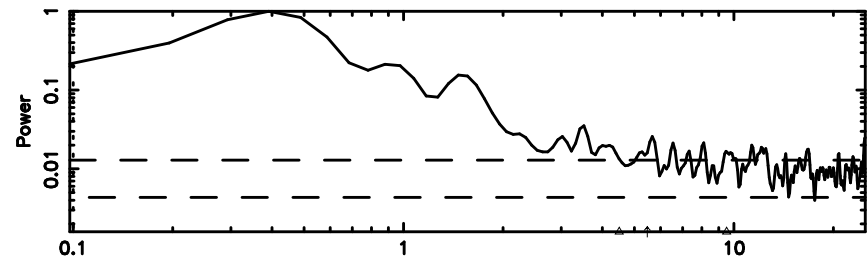

BLK: 3,SNR1: 1.9663 ,SNR2: 7.6089

Frequency (Hz)

1011+110 2024/07/02 6.38UT TOYOKAWA-FUJI

T20240702152114

BLK: 3,SNR1: 0.15807 ,SNR2: 0.30644

K20240702152112

BLK: 3,SNR1: 0.37894 ,SNR2: 2.0495

1011+110 2024/07/02 6.38UT TOYOKAWA-KISO