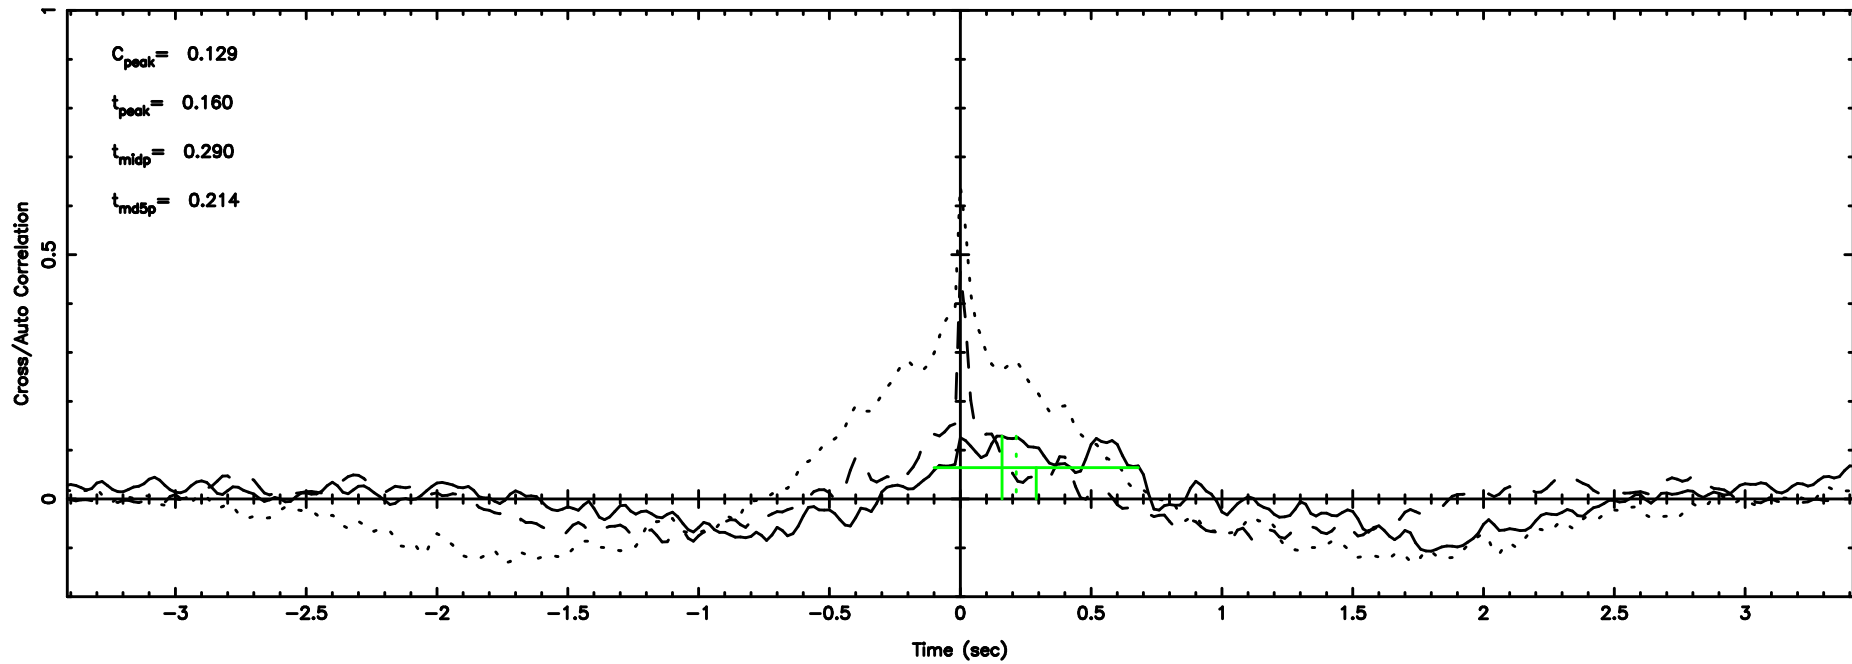

3C255 2024/07/02 7.46UT TOYOKAWA-KISO