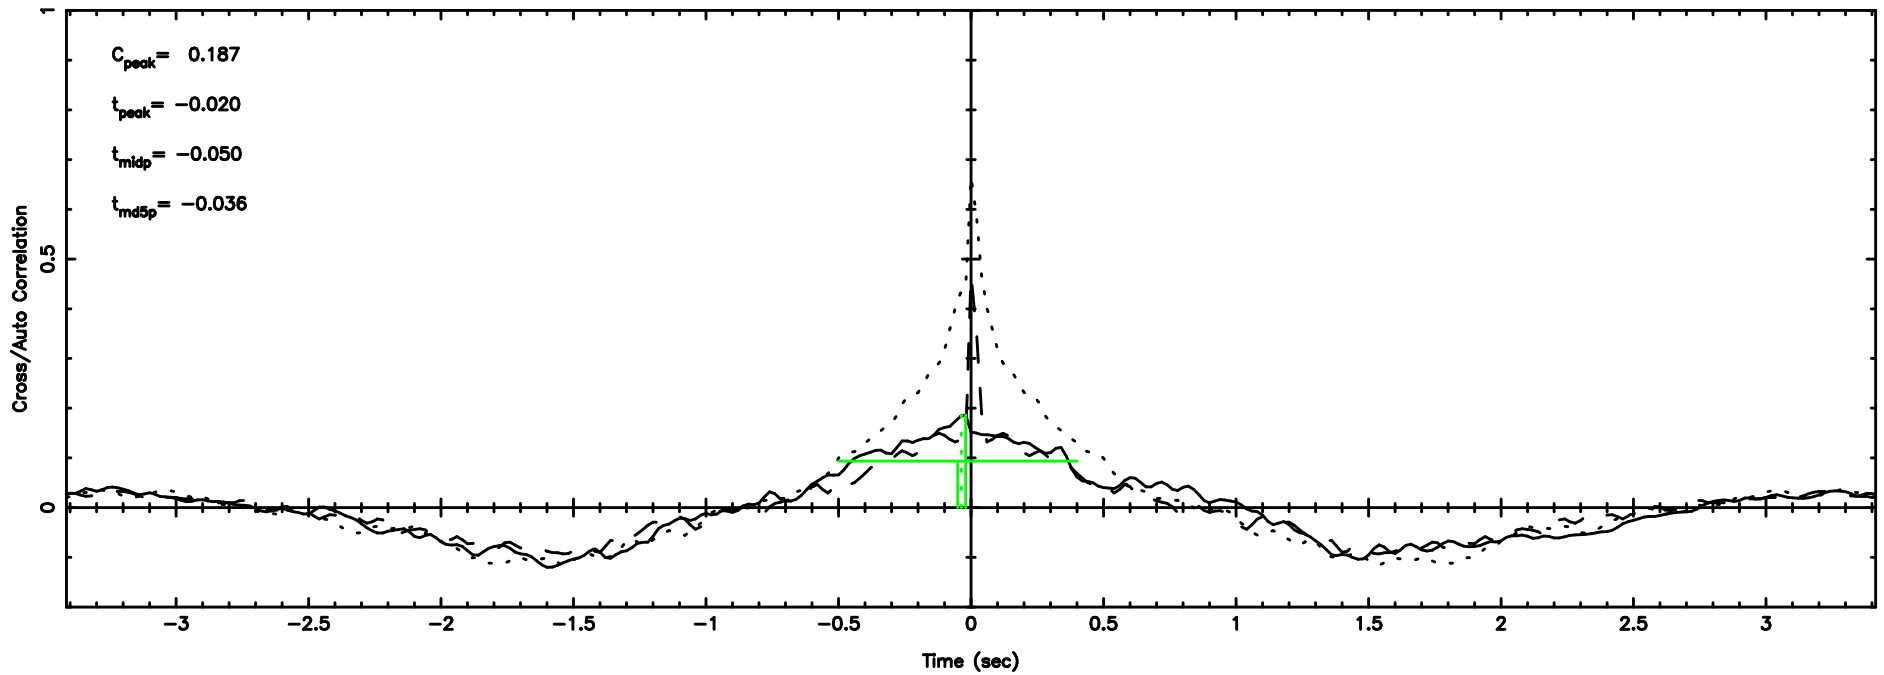

BLK: 8,SNR1: 0.29658 ,SNR2: 3.5221

0258+350 2024/07/01 23.20UT TOYOKAWA-FUJI

F20240702081007

BLK: 8,SNR1: 5.5668 ,SNR2: 14.065

T20240702081005

BLK:10,SNR1: 0.20194 ,SNR2: 2.9145

0258+350 2024/07/01 23.20UT TOYOKAWA-KISO