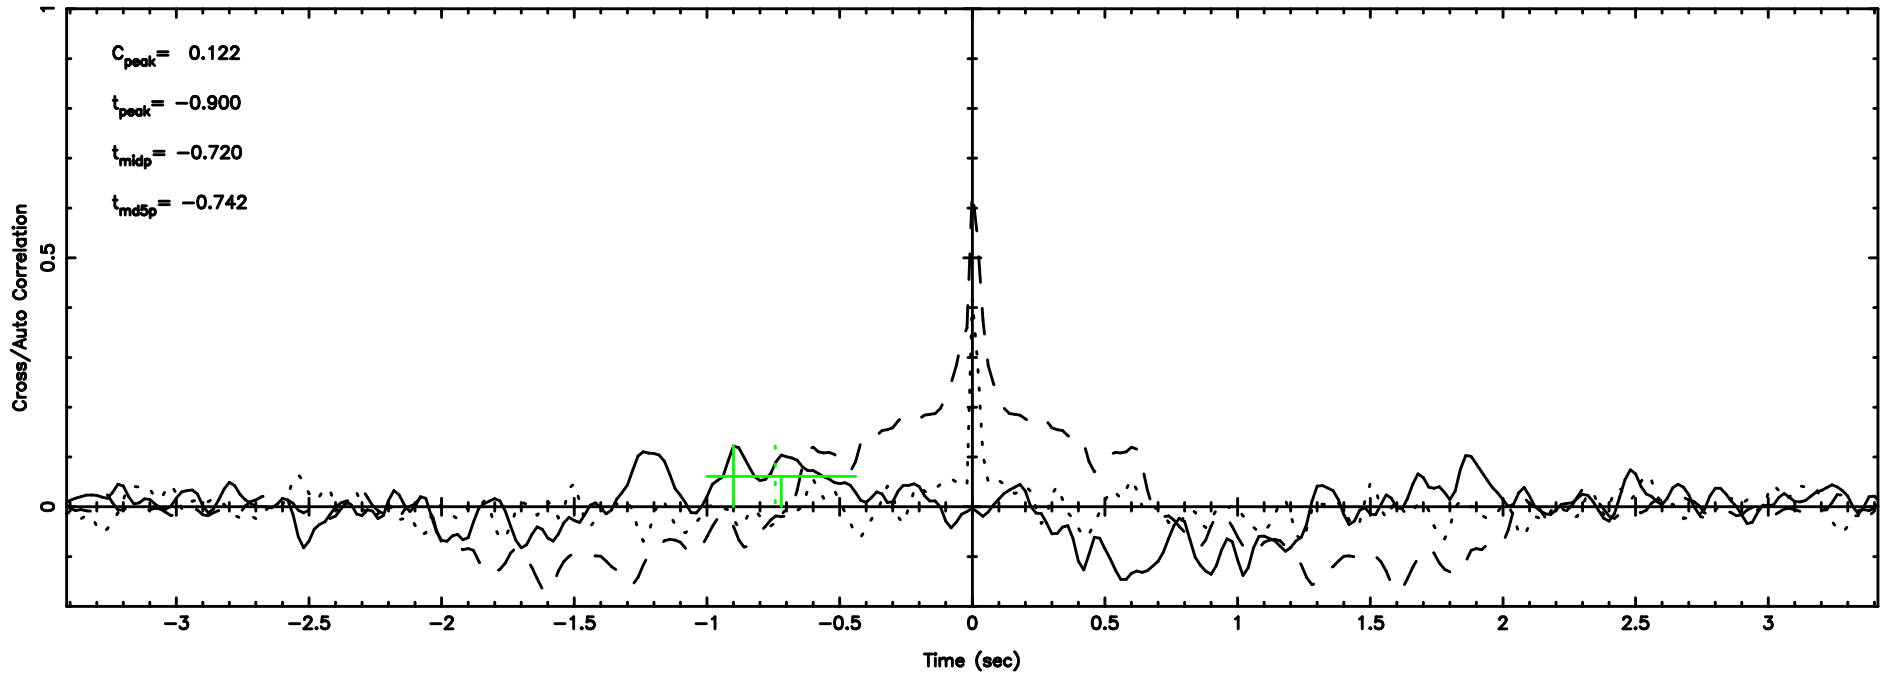

Frequency (Hz)

K20240702070553

BLK: 1,SNR1: 0.14309 ,SNR2: 0.98618

Frequency (Hz)

0155-109 2024/07/01 22.13UT FUJI -KISO

T20240702071303

BLK: 1,SNR1: 0.10810 ,SNR2: 0.27032

Frequency (Hz)