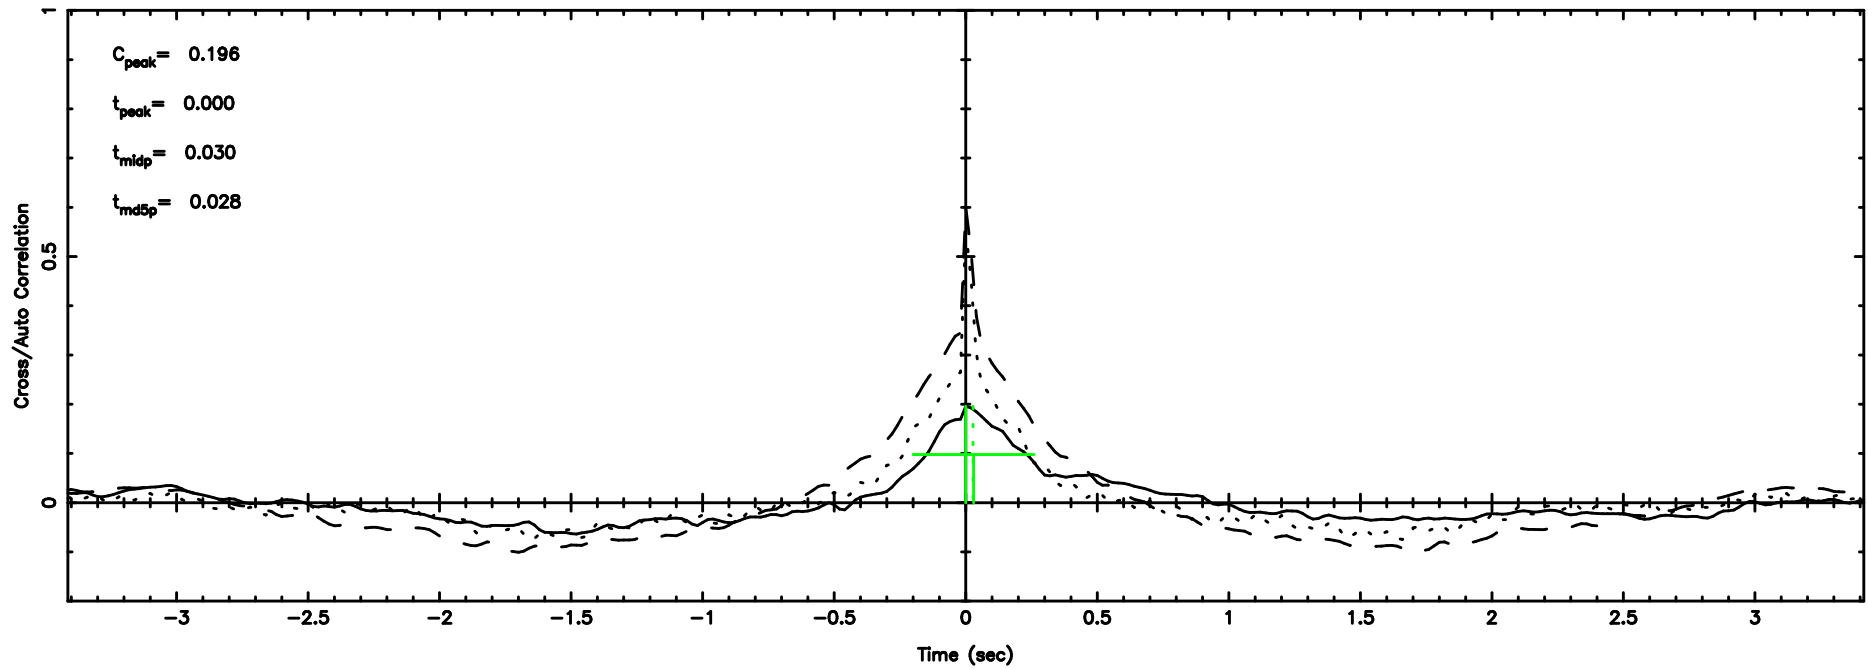

BLK:25,SNR1: 1.0763 ,SNR2: 4.1952