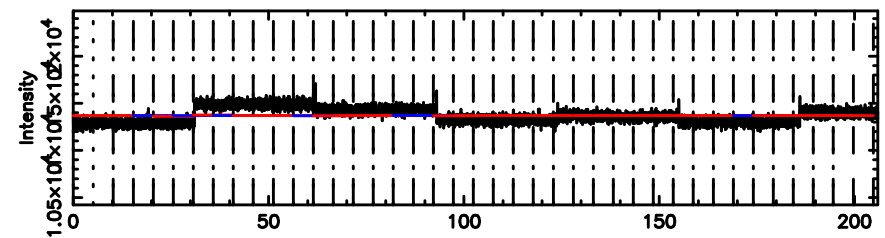

BLK: 2,SNR1: 0.14308 ,SNR2: 1.6292

K20240702072451

BLK: 2,SNR1: 1.6733 ,SNR2: 9.3816

0213+178 2024/07/01 22.44UT TOYOKAWA-KISO

F20240702072455

BLK: 7,SNR1: 0.80843 ,SNR2: 3.2021

Frequency (Hz)

K20240702072451