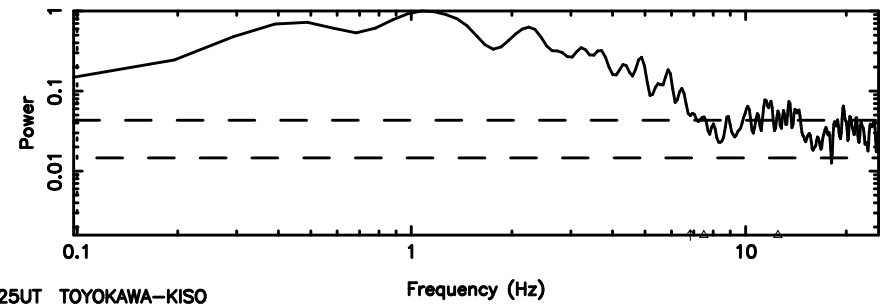

F20240702071305

BLK: 1,SNR1: 1.0068 ,SNR2: 6.8049

Frequency (Hz)

0202+15 2024/07/01 22.25UT TOYOKAWA-FUJI

T20240702071303

BLK: 5,SNR1:-0.64053E-01,SNR2: 0.88877

K20240702071300

BLK: 5,SNR1: 2.2691 ,SNR2: 6.8555