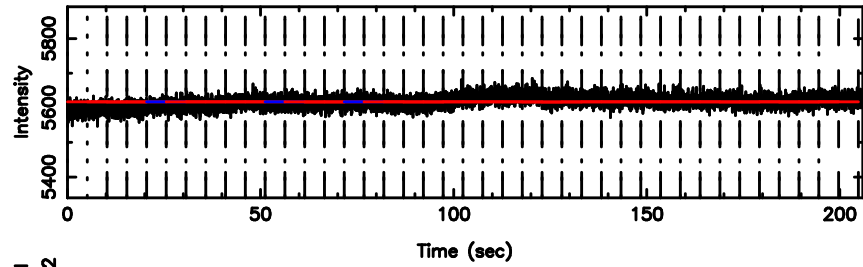

BLK: 3,SNR1: 1.9663 ,SNR2: 7.6089

Frequency (Hz)

1011+110 2024/07/02 6.38UT TOYOKAWA-FUJI

T20240702152114

BLK: 3,SNR1: 0.15807 ,SNR2: 0.30644

K20240702152112

BLK: 3,SNR1: 0.37894 ,SNR2: 2.0495

1011+110 2024/07/02 6.38UT TOYOKAWA-KISO