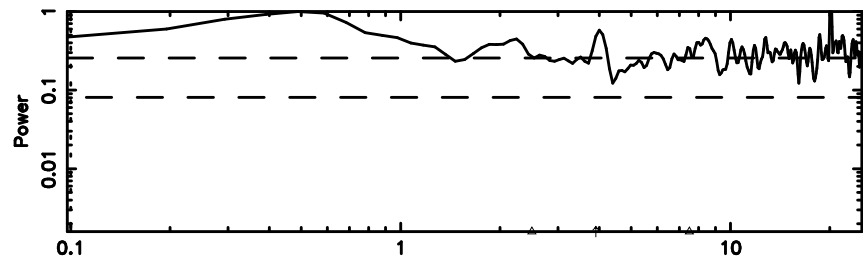

BLK: 3,SNR1:-0.39986E-01,SNR2: 0.62746

Frequency (Hz)

1044-008 2024/07/02 6.93UT TOYOKAWA-FUJI

T20240702155411

BLK: 5,SNR1: 0.19912 ,SNR2: 0.59540

Frequency (Hz)

K20240702155408

BLK: 5,SNR1: 0.20910 ,SNR2: 1.0912