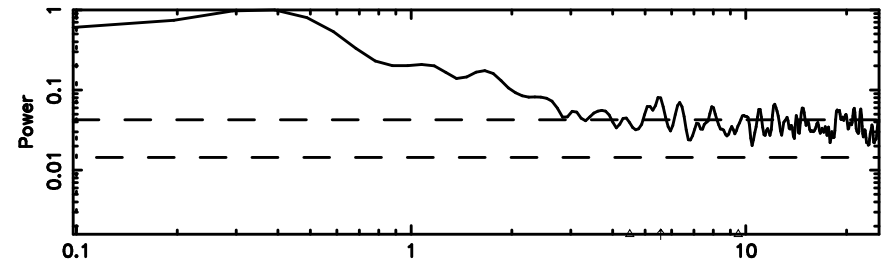

0109+416 2024/07/01 21.38UT FUJI -KISO

T20240702063159

BLK: 6,SNR1: 0.19938 ,SNR2: 0.59541

Frequency (Hz)

F20240702063201

BLK: 6,SNR1: 0.70235 ,SNR2: 2.7838

Frequency (Hz)

0120+405 2024/07/01 21.56UT TOYOKAWA-FUJI