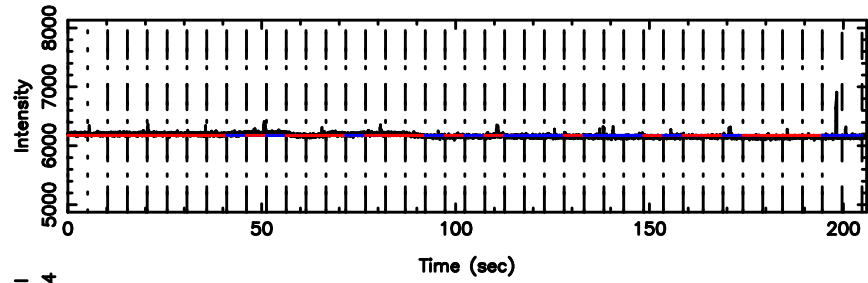

0741-06 2024/07/02 3.89UT TOYOKAWA-KISO

F20240702125141

BLK:29,SNR1: 9.0898 ,SNR2: 21.387

K20240702125136

BLK:29,SNR1: 8.6222 ,SNR2: 20.915

0741-06 2024/07/02 3.89UT FUJI -KISO

T20240702130124

BLK:14,SNR1: 3.3160 ,SNR2: 8.3627