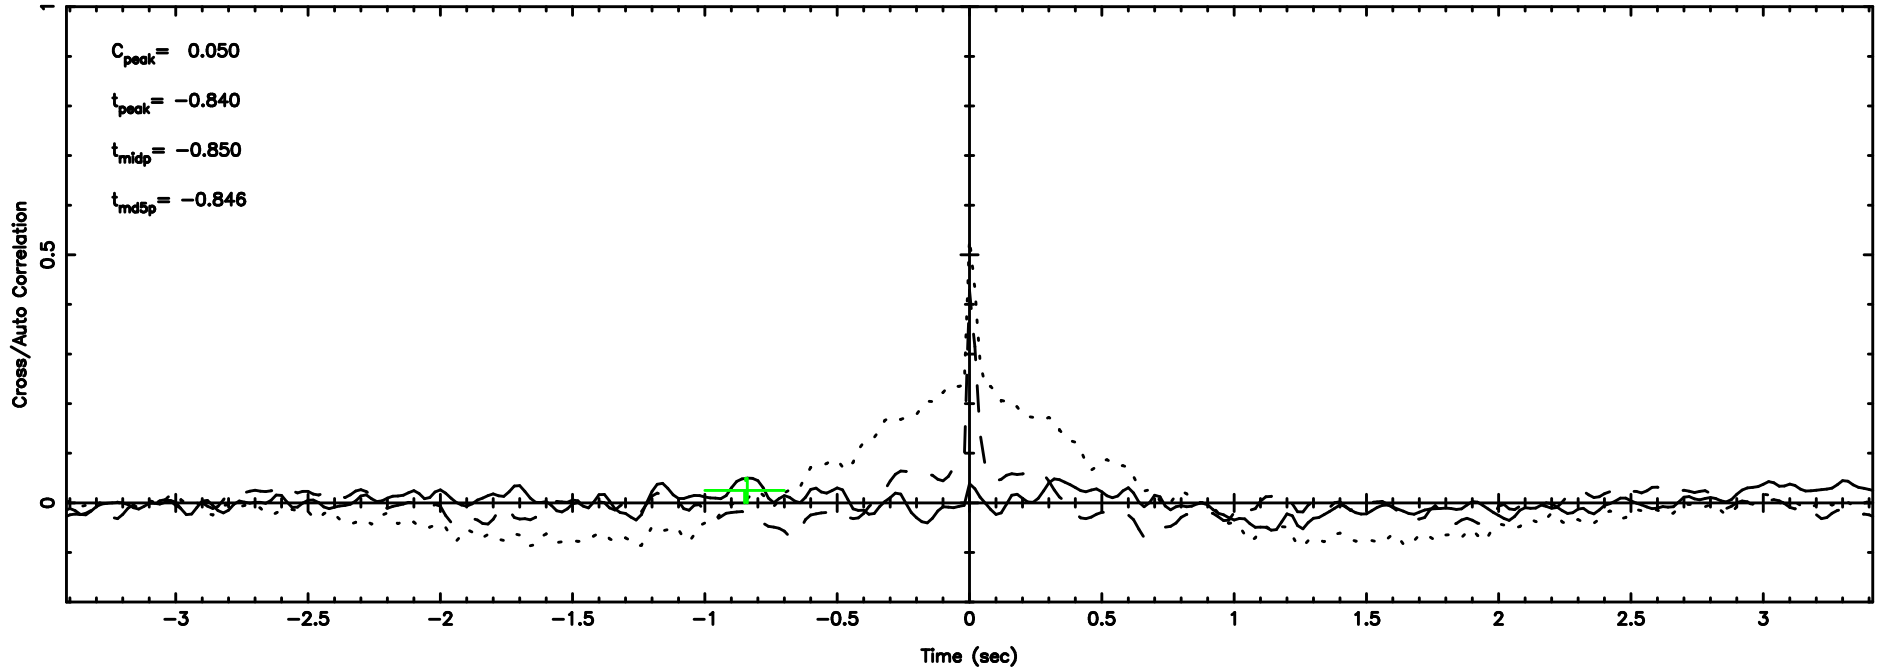

T20240702091324

BLK: 5,SNR1: 0.15973E-01,SNR2: 0.61092

K20240702091321

BLK: 5,SNR1: 0.79333 ,SNR2: 4.0018

0403-132 2024/07/02 0.25UT TOYOKAWA-KISO