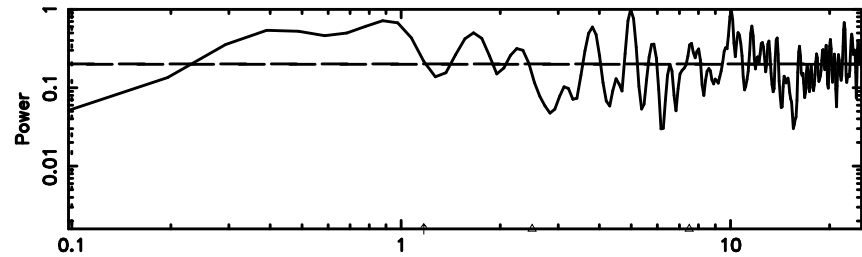

BLK: 1,SNR1: 0.14635 ,SNR2: 1.3634