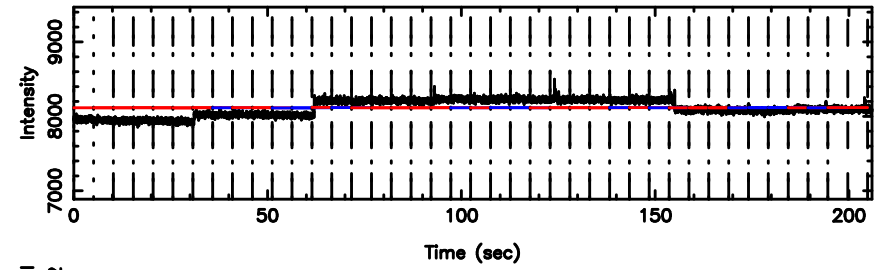

K20240702130855

BLK:18,SNR1: 0.60239 ,SNR2: 5.0094

3C190 2024/07/02 4.18UT TOYOKAWA-KISO

F20240702130900

BLK:13,SNR1: 0.28035 ,SNR2: 1.3166

K20240702130855

BLK:13,SNR1: 0.63166 ,SNR2: 4.7615

3C190 2024/07/02 4.18UT FUJI -KISO