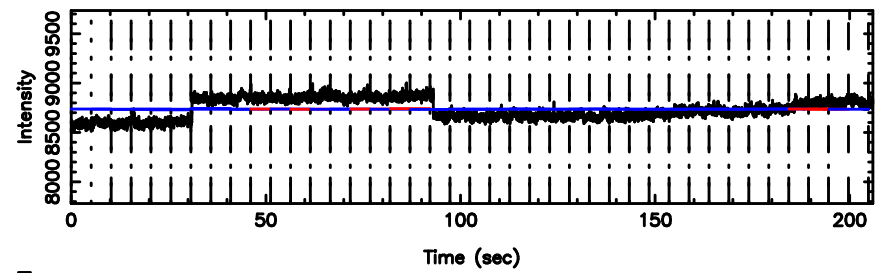

0531+194 2024/07/02 1.74UT TOYOKAWA-FUJI

F20240702104238

BLK:22,SNR1: 0.15928 ,SNR2: 2.4108

T20240702104236

BLK:33,SNR1: 3.6343 ,SNR2: 14.848

0531+194 2024/07/02 1.74UT TOYOKAWA-KISO

K20240702104233

BLK:33,SNR1: 1.0978 ,SNR2: 4.6958