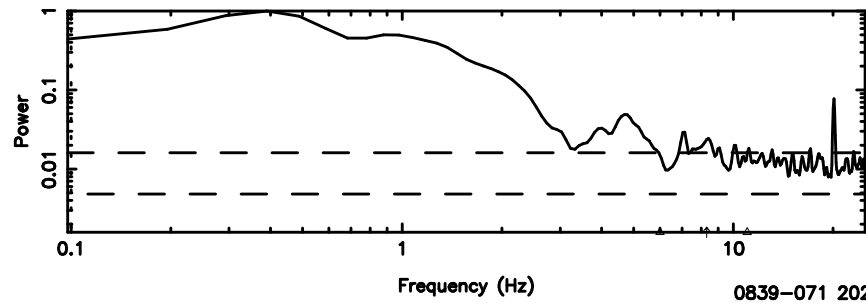

BLK:24,SNR1: 2.8776 ,SNR2: 13.349

0839-071 2024/07/02 4.85UT TOYOKAWA-FUJI

T20240702134918

BLK:22,SNR1: 2.8675 ,SNR2: 7.2434

K20240702134915

BLK:22,SNR1: 5.2478 ,SNR2: 13.080

0839-071 2024/07/02 4.85UT TOYOKAWA-KISO