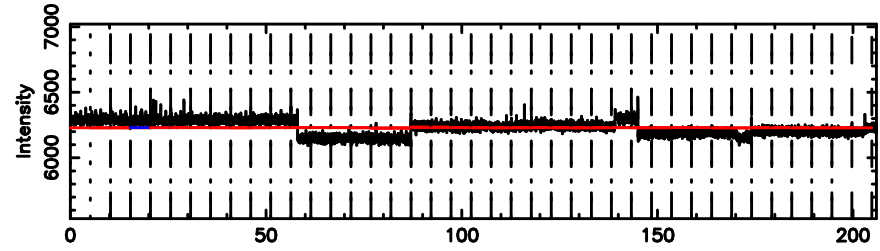

Frequency (Hz)

0053+261 2024/07/01 21.10UT FUJI -KISO

T20240702062054

BLK: 1,SNR1: 0.15831 ,SNR2: 2.8195

Frequency (Hz)

F20240702062056

BLK: 1,SNR1:-0.25771 ,SNR2: 0.71543

Frequency (Hz)