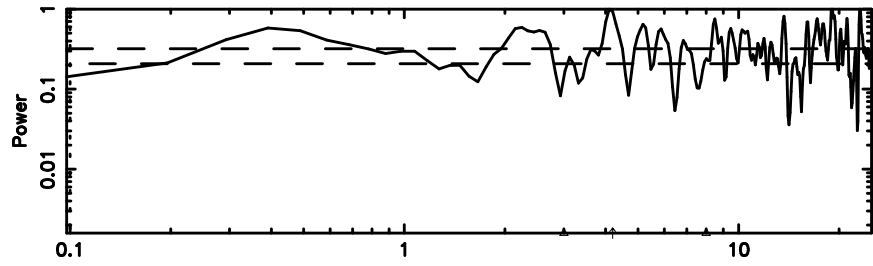

Frequency (Hz)

K20240702070553

BLK: 1,SNR1: 0.14309 ,SNR2: 0.98618

Frequency (Hz)

0155-109 2024/07/01 22.13UT FUJI -KISO

T20240702071303

BLK: 1,SNR1: 0.10810 ,SNR2: 0.27032

Frequency (Hz)