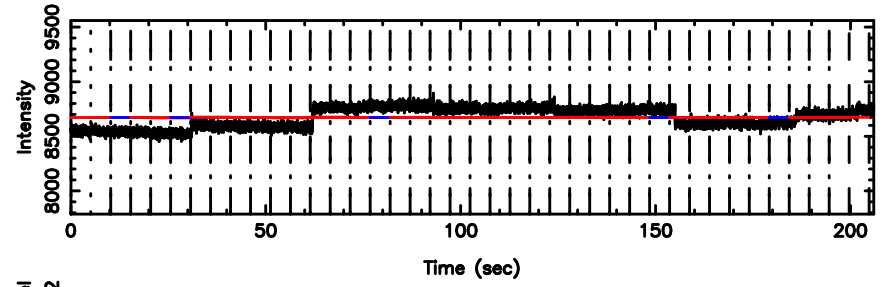

F20240702091326

BLK: 4,SNR1: 0.22652 ,SNR2: 2.6679

Frequency (Hz)

0403-132 2024/07/02 0.25UT TOYOKAWA-FUJI

T20240702091324

BLK: 5,SNR1: 0.15973E-01,SNR2: 0.61092

K20240702091321

BLK: 5,SNR1: 0.79333 ,SNR2: 4.0018