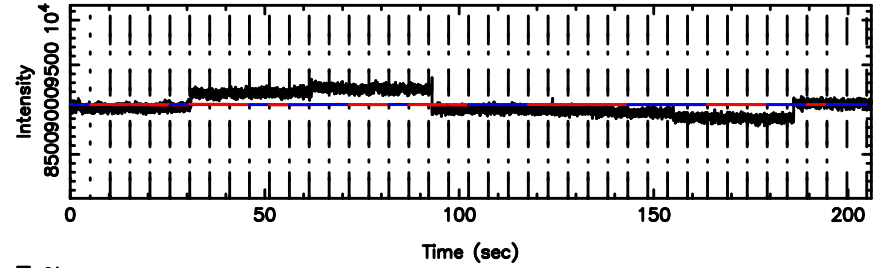

0552+12 2024/07/02 2.08UT TOYOKAWA-FUJI

F20240702110320

BLK:15,SNR1: 0.24608 ,SNR2: 0.87830

Frequency (Hz)

T20240702110318

BLK:17,SNR1: 4.0089 ,SNR2: 13.530

0552+12 2024/07/02 2.08UT TOYOKAWA-KISO

K20240702110315