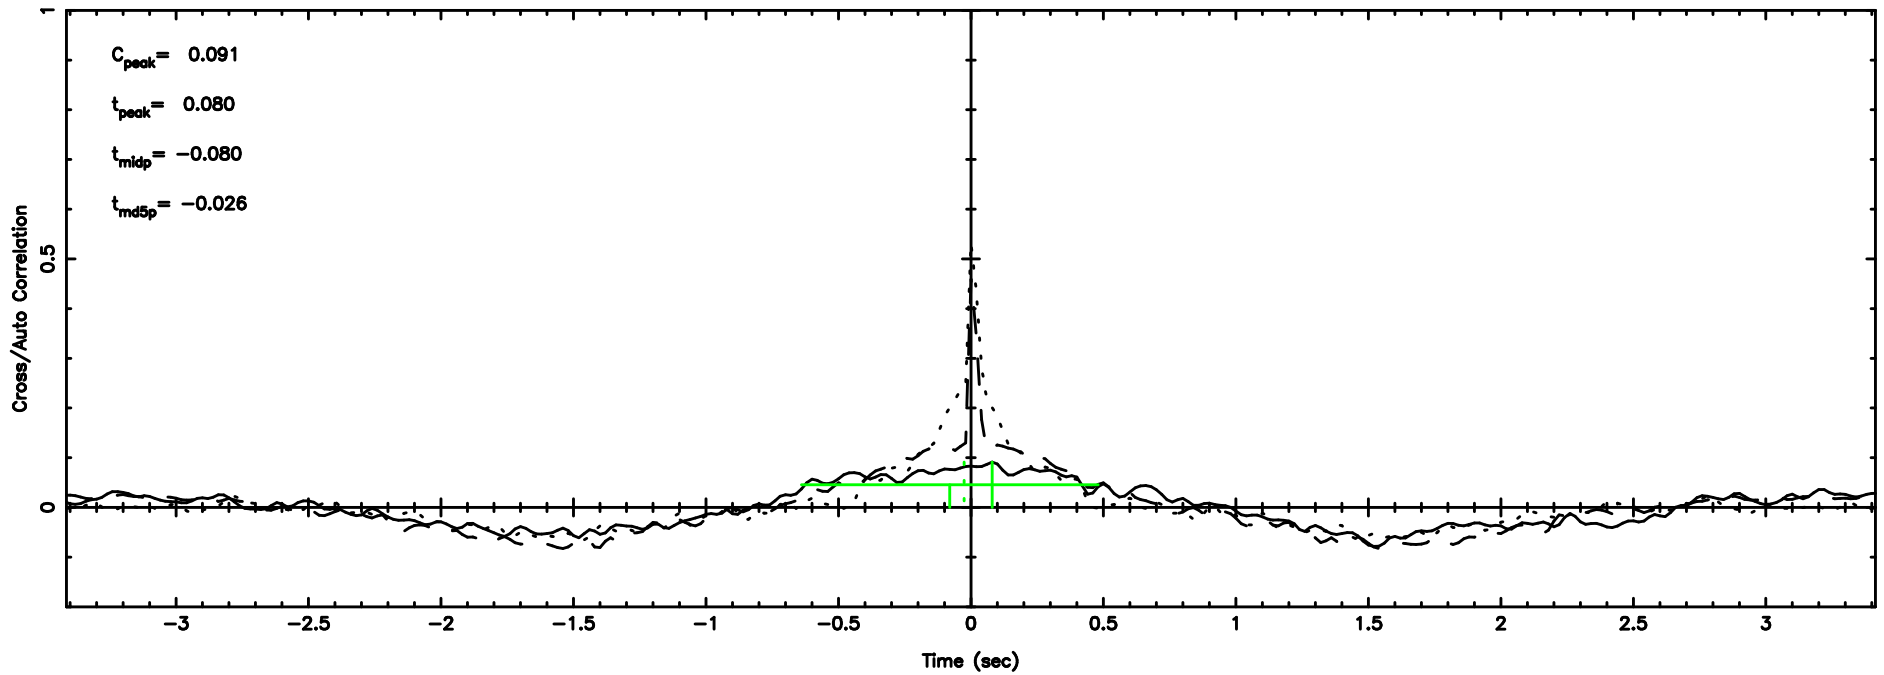

BLK:10,SNR1: 1.0249 ,SNR2: 4.4260