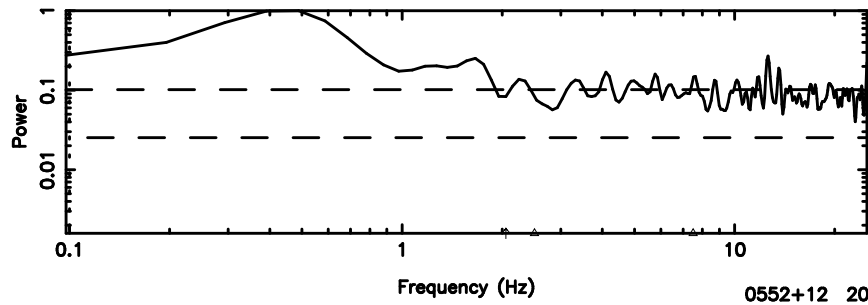

BLK: 5,SNR1: 0.19962 ,SNR2: 2.4744

0552+12 2024/07/02 2.08UT FUJI -KISO

K20240702110315