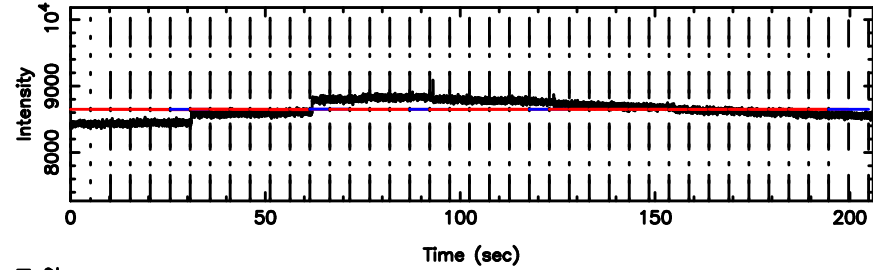

F20240702092236

BLK: 6,SNR1: 1.1473 ,SNR2: 9.2399

0411+05 2024/07/02 0.40UT TOYOKAWA-FUJI

T20240702092234

BLK: 5,SNR1: 0.93285E-01,SNR2: 0.55273

0411+05 2024/07/02 0.40UT TOYOKAWA-KISO

K20240702092231

BLK: 5,SNR1: 0.41584 ,SNR2: 2.0017