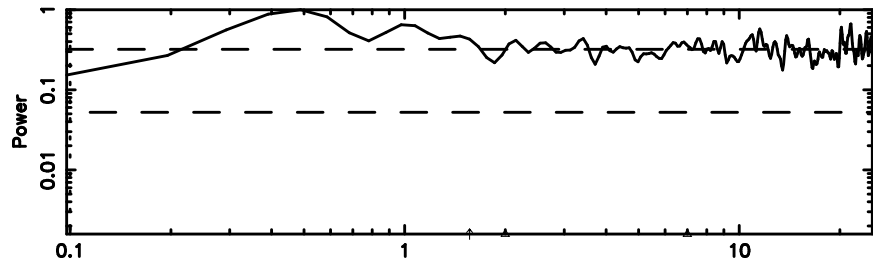

BLK: 3,SNR1: 0.64176 ,SNR2: 5.4334

Frequency (Hz)

K20240702063156

BLK: 3,SNR1: 0.85528E-01,SNR2: 1.1540

Frequency (Hz)

0120+405 2024/07/01 21.56UT FUJI -KISO

T20240702063937

BLK: 8,SNR1: 0.40547E-01,SNR2: 0.77564