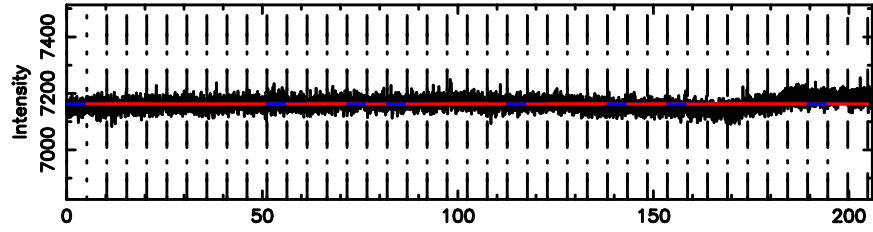

BLK: 3,SNR1: 0.64176 ,SNR2: 5.4334

Frequency (Hz)

K20240702063156

BLK: 3,SNR1: 0.85528E-01,SNR2: 1.1540

Frequency (Hz)

0120+405 2024/07/01 21.56UT FUJI -KISO

T20240702063937

BLK: 8,SNR1: 0.40547E-01,SNR2: 0.77564