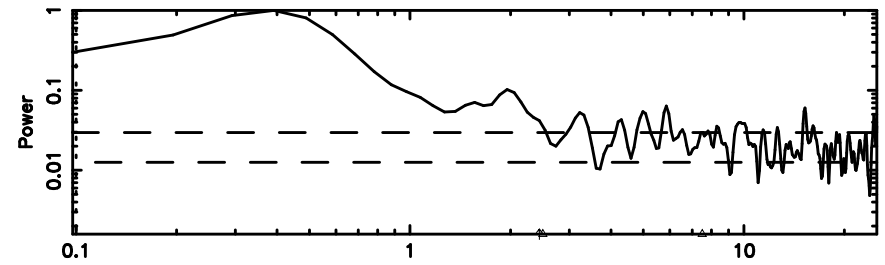

F20240702075053

BLK: 2,SNR1:-0.17056 ,SNR2: 0.43517

Frequency (Hz)

3C71 2024/07/01 22.88UT FUJI -KISO

K20240702075048

BLK: 2,SNR1: 0.62393 ,SNR2: 6.6970

Frequency (Hz)

T20240702081005