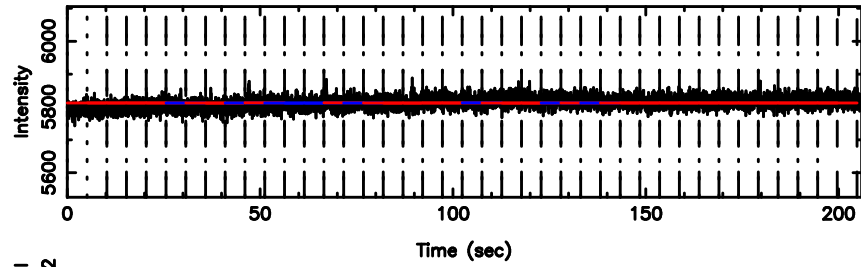

T20240702160515