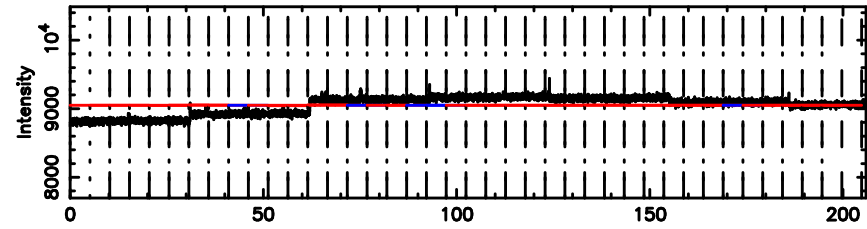

BLK: 6,SNR1: 0.10604 ,SNR2: 2.0121

K20240702145854

BLK: 6,SNR1: 0.56399 ,SNR2: 1.4734

3C230 2024/07/02 6.01UT TOYOKAWA-KISO

F20240702145859

BLK: 5,SNR1:-0.41501E-01,SNR2: 1.5857

Frequency (Hz)

K20240702145854