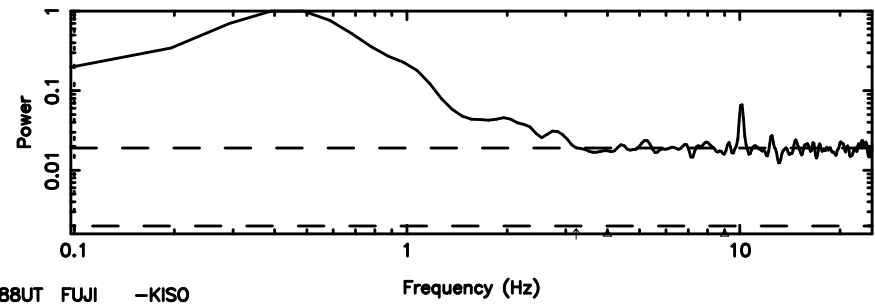

BLK:29,SNR1: 1.5934 ,SNR2: 6.6707

F20240702105058

BLK:28,SNR1: 0.69847 ,SNR2: 5.5141

K20240702105053

BLK:28,SNR1: 1.5171 ,SNR2: 9.4823

3C147 2024/07/02 1.88UT FUJI -KISO

T20240702105907

BLK:17,SNR1: 0.72290 ,SNR2: 3.2040