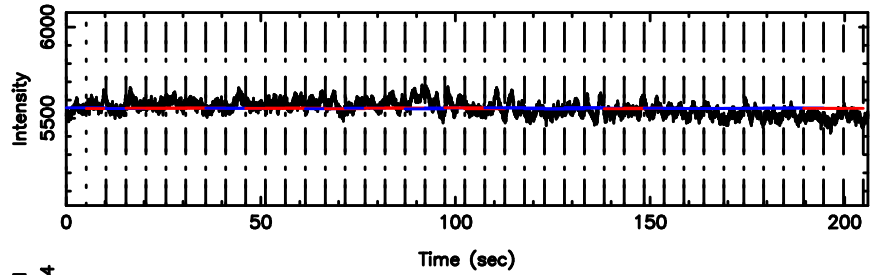

T20240702104236