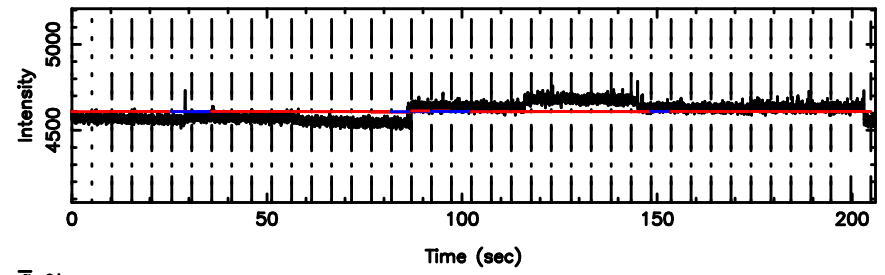

K20240702081953

BLK:16,SNR1: 1.3022 ,SNR2: 5.9955

Frequency (Hz)

0308+305 2024/07/01 23.36UT FUJI -KISO

T20240702083126

BLK: 6,SNR1: 0.14273 ,SNR2: 2.3606

0320+05 2024/07/01 23.55UT TOYOKAWA-FUJI

F20240702083128