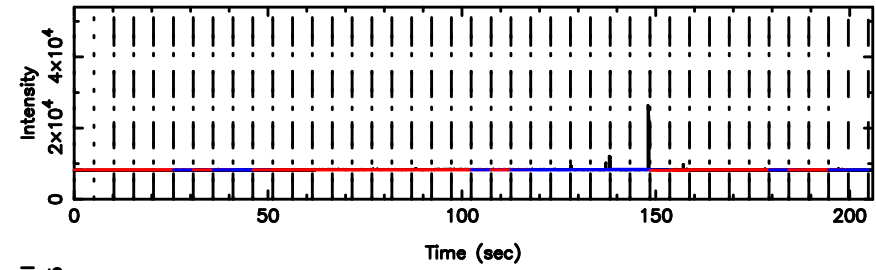

0752-200 2024/07/02 4.05UT TOYOKAWA-FUJI

F20240702130126

BLK:14,SNR1: 2.8143 ,SNR2: 12.629

T20240702130124

BLK:13,SNR1: 3.3924 ,SNR2: 8.5276

K20240702130121

BLK:13,SNR1: 2.6067 ,SNR2: 12.584

0752-200 2024/07/02 4.05UT TOYOKAWA-KISO