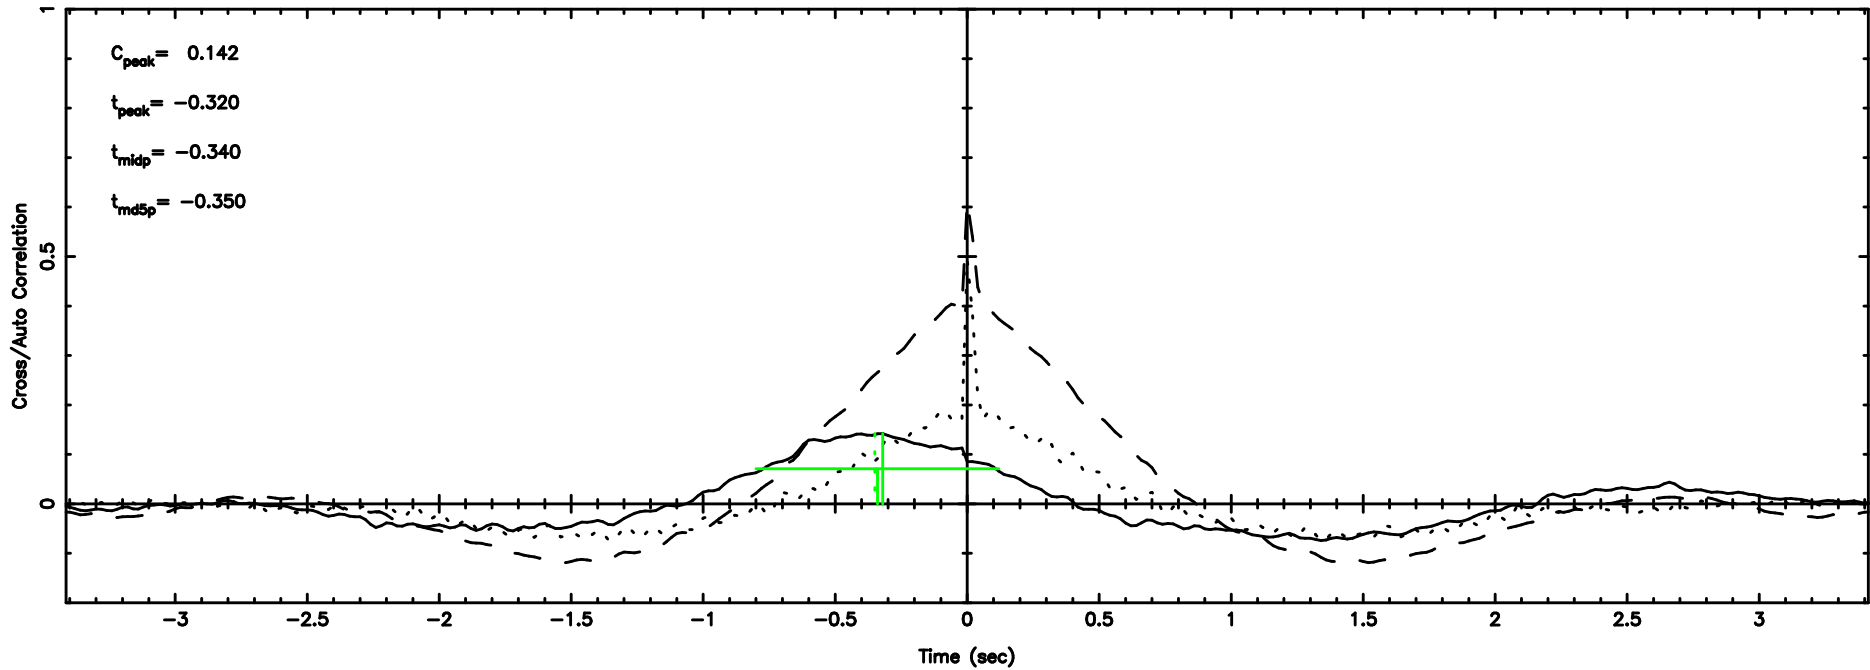

BLK:17,SNR1: 0.50526 ,SNR2: 4.1339