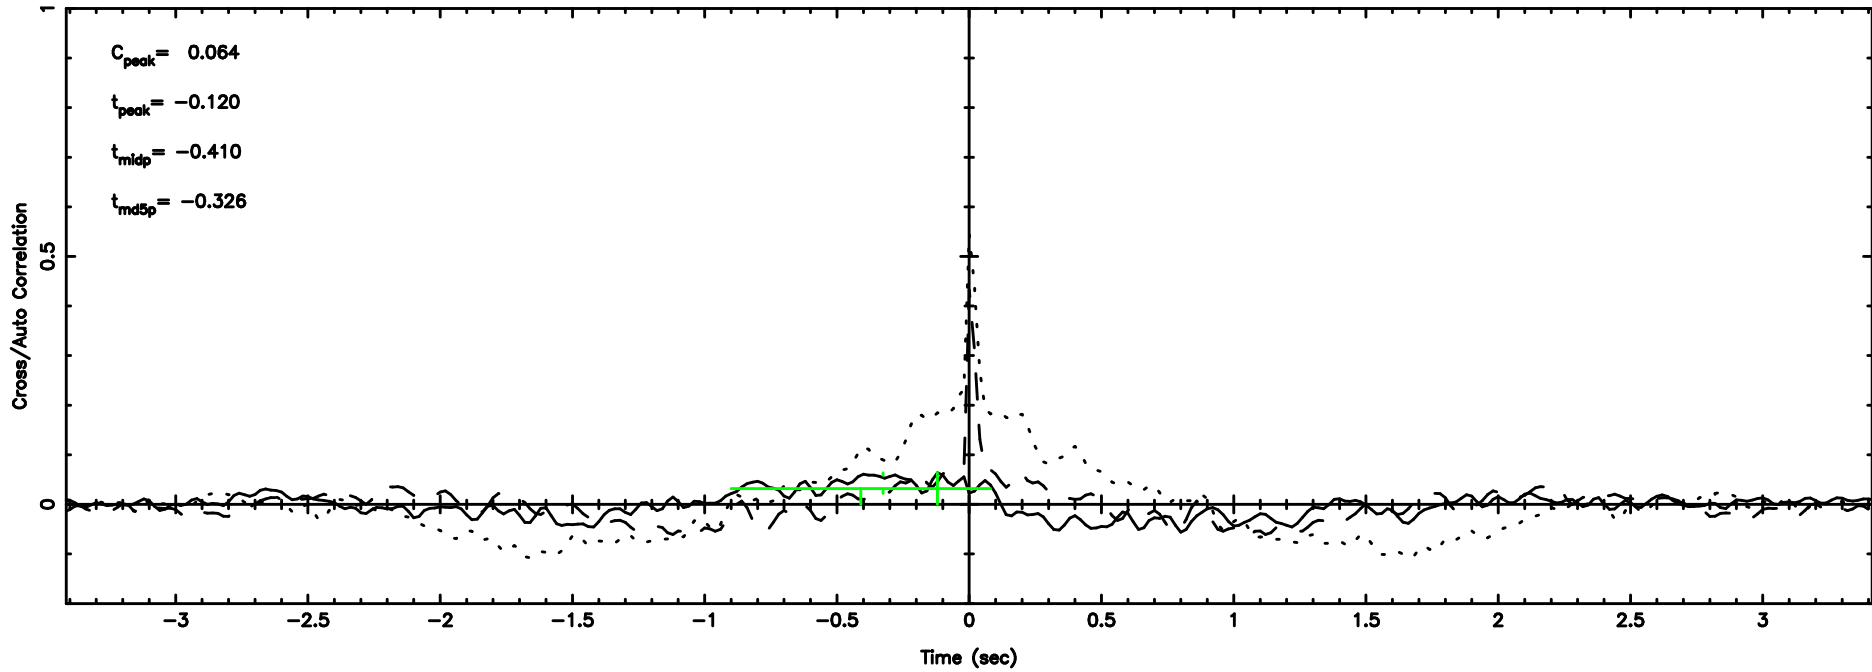

F20240702092236

BLK: 6,SNR1: 1.1473 ,SNR2: 9.2399

0411+05 2024/07/02 0.40UT TOYOKAWA-FUJI

T20240702092234

BLK: 5,SNR1: 0.93285E-01,SNR2: 0.55273

0411+05 2024/07/02 0.40UT TOYOKAWA-KISO

K20240702092231

BLK: 5,SNR1: 0.41584 ,SNR2: 2.0017