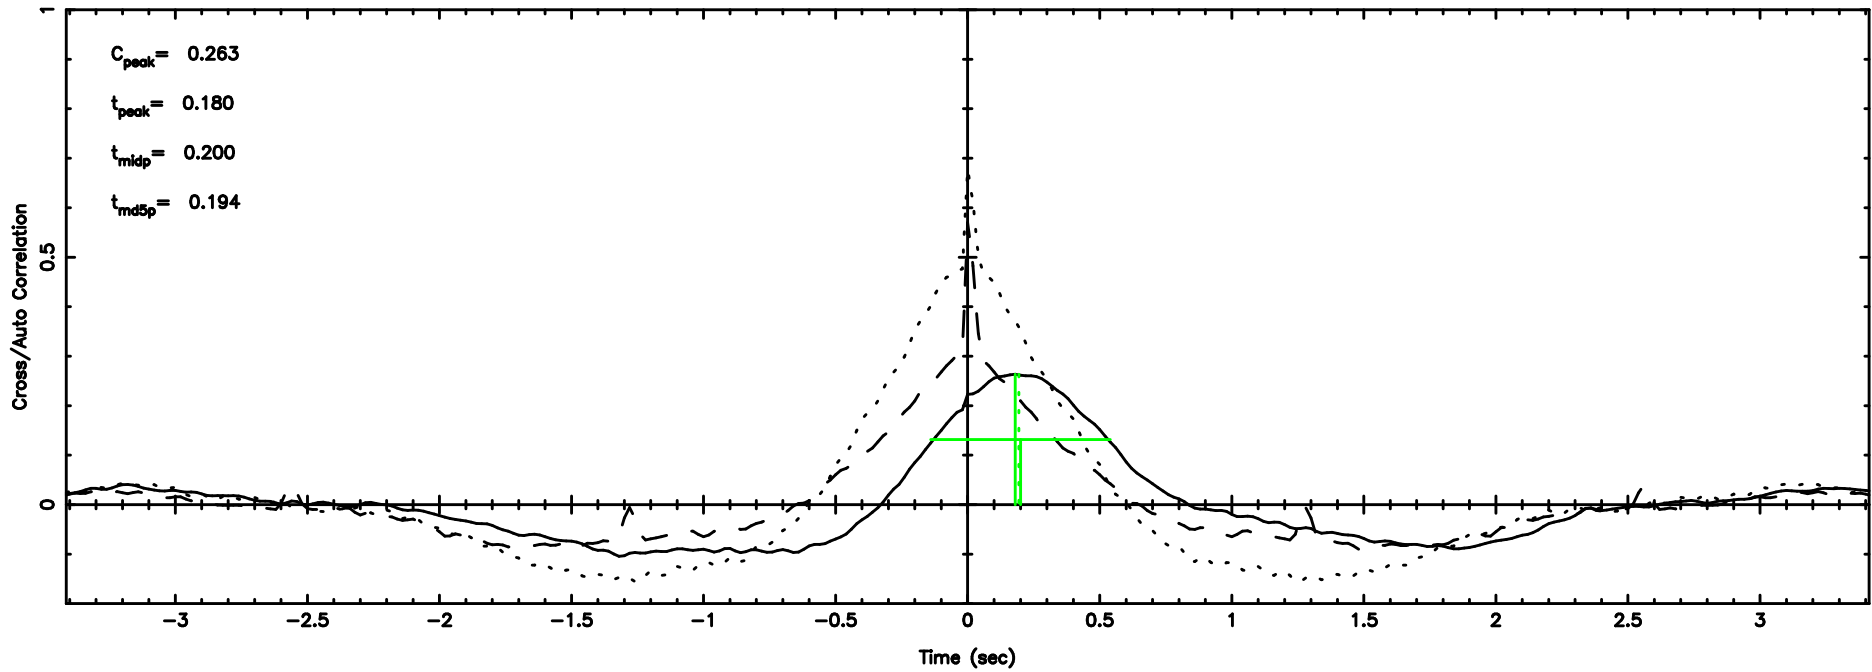

BLK:29,SNR1: 1.5934 ,SNR2: 6.6707

F20240702105058

BLK:28,SNR1: 0.69847 ,SNR2: 5.5141

K20240702105053

BLK:28,SNR1: 1.5171 ,SNR2: 9.4823

3C147 2024/07/02 1.88UT FUJI -KISO

T20240702105907

BLK:17,SNR1: 0.72290 ,SNR2: 3.2040