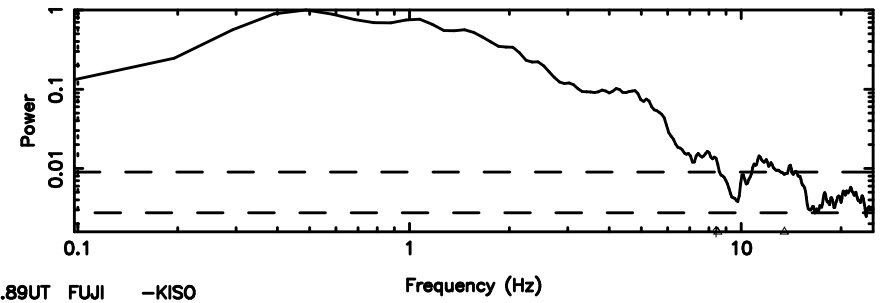

0741-06 2024/07/02 3.89UT TOYOKAWA-KISO

F20240702125141

BLK:29,SNR1: 9.0898 ,SNR2: 21.387

K20240702125136

BLK:29,SNR1: 8.6222 ,SNR2: 20.915

0741-06 2024/07/02 3.89UT FUJI -KISO

T20240702130124

BLK:14,SNR1: 3.3160 ,SNR2: 8.3627