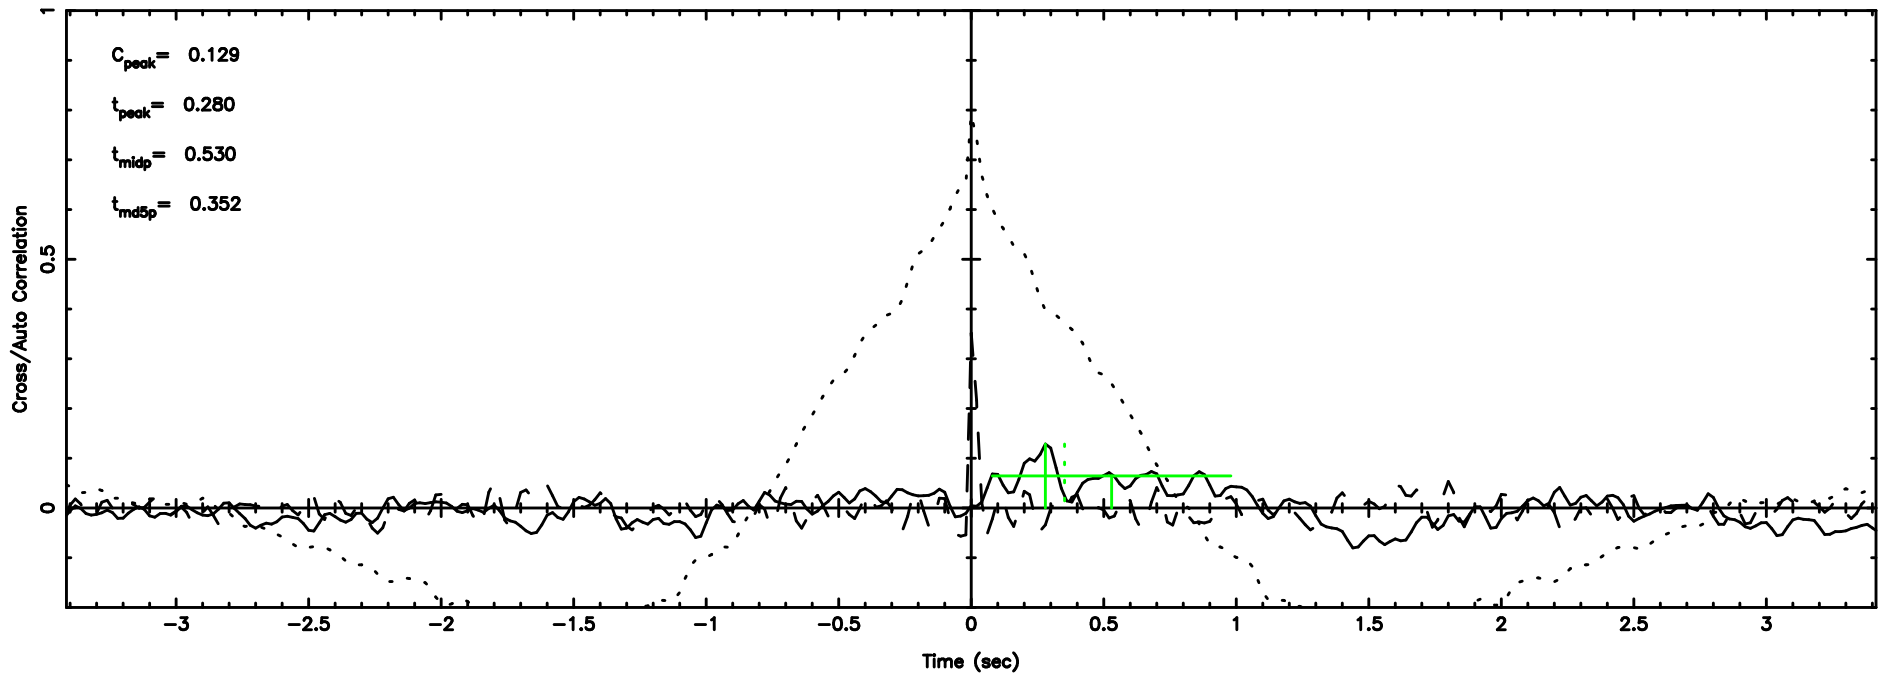

T20240702075051

BLK: 1,SNR1: 0.13596 ,SNR2: 0.0000

Frequency (Hz)

3C71

2024/07/01 22.88UT TOYOKAWA-KISO

K20240702075048

BLK: 1,SNR1: 1.8876 ,SNR2: 7.4703

Frequency (Hz)