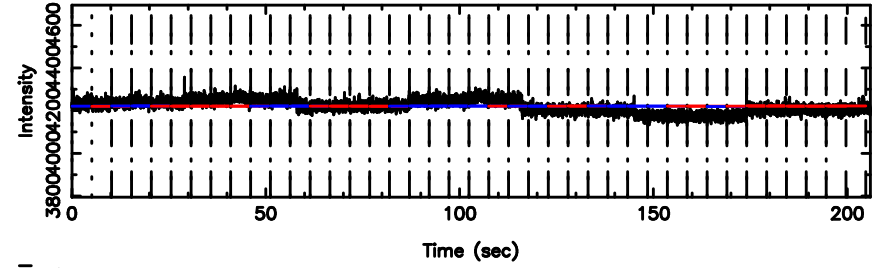

F20240702130900