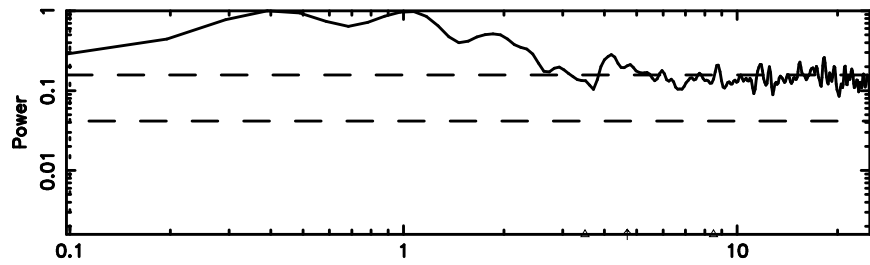

BLK: 6,SNR1: 0.36646 ,SNR2: 2.8403

T20240702083126

BLK: 7,SNR1: 0.12953 ,SNR2: 1.2144

K20240702083124

BLK: 7,SNR1: 1.4570 ,SNR2: 9.5627

0320+05 2024/07/01 23.55UT TOYOKAWA-KISO

F20240702083128

BLK:11,SNR1: 0.32780 ,SNR2: 1.5863