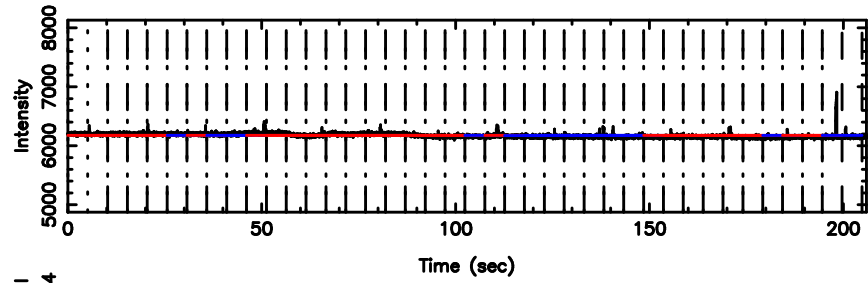

0752-200 2024/07/02 4.05UT TOYOKAWA-FUJI

F20240702130126

BLK:14,SNR1: 2.8143 ,SNR2: 12.629

T20240702130124

BLK:13,SNR1: 3.3924 ,SNR2: 8.5276

K20240702130121

BLK:13,SNR1: 2.6067 ,SNR2: 12.584

0752-200 2024/07/02 4.05UT TOYOKAWA-KISO