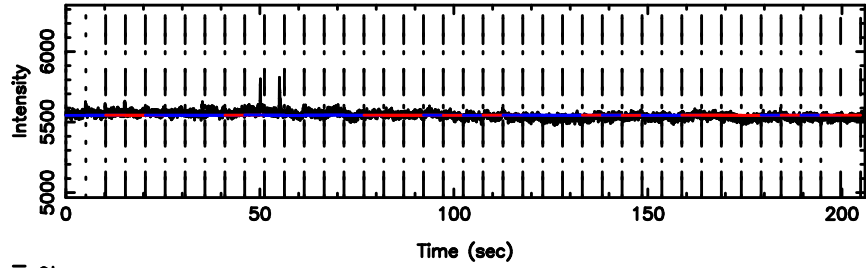

K20240702123320

BLK:11,SNR1: 44.505 ,SNR2: 71.859

F20240702123325

BLK: 9,SNR1: 0.17517 ,SNR2: 1.0600

K20240702123320

BLK: 9,SNR1: 30.470 ,SNR2: 70.711

0723+10 2024/07/02 3.58UT FUJI -KISO

T20240702124337