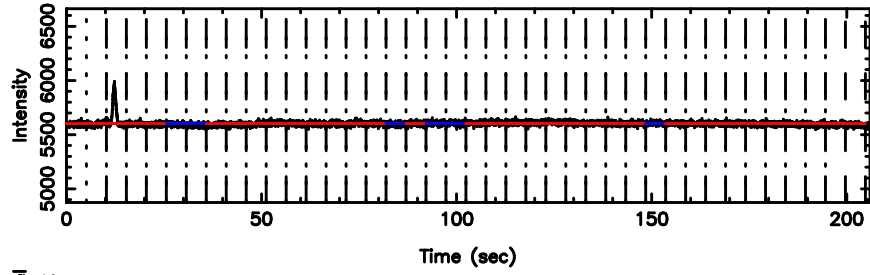

K20240702081953

BLK:16,SNR1: 1.3022 ,SNR2: 5.9955

Frequency (Hz)

0308+305 2024/07/01 23.36UT FUJI -KISO

T20240702083126

BLK: 6,SNR1: 0.14273 ,SNR2: 2.3606

0320+05 2024/07/01 23.55UT TOYOKAWA-FUJI

F20240702083128