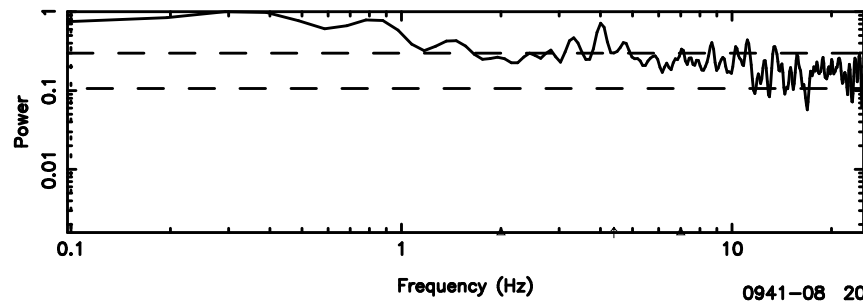

BLK: 5,SNR1: 1.1628 ,SNR2: 4.7876

0941-08 2024/07/02 5.87UT TOYOKAWA-KISO

F20240702145038

BLK: 5,SNR1:-0.13423 ,SNR2: 0.50661

K20240702145034

BLK: 5,SNR1: 0.93684 ,SNR2: 2.9352

0941-08 2024/07/02 5.87UT FUJI -KISO