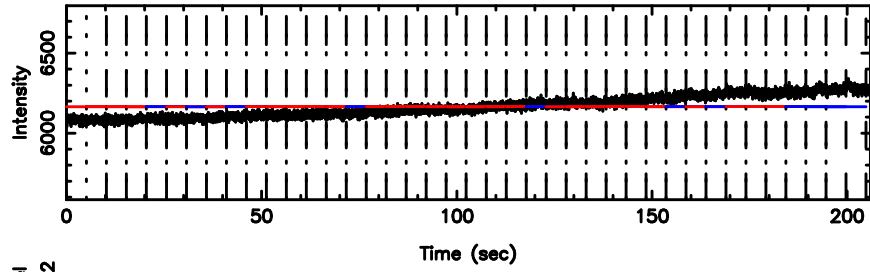

BLK: 8,SNR1: 0.29658 ,SNR2: 3.5221

0258+350 2024/07/01 23.20UT TOYOKAWA-FUJI

F20240702081007

BLK: 8,SNR1: 5.5668 ,SNR2: 14.065

T20240702081005

BLK:10,SNR1: 0.20194 ,SNR2: 2.9145

0258+350 2024/07/01 23.20UT TOYOKAWA-KISO