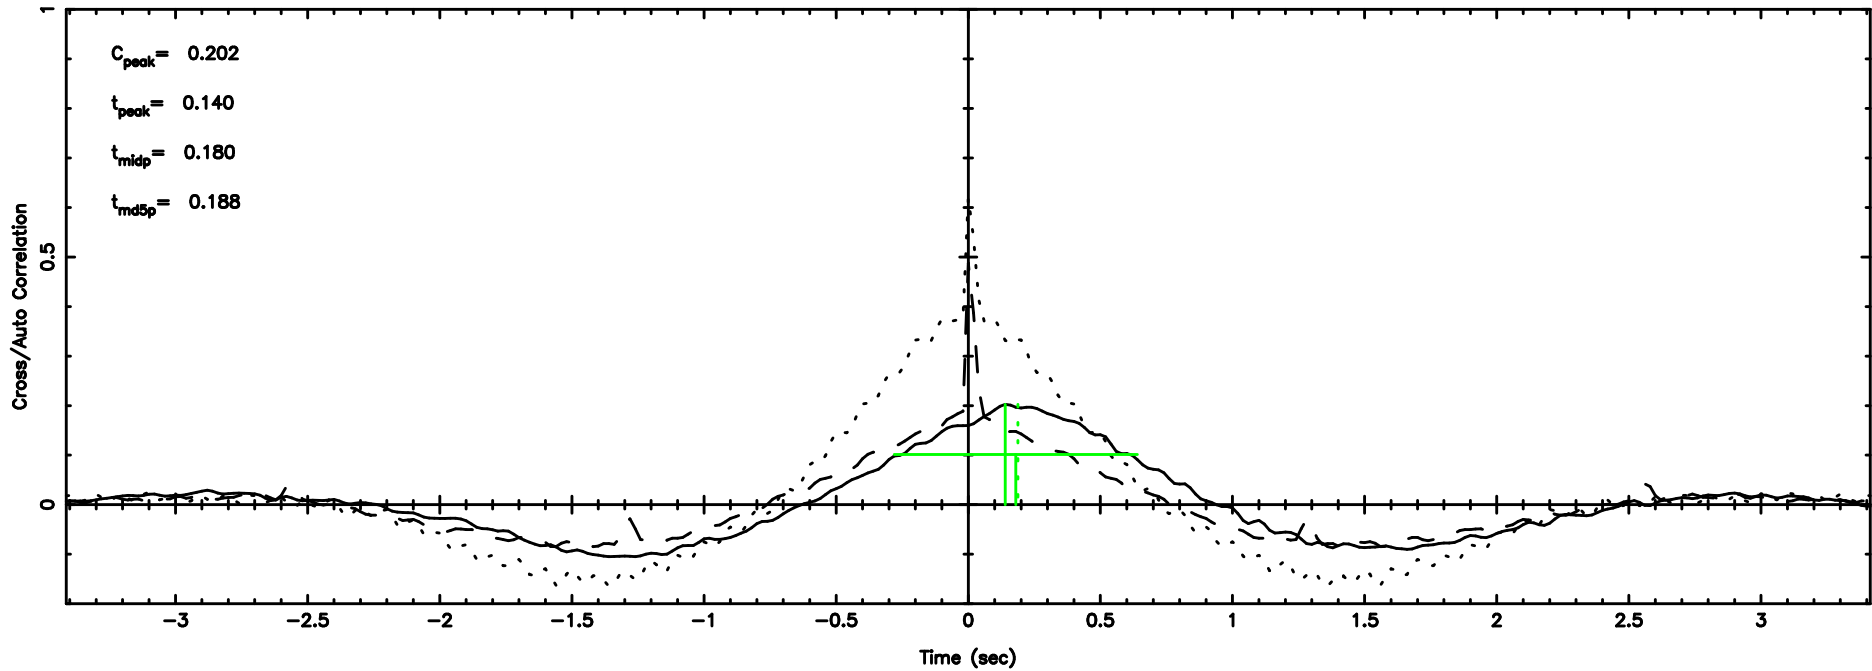

F20240702102905

BLK:27,SNR1: 0.24561 ,SNR2: 3.4248

K20240702102900

BLK:27,SNR1: 1.7471 ,SNR2: 6.4498

3C138 2024/07/02 1.51UT FUJI -KISO