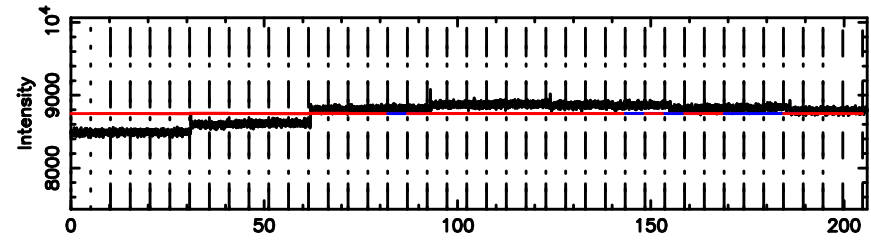

3C222 2024/07/02 5.75UT TOYOKAWA-KISO

F20240702144338

BLK: 6,SNR1: 0.22283 ,SNR2: 1.4977

Frequency (Hz)

K20240702144334

BLK: 6,SNR1: 0.17083 ,SNR2: 0.49860

Frequency (Hz)

3C222 2024/07/02 5.75UT FUJI -KISO