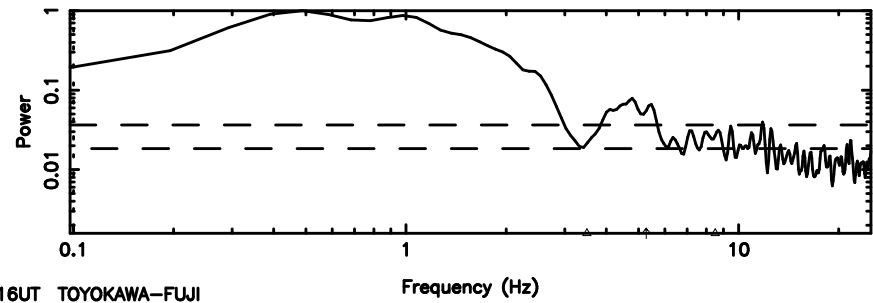

BLK:11,SNR1: 1.3525 ,SNR2: 6.5821