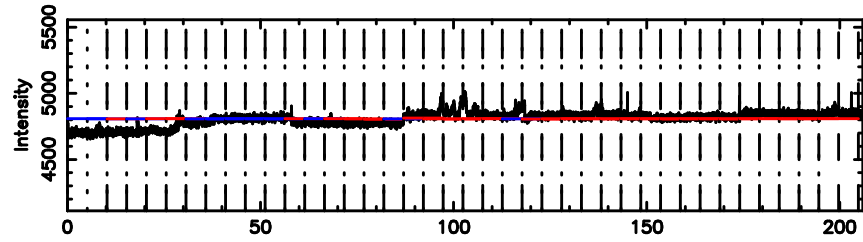

F20240702152116