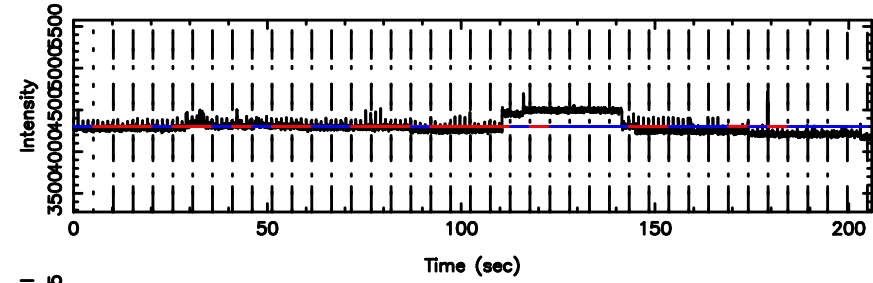

F20240702132125