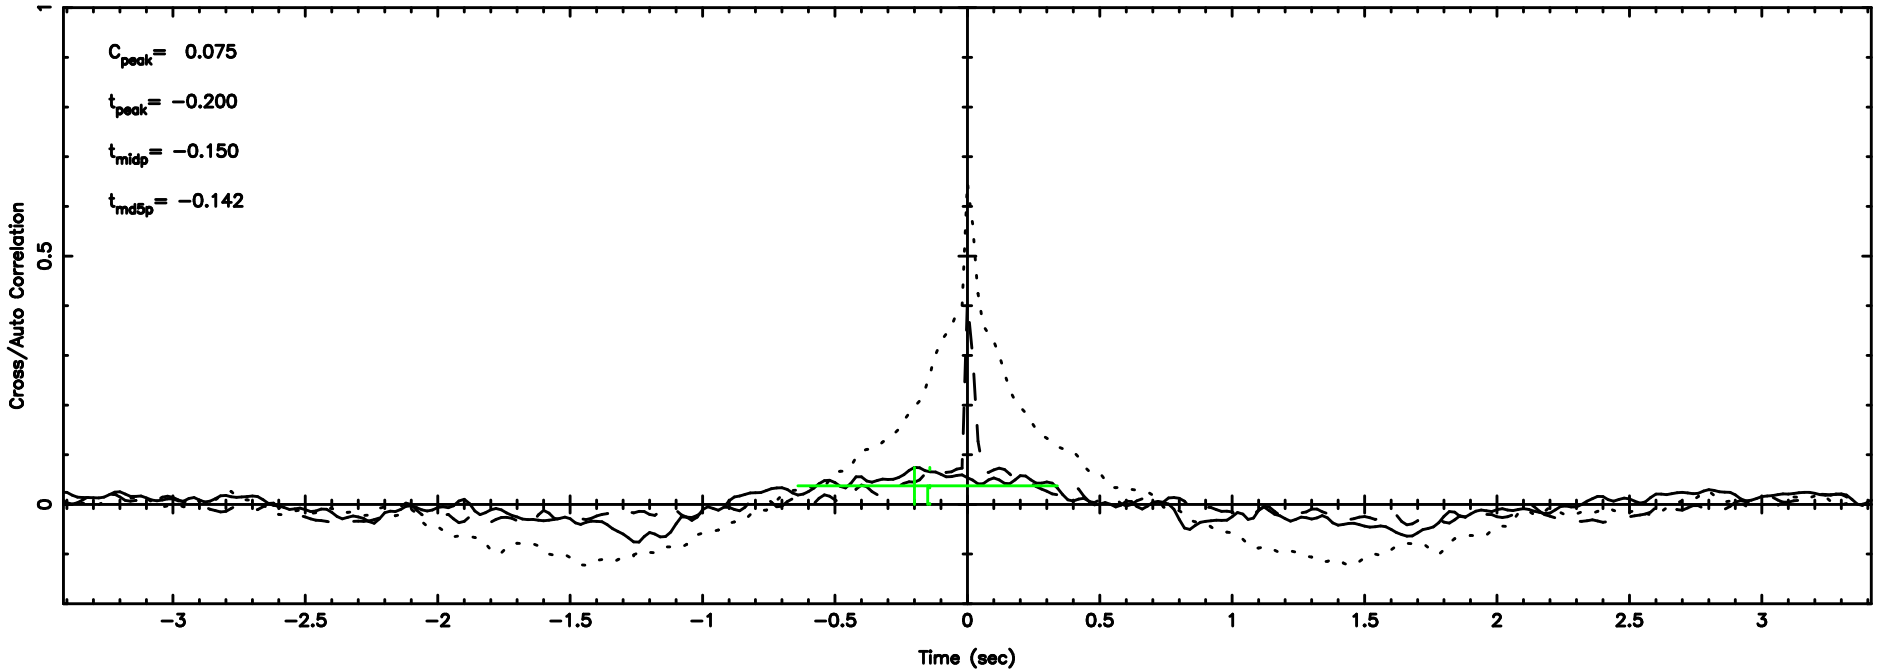

BLK: 6,SNR1: 0.36646 ,SNR2: 2.8403

T20240702083126

BLK: 7,SNR1: 0.12953 ,SNR2: 1.2144

K20240702083124

BLK: 7,SNR1: 1.4570 ,SNR2: 9.5627

0320+05 2024/07/01 23.55UT TOYOKAWA-KISO

F20240702083128

BLK:11,SNR1: 0.32780 ,SNR2: 1.5863