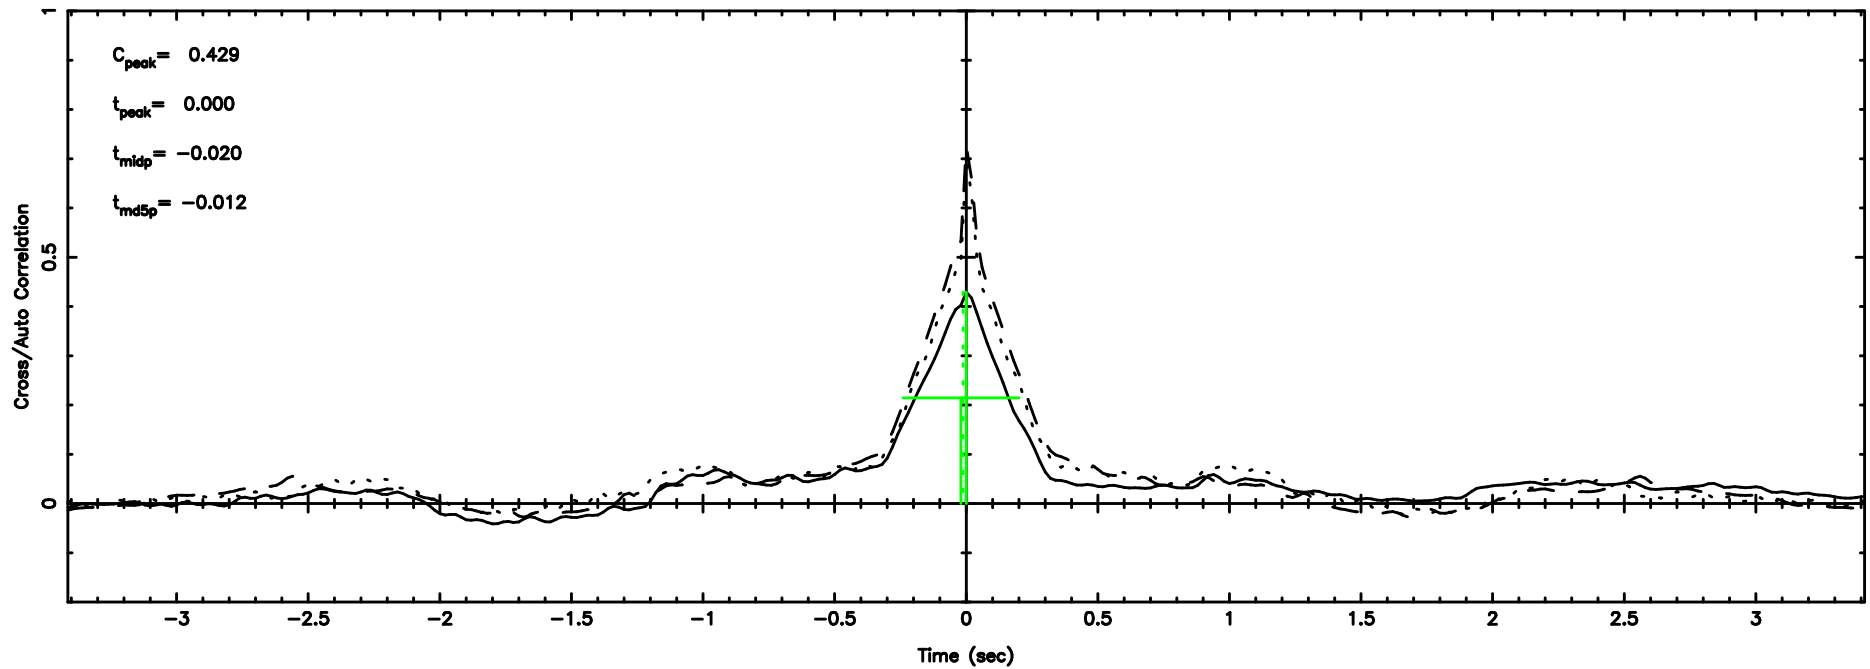

0752-200 2024/07/02 4.05UT FUJI -KISO