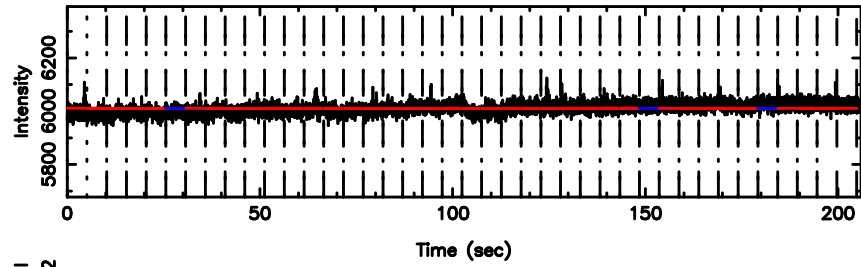

T20240702162610