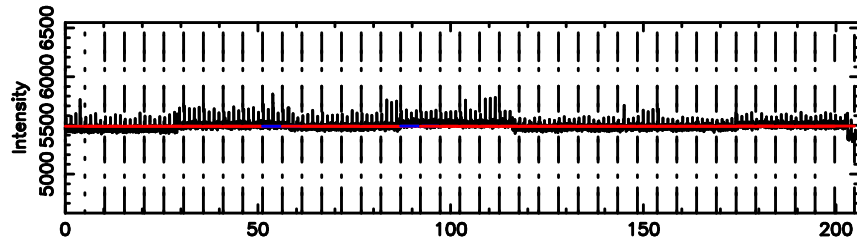

T20240702162610

BLK: 3,SNR1: 0.19589 ,SNR2: 1.6382

K20240702162608

BLK: 3,SNR1: 1.1856 ,SNR2: 4.2482

3C255 2024/07/02 7.46UT TOYOKAWA-KISO

F20240702162612

BLK: 2,SNR1: 0.94247E-01,SNR2: 0.89538

Frequency (Hz)