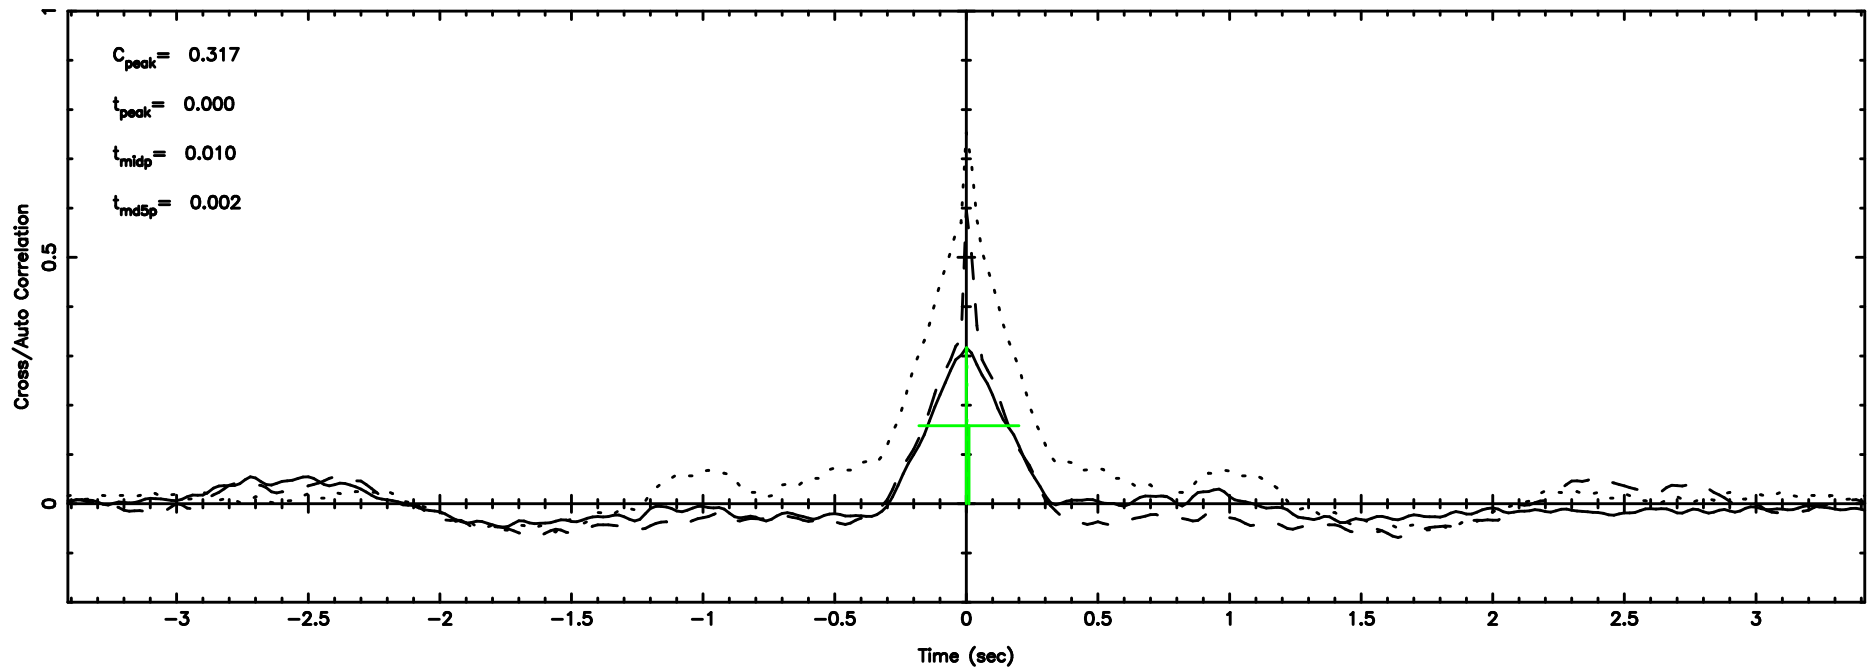

0752-200 2024/07/02 4.05UT TOYOKAWA-FUJI

F20240702130126

BLK:14,SNR1: 2.8143 ,SNR2: 12.629

T20240702130124

BLK:13,SNR1: 3.3924 ,SNR2: 8.5276

K20240702130121

BLK:13,SNR1: 2.6067 ,SNR2: 12.584

0752-200 2024/07/02 4.05UT TOYOKAWA-KISO