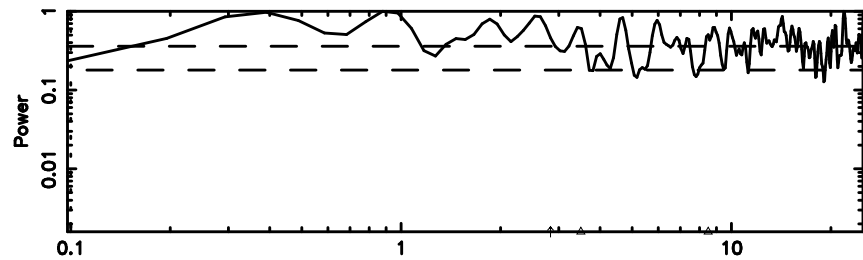

BLK: 3,SNR1: 0.15548 ,SNR2: 0.73266