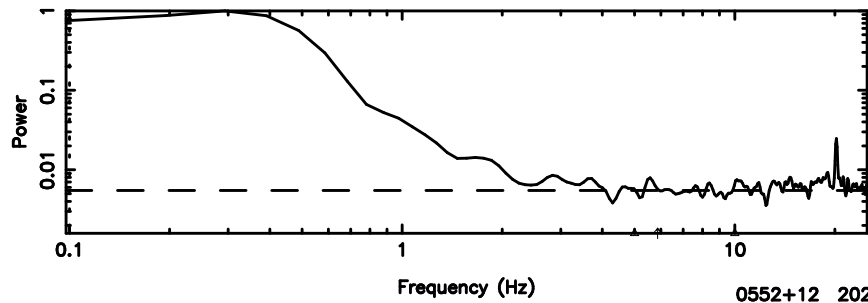

0552+12 2024/07/02 2.08UT TOYOKAWA-FUJI

F20240702110320

BLK:15,SNR1: 0.24608 ,SNR2: 0.87830

Frequency (Hz)

T20240702110318

BLK:17,SNR1: 4.0089 ,SNR2: 13.530

0552+12 2024/07/02 2.08UT TOYOKAWA-KISO

K20240702110315