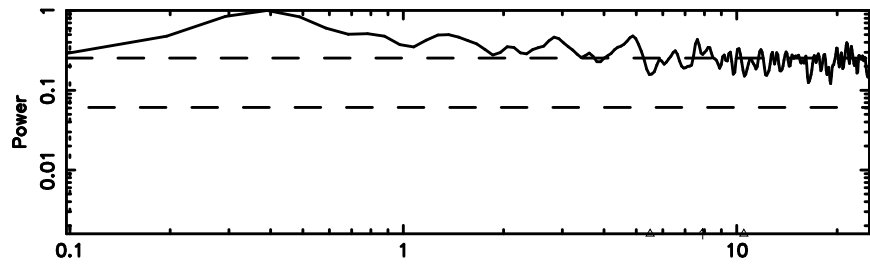

BLK: 7,SNR1: 0.91639E-01,SNR2: 0.40992