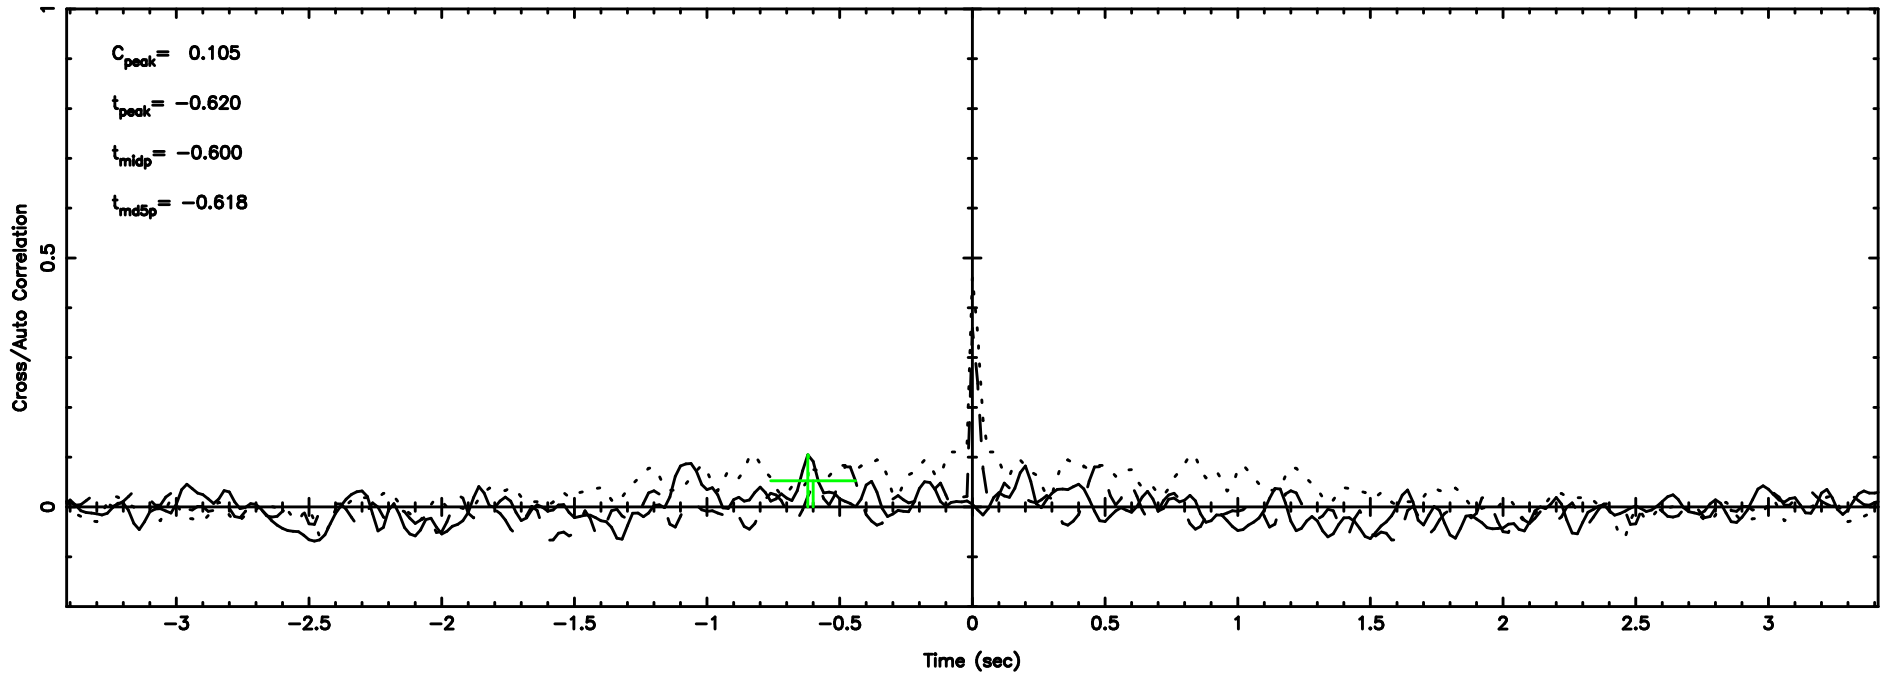

BLK: 1,SNR1: 0.58304E-01,SNR2: 1.0210

Frequency (Hz)

K20240702070553

BLK: 1,SNR1: 0.20260 ,SNR2: 0.84834

Frequency (Hz)

0155-109 2024/07/01 22.13UT TOYOKAWA-KISO

F20240702070558

BLK: 1,SNR1: 0.21622E-01,SNR2: 1.9227