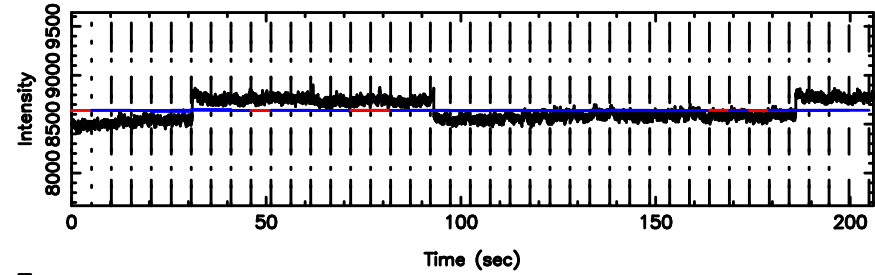

3C138 2024/07/02 1.51UT TOYOKAWA-FUJI

F20240702102905

BLK:38,SNR1: 0.21641 ,SNR2: 3.0640

Frequency (Hz)

T20240702102903

BLK:33,SNR1: 8.3264 ,SNR2: 28.592

3C138 2024/07/02 1.51UT TOYOKAWA-KISO

K20240702102900