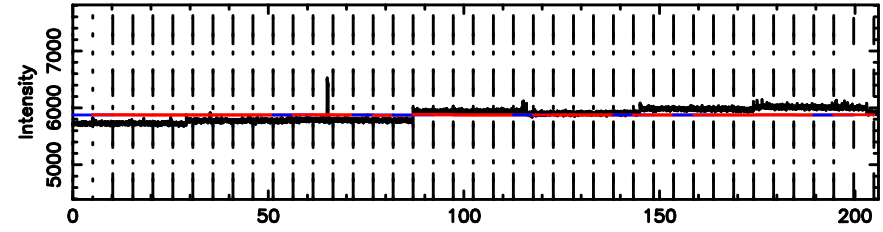

Frequency (Hz)

F20240702063939