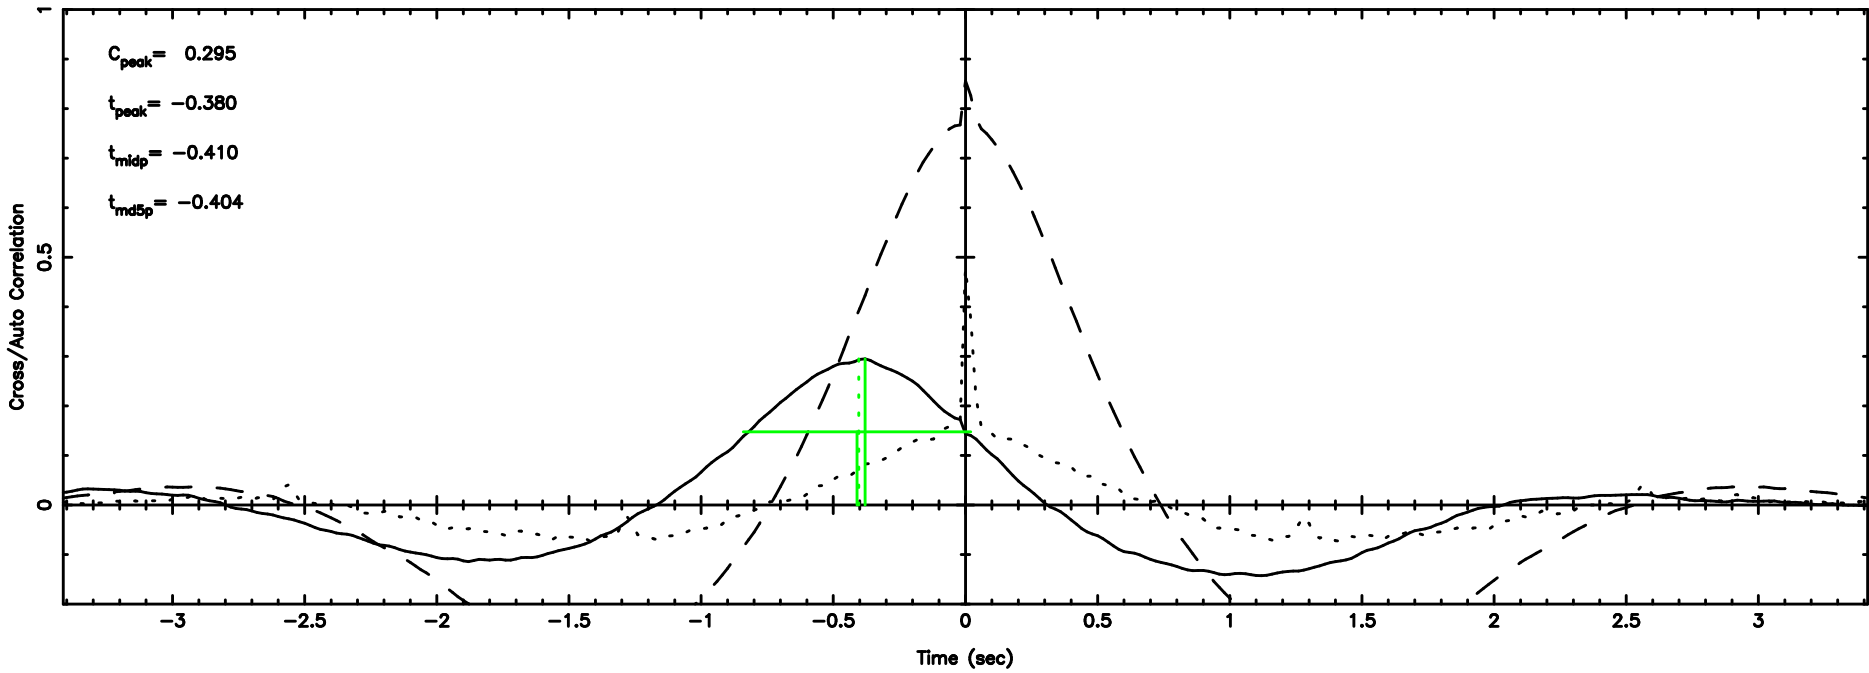

3C138 2024/07/02 1.51UT TOYOKAWA-FUJI

F20240702102905

BLK:38,SNR1: 0.21641 ,SNR2: 3.0640

Frequency (Hz)

T20240702102903

BLK:33,SNR1: 8.3264 ,SNR2: 28.592

3C138 2024/07/02 1.51UT TOYOKAWA-KISO

K20240702102900