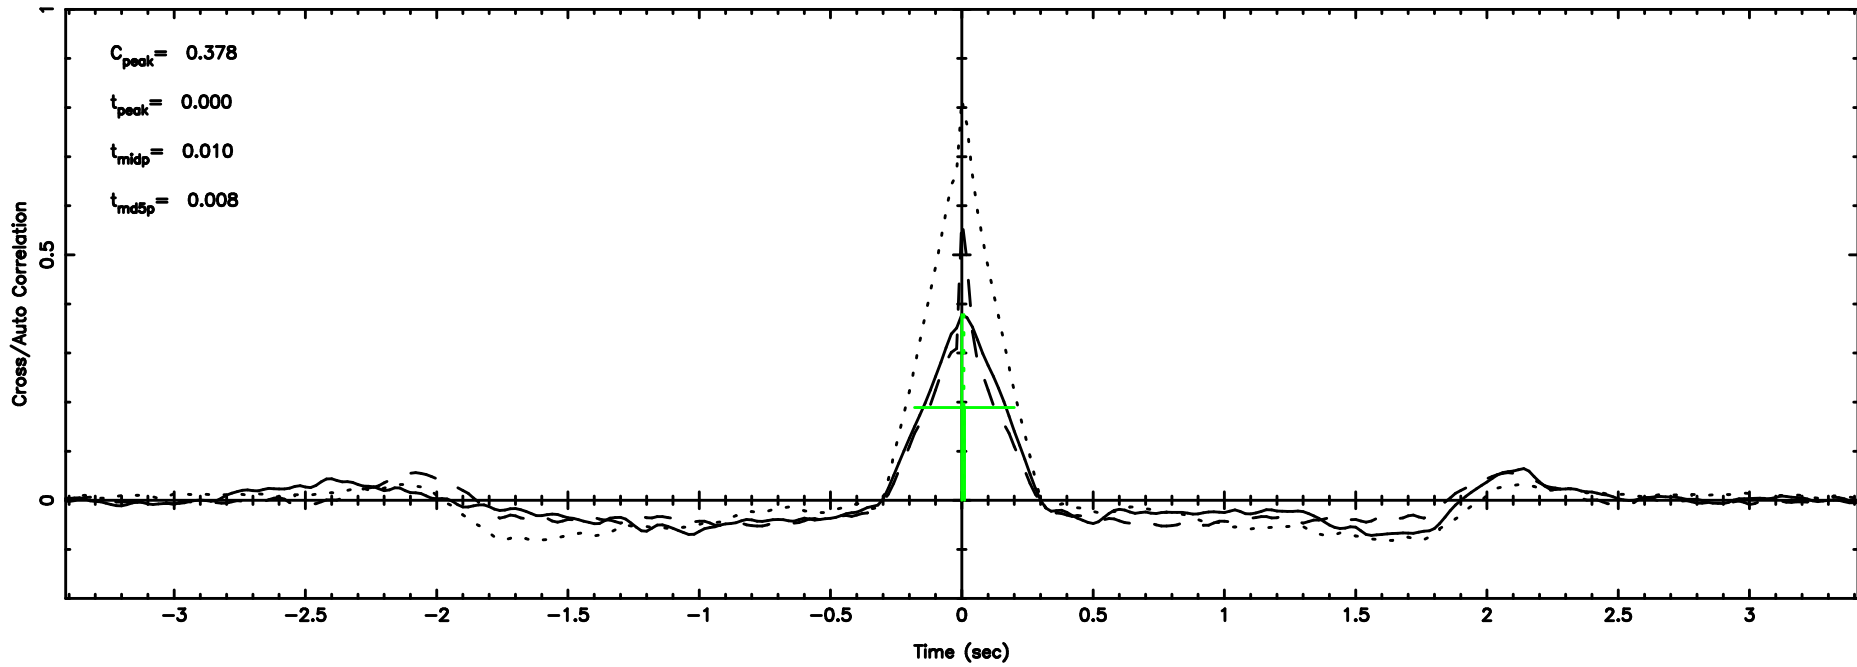

BLK:14,SNR1: 2.6850 ,SNR2: 12.273

0926+117 2024/07/02 5.63UT TOYOKAWA-FUJI

T20240702143551

BLK: 6,SNR1: 1.6466 ,SNR2: 5.7408

K20240702143549

BLK: 6,SNR1: 1.4141 ,SNR2: 2.9366

0926+117 2024/07/02 5.63UT TOYOKAWA-KISO