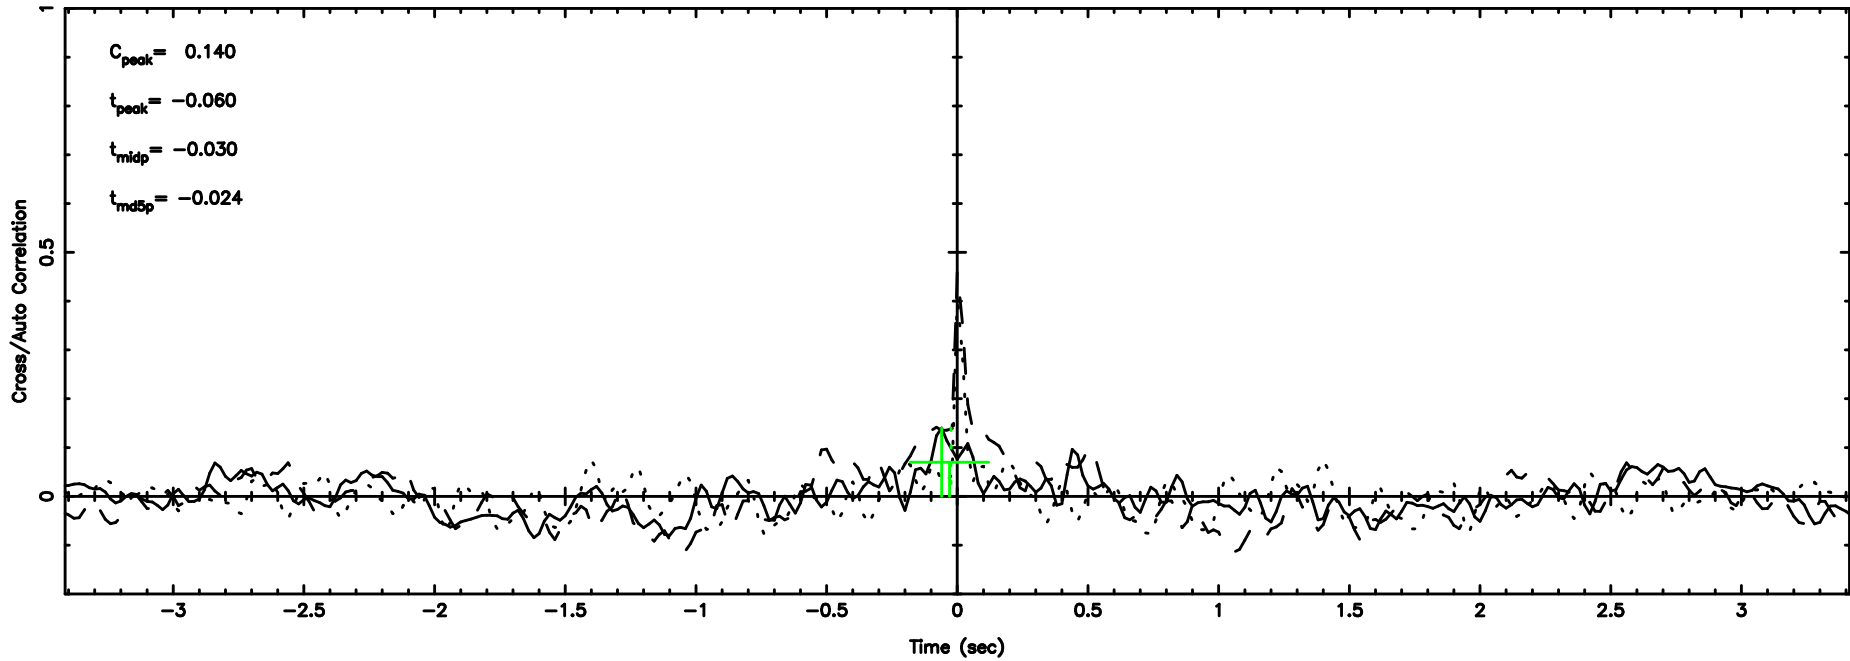

Frequency (Hz)

1206+439 2024/07/02 8.29UT FUJI -KISO