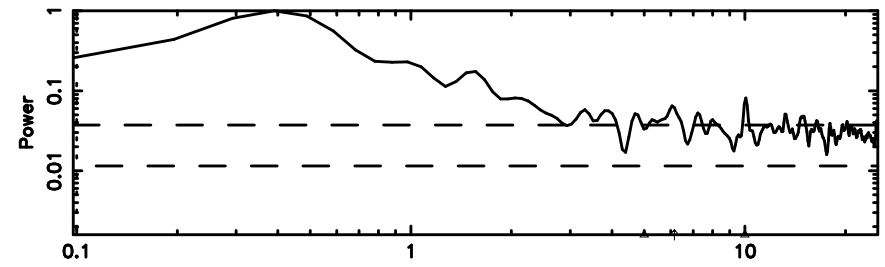

BLK: 7,SNR1: 0.69922 ,SNR2: 2.5569