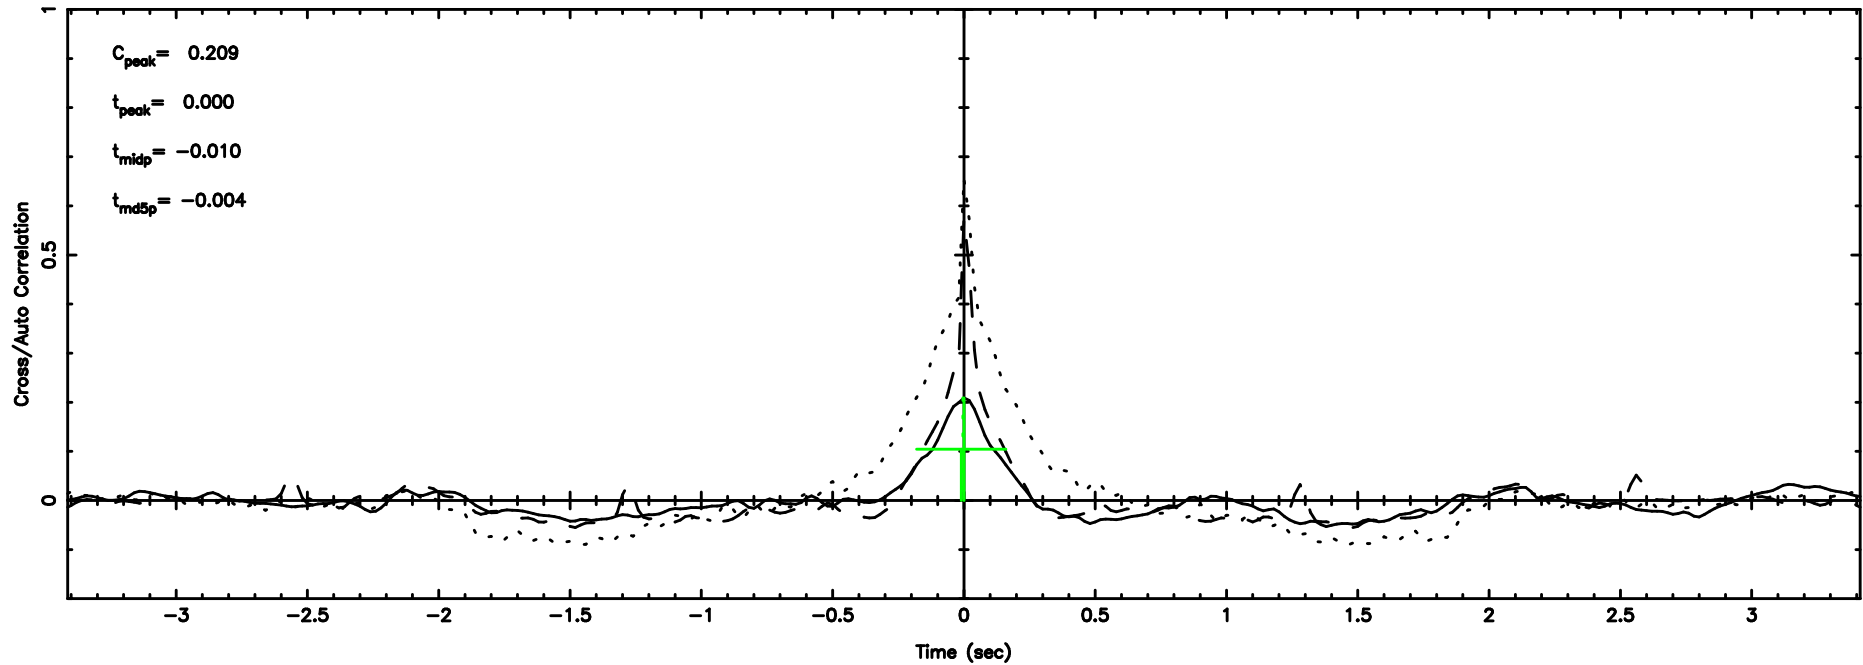

F20240702142914

BLK:15,SNR1: 0.95826 ,SNR2: 3.1284

K20240702142909

BLK:15,SNR1: 9.2410 ,SNR2: 33.230

0919-142 2024/07/02 5.51UT FUJI -KISO