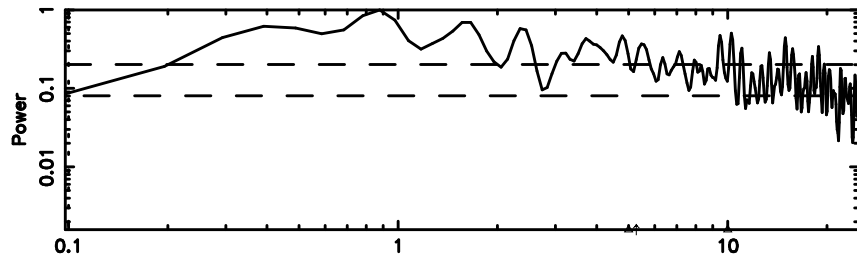

T20240702162610

BLK: 3,SNR1: 0.19589 ,SNR2: 1.6382

K20240702162608

BLK: 3,SNR1: 1.1856 ,SNR2: 4.2482

3C255 2024/07/02 7.46UT TOYOKAWA-KISO

F20240702162612

BLK: 2,SNR1: 0.94247E-01,SNR2: 0.89538

Frequency (Hz)