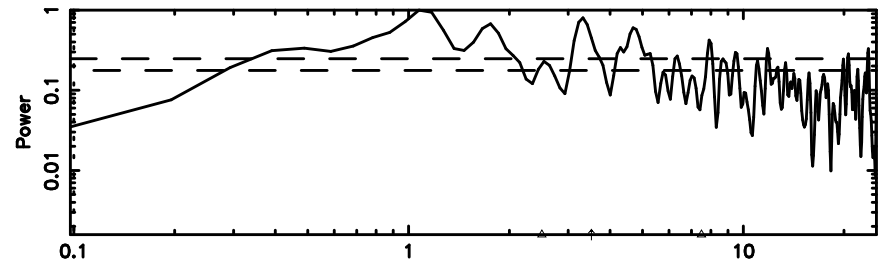

Frequency (Hz)

0053+261 2024/07/01 21.10UT FUJI -KISO

T20240702062054

BLK: 1,SNR1: 0.15831 ,SNR2: 2.8195

Frequency (Hz)

F20240702062056

BLK: 1,SNR1:-0.25771 ,SNR2: 0.71543

Frequency (Hz)