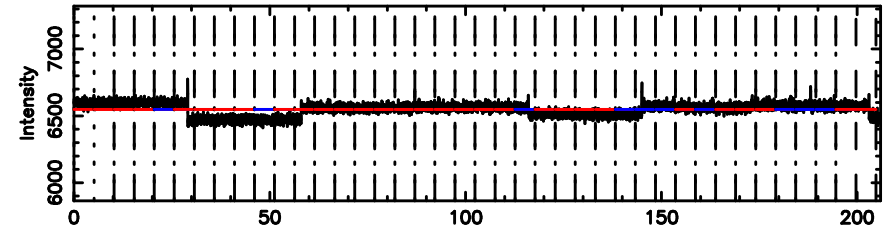

T20240702054929

BLK:10,SNR1: 0.35562 ,SNR2: 2.1298

Frequency (Hz)

F20240702054931

BLK:10,SNR1: 0.19679 ,SNR2: 1.0778

Frequency (Hz)

0038+328 2024/07/01 20.85UT TOYOKAWA-FUJI

T20240702054929