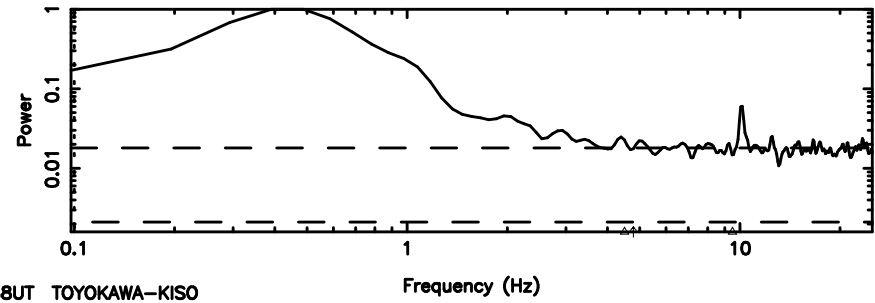

BLK:29,SNR1: 1.5934 ,SNR2: 6.6707