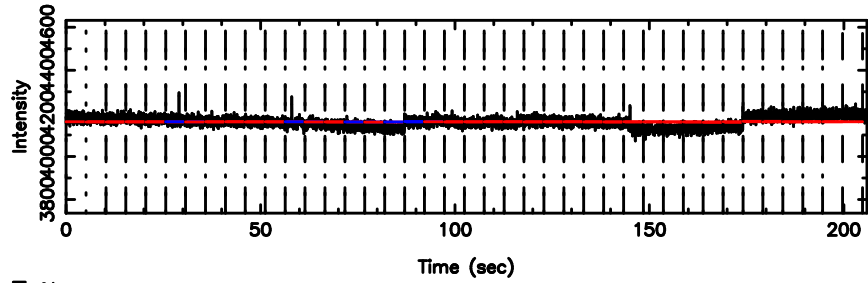

F20240702110320