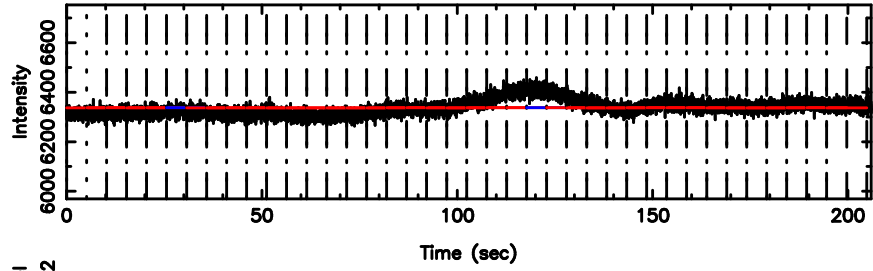

T20240702072453

BLK: 2,SNR1:-0.66031E-01,SNR2: 0.75675

Frequency (Hz)

F20240702072455

BLK: 2,SNR1: 2.7850 ,SNR2: 9.7068

Frequency (Hz)

0213+178 2024/07/01 22.44UT TOYOKAWA-FUJI

T20240702072453