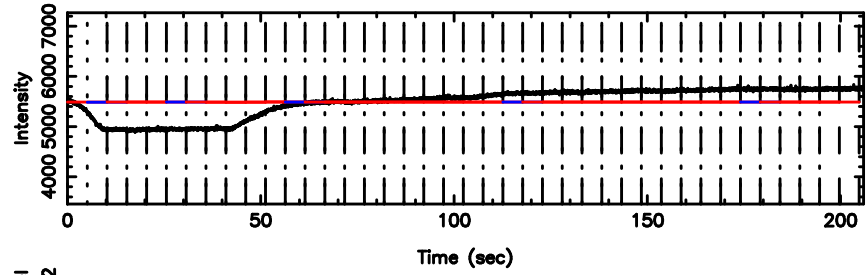

T20240702145036

BLK: 7,SNR1: 0.79096E-01,SNR2: 1.3536

F20240702145038

BLK: 7,SNR1: 0.78341 ,SNR2: 2.0385

0941-08 2024/07/02 5.87UT TOYOKAWA-FUJI

T20240702145036

BLK: 5,SNR1: 0.23134 ,SNR2: 4.2850

K20240702145034