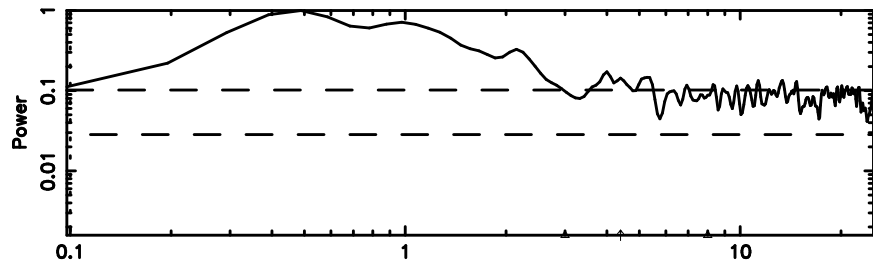

T20240702054929

BLK:10,SNR1: 0.35562 ,SNR2: 2.1298

Frequency (Hz)

F20240702054931

BLK:10,SNR1: 0.19679 ,SNR2: 1.0778

Frequency (Hz)

0038+328 2024/07/01 20.85UT TOYOKAWA-FUJI

T20240702054929