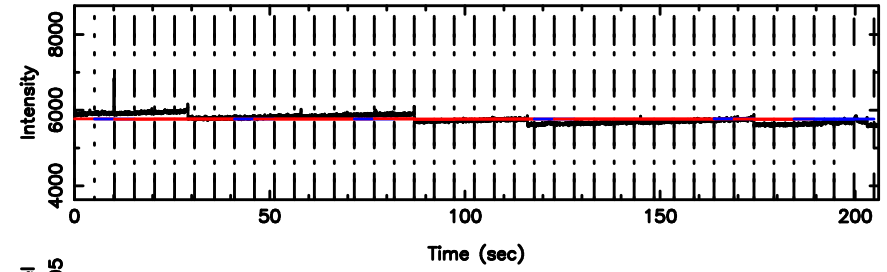

BLK: 8,SNR1: 5.5668 ,SNR2: 14.065