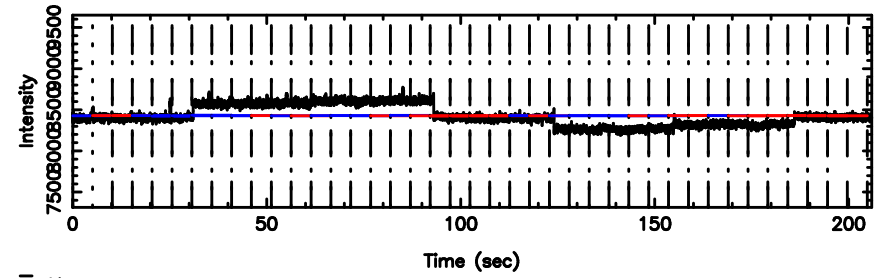

K20240702124334