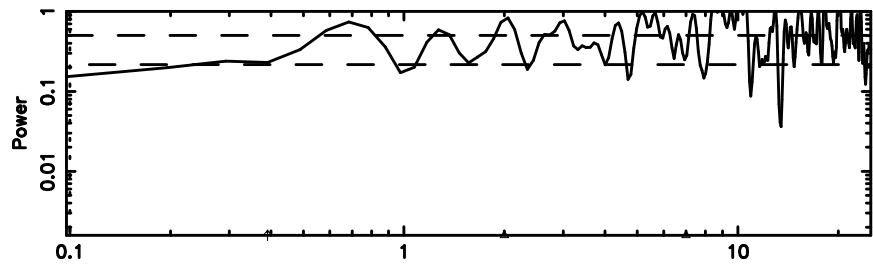

BLK: 1,SNR1: 0.13596 ,SNR2: 0.0000