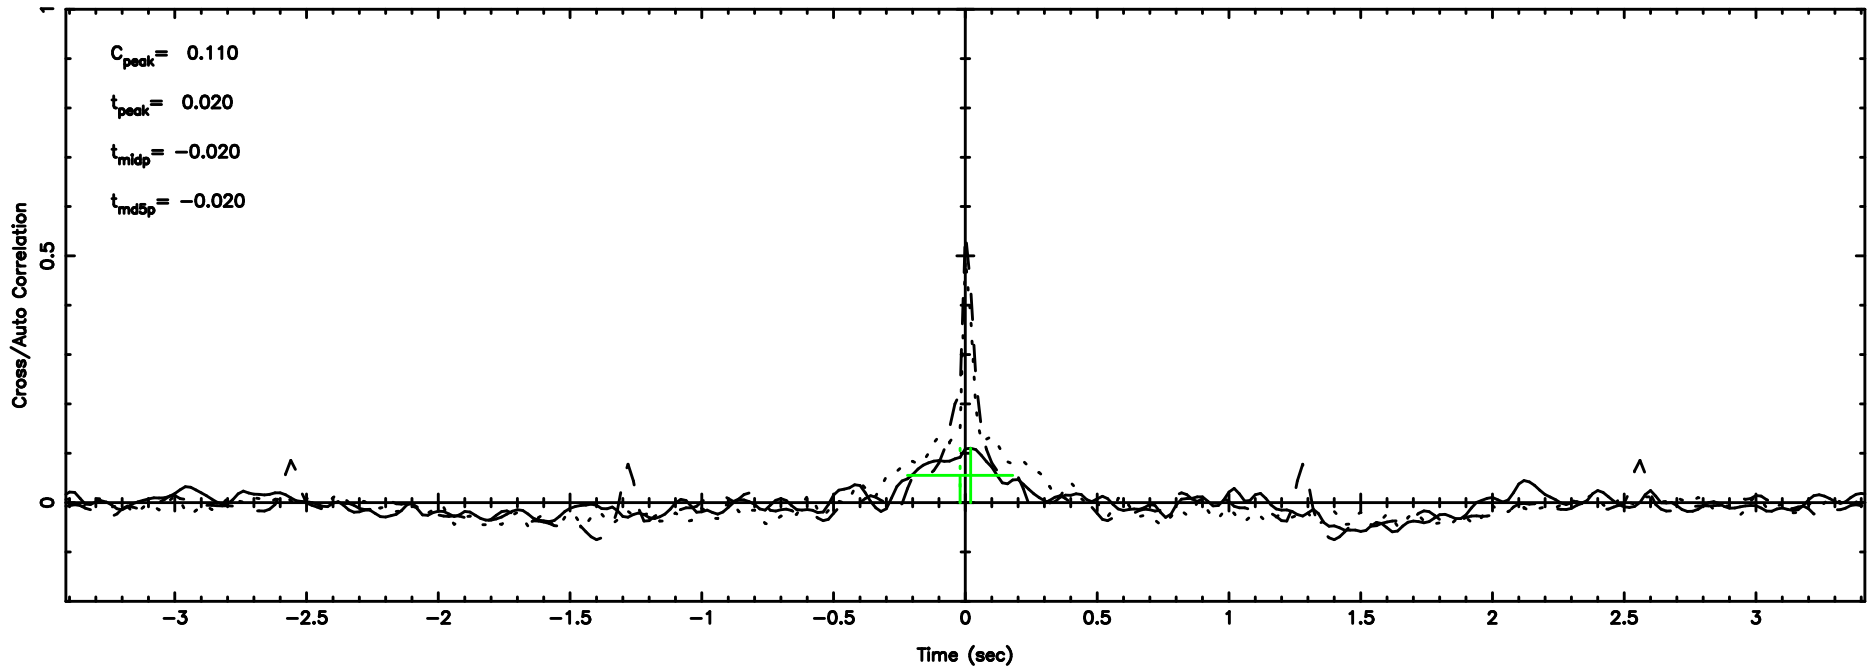

T20240702123323

BLK: 7,SNR1: 0.78102 ,SNR2: 7.7342

F20240702123325

BLK: 7,SNR1: 0.26936 ,SNR2: 2.0689

0723+10 2024/07/02 3.58UT TOYOKAWA-FUJI

T20240702123323

BLK:11,SNR1: 0.60871 ,SNR2: 2.6645

0723+10 2024/07/02 3.58UT TOYOKAWA-KISO