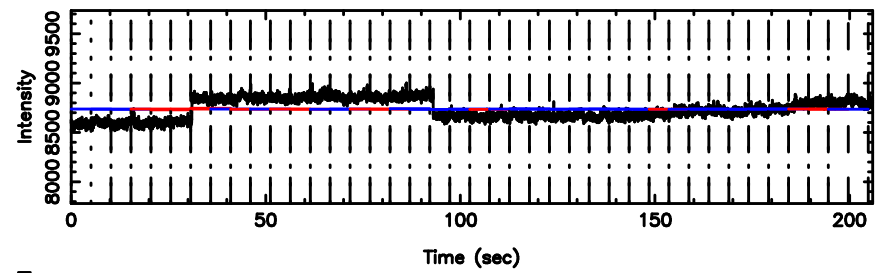

K20240702104233