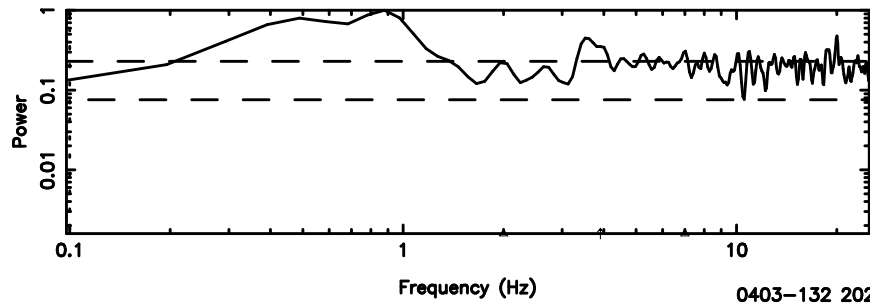

F20240702091326

BLK: 4,SNR1: 0.22652 ,SNR2: 2.6679

Frequency (Hz)

0403-132 2024/07/02 0.25UT TOYOKAWA-FUJI

T20240702091324

BLK: 5,SNR1: 0.15973E-01,SNR2: 0.61092

K20240702091321

BLK: 5,SNR1: 0.79333 ,SNR2: 4.0018