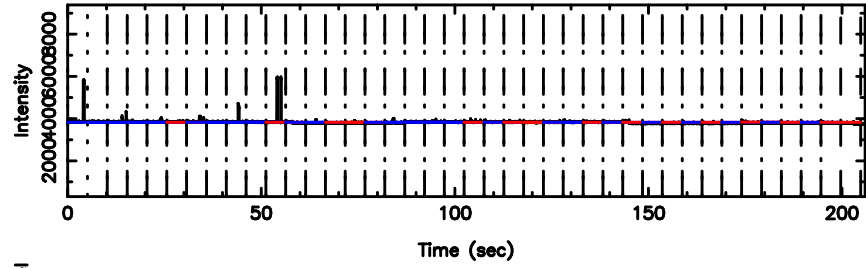

F20240702134920