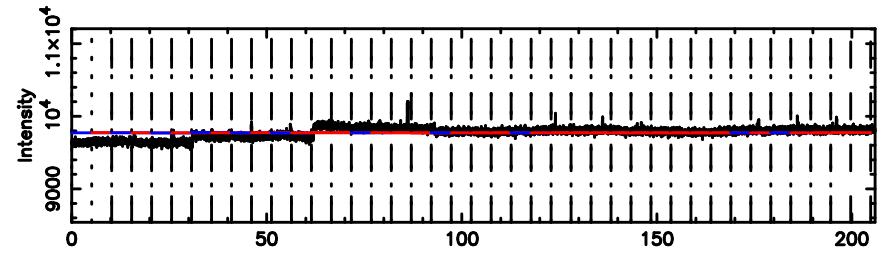

Frequency (Hz)

K20240702083124