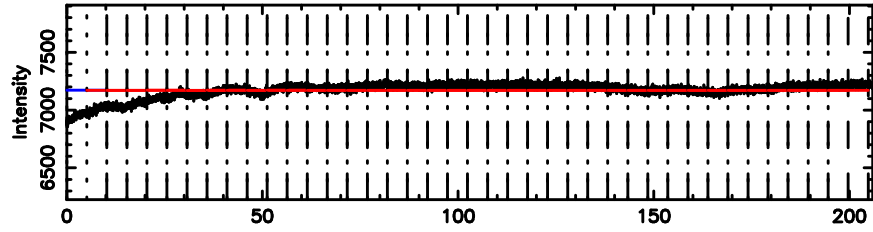

T20240702062054