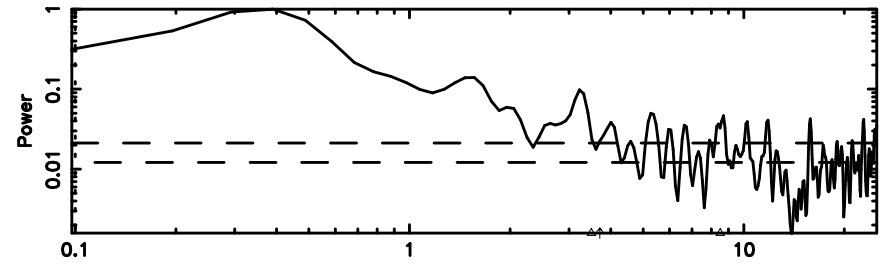

BLK: 1,SNR1: 1.0068 ,SNR2: 6.8049