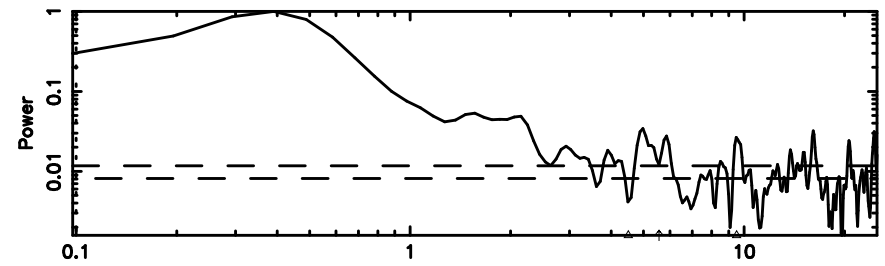

T20240702075051

BLK: 1,SNR1: 0.13596 ,SNR2: 0.0000

Frequency (Hz)

3C71

2024/07/01 22.88UT TOYOKAWA-KISO

K20240702075048

BLK: 1,SNR1: 1.8876 ,SNR2: 7.4703

Frequency (Hz)