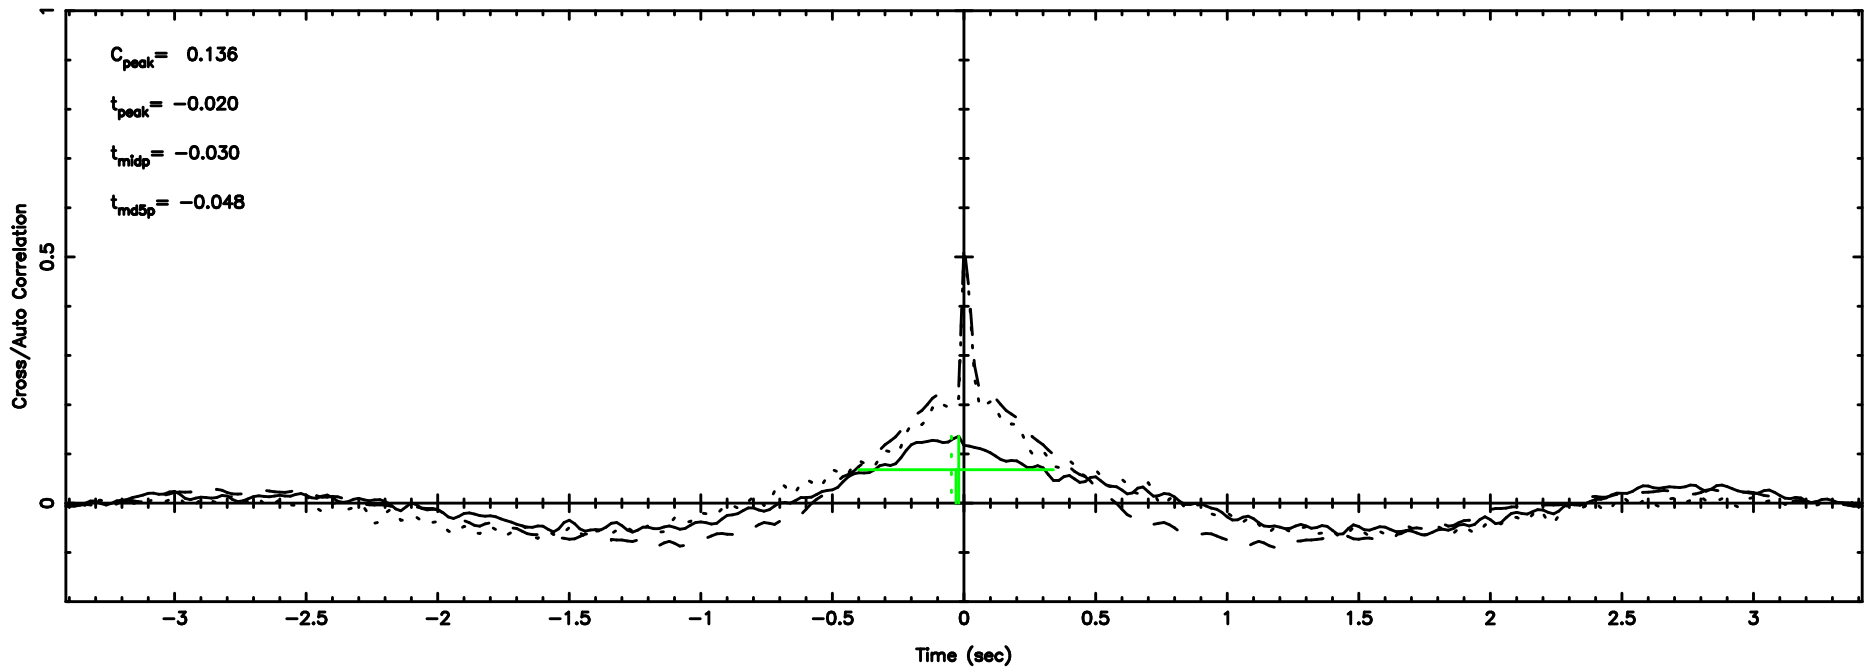

3C190 2024/07/02 4.18UT TOYOKAWA-KISO