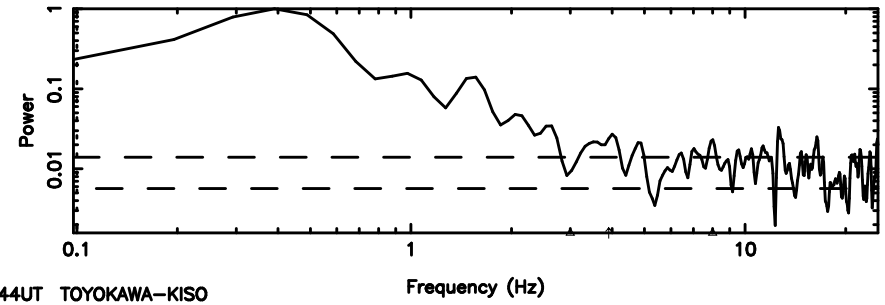

BLK: 2,SNR1: 1.6733 ,SNR2: 9.3816