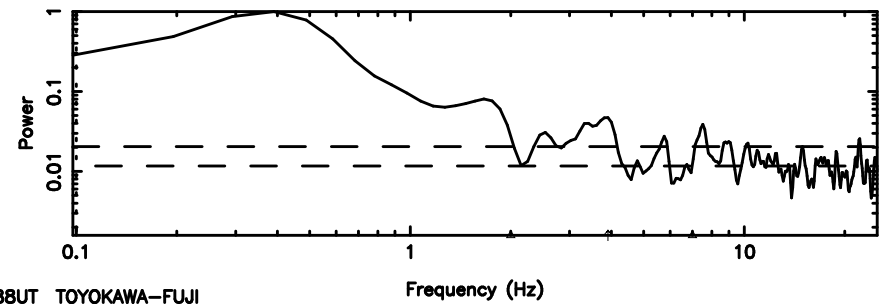

K20240702073233

BLK:11,SNR1: 0.69931 ,SNR2: 2.8540

Frequency (Hz)

T20240702075051

BLK: 3,SNR1:-0.70686E-01,SNR2: 0.29908

3C71 2024/07/01 22.88UT TOYOKAWA-FUJI

F20240702075053

BLK: 3,SNR1: 0.88993 ,SNR2: 6.0412