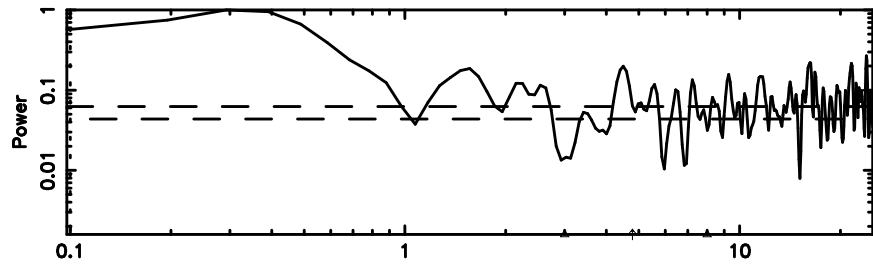

BLK: 1,SNR1: 0.48214 ,SNR2: 1.7727