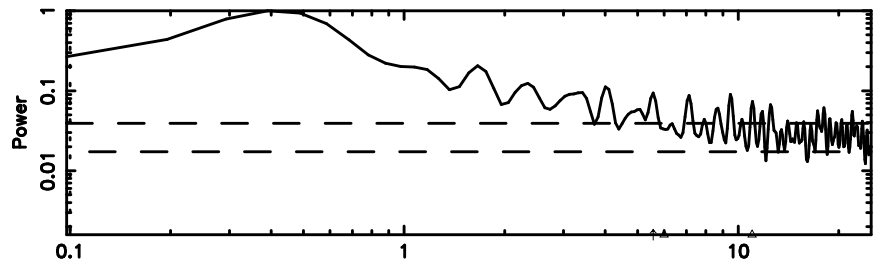

BLK: 2,SNR1: 0.14308 ,SNR2: 1.6292

K20240702072451

BLK: 2,SNR1: 1.6733 ,SNR2: 9.3816

0213+178 2024/07/01 22.44UT TOYOKAWA-KISO

F20240702072455

BLK: 7,SNR1: 0.80843 ,SNR2: 3.2021

Frequency (Hz)

K20240702072451