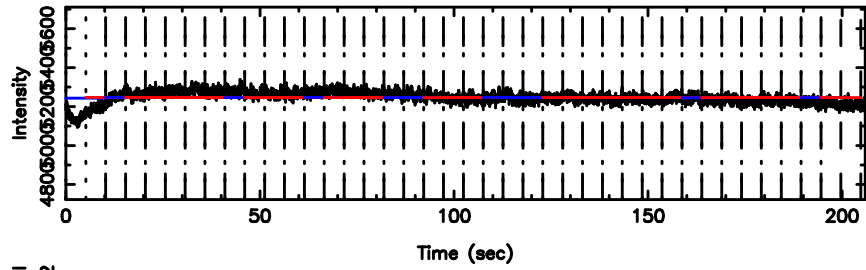

T20240702123323

BLK: 7,SNR1: 0.78102 ,SNR2: 7.7342

F20240702123325

BLK: 7,SNR1: 0.26936 ,SNR2: 2.0689

0723+10 2024/07/02 3.58UT TOYOKAWA-FUJI

T20240702123323

BLK:11,SNR1: 0.60871 ,SNR2: 2.6645

0723+10 2024/07/02 3.58UT TOYOKAWA-KISO