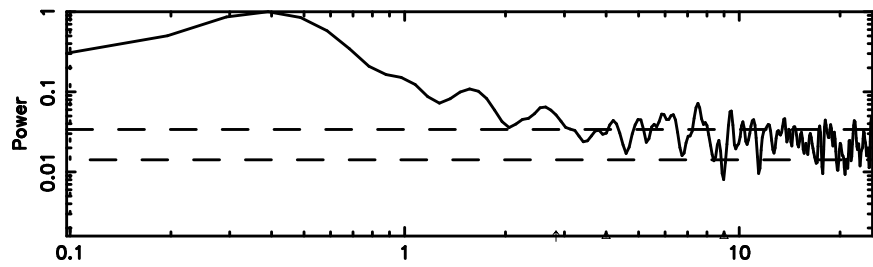

BLK: 3,SNR1: 0.64176 ,SNR2: 5.4334