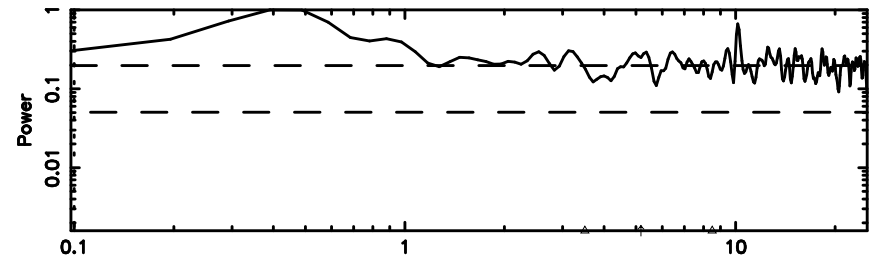

3C222 2024/07/02 5.75UT TOYOKAWA-KISO

F20240702144338

BLK: 6,SNR1: 0.22283 ,SNR2: 1.4977

Frequency (Hz)

K20240702144334

BLK: 6,SNR1: 0.17083 ,SNR2: 0.49860

Frequency (Hz)

3C222 2024/07/02 5.75UT FUJI -KISO