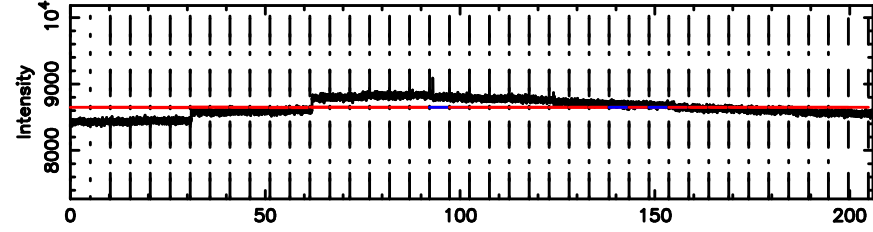

K20240702092231