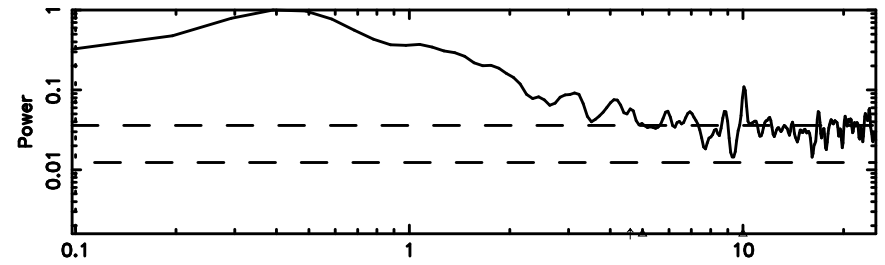

BLK: 7,SNR1: 1.1692 ,SNR2: 5.2676