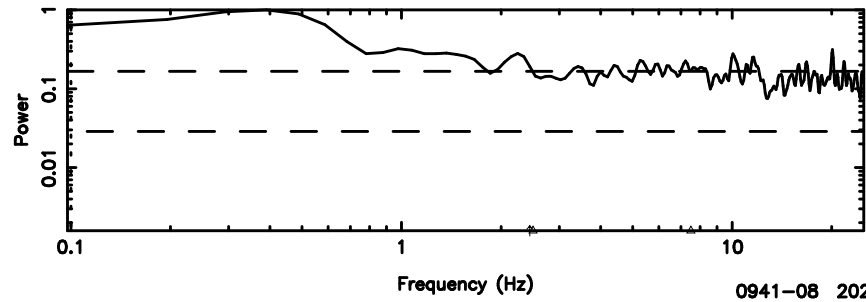

T20240702145036

BLK: 7,SNR1: 0.79096E-01,SNR2: 1.3536

F20240702145038

BLK: 7,SNR1: 0.78341 ,SNR2: 2.0385

0941-08 2024/07/02 5.87UT TOYOKAWA-FUJI