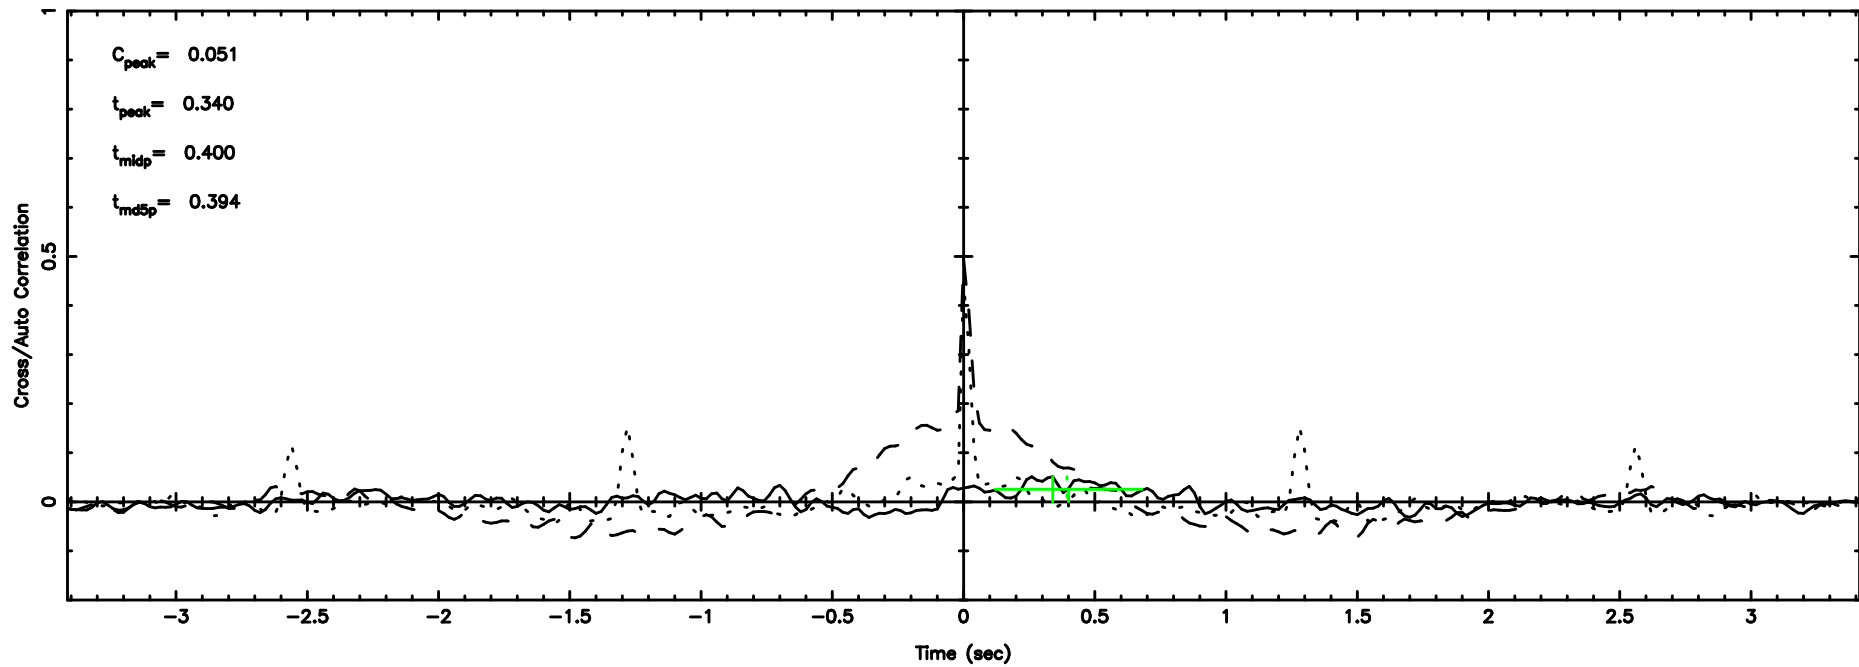

BLK: 7,SNR1: 0.13950 ,SNR2: 3.3072

F20240702144338

BLK: 7,SNR1:-0.23564E-01,SNR2: 0.78413

3C222 2024/07/02 5.75UT TOYOKAWA-FUJI

T20240702144336

BLK:11,SNR1: 0.20987 ,SNR2: 4.0085

K20240702144334

BLK:11,SNR1: 0.17176 ,SNR2: 2.4548