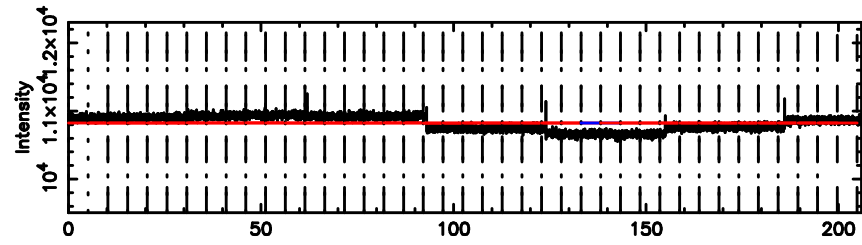

K20240702171546

BLK: 3,SNR1:-0.55229E-01,SNR2: 0.33102

Frequency (Hz)

1206+439 2024/07/02 8.29UT TOYOKAWA-KISO

F20240702171551

BLK: 1,SNR1: 0.29270 ,SNR2: 2.1299

Frequency (Hz)

K20240702171546