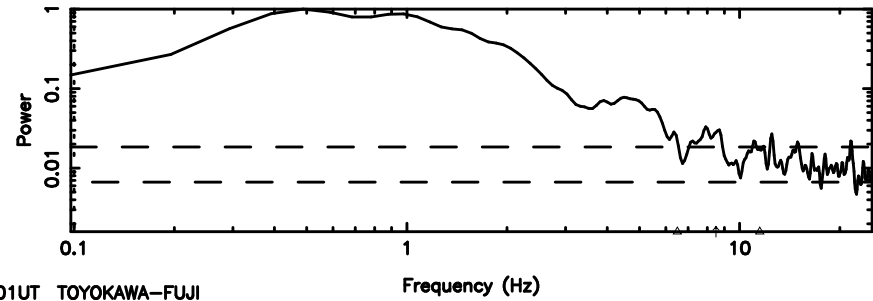

BLK:17,SNR1: 3.8355 ,SNR2: 9.4669