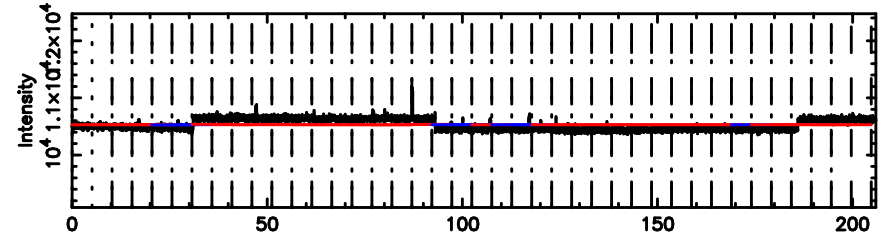

Frequency (Hz)

K20240702081953