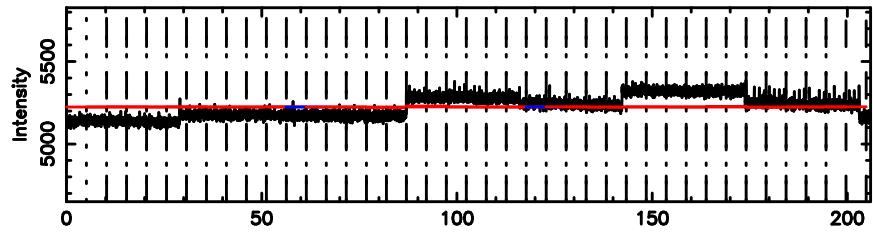

F20240702075053