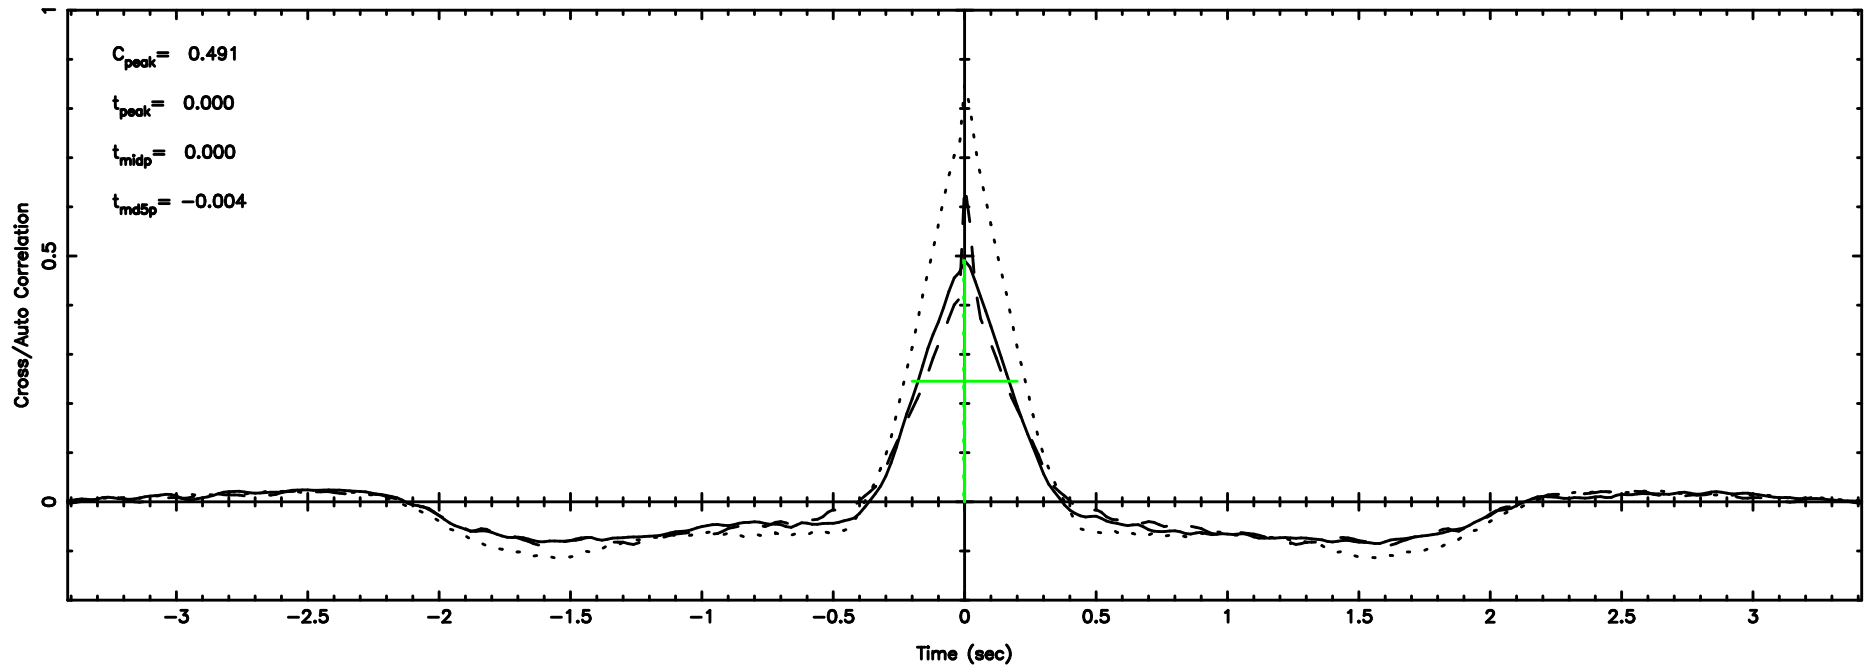

3C208 2024/07/02 5.03UT TOYOKAWA-FUJI