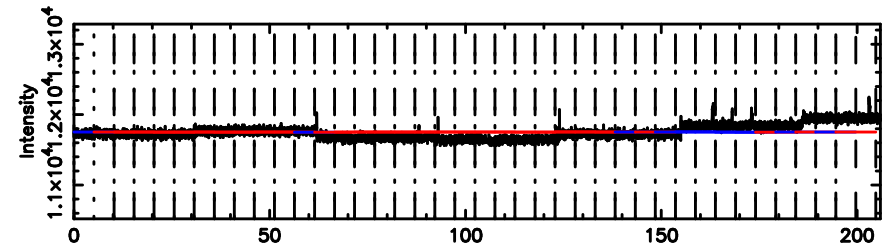

Frequency (Hz)

K20240702054926