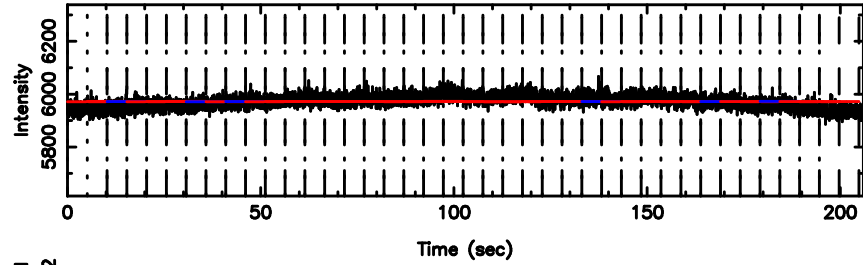

T20240702145857

BLK: 3,SNR1: 0.10740 ,SNR2: 1.0475

Frequency (Hz)

F20240702145859

BLK: 3,SNR1: 0.59411 ,SNR2: 1.4215

Frequency (Hz)

3C230 2024/07/02 6.01UT TOYOKAWA-FUJI

T20240702145857