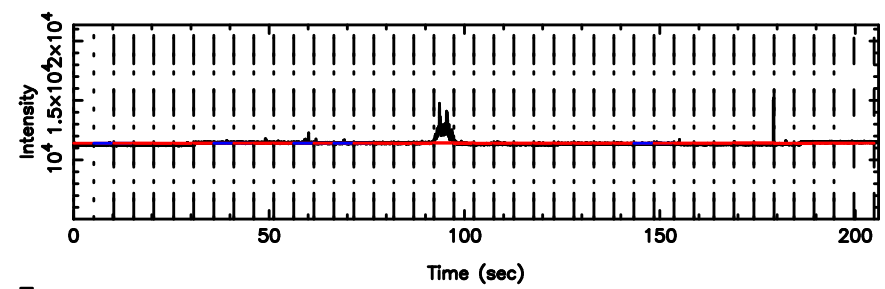

F20240702071305

BLK: 1,SNR1: 1.0068 ,SNR2: 6.8049

Frequency (Hz)

0202+15 2024/07/01 22.25UT TOYOKAWA-FUJI

T20240702071303

BLK: 5,SNR1:-0.64053E-01,SNR2: 0.88877

K20240702071300

BLK: 5,SNR1: 2.2691 ,SNR2: 6.8555