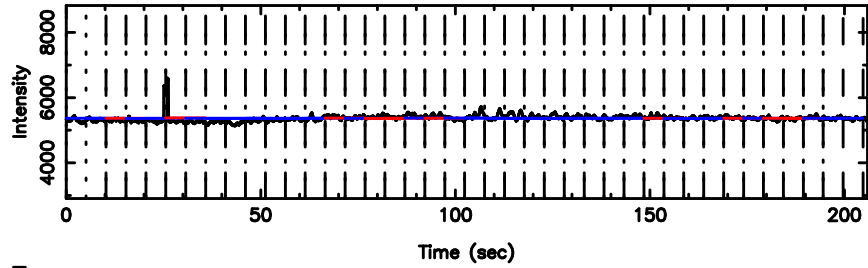

3C147 2024/07/02 1.88UT TOYOKAWA-FUJI

F20240702105058

BLK:27,SNR1: 0.50473 ,SNR2: 4.5439

Frequency (Hz)

T20240702105056

BLK:29,SNR1: 15.348 ,SNR2: 26.946

3C147 2024/07/02 1.88UT TOYOKAWA-KISO

K20240702105053