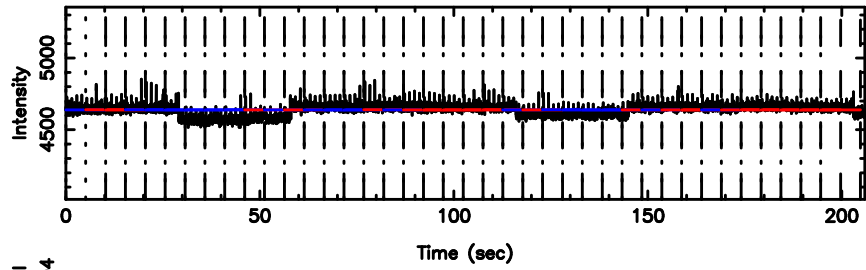

F20240702124339