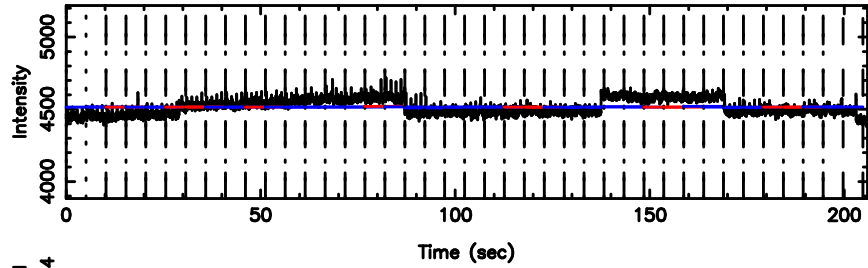

F20240702105058