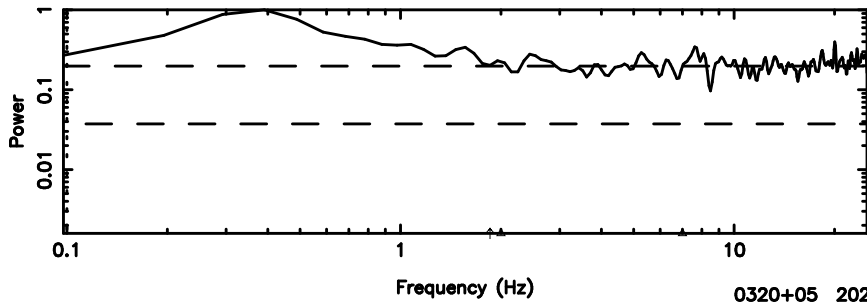

BLK: 7,SNR1: 0.12953 ,SNR2: 1.2144