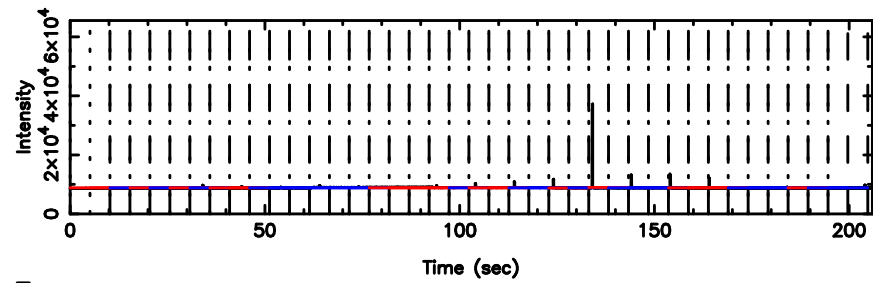

0418+236 2024/07/02 0.52UT TOYOKAWA-KISO

F20240702092930

BLK:21,SNR1: 1.1167 ,SNR2: 5.6623

K20240702092925

BLK:21,SNR1: 4.0522 ,SNR2: 17.020

0418+236 2024/07/02 0.52UT FUJI -KISO

T20240702094056

BLK:19,SNR1: 0.94901 ,SNR2: 11.252