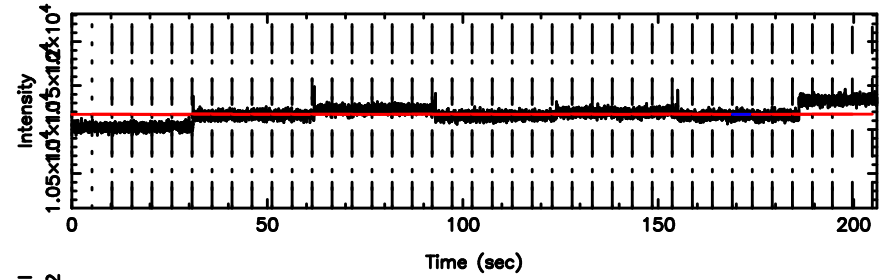

Frequency (Hz)

K20240702070553