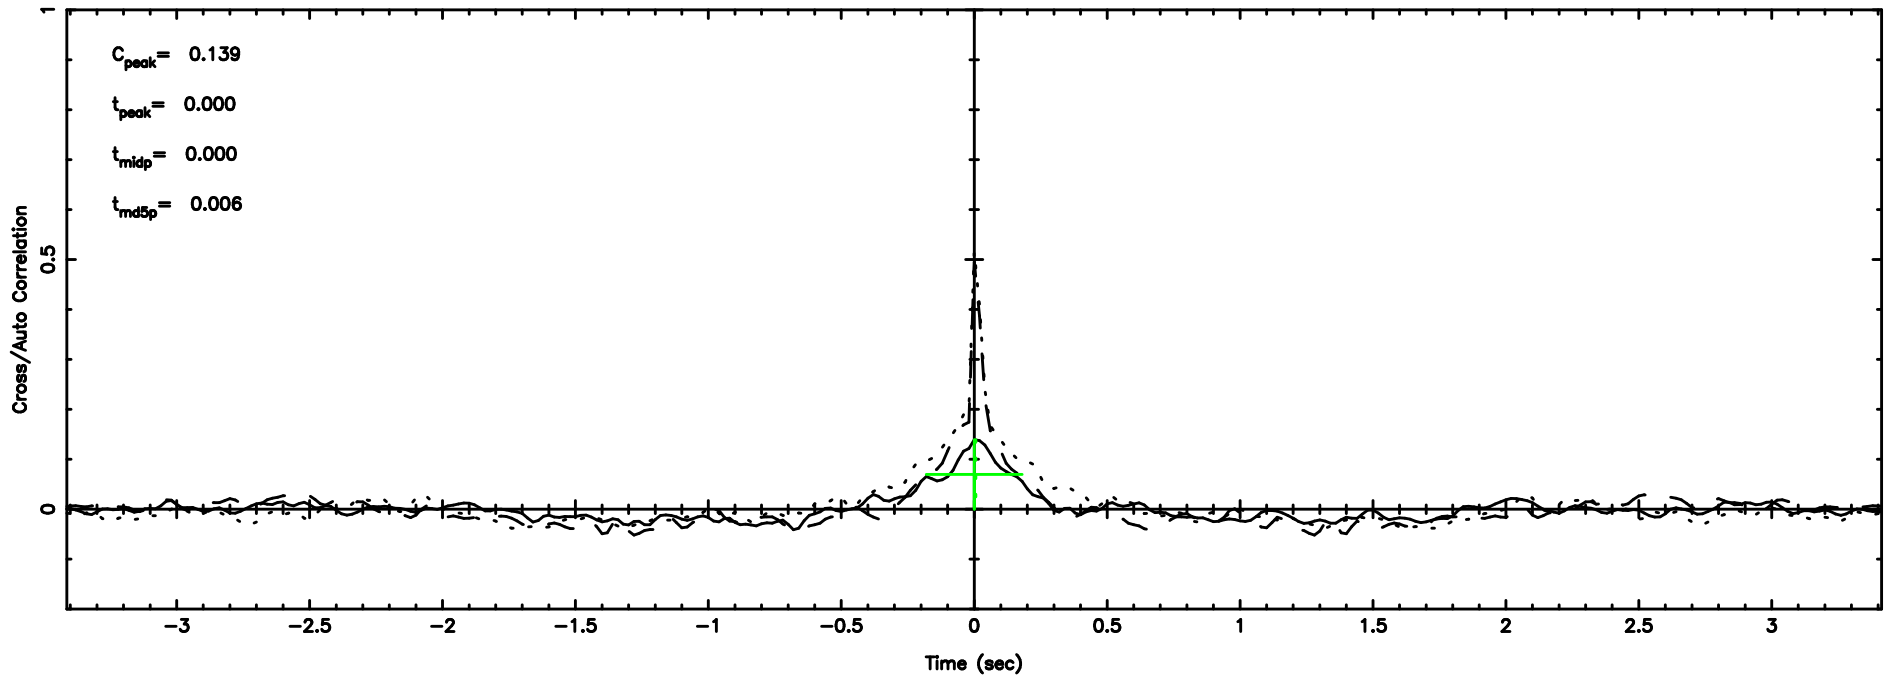

T20240702054929

BLK:10,SNR1: 0.35562 ,SNR2: 2.1298

Frequency (Hz)

F20240702054931

BLK:10,SNR1: 0.19679 ,SNR2: 1.0778

Frequency (Hz)

0038+328 2024/07/01 20.85UT TOYOKAWA-FUJI

T20240702054929