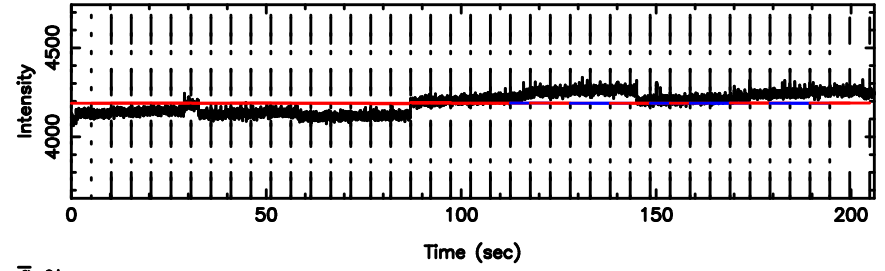

Frequency (Hz)

0333+32 2024/07/01 23.77UT FUJI -KISO

T20240702085312

BLK: 8,SNR1: 0.49609E-01,SNR2: 0.94195

F20240702085314

BLK: 8,SNR1: 0.15663 ,SNR2: 0.62333

0342-111 2024/07/01 23.91UT TOYOKAWA-FUJI

T20240702085312