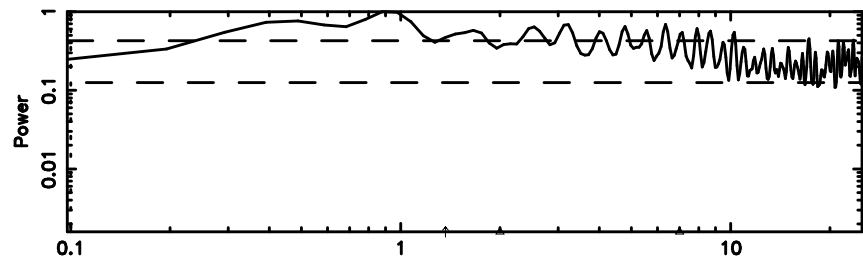

T20240702154458

BLK: 3,SNR1: 10.482 ,SNR2: 106.02

K20240702154456

BLK: 3,SNR1: 0.19229 ,SNR2: 4.8879

1035-058 2024/07/02 6.78UT TOYOKAWA-KISO

F20240702154500

BLK: 7,SNR1:-0.24014 ,SNR2: 0.56353

Frequency (Hz)