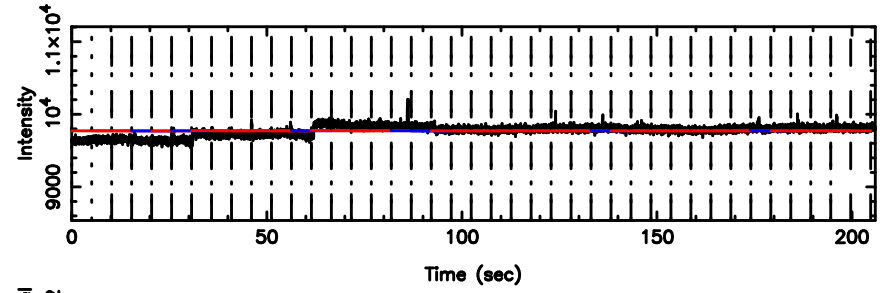

BLK: 6,SNR1: 0.36646 ,SNR2: 2.8403

T20240702083126

BLK: 7,SNR1: 0.12953 ,SNR2: 1.2144

K20240702083124

BLK: 7,SNR1: 1.4570 ,SNR2: 9.5627

0320+05 2024/07/01 23.55UT TOYOKAWA-KISO

F20240702083128

BLK:11,SNR1: 0.32780 ,SNR2: 1.5863