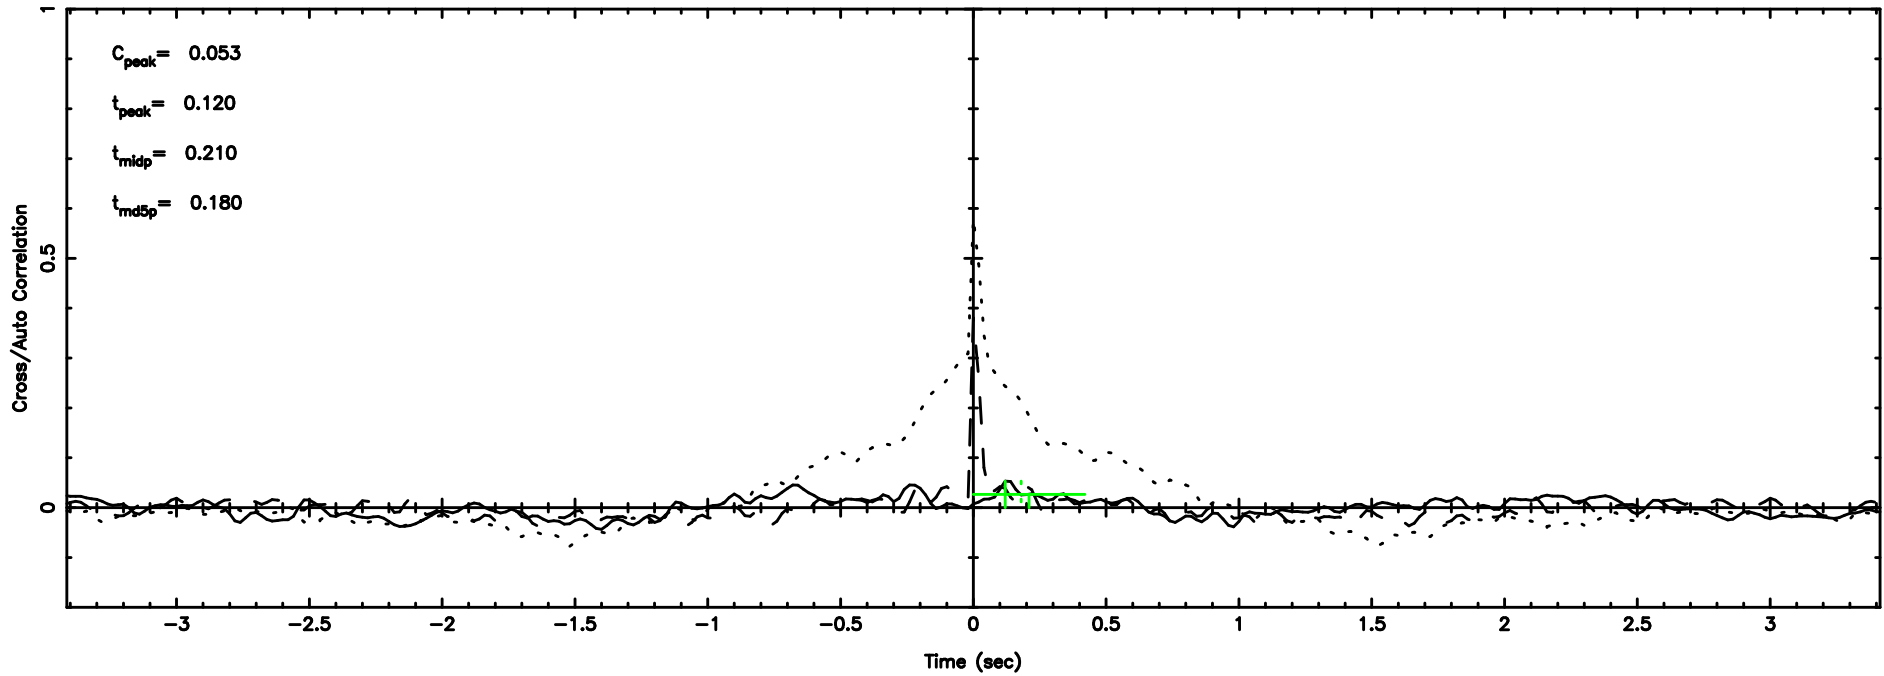

0109+416 2024/07/01 21.38UT FUJI -KISO

T20240702063159

BLK: 6,SNR1: 0.19938 ,SNR2: 0.59541

Frequency (Hz)

F20240702063201

BLK: 6,SNR1: 0.70235 ,SNR2: 2.7838

Frequency (Hz)

0120+405 2024/07/01 21.56UT TOYOKAWA-FUJI