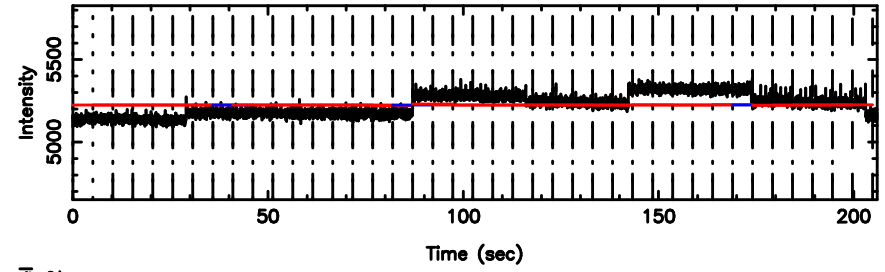

K20240702073233

BLK:11,SNR1: 0.69931 ,SNR2: 2.8540

Frequency (Hz)

T20240702075051

BLK: 3,SNR1:-0.70686E-01,SNR2: 0.29908

3C71 2024/07/01 22.88UT TOYOKAWA-FUJI

F20240702075053

BLK: 3,SNR1: 0.88993 ,SNR2: 6.0412