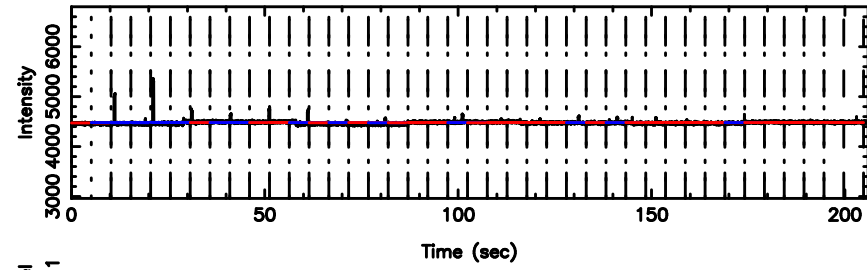

BLK:14,SNR1: 2.6850 ,SNR2: 12.273

0926+117 2024/07/02 5.63UT TOYOKAWA-FUJI

T20240702143551

BLK: 6,SNR1: 1.6466 ,SNR2: 5.7408

K20240702143549

BLK: 6,SNR1: 1.4141 ,SNR2: 2.9366

0926+117 2024/07/02 5.63UT TOYOKAWA-KISO