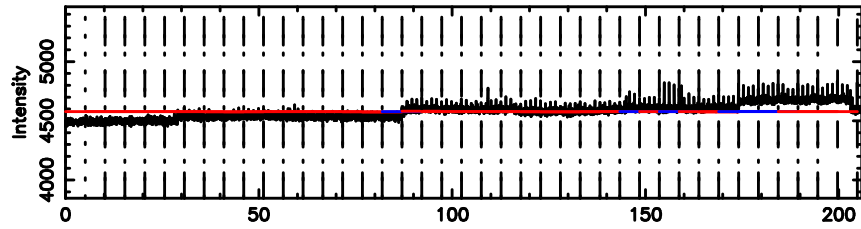

3C222 2024/07/02 5.75UT TOYOKAWA-KISO

F20240702144338

BLK: 6,SNR1: 0.22283 ,SNR2: 1.4977

Frequency (Hz)

K20240702144334

BLK: 6,SNR1: 0.17083 ,SNR2: 0.49860

Frequency (Hz)

3C222 2024/07/02 5.75UT FUJI -KISO