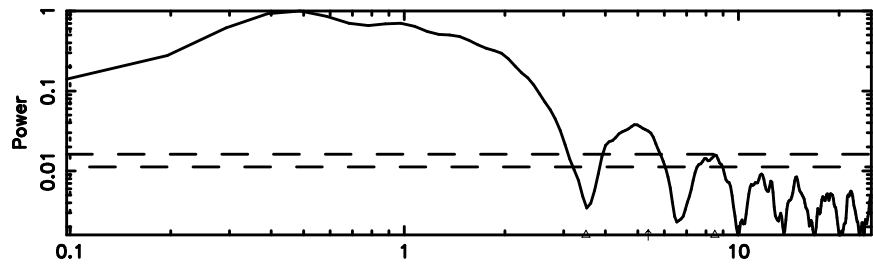

BLK:12,SNR1: 3.1375 ,SNR2: 13.571