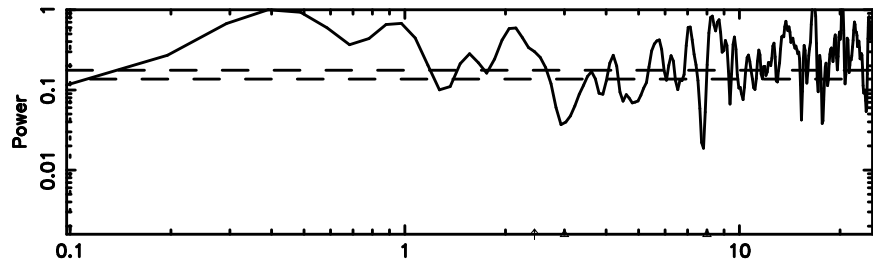

BLK: 1,SNR1: 0.67510 ,SNR2: 1.4552