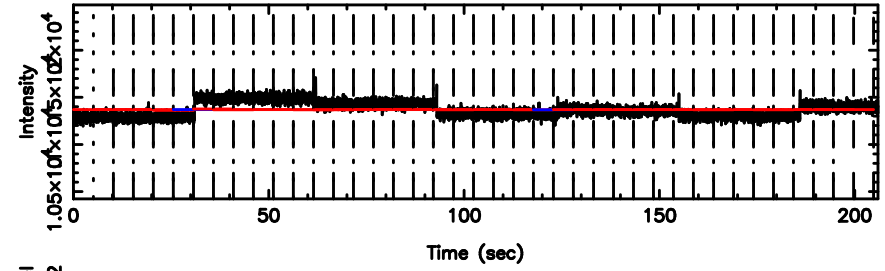

K20240702072451