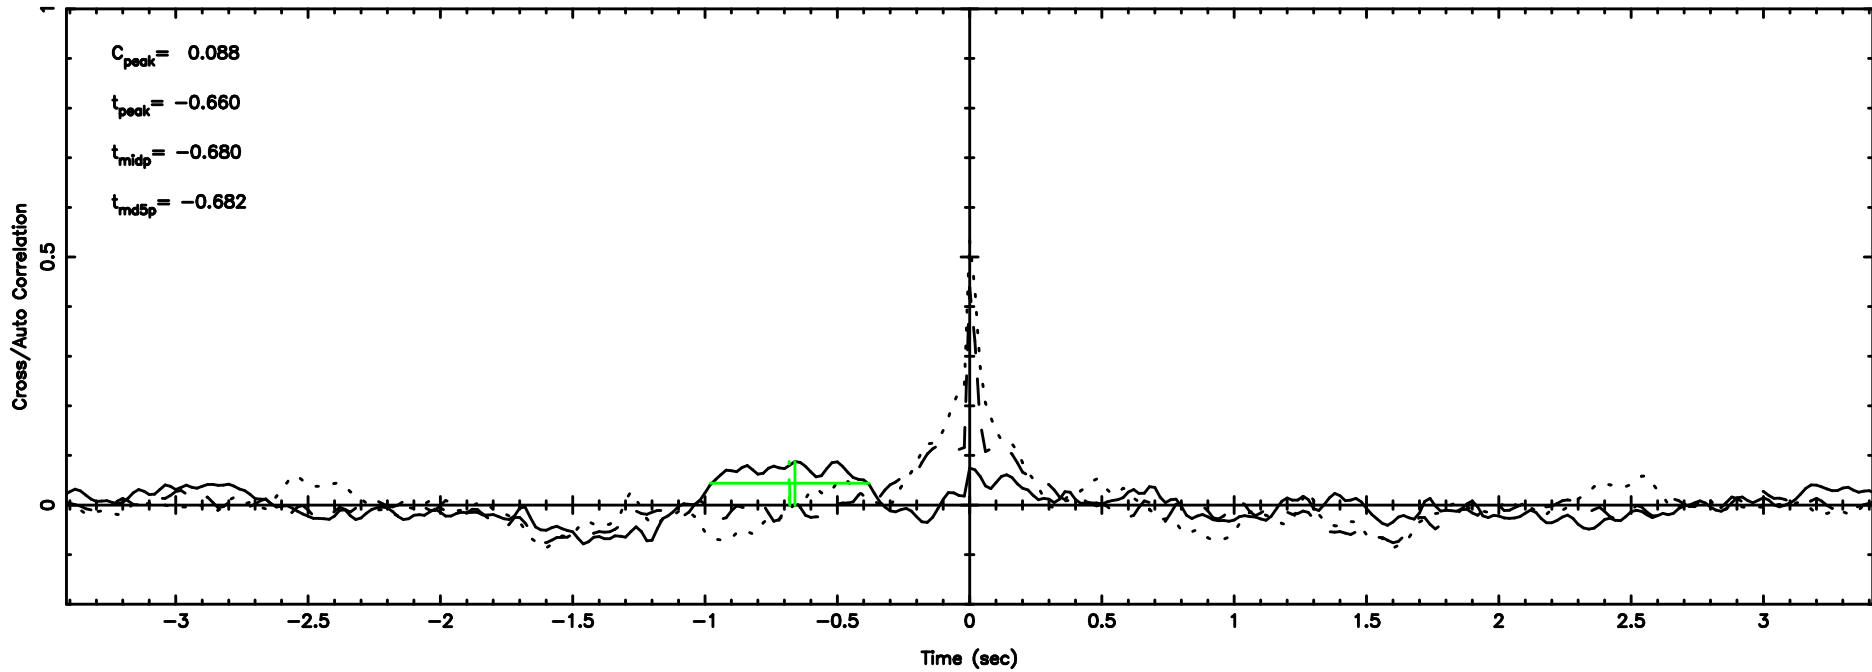

F20240702091326

BLK: 4,SNR1: 0.22652 ,SNR2: 2.6679

Frequency (Hz)

0403-132 2024/07/02 0.25UT TOYOKAWA-FUJI

T20240702091324

BLK: 5,SNR1: 0.15973E-01,SNR2: 0.61092

K20240702091321

BLK: 5,SNR1: 0.79333 ,SNR2: 4.0018