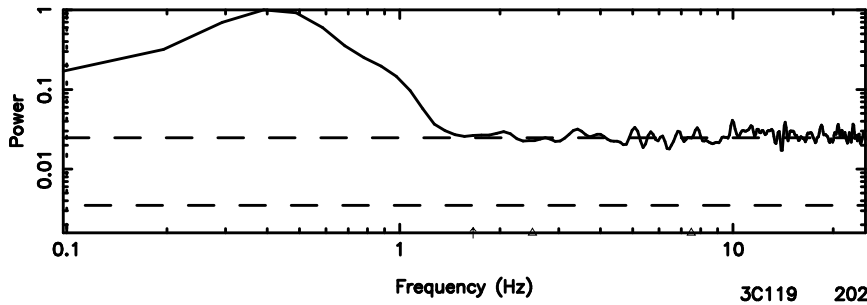

0418+236 2024/07/02 0.52UT TOYOKAWA-KISO

F20240702092930

BLK:21,SNR1: 1.1167 ,SNR2: 5.6623

K20240702092925

BLK:21,SNR1: 4.0522 ,SNR2: 17.020

0418+236 2024/07/02 0.52UT FUJI -KISO

T20240702094056

BLK:19,SNR1: 0.94901 ,SNR2: 11.252