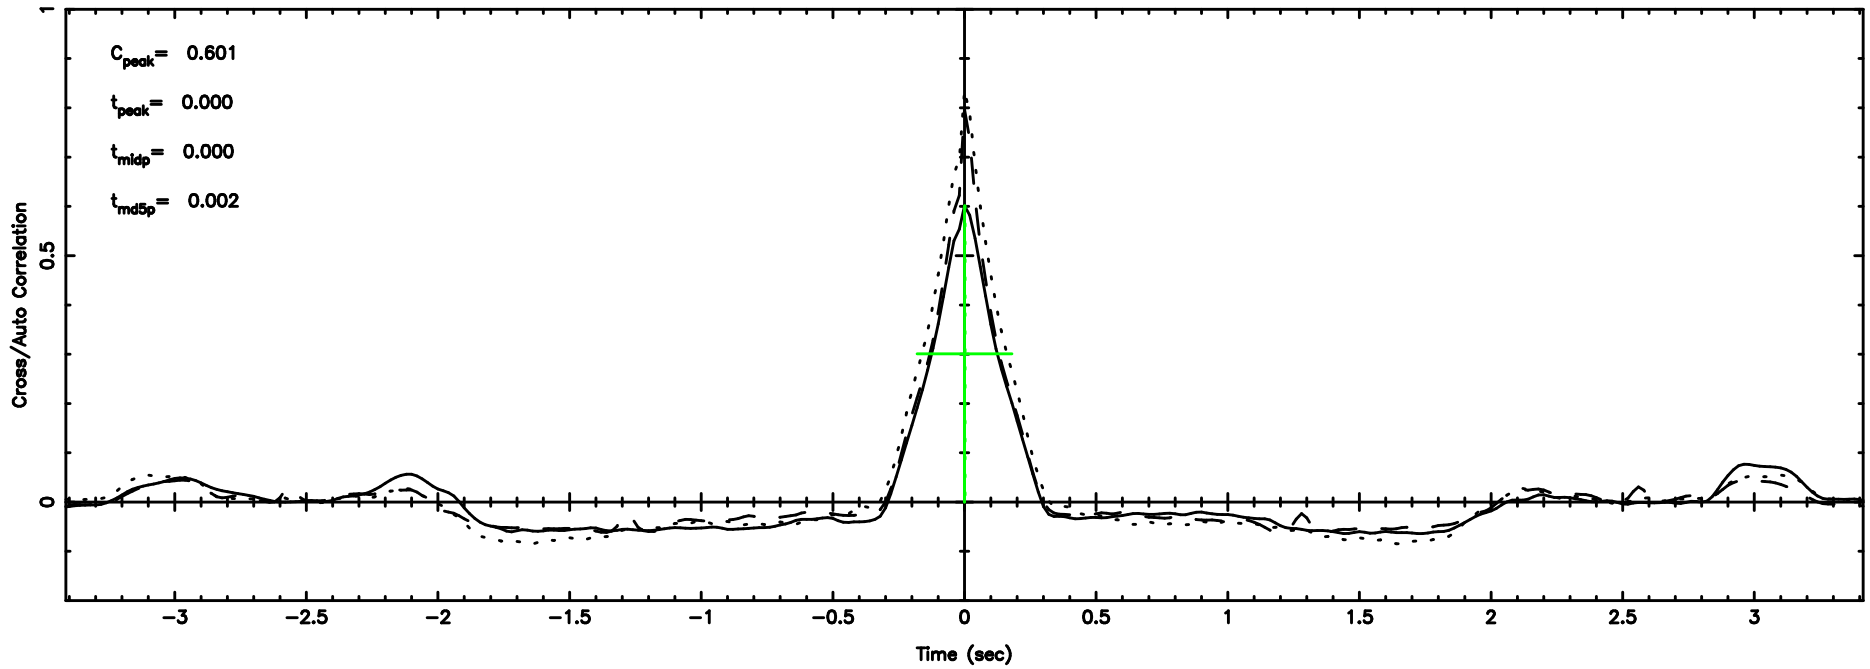

0741-06 2024/07/02 3.89UT TOYOKAWA-KISO

F20240702125141

BLK:29,SNR1: 9.0898 ,SNR2: 21.387

K20240702125136

BLK:29,SNR1: 8.6222 ,SNR2: 20.915

0741-06 2024/07/02 3.89UT FUJI -KISO

T20240702130124

BLK:14,SNR1: 3.3160 ,SNR2: 8.3627