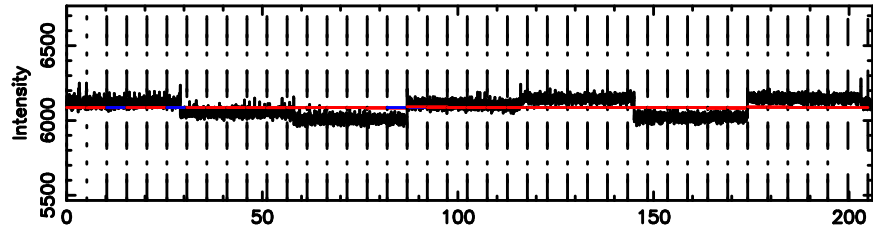

T20240702063159

BLK: 1,SNR1: 0.67510 ,SNR2: 1.4552

Frequency (Hz)

K20240702063156

BLK: 1,SNR1: 0.27656 ,SNR2: 2.6734

Frequency (Hz)

0120+405 2024/07/01 21.56UT TOYOKAWA-KISO

F20240702063201