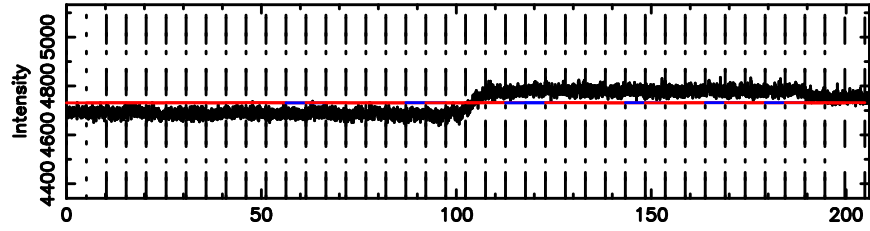

Frequency (Hz)

0333+32 2024/07/01 23.77UT FUJI -KISO

T20240702085312

BLK: 8,SNR1: 0.49609E-01,SNR2: 0.94195

F20240702085314

BLK: 8,SNR1: 0.15663 ,SNR2: 0.62333

0342-111 2024/07/01 23.91UT TOYOKAWA-FUJI

T20240702085312