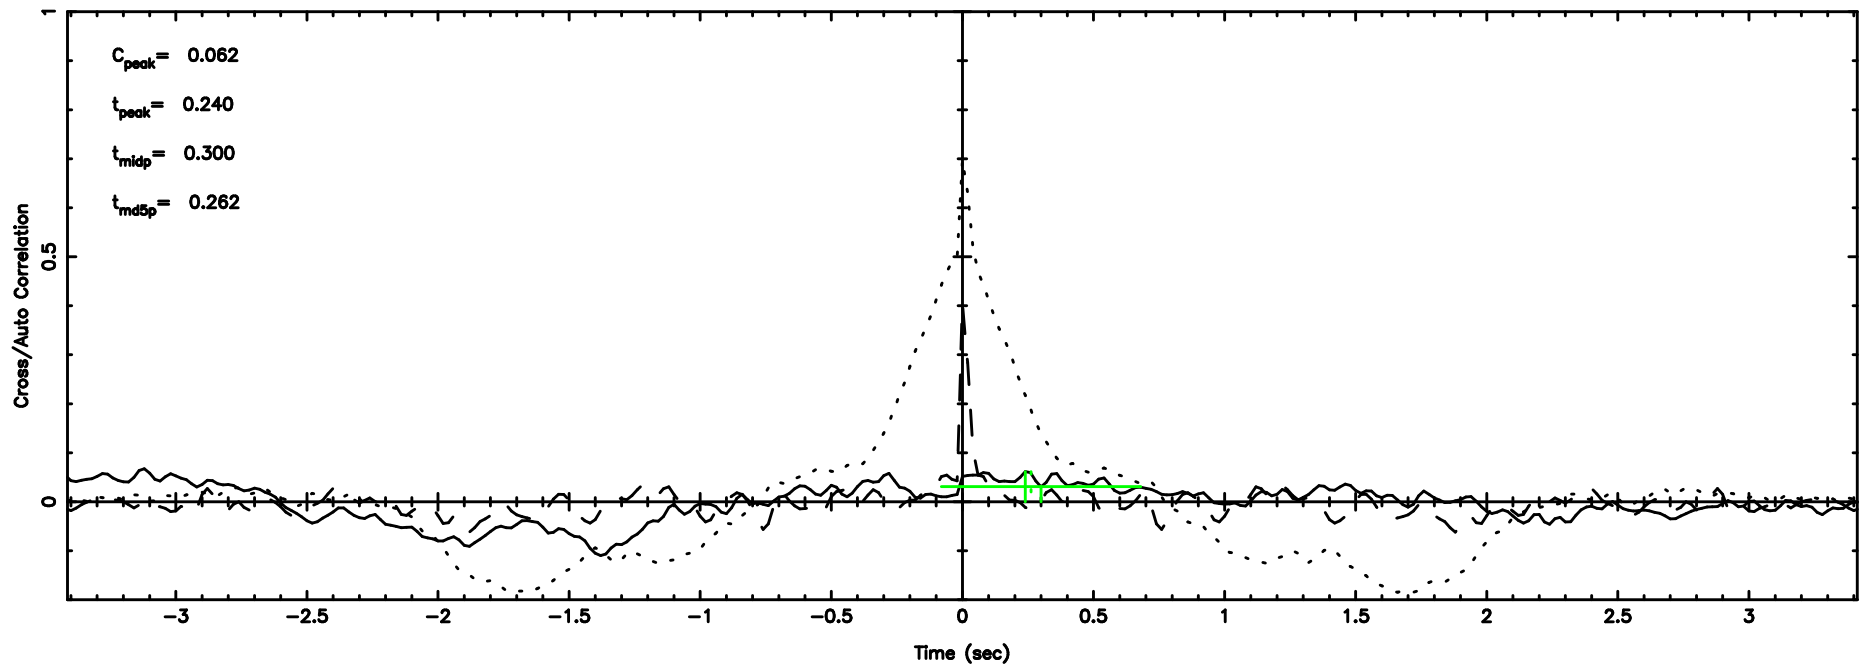

BLK: 3,SNR1: 1.9663 ,SNR2: 7.6089

Frequency (Hz)

1011+110 2024/07/02 6.38UT TOYOKAWA-FUJI

T20240702152114

BLK: 3,SNR1: 0.15807 ,SNR2: 0.30644

K20240702152112

BLK: 3,SNR1: 0.37894 ,SNR2: 2.0495

1011+110 2024/07/02 6.38UT TOYOKAWA-KISO