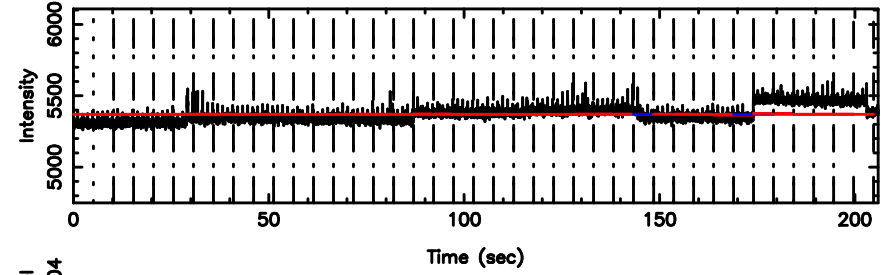

T20240702072453

BLK: 2,SNR1:-0.66031E-01,SNR2: 0.75675

Frequency (Hz)

F20240702072455

BLK: 2,SNR1: 2.7850 ,SNR2: 9.7068

Frequency (Hz)

0213+178 2024/07/01 22.44UT TOYOKAWA-FUJI

T20240702072453