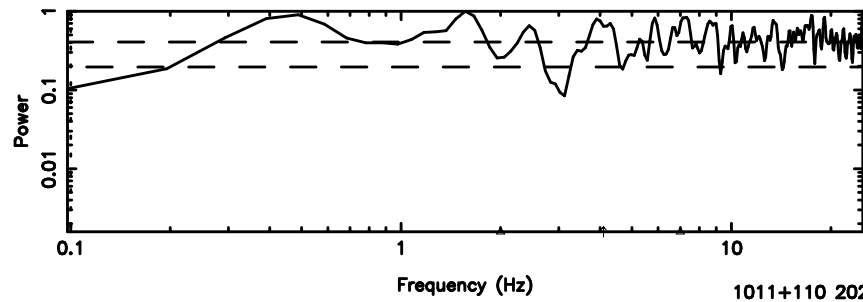

BLK: 3,SNR1: 1.9663 ,SNR2: 7.6089

Frequency (Hz)

1011+110 2024/07/02 6.38UT TOYOKAWA-FUJI

T20240702152114

BLK: 3,SNR1: 0.15807 ,SNR2: 0.30644

K20240702152112

BLK: 3,SNR1: 0.37894 ,SNR2: 2.0495

1011+110 2024/07/02 6.38UT TOYOKAWA-KISO