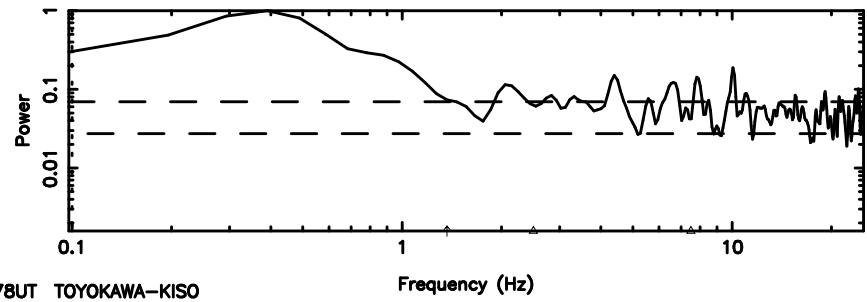

T20240702154458

BLK: 3,SNR1: 10.482 ,SNR2: 106.02

K20240702154456

BLK: 3,SNR1: 0.19229 ,SNR2: 4.8879

1035-058 2024/07/02 6.78UT TOYOKAWA-KISO

F20240702154500

BLK: 7,SNR1:-0.24014 ,SNR2: 0.56353

Frequency (Hz)