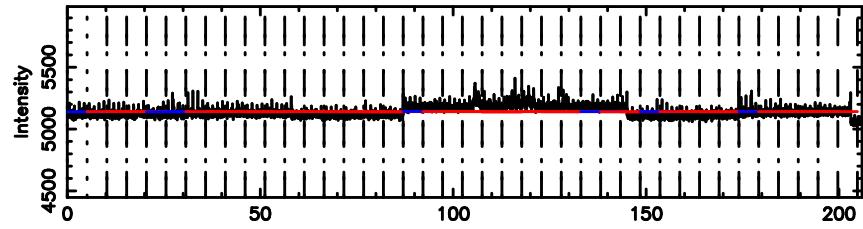

T20240702154458

BLK: 3,SNR1: 10.482 ,SNR2: 106.02

K20240702154456

BLK: 3,SNR1: 0.19229 ,SNR2: 4.8879

1035-058 2024/07/02 6.78UT TOYOKAWA-KISO

F20240702154500

BLK: 7,SNR1:-0.24014 ,SNR2: 0.56353

Frequency (Hz)