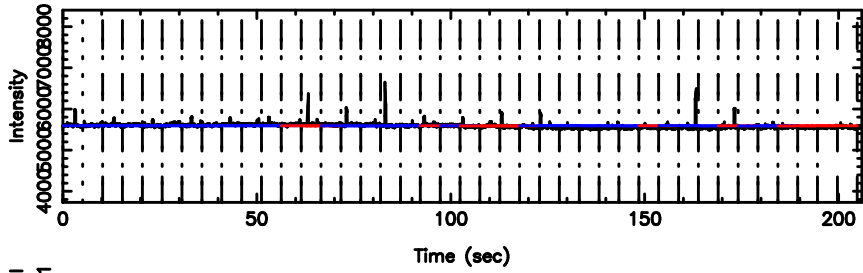

T20240702125139