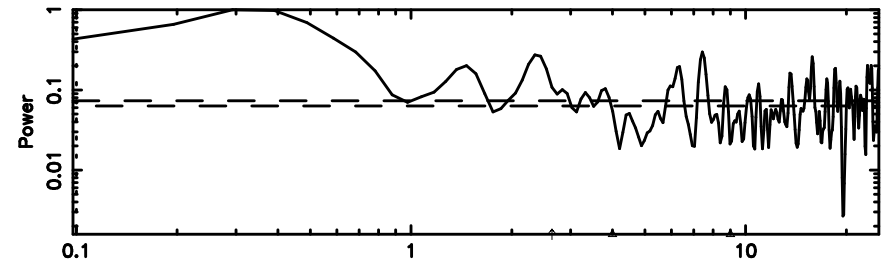

T20240702063159

BLK: 1,SNR1: 0.67510 ,SNR2: 1.4552

Frequency (Hz)

K20240702063156

BLK: 1,SNR1: 0.27656 ,SNR2: 2.6734

Frequency (Hz)

0120+405 2024/07/01 21.56UT TOYOKAWA-KISO

F20240702063201