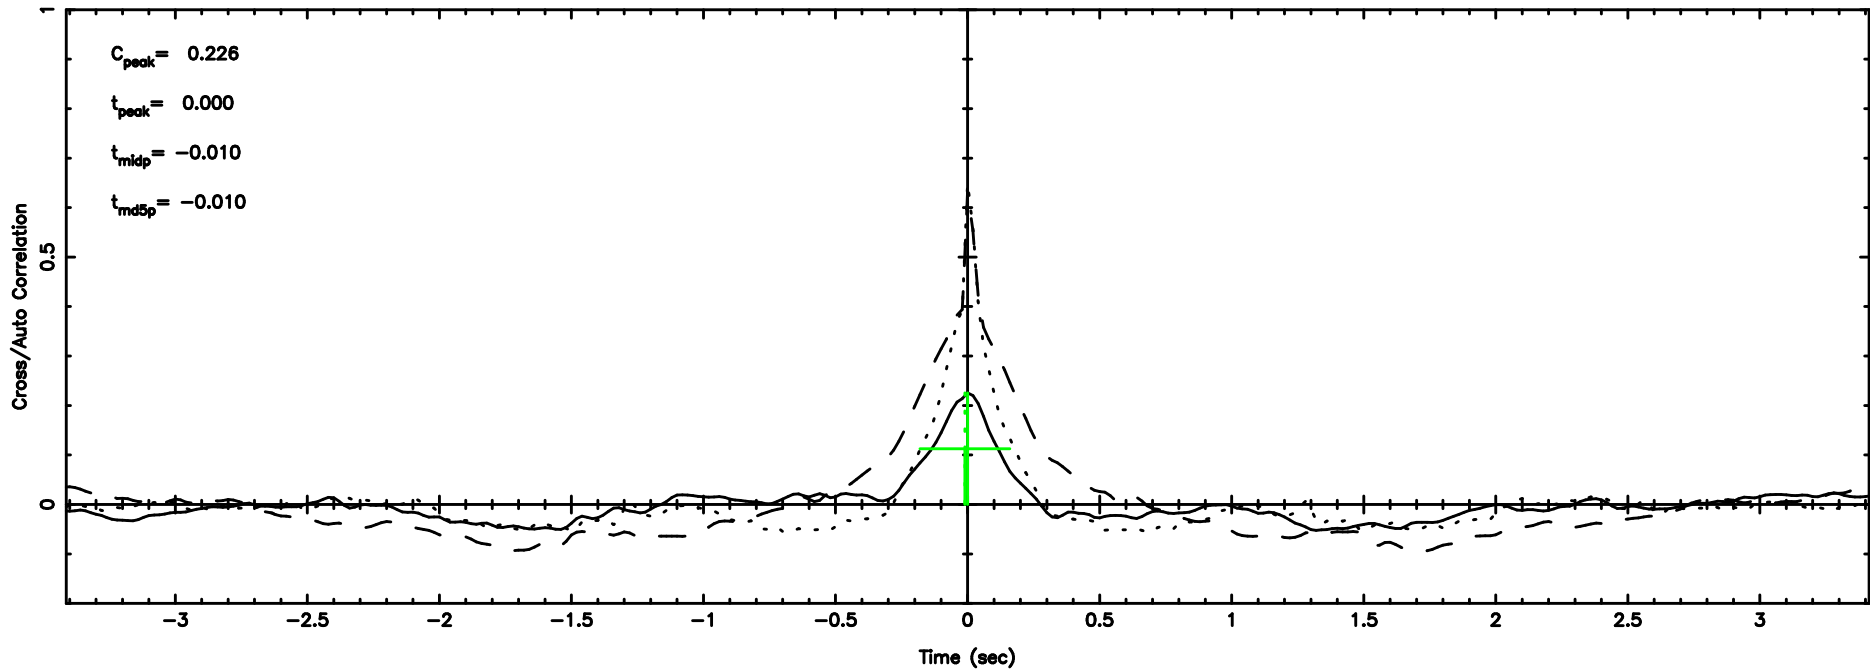

BLK:17,SNR1: 3.8355 ,SNR2: 9.4669