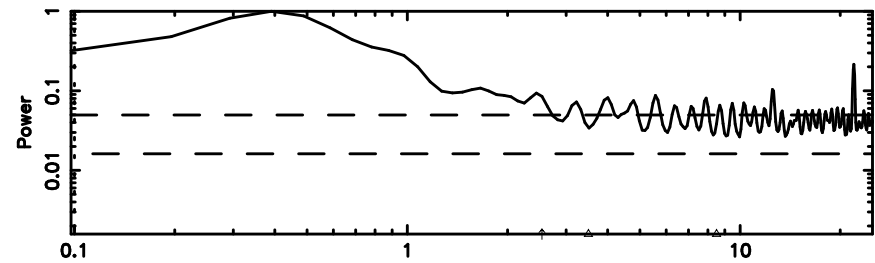

BLK:27,SNR1: 0.50473 ,SNR2: 4.5439