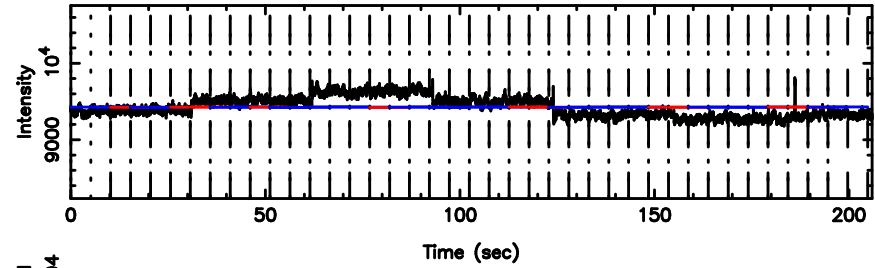

BLK:29,SNR1: 1.5934 ,SNR2: 6.6707

F20240702105058

BLK:28,SNR1: 0.69847 ,SNR2: 5.5141

K20240702105053

BLK:28,SNR1: 1.5171 ,SNR2: 9.4823

3C147 2024/07/02 1.88UT FUJI -KISO

T20240702105907

BLK:17,SNR1: 0.72290 ,SNR2: 3.2040