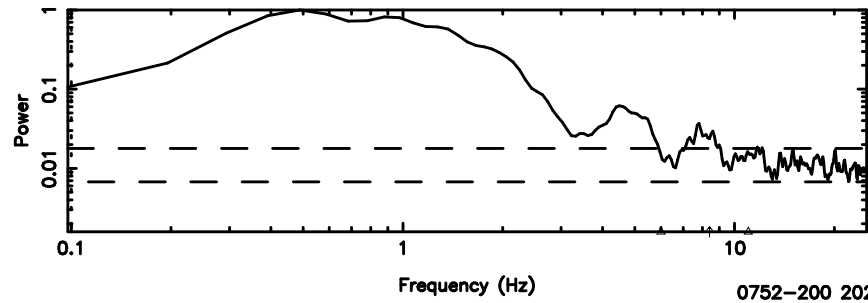

0741-06 2024/07/02 3.89UT TOYOKAWA-KISO

F20240702125141

BLK:29,SNR1: 9.0898 ,SNR2: 21.387

K20240702125136

BLK:29,SNR1: 8.6222 ,SNR2: 20.915

0741-06 2024/07/02 3.89UT FUJI -KISO

T20240702130124

BLK:14,SNR1: 3.3160 ,SNR2: 8.3627