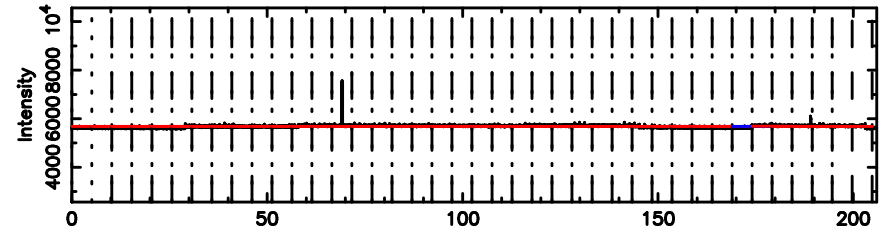

Frequency (Hz)

F20240702071305