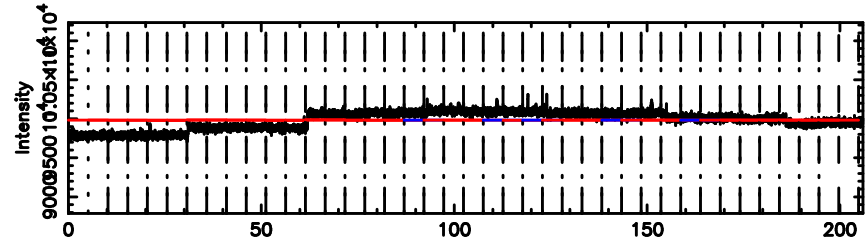

BLK: 3,SNR1:-0.39986E-01,SNR2: 0.62746

Frequency (Hz)

1044-008 2024/07/02 6.93UT TOYOKAWA-FUJI

T20240702155411

BLK: 5,SNR1: 0.19912 ,SNR2: 0.59540

Frequency (Hz)

K20240702155408

BLK: 5,SNR1: 0.20910 ,SNR2: 1.0912