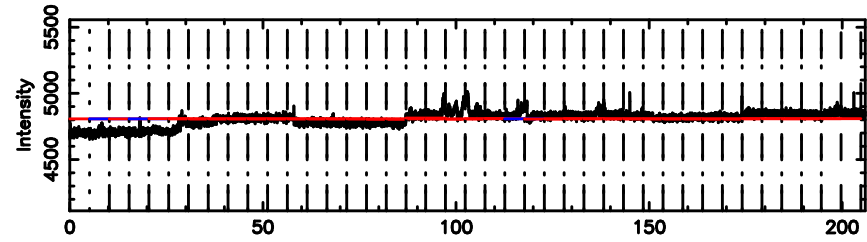

BLK: 3,SNR1: 1.9663 ,SNR2: 7.6089

Frequency (Hz)

1011+110 2024/07/02 6.38UT TOYOKAWA-FUJI

T20240702152114

BLK: 3,SNR1: 0.15807 ,SNR2: 0.30644

K20240702152112

BLK: 3,SNR1: 0.37894 ,SNR2: 2.0495

1011+110 2024/07/02 6.38UT TOYOKAWA-KISO