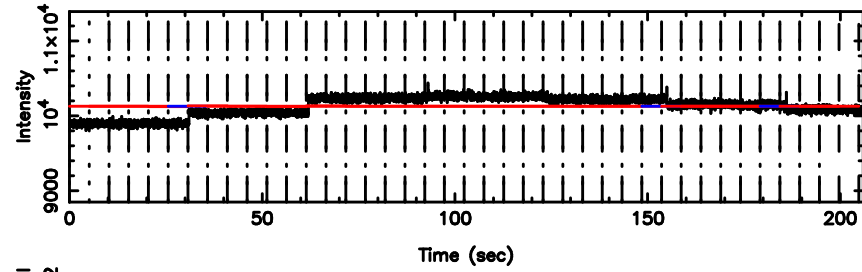

K20240702162608