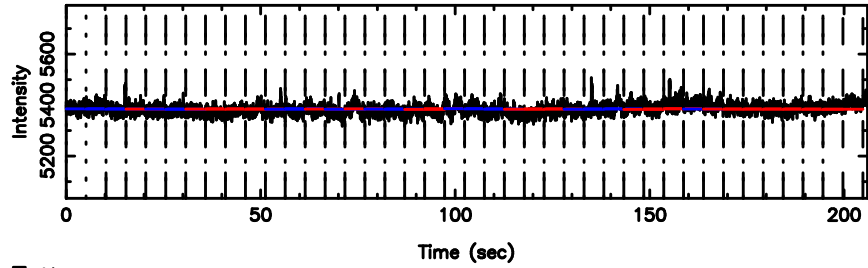

BLK:29,SNR1: 1.5934 ,SNR2: 6.6707

F20240702105058

BLK:28,SNR1: 0.69847 ,SNR2: 5.5141

K20240702105053

BLK:28,SNR1: 1.5171 ,SNR2: 9.4823

3C147 2024/07/02 1.88UT FUJI -KISO

T20240702105907

BLK:17,SNR1: 0.72290 ,SNR2: 3.2040