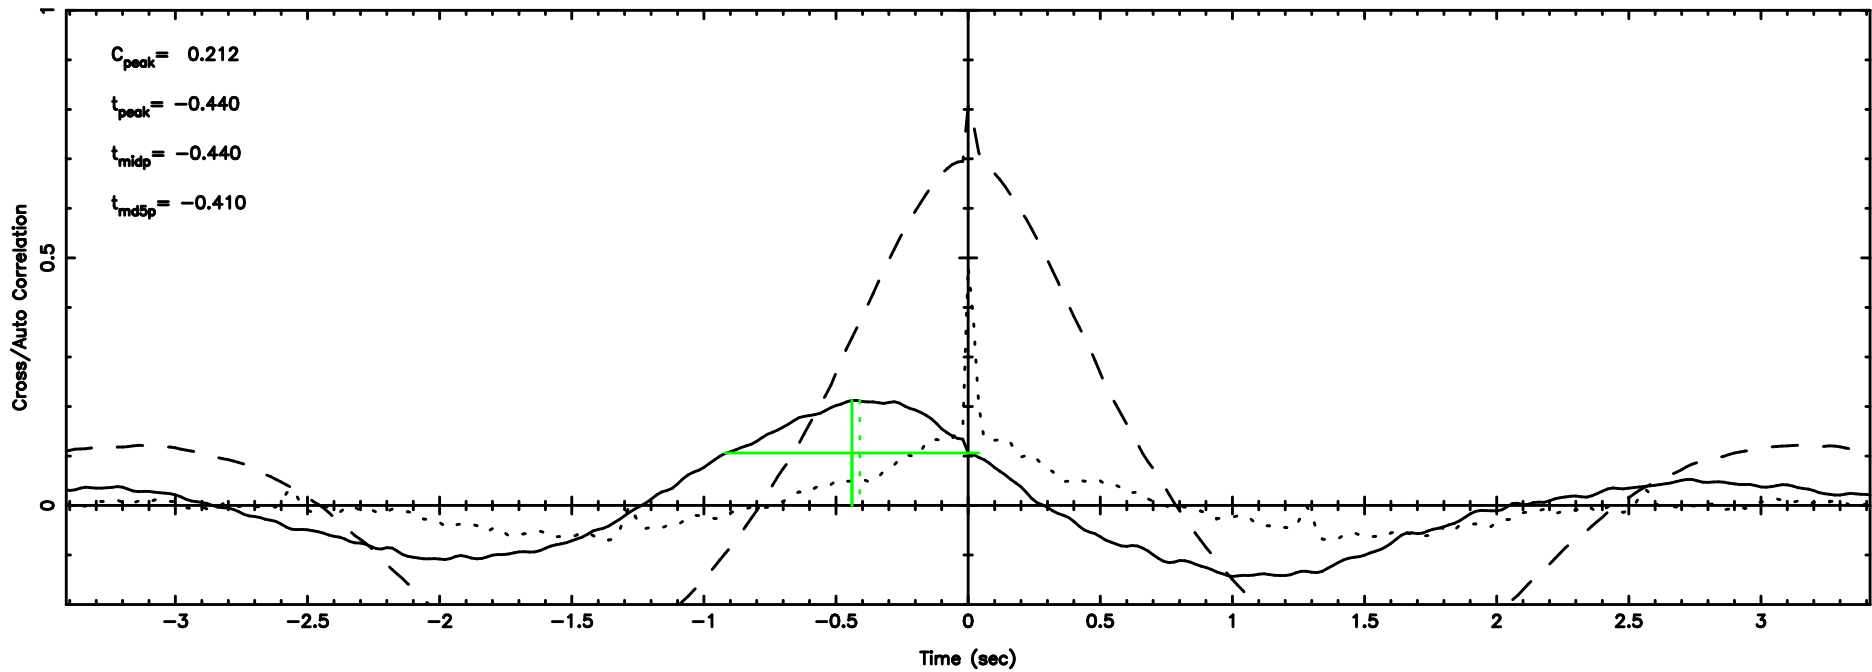

0531+194 2024/07/02 1.74UT TOYOKAWA-FUJI

F20240702104238

BLK:22,SNR1: 0.15928 ,SNR2: 2.4108

T20240702104236

BLK:33,SNR1: 3.6343 ,SNR2: 14.848

0531+194 2024/07/02 1.74UT TOYOKAWA-KISO

K20240702104233

BLK:33,SNR1: 1.0978 ,SNR2: 4.6958