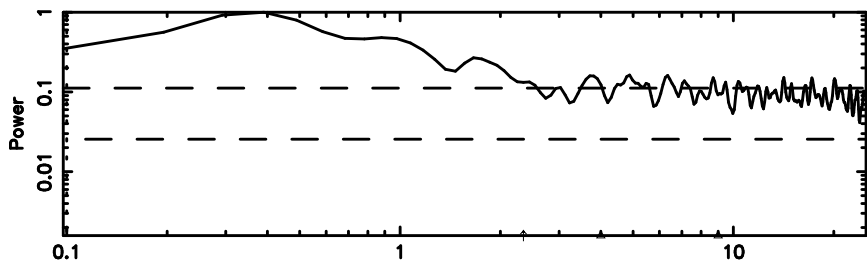

0403-132 2024/07/02 0.25UT TOYOKAWA-KISO

F20240702091326

BLK: 8,SNR1: 0.19408 ,SNR2: 2.5147

K20240702091321

BLK: 8,SNR1: 0.65820 ,SNR2: 2.1967

0403-132 2024/07/02 0.25UT FUJI -KISO

T20240702092234

BLK: 6,SNR1: 0.12937 ,SNR2: 1.3556