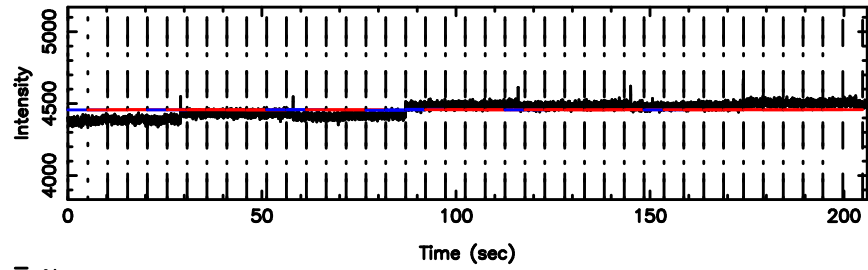

F20240702123325