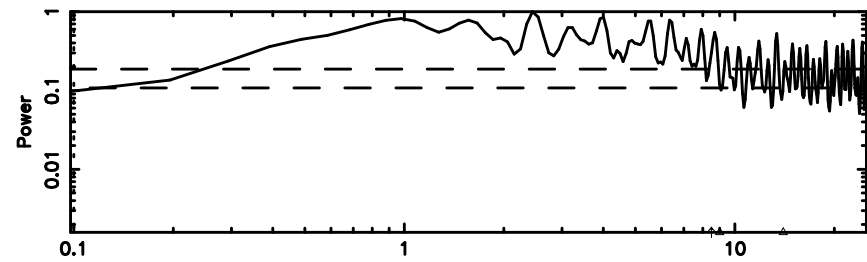

T20240702145857

BLK: 3,SNR1: 0.10740 ,SNR2: 1.0475

Frequency (Hz)

F20240702145859

BLK: 3,SNR1: 0.59411 ,SNR2: 1.4215

Frequency (Hz)

3C230 2024/07/02 6.01UT TOYOKAWA-FUJI

T20240702145857