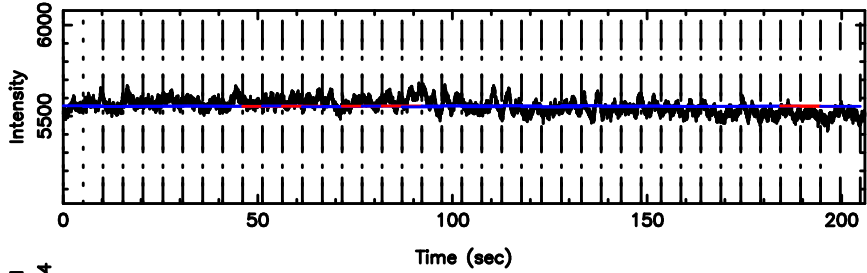

0531+194 2024/07/02 1.74UT TOYOKAWA-FUJI

F20240702104238

BLK:22,SNR1: 0.15928 ,SNR2: 2.4108

T20240702104236

BLK:33,SNR1: 3.6343 ,SNR2: 14.848

0531+194 2024/07/02 1.74UT TOYOKAWA-KISO

K20240702104233

BLK:33,SNR1: 1.0978 ,SNR2: 4.6958