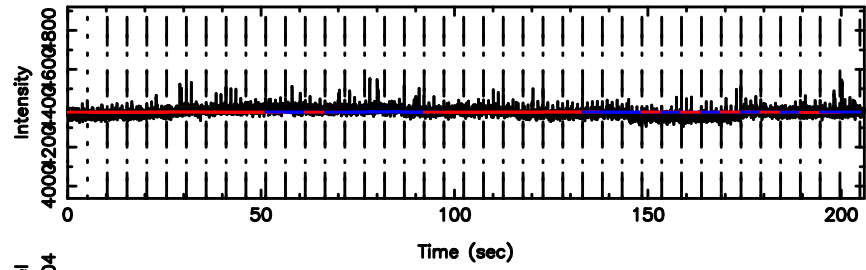

F20240702142914