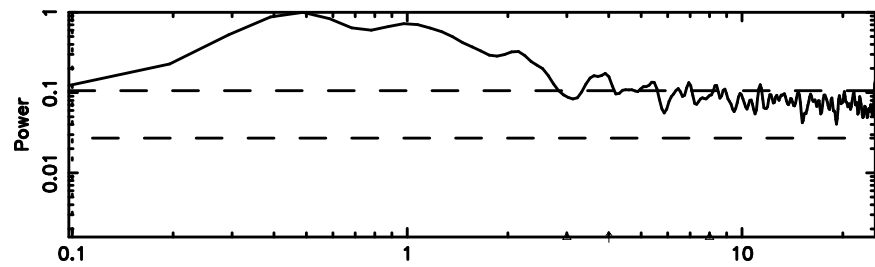

BLK:10,SNR1: 0.29026 ,SNR2: 2.3402