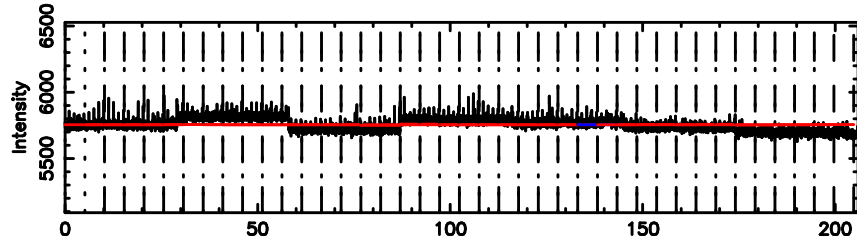

K20240702171546

BLK: 3,SNR1:-0.55229E-01,SNR2: 0.33102

Frequency (Hz)

1206+439 2024/07/02 8.29UT TOYOKAWA-KISO

F20240702171551

BLK: 1,SNR1: 0.29270 ,SNR2: 2.1299

Frequency (Hz)

K20240702171546