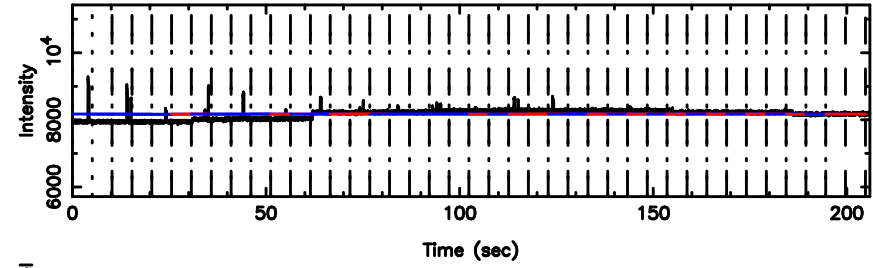

K20240702134915