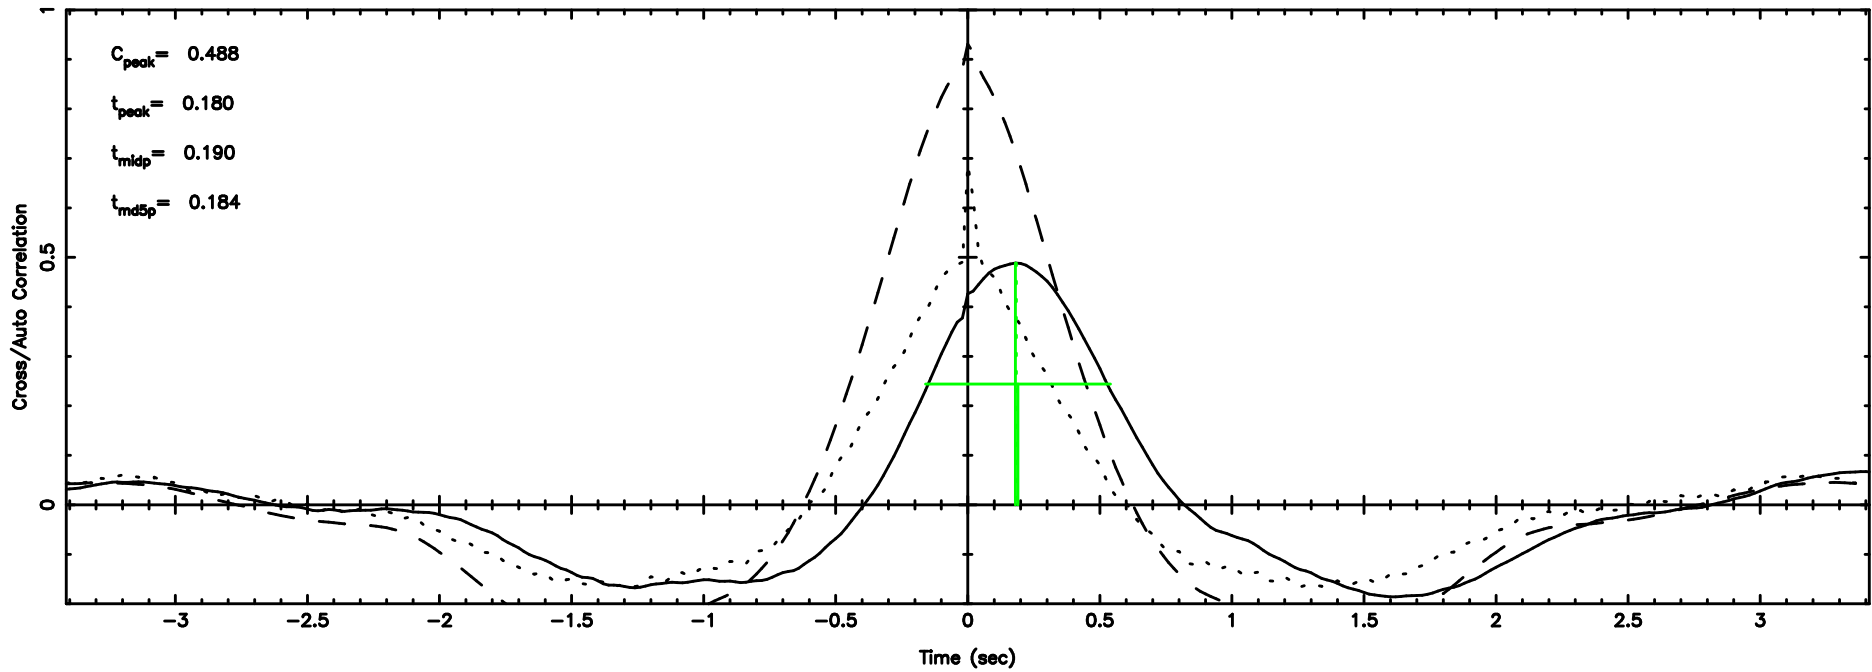

BLK:29,SNR1: 1.5934 ,SNR2: 6.6707