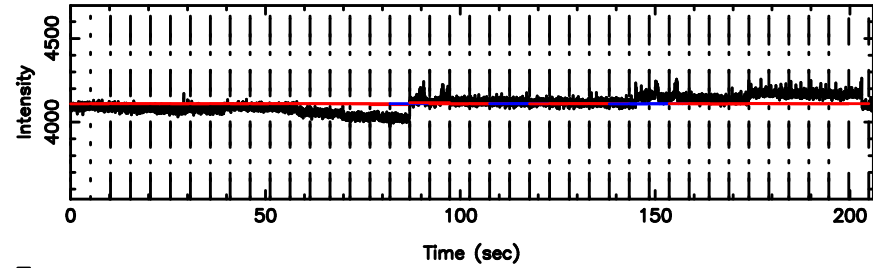

F20240702092236