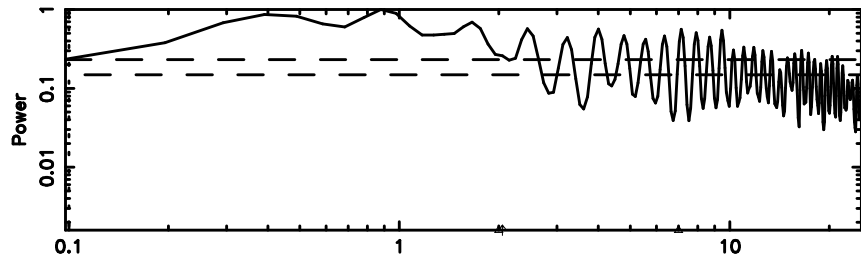

BLK: 6,SNR1: 0.10604 ,SNR2: 2.0121

K20240702145854

BLK: 6,SNR1: 0.56399 ,SNR2: 1.4734

3C230 2024/07/02 6.01UT TOYOKAWA-KISO

F20240702145859

BLK: 5,SNR1:-0.41501E-01,SNR2: 1.5857

Frequency (Hz)

K20240702145854