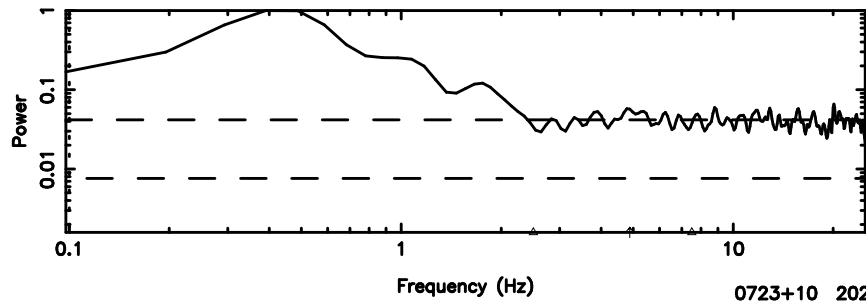

T20240702123323

BLK: 7,SNR1: 0.78102 ,SNR2: 7.7342

F20240702123325

BLK: 7,SNR1: 0.26936 ,SNR2: 2.0689

0723+10 2024/07/02 3.58UT TOYOKAWA-FUJI

T20240702123323

BLK:11,SNR1: 0.60871 ,SNR2: 2.6645

0723+10 2024/07/02 3.58UT TOYOKAWA-KISO