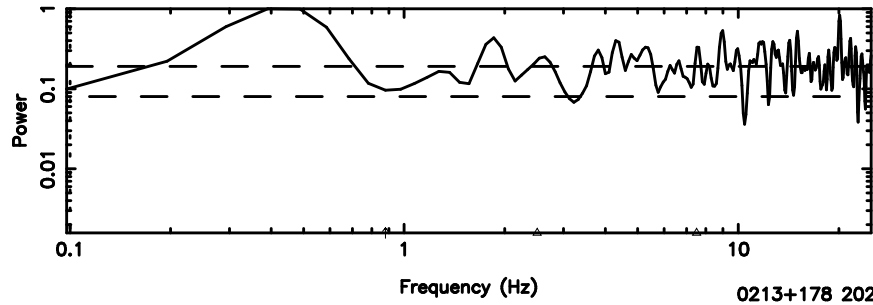

BLK: 2,SNR1: 0.14308 ,SNR2: 1.6292