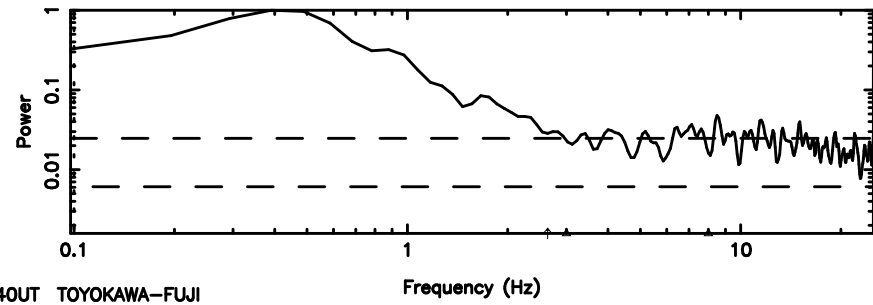

BLK: 6,SNR1: 1.1473 ,SNR2: 9.2399

0411+05 2024/07/02 0.40UT TOYOKAWA-FUJI