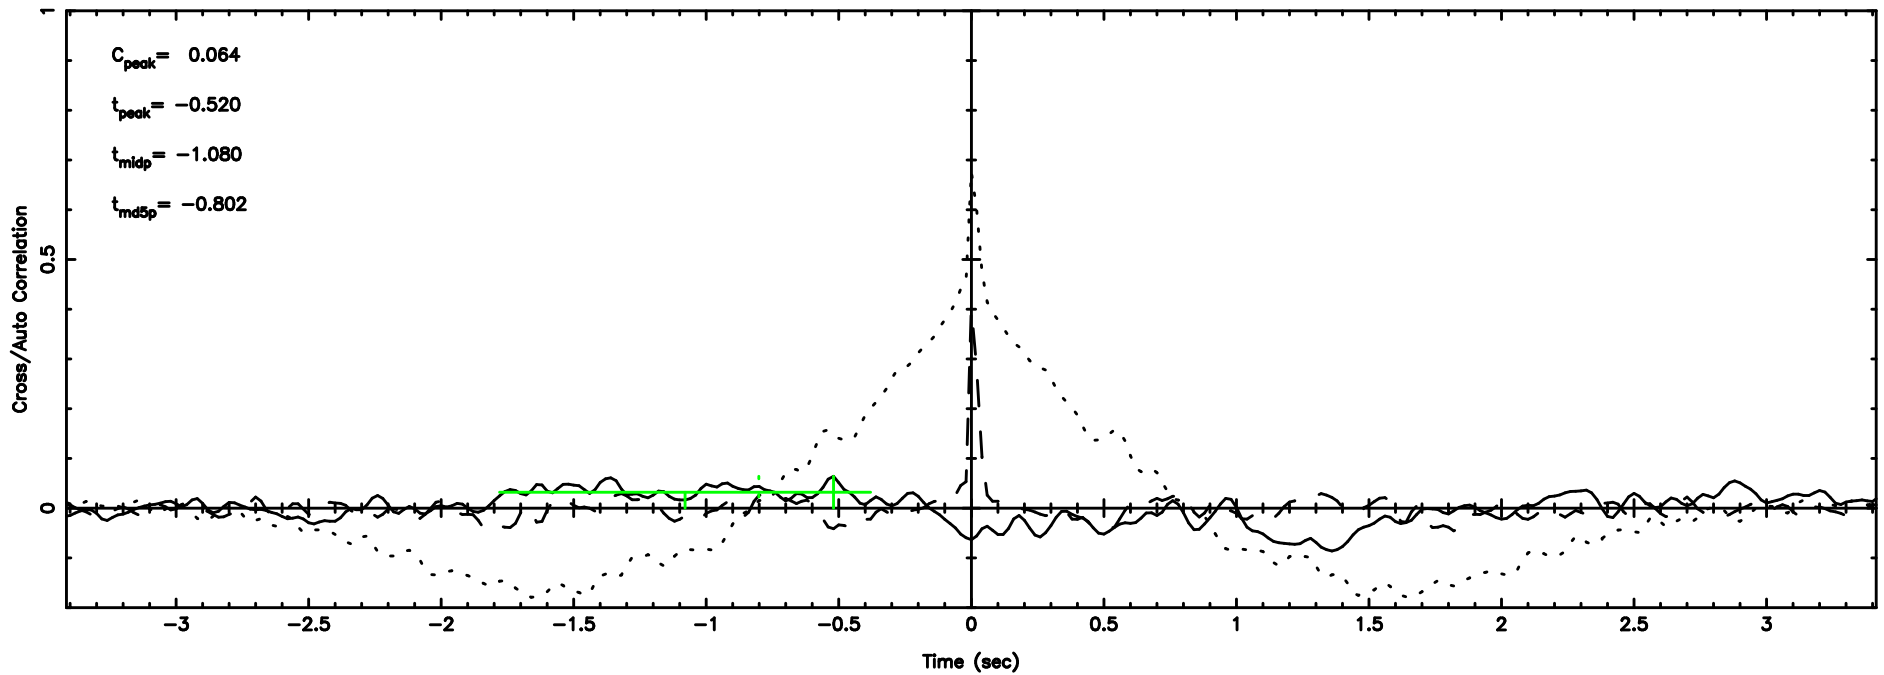

K20240702073233

BLK:11,SNR1: 0.69931 ,SNR2: 2.8540

Frequency (Hz)

T20240702075051

BLK: 3,SNR1:-0.70686E-01,SNR2: 0.29908

3C71 2024/07/01 22.88UT TOYOKAWA-FUJI

F20240702075053

BLK: 3,SNR1: 0.88993 ,SNR2: 6.0412