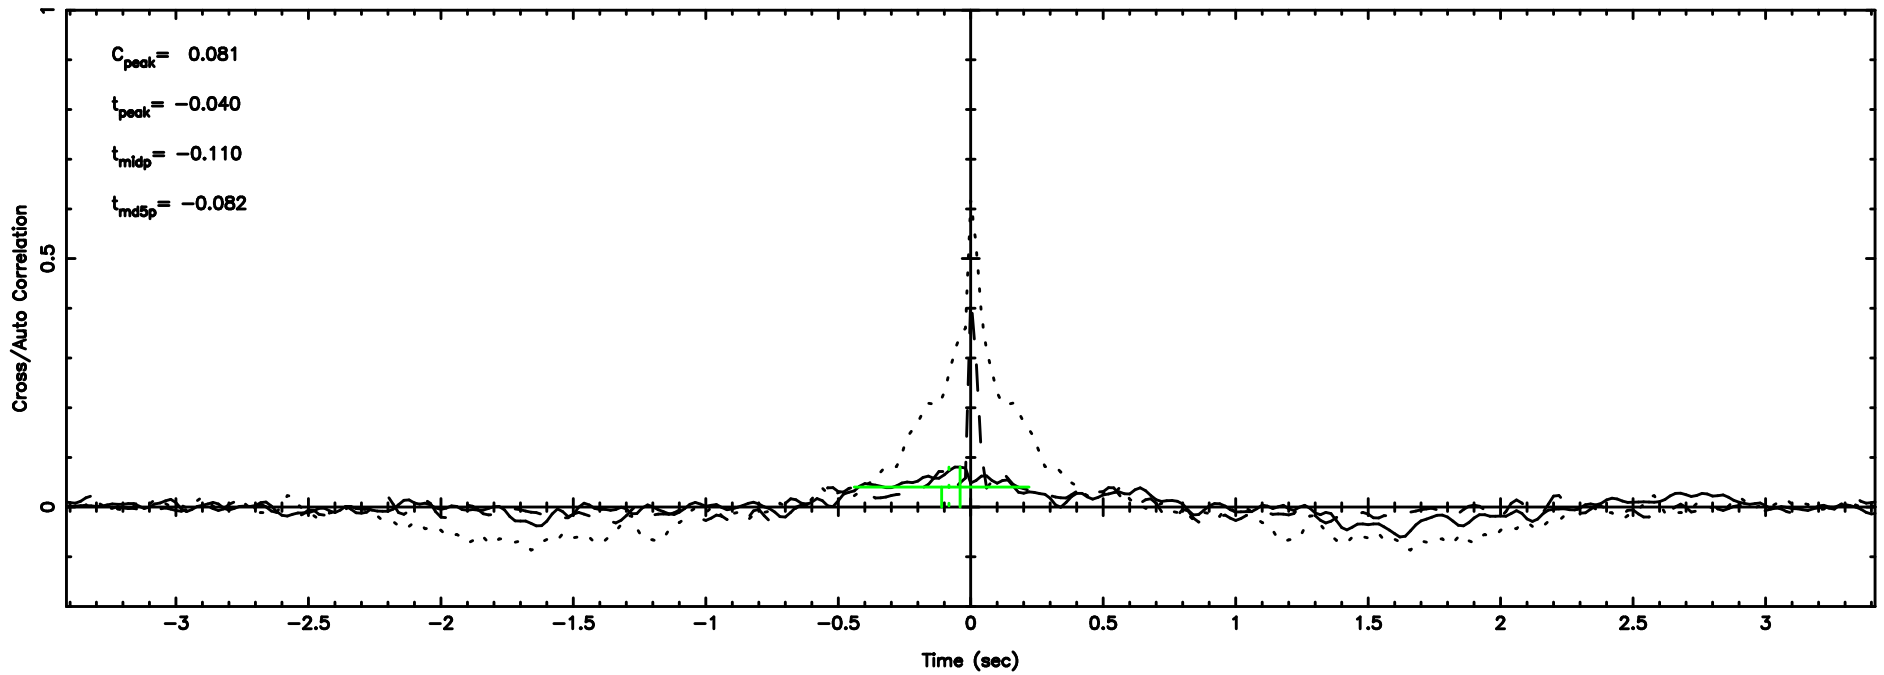

BLK: 7,SNR1: 0.10925 ,SNR2: 0.89899

Frequency (Hz)

F20240702081957

BLK: 7,SNR1: 1.3808 ,SNR2: 3.7249

Frequency (Hz)

0308+305 2024/07/01 23.36UT TOYOKAWA-FUJI

T20240702081955

BLK: 7,SNR1: 0.11484 ,SNR2: 0.55236