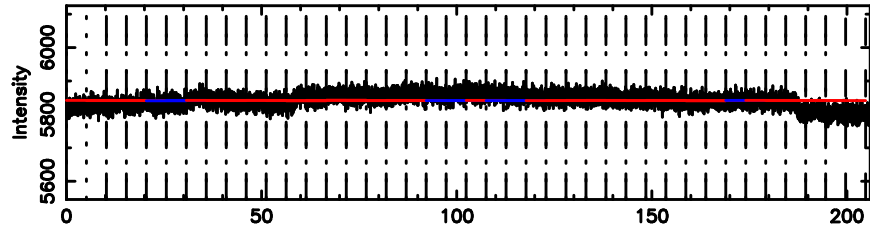

BLK: 7,SNR1: 0.10925 ,SNR2: 0.89899

Frequency (Hz)

F20240702081957

BLK: 7,SNR1: 1.3808 ,SNR2: 3.7249

Frequency (Hz)

0308+305 2024/07/01 23.36UT TOYOKAWA-FUJI

T20240702081955

BLK: 7,SNR1: 0.11484 ,SNR2: 0.55236