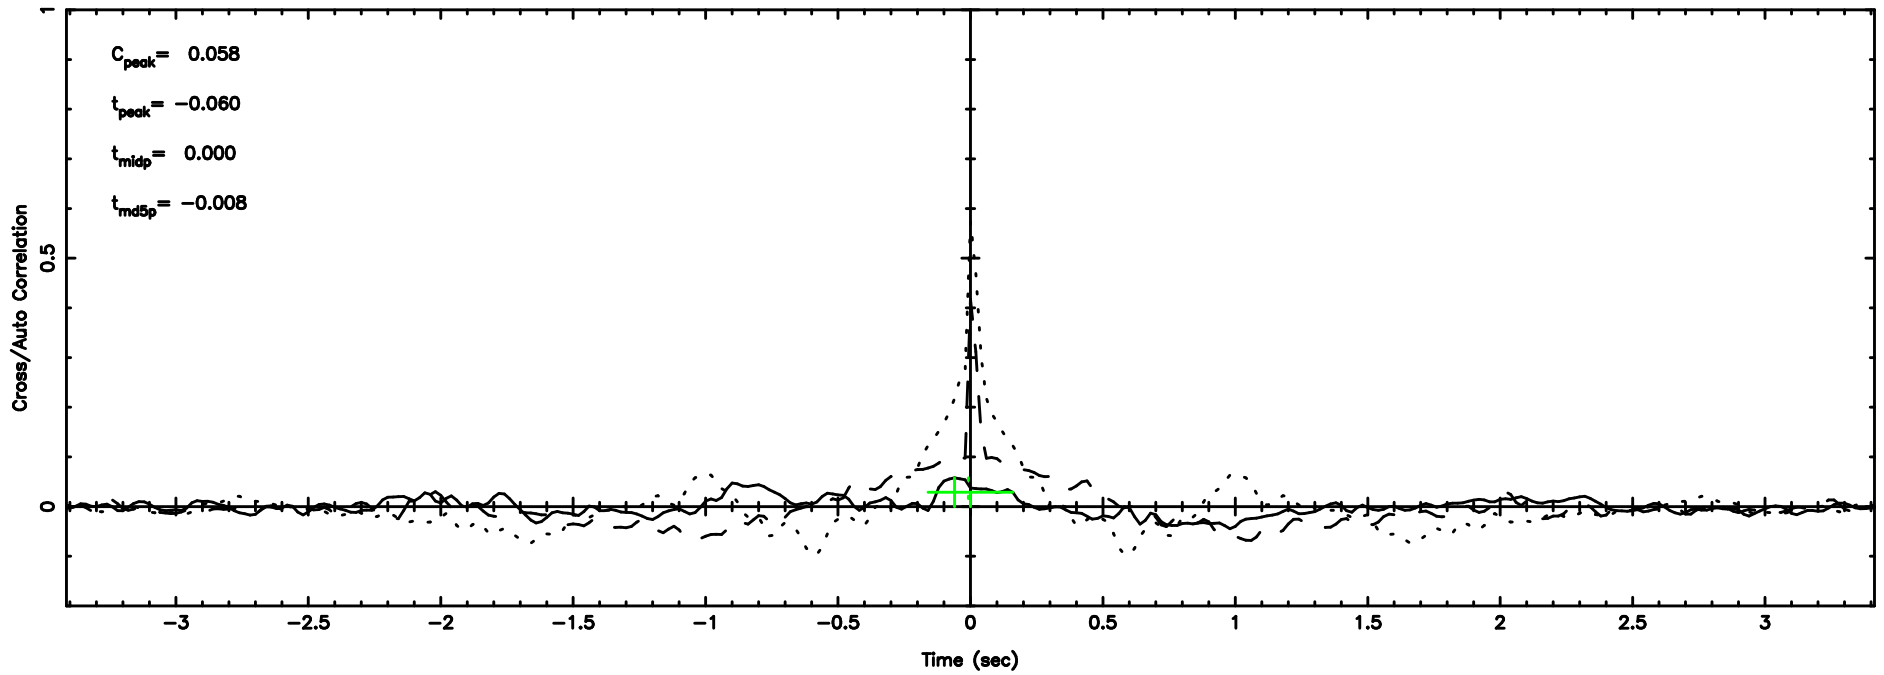

BLK: 6,SNR1: 0.36646 ,SNR2: 2.8403