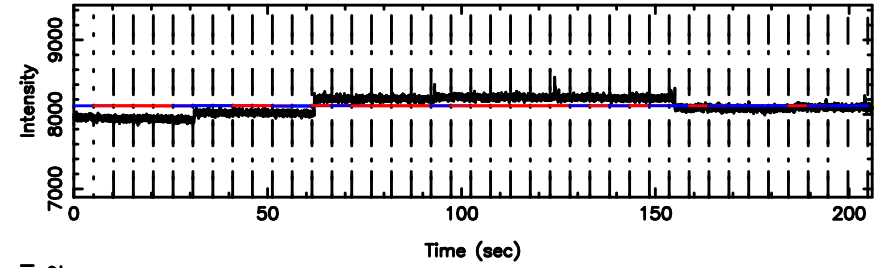

K20240702130855