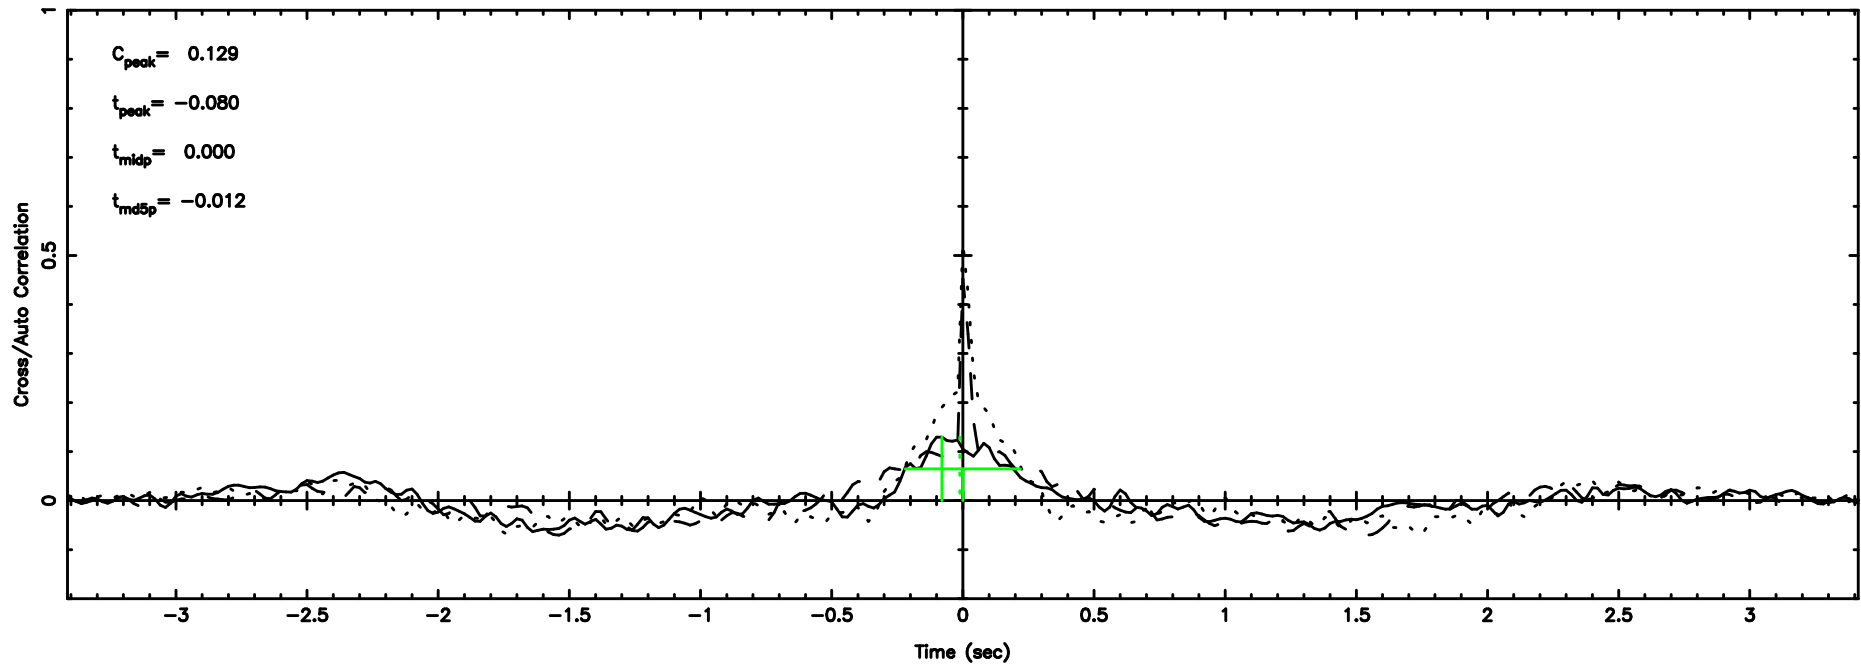

BLK: 6,SNR1: 0.10604 ,SNR2: 2.0121

K20240702145854

BLK: 6,SNR1: 0.56399 ,SNR2: 1.4734

3C230 2024/07/02 6.01UT TOYOKAWA-KISO

F20240702145859

BLK: 5,SNR1:-0.41501E-01,SNR2: 1.5857

Frequency (Hz)

K20240702145854