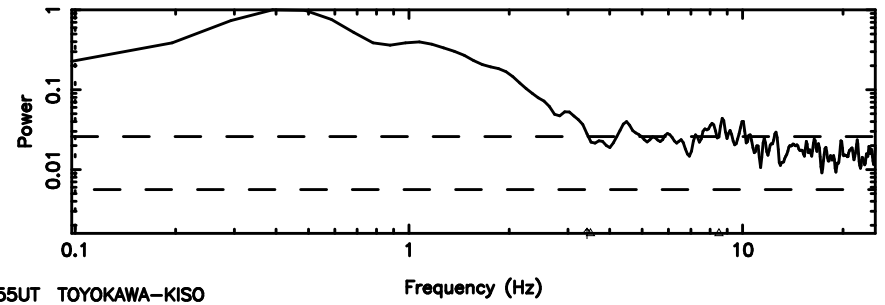

BLK: 6,SNR1: 0.36646 ,SNR2: 2.8403

T20240702083126

BLK: 7,SNR1: 0.12953 ,SNR2: 1.2144

K20240702083124

BLK: 7,SNR1: 1.4570 ,SNR2: 9.5627

0320+05 2024/07/01 23.55UT TOYOKAWA-KISO

F20240702083128

BLK:11,SNR1: 0.32780 ,SNR2: 1.5863