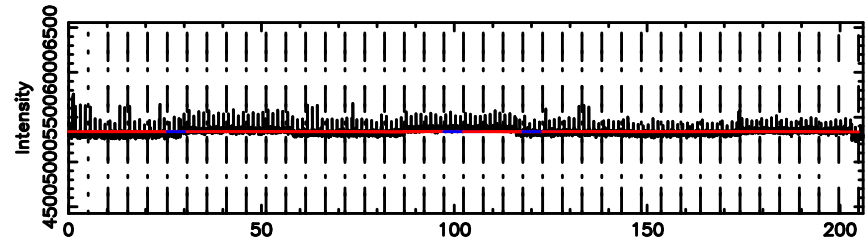

K20240702154456

BLK: 7,SNR1: 0.22756 ,SNR2: 3.9968

Frequency (Hz)

1035-058 2024/07/02 6.78UT FUJI -KISO

T20240702155411

BLK: 3,SNR1: 0.40200E-01,SNR2: 0.27904

Frequency (Hz)

F20240702155413