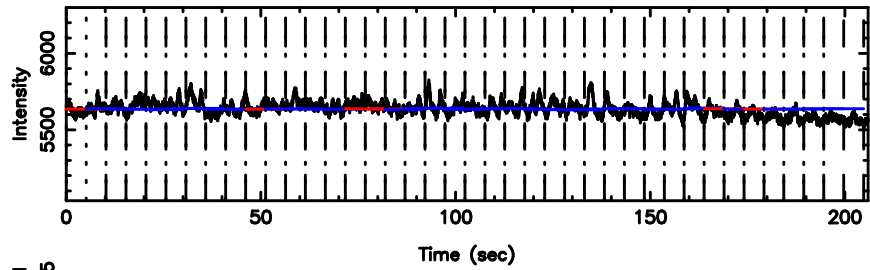

3C138 2024/07/02 1.51UT TOYOKAWA-FUJI

F20240702102905

BLK:38,SNR1: 0.21641 ,SNR2: 3.0640

Frequency (Hz)

T20240702102903

BLK:33,SNR1: 8.3264 ,SNR2: 28.592

3C138 2024/07/02 1.51UT TOYOKAWA-KISO

K20240702102900