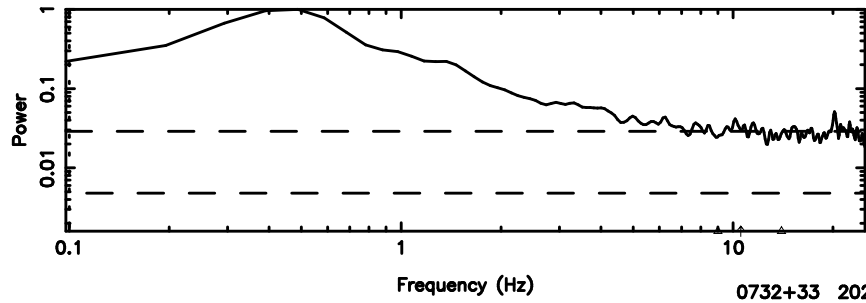

BLK:23,SNR1: 1.2929 ,SNR2: 2.5145