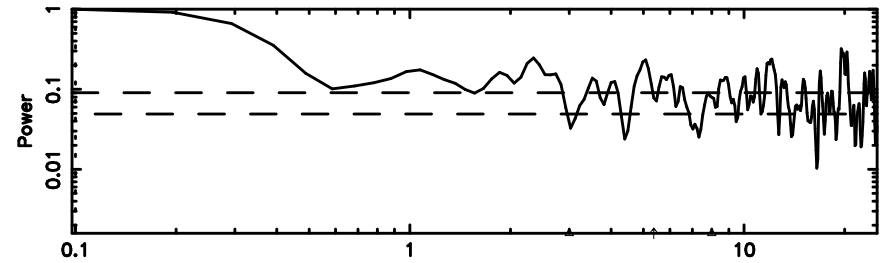

BLK: 1,SNR1: 0.58304E-01,SNR2: 1.0210

Frequency (Hz)

K20240702070553

BLK: 1,SNR1: 0.20260 ,SNR2: 0.84834

Frequency (Hz)

0155-109 2024/07/01 22.13UT TOYOKAWA-KISO

F20240702070558

BLK: 1,SNR1: 0.21622E-01,SNR2: 1.9227