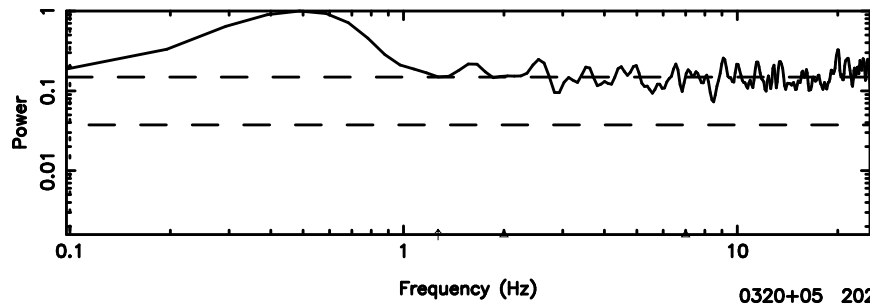

K20240702081953

BLK:16,SNR1: 1.3022 ,SNR2: 5.9955

Frequency (Hz)

0308+305 2024/07/01 23.36UT FUJI -KISO

T20240702083126

BLK: 6,SNR1: 0.14273 ,SNR2: 2.3606

0320+05 2024/07/01 23.55UT TOYOKAWA-FUJI

F20240702083128