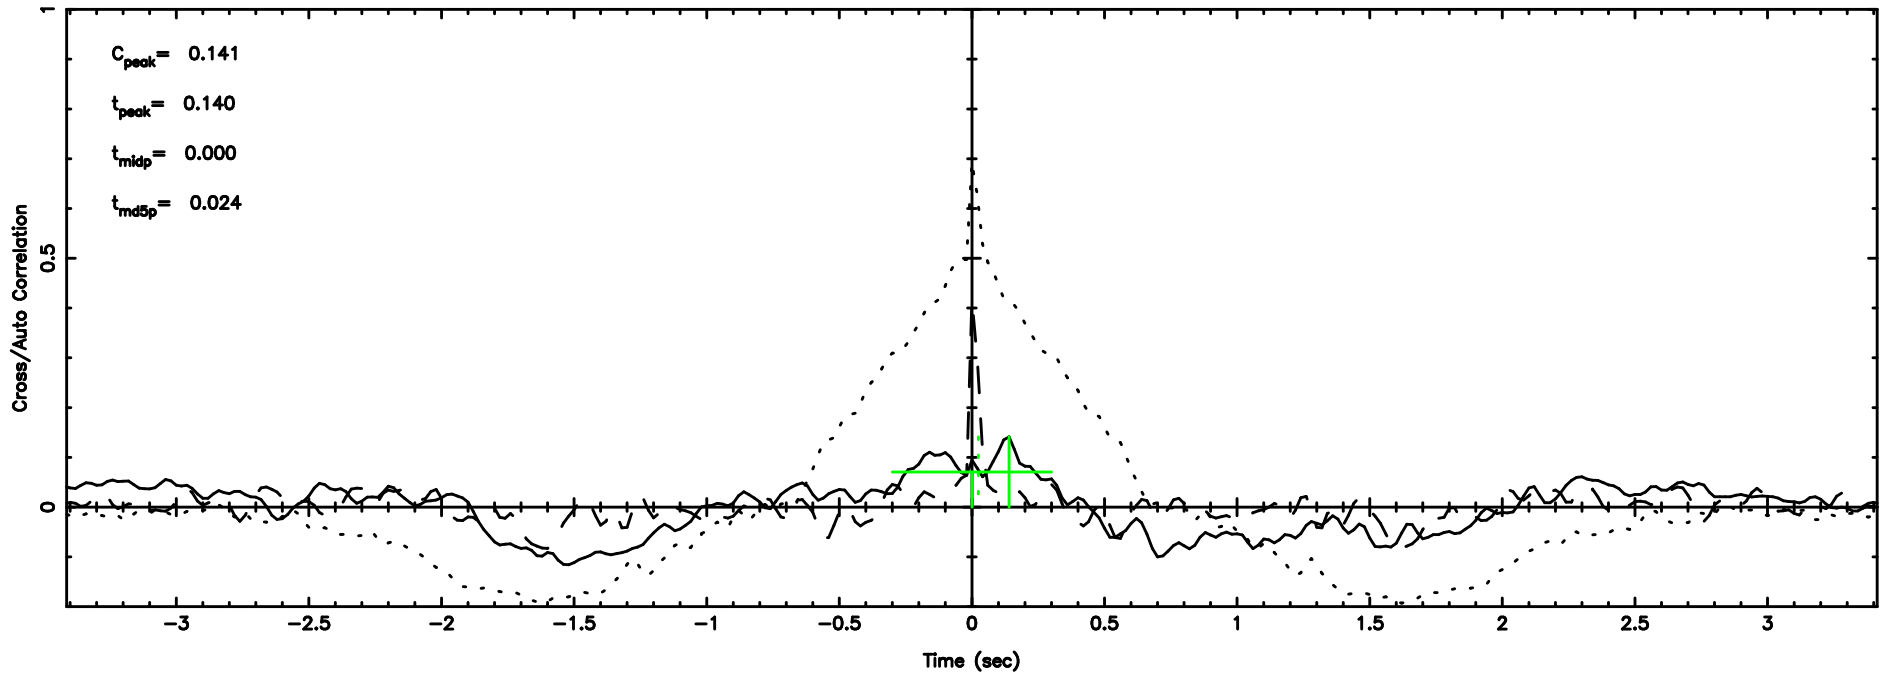

T20240702072453

BLK: 2,SNR1:-0.66031E-01,SNR2: 0.75675

Frequency (Hz)

F20240702072455

BLK: 2,SNR1: 2.7850 ,SNR2: 9.7068

Frequency (Hz)

0213+178 2024/07/01 22.44UT TOYOKAWA-FUJI

T20240702072453