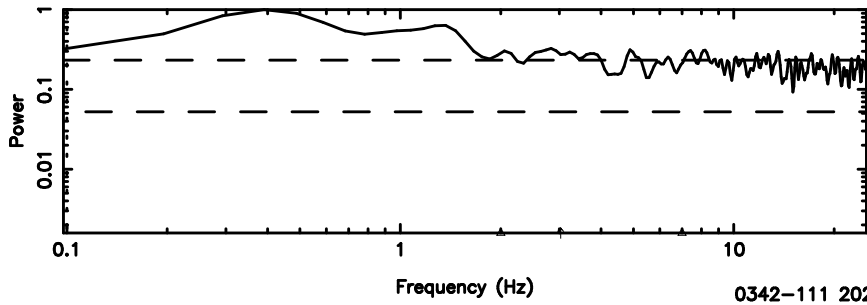

Frequency (Hz)

0333+32 2024/07/01 23.77UT FUJI -KISO

T20240702085312

BLK: 8,SNR1: 0.49609E-01,SNR2: 0.94195

F20240702085314

BLK: 8,SNR1: 0.15663 ,SNR2: 0.62333

0342-111 2024/07/01 23.91UT TOYOKAWA-FUJI

T20240702085312