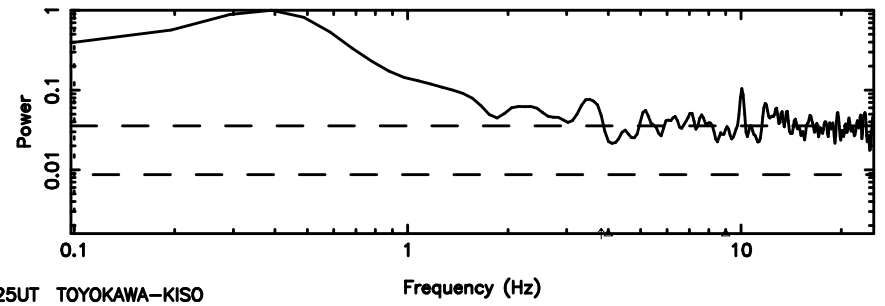

F20240702091326

BLK: 4,SNR1: 0.22652 ,SNR2: 2.6679

Frequency (Hz)

0403-132 2024/07/02 0.25UT TOYOKAWA-FUJI

T20240702091324

BLK: 5,SNR1: 0.15973E-01,SNR2: 0.61092

K20240702091321

BLK: 5,SNR1: 0.79333 ,SNR2: 4.0018