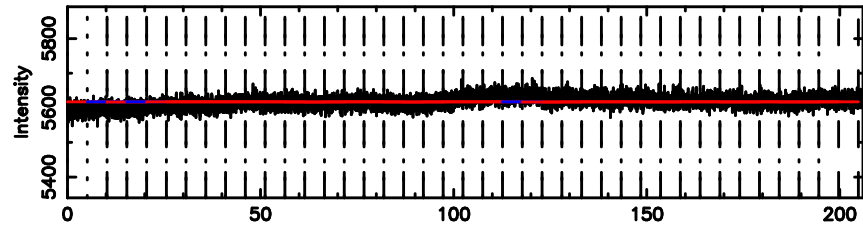

T20240702152114