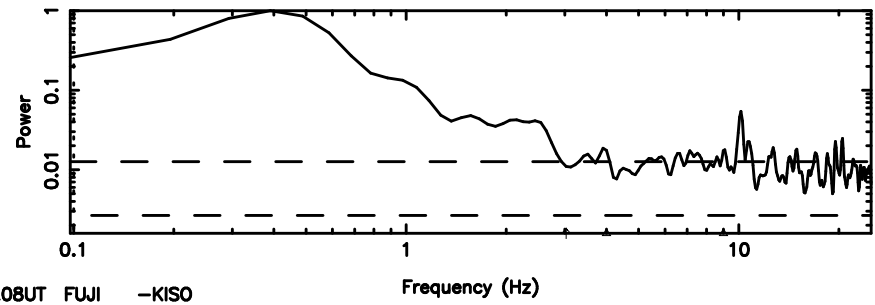

BLK: 5,SNR1: 1.9170 ,SNR2: 13.052