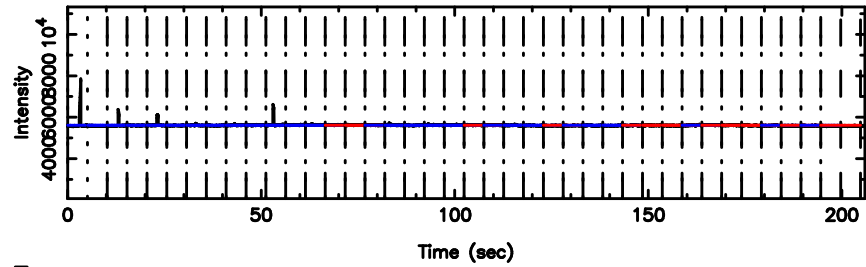

T20240702140019