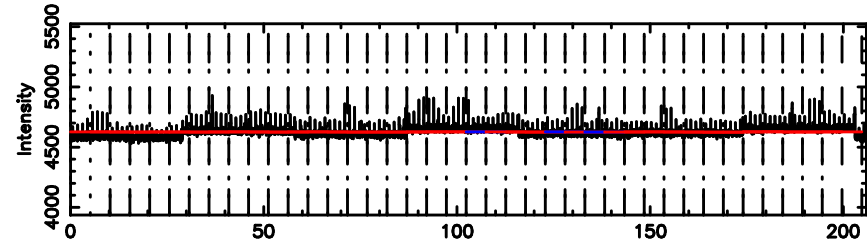

T20240702145857

BLK: 3,SNR1: 0.10740 ,SNR2: 1.0475

Frequency (Hz)

F20240702145859

BLK: 3,SNR1: 0.59411 ,SNR2: 1.4215

Frequency (Hz)

3C230 2024/07/02 6.01UT TOYOKAWA-FUJI

T20240702145857