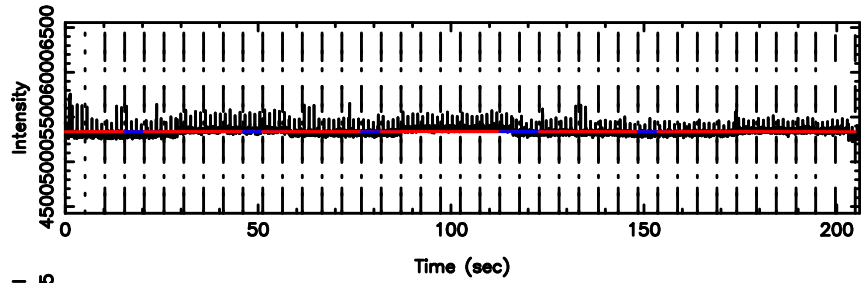

F20240702155413