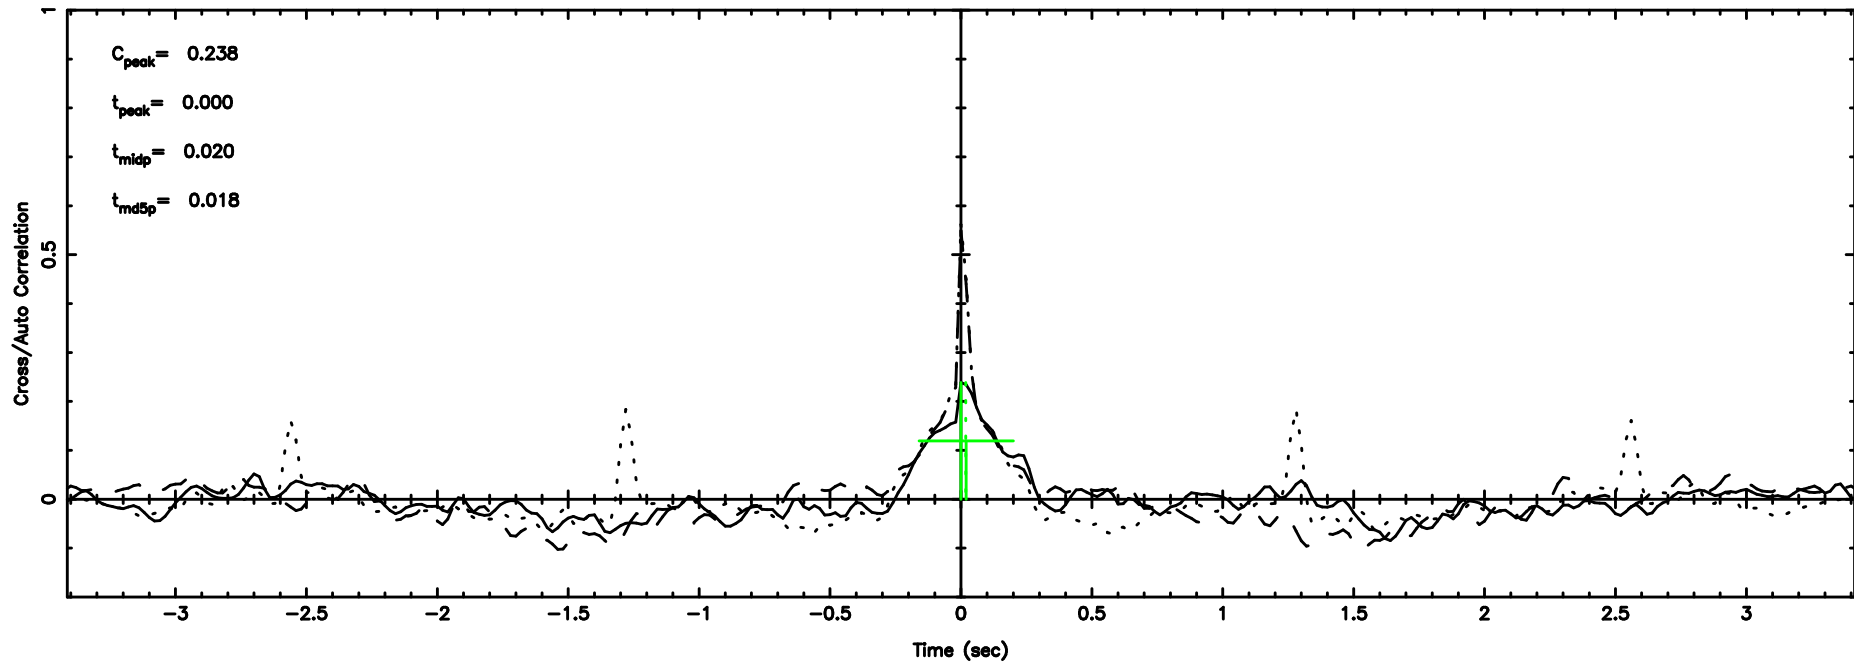

1044-008 2024/07/02 6.93UT FUJI -KISO

T20240702160515

BLK: 3,SNR1: 0.18441 ,SNR2: 1.2476

Frequency (Hz)

F20240702160517

BLK: 3,SNR1: 0.14275 ,SNR2: 2.3442

Frequency (Hz)

1055+01 2024/07/02 7.12UT TOYOKAWA-FUJI