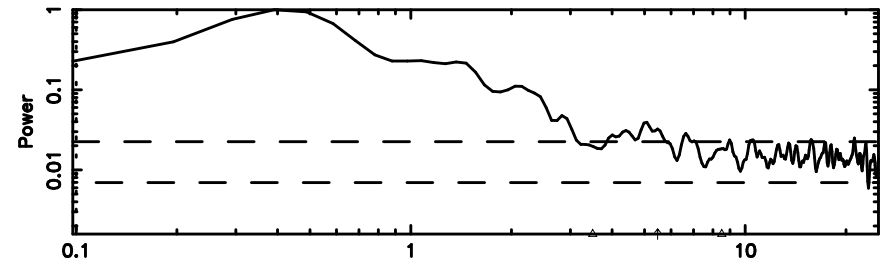

BLK: 8,SNR1: 1.3060 ,SNR2: 5.5662