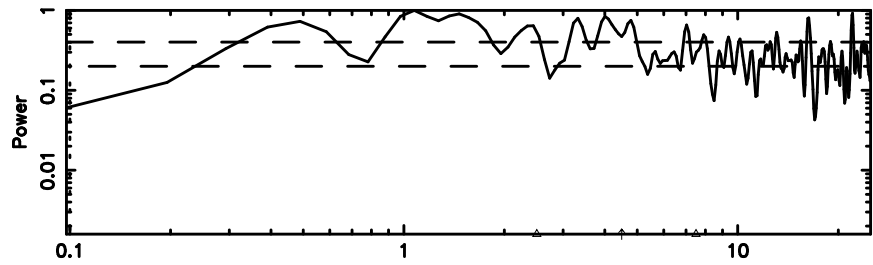

BLK: 2,SNR1:-0.17056 ,SNR2: 0.43517