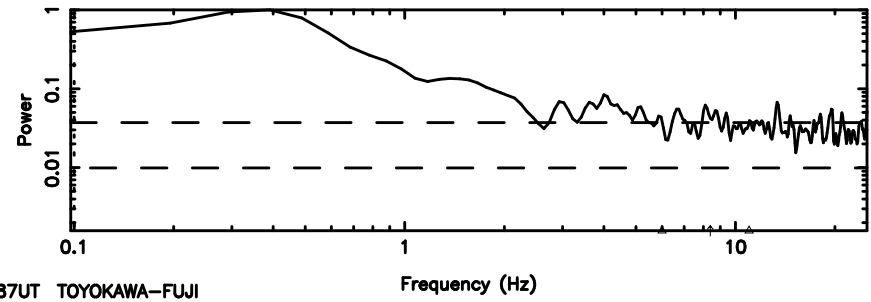

T20240702145036

BLK: 7,SNR1: 0.79096E-01,SNR2: 1.3536

F20240702145038

BLK: 7,SNR1: 0.78341 ,SNR2: 2.0385

0941-08 2024/07/02 5.87UT TOYOKAWA-FUJI