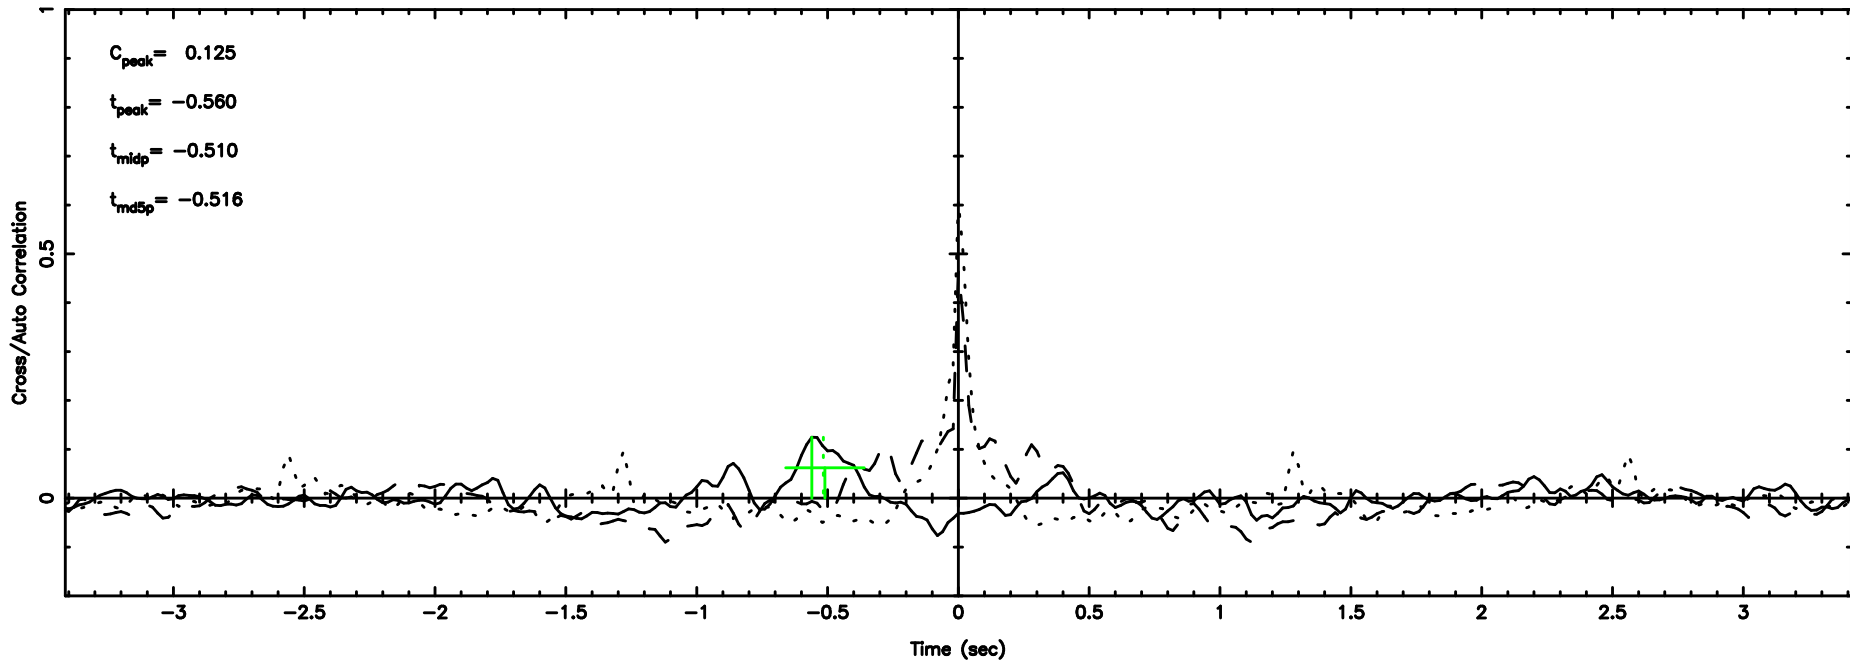

1107+109 2024/07/02 7.30UT FUJI -KISO

T20240702162610

BLK: 3,SNR1: 0.73991E-01,SNR2: 1.1179

Frequency (Hz)

F20240702162612

BLK: 3,SNR1: 0.33389 ,SNR2: 1.4530

Frequency (Hz)

3C255 2024/07/02 7.46UT TOYOKAWA-FUJI