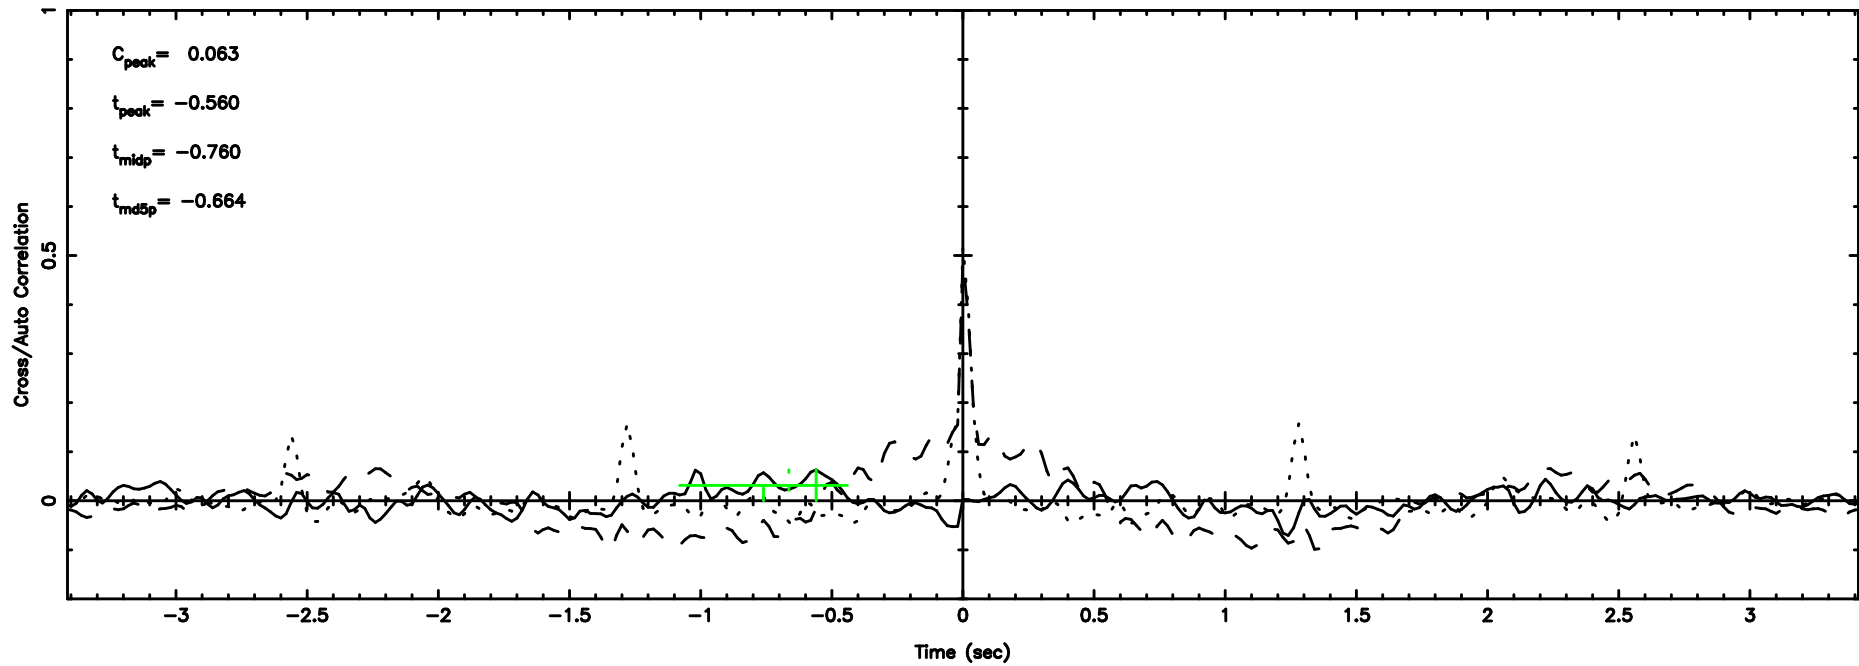

T20240702145857

BLK: 3,SNR1: 0.10740 ,SNR2: 1.0475

Frequency (Hz)

F20240702145859

BLK: 3,SNR1: 0.59411 ,SNR2: 1.4215

Frequency (Hz)

3C230 2024/07/02 6.01UT TOYOKAWA-FUJI

T20240702145857