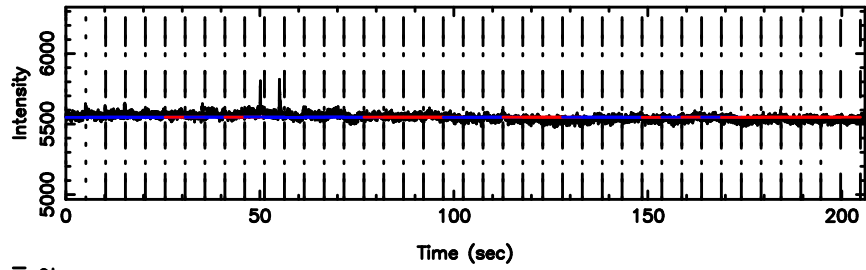

BLK:23,SNR1: 1.2929 ,SNR2: 2.5145

F20240702124339

BLK:23,SNR1: 0.16607 ,SNR2: 1.3993

0732+33 2024/07/02 3.76UT TOYOKAWA-FUJI

T20240702124337

BLK:22,SNR1: 1.0720 ,SNR2: 3.6121

0732+33 2024/07/02 3.76UT TOYOKAWA-KISO