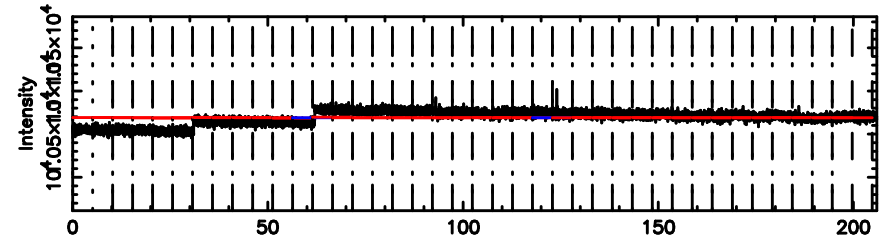

F20240702075053

BLK: 2,SNR1:-0.17056 ,SNR2: 0.43517

Frequency (Hz)

3C71 2024/07/01 22.88UT FUJI -KISO

K20240702075048

BLK: 2,SNR1: 0.62393 ,SNR2: 6.6970

Frequency (Hz)

T20240702081005