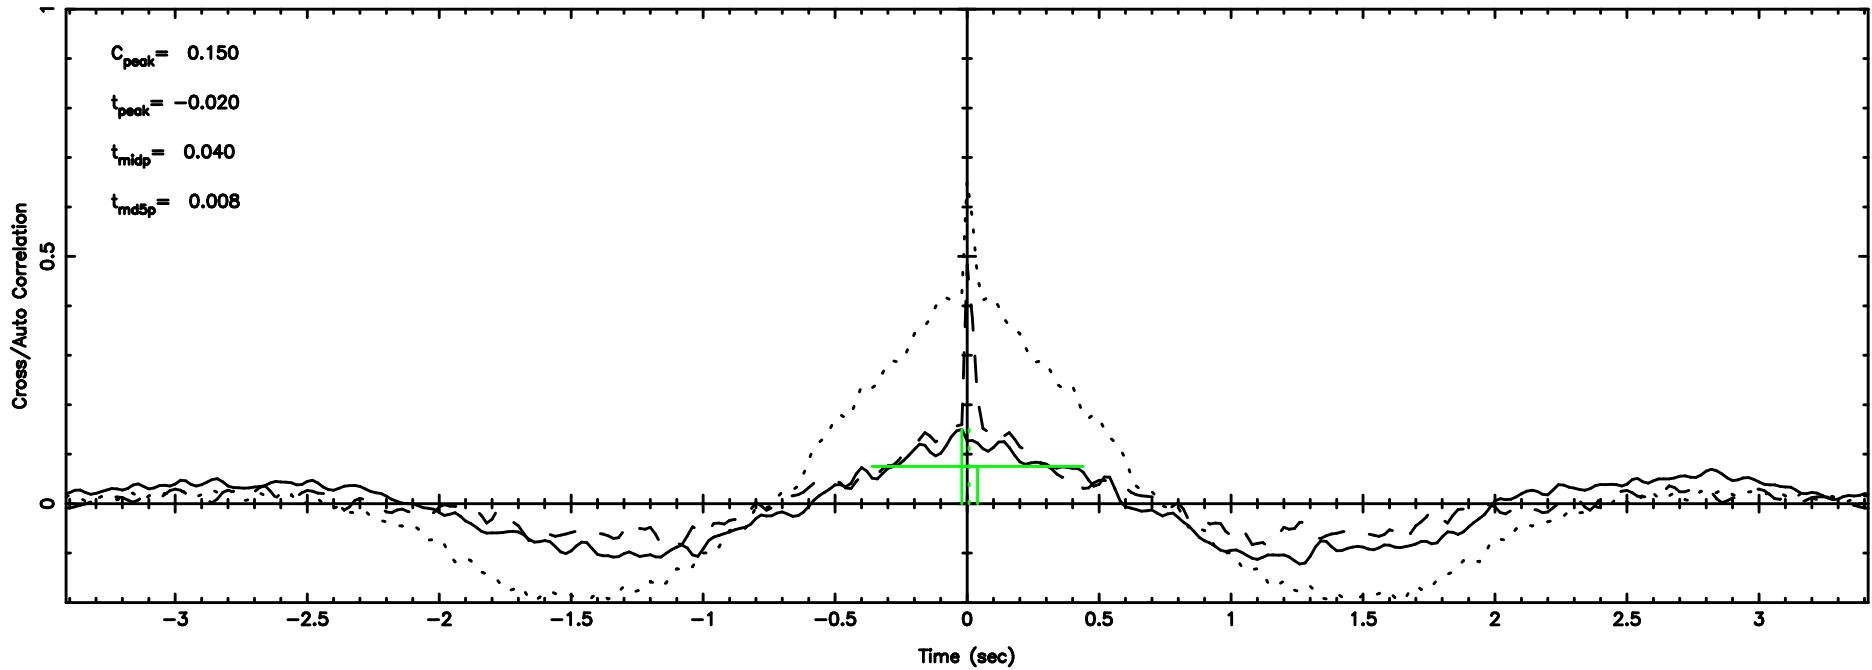

BLK: 5,SNR1: 1.9170 ,SNR2: 13.052