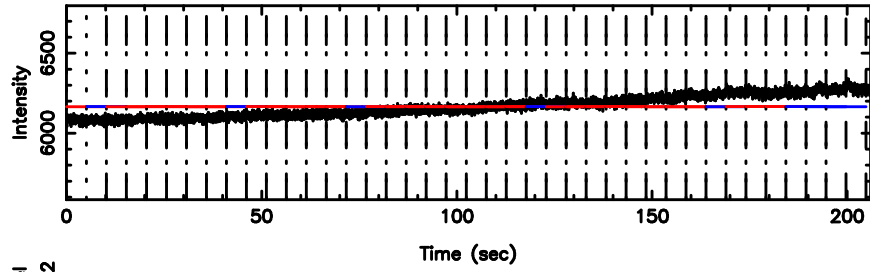

F20240702075053

BLK: 2,SNR1:-0.17056 ,SNR2: 0.43517

Frequency (Hz)

3C71 2024/07/01 22.88UT FUJI -KISO

K20240702075048

BLK: 2,SNR1: 0.62393 ,SNR2: 6.6970

Frequency (Hz)

T20240702081005