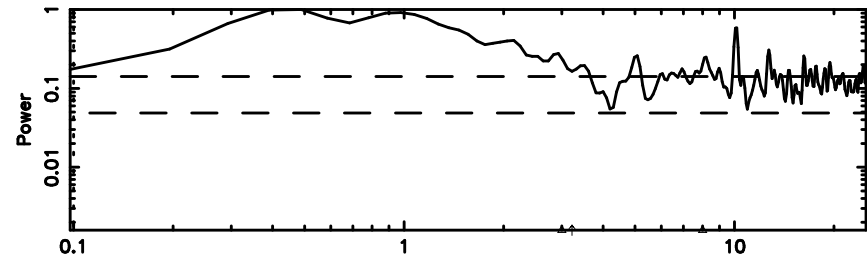

F20240702145859

BLK: 5,SNR1:-0.41501E-01,SNR2: 1.5857

Frequency (Hz)

K20240702145854

BLK: 5,SNR1: 0.39961 ,SNR2: 2.5250

Frequency (Hz)

3C230 2024/07/02 6.01UT FUJI -KISO