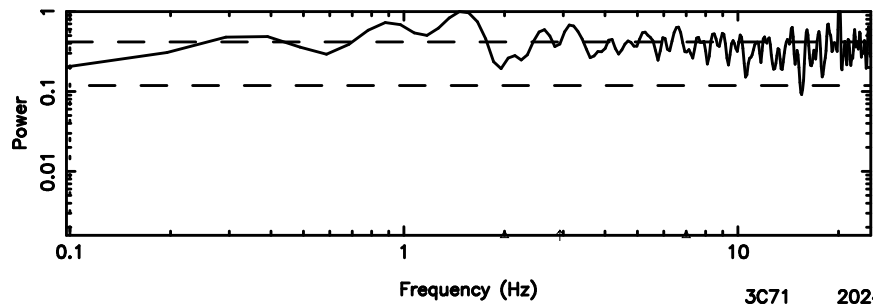

K20240702073233

BLK:11,SNR1: 0.69931 ,SNR2: 2.8540

Frequency (Hz)

T20240702075051

BLK: 3,SNR1:-0.70686E-01,SNR2: 0.29908

3C71 2024/07/01 22.88UT TOYOKAWA-FUJI

F20240702075053

BLK: 3,SNR1: 0.88993 ,SNR2: 6.0412