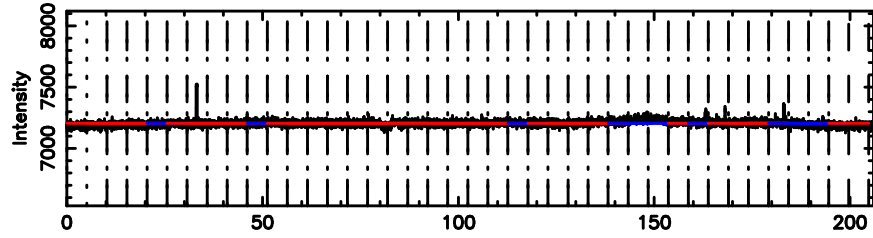

T20240702054929

BLK:10,SNR1: 0.35562 ,SNR2: 2.1298

Frequency (Hz)

F20240702054931

BLK:10,SNR1: 0.19679 ,SNR2: 1.0778

Frequency (Hz)

0038+328 2024/07/01 20.85UT TOYOKAWA-FUJI

T20240702054929