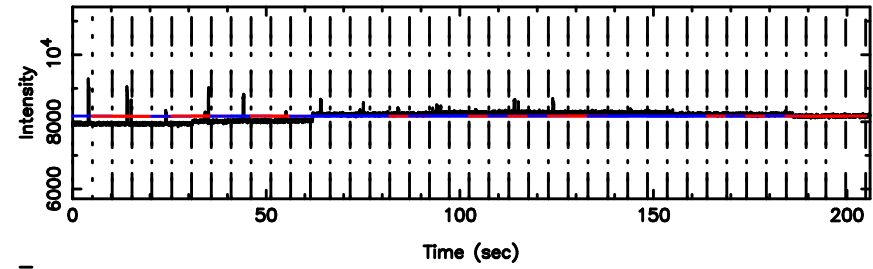

BLK:24,SNR1: 2.8776 ,SNR2: 13.349

0839-071 2024/07/02 4.85UT TOYOKAWA-FUJI

T20240702134918

BLK:22,SNR1: 2.8675 ,SNR2: 7.2434

K20240702134915

BLK:22,SNR1: 5.2478 ,SNR2: 13.080

0839-071 2024/07/02 4.85UT TOYOKAWA-KISO