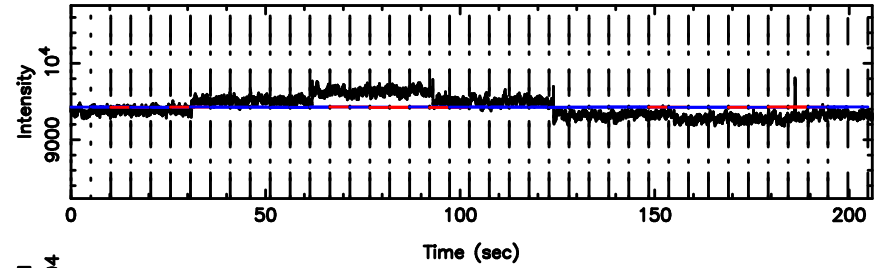

3C147 2024/07/02 1.88UT TOYOKAWA-FUJI

F20240702105058

BLK:27,SNR1: 0.50473 ,SNR2: 4.5439

Frequency (Hz)

T20240702105056

BLK:29,SNR1: 15.348 ,SNR2: 26.946

3C147 2024/07/02 1.88UT TOYOKAWA-KISO

K20240702105053