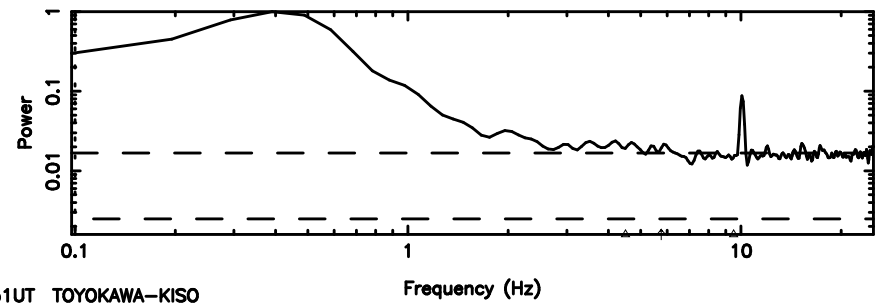

BLK:33,SNR1: 1.4869 ,SNR2: 5.0724