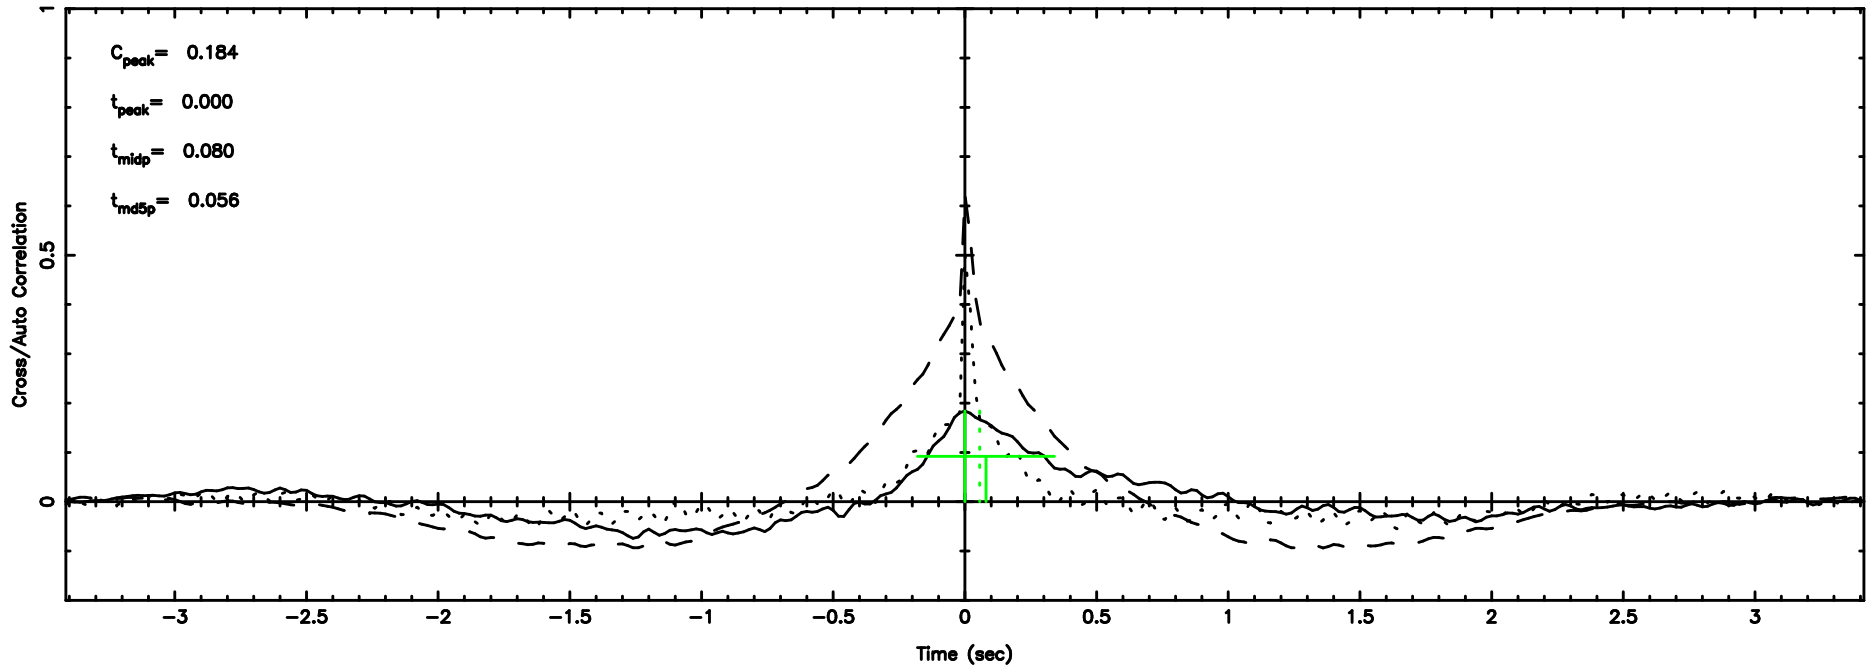

BLK:22,SNR1: 0.50800 ,SNR2: 2.1198