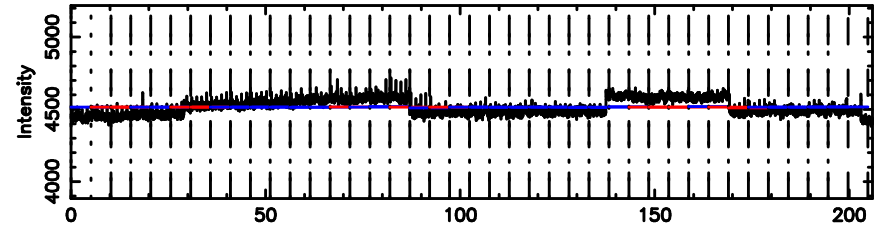

Frequency (Hz)

3C147 2024/07/02 1.88UT TOYOKAWA-FUJI

F20240702105058