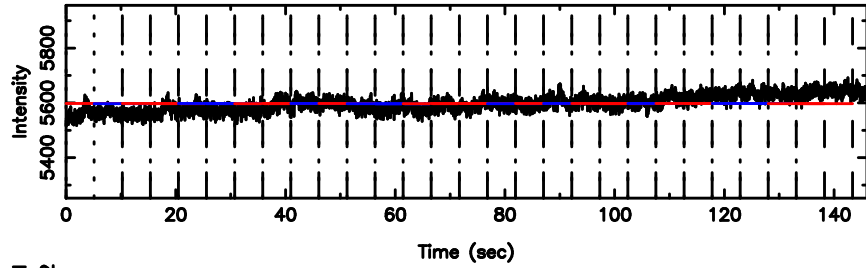

T20240702110745