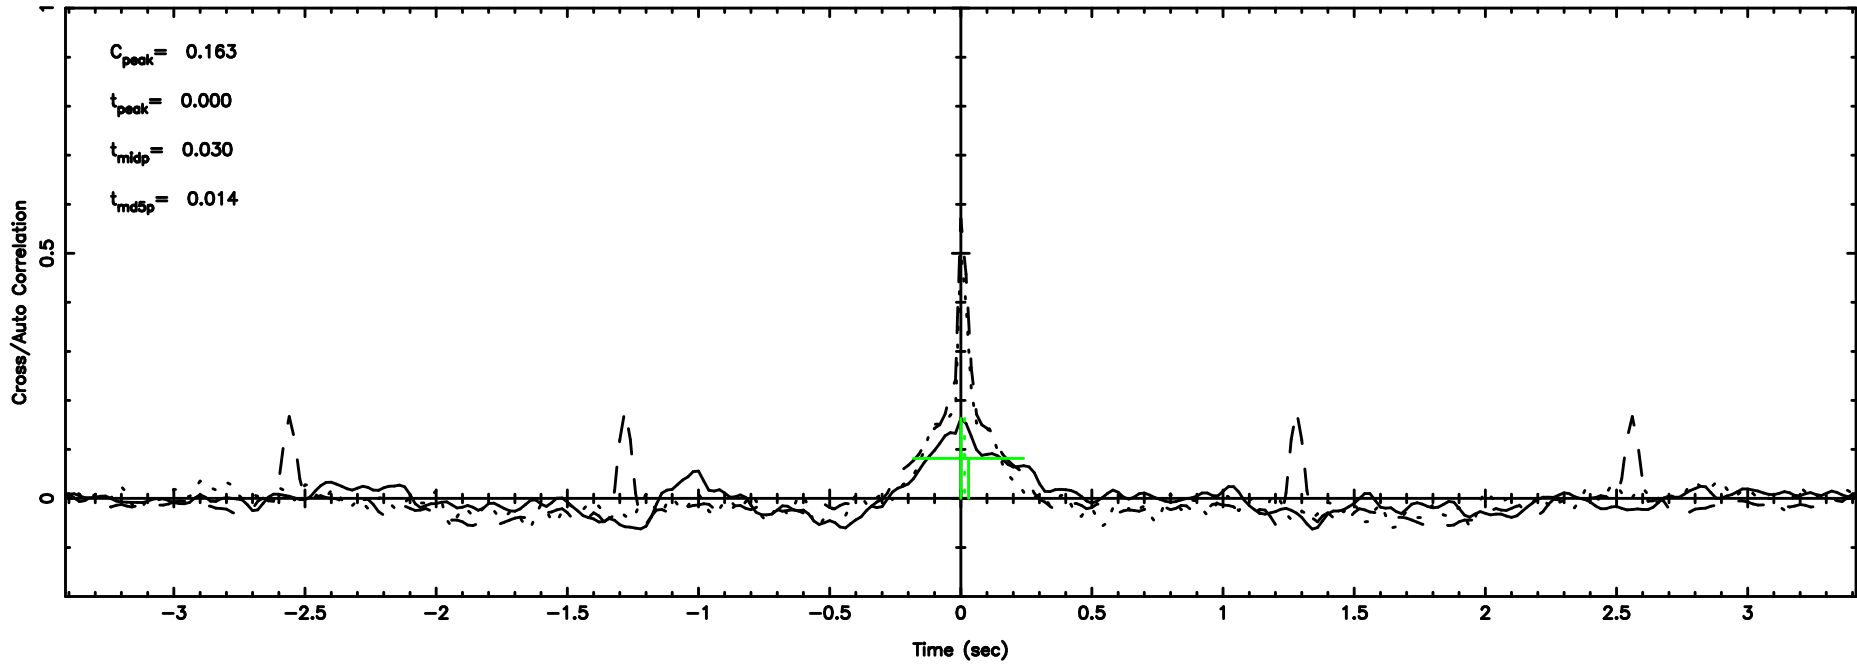

Frequency (Hz)

3C230 2024/07/02 6.01UT FUJI -KISO