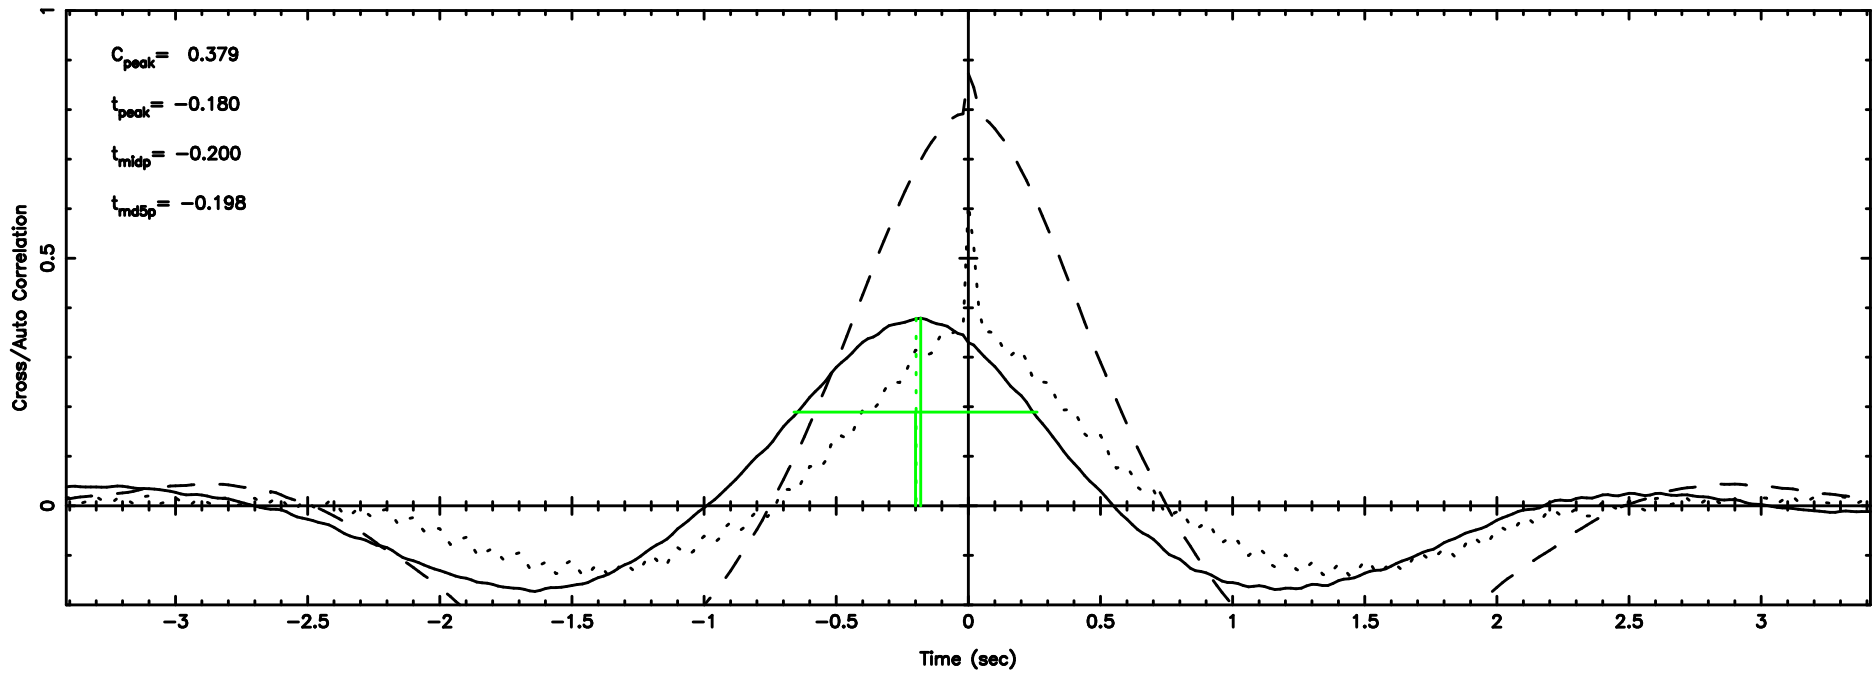

BLK:33,SNR1: 1.4869 ,SNR2: 5.0724