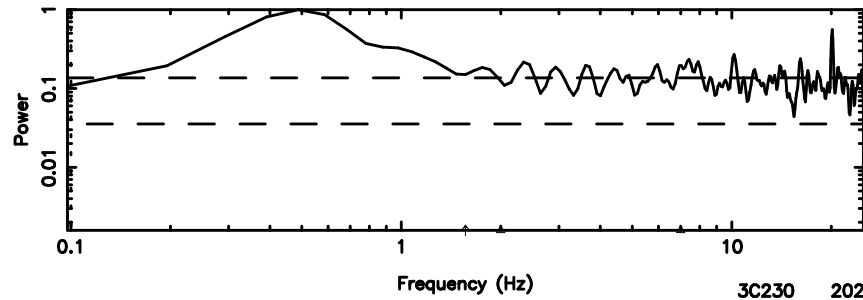

T20240702145857

BLK: 6,SNR1: 0.10604 ,SNR2: 2.0121

K20240702145854

BLK: 6,SNR1: 0.56399 ,SNR2: 1.4734

3C230 2024/07/02 6.01UT TOYOKAWA-KISO