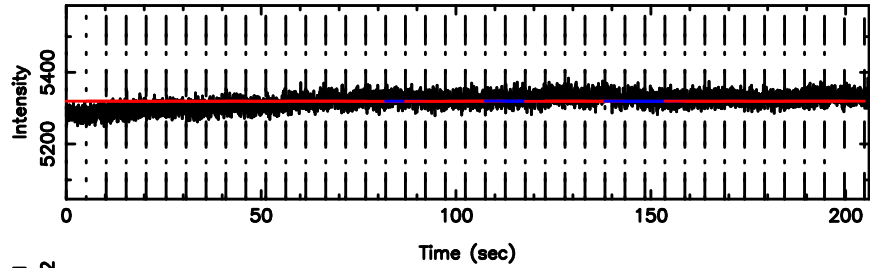

0403-132 2024/07/02 0.25UT TOYOKAWA-KISO

F20240702091326

BLK: 8,SNR1: 0.19408 ,SNR2: 2.5147

K20240702091321

BLK: 8,SNR1: 0.65820 ,SNR2: 2.1967

0403-132 2024/07/02 0.25UT FUJI -KISO

T20240702092234

BLK: 6,SNR1: 0.12937 ,SNR2: 1.3556