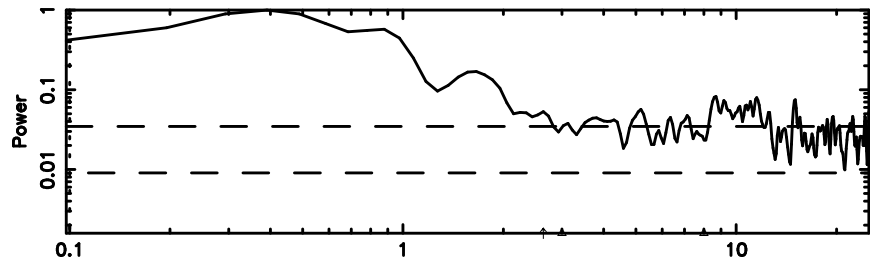

BLK: 3,SNR1: 1.1136 ,SNR2: 8.0956