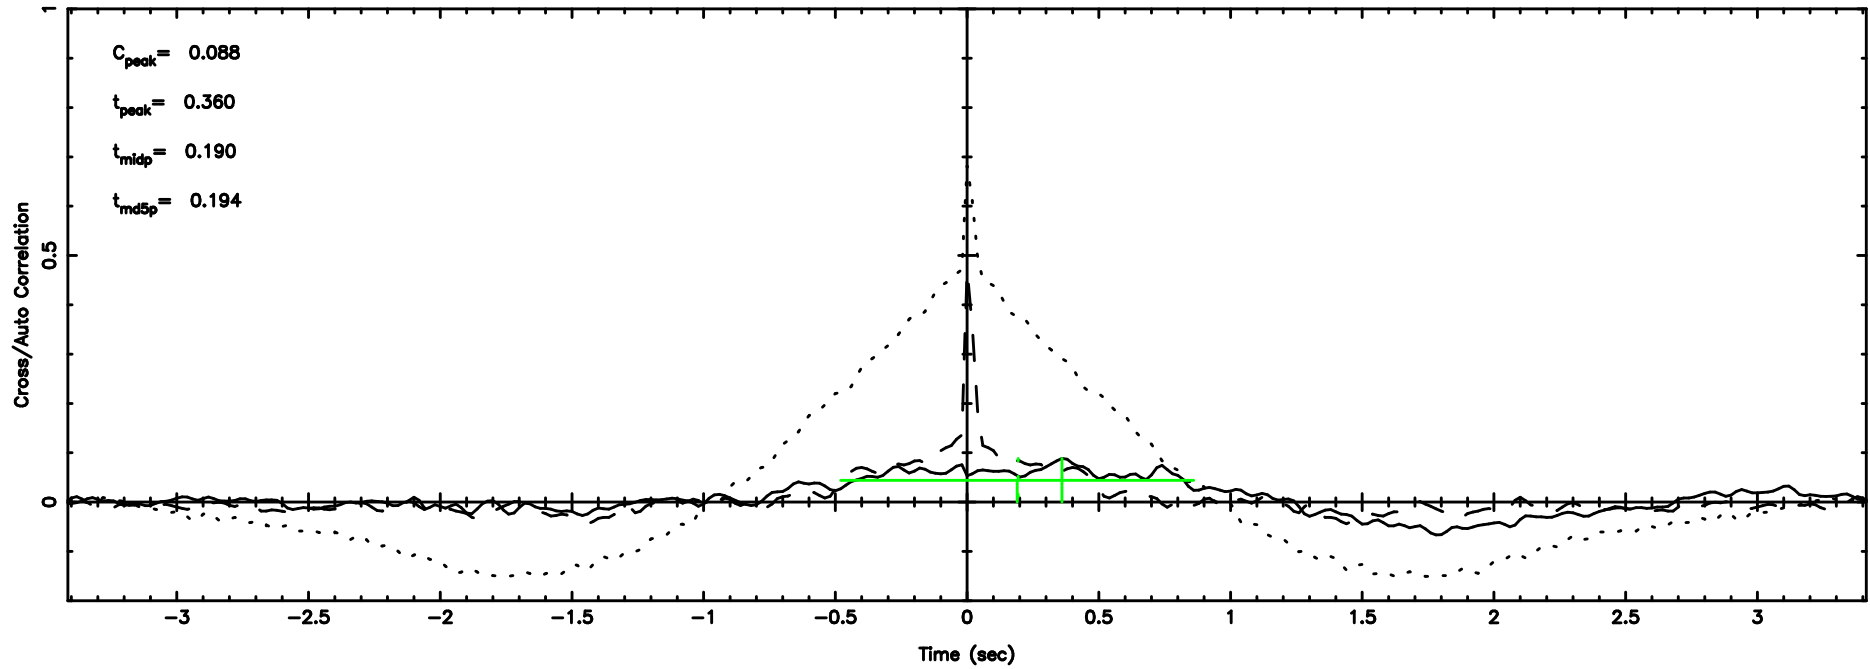

F20240702123325

BLK: 9,SNR1: 0.17517 ,SNR2: 1.0600

K20240702123320

BLK: 9,SNR1: 30.470 ,SNR2: 70.711

0723+10 2024/07/02 3.58UT FUJI -KISO