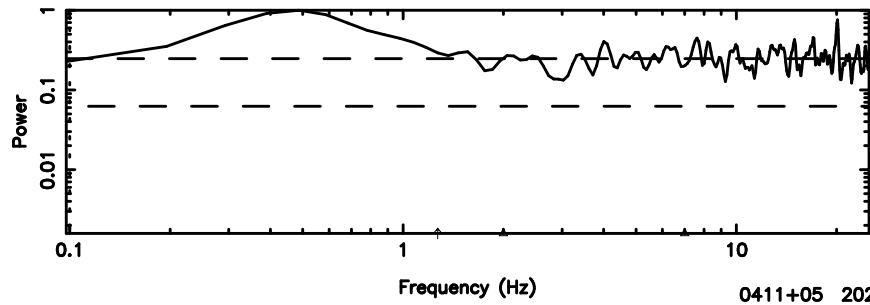

0403-132 2024/07/02 0.25UT TOYOKAWA-KISO

F20240702091326

BLK: 8,SNR1: 0.19408 ,SNR2: 2.5147

K20240702091321

BLK: 8,SNR1: 0.65820 ,SNR2: 2.1967

0403-132 2024/07/02 0.25UT FUJI -KISO

T20240702092234

BLK: 6,SNR1: 0.12937 ,SNR2: 1.3556