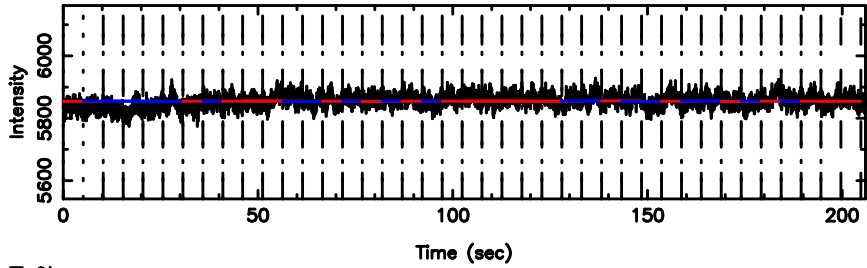

0418+236 2024/07/02 0.52UT TOYOKAWA-KISO

F20240702092930

BLK:21,SNR1: 1.1167 ,SNR2: 5.6623

K20240702092925

BLK:21,SNR1: 4.0522 ,SNR2: 17.020

0418+236 2024/07/02 0.52UT FUJI -KISO

T20240702094056

BLK:19,SNR1: 0.94901 ,SNR2: 11.252