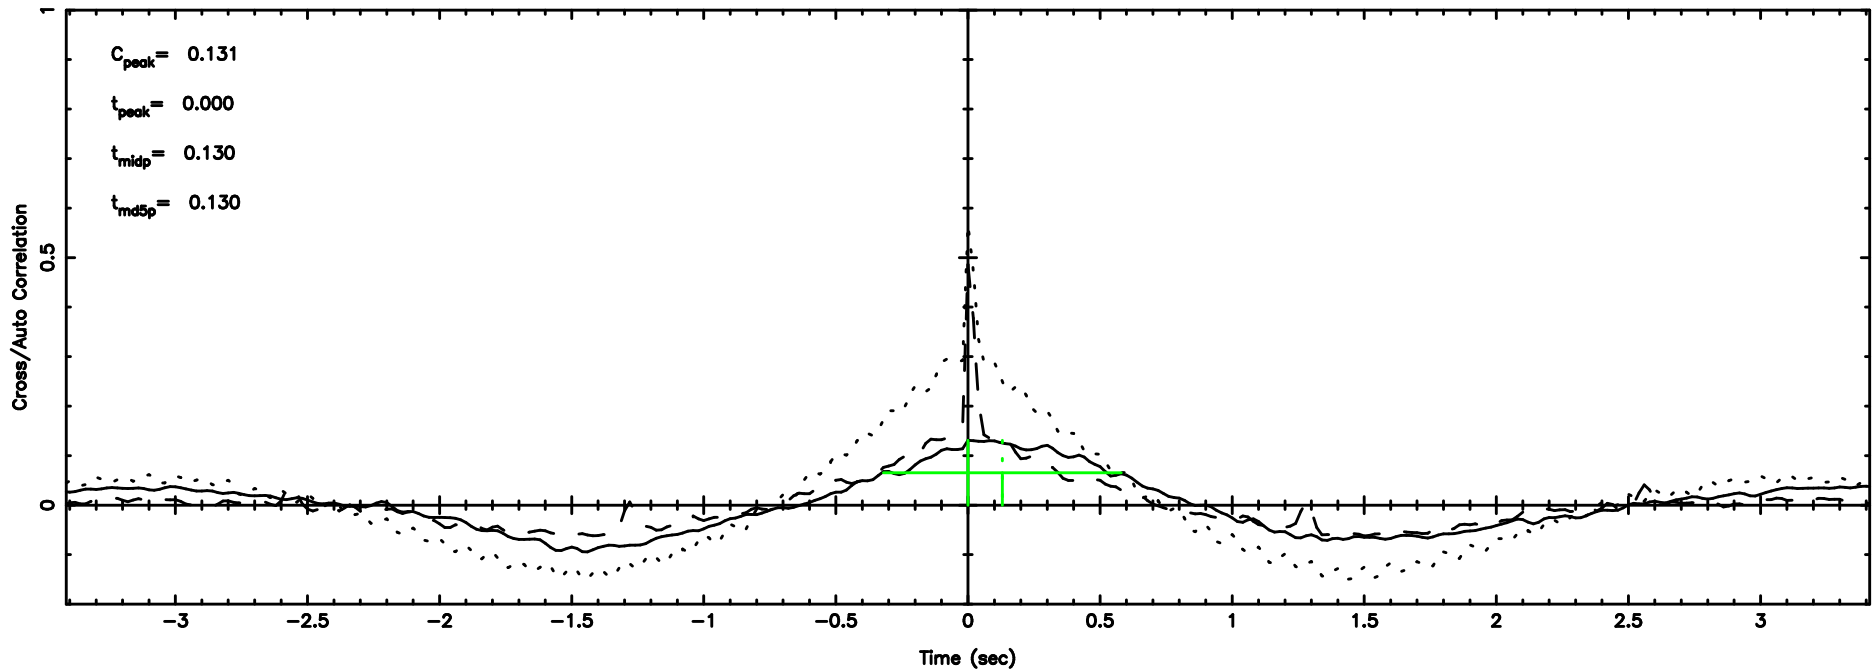

F20240702104238

BLK:26,SNR1: 0.14379 ,SNR2: 2.3561

K20240702104233

BLK:26,SNR1: 0.97854 ,SNR2: 3.9991

0531+194 2024/07/02 1.74UT FUJI -KISO

T20240702105056

BLK:27,SNR1: 15.638 ,SNR2: 27.444

Frequency (Hz)