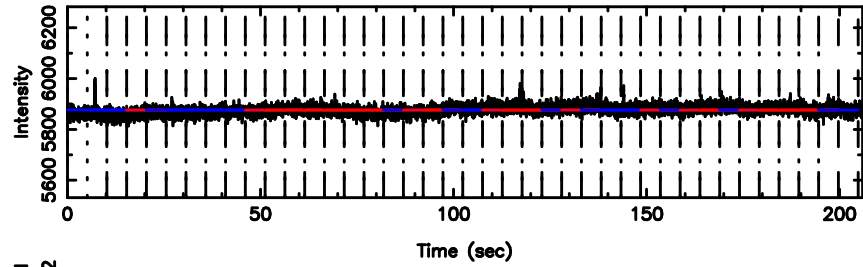

T20240702152855