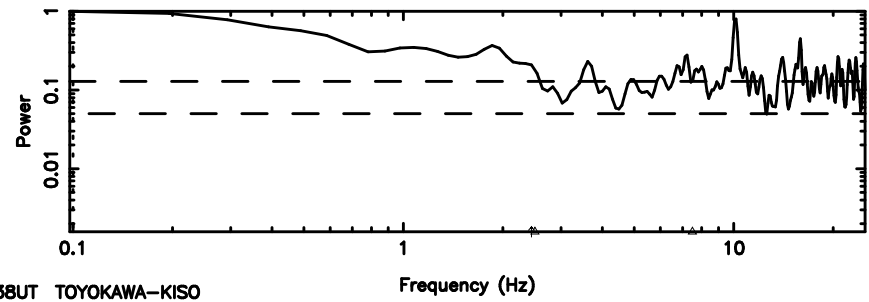

BLK: 3,SNR1: 1.9663 ,SNR2: 7.6089

Frequency (Hz)

1011+110 2024/07/02 6.38UT TOYOKAWA-FUJI

T20240702152114

BLK: 3,SNR1: 0.15807 ,SNR2: 0.30644

K20240702152112

BLK: 3,SNR1: 0.37894 ,SNR2: 2.0495

1011+110 2024/07/02 6.38UT TOYOKAWA-KISO