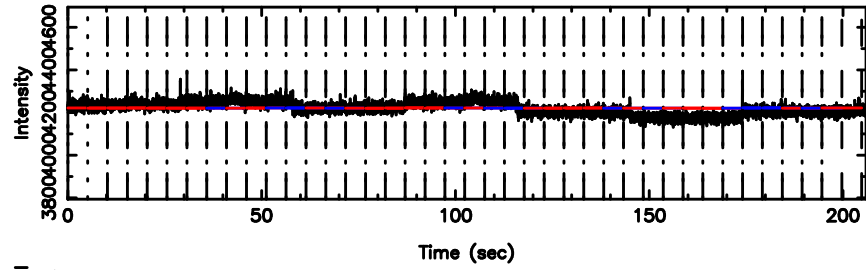

K20240702130855

BLK:18,SNR1: 0.60239 ,SNR2: 5.0094

3C190 2024/07/02 4.18UT TOYOKAWA-KISO

F20240702130900

BLK:13,SNR1: 0.28035 ,SNR2: 1.3166

K20240702130855

BLK:13,SNR1: 0.63166 ,SNR2: 4.7615

3C190 2024/07/02 4.18UT FUJI -KISO