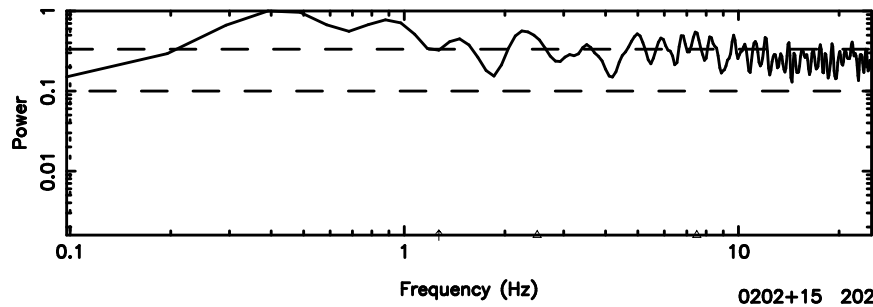

F20240702071305

BLK: 1,SNR1: 1.0068 ,SNR2: 6.8049

Frequency (Hz)

0202+15 2024/07/01 22.25UT TOYOKAWA-FUJI

T20240702071303

BLK: 5,SNR1:-0.64053E-01,SNR2: 0.88877

K20240702071300

BLK: 5,SNR1: 2.2691 ,SNR2: 6.8555