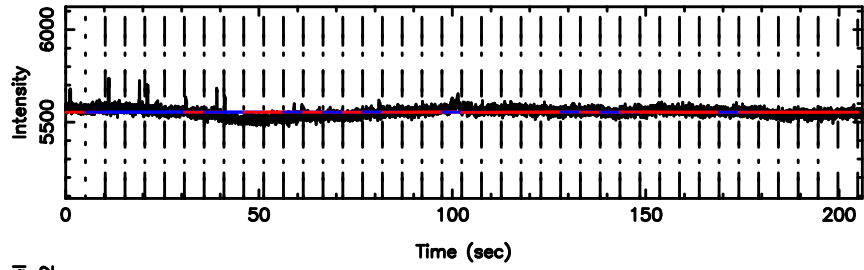

T20240702143551