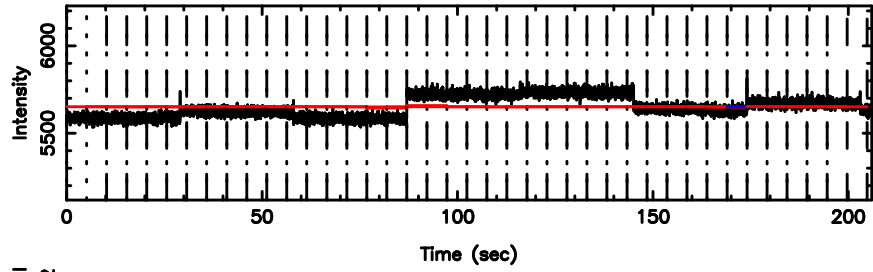

BLK: 1,SNR1: 0.58304E-01,SNR2: 1.0210

Frequency (Hz)

K20240702070553

BLK: 1,SNR1: 0.20260 ,SNR2: 0.84834

Frequency (Hz)

0155-109 2024/07/01 22.13UT TOYOKAWA-KISO

F20240702070558

BLK: 1,SNR1: 0.21622E-01,SNR2: 1.9227