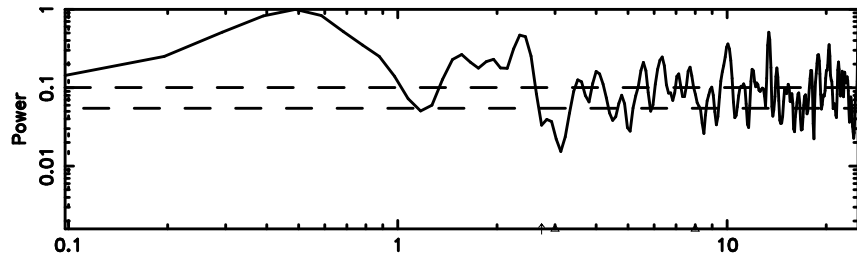

K20240702171546

BLK: 3,SNR1:-0.55229E-01,SNR2: 0.33102

Frequency (Hz)

1206+439 2024/07/02 8.29UT TOYOKAWA-KISO

F20240702171551

BLK: 1,SNR1: 0.29270 ,SNR2: 2.1299

Frequency (Hz)

K20240702171546