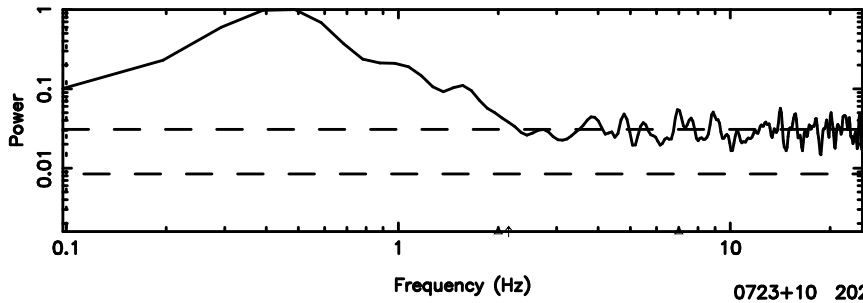

T20240702123323

BLK: 7,SNR1: 0.78102 ,SNR2: 7.7342

F20240702123325

BLK: 7,SNR1: 0.26936 ,SNR2: 2.0689

0723+10 2024/07/02 3.58UT TOYOKAWA-FUJI

T20240702123323

BLK:11,SNR1: 0.60871 ,SNR2: 2.6645

0723+10 2024/07/02 3.58UT TOYOKAWA-KISO