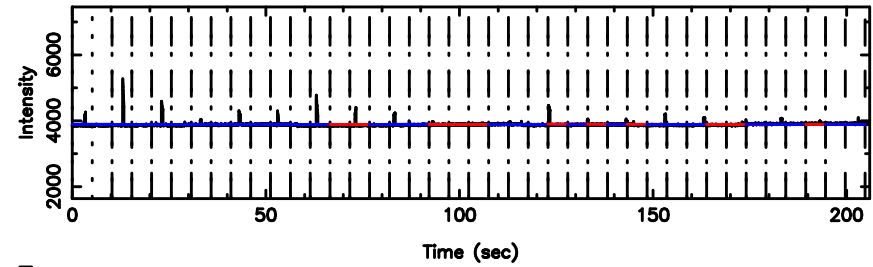

F20240702134920

BLK:25,SNR1: 8.7683 ,SNR2: 21.917

K20240702134915

BLK:25,SNR1: 5.7969 ,SNR2: 14.868

0839-071 2024/07/02 4.85UT FUJI -KISO

T20240702140019

BLK:28,SNR1: 13.984 ,SNR2: 25.546

F20240702140021