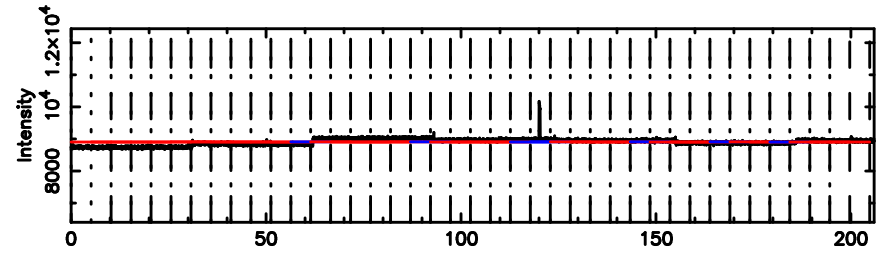

Frequency (Hz)

K20240702085310