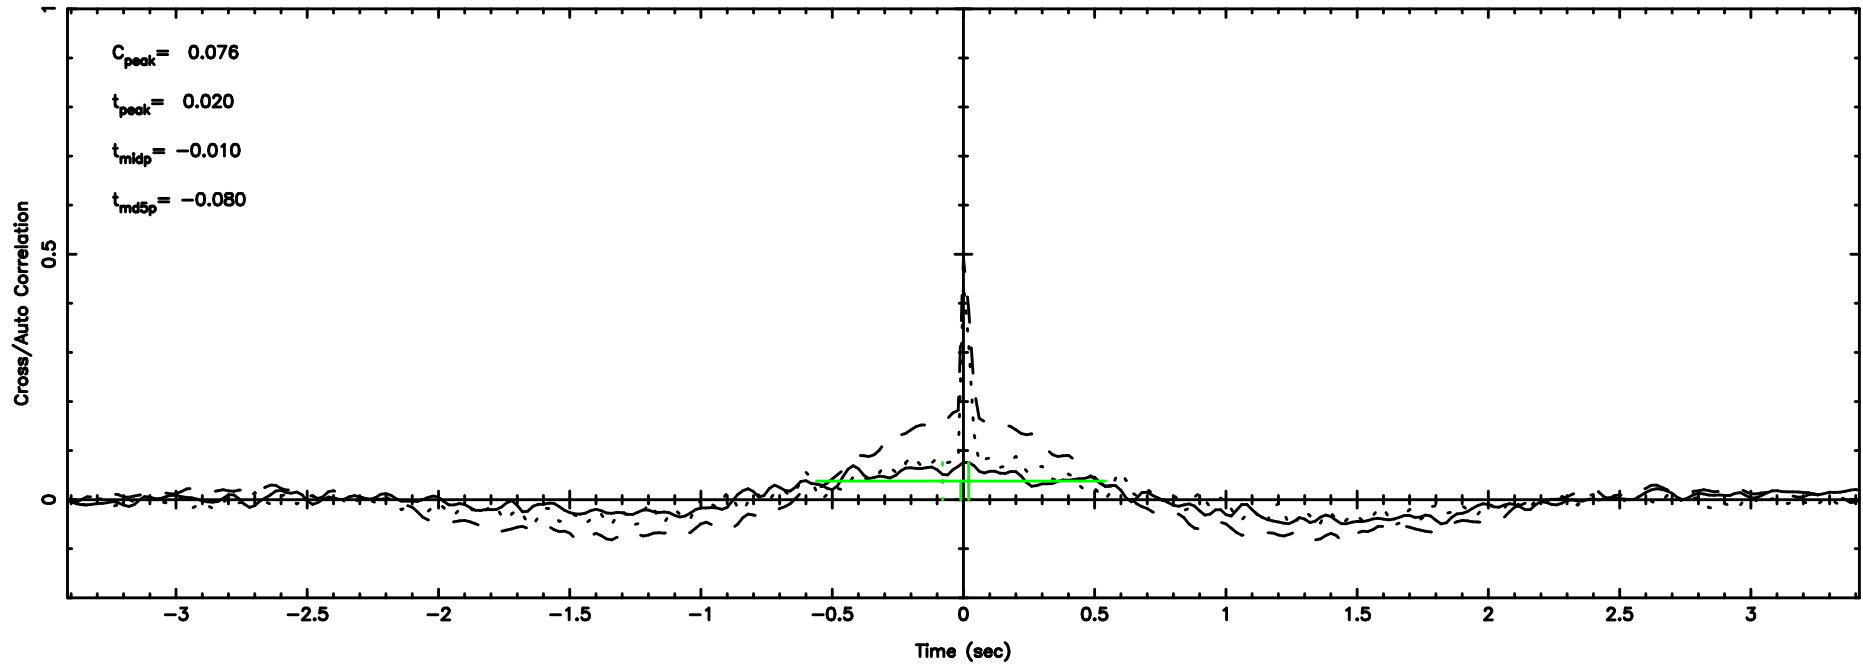

T20240702144336

BLK:11,SNR1: 0.20987 ,SNR2: 4.0085

K20240702144334

BLK:11,SNR1: 0.17176 ,SNR2: 2.4548

3C222 2024/07/02 5.75UT TOYOKAWA-KISO