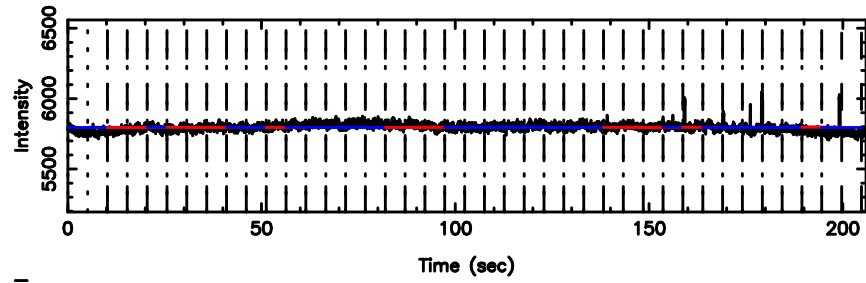

T20240702132123

BLK:19,SNR1: 1.4614 ,SNR2: 6.7286

F20240702132125

BLK:19,SNR1: 3.1973 ,SNR2: 7.1312

3C196 2024/07/02 4.38UT TOYOKAWA-FUJI

T20240702132123

BLK:25,SNR1: 2.5959 ,SNR2: 5.9204

3C196 2024/07/02 4.38UT TOYOKAWA-KISO