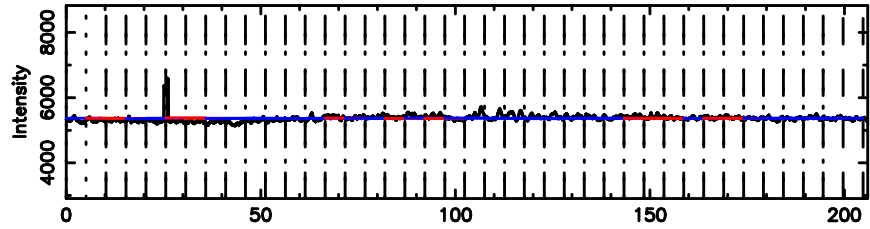

F20240702104238

BLK:26,SNR1: 0.14379 ,SNR2: 2.3561

K20240702104233

BLK:26,SNR1: 0.97854 ,SNR2: 3.9991

0531+194 2024/07/02 1.74UT FUJI -KISO

T20240702105056

BLK:27,SNR1: 15.638 ,SNR2: 27.444

Frequency (Hz)