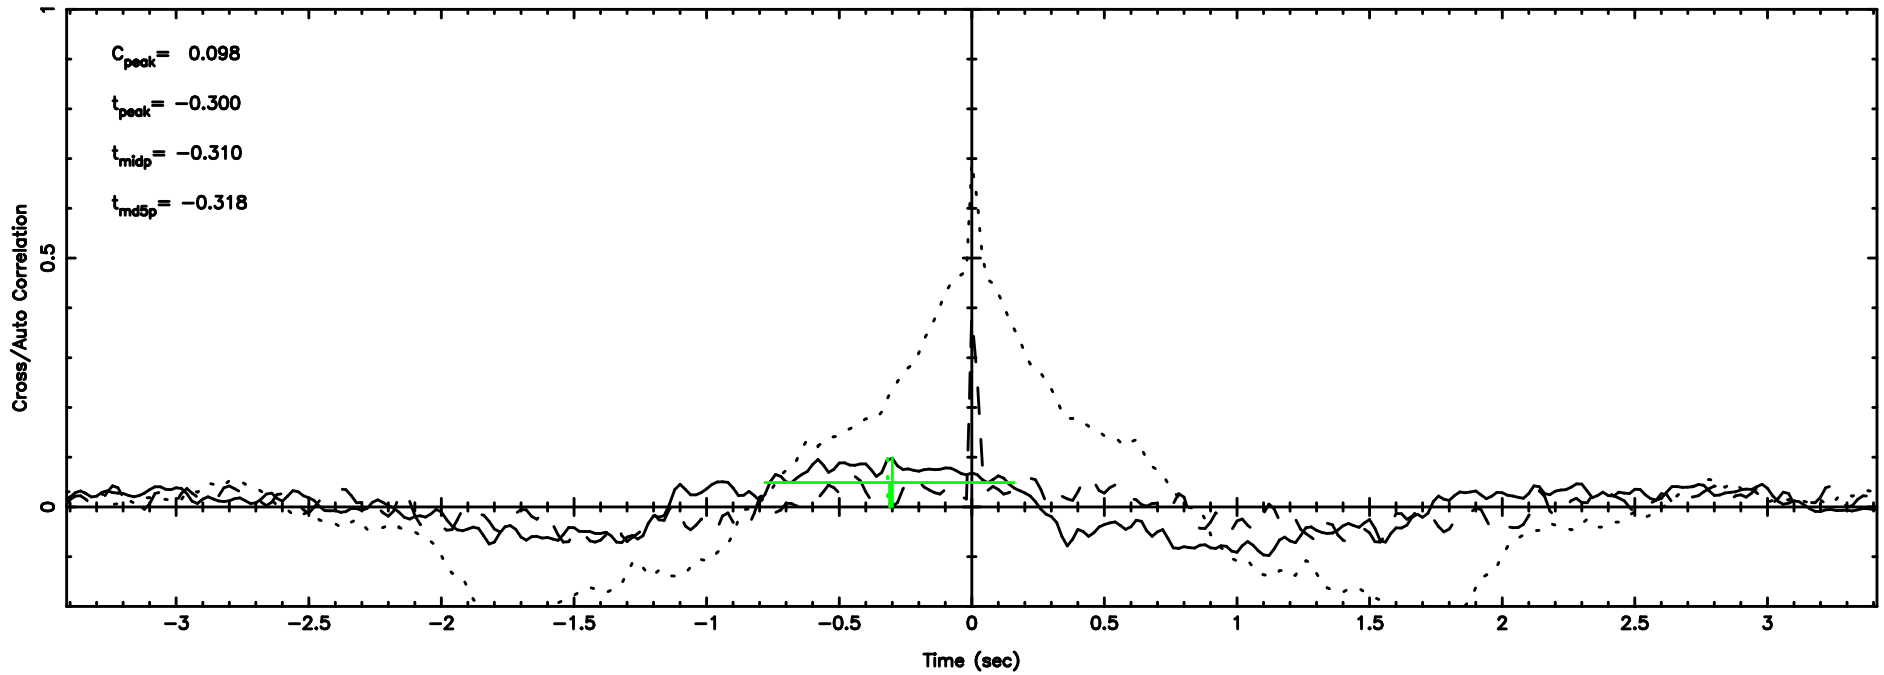

BLK: 2,SNR1: 0.14308 ,SNR2: 1.6292

K20240702072451

BLK: 2,SNR1: 1.6733 ,SNR2: 9.3816

0213+178 2024/07/01 22.44UT TOYOKAWA-KISO

F20240702072455

BLK: 7,SNR1: 0.80843 ,SNR2: 3.2021

Frequency (Hz)

K20240702072451