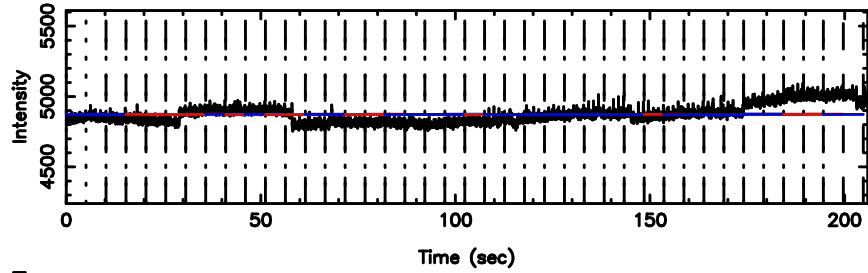

F20240702104238