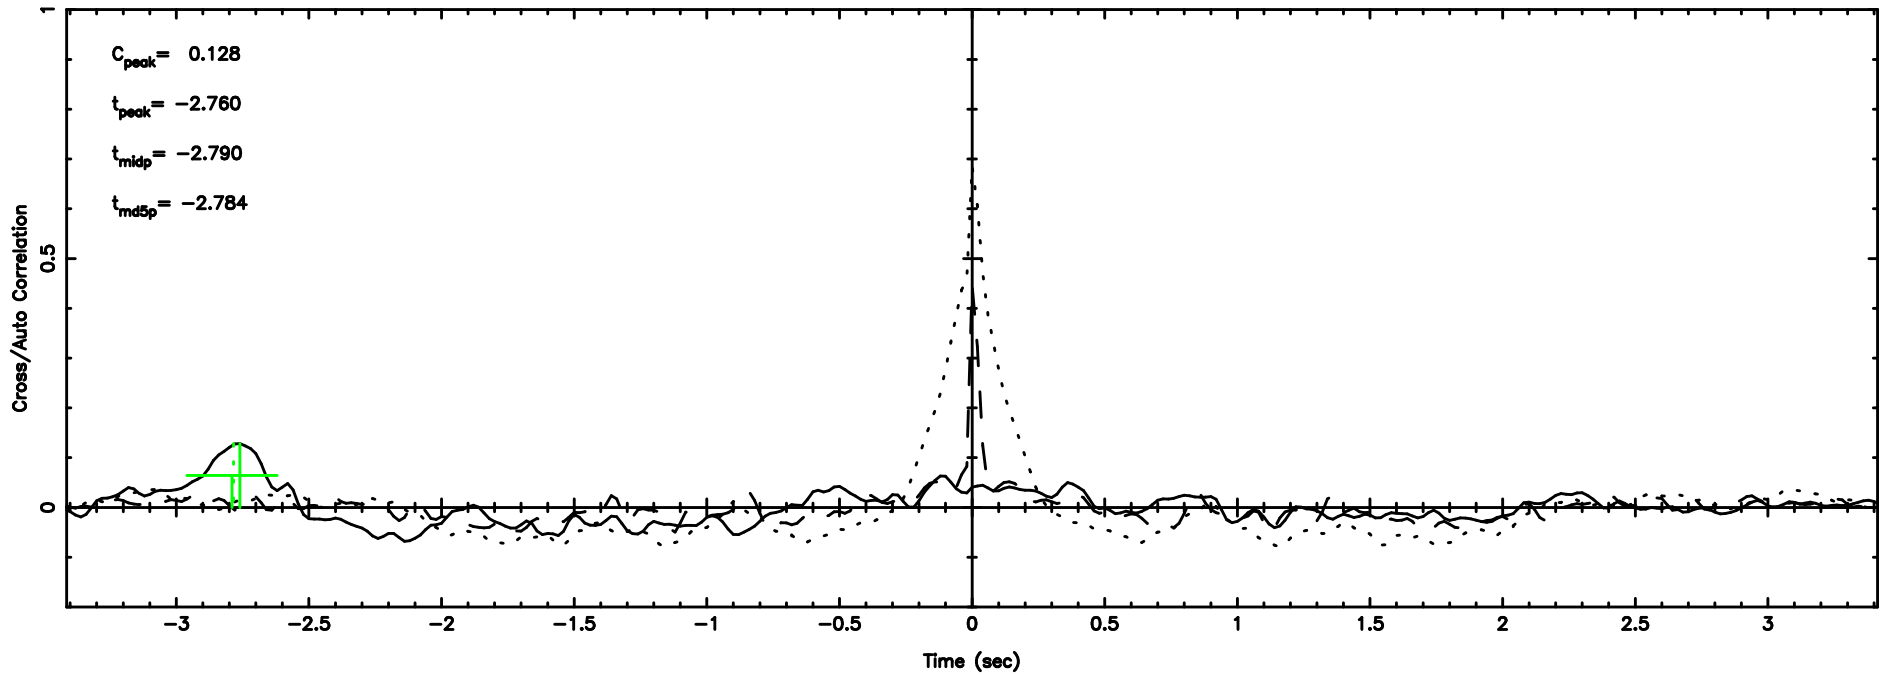

T20240702071303

BLK: 5,SNR1:-0.64053E-01,SNR2: 0.88877

K20240702071300

BLK: 5,SNR1: 2.2691 ,SNR2: 6.8555

0202+15 2024/07/01 22.25UT TOYOKAWA-KISO