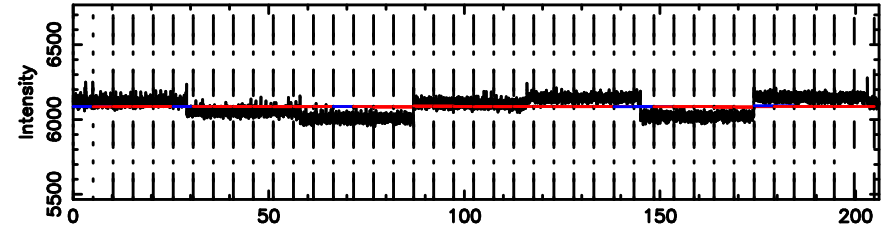

0109+416 2024/07/01 21.38UT FUJI -KISO

T20240702063159

BLK: 6,SNR1: 0.19938 ,SNR2: 0.59541

Frequency (Hz)

F20240702063201

BLK: 6,SNR1: 0.70235 ,SNR2: 2.7838

Frequency (Hz)

0120+405 2024/07/01 21.56UT TOYOKAWA-FUJI