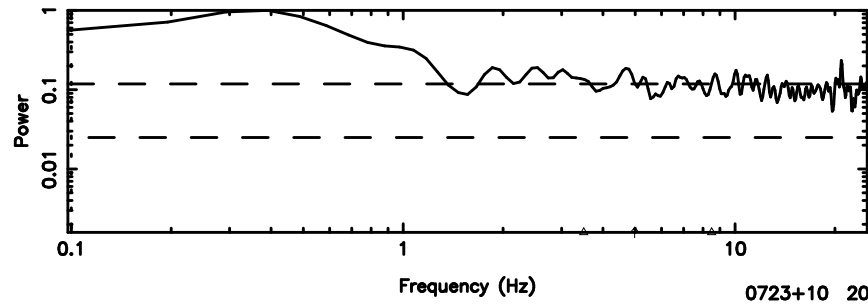

K20240702123320

BLK:11,SNR1: 44.505 ,SNR2: 71.859

F20240702123325

BLK: 9,SNR1: 0.17517 ,SNR2: 1.0600

K20240702123320

BLK: 9,SNR1: 30.470 ,SNR2: 70.711

0723+10 2024/07/02 3.58UT FUJI -KISO

T20240702124337