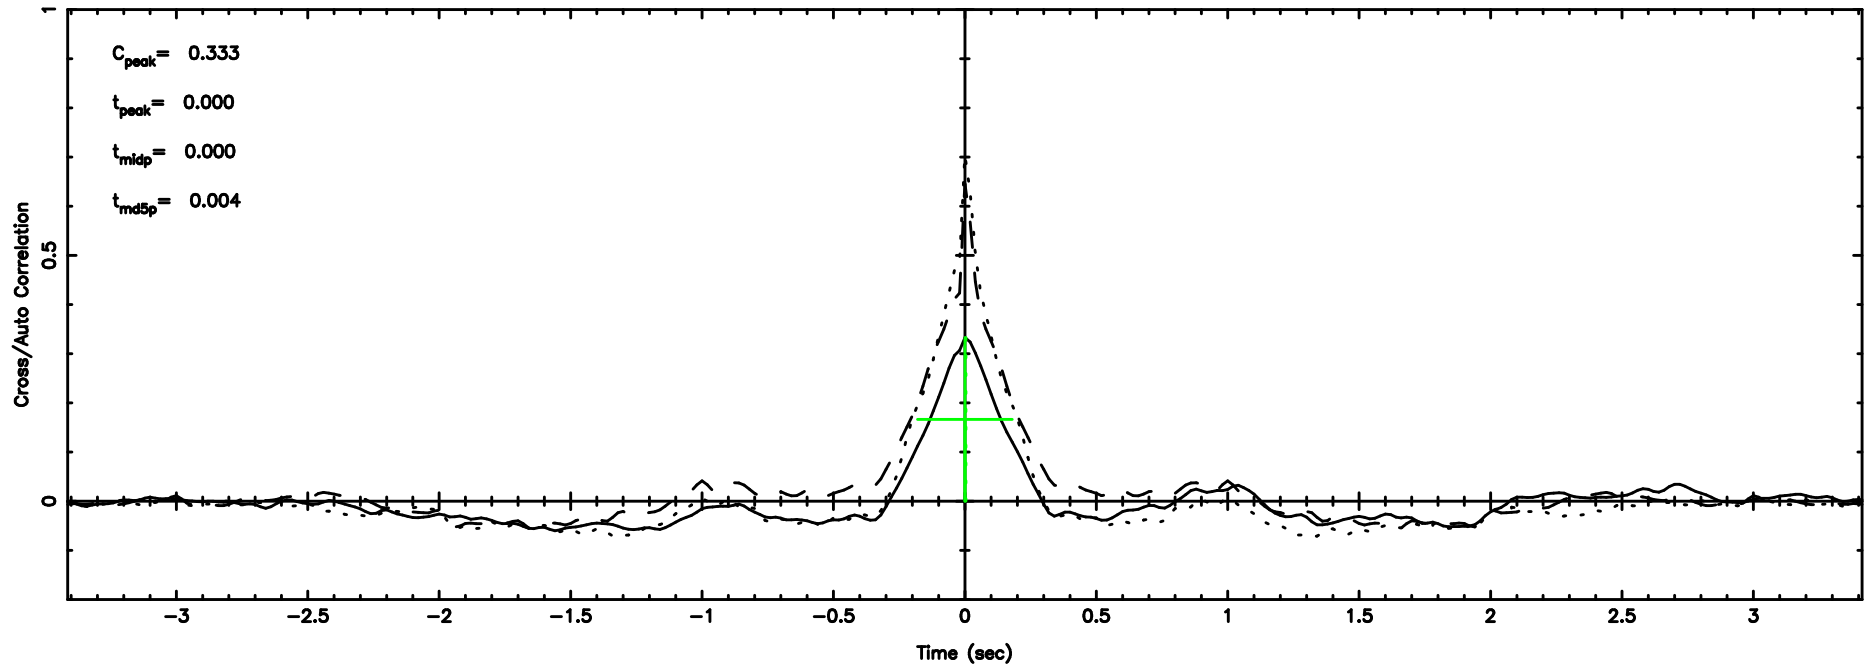

BLK:24,SNR1: 2.8776 ,SNR2: 13.349

0839-071 2024/07/02 4.85UT TOYOKAWA-FUJI

T20240702134918

BLK:22,SNR1: 2.8675 ,SNR2: 7.2434

K20240702134915

BLK:22,SNR1: 5.2478 ,SNR2: 13.080

0839-071 2024/07/02 4.85UT TOYOKAWA-KISO