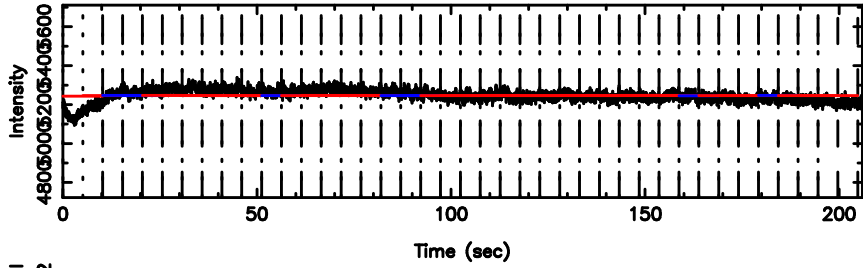

T20240702123323