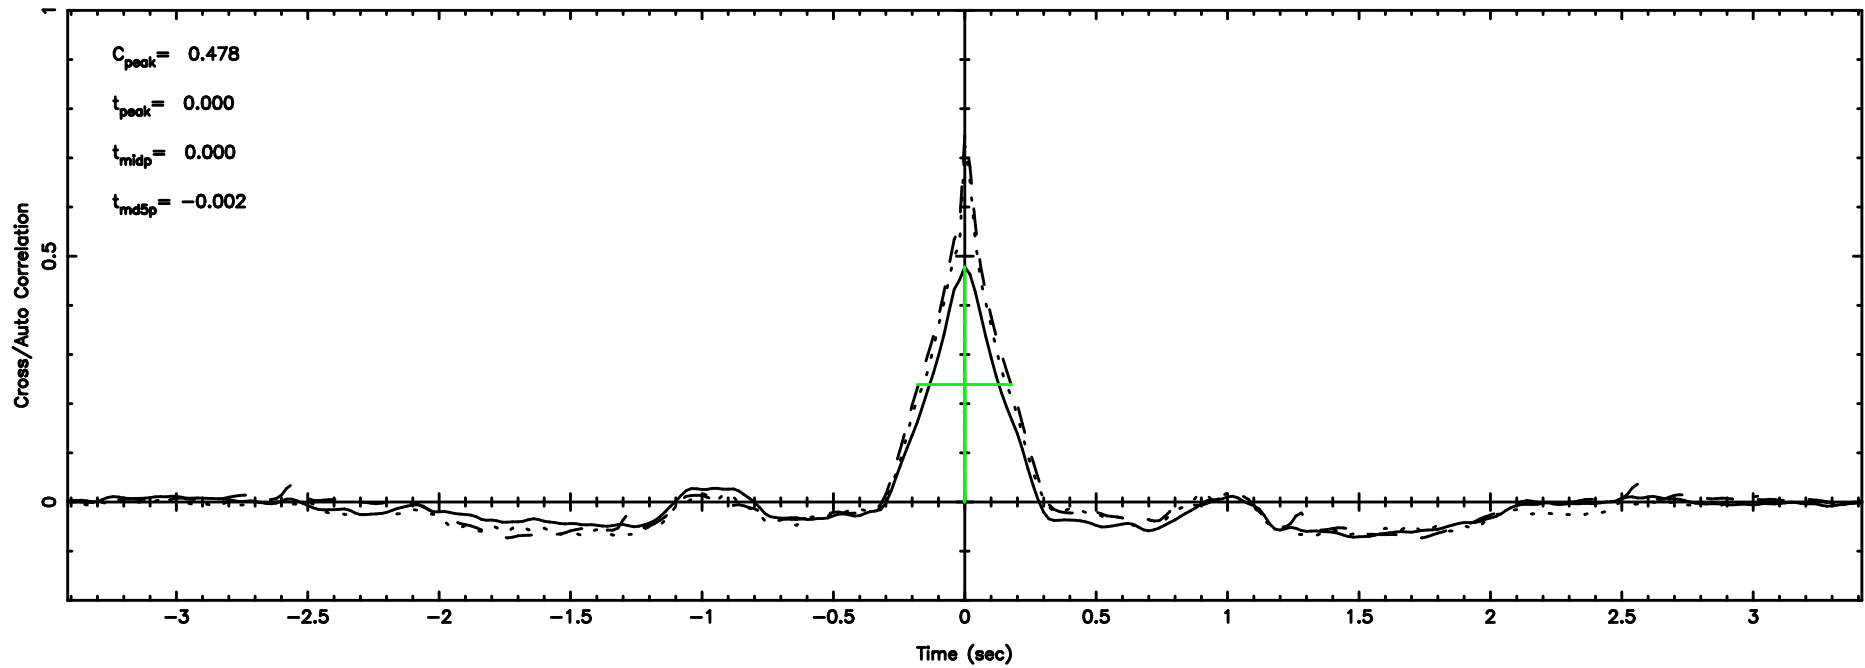

0839-071 2024/07/02 4.85UT FUJI -KISO