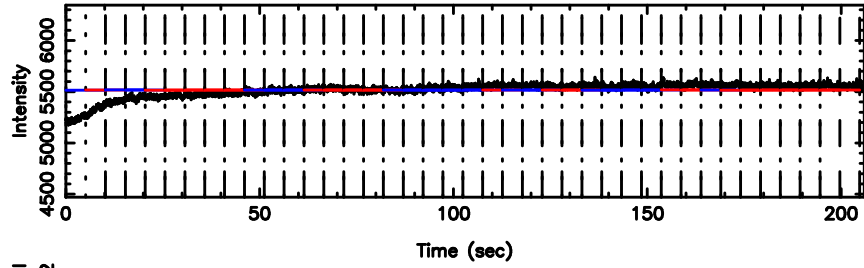

T20240702130858