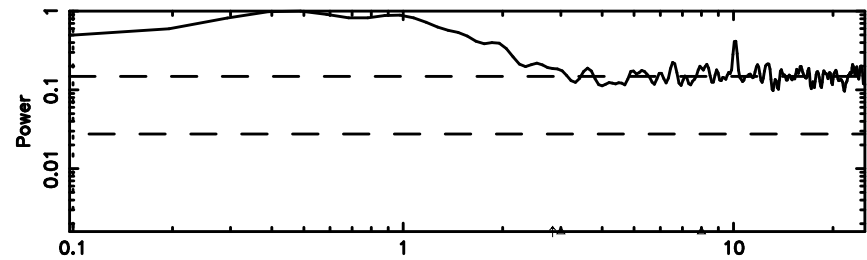

BLK:11,SNR1: 0.41571 ,SNR2: 2.6788