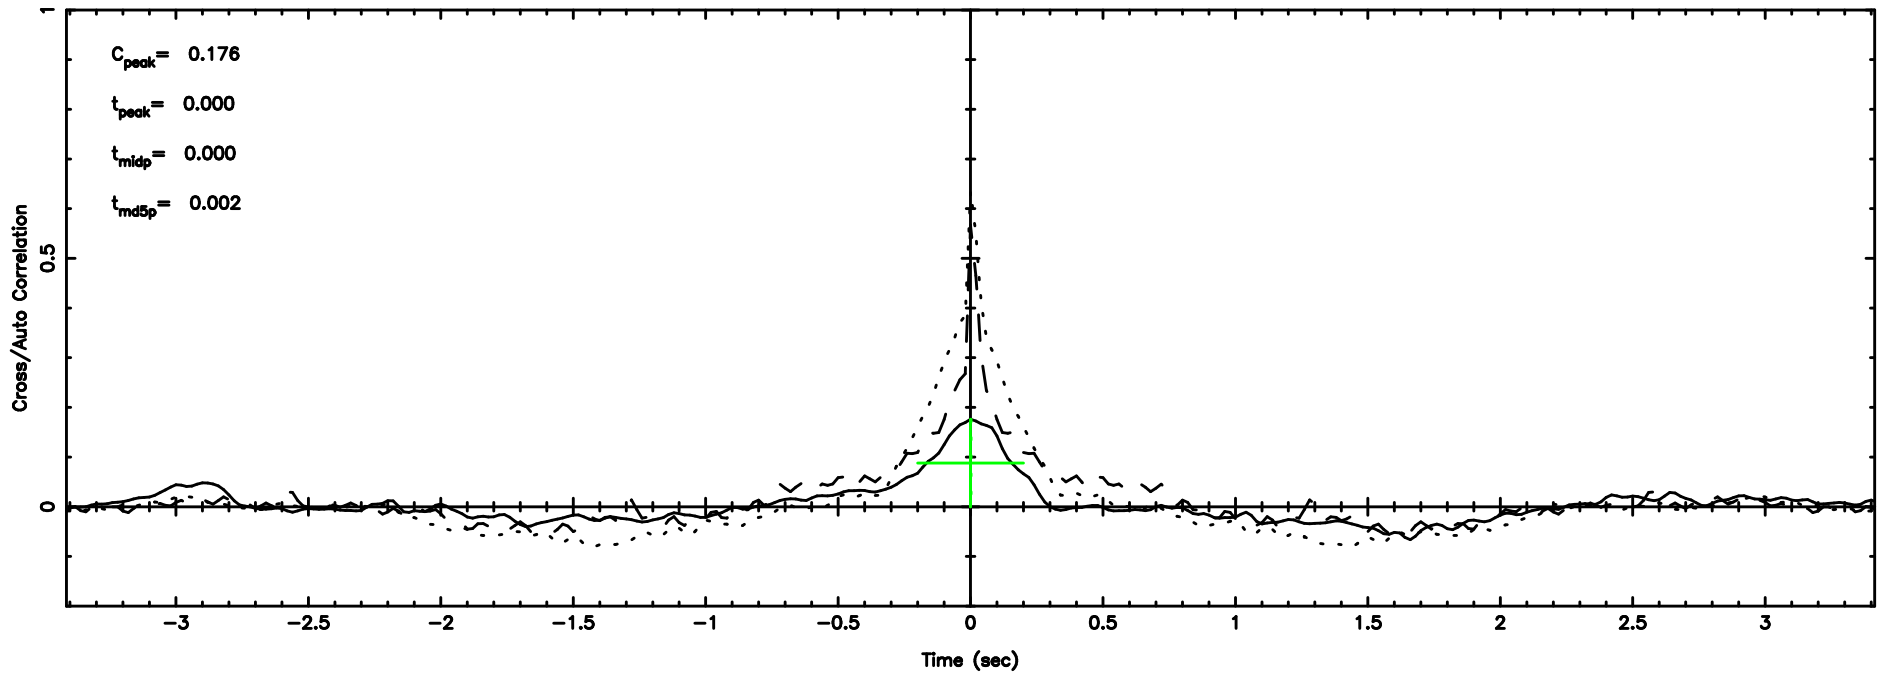

K20240702081953

BLK:16,SNR1: 1.3022 ,SNR2: 5.9955

Frequency (Hz)

0308+305 2024/07/01 23.36UT FUJI -KISO

T20240702083126

BLK: 6,SNR1: 0.14273 ,SNR2: 2.3606

0320+05 2024/07/01 23.55UT TOYOKAWA-FUJI

F20240702083128