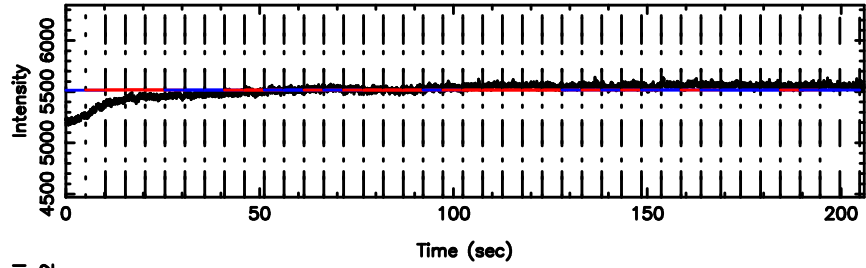

T20240702130858