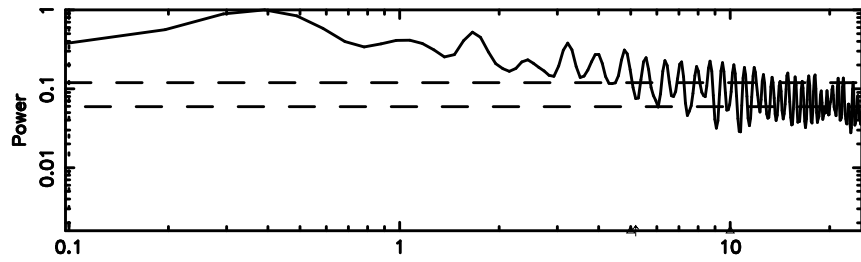

BLK: 6,SNR1: 0.22283 ,SNR2: 1.4977