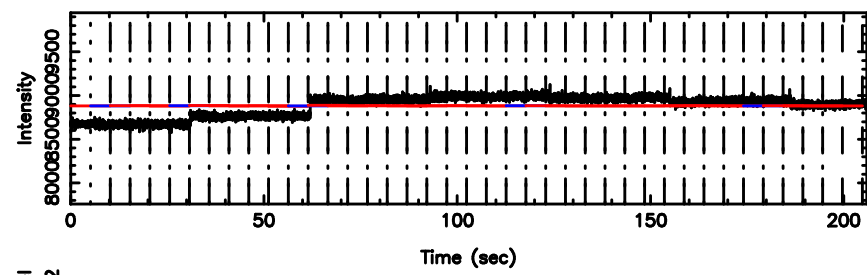

T20240702145036

BLK: 7,SNR1: 0.79096E-01,SNR2: 1.3536

F20240702145038

BLK: 7,SNR1: 0.78341 ,SNR2: 2.0385

0941-08 2024/07/02 5.87UT TOYOKAWA-FUJI

T20240702145036

BLK: 5,SNR1: 0.23134 ,SNR2: 4.2850

K20240702145034