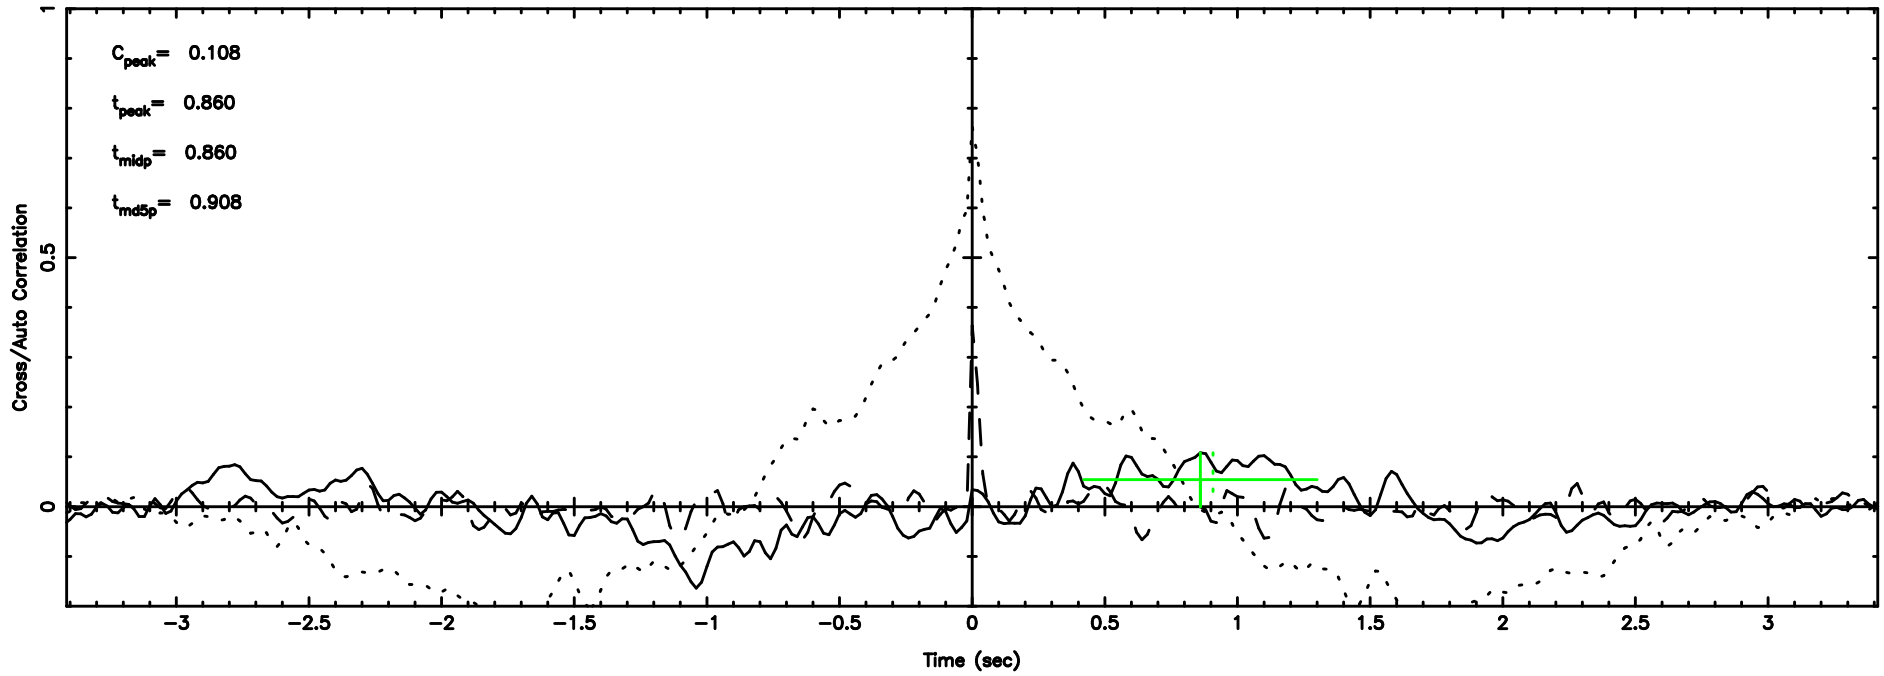

F20240702071305

BLK: 1,SNR1: 1.0068 ,SNR2: 6.8049

Frequency (Hz)

0202+15 2024/07/01 22.25UT TOYOKAWA-FUJI

T20240702071303

BLK: 5,SNR1:-0.64053E-01,SNR2: 0.88877

K20240702071300

BLK: 5,SNR1: 2.2691 ,SNR2: 6.8555