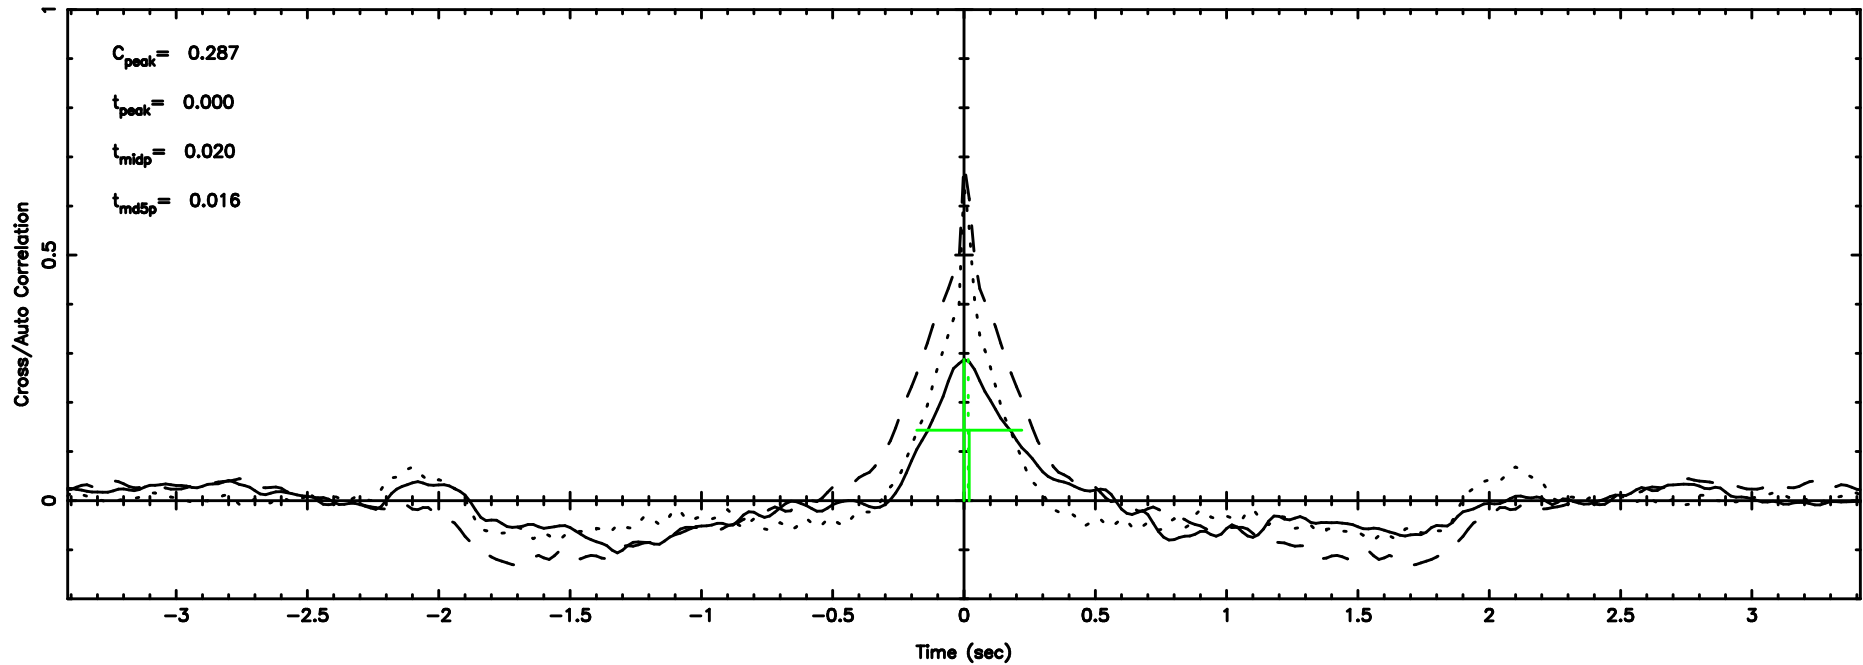

BLK:10,SNR1: 0.40126 ,SNR2: 2.7021

0919-142 2024/07/02 5.51UT TOYOKAWA-FUJI

T20240702142912

BLK: 9,SNR1: 10.646 ,SNR2: 20.715

K20240702142909

BLK: 9,SNR1: 1.4230 ,SNR2: 5.5401

0919-142 2024/07/02 5.51UT TOYOKAWA-KISO