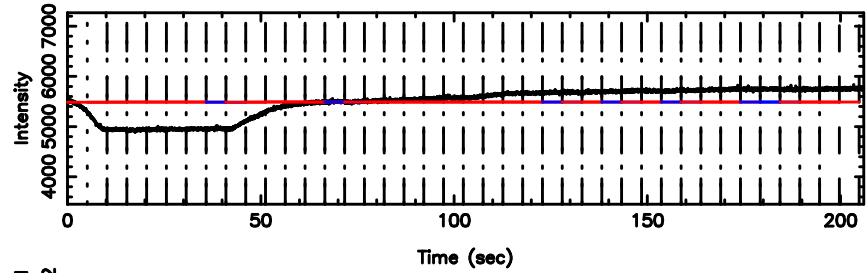

T20240702145036

BLK: 7,SNR1: 0.79096E-01,SNR2: 1.3536