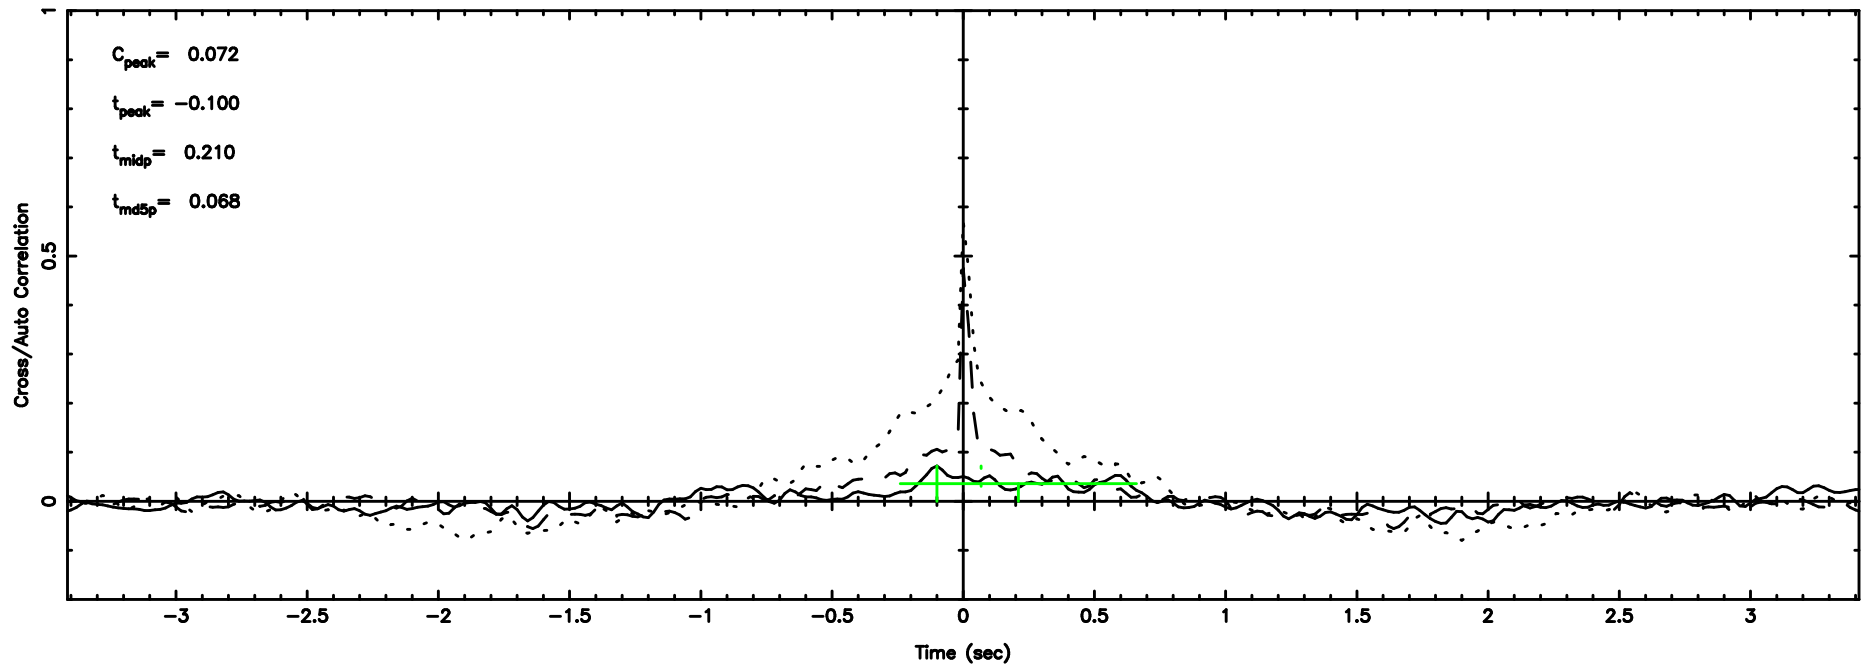

T20240702145036

BLK: 7,SNR1: 0.79096E-01,SNR2: 1.3536

F20240702145038

BLK: 7,SNR1: 0.78341 ,SNR2: 2.0385

0941-08 2024/07/02 5.87UT TOYOKAWA-FUJI

T20240702145036

BLK: 5,SNR1: 0.23134 ,SNR2: 4.2850

K20240702145034