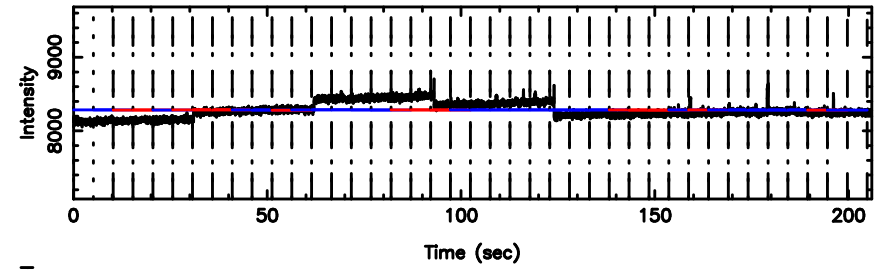

T20240702132123

BLK:25,SNR1: 2.5959 ,SNR2: 5.9204

3C196 2024/07/02 4.38UT TOYOKAWA-KISO

K20240702132120

BLK:25,SNR1: 1.0763 ,SNR2: 4.1952