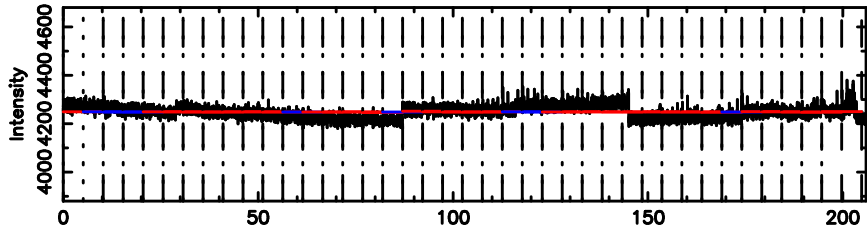

F20240702091326