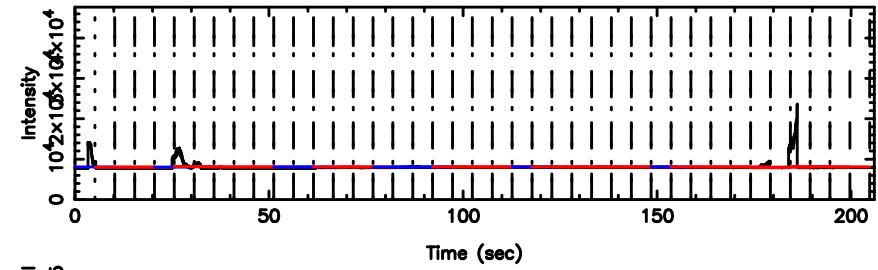

K20240702123320

BLK:11,SNR1: 44.505 ,SNR2: 71.859

F20240702123325

BLK: 9,SNR1: 0.17517 ,SNR2: 1.0600

K20240702123320

BLK: 9,SNR1: 30.470 ,SNR2: 70.711

0723+10 2024/07/02 3.58UT FUJI -KISO

T20240702124337