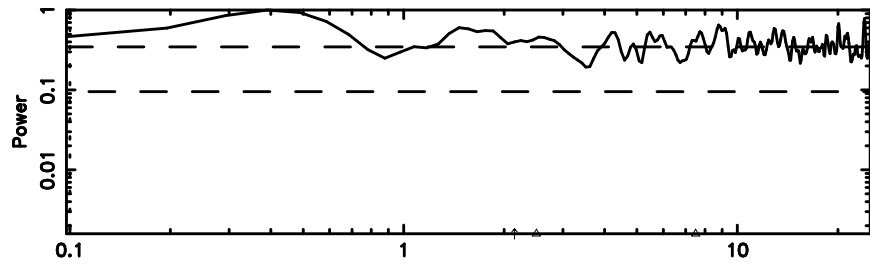

BLK: 7,SNR1: 0.10925 ,SNR2: 0.89899

Frequency (Hz)

F20240702081957

BLK: 7,SNR1: 1.3808 ,SNR2: 3.7249

Frequency (Hz)

0308+305 2024/07/01 23.36UT TOYOKAWA-FUJI

T20240702081955

BLK: 7,SNR1: 0.11484 ,SNR2: 0.55236