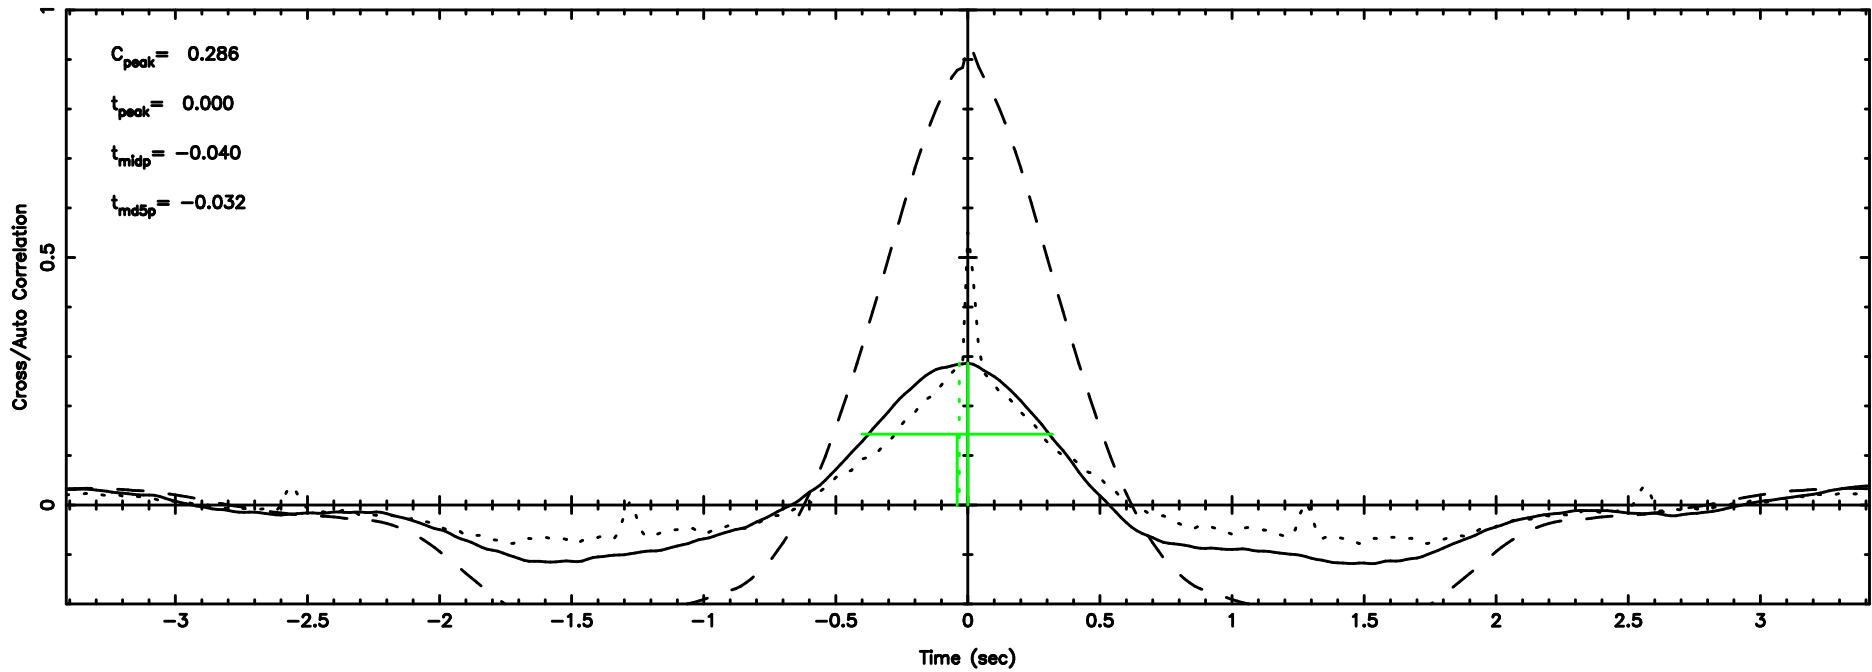

3C147 2024/07/02 1.88UT TOYOKAWA-FUJI

F20240702105058

BLK:27,SNR1: 0.50473 ,SNR2: 4.5439

Frequency (Hz)

T20240702105056

BLK:29,SNR1: 15.348 ,SNR2: 26.946

3C147 2024/07/02 1.88UT TOYOKAWA-KISO

K20240702105053