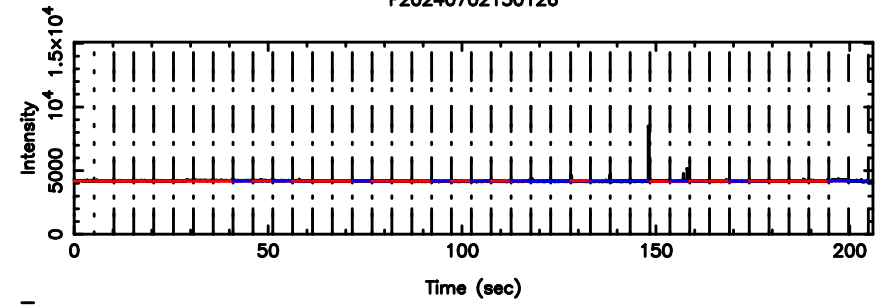

0752-200 2024/07/02 4.05UT TOYOKAWA-FUJI

F20240702130126