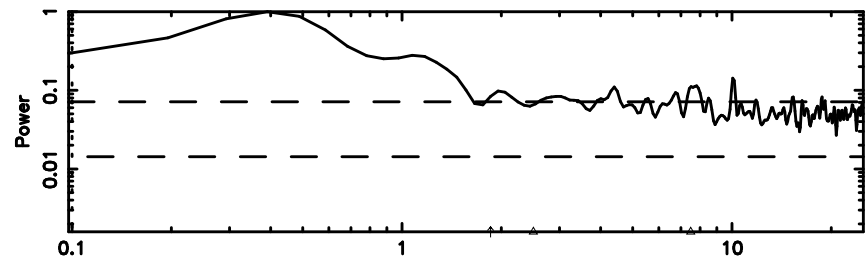

BLK: 7,SNR1: 0.22756 ,SNR2: 3.9968