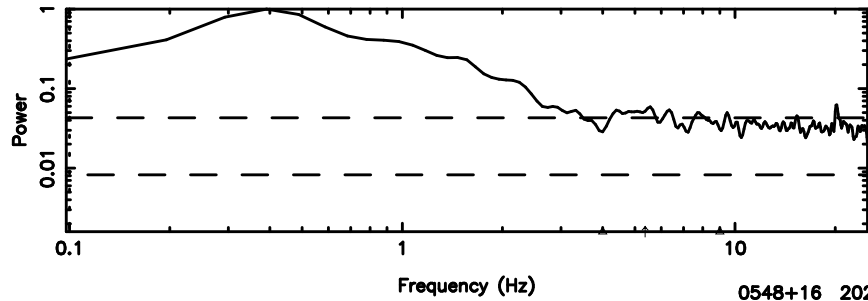

BLK:29,SNR1: 1.5934 ,SNR2: 6.6707

F20240702105058

BLK:28,SNR1: 0.69847 ,SNR2: 5.5141

K20240702105053

BLK:28,SNR1: 1.5171 ,SNR2: 9.4823

3C147 2024/07/02 1.88UT FUJI -KISO

T20240702105907

BLK:17,SNR1: 0.72290 ,SNR2: 3.2040