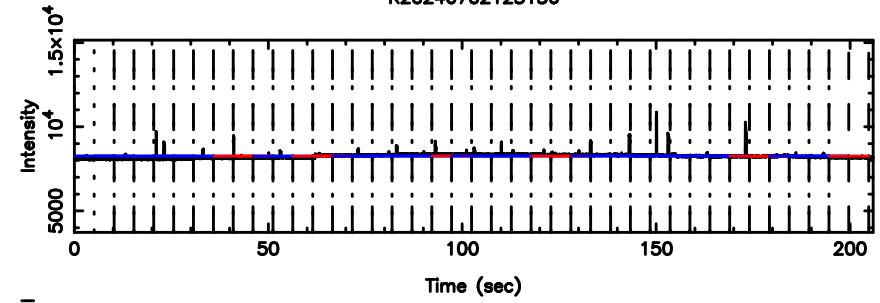

0741-06 2024/07/02 3.89UT TOYOKAWA-KISO

F20240702125141

BLK:29,SNR1: 9.0898 ,SNR2: 21.387

K20240702125136

BLK:29,SNR1: 8.6222 ,SNR2: 20.915

0741-06 2024/07/02 3.89UT FUJI -KISO

T20240702130124

BLK:14,SNR1: 3.3160 ,SNR2: 8.3627