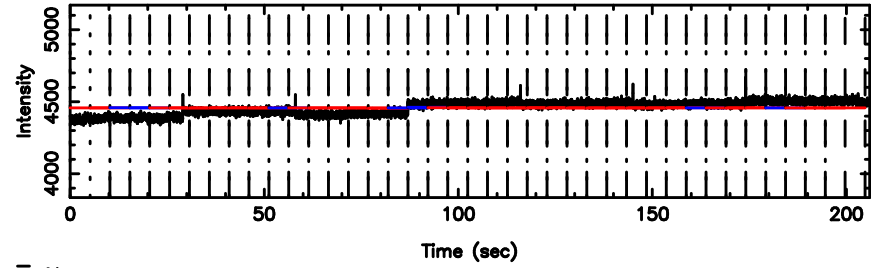

F20240702123325