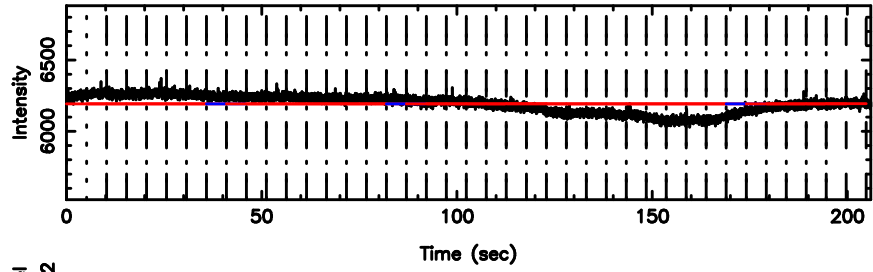

K20240702073233

BLK:11,SNR1: 0.69931 ,SNR2: 2.8540

Frequency (Hz)

T20240702075051

BLK: 3,SNR1:-0.70686E-01,SNR2: 0.29908

3C71 2024/07/01 22.88UT TOYOKAWA-FUJI

F20240702075053

BLK: 3,SNR1: 0.88993 ,SNR2: 6.0412