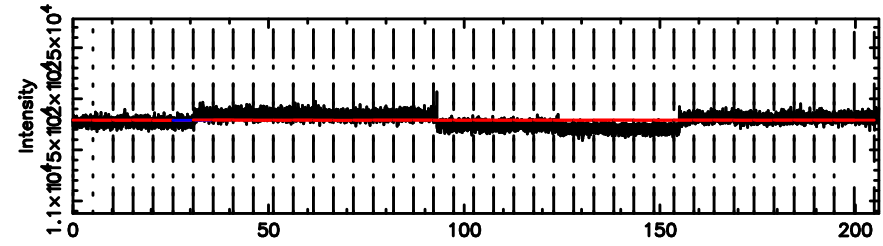

T20240702063159

BLK: 1,SNR1: 0.67510 ,SNR2: 1.4552

Frequency (Hz)

K20240702063156

BLK: 1,SNR1: 0.27656 ,SNR2: 2.6734

Frequency (Hz)

0120+405 2024/07/01 21.56UT TOYOKAWA-KISO

F20240702063201