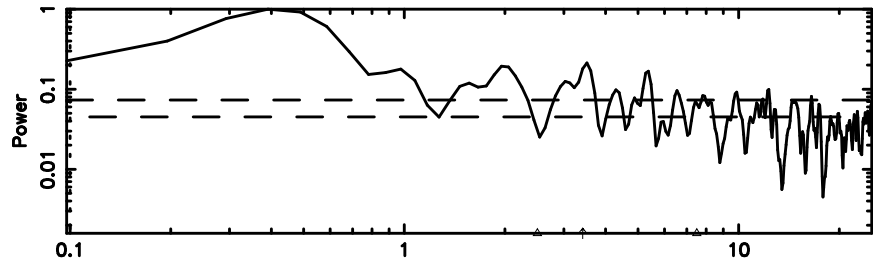

BLK: 1,SNR1: 0.58304E-01,SNR2: 1.0210

Frequency (Hz)

K20240702070553

BLK: 1,SNR1: 0.20260 ,SNR2: 0.84834

Frequency (Hz)

0155-109 2024/07/01 22.13UT TOYOKAWA-KISO

F20240702070558

BLK: 1,SNR1: 0.21622E-01,SNR2: 1.9227