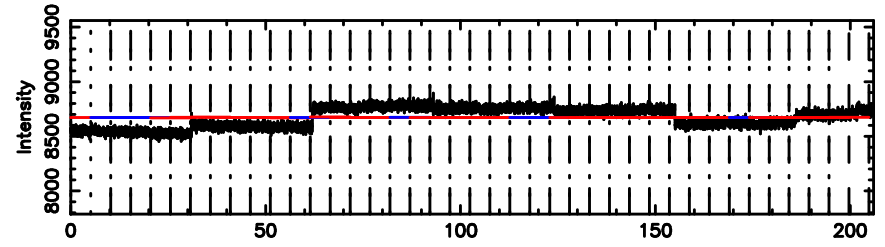

0403-132 2024/07/02 0.25UT TOYOKAWA-KISO

F20240702091326

BLK: 8,SNR1: 0.19408 ,SNR2: 2.5147

K20240702091321

BLK: 8,SNR1: 0.65820 ,SNR2: 2.1967

0403-132 2024/07/02 0.25UT FUJI -KISO

T20240702092234

BLK: 6,SNR1: 0.12937 ,SNR2: 1.3556