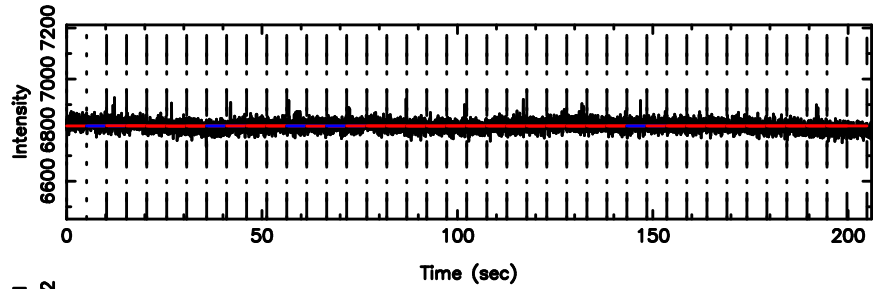

F20240702071305

BLK: 1,SNR1: 1.0068 ,SNR2: 6.8049

Frequency (Hz)

0202+15 2024/07/01 22.25UT TOYOKAWA-FUJI

T20240702071303

BLK: 5,SNR1:-0.64053E-01,SNR2: 0.88877

K20240702071300

BLK: 5,SNR1: 2.2691 ,SNR2: 6.8555