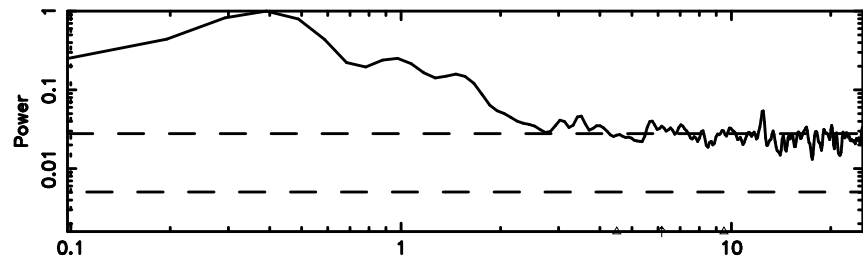

BLK:11,SNR1: 0.93059 ,SNR2: 3.2186