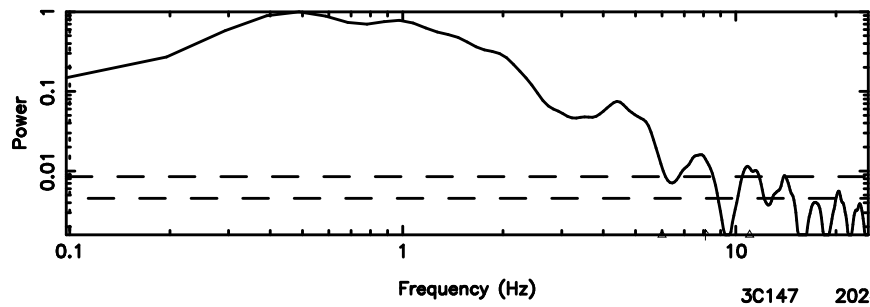

BLK:32,SNR1: 7.6262 ,SNR2: 19.546