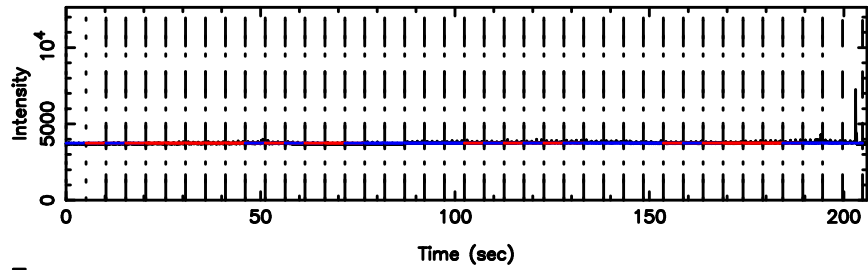

3C161 2024/07/07 2.28UT TOYOKAWA-FUJI

T20240707111459

BLK:35,SNR1: 9.5737 ,SNR2: 16.834

3C161 2024/07/07 2.28UT TOYOKAWA-KISO

K20240707111456

BLK:35,SNR1: 2.5627 ,SNR2: 12.420

F20240707111501

BLK:21,SNR1: 0.78397 ,SNR2: 3.1905