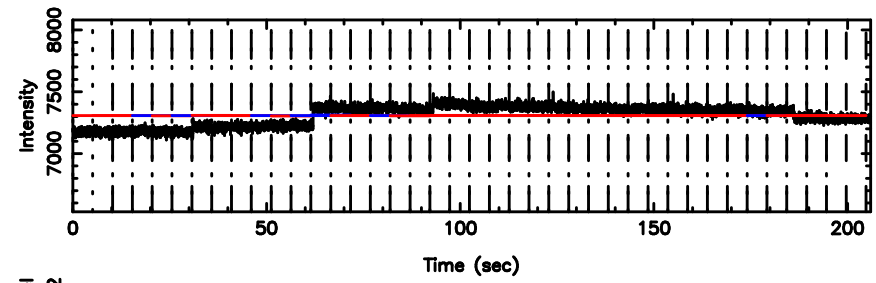

BLK: 2,SNR1:-0.11111 ,SNR2: 0.55086

3C216 2024/07/07 4.98UT TOYOKAWA-FUJI

T20240707135721

BLK: 7,SNR1: 0.52487E-01,SNR2: 0.57585

K20240707135718

BLK: 7,SNR1: 0.77854 ,SNR2: 3.0283

3C216 2024/07/07 4.98UT TOYOKAWA-KISO