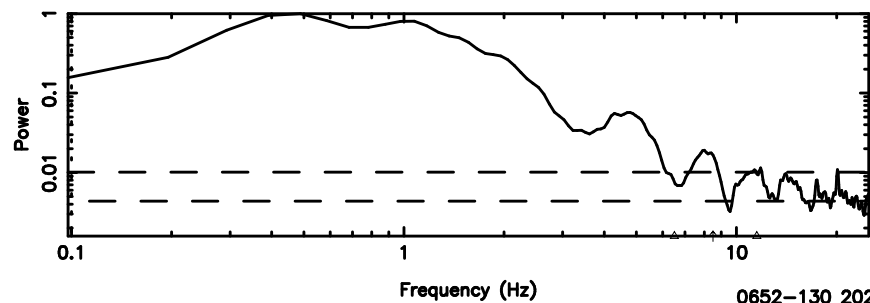

BLK:21,SNR1: 6.3549 ,SNR2: 15.494

0652-130 2024/07/07 2.74UT TOYOKAWA-KISO