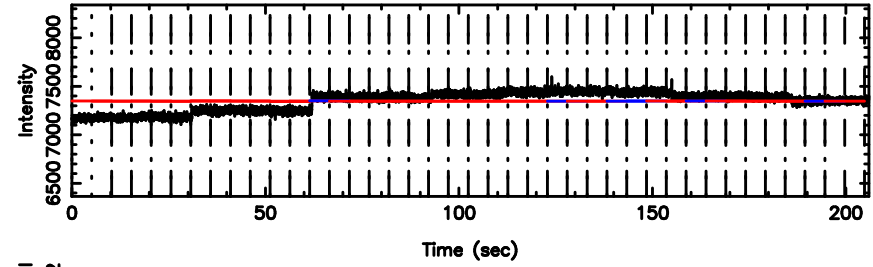

BLK: 7,SNR1: 6.4905 ,SNR2: 25.932

3C222 2024/07/07 5.43UT TOYOKAWA-FUJI

T20240707142356

BLK: 6,SNR1: 0.18875 ,SNR2: 0.85346

K20240707142353

BLK: 6,SNR1: 0.28342 ,SNR2: 0.92854

3C222 2024/07/07 5.43UT TOYOKAWA-KISO