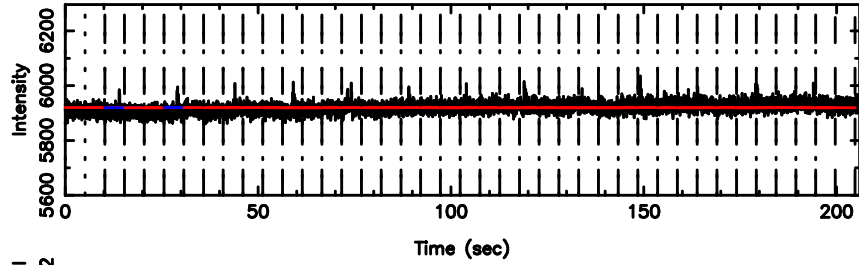

T20240707161708