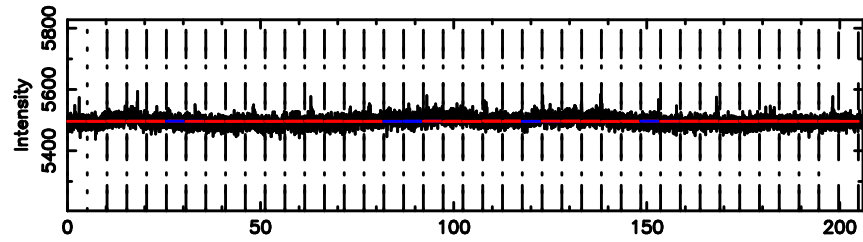

T20240707152519