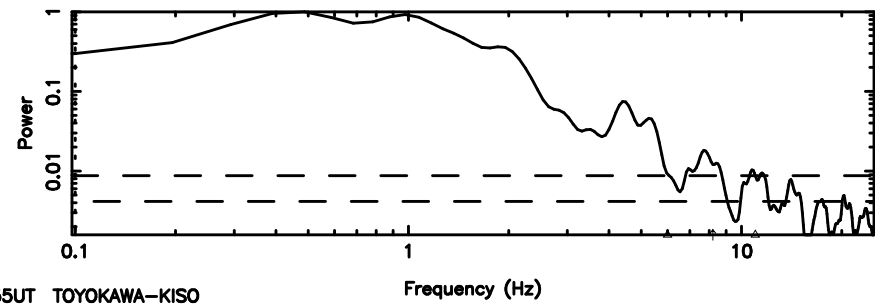

BLK:32,SNR1: 7.8220 ,SNR2: 19.834