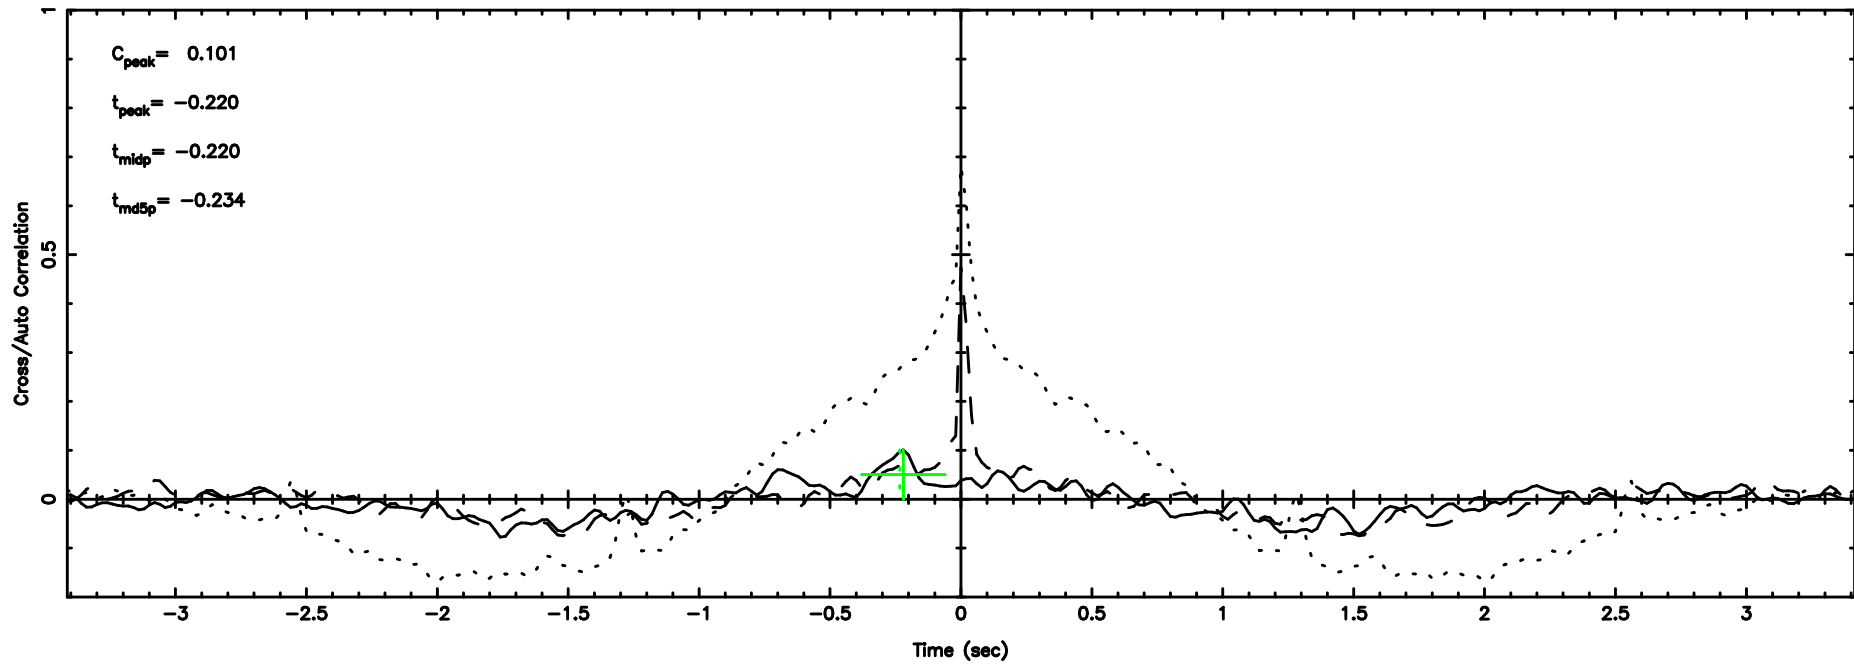

1127-14 2024/07/07 7.31UT TOYOKAWA-FUJI

T20240707161708

BLK: 2,SNR1:-0.54861E-01,SNR2: 0.54473

K20240707161705

BLK: 2,SNR1: 0.52545 ,SNR2: 4.9386

1127-14 2024/07/07 7.31UT TOYOKAWA-KISO

F20240707161710

BLK: 8,SNR1: 18.881 ,SNR2: 35.934