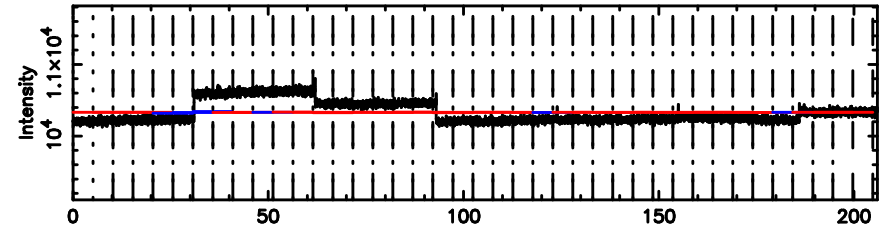

Frequency (Hz)

K20240707080012