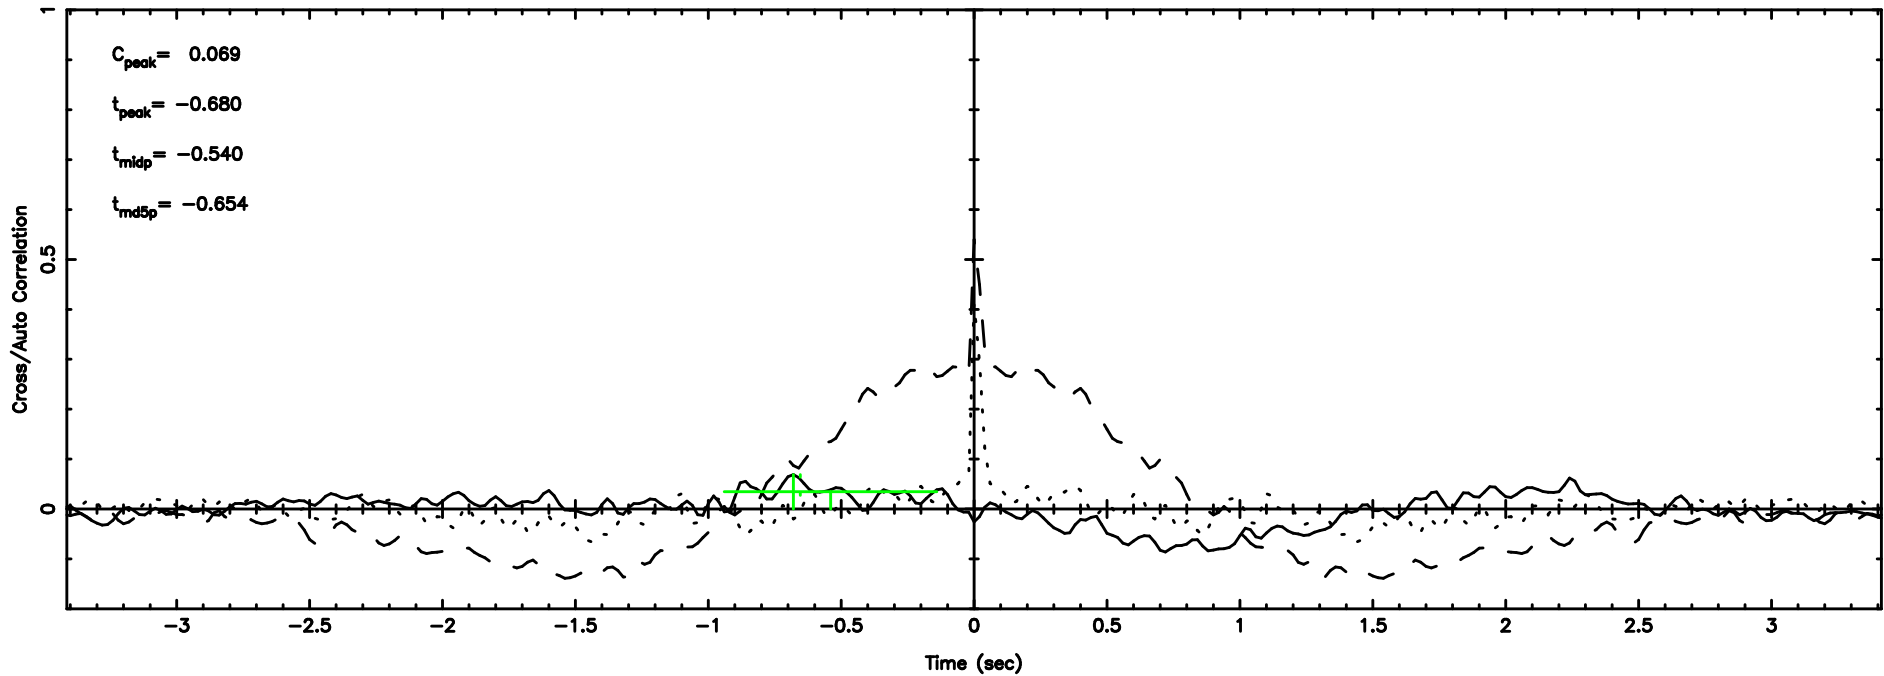

BLK: 3,SNR1: 1.6034 ,SNR2: 6.8391

Frequency (Hz)

K20240707055535

BLK: 3,SNR1: 0.98859E-01,SNR2: 0.54427

Frequency (Hz)

0103+422 2024/07/06 20.96UT TOYOKAWA-KISO

F20240707055540

BLK: 3,SNR1:-0.20758 ,SNR2: 0.55426