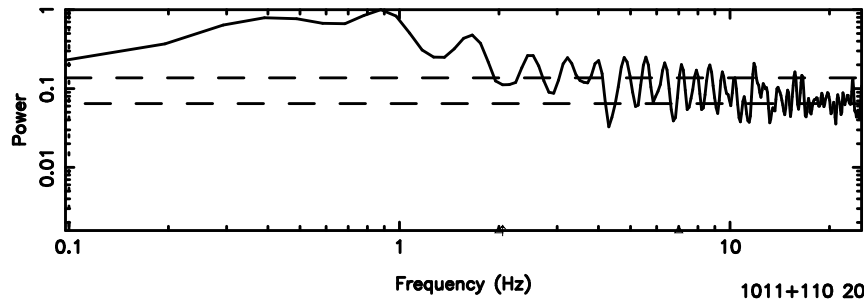

BLK: 4,SNR1: 0.28461E-01,SNR2: 2.6715