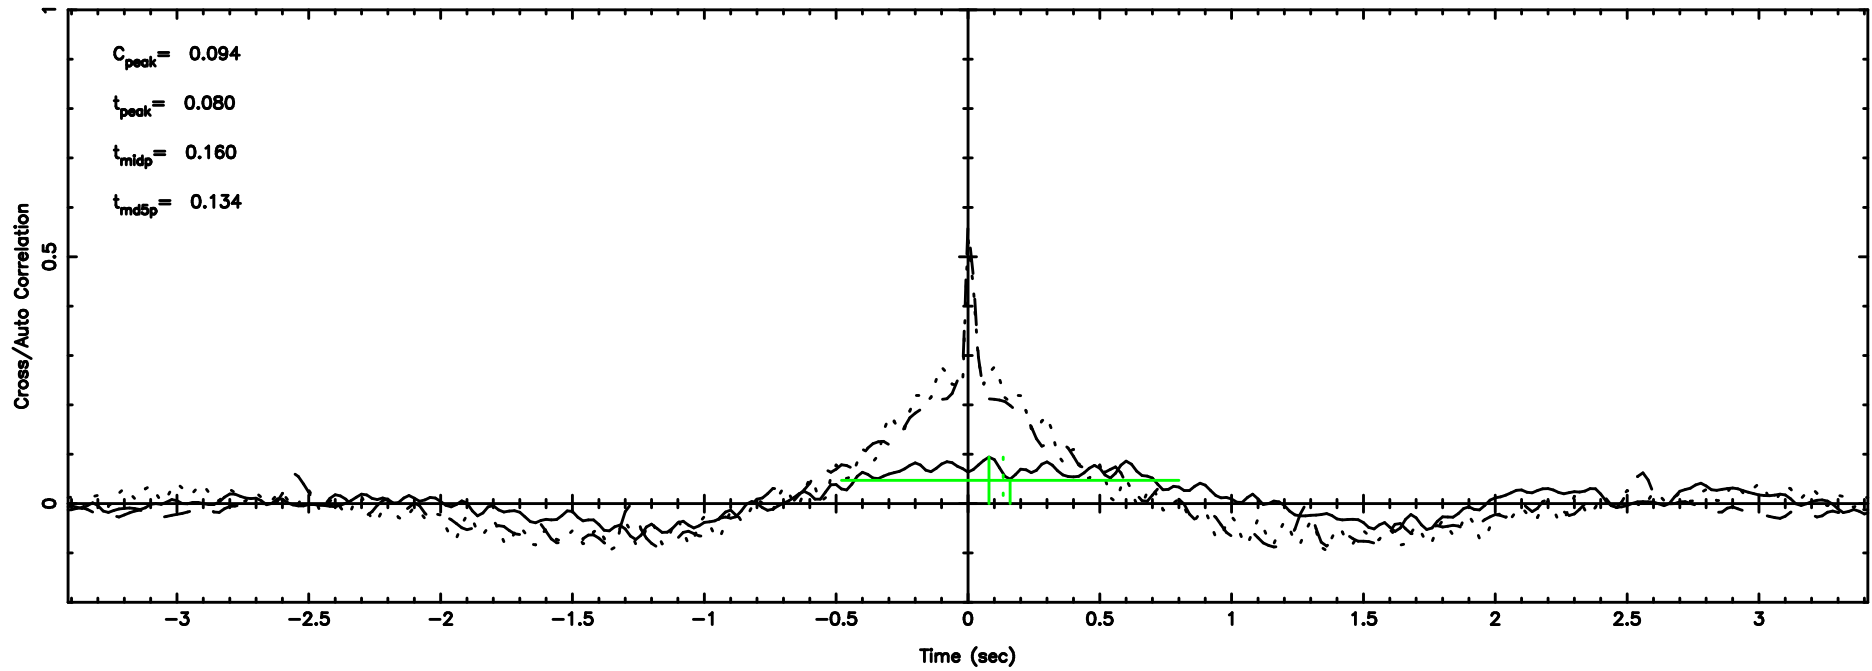

0723+10 2024/07/07 3.26UT TOYOKAWA-KISO

F20240707121345

BLK: 6,SNR1: 0.28346 ,SNR2: 1.7433

K20240707121340

BLK: 6,SNR1: 1.6942 ,SNR2: 9.6708

0723+10 2024/07/07 3.26UT FUJI -KISO

T20240707122358

BLK:30,SNR1: 14.959 ,SNR2: 26.365