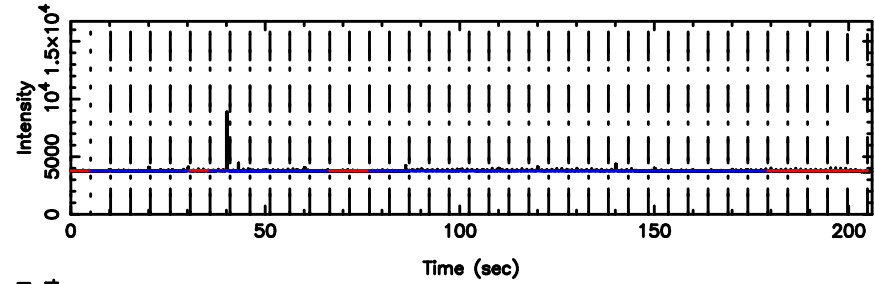

F20240707105554