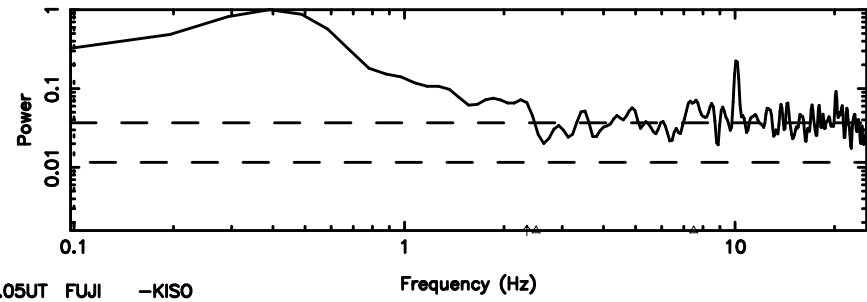

BLK: 4,SNR1: 0.80991 ,SNR2: 5.8385

1011+110 2024/07/07 6.05UT FUJI -KISO