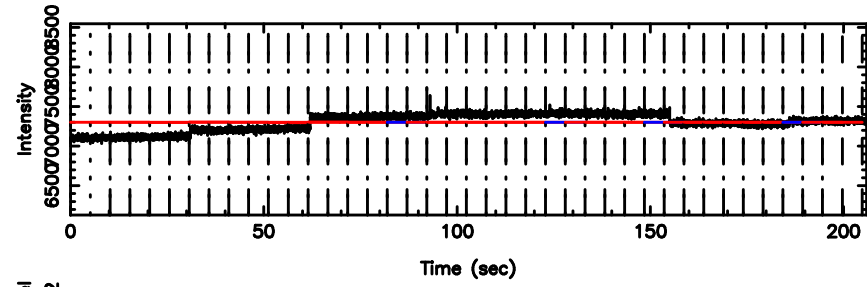

BLK: 4,SNR1: 0.44580 ,SNR2: 2.1135

1011+110 2024/07/07 6.05UT TOYOKAWA-KISO

F20240707150137

BLK: 4,SNR1: 0.28461E-01,SNR2: 2.6715

K20240707150132

BLK: 4,SNR1: 0.80991 ,SNR2: 5.8385

1011+110 2024/07/07 6.05UT FUJI -KISO