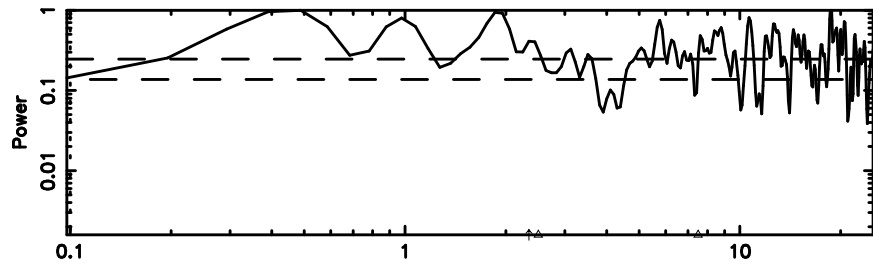

Frequency (Hz)

K20240707055535

BLK: 3,SNR1: 0.29464 ,SNR2: 5.6451

Frequency (Hz)

0103+422 2024/07/06 20.96UT FUJI -KISO

T20240707060825

BLK: 1,SNR1: 0.35563 ,SNR2: 1.1261

Frequency (Hz)