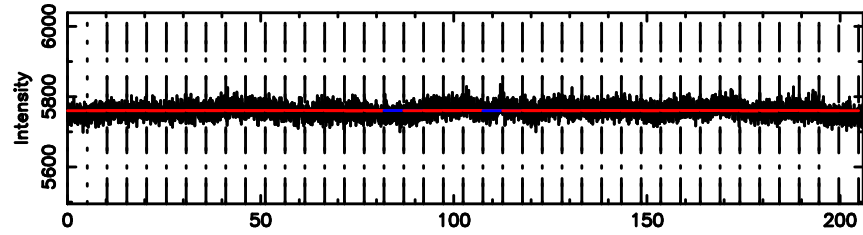

T20240707152045