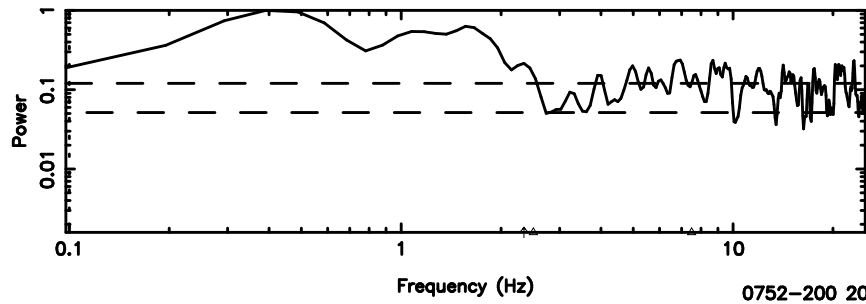

BLK: 2,SNR1: 0.30429 ,SNR2: 3.0858

0752-200 2024/07/07 3.72UT FUJI -KISO

K20240707124141