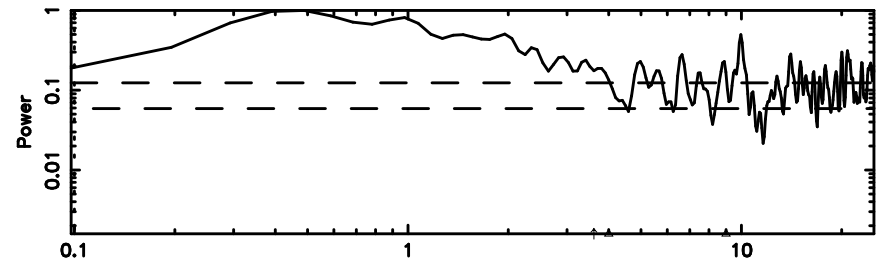

BLK: 2,SNR1: 0.43484 ,SNR2: 2.5939