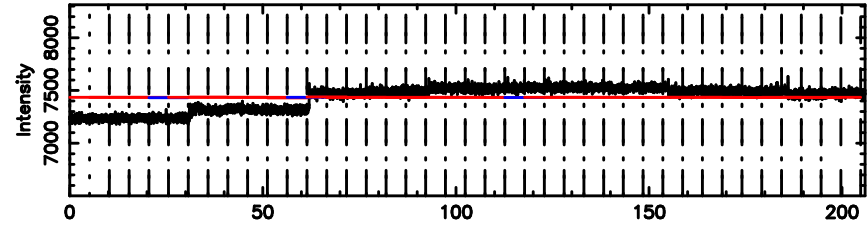

Frequency (Hz)

K20240707152516