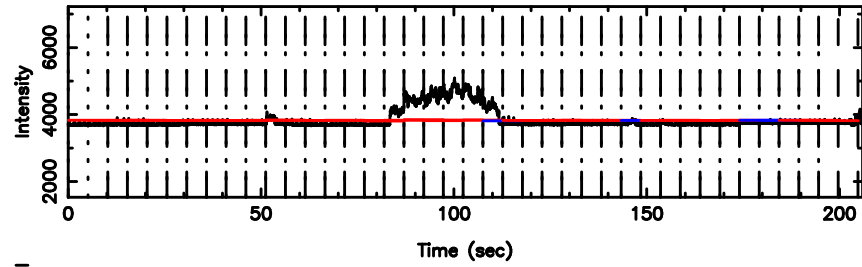

K20240707160628

BLK: 4,SNR1: 1.3564 ,SNR2: 7.7182

Frequency (Hz)

3C255 2024/07/07 7.14UT FUJI -KISO

T20240707161708

BLK: 4,SNR1:-0.69645E-01,SNR2: 1.5260

F20240707161710

BLK: 4,SNR1: 5.3518 ,SNR2: 21.753