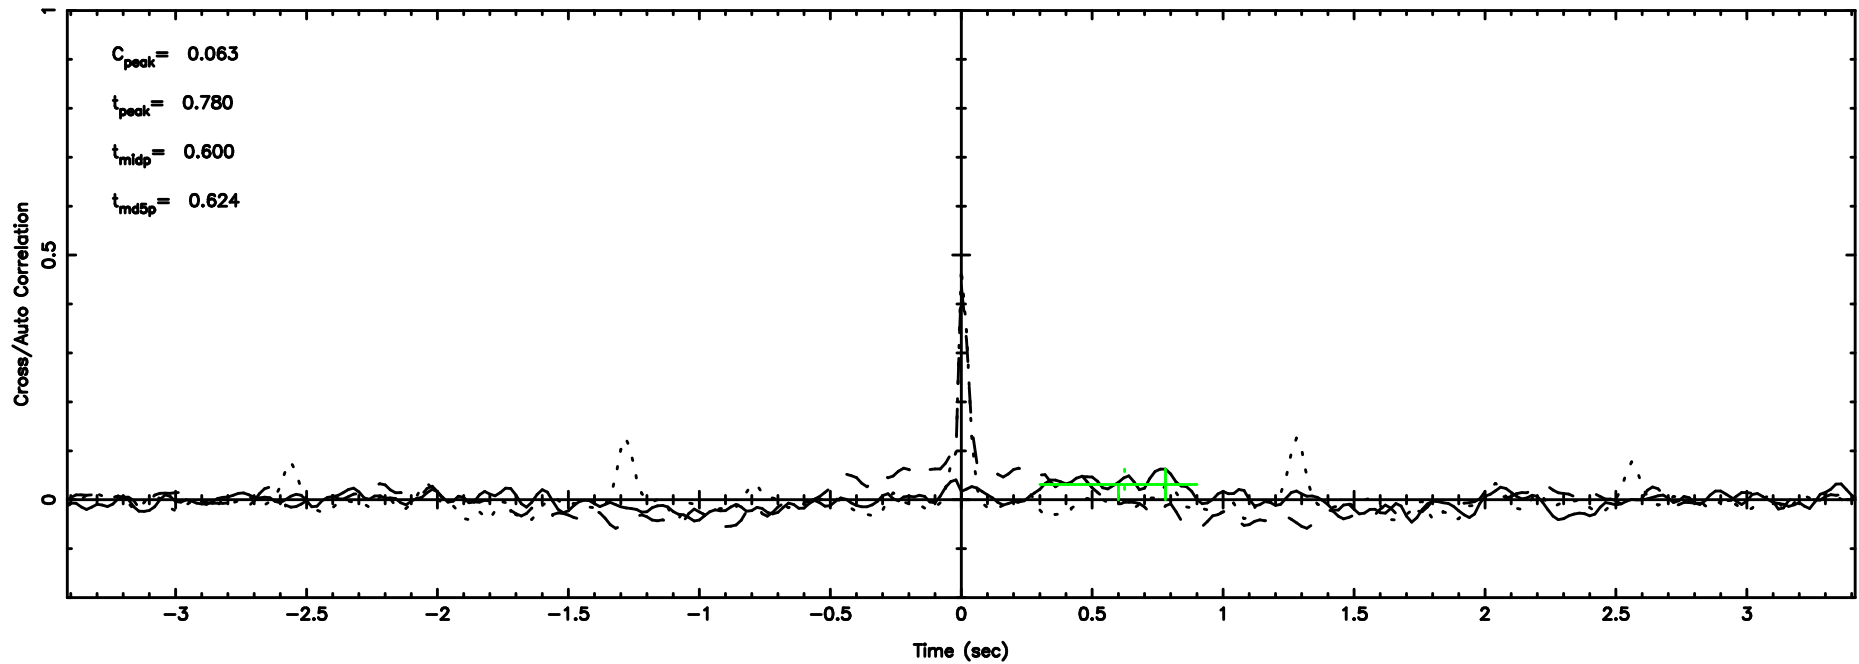

BLK: 5,SNR1: 0.21152 ,SNR2: 0.82455

Frequency (Hz)

1107+109 2024/07/07 6.98UT FUJI -KISO

T20240707160631

BLK: 4,SNR1: 0.69374E-01,SNR2: 0.55431

F20240707160633

BLK: 4,SNR1:-0.22045 ,SNR2: 0.0000

3C255 2024/07/07 7.14UT TOYOKAWA-FUJI