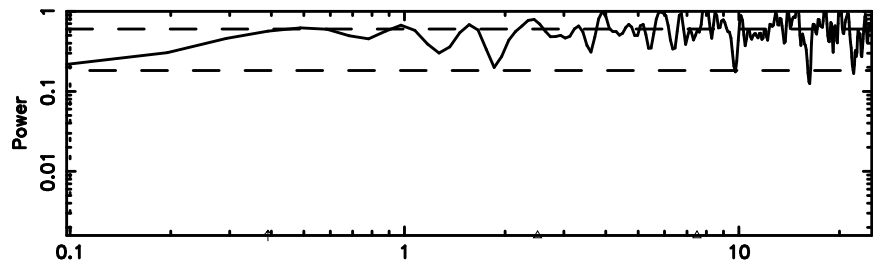

BLK:17,SNR1: 2.0085 ,SNR2: 6.0414

0213+178 2024/07/06 22.12UT FUJI -KISO

T20240707071256

BLK: 2,SNR1: 0.71381E-02,SNR2: 0.0000

Frequency (Hz)

3C67

2024/07/06 22.24UT TOYOKAWA-FUJI

F20240707071258