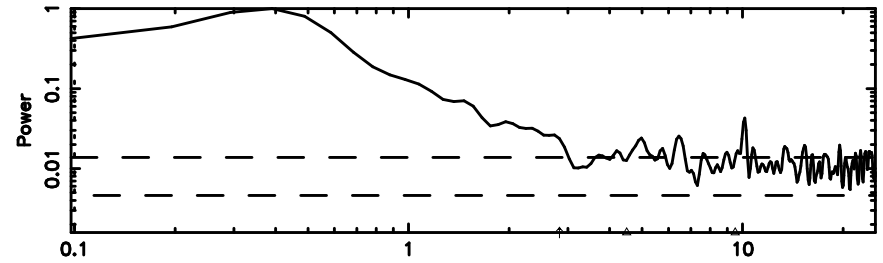

BLK: 6,SNR1: 0.11014E-01,SNR2: 0.86427

Frequency (Hz)

K20240707080012

BLK: 6,SNR1: 1.8350 ,SNR2: 13.643

Frequency (Hz)

0308+305 2024/07/06 23.03UT TOYOKAWA-KISO

F20240707080017

BLK: 6,SNR1:-0.24736E-01,SNR2: 0.86610