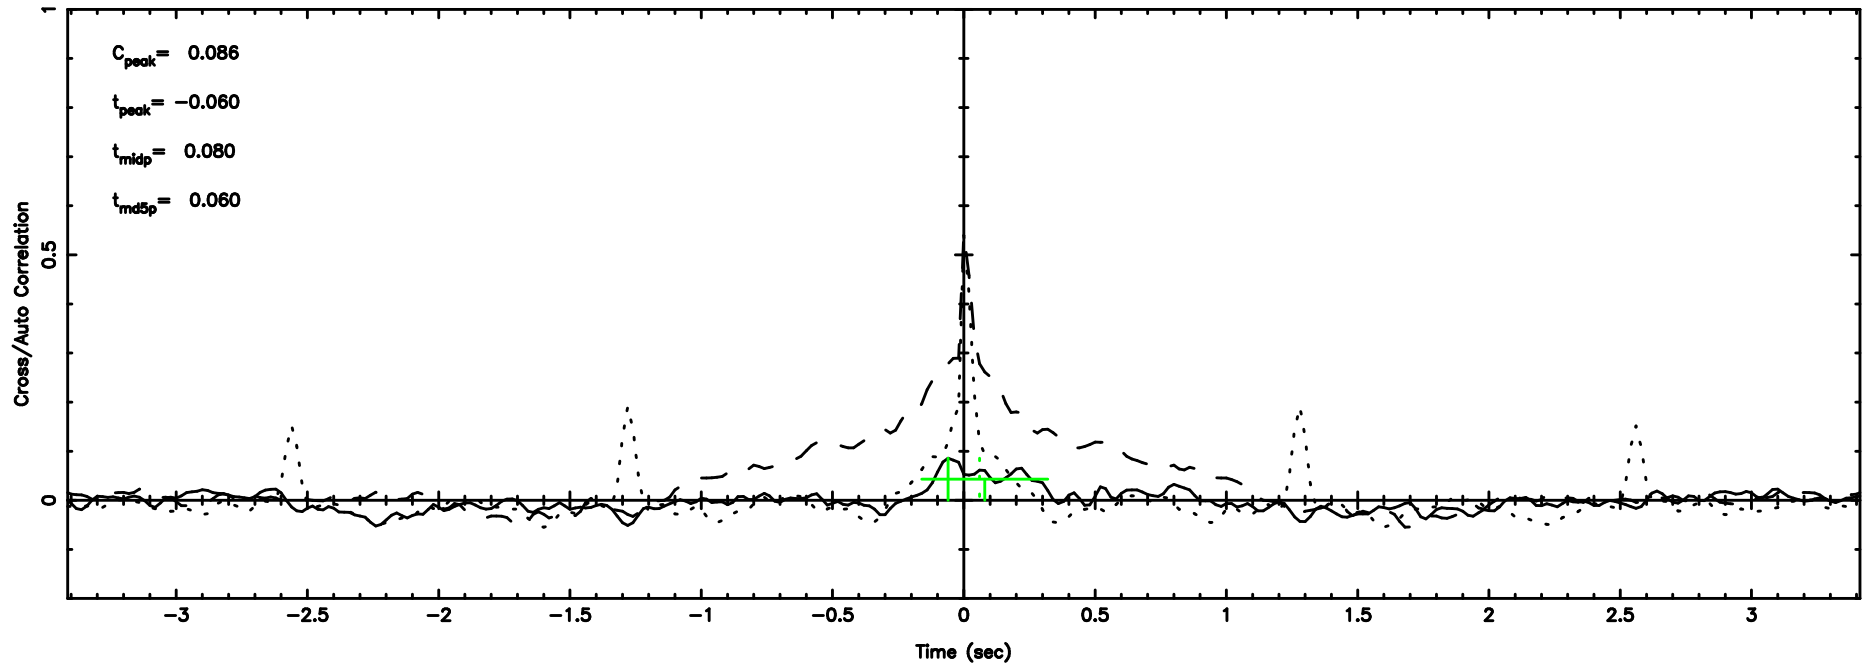

BLK: 5,SNR1: 1.1229 ,SNR2: 8.3464

F20240707143920

BLK: 5,SNR1:-0.57161E-01,SNR2: 1.4245

3C230 2024/07/07 5.68UT TOYOKAWA-FUJI

T20240707143918

BLK: 6,SNR1: 0.88854 ,SNR2: 5.2091

K20240707143915

BLK: 6,SNR1: 0.50715 ,SNR2: 2.2347