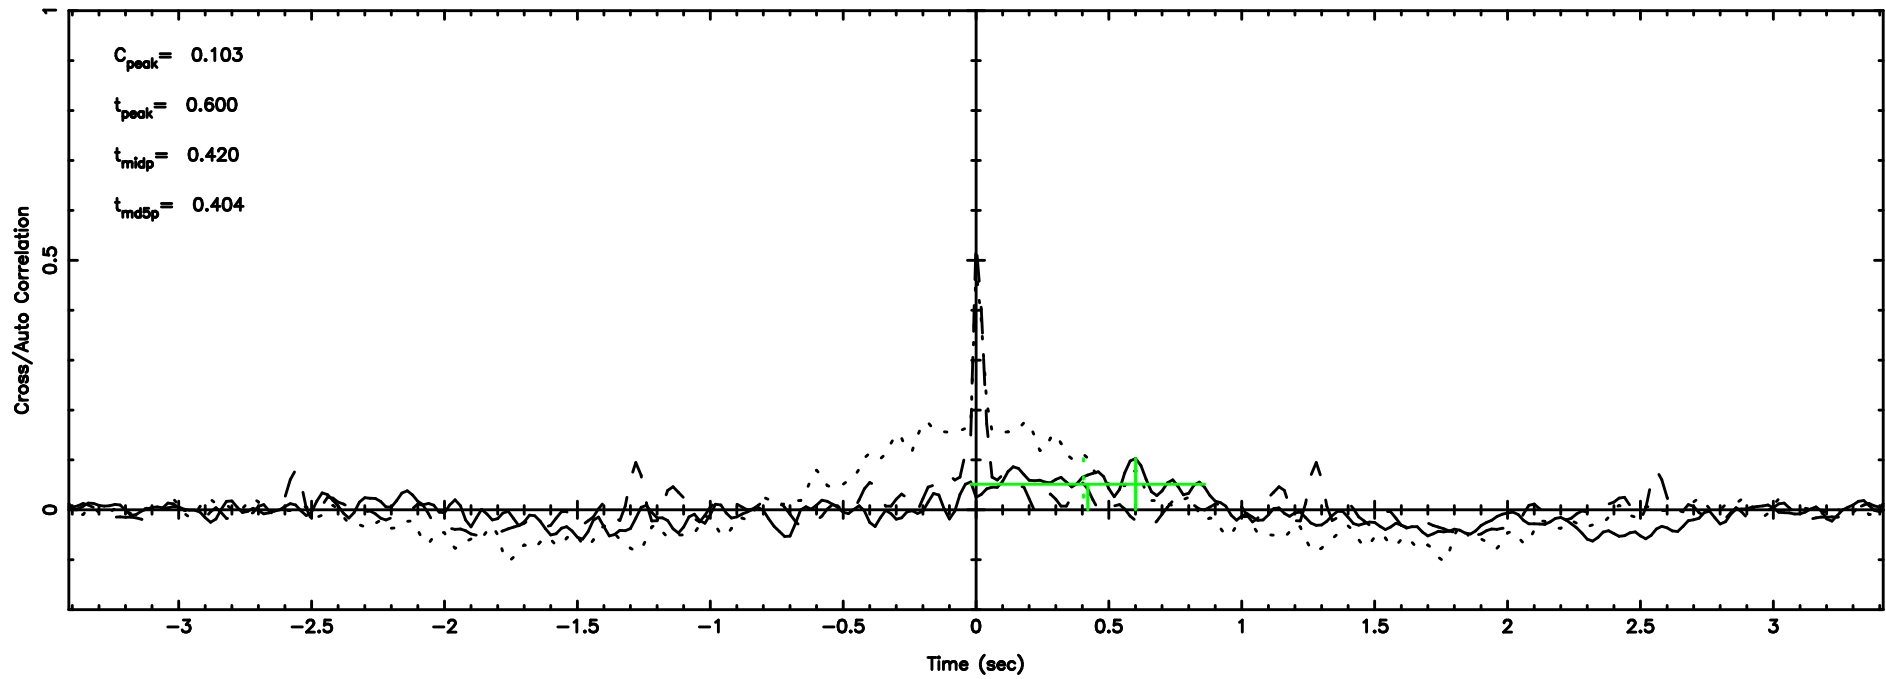

Frequency (Hz)

K20240707055535

BLK: 3,SNR1: 0.29464 ,SNR2: 5.6451

Frequency (Hz)

0103+422 2024/07/06 20.96UT FUJI -KISO

T20240707060825

BLK: 1,SNR1: 0.35563 ,SNR2: 1.1261

Frequency (Hz)