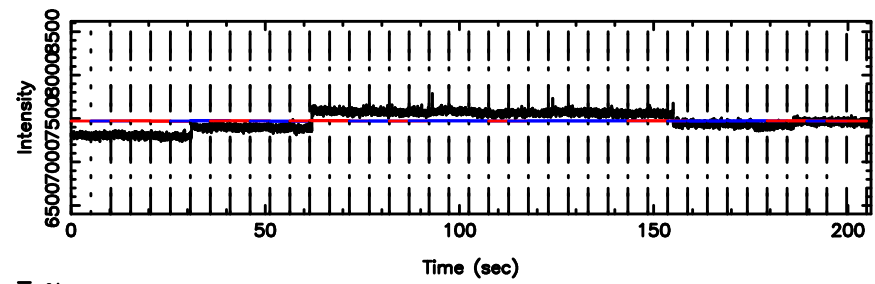

K20240707121340