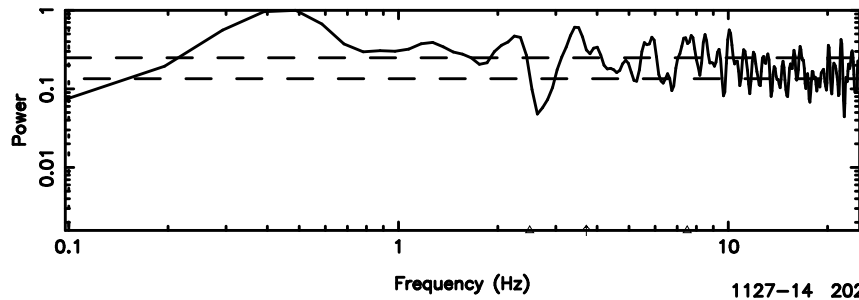

BLK: 2,SNR1:-0.54861E-01,SNR2: 0.54473