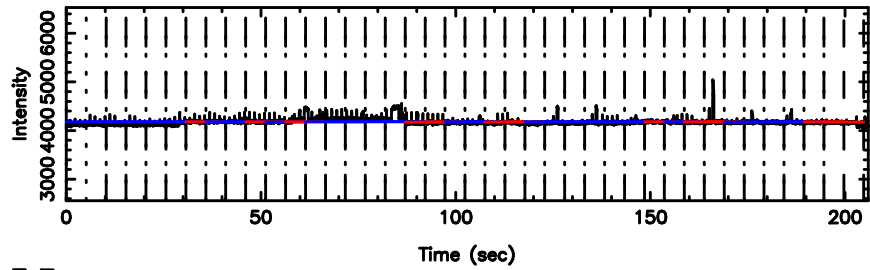

F20240707103118