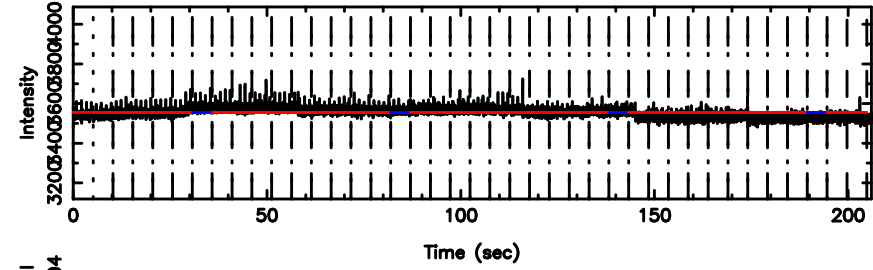

F20240707132941

BLK: 1,SNR1: 1.9785 ,SNR2: 6.6898

K20240707132936

BLK: 1,SNR1:-0.37969E-01,SNR2: 0.60795

0839-071 2024/07/07 4.52UT FUJI -KISO

T20240707134040

BLK: 4,SNR1: 0.29296 ,SNR2: 1.4432

F20240707134042