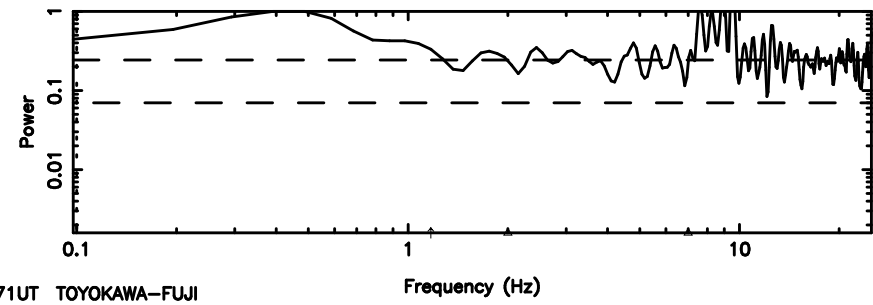

BLK: 4,SNR1: 0.45250 ,SNR2: 1.5787