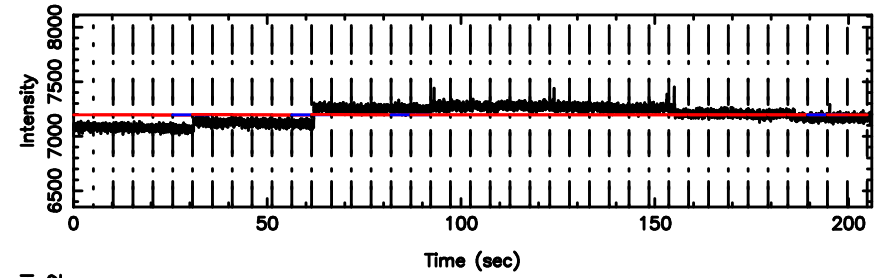

BLK: 3,SNR1:-0.18596 ,SNR2: 0.19261

0839-071 2024/07/07 4.52UT TOYOKAWA-FUJI

T20240707132939

BLK: 4,SNR1: 0.18193E-01,SNR2: 0.55103

K20240707132936

BLK: 4,SNR1: 1.5297 ,SNR2: 5.3728

0839-071 2024/07/07 4.52UT TOYOKAWA-KISO