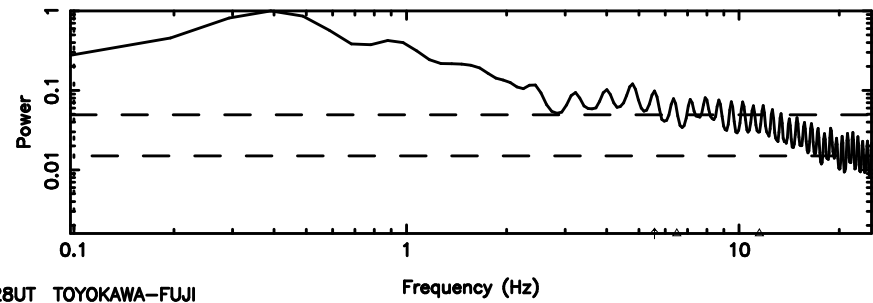

BLK:21,SNR1: 0.58167 ,SNR2: 2.7676