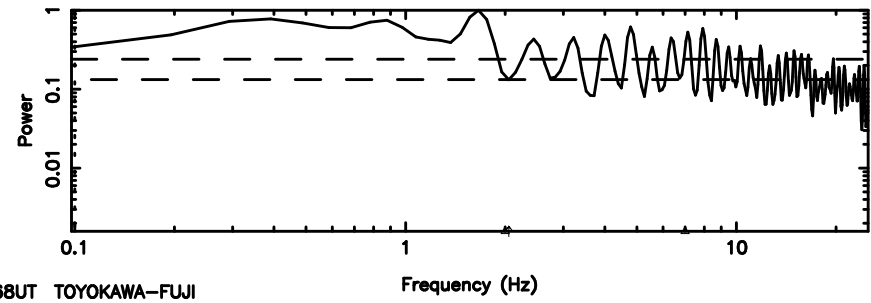

BLK: 5,SNR1:-0.57161E-01,SNR2: 1.4245