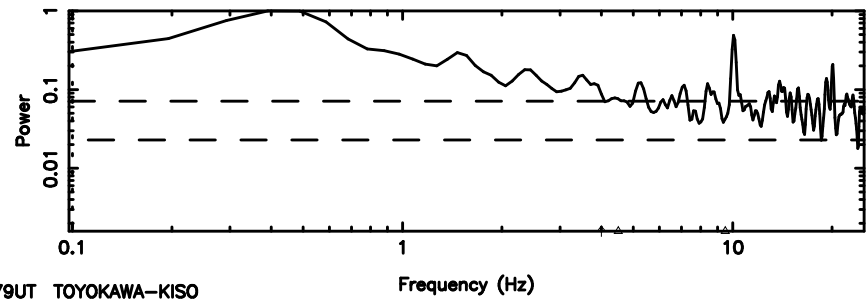

F20240707154538

BLK: 1,SNR1:-0.45214 ,SNR2: 0.33150

Frequency (Hz)

1055+01 2024/07/07 6.79UT TOYOKAWA-FUJI

T20240707154536

BLK: 5,SNR1: 1.7141 ,SNR2: 7.6052

K20240707154533

BLK: 5,SNR1: 0.55662 ,SNR2: 2.5634