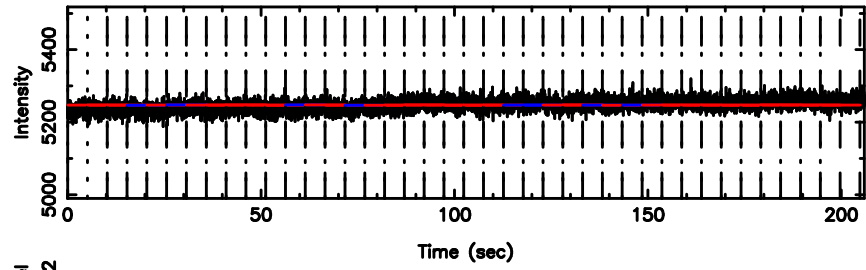

T20240707143056