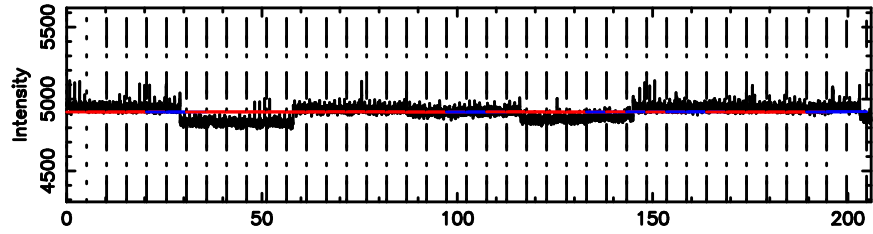

BLK: 6,SNR1: 0.56004 ,SNR2: 2.0197

0258+350 2024/07/06 22.87UT TOYOKAWA-KISO

F20240707075028

BLK:10,SNR1: 0.28799 ,SNR2: 3.0544

K20240707075023

BLK:10,SNR1: 0.83014 ,SNR2: 4.9272

0258+350 2024/07/06 22.87UT FUJI -KISO