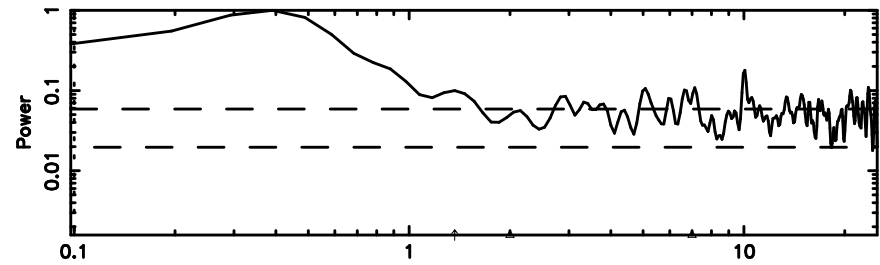

BLK: 3,SNR1: 0.29464 ,SNR2: 5.6451