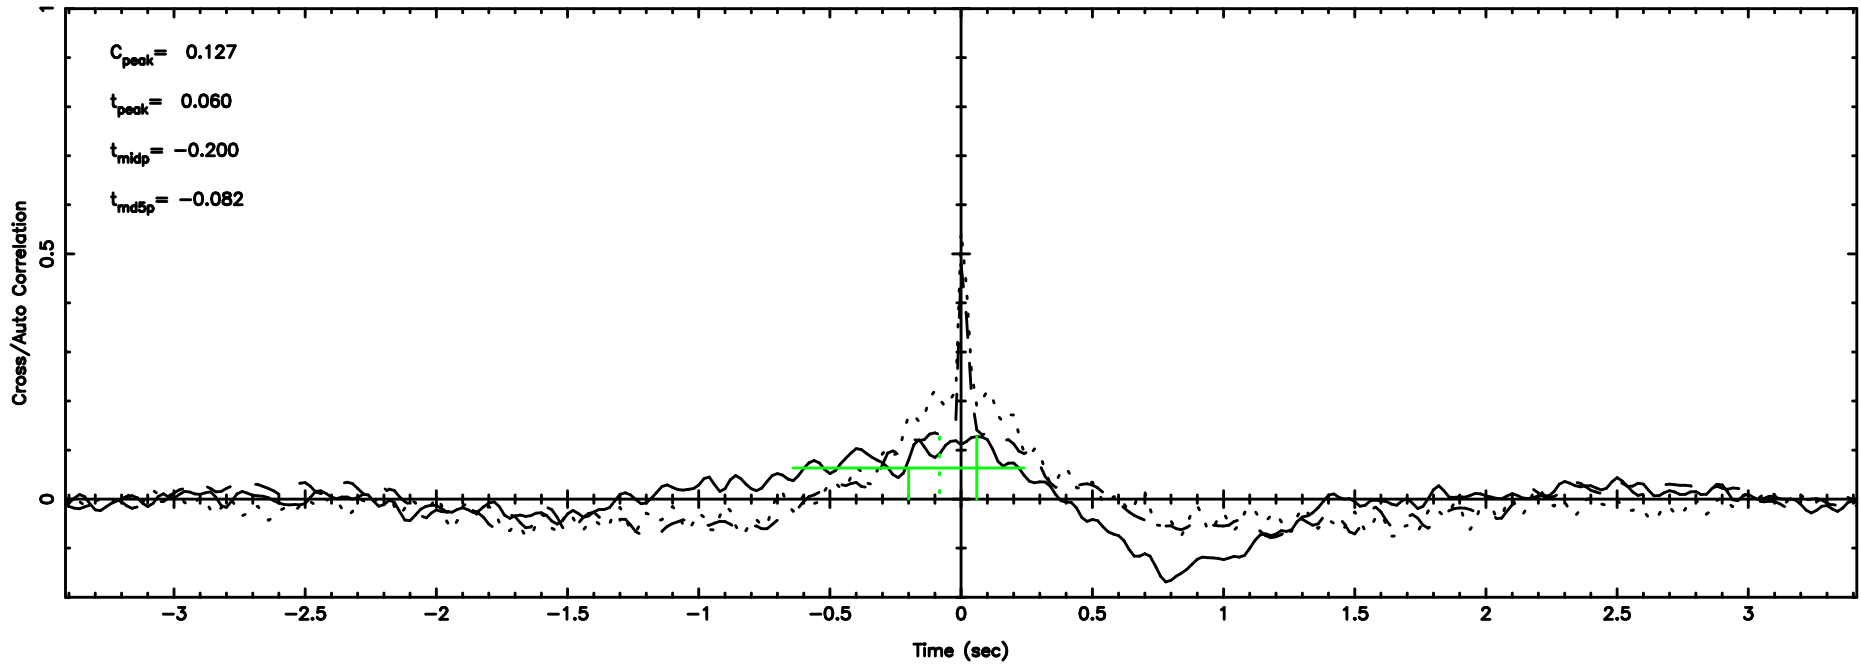

T20240707150135

BLK: 4,SNR1: 0.28120 ,SNR2: 2.8218

K20240707150132

BLK: 4,SNR1: 0.44580 ,SNR2: 2.1135

1011+110 2024/07/07 6.05UT TOYOKAWA-KISO