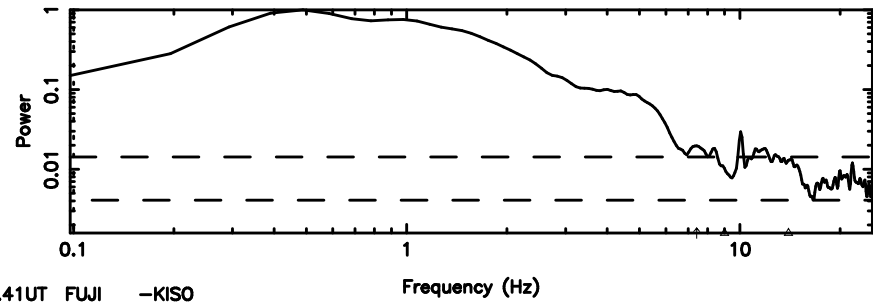

0531+194 2024/07/07 1.41UT TOYOKAWA-KISO

K20240707102254

BLK:29,SNR1: 7.1306 ,SNR2: 20.892

F20240707102259

BLK:26,SNR1: 5.9788 ,SNR2: 10.707

0531+194 2024/07/07 1.41UT FUJI -KISO

K20240707102254

BLK:26,SNR1: 5.3876 ,SNR2: 14.952