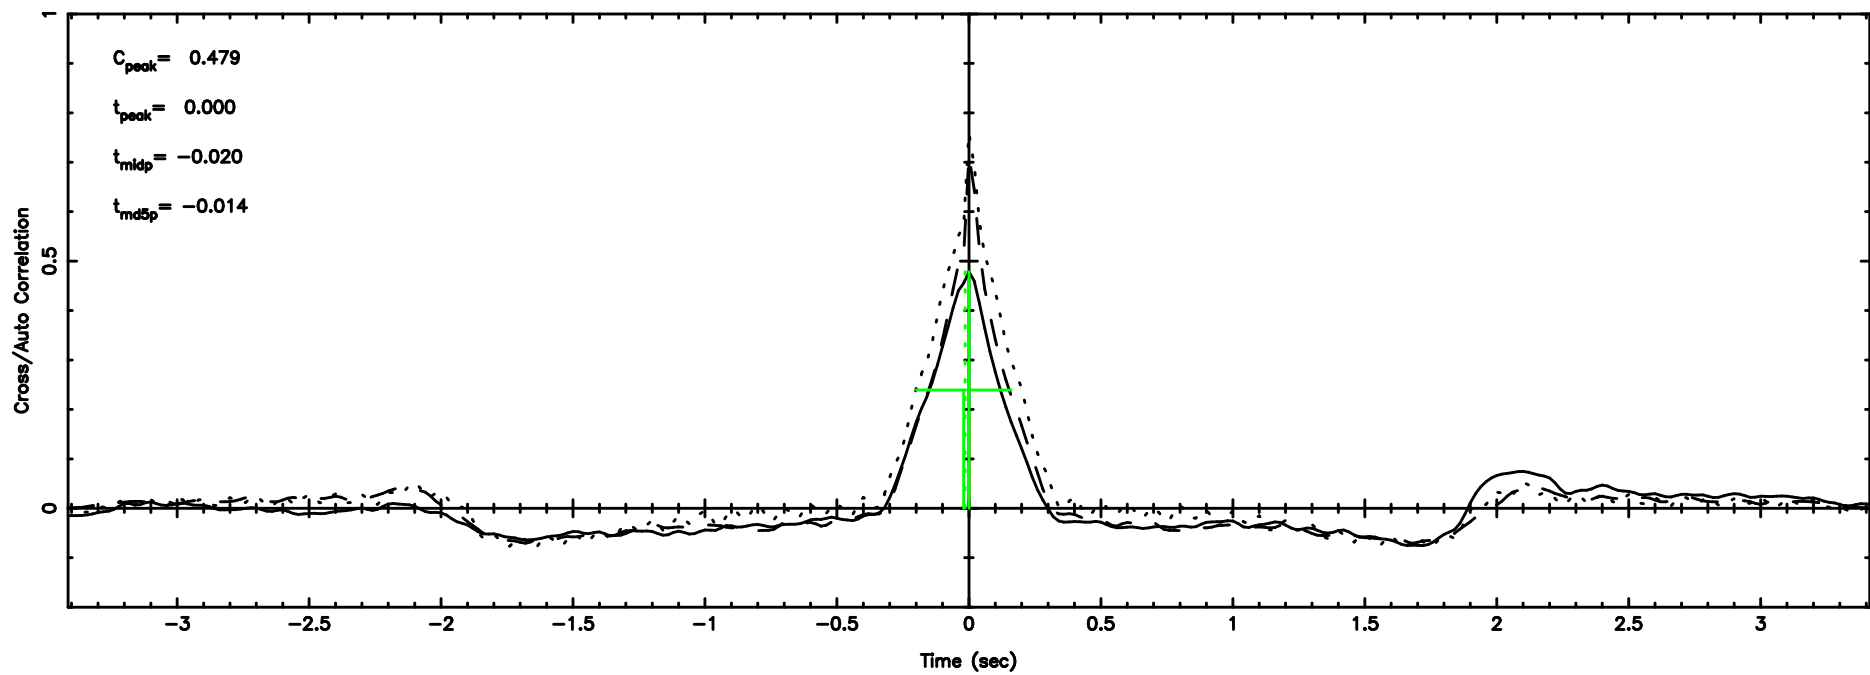

F20240707114234

BLK:21,SNR1: 4.7648 ,SNR2: 12.167

K20240707114229

BLK:21,SNR1: 2.7508 ,SNR2: 13.079

0652-130 2024/07/07 2.74UT FUJI -KISO

T20240707115409

BLK:33,SNR1: 10.692 ,SNR2: 25.780

0703+138 2024/07/07 2.93UT TOYOKAWA-FUJI