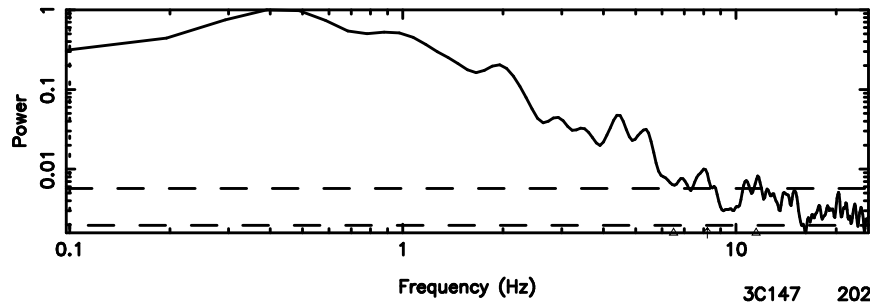

3C147 2024/07/07 1.55UT TOYOKAWA-FUJI

F20240707103118