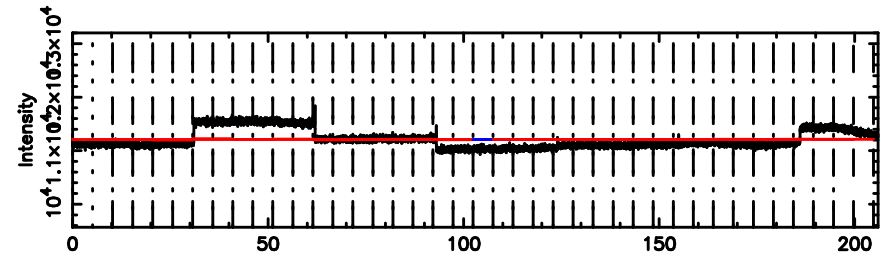

No.Good Data

0202+15 2024/07/06 21.92UT TOYOKAWA-KISO

F20240707065325

BLK: 1,SNR1: 0.13872E-01,SNR2: 0.93514

Frequency (Hz)

K20240707065320

BLK: 1,SNR1:-0.80656E-01,SNR2: 0.22239

Frequency (Hz)