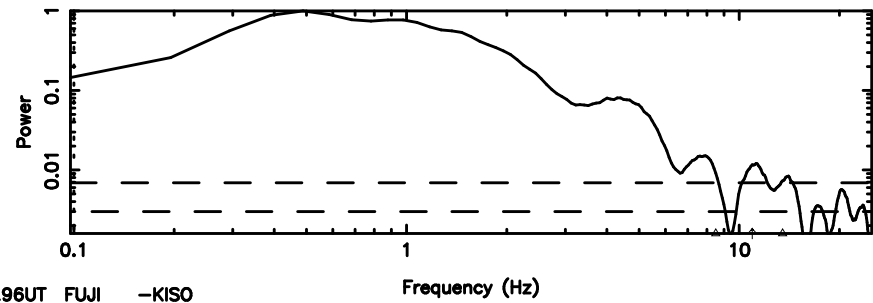

BLK:33,SNR1: 10.511 ,SNR2: 19.542

0605-08 2024/07/07 1.96UT FUJI -KISO