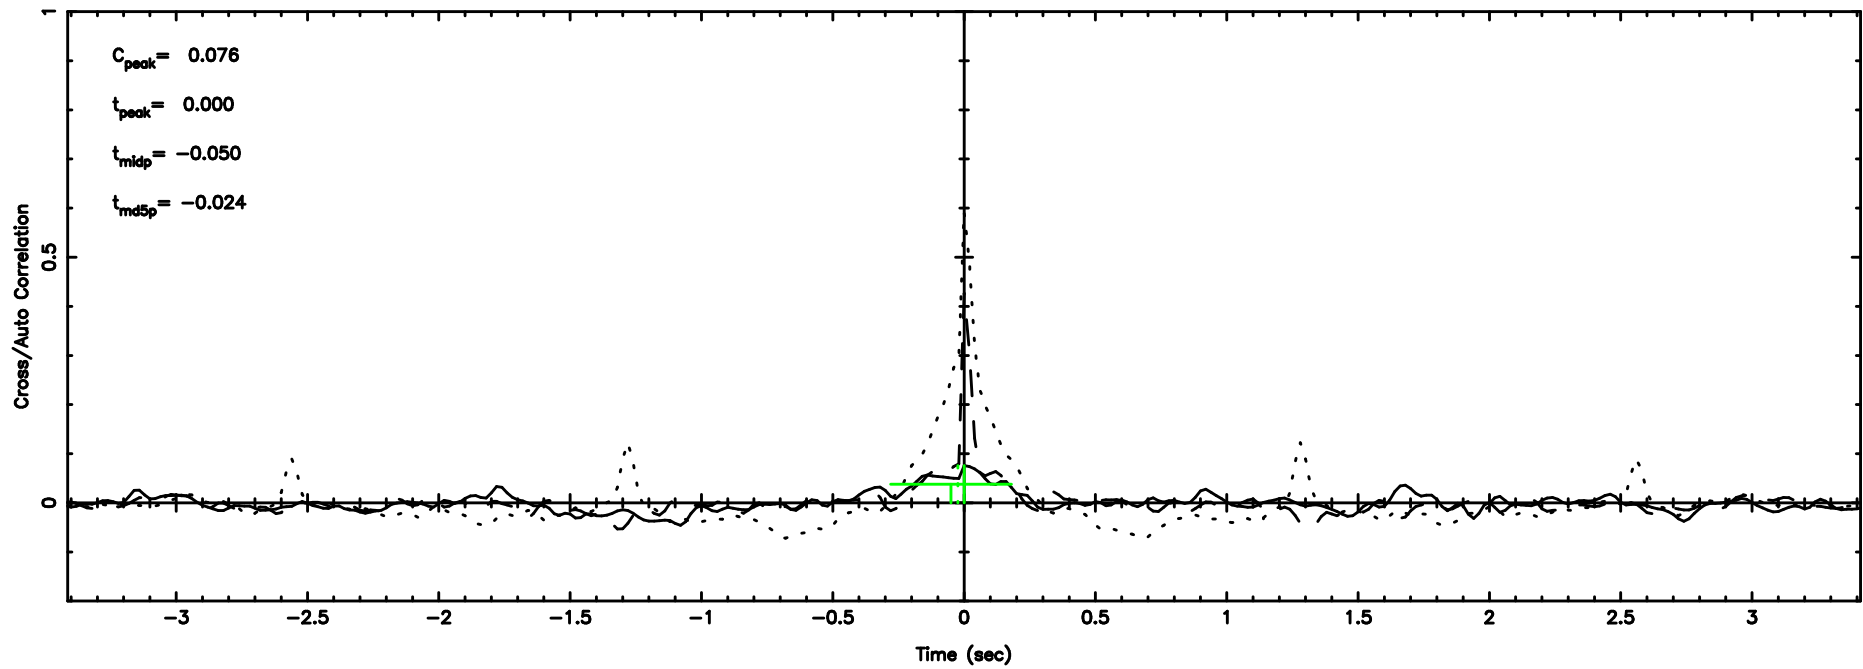

BLK: 8,SNR1: 0.34676 ,SNR2: 1.9760

0941-08 2024/07/07 5.54UT TOYOKAWA-FUJI

T20240707143056

BLK: 8,SNR1: 0.14070 ,SNR2: 0.49667

K20240707143053

BLK: 8,SNR1: 1.1455 ,SNR2: 6.3519

0941-08 2024/07/07 5.54UT TOYOKAWA-KISO