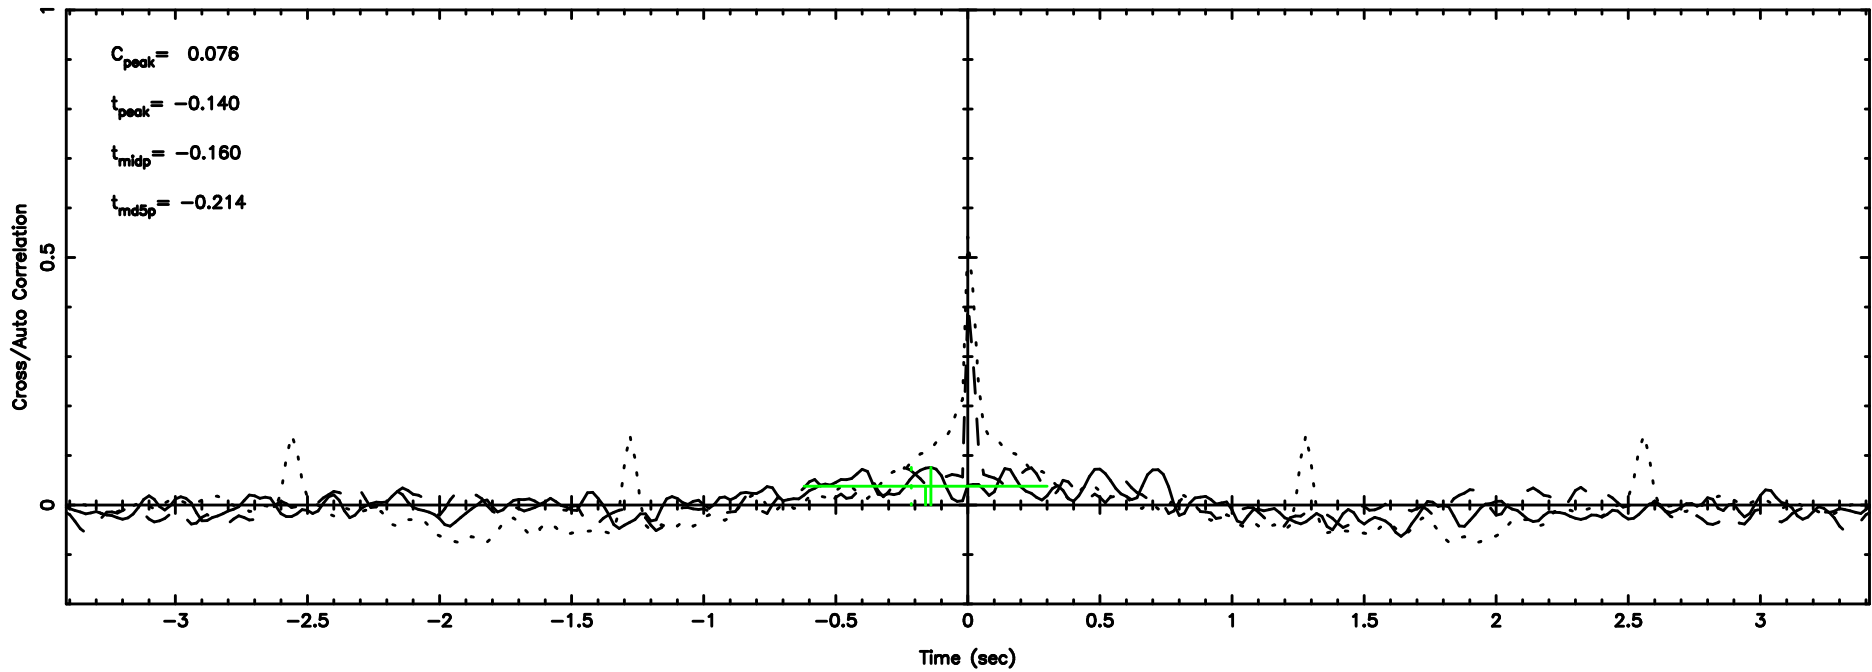

0556+191 2024/07/07 1.83UT TOYOKAWA-FUJI