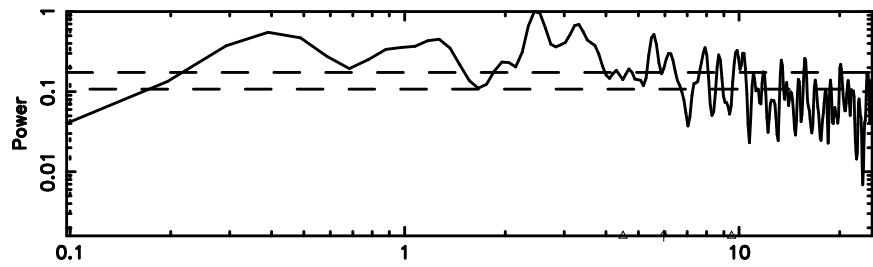

No.Good Data

0202+15 2024/07/06 21.92UT TOYOKAWA-KISO

F20240707065325

BLK: 1,SNR1: 0.13872E-01,SNR2: 0.93514

Frequency (Hz)

K20240707065320

BLK: 1,SNR1:-0.80656E-01,SNR2: 0.22239

Frequency (Hz)