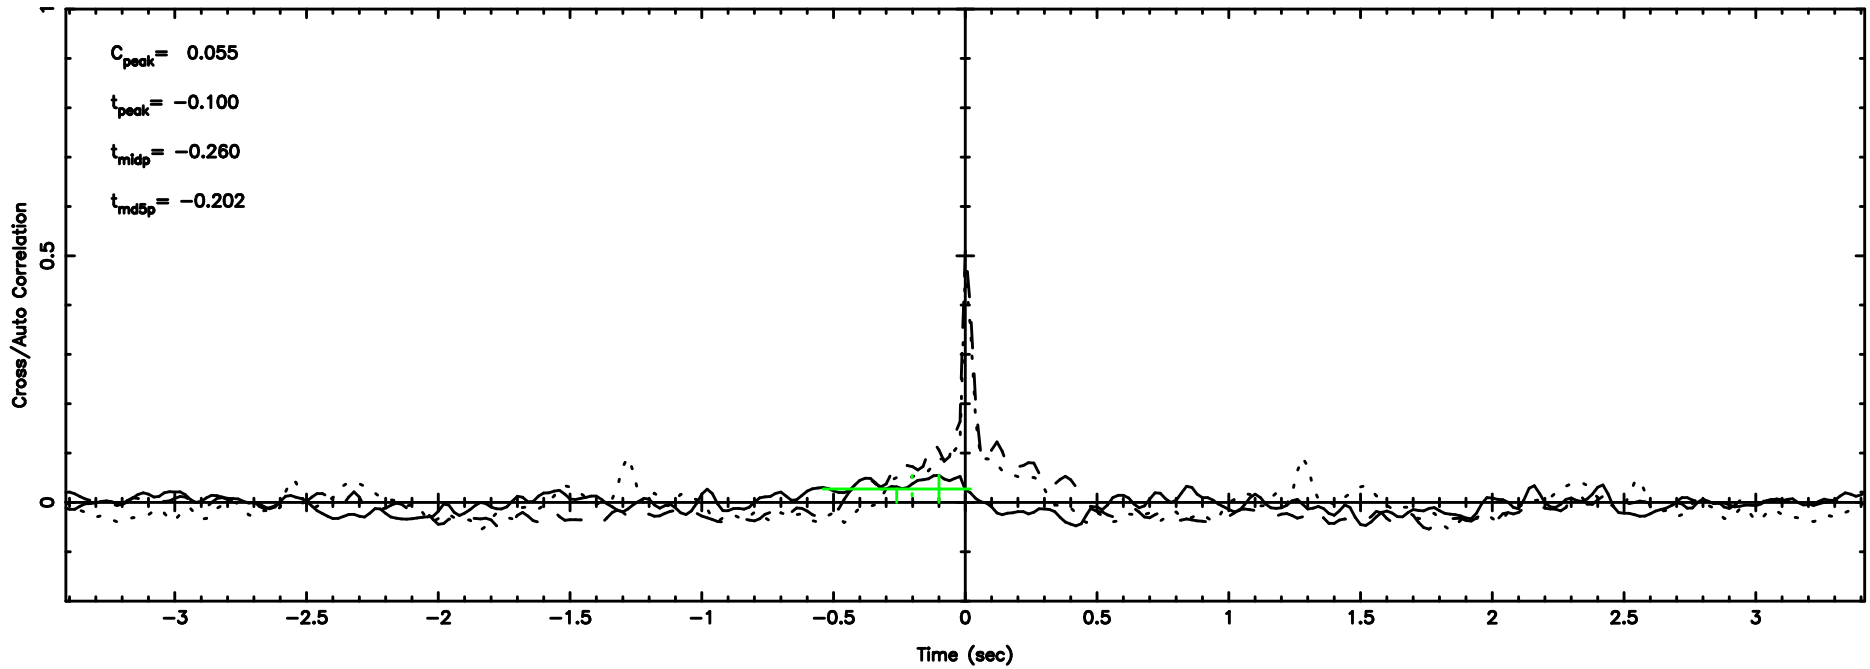

T20240707124144

BLK: 6,SNR1: 0.20212E-02,SNR2: 1.1162

F20240707124146

BLK: 6,SNR1: 0.54314E-01,SNR2: 1.4630

0752-200 2024/07/07 3.72UT TOYOKAWA-FUJI

T20240707124144

BLK: 2,SNR1: 0.39343 ,SNR2: 1.7185

0752-200 2024/07/07 3.72UT TOYOKAWA-KISO