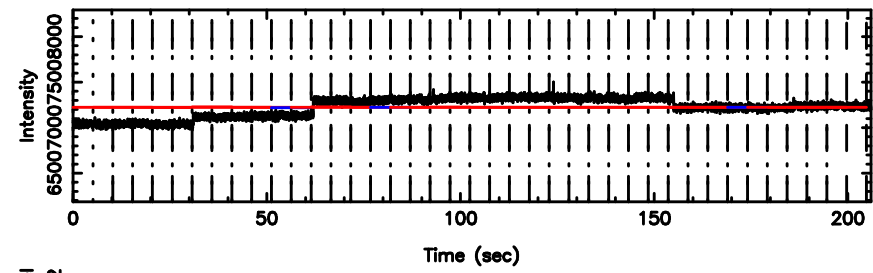

3C208 2024/07/07 4.71UT FUJI -KISO

K20240707134037