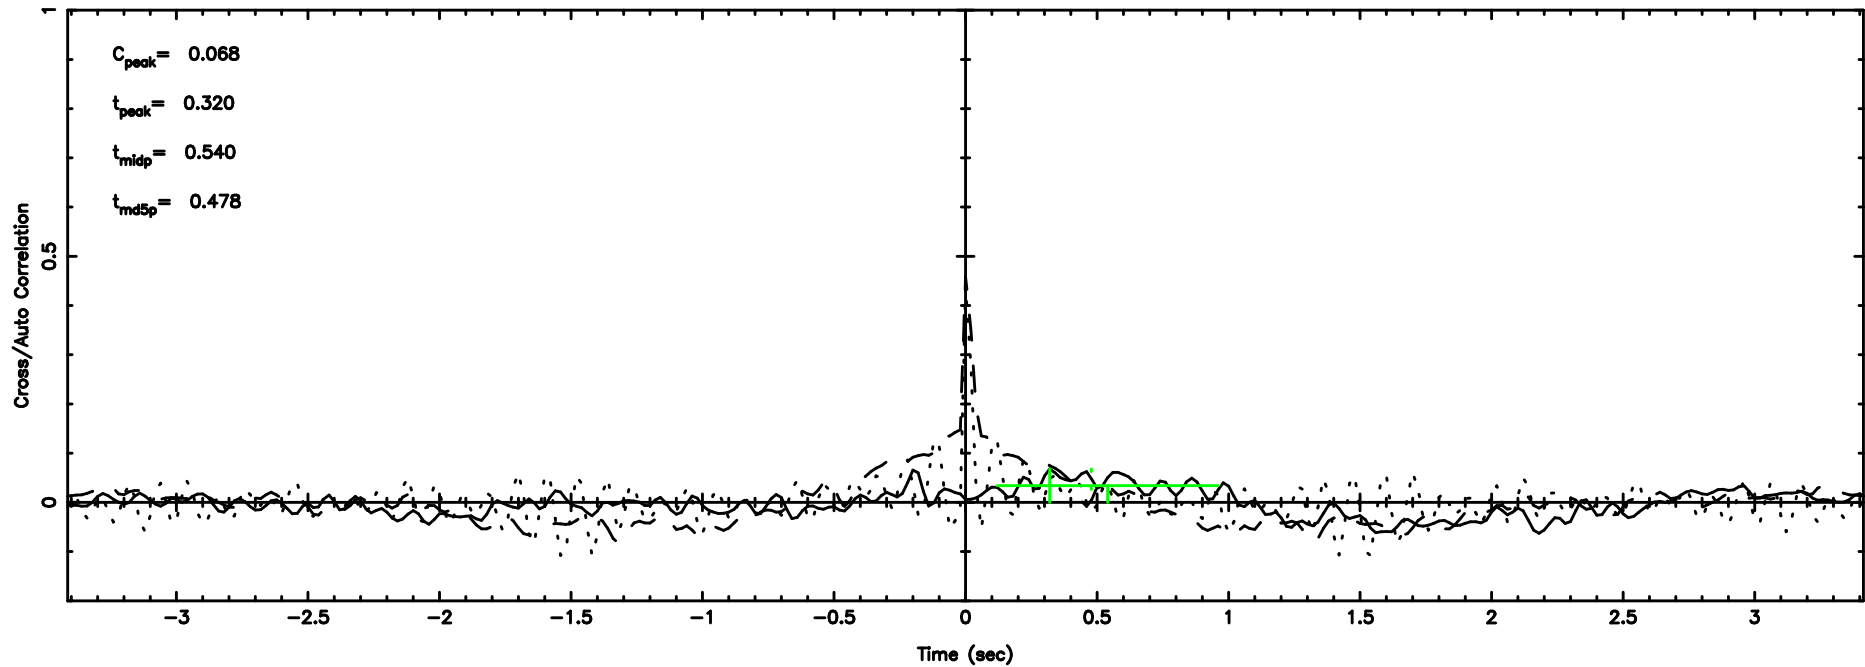

3C208 2024/07/07 4.71UT TOYOKAWA-FUJI