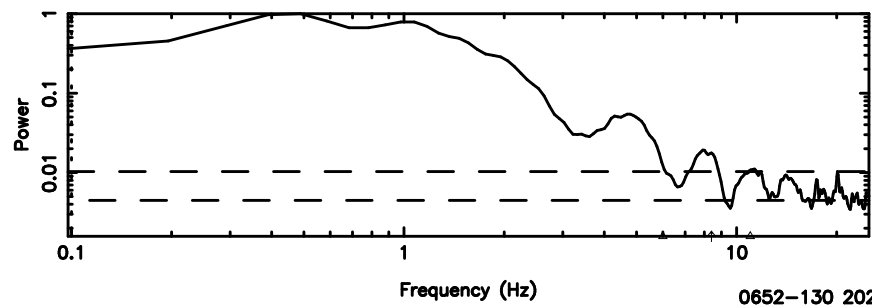

0652-130 2024/07/07 2.74UT TOYOKAWA-FUJI