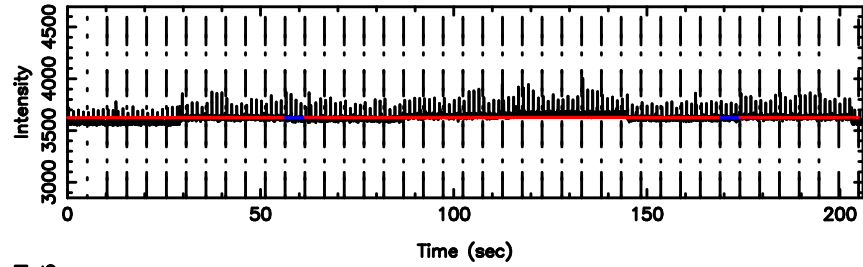

BLK: 2,SNR1: 0.81810 ,SNR2: 7.1342

Frequency (Hz)

1031-11 2024/07/07 6.37UT TOYOKAWA-KISO

F20240707152047

BLK: 2,SNR1:-0.33214 ,SNR2: 0.11393E-01

K20240707152042

BLK: 2,SNR1: 2.6163 ,SNR2: 17.382

1031-11 2024/07/07 6.37UT FUJI -KISO