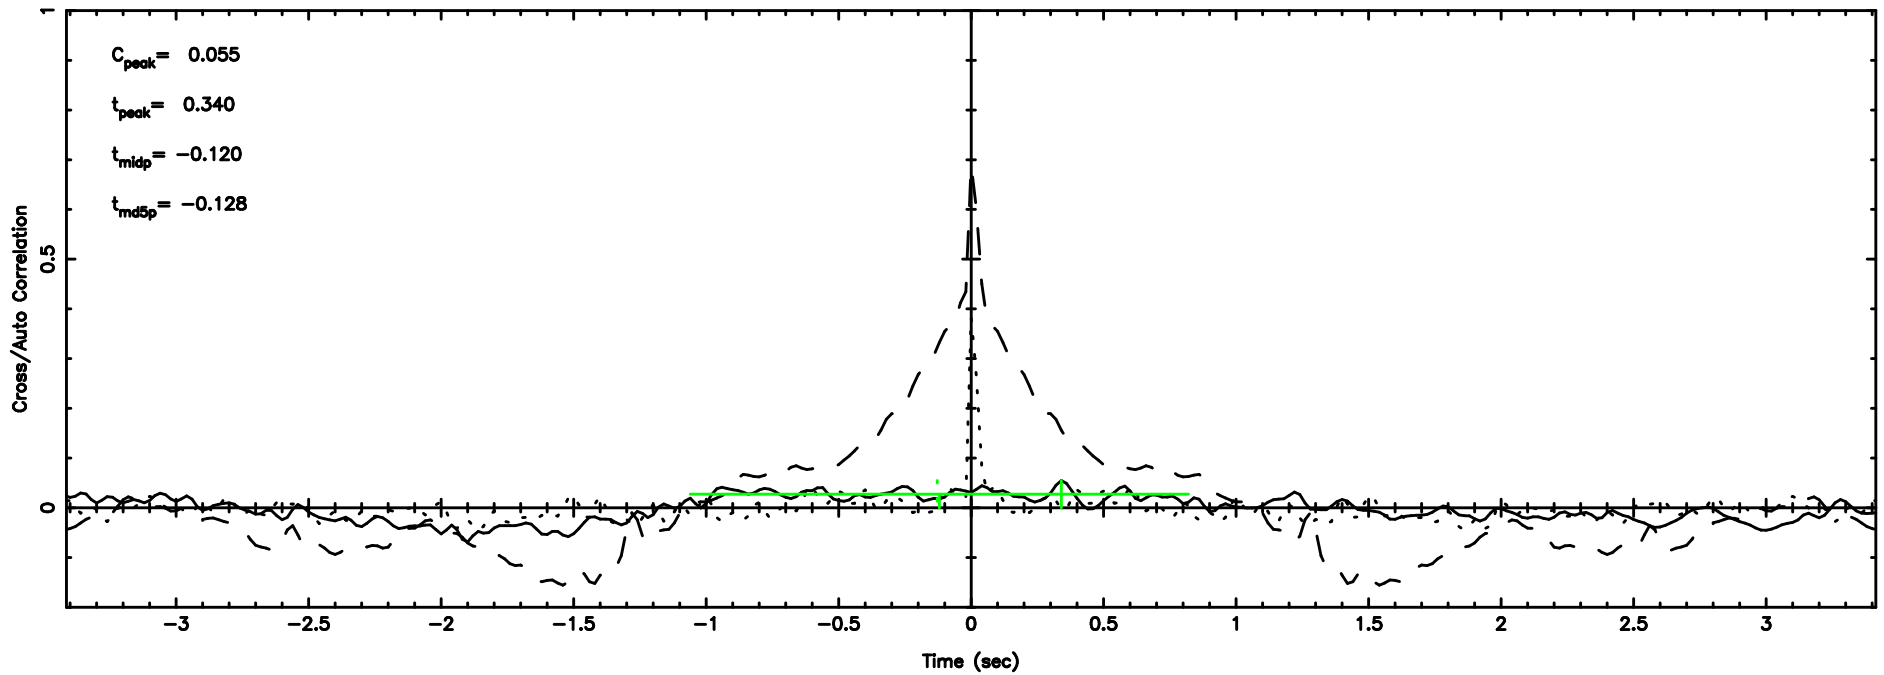

Frequency (Hz)

0320+05 2024/07/06 23.22UT FWJ -KISO