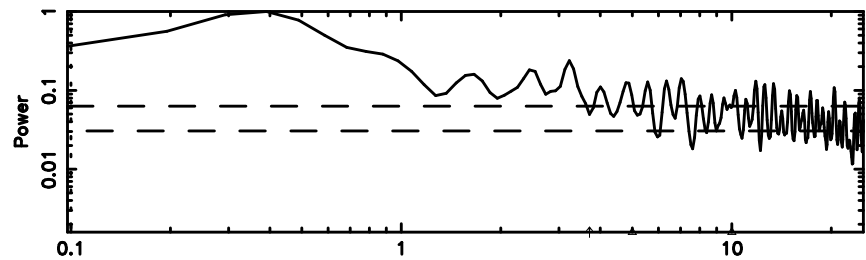

BLK: 6,SNR1: 0.23924 ,SNR2: 3.8855

Frequency (Hz)

K20240707150913

BLK: 6,SNR1: 0.27257 ,SNR2: 0.71121

Frequency (Hz)

3C241 2024/07/07 6.18UT TOYOKAWA-KISO

F20240707150918

BLK: 4,SNR1: 0.39959 ,SNR2: 2.6598