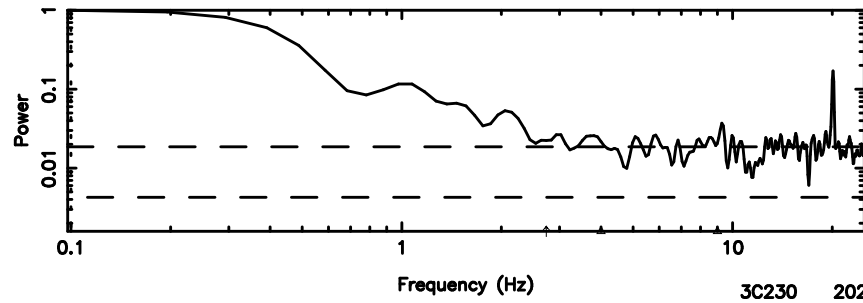

BLK: 5,SNR1: 1.1229 ,SNR2: 8.3464