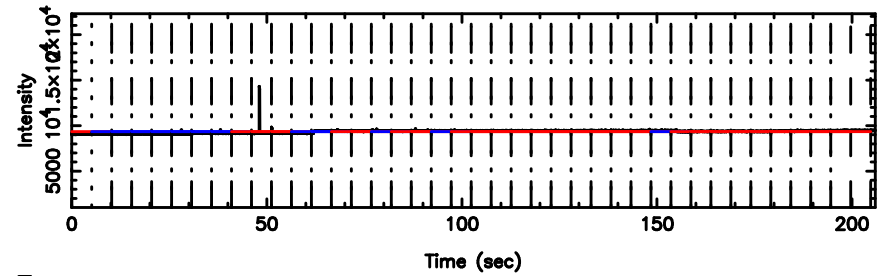

Frequency (Hz)

K20240707085341