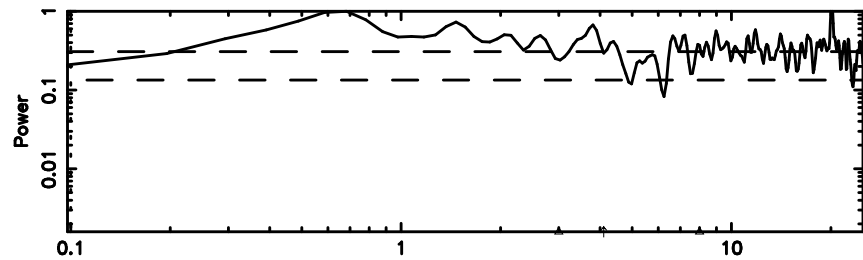

BLK: 5,SNR1: 0.15639 ,SNR2: 0.61409