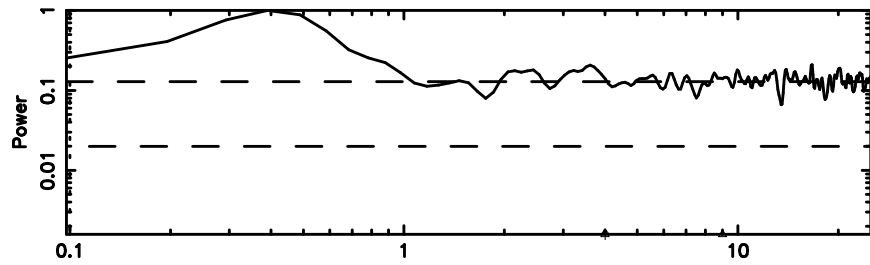

F20240707081149

BLK: 8,SNR1: 0.44136E-01,SNR2: 2.7575

Frequency (Hz)

0320+05 2024/07/06 23.22UT TOYOKAWA-FUJI

T20240707081147

BLK:11,SNR1: 0.17742 ,SNR2: 0.83276

Frequency (Hz)

K20240707081144