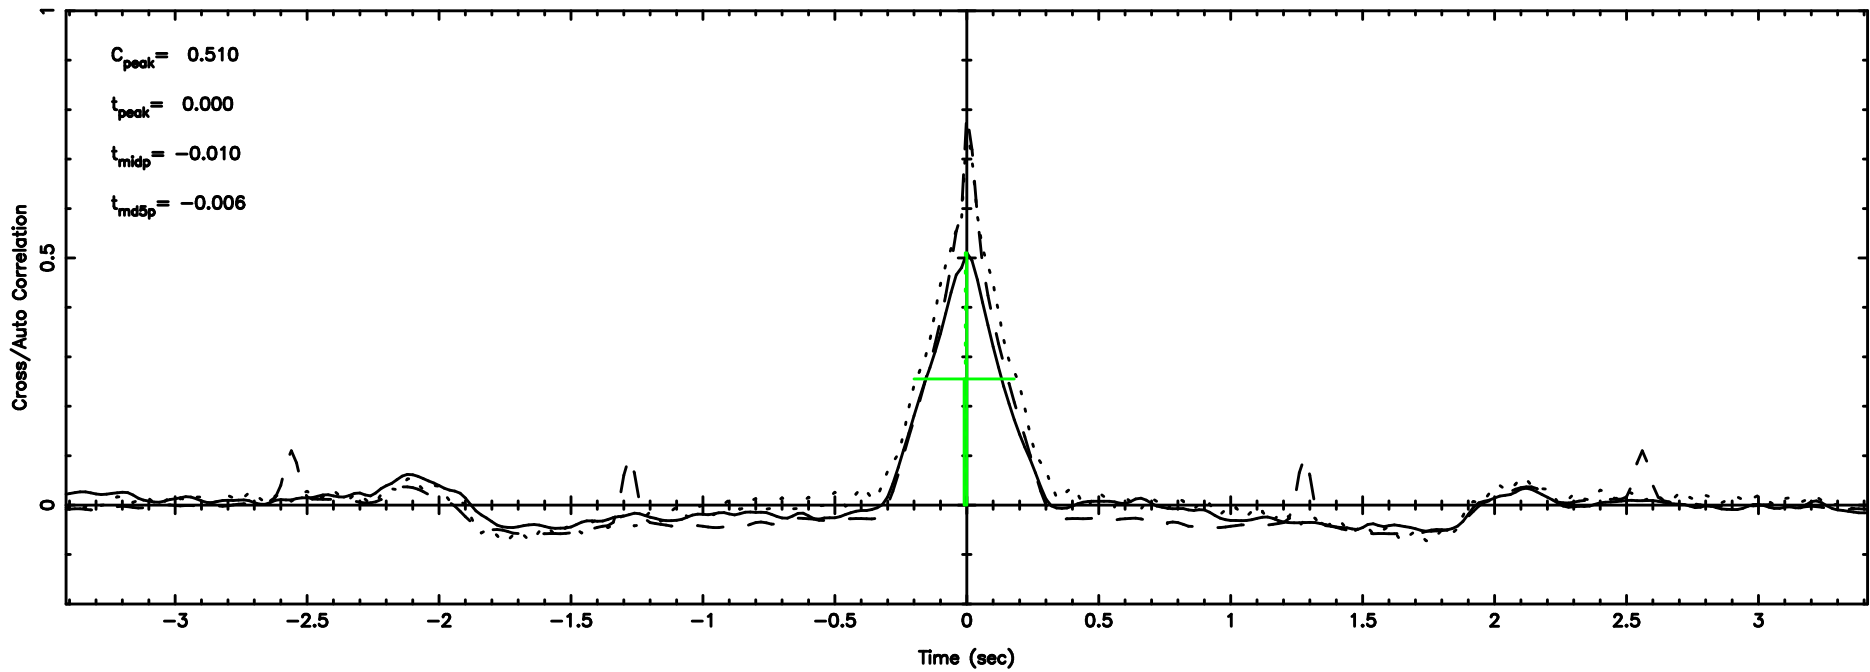

F20240707114234

BLK:21,SNR1: 4.7648 ,SNR2: 12.167

K20240707114229

BLK:21,SNR1: 2.7508 ,SNR2: 13.079

0652-130 2024/07/07 2.74UT FUJI -KISO

T20240707115409

BLK:33,SNR1: 10.692 ,SNR2: 25.780

0703+138 2024/07/07 2.93UT TOYOKAWA-FUJI