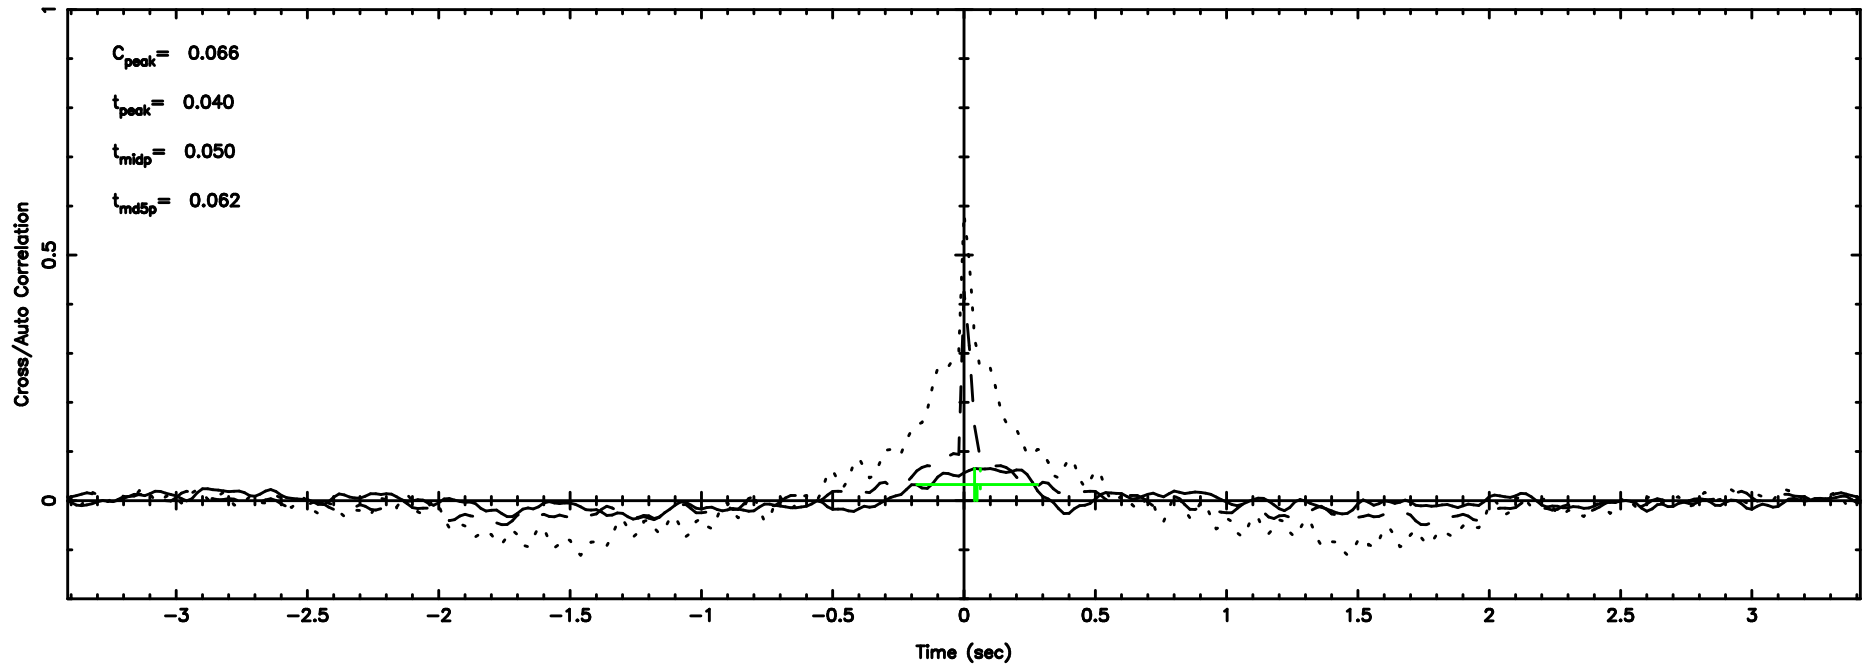

BLK: 8,SNR1: 0.34676 ,SNR2: 1.9760

0941-08 2024/07/07 5.54UT TOYOKAWA-FUJI

T20240707143056

BLK: 8,SNR1: 0.14070 ,SNR2: 0.49667

K20240707143053

BLK: 8,SNR1: 1.1455 ,SNR2: 6.3519

0941-08 2024/07/07 5.54UT TOYOKAWA-KISO