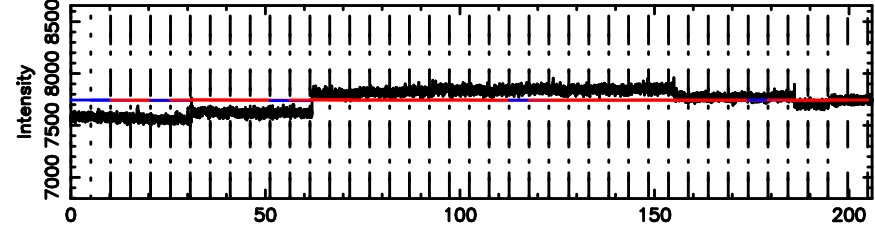

0556+191 2024/07/07 1.83UT TOYOKAWA-KISO

F20240707104807

BLK: 6,SNR1: 0.12607 ,SNR2: 0.95223

Frequency (Hz)

K20240707104802

BLK: 6,SNR1: 0.38249 ,SNR2: 0.80645

Frequency (Hz)

0556+191 2024/07/07 1.83UT FUJI -KISO