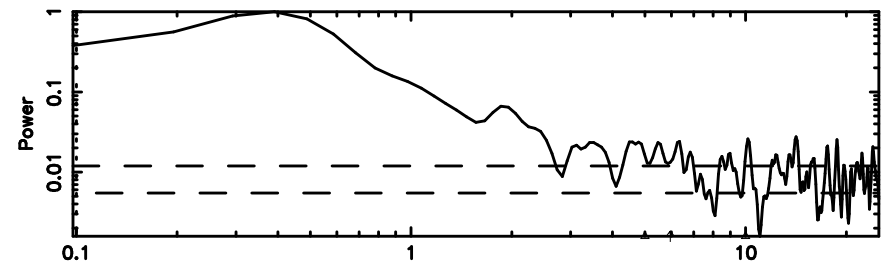

T20240707064015

BLK: 2,SNR1:-0.65158E-01,SNR2: 0.0000

Frequency (Hz)

K20240707064012

BLK: 2,SNR1: 2.1980 ,SNR2: 7.7634

Frequency (Hz)

0148+274 2024/07/06 21.70UT TOYOKAWA-KISO

F20240707064017