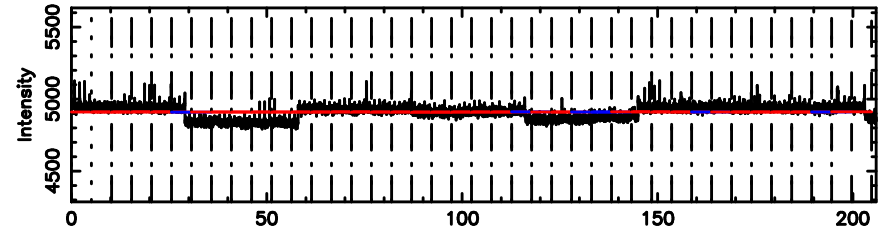

Frequency (Hz)

F20240707075028