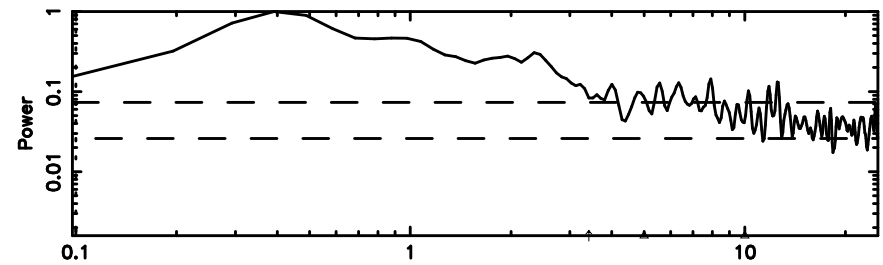

0202+15 2024/07/06 21.92UT FUJI -KISO

T202407070514

BLK: 8,SNR1: 0.29582 ,SNR2: 0.38882

F202407070516

BLK: 8,SNR1: 0.40629 ,SNR2: 3.4603

0213+178 2024/07/06 22.12UT TOYOKAWA-FUJI

T202407070514

BLK: 9,SNR1:-0.56489E-01,SNR2: 0.21640