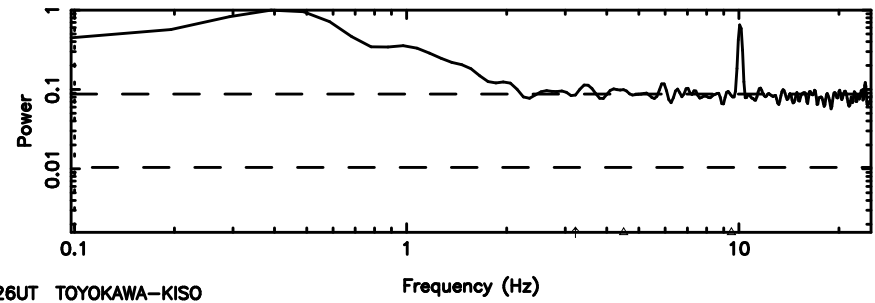

0723+10 2024/07/07 3.26UT TOYOKAWA-KISO

F20240707121345

BLK: 6,SNR1: 0.28346 ,SNR2: 1.7433

K20240707121340

BLK: 6,SNR1: 1.6942 ,SNR2: 9.6708

0723+10 2024/07/07 3.26UT FUJI -KISO

T20240707122358

BLK:30,SNR1: 14.959 ,SNR2: 26.365