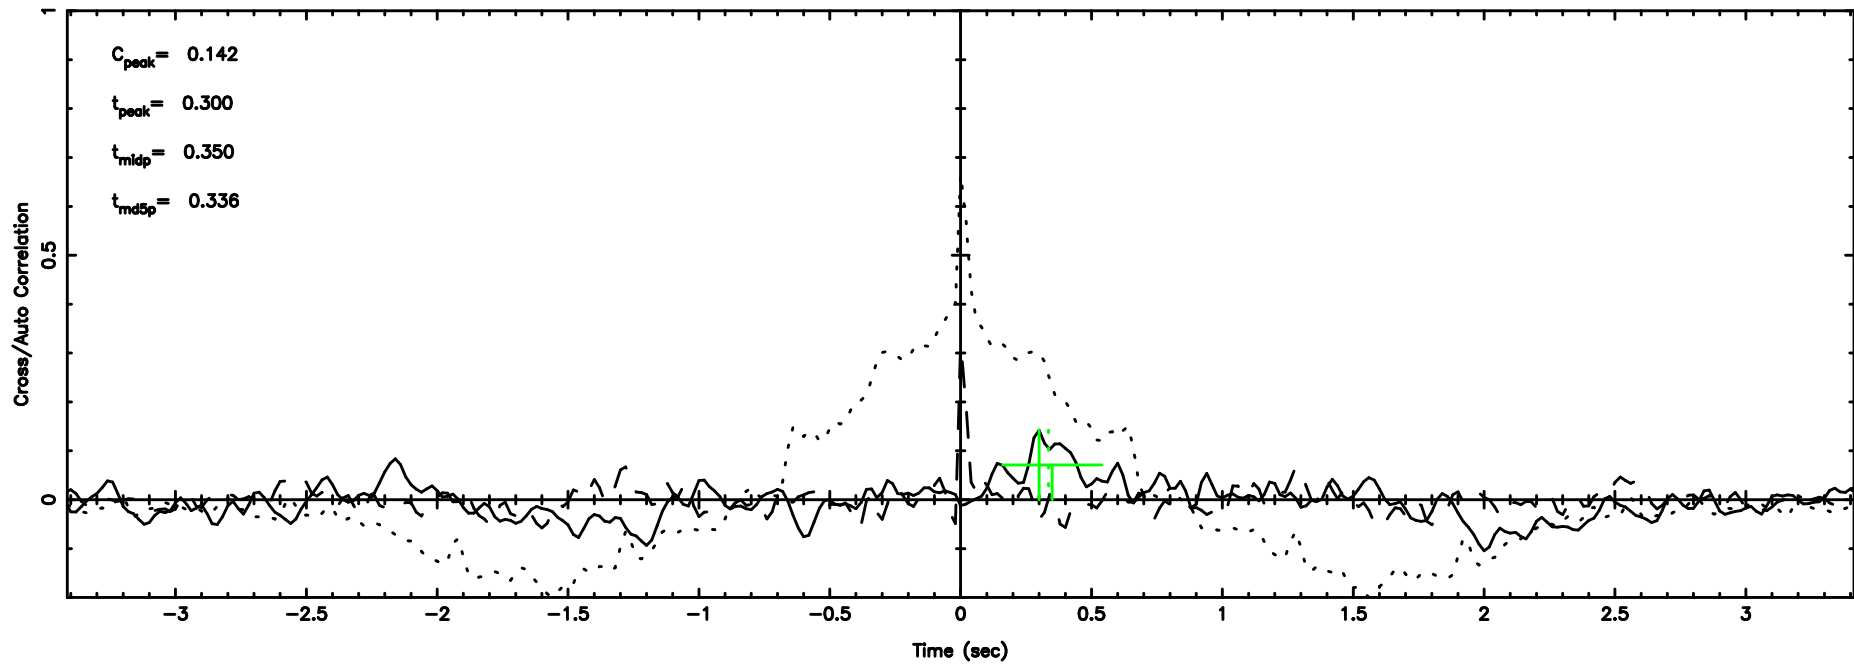

F20240707163031

BLK: 1,SNR1: 0.27075 ,SNR2: 2.9103

Frequency (Hz)

3C263.1 2024/07/07 7.54UT TOYOKAWA-FUJI

T20240707163029

BLK: 5,SNR1: 0.86481E-01,SNR2: 0.99478

K20240707163026

BLK: 5,SNR1: 0.32338 ,SNR2: 1.4605