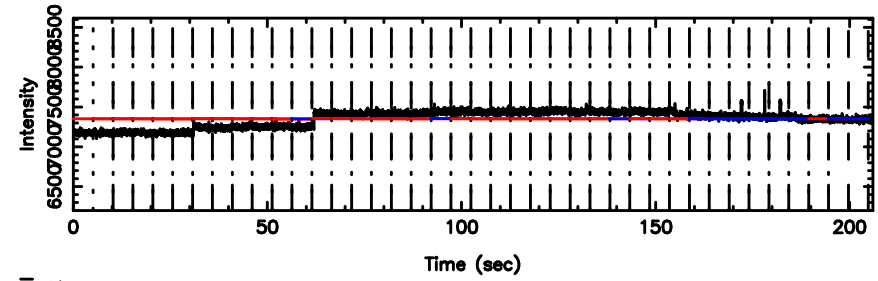

BLK:24,SNR1: 0.43057 ,SNR2: 1.8406

0741-06 2024/07/07 3.56UT TOYOKAWA-KISO

F20240707123202

BLK:10,SNR1: 1.9276 ,SNR2: 6.2823

K20240707123157

BLK:10,SNR1: 1.3700 ,SNR2: 5.6053

0741-06 2024/07/07 3.56UT FUJI -KISO