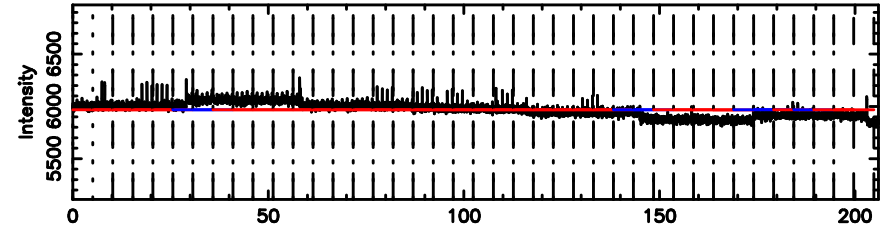

Frequency (Hz)

F20240707065325