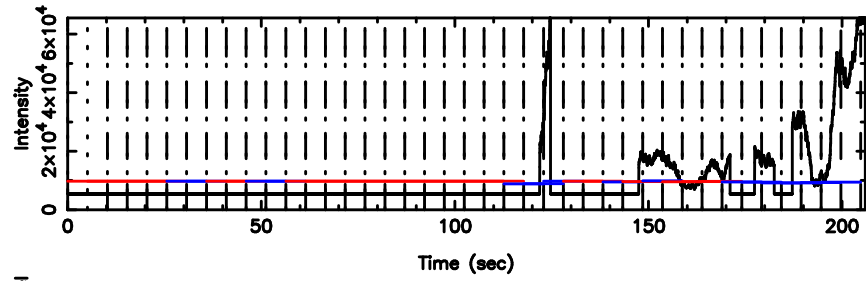

T20240707140932