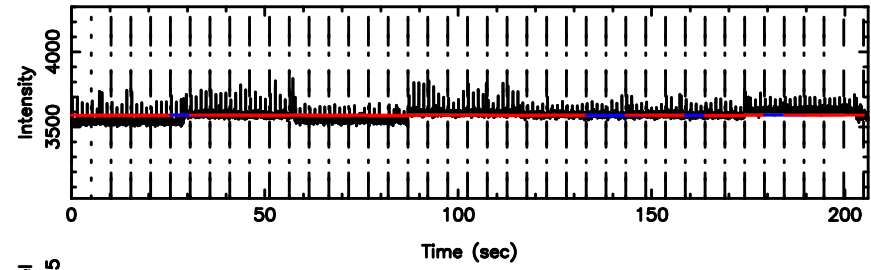

F20240707143920