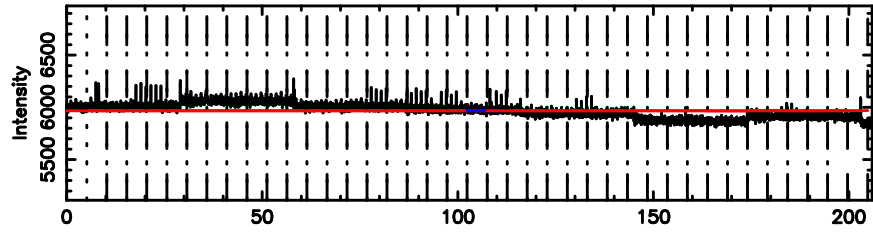

F20240707065325