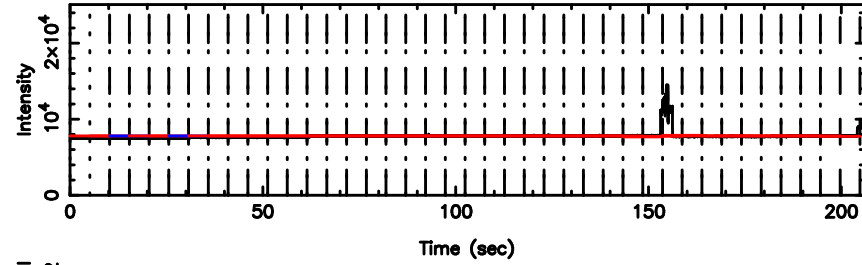

1127-14 2024/07/07 7.31UT TOYOKAWA-FUJI

T20240707161708

BLK: 2,SNR1:-0.54861E-01,SNR2: 0.54473

K20240707161705

BLK: 2,SNR1: 0.52545 ,SNR2: 4.9386

1127-14 2024/07/07 7.31UT TOYOKAWA-KISO

F20240707161710

BLK: 8,SNR1: 18.881 ,SNR2: 35.934