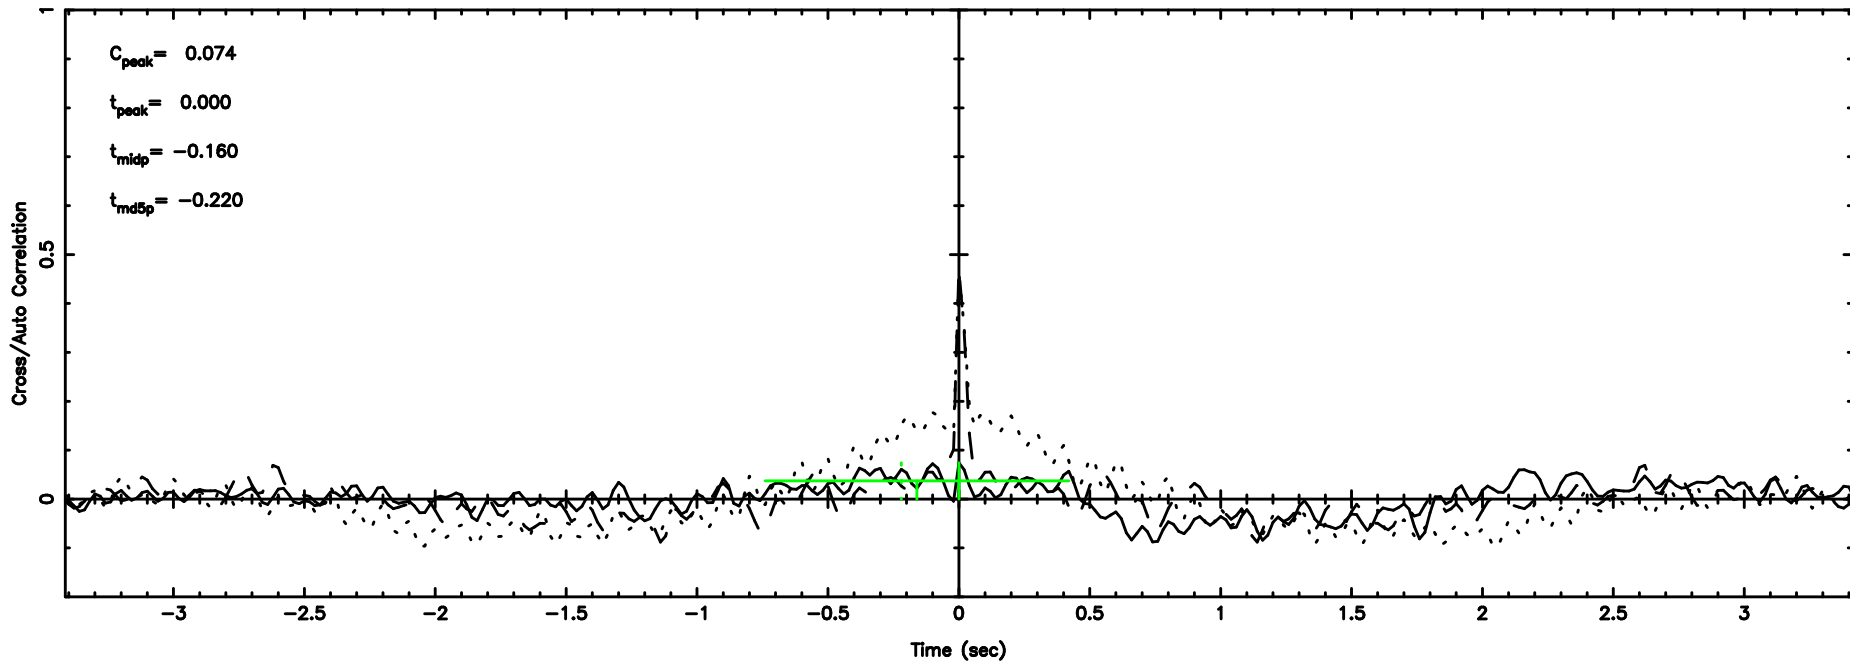

1127-14 2024/07/07 7.31UT TOYOKAWA-FUJI

T20240707161708

BLK: 2,SNR1:-0.54861E-01,SNR2: 0.54473

K20240707161705

BLK: 2,SNR1: 0.52545 ,SNR2: 4.9386

1127-14 2024/07/07 7.31UT TOYOKAWA-KISO

F20240707161710

BLK: 8,SNR1: 18.881 ,SNR2: 35.934