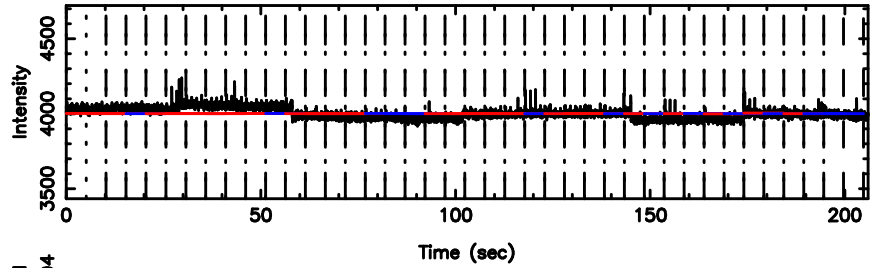

F20240707103930