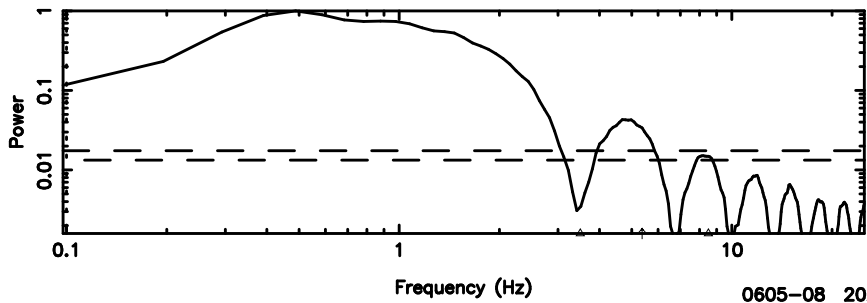

BLK:33,SNR1: 2.9659 ,SNR2: 13.128