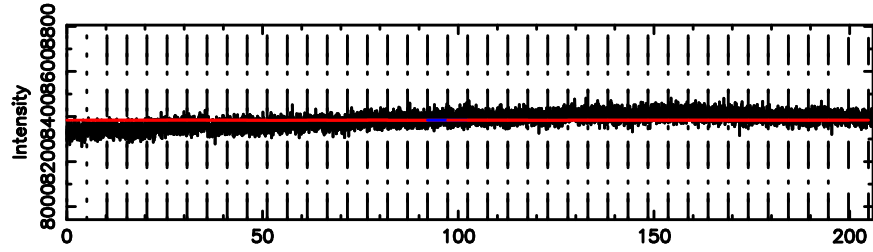

Frequency (Hz)

K20240707055535

BLK: 3,SNR1: 0.29464 ,SNR2: 5.6451

Frequency (Hz)

0103+422 2024/07/06 20.96UT FUJI -KISO

T20240707060825

BLK: 1,SNR1: 0.35563 ,SNR2: 1.1261

Frequency (Hz)