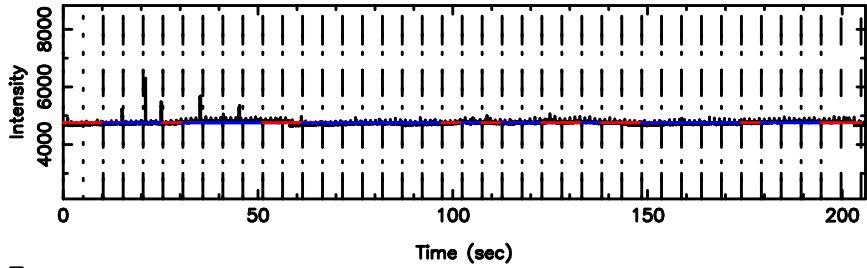

0531+194 2024/07/07 1.41UT TOYOKAWA-KISO

K20240707102254

BLK:29,SNR1: 7.1306 ,SNR2: 20.892

F20240707102259

BLK:26,SNR1: 5.9788 ,SNR2: 10.707

0531+194 2024/07/07 1.41UT FUJI -KISO

K20240707102254

BLK:26,SNR1: 5.3876 ,SNR2: 14.952