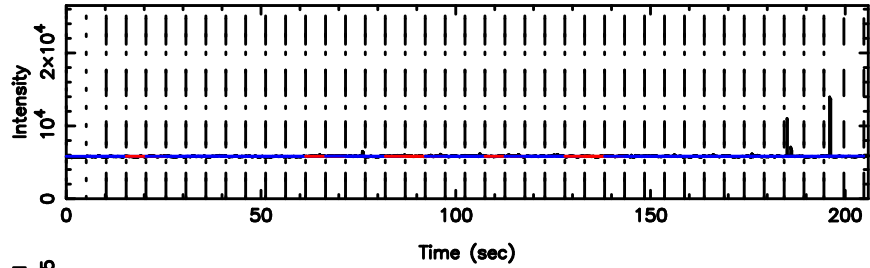

T20240707103116