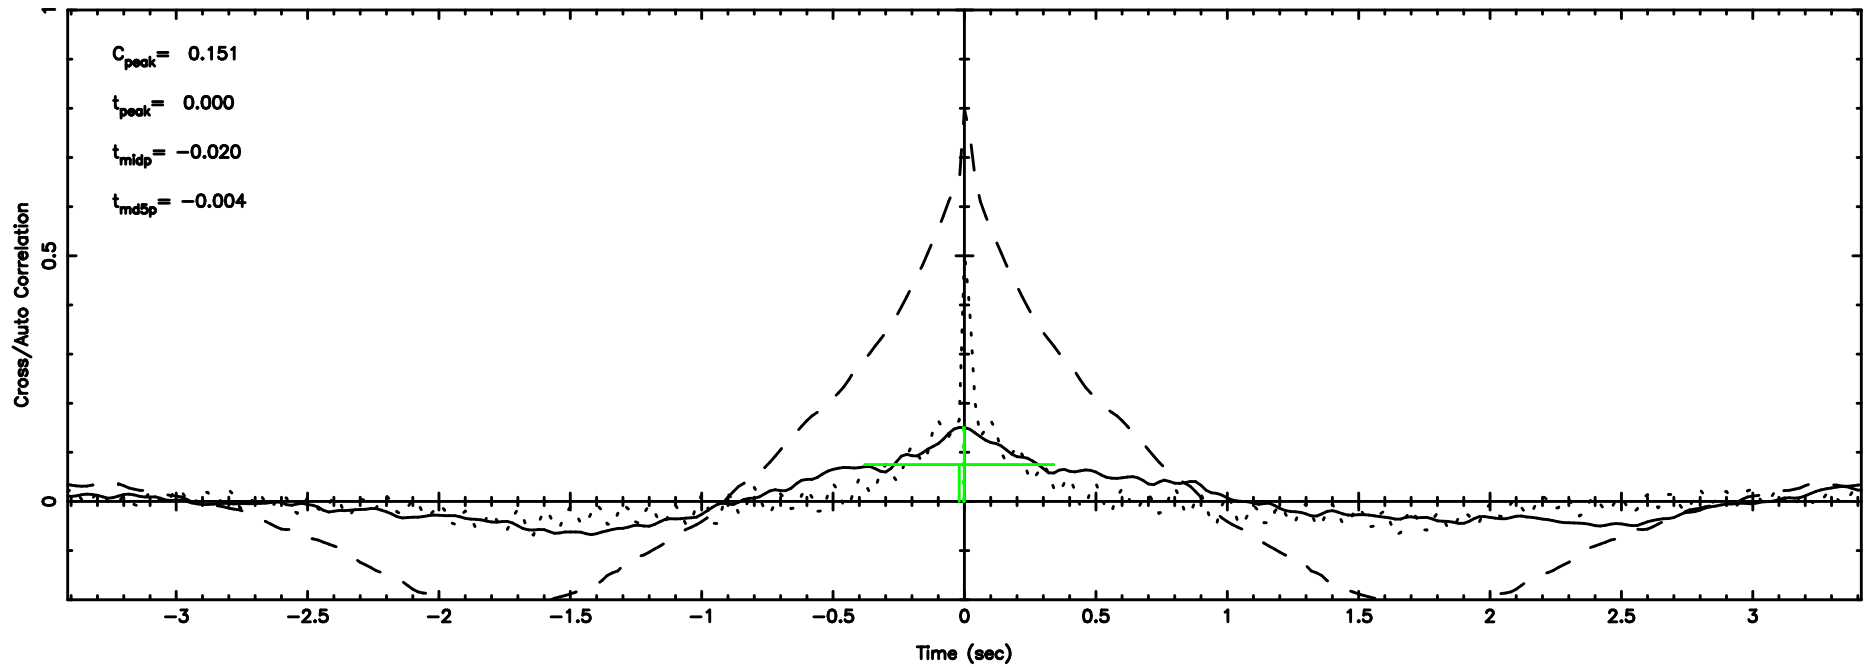

F20240707141613

BLK:19,SNR1: 92.296 ,SNR2: 110.87

K20240707141608

BLK:19,SNR1: 0.26268 ,SNR2: 1.9851

0926+117 2024/07/07 5.30UT FUJI -KISO

T20240707142356

BLK: 7,SNR1: 0.24914 ,SNR2: 0.85778

F20240707142358