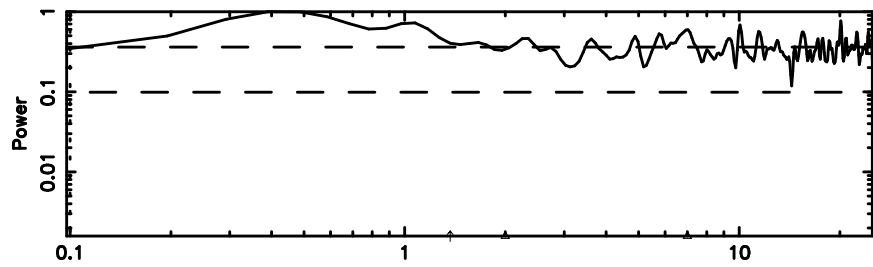

BLK: 1,SNR1: 1.2309 ,SNR2: 2.3460

Frequency (Hz)

K20240707064012

BLK: 1,SNR1: 3.9904 ,SNR2: 13.791

Frequency (Hz)

0148+274 2024/07/06 21.70UT FUJI -KISO

T20240707065323

BLK: 7,SNR1: 0.26557E-01,SNR2: 0.91721