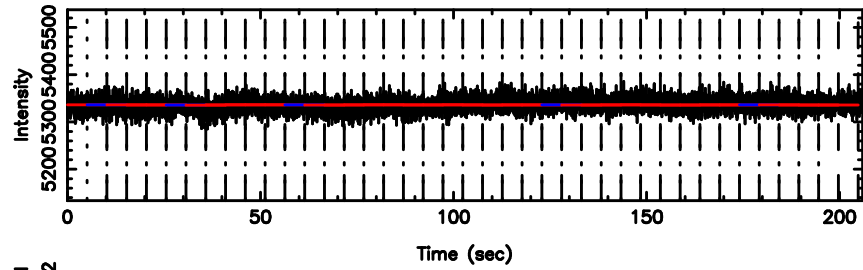

T20240707153431