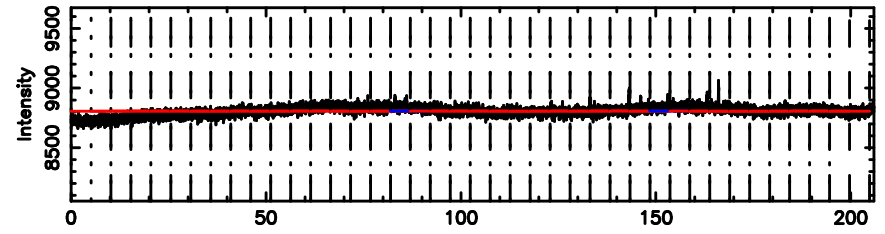

Frequency (Hz)

K20240707090946