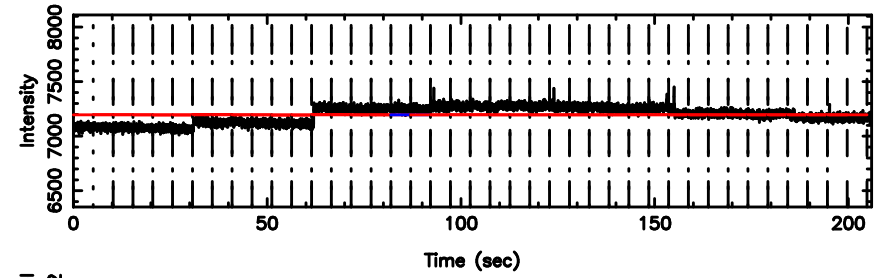

K20240707132936