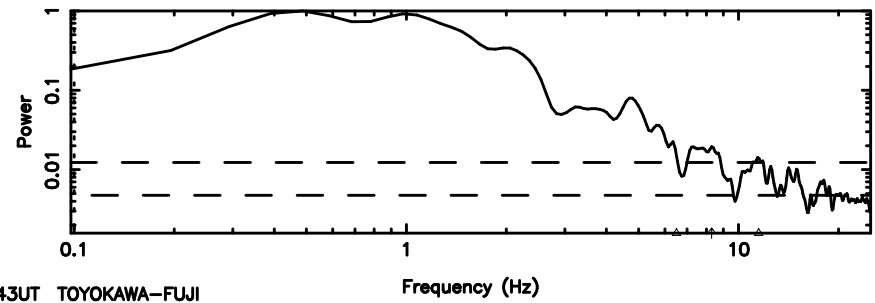

BLK:30,SNR1: 5.8600 ,SNR2: 14.737