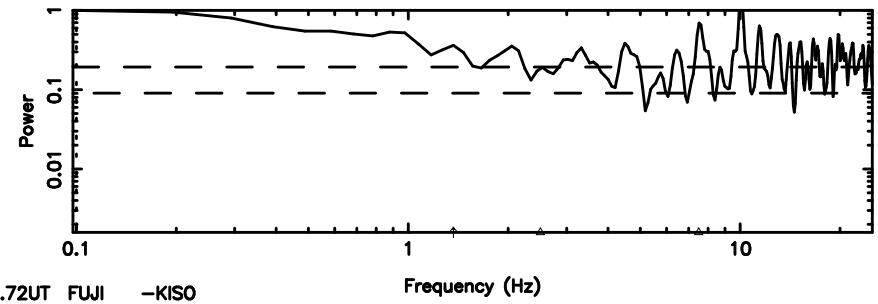

BLK: 2,SNR1: 0.38926 ,SNR2: 1.8497