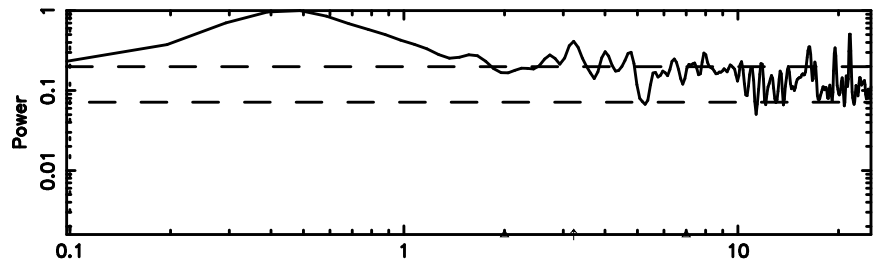

BLK: 6,SNR1: 0.11014E-01,SNR2: 0.86427

Frequency (Hz)

K20240707080012

BLK: 6,SNR1: 1.8350 ,SNR2: 13.643

Frequency (Hz)

0308+305 2024/07/06 23.03UT TOYOKAWA-KISO

F20240707080017

BLK: 6,SNR1:-0.24736E-01,SNR2: 0.86610