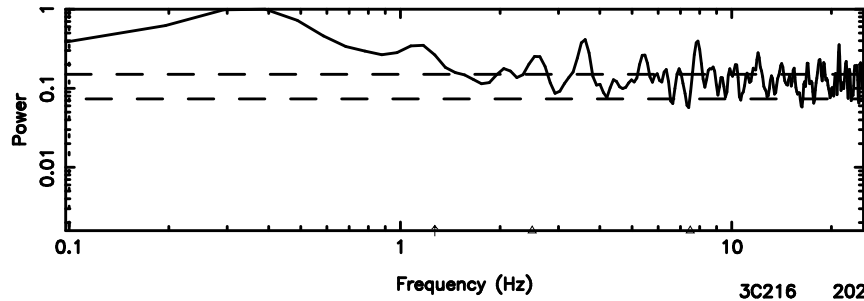

BLK: 2,SNR1: 0.97547E-01,SNR2: 2.3183