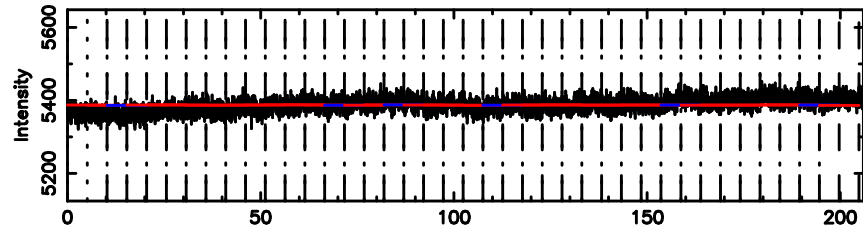

BLK: 6,SNR1: 0.23924 ,SNR2: 3.8855

Frequency (Hz)

K20240707150913

BLK: 6,SNR1: 0.27257 ,SNR2: 0.71121

Frequency (Hz)

3C241 2024/07/07 6.18UT TOYOKAWA-KISO

F20240707150918

BLK: 4,SNR1: 0.39959 ,SNR2: 2.6598