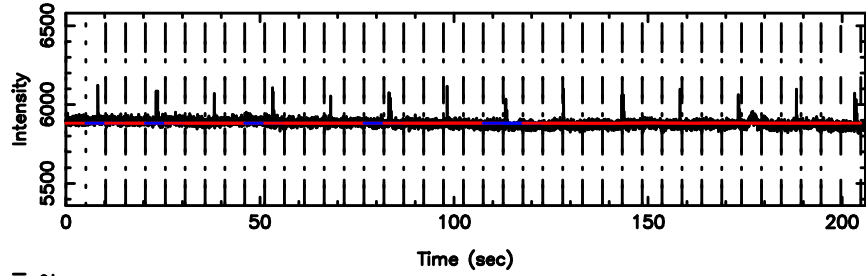

T20240707124144