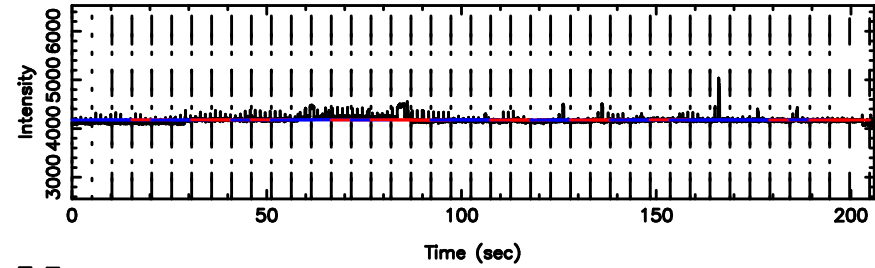

BLK:23,SNR1: 3.2057 ,SNR2: 11.446