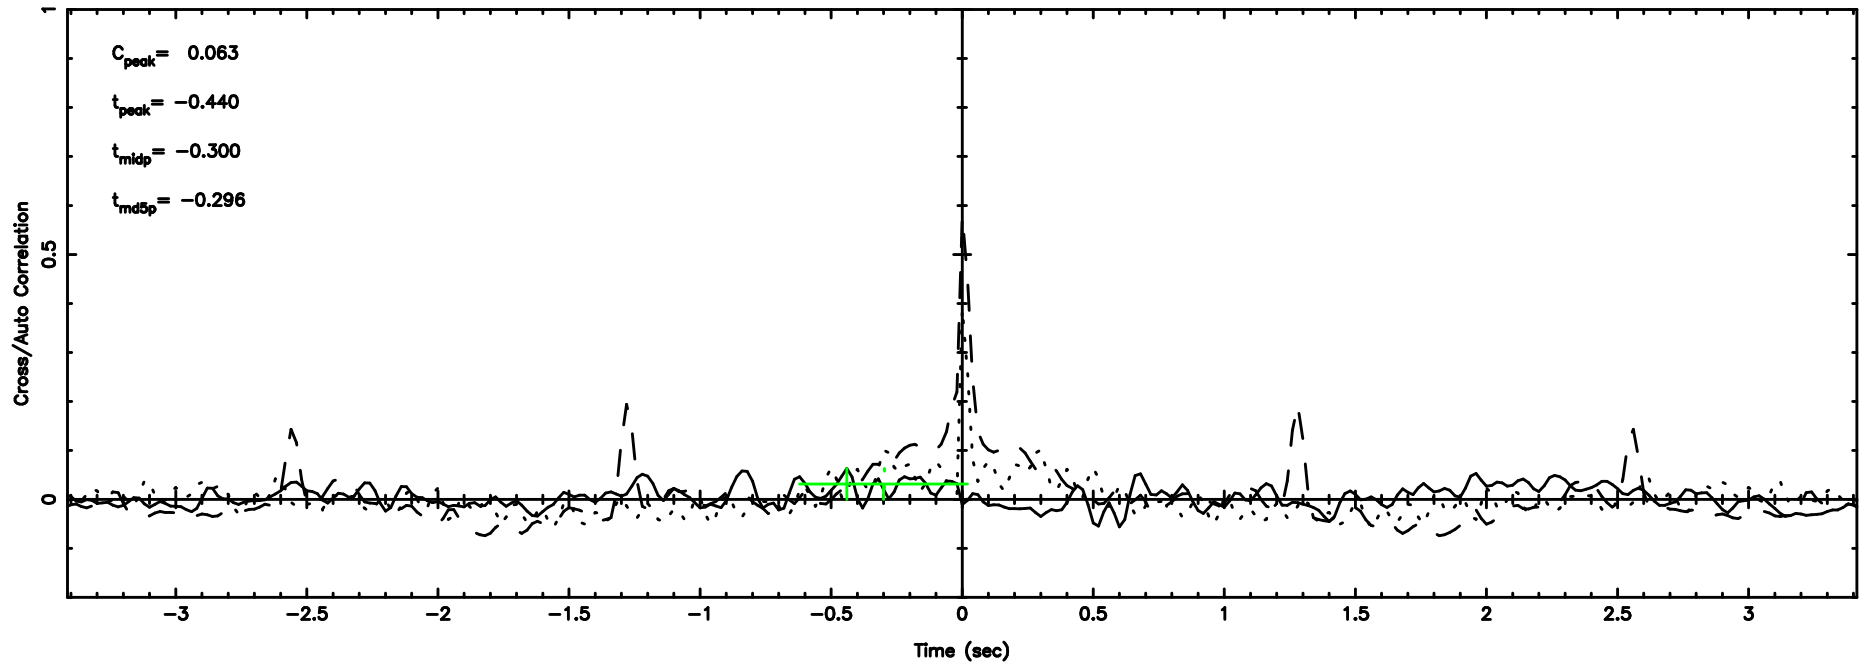

Frequency (Hz)

K20240707152516

BLK: 2,SNR1: 0.28672 ,SNR2: 0.71425

Frequency (Hz)

1035-058 2024/07/07 6.45UT FUJI -KISO

T20240707153431

BLK: 3,SNR1: 0.67952E-01,SNR2: 0.28201

F20240707153433