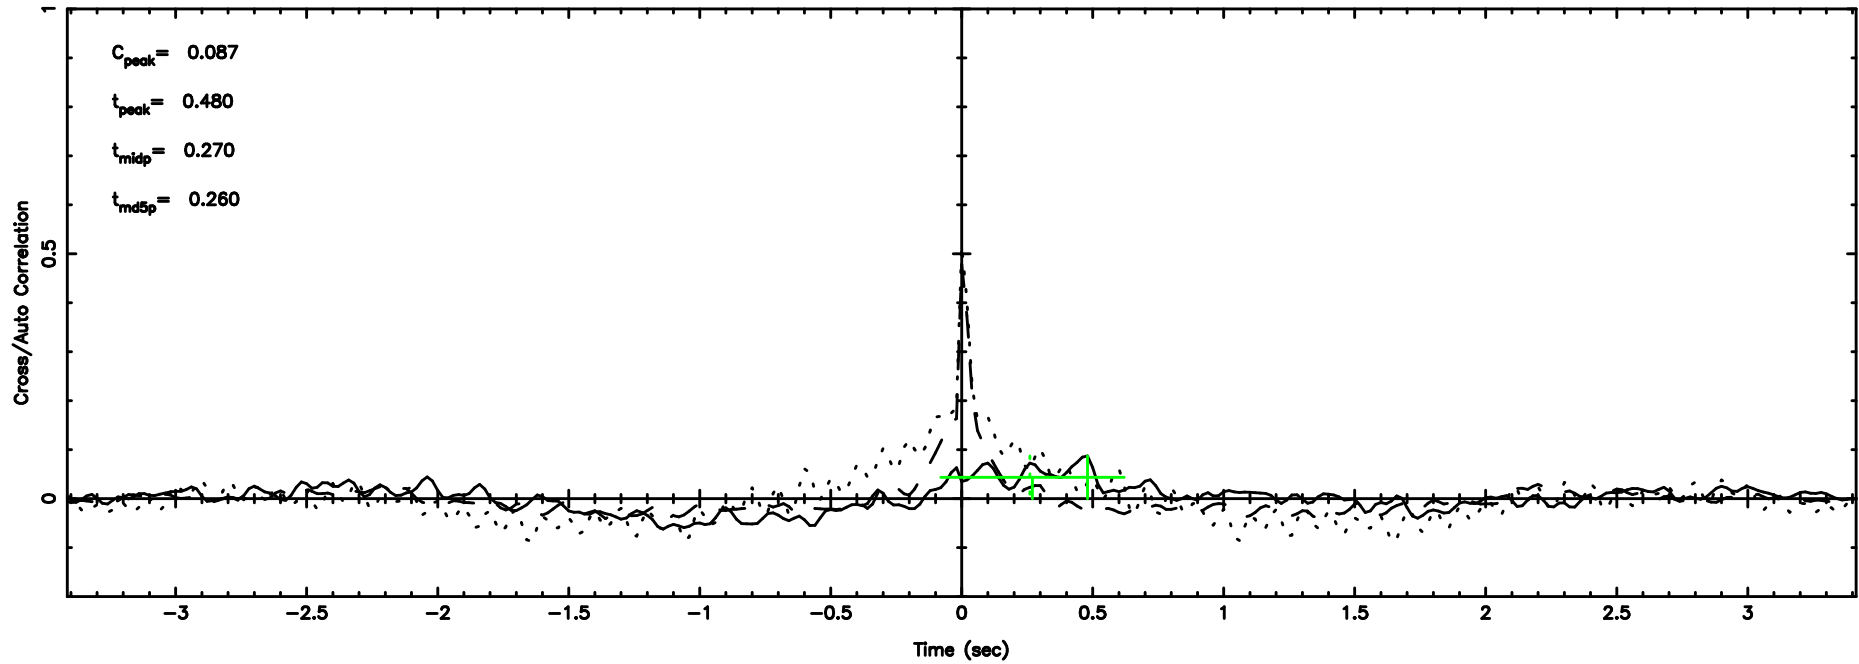

T20240707154536

BLK: 5,SNR1: 1.7141 ,SNR2: 7.6052

K20240707154533

BLK: 5,SNR1: 0.55662 ,SNR2: 2.5634

1055+01 2024/07/07 6.79UT TOYOKAWA-KISO