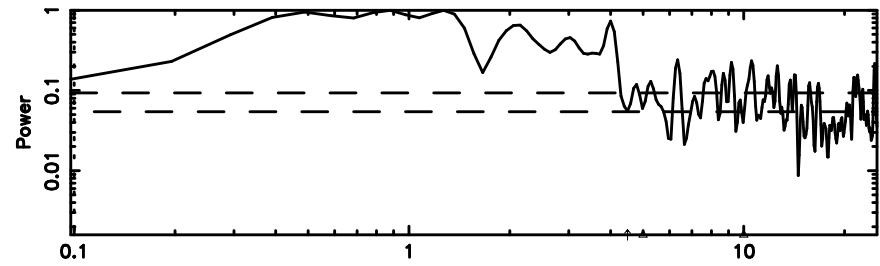

BLK: 1,SNR1: 0.83855 ,SNR2: 4.4097