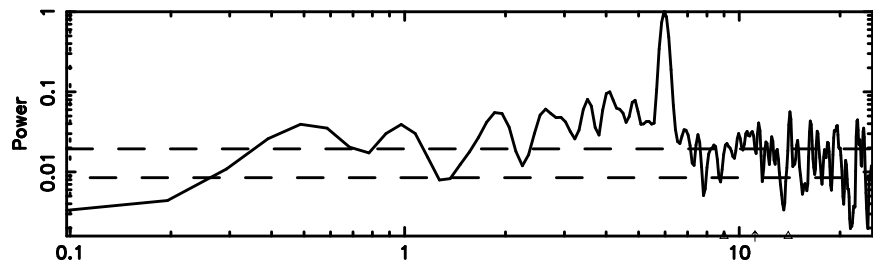

BLK: 1,SNR1: 1.2309 ,SNR2: 2.3460