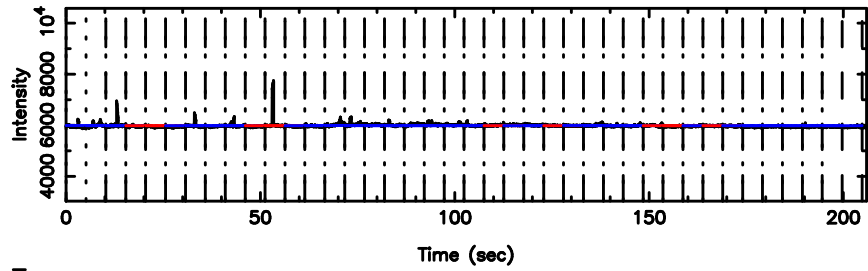

T20240707115409