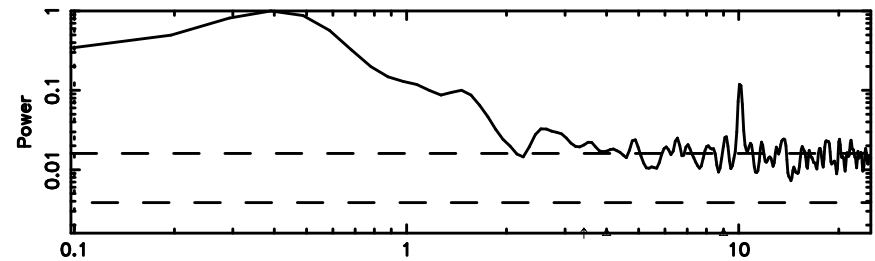

0723+10 2024/07/07 3.26UT TOYOKAWA-KISO

F20240707121345

BLK: 6,SNR1: 0.28346 ,SNR2: 1.7433

K20240707121340

BLK: 6,SNR1: 1.6942 ,SNR2: 9.6708

0723+10 2024/07/07 3.26UT FUJI -KISO

T20240707122358

BLK:30,SNR1: 14.959 ,SNR2: 26.365