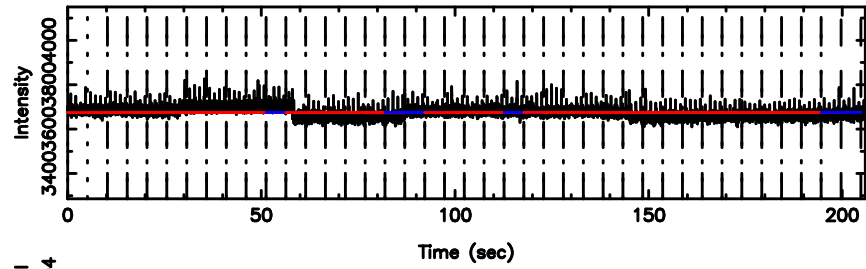

F20240707135723