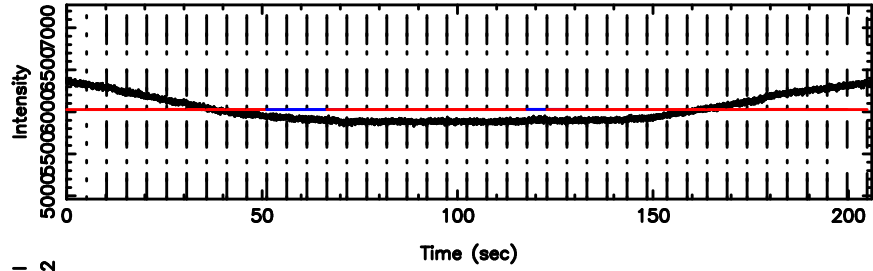

T20240707071256