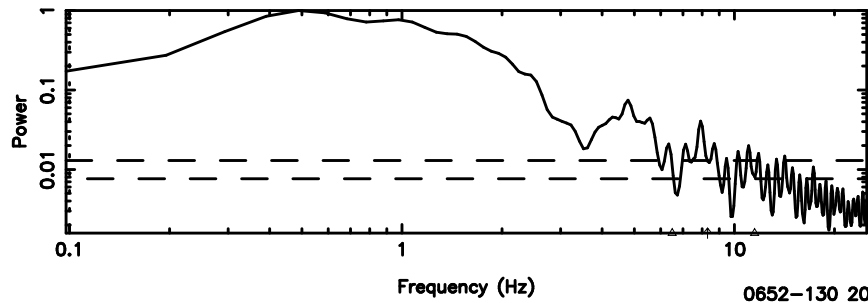

F20240707114234

BLK:21,SNR1: 4.7648 ,SNR2: 12.167

K20240707114229

BLK:21,SNR1: 2.7508 ,SNR2: 13.079

0652-130 2024/07/07 2.74UT FUJI -KISO