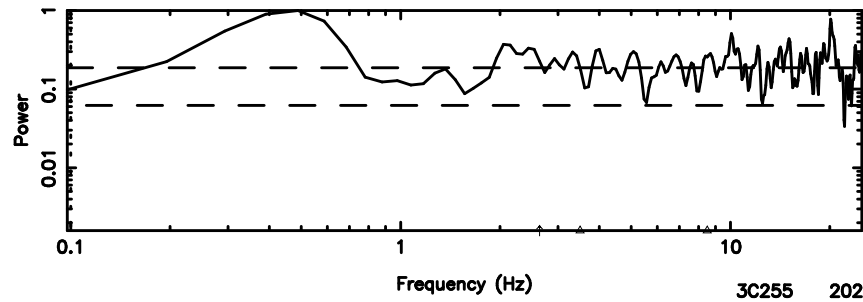

BLK: 2,SNR1: 0.18126 ,SNR2: 0.72629