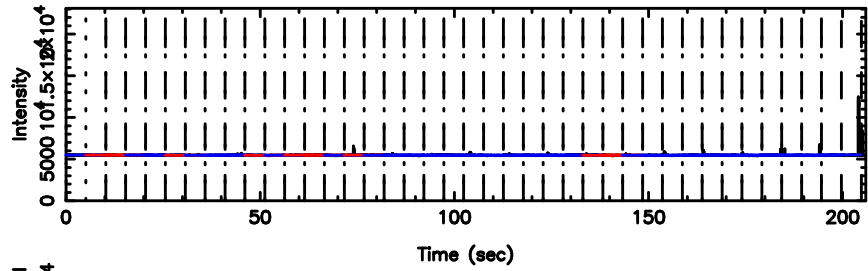

0723+10 2024/07/07 3.26UT TOYOKAWA-KISO

F20240707121345

BLK: 6,SNR1: 0.28346 ,SNR2: 1.7433

K20240707121340

BLK: 6,SNR1: 1.6942 ,SNR2: 9.6708

0723+10 2024/07/07 3.26UT FUJI -KISO

T20240707122358

BLK:30,SNR1: 14.959 ,SNR2: 26.365