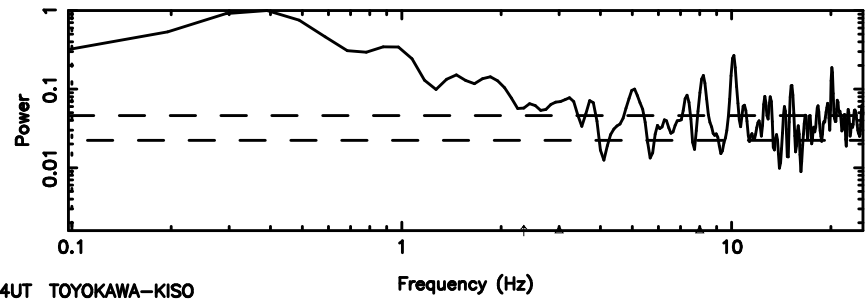

T20240707160631

BLK: 2,SNR1: 0.18126 ,SNR2: 0.72629

K20240707160628

BLK: 2,SNR1: 0.63482 ,SNR2: 5.4040

3C255 2024/07/07 7.14UT TOYOKAWA-KISO

F20240707160633

BLK: 4,SNR1:-0.29782E-02,SNR2: 1.3407

Frequency (Hz)