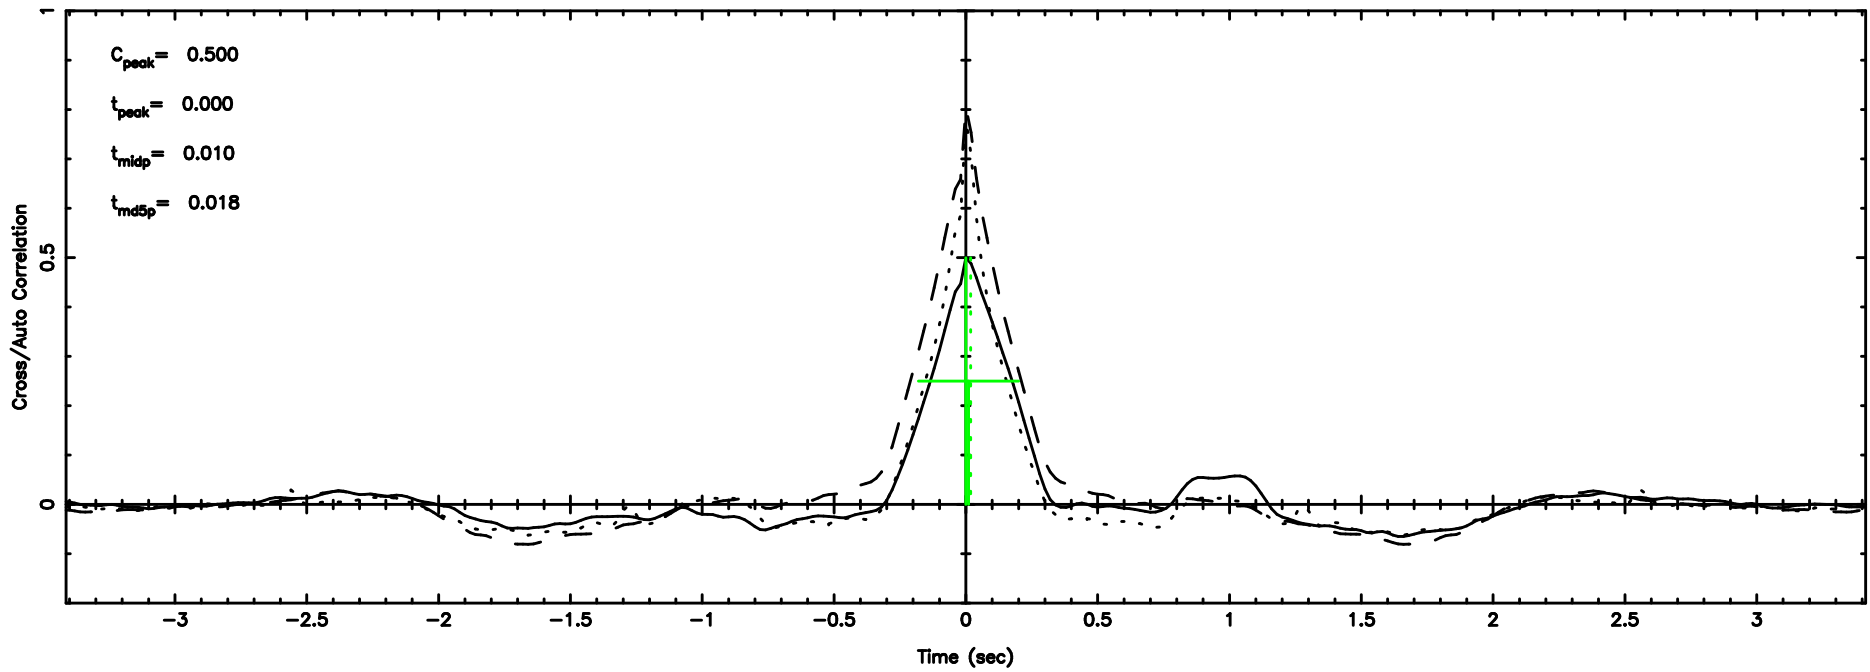

BLK:30,SNR1: 5.8600 ,SNR2: 14.737