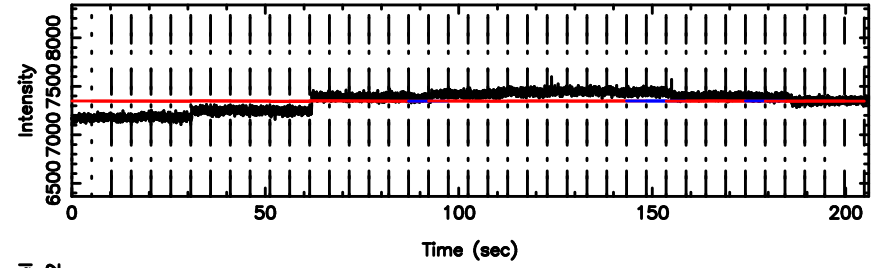

K20240707142353