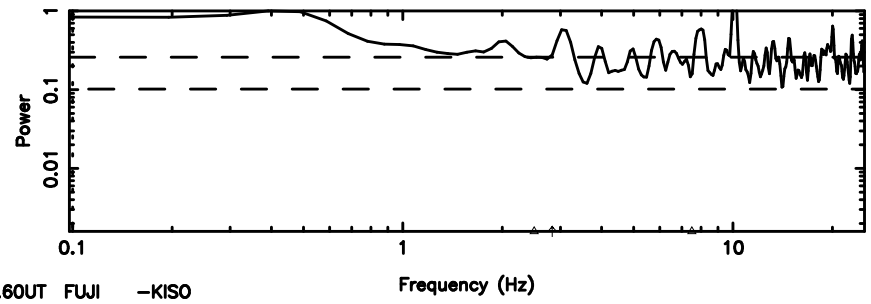

BLK: 4,SNR1: 0.17795 ,SNR2: 0.68941