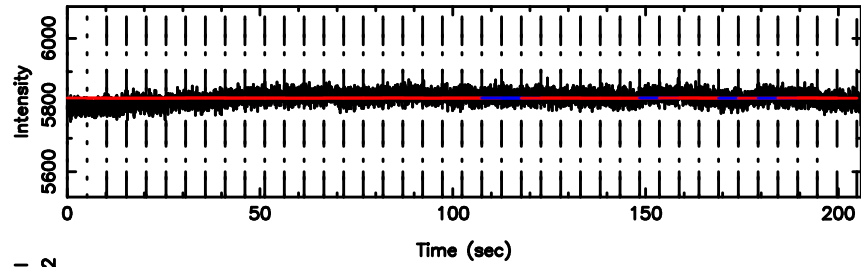

F20240707163031

BLK: 1,SNR1: 0.27075 ,SNR2: 2.9103

Frequency (Hz)

3C263.1 2024/07/07 7.54UT TOYOKAWA-FUJI

T20240707163029

BLK: 5,SNR1: 0.86481E-01,SNR2: 0.99478

K20240707163026

BLK: 5,SNR1: 0.32338 ,SNR2: 1.4605