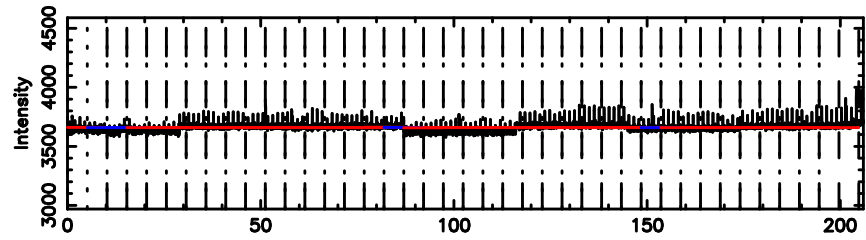

BLK: 6,SNR1: 0.23924 ,SNR2: 3.8855

Frequency (Hz)

K20240707150913

BLK: 6,SNR1: 0.27257 ,SNR2: 0.71121

Frequency (Hz)

3C241 2024/07/07 6.18UT TOYOKAWA-KISO

F20240707150918

BLK: 4,SNR1: 0.39959 ,SNR2: 2.6598