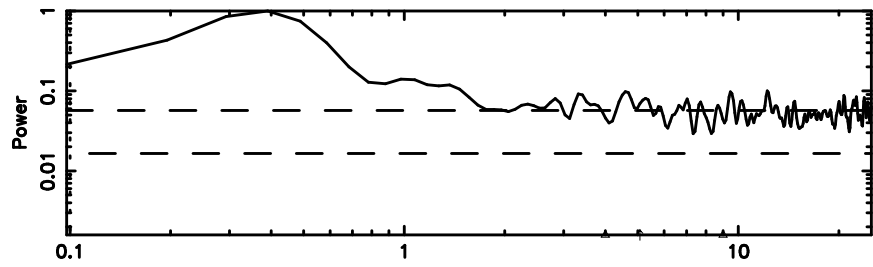

BLK:22,SNR1: 1.6429 ,SNR2: 7.3649

Frequency (Hz)

3C71 2024/07/06 22.55UT FUJI -KISO

K20240707073108

BLK:22,SNR1: 3.9851 ,SNR2: 16.761

Frequency (Hz)

T20240707075026

BLK: 6,SNR1: 0.31581 ,SNR2: 1.4813