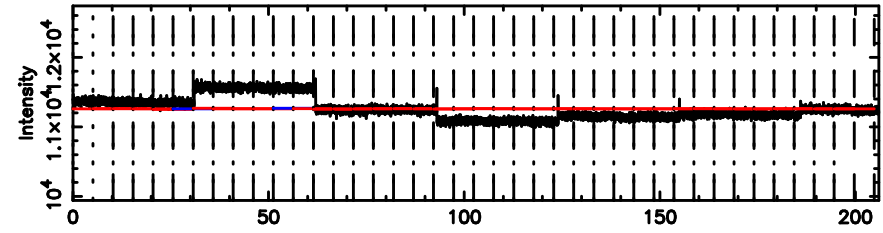

T20240707064015

BLK: 2,SNR1:-0.65158E-01,SNR2: 0.0000

Frequency (Hz)

K20240707064012

BLK: 2,SNR1: 2.1980 ,SNR2: 7.7634

Frequency (Hz)

0148+274 2024/07/06 21.70UT TOYOKAWA-KISO

F20240707064017