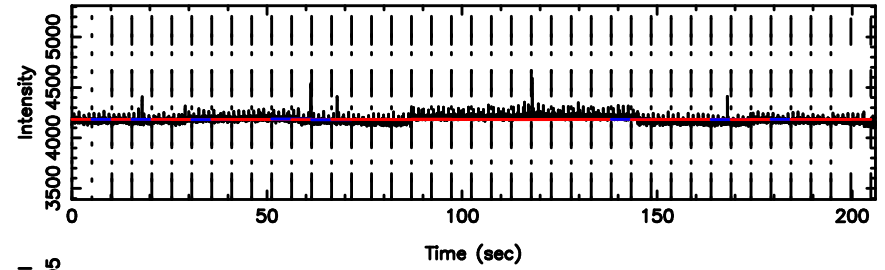

Frequency (Hz)

0347+05 2024/07/06 23.66UT FUJI -KISO

T20240707085344

BLK: 8,SNR1: 0.43196E-01,SNR2: 0.96946

F20240707085346

BLK: 8,SNR1:-0.15651 ,SNR2: 1.1902

0403-132 2024/07/06 23.92UT TOYOKAWA-FUJI

T20240707085344