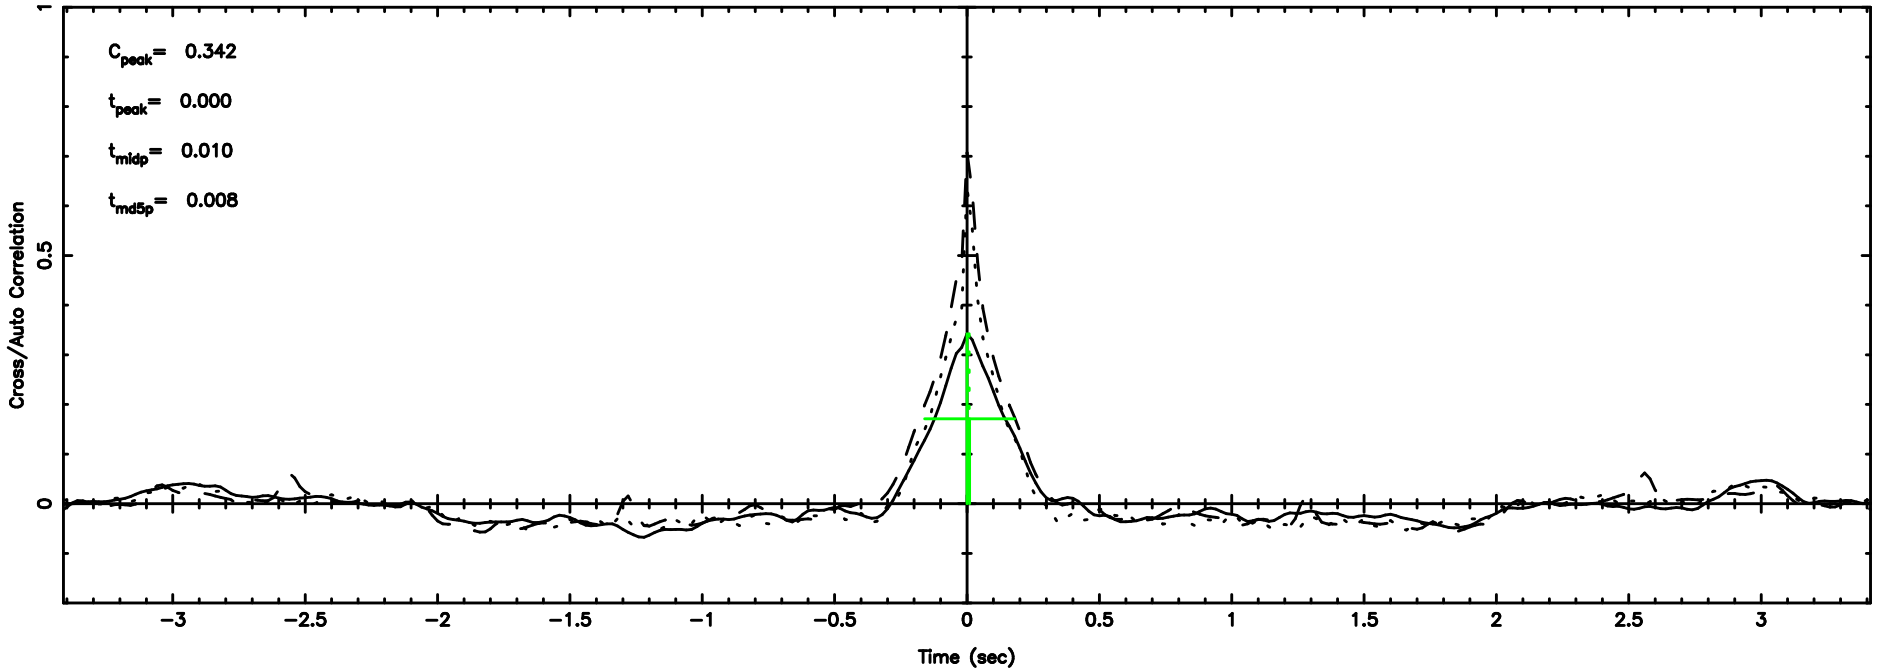

BLK:14,SNR1: 5.5360 ,SNR2: 13.918

Frequency (Hz)

0411+05 2024/07/07 0.08UT TOYOKAWA-KISO

F20240707090257

BLK:24,SNR1: 3.7864 ,SNR2: 8.9449

K20240707090252

BLK:24,SNR1: 4.2837 ,SNR2: 11.155

0411+05 2024/07/07 0.08UT FUJI -KISO