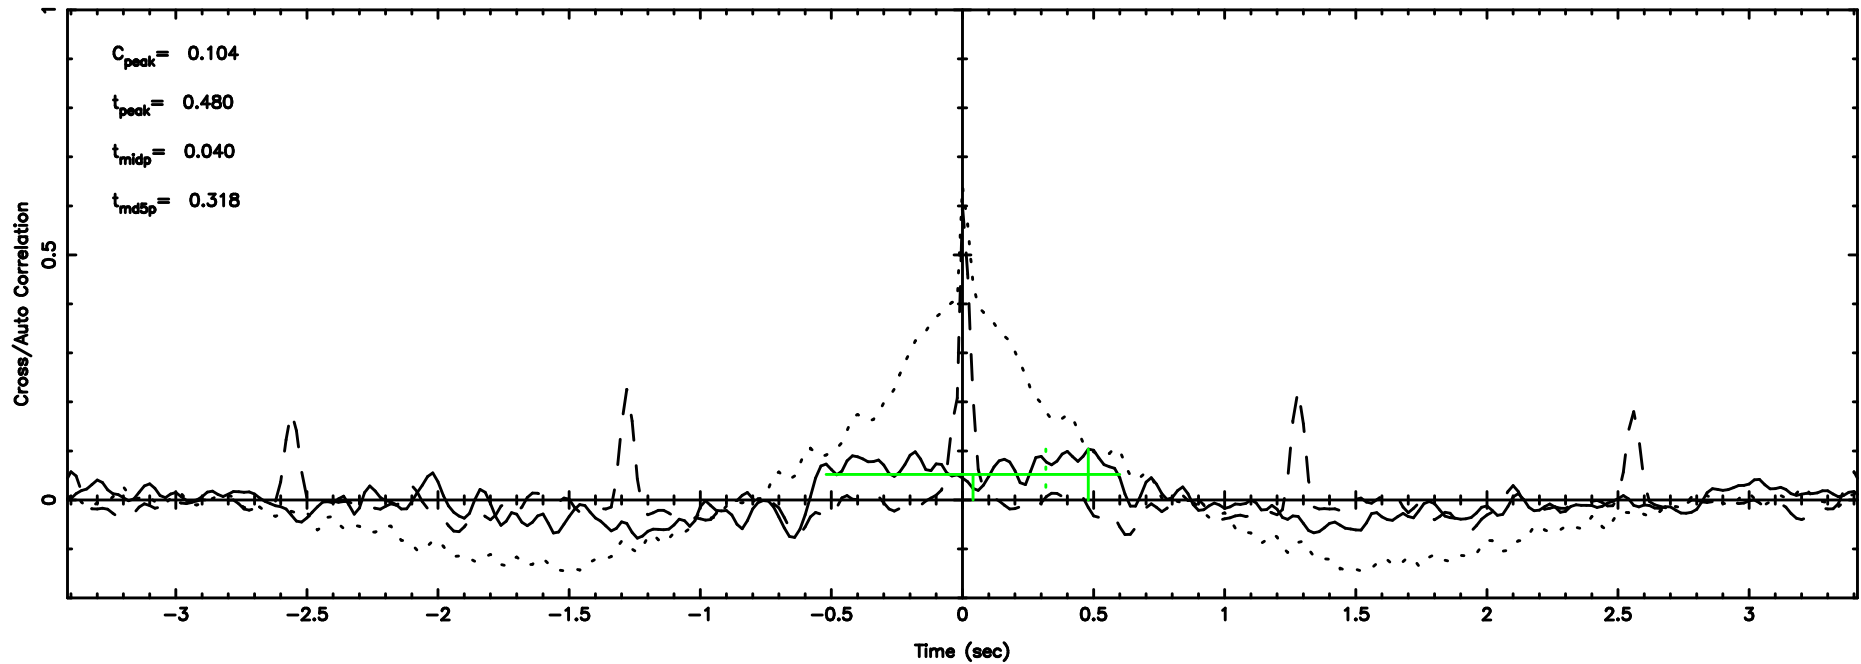

BLK: 2,SNR1: 0.81810 ,SNR2: 7.1342

Frequency (Hz)

1031-11 2024/07/07 6.37UT TOYOKAWA-KISO

F20240707152047

BLK: 2,SNR1:-0.33214 ,SNR2: 0.11393E-01

K20240707152042

BLK: 2,SNR1: 2.6163 ,SNR2: 17.382

1031-11 2024/07/07 6.37UT FUJI -KISO