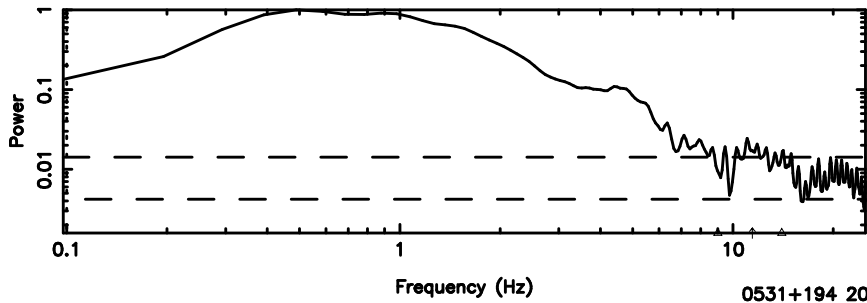

0531+194 2024/07/07 1.41UT TOYOKAWA-KISO

K20240707102254

BLK:29,SNR1: 7.1306 ,SNR2: 20.892

F20240707102259

BLK:26,SNR1: 5.9788 ,SNR2: 10.707

0531+194 2024/07/07 1.41UT FUJI -KISO

K20240707102254

BLK:26,SNR1: 5.3876 ,SNR2: 14.952