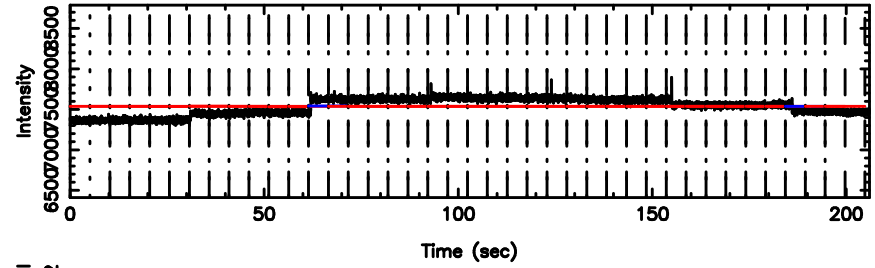

T20240707124144

BLK: 2,SNR1: 0.39343 ,SNR2: 1.7185

0752-200 2024/07/07 3.72UT TOYOKAWA-KISO

K20240707124141

BLK: 2,SNR1: 0.83473 ,SNR2: 2.3288