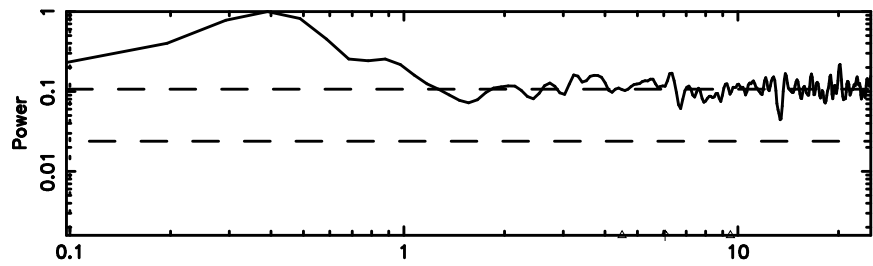

Frequency (Hz)

K20240707080012

BLK: 6,SNR1: 1.8241 ,SNR2: 7.7765

Frequency (Hz)

0308+305 2024/07/06 23.03UT FUJI -KISO

T20240707081147

BLK: 8,SNR1: 0.18791 ,SNR2: 0.65991

Frequency (Hz)