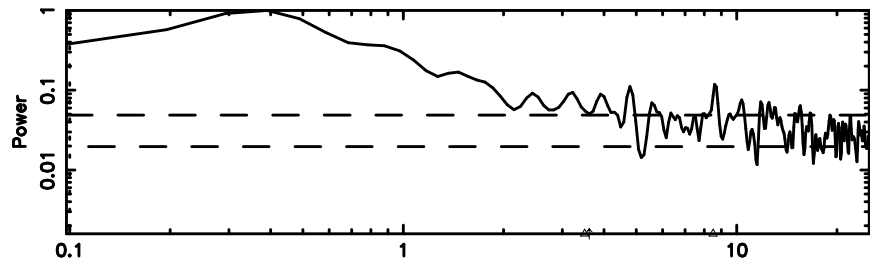

BLK: 2,SNR1: 0.21854 ,SNR2: 1.2416

Frequency (Hz)

K20240707090946

BLK: 2,SNR1: 0.64728 ,SNR2: 1.8835

Frequency (Hz)

0418+236 2024/07/07 0.19UT TOYOKAWA-KISO

F20240707090951

BLK: 2,SNR1: 0.50766 ,SNR2: 3.6046