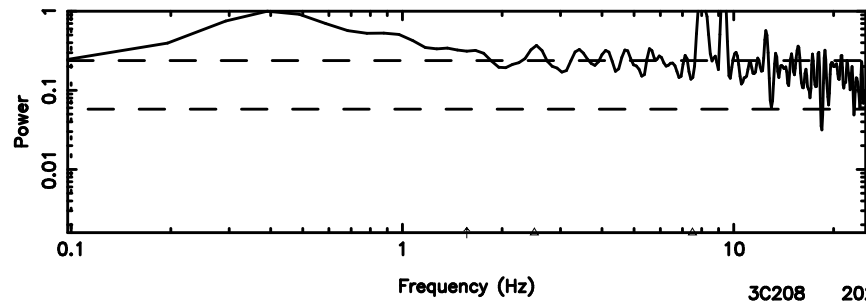

BLK: 3,SNR1: 0.25237 ,SNR2: 1.2302