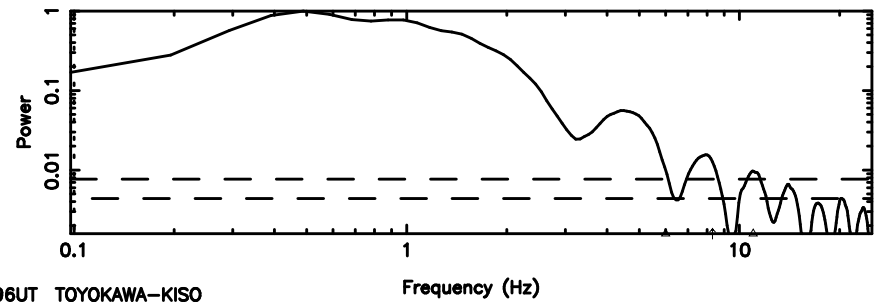

BLK:36,SNR1: 8.3786 ,SNR2: 20.970