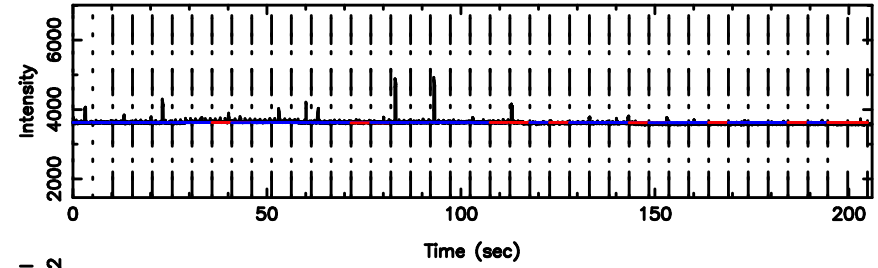

F20240707124921