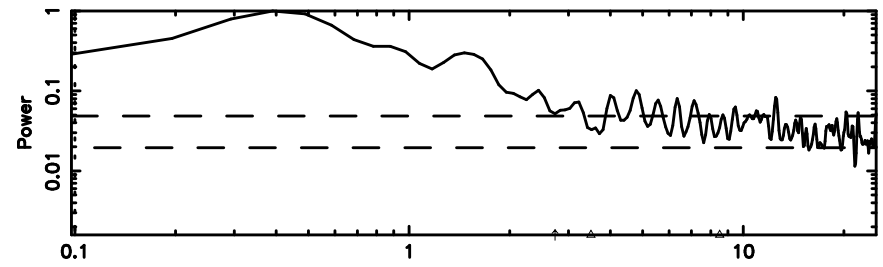

BLK: 6,SNR1: 0.54849 ,SNR2: 5.2477