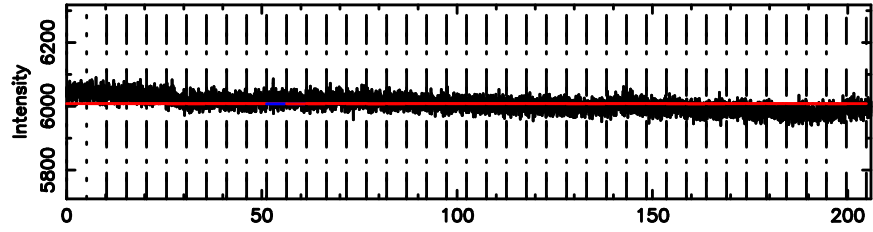

T20240707080015