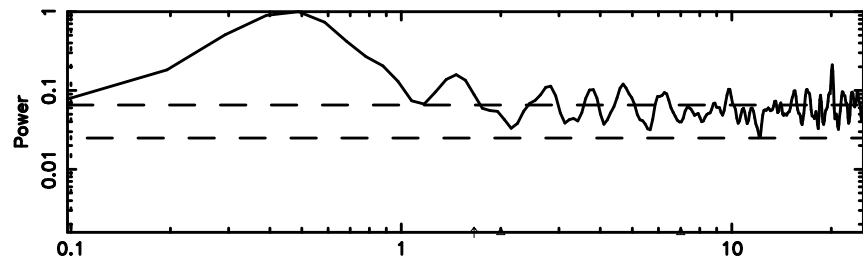

BLK: 6,SNR1: 0.23924 ,SNR2: 3.8855

Frequency (Hz)

K20240707150913

BLK: 6,SNR1: 0.27257 ,SNR2: 0.71121

Frequency (Hz)

3C241 2024/07/07 6.18UT TOYOKAWA-KISO

F20240707150918

BLK: 4,SNR1: 0.39959 ,SNR2: 2.6598