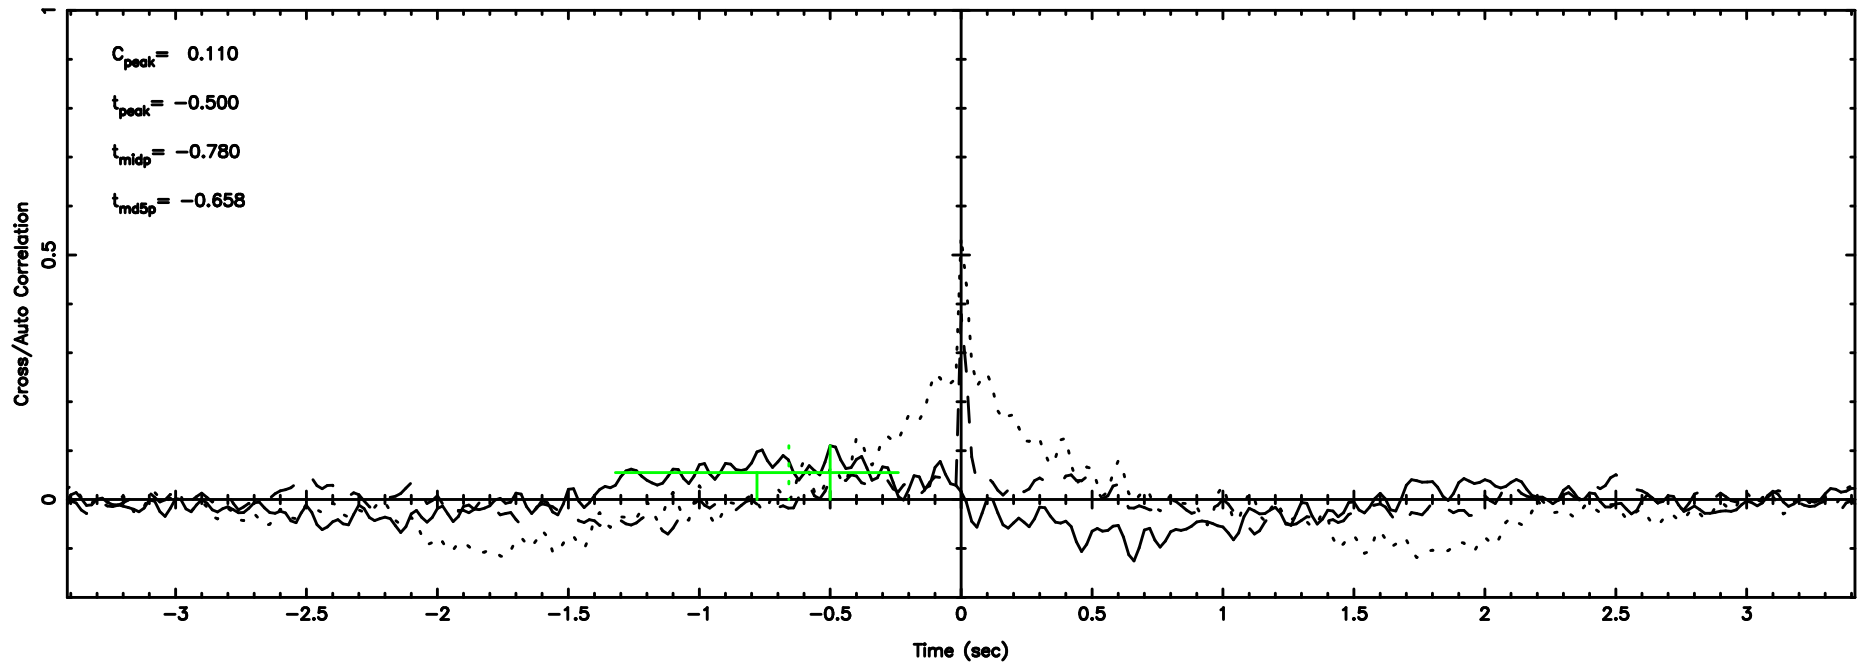

3C255 2024/07/07 7.14UT TOYOKAWA-KISO