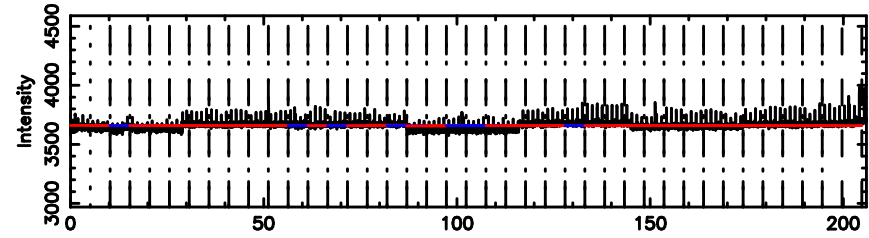

Frequency (Hz)

F20240707150918