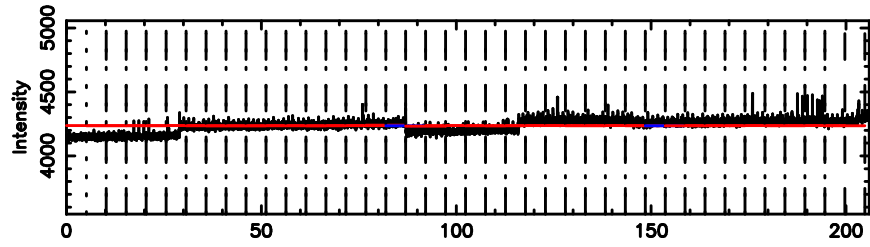

BLK: 2,SNR1: 0.21854 ,SNR2: 1.2416

Frequency (Hz)

K20240707090946

BLK: 2,SNR1: 0.64728 ,SNR2: 1.8835

Frequency (Hz)

0418+236 2024/07/07 0.19UT TOYOKAWA-KISO

F20240707090951

BLK: 2,SNR1: 0.50766 ,SNR2: 3.6046