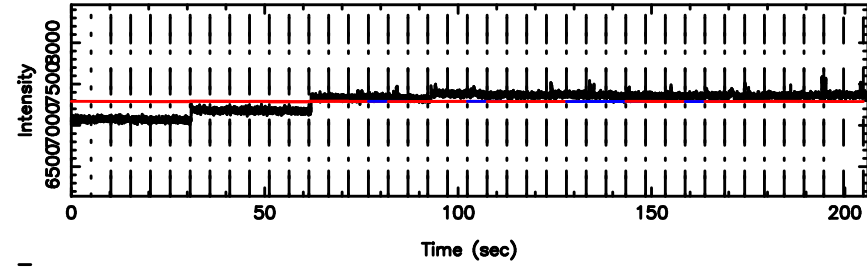

BLK: 5,SNR1: 1.1229 ,SNR2: 8.3464

F20240707143920

BLK: 5,SNR1:-0.57161E-01,SNR2: 1.4245

3C230 2024/07/07 5.68UT TOYOKAWA-FUJI

T20240707143918

BLK: 6,SNR1: 0.88854 ,SNR2: 5.2091

K20240707143915

BLK: 6,SNR1: 0.50715 ,SNR2: 2.2347