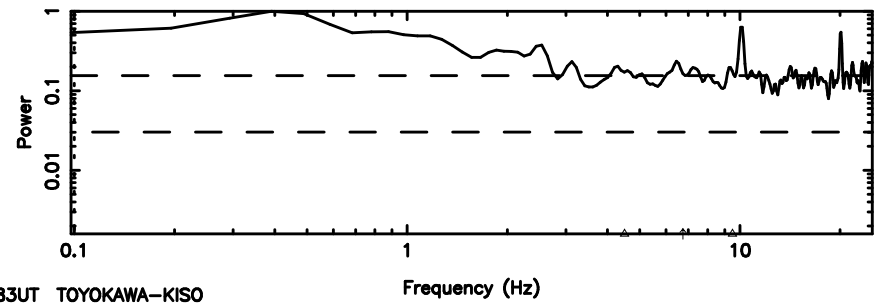

0556+191 2024/07/07 1.83UT TOYOKAWA-KISO

F20240707104807

BLK: 6,SNR1: 0.12607 ,SNR2: 0.95223

Frequency (Hz)

K20240707104802

BLK: 6,SNR1: 0.38249 ,SNR2: 0.80645

Frequency (Hz)

0556+191 2024/07/07 1.83UT FUJI -KISO