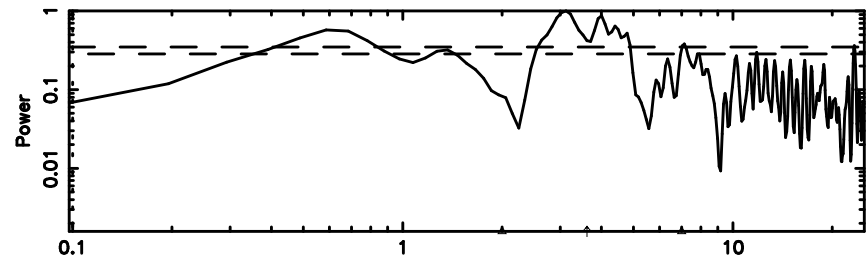

F20240707154538

BLK: 1,SNR1:-0.45214 ,SNR2: 0.33150

Frequency (Hz)

1055+01 2024/07/07 6.79UT TOYOKAWA-FUJI

T20240707154536

BLK: 5,SNR1: 1.7141 ,SNR2: 7.6052

K20240707154533

BLK: 5,SNR1: 0.55662 ,SNR2: 2.5634