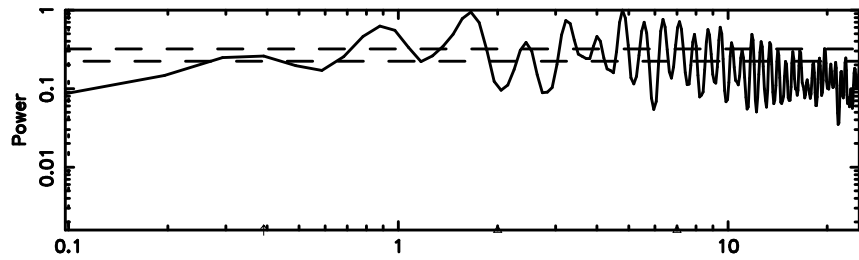

BLK: 3,SNR1:-0.23480 ,SNR2: 0.0000