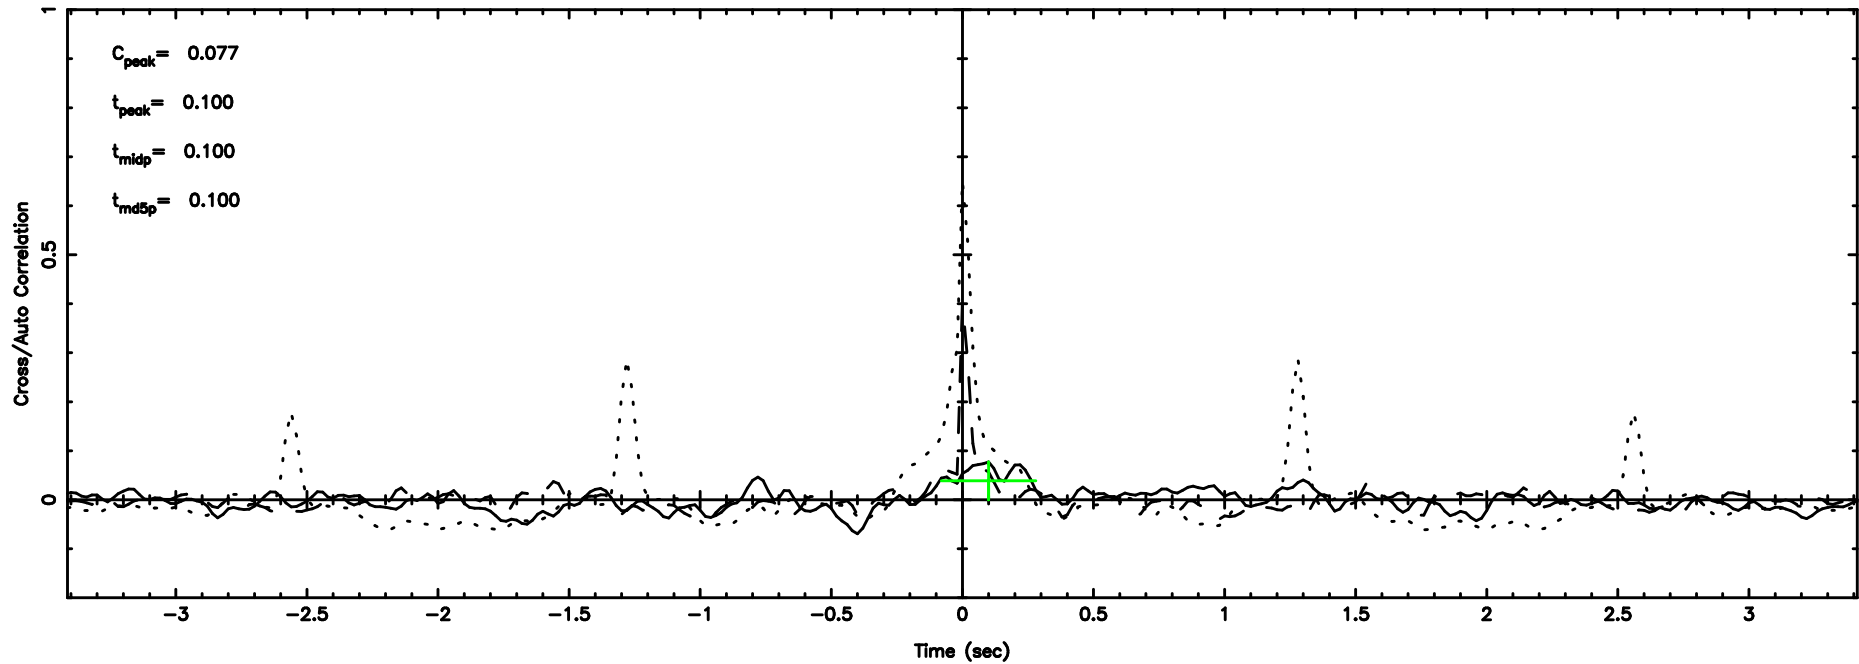

T20240707152519

BLK: 5,SNR1: 0.15639 ,SNR2: 0.61409

Frequency (Hz)

F20240707152521

BLK: 5,SNR1:-0.10700 ,SNR2: 1.8030

Frequency (Hz)

1035-058 2024/07/07 6.45UT TOYOKAWA-FUJI

T20240707152519