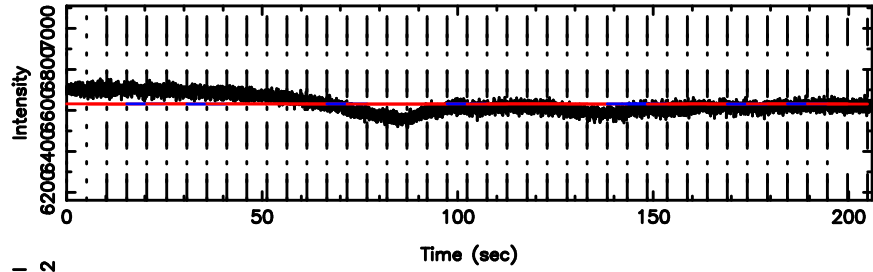

T202407070514