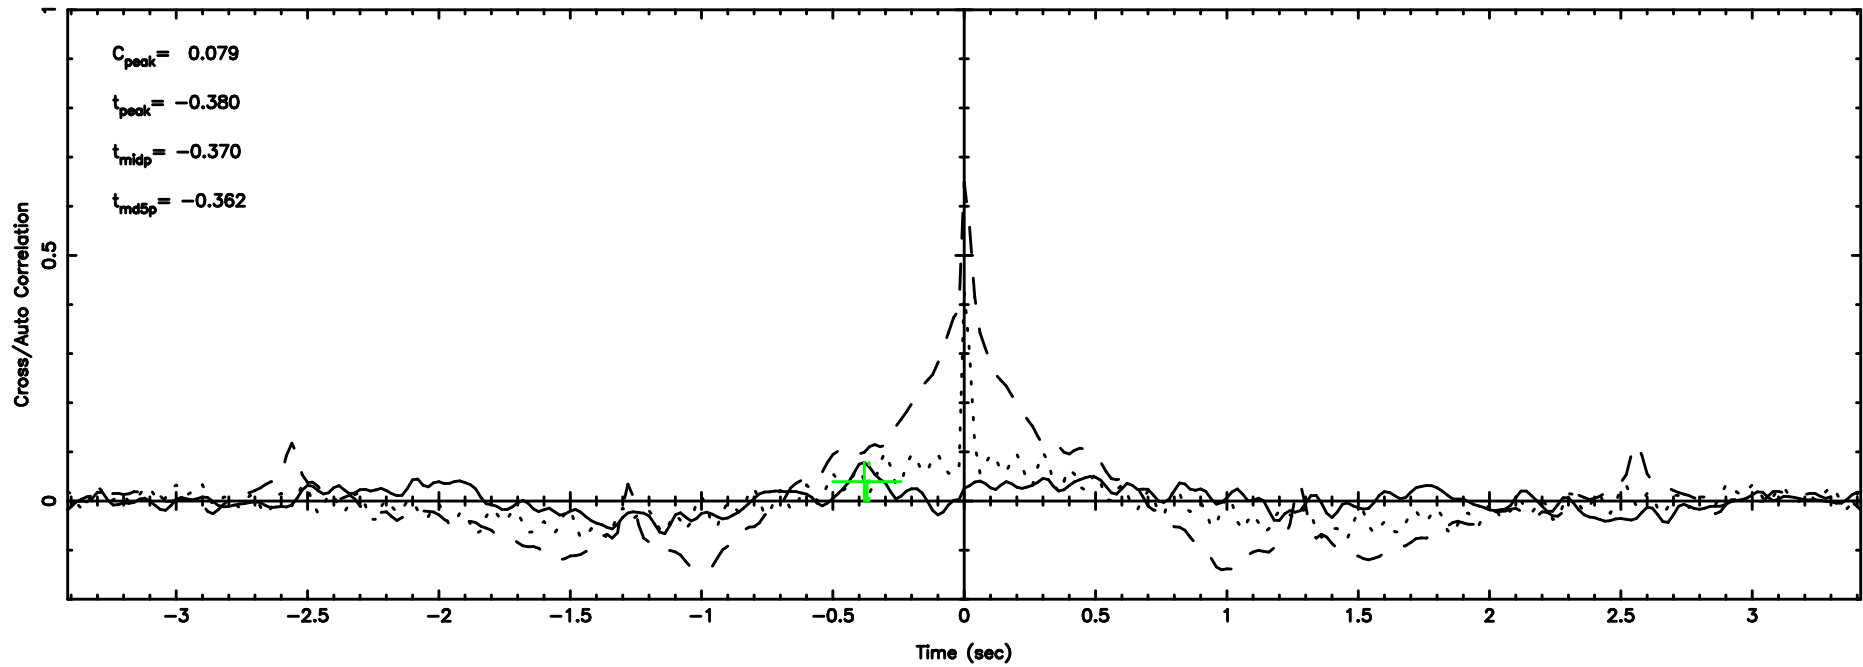

3C222 2024/07/07 5.43UT FUJI -KISO