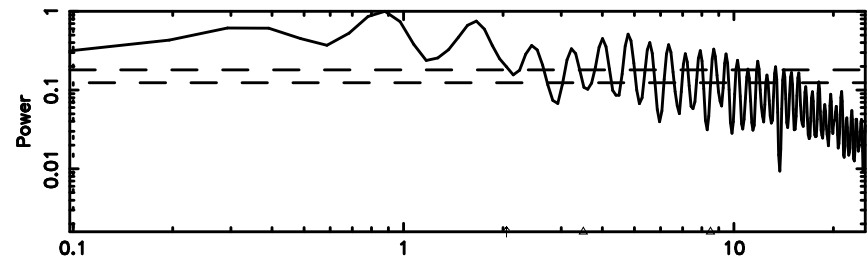

T20240707152519

BLK: 5,SNR1: 0.15639 ,SNR2: 0.61409

Frequency (Hz)

F20240707152521

BLK: 5,SNR1:-0.10700 ,SNR2: 1.8030

Frequency (Hz)

1035-058 2024/07/07 6.45UT TOYOKAWA-FUJI

T20240707152519