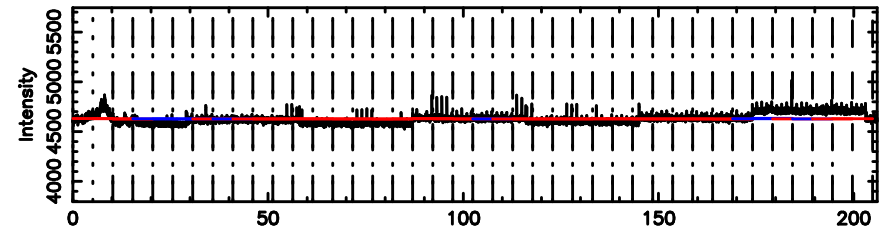

Frequency (Hz)

F20240707081149