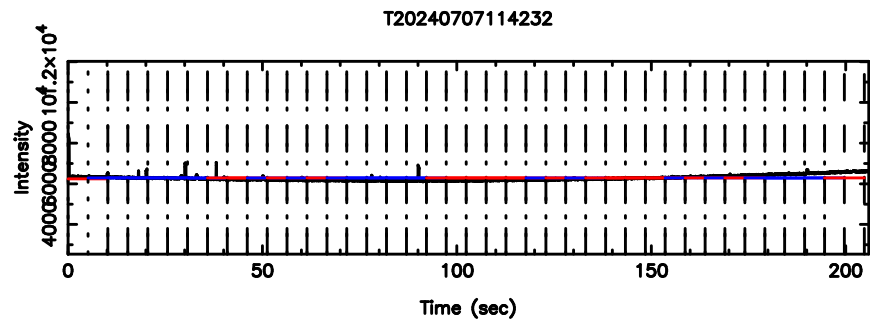

BLK:21,SNR1: 6.3549 ,SNR2: 15.494

0652-130 2024/07/07 2.74UT TOYOKAWA-KISO

BLK:21,SNR1: 2.7437 ,SNR2: 13.056