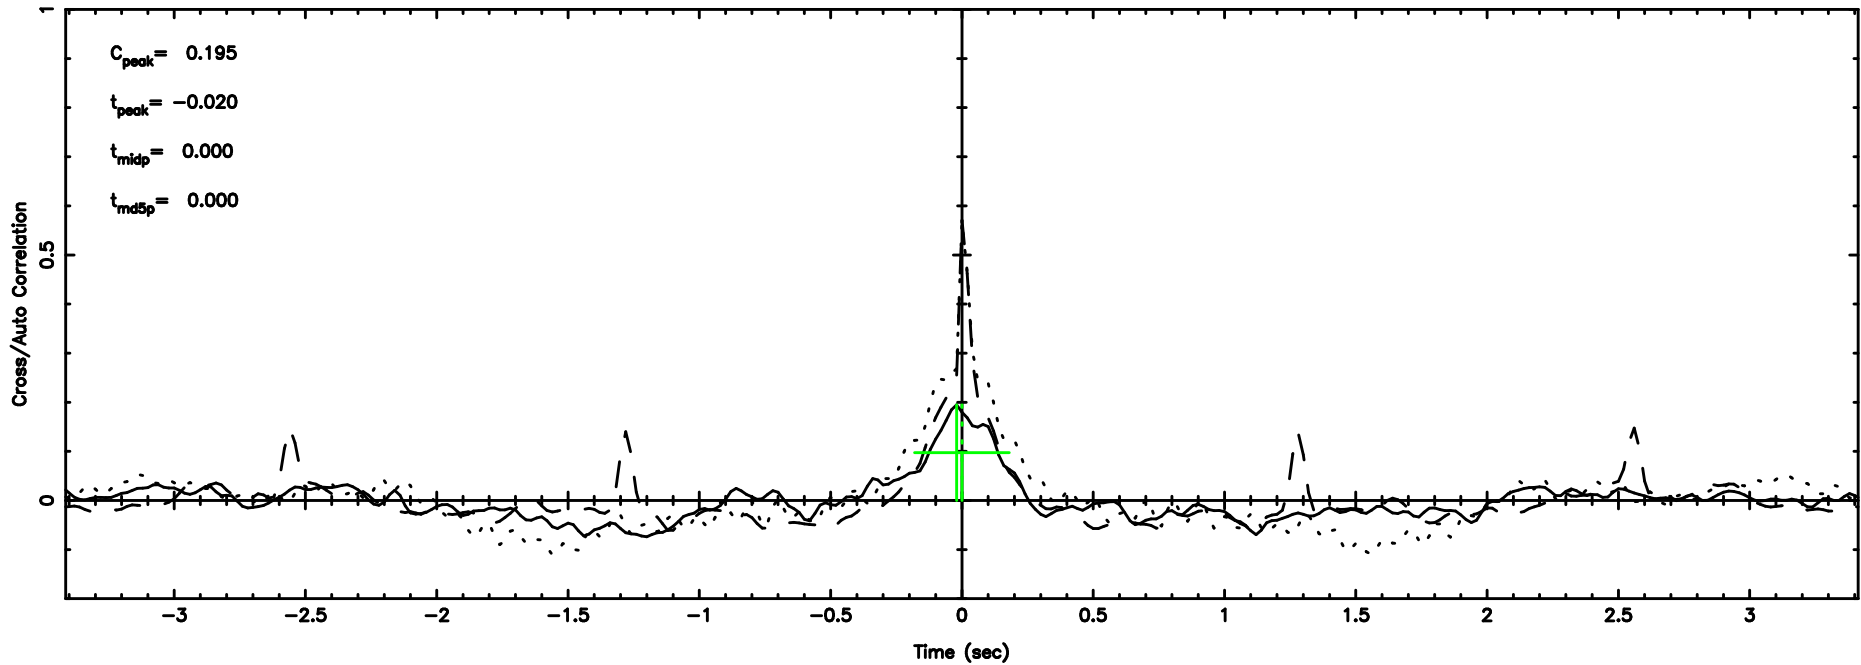

F20240707143058

BLK: 5,SNR1: 0.16989 ,SNR2: 1.8694

Frequency (Hz)

K20240707143053

BLK: 5,SNR1: 1.0382 ,SNR2: 4.5203

Frequency (Hz)

0941-08 2024/07/07 5.54UT FUJI -KISO

T20240707143918