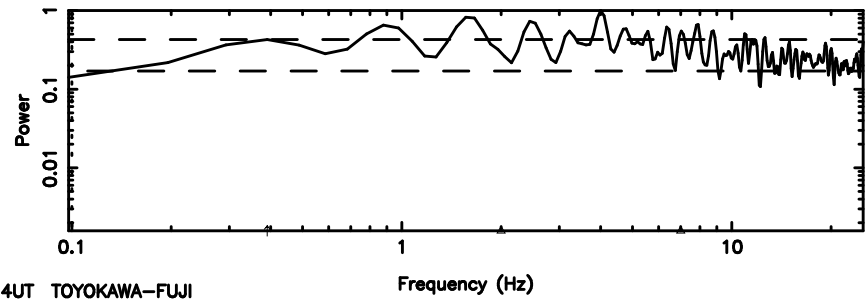

BLK: 5,SNR1: 0.21152 ,SNR2: 0.82455

Frequency (Hz)

1107+109 2024/07/07 6.98UT FUJI -KISO

T20240707160631

BLK: 4,SNR1: 0.69374E-01,SNR2: 0.55431

F20240707160633

BLK: 4,SNR1:-0.22045 ,SNR2: 0.0000

3C255 2024/07/07 7.14UT TOYOKAWA-FUJI