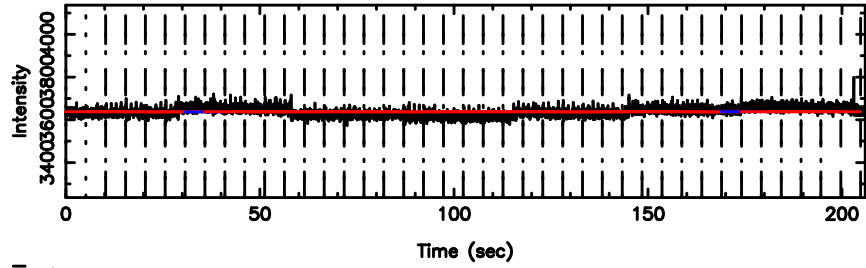

F20240707124146