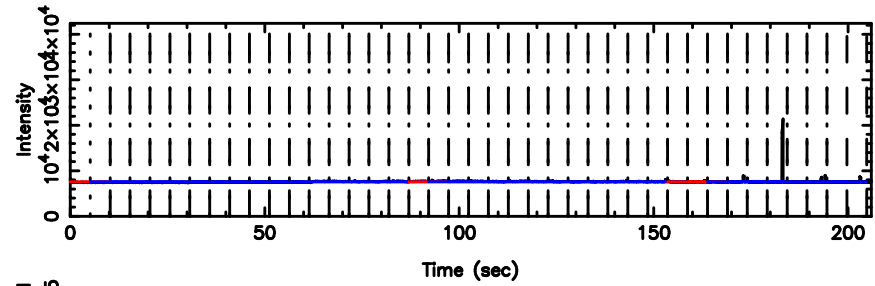

3C161 2024/07/07 2.28UT TOYOKAWA-FUJI

T20240707111459

BLK:35,SNR1: 9.5737 ,SNR2: 16.834

3C161 2024/07/07 2.28UT TOYOKAWA-KISO

K20240707111456

BLK:35,SNR1: 2.5627 ,SNR2: 12.420

F20240707111501

BLK:21,SNR1: 0.78397 ,SNR2: 3.1905