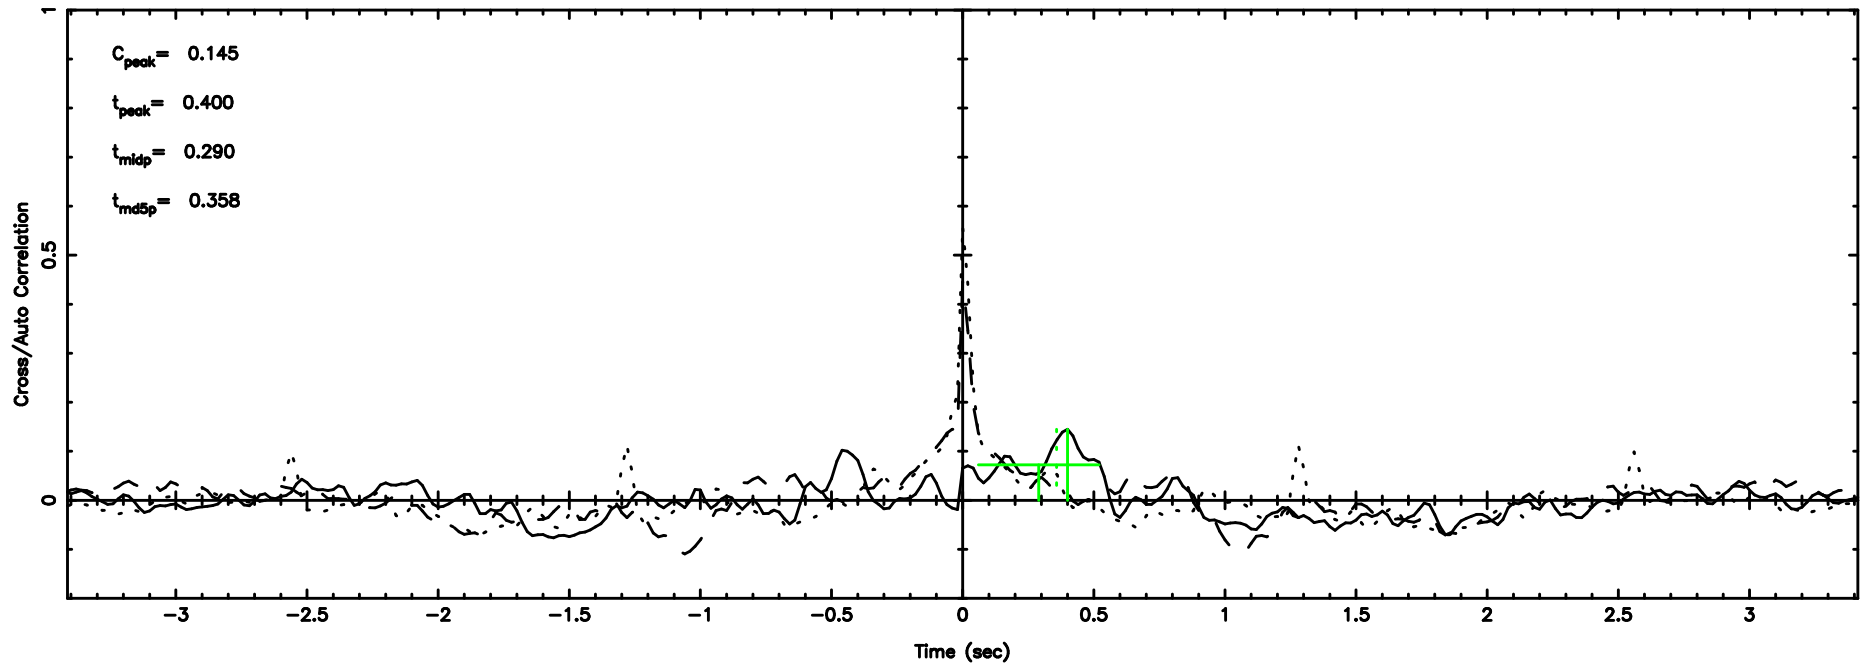

F20240707152047

BLK: 2,SNR1:-0.14583 ,SNR2: 0.55921

Frequency (Hz)

1031-11 2024/07/07 6.37UT TOYOKAWA-FUJI

T20240707152045

BLK: 2,SNR1: 0.55367E-01,SNR2: 2.6804

Frequency (Hz)

K20240707152042