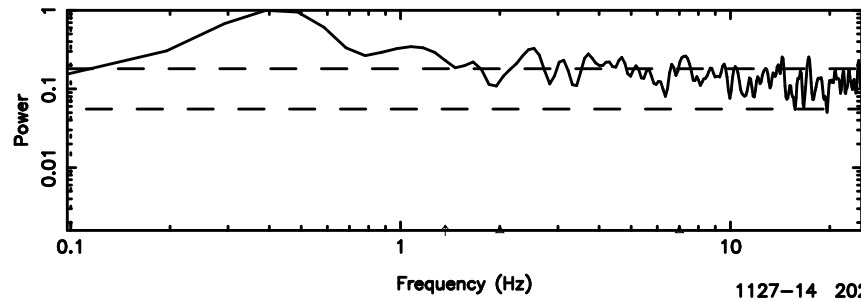

K20240707160628

BLK: 4,SNR1: 1.3564 ,SNR2: 7.7182

Frequency (Hz)

3C255 2024/07/07 7.14UT FUJI -KISO

T20240707161708

BLK: 4,SNR1:-0.69645E-01,SNR2: 1.5260

F20240707161710

BLK: 4,SNR1: 5.3518 ,SNR2: 21.753