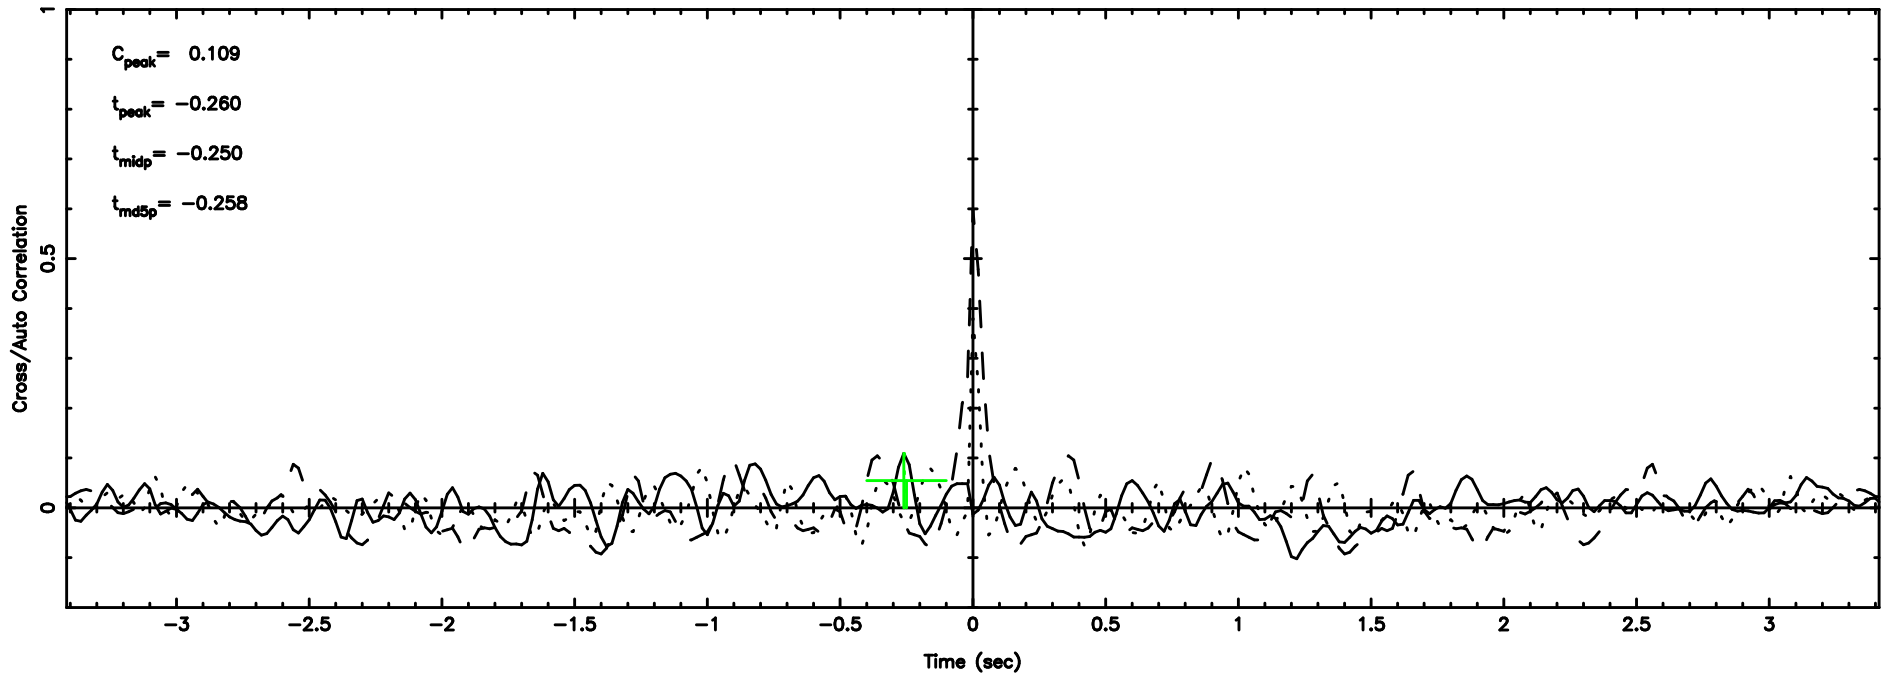

Frequency (Hz)

0202+15 2024/07/06 21.92UT FUJI -KISO