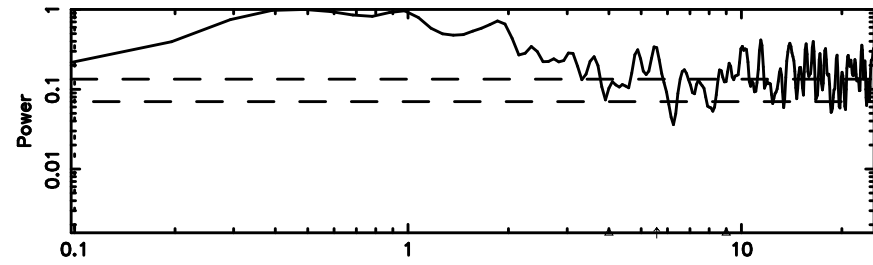

BLK: 2,SNR1: 0.21854 ,SNR2: 1.2416

Frequency (Hz)

K20240707090946

BLK: 2,SNR1: 0.64728 ,SNR2: 1.8835

Frequency (Hz)

0418+236 2024/07/07 0.19UT TOYOKAWA-KISO

F20240707090951

BLK: 2,SNR1: 0.50766 ,SNR2: 3.6046