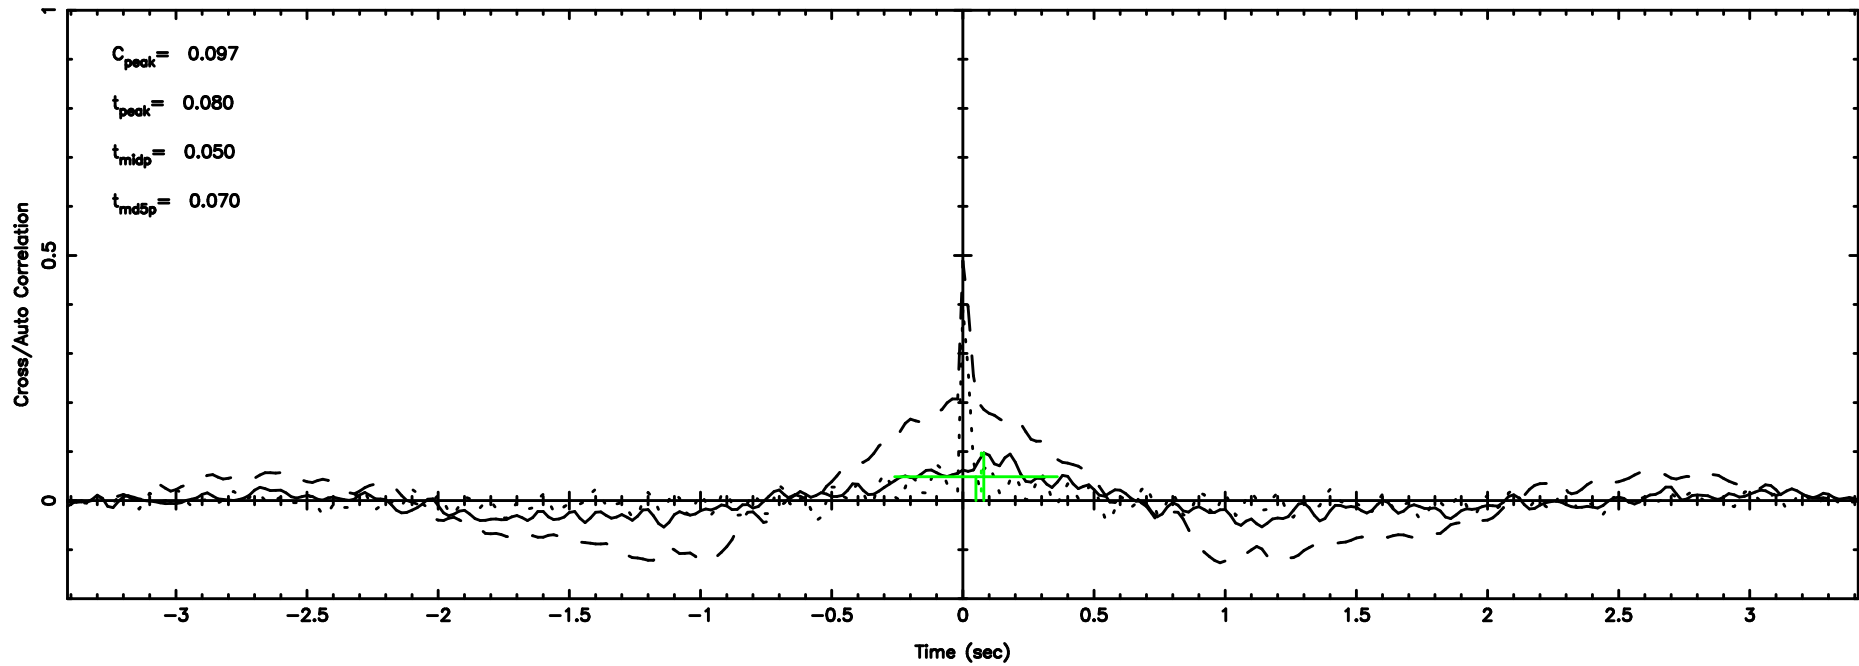

BLK: 6,SNR1: 0.23924 ,SNR2: 3.8855

Frequency (Hz)

K20240707150913

BLK: 6,SNR1: 0.27257 ,SNR2: 0.71121

Frequency (Hz)

3C241 2024/07/07 6.18UT TOYOKAWA-KISO

F20240707150918

BLK: 4,SNR1: 0.39959 ,SNR2: 2.6598