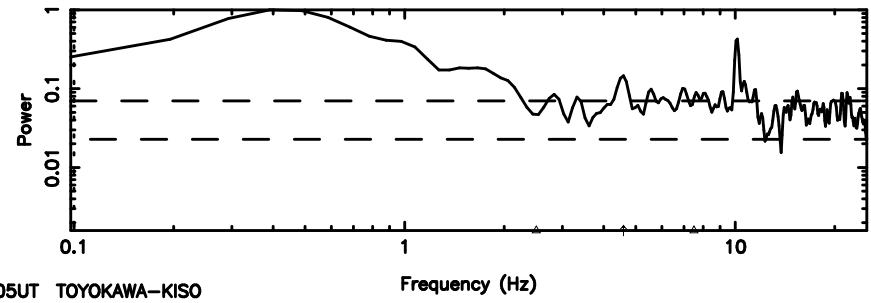

BLK: 4,SNR1: 0.44580 ,SNR2: 2.1135

1011+110 2024/07/07 6.05UT TOYOKAWA-KISO