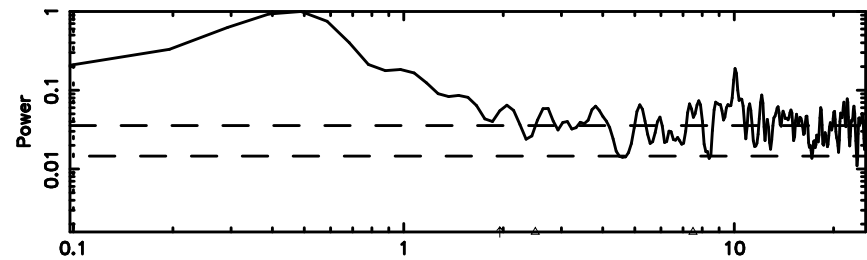

BLK: 2,SNR1: 0.81810 ,SNR2: 7.1342