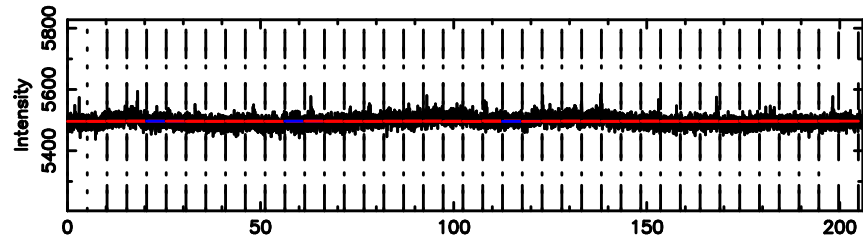

T20240707152519

BLK: 5,SNR1: 0.15639 ,SNR2: 0.61409

Frequency (Hz)

F20240707152521

BLK: 5,SNR1:-0.10700 ,SNR2: 1.8030

Frequency (Hz)

1035-058 2024/07/07 6.45UT TOYOKAWA-FUJI

T20240707152519