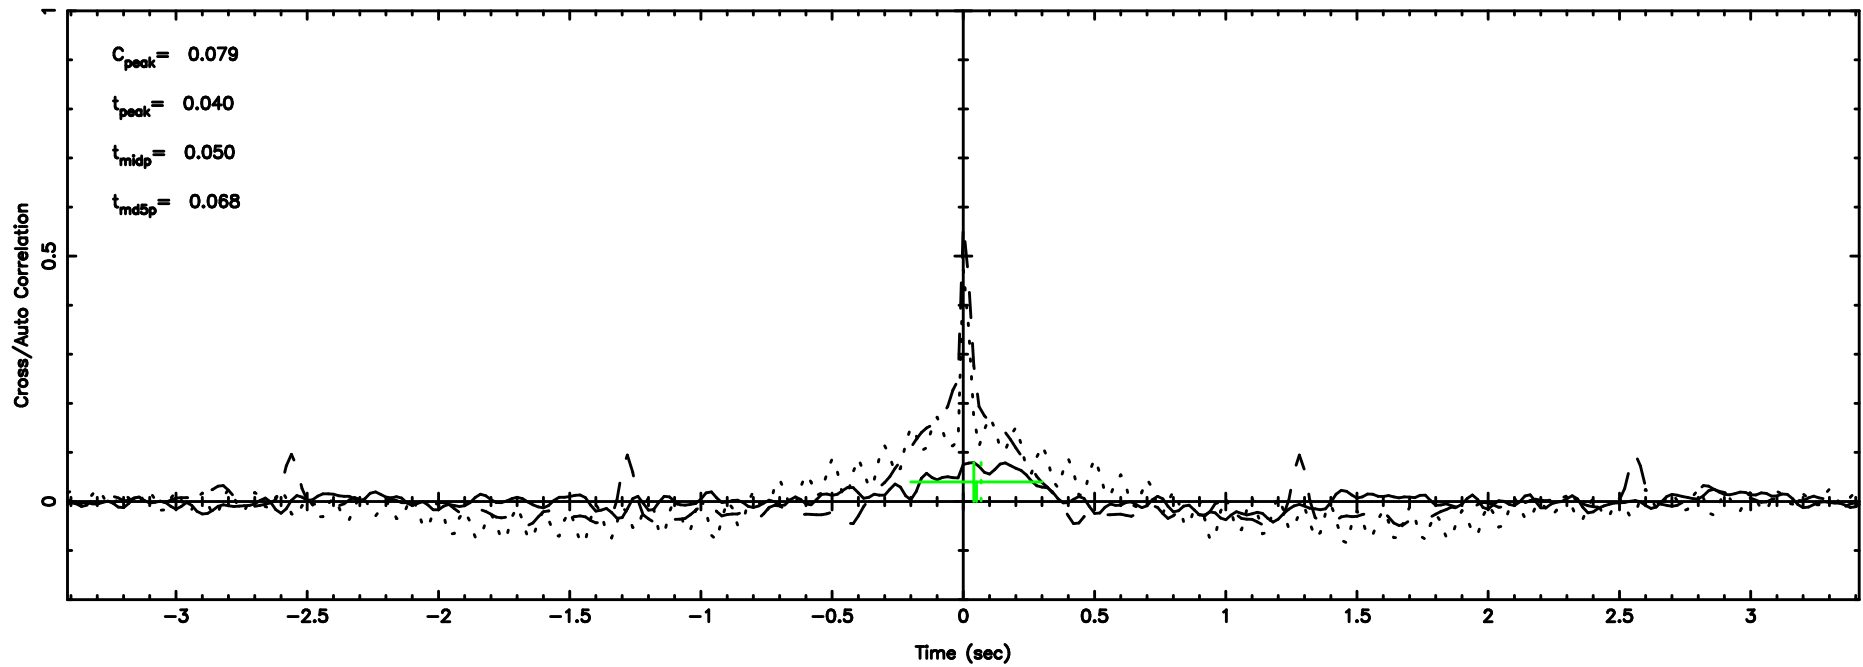

BLK: 9,SNR1: 0.57934 ,SNR2: 4.6927

3C237 2024/07/07 5.95UT TOYOKAWA-KISO

F20240707145521

BLK: 7,SNR1: 0.11807 ,SNR2: 3.6014

K20240707145516

BLK: 7,SNR1: 0.71552 ,SNR2: 5.7736

3C237 2024/07/07 5.95UT FUJI -KISO