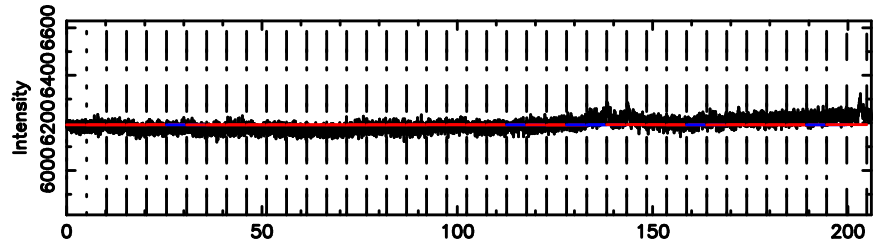

BLK:22,SNR1: 1.6429 ,SNR2: 7.3649

Frequency (Hz)

3C71 2024/07/06 22.55UT FUJI -KISO

K20240707073108

BLK:22,SNR1: 3.9851 ,SNR2: 16.761

Frequency (Hz)

T20240707075026

BLK: 6,SNR1: 0.31581 ,SNR2: 1.4813