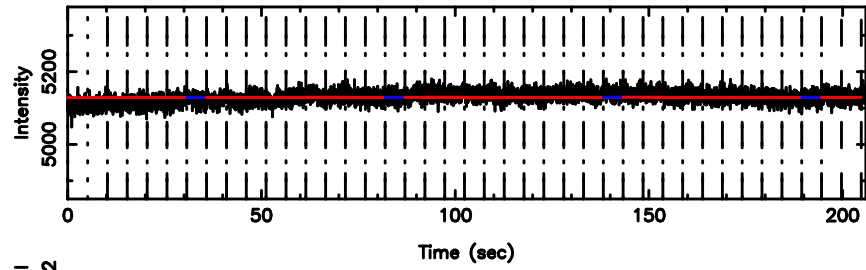

F20240707132941

BLK: 1,SNR1: 1.9785 ,SNR2: 6.6898

K20240707132936

BLK: 1,SNR1:-0.37969E-01,SNR2: 0.60795

0839-071 2024/07/07 4.52UT FUJI -KISO

T20240707134040

BLK: 4,SNR1: 0.29296 ,SNR2: 1.4432

F20240707134042