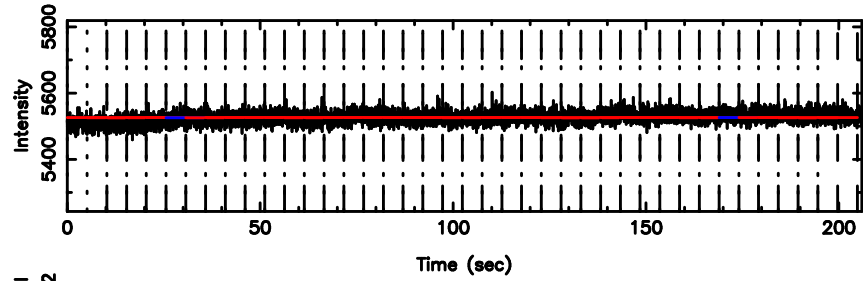

T20240707160631