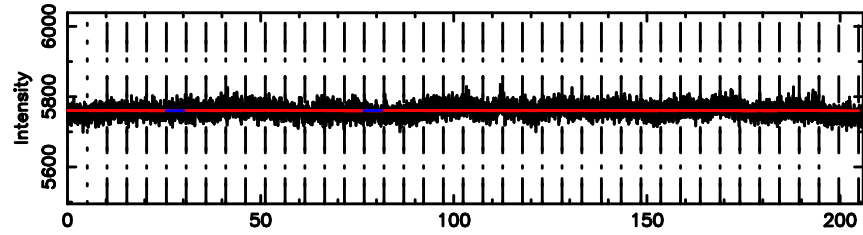

F20240707152047

BLK: 2,SNR1:-0.14583 ,SNR2: 0.55921

Frequency (Hz)

1031-11 2024/07/07 6.37UT TOYOKAWA-FUJI

T20240707152045

BLK: 2,SNR1: 0.55367E-01,SNR2: 2.6804

Frequency (Hz)

K20240707152042