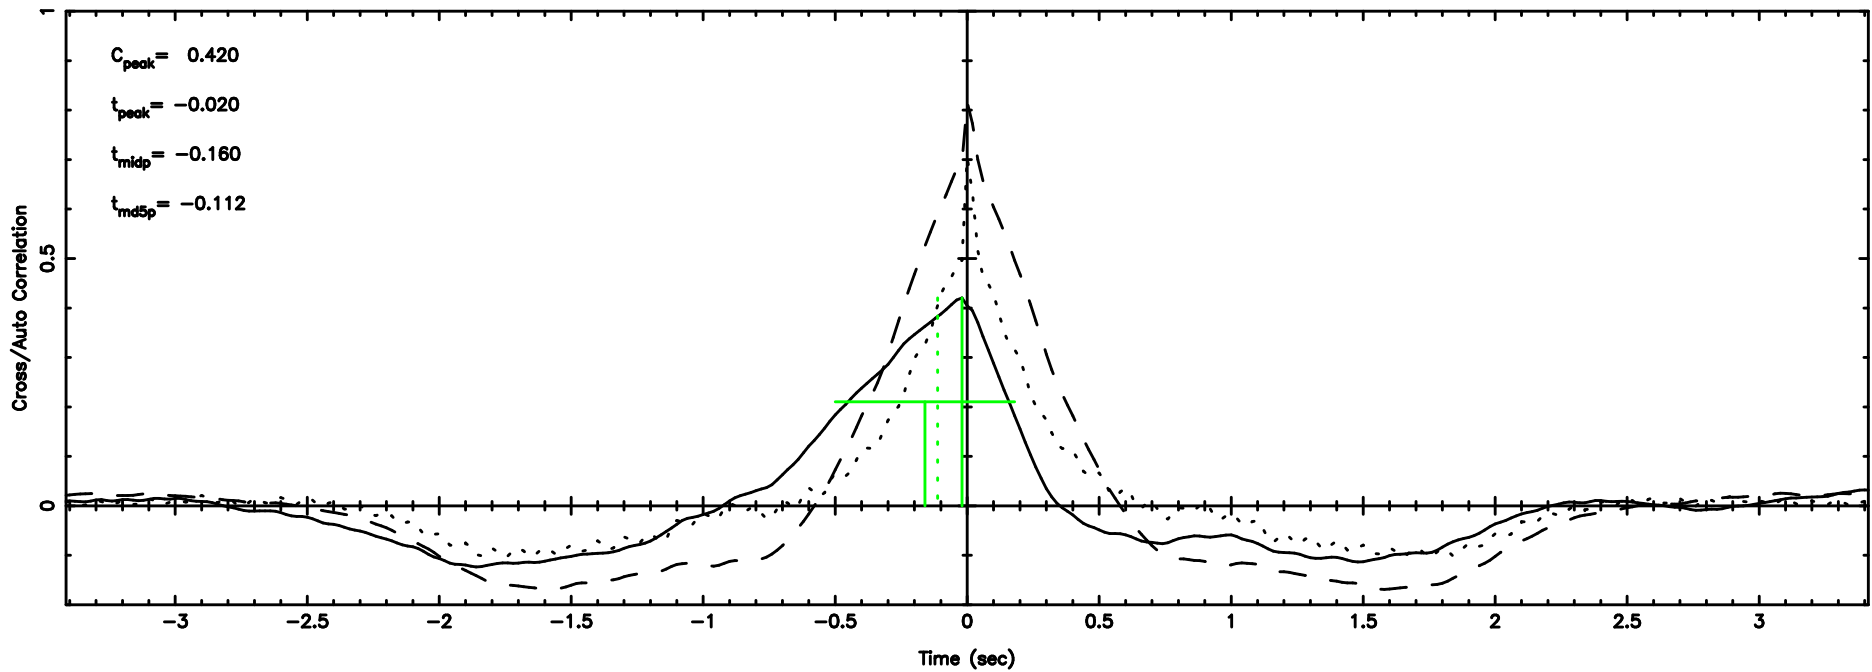

3C161 2024/07/07 2.28UT TOYOKAWA-FUJI

T20240707111459

BLK:35,SNR1: 9.5737 ,SNR2: 16.834

3C161 2024/07/07 2.28UT TOYOKAWA-KISO

K20240707111456

BLK:35,SNR1: 2.5627 ,SNR2: 12.420

F20240707111501

BLK:21,SNR1: 0.78397 ,SNR2: 3.1905