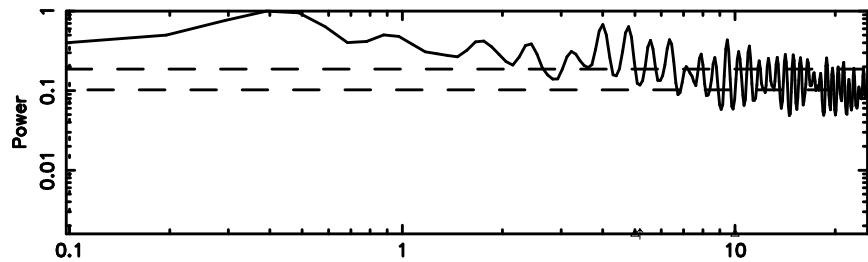

0556+191 2024/07/07 1.83UT TOYOKAWA-KISO

F20240707104807

BLK: 6,SNR1: 0.12607 ,SNR2: 0.95223

Frequency (Hz)

K20240707104802

BLK: 6,SNR1: 0.38249 ,SNR2: 0.80645

Frequency (Hz)

0556+191 2024/07/07 1.83UT FUJI -KISO