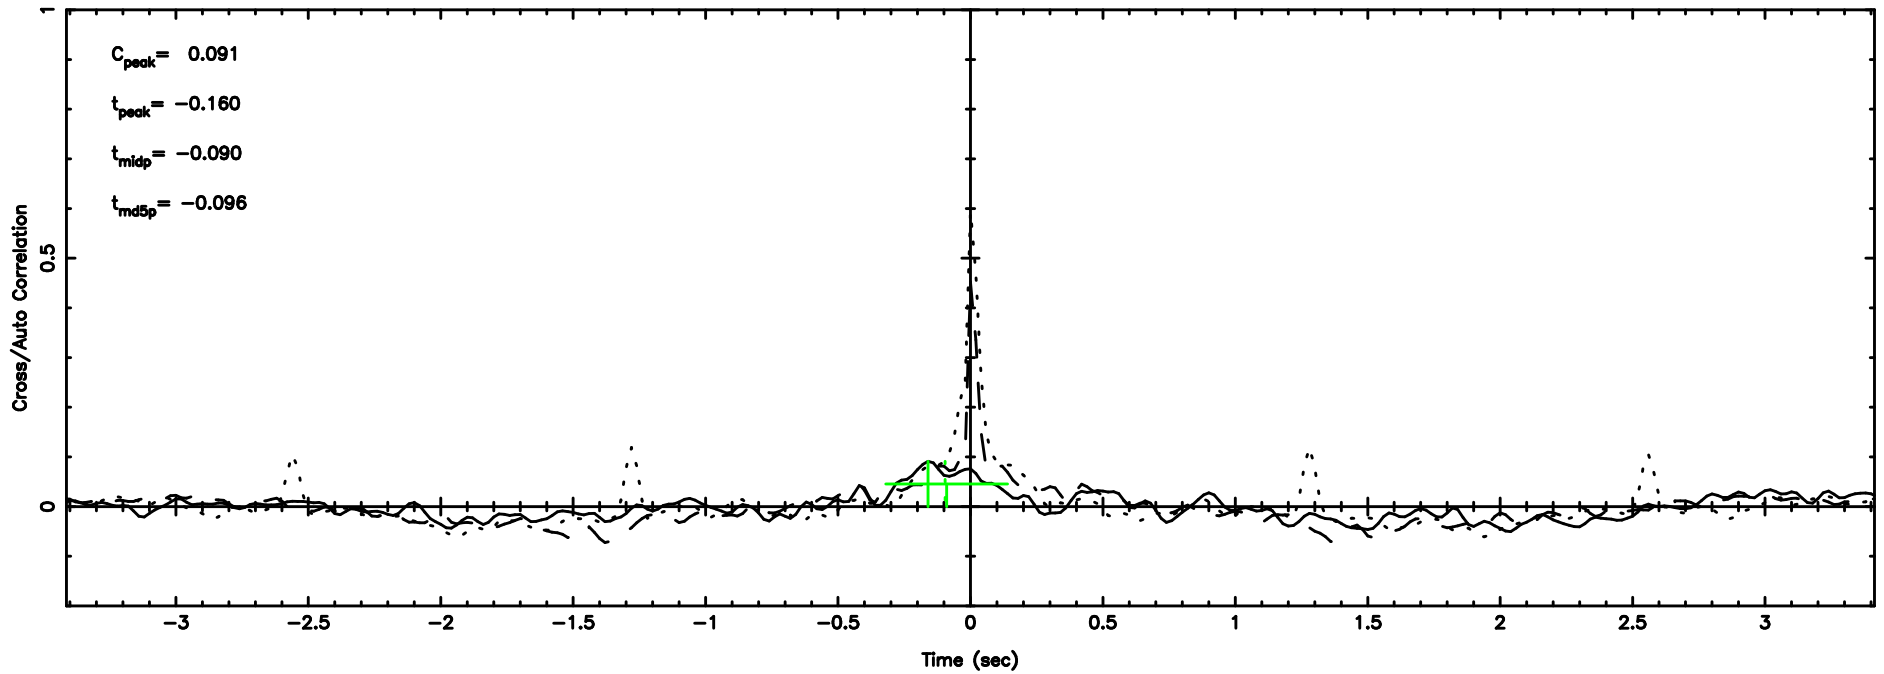

Frequency (Hz)

0347+05 2024/07/06 23.66UT FUJI -KISO

T20240707085344

BLK: 8,SNR1: 0.43196E-01,SNR2: 0.96946

F20240707085346

BLK: 8,SNR1:-0.15651 ,SNR2: 1.1902

0403-132 2024/07/06 23.92UT TOYOKAWA-FUJI

T20240707085344