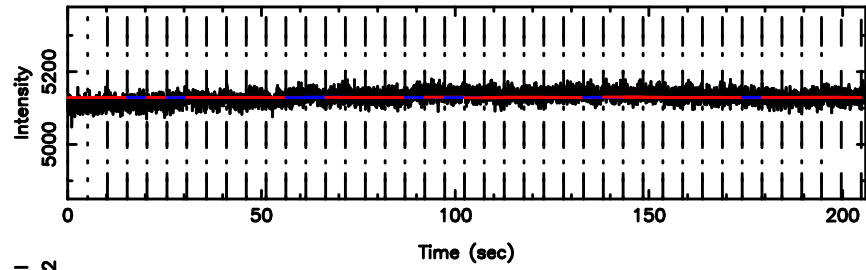

T20240707134040