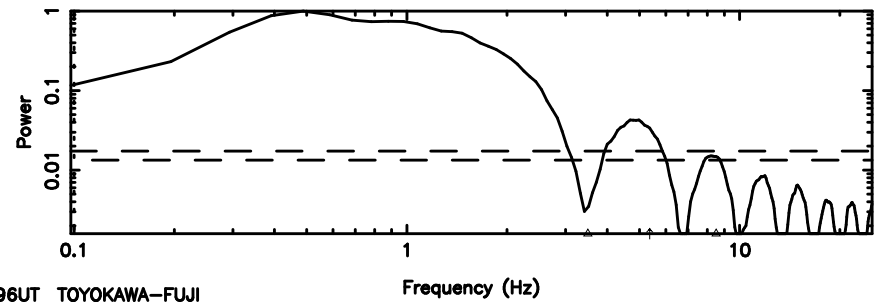

F20240707105554