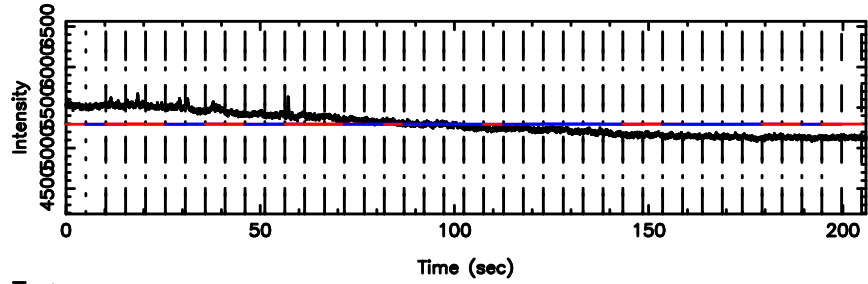

T20240707121343