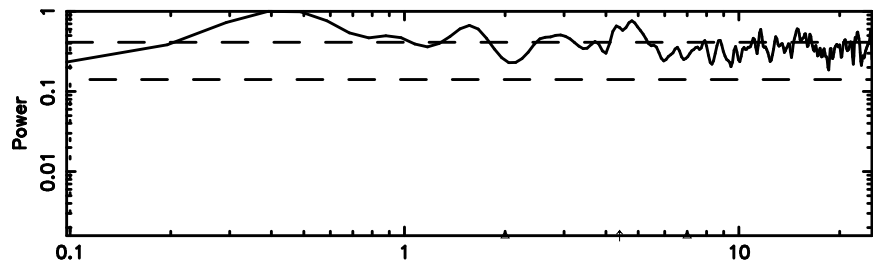

0202+15 2024/07/06 21.92UT FUJI -KISO

T202407070514

BLK: 8,SNR1: 0.29582 ,SNR2: 0.38882

F202407070516

BLK: 8,SNR1: 0.40629 ,SNR2: 3.4603

0213+178 2024/07/06 22.12UT TOYOKAWA-FUJI

T202407070514

BLK: 9,SNR1:-0.56489E-01,SNR2: 0.21640