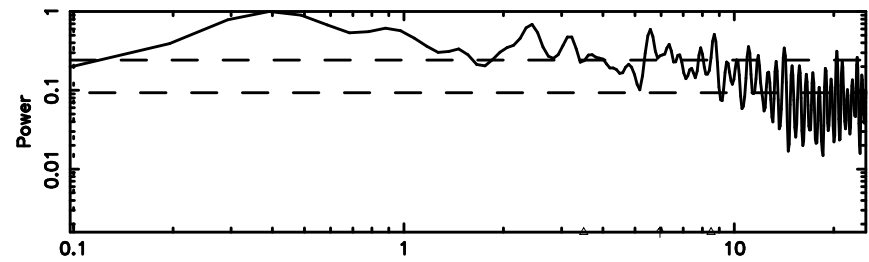

BLK: 2,SNR1:-0.14583 ,SNR2: 0.55921