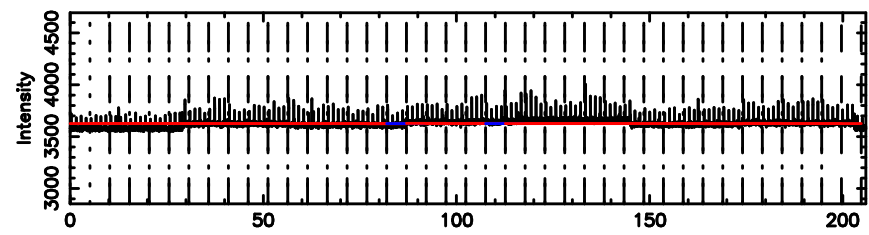

Frequency (Hz)

F20240707152047