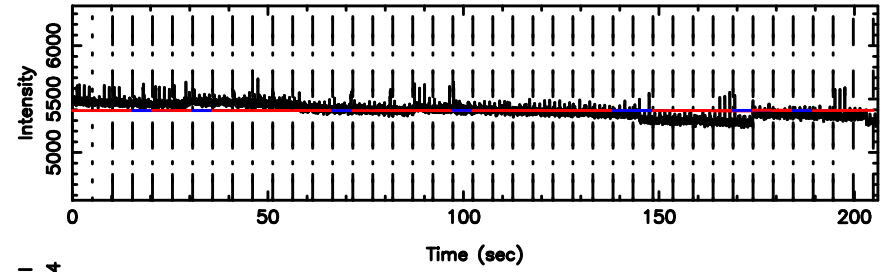

0202+15 2024/07/06 21.92UT FUJI -KISO

T202407070514

BLK: 8,SNR1: 0.29582 ,SNR2: 0.38882

F202407070516

BLK: 8,SNR1: 0.40629 ,SNR2: 3.4603

0213+178 2024/07/06 22.12UT TOYOKAWA-FUJI

T202407070514

BLK: 9,SNR1:-0.56489E-01,SNR2: 0.21640