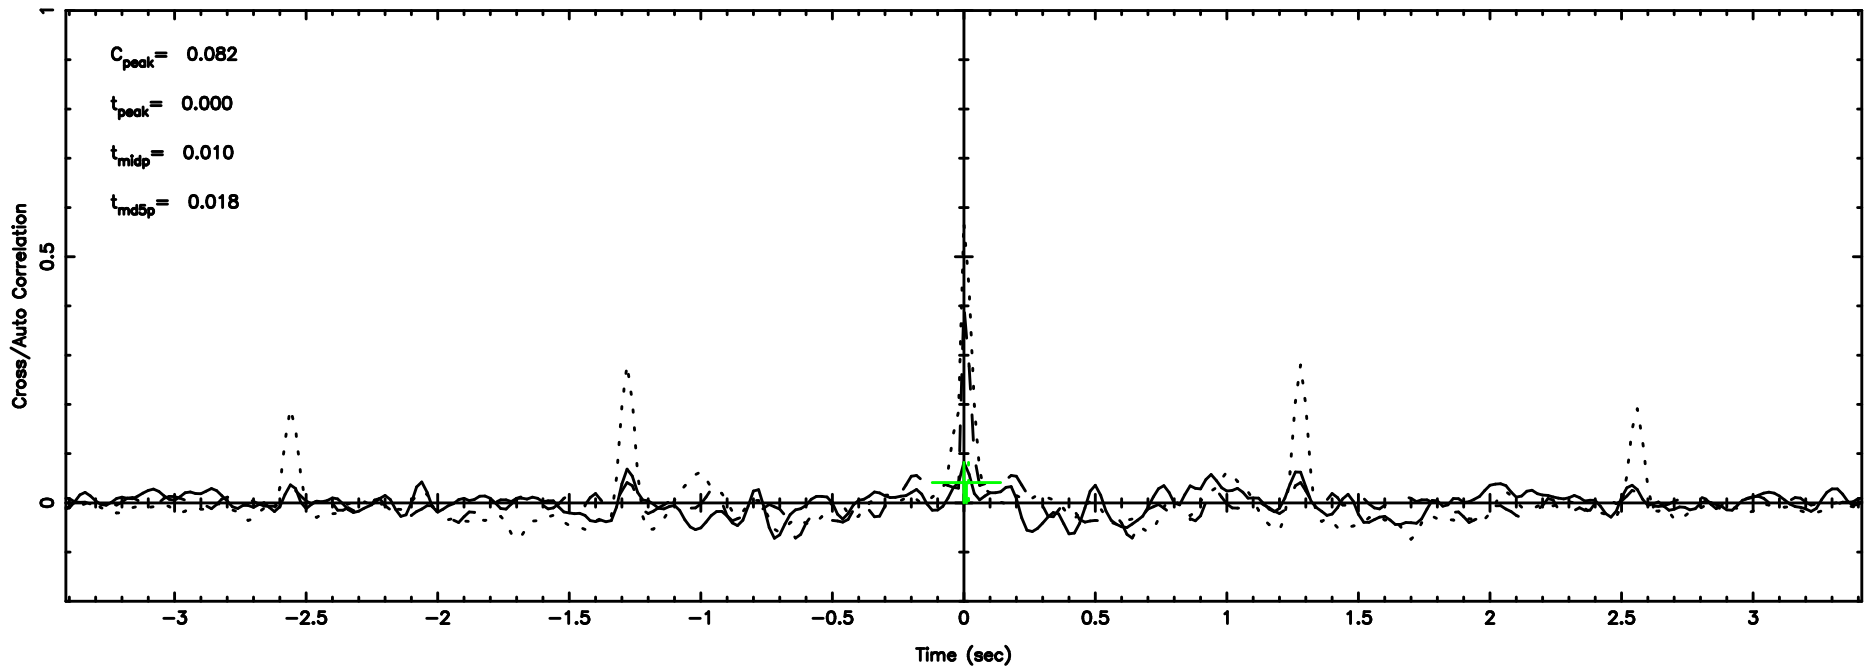

T20240707132939

BLK: 3,SNR1: 0.14504 ,SNR2: 1.1977

F20240707132941

BLK: 3,SNR1:-0.18596 ,SNR2: 0.19261

0839-071 2024/07/07 4.52UT TOYOKAWA-FUJI