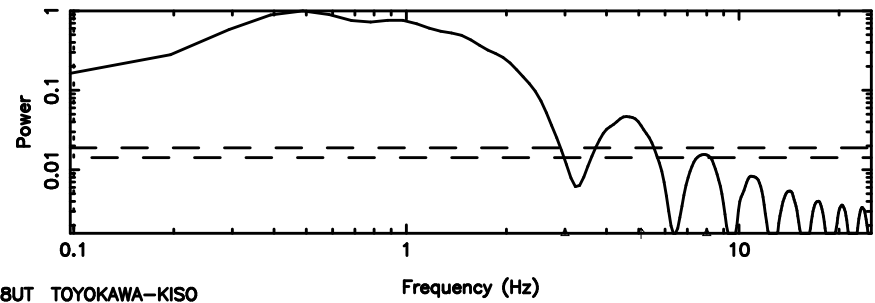

3C161 2024/07/07 2.28UT TOYOKAWA-FUJI

T20240707111459

BLK:35,SNR1: 9.5737 ,SNR2: 16.834

3C161 2024/07/07 2.28UT TOYOKAWA-KISO

K20240707111456

BLK:35,SNR1: 2.5627 ,SNR2: 12.420

F20240707111501

BLK:21,SNR1: 0.78397 ,SNR2: 3.1905