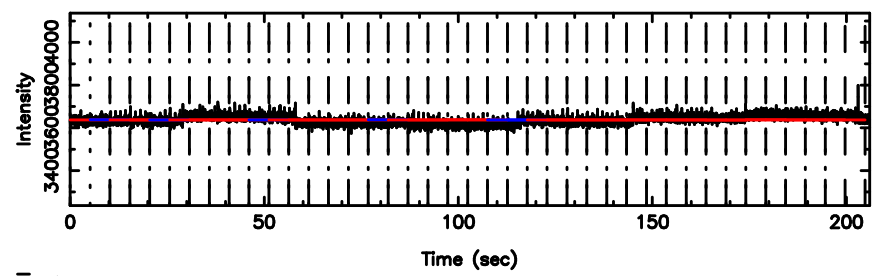

F20240707124146