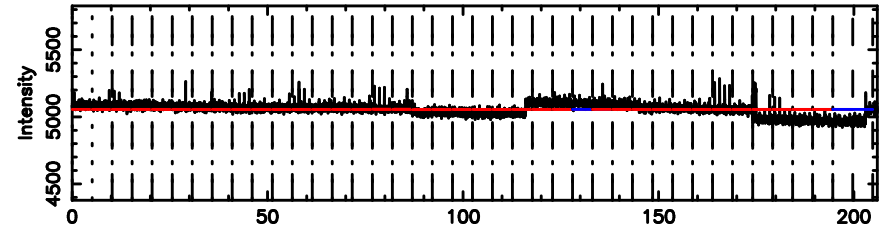

BLK:17,SNR1: 2.0085 ,SNR2: 6.0414

0213+178 2024/07/06 22.12UT FUJI -KISO

T20240707071256

BLK: 2,SNR1: 0.71381E-02,SNR2: 0.0000

Frequency (Hz)

3C67

2024/07/06 22.24UT TOYOKAWA-FUJI

F20240707071258