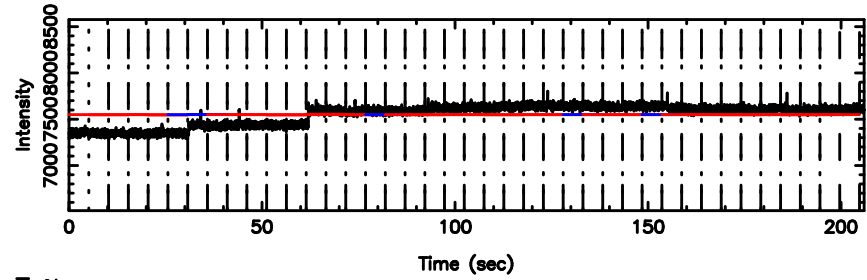

F20240707154538

BLK: 1,SNR1:-0.45214 ,SNR2: 0.33150

Frequency (Hz)

1055+01 2024/07/07 6.79UT TOYOKAWA-FUJI

T20240707154536

BLK: 5,SNR1: 1.7141 ,SNR2: 7.6052

K20240707154533

BLK: 5,SNR1: 0.55662 ,SNR2: 2.5634