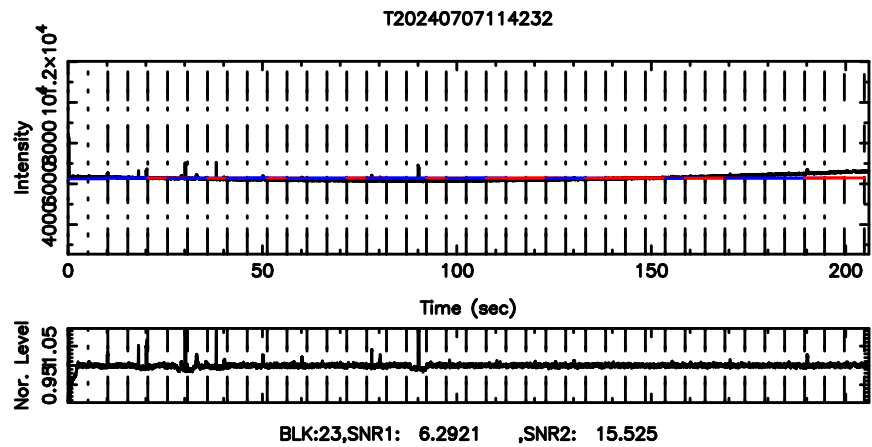

0652-130 2024/07/07 2.74UT TOYOKAWA-FUJI