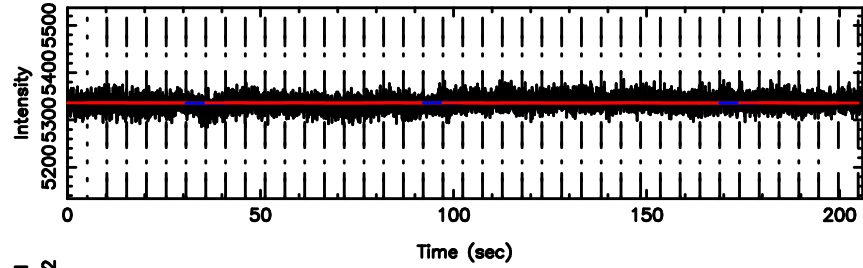

Frequency (Hz)

K20240707152516

BLK: 2,SNR1: 0.28672 ,SNR2: 0.71425

Frequency (Hz)

1035-058 2024/07/07 6.45UT FUJI -KISO

T20240707153431

BLK: 3,SNR1: 0.67952E-01,SNR2: 0.28201

F20240707153433