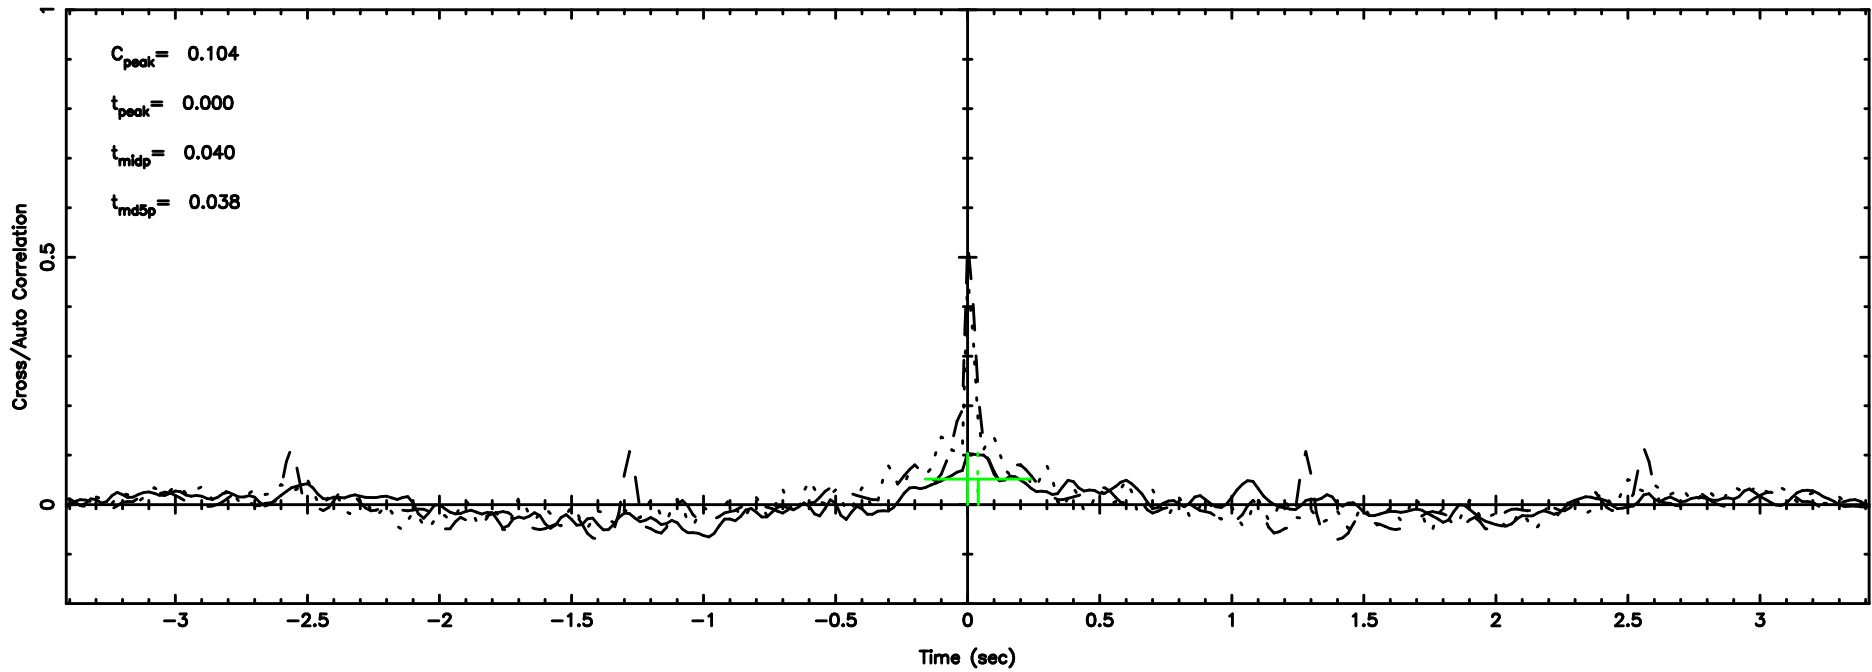

0556+191 2024/07/07 1.83UT TOYOKAWA-KISO

F20240707104807

BLK: 6,SNR1: 0.12607 ,SNR2: 0.95223

Frequency (Hz)

K20240707104802

BLK: 6,SNR1: 0.38249 ,SNR2: 0.80645

Frequency (Hz)

0556+191 2024/07/07 1.83UT FUJI -KISO