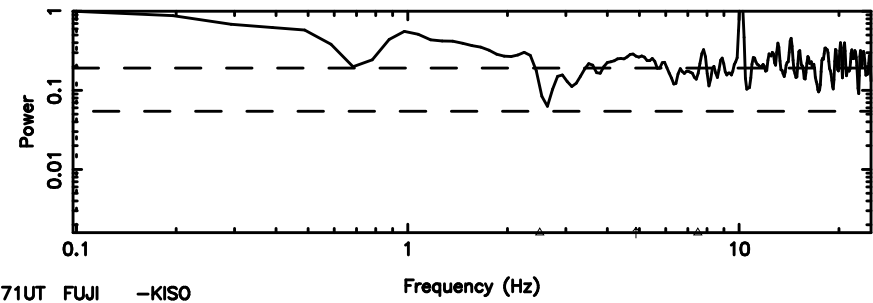

BLK: 3,SNR1: 0.32411 ,SNR2: 0.65775