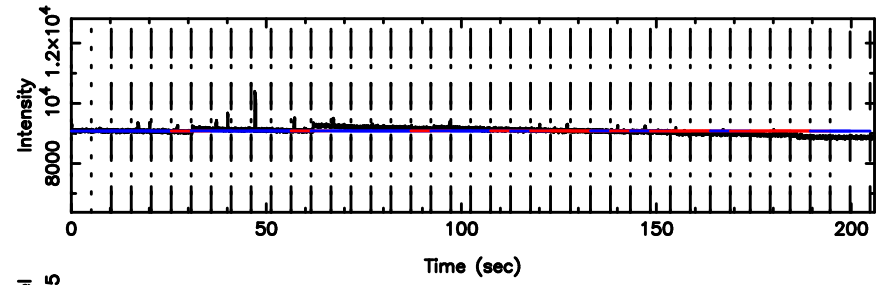

BLK:14,SNR1: 5.5360 ,SNR2: 13.918

Frequency (Hz)

0411+05 2024/07/07 0.08UT TOYOKAWA-KISO

F20240707090257

BLK:24,SNR1: 3.7864 ,SNR2: 8.9449

K20240707090252

BLK:24,SNR1: 4.2837 ,SNR2: 11.155

0411+05 2024/07/07 0.08UT FUJI -KISO