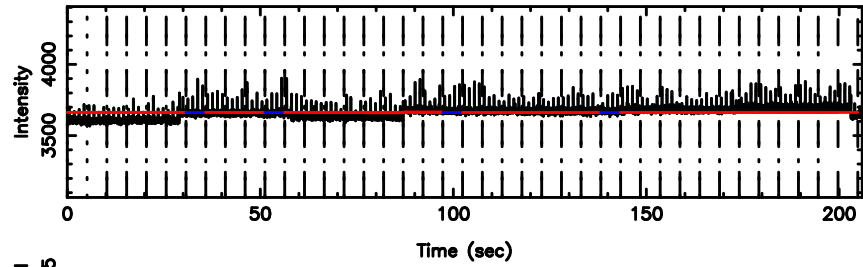

F20240707154538