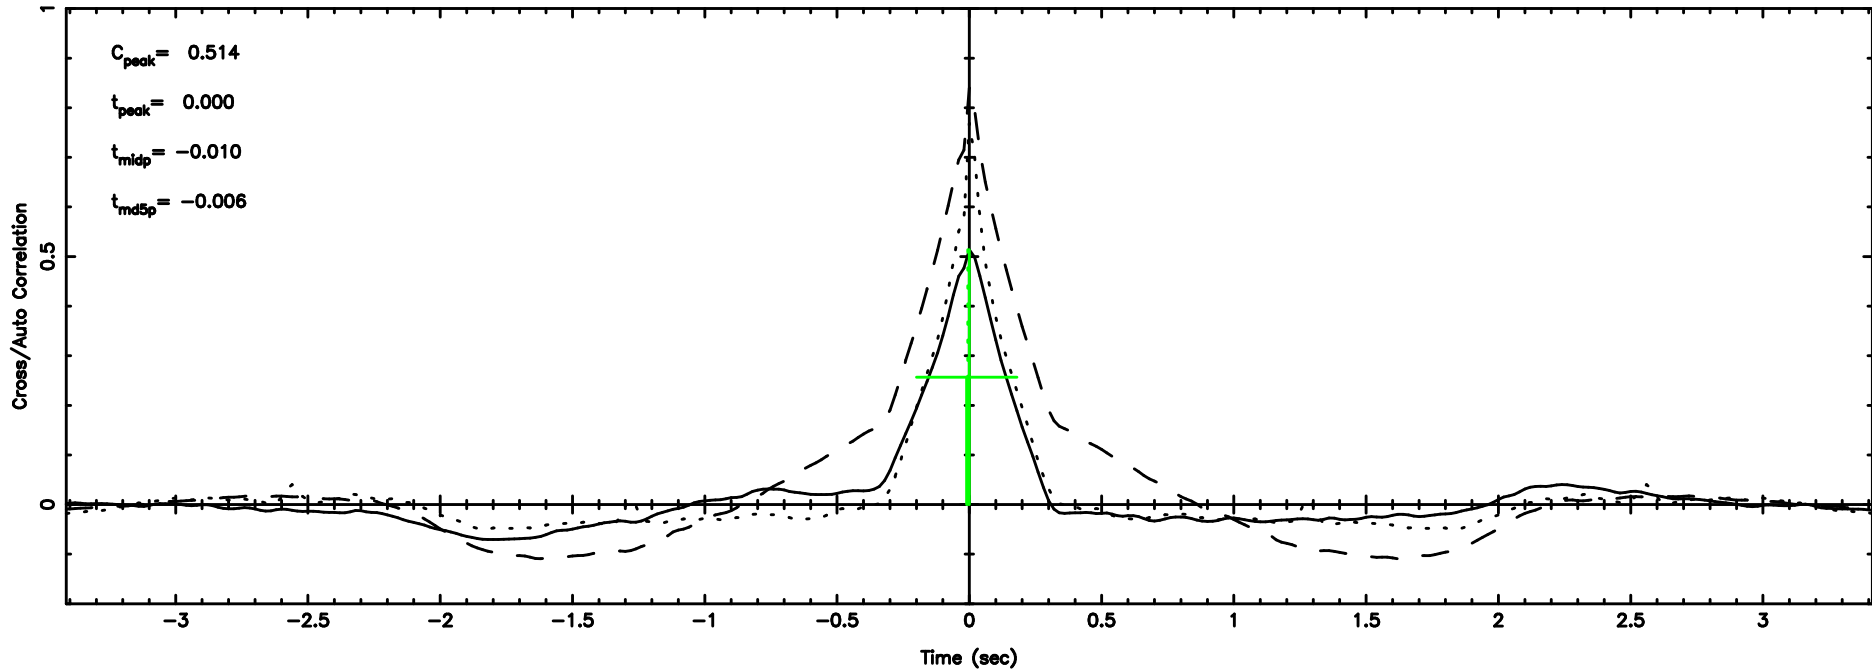

Frequency (Hz)