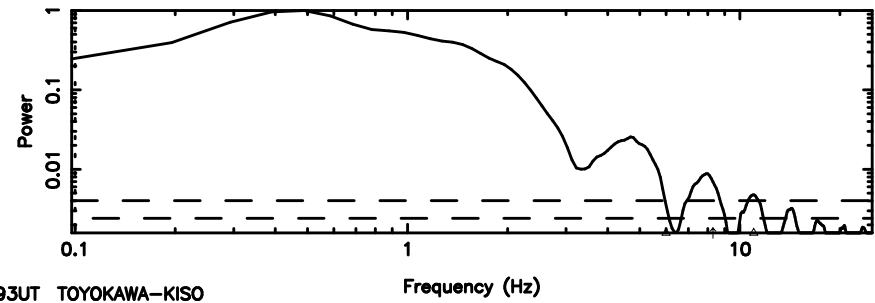

F20240707115411

BLK:33,SNR1: 16.988 ,SNR2: 29.939

T20240707115409

BLK:30,SNR1: 9.3639 ,SNR2: 17.073

0703+138 2024/07/07 2.93UT TOYOKAWA-KISO

K20240707115406

BLK:30,SNR1: 13.035 ,SNR2: 32.275

F20240707115411