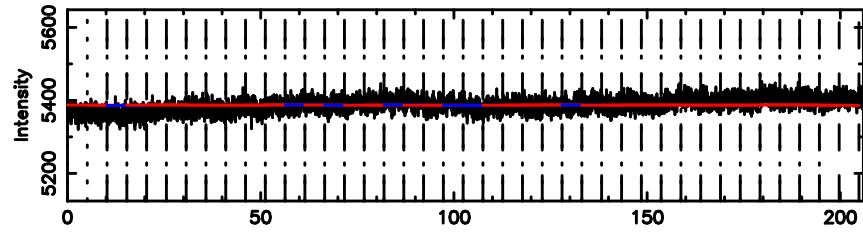

T20240707150916