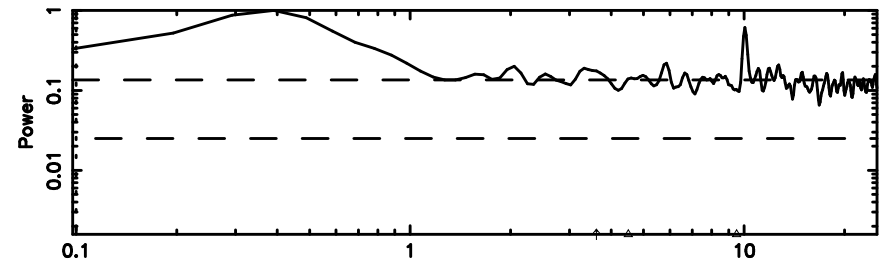

BLK:11,SNR1: 0.18366 ,SNR2: 0.90244