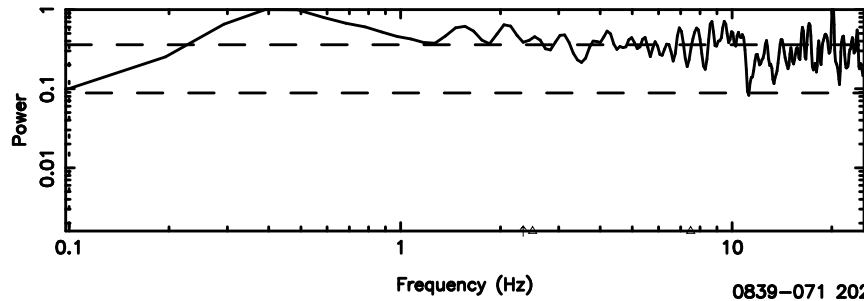

BLK: 3,SNR1:-0.18596 ,SNR2: 0.19261

0839-071 2024/07/07 4.52UT TOYOKAWA-FUJI

T20240707132939

BLK: 4,SNR1: 0.18193E-01,SNR2: 0.55103

K20240707132936

BLK: 4,SNR1: 1.5297 ,SNR2: 5.3728

0839-071 2024/07/07 4.52UT TOYOKAWA-KISO