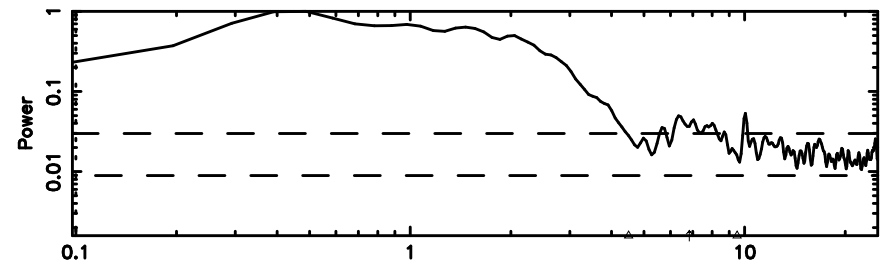

BLK: 9,SNR1: 2.3922 ,SNR2: 7.6393