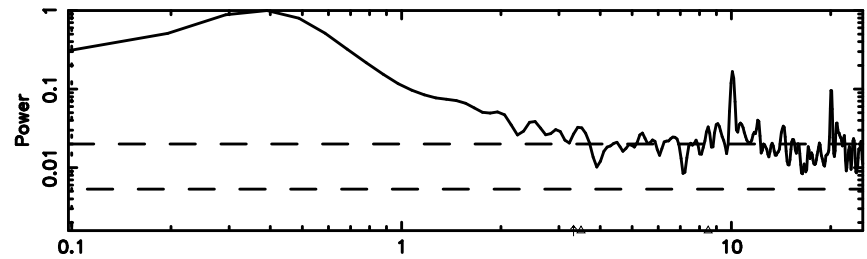

F20240707160633

BLK: 4,SNR1:-0.29782E-02,SNR2: 1.3407

Frequency (Hz)

K20240707160628

BLK: 4,SNR1: 1.3564 ,SNR2: 7.7182

Frequency (Hz)

3C255 2024/07/07 7.14UT FUJI -KISO