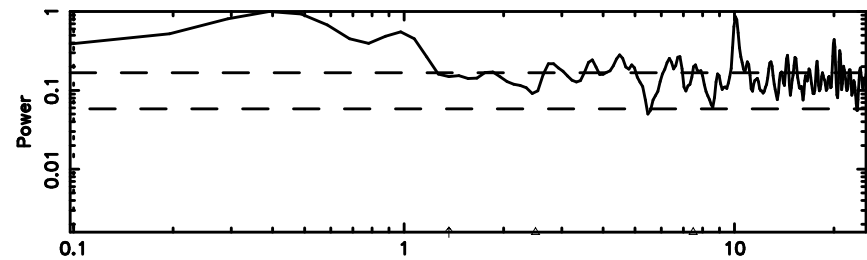

BLK: 4,SNR1: 0.12493 ,SNR2: 2.2140