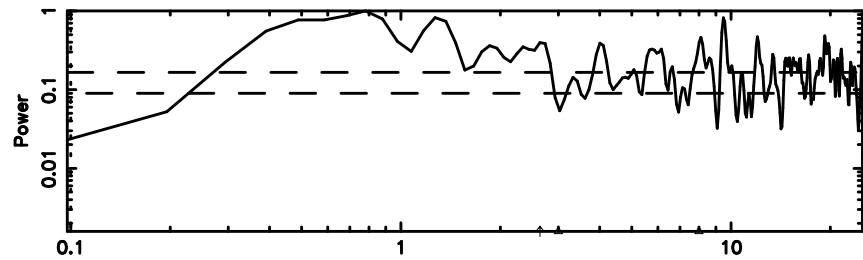

BLK: 1,SNR1: 0.32313 ,SNR2: 1.7411