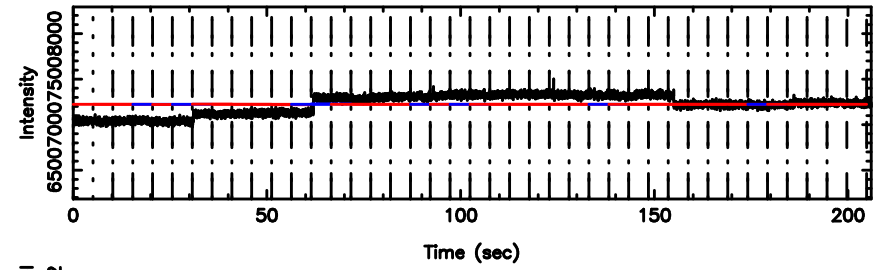

BLK: 4,SNR1: 0.45250 ,SNR2: 1.5787

3C208 2024/07/07 4.71UT TOYOKAWA-FUJI

T20240707134040

BLK: 8,SNR1: 0.92196E-01,SNR2: 1.9829

K20240707134037

BLK: 8,SNR1: 1.0406 ,SNR2: 4.1935

3C208 2024/07/07 4.71UT TOYOKAWA-KISO