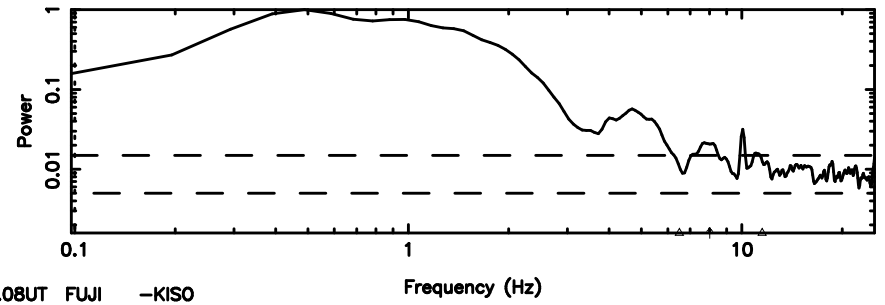

BLK:14,SNR1: 5.5360 ,SNR2: 13.918

Frequency (Hz)

0411+05 2024/07/07 0.08UT TOYOKAWA-KISO

F20240707090257

BLK:24,SNR1: 3.7864 ,SNR2: 8.9449

K20240707090252

BLK:24,SNR1: 4.2837 ,SNR2: 11.155

0411+05 2024/07/07 0.08UT FUJI -KISO