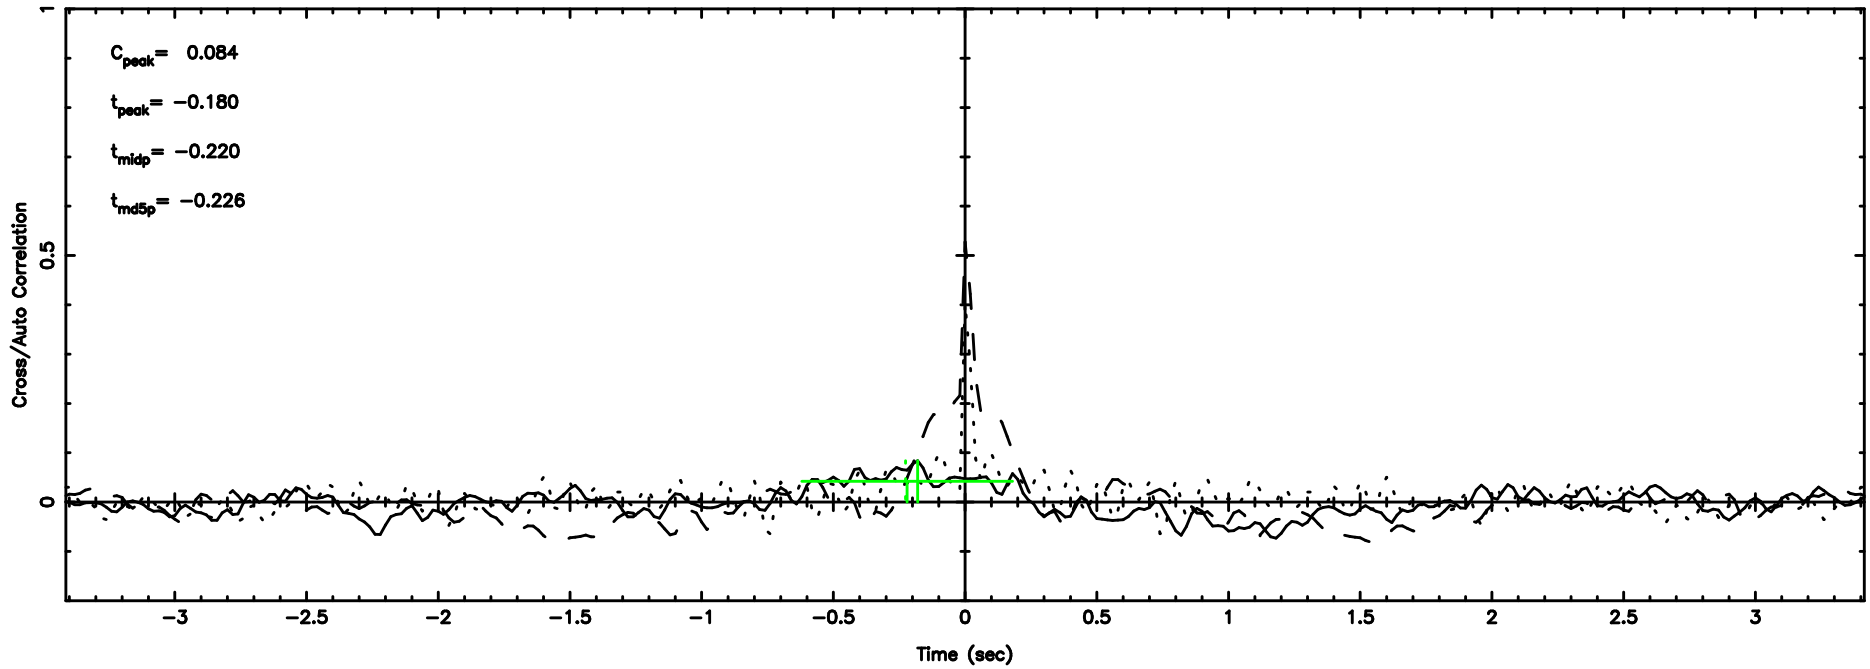

BLK: 2,SNR1: 0.38926 ,SNR2: 1.8497