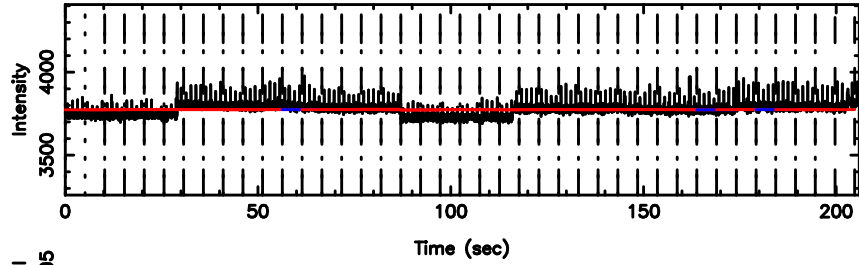

F20240707163031