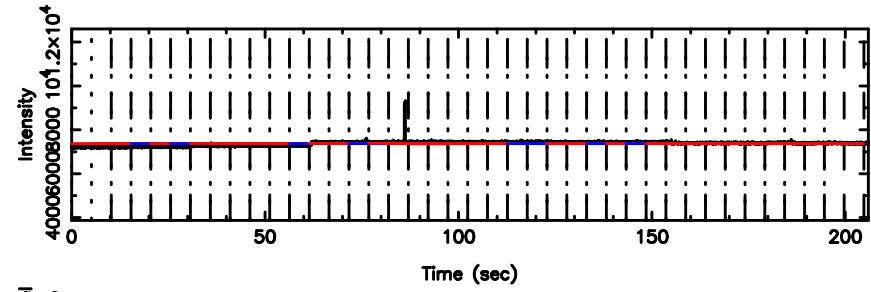

BLK: 8,SNR1: 0.34676 ,SNR2: 1.9760

0941-08 2024/07/07 5.54UT TOYOKAWA-FUJI

T20240707143056

BLK: 8,SNR1: 0.14070 ,SNR2: 0.49667

K20240707143053

BLK: 8,SNR1: 1.1455 ,SNR2: 6.3519

0941-08 2024/07/07 5.54UT TOYOKAWA-KISO