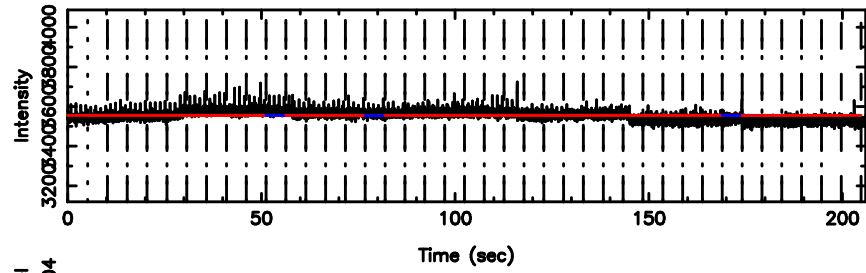

F20240707134042