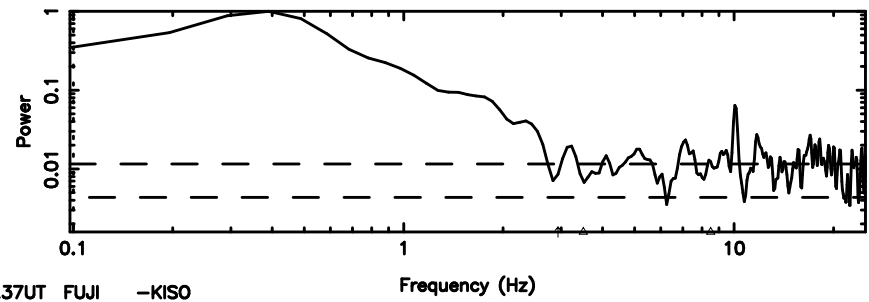

BLK: 2,SNR1: 0.81810 ,SNR2: 7.1342

Frequency (Hz)

1031-11 2024/07/07 6.37UT TOYOKAWA-KISO

F20240707152047

BLK: 2,SNR1:-0.33214 ,SNR2: 0.11393E-01

K20240707152042

BLK: 2,SNR1: 2.6163 ,SNR2: 17.382

1031-11 2024/07/07 6.37UT FUJI -KISO