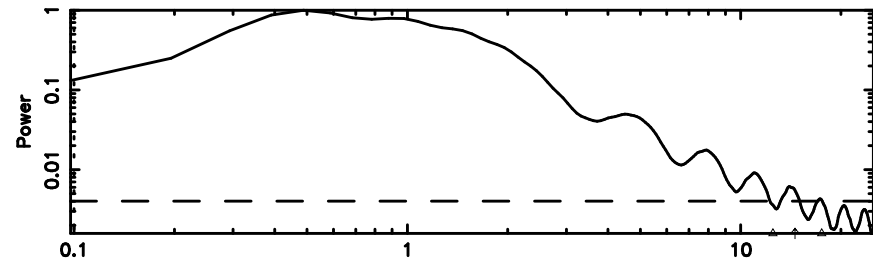

BLK:33,SNR1: 18.535 ,SNR2: 25.519