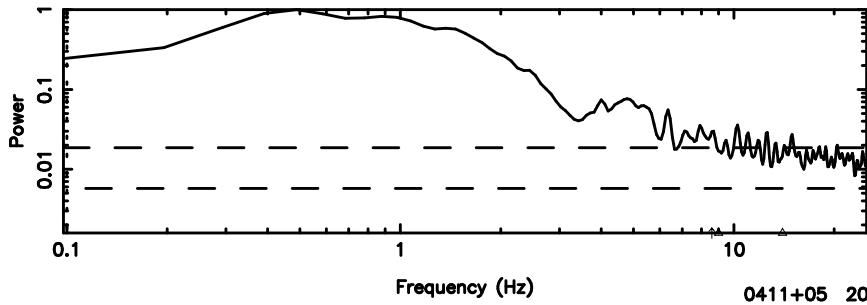

BLK:14,SNR1: 5.5360 ,SNR2: 13.918

Frequency (Hz)

0411+05 2024/07/07 0.08UT TOYOKAWA-KISO

F20240707090257

BLK:24,SNR1: 3.7864 ,SNR2: 8.9449

K20240707090252

BLK:24,SNR1: 4.2837 ,SNR2: 11.155

0411+05 2024/07/07 0.08UT FUJI -KISO