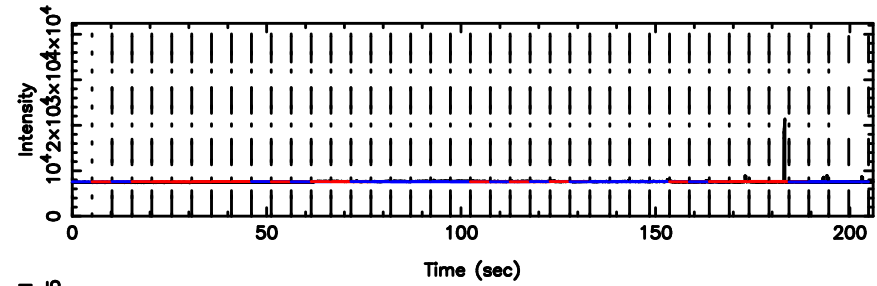

K20240707111456