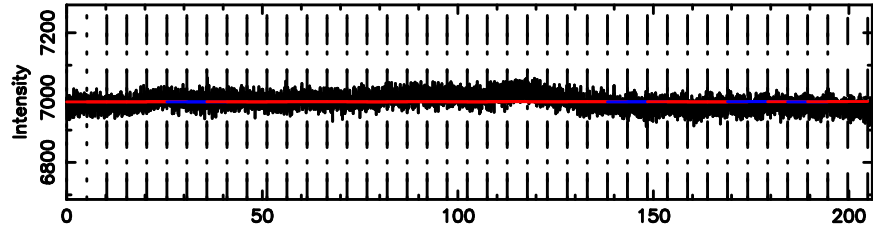

BLK: 1,SNR1: 1.2309 ,SNR2: 2.3460

Frequency (Hz)

K20240707064012

BLK: 1,SNR1: 3.9904 ,SNR2: 13.791

Frequency (Hz)

0148+274 2024/07/06 21.70UT FUJI -KISO

T20240707065323

BLK: 7,SNR1: 0.26557E-01,SNR2: 0.91721