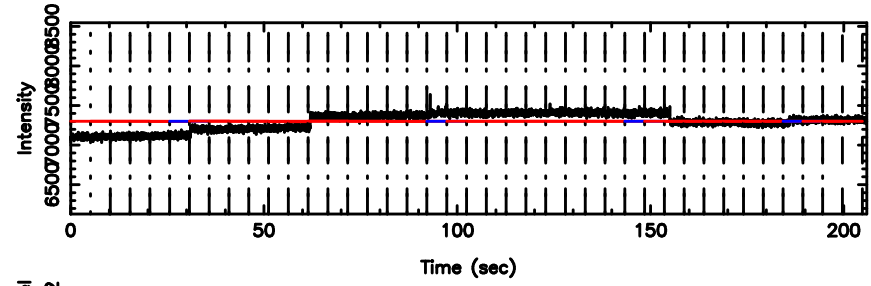

T20240707150135

BLK: 5,SNR1: 0.16458 ,SNR2: 1.2414

F20240707150137

BLK: 5,SNR1: 0.20079 ,SNR2: 4.9215

1011+110 2024/07/07 6.05UT TOYOKAWA-FUJI

T20240707150135

BLK: 4,SNR1: 0.28120 ,SNR2: 2.8218

K20240707150132