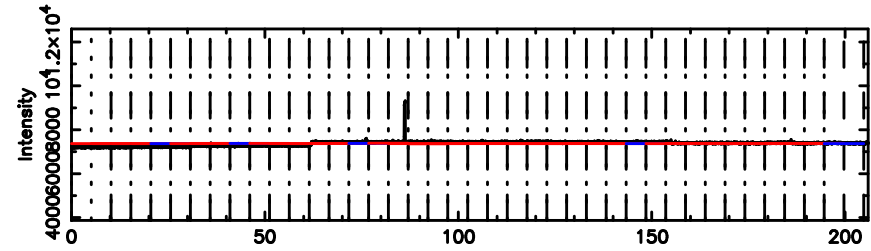

F20240707143058

BLK: 5,SNR1: 0.16989 ,SNR2: 1.8694

Frequency (Hz)

K20240707143053

BLK: 5,SNR1: 1.0382 ,SNR2: 4.5203

Frequency (Hz)

0941-08 2024/07/07 5.54UT FUJI -KISO

T20240707143918