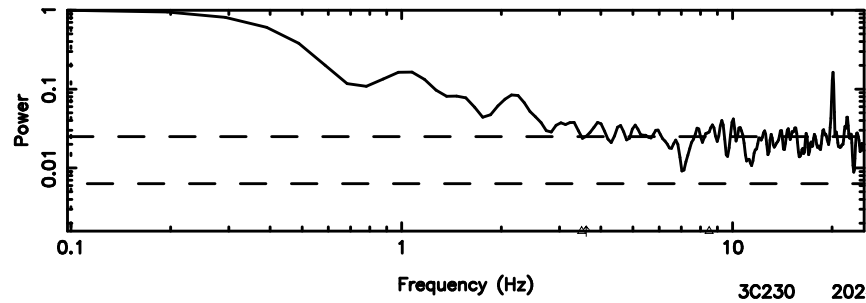

BLK: 5,SNR1: 1.1229 ,SNR2: 8.3464

F20240707143920

BLK: 5,SNR1:-0.57161E-01,SNR2: 1.4245

3C230 2024/07/07 5.68UT TOYOKAWA-FUJI

T20240707143918

BLK: 6,SNR1: 0.88854 ,SNR2: 5.2091

K20240707143915

BLK: 6,SNR1: 0.50715 ,SNR2: 2.2347