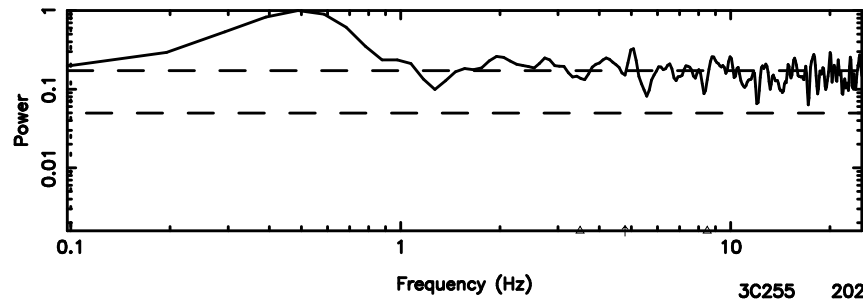

BLK: 5,SNR1: 0.21152 ,SNR2: 0.82455

Frequency (Hz)

1107+109 2024/07/07 6.98UT FUJI -KISO

T20240707160631

BLK: 4,SNR1: 0.69374E-01,SNR2: 0.55431

F20240707160633

BLK: 4,SNR1:-0.22045 ,SNR2: 0.0000

3C255 2024/07/07 7.14UT TOYOKAWA-FUJI