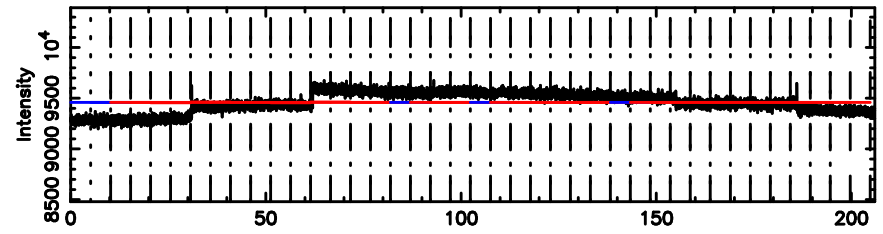

BLK:11,SNR1: 0.18366 ,SNR2: 0.90244

Frequency (Hz)

0320+05 2024/07/06 23.22UT TOYOKAWA-KISO

F20240707081149

BLK: 5,SNR1: 0.86131 ,SNR2: 6.4426

Frequency (Hz)

K20240707081144

BLK: 5,SNR1: 0.23963 ,SNR2: 0.50648