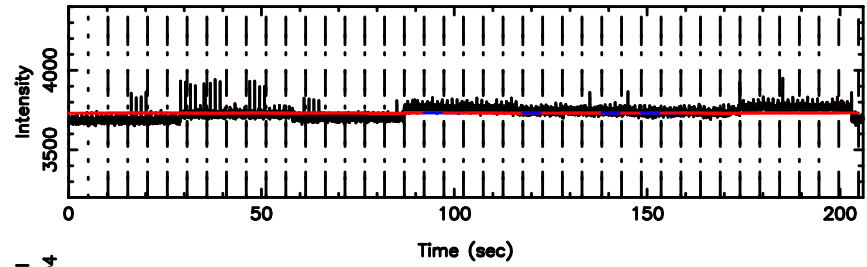

BLK: 5,SNR1: 0.21152 ,SNR2: 0.82455

Frequency (Hz)

1107+109 2024/07/07 6.98UT FUJI -KISO

T20240707160631

BLK: 4,SNR1: 0.69374E-01,SNR2: 0.55431

F20240707160633

BLK: 4,SNR1:-0.22045 ,SNR2: 0.0000

3C255 2024/07/07 7.14UT TOYOKAWA-FUJI