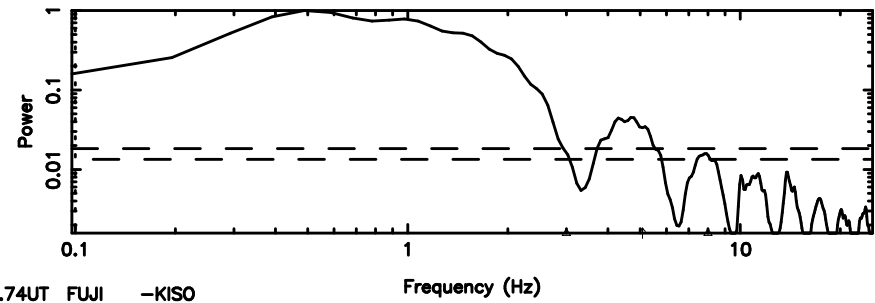

0652-130 2024/07/07 2.74UT FUJI -KISO