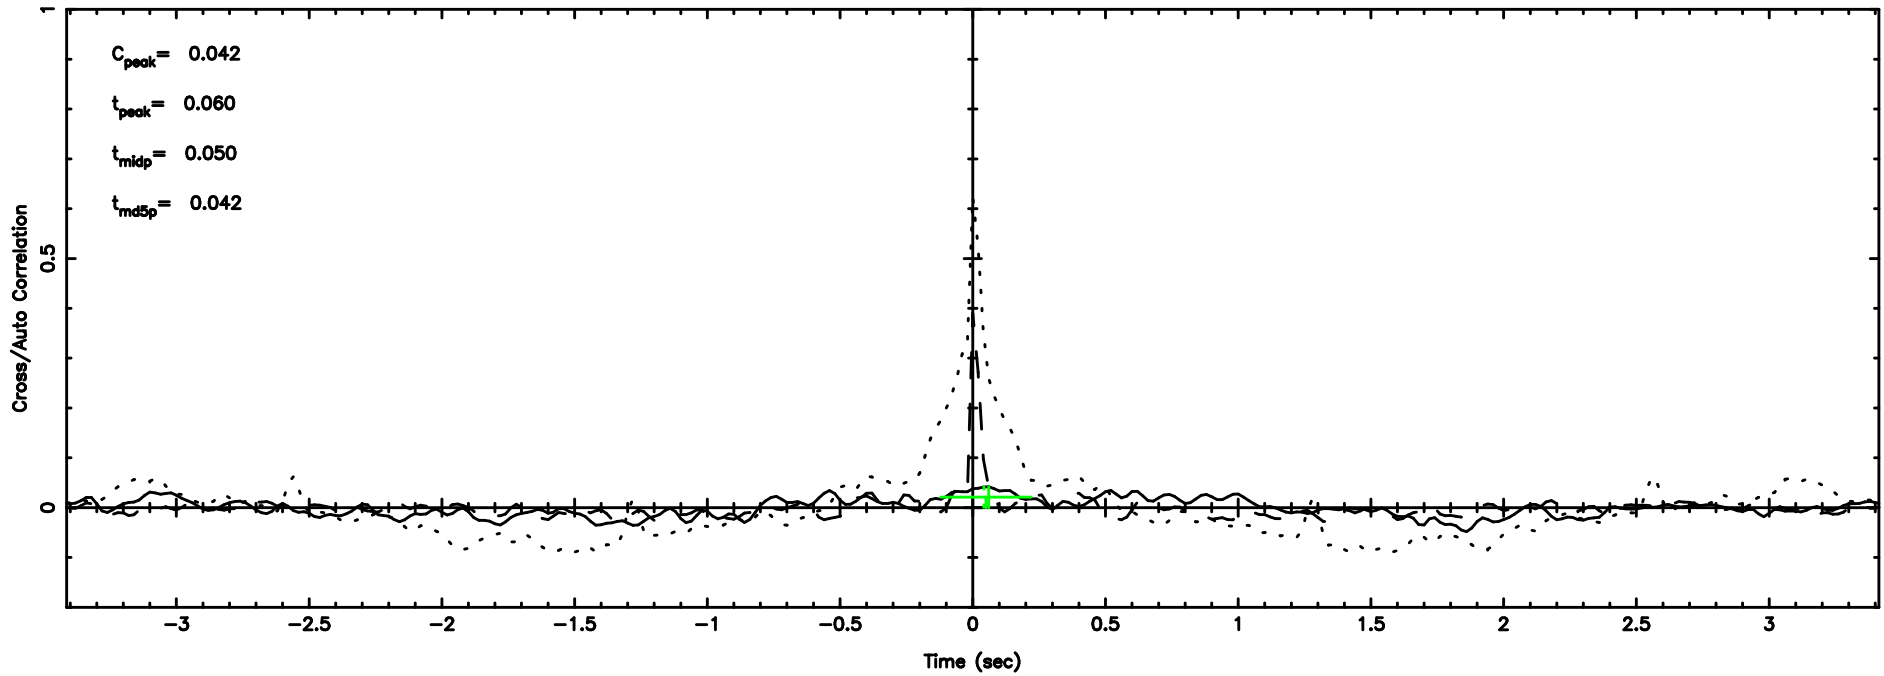

0202+15 2024/07/06 21.92UT FUJI -KISO

T202407070514

BLK: 8,SNR1: 0.29582 ,SNR2: 0.38882

F202407070516

BLK: 8,SNR1: 0.40629 ,SNR2: 3.4603

0213+178 2024/07/06 22.12UT TOYOKAWA-FUJI

T202407070514

BLK: 9,SNR1:-0.56489E-01,SNR2: 0.21640