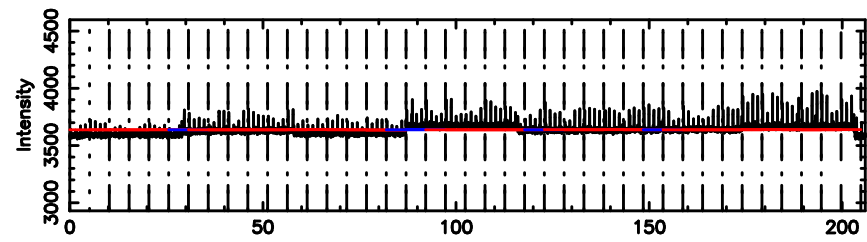

T20240707152519

BLK: 5,SNR1: 0.15639 ,SNR2: 0.61409

Frequency (Hz)

F20240707152521

BLK: 5,SNR1:-0.10700 ,SNR2: 1.8030

Frequency (Hz)

1035-058 2024/07/07 6.45UT TOYOKAWA-FUJI

T20240707152519