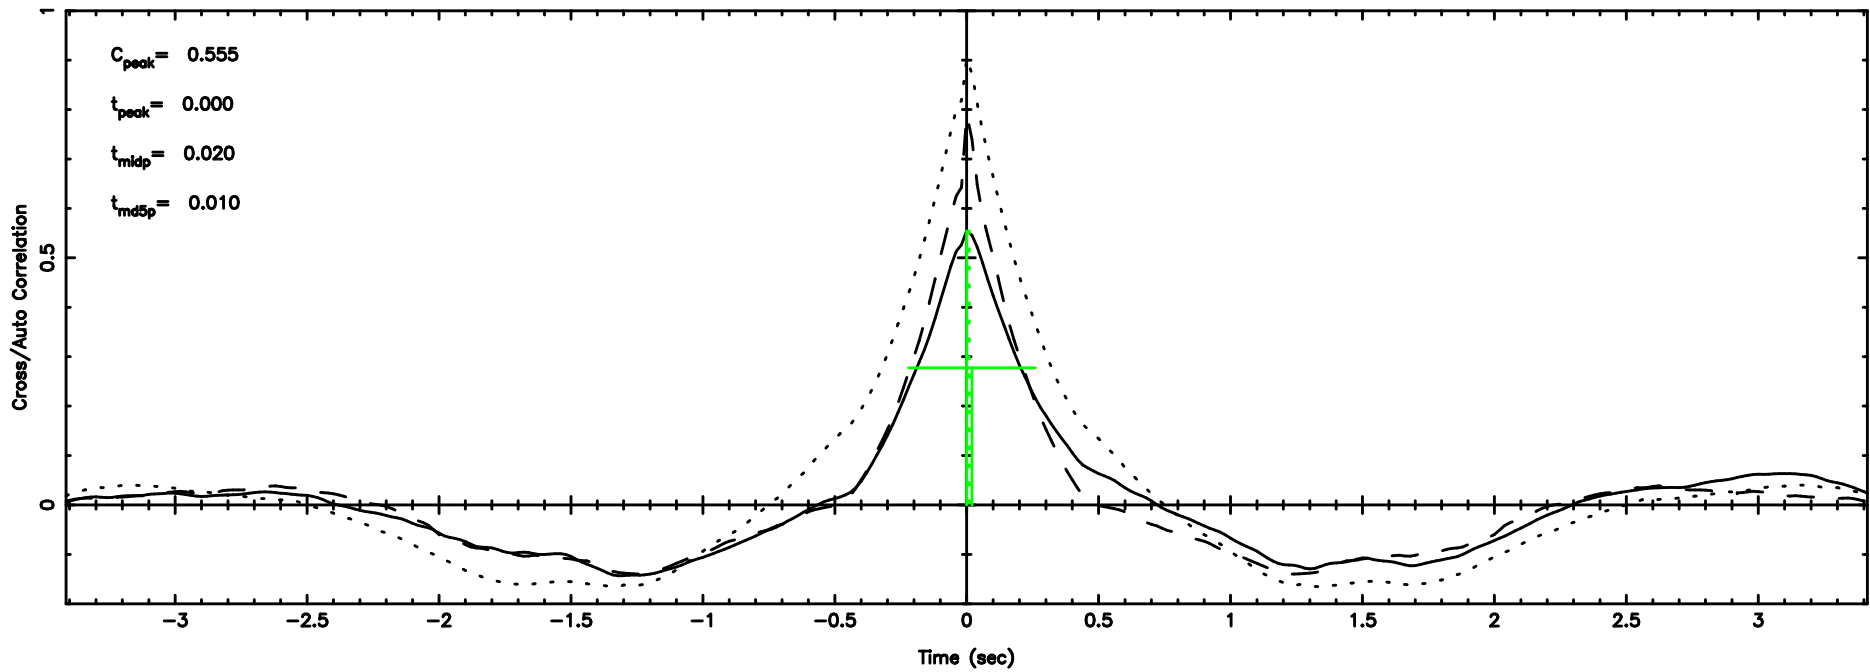

BLK:33,SNR1: 16.988 ,SNR2: 29.939