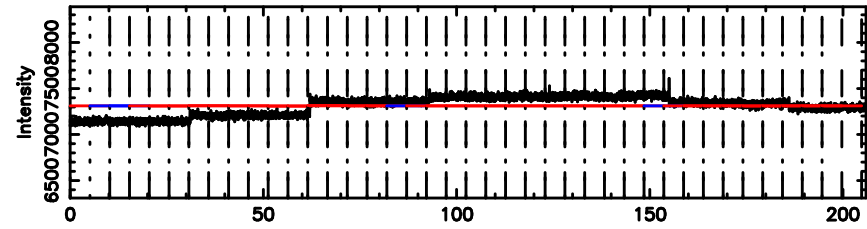

Frequency (Hz)

K20240707150913