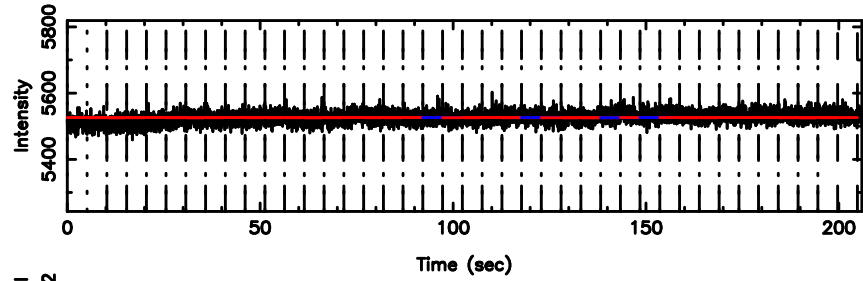

BLK: 5,SNR1: 0.21152 ,SNR2: 0.82455

Frequency (Hz)

1107+109 2024/07/07 6.98UT FUJI -KISO

T20240707160631

BLK: 4,SNR1: 0.69374E-01,SNR2: 0.55431

F20240707160633

BLK: 4,SNR1:-0.22045 ,SNR2: 0.0000

3C255 2024/07/07 7.14UT TOYOKAWA-FUJI