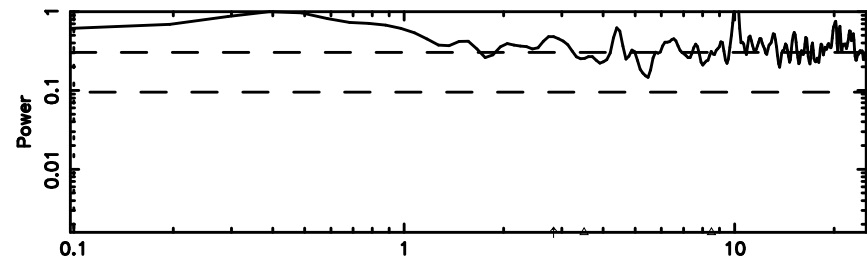

BLK: 6,SNR1: 0.23924 ,SNR2: 3.8855

Frequency (Hz)

K20240707150913

BLK: 6,SNR1: 0.27257 ,SNR2: 0.71121

Frequency (Hz)

3C241 2024/07/07 6.18UT TOYOKAWA-KISO

F20240707150918

BLK: 4,SNR1: 0.39959 ,SNR2: 2.6598