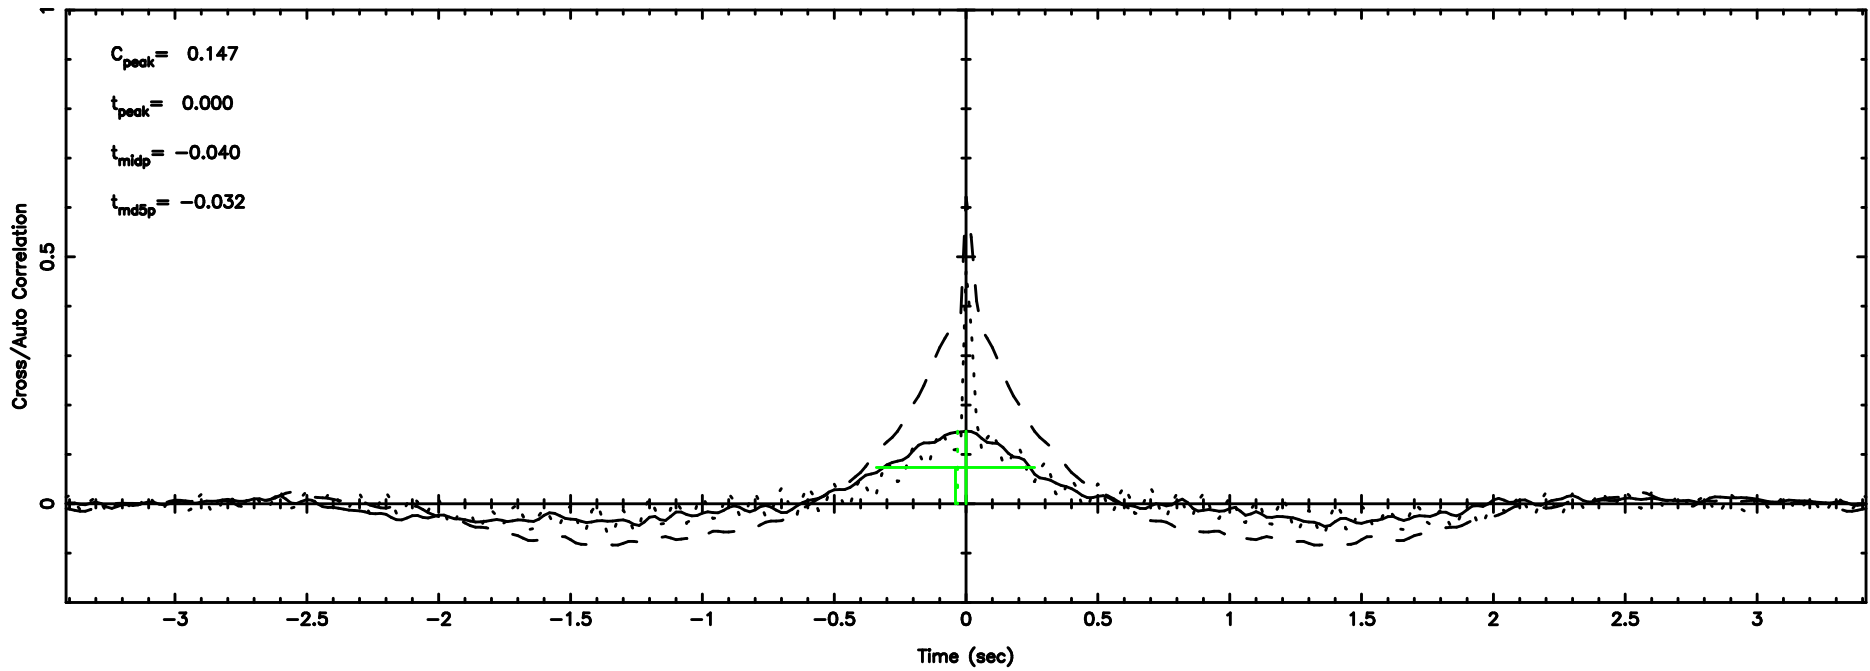

0723+10 2024/07/07 3.26UT TOYOKAWA-KISO

F20240707121345

BLK: 6,SNR1: 0.28346 ,SNR2: 1.7433

K20240707121340

BLK: 6,SNR1: 1.6942 ,SNR2: 9.6708

0723+10 2024/07/07 3.26UT FUJI -KISO

T20240707122358

BLK:30,SNR1: 14.959 ,SNR2: 26.365