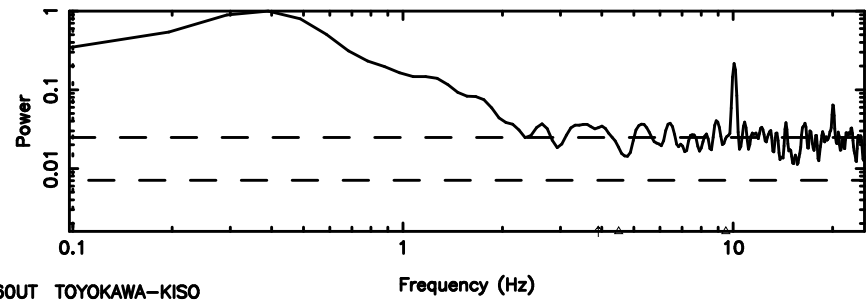

BLK: 5,SNR1: 1.1726 ,SNR2: 5.6414