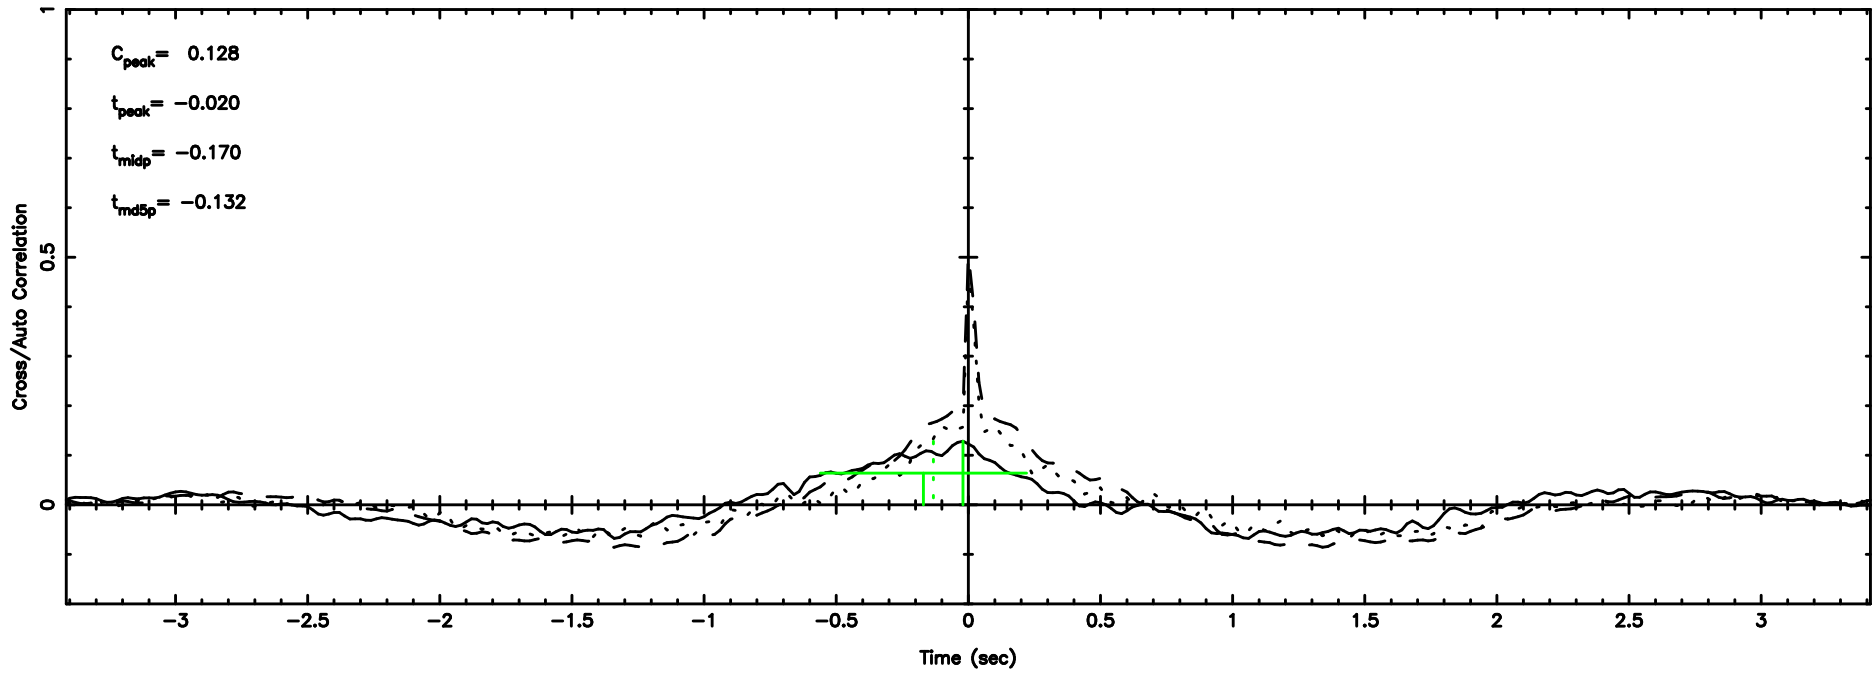

BLK:15,SNR1: 0.48896 ,SNR2: 1.6147