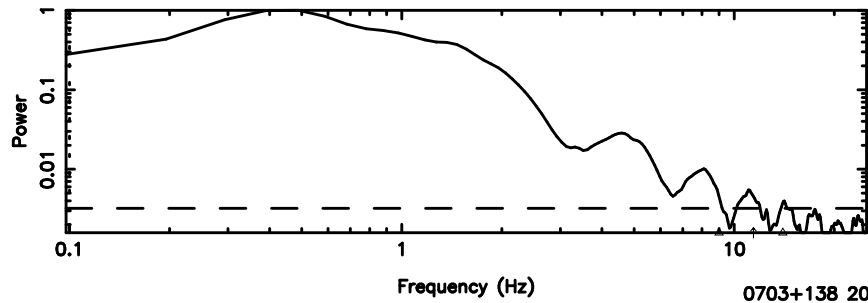

BLK:33,SNR1: 16.968 ,SNR2: 29.911