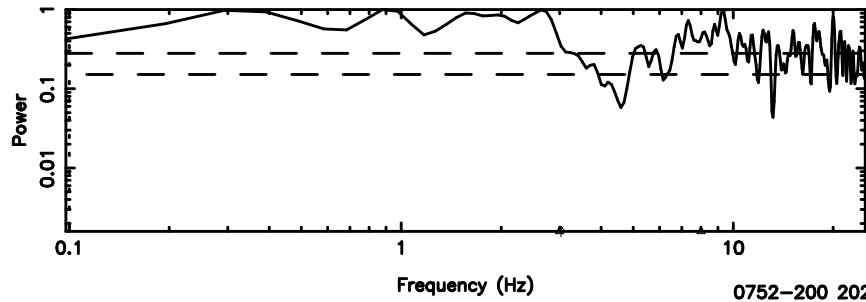

T20240707124144

BLK: 6,SNR1: 0.20212E-02,SNR2: 1.1162

F20240707124146

BLK: 6,SNR1: 0.54314E-01,SNR2: 1.4630

0752-200 2024/07/07 3.72UT TOYOKAWA-FUJI

T20240707124144

BLK: 2,SNR1: 0.39343 ,SNR2: 1.7185

0752-200 2024/07/07 3.72UT TOYOKAWA-KISO