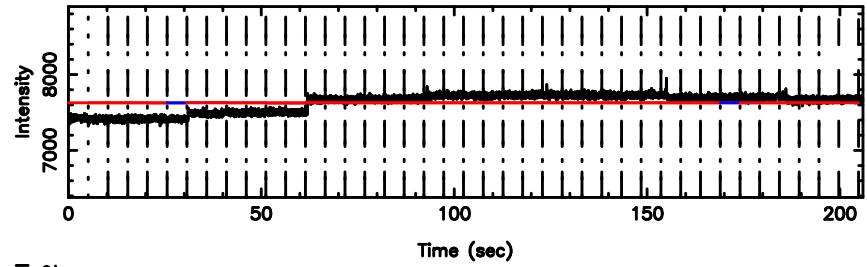

K20240707160628