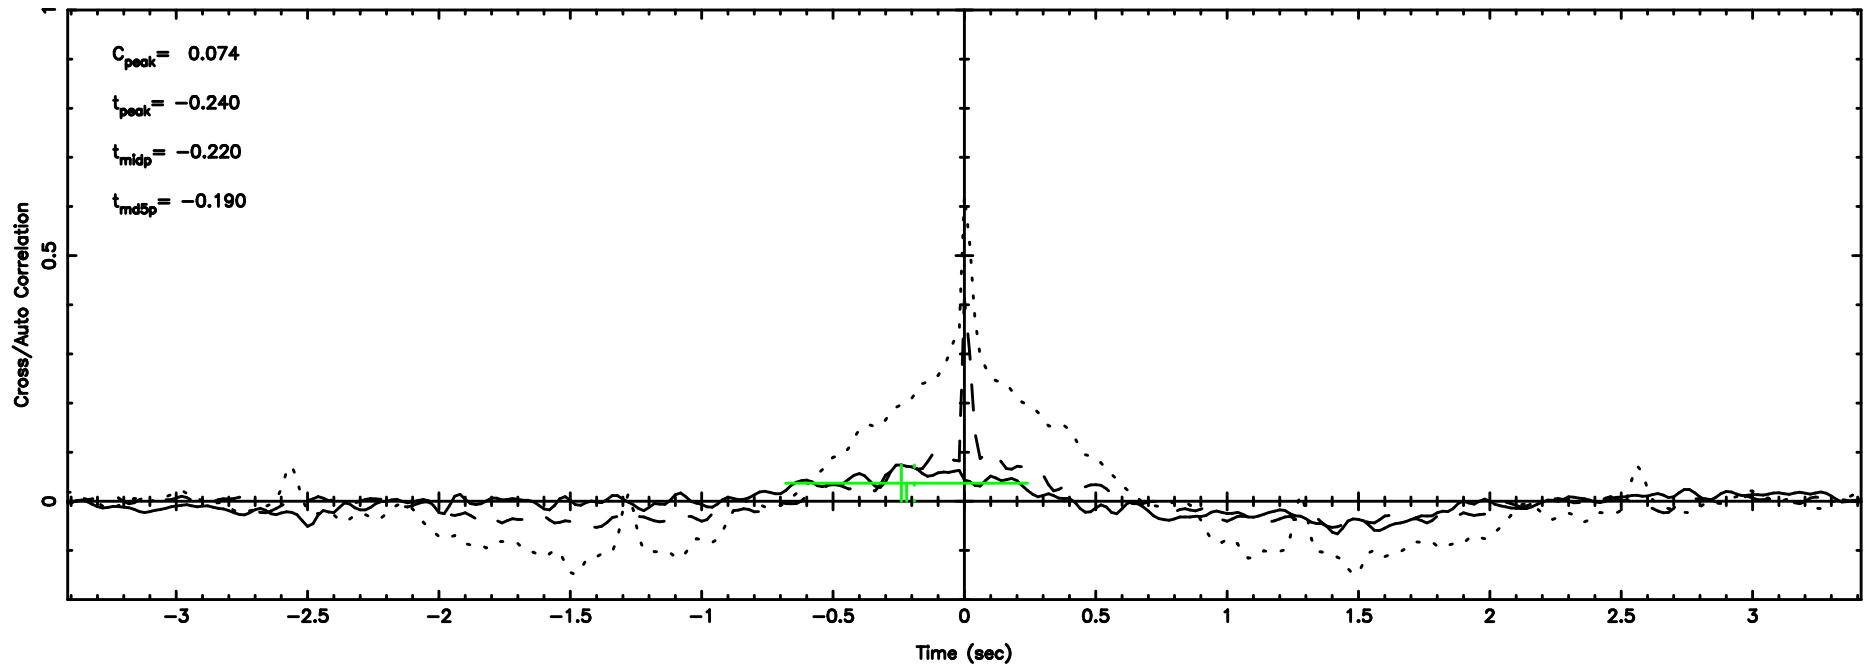

3C222 2024/07/07 5.43UT TOYOKAWA-FUJI