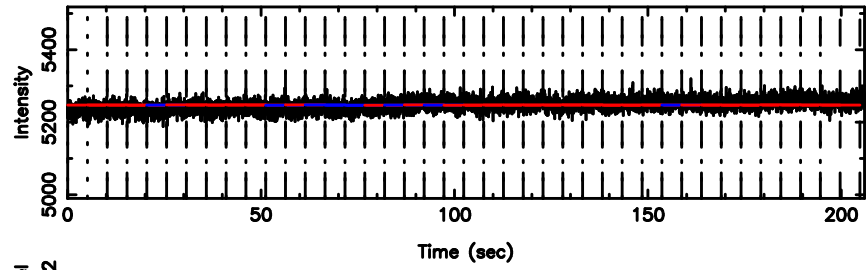

T20240707143056