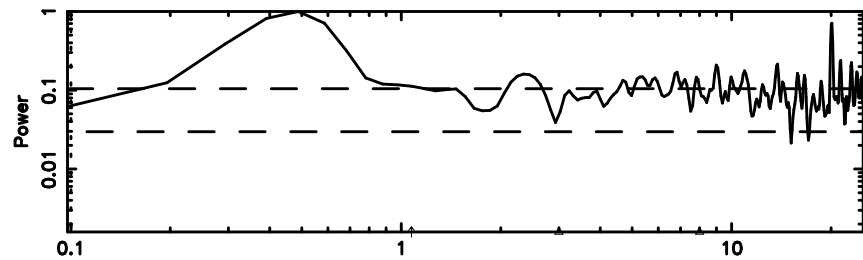

F20240707152047

BLK: 2,SNR1:-0.14583 ,SNR2: 0.55921

Frequency (Hz)

1031-11 2024/07/07 6.37UT TOYOKAWA-FUJI

T20240707152045

BLK: 2,SNR1: 0.55367E-01,SNR2: 2.6804

Frequency (Hz)

K20240707152042