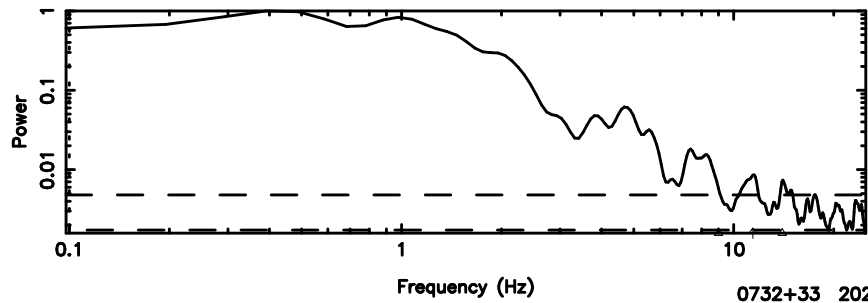

0723+10 2024/07/07 3.26UT TOYOKAWA-KISO

F20240707121345

BLK: 6,SNR1: 0.28346 ,SNR2: 1.7433

K20240707121340

BLK: 6,SNR1: 1.6942 ,SNR2: 9.6708

0723+10 2024/07/07 3.26UT FUJI -KISO

T20240707122358

BLK:30,SNR1: 14.959 ,SNR2: 26.365