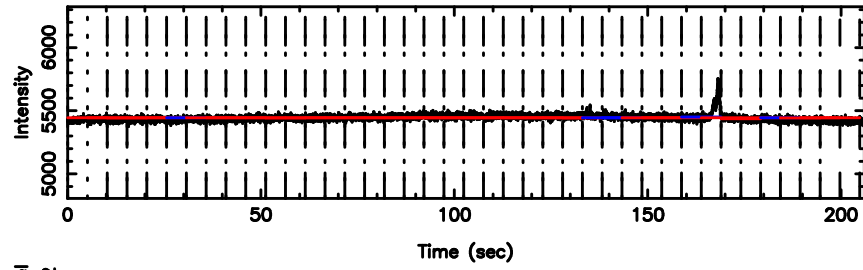

F20240707143058

BLK: 5,SNR1: 0.16989 ,SNR2: 1.8694

Frequency (Hz)

K20240707143053

BLK: 5,SNR1: 1.0382 ,SNR2: 4.5203

Frequency (Hz)

0941-08 2024/07/07 5.54UT FUJI -KISO

T20240707143918