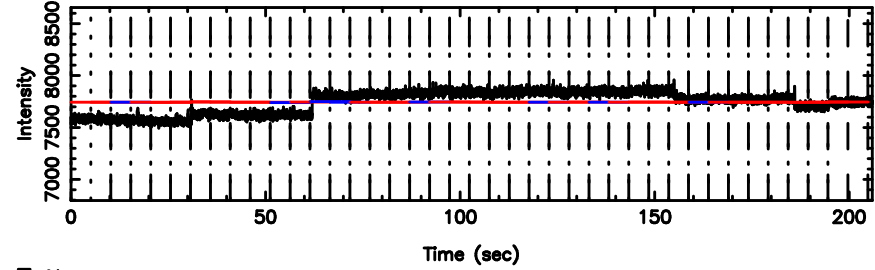

K20240707104802