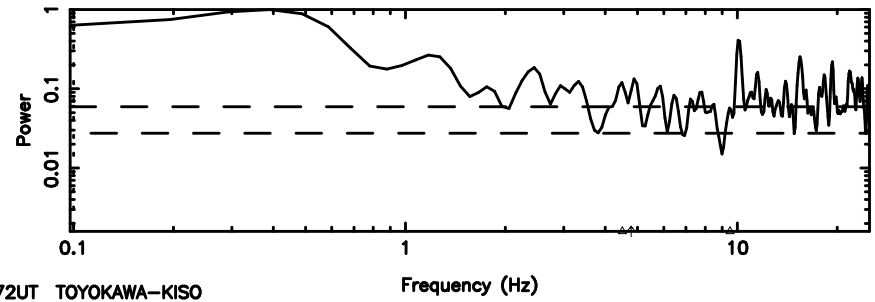

BLK: 2,SNR1: 0.83473 ,SNR2: 2.3288