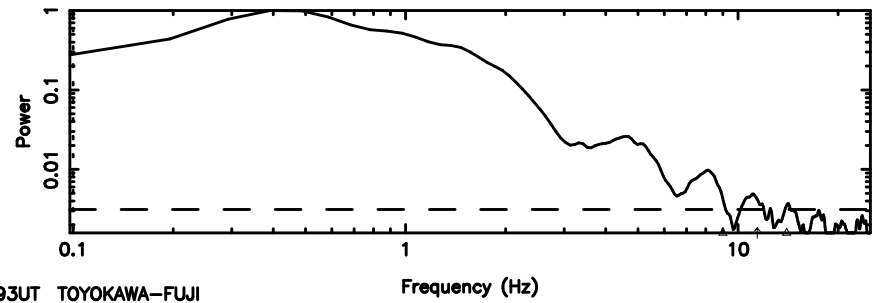

F20240707115411

BLK:33,SNR1: 16.988 ,SNR2: 29.939

T20240707115409

BLK:30,SNR1: 9.3639 ,SNR2: 17.073

0703+138 2024/07/07 2.93UT TOYOKAWA-KISO

K20240707115406

BLK:30,SNR1: 13.035 ,SNR2: 32.275

F20240707115411