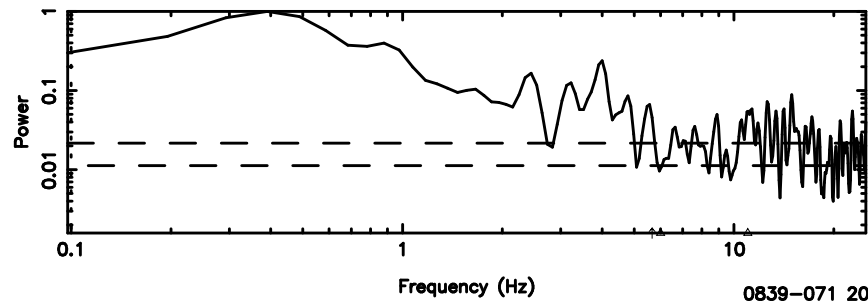

BLK: 1,SNR1: 1.9785 ,SNR2: 6.6898