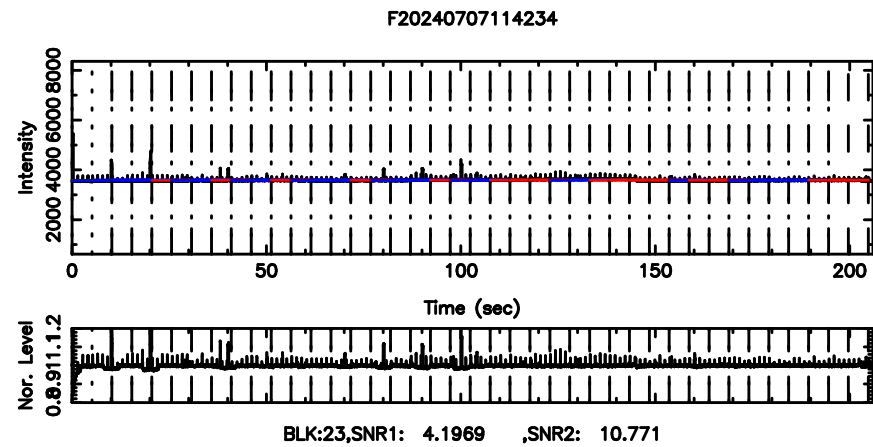

0652-130 2024/07/07 2.74UT TOYOKAWA-FUJI