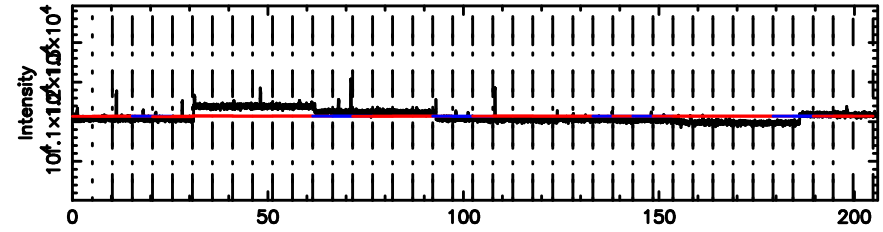

Frequency (Hz)

K202407070511