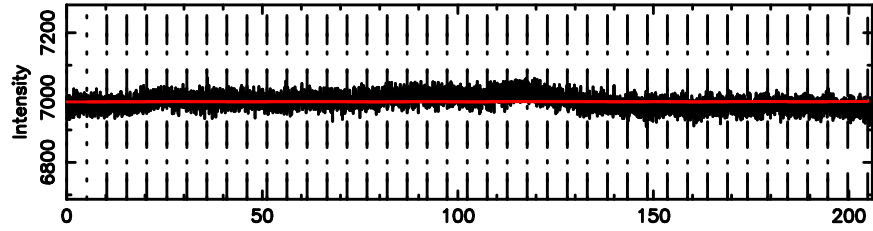

Frequency (Hz)

F20240707065325

BLK: 7,SNR1: 0.29294 ,SNR2: 1.1994

Frequency (Hz)

0202+15 2024/07/06 21.92UT TOYOKAWA-FUJI

T20240707065323

No.Good Data

K20240707065320