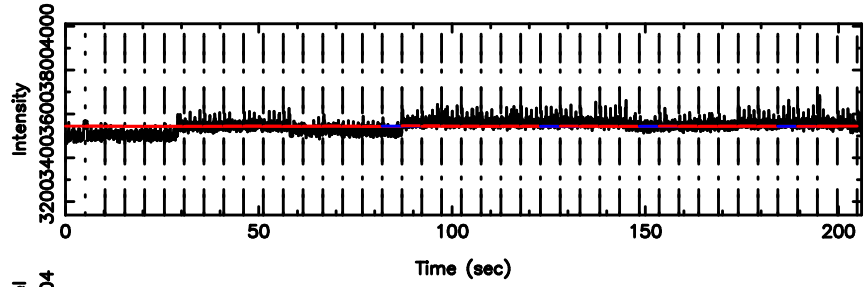

F20240707150137