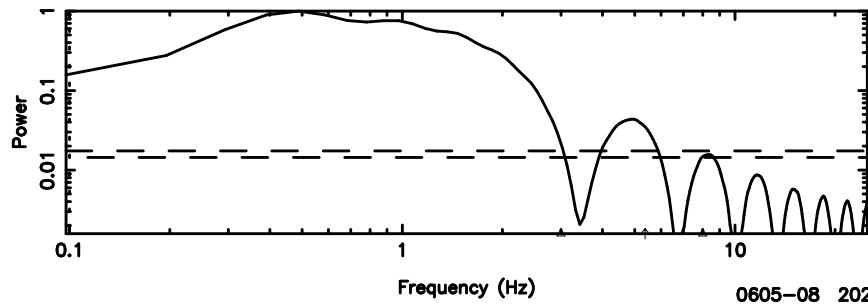

BLK:36,SNR1: 2.9856 ,SNR2: 13.230