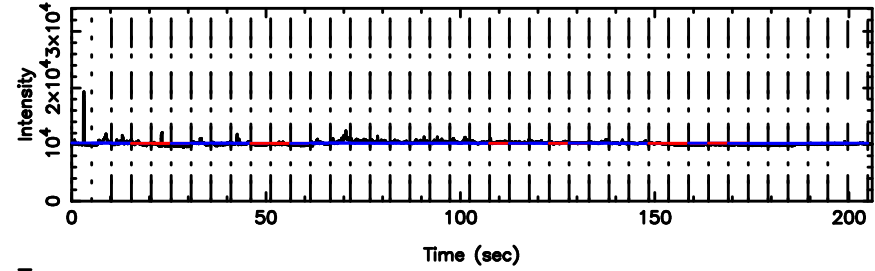

F20240707115411

BLK:33,SNR1: 16.988 ,SNR2: 29.939

T20240707115409

BLK:30,SNR1: 9.3639 ,SNR2: 17.073

0703+138 2024/07/07 2.93UT TOYOKAWA-KISO

K20240707115406

BLK:30,SNR1: 13.035 ,SNR2: 32.275

F20240707115411