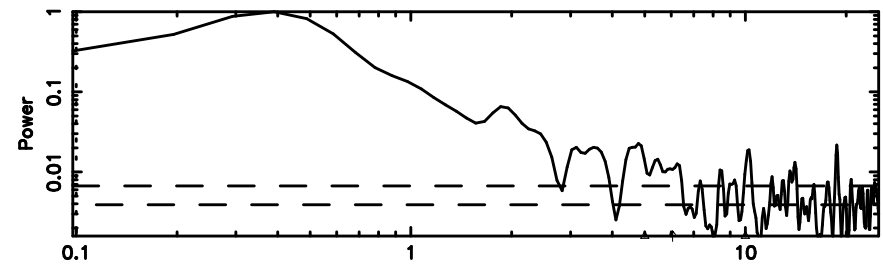

BLK: 1,SNR1: 1.2309 ,SNR2: 2.3460

Frequency (Hz)

K20240707064012

BLK: 1,SNR1: 3.9904 ,SNR2: 13.791

Frequency (Hz)

0148+274 2024/07/06 21.70UT FUJI -KISO

T20240707065323

BLK: 7,SNR1: 0.26557E-01,SNR2: 0.91721