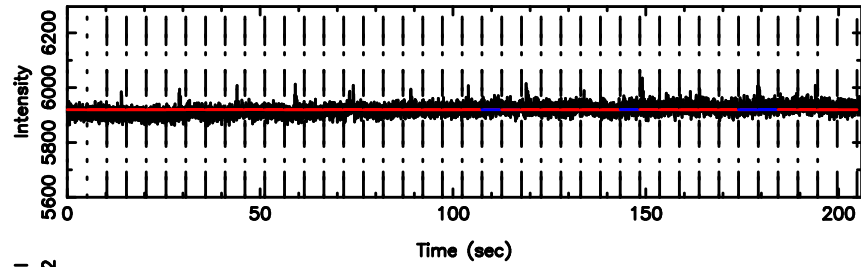

K20240707160628

BLK: 4,SNR1: 1.3564 ,SNR2: 7.7182

Frequency (Hz)

3C255 2024/07/07 7.14UT FUJI -KISO

T20240707161708

BLK: 4,SNR1:-0.69645E-01,SNR2: 1.5260

F20240707161710

BLK: 4,SNR1: 5.3518 ,SNR2: 21.753