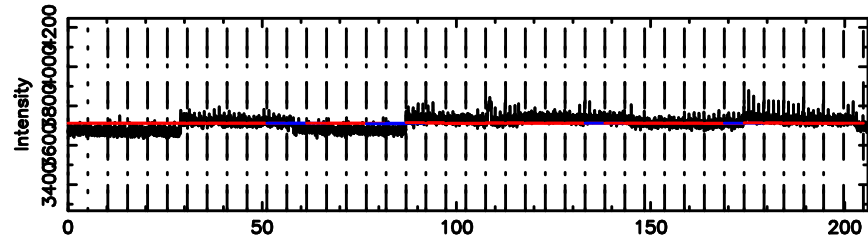

0723+10 2024/07/07 3.26UT TOYOKAWA-KISO

F20240707121345

BLK: 6,SNR1: 0.28346 ,SNR2: 1.7433

K20240707121340

BLK: 6,SNR1: 1.6942 ,SNR2: 9.6708

0723+10 2024/07/07 3.26UT FUJI -KISO

T20240707122358

BLK:30,SNR1: 14.959 ,SNR2: 26.365