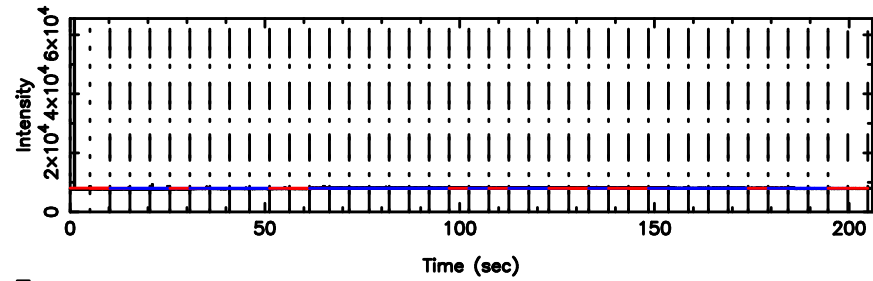

0531+194 2024/07/07 1.41UT TOYOKAWA-KISO

K20240707102254

BLK:29,SNR1: 7.1306 ,SNR2: 20.892

F20240707102259

BLK:26,SNR1: 5.9788 ,SNR2: 10.707

0531+194 2024/07/07 1.41UT FUJI -KISO

K20240707102254

BLK:26,SNR1: 5.3876 ,SNR2: 14.952