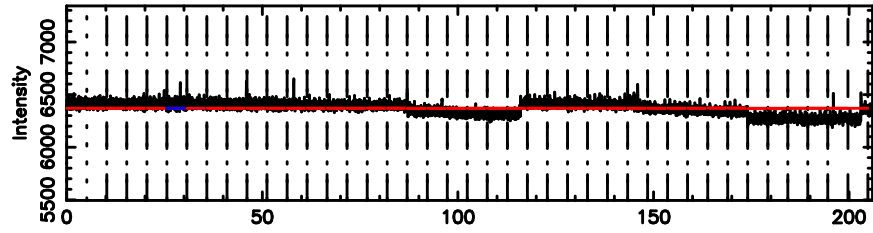

T20240707064015

BLK: 2,SNR1:-0.65158E-01,SNR2: 0.0000

Frequency (Hz)

K20240707064012

BLK: 2,SNR1: 2.1980 ,SNR2: 7.7634

Frequency (Hz)

0148+274 2024/07/06 21.70UT TOYOKAWA-KISO

F20240707064017