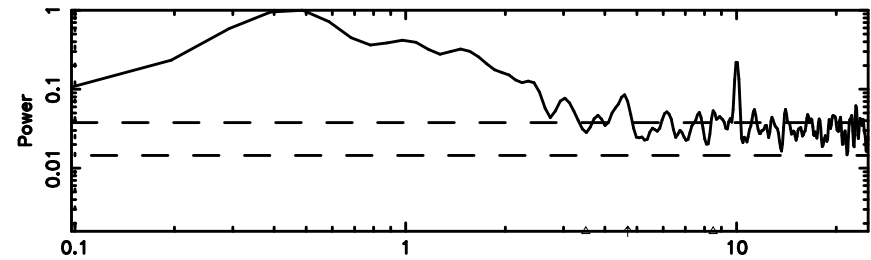

F20240707143058

BLK: 5,SNR1: 0.16989 ,SNR2: 1.8694

Frequency (Hz)

K20240707143053

BLK: 5,SNR1: 1.0382 ,SNR2: 4.5203

Frequency (Hz)

0941-08 2024/07/07 5.54UT FUJI -KISO

T20240707143918