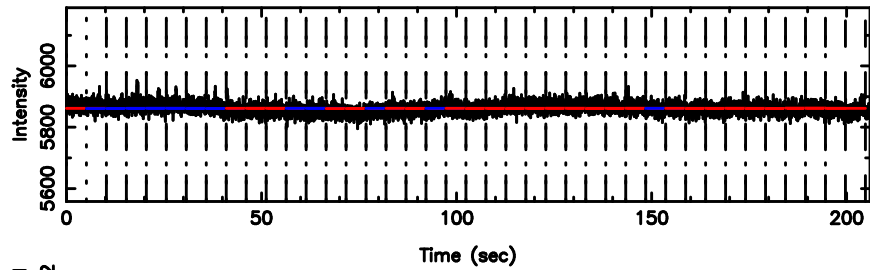

Frequency (Hz)

0347+05 2024/07/06 23.66UT FUJI -KISO

T20240707085344

BLK: 8,SNR1: 0.43196E-01,SNR2: 0.96946

F20240707085346

BLK: 8,SNR1:-0.15651 ,SNR2: 1.1902

0403-132 2024/07/06 23.92UT TOYOKAWA-FUJI

T20240707085344