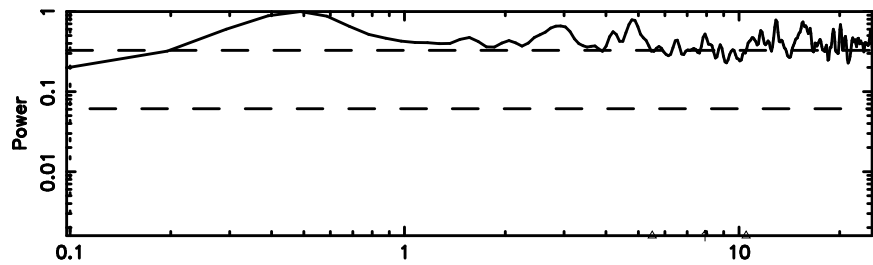

BLK: 8,SNR1: 0.29582 ,SNR2: 0.38882