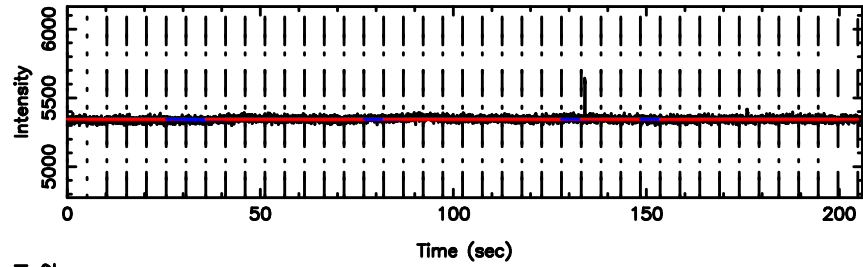

F20240707154538

BLK: 1,SNR1:-0.45214 ,SNR2: 0.33150

Frequency (Hz)

1055+01 2024/07/07 6.79UT TOYOKAWA-FUJI

T20240707154536

BLK: 5,SNR1: 1.7141 ,SNR2: 7.6052

K20240707154533

BLK: 5,SNR1: 0.55662 ,SNR2: 2.5634