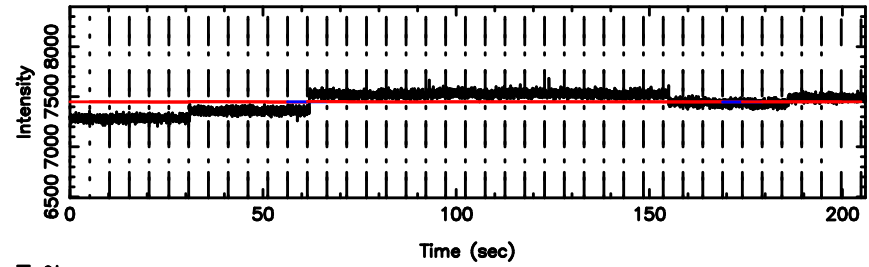

BLK: 2,SNR1: 0.81810 ,SNR2: 7.1342

Frequency (Hz)

1031-11 2024/07/07 6.37UT TOYOKAWA-KISO

F20240707152047

BLK: 2,SNR1:-0.33214 ,SNR2: 0.11393E-01

K20240707152042

BLK: 2,SNR1: 2.6163 ,SNR2: 17.382

1031-11 2024/07/07 6.37UT FUJI -KISO