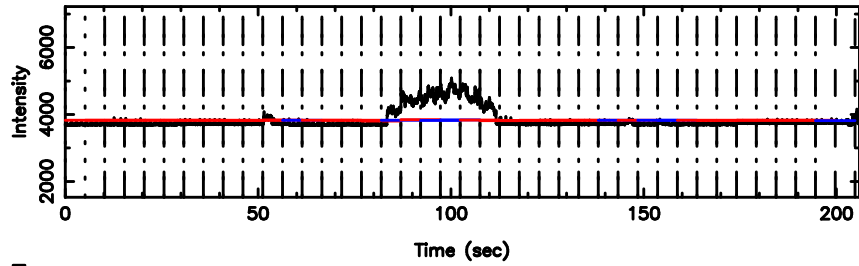

1127-14 2024/07/07 7.31UT TOYOKAWA-FUJI

T20240707161708

BLK: 2,SNR1:-0.54861E-01,SNR2: 0.54473

K20240707161705

BLK: 2,SNR1: 0.52545 ,SNR2: 4.9386

1127-14 2024/07/07 7.31UT TOYOKAWA-KISO

F20240707161710

BLK: 8,SNR1: 18.881 ,SNR2: 35.934