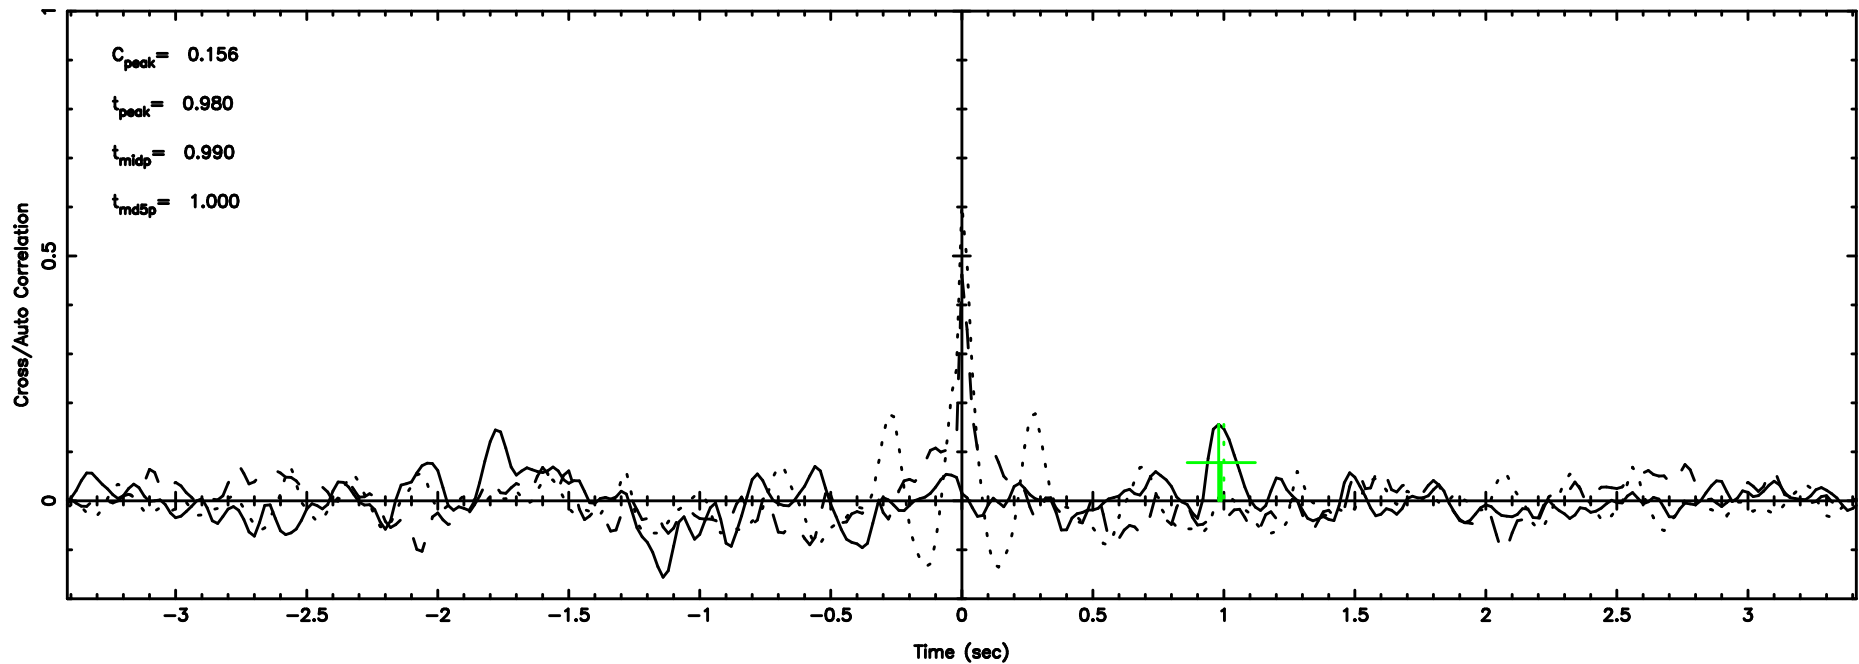

F20240707154538

BLK: 1,SNR1:-0.45214 ,SNR2: 0.33150

Frequency (Hz)

1055+01 2024/07/07 6.79UT TOYOKAWA-FUJI

T20240707154536

BLK: 5,SNR1: 1.7141 ,SNR2: 7.6052

K20240707154533

BLK: 5,SNR1: 0.55662 ,SNR2: 2.5634