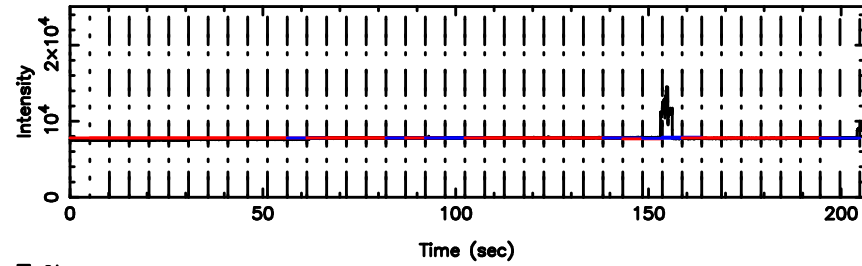

Frequency (Hz)

K20240707161705