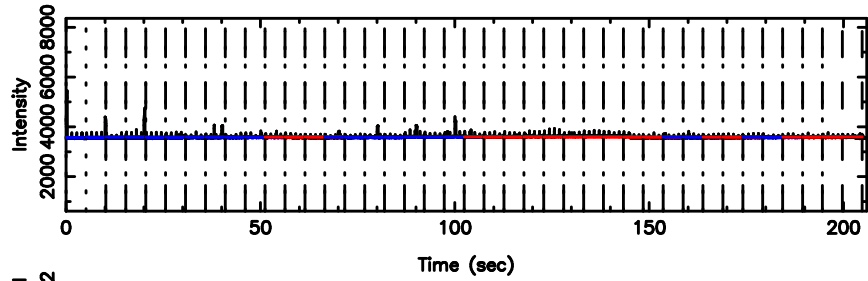

F20240707114234

BLK:21,SNR1: 4.7648 ,SNR2: 12.167

K20240707114229

BLK:21,SNR1: 2.7508 ,SNR2: 13.079

0652-130 2024/07/07 2.74UT FUJI -KISO

T20240707115409

BLK:33,SNR1: 10.692 ,SNR2: 25.780

0703+138 2024/07/07 2.93UT TOYOKAWA-FUJI