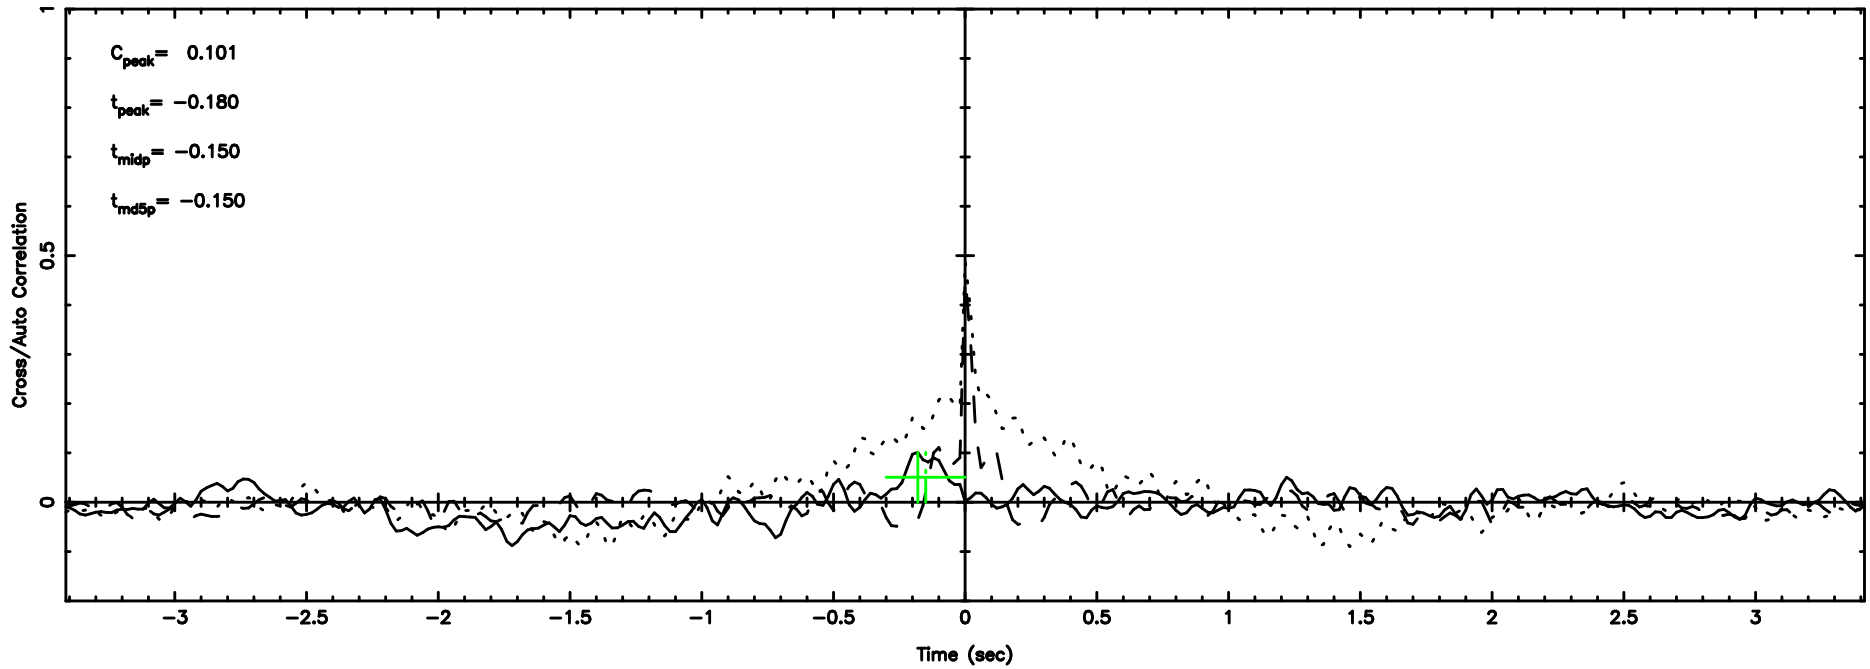

BLK: 2,SNR1: 0.83473 ,SNR2: 2.3288