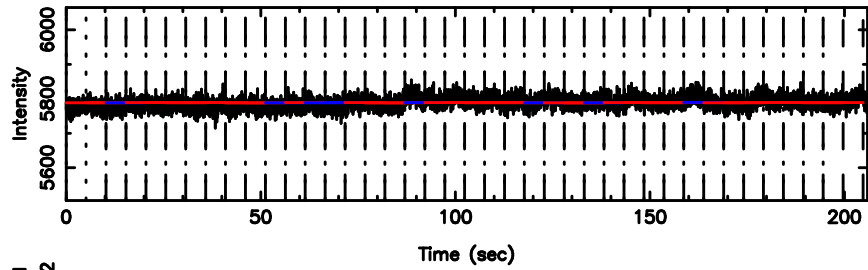

T20240707104805