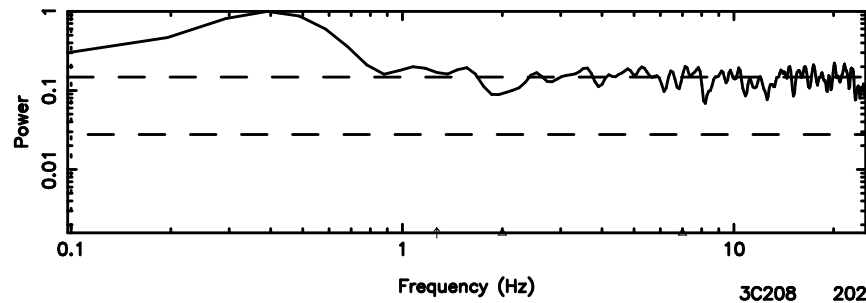

BLK: 4,SNR1: 0.45250 ,SNR2: 1.5787

3C208 2024/07/07 4.71UT TOYOKAWA-FUJI

T20240707134040

BLK: 8,SNR1: 0.92196E-01,SNR2: 1.9829

K20240707134037

BLK: 8,SNR1: 1.0406 ,SNR2: 4.1935

3C208 2024/07/07 4.71UT TOYOKAWA-KISO