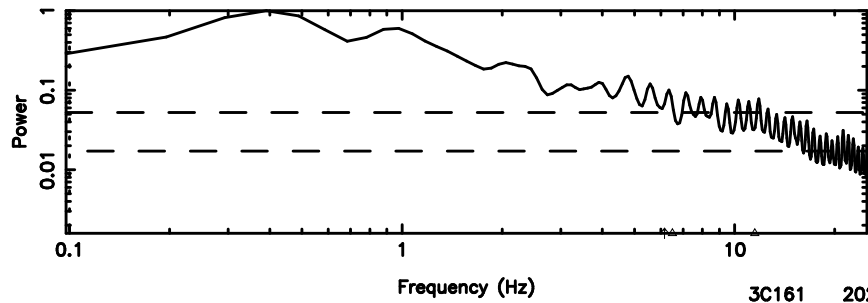

3C161 2024/07/07 2.28UT TOYOKAWA-FUJI

T20240707111459

BLK:35,SNR1: 9.5737 ,SNR2: 16.834

3C161 2024/07/07 2.28UT TOYOKAWA-KISO

K20240707111456

BLK:35,SNR1: 2.5627 ,SNR2: 12.420

F20240707111501

BLK:21,SNR1: 0.78397 ,SNR2: 3.1905