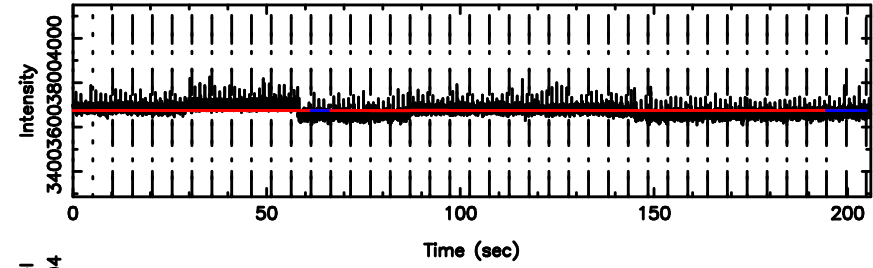

F20240707135723