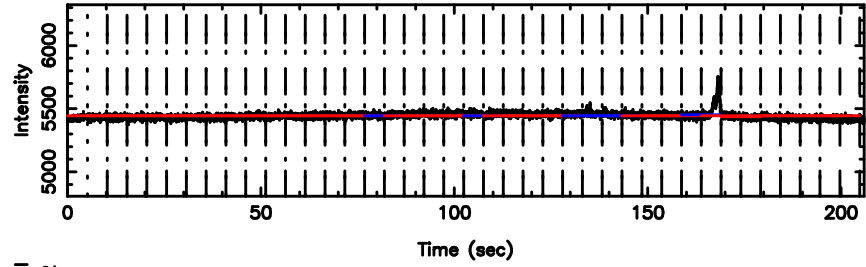

BLK: 5,SNR1: 1.1229 ,SNR2: 8.3464

F20240707143920

BLK: 5,SNR1:-0.57161E-01,SNR2: 1.4245

3C230 2024/07/07 5.68UT TOYOKAWA-FUJI

T20240707143918

BLK: 6,SNR1: 0.88854 ,SNR2: 5.2091

K20240707143915

BLK: 6,SNR1: 0.50715 ,SNR2: 2.2347