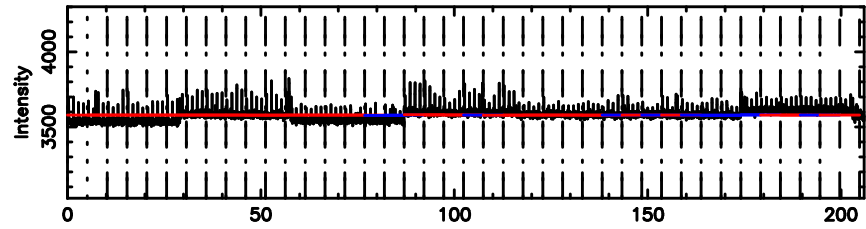

F20240707143920