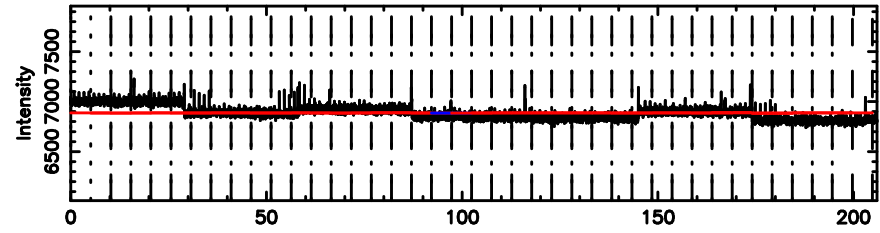

Frequency (Hz)

F20240707060827