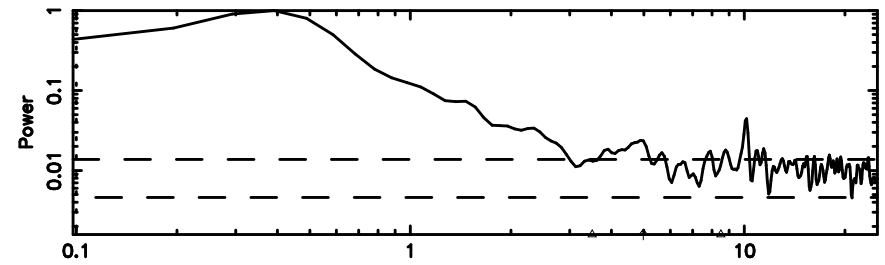

BLK: 6,SNR1: 1.8241 ,SNR2: 7.7765