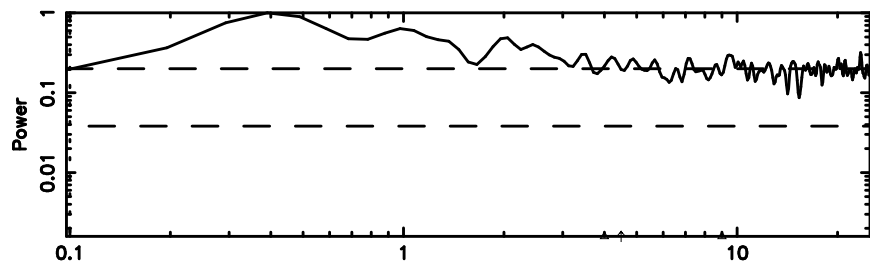

BLK:12,SNR1: 0.17652 ,SNR2: 0.90683