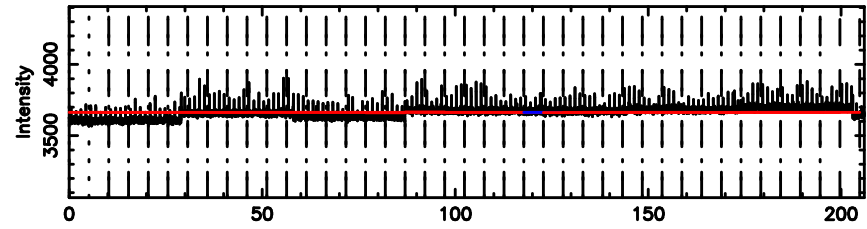

F20240707154538

BLK: 1,SNR1:-0.45214 ,SNR2: 0.33150

Frequency (Hz)

1055+01 2024/07/07 6.79UT TOYOKAWA-FUJI

T20240707154536

BLK: 5,SNR1: 1.7141 ,SNR2: 7.6052

K20240707154533

BLK: 5,SNR1: 0.55662 ,SNR2: 2.5634