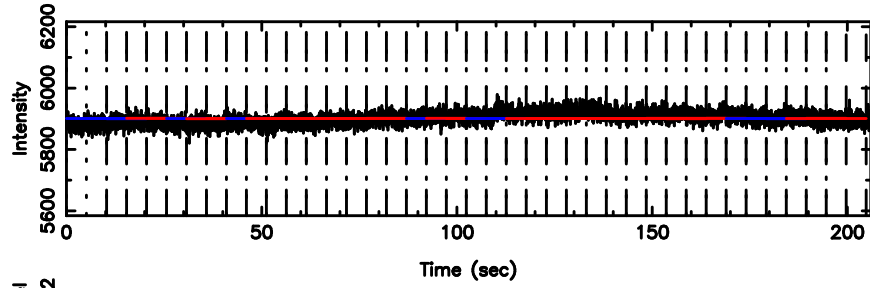

F20240707081149

BLK: 8,SNR1: 0.44136E-01,SNR2: 2.7575

Frequency (Hz)

0320+05 2024/07/06 23.22UT TOYOKAWA-FUJI

T20240707081147

BLK:11,SNR1: 0.17742 ,SNR2: 0.83276

Frequency (Hz)

K20240707081144