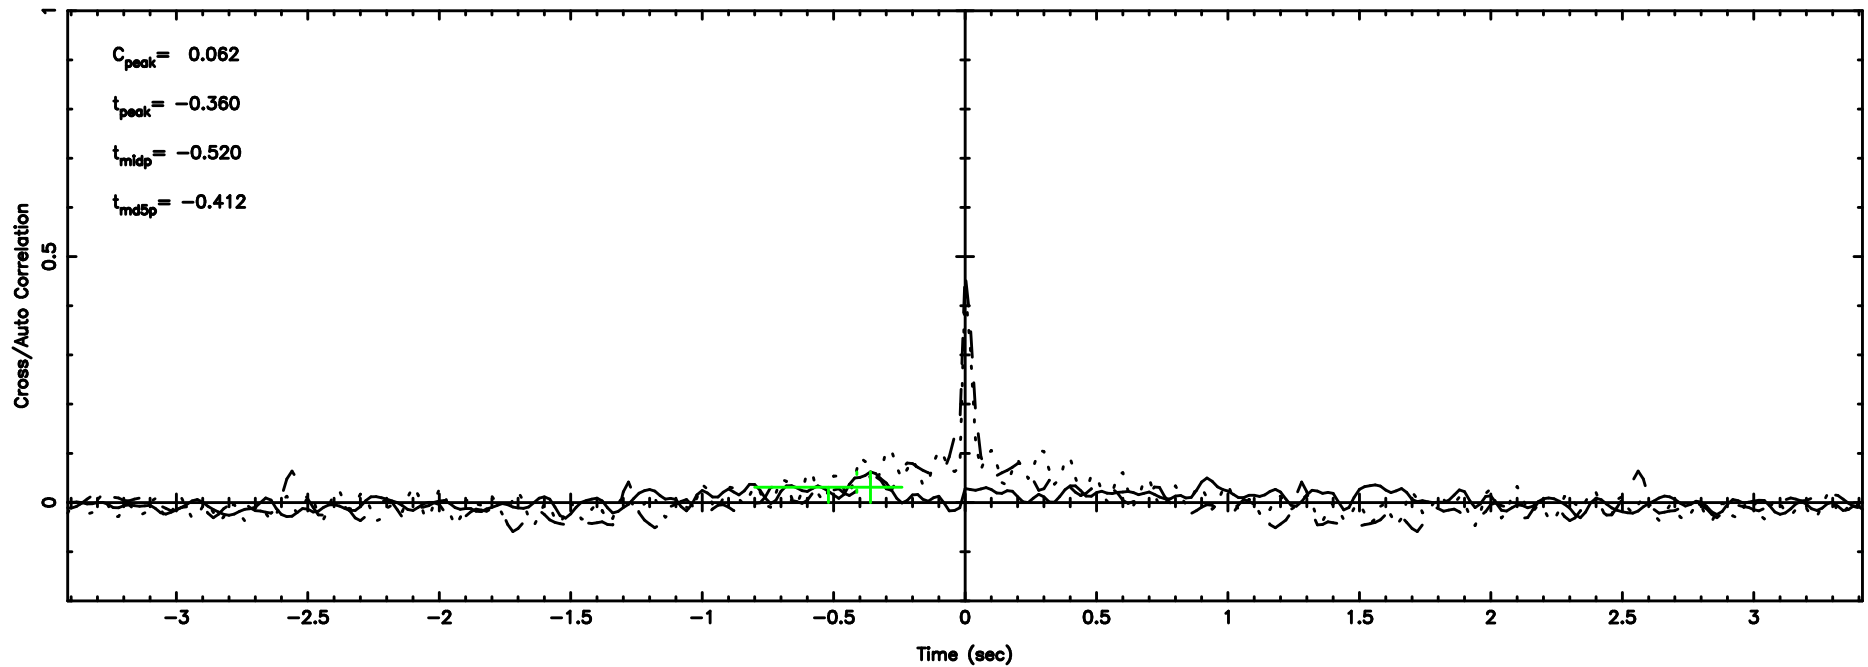

F20240707135723

BLK: 5,SNR1:-0.80520E-01,SNR2: 1.7056

K20240707135718

BLK: 5,SNR1: 0.21662 ,SNR2: 1.1013

3C216 2024/07/07 4.98UT FUJI -KISO