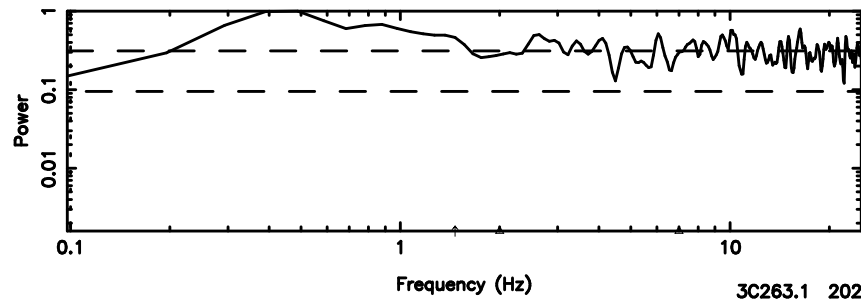

F20240707163031

BLK: 1,SNR1: 0.27075 ,SNR2: 2.9103

Frequency (Hz)

3C263.1 2024/07/07 7.54UT TOYOKAWA-FUJI

T20240707163029

BLK: 5,SNR1: 0.86481E-01,SNR2: 0.99478

K20240707163026

BLK: 5,SNR1: 0.32338 ,SNR2: 1.4605