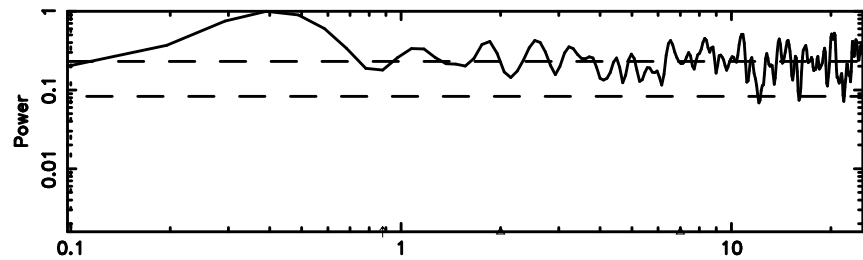

BLK: 3,SNR1: 0.95980E-01,SNR2: 1.3921