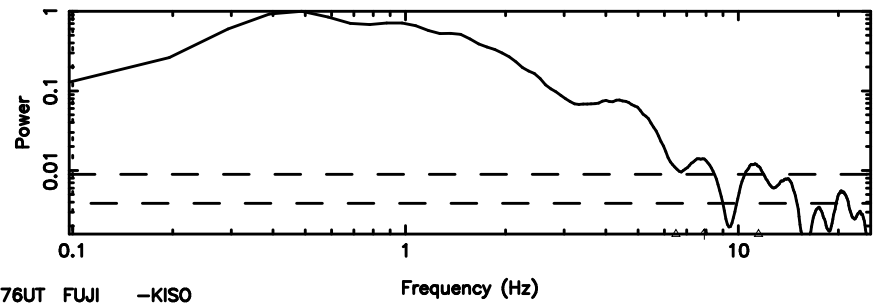

K20240707104336

BLK:34,SNR1: 8.0458 ,SNR2: 15.060

F20240707104341

BLK:31,SNR1: 2.9659 ,SNR2: 13.780

0552+12 2024/07/07 1.76UT FUJI -KISO

K20240707104336

BLK:31,SNR1: 7.5668 ,SNR2: 19.814

T20240707104805