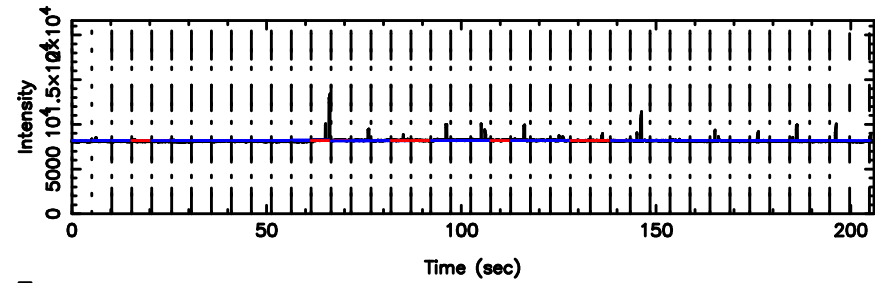

3C147 2024/07/07 1.55UT TOYOKAWA-KISO

K20240707103113