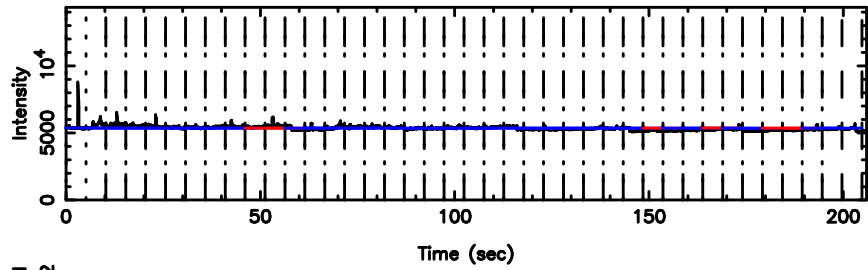

F20240707115411

BLK:33,SNR1: 16.988 ,SNR2: 29.939

T20240707115409

BLK:30,SNR1: 9.3639 ,SNR2: 17.073

0703+138 2024/07/07 2.93UT TOYOKAWA-KISO

K20240707115406

BLK:30,SNR1: 13.035 ,SNR2: 32.275

F20240707115411