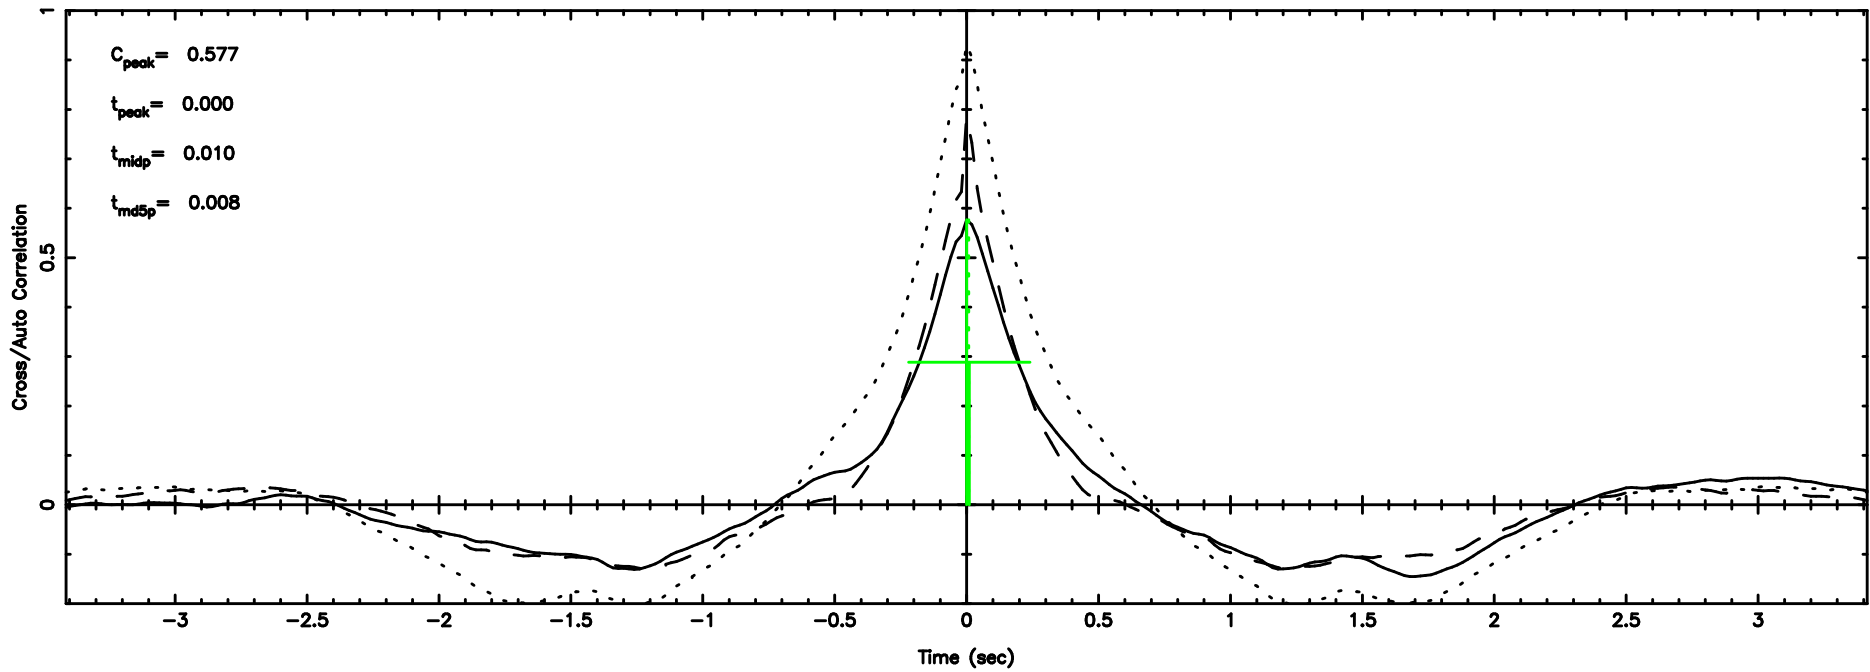

F20240707115411

BLK:33,SNR1: 16.988 ,SNR2: 29.939

T20240707115409

BLK:30,SNR1: 9.3639 ,SNR2: 17.073

0703+138 2024/07/07 2.93UT TOYOKAWA-KISO

K20240707115406

BLK:30,SNR1: 13.035 ,SNR2: 32.275

F20240707115411