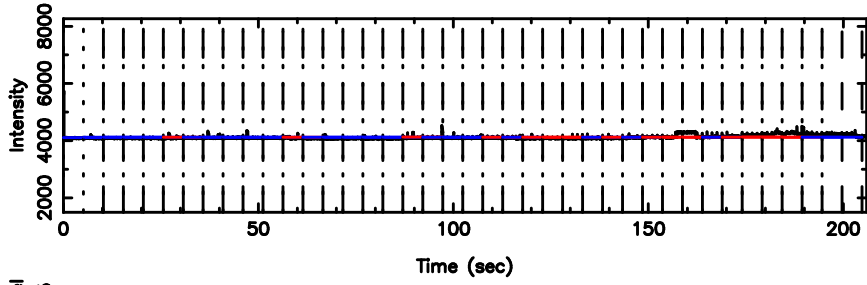

BLK:14,SNR1: 5.5360 ,SNR2: 13.918

Frequency (Hz)

0411+05 2024/07/07 0.08UT TOYOKAWA-KISO

F20240707090257

BLK:24,SNR1: 3.7864 ,SNR2: 8.9449

K20240707090252

BLK:24,SNR1: 4.2837 ,SNR2: 11.155

0411+05 2024/07/07 0.08UT FUJI -KISO