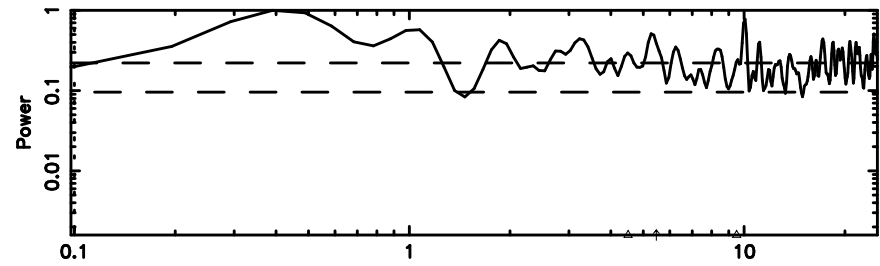

BLK: 3,SNR1: 1.6034 ,SNR2: 6.8391

Frequency (Hz)

K20240707055535

BLK: 3,SNR1: 0.98859E-01,SNR2: 0.54427

Frequency (Hz)

0103+422 2024/07/06 20.96UT TOYOKAWA-KISO

F20240707055540

BLK: 3,SNR1:-0.20758 ,SNR2: 0.55426