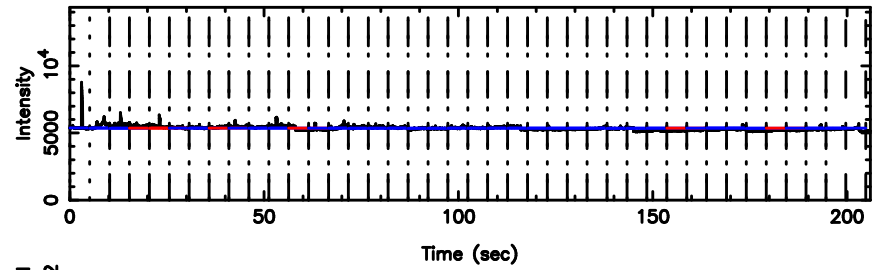

T20240707115409

BLK:33,SNR1: 10.692 ,SNR2: 25.780

0703+138 2024/07/07 2.93UT TOYOKAWA-FUJI

F20240707115411

BLK:33,SNR1: 16.988 ,SNR2: 29.939