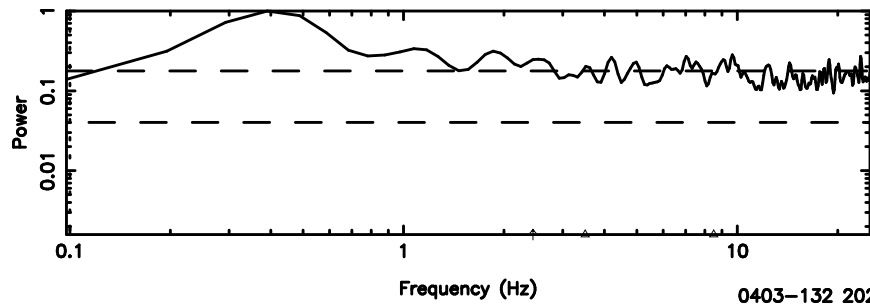

Frequency (Hz)

0347+05 2024/07/06 23.66UT FUJI -KISO

T20240707085344

BLK: 8,SNR1: 0.43196E-01,SNR2: 0.96946

F20240707085346

BLK: 8,SNR1:-0.15651 ,SNR2: 1.1902

0403-132 2024/07/06 23.92UT TOYOKAWA-FUJI

T20240707085344