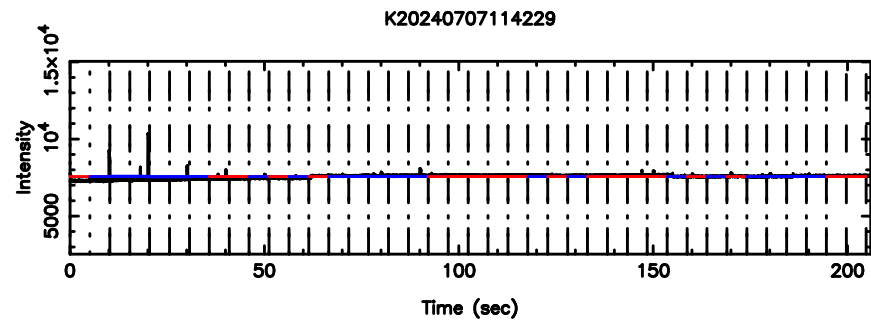

BLK:21,SNR1: 6.3549 ,SNR2: 15.494

0652-130 2024/07/07 2.74UT TOYOKAWA-KISO

BLK:21,SNR1: 2.7437 ,SNR2: 13.056