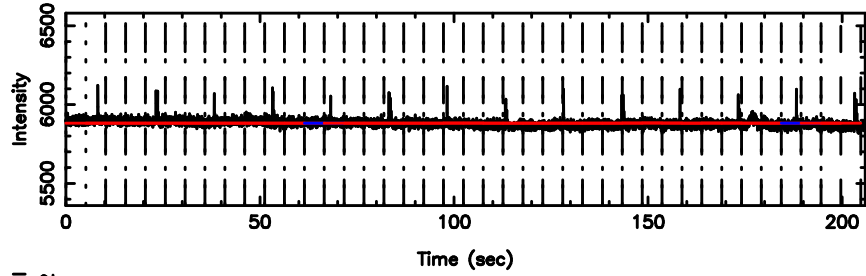

T20240707124144

BLK: 6,SNR1: 0.20212E-02,SNR2: 1.1162

F20240707124146

BLK: 6,SNR1: 0.54314E-01,SNR2: 1.4630

0752-200 2024/07/07 3.72UT TOYOKAWA-FUJI

T20240707124144

BLK: 2,SNR1: 0.39343 ,SNR2: 1.7185

0752-200 2024/07/07 3.72UT TOYOKAWA-KISO