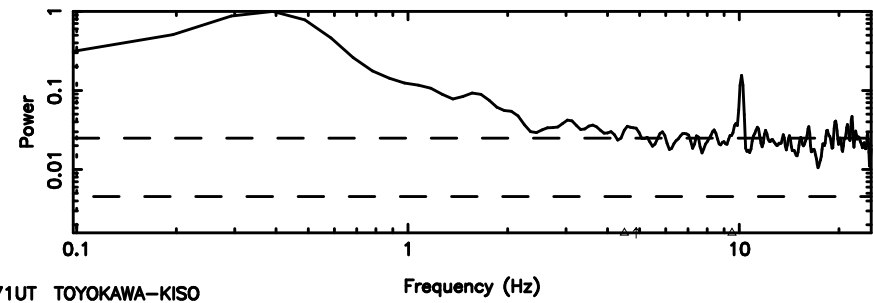

BLK: 4,SNR1: 0.45250 ,SNR2: 1.5787

3C208 2024/07/07 4.71UT TOYOKAWA-FUJI

T20240707134040

BLK: 8,SNR1: 0.92196E-01,SNR2: 1.9829

K20240707134037

BLK: 8,SNR1: 1.0406 ,SNR2: 4.1935

3C208 2024/07/07 4.71UT TOYOKAWA-KISO