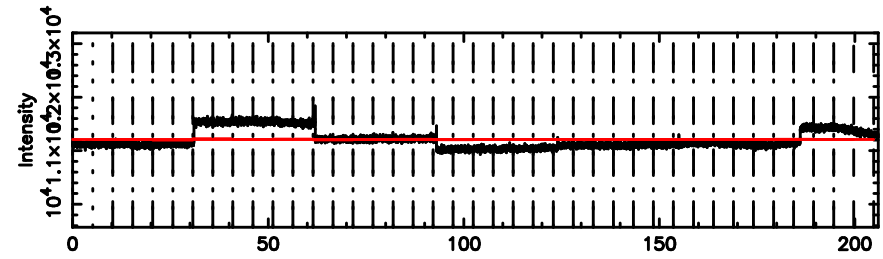

Frequency (Hz)

F20240707065325

BLK: 7,SNR1: 0.29294 ,SNR2: 1.1994

Frequency (Hz)

0202+15 2024/07/06 21.92UT TOYOKAWA-FUJI

T20240707065323

No.Good Data

K20240707065320