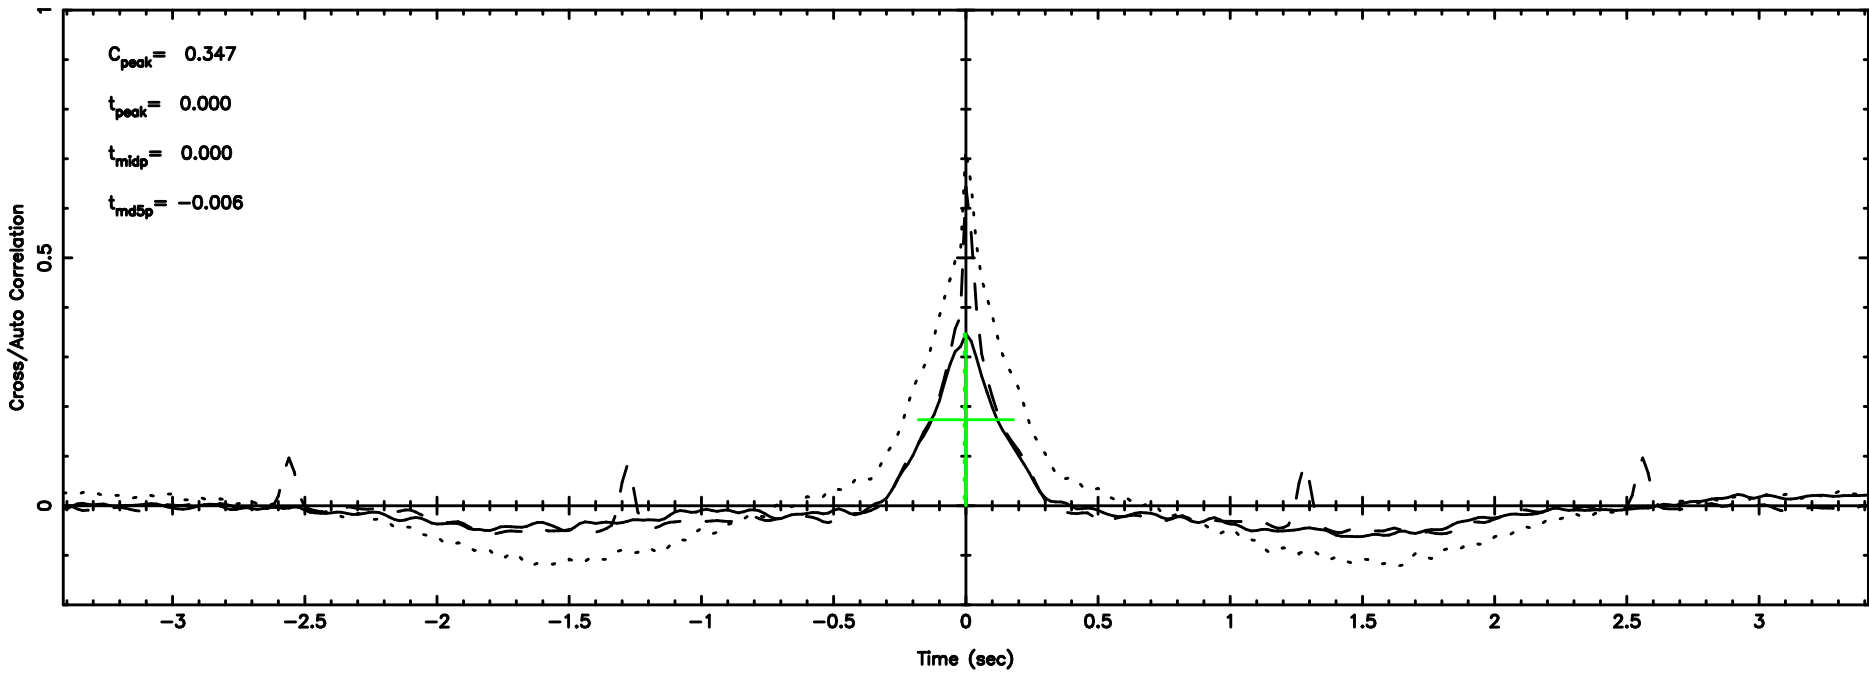

0531+194 2024/07/07 1.41UT TOYOKAWA-KISO

K20240707102254

BLK:29,SNR1: 7.1306 ,SNR2: 20.892

F20240707102259

BLK:26,SNR1: 5.9788 ,SNR2: 10.707

0531+194 2024/07/07 1.41UT FUJI -KISO

K20240707102254

BLK:26,SNR1: 5.3876 ,SNR2: 14.952