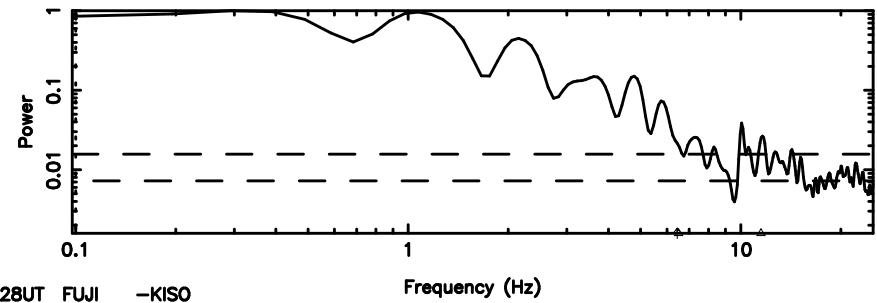

BLK:21,SNR1: 5.0407 ,SNR2: 16.227