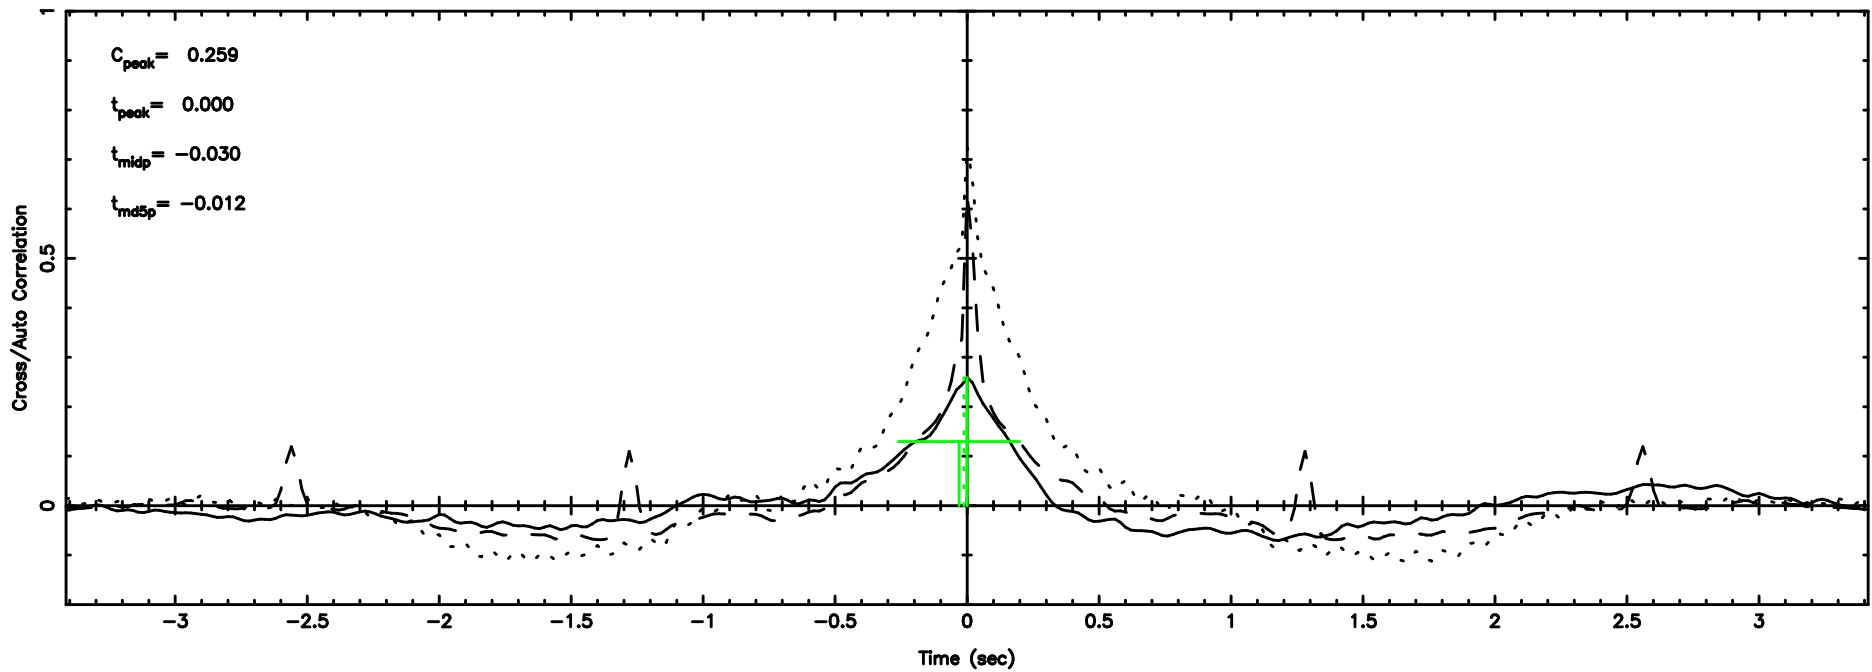

3C161 2024/07/07 2.28UT FUJI -KISO