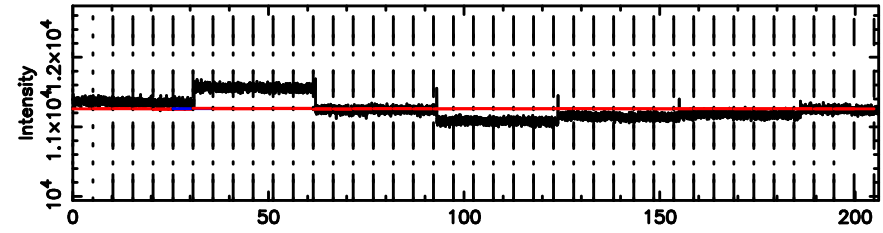

Frequency (Hz)

K20240707064012