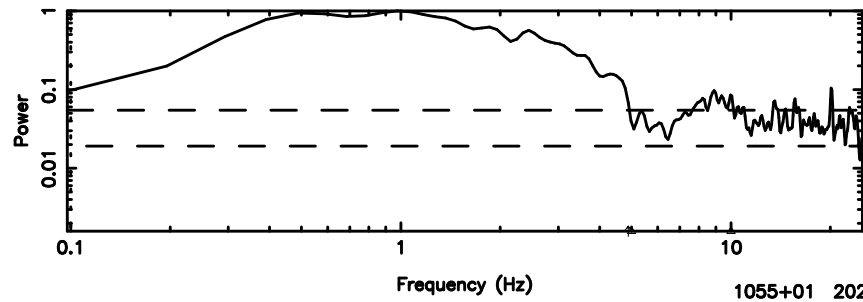

F20240707154538

BLK: 1,SNR1:-0.45214 ,SNR2: 0.33150

Frequency (Hz)

1055+01 2024/07/07 6.79UT TOYOKAWA-FUJI

T20240707154536

BLK: 5,SNR1: 1.7141 ,SNR2: 7.6052

K20240707154533

BLK: 5,SNR1: 0.55662 ,SNR2: 2.5634