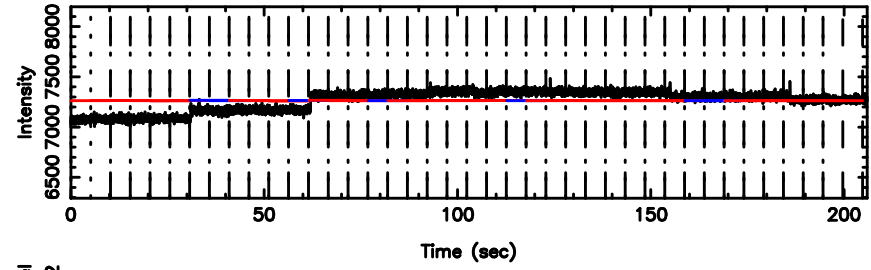

BLK: 9,SNR1: 0.57934 ,SNR2: 4.6927

3C237 2024/07/07 5.95UT TOYOKAWA-KISO

F20240707145521

BLK: 7,SNR1: 0.11807 ,SNR2: 3.6014

K20240707145516

BLK: 7,SNR1: 0.71552 ,SNR2: 5.7736

3C237 2024/07/07 5.95UT FUJI -KISO