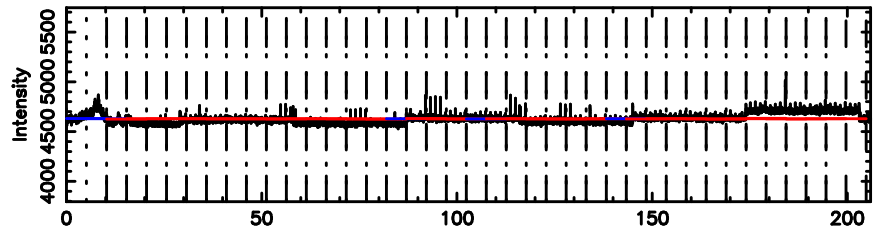

BLK:11,SNR1: 0.18366 ,SNR2: 0.90244

Frequency (Hz)

0320+05 2024/07/06 23.22UT TOYOKAWA-KISO

F20240707081149

BLK: 5,SNR1: 0.86131 ,SNR2: 6.4426

Frequency (Hz)

K20240707081144

BLK: 5,SNR1: 0.23963 ,SNR2: 0.50648