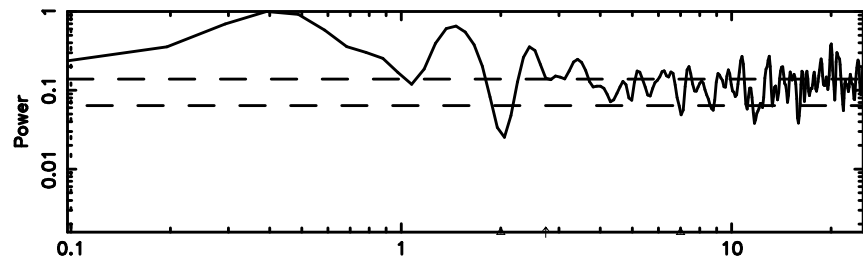

BLK: 2,SNR1: 0.12140 ,SNR2: 1.6091