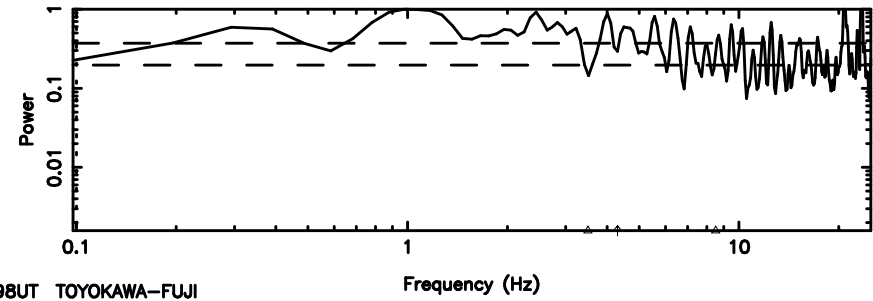

BLK: 2,SNR1:-0.11111 ,SNR2: 0.55086