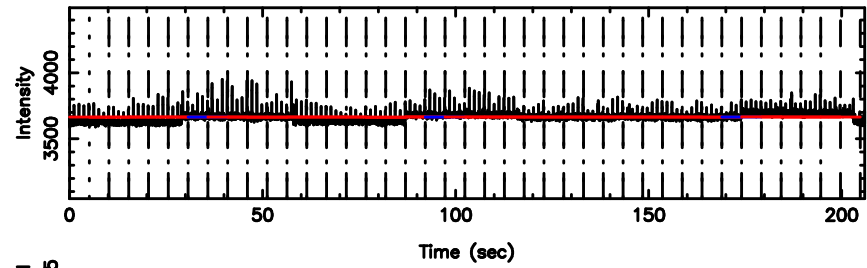

Frequency (Hz)

K20240707152516

BLK: 2,SNR1: 0.28672 ,SNR2: 0.71425

Frequency (Hz)

1035-058 2024/07/07 6.45UT FUJI -KISO

T20240707153431

BLK: 3,SNR1: 0.67952E-01,SNR2: 0.28201

F20240707153433