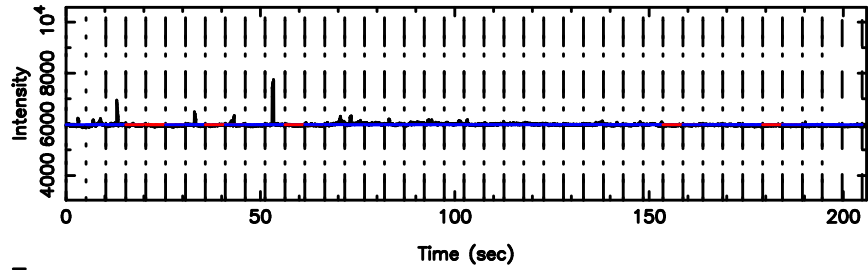

F20240707114234

BLK:21,SNR1: 4.7648 ,SNR2: 12.167

K20240707114229

BLK:21,SNR1: 2.7508 ,SNR2: 13.079

0652-130 2024/07/07 2.74UT FUJI -KISO

T20240707115409

BLK:33,SNR1: 10.692 ,SNR2: 25.780

0703+138 2024/07/07 2.93UT TOYOKAWA-FUJI