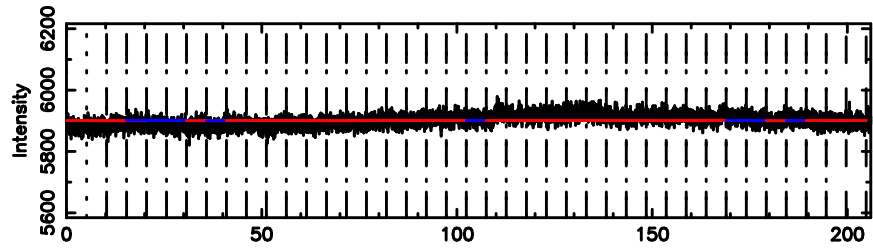

Frequency (Hz)

K20240707080012

BLK: 6,SNR1: 1.8241 ,SNR2: 7.7765

Frequency (Hz)

0308+305 2024/07/06 23.03UT FUJI -KISO

T20240707081147

BLK: 8,SNR1: 0.18791 ,SNR2: 0.65991

Frequency (Hz)