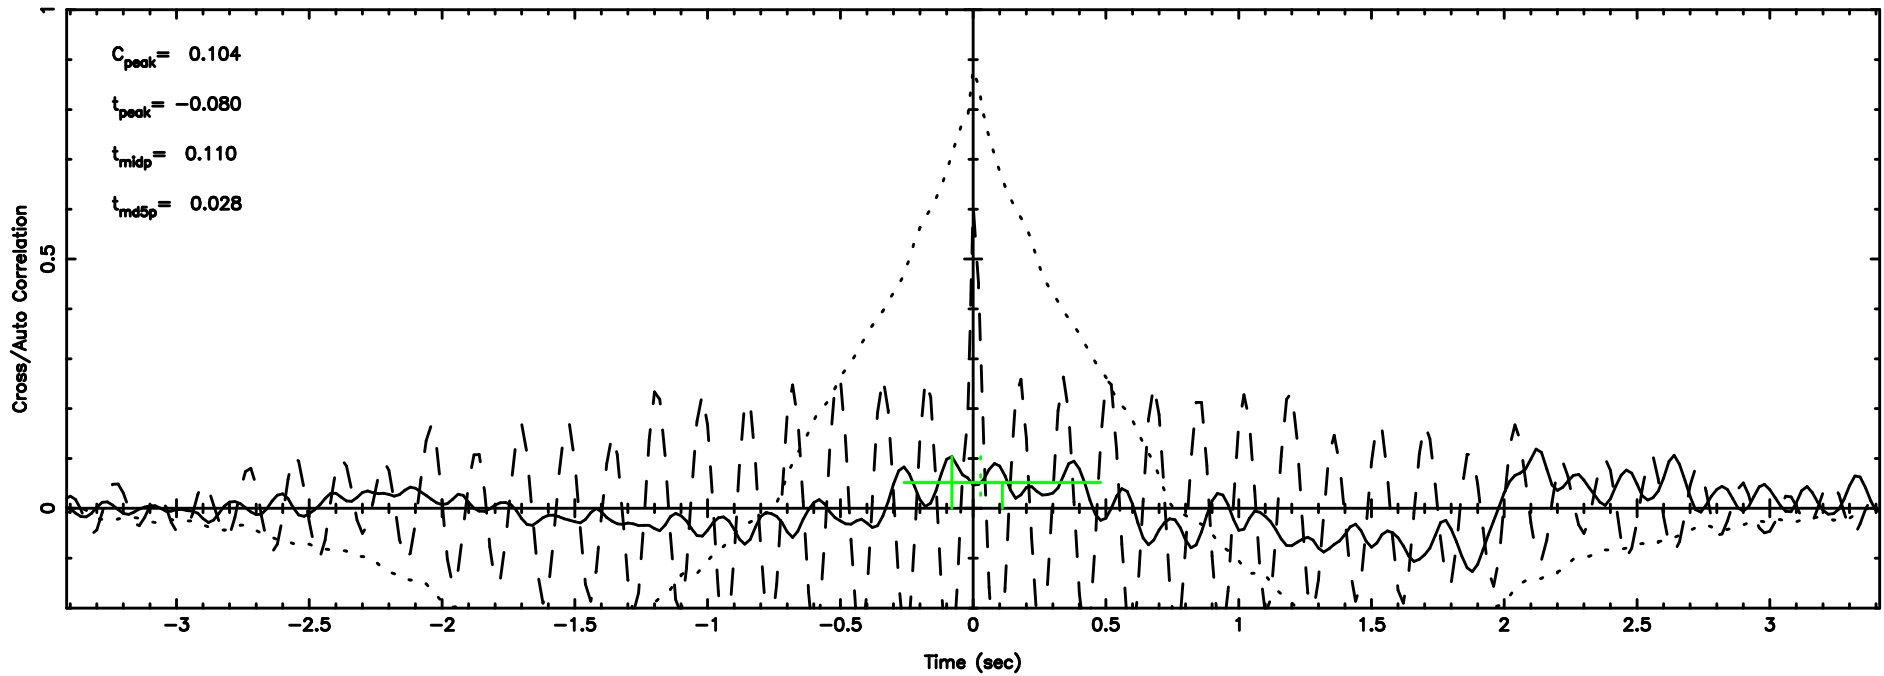

BLK: 1,SNR1: 1.2309 ,SNR2: 2.3460

Frequency (Hz)

K20240707064012

BLK: 1,SNR1: 3.9904 ,SNR2: 13.791

Frequency (Hz)

0148+274 2024/07/06 21.70UT FUJI -KISO

T20240707065323

BLK: 7,SNR1: 0.26557E-01,SNR2: 0.91721