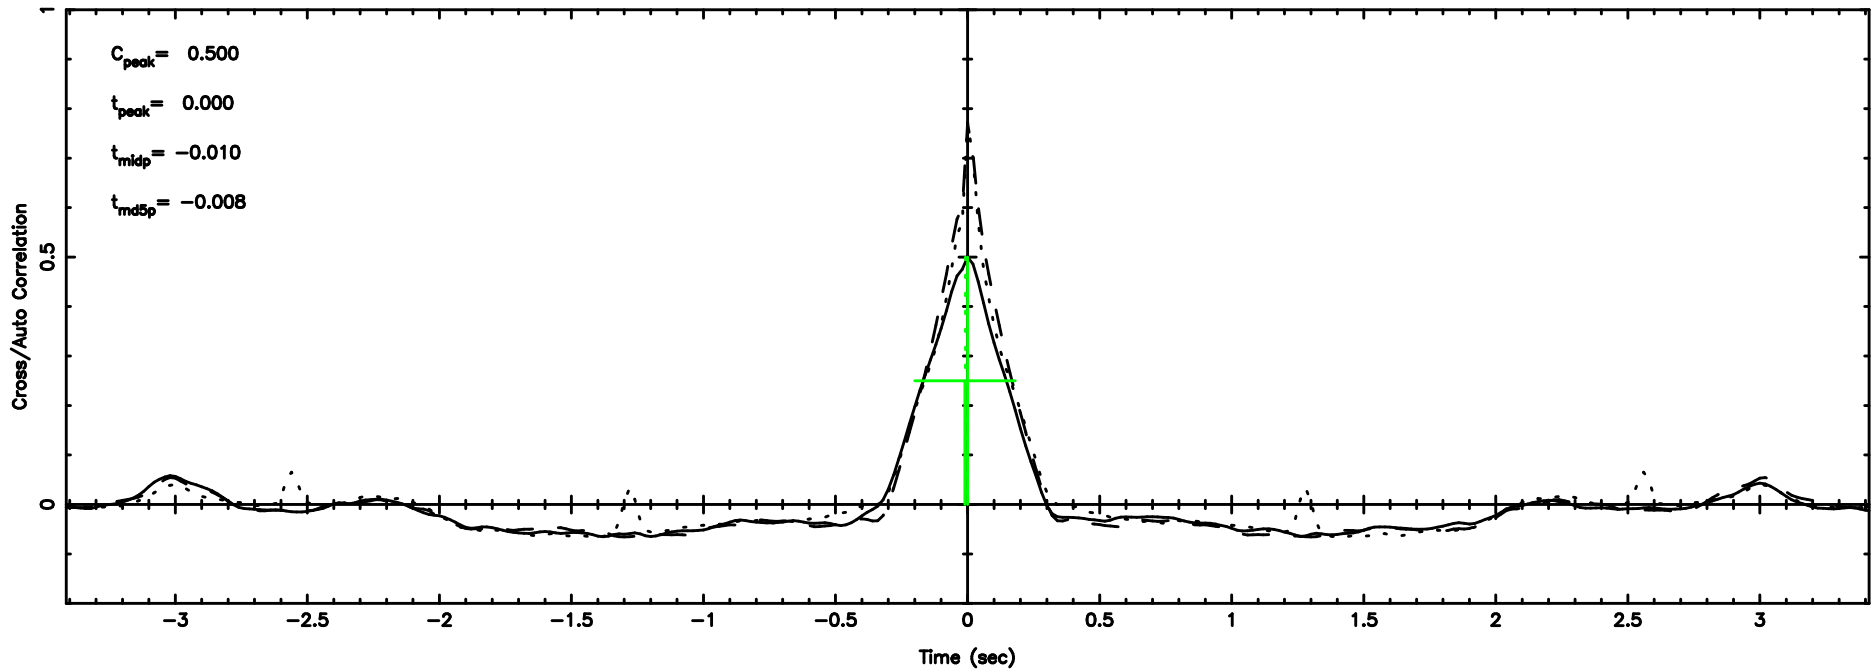

F20240707105554