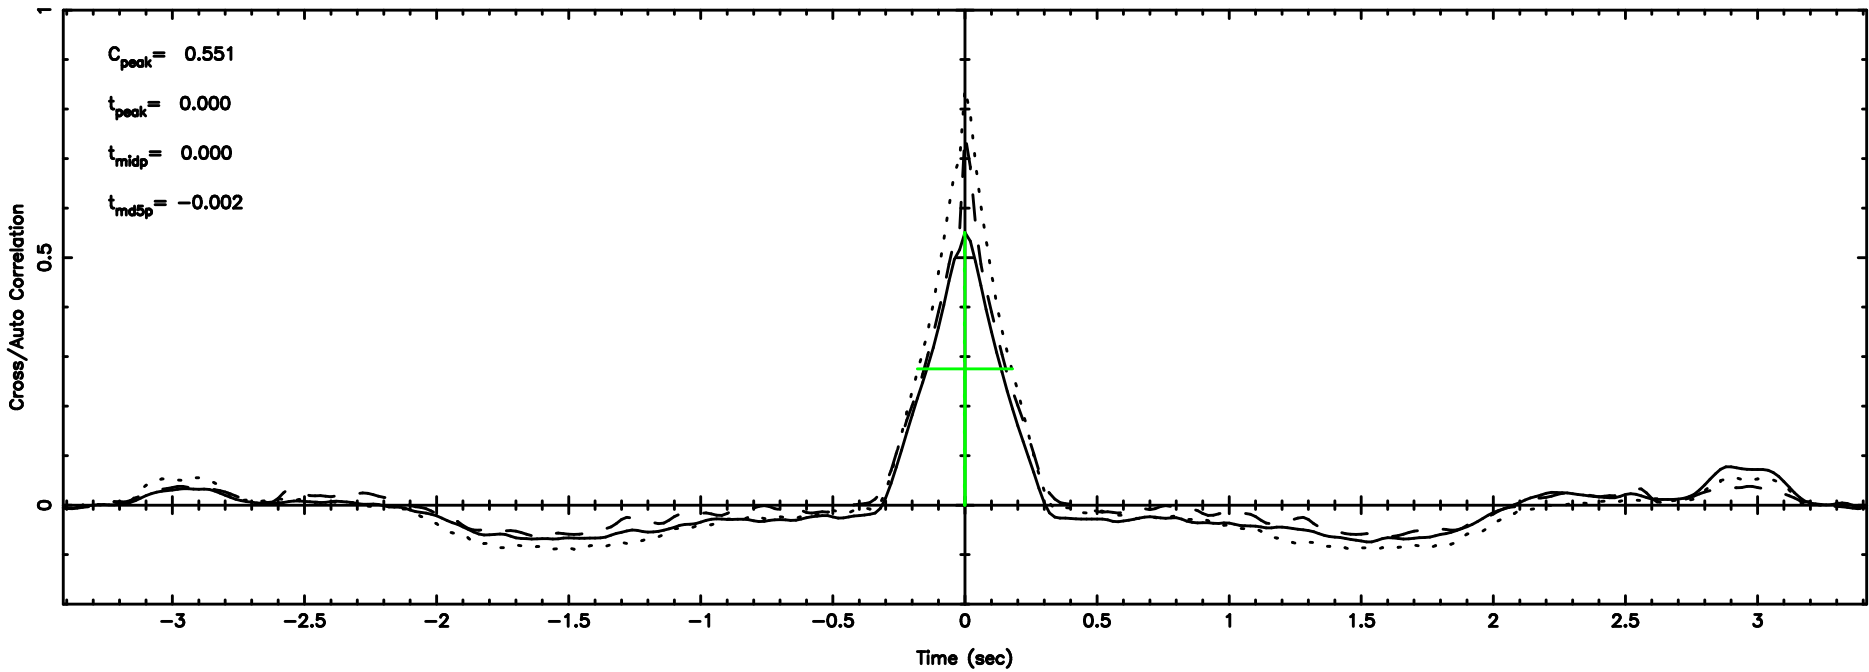

K20240707104336

BLK:34,SNR1: 8.0458 ,SNR2: 15.060

F20240707104341

BLK:31,SNR1: 2.9659 ,SNR2: 13.780

0552+12 2024/07/07 1.76UT FUJI -KISO

K20240707104336

BLK:31,SNR1: 7.5668 ,SNR2: 19.814

T20240707104805