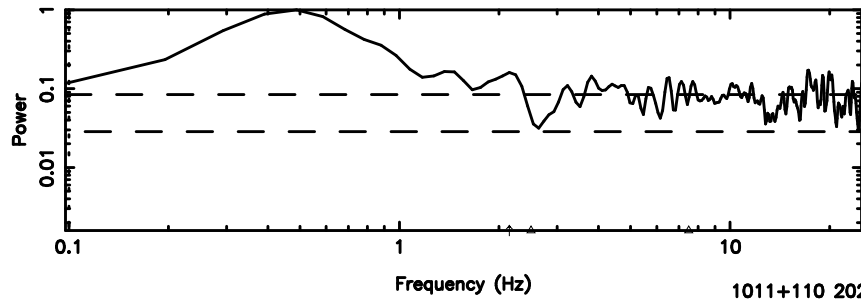

T20240707150135

BLK: 5,SNR1: 0.16458 ,SNR2: 1.2414

F20240707150137

BLK: 5,SNR1: 0.20079 ,SNR2: 4.9215

1011+110 2024/07/07 6.05UT TOYOKAWA-FUJI

T20240707150135

BLK: 4,SNR1: 0.28120 ,SNR2: 2.8218

K20240707150132