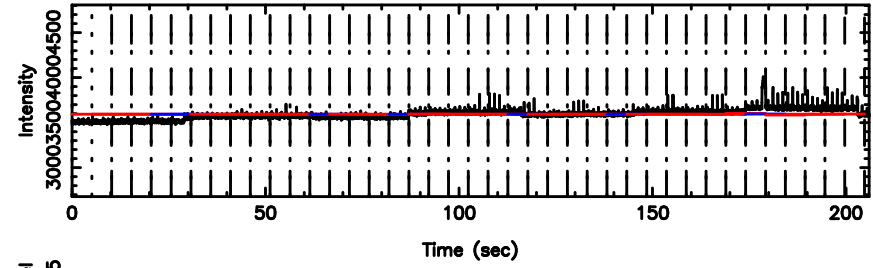

F20240707141613

BLK:19,SNR1: 92.296 ,SNR2: 110.87

K20240707141608

BLK:19,SNR1: 0.26268 ,SNR2: 1.9851

0926+117 2024/07/07 5.30UT FUJI -KISO

T20240707142356

BLK: 7,SNR1: 0.24914 ,SNR2: 0.85778

F20240707142358