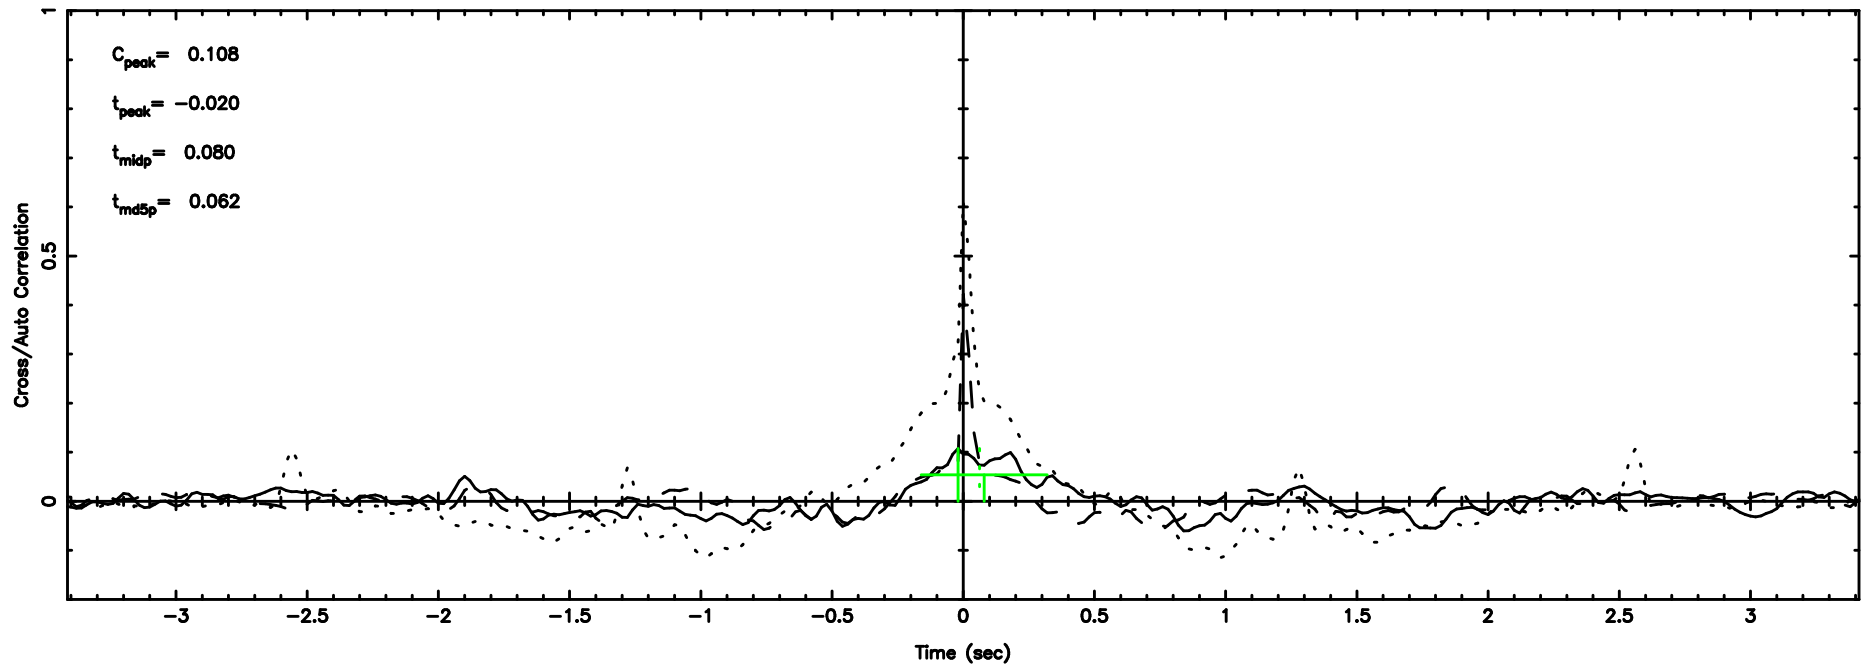

T20240707150135

BLK: 5,SNR1: 0.16458 ,SNR2: 1.2414

F20240707150137

BLK: 5,SNR1: 0.20079 ,SNR2: 4.9215

1011+110 2024/07/07 6.05UT TOYOKAWA-FUJI

T20240707150135

BLK: 4,SNR1: 0.28120 ,SNR2: 2.8218

K20240707150132