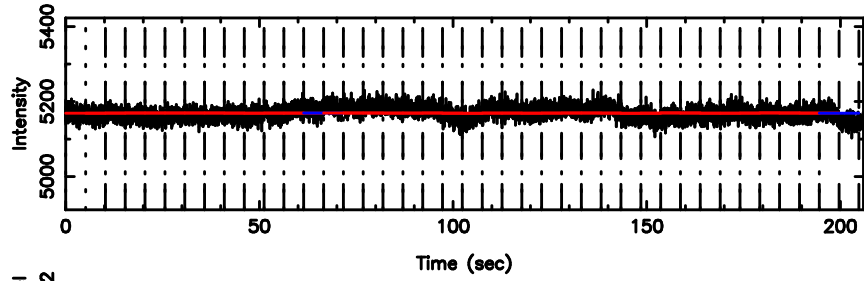

T20240707135721