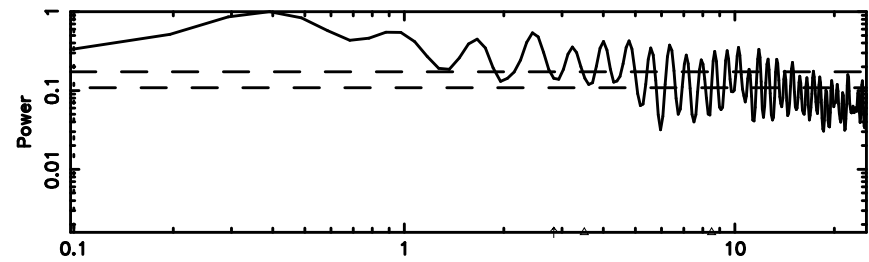

BLK: 7,SNR1: 0.10429E-01,SNR2: 1.3554