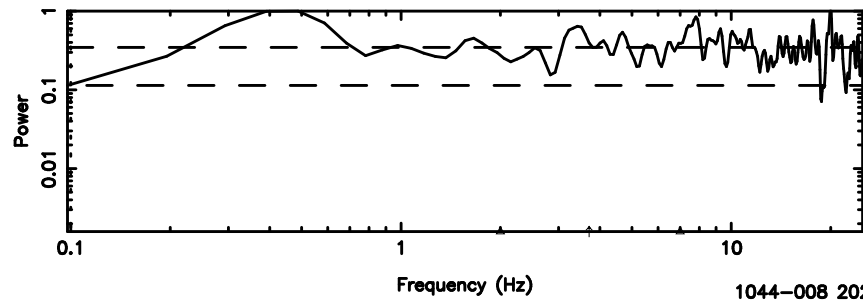

Frequency (Hz)

K20240707152516

BLK: 2,SNR1: 0.28672 ,SNR2: 0.71425

Frequency (Hz)

1035-058 2024/07/07 6.45UT FUJI -KISO

T20240707153431

BLK: 3,SNR1: 0.67952E-01,SNR2: 0.28201

F20240707153433