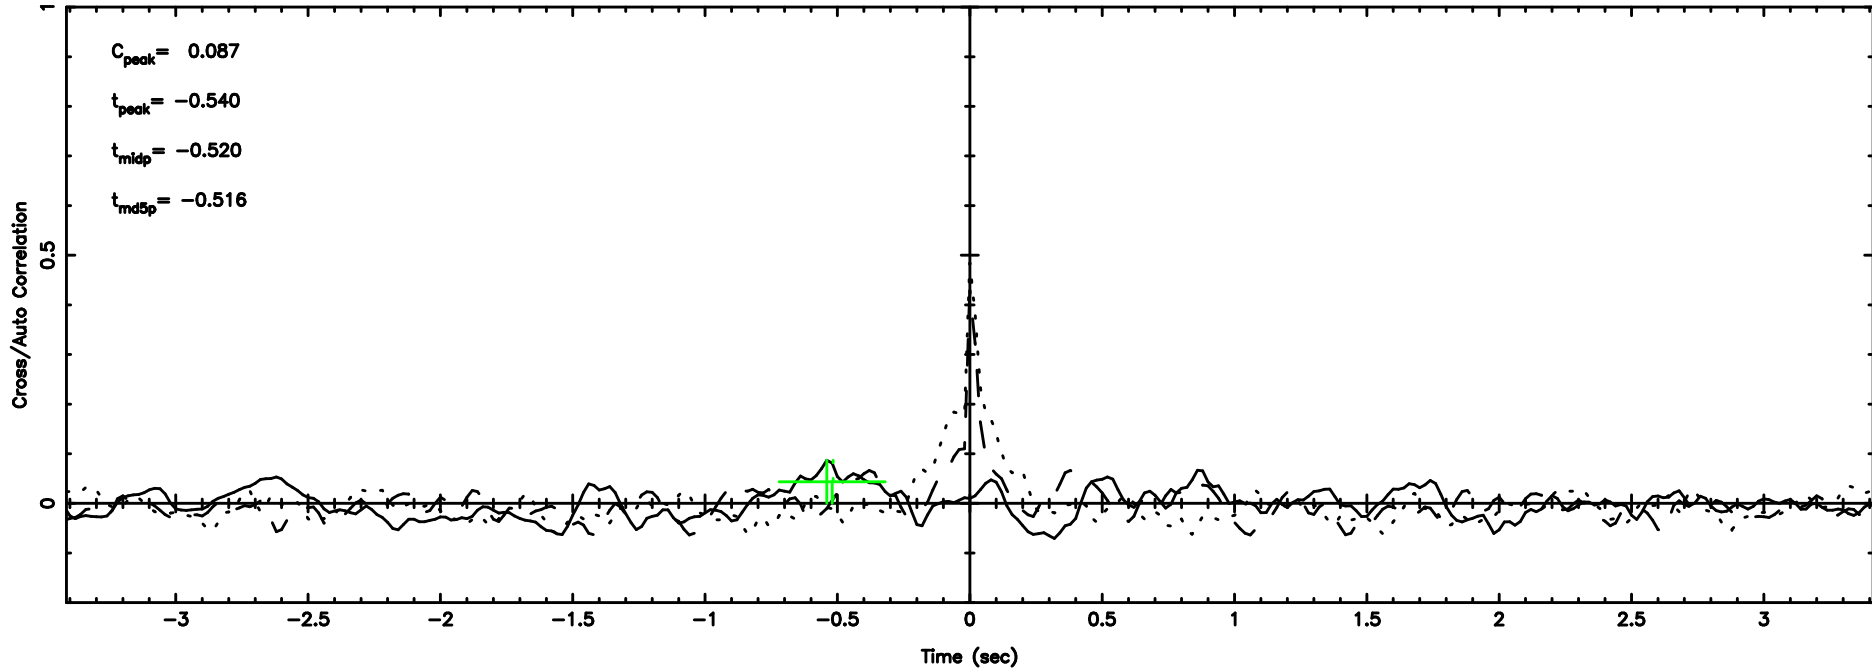

BLK: 2,SNR1: 0.21854 ,SNR2: 1.2416

Frequency (Hz)

K20240707090946

BLK: 2,SNR1: 0.64728 ,SNR2: 1.8835

Frequency (Hz)

0418+236 2024/07/07 0.19UT TOYOKAWA-KISO

F20240707090951

BLK: 2,SNR1: 0.50766 ,SNR2: 3.6046