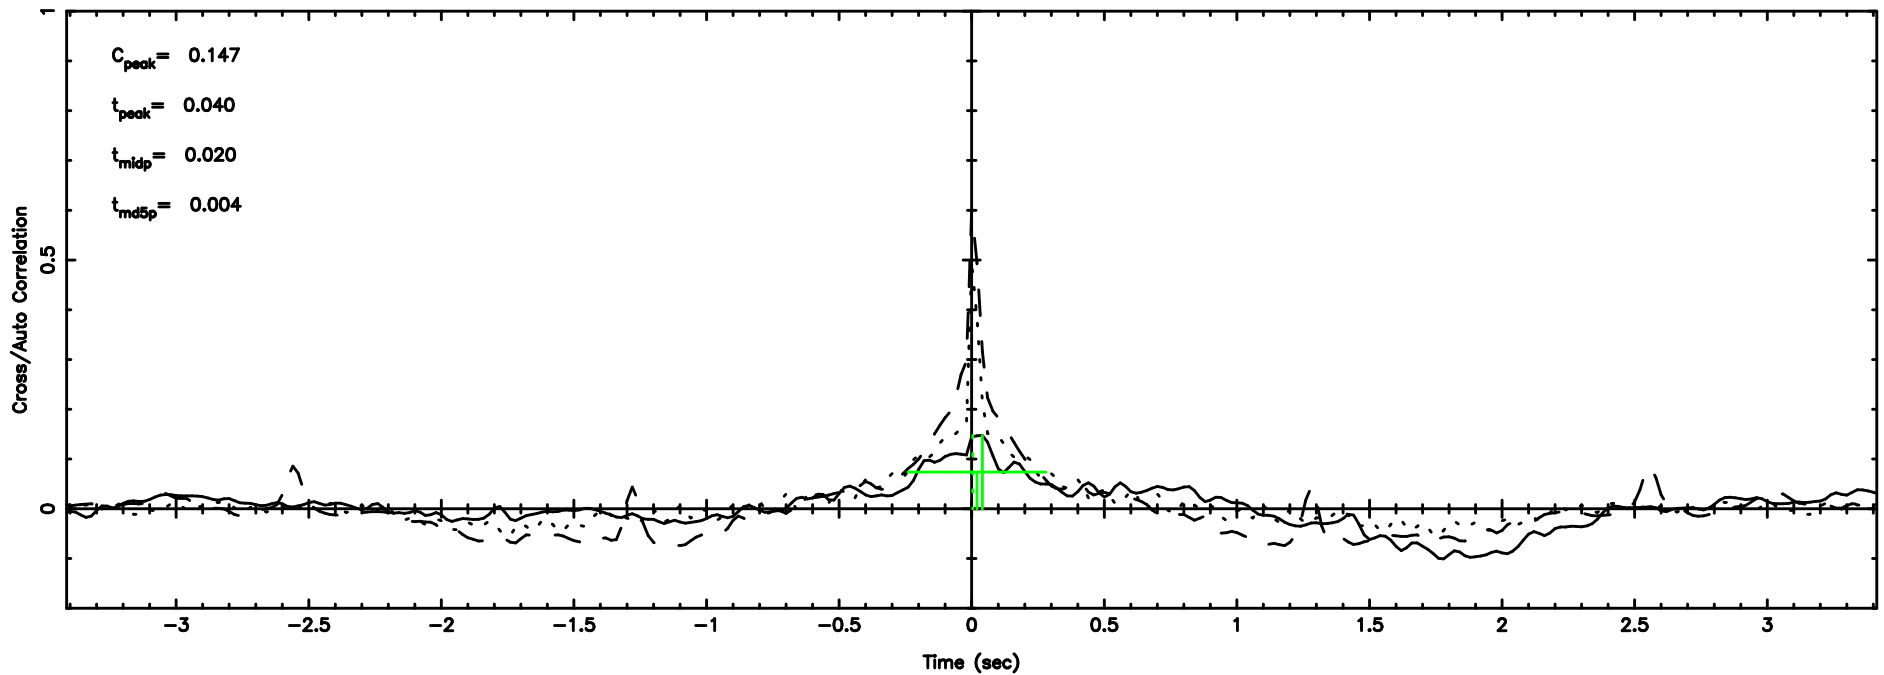

BLK: 6,SNR1: 0.56004 ,SNR2: 2.0197

0258+350 2024/07/06 22.87UT TOYOKAWA-KISO

F20240707075028

BLK:10,SNR1: 0.28799 ,SNR2: 3.0544

K20240707075023

BLK:10,SNR1: 0.83014 ,SNR2: 4.9272

0258+350 2024/07/06 22.87UT FUJI -KISO