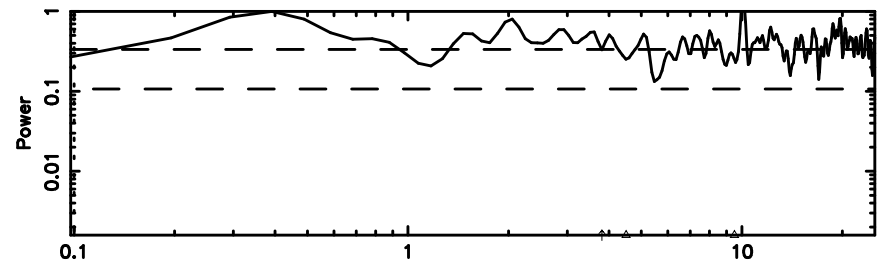

BLK:11,SNR1: 0.18366 ,SNR2: 0.90244

Frequency (Hz)

0320+05 2024/07/06 23.22UT TOYOKAWA-KISO

F20240707081149

BLK: 5,SNR1: 0.86131 ,SNR2: 6.4426

Frequency (Hz)

K20240707081144

BLK: 5,SNR1: 0.23963 ,SNR2: 0.50648