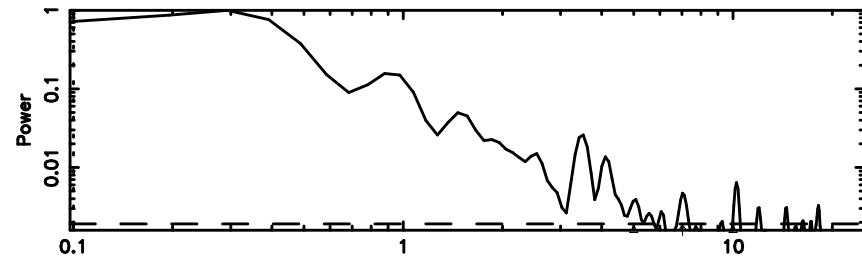

BLK: 8,SNR1: 11.713 ,SNR2: 33.989