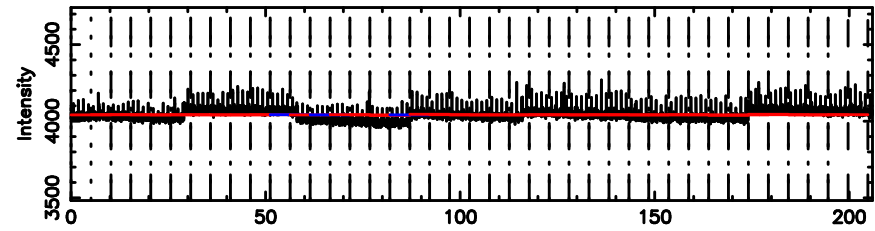

F20240707104807