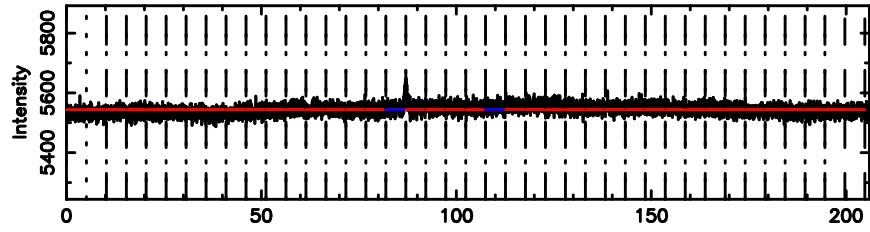

T20240707090949

BLK: 2,SNR1: 2.1732 ,SNR2: 27.457