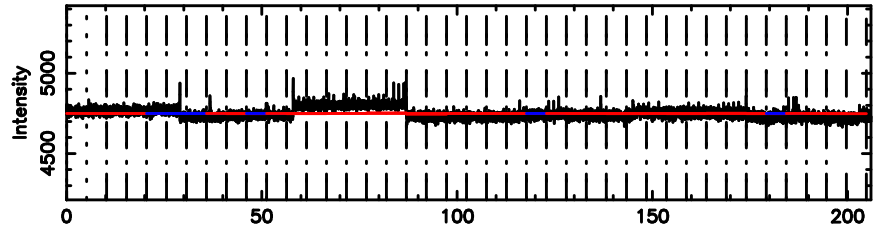

BLK: 6,SNR1: 0.11014E-01,SNR2: 0.86427

Frequency (Hz)

K20240707080012

BLK: 6,SNR1: 1.8350 ,SNR2: 13.643

Frequency (Hz)

0308+305 2024/07/06 23.03UT TOYOKAWA-KISO

F20240707080017

BLK: 6,SNR1:-0.24736E-01,SNR2: 0.86610