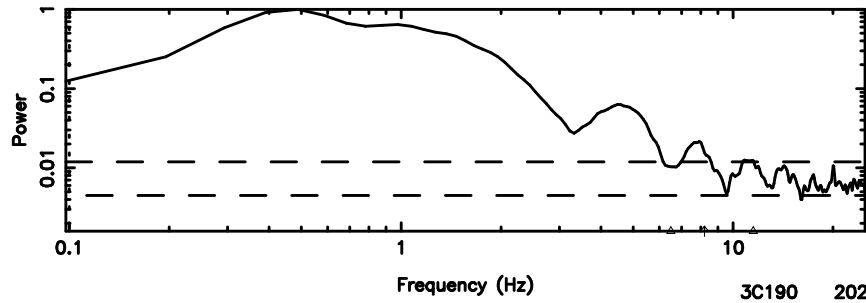

BLK:30,SNR1: 4.8573 ,SNR2: 12.393