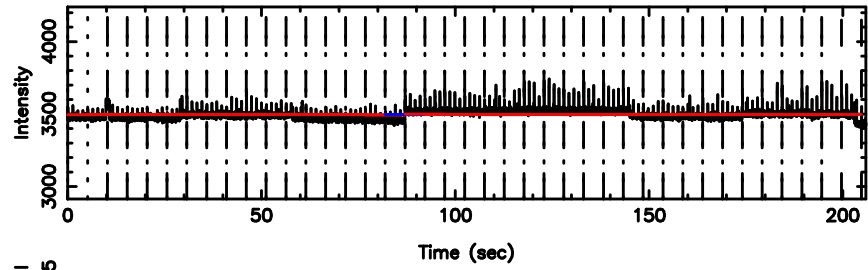

F20240707132941