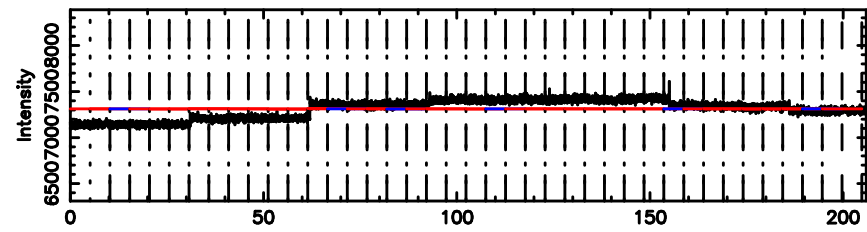

BLK: 6,SNR1: 0.23924 ,SNR2: 3.8855

Frequency (Hz)

K20240707150913

BLK: 6,SNR1: 0.27257 ,SNR2: 0.71121

Frequency (Hz)

3C241 2024/07/07 6.18UT TOYOKAWA-KISO

F20240707150918

BLK: 4,SNR1: 0.39959 ,SNR2: 2.6598