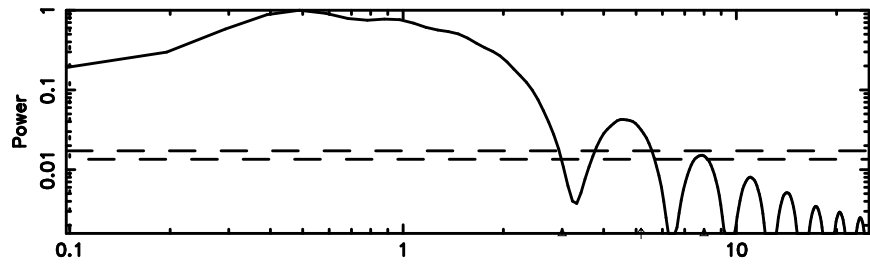

3C119 2024/07/07 0.38UT TOYOKAWA-KISO

F20240707092118

No.Good Data

KISO

No.Good Data

3C119 2024/07/07 0.38UT FUJI -KISO

T20240707100924

BLK:33,SNR1: 2.9447 ,SNR2: 13.707