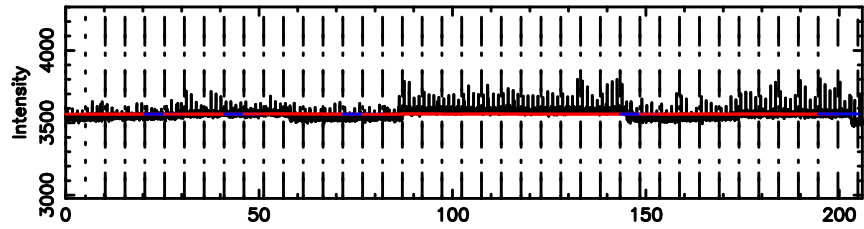

F20240707143058

BLK: 5,SNR1: 0.16989 ,SNR2: 1.8694