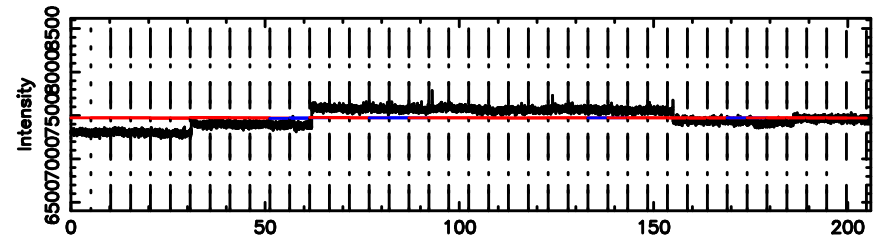

0723+10 2024/07/07 3.26UT TOYOKAWA-KISO

F20240707121345

BLK: 6,SNR1: 0.28346 ,SNR2: 1.7433

K20240707121340

BLK: 6,SNR1: 1.6942 ,SNR2: 9.6708

0723+10 2024/07/07 3.26UT FUJI -KISO

T20240707122358

BLK:30,SNR1: 14.959 ,SNR2: 26.365