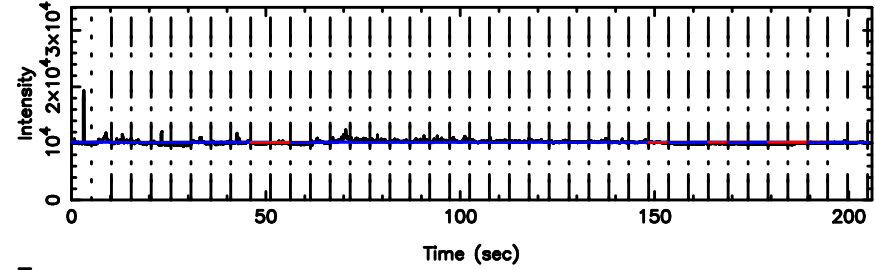

K20240707115406