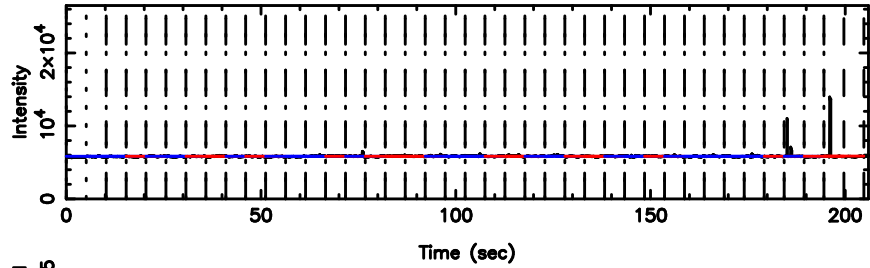

T20240707103116

BLK:23,SNR1: 8.4319 ,SNR2: 21.065