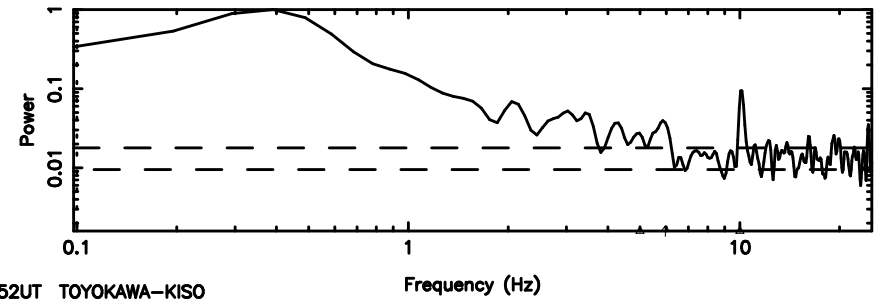

BLK: 3,SNR1:-0.18596 ,SNR2: 0.19261

0839-071 2024/07/07 4.52UT TOYOKAWA-FUJI

T20240707132939

BLK: 4,SNR1: 0.18193E-01,SNR2: 0.55103

K20240707132936

BLK: 4,SNR1: 1.5297 ,SNR2: 5.3728

0839-071 2024/07/07 4.52UT TOYOKAWA-KISO