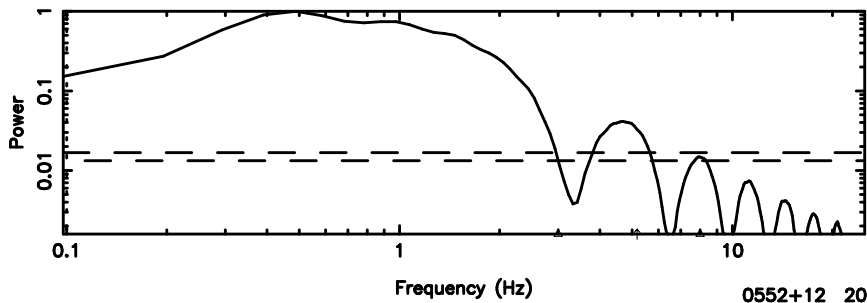

K20240707104336

BLK:34,SNR1: 8.0458 ,SNR2: 15.060

F20240707104341

BLK:31,SNR1: 2.9659 ,SNR2: 13.780

0552+12 2024/07/07 1.76UT FUJI -KISO

K20240707104336

BLK:31,SNR1: 7.5668 ,SNR2: 19.814

T20240707104805