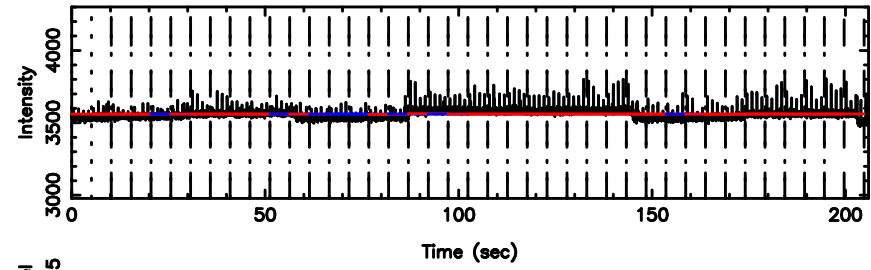

F20240707143058