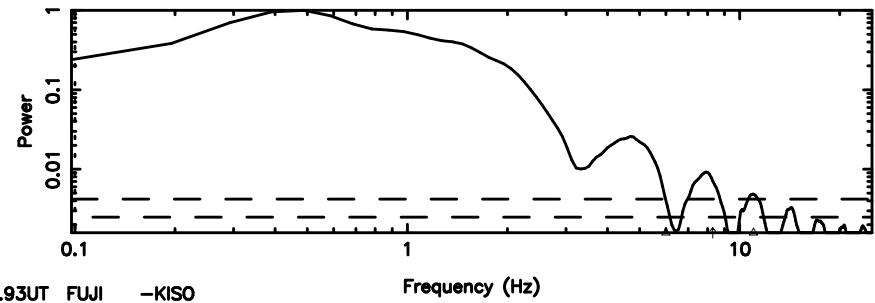

BLK:33,SNR1: 12.631 ,SNR2: 31.299

0703+138 2024/07/07 2.93UT FUJI -KISO