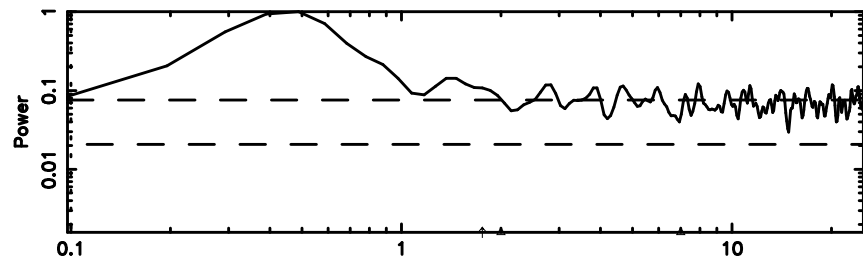

BLK: 7,SNR1: 0.21824 ,SNR2: 3.1489