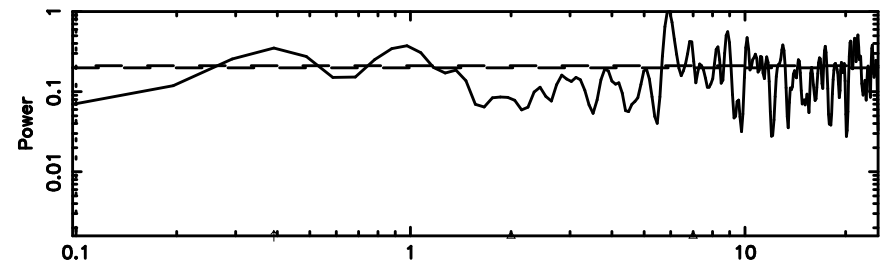

No.Good Data

0202+15 2024/07/06 21.92UT TOYOKAWA-KISO

F20240707065325

BLK: 1,SNR1: 0.13872E-01,SNR2: 0.93514

Frequency (Hz)

K20240707065320

BLK: 1,SNR1:-0.80656E-01,SNR2: 0.22239

Frequency (Hz)