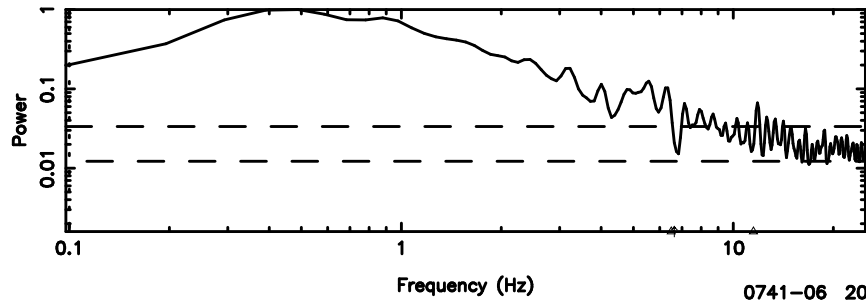

BLK:24,SNR1: 0.43057 ,SNR2: 1.8406

0741-06 2024/07/07 3.56UT TOYOKAWA-KISO

F20240707123202

BLK:10,SNR1: 1.9276 ,SNR2: 6.2823

K20240707123157

BLK:10,SNR1: 1.3700 ,SNR2: 5.6053

0741-06 2024/07/07 3.56UT FUJI -KISO