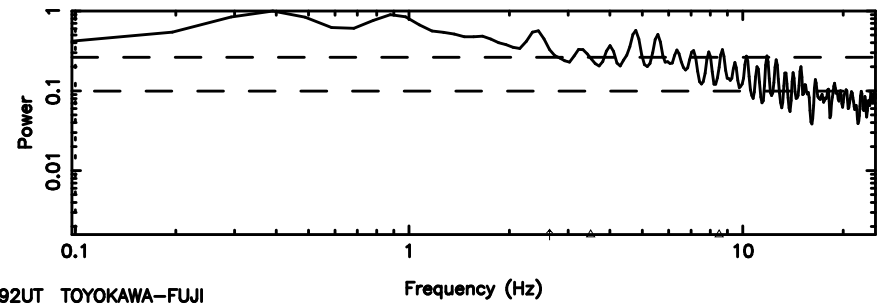

Frequency (Hz)

0347+05 2024/07/06 23.66UT FUJI -KISO

T20240707085344

BLK: 8,SNR1: 0.43196E-01,SNR2: 0.96946

F20240707085346

BLK: 8,SNR1:-0.15651 ,SNR2: 1.1902

0403-132 2024/07/06 23.92UT TOYOKAWA-FUJI

T20240707085344