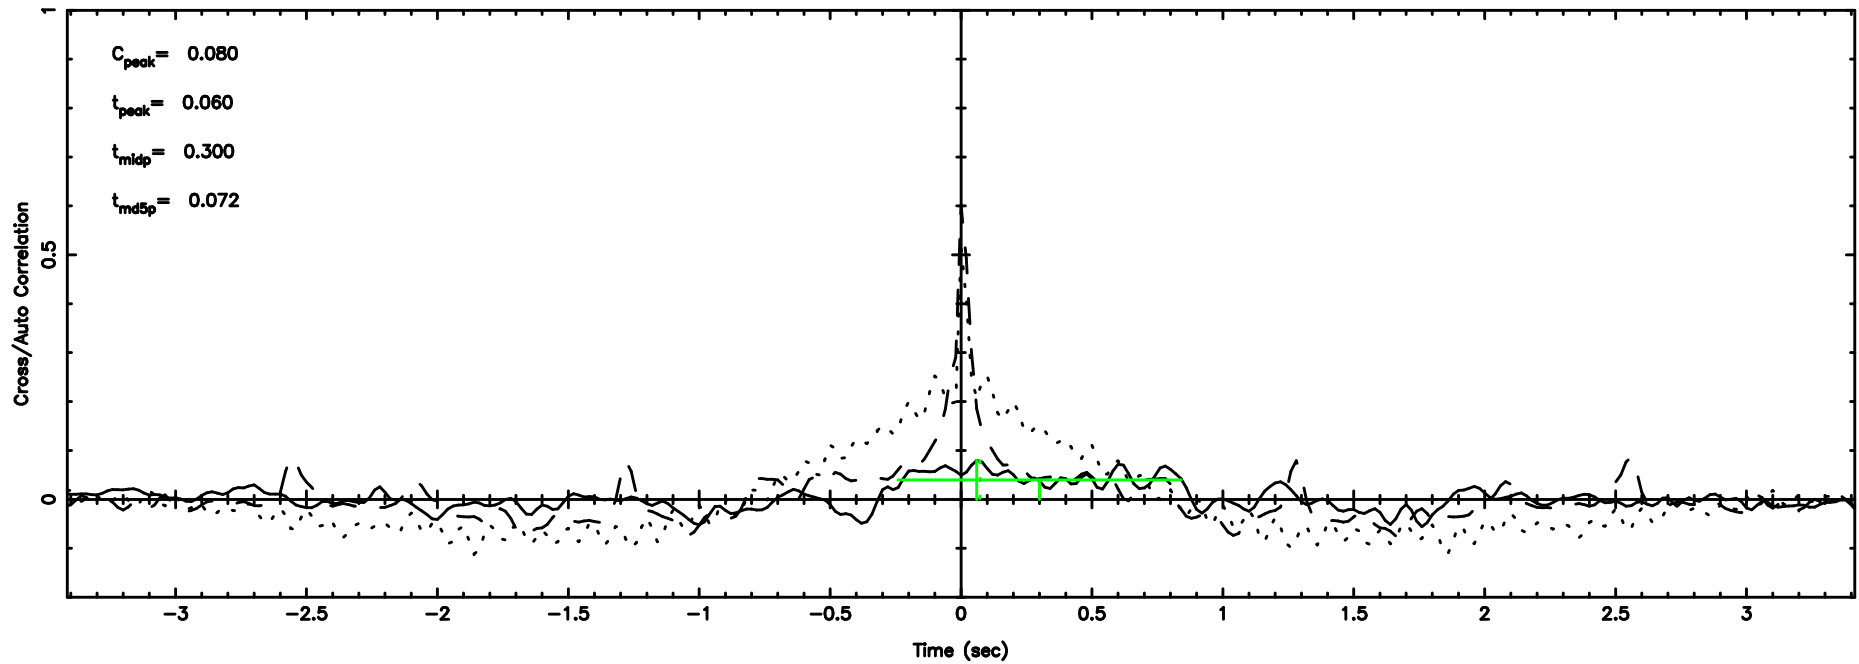

Frequency (Hz)

3C255 2024/07/07 7.14UT FUJI -KISO