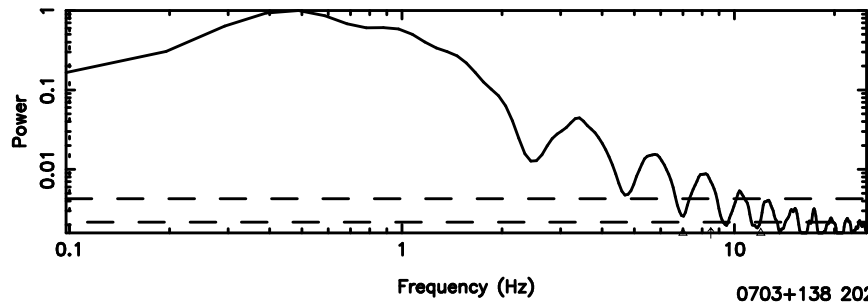

BLK:33,SNR1: 10.692 ,SNR2: 25.780

0703+138 2024/07/07 2.93UT TOYOKAWA-FUJI

F20240707115411