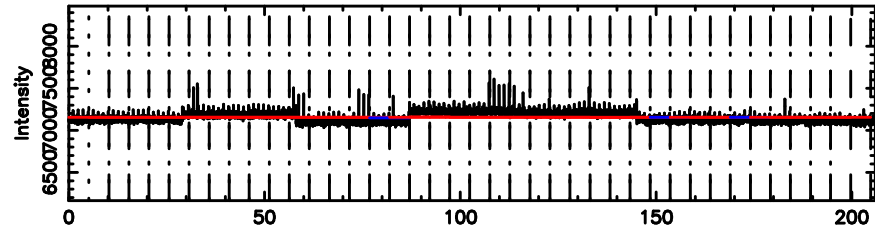

BLK: 3,SNR1: 1.6034 ,SNR2: 6.8391

Frequency (Hz)

K20240707055535

BLK: 3,SNR1: 0.98859E-01,SNR2: 0.54427

Frequency (Hz)

0103+422 2024/07/06 20.96UT TOYOKAWA-KISO

F20240707055540

BLK: 3,SNR1:-0.20758 ,SNR2: 0.55426