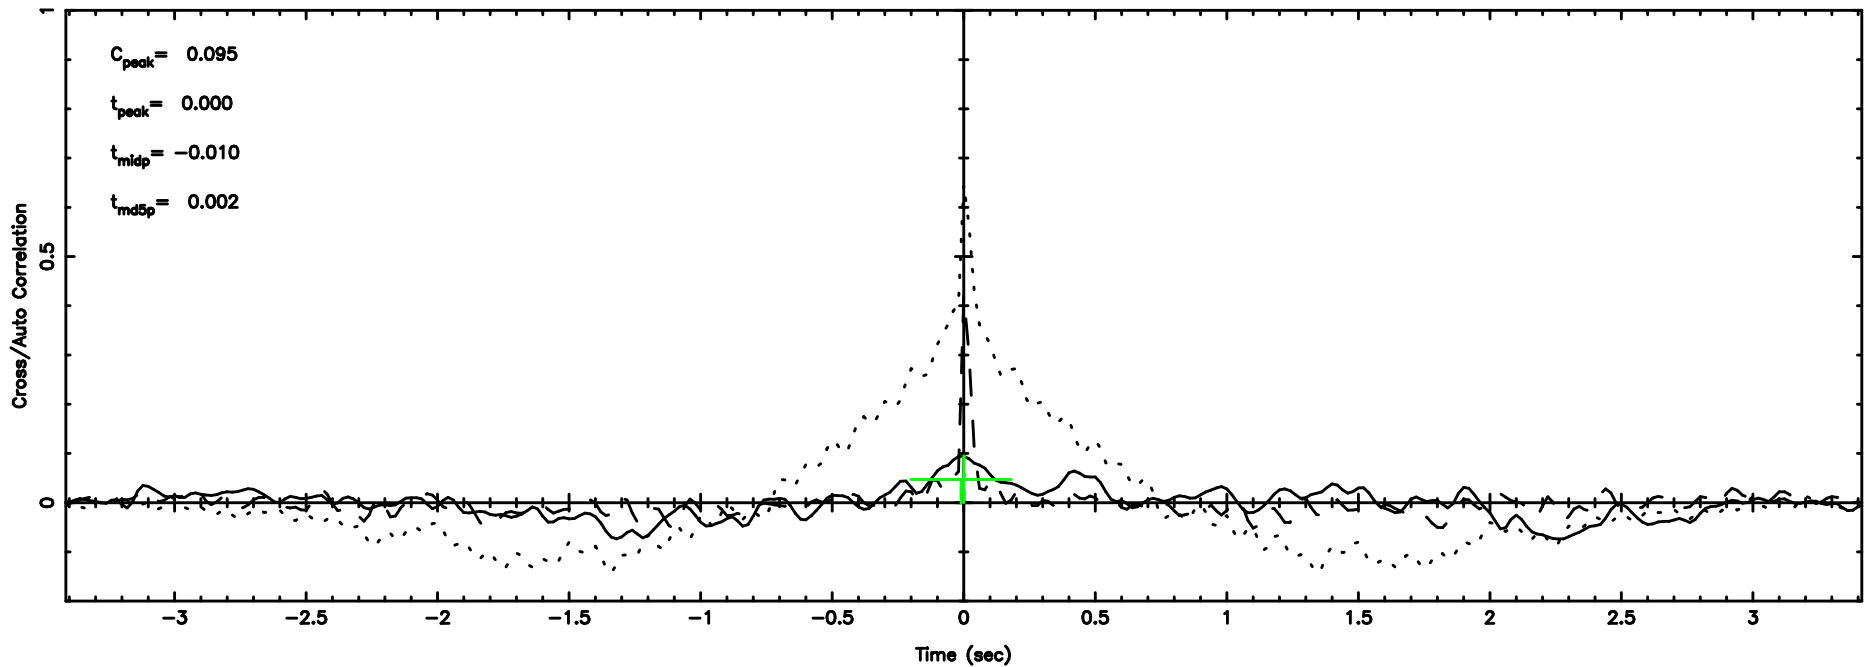

BLK: 3,SNR1:-0.18596 ,SNR2: 0.19261

0839-071 2024/07/07 4.52UT TOYOKAWA-FUJI

T20240707132939

BLK: 4,SNR1: 0.18193E-01,SNR2: 0.55103

K20240707132936

BLK: 4,SNR1: 1.5297 ,SNR2: 5.3728

0839-071 2024/07/07 4.52UT TOYOKAWA-KISO