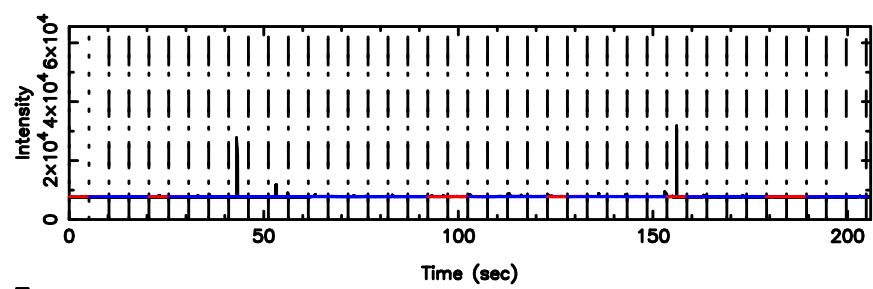

K20240707104336

BLK:34,SNR1: 8.0458 ,SNR2: 15.060

F20240707104341

BLK:31,SNR1: 2.9659 ,SNR2: 13.780

0552+12 2024/07/07 1.76UT FUJI -KISO

K20240707104336

BLK:31,SNR1: 7.5668 ,SNR2: 19.814

T20240707104805