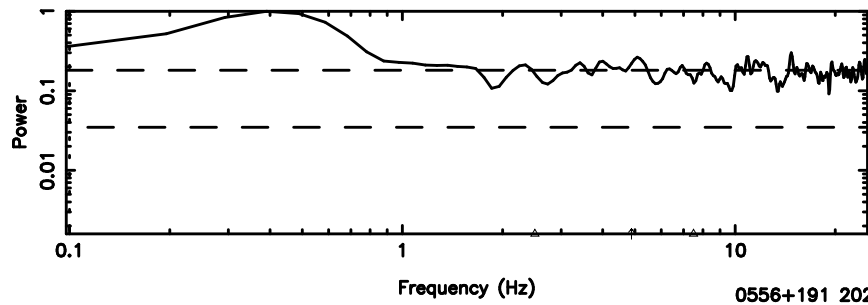

BLK: 8,SNR1: 0.65254E-01,SNR2: 0.48436