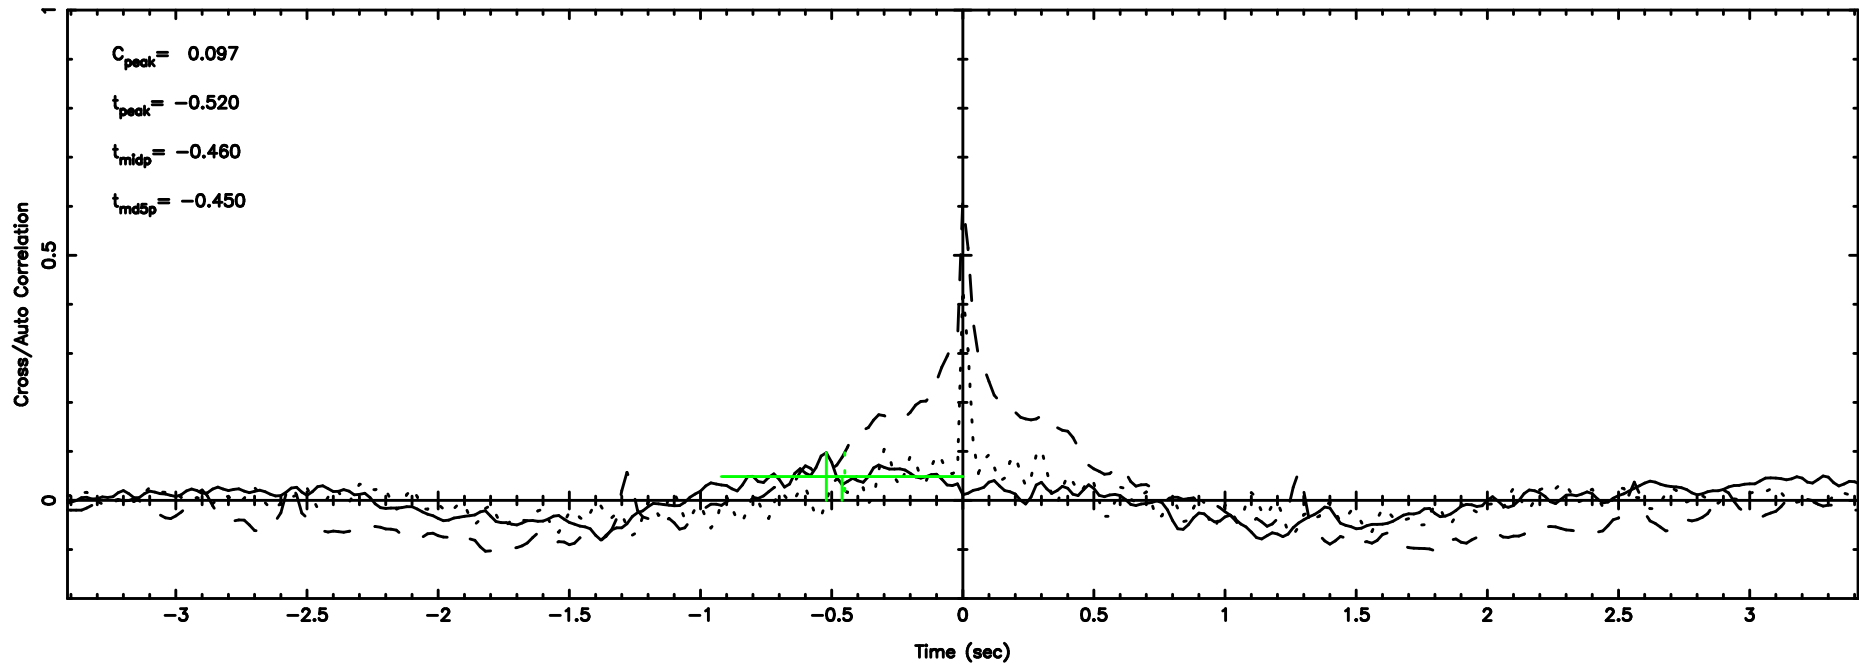

Frequency (Hz)

3C241 2024/07/07 6.18UT FUJI -KISO