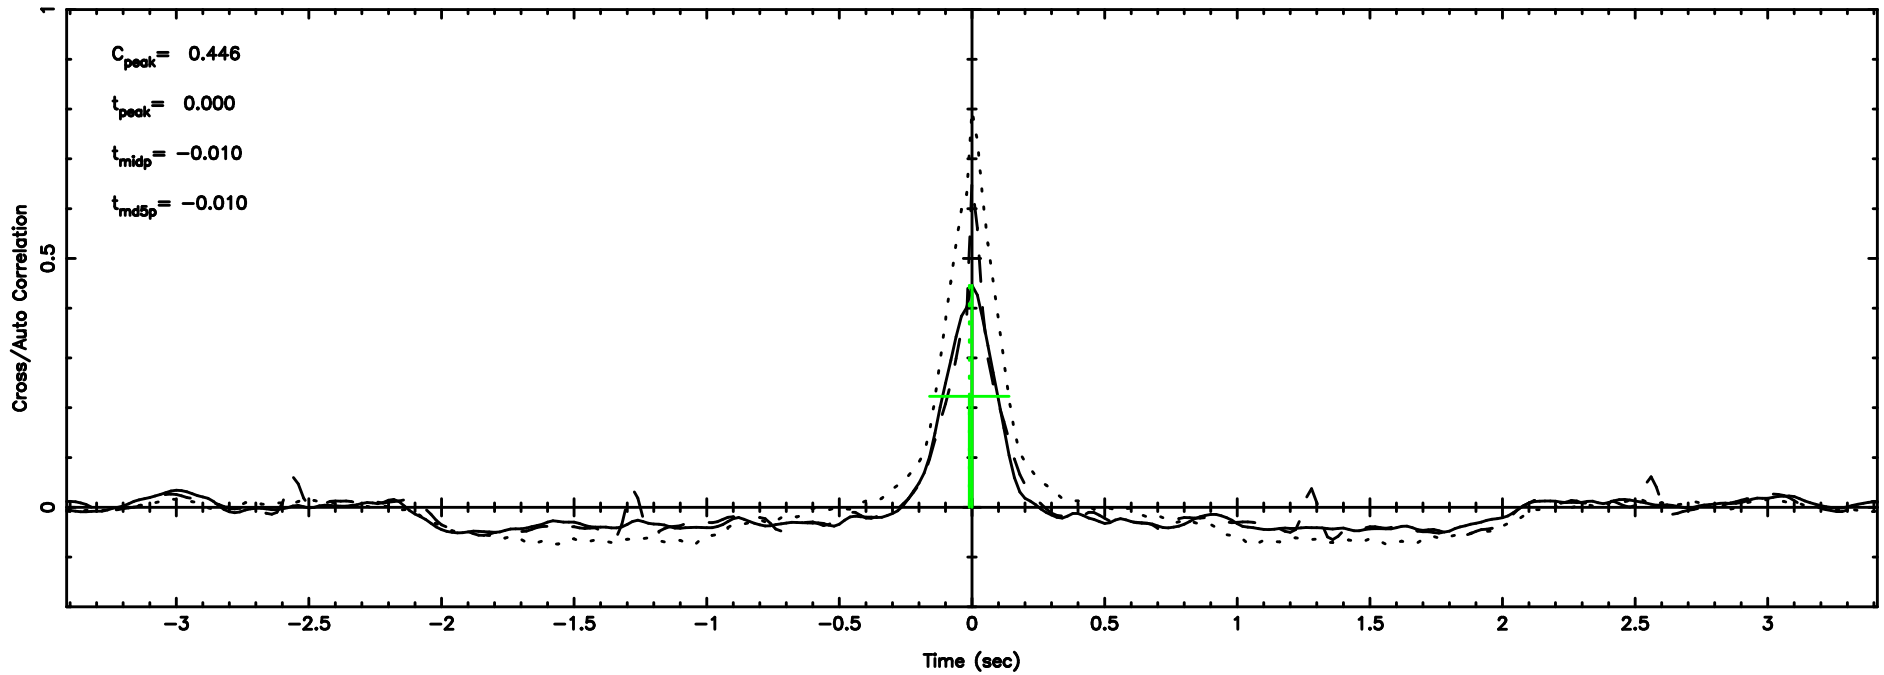

BLK:22,SNR1: 1.6429 ,SNR2: 7.3649

Frequency (Hz)

3C71 2024/07/06 22.55UT FUJI -KISO

K20240707073108

BLK:22,SNR1: 3.9851 ,SNR2: 16.761

Frequency (Hz)

T20240707075026

BLK: 6,SNR1: 0.31581 ,SNR2: 1.4813