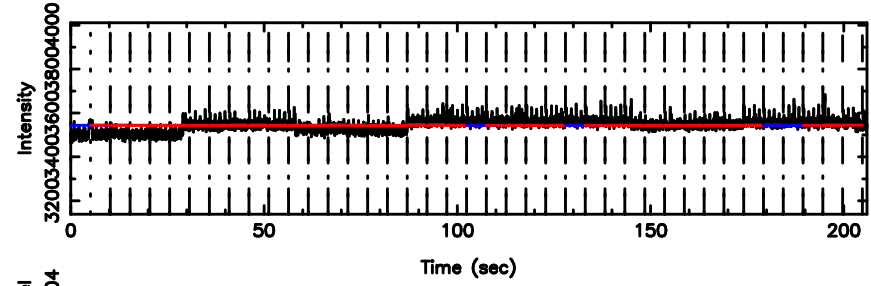

F20240707150137