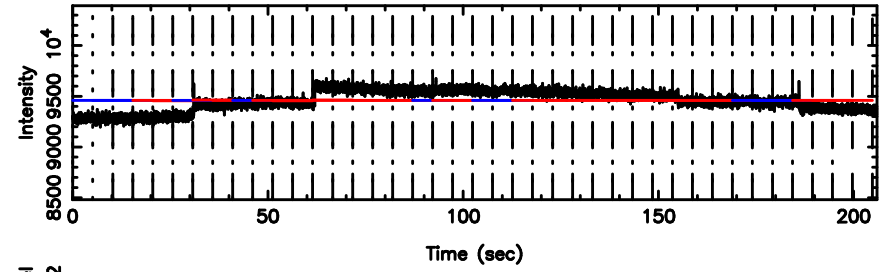

F20240707081149

BLK: 8,SNR1: 0.44136E-01,SNR2: 2.7575

Frequency (Hz)

0320+05 2024/07/06 23.22UT TOYOKAWA-FUJI

T20240707081147

BLK:11,SNR1: 0.17742 ,SNR2: 0.83276

Frequency (Hz)

K20240707081144