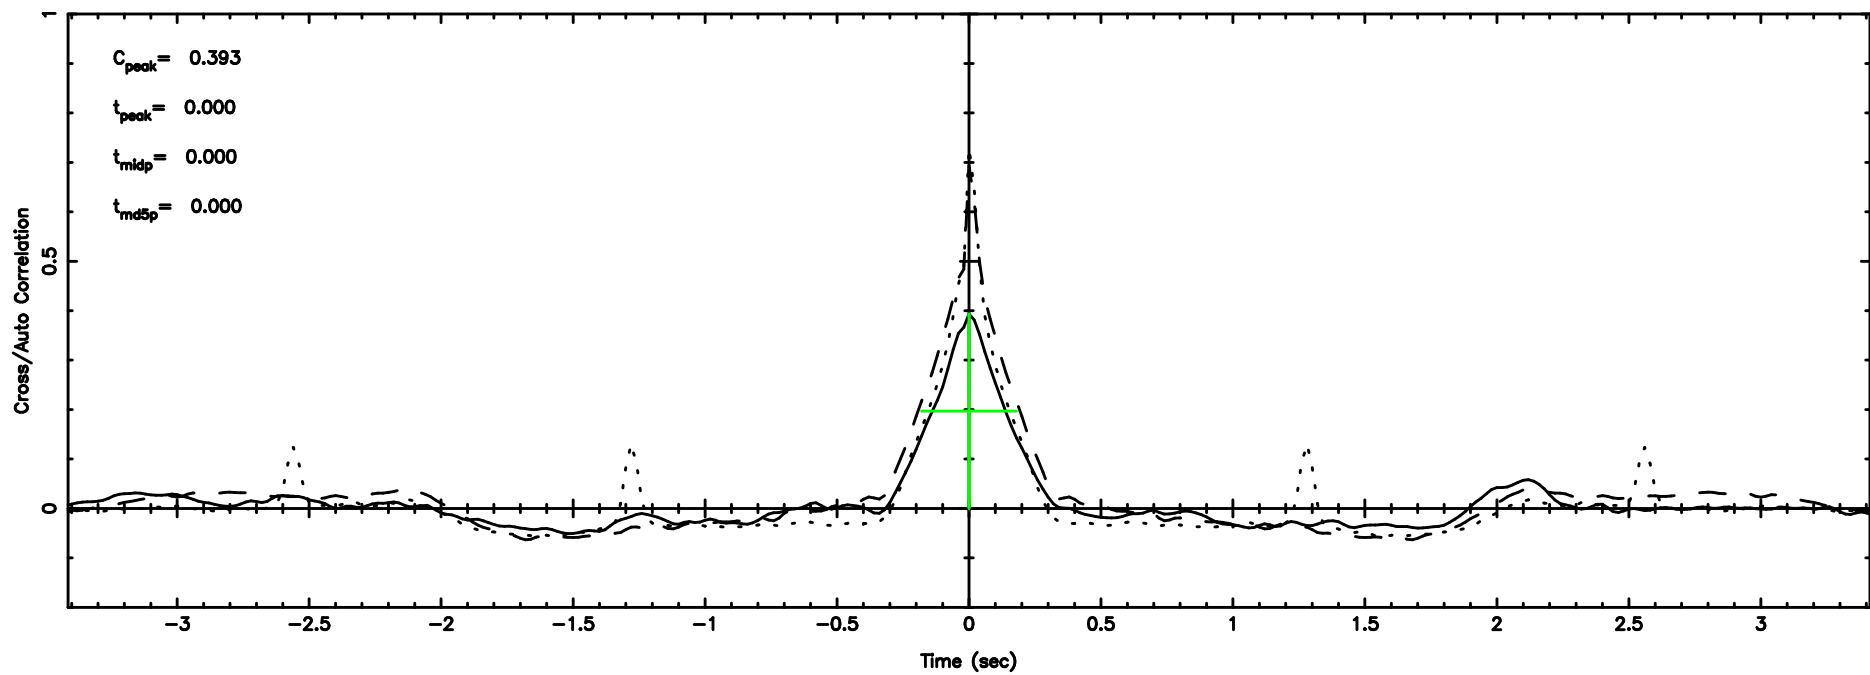

0652-130 2024/07/07 2.74UT TOYOKAWA-FUJI