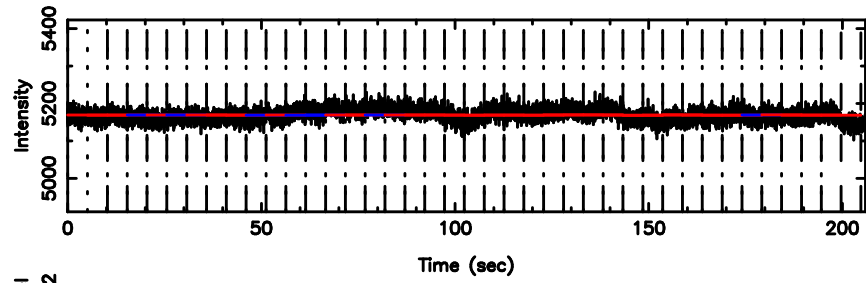

BLK: 2,SNR1:-0.11111 ,SNR2: 0.55086

3C216 2024/07/07 4.98UT TOYOKAWA-FUJI

T20240707135721

BLK: 7,SNR1: 0.52487E-01,SNR2: 0.57585

K20240707135718

BLK: 7,SNR1: 0.77854 ,SNR2: 3.0283

3C216 2024/07/07 4.98UT TOYOKAWA-KISO