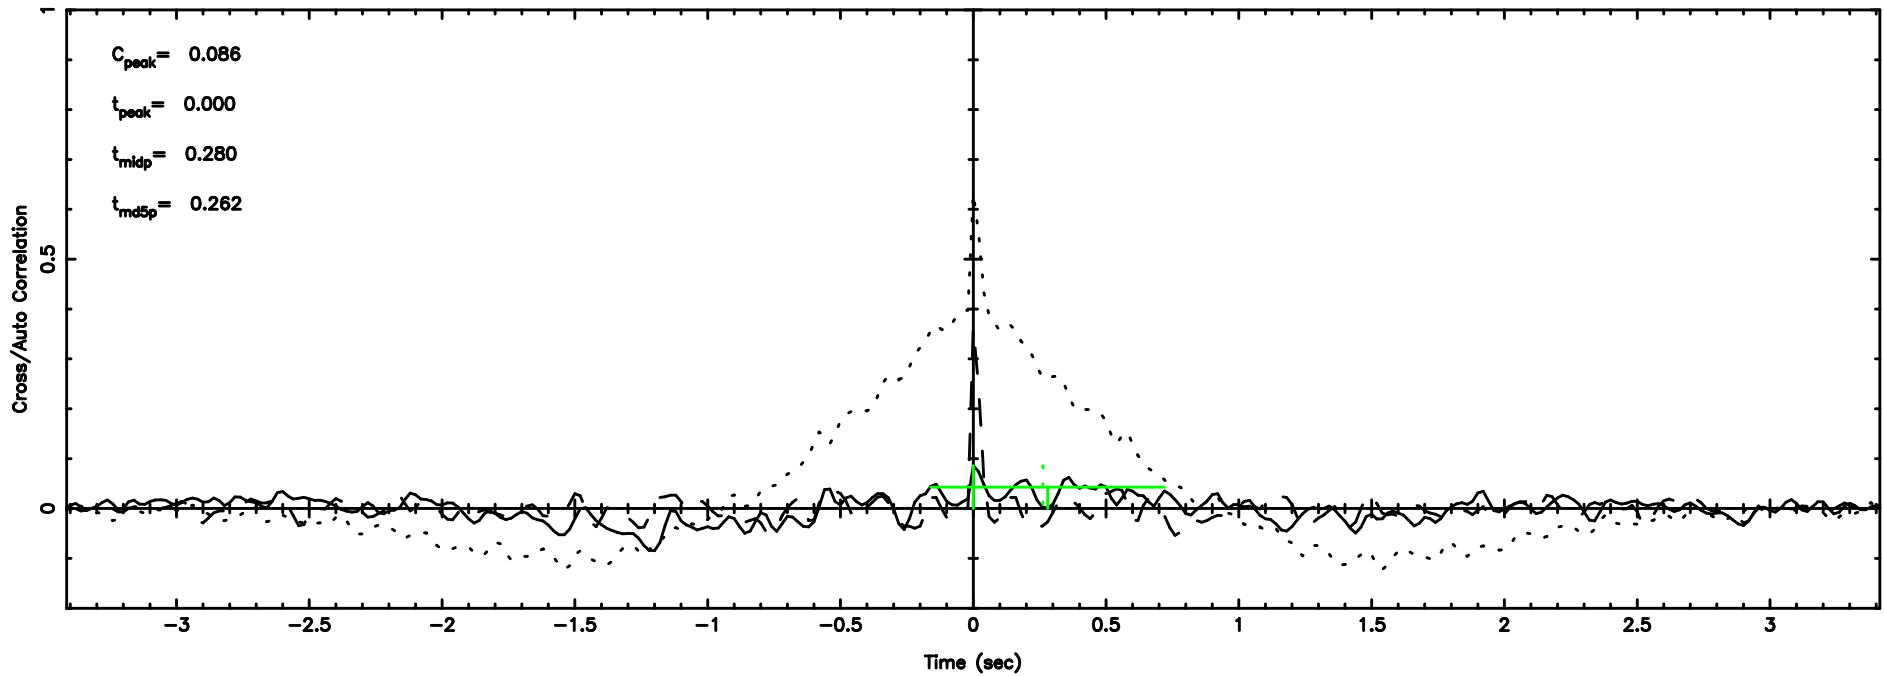

T20240707064015

BLK: 2,SNR1:-0.65158E-01,SNR2: 0.0000

Frequency (Hz)

K20240707064012

BLK: 2,SNR1: 2.1980 ,SNR2: 7.7634

Frequency (Hz)

0148+274 2024/07/06 21.70UT TOYOKAWA-KISO

F20240707064017