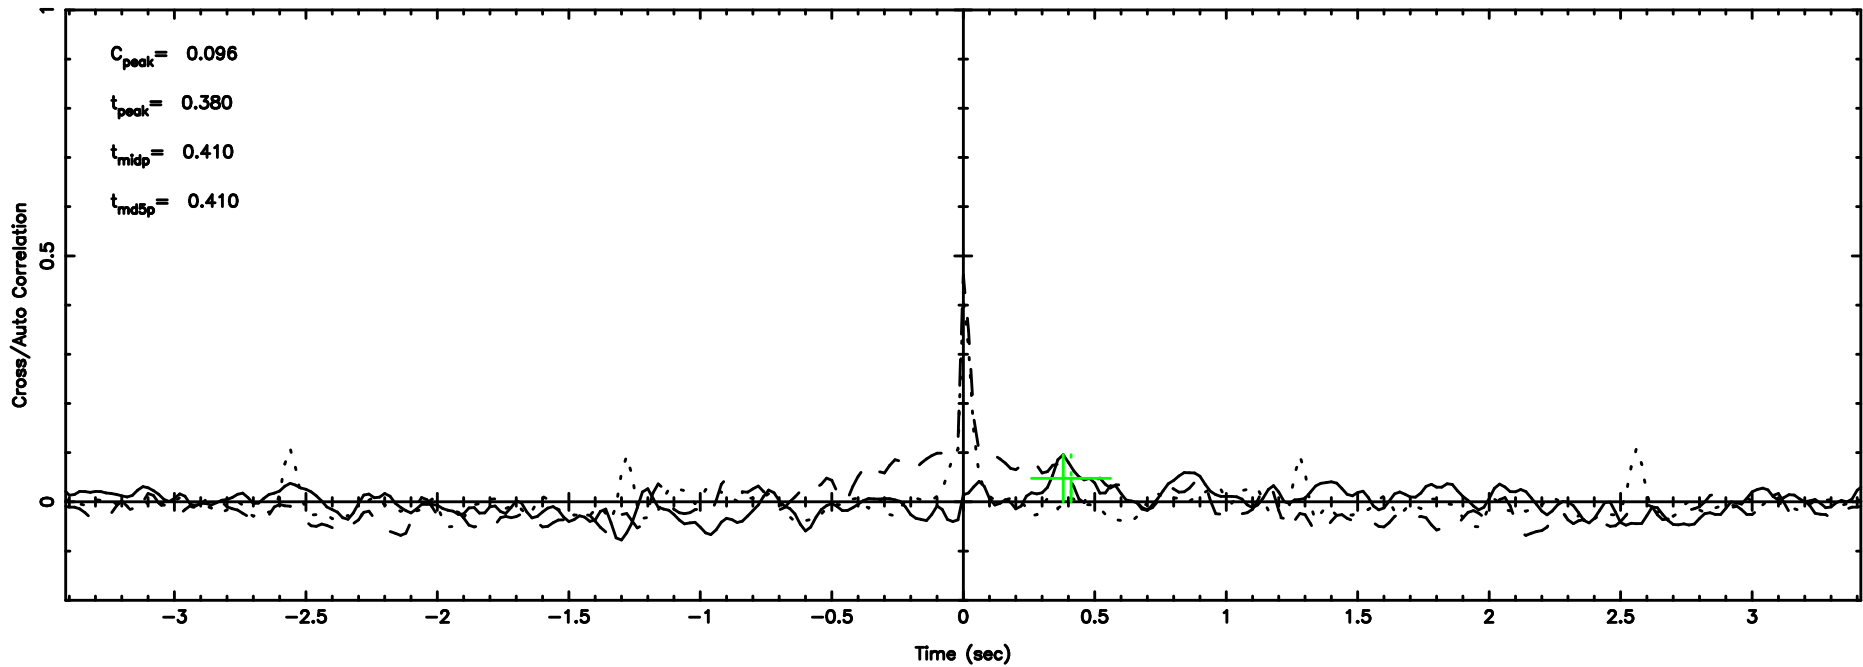

3C216 2024/07/07 4.98UT TOYOKAWA-FUJI