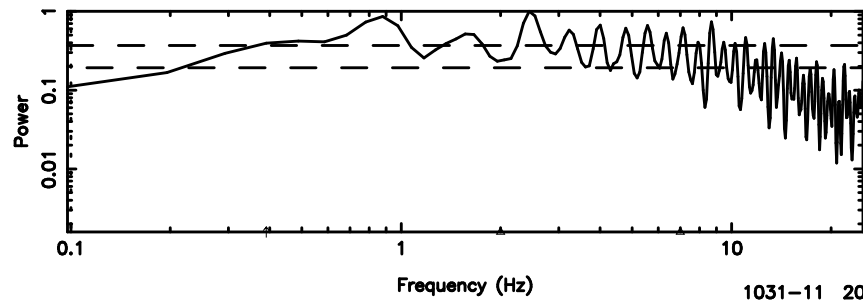

BLK: 2,SNR1: 0.81810 ,SNR2: 7.1342

Frequency (Hz)

1031-11 2024/07/07 6.37UT TOYOKAWA-KISO

F20240707152047

BLK: 2,SNR1:-0.33214 ,SNR2: 0.11393E-01

K20240707152042

BLK: 2,SNR1: 2.6163 ,SNR2: 17.382

1031-11 2024/07/07 6.37UT FUJI -KISO