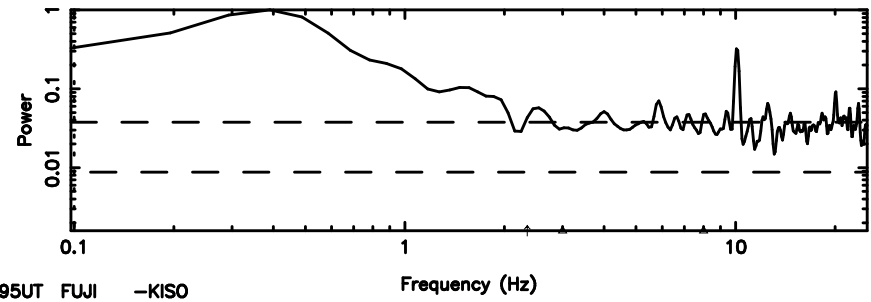

BLK: 9,SNR1: 0.57934 ,SNR2: 4.6927

3C237 2024/07/07 5.95UT TOYOKAWA-KISO

F20240707145521

BLK: 7,SNR1: 0.11807 ,SNR2: 3.6014

K20240707145516

BLK: 7,SNR1: 0.71552 ,SNR2: 5.7736

3C237 2024/07/07 5.95UT FUJI -KISO