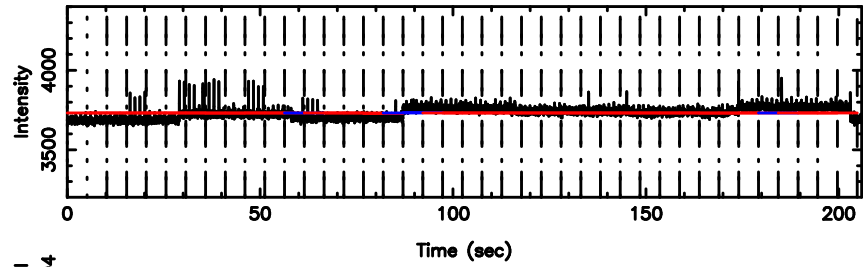

T20240707160631

BLK: 2,SNR1: 0.18126 ,SNR2: 0.72629

K20240707160628

BLK: 2,SNR1: 0.63482 ,SNR2: 5.4040

3C255 2024/07/07 7.14UT TOYOKAWA-KISO

F20240707160633

BLK: 4,SNR1:-0.29782E-02,SNR2: 1.3407

Frequency (Hz)