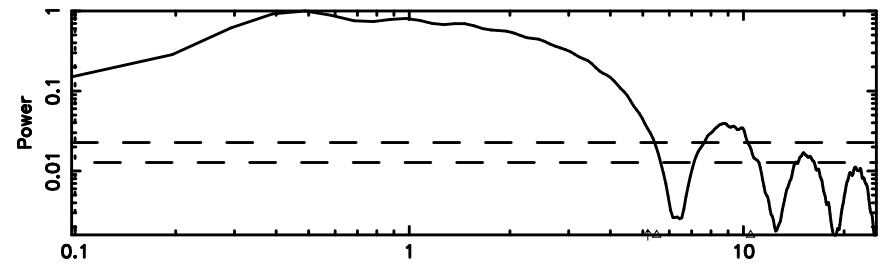

BLK:22,SNR1: 1.6429 ,SNR2: 7.3649

Frequency (Hz)

3C71 2024/07/06 22.55UT FUJI -KISO

K20240707073108

BLK:22,SNR1: 3.9851 ,SNR2: 16.761

Frequency (Hz)

T20240707075026

BLK: 6,SNR1: 0.31581 ,SNR2: 1.4813