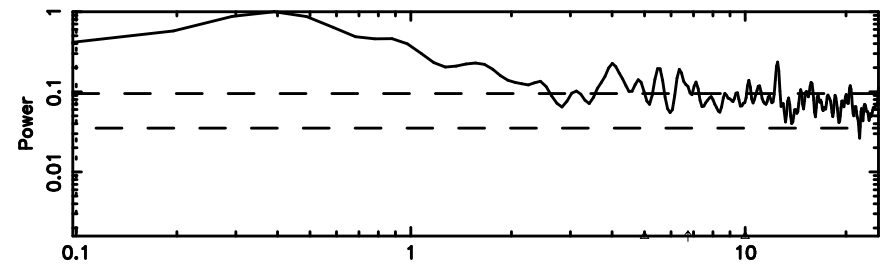

BLK: 7,SNR1: 0.29294 ,SNR2: 1.1994