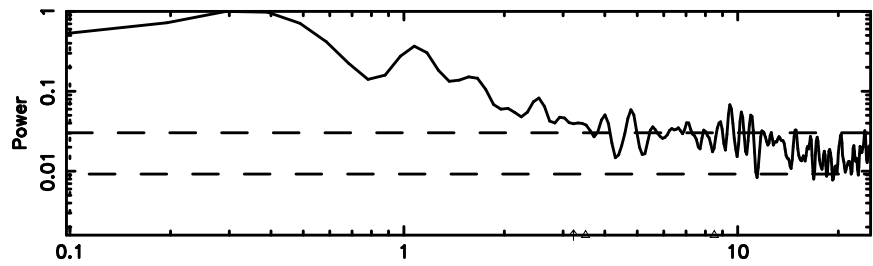

BLK:11,SNR1: 0.18366 ,SNR2: 0.90244

Frequency (Hz)

0320+05 2024/07/06 23.22UT TOYOKAWA-KISO

F20240707081149

BLK: 5,SNR1: 0.86131 ,SNR2: 6.4426

Frequency (Hz)

K20240707081144

BLK: 5,SNR1: 0.23963 ,SNR2: 0.50648