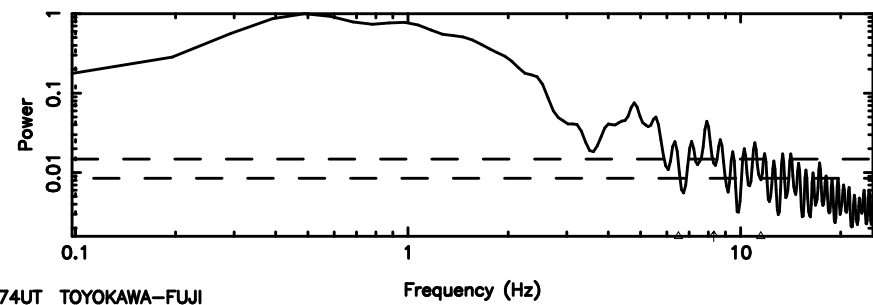

0652-130 2024/07/07 2.74UT TOYOKAWA-FUJI