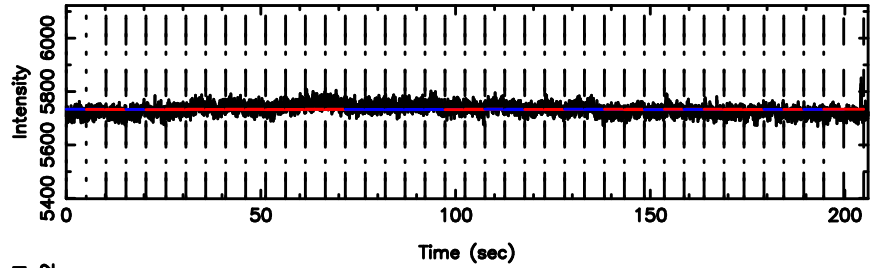

BLK:17,SNR1: 0.30038 ,SNR2: 1.3181

F20240707103930

BLK:17,SNR1: 0.19190 ,SNR2: 1.5026

0548+16 2024/07/07 1.69UT TOYOKAWA-FUJI

T20240707103928

BLK:15,SNR1: 0.28300 ,SNR2: 1.1939

0548+16 2024/07/07 1.69UT TOYOKAWA-KISO