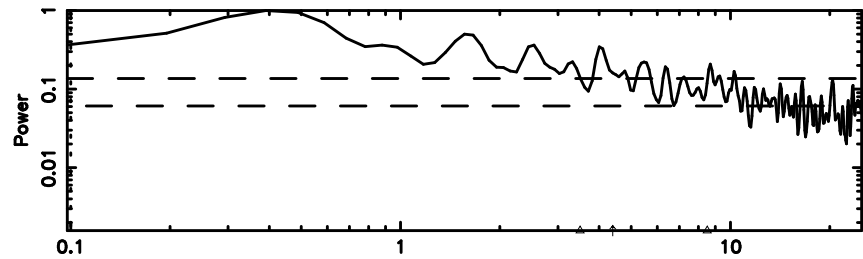

T20240707160631

BLK: 2,SNR1: 0.18126 ,SNR2: 0.72629

K20240707160628

BLK: 2,SNR1: 0.63482 ,SNR2: 5.4040

3C255 2024/07/07 7.14UT TOYOKAWA-KISO

F20240707160633

BLK: 4,SNR1:-0.29782E-02,SNR2: 1.3407

Frequency (Hz)