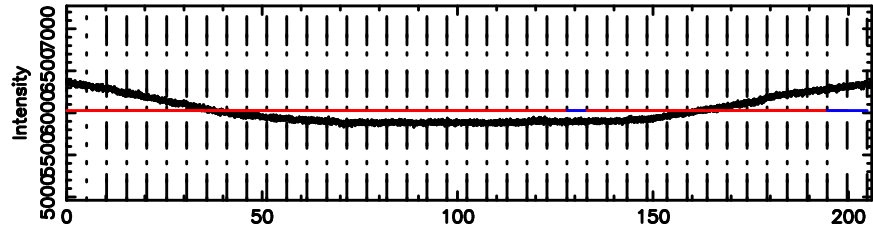

BLK:17,SNR1: 2.0085 ,SNR2: 6.0414

0213+178 2024/07/06 22.12UT FUJI -KISO

T20240707071256

BLK: 2,SNR1: 0.71381E-02,SNR2: 0.0000

Frequency (Hz)

3C67

2024/07/06 22.24UT TOYOKAWA-FUJI

F20240707071258