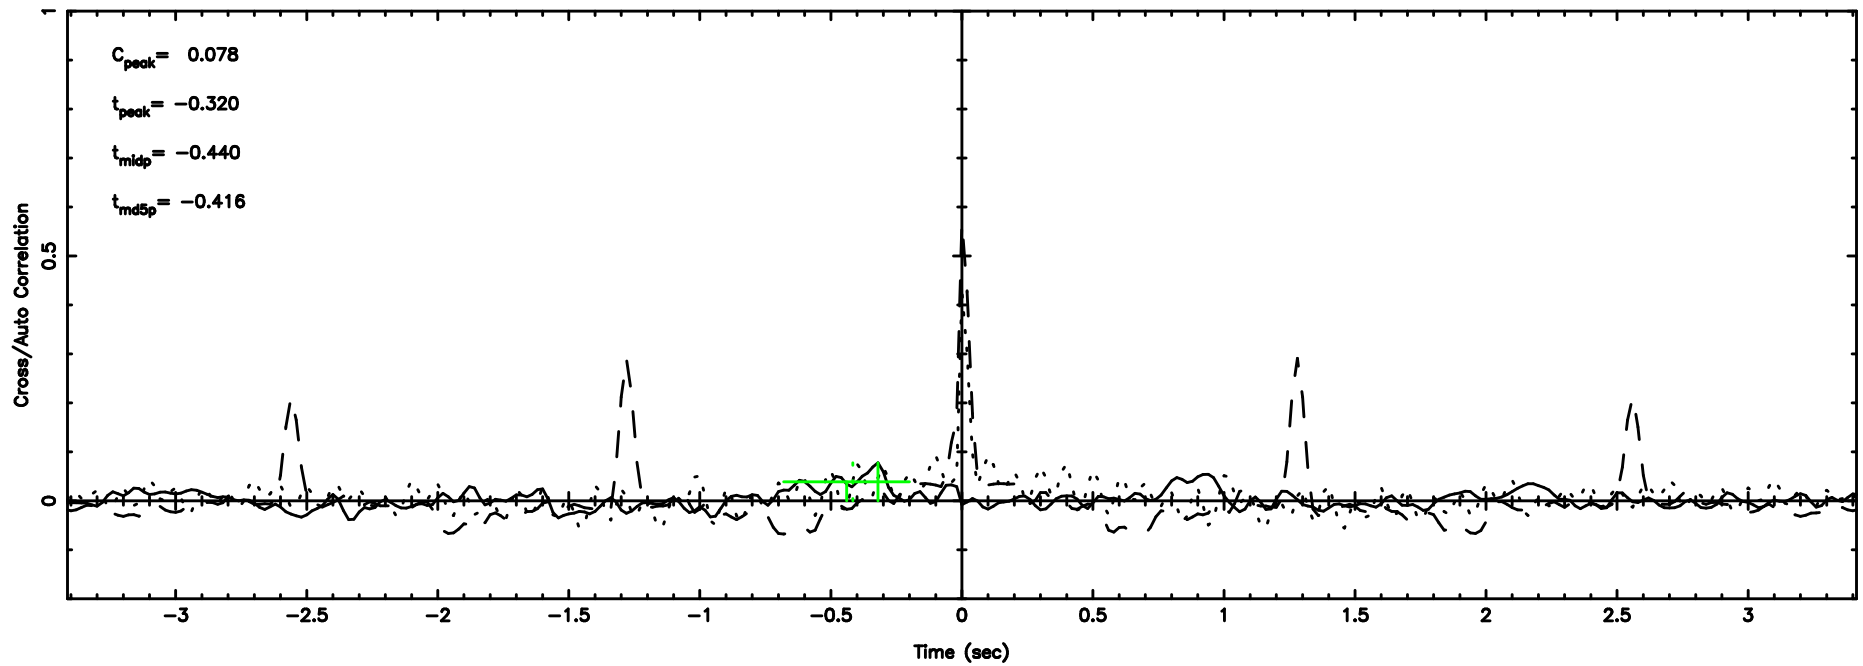

1044-008 2024/07/07 6.60UT FUJI -KISO