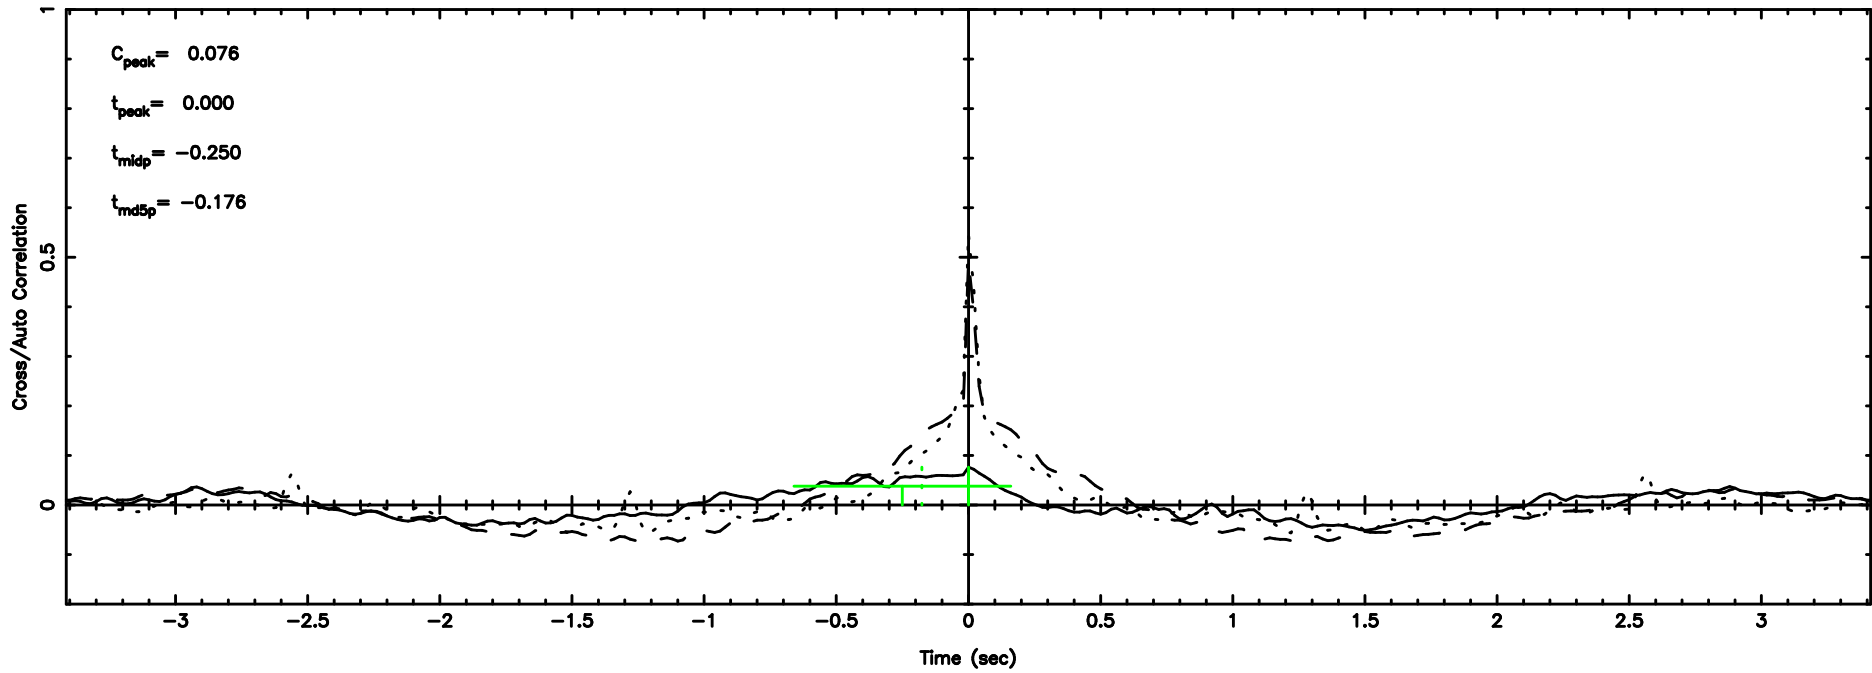

BLK:17,SNR1: 0.30038 ,SNR2: 1.3181

F20240707103930

BLK:17,SNR1: 0.19190 ,SNR2: 1.5026

0548+16 2024/07/07 1.69UT TOYOKAWA-FUJI

T20240707103928

BLK:15,SNR1: 0.28300 ,SNR2: 1.1939

0548+16 2024/07/07 1.69UT TOYOKAWA-KISO