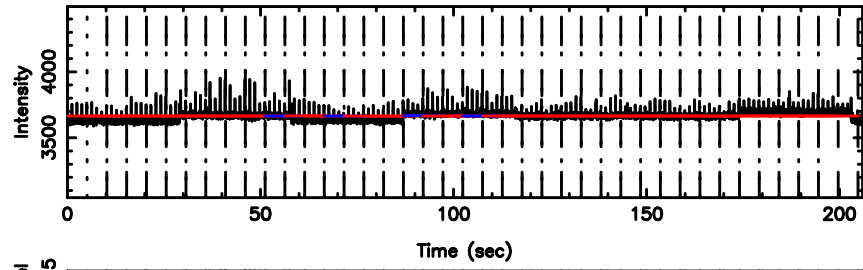

F20240707153433