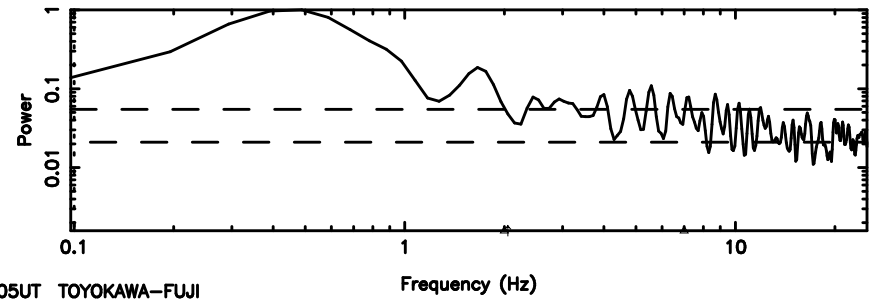

T20240707150135

BLK: 5,SNR1: 0.16458 ,SNR2: 1.2414

F20240707150137

BLK: 5,SNR1: 0.20079 ,SNR2: 4.9215

1011+110 2024/07/07 6.05UT TOYOKAWA-FUJI

T20240707150135

BLK: 4,SNR1: 0.28120 ,SNR2: 2.8218

K20240707150132