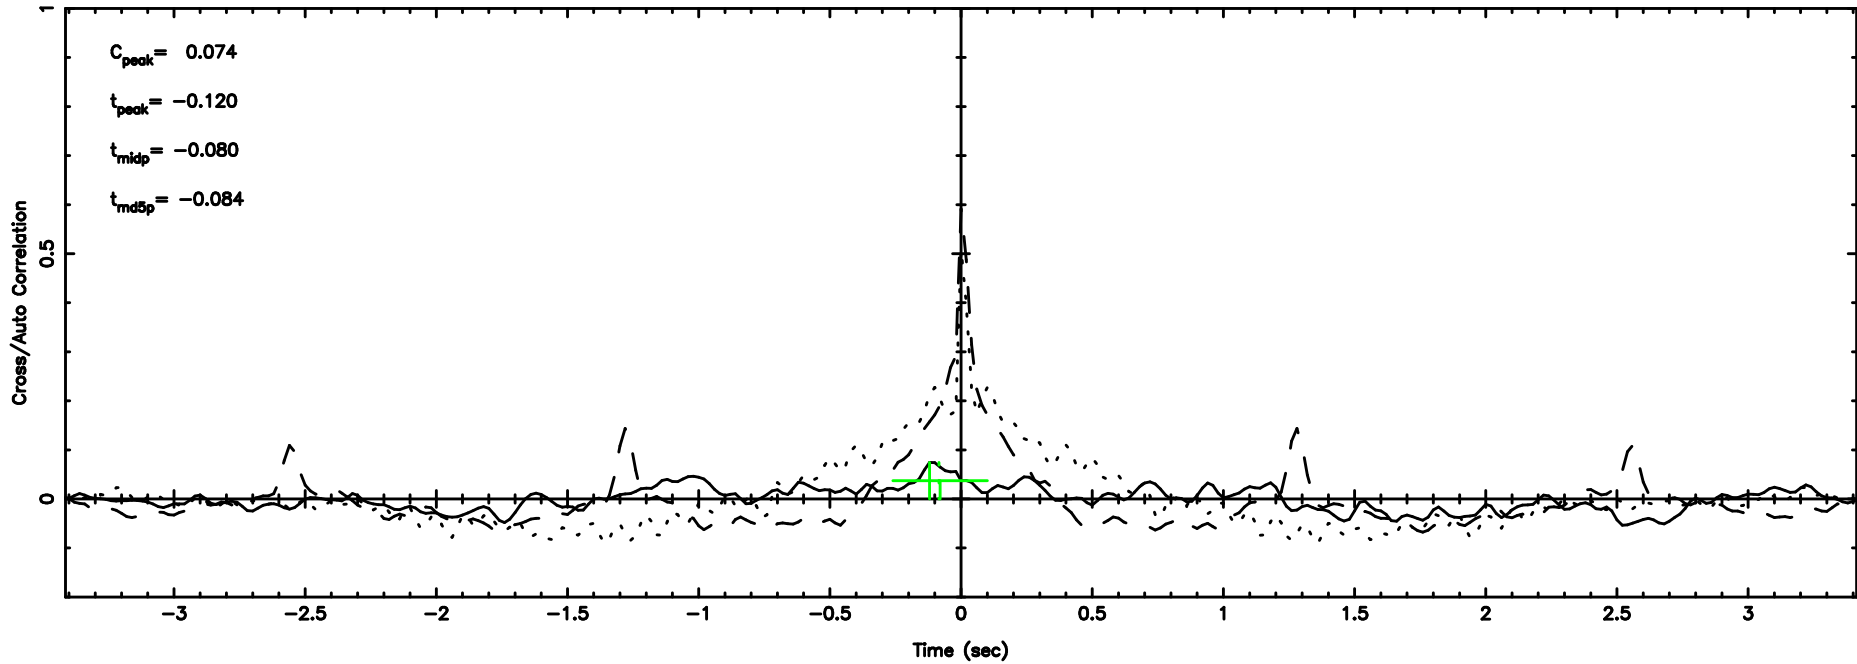

F20240707150137

BLK: 4,SNR1: 0.28461E-01,SNR2: 2.6715

K20240707150132

BLK: 4,SNR1: 0.80991 ,SNR2: 5.8385

1011+110 2024/07/07 6.05UT FUJI -KISO