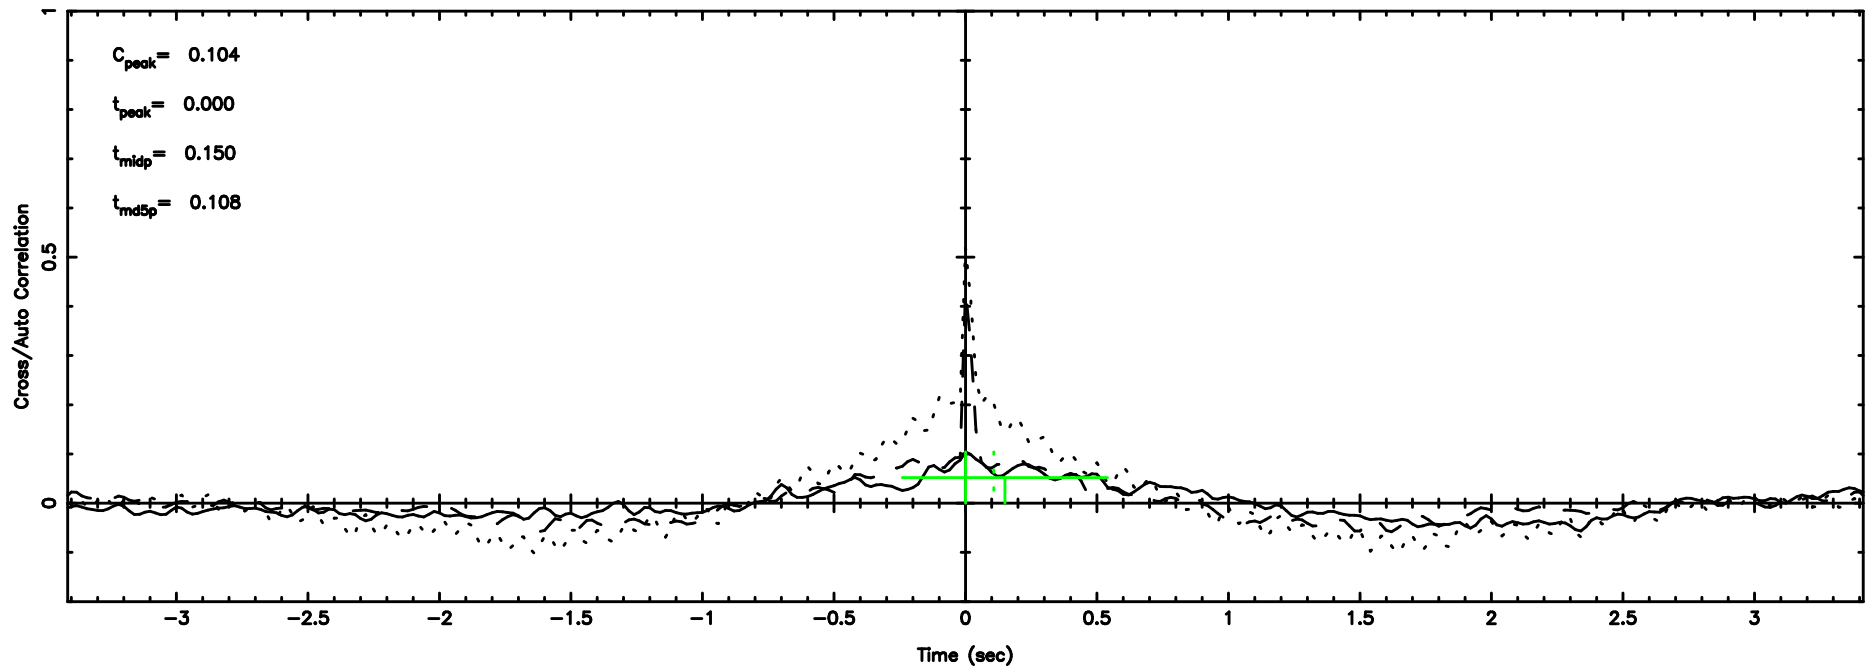

BLK: 4,SNR1: 0.45250 ,SNR2: 1.5787

3C208 2024/07/07 4.71UT TOYOKAWA-FUJI

T20240707134040

BLK: 8,SNR1: 0.92196E-01,SNR2: 1.9829

K20240707134037

BLK: 8,SNR1: 1.0406 ,SNR2: 4.1935

3C208 2024/07/07 4.71UT TOYOKAWA-KISO