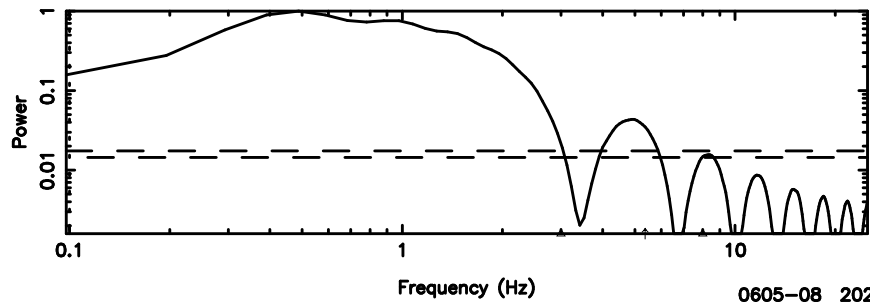

T20240707105552