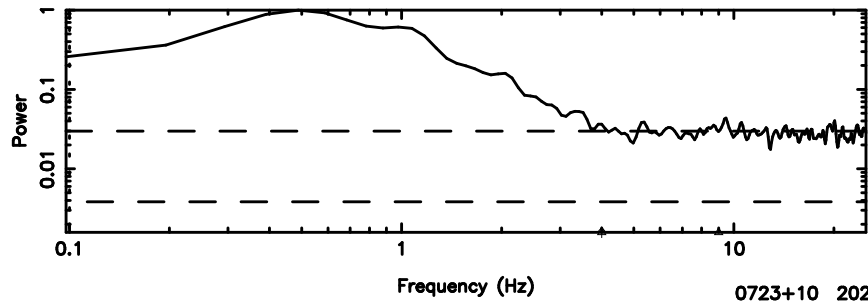

BLK:23,SNR1: 1.5325 ,SNR2: 7.8927