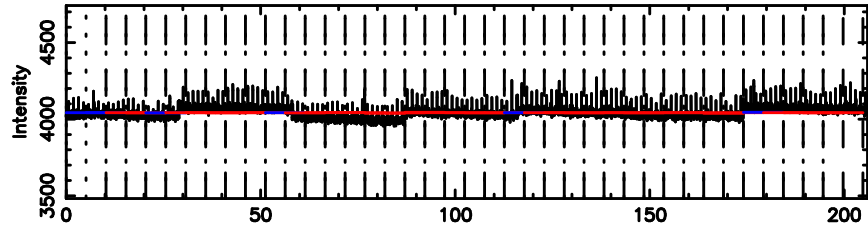

F20240707104807

BLK: 6,SNR1: 0.12607 ,SNR2: 0.95223