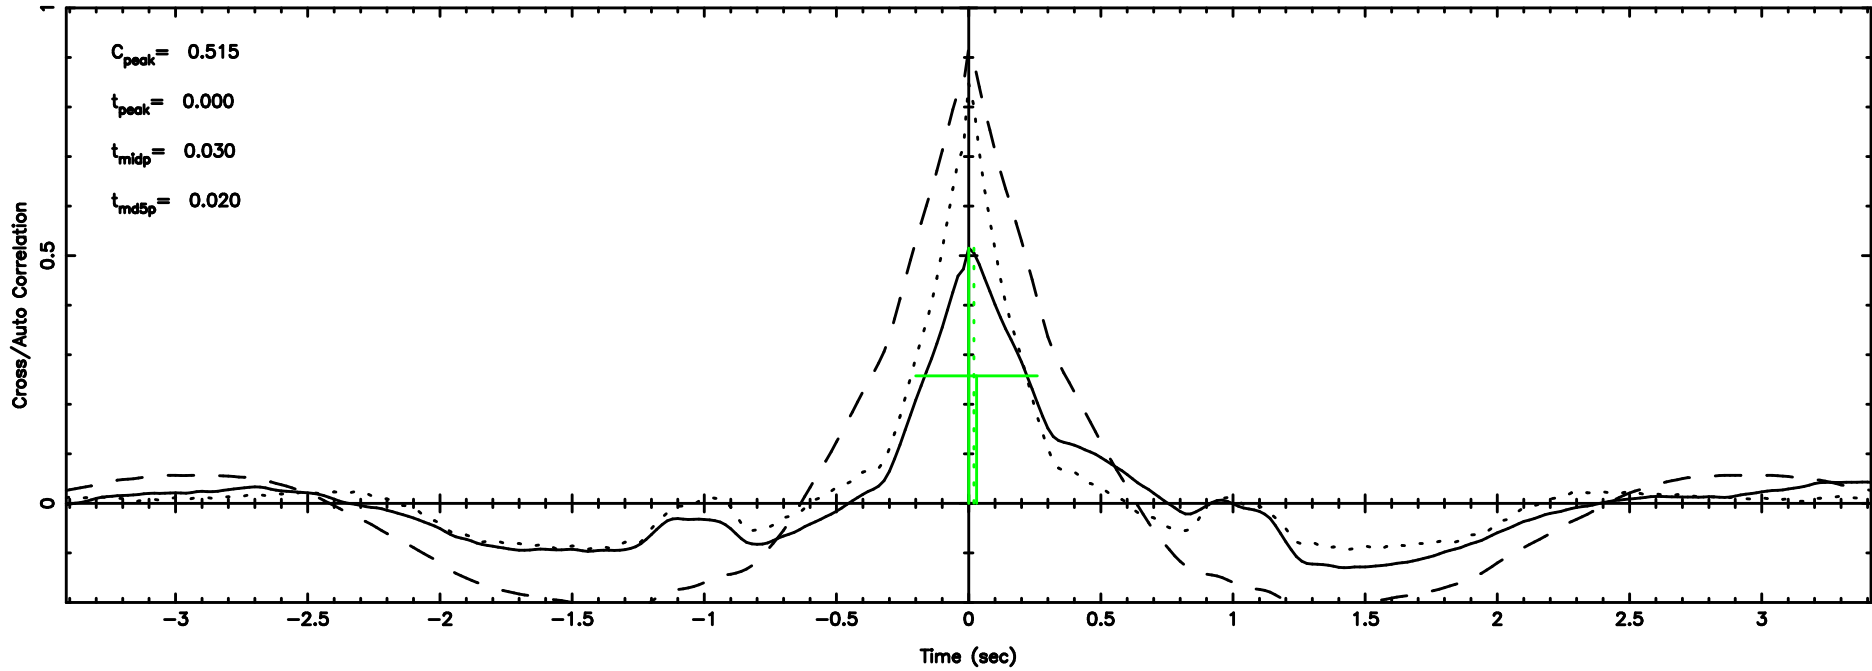

BLK:32,SNR1: 7.8220 ,SNR2: 19.834