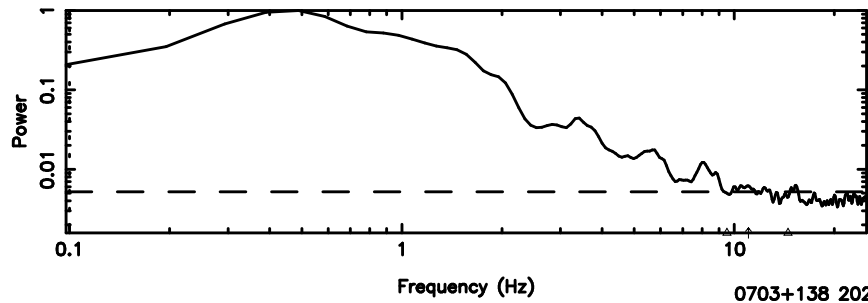

F20240707115411

BLK:33,SNR1: 16.988 ,SNR2: 29.939

T20240707115409

BLK:30,SNR1: 9.3639 ,SNR2: 17.073

0703+138 2024/07/07 2.93UT TOYOKAWA-KISO

K20240707115406

BLK:30,SNR1: 13.035 ,SNR2: 32.275

F20240707115411