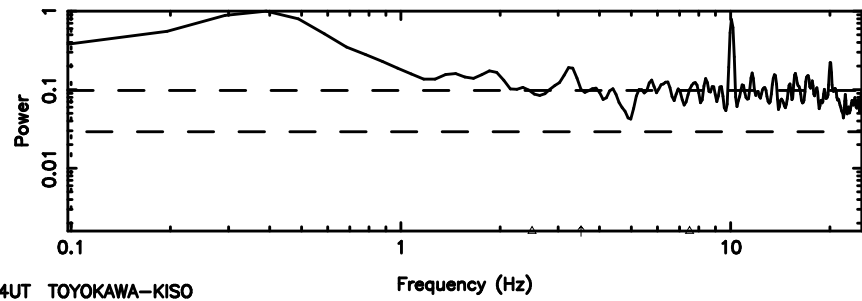

F20240707163031

BLK: 1,SNR1: 0.27075 ,SNR2: 2.9103

Frequency (Hz)

3C263.1 2024/07/07 7.54UT TOYOKAWA-FUJI

T20240707163029

BLK: 5,SNR1: 0.86481E-01,SNR2: 0.99478

K20240707163026

BLK: 5,SNR1: 0.32338 ,SNR2: 1.4605