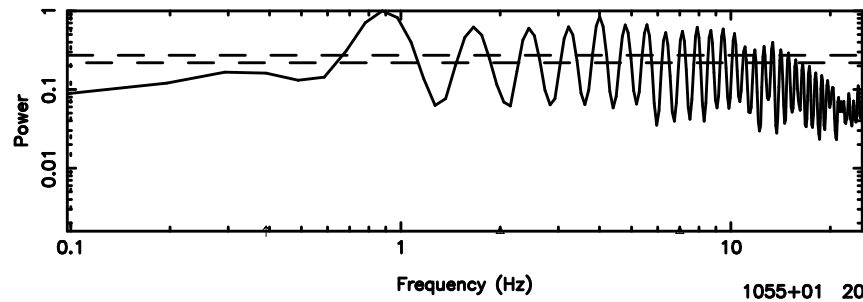

BLK: 4,SNR1:-0.23640 ,SNR2: 0.0000