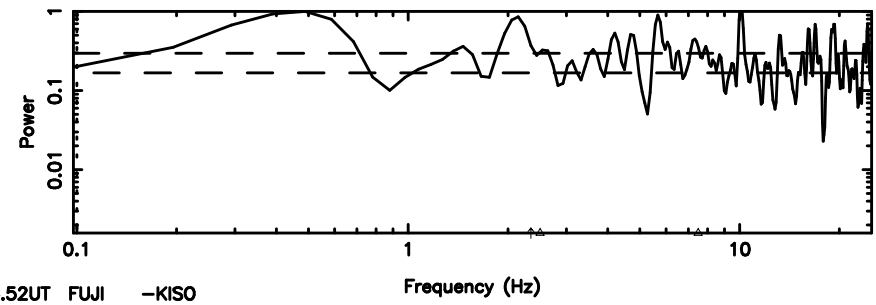

F20240707132941

BLK: 1,SNR1: 1.9785 ,SNR2: 6.6898

K20240707132936

BLK: 1,SNR1:-0.37969E-01,SNR2: 0.60795

0839-071 2024/07/07 4.52UT FUJI -KISO

T20240707134040

BLK: 4,SNR1: 0.29296 ,SNR2: 1.4432

F20240707134042