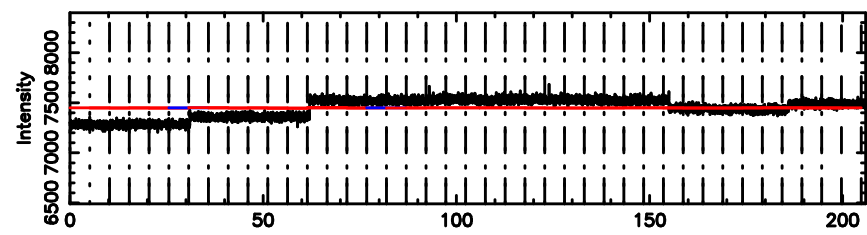

F20240707152047

BLK: 2,SNR1:-0.14583 ,SNR2: 0.55921

Frequency (Hz)

1031-11 2024/07/07 6.37UT TOYOKAWA-FUJI

T20240707152045

BLK: 2,SNR1: 0.55367E-01,SNR2: 2.6804

Frequency (Hz)

K20240707152042