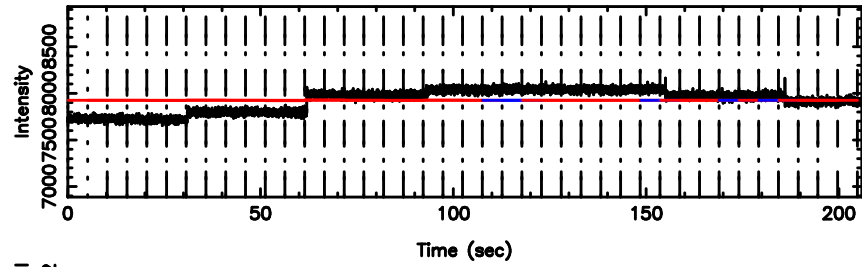

F20240707163031

BLK: 1,SNR1: 0.27075 ,SNR2: 2.9103

Frequency (Hz)

3C263.1 2024/07/07 7.54UT TOYOKAWA-FUJI

T20240707163029

BLK: 5,SNR1: 0.86481E-01,SNR2: 0.99478

K20240707163026

BLK: 5,SNR1: 0.32338 ,SNR2: 1.4605