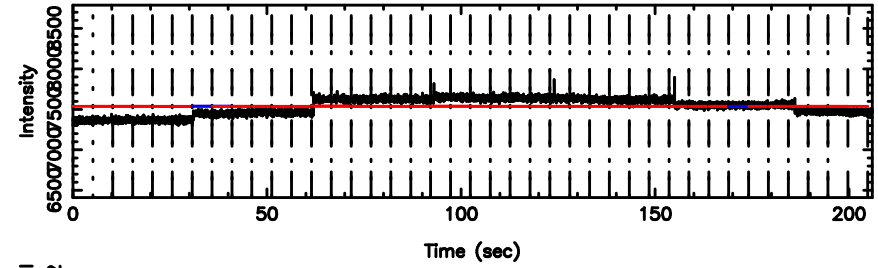

K20240707124141

BLK: 2,SNR1: 0.83473 ,SNR2: 2.3288

F20240707124146

BLK: 2,SNR1: 0.30429 ,SNR2: 3.0858

0752-200 2024/07/07 3.72UT FUJI -KISO

K20240707124141

BLK: 2,SNR1: 0.38926 ,SNR2: 1.8497

T20240707124919