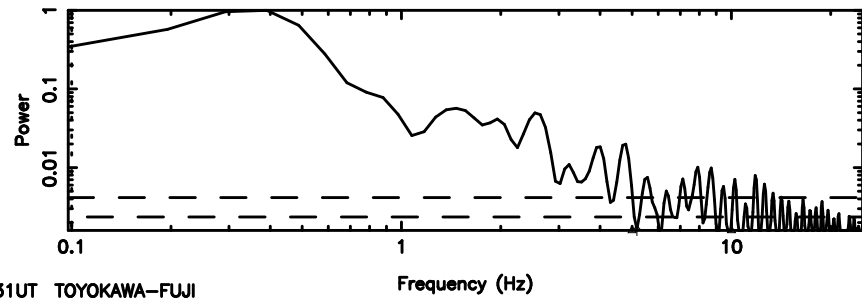

K20240707160628

BLK: 4,SNR1: 1.3564 ,SNR2: 7.7182

Frequency (Hz)

3C255 2024/07/07 7.14UT FUJI -KISO

T20240707161708

BLK: 4,SNR1:-0.69645E-01,SNR2: 1.5260

F20240707161710

BLK: 4,SNR1: 5.3518 ,SNR2: 21.753