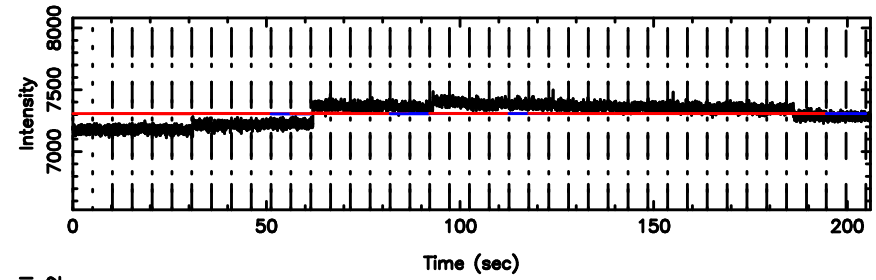

K20240707135718