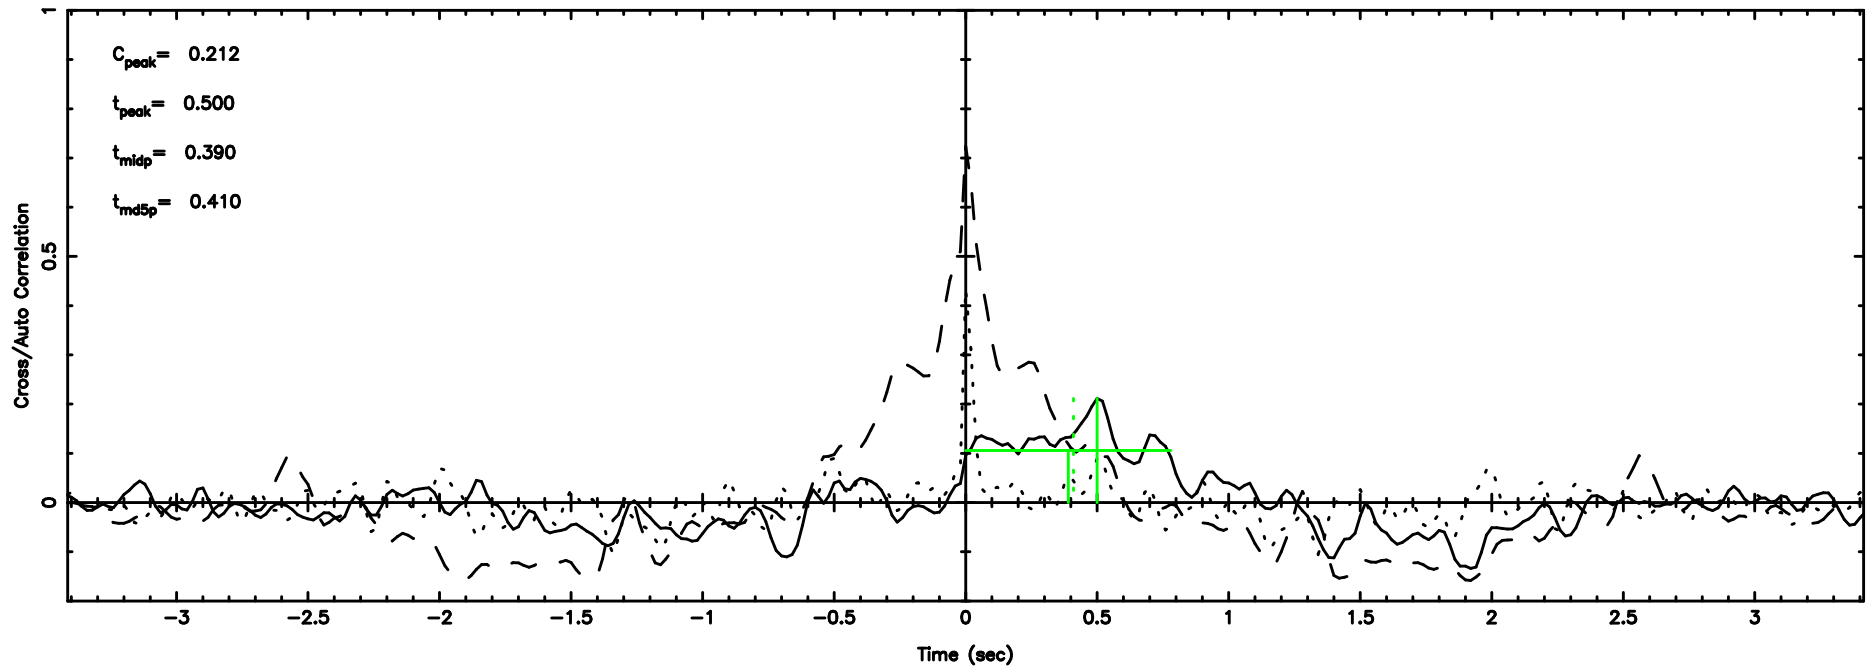

F20240707132941

BLK: 1,SNR1: 1.9785 ,SNR2: 6.6898

K20240707132936

BLK: 1,SNR1:-0.37969E-01,SNR2: 0.60795

0839-071 2024/07/07 4.52UT FUJI -KISO

T20240707134040

BLK: 4,SNR1: 0.29296 ,SNR2: 1.4432

F20240707134042