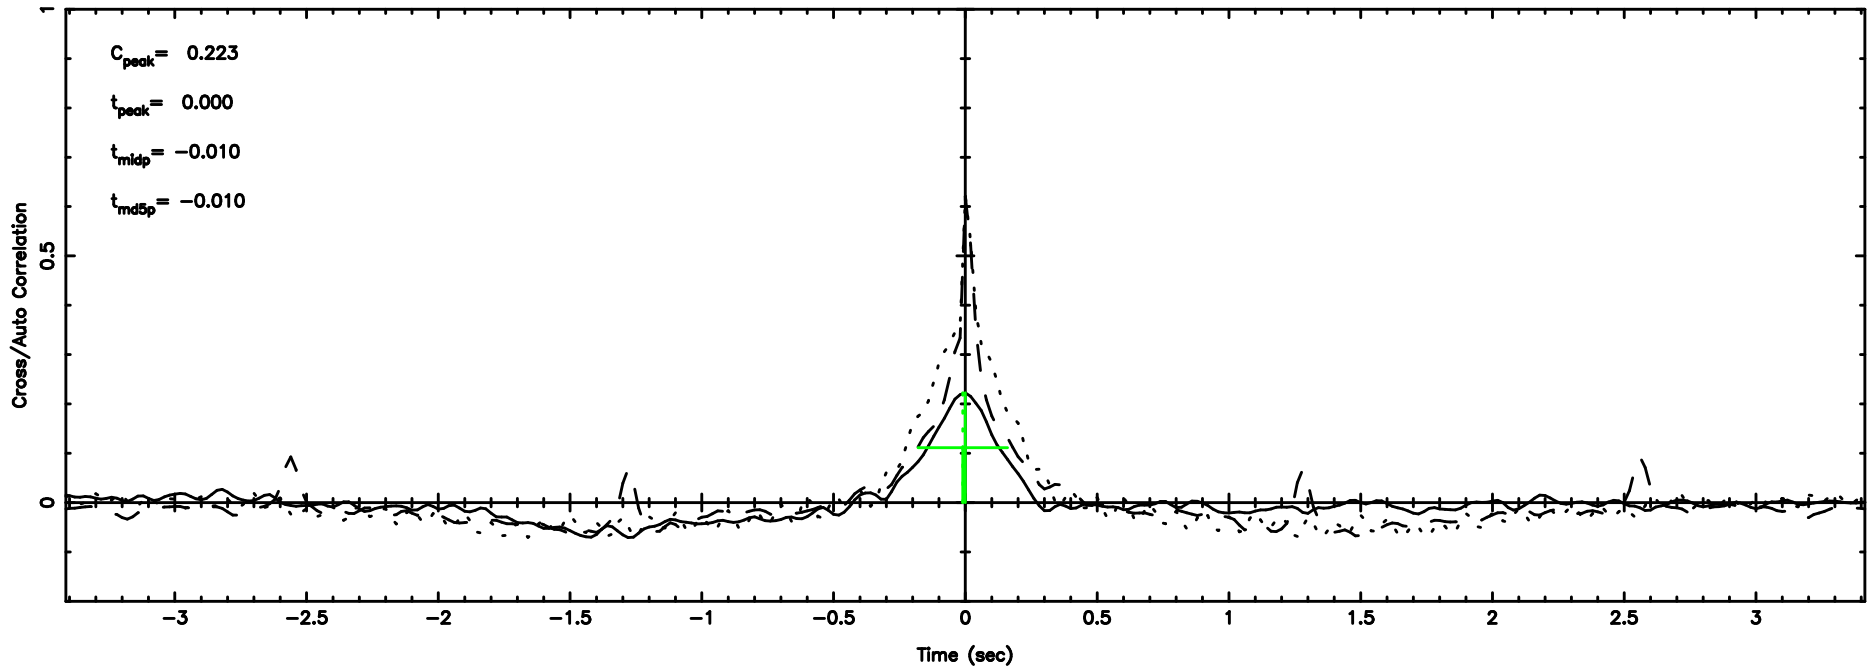

BLK:24,SNR1: 0.43057 ,SNR2: 1.8406

0741-06 2024/07/07 3.56UT TOYOKAWA-KISO

F20240707123202

BLK:10,SNR1: 1.9276 ,SNR2: 6.2823

K20240707123157

BLK:10,SNR1: 1.3700 ,SNR2: 5.6053

0741-06 2024/07/07 3.56UT FUJI -KISO