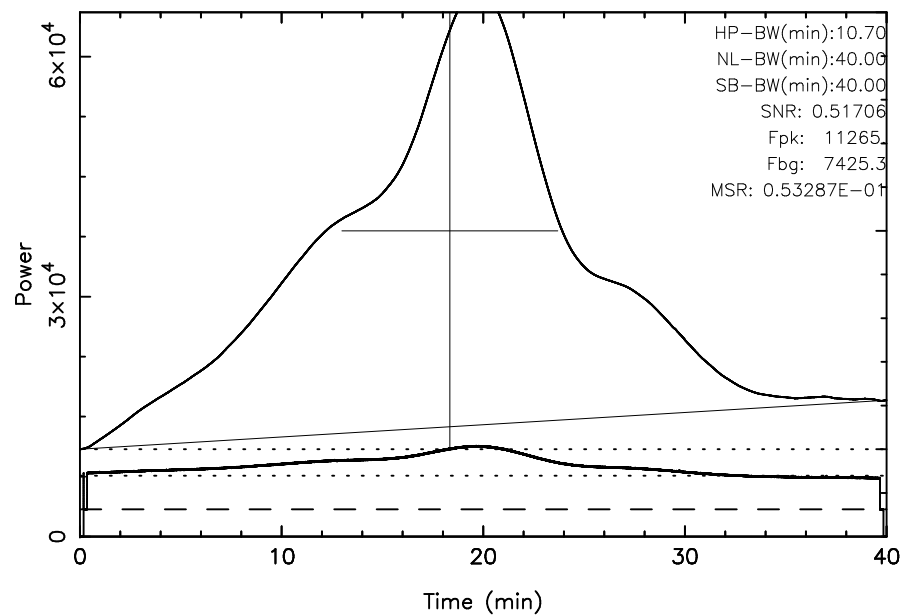

TOYOKAWA 3C461 2024/08/21(234)00:57:03-01:37:03JST

TOYOKAWA 3C10 2024/08/21(234)01:59:11-02:39:11JST

TOYOKAWA 3C348 2024/08/21(234)18:22:03-19:02:03JST

TOYOKAWA 3C392 2024/08/21(234)20:26:42-21:06:42JST

TOYOKAWA 3C405 2024/08/21(234)21:29:30-22:09:30JST