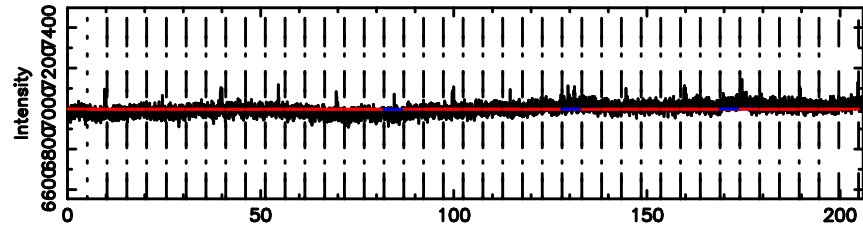

T20240801143851