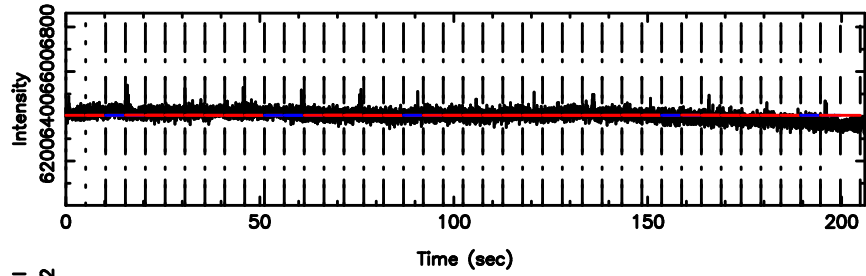

K20240801121900

BLK: 4,SNR1: 0.31969 ,SNR2: 0.95758

Frequency (Hz)

T20240801123115

BLK: 6,SNR1:-0.82085E-01,SNR2: 0.54887

F20240801123115

BLK: 6,SNR1: 0.66805 ,SNR2: 1.3077

0919-142 2024/08/01 3.55UT TOYOKAWA-FUJI