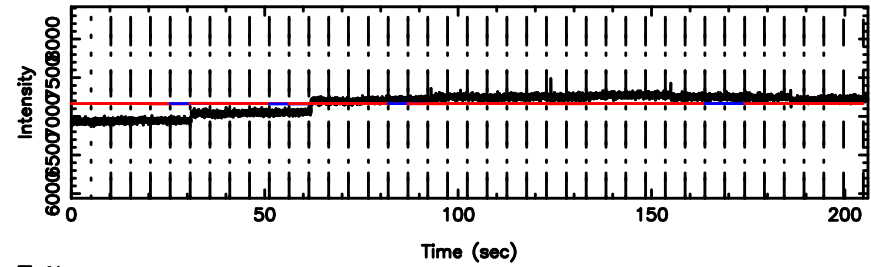

T20240801135614

BLK: 1,SNR1: 0.83926E-02,SNR2: 0.84788

F20240801135614

BLK: 1,SNR1:-0.54642E-01,SNR2: 0.81674

1044-008 2024/08/01 4.97UT TOYOKAWA-FUJI

T20240801135614

BLK: 5,SNR1: 0.41824E-01,SNR2: 0.67853

K20240801135611