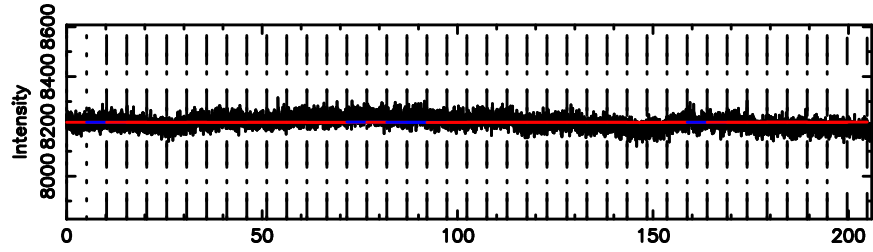

T20240801065952

BLK: 5,SNR1: 0.17758 ,SNR2: 0.79008

Frequency (Hz)

F20240801065953

BLK: 5,SNR1: 0.29538 ,SNR2: 4.5456

Frequency (Hz)

0347+05 2024/07/31 22.03UT TOYOKAWA-FUJI

T20240801065952