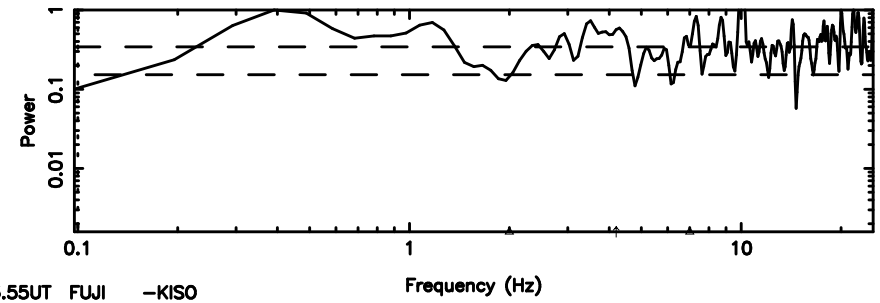

BLK: 2,SNR1: 0.23556 ,SNR2: 0.38688

0919-142 2024/08/01 3.55UT FUJI -KISO