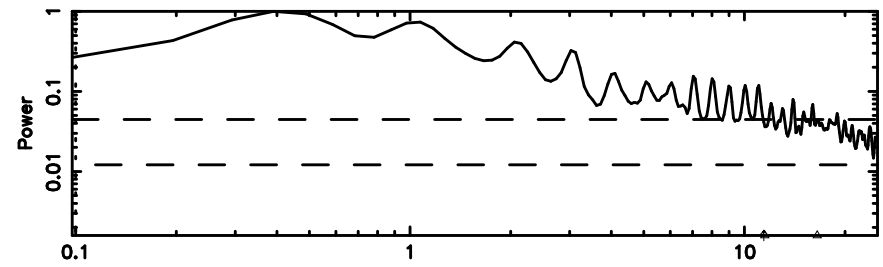

BLK: 6,SNR1:-0.26386 ,SNR2: 0.80197E-01

Frequency (Hz)

0333+32 2024/07/31 21.81UT TOYOKAWA-KISO

F20240801064650

BLK:15,SNR1: 0.18208 ,SNR2: 1.6942

K20240801064647

BLK:15,SNR1: 1.6287 ,SNR2: 2.8998

0333+32 2024/07/31 21.81UT FUJI -KISO