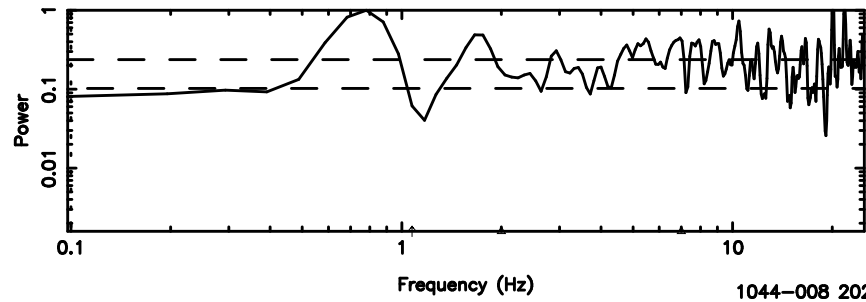

T20240801135614

BLK: 1,SNR1: 0.83926E-02,SNR2: 0.84788

F20240801135614

BLK: 1,SNR1:-0.54642E-01,SNR2: 0.81674

1044-008 2024/08/01 4.97UT TOYOKAWA-FUJI