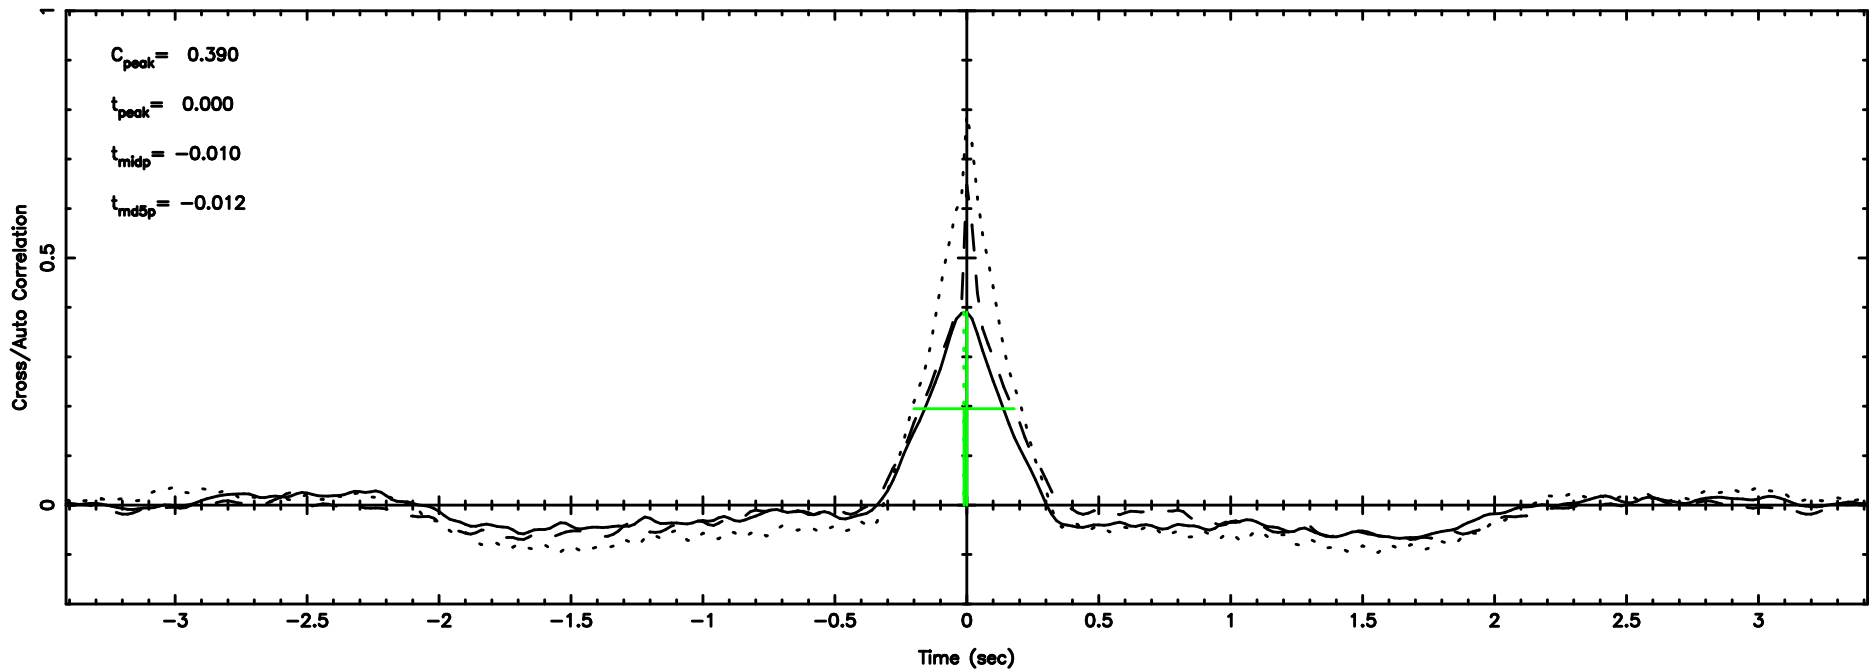

F20240801110327

BLK:23,SNR1: 1.6123 ,SNR2: 6.7575

K20240801110324

BLK:23,SNR1: 8.0868 ,SNR2: 22.936

0752-200 2024/08/01 2.09UT FUJI -KISO