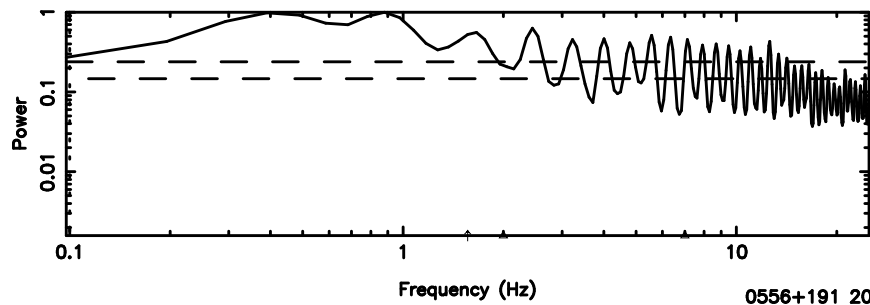

0556+191 2024/08/01 0.19UT TOYOKAWA-FUJI

T20240801090948

BLK:12,SNR1: 0.98666E-01,SNR2: 0.49645

K20240801090945

BLK:12,SNR1: 3.7650 ,SNR2: 14.668

0556+191 2024/08/01 0.19UT TOYOKAWA-KISO

F20240801090949

BLK: 8,SNR1:-0.11390 ,SNR2: 1.7364