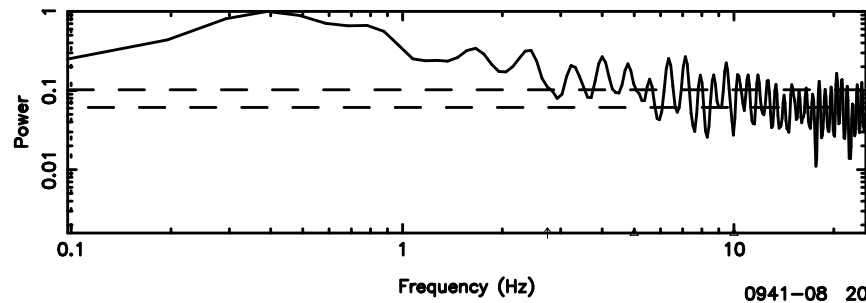

T20240801125239

BLK: 9,SNR1: 0.49370 ,SNR2: 1.6110

K20240801125236

BLK: 9,SNR1: 0.49282 ,SNR2: 1.6114

0941-08 2024/08/01 3.91UT TOYOKAWA-KISO

F20240801125239

BLK: 4,SNR1: 0.25710 ,SNR2: 2.7869

K20240801125236