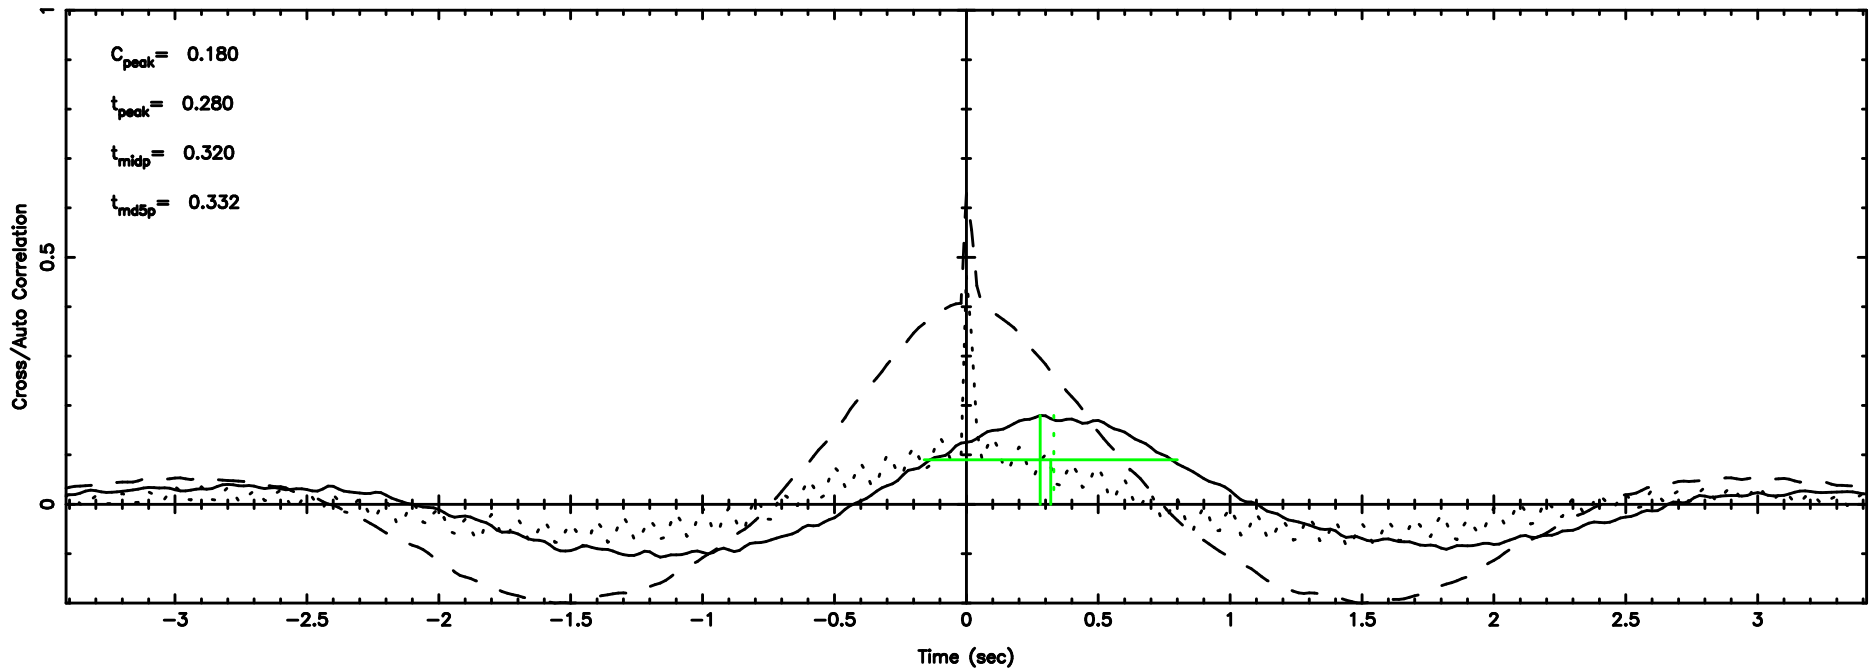

T20240801112326

BLK:33,SNR1: 0.94879 ,SNR2: 9.3830

K20240801112323

BLK:33,SNR1: 0.25739 ,SNR2: 1.7455

3C196 2024/08/01 2.42UT TOYOKAWA-KISO

F20240801112326

BLK: 7,SNR1: 0.20665 ,SNR2: 1.3135

K20240801112323