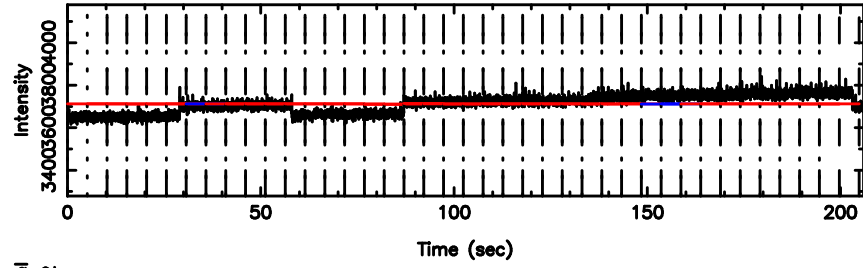

F20240801141836