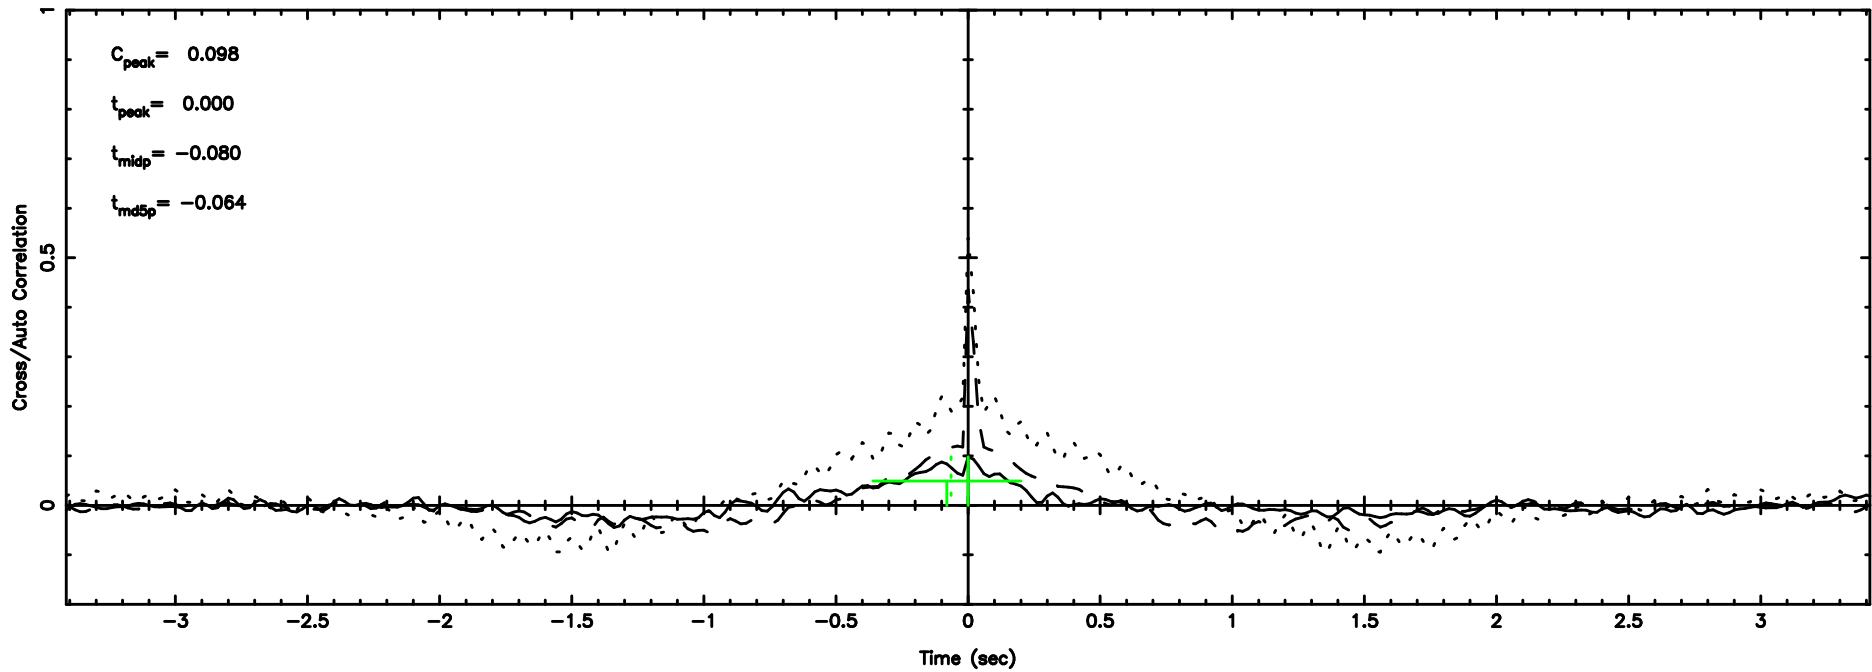

0713-024 2024/08/01 1.45UT TOYOKAWA-FUJI

T20240801102514

BLK:10,SNR1: 0.15851 ,SNR2: 1.6166

Frequency (Hz)

K20240801102511

BLK:10,SNR1: 0.93052 ,SNR2: 2.4339

Frequency (Hz)

0713-024 2024/08/01 1.45UT TOYOKAWA-KISO