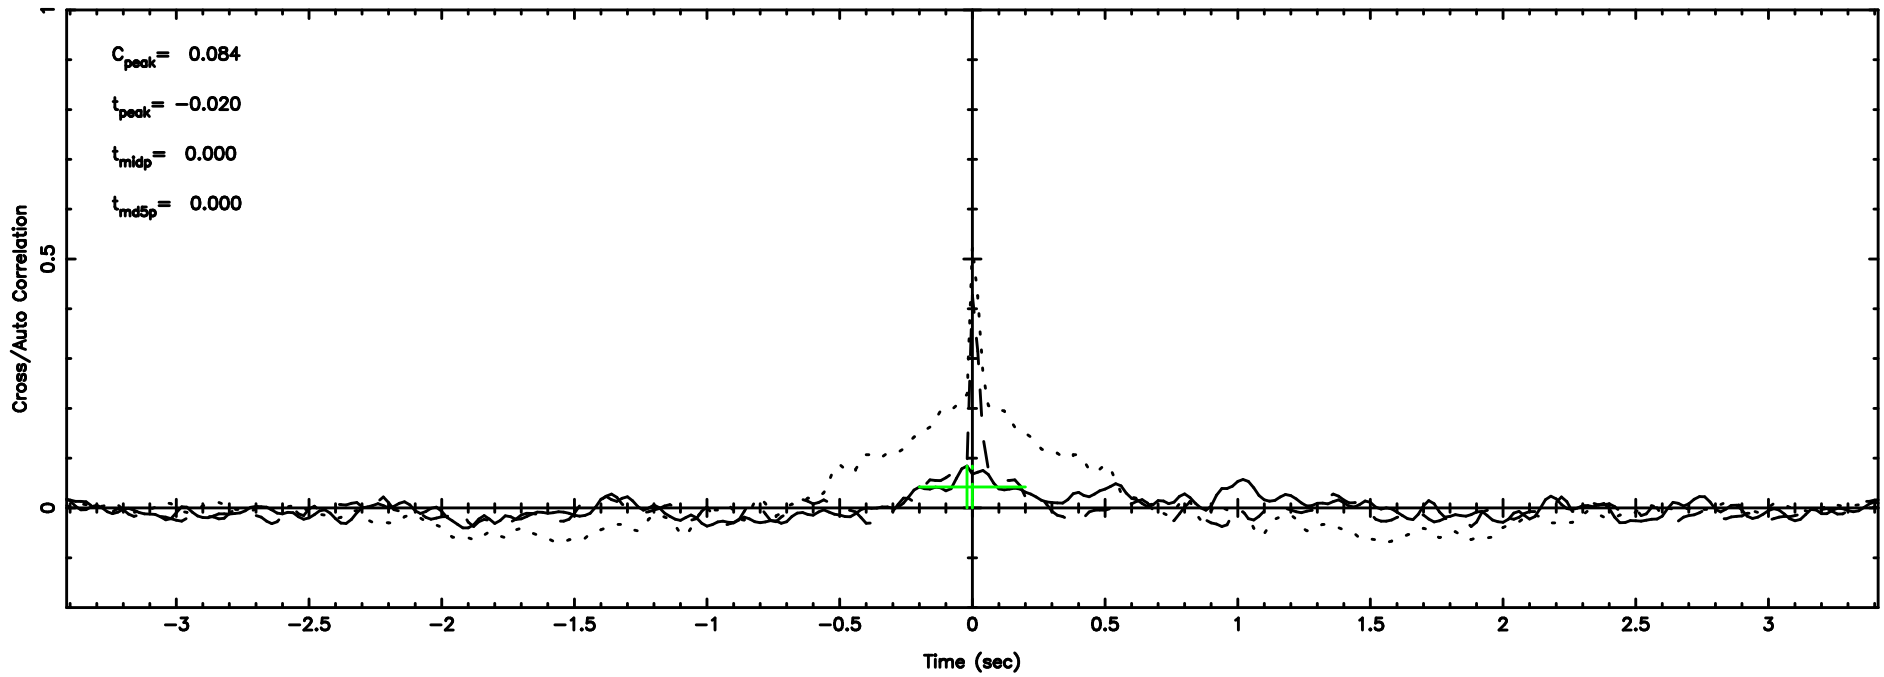

BLK: 5,SNR1: 0.38893E-01,SNR2: 1.0889

Frequency (Hz)

K20240801065950

BLK: 5,SNR1: 1.9669 ,SNR2: 6.5965

Frequency (Hz)

0347+05 2024/07/31 22.03UT TOYOKAWA-KISO

F20240801065953

BLK:12,SNR1: 0.89373 ,SNR2: 3.5836