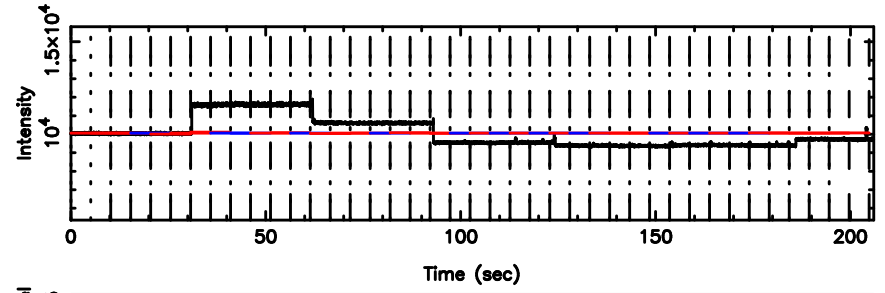

0556+191 2024/08/01 0.19UT TOYOKAWA-FUJI

T20240801090948

BLK:12,SNR1: 0.98666E-01,SNR2: 0.49645

K20240801090945

BLK:12,SNR1: 3.7650 ,SNR2: 14.668

0556+191 2024/08/01 0.19UT TOYOKAWA-KISO

F20240801090949

BLK: 8,SNR1:-0.11390 ,SNR2: 1.7364