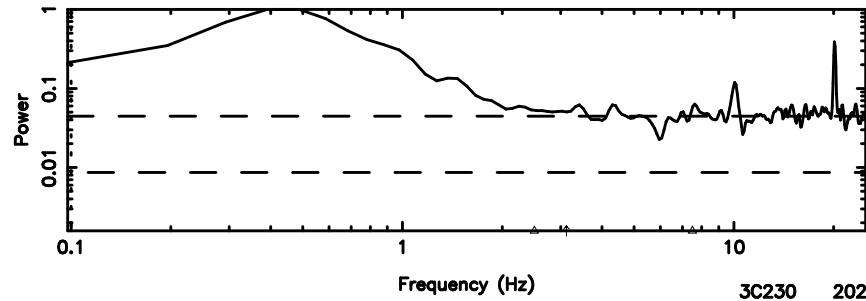

BLK:16,SNR1: 0.71770 ,SNR2: 4.2805