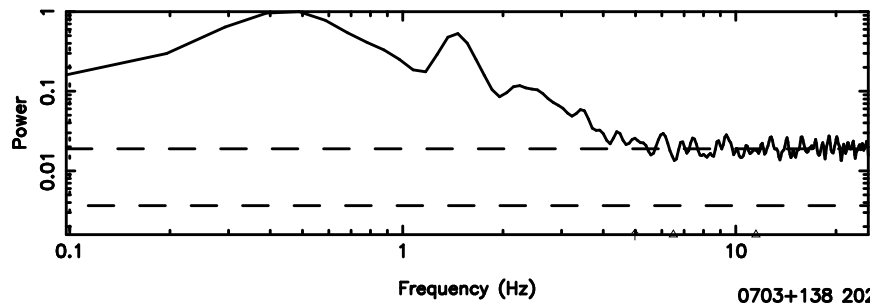

BLK:15,SNR1: 2.2959 ,SNR2: 9.2110