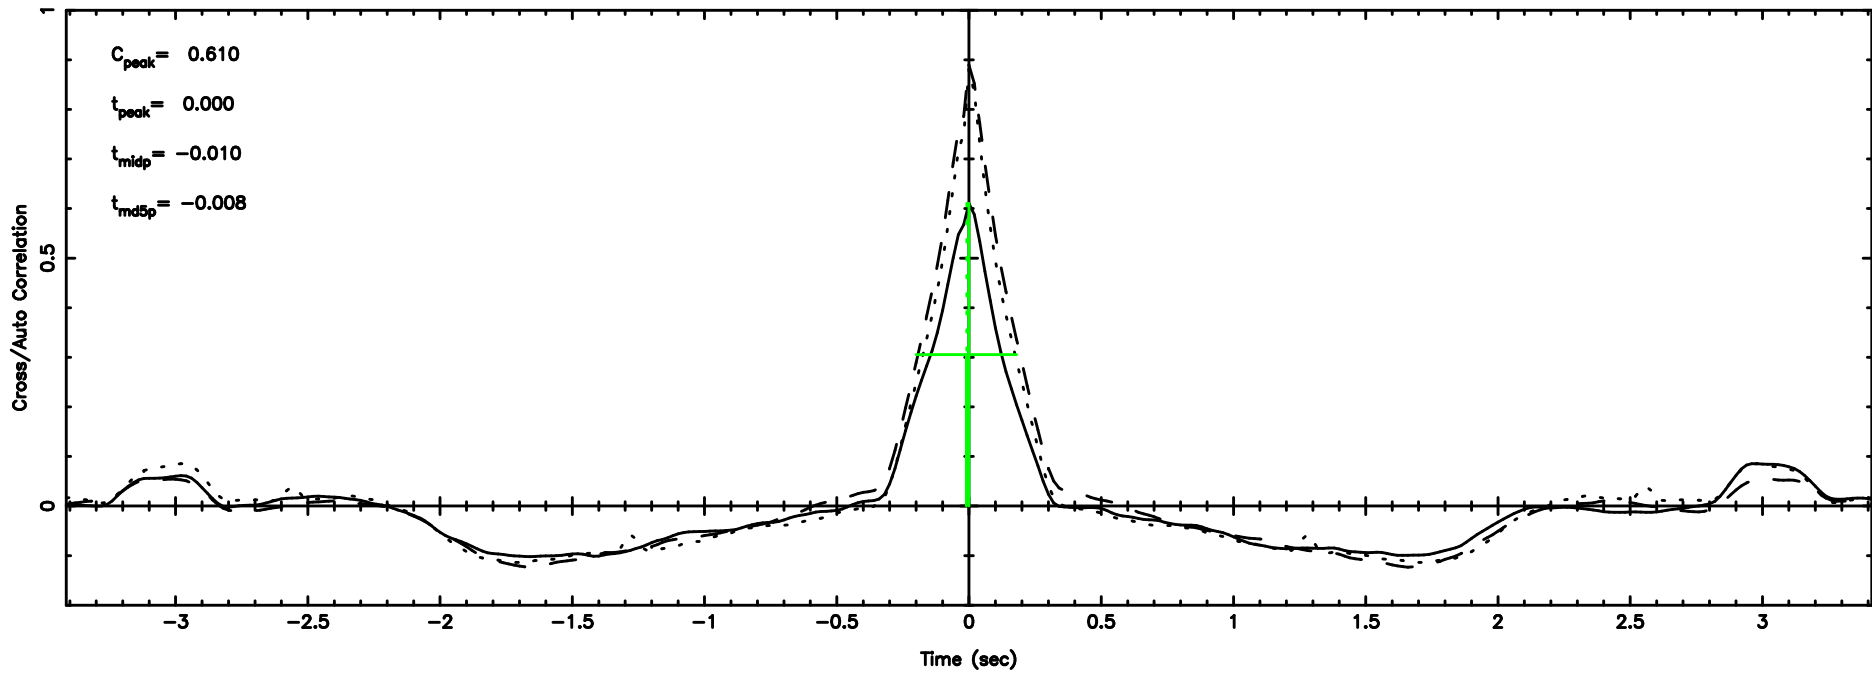

BLK:28,SNR1: 7.3981 ,SNR2: 18.603