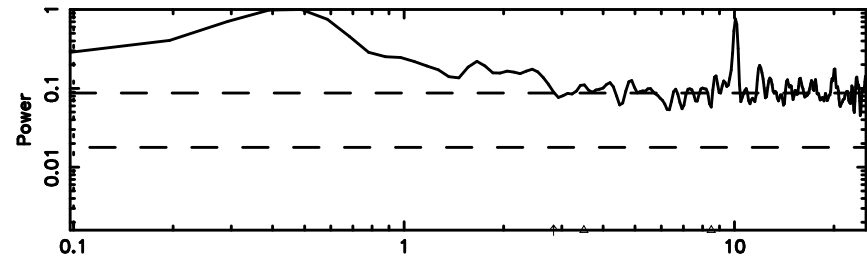

F20240801142813

BLK: 6,SNR1:-0.66481E-01,SNR2: 2.0893

Frequency (Hz)

K20240801142810

BLK: 6,SNR1: 0.51924 ,SNR2: 2.3862

Frequency (Hz)

3C255 2024/08/01 5.50UT FUJI -KISO