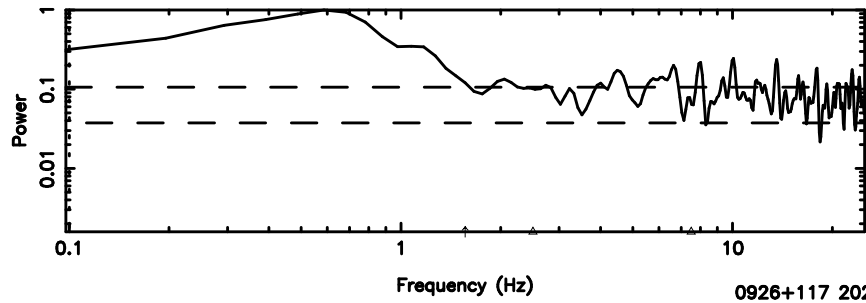

BLK: 2,SNR1: 0.23556 ,SNR2: 0.38688

0919-142 2024/08/01 3.55UT FUJI -KISO

T20240801123754

BLK: 3,SNR1: 0.19169 ,SNR2: 3.8229

F20240801123754

BLK: 3,SNR1:-0.76149E-01,SNR2: 1.5630

0926+117 2024/08/01 3.66UT TOYOKAWA-FUJI