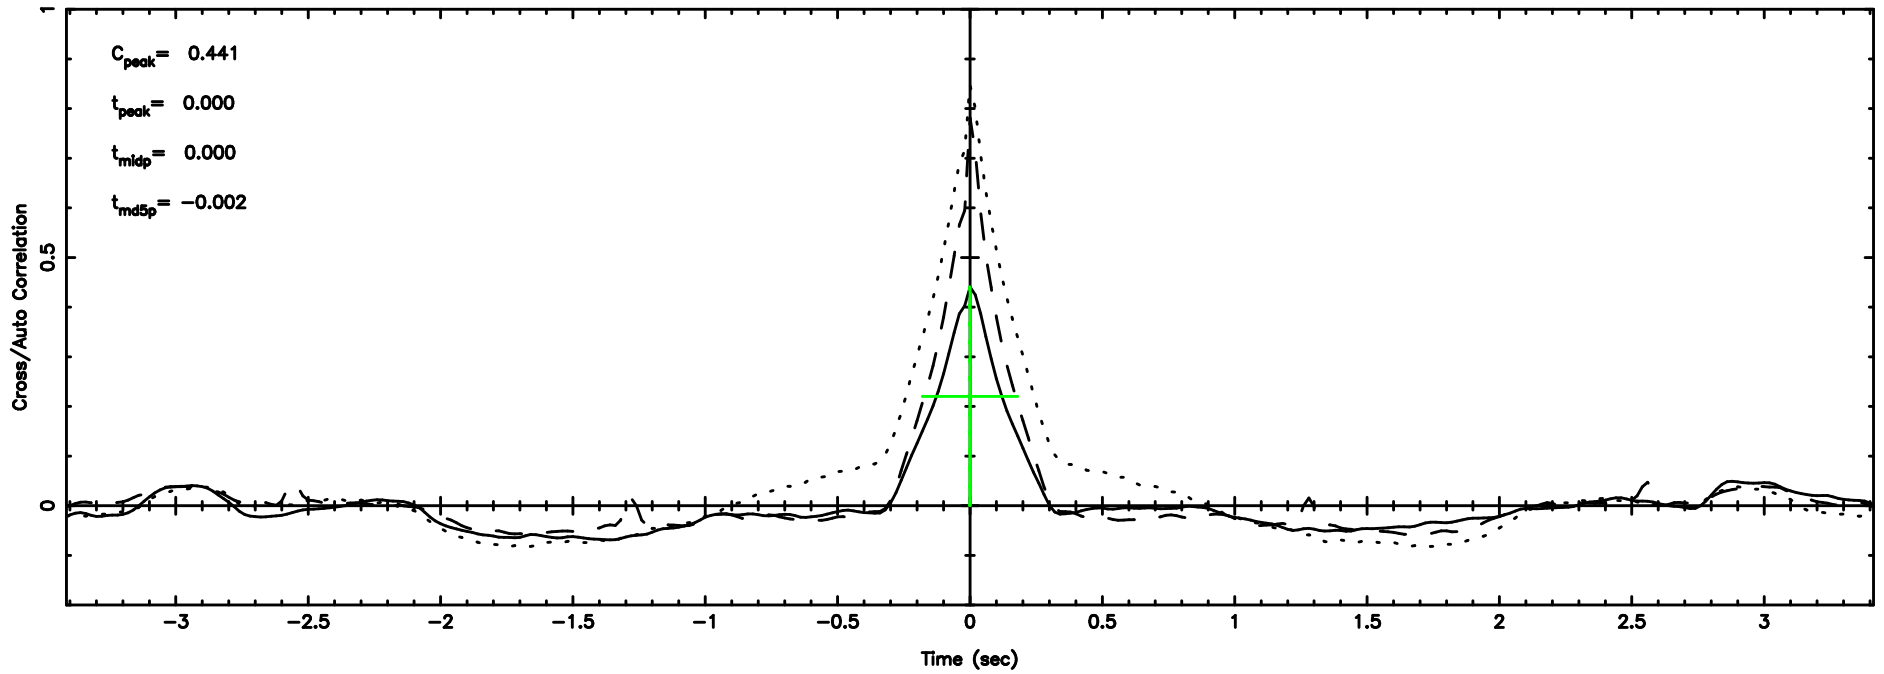

F20240801090110

BLK:25,SNR1: 7.1186 ,SNR2: 17.955

0548+16 2024/08/01 0.05UT FUJI -KISO

K20240801090107

BLK:25,SNR1: 2.6381 ,SNR2: 12.717

T20240801090521

BLK:14,SNR1: 0.84283 ,SNR2: 4.4855

0552+12 2024/08/01 0.12UT TOYOKAWA-FUJI