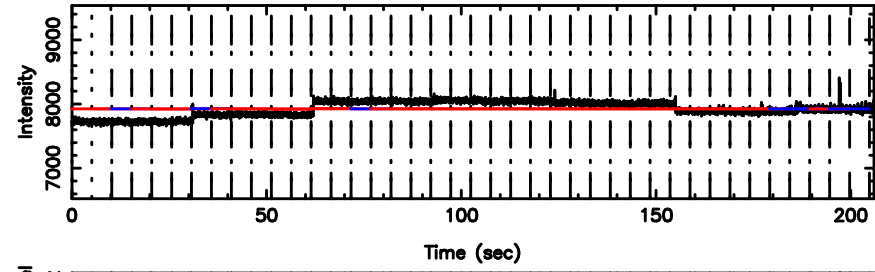

K20240801100412