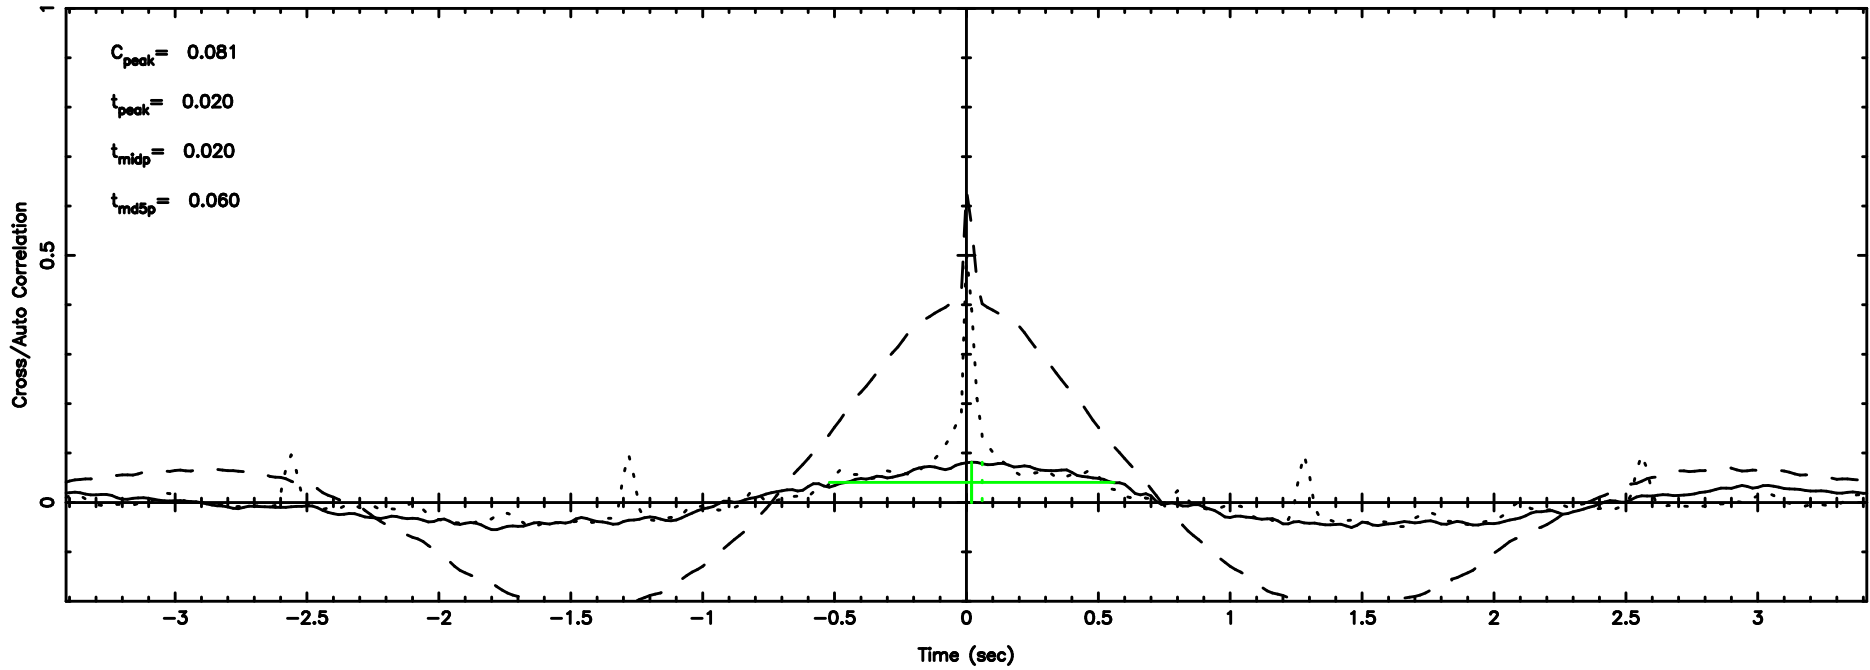

BLK: 8,SNR1: 0.23138 ,SNR2: 1.5788

3C190 2024/08/01 2.21UT FUJI -KISO

T20240801112326

BLK:26,SNR1: 0.89099 ,SNR2: 3.9254

F20240801112326

BLK:26,SNR1: 0.47124 ,SNR2: 2.1916

3C196 2024/08/01 2.42UT TOYOKAWA-FUJI