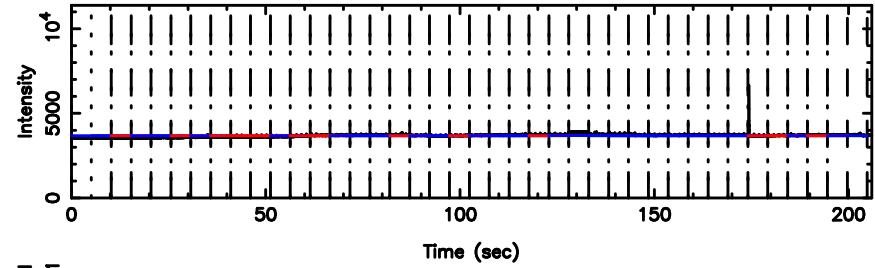

BLK: 8,SNR1: 0.23138 ,SNR2: 1.5788

3C190 2024/08/01 2.21UT FUJI -KISO

T20240801112326

BLK:26,SNR1: 0.89099 ,SNR2: 3.9254

F20240801112326

BLK:26,SNR1: 0.47124 ,SNR2: 2.1916

3C196 2024/08/01 2.42UT TOYOKAWA-FUJI