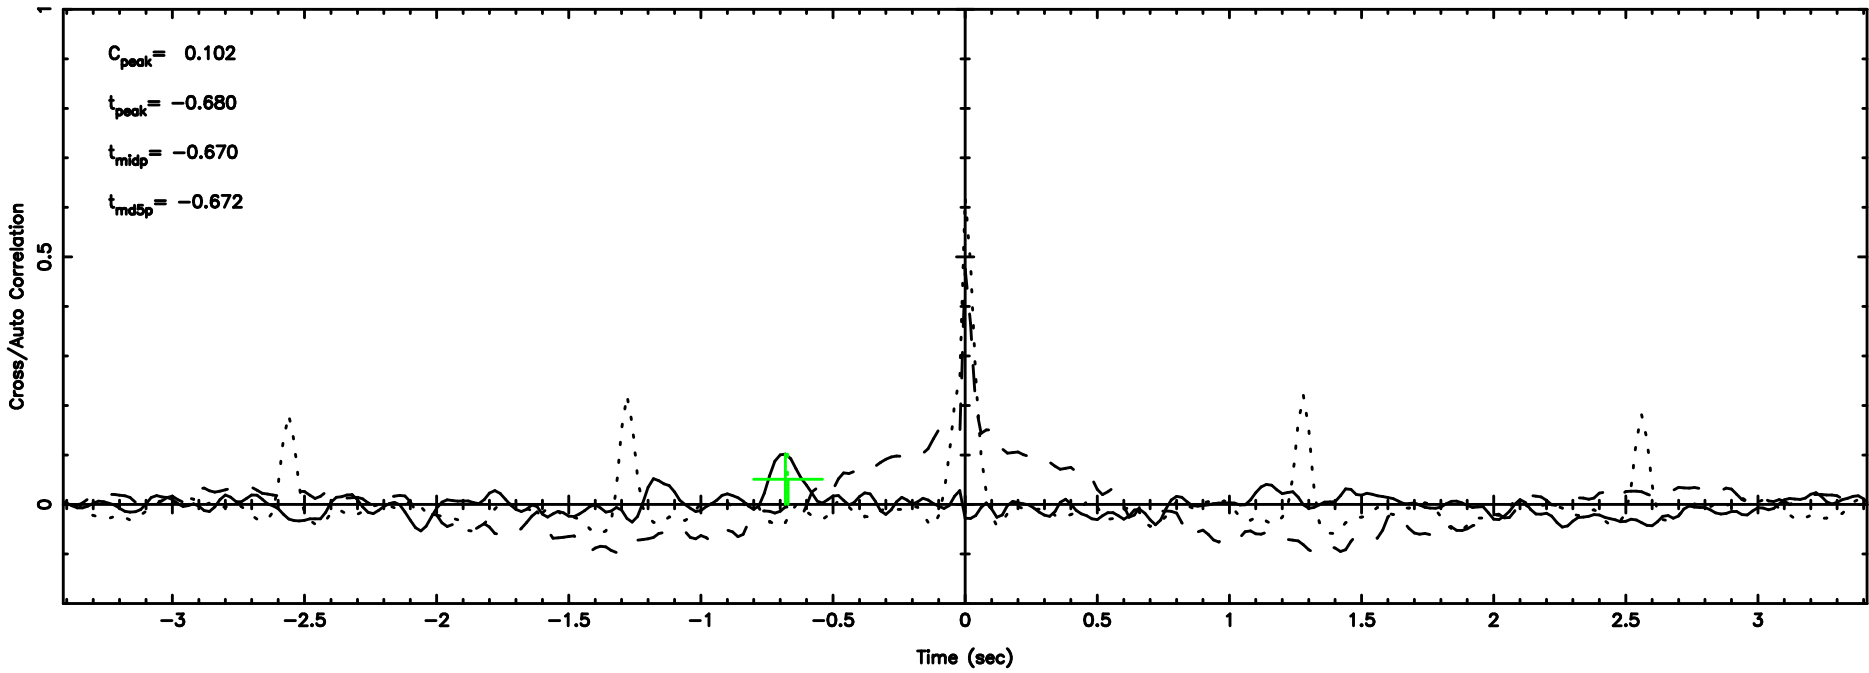

Frequency (Hz)

0713-024 2024/08/01 1.45UT TOYOKAWA-FUJI