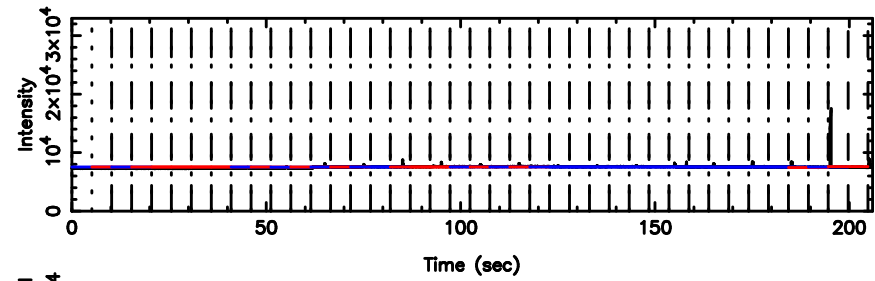

K20240801110324

BLK:23,SNR1: 8.0868 ,SNR2: 22.936