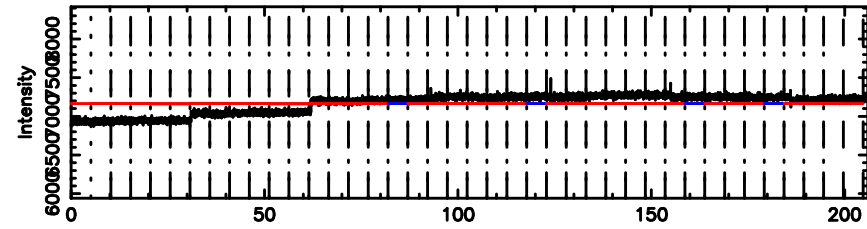

BLK: 5,SNR1: 0.45209 ,SNR2: 3.2853

1044-008 2024/08/01 4.97UT TOYOKAWA-KISO

F20240801135614

BLK: 4,SNR1: 0.59463E-01,SNR2: 3.1735

K20240801135611

BLK: 4,SNR1: 0.22111 ,SNR2: 0.53782

1044-008 2024/08/01 4.97UT FUJI -KISO