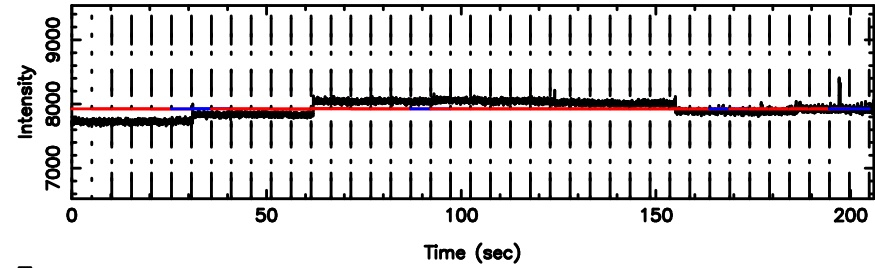

BLK: 6,SNR1: 0.10333 ,SNR2: 1.3559

K20240801100412

BLK: 6,SNR1: 1.2735 ,SNR2: 5.3067

0652-130 2024/08/01 1.10UT TOYOKAWA-KISO

F20240801100415

BLK: 5,SNR1:-0.31919 ,SNR2: 0.37945

K20240801100412

BLK: 5,SNR1: 1.4638 ,SNR2: 6.3462