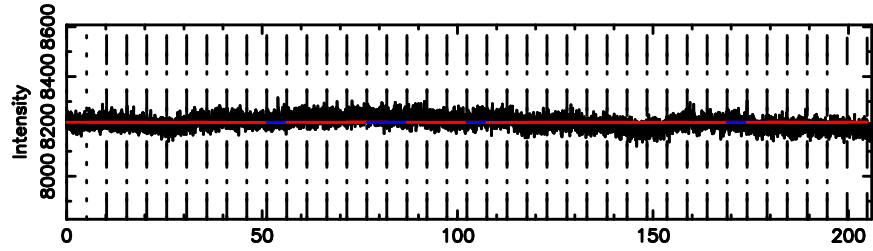

T20240801065952