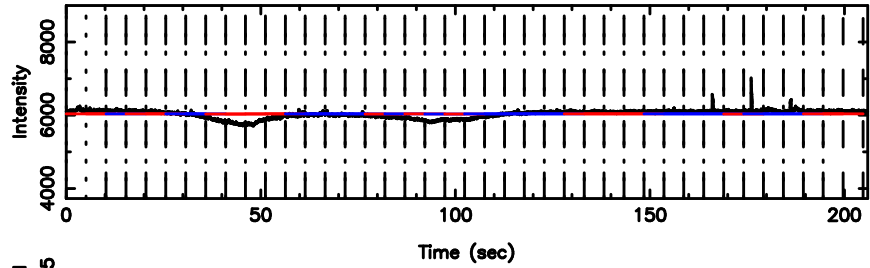

F20240801102514

BLK: 3,SNR1: 0.13910 ,SNR2: 2.1830

Frequency (Hz)

K20240801102511

BLK: 3,SNR1: 0.67758 ,SNR2: 4.0070

Frequency (Hz)

0713-024 2024/08/01 1.45UT FUJI -KISO

T20240801103526