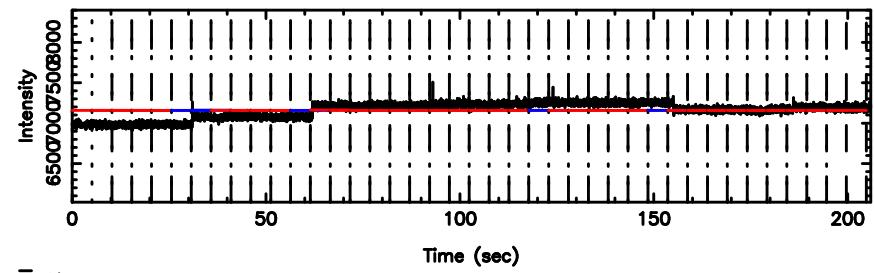

K20240801123751