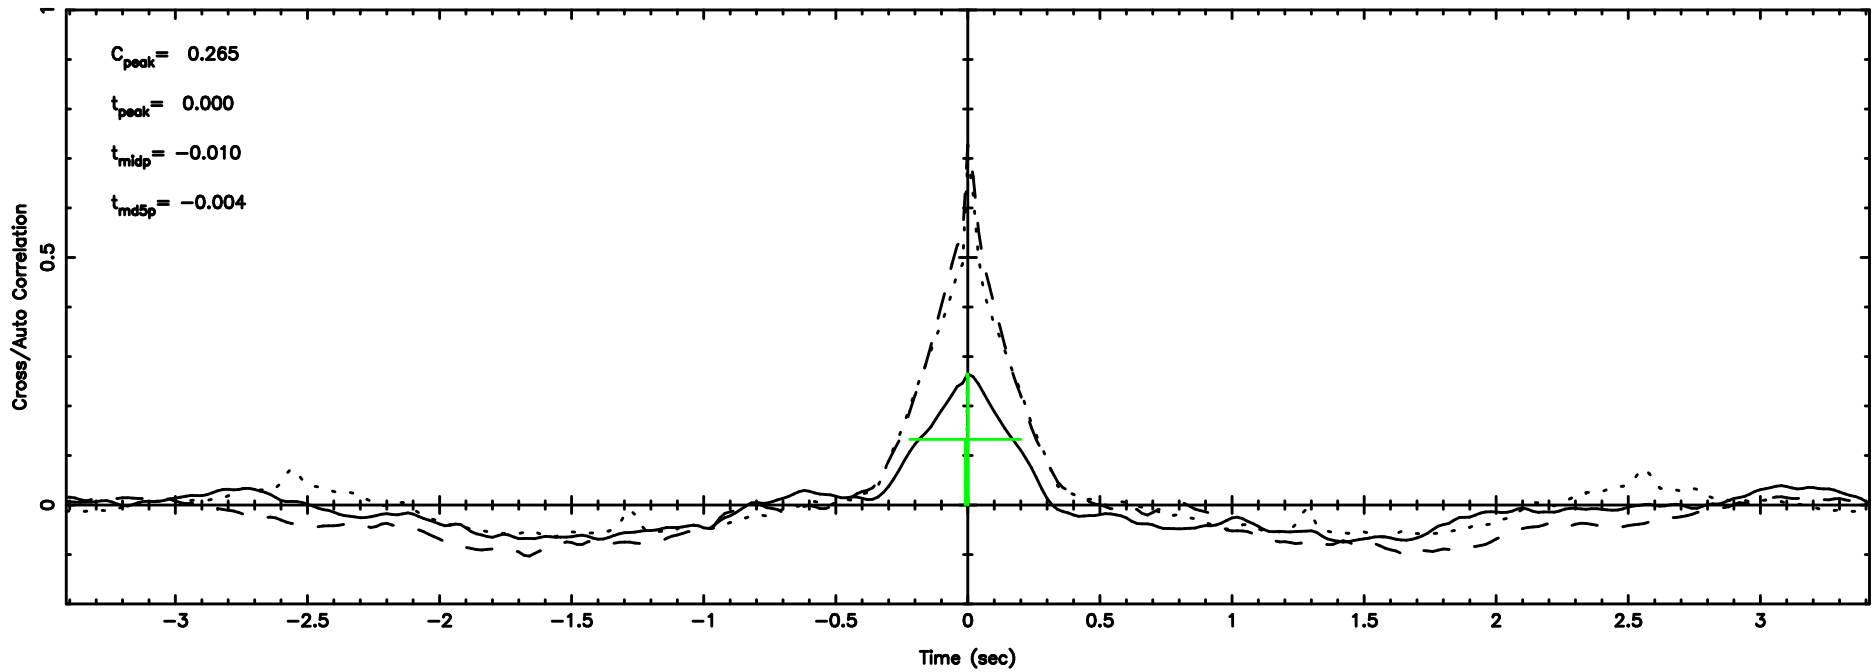

BLK:21,SNR1: 3.4224 ,SNR2: 9.6489

0723+10 2024/08/01 1.62UT TOYOKAWA-FUJI

F20240801103526

BLK:21,SNR1: 6.4208 ,SNR2: 15.695

T20240801103526

BLK:25,SNR1: 6.7515 ,SNR2: 11.710

0723+10 2024/08/01 1.62UT TOYOKAWA-KISO