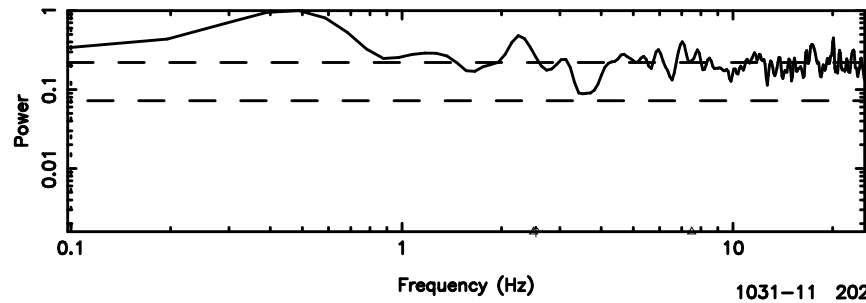

BLK: 7,SNR1: 0.72710E-01,SNR2: 0.80438