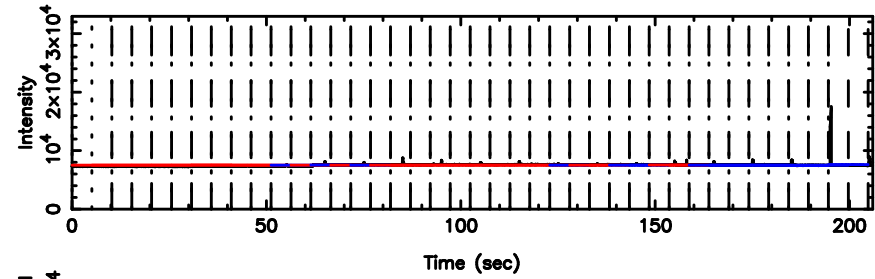

0752-200 2024/08/01 2.09UT TOYOKAWA-FUJI

T20240801110327

BLK:14,SNR1: 0.86061 ,SNR2: 2.7576

0752-200 2024/08/01 2.09UT TOYOKAWA-KISO

K20240801110324

BLK:14,SNR1: 8.3288 ,SNR2: 23.599

F20240801110327

BLK:23,SNR1: 1.6123 ,SNR2: 6.7575