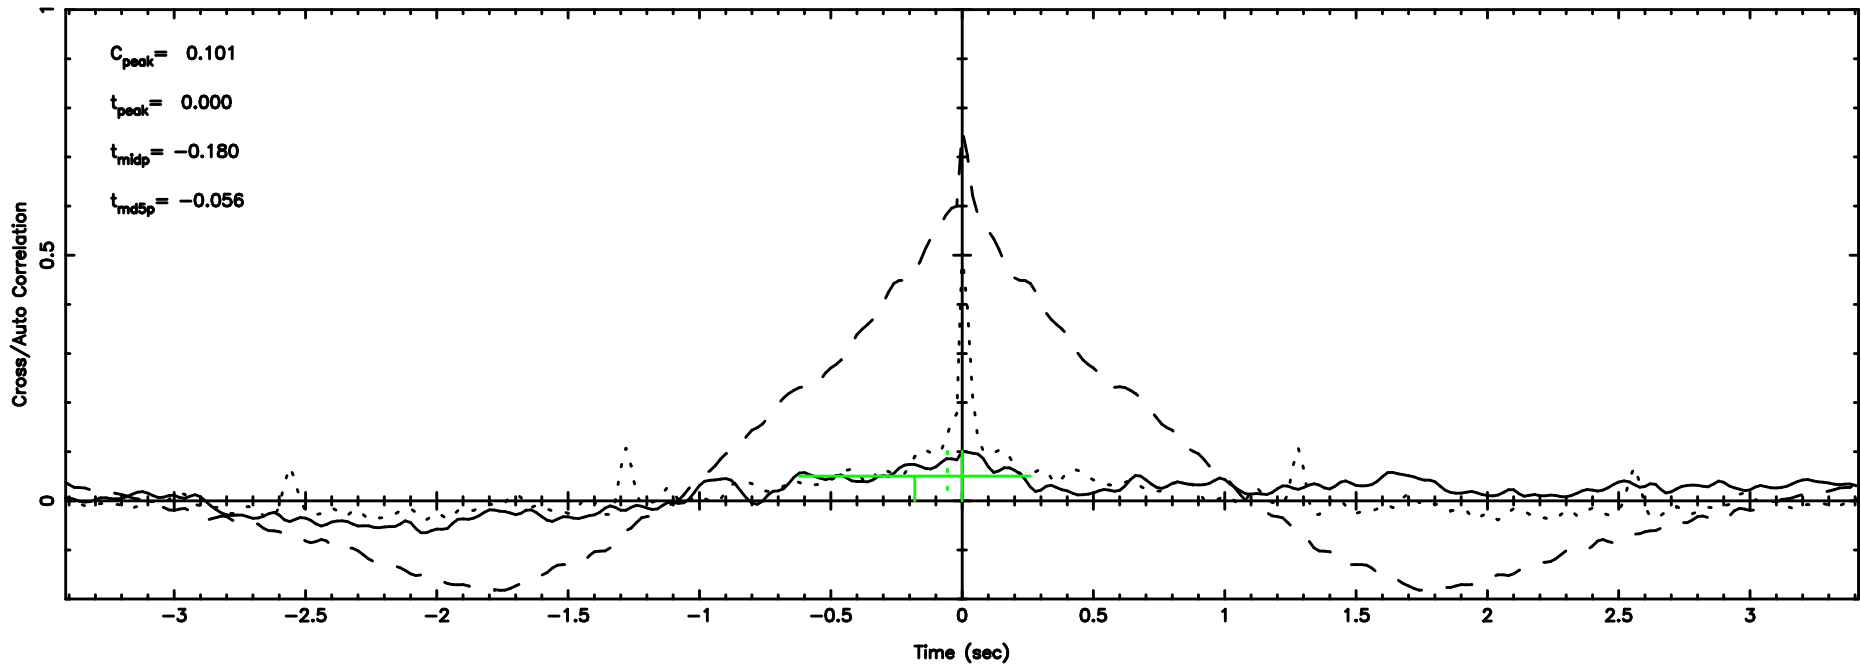

1035-058 2024/08/01 4.81UT TOYOKAWA-FUJI