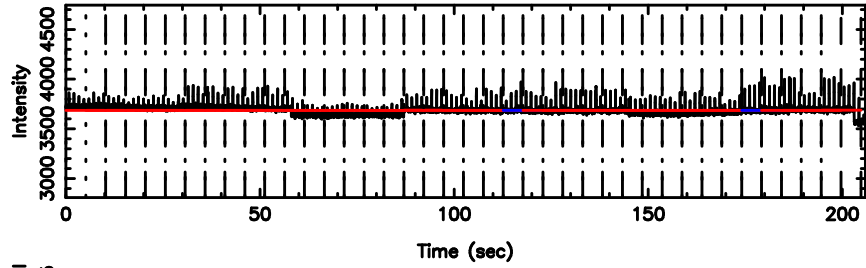

T20240801115121

BLK:11,SNR1: 13.713 ,SNR2: 25.527

0839-071 2024/08/01 2.88UT TOYOKAWA-KISO

K20240801115118

BLK:11,SNR1: 0.37589 ,SNR2: 1.3430

F20240801115121

BLK: 2,SNR1:-0.24613 ,SNR2: 0.58204E-02

0839-071 2024/08/01 2.88UT FUJI -KISO