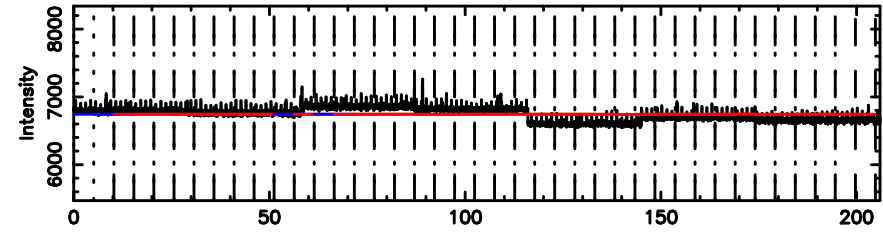

0244+377 2024/07/31 21.00UT FUJI -KISO

T20240801061208

BLK: 4,SNR1: 0.16238 ,SNR2: 0.49173

Frequency (Hz)

F20240801061208

BLK: 4,SNR1: 0.26446 ,SNR2: 1.9073

Frequency (Hz)

0258+350 2024/07/31 21.23UT TOYOKAWA-FUJI