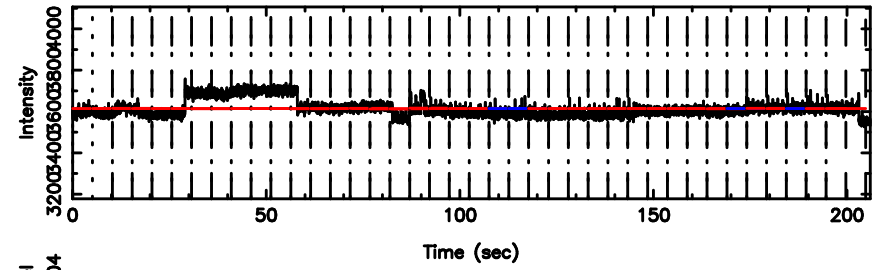

3C236 2024/08/01 4.28UT FUJI -KISO

T20240801132317

BLK: 4,SNR1: 1.4971 ,SNR2: 11.388

F20240801132317

BLK: 4,SNR1:-0.81939E-01,SNR2: 0.36921

1011+110 2024/08/01 4.42UT TOYOKAWA-FUJI

T20240801132317

BLK: 5,SNR1: 1.2904 ,SNR2: 9.8756