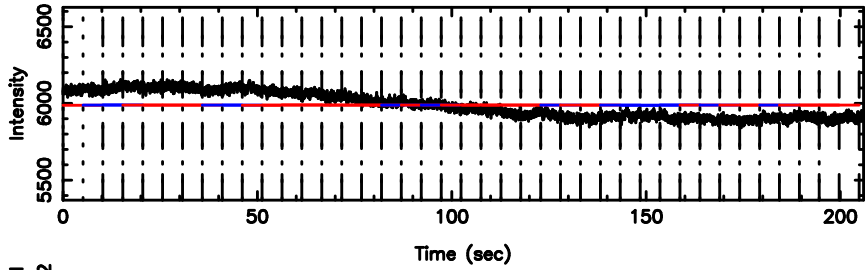

T202408011111101