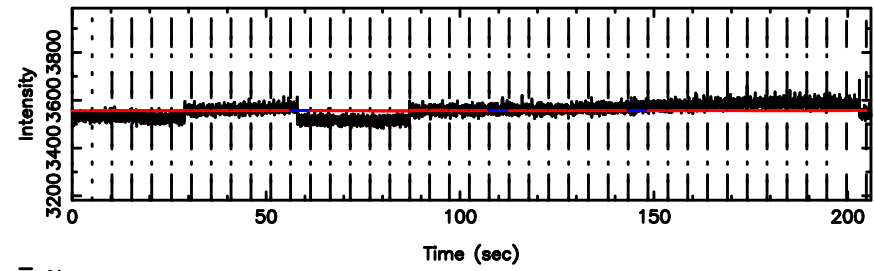

BLK: 2,SNR1: 0.23556 ,SNR2: 0.38688

0919-142 2024/08/01 3.55UT FUJI -KISO

T20240801123754

BLK: 3,SNR1: 0.19169 ,SNR2: 3.8229

F20240801123754

BLK: 3,SNR1:-0.76149E-01,SNR2: 1.5630

0926+117 2024/08/01 3.66UT TOYOKAWA-FUJI