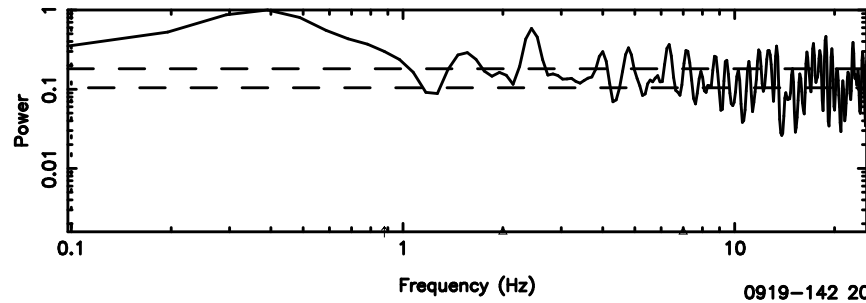

T20240801123115

BLK: 8,SNR1: 0.29128E-01,SNR2: 0.35096

K20240801123112

BLK: 8,SNR1: 0.15487 ,SNR2: 1.3013

0919-142 2024/08/01 3.55UT TOYOKAWA-KISO

F20240801123115

BLK: 2,SNR1:-0.21259E-01,SNR2: 2.3733

K20240801123112