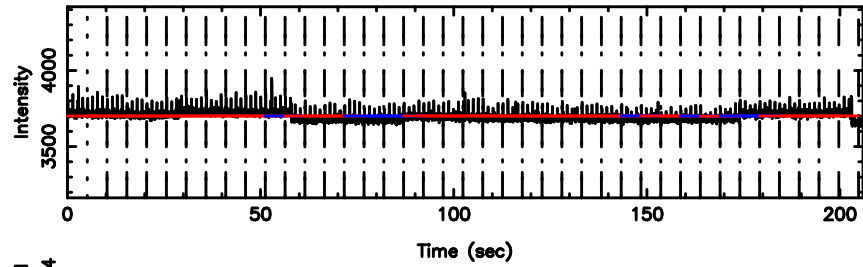

F20240801143851