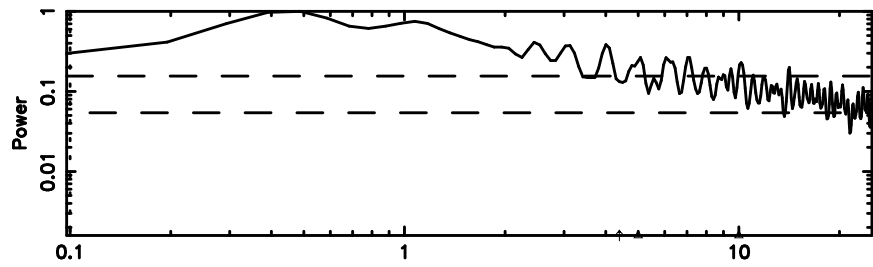

BLK: 6,SNR1:-0.26386 ,SNR2: 0.80197E-01

Frequency (Hz)

0333+32 2024/07/31 21.81UT TOYOKAWA-KISO

F20240801064650

BLK:15,SNR1: 0.18208 ,SNR2: 1.6942

K20240801064647

BLK:15,SNR1: 1.6287 ,SNR2: 2.8998

0333+32 2024/07/31 21.81UT FUJI -KISO