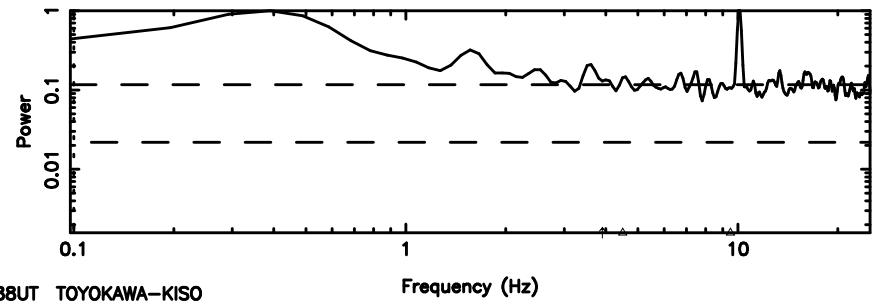

T20240801115121

BLK:11,SNR1: 13.713 ,SNR2: 25.527

0839-071 2024/08/01 2.88UT TOYOKAWA-KISO

K20240801115118

BLK:11,SNR1: 0.37589 ,SNR2: 1.3430

F20240801115121

BLK: 2,SNR1:-0.24613 ,SNR2: 0.58204E-02

0839-071 2024/08/01 2.88UT FUJI -KISO