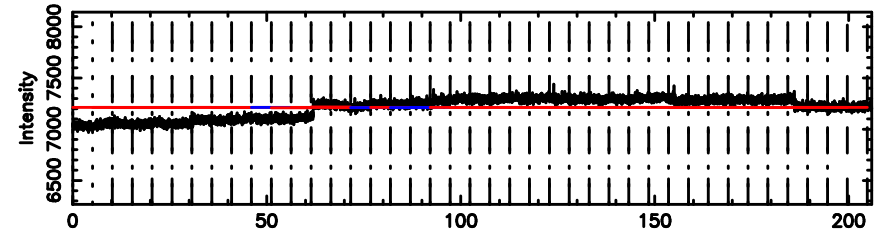

Frequency (Hz)

3C216 2024/08/01 3.35UT FUJI -KISO

K20240801121900