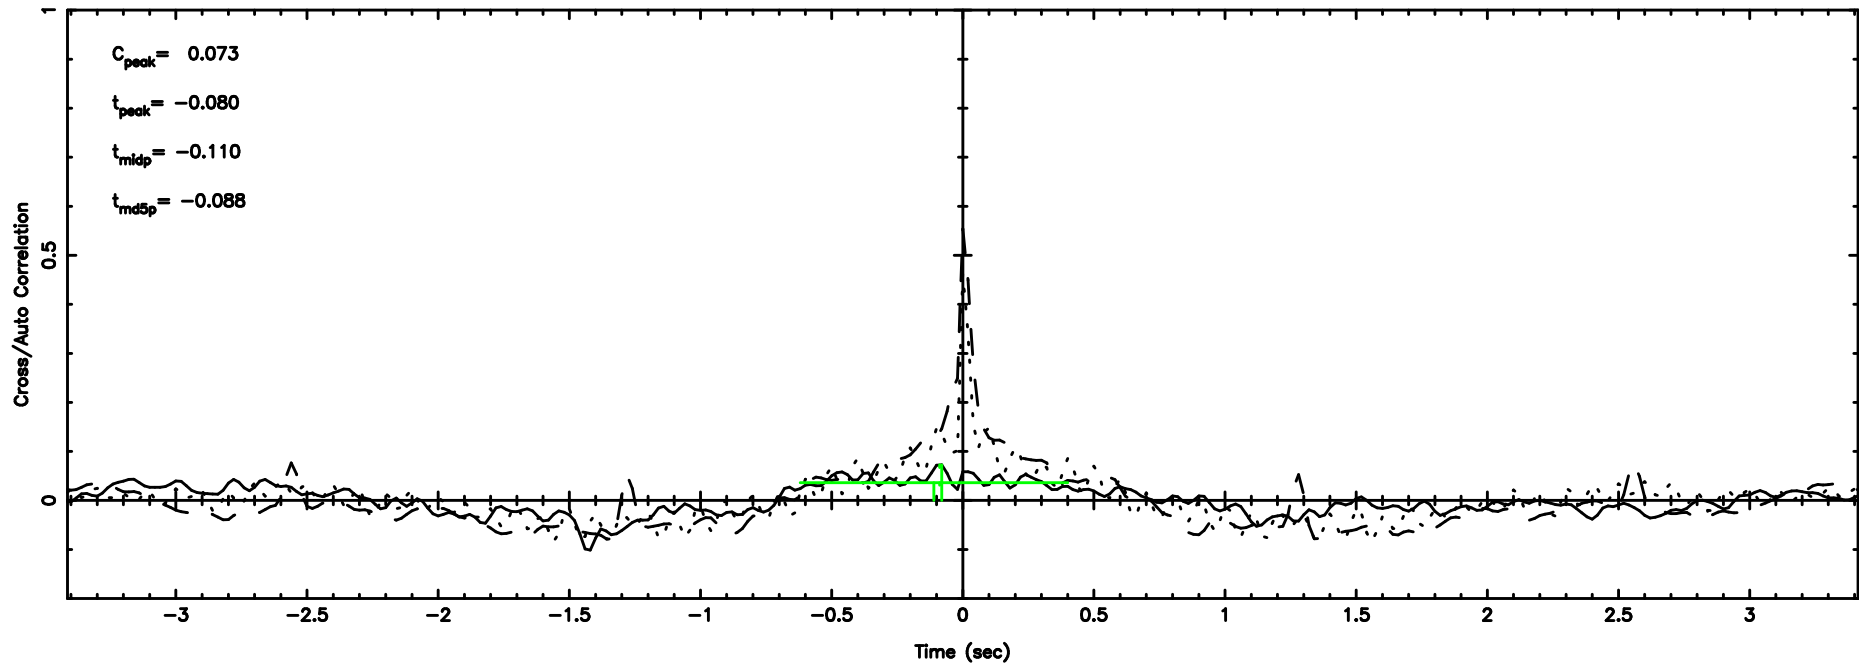

Frequency (Hz)

3C255 2024/08/01 5.50UT FUJI -KISO