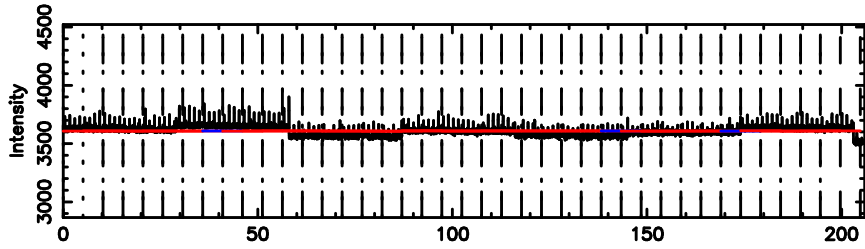

F20240801102514