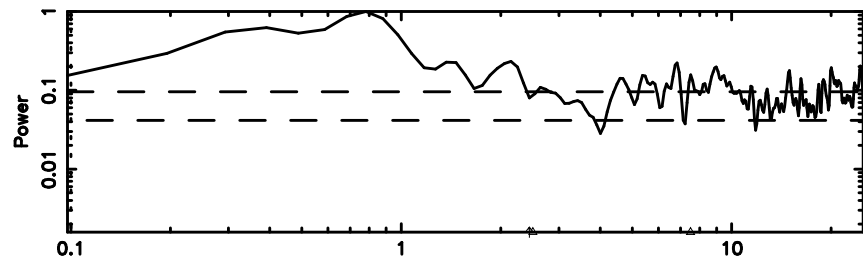

BLK: 3,SNR1: 0.27247 ,SNR2: 2.6940