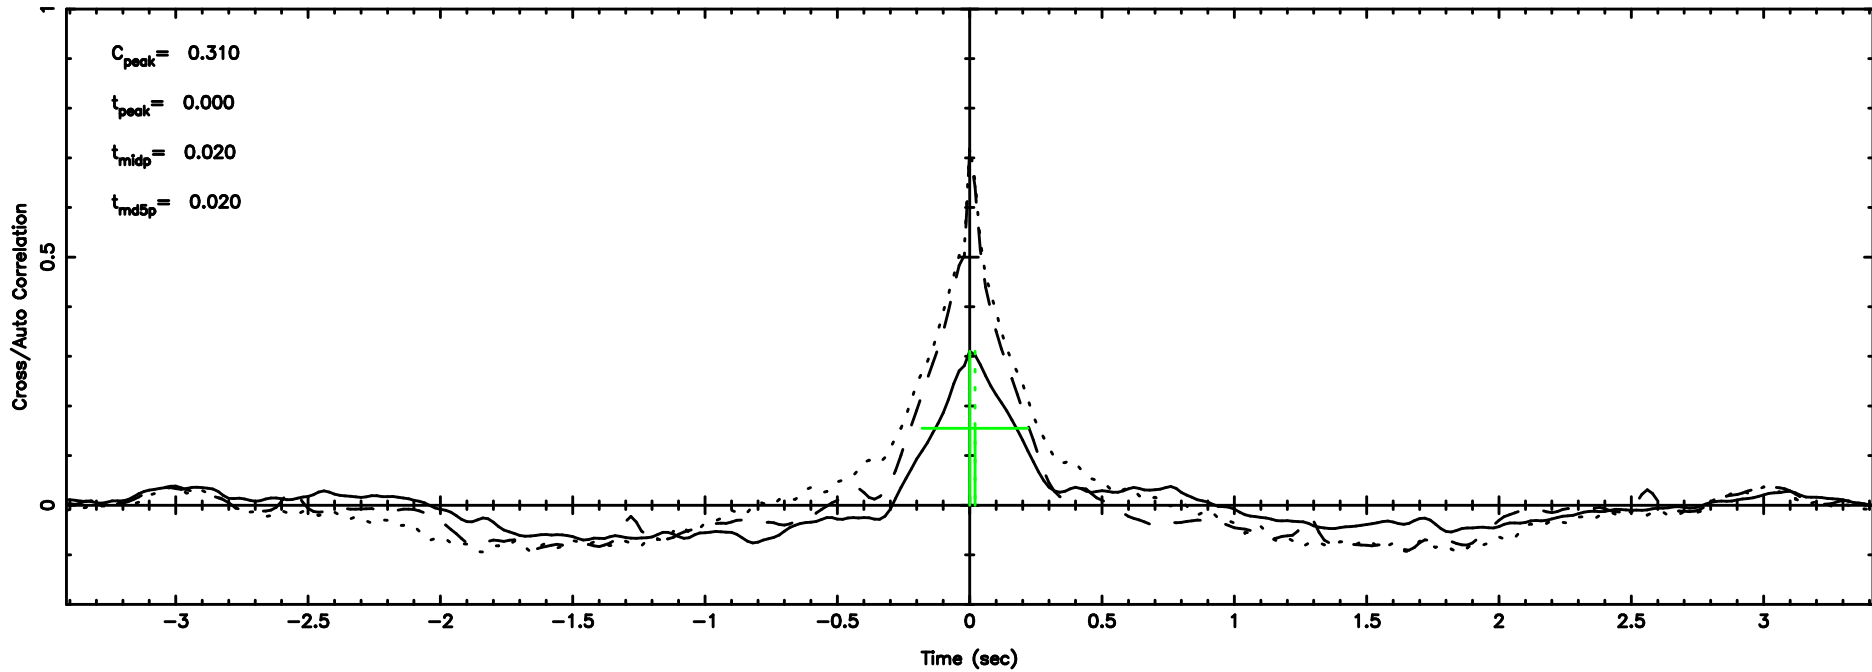

BLK:18,SNR1: 2.6000 ,SNR2: 9.0885

K20240801090518

BLK:18,SNR1: 30.238 ,SNR2: 33.371

0552+12 2024/08/01 0.12UT FUJI -KISO

T20240801090948

BLK: 6,SNR1: 0.94146E-01,SNR2: 0.75891

F20240801090949

BLK: 6,SNR1: 0.27214 ,SNR2: 3.1177