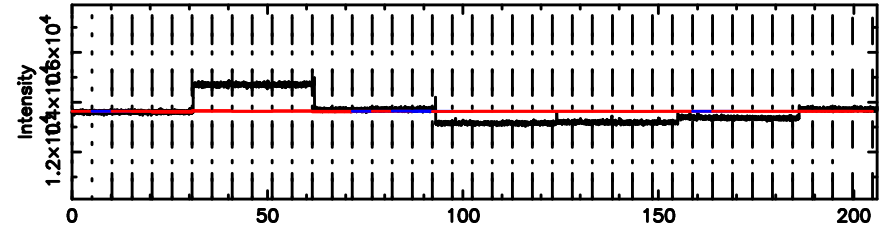

Frequency (Hz)

K20240801065950