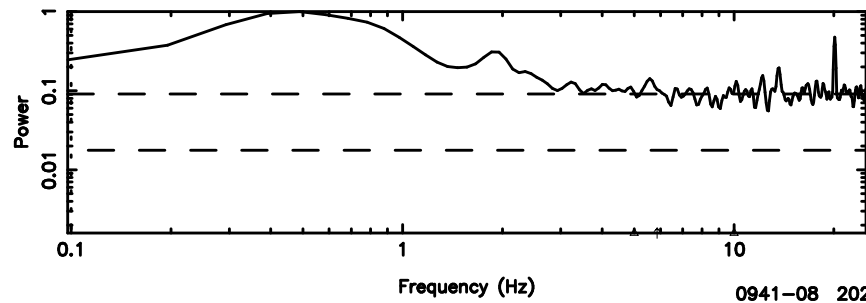

T20240801125239

BLK: 9,SNR1: 0.49370 ,SNR2: 1.6110

K20240801125236

BLK: 9,SNR1: 0.49282 ,SNR2: 1.6114

0941-08 2024/08/01 3.91UT TOYOKAWA-KISO

F20240801125239

BLK: 4,SNR1: 0.25710 ,SNR2: 2.7869

K20240801125236