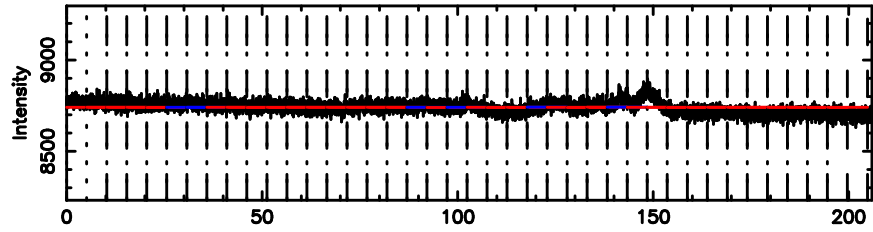

F20240801064650

BLK: 8,SNR1: 0.29477 ,SNR2: 2.4508

Frequency (Hz)

0333+32 2024/07/31 21.81UT TOYOKAWA-FUJI

T20240801064650

BLK: 6,SNR1: 0.28637 ,SNR2: 2.6541

Frequency (Hz)

K20240801064647