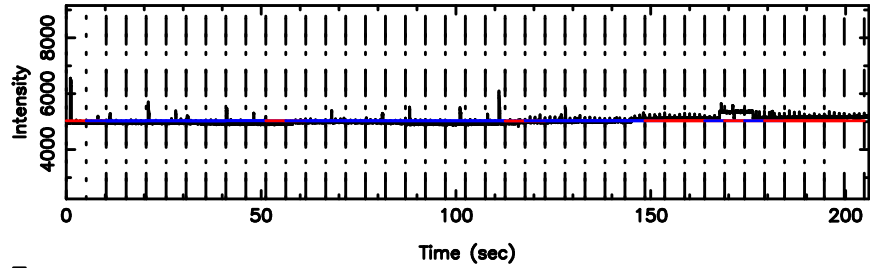

T20240801091421

BLK:33,SNR1: 6.9424 ,SNR2: 20.497

3C152 2024/08/01 0.27UT TOYOKAWA-KISO

K20240801091418

BLK:33,SNR1: 17.096 ,SNR2: 30.157

F20240801091421

BLK:28,SNR1: 5.6022 ,SNR2: 13.444

3C152 2024/08/01 0.27UT FUJI -KISO