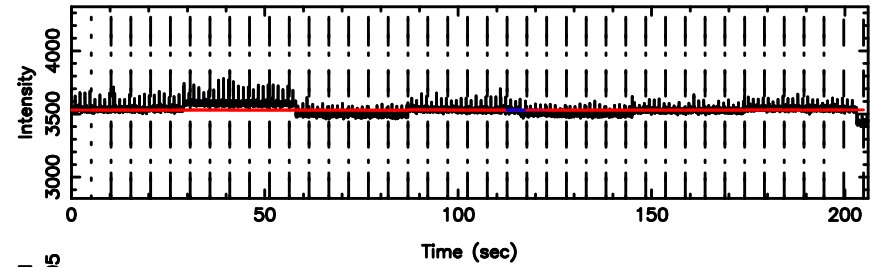

F20240801135614

BLK: 1,SNR1:-0.54642E-01,SNR2: 0.81674