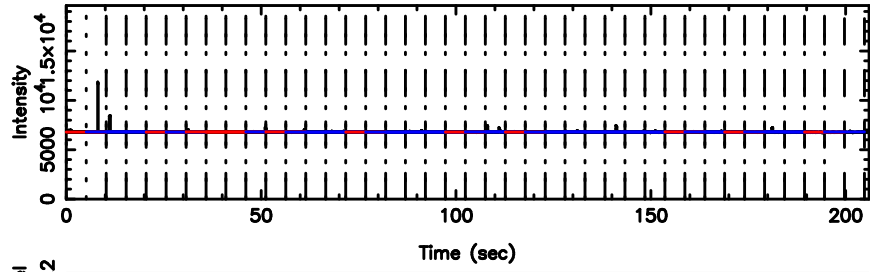

K20240801090945

BLK: 8,SNR1: 1.2278 ,SNR2: 5.6349

0556+191 2024/08/01 0.19UT FUJI -KISO

T20240801091421

BLK:27,SNR1: 7.0527 ,SNR2: 20.862

3C152 2024/08/01 0.27UT TOYOKAWA-FUJI

F20240801091421

BLK:27,SNR1: 4.5735 ,SNR2: 11.137