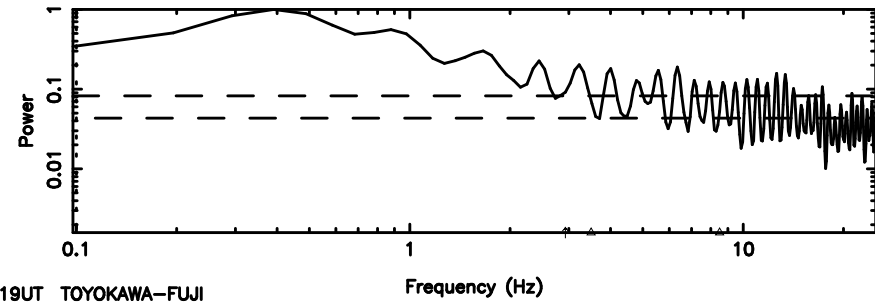

BLK:18,SNR1: 2.6000 ,SNR2: 9.0885

K20240801090518

BLK:18,SNR1: 30.238 ,SNR2: 33.371

0552+12 2024/08/01 0.12UT FUJI -KISO

T20240801090948

BLK: 6,SNR1: 0.94146E-01,SNR2: 0.75891

F20240801090949

BLK: 6,SNR1: 0.27214 ,SNR2: 3.1177