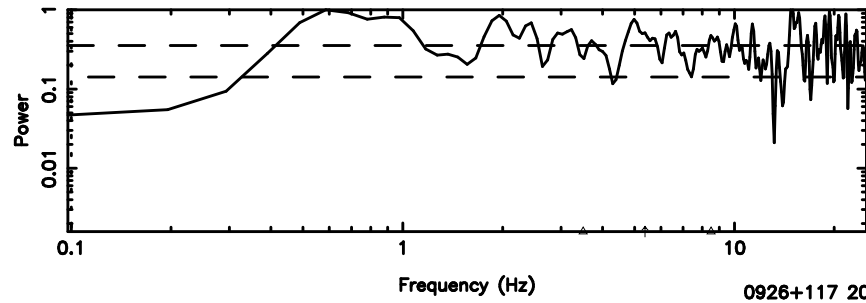

T20240801123754

BLK: 5,SNR1: 0.10074 ,SNR2: 1.0581

K20240801123751

BLK: 5,SNR1: 0.66524 ,SNR2: 2.4609

0926+117 2024/08/01 3.66UT TOYOKAWA-KISO

F20240801123754

BLK: 1,SNR1: 0.80496E-01,SNR2: 0.40974

K20240801123751