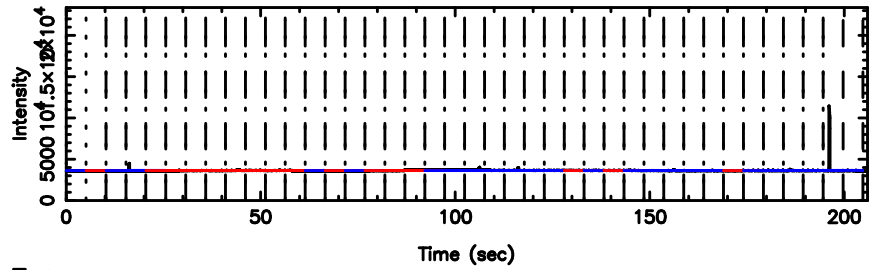

F20240801103526