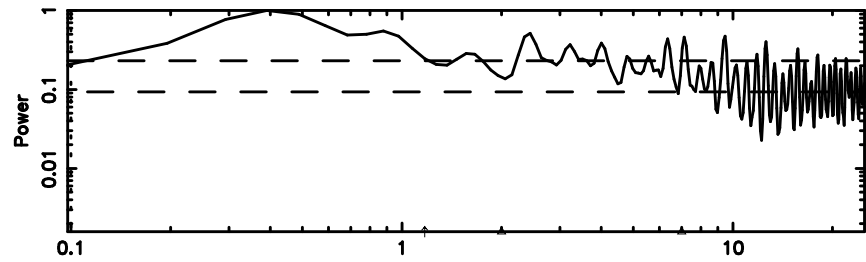

BLK: 7,SNR1: 0.95685 ,SNR2: 4.9180

1031-11 2024/08/01 4.74UT TOYOKAWA-KISO

F20240801134228

BLK: 3,SNR1:-0.20297 ,SNR2: 1.4669

Frequency (Hz)

K20240801134225

BLK: 3,SNR1: 0.52594 ,SNR2: 3.9432

Frequency (Hz)