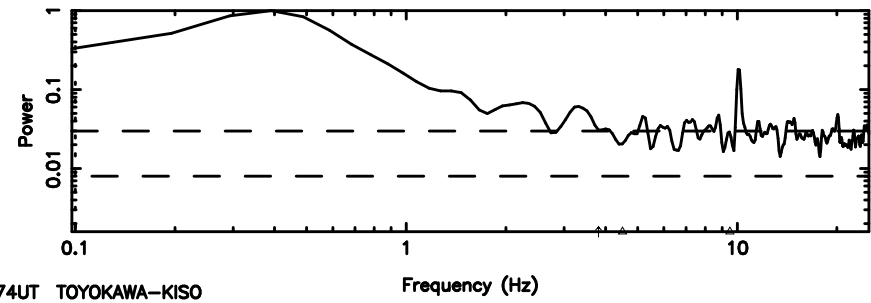

BLK: 7,SNR1: 0.95685 ,SNR2: 4.9180

1031-11 2024/08/01 4.74UT TOYOKAWA-KISO

F20240801134228

BLK: 3,SNR1:-0.20297 ,SNR2: 1.4669

Frequency (Hz)

K20240801134225

BLK: 3,SNR1: 0.52594 ,SNR2: 3.9432

Frequency (Hz)