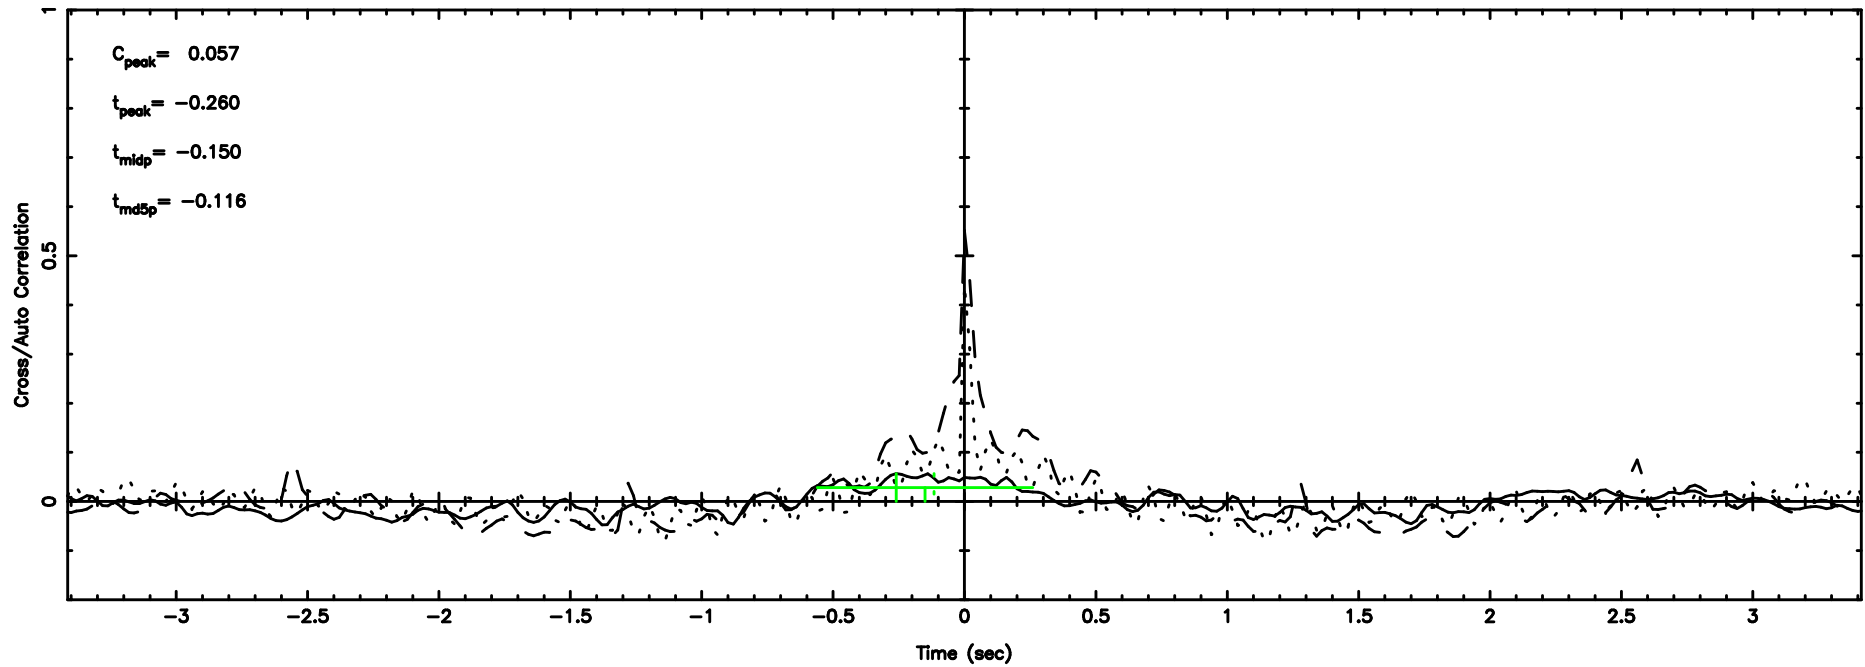

F20240801133058

BLK: 6,SNR1: 0.53560 ,SNR2: 2.6161

K20240801133055

BLK: 6,SNR1: 0.30499 ,SNR2: 2.1906

3C241 2024/08/01 4.54UT FUJI -KISO