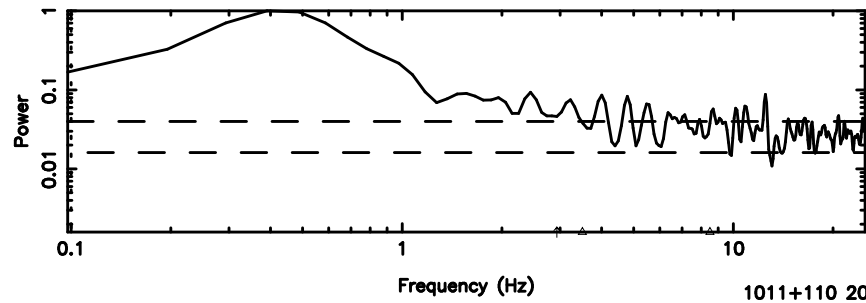

K20240801132314

BLK: 5,SNR1: 0.40923 ,SNR2: 1.6554

1011+110 2024/08/01 4.42UT TOYOKAWA-KISO

F20240801132317

BLK: 6,SNR1: 0.55875 ,SNR2: 4.6555

K20240801132314

BLK: 6,SNR1: 0.32193 ,SNR2: 0.75979

1011+110 2024/08/01 4.42UT FUJI -KISO