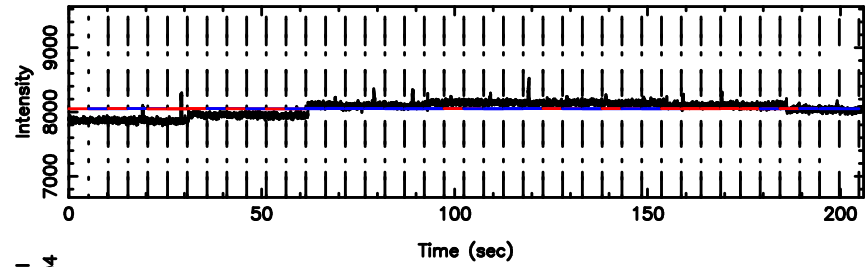

K20240801153741