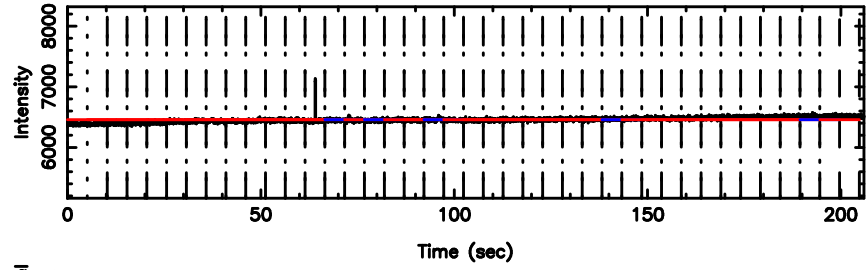

T20240801140718