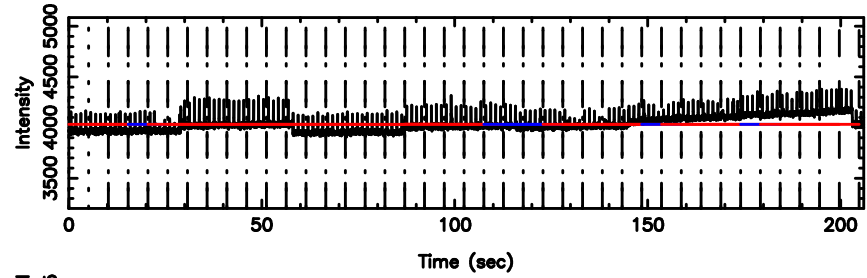

1213-17 2024/08/01 6.44UT FUJI -KISO

T20240801153743

BLK: 6,SNR1: 2.3999 ,SNR2: 10.946

Frequency (Hz)

F20240801153743

BLK: 6,SNR1: 0.12064 ,SNR2: 1.1150

Frequency (Hz)

3C273 2024/08/01 6.66UT TOYOKAWA-FUJI