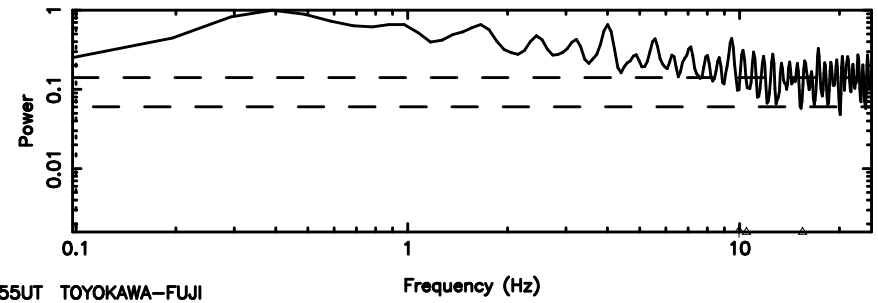

K20240801121900

BLK: 4,SNR1: 0.31969 ,SNR2: 0.95758

Frequency (Hz)

T20240801123115

BLK: 6,SNR1:-0.82085E-01,SNR2: 0.54887

F20240801123115

BLK: 6,SNR1: 0.66805 ,SNR2: 1.3077

0919-142 2024/08/01 3.55UT TOYOKAWA-FUJI