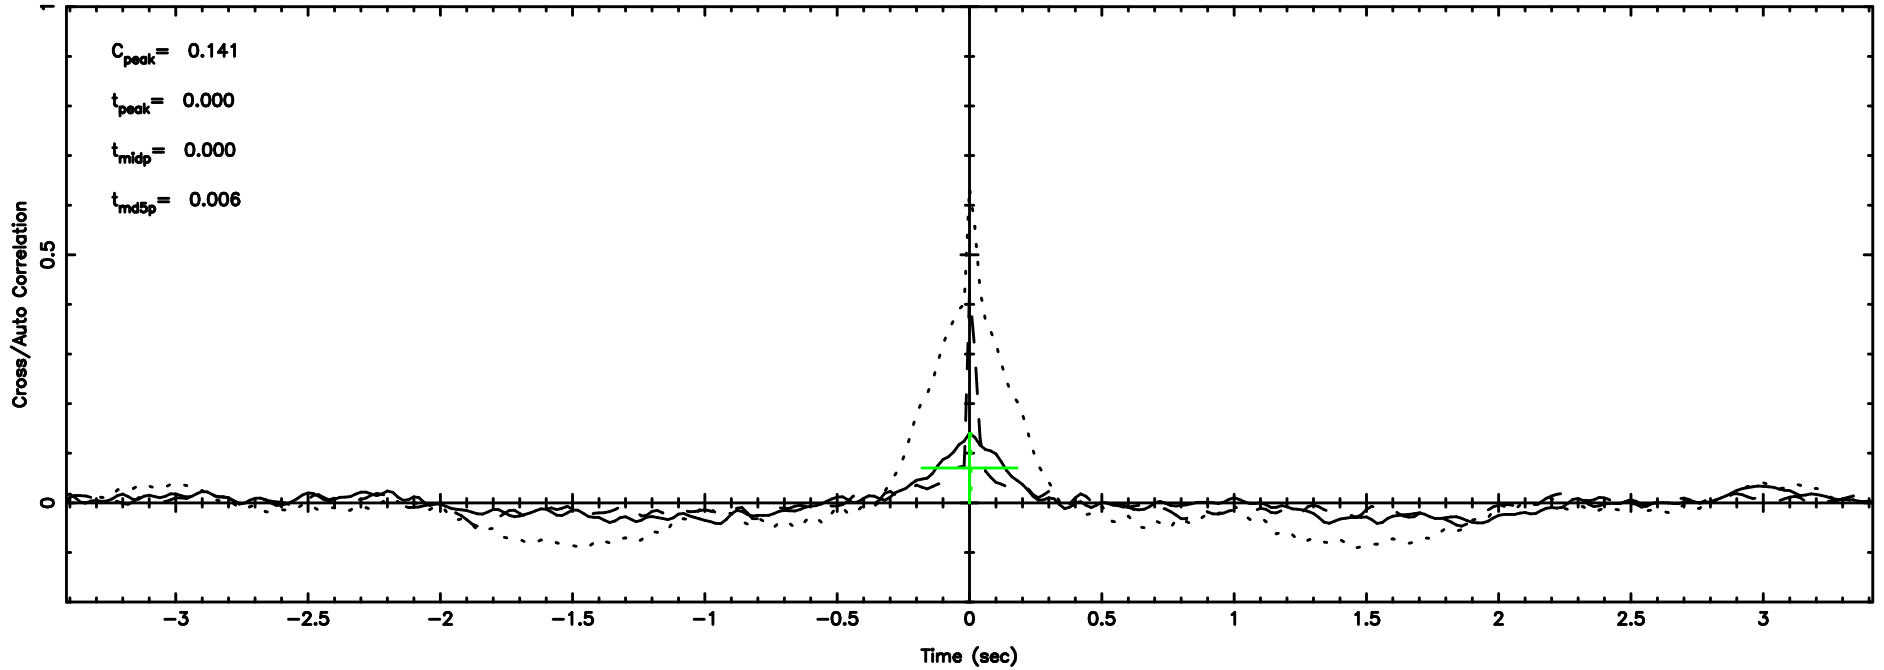

0556+191 2024/08/01 0.19UT TOYOKAWA-FUJI

T20240801090948

BLK:12,SNR1: 0.98666E-01,SNR2: 0.49645

K20240801090945

BLK:12,SNR1: 3.7650 ,SNR2: 14.668

0556+191 2024/08/01 0.19UT TOYOKAWA-KISO

F20240801090949

BLK: 8,SNR1:-0.11390 ,SNR2: 1.7364