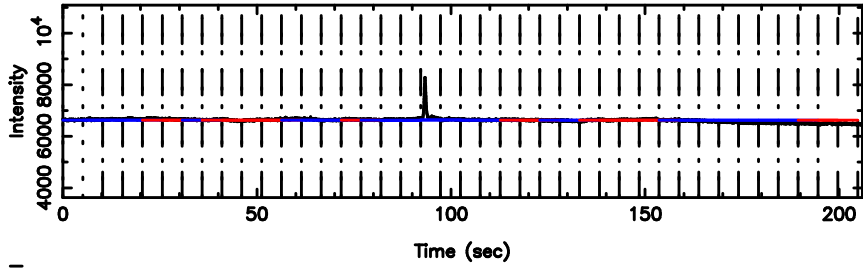

T20240801120222