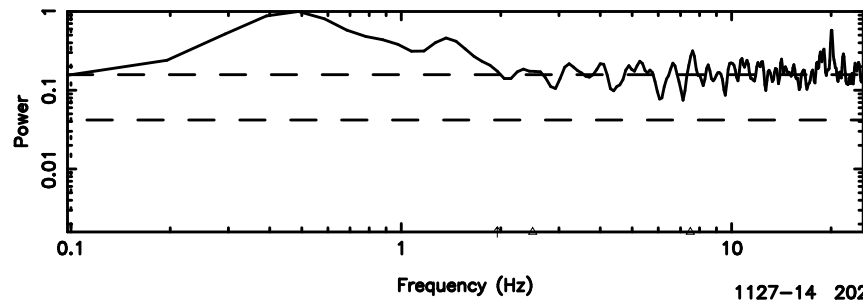

F20240801143851

BLK: 3,SNR1: 0.22579 ,SNR2: 2.6283

Frequency (Hz)

1127-14 2024/08/01 5.68UT TOYOKAWA-FUJI

T20240801143851

BLK: 5,SNR1: 0.25427 ,SNR2: 1.8235

K20240801143848

BLK: 5,SNR1: 0.99372 ,SNR2: 5.0979