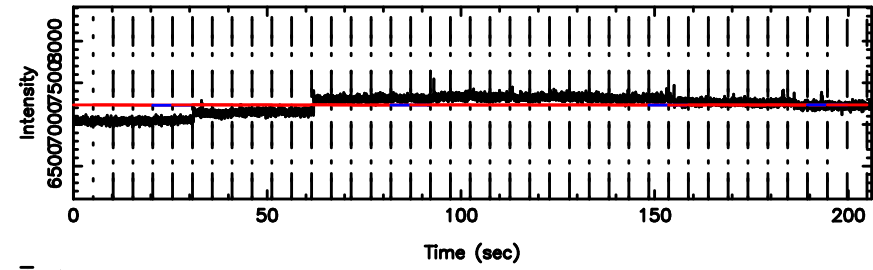

T20240801125239

BLK: 9,SNR1: 0.49370 ,SNR2: 1.6110

K20240801125236

BLK: 9,SNR1: 0.49282 ,SNR2: 1.6114

0941-08 2024/08/01 3.91UT TOYOKAWA-KISO

F20240801125239

BLK: 4,SNR1: 0.25710 ,SNR2: 2.7869

K20240801125236