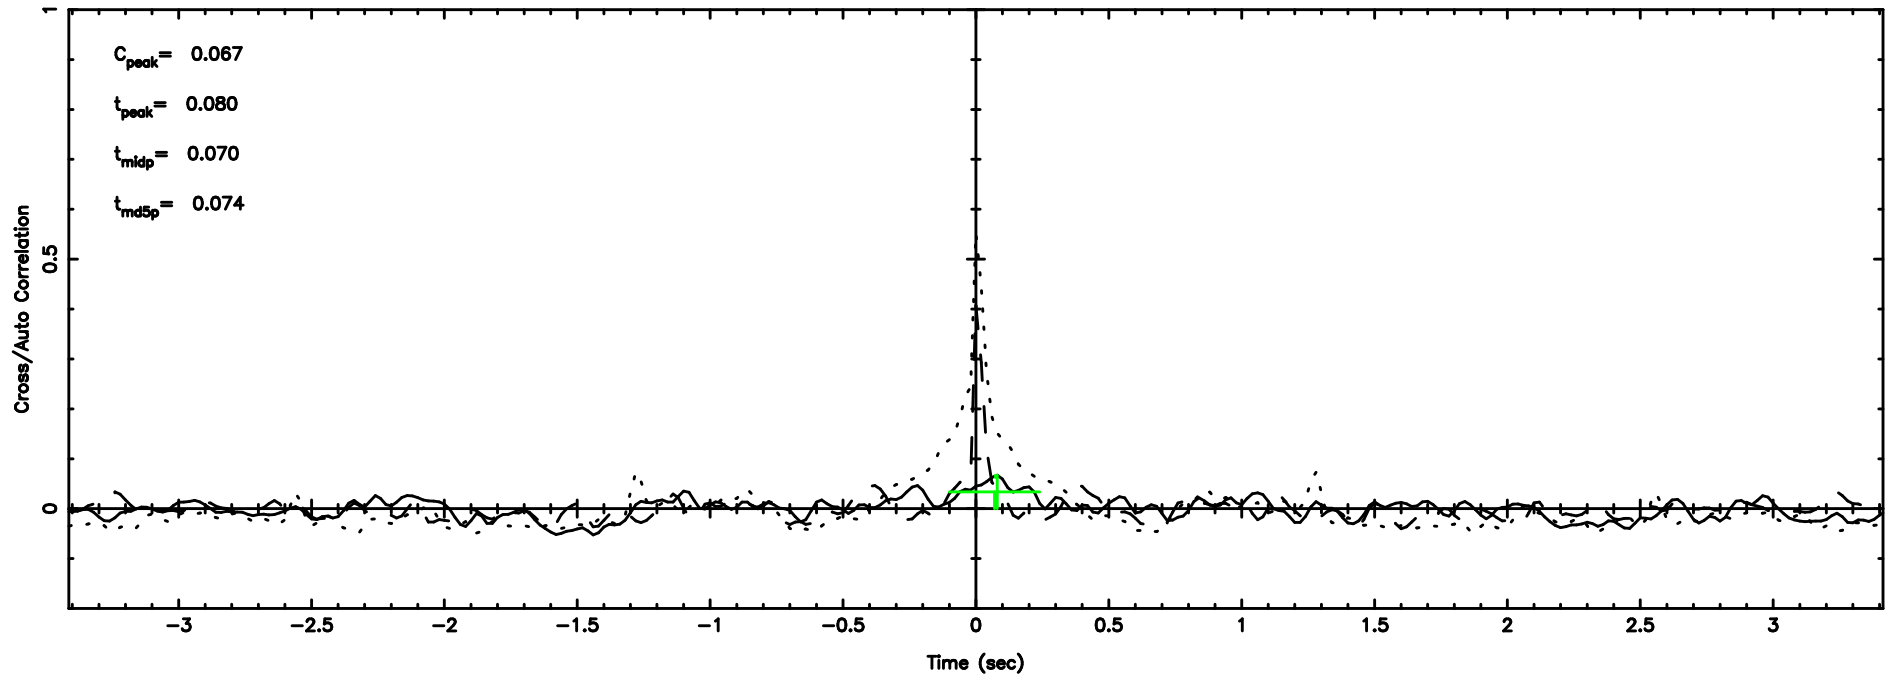

0244+377 2024/07/31 21.00UT FUJI -KISO

T20240801061208

BLK: 4,SNR1: 0.16238 ,SNR2: 0.49173

Frequency (Hz)

F20240801061208

BLK: 4,SNR1: 0.26446 ,SNR2: 1.9073

Frequency (Hz)

0258+350 2024/07/31 21.23UT TOYOKAWA-FUJI