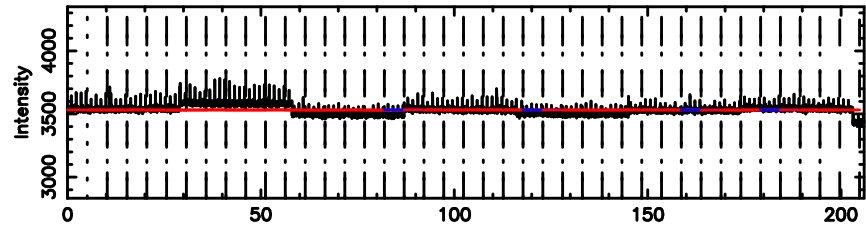

F20240801135614

BLK: 4,SNR1: 0.59463E-01,SNR2: 3.1735