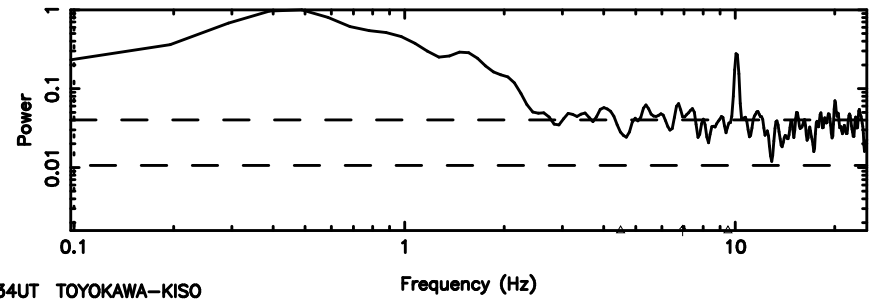

BLK: 8,SNR1: 1.0167 ,SNR2: 2.9748

1107+109 2024/08/01 5.34UT TOYOKAWA-KISO