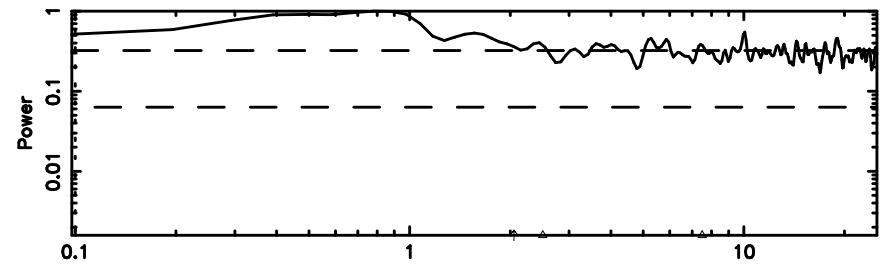

BLK:12,SNR1: 0.75725E-01,SNR2: 1.0679