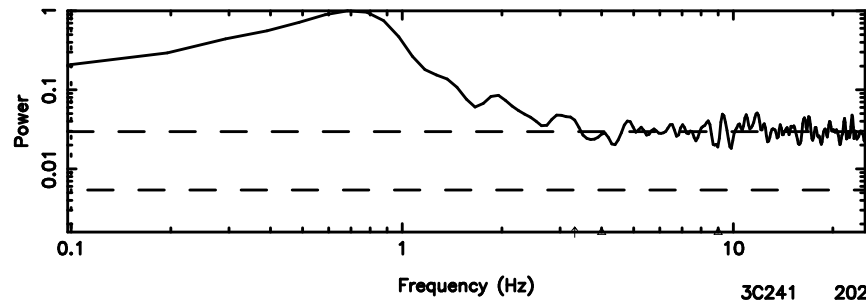

BLK: 9,SNR1: 1.2203 ,SNR2: 7.2455