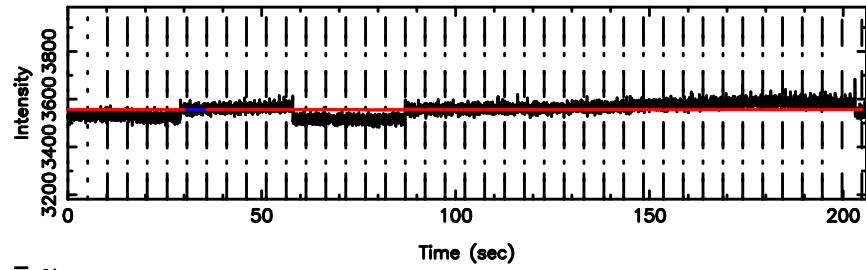

T20240801123754

BLK: 5,SNR1: 0.10074 ,SNR2: 1.0581

K20240801123751

BLK: 5,SNR1: 0.66524 ,SNR2: 2.4609

0926+117 2024/08/01 3.66UT TOYOKAWA-KISO

F20240801123754

BLK: 1,SNR1: 0.80496E-01,SNR2: 0.40974

K20240801123751