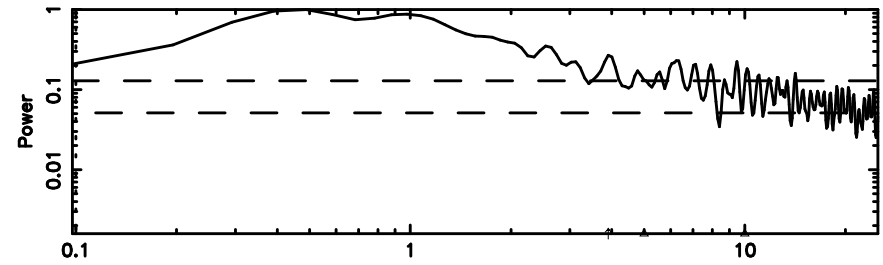

BLK: 8,SNR1: 0.29477 ,SNR2: 2.4508