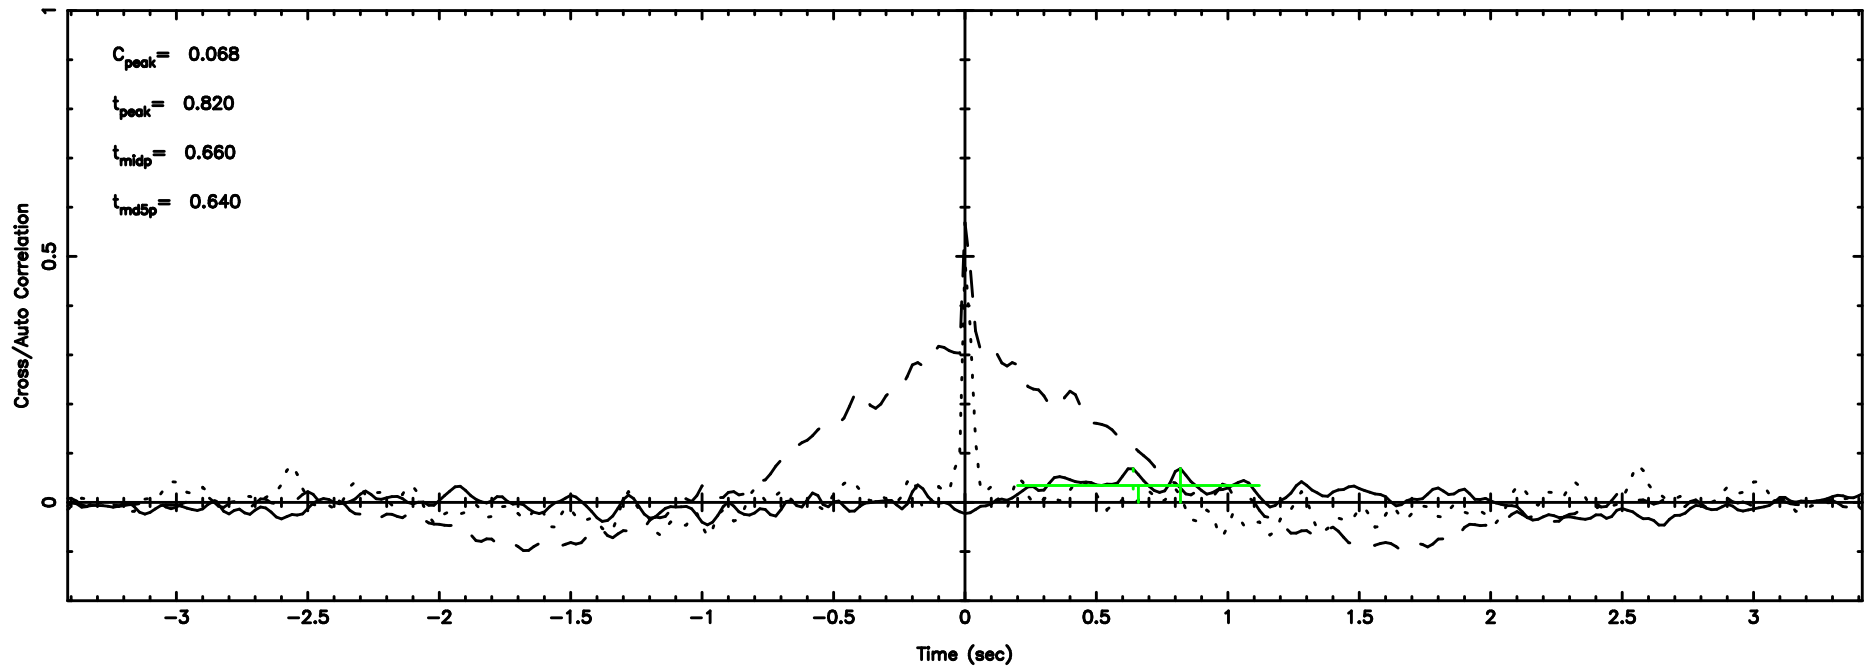

3C236 2024/08/01 4.28UT FUJI -KISO

T20240801132317

BLK: 4,SNR1: 1.4971 ,SNR2: 11.388

F20240801132317

BLK: 4,SNR1:-0.81939E-01,SNR2: 0.36921

1011+110 2024/08/01 4.42UT TOYOKAWA-FUJI

T20240801132317

BLK: 5,SNR1: 1.2904 ,SNR2: 9.8756