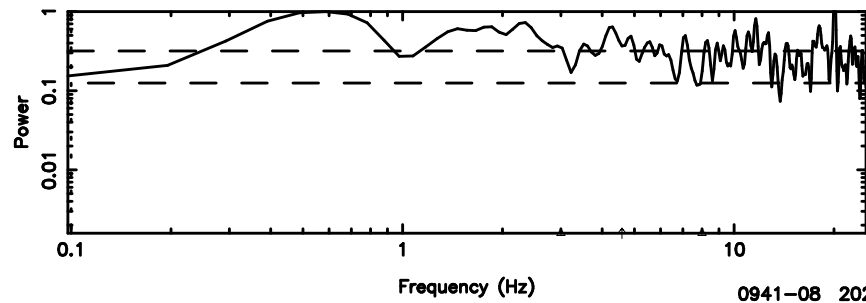

BLK: 4,SNR1: 0.65318 ,SNR2: 1.8054

3C222 2024/08/01 3.79UT FUJI -KISO

T20240801125239

BLK: 2,SNR1: 0.92391E-01,SNR2: 0.57976

F20240801125239

BLK: 2,SNR1: 0.16815 ,SNR2: 2.4602

0941-08 2024/08/01 3.91UT TOYOKAWA-FUJI