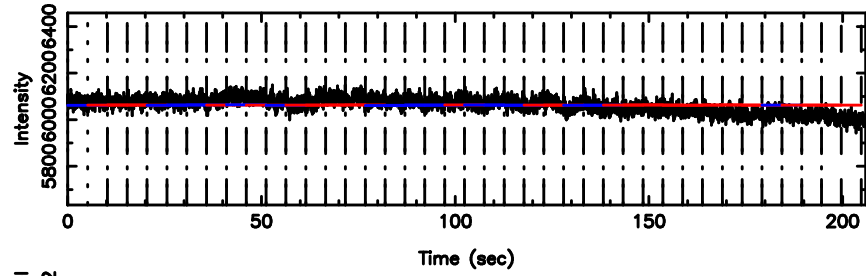

T20240801130100