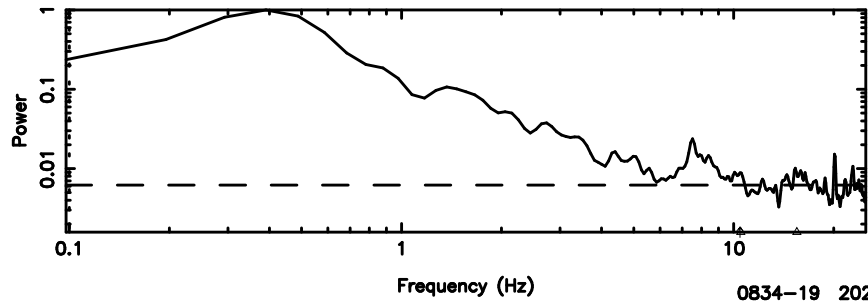

BLK:13,SNR1: 2.3167 ,SNR2: 9.2966

0821+394 2024/08/01 2.60UT FUJI -KISO

T20240801114616

BLK: 9,SNR1: 4.7688 ,SNR2: 9.1351

0834-19 2024/08/01 2.80UT TOYOKAWA-FUJI

F20240801114616

BLK: 9,SNR1: 0.22889 ,SNR2: 3.8805