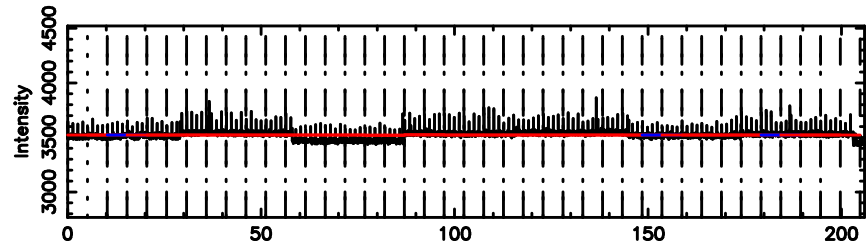

BLK: 7,SNR1: 0.95685 ,SNR2: 4.9180

1031-11 2024/08/01 4.74UT TOYOKAWA-KISO

F20240801134228

BLK: 3,SNR1:-0.20297 ,SNR2: 1.4669

Frequency (Hz)

K20240801134225

BLK: 3,SNR1: 0.52594 ,SNR2: 3.9432

Frequency (Hz)