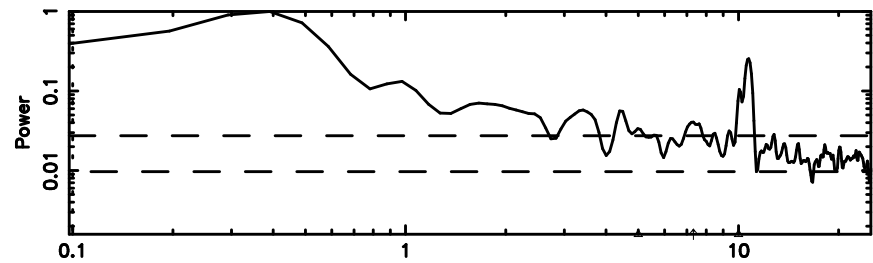

0713-024 2024/08/01 1.45UT TOYOKAWA-FUJI

T20240801102514

BLK:10,SNR1: 0.15851 ,SNR2: 1.6166

Frequency (Hz)

K20240801102511

BLK:10,SNR1: 0.93052 ,SNR2: 2.4339

Frequency (Hz)

0713-024 2024/08/01 1.45UT TOYOKAWA-KISO