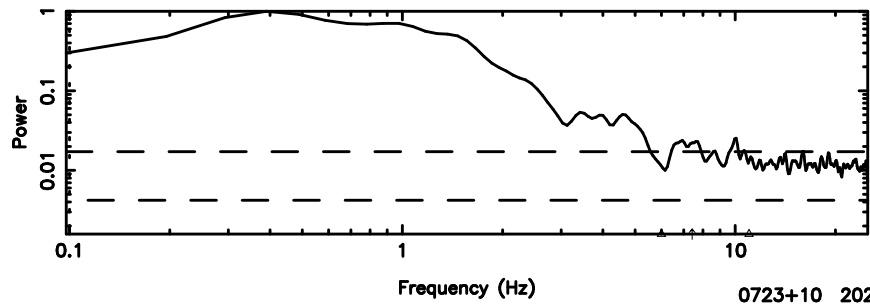

BLK:21,SNR1: 3.4224 ,SNR2: 9.6489

0723+10 2024/08/01 1.62UT TOYOKAWA-FUJI

F20240801103526