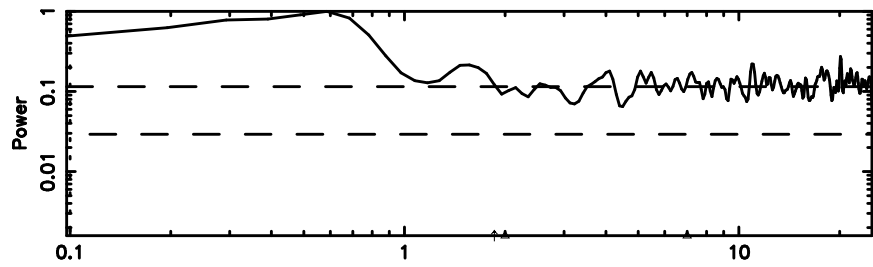

F20240801064650

BLK: 8,SNR1: 0.29477 ,SNR2: 2.4508

Frequency (Hz)

0333+32 2024/07/31 21.81UT TOYOKAWA-FUJI

T20240801064650

BLK: 6,SNR1: 0.28637 ,SNR2: 2.6541

Frequency (Hz)

K20240801064647