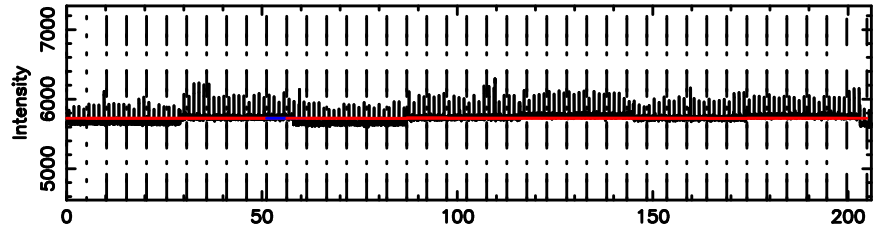

BLK: 5,SNR1: 0.65002 ,SNR2: 1.6927

Frequency (Hz)

0403-132 2024/07/31 22.29UT TOYOKAWA-KISO

F20240801071528

BLK: 1,SNR1: 0.11353E-01,SNR2: 2.5430

K20240801071524

BLK: 1,SNR1: 0.36013 ,SNR2: 1.3064

0403-132 2024/07/31 22.29UT FUJI -KISO