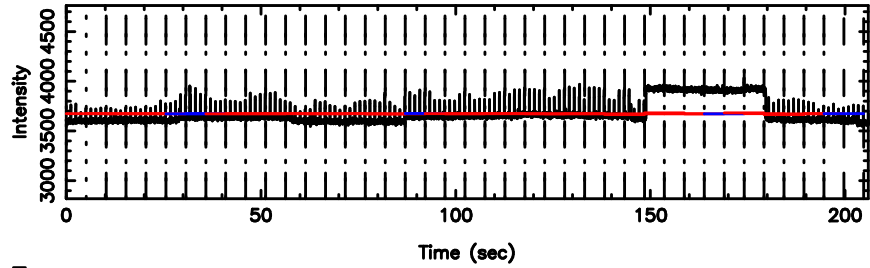

BLK: 6,SNR1: 0.10333 ,SNR2: 1.3559

K20240801100412

BLK: 6,SNR1: 1.2735 ,SNR2: 5.3067

0652-130 2024/08/01 1.10UT TOYOKAWA-KISO

F20240801100415

BLK: 5,SNR1:-0.31919 ,SNR2: 0.37945

K20240801100412

BLK: 5,SNR1: 1.4638 ,SNR2: 6.3462