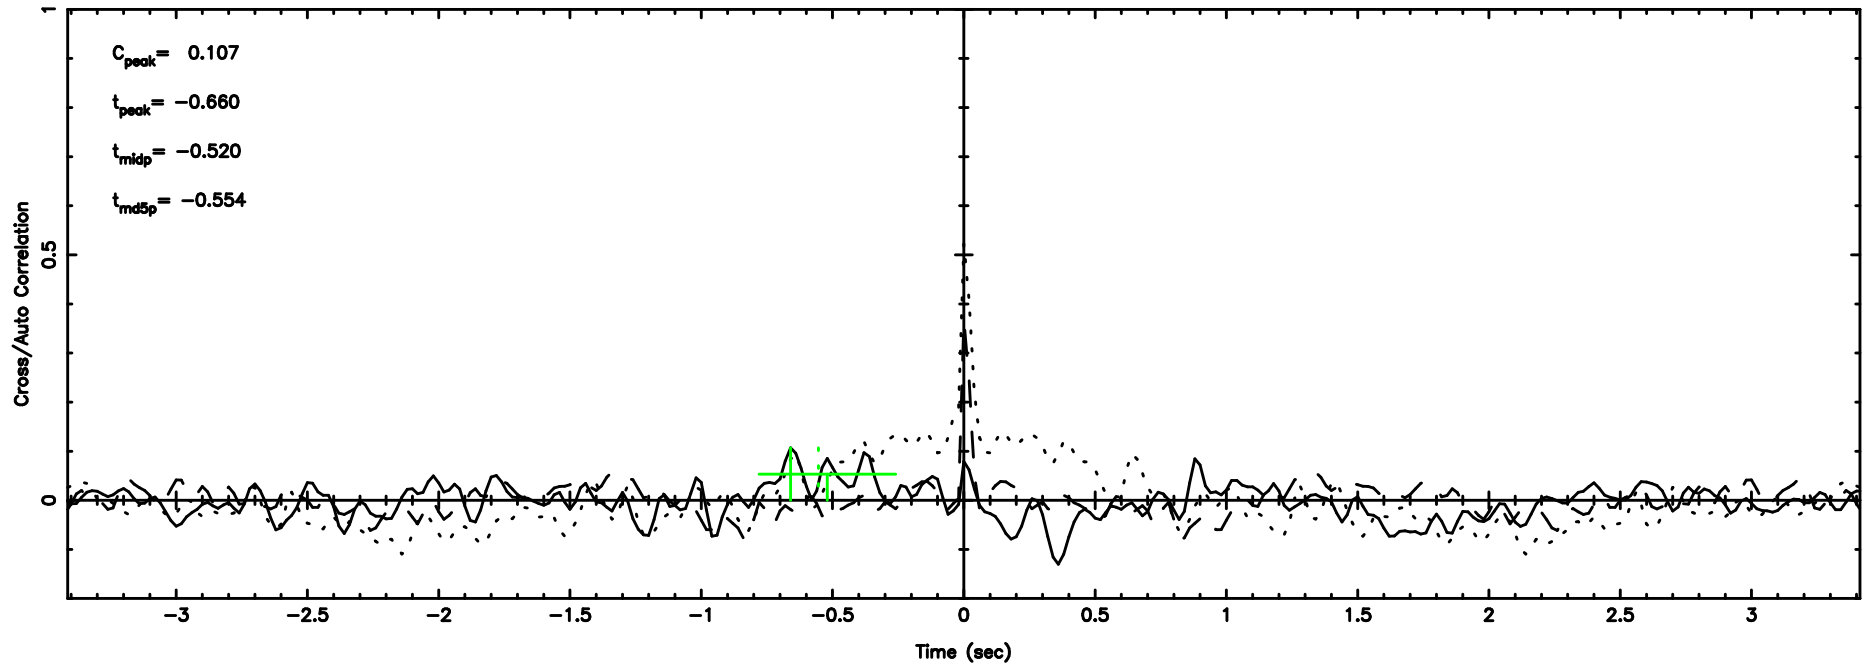

T20240801135614

BLK: 1,SNR1: 0.83926E-02,SNR2: 0.84788

F20240801135614

BLK: 1,SNR1:-0.54642E-01,SNR2: 0.81674

1044-008 2024/08/01 4.97UT TOYOKAWA-FUJI

T20240801135614

BLK: 5,SNR1: 0.41824E-01,SNR2: 0.67853

K20240801135611