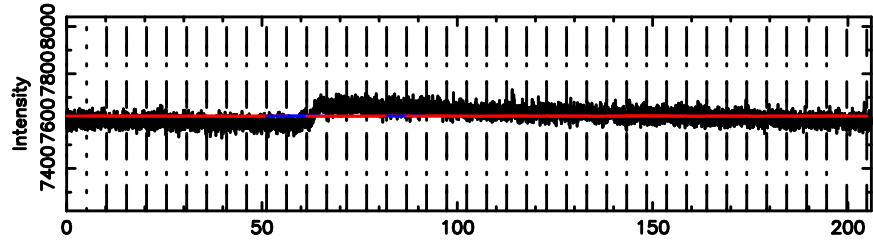

T20240801072437

BLK: 3,SNR1: 0.22155 ,SNR2: 1.4073