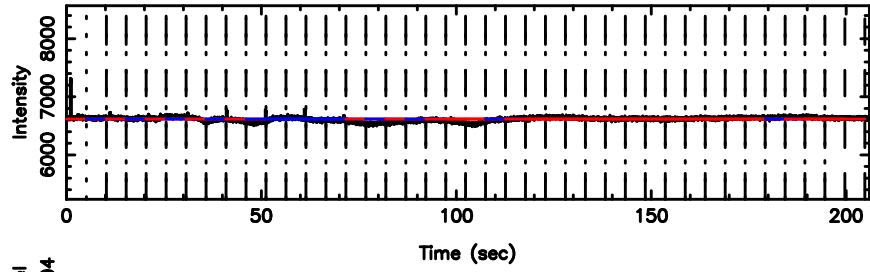

T20240801090521