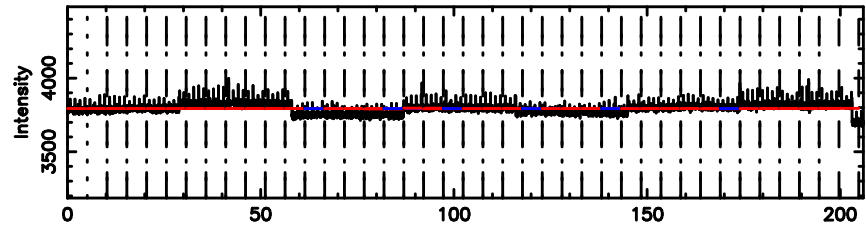

F20240801142813

BLK: 6,SNR1:-0.66481E-01,SNR2: 2.0893