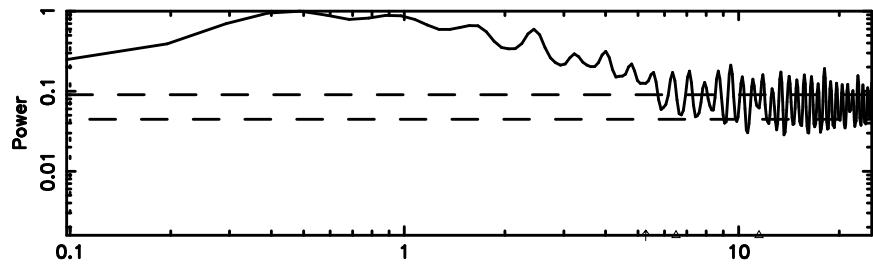

BLK: 5,SNR1: 0.38893E-01,SNR2: 1.0889

Frequency (Hz)

K20240801065950

BLK: 5,SNR1: 1.9669 ,SNR2: 6.5965

Frequency (Hz)

0347+05 2024/07/31 22.03UT TOYOKAWA-KISO

F20240801065953

BLK:12,SNR1: 0.89373 ,SNR2: 3.5836