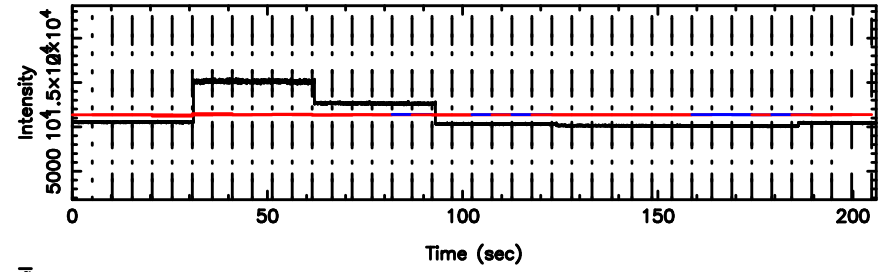

3C138 2024/07/31 23.55UT TOYOKAWA-KISO

F20240801083106

BLK: 7,SNR1:-0.19663 ,SNR2: 0.42336

3C138 2024/07/31 23.55UT FUJI -KISO

K20240801083104

BLK: 7,SNR1: 2.0547 ,SNR2: 6.9593

T20240801084439

BLK:11,SNR1: 0.42833 ,SNR2: 4.9434