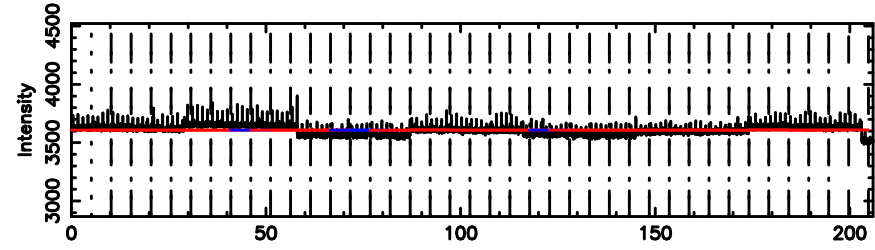

Frequency (Hz)

0703+138 2024/08/01 1.29UT FUJI -KISO

T20240801102514

BLK: 4,SNR1: 0.21706 ,SNR2: 2.0882

Frequency (Hz)

F20240801102514

BLK: 4,SNR1: 0.12115E-01,SNR2: 0.91021

Frequency (Hz)