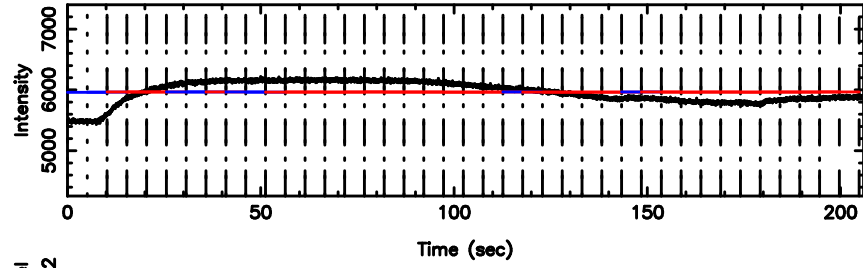

T20240801141836