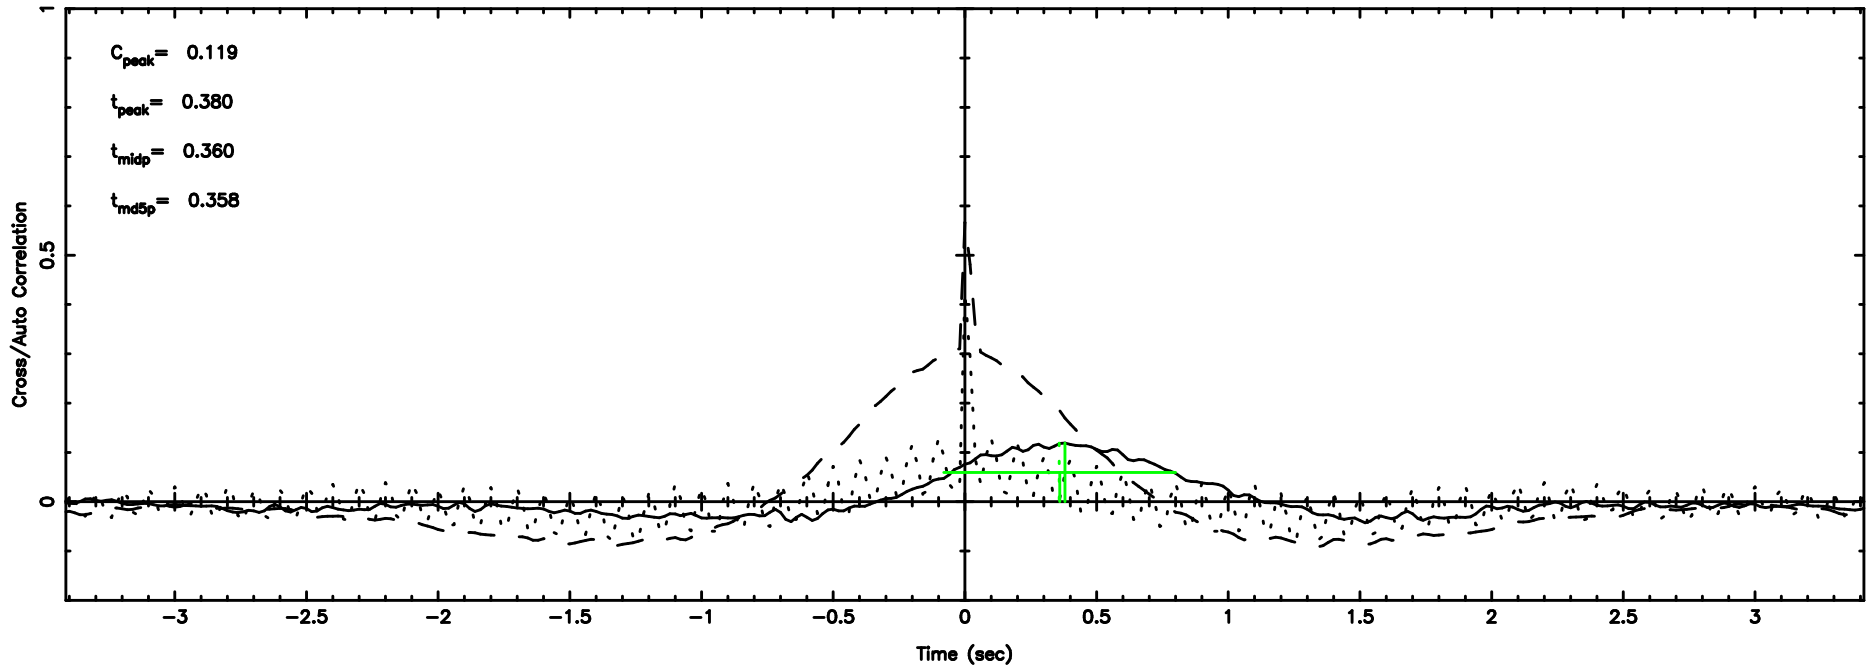

BLK:21,SNR1: 0.66176 ,SNR2: 2.3886

K20240801121900

BLK:21,SNR1: 0.38021 ,SNR2: 1.9301

3C216 2024/08/01 3.35UT TOYOKAWA-KISO

F20240801121903

BLK: 4,SNR1:-0.15353 ,SNR2: 2.2161

Frequency (Hz)

3C216 2024/08/01 3.35UT FUJI -KISO