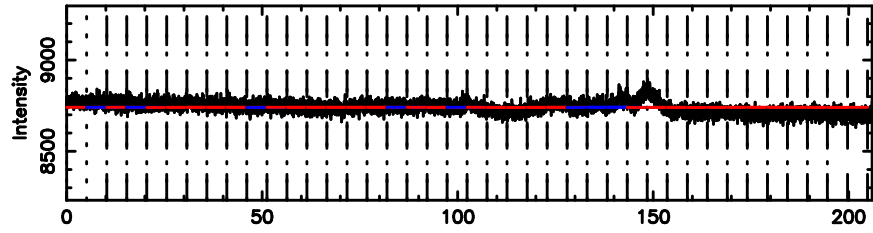

F20240801063735

BLK: 4,SNR1:-0.15792E-01,SNR2: 1.5580

K20240801063731

BLK: 4,SNR1: 0.25733E-01,SNR2: 0.51526

0324+119 2024/07/31 21.65UT FUJI -KISO

T20240801064650

BLK: 8,SNR1: 0.17584 ,SNR2: 2.5563

Frequency (Hz)