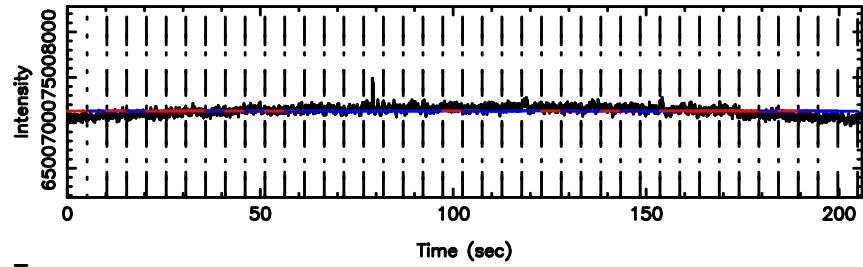

T20240801153743