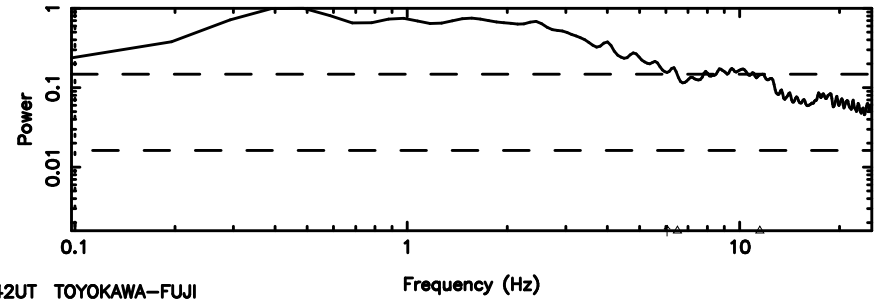

BLK: 8,SNR1: 0.23138 ,SNR2: 1.5788

3C190 2024/08/01 2.21UT FUJI -KISO

T20240801112326

BLK:26,SNR1: 0.89099 ,SNR2: 3.9254

F20240801112326

BLK:26,SNR1: 0.47124 ,SNR2: 2.1916

3C196 2024/08/01 2.42UT TOYOKAWA-FUJI