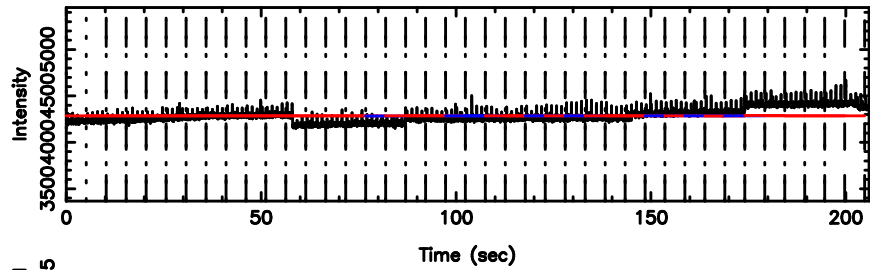

0556+191 2024/08/01 0.19UT TOYOKAWA-FUJI

T20240801090948

BLK:12,SNR1: 0.98666E-01,SNR2: 0.49645

K20240801090945

BLK:12,SNR1: 3.7650 ,SNR2: 14.668

0556+191 2024/08/01 0.19UT TOYOKAWA-KISO

F20240801090949

BLK: 8,SNR1:-0.11390 ,SNR2: 1.7364