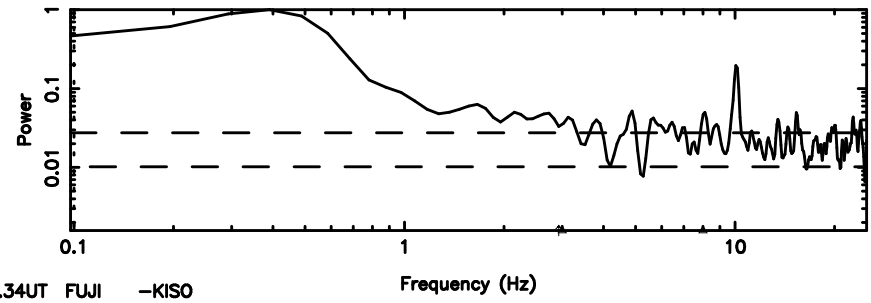

BLK: 3,SNR1: 0.85392 ,SNR2: 6.0177

1107+109 2024/08/01 5.34UT FUJI -KISO