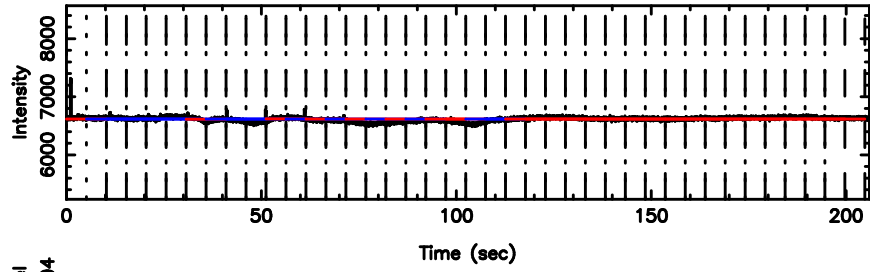

F20240801090110

BLK:25,SNR1: 7.1186 ,SNR2: 17.955

0548+16 2024/08/01 0.05UT FUJI -KISO

K20240801090107

BLK:25,SNR1: 2.6381 ,SNR2: 12.717

T20240801090521

BLK:14,SNR1: 0.84283 ,SNR2: 4.4855

0552+12 2024/08/01 0.12UT TOYOKAWA-FUJI