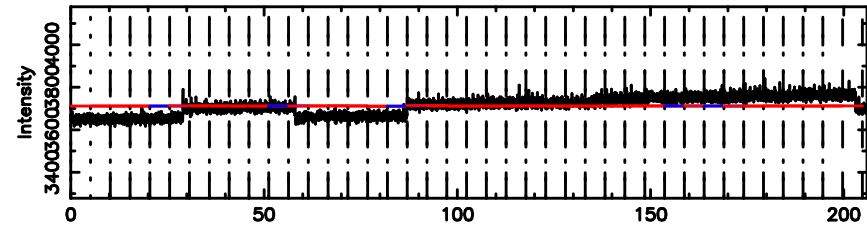

1055+01 2024/08/01 5.15UT FUJI -KISO

T20240801141836

BLK: 5,SNR1: 0.26725 ,SNR2: 0.64530

Frequency (Hz)

F20240801141836

BLK: 5,SNR1: 0.54167 ,SNR2: 2.4551

Frequency (Hz)

1107+109 2024/08/01 5.34UT TOYOKAWA-FUJI