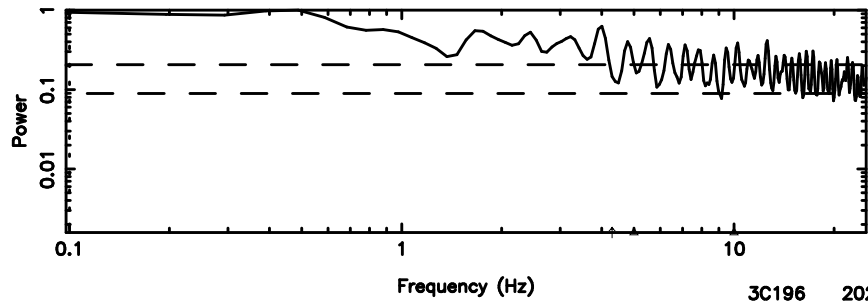

T20240801112326

BLK:33,SNR1: 0.94879 ,SNR2: 9.3830

K20240801112323

BLK:33,SNR1: 0.25739 ,SNR2: 1.7455

3C196 2024/08/01 2.42UT TOYOKAWA-KISO

F20240801112326

BLK: 7,SNR1: 0.20665 ,SNR2: 1.3135

K20240801112323