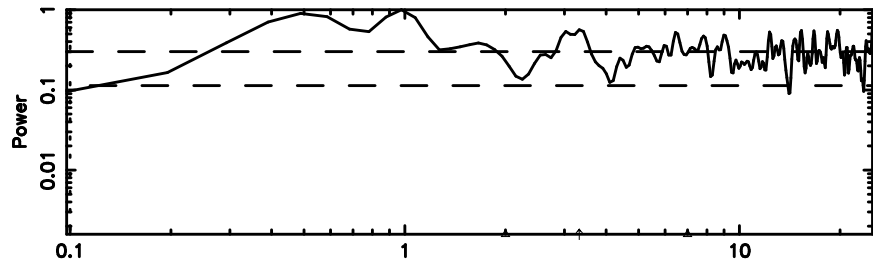

F20240801062158

BLK: 2,SNR1: 0.68374 ,SNR2: 2.6273

Frequency (Hz)

0308+305 2024/07/31 21.39UT TOYOKAWA-FUJI

T20240801062158

BLK: 4,SNR1: 0.72050E-01,SNR2: 0.52530

Frequency (Hz)

K20240801062155