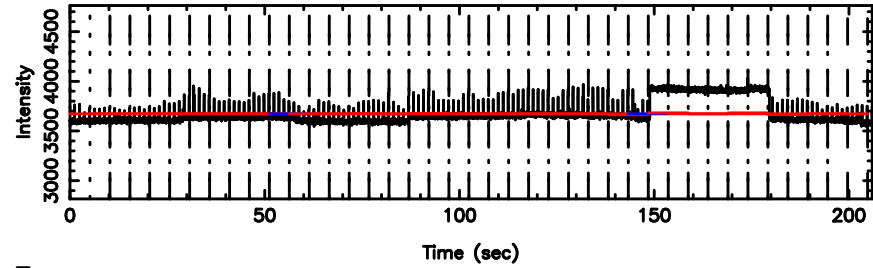

K20240801093639

BLK:35,SNR1: 7.5516 ,SNR2: 21.921

T20240801100415

BLK: 2,SNR1:-0.84779E-02,SNR2: 0.81360

0652-130 2024/08/01 1.10UT TOYOKAWA-FUJI

F20240801100415

BLK: 2,SNR1: 3.7570 ,SNR2: 11.300

T20240801100415