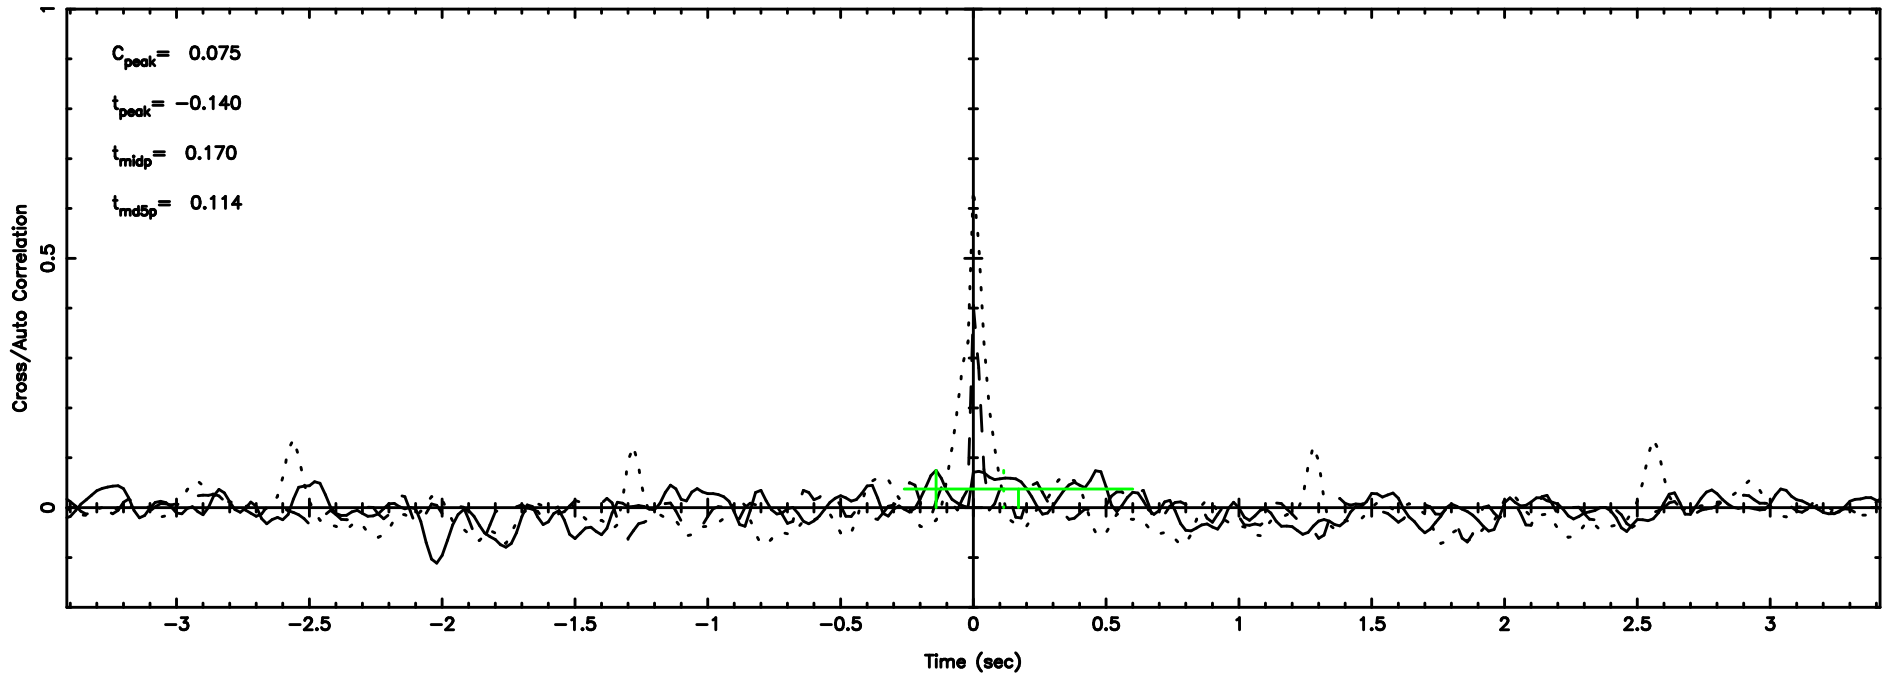

F20240801062158

BLK: 2,SNR1: 0.68374 ,SNR2: 2.6273

Frequency (Hz)

0308+305 2024/07/31 21.39UT TOYOKAWA-FUJI

T20240801062158

BLK: 4,SNR1: 0.72050E-01,SNR2: 0.52530

Frequency (Hz)

K20240801062155