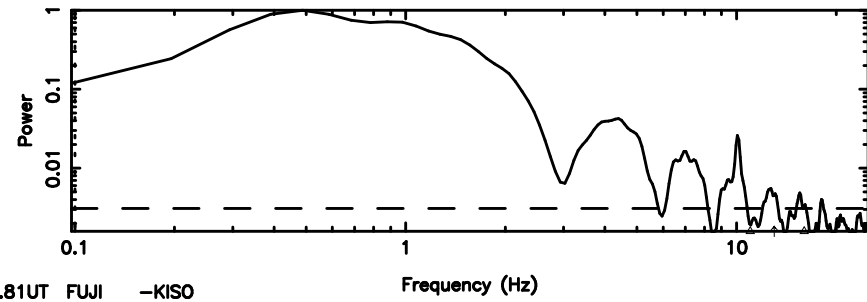

1035-058 2024/08/01 4.81UT FUJI -KISO