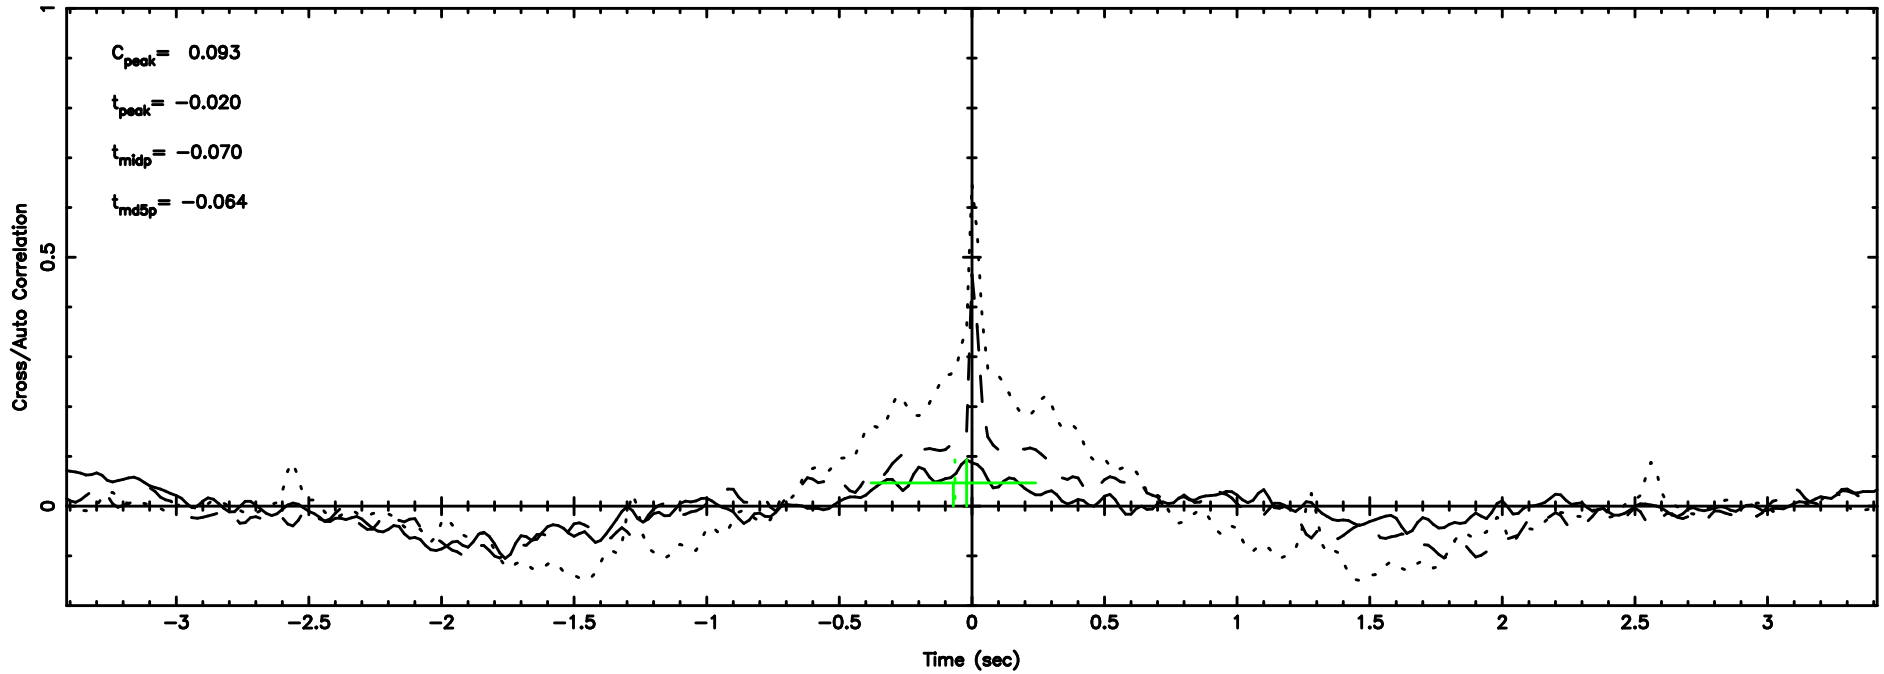

T20240801072437

BLK: 3,SNR1: 0.22155 ,SNR2: 1.4073

Frequency (Hz)

F20240801072438

BLK: 3,SNR1: 0.92496E-01,SNR2: 2.0976

Frequency (Hz)

0411+05 2024/07/31 22.44UT TOYOKAWA-FUJI

T20240801072437