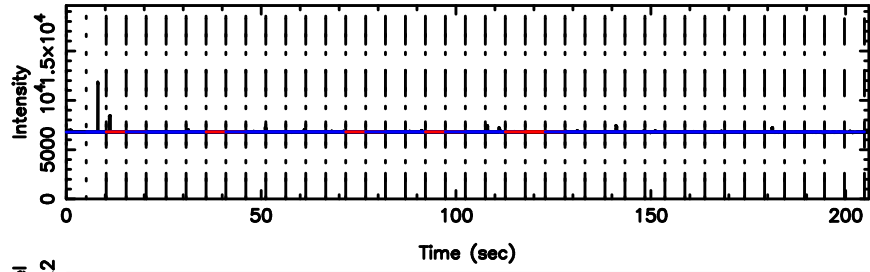

T20240801091421