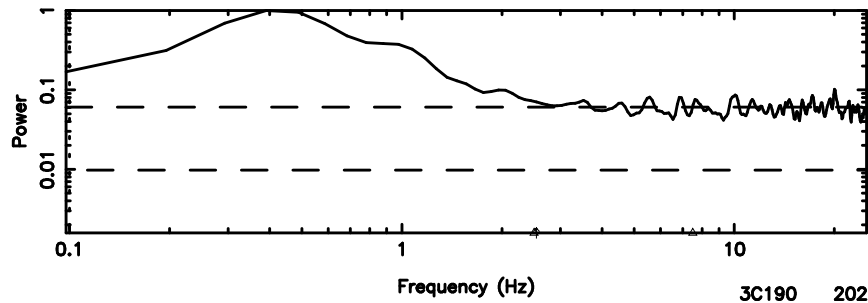

BLK:17,SNR1: 0.46289 ,SNR2: 3.8458