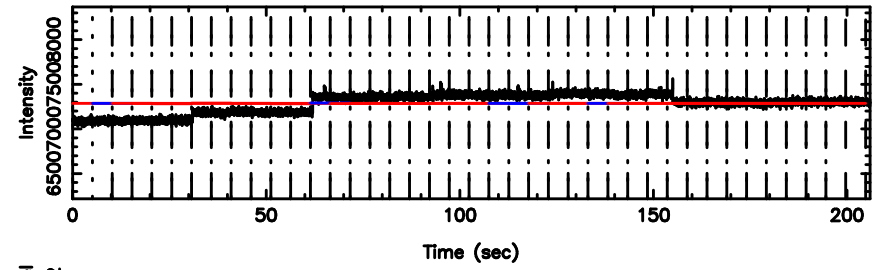

K20240801132314