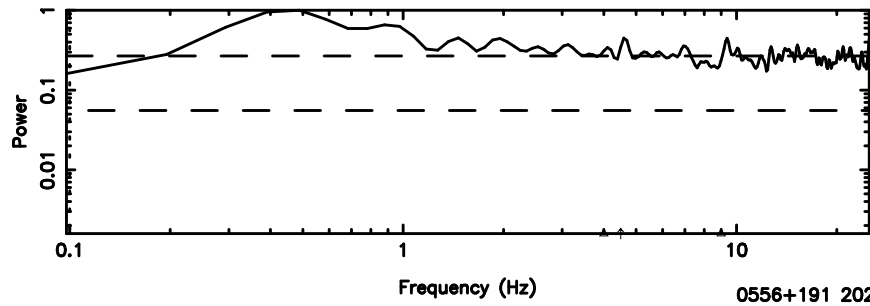

BLK:12,SNR1: 0.98666E-01,SNR2: 0.49645