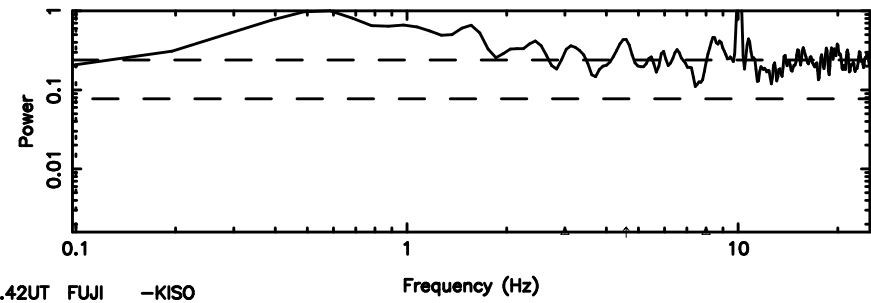

K20240801132314

BLK: 5,SNR1: 0.40923 ,SNR2: 1.6554

1011+110 2024/08/01 4.42UT TOYOKAWA-KISO

F20240801132317

BLK: 6,SNR1: 0.55875 ,SNR2: 4.6555

K20240801132314

BLK: 6,SNR1: 0.32193 ,SNR2: 0.75979

1011+110 2024/08/01 4.42UT FUJI -KISO