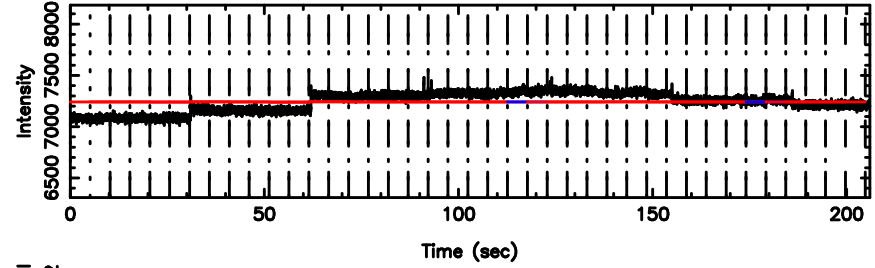

F20240801115121

BLK: 2,SNR1:-0.24613 ,SNR2: 0.58204E-02

0839-071 2024/08/01 2.88UT FUJI -KISO

K20240801115118

BLK: 2,SNR1: 0.34990 ,SNR2: 1.7988