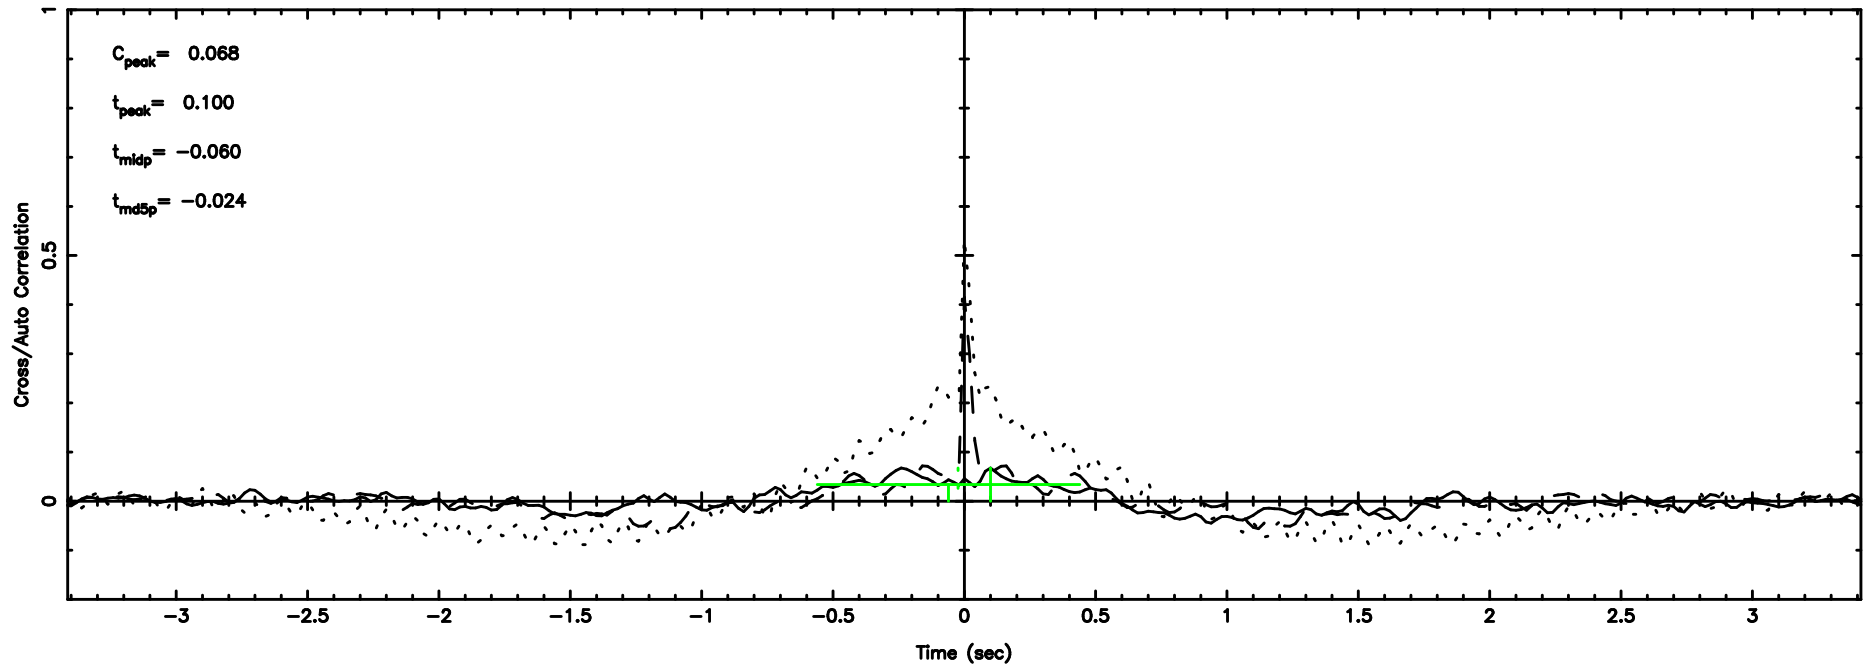

BLK: 7,SNR1: 0.95685 ,SNR2: 4.9180

1031-11 2024/08/01 4.74UT TOYOKAWA-KISO

F20240801134228

BLK: 3,SNR1:-0.20297 ,SNR2: 1.4669

Frequency (Hz)

K20240801134225

BLK: 3,SNR1: 0.52594 ,SNR2: 3.9432

Frequency (Hz)