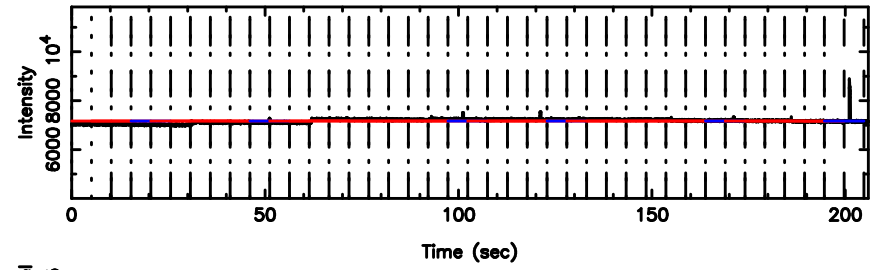

K20240801134658