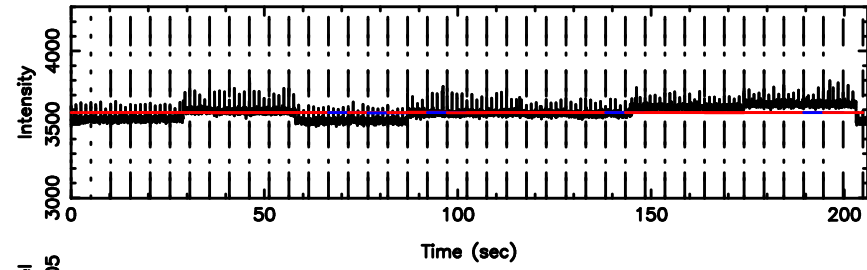

F20240801140718