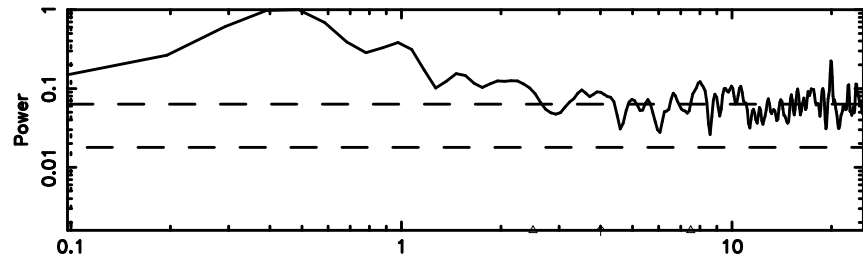

BLK: 3,SNR1: 0.85392 ,SNR2: 6.0177

1107+109 2024/08/01 5.34UT FUJI -KISO

T20240801142813

BLK: 4,SNR1: 0.47569 ,SNR2: 2.2530

Frequency (Hz)

F20240801142813

BLK: 4,SNR1: 0.14661 ,SNR2: 2.1323

Frequency (Hz)