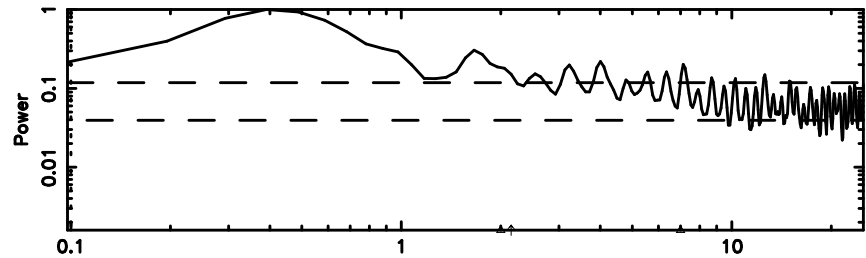

F20240801142813

BLK: 6,SNR1:-0.66481E-01,SNR2: 2.0893

Frequency (Hz)

K20240801142810

BLK: 6,SNR1: 0.51924 ,SNR2: 2.3862

Frequency (Hz)

3C255 2024/08/01 5.50UT FUJI -KISO