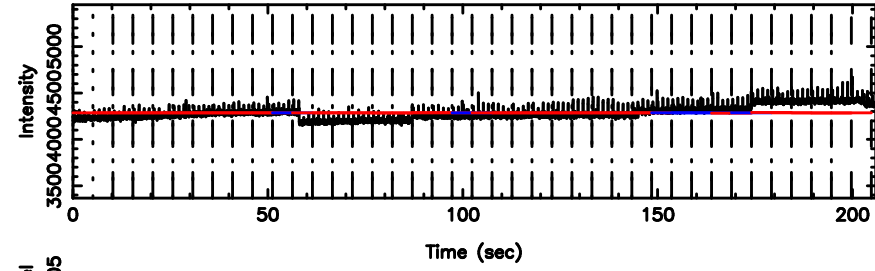

BLK:18,SNR1: 2.6000 ,SNR2: 9.0885

K20240801090518

BLK:18,SNR1: 30.238 ,SNR2: 33.371

0552+12 2024/08/01 0.12UT FUJI -KISO

T20240801090948

BLK: 6,SNR1: 0.94146E-01,SNR2: 0.75891

F20240801090949

BLK: 6,SNR1: 0.27214 ,SNR2: 3.1177