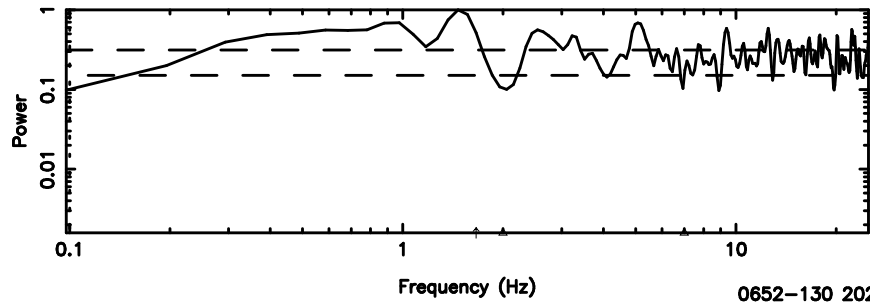

K20240801093639

BLK:35,SNR1: 7.5516 ,SNR2: 21.921

T20240801100415

BLK: 2,SNR1:-0.84779E-02,SNR2: 0.81360

0652-130 2024/08/01 1.10UT TOYOKAWA-FUJI

F20240801100415

BLK: 2,SNR1: 3.7570 ,SNR2: 11.300

T20240801100415