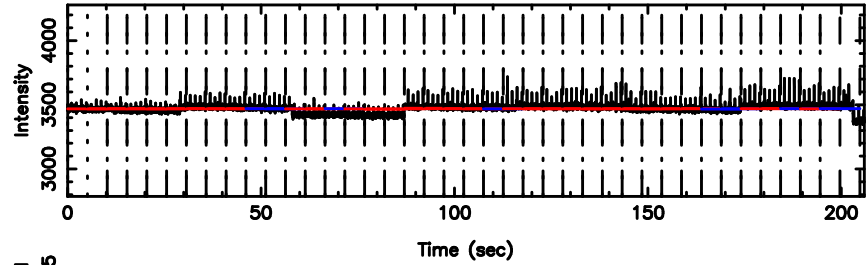

F20240801134701

BLK: 8,SNR1: 0.92596E-01,SNR2: 1.7808