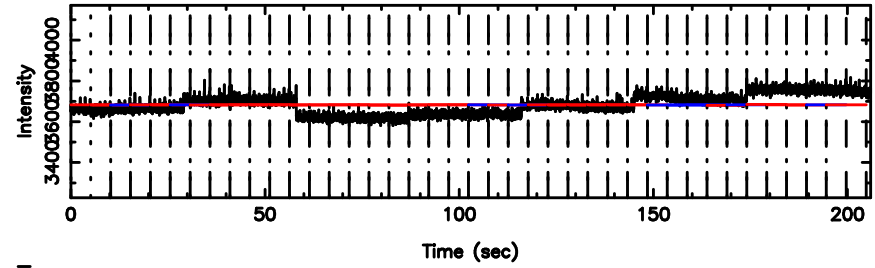

BLK:13,SNR1: 2.3167 ,SNR2: 9.2966

0821+394 2024/08/01 2.60UT FUJI -KISO

T20240801114616

BLK: 9,SNR1: 4.7688 ,SNR2: 9.1351

0834-19 2024/08/01 2.80UT TOYOKAWA-FUJI

F20240801114616

BLK: 9,SNR1: 0.22889 ,SNR2: 3.8805