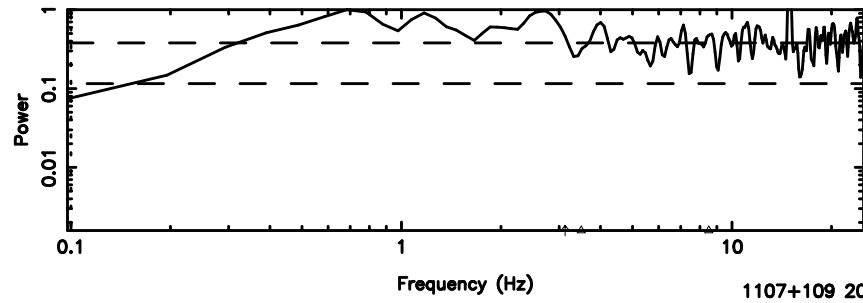

BLK: 3,SNR1: 0.22884 ,SNR2: 0.76266