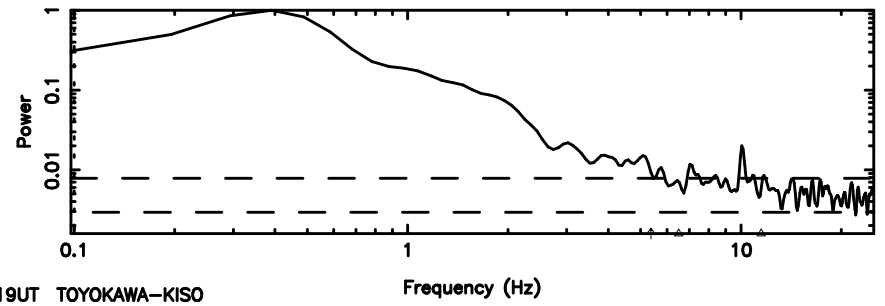

0556+191 2024/08/01 0.19UT TOYOKAWA-FUJI

T20240801090948

BLK:12,SNR1: 0.98666E-01,SNR2: 0.49645

K20240801090945

BLK:12,SNR1: 3.7650 ,SNR2: 14.668

0556+191 2024/08/01 0.19UT TOYOKAWA-KISO

F20240801090949

BLK: 8,SNR1:-0.11390 ,SNR2: 1.7364