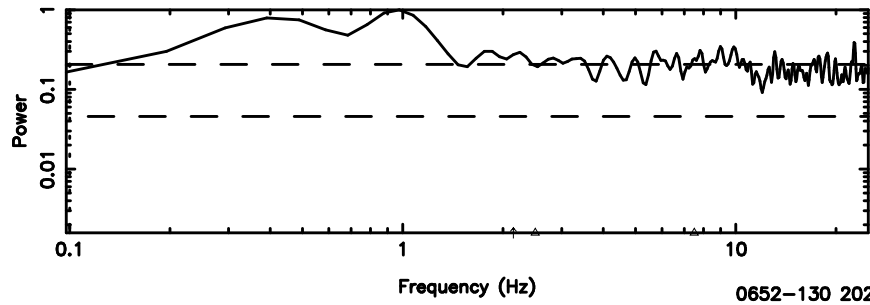

BLK: 6,SNR1: 0.10333 ,SNR2: 1.3559