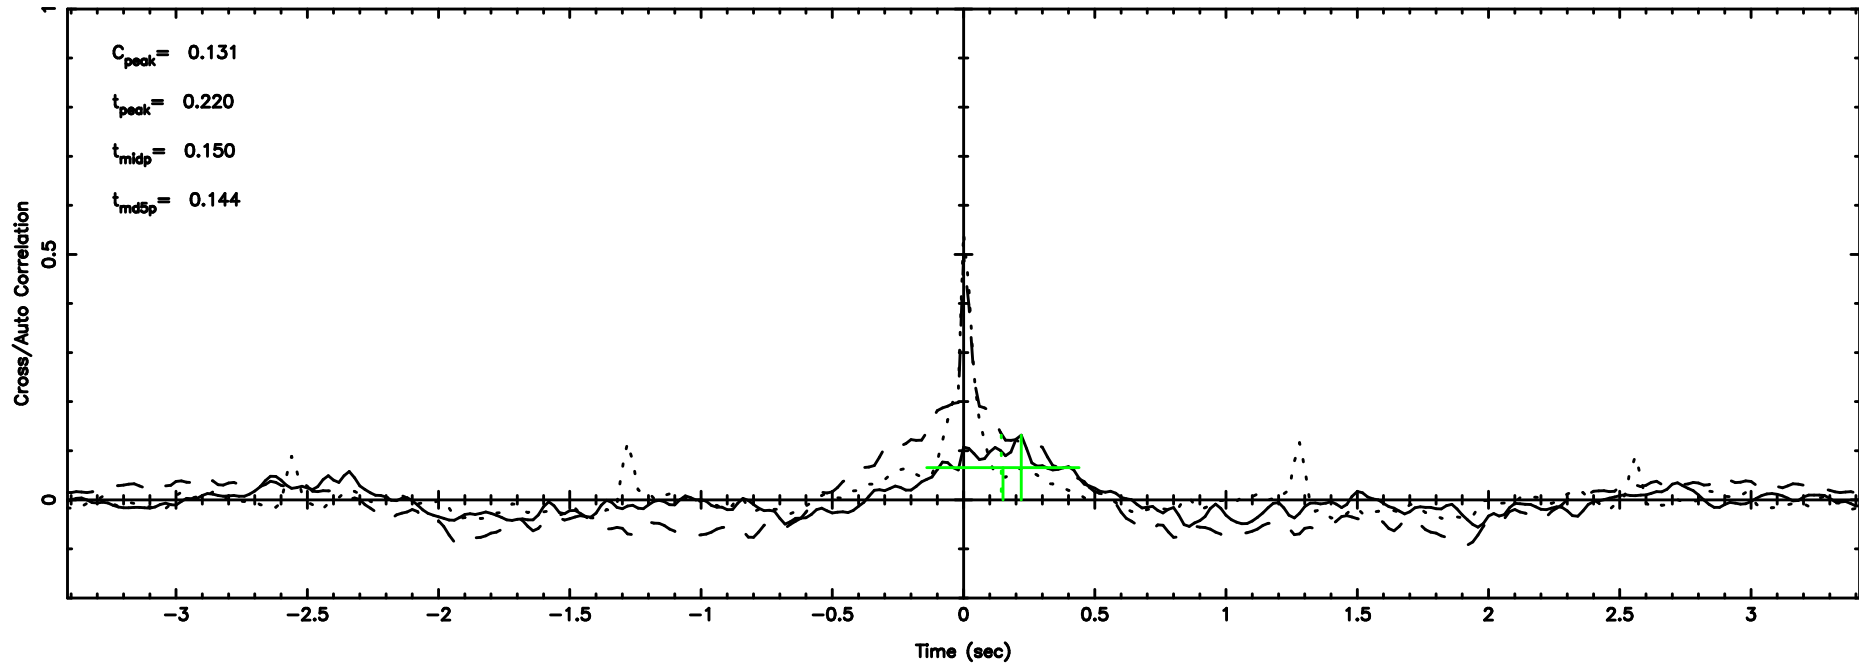

1055+01 2024/08/01 5.15UT TOYOKAWA-FUJI