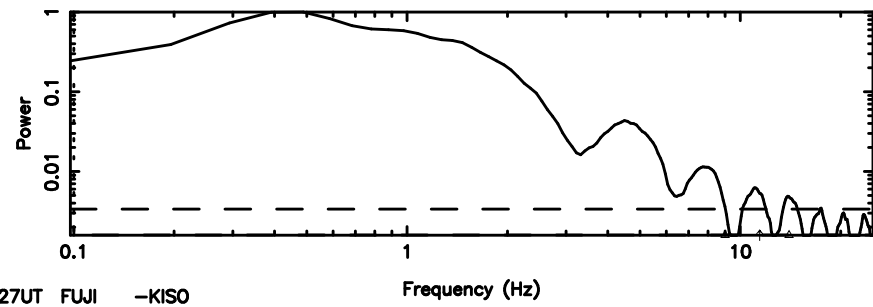

BLK:28,SNR1: 17.450 ,SNR2: 30.777