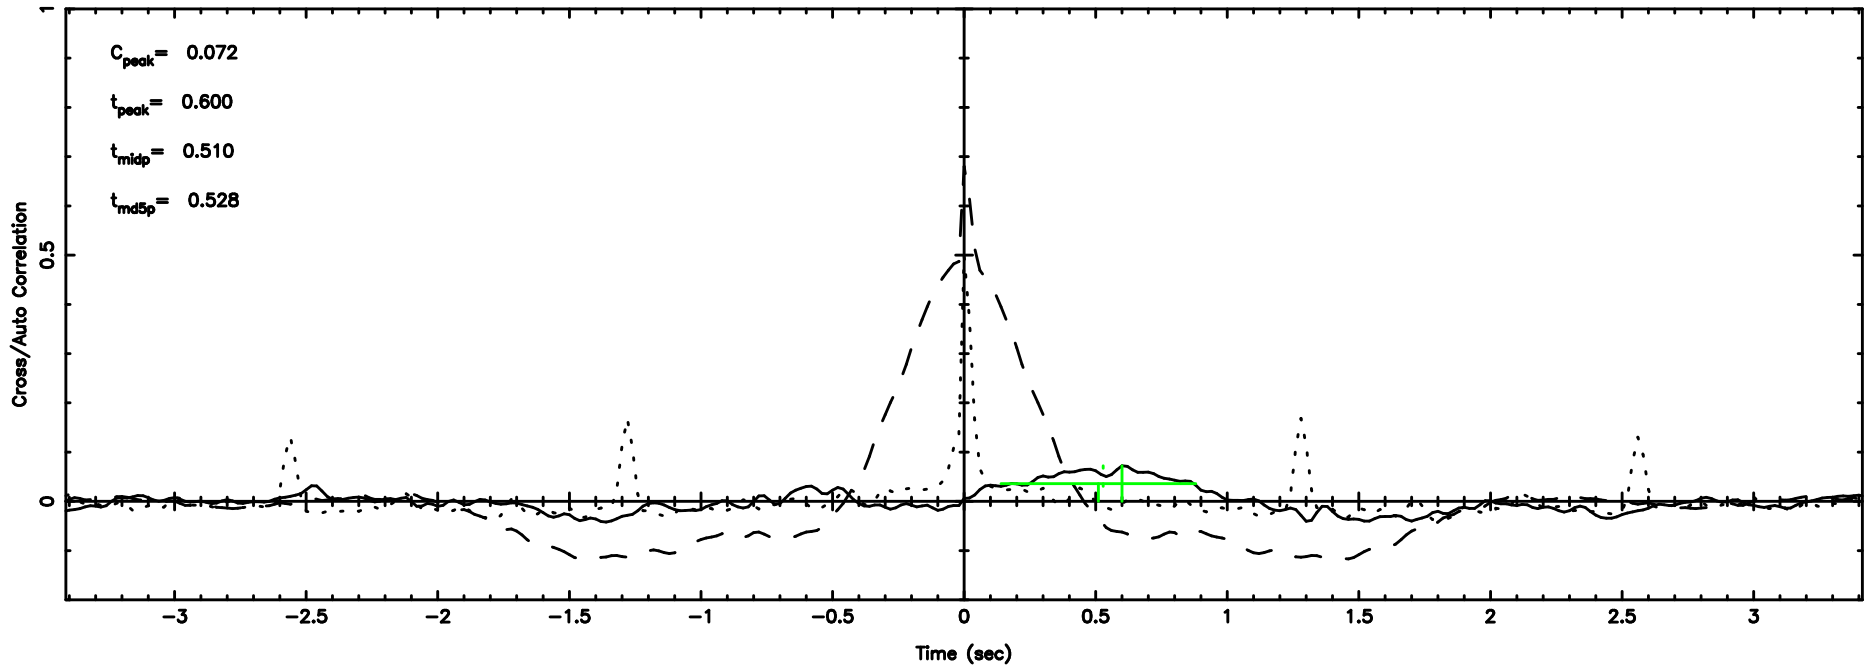

BLK: 1,SNR1: 0.66156E-01,SNR2: 1.6102

0926+117 2024/08/01 3.66UT FUJI -KISO

T20240801124538

BLK: 9,SNR1: 1.2862 ,SNR2: 10.502

F20240801124538

BLK: 9,SNR1:-0.23216 ,SNR2: 0.69639

3C222 2024/08/01 3.79UT TOYOKAWA-FUJI