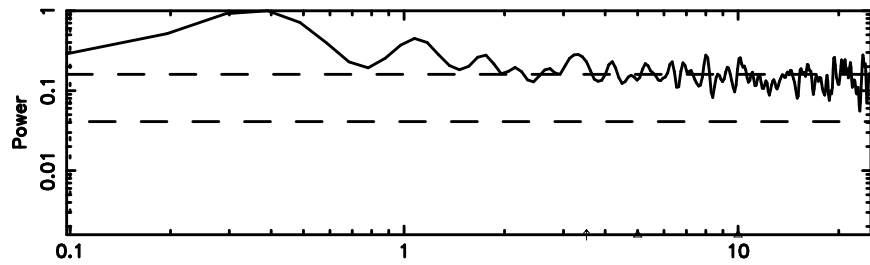

K20240801072434

BLK: 3,SNR1: 0.10566 ,SNR2: 3.6682

0411+05 2024/07/31 22.44UT FUJI -KISO

T20240801073131

BLK: 5,SNR1: 0.97746E-01,SNR2: 0.87417

Frequency (Hz)

F20240801073131

BLK: 5,SNR1: 0.52167 ,SNR2: 2.0161