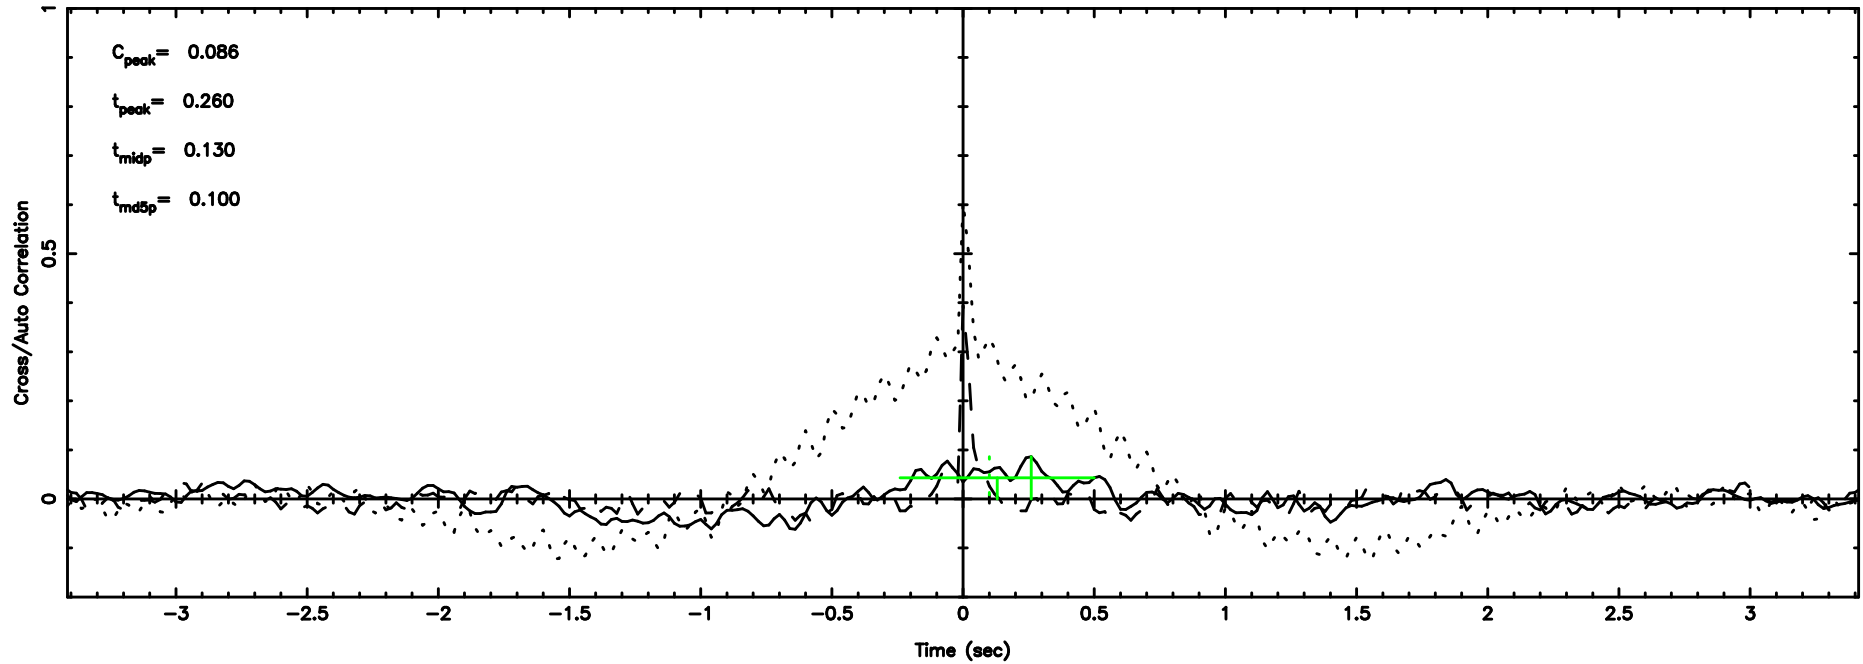

F20240801141836

BLK: 3,SNR1: 0.22884 ,SNR2: 0.76266

K20240801141833

BLK: 3,SNR1: 0.85392 ,SNR2: 6.0177

1107+109 2024/08/01 5.34UT FUJI -KISO