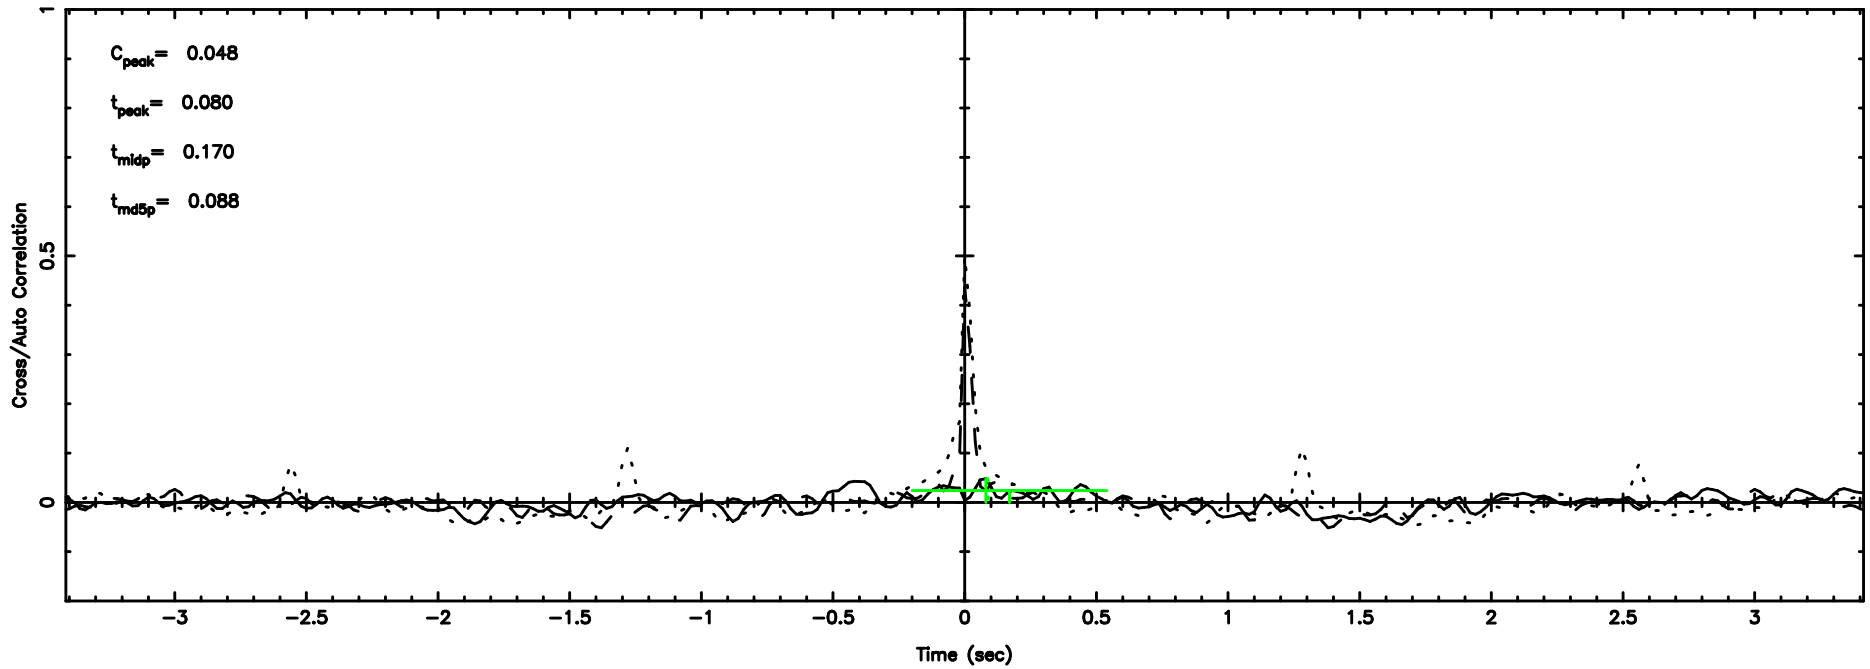

K20240801121900

BLK: 4,SNR1: 0.31969 ,SNR2: 0.95758

Frequency (Hz)

T20240801123115

BLK: 6,SNR1:-0.82085E-01,SNR2: 0.54887

F20240801123115

BLK: 6,SNR1: 0.66805 ,SNR2: 1.3077

0919-142 2024/08/01 3.55UT TOYOKAWA-FUJI