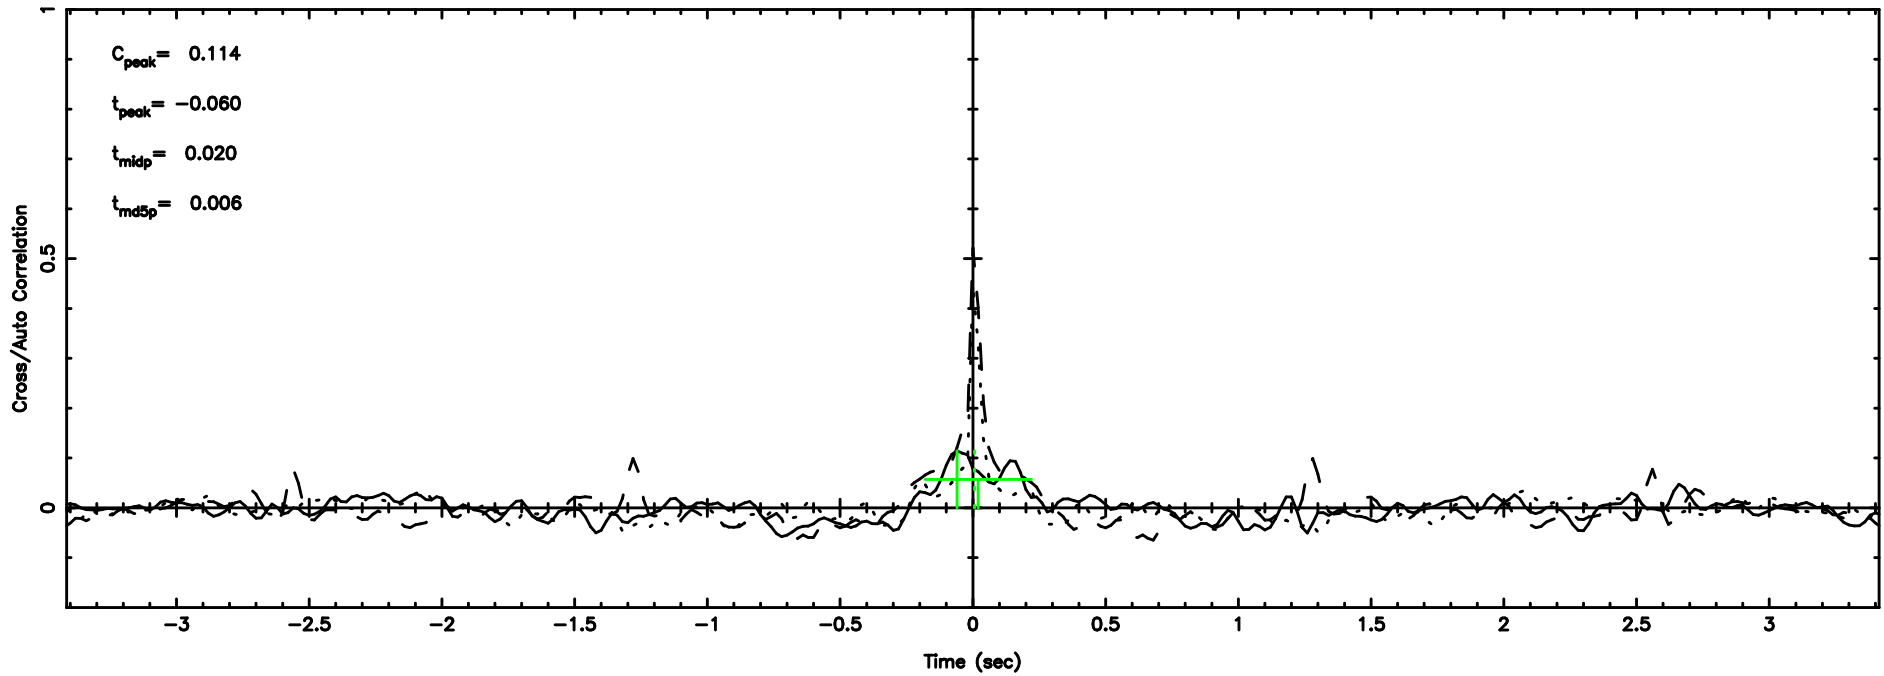

F20240801063735

BLK: 4,SNR1:-0.15792E-01,SNR2: 1.5580

K20240801063731

BLK: 4,SNR1: 0.25733E-01,SNR2: 0.51526

0324+119 2024/07/31 21.65UT FUJI -KISO

T20240801064650

BLK: 8,SNR1: 0.17584 ,SNR2: 2.5563

Frequency (Hz)