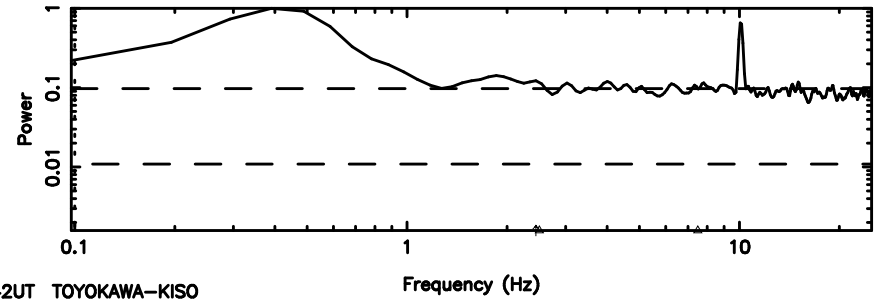

T20240801112326

BLK:33,SNR1: 0.94879 ,SNR2: 9.3830

K20240801112323

BLK:33,SNR1: 0.25739 ,SNR2: 1.7455

3C196 2024/08/01 2.42UT TOYOKAWA-KISO

F20240801112326

BLK: 7,SNR1: 0.20665 ,SNR2: 1.3135

K20240801112323