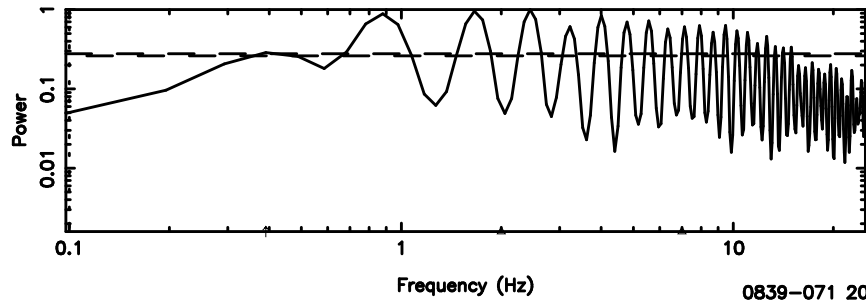

T20240801115121

BLK:11,SNR1: 13.713 ,SNR2: 25.527

0839-071 2024/08/01 2.88UT TOYOKAWA-KISO

K20240801115118

BLK:11,SNR1: 0.37589 ,SNR2: 1.3430

F20240801115121

BLK: 2,SNR1:-0.24613 ,SNR2: 0.58204E-02

0839-071 2024/08/01 2.88UT FUJI -KISO