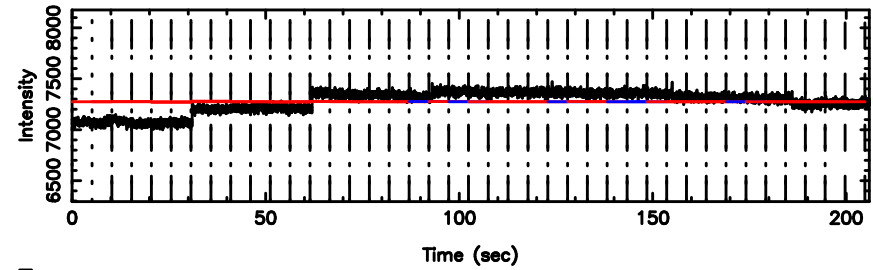

BLK:10,SNR1: 0.66615 ,SNR2: 1.8900

3C241 2024/08/01 4.54UT TOYOKAWA-KISO

F20240801133058

BLK: 6,SNR1: 0.53560 ,SNR2: 2.6161

K20240801133055

BLK: 6,SNR1: 0.30499 ,SNR2: 2.1906

3C241 2024/08/01 4.54UT FUJI -KISO