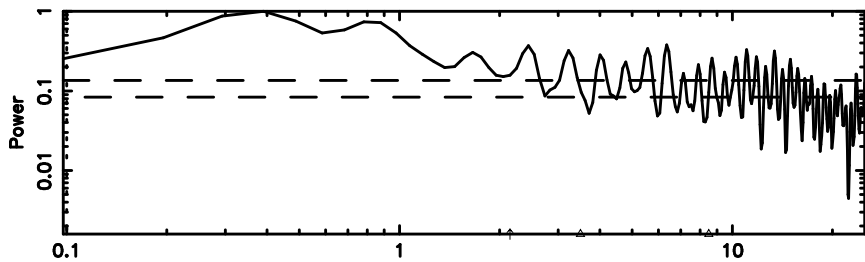

BLK: 3,SNR1: 0.13910 ,SNR2: 2.1830