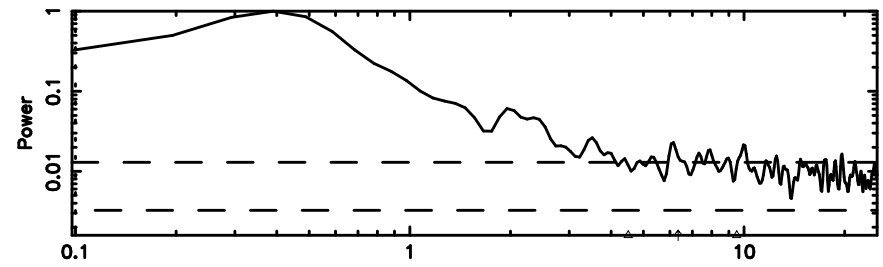

BLK: 5,SNR1: 0.38893E-01,SNR2: 1.0889

Frequency (Hz)

K20240801065950

BLK: 5,SNR1: 1.9669 ,SNR2: 6.5965

Frequency (Hz)

0347+05 2024/07/31 22.03UT TOYOKAWA-KISO

F20240801065953

BLK:12,SNR1: 0.89373 ,SNR2: 3.5836