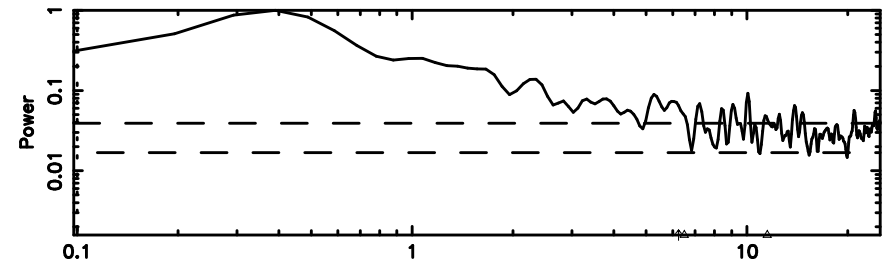

BLK: 3,SNR1: 0.85675 ,SNR2: 3.0945

0244+377 2024/07/31 21.00UT TOYOKAWA-KISO

F20240801055802

BLK: 5,SNR1: 0.13638 ,SNR2: 1.3643

Frequency (Hz)

K20240801055759

BLK: 5,SNR1: 0.85865 ,SNR2: 3.0411

Frequency (Hz)