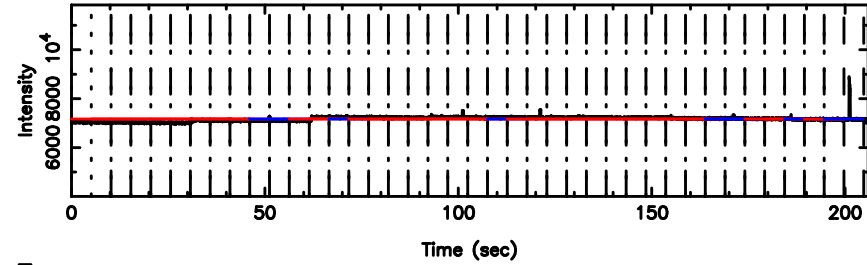

K20240801134658

BLK: 8,SNR1: 18.744 ,SNR2: 28.987