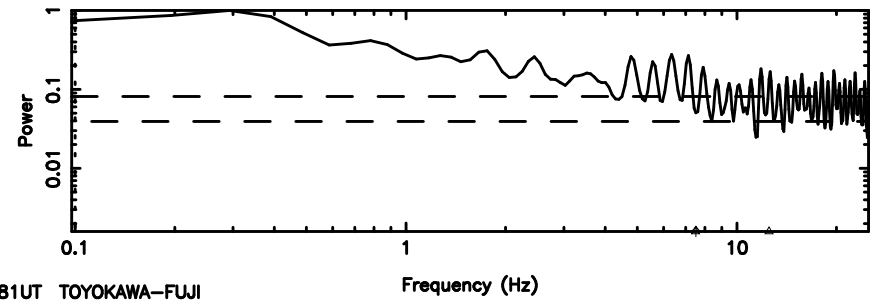

BLK: 6,SNR1: 0.58749 ,SNR2: 1.6191