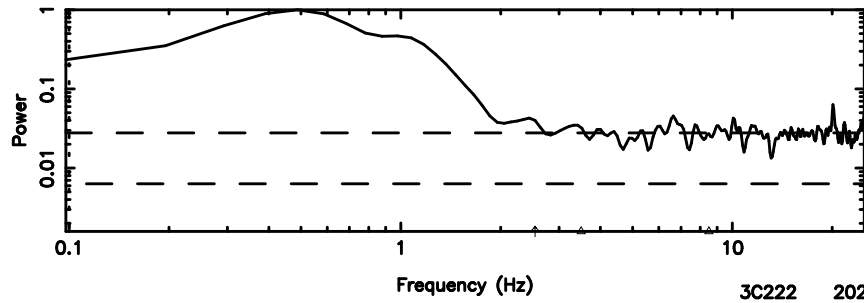

BLK: 9,SNR1: 1.2862 ,SNR2: 10.502