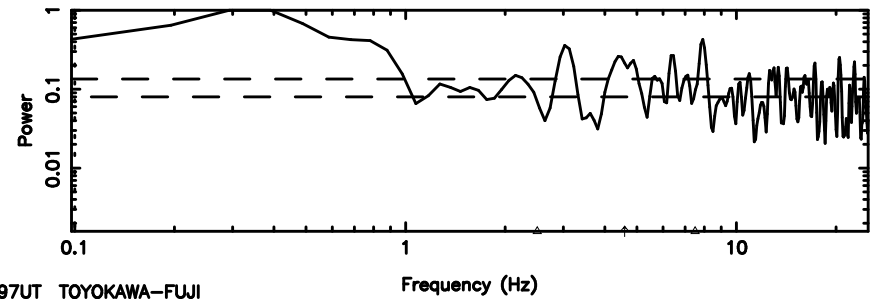

T20240801135614

BLK: 1,SNR1: 0.83926E-02,SNR2: 0.84788

F20240801135614

BLK: 1,SNR1:-0.54642E-01,SNR2: 0.81674

1044-008 2024/08/01 4.97UT TOYOKAWA-FUJI

T20240801135614

BLK: 5,SNR1: 0.41824E-01,SNR2: 0.67853

K20240801135611