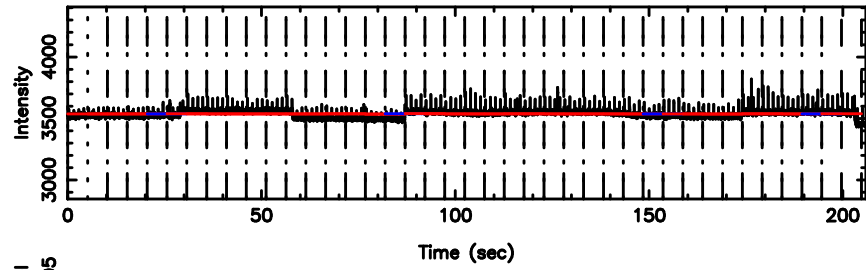

T20240801125239

BLK: 9,SNR1: 0.49370 ,SNR2: 1.6110

K20240801125236

BLK: 9,SNR1: 0.49282 ,SNR2: 1.6114

0941-08 2024/08/01 3.91UT TOYOKAWA-KISO

F20240801125239

BLK: 4,SNR1: 0.25710 ,SNR2: 2.7869

K20240801125236