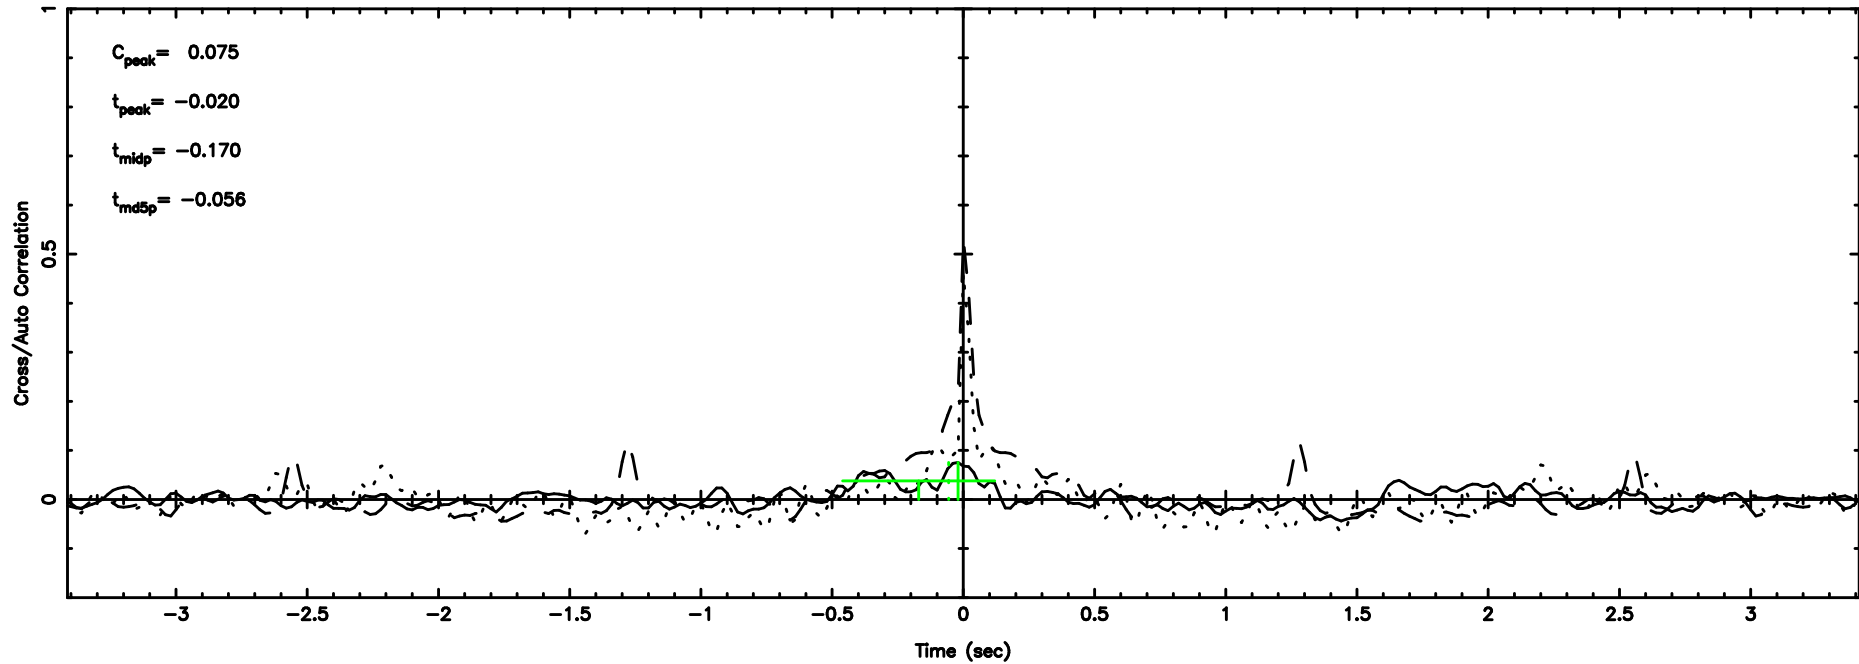

1055+01 2024/08/01 5.15UT FUJI -KISO

T20240801141836

BLK: 5,SNR1: 0.26725 ,SNR2: 0.64530

Frequency (Hz)

F20240801141836

BLK: 5,SNR1: 0.54167 ,SNR2: 2.4551

Frequency (Hz)

1107+109 2024/08/01 5.34UT TOYOKAWA-FUJI