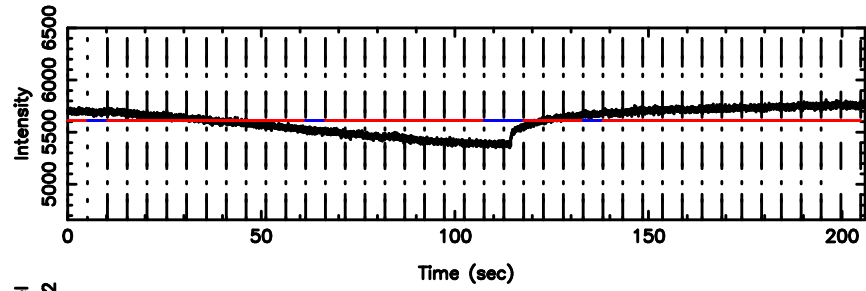

3C236 2024/08/01 4.28UT FUJI -KISO

T20240801132317

BLK: 4,SNR1: 1.4971 ,SNR2: 11.388

F20240801132317

BLK: 4,SNR1:-0.81939E-01,SNR2: 0.36921

1011+110 2024/08/01 4.42UT TOYOKAWA-FUJI

T20240801132317

BLK: 5,SNR1: 1.2904 ,SNR2: 9.8756