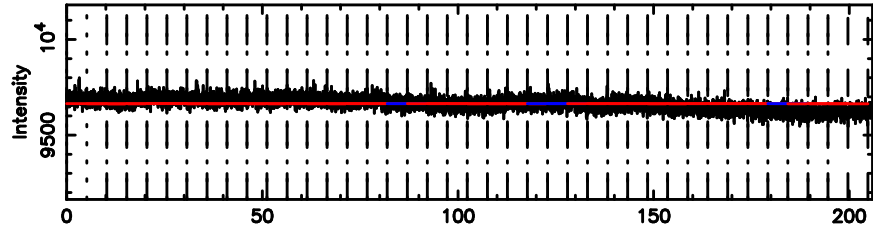

F20240801062158

BLK: 2,SNR1: 0.68374 ,SNR2: 2.6273

Frequency (Hz)

0308+305 2024/07/31 21.39UT TOYOKAWA-FUJI

T20240801062158

BLK: 4,SNR1: 0.72050E-01,SNR2: 0.52530

Frequency (Hz)

K20240801062155