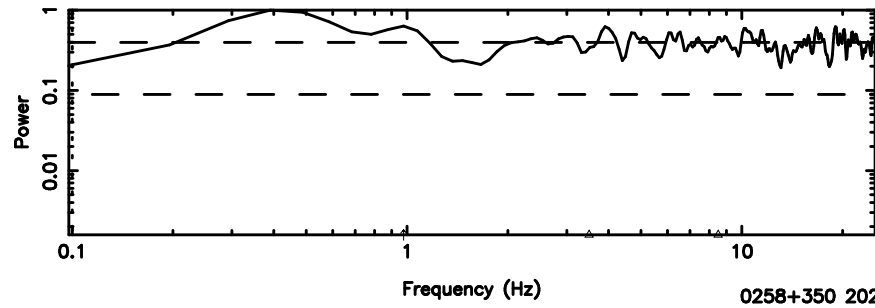

T20240801061208

BLK: 8,SNR1: 0.17687E-02,SNR2: 0.65560

K20240801061206

BLK: 8,SNR1: 3.0863 ,SNR2: 13.610

0258+350 2024/07/31 21.23UT TOYOKAWA-KISO