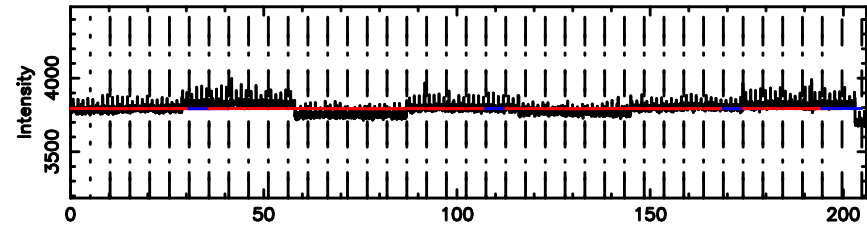

BLK: 3,SNR1: 0.85392 ,SNR2: 6.0177

1107+109 2024/08/01 5.34UT FUJI -KISO

T20240801142813

BLK: 4,SNR1: 0.47569 ,SNR2: 2.2530

Frequency (Hz)

F20240801142813

BLK: 4,SNR1: 0.14661 ,SNR2: 2.1323

Frequency (Hz)