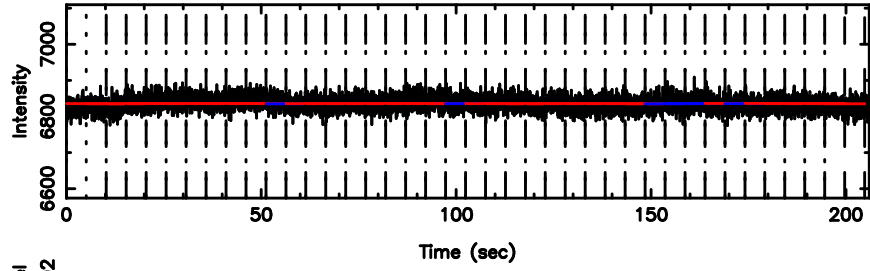

BLK:18,SNR1: 2.6000 ,SNR2: 9.0885

K20240801090518

BLK:18,SNR1: 30.238 ,SNR2: 33.371

0552+12 2024/08/01 0.12UT FUJI -KISO

T20240801090948

BLK: 6,SNR1: 0.94146E-01,SNR2: 0.75891

F20240801090949

BLK: 6,SNR1: 0.27214 ,SNR2: 3.1177