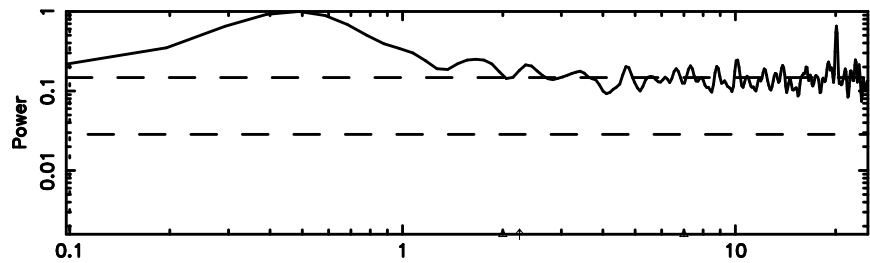

0713-024 2024/08/01 1.45UT TOYOKAWA-FUJI

T20240801102514

BLK:10,SNR1: 0.15851 ,SNR2: 1.6166

Frequency (Hz)

K20240801102511

BLK:10,SNR1: 0.93052 ,SNR2: 2.4339

Frequency (Hz)

0713-024 2024/08/01 1.45UT TOYOKAWA-KISO