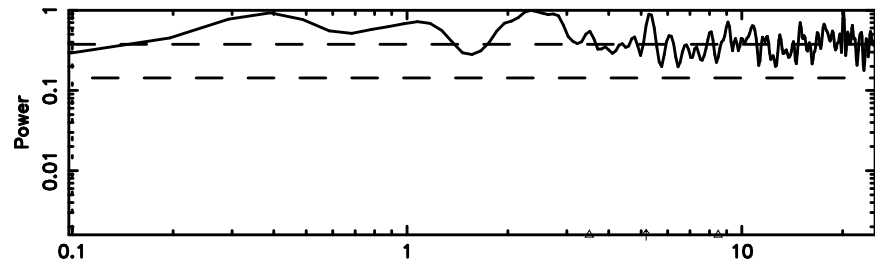

BLK: 4,SNR1: 0.16238 ,SNR2: 0.49173