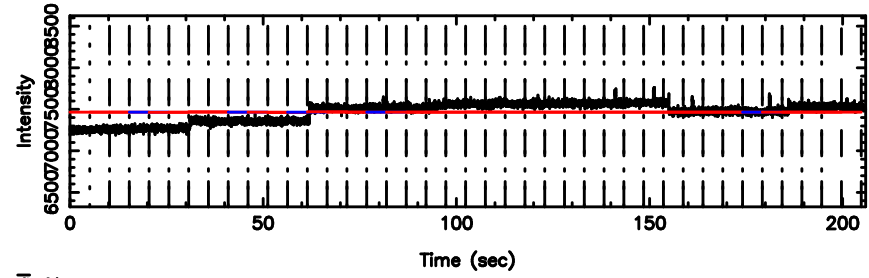

F20240801143851

BLK: 3,SNR1: 0.22579 ,SNR2: 2.6283

Frequency (Hz)

1127-14 2024/08/01 5.68UT TOYOKAWA-FUJI

T20240801143851

BLK: 5,SNR1: 0.25427 ,SNR2: 1.8235

K20240801143848

BLK: 5,SNR1: 0.99372 ,SNR2: 5.0979