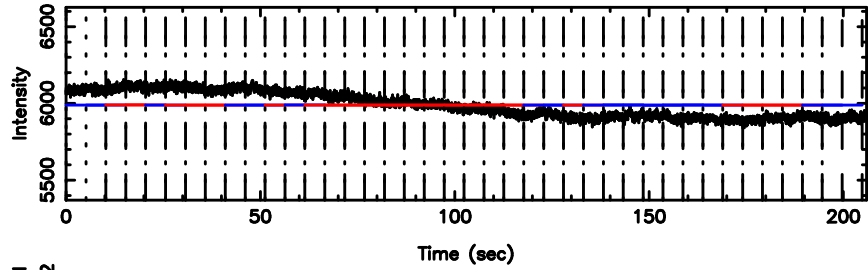

T202408011111101