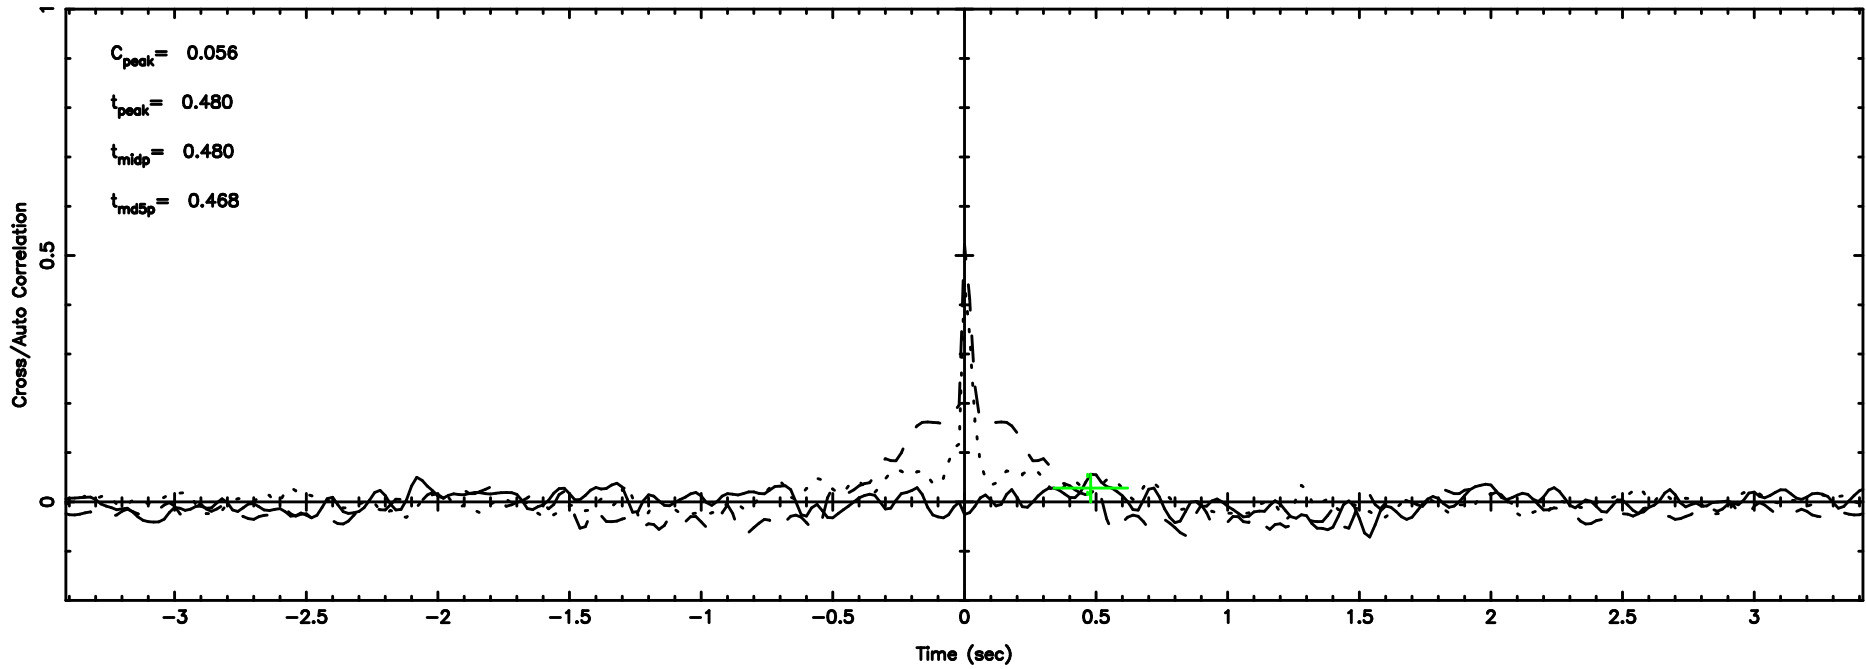

BLK: 2,SNR1: 0.23556 ,SNR2: 0.38688

0919-142 2024/08/01 3.55UT FUJI -KISO

T20240801123754

BLK: 3,SNR1: 0.19169 ,SNR2: 3.8229

F20240801123754

BLK: 3,SNR1:-0.76149E-01,SNR2: 1.5630

0926+117 2024/08/01 3.66UT TOYOKAWA-FUJI