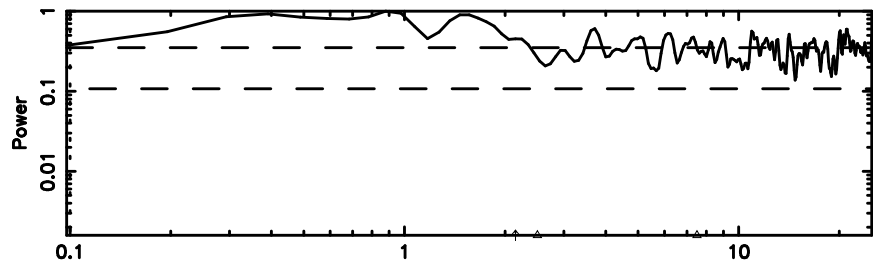

BLK: 5,SNR1: 0.38893E-01,SNR2: 1.0889