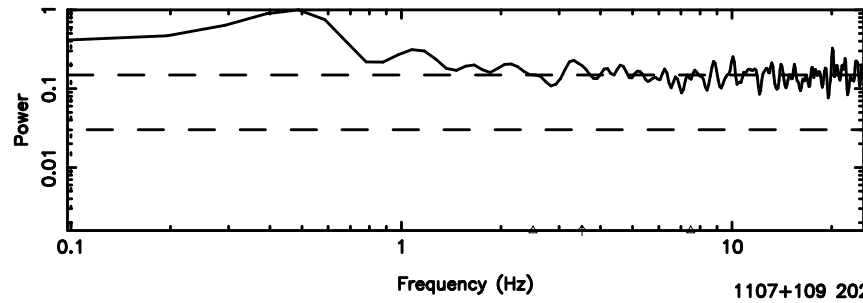

BLK: 8,SNR1: 0.13255 ,SNR2: 0.89956