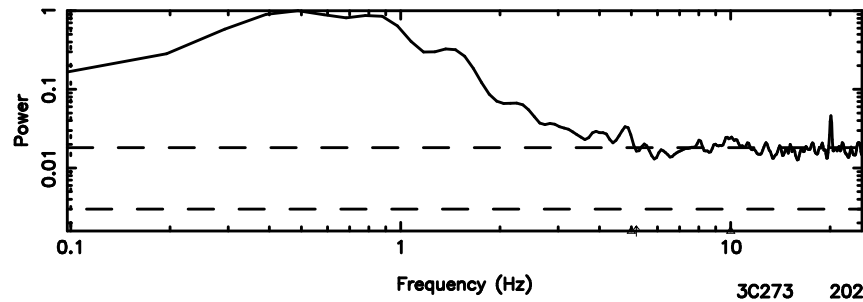

BLK:23,SNR1: 2.5365 ,SNR2: 10.000