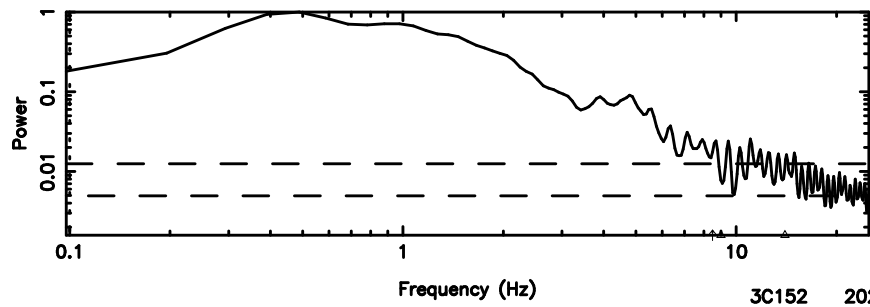

T20240801091421

BLK:33,SNR1: 6.9424 ,SNR2: 20.497

3C152 2024/08/01 0.27UT TOYOKAWA-KISO

K20240801091418

BLK:33,SNR1: 17.096 ,SNR2: 30.157

F20240801091421

BLK:28,SNR1: 5.6022 ,SNR2: 13.444

3C152 2024/08/01 0.27UT FUJI -KISO