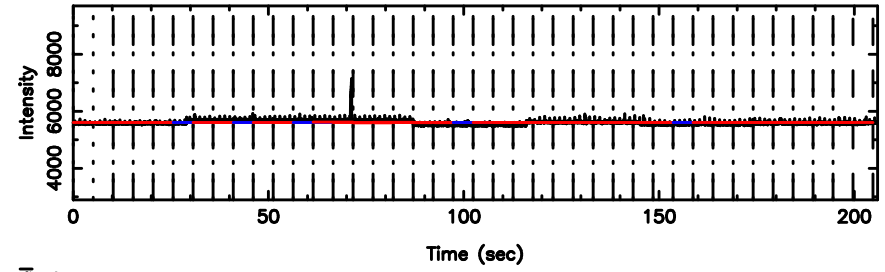

K20240801072434

BLK: 3,SNR1: 0.10566 ,SNR2: 3.6682

0411+05 2024/07/31 22.44UT FUJI -KISO

T20240801073131

BLK: 5,SNR1: 0.97746E-01,SNR2: 0.87417

Frequency (Hz)

F20240801073131

BLK: 5,SNR1: 0.52167 ,SNR2: 2.0161