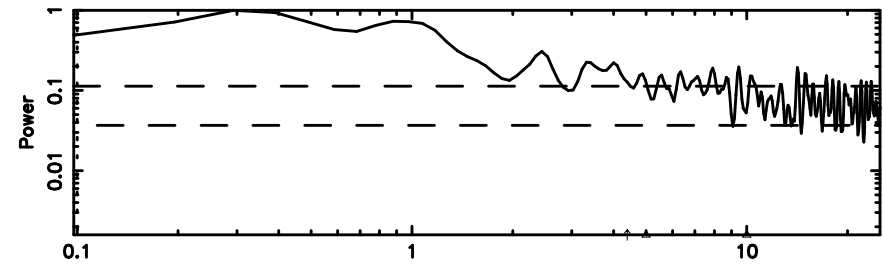

0244+377 2024/07/31 21.00UT FUJI -KISO

T20240801061208

BLK: 4,SNR1: 0.16238 ,SNR2: 0.49173

Frequency (Hz)

F20240801061208

BLK: 4,SNR1: 0.26446 ,SNR2: 1.9073

Frequency (Hz)

0258+350 2024/07/31 21.23UT TOYOKAWA-FUJI