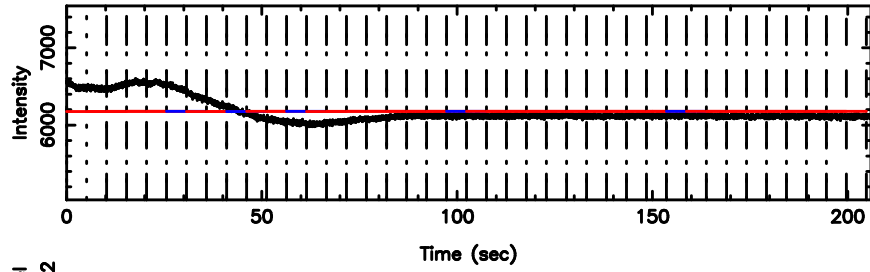

K20240801072434

BLK: 3,SNR1: 0.10566 ,SNR2: 3.6682

0411+05 2024/07/31 22.44UT FUJI -KISO

T20240801073131

BLK: 5,SNR1: 0.97746E-01,SNR2: 0.87417

Frequency (Hz)

F20240801073131

BLK: 5,SNR1: 0.52167 ,SNR2: 2.0161