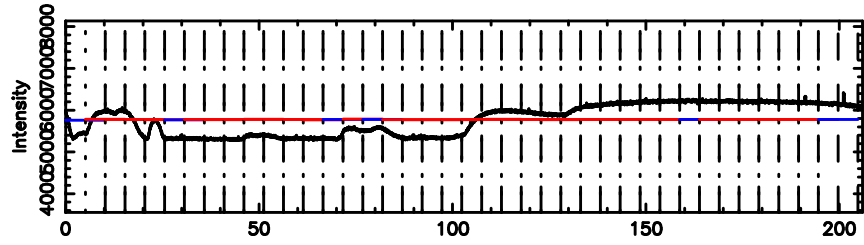

T20240801134701