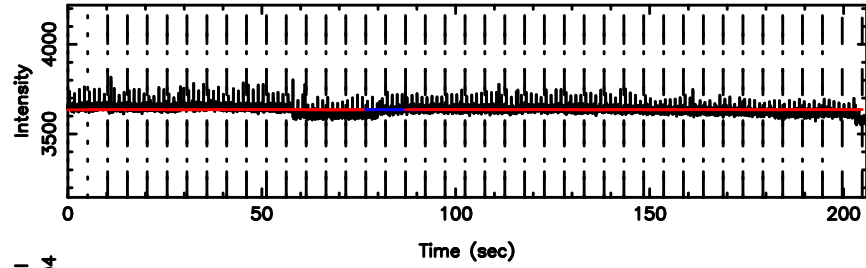

T20240801123115

BLK: 8,SNR1: 0.29128E-01,SNR2: 0.35096

K20240801123112

BLK: 8,SNR1: 0.15487 ,SNR2: 1.3013

0919-142 2024/08/01 3.55UT TOYOKAWA-KISO

F20240801123115

BLK: 2,SNR1:-0.21259E-01,SNR2: 2.3733

K20240801123112