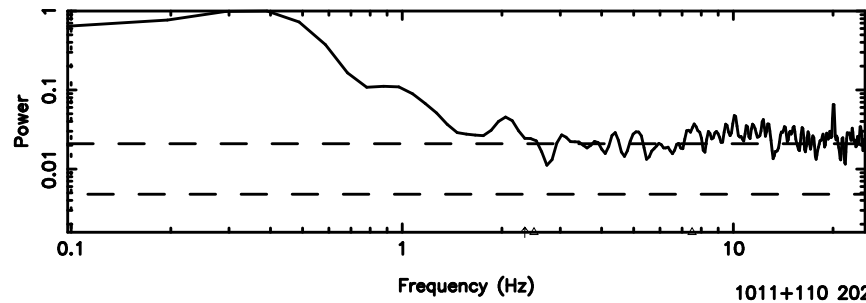

3C236 2024/08/01 4.28UT FUJI -KISO

T20240801132317

BLK: 4,SNR1: 1.4971 ,SNR2: 11.388

F20240801132317

BLK: 4,SNR1:-0.81939E-01,SNR2: 0.36921

1011+110 2024/08/01 4.42UT TOYOKAWA-FUJI

T20240801132317

BLK: 5,SNR1: 1.2904 ,SNR2: 9.8756