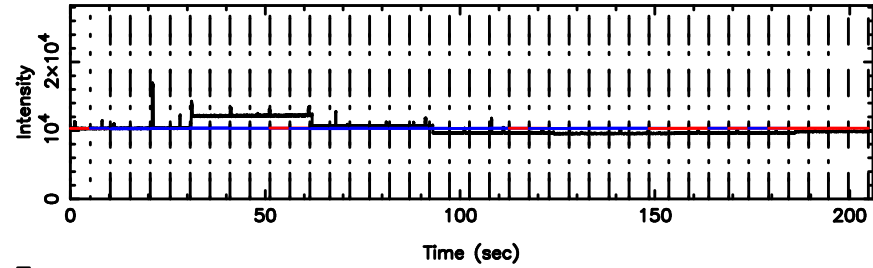

F20240801091421

BLK:28,SNR1: 5.6022 ,SNR2: 13.444

3C152 2024/08/01 0.27UT FUJI -KISO

K20240801091418

BLK:28,SNR1: 17.450 ,SNR2: 30.777