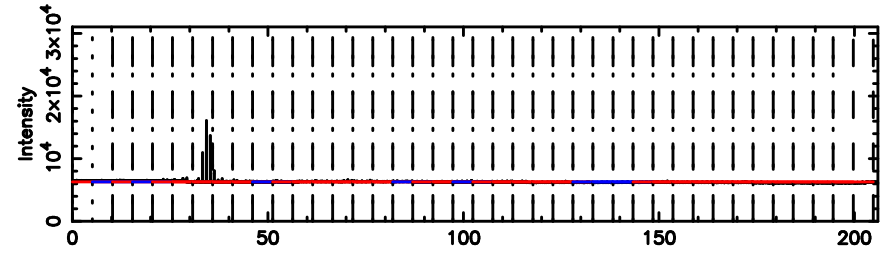

Frequency (Hz)

F20240801064650