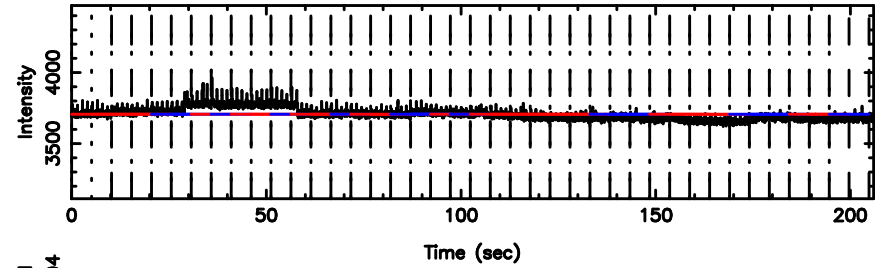

0652-130 2024/08/01 1.10UT FUJI -KISO

T20240801101551

BLK:15,SNR1: 2.2959 ,SNR2: 9.2110

F20240801101551

BLK:15,SNR1:-0.58550E-02,SNR2: 2.0006

0703+138 2024/08/01 1.29UT TOYOKAWA-FUJI

T20240801101551

BLK:11,SNR1: 2.3334 ,SNR2: 9.7202