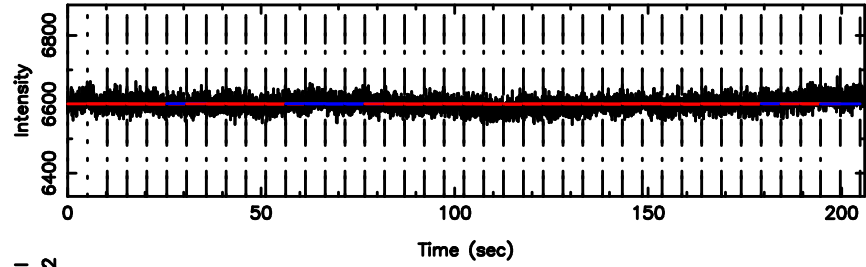

T20240801134228