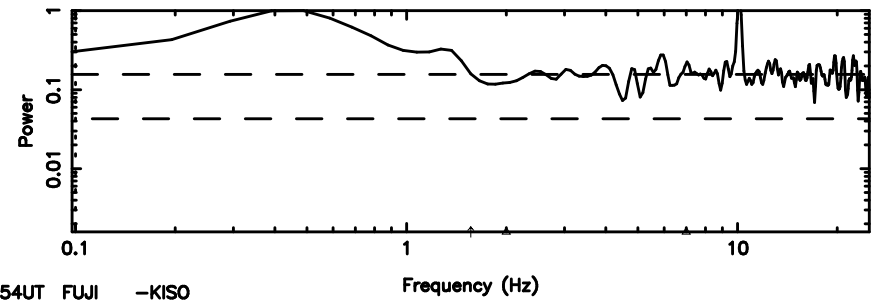

3C241 2024/08/01 4.54UT FUJI -KISO