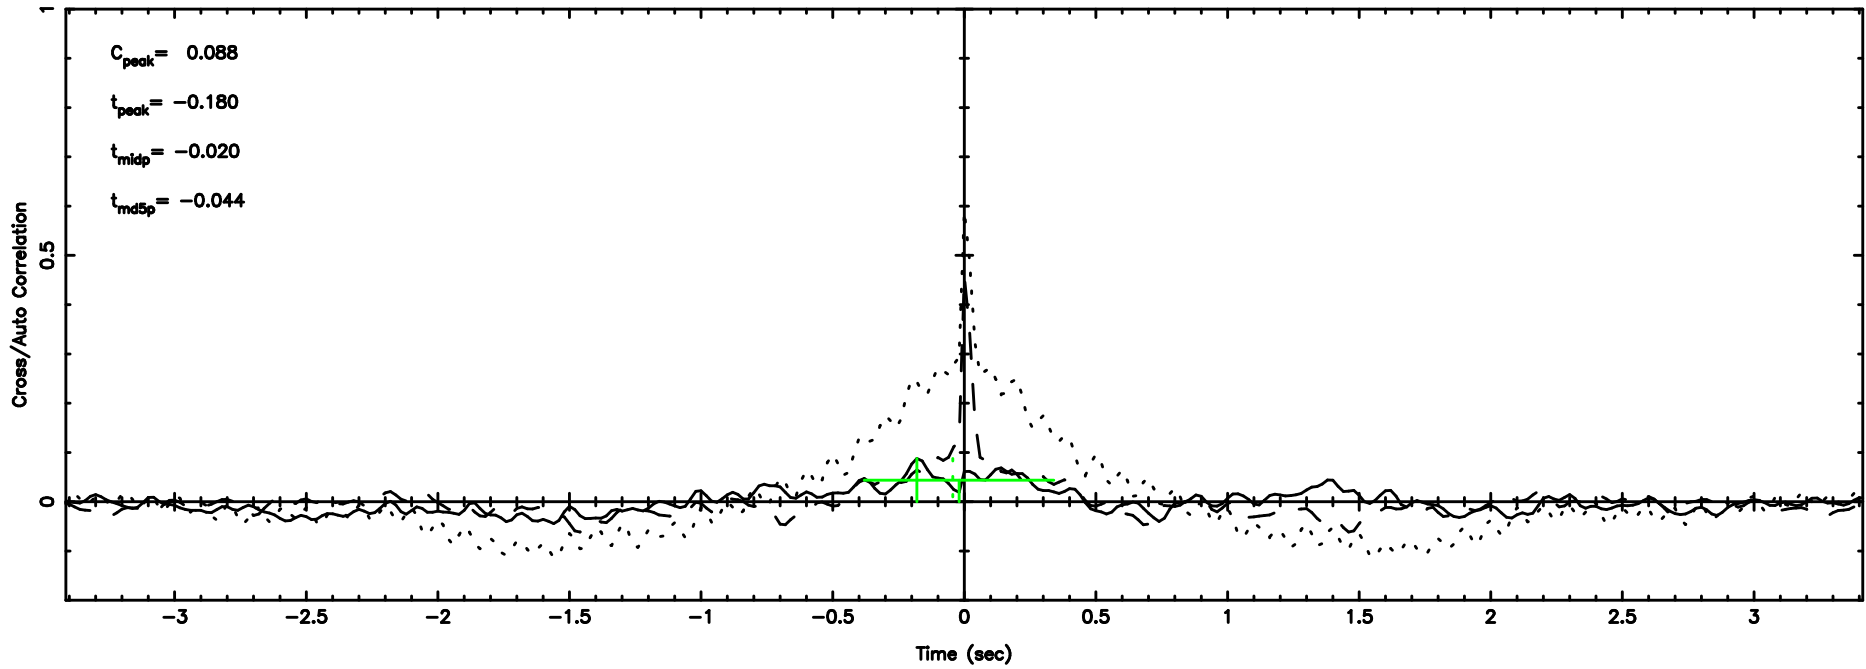

T20240801123754

BLK: 5,SNR1: 0.10074 ,SNR2: 1.0581

K20240801123751

BLK: 5,SNR1: 0.66524 ,SNR2: 2.4609

0926+117 2024/08/01 3.66UT TOYOKAWA-KISO

F20240801123754

BLK: 1,SNR1: 0.80496E-01,SNR2: 0.40974

K20240801123751