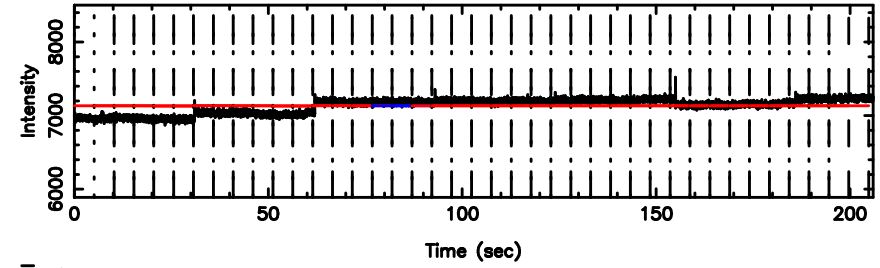

T20240801123115

BLK: 8,SNR1: 0.29128E-01,SNR2: 0.35096

K20240801123112

BLK: 8,SNR1: 0.15487 ,SNR2: 1.3013

0919-142 2024/08/01 3.55UT TOYOKAWA-KISO

F20240801123115

BLK: 2,SNR1:-0.21259E-01,SNR2: 2.3733

K20240801123112