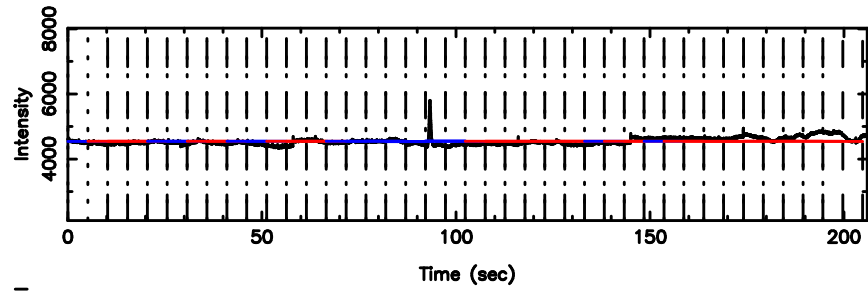

BLK:10,SNR1: 69.666 ,SNR2: 188.66

K20240801120219

BLK:10,SNR1: 5.5120 ,SNR2: 25.873

3C208 2024/08/01 3.07UT TOYOKAWA-KISO

F20240801120222

BLK:14,SNR1: 34.315 ,SNR2: 183.72

3C208 2024/08/01 3.07UT FUJI -KISO