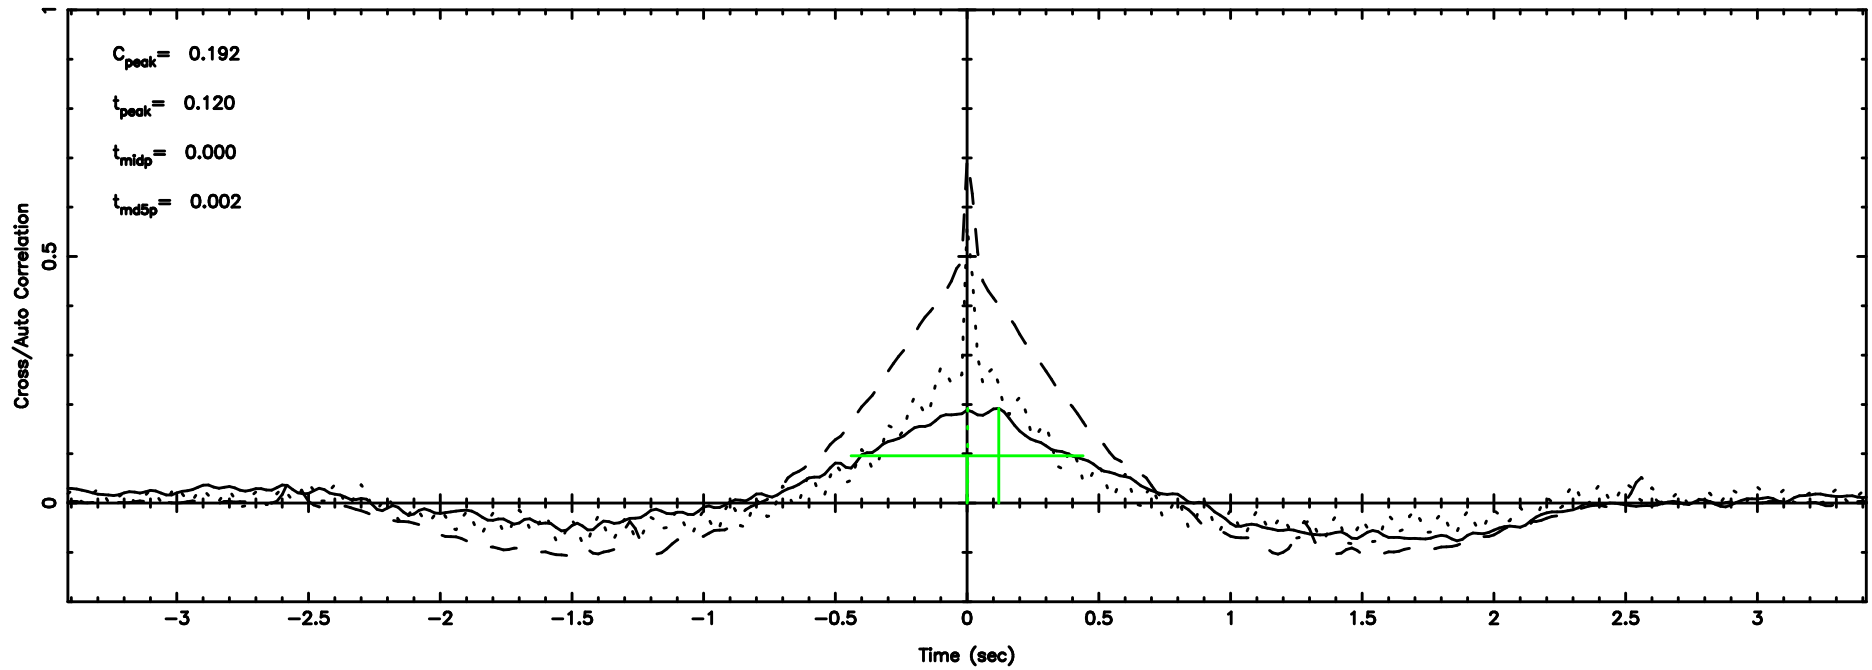

BLK:14,SNR1: 3.8833 ,SNR2: 16.524