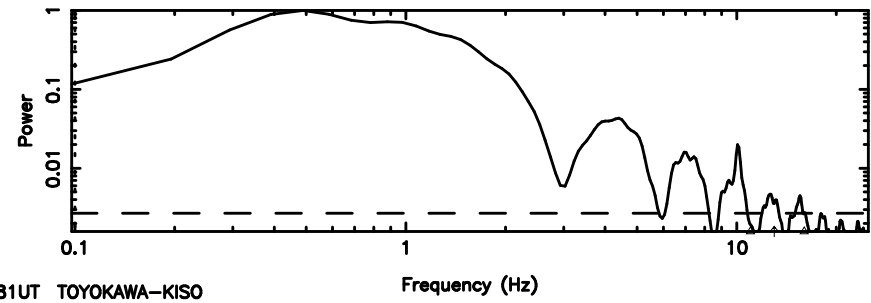

BLK: 6,SNR1: 21.476 ,SNR2: 33.205