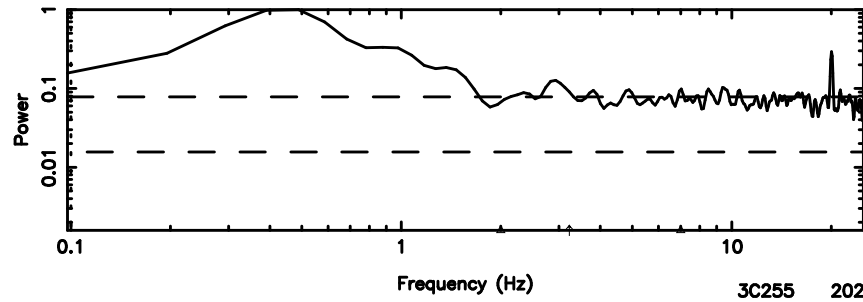

BLK:12,SNR1: 0.26732 ,SNR2: 2.0819