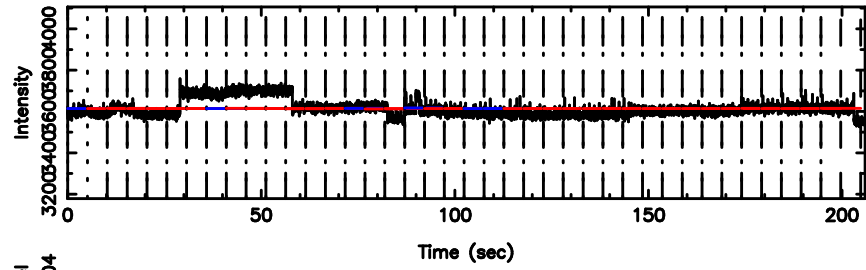

K20240801132314

BLK: 5,SNR1: 0.40923 ,SNR2: 1.6554

1011+110 2024/08/01 4.42UT TOYOKAWA-KISO

F20240801132317

BLK: 6,SNR1: 0.55875 ,SNR2: 4.6555

K20240801132314

BLK: 6,SNR1: 0.32193 ,SNR2: 0.75979

1011+110 2024/08/01 4.42UT FUJI -KISO