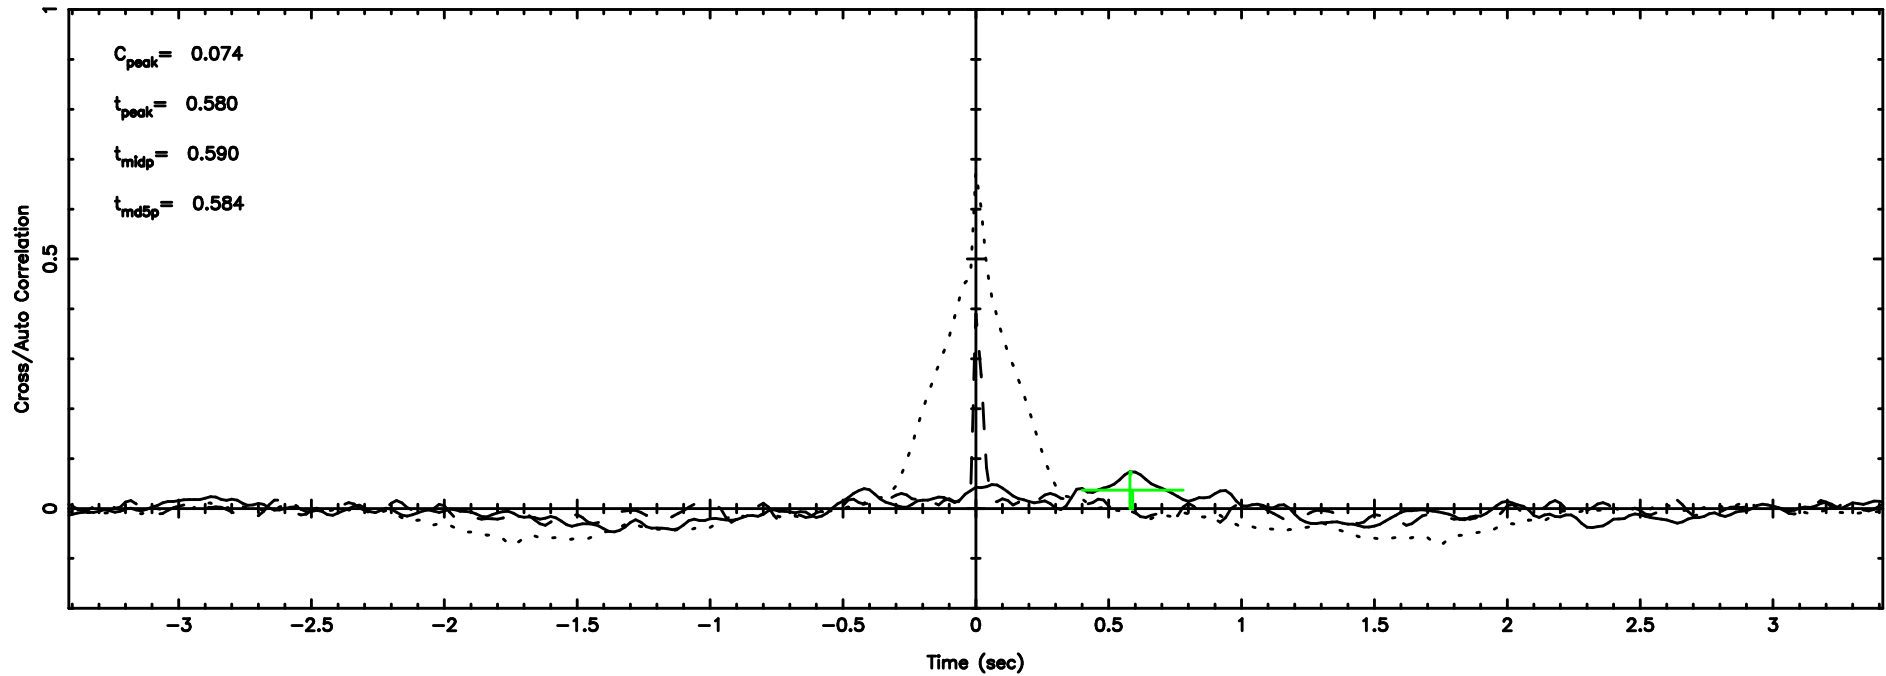

T20240801061208

BLK: 8,SNR1: 0.17687E-02,SNR2: 0.65560

K20240801061206

BLK: 8,SNR1: 3.0863 ,SNR2: 13.610

0258+350 2024/07/31 21.23UT TOYOKAWA-KISO

F20240801061208

BLK:11,SNR1: 0.43109 ,SNR2: 2.7281

Frequency (Hz)