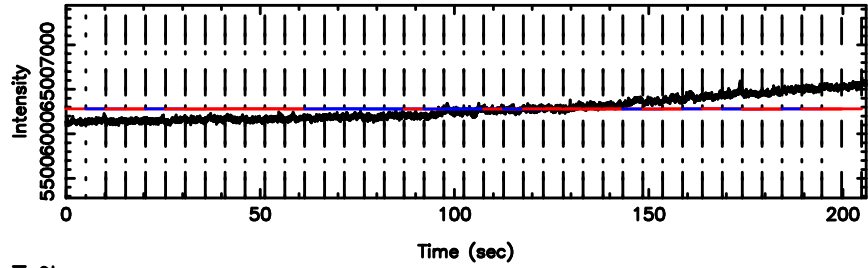

T20240801113436