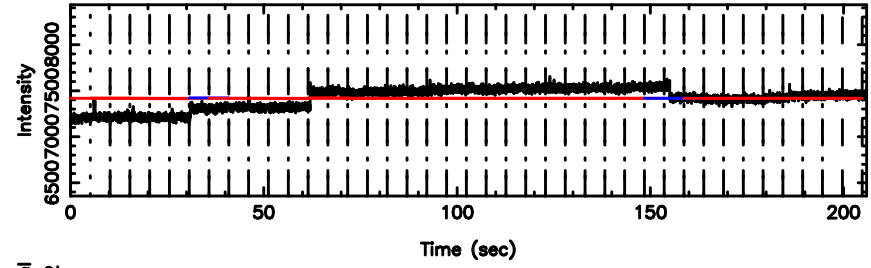

K20240801141833