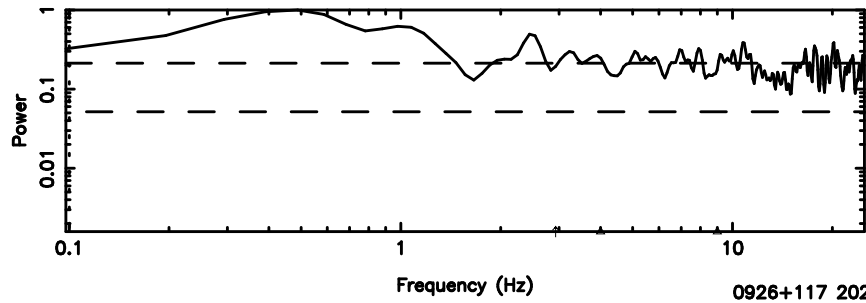

BLK: 5,SNR1: 0.10074 ,SNR2: 1.0581