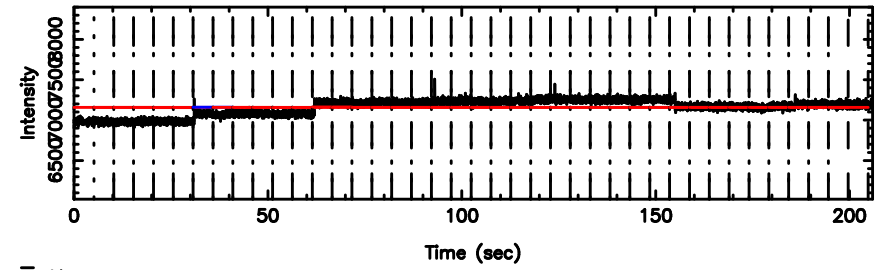

T20240801123754

BLK: 5,SNR1: 0.10074 ,SNR2: 1.0581

K20240801123751

BLK: 5,SNR1: 0.66524 ,SNR2: 2.4609

0926+117 2024/08/01 3.66UT TOYOKAWA-KISO

F20240801123754

BLK: 1,SNR1: 0.80496E-01,SNR2: 0.40974

K20240801123751