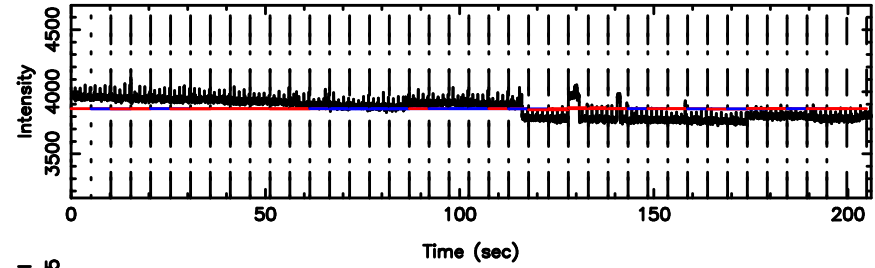

BLK: 7,SNR1: 0.63557 ,SNR2: 4.0352

3C196 2024/08/01 2.42UT FUJI -KISO

T20240801113436

BLK:15,SNR1: 1.1126 ,SNR2: 6.9645

F20240801113436

BLK:15,SNR1: 0.28277E-01,SNR2: 2.3150

0821+394 2024/08/01 2.60UT TOYOKAWA-FUJI