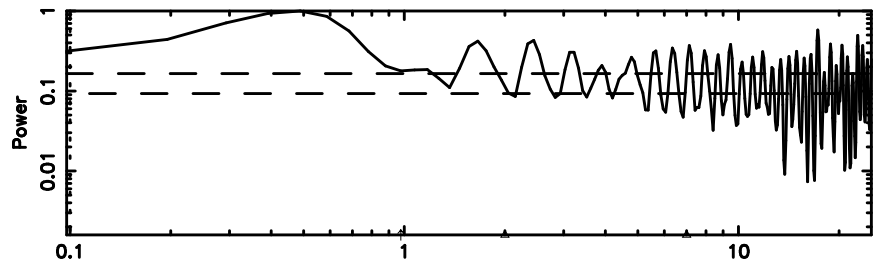

BLK: 5,SNR1: 0.65002 ,SNR2: 1.6927

Frequency (Hz)

0403-132 2024/07/31 22.29UT TOYOKAWA-KISO

F20240801071528

BLK: 1,SNR1: 0.11353E-01,SNR2: 2.5430

K20240801071524

BLK: 1,SNR1: 0.36013 ,SNR2: 1.3064

0403-132 2024/07/31 22.29UT FUJI -KISO