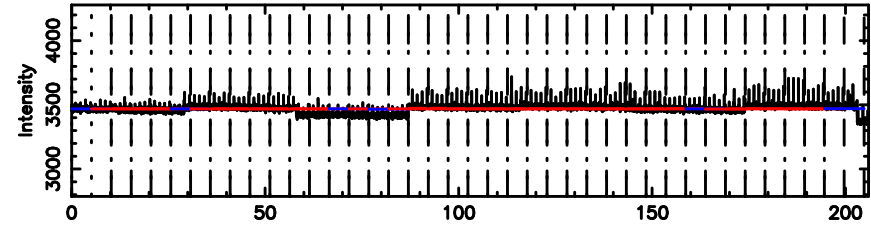

F20240801134701