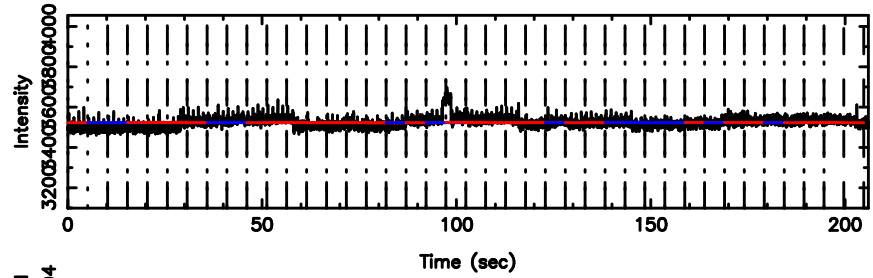

F202408011111101