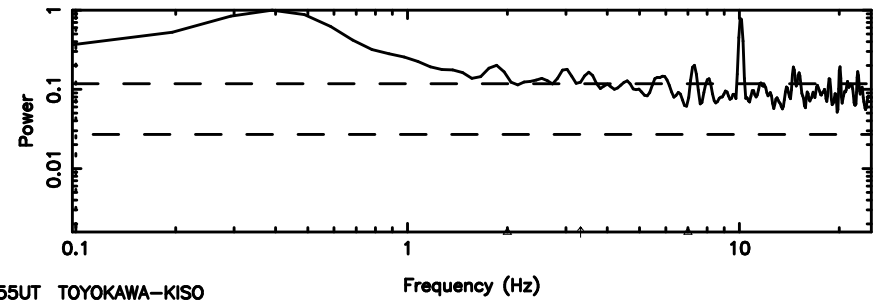

T20240801123115

BLK: 8,SNR1: 0.29128E-01,SNR2: 0.35096

K20240801123112

BLK: 8,SNR1: 0.15487 ,SNR2: 1.3013

0919-142 2024/08/01 3.55UT TOYOKAWA-KISO

F20240801123115

BLK: 2,SNR1:-0.21259E-01,SNR2: 2.3733

K20240801123112