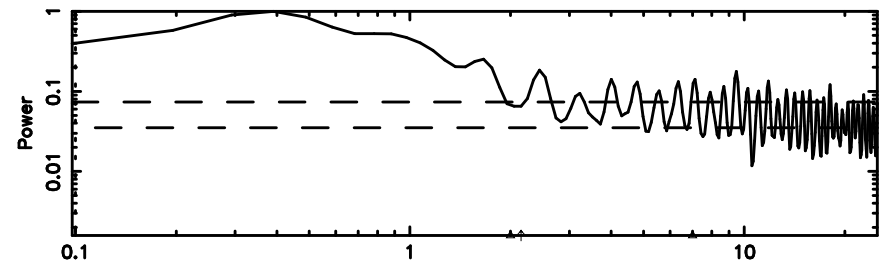

T20240801065952

BLK: 5,SNR1: 0.17758 ,SNR2: 0.79008

Frequency (Hz)

F20240801065953

BLK: 5,SNR1: 0.29538 ,SNR2: 4.5456

Frequency (Hz)

0347+05 2024/07/31 22.03UT TOYOKAWA-FUJI

T20240801065952