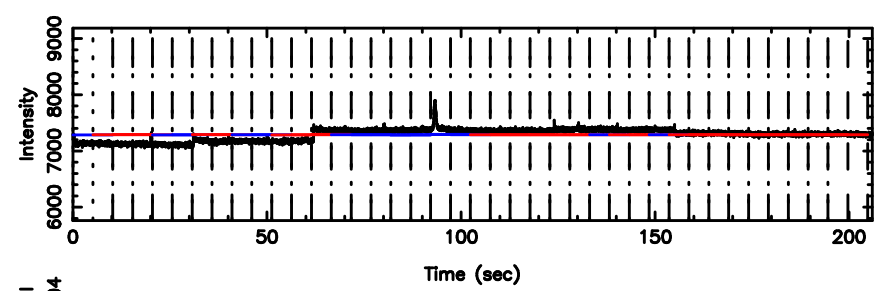

3C208 2024/08/01 3.07UT FUJI -KISO

K20240801120219