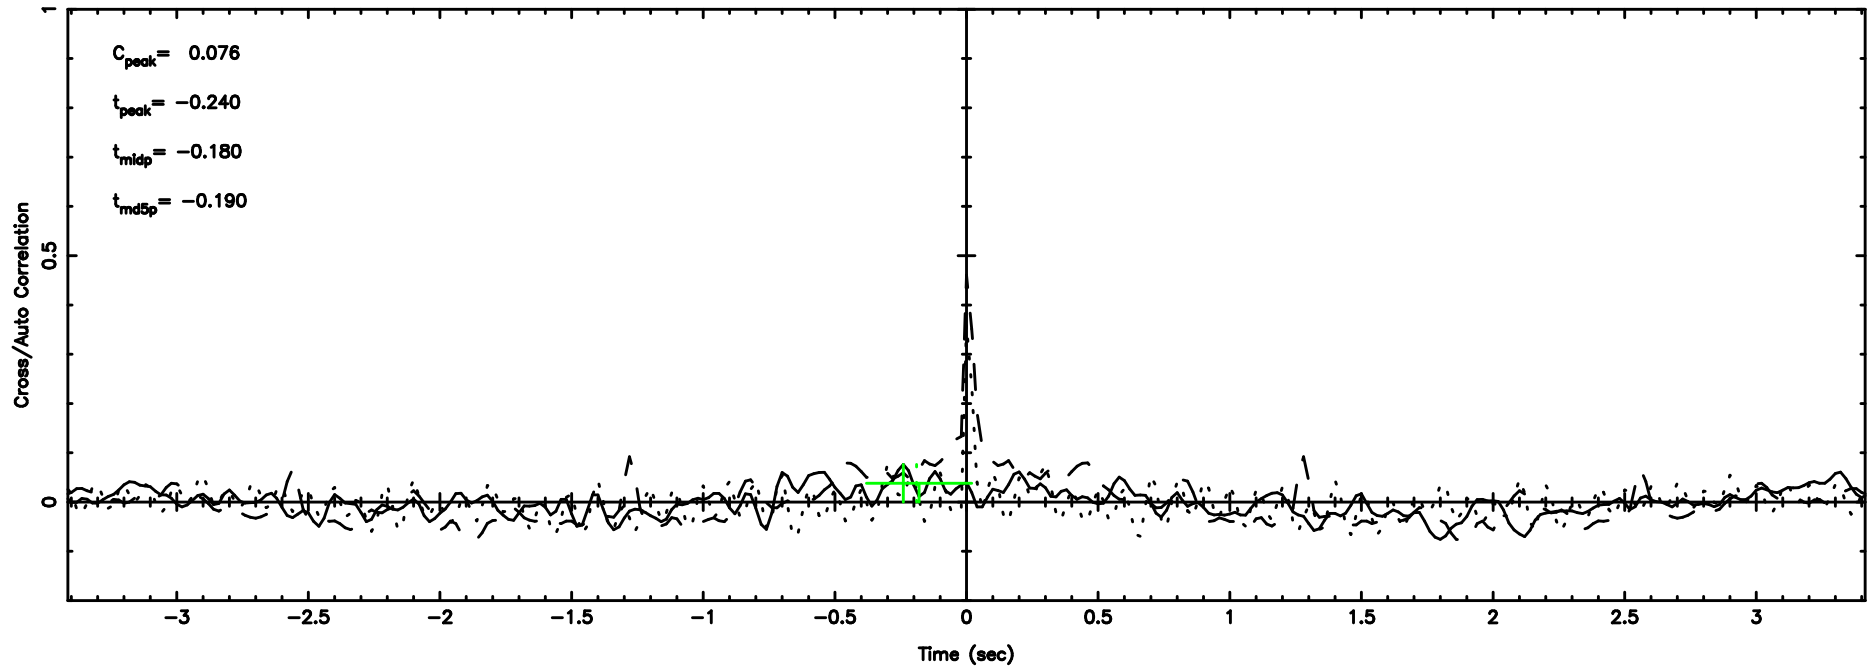

F20240801123115

BLK: 2,SNR1:-0.21259E-01,SNR2: 2.3733

K20240801123112

BLK: 2,SNR1: 0.23556 ,SNR2: 0.38688

0919-142 2024/08/01 3.55UT FUJI -KISO