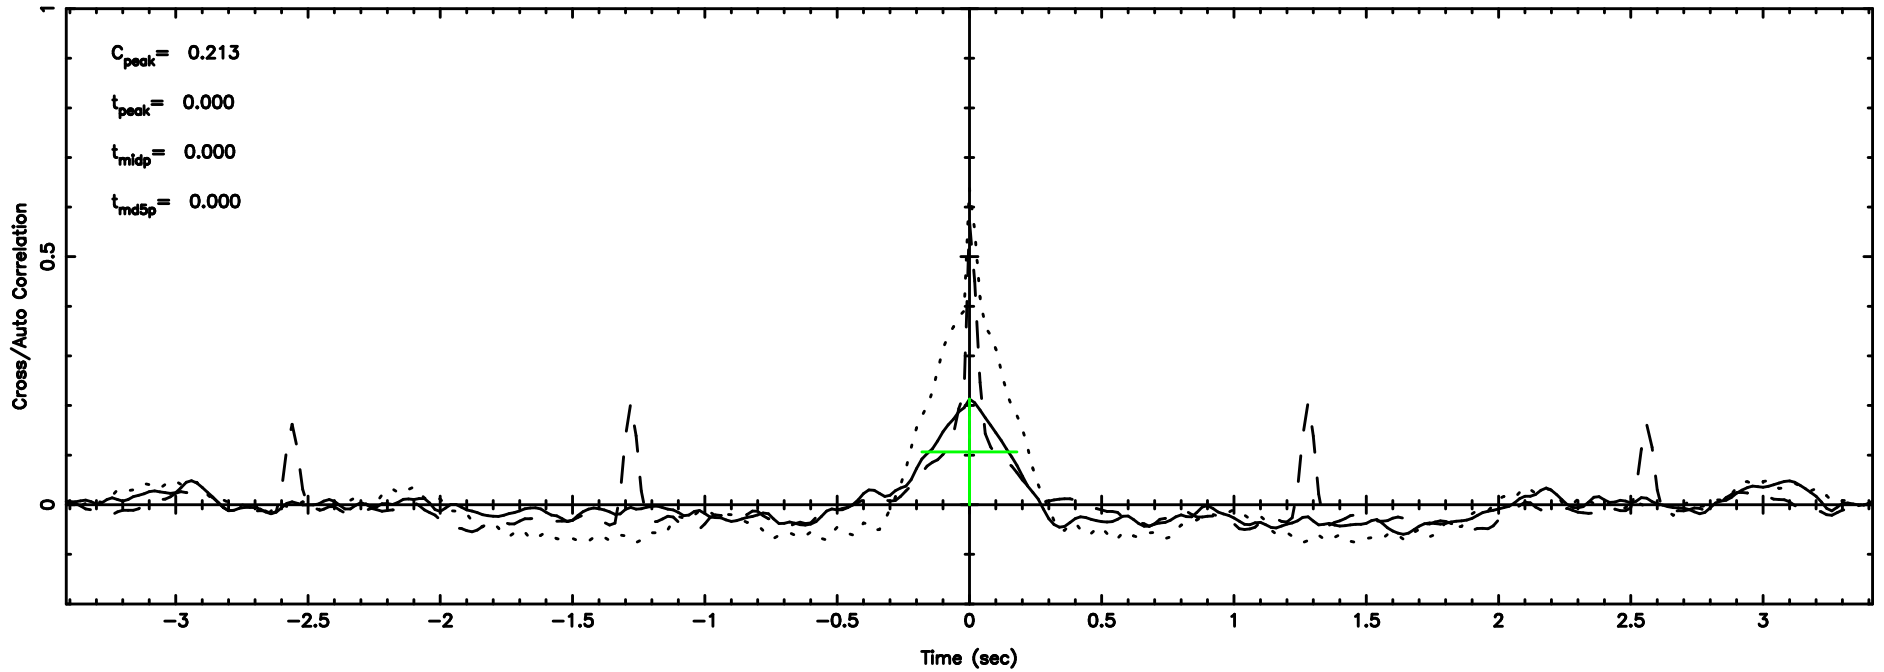

F20240801090949

BLK: 8,SNR1:-0.11390 ,SNR2: 1.7364

K20240801090945

BLK: 8,SNR1: 1.2278 ,SNR2: 5.6349

0556+191 2024/08/01 0.19UT FUJI -KISO