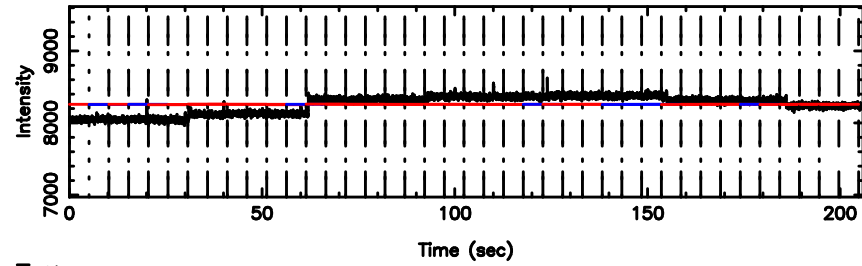

Frequency (Hz)

K20240801162010