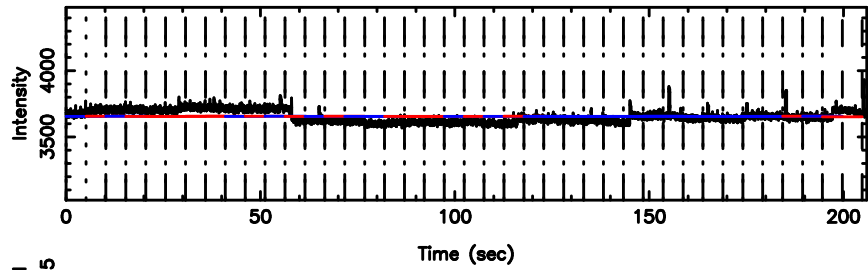

0752-200 2024/08/01 2.09UT TOYOKAWA-FUJI

T20240801110327

BLK:14,SNR1: 0.86061 ,SNR2: 2.7576

0752-200 2024/08/01 2.09UT TOYOKAWA-KISO

K20240801110324

BLK:14,SNR1: 8.3288 ,SNR2: 23.599

F20240801110327

BLK:23,SNR1: 1.6123 ,SNR2: 6.7575