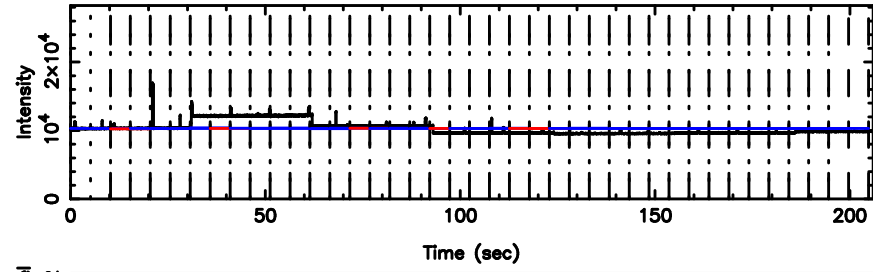

T20240801091421

BLK:33,SNR1: 6.9424 ,SNR2: 20.497

3C152 2024/08/01 0.27UT TOYOKAWA-KISO

K20240801091418

BLK:33,SNR1: 17.096 ,SNR2: 30.157

F20240801091421

BLK:28,SNR1: 5.6022 ,SNR2: 13.444

3C152 2024/08/01 0.27UT FUJI -KISO