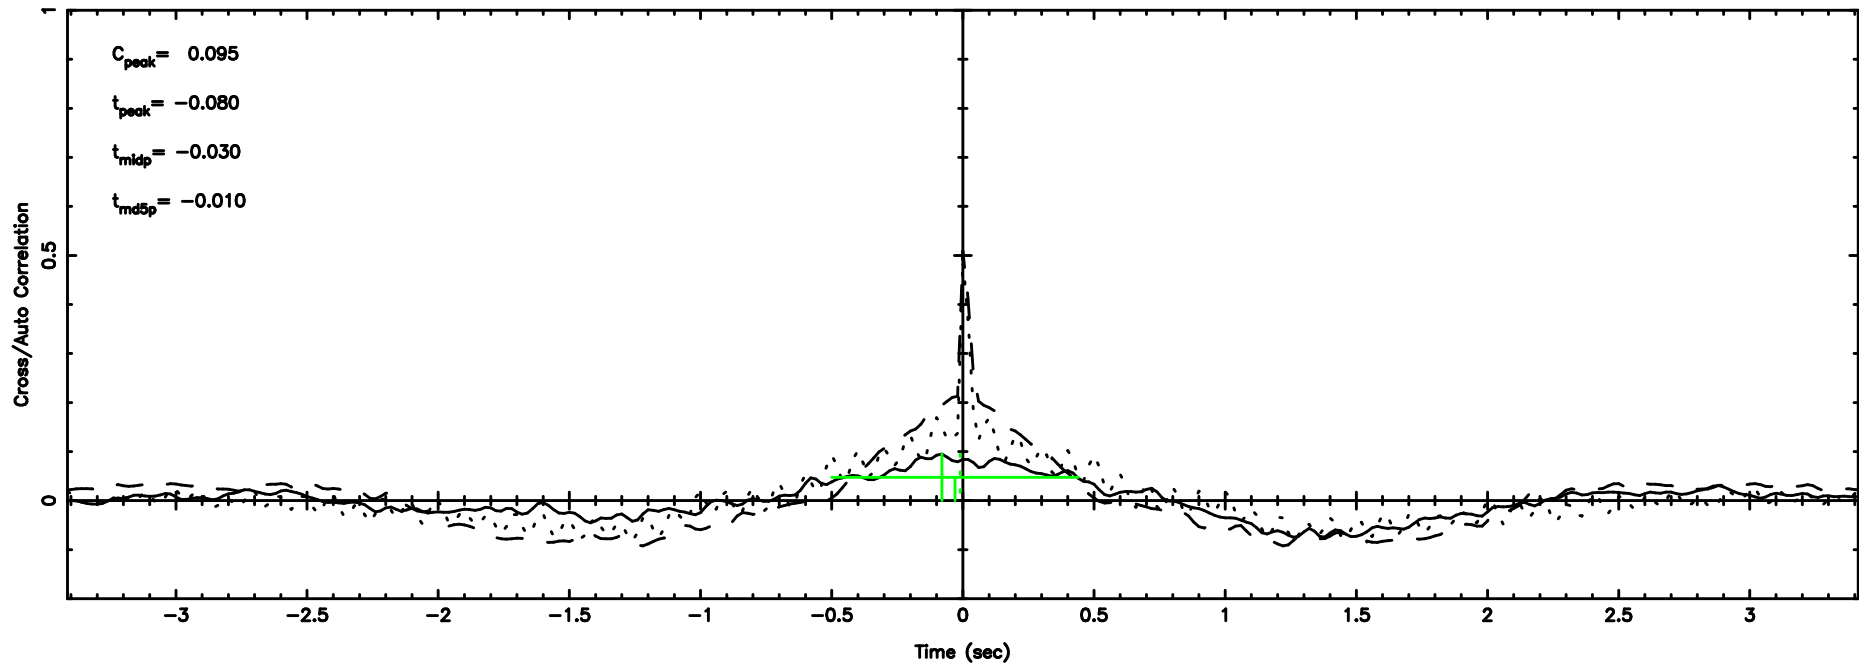

3C255 2024/08/01 5.50UT TOYOKAWA-KISO