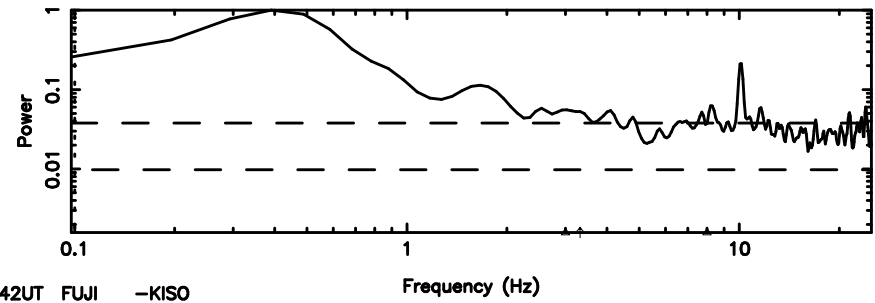

BLK: 7,SNR1: 0.63557 ,SNR2: 4.0352

3C196 2024/08/01 2.42UT FUJI -KISO