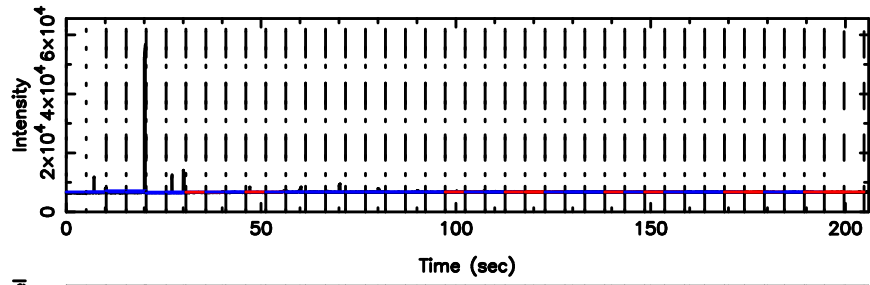

T20240801093642