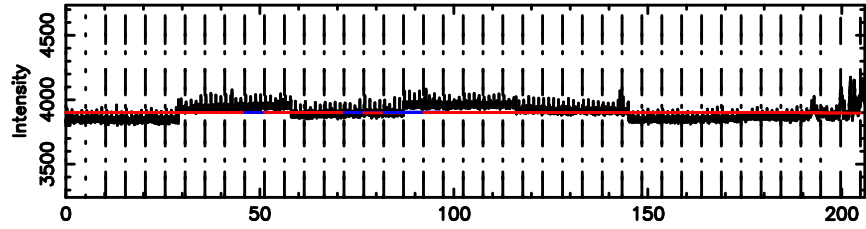

BLK:21,SNR1: 0.66176 ,SNR2: 2.3886

K20240801121900

BLK:21,SNR1: 0.38021 ,SNR2: 1.9301

3C216 2024/08/01 3.35UT TOYOKAWA-KISO

F20240801121903

BLK: 4,SNR1:-0.15353 ,SNR2: 2.2161

Frequency (Hz)

3C216 2024/08/01 3.35UT FUJI -KISO