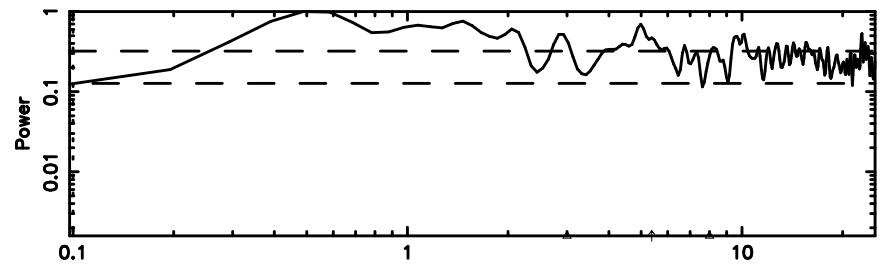

F20240801063735

BLK: 4,SNR1:-0.15792E-01,SNR2: 1.5580

K20240801063731

BLK: 4,SNR1: 0.25733E-01,SNR2: 0.51526

0324+119 2024/07/31 21.65UT FUJI -KISO

T20240801064650

BLK: 8,SNR1: 0.17584 ,SNR2: 2.5563

Frequency (Hz)