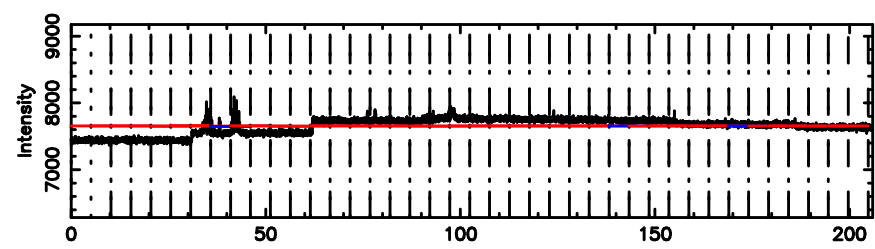

F20240801102514

BLK: 3,SNR1: 0.13910 ,SNR2: 2.1830

Frequency (Hz)

K20240801102511

BLK: 3,SNR1: 0.67758 ,SNR2: 4.0070

Frequency (Hz)

0713-024 2024/08/01 1.45UT FUJI -KISO

T20240801103526