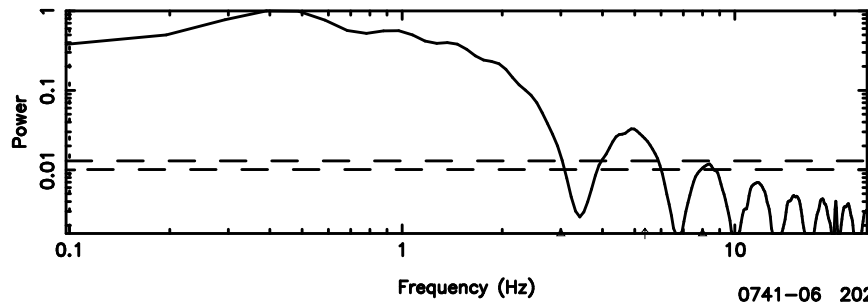

K20240801104537

BLK:26,SNR1: 824.29 ,SNR2: 1549.4

Frequency (Hz)

0732+33 2024/08/01 1.79UT FUJI -KISO

T20240801105342

BLK:17,SNR1: 3.4754 ,SNR2: 14.945

0741-06 2024/08/01 1.92UT TOYOKAWA-FUJI

F20240801105342