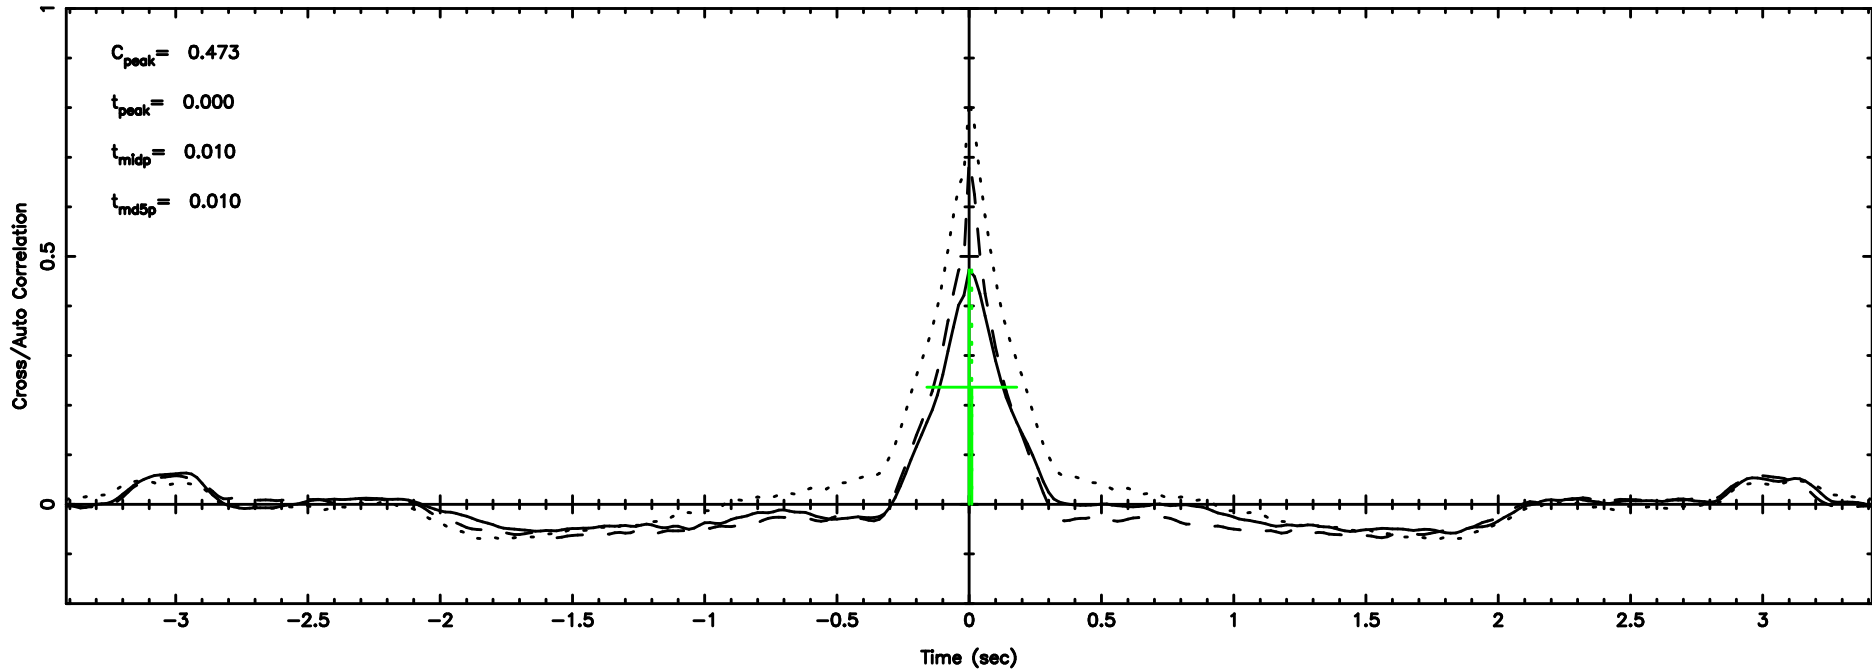

BLK:33,SNR1: 17.096 ,SNR2: 30.157