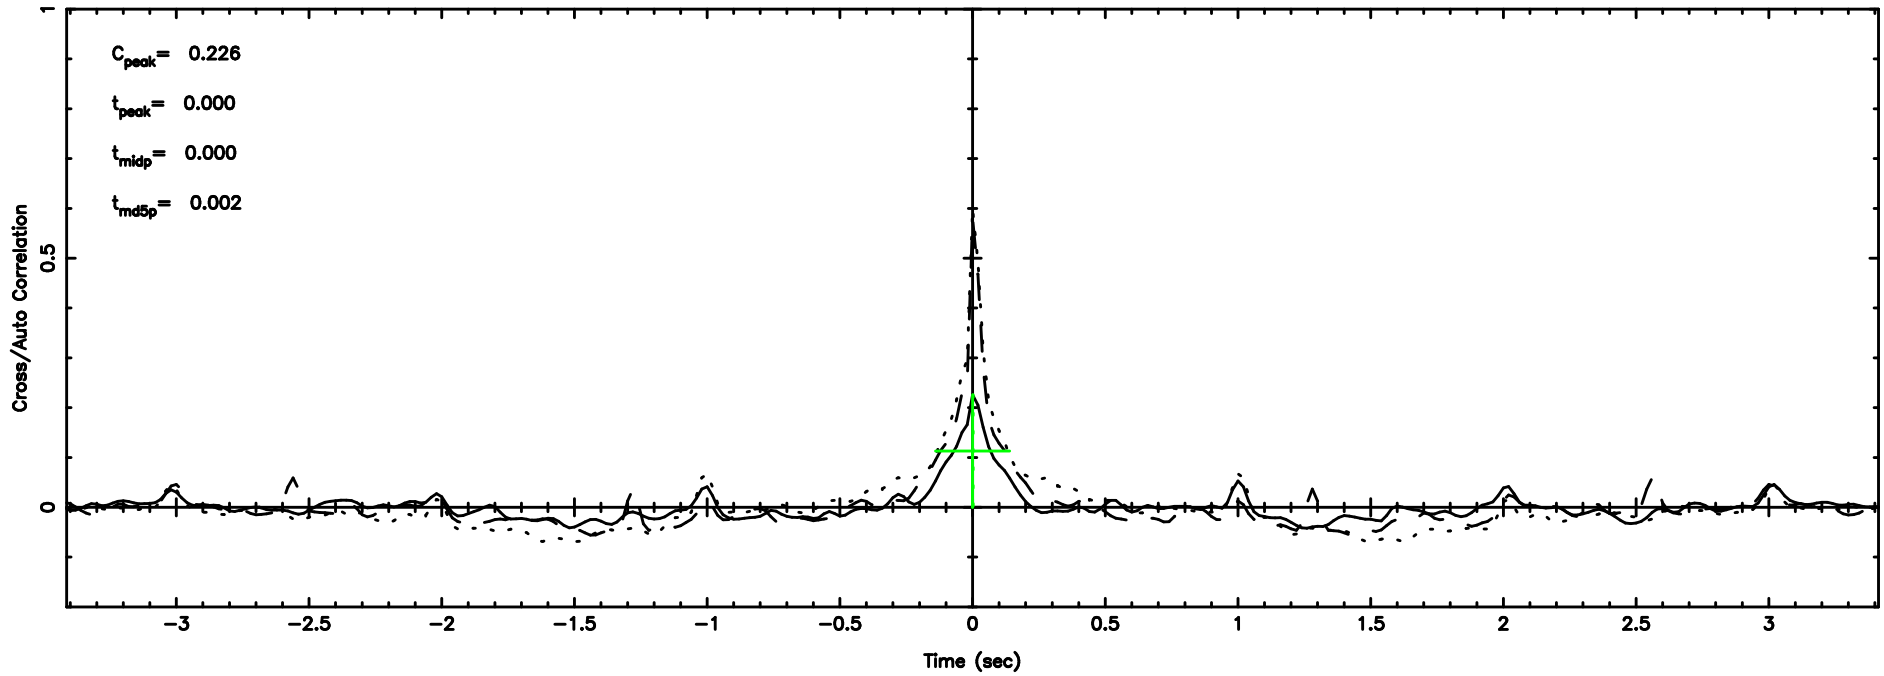

BLK: 6,SNR1:-0.26386 ,SNR2: 0.80197E-01

Frequency (Hz)

0333+32 2024/07/31 21.81UT TOYOKAWA-KISO

F20240801064650

BLK:15,SNR1: 0.18208 ,SNR2: 1.6942

K20240801064647

BLK:15,SNR1: 1.6287 ,SNR2: 2.8998

0333+32 2024/07/31 21.81UT FUJI -KISO