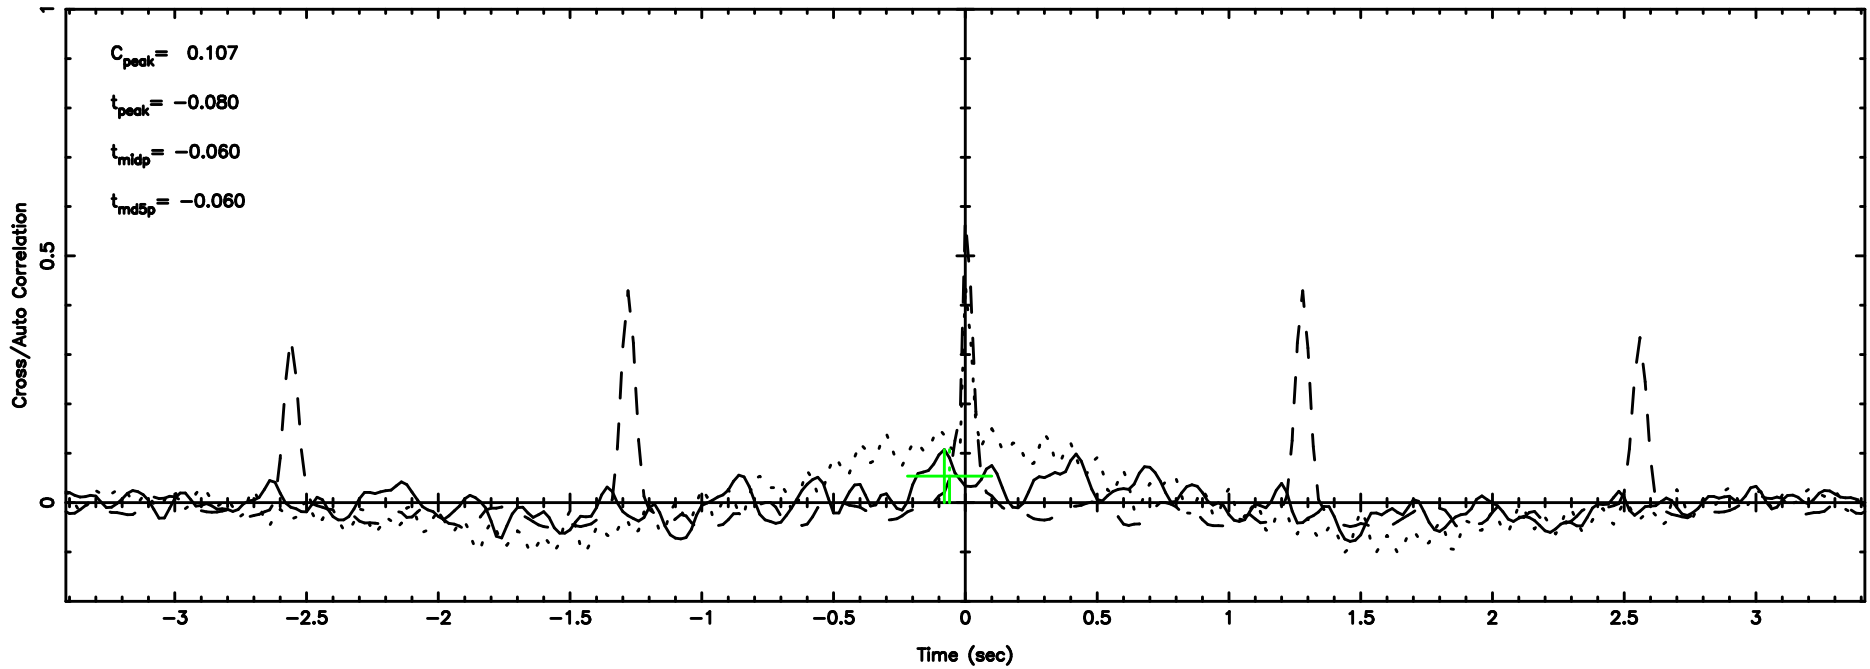

BLK: 2,SNR1: 0.34990 ,SNR2: 1.7988