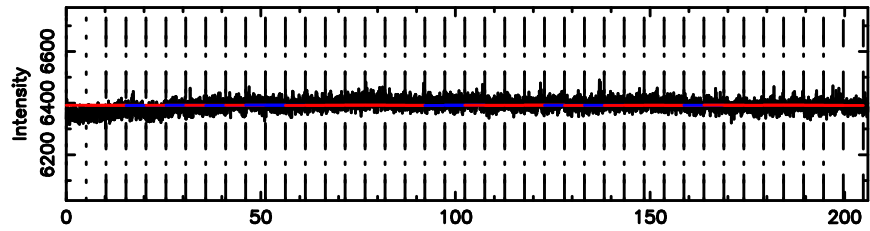

T20240801102514