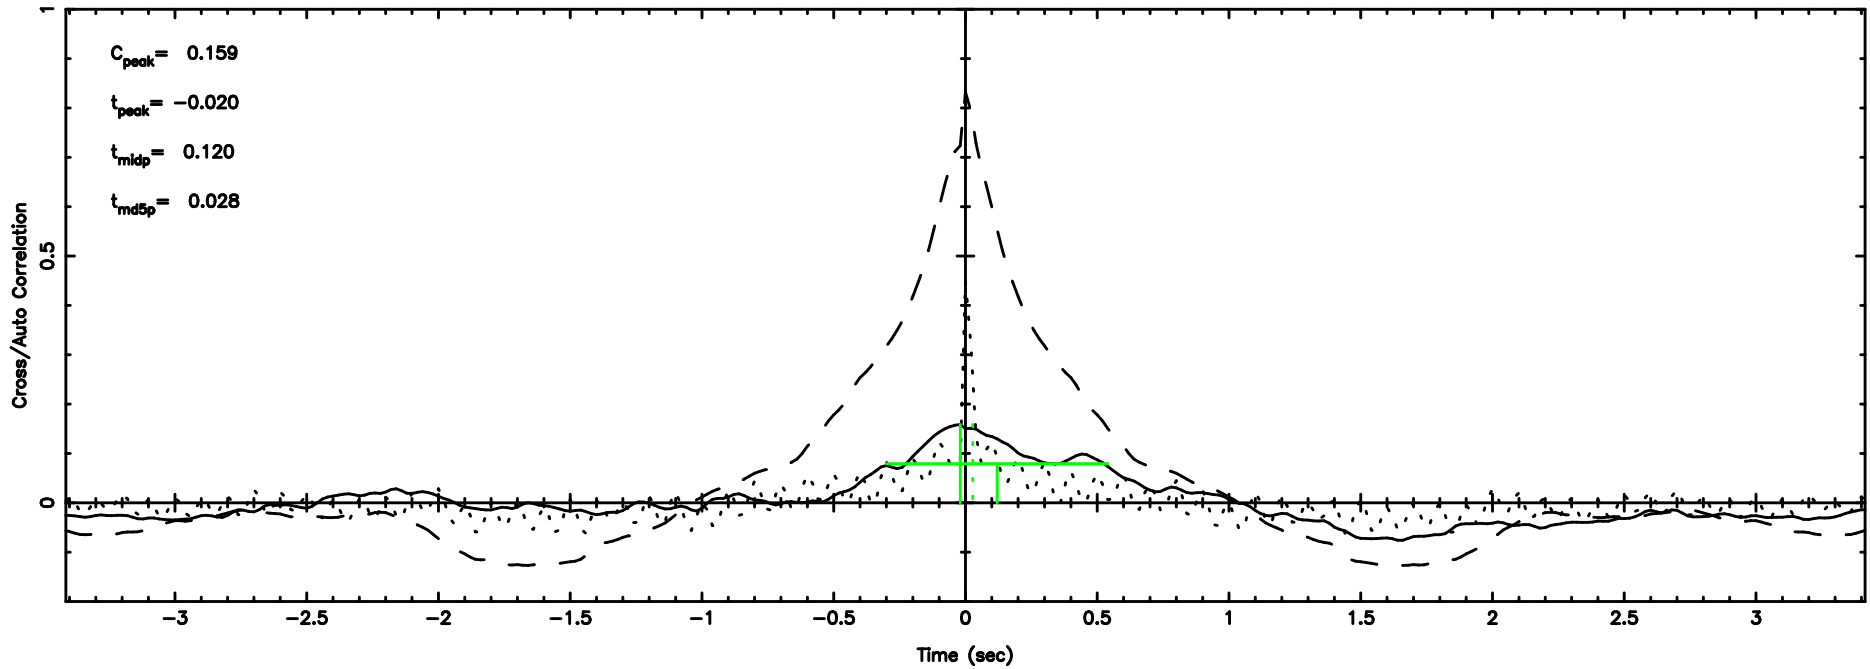

T20240801115121

BLK:11,SNR1: 13.713 ,SNR2: 25.527

0839-071 2024/08/01 2.88UT TOYOKAWA-KISO

K20240801115118

BLK:11,SNR1: 0.37589 ,SNR2: 1.3430

F20240801115121

BLK: 2,SNR1:-0.24613 ,SNR2: 0.58204E-02

0839-071 2024/08/01 2.88UT FUJI -KISO