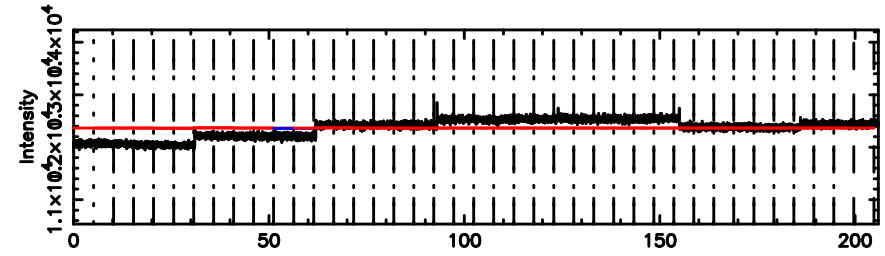

BLK: 5,SNR1: 0.65002 ,SNR2: 1.6927

Frequency (Hz)

0403-132 2024/07/31 22.29UT TOYOKAWA-KISO

F20240801071528

BLK: 1,SNR1: 0.11353E-01,SNR2: 2.5430

K20240801071524

BLK: 1,SNR1: 0.36013 ,SNR2: 1.3064

0403-132 2024/07/31 22.29UT FUJI -KISO