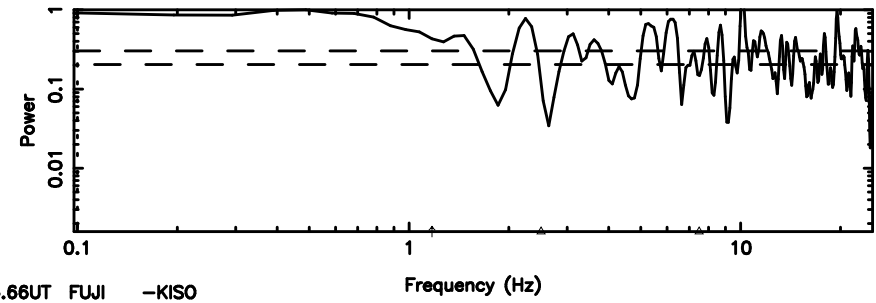

BLK: 1,SNR1: 0.66156E-01,SNR2: 1.6102

0926+117 2024/08/01 3.66UT FUJI -KISO