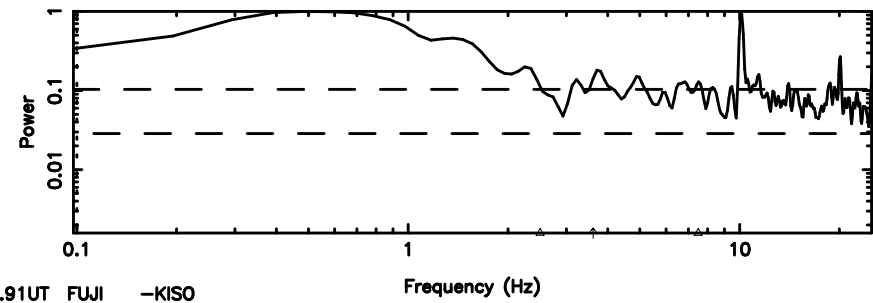

BLK: 4,SNR1: 0.44487 ,SNR2: 2.5826

0941-08 2024/08/01 3.91UT FUJI -KISO