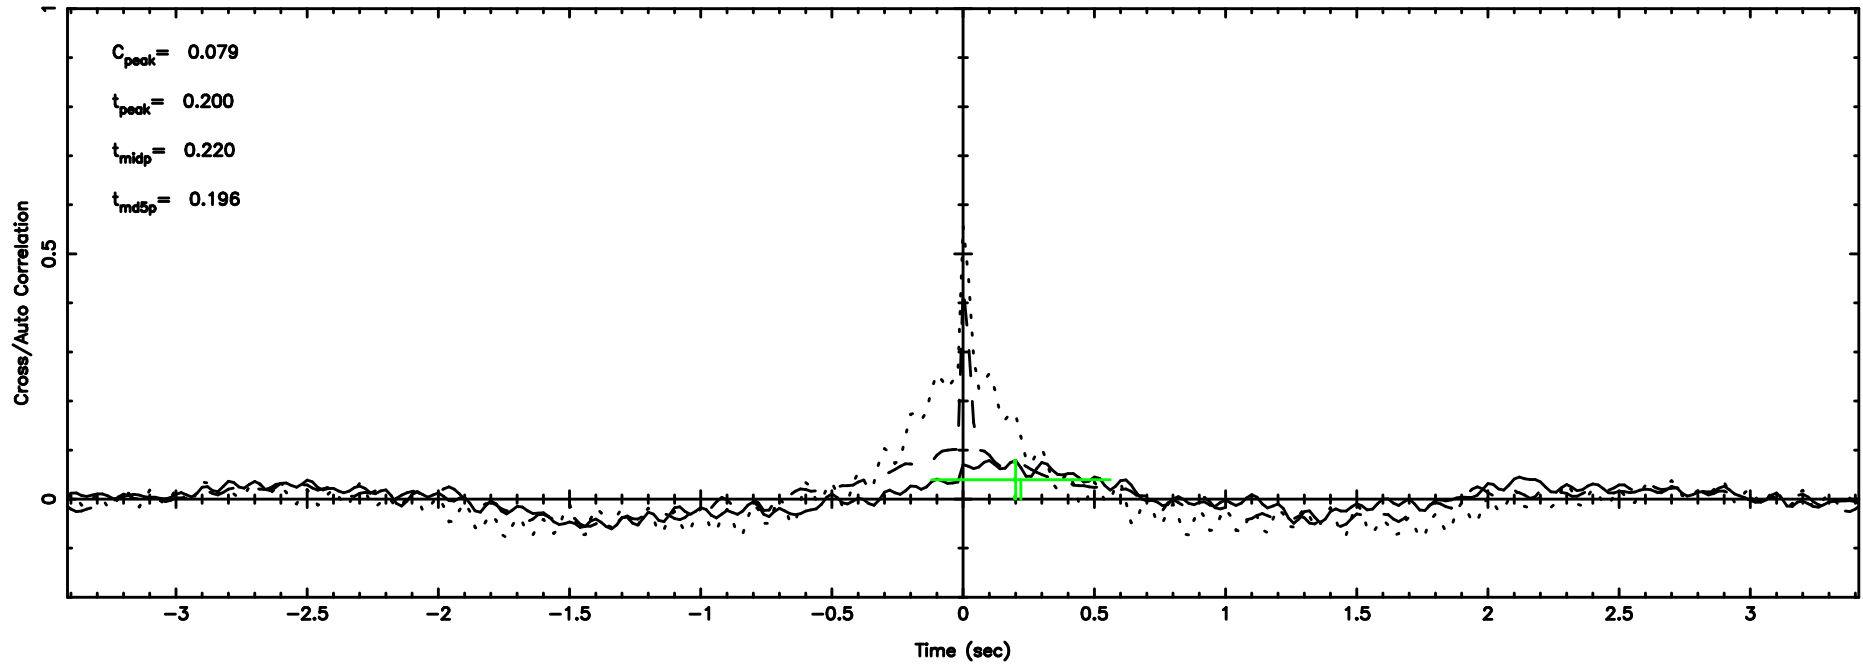

T20240801141836

BLK: 8,SNR1: 0.13255 ,SNR2: 0.89956

K20240801141833

BLK: 8,SNR1: 1.0167 ,SNR2: 2.9748

1107+109 2024/08/01 5.34UT TOYOKAWA-KISO