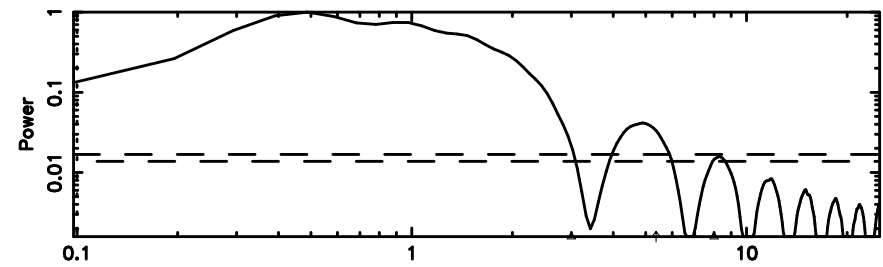

BLK:11,SNR1: 3.0457 ,SNR2: 13.449