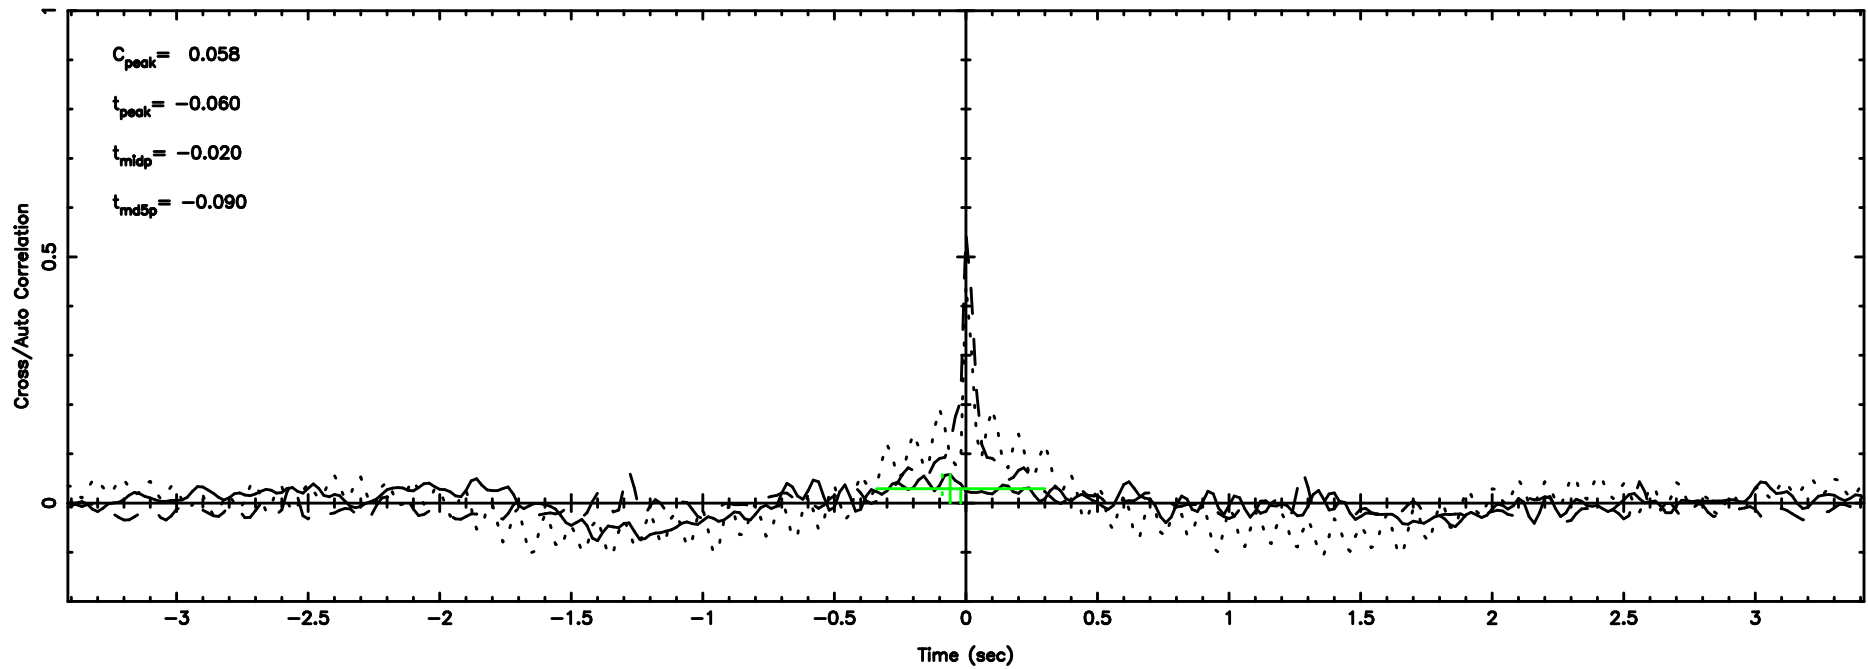

F20240801124538

BLK: 4,SNR1:-0.15673 ,SNR2: 0.62978

K20240801124536

BLK: 4,SNR1: 0.65318 ,SNR2: 1.8054

3C222 2024/08/01 3.79UT FUJI -KISO