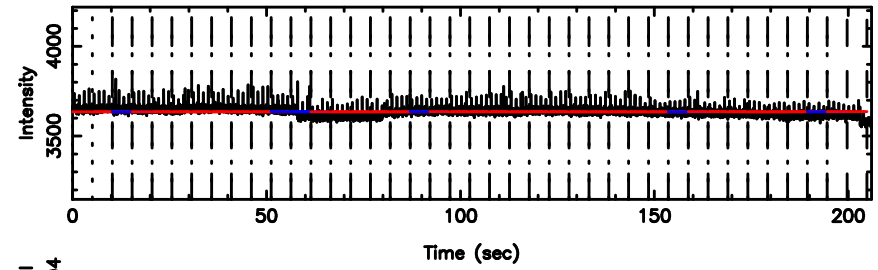

K20240801121900

BLK: 4,SNR1: 0.31969 ,SNR2: 0.95758

Frequency (Hz)

T20240801123115

BLK: 6,SNR1:-0.82085E-01,SNR2: 0.54887

F20240801123115

BLK: 6,SNR1: 0.66805 ,SNR2: 1.3077

0919-142 2024/08/01 3.55UT TOYOKAWA-FUJI