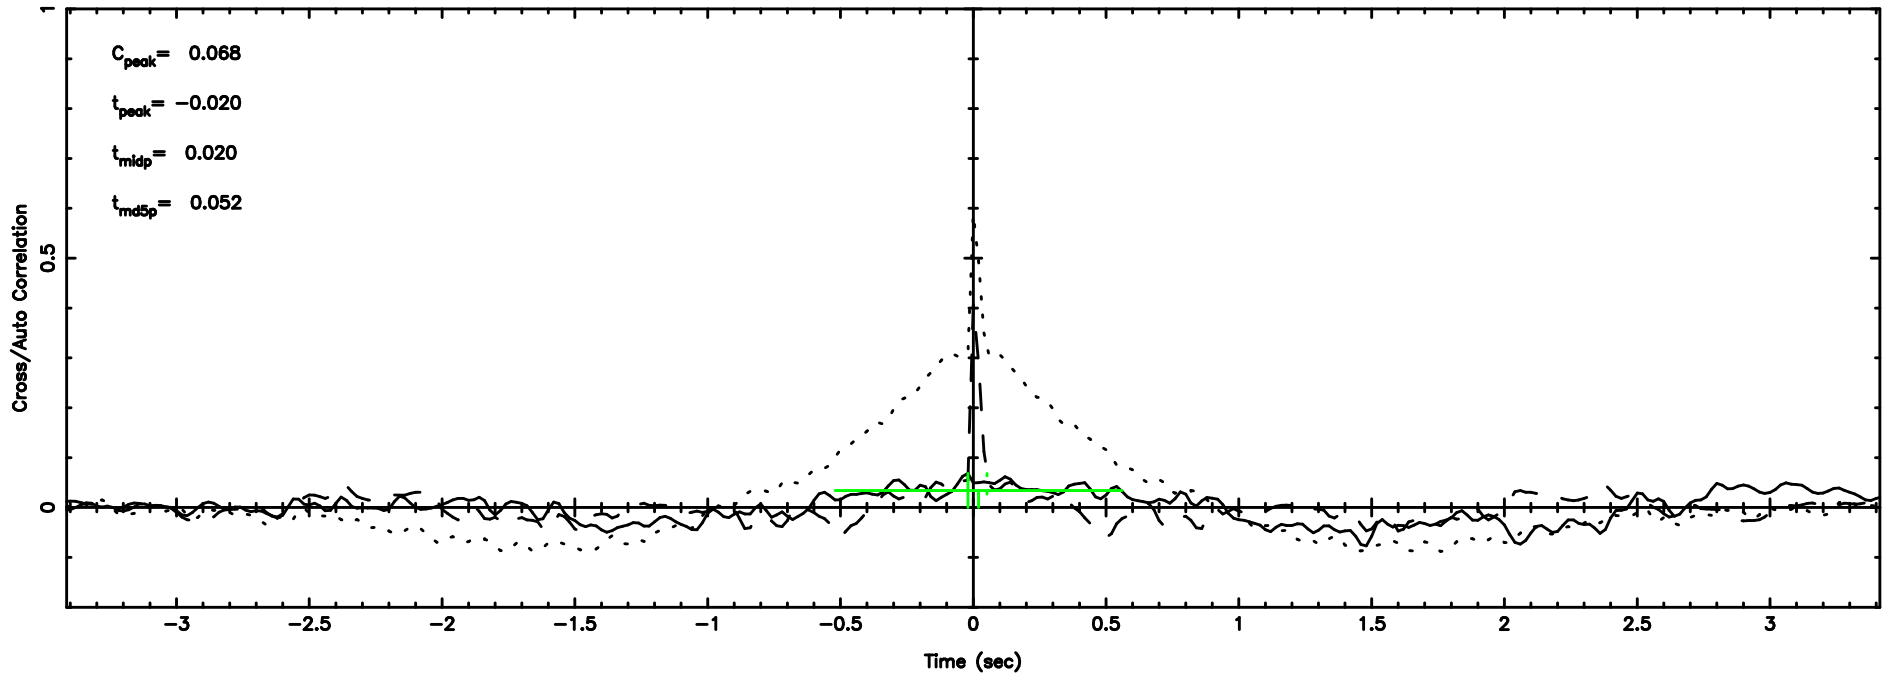

Frequency (Hz)

0308+305 2024/07/31 21.39UT TOYOKAWA-KISO