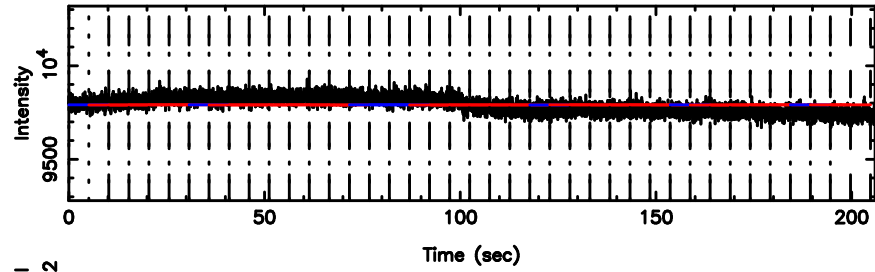

T20240801061208

BLK: 8,SNR1: 0.17687E-02,SNR2: 0.65560