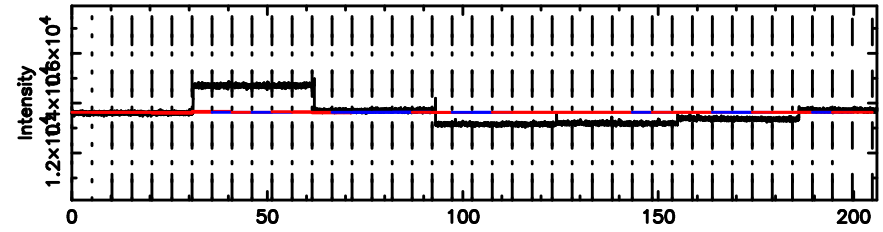

Frequency (Hz)

K20240801065950