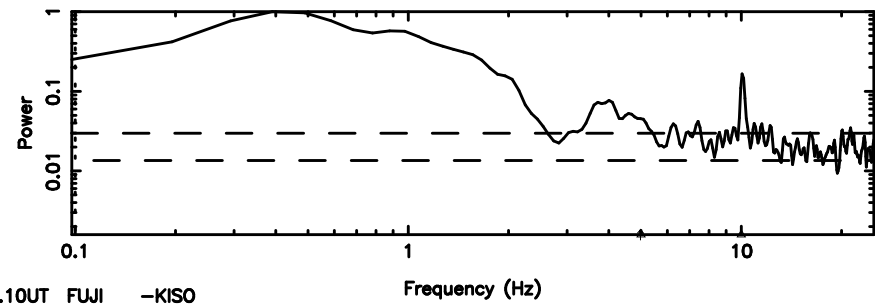

BLK: 6,SNR1: 0.10333 ,SNR2: 1.3559

K20240801100412

BLK: 6,SNR1: 1.2735 ,SNR2: 5.3067

0652-130 2024/08/01 1.10UT TOYOKAWA-KISO

F20240801100415

BLK: 5,SNR1:-0.31919 ,SNR2: 0.37945

K20240801100412

BLK: 5,SNR1: 1.4638 ,SNR2: 6.3462