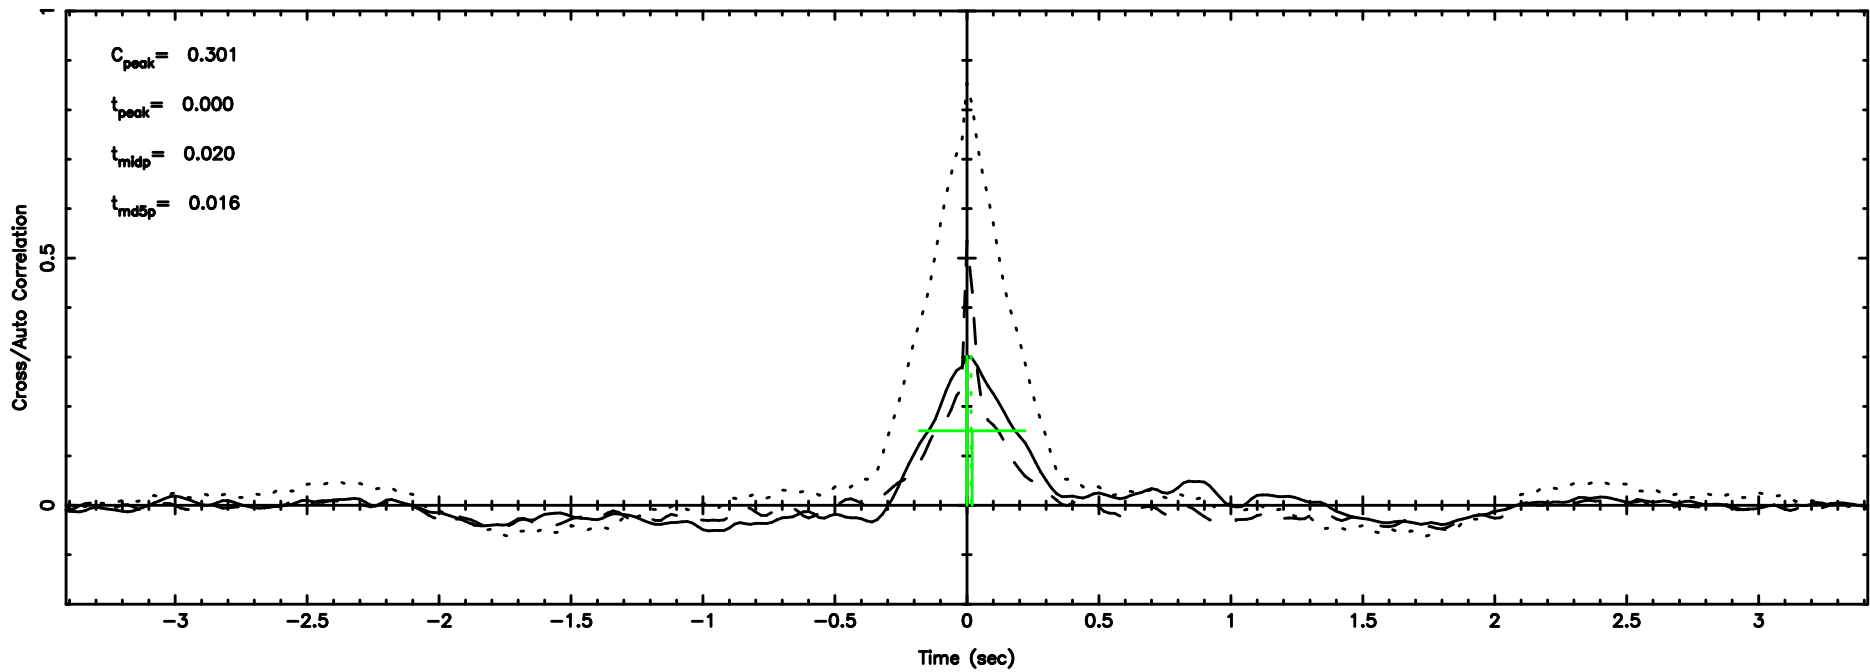

0752-200 2024/08/01 2.09UT TOYOKAWA-FUJI

T20240801110327

BLK:14,SNR1: 0.86061 ,SNR2: 2.7576

0752-200 2024/08/01 2.09UT TOYOKAWA-KISO

K20240801110324

BLK:14,SNR1: 8.3288 ,SNR2: 23.599

F20240801110327

BLK:23,SNR1: 1.6123 ,SNR2: 6.7575