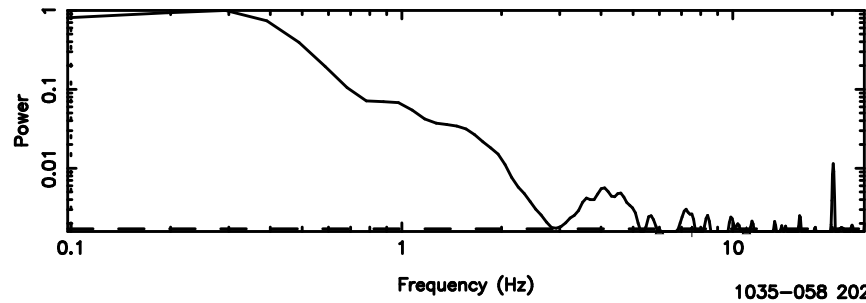

BLK: 6,SNR1: 12.396 ,SNR2: 33.469