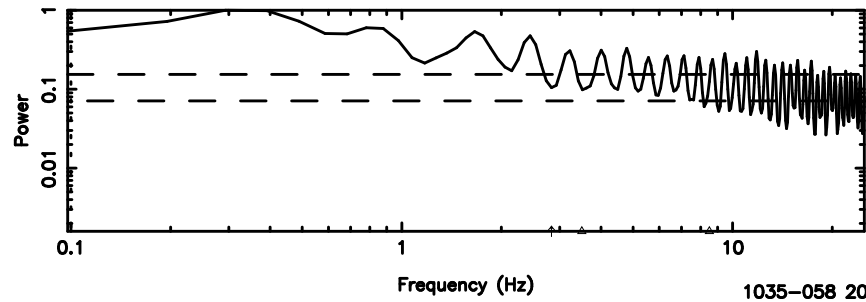

F20240801134701

BLK: 8,SNR1: 0.92596E-01,SNR2: 1.7808

K20240801134658

BLK: 8,SNR1: 18.744 ,SNR2: 28.987

1035-058 2024/08/01 4.81UT FUJI -KISO