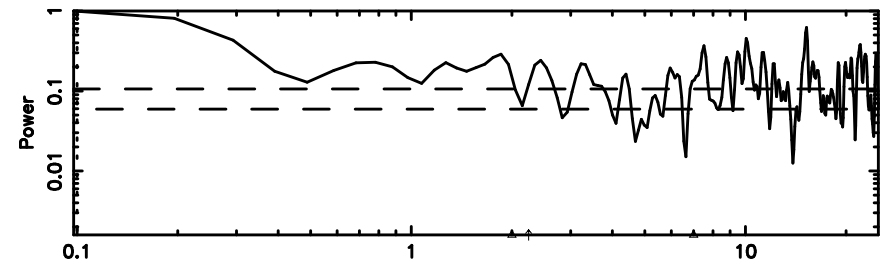

BLK: 5,SNR1: 0.65002 ,SNR2: 1.6927

Frequency (Hz)

0403-132 2024/07/31 22.29UT TOYOKAWA-KISO

F20240801071528

BLK: 1,SNR1: 0.11353E-01,SNR2: 2.5430

K20240801071524

BLK: 1,SNR1: 0.36013 ,SNR2: 1.3064

0403-132 2024/07/31 22.29UT FUJI -KISO