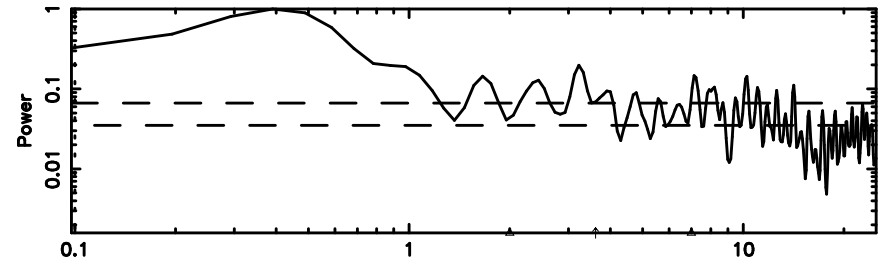

T20240801072437

BLK: 3,SNR1: 0.22155 ,SNR2: 1.4073

Frequency (Hz)

F20240801072438

BLK: 3,SNR1: 0.92496E-01,SNR2: 2.0976

Frequency (Hz)

0411+05 2024/07/31 22.44UT TOYOKAWA-FUJI

T20240801072437