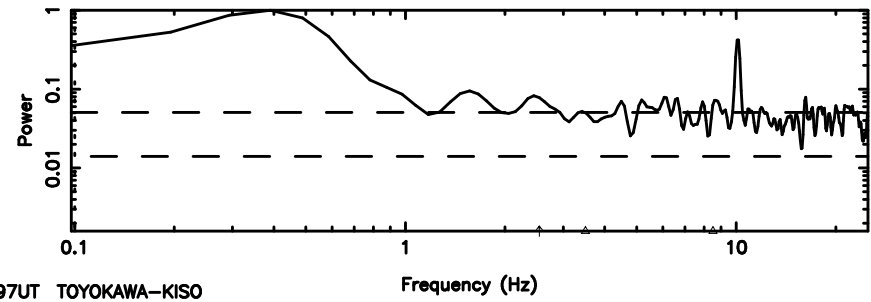

1044-008 2024/08/01 4.97UT TOYOKAWA-KISO