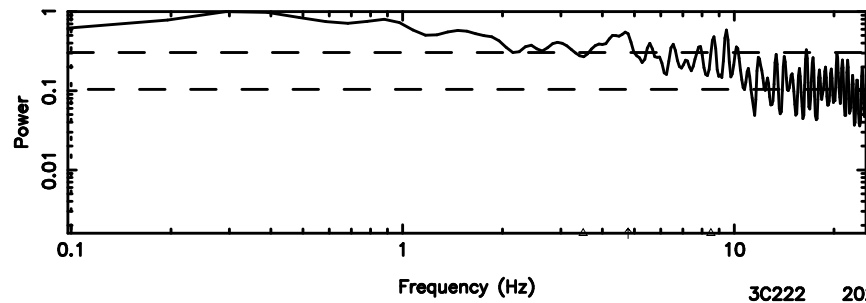

BLK: 4,SNR1:-0.15673 ,SNR2: 0.62978