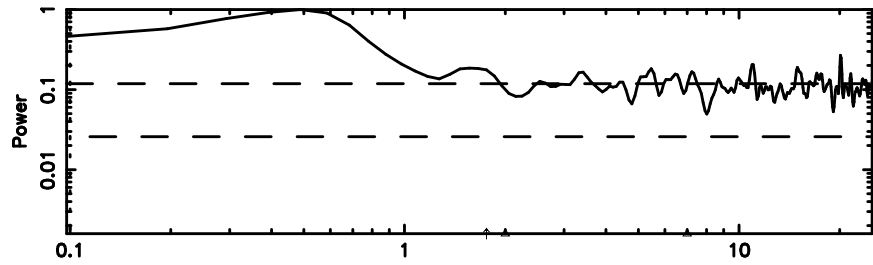

F20240801063735

BLK: 4,SNR1:-0.15792E-01,SNR2: 1.5580

K20240801063731

BLK: 4,SNR1: 0.25733E-01,SNR2: 0.51526

0324+119 2024/07/31 21.65UT FUJI -KISO

T20240801064650

BLK: 8,SNR1: 0.17584 ,SNR2: 2.5563

Frequency (Hz)