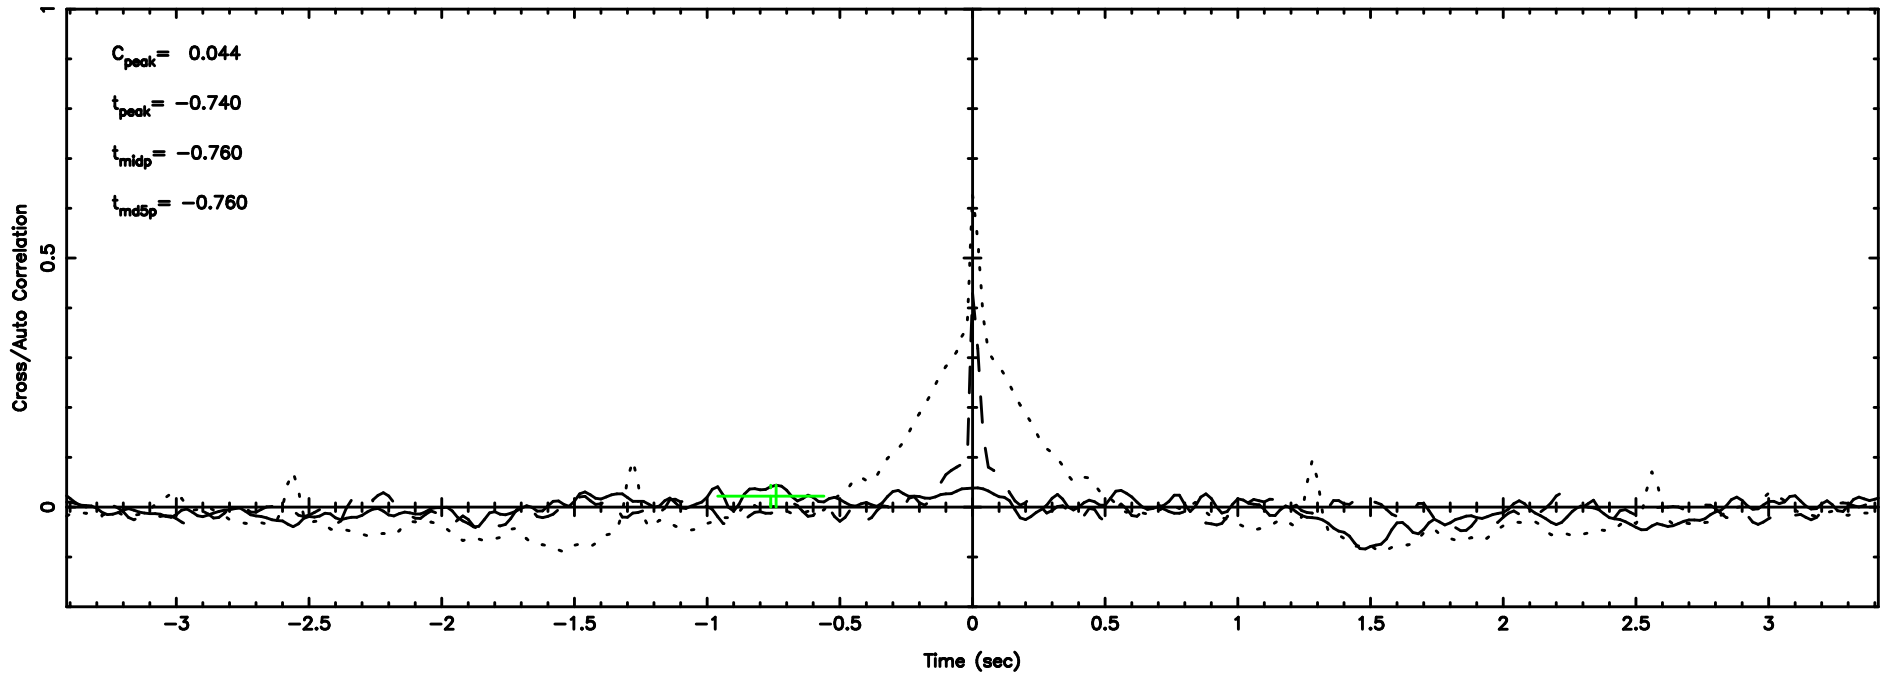

T20240801065952

BLK: 5,SNR1: 0.17758 ,SNR2: 0.79008

Frequency (Hz)

F20240801065953

BLK: 5,SNR1: 0.29538 ,SNR2: 4.5456

Frequency (Hz)

0347+05 2024/07/31 22.03UT TOYOKAWA-FUJI

T20240801065952