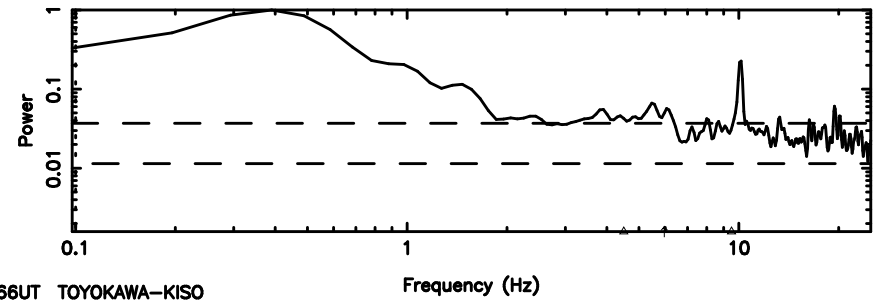

T20240801123754

BLK: 5,SNR1: 0.10074 ,SNR2: 1.0581

K20240801123751

BLK: 5,SNR1: 0.66524 ,SNR2: 2.4609

0926+117 2024/08/01 3.66UT TOYOKAWA-KISO

F20240801123754

BLK: 1,SNR1: 0.80496E-01,SNR2: 0.40974

K20240801123751