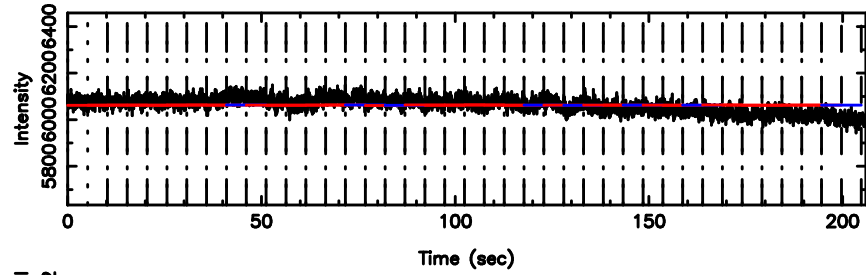

T20240801130100