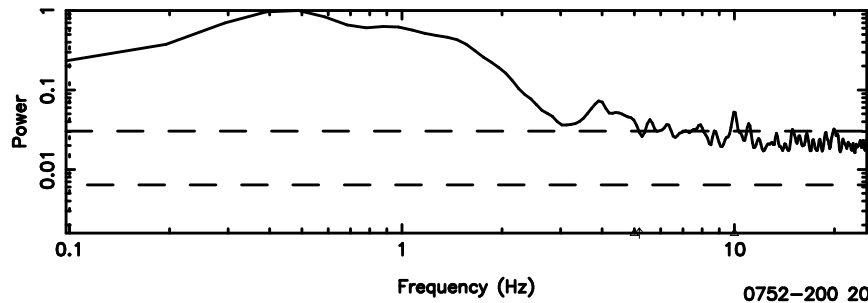

0752-200 2024/08/01 2.09UT TOYOKAWA-FUJI

T20240801110327

BLK:14,SNR1: 0.86061 ,SNR2: 2.7576

0752-200 2024/08/01 2.09UT TOYOKAWA-KISO

K20240801110324

BLK:14,SNR1: 8.3288 ,SNR2: 23.599

F20240801110327

BLK:23,SNR1: 1.6123 ,SNR2: 6.7575