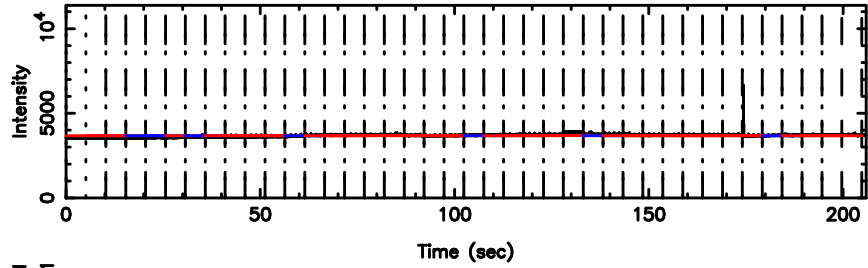

T20240801112326

BLK:33,SNR1: 0.94879 ,SNR2: 9.3830

K20240801112323

BLK:33,SNR1: 0.25739 ,SNR2: 1.7455

3C196 2024/08/01 2.42UT TOYOKAWA-KISO

F20240801112326

BLK: 7,SNR1: 0.20665 ,SNR2: 1.3135

K20240801112323