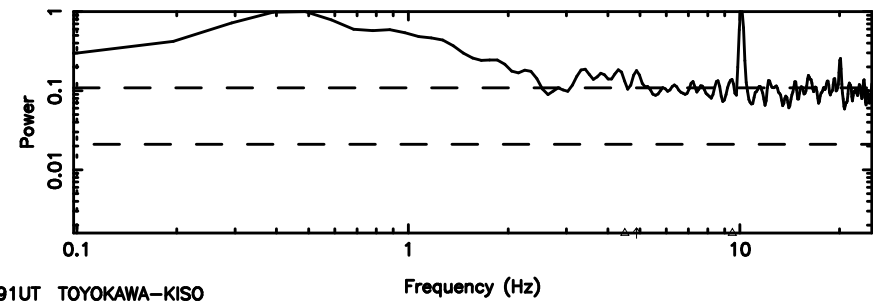

T20240801125239

BLK: 9,SNR1: 0.49370 ,SNR2: 1.6110

K20240801125236

BLK: 9,SNR1: 0.49282 ,SNR2: 1.6114

0941-08 2024/08/01 3.91UT TOYOKAWA-KISO

F20240801125239

BLK: 4,SNR1: 0.25710 ,SNR2: 2.7869

K20240801125236