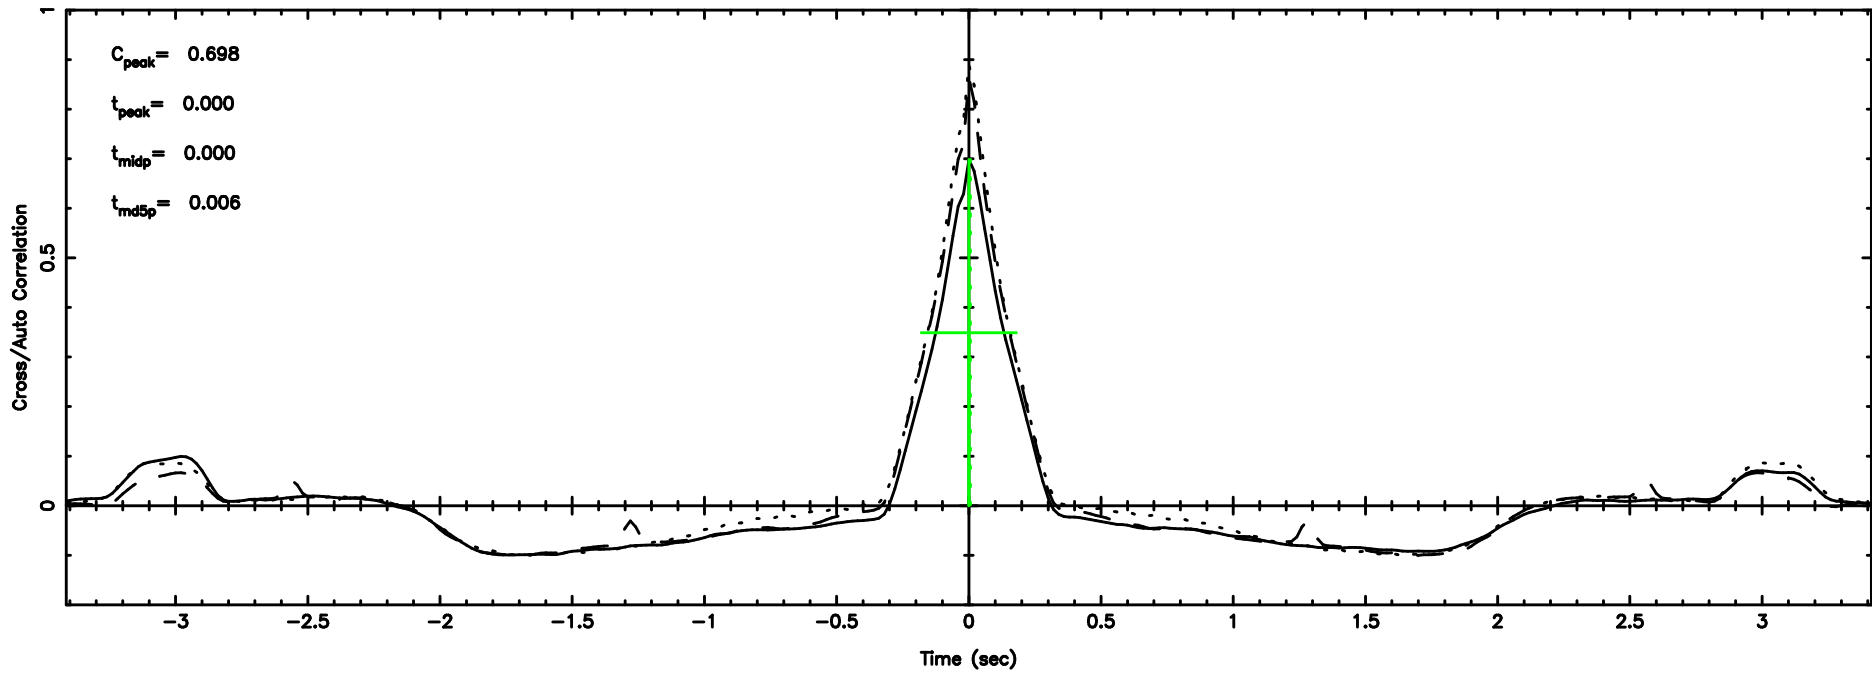

BLK:35,SNR1: 7.5516 ,SNR2: 21.921