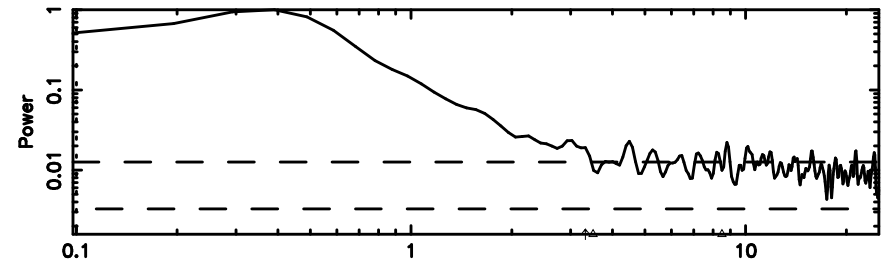

BLK: 4,SNR1: 2.1407 ,SNR2: 13.617