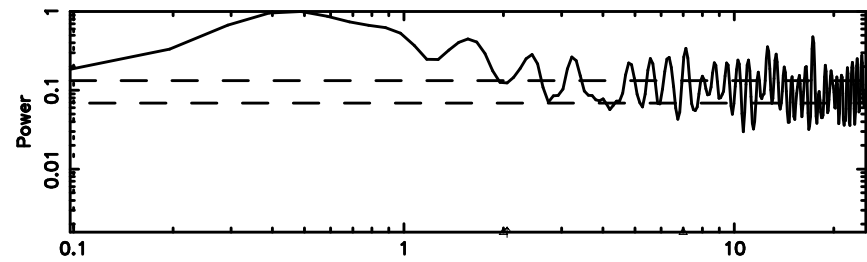

F20240801143851

BLK: 3,SNR1: 0.22579 ,SNR2: 2.6283

Frequency (Hz)

1127-14 2024/08/01 5.68UT TOYOKAWA-FUJI

T20240801143851

BLK: 5,SNR1: 0.25427 ,SNR2: 1.8235

K20240801143848

BLK: 5,SNR1: 0.99372 ,SNR2: 5.0979