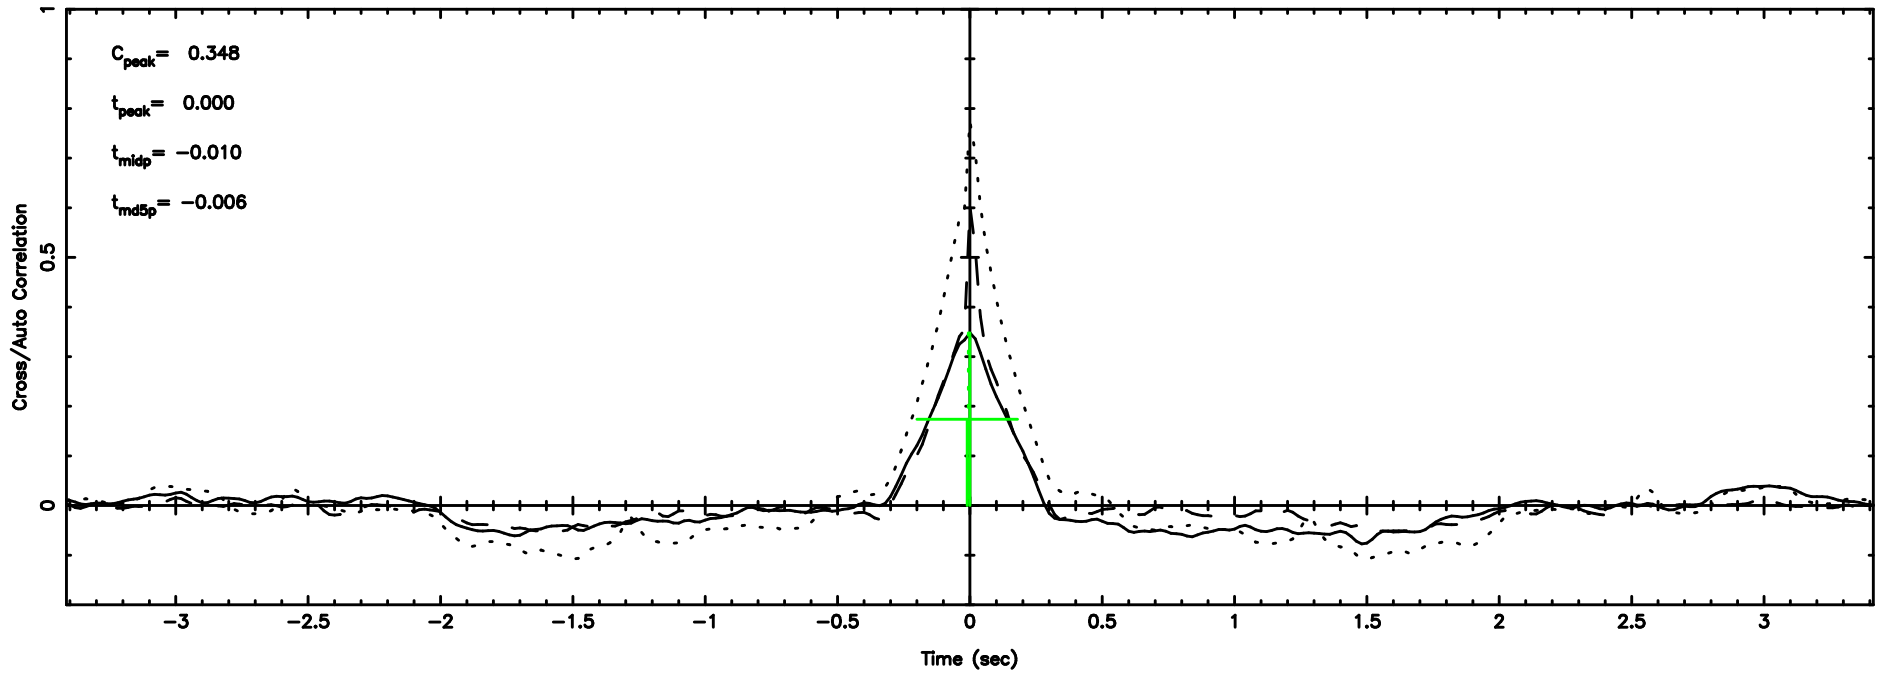

BLK:14,SNR1: 3.1889 ,SNR2: 7.8798