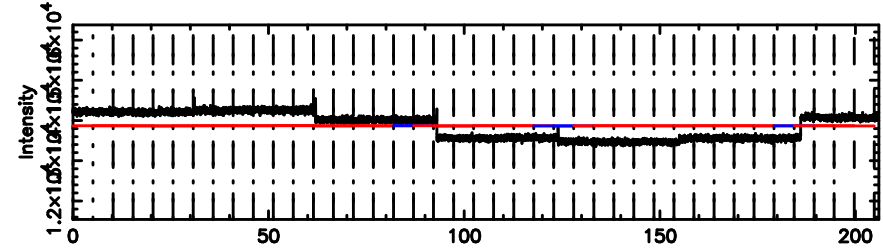

F20240801062158

BLK: 2,SNR1: 0.68374 ,SNR2: 2.6273

Frequency (Hz)

0308+305 2024/07/31 21.39UT TOYOKAWA-FUJI

T20240801062158

BLK: 4,SNR1: 0.72050E-01,SNR2: 0.52530

Frequency (Hz)

K20240801062155