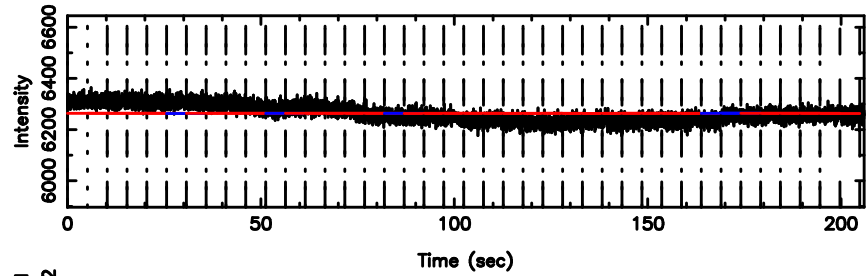

T20240801135614

BLK: 1,SNR1: 0.83926E-02,SNR2: 0.84788

F20240801135614

BLK: 1,SNR1:-0.54642E-01,SNR2: 0.81674

1044-008 2024/08/01 4.97UT TOYOKAWA-FUJI

T20240801135614

BLK: 5,SNR1: 0.41824E-01,SNR2: 0.67853

K20240801135611