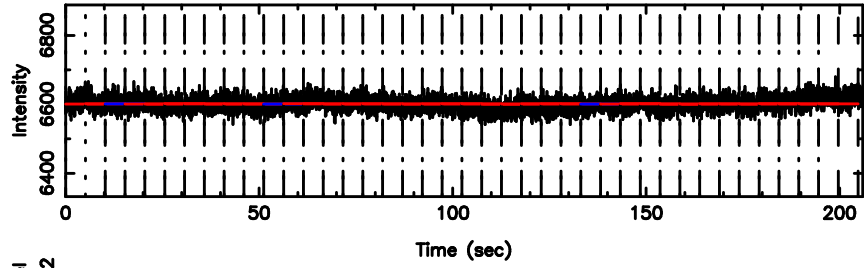

T20240801134228

BLK: 3,SNR1: 0.15029 ,SNR2: 0.68508