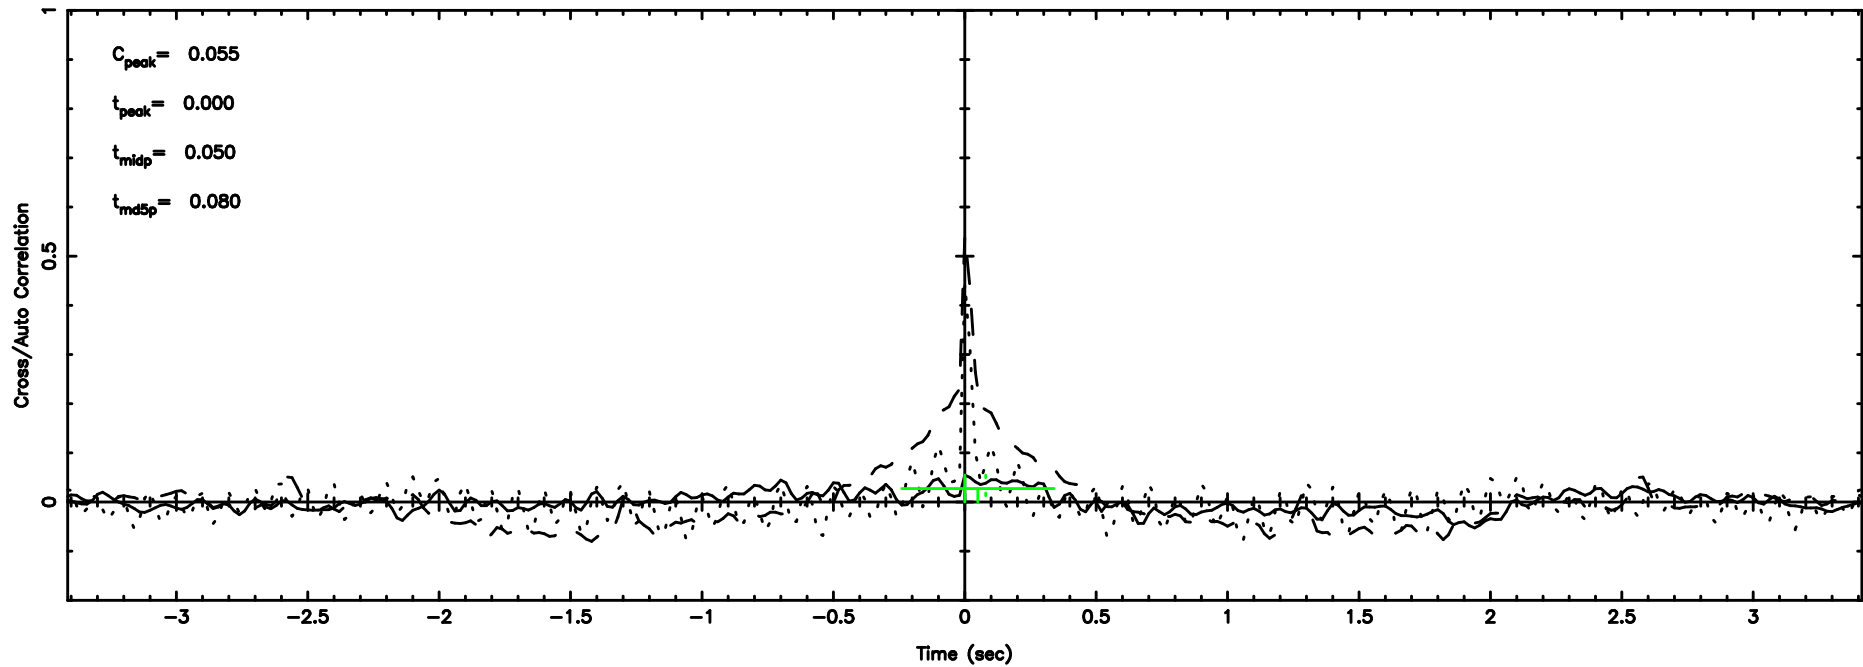

K20240801132314

BLK: 5,SNR1: 0.40923 ,SNR2: 1.6554

1011+110 2024/08/01 4.42UT TOYOKAWA-KISO

F20240801132317

BLK: 6,SNR1: 0.55875 ,SNR2: 4.6555

K20240801132314

BLK: 6,SNR1: 0.32193 ,SNR2: 0.75979

1011+110 2024/08/01 4.42UT FUJI -KISO