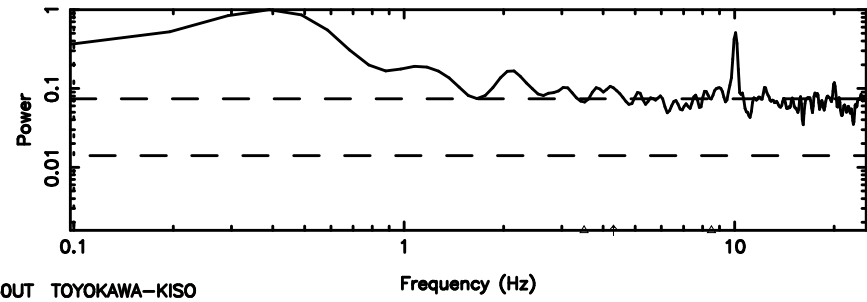

BLK:12,SNR1: 0.40807 ,SNR2: 1.6404