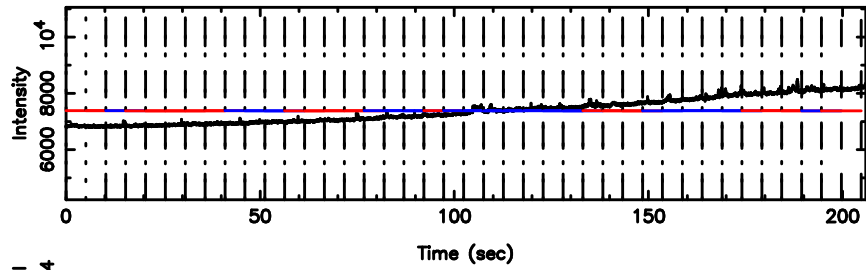

T20240801114616

BLK:20,SNR1: 4.2628 ,SNR2: 8.0394