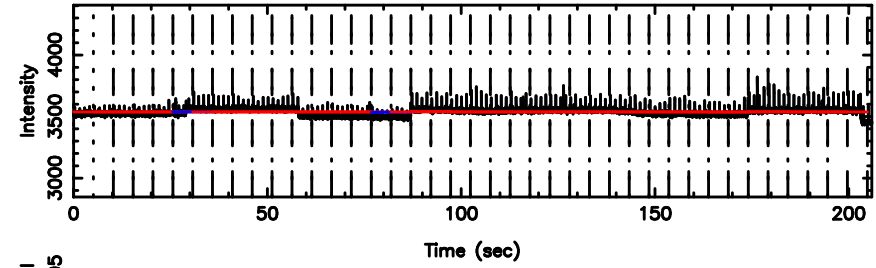

F20240801125239