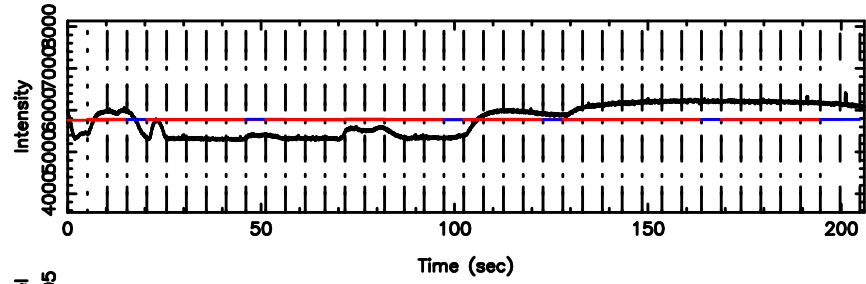

T20240801134701