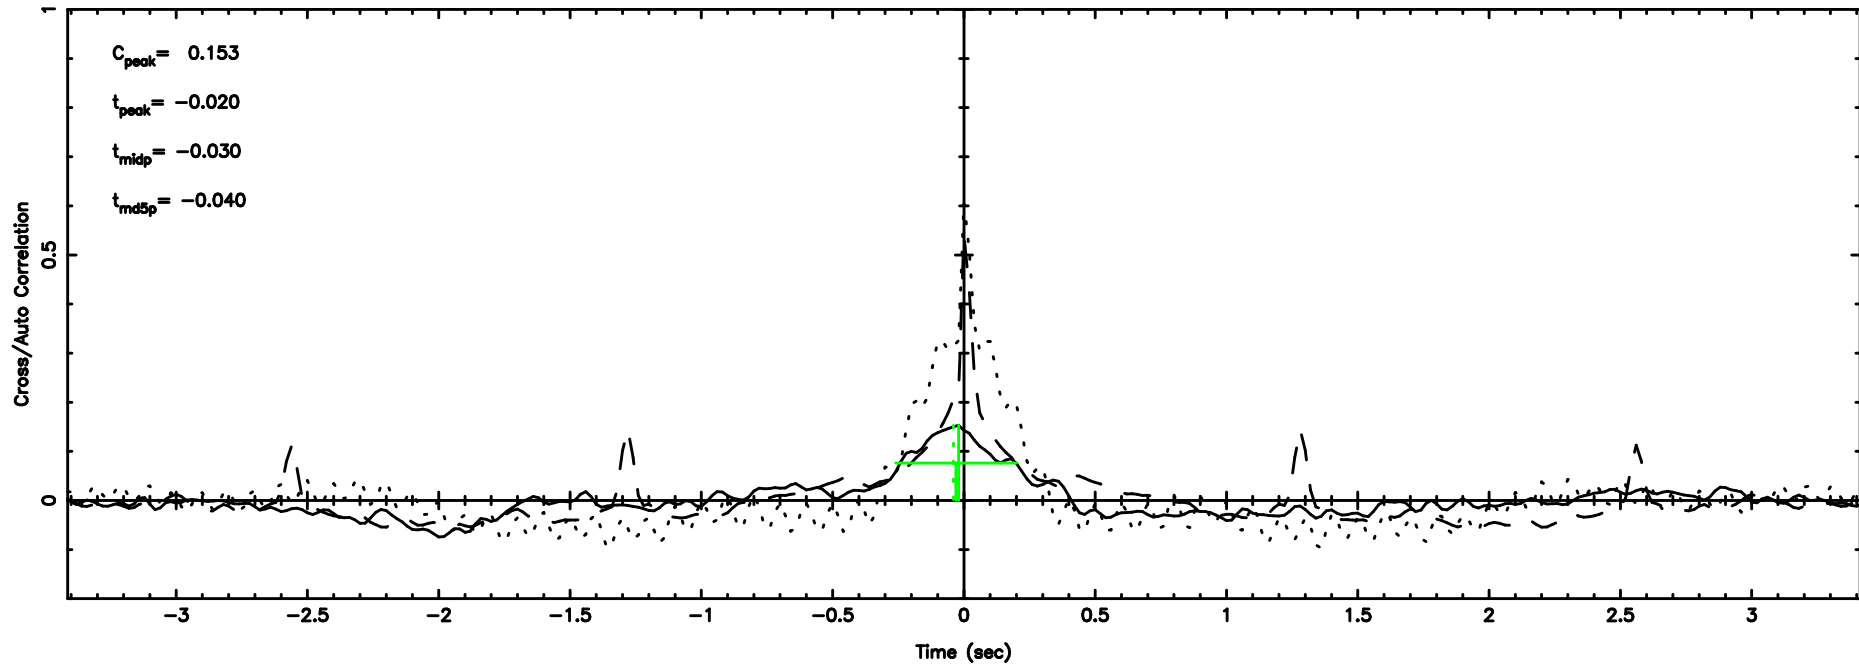

F20240801134701

BLK: 8,SNR1: 0.92596E-01,SNR2: 1.7808

K20240801134658

BLK: 8,SNR1: 18.744 ,SNR2: 28.987

1035-058 2024/08/01 4.81UT FUJI -KISO