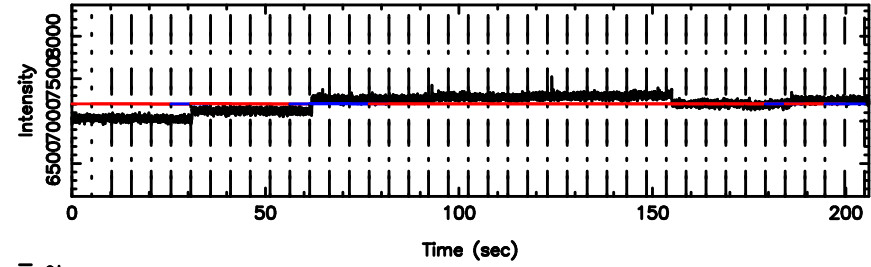

BLK: 7,SNR1: 0.95685 ,SNR2: 4.9180

1031-11 2024/08/01 4.74UT TOYOKAWA-KISO

F20240801134228

BLK: 3,SNR1:-0.20297 ,SNR2: 1.4669

Frequency (Hz)

K20240801134225

BLK: 3,SNR1: 0.52594 ,SNR2: 3.9432

Frequency (Hz)