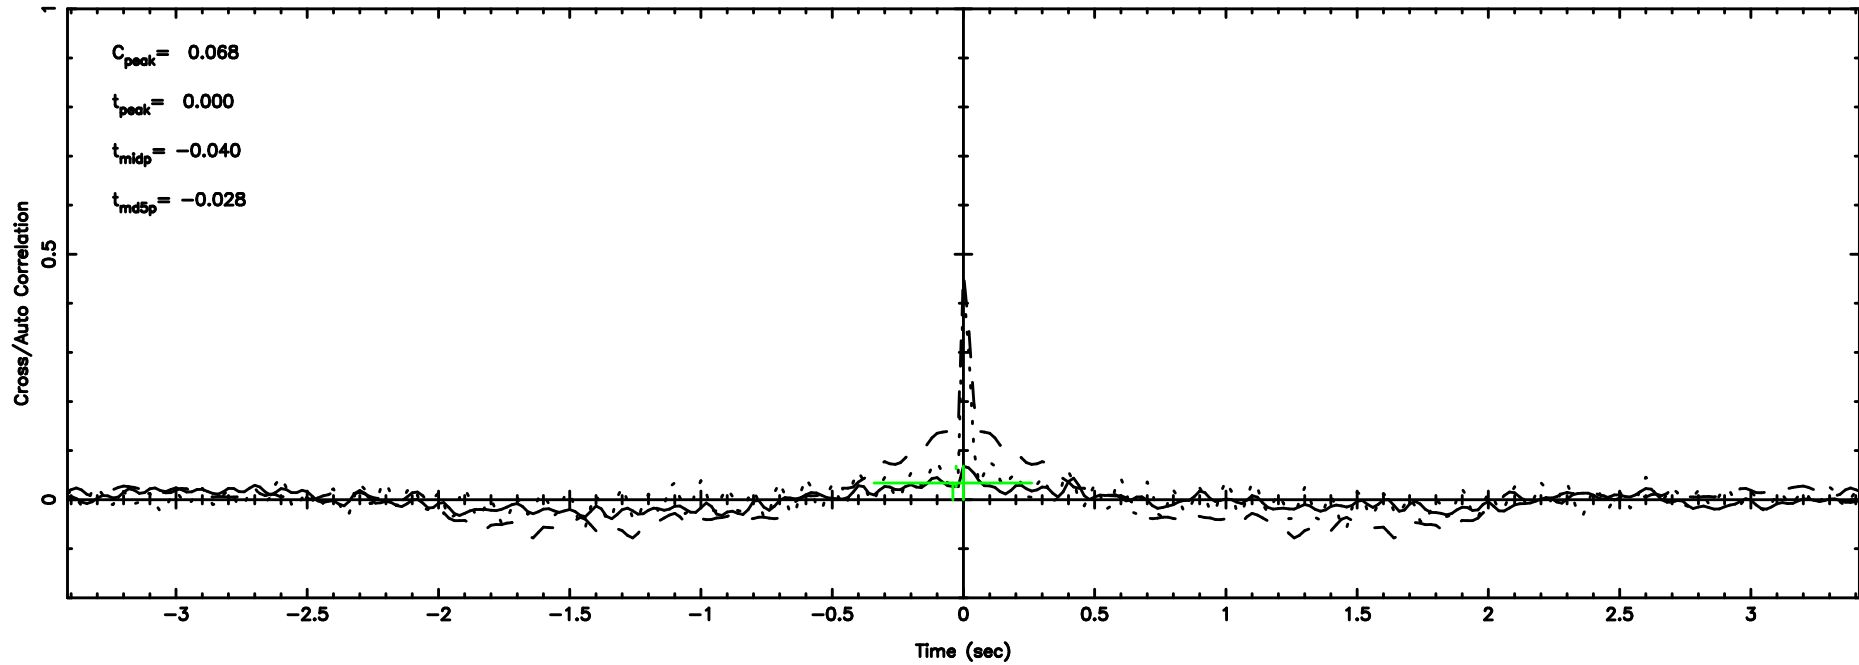

T20240801140718

BLK: 9,SNR1: 0.24593 ,SNR2: 1.4327

K20240801140715

BLK: 9,SNR1: 0.89414E-01,SNR2: 0.84118

1055+01 2024/08/01 5.15UT TOYOKAWA-KISO