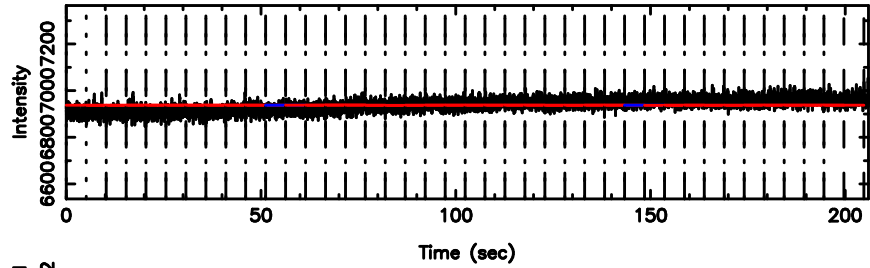

T20240801100415