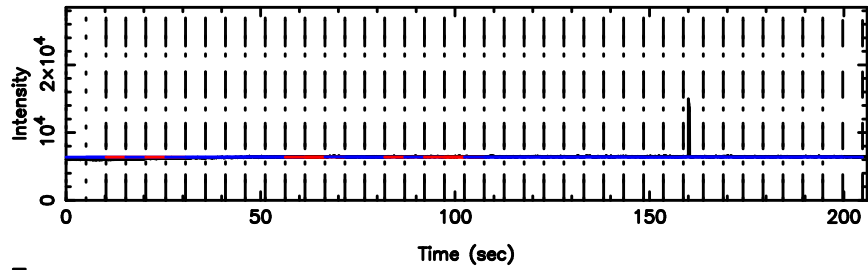

T20240801105342