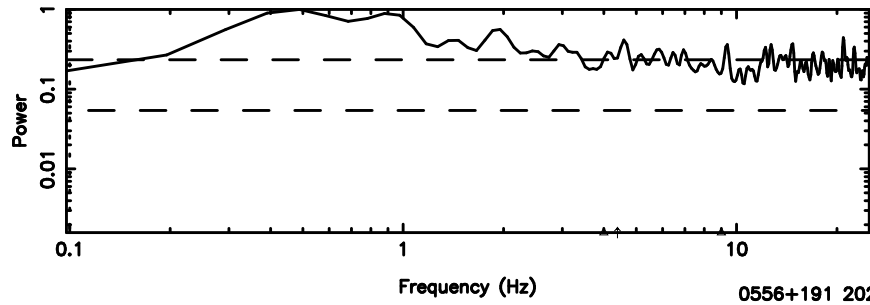

BLK:18,SNR1: 2.6000 ,SNR2: 9.0885

K20240801090518

BLK:18,SNR1: 30.238 ,SNR2: 33.371

0552+12 2024/08/01 0.12UT FUJI -KISO

T20240801090948

BLK: 6,SNR1: 0.94146E-01,SNR2: 0.75891

F20240801090949

BLK: 6,SNR1: 0.27214 ,SNR2: 3.1177