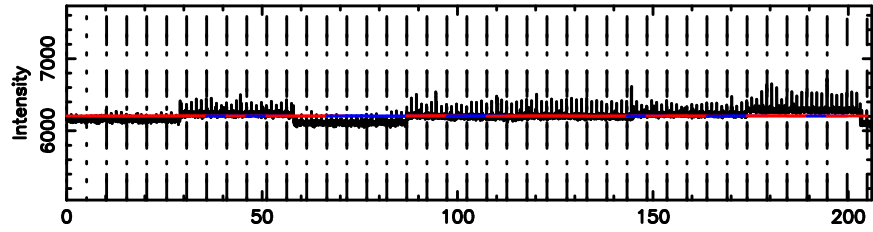

BLK: 5,SNR1: 0.38893E-01,SNR2: 1.0889

Frequency (Hz)

K20240801065950

BLK: 5,SNR1: 1.9669 ,SNR2: 6.5965

Frequency (Hz)

0347+05 2024/07/31 22.03UT TOYOKAWA-KISO

F20240801065953

BLK:12,SNR1: 0.89373 ,SNR2: 3.5836