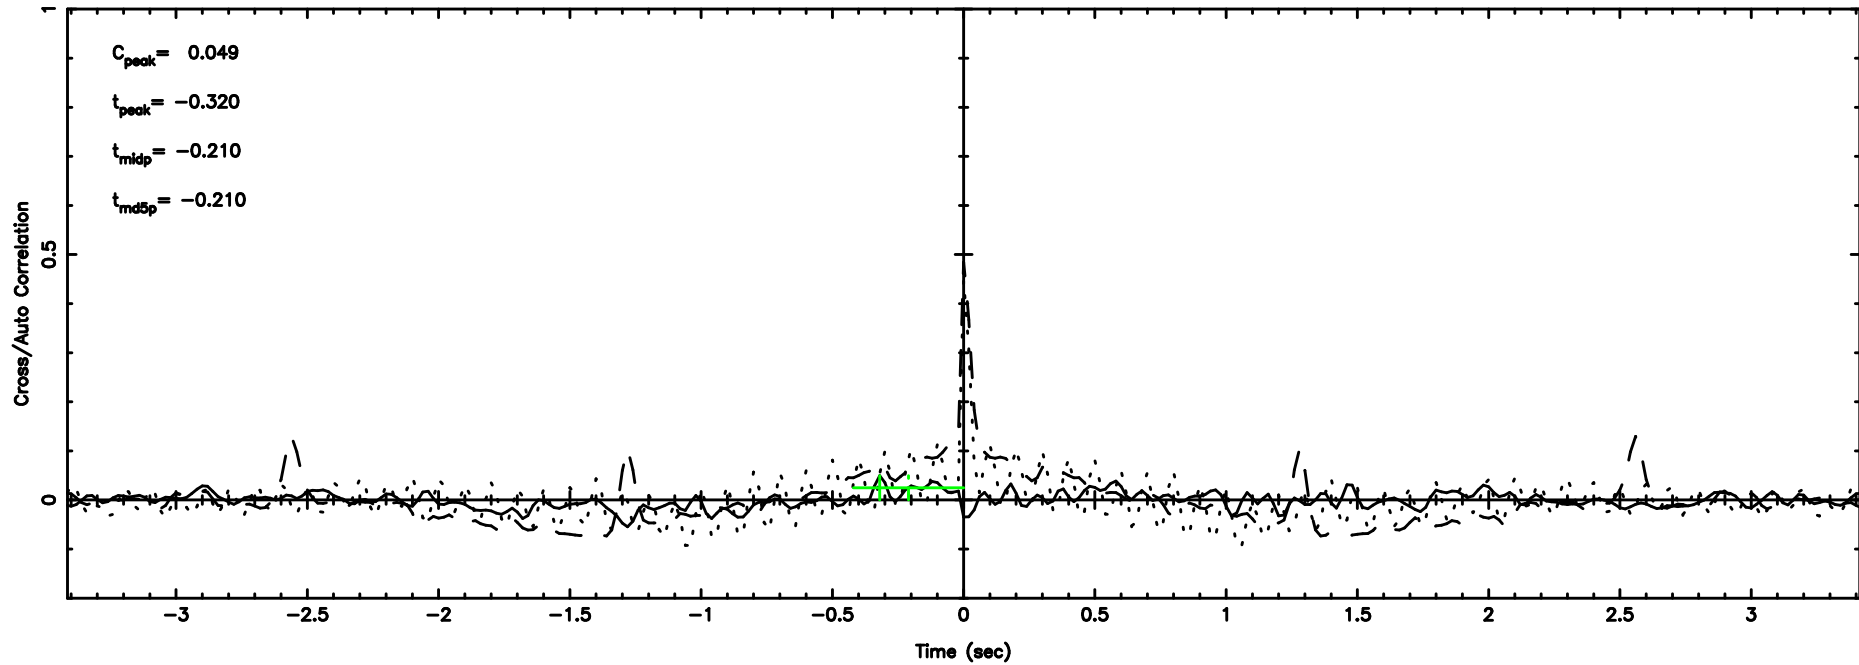

F20240801135614

BLK: 4,SNR1: 0.59463E-01,SNR2: 3.1735

K20240801135611

BLK: 4,SNR1: 0.22111 ,SNR2: 0.53782

1044-008 2024/08/01 4.97UT FUJI -KISO