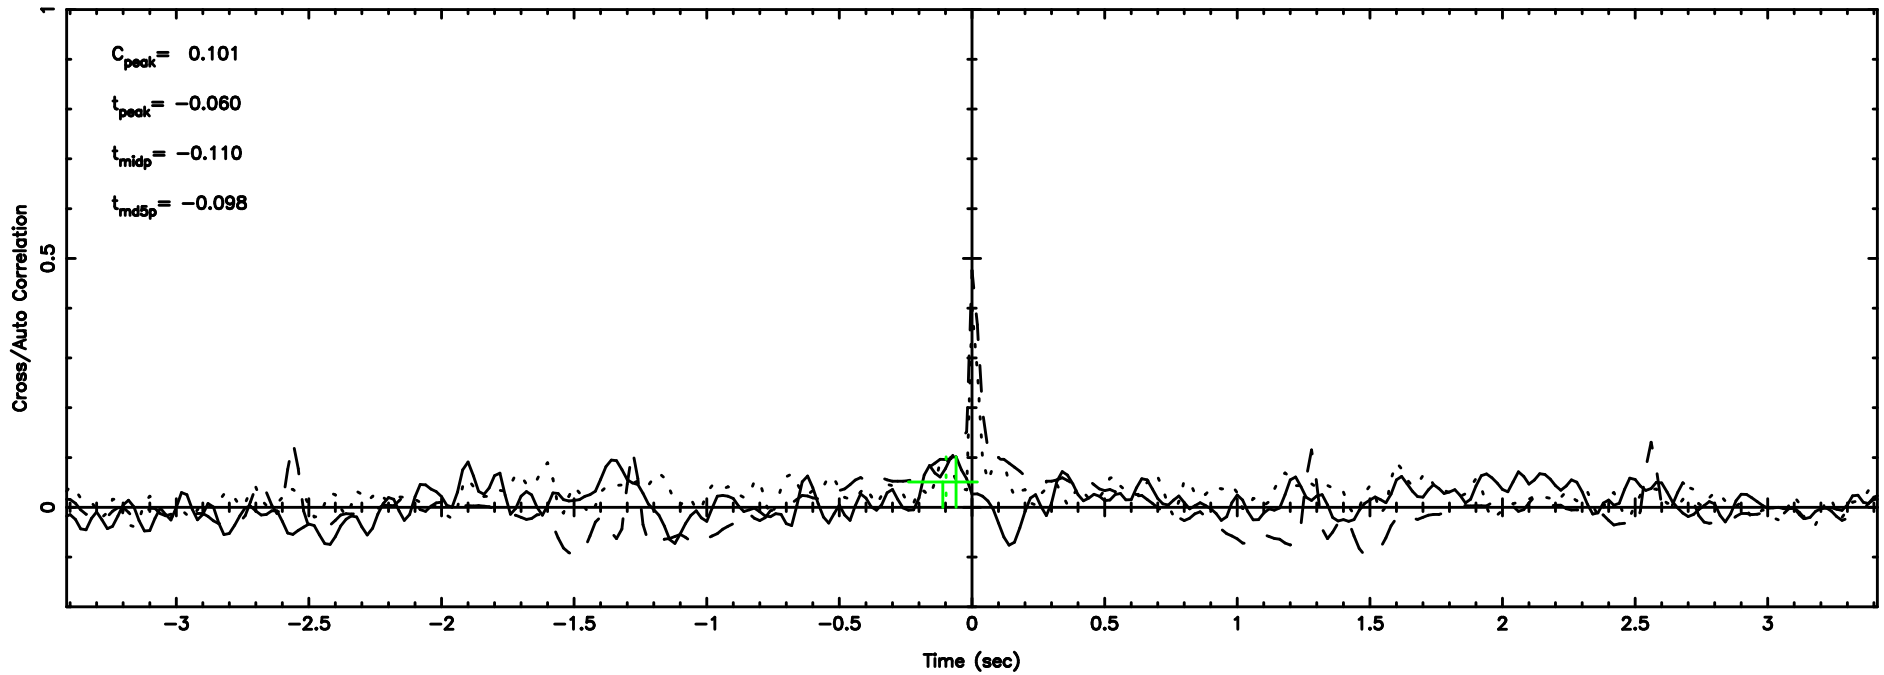

BLK: 5,SNR1: 0.65002 ,SNR2: 1.6927

Frequency (Hz)

0403-132 2024/07/31 22.29UT TOYOKAWA-KISO

F20240801071528

BLK: 1,SNR1: 0.11353E-01,SNR2: 2.5430

K20240801071524

BLK: 1,SNR1: 0.36013 ,SNR2: 1.3064

0403-132 2024/07/31 22.29UT FUJI -KISO