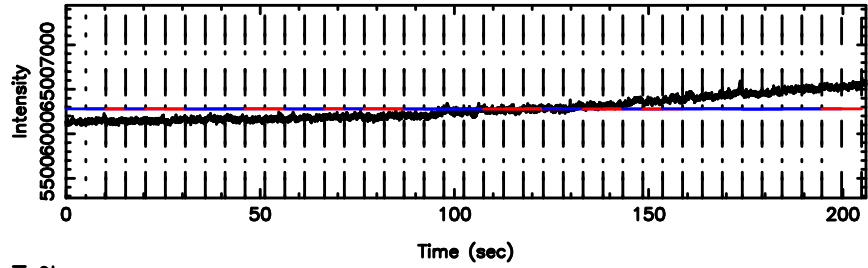

T20240801113436