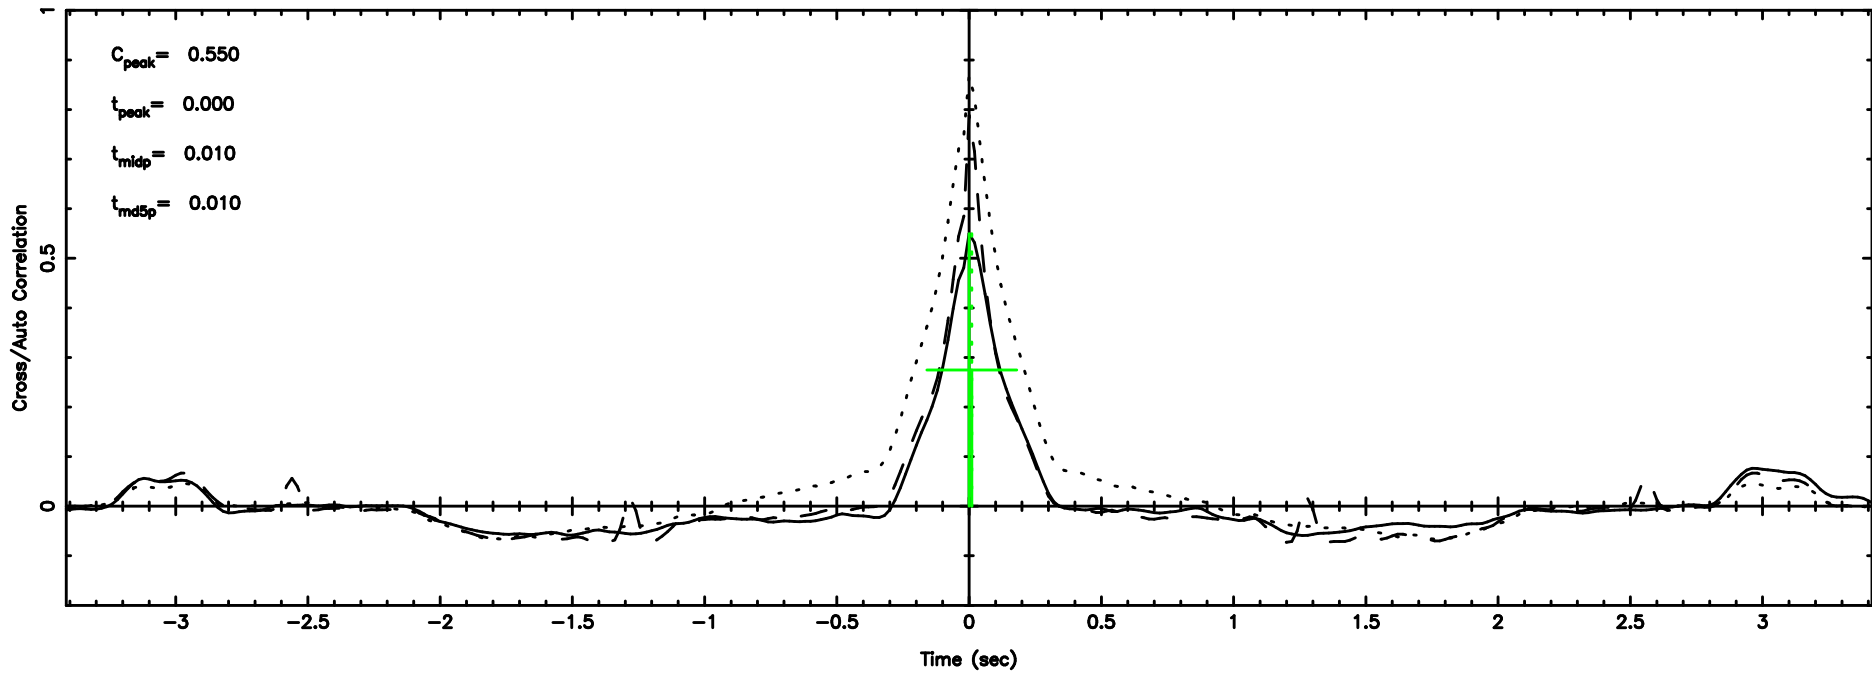

BLK:28,SNR1: 17.450 ,SNR2: 30.777