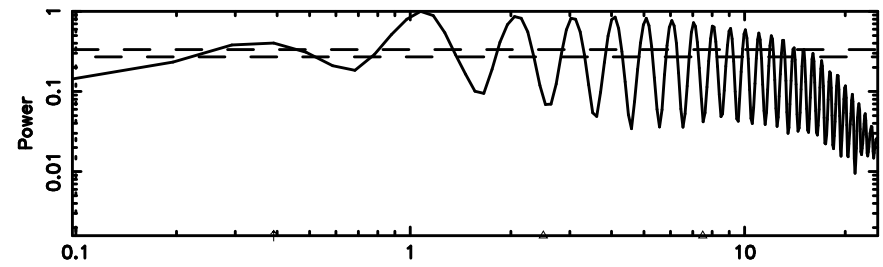

BLK: 6,SNR1:-0.26386 ,SNR2: 0.80197E-01