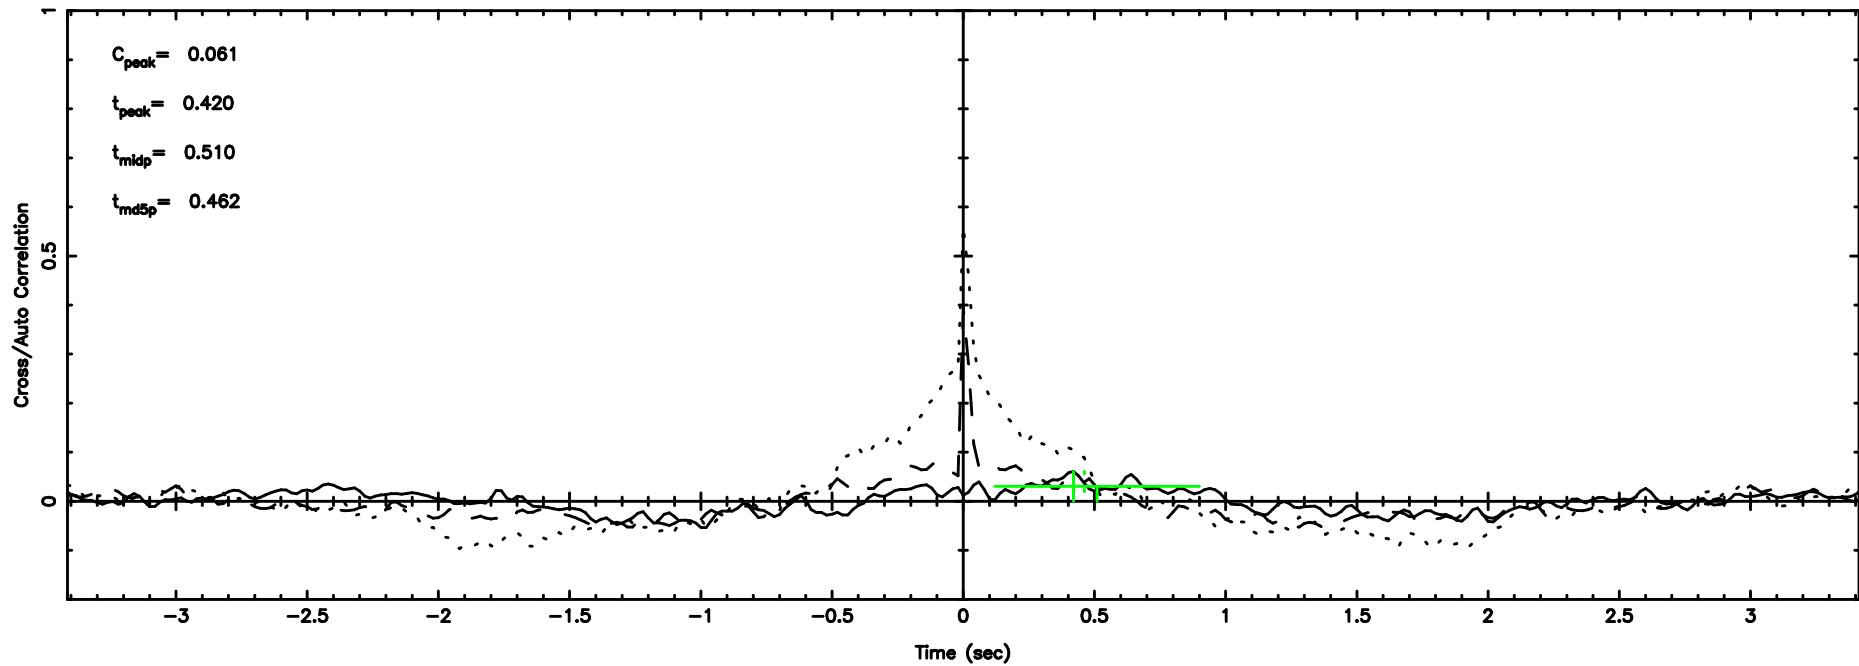

1055+01 2024/08/01 5.15UT FUJI -KISO

T20240801141836

BLK: 5,SNR1: 0.26725 ,SNR2: 0.64530

Frequency (Hz)

F20240801141836

BLK: 5,SNR1: 0.54167 ,SNR2: 2.4551

Frequency (Hz)

1107+109 2024/08/01 5.34UT TOYOKAWA-FUJI