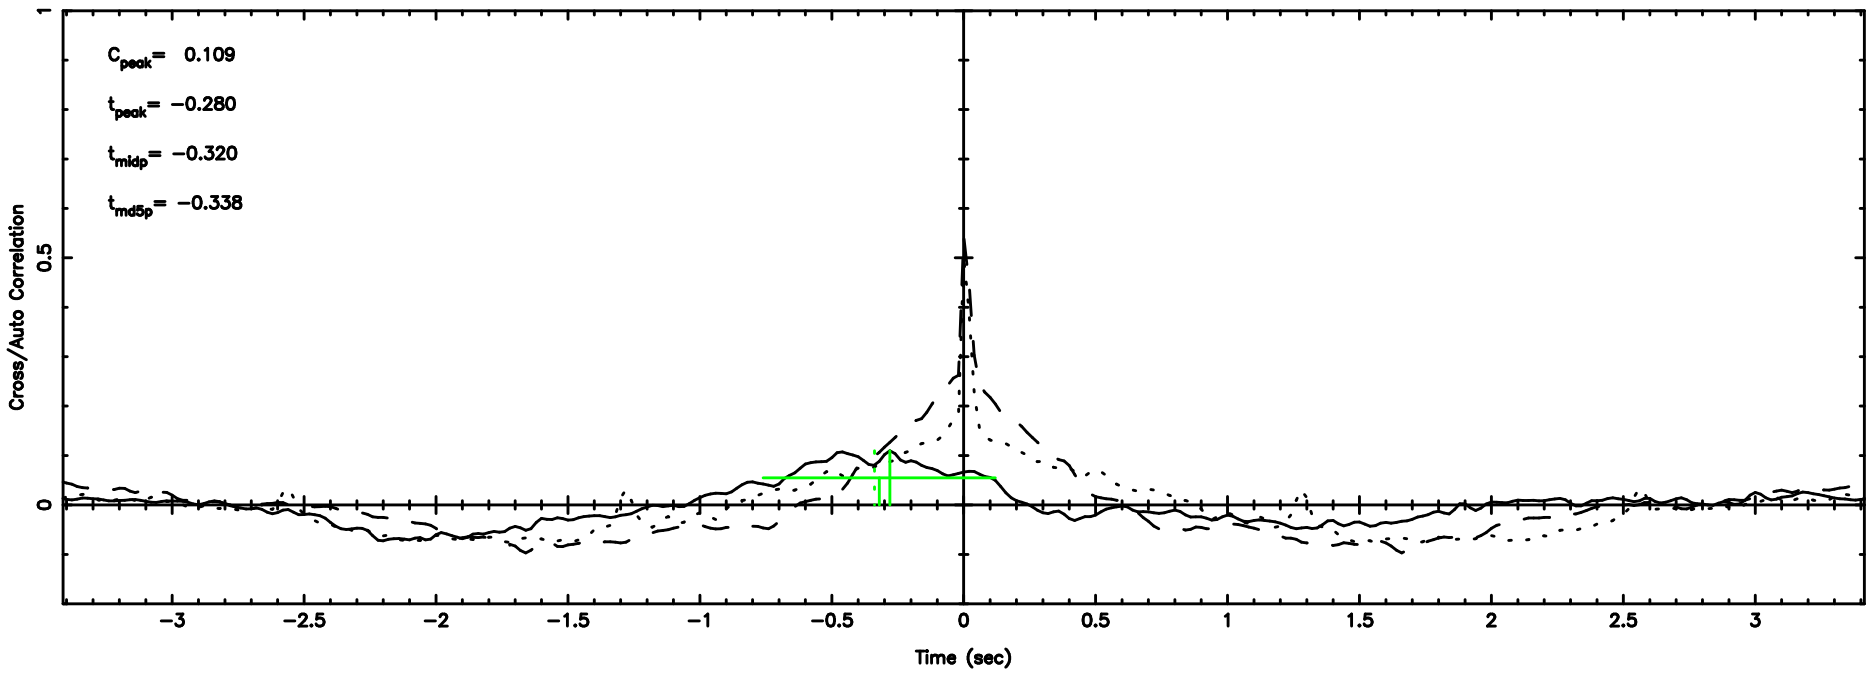

3C190 2024/08/01 2.21UT TOYOKAWA-FUJI