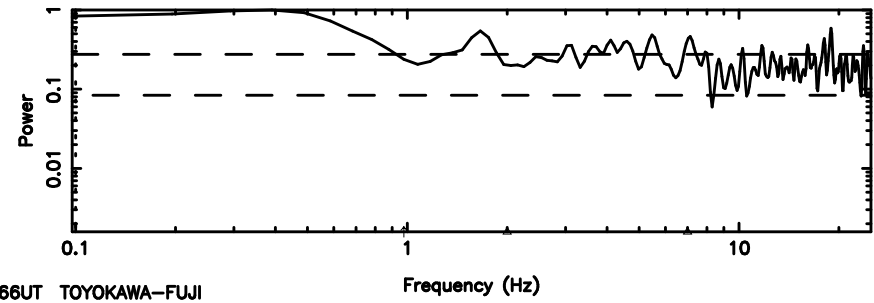

BLK: 2,SNR1: 0.23556 ,SNR2: 0.38688

0919-142 2024/08/01 3.55UT FUJI -KISO

T20240801123754

BLK: 3,SNR1: 0.19169 ,SNR2: 3.8229

F20240801123754

BLK: 3,SNR1:-0.76149E-01,SNR2: 1.5630

0926+117 2024/08/01 3.66UT TOYOKAWA-FUJI