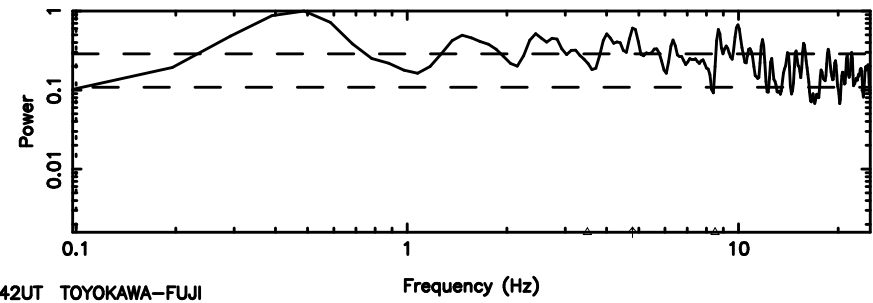

3C236 2024/08/01 4.28UT FUJI -KISO

T20240801132317

BLK: 4,SNR1: 1.4971 ,SNR2: 11.388

F20240801132317

BLK: 4,SNR1:-0.81939E-01,SNR2: 0.36921

1011+110 2024/08/01 4.42UT TOYOKAWA-FUJI

T20240801132317

BLK: 5,SNR1: 1.2904 ,SNR2: 9.8756