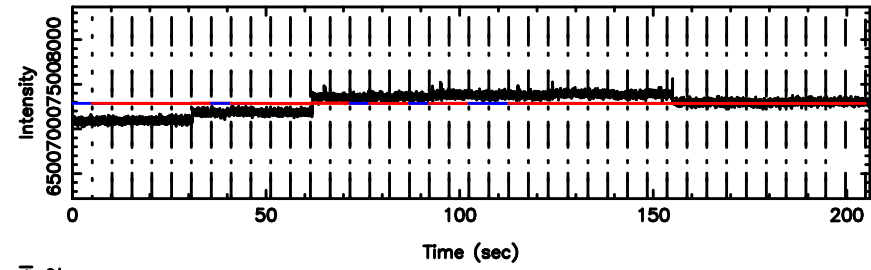

K20240801132314

BLK: 5,SNR1: 0.40923 ,SNR2: 1.6554

1011+110 2024/08/01 4.42UT TOYOKAWA-KISO

F20240801132317

BLK: 6,SNR1: 0.55875 ,SNR2: 4.6555

K20240801132314

BLK: 6,SNR1: 0.32193 ,SNR2: 0.75979

1011+110 2024/08/01 4.42UT FUJI -KISO