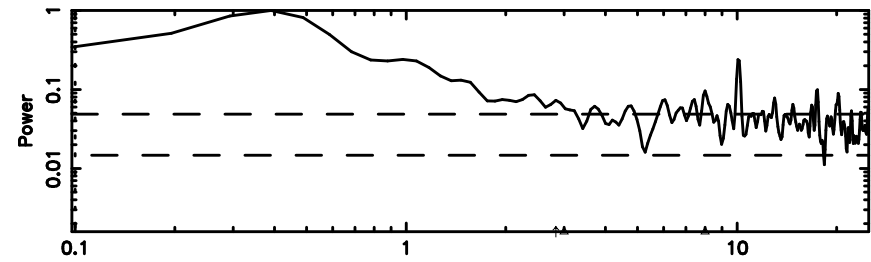

BLK: 7,SNR1: 0.95685 ,SNR2: 4.9180

1031-11 2024/08/01 4.74UT TOYOKAWA-KISO

F20240801134228

BLK: 3,SNR1:-0.20297 ,SNR2: 1.4669

Frequency (Hz)

K20240801134225

BLK: 3,SNR1: 0.52594 ,SNR2: 3.9432

Frequency (Hz)