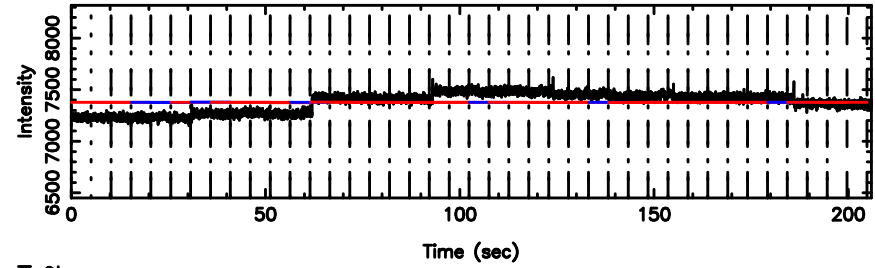

T20240801112326

BLK:33,SNR1: 0.94879 ,SNR2: 9.3830

K20240801112323

BLK:33,SNR1: 0.25739 ,SNR2: 1.7455

3C196 2024/08/01 2.42UT TOYOKAWA-KISO

F20240801112326

BLK: 7,SNR1: 0.20665 ,SNR2: 1.3135

K20240801112323