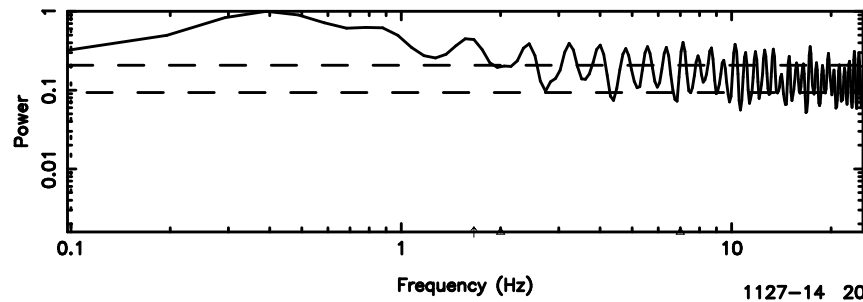

BLK: 8,SNR1:-0.36008E-02,SNR2: 1.6200