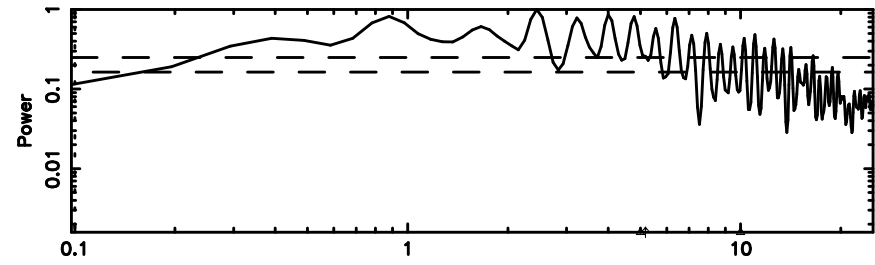

Frequency (Hz)

0703+138 2024/08/01 1.29UT FUJI -KISO

T20240801102514

BLK: 4,SNR1: 0.21706 ,SNR2: 2.0882

Frequency (Hz)

F20240801102514

BLK: 4,SNR1: 0.12115E-01,SNR2: 0.91021

Frequency (Hz)