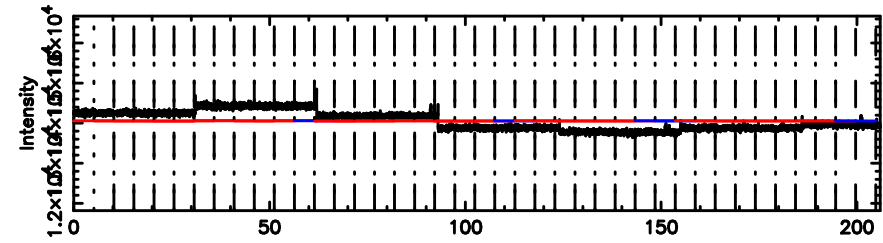

BLK: 3,SNR1: 0.85675 ,SNR2: 3.0945

0244+377 2024/07/31 21.00UT TOYOKAWA-KISO

F20240801055802

BLK: 5,SNR1: 0.13638 ,SNR2: 1.3643

Frequency (Hz)

K20240801055759

BLK: 5,SNR1: 0.85865 ,SNR2: 3.0411

Frequency (Hz)