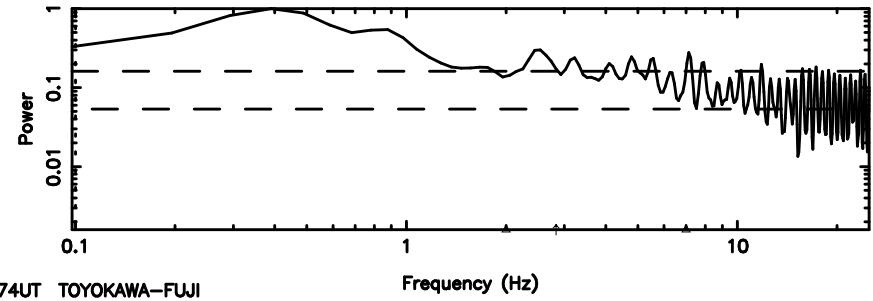

T20240801134228

BLK: 3,SNR1: 0.15029 ,SNR2: 0.68508

F20240801134228

BLK: 3,SNR1:-0.15634 ,SNR2: 1.1782

1031-11 2024/08/01 4.74UT TOYOKAWA-FUJI