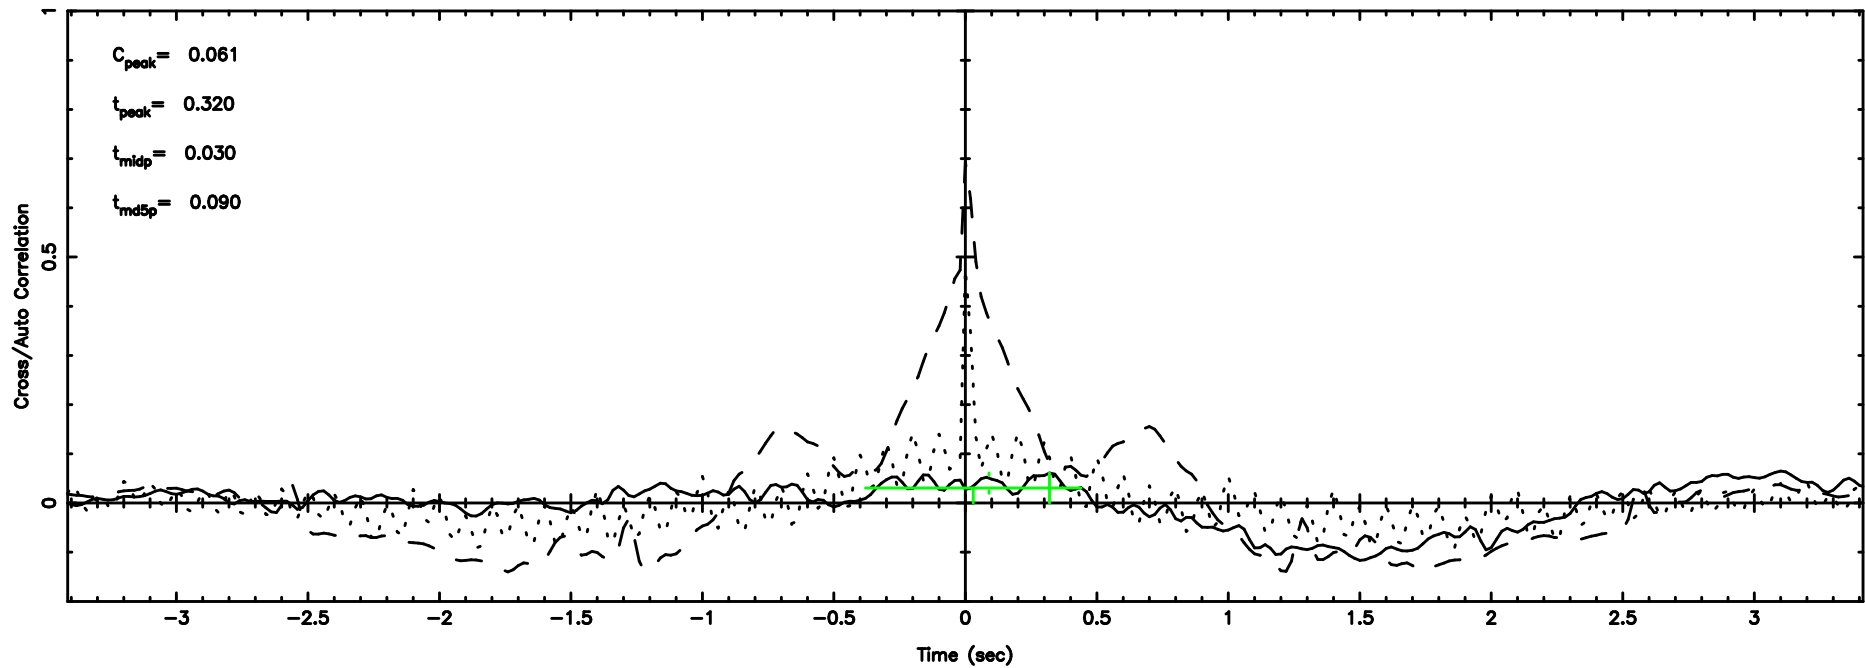

BLK: 4,SNR1: 0.21181 ,SNR2: 1.1672