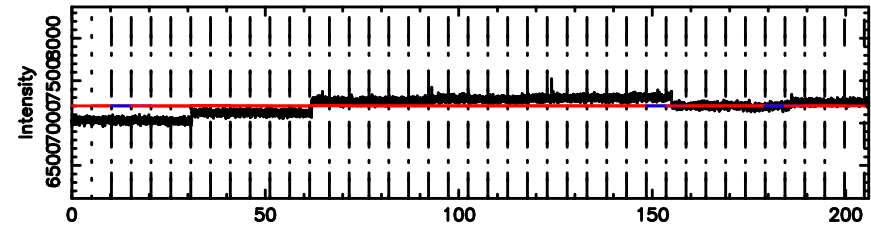

BLK: 7,SNR1: 0.95685 ,SNR2: 4.9180

1031-11 2024/08/01 4.74UT TOYOKAWA-KISO

F20240801134228

BLK: 3,SNR1:-0.20297 ,SNR2: 1.4669

Frequency (Hz)

K20240801134225

BLK: 3,SNR1: 0.52594 ,SNR2: 3.9432

Frequency (Hz)