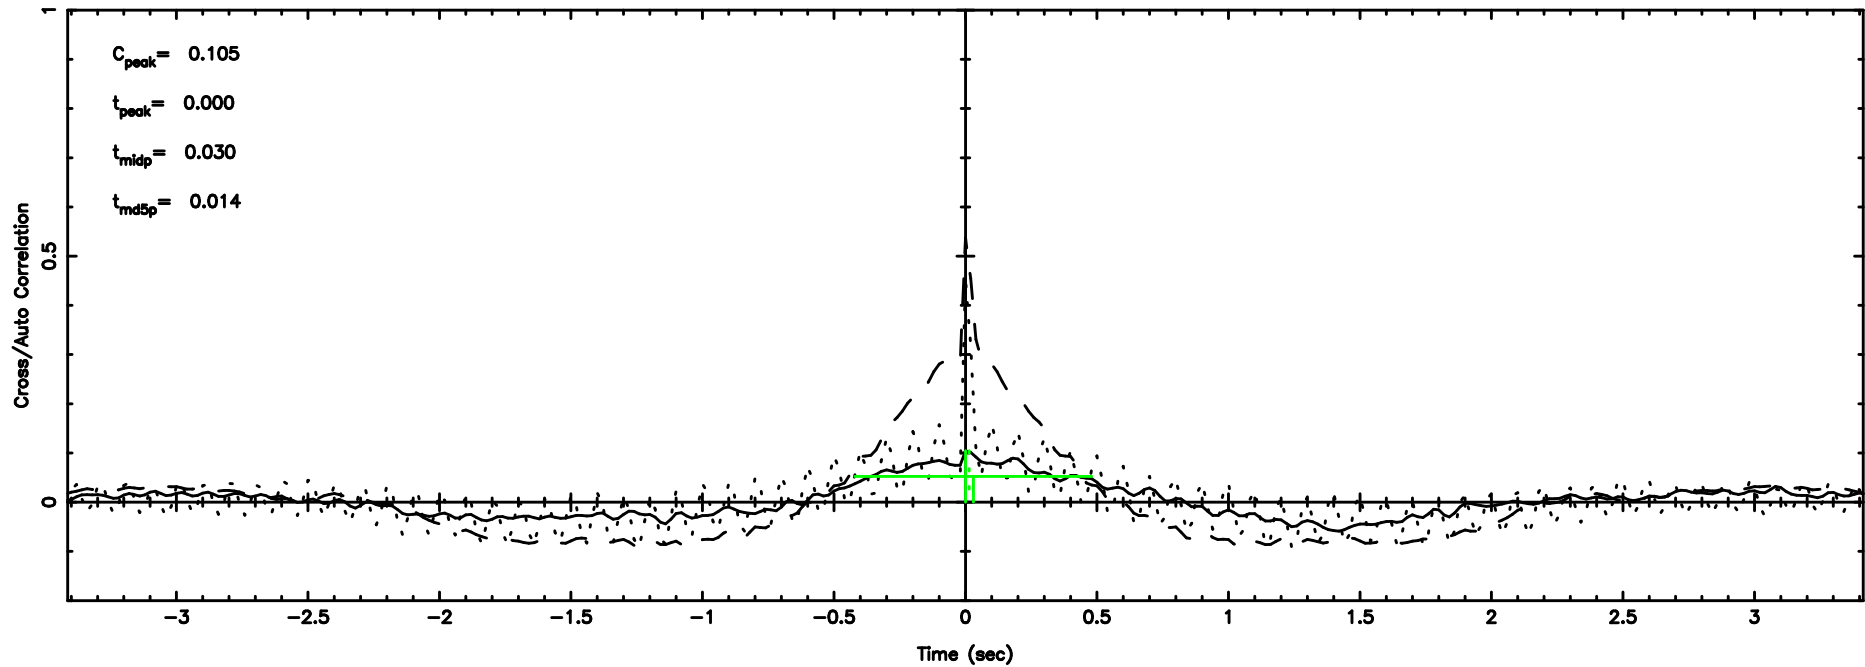

BLK:16,SNR1: 0.38494 ,SNR2: 0.75653