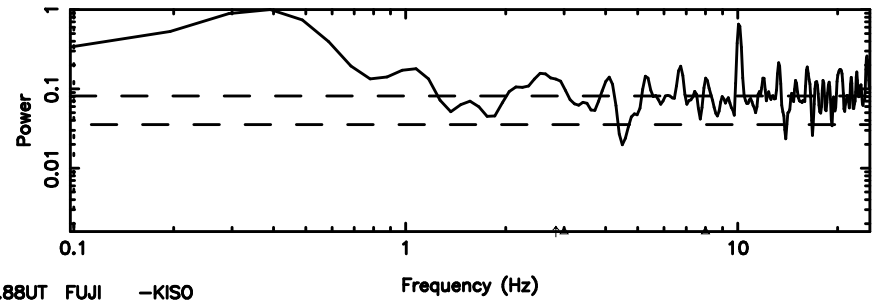

BLK: 2,SNR1: 0.34990 ,SNR2: 1.7988