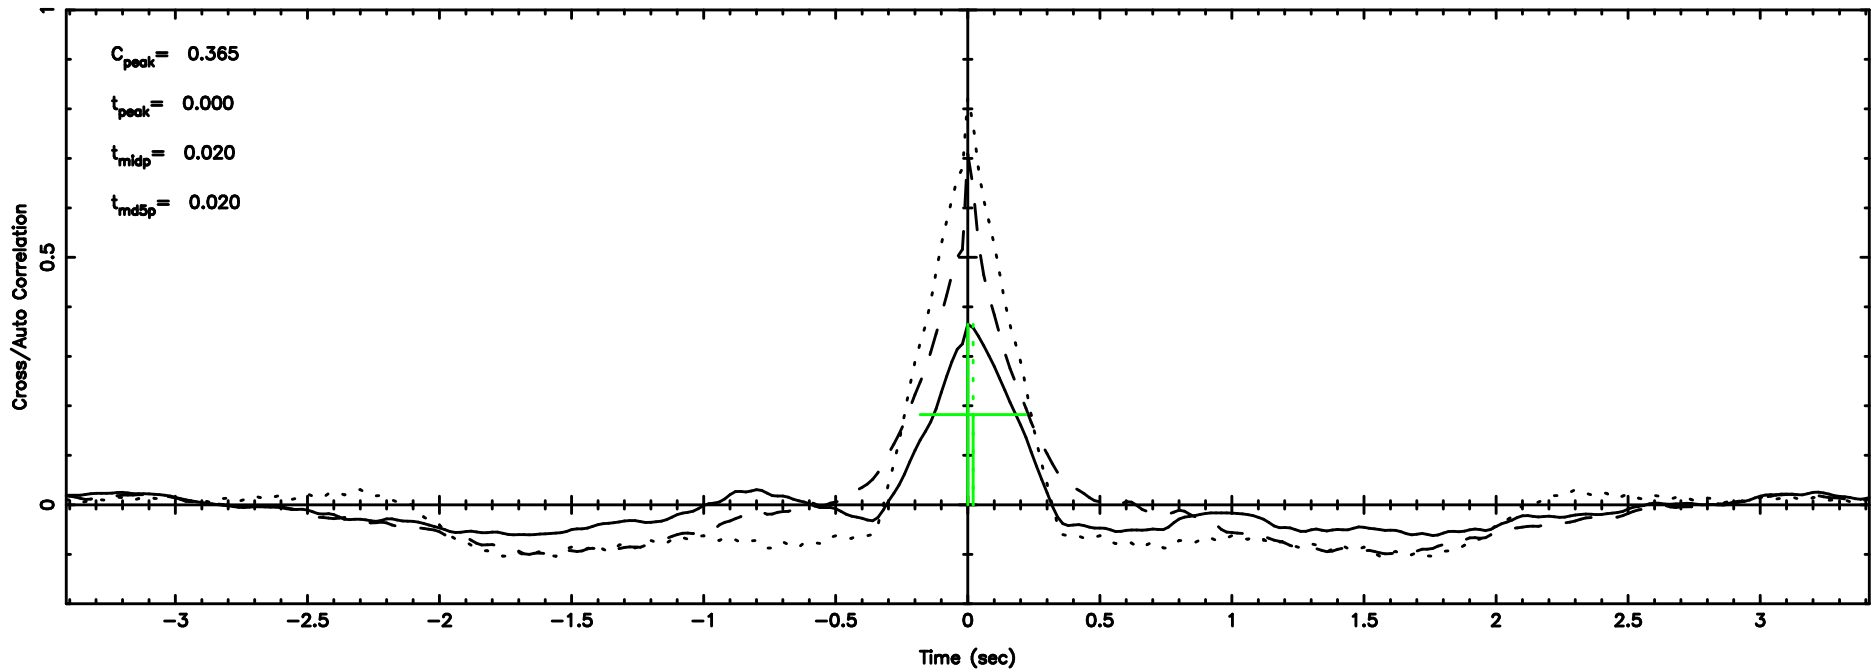

BLK:25,SNR1: 8.4278 ,SNR2: 23.902