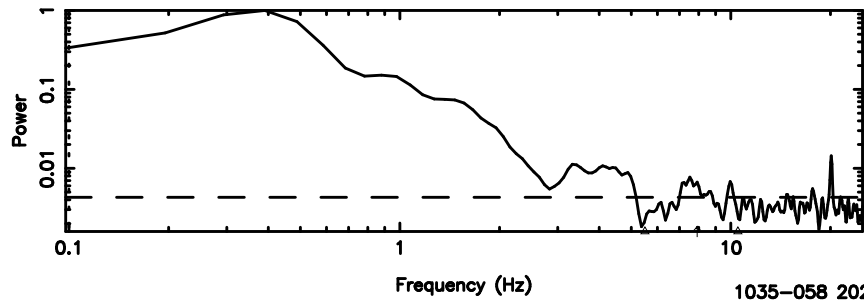

BLK: 6,SNR1: 5.6619 ,SNR2: 14.722