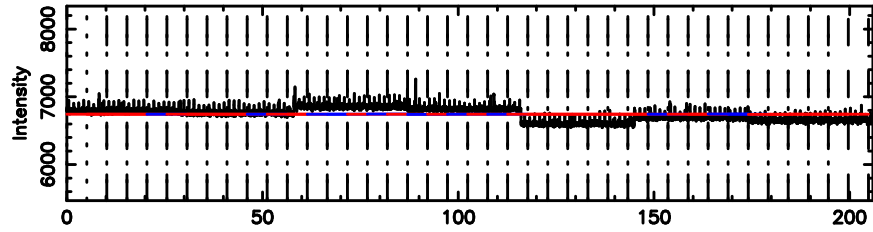

T20240801061208

BLK: 8,SNR1: 0.17687E-02,SNR2: 0.65560

K20240801061206

BLK: 8,SNR1: 3.0863 ,SNR2: 13.610

0258+350 2024/07/31 21.23UT TOYOKAWA-KISO

F20240801061208

BLK:11,SNR1: 0.43109 ,SNR2: 2.7281

Frequency (Hz)