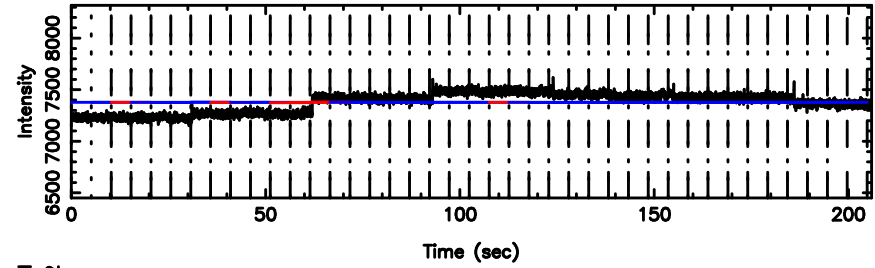

K20240801112323