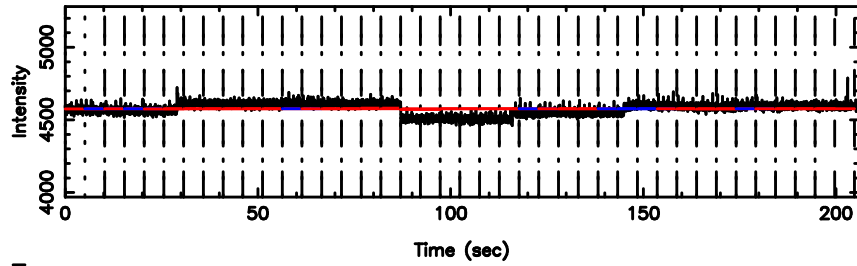

T20240801162012

BLK: 5,SNR1: 0.37536 ,SNR2: 3.2088

Frequency (Hz)

3C283 2024/08/01 7.36UT TOYOKAWA-KISO

K20240801162010

BLK: 5,SNR1: 0.17771 ,SNR2: 0.44029

Frequency (Hz)

F20240801162012