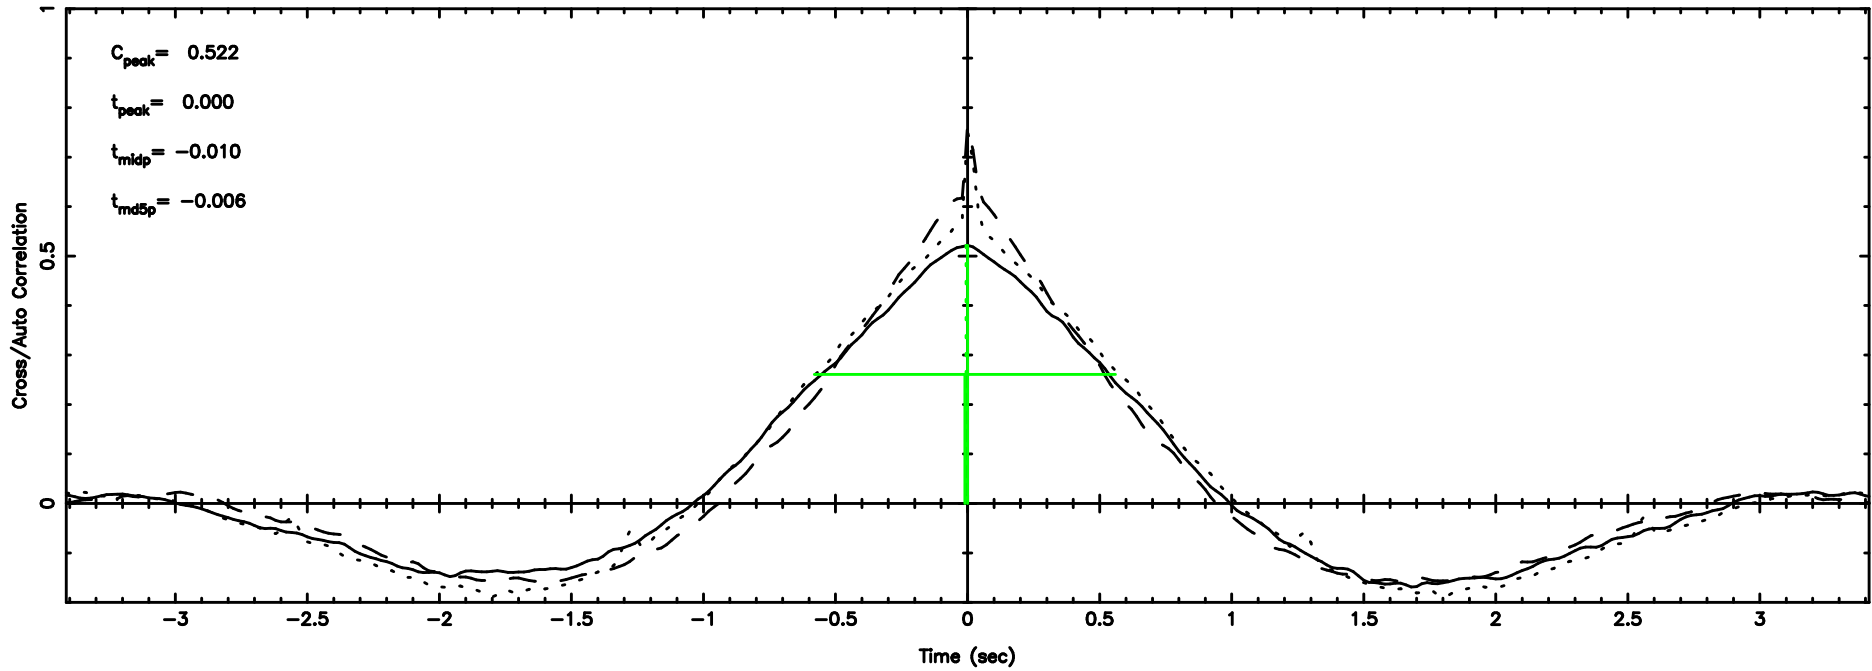

BLK:21,SNR1: 251.49 ,SNR2: 600.81

Frequency (Hz)

F20240801104540

BLK:21,SNR1: 267.33 ,SNR2: 786.66

Frequency (Hz)

0732+33 2024/08/01 1.79UT TOYOKAWA-FUJI

T20240801104540

BLK:29,SNR1: 223.48 ,SNR2: 391.11