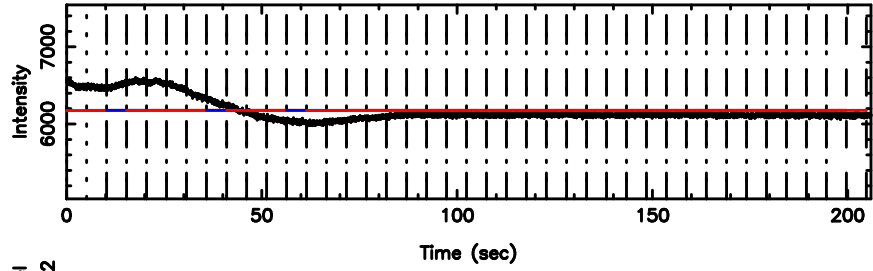

T20240801073131