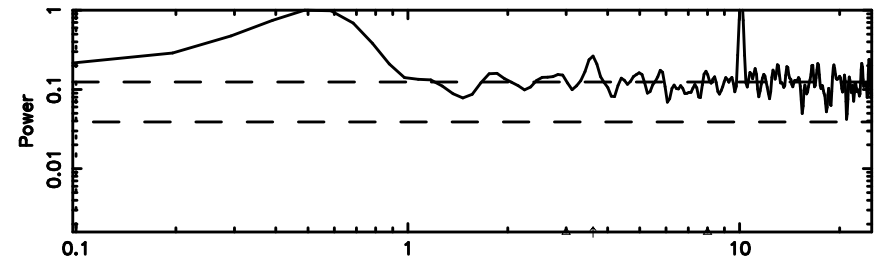

BLK: 4,SNR1: 0.31969 ,SNR2: 0.95758