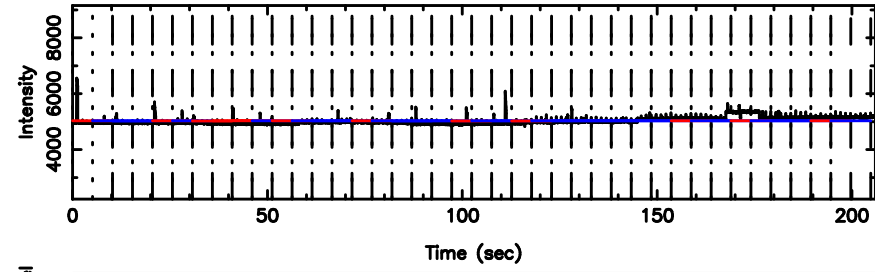

K20240801090945

BLK: 8,SNR1: 1.2278 ,SNR2: 5.6349

0556+191 2024/08/01 0.19UT FUJI -KISO

T20240801091421

BLK:27,SNR1: 7.0527 ,SNR2: 20.862

3C152 2024/08/01 0.27UT TOYOKAWA-FUJI

F20240801091421

BLK:27,SNR1: 4.5735 ,SNR2: 11.137