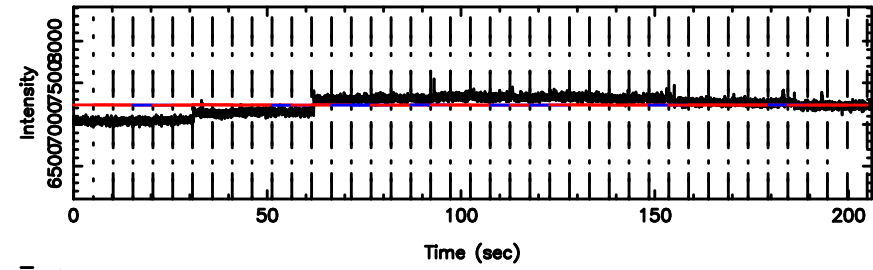

K20240801125236