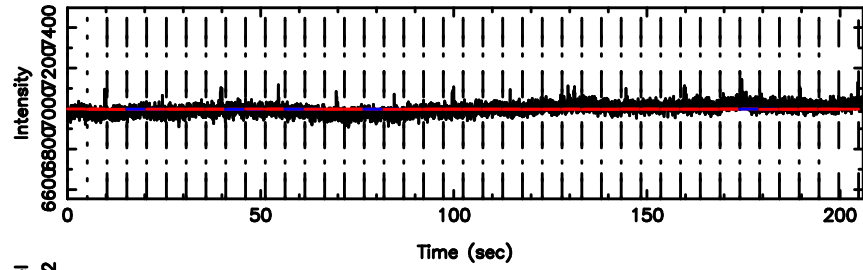

F20240801143851

BLK: 3,SNR1: 0.22579 ,SNR2: 2.6283

Frequency (Hz)

1127-14 2024/08/01 5.68UT TOYOKAWA-FUJI

T20240801143851

BLK: 5,SNR1: 0.25427 ,SNR2: 1.8235

K20240801143848

BLK: 5,SNR1: 0.99372 ,SNR2: 5.0979