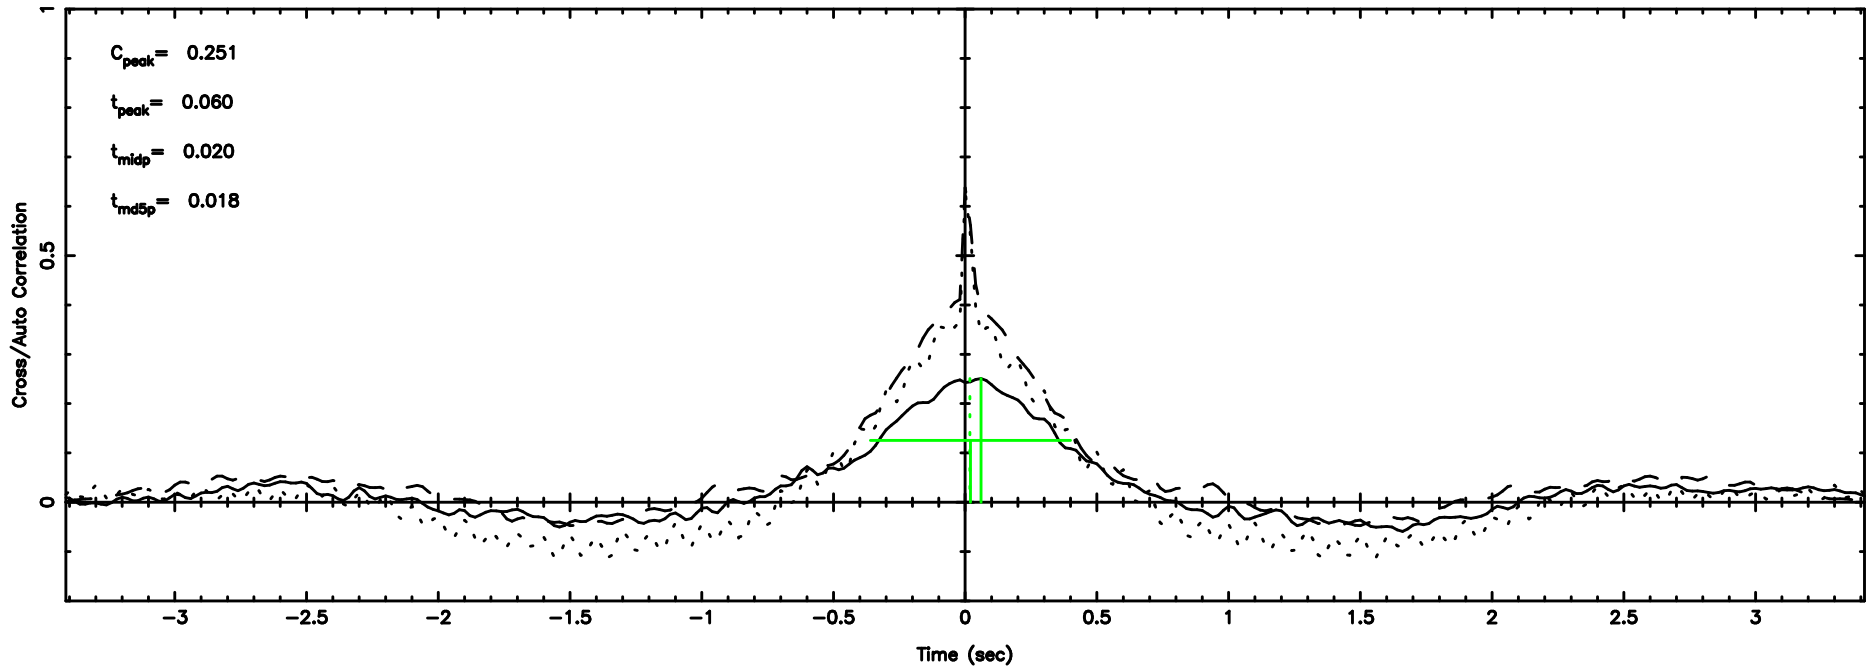

BLK:10,SNR1: 69.666 ,SNR2: 188.66

K20240801120219

BLK:10,SNR1: 5.5120 ,SNR2: 25.873

3C208 2024/08/01 3.07UT TOYOKAWA-KISO

F20240801120222

BLK:14,SNR1: 34.315 ,SNR2: 183.72

3C208 2024/08/01 3.07UT FUJI -KISO