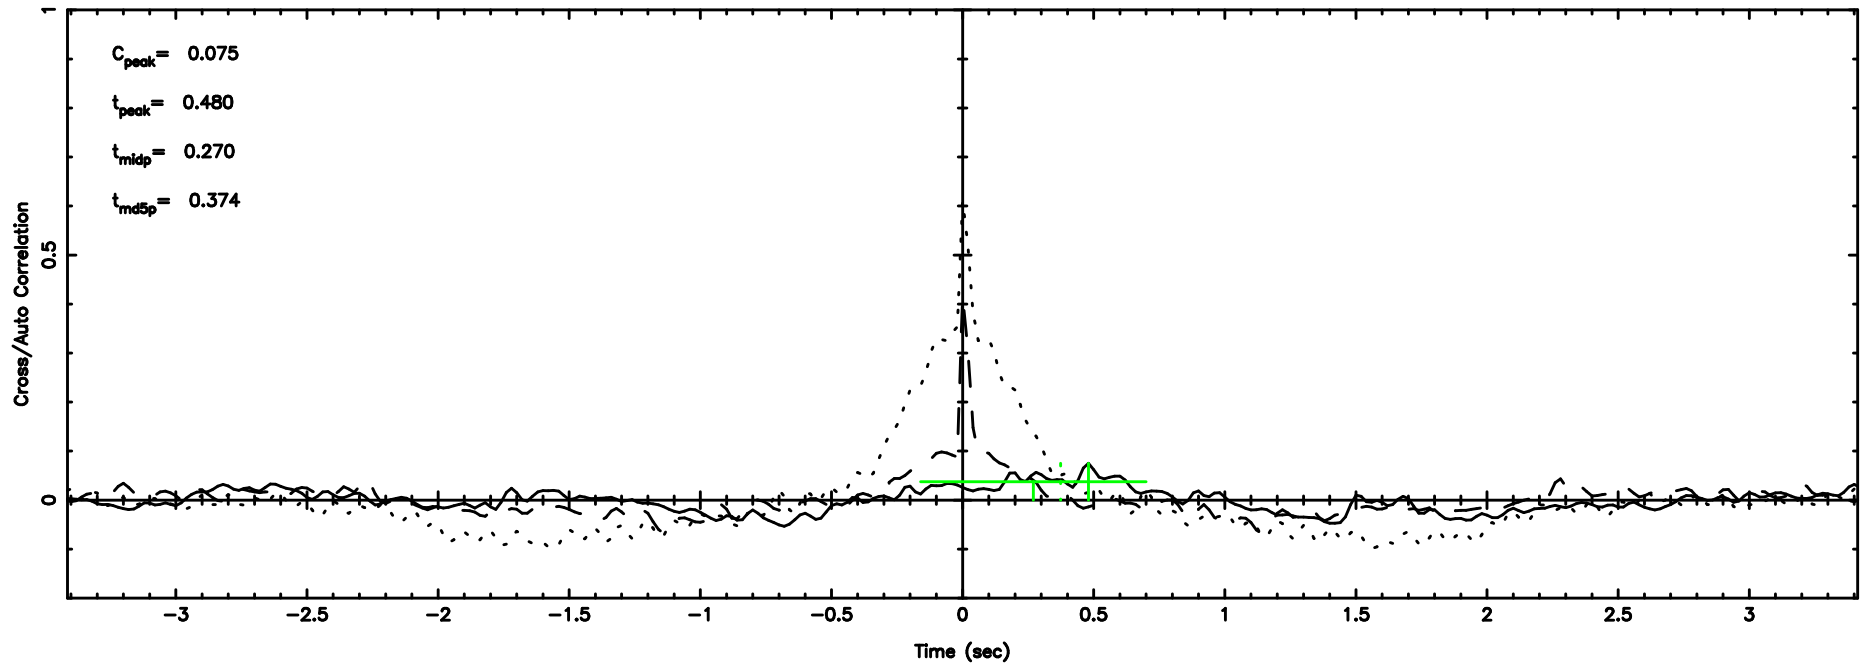

1127-14 2024/08/01 5.68UT TOYOKAWA-KISO