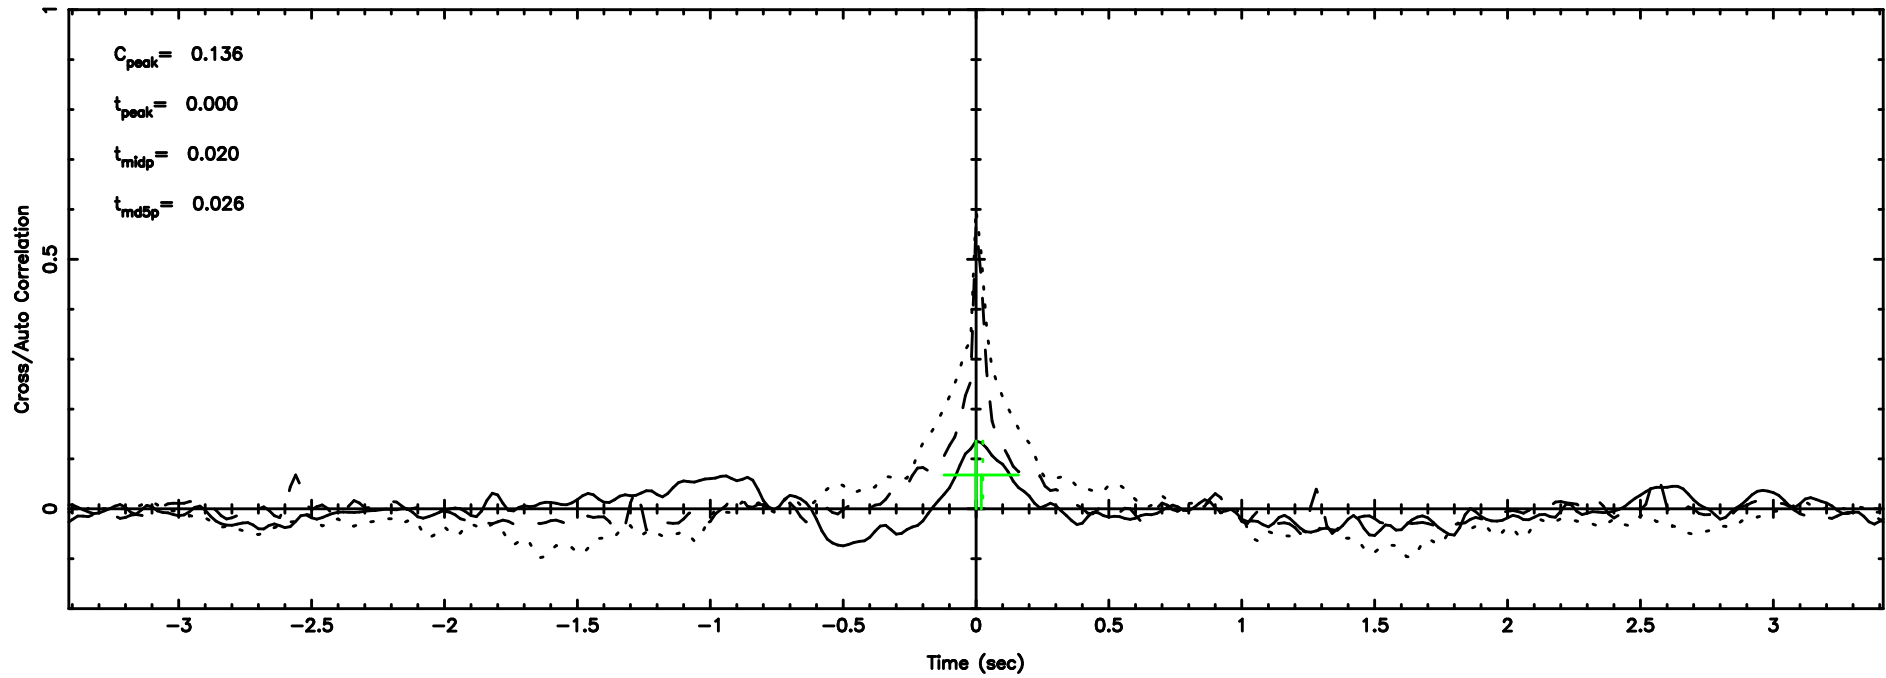

Frequency (Hz)

0244+377 2024/07/31 21.00UT FUJI -KISO