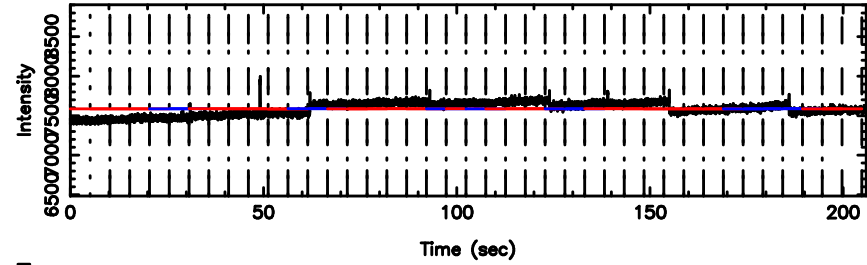

K20240801142810