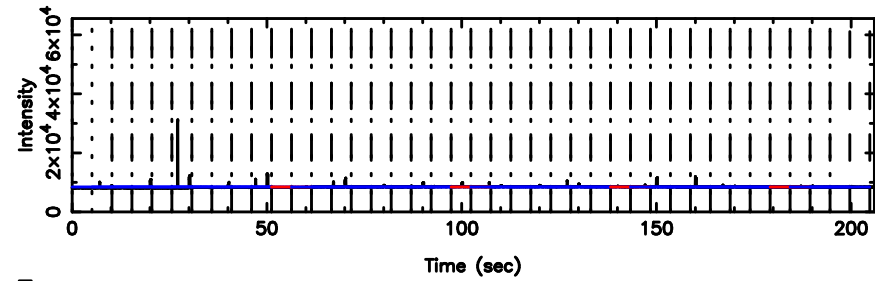

3C161 2024/08/01 0.64UT FUJI -KISO

K20240801093639