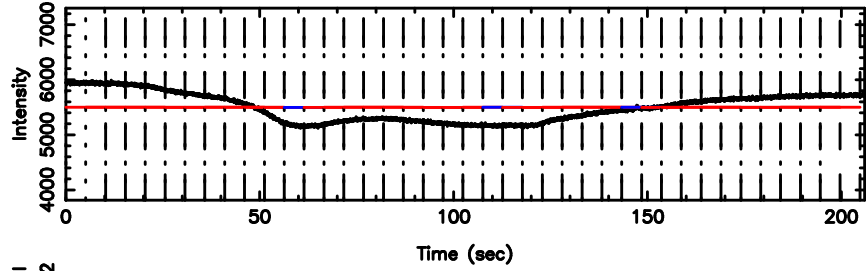

T20240801123754