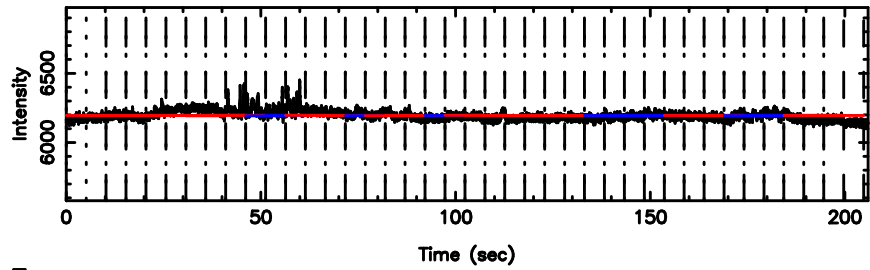

0652-130 2024/08/01 1.10UT FUJI -KISO

T20240801101551

BLK:15,SNR1: 2.2959 ,SNR2: 9.2110

F20240801101551

BLK:15,SNR1:-0.58550E-02,SNR2: 2.0006

0703+138 2024/08/01 1.29UT TOYOKAWA-FUJI

T20240801101551

BLK:11,SNR1: 2.3334 ,SNR2: 9.7202