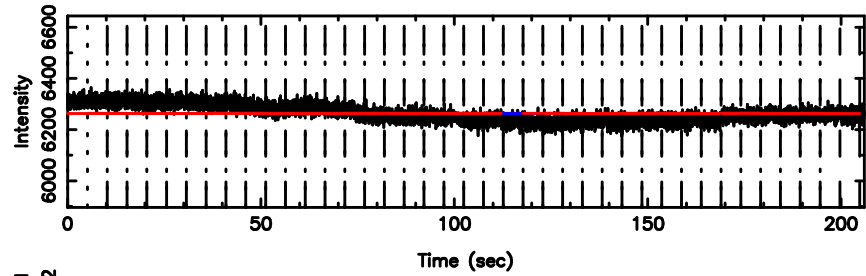

T20240801135614

BLK: 1,SNR1: 0.83926E-02,SNR2: 0.84788