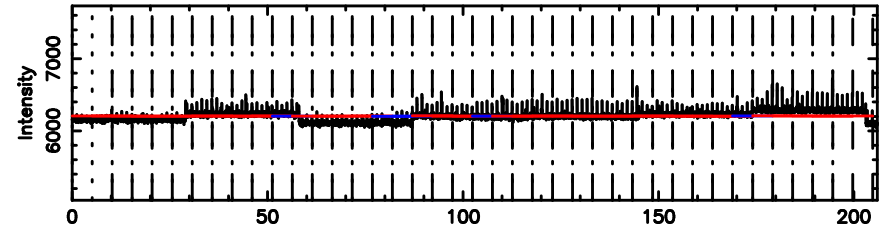

T20240801065952

BLK: 5,SNR1: 0.17758 ,SNR2: 0.79008

Frequency (Hz)

F20240801065953

BLK: 5,SNR1: 0.29538 ,SNR2: 4.5456

Frequency (Hz)

0347+05 2024/07/31 22.03UT TOYOKAWA-FUJI

T20240801065952