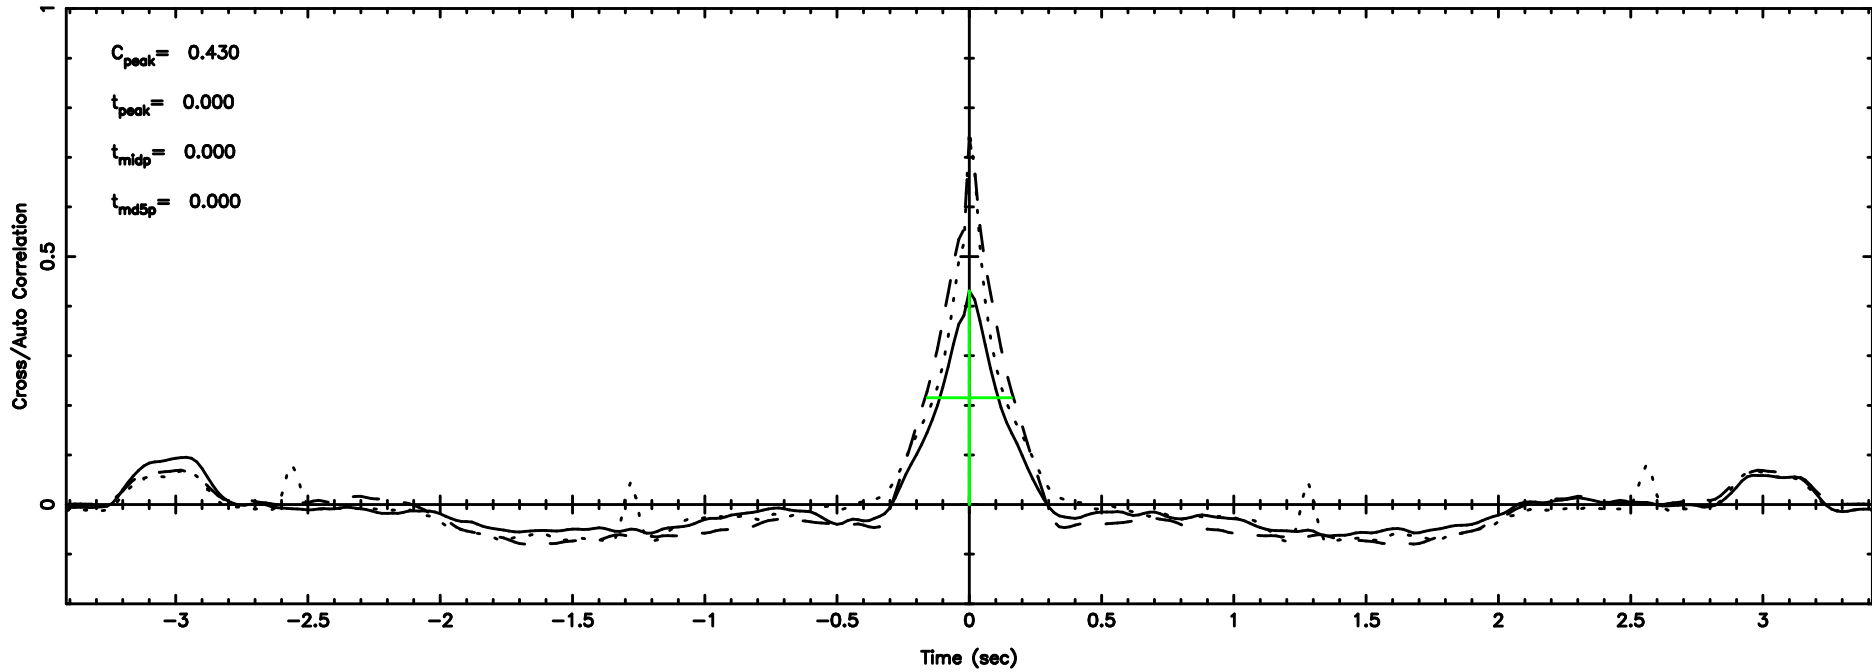

K20240801090945

BLK: 8,SNR1: 1.2278 ,SNR2: 5.6349

0556+191 2024/08/01 0.19UT FUJI -KISO

T20240801091421

BLK:27,SNR1: 7.0527 ,SNR2: 20.862

3C152 2024/08/01 0.27UT TOYOKAWA-FUJI

F20240801091421

BLK:27,SNR1: 4.5735 ,SNR2: 11.137