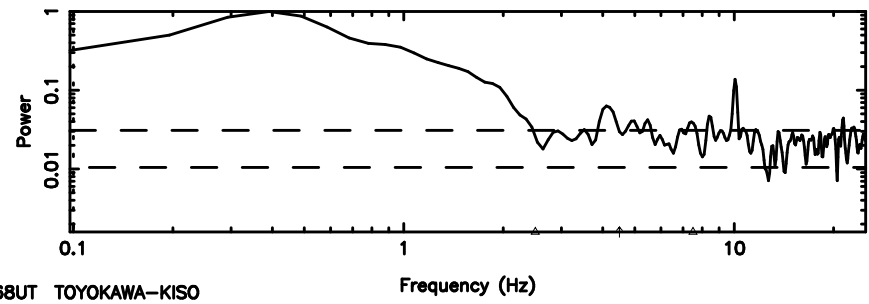

F20240801143851

BLK: 3,SNR1: 0.22579 ,SNR2: 2.6283

Frequency (Hz)

1127-14 2024/08/01 5.68UT TOYOKAWA-FUJI

T20240801143851

BLK: 5,SNR1: 0.25427 ,SNR2: 1.8235

K20240801143848

BLK: 5,SNR1: 0.99372 ,SNR2: 5.0979