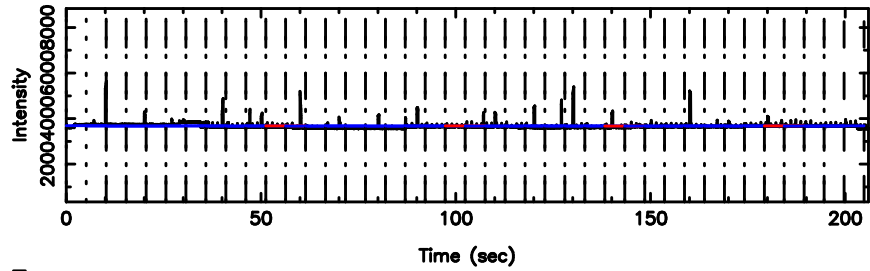

BLK:32,SNR1: 2.6061 ,SNR2: 12.597

3C161 2024/08/01 0.64UT TOYOKAWA-KISO

K20240801093639

BLK:32,SNR1: 7.4376 ,SNR2: 21.559

F20240801093642

BLK:35,SNR1: 7.3791 ,SNR2: 18.553

3C161 2024/08/01 0.64UT FUJI -KISO