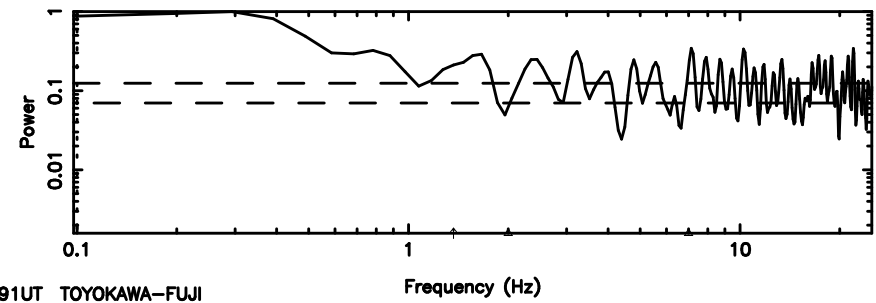

BLK: 4,SNR1: 0.65318 ,SNR2: 1.8054

3C222 2024/08/01 3.79UT FUJI -KISO

T20240801125239

BLK: 2,SNR1: 0.92391E-01,SNR2: 0.57976

F20240801125239

BLK: 2,SNR1: 0.16815 ,SNR2: 2.4602

0941-08 2024/08/01 3.91UT TOYOKAWA-FUJI