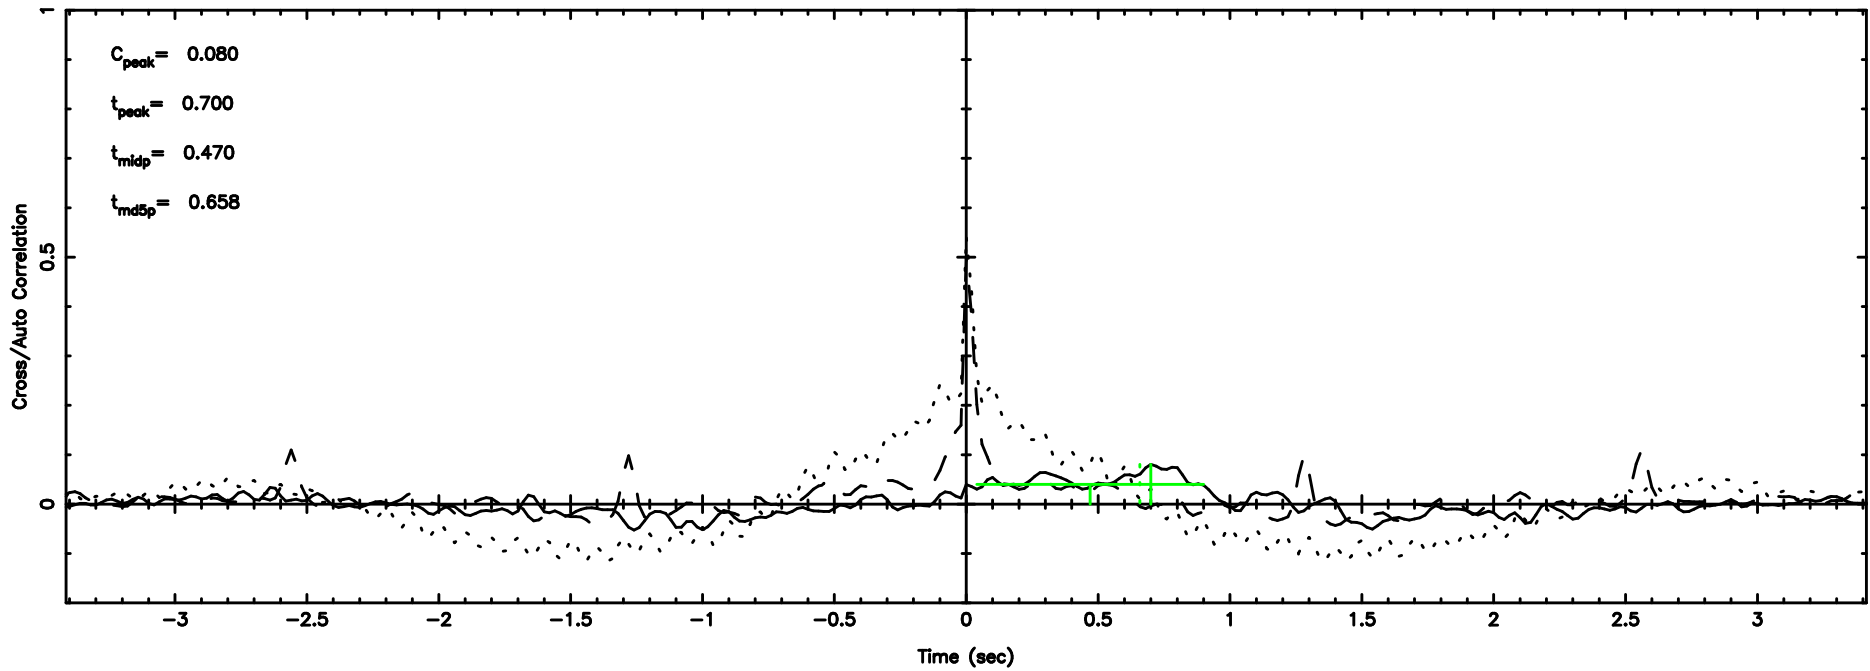

F20240801112326

BLK: 7,SNR1: 0.20665 ,SNR2: 1.3135

K20240801112323

BLK: 7,SNR1: 0.63557 ,SNR2: 4.0352

3C196 2024/08/01 2.42UT FUJI -KISO