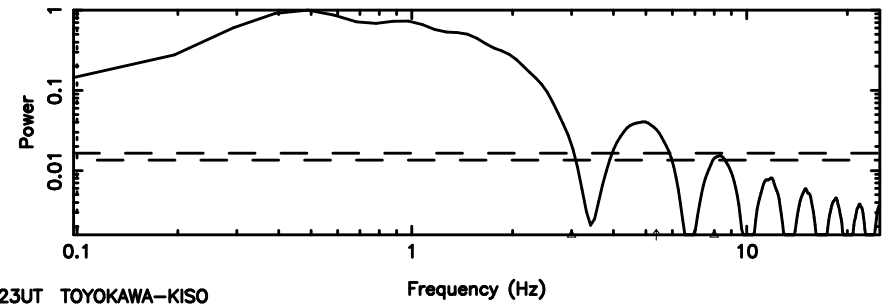

T20240801061208

BLK: 8,SNR1: 0.17687E-02,SNR2: 0.65560

K20240801061206

BLK: 8,SNR1: 3.0863 ,SNR2: 13.610

0258+350 2024/07/31 21.23UT TOYOKAWA-KISO

F20240801061208

BLK:11,SNR1: 0.43109 ,SNR2: 2.7281

Frequency (Hz)