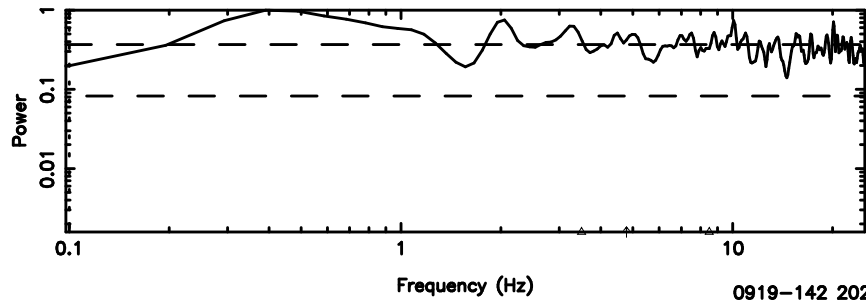

BLK: 8,SNR1: 0.29128E-01,SNR2: 0.35096