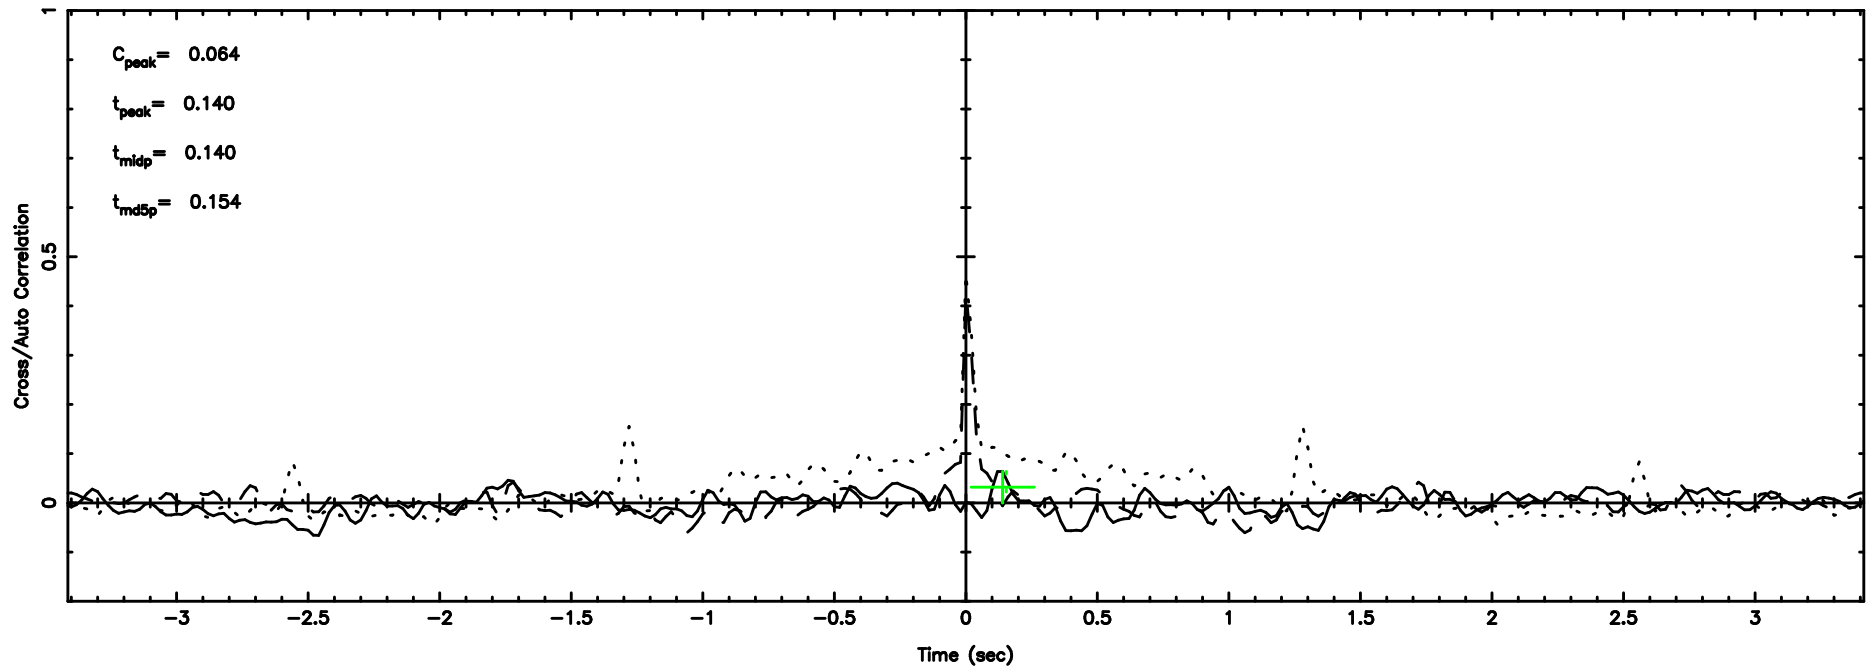

BLK: 4,SNR1: 0.65318 ,SNR2: 1.8054

3C222 2024/08/01 3.79UT FUJI -KISO

T20240801125239

BLK: 2,SNR1: 0.92391E-01,SNR2: 0.57976

F20240801125239

BLK: 2,SNR1: 0.16815 ,SNR2: 2.4602

0941-08 2024/08/01 3.91UT TOYOKAWA-FUJI