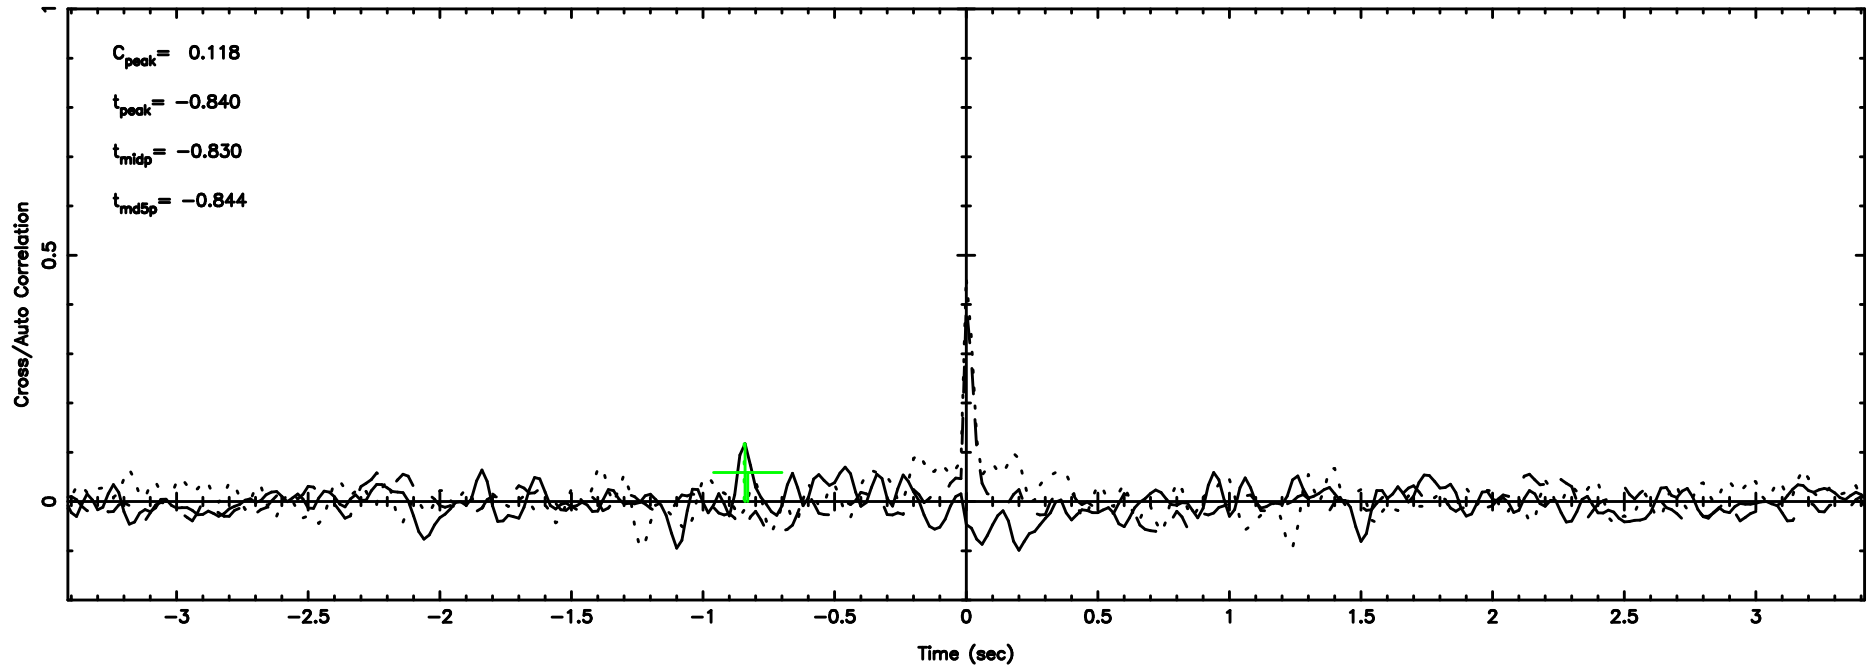

F20240801123754

BLK: 1,SNR1: 0.80496E-01,SNR2: 0.40974

K20240801123751

BLK: 1,SNR1: 0.66156E-01,SNR2: 1.6102

0926+117 2024/08/01 3.66UT FUJI -KISO