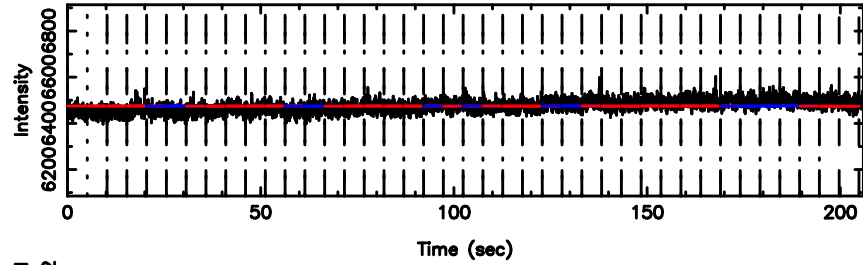

T20240801142813