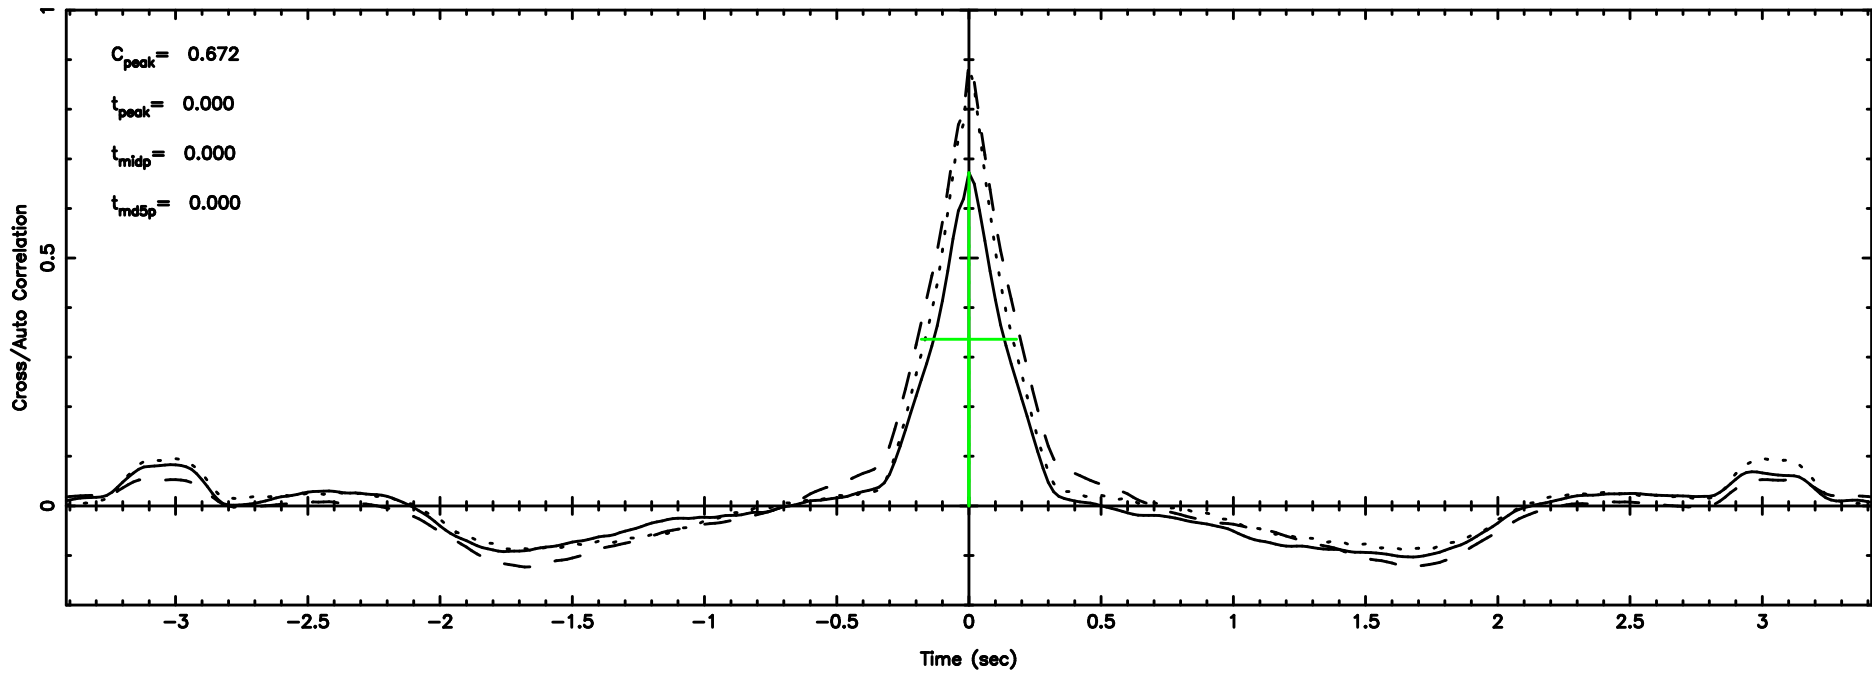

BLK:32,SNR1: 2.6061 ,SNR2: 12.597

3C161 2024/08/01 0.64UT TOYOKAWA-KISO

K20240801093639

BLK:32,SNR1: 7.4376 ,SNR2: 21.559

F20240801093642

BLK:35,SNR1: 7.3791 ,SNR2: 18.553

3C161 2024/08/01 0.64UT FUJI -KISO