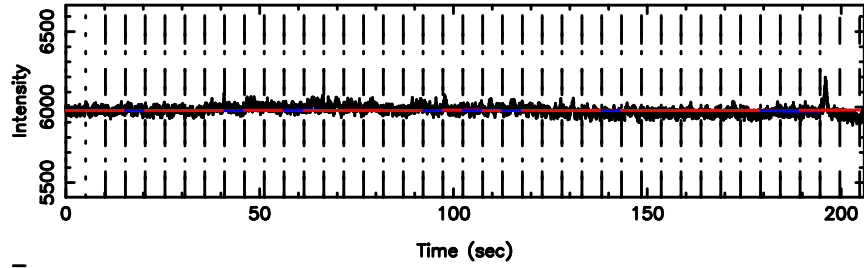

T20240801124538