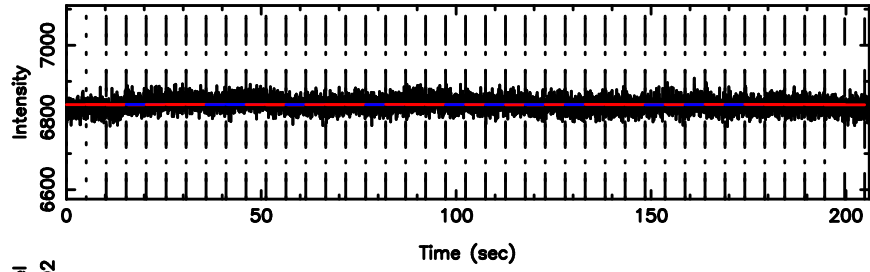

T20240801090948