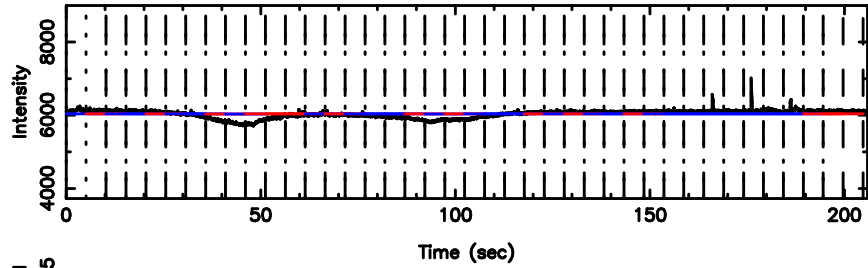

BLK:21,SNR1: 3.4224 ,SNR2: 9.6489

0723+10 2024/08/01 1.62UT TOYOKAWA-FUJI

F20240801103526

BLK:21,SNR1: 6.4208 ,SNR2: 15.695

T20240801103526

BLK:25,SNR1: 6.7515 ,SNR2: 11.710

0723+10 2024/08/01 1.62UT TOYOKAWA-KISO