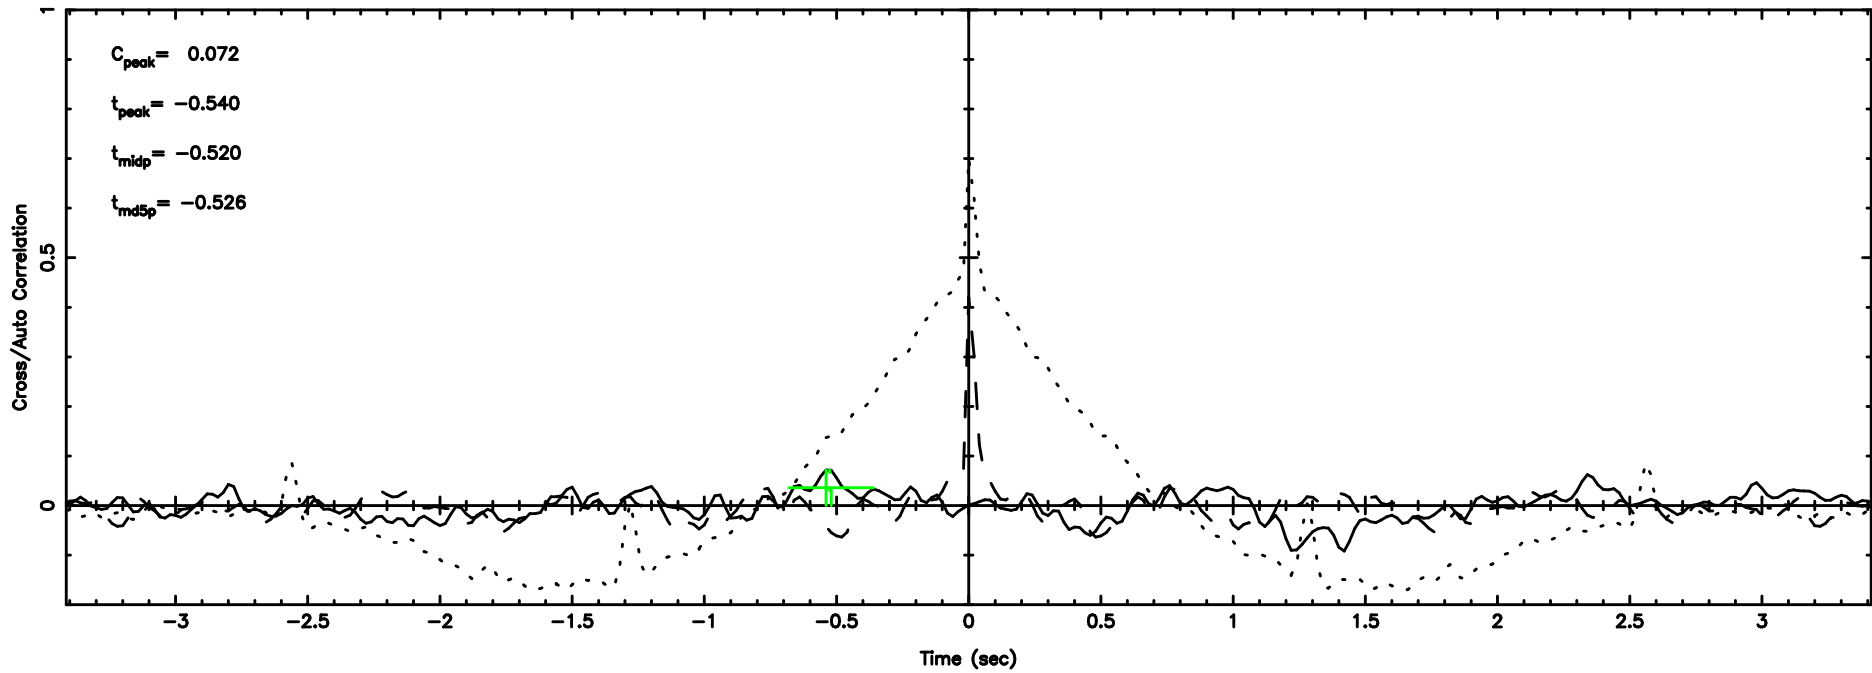

K20240801093639

BLK:35,SNR1: 7.5516 ,SNR2: 21.921

T20240801100415

BLK: 2,SNR1:-0.84779E-02,SNR2: 0.81360

0652-130 2024/08/01 1.10UT TOYOKAWA-FUJI

F20240801100415

BLK: 2,SNR1: 3.7570 ,SNR2: 11.300

T20240801100415