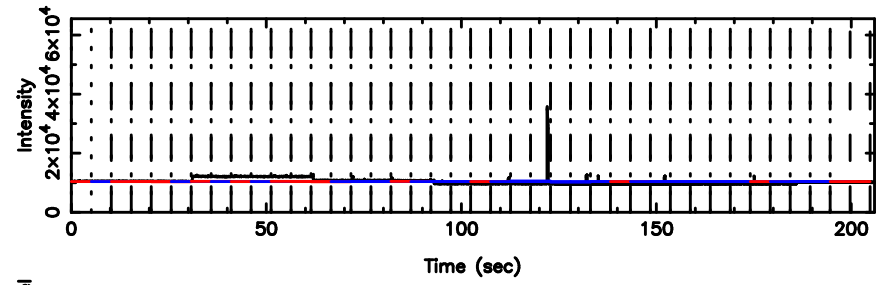

F20240801090110

BLK:25,SNR1: 7.1186 ,SNR2: 17.955

0548+16 2024/08/01 0.05UT FUJI -KISO

K20240801090107

BLK:25,SNR1: 2.6381 ,SNR2: 12.717

T20240801090521

BLK:14,SNR1: 0.84283 ,SNR2: 4.4855

0552+12 2024/08/01 0.12UT TOYOKAWA-FUJI