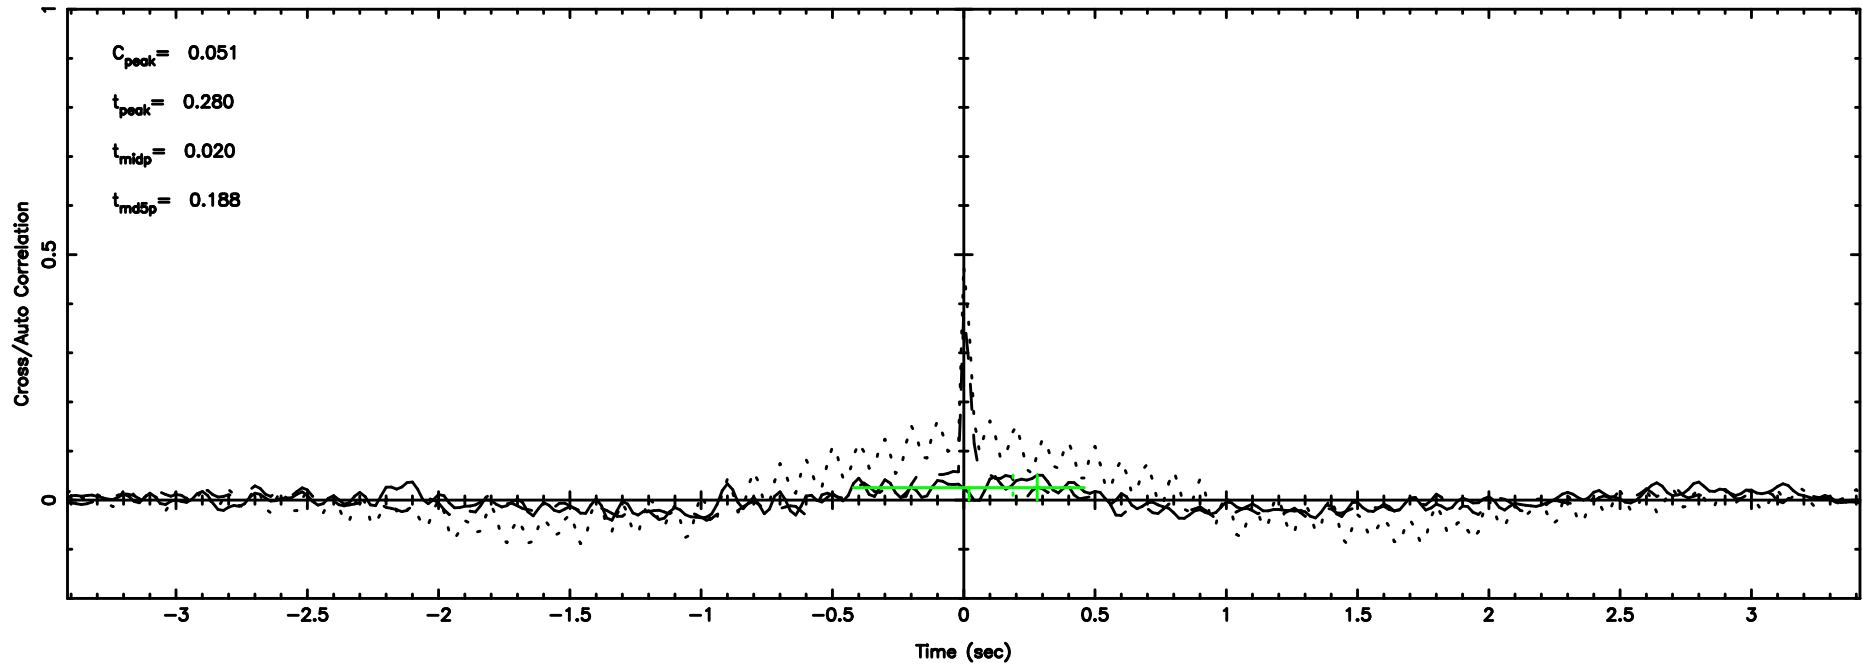

T20240801135614

BLK: 5,SNR1: 0.41824E-01,SNR2: 0.67853

K20240801135611

BLK: 5,SNR1: 0.45209 ,SNR2: 3.2853

1044-008 2024/08/01 4.97UT TOYOKAWA-KISO