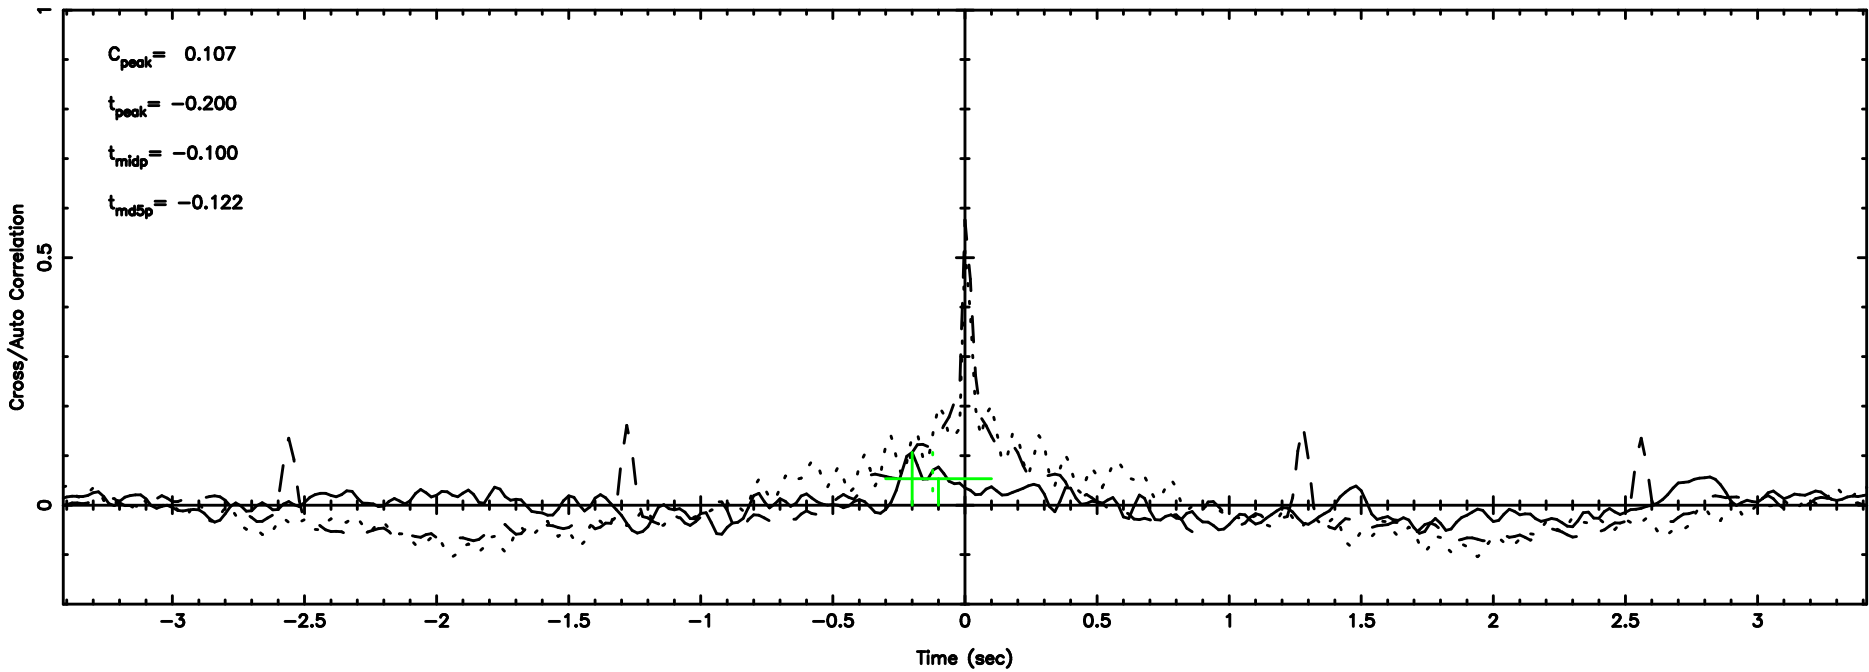

F20240801102514

BLK: 3,SNR1: 0.13910 ,SNR2: 2.1830

Frequency (Hz)

K20240801102511

BLK: 3,SNR1: 0.67758 ,SNR2: 4.0070

Frequency (Hz)

0713-024 2024/08/01 1.45UT FUJI -KISO

T20240801103526