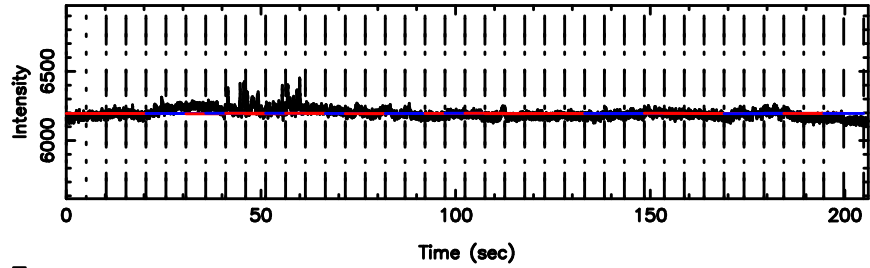

T20240801101551