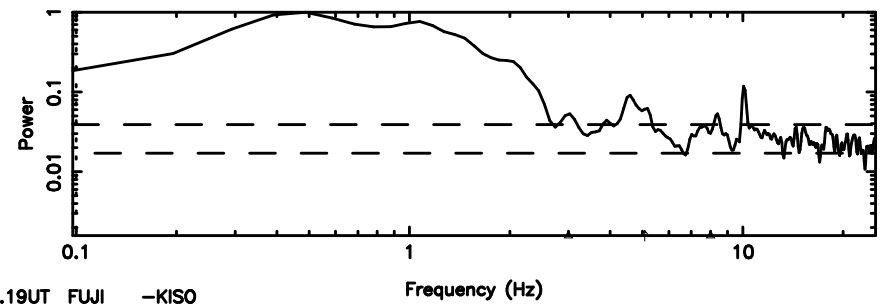

BLK: 8,SNR1: 1.2278 ,SNR2: 5.6349

0556+191 2024/08/01 0.19UT FUJI -KISO