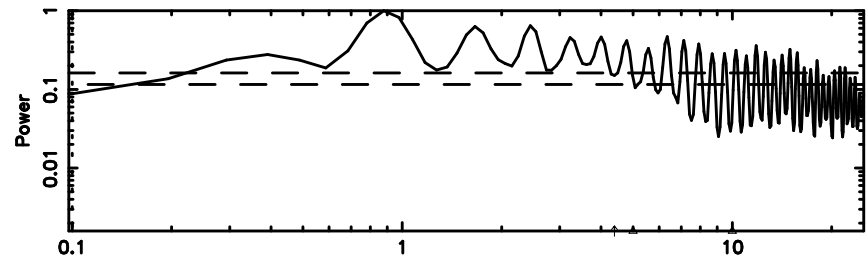

1213-17 2024/08/01 6.44UT FUJI -KISO

T20240801153743

BLK: 6,SNR1: 2.3999 ,SNR2: 10.946

Frequency (Hz)

F20240801153743

BLK: 6,SNR1: 0.12064 ,SNR2: 1.1150

Frequency (Hz)

3C273 2024/08/01 6.66UT TOYOKAWA-FUJI