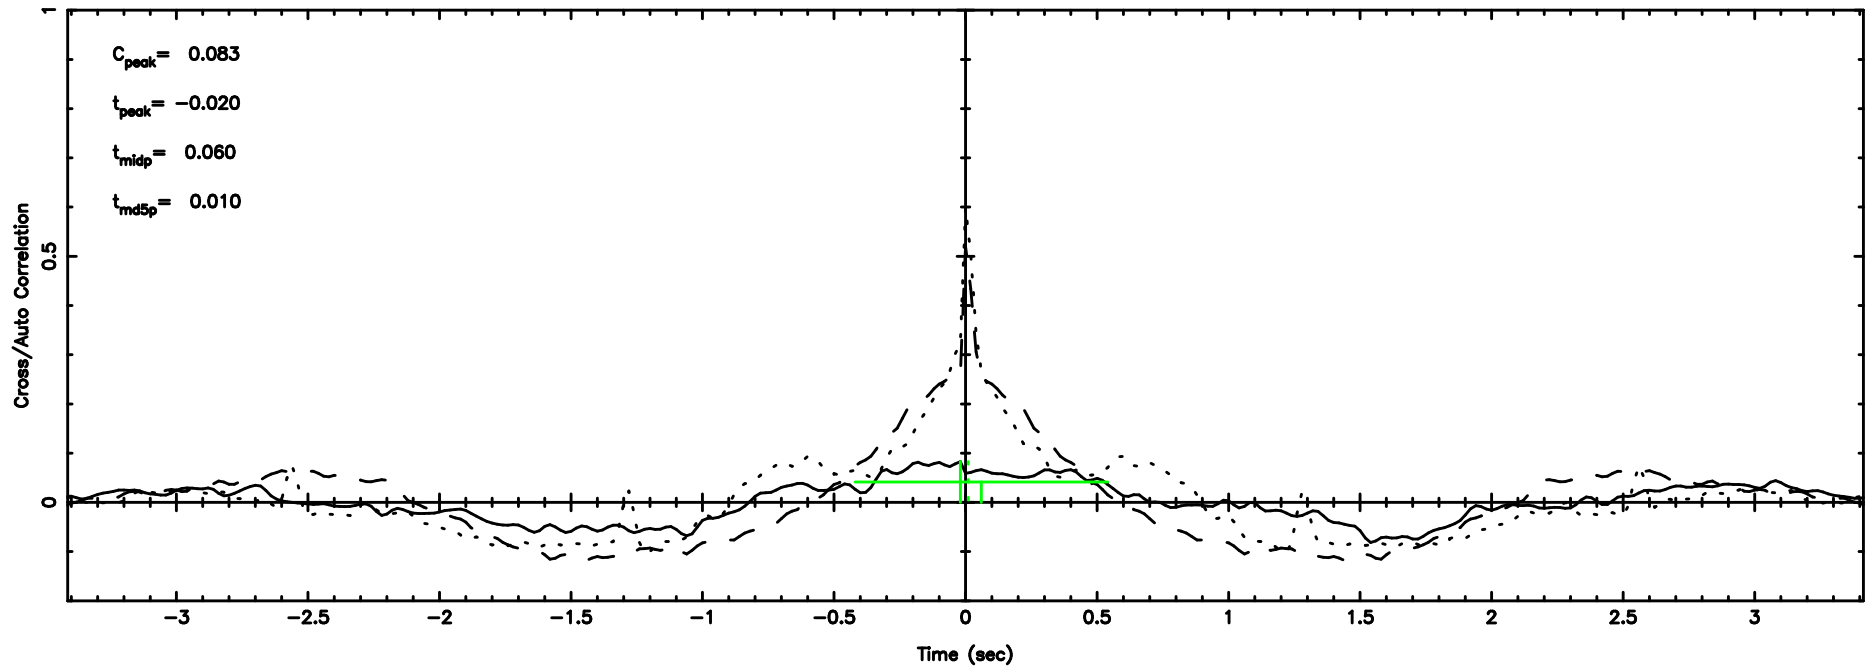

BLK: 4,SNR1: 0.44487 ,SNR2: 2.5826

0941-08 2024/08/01 3.91UT FUJI -KISO

T20240801130100

BLK: 8,SNR1: 0.52533 ,SNR2: 4.9182

3C230 2024/08/01 4.04UT TOYOKAWA-FUJI

F20240801130100

BLK: 8,SNR1: 0.76104 ,SNR2: 4.7744