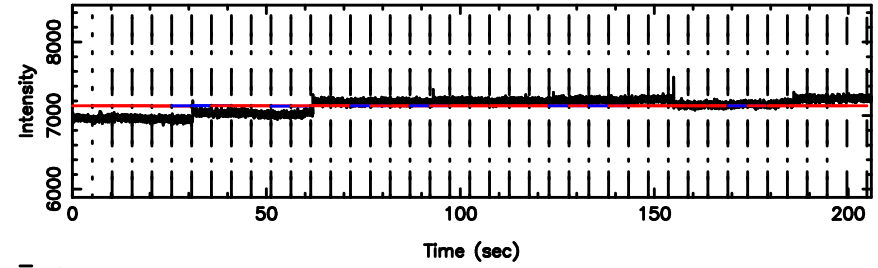

K20240801123112