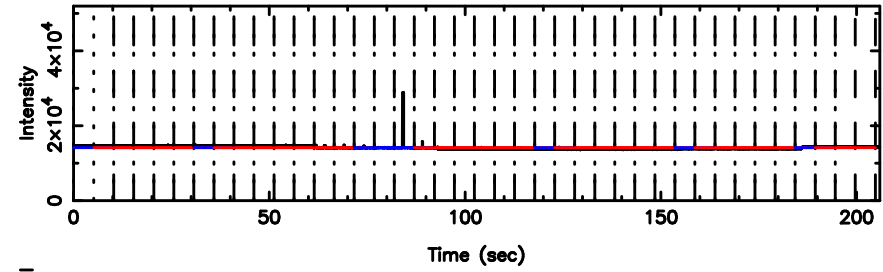

K20240801061206

BLK: 8,SNR1: 3.0863 ,SNR2: 13.610