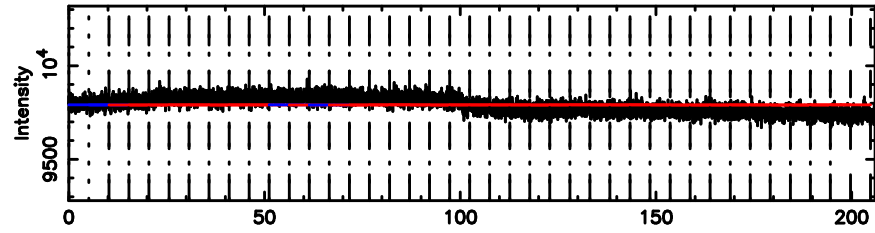

T20240801061208