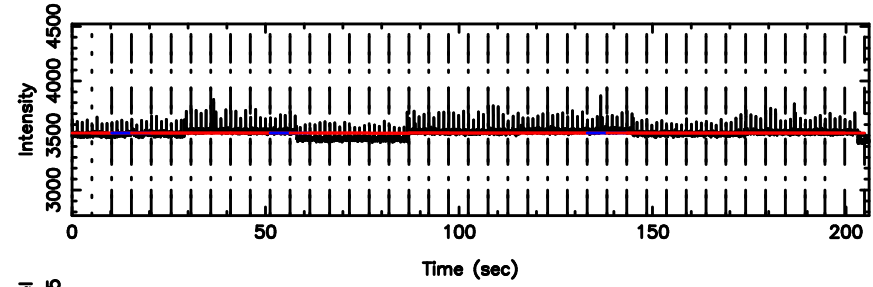

F20240801134228

BLK: 3,SNR1:-0.15634 ,SNR2: 1.1782