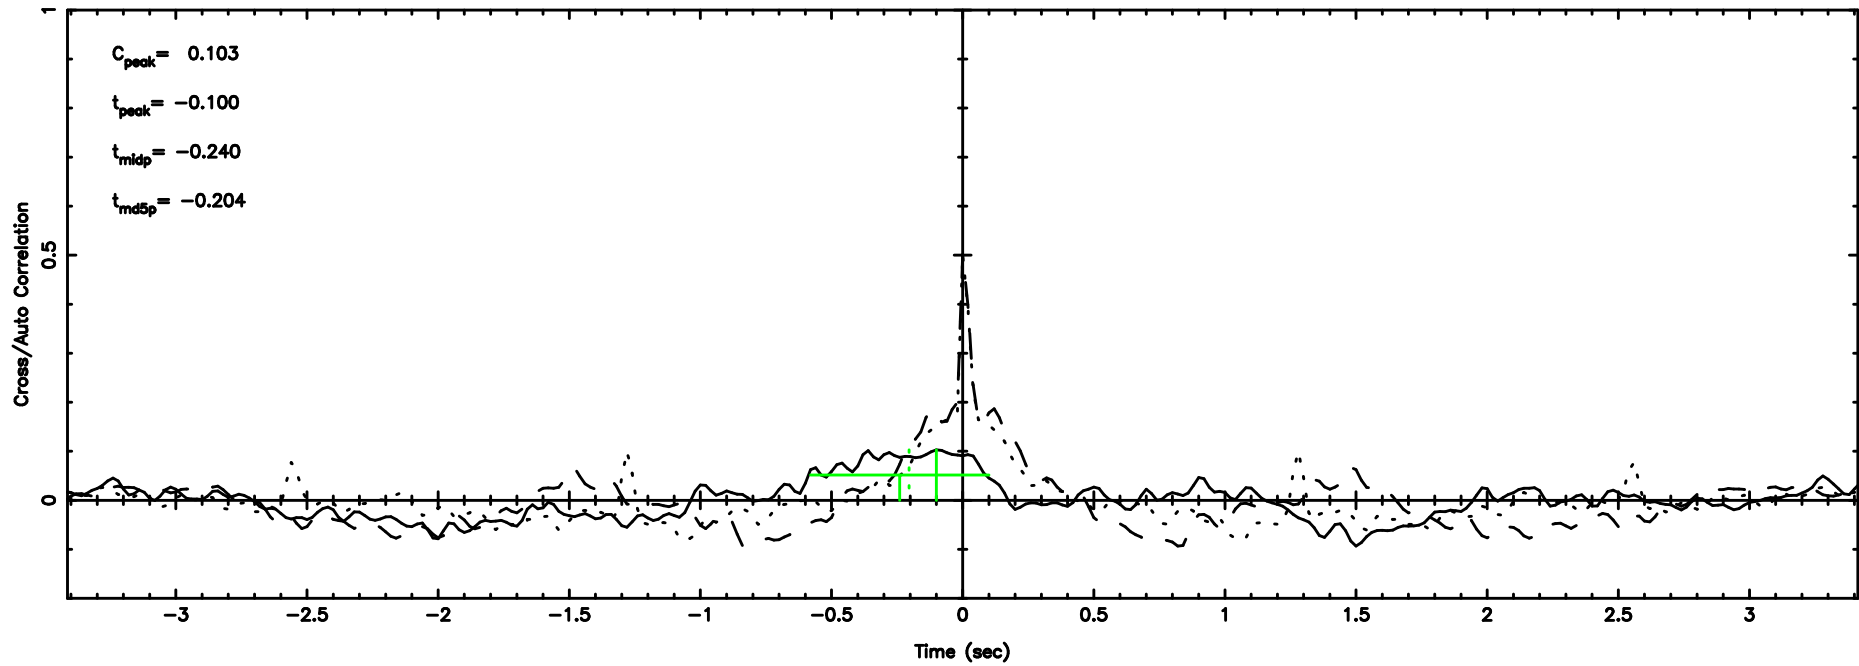

F20240801143851

BLK: 3,SNR1: 0.22579 ,SNR2: 2.6283

Frequency (Hz)

1127-14 2024/08/01 5.68UT TOYOKAWA-FUJI

T20240801143851

BLK: 5,SNR1: 0.25427 ,SNR2: 1.8235

K20240801143848

BLK: 5,SNR1: 0.99372 ,SNR2: 5.0979