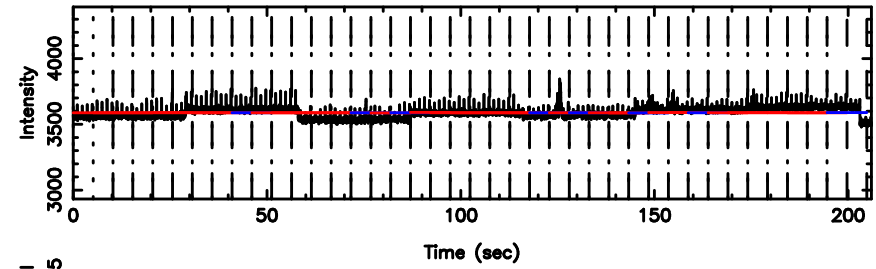

BLK: 4,SNR1: 0.44487 ,SNR2: 2.5826

0941-08 2024/08/01 3.91UT FUJI -KISO

T20240801130100

BLK: 8,SNR1: 0.52533 ,SNR2: 4.9182

3C230 2024/08/01 4.04UT TOYOKAWA-FUJI

F20240801130100

BLK: 8,SNR1: 0.76104 ,SNR2: 4.7744