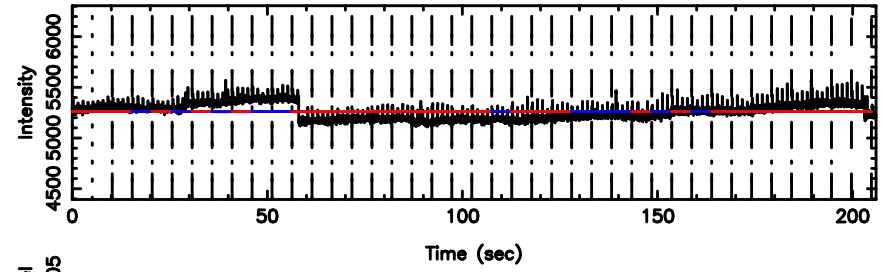

Frequency (Hz)

F20240801084439

BLK:11,SNR1: 0.65195E-01,SNR2: 2.2361