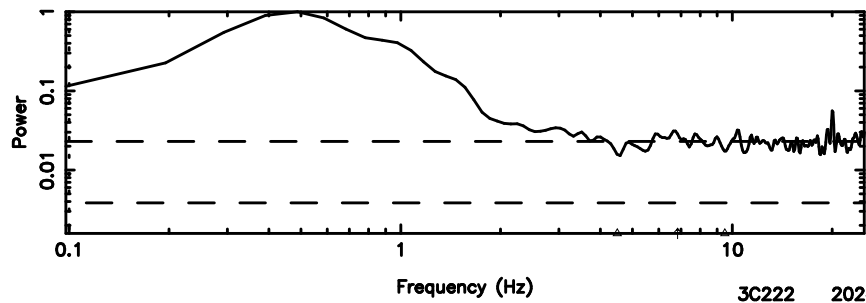

BLK:20,SNR1: 1.3847 ,SNR2: 4.1678

3C222 2024/08/01 3.79UT TOYOKAWA-KISO

K20240801124536