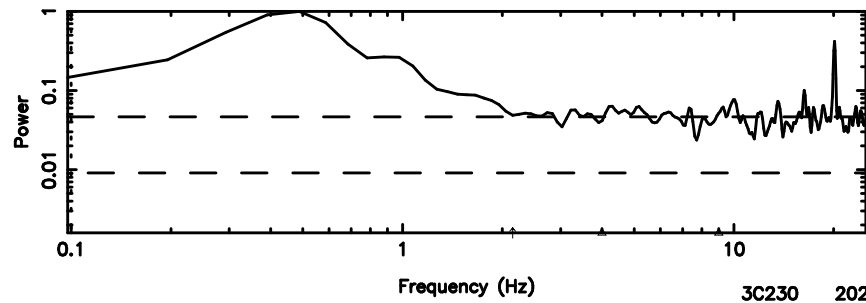

BLK: 4,SNR1: 0.44487 ,SNR2: 2.5826

0941-08 2024/08/01 3.91UT FUJI -KISO

T20240801130100

BLK: 8,SNR1: 0.52533 ,SNR2: 4.9182

3C230 2024/08/01 4.04UT TOYOKAWA-FUJI

F20240801130100

BLK: 8,SNR1: 0.76104 ,SNR2: 4.7744