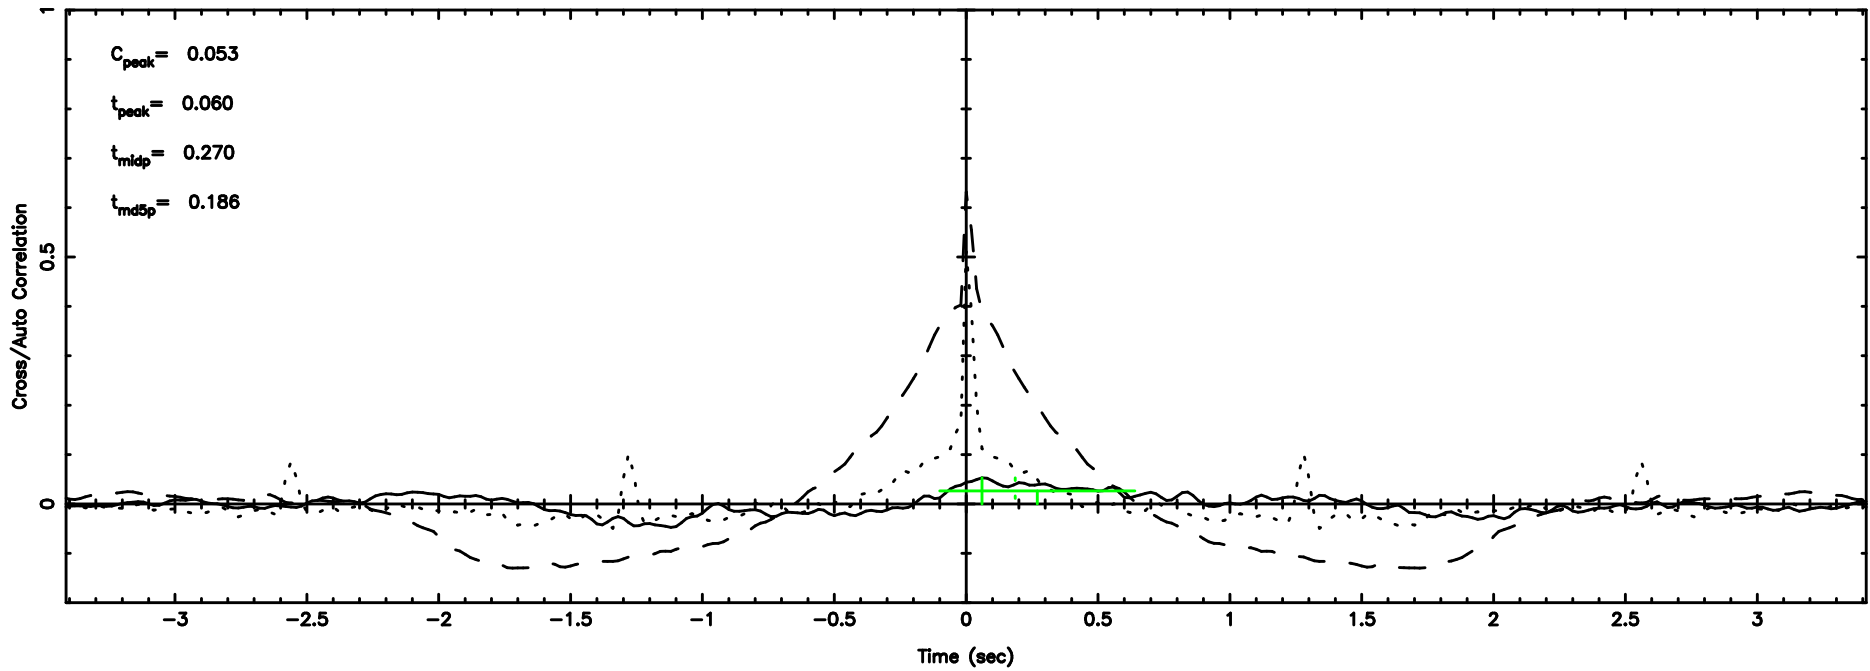

BLK: 7,SNR1: 0.63557 ,SNR2: 4.0352

3C196 2024/08/01 2.42UT FUJI -KISO

T20240801113436

BLK:15,SNR1: 1.1126 ,SNR2: 6.9645

F20240801113436

BLK:15,SNR1: 0.28277E-01,SNR2: 2.3150

0821+394 2024/08/01 2.60UT TOYOKAWA-FUJI