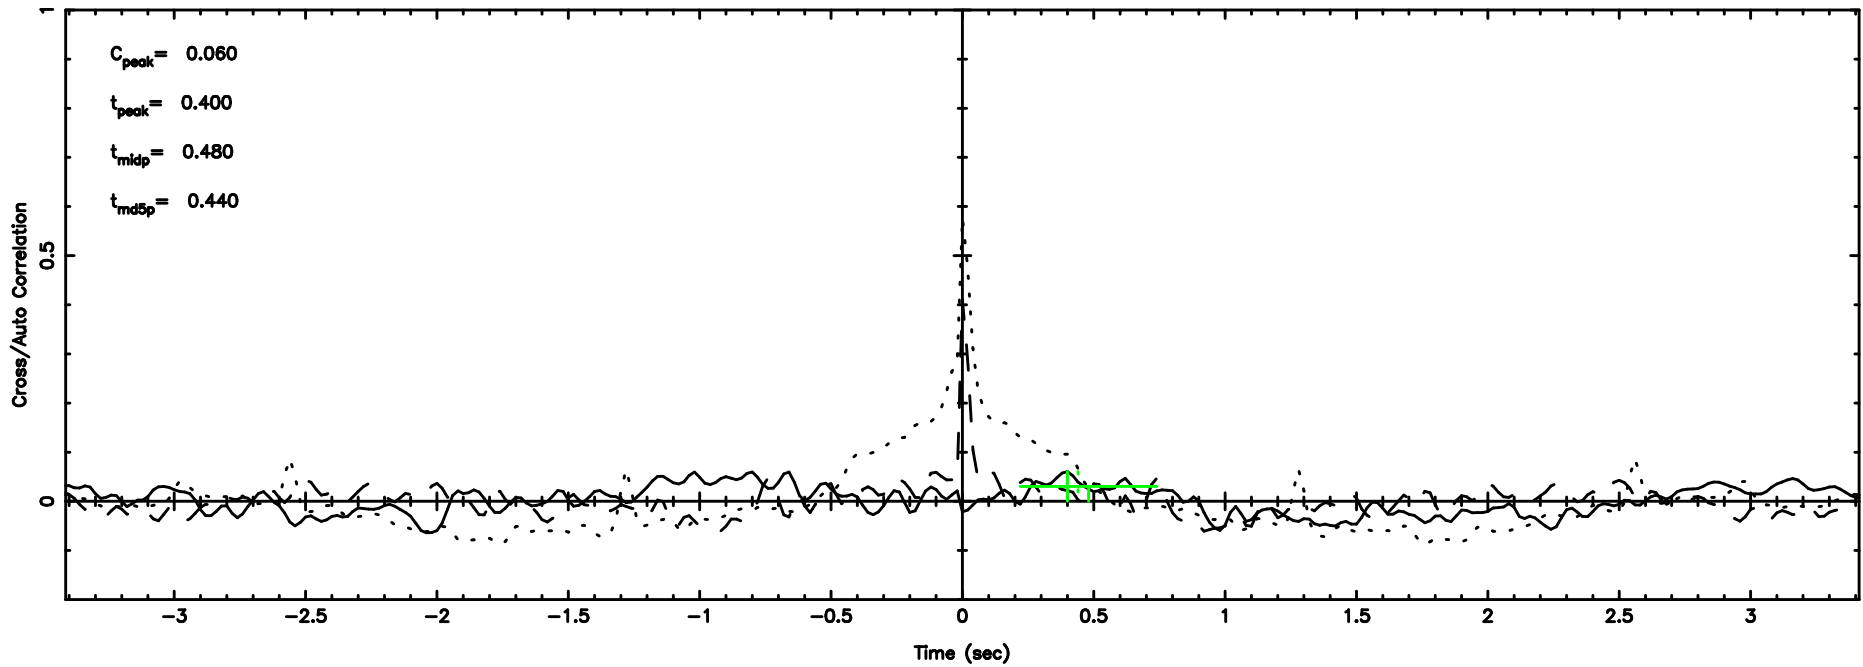

1031-11 2024/08/01 4.74UT TOYOKAWA-FUJI