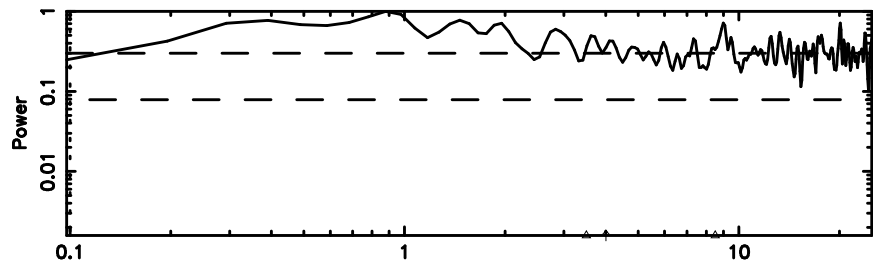

BLK: 5,SNR1: 0.17758 ,SNR2: 0.79008