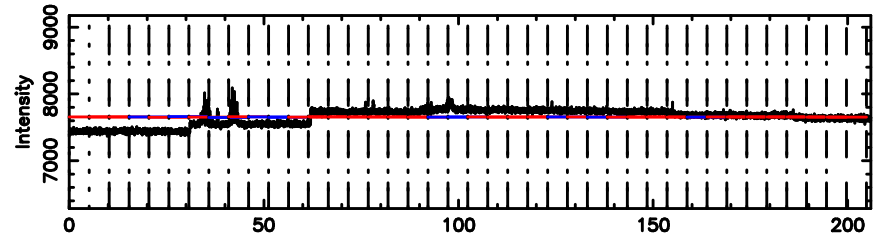

0713-024 2024/08/01 1.45UT TOYOKAWA-FUJI

T20240801102514

BLK:10,SNR1: 0.15851 ,SNR2: 1.6166

Frequency (Hz)

K20240801102511

BLK:10,SNR1: 0.93052 ,SNR2: 2.4339

Frequency (Hz)

0713-024 2024/08/01 1.45UT TOYOKAWA-KISO