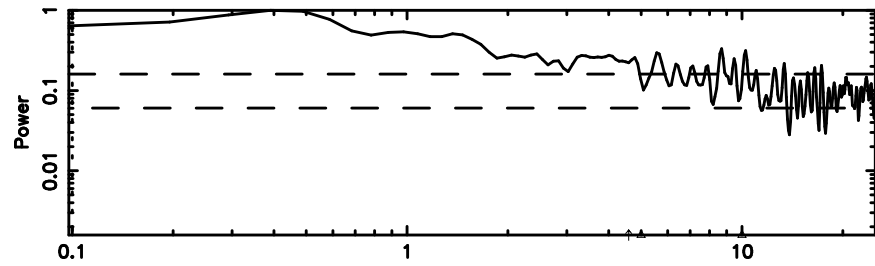

BLK: 3,SNR1: 0.85675 ,SNR2: 3.0945

0244+377 2024/07/31 21.00UT TOYOKAWA-KISO

F20240801055802

BLK: 5,SNR1: 0.13638 ,SNR2: 1.3643

Frequency (Hz)

K20240801055759

BLK: 5,SNR1: 0.85865 ,SNR2: 3.0411

Frequency (Hz)