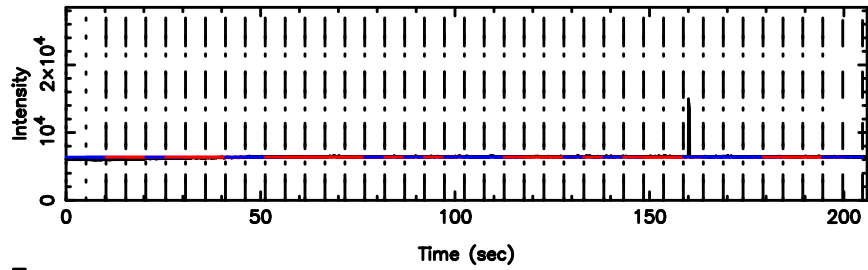

K20240801104537

BLK:26,SNR1: 824.29 ,SNR2: 1549.4

Frequency (Hz)

0732+33 2024/08/01 1.79UT FUJI -KISO

T20240801105342

BLK:17,SNR1: 3.4754 ,SNR2: 14.945

0741-06 2024/08/01 1.92UT TOYOKAWA-FUJI

F20240801105342