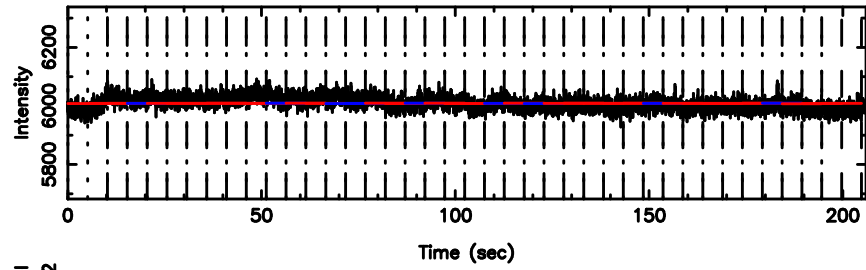

T20240801125239