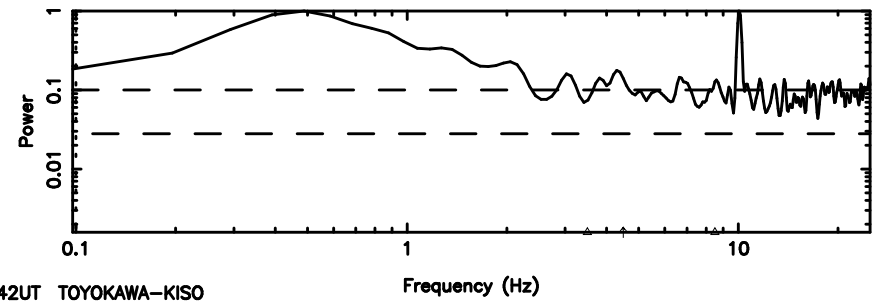

BLK: 5,SNR1: 0.40923 ,SNR2: 1.6554