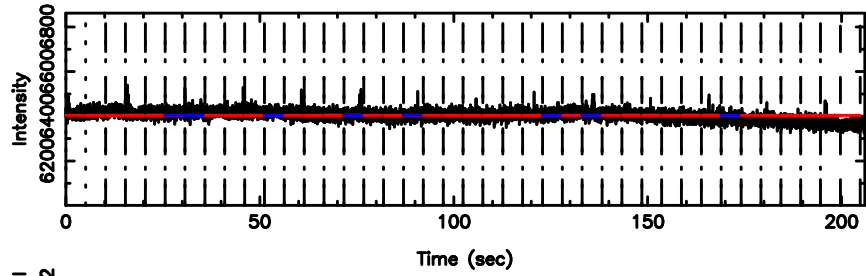

T20240801123115