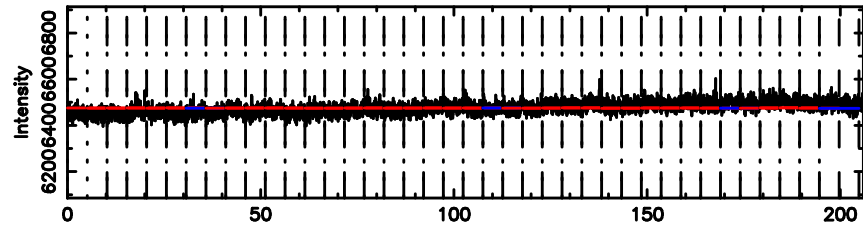

T20240801142813