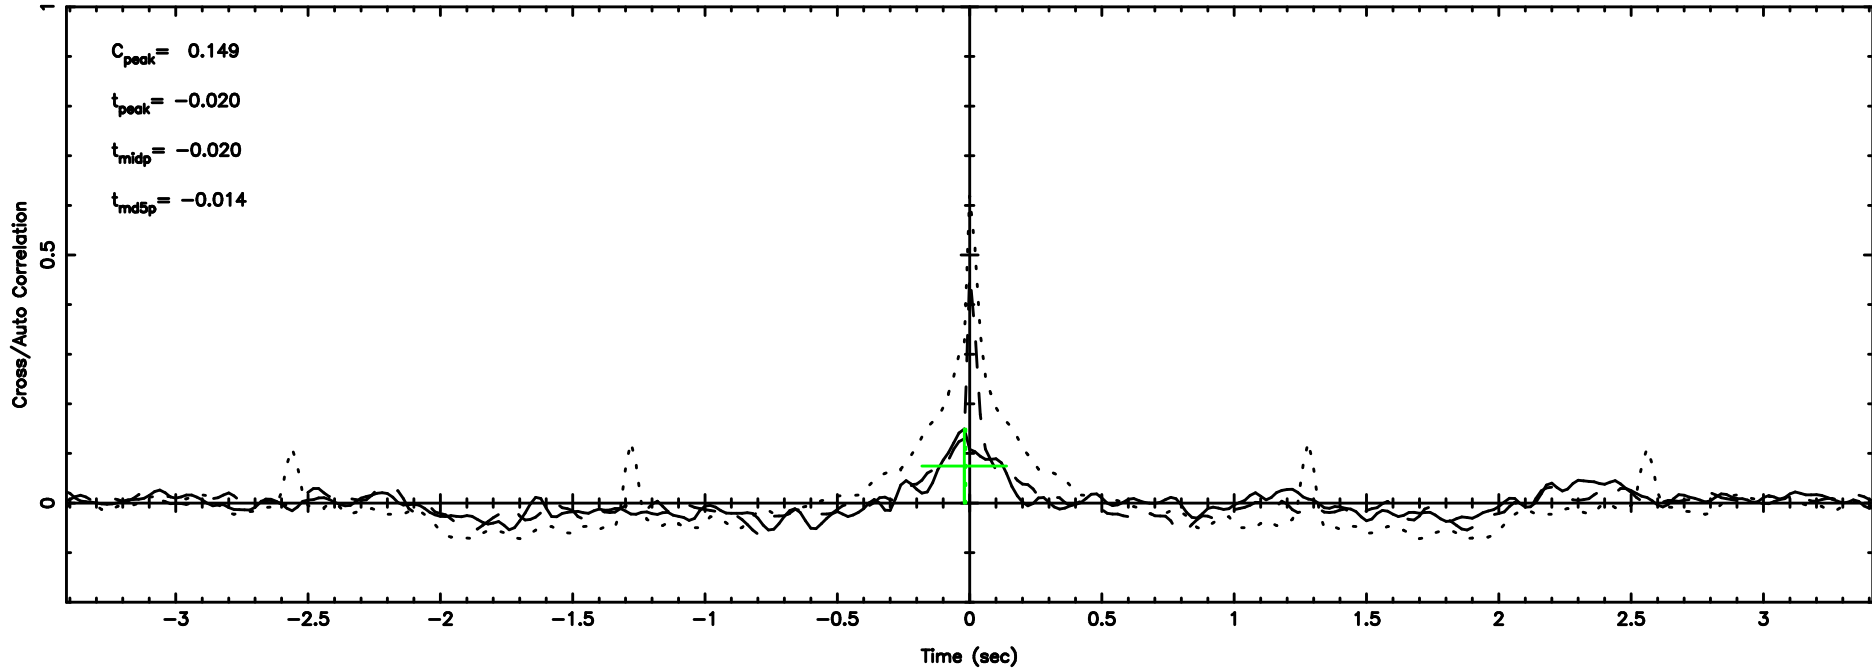

T20240801090948

BLK: 6,SNR1: 0.94146E-01,SNR2: 0.75891

F20240801090949

BLK: 6,SNR1: 0.27214 ,SNR2: 3.1177

0556+191 2024/08/01 0.19UT TOYOKAWA-FUJI