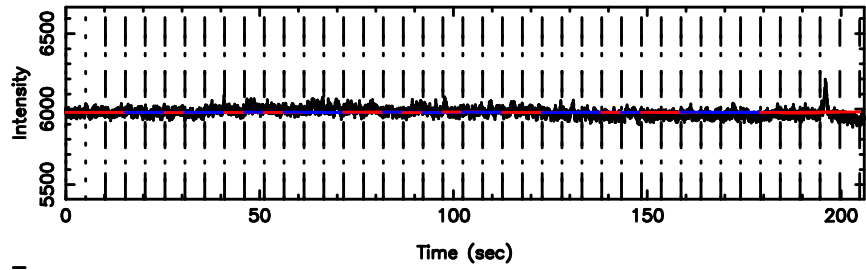

T20240801124538