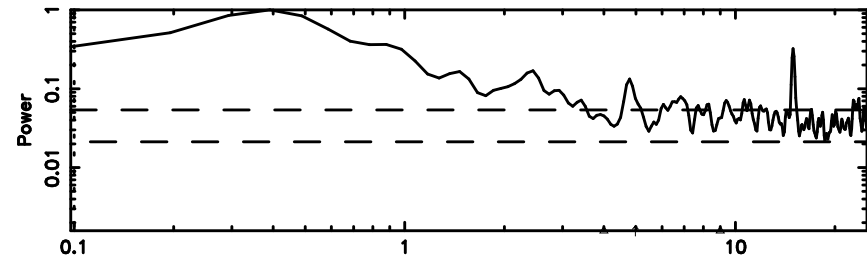

1055+01 2024/08/01 5.15UT FUJI -KISO

T20240801141836

BLK: 5,SNR1: 0.26725 ,SNR2: 0.64530

Frequency (Hz)

F20240801141836

BLK: 5,SNR1: 0.54167 ,SNR2: 2.4551

Frequency (Hz)

1107+109 2024/08/01 5.34UT TOYOKAWA-FUJI