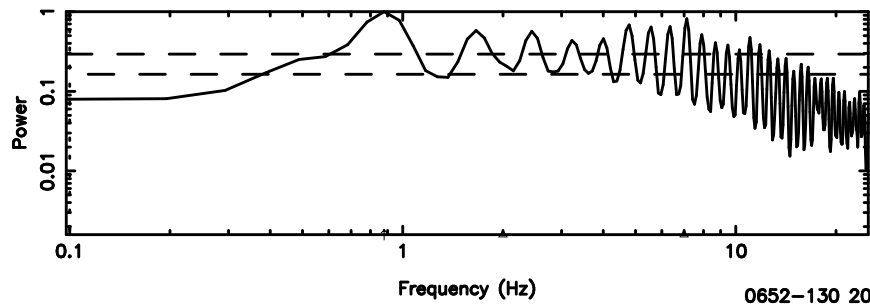

BLK: 6,SNR1: 0.10333 ,SNR2: 1.3559

K20240801100412

BLK: 6,SNR1: 1.2735 ,SNR2: 5.3067

0652-130 2024/08/01 1.10UT TOYOKAWA-KISO

F20240801100415

BLK: 5,SNR1:-0.31919 ,SNR2: 0.37945

K20240801100412

BLK: 5,SNR1: 1.4638 ,SNR2: 6.3462