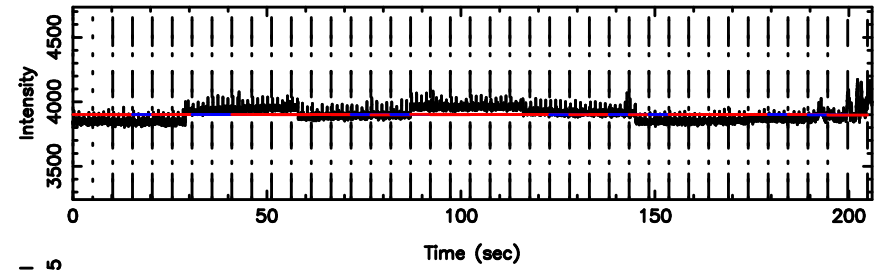

F20240801121903