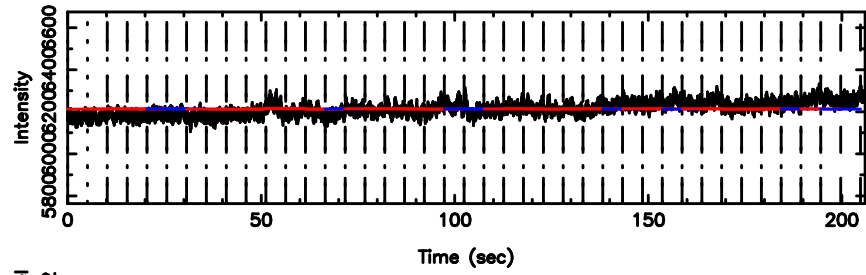

T20240801133058