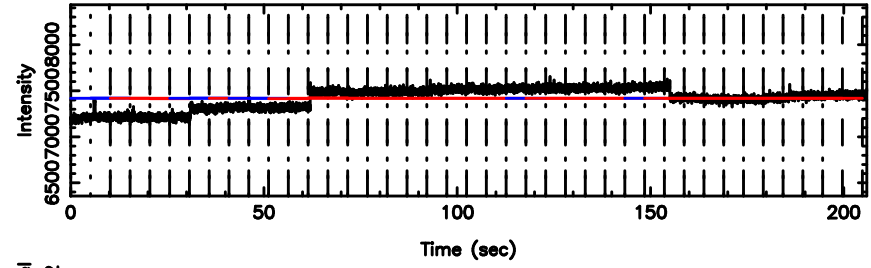

K20240801141833