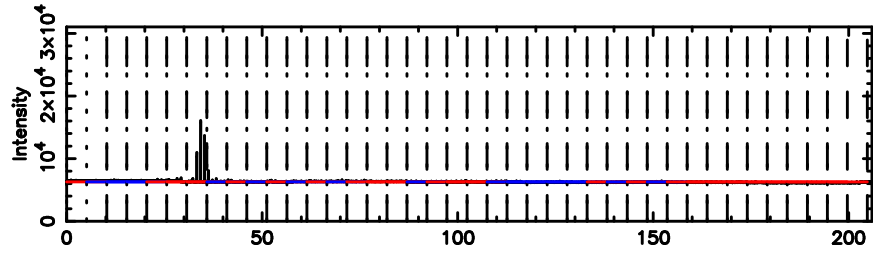

BLK: 6,SNR1:-0.26386 ,SNR2: 0.80197E-01

Frequency (Hz)

0333+32 2024/07/31 21.81UT TOYOKAWA-KISO

F20240801064650

BLK:15,SNR1: 0.18208 ,SNR2: 1.6942

K20240801064647

BLK:15,SNR1: 1.6287 ,SNR2: 2.8998

0333+32 2024/07/31 21.81UT FUJI -KISO