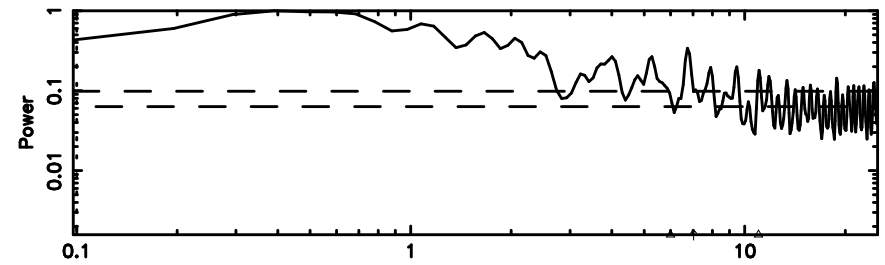

K20240801072434

BLK: 3,SNR1: 0.10566 ,SNR2: 3.6682

0411+05 2024/07/31 22.44UT FUJI -KISO

T20240801073131

BLK: 5,SNR1: 0.97746E-01,SNR2: 0.87417

Frequency (Hz)

F20240801073131

BLK: 5,SNR1: 0.52167 ,SNR2: 2.0161