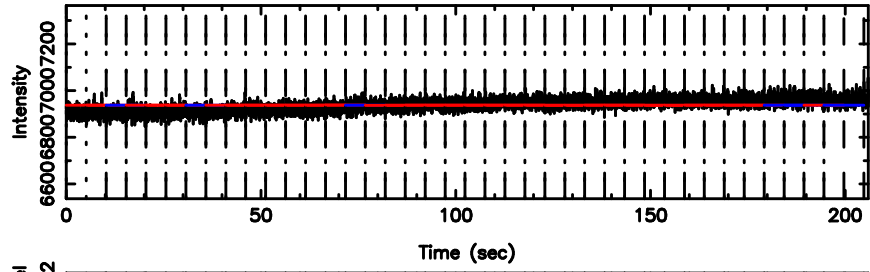

K20240801093639

BLK:35,SNR1: 7.5516 ,SNR2: 21.921

T20240801100415

BLK: 2,SNR1:-0.84779E-02,SNR2: 0.81360

0652-130 2024/08/01 1.10UT TOYOKAWA-FUJI

F20240801100415

BLK: 2,SNR1: 3.7570 ,SNR2: 11.300

T20240801100415