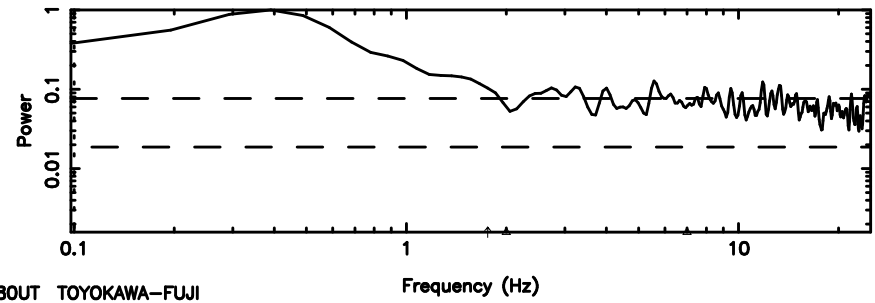

BLK:13,SNR1: 2.3167 ,SNR2: 9.2966

0821+394 2024/08/01 2.60UT FUJI -KISO

T20240801114616

BLK: 9,SNR1: 4.7688 ,SNR2: 9.1351

0834-19 2024/08/01 2.80UT TOYOKAWA-FUJI

F20240801114616

BLK: 9,SNR1: 0.22889 ,SNR2: 3.8805