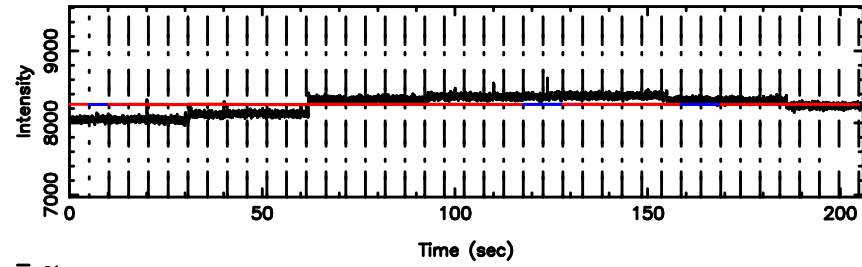

T20240801162012

BLK: 5,SNR1: 0.37536 ,SNR2: 3.2088

Frequency (Hz)

3C283 2024/08/01 7.36UT TOYOKAWA-KISO

K20240801162010

BLK: 5,SNR1: 0.17771 ,SNR2: 0.44029

Frequency (Hz)

F20240801162012