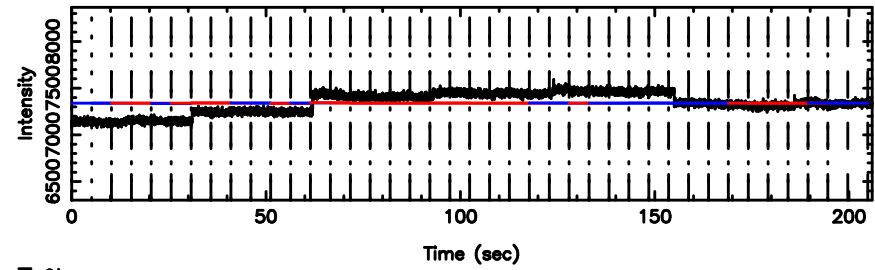

K202408011111058