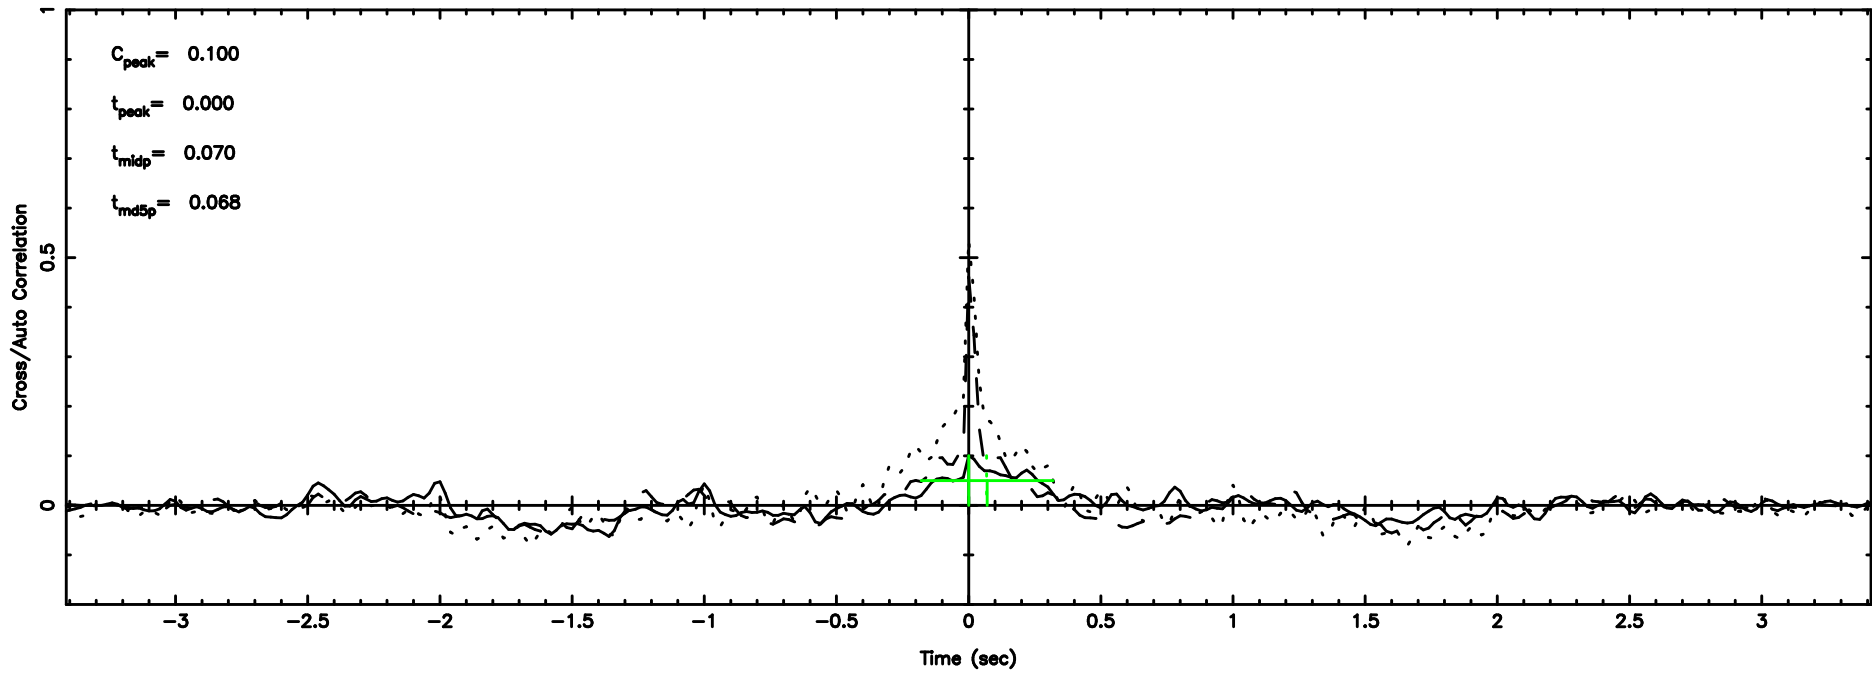

BLK: 6,SNR1: 0.10333 ,SNR2: 1.3559

K20240801100412

BLK: 6,SNR1: 1.2735 ,SNR2: 5.3067

0652-130 2024/08/01 1.10UT TOYOKAWA-KISO

F20240801100415

BLK: 5,SNR1:-0.31919 ,SNR2: 0.37945

K20240801100412

BLK: 5,SNR1: 1.4638 ,SNR2: 6.3462