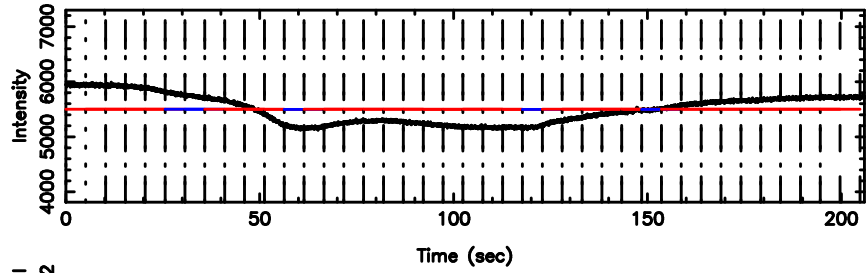

T20240801123754