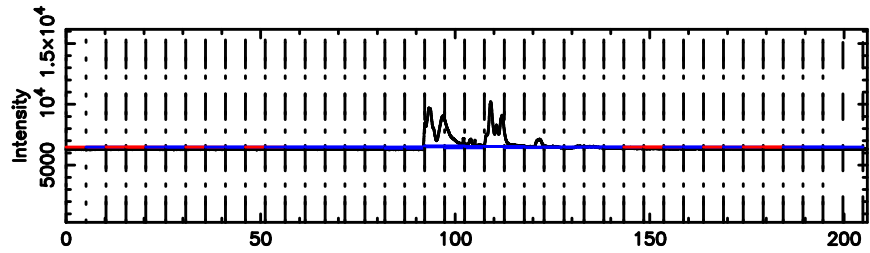

BLK:21,SNR1: 251.49 ,SNR2: 600.81

Frequency (Hz)

F20240801104540

BLK:21,SNR1: 267.33 ,SNR2: 786.66

Frequency (Hz)

0732+33 2024/08/01 1.79UT TOYOKAWA-FUJI

T20240801104540

BLK:29,SNR1: 223.48 ,SNR2: 391.11