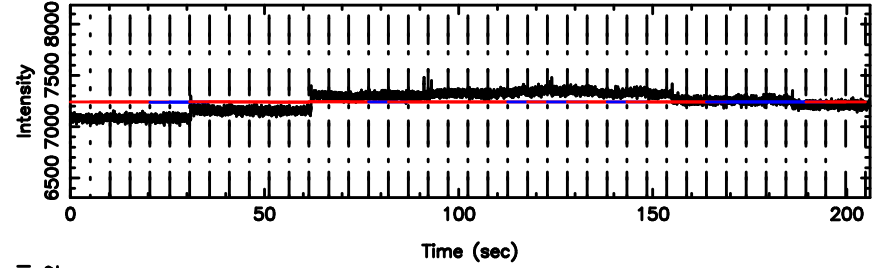

T20240801115121

BLK:11,SNR1: 13.713 ,SNR2: 25.527

0839-071 2024/08/01 2.88UT TOYOKAWA-KISO

K20240801115118

BLK:11,SNR1: 0.37589 ,SNR2: 1.3430

F20240801115121

BLK: 2,SNR1:-0.24613 ,SNR2: 0.58204E-02

0839-071 2024/08/01 2.88UT FUJI -KISO