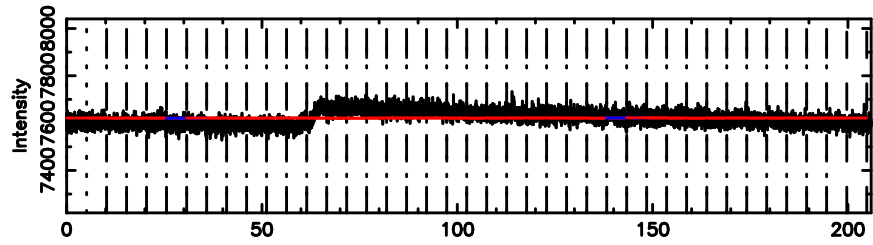

T20240801072437

BLK: 3,SNR1: 0.22155 ,SNR2: 1.4073

Frequency (Hz)

F20240801072438

BLK: 3,SNR1: 0.92496E-01,SNR2: 2.0976

Frequency (Hz)

0411+05 2024/07/31 22.44UT TOYOKAWA-FUJI

T20240801072437