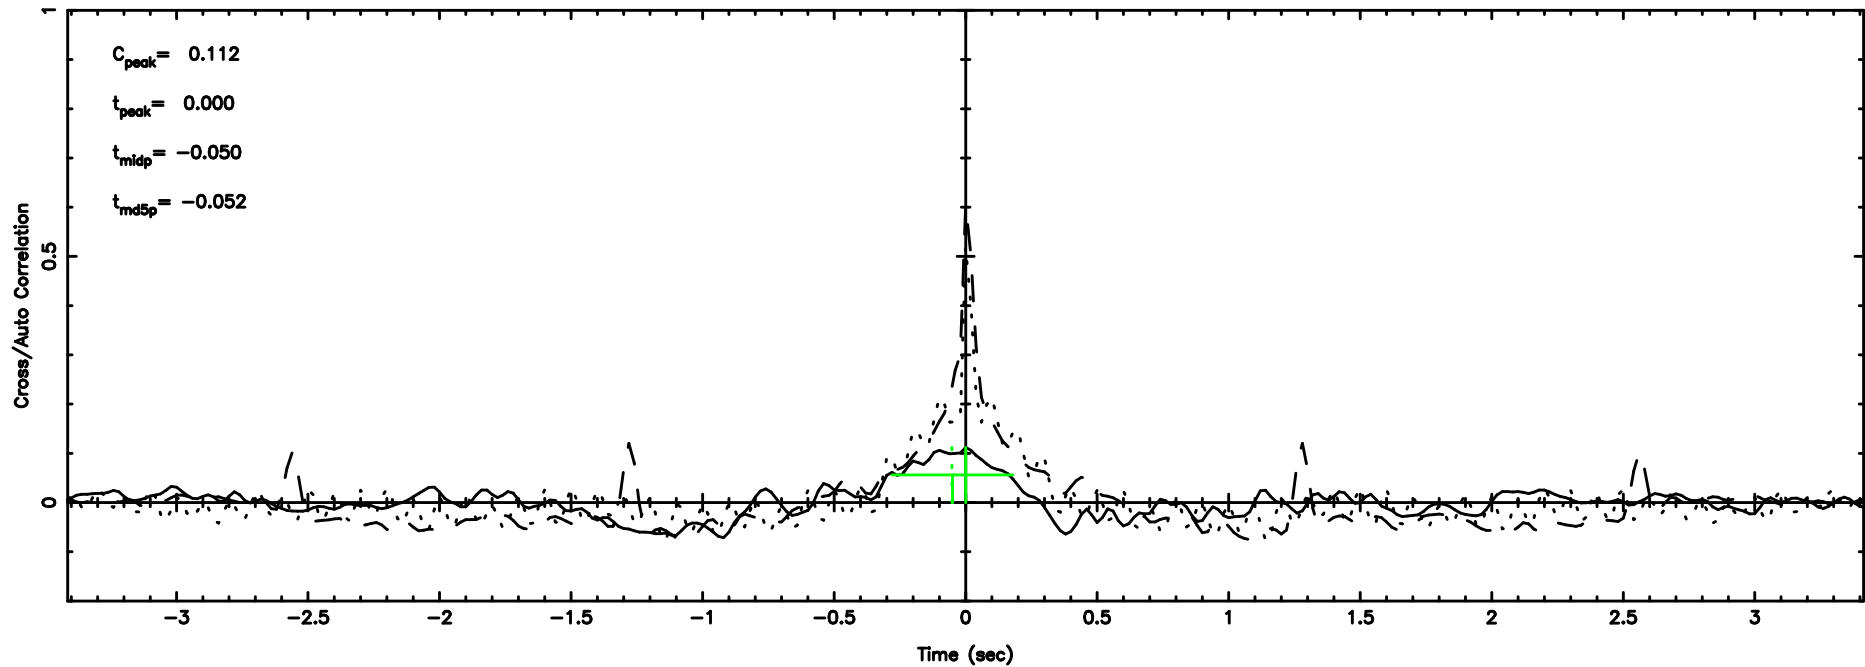

F20240801125239

BLK: 4,SNR1: 0.25710 ,SNR2: 2.7869

K20240801125236

BLK: 4,SNR1: 0.44487 ,SNR2: 2.5826

0941-08 2024/08/01 3.91UT FUJI -KISO