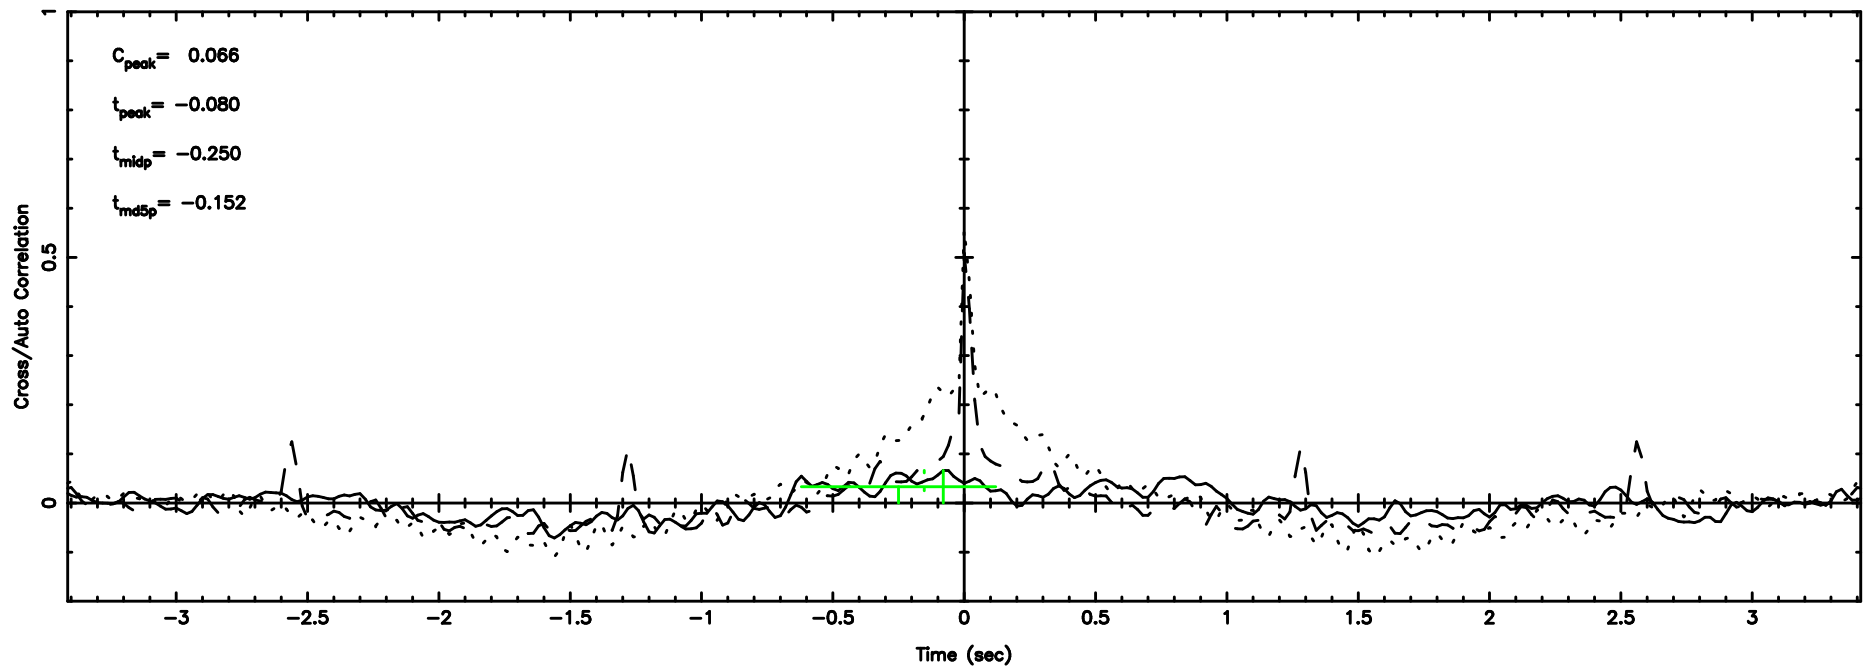

Frequency (Hz)

1031-11 2024/08/01 4.74UT FUJI -KISO