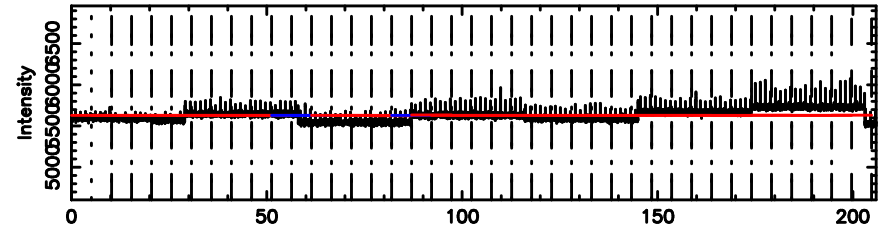

T20240801072437

BLK: 3,SNR1: 0.22155 ,SNR2: 1.4073

Frequency (Hz)

F20240801072438

BLK: 3,SNR1: 0.92496E-01,SNR2: 2.0976

Frequency (Hz)

0411+05 2024/07/31 22.44UT TOYOKAWA-FUJI

T20240801072437