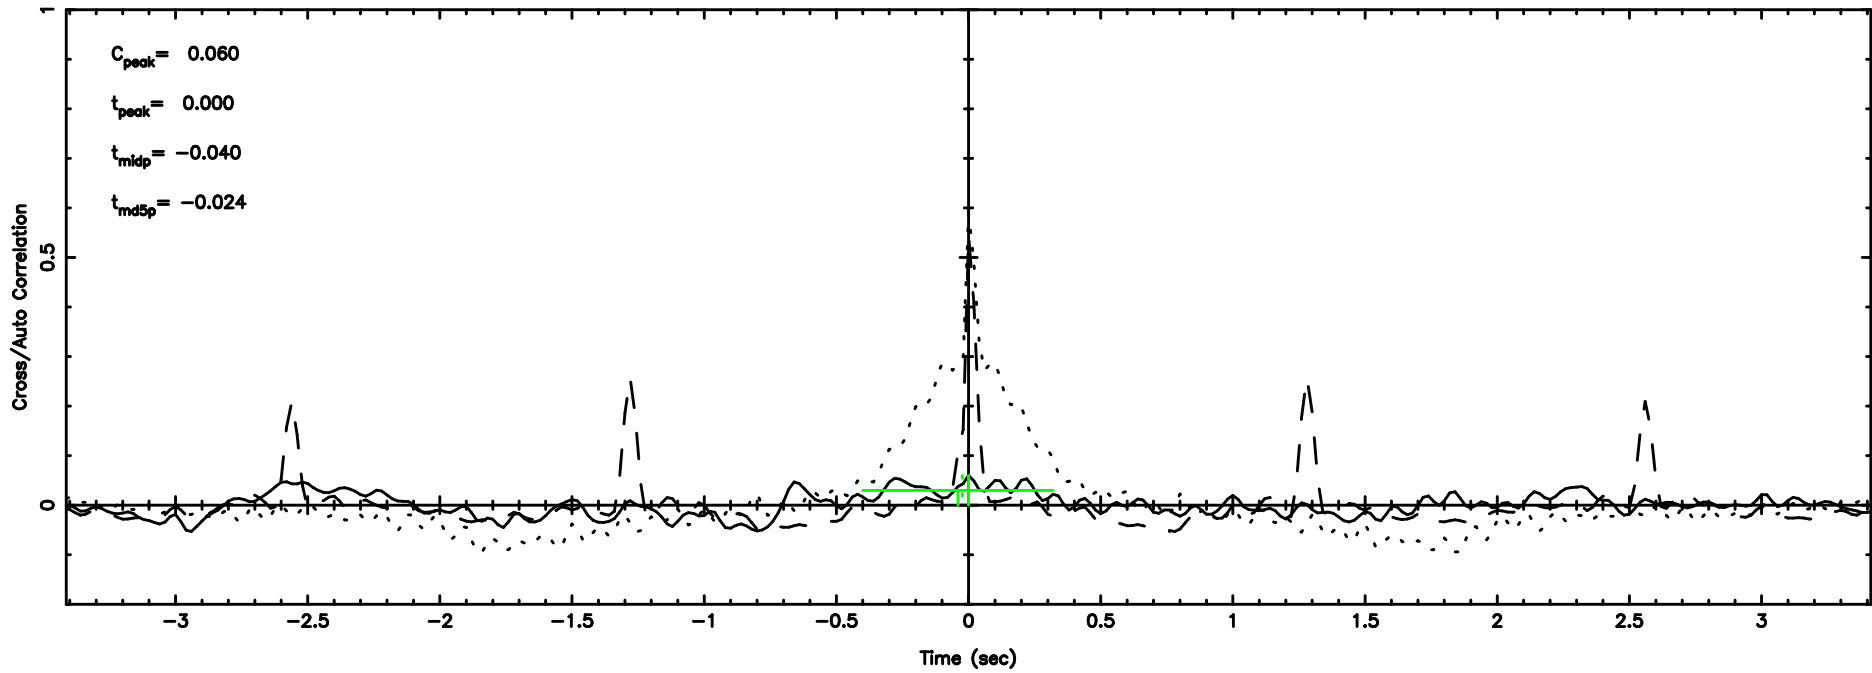

F20240801100415

BLK: 5,SNR1:-0.31919 ,SNR2: 0.37945

K20240801100412

BLK: 5,SNR1: 1.4638 ,SNR2: 6.3462

0652-130 2024/08/01 1.10UT FUJI -KISO