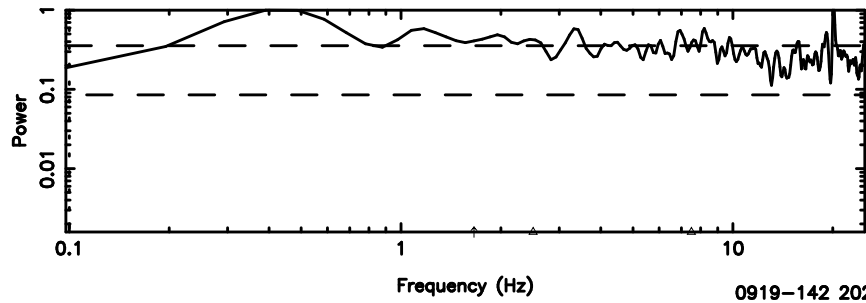

K20240801121900

BLK: 4,SNR1: 0.31969 ,SNR2: 0.95758

Frequency (Hz)

T20240801123115

BLK: 6,SNR1:-0.82085E-01,SNR2: 0.54887

F20240801123115

BLK: 6,SNR1: 0.66805 ,SNR2: 1.3077

0919-142 2024/08/01 3.55UT TOYOKAWA-FUJI