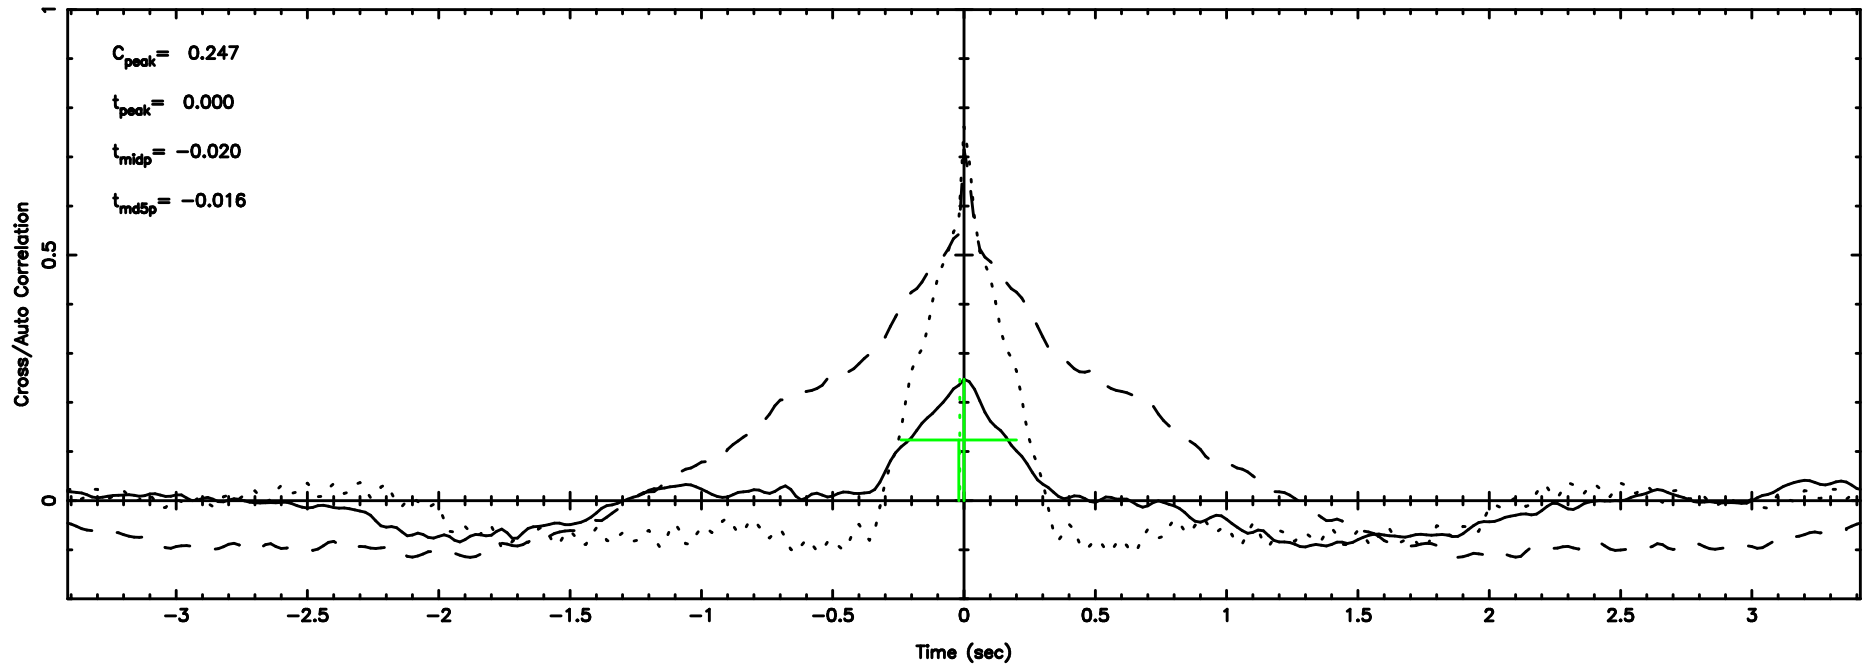

1035-058 2024/08/01 4.81UT TOYOKAWA-KISO