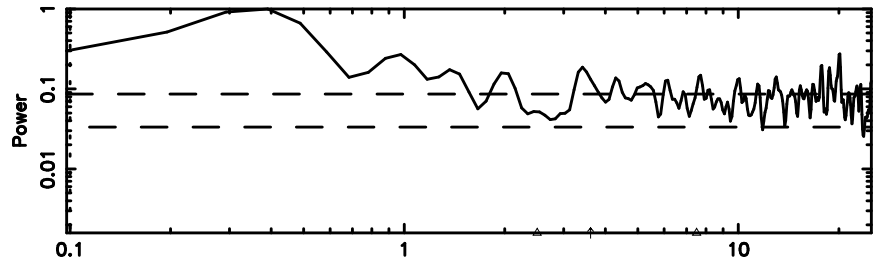

T20240801072437

BLK: 3,SNR1: 0.22155 ,SNR2: 1.4073

Frequency (Hz)

F20240801072438

BLK: 3,SNR1: 0.92496E-01,SNR2: 2.0976

Frequency (Hz)

0411+05 2024/07/31 22.44UT TOYOKAWA-FUJI