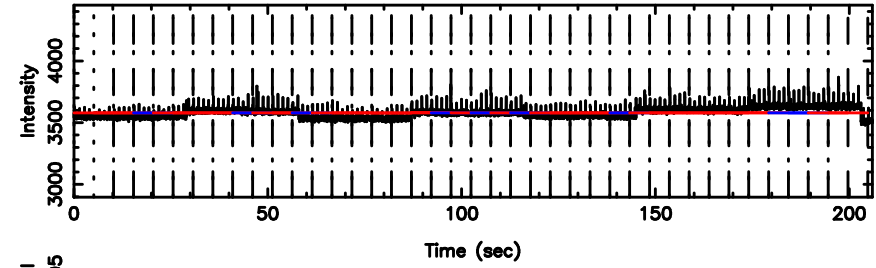

BLK: 1,SNR1: 0.66156E-01,SNR2: 1.6102

0926+117 2024/08/01 3.66UT FUJI -KISO

T20240801124538

BLK: 9,SNR1: 1.2862 ,SNR2: 10.502

F20240801124538

BLK: 9,SNR1:-0.23216 ,SNR2: 0.69639

3C222 2024/08/01 3.79UT TOYOKAWA-FUJI