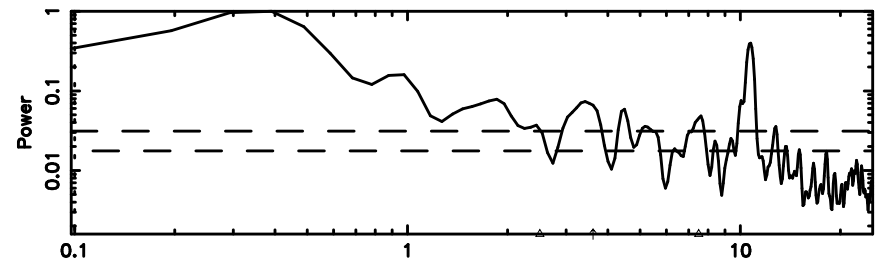

F20240801102514

BLK: 3,SNR1: 0.13910 ,SNR2: 2.1830

Frequency (Hz)

K20240801102511

BLK: 3,SNR1: 0.67758 ,SNR2: 4.0070

Frequency (Hz)

0713-024 2024/08/01 1.45UT FUJI -KISO

T20240801103526