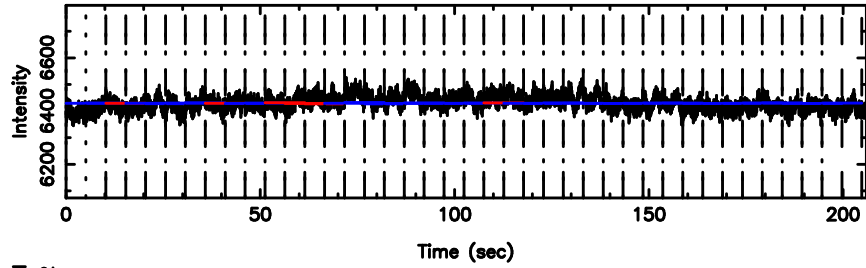

T20240801112326