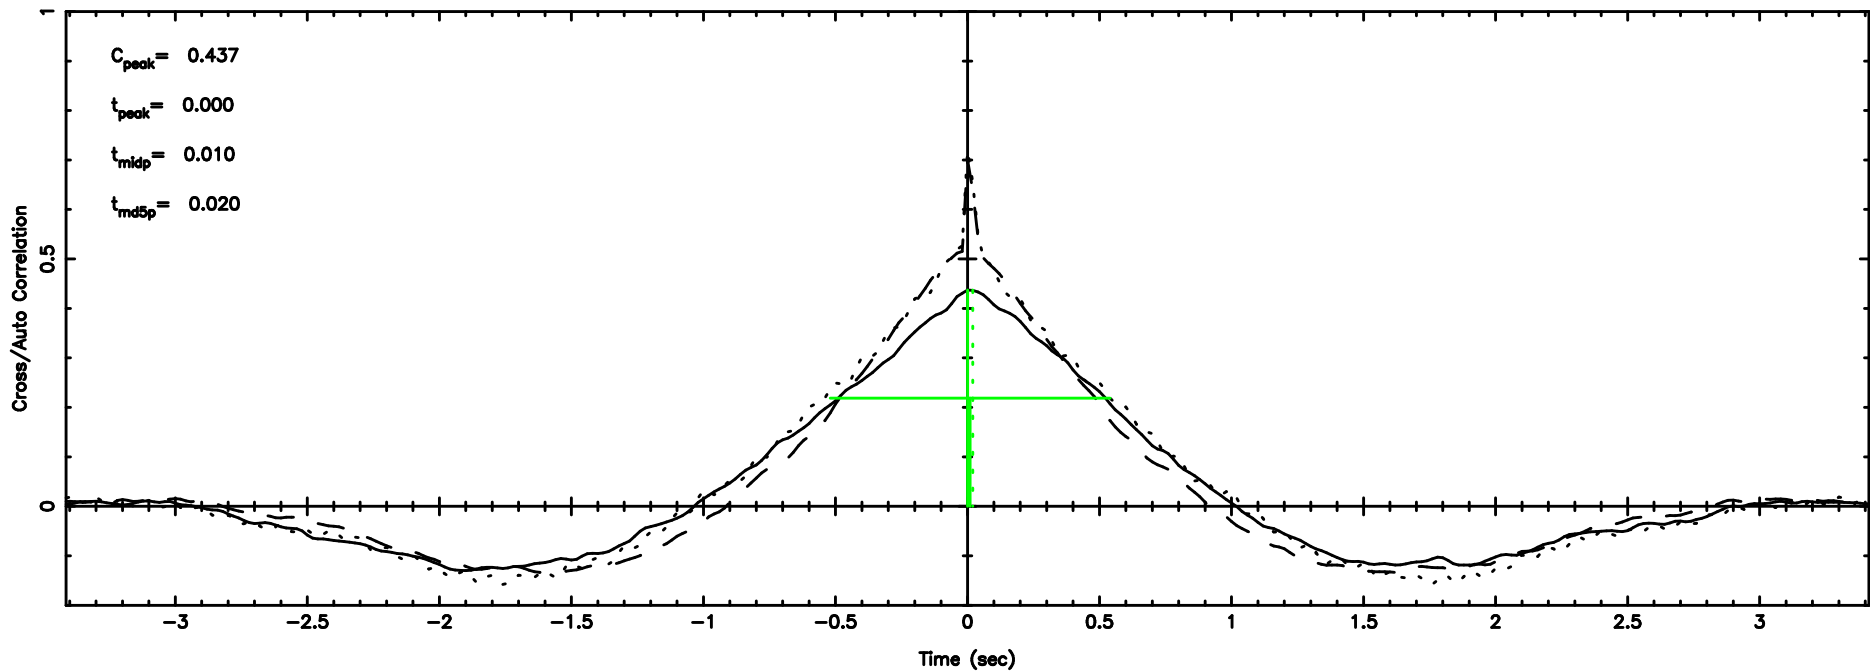

Frequency (Hz)

K20240801104537

BLK:29,SNR1: 580.89 ,SNR2: 1167.8

Frequency (Hz)

0732+33 2024/08/01 1.79UT TOYOKAWA-KISO

F20240801104540

BLK:26,SNR1: 232.24 ,SNR2: 683.35

Frequency (Hz)