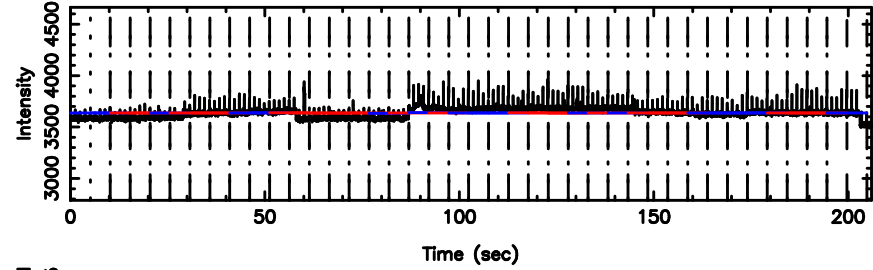

K20240801104537

BLK:26,SNR1: 824.29 ,SNR2: 1549.4

Frequency (Hz)

0732+33 2024/08/01 1.79UT FUJI -KISO

T20240801105342

BLK:17,SNR1: 3.4754 ,SNR2: 14.945

0741-06 2024/08/01 1.92UT TOYOKAWA-FUJI

F20240801105342