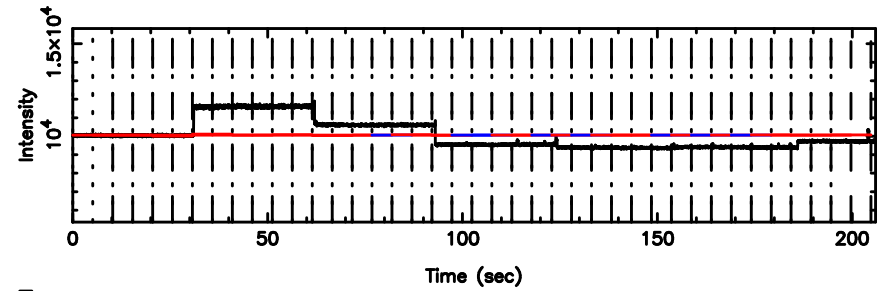

K20240801090945