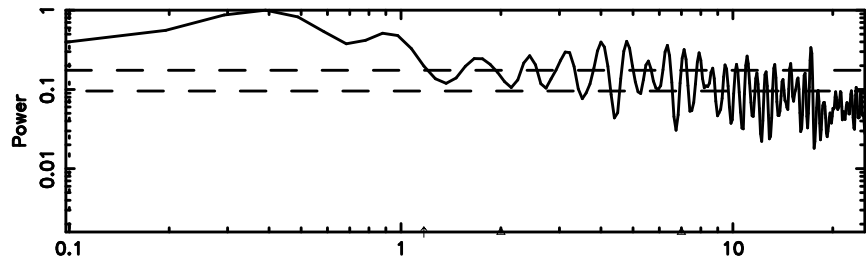

BLK:21,SNR1: 0.66176 ,SNR2: 2.3886

K20240801121900

BLK:21,SNR1: 0.38021 ,SNR2: 1.9301

3C216 2024/08/01 3.35UT TOYOKAWA-KISO

F20240801121903

BLK: 4,SNR1:-0.15353 ,SNR2: 2.2161

Frequency (Hz)

3C216 2024/08/01 3.35UT FUJI -KISO