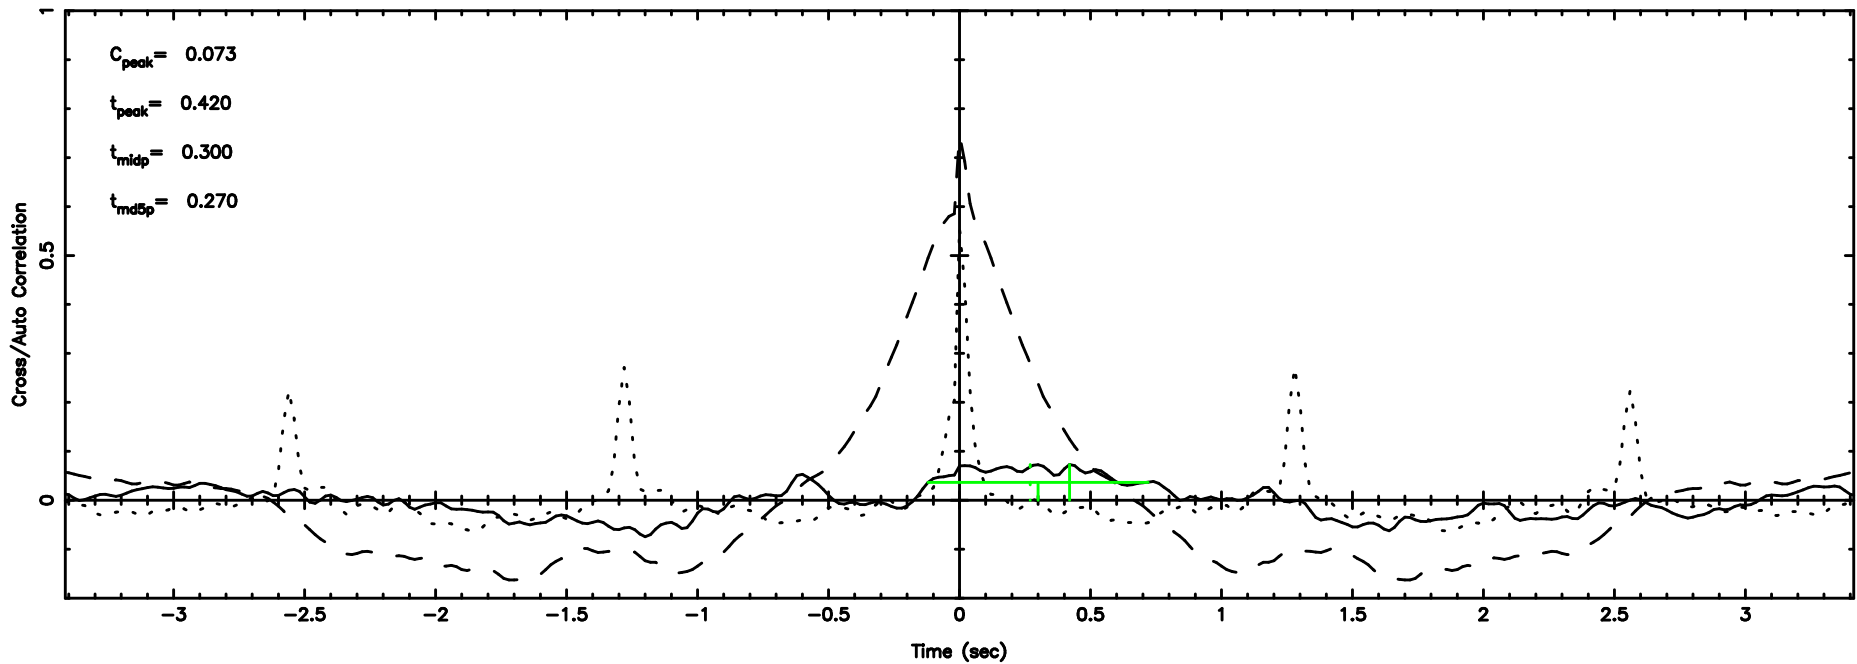

1213-17 2024/08/01 6.44UT FUJI -KISO

T20240801153743

BLK: 6,SNR1: 2.3999 ,SNR2: 10.946

Frequency (Hz)

F20240801153743

BLK: 6,SNR1: 0.12064 ,SNR2: 1.1150

Frequency (Hz)

3C273 2024/08/01 6.66UT TOYOKAWA-FUJI