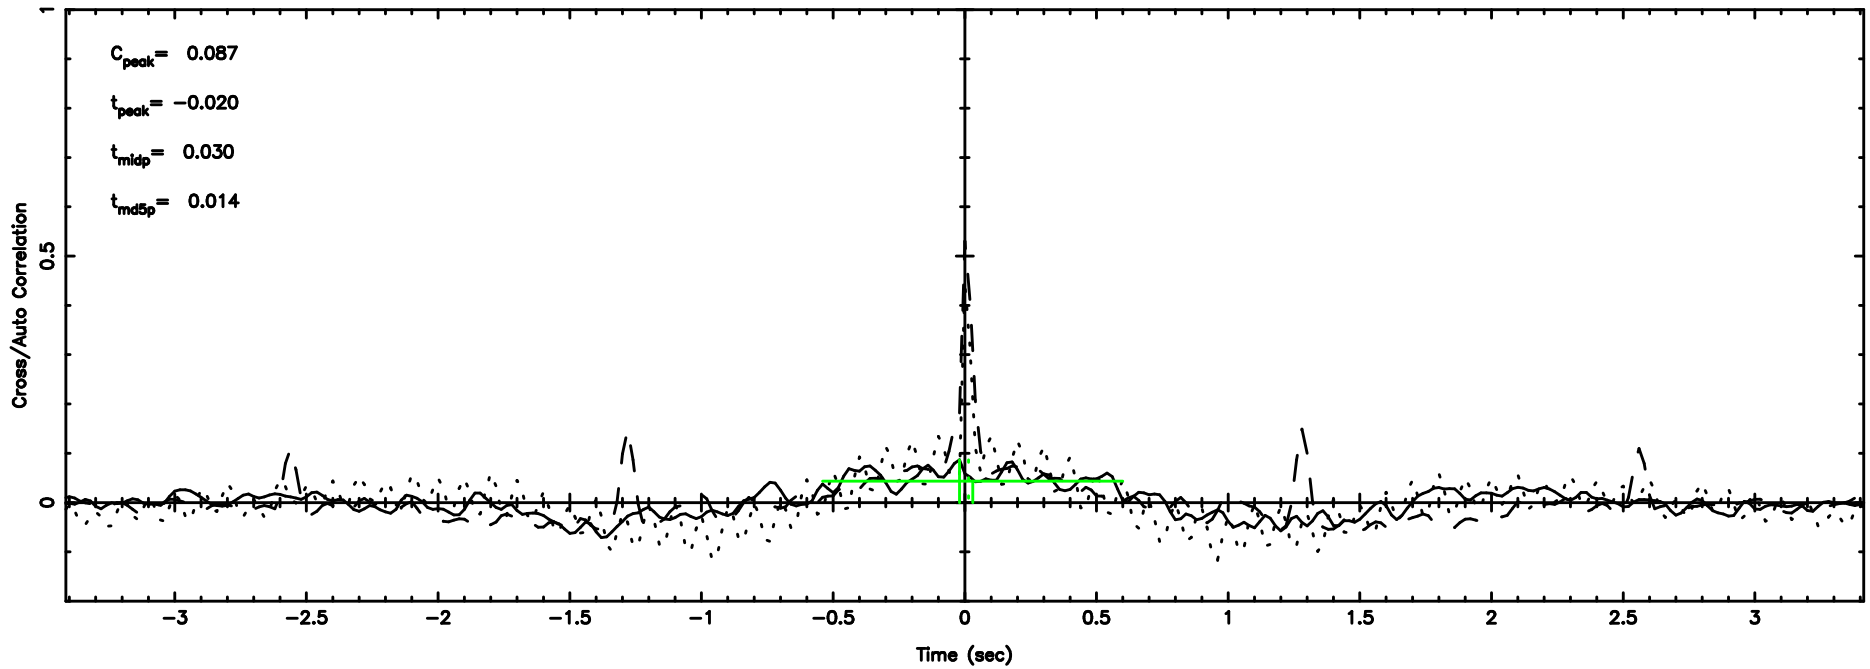

Frequency (Hz)