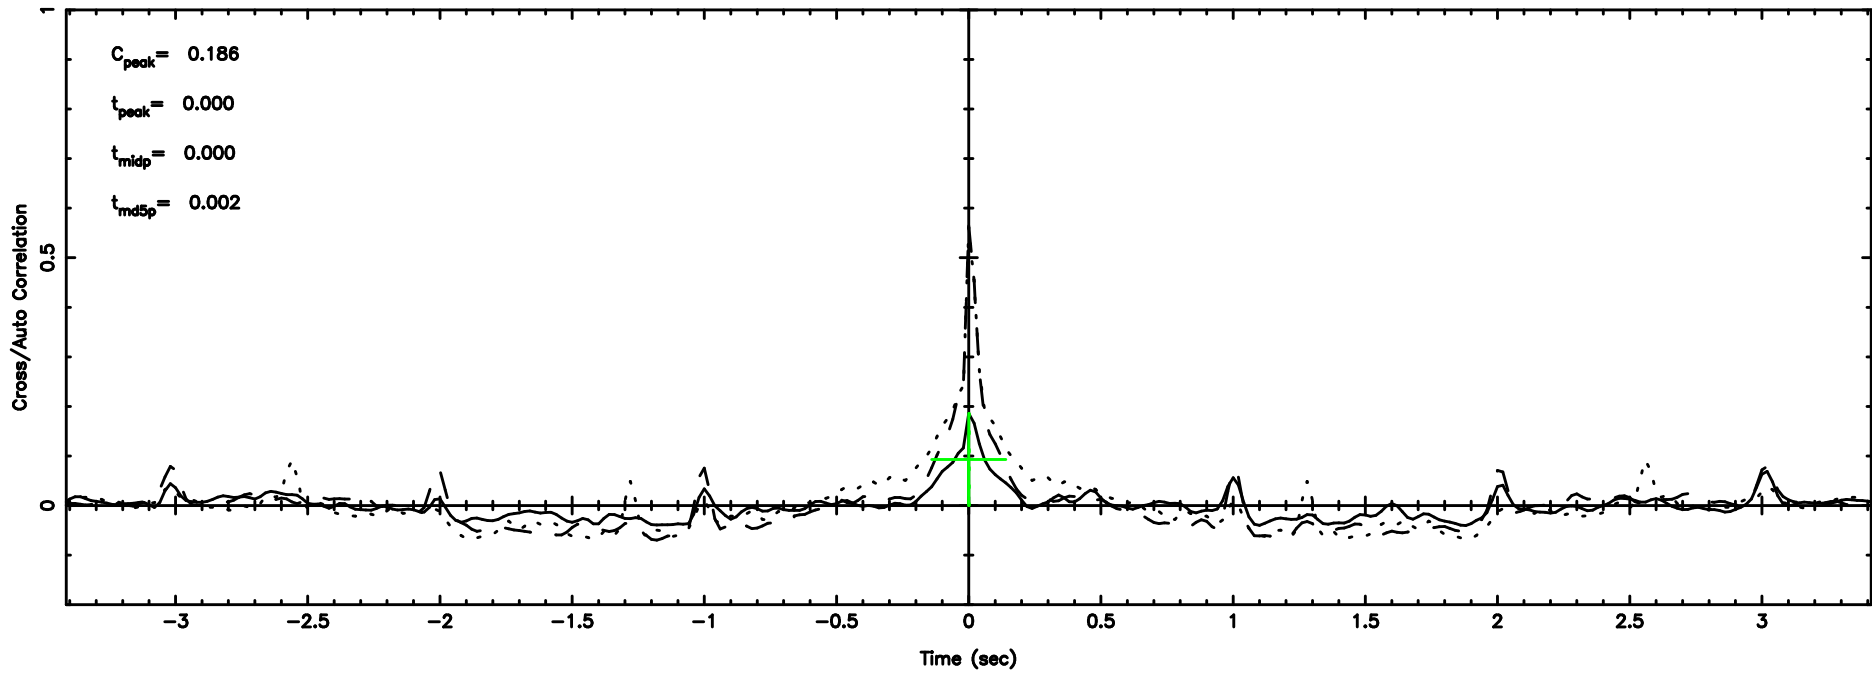

BLK:11,SNR1:-0.98031E-02,SNR2: 1.6145

0713-024 2024/08/02 1.38UT TOYOKAWA-FUJI

F20240802102118

BLK:11,SNR1: 0.33104 ,SNR2: 2.6565

T20240802102118

BLK:10,SNR1: 0.30975 ,SNR2: 2.8448

0713-024 2024/08/02 1.38UT TOYOKAWA-KISO