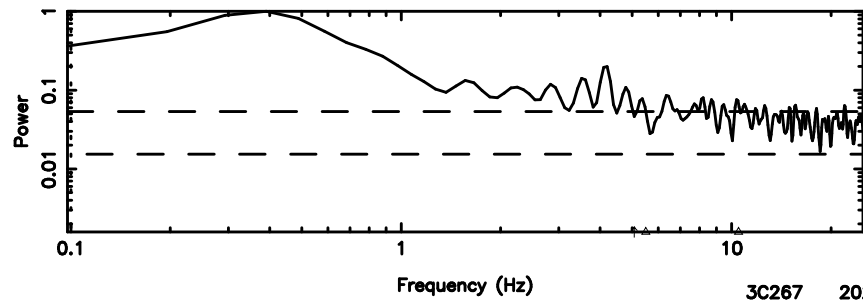

Frequency (Hz)

K20240802145439

BLK: 6,SNR1: 0.26863 ,SNR2: 1.3903

Frequency (Hz)

3C267 2024/08/02 5.94UT TOYOKAWA-KISO

F20240802145442

BLK: 5,SNR1: 0.50823 ,SNR2: 2.4302

K20240802145439