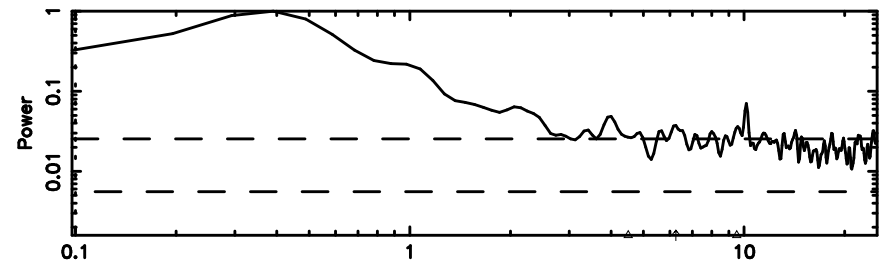

BLK: 2,SNR1:-0.34171 ,SNR2: 0.52714E-01

Frequency (Hz)

0403-132 2024/08/01 22.22UT TOYOKAWA-FUJI

T20240802071131

BLK: 8,SNR1: 0.10911 ,SNR2: 1.6566

Frequency (Hz)

K20240802071129

BLK: 8,SNR1: 1.0138 ,SNR2: 3.4897