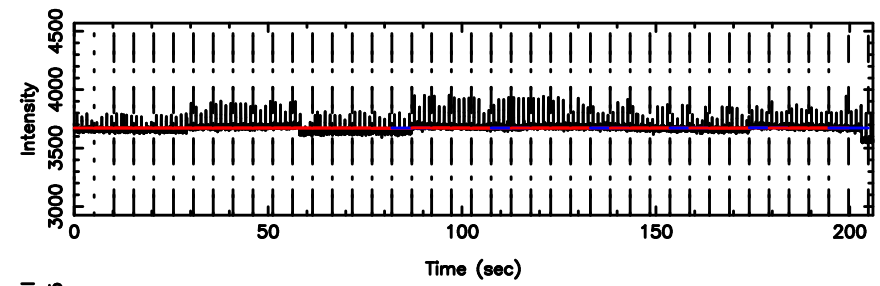

BLK: 5,SNR1:-0.20791 ,SNR2: 0.10316E-02

3C222 2024/08/02 3.72UT FUJI -KISO

K20240802124140

BLK: 5,SNR1: 0.40126 ,SNR2: 1.7458

T20240802124843

BLK: 6,SNR1: 0.74643 ,SNR2: 2.8410

F20240802124843

BLK: 6,SNR1:-0.33313 ,SNR2: 0.59559