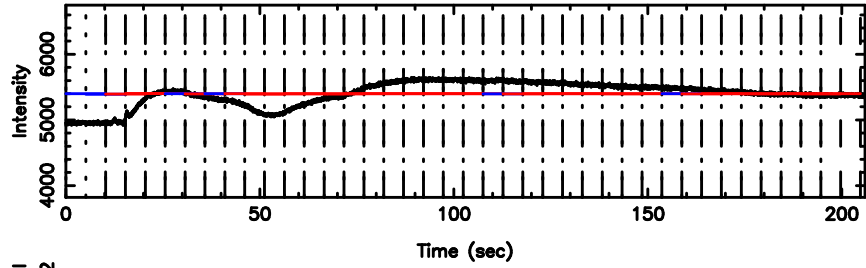

BLK: 3,SNR1: 0.52951 ,SNR2: 4.0112

0926+117 2024/08/02 3.59UT TOYOKAWA-FUJI

T20240802123358

BLK: 6,SNR1: 0.42720 ,SNR2: 2.0046

0926+117 2024/08/02 3.59UT TOYOKAWA-KISO

K20240802123355

BLK: 6,SNR1: 0.58542 ,SNR2: 3.1615