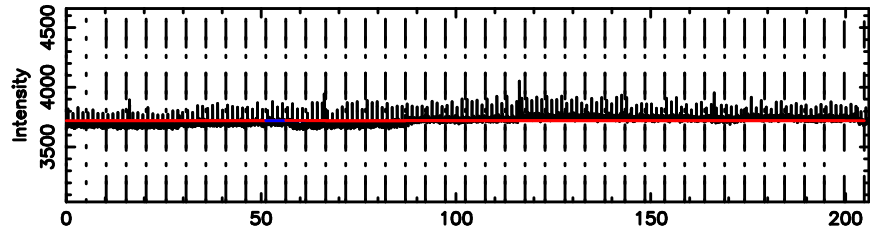

F20240802100019