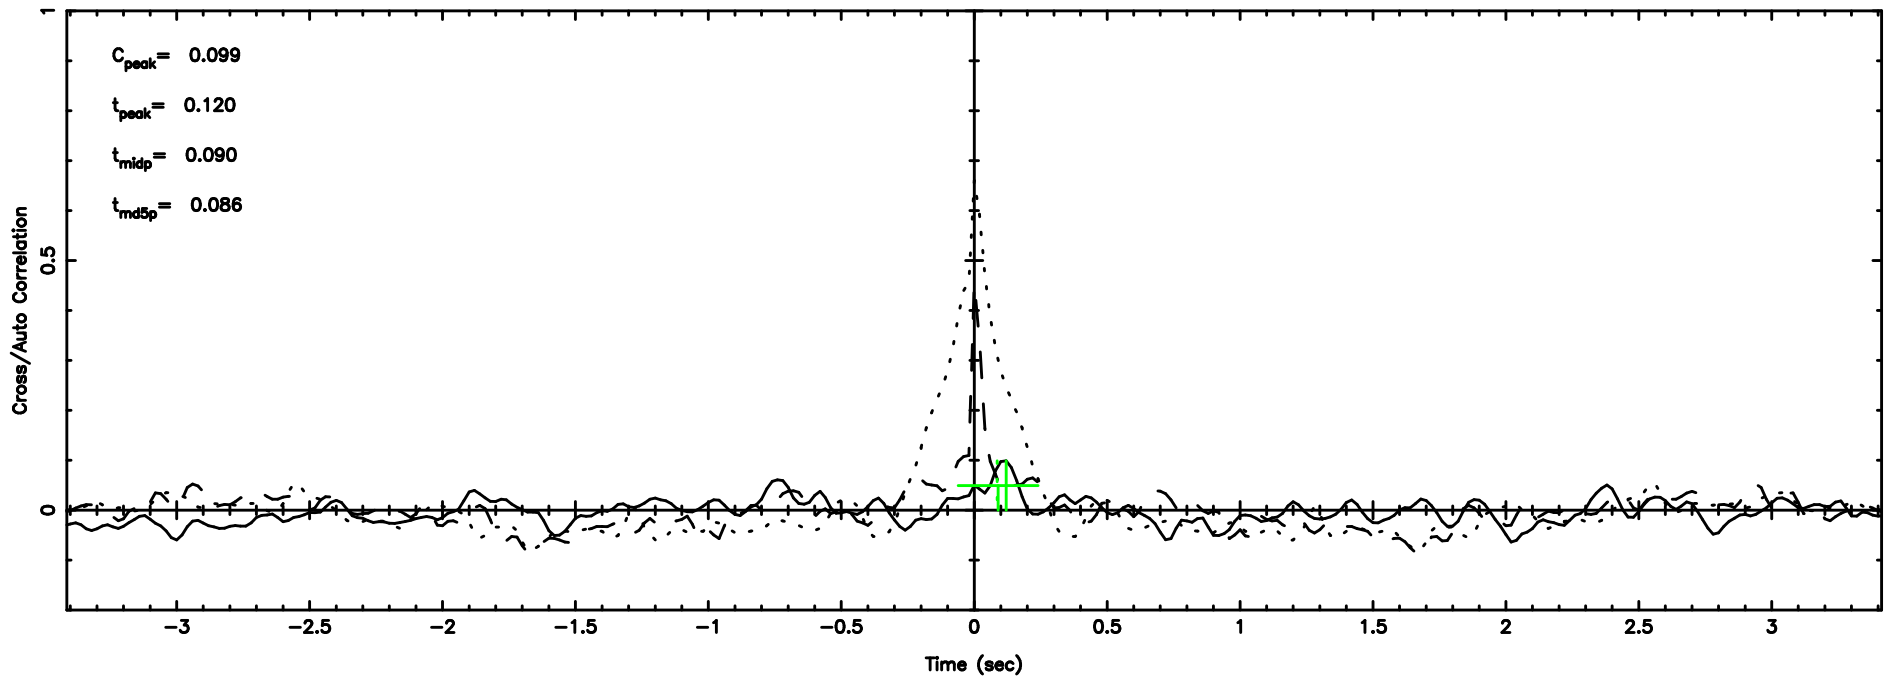

T20240802060812

BLK: 2,SNR1: 0.17094E-01,SNR2: 0.65078

Frequency (Hz)

F20240802060813

BLK: 2,SNR1: 3.4248 ,SNR2: 10.899

Frequency (Hz)

0258+350 2024/08/01 21.16UT TOYOKAWA-FUJI

T20240802060812