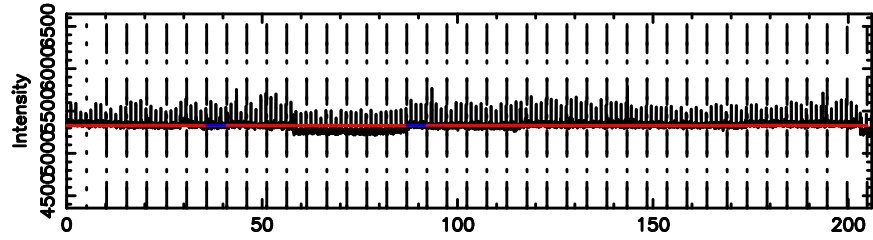

F20240802071131