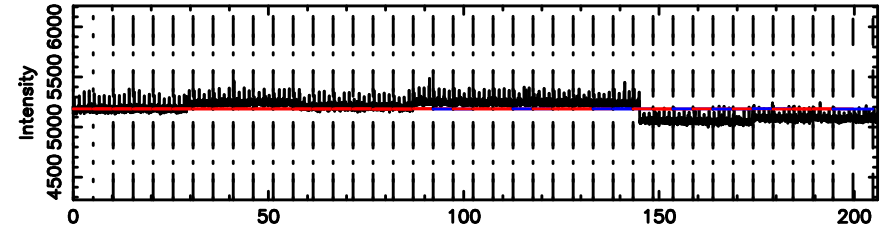

K20240802072733

BLK: 4,SNR1: 1.0679 ,SNR2: 4.6787

Frequency (Hz)

0418+236 2024/08/01 22.49UT FUJI -KISO

T20240802073903

BLK: 8,SNR1: 0.58615 ,SNR2: 6.0326

Frequency (Hz)

F20240802073904