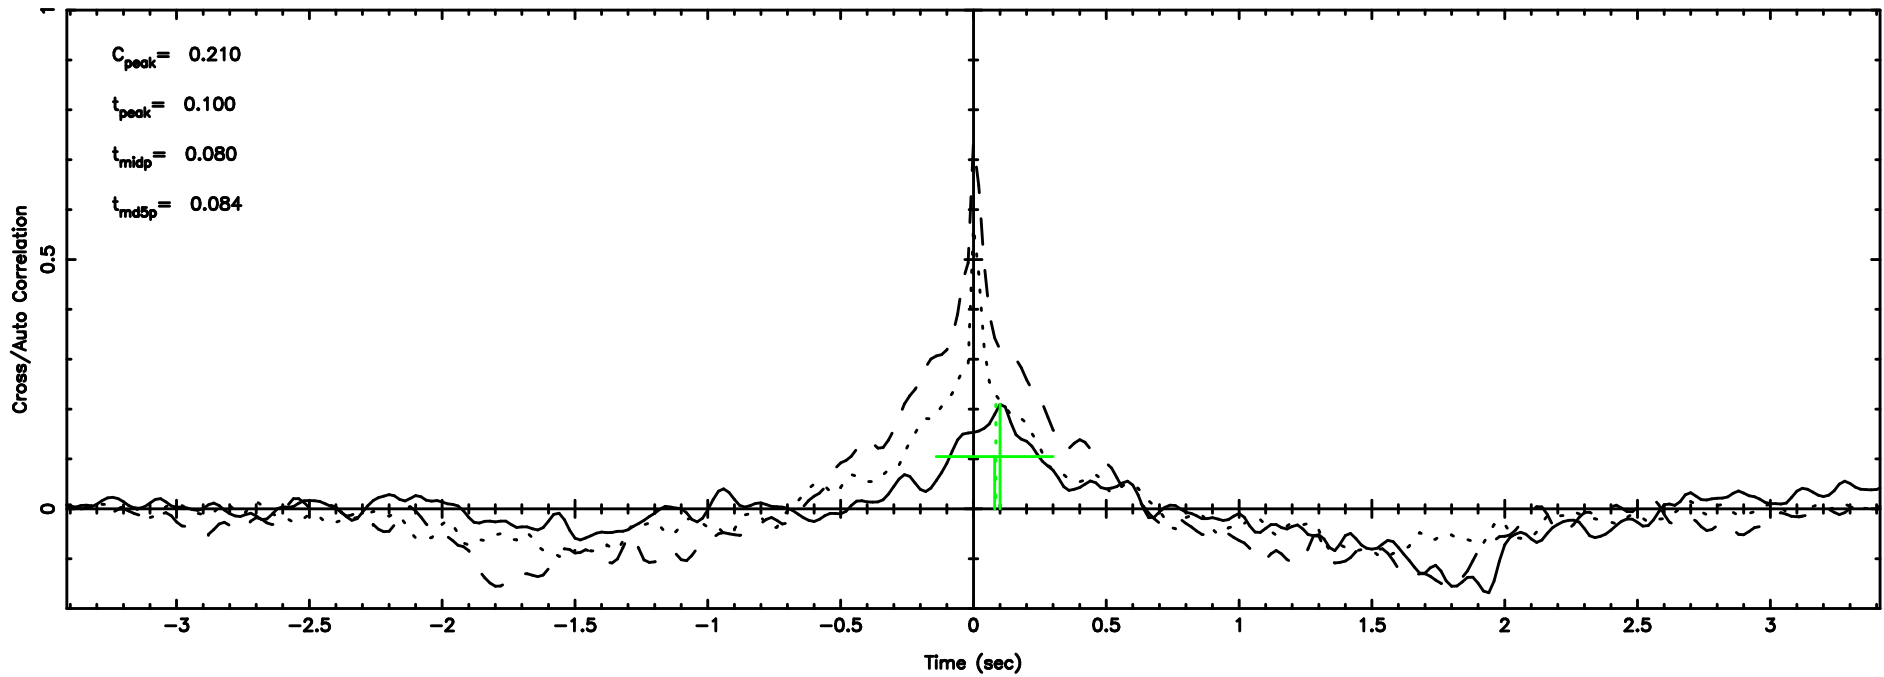

Frequency (Hz)

K20240802061800

BLK: 3,SNR1: 0.48898 ,SNR2: 2.7858

Frequency (Hz)

0308+305 2024/08/01 21.33UT FUJI -KISO

T20240802063338

BLK: 2,SNR1:-0.40685E-02,SNR2: 0.57336

Frequency (Hz)