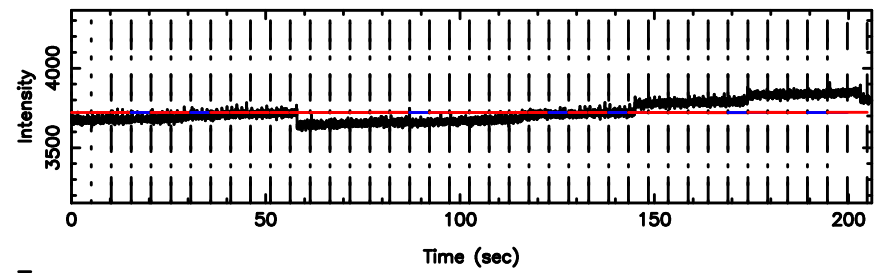

F20240802114220