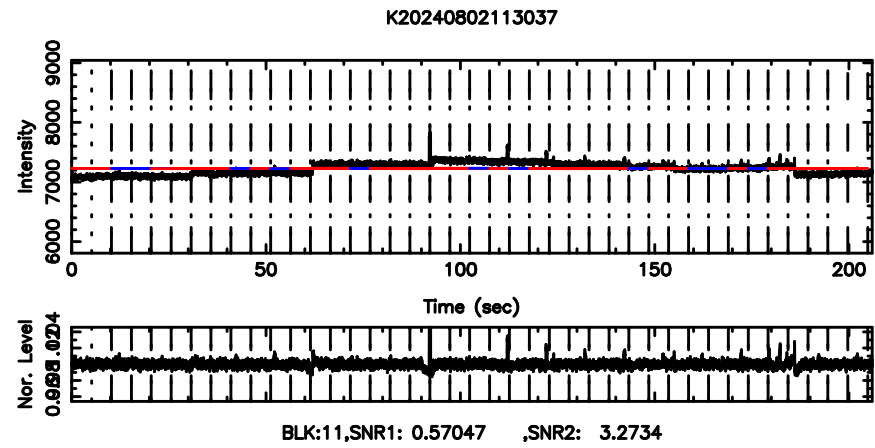

0821+394 2024/08/02 2.54UT TOYOKAWA-KISO