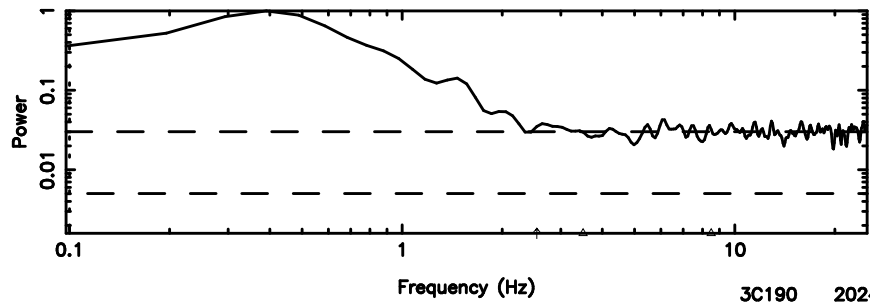

BLK:20,SNR1: 0.99542 ,SNR2: 8.0030