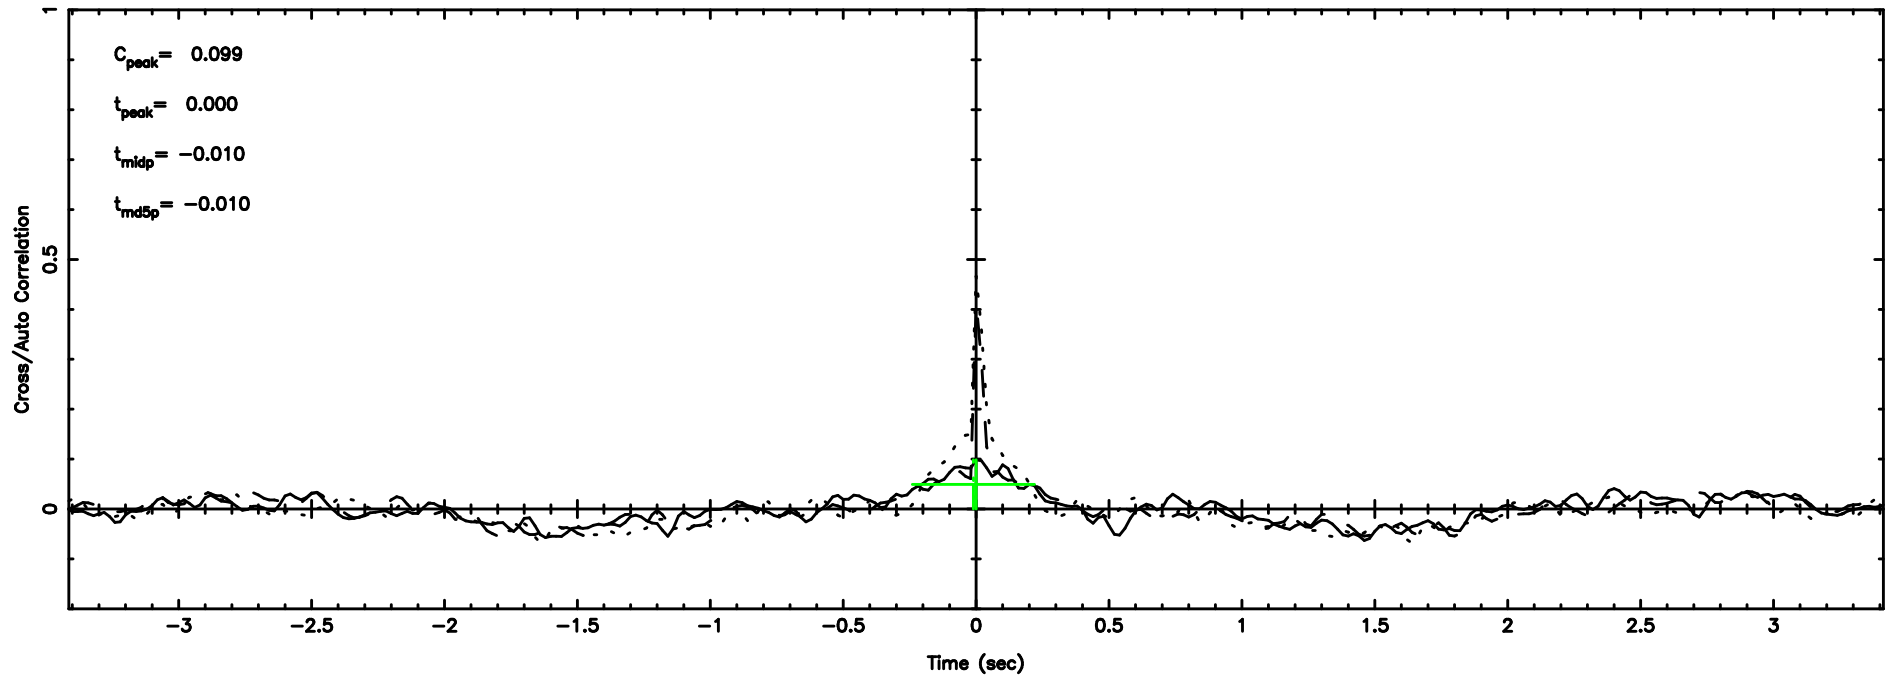

BLK: 4,SNR1: 0.17588 ,SNR2: 1.3688

K20240802060810

BLK: 4,SNR1: 0.24099 ,SNR2: 1.0013

0258+350 2024/08/01 21.16UT TOYOKAWA-KISO

F20240802060813

BLK: 4,SNR1: 1.8267 ,SNR2: 4.5392

Frequency (Hz)

K20240802060810