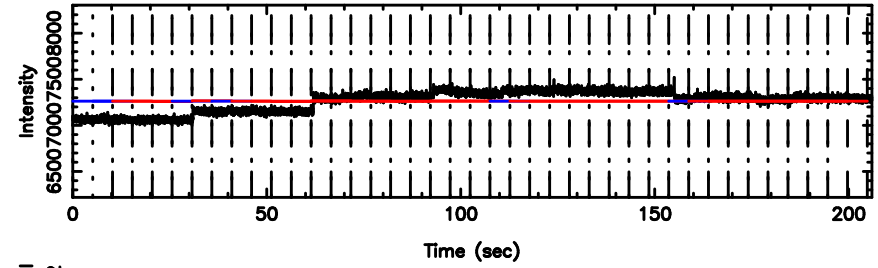

BLK: 3,SNR1: 0.52951 ,SNR2: 4.0112

0926+117 2024/08/02 3.59UT TOYOKAWA-FUJI

T20240802123358

BLK: 6,SNR1: 0.42720 ,SNR2: 2.0046

0926+117 2024/08/02 3.59UT TOYOKAWA-KISO

K20240802123355

BLK: 6,SNR1: 0.58542 ,SNR2: 3.1615