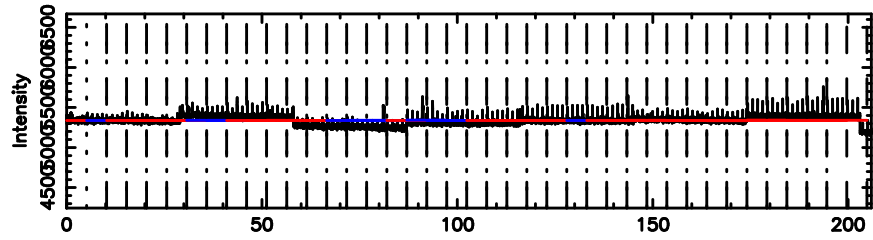

F20240802072042