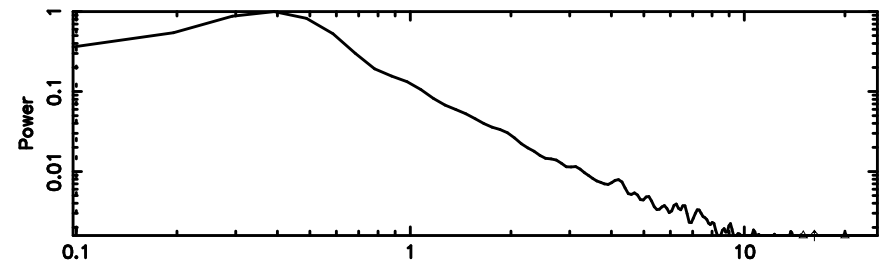

F20240802073904

BLK: 6,SNR1: 0.20501 ,SNR2: 3.0649

Frequency (Hz)

3C119 2024/08/01 22.68UT FUJI -KISO

K20240802073901

BLK: 6,SNR1: 28.941 ,SNR2: 35.625

Frequency (Hz)

T20240802082710