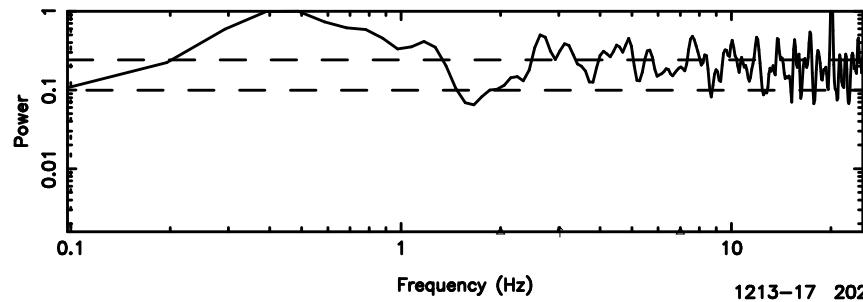

BLK: 2,SNR1: 0.14426E-01,SNR2: 0.61811