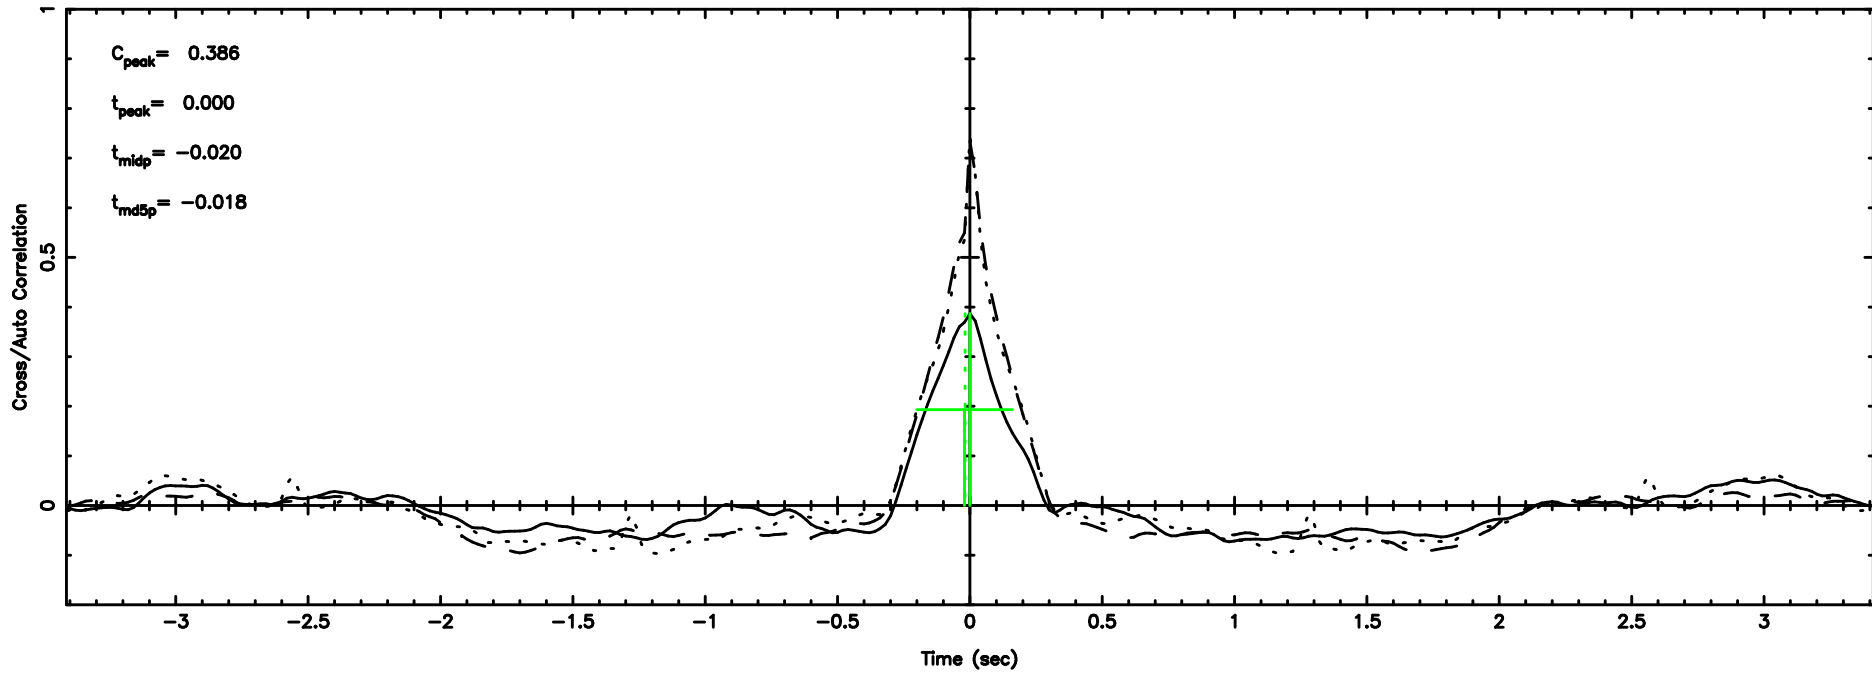

BLK:18,SNR1: 2.5238 ,SNR2: 9.1860