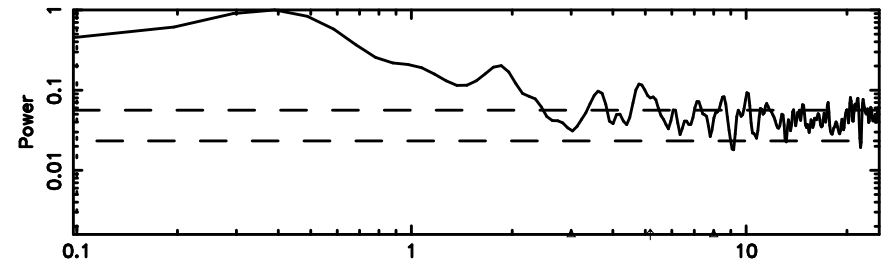

BLK: 4,SNR1: 0.15508 ,SNR2: 1.5093

Frequency (Hz)

K20240802061800

BLK: 4,SNR1: 0.38338 ,SNR2: 2.1315

Frequency (Hz)

0308+305 2024/08/01 21.33UT TOYOKAWA-KISO

F20240802061803

BLK: 3,SNR1: 2.0593 ,SNR2: 3.5140