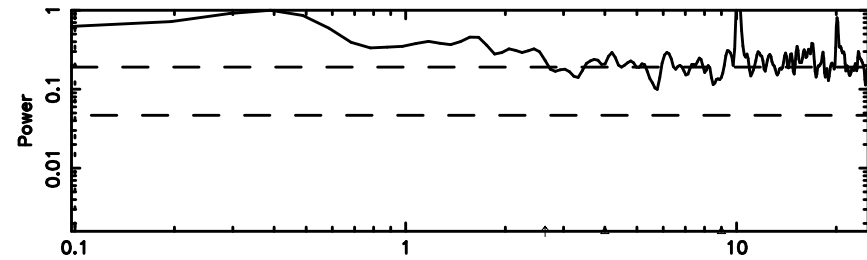

Frequency (Hz)

1055+01 2024/08/02 5.08UT FUJI -KISO

T20240802141440

BLK: 6,SNR1: 0.94336E-01,SNR2: 2.0756

F20240802141440

BLK: 6,SNR1: 11.589 ,SNR2: 22.158

1107+109 2024/08/02 5.27UT TOYOKAWA-FUJI

T20240802141440