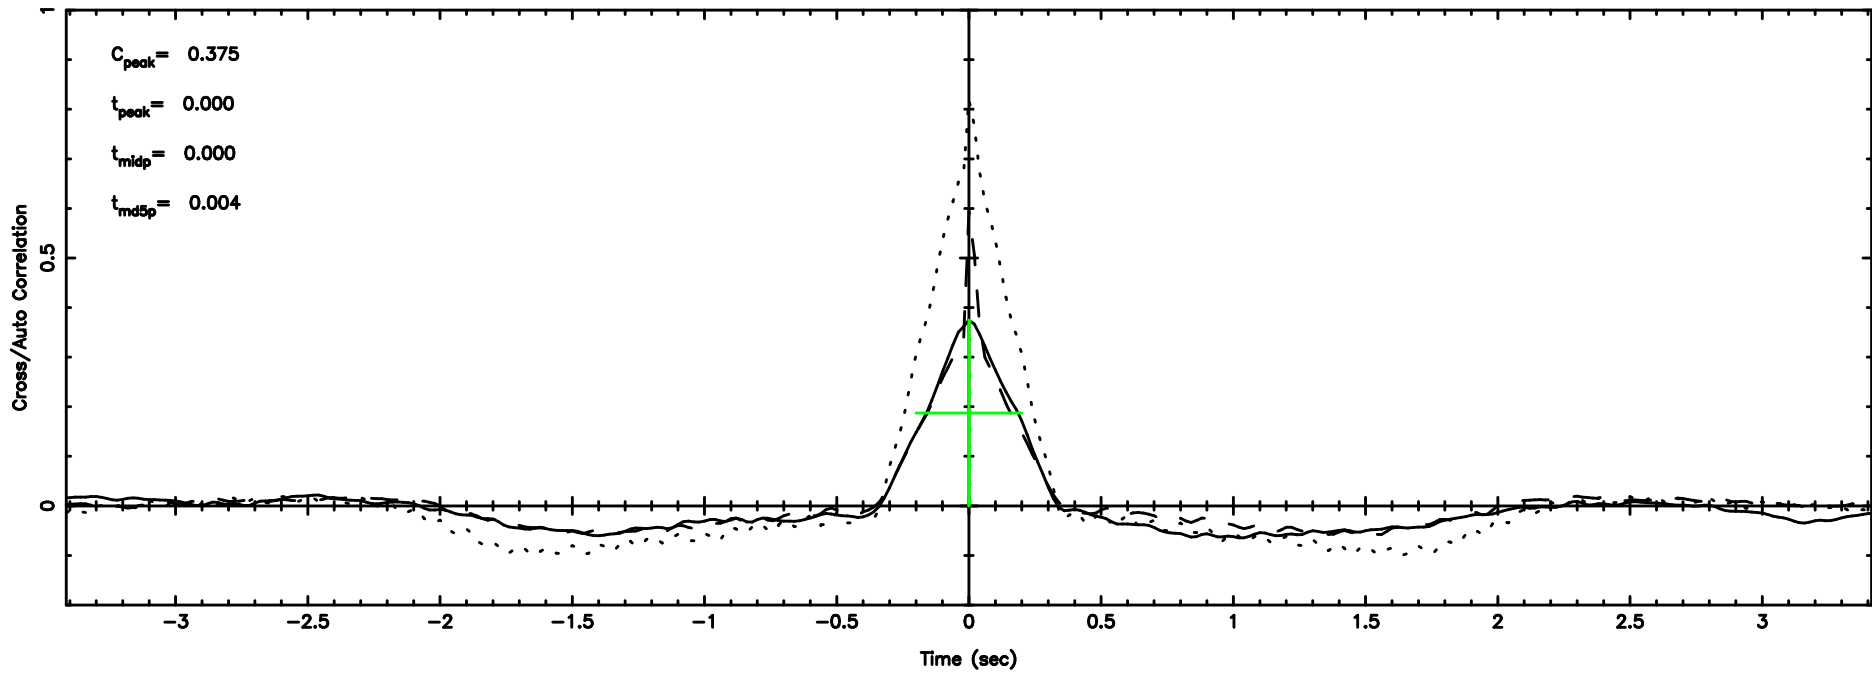

BLK:24,SNR1: 8.9373 ,SNR2: 25.304