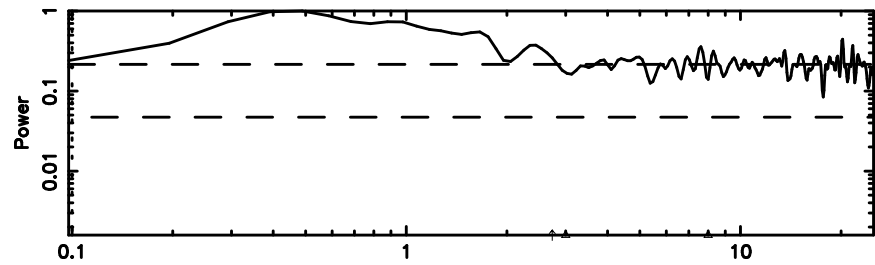

0403-132 2024/08/01 22.22UT FUJI -KISO

T20240802072041

BLK: 8,SNR1: 0.18389 ,SNR2: 1.4577

Frequency (Hz)

K20240802072039

BLK: 8,SNR1: 1.4671 ,SNR2: 5.4328

Frequency (Hz)

0411+05 2024/08/01 22.37UT TOYOKAWA-KISO