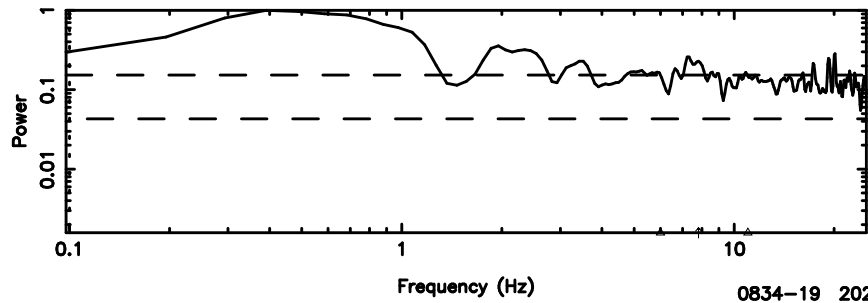

BLK: 7,SNR1: 0.18309 ,SNR2: 0.74663