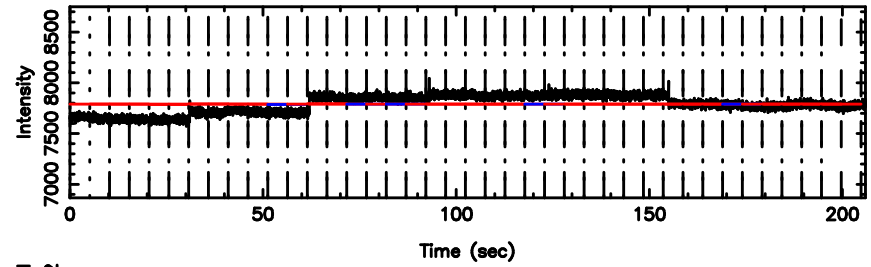

Frequency (Hz)

K20240802145439

BLK: 6,SNR1: 0.26863 ,SNR2: 1.3903

Frequency (Hz)

3C267 2024/08/02 5.94UT TOYOKAWA-KISO

F20240802145442

BLK: 5,SNR1: 0.50823 ,SNR2: 2.4302

K20240802145439