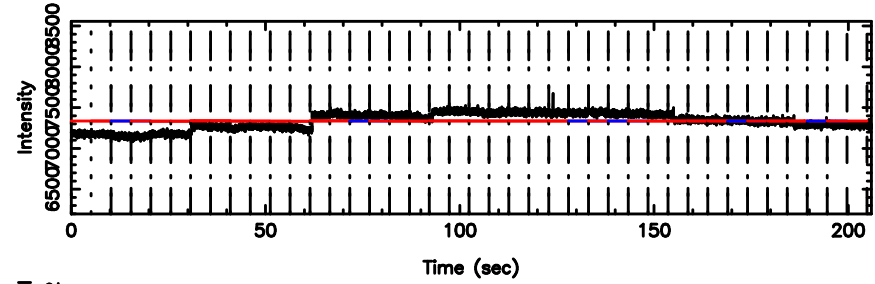

K20240802114217