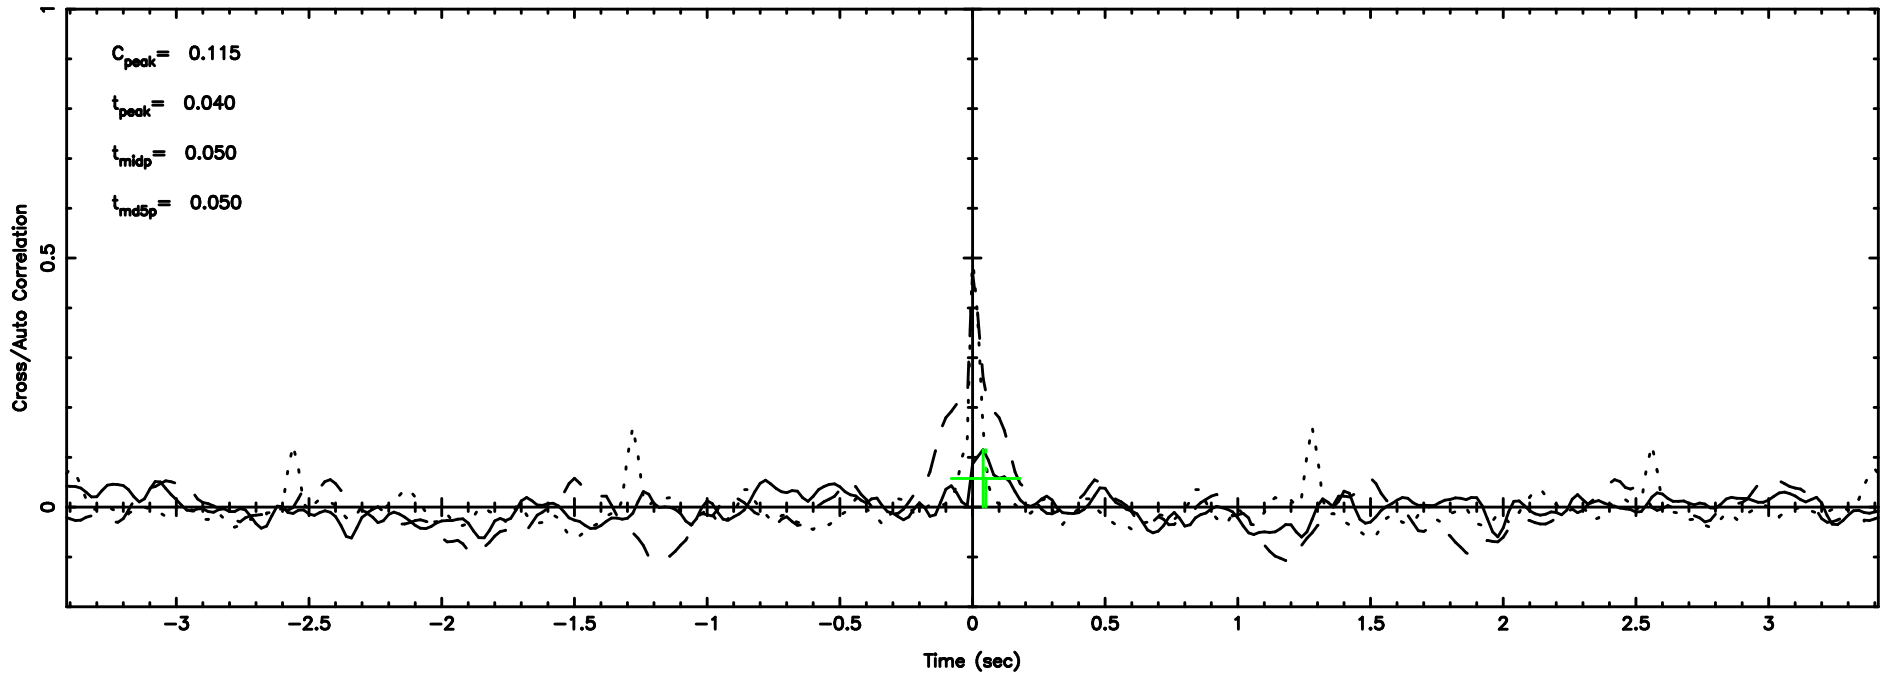

Frequency (Hz)

0403-132 2024/08/01 22.22UT TOYOKAWA-FUJI