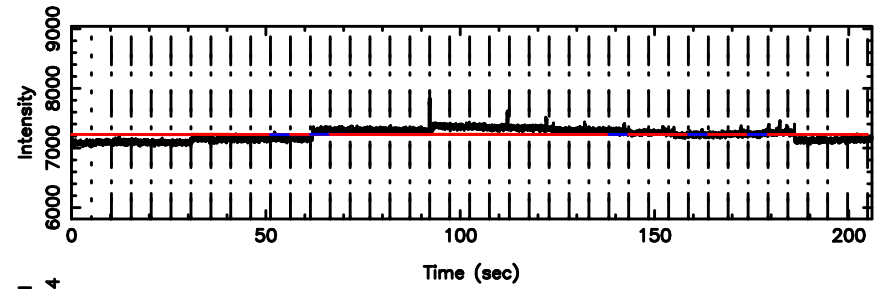

0821+394 2024/08/02 2.54UT TOYOKAWA-FUJI

0821+394 2024/08/02 2.54UT TOYOKAWA-KISO

F20240802113041

BLK: 5,SNR1:-0.95166E-01,SNR2: 0.98511

K20240802113037

BLK: 5,SNR1: 1.1196 ,SNR2: 7.2279

0821+394 2024/08/02 2.54UT FUJI -KISO