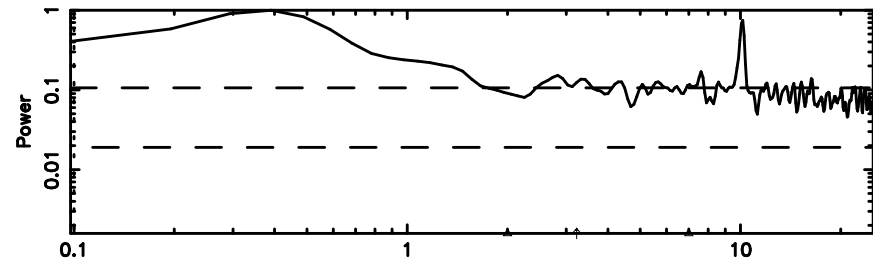

BLK: 8,SNR1: 0.23134 ,SNR2: 1.4538