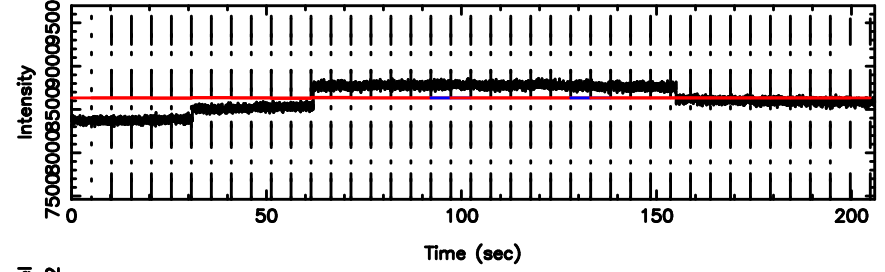

0556+191 2024/08/02 0.13UT TOYOKAWA-FUJI

F20240802090552

BLK:11,SNR1: 2.2788 ,SNR2: 5.5272

T20240802090552

BLK: 2,SNR1: 0.44767 ,SNR2: 5.1380

0556+191 2024/08/02 0.13UT TOYOKAWA-KISO

K20240802090549

BLK: 2,SNR1: 0.47216E-01,SNR2: 0.96760