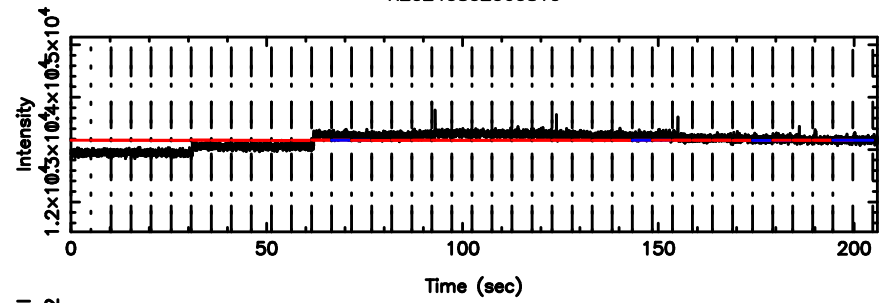

K20240802060810