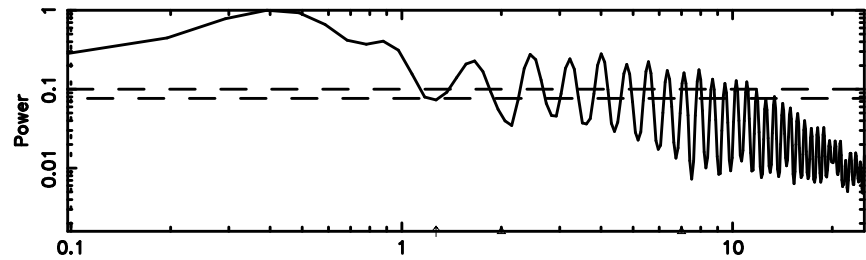

BLK: 7,SNR1:-0.17135 ,SNR2: 3.8154