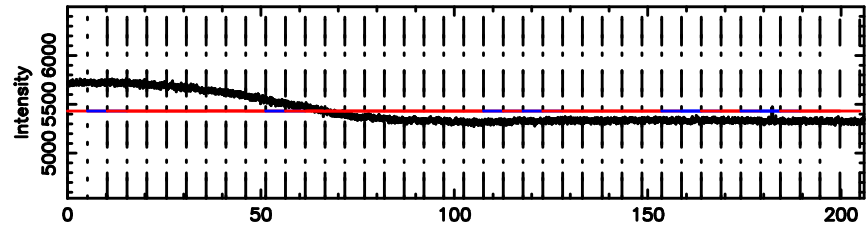

Frequency (Hz)

1055+01 2024/08/02 5.08UT FUJI -KISO

T20240802141440

BLK: 6,SNR1: 0.94336E-01,SNR2: 2.0756

F20240802141440

BLK: 6,SNR1: 11.589 ,SNR2: 22.158

1107+109 2024/08/02 5.27UT TOYOKAWA-FUJI

T20240802141440