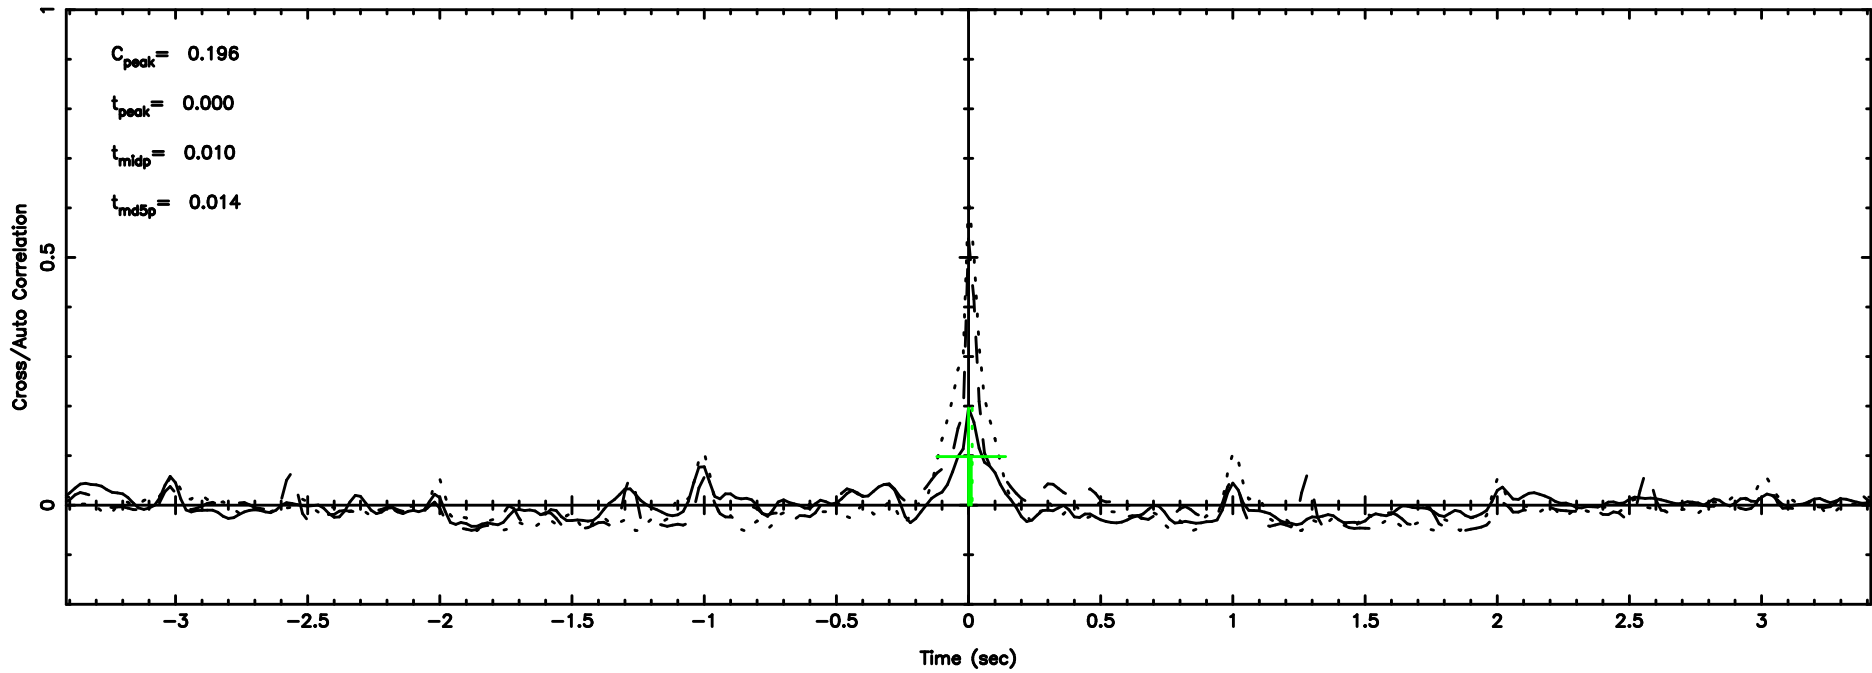

K20240802102116

BLK:10,SNR1: 23.778 ,SNR2: 21.497

F20240802102118

BLK: 8,SNR1:-0.22950E-01,SNR2: 1.0487

K20240802102116

BLK: 8,SNR1: 17.600 ,SNR2: 16.804

0713-024 2024/08/02 1.38UT FUJI -KISO

T20240802103130