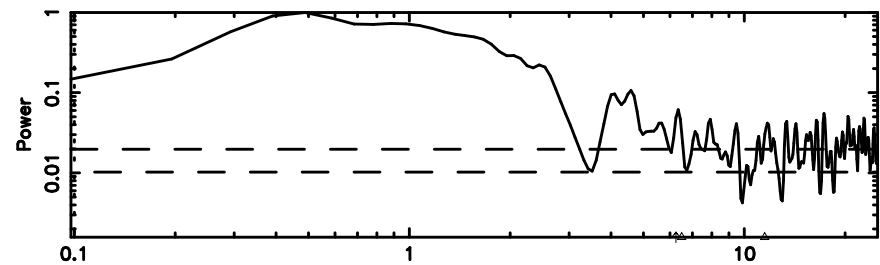

T20240802060812

BLK: 2,SNR1: 0.17094E-01,SNR2: 0.65078

Frequency (Hz)

F20240802060813

BLK: 2,SNR1: 3.4248 ,SNR2: 10.899

Frequency (Hz)

0258+350 2024/08/01 21.16UT TOYOKAWA-FUJI

T20240802060812