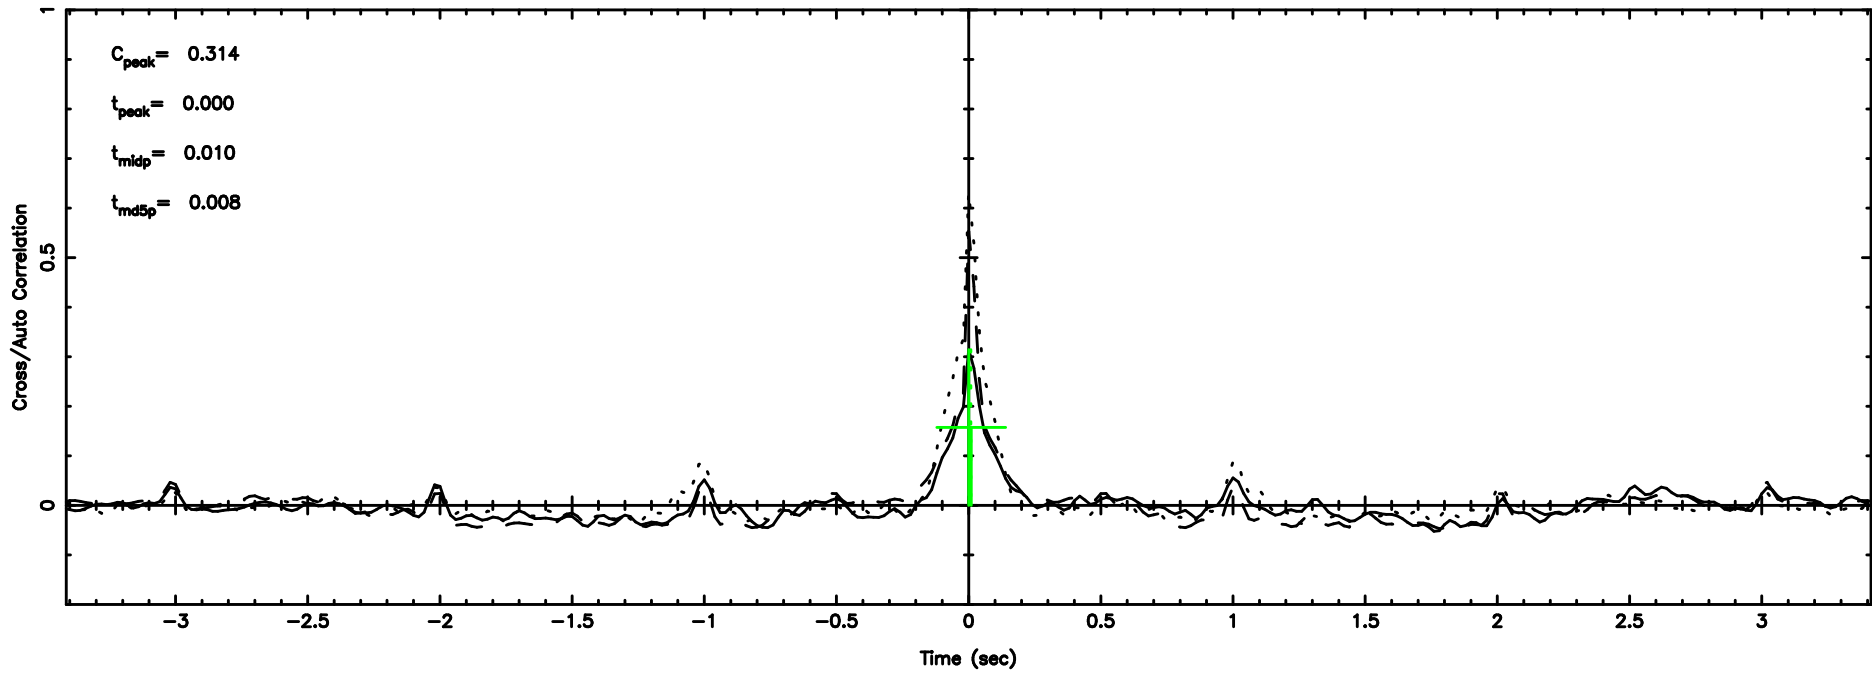

BLK:10,SNR1: 23.778 ,SNR2: 21.497