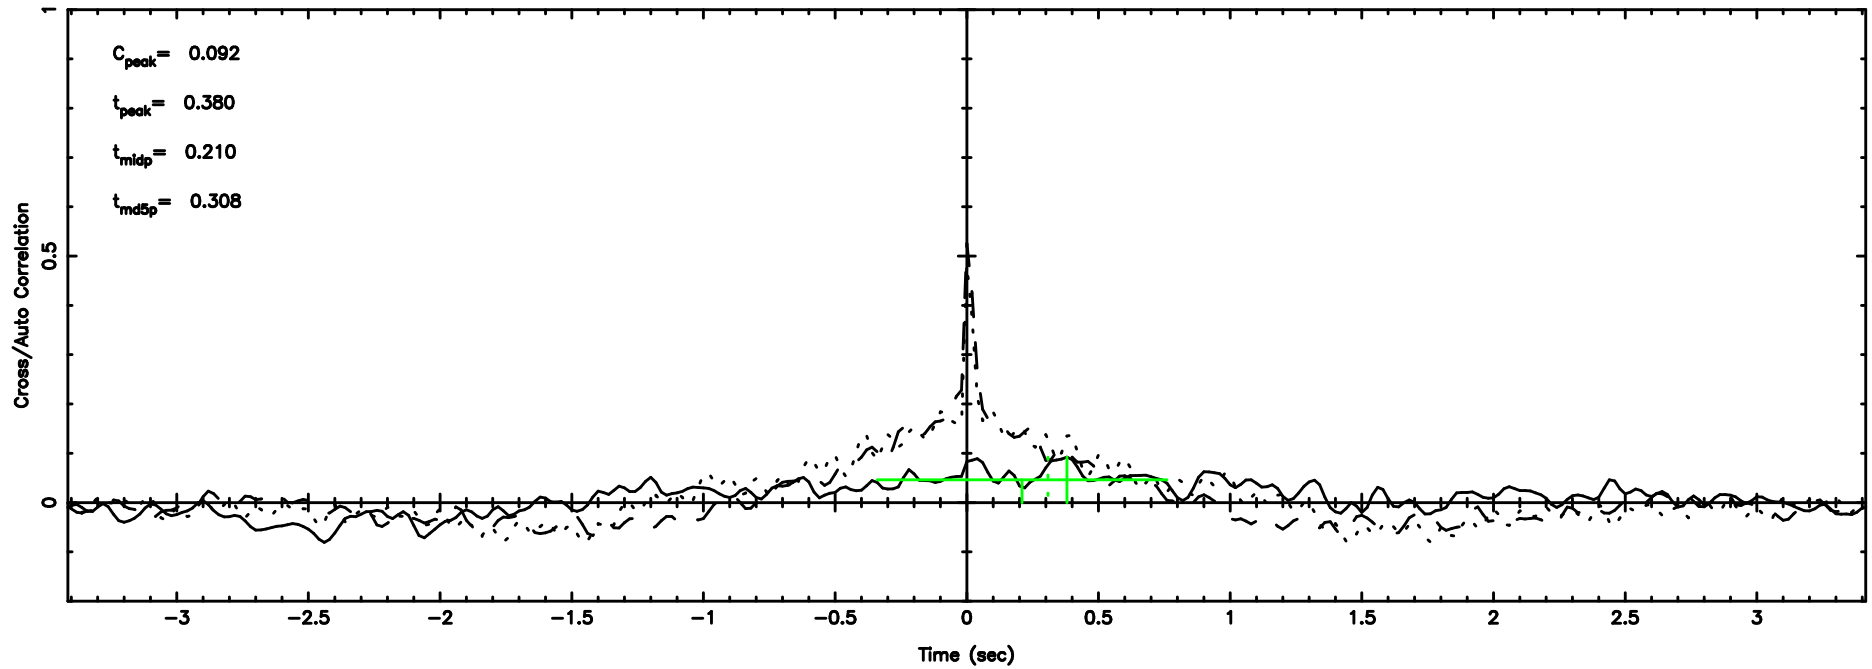

F20240802123358

BLK: 3,SNR1: 0.34396 ,SNR2: 2.2639

K20240802123355

BLK: 3,SNR1: 0.35305 ,SNR2: 2.7450

0926+117 2024/08/02 3.59UT FUJI -KISO