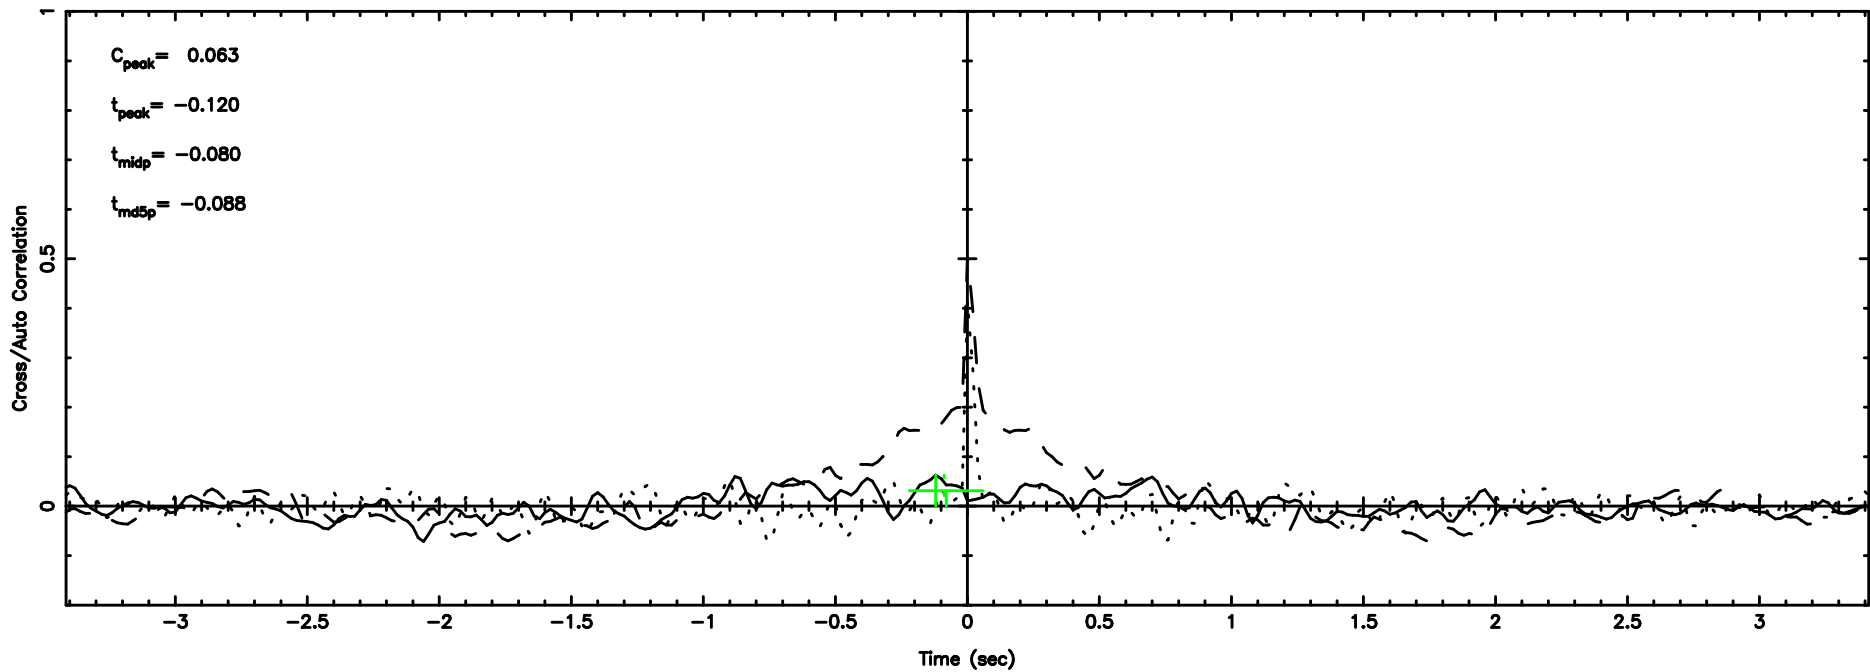

0752-200 2024/08/02 2.02UT FUJI -KISO