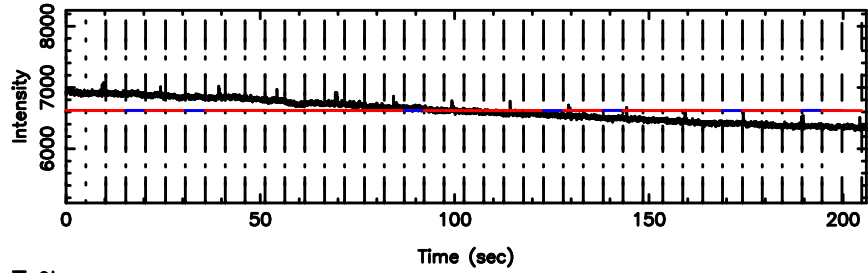

T20240802114220