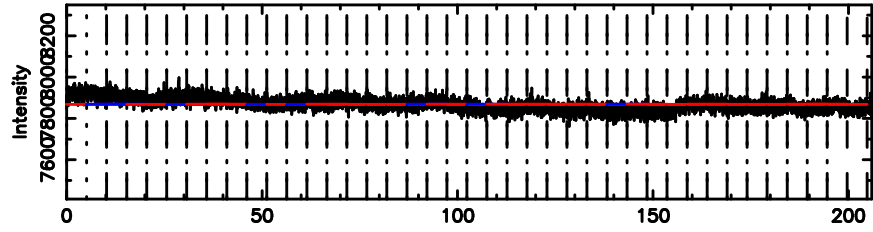

BLK: 2,SNR1:-0.34171 ,SNR2: 0.52714E-01

Frequency (Hz)

0403-132 2024/08/01 22.22UT TOYOKAWA-FUJI

T20240802071131

BLK: 8,SNR1: 0.10911 ,SNR2: 1.6566

Frequency (Hz)

K20240802071129

BLK: 8,SNR1: 1.0138 ,SNR2: 3.4897