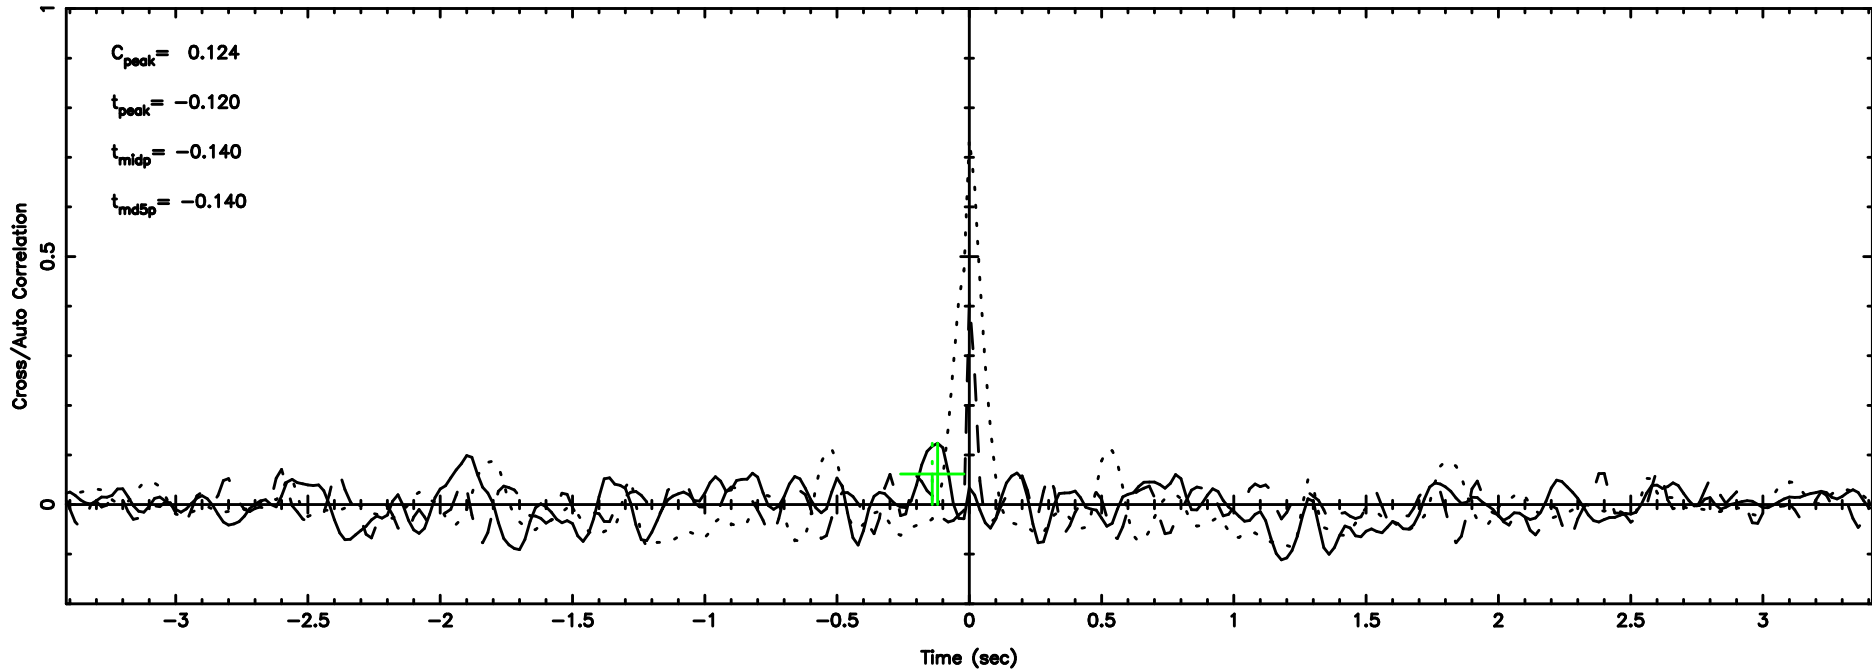

Frequency (Hz)

F20240802100019

BLK: 1,SNR1: 1.3523 ,SNR2: 4.5618

Frequency (Hz)

0652-130 2024/08/02 1.03UT TOYOKAWA-FUJI

T20240802100019

BLK: 8,SNR1: 0.23890 ,SNR2: 1.4022

K20240802100016