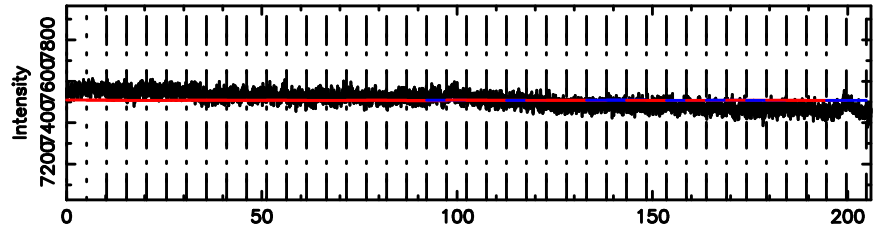

K20240802072733

BLK: 4,SNR1: 1.0679 ,SNR2: 4.6787

Frequency (Hz)

0418+236 2024/08/01 22.49UT FUJI -KISO

T20240802073903

BLK: 8,SNR1: 0.58615 ,SNR2: 6.0326

Frequency (Hz)

F20240802073904