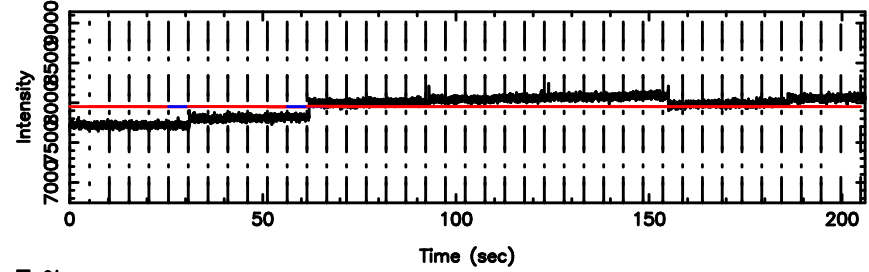

K20240802152028