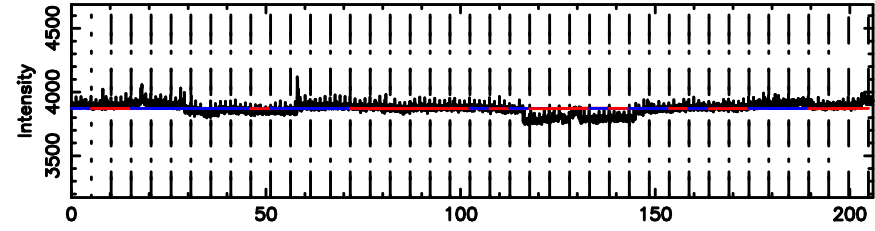

F20240802104144