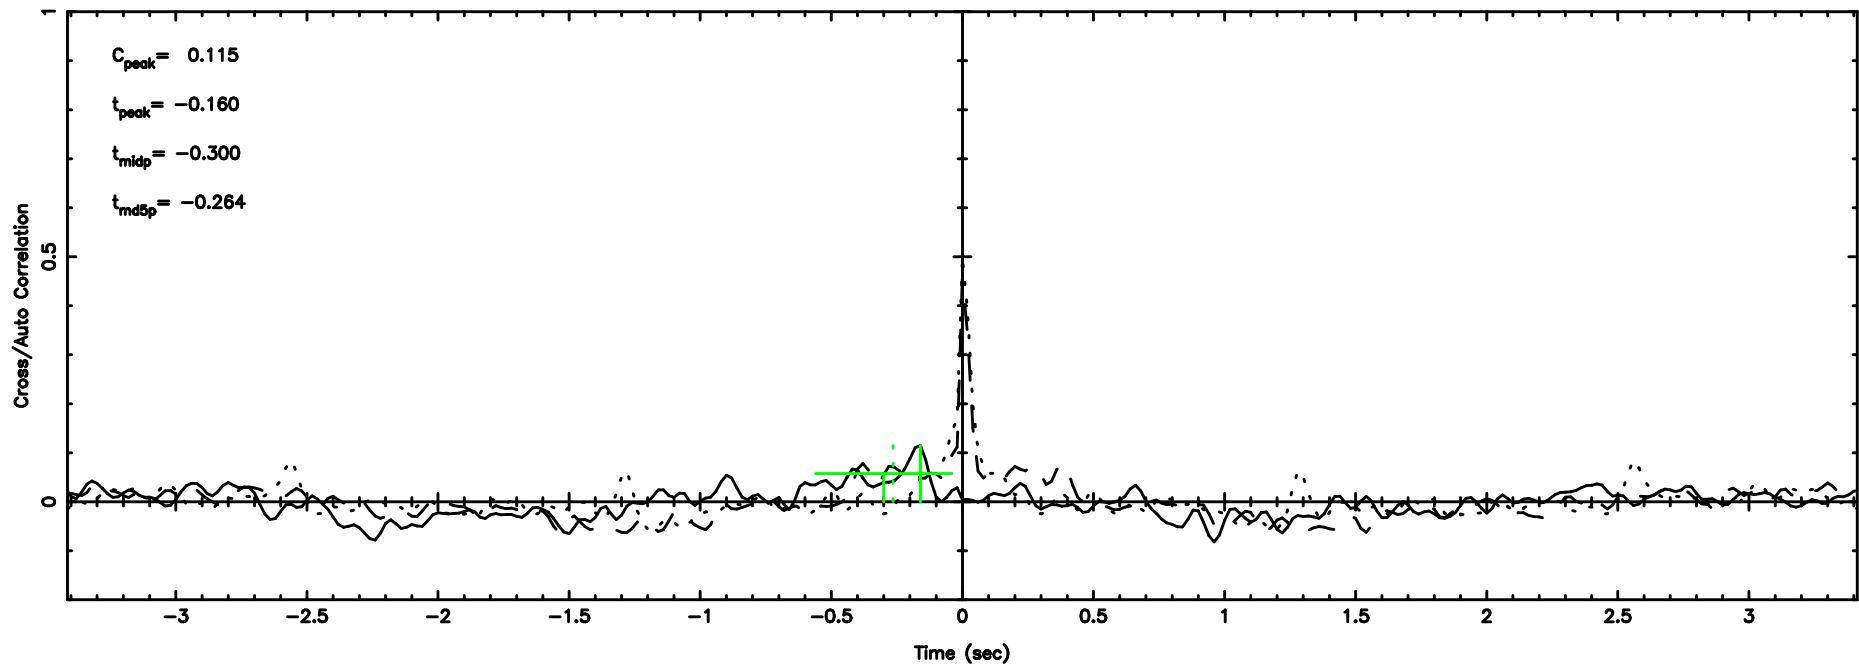

1213-17 2024/08/02 6.37UT TOYOKAWA-FUJI