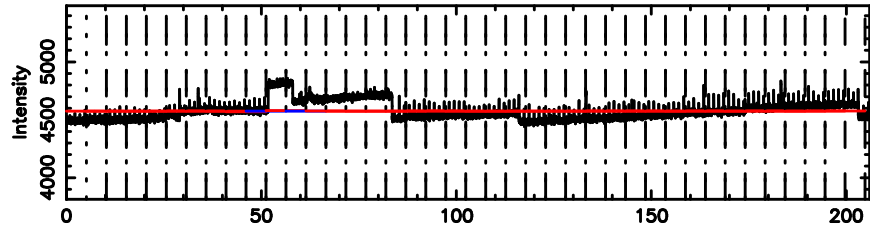

F20240802090552