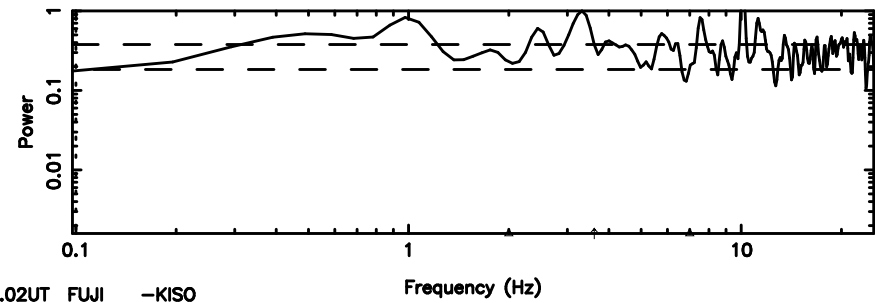

BLK: 3,SNR1:-0.23066E-01,SNR2: 0.33023