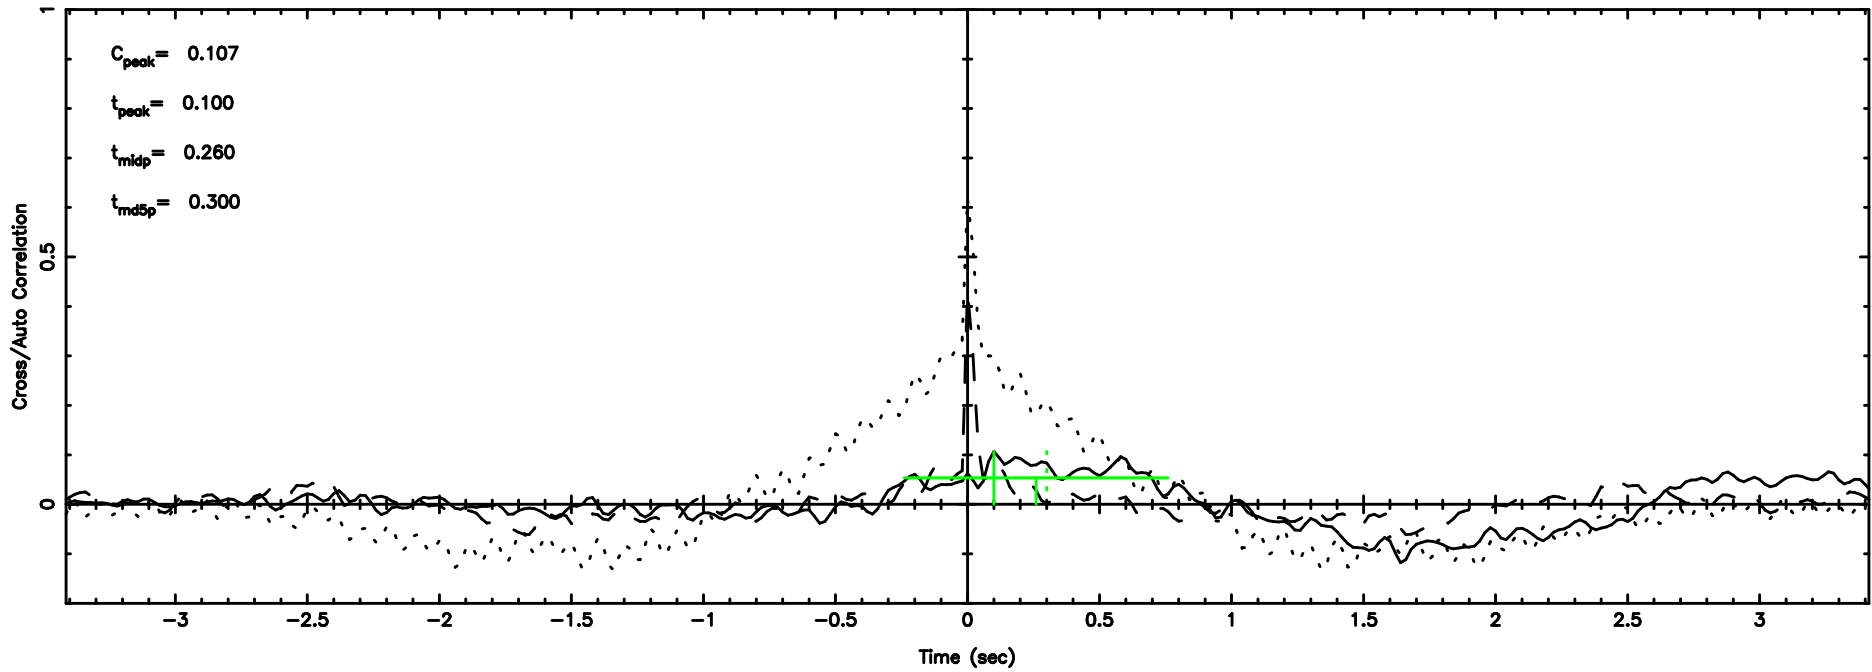

BLK: 3,SNR1: 0.17747 ,SNR2: 1.0098

Frequency (Hz)

K20240802105928

BLK: 3,SNR1: 0.82517 ,SNR2: 3.7899

Frequency (Hz)

0752-200 2024/08/02 2.02UT TOYOKAWA-KISO

F20240802105931

BLK: 3,SNR1: 0.28921 ,SNR2: 1.7882