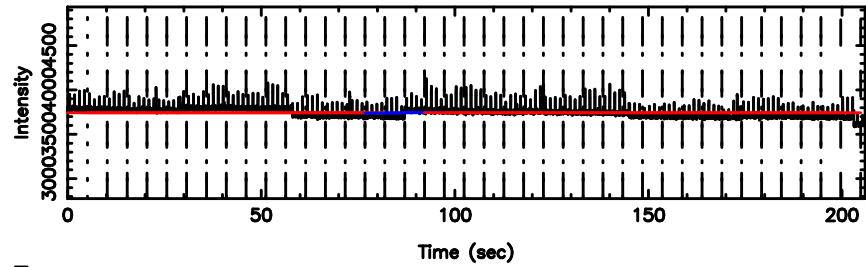

F20240802133832