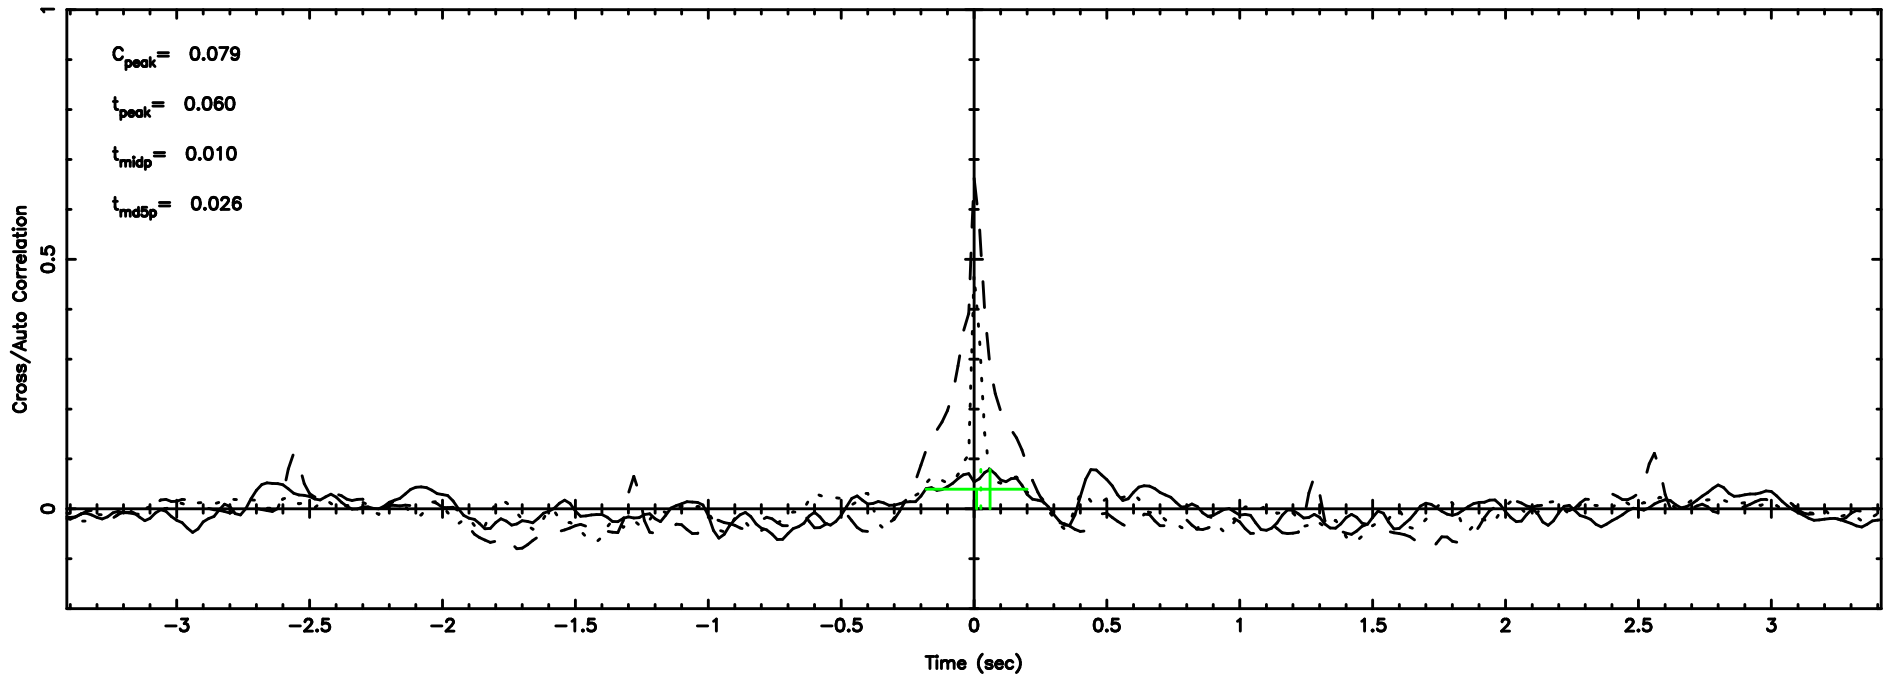

Frequency (Hz)

0258+350 2024/08/01 21.16UT FUJI -KISO