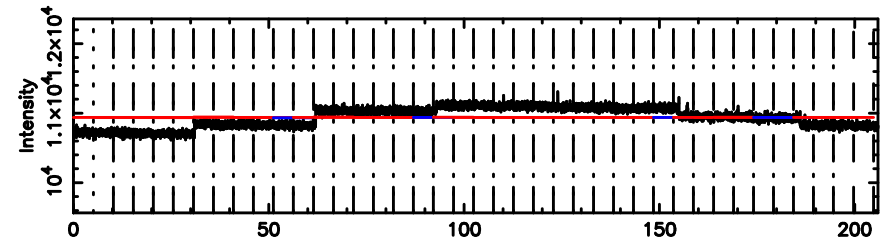

Frequency (Hz)

K20240802072733