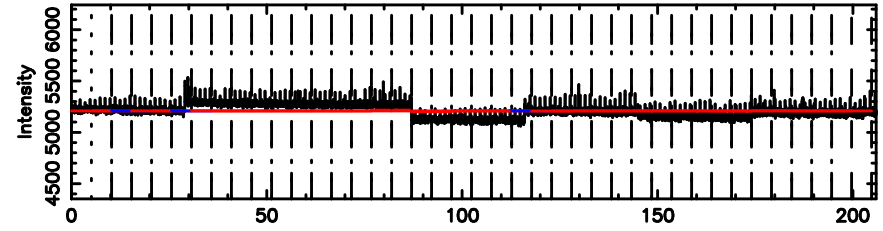

Frequency (Hz)

F20240802072735