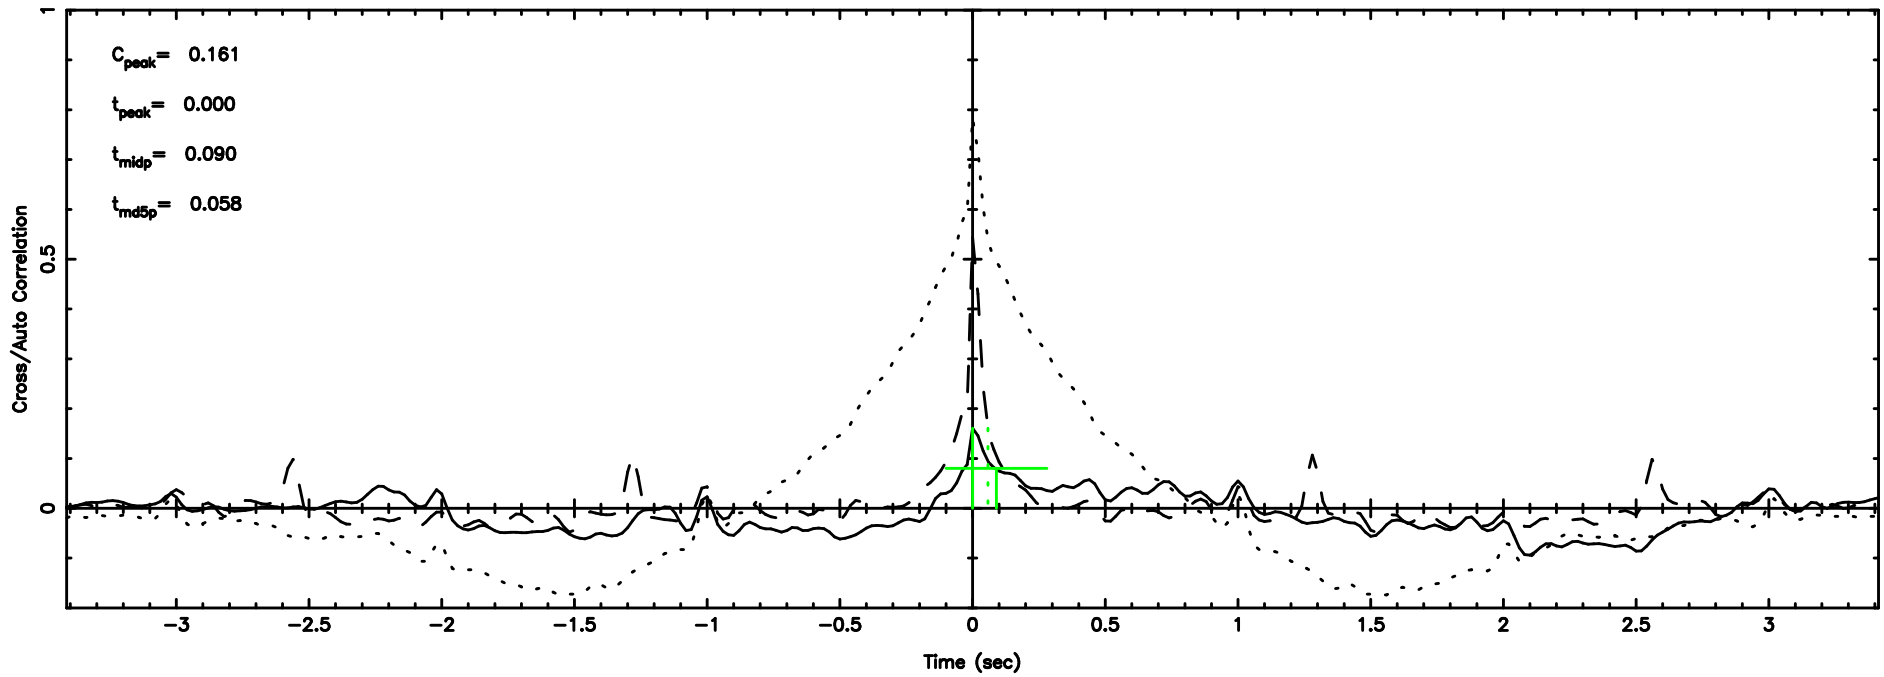

K2024080206554

BLK: 7,SNR1: 19.696 ,SNR2: 28.193

Frequency (Hz)

0347+05 2024/08/01 21.96UT FUJI -KISO

T20240802071131

BLK: 2,SNR1: 0.71094 ,SNR2: 4.0744

Frequency (Hz)

F20240802071131