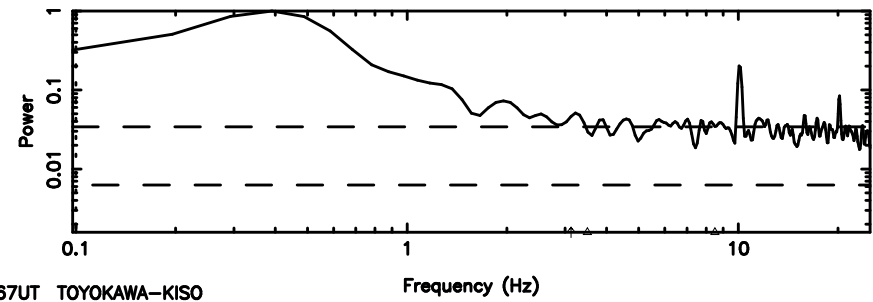

BLK:11,SNR1: 0.76752 ,SNR2: 4.8143