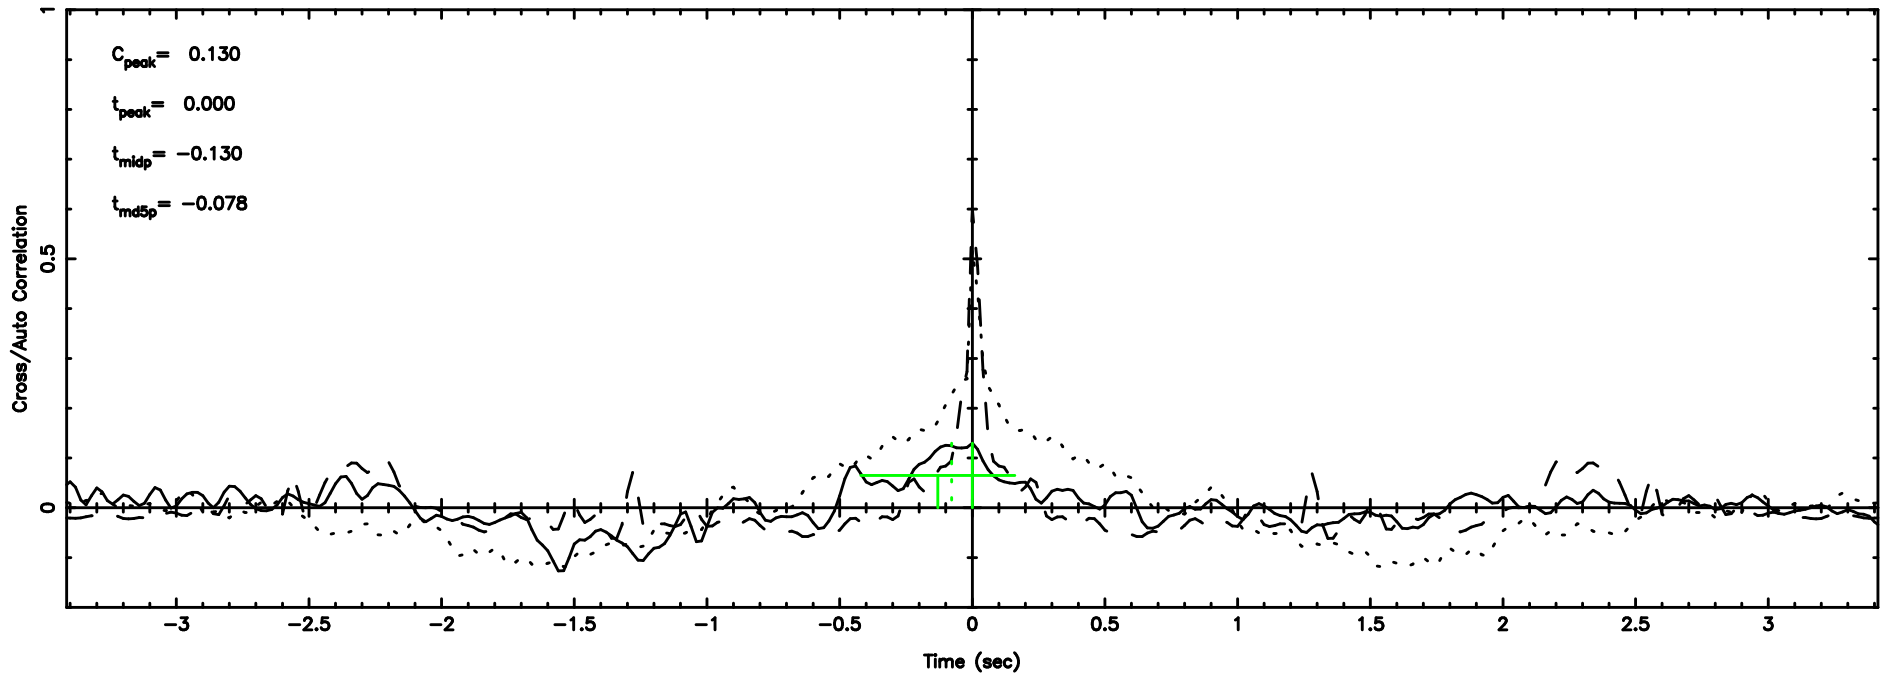

Frequency (Hz)

0403-132 2024/08/01 22.22UT FUJI -KISO