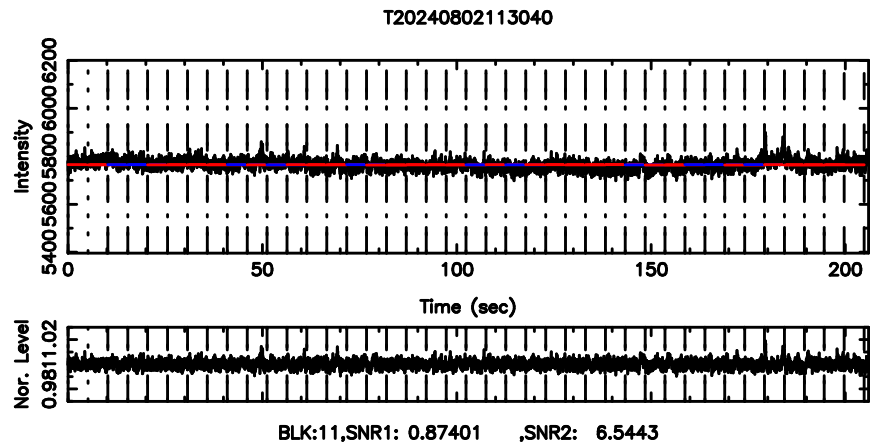

0821+394 2024/08/02 2.54UT TOYOKAWA-KISO