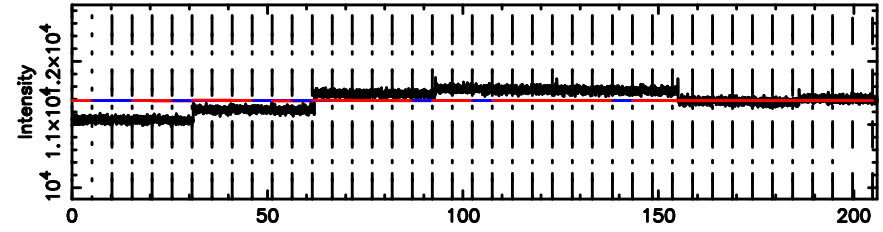

BLK: 2,SNR1:-0.34171 ,SNR2: 0.52714E-01

Frequency (Hz)

0403-132 2024/08/01 22.22UT TOYOKAWA-FUJI

T20240802071131

BLK: 8,SNR1: 0.10911 ,SNR2: 1.6566

Frequency (Hz)

K20240802071129

BLK: 8,SNR1: 1.0138 ,SNR2: 3.4897