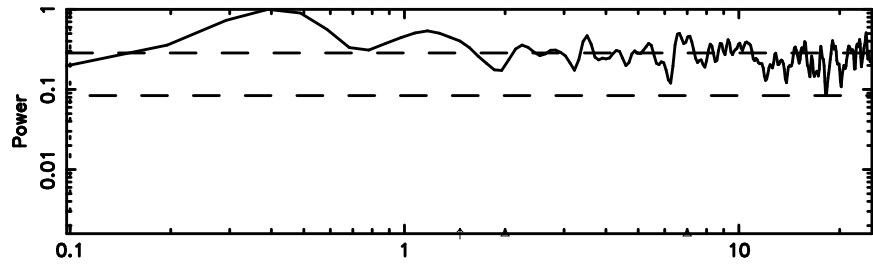

BLK: 3,SNR1: 0.59650E-01,SNR2: 0.77259

Frequency (Hz)

F20240802065557

BLK: 3,SNR1: 0.44730 ,SNR2: 2.1716

Frequency (Hz)

0347+05 2024/08/01 21.96UT TOYOKAWA-FUJI

T20240802065556

BLK: 4,SNR1:-0.17244E-01,SNR2: 0.83572