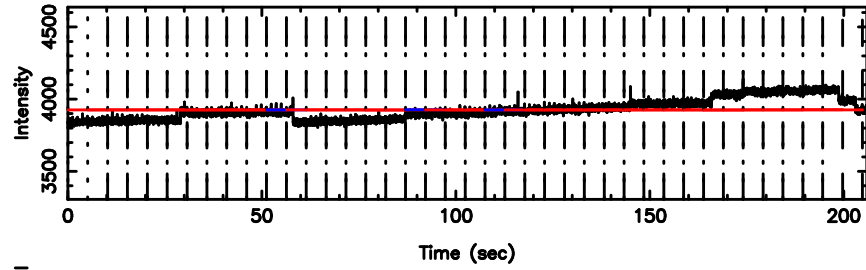

F20240802123358