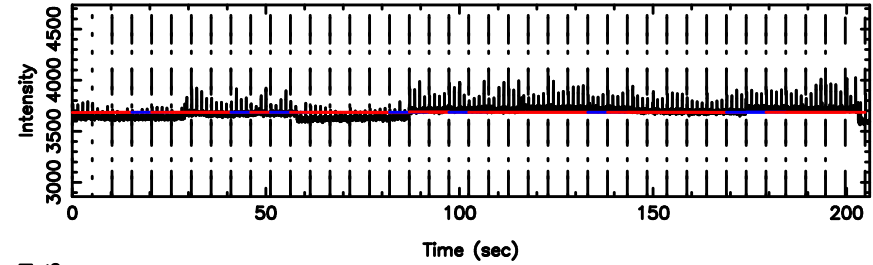

F20240802134305