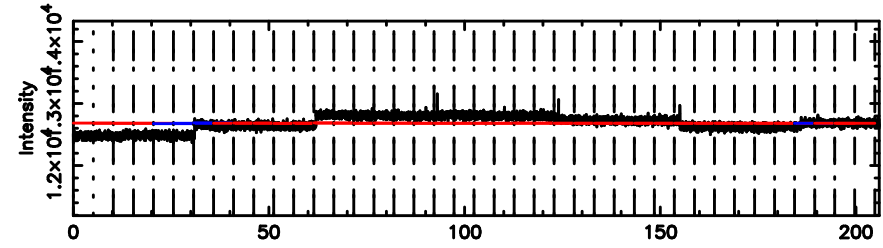

Frequency (Hz)

K20240802061800