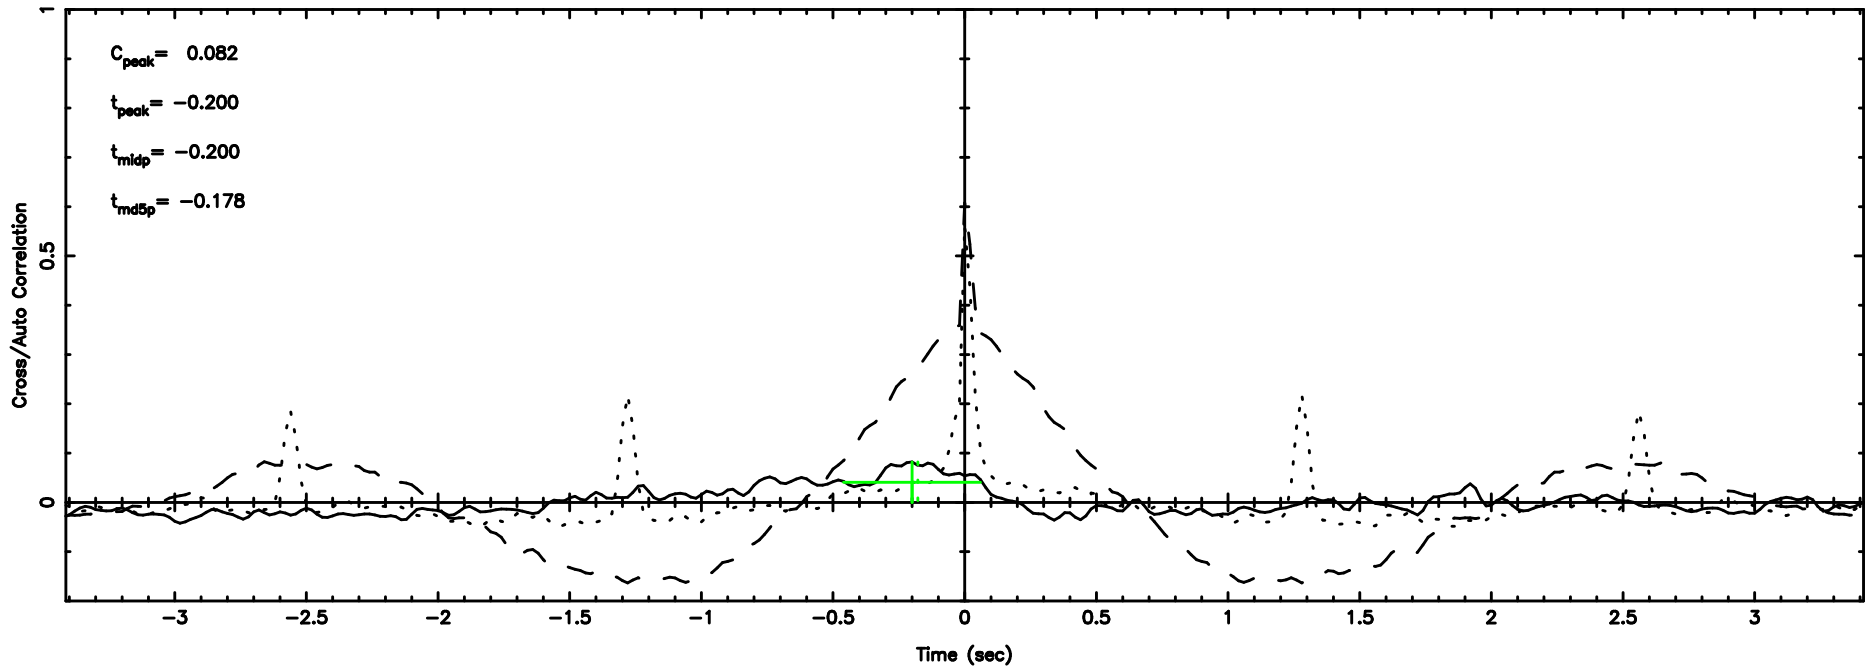

BLK: 7,SNR1:-0.24184 ,SNR2: 1.1823