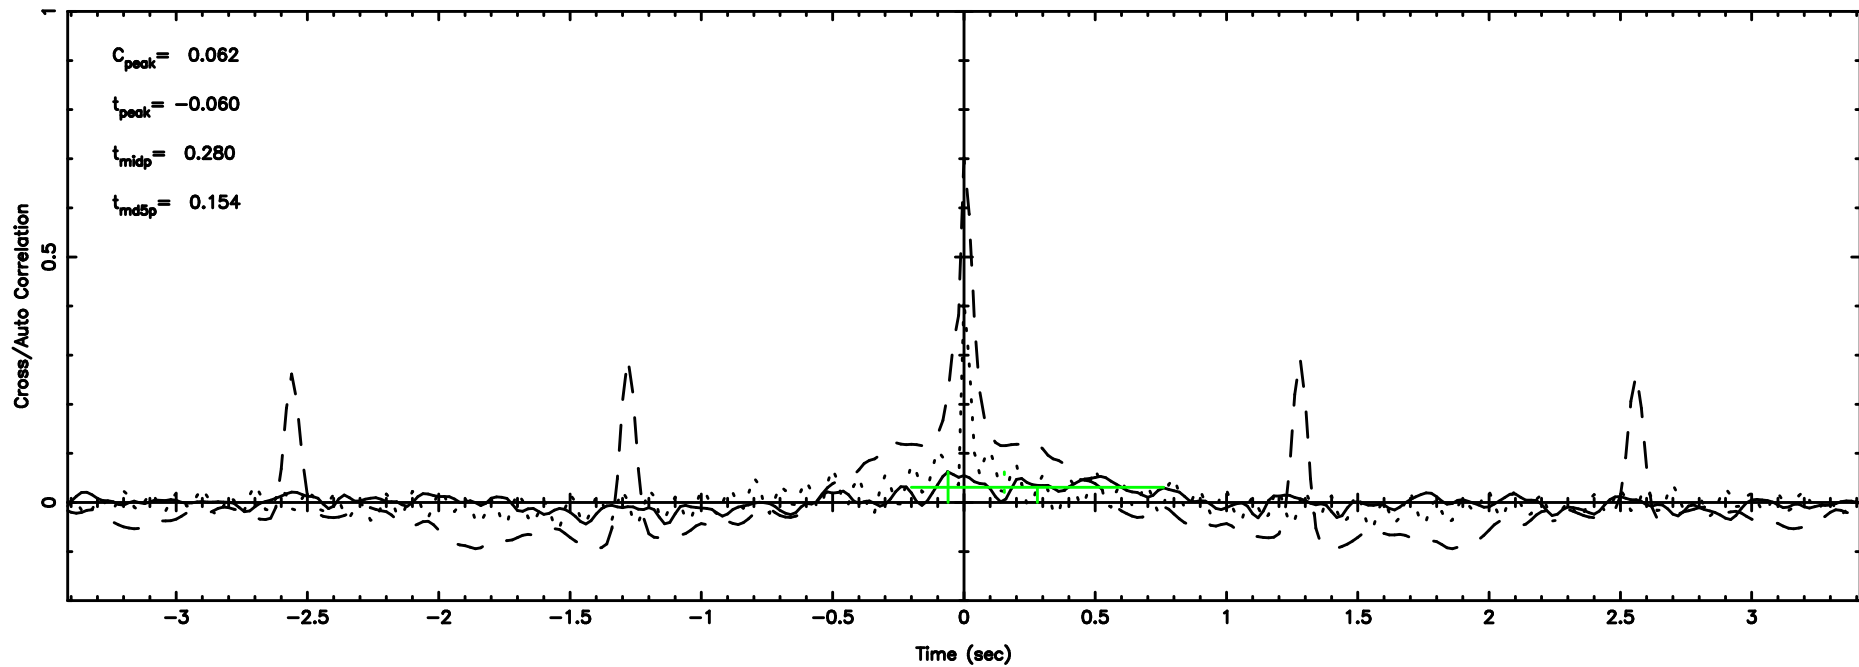

Frequency (Hz)

1055+01 2024/08/02 5.08UT FUJI -KISO

T20240802141440

BLK: 6,SNR1: 0.94336E-01,SNR2: 2.0756

F20240802141440

BLK: 6,SNR1: 11.589 ,SNR2: 22.158

1107+109 2024/08/02 5.27UT TOYOKAWA-FUJI

T20240802141440