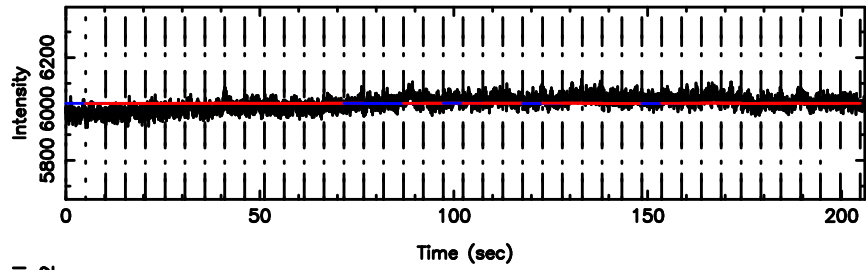

T20240802124143