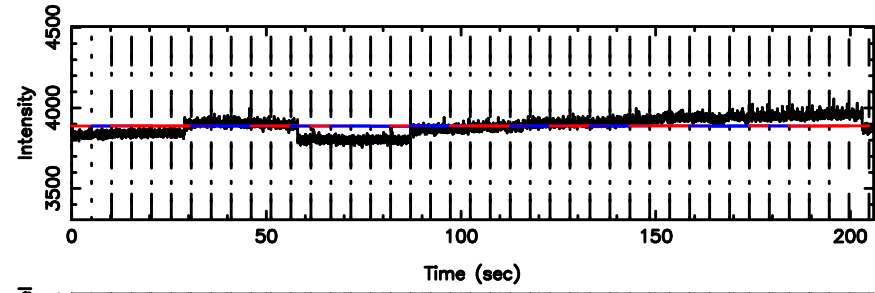

F20240802103130