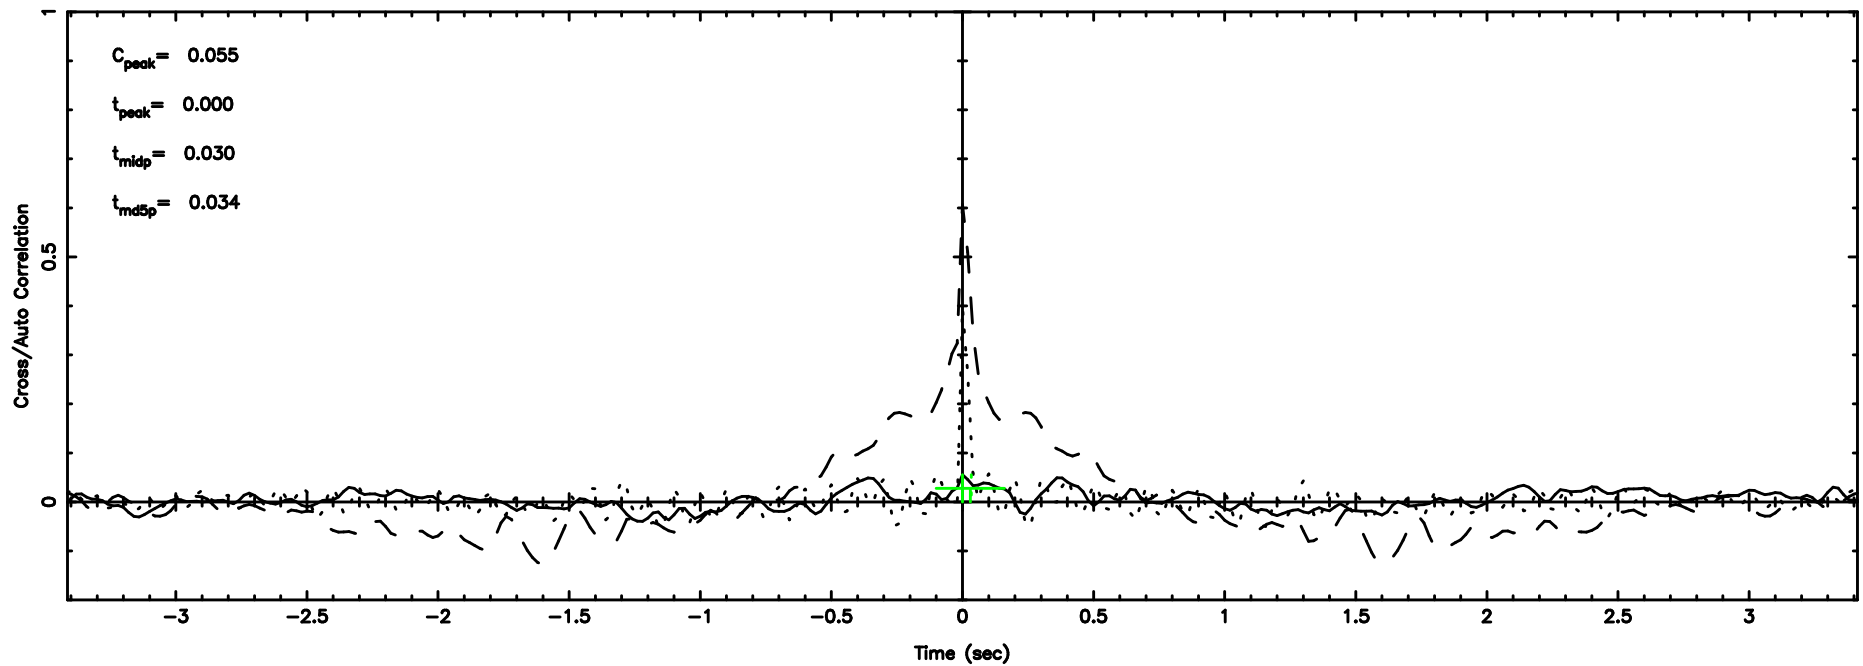

3C267 2024/08/02 5.94UT FUJI -KISO