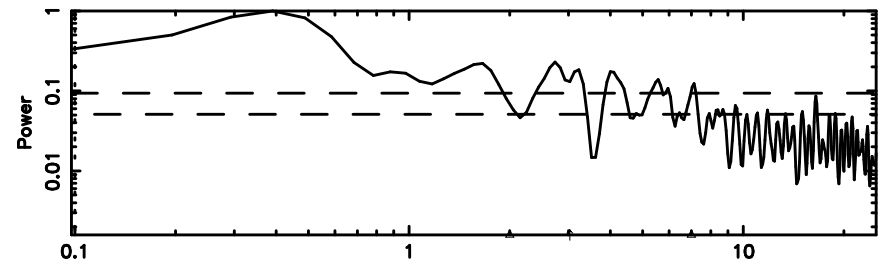

BLK: 3,SNR1: 0.79140E-01,SNR2: 1.3471

Frequency (Hz)

F20240802072735

BLK: 3,SNR1:-0.20719 ,SNR2: 1.6909

Frequency (Hz)

0418+236 2024/08/01 22.49UT TOYOKAWA-FUJI

T20240802072735

BLK: 5,SNR1: 0.69654 ,SNR2: 7.1338