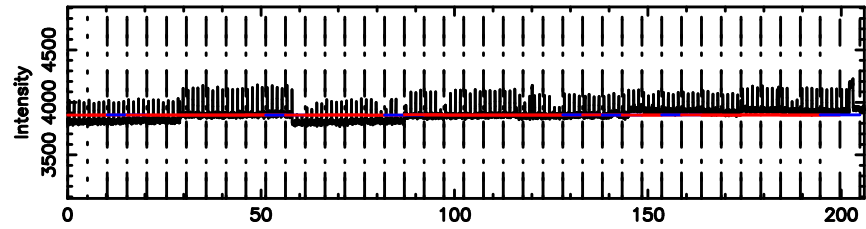

F20240802140322