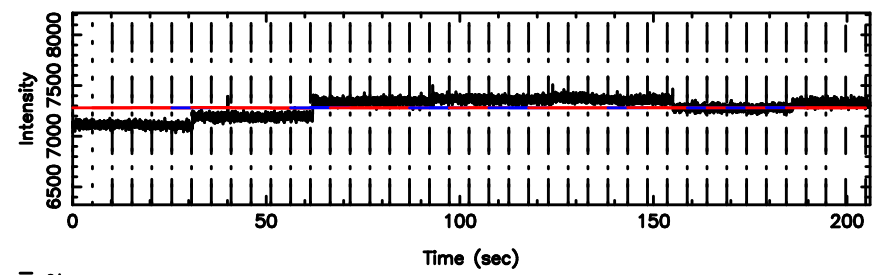

T20240802133832

BLK: 4,SNR1: 0.14535 ,SNR2: 1.7299

F20240802133832

BLK: 4,SNR1:-0.10339 ,SNR2: 3.2890

1031-11 2024/08/02 4.67UT TOYOKAWA-FUJI

T20240802133832

BLK:11,SNR1: 0.65440E-01,SNR2: 0.37809

K20240802133829