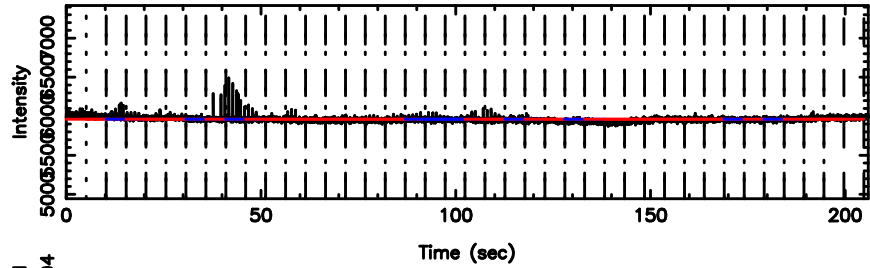

BLK:11,SNR1:-0.98031E-02,SNR2: 1.6145

0713-024 2024/08/02 1.38UT TOYOKAWA-FUJI

F20240802102118

BLK:11,SNR1: 0.33104 ,SNR2: 2.6565

T20240802102118

BLK:10,SNR1: 0.30975 ,SNR2: 2.8448

0713-024 2024/08/02 1.38UT TOYOKAWA-KISO