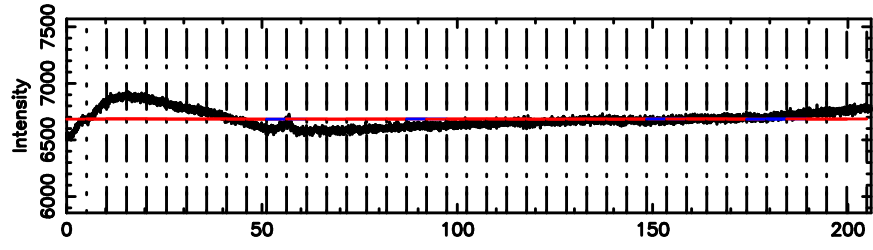

BLK: 3,SNR1: 0.79140E-01,SNR2: 1.3471

Frequency (Hz)

F20240802072735

BLK: 3,SNR1:-0.20719 ,SNR2: 1.6909

Frequency (Hz)

0418+236 2024/08/01 22.49UT TOYOKAWA-FUJI

T20240802072735

BLK: 5,SNR1: 0.69654 ,SNR2: 7.1338