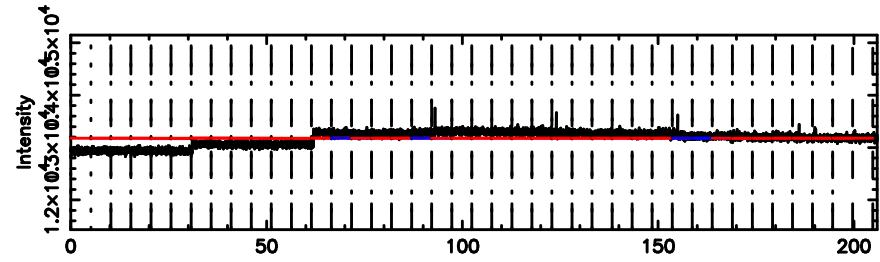

BLK: 4,SNR1: 0.17588 ,SNR2: 1.3688

K20240802060810

BLK: 4,SNR1: 0.24099 ,SNR2: 1.0013

0258+350 2024/08/01 21.16UT TOYOKAWA-KISO

F20240802060813

BLK: 4,SNR1: 1.8267 ,SNR2: 4.5392

Frequency (Hz)

K20240802060810