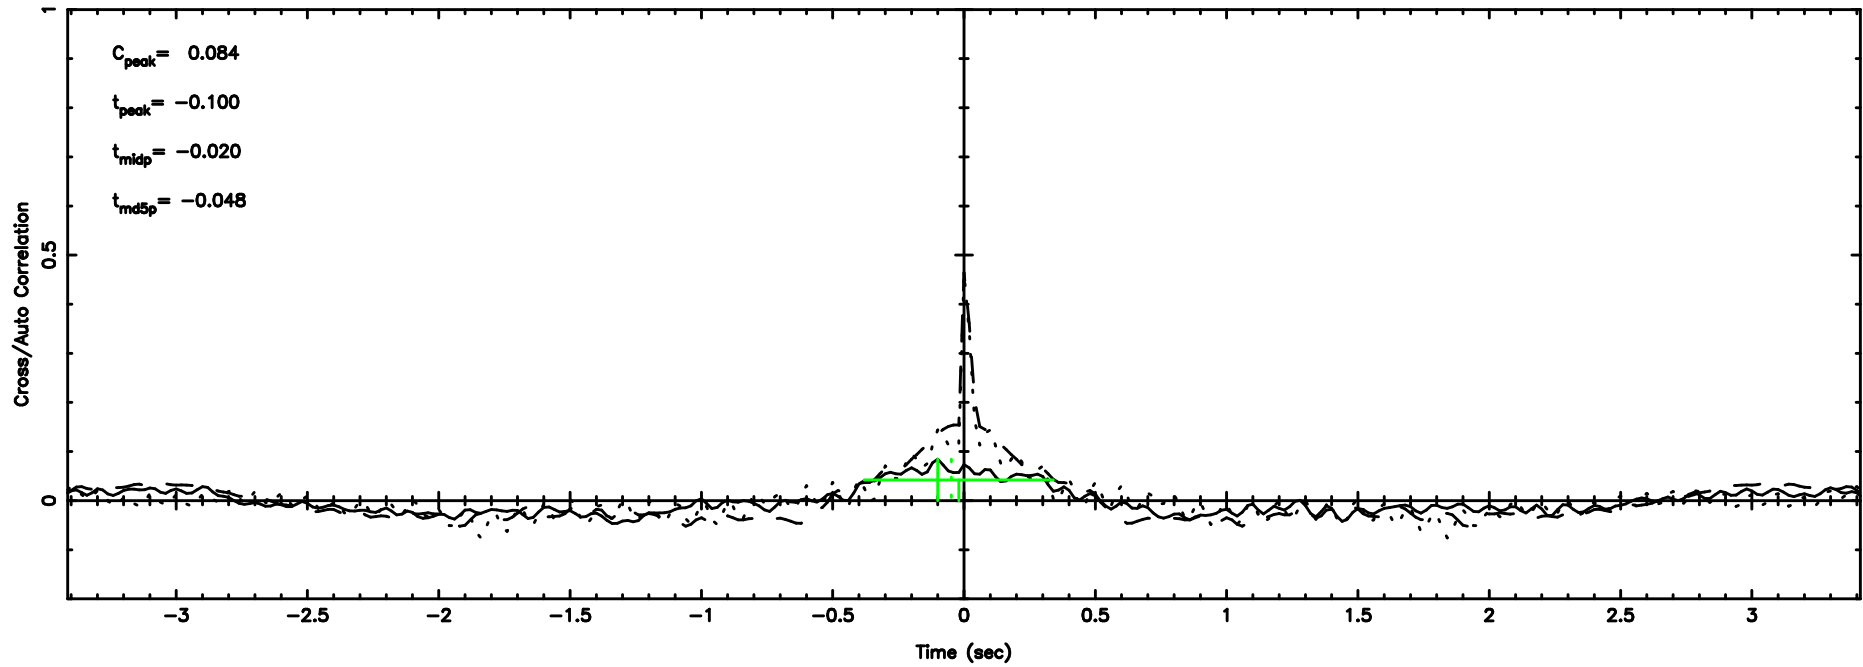

1055+01 2024/08/02 5.08UT TOYOKAWA-KISO