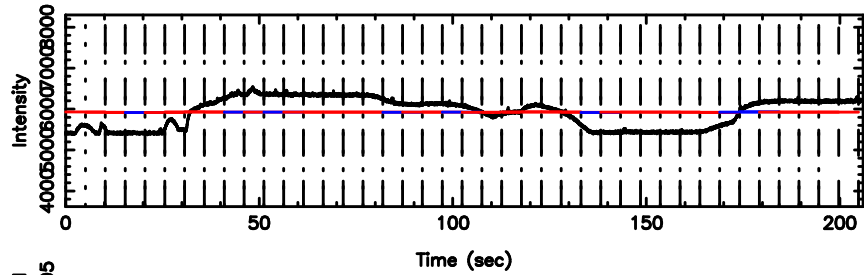

T20240802134305