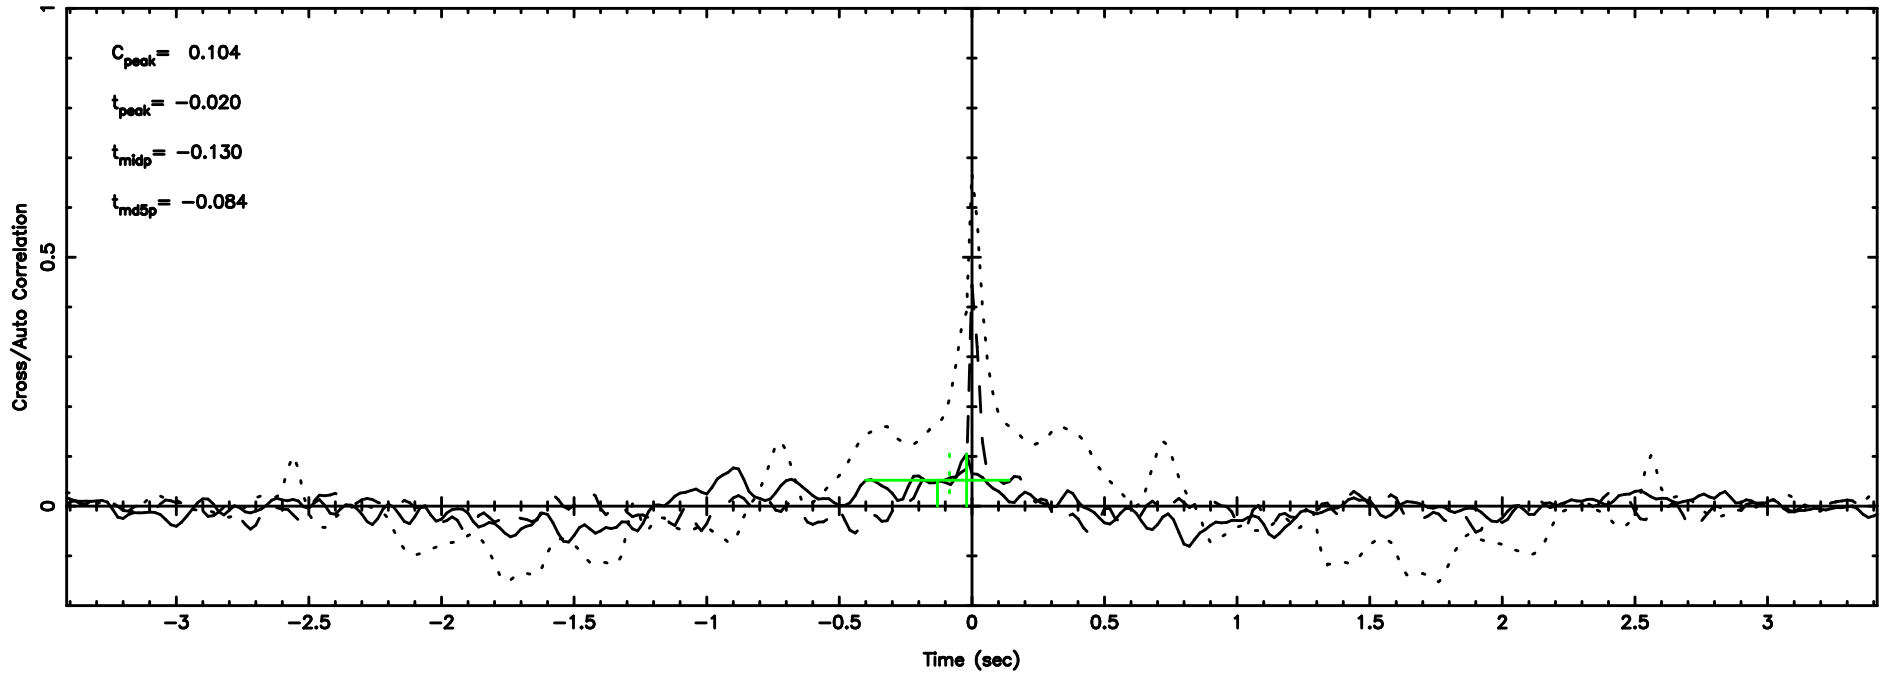

BLK: 3,SNR1: 0.79140E-01,SNR2: 1.3471

Frequency (Hz)

F20240802072735

BLK: 3,SNR1:-0.20719 ,SNR2: 1.6909

Frequency (Hz)

0418+236 2024/08/01 22.49UT TOYOKAWA-FUJI

T20240802072735

BLK: 5,SNR1: 0.69654 ,SNR2: 7.1338