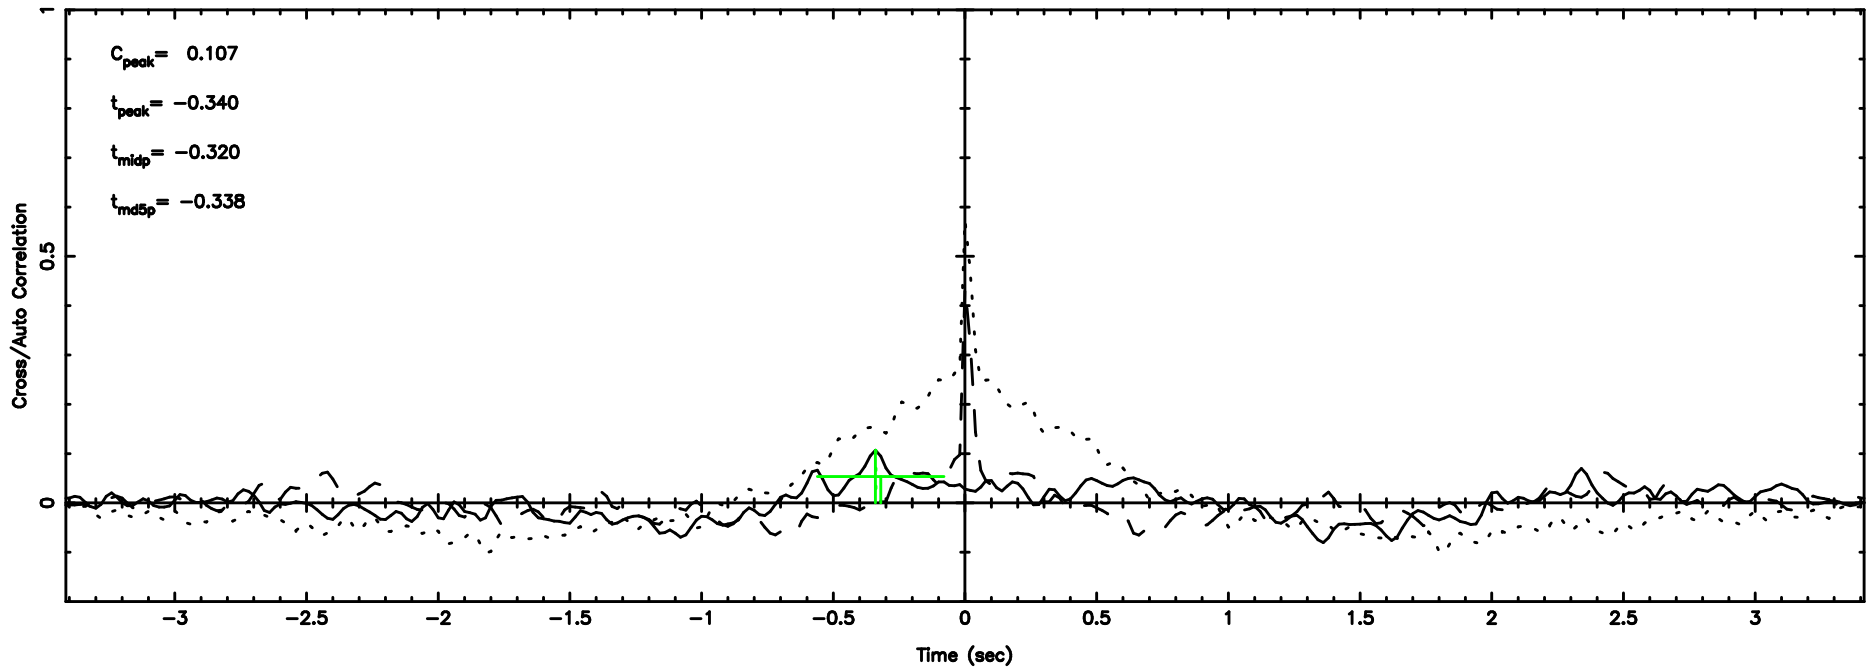

BLK: 3,SNR1: 0.52951 ,SNR2: 4.0112

0926+117 2024/08/02 3.59UT TOYOKAWA-FUJI

T20240802123358

BLK: 6,SNR1: 0.42720 ,SNR2: 2.0046

0926+117 2024/08/02 3.59UT TOYOKAWA-KISO

K20240802123355

BLK: 6,SNR1: 0.58542 ,SNR2: 3.1615