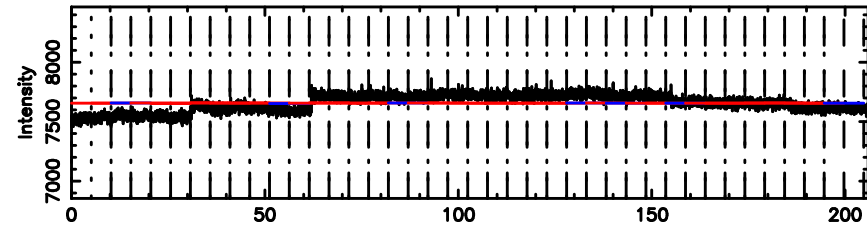

Frequency (Hz)

K20240802140320