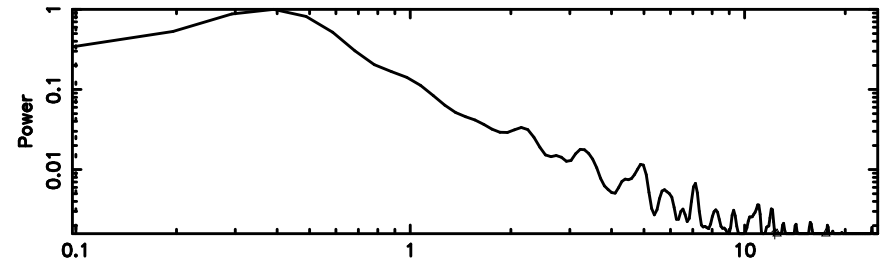

BLK: 4,SNR1: 24.795 ,SNR2: 40.226