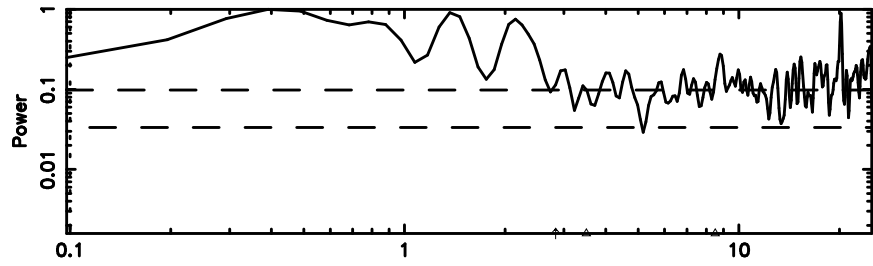

K2024080206554

BLK: 7,SNR1: 19.696 ,SNR2: 28.193

Frequency (Hz)

0347+05 2024/08/01 21.96UT FUJI -KISO

T20240802071131

BLK: 2,SNR1: 0.71094 ,SNR2: 4.0744

Frequency (Hz)

F20240802071131