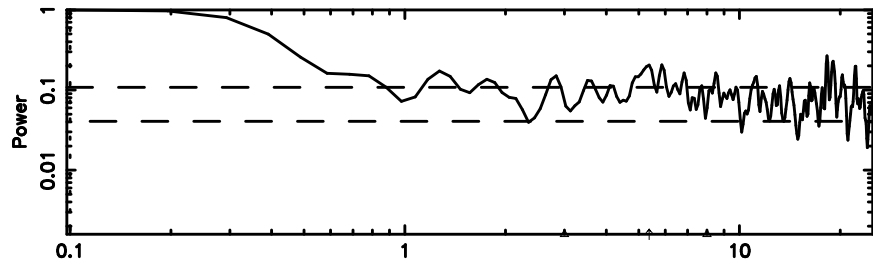

Frequency (Hz)

K20240802061800

BLK: 3,SNR1: 0.48898 ,SNR2: 2.7858

Frequency (Hz)

0308+305 2024/08/01 21.33UT FUJI -KISO

T20240802063338

BLK: 2,SNR1:-0.40685E-02,SNR2: 0.57336

Frequency (Hz)