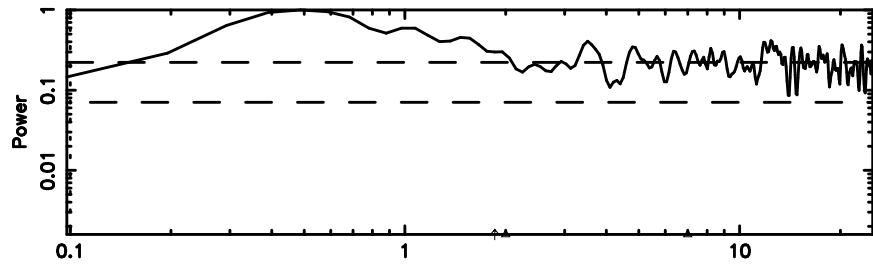

BLK: 4,SNR1: 0.15508 ,SNR2: 1.5093