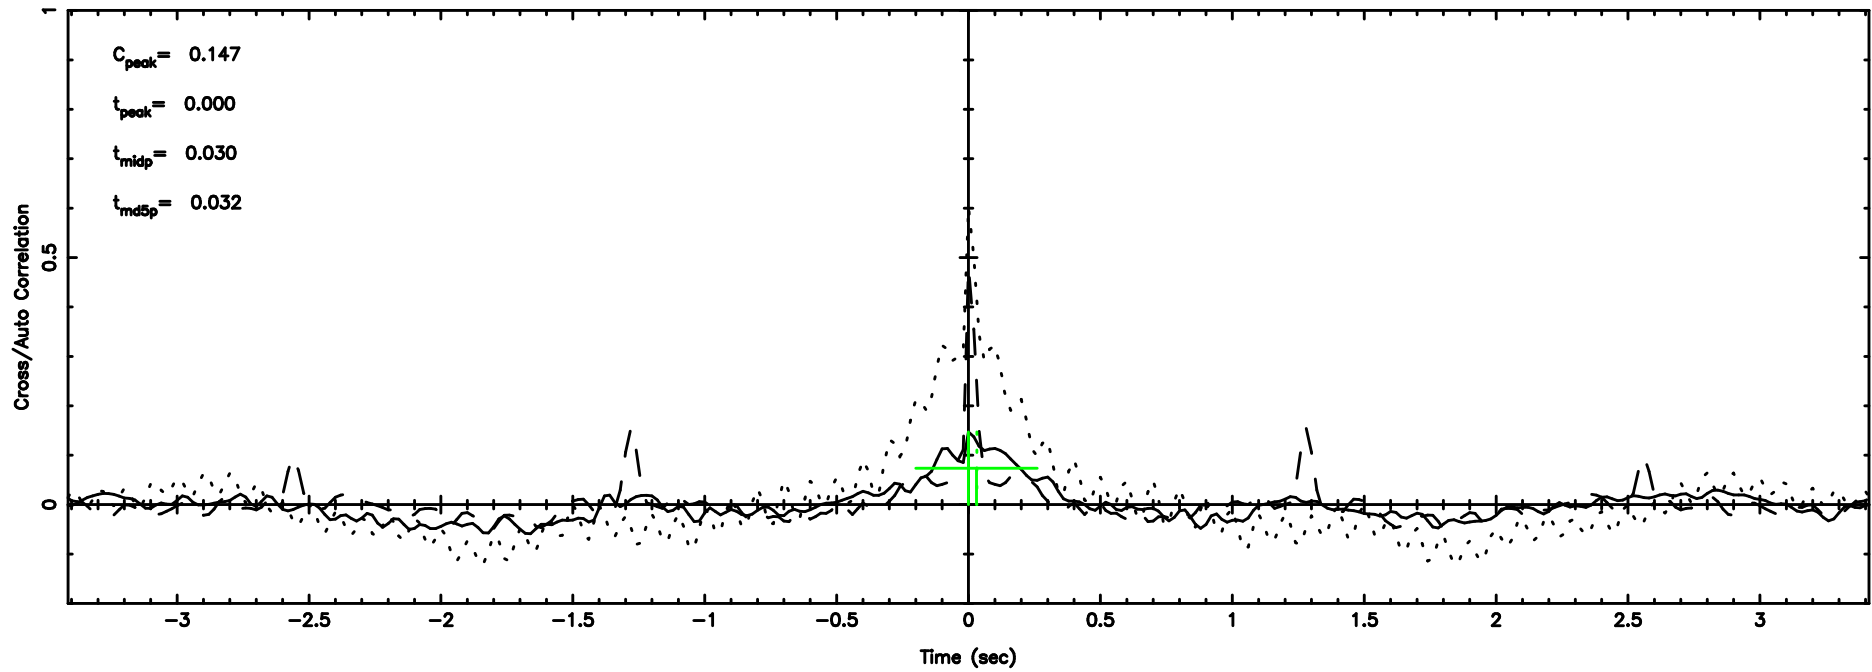

0821+394 2024/08/02 2.54UT TOYOKAWA-FUJI

0821+394 2024/08/02 2.54UT TOYOKAWA-KISO

F20240802113041

BLK: 5,SNR1:-0.95166E-01,SNR2: 0.98511

K20240802113037

BLK: 5,SNR1: 1.1196 ,SNR2: 7.2279

0821+394 2024/08/02 2.54UT FUJI -KISO