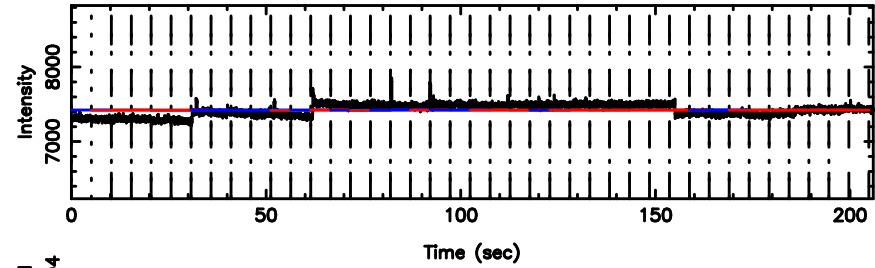

K20240802103127

BLK:20,SNR1: 1.6700 ,SNR2: 6.6816

F20240802103130

BLK:14,SNR1: 0.54720 ,SNR2: 1.3806

K20240802103127

BLK:14,SNR1: 1.6772 ,SNR2: 6.8478

0723+10 2024/08/02 1.55UT FUJI -KISO

T20240802104144