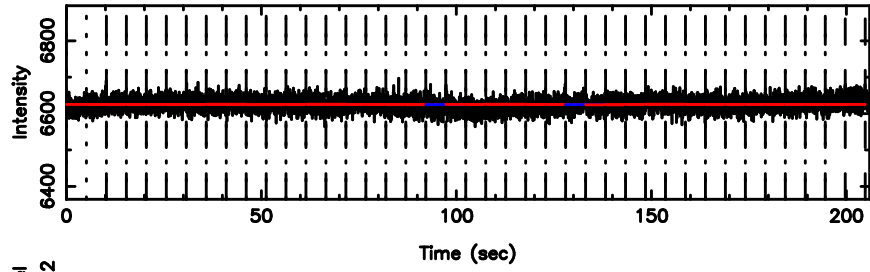

0556+191 2024/08/02 0.13UT TOYOKAWA-FUJI

F20240802090552

BLK:11,SNR1: 2.2788 ,SNR2: 5.5272

T20240802090552

BLK: 2,SNR1: 0.44767 ,SNR2: 5.1380

0556+191 2024/08/02 0.13UT TOYOKAWA-KISO

K20240802090549

BLK: 2,SNR1: 0.47216E-01,SNR2: 0.96760