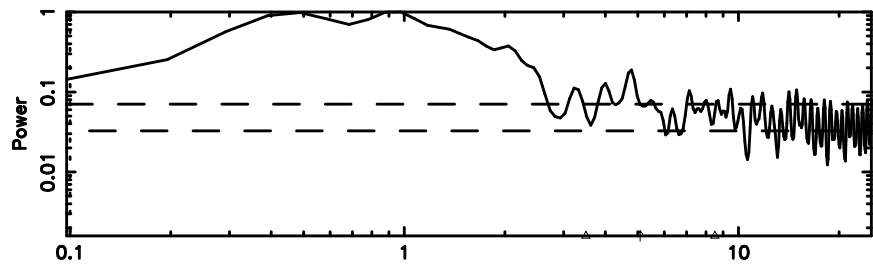

BLK:10,SNR1: 0.65872 ,SNR2: 3.5444