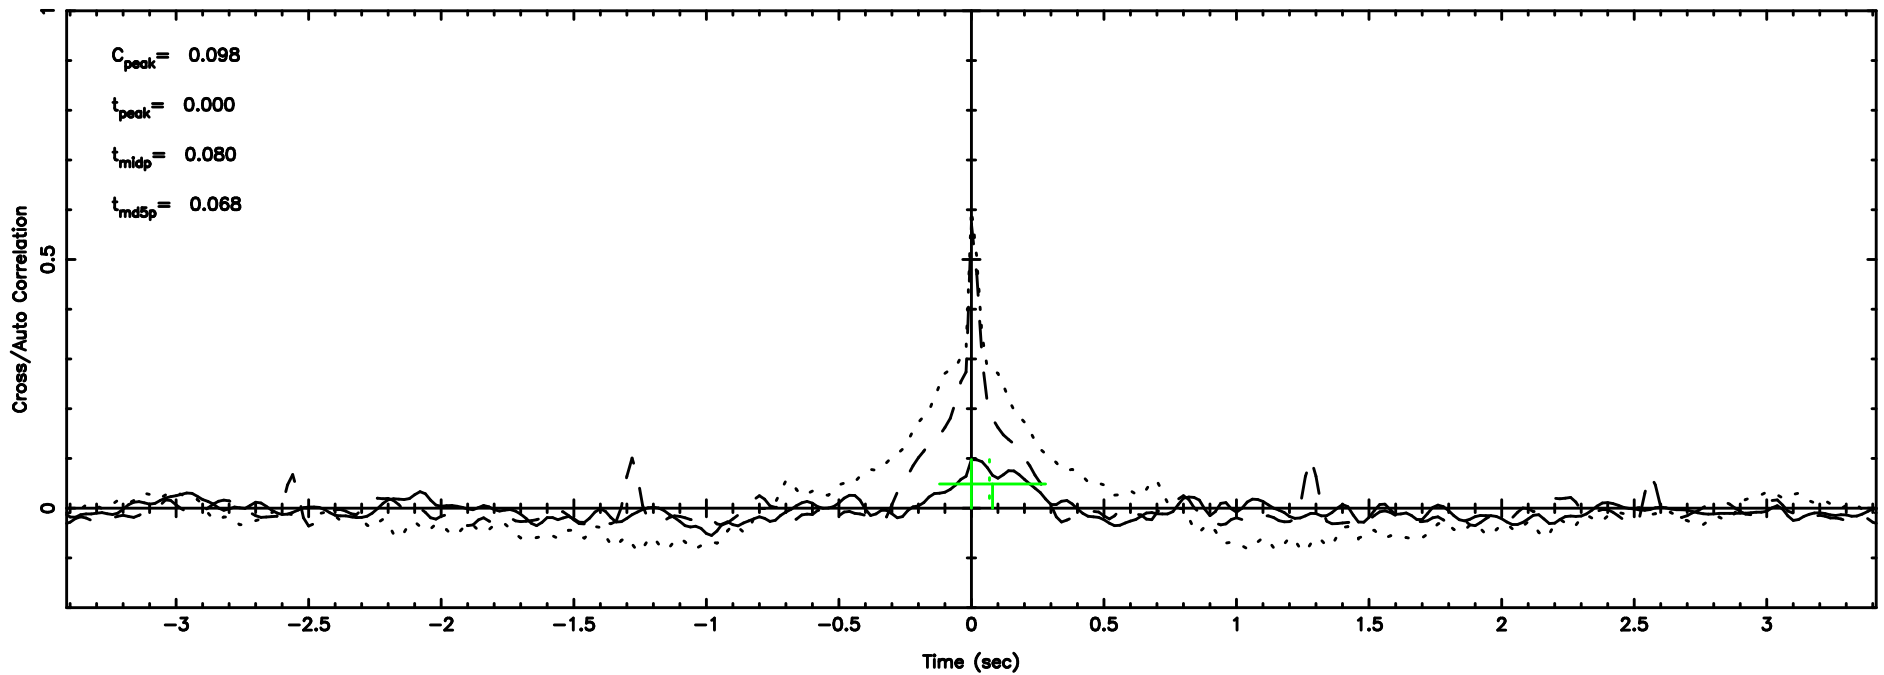

F20240802073904

BLK: 6,SNR1: 0.20501 ,SNR2: 3.0649

Frequency (Hz)

3C119 2024/08/01 22.68UT FUJI -KISO

K20240802073901

BLK: 6,SNR1: 28.941 ,SNR2: 35.625

Frequency (Hz)

T20240802082710