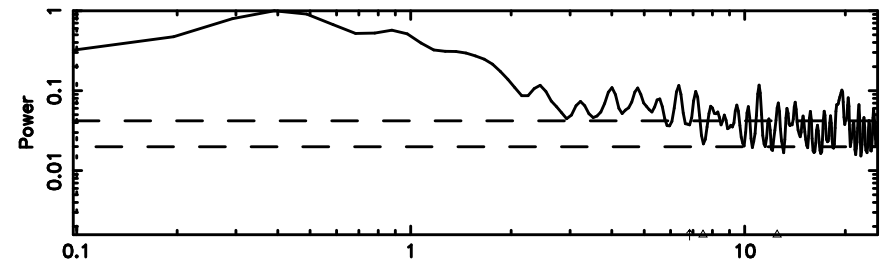

BLK: 8,SNR1: 1.1118 ,SNR2: 3.2515