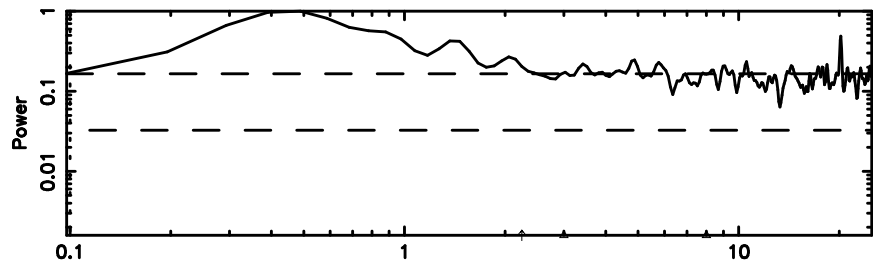

BLK: 2,SNR1:-0.34171 ,SNR2: 0.52714E-01

Frequency (Hz)

0403-132 2024/08/01 22.22UT TOYOKAWA-FUJI

T20240802071131

BLK: 8,SNR1: 0.10911 ,SNR2: 1.6566

Frequency (Hz)

K20240802071129

BLK: 8,SNR1: 1.0138 ,SNR2: 3.4897