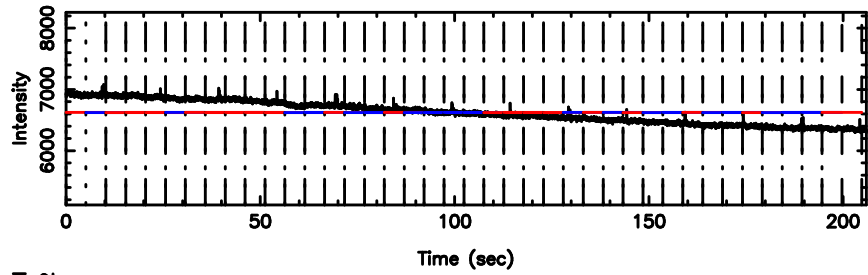

T20240802114220