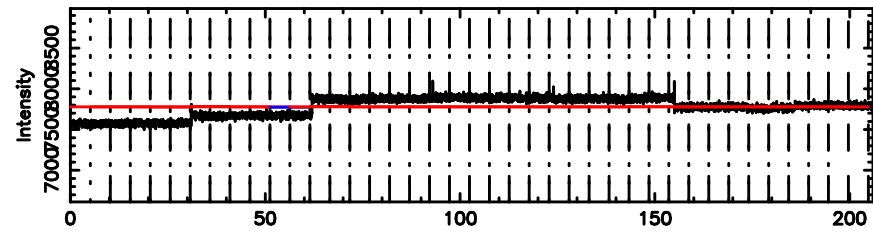

K20240802100016