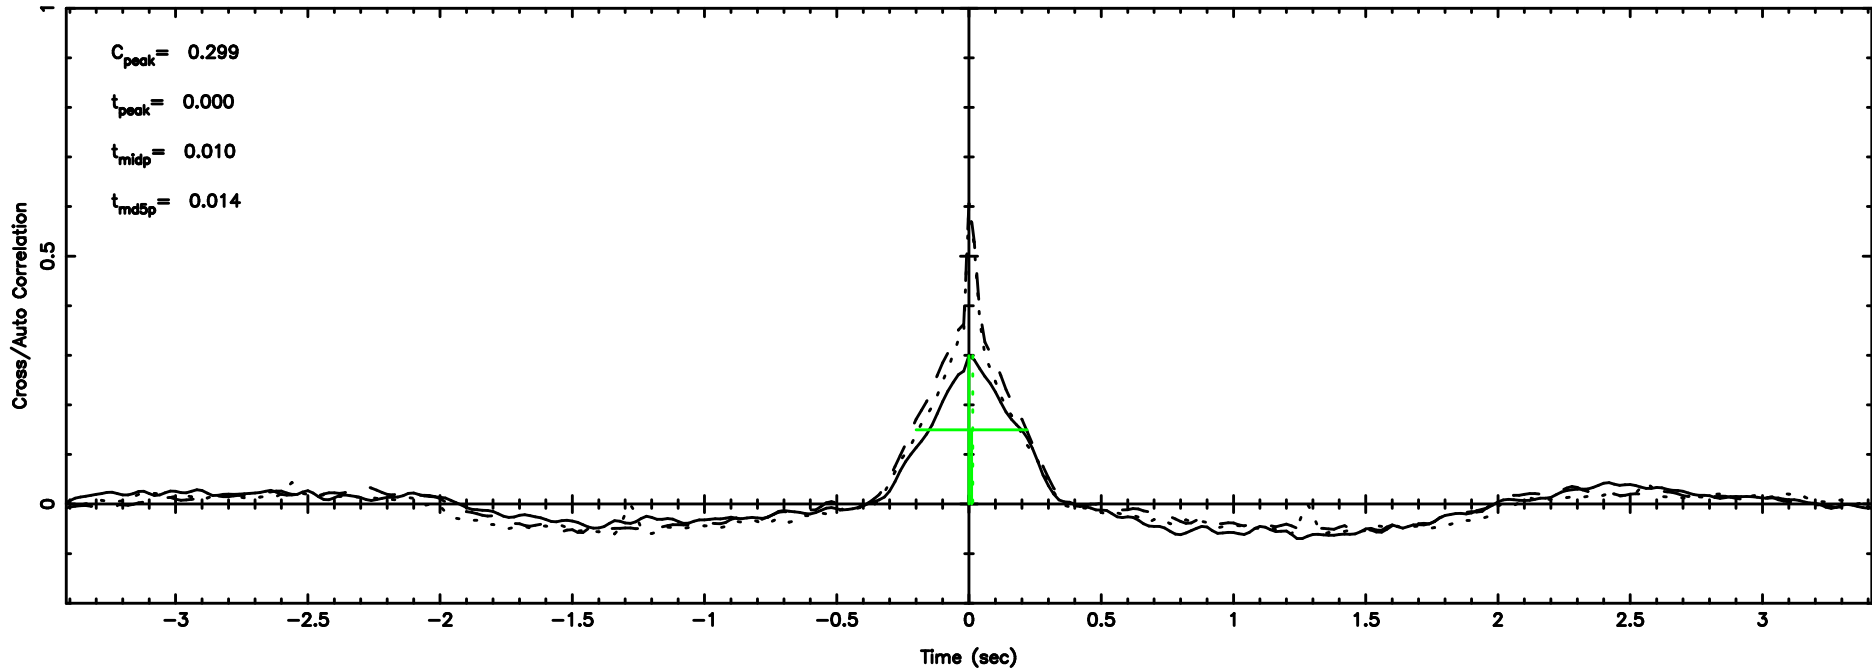

T20240802101155

BLK:21,SNR1: 4.4511 ,SNR2: 12.161

0703+138 2024/08/02 1.23UT TOYOKAWA-FUJI

F20240802101155

BLK:21,SNR1: 6.7314 ,SNR2: 18.600

T20240802101155

BLK:24,SNR1: 4.1915 ,SNR2: 11.316

0703+138 2024/08/02 1.23UT TOYOKAWA-KISO