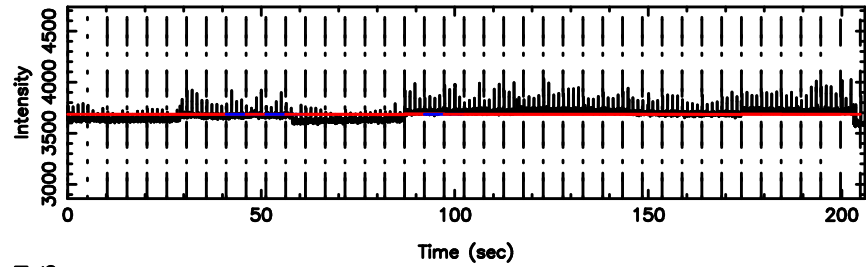

F20240802134305