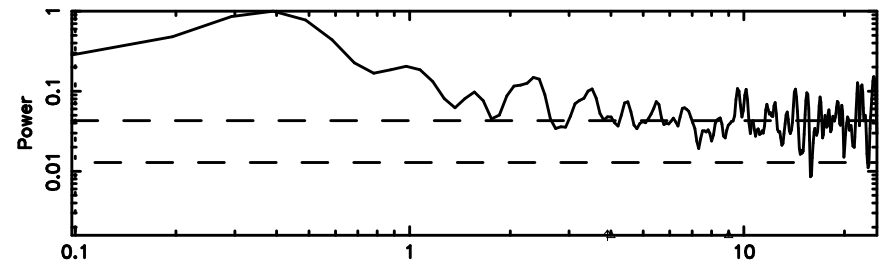

Frequency (Hz)

0403-132 2024/08/01 22.22UT TOYOKAWA-KISO

F20240802071131

BLK: 2,SNR1:-0.14371 ,SNR2: 0.71042

Frequency (Hz)

K20240802071129

BLK: 2,SNR1: 0.65974 ,SNR2: 3.1768

Frequency (Hz)