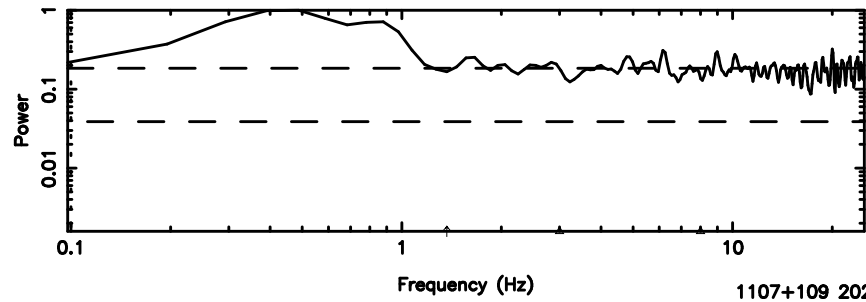

Frequency (Hz)

1055+01 2024/08/02 5.08UT FUJI -KISO

T20240802141440

BLK: 6,SNR1: 0.94336E-01,SNR2: 2.0756

F20240802141440

BLK: 6,SNR1: 11.589 ,SNR2: 22.158

1107+109 2024/08/02 5.27UT TOYOKAWA-FUJI

T20240802141440