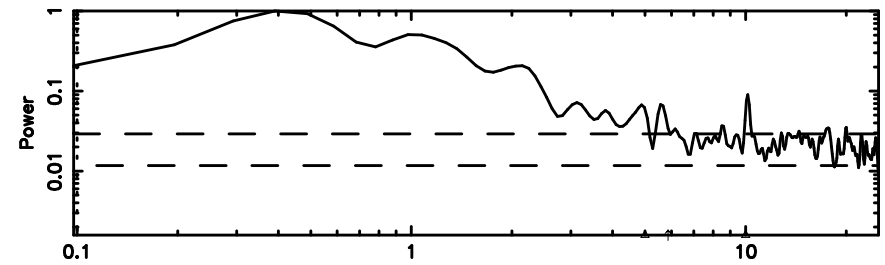

0403-132 2024/08/01 22.22UT FUJI -KISO

T20240802072041

BLK: 8,SNR1: 0.18389 ,SNR2: 1.4577

Frequency (Hz)

K20240802072039

BLK: 8,SNR1: 1.4671 ,SNR2: 5.4328

Frequency (Hz)

0411+05 2024/08/01 22.37UT TOYOKAWA-KISO