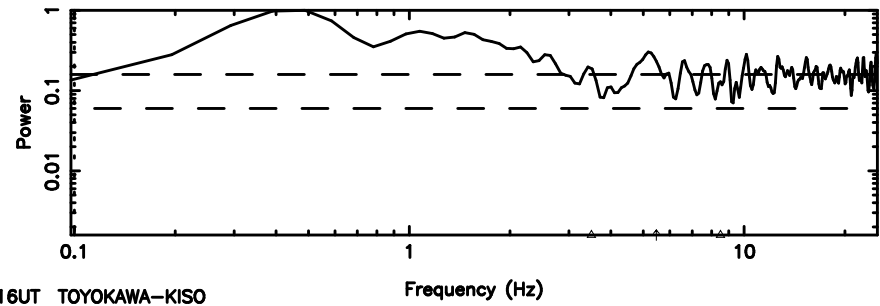

BLK: 4,SNR1: 0.24099 ,SNR2: 1.0013

0258+350 2024/08/01 21.16UT TOYOKAWA-KISO