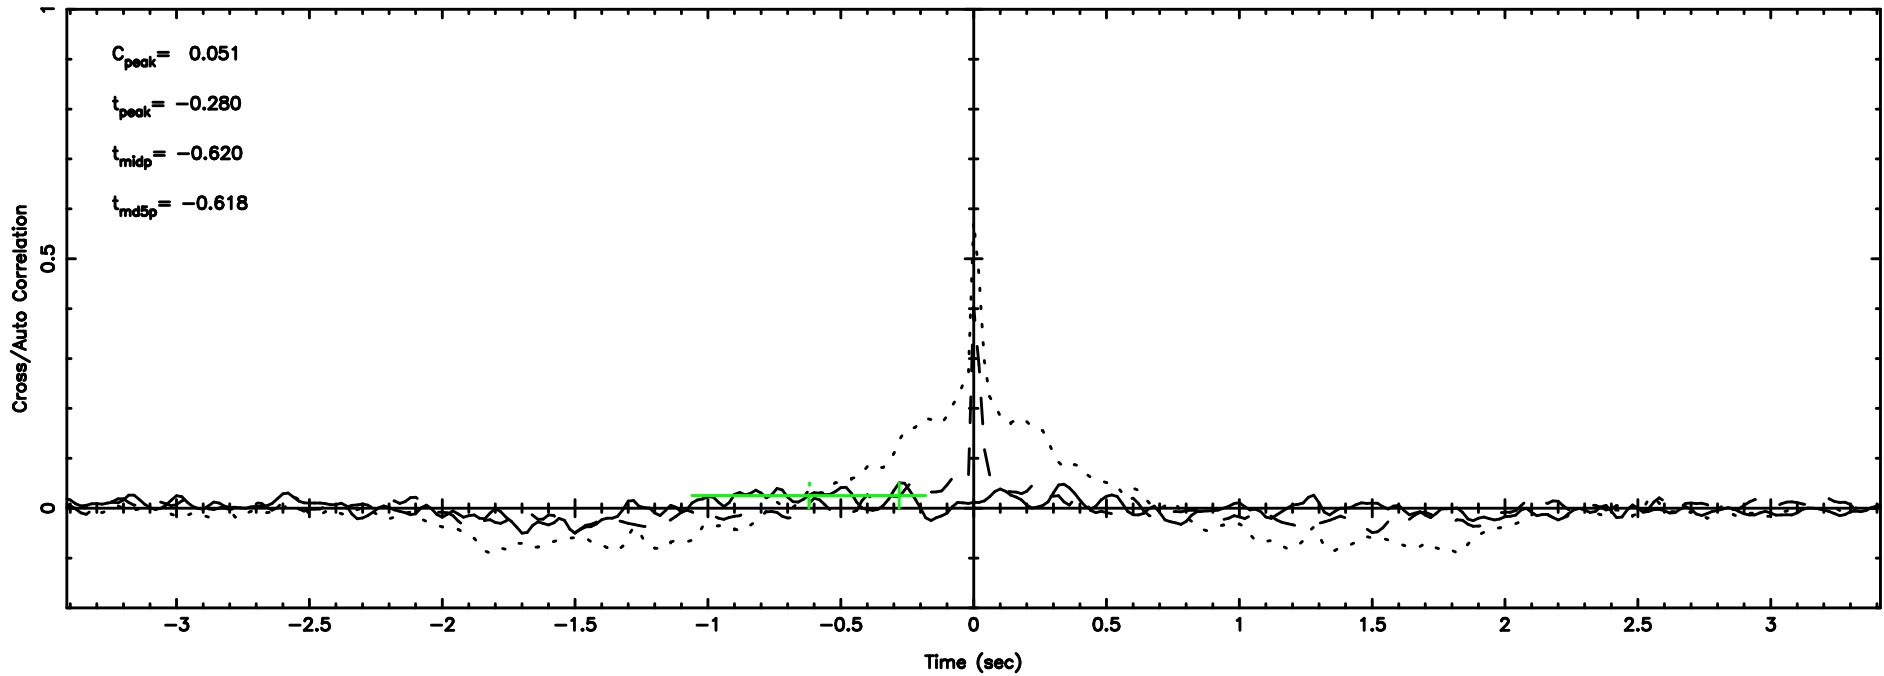

T20240802061802

BLK: 6,SNR1: 0.19453 ,SNR2: 0.53815

Frequency (Hz)

F20240802061803

BLK: 6,SNR1: 0.65382 ,SNR2: 1.9721

Frequency (Hz)

0308+305 2024/08/01 21.33UT TOYOKAWA-FUJI

T20240802061802