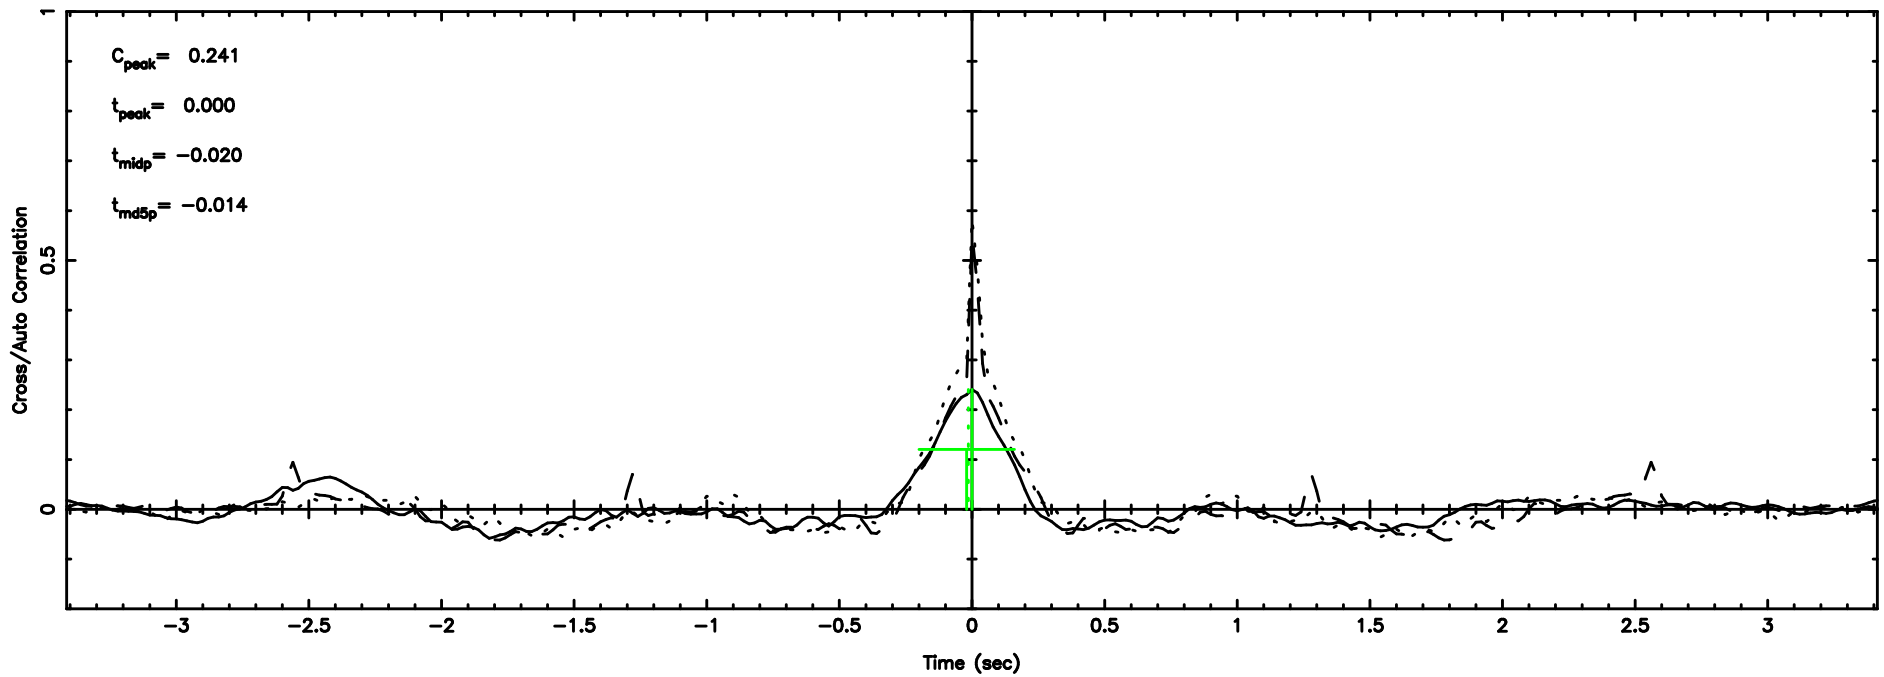

F20240802072042

BLK:10,SNR1: 0.65872 ,SNR2: 3.5444

Frequency (Hz)

K20240802072039

BLK:10,SNR1: 0.86291 ,SNR2: 3.0290

Frequency (Hz)

0411+05 2024/08/01 22.37UT FUJI -KISO

T20240802072735