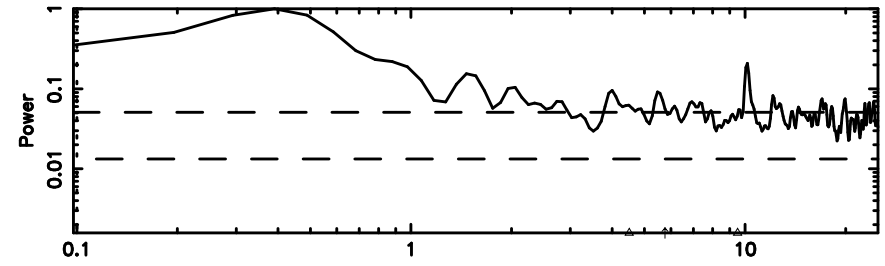

BLK: 5,SNR1: 0.49321 ,SNR2: 1.7969