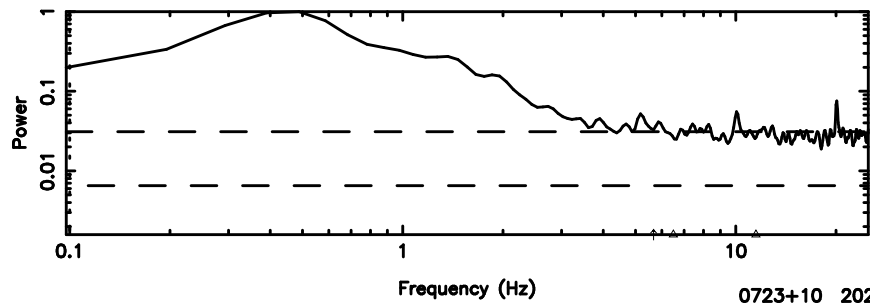

BLK:18,SNR1: 1.1817 ,SNR2: 4.3567