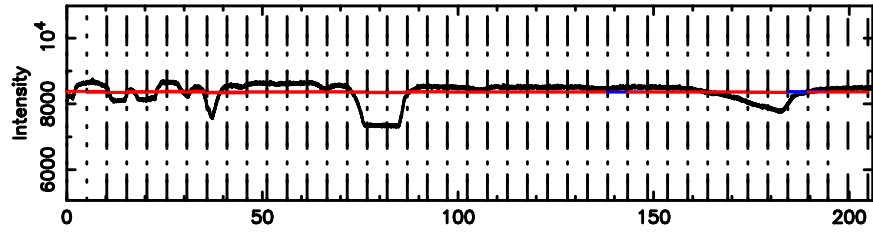

Frequency (Hz)

K20240802061800

BLK: 3,SNR1: 0.48898 ,SNR2: 2.7858

Frequency (Hz)

0308+305 2024/08/01 21.33UT FUJI -KISO

T20240802063338

BLK: 2,SNR1:-0.40685E-02,SNR2: 0.57336

Frequency (Hz)