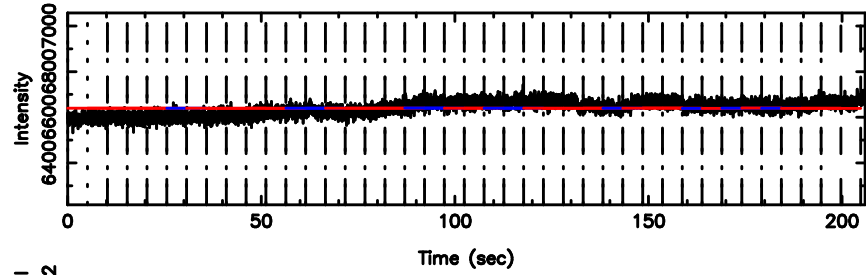

T20240802133832

BLK: 4,SNR1: 0.14535 ,SNR2: 1.7299

F20240802133832

BLK: 4,SNR1:-0.10339 ,SNR2: 3.2890

1031-11 2024/08/02 4.67UT TOYOKAWA-FUJI

T20240802133832

BLK:11,SNR1: 0.65440E-01,SNR2: 0.37809

K20240802133829