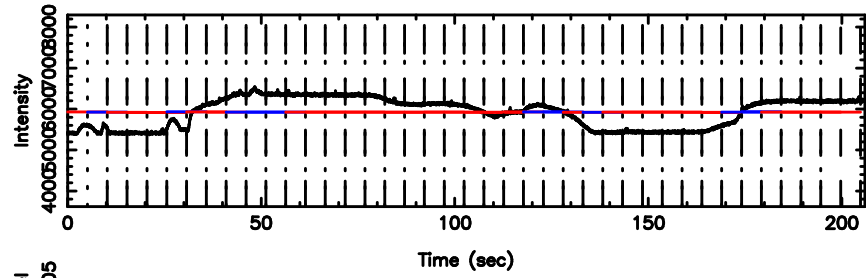

T20240802134305

BLK: 8,SNR1: 1.9407 ,SNR2: 7.4490

F20240802134305

BLK: 8,SNR1: 0.11803 ,SNR2: 2.1314

1035-058 2024/08/02 4.75UT TOYOKAWA-FUJI

T20240802134305

BLK:10,SNR1: 10.135 ,SNR2: 57.395

K20240802134302