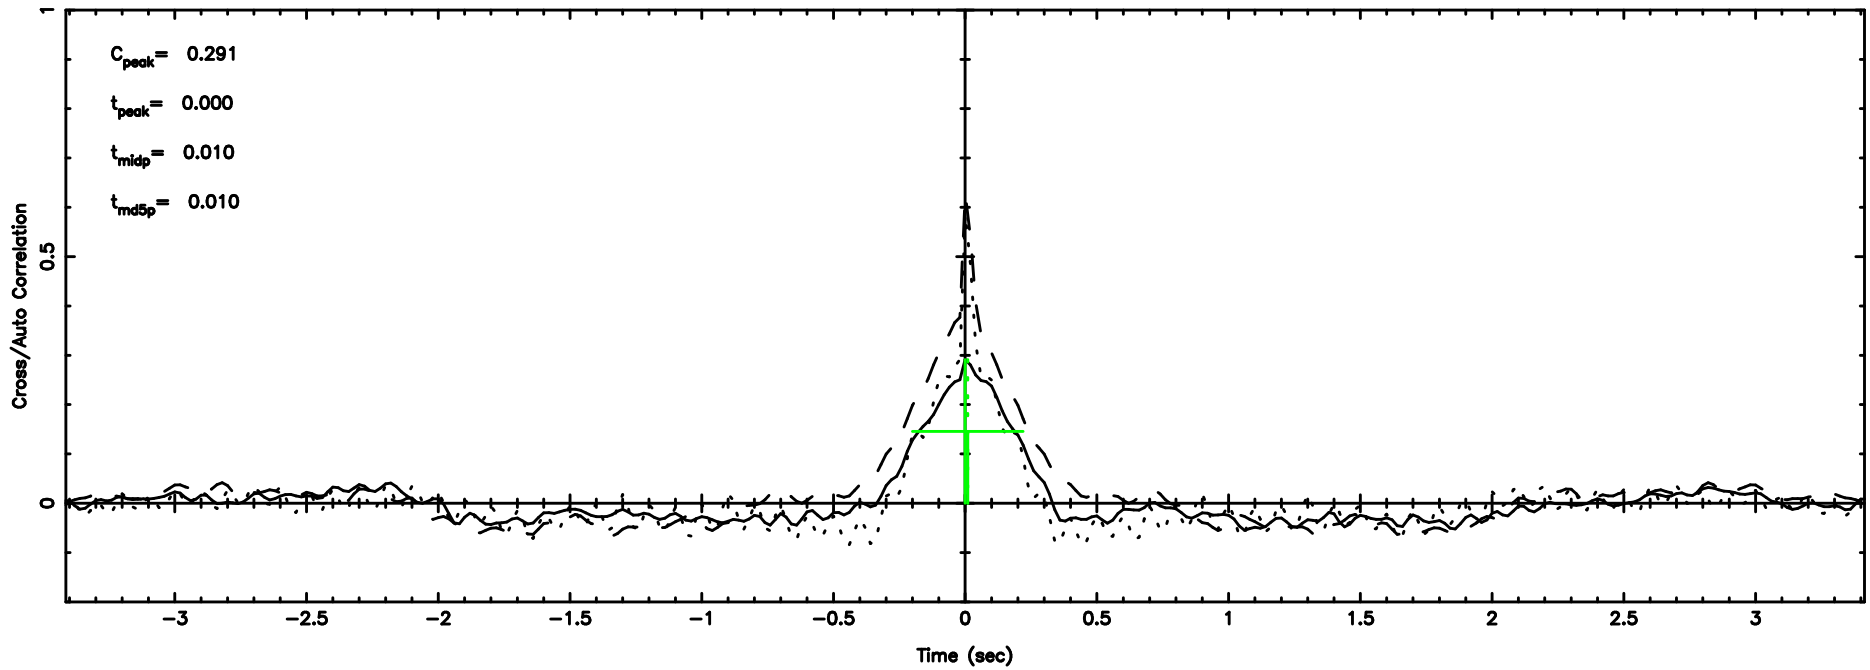

F20240802122719

BLK: 4,SNR1: 16.444 ,SNR2: 25.241

0919-142 2024/08/02 3.48UT TOYOKAWA-FUJI

T20240802122719

BLK: 7,SNR1: 5.7698 ,SNR2: 16.309

0919-142 2024/08/02 3.48UT TOYOKAWA-KISO

K20240802122716

BLK: 7,SNR1: 1.3200 ,SNR2: 5.8394