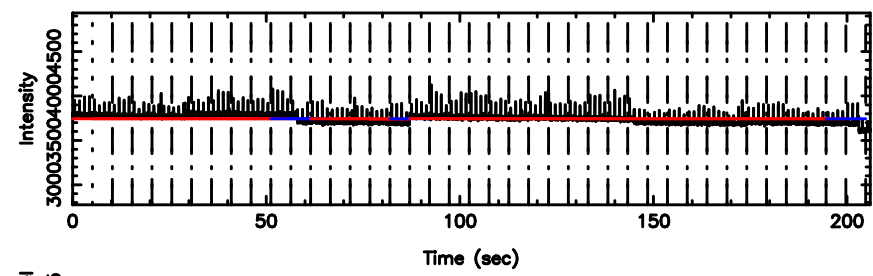

F20240802133832