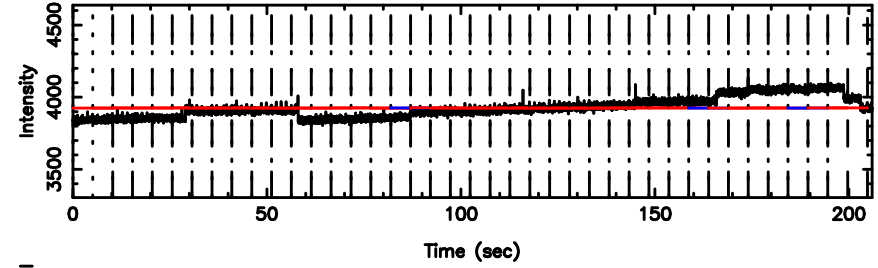

BLK: 3,SNR1: 0.52951 ,SNR2: 4.0112

0926+117 2024/08/02 3.59UT TOYOKAWA-FUJI

T20240802123358

BLK: 6,SNR1: 0.42720 ,SNR2: 2.0046

0926+117 2024/08/02 3.59UT TOYOKAWA-KISO

K20240802123355

BLK: 6,SNR1: 0.58542 ,SNR2: 3.1615