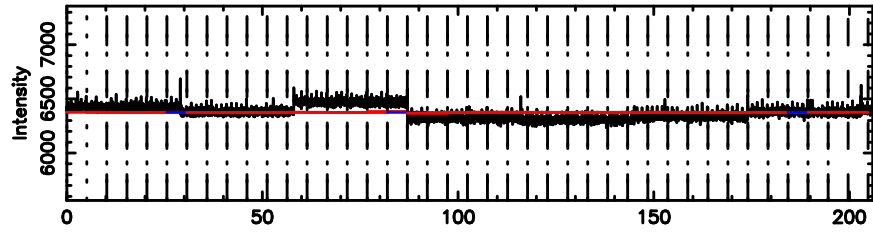

BLK: 4,SNR1: 0.15508 ,SNR2: 1.5093

Frequency (Hz)

K20240802061800

BLK: 4,SNR1: 0.38338 ,SNR2: 2.1315

Frequency (Hz)

0308+305 2024/08/01 21.33UT TOYOKAWA-KISO

F20240802061803

BLK: 3,SNR1: 2.0593 ,SNR2: 3.5140