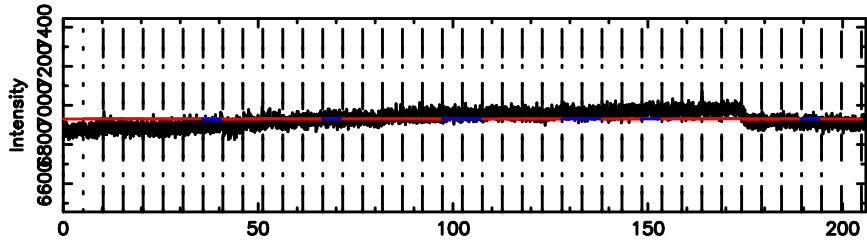

Frequency (Hz)

F20240802100019

BLK: 1,SNR1: 1.3523 ,SNR2: 4.5618

Frequency (Hz)

0652-130 2024/08/02 1.03UT TOYOKAWA-FUJI

T20240802100019

BLK: 8,SNR1: 0.23890 ,SNR2: 1.4022

K20240802100016