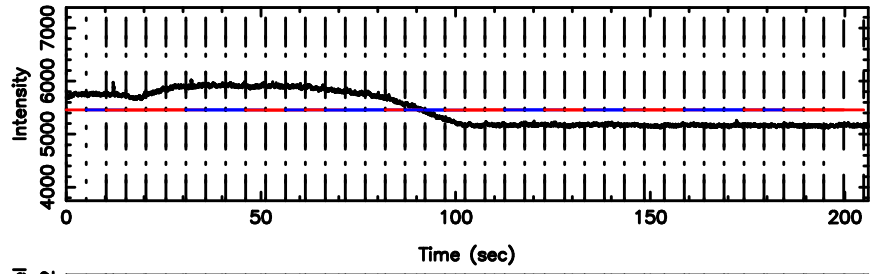

K20240802102116

BLK:10,SNR1: 23.778 ,SNR2: 21.497

F20240802102118

BLK: 8,SNR1:-0.22950E-01,SNR2: 1.0487

K20240802102116

BLK: 8,SNR1: 17.600 ,SNR2: 16.804

0713-024 2024/08/02 1.38UT FUJI -KISO

T20240802103130