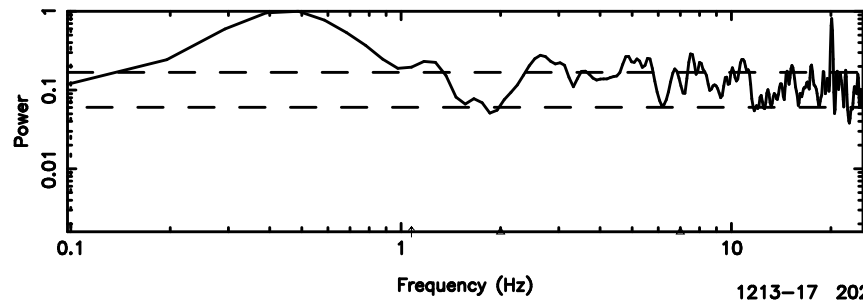

BLK: 3,SNR1:-0.78921E-01,SNR2: 2.0351