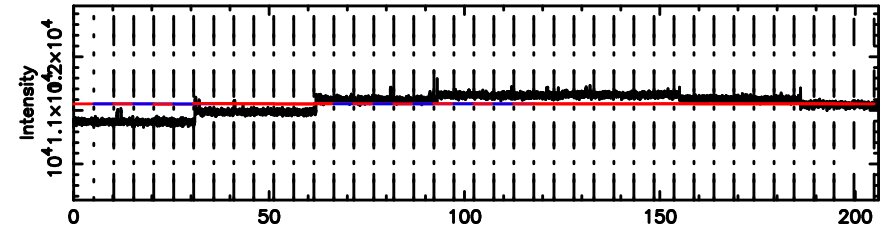

0403-132 2024/08/01 22.22UT FUJI -KISO

T20240802072041

BLK: 8,SNR1: 0.18389 ,SNR2: 1.4577

Frequency (Hz)

K20240802072039

BLK: 8,SNR1: 1.4671 ,SNR2: 5.4328

Frequency (Hz)

0411+05 2024/08/01 22.37UT TOYOKAWA-KISO