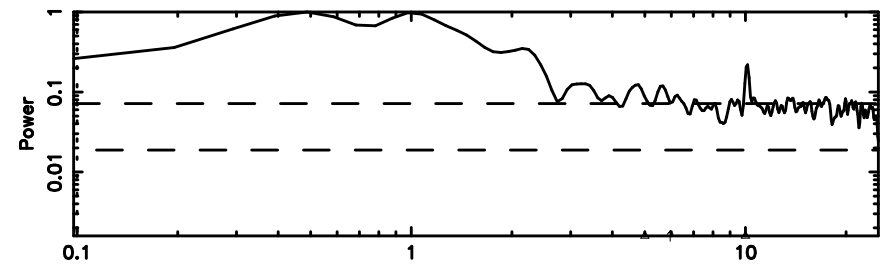

F20240802072042

BLK:10,SNR1: 0.65872 ,SNR2: 3.5444

Frequency (Hz)

K20240802072039

BLK:10,SNR1: 0.86291 ,SNR2: 3.0290

Frequency (Hz)

0411+05 2024/08/01 22.37UT FUJI -KISO

T20240802072735