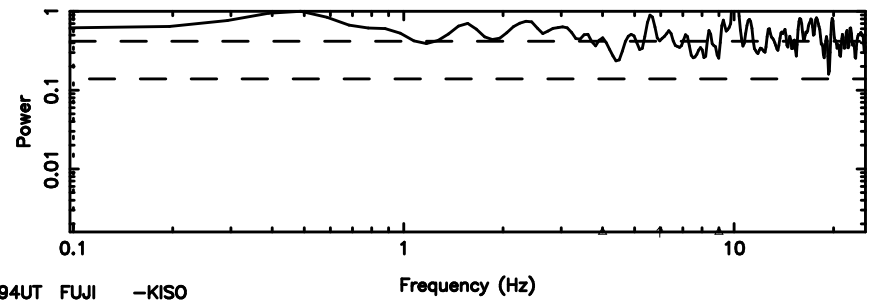

BLK: 5,SNR1: 0.31960 ,SNR2: 0.34634