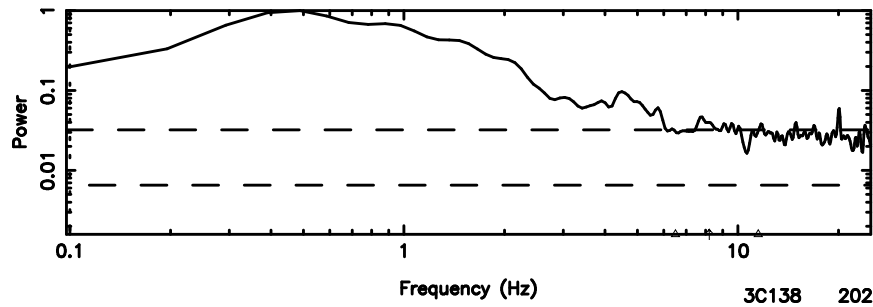

BLK:19,SNR1: 1.7811 ,SNR2: 4.5102