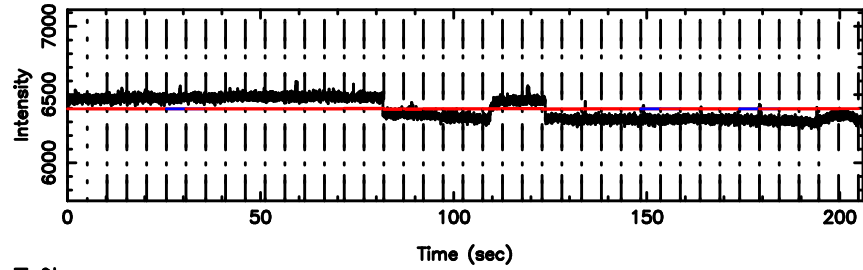

T20240802152030