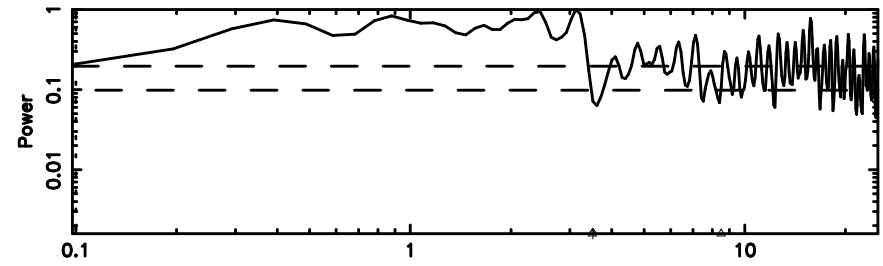

BLK: 3,SNR1: 0.59650E-01,SNR2: 0.77259

Frequency (Hz)

F20240802065557

BLK: 3,SNR1: 0.44730 ,SNR2: 2.1716

Frequency (Hz)

0347+05 2024/08/01 21.96UT TOYOKAWA-FUJI

T20240802065556

BLK: 4,SNR1:-0.17244E-01,SNR2: 0.83572