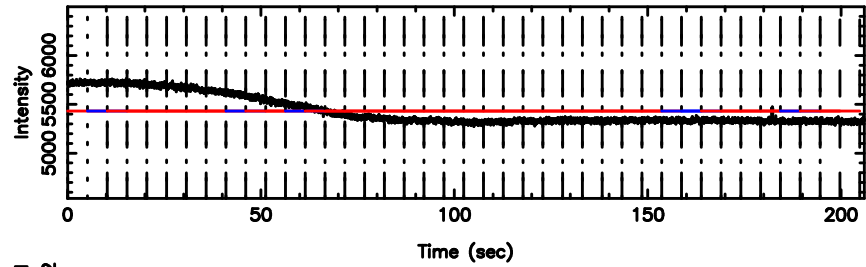

Frequency (Hz)

1055+01 2024/08/02 5.08UT FUJI -KISO

T20240802141440

BLK: 6,SNR1: 0.94336E-01,SNR2: 2.0756

F20240802141440

BLK: 6,SNR1: 11.589 ,SNR2: 22.158

1107+109 2024/08/02 5.27UT TOYOKAWA-FUJI

T20240802141440