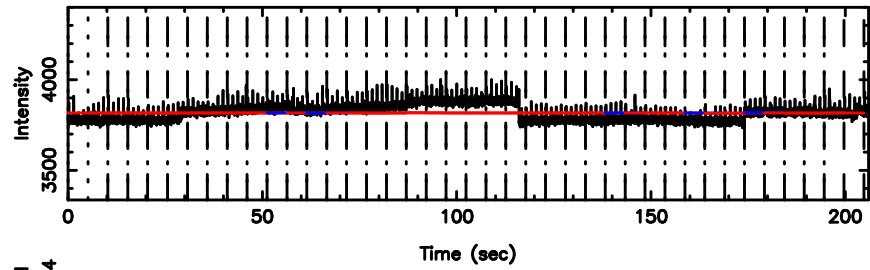

0821+394 2024/08/02 2.54UT TOYOKAWA-FUJI

0821+394 2024/08/02 2.54UT TOYOKAWA-KISO

F20240802113041

BLK: 5,SNR1:-0.95166E-01,SNR2: 0.98511

K20240802113037

BLK: 5,SNR1: 1.1196 ,SNR2: 7.2279

0821+394 2024/08/02 2.54UT FUJI -KISO