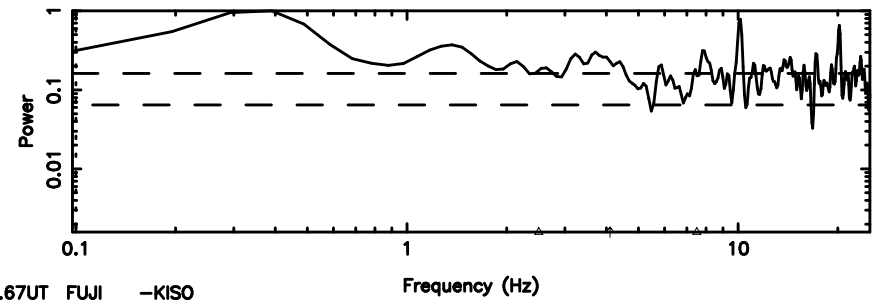

BLK:11,SNR1: 0.76752 ,SNR2: 4.8143

1031-11 2024/08/02 4.67UT TOYOKAWA-KISO

F20240802133832

BLK: 3,SNR1:-0.16385 ,SNR2: 2.3635

K20240802133829

BLK: 3,SNR1: 0.15058 ,SNR2: 0.82082

1031-11 2024/08/02 4.67UT FUJI -KISO