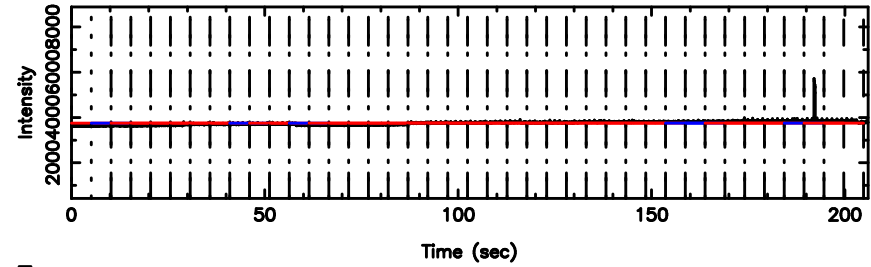

Frequency (Hz)

1055+01 2024/08/02 5.08UT FUJI -KISO

T20240802141440

BLK: 6,SNR1: 0.94336E-01,SNR2: 2.0756

F20240802141440

BLK: 6,SNR1: 11.589 ,SNR2: 22.158

1107+109 2024/08/02 5.27UT TOYOKAWA-FUJI

T20240802141440