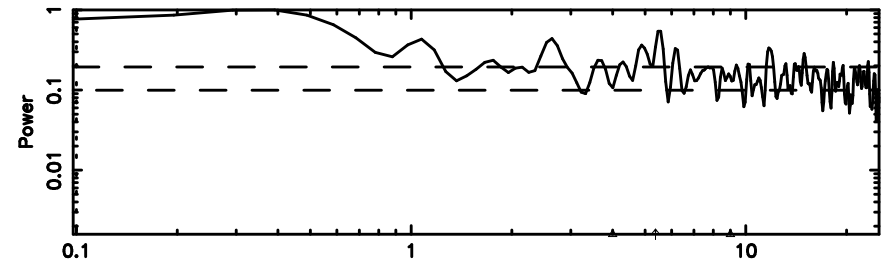

BLK: 2,SNR1:-0.12065E-01,SNR2: 0.58864