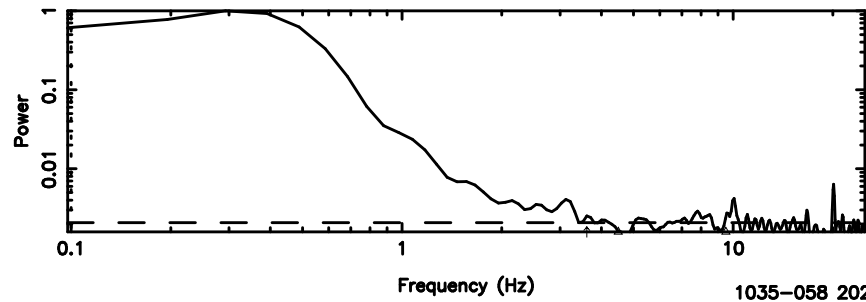

T20240802134305

BLK: 8,SNR1: 1.9407 ,SNR2: 7.4490

F20240802134305

BLK: 8,SNR1: 0.11803 ,SNR2: 2.1314

1035-058 2024/08/02 4.75UT TOYOKAWA-FUJI

T20240802134305

BLK:10,SNR1: 10.135 ,SNR2: 57.395

K20240802134302