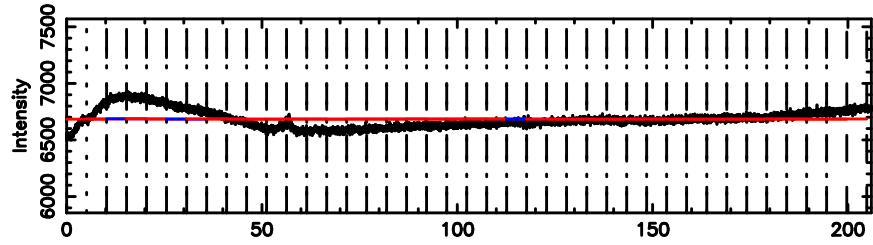

F20240802072042

BLK:10,SNR1: 0.65872 ,SNR2: 3.5444

Frequency (Hz)

K20240802072039

BLK:10,SNR1: 0.86291 ,SNR2: 3.0290

Frequency (Hz)

0411+05 2024/08/01 22.37UT FUJI -KISO

T20240802072735