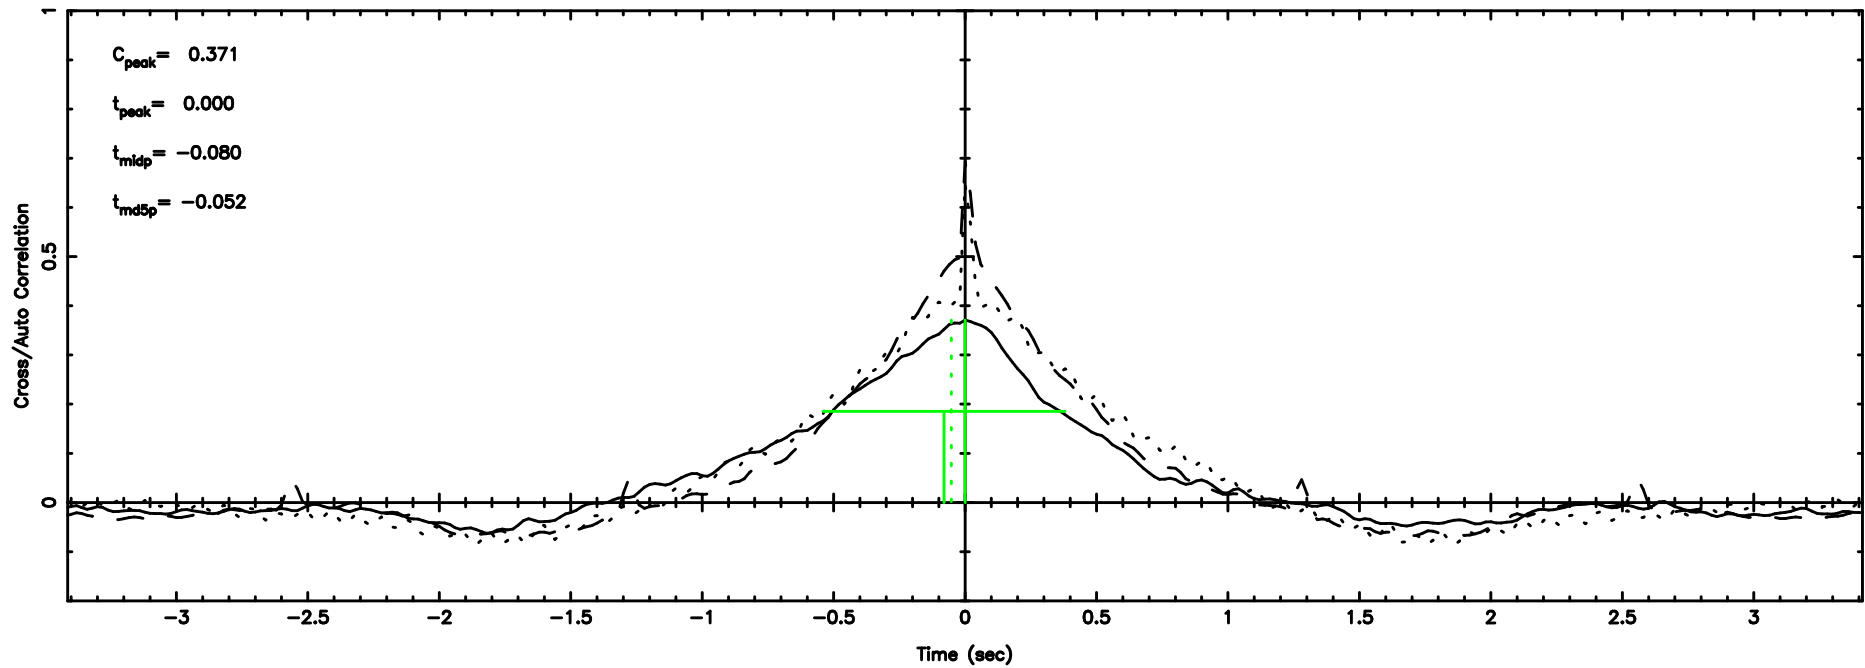

K20240802132659

BLK:23,SNR1: 200.32 ,SNR2: 767.56

3C241 2024/08/02 4.48UT TOYOKAWA-KISO

F20240802132702

BLK:14,SNR1: 284.59 ,SNR2: 1069.9

3C241 2024/08/02 4.48UT FUJI -KISO

K20240802132659

BLK:14,SNR1: 273.02 ,SNR2: 1046.3