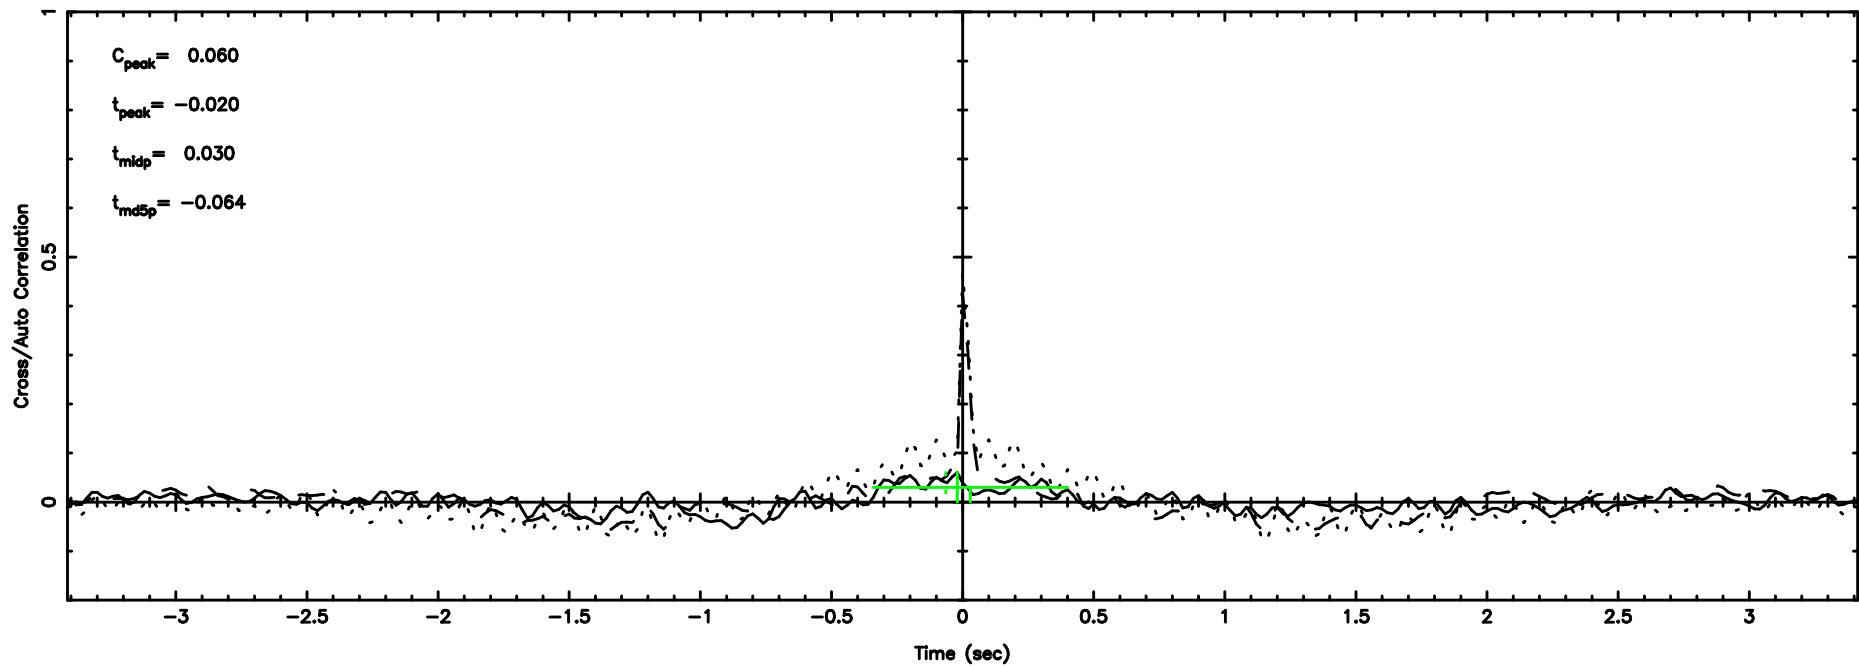

Frequency (Hz)

K20240802145439

BLK: 6,SNR1: 0.26863 ,SNR2: 1.3903

Frequency (Hz)

3C267 2024/08/02 5.94UT TOYOKAWA-KISO

F20240802145442

BLK: 5,SNR1: 0.50823 ,SNR2: 2.4302

K20240802145439