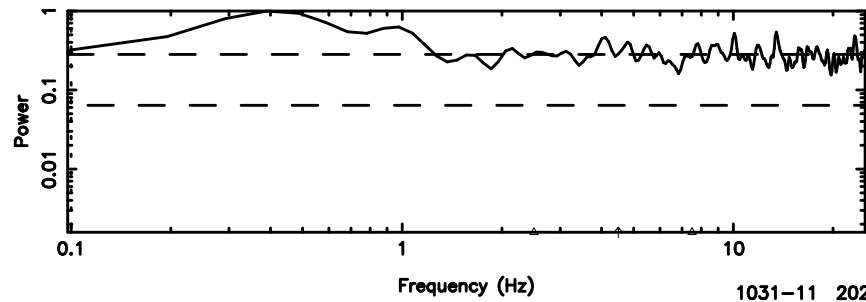

T20240802133832

BLK: 4,SNR1: 0.14535 ,SNR2: 1.7299

F20240802133832

BLK: 4,SNR1:-0.10339 ,SNR2: 3.2890

1031-11 2024/08/02 4.67UT TOYOKAWA-FUJI

T20240802133832

BLK:11,SNR1: 0.65440E-01,SNR2: 0.37809

K20240802133829