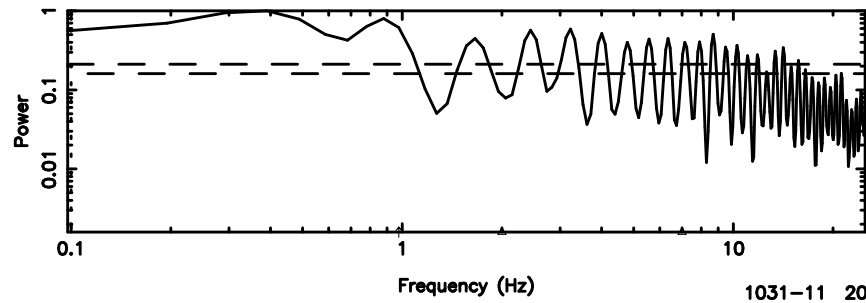

BLK:11,SNR1: 0.76752 ,SNR2: 4.8143

1031-11 2024/08/02 4.67UT TOYOKAWA-KISO

F20240802133832

BLK: 3,SNR1:-0.16385 ,SNR2: 2.3635

K20240802133829

BLK: 3,SNR1: 0.15058 ,SNR2: 0.82082

1031-11 2024/08/02 4.67UT FUJI -KISO