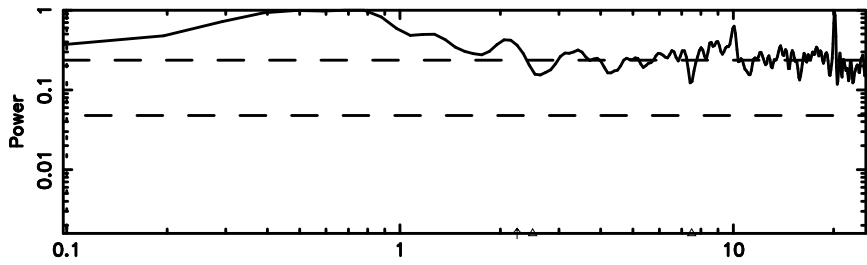

Frequency (Hz)

F20240802100019

BLK: 1,SNR1: 1.3523 ,SNR2: 4.5618

Frequency (Hz)

0652-130 2024/08/02 1.03UT TOYOKAWA-FUJI

T20240802100019

BLK: 8,SNR1: 0.23890 ,SNR2: 1.4022

K20240802100016