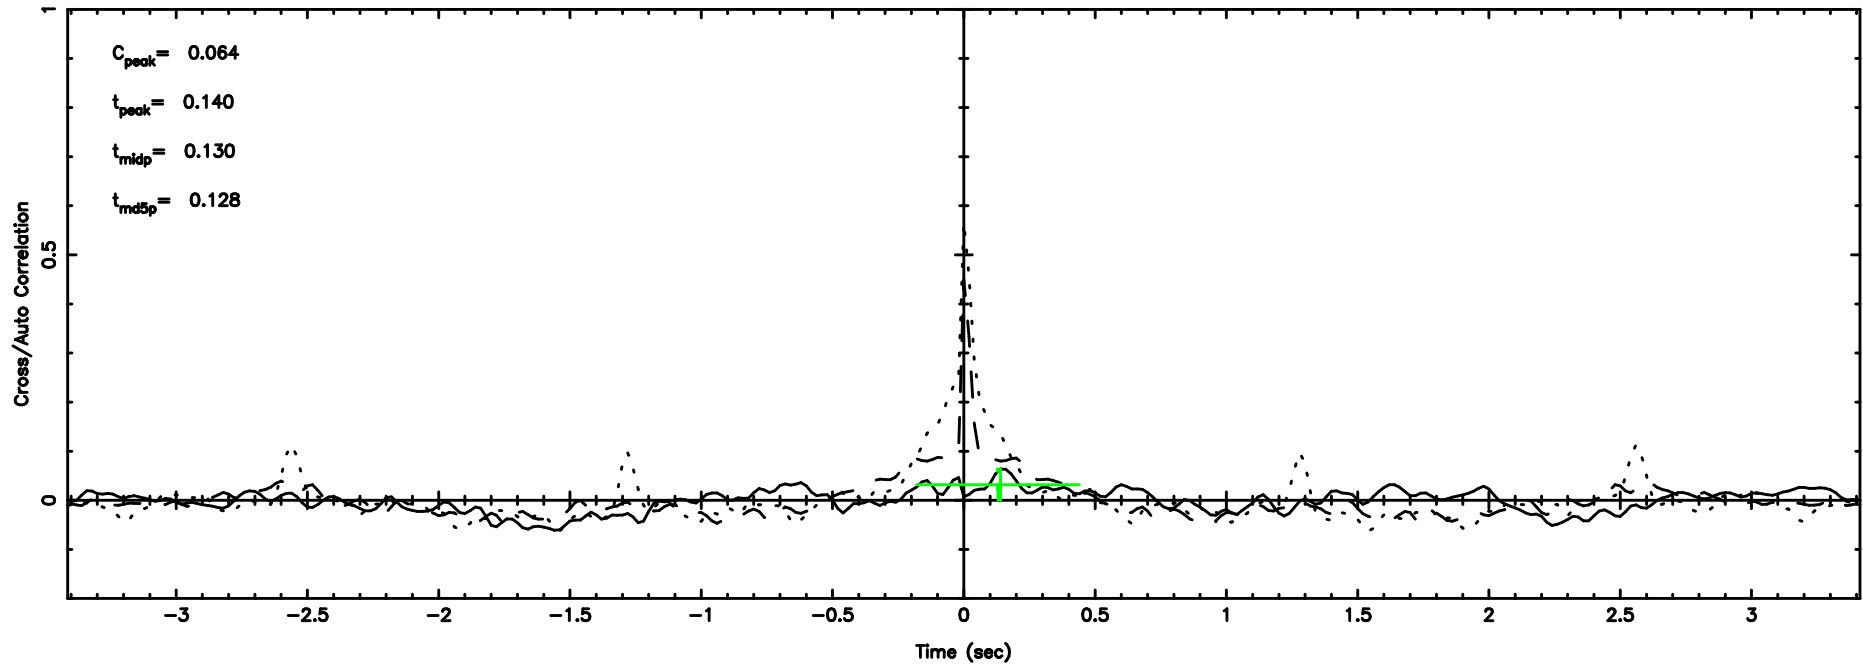

Frequency (Hz)

1055+01 2024/08/02 5.08UT FUJI -KISO

T20240802141440

BLK: 6,SNR1: 0.94336E-01,SNR2: 2.0756

F20240802141440

BLK: 6,SNR1: 11.589 ,SNR2: 22.158

1107+109 2024/08/02 5.27UT TOYOKAWA-FUJI

T20240802141440