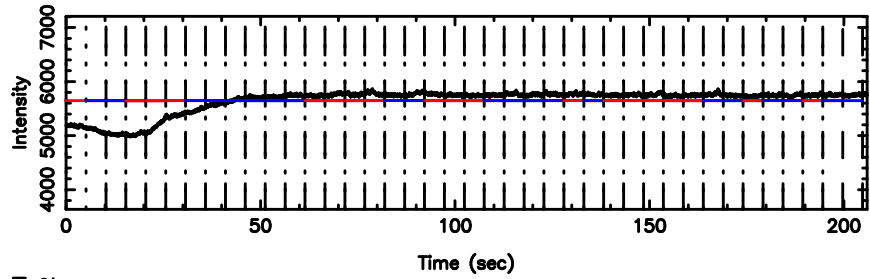

T20240802110705