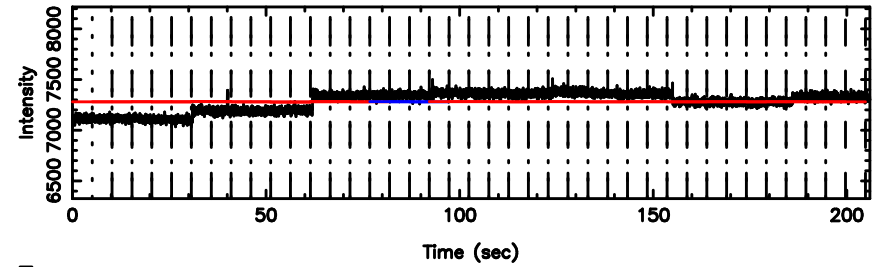

BLK:11,SNR1: 0.76752 ,SNR2: 4.8143

1031-11 2024/08/02 4.67UT TOYOKAWA-KISO

F20240802133832

BLK: 3,SNR1:-0.16385 ,SNR2: 2.3635

K20240802133829

BLK: 3,SNR1: 0.15058 ,SNR2: 0.82082

1031-11 2024/08/02 4.67UT FUJI -KISO