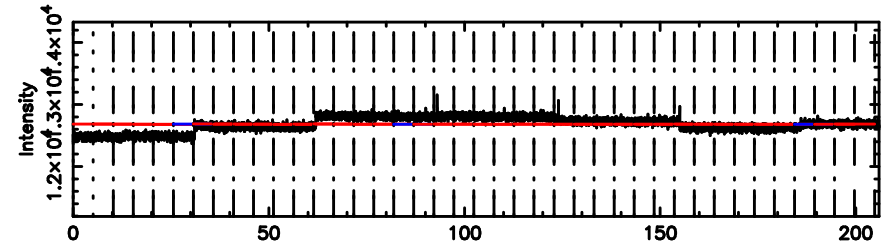

Frequency (Hz)

K20240802061800