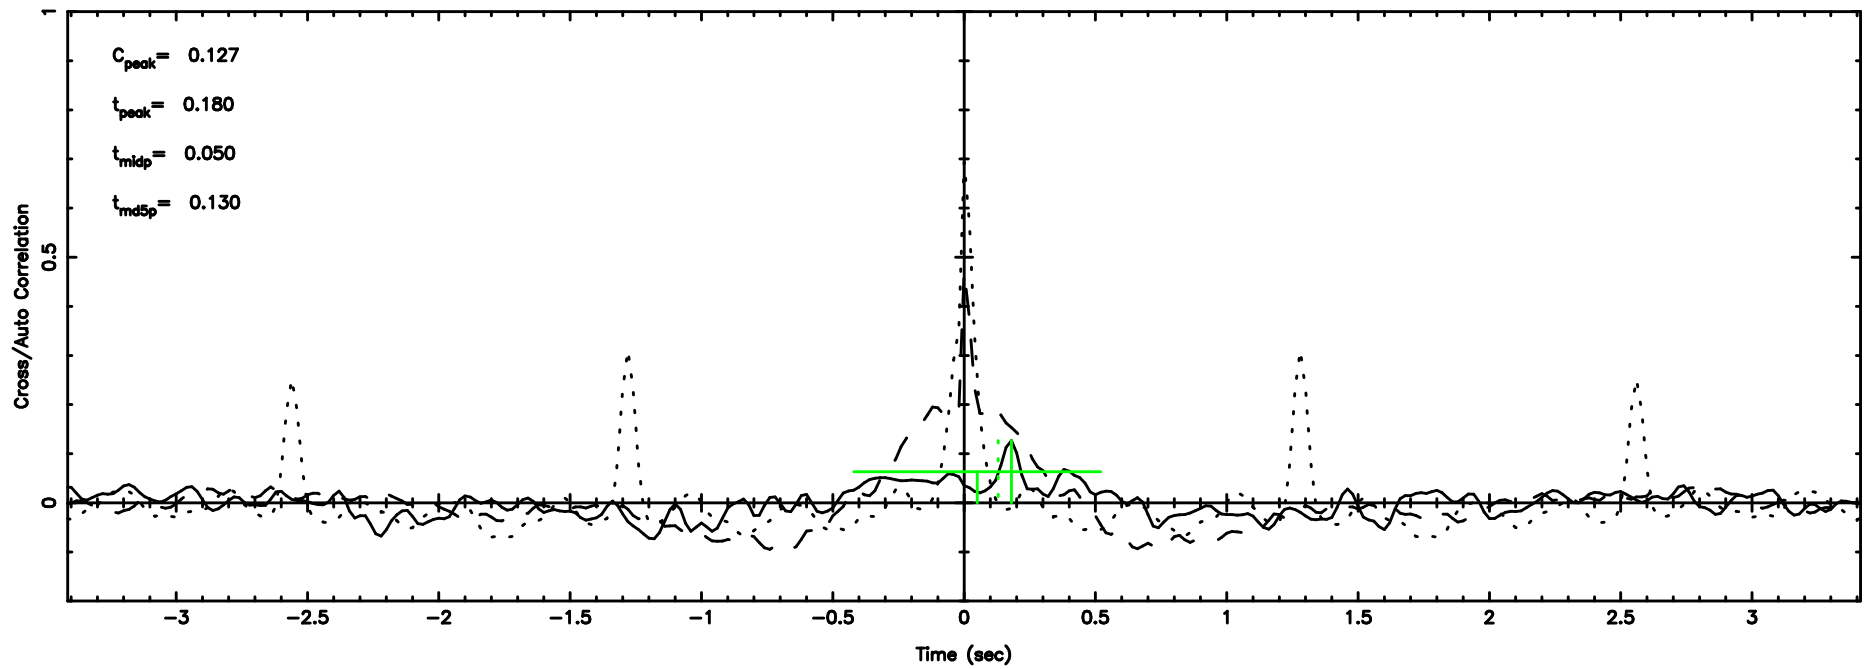

1055+01 2024/08/02 5.08UT TOYOKAWA-FUJI