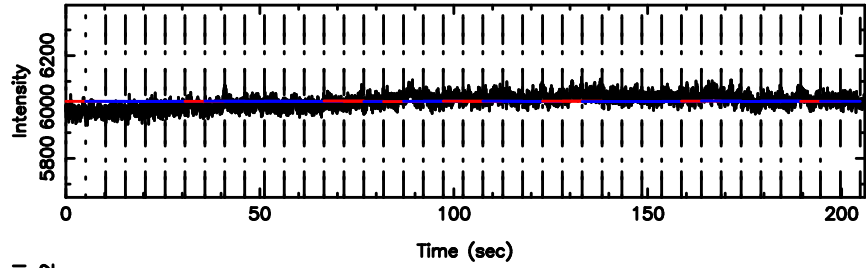

T20240802124143