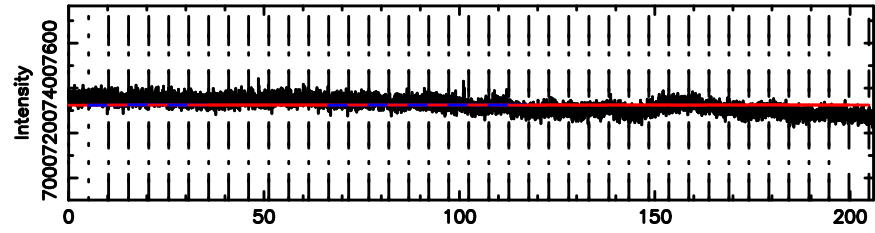

T20240802072041