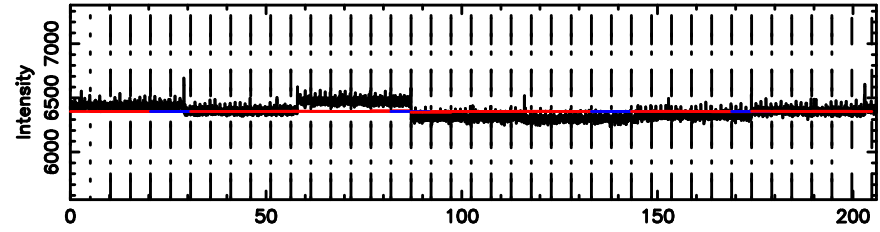

T20240802061802

BLK: 6,SNR1: 0.19453 ,SNR2: 0.53815

Frequency (Hz)

F20240802061803

BLK: 6,SNR1: 0.65382 ,SNR2: 1.9721

Frequency (Hz)

0308+305 2024/08/01 21.33UT TOYOKAWA-FUJI

T20240802061802