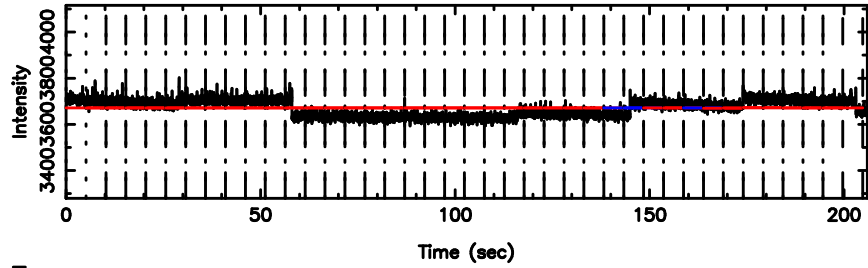

BLK: 3,SNR1: 0.17747 ,SNR2: 1.0098

Frequency (Hz)

K20240802105928

BLK: 3,SNR1: 0.82517 ,SNR2: 3.7899

Frequency (Hz)

0752-200 2024/08/02 2.02UT TOYOKAWA-KISO

F20240802105931

BLK: 3,SNR1: 0.28921 ,SNR2: 1.7882