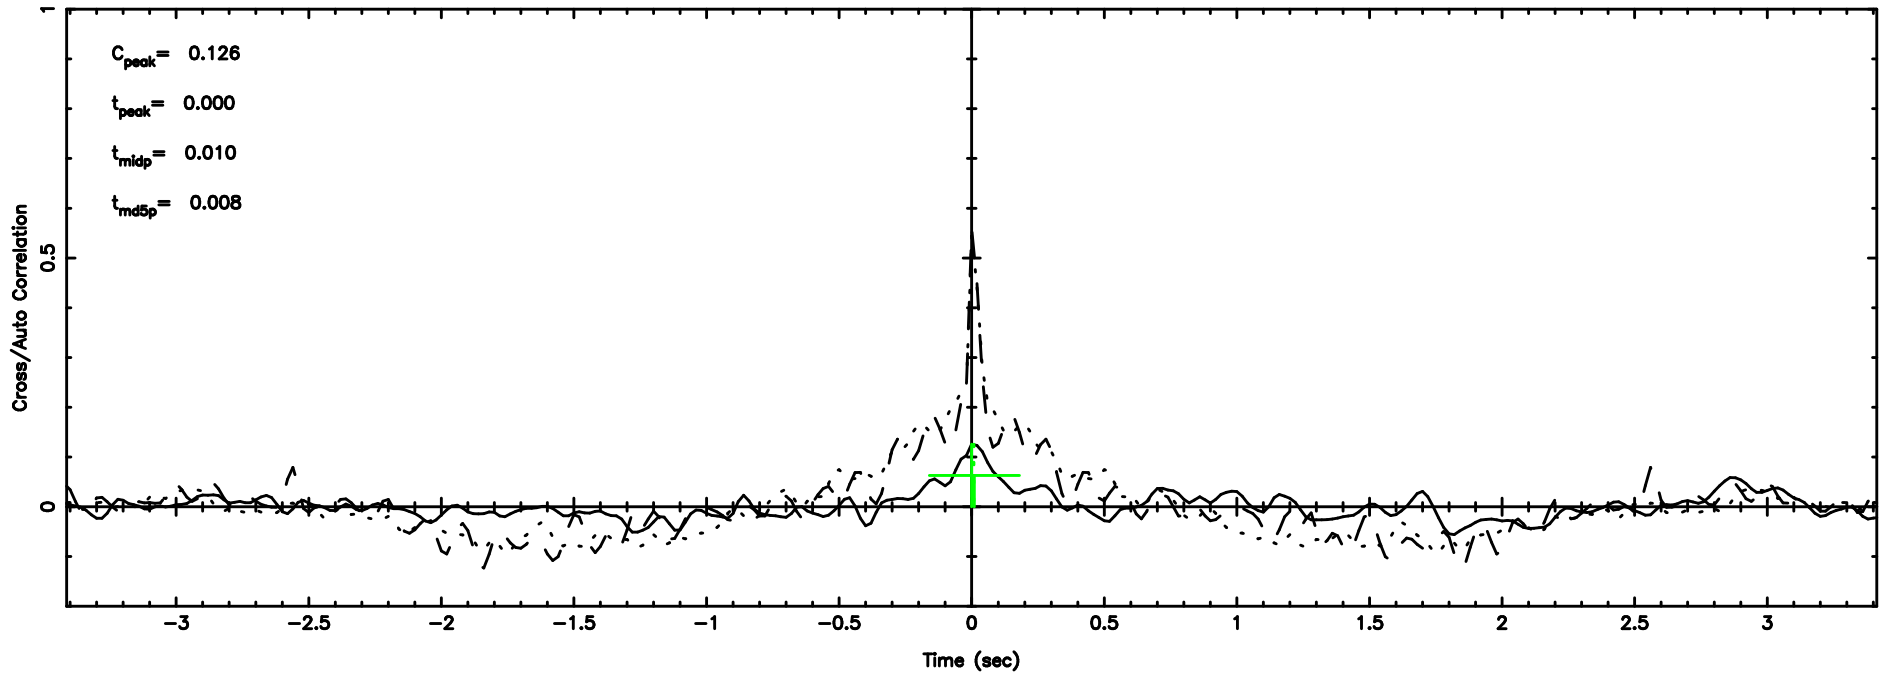

K20240802072733

BLK: 4,SNR1: 1.0679 ,SNR2: 4.6787

Frequency (Hz)

0418+236 2024/08/01 22.49UT FUJI -KISO

T20240802073903

BLK: 8,SNR1: 0.58615 ,SNR2: 6.0326

Frequency (Hz)

F20240802073904