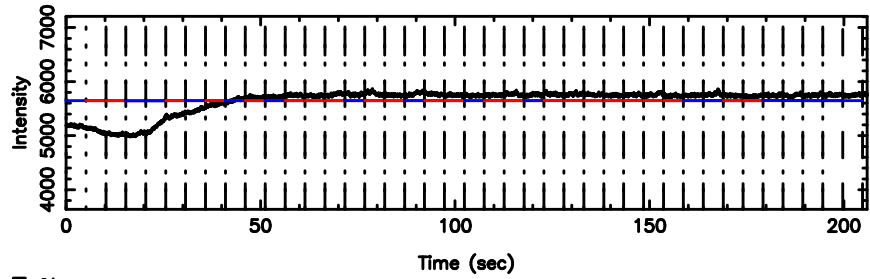

T20240802110705