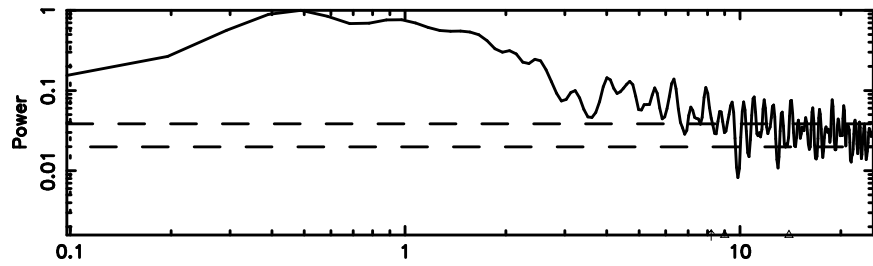

BLK: 4,SNR1: 0.17588 ,SNR2: 1.3688

K20240802060810

BLK: 4,SNR1: 0.24099 ,SNR2: 1.0013

0258+350 2024/08/01 21.16UT TOYOKAWA-KISO

F20240802060813

BLK: 4,SNR1: 1.8267 ,SNR2: 4.5392

Frequency (Hz)

K20240802060810