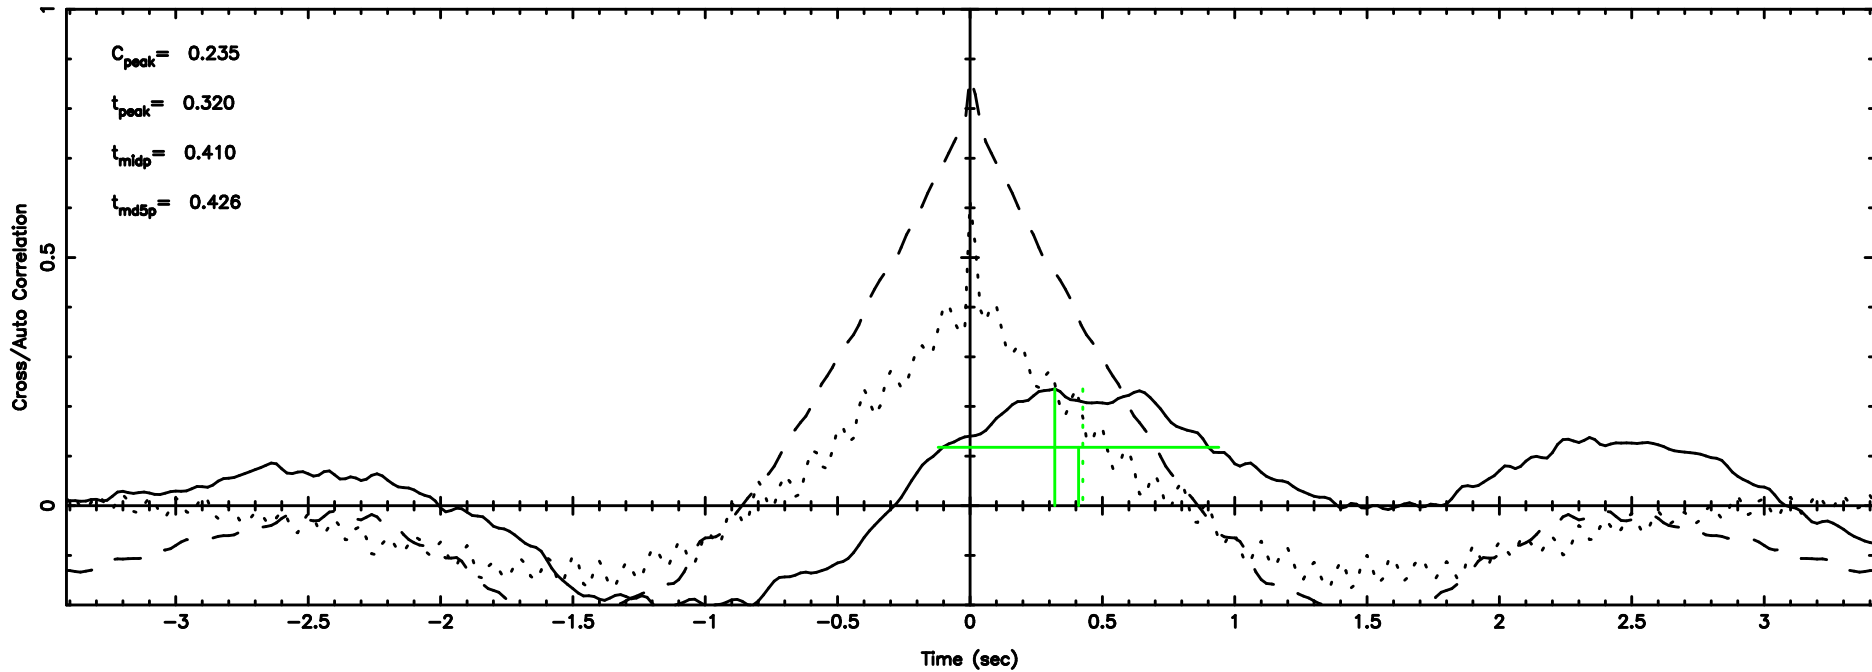

F20240802090552

BLK: 2,SNR1: 6.2889 ,SNR2: 20.438

K20240802090549

BLK: 2,SNR1: 3.3707 ,SNR2: 20.279

0556+191 2024/08/02 0.13UT FUJI -KISO

T20240802091025

BLK:18,SNR1: 13.445 ,SNR2: 23.818

3C152 2024/08/02 0.20UT TOYOKAWA-FUJI