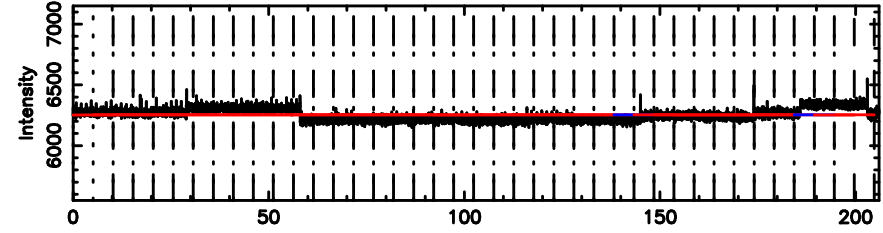

Frequency (Hz)

F20240802063338