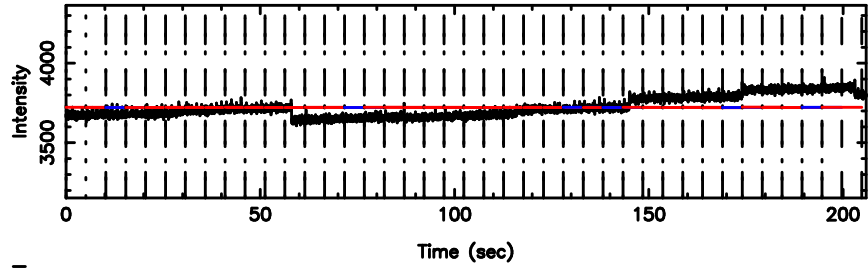

F20240802114220