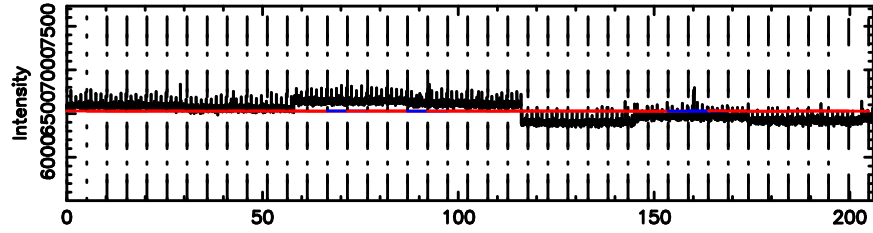

BLK: 4,SNR1: 0.17588 ,SNR2: 1.3688

K20240802060810

BLK: 4,SNR1: 0.24099 ,SNR2: 1.0013

0258+350 2024/08/01 21.16UT TOYOKAWA-KISO

F20240802060813

BLK: 4,SNR1: 1.8267 ,SNR2: 4.5392

Frequency (Hz)

K20240802060810