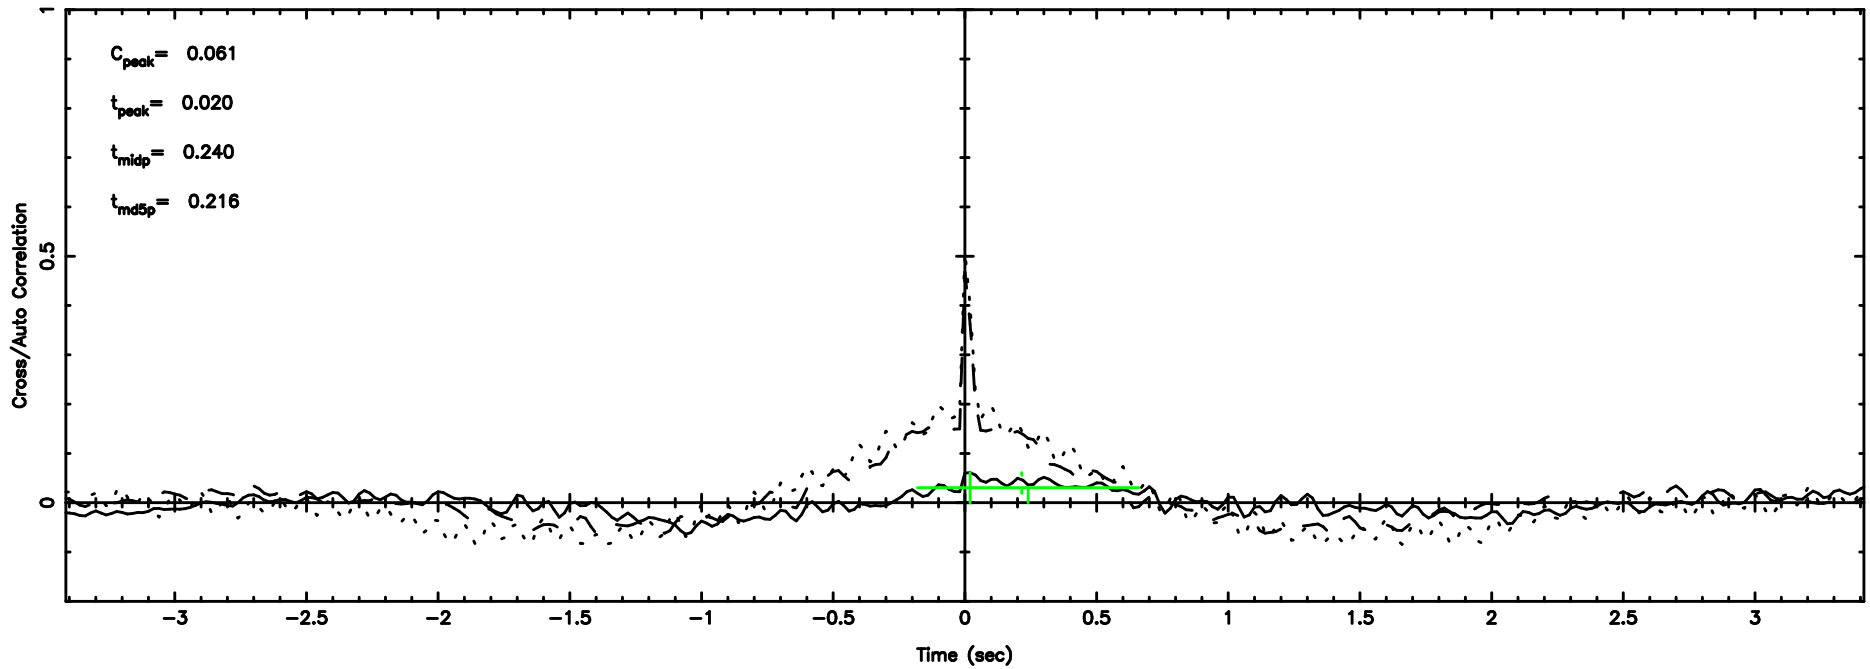

BLK: 3,SNR1: 0.52951 ,SNR2: 4.0112

0926+117 2024/08/02 3.59UT TOYOKAWA-FUJI

T20240802123358

BLK: 6,SNR1: 0.42720 ,SNR2: 2.0046

0926+117 2024/08/02 3.59UT TOYOKAWA-KISO

K20240802123355

BLK: 6,SNR1: 0.58542 ,SNR2: 3.1615