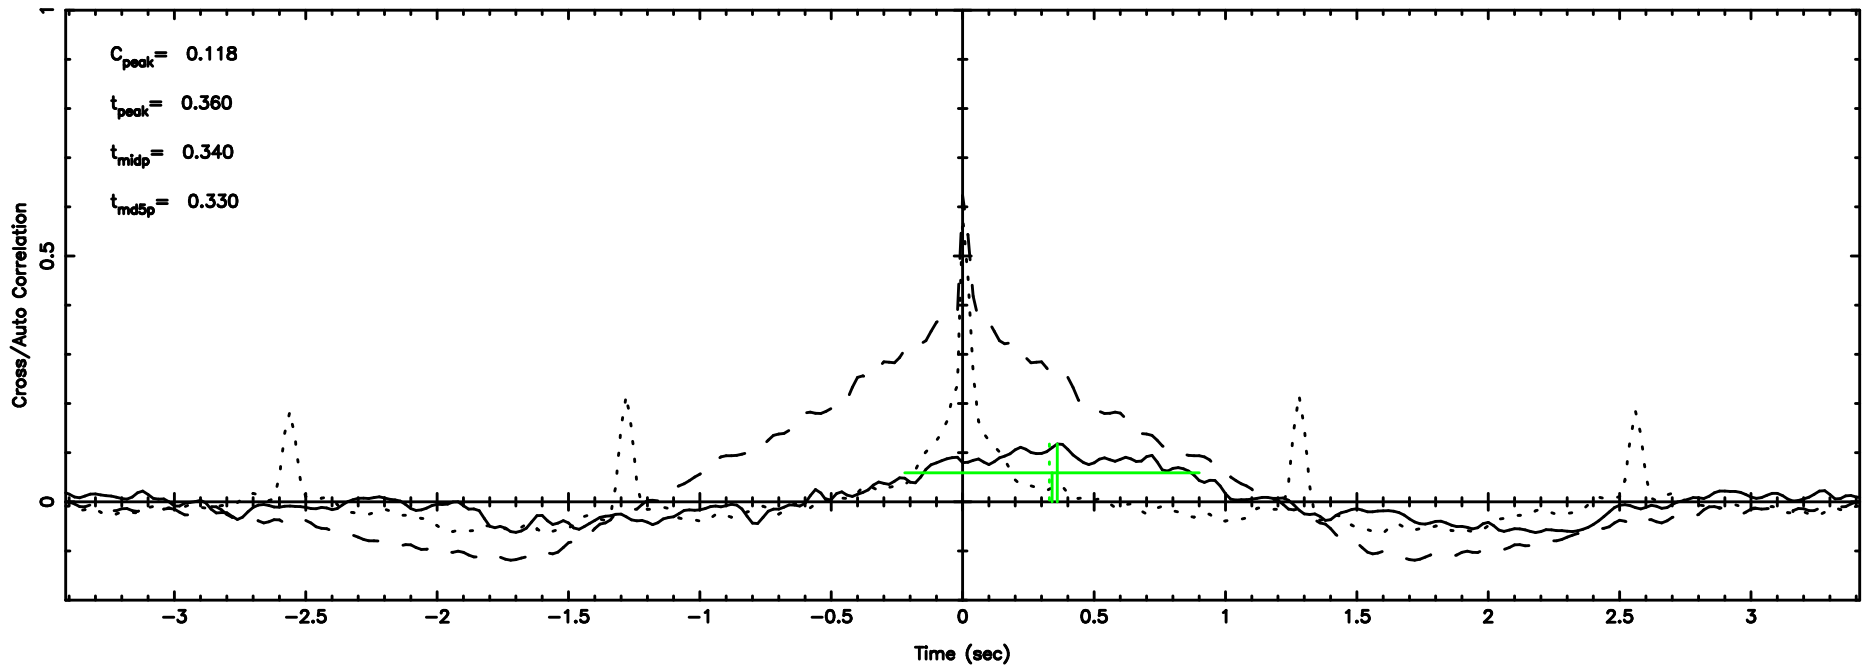

T20240802134305

BLK: 8,SNR1: 1.9407 ,SNR2: 7.4490

F20240802134305

BLK: 8,SNR1: 0.11803 ,SNR2: 2.1314

1035-058 2024/08/02 4.75UT TOYOKAWA-FUJI

T20240802134305

BLK:10,SNR1: 10.135 ,SNR2: 57.395

K20240802134302