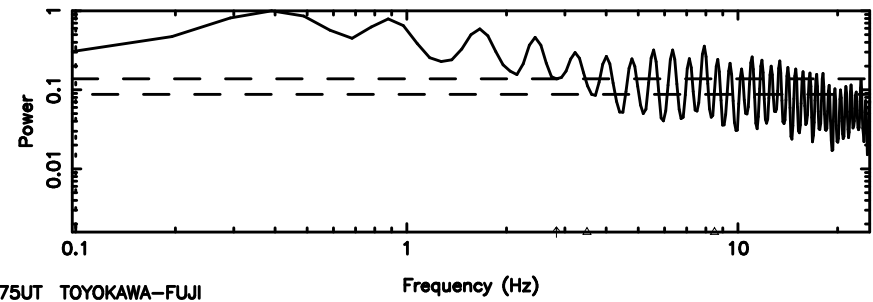

T20240802134305

BLK: 8,SNR1: 1.9407 ,SNR2: 7.4490

F20240802134305

BLK: 8,SNR1: 0.11803 ,SNR2: 2.1314

1035-058 2024/08/02 4.75UT TOYOKAWA-FUJI

T20240802134305

BLK:10,SNR1: 10.135 ,SNR2: 57.395

K20240802134302