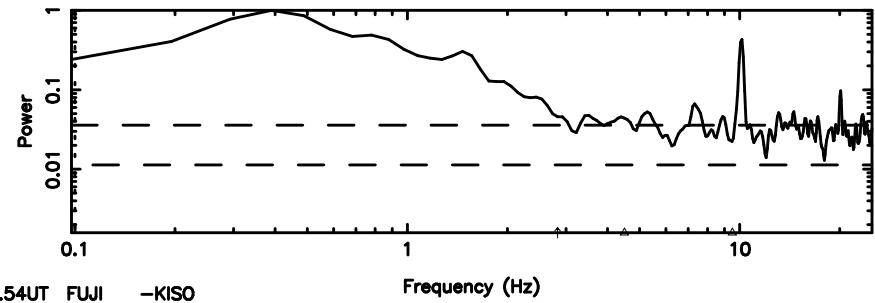

0821+394 2024/08/02 2.54UT TOYOKAWA-FUJI

0821+394 2024/08/02 2.54UT TOYOKAWA-KISO

F20240802113041

BLK: 5,SNR1:-0.95166E-01,SNR2: 0.98511

K20240802113037

BLK: 5,SNR1: 1.1196 ,SNR2: 7.2279

0821+394 2024/08/02 2.54UT FUJI -KISO