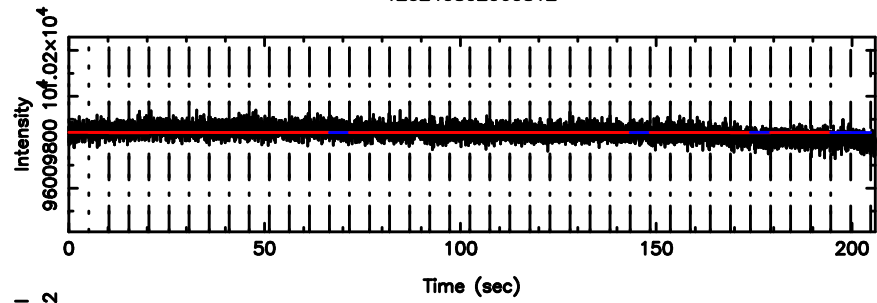

T20240802060812

BLK: 2,SNR1: 0.17094E-01,SNR2: 0.65078

Frequency (Hz)

F20240802060813

BLK: 2,SNR1: 3.4248 ,SNR2: 10.899

Frequency (Hz)

0258+350 2024/08/01 21.16UT TOYOKAWA-FUJI

T20240802060812