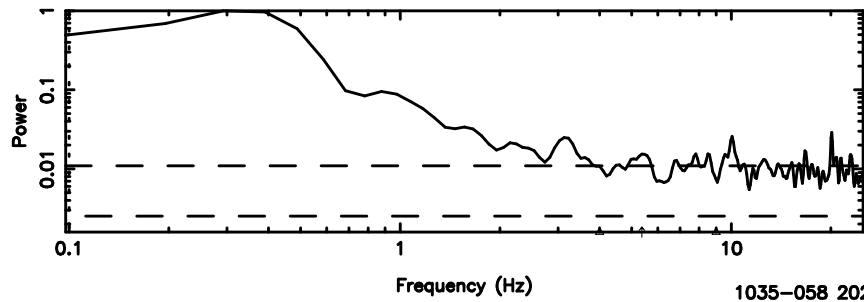

BLK: 8,SNR1: 1.9407 ,SNR2: 7.4490