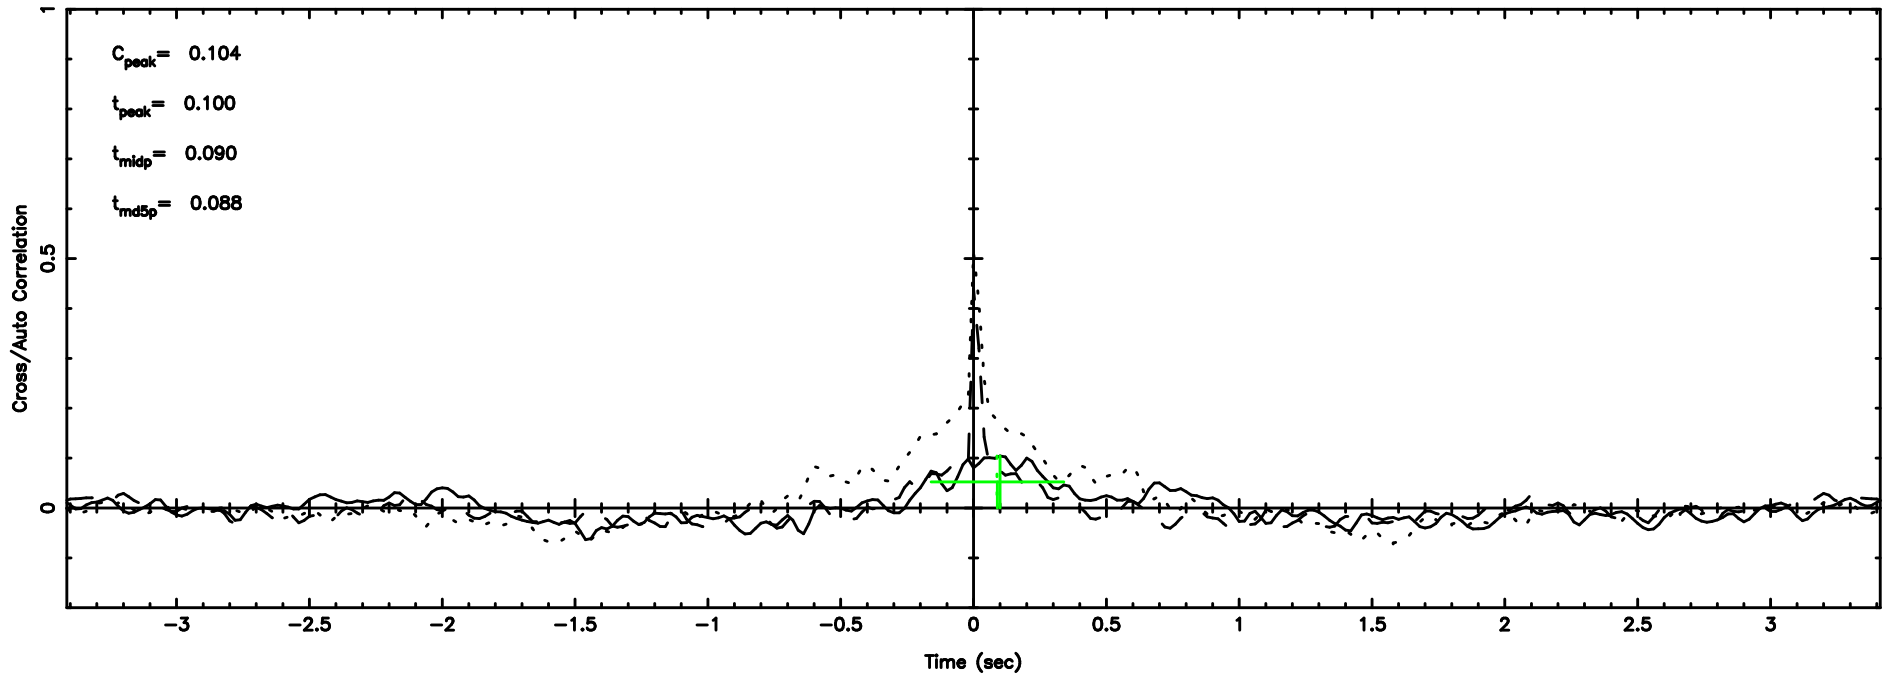

BLK: 4,SNR1: 0.15508 ,SNR2: 1.5093

Frequency (Hz)

K20240802061800

BLK: 4,SNR1: 0.38338 ,SNR2: 2.1315

Frequency (Hz)

0308+305 2024/08/01 21.33UT TOYOKAWA-KISO

F20240802061803

BLK: 3,SNR1: 2.0593 ,SNR2: 3.5140