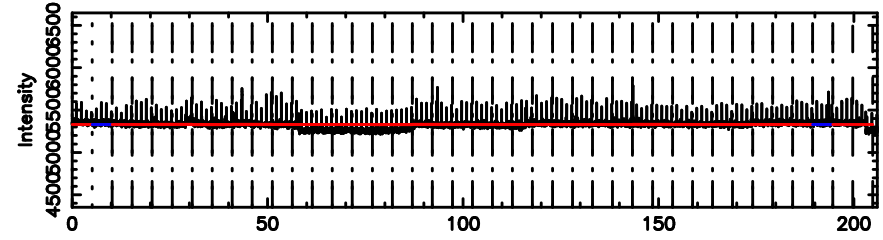

K2024080206554

BLK: 7,SNR1: 19.696 ,SNR2: 28.193

Frequency (Hz)

0347+05 2024/08/01 21.96UT FUJI -KISO

T20240802071131

BLK: 2,SNR1: 0.71094 ,SNR2: 4.0744

Frequency (Hz)

F20240802071131