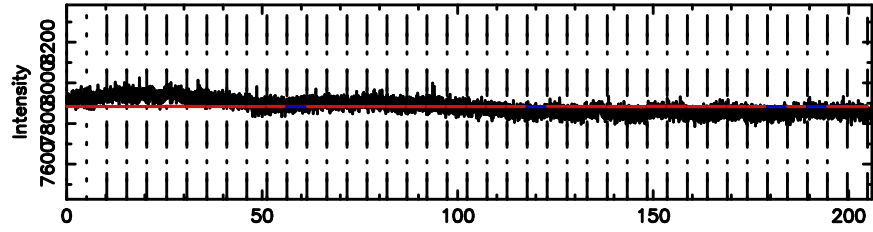

BLK: 3,SNR1: 0.59650E-01,SNR2: 0.77259

Frequency (Hz)

F20240802065557

BLK: 3,SNR1: 0.44730 ,SNR2: 2.1716

Frequency (Hz)

0347+05 2024/08/01 21.96UT TOYOKAWA-FUJI

T20240802065556

BLK: 4,SNR1:-0.17244E-01,SNR2: 0.83572