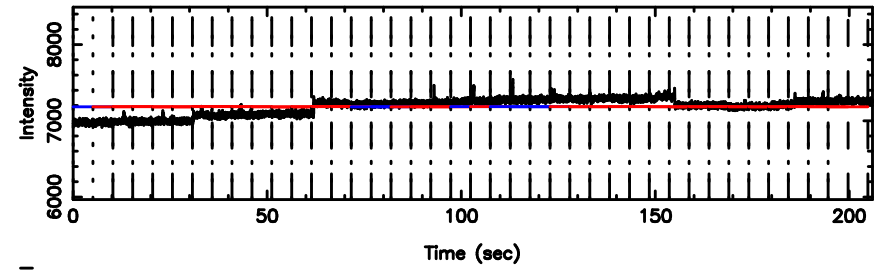

F20240802122719

BLK: 4,SNR1: 16.444 ,SNR2: 25.241

0919-142 2024/08/02 3.48UT TOYOKAWA-FUJI

T20240802122719

BLK: 7,SNR1: 5.7698 ,SNR2: 16.309

0919-142 2024/08/02 3.48UT TOYOKAWA-KISO

K20240802122716

BLK: 7,SNR1: 1.3200 ,SNR2: 5.8394