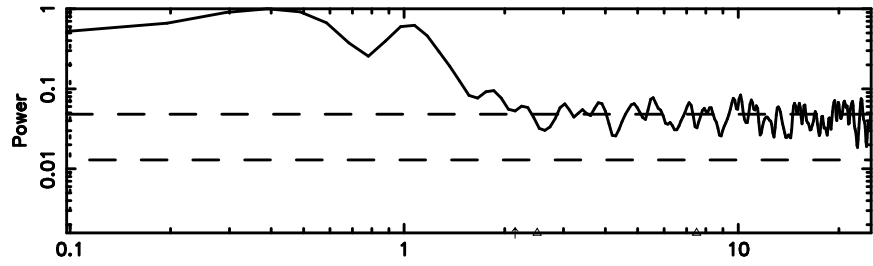

BLK: 3,SNR1: 0.79140E-01,SNR2: 1.3471

Frequency (Hz)

F20240802072735

BLK: 3,SNR1:-0.20719 ,SNR2: 1.6909

Frequency (Hz)

0418+236 2024/08/01 22.49UT TOYOKAWA-FUJI

T20240802072735

BLK: 5,SNR1: 0.69654 ,SNR2: 7.1338