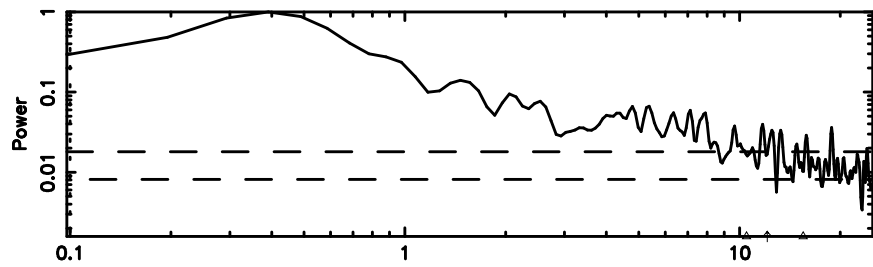

BLK: 4,SNR1: 0.15508 ,SNR2: 1.5093

Frequency (Hz)

K20240802061800

BLK: 4,SNR1: 0.38338 ,SNR2: 2.1315

Frequency (Hz)

0308+305 2024/08/01 21.33UT TOYOKAWA-KISO

F20240802061803

BLK: 3,SNR1: 2.0593 ,SNR2: 3.5140