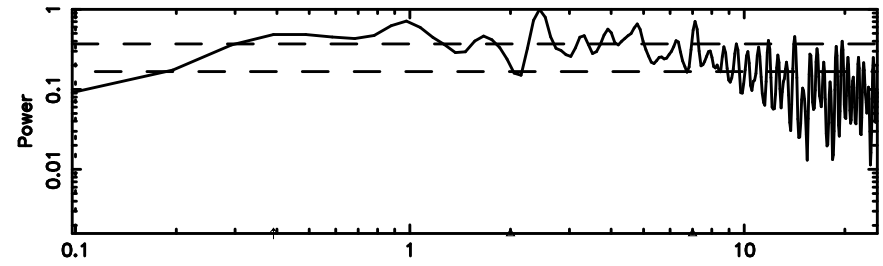

BLK: 2,SNR1:-0.34171 ,SNR2: 0.52714E-01