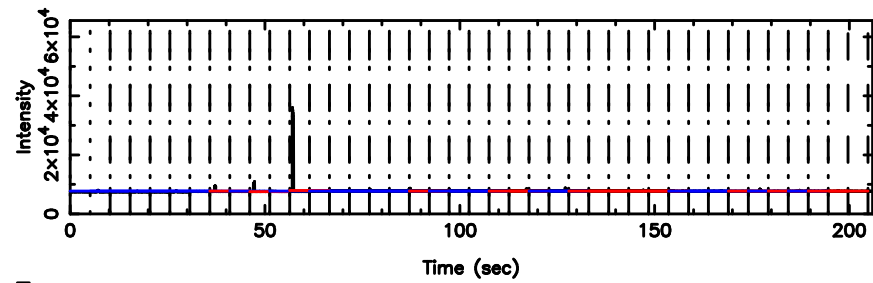

0703+138 2024/08/02 1.23UT TOYOKAWA-KISO

K20240802101152