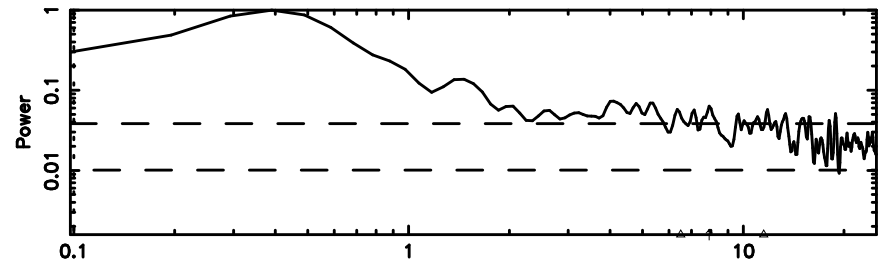

T20240802061802

BLK: 6,SNR1: 0.19453 ,SNR2: 0.53815

Frequency (Hz)

F20240802061803

BLK: 6,SNR1: 0.65382 ,SNR2: 1.9721

Frequency (Hz)

0308+305 2024/08/01 21.33UT TOYOKAWA-FUJI

T20240802061802