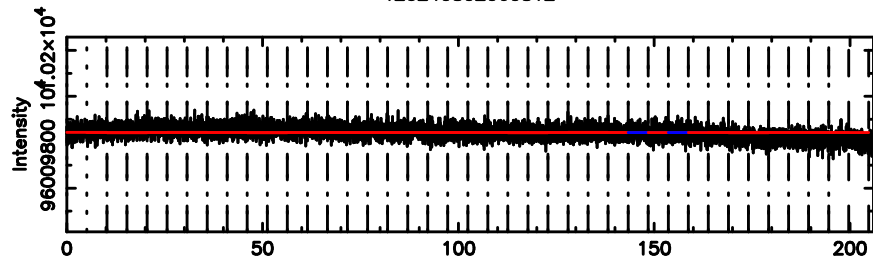

T20240802060812

BLK: 2,SNR1: 0.17094E-01,SNR2: 0.65078

Frequency (Hz)

F20240802060813

BLK: 2,SNR1: 3.4248 ,SNR2: 10.899

Frequency (Hz)

0258+350 2024/08/01 21.16UT TOYOKAWA-FUJI

T20240802060812