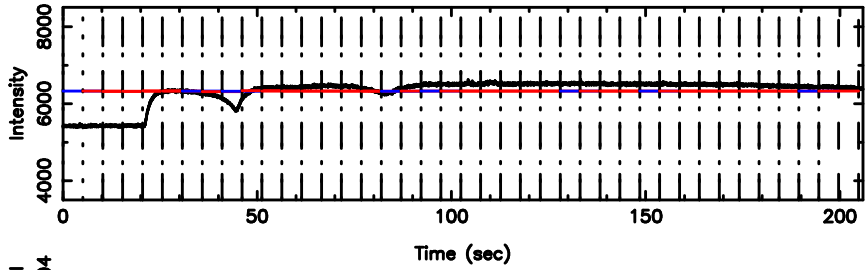

T20240802114725

BLK: 7,SNR1: 9.2585 ,SNR2: 66.517

0839-071 2024/08/02 2.82UT TOYOKAWA-FUJI

F20240802114725

BLK: 7,SNR1:-0.26685 ,SNR2: 0.26295

T20240802114725

BLK: 8,SNR1: 2.6528 ,SNR2: 15.025

0839-071 2024/08/02 2.82UT TOYOKAWA-KISO