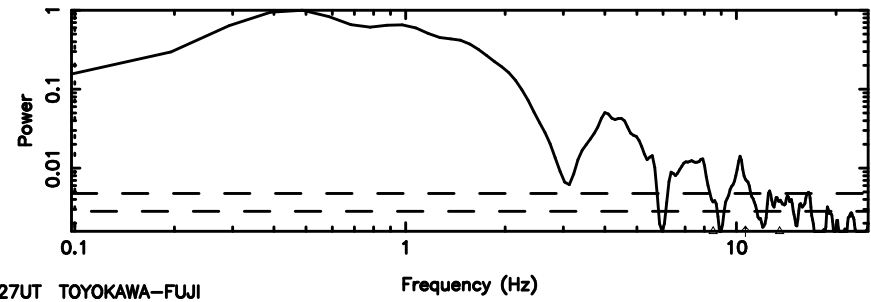

Frequency (Hz)

1055+01 2024/08/02 5.08UT FUJI -KISO

T20240802141440

BLK: 6,SNR1: 0.94336E-01,SNR2: 2.0756

F20240802141440

BLK: 6,SNR1: 11.589 ,SNR2: 22.158

1107+109 2024/08/02 5.27UT TOYOKAWA-FUJI

T20240802141440