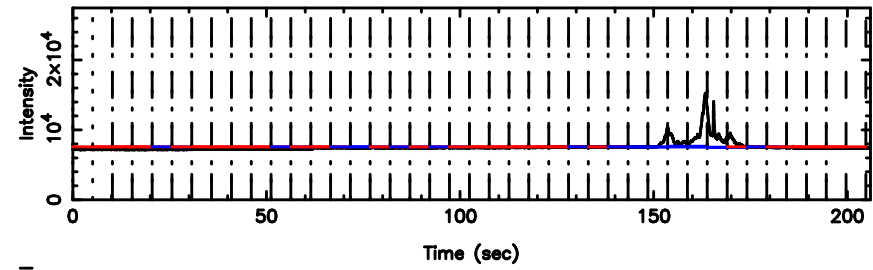

K20240802132659

BLK:23,SNR1: 200.32 ,SNR2: 767.56

3C241 2024/08/02 4.48UT TOYOKAWA-KISO

F20240802132702

BLK:14,SNR1: 284.59 ,SNR2: 1069.9

3C241 2024/08/02 4.48UT FUJI -KISO

K20240802132659

BLK:14,SNR1: 273.02 ,SNR2: 1046.3