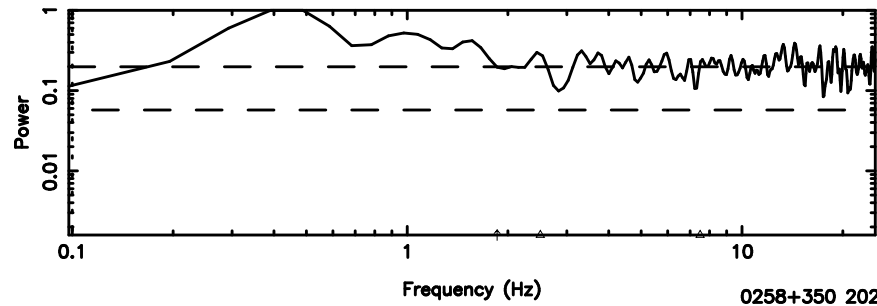

BLK: 4,SNR1: 0.17588 ,SNR2: 1.3688