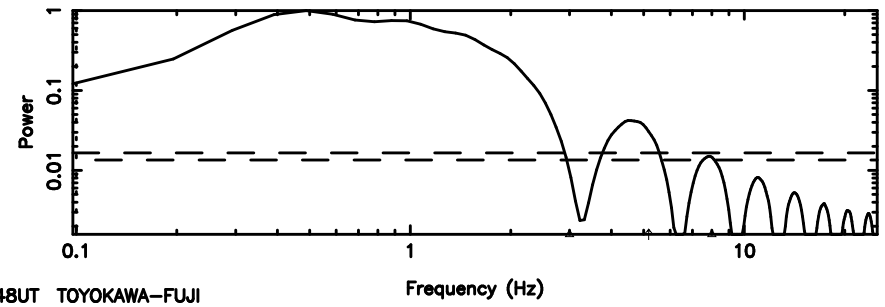

BLK:19,SNR1: 2.9681 ,SNR2: 13.790