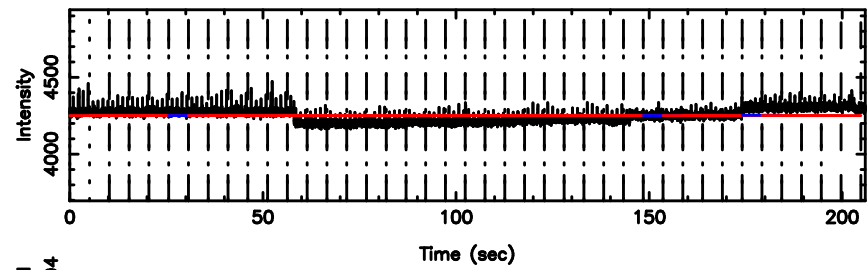

F20240802152030