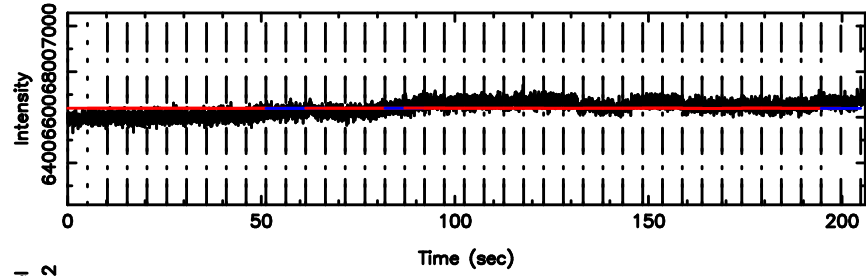

T20240802133832