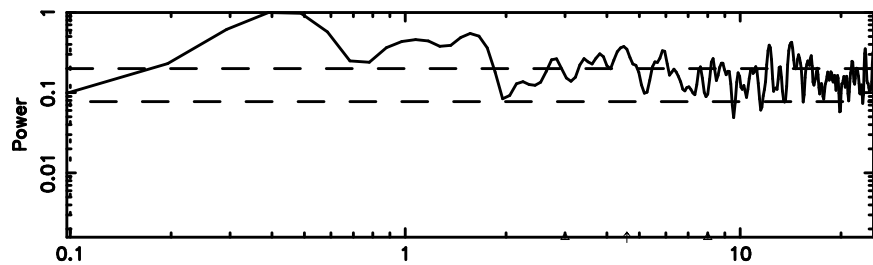

T20240802060812

BLK: 2,SNR1: 0.17094E-01,SNR2: 0.65078

Frequency (Hz)

F20240802060813

BLK: 2,SNR1: 3.4248 ,SNR2: 10.899

Frequency (Hz)

0258+350 2024/08/01 21.16UT TOYOKAWA-FUJI

T20240802060812