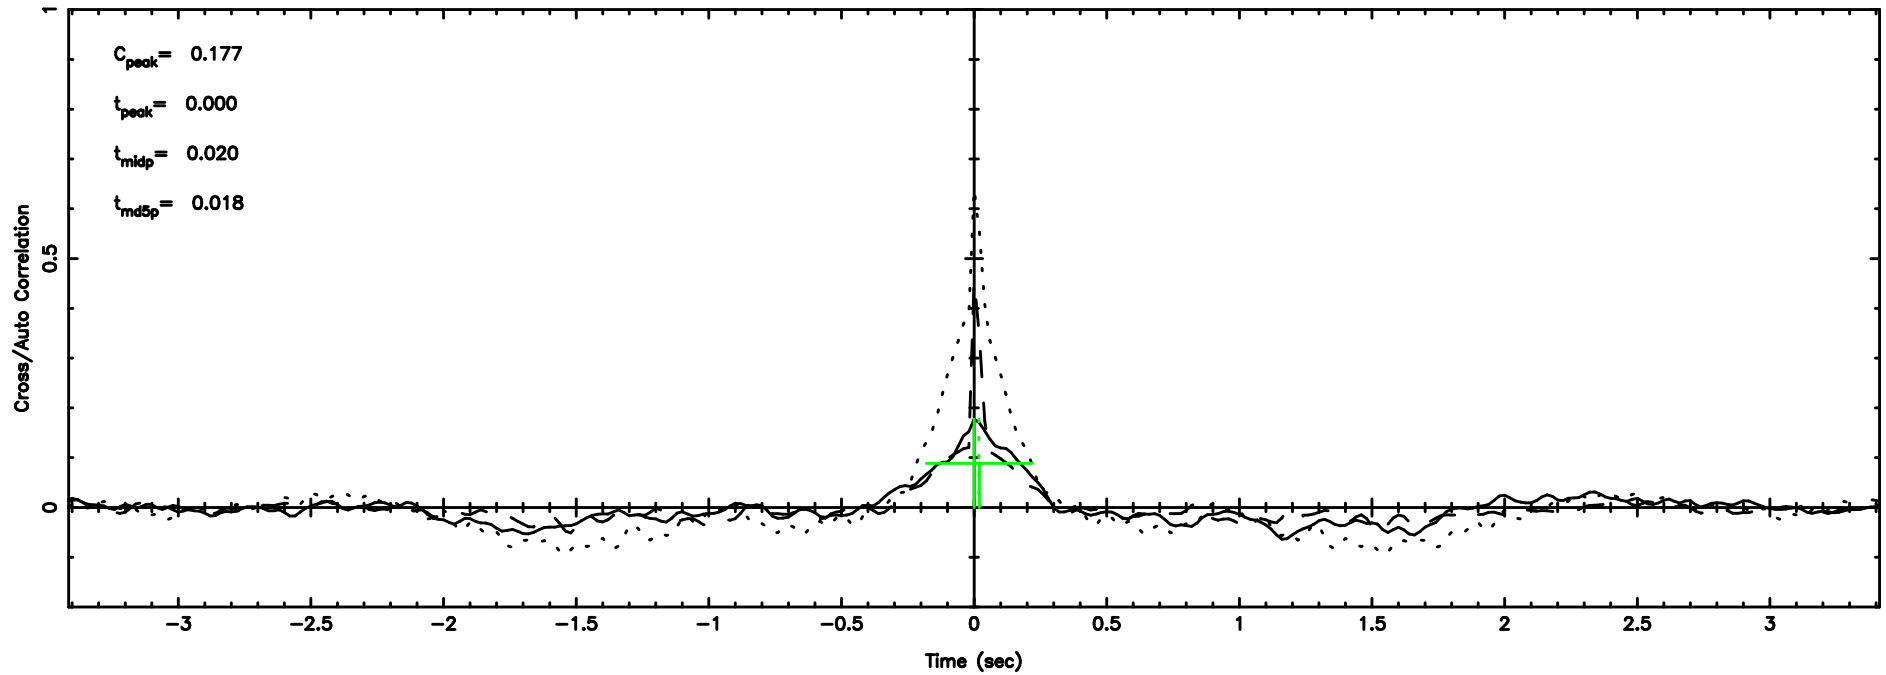

0403-132 2024/08/01 22.22UT FUJI -KISO

T20240802072041

BLK: 8,SNR1: 0.18389 ,SNR2: 1.4577

Frequency (Hz)

K20240802072039

BLK: 8,SNR1: 1.4671 ,SNR2: 5.4328

Frequency (Hz)

0411+05 2024/08/01 22.37UT TOYOKAWA-KISO