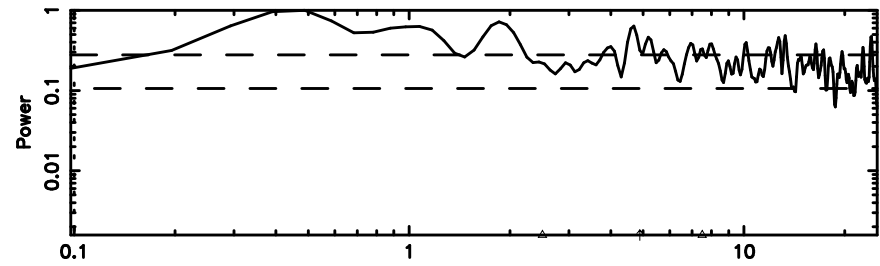

BLK: 4,SNR1: -0.20460E-01,SNR2: 0.53059