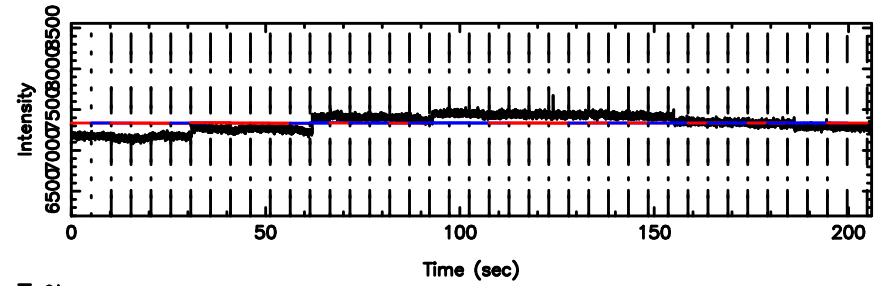

K20240802114217