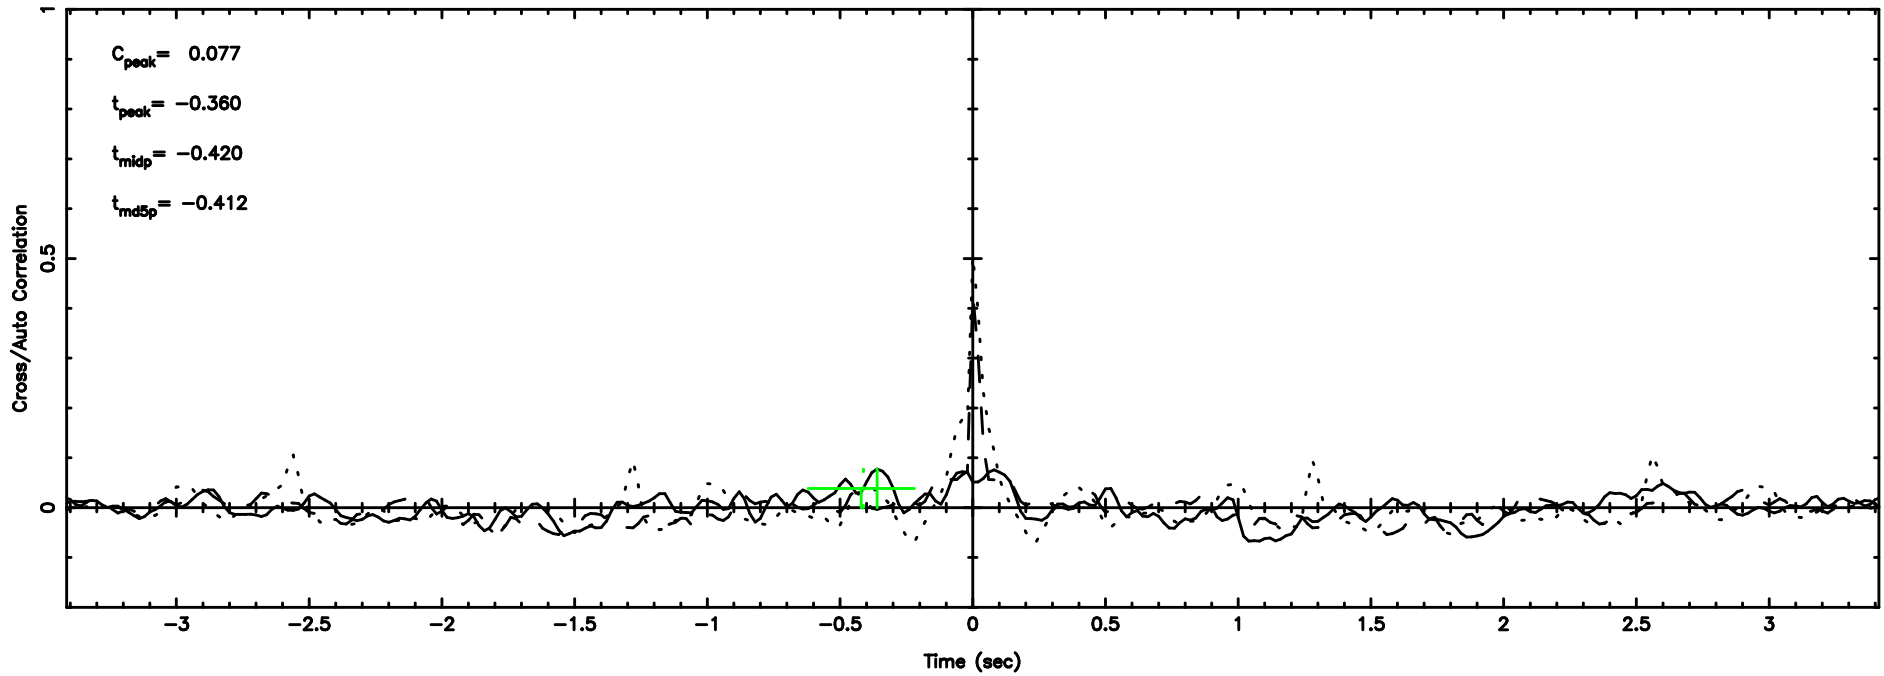

BLK: 3,SNR1: 0.59650E-01,SNR2: 0.77259

Frequency (Hz)

F20240802065557

BLK: 3,SNR1: 0.44730 ,SNR2: 2.1716

Frequency (Hz)

0347+05 2024/08/01 21.96UT TOYOKAWA-FUJI

T20240802065556

BLK: 4,SNR1:-0.17244E-01,SNR2: 0.83572