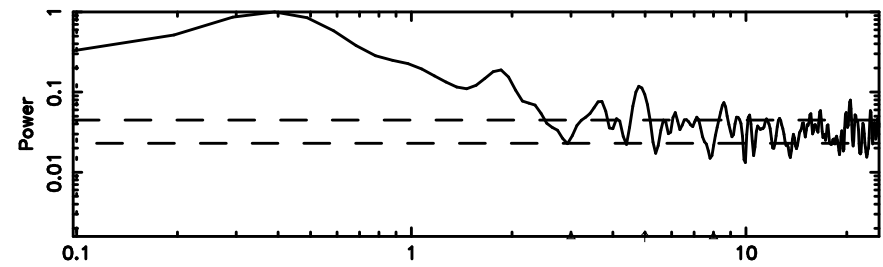

BLK: 3,SNR1: 0.48898 ,SNR2: 2.7858