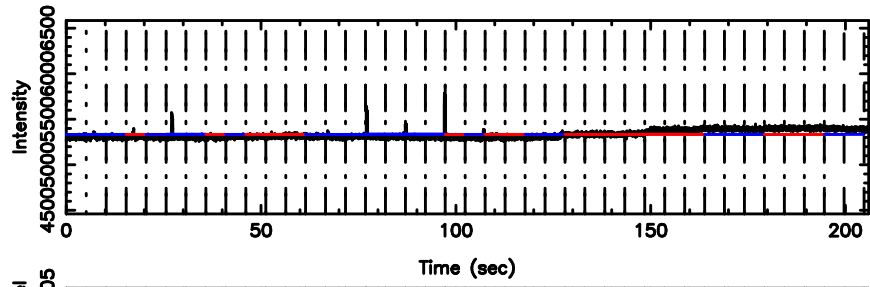

T20240802101155