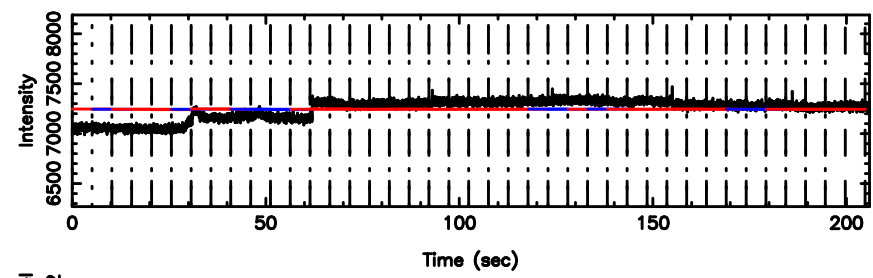

T20240802134305

BLK: 8,SNR1: 1.9407 ,SNR2: 7.4490

F20240802134305

BLK: 8,SNR1: 0.11803 ,SNR2: 2.1314

1035-058 2024/08/02 4.75UT TOYOKAWA-FUJI

T20240802134305

BLK:10,SNR1: 10.135 ,SNR2: 57.395

K20240802134302