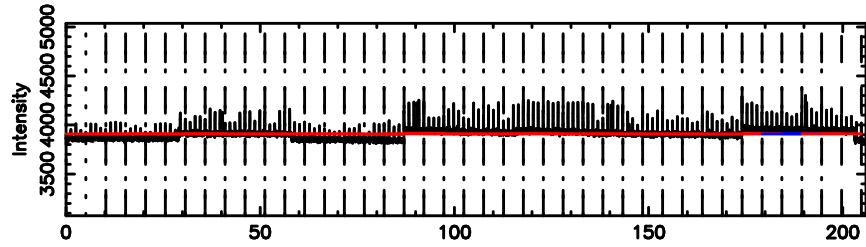

F20240802114725