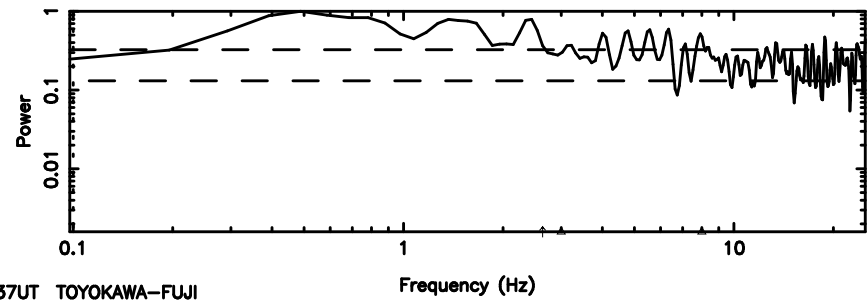

BLK: 3,SNR1:-0.85474E-01,SNR2: 0.92544