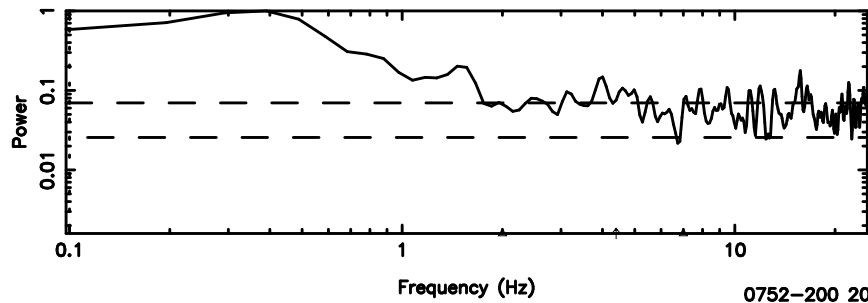

BLK: 3,SNR1: 0.17747 ,SNR2: 1.0098

Frequency (Hz)

K20240802105928

BLK: 3,SNR1: 0.82517 ,SNR2: 3.7899

Frequency (Hz)

0752-200 2024/08/02 2.02UT TOYOKAWA-KISO

F20240802105931

BLK: 3,SNR1: 0.28921 ,SNR2: 1.7882