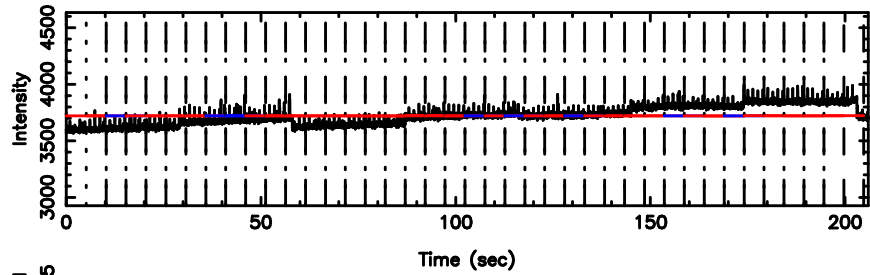

F20240802102118