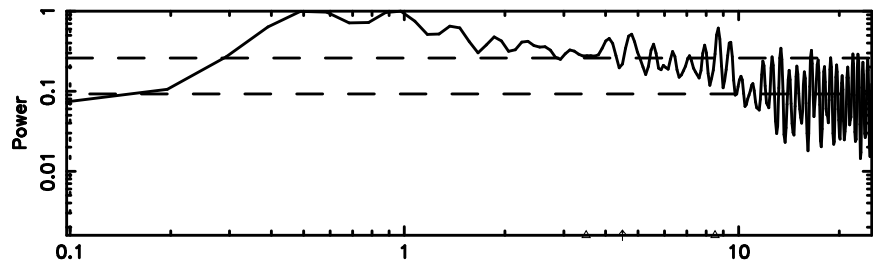

Frequency (Hz)

0403-132 2024/08/01 22.22UT TOYOKAWA-KISO

F20240802071131

BLK: 2,SNR1:-0.14371 ,SNR2: 0.71042

Frequency (Hz)

K20240802071129

BLK: 2,SNR1: 0.65974 ,SNR2: 3.1768

Frequency (Hz)