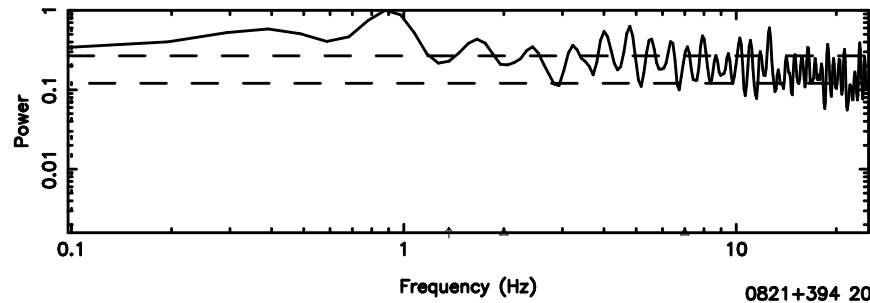

0821+394 2024/08/02 2.54UT TOYOKAWA-FUJI

0821+394 2024/08/02 2.54UT TOYOKAWA-KISO

F20240802113041

BLK: 5,SNR1:-0.95166E-01,SNR2: 0.98511

K20240802113037

BLK: 5,SNR1: 1.1196 ,SNR2: 7.2279

0821+394 2024/08/02 2.54UT FUJI -KISO