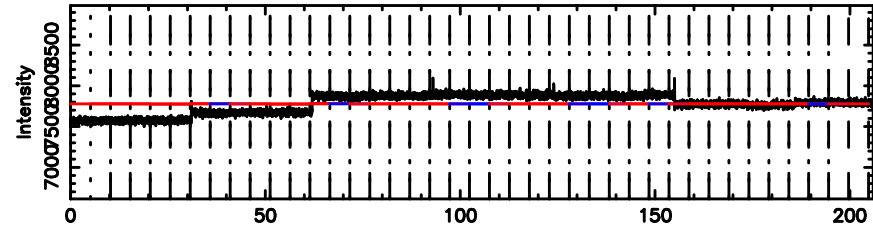

Frequency (Hz)

F20240802100019

BLK: 1,SNR1: 1.3523 ,SNR2: 4.5618

Frequency (Hz)

0652-130 2024/08/02 1.03UT TOYOKAWA-FUJI

T20240802100019

BLK: 8,SNR1: 0.23890 ,SNR2: 1.4022

K20240802100016