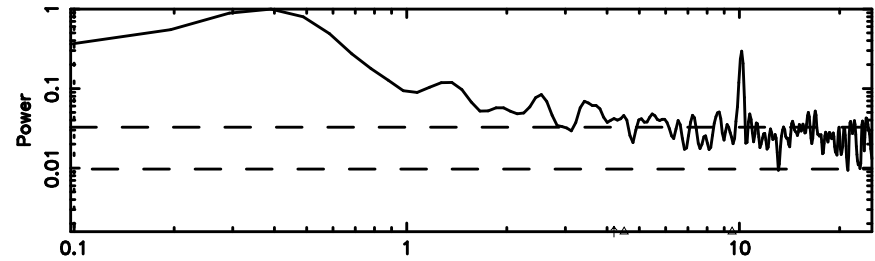

BLK: 3,SNR1: 0.17747 ,SNR2: 1.0098

Frequency (Hz)

K20240802105928

BLK: 3,SNR1: 0.82517 ,SNR2: 3.7899

Frequency (Hz)

0752-200 2024/08/02 2.02UT TOYOKAWA-KISO

F20240802105931

BLK: 3,SNR1: 0.28921 ,SNR2: 1.7882