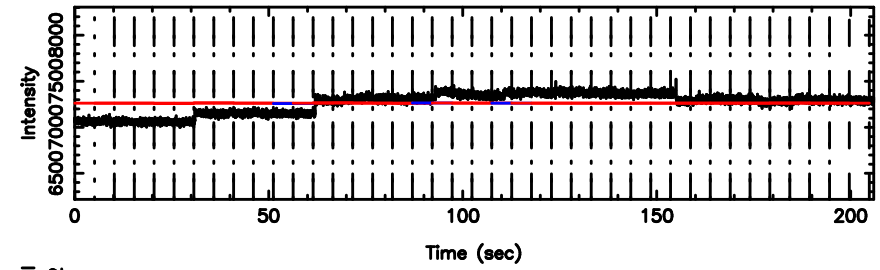

K20240802123355