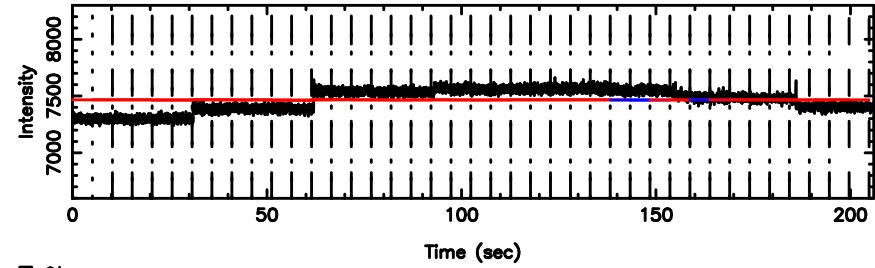

K20240802105928