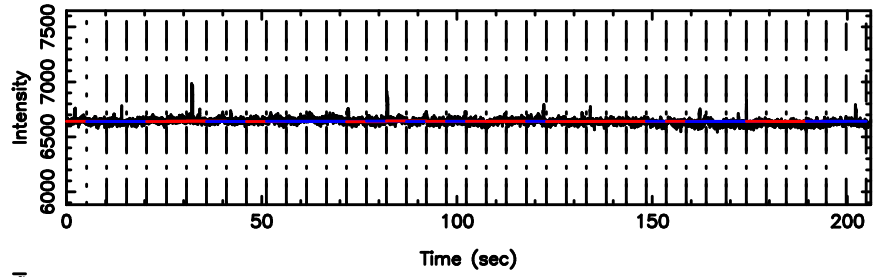

F20240802073904

BLK: 6,SNR1: 0.20501 ,SNR2: 3.0649

Frequency (Hz)

3C119 2024/08/01 22.68UT FUJI -KISO

K20240802073901

BLK: 6,SNR1: 28.941 ,SNR2: 35.625

Frequency (Hz)

T20240802082710