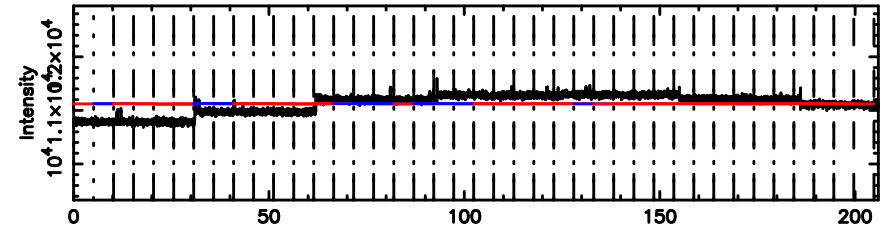

F20240802072042

BLK:10,SNR1: 0.65872 ,SNR2: 3.5444

Frequency (Hz)

K20240802072039

BLK:10,SNR1: 0.86291 ,SNR2: 3.0290

Frequency (Hz)

0411+05 2024/08/01 22.37UT FUJI -KISO

T20240802072735