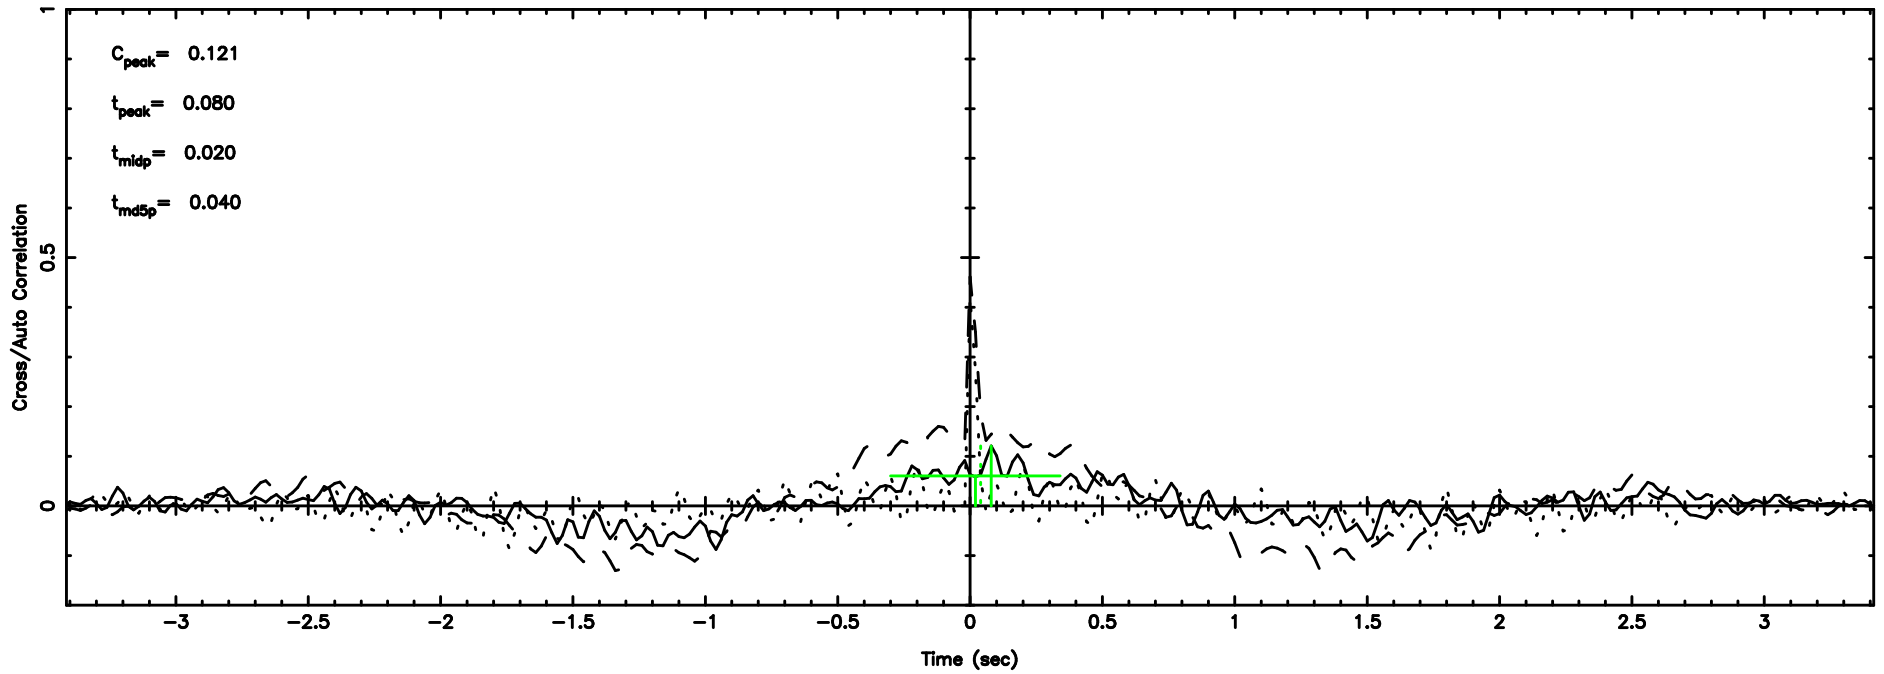

0556+191 2024/08/02 0.13UT TOYOKAWA-FUJI

F20240802090552

BLK:11,SNR1: 2.2788 ,SNR2: 5.5272

T20240802090552

BLK: 2,SNR1: 0.44767 ,SNR2: 5.1380

0556+191 2024/08/02 0.13UT TOYOKAWA-KISO

K20240802090549

BLK: 2,SNR1: 0.47216E-01,SNR2: 0.96760