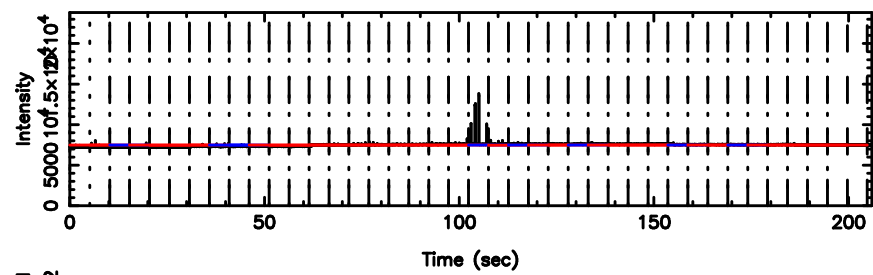

K20240802102116

BLK:10,SNR1: 23.778 ,SNR2: 21.497

F20240802102118

BLK: 8,SNR1:-0.22950E-01,SNR2: 1.0487

K20240802102116

BLK: 8,SNR1: 17.600 ,SNR2: 16.804

0713-024 2024/08/02 1.38UT FUJI -KISO

T20240802103130