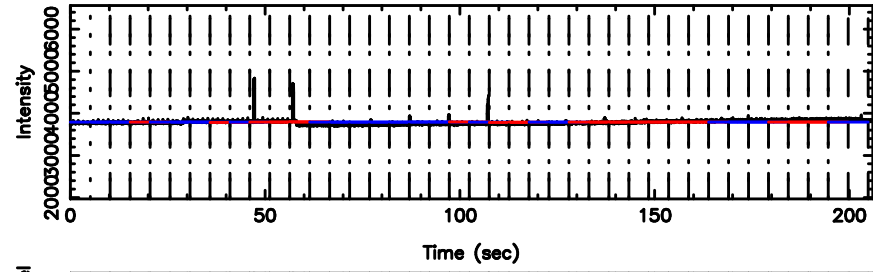

T20240802101155

BLK:21,SNR1: 4.4511 ,SNR2: 12.161

0703+138 2024/08/02 1.23UT TOYOKAWA-FUJI

F20240802101155

BLK:21,SNR1: 6.7314 ,SNR2: 18.600

T20240802101155

BLK:24,SNR1: 4.1915 ,SNR2: 11.316

0703+138 2024/08/02 1.23UT TOYOKAWA-KISO