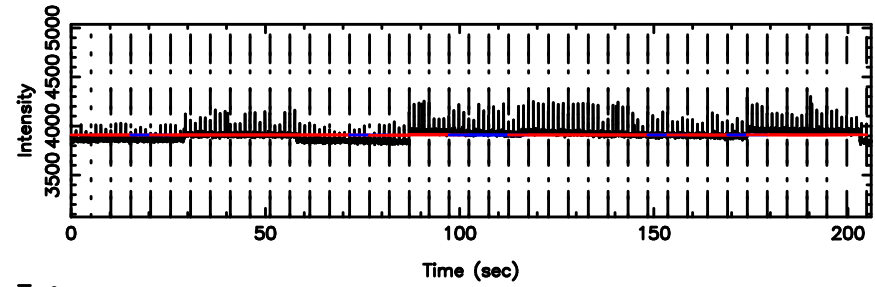

T20240802114725

BLK: 7,SNR1: 9.2585 ,SNR2: 66.517

0839-071 2024/08/02 2.82UT TOYOKAWA-FUJI

F20240802114725

BLK: 7,SNR1:-0.26685 ,SNR2: 0.26295

T20240802114725

BLK: 8,SNR1: 2.6528 ,SNR2: 15.025

0839-071 2024/08/02 2.82UT TOYOKAWA-KISO