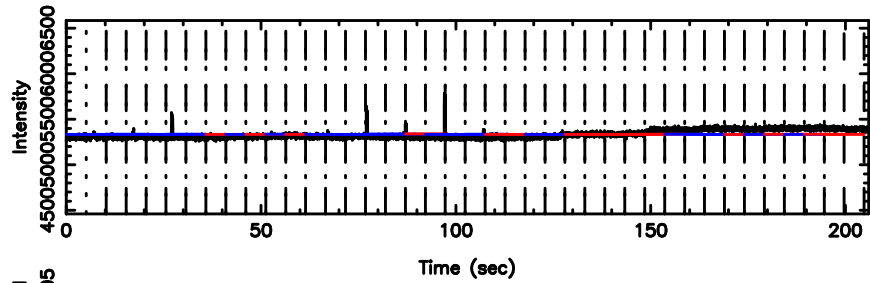

T20240802101155

BLK:21,SNR1: 4.4511 ,SNR2: 12.161

0703+138 2024/08/02 1.23UT TOYOKAWA-FUJI

F20240802101155

BLK:21,SNR1: 6.7314 ,SNR2: 18.600

T20240802101155

BLK:24,SNR1: 4.1915 ,SNR2: 11.316

0703+138 2024/08/02 1.23UT TOYOKAWA-KISO