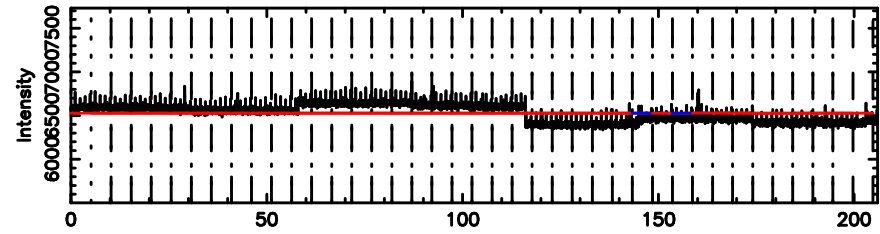

T20240802060812

BLK: 2,SNR1: 0.17094E-01,SNR2: 0.65078

Frequency (Hz)

F20240802060813

BLK: 2,SNR1: 3.4248 ,SNR2: 10.899

Frequency (Hz)

0258+350 2024/08/01 21.16UT TOYOKAWA-FUJI

T20240802060812