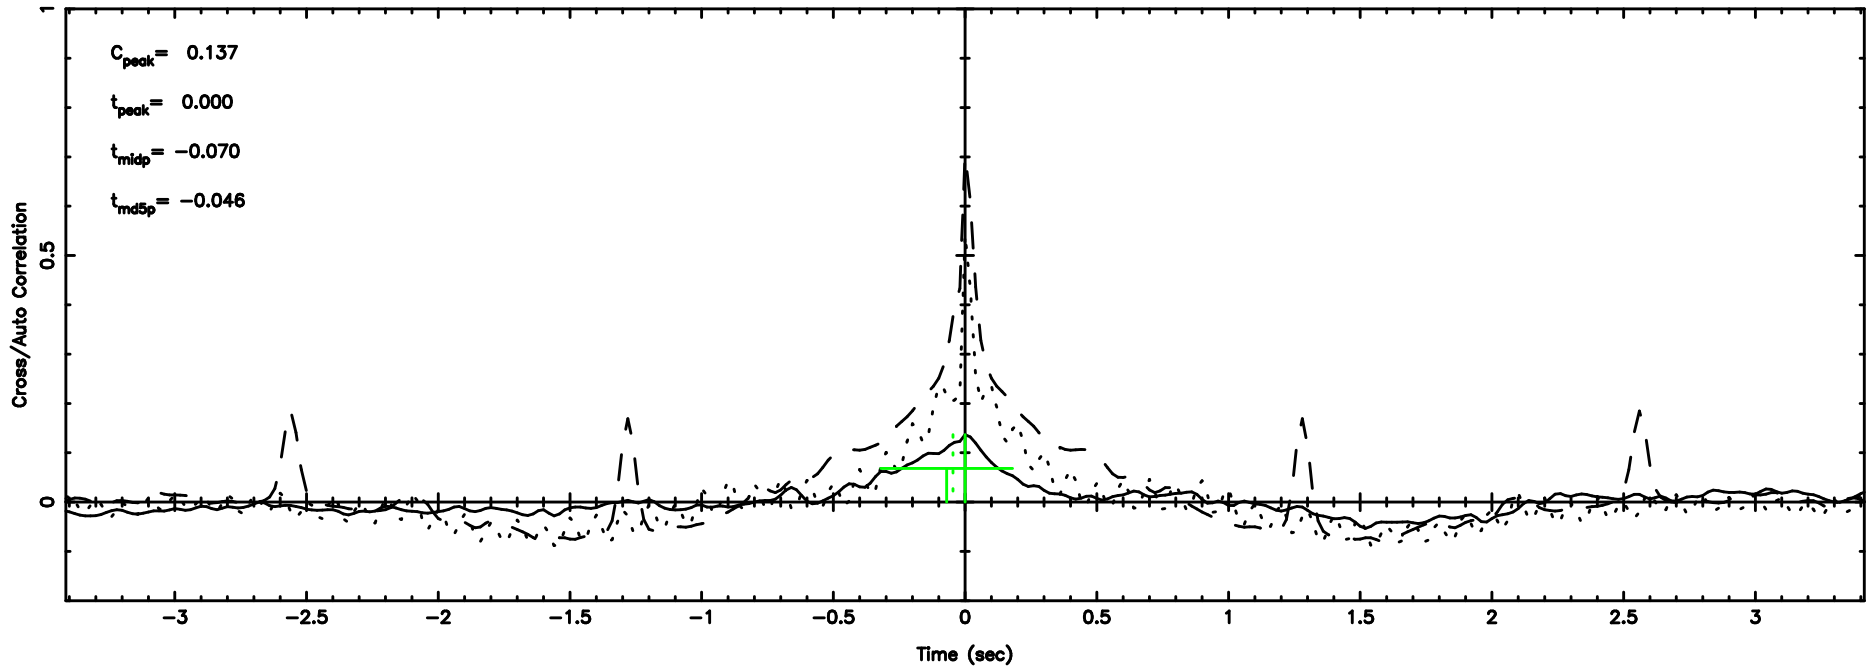

BLK:12,SNR1: 0.81628 ,SNR2: 3.2897