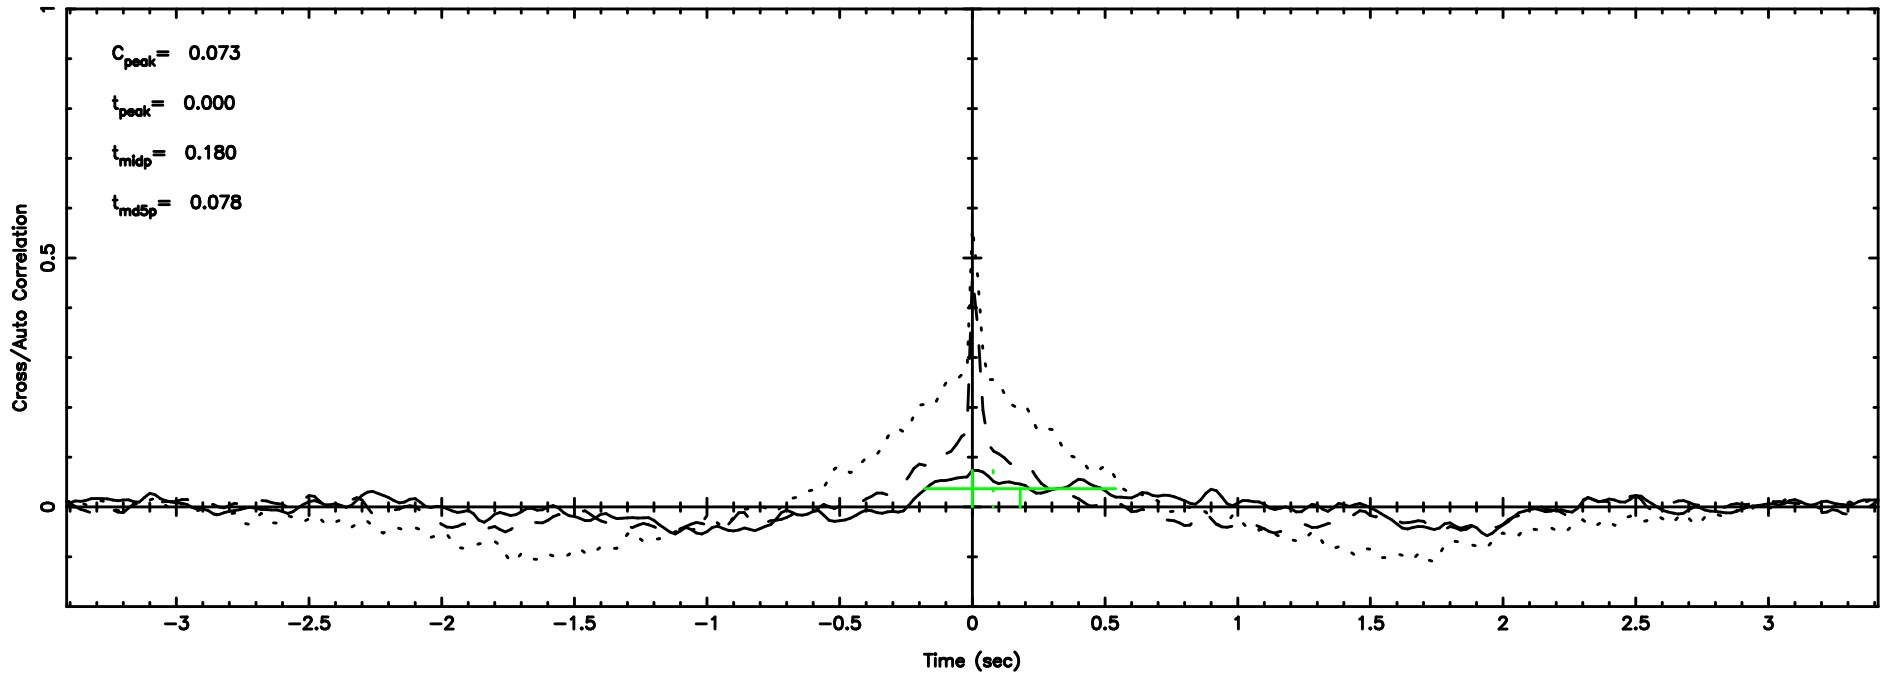

Frequency (Hz)

0403-132 2024/08/01 22.22UT TOYOKAWA-KISO