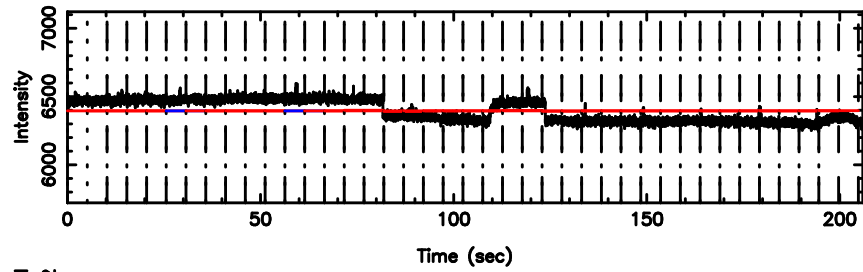

T20240802152030