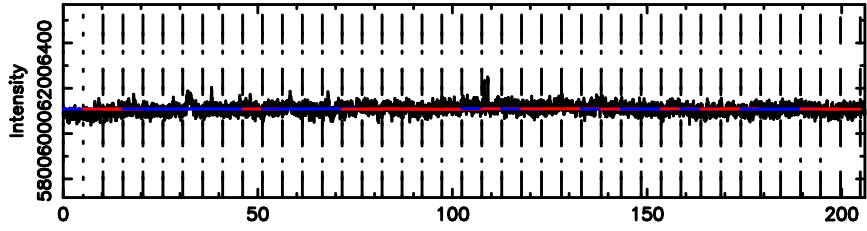

K20240802103127

BLK:20,SNR1: 1.6700 ,SNR2: 6.6816

F20240802103130

BLK:14,SNR1: 0.54720 ,SNR2: 1.3806

K20240802103127

BLK:14,SNR1: 1.6772 ,SNR2: 6.8478

0723+10 2024/08/02 1.55UT FUJI -KISO

T20240802104144