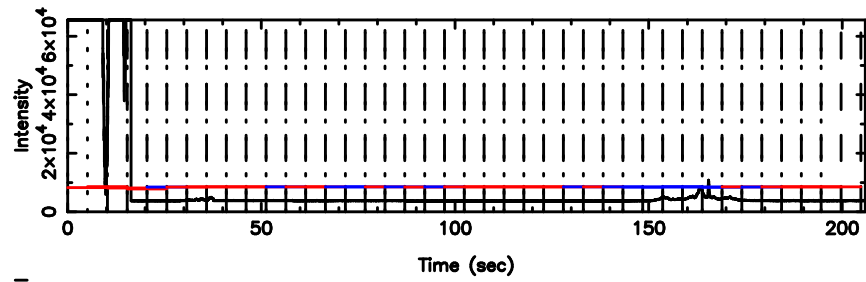

K20240802132659

BLK:23,SNR1: 200.32 ,SNR2: 767.56

3C241 2024/08/02 4.48UT TOYOKAWA-KISO

F20240802132702

BLK:14,SNR1: 284.59 ,SNR2: 1069.9

3C241 2024/08/02 4.48UT FUJI -KISO

K20240802132659

BLK:14,SNR1: 273.02 ,SNR2: 1046.3