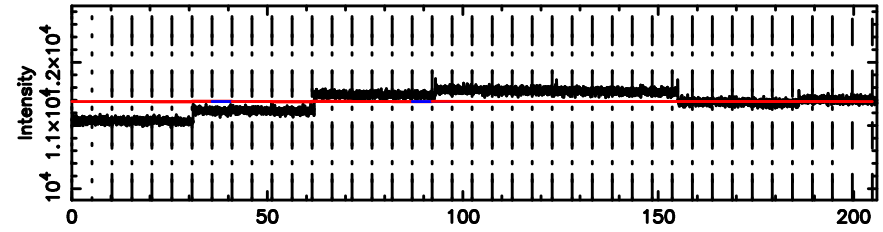

Frequency (Hz)

0403-132 2024/08/01 22.22UT TOYOKAWA-KISO

F20240802071131

BLK: 2,SNR1:-0.14371 ,SNR2: 0.71042

Frequency (Hz)

K20240802071129

BLK: 2,SNR1: 0.65974 ,SNR2: 3.1768

Frequency (Hz)