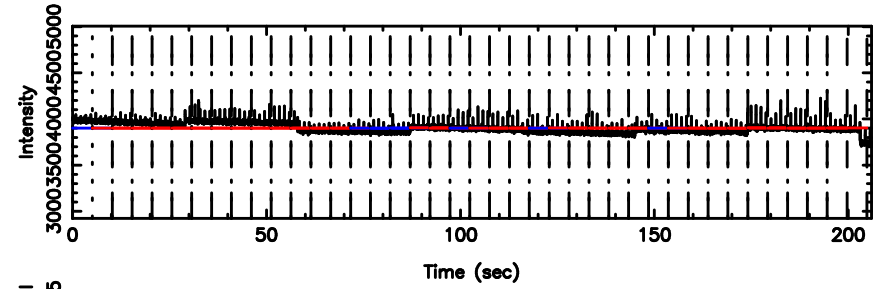

3C222 2024/08/02 3.72UT TOYOKAWA-FUJI

F20240802124143