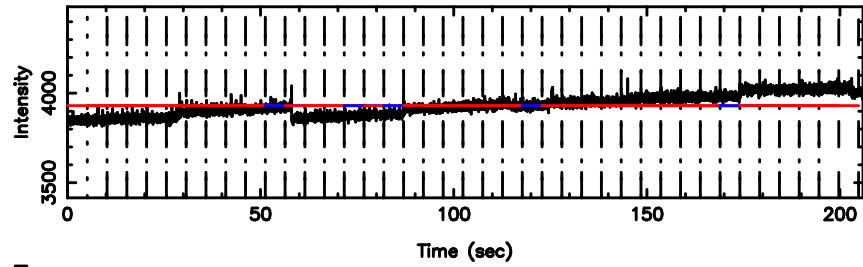

Frequency (Hz)

K20240802145439

BLK: 6,SNR1: 0.26863 ,SNR2: 1.3903

Frequency (Hz)

3C267 2024/08/02 5.94UT TOYOKAWA-KISO

F20240802145442

BLK: 5,SNR1: 0.50823 ,SNR2: 2.4302

K20240802145439