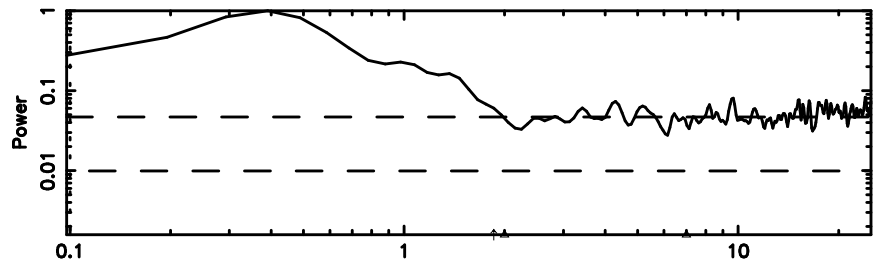

K20240802072733

BLK: 4,SNR1: 1.0679 ,SNR2: 4.6787

Frequency (Hz)

0418+236 2024/08/01 22.49UT FUJI -KISO

T20240802073903

BLK: 8,SNR1: 0.58615 ,SNR2: 6.0326

Frequency (Hz)

F20240802073904