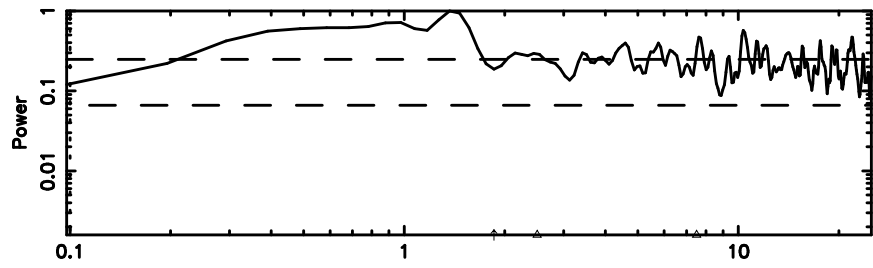

BLK: 3,SNR1: 0.79140E-01,SNR2: 1.3471