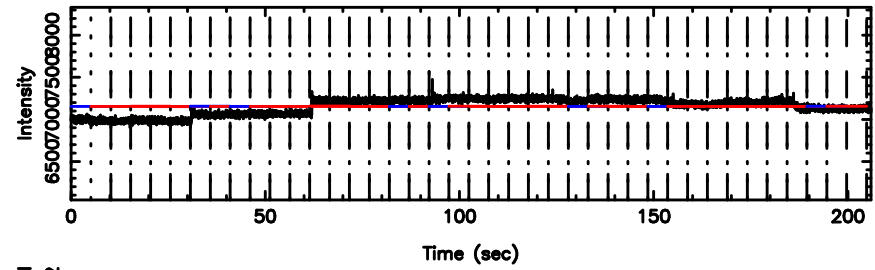

BLK: 8,SNR1: 0.44625E-01,SNR2: 0.71194