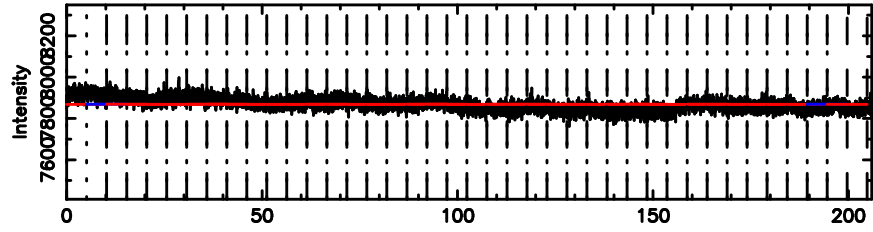

K2024080206554

BLK: 7,SNR1: 19.696 ,SNR2: 28.193

Frequency (Hz)

0347+05 2024/08/01 21.96UT FUJI -KISO

T20240802071131

BLK: 2,SNR1: 0.71094 ,SNR2: 4.0744

Frequency (Hz)

F20240802071131