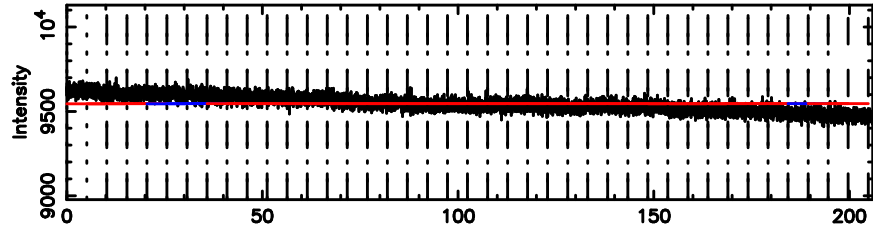

T20240802061802

BLK: 6,SNR1: 0.19453 ,SNR2: 0.53815

Frequency (Hz)

F20240802061803

BLK: 6,SNR1: 0.65382 ,SNR2: 1.9721

Frequency (Hz)

0308+305 2024/08/01 21.33UT TOYOKAWA-FUJI

T20240802061802