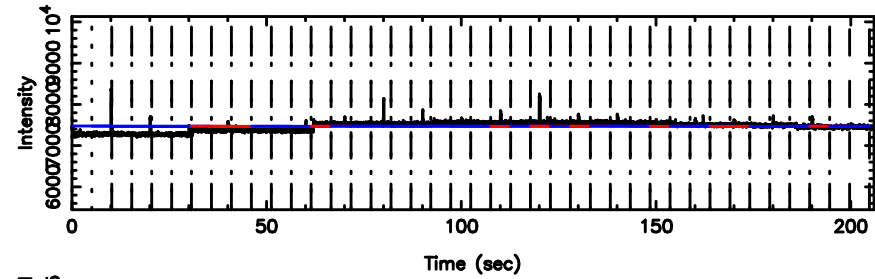

0713-024 2024/08/03 1.32UT TOYOKAWA-KISO

K20240803101720