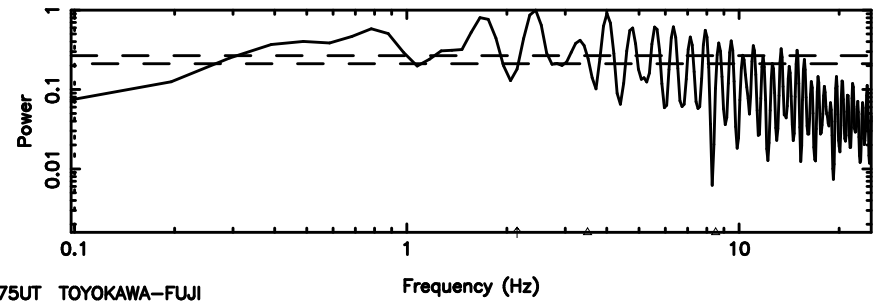

T20240803114329

BLK: 2,SNR1: 3.5304 ,SNR2: 51.860

0839-071 2024/08/03 2.75UT TOYOKAWA-FUJI

F20240803114329

BLK: 2,SNR1:-0.26600 ,SNR2: 0.49144

T20240803114329

BLK: 8,SNR1: 1.4473 ,SNR2: 6.2978

0839-071 2024/08/03 2.75UT TOYOKAWA-KISO