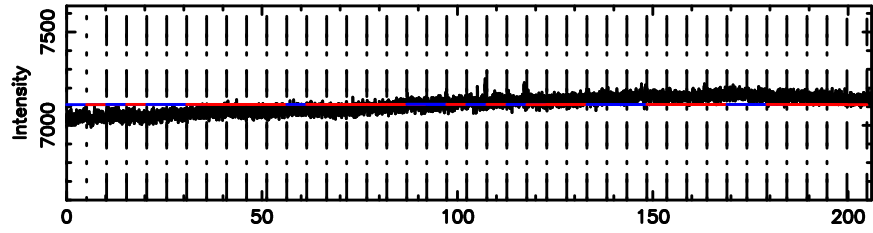

T20240803071645

BLK: 8,SNR1: 0.28313 ,SNR2: 1.5453

Frequency (Hz)

F20240803071645

BLK: 8,SNR1: 1.5402 ,SNR2: 7.3876

Frequency (Hz)

0411+05 2024/08/02 22.31UT TOYOKAWA-FUJI

T20240803071645