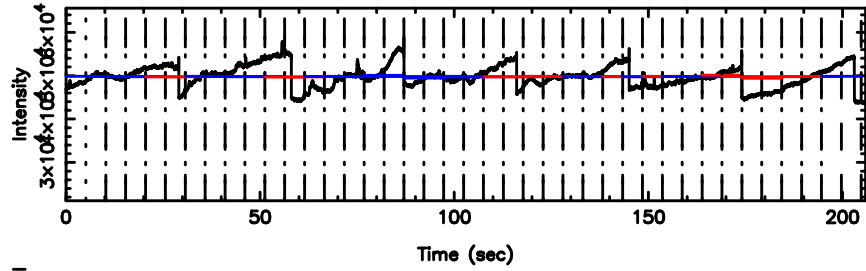

F20240803115431