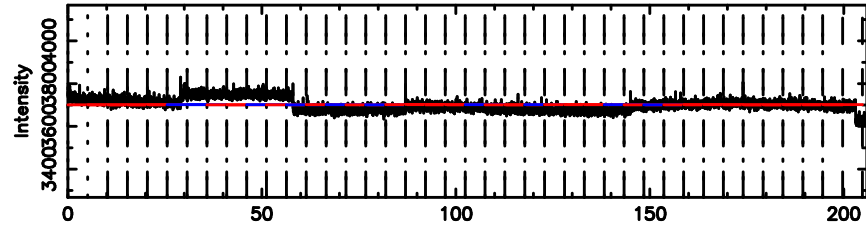

F20240803123003