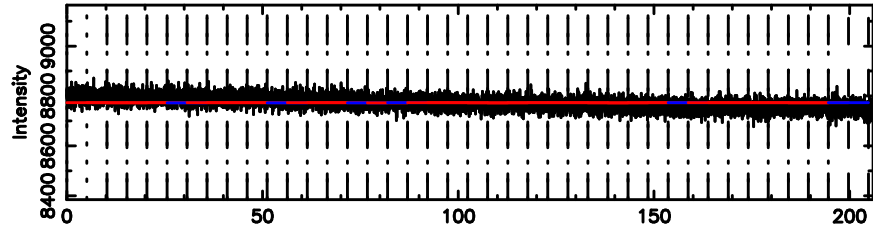

BLK: 2,SNR1: 1.0260 ,SNR2: 9.4508

Frequency (Hz)

0258+350 2024/08/02 21.10UT FUJI -KISO

T20240803060812

BLK: 6,SNR1: 0.34196E-01,SNR2: 0.13303

Frequency (Hz)

F20240803060813

BLK: 6,SNR1: 0.66271 ,SNR2: 2.6371