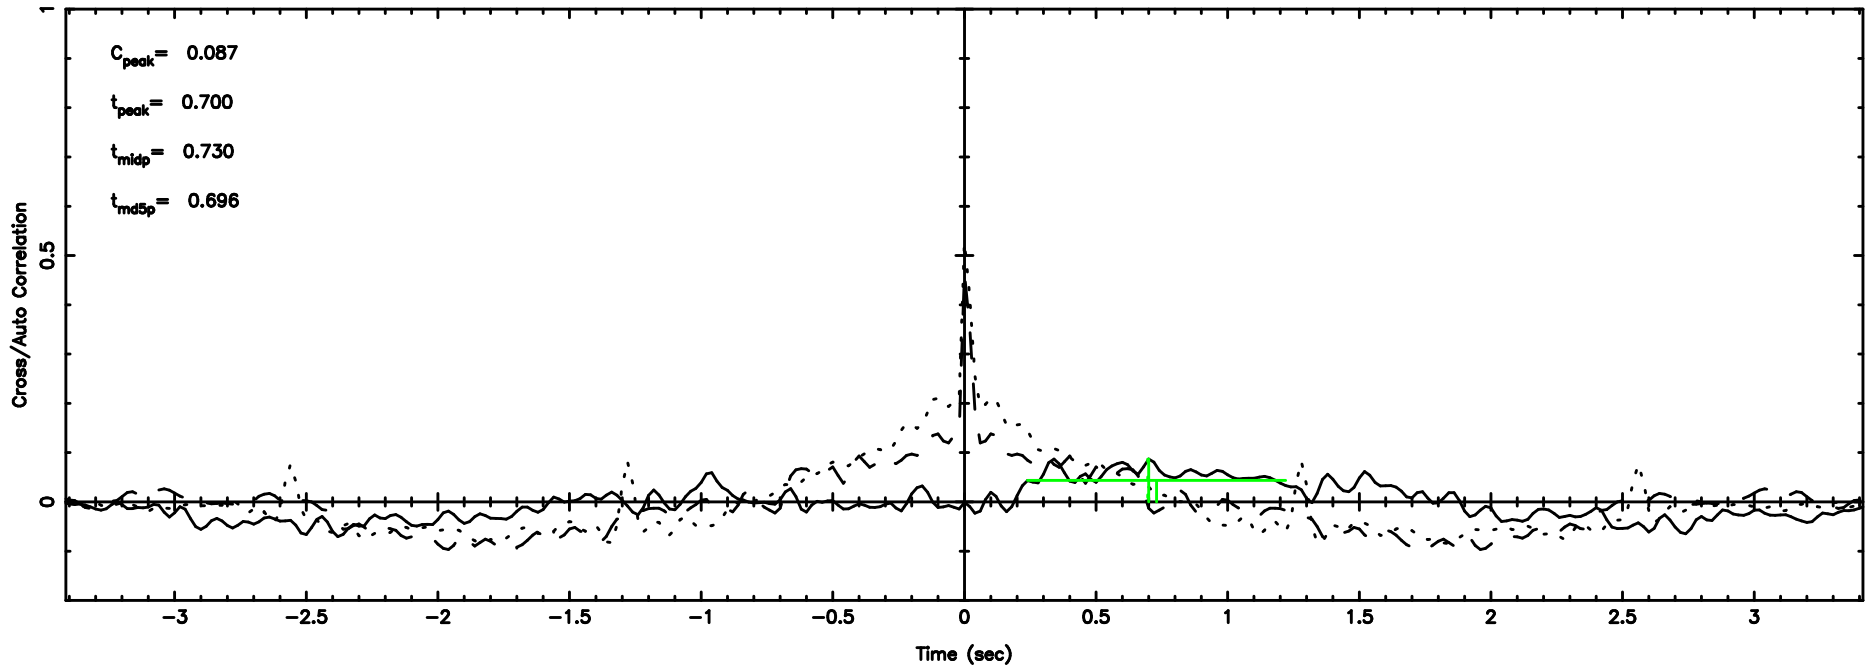

BLK: 3,SNR1: 0.19513 ,SNR2: 2.1032

F20240803124447

BLK: 3,SNR1: 0.46324 ,SNR2: 4.5012

0941-08 2024/08/03 3.77UT TOYOKAWA-FUJI

T20240803124447

BLK: 7,SNR1: 0.42312 ,SNR2: 5.4677

Frequency (Hz)

K20240803124444