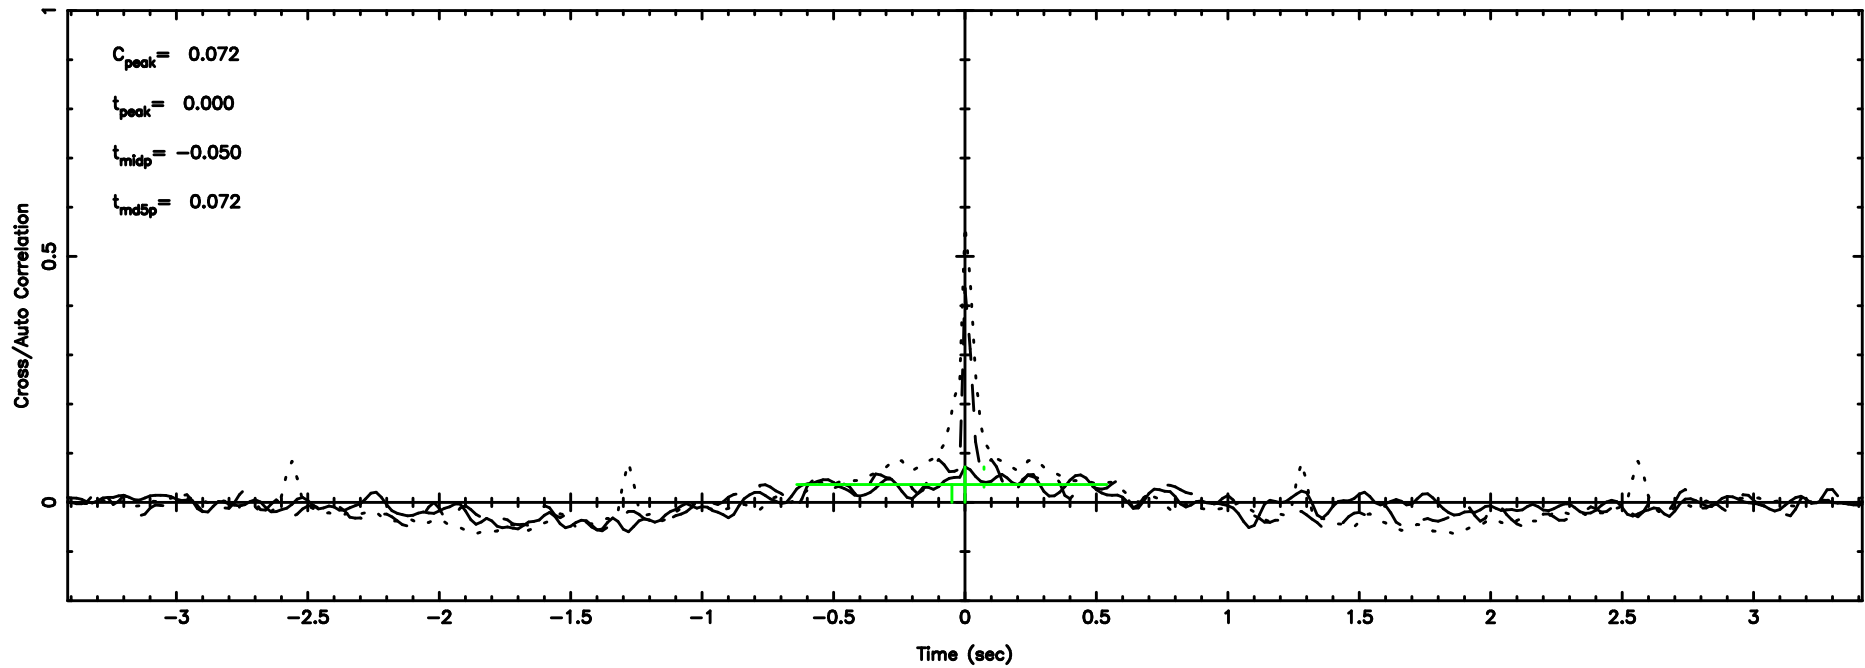

1031-11 2024/08/03 4.60UT TOYOKAWA-FUJI