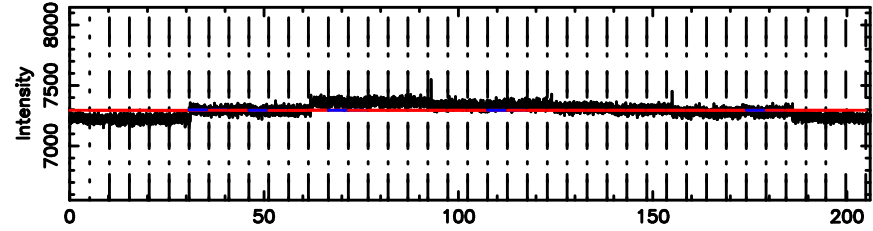

BLK: 7,SNR1: 0.24259 ,SNR2: 1.0539

F20240803112644

BLK: 7,SNR1: 0.34580E-01,SNR2: 2.4036

0821+394 2024/08/03 2.47UT TOYOKAWA-FUJI

T20240803112644

BLK: 5,SNR1: 0.23266 ,SNR2: 1.3715

Frequency (Hz)

K20240803112641