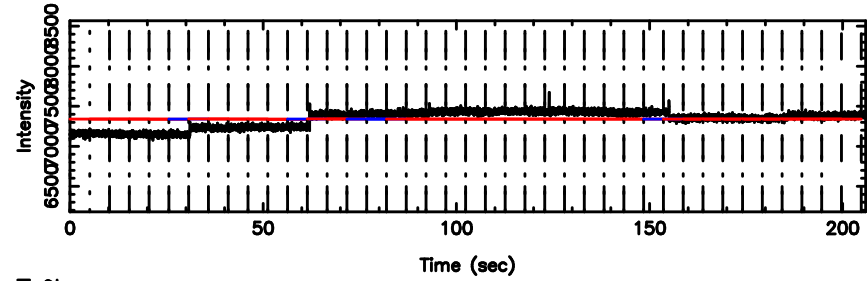

BLK: 4,SNR1:-0.21302 ,SNR2: 0.20801

Frequency (Hz)

3C267 2024/08/03 5.87UT TOYOKAWA-FUJI

T20240803145046

BLK: 5,SNR1: 0.87189E-01,SNR2: 0.57949

K20240803145043

BLK: 5,SNR1: 1.1773 ,SNR2: 3.4141

3C267 2024/08/03 5.87UT TOYOKAWA-KISO