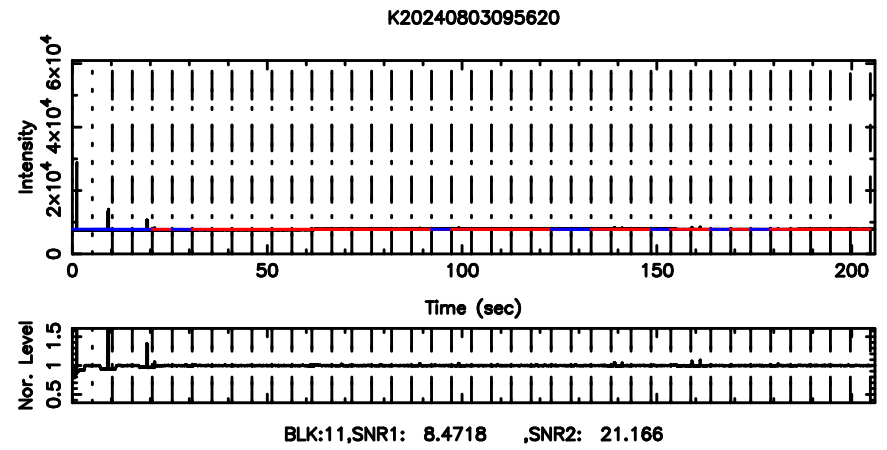

Frequency (Hz)

K20240803095620

BLK:26,SNR1: 8.2749 ,SNR2: 20.681

Frequency (Hz)

0652-130 2024/08/03 0.97UT TOYOKAWA-KISO

0652-130 2024/08/03 0.97UT FUJI -KISO

T20240803100759

BLK: 3,SNR1: 5.4700 ,SNR2: 21.215