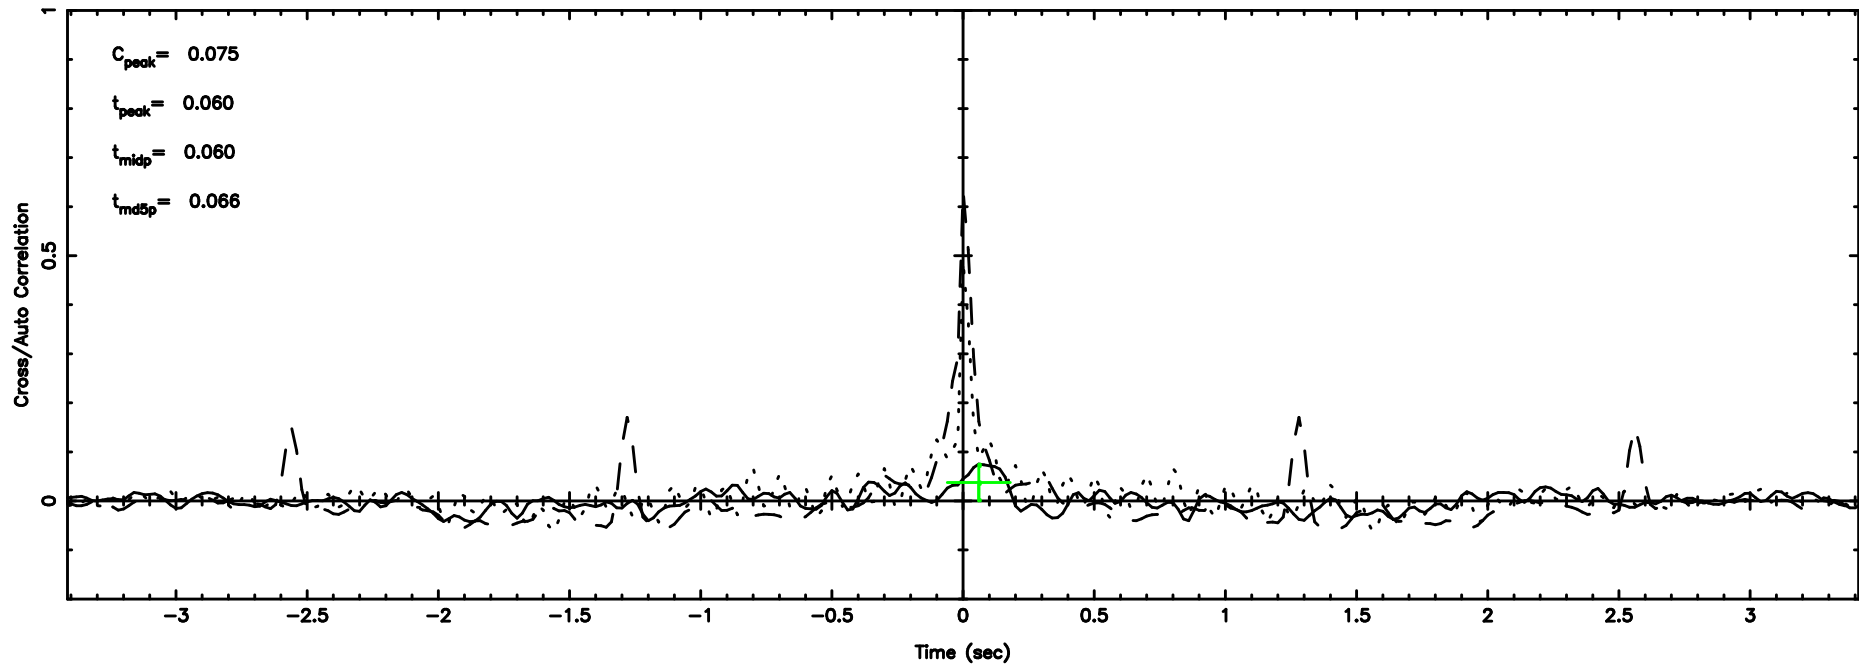

Frequency (Hz)

1127-14 2024/08/03 5.54UT FUJI -KISO