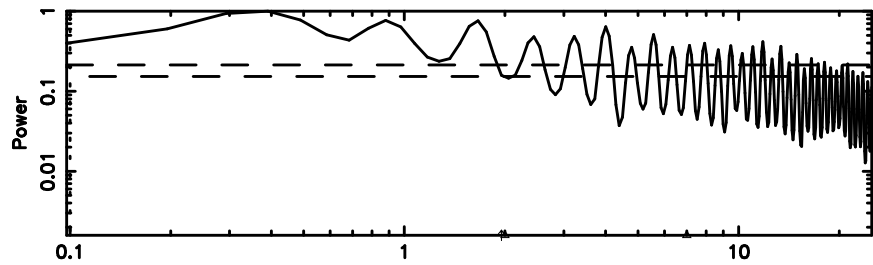

BLK:15,SNR1: 0.58518 ,SNR2: 2.6624

Frequency (Hz)

0403-132 2024/08/02 22.15UT TOYOKAWA-KISO

F20240803070736

BLK: 7,SNR1:-0.10146 ,SNR2: 1.5591

K20240803070733

BLK: 7,SNR1: 0.29261 ,SNR2: 1.6668

0403-132 2024/08/02 22.15UT FUJI -KISO