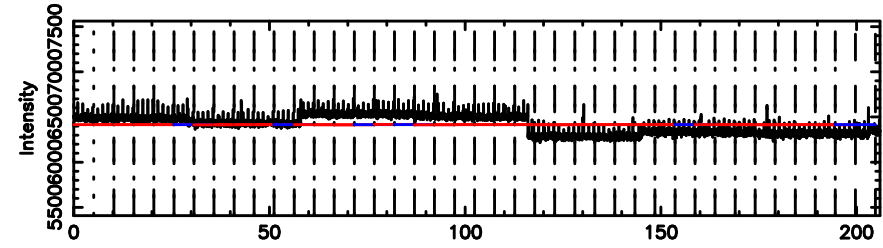

BLK: 2,SNR1: 1.0260 ,SNR2: 9.4508

Frequency (Hz)

0258+350 2024/08/02 21.10UT FUJI -KISO

T20240803060812

BLK: 6,SNR1: 0.34196E-01,SNR2: 0.13303

Frequency (Hz)

F20240803060813

BLK: 6,SNR1: 0.66271 ,SNR2: 2.6371