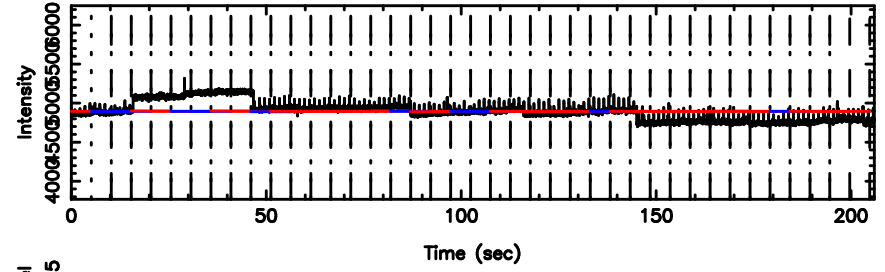

F20240803090630