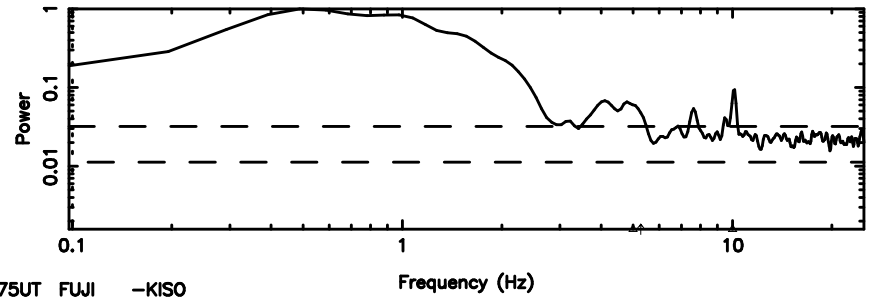

BLK:15,SNR1: 5.7535 ,SNR2: 22.651

Frequency (Hz)

3C275 2024/08/03 6.75UT TOYOKAWA-KISO

F20240803154302

BLK:15,SNR1: 1.3584 ,SNR2: 5.6326

K20240803154259

BLK:15,SNR1: 1.7580 ,SNR2: 7.2314

3C275 2024/08/03 6.75UT FUJI -KISO