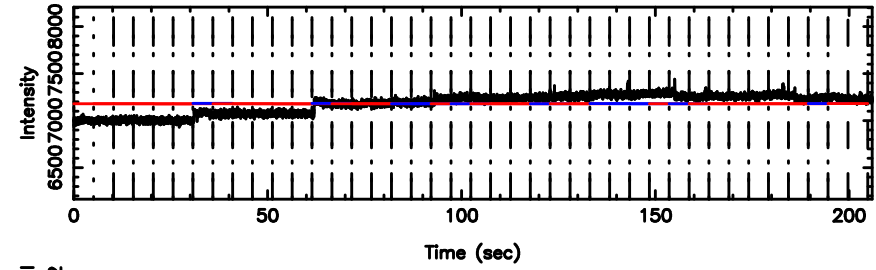

K20240803125306