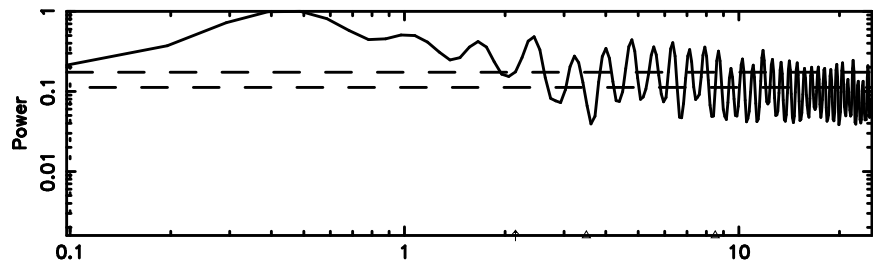

BLK: 2,SNR1: 0.11812 ,SNR2: 0.40010

Frequency (Hz)

K20240803065157

BLK: 2,SNR1: 1.0320 ,SNR2: 7.7089

Frequency (Hz)

0347+05 2024/08/02 21.89UT TOYOKAWA-KISO

F20240803065200

BLK: 7,SNR1:-0.34238E-02,SNR2: 1.6037