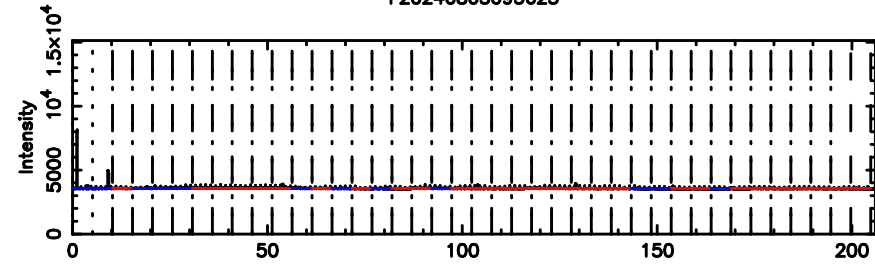

Frequency (Hz)

F20240803095623