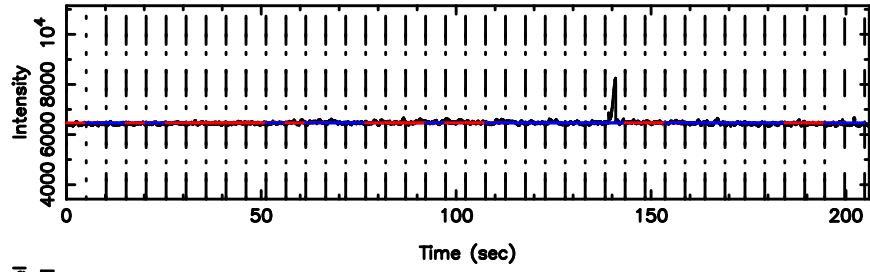

T20240803092850