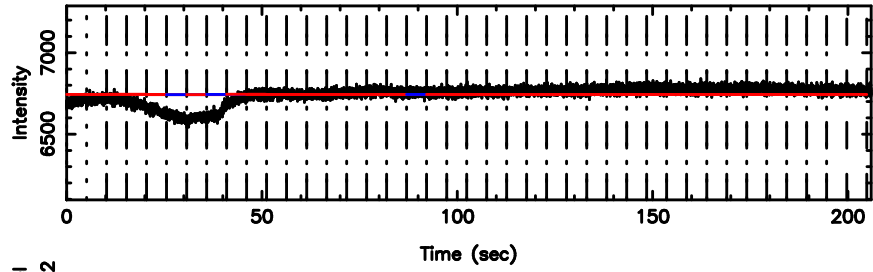

F20240803072340

BLK: 2,SNR1:-0.28298 ,SNR2: 0.0000

Frequency (Hz)

0418+236 2024/08/02 22.42UT TOYOKAWA-FUJI

T20240803072340

BLK: 3,SNR1:-0.24966E-01,SNR2: 2.9566

Frequency (Hz)

K20240803072337