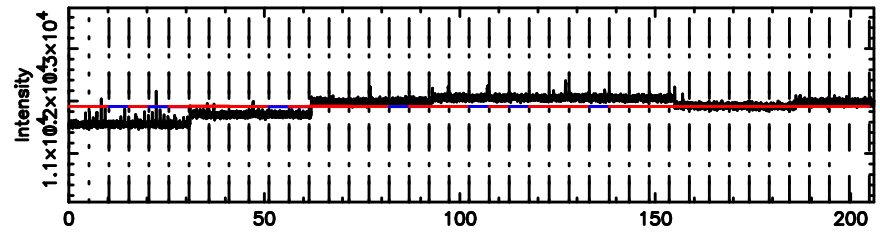

BLK:15,SNR1: 0.58518 ,SNR2: 2.6624

Frequency (Hz)

0403-132 2024/08/02 22.15UT TOYOKAWA-KISO

F20240803070736

BLK: 7,SNR1:-0.10146 ,SNR2: 1.5591

K20240803070733

BLK: 7,SNR1: 0.29261 ,SNR2: 1.6668

0403-132 2024/08/02 22.15UT FUJI -KISO