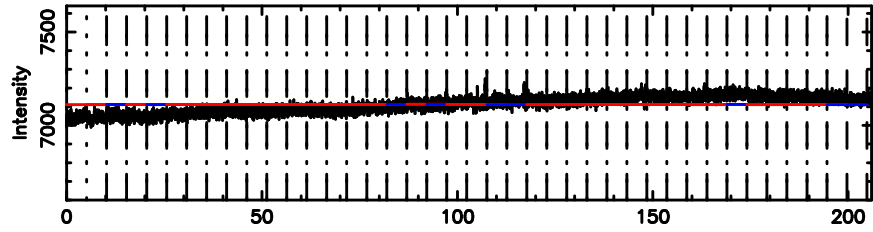

T20240803071645