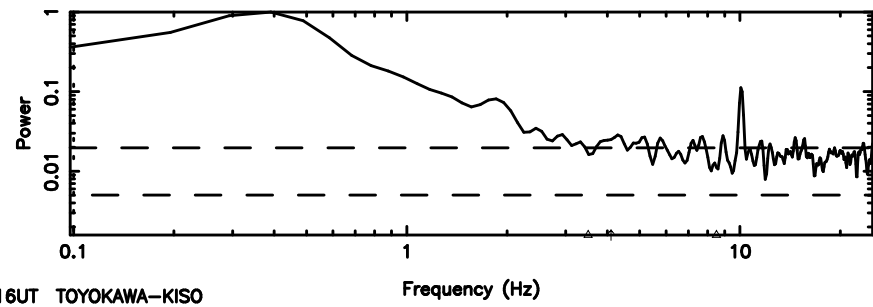

0703+138 2024/08/03 1.16UT TOYOKAWA-FUJI

F20240803100759

BLK: 3,SNR1:-0.11838 ,SNR2: 0.36807

T20240803100759

BLK: 6,SNR1: 3.5329 ,SNR2: 13.752

0703+138 2024/08/03 1.16UT TOYOKAWA-KISO

K20240803100756

BLK: 6,SNR1: 1.3009 ,SNR2: 6.6265