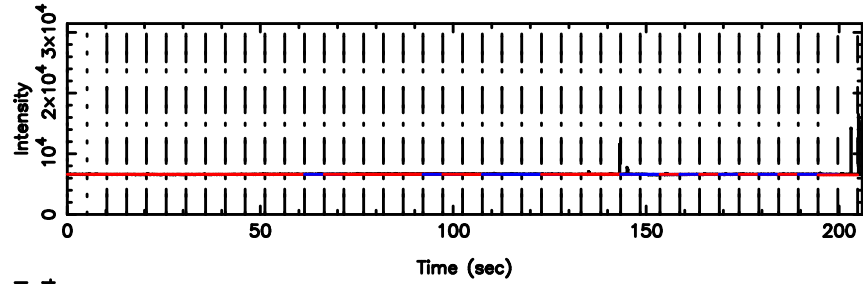

T20240803154907