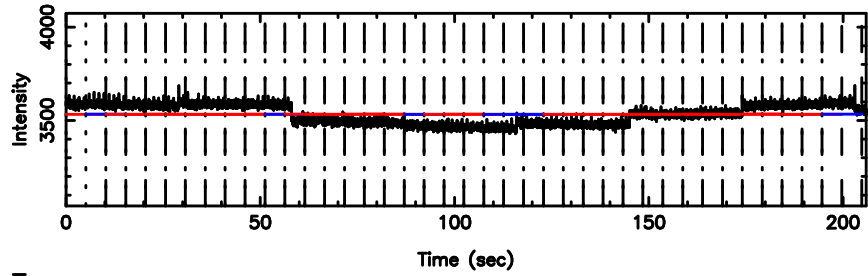

K20240803113821

BLK:22,SNR1: 0.65470 ,SNR2: 2.7567

Frequency (Hz)

F20240803113824

BLK: 7,SNR1: 0.20465 ,SNR2: 4.2824

K20240803113821

BLK: 7,SNR1: 0.94533 ,SNR2: 3.6806

0834-19 2024/08/03 2.67UT FUJI -KISO