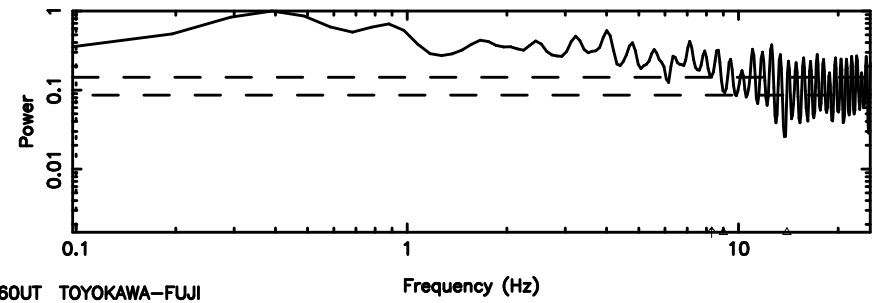

BLK: 5,SNR1: 0.51474 ,SNR2: 1.3247