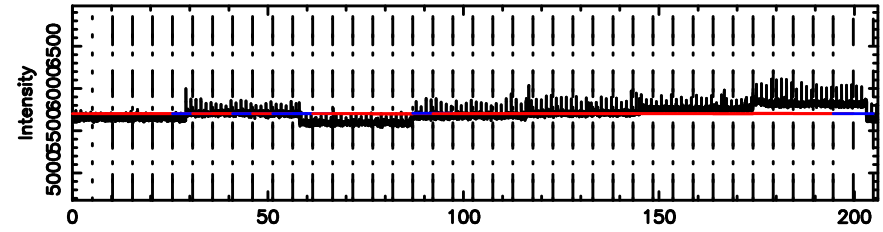

T20240803065200

BLK: 6,SNR1: 0.14118 ,SNR2: 0.93095

Frequency (Hz)

F20240803065200

BLK: 6,SNR1:-0.98043E-01,SNR2: 3.6472

Frequency (Hz)

0347+05 2024/08/02 21.89UT TOYOKAWA-FUJI

T20240803065200