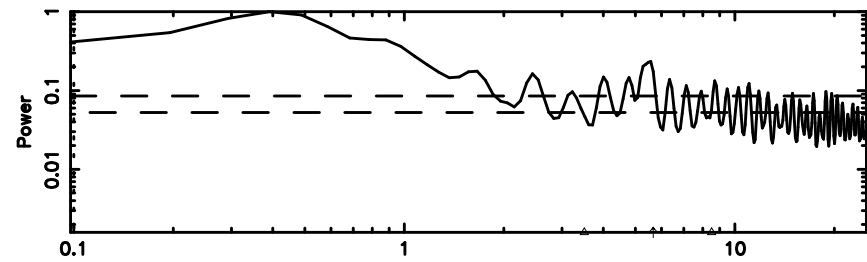

BLK:13,SNR1: 0.10928 ,SNR2: 1.4117