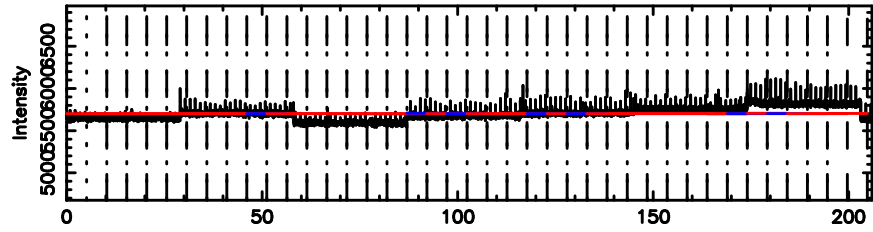

BLK: 2,SNR1: 0.11812 ,SNR2: 0.40010

Frequency (Hz)

K20240803065157

BLK: 2,SNR1: 1.0320 ,SNR2: 7.7089

Frequency (Hz)

0347+05 2024/08/02 21.89UT TOYOKAWA-KISO

F20240803065200

BLK: 7,SNR1:-0.34238E-02,SNR2: 1.6037