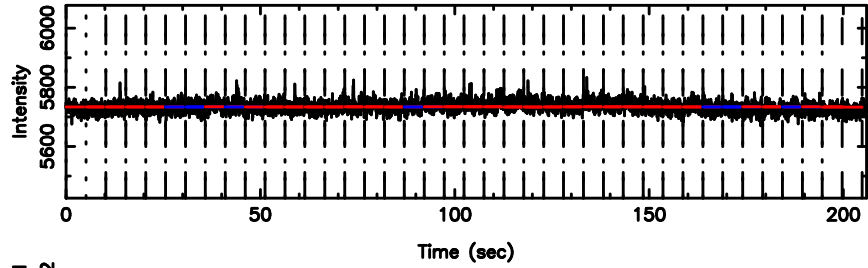

BLK: 7,SNR1: 0.24259 ,SNR2: 1.0539

F20240803112644

BLK: 7,SNR1: 0.34580E-01,SNR2: 2.4036

0821+394 2024/08/03 2.47UT TOYOKAWA-FUJI

T20240803112644

BLK: 5,SNR1: 0.23266 ,SNR2: 1.3715

Frequency (Hz)

K20240803112641