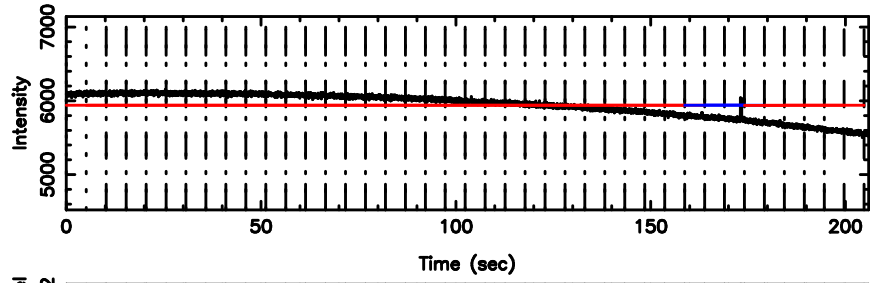

Frequency (Hz)

K20240803095620

BLK:26,SNR1: 8.2749 ,SNR2: 20.681

Frequency (Hz)

0652-130 2024/08/03 0.97UT TOYOKAWA-KISO

0652-130 2024/08/03 0.97UT FUJI -KISO

T20240803100759

BLK: 3,SNR1: 5.4700 ,SNR2: 21.215