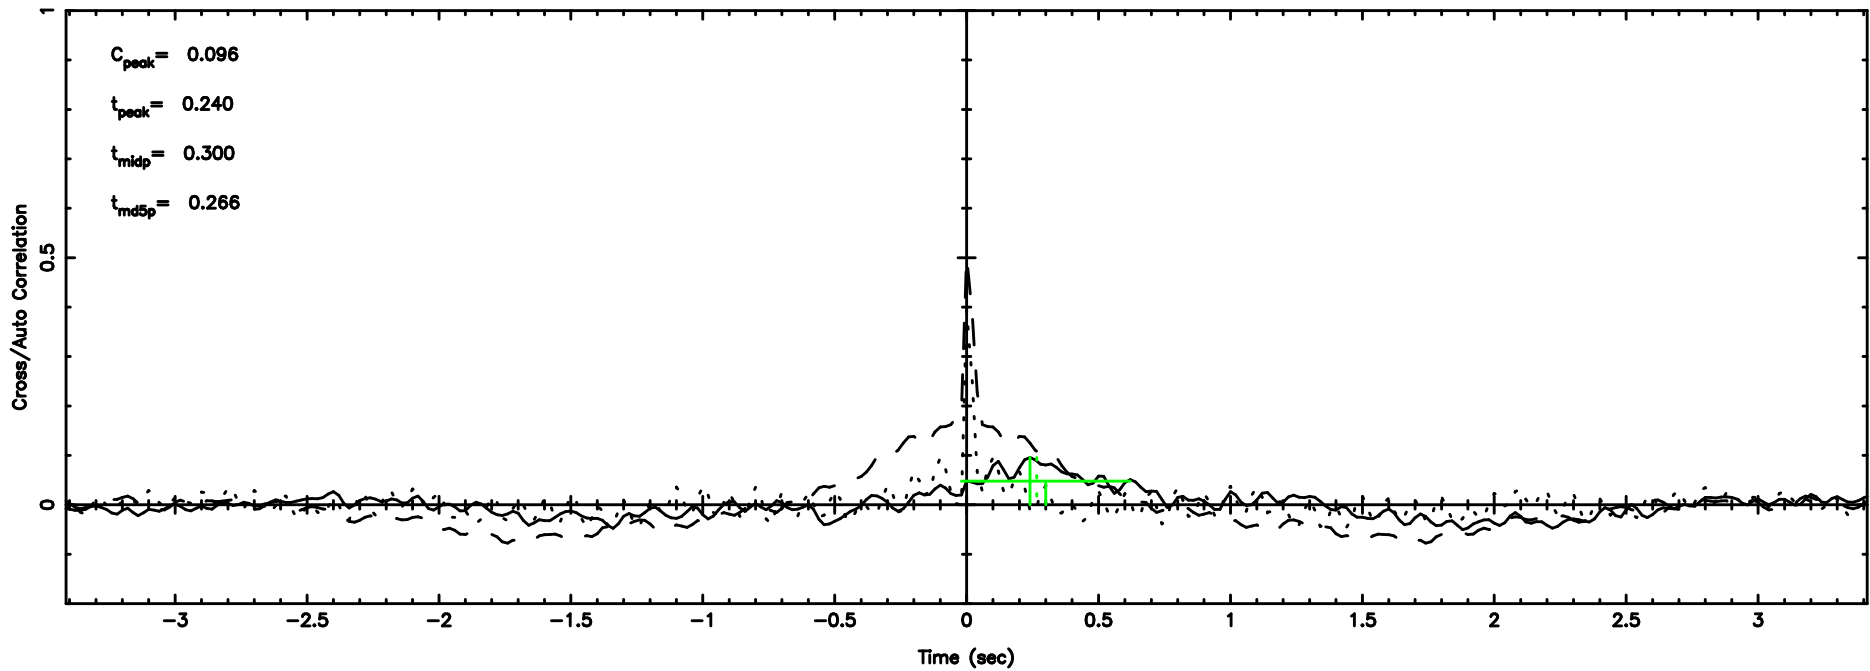

Frequency (Hz)

0821+394 2024/08/03 2.47UT TOYOKAWA-KISO