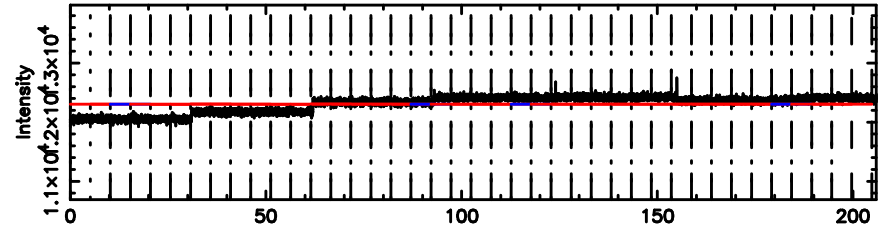

Frequency (Hz)

K20240803061403