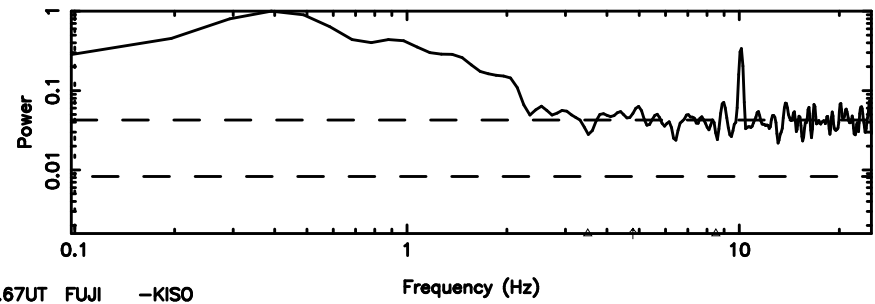

K20240803113821

BLK:22,SNR1: 0.65470 ,SNR2: 2.7567

Frequency (Hz)

F20240803113824

BLK: 7,SNR1: 0.20465 ,SNR2: 4.2824

K20240803113821

BLK: 7,SNR1: 0.94533 ,SNR2: 3.6806

0834-19 2024/08/03 2.67UT FUJI -KISO