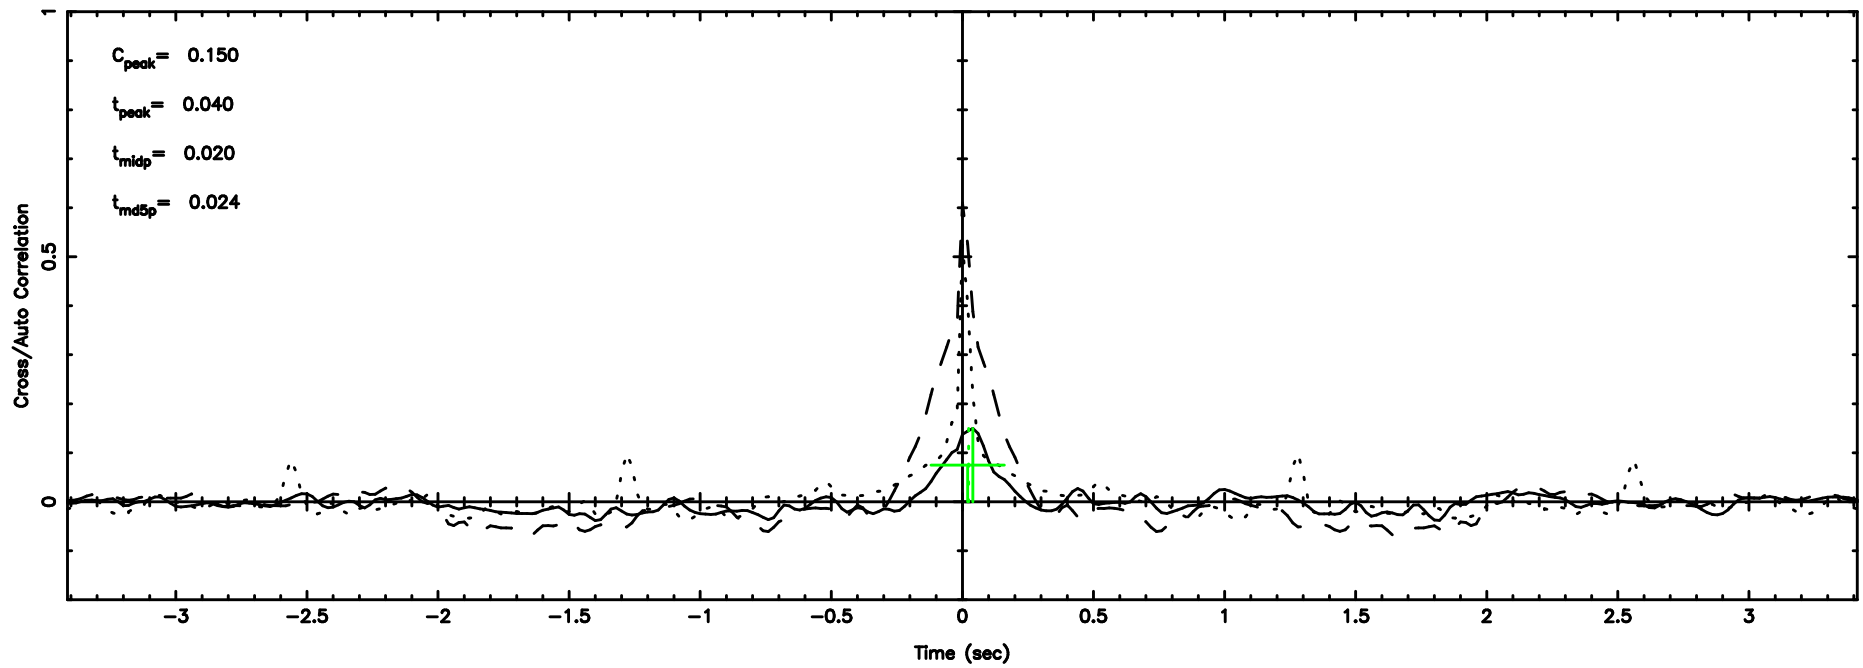

1213-17 2024/08/03 6.30UT TOYOKAWA-FUJI