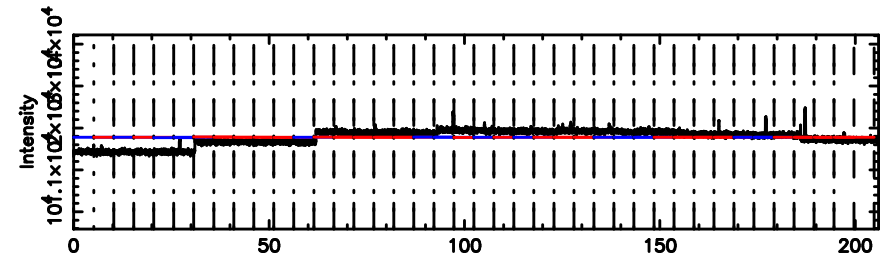

Frequency (Hz)

K20240803071642