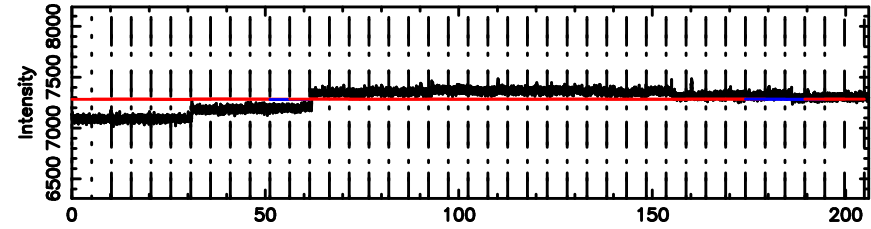

BLK: 9,SNR1: 1.1897 ,SNR2: 4.0685

1044-008 2024/08/03 4.83UT TOYOKAWA-KISO

F20240803134822

BLK: 4,SNR1: 0.55230E-01,SNR2: 1.8247

K20240803134819

BLK: 4,SNR1: 0.27101,SNR2: 1.4394

1044-008 2024/08/03 4.83UT FUJI -KISO