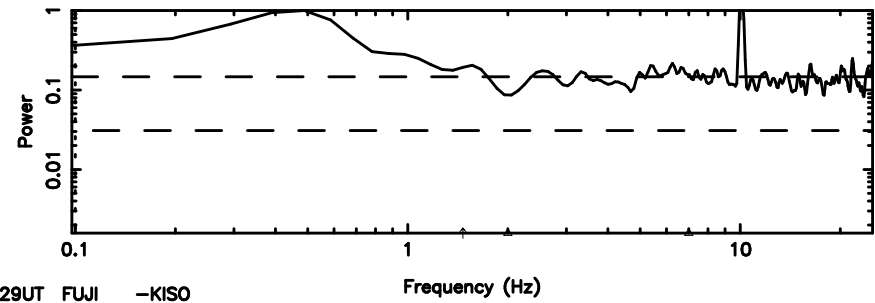

BLK: 9,SNR1: 0.25104 ,SNR2: 2.0355

3C196 2024/08/03 2.29UT FUJI -KISO