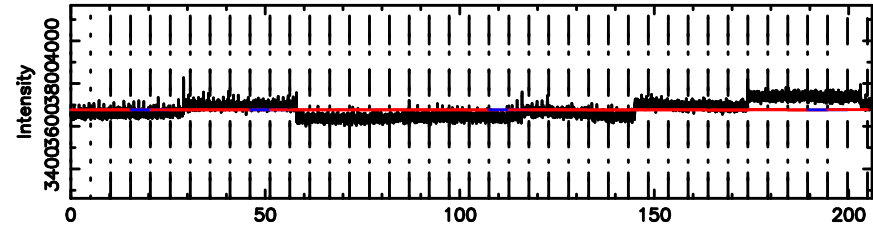

K20240803104548

BLK:10,SNR1: 0.56337 ,SNR2: 2.6434

0741-06 2024/08/03 1.79UT FUJI -KISO

T20240803105535

BLK: 4,SNR1: 0.78725E-02,SNR2: 2.3080

Frequency (Hz)

F20240803105535

BLK: 4,SNR1: 0.48923E-02,SNR2: 0.68652