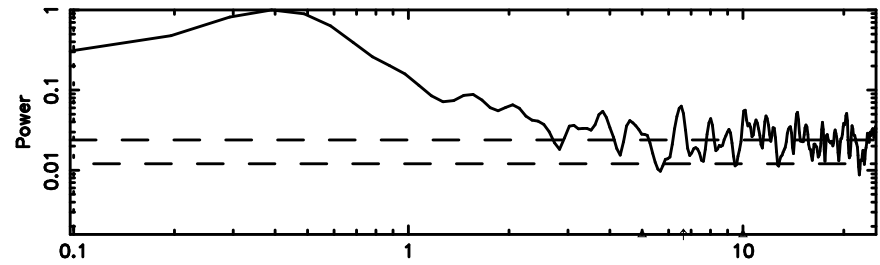

BLK: 4,SNR1: 1.2216 ,SNR2: 3.6245