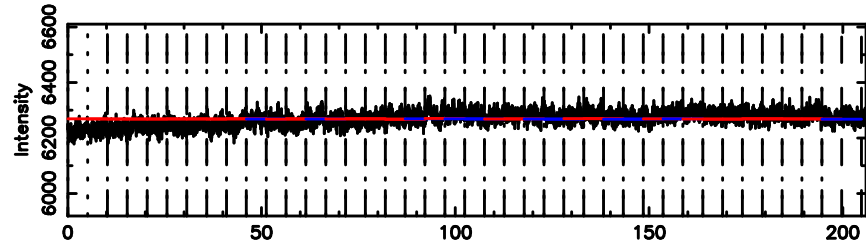

T20240803130716