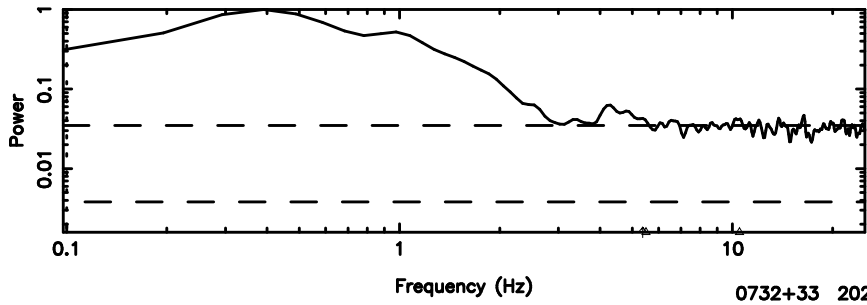

BLK:20,SNR1: 1.1751 ,SNR2: 4.5489