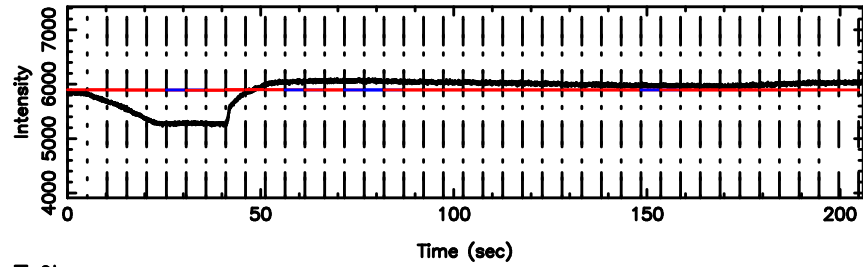

BLK: 4,SNR1:-0.21302 ,SNR2: 0.20801

Frequency (Hz)

3C267 2024/08/03 5.87UT TOYOKAWA-FUJI

T20240803145046

BLK: 5,SNR1: 0.87189E-01,SNR2: 0.57949

K20240803145043

BLK: 5,SNR1: 1.1773 ,SNR2: 3.4141

3C267 2024/08/03 5.87UT TOYOKAWA-KISO