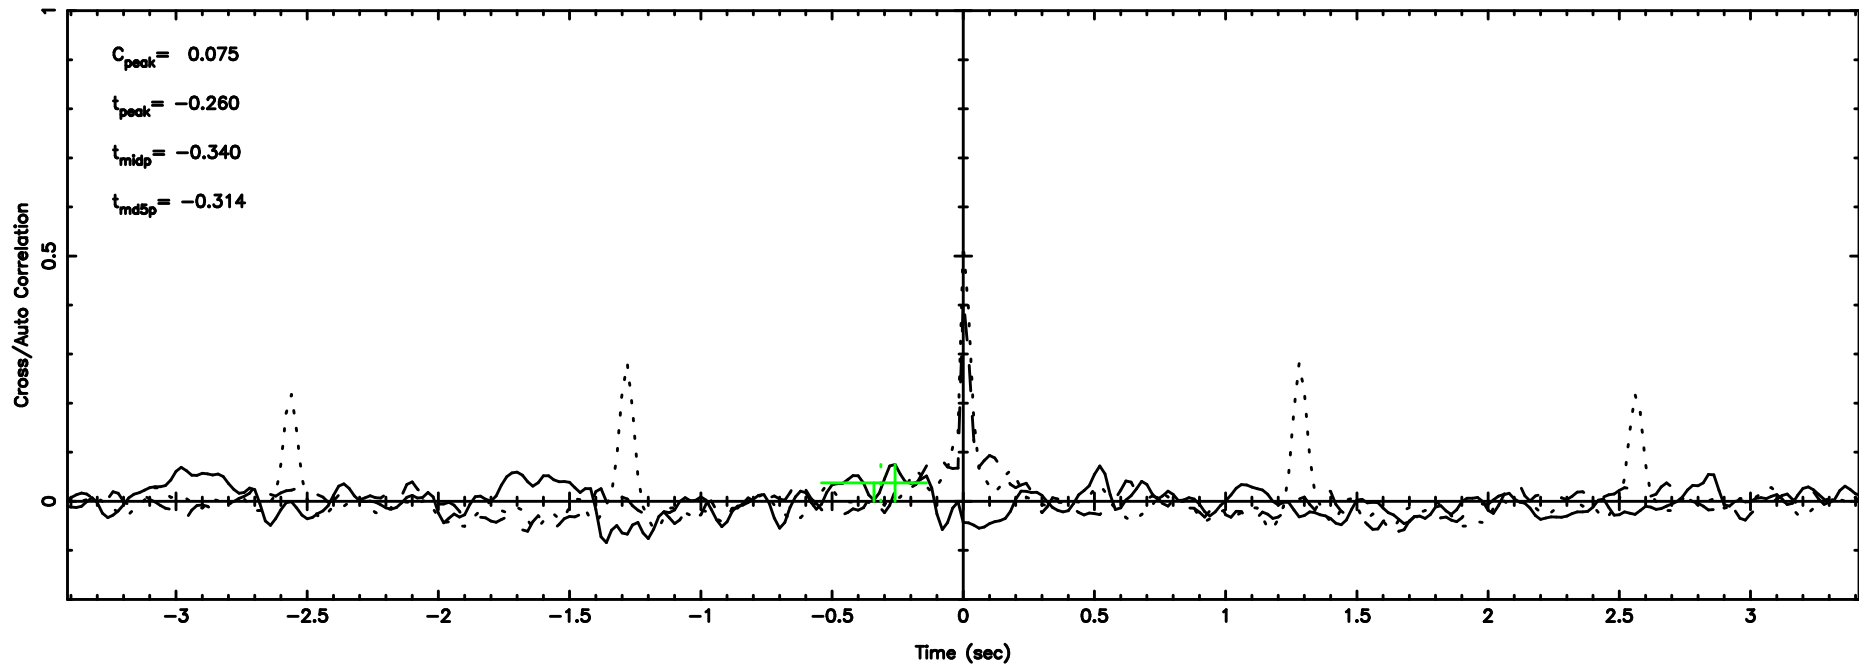

Frequency (Hz)

F20240803143059

BLK: 2,SNR1:-0.18393 ,SNR2: 0.39517

Frequency (Hz)

1127-14 2024/08/03 5.54UT TOYOKAWA-FUJI

T20240803143059

BLK: 3,SNR1: 0.45083 ,SNR2: 2.0159

K20240803143056