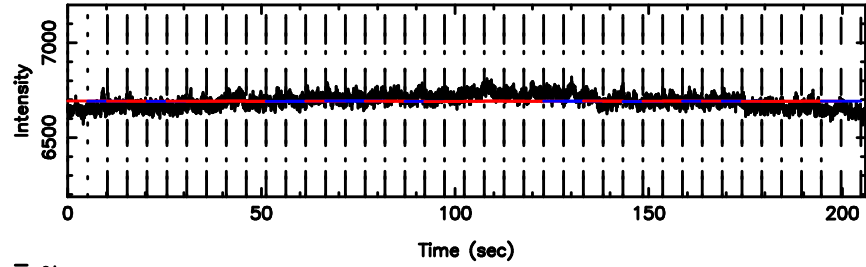

T20240803132306