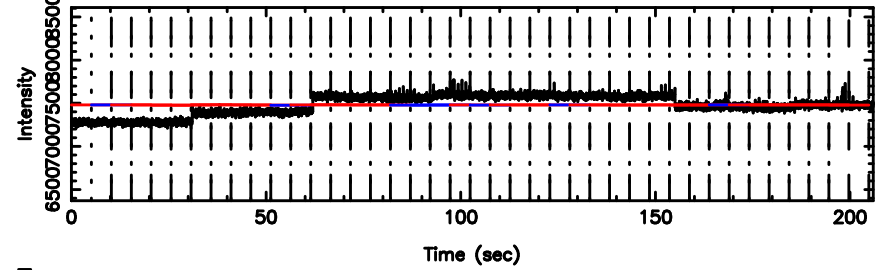

K20240803102731

BLK:16,SNR1: 0.54164 ,SNR2: 2.6716

Frequency (Hz)

F20240803102734

BLK: 8,SNR1: 0.35017 ,SNR2: 2.8083

K20240803102731

BLK: 8,SNR1: 0.17432 ,SNR2: 1.2584

0723+10 2024/08/03 1.49UT FUJI -KISO