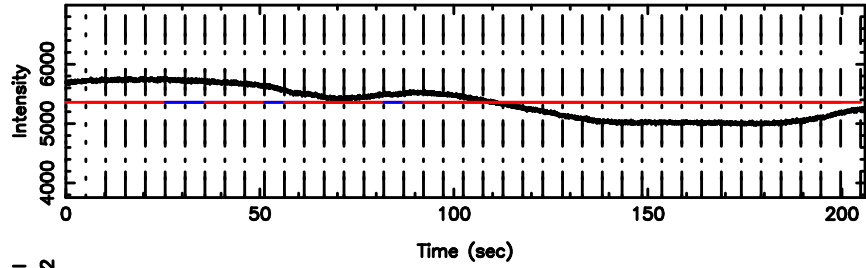

T20240803123002

BLK: 4,SNR1: 0.17394 ,SNR2: 1.0359