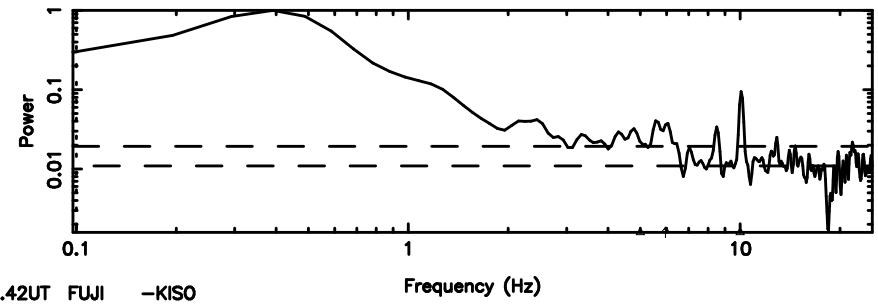

BLK: 3,SNR1: 1.1776 ,SNR2: 4.6375