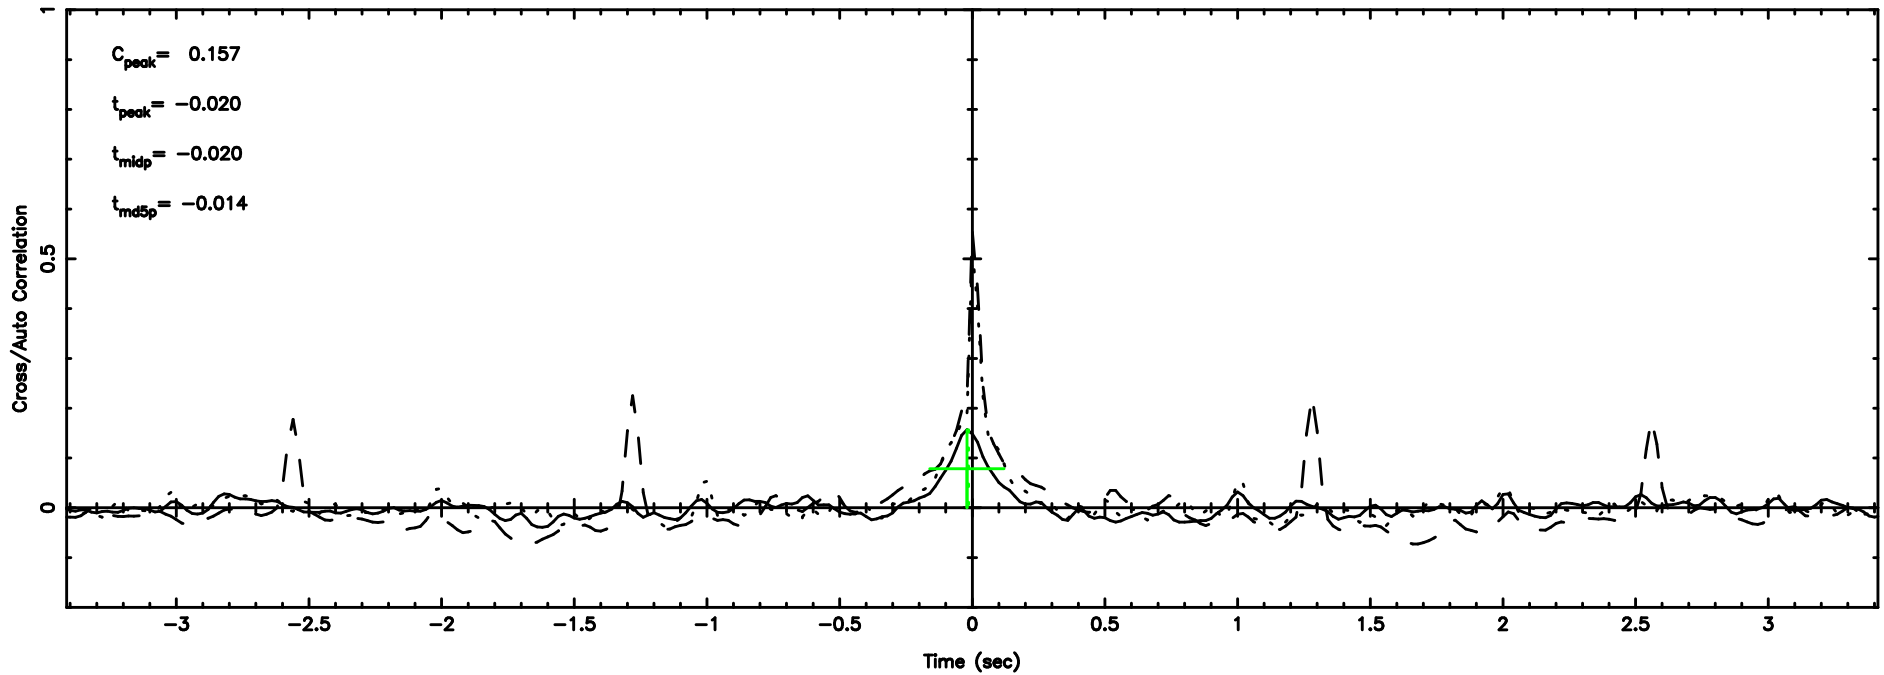

BLK:15,SNR1: 0.58518 ,SNR2: 2.6624

Frequency (Hz)

0403-132 2024/08/02 22.15UT TOYOKAWA-KISO

F20240803070736

BLK: 7,SNR1:-0.10146 ,SNR2: 1.5591

K20240803070733

BLK: 7,SNR1: 0.29261 ,SNR2: 1.6668

0403-132 2024/08/02 22.15UT FUJI -KISO