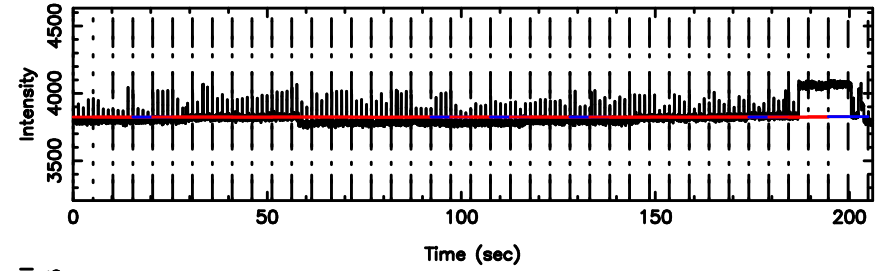

F20240803122324