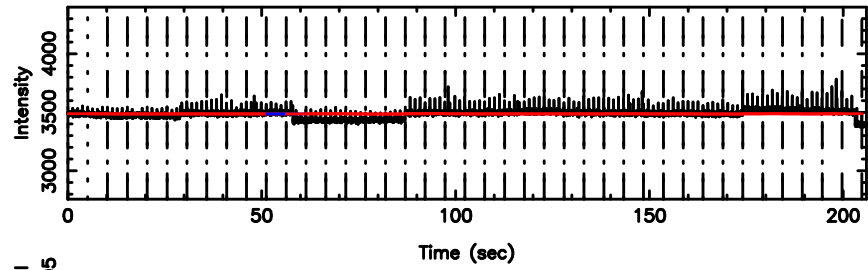

BLK: 7,SNR1: 0.69913E-01,SNR2: 0.98663

Frequency (Hz)

0941-08 2024/08/03 3.77UT TOYOKAWA-KISO

F20240803124447

BLK: 1,SNR1: 0.63305 ,SNR2: 3.2677

K20240803124444

BLK: 1,SNR1: 0.83352E-01,SNR2: 0.61215

0941-08 2024/08/03 3.77UT FUJI -KISO