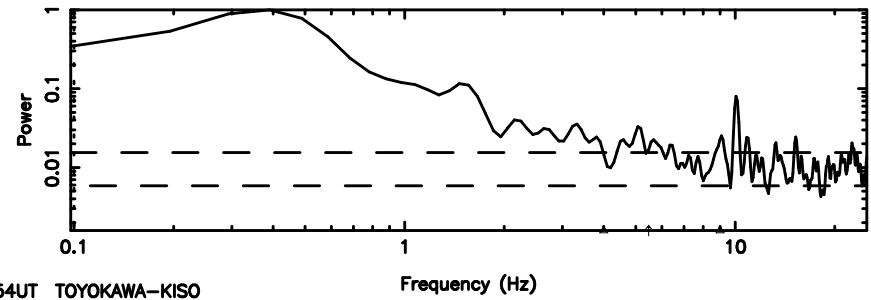

1127-14 2024/08/03 5.54UT TOYOKAWA-KISO