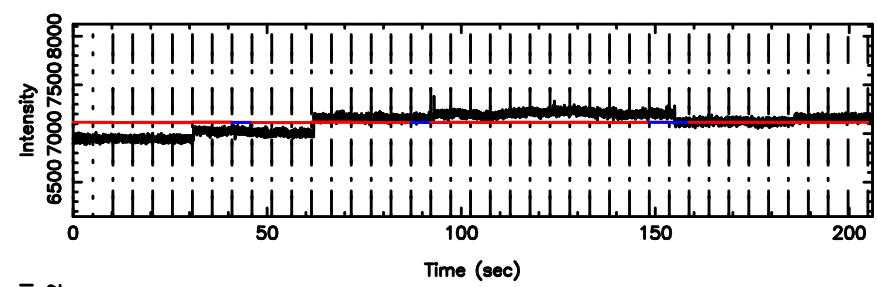

F20240803122324

BLK: 6,SNR1: 0.52293 ,SNR2: 4.6922

0919-142 2024/08/03 3.42UT TOYOKAWA-FUJI

T20240803122323

BLK: 4,SNR1: 0.21655 ,SNR2: 1.1972

K20240803122320

BLK: 4,SNR1: 0.25593 ,SNR2: 1.7996

0919-142 2024/08/03 3.42UT TOYOKAWA-KISO