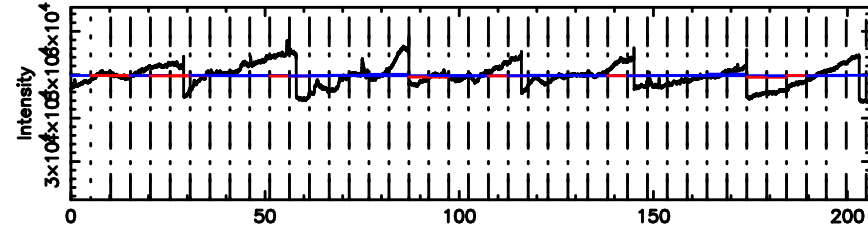

F20240803115431