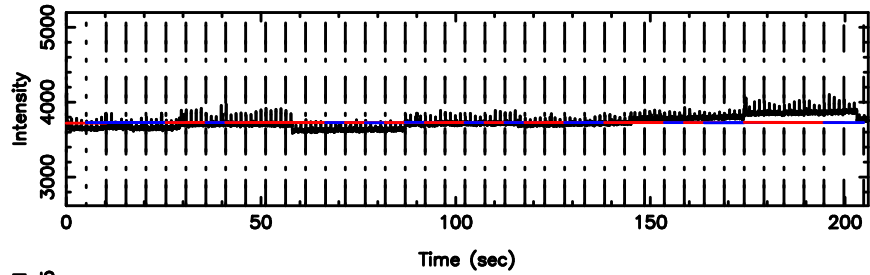

F20240803101722