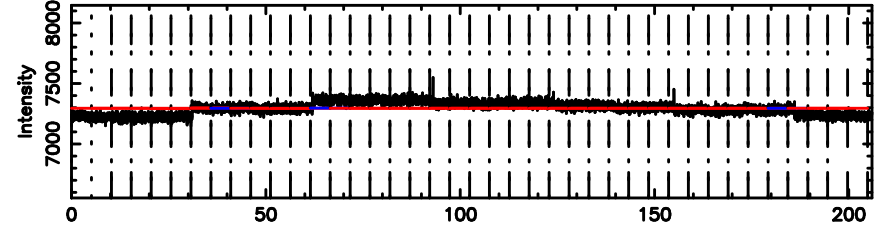

BLK: 5,SNR1: 0.42971 ,SNR2: 1.2592

Frequency (Hz)

0821+394 2024/08/03 2.47UT TOYOKAWA-KISO

F20240803112644

BLK: 3,SNR1:-0.86652E-01,SNR2: 0.94951

K20240803112641

BLK: 3,SNR1: 0.34734 ,SNR2: 1.8649

0821+394 2024/08/03 2.47UT FUJI -KISO