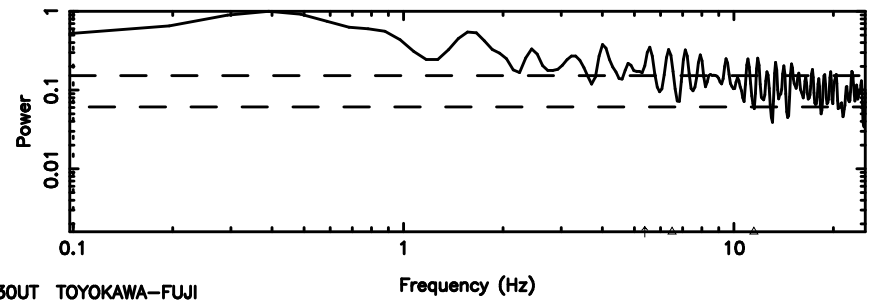

BLK: 9,SNR1: 0.21693 ,SNR2: 1.1620