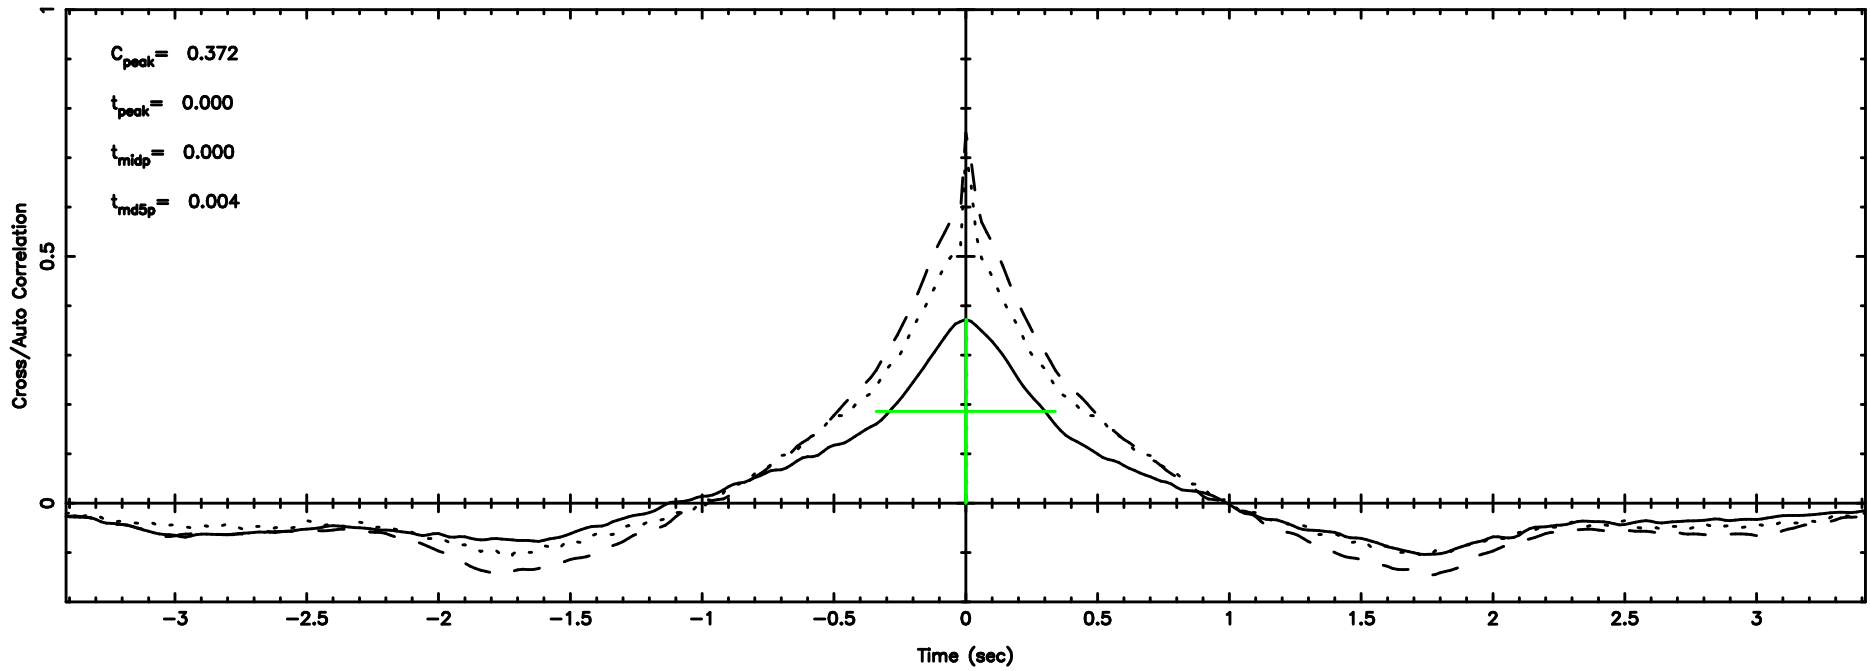

BLK:27,SNR1: 6.0071 ,SNR2: 12.247