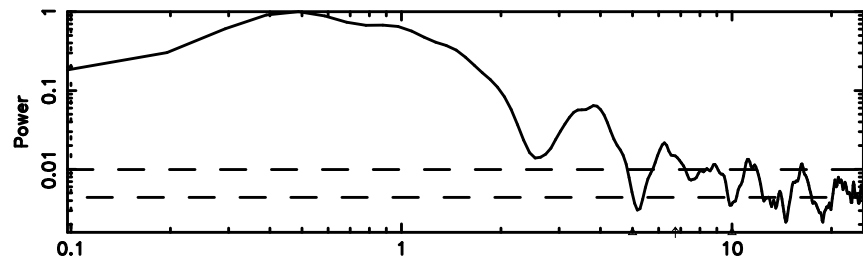

BLK:13,SNR1: 4.8385 ,SNR2: 15.189