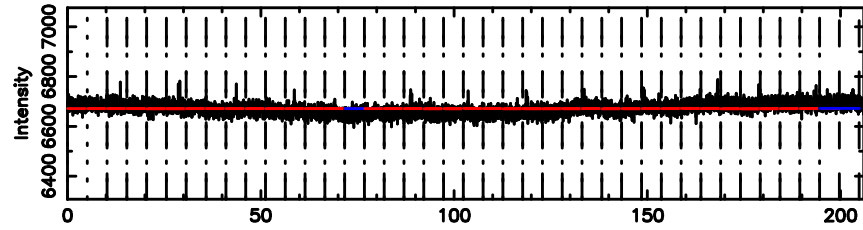

T20240803143059

BLK: 2,SNR1: 0.31561 ,SNR2: 1.7810