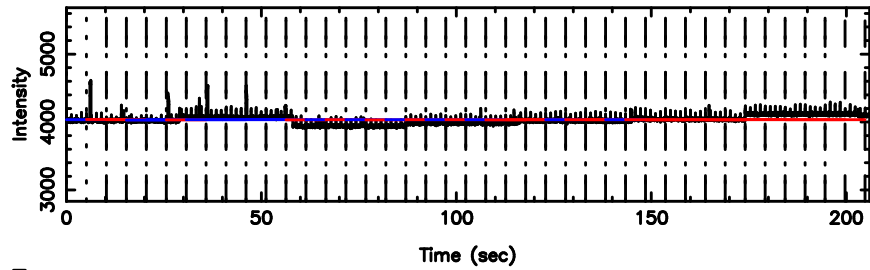

K20240803090153

BLK:17,SNR1: 6.0007 ,SNR2: 14.540

Frequency (Hz)

F20240803090156

BLK:15,SNR1: 4.6524 ,SNR2: 11.932

K20240803090153

BLK:15,SNR1: 5.0749 ,SNR2: 12.800

0556+191 2024/08/03 0.06UT FUJI -KISO