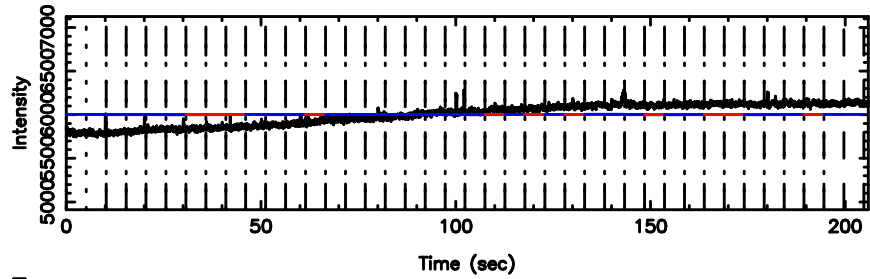

BLK:13,SNR1: 2.2884 ,SNR2: 4.4483

0713-024 2024/08/03 1.32UT TOYOKAWA-FUJI

F20240803101722

BLK:13,SNR1: 0.15311E-01,SNR2: 1.7293

T20240803101722

BLK:28,SNR1: 1.6942 ,SNR2: 5.9762

0713-024 2024/08/03 1.32UT TOYOKAWA-KISO