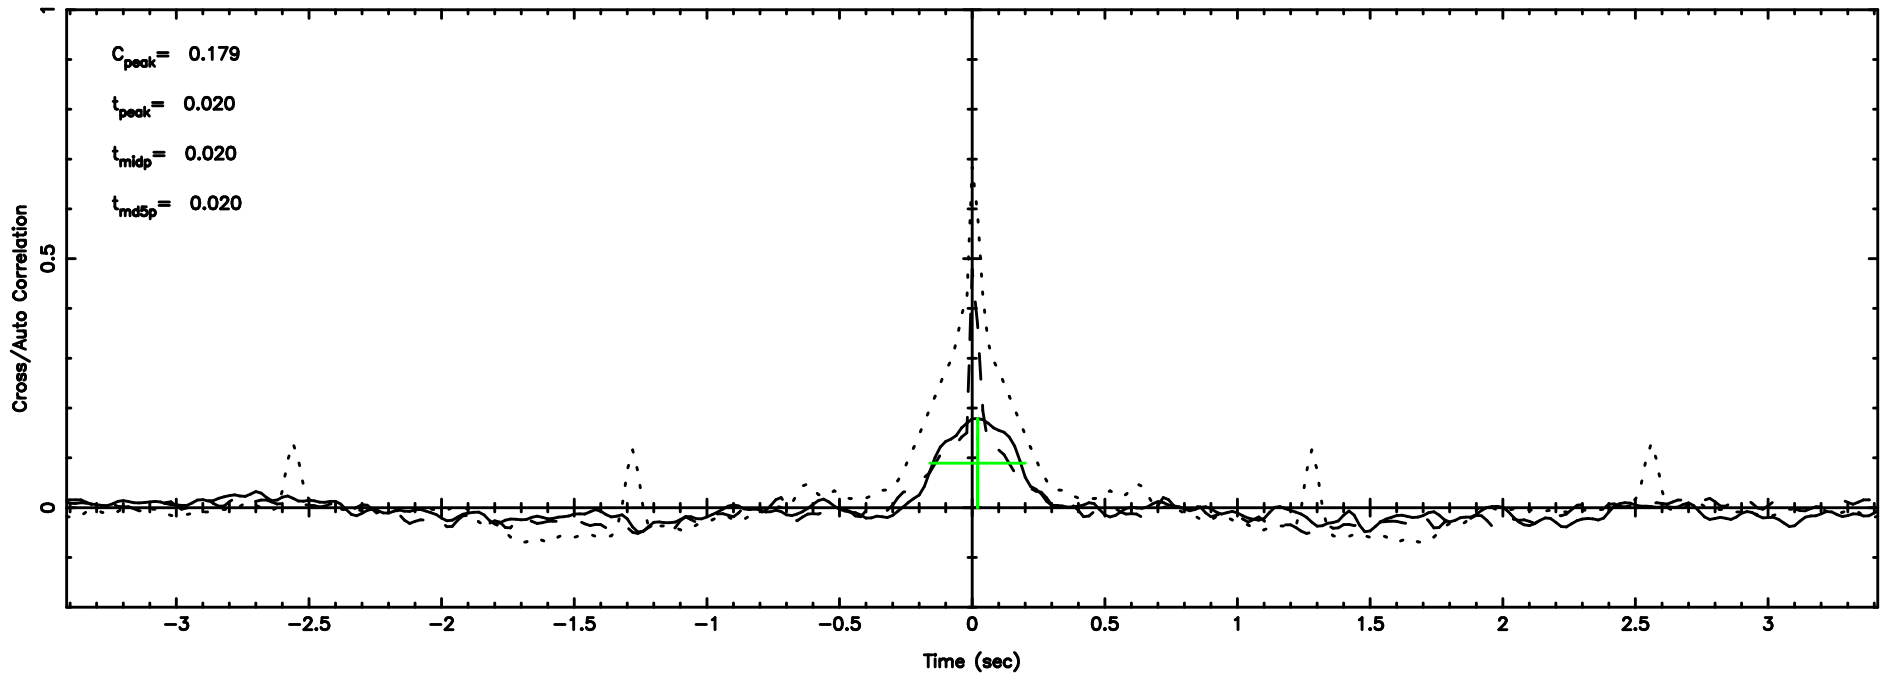

T20240803071645

BLK: 8,SNR1: 0.28313 ,SNR2: 1.5453

Frequency (Hz)

F20240803071645

BLK: 8,SNR1: 1.5402 ,SNR2: 7.3876

Frequency (Hz)

0411+05 2024/08/02 22.31UT TOYOKAWA-FUJI

T20240803071645