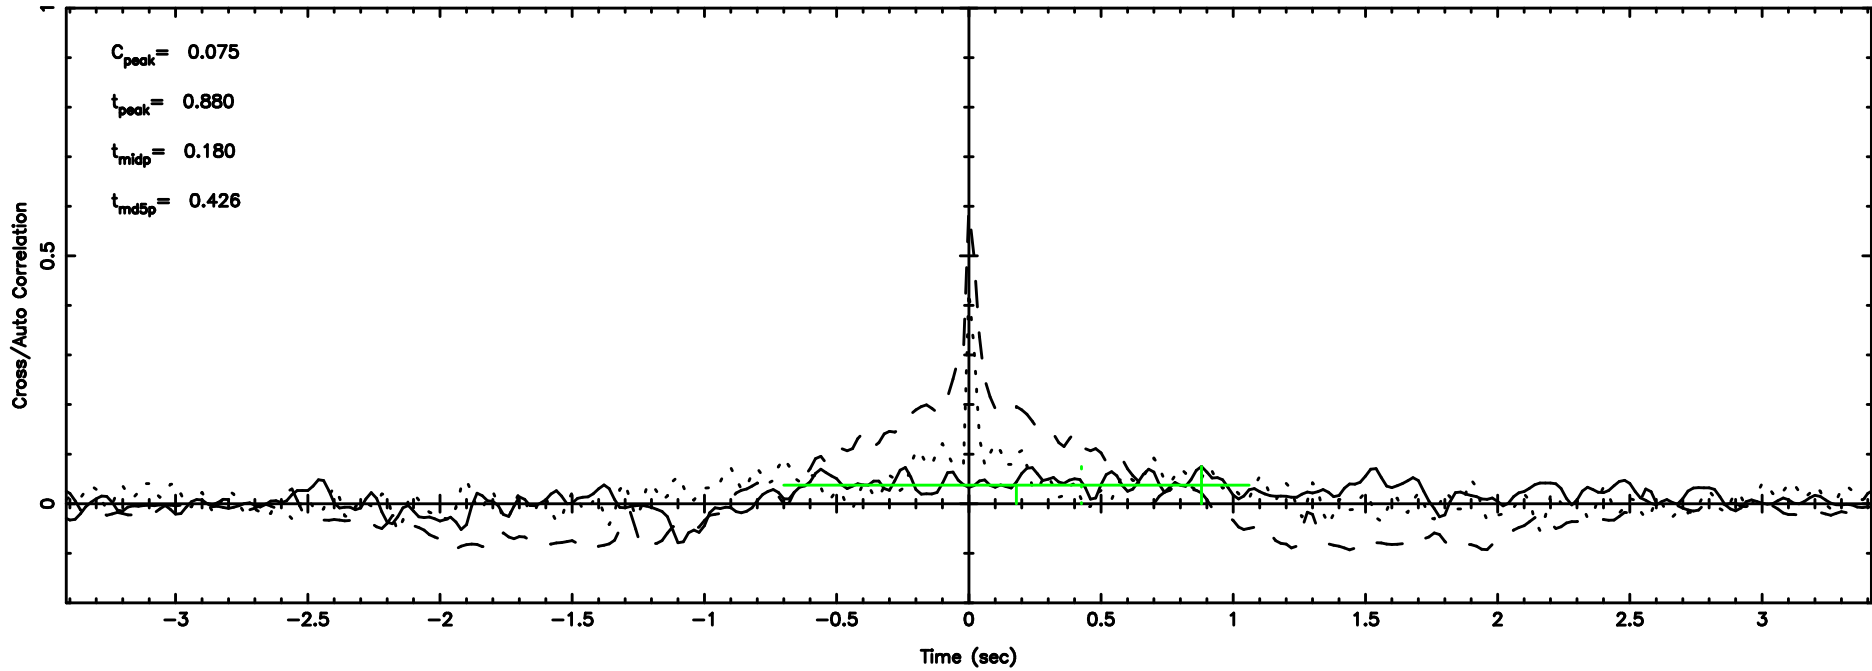

F20240803100759

BLK: 2,SNR1: 0.39431 ,SNR2: 2.4214

Frequency (Hz)

K20240803100756

BLK: 2,SNR1: 0.33590 ,SNR2: 2.1796

Frequency (Hz)

0703+138 2024/08/03 1.16UT FUJI -KISO

T20240803101722