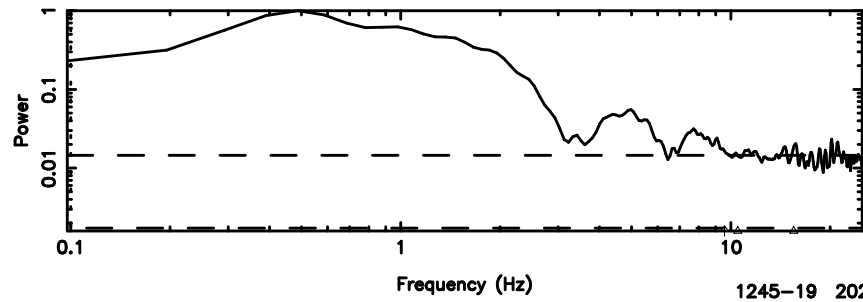

BLK:11,SNR1: 4.1163 ,SNR2: 8.6594