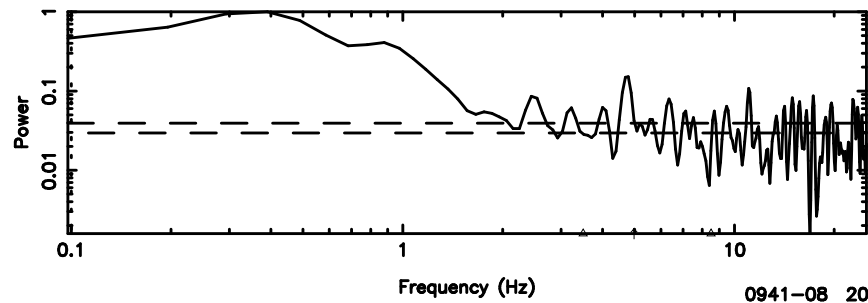

BLK: 7,SNR1: 0.69913E-01,SNR2: 0.98663

Frequency (Hz)

0941-08 2024/08/03 3.77UT TOYOKAWA-KISO

F20240803124447

BLK: 1,SNR1: 0.63305 ,SNR2: 3.2677

K20240803124444

BLK: 1,SNR1: 0.83352E-01,SNR2: 0.61215

0941-08 2024/08/03 3.77UT FUJI -KISO