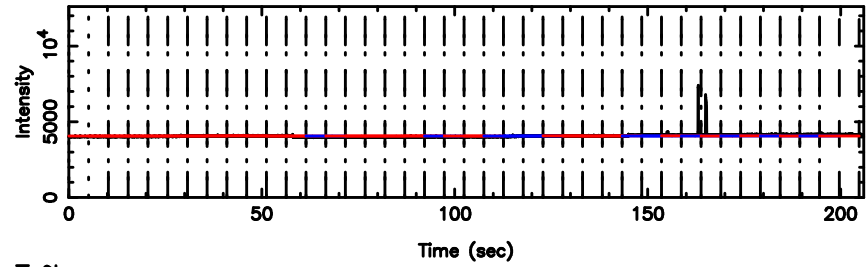

F20240803154907