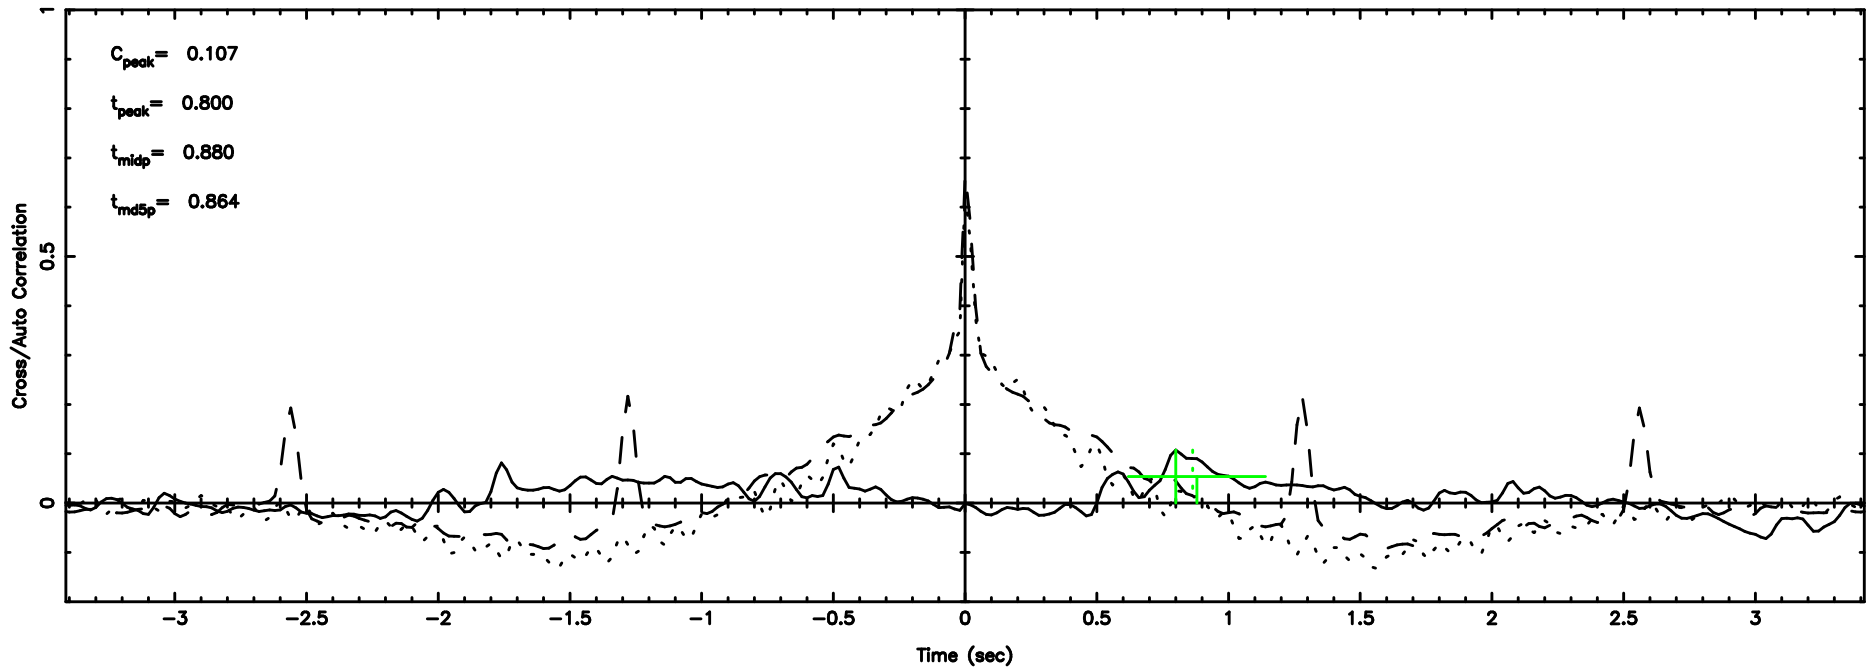

BLK: 3,SNR1: 1.1776 ,SNR2: 4.6375