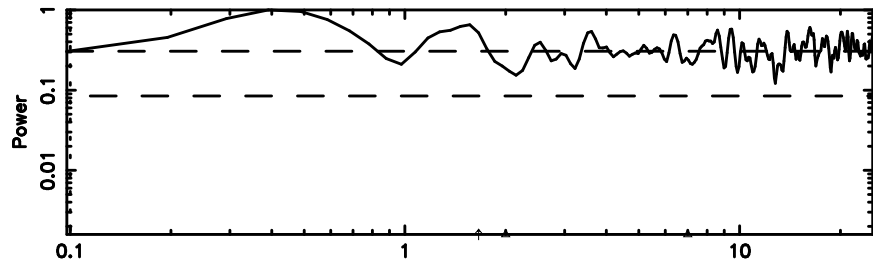

BLK: 4,SNR1: 0.10356 ,SNR2: 0.84858