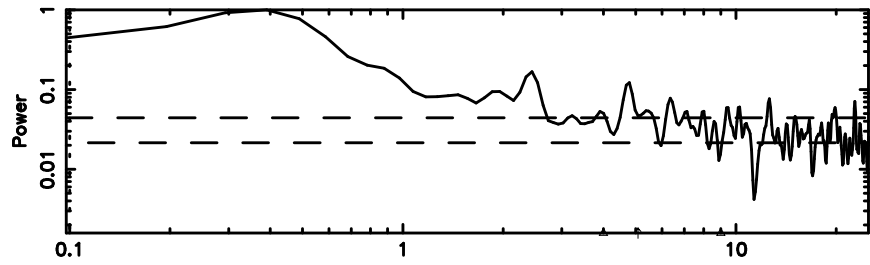

BLK: 2,SNR1: 0.39431 ,SNR2: 2.4214