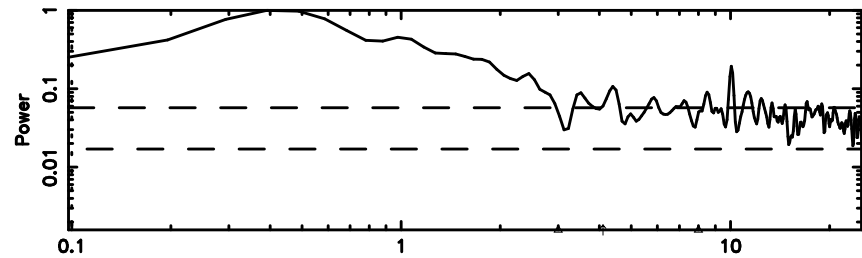

BLK: 6,SNR1: 0.65076 ,SNR2: 3.5105