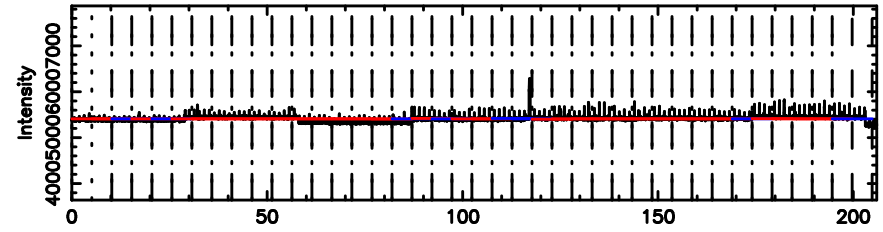

T20240803071645

BLK: 8,SNR1: 0.28313 ,SNR2: 1.5453

Frequency (Hz)

F20240803071645

BLK: 8,SNR1: 1.5402 ,SNR2: 7.3876

Frequency (Hz)

0411+05 2024/08/02 22.31UT TOYOKAWA-FUJI

T20240803071645