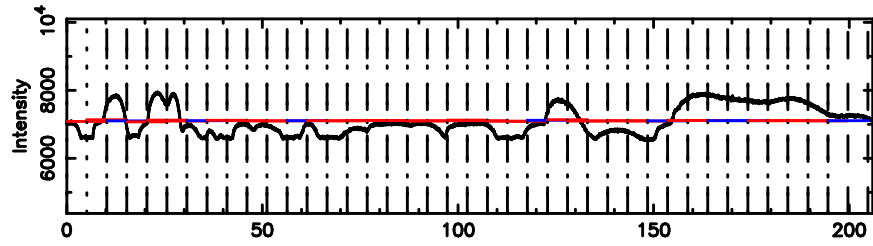

Frequency (Hz)

K20240803061403

BLK: 4,SNR1: 1.2216 ,SNR2: 3.6245

Frequency (Hz)

0308+305 2024/08/02 21.26UT FUJI -KISO

T20240803062942

BLK: 8,SNR1: 26.975 ,SNR2: 95.855

Frequency (Hz)