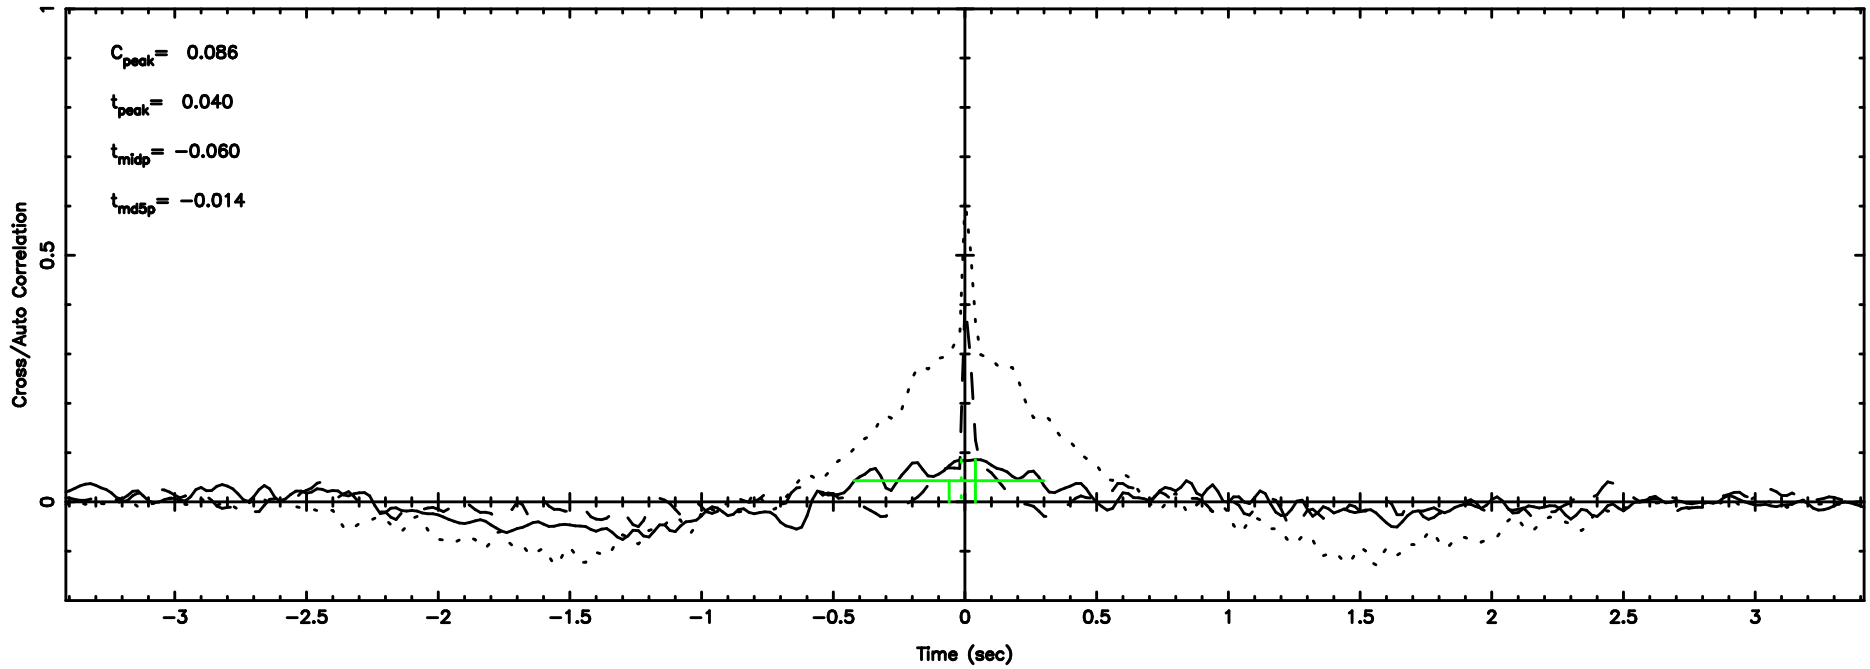

BLK: 4,SNR1: 0.54125 ,SNR2: 2.1265

0926+117 2024/08/03 3.53UT TOYOKAWA-FUJI

T20240803123002

BLK: 9,SNR1: 0.10589 ,SNR2: 0.54278

0926+117 2024/08/03 3.53UT TOYOKAWA-KISO

K20240803122959

BLK: 9,SNR1: 1.3174 ,SNR2: 6.9665