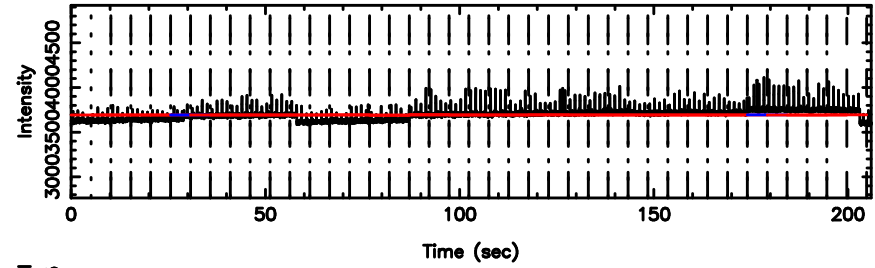

T20240803114329

BLK: 2,SNR1: 3.5304 ,SNR2: 51.860

0839-071 2024/08/03 2.75UT TOYOKAWA-FUJI

F20240803114329

BLK: 2,SNR1:-0.26600 ,SNR2: 0.49144

T20240803114329

BLK: 8,SNR1: 1.4473 ,SNR2: 6.2978

0839-071 2024/08/03 2.75UT TOYOKAWA-KISO