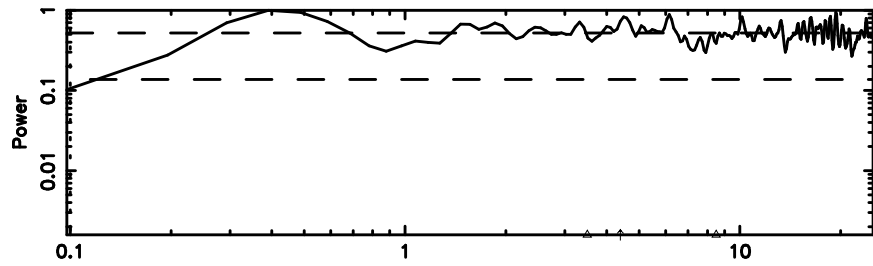

BLK: 2,SNR1: 1.0260 ,SNR2: 9.4508

Frequency (Hz)

0258+350 2024/08/02 21.10UT FUJI -KISO

T20240803060812

BLK: 6,SNR1: 0.34196E-01,SNR2: 0.13303

Frequency (Hz)

F20240803060813

BLK: 6,SNR1: 0.66271 ,SNR2: 2.6371