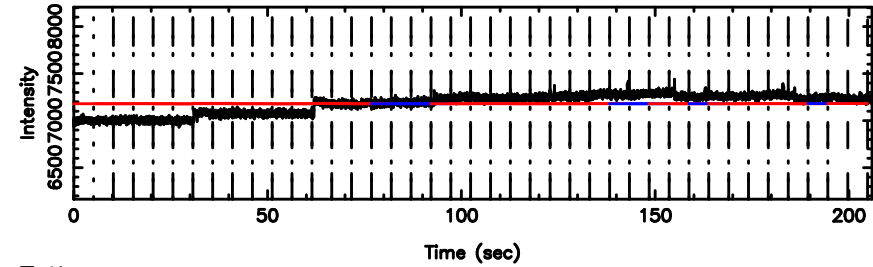

BLK:11,SNR1: 0.28754 ,SNR2: 1.6054

3C230 2024/08/03 3.91UT TOYOKAWA-KISO

F20240803125309

BLK: 7,SNR1: 0.24266 ,SNR2: 1.5012

3C230 2024/08/03 3.91UT FUJI -KISO

K20240803125306

BLK: 7,SNR1: 0.49718 ,SNR2: 2.0361