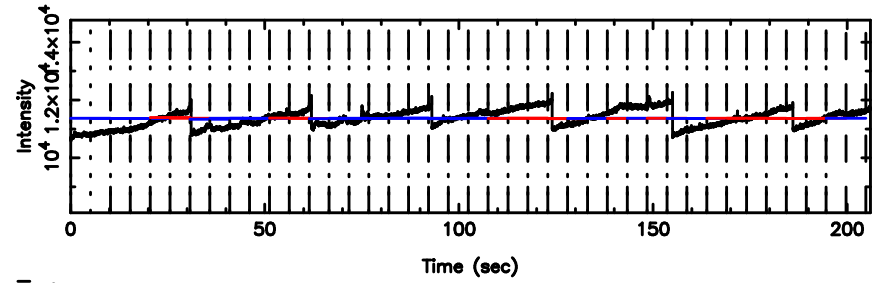

3C208 2024/08/03 2.94UT FUJI -KISO

K20240803115427