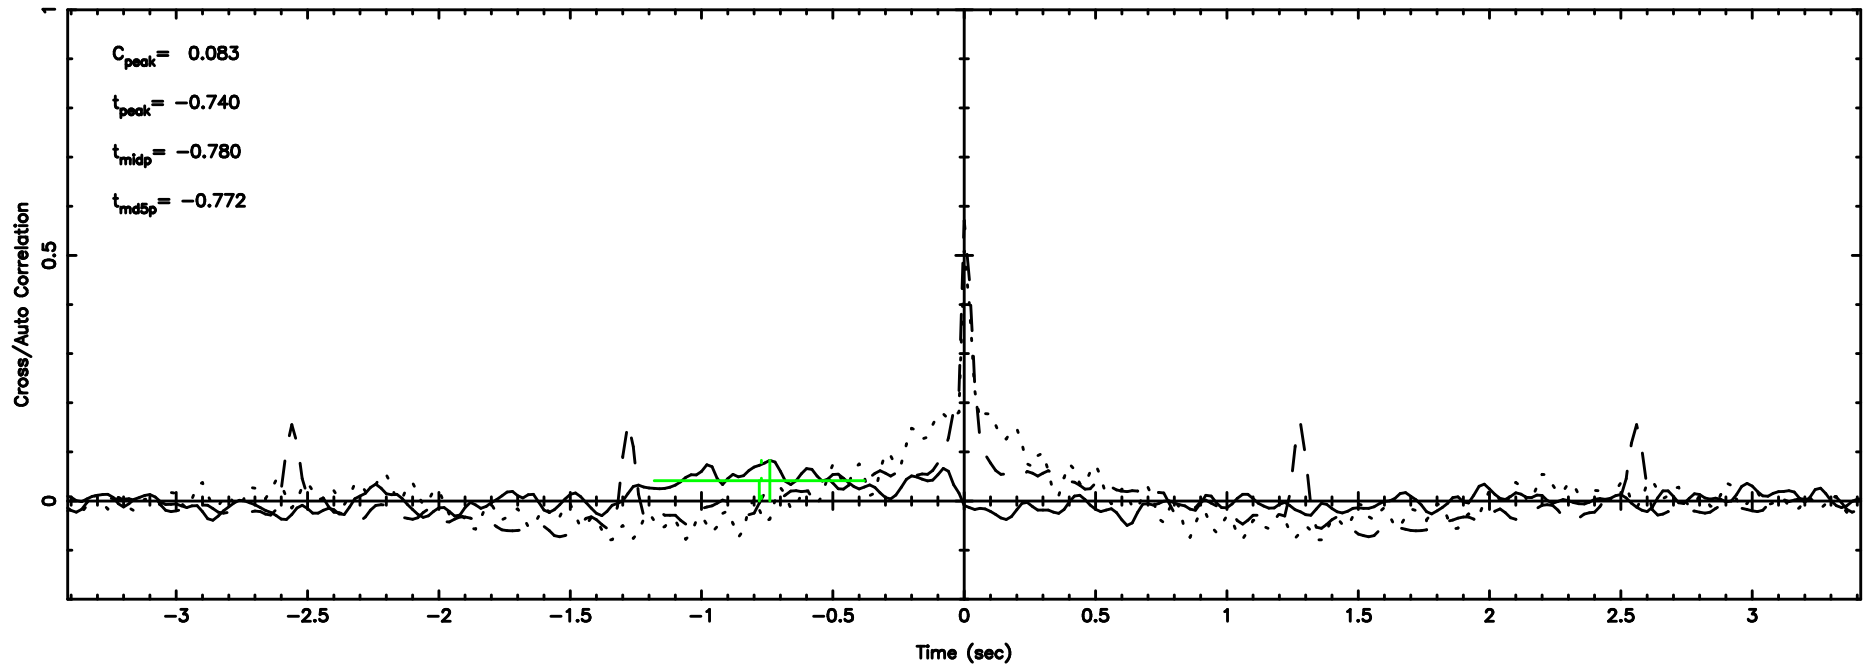

BLK: 9,SNR1: 1.1897 ,SNR2: 4.0685

1044-008 2024/08/03 4.83UT TOYOKAWA-KISO

F20240803134822

BLK: 4,SNR1: 0.55230E-01,SNR2: 1.8247

K20240803134819

BLK: 4,SNR1: 0.27101,SNR2: 1.4394

1044-008 2024/08/03 4.83UT FUJI -KISO