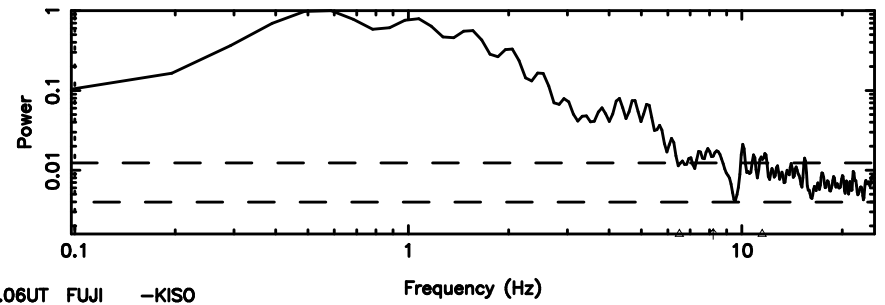

K20240803090153

BLK:17,SNR1: 6.0007 ,SNR2: 14.540

Frequency (Hz)

F20240803090156

BLK:15,SNR1: 4.6524 ,SNR2: 11.932

K20240803090153

BLK:15,SNR1: 5.0749 ,SNR2: 12.800

0556+191 2024/08/03 0.06UT FUJI -KISO