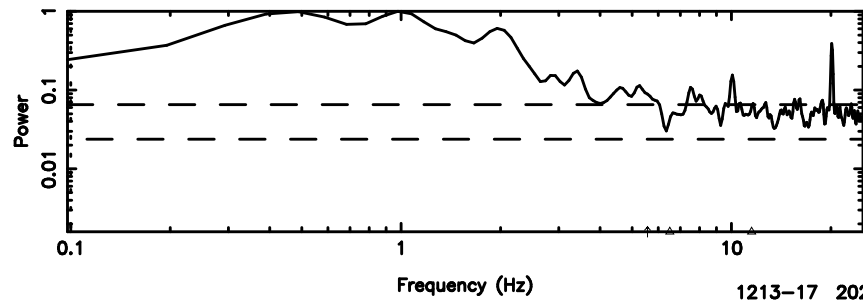

BLK: 9,SNR1: 1.0092 ,SNR2: 3.9599