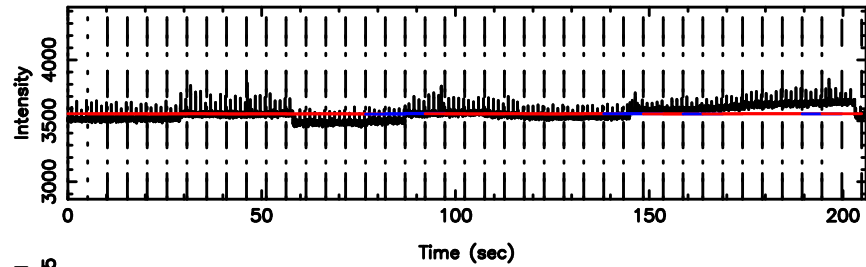

F20240803125309