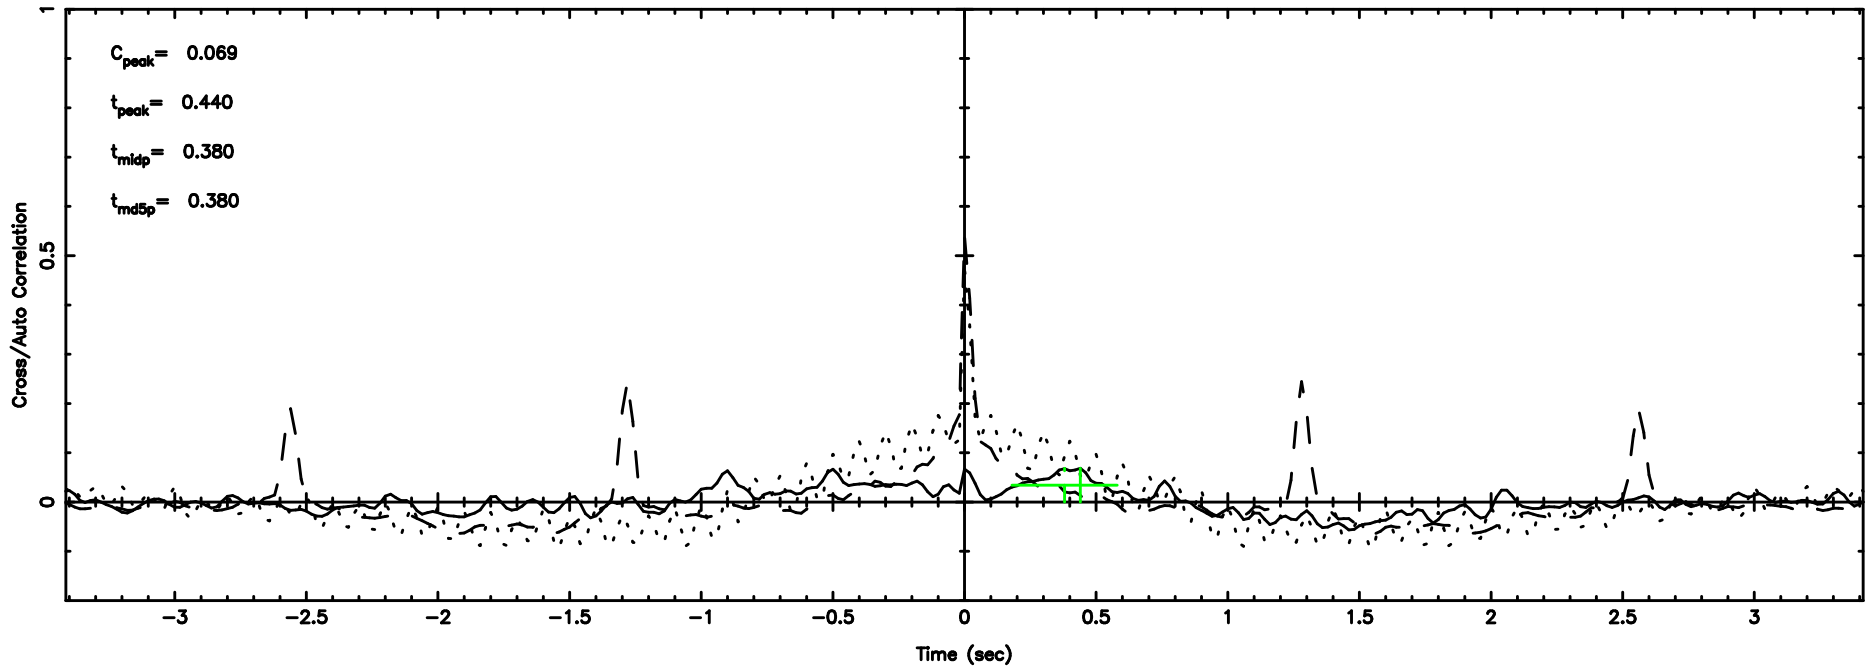

BLK: 5,SNR1: 0.49260 ,SNR2: 1.0198