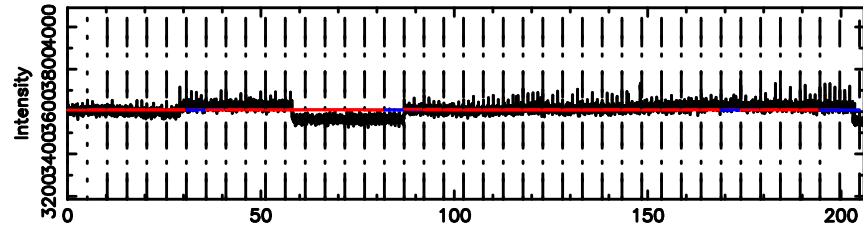

BLK: 5,SNR1: 0.99689 ,SNR2: 1.8732

K20240803141041

BLK: 5,SNR1: 0.32718 ,SNR2: 1.5341

1107+109 2024/08/03 5.21UT TOYOKAWA-KISO

F20240803141044

BLK: 4,SNR1: 0.57216E-01,SNR2: 1.5478

Frequency (Hz)

K20240803141041