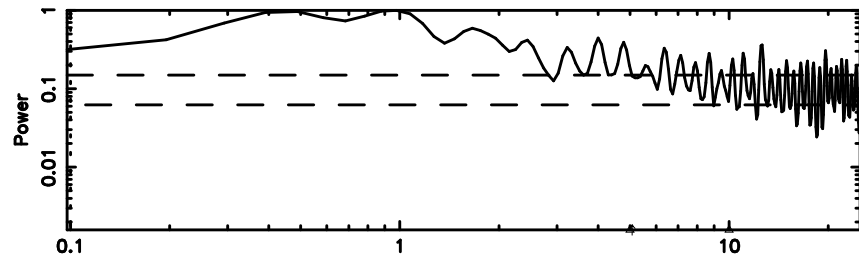

K20240803175400

BLK:15,SNR1: 0.61927 ,SNR2: 1.9262

Frequency (Hz)

1452+502 2024/08/03 8.93UT TOYOKAWA-KISO

F20240803175402

BLK: 6,SNR1: 0.33536 ,SNR2: 1.7733

Frequency (Hz)

K20240803175400