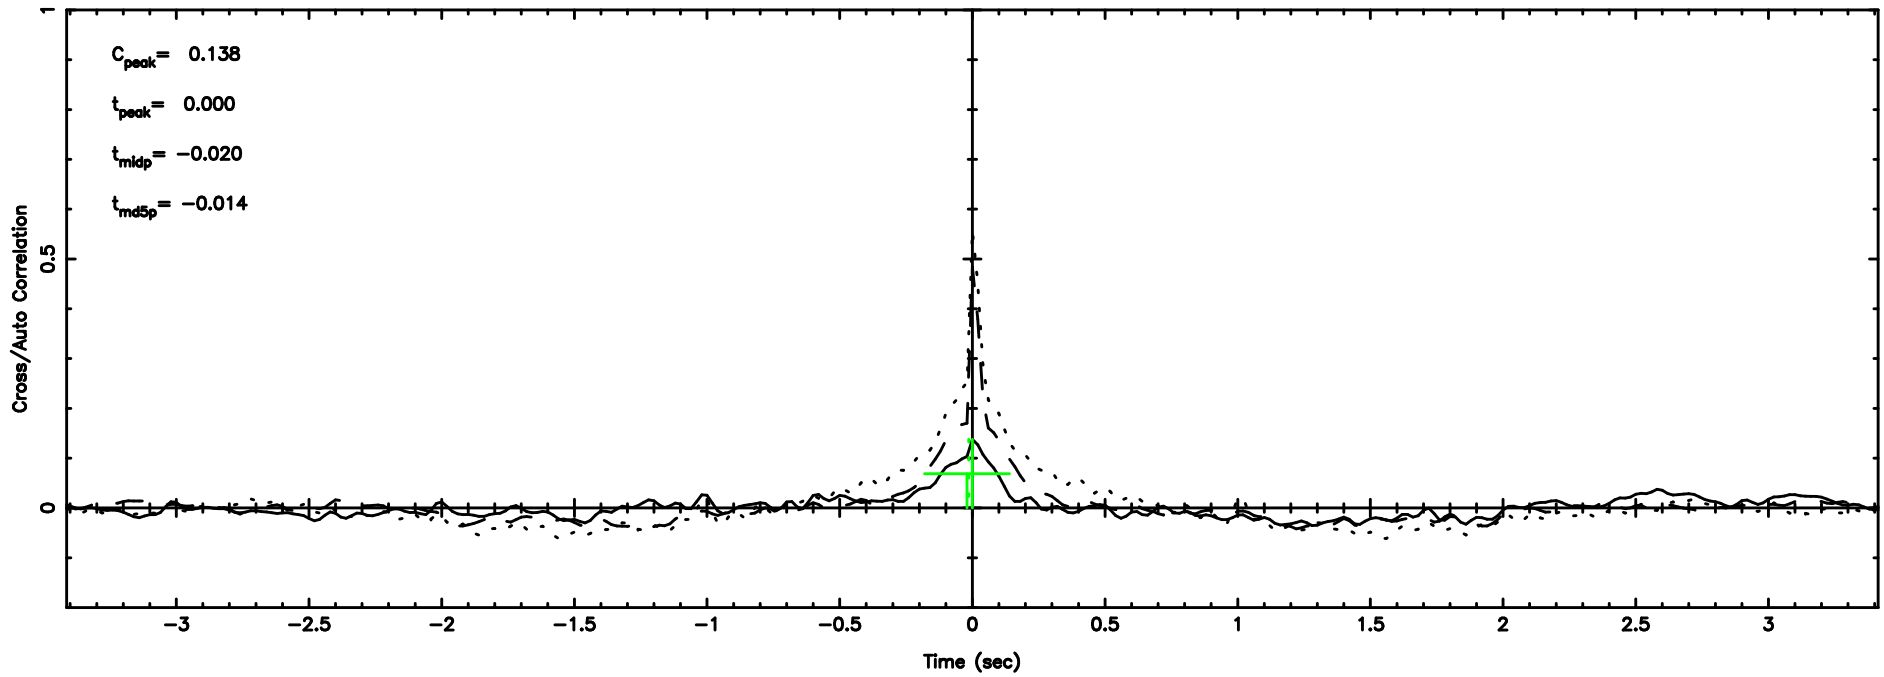

Frequency (Hz)

0403-132 2024/08/02 22.15UT TOYOKAWA-KISO