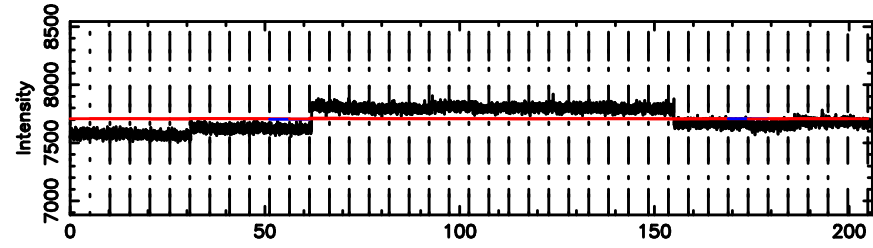

F20240803100759

BLK: 2,SNR1: 0.39431 ,SNR2: 2.4214

Frequency (Hz)

K20240803100756

BLK: 2,SNR1: 0.33590 ,SNR2: 2.1796

Frequency (Hz)

0703+138 2024/08/03 1.16UT FUJI -KISO

T20240803101722