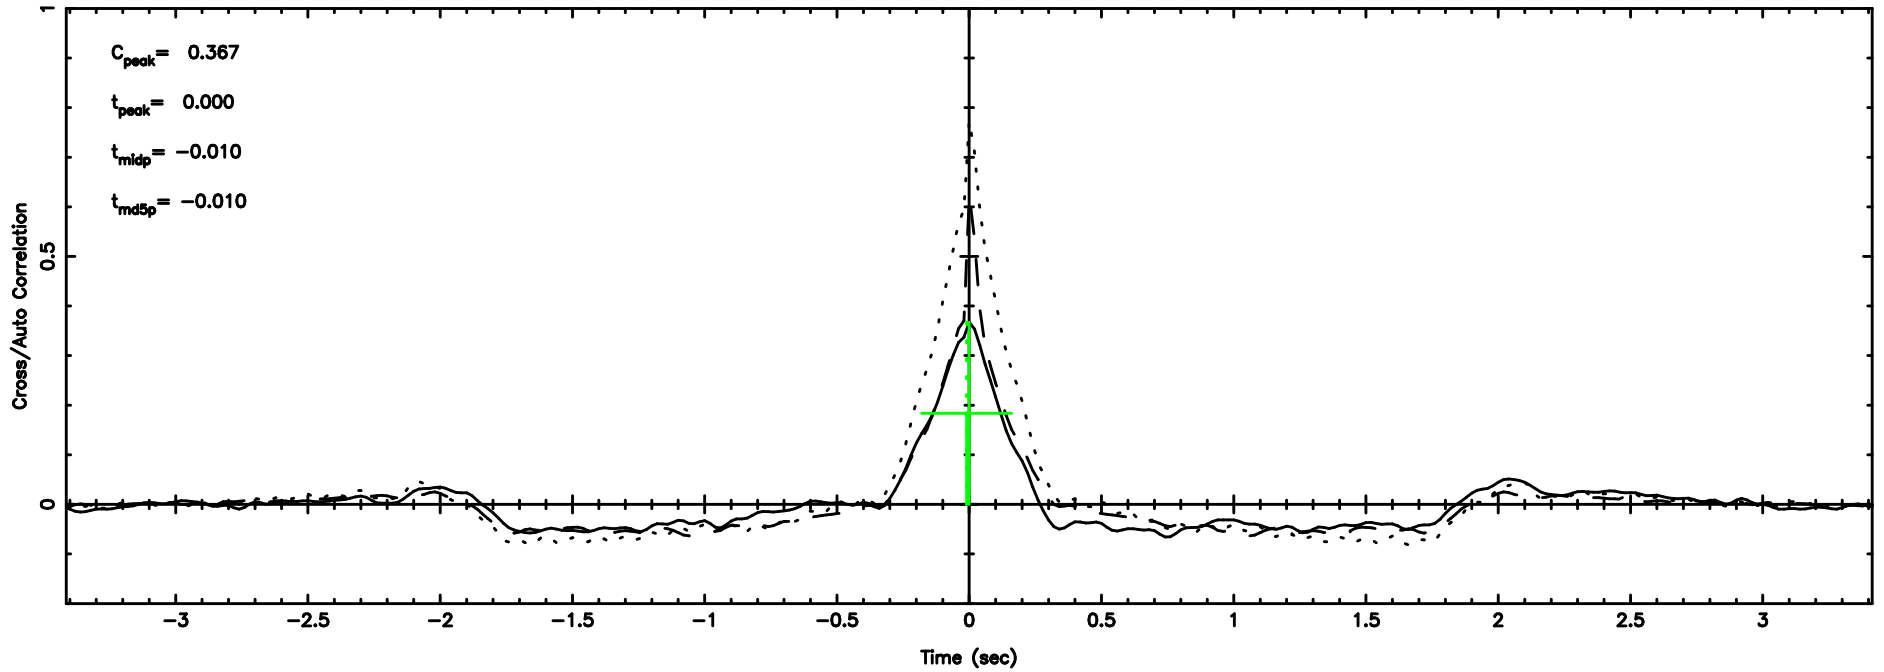

Frequency (Hz)

K20240803095620

BLK:26,SNR1: 8.2749 ,SNR2: 20.681

Frequency (Hz)

0652-130 2024/08/03 0.97UT TOYOKAWA-KISO

0652-130 2024/08/03 0.97UT FUJI -KISO

T20240803100759

BLK: 3,SNR1: 5.4700 ,SNR2: 21.215