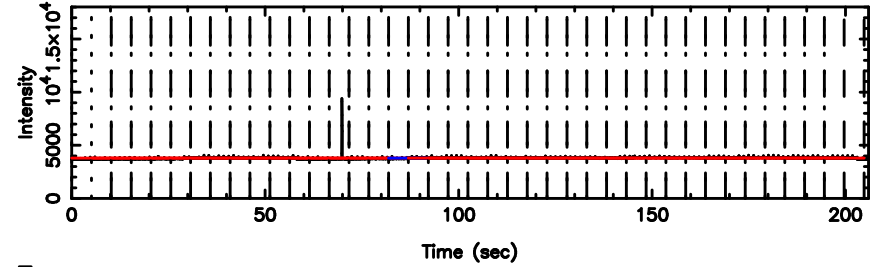

F20240803135926

BLK: 1,SNR1:-0.14875 ,SNR2: 3.2232