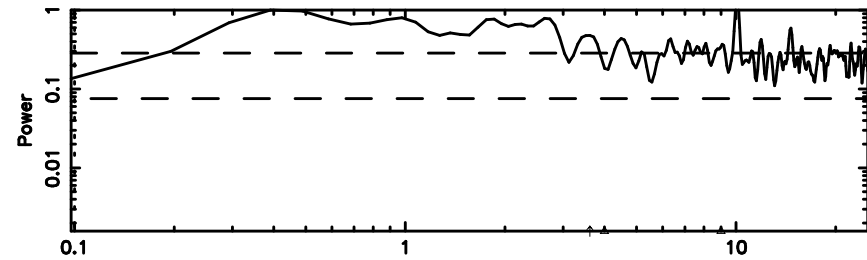

F20240803141044

BLK: 4,SNR1: 0.57216E-01,SNR2: 1.5478

Frequency (Hz)

K20240803141041

BLK: 4,SNR1: 0.18287 ,SNR2: 1.1186

Frequency (Hz)

1107+109 2024/08/03 5.21UT FUJI -KISO