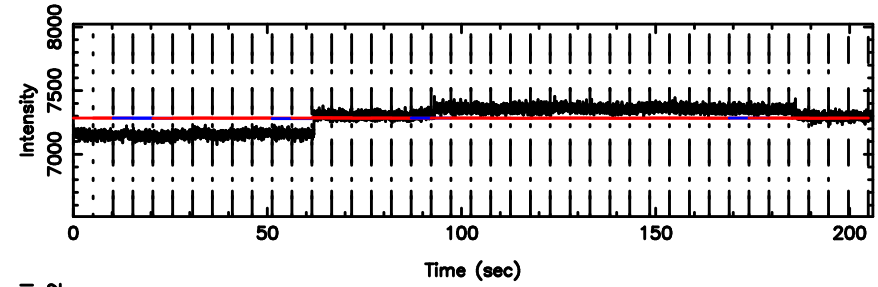

3C216 2024/08/03 3.21UT TOYOKAWA-KISO

F20240803121112

BLK: 5,SNR1:-0.58407E-01,SNR2: 2.2140

K20240803121109

BLK: 5,SNR1: 0.10364 ,SNR2: 0.74687

3C216 2024/08/03 3.21UT FUJI -KISO

T20240803122323

BLK: 6,SNR1: 0.86756E-01,SNR2: 0.41676