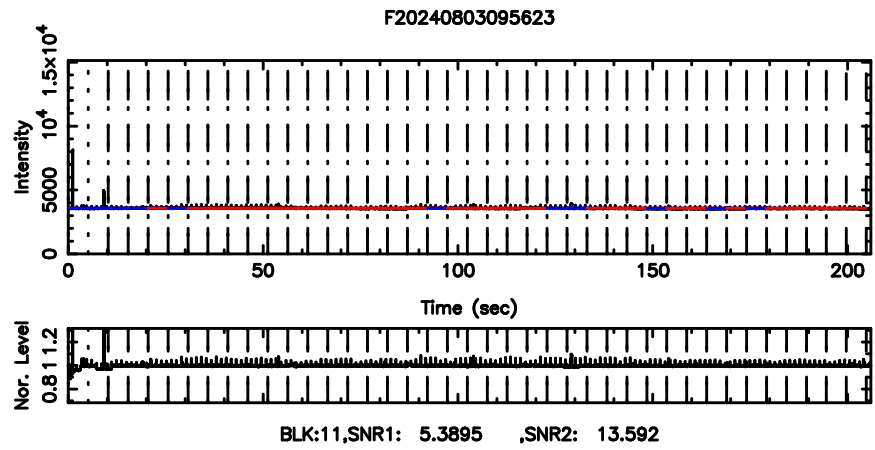

Frequency (Hz)

K20240803095620

BLK:26,SNR1: 8.2749 ,SNR2: 20.681

Frequency (Hz)

0652-130 2024/08/03 0.97UT TOYOKAWA-KISO

0652-130 2024/08/03 0.97UT FUJI -KISO

T20240803100759

BLK: 3,SNR1: 5.4700 ,SNR2: 21.215