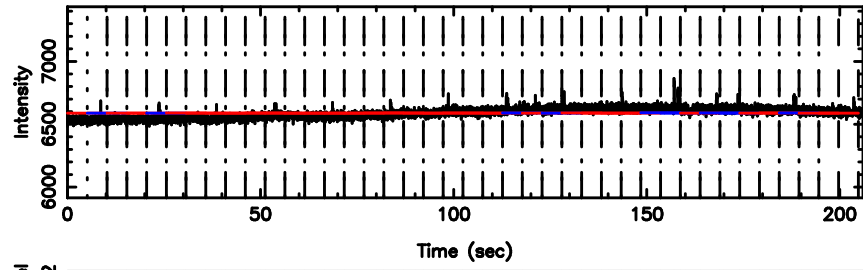

T20240803151634