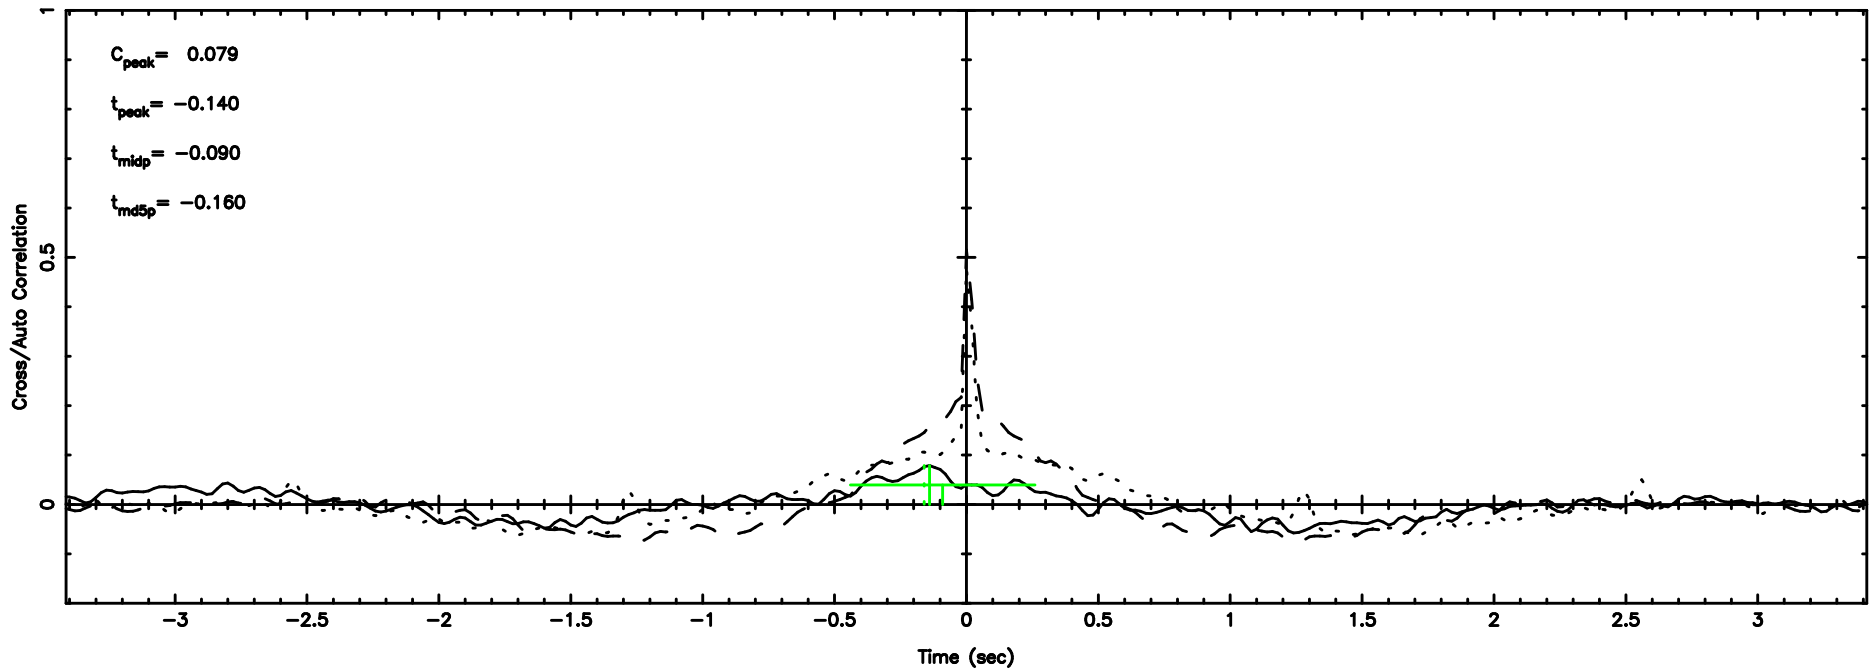

T20240803113824

BLK:10,SNR1: 0.14882 ,SNR2: 3.0534

F20240803113824

BLK:10,SNR1: 0.18105 ,SNR2: 4.1912

0834-19 2024/08/03 2.67UT TOYOKAWA-FUJI