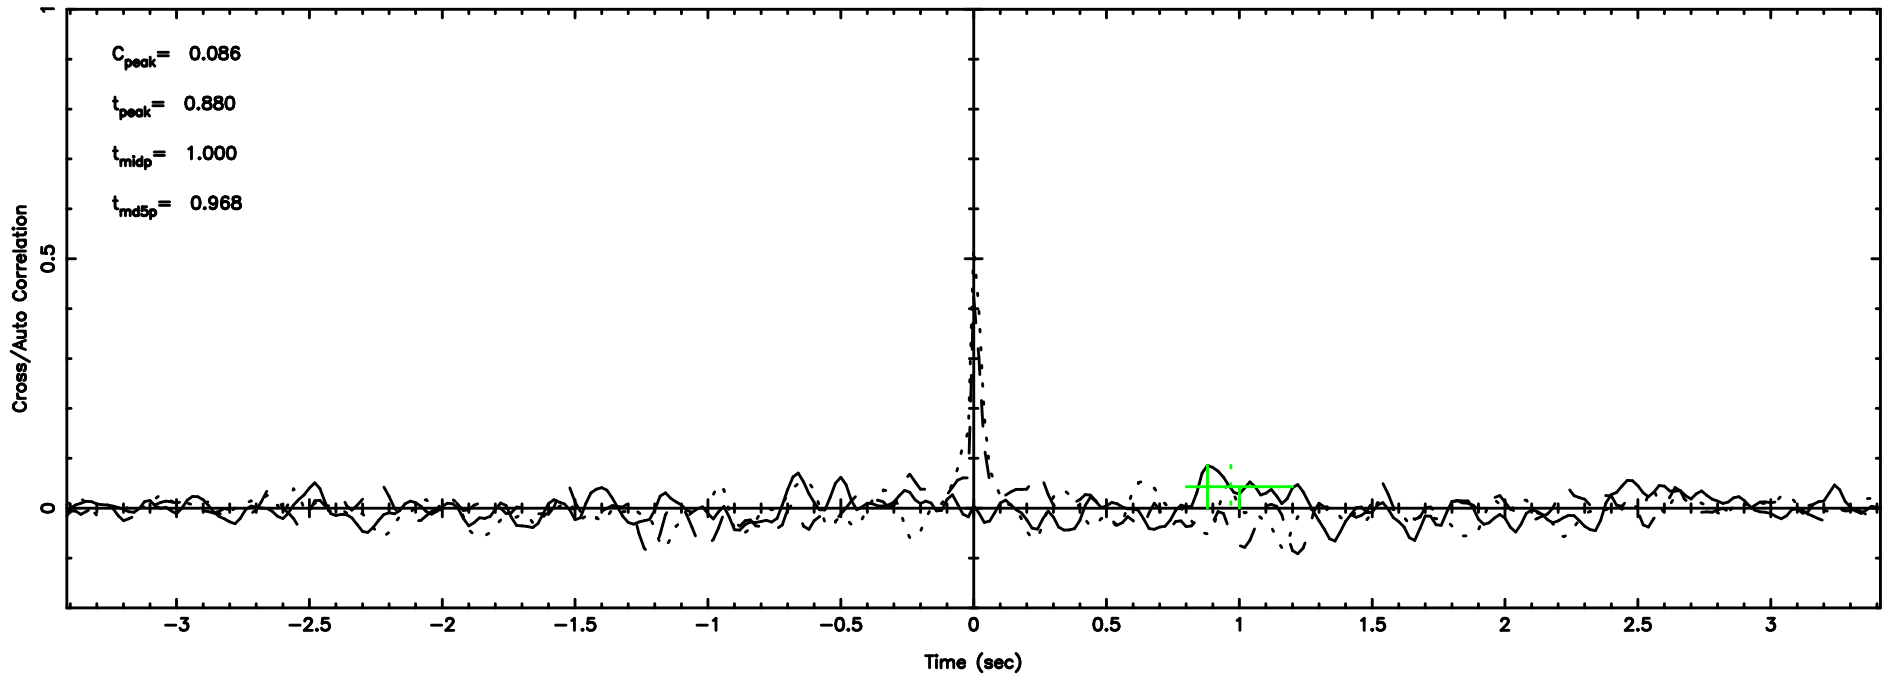

T20240803061406

BLK: 2,SNR1: 0.20544E-01,SNR2: 1.3585

Frequency (Hz)

F20240803061406

BLK: 2,SNR1: 0.25242E-01,SNR2: 0.56772

Frequency (Hz)

0308+305 2024/08/02 21.26UT TOYOKAWA-FUJI

T20240803061406