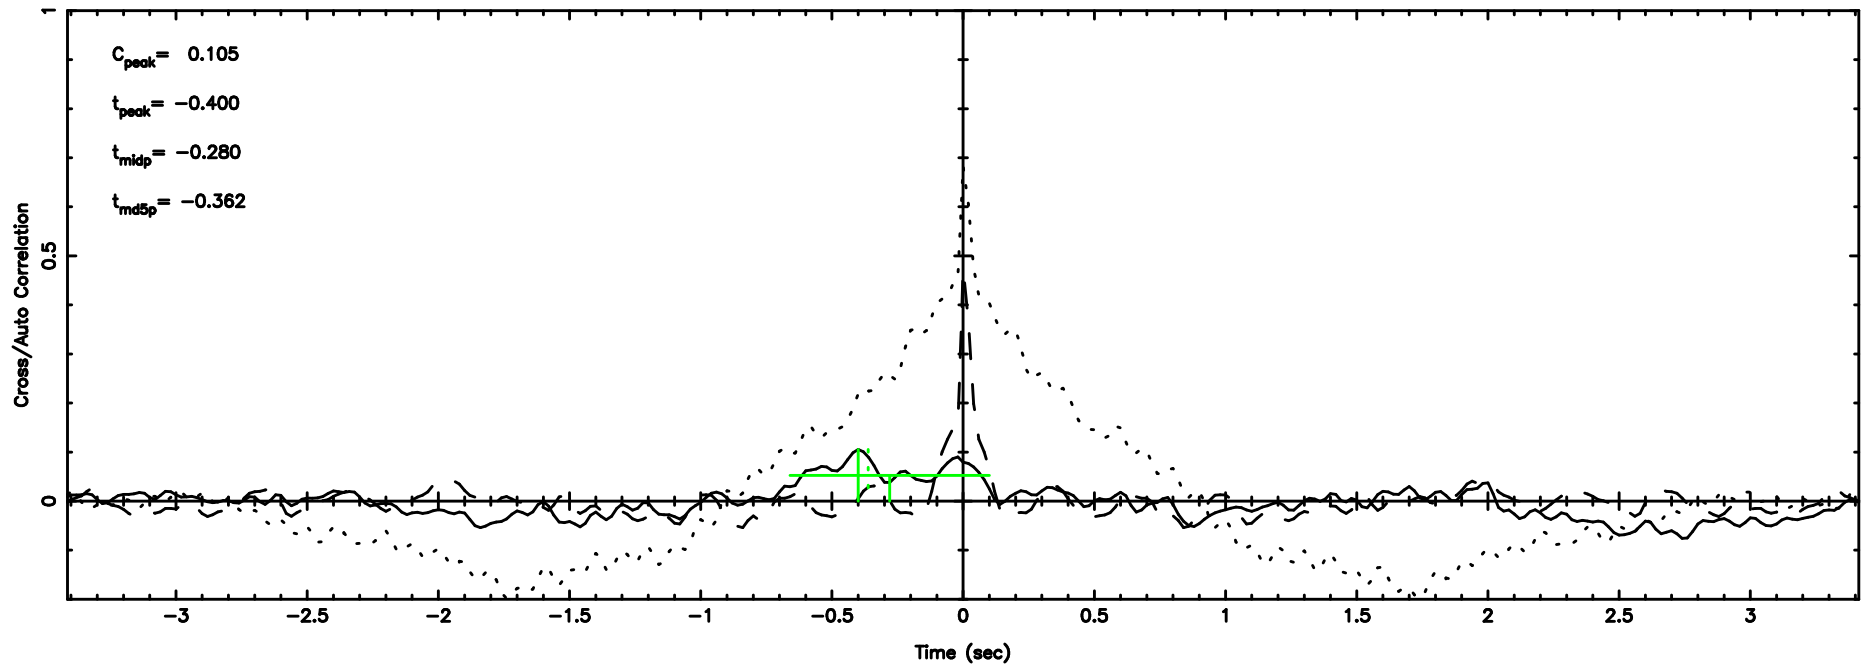

T20240803143059

BLK: 3,SNR1: 0.45083 ,SNR2: 2.0159

K20240803143056

BLK: 3,SNR1: 1.5592 ,SNR2: 6.2375

1127-14 2024/08/03 5.54UT TOYOKAWA-KISO