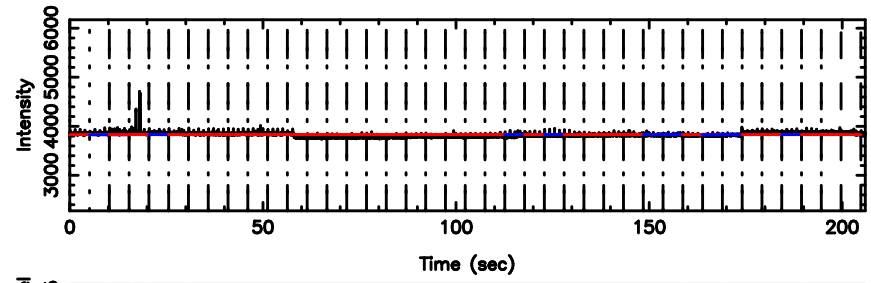

F20240803151634