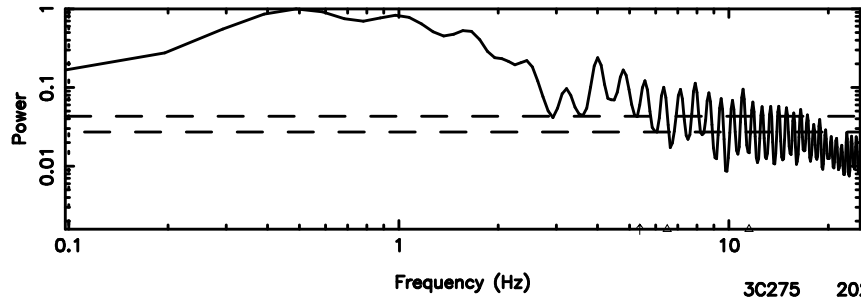

BLK:15,SNR1: 5.7535 ,SNR2: 22.651

Frequency (Hz)

3C275 2024/08/03 6.75UT TOYOKAWA-KISO

F20240803154302

BLK:15,SNR1: 1.3584 ,SNR2: 5.6326

K20240803154259

BLK:15,SNR1: 1.7580 ,SNR2: 7.2314

3C275 2024/08/03 6.75UT FUJI -KISO