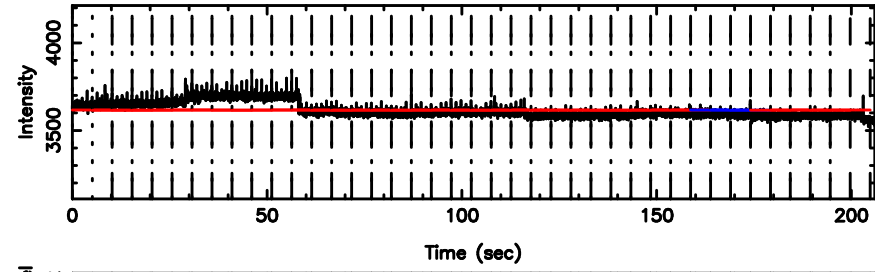

T20240803100759

BLK: 3,SNR1: 5.4700 ,SNR2: 21.215

0703+138 2024/08/03 1.16UT TOYOKAWA-FUJI

F20240803100759

BLK: 3,SNR1:-0.11838 ,SNR2: 0.36807