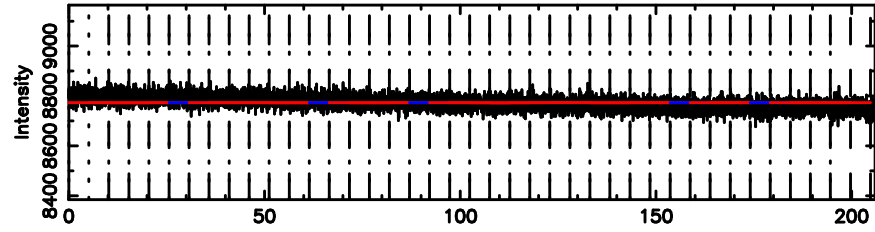

T20240803060812