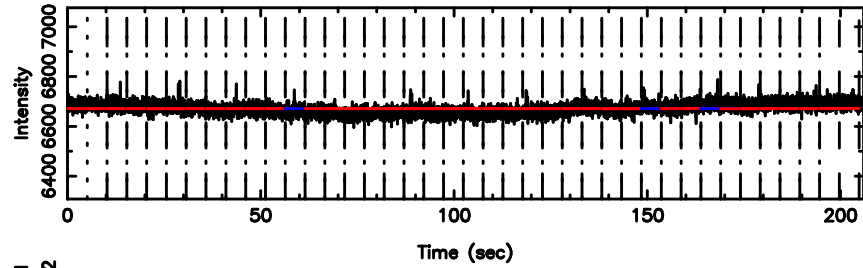

Frequency (Hz)

F20240803143059

BLK: 2,SNR1:-0.18393 ,SNR2: 0.39517

Frequency (Hz)

1127-14 2024/08/03 5.54UT TOYOKAWA-FUJI

T20240803143059

BLK: 3,SNR1: 0.45083 ,SNR2: 2.0159

K20240803143056