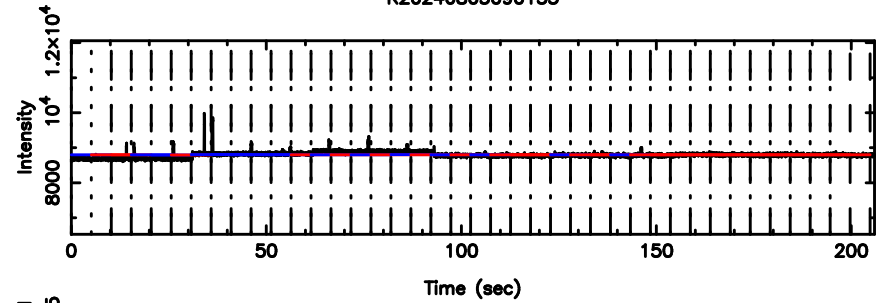

K20240803090153

BLK:17,SNR1: 6.0007 ,SNR2: 14.540

Frequency (Hz)

F20240803090156

BLK:15,SNR1: 4.6524 ,SNR2: 11.932

K20240803090153

BLK:15,SNR1: 5.0749 ,SNR2: 12.800

0556+191 2024/08/03 0.06UT FUJI -KISO