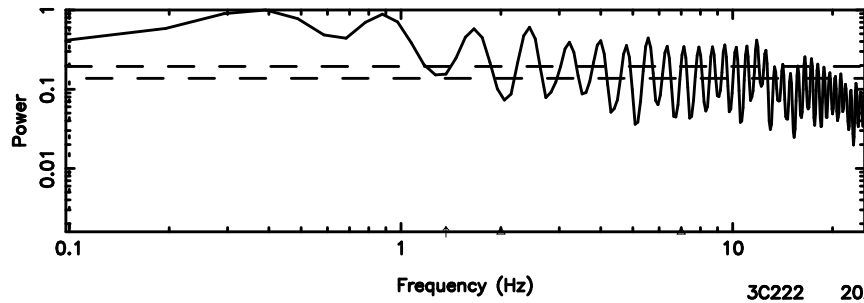

BLK: 5,SNR1:-0.37541E-01,SNR2: 2.0107