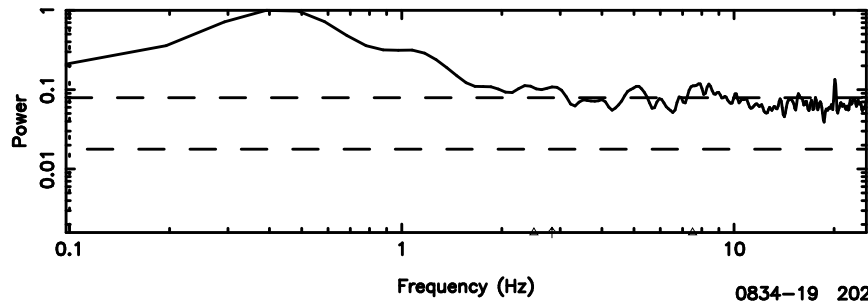

BLK:22,SNR1: 0.27665 ,SNR2: 2.5826