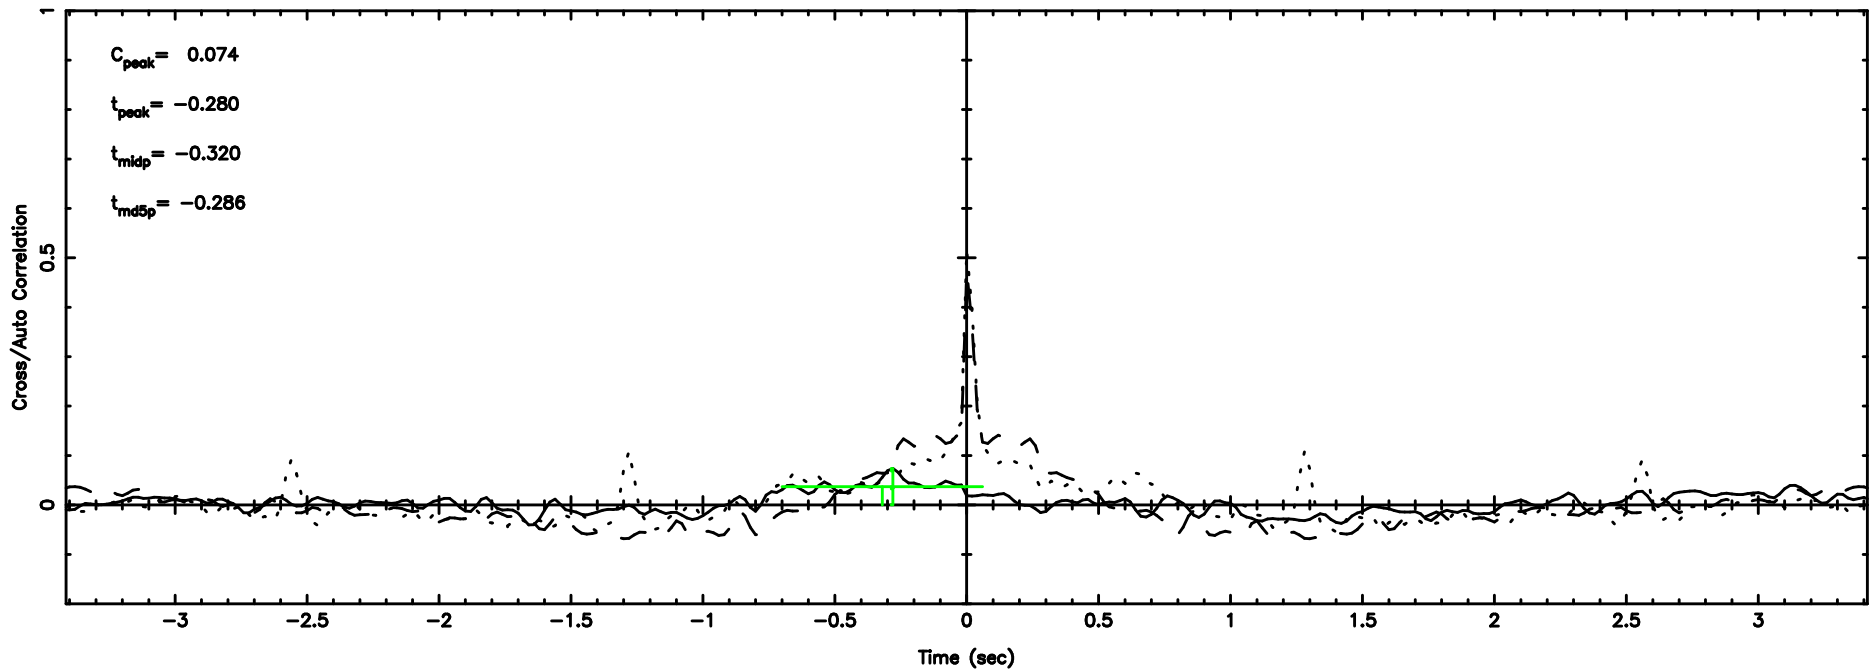

BLK: 7,SNR1: 0.24259 ,SNR2: 1.0539

F20240803112644

BLK: 7,SNR1: 0.34580E-01,SNR2: 2.4036

0821+394 2024/08/03 2.47UT TOYOKAWA-FUJI

T20240803112644

BLK: 5,SNR1: 0.23266 ,SNR2: 1.3715

Frequency (Hz)

K20240803112641