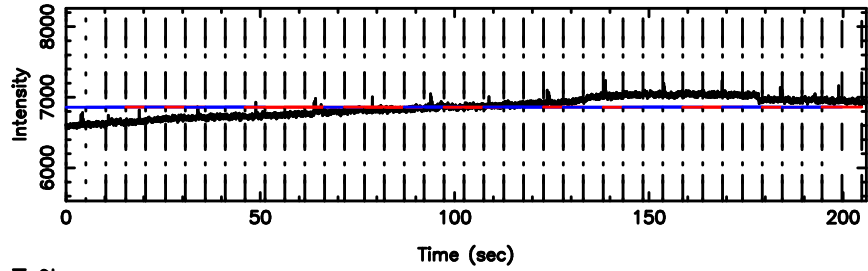

T20240803113824