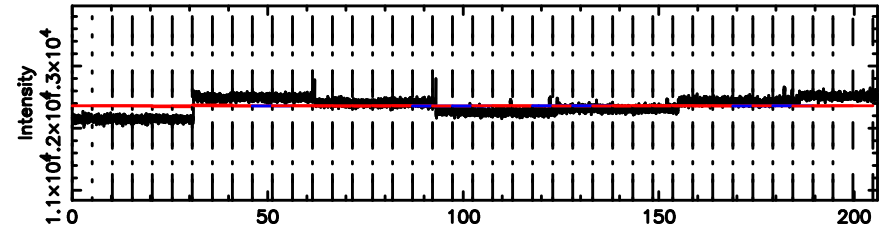

Frequency (Hz)

K20240803065157