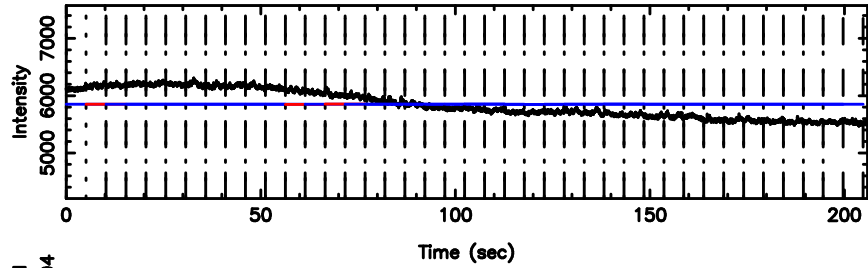

T20240803104550