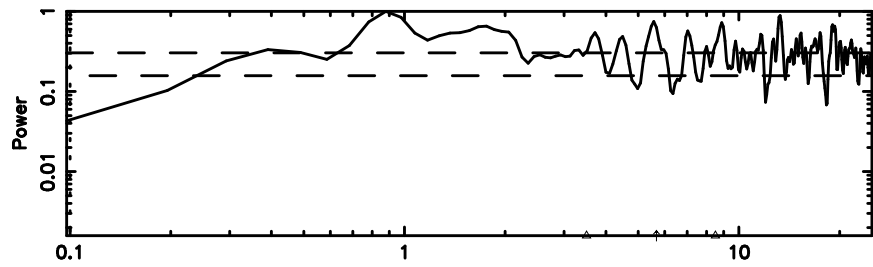

BLK: 2,SNR1: 0.11812 ,SNR2: 0.40010