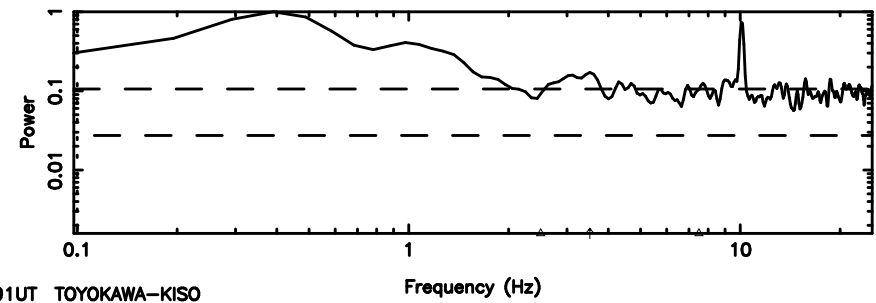

BLK:11,SNR1: 0.28754 ,SNR2: 1.6054

3C230 2024/08/03 3.91UT TOYOKAWA-KISO