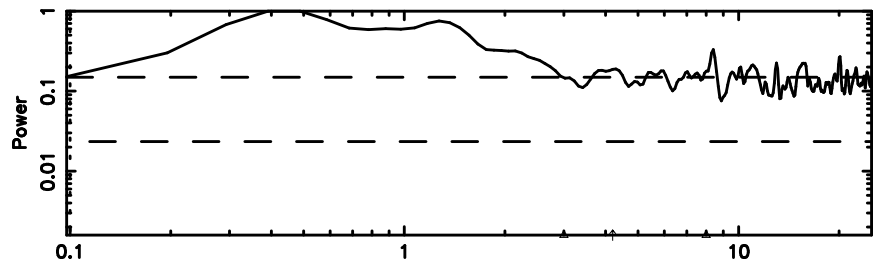

BLK: 8,SNR1: 0.28313 ,SNR2: 1.5453