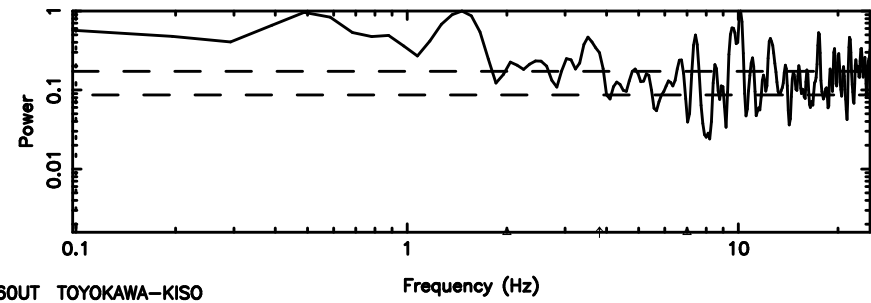

BLK: 1,SNR1: 0.23479 ,SNR2: 1.3553

1031-11 2024/08/03 4.60UT TOYOKAWA-KISO

F20240803133436

No.Good Data

K20240803133433

No.Good Data

1031-11 2024/08/03 4.60UT FUJI -KISO

T20240803133909