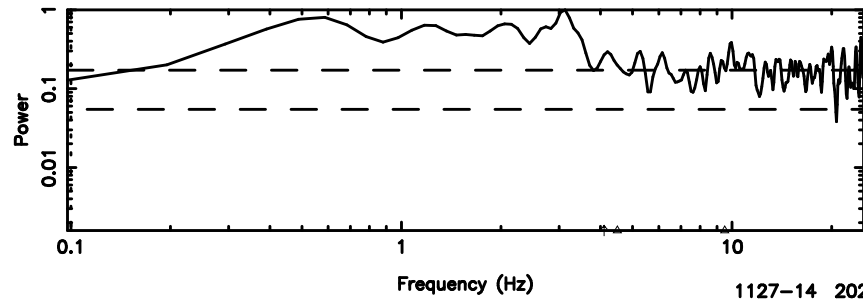

Frequency (Hz)

F20240803143059

BLK: 2,SNR1:-0.18393 ,SNR2: 0.39517

Frequency (Hz)

1127-14 2024/08/03 5.54UT TOYOKAWA-FUJI

T20240803143059

BLK: 3,SNR1: 0.45083 ,SNR2: 2.0159

K20240803143056