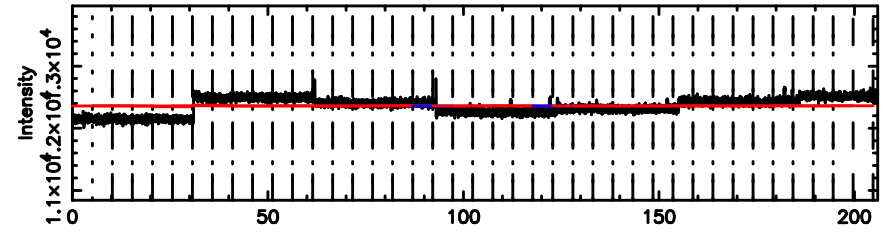

Frequency (Hz)

K20240803065157