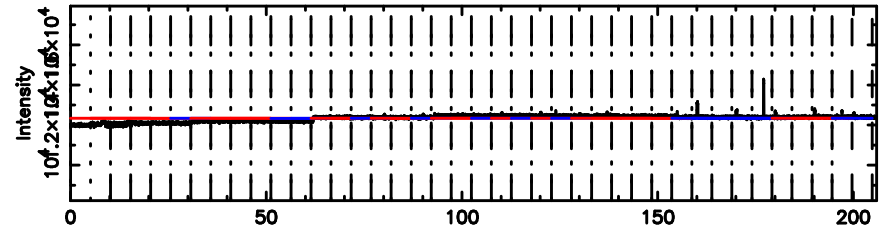

0302+341 2024/08/02 21.16UT TOYOKAWA-KISO

F20240803060813

BLK:14,SNR1: 0.90178 ,SNR2: 3.2233

Frequency (Hz)

K20240803060809

BLK:14,SNR1: 4.2004 ,SNR2: 10.623

Frequency (Hz)

0302+341 2024/08/02 21.16UT FUJI -KISO