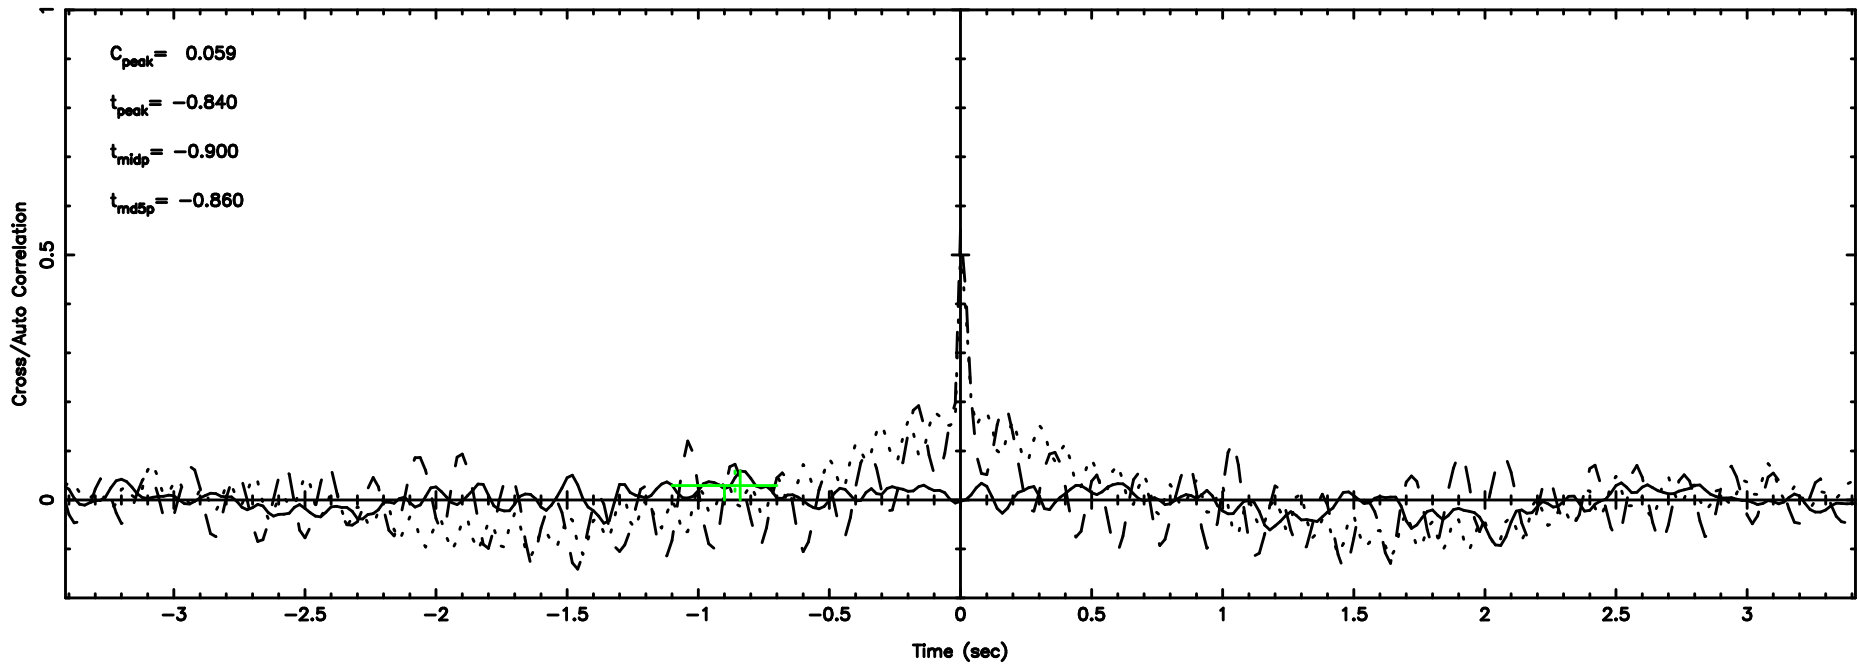

F20240803145046

BLK: 2,SNR1:-0.20660 ,SNR2: 2.0589

K20240803145043

BLK: 2,SNR1: 0.52771 ,SNR2: 1.5896

3C267 2024/08/03 5.87UT FUJI -KISO