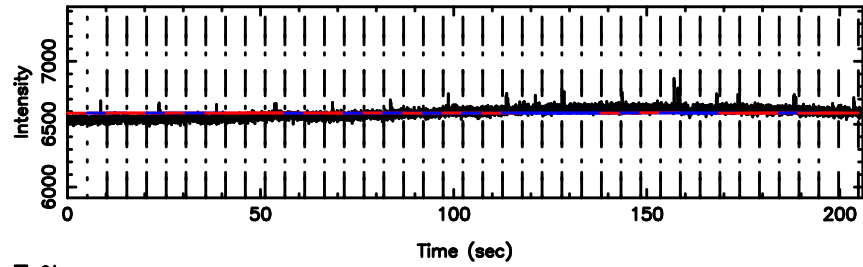

T20240803151634