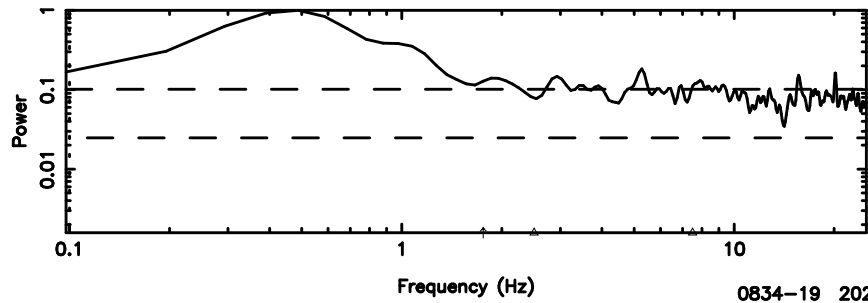

BLK:10,SNR1: 0.14882 ,SNR2: 3.0534