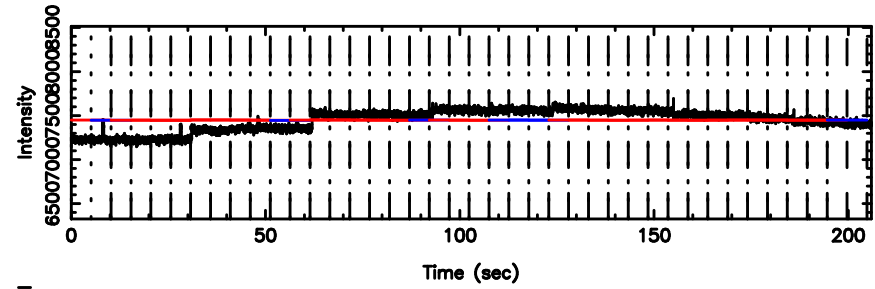

K20240803113821

BLK:22,SNR1: 0.65470 ,SNR2: 2.7567

Frequency (Hz)

F20240803113824

BLK: 7,SNR1: 0.20465 ,SNR2: 4.2824

K20240803113821

BLK: 7,SNR1: 0.94533 ,SNR2: 3.6806

0834-19 2024/08/03 2.67UT FUJI -KISO