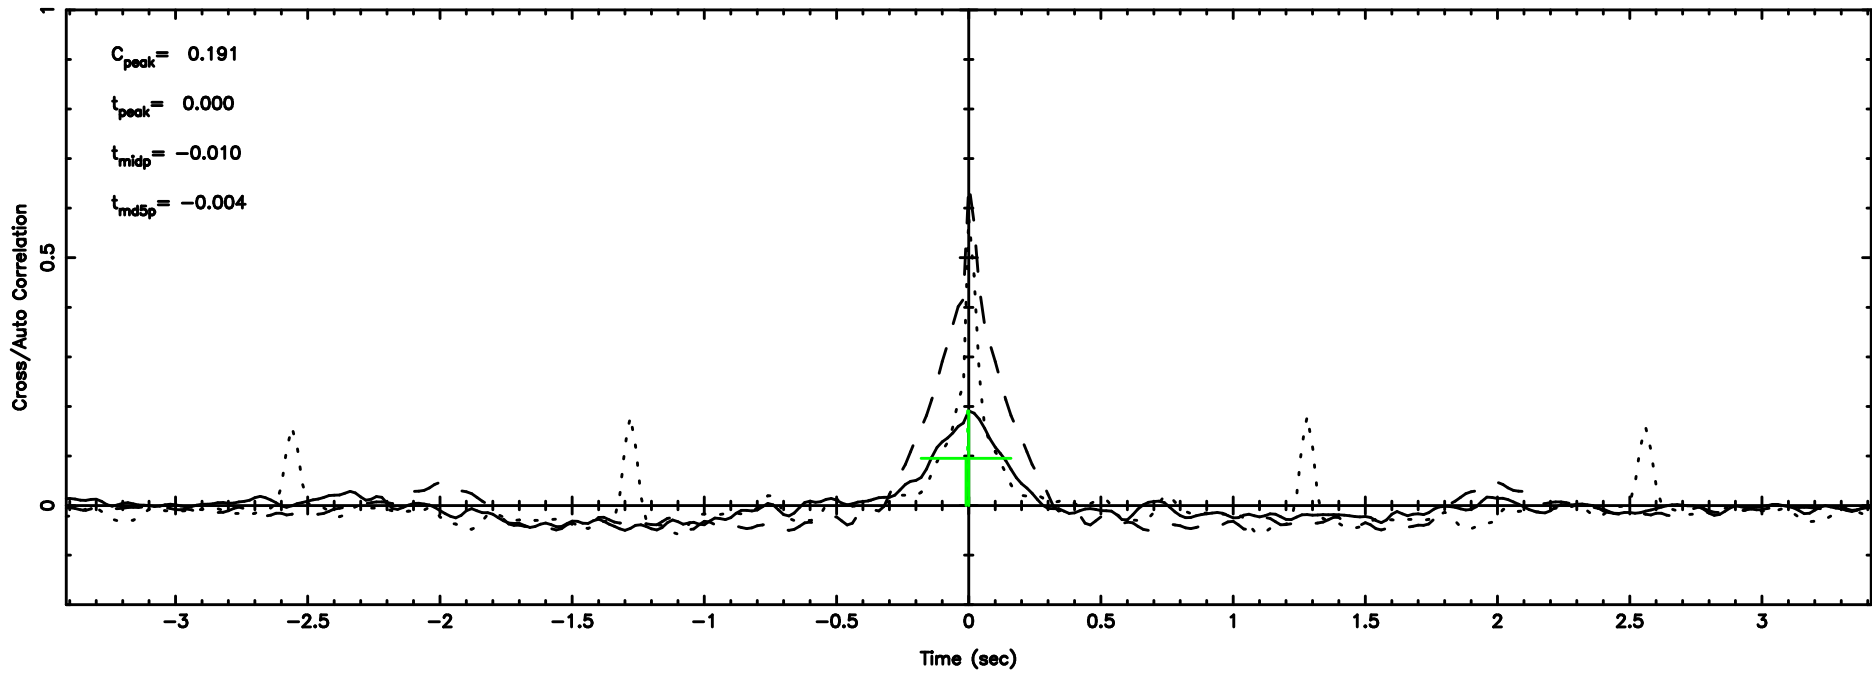

BLK:13,SNR1: 2.2884 ,SNR2: 4.4483

0713-024 2024/08/03 1.32UT TOYOKAWA-FUJI

F20240803101722

BLK:13,SNR1: 0.15311E-01,SNR2: 1.7293

T20240803101722

BLK:28,SNR1: 1.6942 ,SNR2: 5.9762

0713-024 2024/08/03 1.32UT TOYOKAWA-KISO