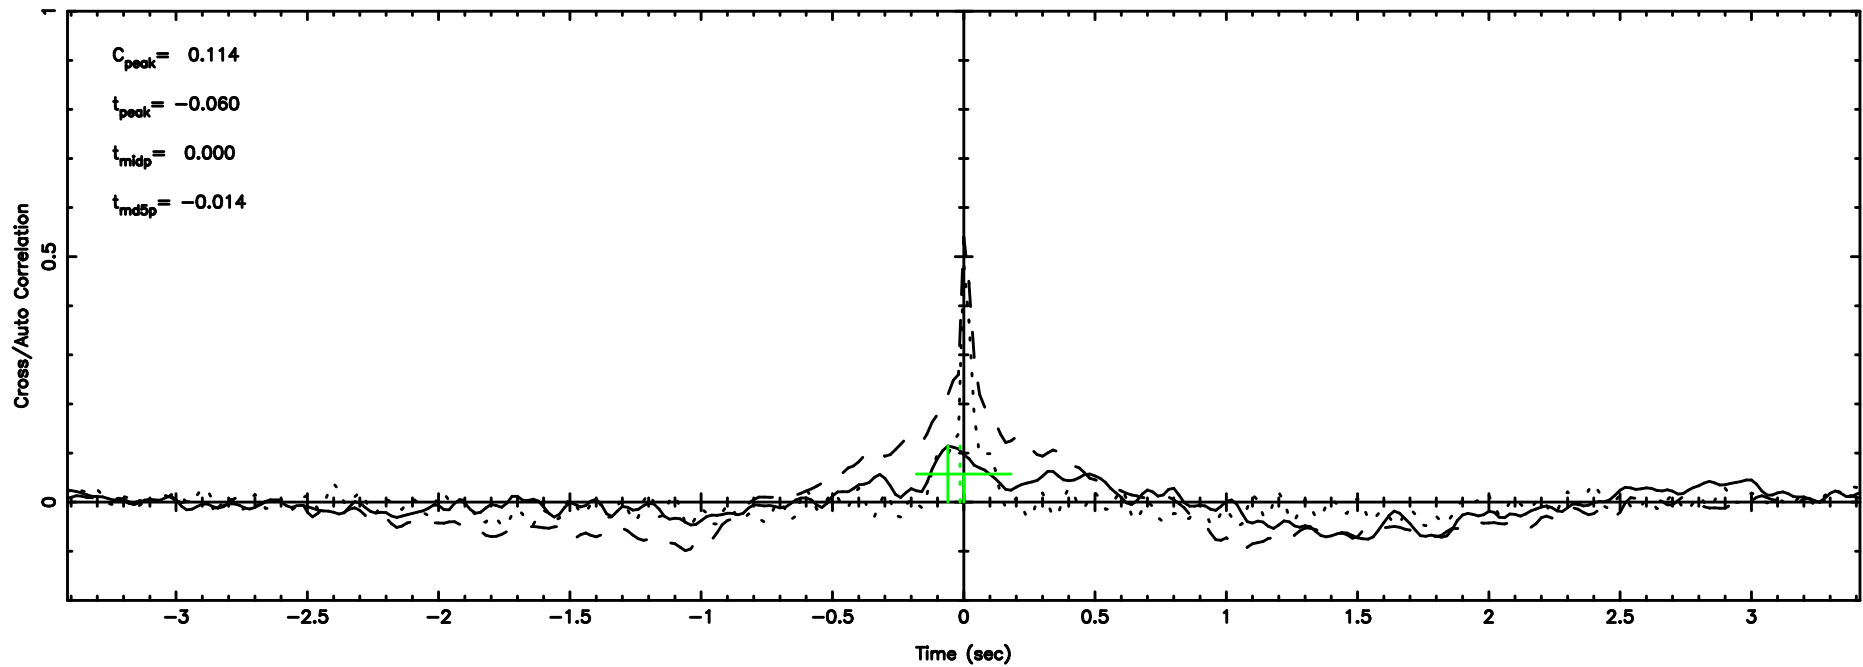

BLK: 5,SNR1: 0.99689 ,SNR2: 1.8732

K20240803141041

BLK: 5,SNR1: 0.32718 ,SNR2: 1.5341

1107+109 2024/08/03 5.21UT TOYOKAWA-KISO

F20240803141044

BLK: 4,SNR1: 0.57216E-01,SNR2: 1.5478

Frequency (Hz)

K20240803141041