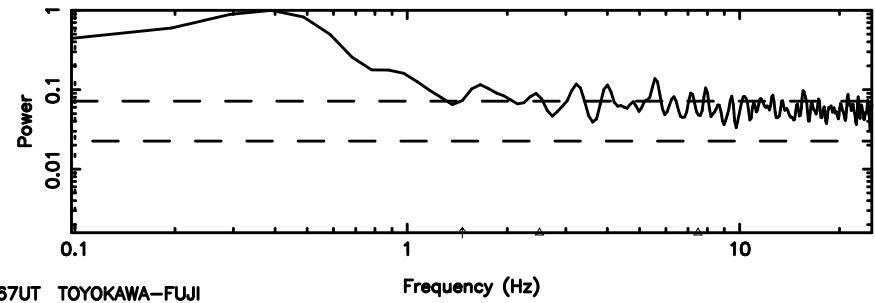

BLK:10,SNR1: 0.18105 ,SNR2: 4.1912

0834-19 2024/08/03 2.67UT TOYOKAWA-FUJI