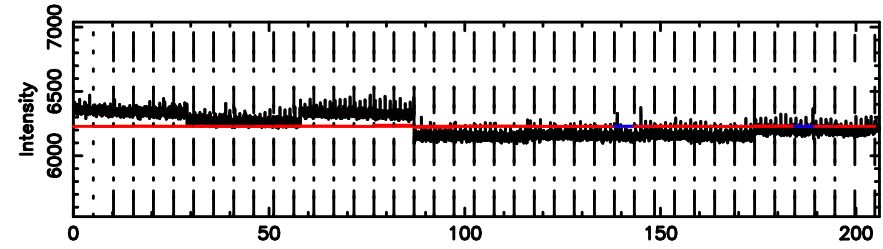

T20240803061406

BLK: 2,SNR1: 0.20544E-01,SNR2: 1.3585

Frequency (Hz)

F20240803061406

BLK: 2,SNR1: 0.25242E-01,SNR2: 0.56772

Frequency (Hz)

0308+305 2024/08/02 21.26UT TOYOKAWA-FUJI

T20240803061406