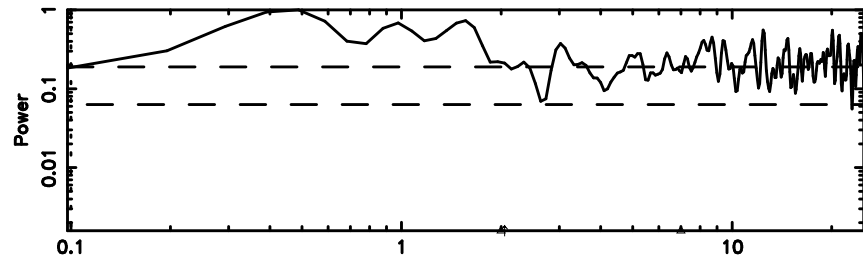

Frequency (Hz)

F20240803143059

BLK: 2,SNR1:-0.18393 ,SNR2: 0.39517

Frequency (Hz)

1127-14 2024/08/03 5.54UT TOYOKAWA-FUJI

T20240803143059

BLK: 3,SNR1: 0.45083 ,SNR2: 2.0159

K20240803143056