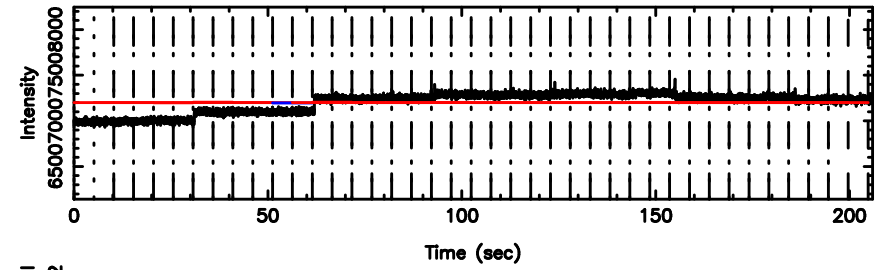

BLK: 7,SNR1: 0.69913E-01,SNR2: 0.98663

Frequency (Hz)

0941-08 2024/08/03 3.77UT TOYOKAWA-KISO

F20240803124447

BLK: 1,SNR1: 0.63305 ,SNR2: 3.2677

K20240803124444

BLK: 1,SNR1: 0.83352E-01,SNR2: 0.61215

0941-08 2024/08/03 3.77UT FUJI -KISO