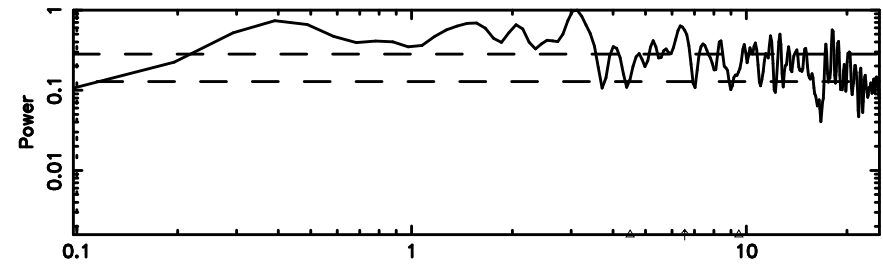

T20240803061406

BLK: 2,SNR1: 0.20544E-01,SNR2: 1.3585

Frequency (Hz)

F20240803061406

BLK: 2,SNR1: 0.25242E-01,SNR2: 0.56772

Frequency (Hz)

0308+305 2024/08/02 21.26UT TOYOKAWA-FUJI

T20240803061406