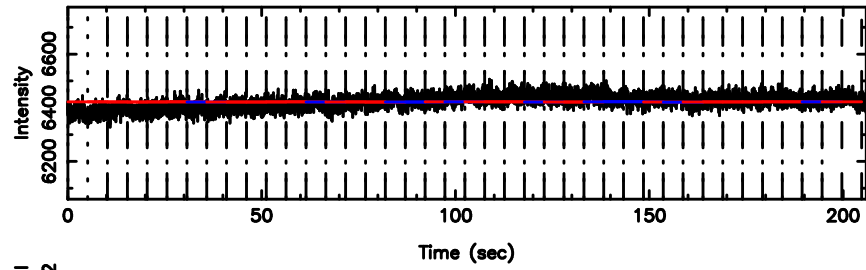

T20240803125309