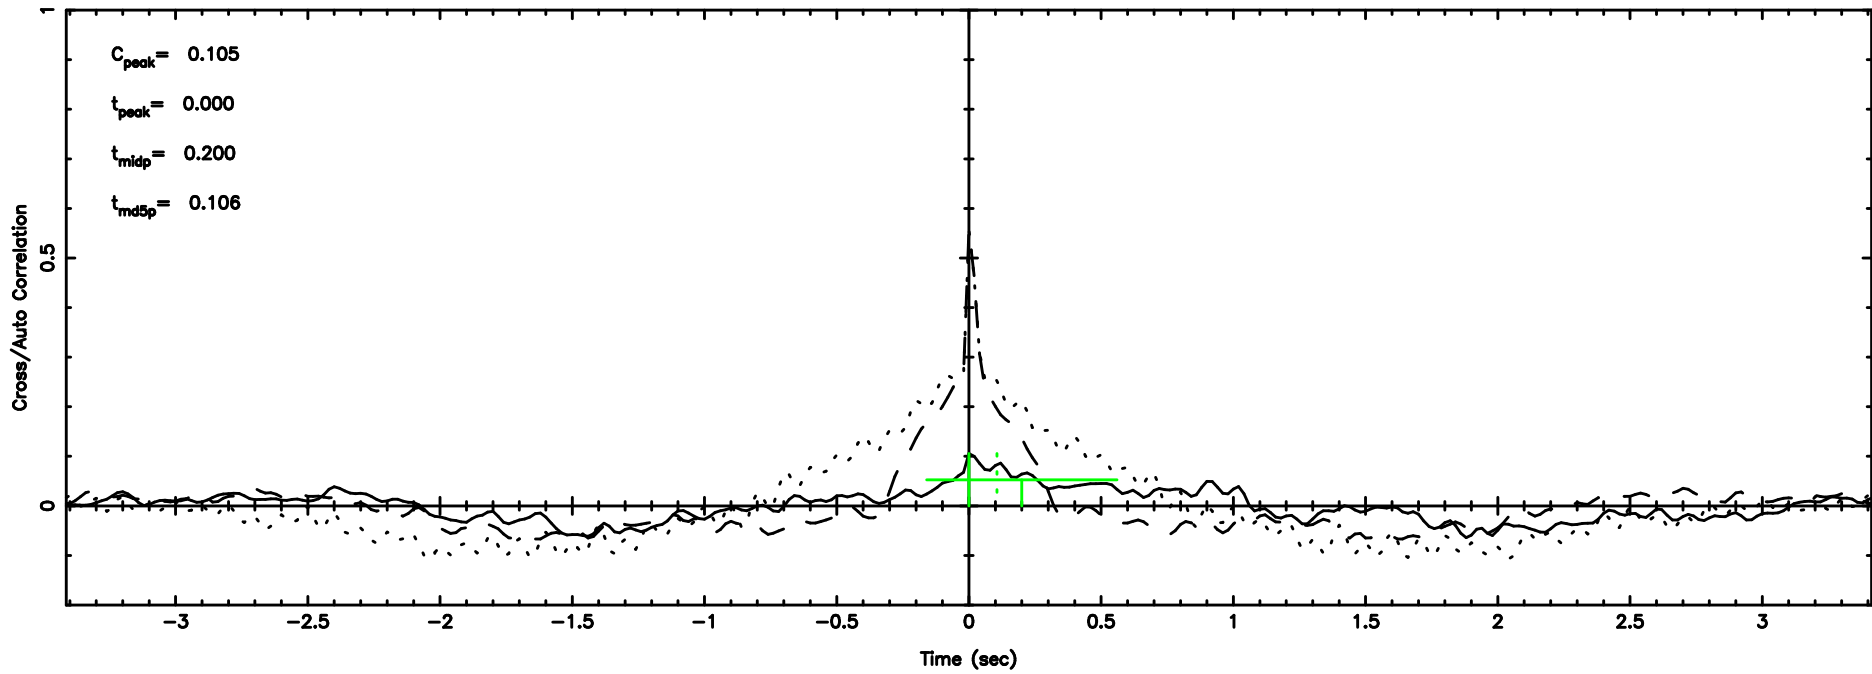

0703+138 2024/08/03 1.16UT TOYOKAWA-FUJI

F20240803100759

BLK: 3,SNR1:-0.11838 ,SNR2: 0.36807

T20240803100759

BLK: 6,SNR1: 3.5329 ,SNR2: 13.752

0703+138 2024/08/03 1.16UT TOYOKAWA-KISO

K20240803100756

BLK: 6,SNR1: 1.3009 ,SNR2: 6.6265