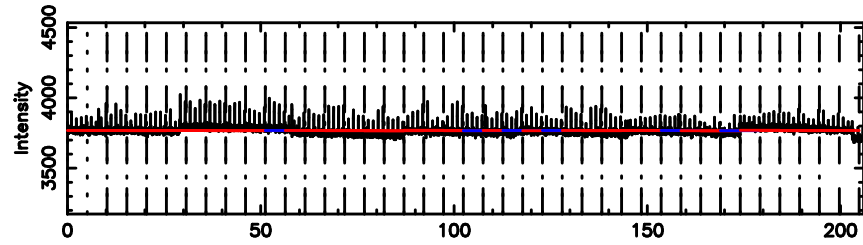

F20240803143059