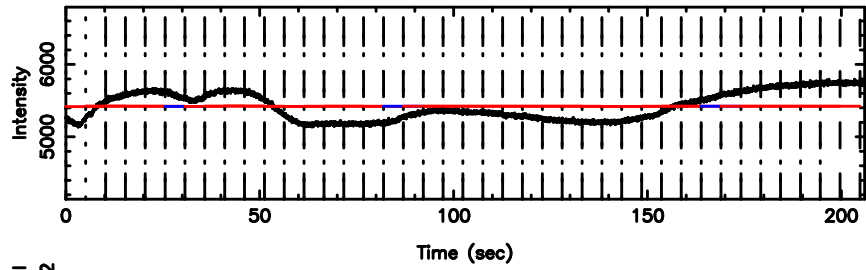

BLK: 3,SNR1: 0.19513 ,SNR2: 2.1032

F20240803124447

BLK: 3,SNR1: 0.46324 ,SNR2: 4.5012

0941-08 2024/08/03 3.77UT TOYOKAWA-FUJI

T20240803124447

BLK: 7,SNR1: 0.42312 ,SNR2: 5.4677

Frequency (Hz)

K20240803124444