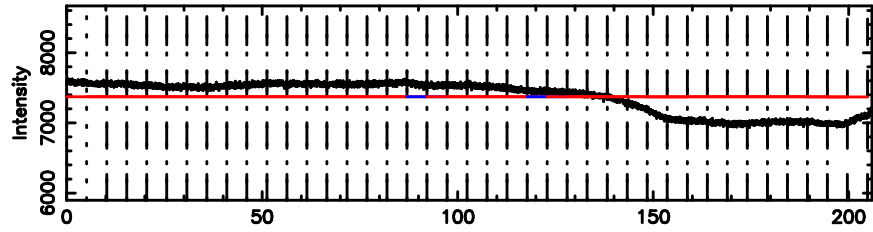

T20240803065200

BLK: 6,SNR1: 0.14118 ,SNR2: 0.93095

Frequency (Hz)

F20240803065200

BLK: 6,SNR1:-0.98043E-01,SNR2: 3.6472

Frequency (Hz)

0347+05 2024/08/02 21.89UT TOYOKAWA-FUJI

T20240803065200