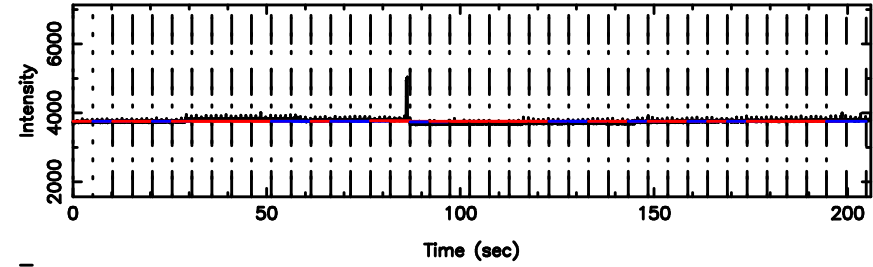

F20240803132306