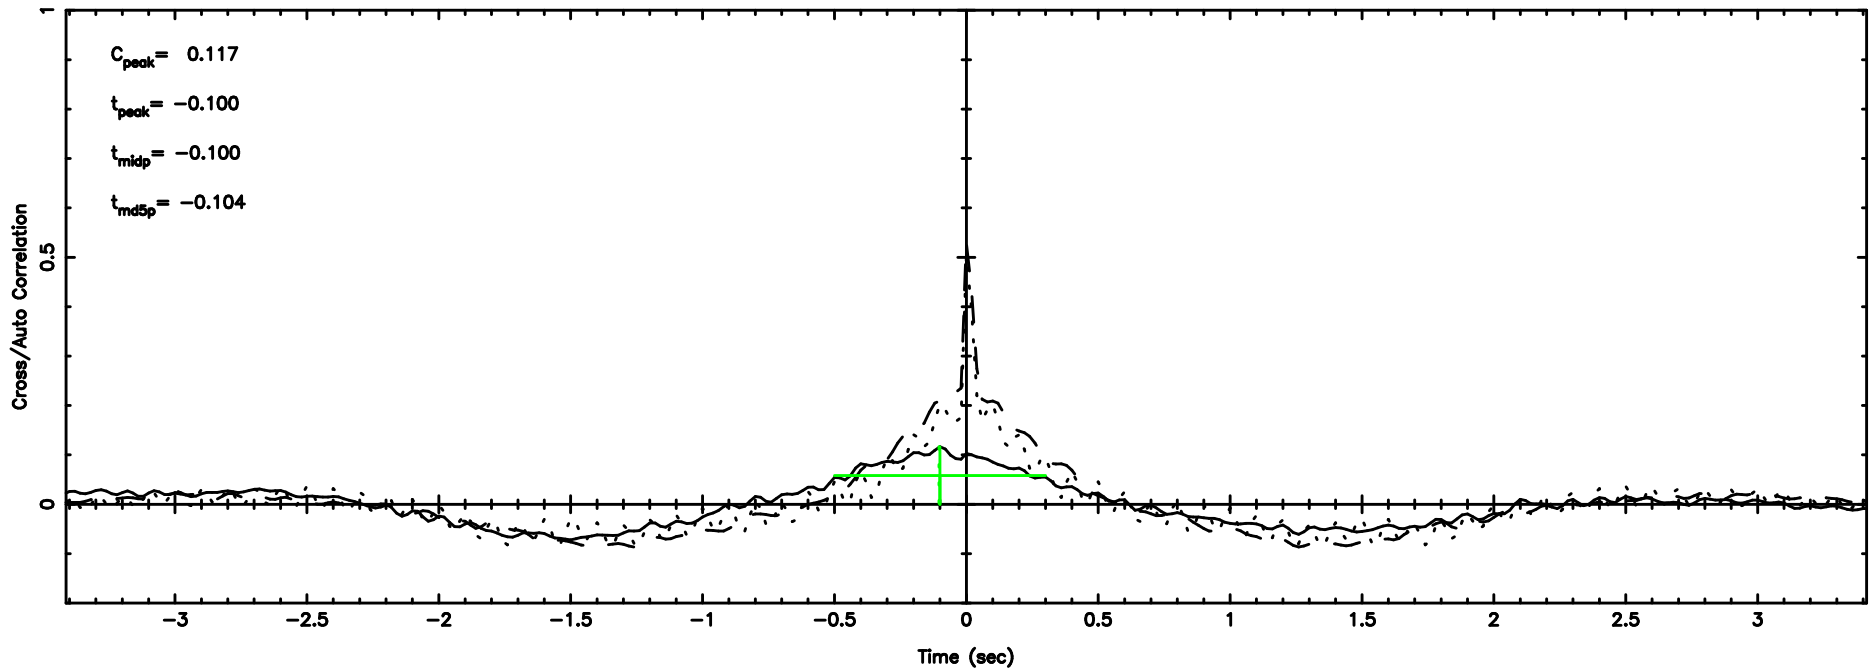

T20240803113824

BLK:22,SNR1: 0.27665 ,SNR2: 2.5826

0834-19 2024/08/03 2.67UT TOYOKAWA-KISO

K20240803113821

BLK:22,SNR1: 0.65470 ,SNR2: 2.7567

Frequency (Hz)