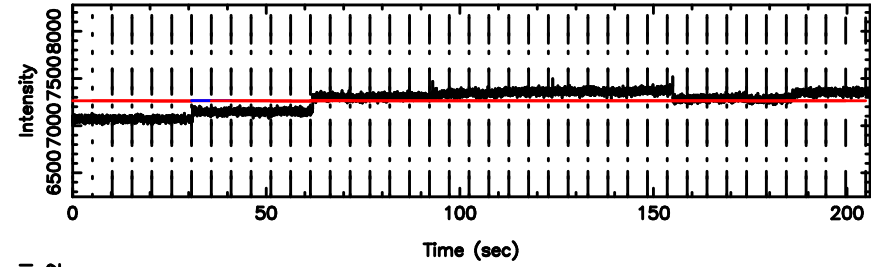

BLK: 1,SNR1: 0.23479 ,SNR2: 1.3553

1031-11 2024/08/03 4.60UT TOYOKAWA-KISO

F20240803133436

No.Good Data

K20240803133433

No.Good Data

1031-11 2024/08/03 4.60UT FUJI -KISO

T20240803133909