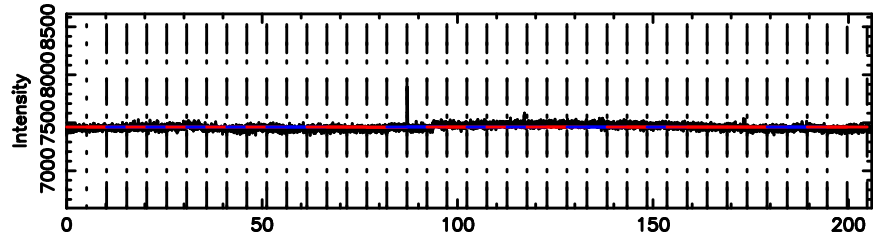

F20240803070736

BLK: 6,SNR1:-0.16066E-01,SNR2: 1.6687

Frequency (Hz)

0403-132 2024/08/02 22.15UT TOYOKAWA-FUJI

T20240803070735

BLK:15,SNR1: 1.3491 ,SNR2: 4.2670

Frequency (Hz)

K20240803070733