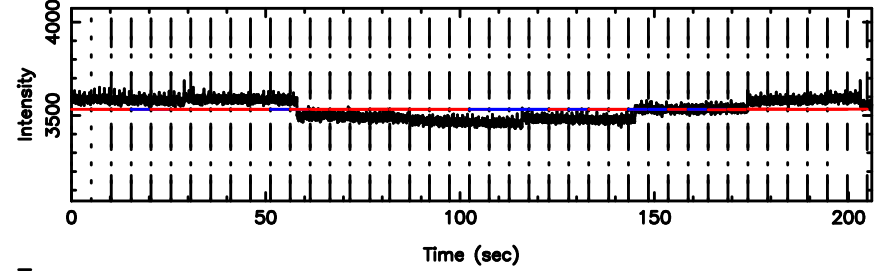

F20240803113824