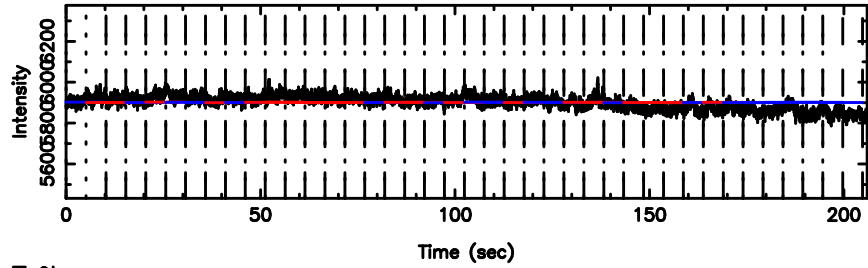

0752-200 2024/08/03 1.95UT TOYOKAWA-KISO

F20240803105535

BLK: 3,SNR1: 0.58258 ,SNR2: 5.1162

K20240803105532

BLK: 3,SNR1: 0.12221 ,SNR2: 0.46576

0752-200 2024/08/03 1.95UT FUJI -KISO

T20240803110310

BLK:19,SNR1: 0.86177 ,SNR2: 3.9686