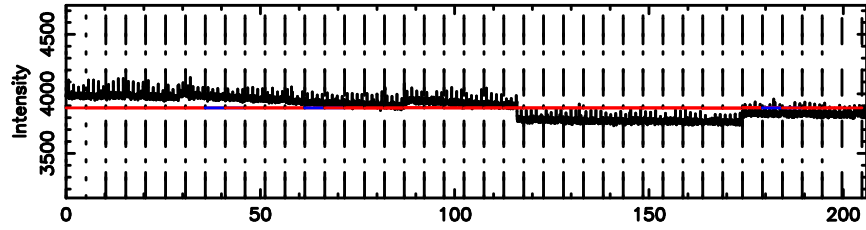

BLK: 5,SNR1: 0.42971 ,SNR2: 1.2592

Frequency (Hz)

0821+394 2024/08/03 2.47UT TOYOKAWA-KISO

F20240803112644

BLK: 3,SNR1:-0.86652E-01,SNR2: 0.94951

K20240803112641

BLK: 3,SNR1: 0.34734 ,SNR2: 1.8649

0821+394 2024/08/03 2.47UT FUJI -KISO