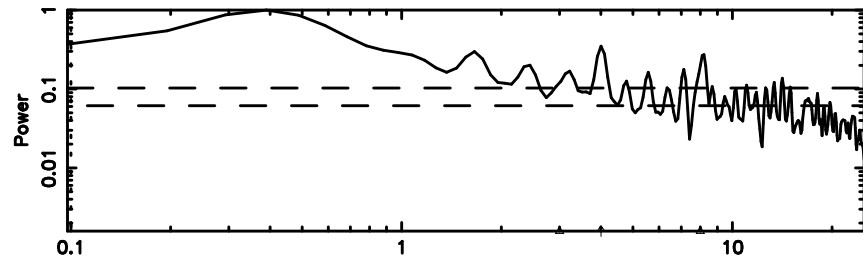

BLK: 5,SNR1: 0.99689 ,SNR2: 1.8732

K20240803141041

BLK: 5,SNR1: 0.32718 ,SNR2: 1.5341

1107+109 2024/08/03 5.21UT TOYOKAWA-KISO

F20240803141044

BLK: 4,SNR1: 0.57216E-01,SNR2: 1.5478

Frequency (Hz)

K20240803141041