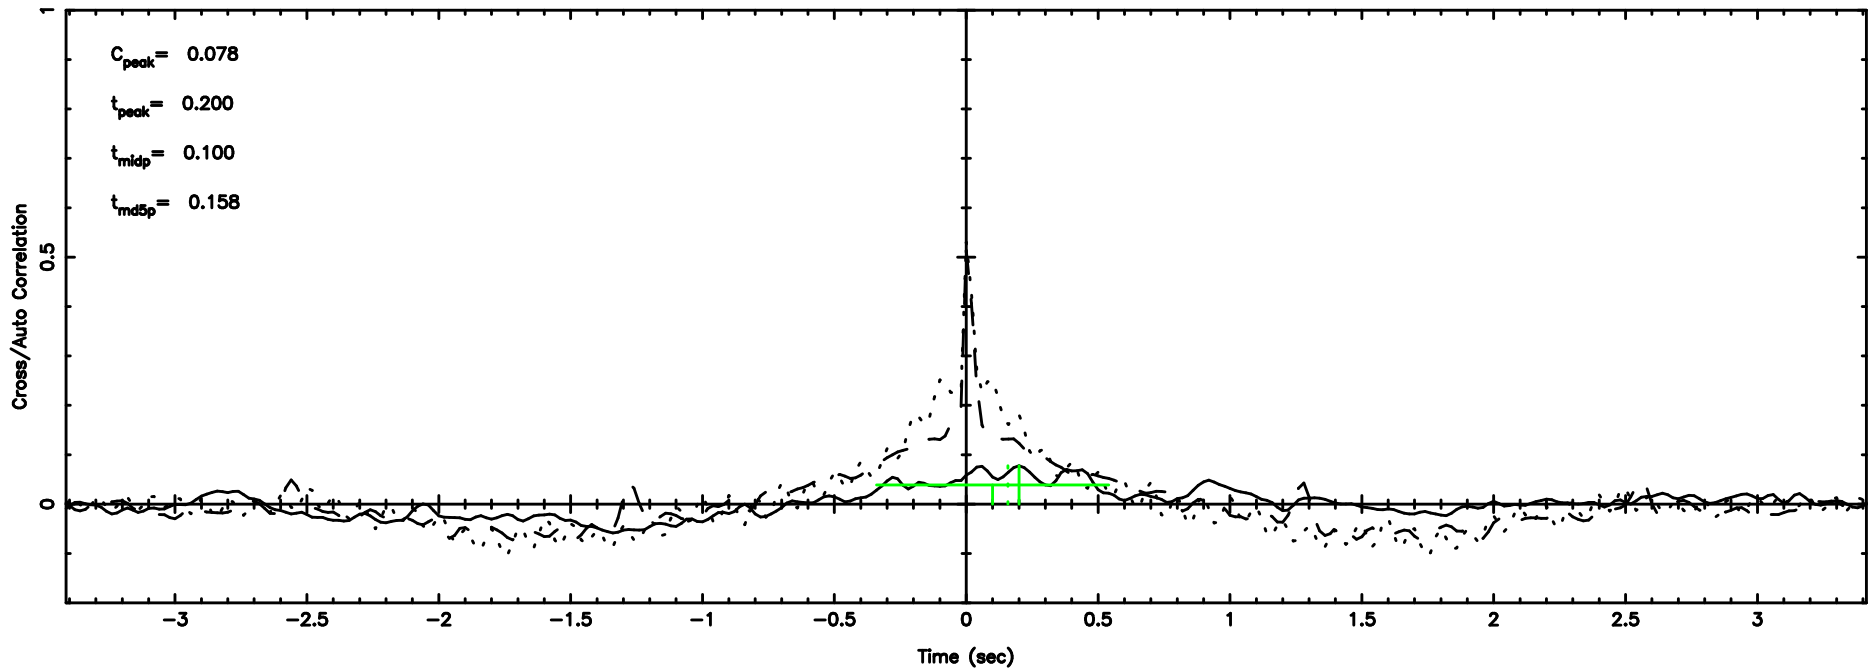

K20240803113821

BLK:22,SNR1: 0.65470 ,SNR2: 2.7567

Frequency (Hz)

F20240803113824

BLK: 7,SNR1: 0.20465 ,SNR2: 4.2824

K20240803113821

BLK: 7,SNR1: 0.94533 ,SNR2: 3.6806

0834-19 2024/08/03 2.67UT FUJI -KISO