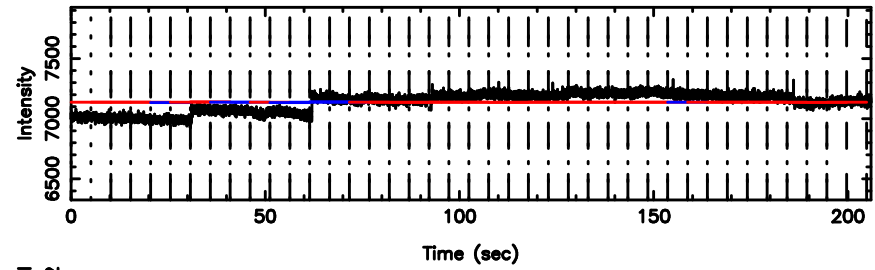

T20240803114329

BLK: 8,SNR1: 1.4473 ,SNR2: 6.2978

0839-071 2024/08/03 2.75UT TOYOKAWA-KISO

K20240803114326

BLK: 8,SNR1: 0.74367 ,SNR2: 2.9023