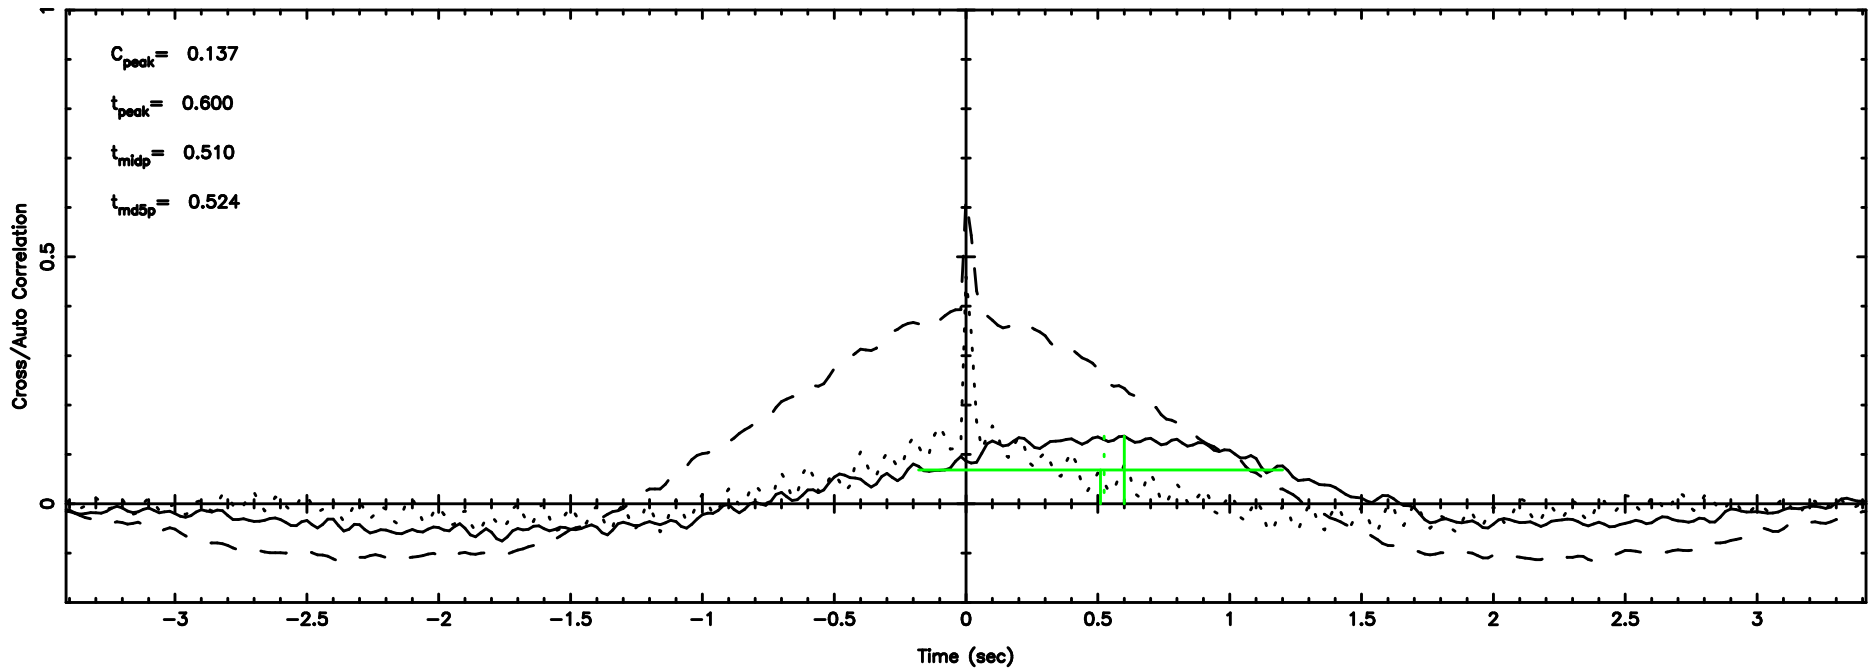

BLK: 8,SNR1: 0.74367 ,SNR2: 2.9023