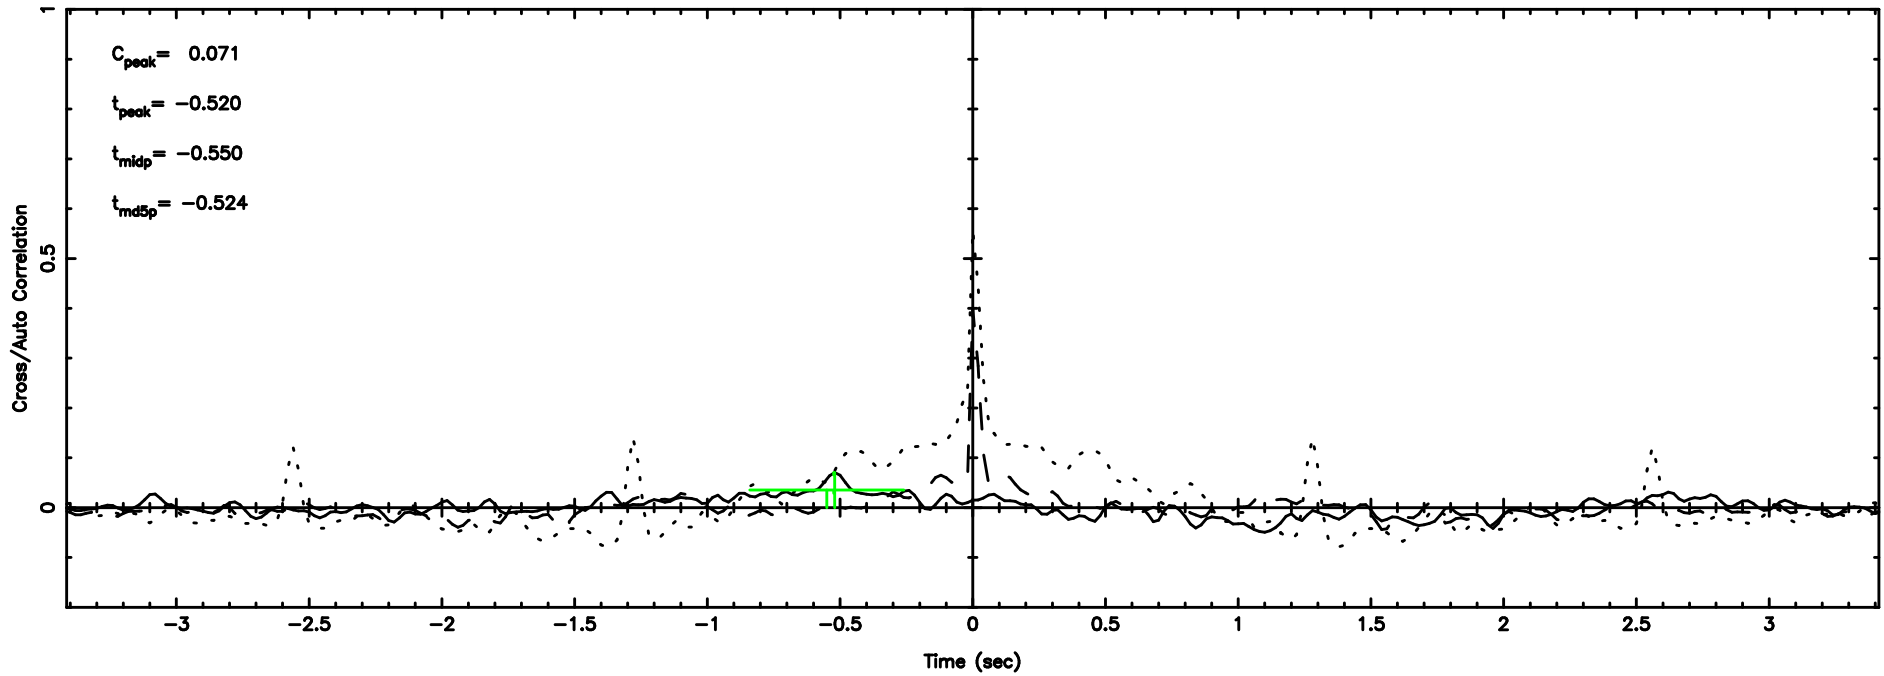

T20240803065200

BLK: 6,SNR1: 0.14118 ,SNR2: 0.93095

Frequency (Hz)

F20240803065200

BLK: 6,SNR1:-0.98043E-01,SNR2: 3.6472

Frequency (Hz)

0347+05 2024/08/02 21.89UT TOYOKAWA-FUJI

T20240803065200