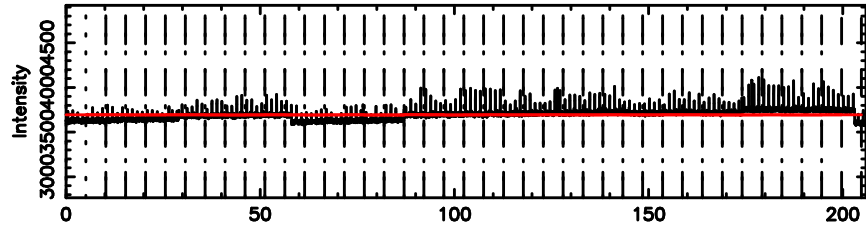

F20240803114329