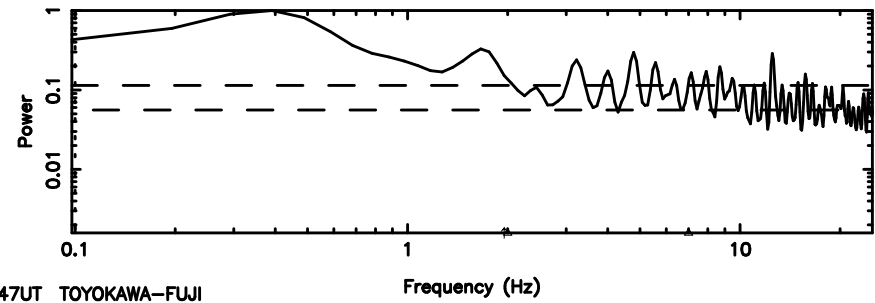

BLK: 7,SNR1: 0.24259 ,SNR2: 1.0539

F20240803112644

BLK: 7,SNR1: 0.34580E-01,SNR2: 2.4036

0821+394 2024/08/03 2.47UT TOYOKAWA-FUJI

T20240803112644

BLK: 5,SNR1: 0.23266 ,SNR2: 1.3715

Frequency (Hz)

K20240803112641