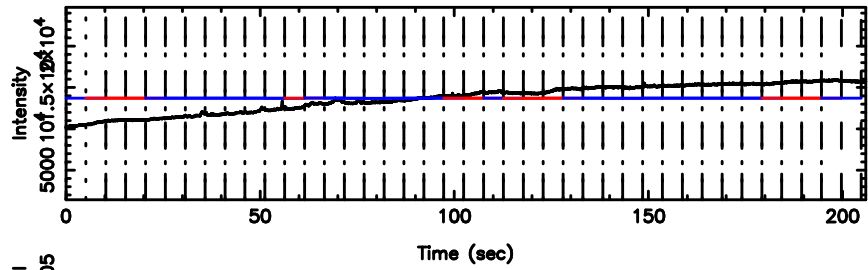

BLK:29,SNR1: 5.6864 ,SNR2: 15.538

F20240803115431

BLK:29,SNR1: 21.257 ,SNR2: 28.026

3C208 2024/08/03 2.94UT TOYOKAWA-FUJI

T20240803115430

BLK:27,SNR1: 7.5303 ,SNR2: 15.451

3C208 2024/08/03 2.94UT TOYOKAWA-KISO