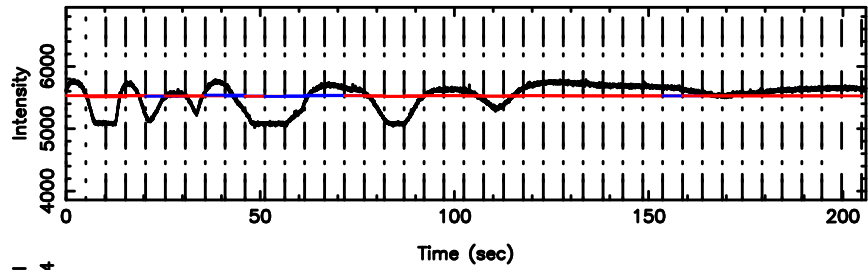

T20240803114329

BLK: 2,SNR1: 3.5304 ,SNR2: 51.860

0839-071 2024/08/03 2.75UT TOYOKAWA-FUJI

F20240803114329

BLK: 2,SNR1:-0.26600 ,SNR2: 0.49144

T20240803114329

BLK: 8,SNR1: 1.4473 ,SNR2: 6.2978

0839-071 2024/08/03 2.75UT TOYOKAWA-KISO