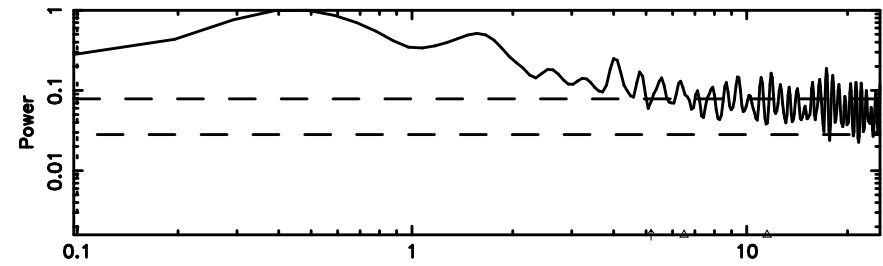

BLK: 2,SNR1: 1.0260 ,SNR2: 9.4508

Frequency (Hz)

0258+350 2024/08/02 21.10UT FUJI -KISO

T20240803060812

BLK: 6,SNR1: 0.34196E-01,SNR2: 0.13303

Frequency (Hz)

F20240803060813

BLK: 6,SNR1: 0.66271 ,SNR2: 2.6371