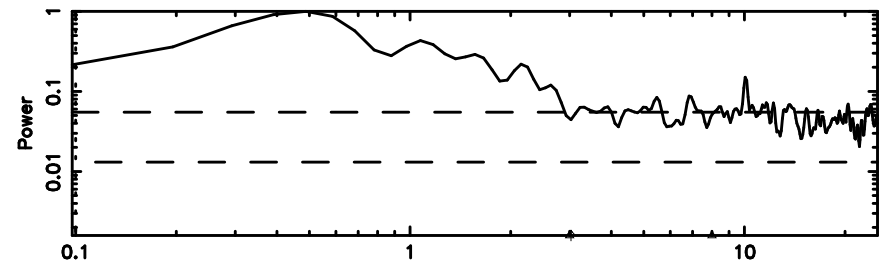

BLK: 7,SNR1: 0.65024 ,SNR2: 4.7208