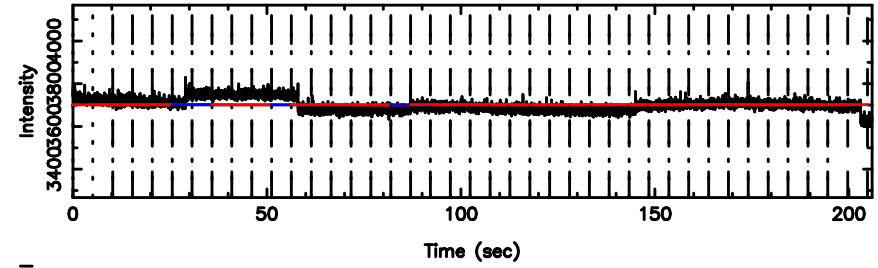

BLK: 4,SNR1: 0.54125 ,SNR2: 2.1265

0926+117 2024/08/03 3.53UT TOYOKAWA-FUJI

T20240803123002

BLK: 9,SNR1: 0.10589 ,SNR2: 0.54278

0926+117 2024/08/03 3.53UT TOYOKAWA-KISO

K20240803122959

BLK: 9,SNR1: 1.3174 ,SNR2: 6.9665