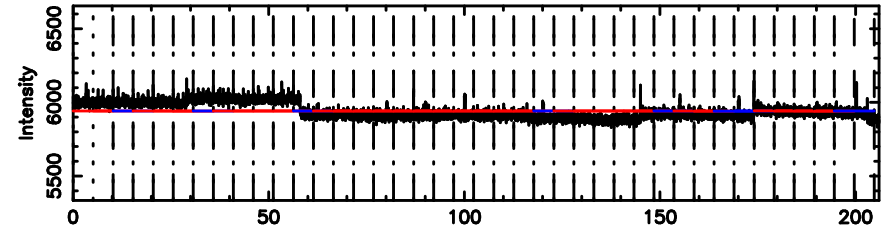

Frequency (Hz)

F20240803062943