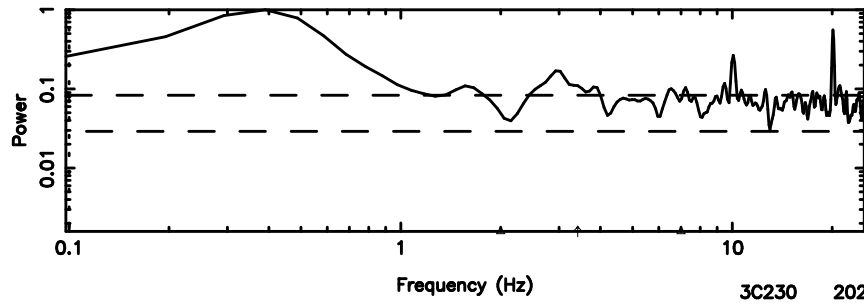

BLK: 6,SNR1: 0.14488 ,SNR2: 1.4698