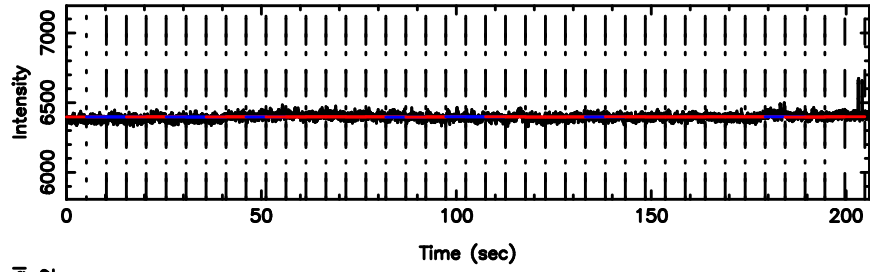

T20240803090629