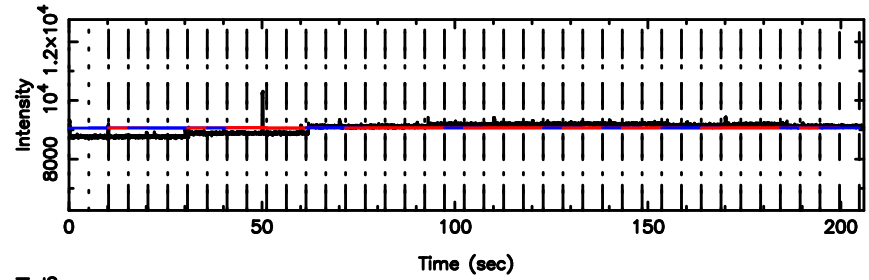

BLK:15,SNR1: 5.7535 ,SNR2: 22.651

Frequency (Hz)

3C275 2024/08/03 6.75UT TOYOKAWA-KISO

F20240803154302

BLK:15,SNR1: 1.3584 ,SNR2: 5.6326

K20240803154259

BLK:15,SNR1: 1.7580 ,SNR2: 7.2314

3C275 2024/08/03 6.75UT FUJI -KISO