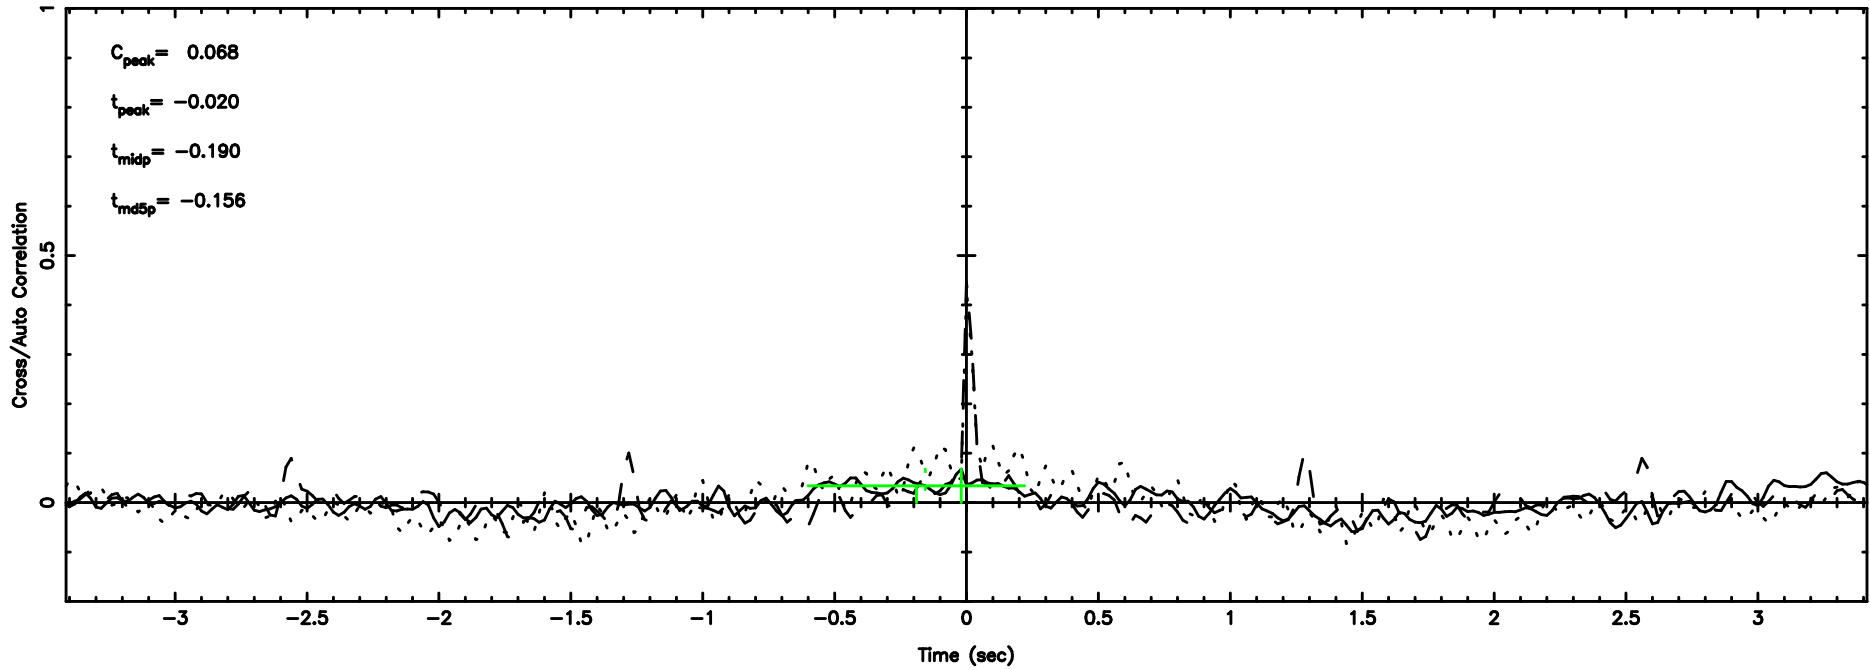

BLK: 5,SNR1: 0.42971 ,SNR2: 1.2592

Frequency (Hz)

0821+394 2024/08/03 2.47UT TOYOKAWA-KISO

F20240803112644

BLK: 3,SNR1:-0.86652E-01,SNR2: 0.94951

K20240803112641

BLK: 3,SNR1: 0.34734 ,SNR2: 1.8649

0821+394 2024/08/03 2.47UT FUJI -KISO