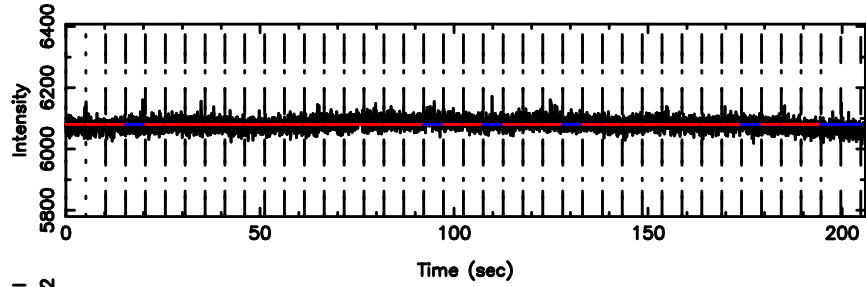

3C216 2024/08/03 3.21UT TOYOKAWA-KISO

F20240803121112

BLK: 5,SNR1:-0.58407E-01,SNR2: 2.2140

K20240803121109

BLK: 5,SNR1: 0.10364 ,SNR2: 0.74687

3C216 2024/08/03 3.21UT FUJI -KISO

T20240803122323

BLK: 6,SNR1: 0.86756E-01,SNR2: 0.41676