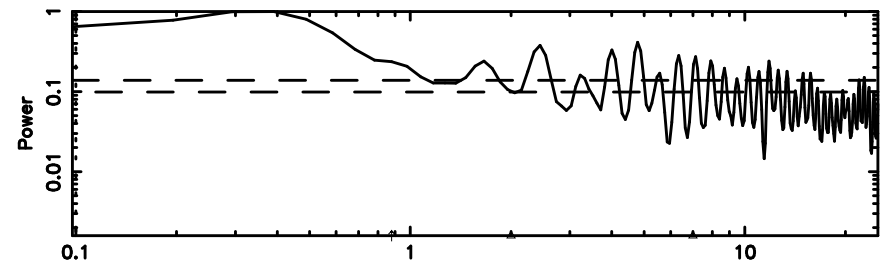

T20240803065200

BLK: 6,SNR1: 0.14118 ,SNR2: 0.93095

Frequency (Hz)

F20240803065200

BLK: 6,SNR1:-0.98043E-01,SNR2: 3.6472

Frequency (Hz)

0347+05 2024/08/02 21.89UT TOYOKAWA-FUJI

T20240803065200