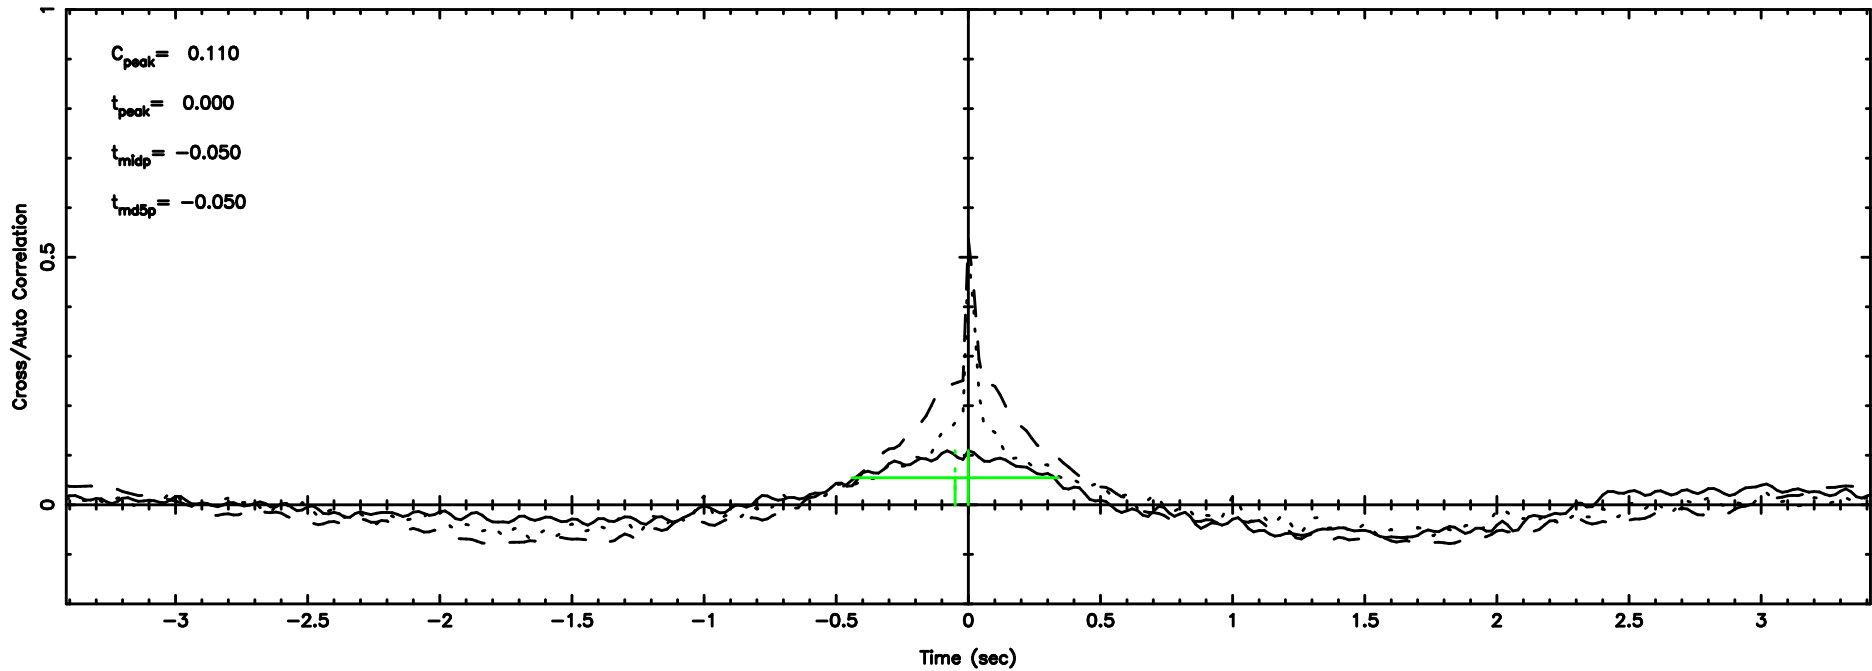

Frequency (Hz)