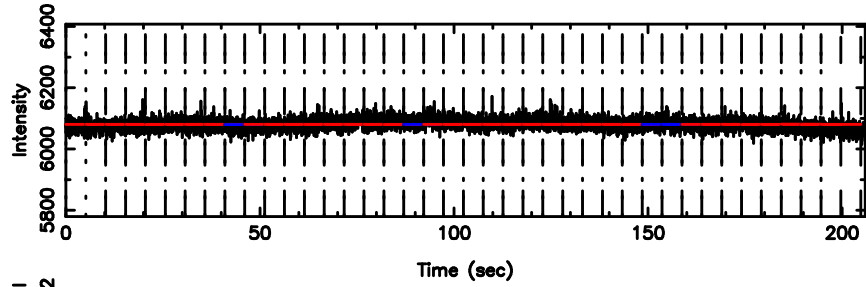

F20240803122324

BLK: 6,SNR1: 0.52293 ,SNR2: 4.6922

0919-142 2024/08/03 3.42UT TOYOKAWA-FUJI

T20240803122323

BLK: 4,SNR1: 0.21655 ,SNR2: 1.1972

K20240803122320

BLK: 4,SNR1: 0.25593 ,SNR2: 1.7996

0919-142 2024/08/03 3.42UT TOYOKAWA-KISO