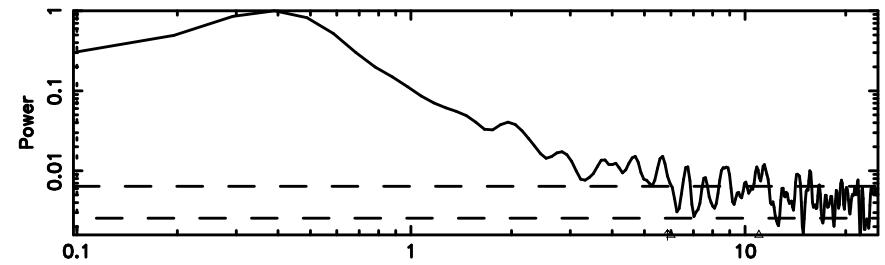

BLK: 3,SNR1: 3.9598 ,SNR2: 13.944