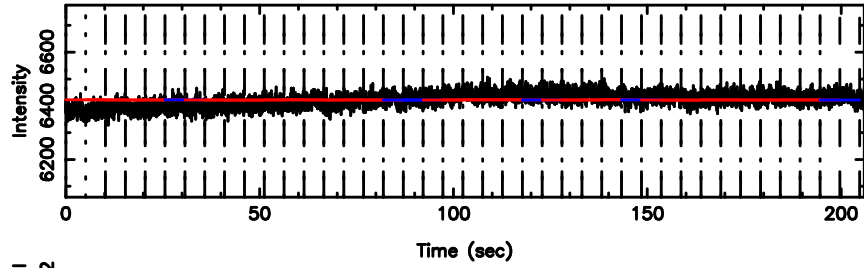

T20240803125309