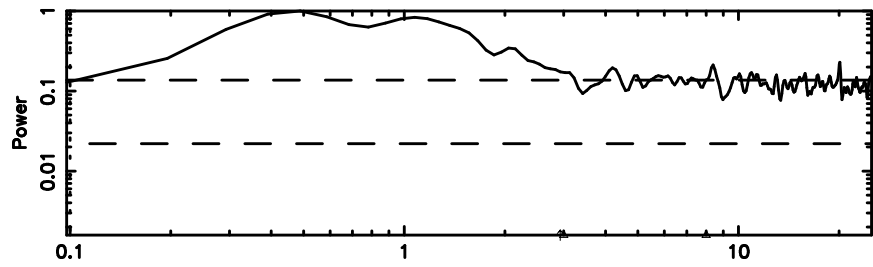

BLK:14,SNR1: 0.31694 ,SNR2: 2.5940