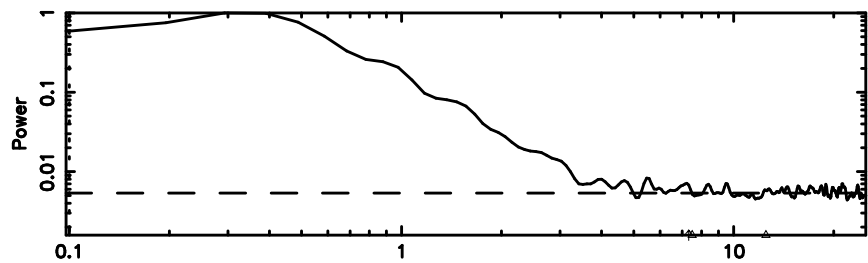

BLK:29,SNR1: 5.6864 ,SNR2: 15.538