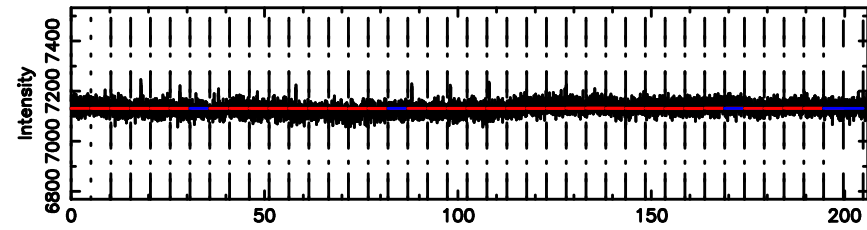

BLK: 5,SNR1: 0.99689 ,SNR2: 1.8732

K20240803141041

BLK: 5,SNR1: 0.32718 ,SNR2: 1.5341

1107+109 2024/08/03 5.21UT TOYOKAWA-KISO

F20240803141044

BLK: 4,SNR1: 0.57216E-01,SNR2: 1.5478

Frequency (Hz)

K20240803141041