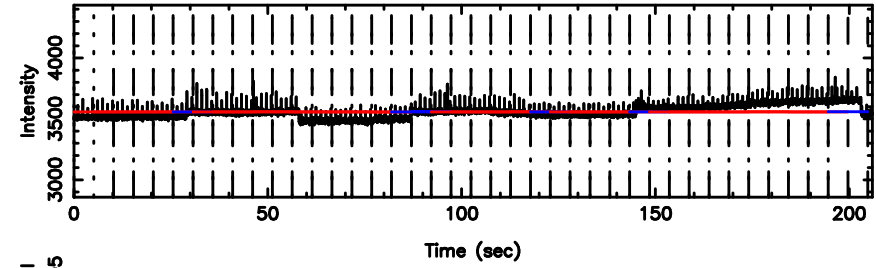

F20240803125309