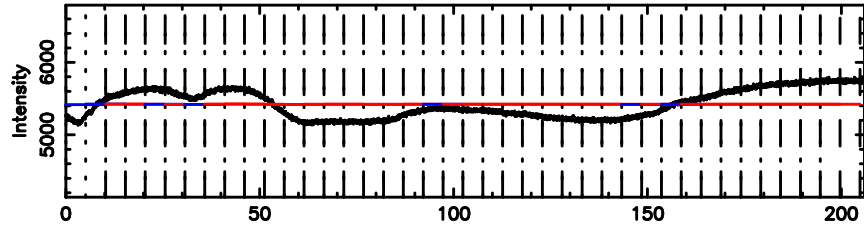

BLK: 3,SNR1: 0.19513 ,SNR2: 2.1032

F20240803124447

BLK: 3,SNR1: 0.46324 ,SNR2: 4.5012

0941-08 2024/08/03 3.77UT TOYOKAWA-FUJI

T20240803124447

BLK: 7,SNR1: 0.42312 ,SNR2: 5.4677

Frequency (Hz)

K20240803124444