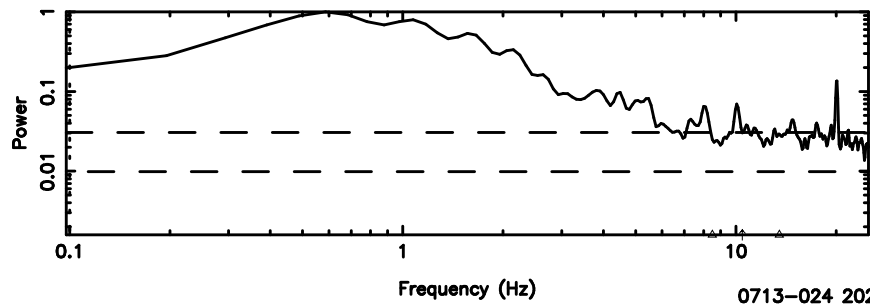

BLK:13,SNR1: 2.2884 ,SNR2: 4.4483