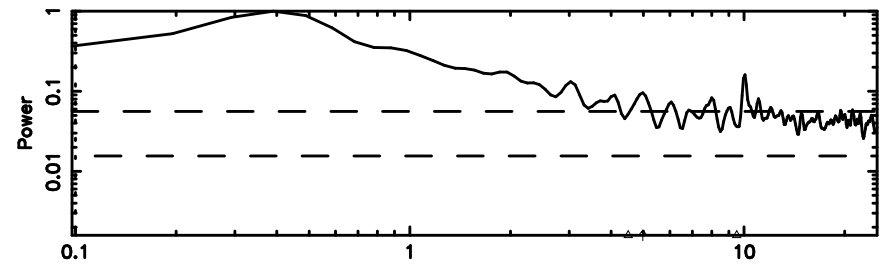

BLK:15,SNR1: 0.58518 ,SNR2: 2.6624