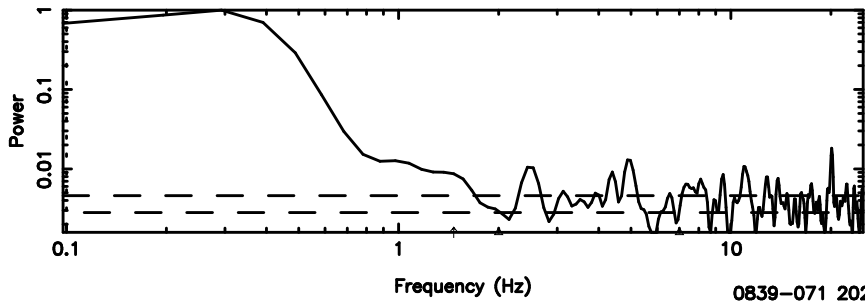

0839-071 2024/08/03 2.75UT TOYOKAWA-FUJI

F20240803114329