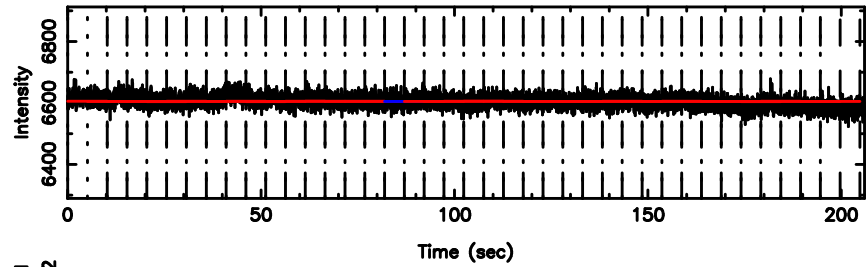

T20240803135926

BLK: 1,SNR1:-0.16630E-01,SNR2: 1.5786