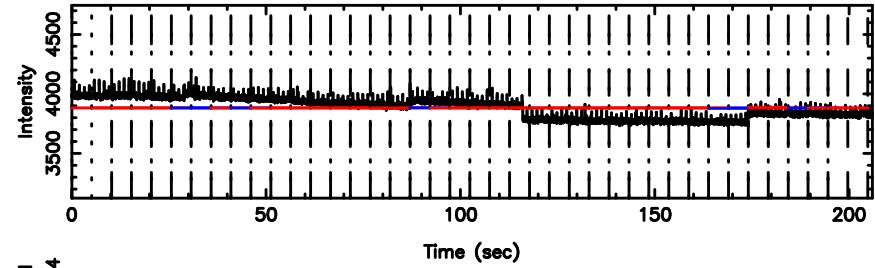

BLK: 7,SNR1: 0.24259 ,SNR2: 1.0539

F20240803112644

BLK: 7,SNR1: 0.34580E-01,SNR2: 2.4036

0821+394 2024/08/03 2.47UT TOYOKAWA-FUJI

T20240803112644

BLK: 5,SNR1: 0.23266 ,SNR2: 1.3715

Frequency (Hz)

K20240803112641