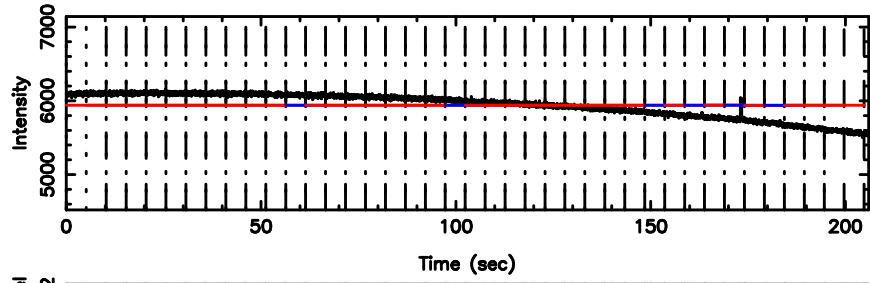

0703+138 2024/08/03 1.16UT TOYOKAWA-FUJI

F20240803100759

BLK: 3,SNR1:-0.11838 ,SNR2: 0.36807

T20240803100759

BLK: 6,SNR1: 3.5329 ,SNR2: 13.752

0703+138 2024/08/03 1.16UT TOYOKAWA-KISO

K20240803100756

BLK: 6,SNR1: 1.3009 ,SNR2: 6.6265