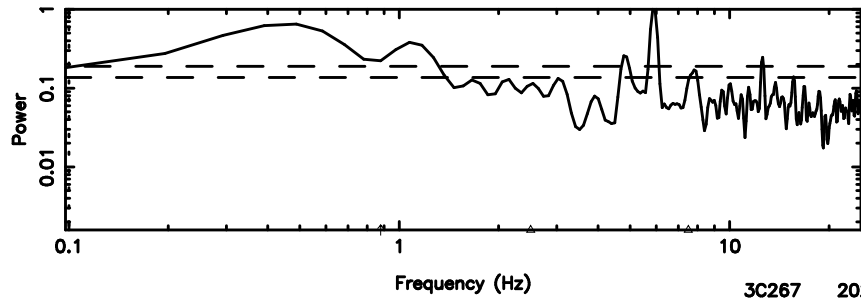

BLK: 2,SNR1:-0.20660 ,SNR2: 2.0589