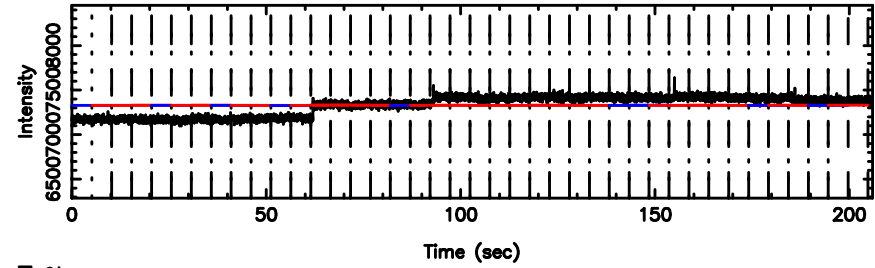

K20240803111532