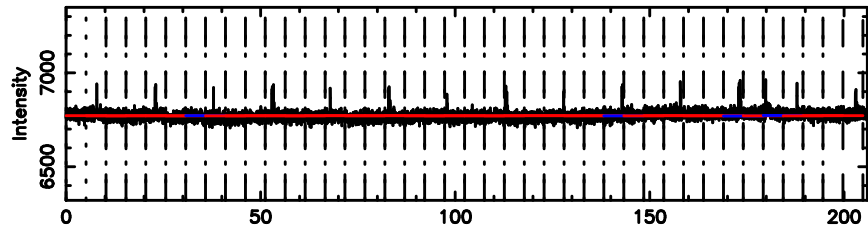

T20240803105535