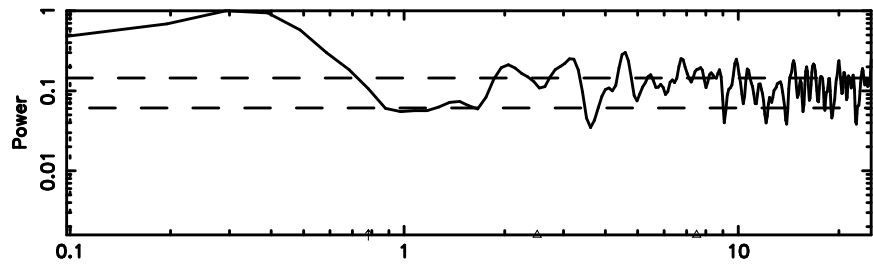

F20240803072340

BLK: 2,SNR1:-0.28298 ,SNR2: 0.0000

Frequency (Hz)

0418+236 2024/08/02 22.42UT TOYOKAWA-FUJI

T20240803072340

BLK: 3,SNR1:-0.24966E-01,SNR2: 2.9566

Frequency (Hz)

K20240803072337