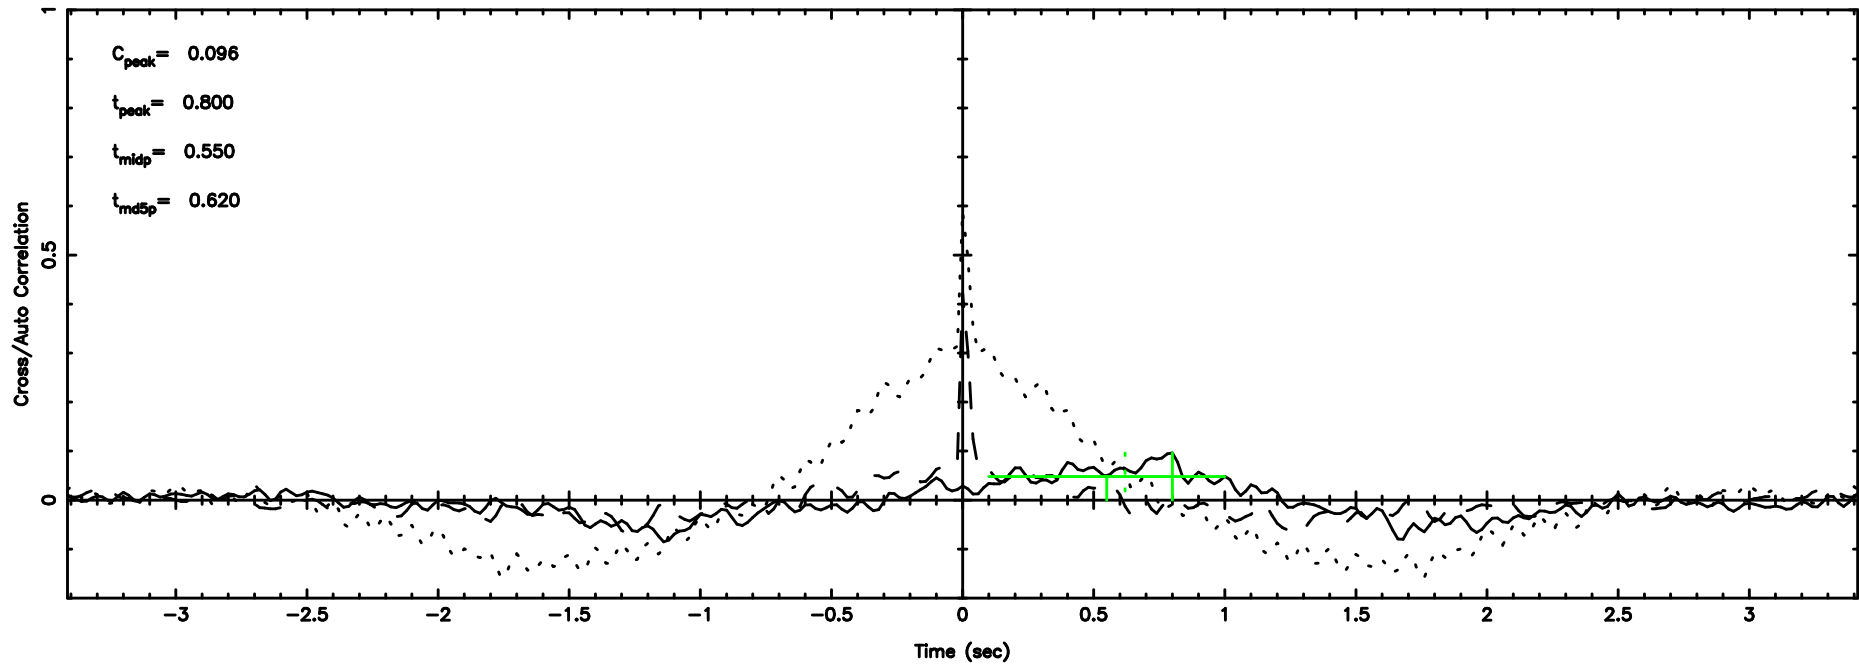

BLK: 4,SNR1:-0.21302 ,SNR2: 0.20801

Frequency (Hz)

3C267 2024/08/03 5.87UT TOYOKAWA-FUJI

T20240803145046

BLK: 5,SNR1: 0.87189E-01,SNR2: 0.57949

K20240803145043

BLK: 5,SNR1: 1.1773 ,SNR2: 3.4141

3C267 2024/08/03 5.87UT TOYOKAWA-KISO