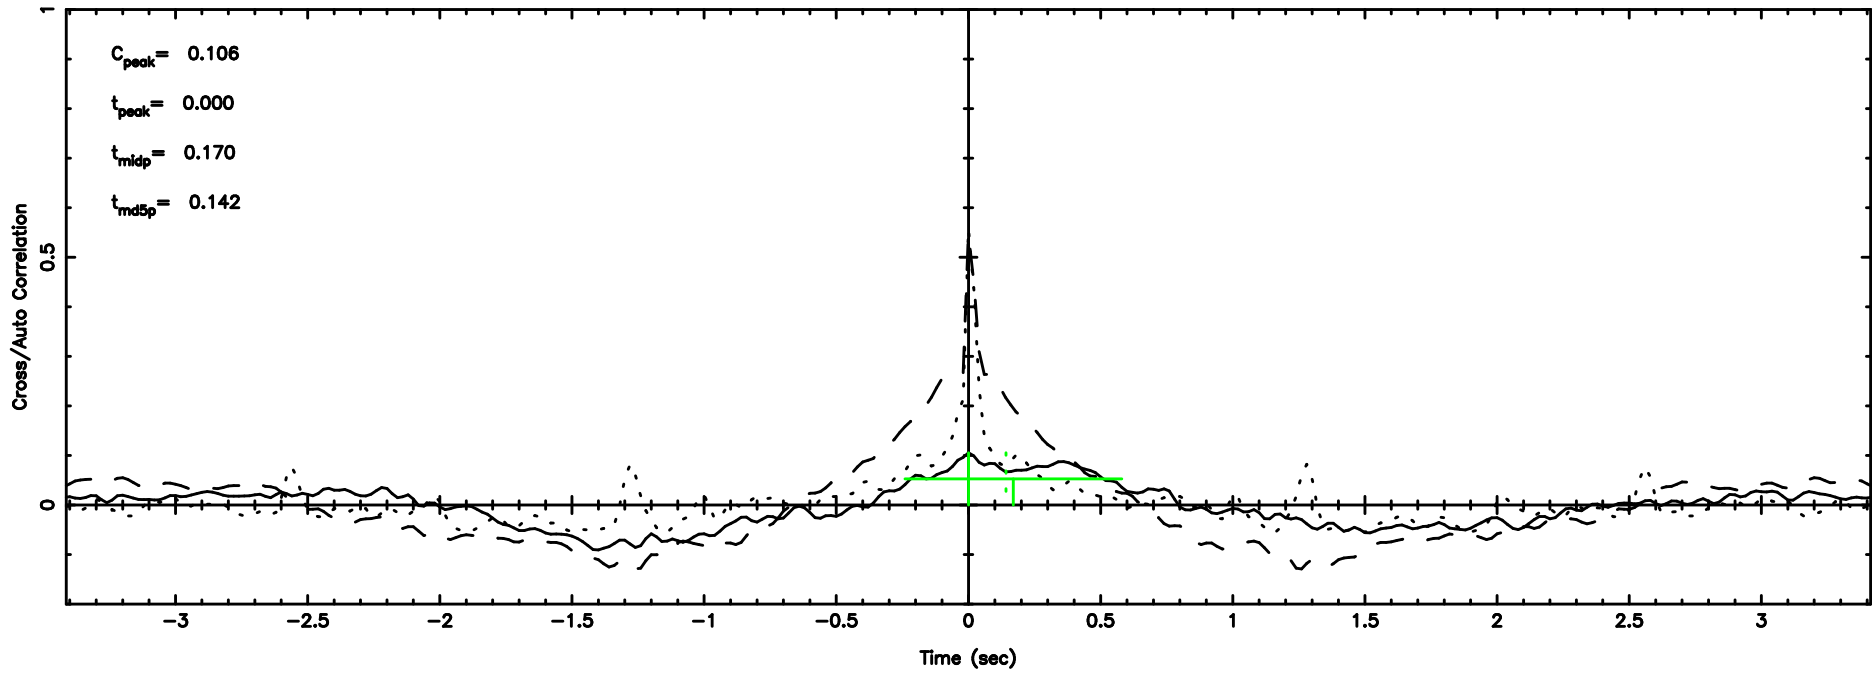

BLK: 9,SNR1: 0.58311 ,SNR2: 3.4954

F20240803102734

BLK: 9,SNR1: 0.15608E-01,SNR2: 2.6156

0723+10 2024/08/03 1.49UT TOYOKAWA-FUJI

T20240803102734

BLK:16,SNR1: 0.54369 ,SNR2: 2.7692

0723+10 2024/08/03 1.49UT TOYOKAWA-KISO