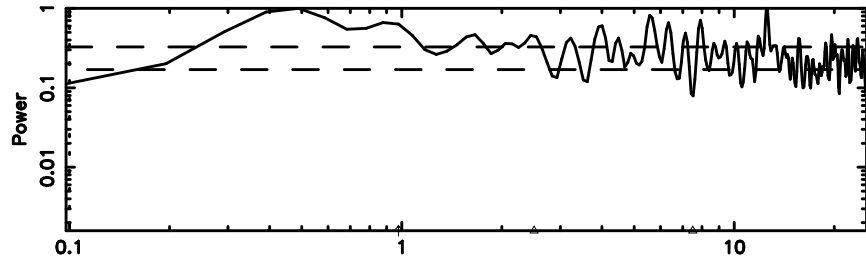

BLK: 5,SNR1: 0.42971 ,SNR2: 1.2592

Frequency (Hz)

0821+394 2024/08/03 2.47UT TOYOKAWA-KISO

F20240803112644

BLK: 3,SNR1:-0.86652E-01,SNR2: 0.94951

K20240803112641

BLK: 3,SNR1: 0.34734 ,SNR2: 1.8649

0821+394 2024/08/03 2.47UT FUJI -KISO