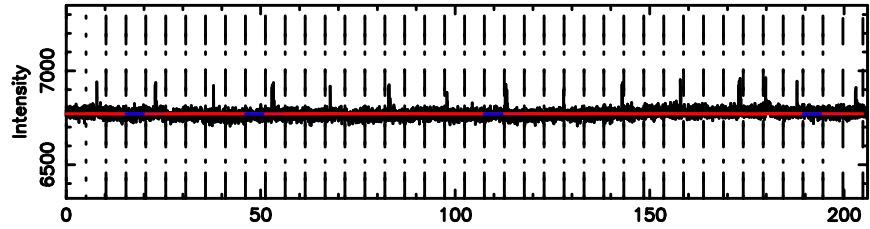

K20240803104548

BLK:10,SNR1: 0.56337 ,SNR2: 2.6434

0741-06 2024/08/03 1.79UT FUJI -KISO

T20240803105535

BLK: 4,SNR1: 0.78725E-02,SNR2: 2.3080

Frequency (Hz)

F20240803105535

BLK: 4,SNR1: 0.48923E-02,SNR2: 0.68652