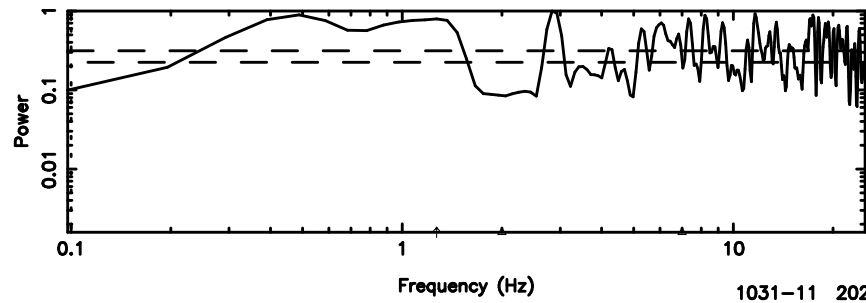

BLK: 1,SNR1: 0.16947 ,SNR2: 1.0762