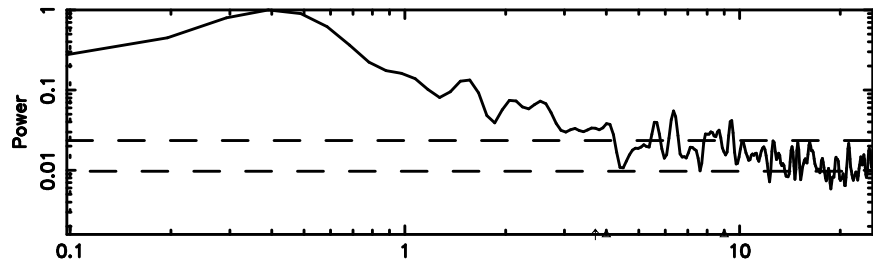

BLK: 4,SNR1: 0.10356 ,SNR2: 0.84858

Frequency (Hz)

K20240803061403

BLK: 4,SNR1: 0.29719 ,SNR2: 1.9884

Frequency (Hz)

0308+305 2024/08/02 21.26UT TOYOKAWA-KISO

F20240803061406

BLK: 4,SNR1: 0.97790 ,SNR2: 6.5496