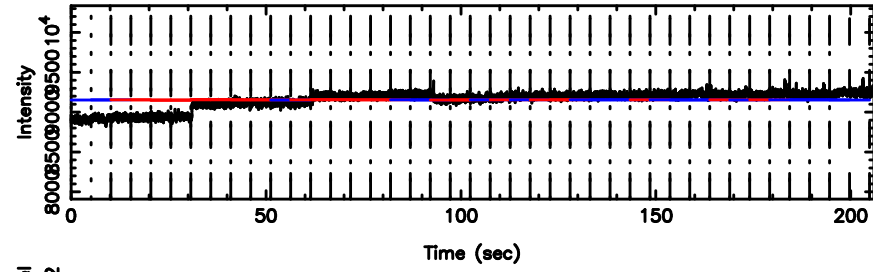

BLK:19,SNR1: 0.21317 ,SNR2: 2.0842

3C152 2024/08/03 0.14UT TOYOKAWA-KISO

F20240803090630

BLK:18,SNR1: 0.75876E-01,SNR2: 3.4539

3C152 2024/08/03 0.14UT FUJI -KISO

K20240803090626

BLK:18,SNR1: 0.28356 ,SNR2: 2.5333