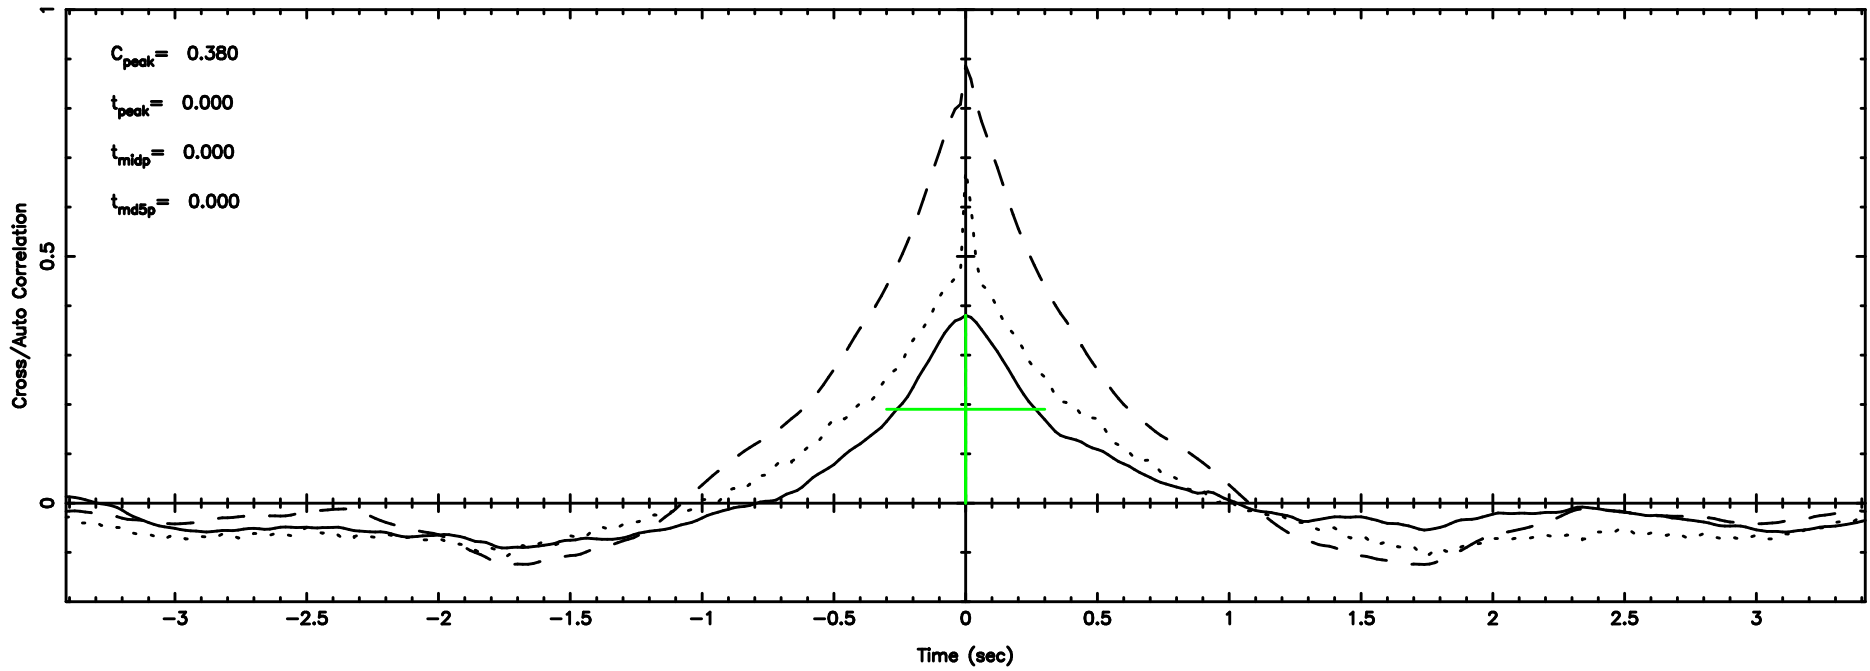

BLK:23,SNR1: 3.2077 ,SNR2: 13.592