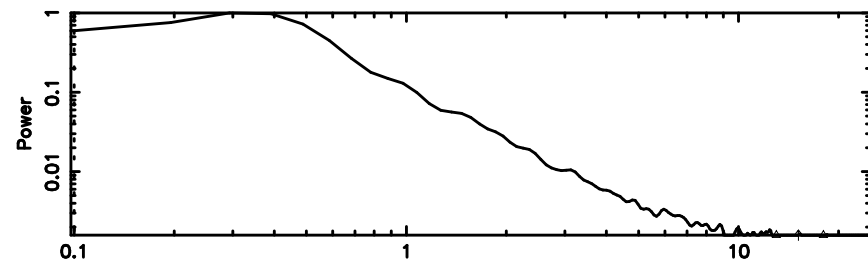

BLK:29,SNR1: 21.257 ,SNR2: 28.026