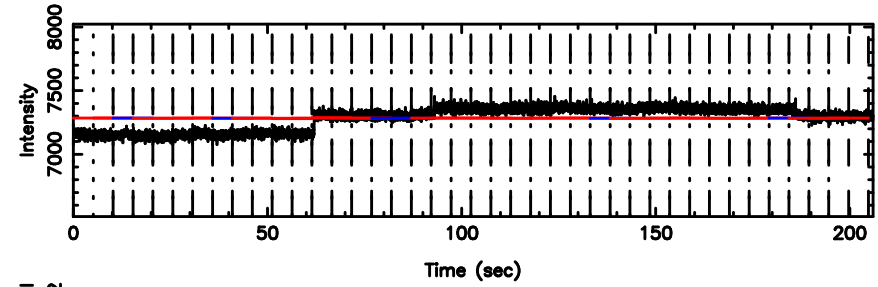

BLK: 8,SNR1: 0.29956 ,SNR2: 4.0240

3C216 2024/08/03 3.21UT TOYOKAWA-FUJI

F20240803121112

BLK: 8,SNR1: 0.63503 ,SNR2: 2.6649

T20240803121112

BLK: 6,SNR1: 0.19941 ,SNR2: 3.5628

K20240803121109

BLK: 6,SNR1: 0.27362 ,SNR2: 1.3156