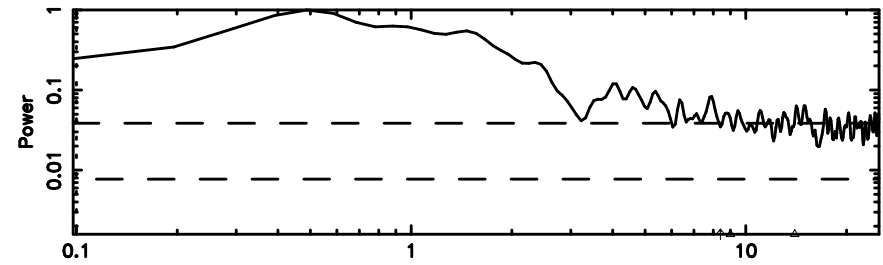

BLK: 8,SNR1: 1.6425 ,SNR2: 3.9434