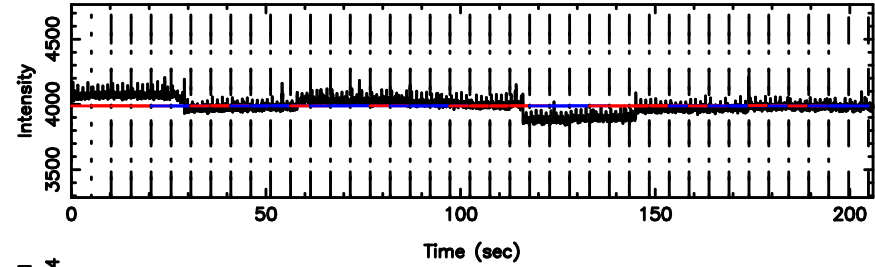

F20240803103748