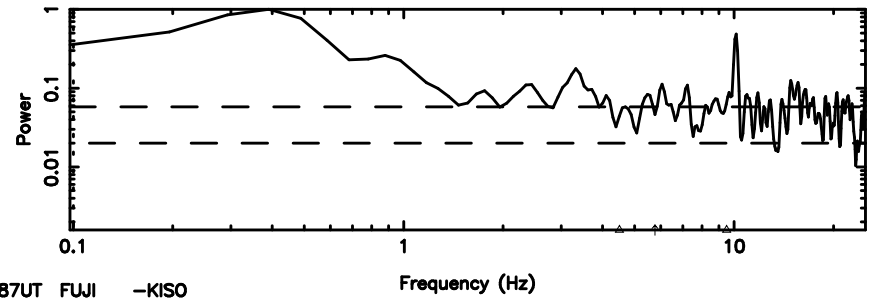

BLK: 2,SNR1: 0.52771 ,SNR2: 1.5896

3C267 2024/08/03 5.87UT FUJI -KISO