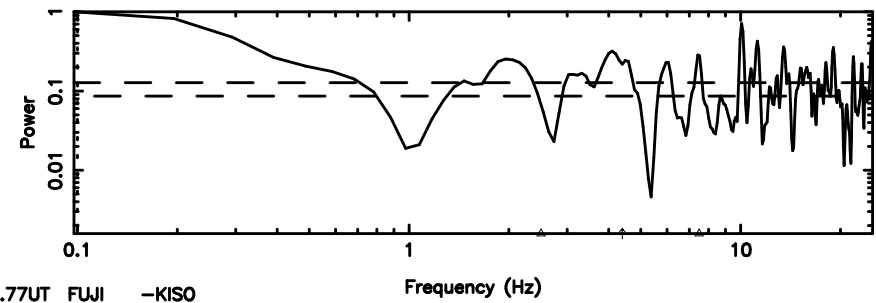

BLK: 7,SNR1: 0.69913E-01,SNR2: 0.98663

Frequency (Hz)

0941-08 2024/08/03 3.77UT TOYOKAWA-KISO

F20240803124447

BLK: 1,SNR1: 0.63305 ,SNR2: 3.2677

K20240803124444

BLK: 1,SNR1: 0.83352E-01,SNR2: 0.61215

0941-08 2024/08/03 3.77UT FUJI -KISO