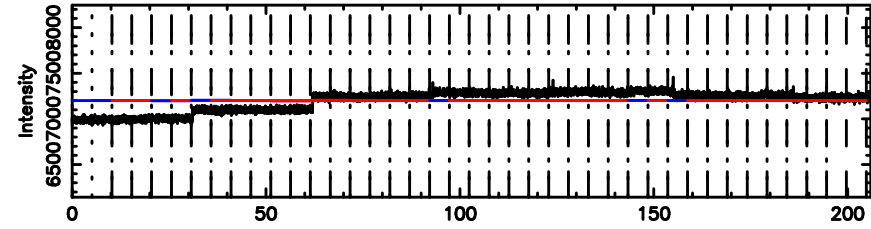

BLK: 3,SNR1: 0.19513 ,SNR2: 2.1032

F20240803124447

BLK: 3,SNR1: 0.46324 ,SNR2: 4.5012

0941-08 2024/08/03 3.77UT TOYOKAWA-FUJI

T20240803124447

BLK: 7,SNR1: 0.42312 ,SNR2: 5.4677

Frequency (Hz)

K20240803124444