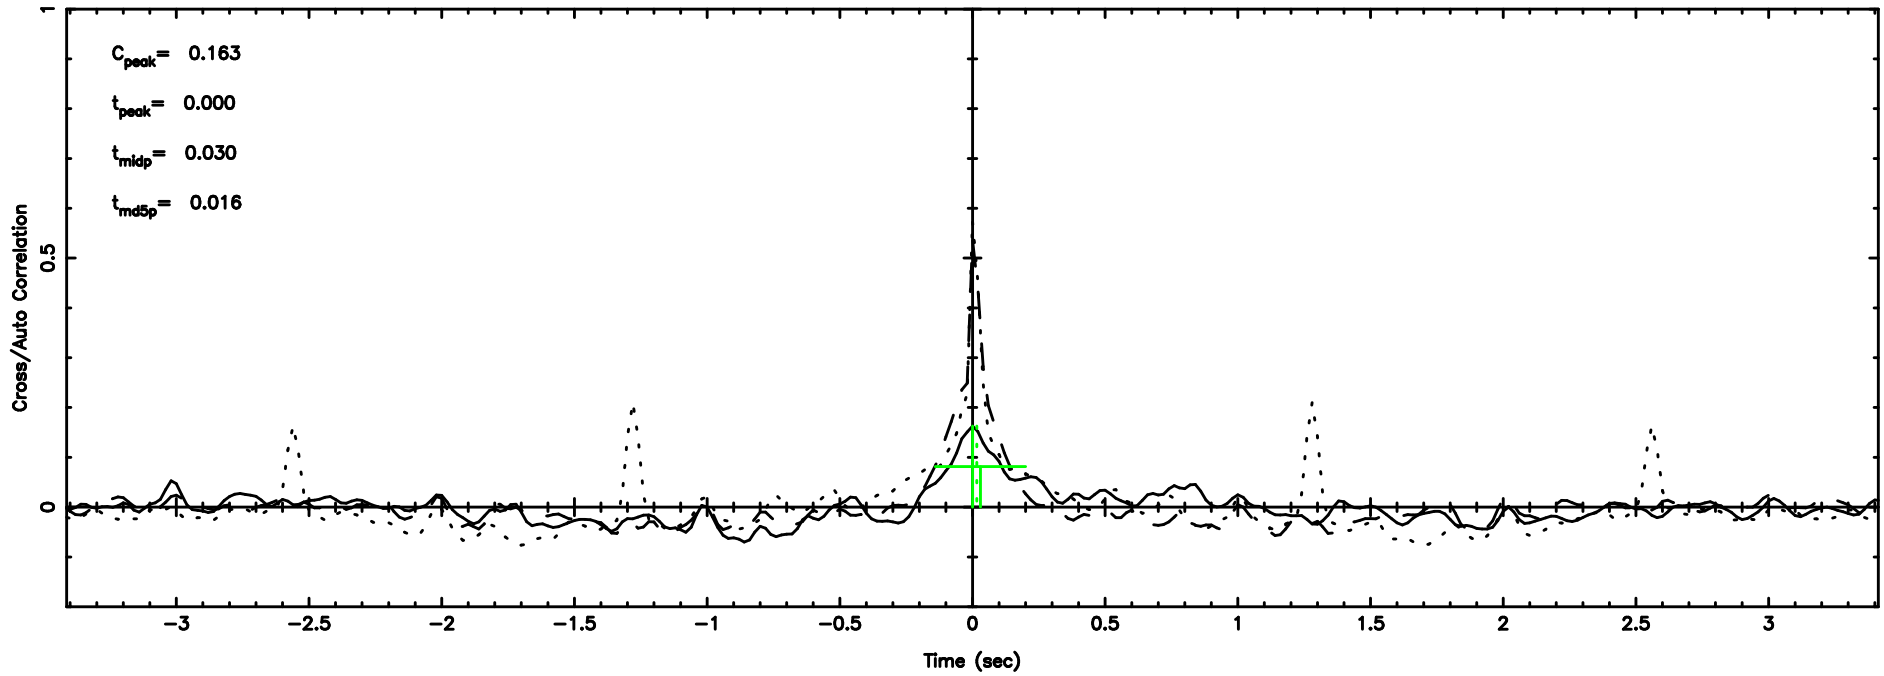

F20240803070736

BLK: 6,SNR1:-0.16066E-01,SNR2: 1.6687

Frequency (Hz)

0403-132 2024/08/02 22.15UT TOYOKAWA-FUJI

T20240803070735

BLK:15,SNR1: 1.3491 ,SNR2: 4.2670

Frequency (Hz)

K20240803070733