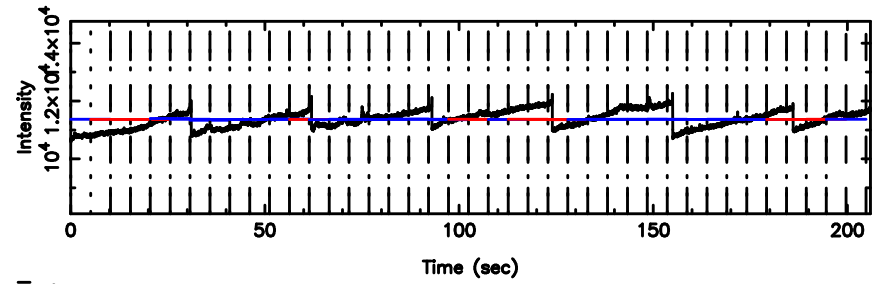

3C208 2024/08/03 2.94UT TOYOKAWA-KISO

K20240803115427