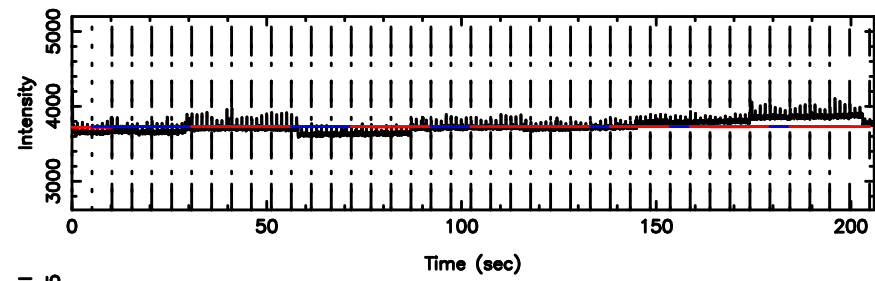

0713-024 2024/08/03 1.32UT TOYOKAWA-FUJI

F20240803101722