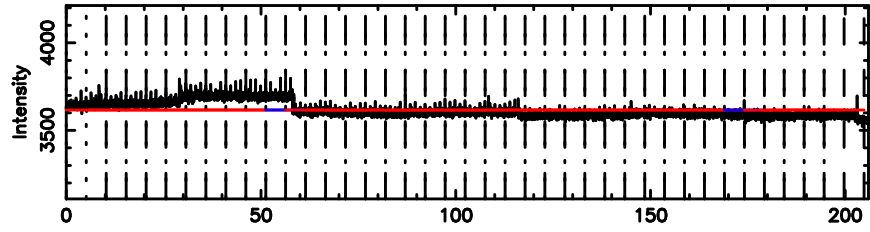

F20240803100759