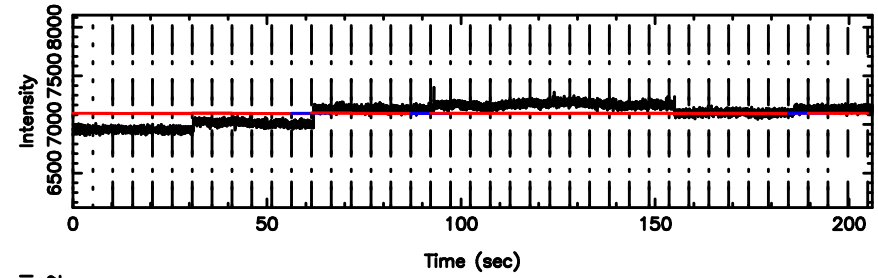

0919-142 2024/08/03 3.42UT FUJI -KISO

K20240803122320