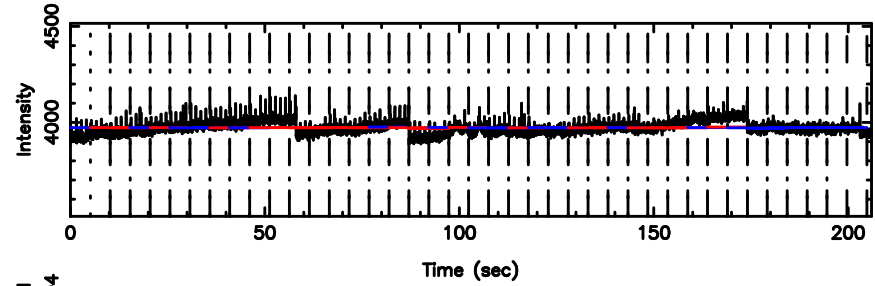

F20240803110310