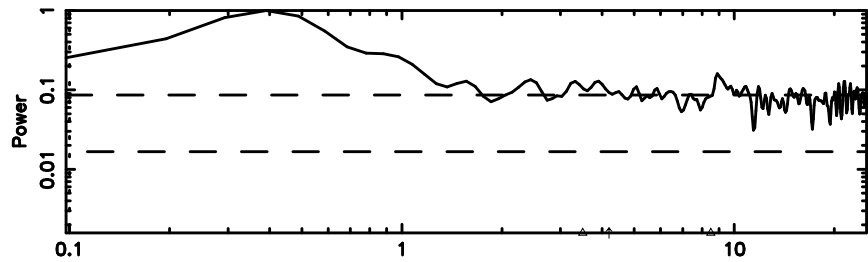

BLK: 7,SNR1: 0.24259 ,SNR2: 1.0539

F20240803112644

BLK: 7,SNR1: 0.34580E-01,SNR2: 2.4036

0821+394 2024/08/03 2.47UT TOYOKAWA-FUJI

T20240803112644

BLK: 5,SNR1: 0.23266 ,SNR2: 1.3715

Frequency (Hz)

K20240803112641