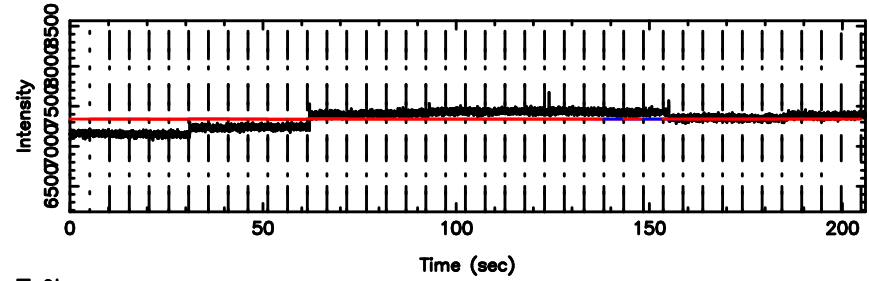

K20240803145043