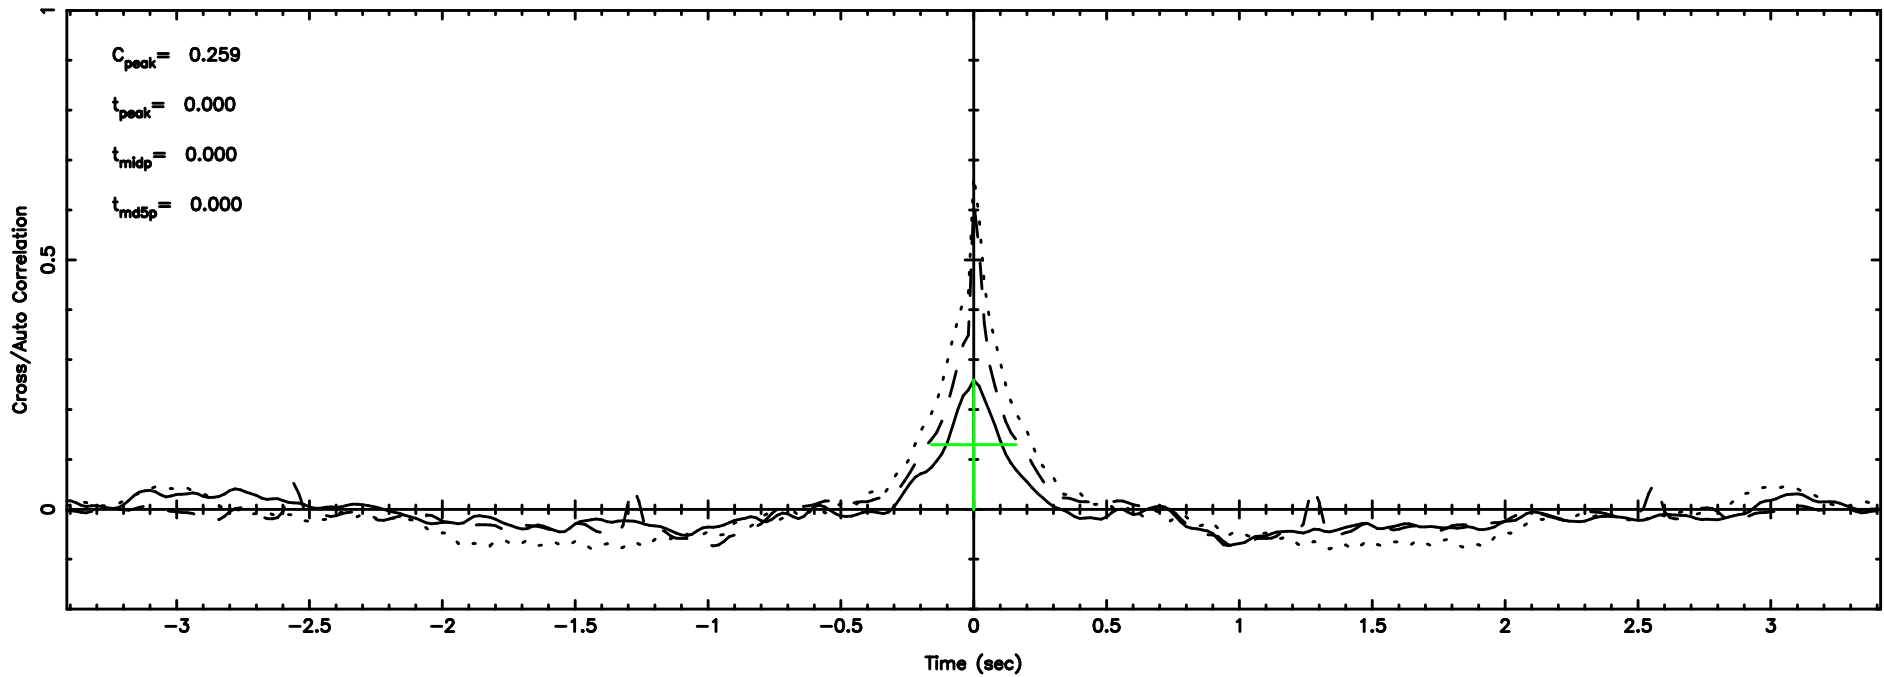

0302+341 2024/08/02 21.16UT TOYOKAWA-KISO

F20240803060813

BLK:14,SNR1: 0.90178 ,SNR2: 3.2233

Frequency (Hz)

K20240803060809

BLK:14,SNR1: 4.2004 ,SNR2: 10.623

Frequency (Hz)

0302+341 2024/08/02 21.16UT FUJI -KISO