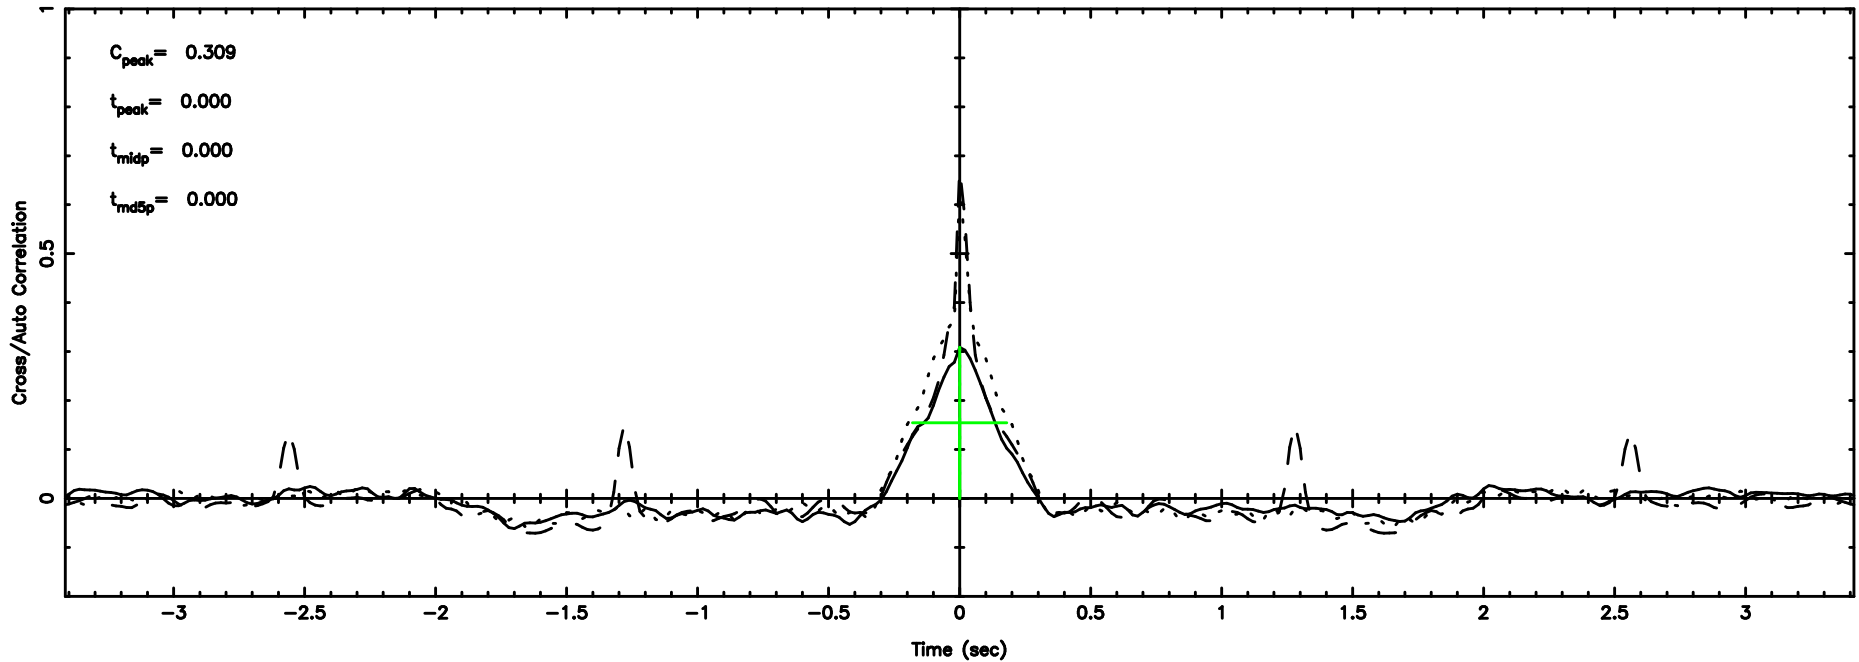

BLK:15,SNR1: 5.7535 ,SNR2: 22.651

Frequency (Hz)

3C275 2024/08/03 6.75UT TOYOKAWA-KISO

F20240803154302

BLK:15,SNR1: 1.3584 ,SNR2: 5.6326

K20240803154259

BLK:15,SNR1: 1.7580 ,SNR2: 7.2314

3C275 2024/08/03 6.75UT FUJI -KISO