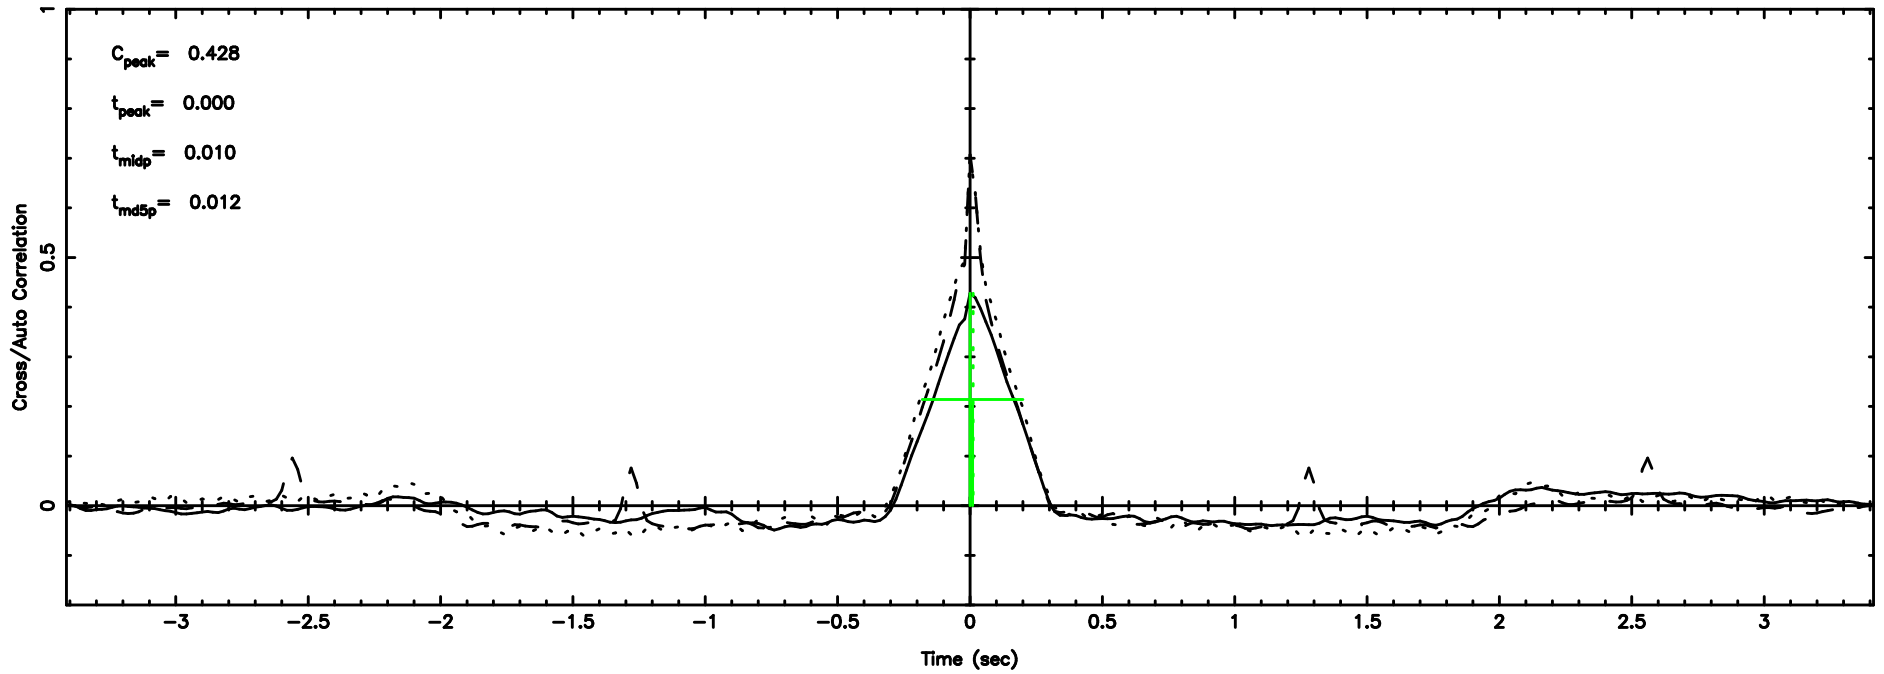

K20240803090153

BLK:17,SNR1: 6.0007 ,SNR2: 14.540

Frequency (Hz)

F20240803090156

BLK:15,SNR1: 4.6524 ,SNR2: 11.932

K20240803090153

BLK:15,SNR1: 5.0749 ,SNR2: 12.800

0556+191 2024/08/03 0.06UT FUJI -KISO