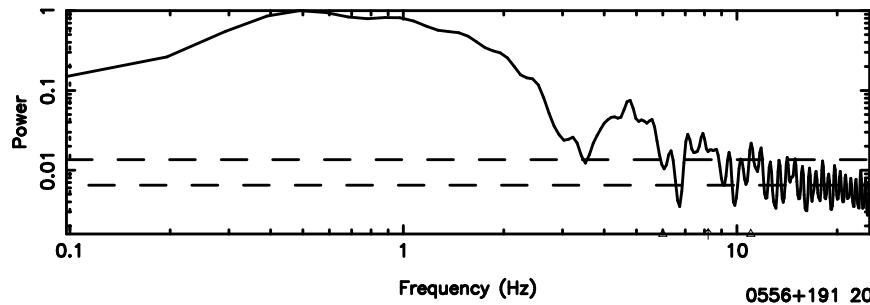

K20240803090153

BLK:17,SNR1: 6.0007 ,SNR2: 14.540

Frequency (Hz)

F20240803090156

BLK:15,SNR1: 4.6524 ,SNR2: 11.932

K20240803090153

BLK:15,SNR1: 5.0749 ,SNR2: 12.800

0556+191 2024/08/03 0.06UT FUJI -KISO