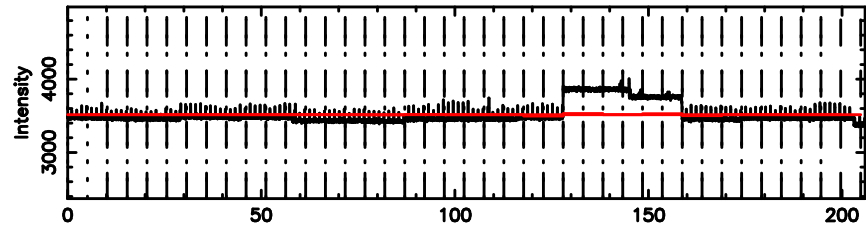

BLK: 1,SNR1: 0.23479 ,SNR2: 1.3553

1031-11 2024/08/03 4.60UT TOYOKAWA-KISO

F20240803133436

No.Good Data

K20240803133433

No.Good Data

1031-11 2024/08/03 4.60UT FUJI -KISO

T20240803133909