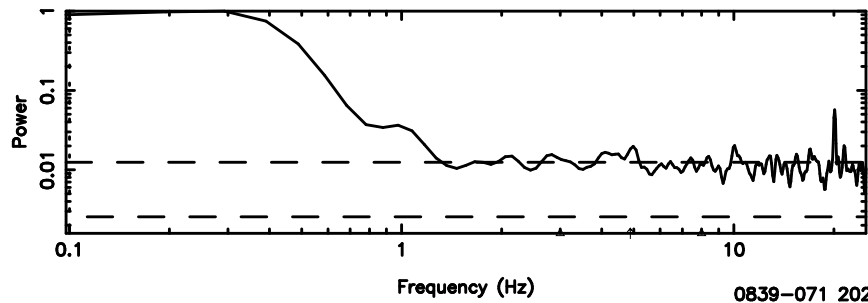

T20240803114329

BLK: 2,SNR1: 3.5304 ,SNR2: 51.860

0839-071 2024/08/03 2.75UT TOYOKAWA-FUJI

F20240803114329

BLK: 2,SNR1:-0.26600 ,SNR2: 0.49144

T20240803114329

BLK: 8,SNR1: 1.4473 ,SNR2: 6.2978

0839-071 2024/08/03 2.75UT TOYOKAWA-KISO