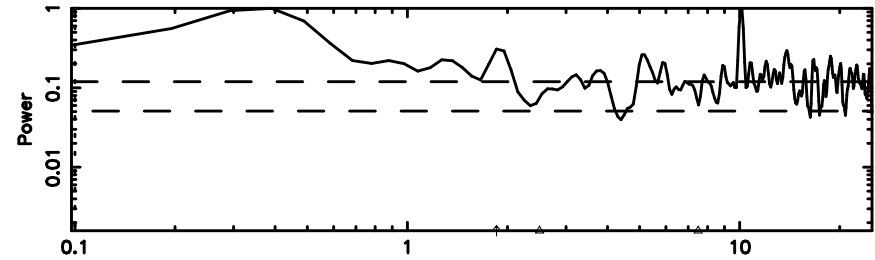

BLK: 5,SNR1: 0.42971 ,SNR2: 1.2592

Frequency (Hz)

0821+394 2024/08/03 2.47UT TOYOKAWA-KISO

F20240803112644

BLK: 3,SNR1:-0.86652E-01,SNR2: 0.94951

K20240803112641

BLK: 3,SNR1: 0.34734 ,SNR2: 1.8649

0821+394 2024/08/03 2.47UT FUJI -KISO