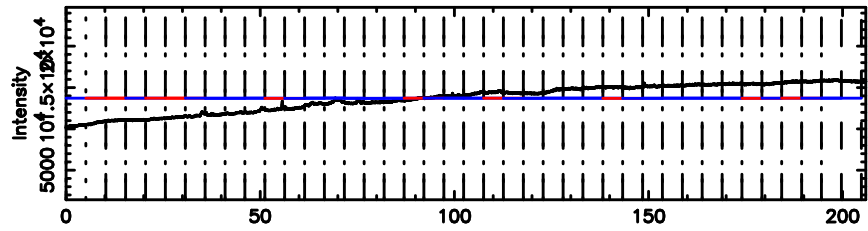

K20240803114326

BLK: 8,SNR1: 0.74367 ,SNR2: 2.9023

F20240803114329

No.Good Data

K20240803114326

No.Good Data

0839-071 2024/08/03 2.75UT FUJI -KISO

T20240803115430