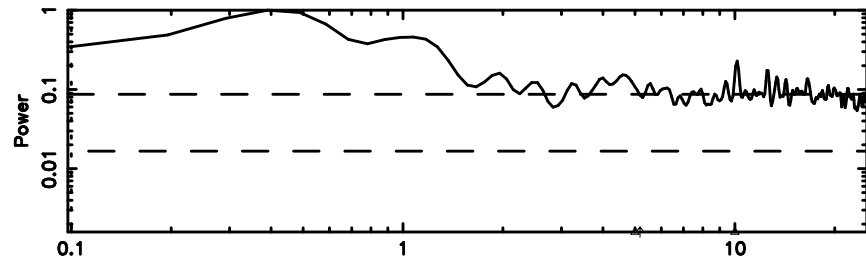

BLK:10,SNR1: 0.44965 ,SNR2: 1.5786