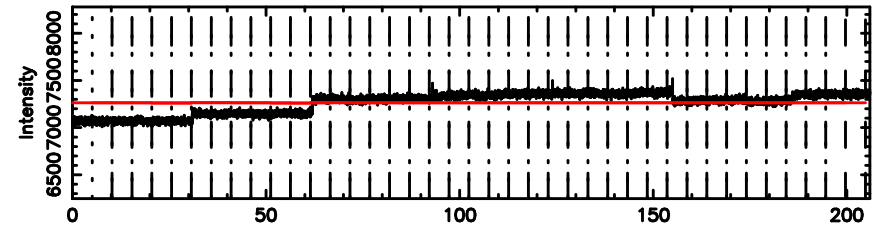

BLK: 1,SNR1: 0.23479 ,SNR2: 1.3553

1031-11 2024/08/03 4.60UT TOYOKAWA-KISO

F20240803133436

No.Good Data

K20240803133433

No.Good Data

1031-11 2024/08/03 4.60UT FUJI -KISO

T20240803133909