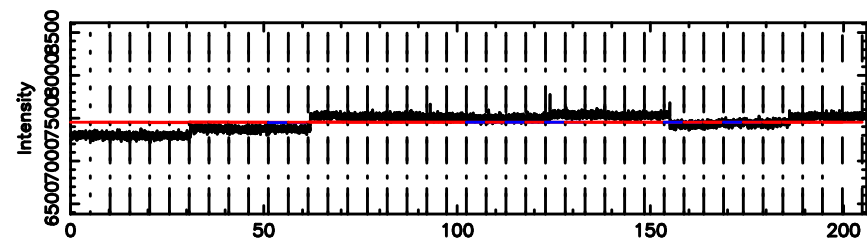

BLK: 3,SNR1: 1.5592 ,SNR2: 6.2375

1127-14 2024/08/03 5.54UT TOYOKAWA-KISO

F20240803143059

BLK: 6,SNR1: 0.16920 ,SNR2: 1.6582

Frequency (Hz)

K20240803143056

BLK: 6,SNR1: 0.20122 ,SNR2: 1.2976

Frequency (Hz)