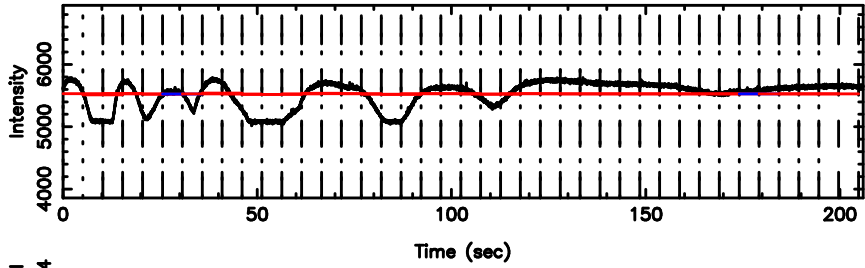

T20240803114329

BLK: 2,SNR1: 3.5304 ,SNR2: 51.860