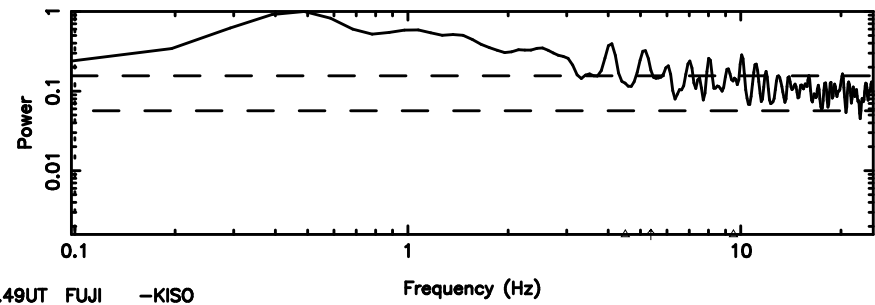

K20240803102731

BLK:16,SNR1: 0.54164 ,SNR2: 2.6716

Frequency (Hz)

F20240803102734

BLK: 8,SNR1: 0.35017 ,SNR2: 2.8083

K20240803102731

BLK: 8,SNR1: 0.17432 ,SNR2: 1.2584

0723+10 2024/08/03 1.49UT FUJI -KISO