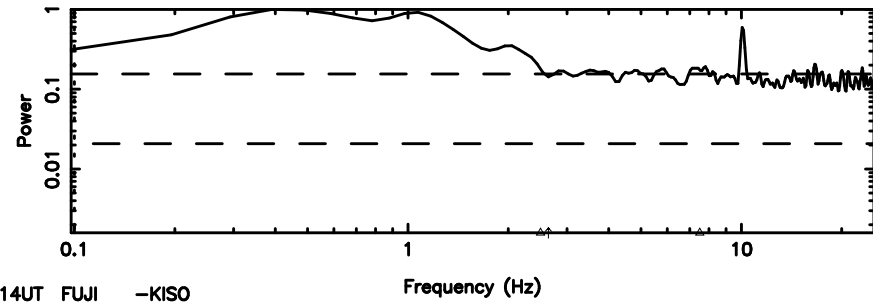

BLK:19,SNR1: 0.21317 ,SNR2: 2.0842

3C152 2024/08/03 0.14UT TOYOKAWA-KISO

F20240803090630

BLK:18,SNR1: 0.75876E-01,SNR2: 3.4539

3C152 2024/08/03 0.14UT FUJI -KISO

K20240803090626

BLK:18,SNR1: 0.28356 ,SNR2: 2.5333