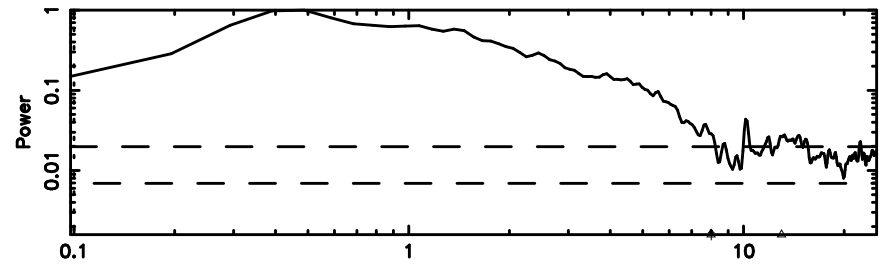

0302+341 2024/08/02 21.16UT TOYOKAWA-KISO

F20240803060813

BLK:14,SNR1: 0.90178 ,SNR2: 3.2233

Frequency (Hz)

K20240803060809

BLK:14,SNR1: 4.2004 ,SNR2: 10.623

Frequency (Hz)

0302+341 2024/08/02 21.16UT FUJI -KISO