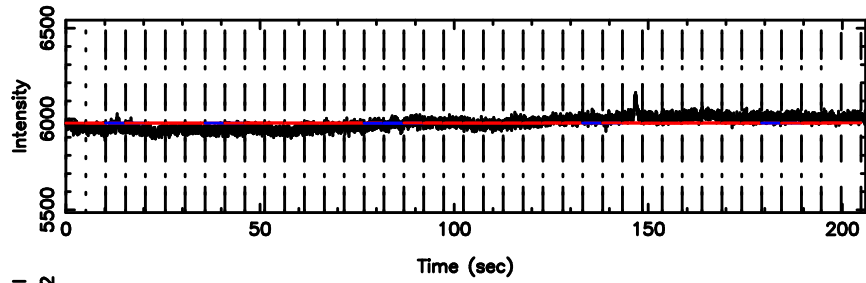

BLK: 8,SNR1: 0.29956 ,SNR2: 4.0240

3C216 2024/08/03 3.21UT TOYOKAWA-FUJI

F20240803121112

BLK: 8,SNR1: 0.63503 ,SNR2: 2.6649

T20240803121112

BLK: 6,SNR1: 0.19941 ,SNR2: 3.5628

K20240803121109

BLK: 6,SNR1: 0.27362 ,SNR2: 1.3156