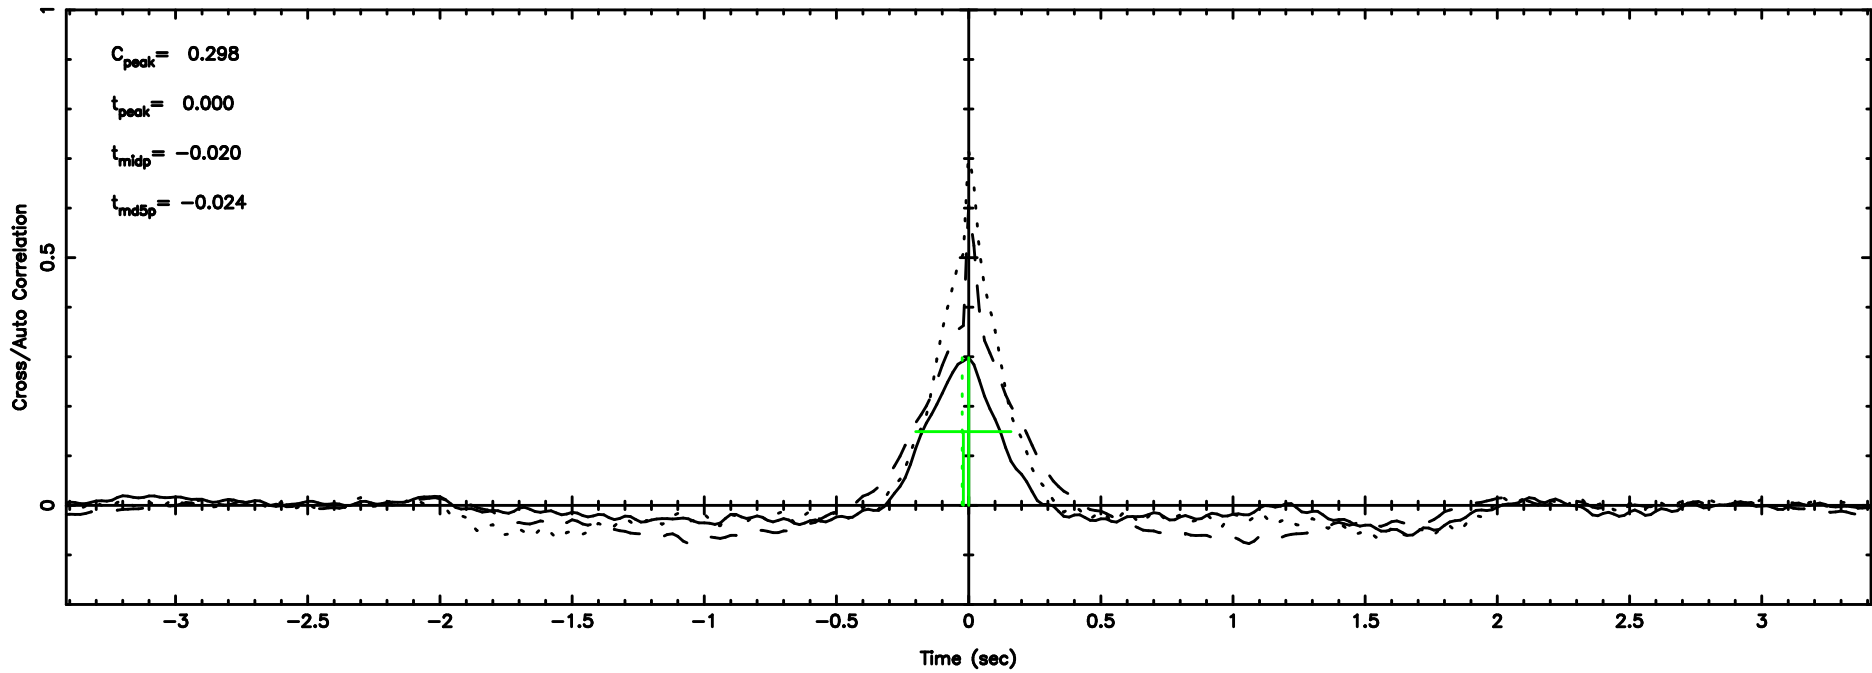

BLK:28,SNR1: 3.1424 ,SNR2: 13.436