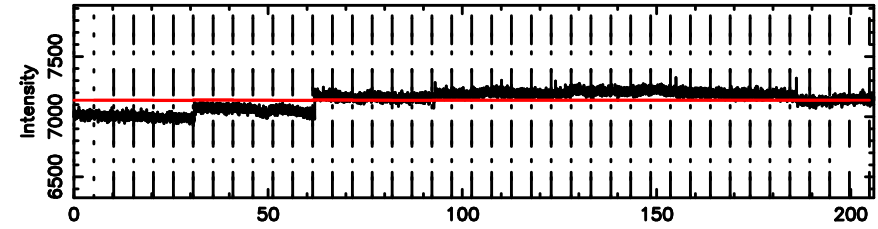

K20240803114326

BLK: 8,SNR1: 0.74367 ,SNR2: 2.9023

F20240803114329

No.Good Data

K20240803114326

No.Good Data

0839-071 2024/08/03 2.75UT FUJI -KISO

T20240803115430