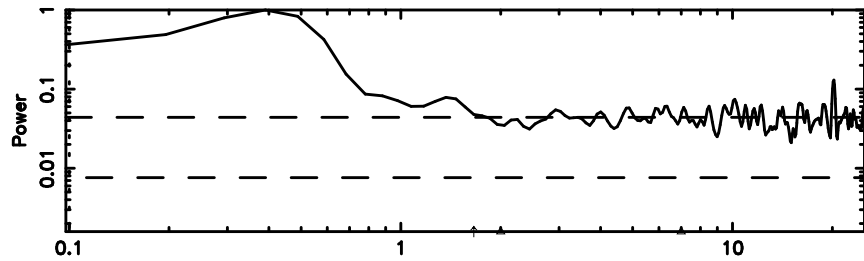

BLK: 3,SNR1: 0.19513 ,SNR2: 2.1032

F20240803124447

BLK: 3,SNR1: 0.46324 ,SNR2: 4.5012

0941-08 2024/08/03 3.77UT TOYOKAWA-FUJI

T20240803124447

BLK: 7,SNR1: 0.42312 ,SNR2: 5.4677

Frequency (Hz)

K20240803124444