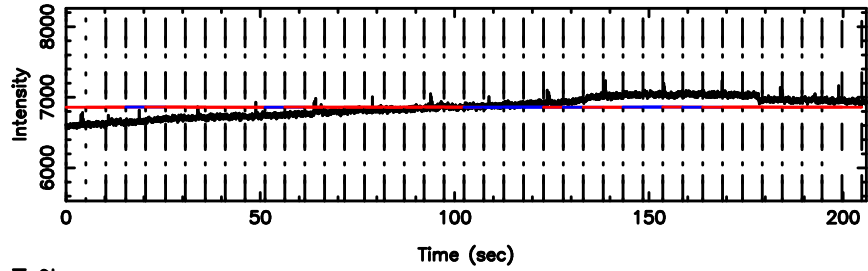

T20240803113824