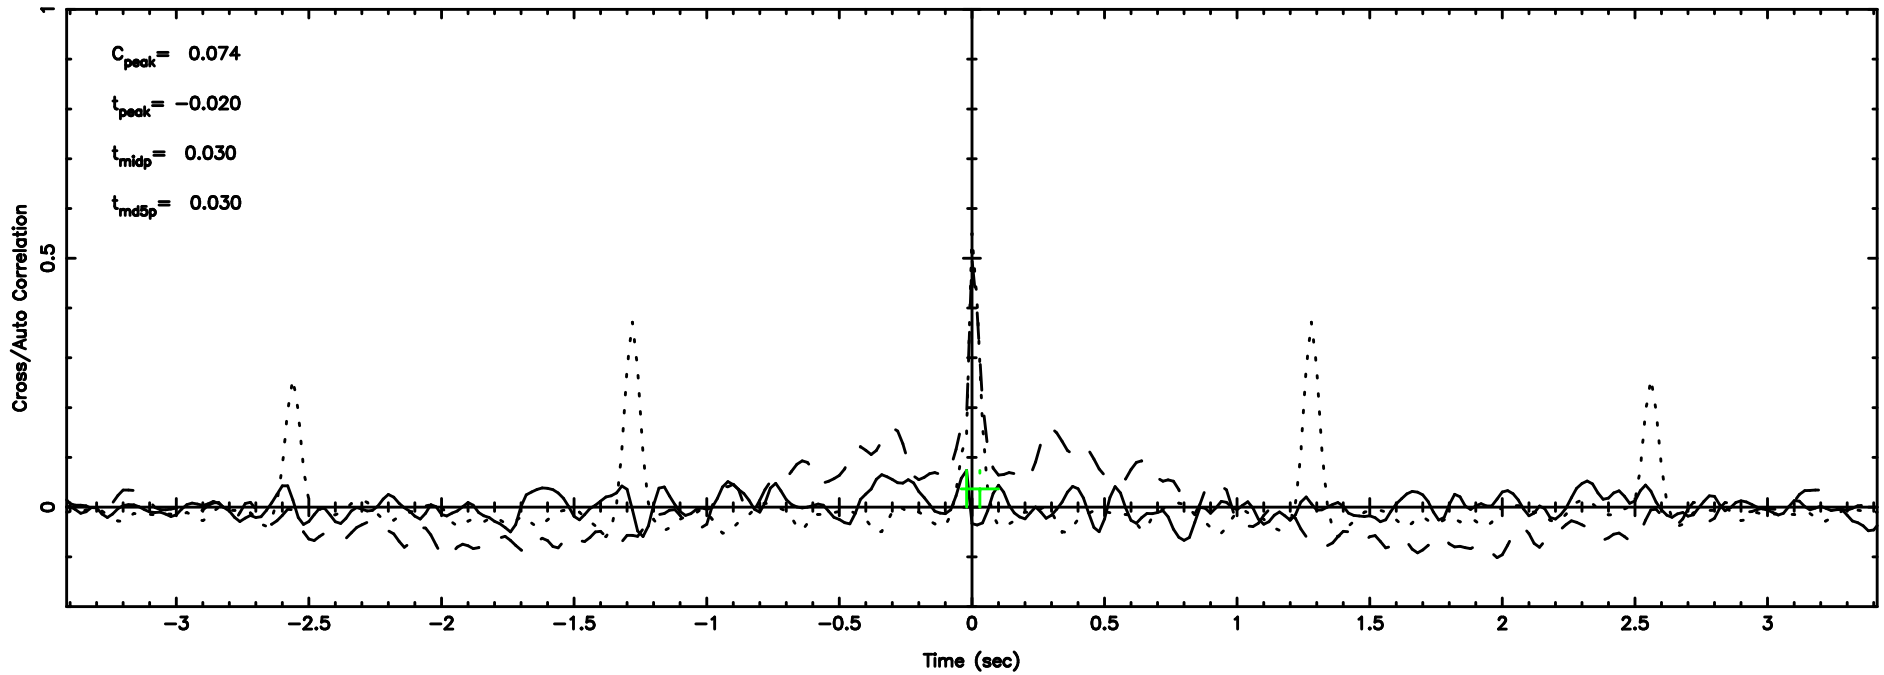

F20240803072340

BLK: 2,SNR1:-0.28298 ,SNR2: 0.0000

Frequency (Hz)

0418+236 2024/08/02 22.42UT TOYOKAWA-FUJI

T20240803072340

BLK: 3,SNR1:-0.24966E-01,SNR2: 2.9566

Frequency (Hz)

K20240803072337