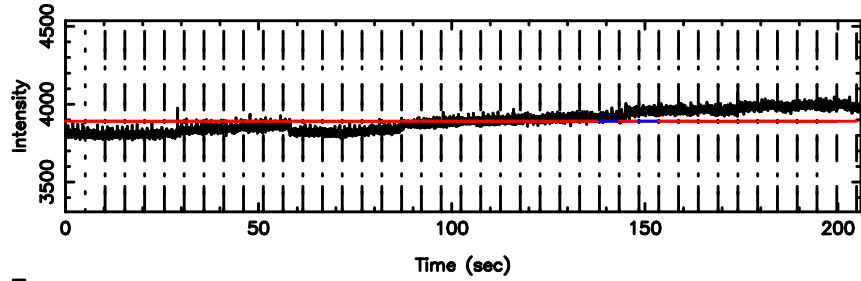

F20240803145046