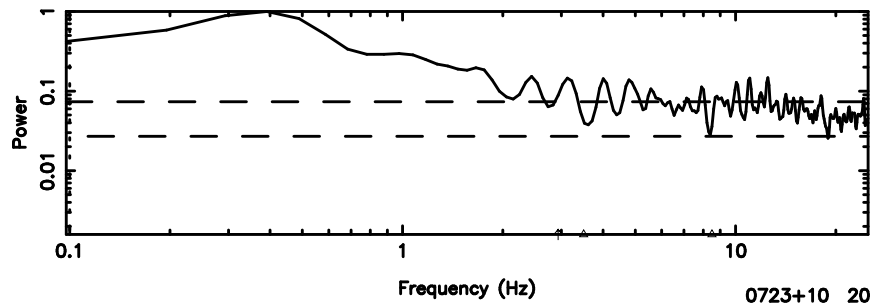

K20240803102731

BLK:16,SNR1: 0.54164 ,SNR2: 2.6716

Frequency (Hz)

F20240803102734

BLK: 8,SNR1: 0.35017 ,SNR2: 2.8083

K20240803102731

BLK: 8,SNR1: 0.17432 ,SNR2: 1.2584

0723+10 2024/08/03 1.49UT FUJI -KISO