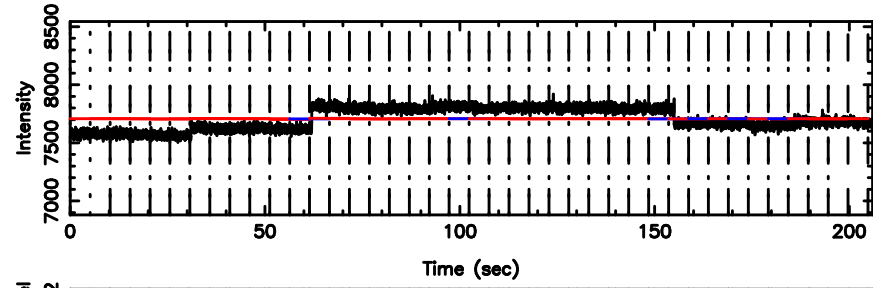

0703+138 2024/08/03 1.16UT TOYOKAWA-FUJI

F20240803100759

BLK: 3,SNR1:-0.11838 ,SNR2: 0.36807

T20240803100759

BLK: 6,SNR1: 3.5329 ,SNR2: 13.752

0703+138 2024/08/03 1.16UT TOYOKAWA-KISO

K20240803100756

BLK: 6,SNR1: 1.3009 ,SNR2: 6.6265