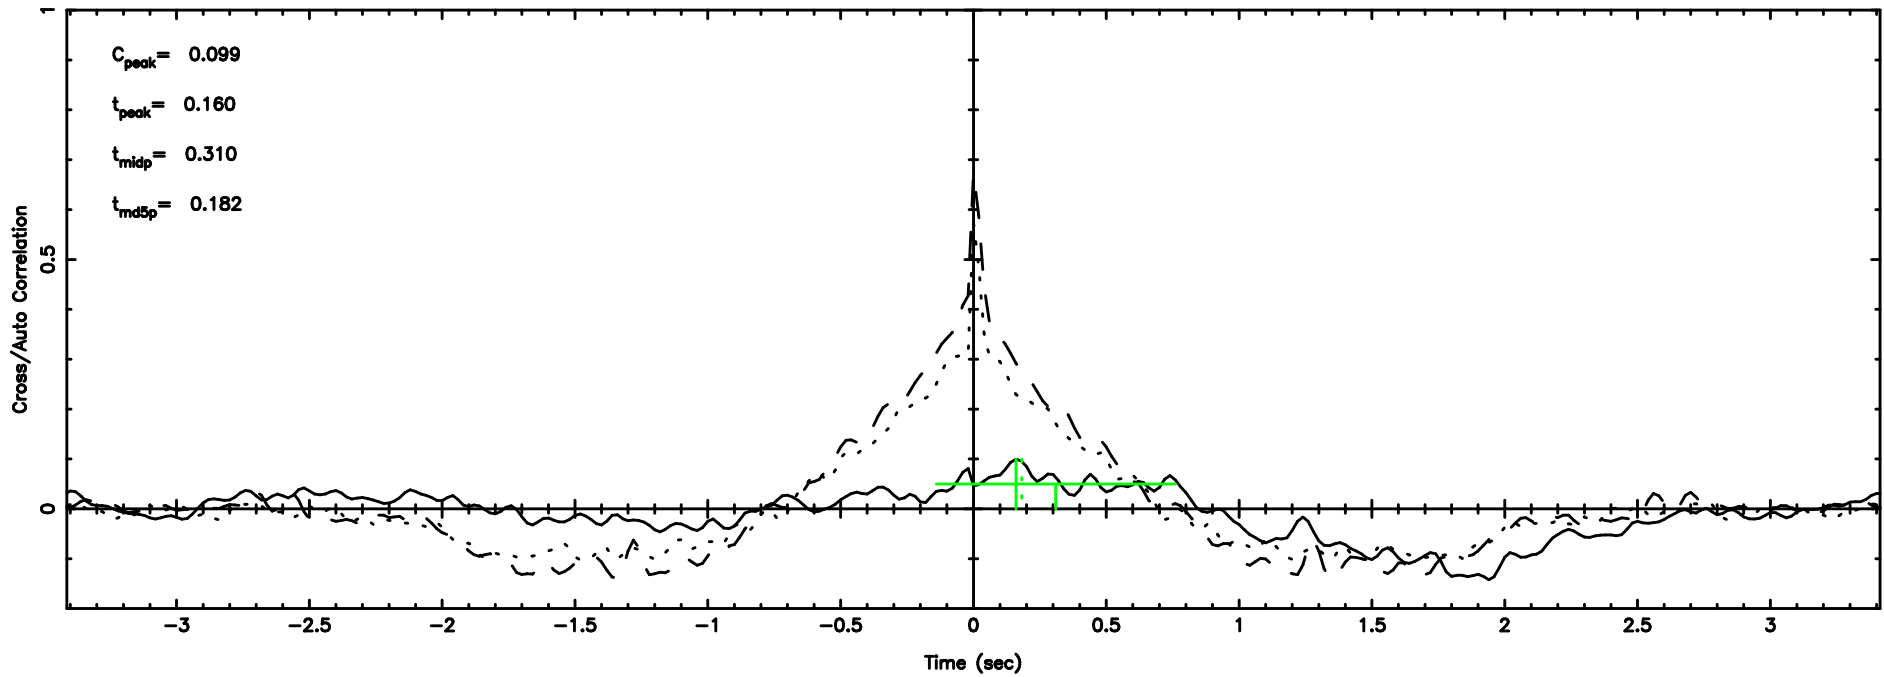

Frequency (Hz)

K20240803061403

BLK: 4,SNR1: 1.2216 ,SNR2: 3.6245

Frequency (Hz)

0308+305 2024/08/02 21.26UT FUJI -KISO

T20240803062942

BLK: 8,SNR1: 26.975 ,SNR2: 95.855

Frequency (Hz)