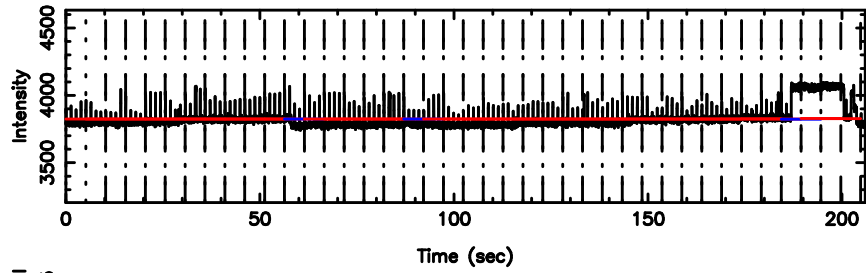

F20240803122324