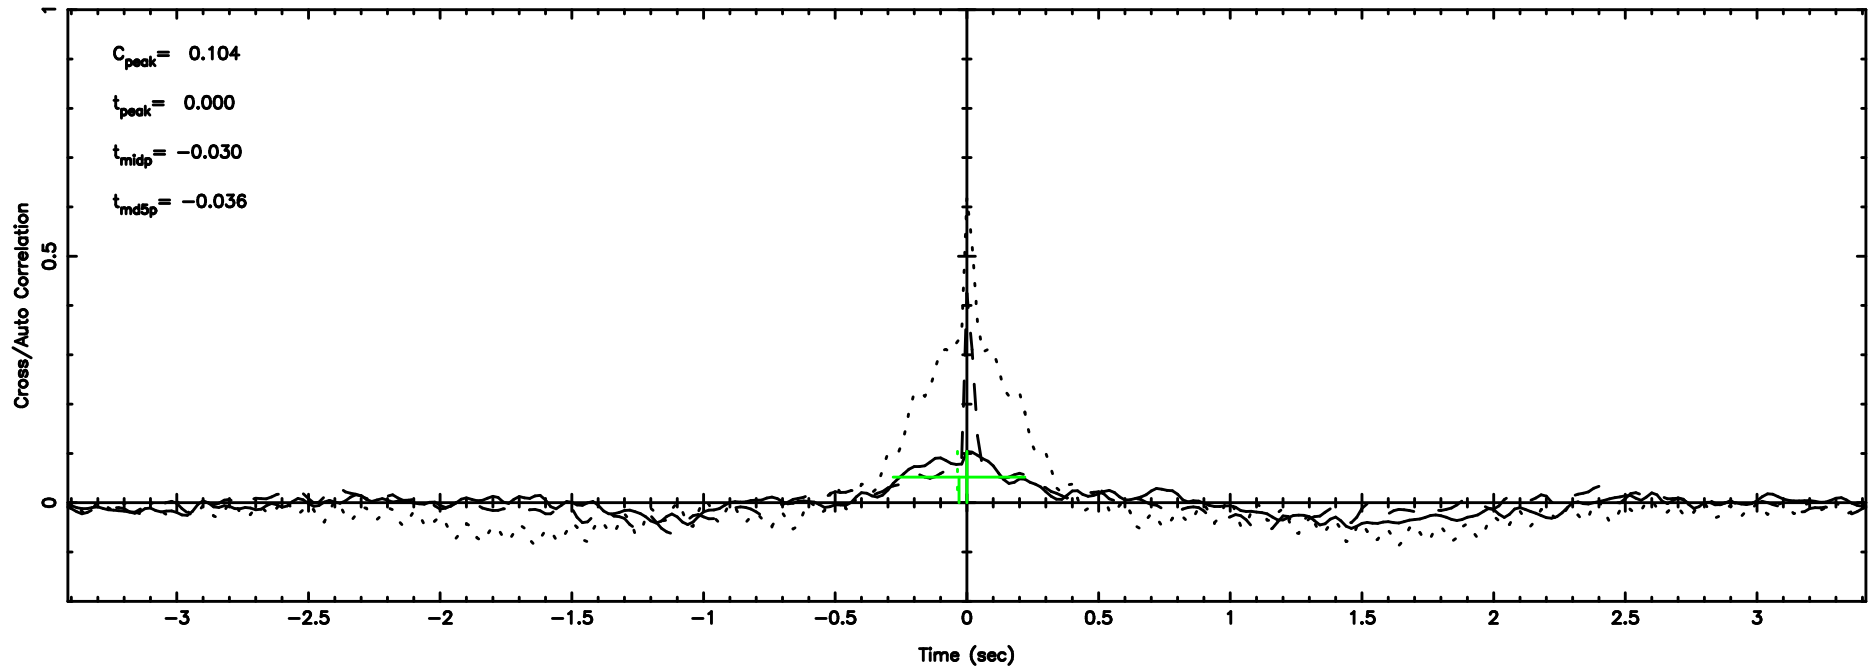

BLK: 4,SNR1: 0.54125 ,SNR2: 2.1265

0926+117 2024/08/03 3.53UT TOYOKAWA-FUJI

T20240803123002

BLK: 9,SNR1: 0.10589 ,SNR2: 0.54278

0926+117 2024/08/03 3.53UT TOYOKAWA-KISO

K20240803122959

BLK: 9,SNR1: 1.3174 ,SNR2: 6.9665