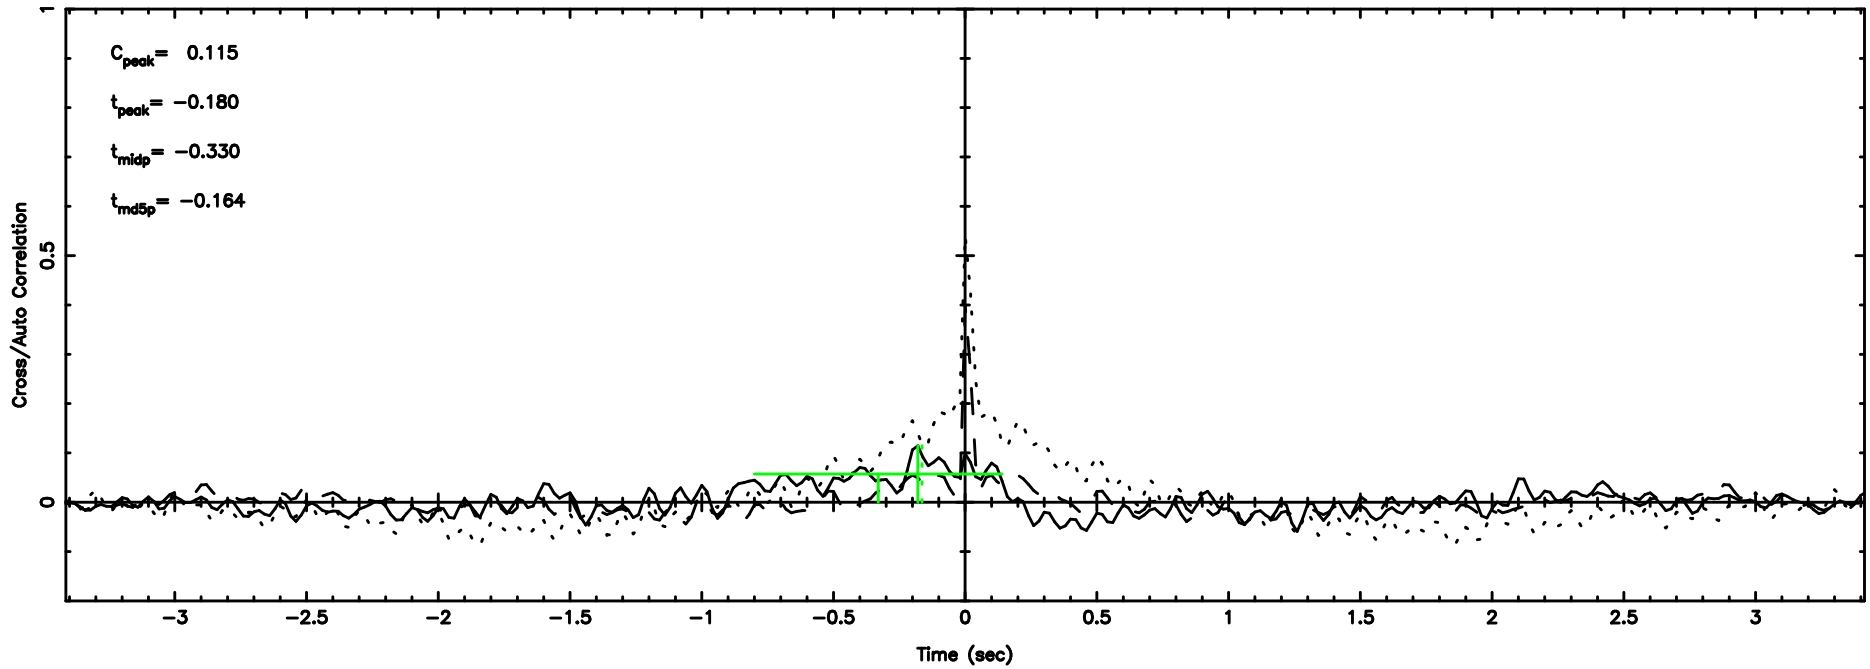

F20240803122324

BLK: 6,SNR1: 0.52293 ,SNR2: 4.6922

0919-142 2024/08/03 3.42UT TOYOKAWA-FUJI

T20240803122323

BLK: 4,SNR1: 0.21655 ,SNR2: 1.1972

K20240803122320

BLK: 4,SNR1: 0.25593 ,SNR2: 1.7996

0919-142 2024/08/03 3.42UT TOYOKAWA-KISO