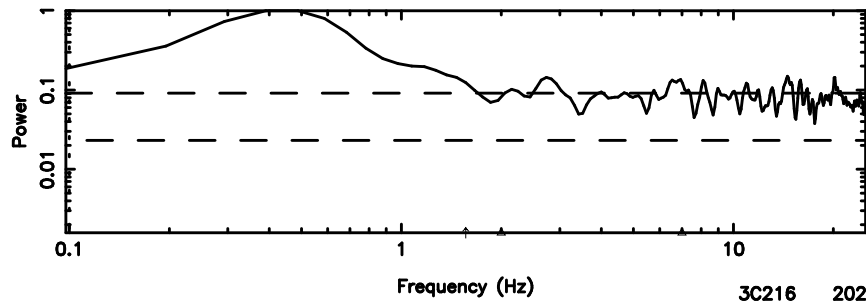

BLK: 8,SNR1: 0.29956 ,SNR2: 4.0240

3C216 2024/08/03 3.21UT TOYOKAWA-FUJI

F20240803121112

BLK: 8,SNR1: 0.63503 ,SNR2: 2.6649

T20240803121112

BLK: 6,SNR1: 0.19941 ,SNR2: 3.5628

K20240803121109

BLK: 6,SNR1: 0.27362 ,SNR2: 1.3156