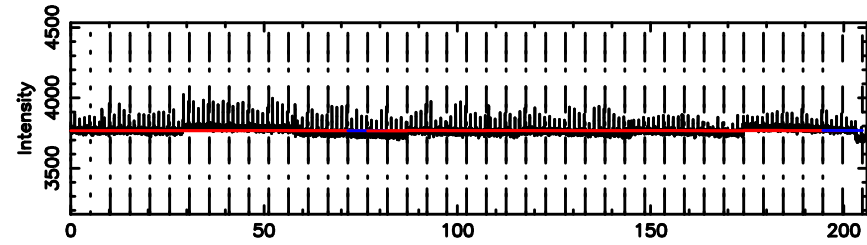

Frequency (Hz)

F20240803143059

BLK: 2,SNR1:-0.18393 ,SNR2: 0.39517

Frequency (Hz)

1127-14 2024/08/03 5.54UT TOYOKAWA-FUJI

T20240803143059

BLK: 3,SNR1: 0.45083 ,SNR2: 2.0159

K20240803143056