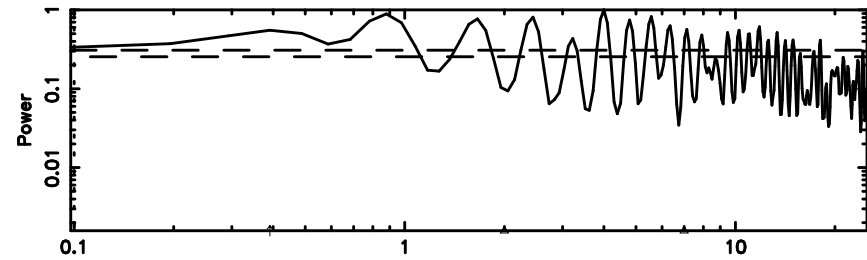

Frequency (Hz)

F20240803143059

BLK: 2,SNR1:-0.18393 ,SNR2: 0.39517

Frequency (Hz)

1127-14 2024/08/03 5.54UT TOYOKAWA-FUJI

T20240803143059

BLK: 3,SNR1: 0.45083 ,SNR2: 2.0159

K20240803143056