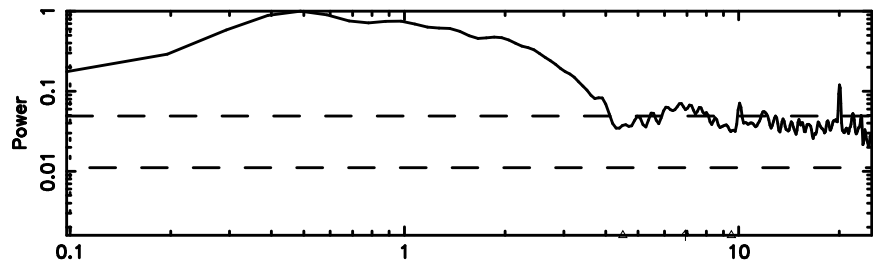

F20240803070736

BLK: 6,SNR1:-0.16066E-01,SNR2: 1.6687

Frequency (Hz)

0403-132 2024/08/02 22.15UT TOYOKAWA-FUJI

T20240803070735

BLK:15,SNR1: 1.3491 ,SNR2: 4.2670

Frequency (Hz)

K20240803070733