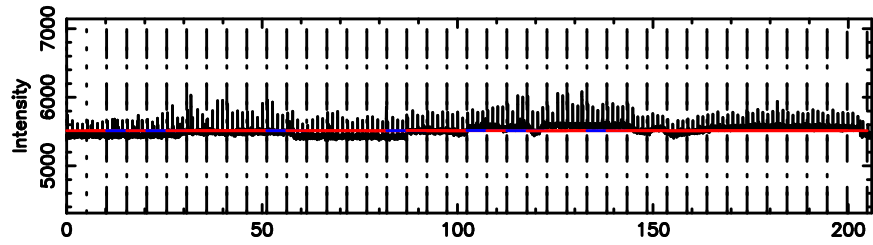

BLK:15,SNR1: 0.58518 ,SNR2: 2.6624

Frequency (Hz)

0403-132 2024/08/02 22.15UT TOYOKAWA-KISO

F20240803070736

BLK: 7,SNR1:-0.10146 ,SNR2: 1.5591

K20240803070733

BLK: 7,SNR1: 0.29261 ,SNR2: 1.6668

0403-132 2024/08/02 22.15UT FUJI -KISO