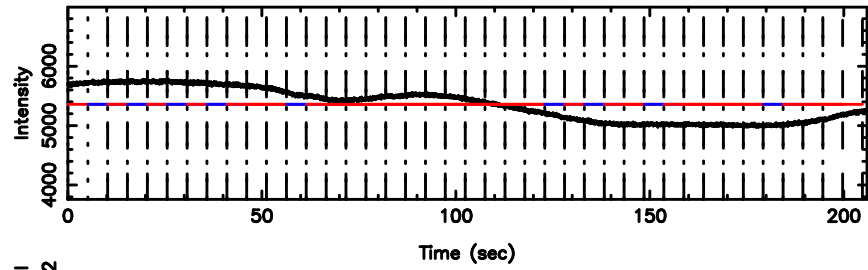

BLK: 4,SNR1: 0.54125 ,SNR2: 2.1265

0926+117 2024/08/03 3.53UT TOYOKAWA-FUJI

T20240803123002

BLK: 9,SNR1: 0.10589 ,SNR2: 0.54278

0926+117 2024/08/03 3.53UT TOYOKAWA-KISO

K20240803122959

BLK: 9,SNR1: 1.3174 ,SNR2: 6.9665