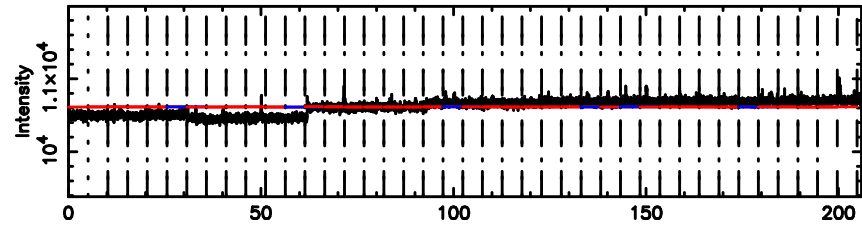

BLK: 6,SNR1: 0.65076 ,SNR2: 3.5105

Frequency (Hz)

1452+502 2024/08/03 8.93UT FUJI -KISO