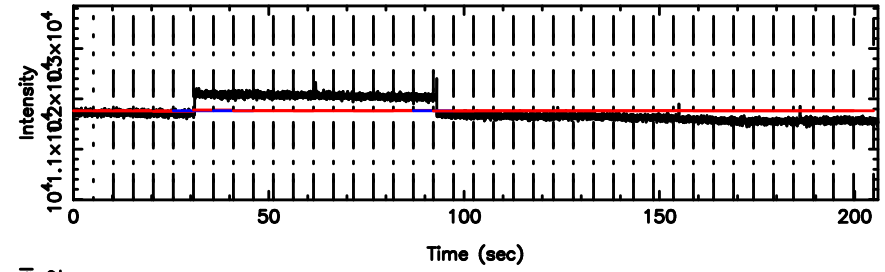

F20240803072340

BLK: 2,SNR1:-0.28298 ,SNR2: 0.0000

Frequency (Hz)

0418+236 2024/08/02 22.42UT TOYOKAWA-FUJI

T20240803072340

BLK: 3,SNR1:-0.24966E-01,SNR2: 2.9566

Frequency (Hz)

K20240803072337