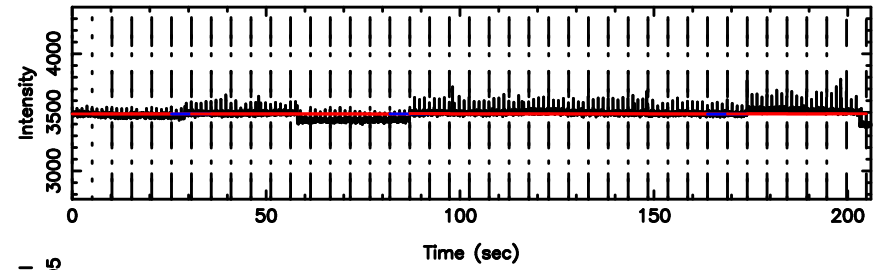

BLK: 3,SNR1: 0.19513 ,SNR2: 2.1032

F20240803124447

BLK: 3,SNR1: 0.46324 ,SNR2: 4.5012

0941-08 2024/08/03 3.77UT TOYOKAWA-FUJI

T20240803124447

BLK: 7,SNR1: 0.42312 ,SNR2: 5.4677

Frequency (Hz)

K20240803124444