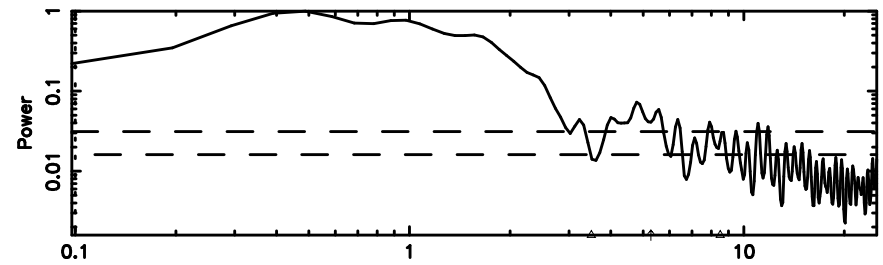

T20240803071645

BLK: 8,SNR1: 0.28313 ,SNR2: 1.5453

Frequency (Hz)

F20240803071645

BLK: 8,SNR1: 1.5402 ,SNR2: 7.3876

Frequency (Hz)

0411+05 2024/08/02 22.31UT TOYOKAWA-FUJI

T20240803071645