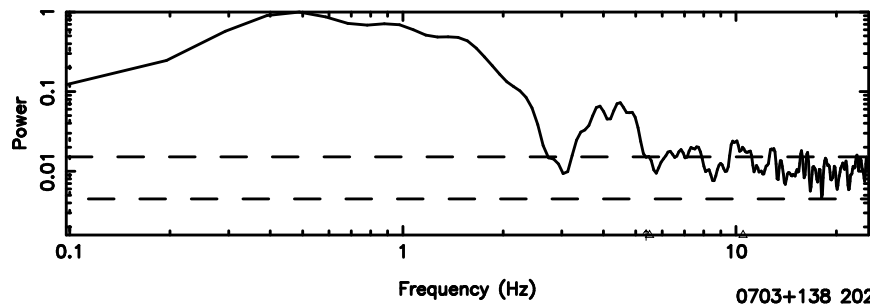

0703+138 2024/08/03 1.16UT TOYOKAWA-FUJI

F20240803100759

BLK: 3,SNR1:-0.11838 ,SNR2: 0.36807

T20240803100759

BLK: 6,SNR1: 3.5329 ,SNR2: 13.752

0703+138 2024/08/03 1.16UT TOYOKAWA-KISO

K20240803100756

BLK: 6,SNR1: 1.3009 ,SNR2: 6.6265