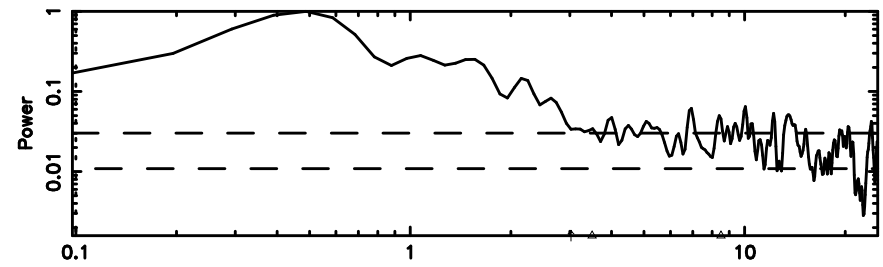

BLK: 2,SNR1: 0.11812 ,SNR2: 0.40010

Frequency (Hz)

K20240803065157

BLK: 2,SNR1: 1.0320 ,SNR2: 7.7089

Frequency (Hz)

0347+05 2024/08/02 21.89UT TOYOKAWA-KISO

F20240803065200

BLK: 7,SNR1:-0.34238E-02,SNR2: 1.6037