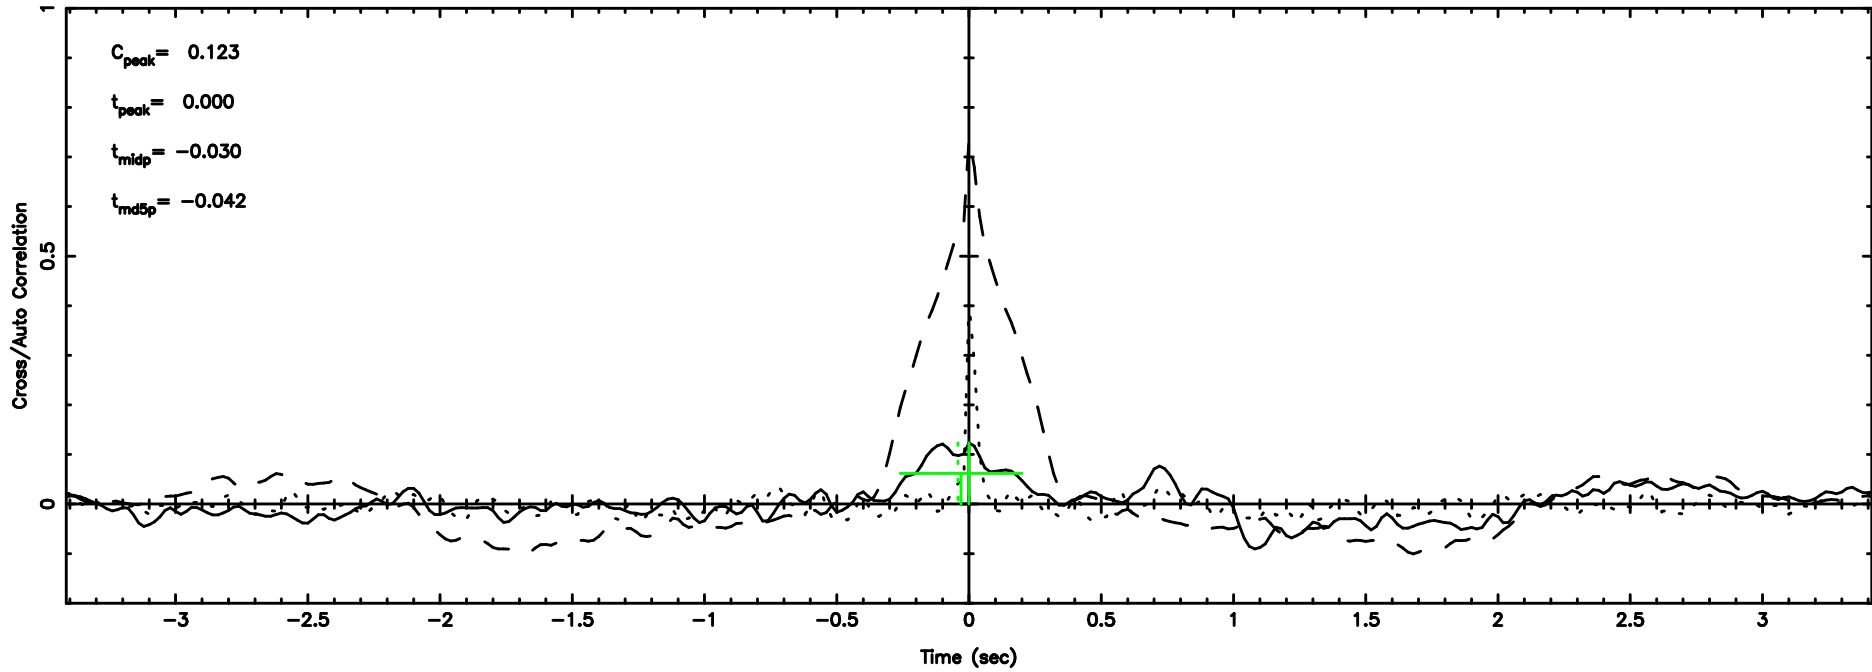

BLK: 3,SNR1:-0.11838 ,SNR2: 0.36807