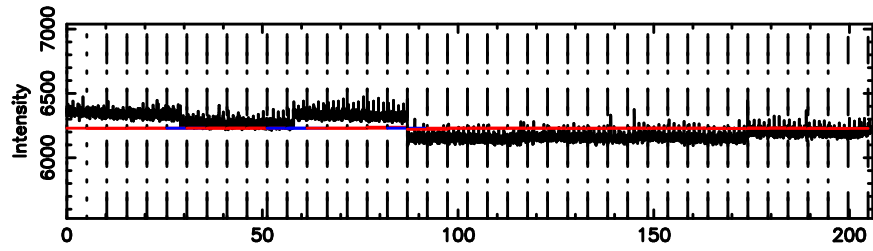

BLK: 4,SNR1: 0.10356 ,SNR2: 0.84858

Frequency (Hz)

K20240803061403

BLK: 4,SNR1: 0.29719 ,SNR2: 1.9884

Frequency (Hz)

0308+305 2024/08/02 21.26UT TOYOKAWA-KISO

F20240803061406

BLK: 4,SNR1: 0.97790 ,SNR2: 6.5496