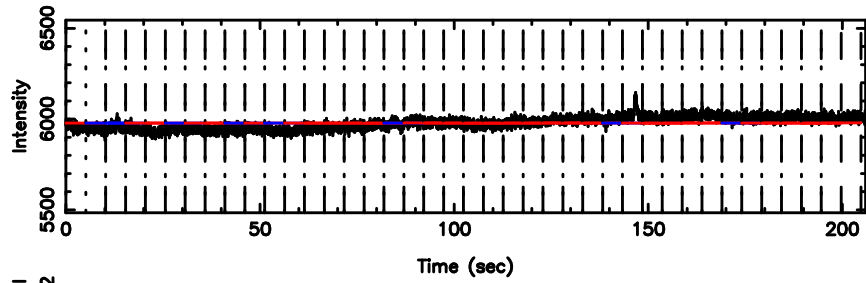

K20240803115427

BLK:27,SNR1: 6.0071 ,SNR2: 12.247

F20240803115431

BLK:23,SNR1: 16.989 ,SNR2: 28.312

3C208 2024/08/03 2.94UT FUJI -KISO

K20240803115427

BLK:23,SNR1: 3.2077 ,SNR2: 13.592

T20240803121112