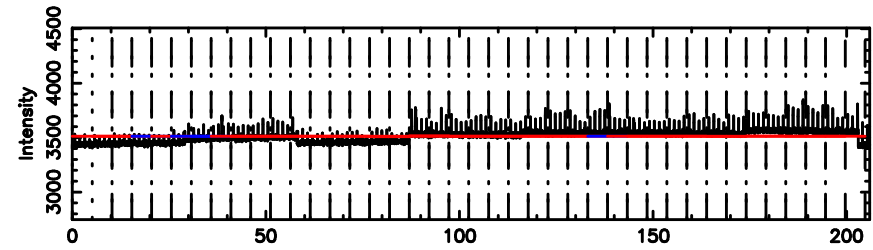

Frequency (Hz)

F20240803133909