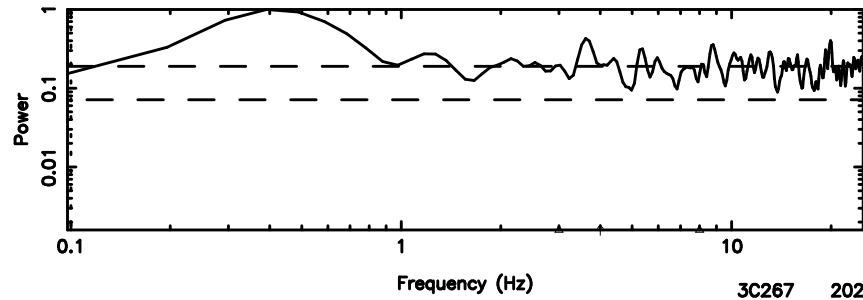

BLK: 4,SNR1:-0.21302 ,SNR2: 0.20801

Frequency (Hz)

3C267 2024/08/03 5.87UT TOYOKAWA-FUJI

T20240803145046

BLK: 5,SNR1: 0.87189E-01,SNR2: 0.57949

K20240803145043

BLK: 5,SNR1: 1.1773 ,SNR2: 3.4141

3C267 2024/08/03 5.87UT TOYOKAWA-KISO