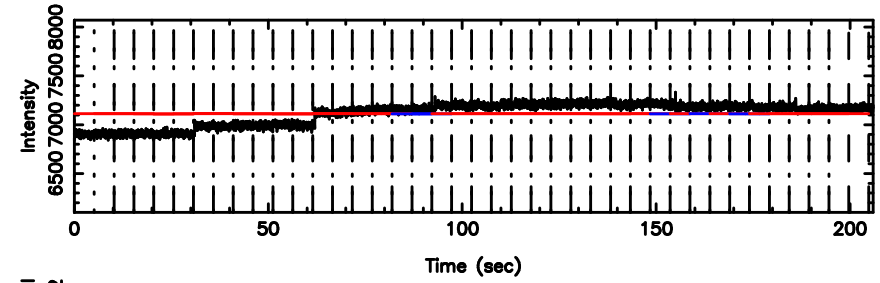

3C222 2024/08/03 3.66UT FUJI -KISO

K20240803123744