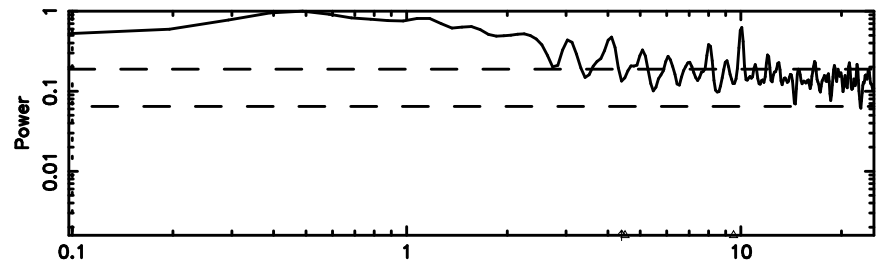

BLK:15,SNR1: 0.58518 ,SNR2: 2.6624

Frequency (Hz)

0403-132 2024/08/02 22.15UT TOYOKAWA-KISO

F20240803070736

BLK: 7,SNR1:-0.10146 ,SNR2: 1.5591

K20240803070733

BLK: 7,SNR1: 0.29261 ,SNR2: 1.6668

0403-132 2024/08/02 22.15UT FUJI -KISO