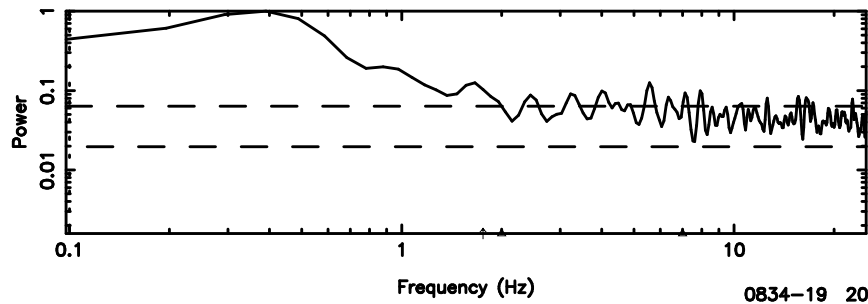

K20240803113821

BLK:22,SNR1: 0.65470 ,SNR2: 2.7567

Frequency (Hz)

F20240803113824

BLK: 7,SNR1: 0.20465 ,SNR2: 4.2824

K20240803113821

BLK: 7,SNR1: 0.94533 ,SNR2: 3.6806

0834-19 2024/08/03 2.67UT FUJI -KISO