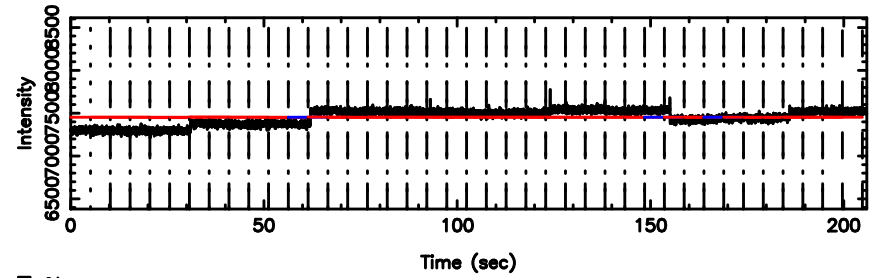

Frequency (Hz)

F20240803143059

BLK: 2,SNR1:-0.18393 ,SNR2: 0.39517

Frequency (Hz)

1127-14 2024/08/03 5.54UT TOYOKAWA-FUJI

T20240803143059

BLK: 3,SNR1: 0.45083 ,SNR2: 2.0159

K20240803143056