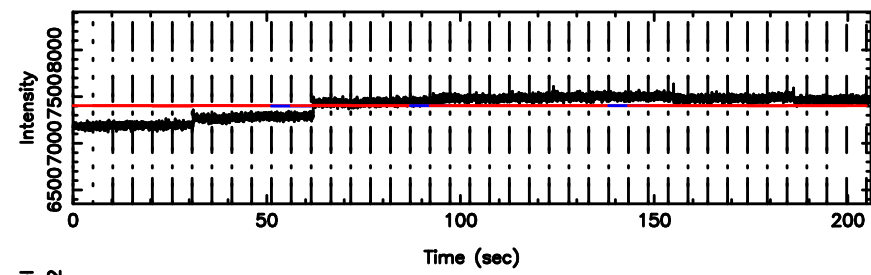

K20240803131523

BLK: 4,SNR1: 0.21248 ,SNR2: 2.6644

1011+110 2024/08/03 4.29UT TOYOKAWA-KISO

F20240803131526

BLK: 3,SNR1: 0.31150 ,SNR2: 1.9588

K20240803131523

BLK: 3,SNR1: 0.10352 ,SNR2: 0.35107

1011+110 2024/08/03 4.29UT FUJI -KISO