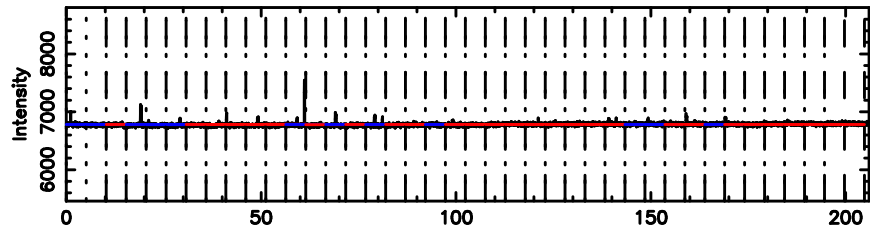

K20240803092847

BLK:33,SNR1: 2.5755 ,SNR2: 9.3642

F20240803092850

BLK:20,SNR1: 208.50 ,SNR2: 214.85

3C161 2024/08/03 0.51UT FUJI -KISO

K20240803092847

BLK:20,SNR1: 3.0158 ,SNR2: 11.202

T20240803095623