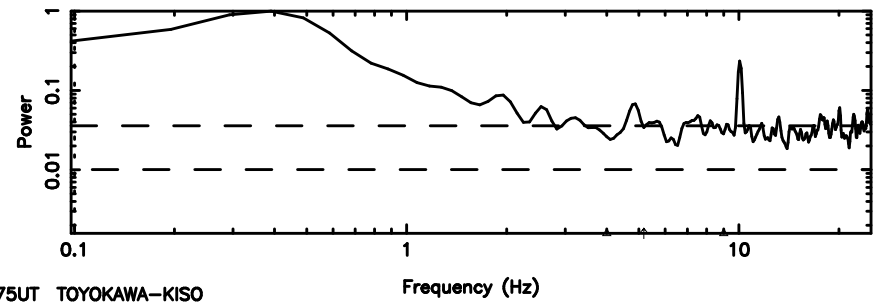

BLK: 8,SNR1: 0.74367 ,SNR2: 2.9023