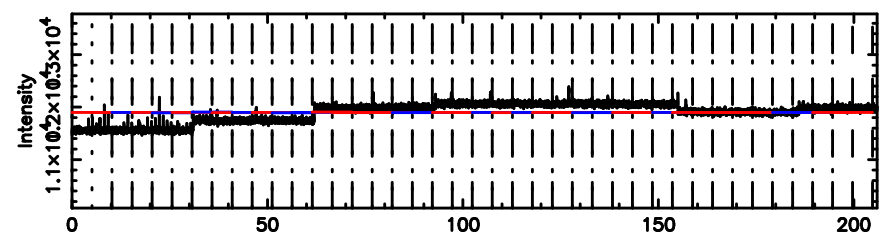

F20240803070736

BLK: 6,SNR1:-0.16066E-01,SNR2: 1.6687

Frequency (Hz)

0403-132 2024/08/02 22.15UT TOYOKAWA-FUJI

T20240803070735

BLK:15,SNR1: 1.3491 ,SNR2: 4.2670

Frequency (Hz)

K20240803070733