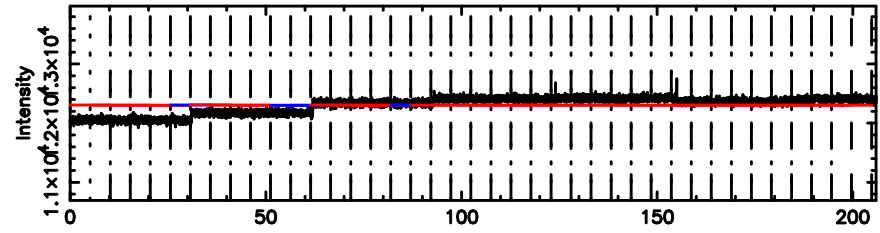

Frequency (Hz)

K20240803061403