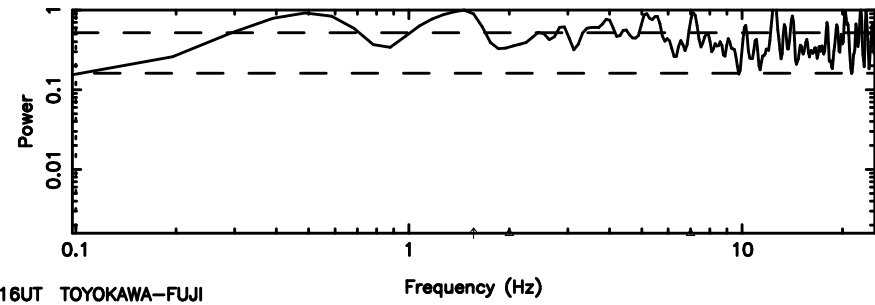

BLK: 3,SNR1:-0.11838 ,SNR2: 0.36807