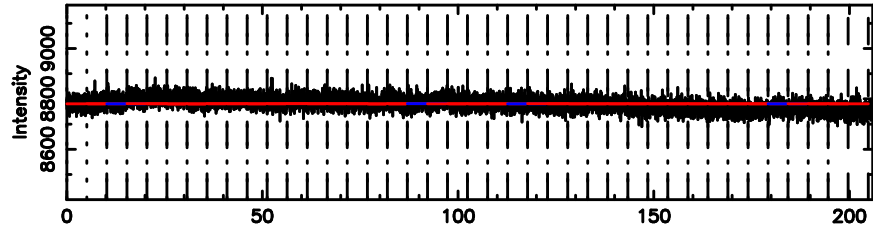

T20240803061406

BLK: 2,SNR1: 0.20544E-01,SNR2: 1.3585

Frequency (Hz)

F20240803061406

BLK: 2,SNR1: 0.25242E-01,SNR2: 0.56772

Frequency (Hz)

0308+305 2024/08/02 21.26UT TOYOKAWA-FUJI

T20240803061406