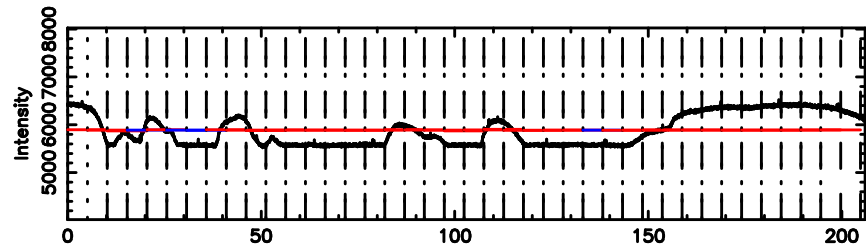

BLK: 1,SNR1: 0.23479 ,SNR2: 1.3553

1031-11 2024/08/03 4.60UT TOYOKAWA-KISO

F20240803133436

No.Good Data

K20240803133433

No.Good Data

1031-11 2024/08/03 4.60UT FUJI -KISO

T20240803133909