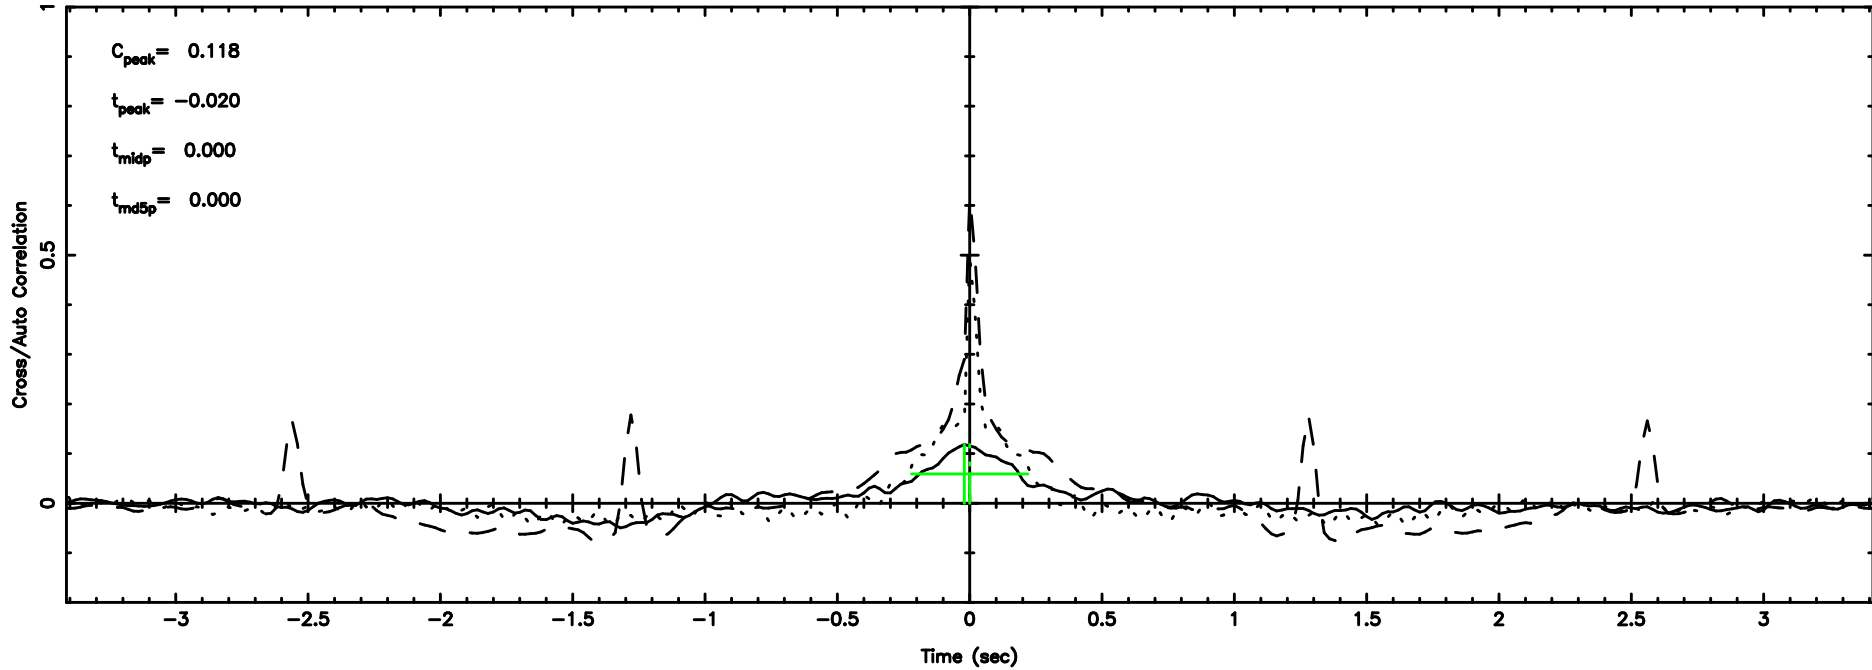

BLK:19,SNR1: 0.21317 ,SNR2: 2.0842

3C152 2024/08/03 0.14UT TOYOKAWA-KISO

F20240803090630

BLK:18,SNR1: 0.75876E-01,SNR2: 3.4539

3C152 2024/08/03 0.14UT FUJI -KISO

K20240803090626

BLK:18,SNR1: 0.28356 ,SNR2: 2.5333