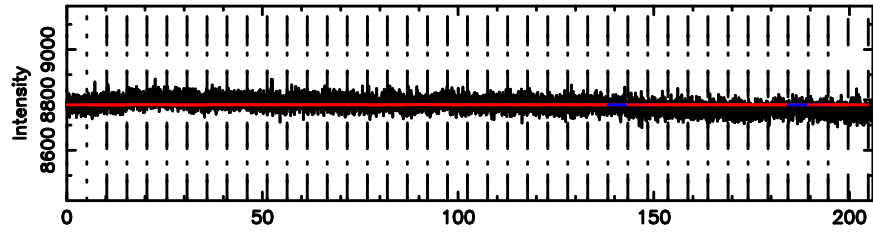

T20240803061406

BLK: 2,SNR1: 0.20544E-01,SNR2: 1.3585