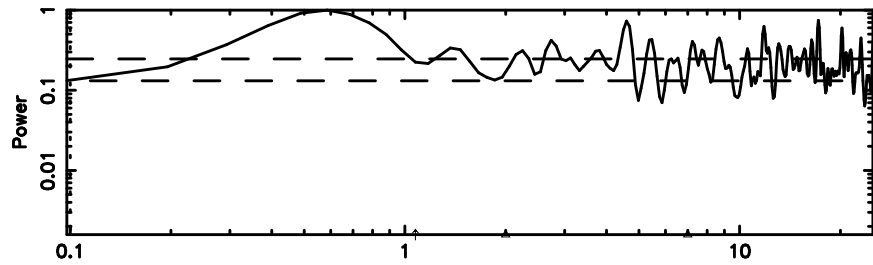

T20240803061406

BLK: 2,SNR1: 0.20544E-01,SNR2: 1.3585

Frequency (Hz)

F20240803061406

BLK: 2,SNR1: 0.25242E-01,SNR2: 0.56772

Frequency (Hz)

0308+305 2024/08/02 21.26UT TOYOKAWA-FUJI