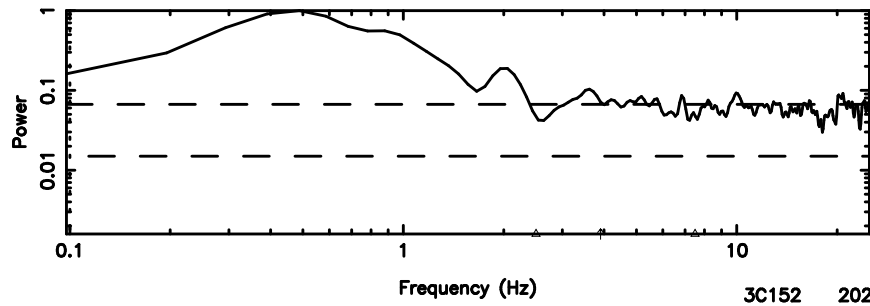

BLK:10,SNR1: 0.43025 ,SNR2: 2.7353