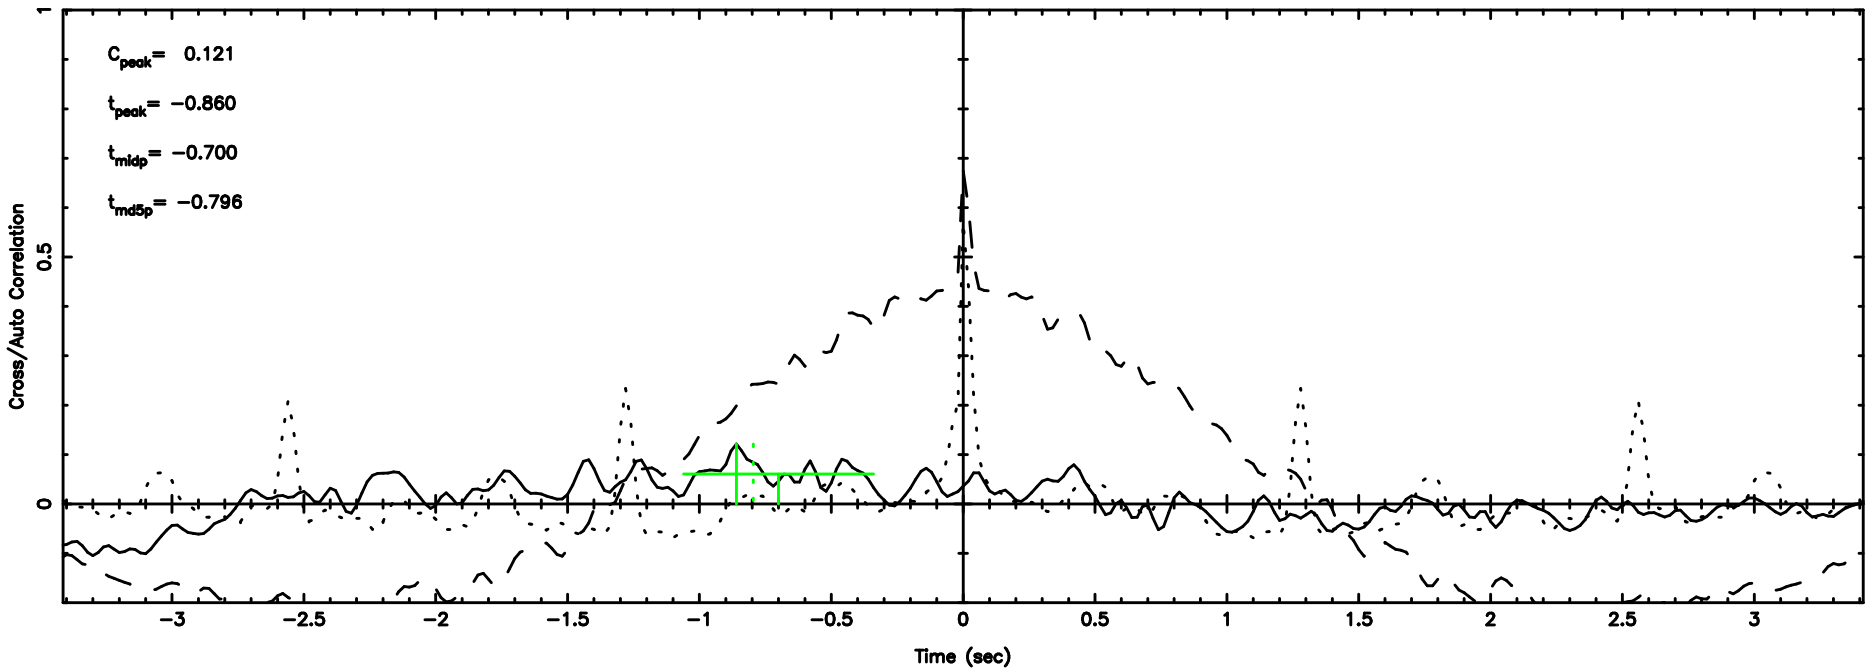

T20240803114329

BLK: 2,SNR1: 3.5304 ,SNR2: 51.860

0839-071 2024/08/03 2.75UT TOYOKAWA-FUJI

F20240803114329

BLK: 2,SNR1:-0.26600 ,SNR2: 0.49144

T20240803114329

BLK: 8,SNR1: 1.4473 ,SNR2: 6.2978

0839-071 2024/08/03 2.75UT TOYOKAWA-KISO