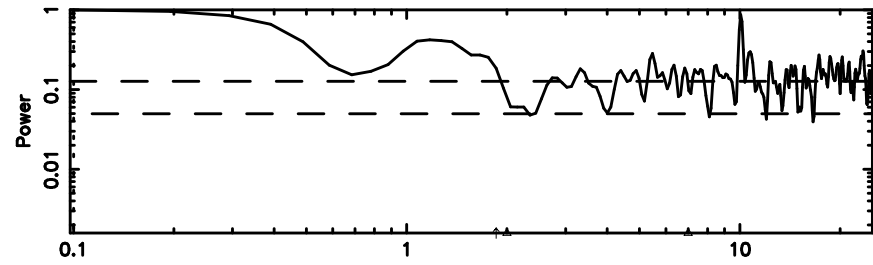

F20240803100759

BLK: 2,SNR1: 0.39431 ,SNR2: 2.4214

Frequency (Hz)

K20240803100756

BLK: 2,SNR1: 0.33590 ,SNR2: 2.1796

Frequency (Hz)

0703+138 2024/08/03 1.16UT FUJI -KISO

T20240803101722