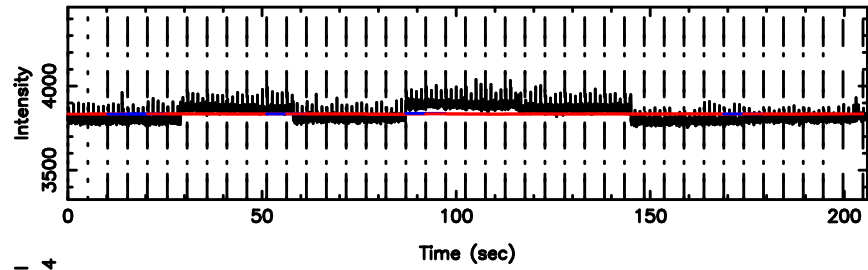

F20240803121112