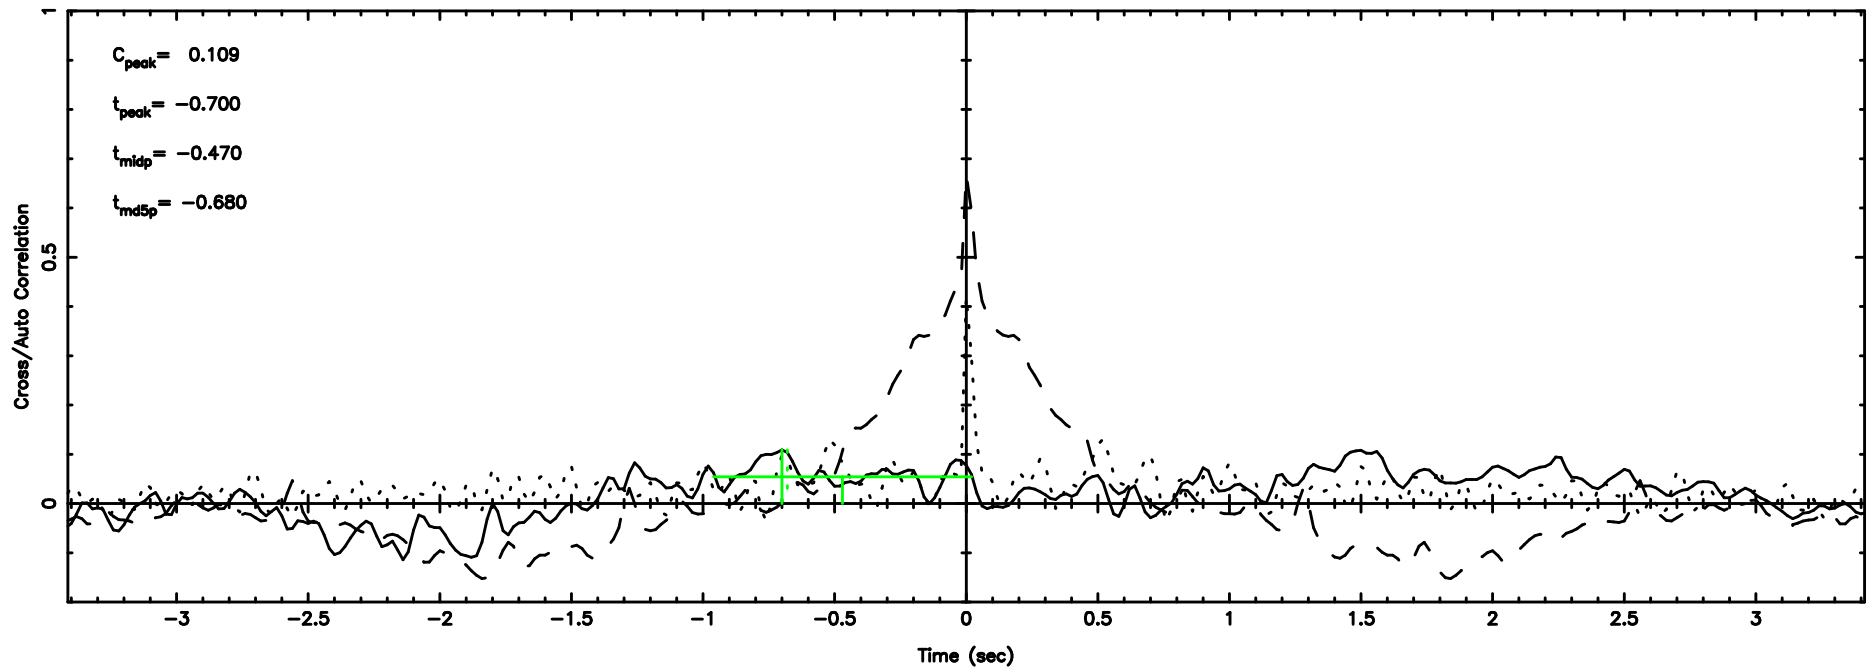

BLK: 7,SNR1: 0.69913E-01,SNR2: 0.98663

Frequency (Hz)

0941-08 2024/08/03 3.77UT TOYOKAWA-KISO

F20240803124447

BLK: 1,SNR1: 0.63305 ,SNR2: 3.2677

K20240803124444

BLK: 1,SNR1: 0.83352E-01,SNR2: 0.61215

0941-08 2024/08/03 3.77UT FUJI -KISO