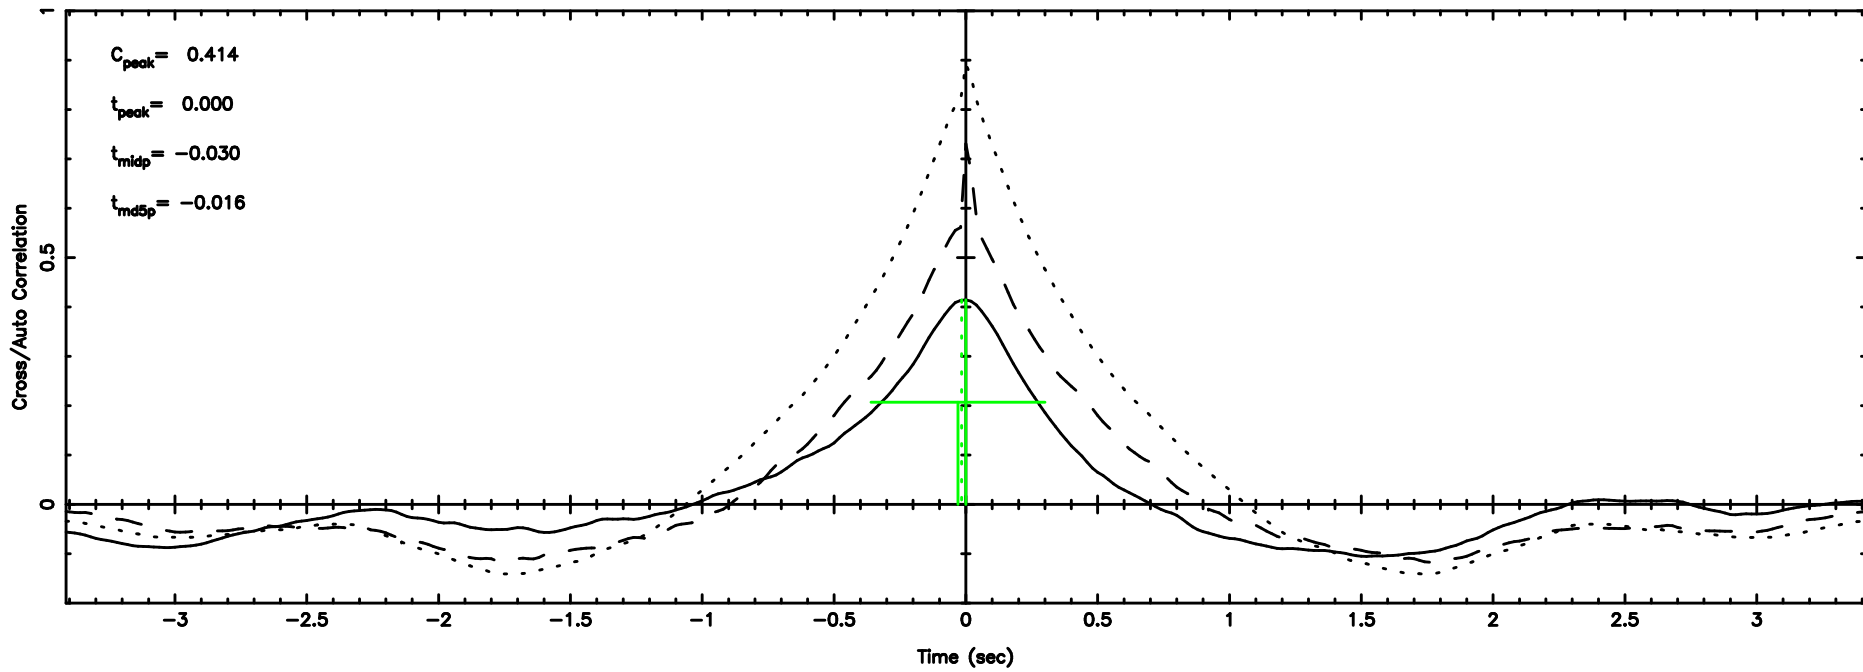

BLK:29,SNR1: 5.6864 ,SNR2: 15.538

F20240803115431

BLK:29,SNR1: 21.257 ,SNR2: 28.026

3C208 2024/08/03 2.94UT TOYOKAWA-FUJI

T20240803115430

BLK:27,SNR1: 7.5303 ,SNR2: 15.451

3C208 2024/08/03 2.94UT TOYOKAWA-KISO