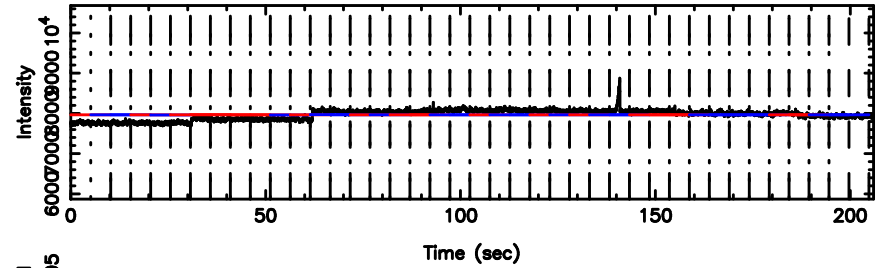

K20240803092847

BLK:33,SNR1: 2.5755 ,SNR2: 9.3642

F20240803092850

BLK:20,SNR1: 208.50 ,SNR2: 214.85

3C161 2024/08/03 0.51UT FUJI -KISO

K20240803092847

BLK:20,SNR1: 3.0158 ,SNR2: 11.202

T20240803095623