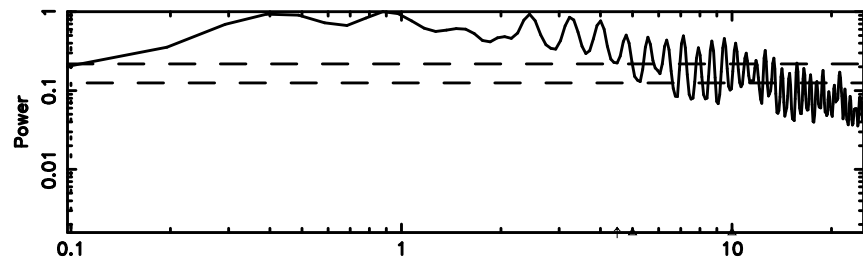

BLK: 3,SNR1: 1.5592 ,SNR2: 6.2375

1127-14 2024/08/03 5.54UT TOYOKAWA-KISO

F20240803143059

BLK: 6,SNR1: 0.16920 ,SNR2: 1.6582

Frequency (Hz)

K20240803143056

BLK: 6,SNR1: 0.20122 ,SNR2: 1.2976

Frequency (Hz)