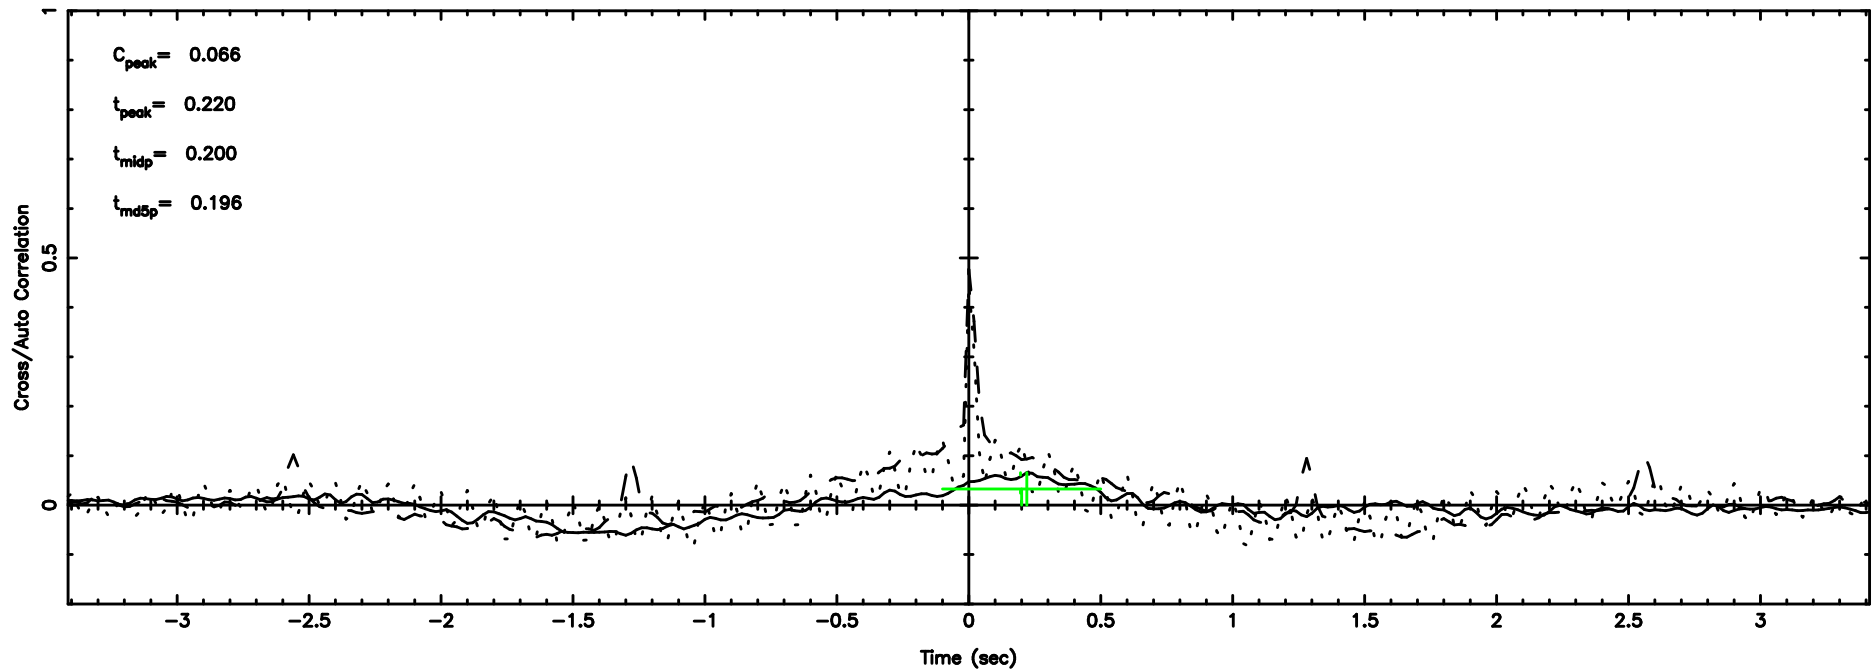

F20240803111534

BLK: 9,SNR1: 0.16030 ,SNR2: 2.1660

K20240803111532

BLK: 9,SNR1: 0.25104 ,SNR2: 2.0355

3C196 2024/08/03 2.29UT FUJI -KISO