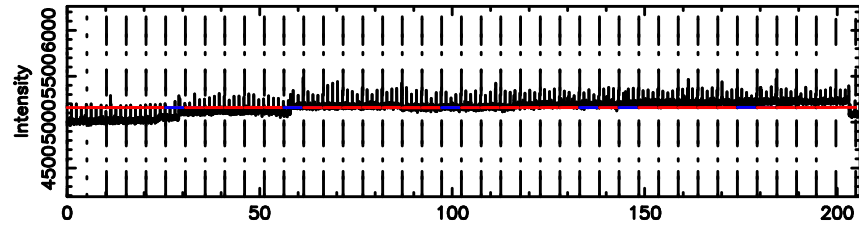

F20240803175402