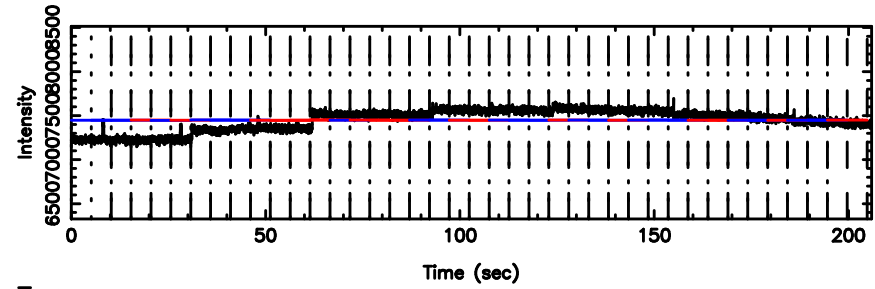

0834-19 2024/08/03 2.67UT TOYOKAWA-KISO

K20240803113821