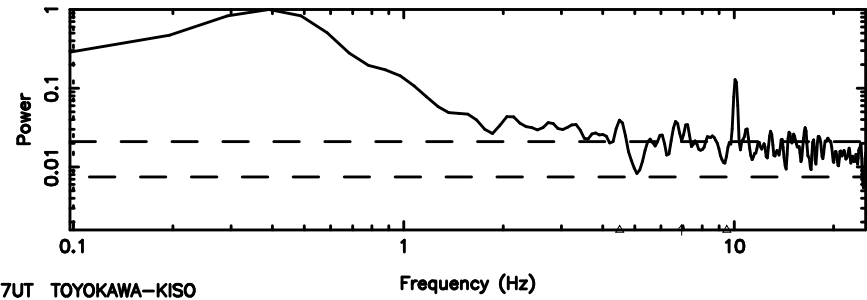

BLK: 4,SNR1:-0.21302 ,SNR2: 0.20801

Frequency (Hz)

3C267 2024/08/03 5.87UT TOYOKAWA-FUJI

T20240803145046

BLK: 5,SNR1: 0.87189E-01,SNR2: 0.57949

K20240803145043

BLK: 5,SNR1: 1.1773 ,SNR2: 3.4141

3C267 2024/08/03 5.87UT TOYOKAWA-KISO