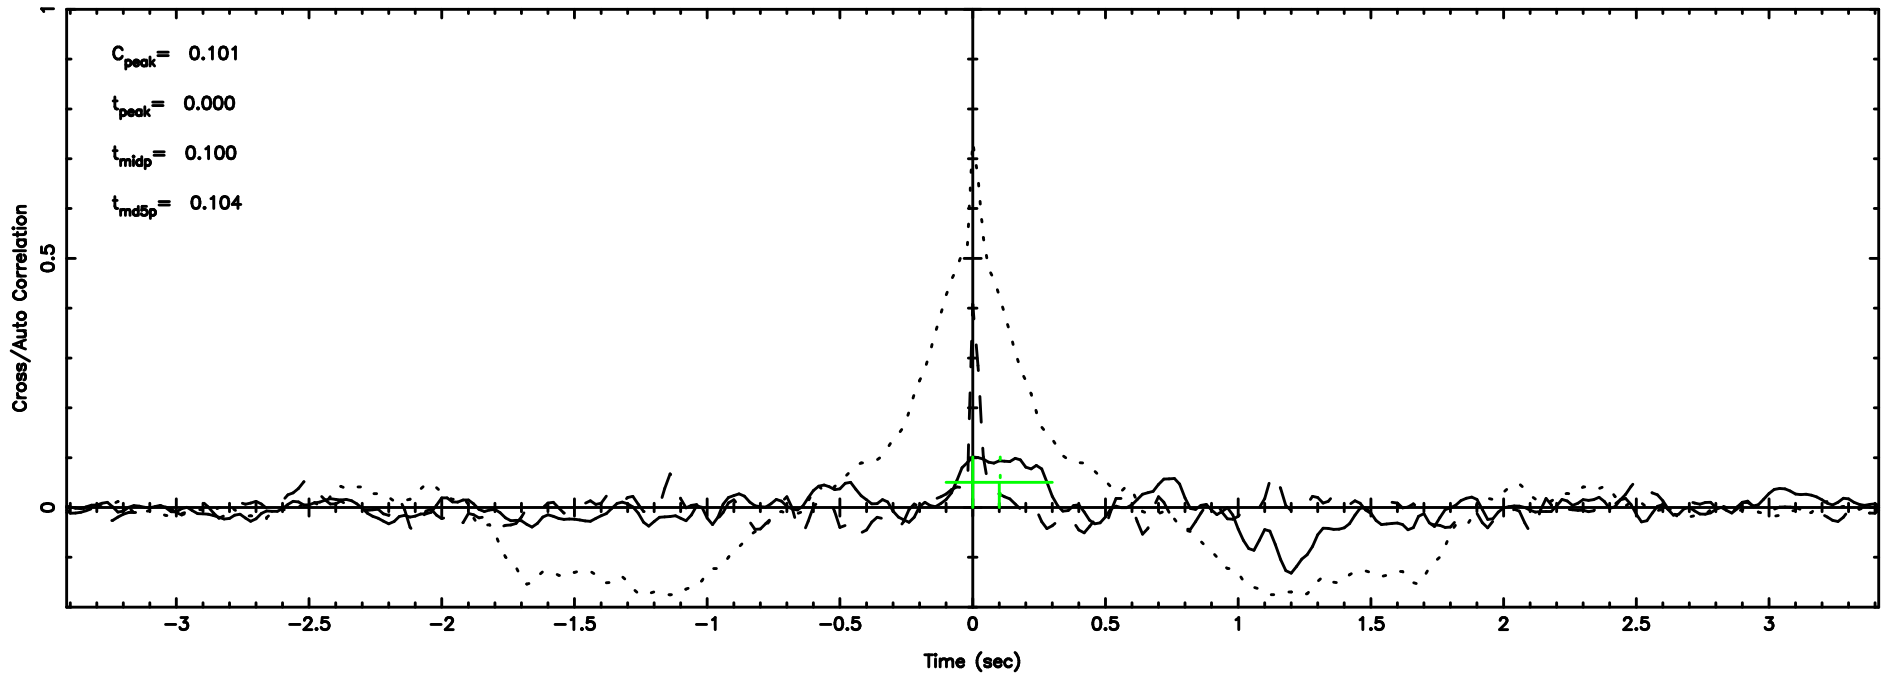

BLK: 2,SNR1: 0.11812 ,SNR2: 0.40010

Frequency (Hz)

K20240803065157

BLK: 2,SNR1: 1.0320 ,SNR2: 7.7089

Frequency (Hz)

0347+05 2024/08/02 21.89UT TOYOKAWA-KISO

F20240803065200

BLK: 7,SNR1:-0.34238E-02,SNR2: 1.6037