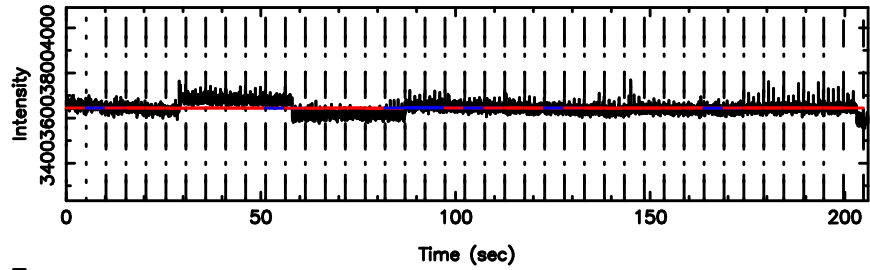

K20240803102731

BLK:16,SNR1: 0.54164 ,SNR2: 2.6716

Frequency (Hz)

F20240803102734

BLK: 8,SNR1: 0.35017 ,SNR2: 2.8083

K20240803102731

BLK: 8,SNR1: 0.17432 ,SNR2: 1.2584

0723+10 2024/08/03 1.49UT FUJI -KISO