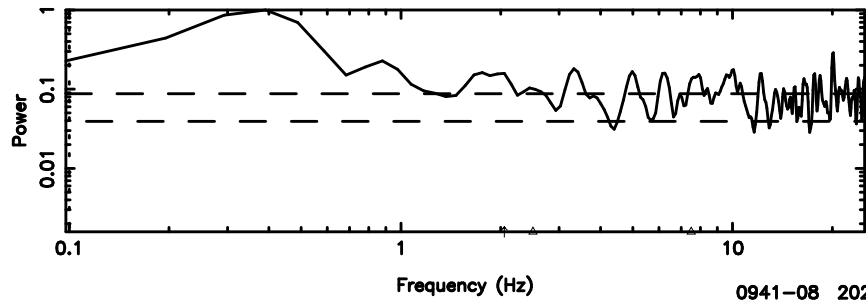

BLK: 3,SNR1: 0.19513 ,SNR2: 2.1032

F20240803124447

BLK: 3,SNR1: 0.46324 ,SNR2: 4.5012

0941-08 2024/08/03 3.77UT TOYOKAWA-FUJI

T20240803124447

BLK: 7,SNR1: 0.42312 ,SNR2: 5.4677

Frequency (Hz)

K20240803124444