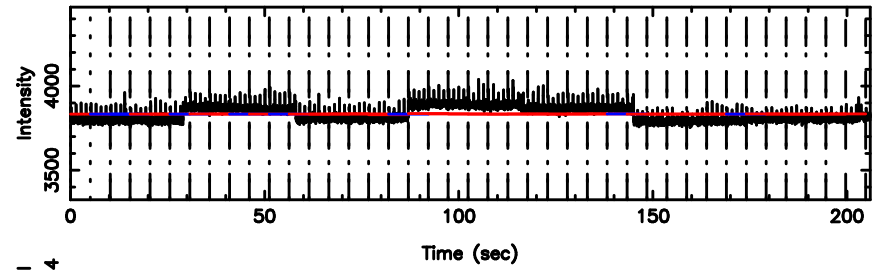

T20240803121112

BLK: 8,SNR1: 0.29956 ,SNR2: 4.0240

3C216 2024/08/03 3.21UT TOYOKAWA-FUJI

F20240803121112

BLK: 8,SNR1: 0.63503 ,SNR2: 2.6649