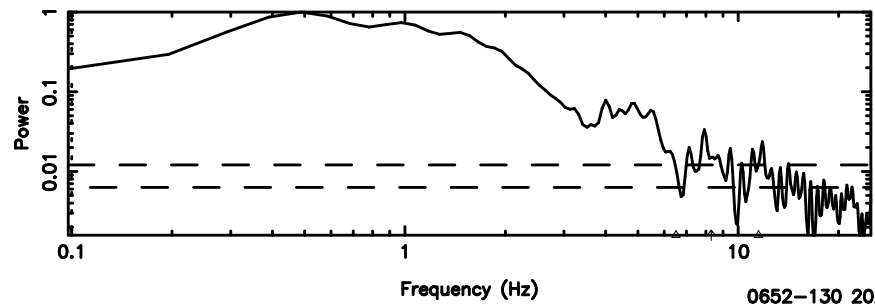

Frequency (Hz)

K20240803095620

BLK:26,SNR1: 8.2749 ,SNR2: 20.681

Frequency (Hz)

0652-130 2024/08/03 0.97UT TOYOKAWA-KISO

0652-130 2024/08/03 0.97UT FUJI -KISO

T20240803100759

BLK: 3,SNR1: 5.4700 ,SNR2: 21.215