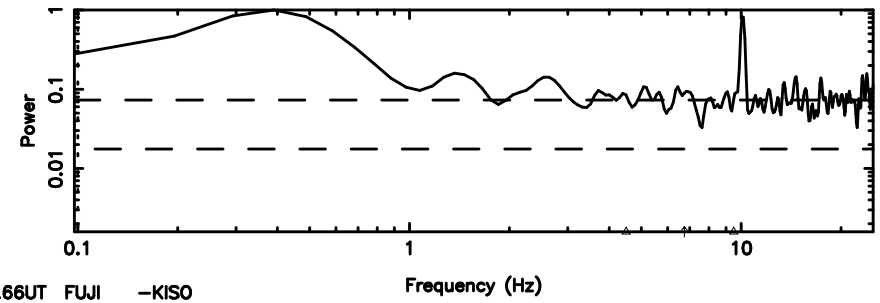

BLK: 5,SNR1: 0.49260 ,SNR2: 1.0198