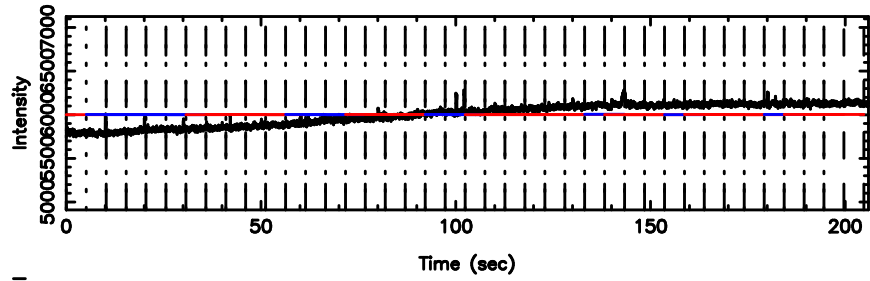

F20240803100759

BLK: 2,SNR1: 0.39431 ,SNR2: 2.4214

Frequency (Hz)

K20240803100756

BLK: 2,SNR1: 0.33590 ,SNR2: 2.1796

Frequency (Hz)

0703+138 2024/08/03 1.16UT FUJI -KISO

T20240803101722