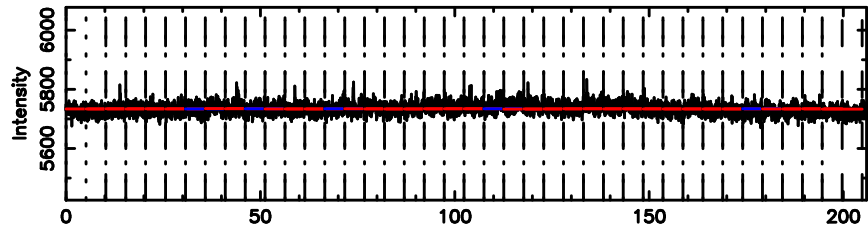

BLK: 7,SNR1: 0.24259 ,SNR2: 1.0539

F20240803112644

BLK: 7,SNR1: 0.34580E-01,SNR2: 2.4036

0821+394 2024/08/03 2.47UT TOYOKAWA-FUJI

T20240803112644

BLK: 5,SNR1: 0.23266 ,SNR2: 1.3715

Frequency (Hz)

K20240803112641