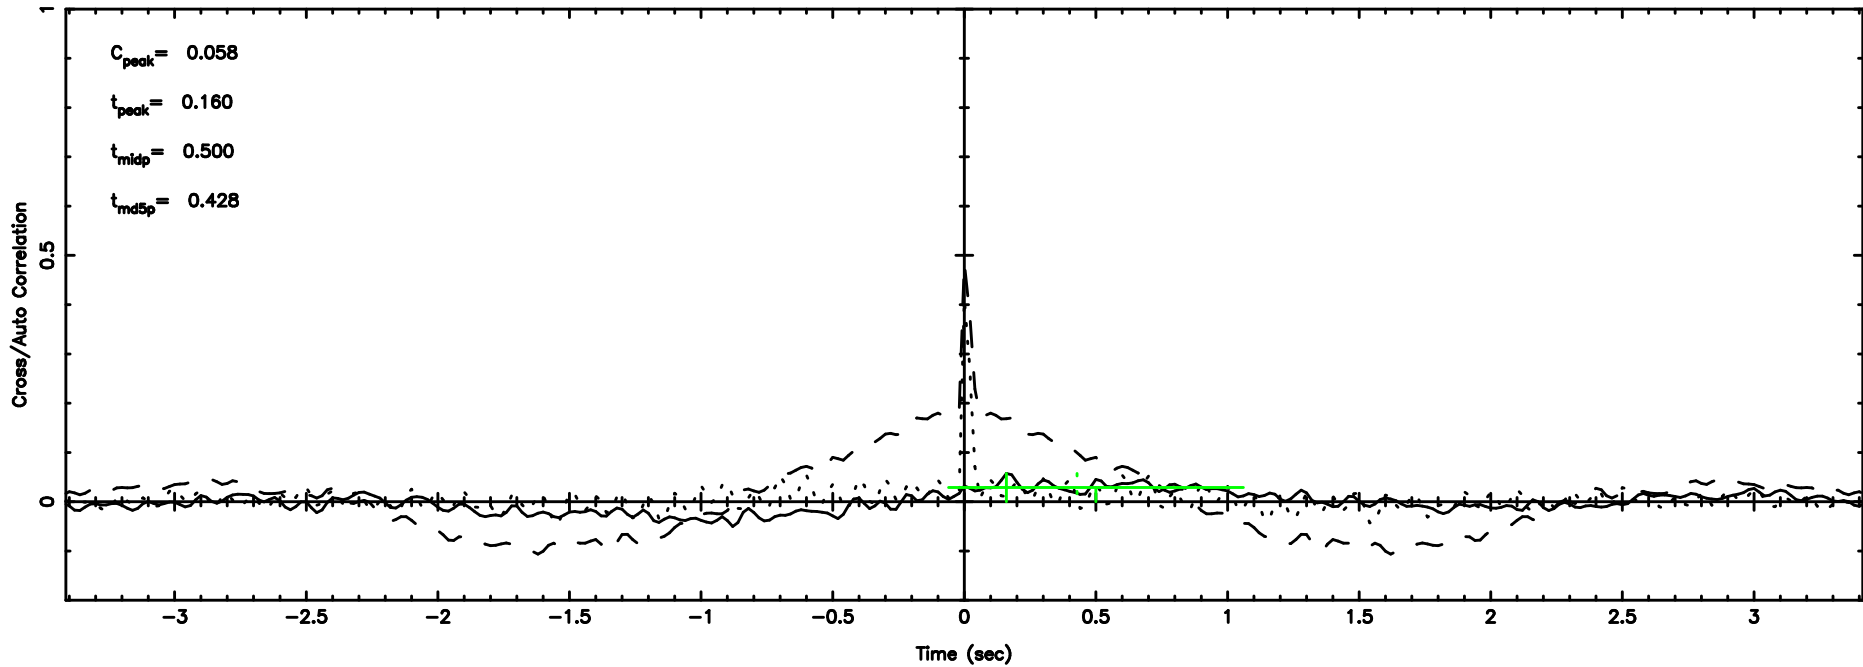

Frequency (Hz)

0941-08 2024/08/03 3.77UT TOYOKAWA-KISO