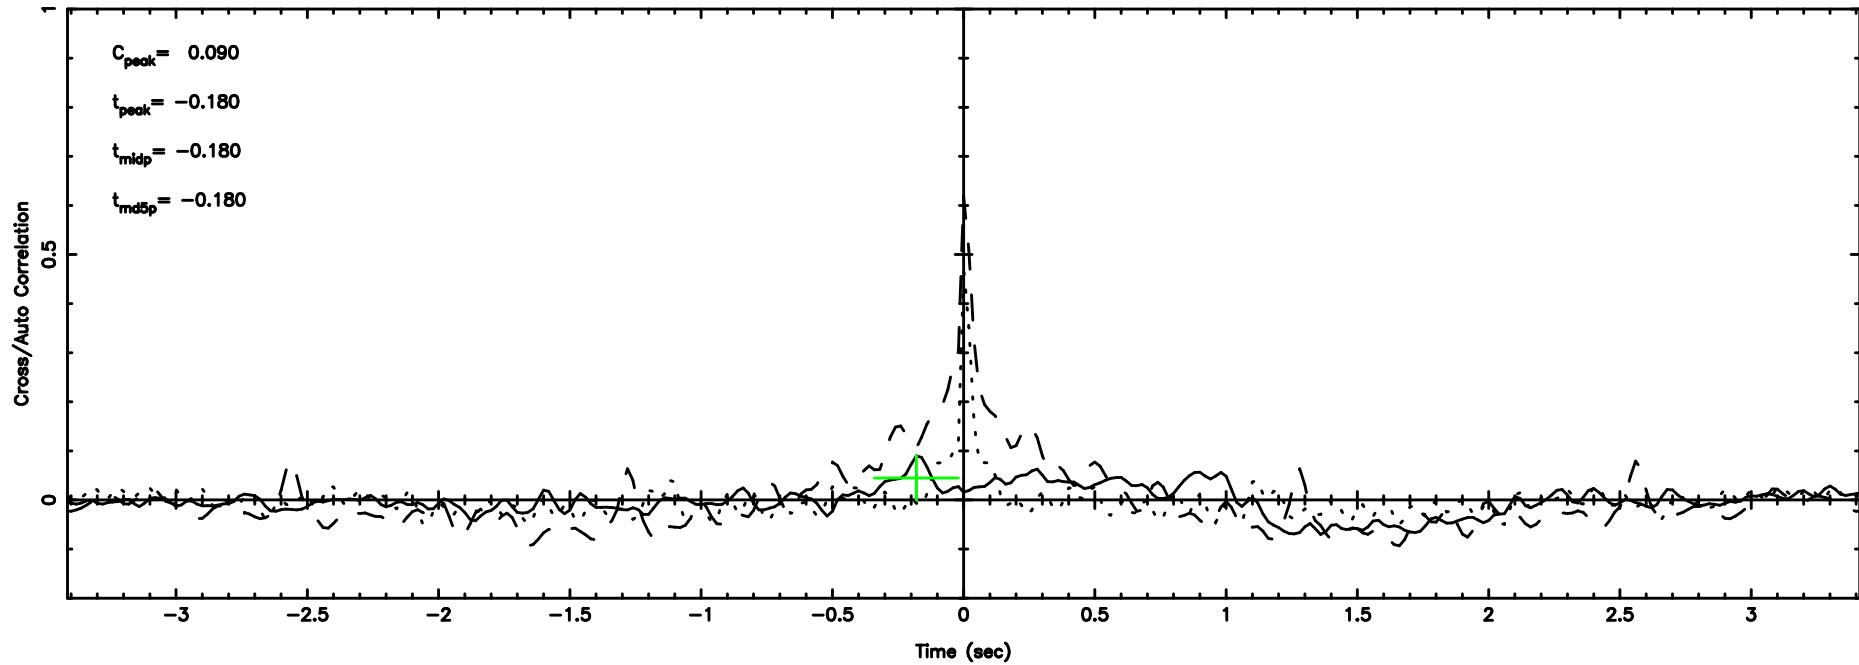

Frequency (Hz)

1107+109 2024/08/03 5.21UT FUJI -KISO