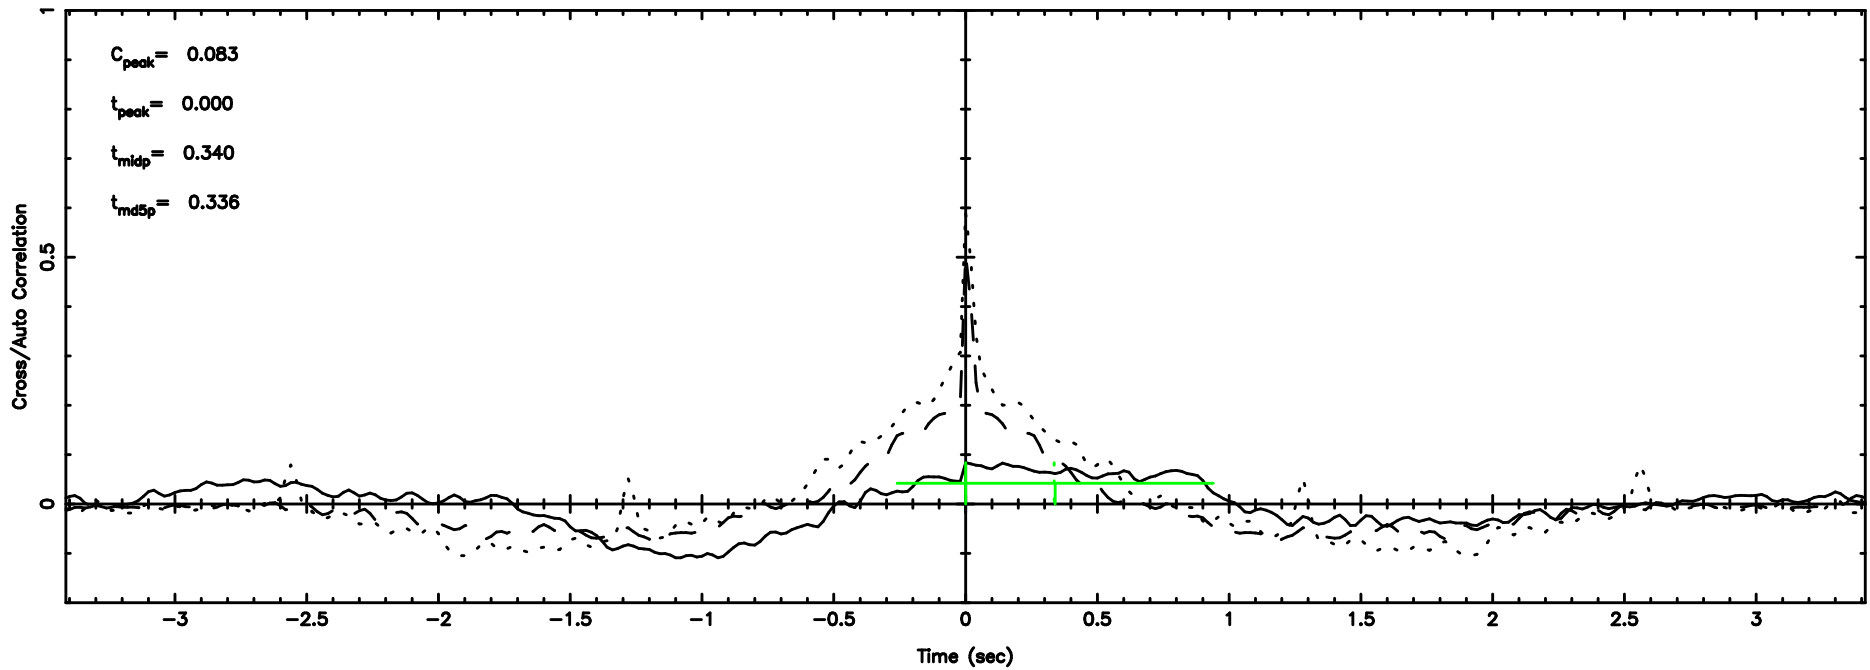

BLK: 8,SNR1: 0.29956 ,SNR2: 4.0240

3C216 2024/08/03 3.21UT TOYOKAWA-FUJI

F20240803121112

BLK: 8,SNR1: 0.63503 ,SNR2: 2.6649

T20240803121112

BLK: 6,SNR1: 0.19941 ,SNR2: 3.5628

K20240803121109

BLK: 6,SNR1: 0.27362 ,SNR2: 1.3156