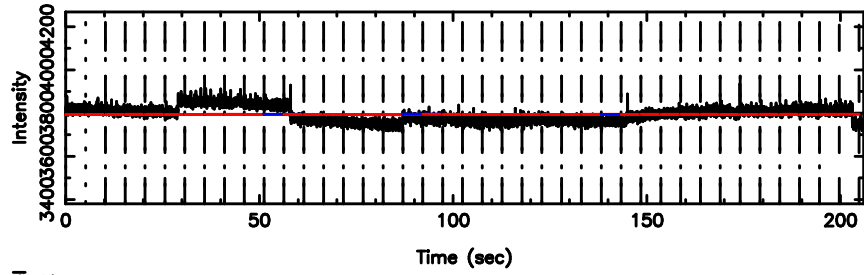

K20240803131523

BLK: 4,SNR1: 0.21248 ,SNR2: 2.6644

1011+110 2024/08/03 4.29UT TOYOKAWA-KISO

F20240803131526

BLK: 3,SNR1: 0.31150 ,SNR2: 1.9588

K20240803131523

BLK: 3,SNR1: 0.10352 ,SNR2: 0.35107

1011+110 2024/08/03 4.29UT FUJI -KISO