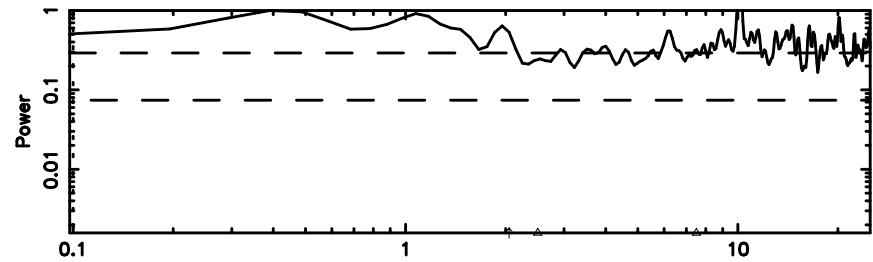

BLK: 5,SNR1: 0.42971 ,SNR2: 1.2592