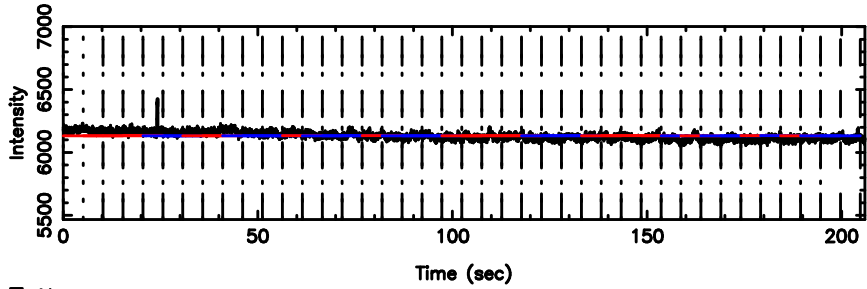

T20240803103748