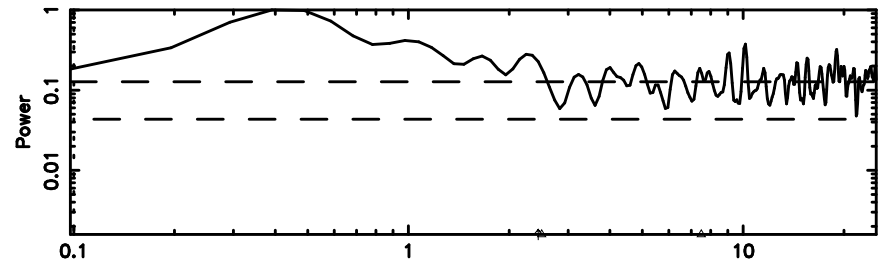

BLK: 4,SNR1: 0.10356 ,SNR2: 0.84858

Frequency (Hz)

K20240803061403

BLK: 4,SNR1: 0.29719 ,SNR2: 1.9884

Frequency (Hz)

0308+305 2024/08/02 21.26UT TOYOKAWA-KISO

F20240803061406

BLK: 4,SNR1: 0.97790 ,SNR2: 6.5496