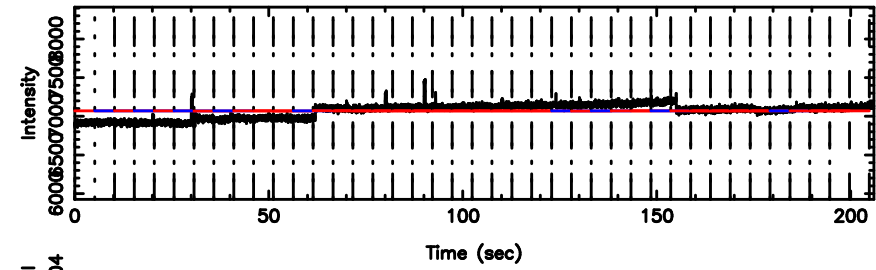

BLK: 4,SNR1: 0.54125 ,SNR2: 2.1265

0926+117 2024/08/03 3.53UT TOYOKAWA-FUJI

T20240803123002

BLK: 9,SNR1: 0.10589 ,SNR2: 0.54278

0926+117 2024/08/03 3.53UT TOYOKAWA-KISO

K20240803122959

BLK: 9,SNR1: 1.3174 ,SNR2: 6.9665