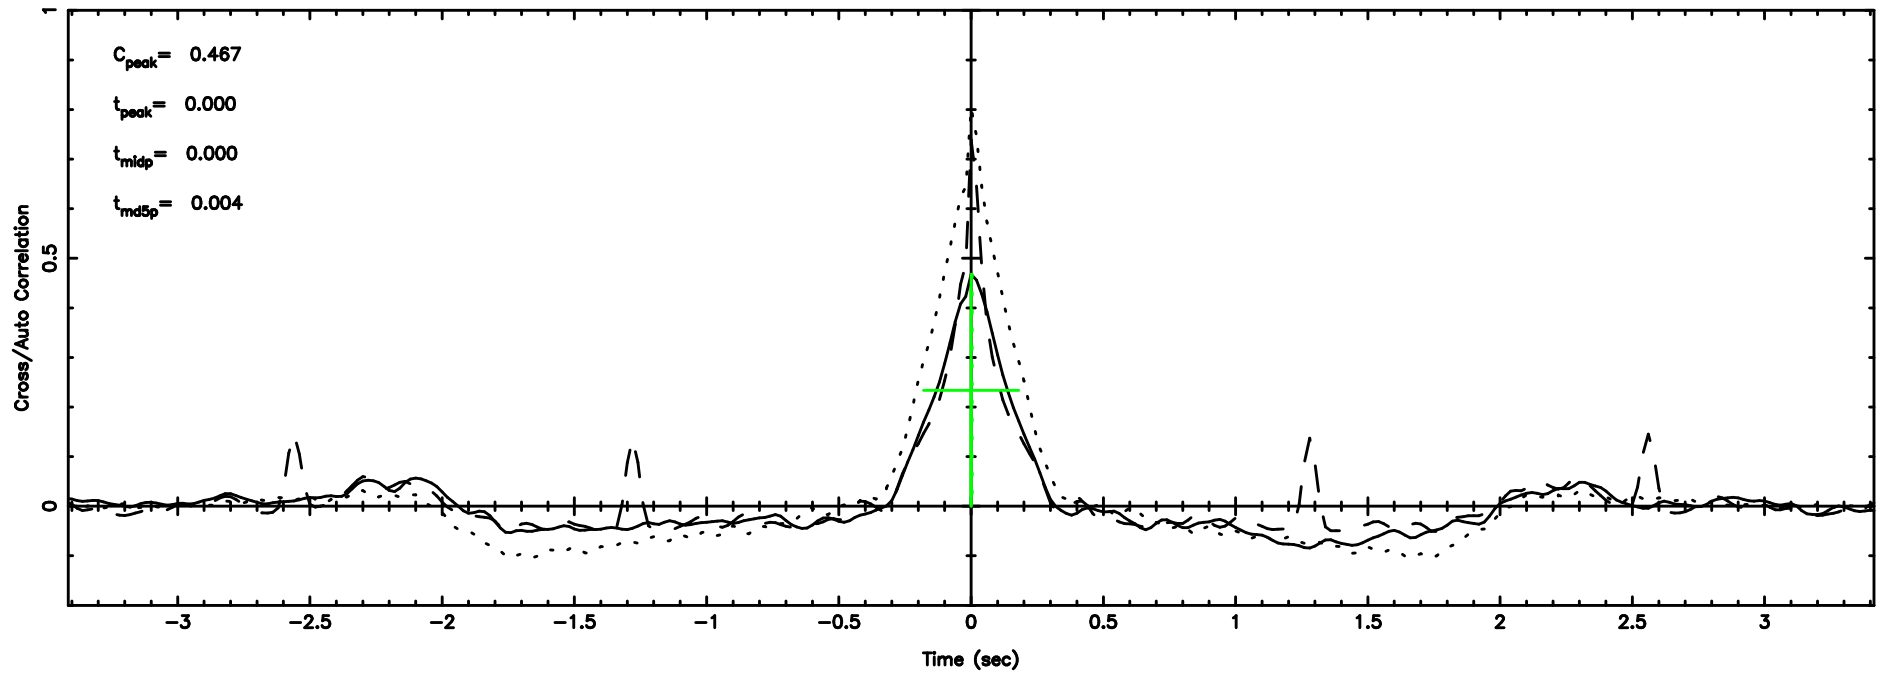

Frequency (Hz)

K20240803095620

BLK:26,SNR1: 8.2749 ,SNR2: 20.681

Frequency (Hz)

0652-130 2024/08/03 0.97UT TOYOKAWA-KISO

0652-130 2024/08/03 0.97UT FUJI -KISO

T20240803100759

BLK: 3,SNR1: 5.4700 ,SNR2: 21.215