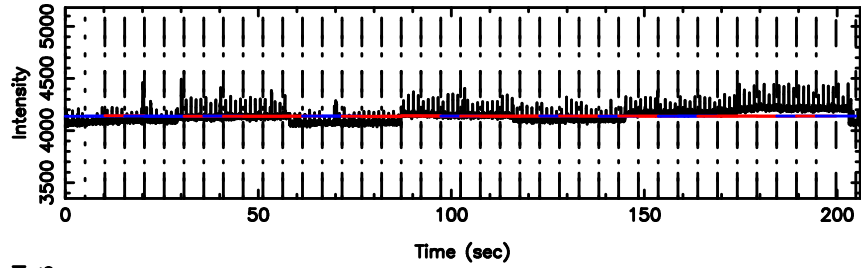

BLK:15,SNR1: 5.7535 ,SNR2: 22.651

Frequency (Hz)

3C275 2024/08/03 6.75UT TOYOKAWA-KISO

F20240803154302

BLK:15,SNR1: 1.3584 ,SNR2: 5.6326

K20240803154259

BLK:15,SNR1: 1.7580 ,SNR2: 7.2314

3C275 2024/08/03 6.75UT FUJI -KISO