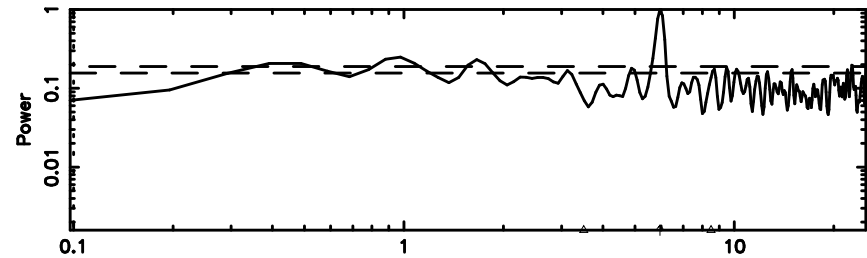

BLK: 4,SNR1:-0.21302 ,SNR2: 0.20801

Frequency (Hz)

3C267 2024/08/03 5.87UT TOYOKAWA-FUJI

T20240803145046

BLK: 5,SNR1: 0.87189E-01,SNR2: 0.57949

K20240803145043

BLK: 5,SNR1: 1.1773 ,SNR2: 3.4141

3C267 2024/08/03 5.87UT TOYOKAWA-KISO