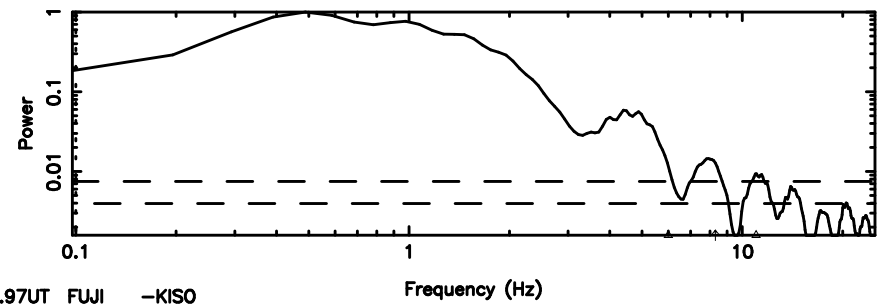

Frequency (Hz)

K20240803095620

BLK:26,SNR1: 8.2749 ,SNR2: 20.681

Frequency (Hz)

0652-130 2024/08/03 0.97UT TOYOKAWA-KISO

0652-130 2024/08/03 0.97UT FUJI -KISO

T20240803100759

BLK: 3,SNR1: 5.4700 ,SNR2: 21.215