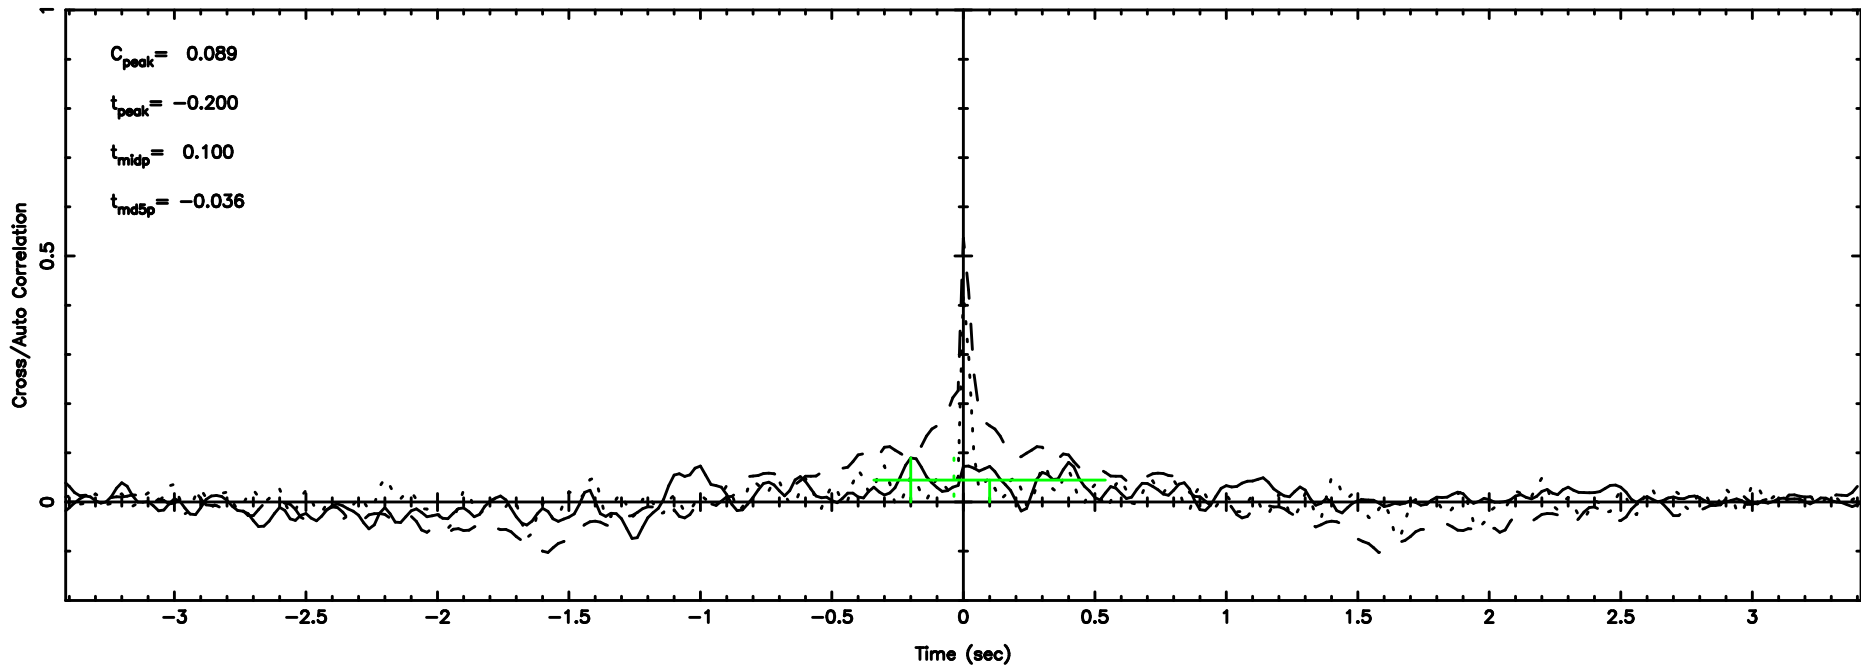

K20240803131523

BLK: 4,SNR1: 0.21248 ,SNR2: 2.6644

1011+110 2024/08/03 4.29UT TOYOKAWA-KISO

F20240803131526

BLK: 3,SNR1: 0.31150 ,SNR2: 1.9588

K20240803131523

BLK: 3,SNR1: 0.10352 ,SNR2: 0.35107

1011+110 2024/08/03 4.29UT FUJI -KISO