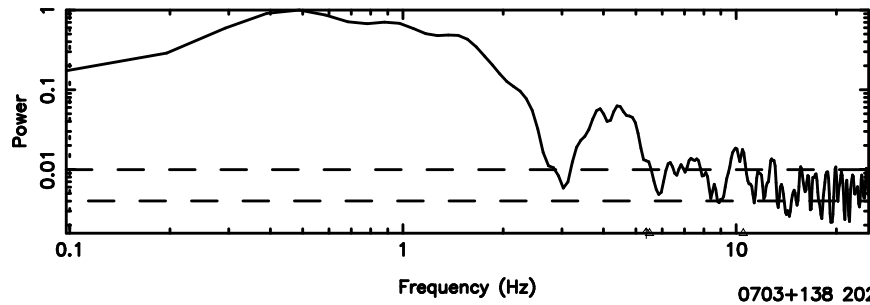

Frequency (Hz)

K20240803095620

BLK:26,SNR1: 8.2749 ,SNR2: 20.681

Frequency (Hz)

0652-130 2024/08/03 0.97UT TOYOKAWA-KISO

0652-130 2024/08/03 0.97UT FUJI -KISO

T20240803100759

BLK: 3,SNR1: 5.4700 ,SNR2: 21.215