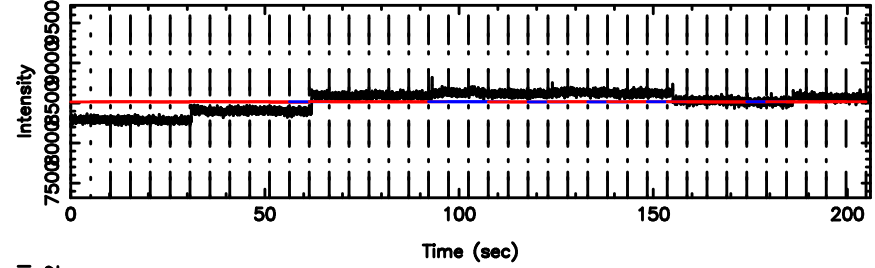

K20240804121924