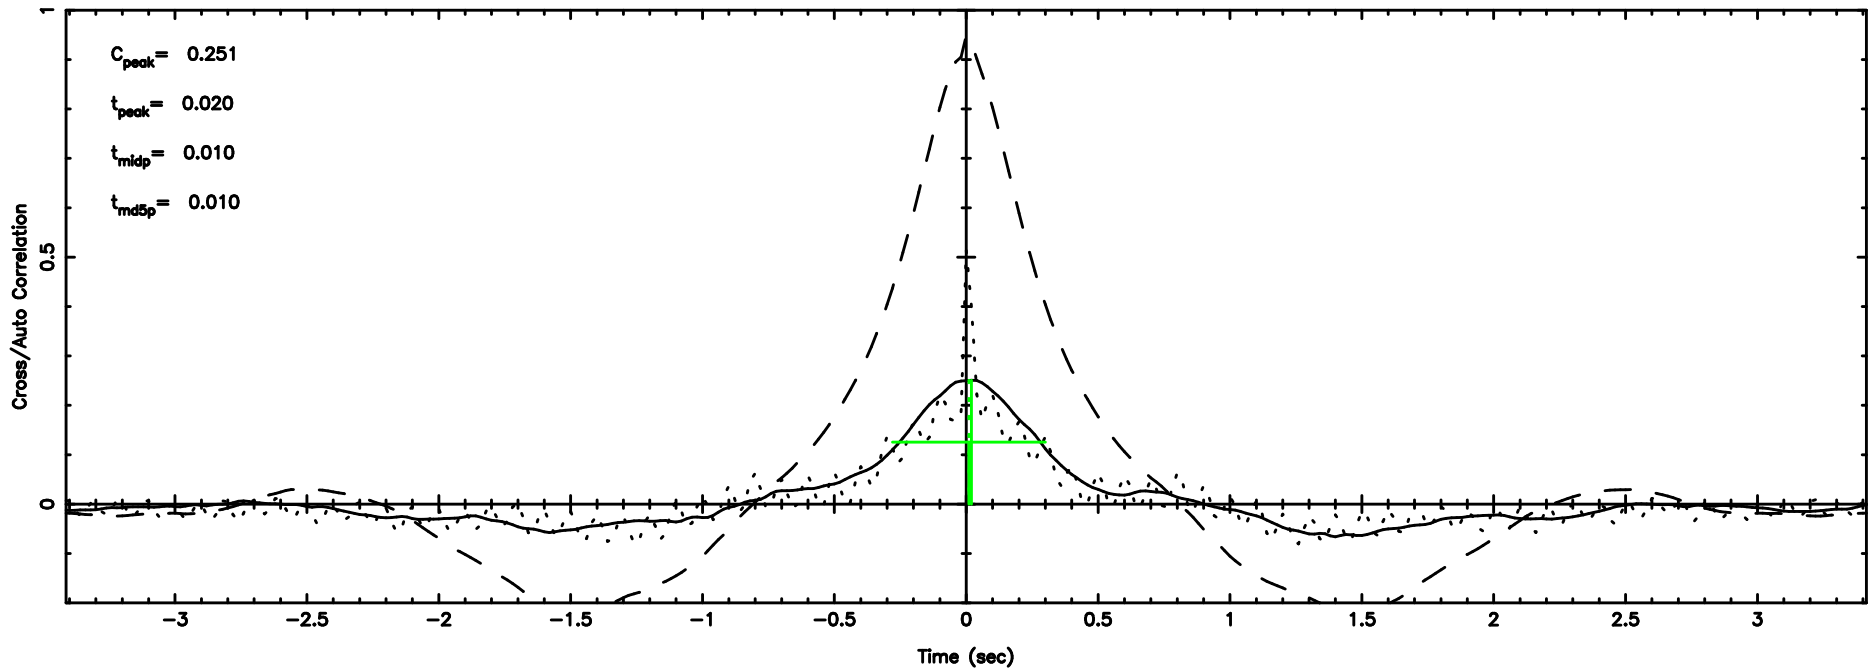

T20240804120716

BLK: 6,SNR1: 2.9611 ,SNR2: 16.235

Frequency (Hz)

F20240804120716

BLK: 6,SNR1: 0.17994 ,SNR2: 4.3262

Frequency (Hz)

3C216 2024/08/04 3.15UT TOYOKAWA-FUJI

T20240804120716