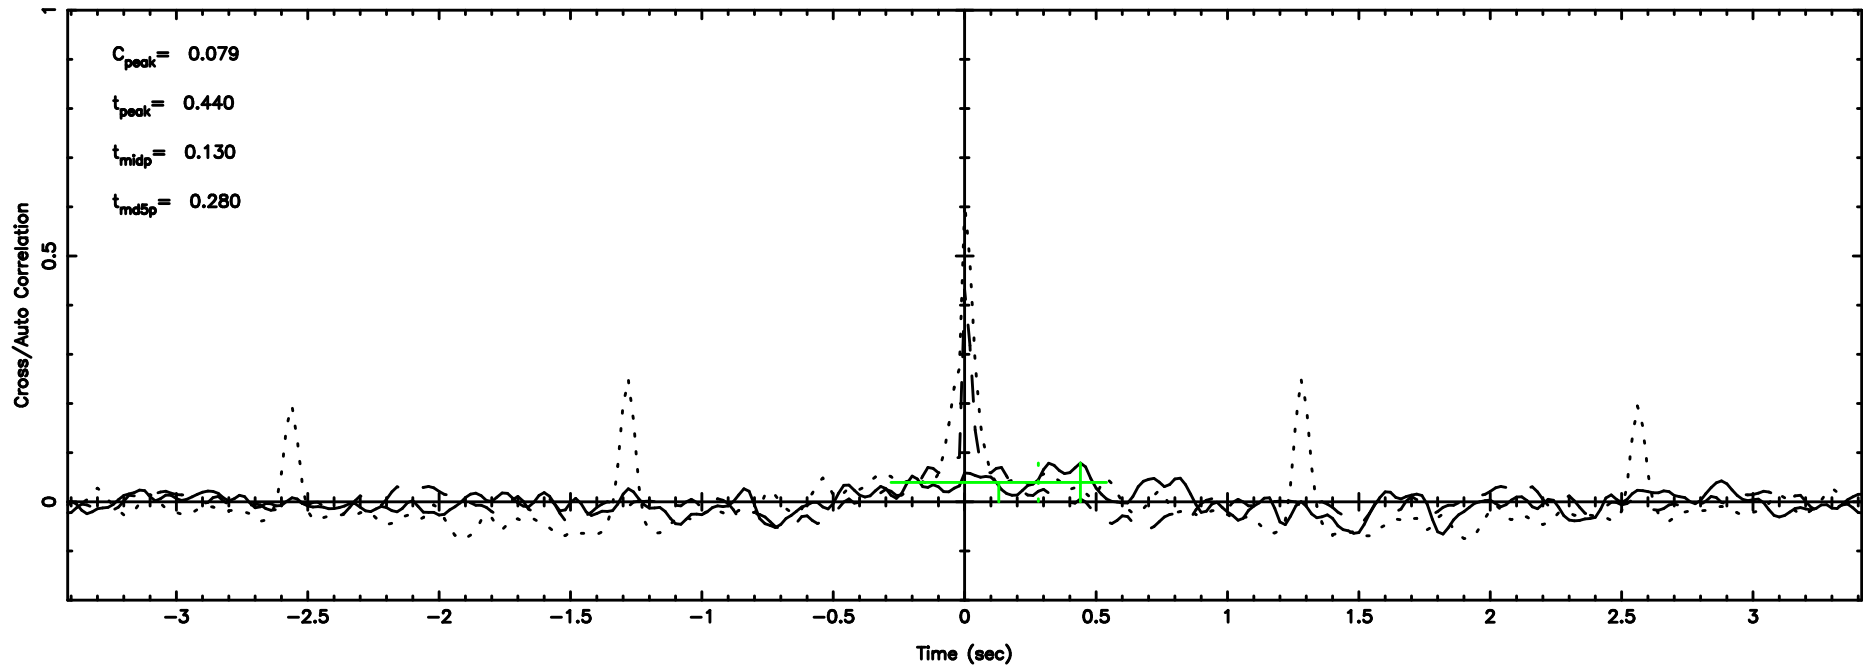

BLK: 4,SNR1:-0.27709 ,SNR2: 1.2809

1055+01 2024/08/04 4.95UT TOYOKAWA-FUJI

T20240804135531

BLK: 8,SNR1: 0.11255 ,SNR2: 0.63381

K20240804135528

BLK: 8,SNR1: 0.66915 ,SNR2: 3.0999

1055+01 2024/08/04 4.95UT TOYOKAWA-KISO