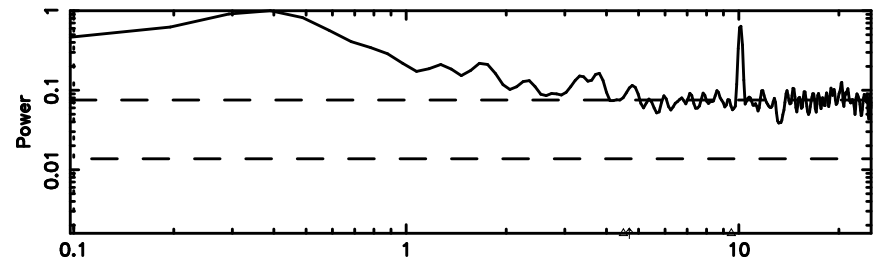

K20240804112245

BLK:11,SNR1: 0.68789 ,SNR2: 2.4913

F20240804112248

BLK: 7,SNR1: 0.65473 ,SNR2: 5.6261

K20240804112245

BLK: 7,SNR1: 0.52979 ,SNR2: 1.8835

0821+394 2024/08/04 2.41UT FUJI -KISO

T20240804113428