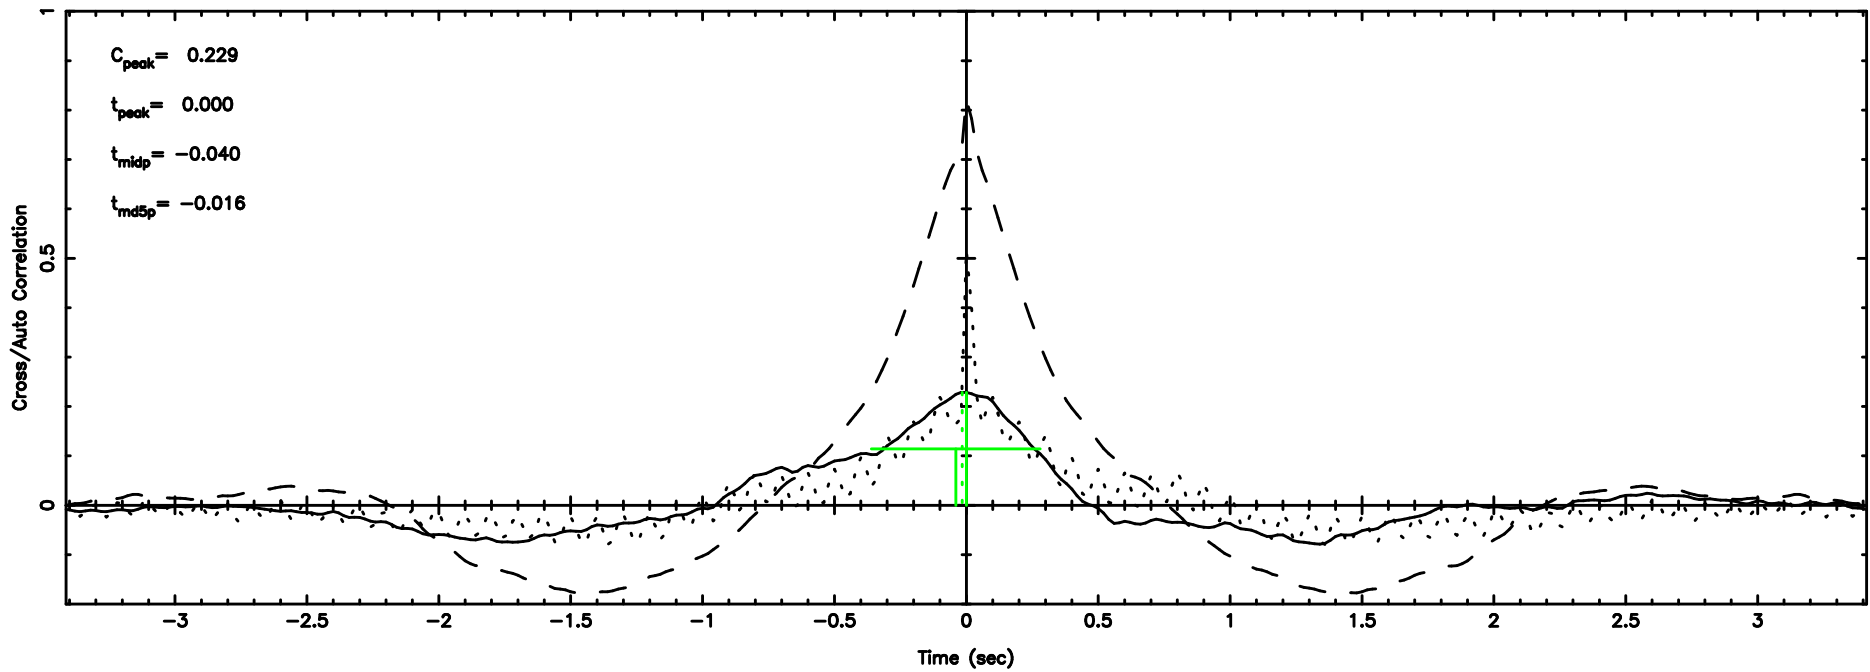

3C208 2024/08/04 2.87UT TOYOKAWA-KISO