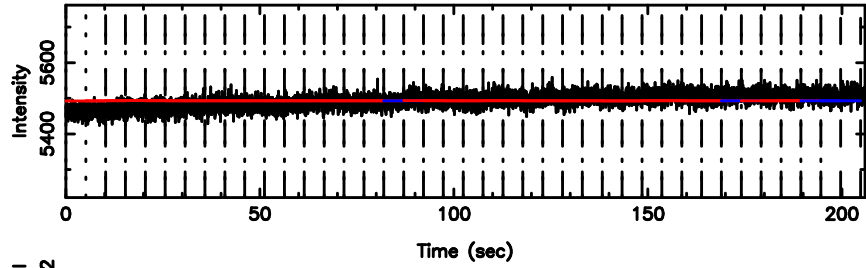

K20240804123348

BLK: 6,SNR1: 0.18479 ,SNR2: 1.7246

T20240804124051

BLK: 4,SNR1: 0.17319 ,SNR2: 0.62050

F20240804124051

BLK: 4,SNR1:-0.13599 ,SNR2: 2.9033

0941-08 2024/08/04 3.71UT TOYOKAWA-FUJI

T20240804124051