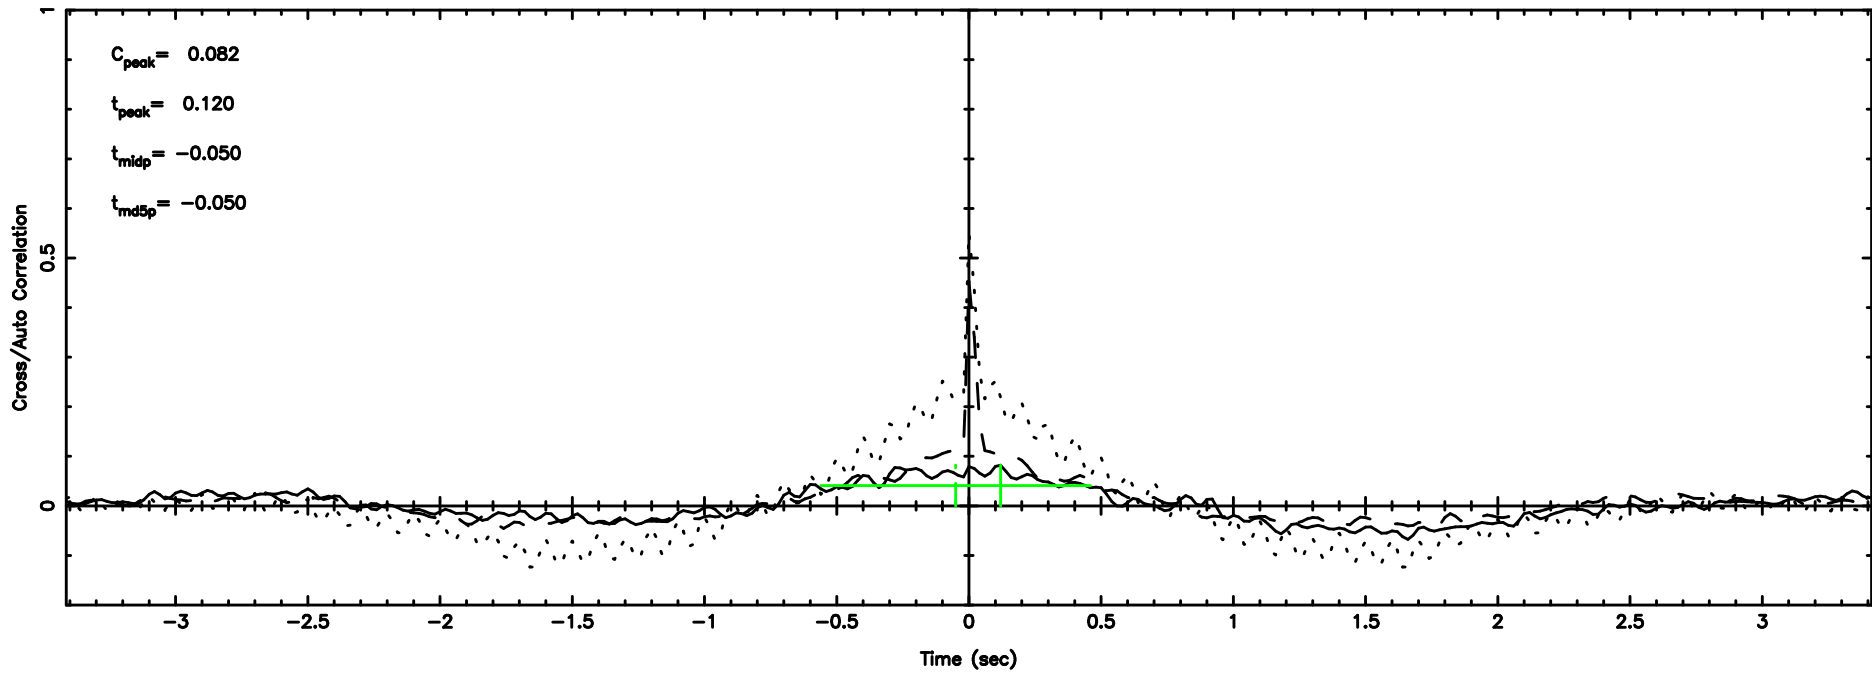

BLK:11,SNR1: 1.0527 ,SNR2: 4.2341