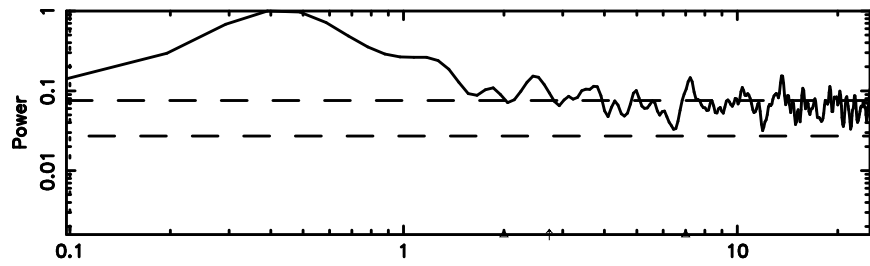

K20240804085330

BLK:19,SNR1: 7.4708 ,SNR2: 21.256

Frequency (Hz)

0552+12 2024/08/03 23.92UT FUJI -KISO

T20240804090233

BLK: 6,SNR1: 0.30594 ,SNR2: 2.6887

Frequency (Hz)

F20240804090233