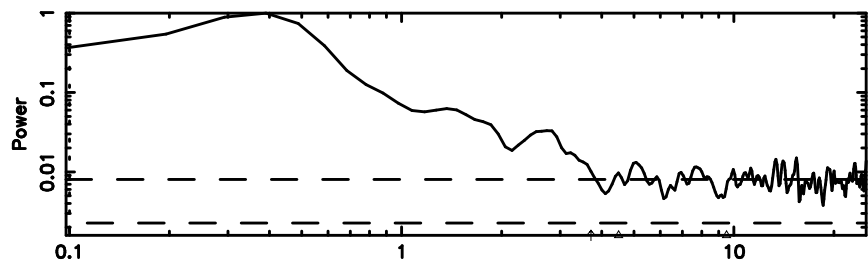

T20240804120716

BLK: 6,SNR1: 2.9611 ,SNR2: 16.235

Frequency (Hz)

F20240804120716

BLK: 6,SNR1: 0.17994 ,SNR2: 4.3262

Frequency (Hz)

3C216 2024/08/04 3.15UT TOYOKAWA-FUJI

T20240804120716