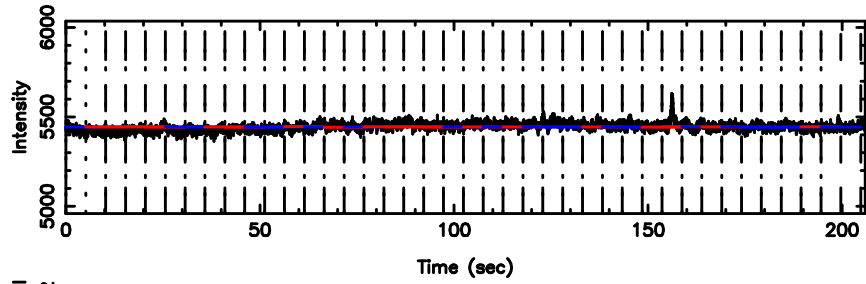

T20240804123351