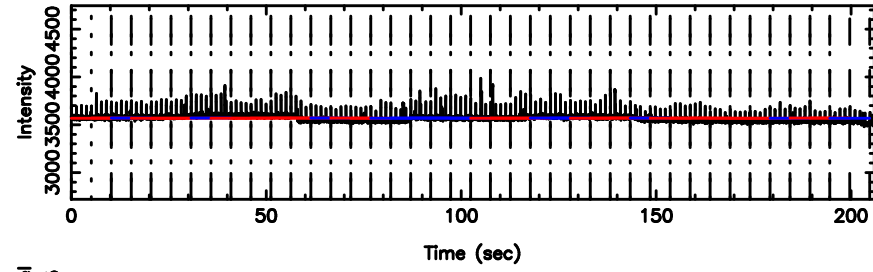

3C161 2024/08/04 0.44UT FUJI -KISO

K20240804092451

BLK:15,SNR1: 1.6722 ,SNR2: 5.8039

Frequency (Hz)

T20240804095227

BLK:13,SNR1: 5.0010 ,SNR2: 20.646

0652-130 2024/08/04 0.90UT TOYOKAWA-FUJI

F20240804095227