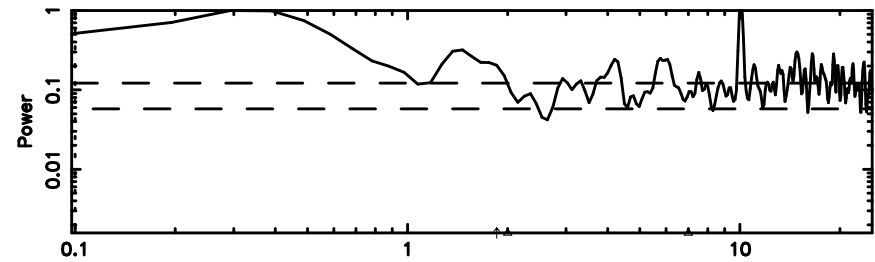

BLK: 3,SNR1: 0.38805 ,SNR2: 2.2032