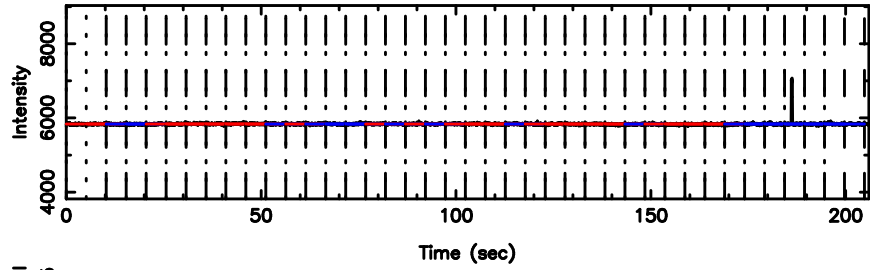

T20240804101326

BLK: 7,SNR1: 5.6473 ,SNR2: 15.458

0713-024 2024/08/04 1.25UT TOYOKAWA-FUJI

F20240804101326

BLK: 7,SNR1:-0.11341 ,SNR2: 3.1737

T20240804101326

BLK:16,SNR1: 7.4161 ,SNR2: 20.091

0713-024 2024/08/04 1.25UT TOYOKAWA-KISO