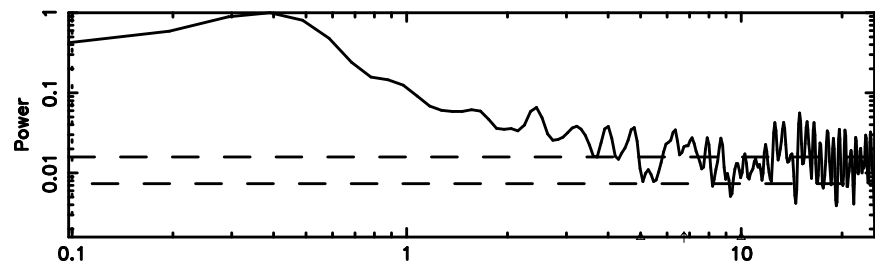

BLK: 2,SNR1: 1.3129 ,SNR2: 5.8570

Frequency (Hz)

0347+05 2024/08/03 21.83UT TOYOKAWA-KISO

F20240804064806

BLK: 2,SNR1: 1.7377 ,SNR2: 5.0437

Frequency (Hz)

K20240804064802

BLK: 2,SNR1: 0.20363 ,SNR2: 0.66584