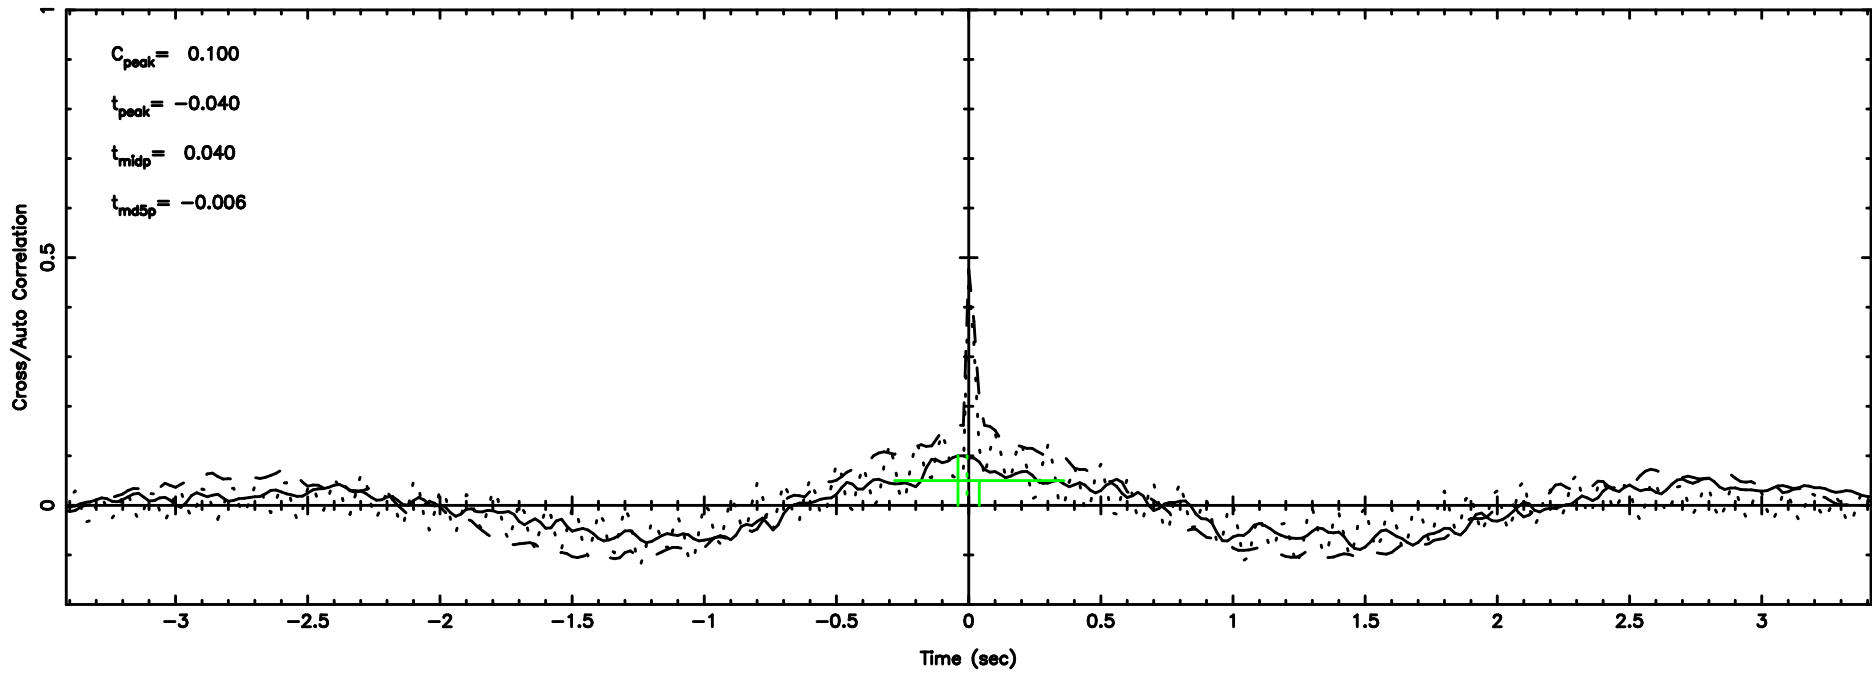

BLK: 5,SNR1: 0.27546 ,SNR2: 2.0412