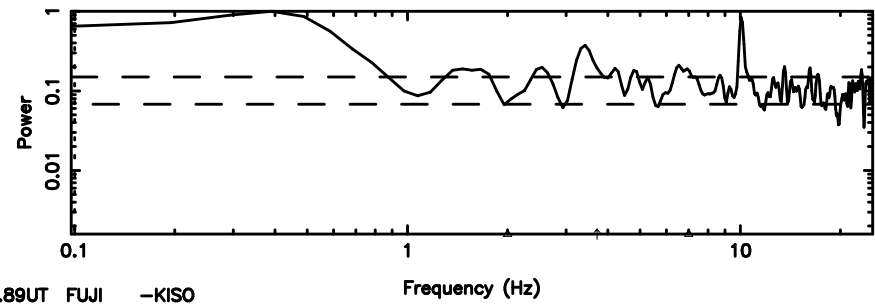

0752-200 2024/08/04 1.89UT TOYOKAWA-KISO

F20240804105139

BLK: 3,SNR1: 1.5366 ,SNR2: 10.133

0752-200 2024/08/04 1.89UT FUJI -KISO

K20240804105136

BLK: 3,SNR1:-0.20979E-02,SNR2: 0.87918

T20240804105914

BLK:14,SNR1: 0.41728 ,SNR2: 3.3550