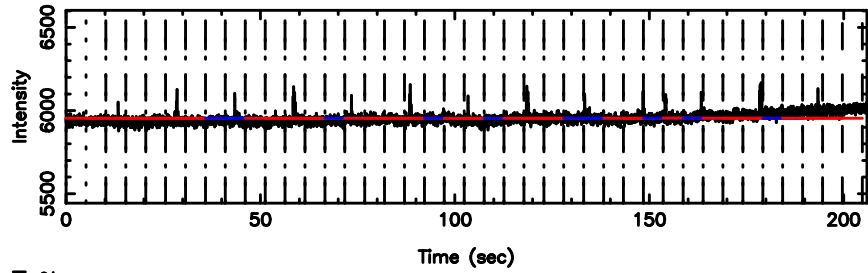

K20240804112245

BLK:11,SNR1: 0.68789 ,SNR2: 2.4913

F20240804112248

BLK: 7,SNR1: 0.65473 ,SNR2: 5.6261

K20240804112245

BLK: 7,SNR1: 0.52979 ,SNR2: 1.8835

0821+394 2024/08/04 2.41UT FUJI -KISO

T20240804113428