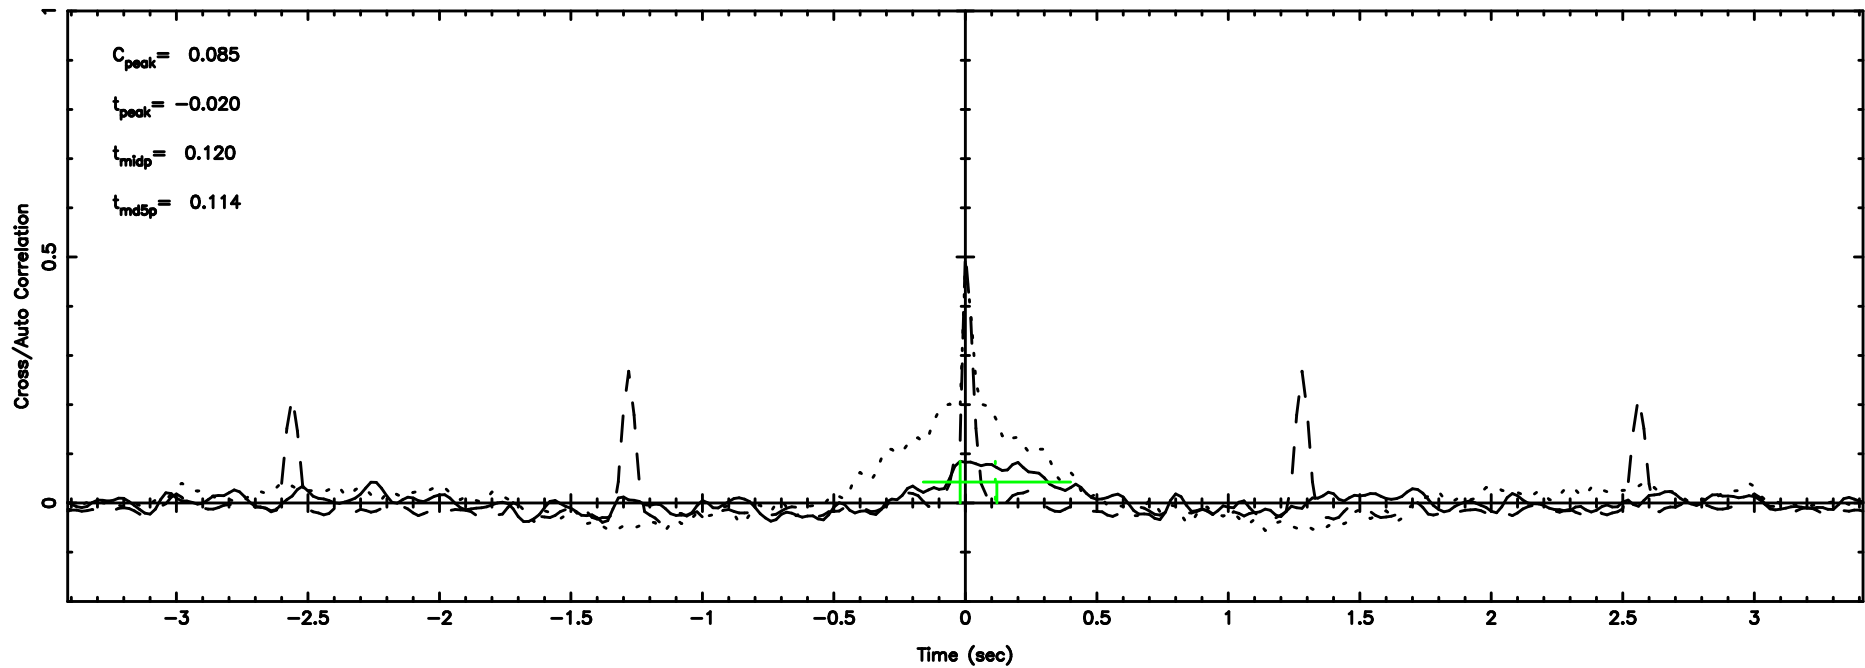

BLK: 4,SNR1: 0.71102 ,SNR2: 2.3259