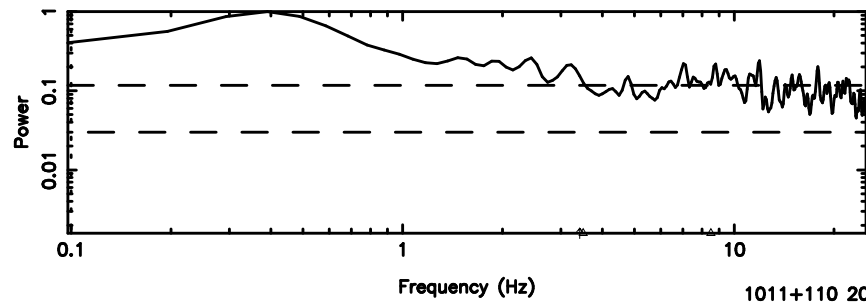

No.Good Data

1011+110 2024/08/04 4.22UT TOYOKAWA-KISO

F20240804131130

BLK: 5,SNR1: 0.25920 ,SNR2: 1.6907

K20240804131127

BLK: 5,SNR1: 0.20717 ,SNR2: 1.6883

1011+110 2024/08/04 4.22UT FUJI -KISO

T20240804131911