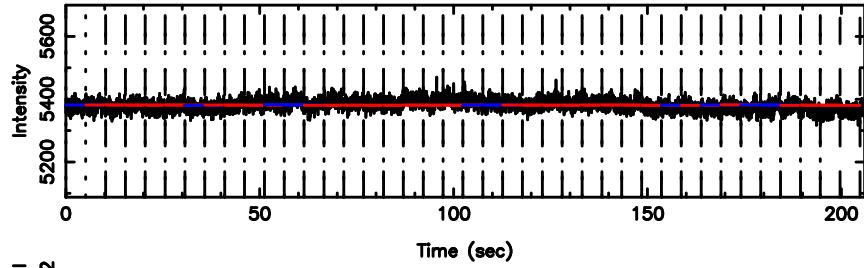

T20240804130320