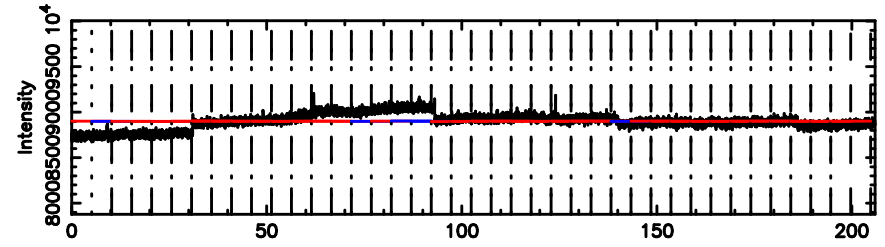

BLK:20,SNR1: 0.24567 ,SNR2: 1.6860

Frequency (Hz)

F20240804090233

BLK: 5,SNR1:-0.14719 ,SNR2: 0.87165

Frequency (Hz)

3C152 2024/08/04 0.07UT FUJI -KISO

K20240804090230

BLK: 5,SNR1: 0.74336 ,SNR2: 2.2010