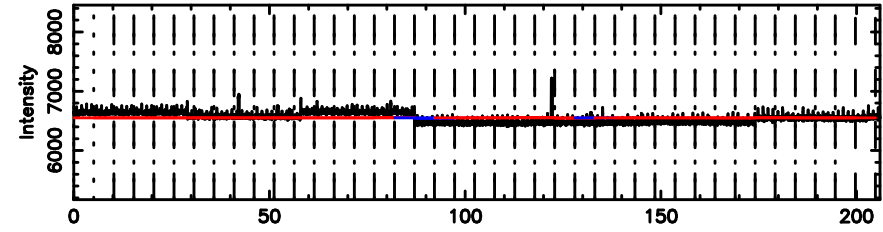

K20240804060413

No. Good Data

0302+341 2024/08/03 21.10UT FUJI -KISO

T20240804061010

BLK: 3,SNR1: 0.17618 ,SNR2: 1.4361

Frequency (Hz)

F20240804061011

BLK: 3,SNR1: 1.5439 ,SNR2: 5.7583