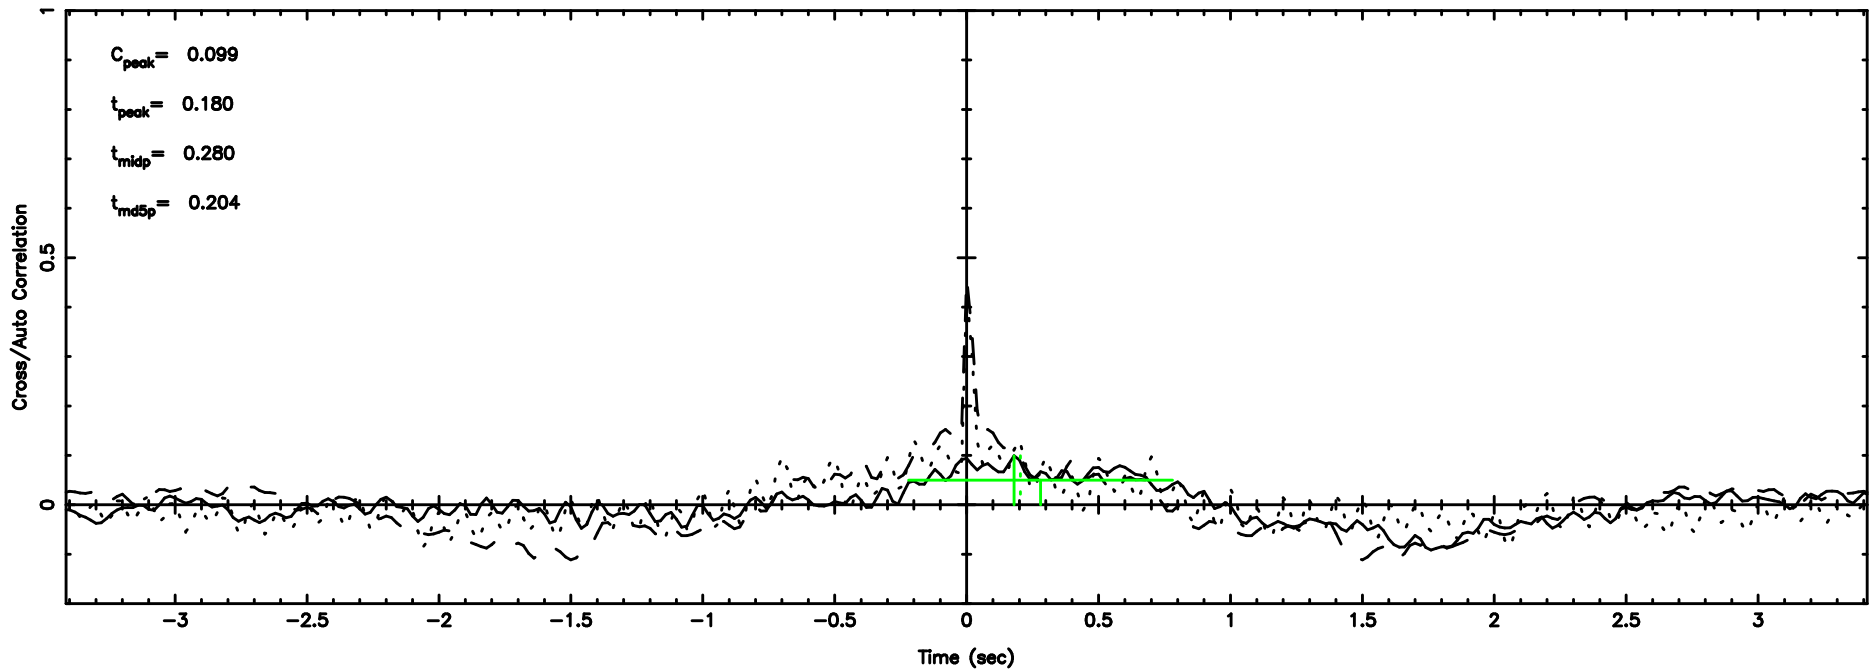

K20240804113930

BLK: 3,SNR1: 0.38805 ,SNR2: 2.2032

Frequency (Hz)

0839-071 2024/08/04 2.69UT TOYOKAWA-KISO

F20240804113933

BLK: 5,SNR1:-0.29182 ,SNR2: 1.0031

K20240804113930

BLK: 5,SNR1: 0.83706 ,SNR2: 4.7166