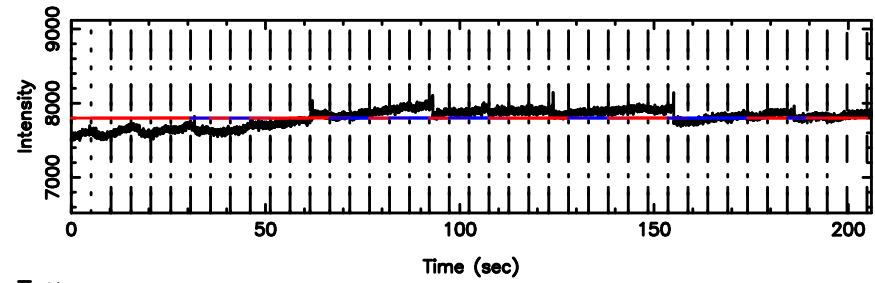

K20240804115031