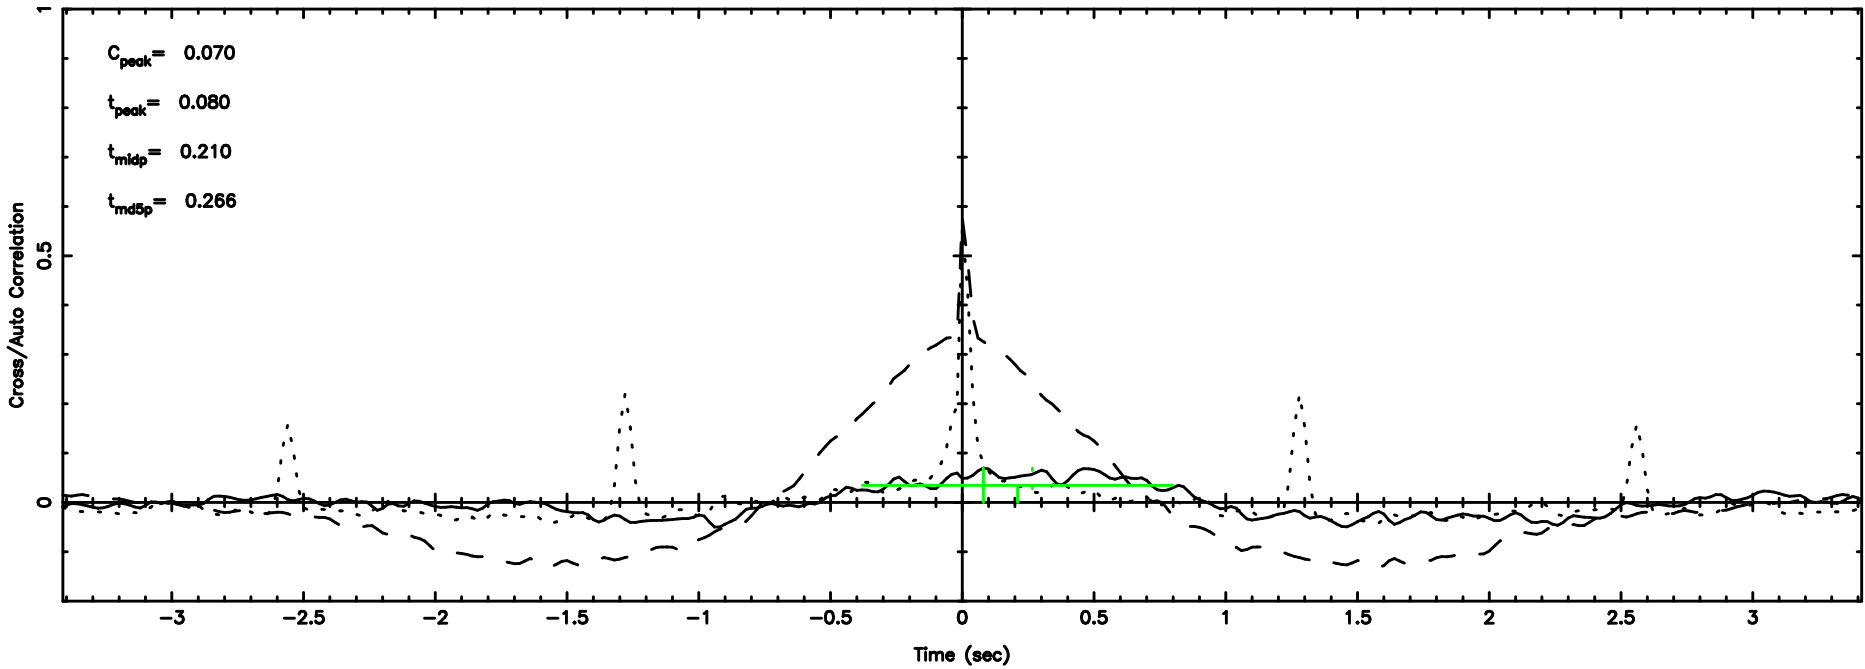

BLK: 4,SNR1: 0.26401 ,SNR2: 0.84849

0926+117 2024/08/04 3.46UT FUJI -KISO

T20240804123351

BLK:11,SNR1: 0.75578 ,SNR2: 6.6152

F20240804123351

BLK:11,SNR1:-0.75586E-01,SNR2: 0.86944

3C222 2024/08/04 3.59UT TOYOKAWA-FUJI