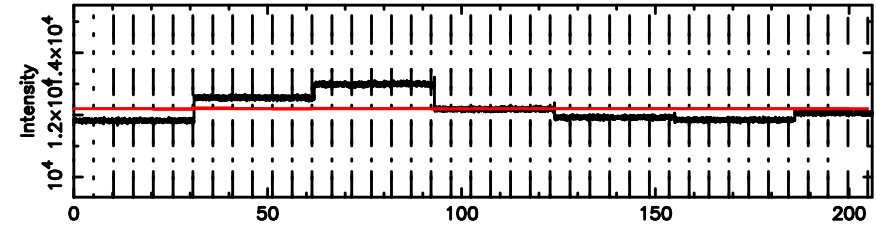

No.Good Data

1011+110 2024/08/04 4.22UT TOYOKAWA-KISO

F20240804131130

BLK: 5,SNR1: 0.25920 ,SNR2: 1.6907

K20240804131127

BLK: 5,SNR1: 0.20717 ,SNR2: 1.6883

1011+110 2024/08/04 4.22UT FUJI -KISO

T20240804131911