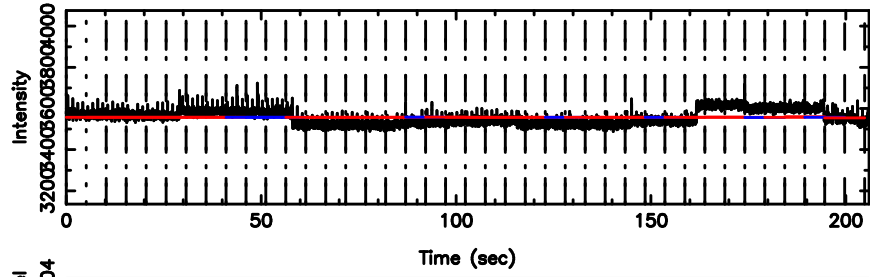

K20240804100400

BLK:12,SNR1: 0.44535 ,SNR2: 1.8950

0703+138 2024/08/04 1.10UT TOYOKAWA-KISO

F20240804100403

BLK: 8,SNR1: 0.56700 ,SNR2: 4.6750

K20240804100400

BLK: 8,SNR1: 0.51585 ,SNR2: 2.1402

0703+138 2024/08/04 1.10UT FUJI -KISO