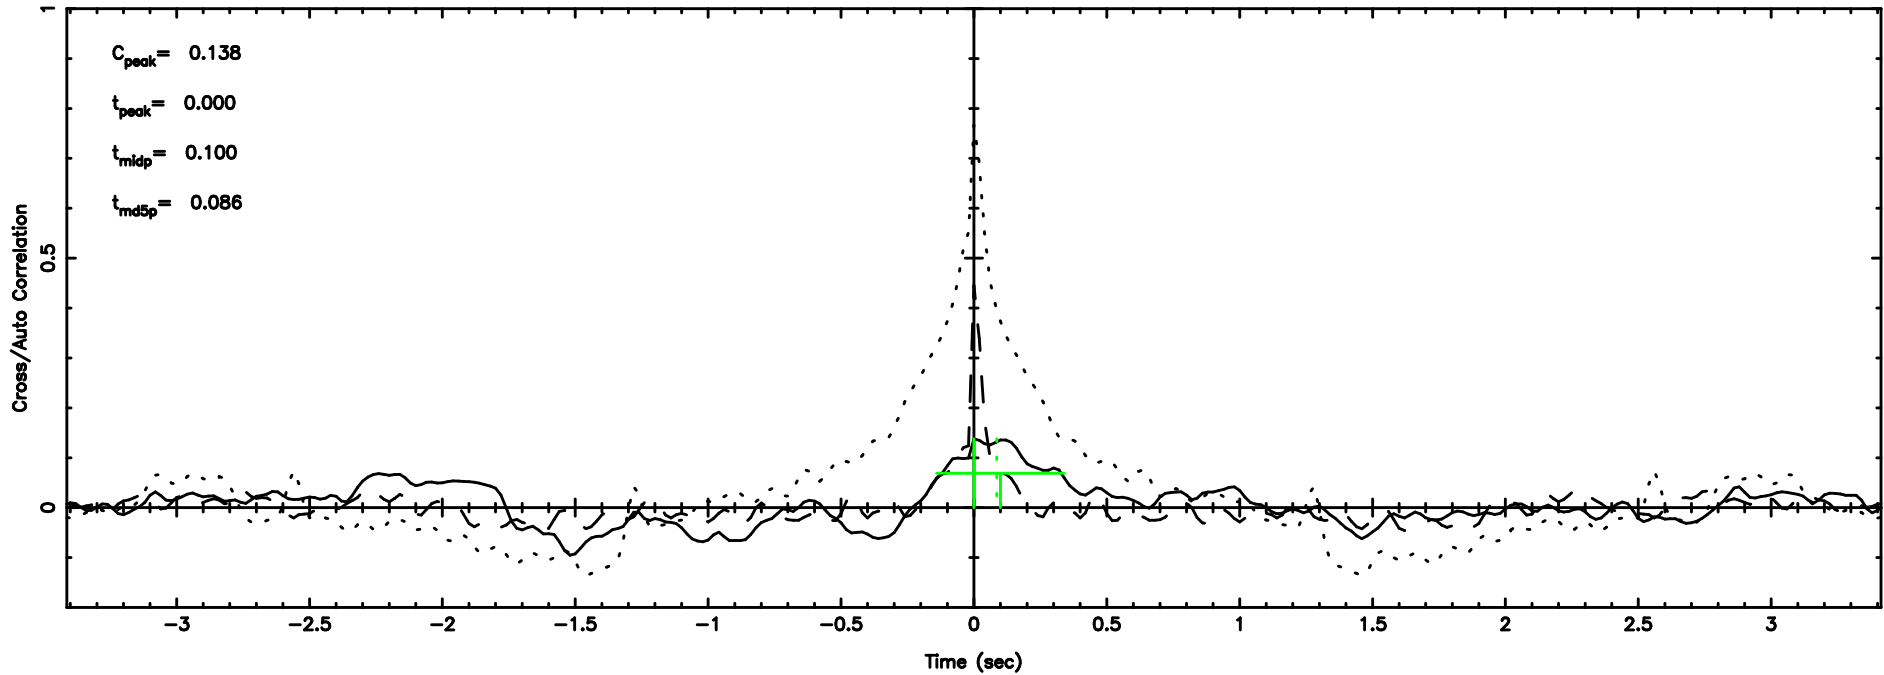

Frequency (Hz)

0308+305 2024/08/03 21.20UT TOYOKAWA-FUJI