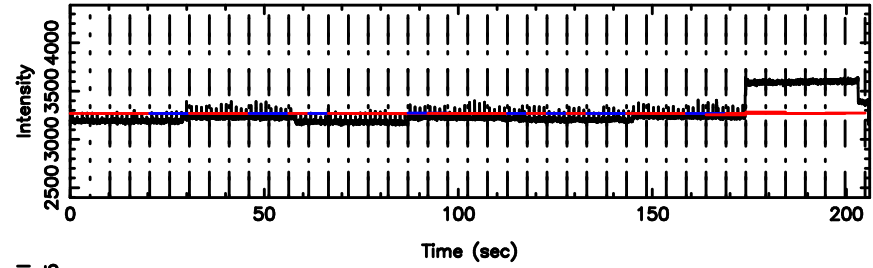

BLK: 4,SNR1: 0.26401 ,SNR2: 0.84849

0926+117 2024/08/04 3.46UT FUJI -KISO

T20240804123351

BLK:11,SNR1: 0.75578 ,SNR2: 6.6152

F20240804123351

BLK:11,SNR1:-0.75586E-01,SNR2: 0.86944

3C222 2024/08/04 3.59UT TOYOKAWA-FUJI