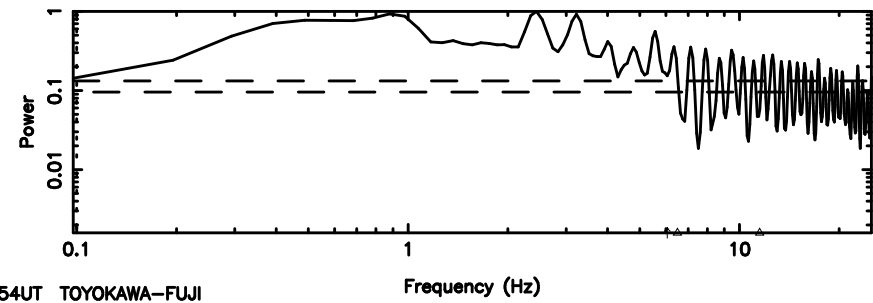

BLK: 2,SNR1: 0.62949 ,SNR2: 2.3014