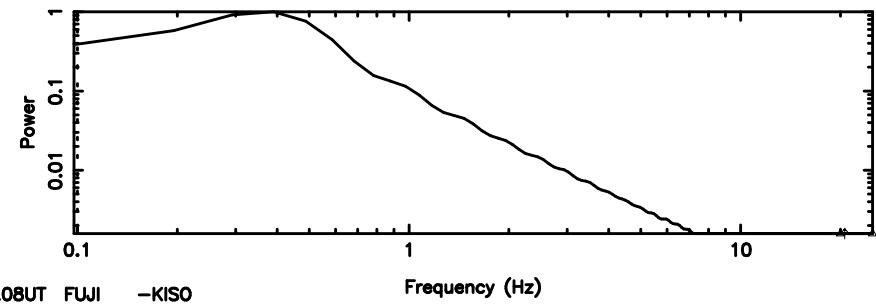

BLK: 6,SNR1: 84.845 ,SNR2: 82.019