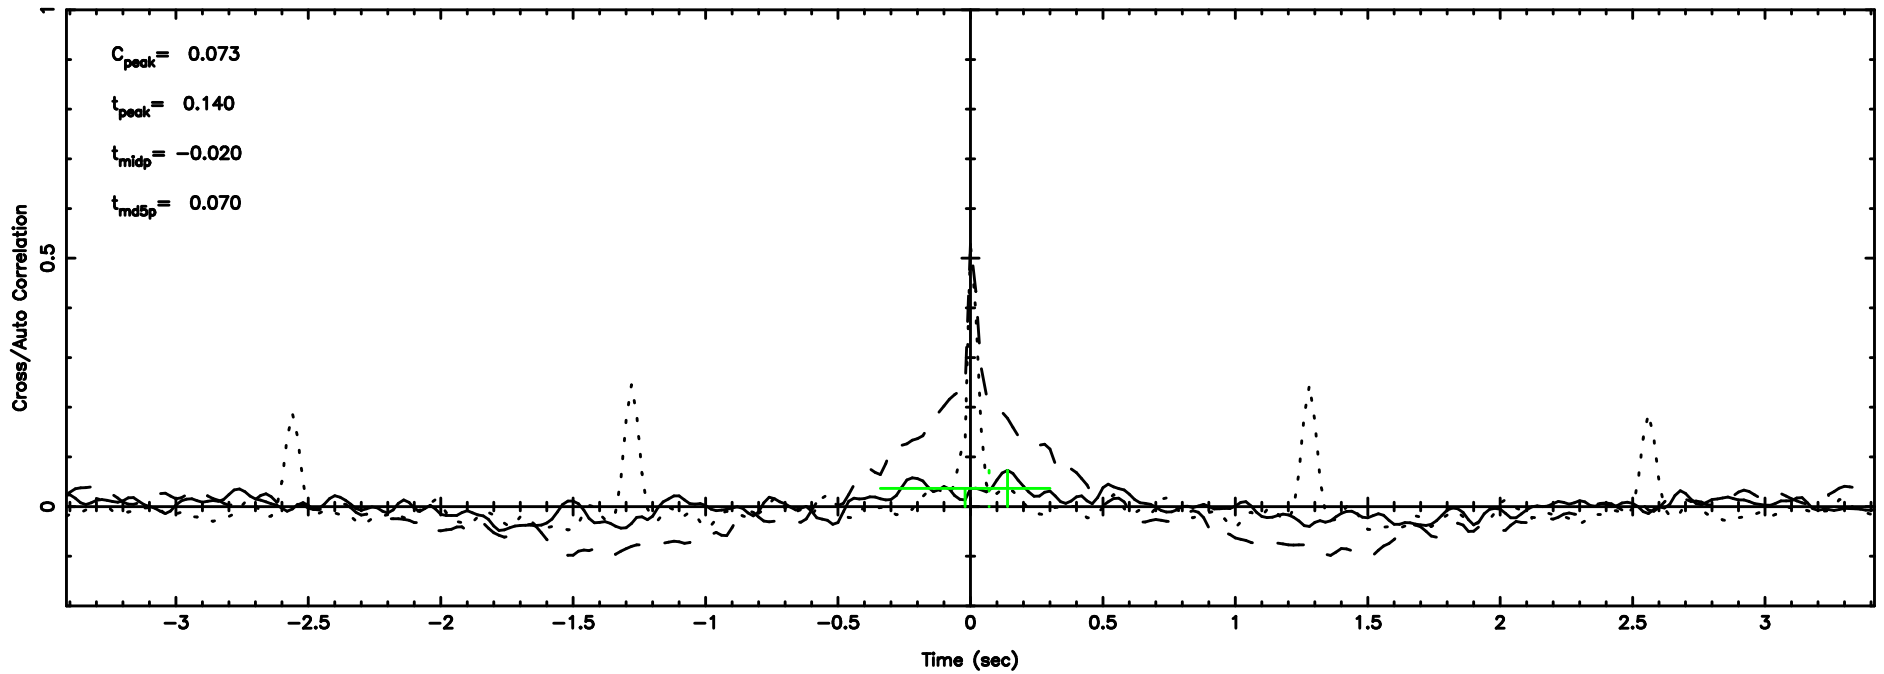

Frequency (Hz)

3C152 2024/08/04 0.07UT TOYOKAWA-FUJI