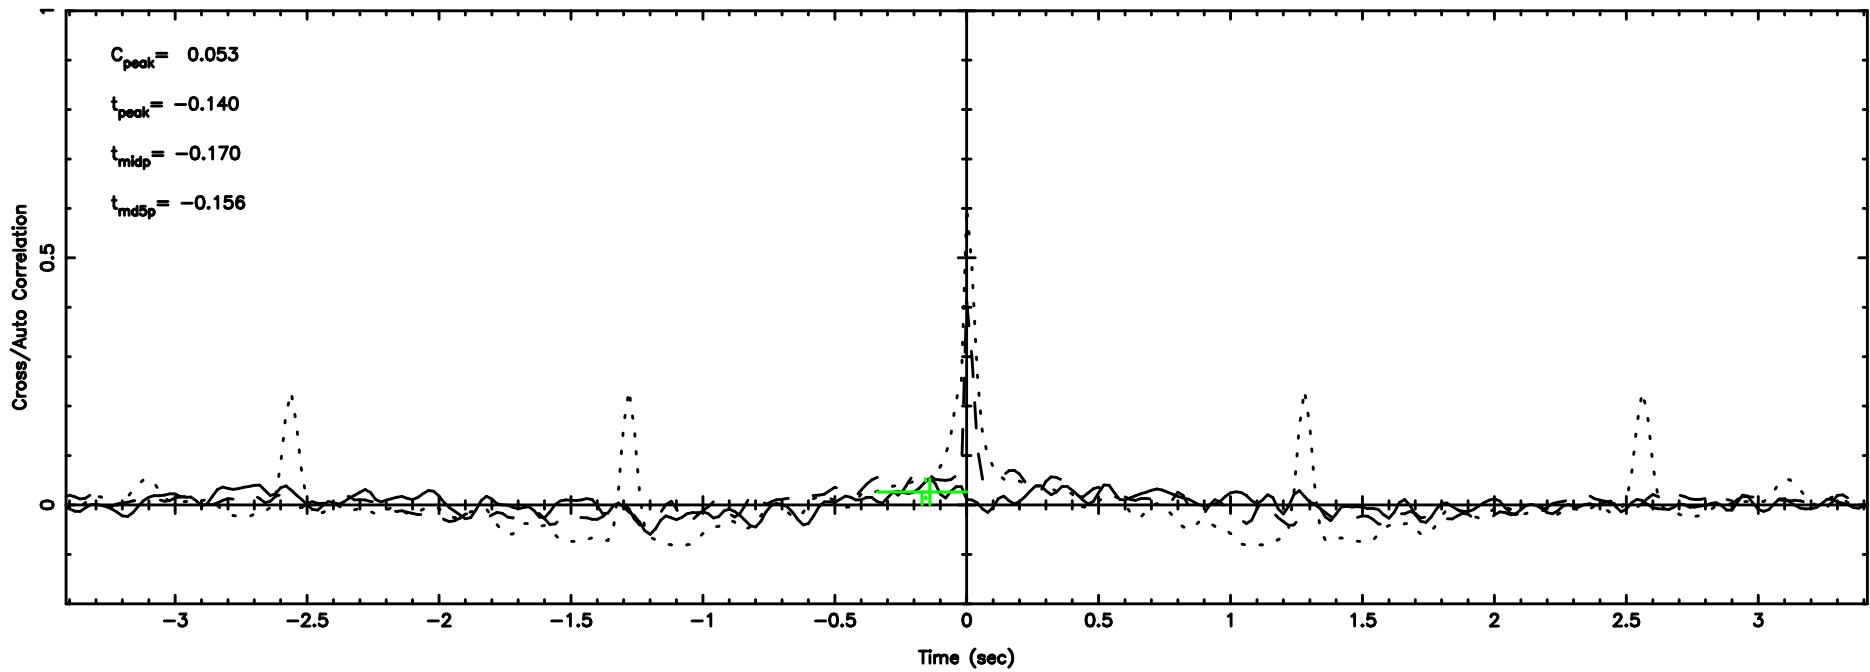

T20240804113933

BLK: 6,SNR1: 0.51958E-02,SNR2: 1.8582

F20240804113933

BLK: 6,SNR1:-0.21147 ,SNR2: 1.6426

0839-071 2024/08/04 2.69UT TOYOKAWA-FUJI

T20240804113933

BLK: 3,SNR1: 0.34368 ,SNR2: 1.9414

Frequency (Hz)