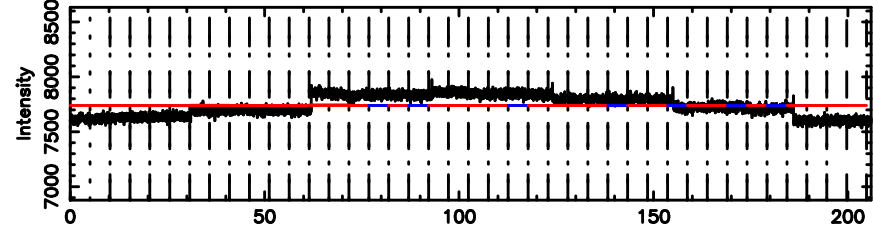

K20240804112245

BLK:11,SNR1: 0.68789 ,SNR2: 2.4913

F20240804112248

BLK: 7,SNR1: 0.65473 ,SNR2: 5.6261

K20240804112245

BLK: 7,SNR1: 0.52979 ,SNR2: 1.8835

0821+394 2024/08/04 2.41UT FUJI -KISO

T20240804113428