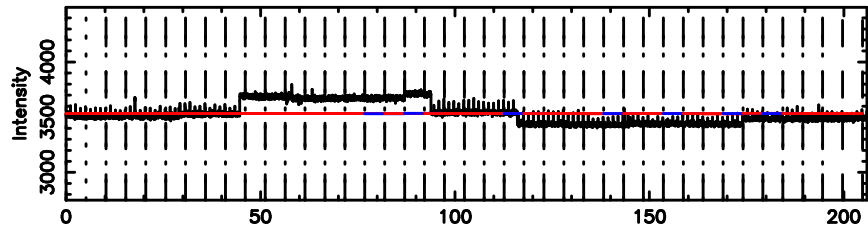

F20240804112248

BLK: 7,SNR1: 0.65473 ,SNR2: 5.6261