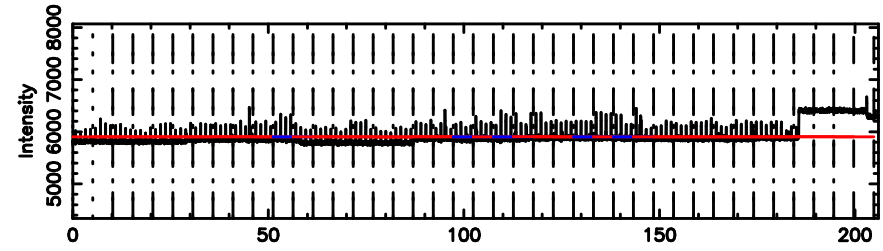

Frequency (Hz)

0347+05 2024/08/03 21.83UT FUJI -KISO

T20240804070339

BLK: 5,SNR1: 1.3652 ,SNR2: 6.6964

Frequency (Hz)

F20240804070339

BLK: 5,SNR1: 0.79930E-02,SNR2: 1.8384

Frequency (Hz)