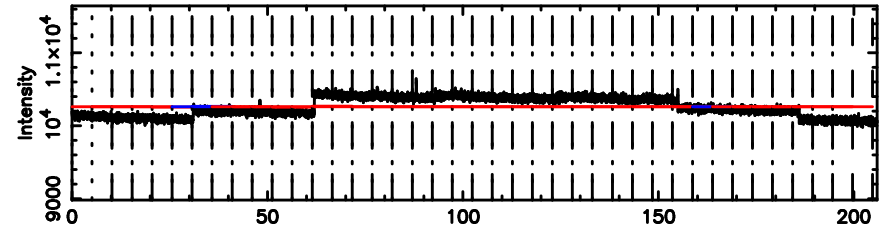

BLK: 2,SNR1:-0.43826E-01,SNR2: 1.3478

Frequency (Hz)

0418+236 2024/08/03 22.36UT TOYOKAWA-FUJI

T20240804071944

BLK: 3,SNR1: 0.24936 ,SNR2: 1.1658

Frequency (Hz)

K20240804071941

BLK: 3,SNR1: 1.1966 ,SNR2: 3.3482