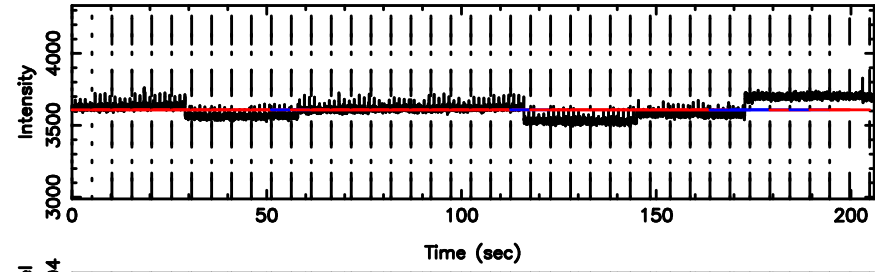

F20240804103352