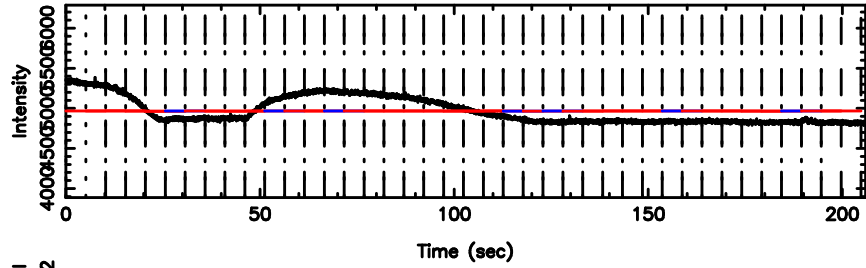

T20240804122606