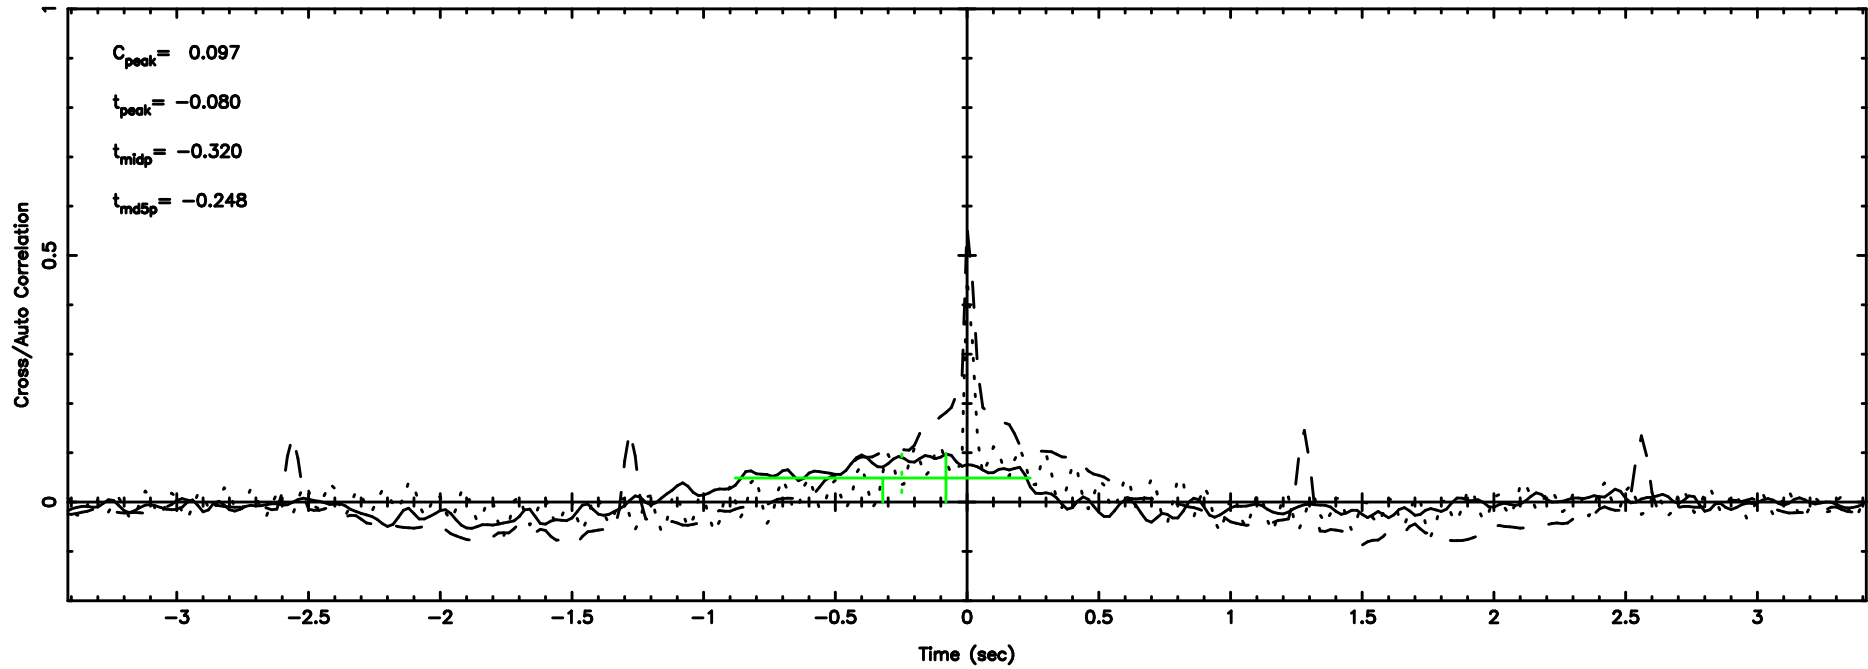

BLK: 6,SNR1: 0.18479 ,SNR2: 1.7246