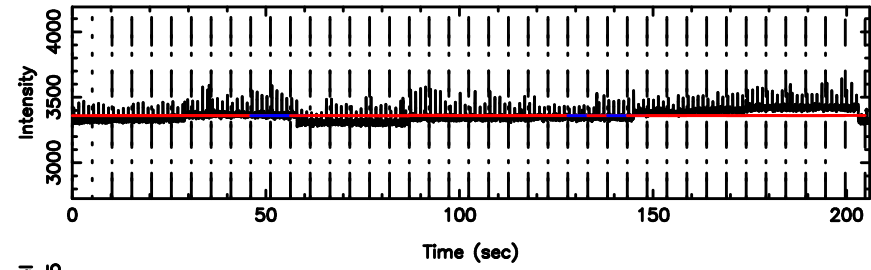

BLK: 4,SNR1:-0.27709 ,SNR2: 1.2809

1055+01 2024/08/04 4.95UT TOYOKAWA-FUJI

T20240804135531

BLK: 8,SNR1: 0.11255 ,SNR2: 0.63381

K20240804135528

BLK: 8,SNR1: 0.66915 ,SNR2: 3.0999

1055+01 2024/08/04 4.95UT TOYOKAWA-KISO