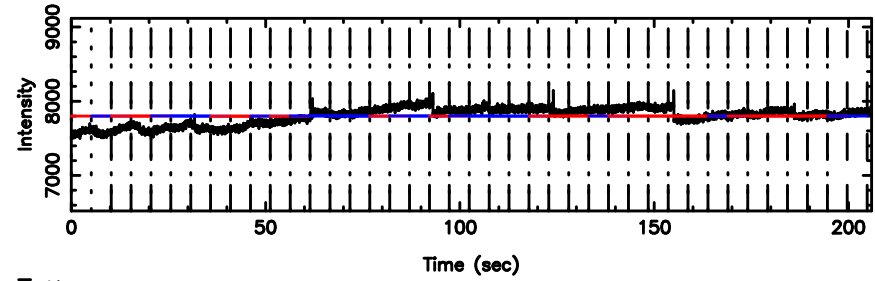

K20240804115031