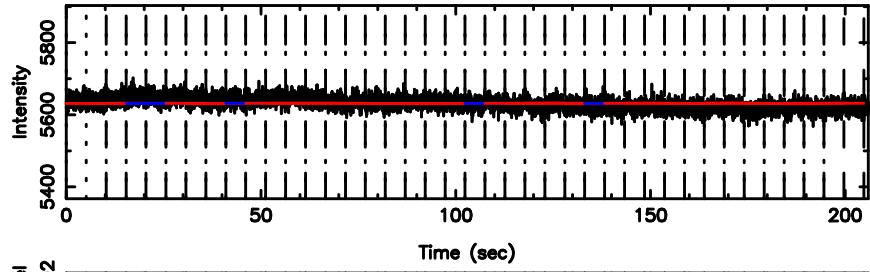

BLK: 6,SNR1: 0.13898 ,SNR2: 3.4047

F20240804103352

BLK: 6,SNR1: 1.2985 ,SNR2: 6.1196

0732+33 2024/08/04 1.59UT TOYOKAWA-FUJI

T20240804103352

BLK: 5,SNR1: 0.34211 ,SNR2: 1.6286

0732+33 2024/08/04 1.59UT TOYOKAWA-KISO