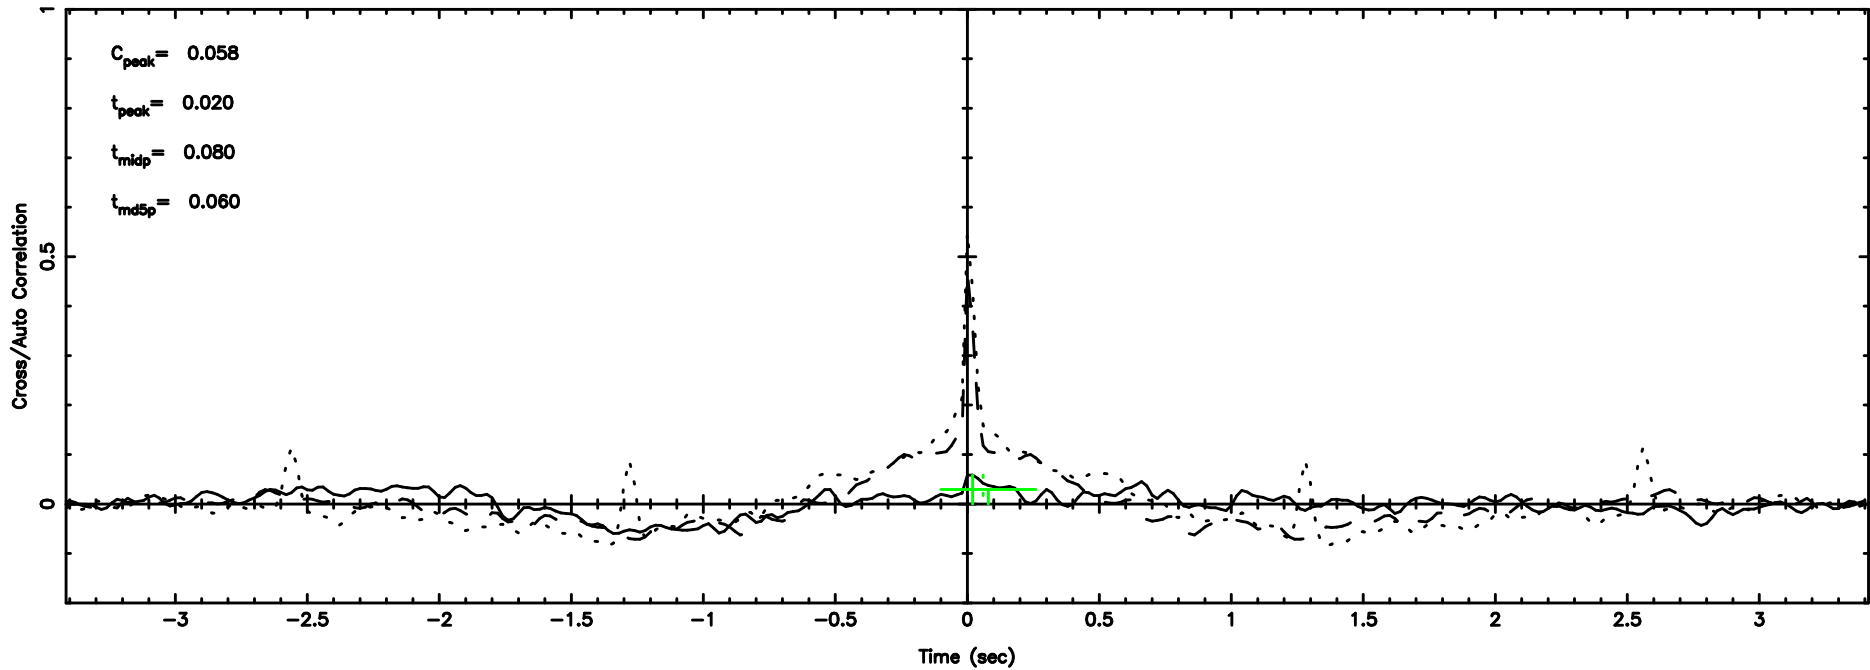

T20240804112248

BLK: 7,SNR1: 0.68222E-01,SNR2: 1.0805

0821+394 2024/08/04 2.41UT TOYOKAWA-FUJI

F20240804112248

BLK: 7,SNR1: 0.21413 ,SNR2: 3.4052

T20240804112248

BLK:11,SNR1: 0.20218 ,SNR2: 1.4413

0821+394 2024/08/04 2.41UT TOYOKAWA-KISO