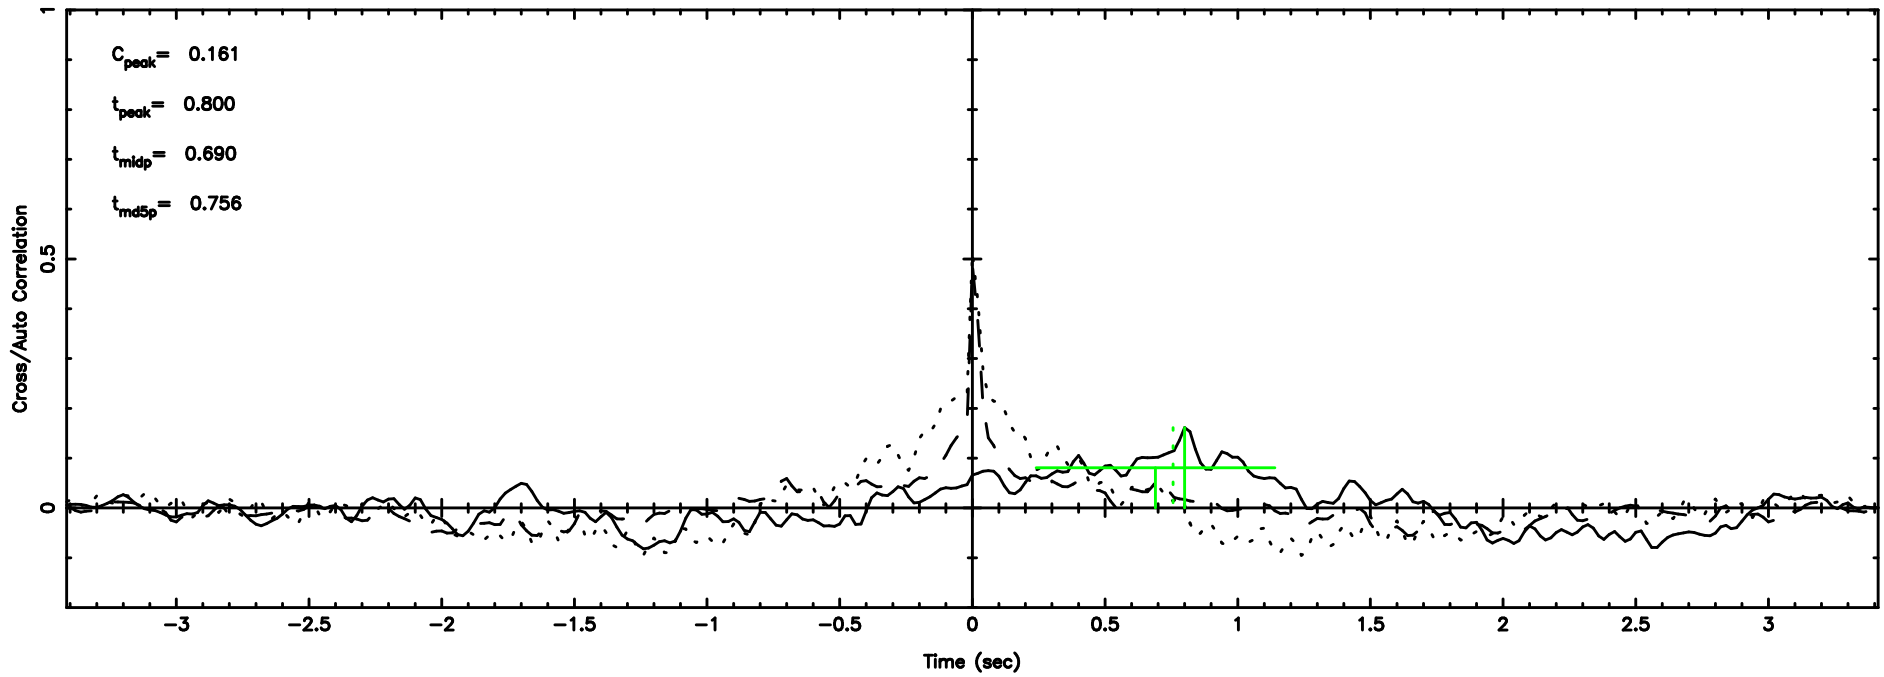

Frequency (Hz)

0418+236 2024/08/03 22.36UT TOYOKAWA-KISO