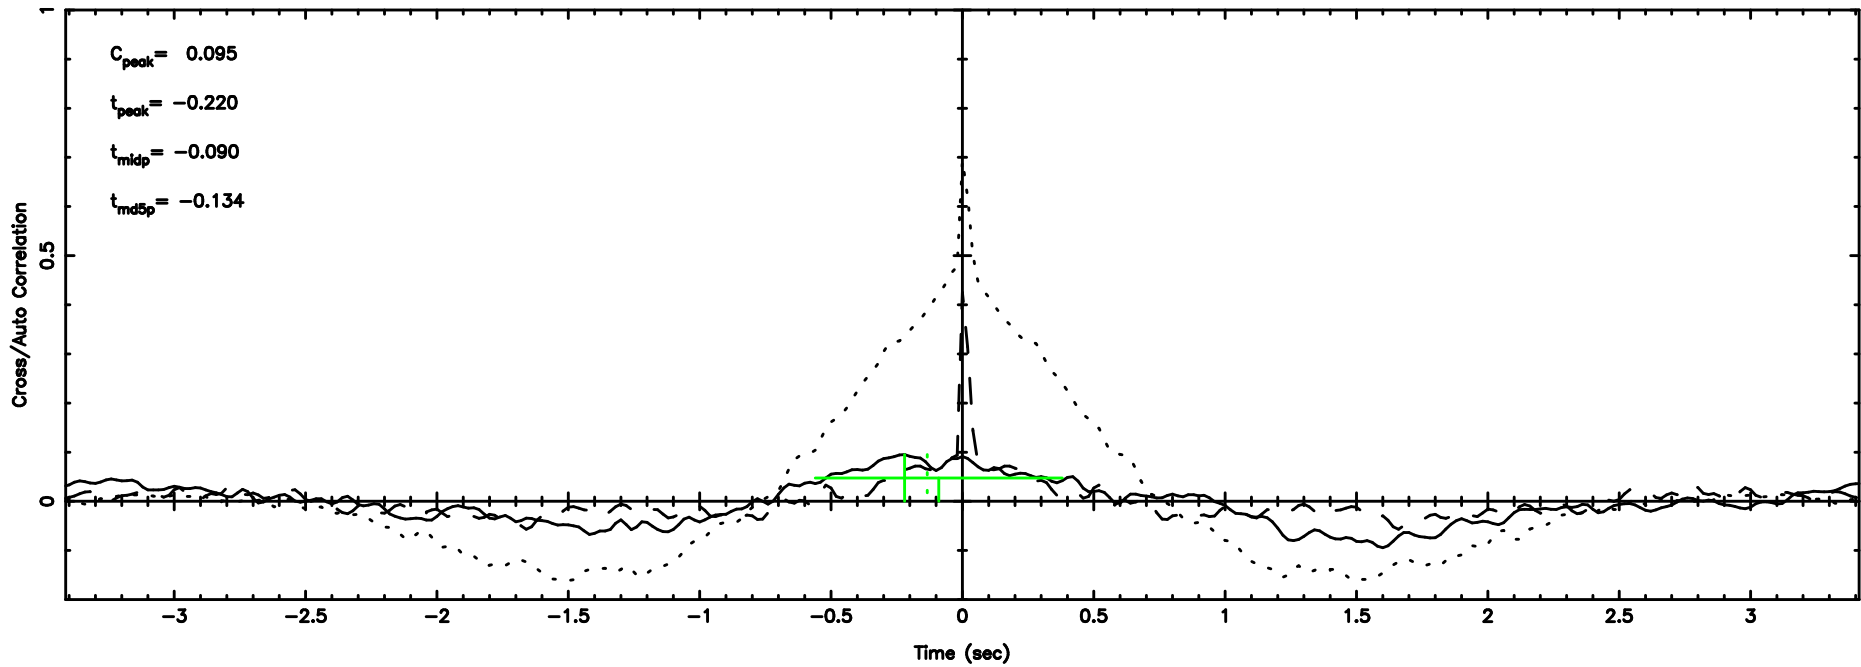

BLK: 6,SNR1: 1.4860 ,SNR2: 5.0196

1107+109 2024/08/04 5.14UT TOYOKAWA-FUJI

T20240804140648

BLK: 3,SNR1: 0.27507 ,SNR2: 0.82192

K20240804140645

BLK: 3,SNR1: 0.11872 ,SNR2: 0.66493

1107+109 2024/08/04 5.14UT TOYOKAWA-KISO