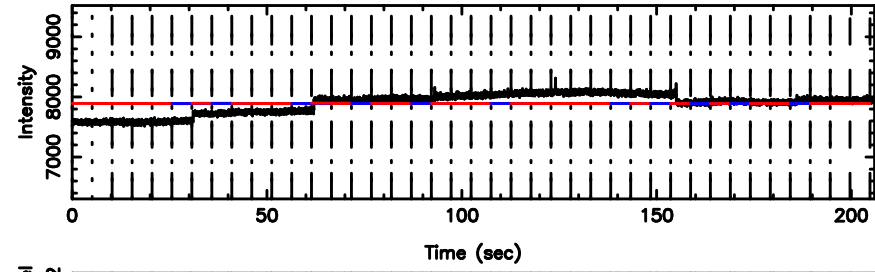

T20240804102338

BLK:11,SNR1: 0.21256 ,SNR2: 0.77351

0723+10 2024/08/04 1.42UT TOYOKAWA-KISO

K20240804102335

BLK:11,SNR1: 1.0527 ,SNR2: 4.2341