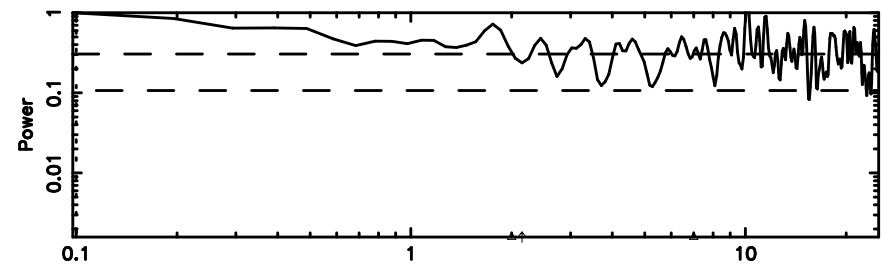

BLK: 2,SNR1: 1.3129 ,SNR2: 5.8570

Frequency (Hz)

0347+05 2024/08/03 21.83UT TOYOKAWA-KISO

F20240804064806

BLK: 2,SNR1: 1.7377 ,SNR2: 5.0437

Frequency (Hz)

K20240804064802

BLK: 2,SNR1: 0.20363 ,SNR2: 0.66584