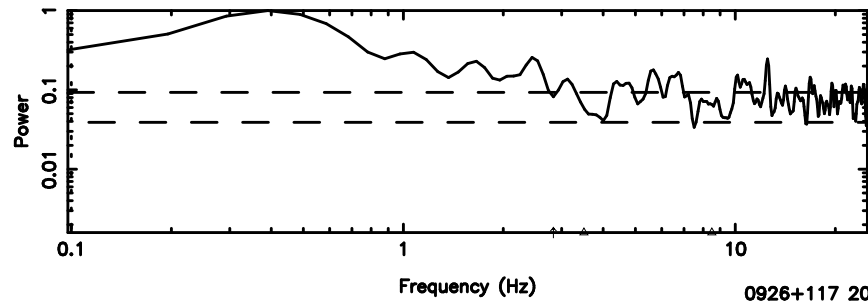

T20240804122606

BLK: 7,SNR1: 0.32227 ,SNR2: 1.2168

0926+117 2024/08/04 3.46UT TOYOKAWA-KISO

K20240804122604

BLK: 7,SNR1: 0.71291 ,SNR2: 3.0861

F20240804122606

BLK: 4,SNR1: 0.26909 ,SNR2: 2.3667

K20240804122604