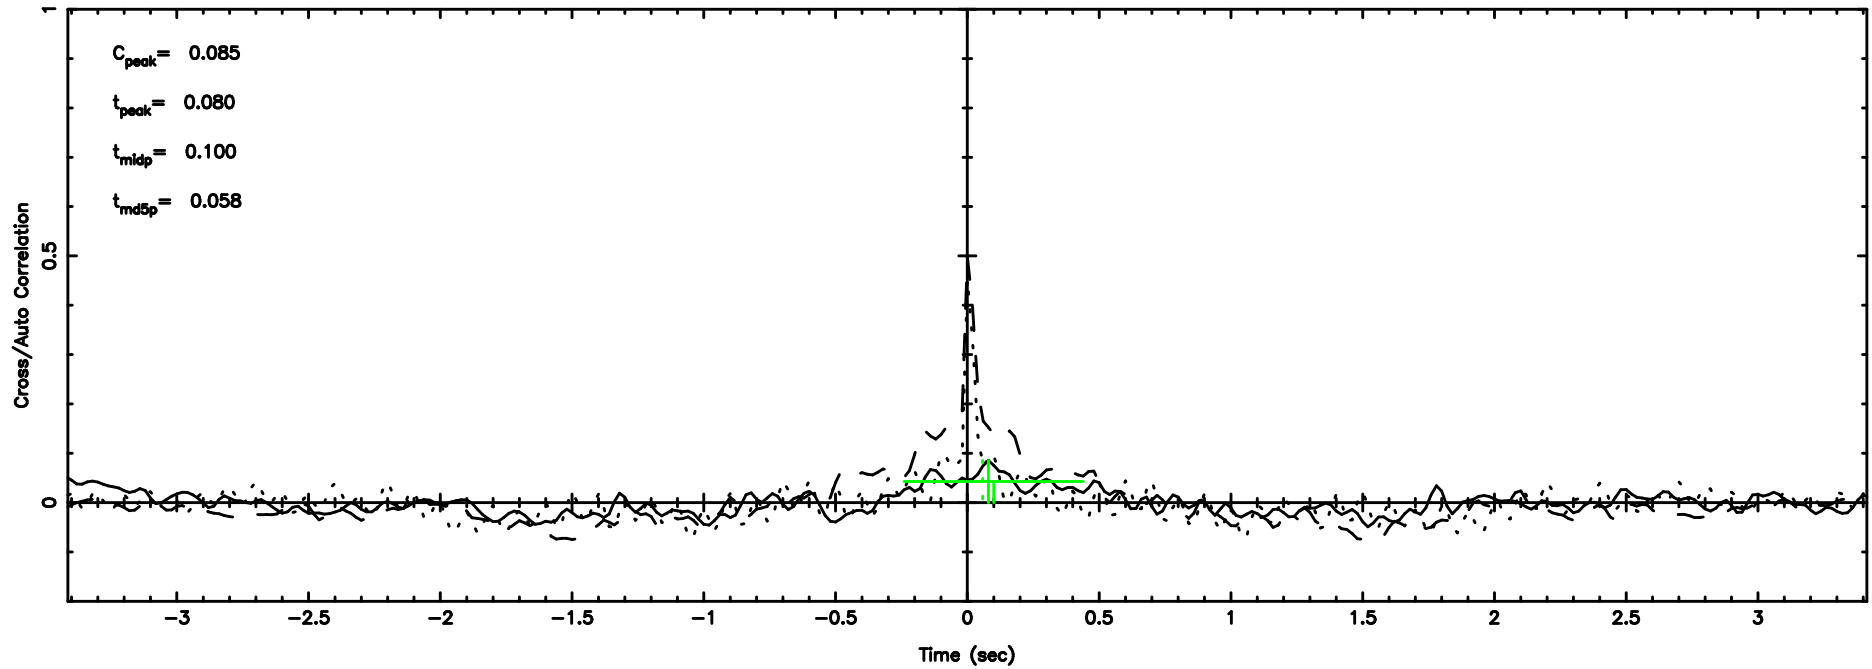

F20240804122606

BLK: 4,SNR1: 0.26909 ,SNR2: 2.3667

K20240804122604

BLK: 4,SNR1: 0.26401 ,SNR2: 0.84849

0926+117 2024/08/04 3.46UT FUJI -KISO