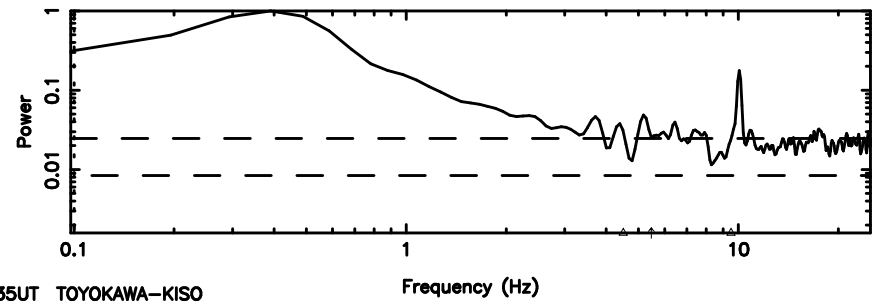

T20240804121927

BLK: 8,SNR1: 0.19004 ,SNR2: 0.95750

K20240804121924

BLK: 8,SNR1: 1.1162 ,SNR2: 4.0481

0919-142 2024/08/04 3.35UT TOYOKAWA-KISO

F20240804121927

BLK: 4,SNR1:-0.13974 ,SNR2: 2.3708

K20240804121924