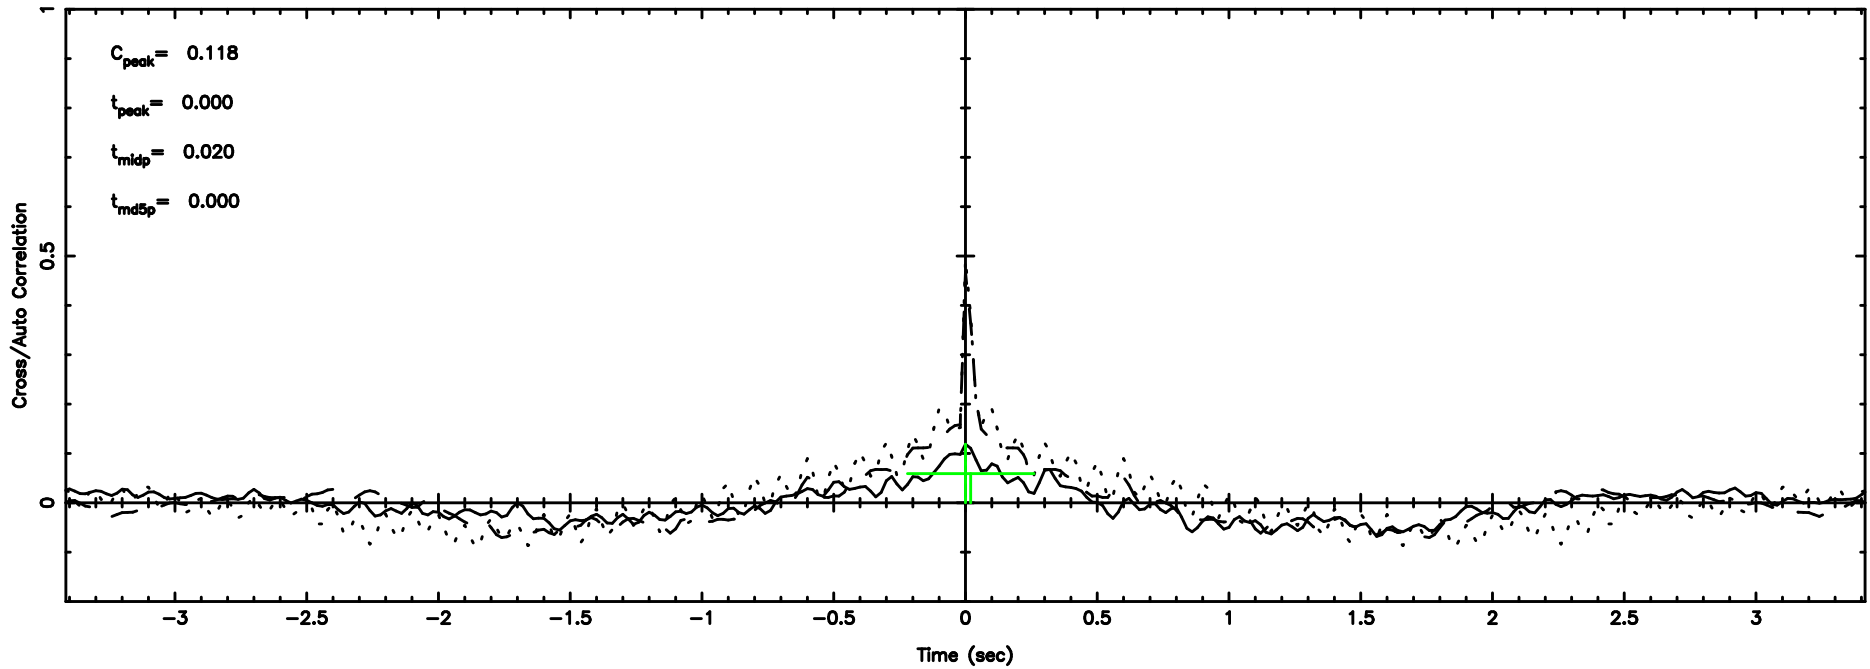

T20240804122606

BLK: 7,SNR1: 0.32227 ,SNR2: 1.2168

0926+117 2024/08/04 3.46UT TOYOKAWA-KISO

K20240804122604

BLK: 7,SNR1: 0.71291 ,SNR2: 3.0861

F20240804122606

BLK: 4,SNR1: 0.26909 ,SNR2: 2.3667

K20240804122604