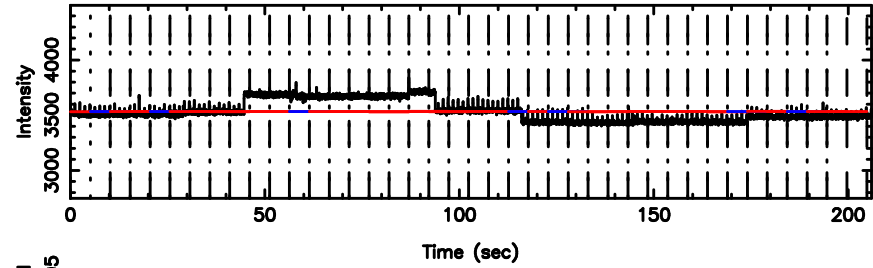

T20240804112248

BLK: 7,SNR1: 0.68222E-01,SNR2: 1.0805

0821+394 2024/08/04 2.41UT TOYOKAWA-FUJI

F20240804112248

BLK: 7,SNR1: 0.21413 ,SNR2: 3.4052

T20240804112248

BLK:11,SNR1: 0.20218 ,SNR2: 1.4413

0821+394 2024/08/04 2.41UT TOYOKAWA-KISO