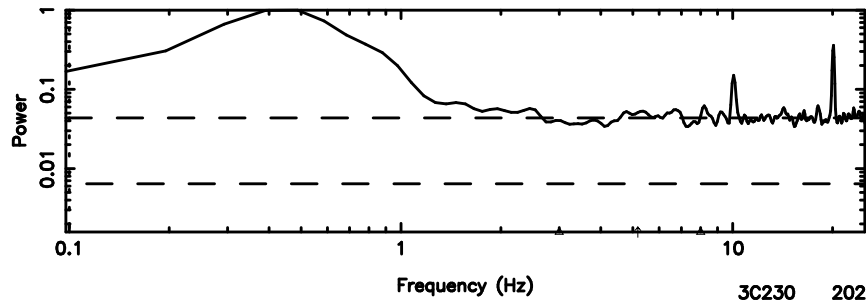

0941-08 2024/08/04 3.71UT FUJI -KISO

T20240804124913

BLK: 6,SNR1: 0.91738 ,SNR2: 3.1179

F20240804124913

BLK: 6,SNR1:-0.33667E-01,SNR2: 1.4737

3C230 2024/08/04 3.85UT TOYOKAWA-FUJI

T20240804124913

BLK:22,SNR1: 0.63100 ,SNR2: 2.2468