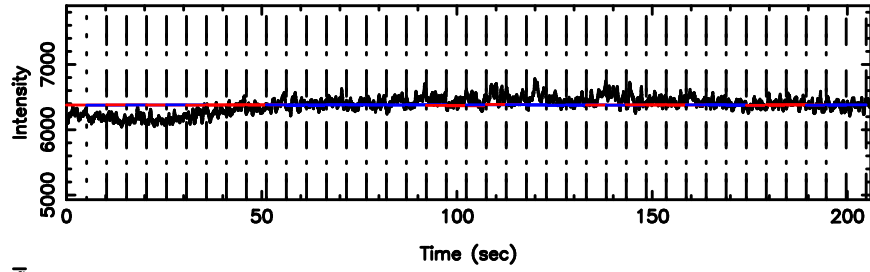

BLK: 3,SNR1:-0.25248 ,SNR2: 0.11492E-01

Frequency (Hz)

K20240804083249

BLK: 3,SNR1: 2.7043 ,SNR2: 12.256

Frequency (Hz)

0531+194 2024/08/03 23.58UT FUJI -KISO

T20240804084111

BLK:22,SNR1: 22.547 ,SNR2: 80.227