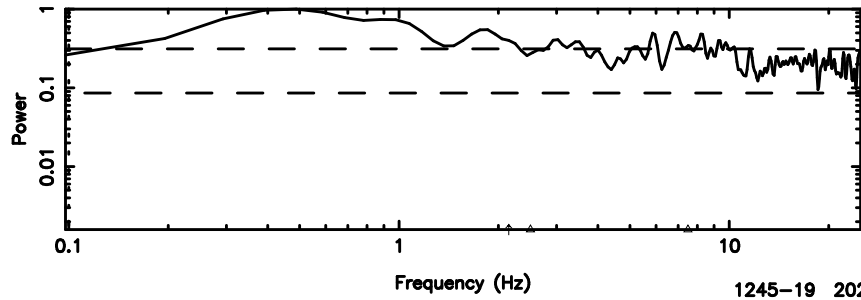

K20240804153903

BLK:34,SNR1: 7.1724 ,SNR2: 21.056

Frequency (Hz)

3C275 2024/08/04 6.68UT FUJI -KISO

T20240804154511

BLK: 7,SNR1:-0.67981E-01,SNR2: 0.90945

F20240804154511

BLK: 7,SNR1: 0.59825 ,SNR2: 2.4353