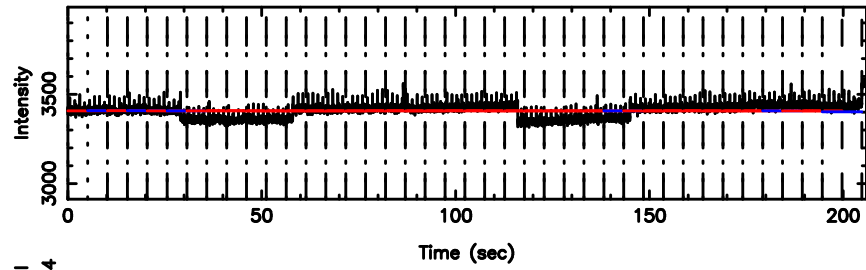

BLK:13,SNR1: 76.947 ,SNR2: 76.197

3C236 2024/08/04 4.08UT TOYOKAWA-KISO

F20240804130320

BLK: 6,SNR1: 0.21949 ,SNR2: 3.9879

3C236 2024/08/04 4.08UT FUJI -KISO

K20240804130317

BLK: 6,SNR1: 84.845 ,SNR2: 82.019