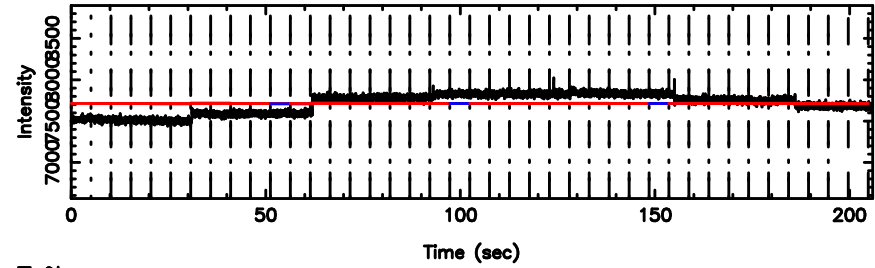

0752-200 2024/08/04 1.89UT TOYOKAWA-KISO

F20240804105139

BLK: 3,SNR1: 1.5366 ,SNR2: 10.133

0752-200 2024/08/04 1.89UT FUJI -KISO

K20240804105136

BLK: 3,SNR1:-0.20979E-02,SNR2: 0.87918

T20240804105914

BLK:14,SNR1: 0.41728 ,SNR2: 3.3550