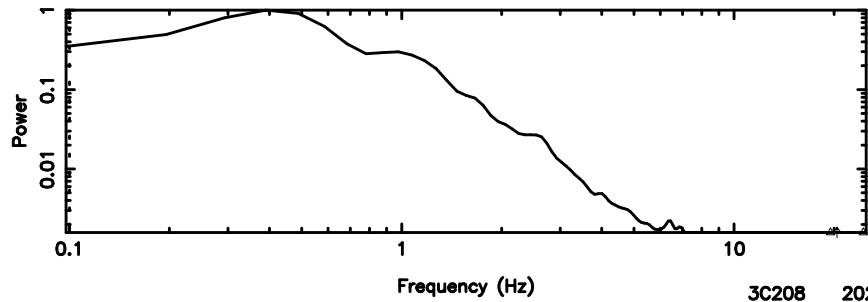

K20240804115031

BLK:18,SNR1: 0.51770 ,SNR2: 3.6664

3C208 2024/08/04 2.87UT TOYOKAWA-KISO

F20240804115035

BLK:15,SNR1: 108.31 ,SNR2: 105.71

K20240804115031

BLK:15,SNR1: 0.78250 ,SNR2: 3.3741

3C208 2024/08/04 2.87UT FUJI -KISO