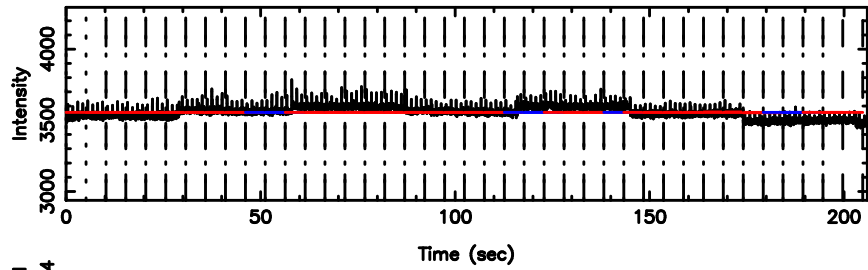

K20240804111135

BLK:17,SNR1: 0.38788 ,SNR2: 2.5642

Frequency (Hz)

F20240804111138

BLK: 7,SNR1:-0.58208E-01,SNR2: 2.2083

K20240804111135

BLK: 7,SNR1: 0.33367 ,SNR2: 1.3983

3C196 2024/08/04 2.22UT FUJI -KISO