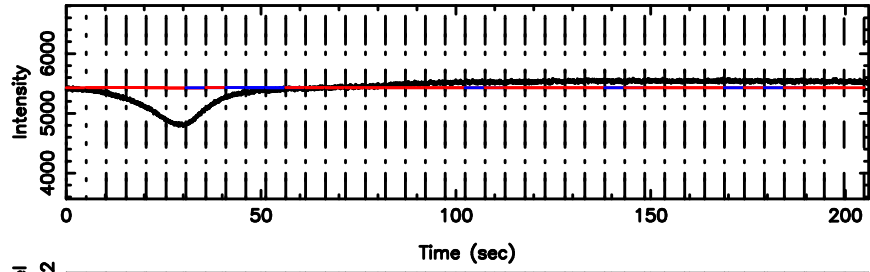

K20240804101323

BLK:16,SNR1: 28.755 ,SNR2: 46.434

F20240804101326

BLK: 9,SNR1:-0.79497E-01,SNR2: 1.7869

K20240804101323

BLK: 9,SNR1: 24.541 ,SNR2: 39.685

0713-024 2024/08/04 1.25UT FUJI -KISO

T20240804102338