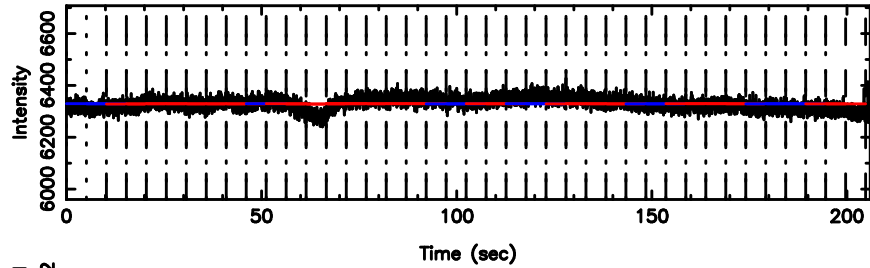

T20240804085333