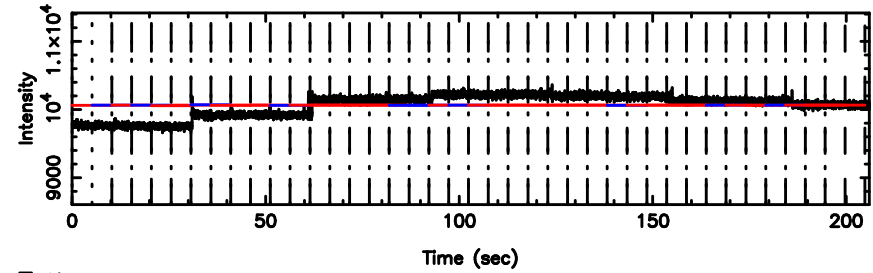

1055+01 2024/08/04 4.95UT FUJI -KISO

K20240804135528