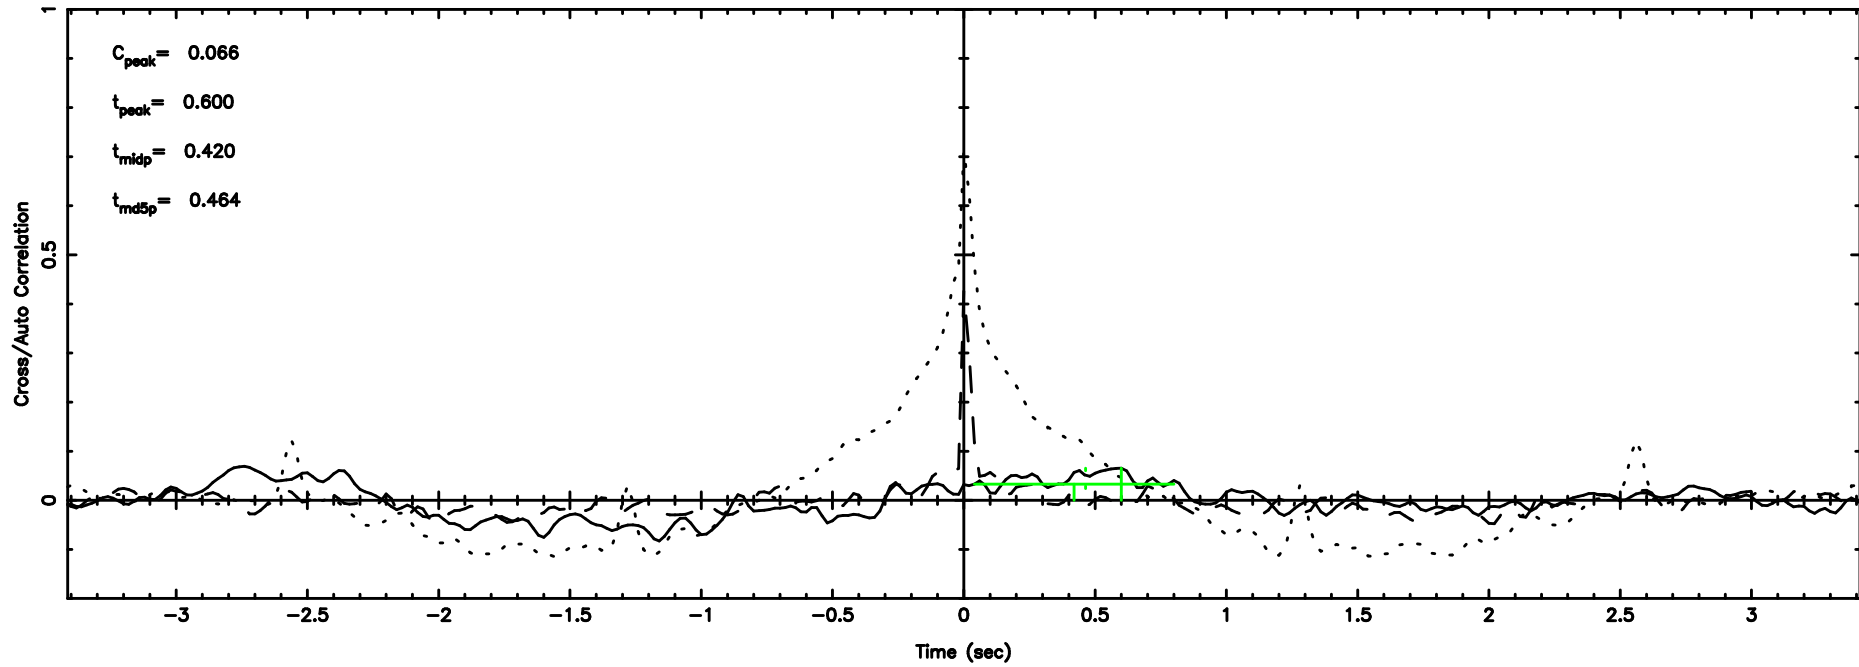

BLK: 4,SNR1: 0.84706E-01,SNR2: 0.47159

F20240804142703

BLK: 4,SNR1: 1.4705 ,SNR2: 4.4611

1127-14 2024/08/04 5.48UT TOYOKAWA-FUJI

T20240804142703

BLK: 2,SNR1:-0.61036E-01,SNR2: 0.37014E-02

K20240804142700

BLK: 2,SNR1: 2.1460 ,SNR2: 12.258