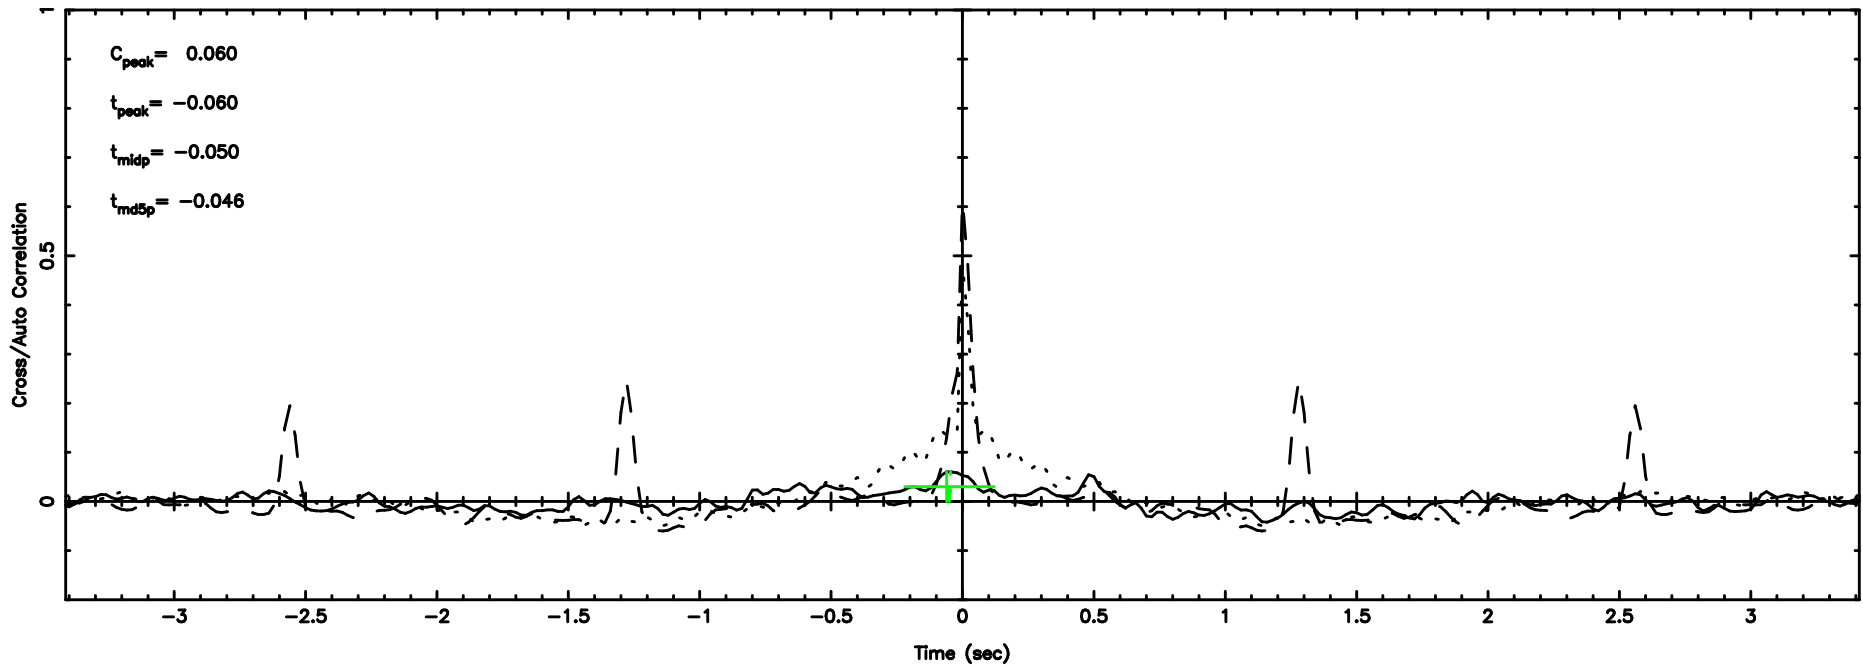

BLK:10,SNR1: 0.34746 ,SNR2: 1.3830