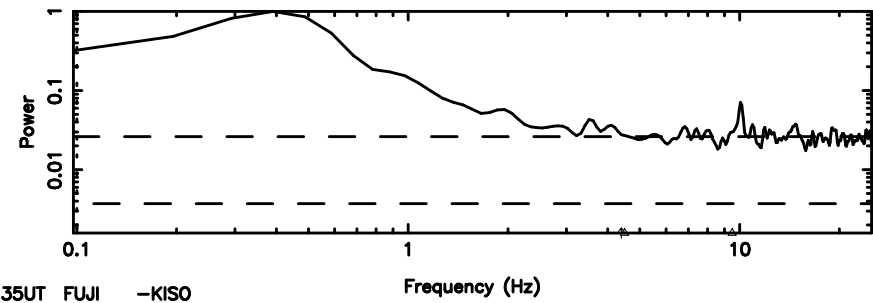

BLK:17,SNR1: 0.99516 ,SNR2: 4.4148