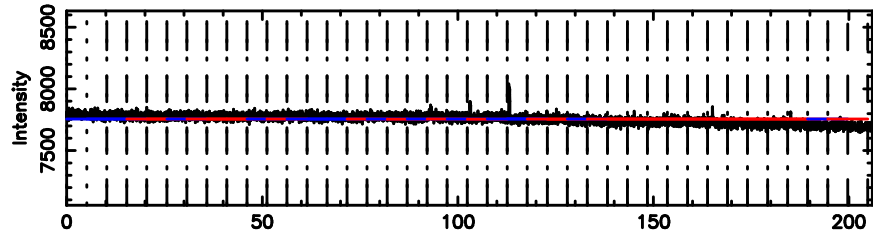

T20240804070339