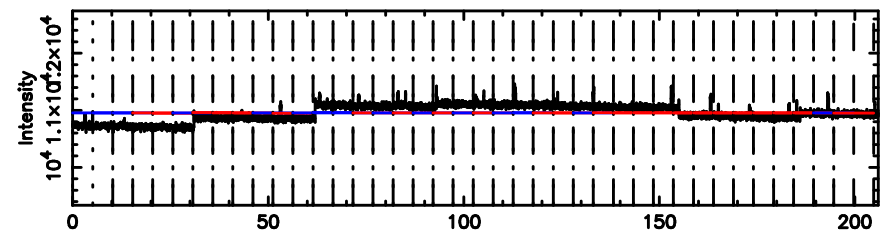

0403-132 2024/08/03 22.09UT TOYOKAWA-FUJI

T20240804070339

BLK:15,SNR1: 0.78298 ,SNR2: 3.7101

Frequency (Hz)

K20240804070336

BLK:15,SNR1: 1.1818 ,SNR2: 5.4070

Frequency (Hz)

0403-132 2024/08/03 22.09UT TOYOKAWA-KISO