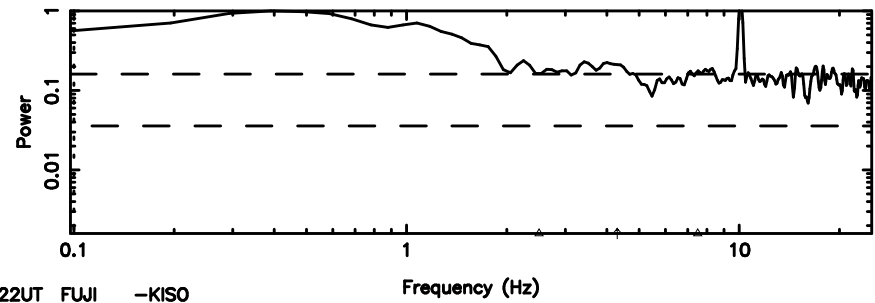

K20240804111135

BLK:17,SNR1: 0.38788 ,SNR2: 2.5642

Frequency (Hz)

F20240804111138

BLK: 7,SNR1:-0.58208E-01,SNR2: 2.2083

K20240804111135

BLK: 7,SNR1: 0.33367 ,SNR2: 1.3983

3C196 2024/08/04 2.22UT FUJI -KISO