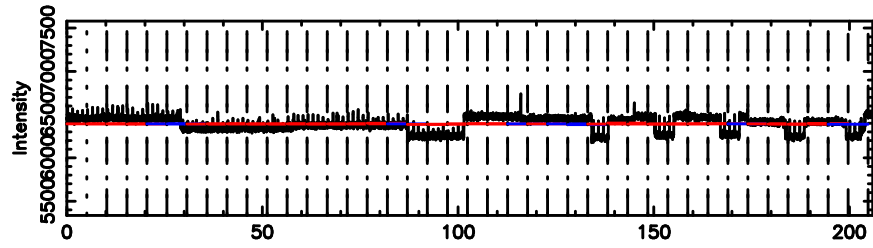

BLK: 2,SNR1: 0.18678 ,SNR2: 0.77406

Frequency (Hz)

K20240804063500

BLK: 2,SNR1: 0.16954 ,SNR2: 1.3954

Frequency (Hz)

0333+32 2024/08/03 21.61UT TOYOKAWA-KISO

F20240804063503

BLK: 8,SNR1: 1.6653 ,SNR2: 8.6297