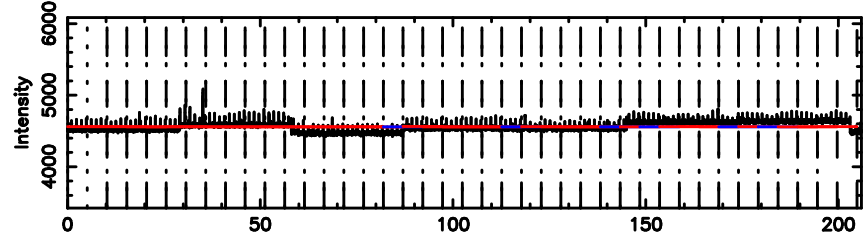

1345+12 2024/08/04 7.76UT FUJI -KISO

T20240804165427

BLK: 6,SNR1: 1.0455 ,SNR2: 4.5893

Frequency (Hz)

F20240804165427

BLK: 6,SNR1: 0.46379 ,SNR2: 2.5904

Frequency (Hz)

1355+01 2024/08/04 7.94UT TOYOKAWA-FUJI