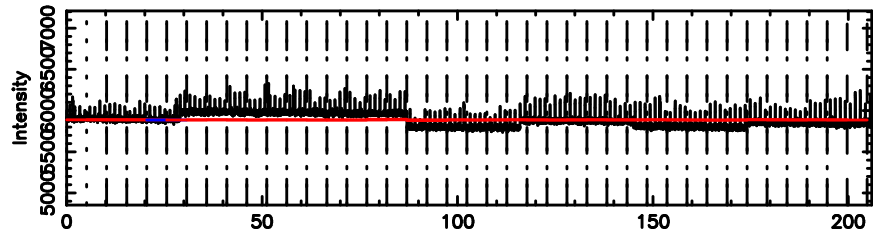

F20240804071944