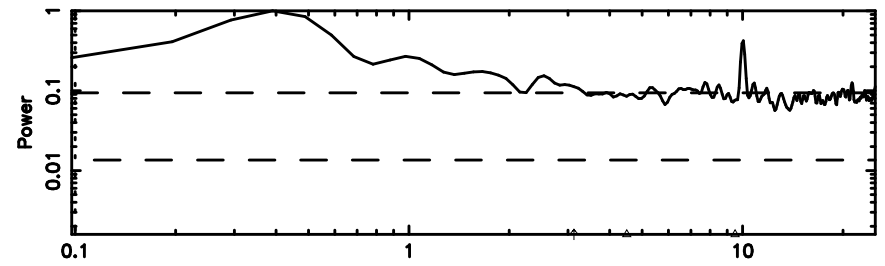

BLK:20,SNR1: 0.24567 ,SNR2: 1.6860