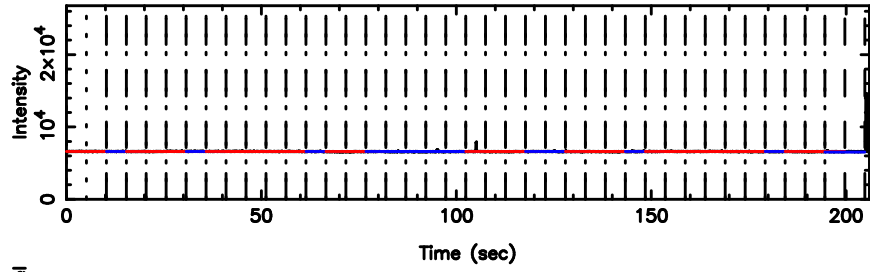

3C161 2024/08/04 0.44UT FUJI -KISO

K20240804092451

BLK:15,SNR1: 1.6722 ,SNR2: 5.8039

Frequency (Hz)

T20240804095227

BLK:13,SNR1: 5.0010 ,SNR2: 20.646

0652-130 2024/08/04 0.90UT TOYOKAWA-FUJI

F20240804095227