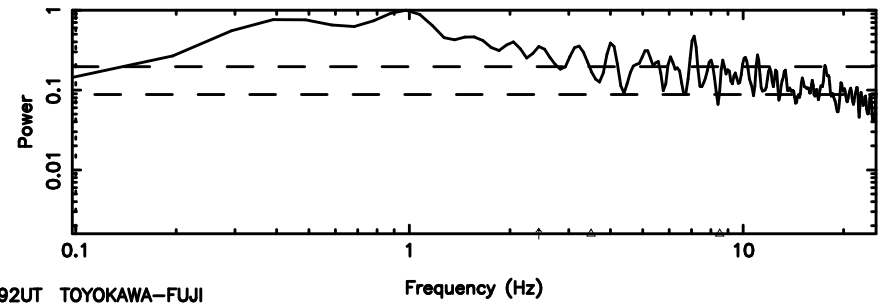

BLK:21,SNR1: 4.1717 ,SNR2: 8.3335

0548+16 2024/08/03 23.85UT FUJI -KISO

T20240804085333

BLK: 7,SNR1: 0.30560 ,SNR2: 1.3386

F20240804085333

BLK: 7,SNR1: 0.94525E-02,SNR2: 1.6750

0552+12 2024/08/03 23.92UT TOYOKAWA-FUJI