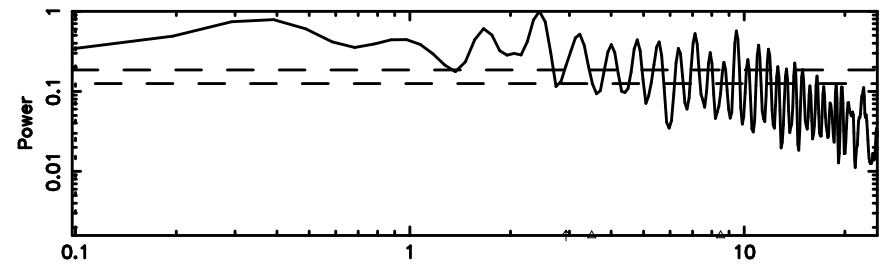

BLK: 2,SNR1:-0.43826E-01,SNR2: 1.3478