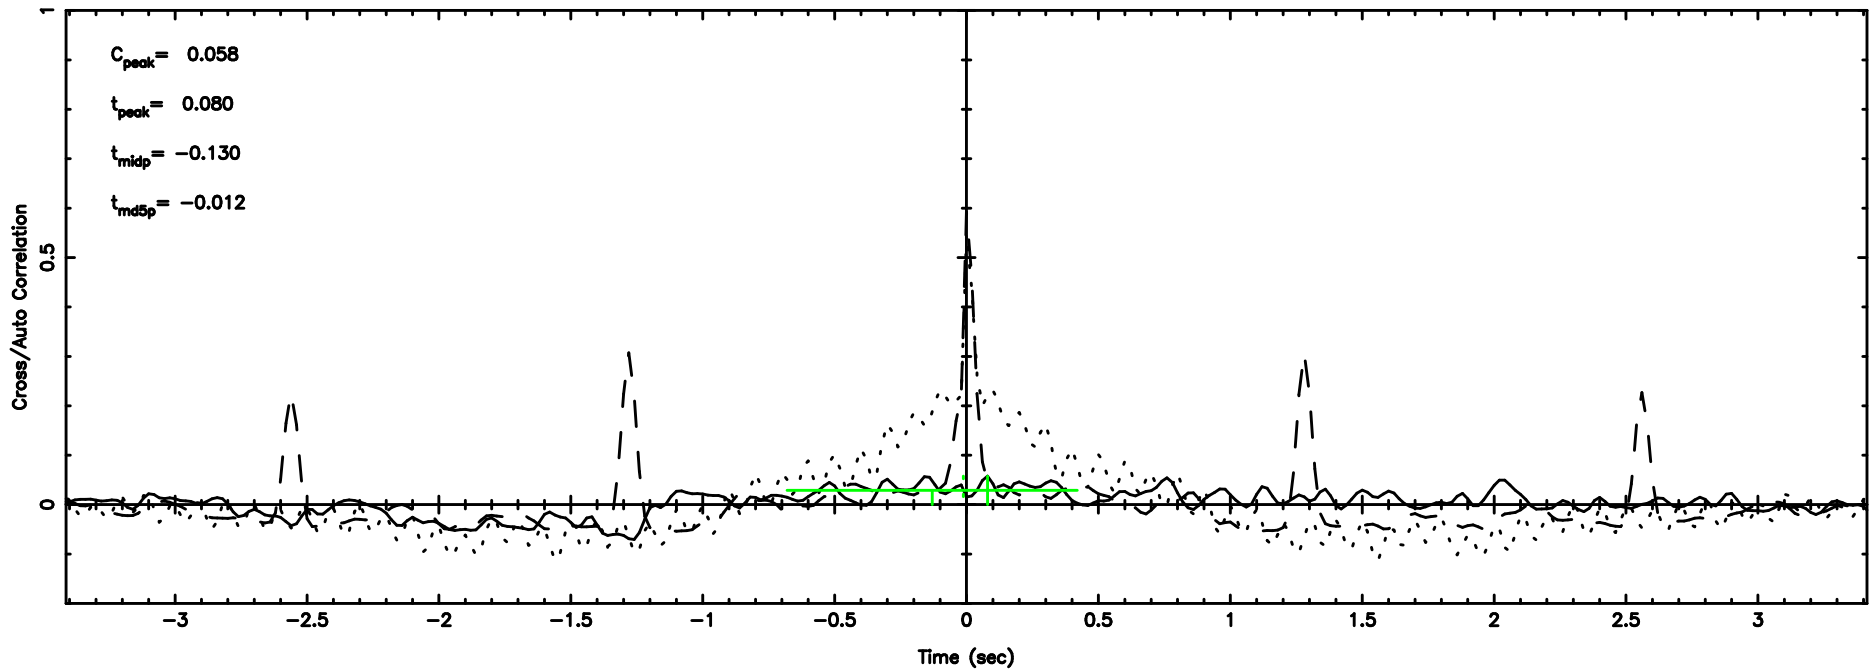

0839-071 2024/08/04 2.69UT FUJI -KISO