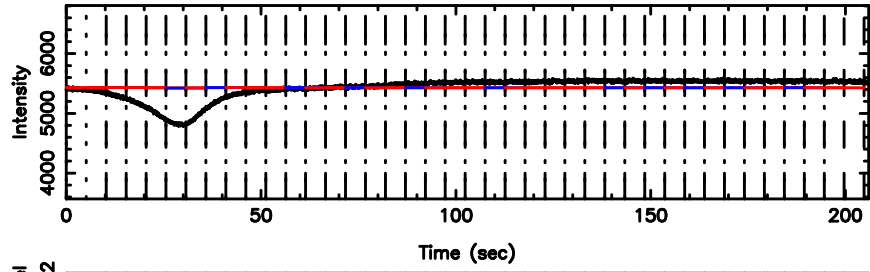

BLK: 8,SNR1: 0.16570 ,SNR2: 2.1504

F20240804102338

BLK: 8,SNR1: 0.11456 ,SNR2: 1.7138

0723+10 2024/08/04 1.42UT TOYOKAWA-FUJI

T20240804102338

BLK:11,SNR1: 0.21256 ,SNR2: 0.77351

0723+10 2024/08/04 1.42UT TOYOKAWA-KISO