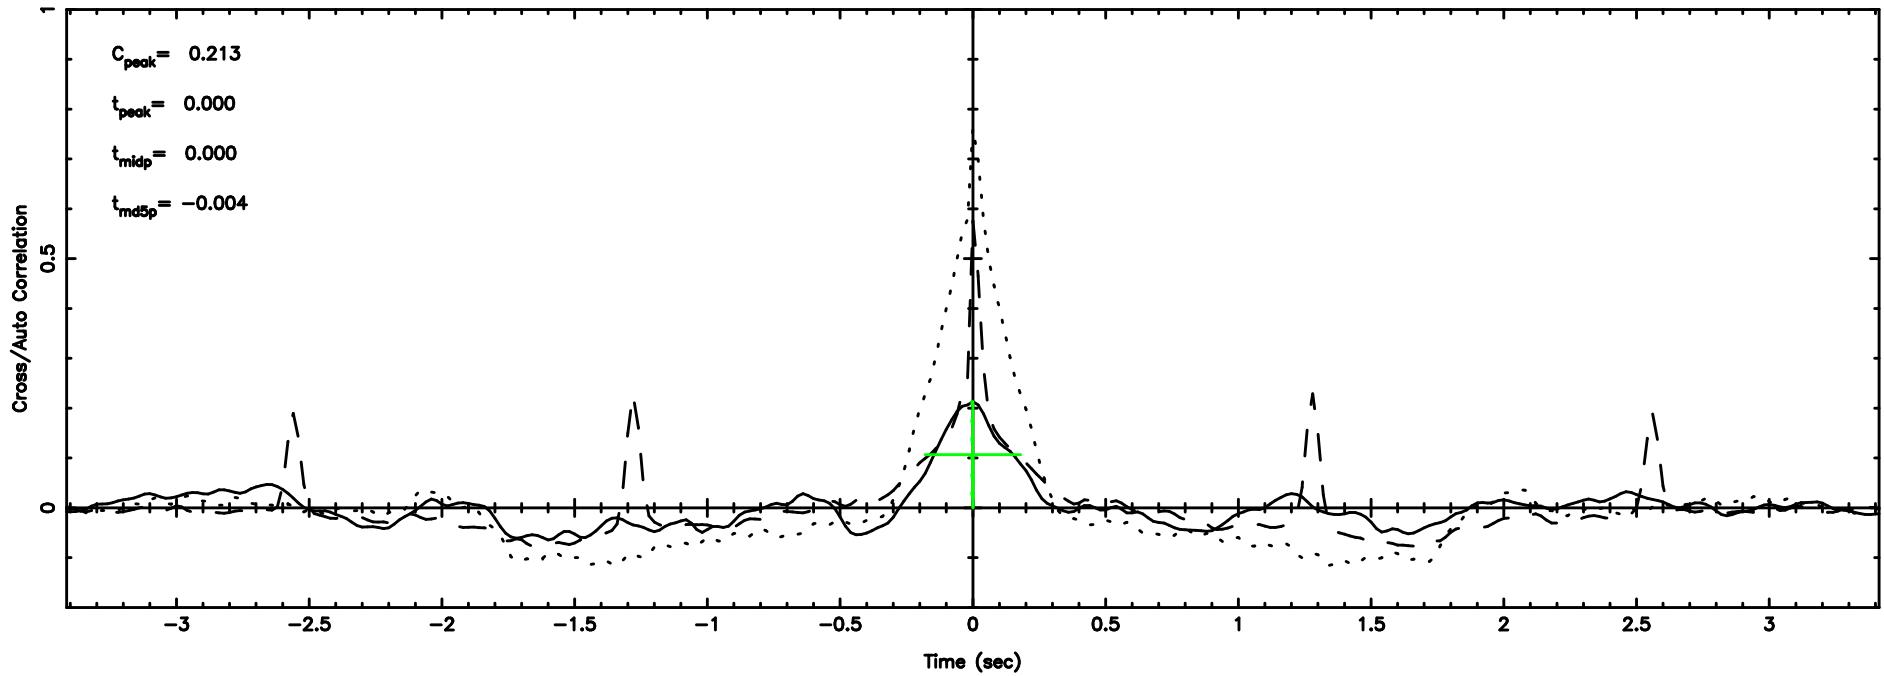

F20240804070339

BLK:11,SNR1: 0.53492 ,SNR2: 6.3304

Frequency (Hz)

K20240804070336

BLK:11,SNR1: 4.1082 ,SNR2: 7.3546

Frequency (Hz)

0403-132 2024/08/03 22.09UT FUJI -KISO

T20240804071250