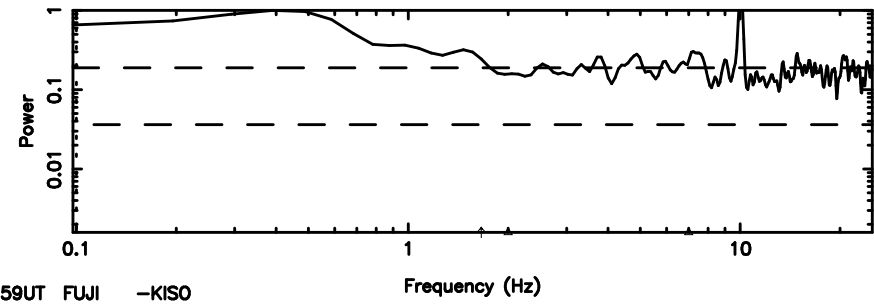

BLK: 6,SNR1: 0.18479 ,SNR2: 1.7246