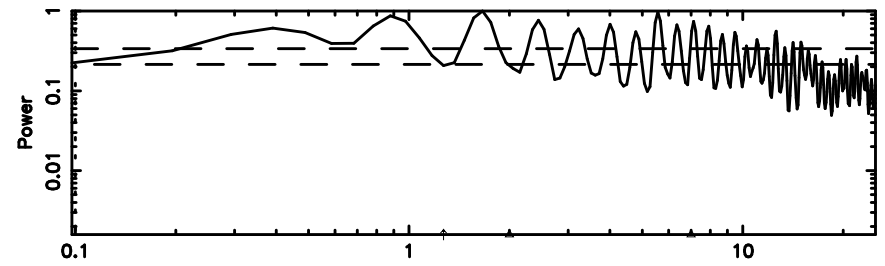

BLK: 6,SNR1:-0.18487 ,SNR2: 0.52759