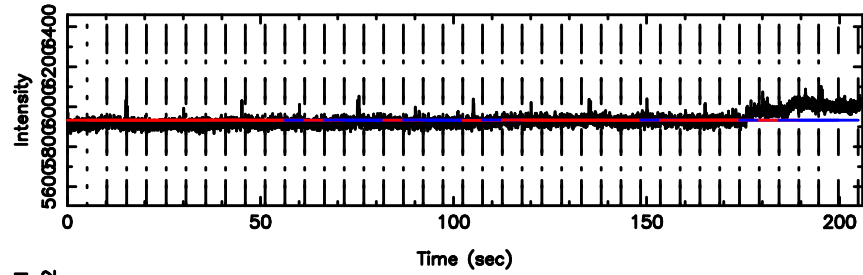

T20240804154511