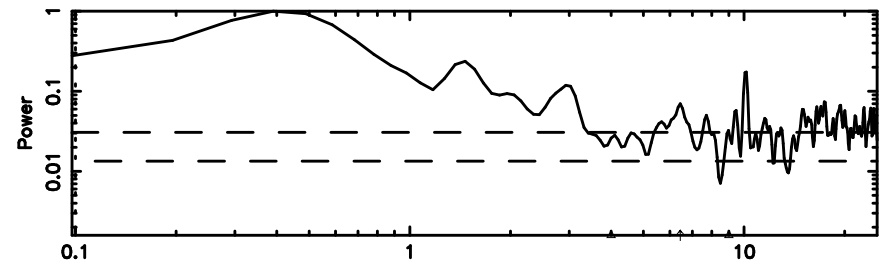

BLK: 2,SNR1:-0.43826E-01,SNR2: 1.3478

Frequency (Hz)

0418+236 2024/08/03 22.36UT TOYOKAWA-FUJI

T20240804071944

BLK: 3,SNR1: 0.24936 ,SNR2: 1.1658

Frequency (Hz)

K20240804071941

BLK: 3,SNR1: 1.1966 ,SNR2: 3.3482