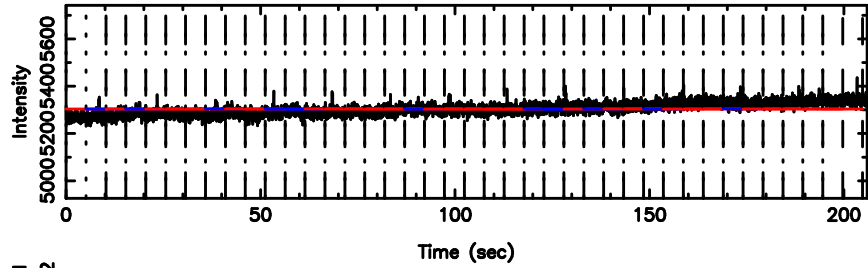

T20240804112248

BLK: 7,SNR1: 0.68222E-01,SNR2: 1.0805

0821+394 2024/08/04 2.41UT TOYOKAWA-FUJI

F20240804112248

BLK: 7,SNR1: 0.21413 ,SNR2: 3.4052

T20240804112248

BLK:11,SNR1: 0.20218 ,SNR2: 1.4413

0821+394 2024/08/04 2.41UT TOYOKAWA-KISO