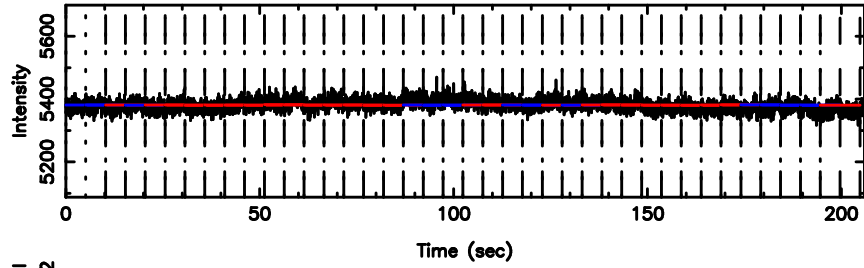

T20240804130320

BLK:10,SNR1: 0.40616 ,SNR2: 3.6145

F20240804130320

BLK:10,SNR1: 0.48297E-01,SNR2: 1.6968

3C236 2024/08/04 4.08UT TOYOKAWA-FUJI

T20240804130320

BLK:13,SNR1: 0.41377 ,SNR2: 1.6292

K20240804130317