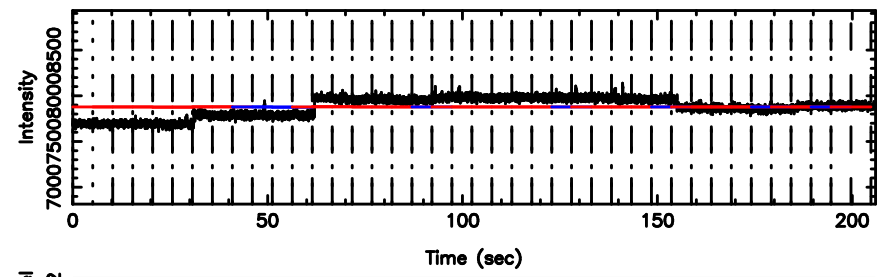

K20240804100400

BLK:12,SNR1: 0.44535 ,SNR2: 1.8950

0703+138 2024/08/04 1.10UT TOYOKAWA-KISO

F20240804100403

BLK: 8,SNR1: 0.56700 ,SNR2: 4.6750

K20240804100400

BLK: 8,SNR1: 0.51585 ,SNR2: 2.1402

0703+138 2024/08/04 1.10UT FUJI -KISO