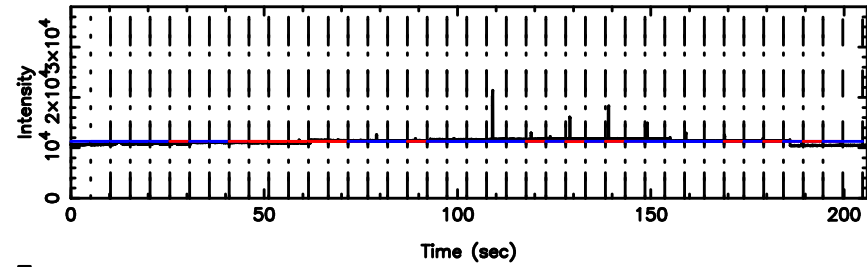

K20240804144020

BLK:25,SNR1: 4.0427 ,SNR2: 11.151