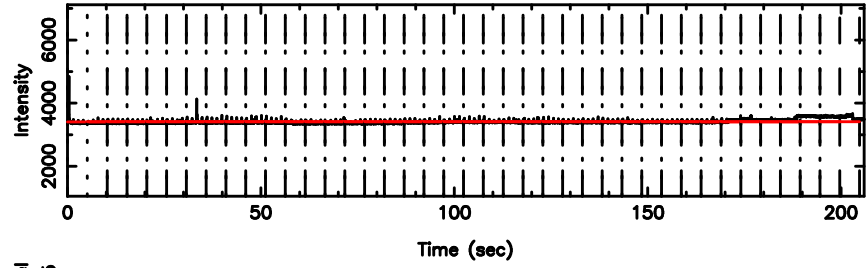

F20240804142703