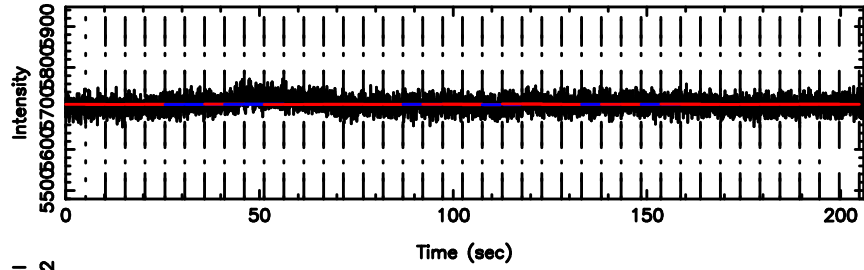

F20240804133040

BLK: 2,SNR1: 0.62949 ,SNR2: 2.3014

1031-11 2024/08/04 4.54UT TOYOKAWA-FUJI

T20240804133040

BLK: 8,SNR1: 0.16894 ,SNR2: 0.98112

K20240804133037

BLK: 8,SNR1: 0.79893 ,SNR2: 4.3628

1031-11 2024/08/04 4.54UT TOYOKAWA-KISO