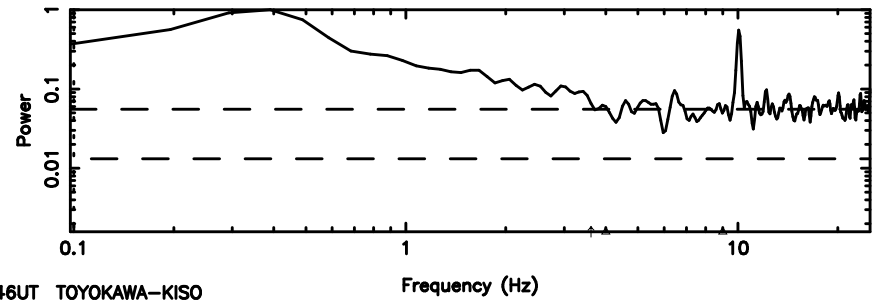

T20240804122606

BLK: 7,SNR1: 0.32227 ,SNR2: 1.2168

0926+117 2024/08/04 3.46UT TOYOKAWA-KISO

K20240804122604

BLK: 7,SNR1: 0.71291 ,SNR2: 3.0861

F20240804122606

BLK: 4,SNR1: 0.26909 ,SNR2: 2.3667

K20240804122604