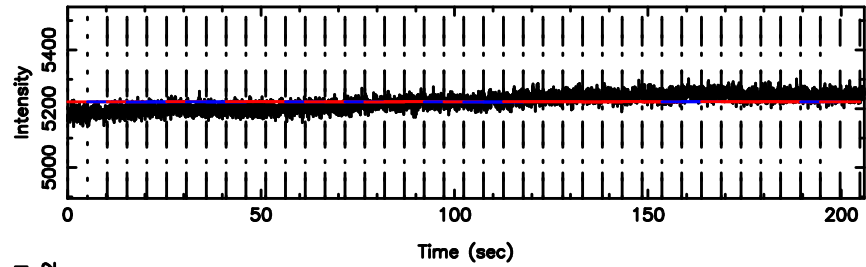

T20240804141625

BLK:13,SNR1: 0.16736 ,SNR2: 1.0937