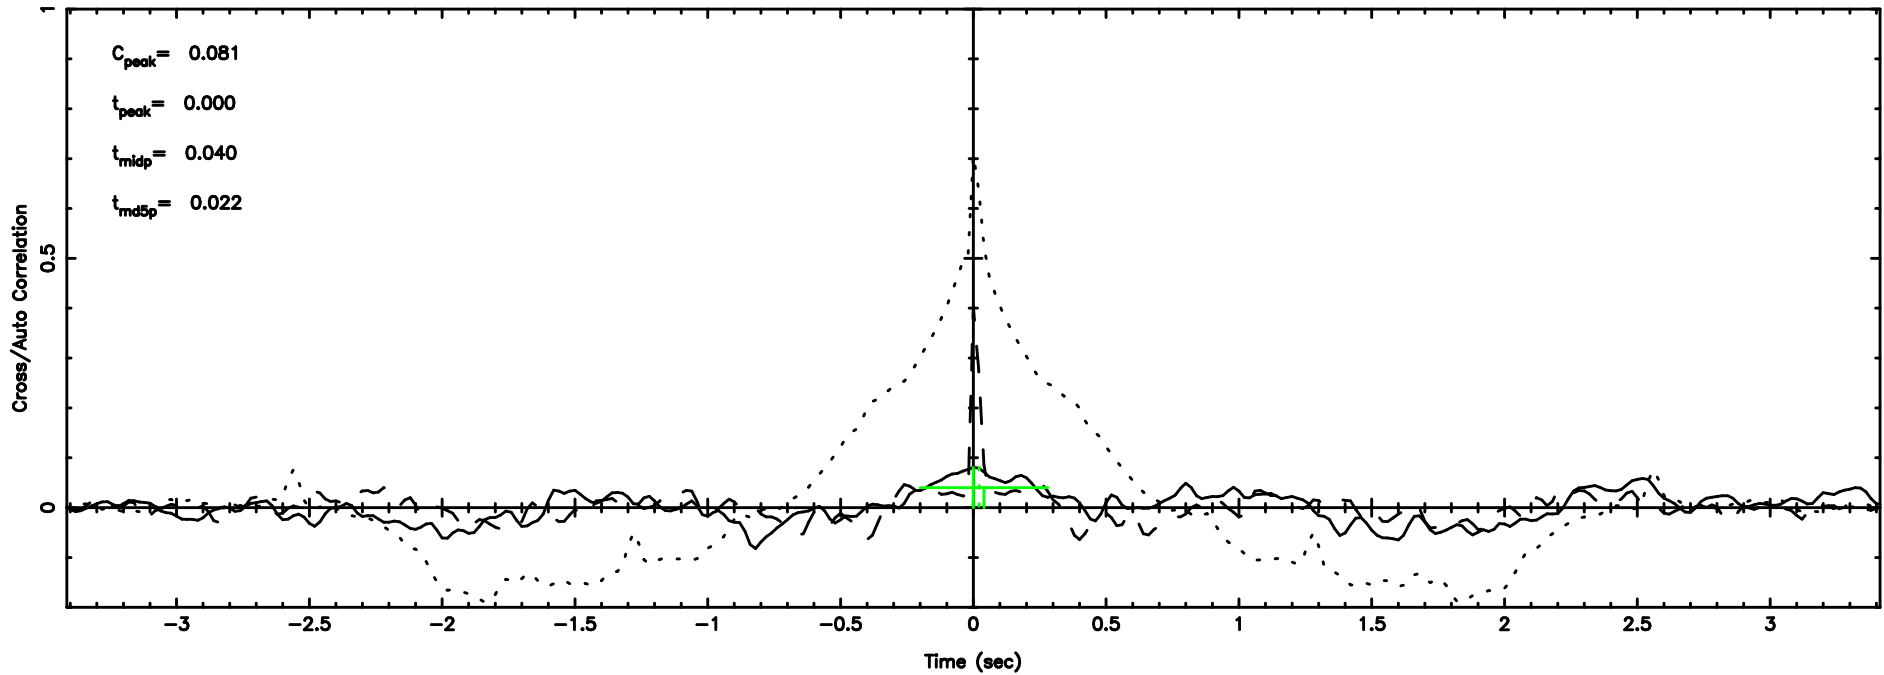

F20240804064806

BLK: 3,SNR1: 1.1272 ,SNR2: 6.3709

Frequency (Hz)

0347+05 2024/08/03 21.83UT TOYOKAWA-FUJI

T20240804064805

BLK: 2,SNR1: 0.16983 ,SNR2: 2.2020

Frequency (Hz)

K20240804064802