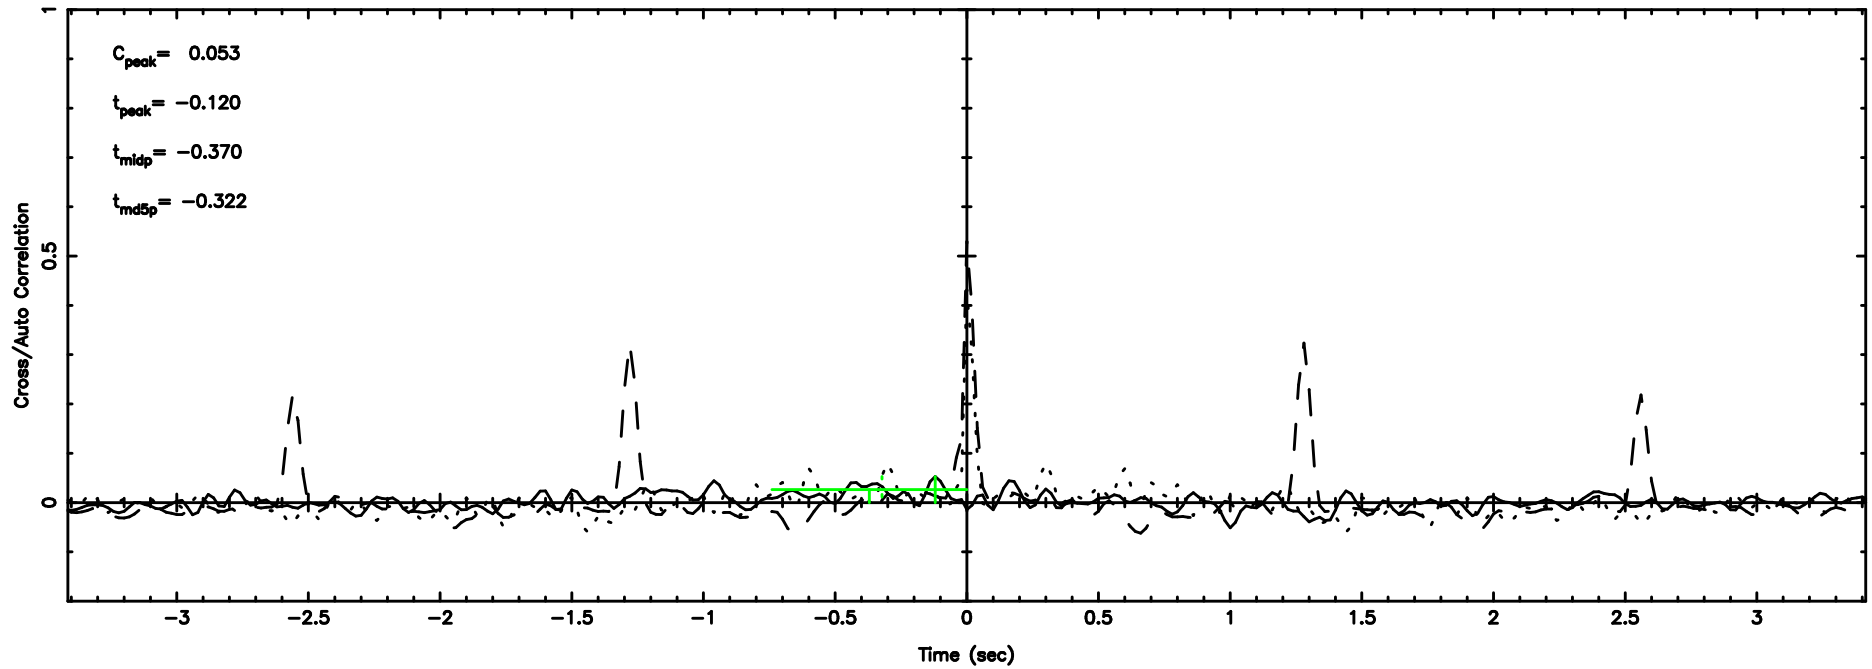

F20240804124051

BLK: 4,SNR1:-0.19790 ,SNR2: 0.41320

K20240804124048

BLK: 4,SNR1:-0.14135 ,SNR2: 1.2345

0941-08 2024/08/04 3.71UT FUJI -KISO