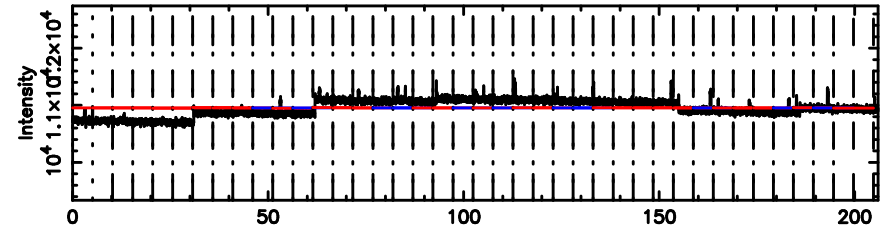

F20240804070339

BLK:11,SNR1: 0.53492 ,SNR2: 6.3304

Frequency (Hz)

K20240804070336

BLK:11,SNR1: 4.1082 ,SNR2: 7.3546

Frequency (Hz)

0403-132 2024/08/03 22.09UT FUJI -KISO

T20240804071250