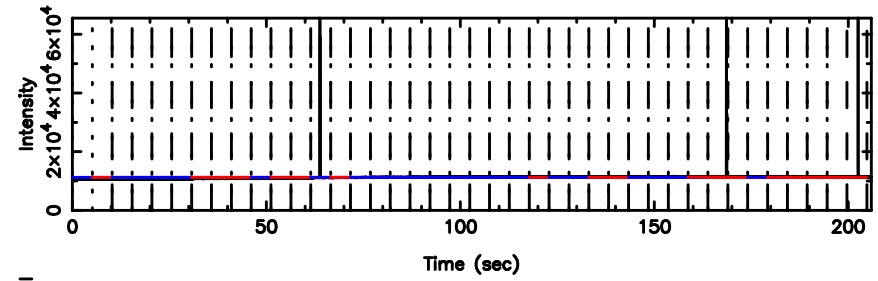

3C230 2024/08/04 3.85UT TOYOKAWA-KISO

K20240804124910