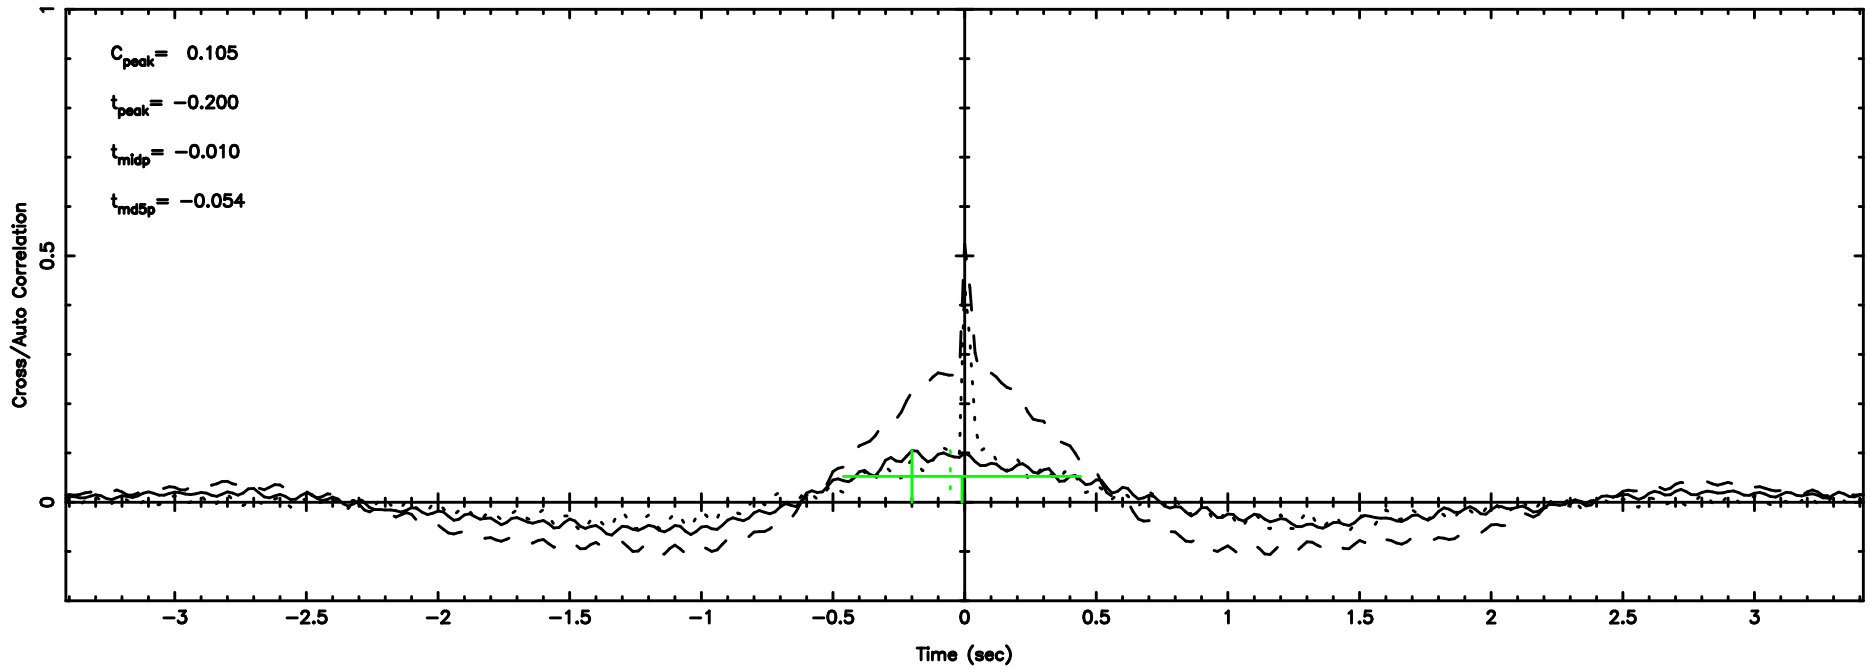

BLK:22,SNR1: 6.2824 ,SNR2: 7.6601