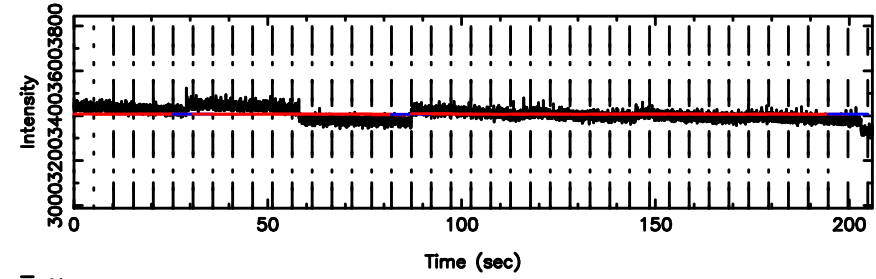

F20240804131130