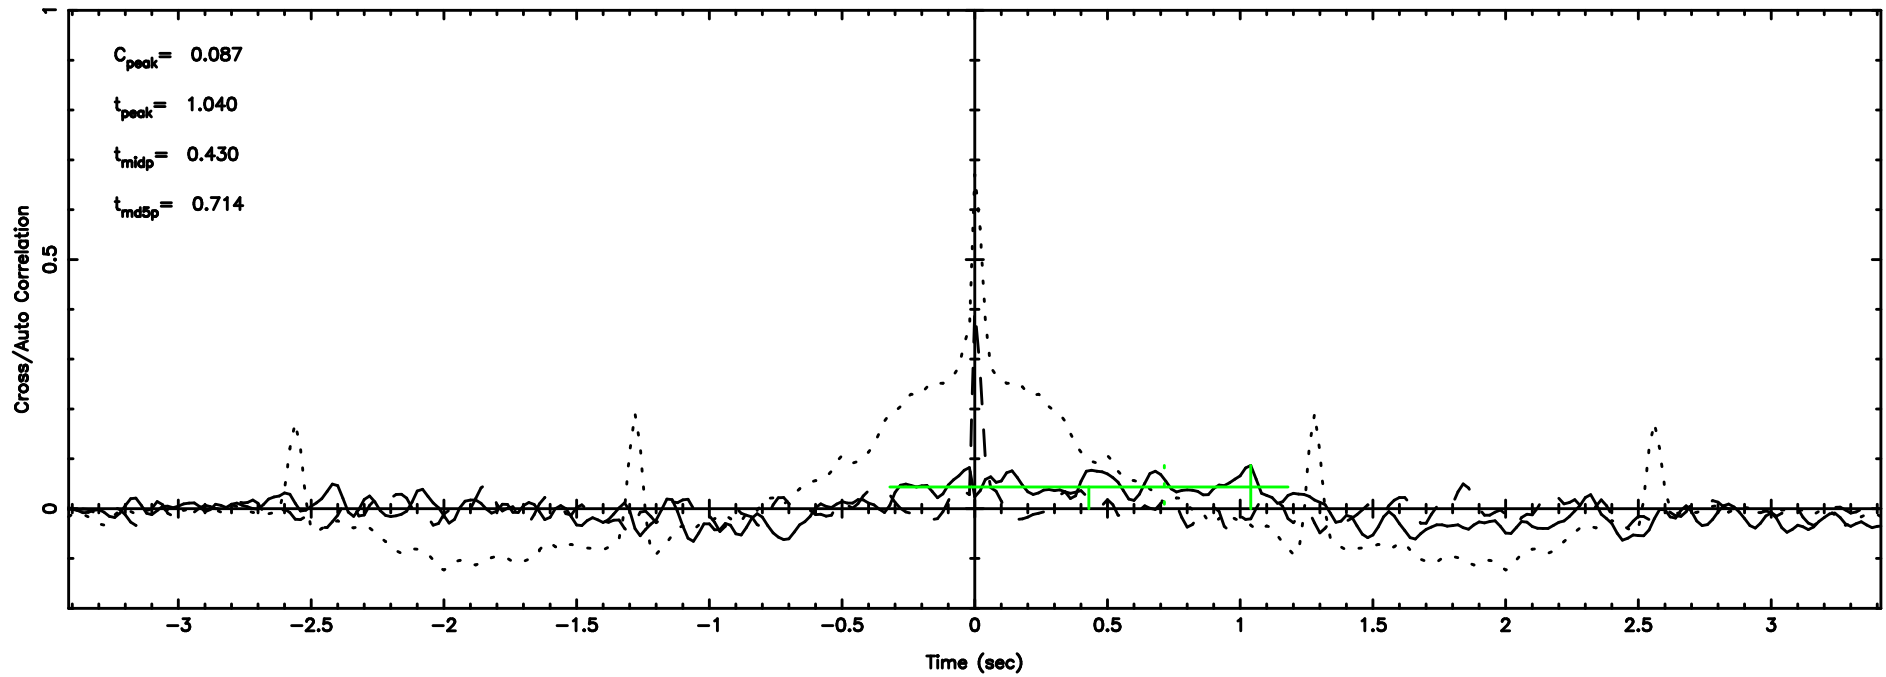

BLK: 2,SNR1: 0.23697 ,SNR2: 0.57671

Frequency (Hz)

F20240804071250

BLK: 2,SNR1: 0.49725E-01,SNR2: 4.5597

Frequency (Hz)

0411+05 2024/08/03 22.24UT TOYOKAWA-FUJI

T20240804071250

BLK: 2,SNR1: 0.16295E-01,SNR2: 1.6169