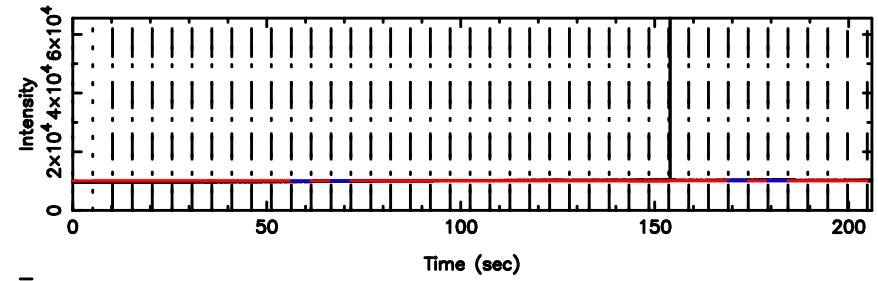

BLK: 4,SNR1: 0.85113E-01,SNR2: 0.68294

0941-08 2024/08/04 3.71UT TOYOKAWA-KISO

K20240804124048

BLK: 4,SNR1: 1.6610 ,SNR2: 7.3597

F20240804124051

BLK: 4,SNR1:-0.19790 ,SNR2: 0.41320

K20240804124048

BLK: 4,SNR1:-0.14135 ,SNR2: 1.2345