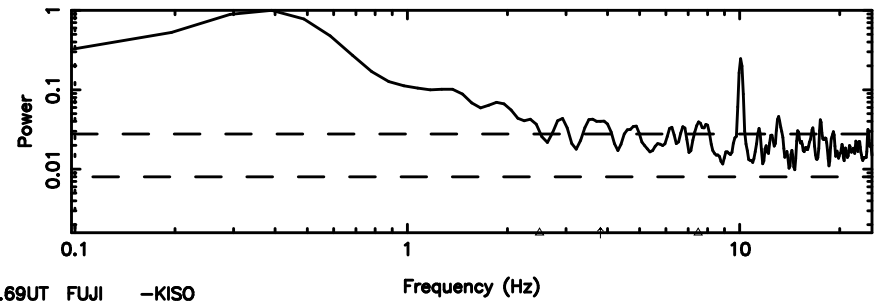

K20240804113930

BLK: 3,SNR1: 0.38805 ,SNR2: 2.2032

Frequency (Hz)

0839-071 2024/08/04 2.69UT TOYOKAWA-KISO

F20240804113933

BLK: 5,SNR1:-0.29182 ,SNR2: 1.0031

K20240804113930

BLK: 5,SNR1: 0.83706 ,SNR2: 4.7166