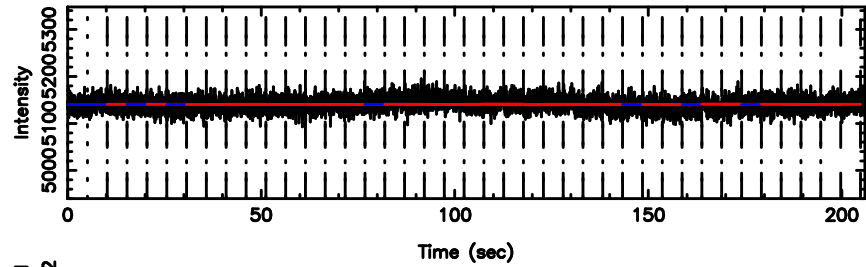

BLK: 4,SNR1:-0.27709 ,SNR2: 1.2809

1055+01 2024/08/04 4.95UT TOYOKAWA-FUJI

T20240804135531

BLK: 8,SNR1: 0.11255 ,SNR2: 0.63381

K20240804135528

BLK: 8,SNR1: 0.66915 ,SNR2: 3.0999

1055+01 2024/08/04 4.95UT TOYOKAWA-KISO