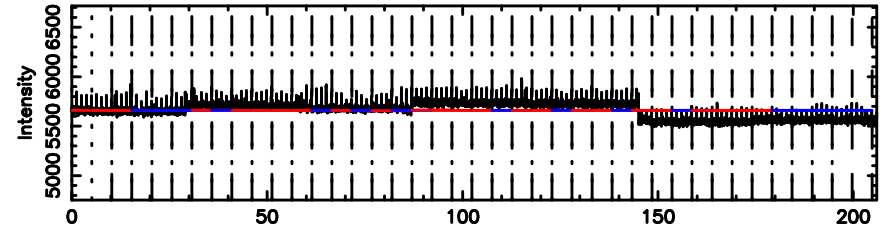

0418+236 2024/08/03 22.36UT FUJI -KISO

T20240804073111

BLK:15,SNR1: 1.9853 ,SNR2: 5.1048

Frequency (Hz)

3C119 2024/08/03 22.55UT TOYOKAWA-FUJI

F20240804073111

BLK:15,SNR1: 0.25481 ,SNR2: 2.8589

Frequency (Hz)