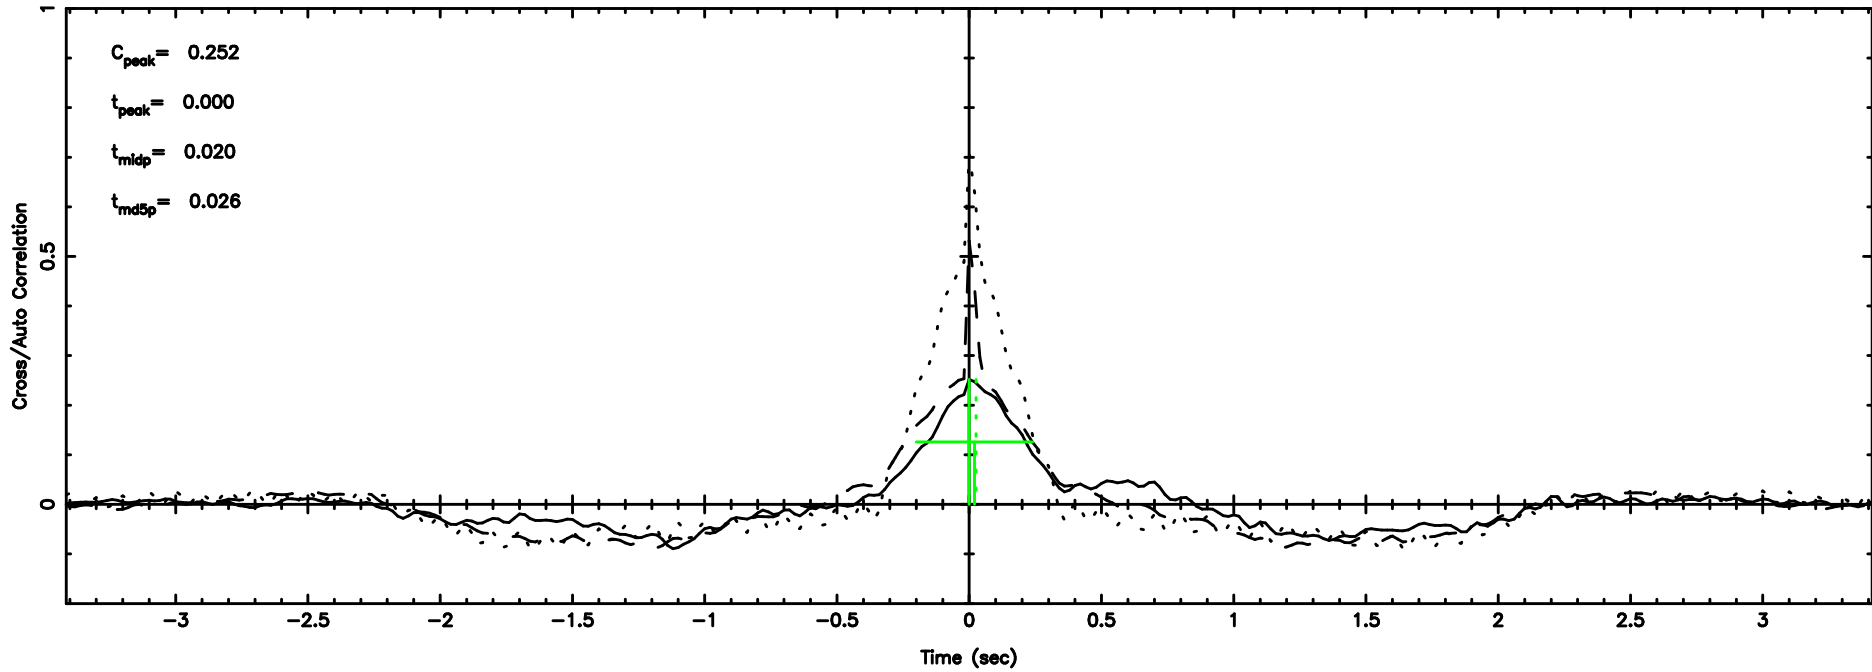

BLK:16,SNR1: 28.755 ,SNR2: 46.434