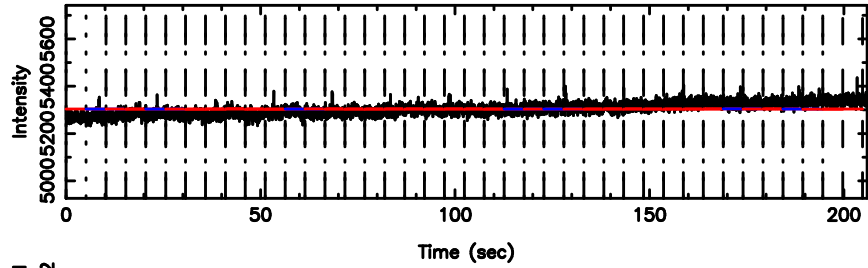

T20240804112248