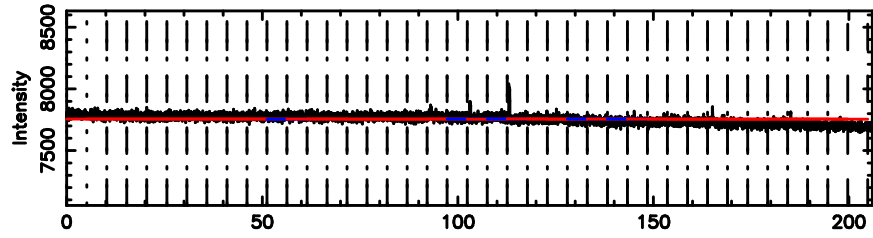

T20240804070339