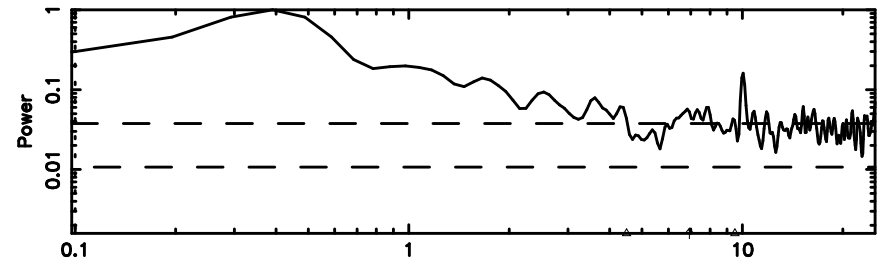

BLK:20,SNR1: 0.24567 ,SNR2: 1.6860

Frequency (Hz)

F20240804090233

BLK: 5,SNR1:-0.14719 ,SNR2: 0.87165

Frequency (Hz)

3C152 2024/08/04 0.07UT FUJI -KISO

K20240804090230

BLK: 5,SNR1: 0.74336 ,SNR2: 2.2010