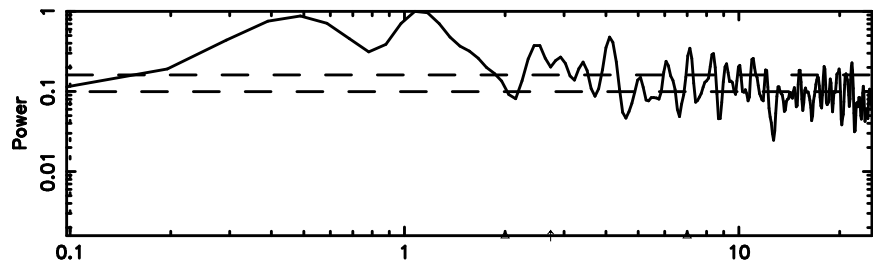

BLK: 2,SNR1: 0.23697 ,SNR2: 0.57671

Frequency (Hz)

F20240804071250

BLK: 2,SNR1: 0.49725E-01,SNR2: 4.5597

Frequency (Hz)

0411+05 2024/08/03 22.24UT TOYOKAWA-FUJI

T20240804071250

BLK: 2,SNR1: 0.16295E-01,SNR2: 1.6169