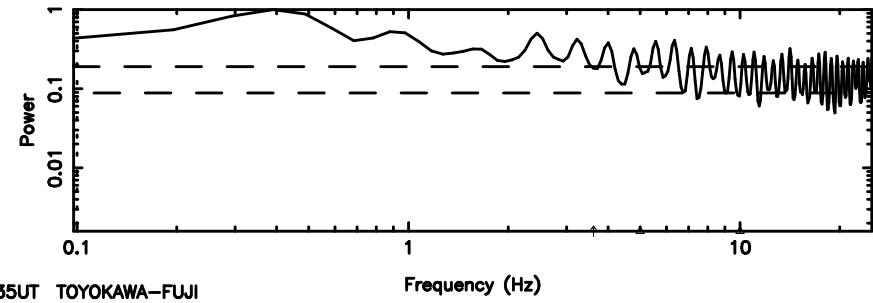

BLK:19,SNR1: 0.78178E-01,SNR2: 1.0412