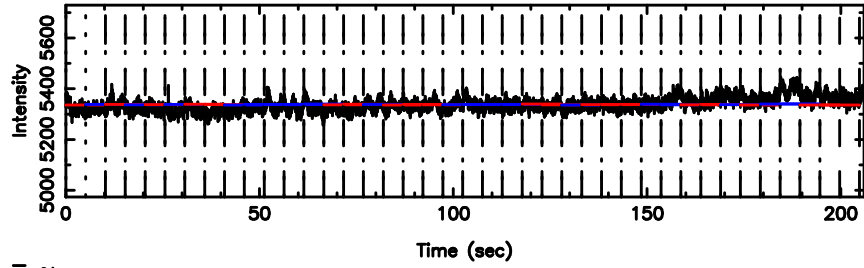

No.Good Data

1011+110 2024/08/04 4.22UT TOYOKAWA-KISO

F20240804131130

BLK: 5,SNR1: 0.25920 ,SNR2: 1.6907

K20240804131127

BLK: 5,SNR1: 0.20717 ,SNR2: 1.6883

1011+110 2024/08/04 4.22UT FUJI -KISO

T20240804131911