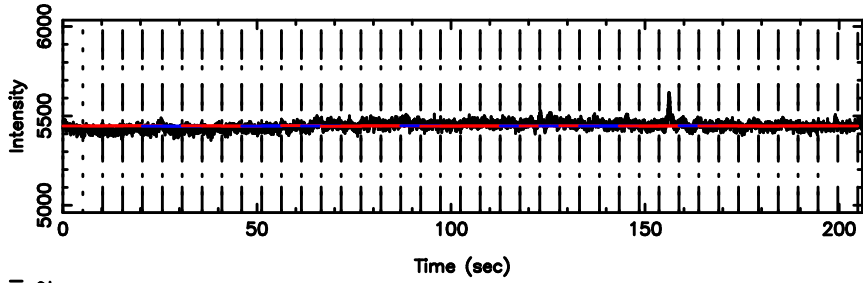

T20240804123351