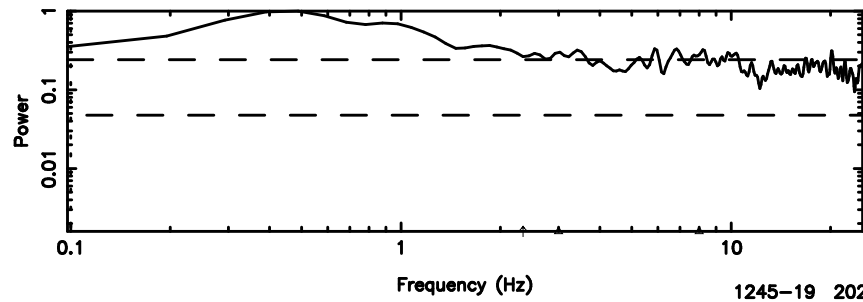

BLK:13,SNR1: 0.36304E-01,SNR2: 1.2151