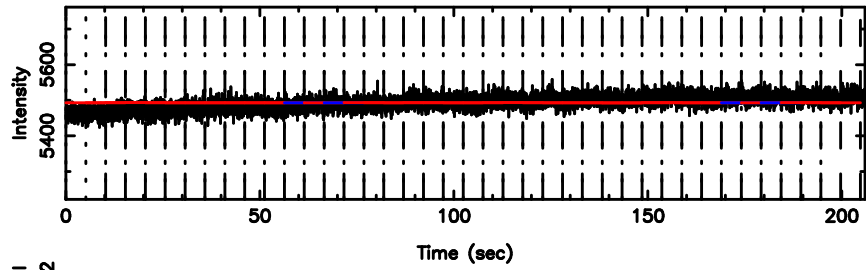

K20240804123348

BLK: 6,SNR1: 0.18479 ,SNR2: 1.7246

T20240804124051

BLK: 4,SNR1: 0.17319 ,SNR2: 0.62050

F20240804124051

BLK: 4,SNR1:-0.13599 ,SNR2: 2.9033

0941-08 2024/08/04 3.71UT TOYOKAWA-FUJI

T20240804124051