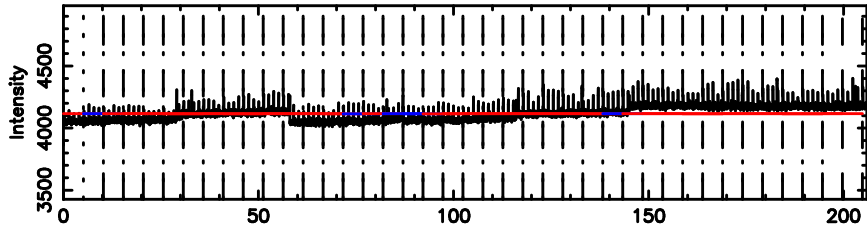

F20240804090233