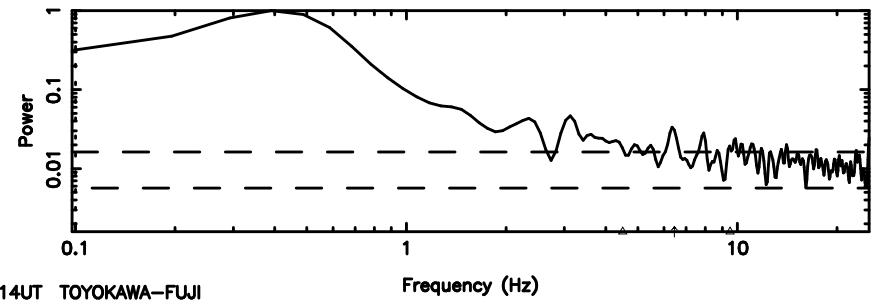

1107+109 2024/08/04 5.14UT TOYOKAWA-FUJI