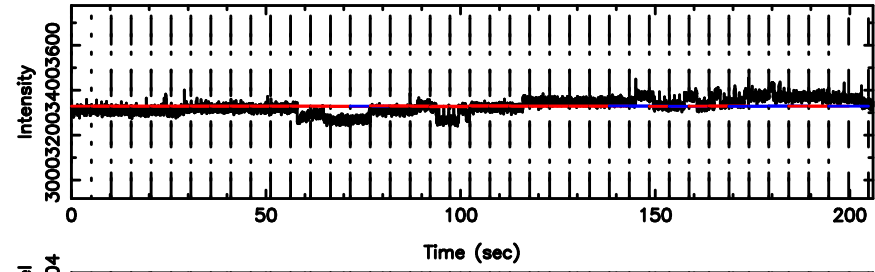

F20240804105139