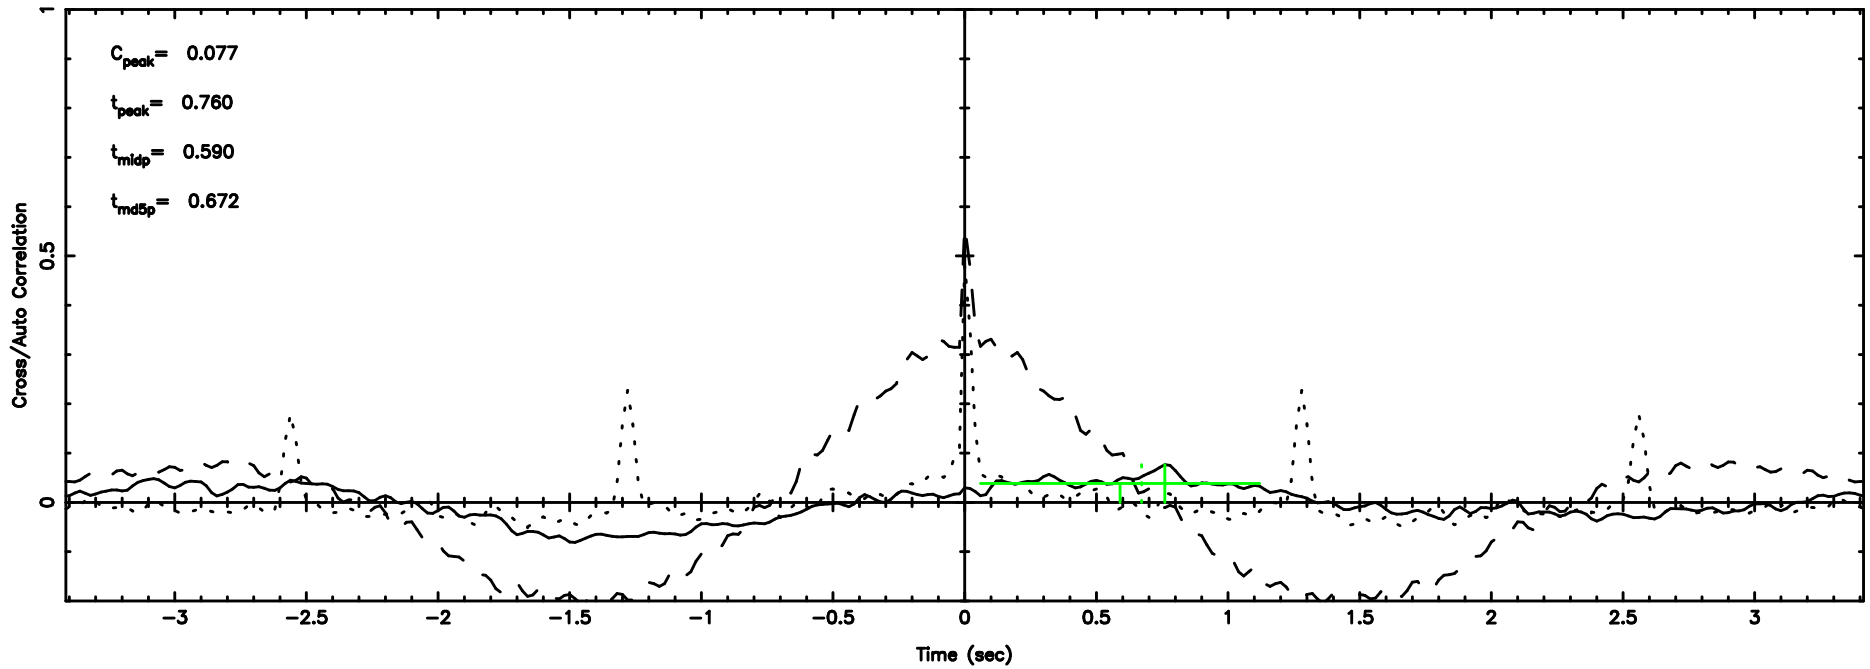

0941-08 2024/08/04 3.71UT FUJI -KISO

T20240804124913

BLK: 6,SNR1: 0.91738 ,SNR2: 3.1179

F20240804124913

BLK: 6,SNR1:-0.33667E-01,SNR2: 1.4737

3C230 2024/08/04 3.85UT TOYOKAWA-FUJI

T20240804124913

BLK:22,SNR1: 0.63100 ,SNR2: 2.2468