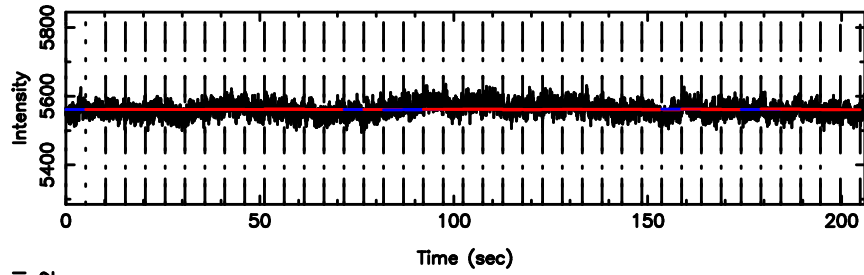

T20240804124913