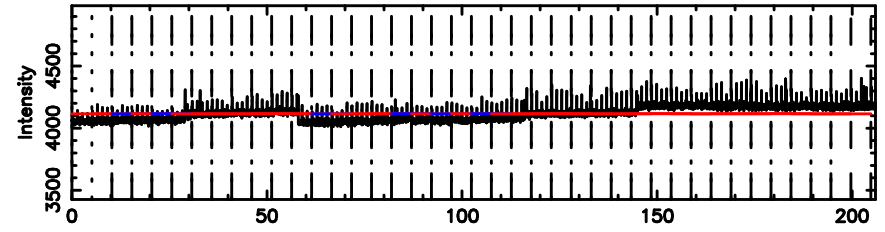

K20240804085330

BLK:19,SNR1: 7.4708 ,SNR2: 21.256

Frequency (Hz)

0552+12 2024/08/03 23.92UT FUJI -KISO

T20240804090233

BLK: 6,SNR1: 0.30594 ,SNR2: 2.6887

Frequency (Hz)

F20240804090233