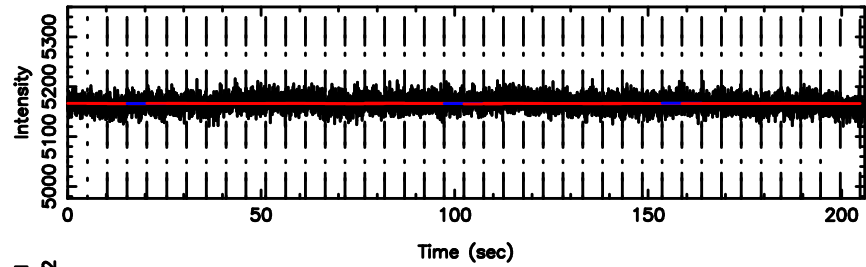

T20240804140648

BLK: 3,SNR1: 0.27507 ,SNR2: 0.82192