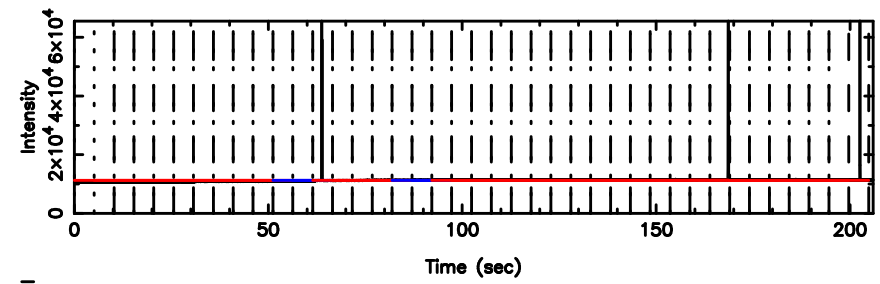

3C230 2024/08/04 3.85UT TOYOKAWA-KISO

K20240804124910

BLK:22,SNR1: 6.2824 ,SNR2: 7.6601

F20240804124913

BLK: 4,SNR1: 0.39950E-01,SNR2: 3.7485

K20240804124910

BLK: 4,SNR1: 6.0584 ,SNR2: 7.3308

3C230 2024/08/04 3.85UT FUJI -KISO