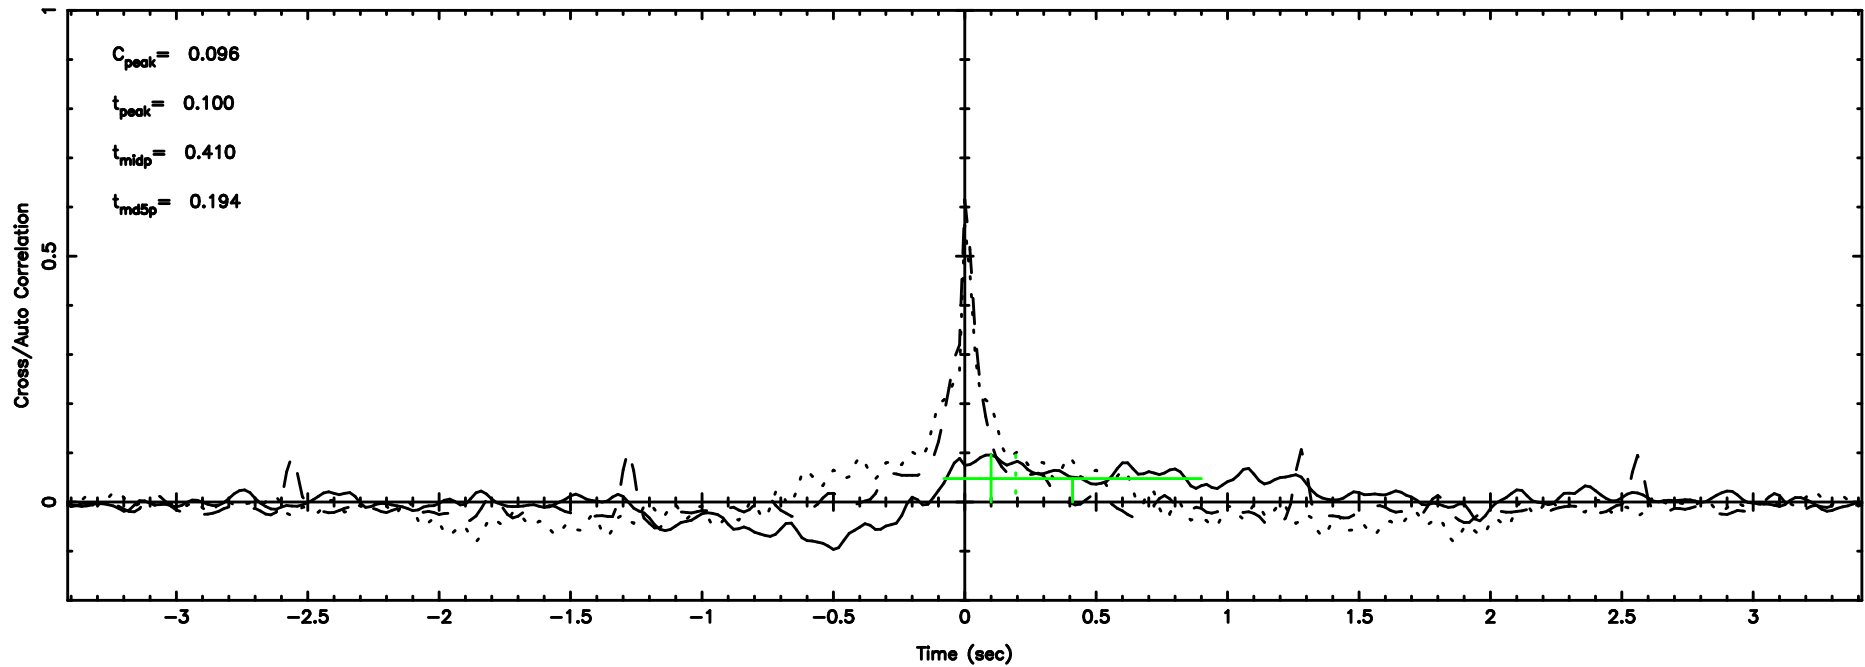

1044-008 2024/08/04 4.77UT FUJI -KISO