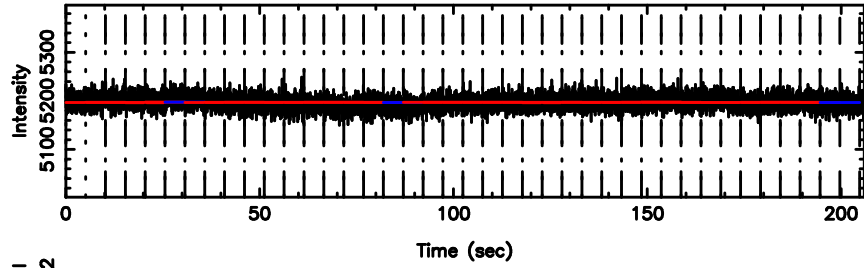

T20240804131130