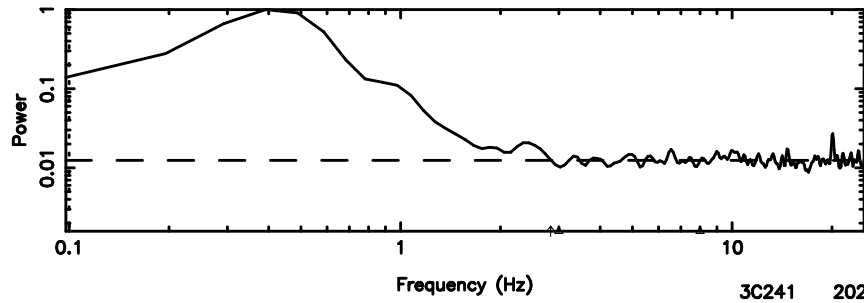

BLK:19,SNR1: 1.6496 ,SNR2: 11.950