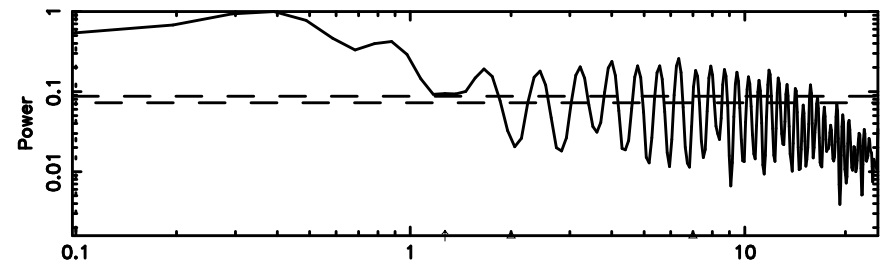

BLK: 2,SNR1: 0.23697 ,SNR2: 0.57671

Frequency (Hz)

F20240804071250

BLK: 2,SNR1: 0.49725E-01,SNR2: 4.5597

Frequency (Hz)

0411+05 2024/08/03 22.24UT TOYOKAWA-FUJI

T20240804071250

BLK: 2,SNR1: 0.16295E-01,SNR2: 1.6169