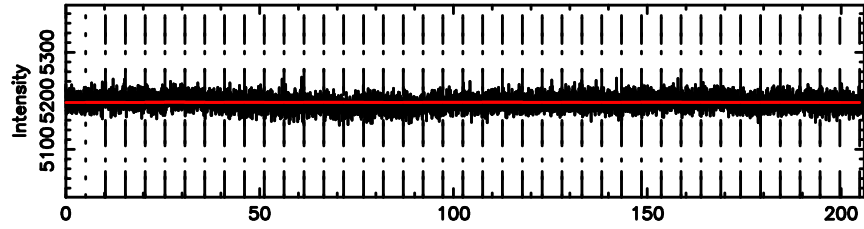

T20240804131130