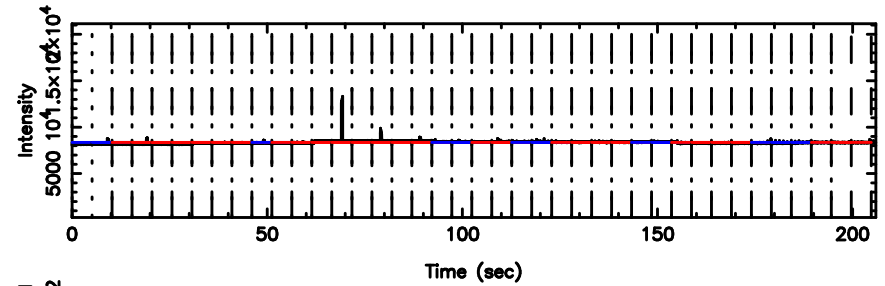

K20240804085330