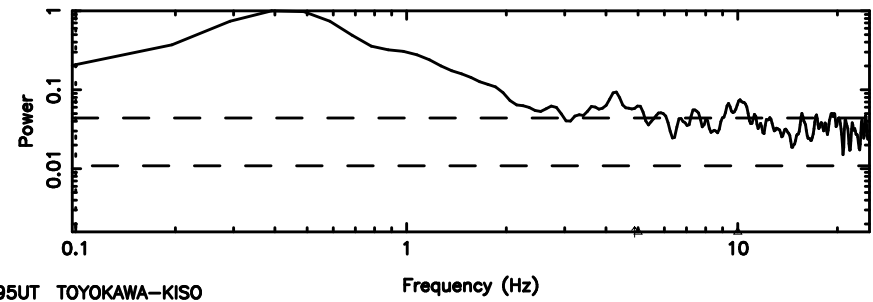

BLK: 4,SNR1:-0.27709 ,SNR2: 1.2809

1055+01 2024/08/04 4.95UT TOYOKAWA-FUJI

T20240804135531

BLK: 8,SNR1: 0.11255 ,SNR2: 0.63381

K20240804135528

BLK: 8,SNR1: 0.66915 ,SNR2: 3.0999

1055+01 2024/08/04 4.95UT TOYOKAWA-KISO