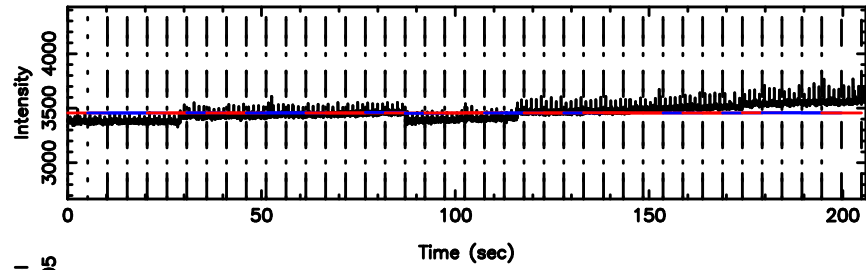

F20240804131911