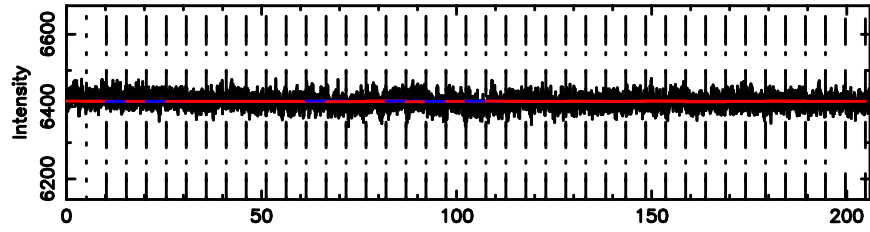

K20240804085330

BLK:19,SNR1: 7.4708 ,SNR2: 21.256

Frequency (Hz)

0552+12 2024/08/03 23.92UT FUJI -KISO

T20240804090233

BLK: 6,SNR1: 0.30594 ,SNR2: 2.6887

Frequency (Hz)

F20240804090233