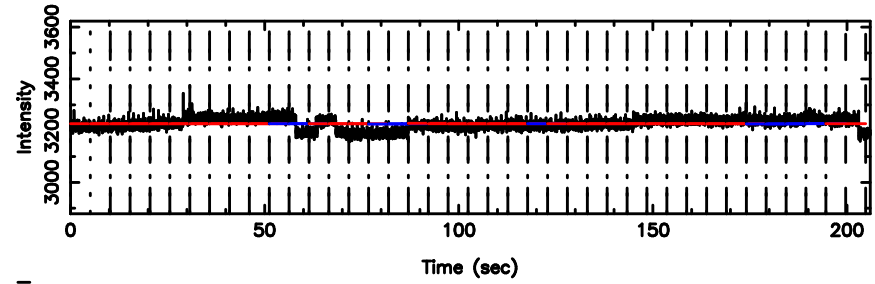

BLK: 4,SNR1: 0.20006 ,SNR2: 0.62773

0919-142 2024/08/04 3.35UT FUJI -KISO

T20240804122606

BLK: 9,SNR1: 0.24742 ,SNR2: 2.6645

F20240804122606

BLK: 9,SNR1: 0.49098 ,SNR2: 1.9995

0926+117 2024/08/04 3.46UT TOYOKAWA-FUJI