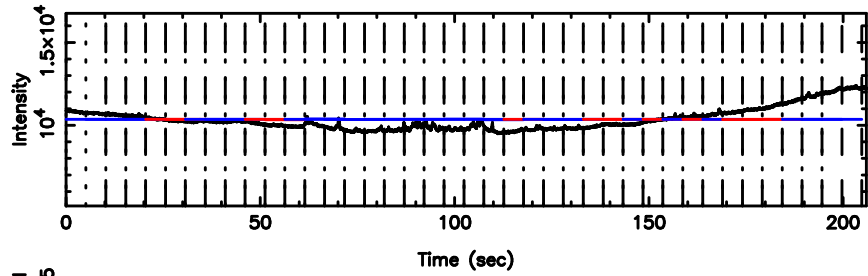

T20240804115034