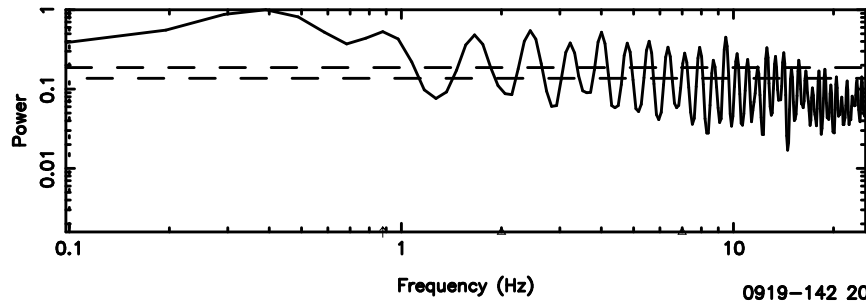

T20240804121927

BLK: 8,SNR1: 0.19004 ,SNR2: 0.95750

K20240804121924

BLK: 8,SNR1: 1.1162 ,SNR2: 4.0481

0919-142 2024/08/04 3.35UT TOYOKAWA-KISO

F20240804121927

BLK: 4,SNR1:-0.13974 ,SNR2: 2.3708

K20240804121924