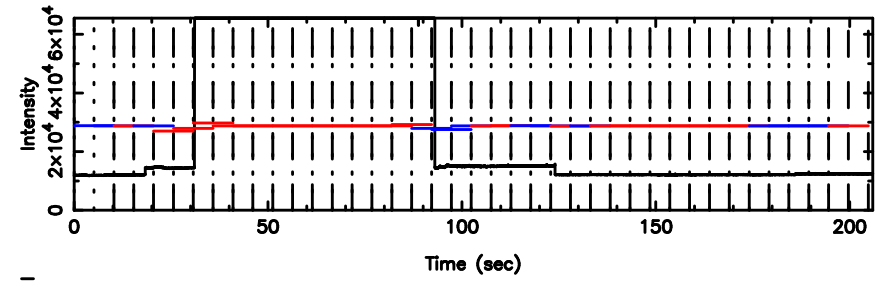

K20240804130317