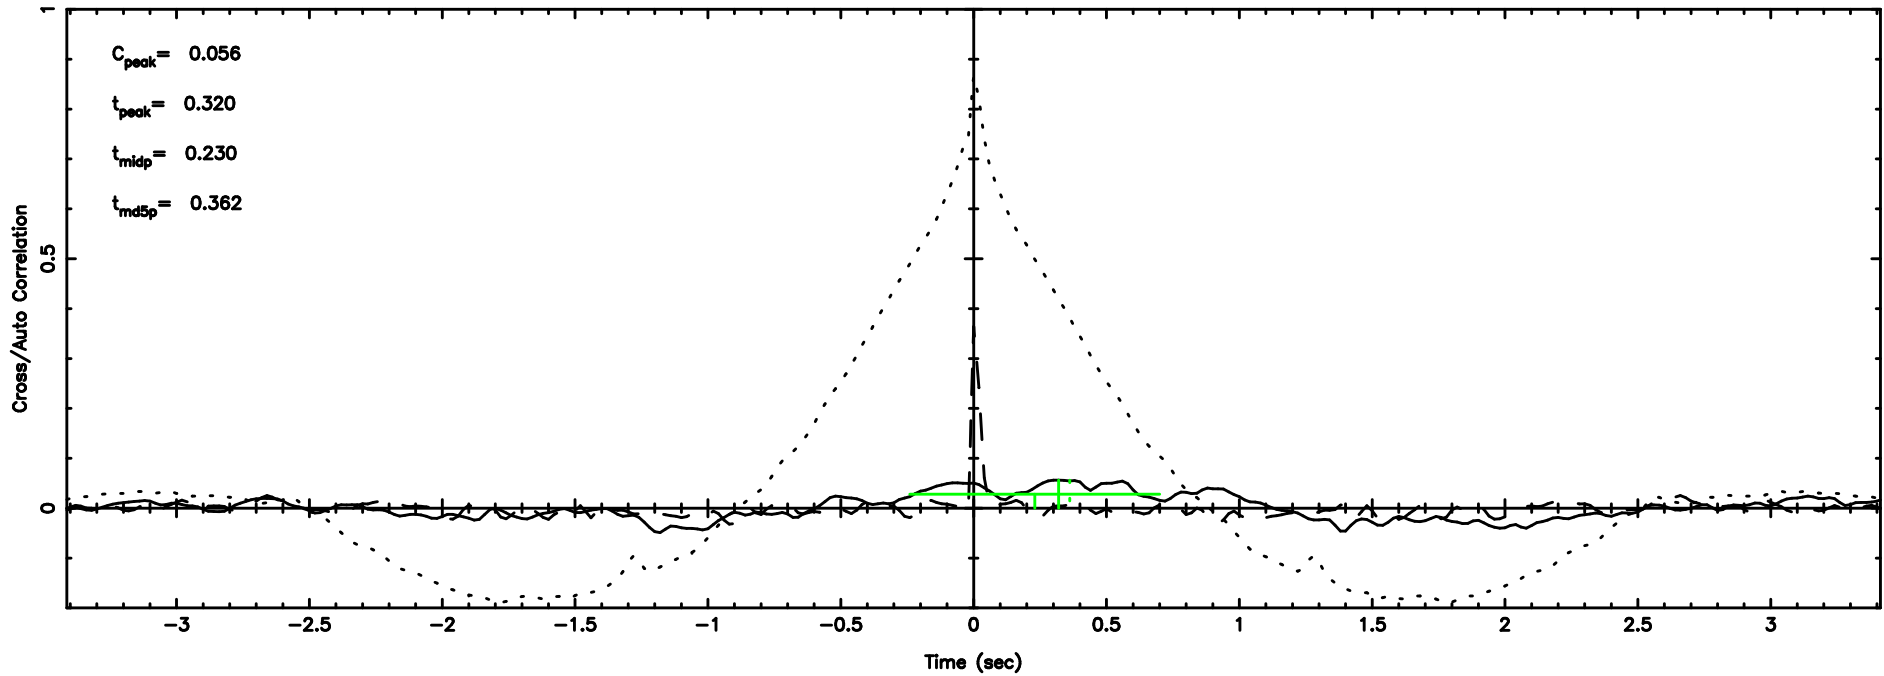

T20240804063503

BLK: 7,SNR1: 0.42886E-01,SNR2: 0.15526

Frequency (Hz)

F20240804063503

BLK: 7,SNR1: 2.2506 ,SNR2: 10.683

Frequency (Hz)

0333+32 2024/08/03 21.61UT TOYOKAWA-FUJI

T20240804063503