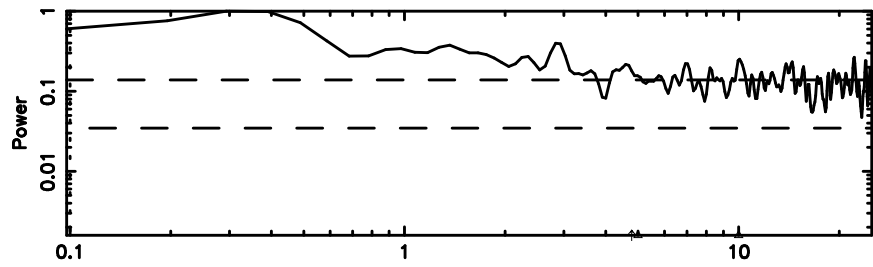

BLK: 2,SNR1:-0.43826E-01,SNR2: 1.3478

Frequency (Hz)

0418+236 2024/08/03 22.36UT TOYOKAWA-FUJI

T20240804071944

BLK: 3,SNR1: 0.24936 ,SNR2: 1.1658

Frequency (Hz)

K20240804071941

BLK: 3,SNR1: 1.1966 ,SNR2: 3.3482