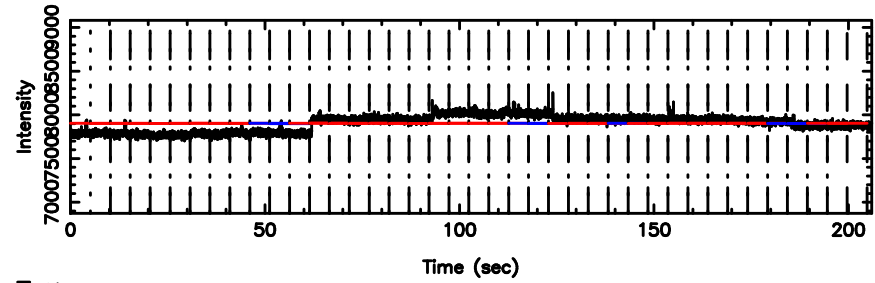

K20240804111135

BLK:17,SNR1: 0.38788 ,SNR2: 2.5642

Frequency (Hz)

F20240804111138

BLK: 7,SNR1:-0.58208E-01,SNR2: 2.2083

K20240804111135

BLK: 7,SNR1: 0.33367 ,SNR2: 1.3983

3C196 2024/08/04 2.22UT FUJI -KISO