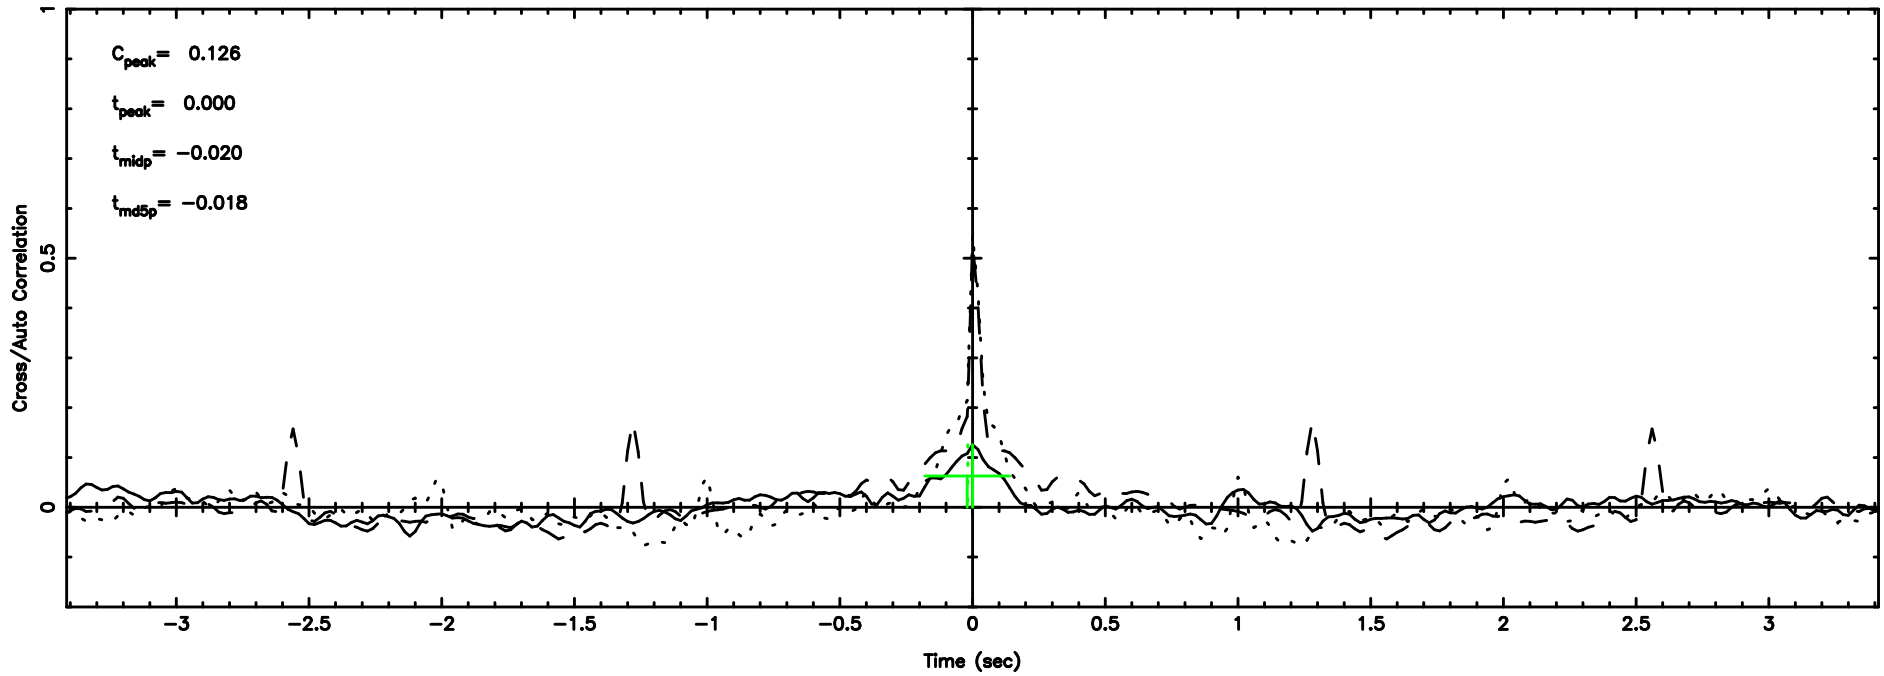

K20240804071247

BLK: 6,SNR1: 0.22172 ,SNR2: 1.9681

Frequency (Hz)

0411+05 2024/08/03 22.24UT FUJI -KISO

T20240804071944

BLK: 2,SNR1:-0.53942E-01,SNR2: 0.78801

Frequency (Hz)

F20240804071944