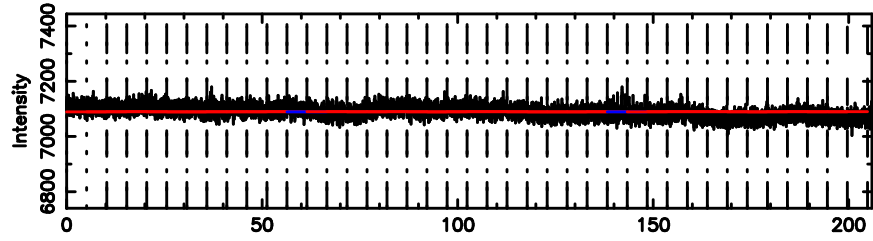

BLK: 2,SNR1: 0.23697 ,SNR2: 0.57671

Frequency (Hz)

F20240804071250

BLK: 2,SNR1: 0.49725E-01,SNR2: 4.5597

Frequency (Hz)

0411+05 2024/08/03 22.24UT TOYOKAWA-FUJI

T20240804071250

BLK: 2,SNR1: 0.16295E-01,SNR2: 1.6169