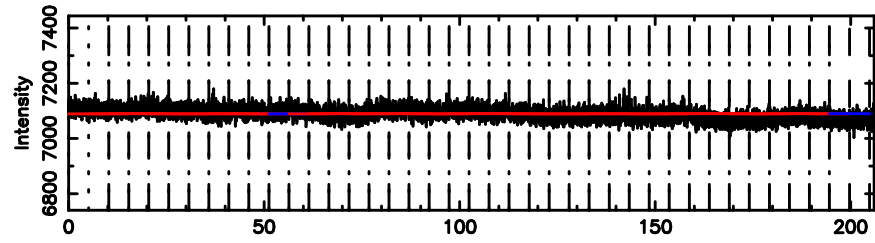

F20240804070339

BLK:11,SNR1: 0.53492 ,SNR2: 6.3304

Frequency (Hz)

K20240804070336

BLK:11,SNR1: 4.1082 ,SNR2: 7.3546

Frequency (Hz)

0403-132 2024/08/03 22.09UT FUJI -KISO

T20240804071250