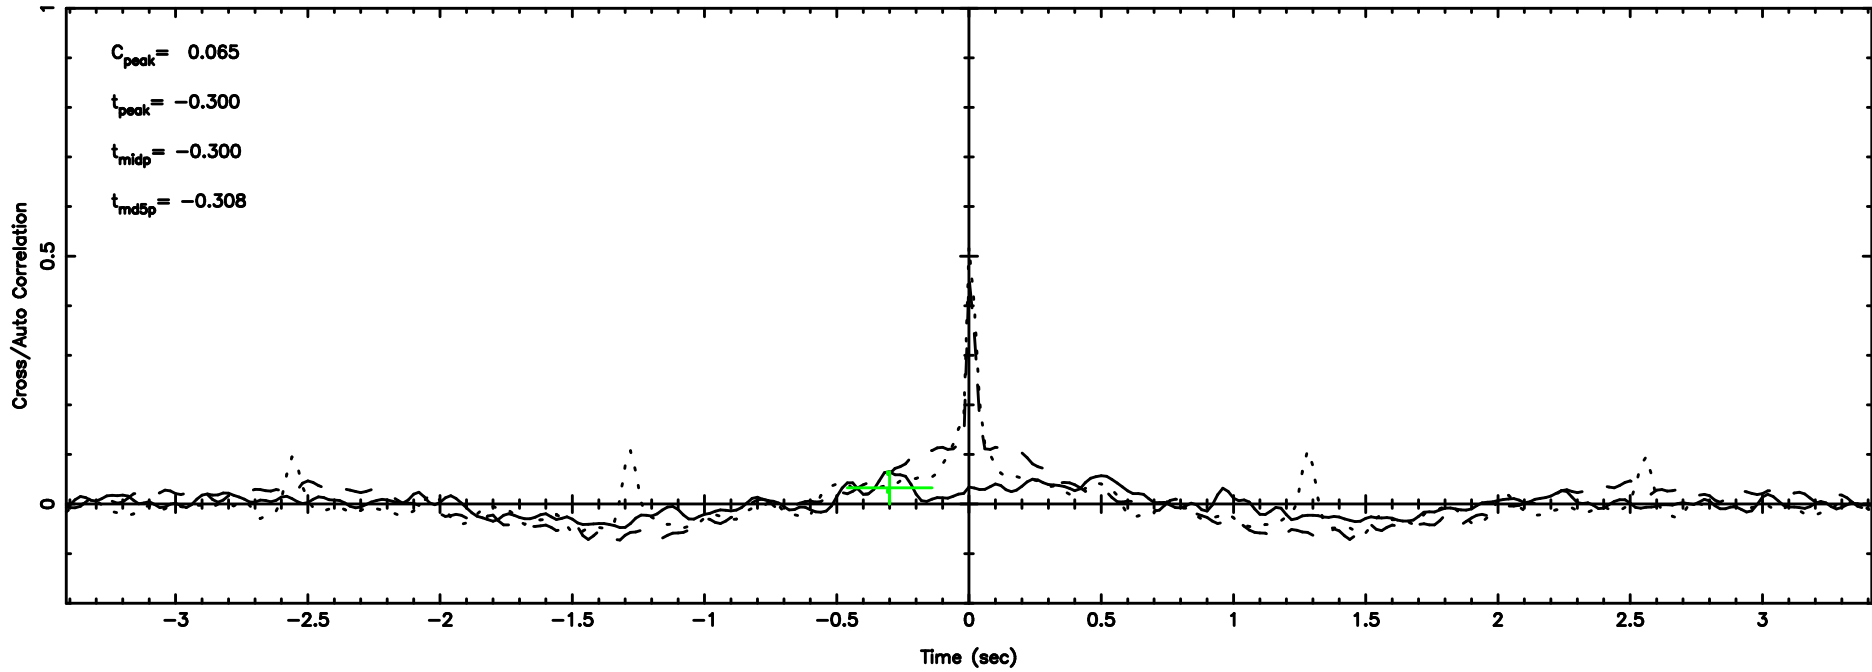

BLK: 8,SNR1: 0.16570 ,SNR2: 2.1504

F20240804102338

BLK: 8,SNR1: 0.11456 ,SNR2: 1.7138

0723+10 2024/08/04 1.42UT TOYOKAWA-FUJI

T20240804102338

BLK:11,SNR1: 0.21256 ,SNR2: 0.77351

0723+10 2024/08/04 1.42UT TOYOKAWA-KISO