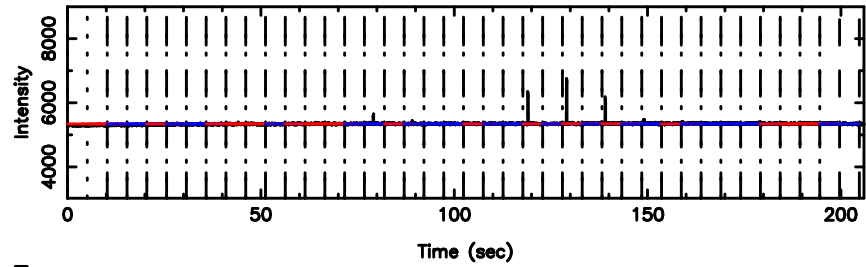

1127-14 2024/08/04 5.48UT TOYOKAWA-KISO

F20240804142703

No.Good Data

K20240804142700

No.Good Data

1127-14 2024/08/04 5.48UT FUJI -KISO

T20240804144023

BLK:21,SNR1: 3.7074 ,SNR2: 15.658