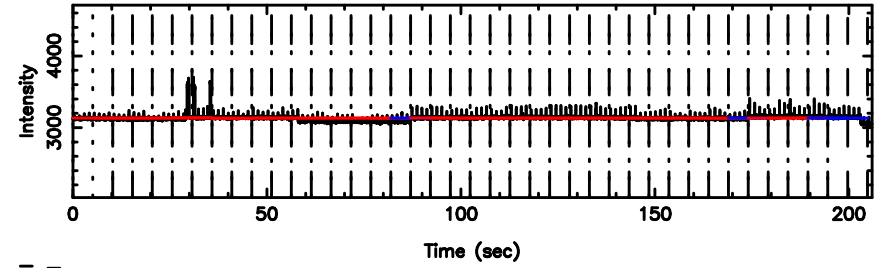

F20240804124051