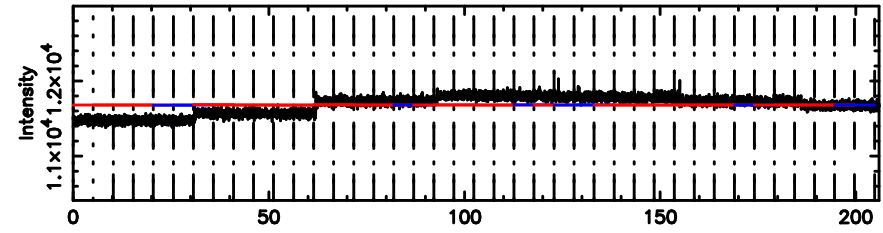

Frequency (Hz)

K20240804063500