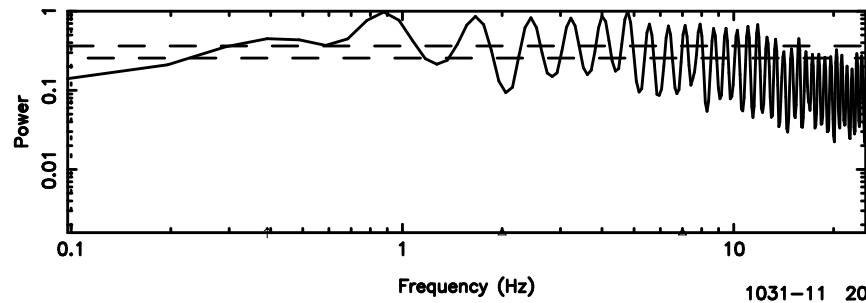

BLK: 4,SNR1:-0.25105 ,SNR2: 0.39343E-01