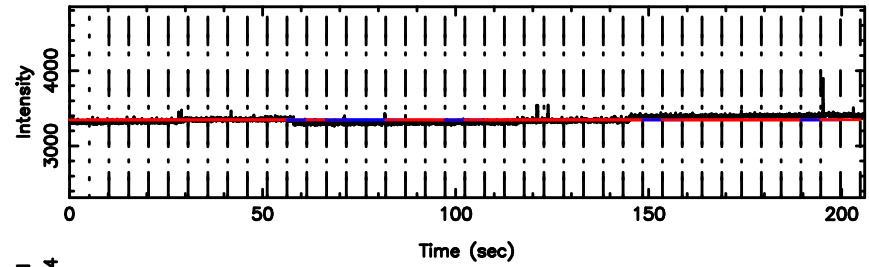

K20240804153903

BLK:34,SNR1: 7.1724 ,SNR2: 21.056

Frequency (Hz)

3C275 2024/08/04 6.68UT FUJI -KISO

T20240804154511

BLK: 7,SNR1:-0.67981E-01,SNR2: 0.90945

F20240804154511

BLK: 7,SNR1: 0.59825 ,SNR2: 2.4353