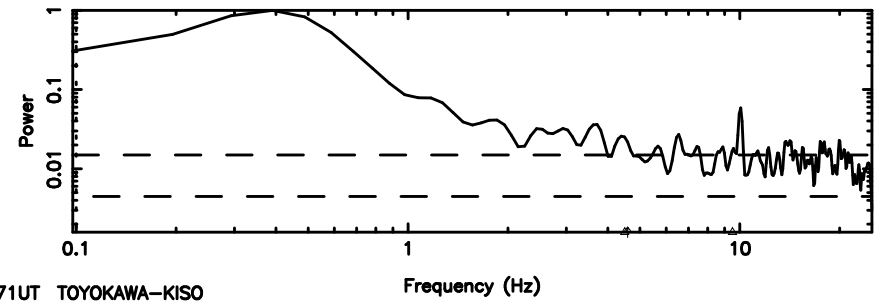

BLK: 4,SNR1: 0.85113E-01,SNR2: 0.68294

0941-08 2024/08/04 3.71UT TOYOKAWA-KISO

K20240804124048

BLK: 4,SNR1: 1.6610 ,SNR2: 7.3597

F20240804124051

BLK: 4,SNR1:-0.19790 ,SNR2: 0.41320

K20240804124048

BLK: 4,SNR1:-0.14135 ,SNR2: 1.2345