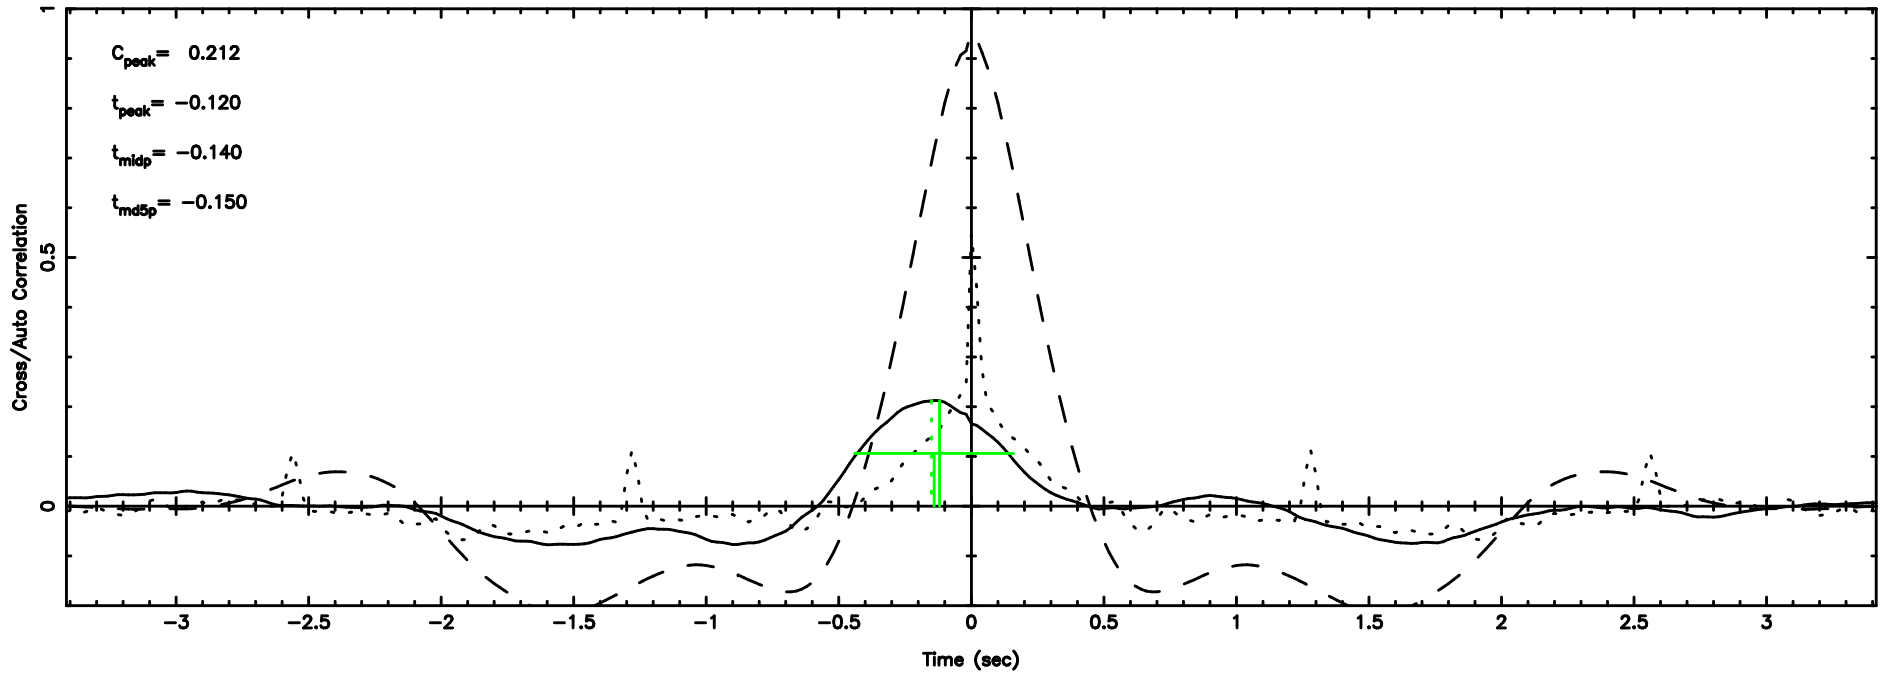

3C147 2024/08/03 23.71UT TOYOKAWA-FUJI