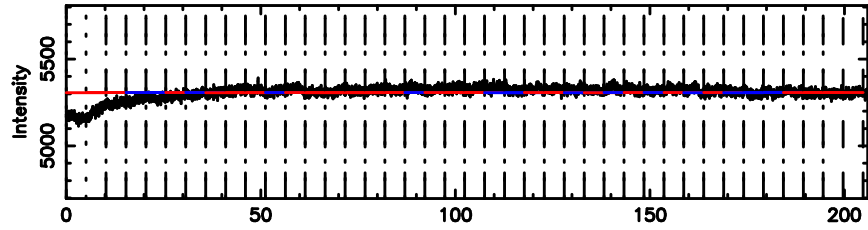

0752-200 2024/08/04 1.89UT TOYOKAWA-KISO

F20240804105139

BLK: 3,SNR1: 1.5366 ,SNR2: 10.133

0752-200 2024/08/04 1.89UT FUJI -KISO

K20240804105136

BLK: 3,SNR1:-0.20979E-02,SNR2: 0.87918

T20240804105914

BLK:14,SNR1: 0.41728 ,SNR2: 3.3550