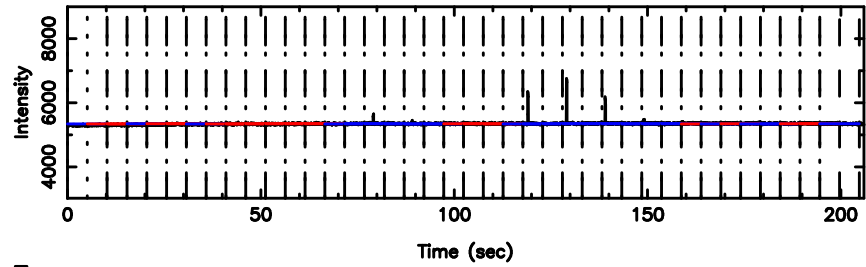

T20240804144023