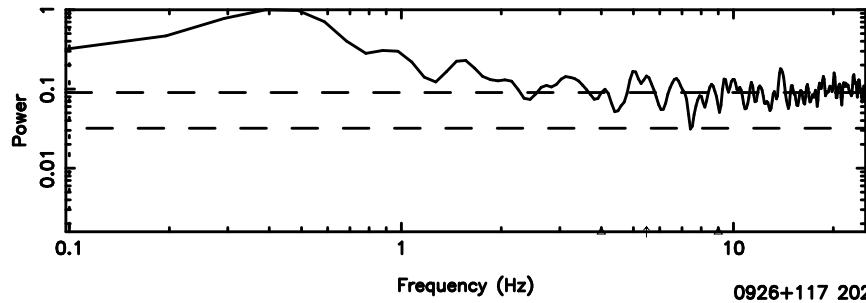

BLK: 7,SNR1: 0.32227 ,SNR2: 1.2168

0926+117 2024/08/04 3.46UT TOYOKAWA-KISO

K20240804122604