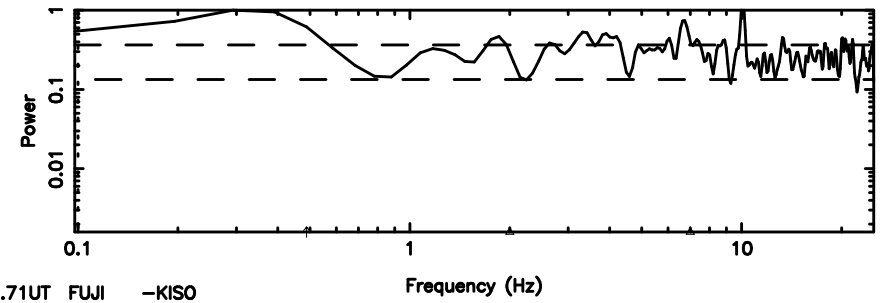

BLK: 4,SNR1: 0.85113E-01,SNR2: 0.68294

0941-08 2024/08/04 3.71UT TOYOKAWA-KISO

K20240804124048

BLK: 4,SNR1: 1.6610 ,SNR2: 7.3597

F20240804124051

BLK: 4,SNR1:-0.19790 ,SNR2: 0.41320

K20240804124048

BLK: 4,SNR1:-0.14135 ,SNR2: 1.2345