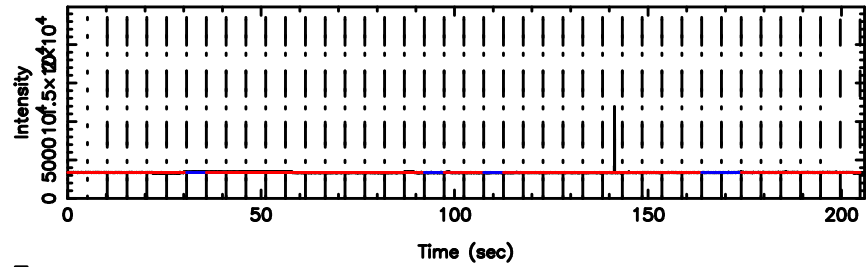

F20240804140648