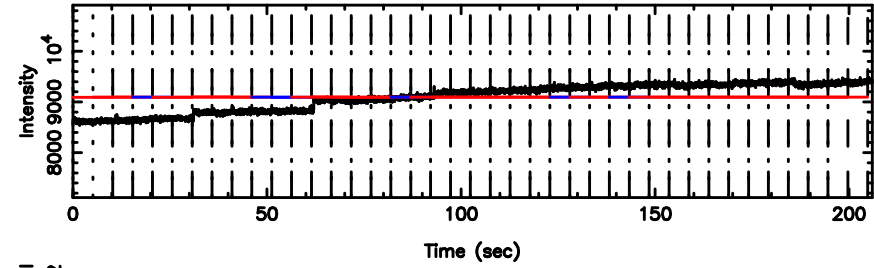

F20240804123351

BLK: 6,SNR1: 0.67433E-01,SNR2: 3.8616

3C222 2024/08/04 3.59UT FUJI -KISO

K20240804123348

BLK: 6,SNR1: 0.18479 ,SNR2: 1.7246