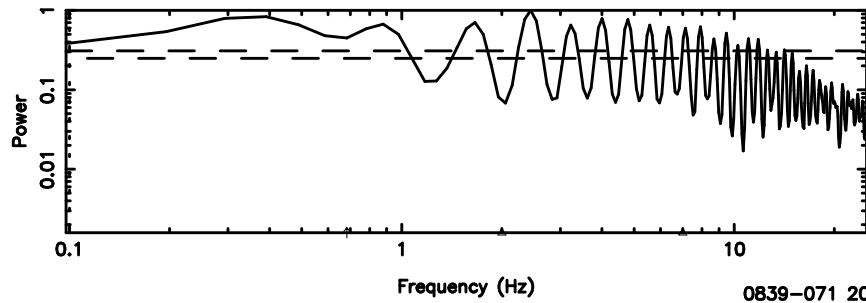

K20240804113930

BLK: 3,SNR1: 0.38805 ,SNR2: 2.2032

Frequency (Hz)

0839-071 2024/08/04 2.69UT TOYOKAWA-KISO

F20240804113933

BLK: 5,SNR1:-0.29182 ,SNR2: 1.0031

K20240804113930

BLK: 5,SNR1: 0.83706 ,SNR2: 4.7166