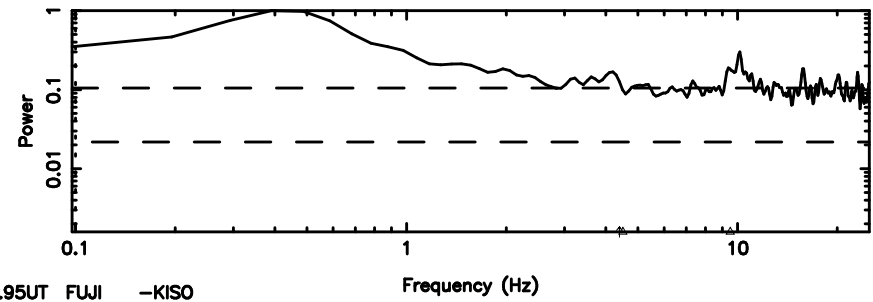

BLK:10,SNR1: 0.34746 ,SNR2: 1.3830