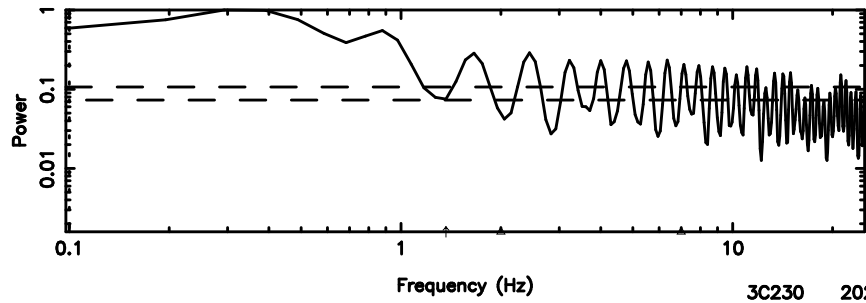

3C230 2024/08/04 3.85UT TOYOKAWA-KISO

K20240804124910

BLK:22,SNR1: 6.2824 ,SNR2: 7.6601

F20240804124913

BLK: 4,SNR1: 0.39950E-01,SNR2: 3.7485

K20240804124910

BLK: 4,SNR1: 6.0584 ,SNR2: 7.3308

3C230 2024/08/04 3.85UT FUJI -KISO