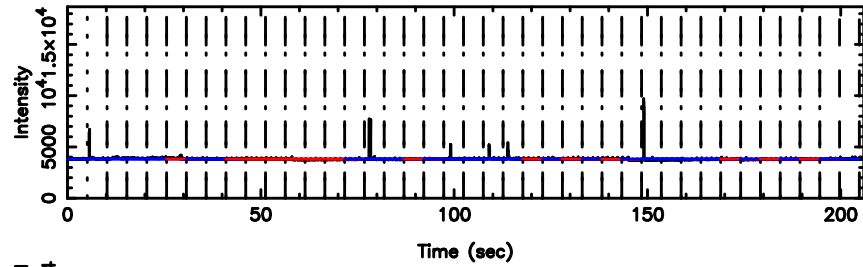

F20240804144023

BLK:25,SNR1: 2.1447 ,SNR2: 5.6613