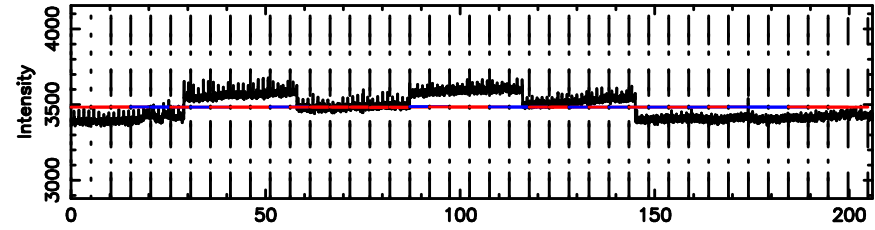

F20240804105914