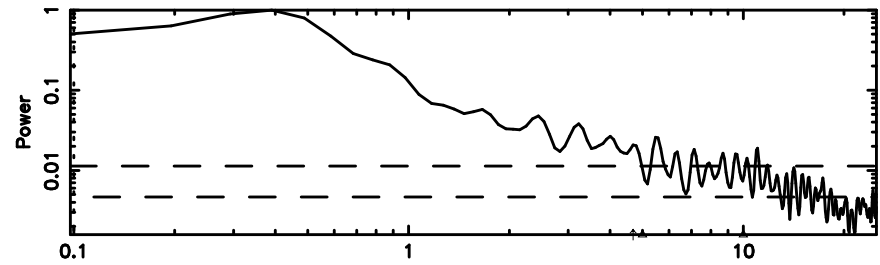

T20240804063503

BLK: 7,SNR1: 0.42886E-01,SNR2: 0.15526

Frequency (Hz)

F20240804063503

BLK: 7,SNR1: 2.2506 ,SNR2: 10.683

Frequency (Hz)

0333+32 2024/08/03 21.61UT TOYOKAWA-FUJI

T20240804063503