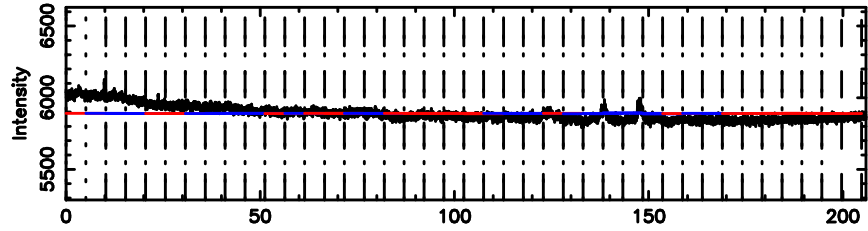

T20240804120716

BLK: 6,SNR1: 2.9611 ,SNR2: 16.235

Frequency (Hz)

F20240804120716

BLK: 6,SNR1: 0.17994 ,SNR2: 4.3262

Frequency (Hz)

3C216 2024/08/04 3.15UT TOYOKAWA-FUJI

T20240804120716