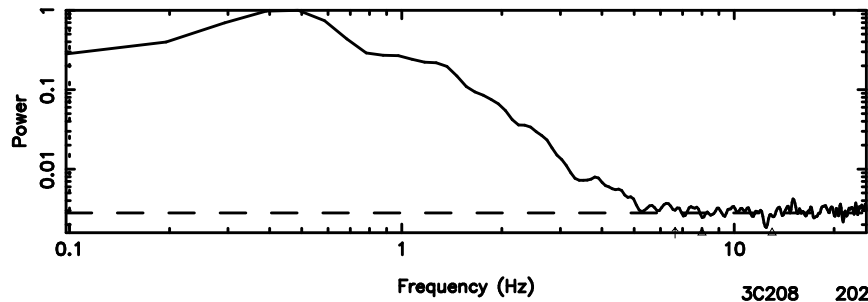

BLK:27,SNR1: 12.290 ,SNR2: 37.140