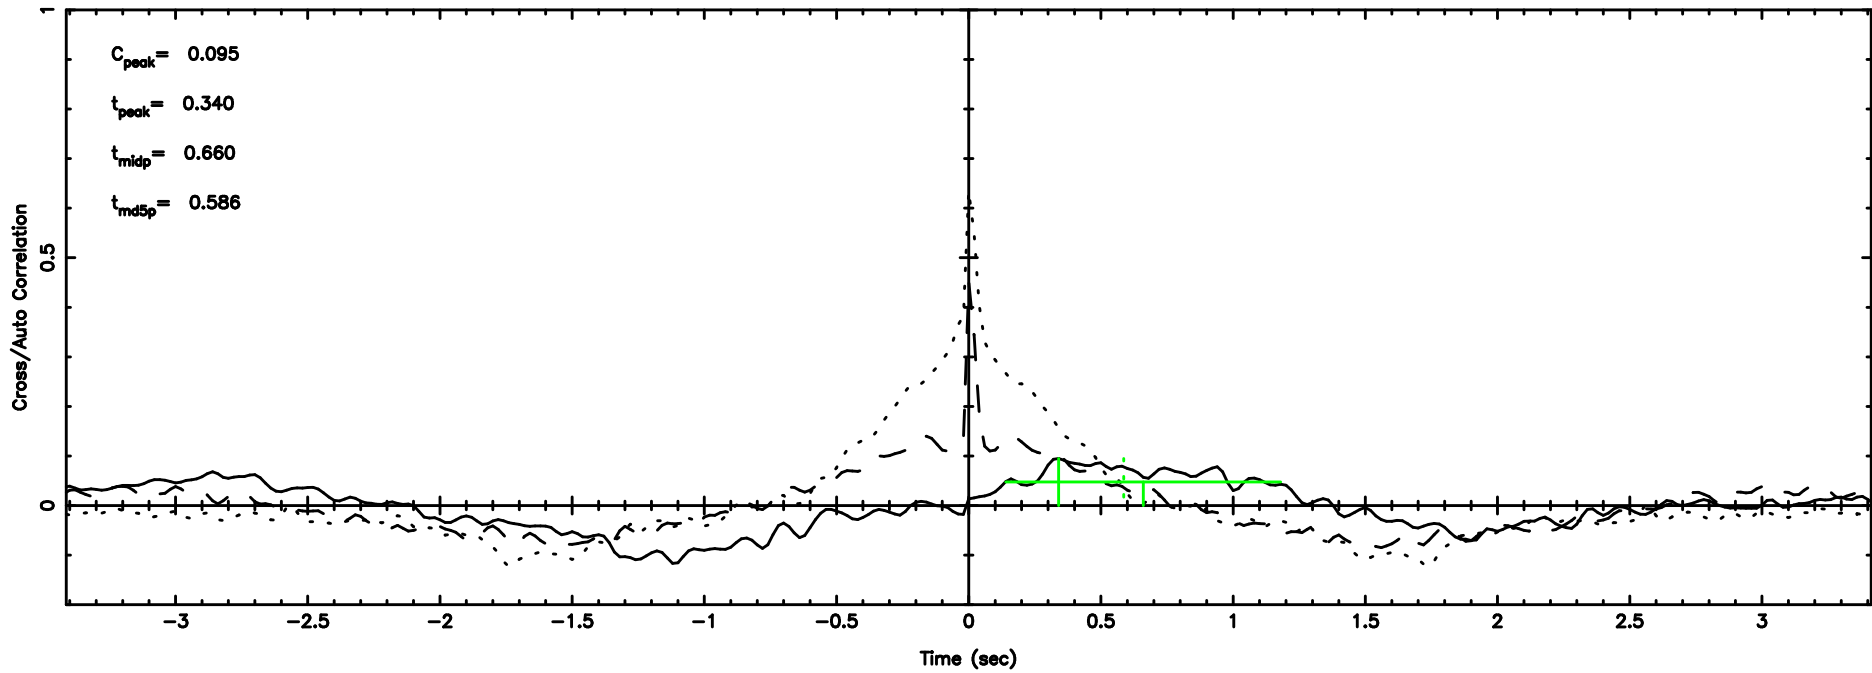

BLK: 6,SNR1: 0.13898 ,SNR2: 3.4047

F20240804103352

BLK: 6,SNR1: 1.2985 ,SNR2: 6.1196

0732+33 2024/08/04 1.59UT TOYOKAWA-FUJI

T20240804103352

BLK: 5,SNR1: 0.34211 ,SNR2: 1.6286

0732+33 2024/08/04 1.59UT TOYOKAWA-KISO