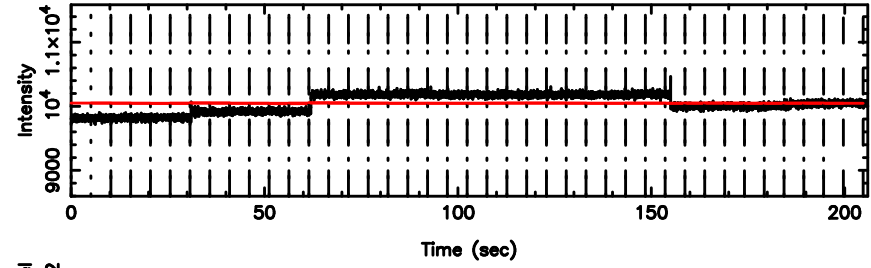

1127-14 2024/08/04 5.48UT TOYOKAWA-KISO

F20240804142703

No.Good Data

K20240804142700

No.Good Data

1127-14 2024/08/04 5.48UT FUJI -KISO

T20240804144023

BLK:21,SNR1: 3.7074 ,SNR2: 15.658