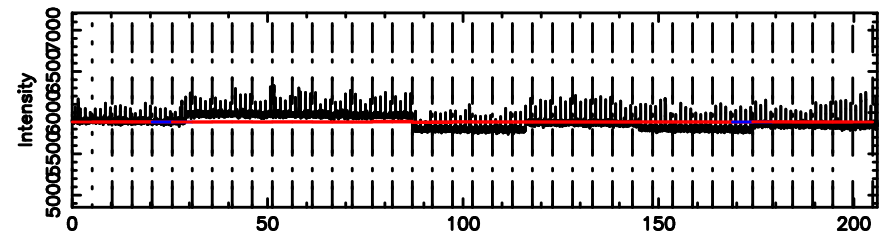

K20240804071247

BLK: 6,SNR1: 0.22172 ,SNR2: 1.9681

Frequency (Hz)

0411+05 2024/08/03 22.24UT FUJI -KISO

T20240804071944

BLK: 2,SNR1:-0.53942E-01,SNR2: 0.78801

Frequency (Hz)

F20240804071944