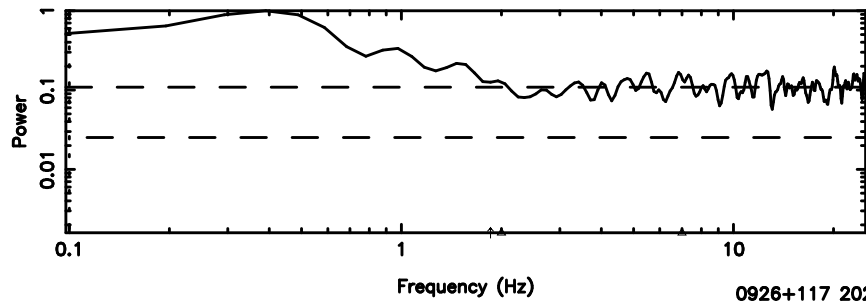

BLK: 4,SNR1: 0.20006 ,SNR2: 0.62773

0919-142 2024/08/04 3.35UT FUJI -KISO

T20240804122606

BLK: 9,SNR1: 0.24742 ,SNR2: 2.6645

F20240804122606

BLK: 9,SNR1: 0.49098 ,SNR2: 1.9995

0926+117 2024/08/04 3.46UT TOYOKAWA-FUJI