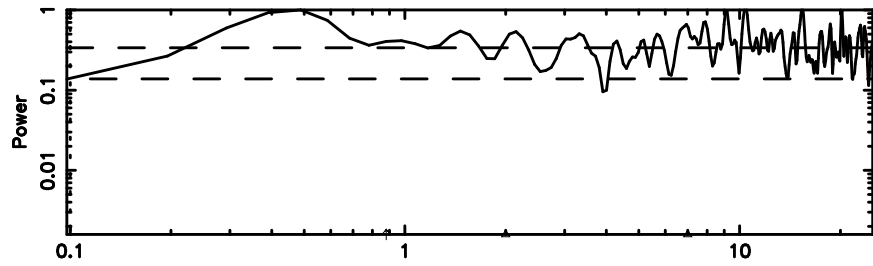

BLK: 2,SNR1: 0.18678 ,SNR2: 0.77406