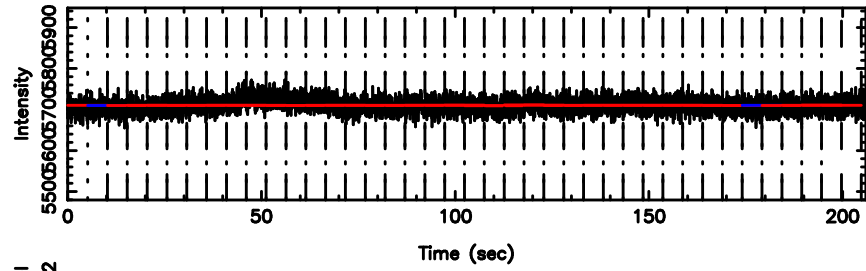

T20240804133040