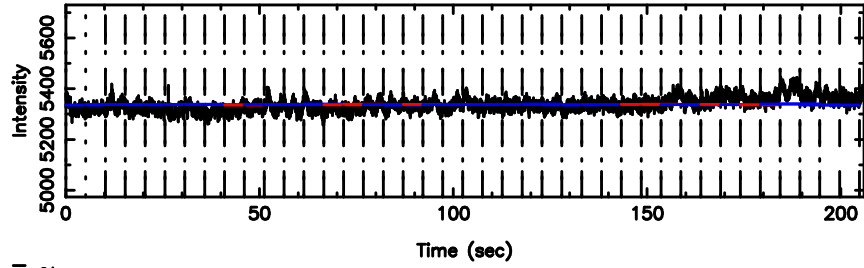

T20240804131911