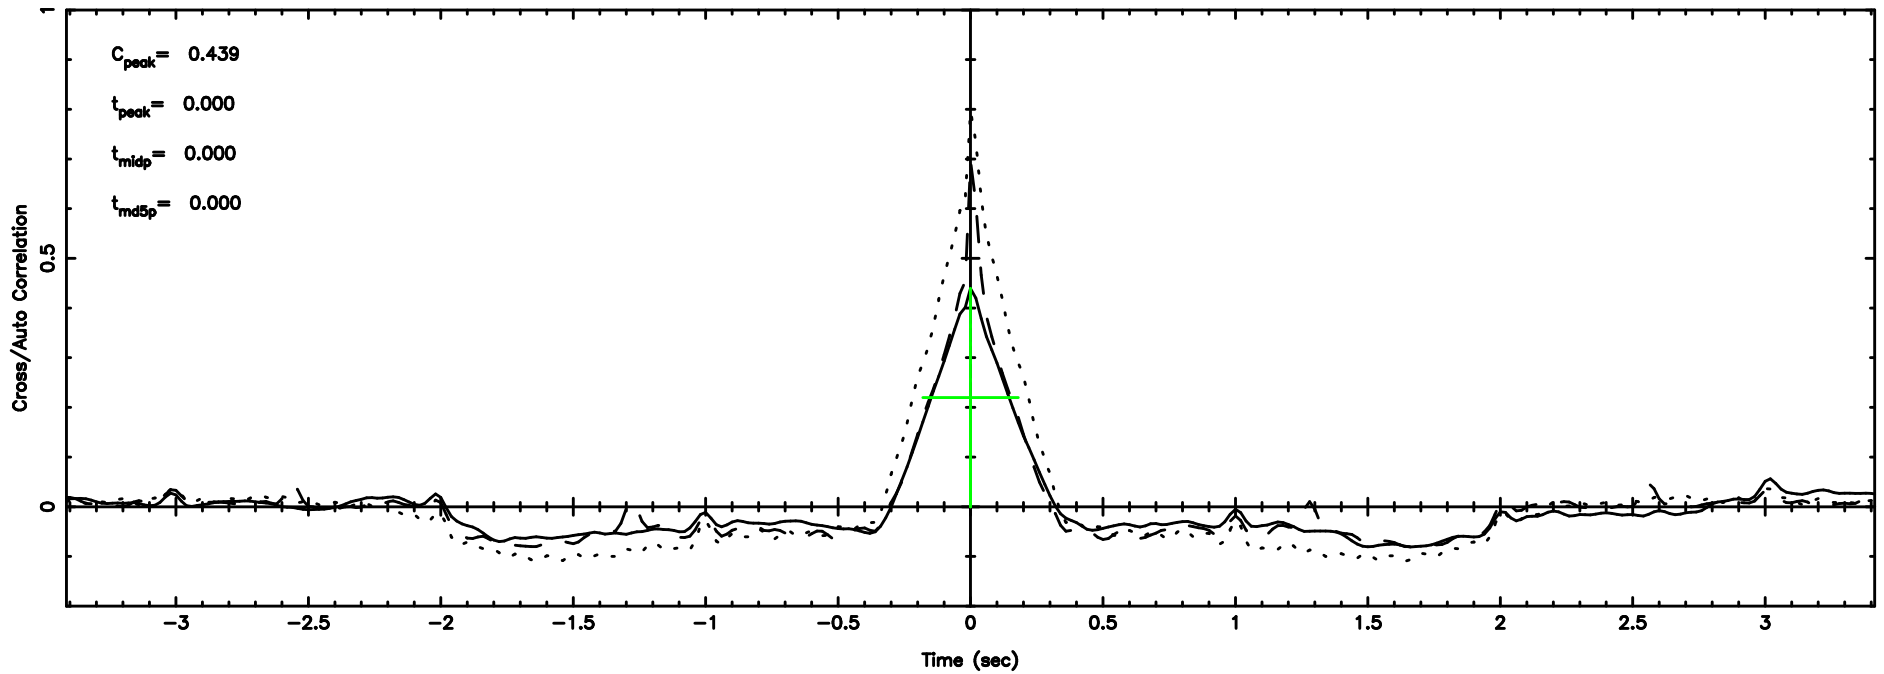

K20240804085330

BLK:19,SNR1: 7.4708 ,SNR2: 21.256

Frequency (Hz)

0552+12 2024/08/03 23.92UT FUJI -KISO

T20240804090233

BLK: 6,SNR1: 0.30594 ,SNR2: 2.6887

Frequency (Hz)

F20240804090233