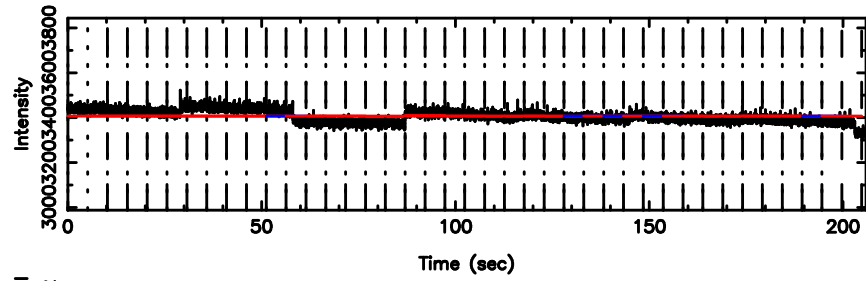

No.Good Data

1011+110 2024/08/04 4.22UT TOYOKAWA-KISO

F20240804131130

BLK: 5,SNR1: 0.25920 ,SNR2: 1.6907

K20240804131127

BLK: 5,SNR1: 0.20717 ,SNR2: 1.6883

1011+110 2024/08/04 4.22UT FUJI -KISO

T20240804131911