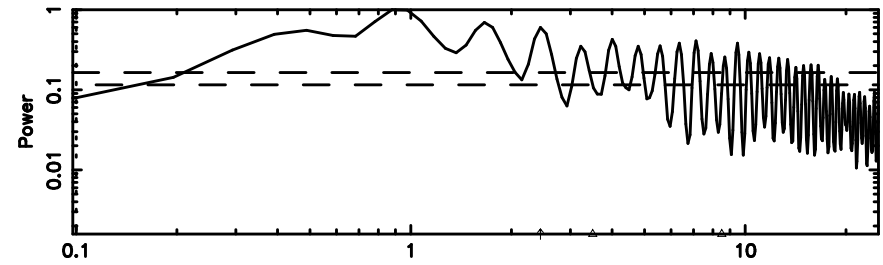

Frequency (Hz)

0347+05 2024/08/03 21.83UT FUJI -KISO

T20240804070339

BLK: 5,SNR1: 1.3652 ,SNR2: 6.6964

Frequency (Hz)

F20240804070339

BLK: 5,SNR1: 0.79930E-02,SNR2: 1.8384

Frequency (Hz)