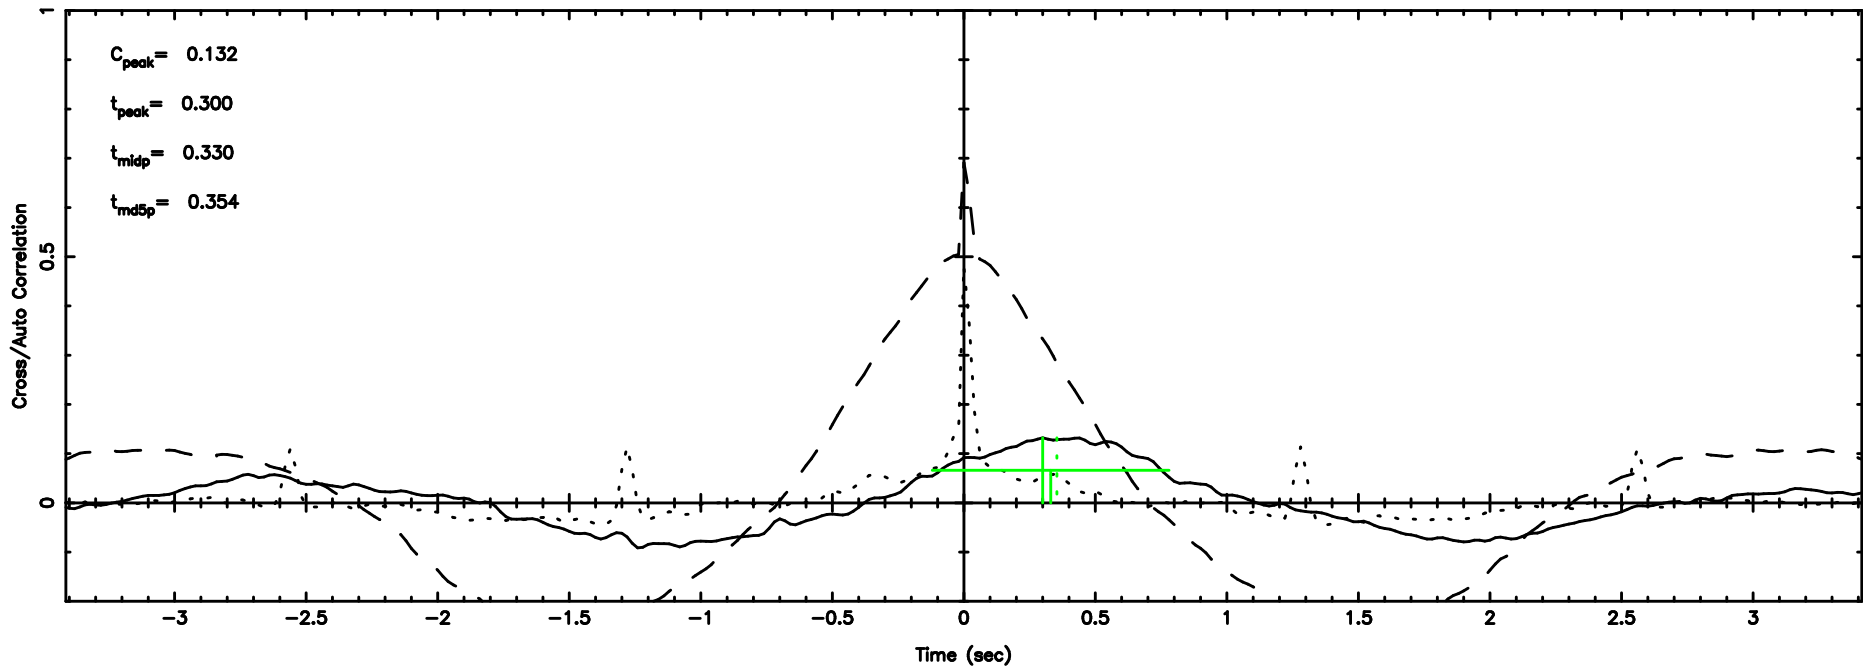

3C241 2024/08/04 4.35UT TOYOKAWA-FUJI