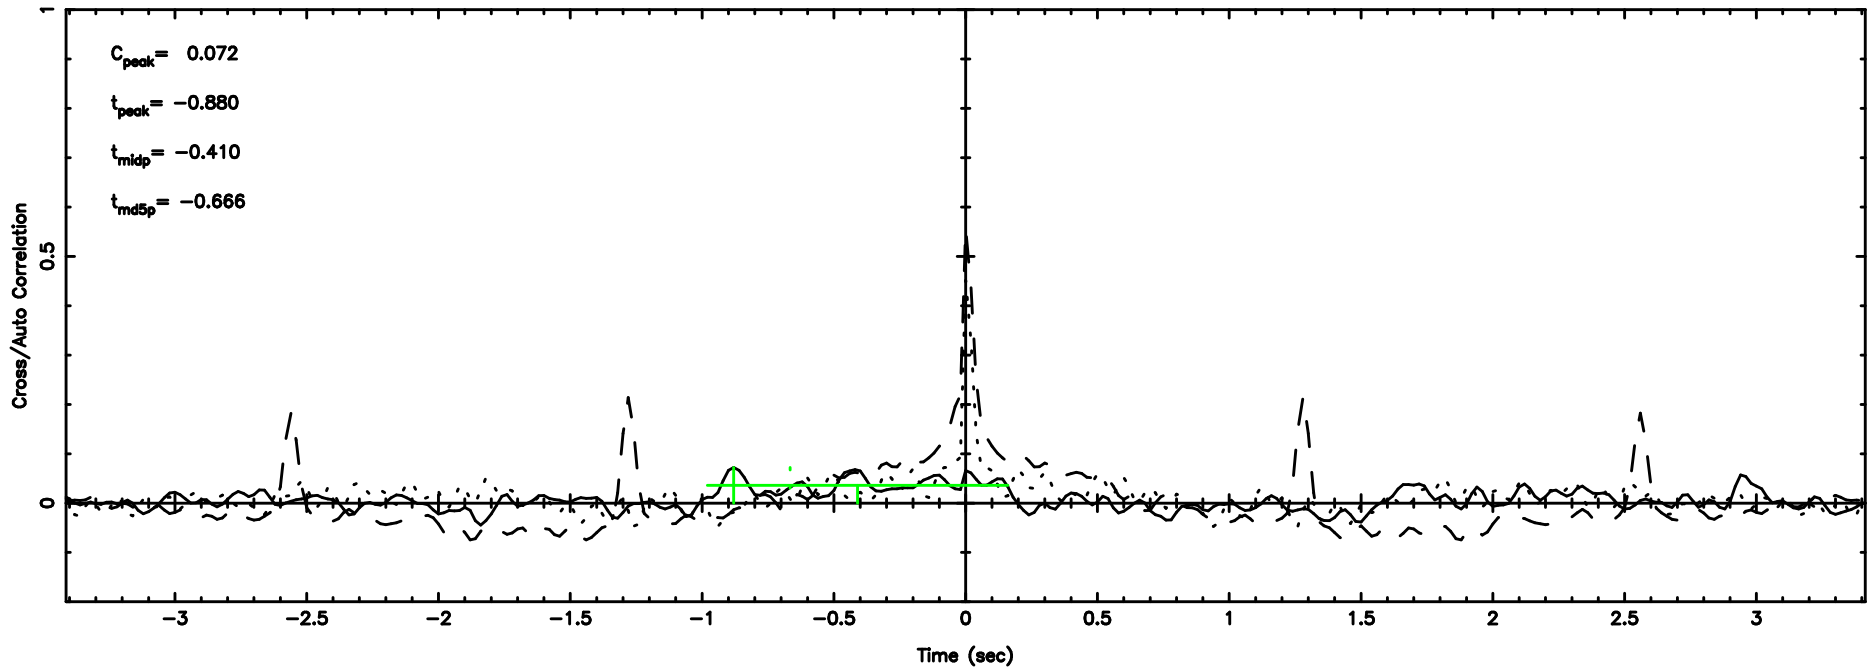

F20240804121927

BLK: 4,SNR1:-0.13974 ,SNR2: 2.3708

K20240804121924

BLK: 4,SNR1: 0.20006 ,SNR2: 0.62773

0919-142 2024/08/04 3.35UT FUJI -KISO