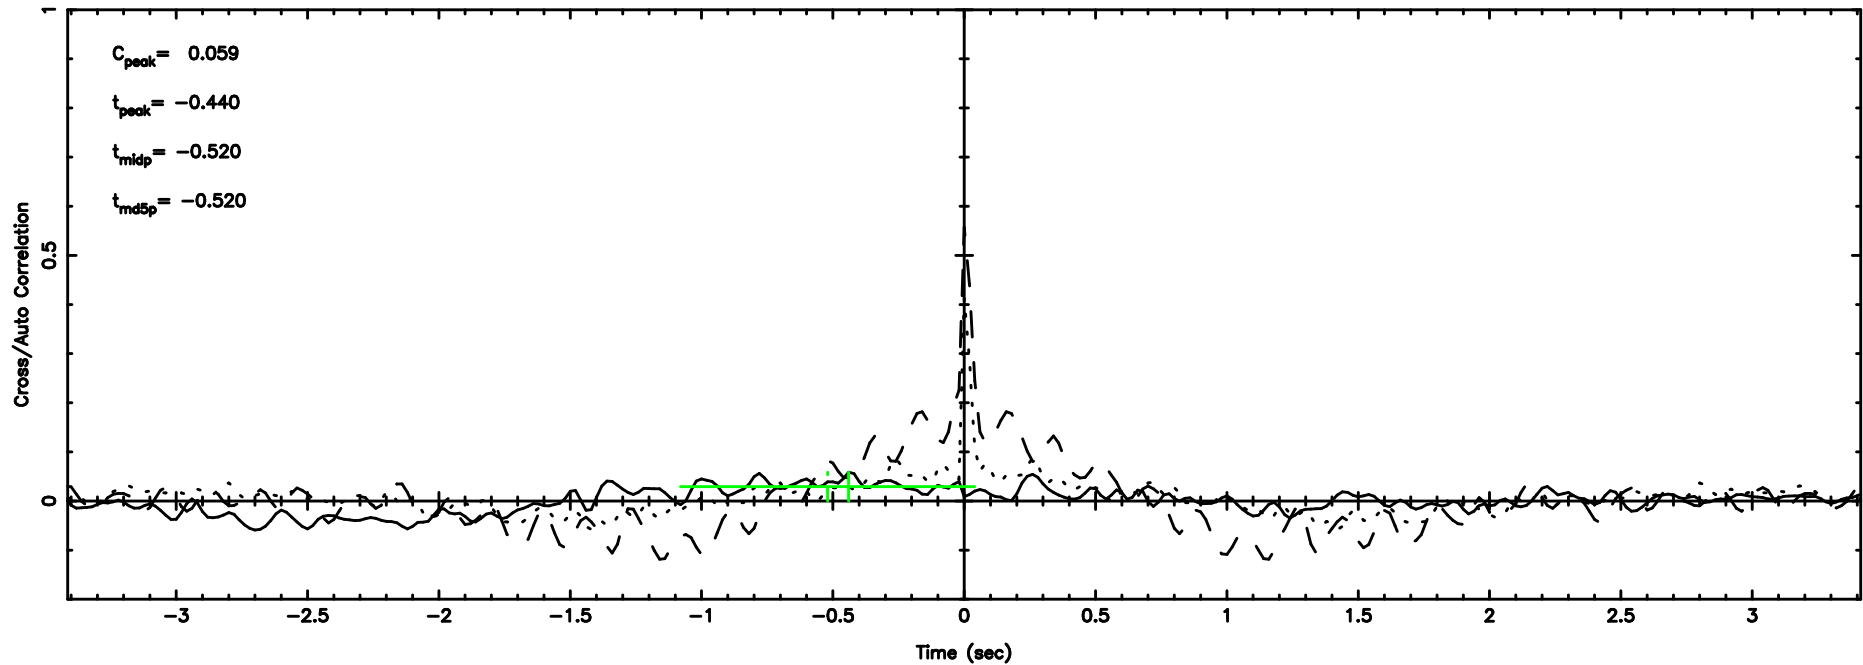

F20240804140648

BLK: 5,SNR1: 0.23327 ,SNR2: 1.8475

K20240804140645

BLK: 5,SNR1: 0.14851 ,SNR2: 0.57279

1107+109 2024/08/04 5.14UT FUJI -KISO

T20240804141625

BLK:10,SNR1: 0.38459 ,SNR2: 1.5276

F20240804141625