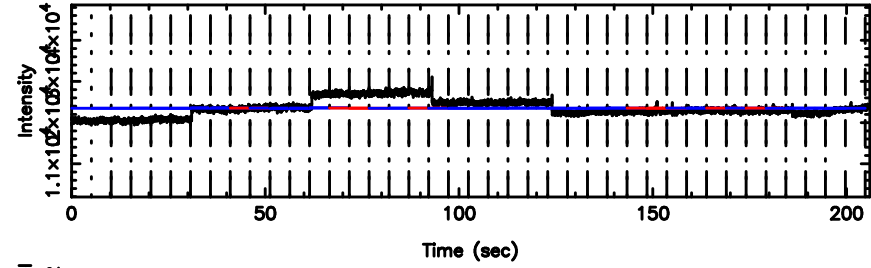

K20240804131908