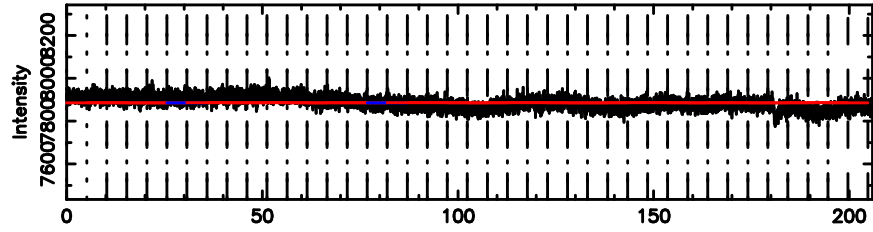

F20240804064806

BLK: 3,SNR1: 1.1272 ,SNR2: 6.3709

Frequency (Hz)

0347+05 2024/08/03 21.83UT TOYOKAWA-FUJI

T20240804064805

BLK: 2,SNR1: 0.16983 ,SNR2: 2.2020

Frequency (Hz)

K20240804064802