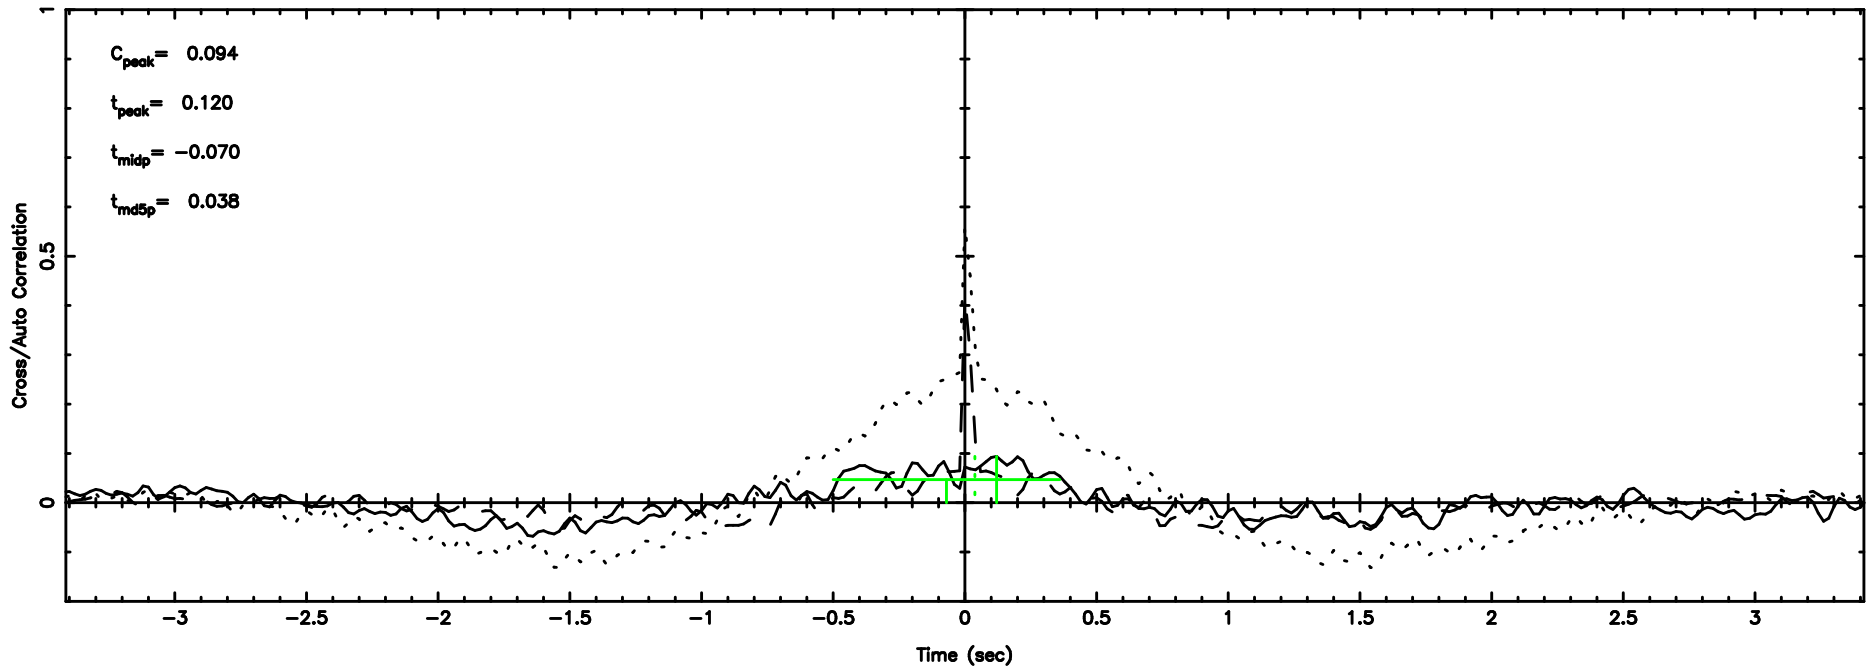

BLK: 4,SNR1: 0.85113E-01,SNR2: 0.68294

0941-08 2024/08/04 3.71UT TOYOKAWA-KISO

K20240804124048

BLK: 4,SNR1: 1.6610 ,SNR2: 7.3597

F20240804124051

BLK: 4,SNR1:-0.19790 ,SNR2: 0.41320

K20240804124048

BLK: 4,SNR1:-0.14135 ,SNR2: 1.2345