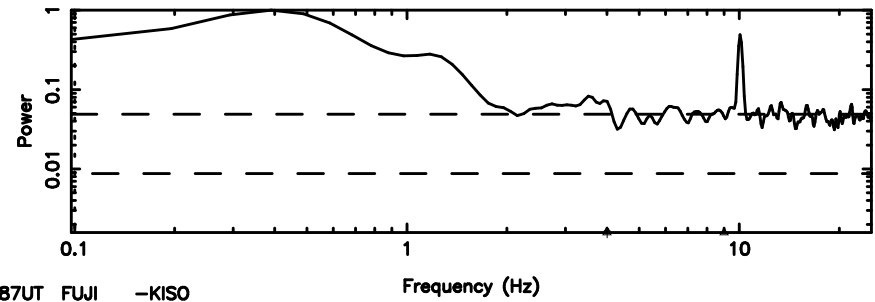

BLK:15,SNR1: 0.78250 ,SNR2: 3.3741

3C208 2024/08/04 2.87UT FUJI -KISO