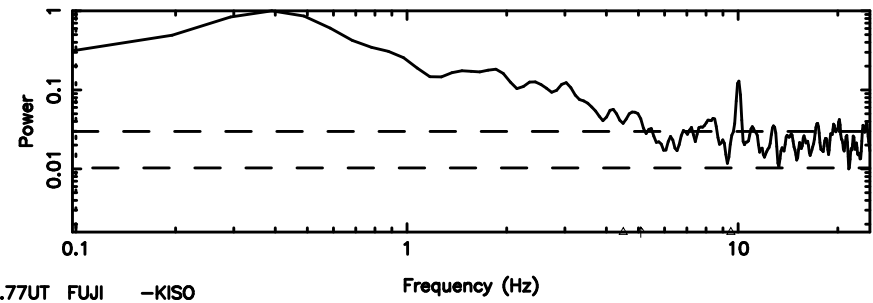

BLK: 6,SNR1: 1.2171 ,SNR2: 5.1684