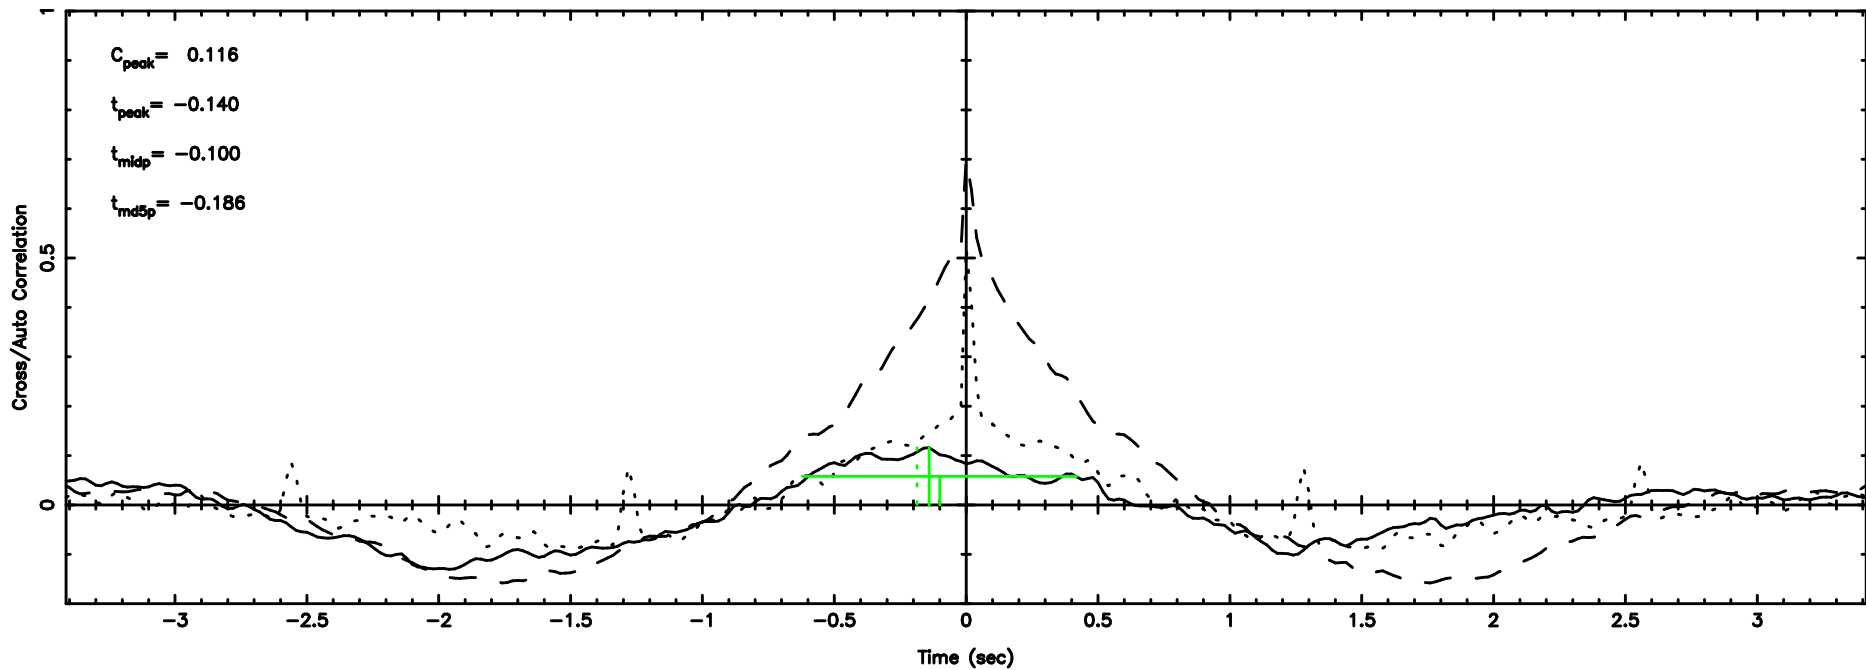

T20240804120716

BLK: 6,SNR1: 2.9611 ,SNR2: 16.235

Frequency (Hz)

F20240804120716

BLK: 6,SNR1: 0.17994 ,SNR2: 4.3262

Frequency (Hz)

3C216 2024/08/04 3.15UT TOYOKAWA-FUJI

T20240804120716