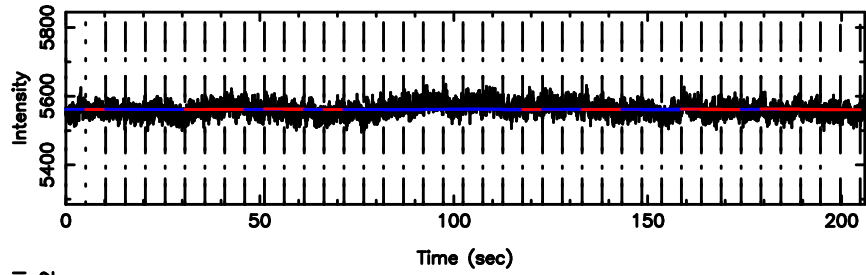

0941-08 2024/08/04 3.71UT FUJI -KISO

T20240804124913

BLK: 6,SNR1: 0.91738 ,SNR2: 3.1179

F20240804124913

BLK: 6,SNR1:-0.33667E-01,SNR2: 1.4737

3C230 2024/08/04 3.85UT TOYOKAWA-FUJI

T20240804124913

BLK:22,SNR1: 0.63100 ,SNR2: 2.2468