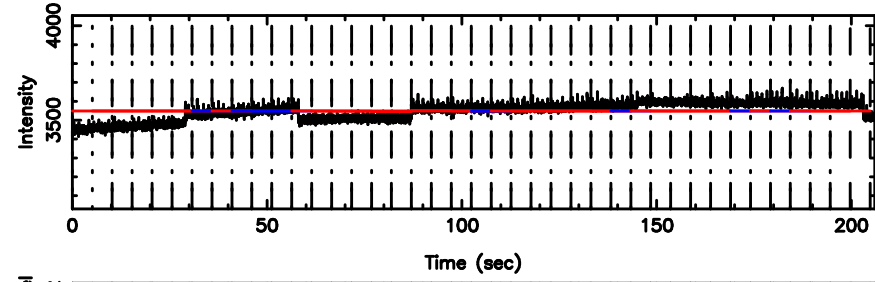

F20240804102338