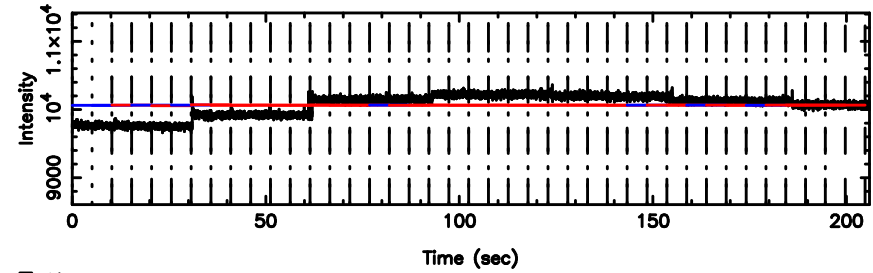

BLK: 4,SNR1:-0.27709 ,SNR2: 1.2809

1055+01 2024/08/04 4.95UT TOYOKAWA-FUJI

T20240804135531

BLK: 8,SNR1: 0.11255 ,SNR2: 0.63381

K20240804135528

BLK: 8,SNR1: 0.66915 ,SNR2: 3.0999

1055+01 2024/08/04 4.95UT TOYOKAWA-KISO