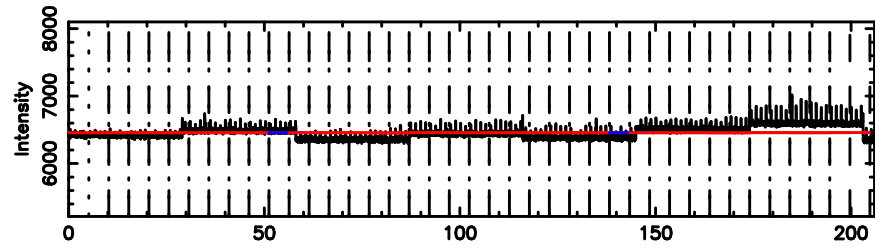

BLK: 2,SNR1: 1.3129 ,SNR2: 5.8570

Frequency (Hz)

0347+05 2024/08/03 21.83UT TOYOKAWA-KISO

F20240804064806

BLK: 2,SNR1: 1.7377 ,SNR2: 5.0437

Frequency (Hz)

K20240804064802

BLK: 2,SNR1: 0.20363 ,SNR2: 0.66584