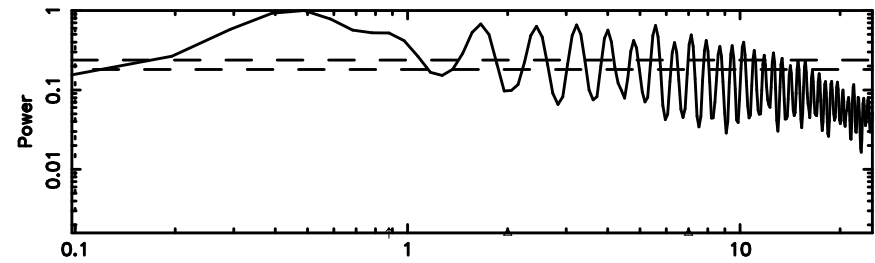

T20240804113933

BLK: 6,SNR1: 0.51958E-02,SNR2: 1.8582

F20240804113933

BLK: 6,SNR1:-0.21147 ,SNR2: 1.6426

0839-071 2024/08/04 2.69UT TOYOKAWA-FUJI

T20240804113933

BLK: 3,SNR1: 0.34368 ,SNR2: 1.9414

Frequency (Hz)