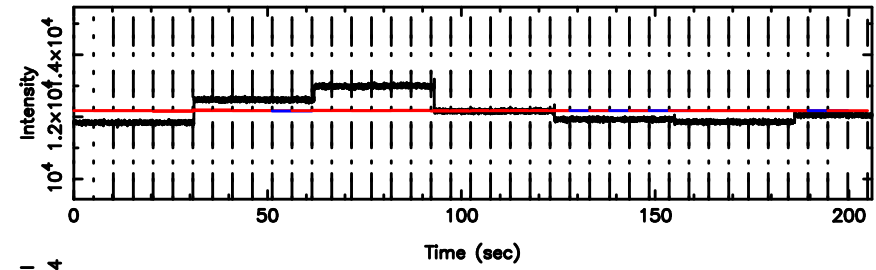

No.Good Data

1011+110 2024/08/04 4.22UT TOYOKAWA-KISO

F20240804131130

BLK: 5,SNR1: 0.25920 ,SNR2: 1.6907

K20240804131127

BLK: 5,SNR1: 0.20717 ,SNR2: 1.6883

1011+110 2024/08/04 4.22UT FUJI -KISO

T20240804131911