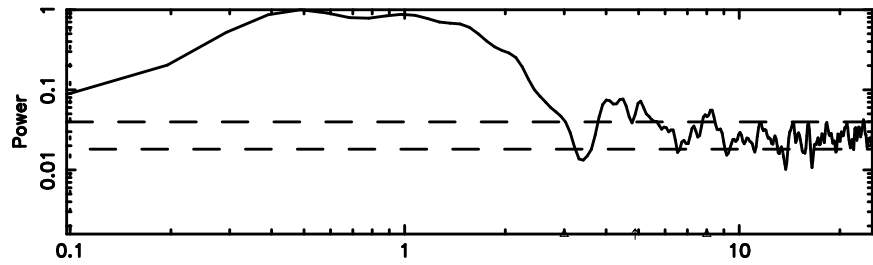

Frequency (Hz)

0347+05 2024/08/03 21.83UT FUJI -KISO

T20240804070339

BLK: 5,SNR1: 1.3652 ,SNR2: 6.6964

Frequency (Hz)

F20240804070339

BLK: 5,SNR1: 0.79930E-02,SNR2: 1.8384

Frequency (Hz)