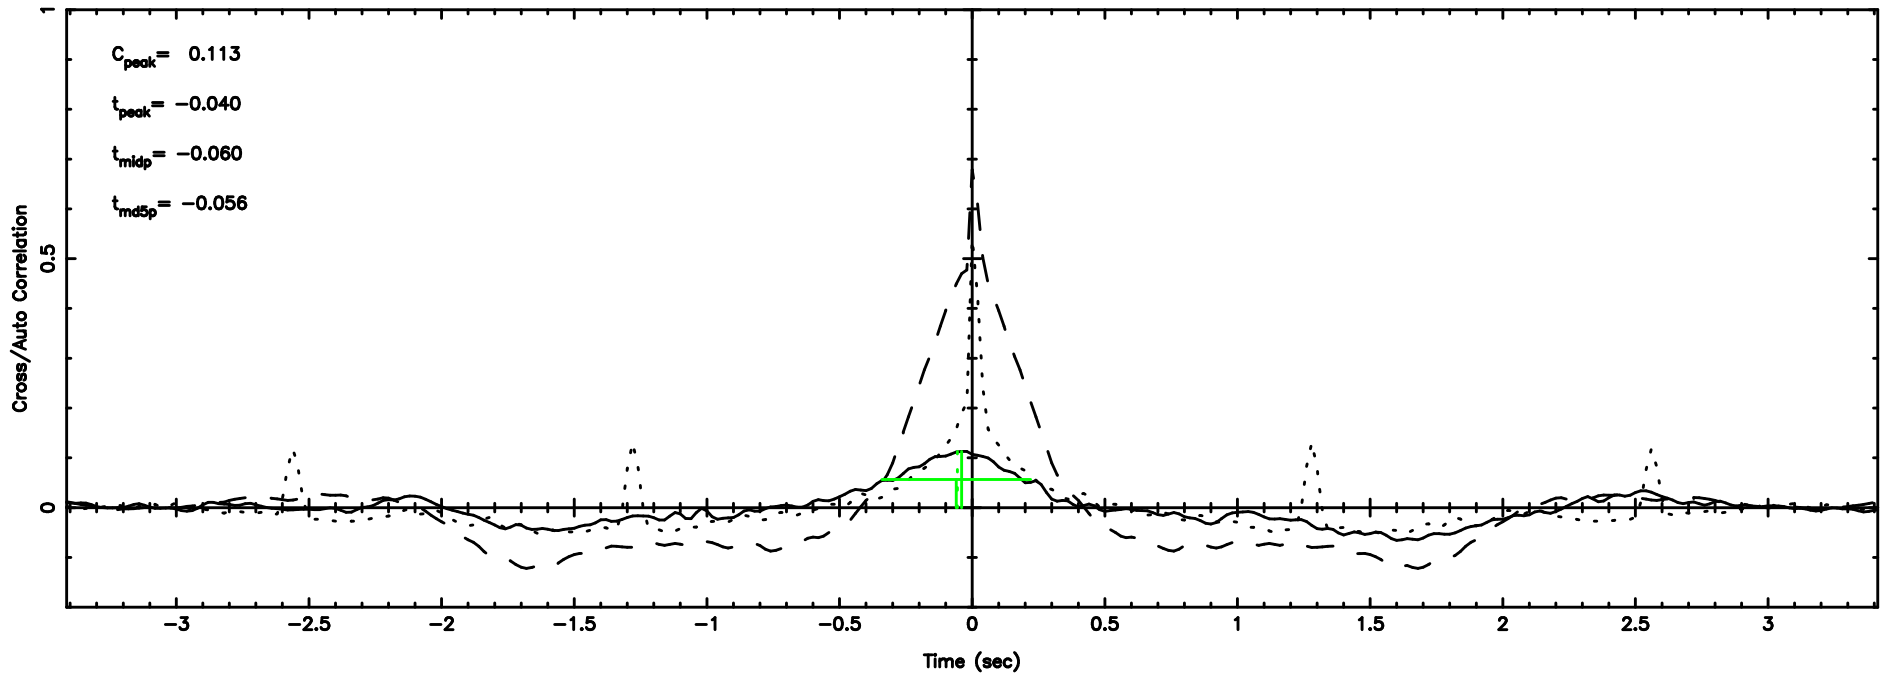

0418+236 2024/08/03 22.36UT FUJI -KISO

T20240804073111

BLK:15,SNR1: 1.9853 ,SNR2: 5.1048

Frequency (Hz)

3C119 2024/08/03 22.55UT TOYOKAWA-FUJI

F20240804073111

BLK:15,SNR1: 0.25481 ,SNR2: 2.8589

Frequency (Hz)