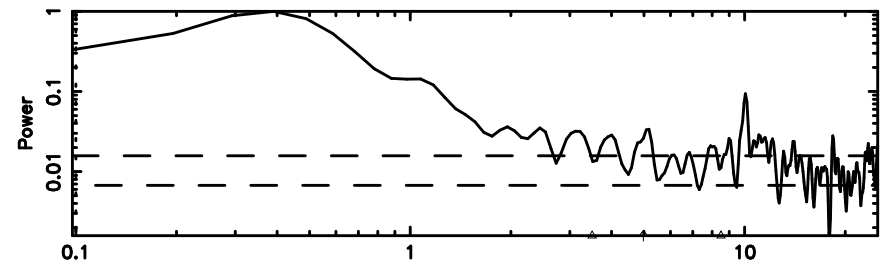

BLK: 2,SNR1: 1.6210 ,SNR2: 6.6845