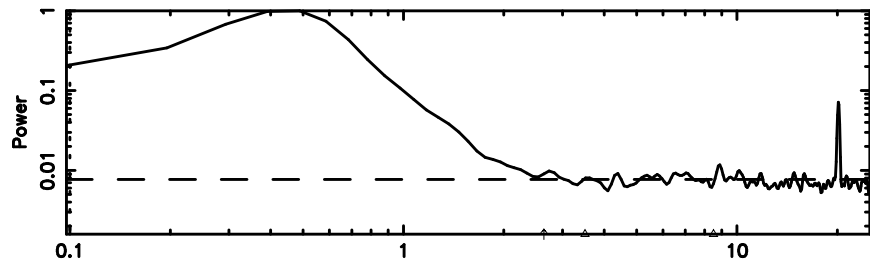

BLK:25,SNR1: 3.1611 ,SNR2: 24.857