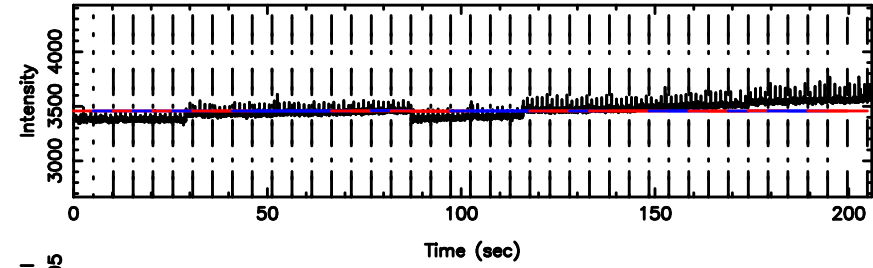

F20240804131911