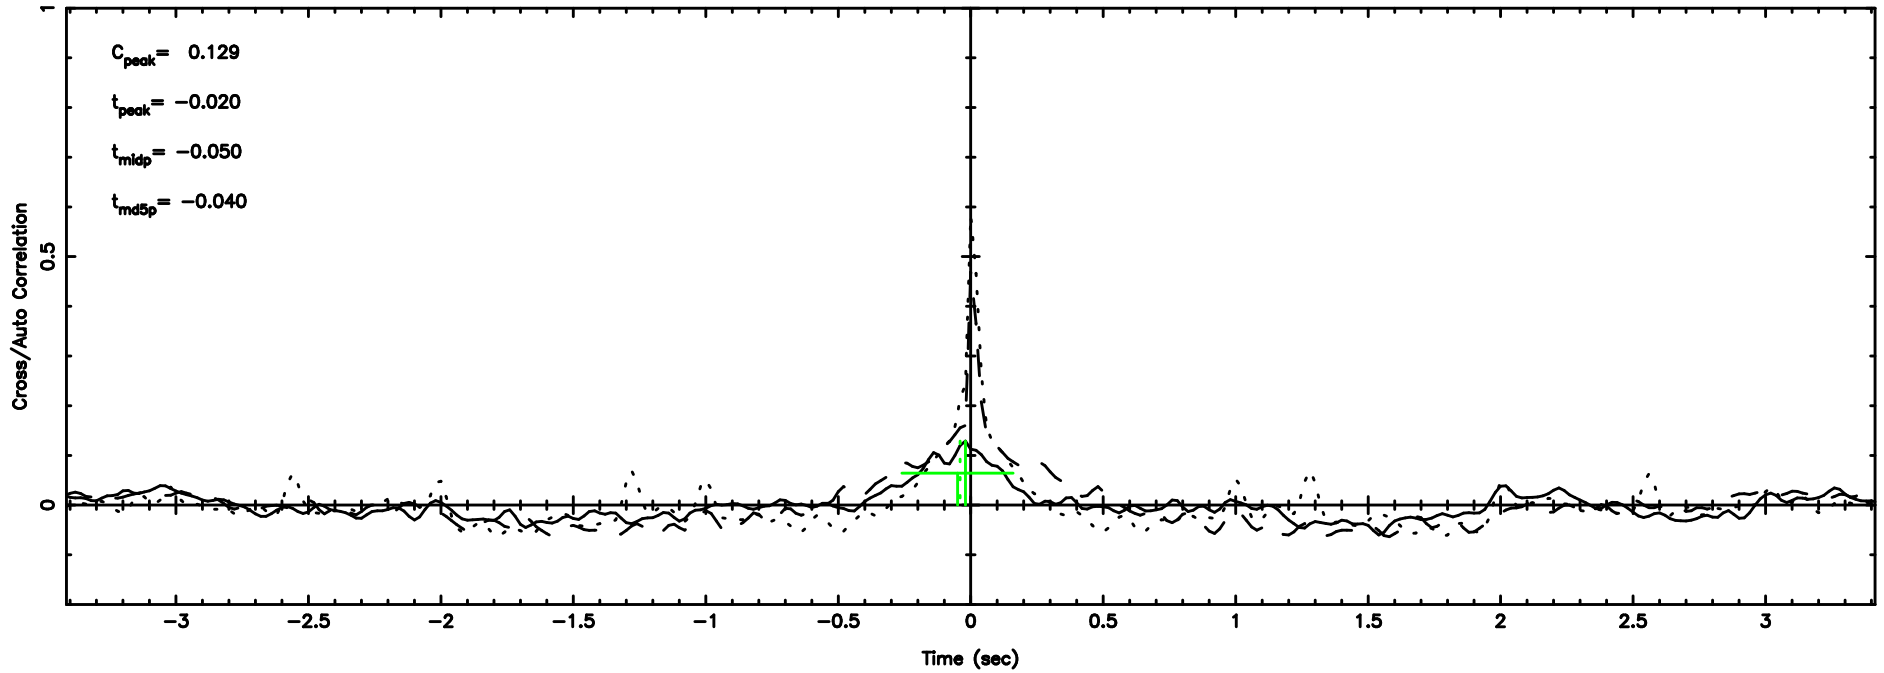

0552+12 2024/08/03 23.92UT TOYOKAWA-FUJI