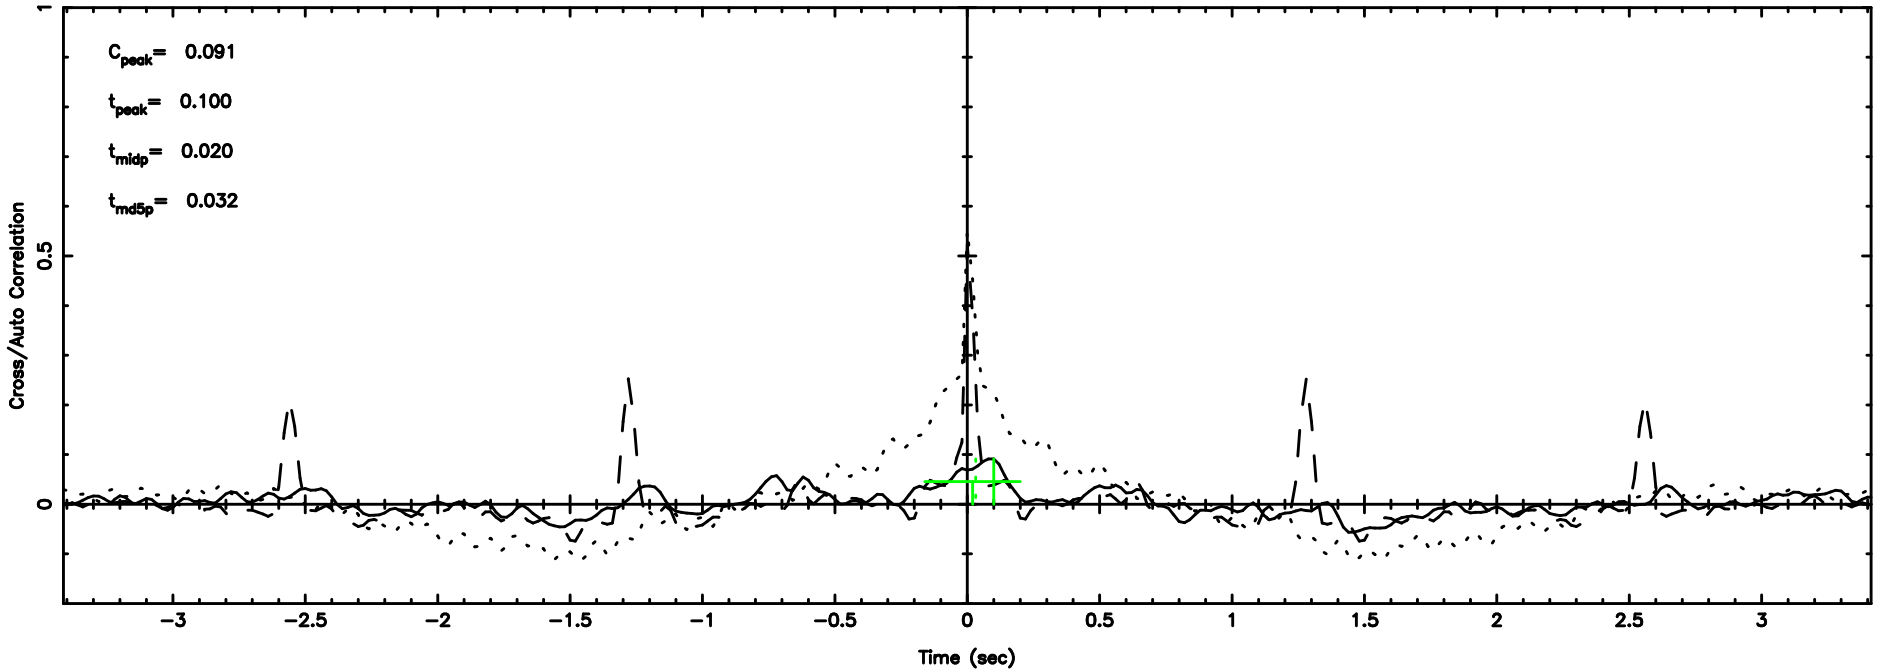

Frequency (Hz)