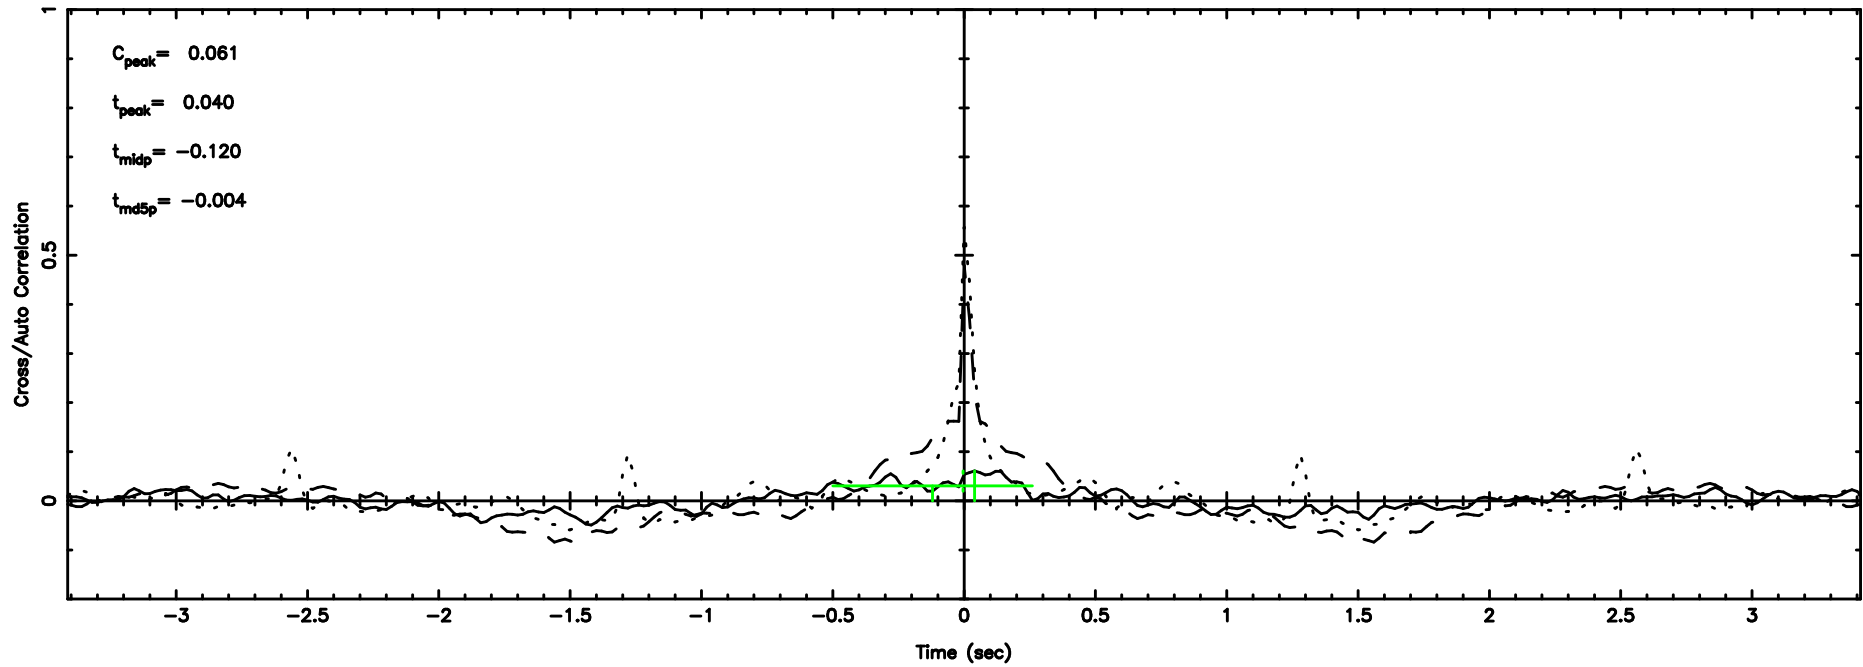

3C255 2024/08/04 5.30UT TOYOKAWA-FUJI