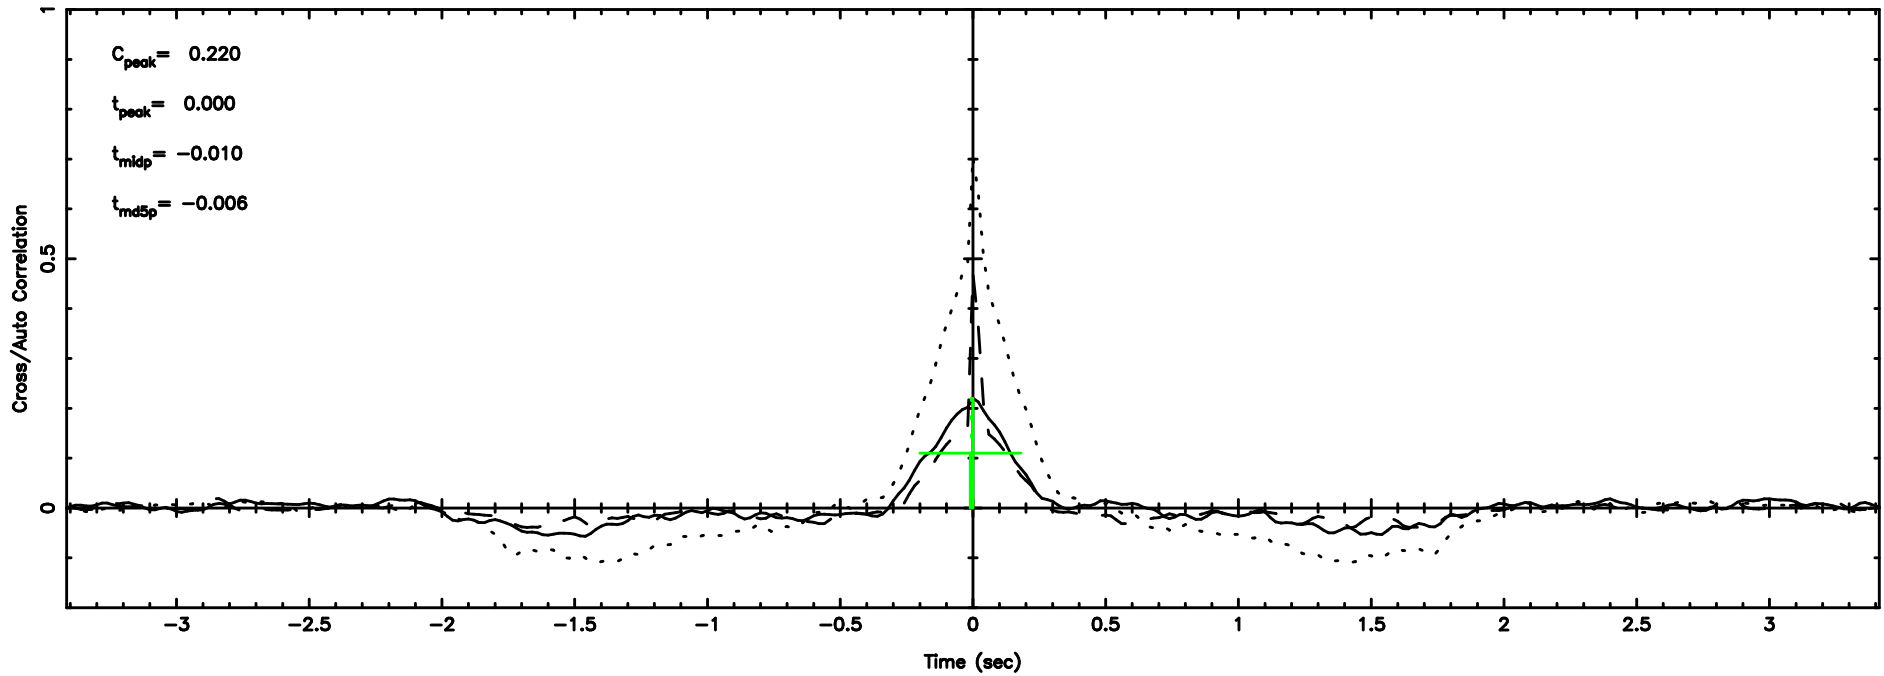

0403-132 2024/08/03 22.09UT TOYOKAWA-FUJI

T20240804070339

BLK:15,SNR1: 0.78298 ,SNR2: 3.7101

Frequency (Hz)

K20240804070336

BLK:15,SNR1: 1.1818 ,SNR2: 5.4070

Frequency (Hz)

0403-132 2024/08/03 22.09UT TOYOKAWA-KISO