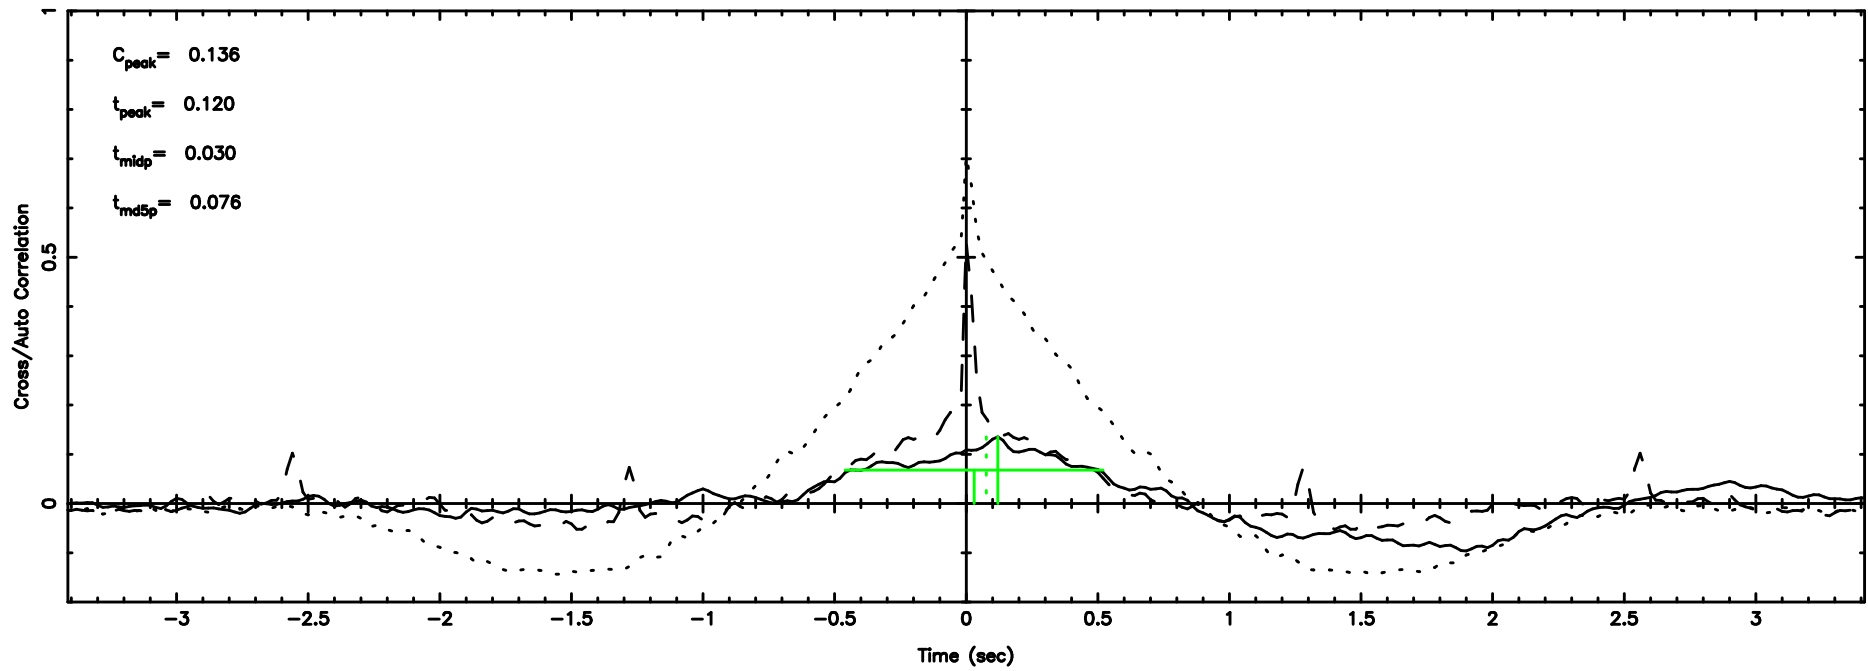

BLK: 6,SNR1: 84.845 ,SNR2: 82.019