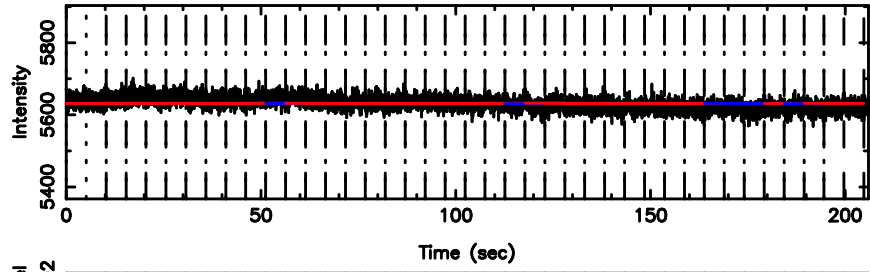

K20240804102335

BLK:11,SNR1: 1.0527 ,SNR2: 4.2341

F20240804102338

BLK: 4,SNR1:-0.13074 ,SNR2: 0.64272

K20240804102335

BLK: 4,SNR1: 0.23953 ,SNR2: 0.56287

0723+10 2024/08/04 1.42UT FUJI -KISO

T20240804103352