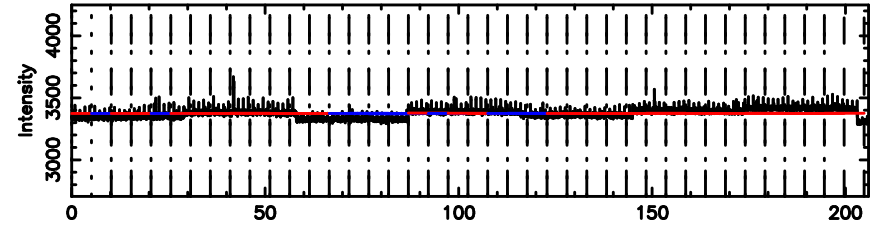

F20240804140648

BLK: 5,SNR1: 0.23327 ,SNR2: 1.8475

K20240804140645

BLK: 5,SNR1: 0.14851 ,SNR2: 0.57279

1107+109 2024/08/04 5.14UT FUJI -KISO

T20240804141625

BLK:10,SNR1: 0.38459 ,SNR2: 1.5276

F20240804141625