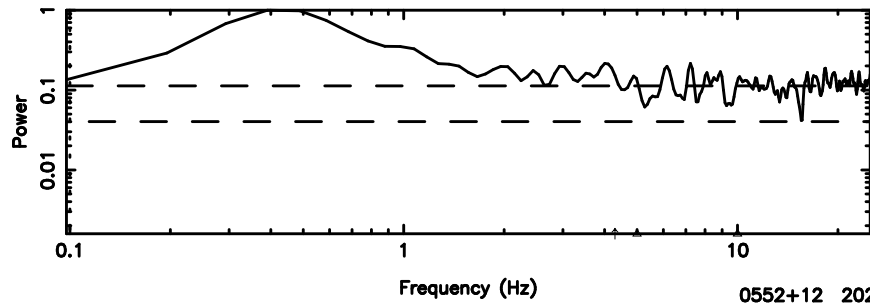

BLK:21,SNR1: 4.1717 ,SNR2: 8.3335

0548+16 2024/08/03 23.85UT FUJI -KISO

T20240804085333

BLK: 7,SNR1: 0.30560 ,SNR2: 1.3386

F20240804085333

BLK: 7,SNR1: 0.94525E-02,SNR2: 1.6750

0552+12 2024/08/03 23.92UT TOYOKAWA-FUJI