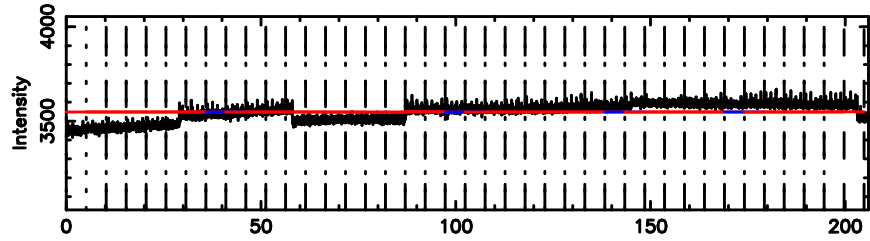

K20240804102335

BLK:11,SNR1: 1.0527 ,SNR2: 4.2341

F20240804102338

BLK: 4,SNR1:-0.13074 ,SNR2: 0.64272

K20240804102335

BLK: 4,SNR1: 0.23953 ,SNR2: 0.56287

0723+10 2024/08/04 1.42UT FUJI -KISO

T20240804103352