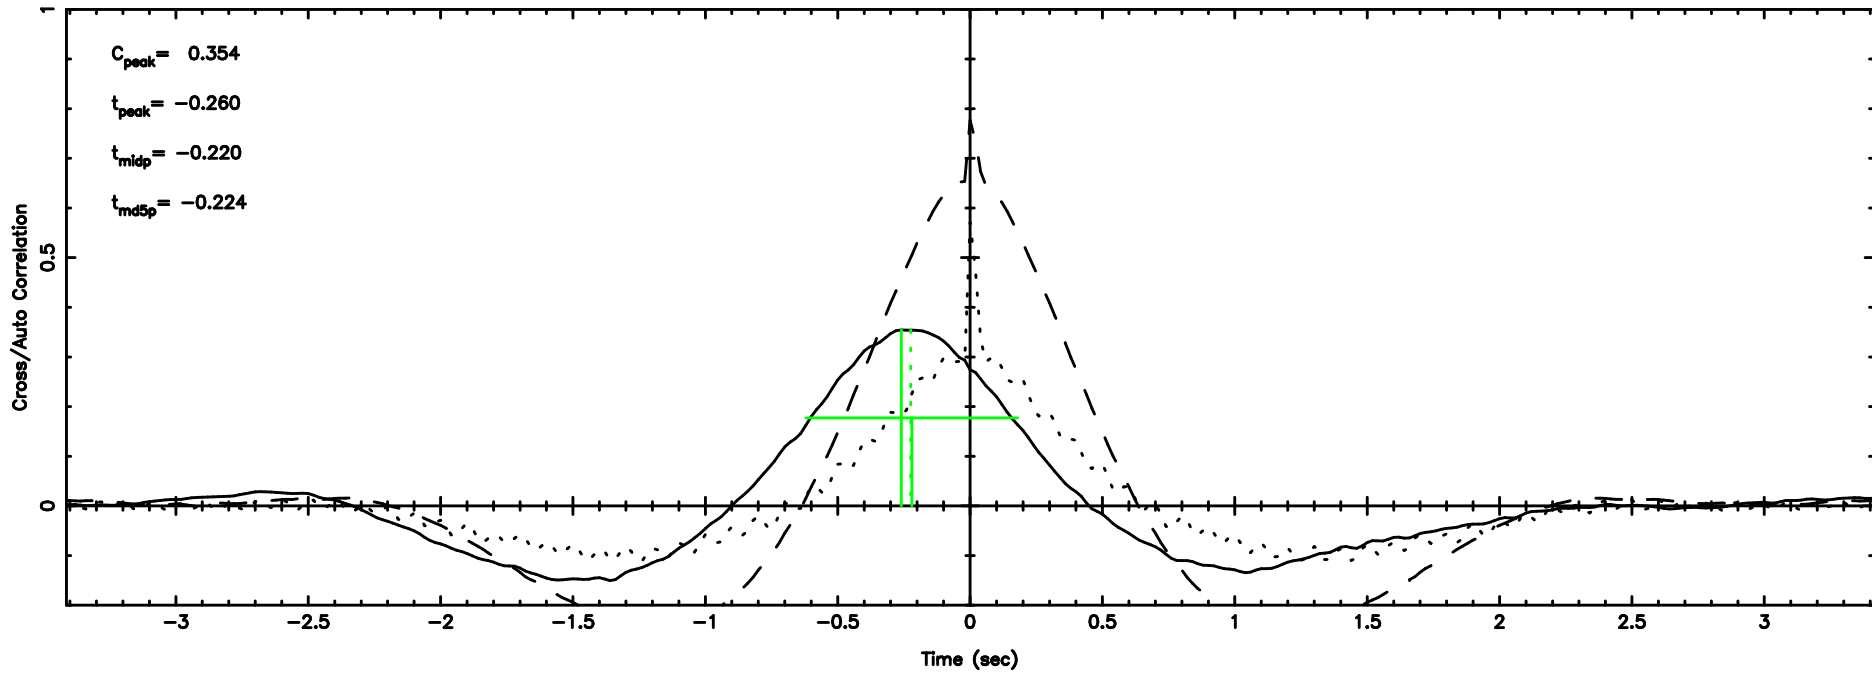

BLK:35,SNR1: 1.0974 ,SNR2: 3.4311