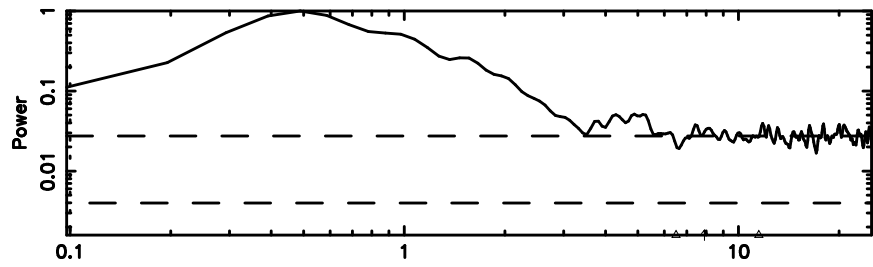

BLK:16,SNR1: 1.5888 ,SNR2: 4.0461