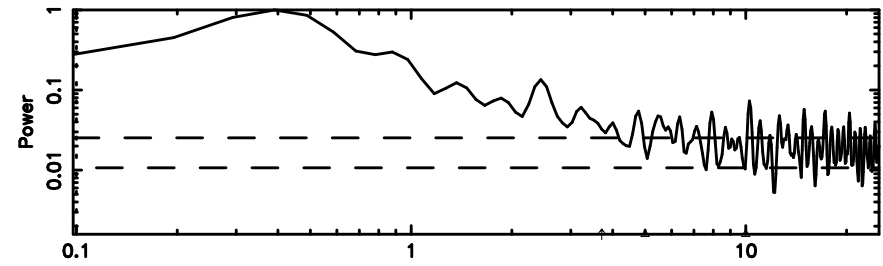

BLK: 3,SNR1: 1.1272 ,SNR2: 6.3709