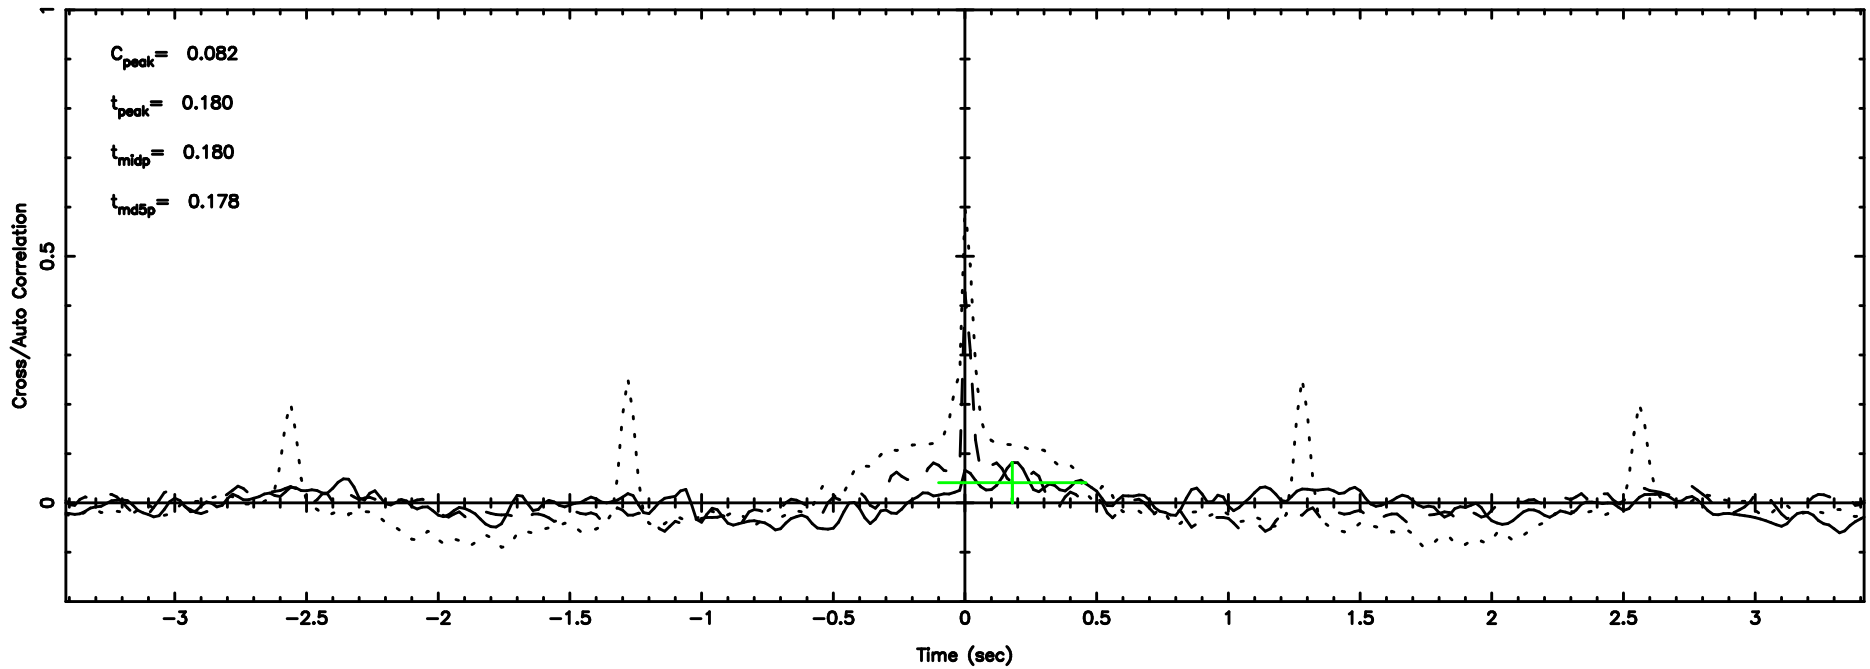

K20240804123348

BLK: 6,SNR1: 0.18479 ,SNR2: 1.7246

T20240804124051

BLK: 4,SNR1: 0.17319 ,SNR2: 0.62050

F20240804124051

BLK: 4,SNR1:-0.13599 ,SNR2: 2.9033

0941-08 2024/08/04 3.71UT TOYOKAWA-FUJI

T20240804124051