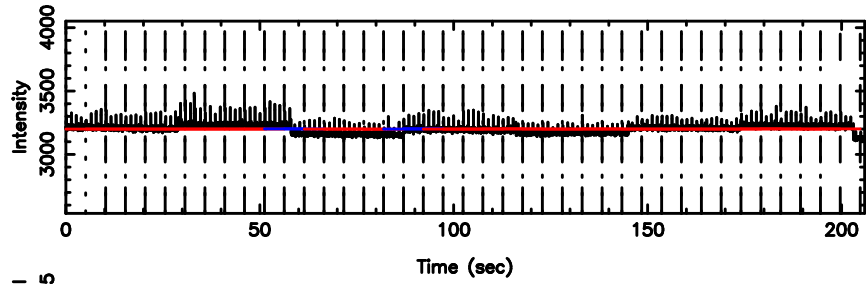

3C230 2024/08/04 3.85UT TOYOKAWA-KISO

K20240804124910

BLK:22,SNR1: 6.2824 ,SNR2: 7.6601

F20240804124913

BLK: 4,SNR1: 0.39950E-01,SNR2: 3.7485

K20240804124910

BLK: 4,SNR1: 6.0584 ,SNR2: 7.3308

3C230 2024/08/04 3.85UT FUJI -KISO