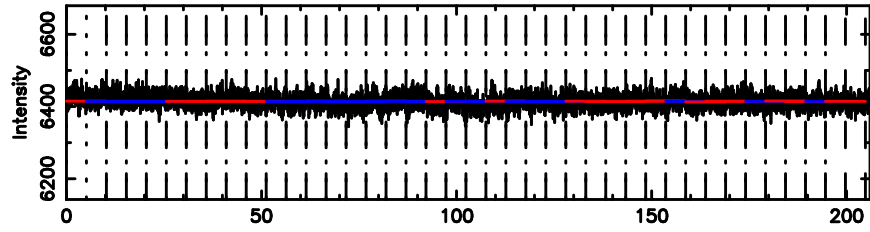

BLK: 6,SNR1:-0.18487 ,SNR2: 0.52759

Frequency (Hz)

3C152 2024/08/04 0.07UT TOYOKAWA-FUJI

T20240804090233

BLK:20,SNR1: 0.24501 ,SNR2: 1.8448

Frequency (Hz)

3C152 2024/08/04 0.07UT TOYOKAWA-KISO

K20240804090230