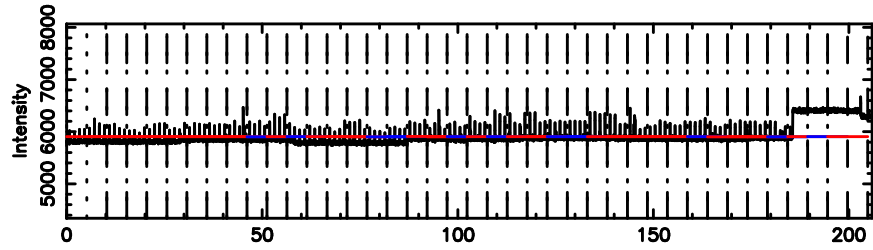

F20240804070339