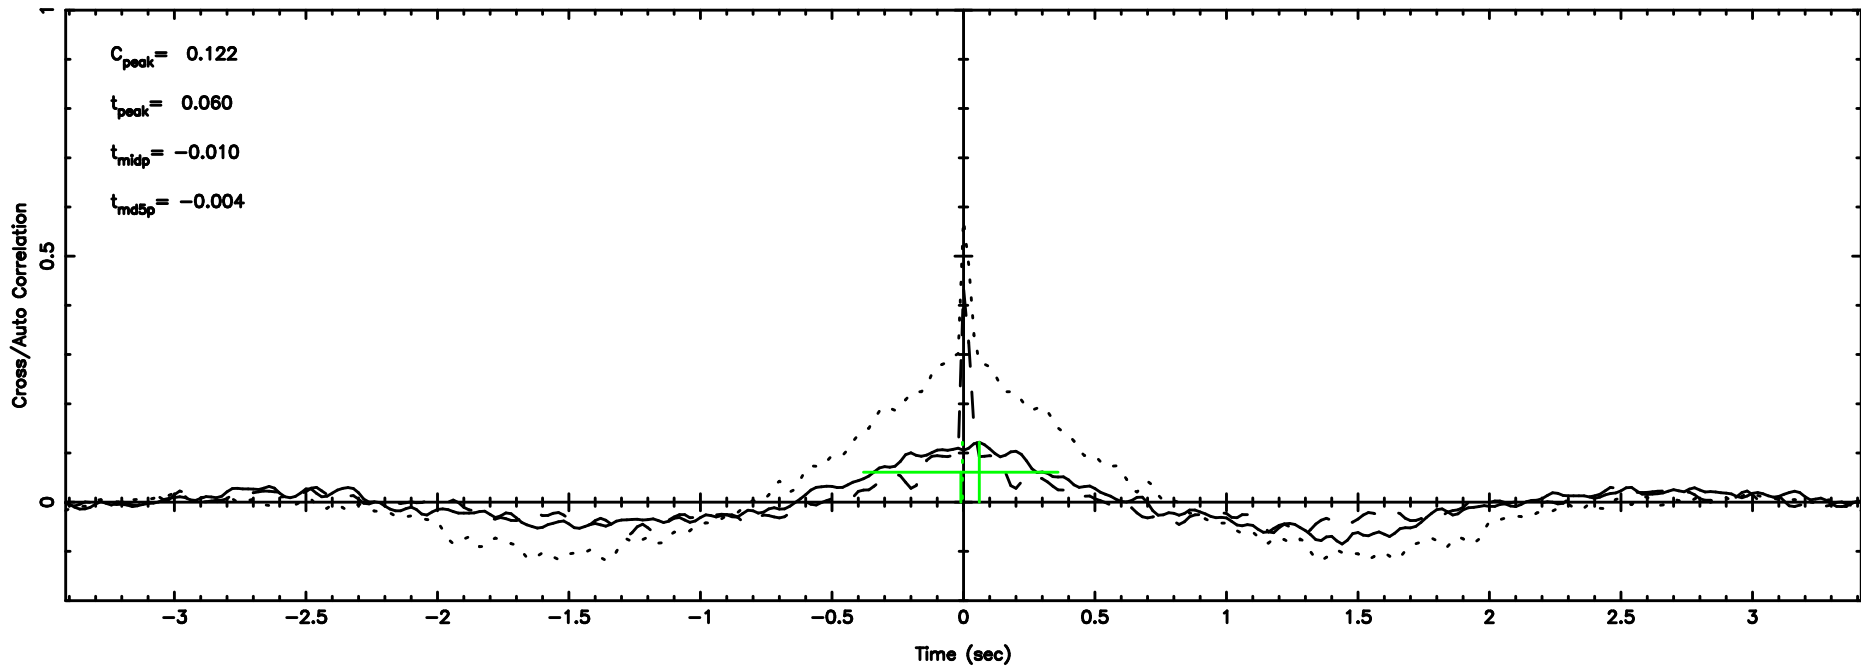

F20240804133040

BLK: 2,SNR1: 0.62949 ,SNR2: 2.3014

1031-11 2024/08/04 4.54UT TOYOKAWA-FUJI

T20240804133040

BLK: 8,SNR1: 0.16894 ,SNR2: 0.98112

K20240804133037

BLK: 8,SNR1: 0.79893 ,SNR2: 4.3628

1031-11 2024/08/04 4.54UT TOYOKAWA-KISO