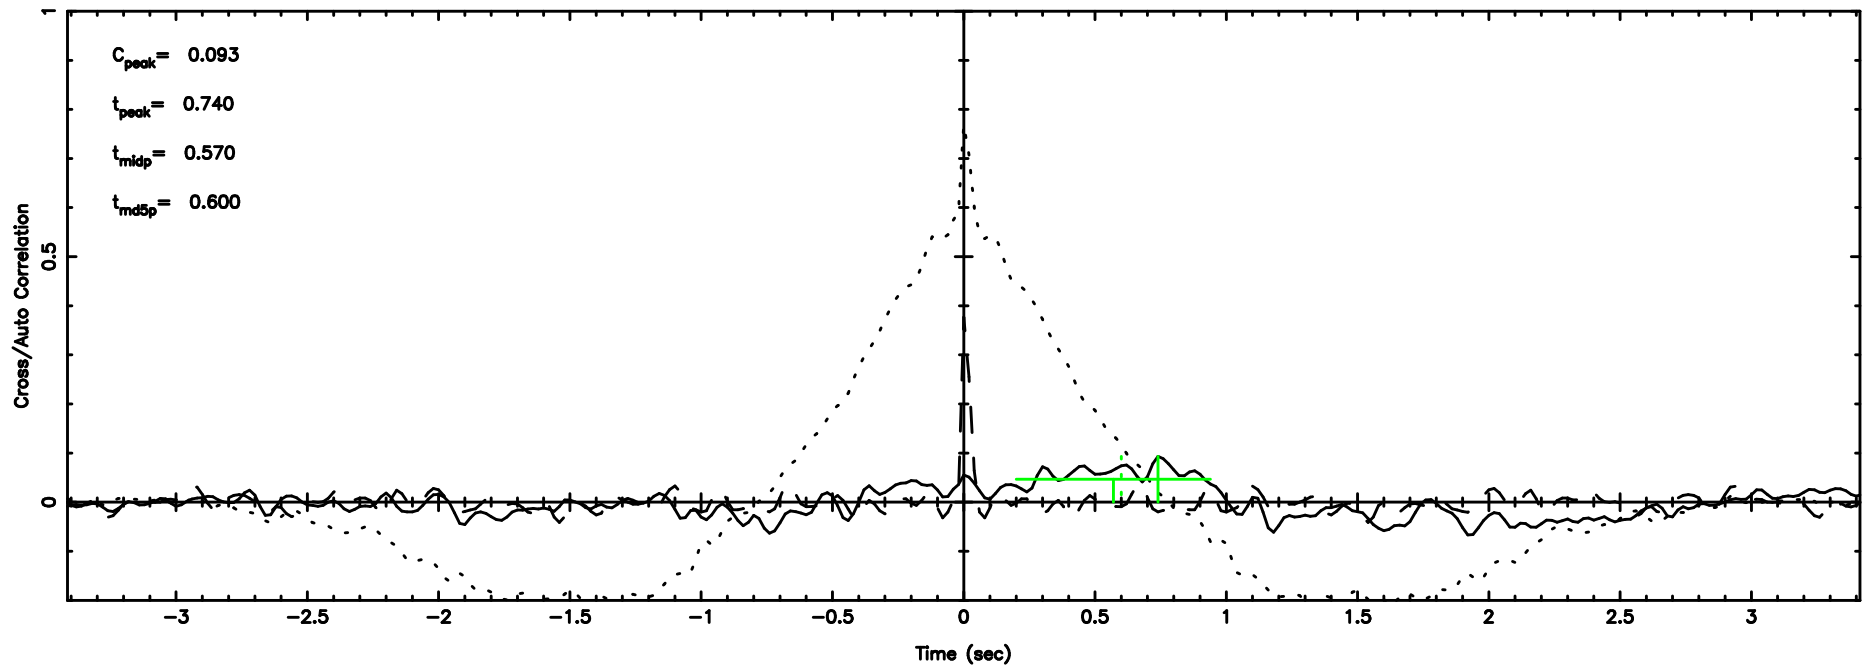

T20240804142703

BLK: 2,SNR1:-0.61036E-01,SNR2: 0.37014E-02

K20240804142700

BLK: 2,SNR1: 2.1460 ,SNR2: 12.258

1127-14 2024/08/04 5.48UT TOYOKAWA-KISO