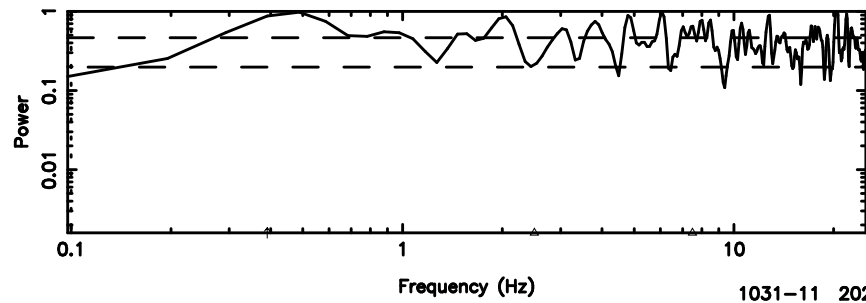

BLK: 2,SNR1:-0.69976E-01,SNR2: 0.20033