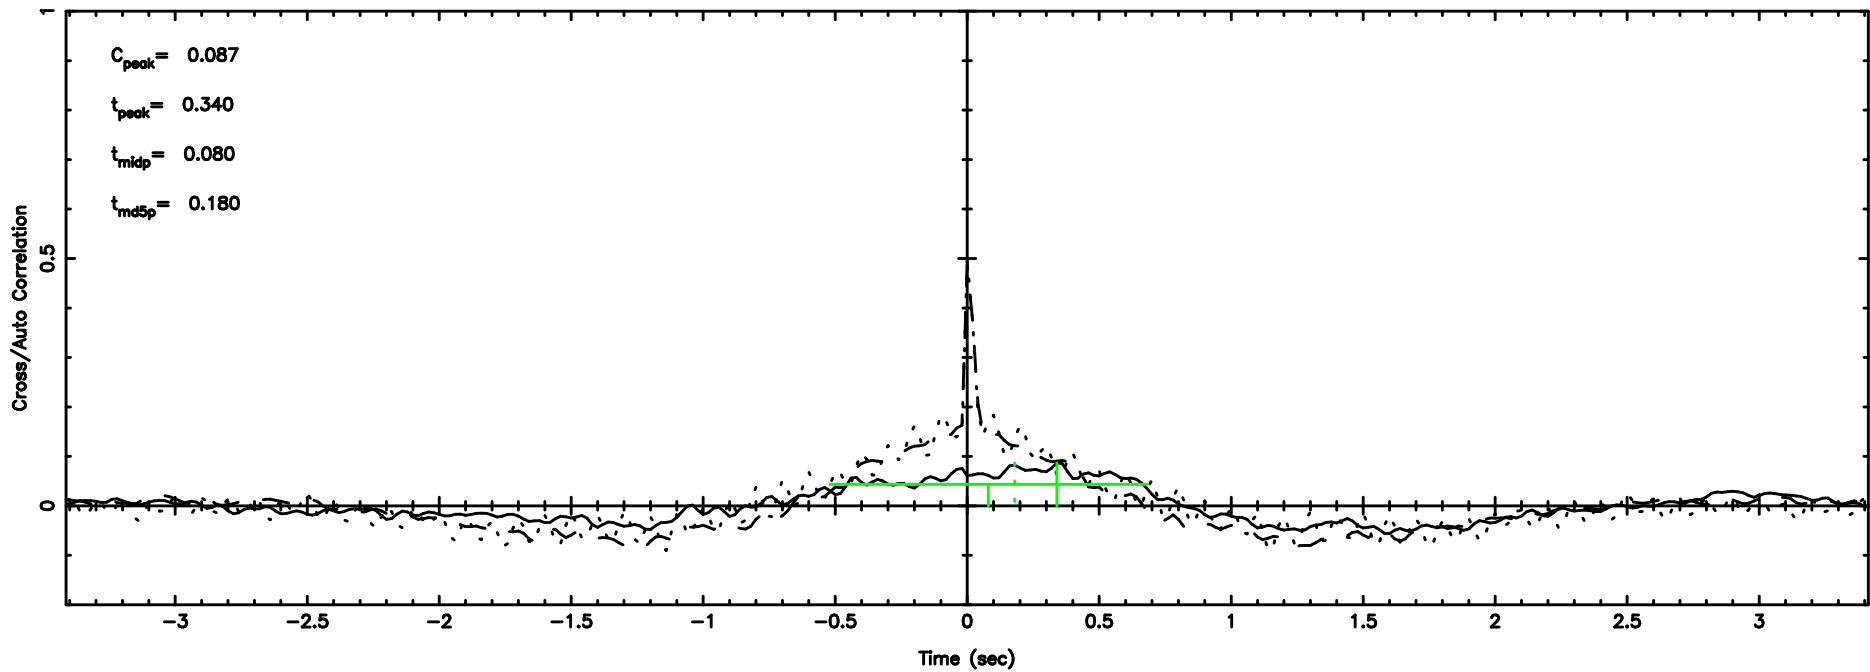

BLK:11,SNR1: 0.68789 ,SNR2: 2.4913