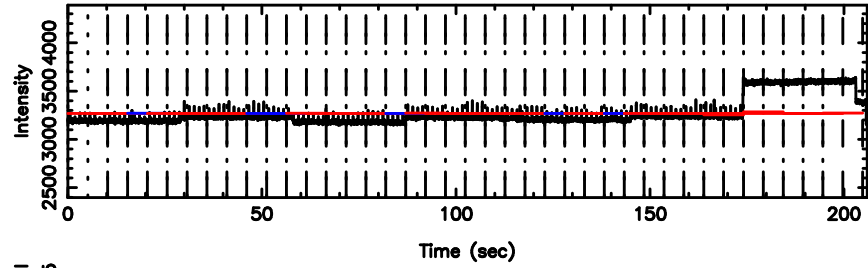

F20240804123351