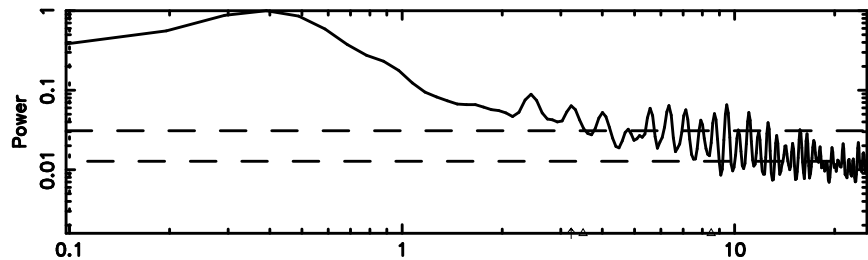

K20240804112245

BLK:11,SNR1: 0.68789 ,SNR2: 2.4913

F20240804112248

BLK: 7,SNR1: 0.65473 ,SNR2: 5.6261

K20240804112245

BLK: 7,SNR1: 0.52979 ,SNR2: 1.8835

0821+394 2024/08/04 2.41UT FUJI -KISO

T20240804113428