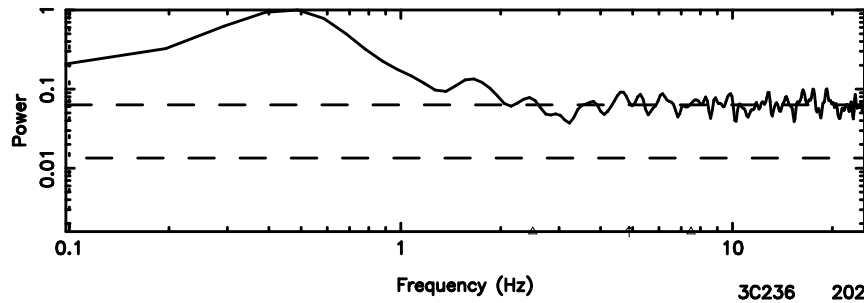

BLK:13,SNR1: 0.41377 ,SNR2: 1.6292