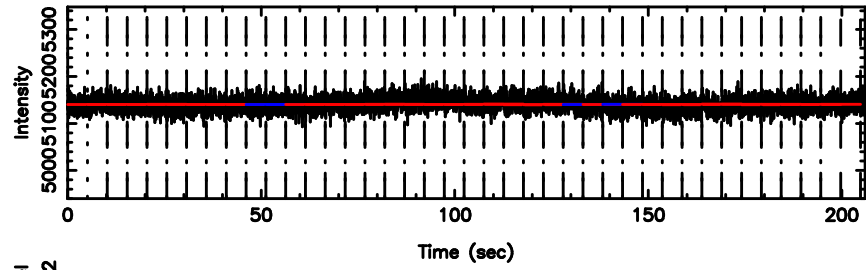

T20240804135531