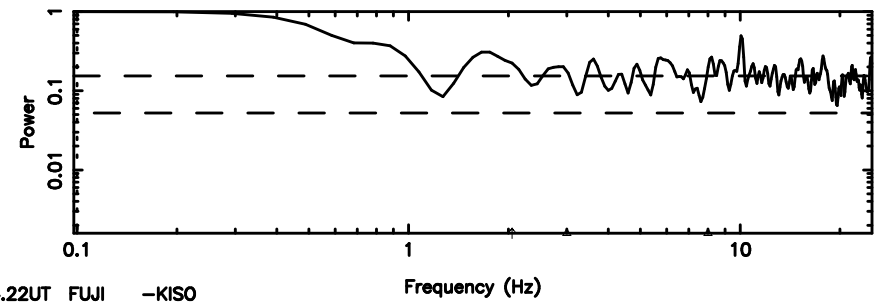

No.Good Data

1011+110 2024/08/04 4.22UT TOYOKAWA-KISO

F20240804131130

BLK: 5,SNR1: 0.25920 ,SNR2: 1.6907

K20240804131127

BLK: 5,SNR1: 0.20717 ,SNR2: 1.6883

1011+110 2024/08/04 4.22UT FUJI -KISO

T20240804131911