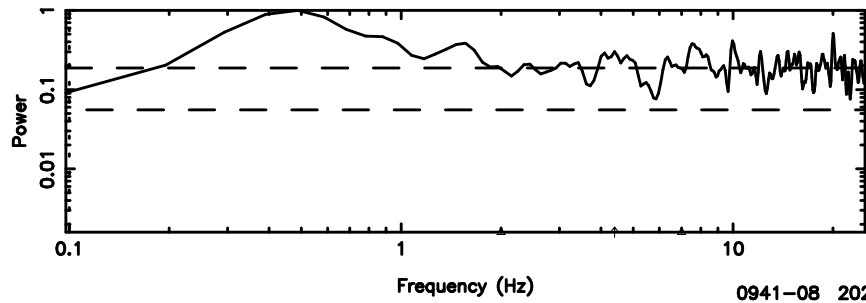

BLK: 4,SNR1: 0.17319 ,SNR2: 0.62050