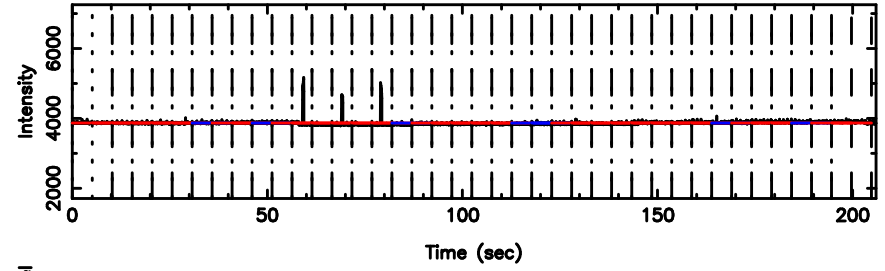

BLK:21,SNR1: 4.1717 ,SNR2: 8.3335

0548+16 2024/08/03 23.85UT FUJI -KISO

T20240804085333

BLK: 7,SNR1: 0.30560 ,SNR2: 1.3386

F20240804085333

BLK: 7,SNR1: 0.94525E-02,SNR2: 1.6750

0552+12 2024/08/03 23.92UT TOYOKAWA-FUJI