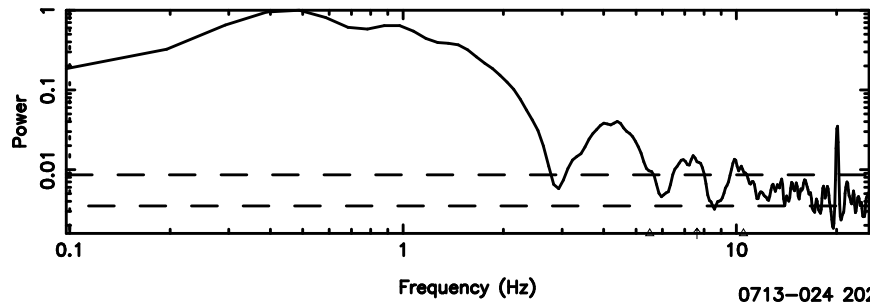

BLK: 7,SNR1: 5.6473 ,SNR2: 15.458

0713-024 2024/08/04 1.25UT TOYOKAWA-FUJI

F20240804101326