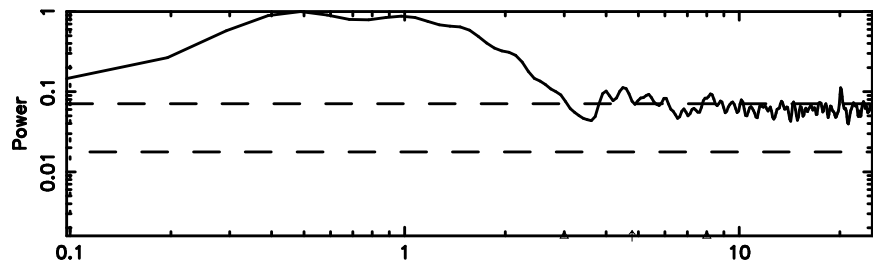

BLK:15,SNR1: 0.78298 ,SNR2: 3.7101