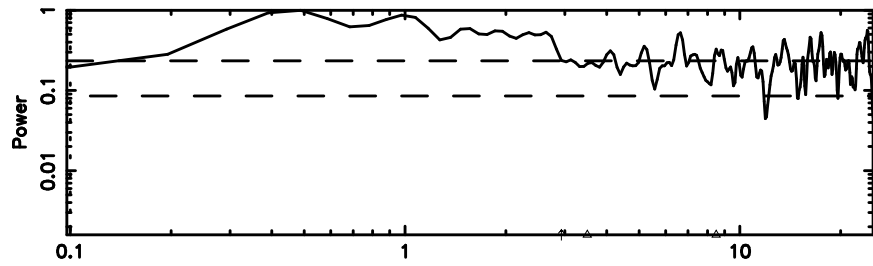

K20240804060413

No. Good Data

0302+341 2024/08/03 21.10UT FUJI -KISO

T20240804061010

BLK: 3,SNR1: 0.17618 ,SNR2: 1.4361

Frequency (Hz)

F20240804061011

BLK: 3,SNR1: 1.5439 ,SNR2: 5.7583