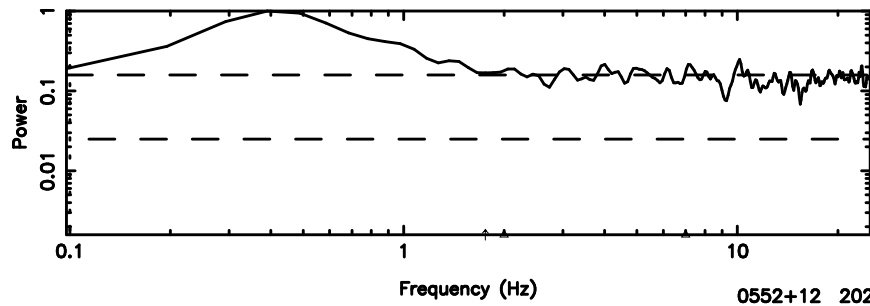

BLK:12,SNR1: 0.65076E-01,SNR2: 1.7411