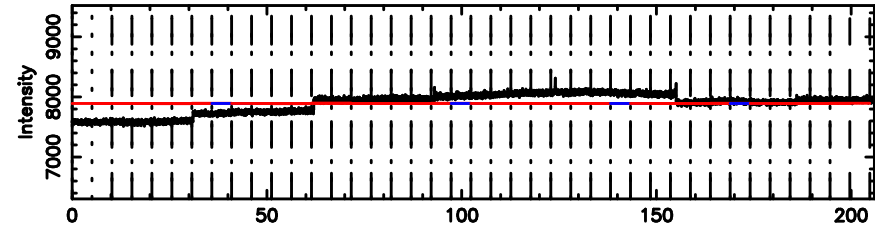

K20240804102335

BLK:11,SNR1: 1.0527 ,SNR2: 4.2341

F20240804102338

BLK: 4,SNR1:-0.13074 ,SNR2: 0.64272

K20240804102335

BLK: 4,SNR1: 0.23953 ,SNR2: 0.56287

0723+10 2024/08/04 1.42UT FUJI -KISO

T20240804103352