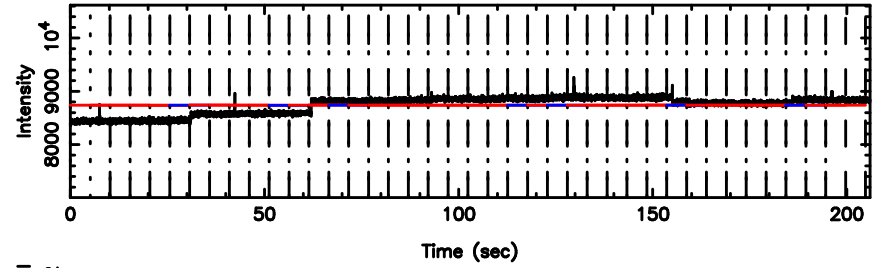

T20240804122606

BLK: 7,SNR1: 0.32227 ,SNR2: 1.2168

0926+117 2024/08/04 3.46UT TOYOKAWA-KISO

K20240804122604

BLK: 7,SNR1: 0.71291 ,SNR2: 3.0861

F20240804122606

BLK: 4,SNR1: 0.26909 ,SNR2: 2.3667

K20240804122604