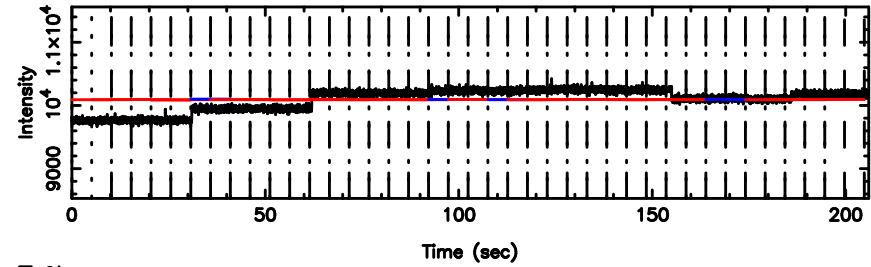

K20240804140645