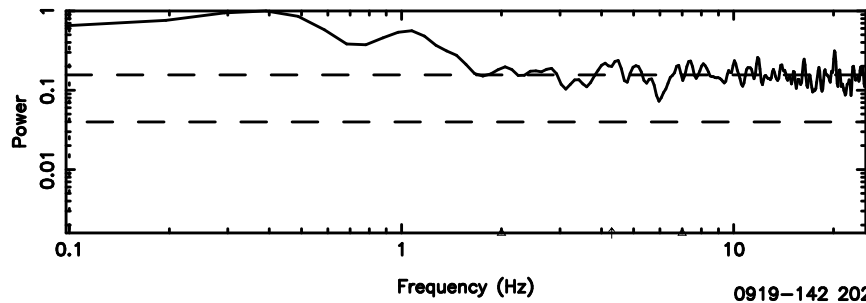

BLK: 8,SNR1: 0.19004 ,SNR2: 0.95750