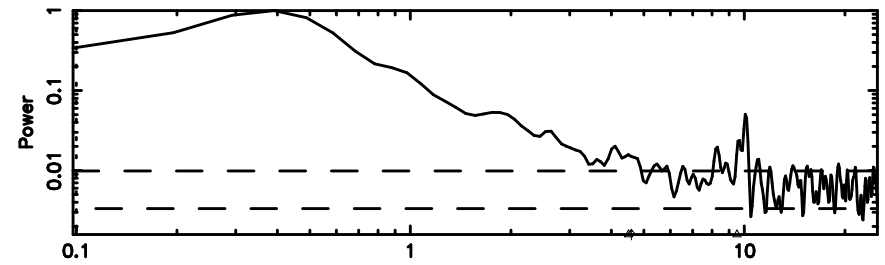

BLK: 3,SNR1:-0.25248 ,SNR2: 0.11492E-01

Frequency (Hz)

K20240804083249

BLK: 3,SNR1: 2.7043 ,SNR2: 12.256

Frequency (Hz)

0531+194 2024/08/03 23.58UT FUJI -KISO

T20240804084111

BLK:22,SNR1: 22.547 ,SNR2: 80.227