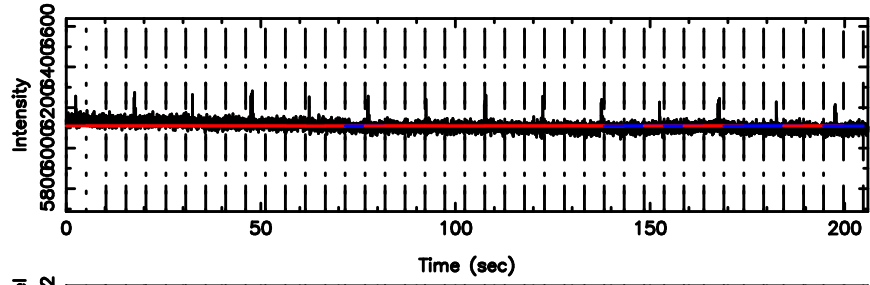

K20240804104151

BLK:25,SNR1: 1.6633 ,SNR2: 6.8932

F20240804104154

BLK:18,SNR1: 0.19046 ,SNR2: 3.1124

K20240804104151

BLK:18,SNR1: 3.3035 ,SNR2: 13.444

0741-06 2024/08/04 1.73UT FUJI -KISO

T20240804105139