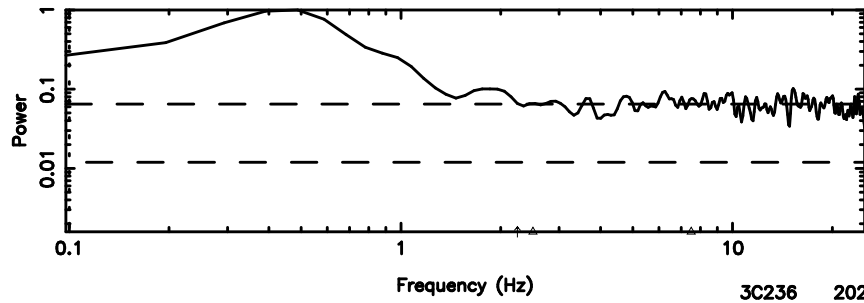

BLK:10,SNR1: 0.40616 ,SNR2: 3.6145