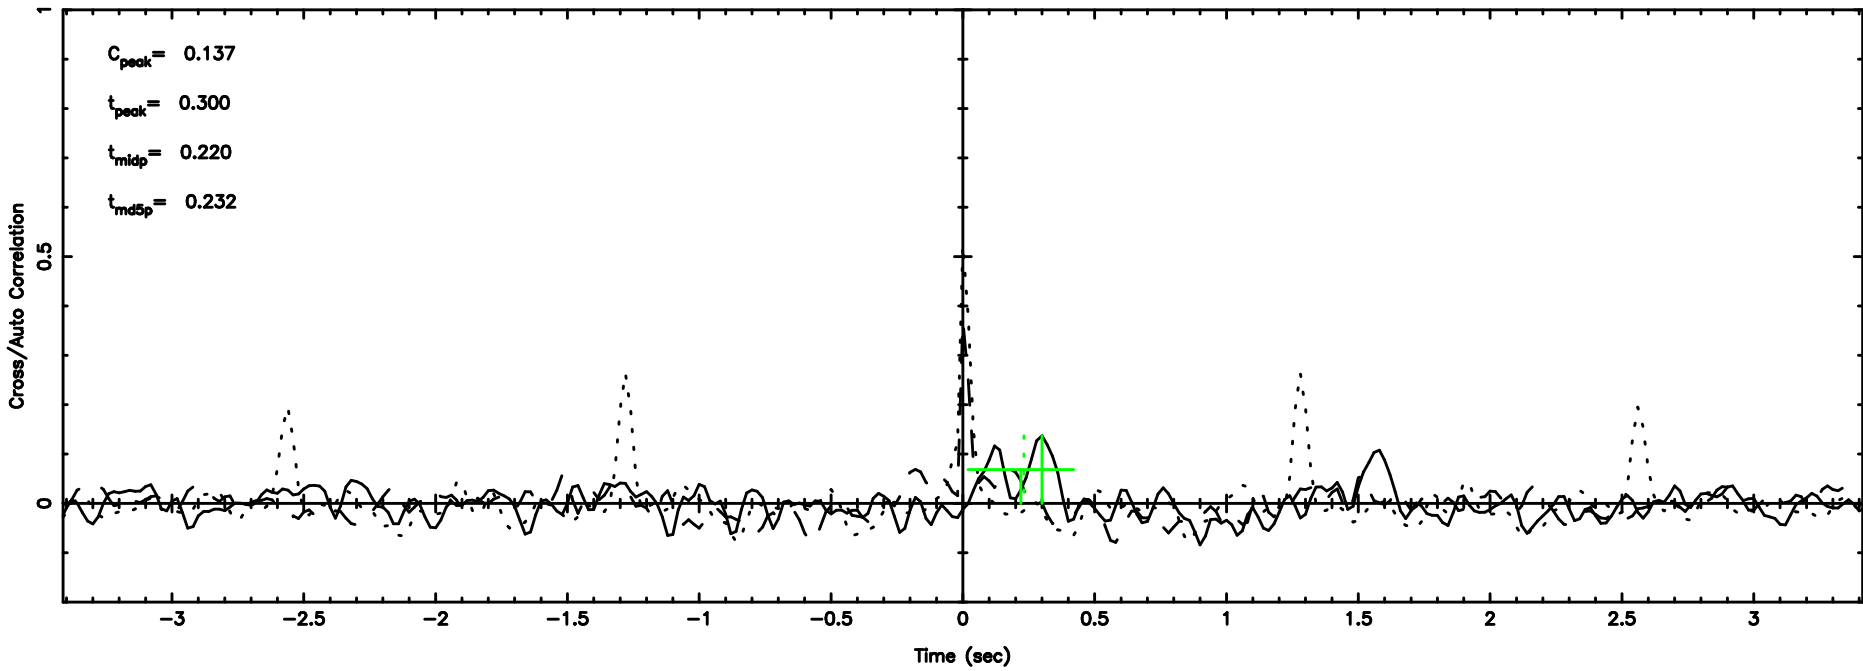

3C216 2024/08/04 3.15UT FUJI -KISO

T20240804121927

BLK: 1,SNR1: 0.23344 ,SNR2: 0.53977

Frequency (Hz)

F20240804121927

BLK: 1,SNR1:-0.17881 ,SNR2: 0.0000

Frequency (Hz)

0919-142 2024/08/04 3.35UT TOYOKAWA-FUJI