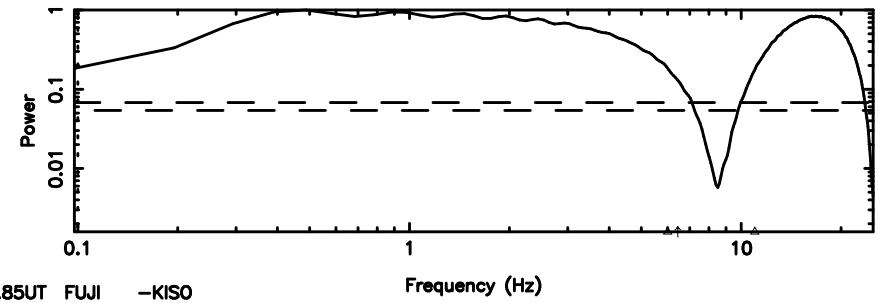

3C230 2024/08/04 3.85UT TOYOKAWA-KISO

K20240804124910

BLK:22,SNR1: 6.2824 ,SNR2: 7.6601

F20240804124913

BLK: 4,SNR1: 0.39950E-01,SNR2: 3.7485

K20240804124910

BLK: 4,SNR1: 6.0584 ,SNR2: 7.3308

3C230 2024/08/04 3.85UT FUJI -KISO