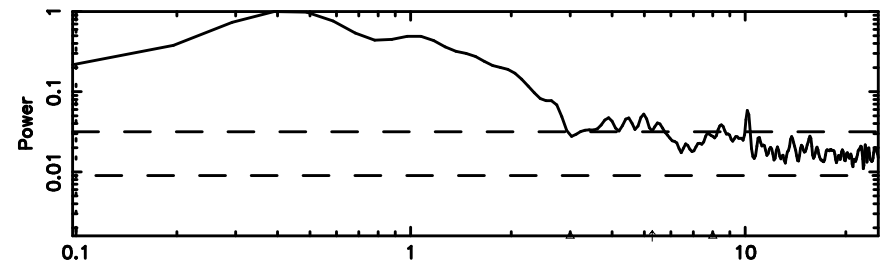

0403-132 2024/08/03 22.09UT TOYOKAWA-FUJI

T20240804070339

BLK:15,SNR1: 0.78298 ,SNR2: 3.7101

Frequency (Hz)

K20240804070336

BLK:15,SNR1: 1.1818 ,SNR2: 5.4070

Frequency (Hz)

0403-132 2024/08/03 22.09UT TOYOKAWA-KISO