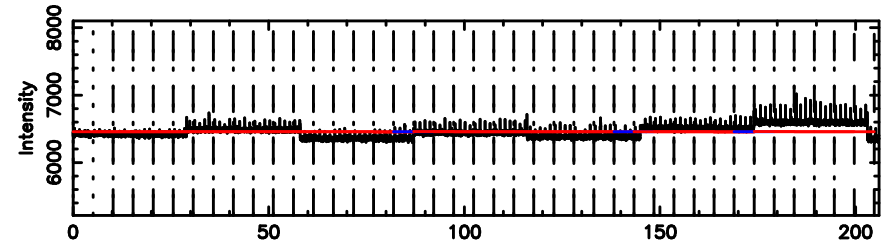

Frequency (Hz)

F20240804064806