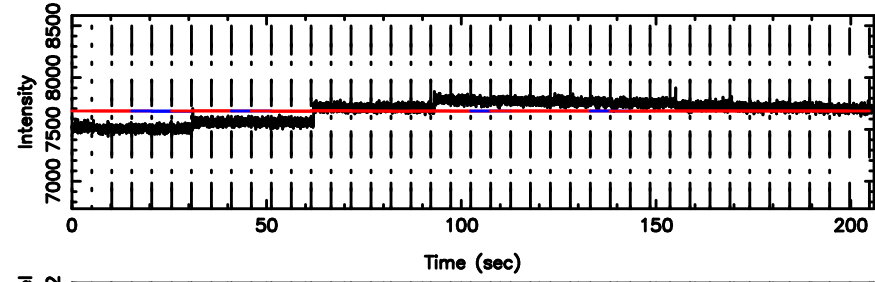

0732+33 2024/08/04 1.59UT TOYOKAWA-KISO

K20240804103349