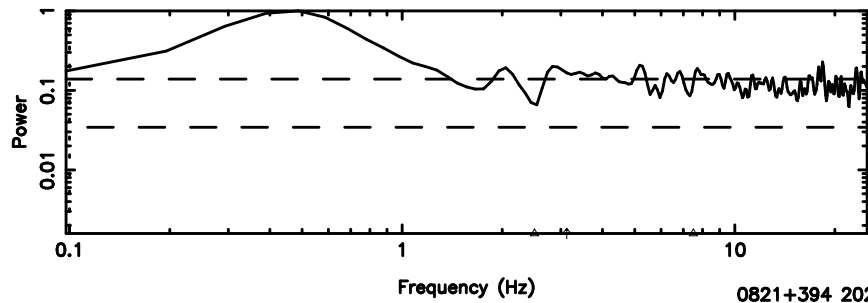

BLK: 7,SNR1: 0.68222E-01,SNR2: 1.0805

0821+394 2024/08/04 2.41UT TOYOKAWA-FUJI

F20240804112248