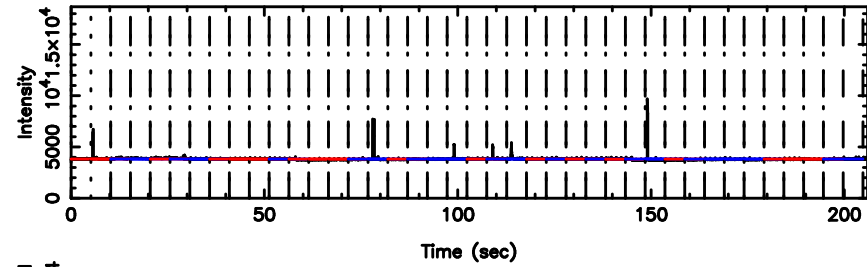

F20240804144023