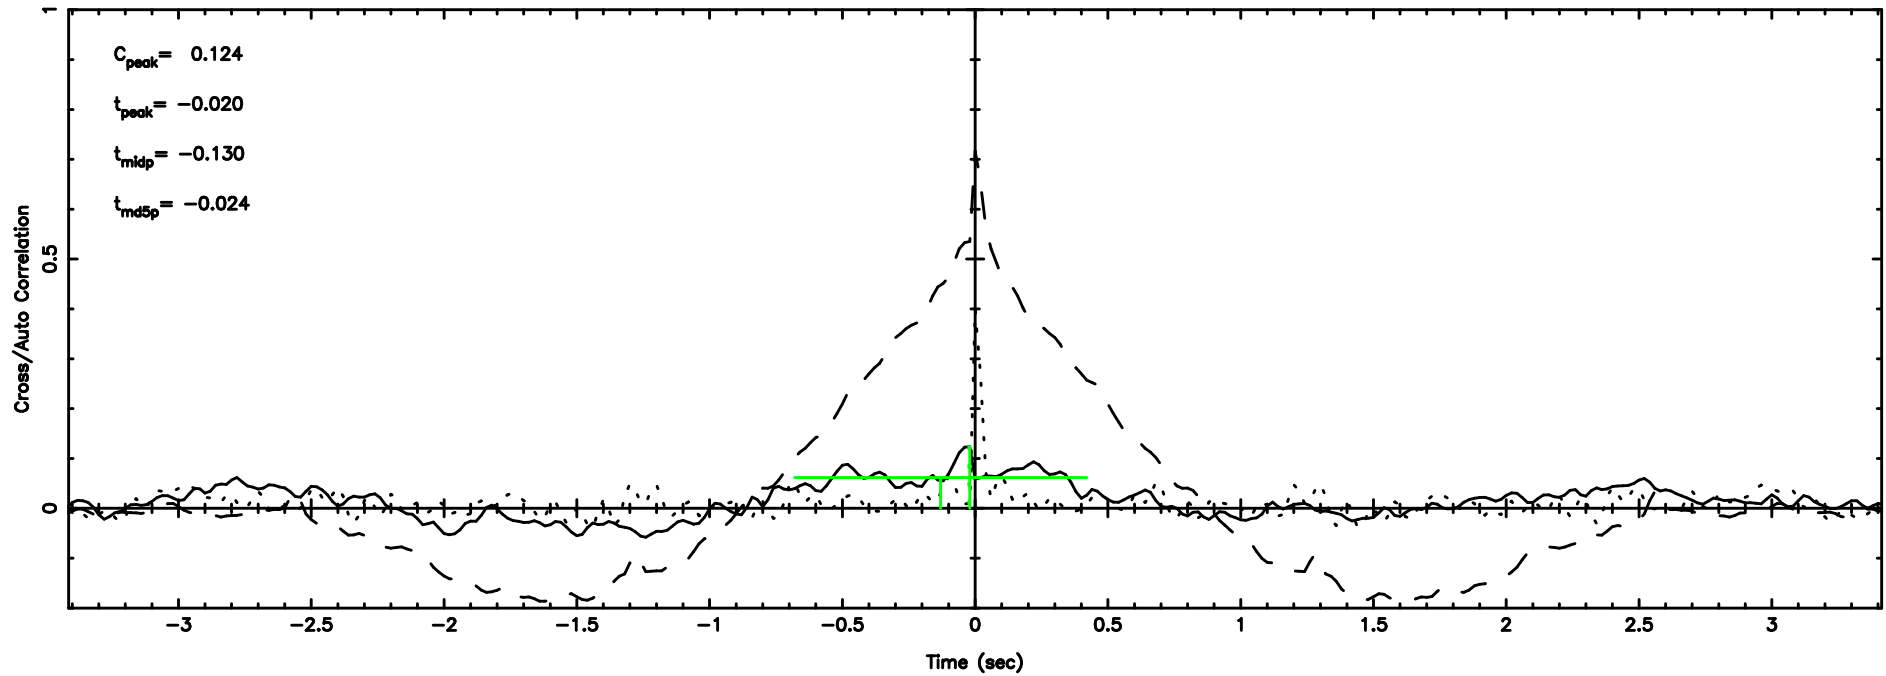

Frequency (Hz)

0347+05 2024/08/03 21.83UT FUJI -KISO