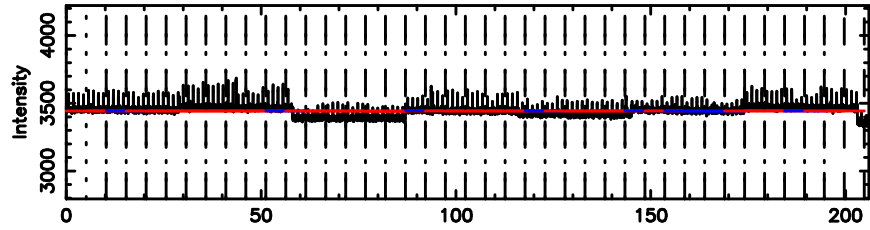

F20240804101326