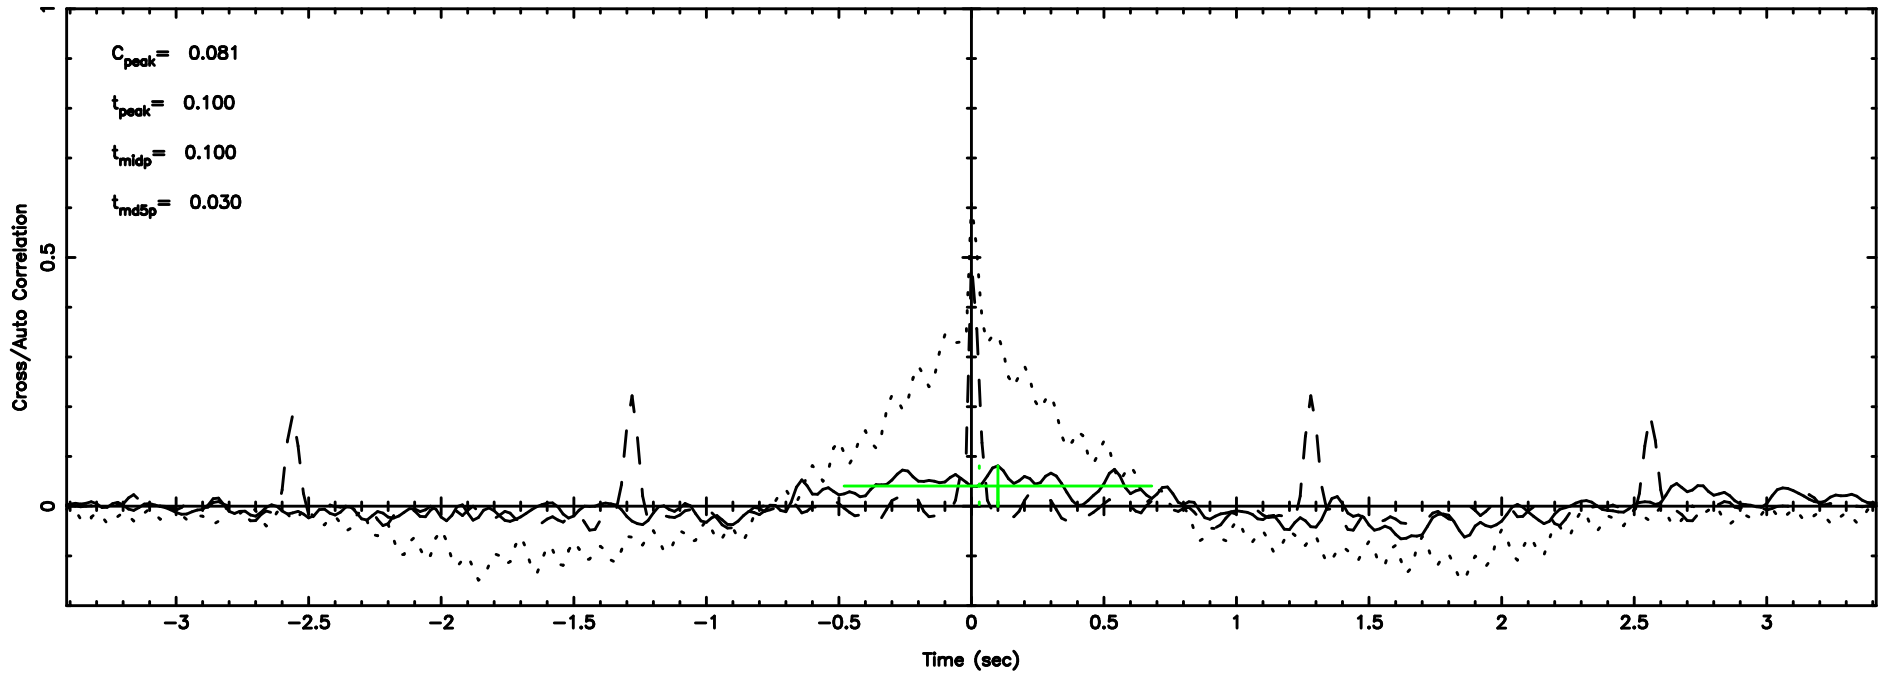

BLK: 3,SNR1:-0.25248 ,SNR2: 0.11492E-01

Frequency (Hz)

K20240804083249

BLK: 3,SNR1: 2.7043 ,SNR2: 12.256

Frequency (Hz)

0531+194 2024/08/03 23.58UT FUJI -KISO

T20240804084111

BLK:22,SNR1: 22.547 ,SNR2: 80.227