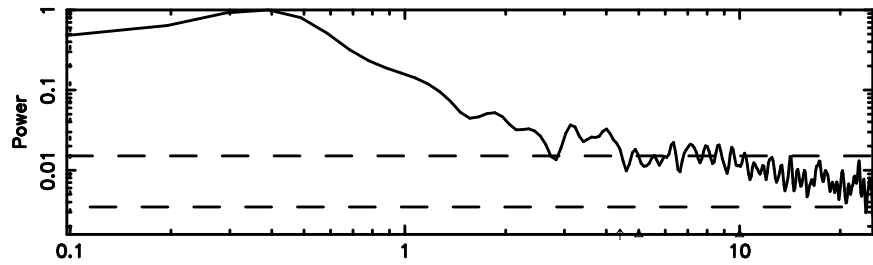

BLK: 2,SNR1: 0.18678 ,SNR2: 0.77406

Frequency (Hz)

K20240804063500

BLK: 2,SNR1: 0.16954 ,SNR2: 1.3954

Frequency (Hz)

0333+32 2024/08/03 21.61UT TOYOKAWA-KISO

F20240804063503

BLK: 8,SNR1: 1.6653 ,SNR2: 8.6297