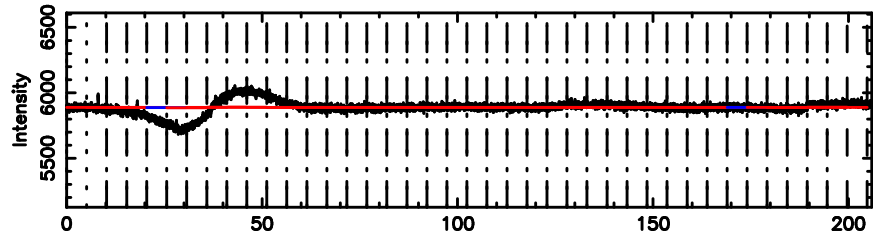

K20240804071247

BLK: 6,SNR1: 0.22172 ,SNR2: 1.9681

Frequency (Hz)

0411+05 2024/08/03 22.24UT FUJI -KISO

T20240804071944

BLK: 2,SNR1:-0.53942E-01,SNR2: 0.78801

Frequency (Hz)

F20240804071944