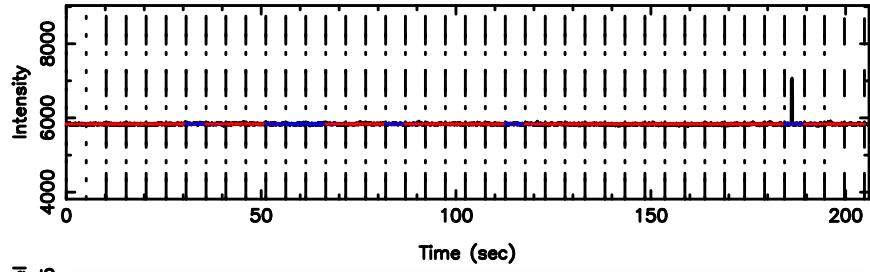

T20240804101326