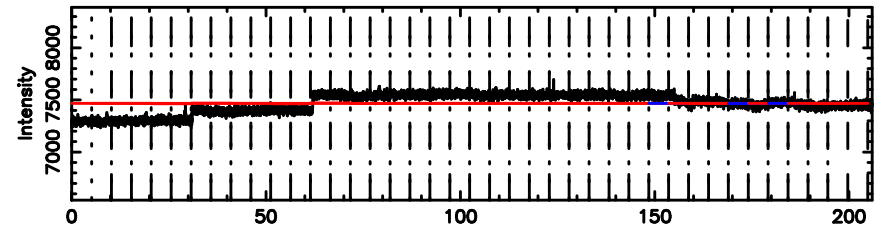

Frequency (Hz)

K20240804113930