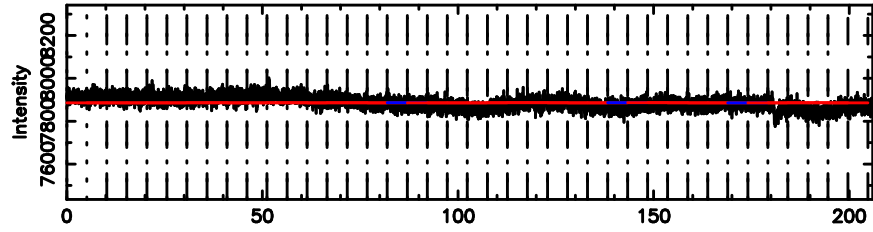

Frequency (Hz)

K20240804063500

BLK: 8,SNR1: 0.14223 ,SNR2: 0.73203

Frequency (Hz)

0333+32 2024/08/03 21.61UT FUJI -KISO

T20240804064805

BLK: 3,SNR1: 0.74668E-01,SNR2: 0.42290

Frequency (Hz)