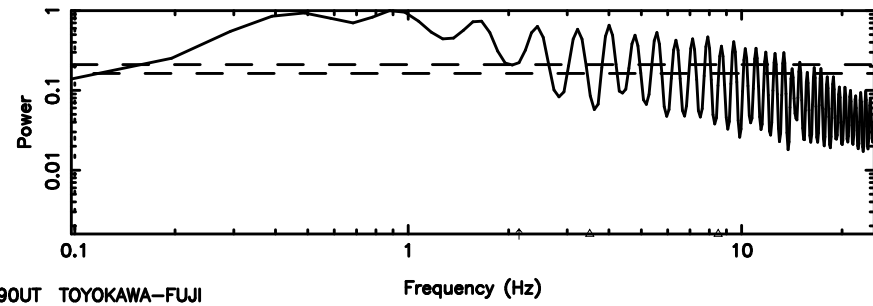

BLK:13,SNR1:-0.48010E-01,SNR2: 1.8385