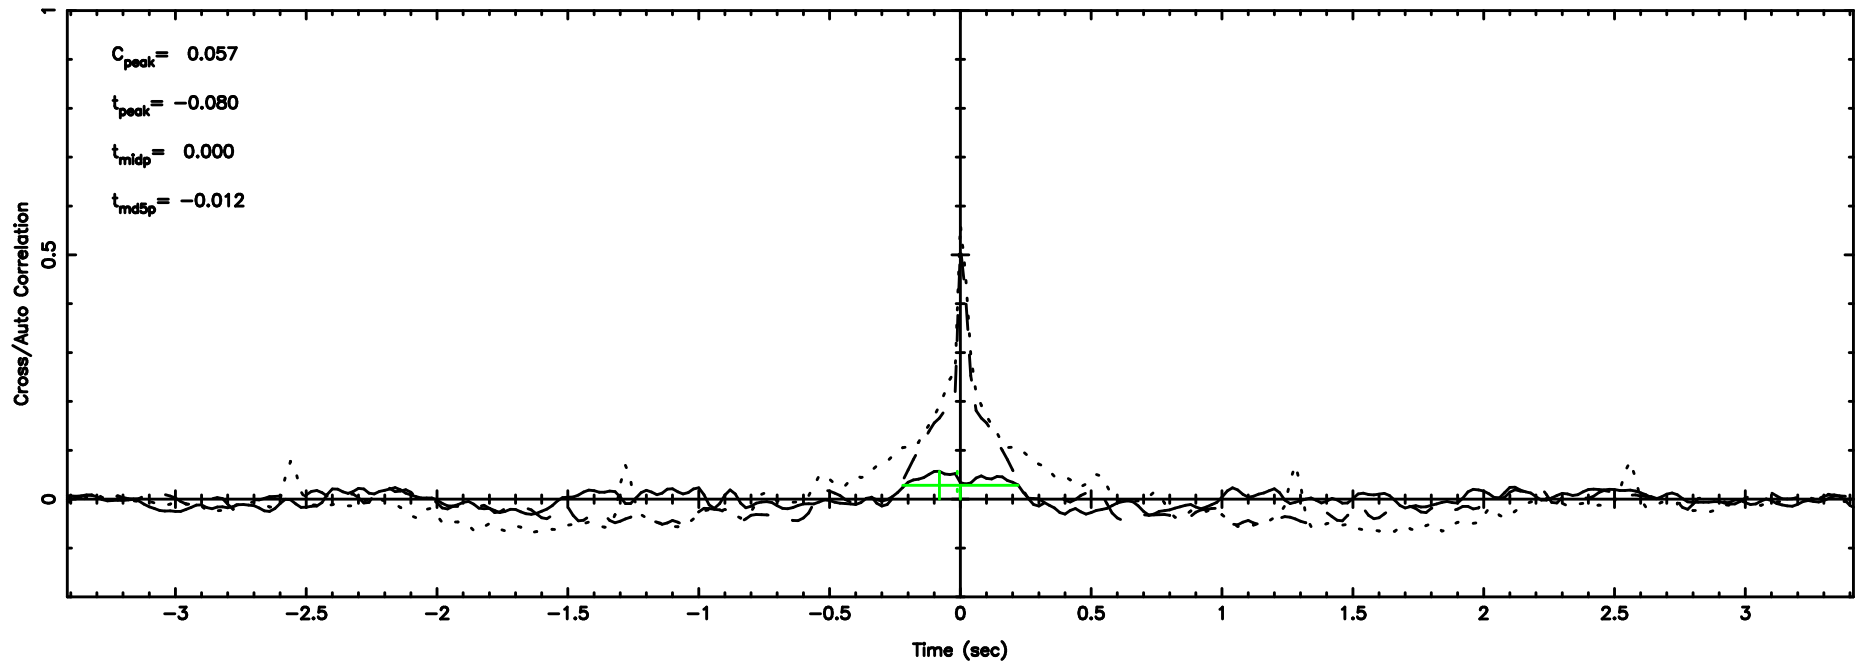

1345+12 2024/08/04 7.76UT FUJI -KISO

T20240804165427

BLK: 6,SNR1: 1.0455 ,SNR2: 4.5893

Frequency (Hz)

F20240804165427

BLK: 6,SNR1: 0.46379 ,SNR2: 2.5904

Frequency (Hz)

1355+01 2024/08/04 7.94UT TOYOKAWA-FUJI