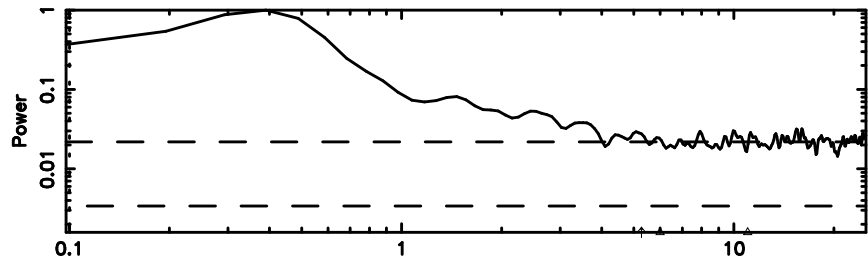

BLK:20,SNR1: 1.1892 ,SNR2: 4.4685