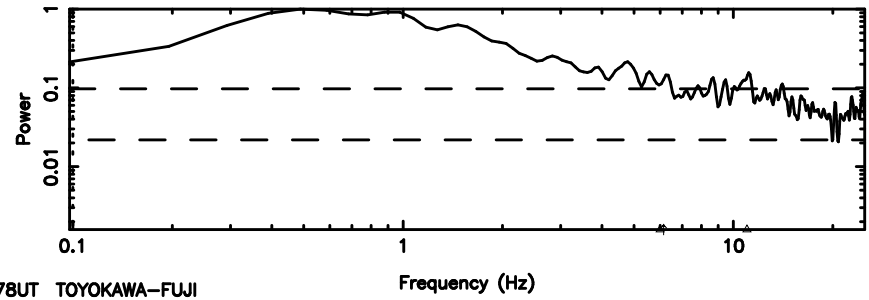

K20240804153903

BLK:34,SNR1: 7.1724 ,SNR2: 21.056

Frequency (Hz)

3C275 2024/08/04 6.68UT FUJI -KISO

T20240804154511

BLK: 7,SNR1:-0.67981E-01,SNR2: 0.90945

F20240804154511

BLK: 7,SNR1: 0.59825 ,SNR2: 2.4353