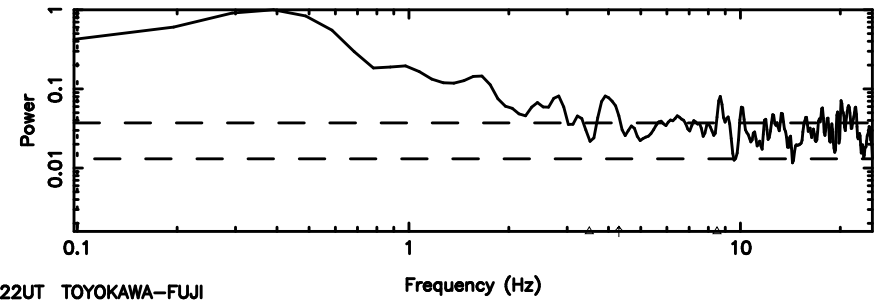

BLK: 3,SNR1: 0.66745 ,SNR2: 3.6925

1011+110 2024/08/04 4.22UT TOYOKAWA-FUJI