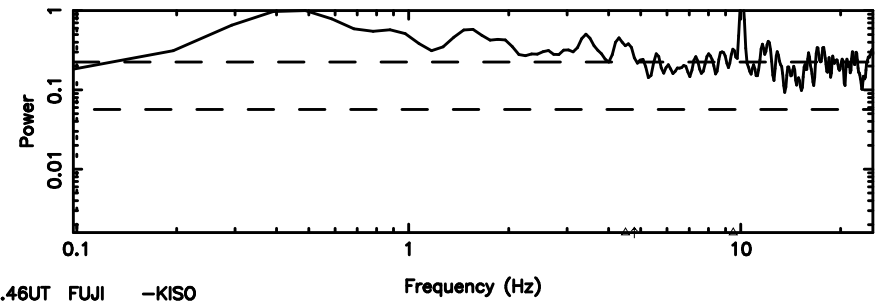

BLK: 4,SNR1: 0.26401 ,SNR2: 0.84849

0926+117 2024/08/04 3.46UT FUJI -KISO