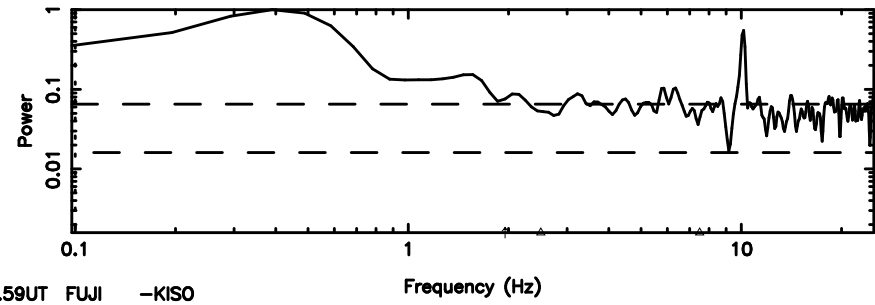

K20240804103349

BLK: 5,SNR1: 0.27546 ,SNR2: 2.0412

F20240804103352

BLK: 4,SNR1: 0.43558E-02,SNR2: 3.8404

K20240804103349

BLK: 4,SNR1: 0.36889 ,SNR2: 3.8703

0732+33 2024/08/04 1.59UT FUJI -KISO

T20240804104154