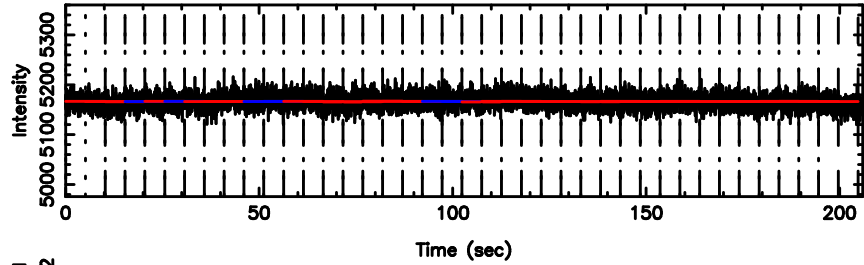

T20240804140648

BLK: 6,SNR1: 0.22370E-01,SNR2: 1.4326