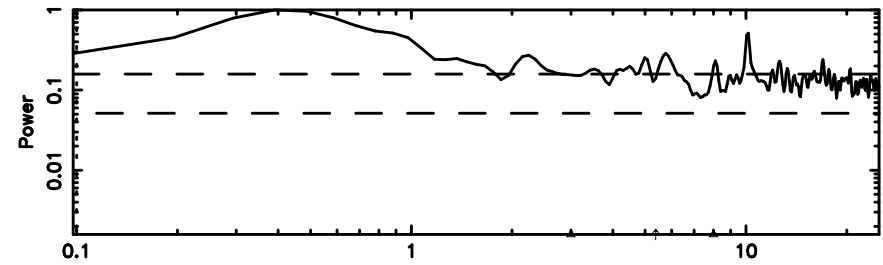

BLK: 8,SNR1: 0.14223 ,SNR2: 0.73203