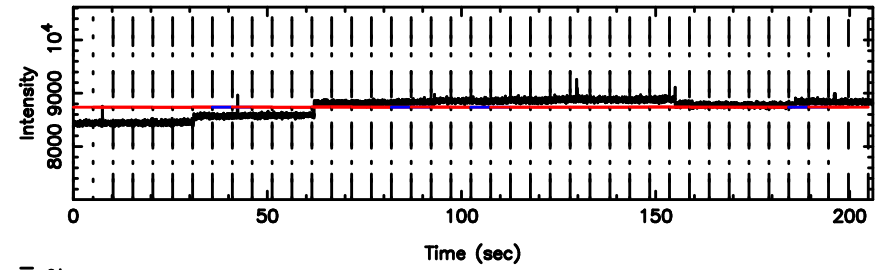

T20240804122606

BLK: 7,SNR1: 0.32227 ,SNR2: 1.2168

0926+117 2024/08/04 3.46UT TOYOKAWA-KISO

K20240804122604

BLK: 7,SNR1: 0.71291 ,SNR2: 3.0861

F20240804122606

BLK: 4,SNR1: 0.26909 ,SNR2: 2.3667

K20240804122604