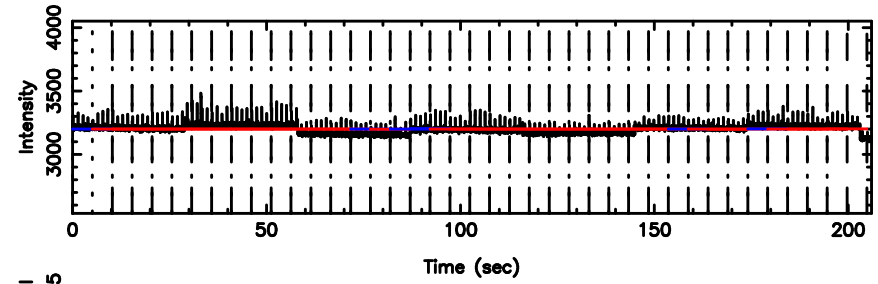

0941-08 2024/08/04 3.71UT FUJI -KISO

T20240804124913

BLK: 6,SNR1: 0.91738 ,SNR2: 3.1179

F20240804124913

BLK: 6,SNR1:-0.33667E-01,SNR2: 1.4737

3C230 2024/08/04 3.85UT TOYOKAWA-FUJI

T20240804124913

BLK:22,SNR1: 0.63100 ,SNR2: 2.2468