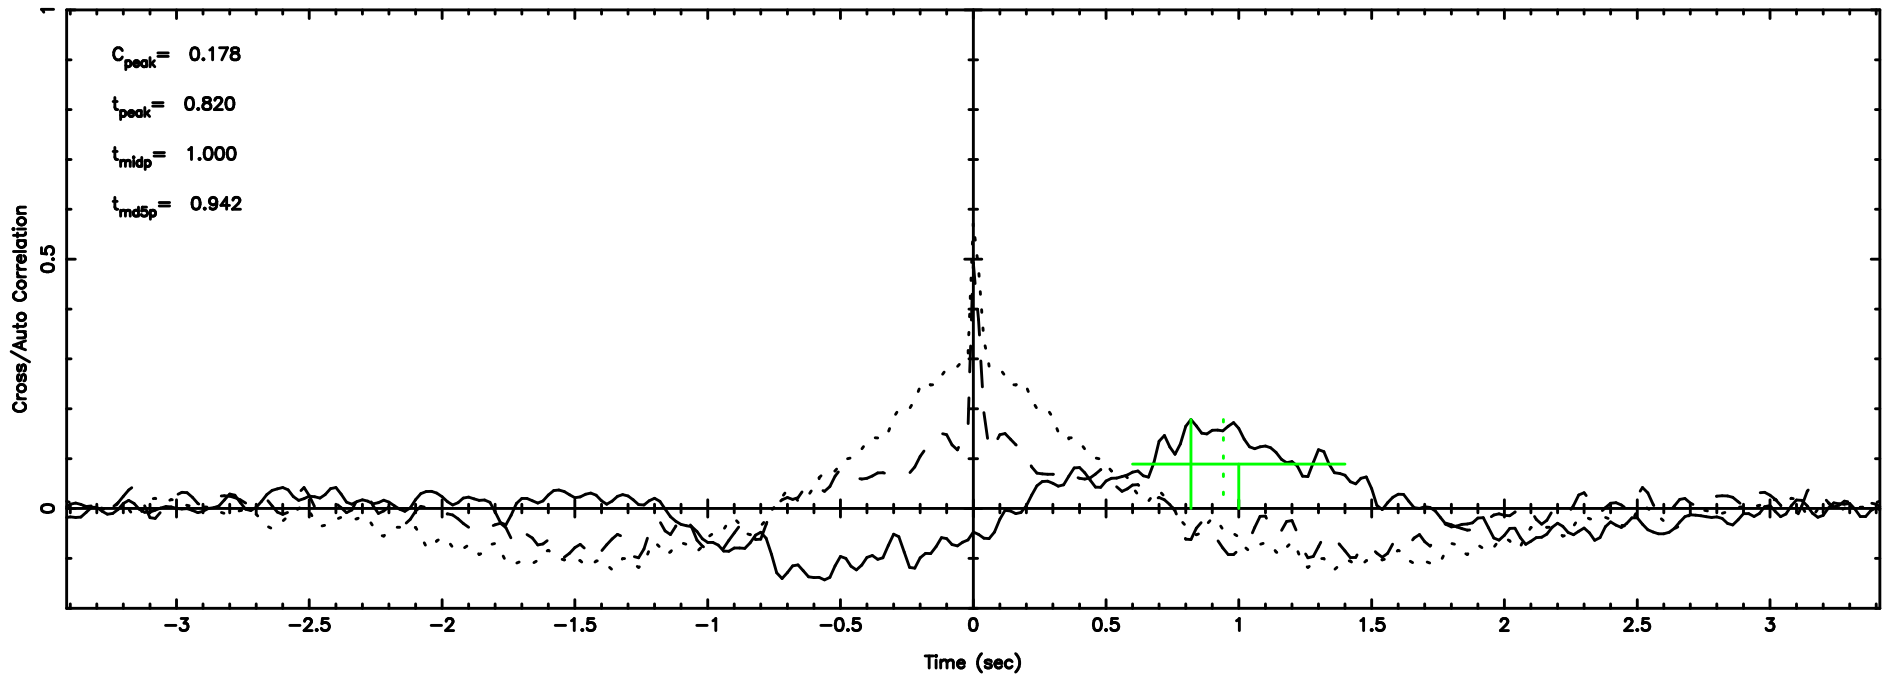

Frequency (Hz)

0347+05 2024/08/03 21.83UT TOYOKAWA-KISO