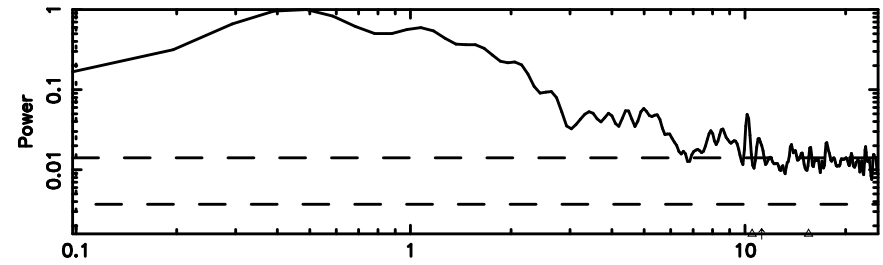

F20240804070339

BLK:11,SNR1: 0.53492 ,SNR2: 6.3304

Frequency (Hz)

K20240804070336

BLK:11,SNR1: 4.1082 ,SNR2: 7.3546

Frequency (Hz)

0403-132 2024/08/03 22.09UT FUJI -KISO

T20240804071250