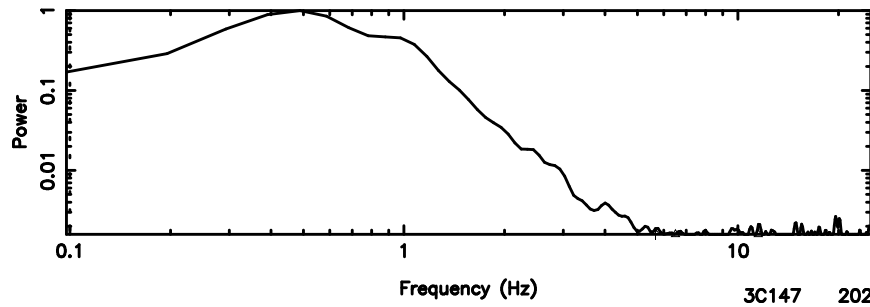

BLK: 3,SNR1:-0.25248 ,SNR2: 0.11492E-01

Frequency (Hz)

K20240804083249

BLK: 3,SNR1: 2.7043 ,SNR2: 12.256

Frequency (Hz)

0531+194 2024/08/03 23.58UT FUJI -KISO

T20240804084111

BLK:22,SNR1: 22.547 ,SNR2: 80.227