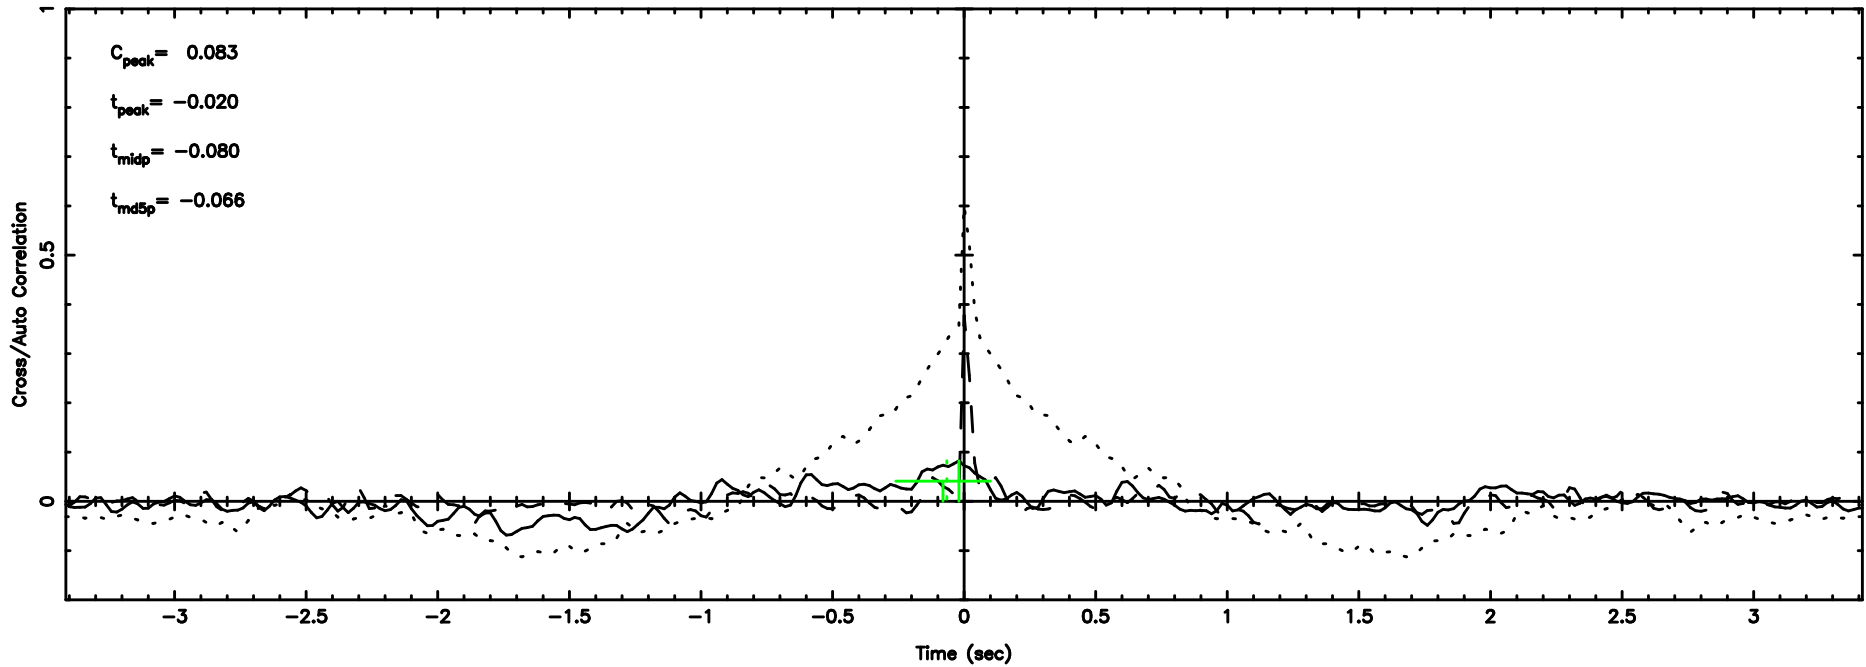

T20240804131130

BLK: 3,SNR1: 0.20037 ,SNR2: 0.54998

F20240804131130

BLK: 3,SNR1: 0.66745 ,SNR2: 3.6925

1011+110 2024/08/04 4.22UT TOYOKAWA-FUJI