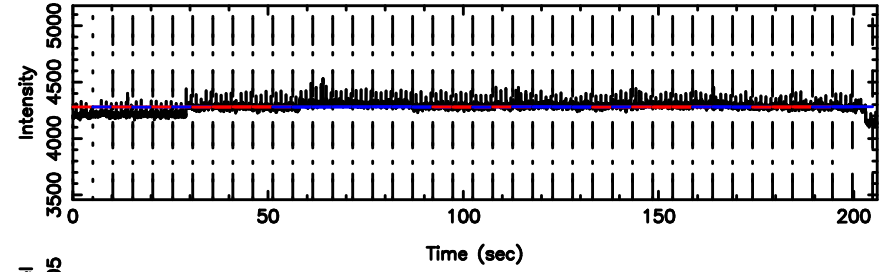

F20240804084111