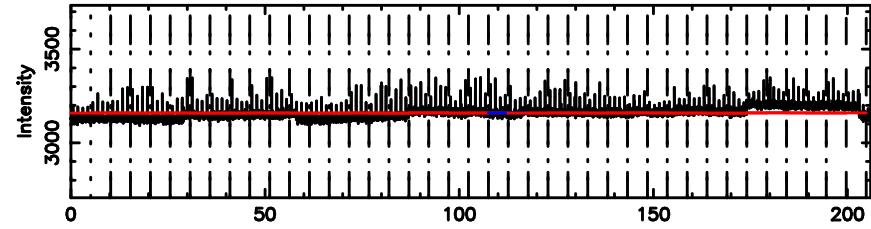

3C216 2024/08/04 3.15UT FUJI -KISO

T20240804121927

BLK: 1,SNR1: 0.23344 ,SNR2: 0.53977

Frequency (Hz)

F20240804121927

BLK: 1,SNR1:-0.17881 ,SNR2: 0.0000

Frequency (Hz)

0919-142 2024/08/04 3.35UT TOYOKAWA-FUJI