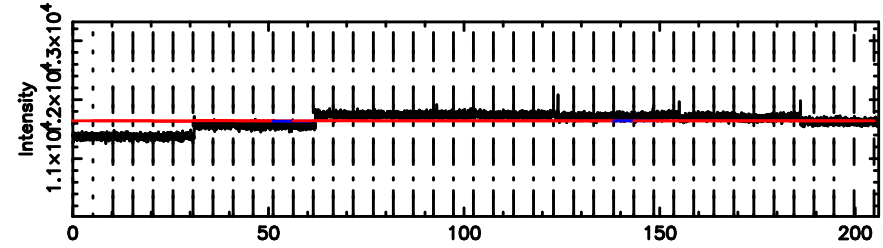

BLK: 2,SNR1: 1.3129 ,SNR2: 5.8570

Frequency (Hz)

0347+05 2024/08/03 21.83UT TOYOKAWA-KISO

F20240804064806

BLK: 2,SNR1: 1.7377 ,SNR2: 5.0437

Frequency (Hz)

K20240804064802

BLK: 2,SNR1: 0.20363 ,SNR2: 0.66584