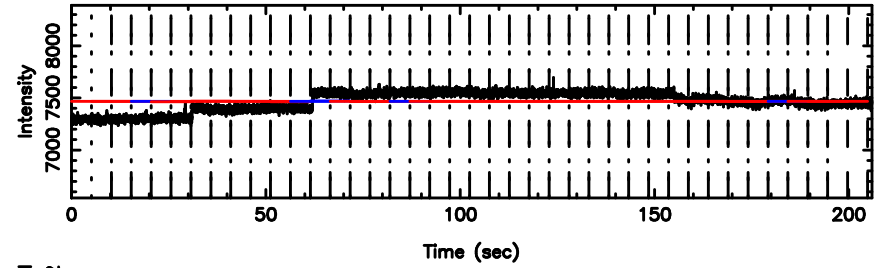

K20240804113930

BLK: 3,SNR1: 0.38805 ,SNR2: 2.2032

Frequency (Hz)

0839-071 2024/08/04 2.69UT TOYOKAWA-KISO

F20240804113933

BLK: 5,SNR1:-0.29182 ,SNR2: 1.0031

K20240804113930

BLK: 5,SNR1: 0.83706 ,SNR2: 4.7166