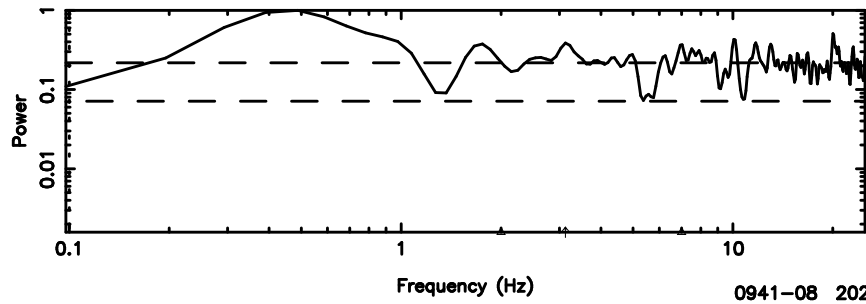

BLK: 4,SNR1: 0.85113E-01,SNR2: 0.68294

0941-08 2024/08/04 3.71UT TOYOKAWA-KISO

K20240804124048

BLK: 4,SNR1: 1.6610 ,SNR2: 7.3597

F20240804124051

BLK: 4,SNR1:-0.19790 ,SNR2: 0.41320

K20240804124048

BLK: 4,SNR1:-0.14135 ,SNR2: 1.2345