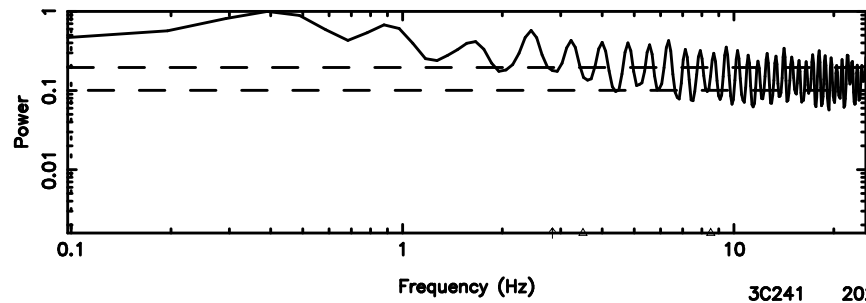

BLK:17,SNR1: 0.61136E-01,SNR2: 1.2222

3C241 2024/08/04 4.35UT FUJI -KISO

K20240804131908