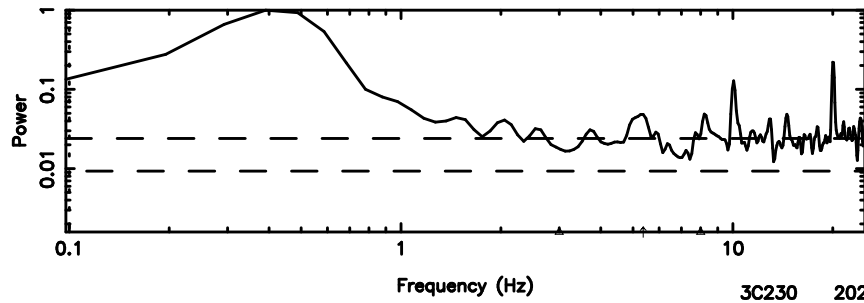

BLK: 6,SNR1: 0.91738 ,SNR2: 3.1179