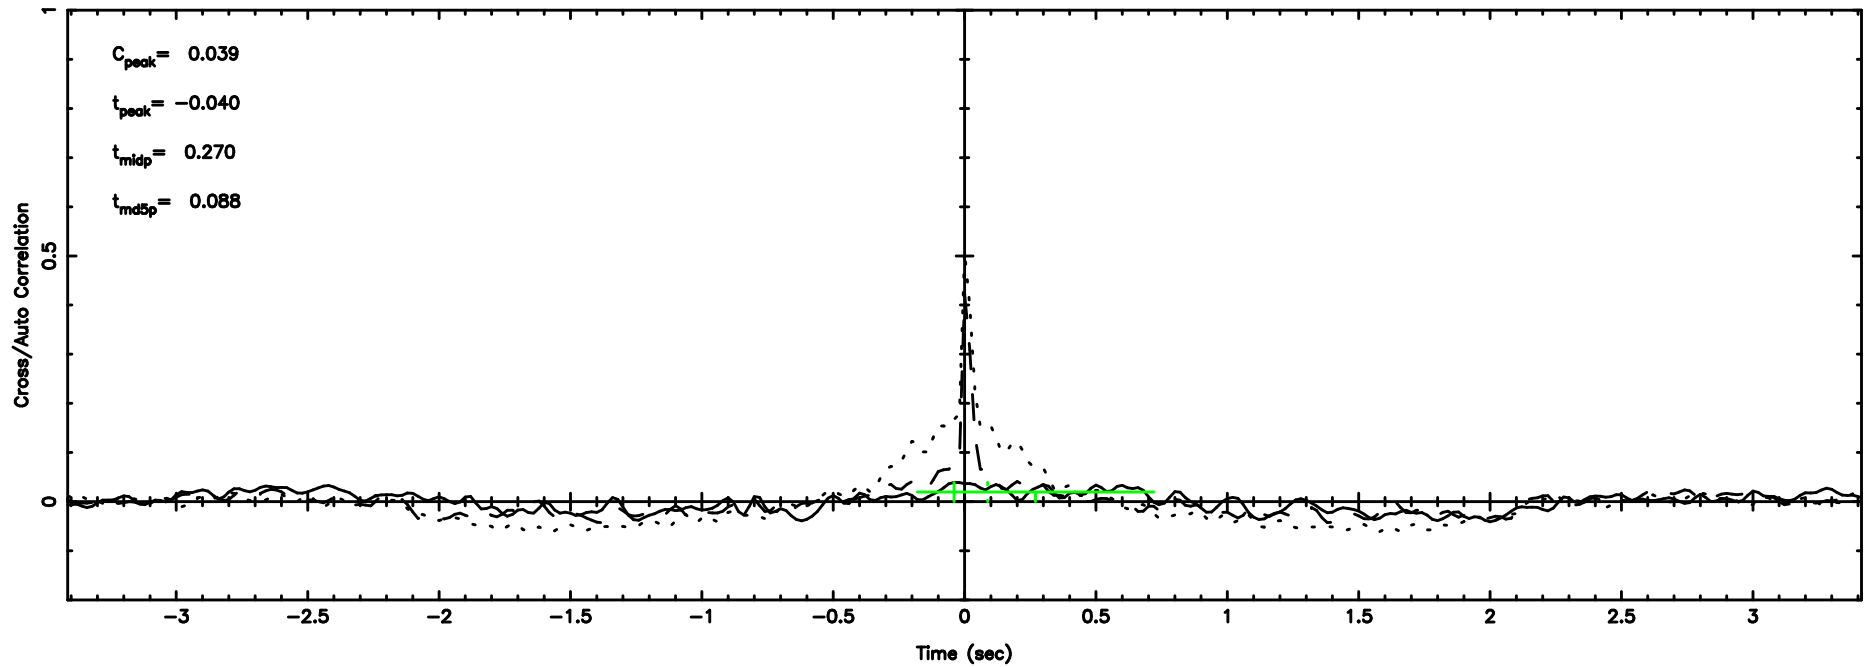

BLK: 4,SNR1:-0.27709 ,SNR2: 1.2809

1055+01 2024/08/04 4.95UT TOYOKAWA-FUJI

T20240804135531

BLK: 8,SNR1: 0.11255 ,SNR2: 0.63381

K20240804135528

BLK: 8,SNR1: 0.66915 ,SNR2: 3.0999

1055+01 2024/08/04 4.95UT TOYOKAWA-KISO