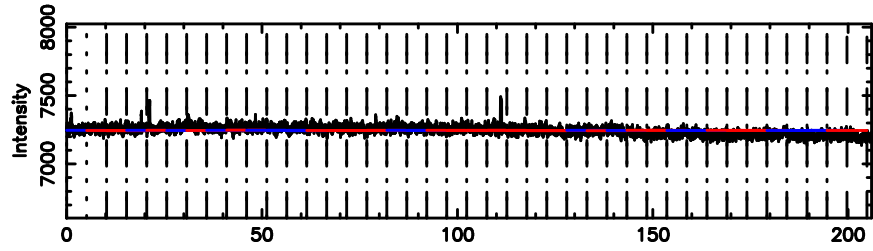

T20240804073111