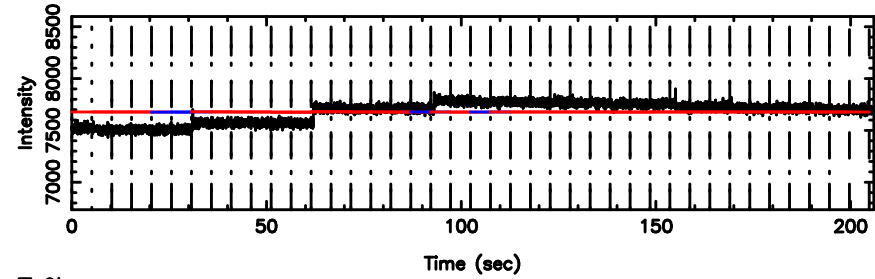

K20240804103349

BLK: 5,SNR1: 0.27546 ,SNR2: 2.0412

F20240804103352

BLK: 4,SNR1: 0.43558E-02,SNR2: 3.8404

K20240804103349

BLK: 4,SNR1: 0.36889 ,SNR2: 3.8703

0732+33 2024/08/04 1.59UT FUJI -KISO

T20240804104154