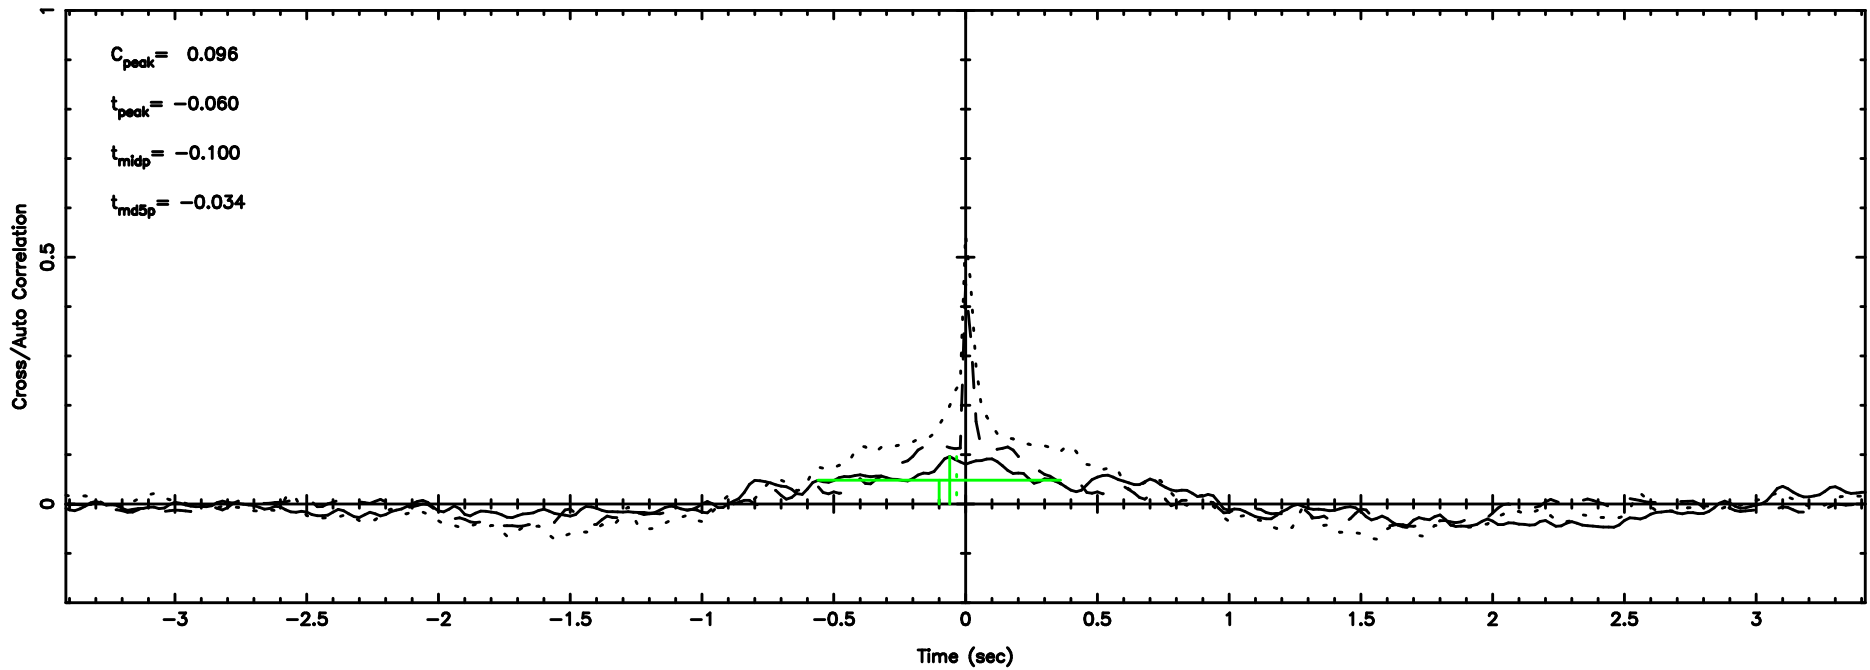

BLK: 4,SNR1: 0.20006 ,SNR2: 0.62773

0919-142 2024/08/04 3.35UT FUJI -KISO

T20240804122606

BLK: 9,SNR1: 0.24742 ,SNR2: 2.6645

F20240804122606

BLK: 9,SNR1: 0.49098 ,SNR2: 1.9995

0926+117 2024/08/04 3.46UT TOYOKAWA-FUJI