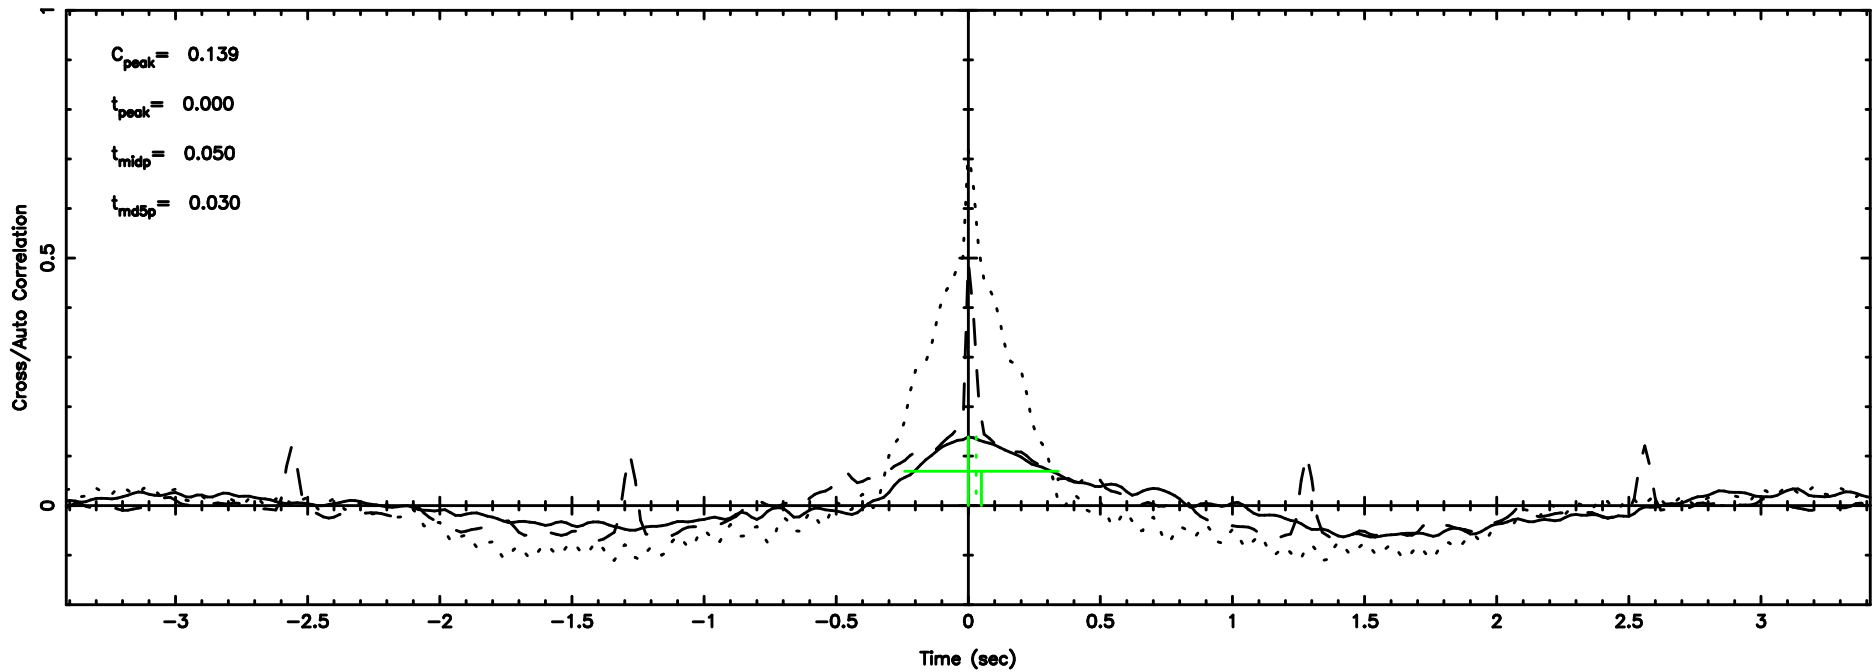

K20240804104151

BLK:25,SNR1: 1.6633 ,SNR2: 6.8932

F20240804104154

BLK:18,SNR1: 0.19046 ,SNR2: 3.1124

K20240804104151

BLK:18,SNR1: 3.3035 ,SNR2: 13.444

0741-06 2024/08/04 1.73UT FUJI -KISO

T20240804105139