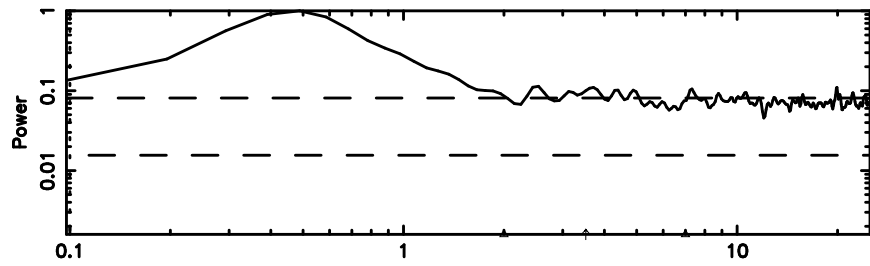

BLK: 6,SNR1:-0.18487 ,SNR2: 0.52759

Frequency (Hz)

3C152 2024/08/04 0.07UT TOYOKAWA-FUJI

T20240804090233

BLK:20,SNR1: 0.24501 ,SNR2: 1.8448

Frequency (Hz)

3C152 2024/08/04 0.07UT TOYOKAWA-KISO

K20240804090230