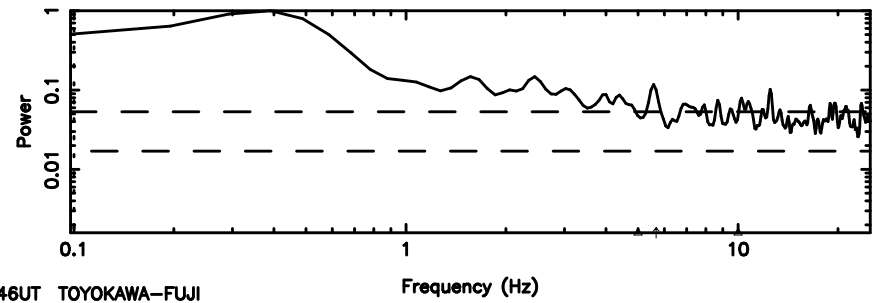

BLK: 4,SNR1: 0.20006 ,SNR2: 0.62773

0919-142 2024/08/04 3.35UT FUJI -KISO

T20240804122606

BLK: 9,SNR1: 0.24742 ,SNR2: 2.6645

F20240804122606

BLK: 9,SNR1: 0.49098 ,SNR2: 1.9995

0926+117 2024/08/04 3.46UT TOYOKAWA-FUJI