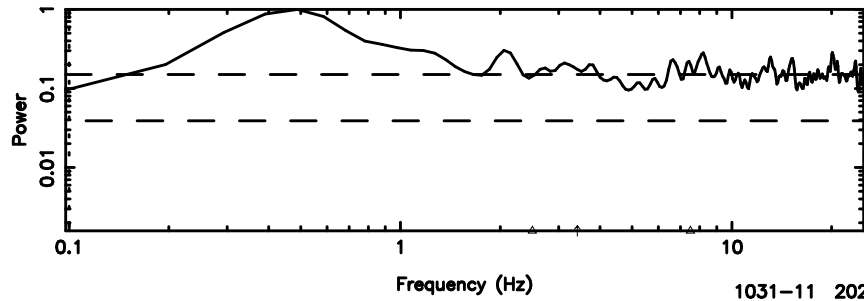

F20240804133040

BLK: 2,SNR1: 0.62949 ,SNR2: 2.3014

1031-11 2024/08/04 4.54UT TOYOKAWA-FUJI

T20240804133040

BLK: 8,SNR1: 0.16894 ,SNR2: 0.98112

K20240804133037

BLK: 8,SNR1: 0.79893 ,SNR2: 4.3628

1031-11 2024/08/04 4.54UT TOYOKAWA-KISO