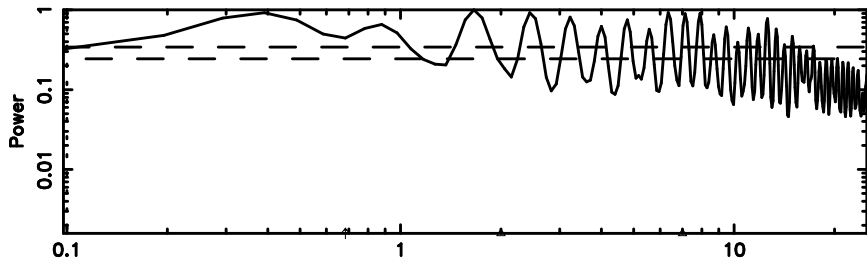

BLK:20,SNR1: 0.24567 ,SNR2: 1.6860

Frequency (Hz)

F20240804090233

BLK: 5,SNR1:-0.14719 ,SNR2: 0.87165

Frequency (Hz)

3C152 2024/08/04 0.07UT FUJI -KISO

K20240804090230

BLK: 5,SNR1: 0.74336 ,SNR2: 2.2010