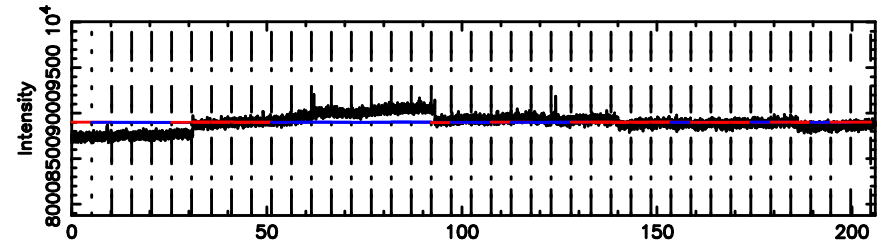

BLK: 6,SNR1:-0.18487 ,SNR2: 0.52759

Frequency (Hz)

3C152 2024/08/04 0.07UT TOYOKAWA-FUJI

T20240804090233

BLK:20,SNR1: 0.24501 ,SNR2: 1.8448

Frequency (Hz)

3C152 2024/08/04 0.07UT TOYOKAWA-KISO

K20240804090230