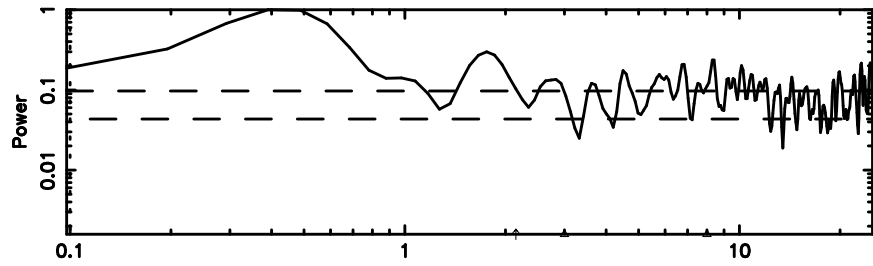

F20240804064806

BLK: 3,SNR1: 1.1272 ,SNR2: 6.3709

Frequency (Hz)

0347+05 2024/08/03 21.83UT TOYOKAWA-FUJI

T20240804064805

BLK: 2,SNR1: 0.16983 ,SNR2: 2.2020

Frequency (Hz)

K20240804064802