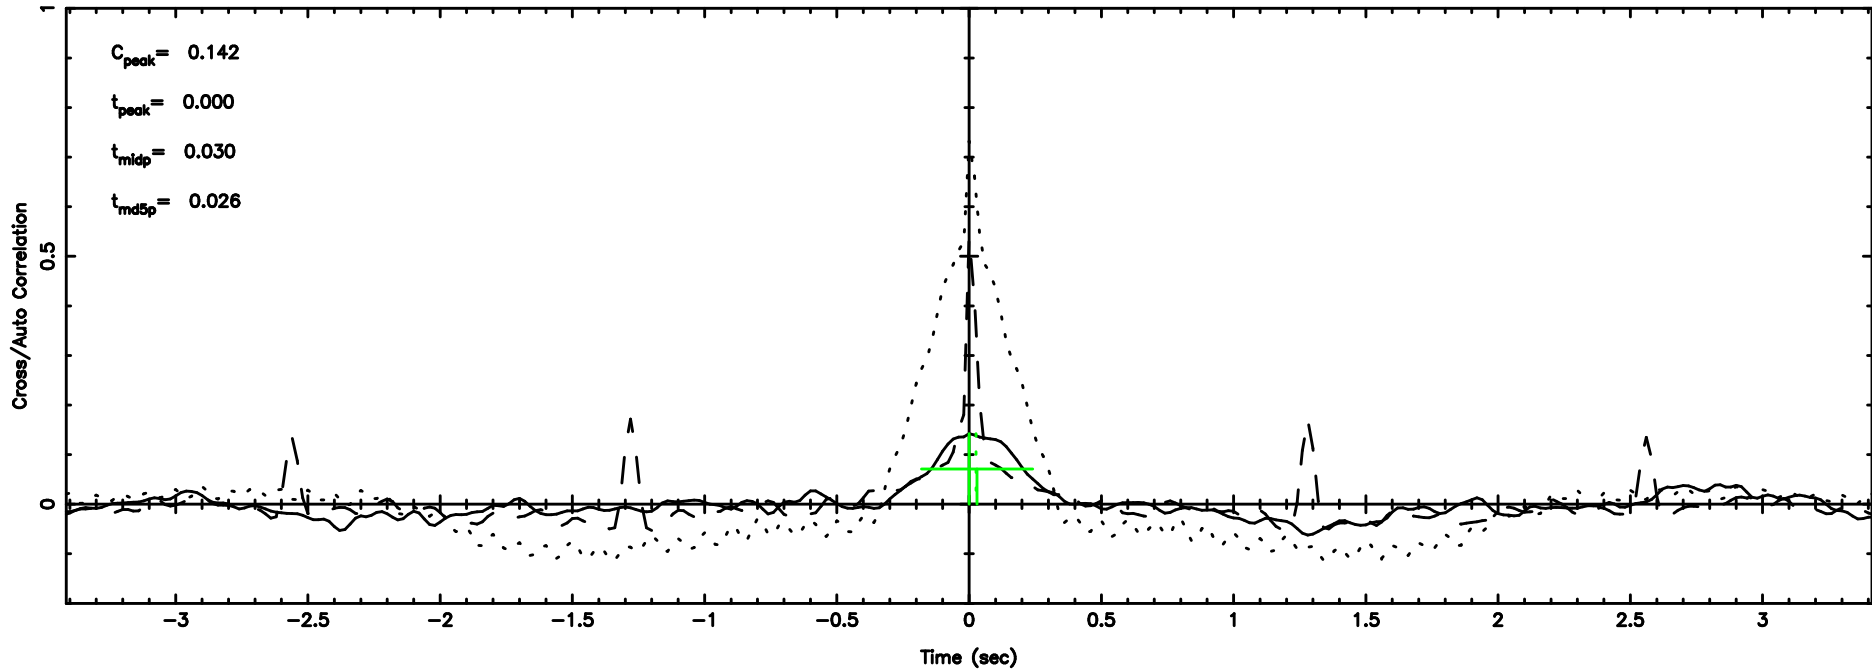

K20240804101323

BLK:16,SNR1: 28.755 ,SNR2: 46.434

F20240804101326

BLK: 9,SNR1:-0.79497E-01,SNR2: 1.7869

K20240804101323

BLK: 9,SNR1: 24.541 ,SNR2: 39.685

0713-024 2024/08/04 1.25UT FUJI -KISO

T20240804102338