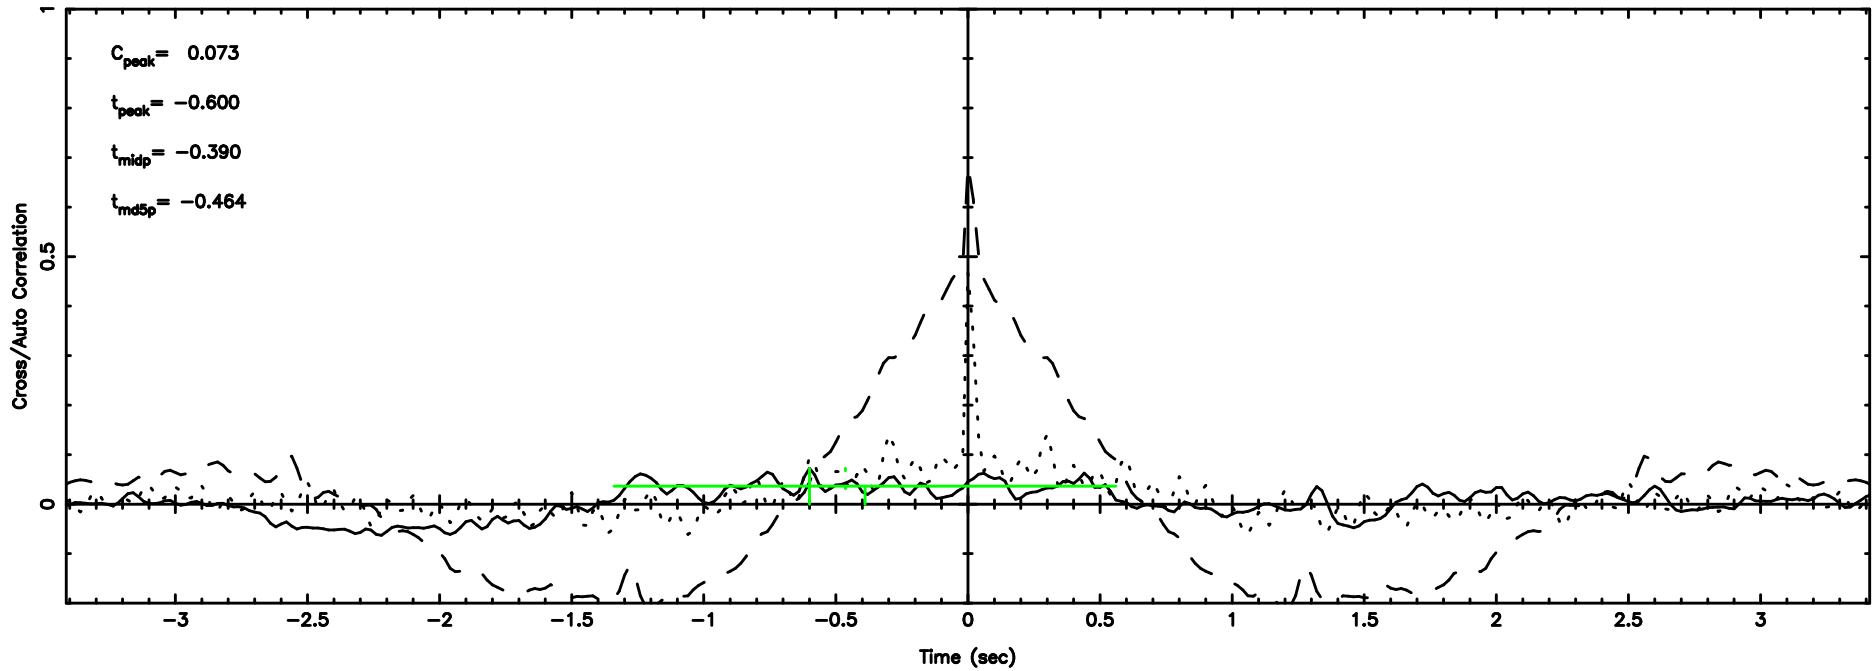

0752-200 2024/08/04 1.89UT TOYOKAWA-KISO

F20240804105139

BLK: 3,SNR1: 1.5366 ,SNR2: 10.133

0752-200 2024/08/04 1.89UT FUJI -KISO

K20240804105136

BLK: 3,SNR1:-0.20979E-02,SNR2: 0.87918

T20240804105914

BLK:14,SNR1: 0.41728 ,SNR2: 3.3550