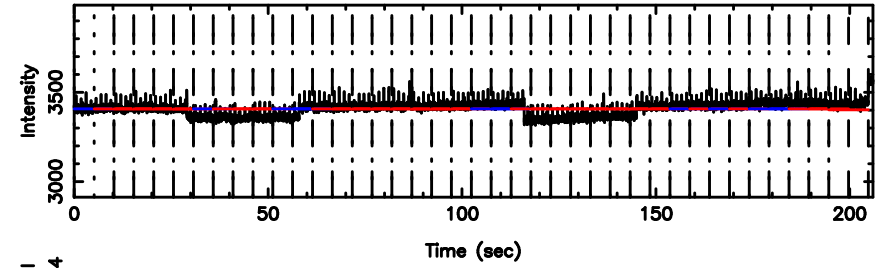

F20240804130320