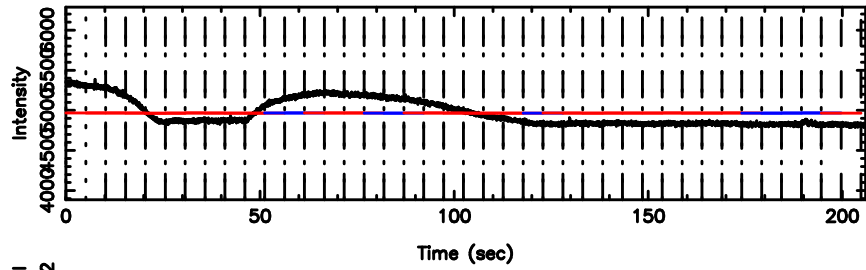

T20240804122606