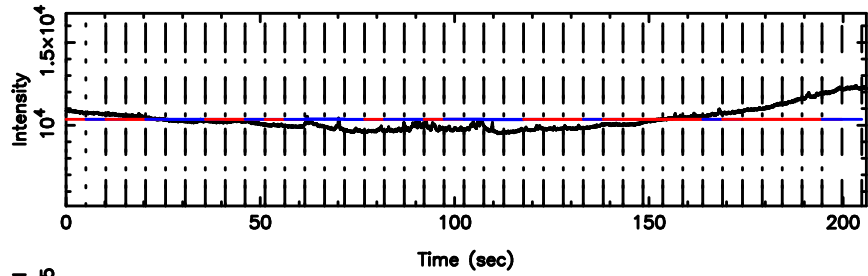

0839-071 2024/08/04 2.69UT FUJI -KISO

T20240804115034

BLK:27,SNR1: 12.290 ,SNR2: 37.140

F20240804115035

BLK:27,SNR1: 108.95 ,SNR2: 118.91

3C208 2024/08/04 2.87UT TOYOKAWA-FUJI

T20240804115034

BLK:18,SNR1: 15.048 ,SNR2: 48.472