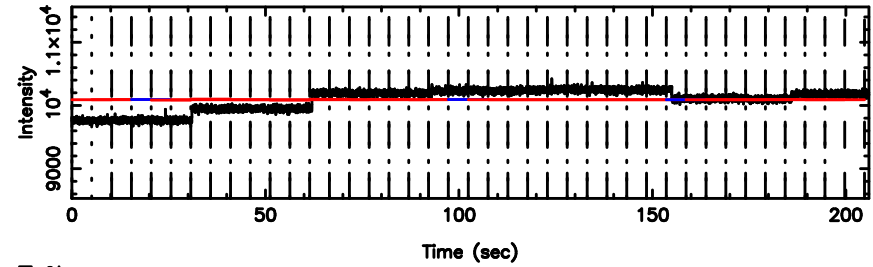

BLK: 6,SNR1: 1.4860 ,SNR2: 5.0196

1107+109 2024/08/04 5.14UT TOYOKAWA-FUJI

T20240804140648

BLK: 3,SNR1: 0.27507 ,SNR2: 0.82192

K20240804140645

BLK: 3,SNR1: 0.11872 ,SNR2: 0.66493

1107+109 2024/08/04 5.14UT TOYOKAWA-KISO