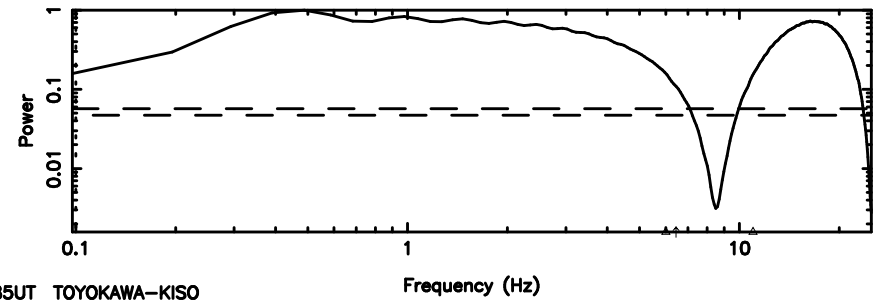

BLK:22,SNR1: 6.2824 ,SNR2: 7.6601