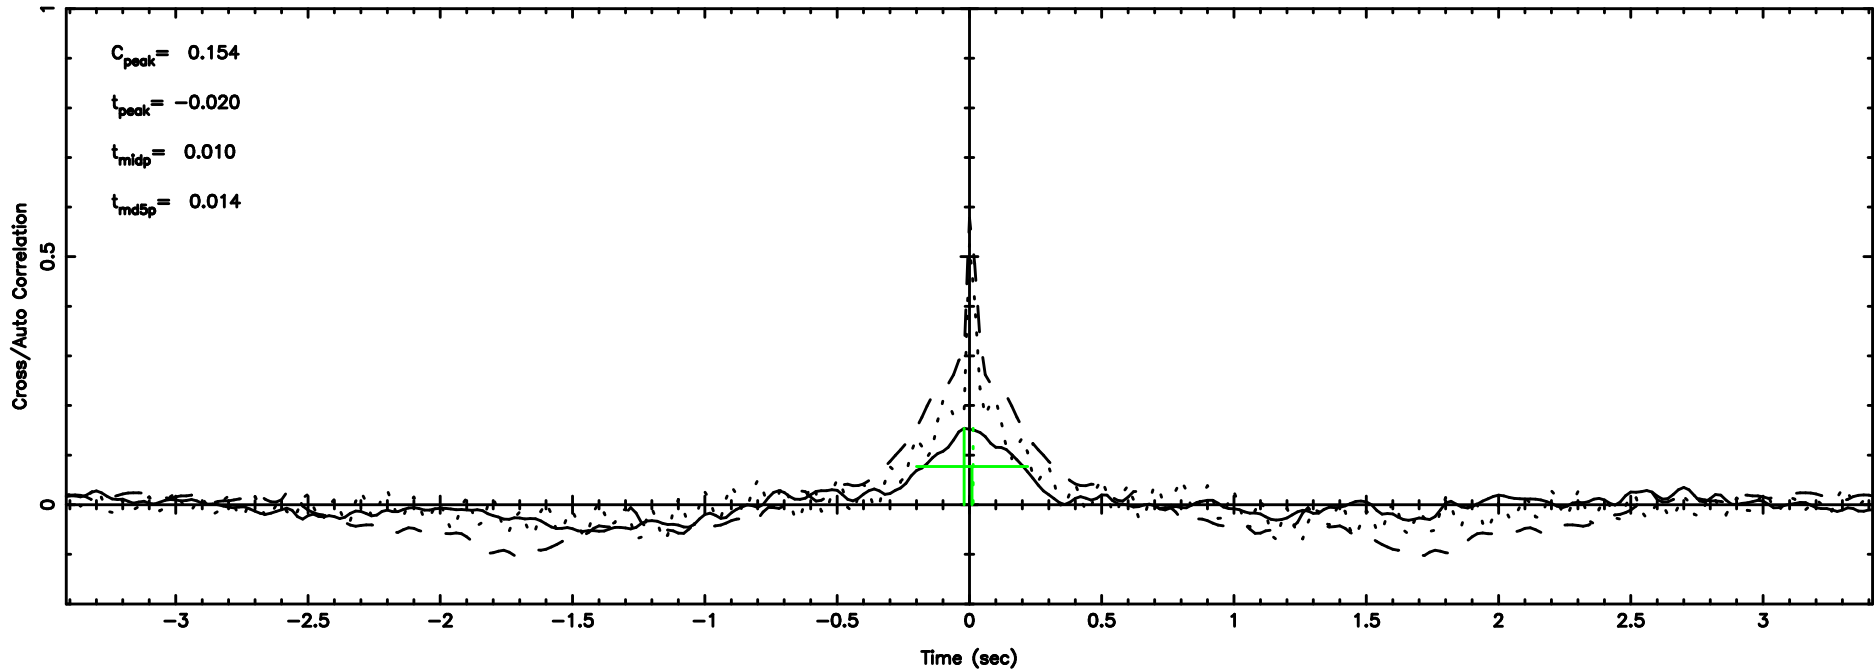

K20240804100400

BLK:12,SNR1: 0.44535 ,SNR2: 1.8950

0703+138 2024/08/04 1.10UT TOYOKAWA-KISO

F20240804100403

BLK: 8,SNR1: 0.56700 ,SNR2: 4.6750

K20240804100400

BLK: 8,SNR1: 0.51585 ,SNR2: 2.1402

0703+138 2024/08/04 1.10UT FUJI -KISO