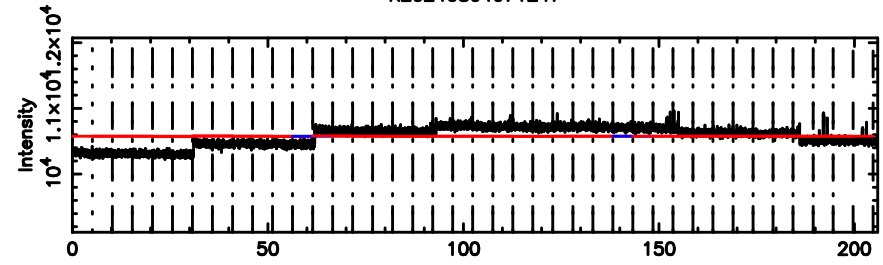

Frequency (Hz)

K20240804071247