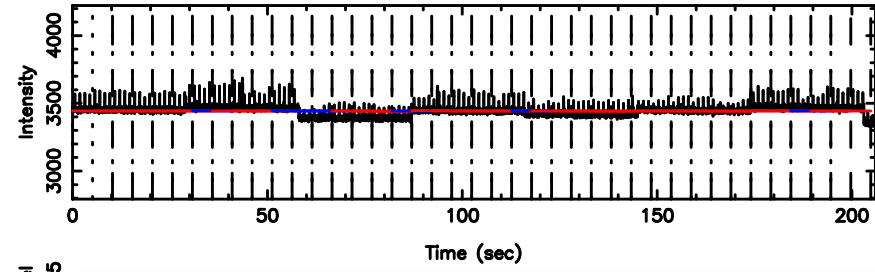

T20240804101326

BLK: 7,SNR1: 5.6473 ,SNR2: 15.458

0713-024 2024/08/04 1.25UT TOYOKAWA-FUJI

F20240804101326

BLK: 7,SNR1:-0.11341 ,SNR2: 3.1737

T20240804101326

BLK:16,SNR1: 7.4161 ,SNR2: 20.091

0713-024 2024/08/04 1.25UT TOYOKAWA-KISO