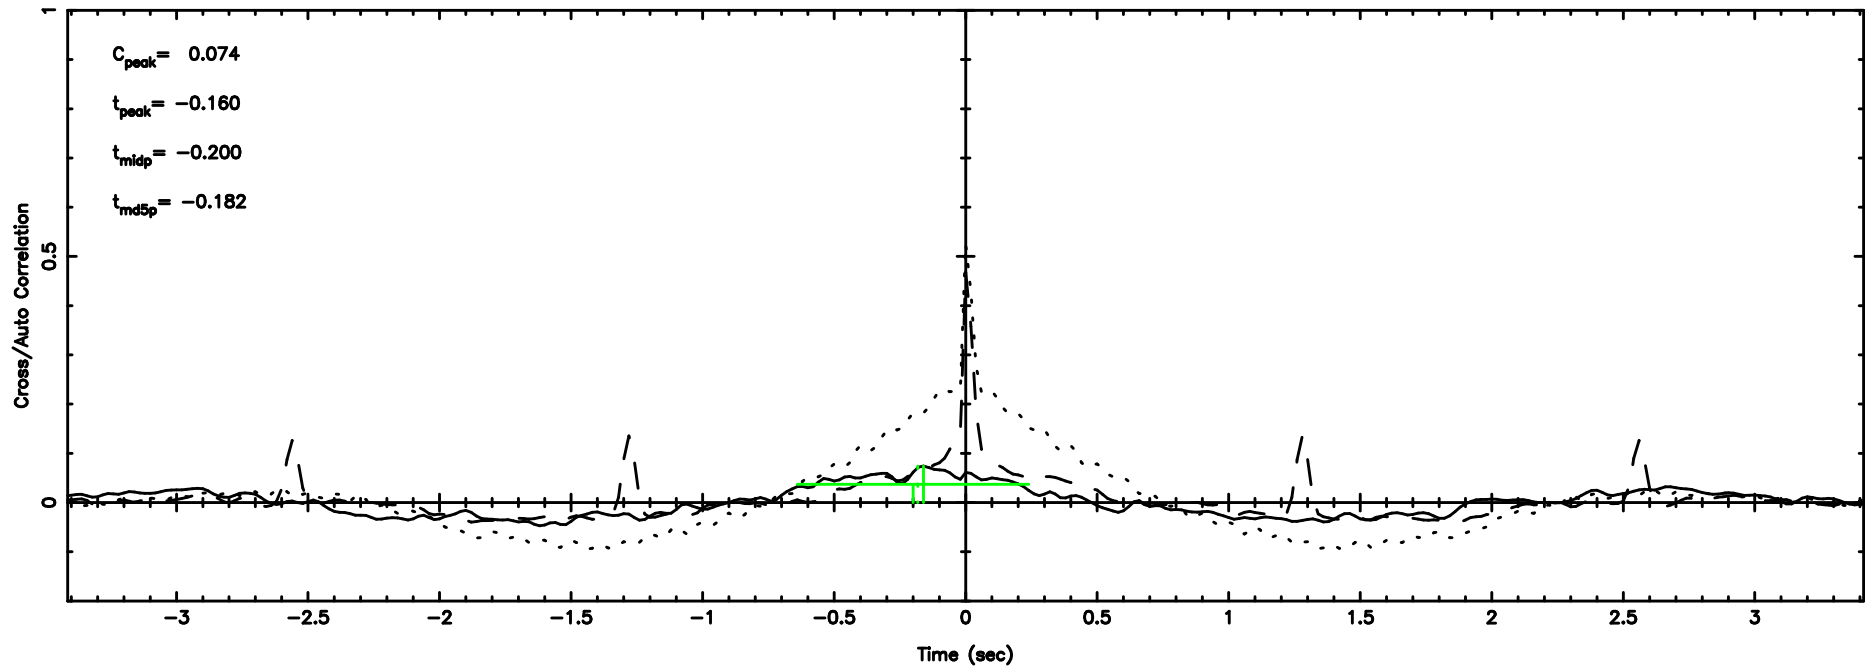

BLK:17,SNR1: 0.99516 ,SNR2: 4.4148