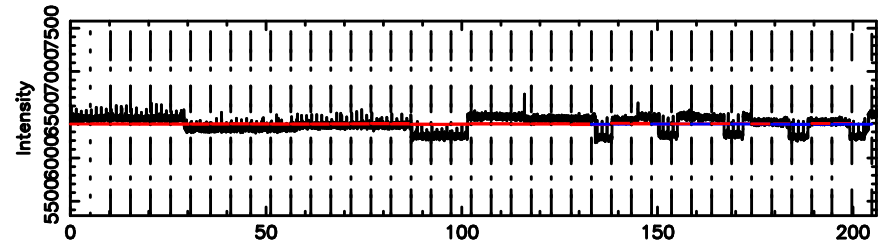

T20240804063503

BLK: 7,SNR1: 0.42886E-01,SNR2: 0.15526

Frequency (Hz)

F20240804063503

BLK: 7,SNR1: 2.2506 ,SNR2: 10.683

Frequency (Hz)

0333+32 2024/08/03 21.61UT TOYOKAWA-FUJI

T20240804063503