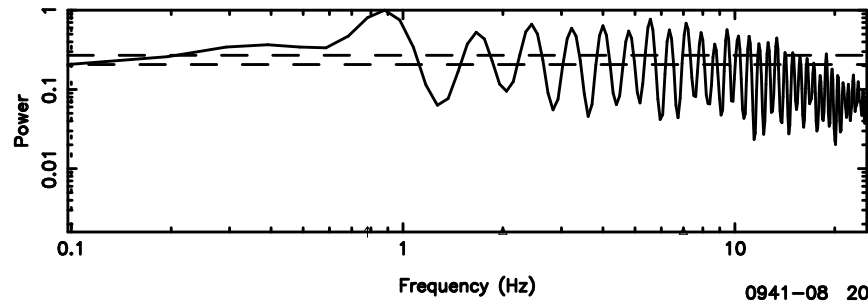

BLK: 4,SNR1: 0.85113E-01,SNR2: 0.68294

0941-08 2024/08/04 3.71UT TOYOKAWA-KISO

K20240804124048

BLK: 4,SNR1: 1.6610 ,SNR2: 7.3597

F20240804124051

BLK: 4,SNR1:-0.19790 ,SNR2: 0.41320

K20240804124048

BLK: 4,SNR1:-0.14135 ,SNR2: 1.2345