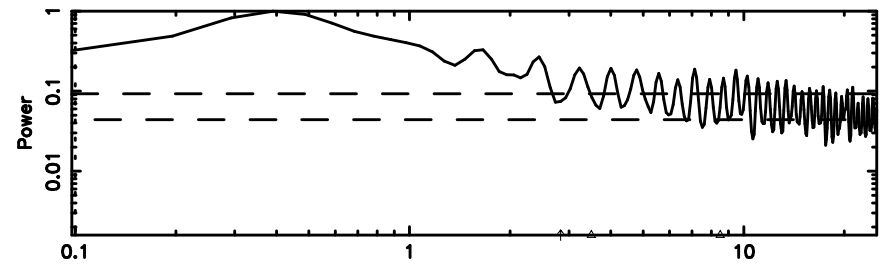

0418+236 2024/08/03 22.36UT FUJI -KISO

T20240804073111

BLK:15,SNR1: 1.9853 ,SNR2: 5.1048

Frequency (Hz)

3C119 2024/08/03 22.55UT TOYOKAWA-FUJI

F20240804073111

BLK:15,SNR1: 0.25481 ,SNR2: 2.8589

Frequency (Hz)