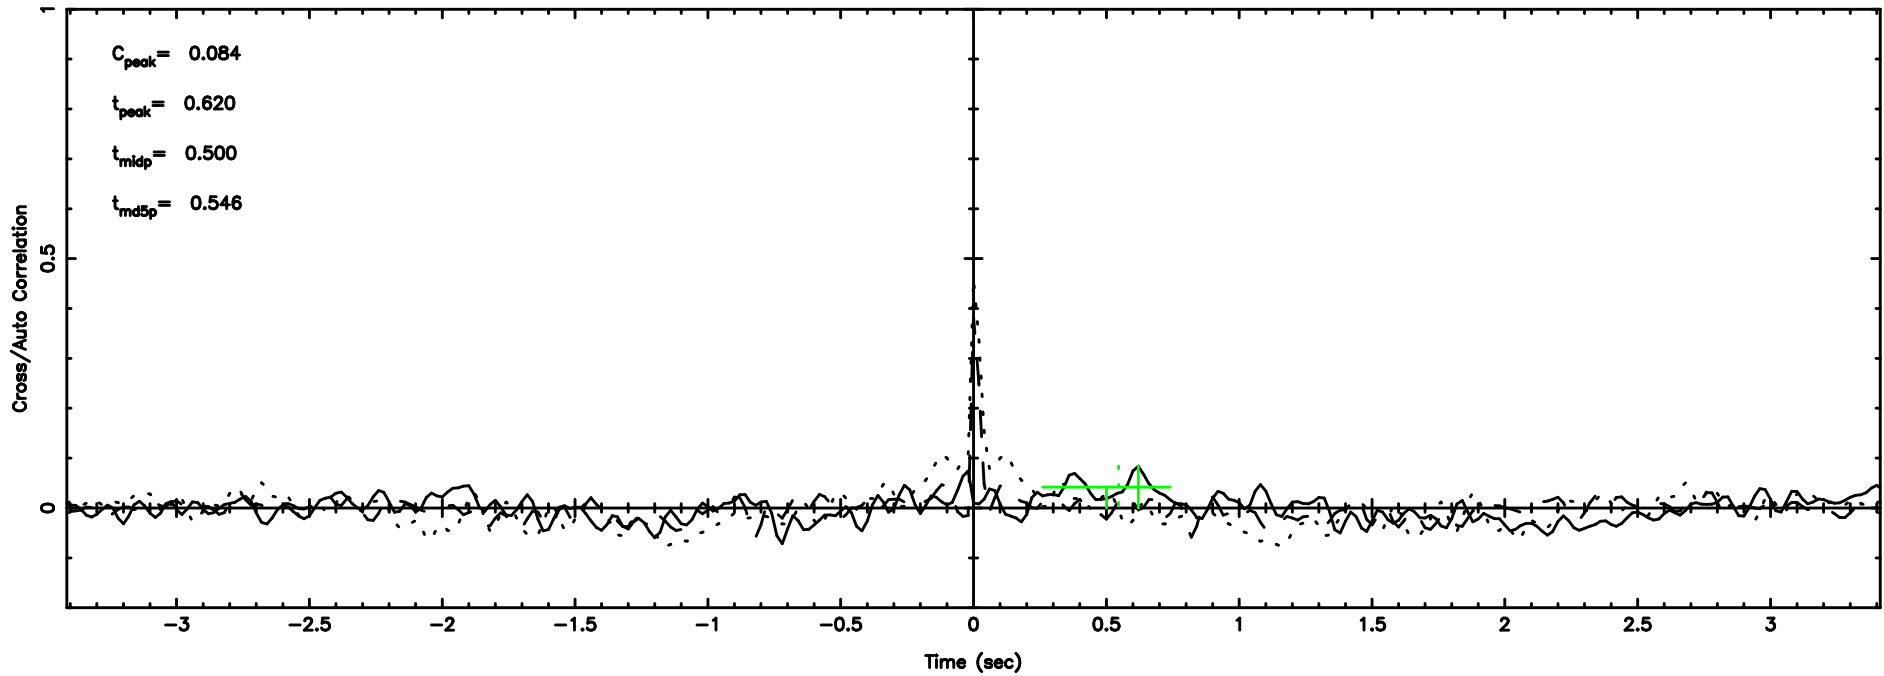

BLK: 2,SNR1: 0.18678 ,SNR2: 0.77406

Frequency (Hz)

K20240804063500

BLK: 2,SNR1: 0.16954 ,SNR2: 1.3954

Frequency (Hz)

0333+32 2024/08/03 21.61UT TOYOKAWA-KISO

F20240804063503

BLK: 8,SNR1: 1.6653 ,SNR2: 8.6297