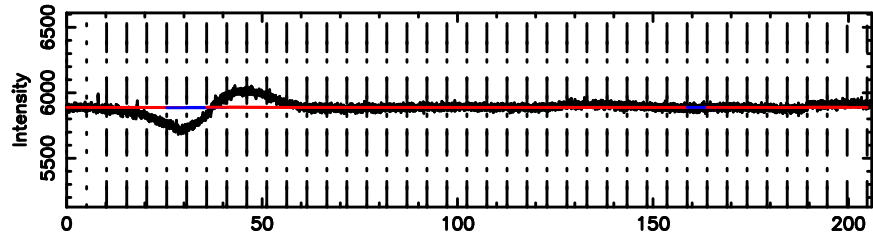

BLK: 2,SNR1:-0.43826E-01,SNR2: 1.3478

Frequency (Hz)

0418+236 2024/08/03 22.36UT TOYOKAWA-FUJI

T20240804071944

BLK: 3,SNR1: 0.24936 ,SNR2: 1.1658

Frequency (Hz)

K20240804071941

BLK: 3,SNR1: 1.1966 ,SNR2: 3.3482