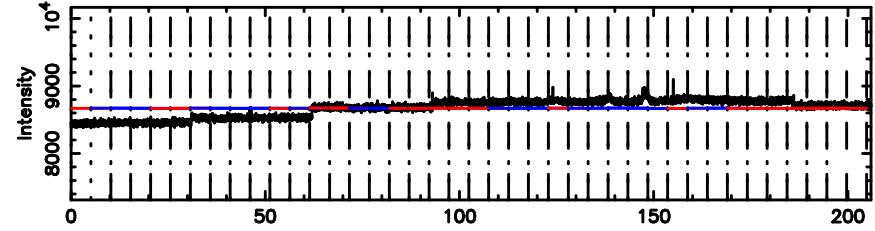

K20240804120713