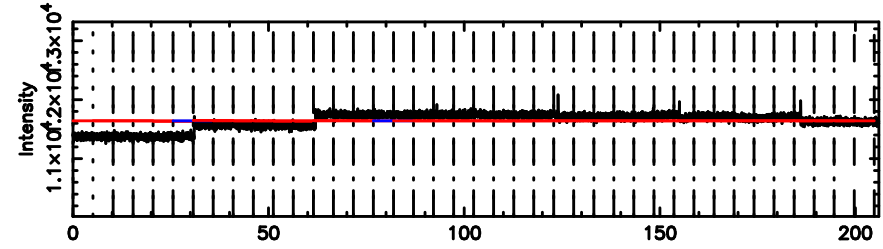

F20240804064806

BLK: 3,SNR1: 1.1272 ,SNR2: 6.3709

Frequency (Hz)

0347+05 2024/08/03 21.83UT TOYOKAWA-FUJI

T20240804064805

BLK: 2,SNR1: 0.16983 ,SNR2: 2.2020

Frequency (Hz)

K20240804064802