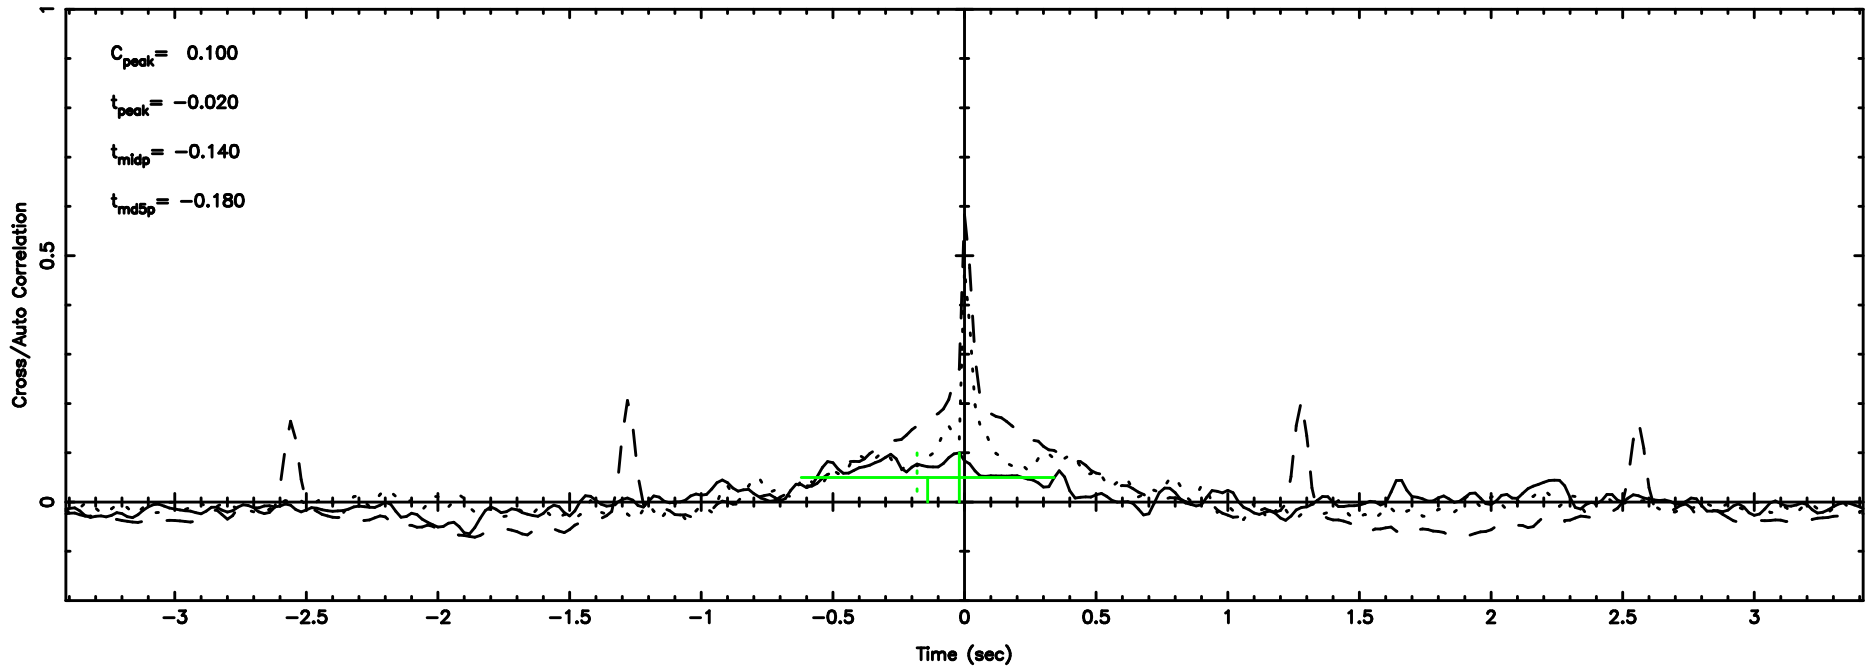

F20240804124913

BLK: 4,SNR1: 0.39950E-01,SNR2: 3.7485

K20240804124910

BLK: 4,SNR1: 6.0584 ,SNR2: 7.3308

3C230 2024/08/04 3.85UT FUJI -KISO