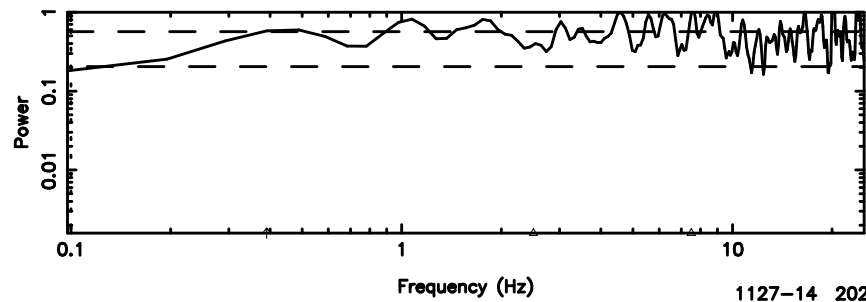

BLK: 4,SNR1: 0.84706E-01,SNR2: 0.47159

F20240804142703

BLK: 4,SNR1: 1.4705 ,SNR2: 4.4611

1127-14 2024/08/04 5.48UT TOYOKAWA-FUJI

T20240804142703

BLK: 2,SNR1:-0.61036E-01,SNR2: 0.37014E-02

K20240804142700

BLK: 2,SNR1: 2.1460 ,SNR2: 12.258