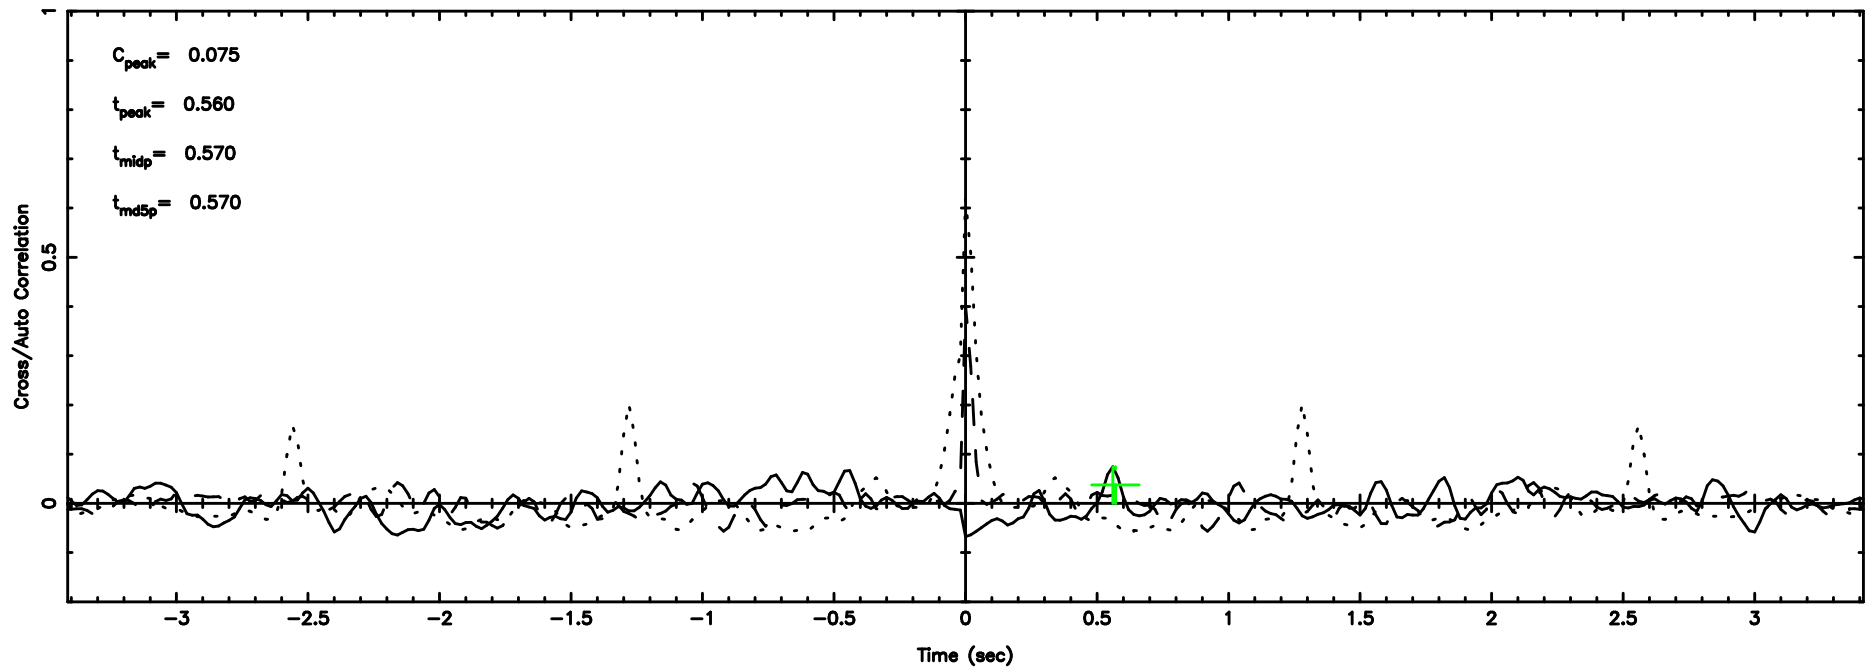

1031-11 2024/08/04 4.54UT TOYOKAWA-FUJI