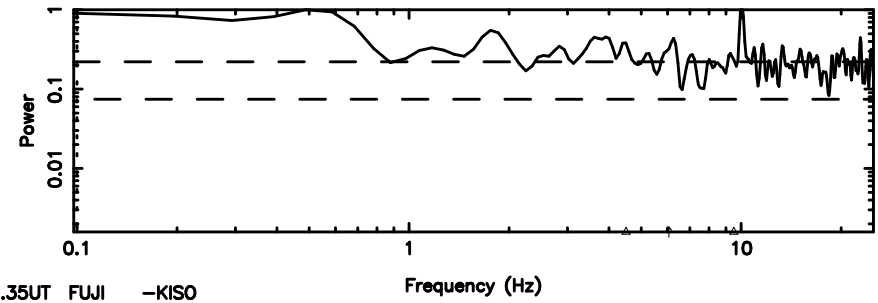

BLK: 4,SNR1: 0.20006 ,SNR2: 0.62773

0919-142 2024/08/04 3.35UT FUJI -KISO