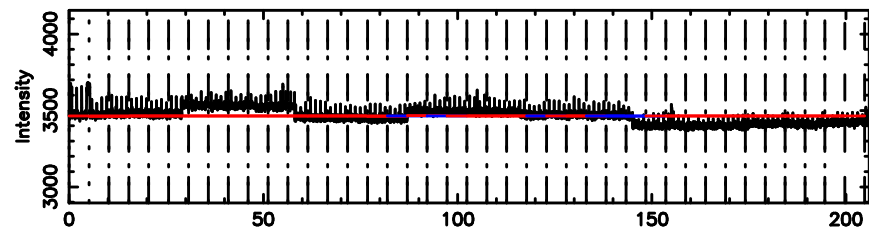

T20240804120716

BLK: 6,SNR1: 2.9611 ,SNR2: 16.235

Frequency (Hz)

F20240804120716

BLK: 6,SNR1: 0.17994 ,SNR2: 4.3262

Frequency (Hz)

3C216 2024/08/04 3.15UT TOYOKAWA-FUJI

T20240804120716