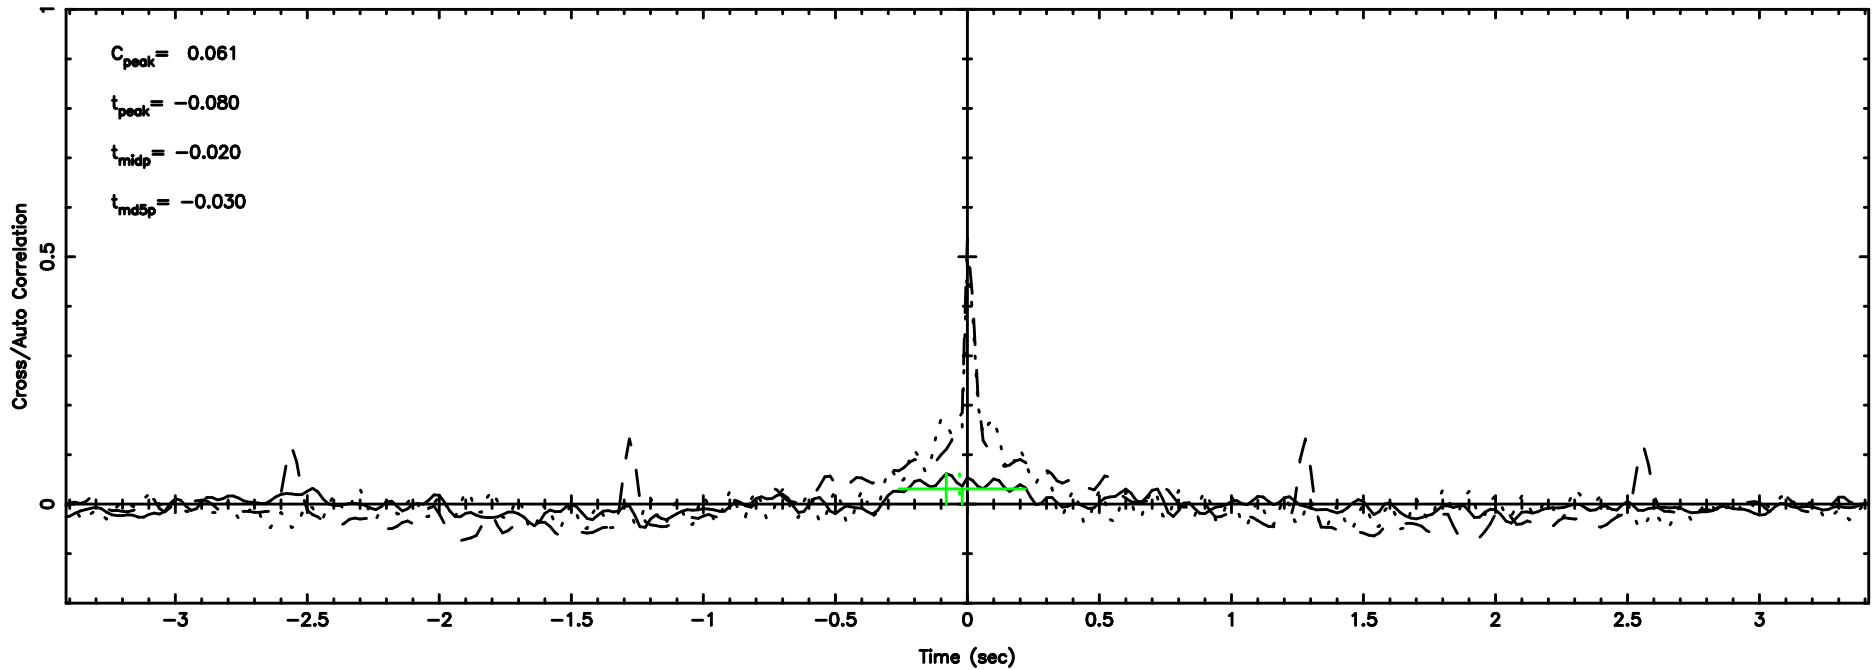

K20240804111135

BLK:17,SNR1: 0.38788 ,SNR2: 2.5642

Frequency (Hz)

F20240804111138

BLK: 7,SNR1:-0.58208E-01,SNR2: 2.2083

K20240804111135

BLK: 7,SNR1: 0.33367 ,SNR2: 1.3983

3C196 2024/08/04 2.22UT FUJI -KISO