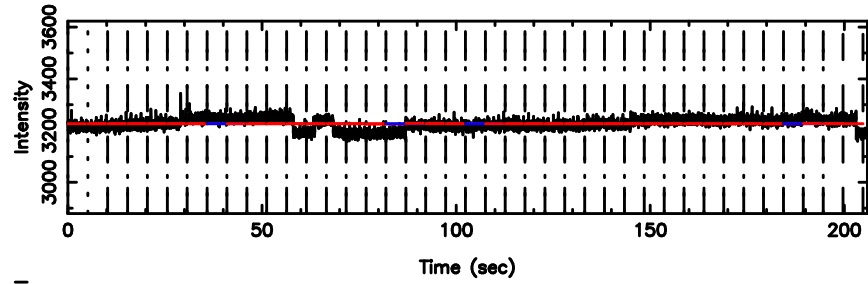

T20240804122606

BLK: 7,SNR1: 0.32227 ,SNR2: 1.2168

0926+117 2024/08/04 3.46UT TOYOKAWA-KISO

K20240804122604

BLK: 7,SNR1: 0.71291 ,SNR2: 3.0861

F20240804122606

BLK: 4,SNR1: 0.26909 ,SNR2: 2.3667

K20240804122604