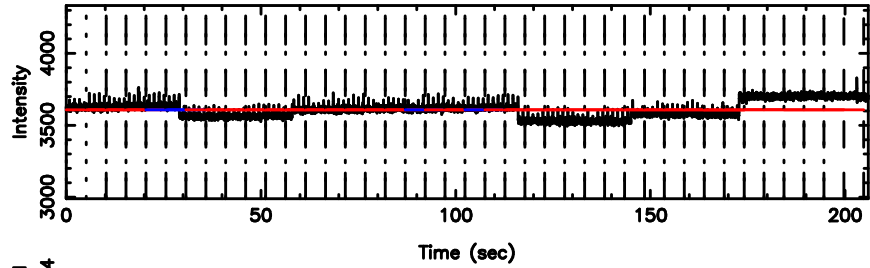

F20240804103352

BLK: 4,SNR1: 0.43558E-02,SNR2: 3.8404