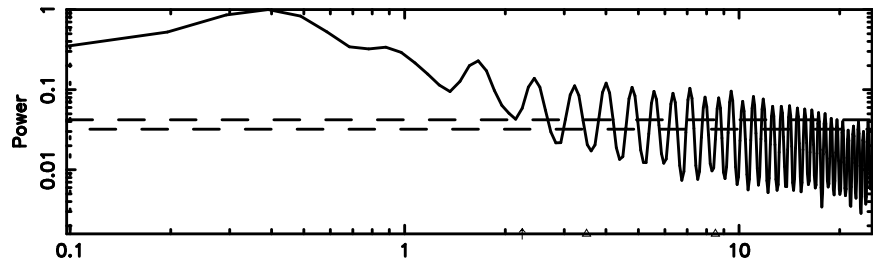

BLK:11,SNR1: 0.53492 ,SNR2: 6.3304