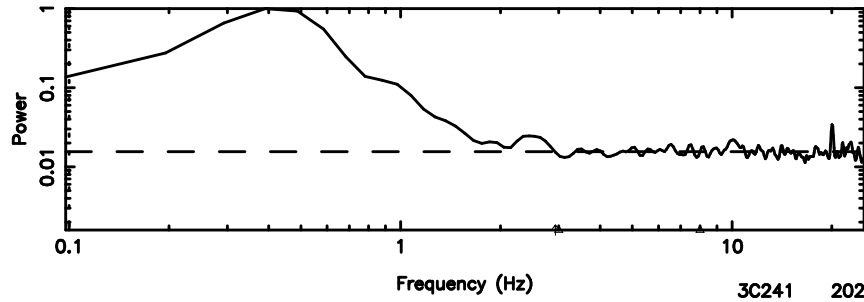

BLK:31,SNR1: 1.3317 ,SNR2: 9.3159