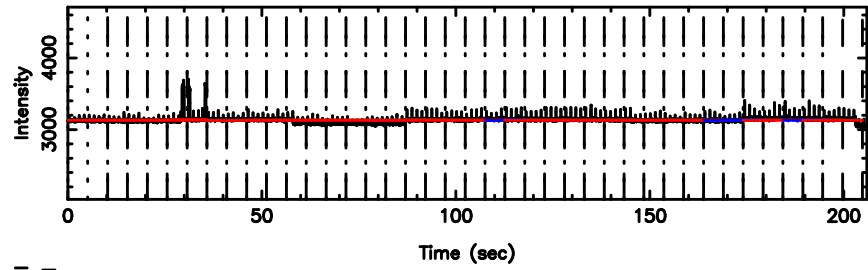

BLK: 4,SNR1: 0.85113E-01,SNR2: 0.68294

0941-08 2024/08/04 3.71UT TOYOKAWA-KISO

K20240804124048

BLK: 4,SNR1: 1.6610 ,SNR2: 7.3597

F20240804124051

BLK: 4,SNR1:-0.19790 ,SNR2: 0.41320

K20240804124048

BLK: 4,SNR1:-0.14135 ,SNR2: 1.2345