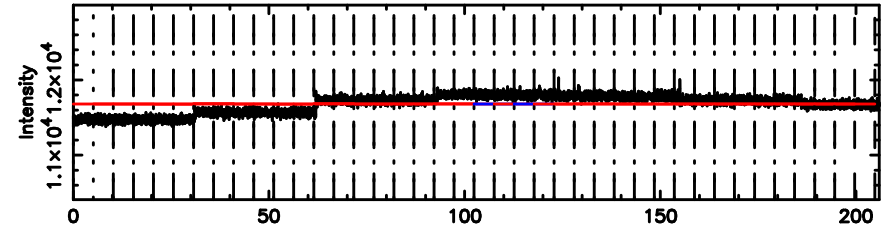

Frequency (Hz)

K20240804063500