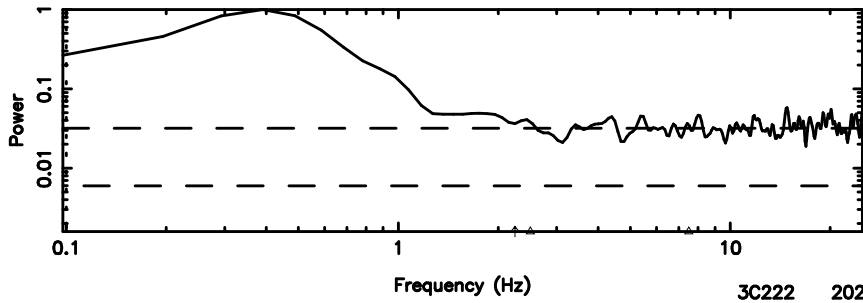

BLK: 4,SNR1: 0.26401 ,SNR2: 0.84849

0926+117 2024/08/04 3.46UT FUJI -KISO

T20240804123351

BLK:11,SNR1: 0.75578 ,SNR2: 6.6152

F20240804123351

BLK:11,SNR1:-0.75586E-01,SNR2: 0.86944

3C222 2024/08/04 3.59UT TOYOKAWA-FUJI