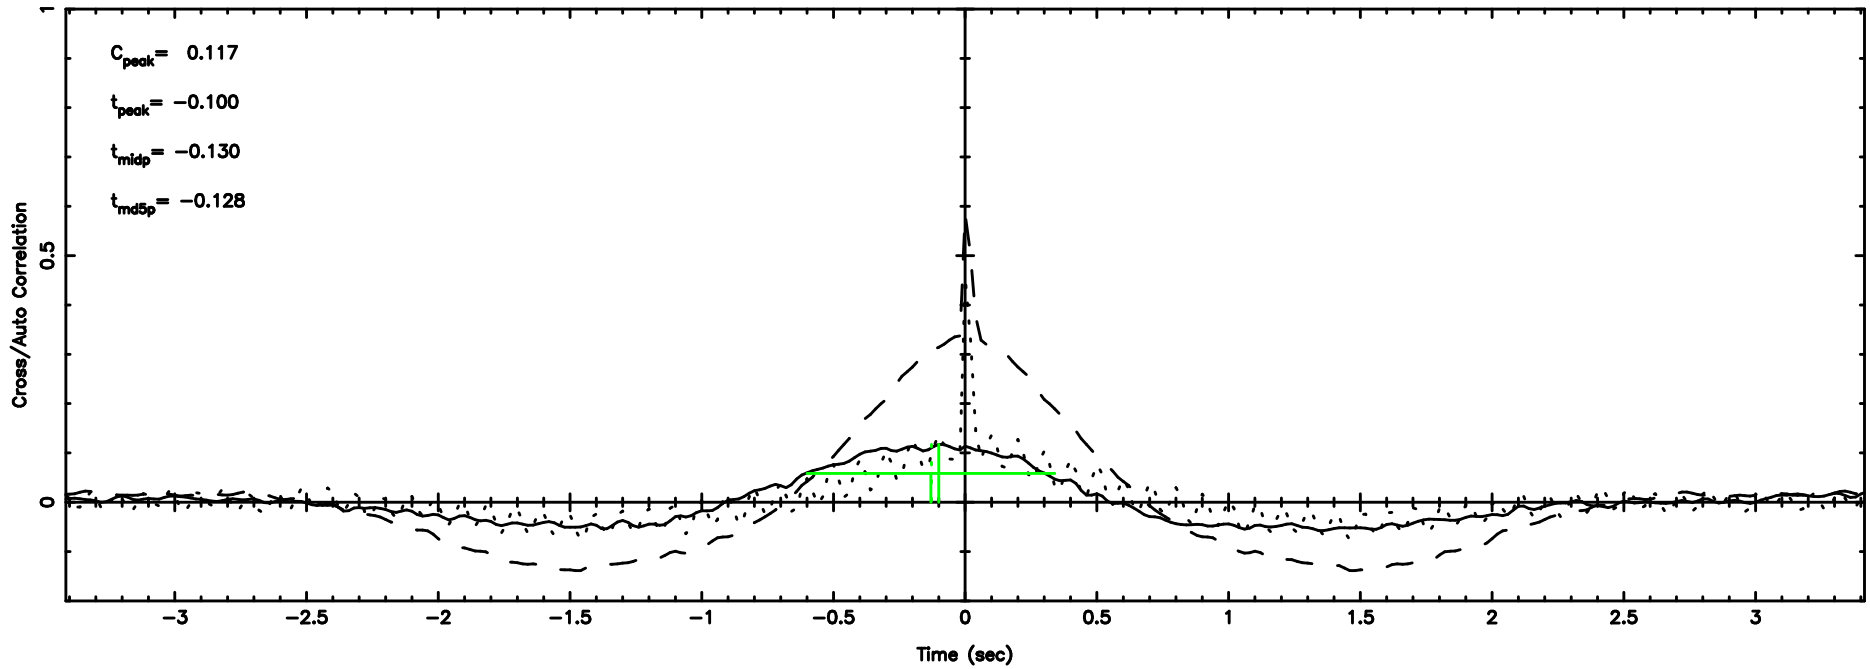

BLK:20,SNR1: 0.36920 ,SNR2: 0.94030