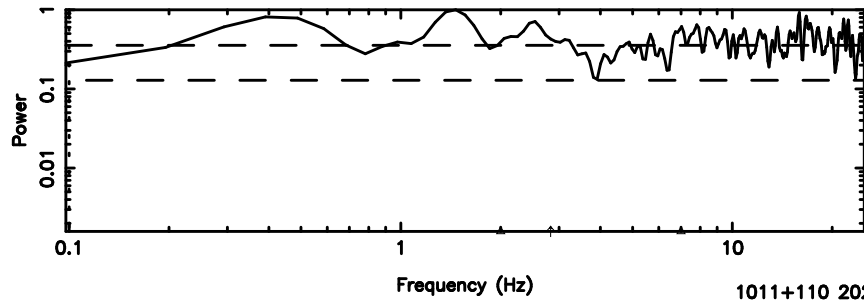

BLK: 3,SNR1: 0.20037 ,SNR2: 0.54998