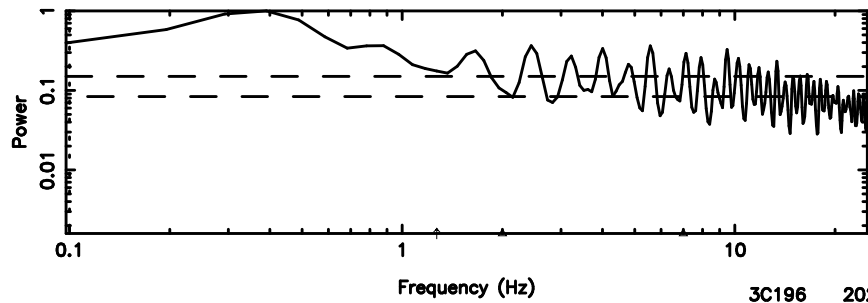

K20240804111135

BLK:17,SNR1: 0.38788 ,SNR2: 2.5642

Frequency (Hz)

F20240804111138

BLK: 7,SNR1:-0.58208E-01,SNR2: 2.2083

K20240804111135

BLK: 7,SNR1: 0.33367 ,SNR2: 1.3983

3C196 2024/08/04 2.22UT FUJI -KISO