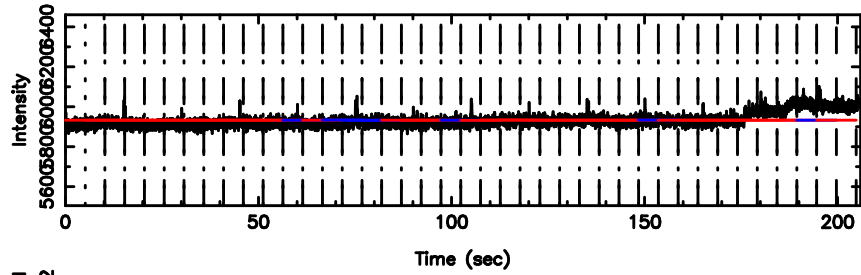

K20240804153903

BLK:34,SNR1: 7.1724 ,SNR2: 21.056

Frequency (Hz)

3C275 2024/08/04 6.68UT FUJI -KISO

T20240804154511

BLK: 7,SNR1:-0.67981E-01,SNR2: 0.90945

F20240804154511

BLK: 7,SNR1: 0.59825 ,SNR2: 2.4353