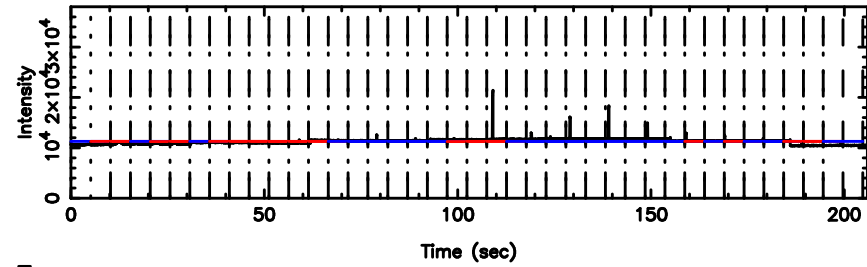

K20240804144020