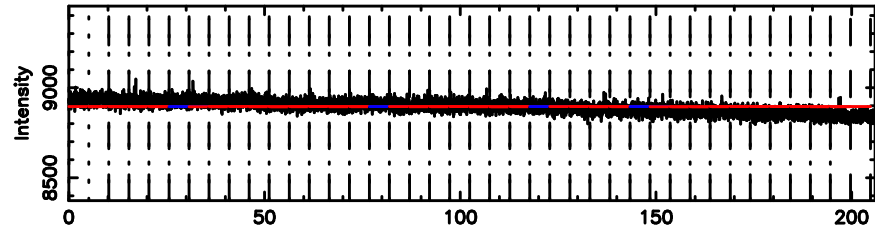

T20240804061010