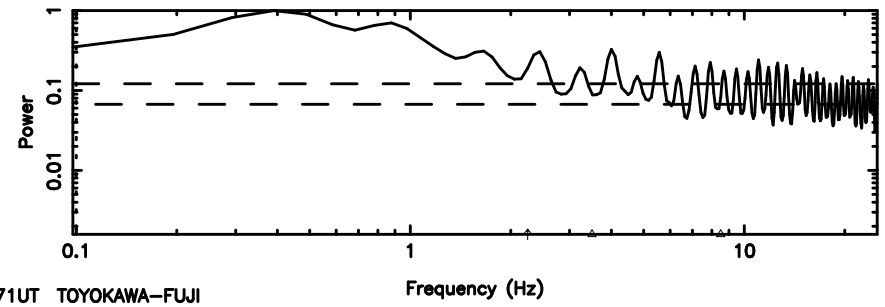

BLK:22,SNR1: 0.18539 ,SNR2: 2.6676