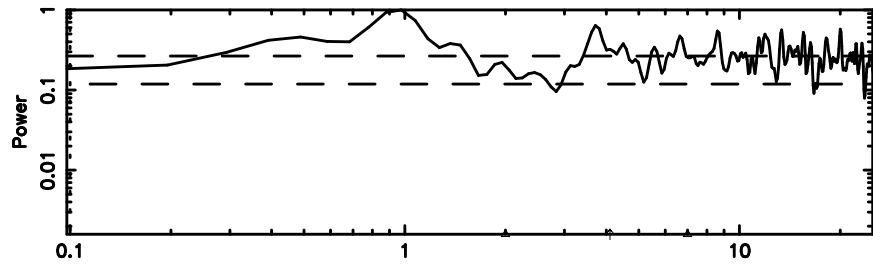

Frequency (Hz)

K20240804063500

BLK: 8,SNR1: 0.14223 ,SNR2: 0.73203

Frequency (Hz)

0333+32 2024/08/03 21.61UT FUJI -KISO

T20240804064805

BLK: 3,SNR1: 0.74668E-01,SNR2: 0.42290

Frequency (Hz)