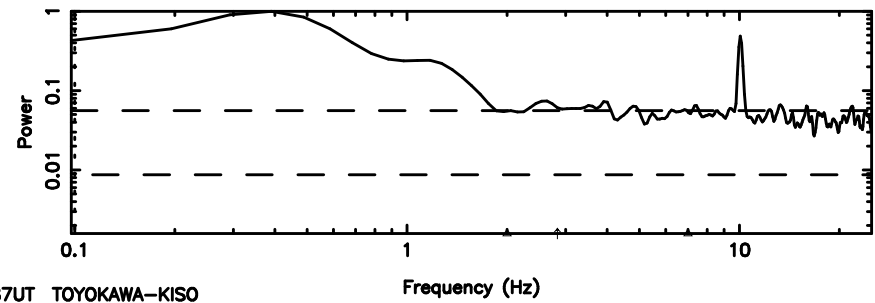

BLK:18,SNR1: 0.51770 ,SNR2: 3.6664