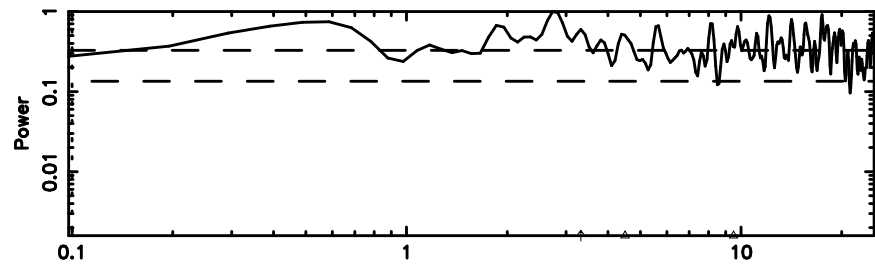

BLK: 2,SNR1: 0.23697 ,SNR2: 0.57671