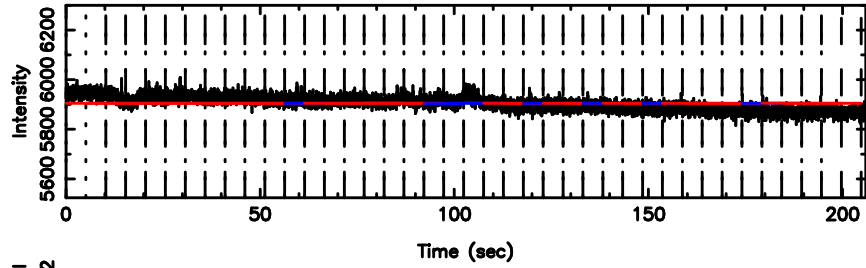

T20240804121927