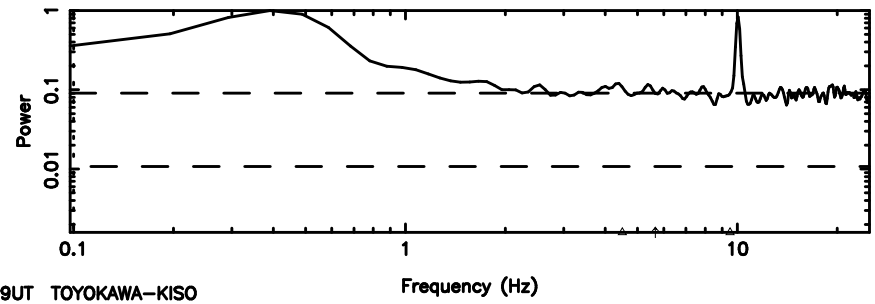

BLK:20,SNR1: 0.36920 ,SNR2: 0.94030