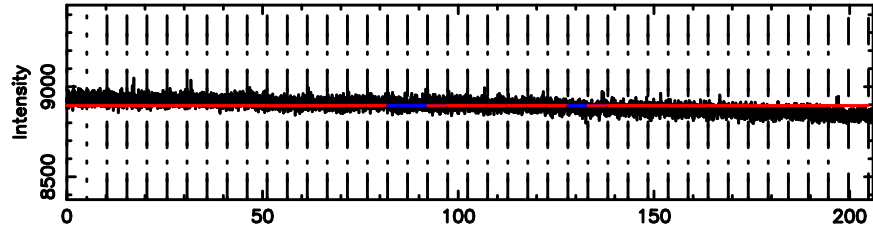

K20240804060413

No. Good Data

0302+341 2024/08/03 21.10UT FUJI -KISO

T20240804061010

BLK: 3,SNR1: 0.17618 ,SNR2: 1.4361

Frequency (Hz)

F20240804061011

BLK: 3,SNR1: 1.5439 ,SNR2: 5.7583