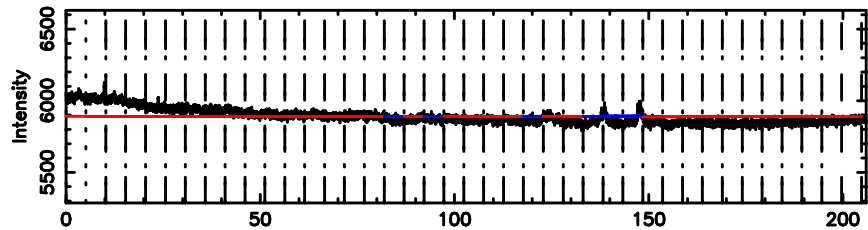

T20240804120716