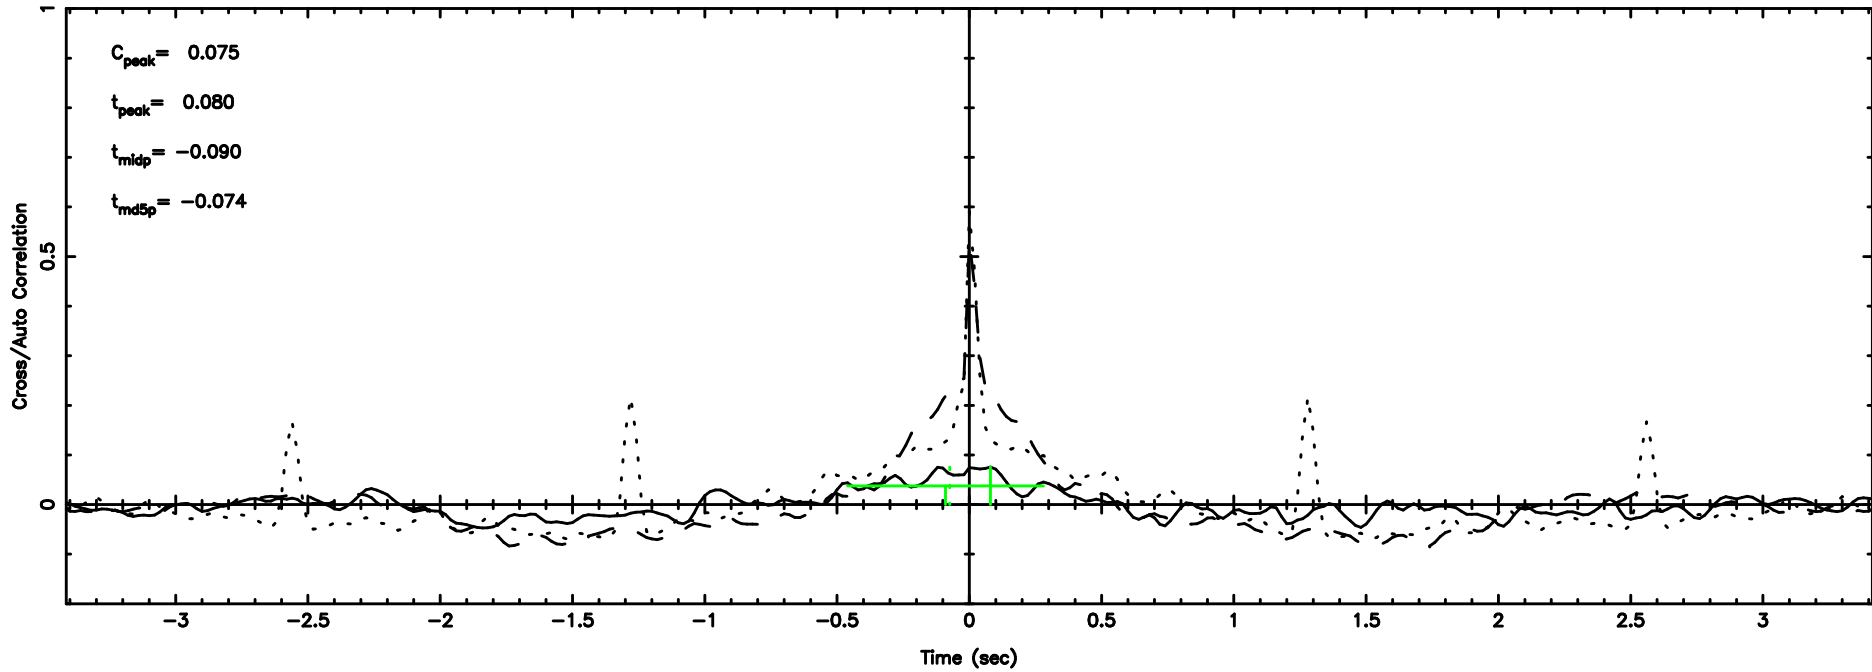

T20240804101326

BLK: 7,SNR1: 5.6473 ,SNR2: 15.458

0713-024 2024/08/04 1.25UT TOYOKAWA-FUJI

F20240804101326

BLK: 7,SNR1:-0.11341 ,SNR2: 3.1737

T20240804101326

BLK:16,SNR1: 7.4161 ,SNR2: 20.091

0713-024 2024/08/04 1.25UT TOYOKAWA-KISO