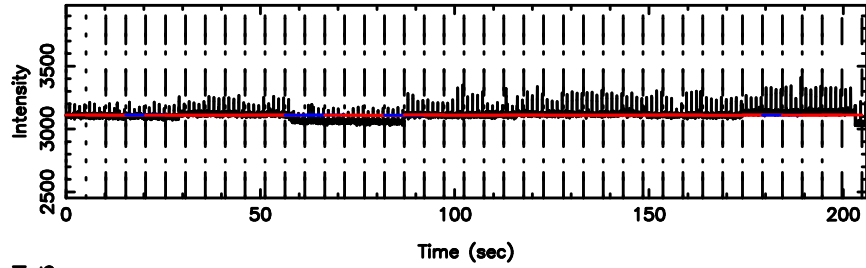

K20240804113930

BLK: 3,SNR1: 0.38805 ,SNR2: 2.2032

Frequency (Hz)

0839-071 2024/08/04 2.69UT TOYOKAWA-KISO

F20240804113933

BLK: 5,SNR1:-0.29182 ,SNR2: 1.0031

K20240804113930

BLK: 5,SNR1: 0.83706 ,SNR2: 4.7166