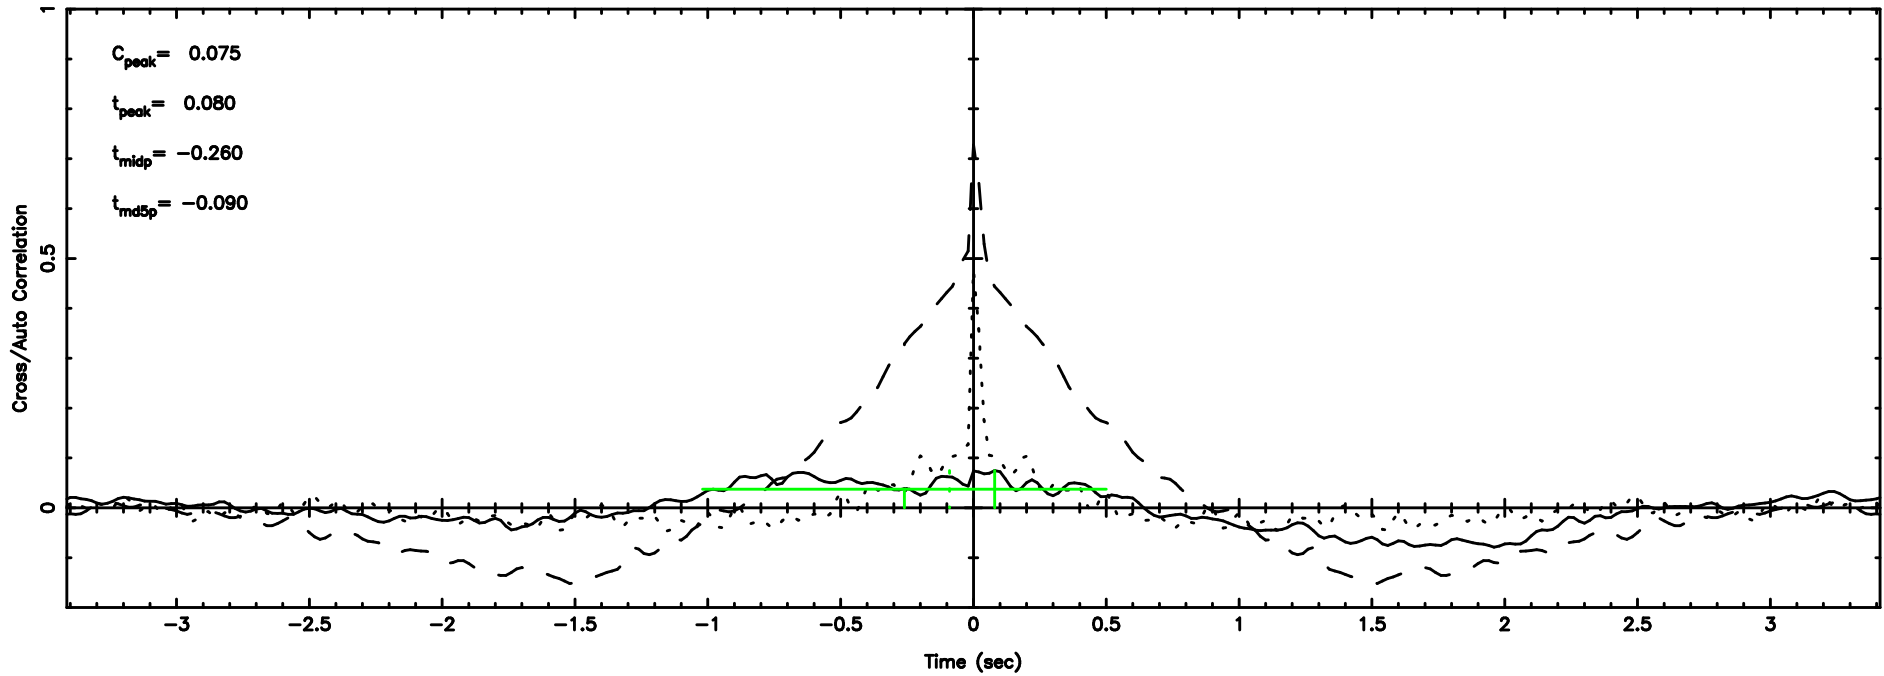

Frequency (Hz)

K20240804063500

BLK: 8,SNR1: 0.14223 ,SNR2: 0.73203

Frequency (Hz)

0333+32 2024/08/03 21.61UT FUJI -KISO

T20240804064805

BLK: 3,SNR1: 0.74668E-01,SNR2: 0.42290

Frequency (Hz)