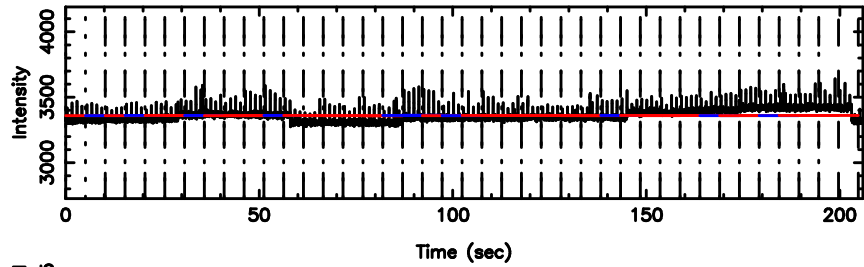

F20240804135531