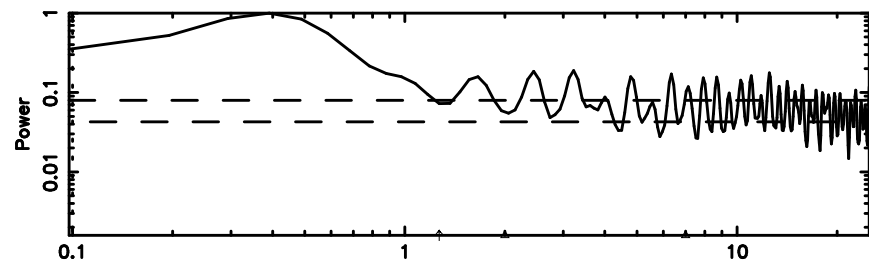

T20240804120716

BLK: 6,SNR1: 2.9611 ,SNR2: 16.235

Frequency (Hz)

F20240804120716

BLK: 6,SNR1: 0.17994 ,SNR2: 4.3262

Frequency (Hz)

3C216 2024/08/04 3.15UT TOYOKAWA-FUJI

T20240804120716