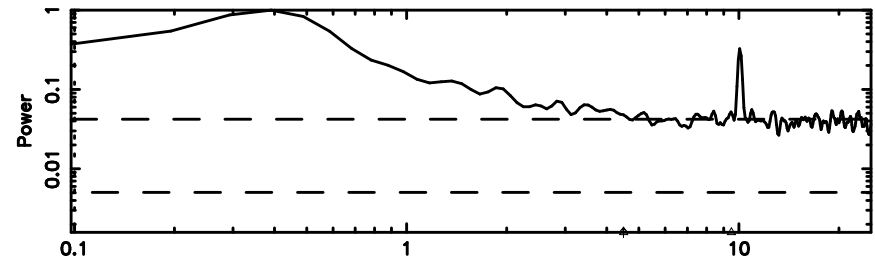

BLK:20,SNR1: 0.73899 ,SNR2: 2.9661