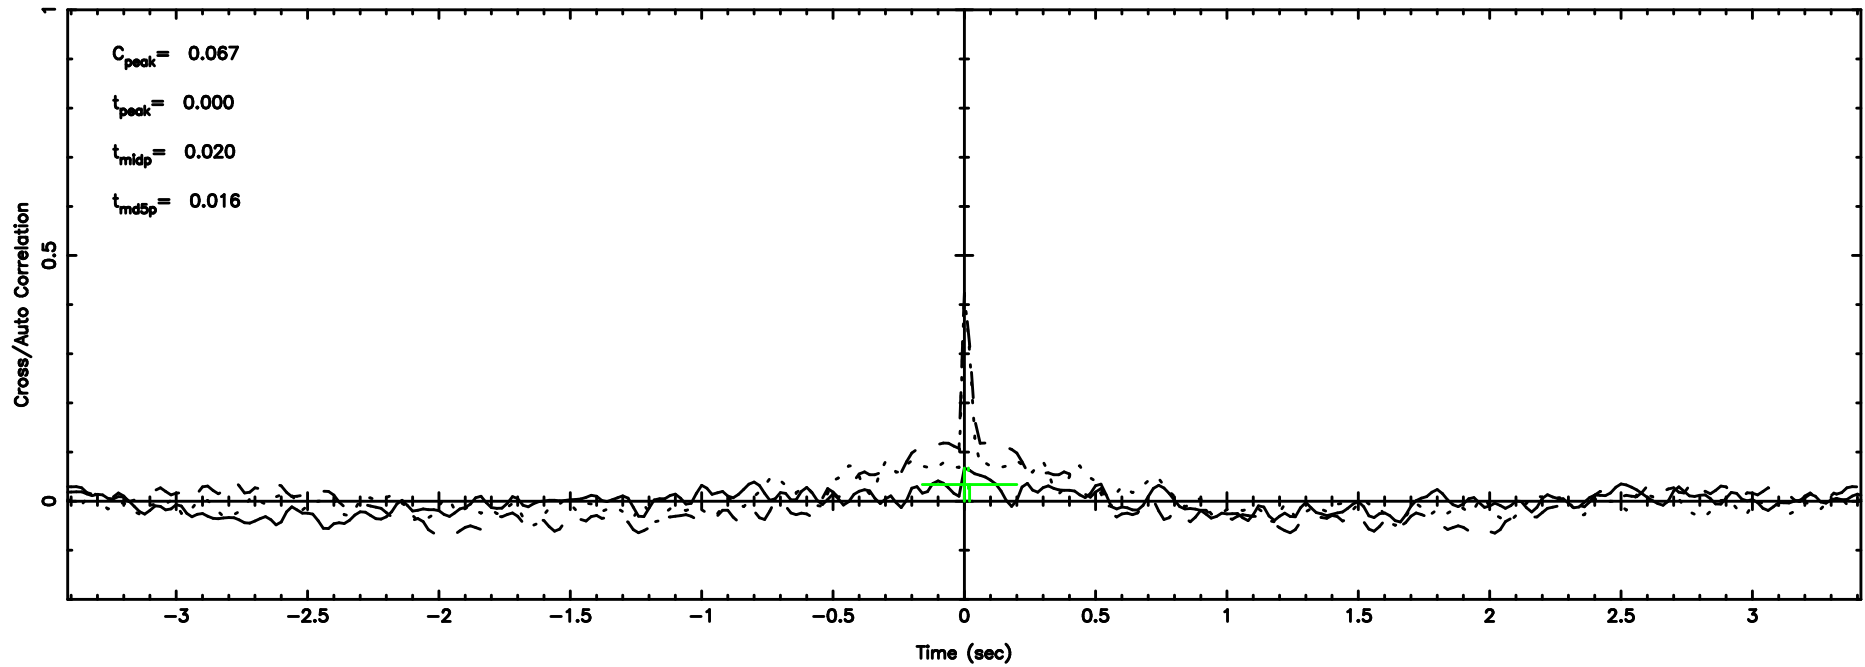

BLK: 6,SNR1: 1.4860 ,SNR2: 5.0196

1107+109 2024/08/04 5.14UT TOYOKAWA-FUJI

T20240804140648

BLK: 3,SNR1: 0.27507 ,SNR2: 0.82192

K20240804140645

BLK: 3,SNR1: 0.11872 ,SNR2: 0.66493

1107+109 2024/08/04 5.14UT TOYOKAWA-KISO