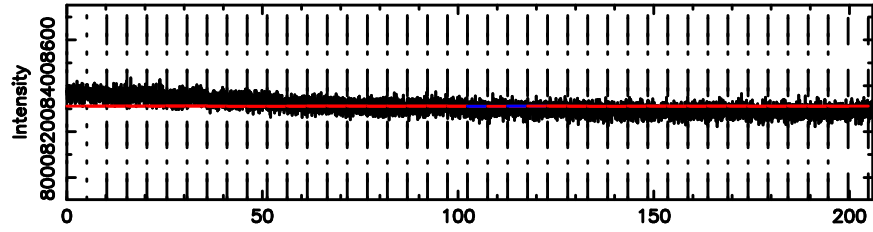

T20240804063503

BLK: 7,SNR1: 0.42886E-01,SNR2: 0.15526

Frequency (Hz)

F20240804063503

BLK: 7,SNR1: 2.2506 ,SNR2: 10.683

Frequency (Hz)

0333+32 2024/08/03 21.61UT TOYOKAWA-FUJI

T20240804063503