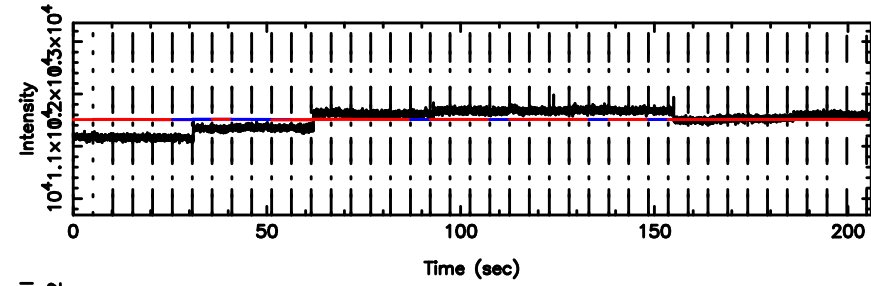

F20240804133040

BLK: 2,SNR1: 0.62949 ,SNR2: 2.3014

1031-11 2024/08/04 4.54UT TOYOKAWA-FUJI

T20240804133040

BLK: 8,SNR1: 0.16894 ,SNR2: 0.98112

K20240804133037

BLK: 8,SNR1: 0.79893 ,SNR2: 4.3628

1031-11 2024/08/04 4.54UT TOYOKAWA-KISO