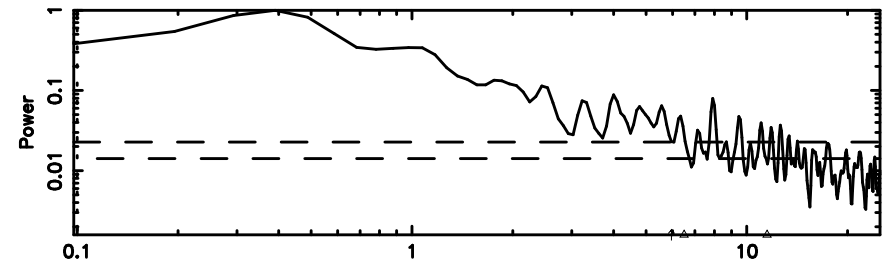

K20240804060413

No. Good Data

0302+341 2024/08/03 21.10UT FUJI -KISO

T20240804061010

BLK: 3,SNR1: 0.17618 ,SNR2: 1.4361

Frequency (Hz)

F20240804061011

BLK: 3,SNR1: 1.5439 ,SNR2: 5.7583