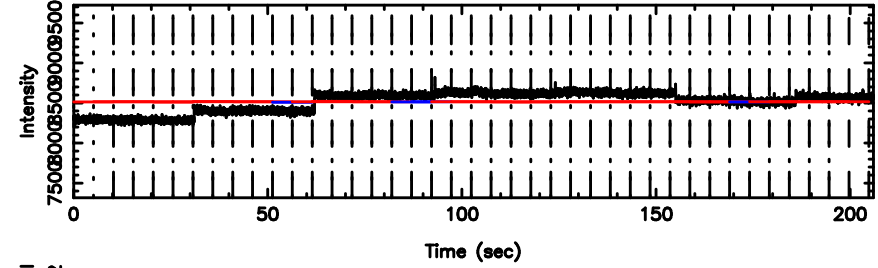

T20240804121927

BLK: 8,SNR1: 0.19004 ,SNR2: 0.95750

K20240804121924

BLK: 8,SNR1: 1.1162 ,SNR2: 4.0481

0919-142 2024/08/04 3.35UT TOYOKAWA-KISO

F20240804121927

BLK: 4,SNR1:-0.13974 ,SNR2: 2.3708

K20240804121924