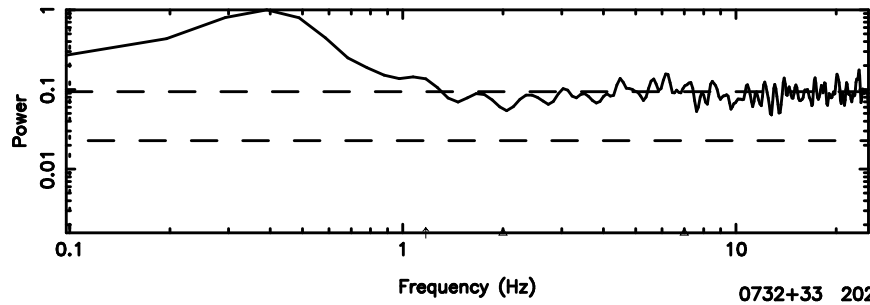

BLK: 6,SNR1: 0.13898 ,SNR2: 3.4047