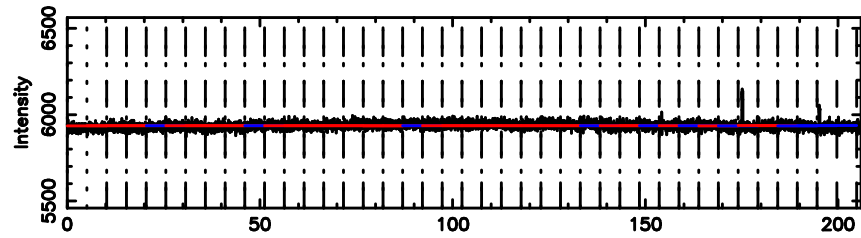

T20240804165427