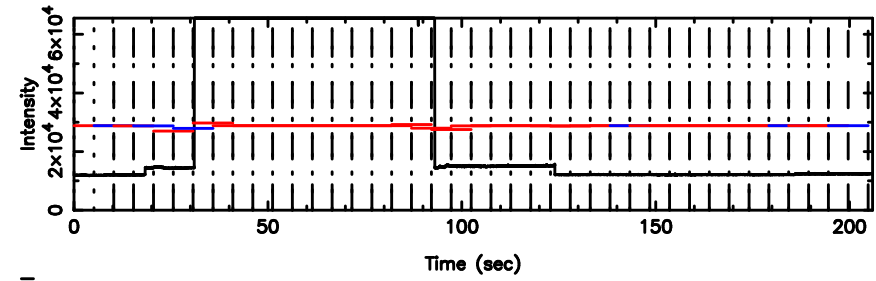

3C236 2024/08/04 4.08UT FUJI -KISO

K20240804130317