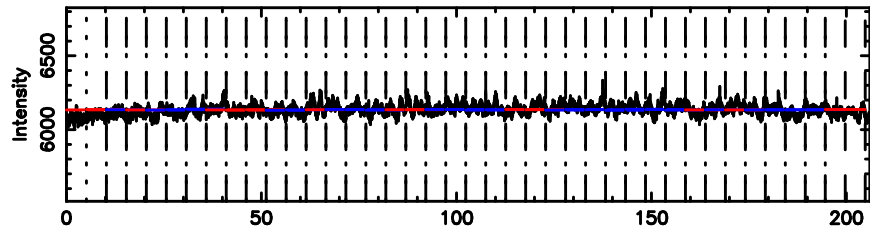

T20240804092454