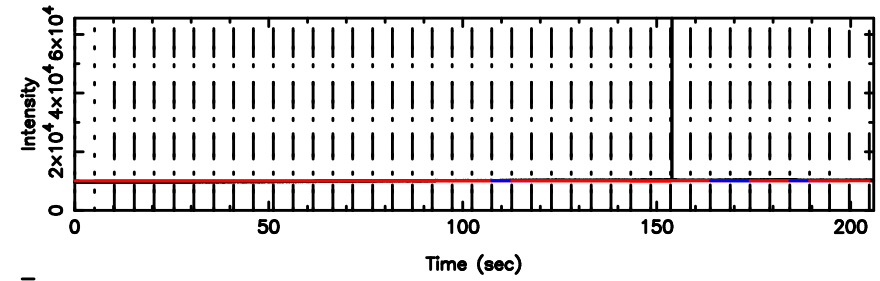

BLK: 4,SNR1: 0.85113E-01,SNR2: 0.68294

0941-08 2024/08/04 3.71UT TOYOKAWA-KISO

K20240804124048

BLK: 4,SNR1: 1.6610 ,SNR2: 7.3597

F20240804124051

BLK: 4,SNR1:-0.19790 ,SNR2: 0.41320

K20240804124048

BLK: 4,SNR1:-0.14135 ,SNR2: 1.2345