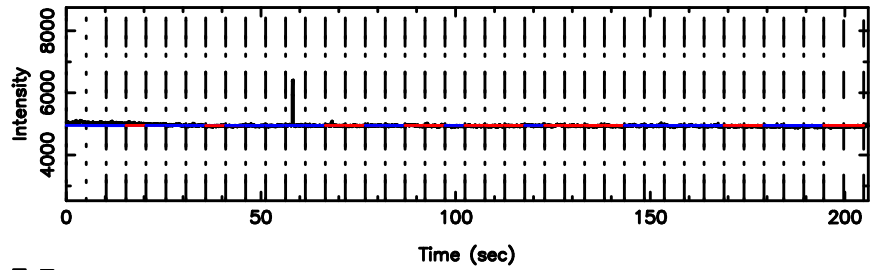

K20240804103349

BLK: 5,SNR1: 0.27546 ,SNR2: 2.0412

F20240804103352

BLK: 4,SNR1: 0.43558E-02,SNR2: 3.8404

K20240804103349

BLK: 4,SNR1: 0.36889 ,SNR2: 3.8703

0732+33 2024/08/04 1.59UT FUJI -KISO

T20240804104154