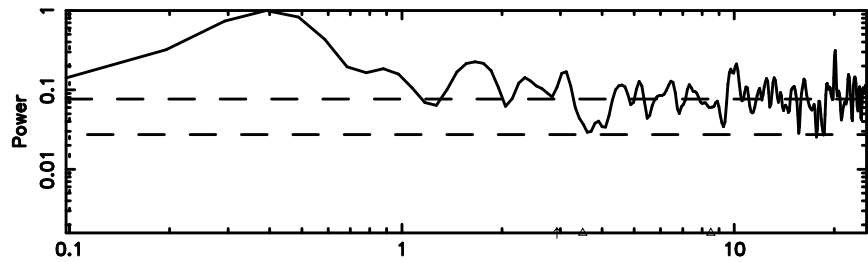

T20240804113933

BLK: 6,SNR1: 0.51958E-02,SNR2: 1.8582

F20240804113933

BLK: 6,SNR1:-0.21147 ,SNR2: 1.6426

0839-071 2024/08/04 2.69UT TOYOKAWA-FUJI

T20240804113933

BLK: 3,SNR1: 0.34368 ,SNR2: 1.9414

Frequency (Hz)