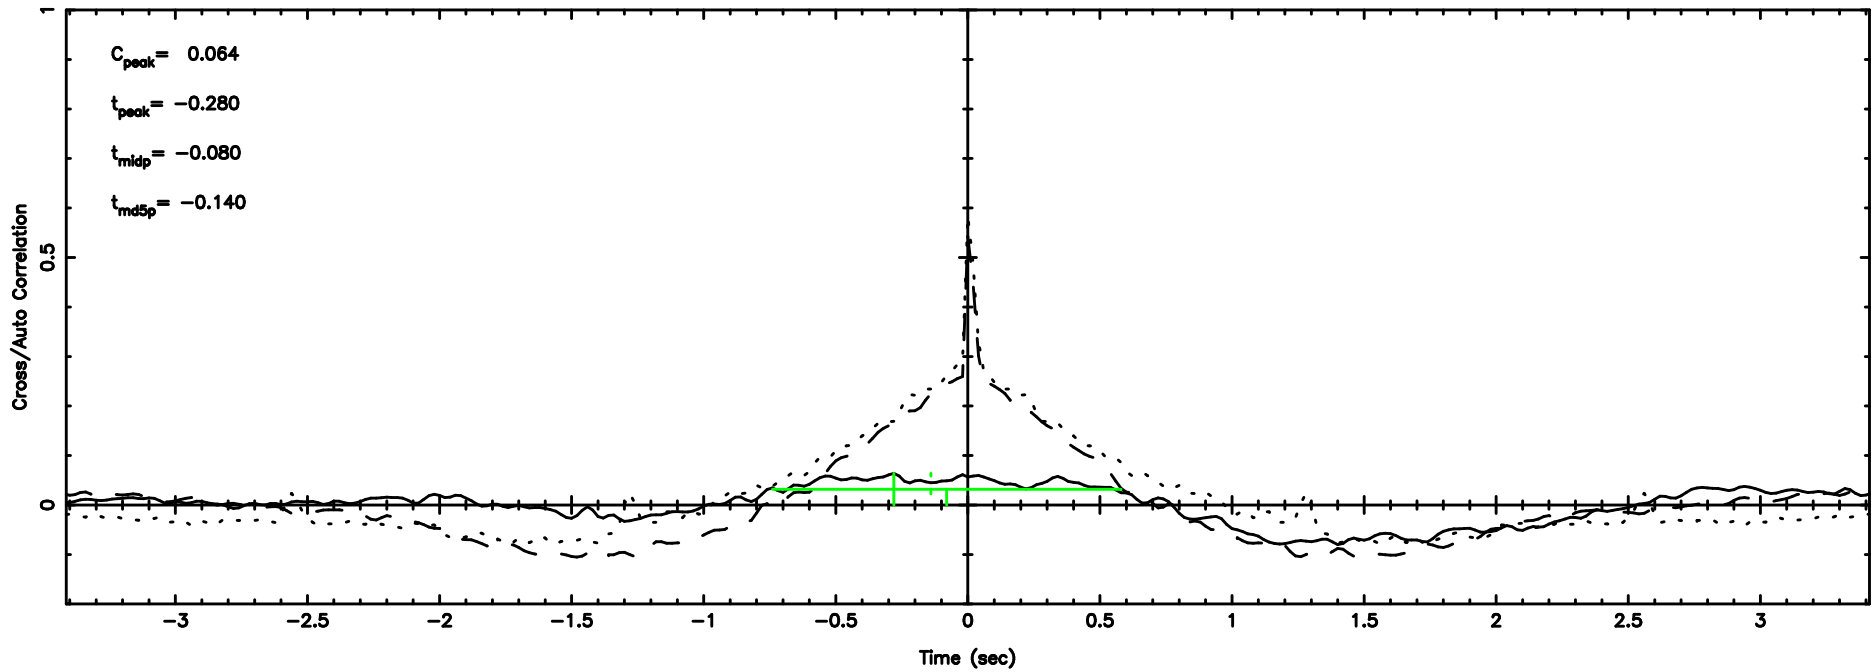

3C190 2024/08/04 2.02UT TOYOKAWA-FUJI