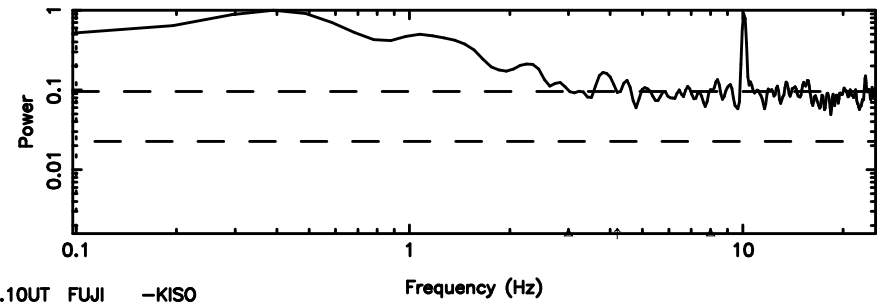

K20240804100400

BLK:12,SNR1: 0.44535 ,SNR2: 1.8950

0703+138 2024/08/04 1.10UT TOYOKAWA-KISO

F20240804100403

BLK: 8,SNR1: 0.56700 ,SNR2: 4.6750

K20240804100400

BLK: 8,SNR1: 0.51585 ,SNR2: 2.1402

0703+138 2024/08/04 1.10UT FUJI -KISO