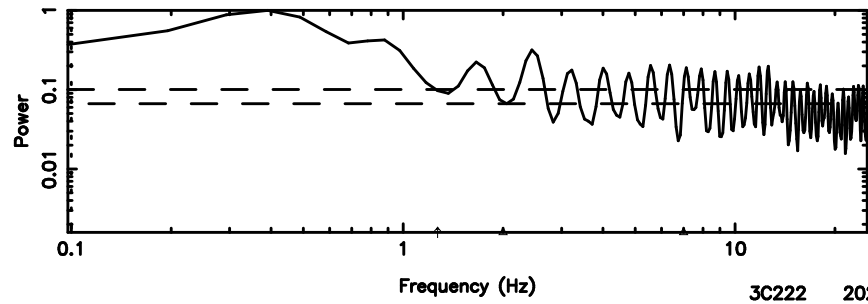

BLK: 6,SNR1: 0.67433E-01,SNR2: 3.8616

3C222 2024/08/04 3.59UT FUJI -KISO

K20240804123348