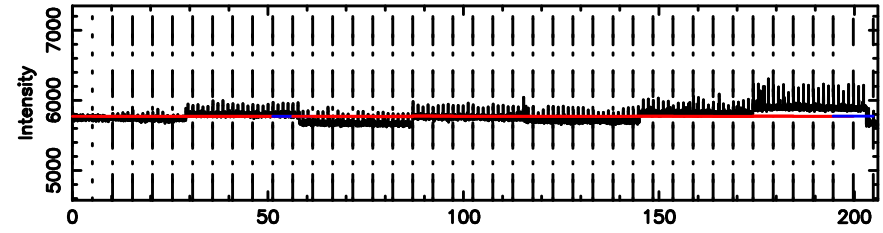

Frequency (Hz)

F20240804071250