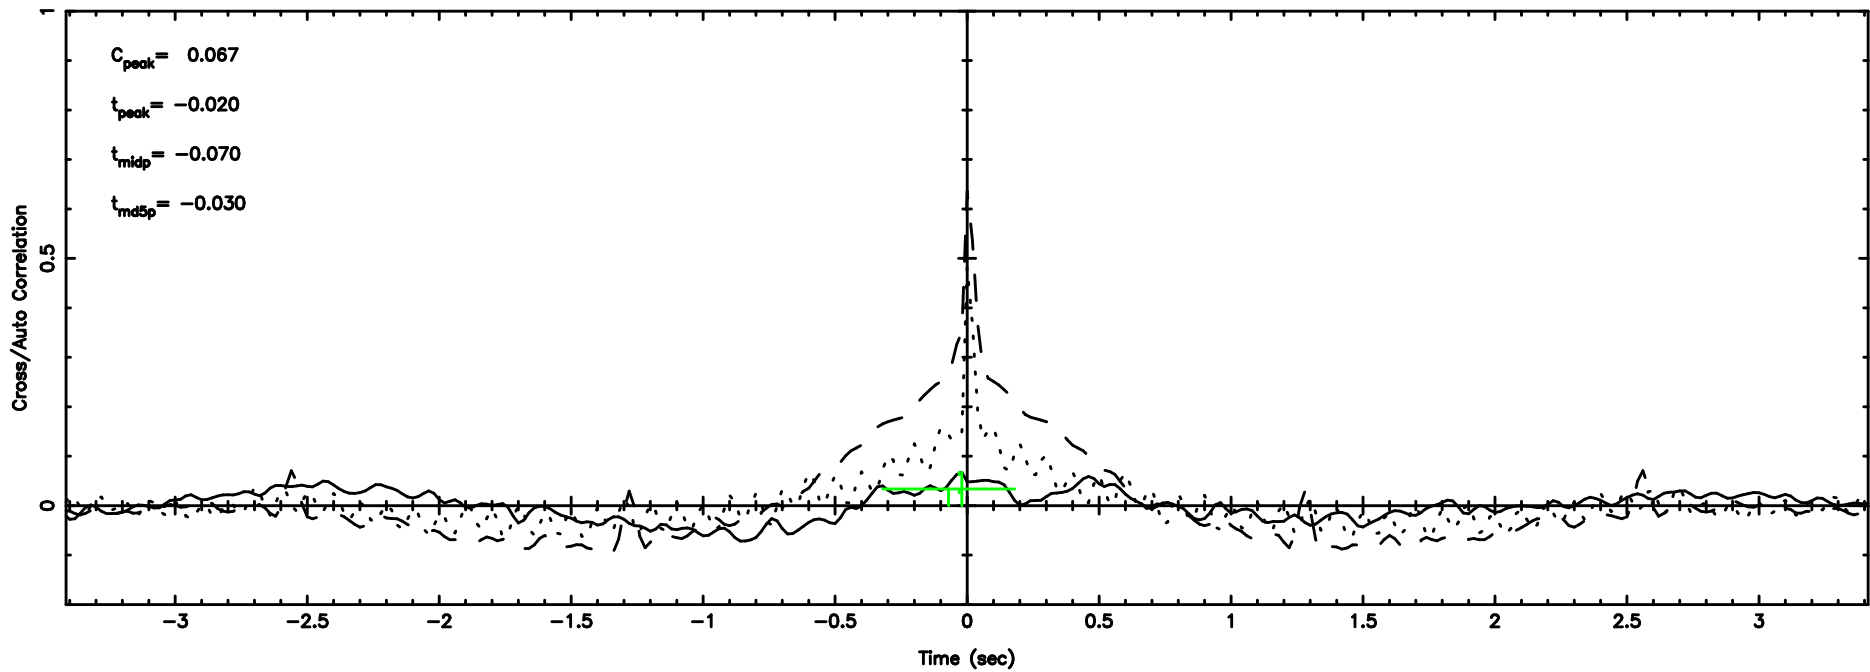

K20240804112245

BLK:11,SNR1: 0.68789 ,SNR2: 2.4913

F20240804112248

BLK: 7,SNR1: 0.65473 ,SNR2: 5.6261

K20240804112245

BLK: 7,SNR1: 0.52979 ,SNR2: 1.8835

0821+394 2024/08/04 2.41UT FUJI -KISO

T20240804113428