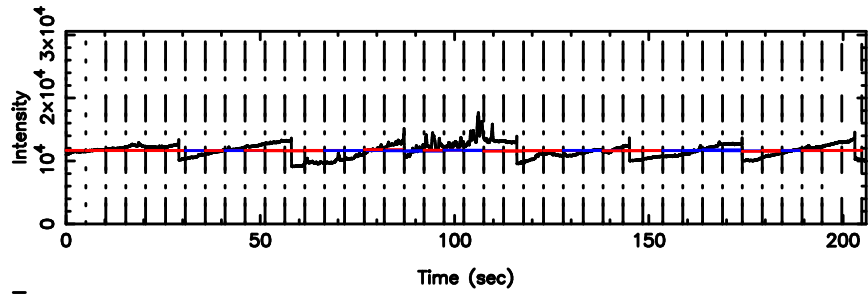

F20240804115035