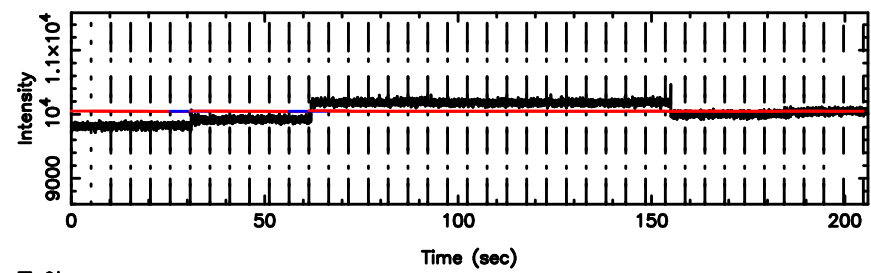

BLK: 4,SNR1: 0.84706E-01,SNR2: 0.47159

F20240804142703

BLK: 4,SNR1: 1.4705 ,SNR2: 4.4611

1127-14 2024/08/04 5.48UT TOYOKAWA-FUJI

T20240804142703

BLK: 2,SNR1:-0.61036E-01,SNR2: 0.37014E-02

K20240804142700

BLK: 2,SNR1: 2.1460 ,SNR2: 12.258