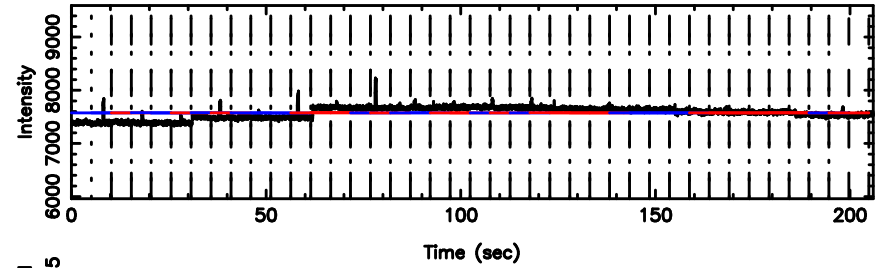

K20240804104151

BLK:25,SNR1: 1.6633 ,SNR2: 6.8932

F20240804104154

BLK:18,SNR1: 0.19046 ,SNR2: 3.1124

K20240804104151

BLK:18,SNR1: 3.3035 ,SNR2: 13.444

0741-06 2024/08/04 1.73UT FUJI -KISO

T20240804105139