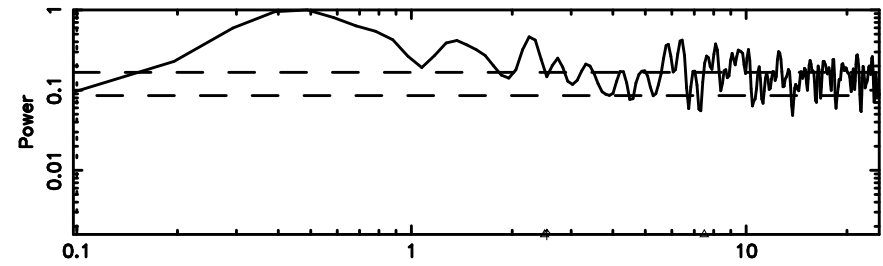

BLK: 2,SNR1: 0.18678 ,SNR2: 0.77406

Frequency (Hz)

K20240804063500

BLK: 2,SNR1: 0.16954 ,SNR2: 1.3954

Frequency (Hz)

0333+32 2024/08/03 21.61UT TOYOKAWA-KISO

F20240804063503

BLK: 8,SNR1: 1.6653 ,SNR2: 8.6297