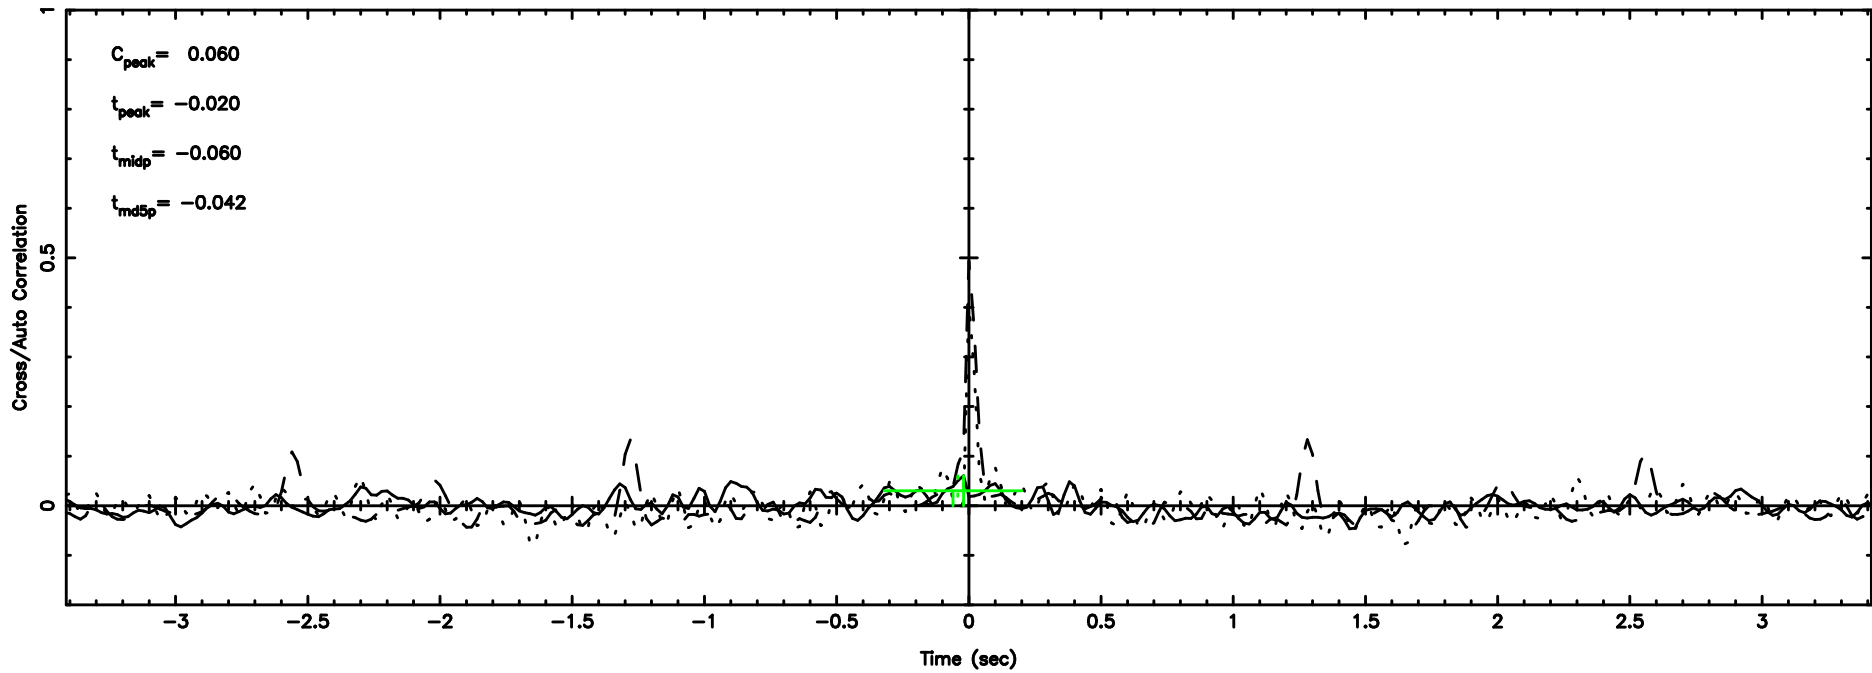

K20240804102335

BLK:11,SNR1: 1.0527 ,SNR2: 4.2341

F20240804102338

BLK: 4,SNR1:-0.13074 ,SNR2: 0.64272

K20240804102335

BLK: 4,SNR1: 0.23953 ,SNR2: 0.56287

0723+10 2024/08/04 1.42UT FUJI -KISO

T20240804103352