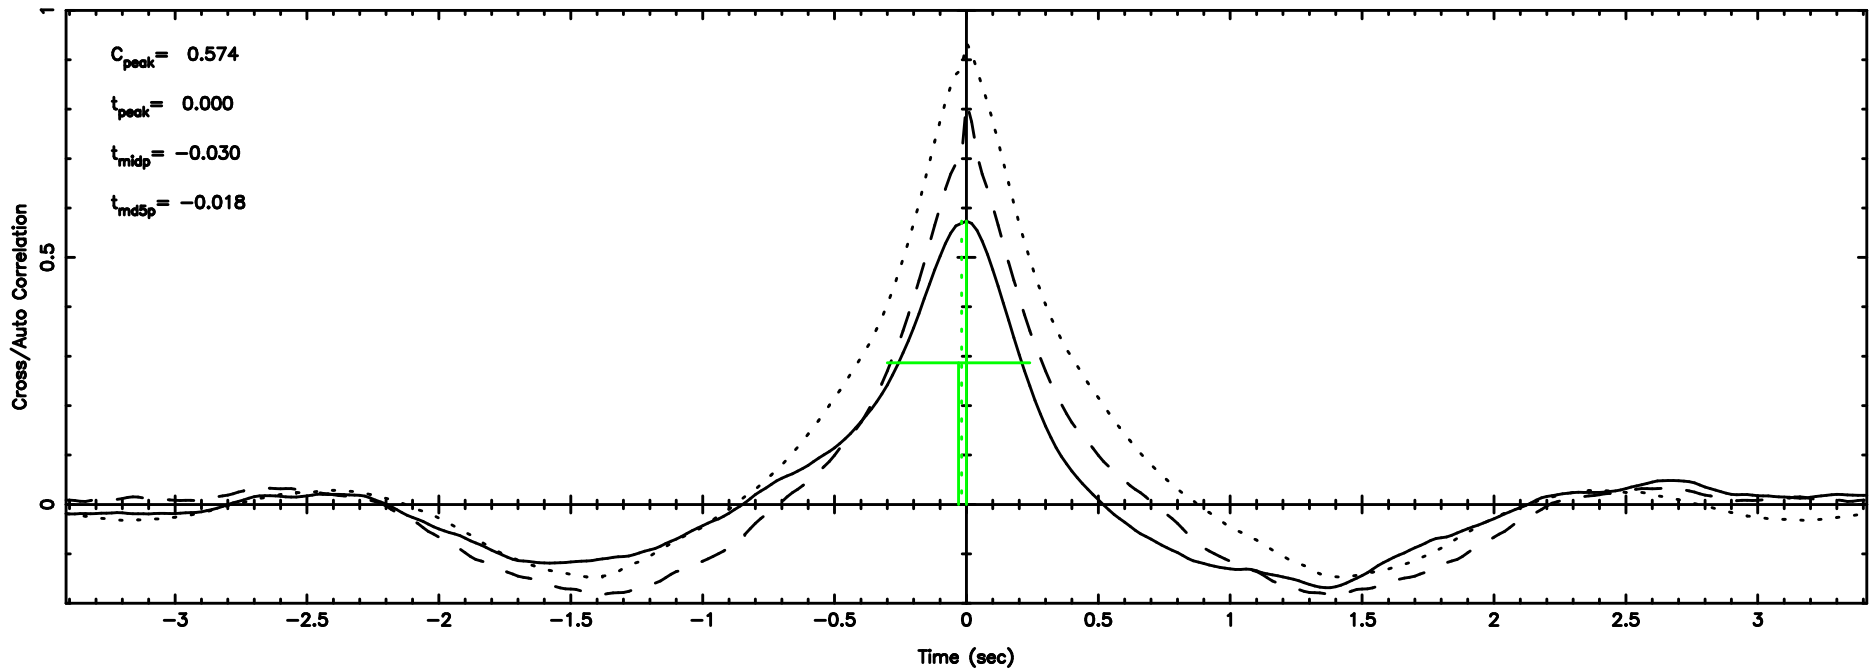

0839-071 2024/08/04 2.69UT FUJI -KISO

T20240804115034

BLK:27,SNR1: 12.290 ,SNR2: 37.140

F20240804115035

BLK:27,SNR1: 108.95 ,SNR2: 118.91

3C208 2024/08/04 2.87UT TOYOKAWA-FUJI

T20240804115034

BLK:18,SNR1: 15.048 ,SNR2: 48.472