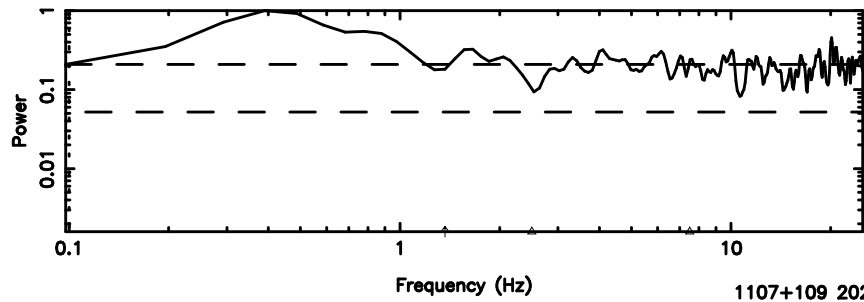

T20240804140648

BLK: 6,SNR1: 0.22370E-01,SNR2: 1.4326

F20240804140648

BLK: 6,SNR1: 1.4860 ,SNR2: 5.0196

1107+109 2024/08/04 5.14UT TOYOKAWA-FUJI