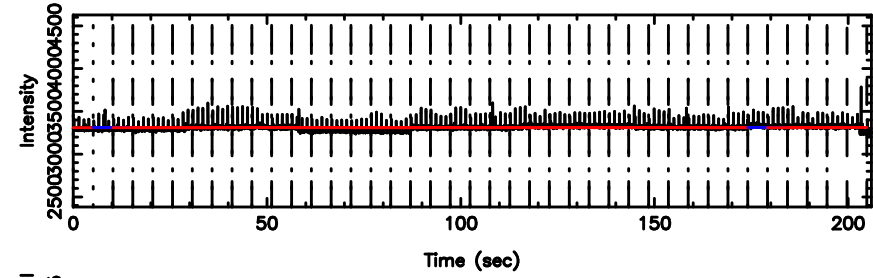

F20240804133040