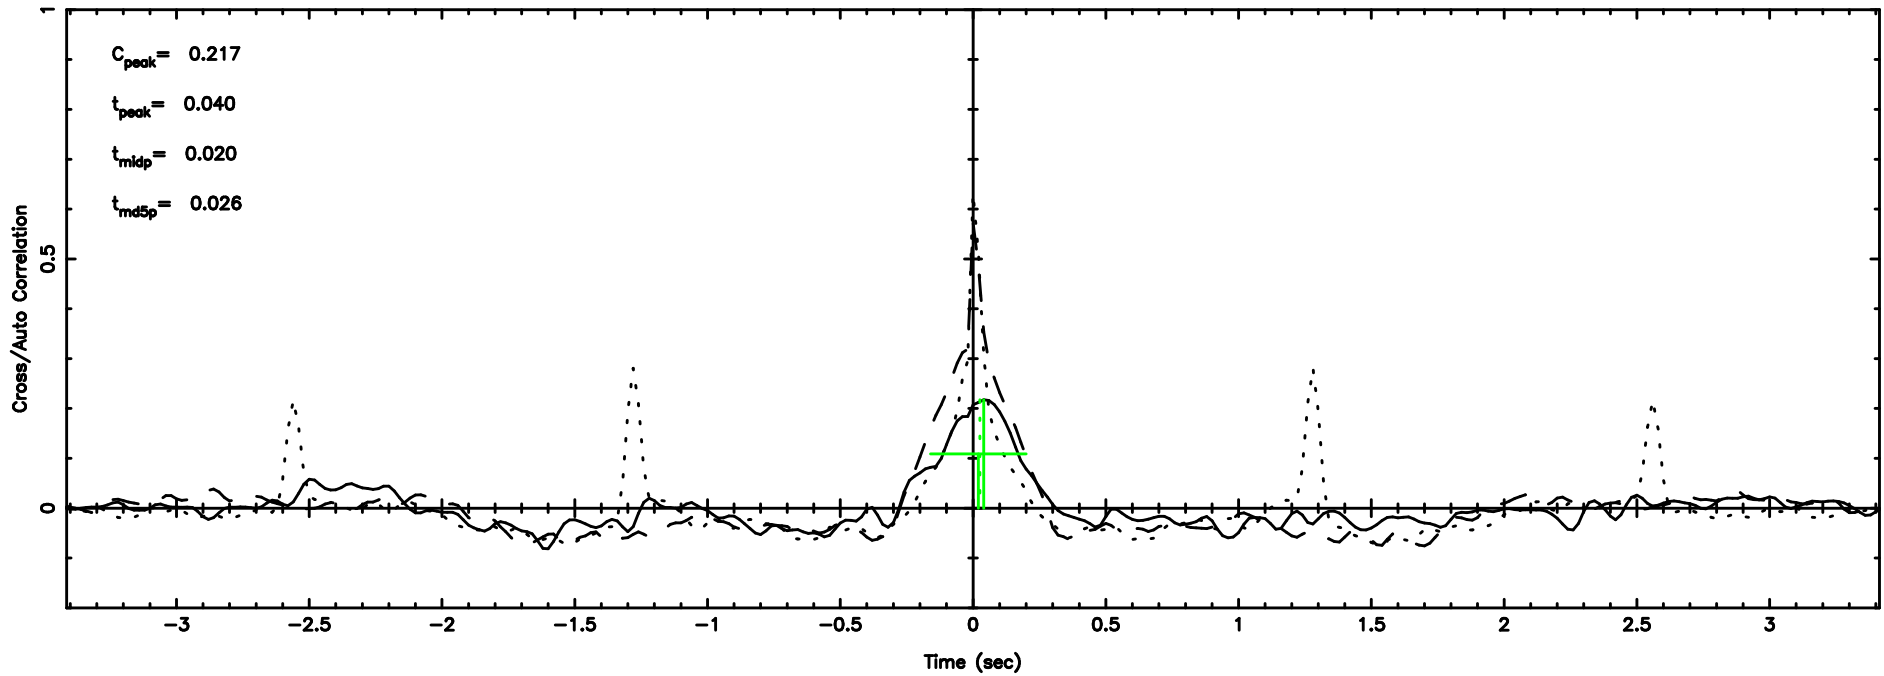

Frequency (Hz)

0403-132 2024/08/03 22.09UT TOYOKAWA-FUJI