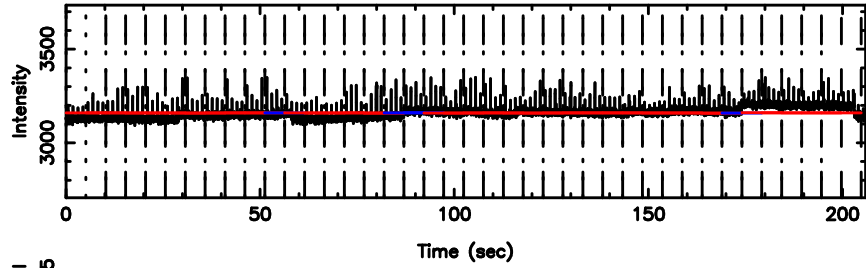

T20240804121927

BLK: 8,SNR1: 0.19004 ,SNR2: 0.95750

K20240804121924

BLK: 8,SNR1: 1.1162 ,SNR2: 4.0481

0919-142 2024/08/04 3.35UT TOYOKAWA-KISO

F20240804121927

BLK: 4,SNR1:-0.13974 ,SNR2: 2.3708

K20240804121924