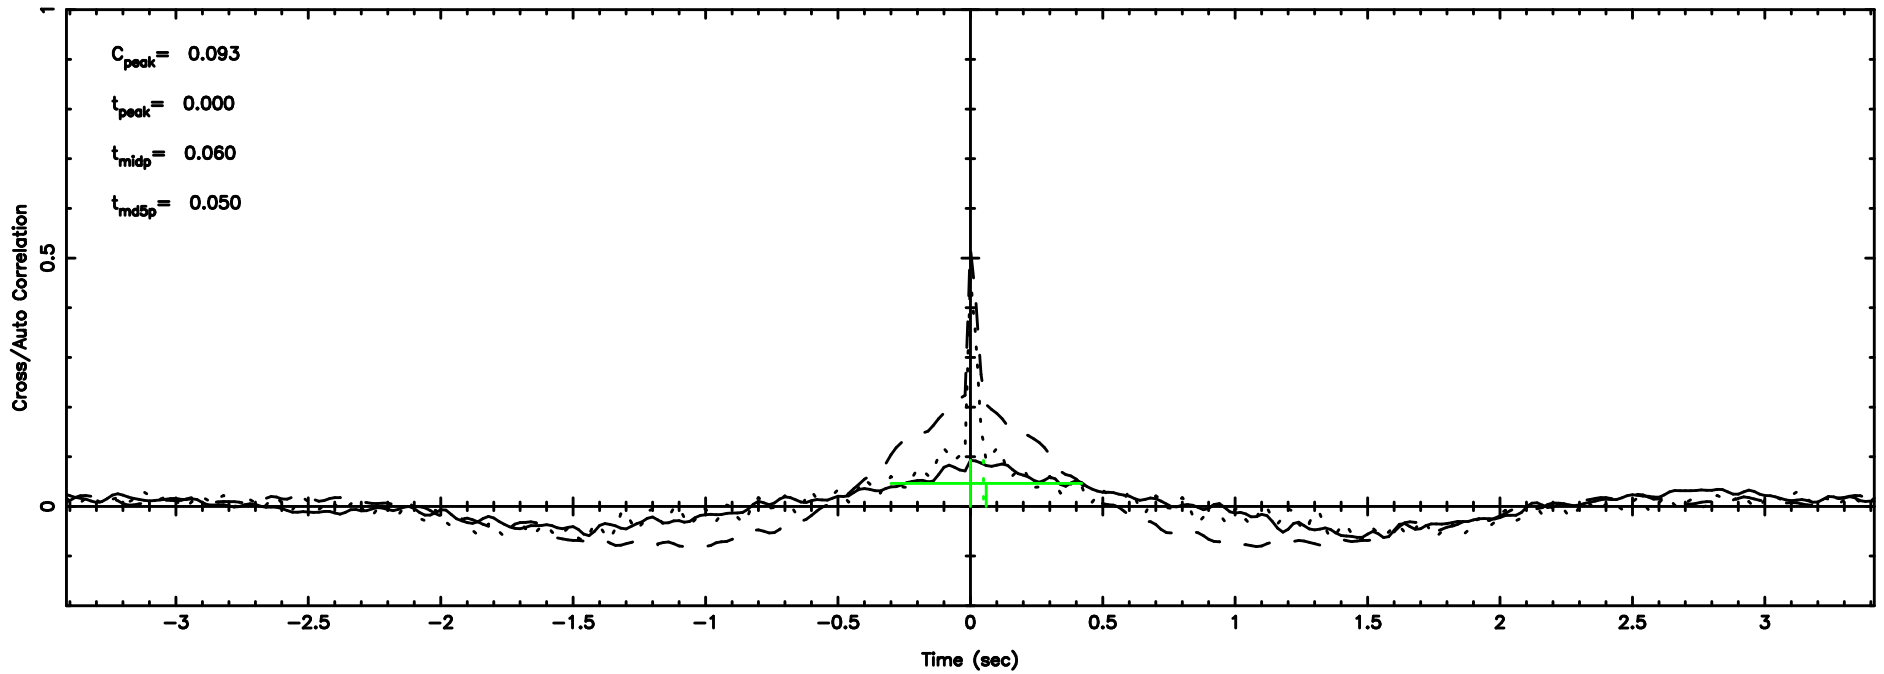

Frequency (Hz)