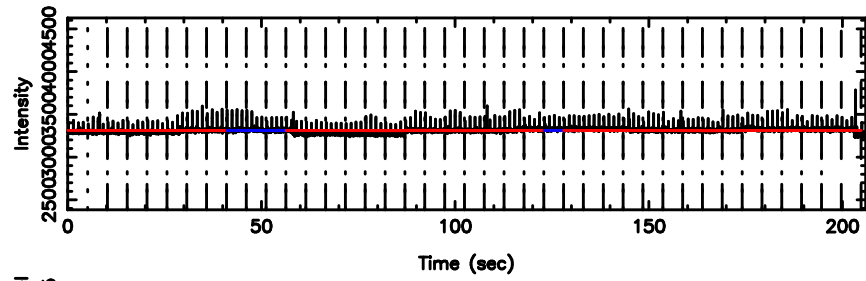

F20240804133040