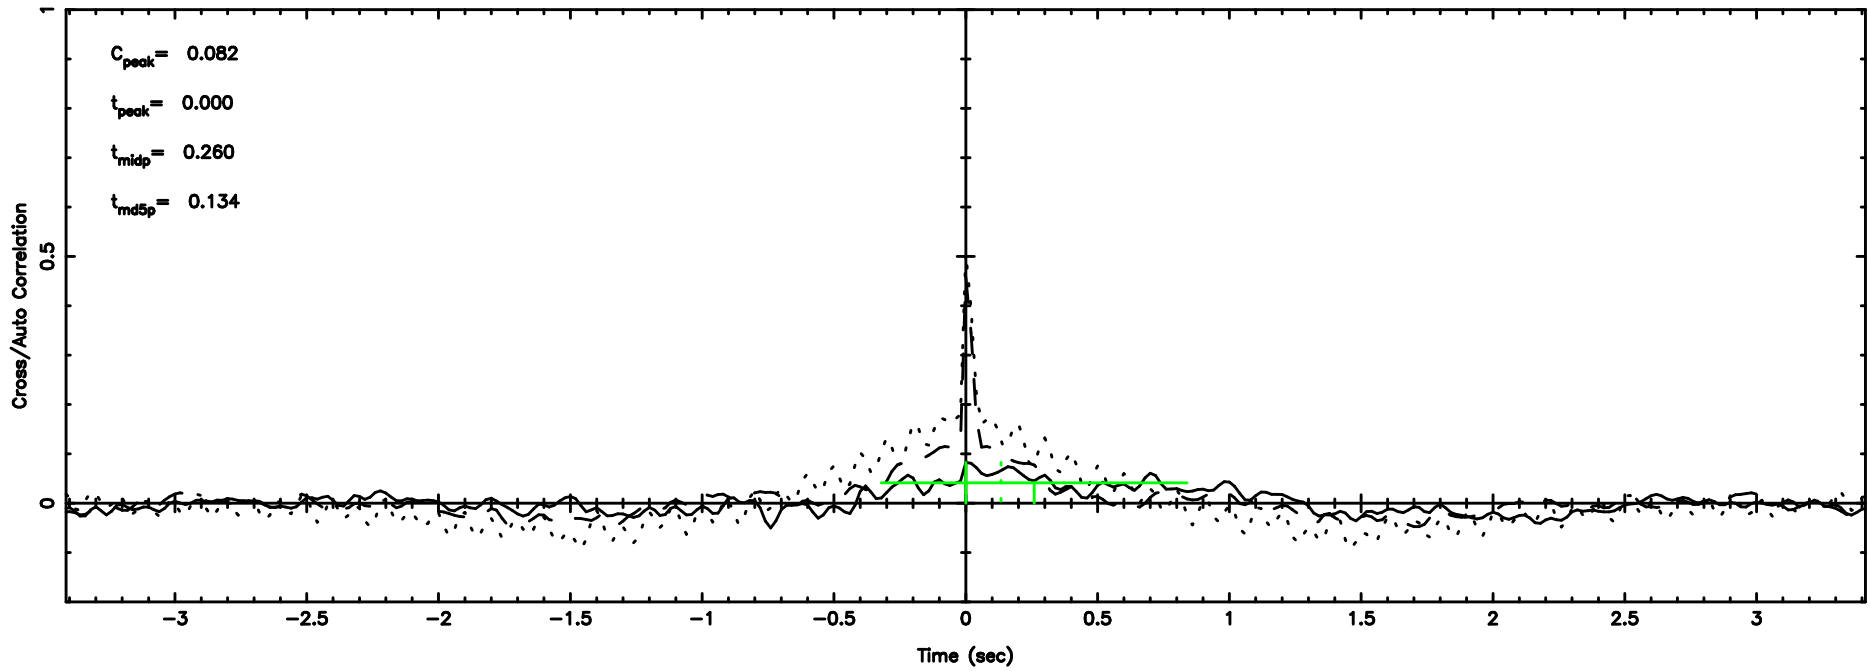

T20240804121927

BLK: 8,SNR1: 0.19004 ,SNR2: 0.95750

K20240804121924

BLK: 8,SNR1: 1.1162 ,SNR2: 4.0481

0919-142 2024/08/04 3.35UT TOYOKAWA-KISO

F20240804121927

BLK: 4,SNR1:-0.13974 ,SNR2: 2.3708

K20240804121924