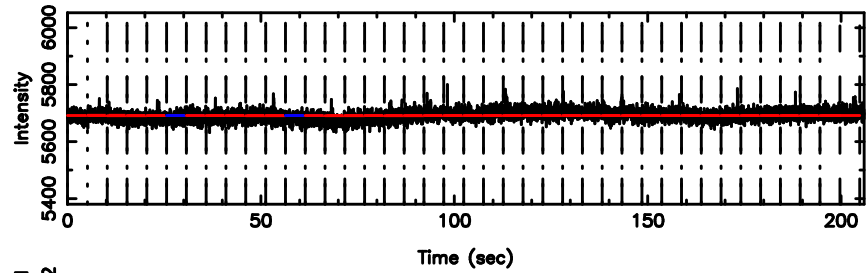

BLK: 4,SNR1: 0.84706E-01,SNR2: 0.47159

F20240804142703

BLK: 4,SNR1: 1.4705 ,SNR2: 4.4611

1127-14 2024/08/04 5.48UT TOYOKAWA-FUJI

T20240804142703

BLK: 2,SNR1:-0.61036E-01,SNR2: 0.37014E-02

K20240804142700

BLK: 2,SNR1: 2.1460 ,SNR2: 12.258