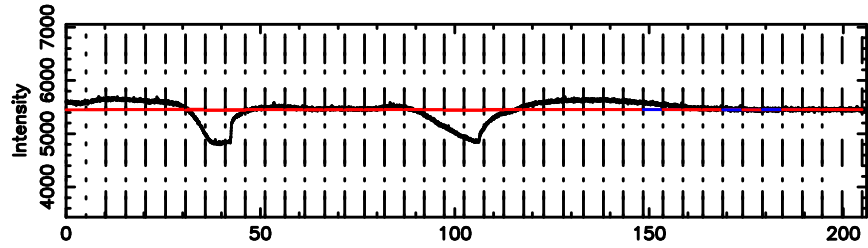

T20240804113933

BLK: 6,SNR1: 0.51958E-02,SNR2: 1.8582

F20240804113933

BLK: 6,SNR1:-0.21147 ,SNR2: 1.6426

0839-071 2024/08/04 2.69UT TOYOKAWA-FUJI

T20240804113933

BLK: 3,SNR1: 0.34368 ,SNR2: 1.9414

Frequency (Hz)