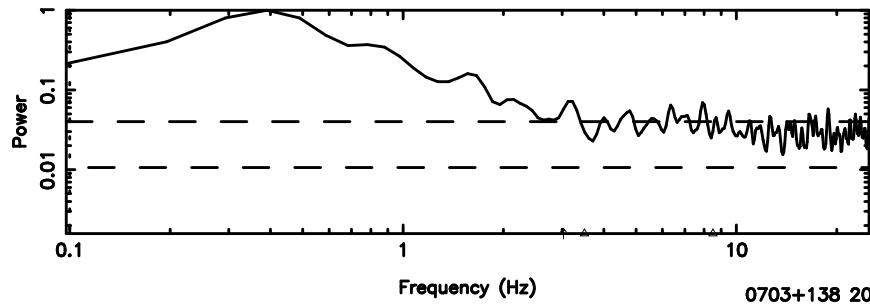

K20240804100400

BLK:12,SNR1: 0.44535 ,SNR2: 1.8950

0703+138 2024/08/04 1.10UT TOYOKAWA-KISO

F20240804100403

BLK: 8,SNR1: 0.56700 ,SNR2: 4.6750

K20240804100400

BLK: 8,SNR1: 0.51585 ,SNR2: 2.1402

0703+138 2024/08/04 1.10UT FUJI -KISO