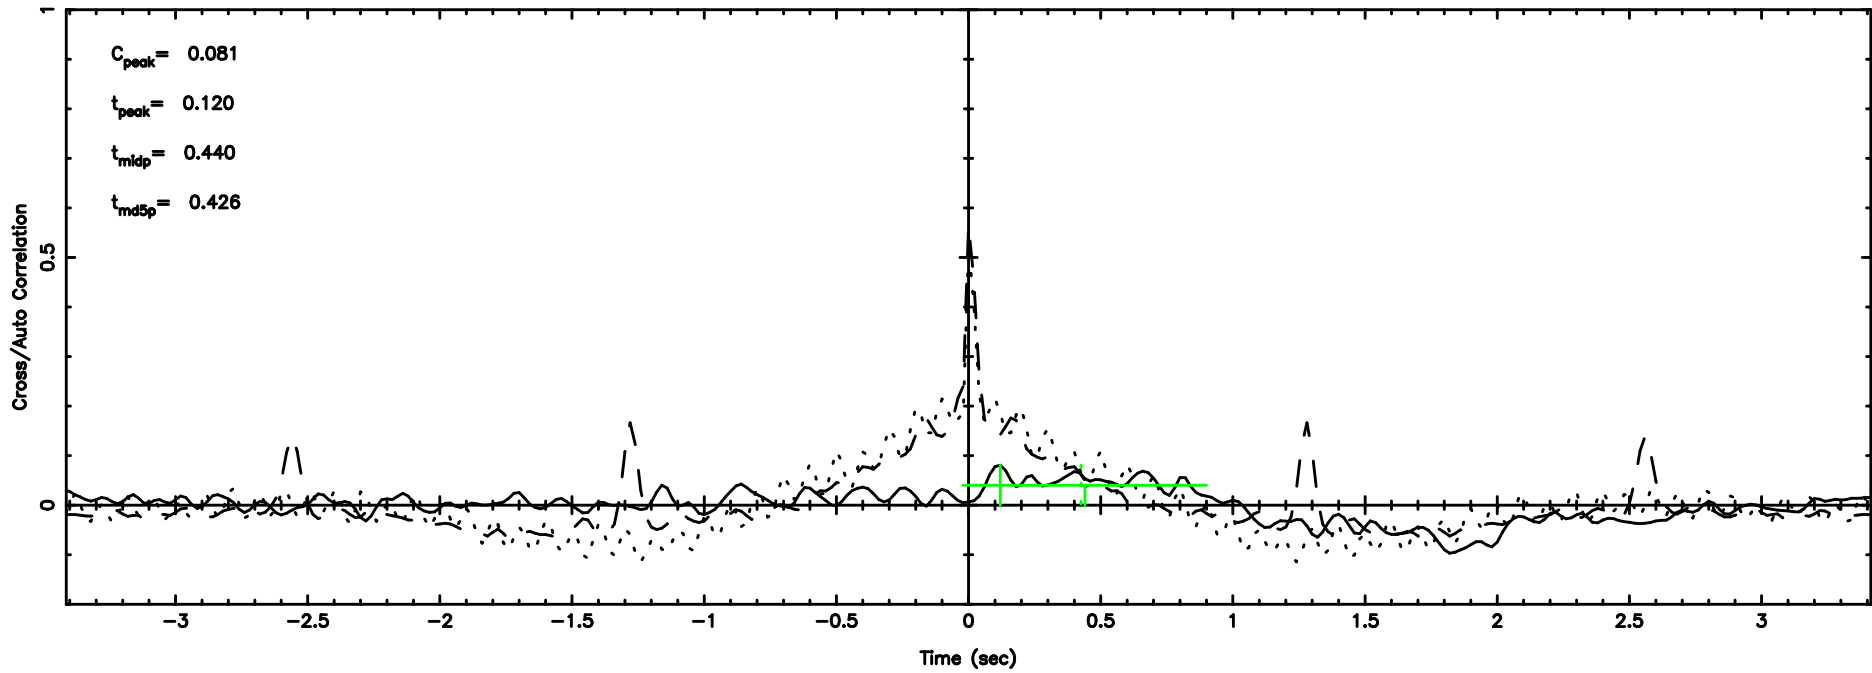

K20240804103349

BLK: 5,SNR1: 0.27546 ,SNR2: 2.0412

F20240804103352

BLK: 4,SNR1: 0.43558E-02,SNR2: 3.8404

K20240804103349

BLK: 4,SNR1: 0.36889 ,SNR2: 3.8703

0732+33 2024/08/04 1.59UT FUJI -KISO

T20240804104154