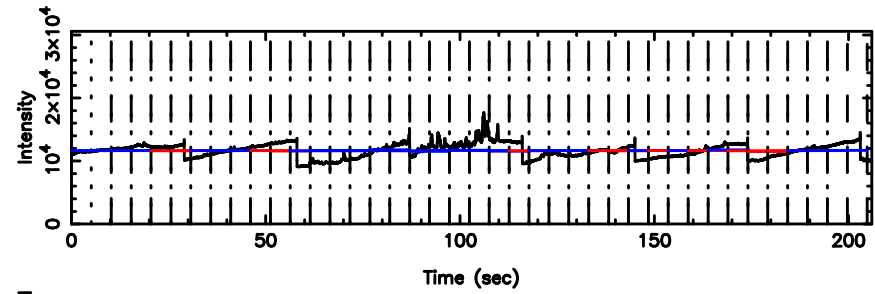

0839-071 2024/08/04 2.69UT FUJI -KISO

T20240804115034

BLK:27,SNR1: 12.290 ,SNR2: 37.140

F20240804115035

BLK:27,SNR1: 108.95 ,SNR2: 118.91

3C208 2024/08/04 2.87UT TOYOKAWA-FUJI

T20240804115034

BLK:18,SNR1: 15.048 ,SNR2: 48.472