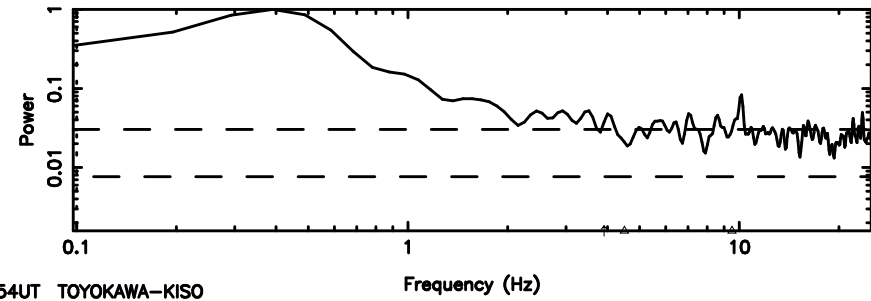

F20240804133040

BLK: 2,SNR1: 0.62949 ,SNR2: 2.3014

1031-11 2024/08/04 4.54UT TOYOKAWA-FUJI

T20240804133040

BLK: 8,SNR1: 0.16894 ,SNR2: 0.98112

K20240804133037

BLK: 8,SNR1: 0.79893 ,SNR2: 4.3628

1031-11 2024/08/04 4.54UT TOYOKAWA-KISO