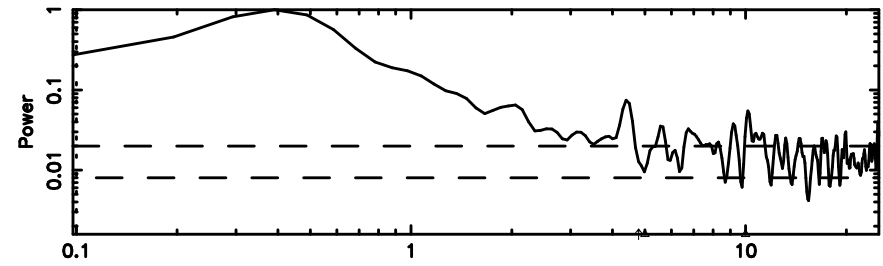

BLK: 2,SNR1: 1.3129 ,SNR2: 5.8570