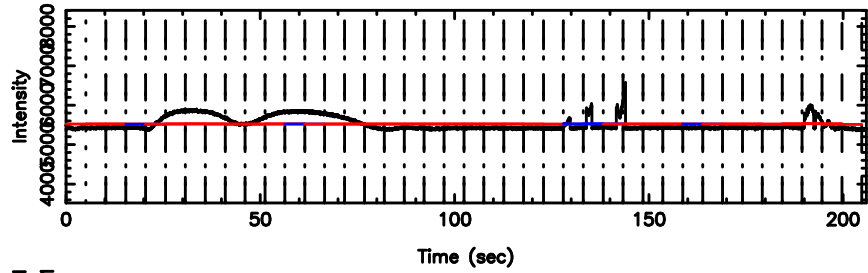

T20240806121814