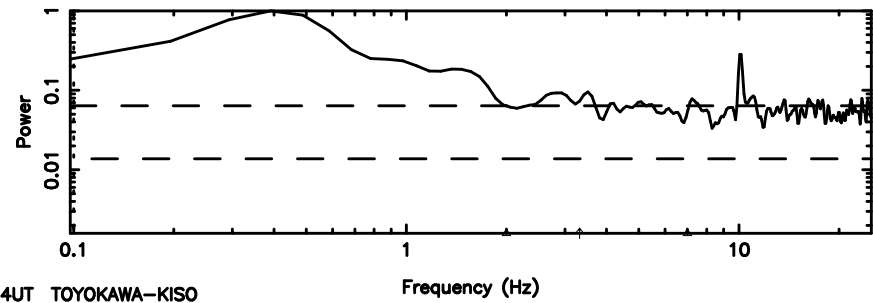

Frequency (Hz)

FUJI

No.Good Data

Frequency (Hz)

3C208 2024/08/06 2.74UT TOYOKAWA-FUJI

T20240806114243

3C208 2024/08/06 2.74UT TOYOKAWA-KISO

K20240806114240