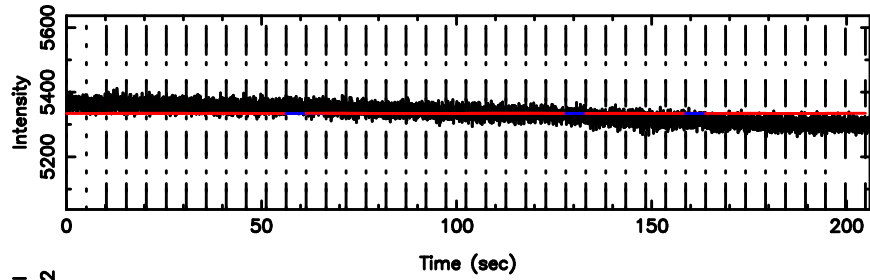

0652-130 2024/08/06 0.77UT FUJI -KISO

T20240806095611

No. Good Data

FUJI

No. Good Data

0703+138 2024/08/06 0.96UT TOYOKAWA-FUJI

T20240806095611

BLK: 3,SNR1: 0.48402E-01,SNR2: 0.17567