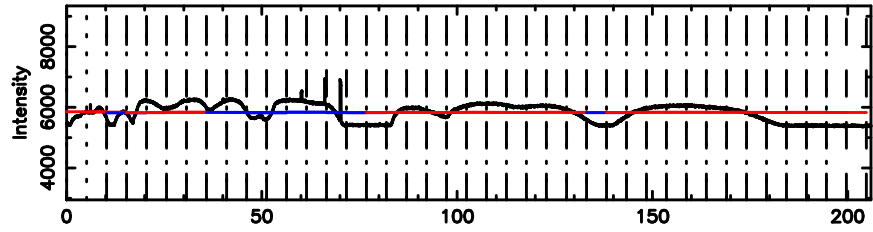

T20240806084542