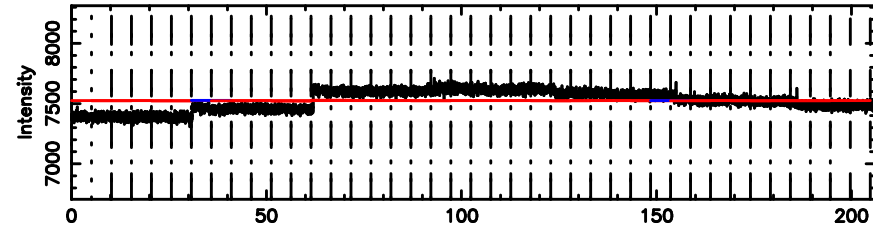

Frequency (Hz)

K20240806100531