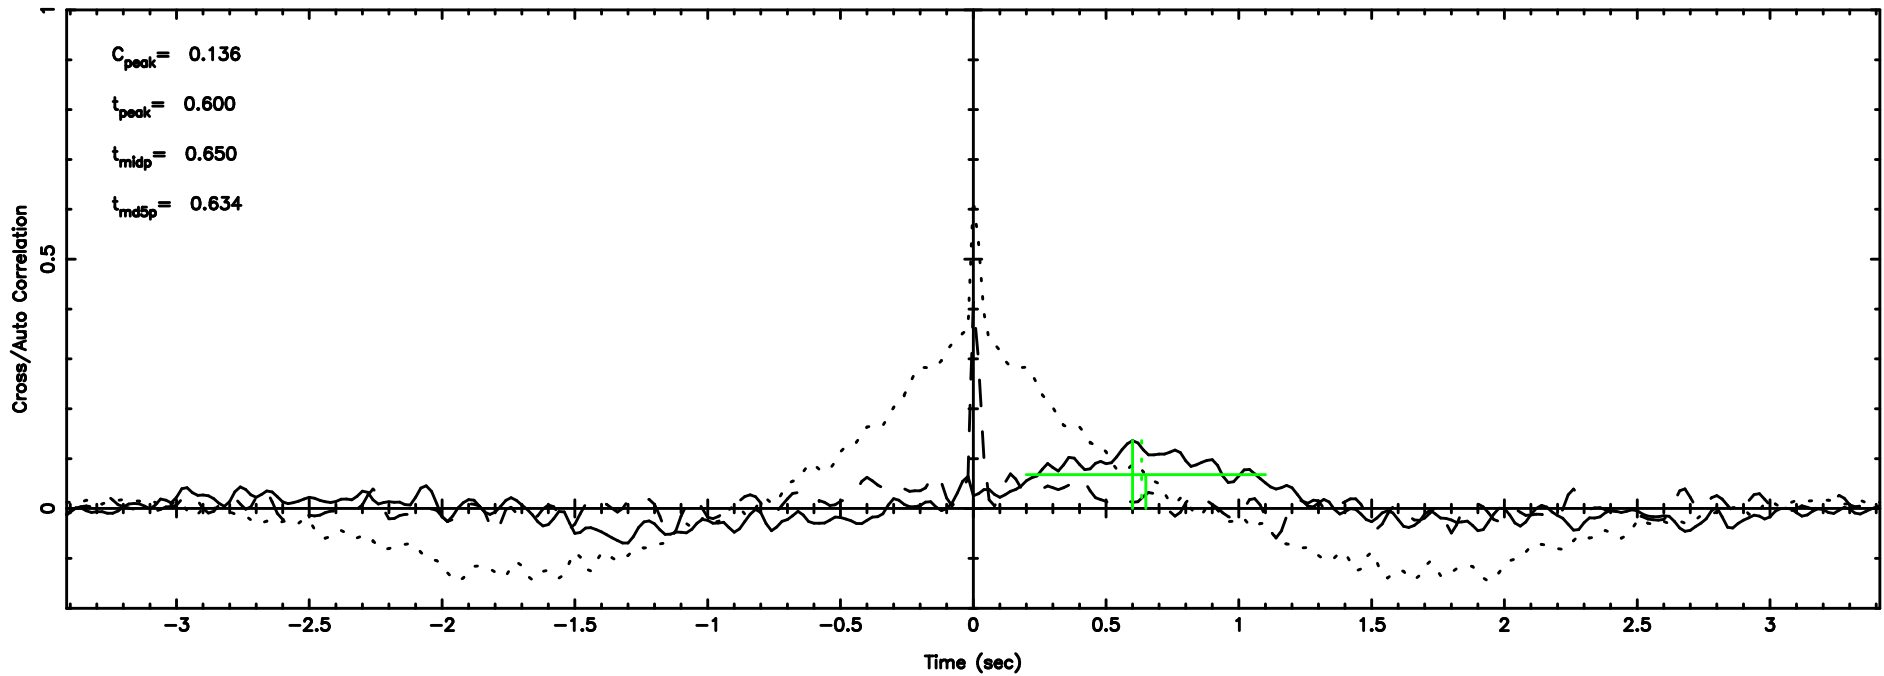

Frequency (Hz)

0418+236 2024/08/05 22.23UT TOYOKAWA-KISO