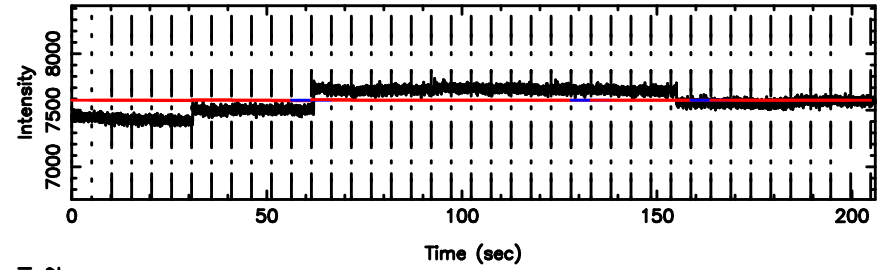

K20240806095608

BLK: 3,SNR1: 1.8939 ,SNR2: 7.6527