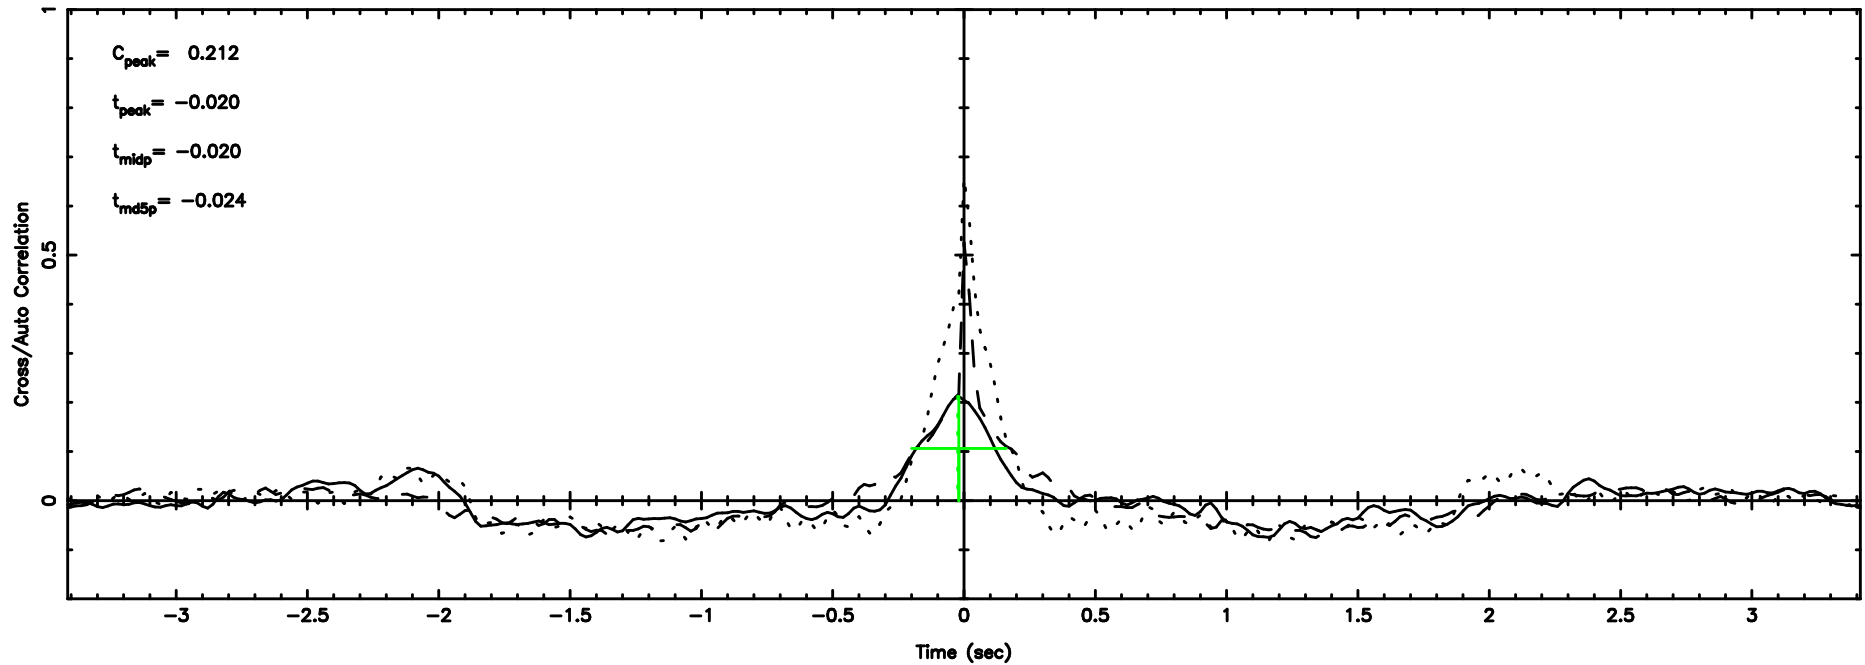

3C267 2024/08/06 5.68UT TOYOKAWA-FUJI

T20240806143859

BLK: 7,SNR1: 0.34722 ,SNR2: 1.3246

K20240806143856

BLK: 7,SNR1: 1.4041 ,SNR2: 5.6873

3C267 2024/08/06 5.68UT TOYOKAWA-KISO

FUJI

No. Good Data