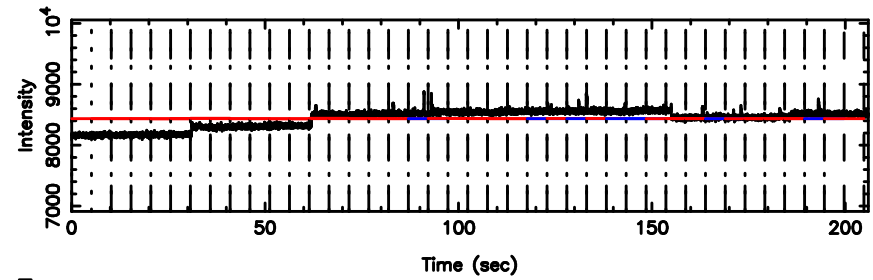

3C267 2024/08/06 5.68UT TOYOKAWA-FUJI

T20240806143859

BLK: 7,SNR1: 0.34722 ,SNR2: 1.3246

K20240806143856

BLK: 7,SNR1: 1.4041 ,SNR2: 5.6873

3C267 2024/08/06 5.68UT TOYOKAWA-KISO

FUJI

No. Good Data