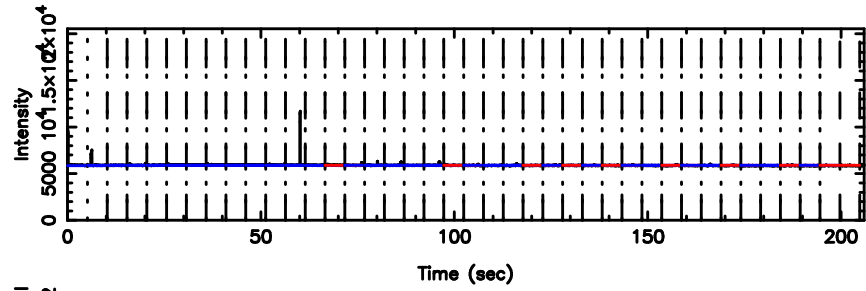

T20240806150446