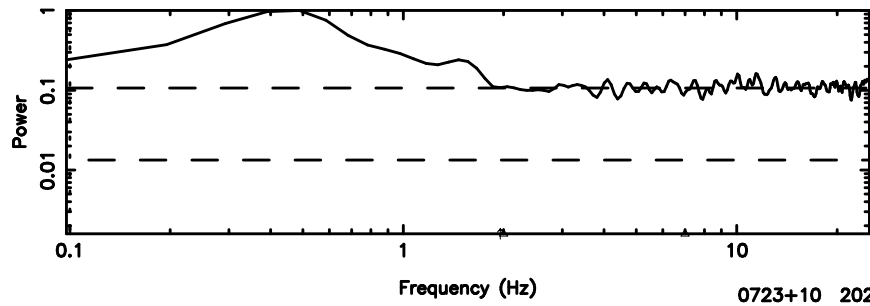

No.Good Data

0723+10 2024/08/06 1.29UT TOYOKAWA-FUJI

T20240806101546

BLK:17,SNR1: 0.27624 ,SNR2: 2.5660

0723+10 2024/08/06 1.29UT TOYOKAWA-KISO

K20240806101543

BLK:17,SNR1: 0.87567 ,SNR2: 3.8263

FUJI