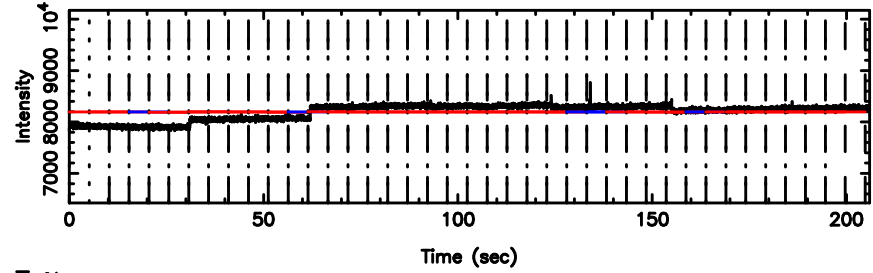

No.Good Data

0926+117 2024/08/06 3.33UT TOYOKAWA-FUJI

T20240806121814

BLK: 5,SNR1: 15.098 ,SNR2: 42.302

0926+117 2024/08/06 3.33UT TOYOKAWA-KISO

K20240806121811

BLK: 5,SNR1: 0.72583 ,SNR2: 3.2763

FUJI