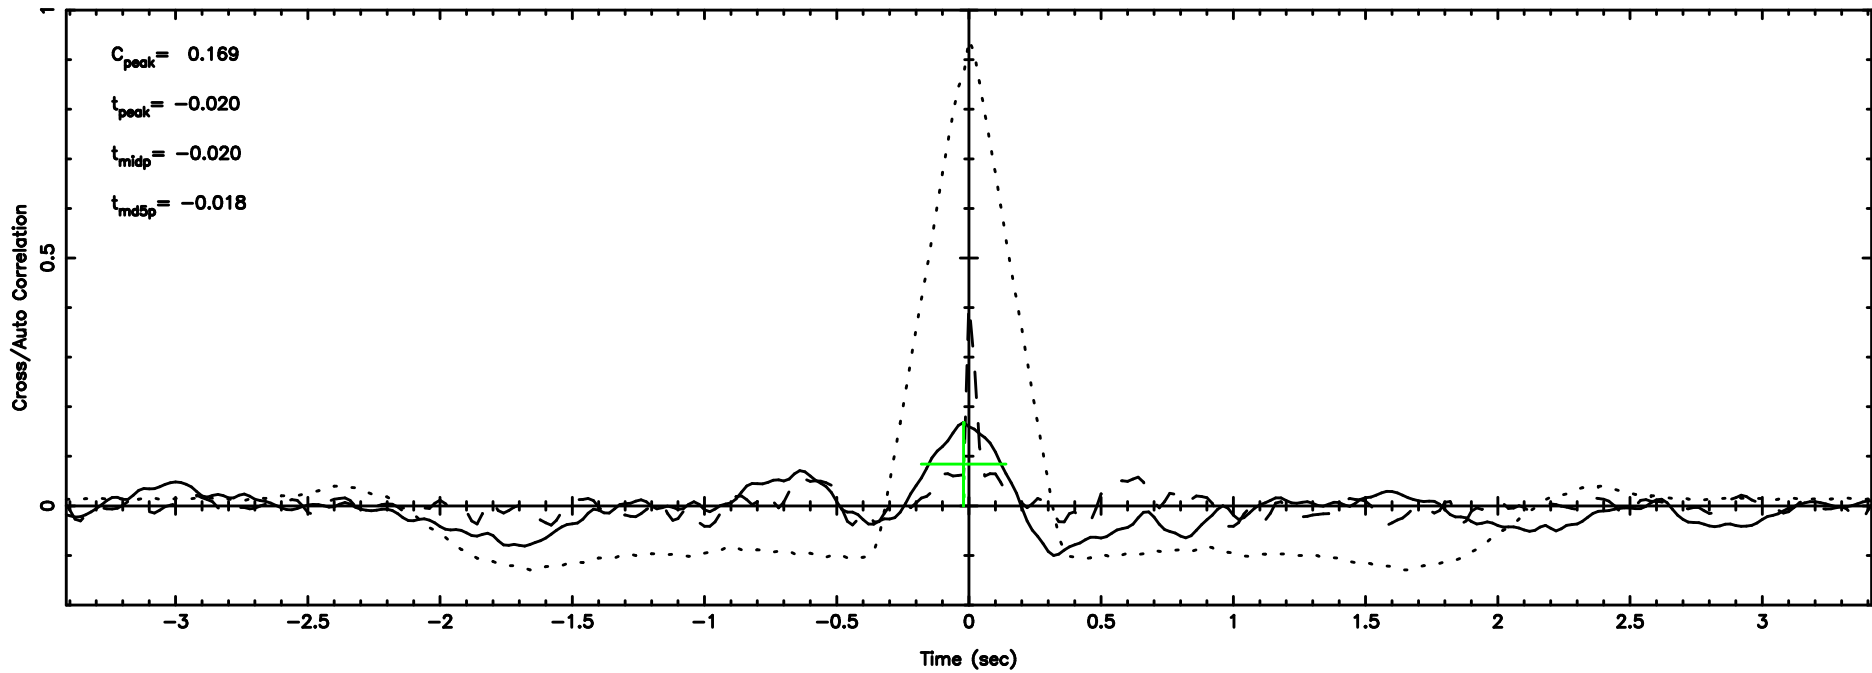

0752-200 2024/08/06 1.76UT TOYOKAWA-FUJI

T20240806104347

BLK: 3,SNR1: 0.18315 ,SNR2: 0.82045

K20240806104344

BLK: 3,SNR1: 8.0574 ,SNR2: 22.889

0752-200 2024/08/06 1.76UT TOYOKAWA-KISO

FUJI

No.Good Data