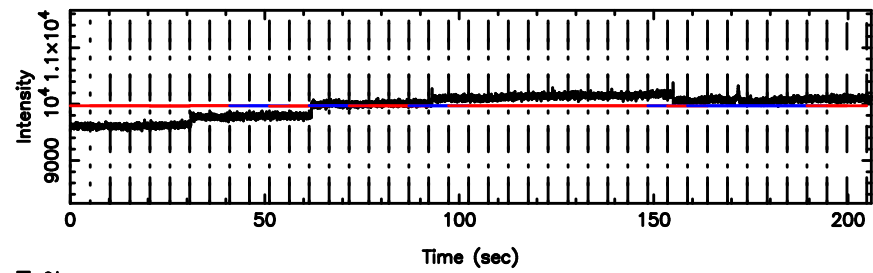

Frequency (Hz)

FUJI

No.Good Data

Frequency (Hz)

3C208 2024/08/06 2.74UT TOYOKAWA-FUJI

T20240806114243

3C208 2024/08/06 2.74UT TOYOKAWA-KISO

K20240806114240