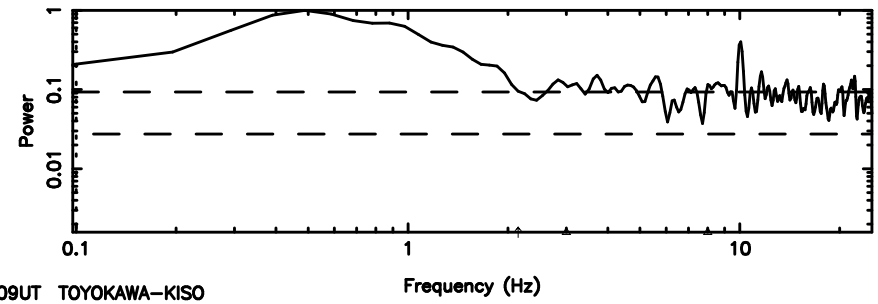

1011+110 2024/08/06 4.09UT TOYOKAWA-FUJI

T20240806130338

BLK: 5,SNR1: 0.10623 ,SNR2: 0.93111

K20240806130335

BLK: 5,SNR1: 0.39270 ,SNR2: 3.8751

1011+110 2024/08/06 4.09UT TOYOKAWA-KISO

FUJI

No.Good Data