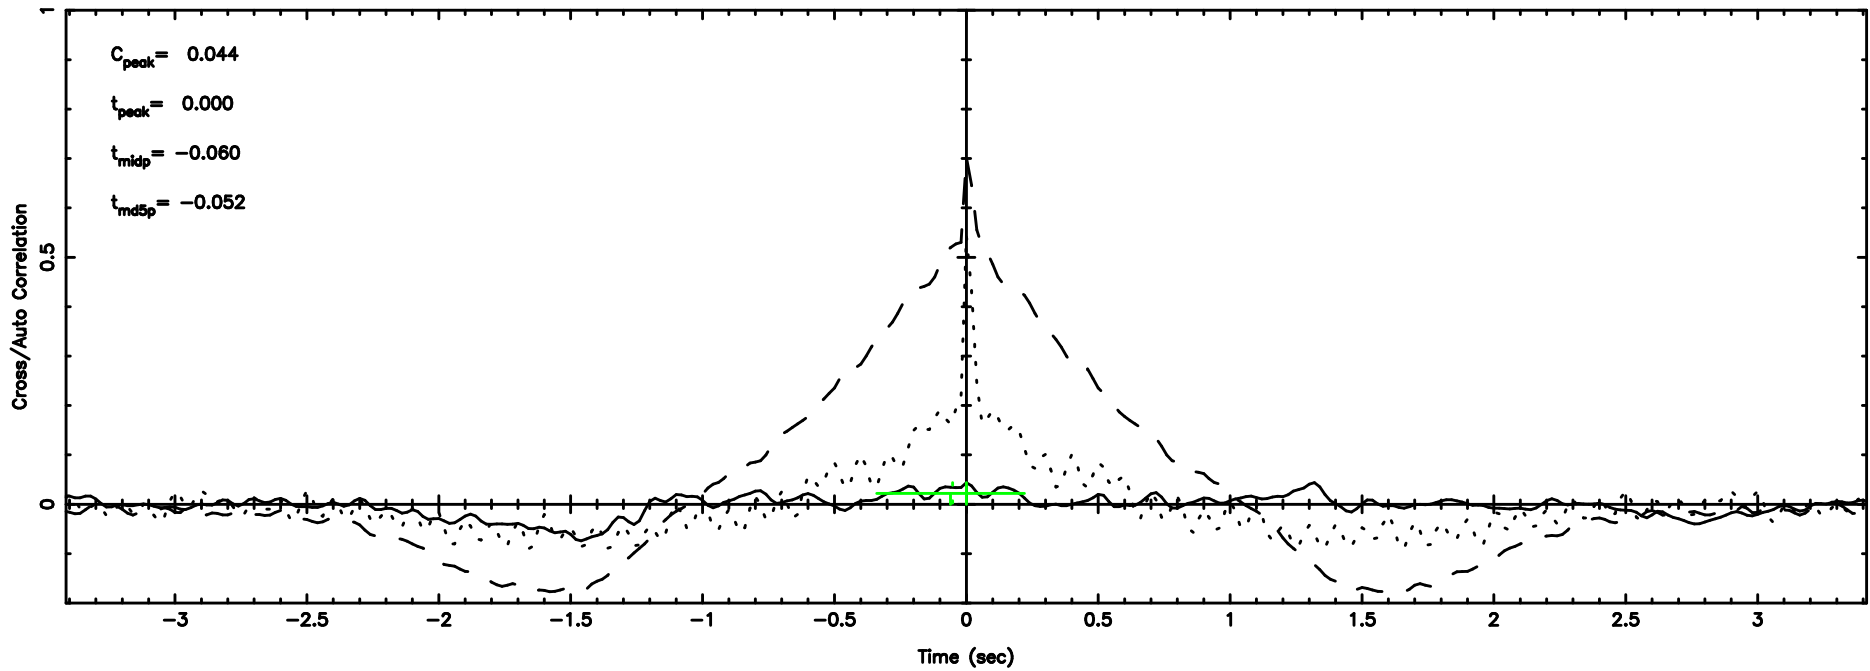

No.Good Data

0926+117 2024/08/06 3.33UT TOYOKAWA-FUJI

T20240806121814

BLK: 5,SNR1: 15.098 ,SNR2: 42.302

0926+117 2024/08/06 3.33UT TOYOKAWA-KISO

K20240806121811

BLK: 5,SNR1: 0.72583 ,SNR2: 3.2763

FUJI