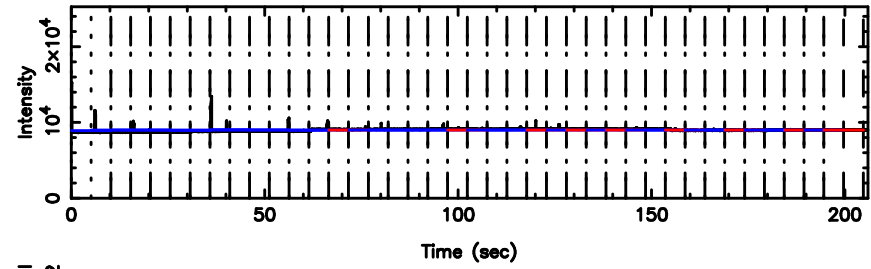

K20240806150443