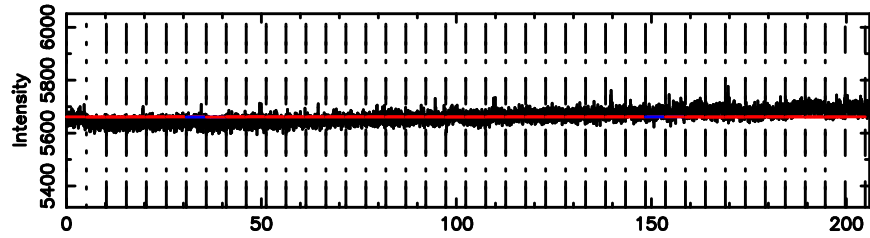

Frequency (Hz)

0703+138 2024/08/06 0.96UT FUJI -KISO

T20240806100534

No.Good Data

FUJI

No.Good Data

0713-024 2024/08/06 1.12UT TOYOKAWA-FUJI

T20240806100534