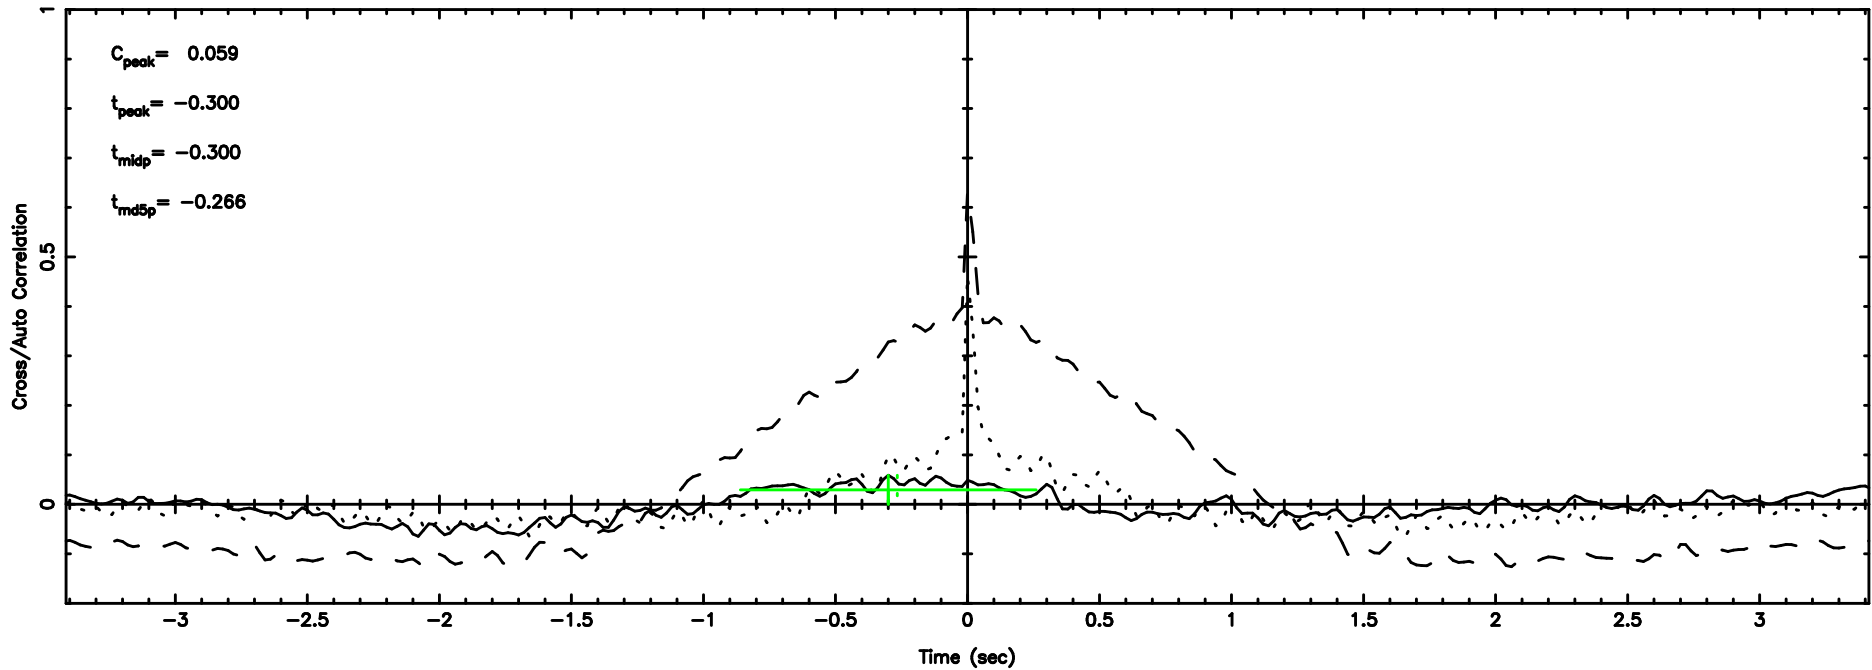

0839-071 2024/08/06 2.56UT TOYOKAWA-FUJI

T20240806113142

BLK: 5,SNR1: 4.2972 ,SNR2: 55.605

0839-071 2024/08/06 2.56UT TOYOKAWA-KISO

K20240806113139

BLK: 5,SNR1: 0.87719 ,SNR2: 2.1610

Frequency (Hz)

FUJI