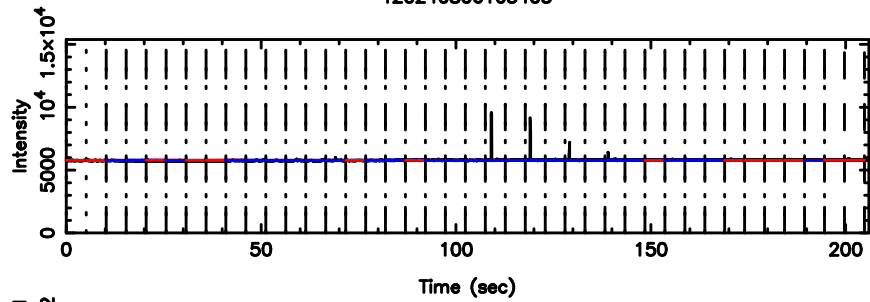

T20240806103403