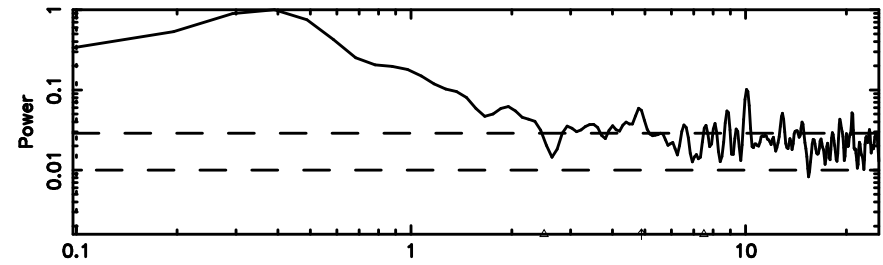

Frequency (Hz)

0418+236 2024/08/05 22.23UT TOYOKAWA-FUJI

T20240806071152

BLK: 3,SNR1:-0.45819E-01,SNR2: 1.4829

Frequency (Hz)

K20240806071149

BLK: 3,SNR1: 0.78227 ,SNR2: 3.6051

Frequency (Hz)