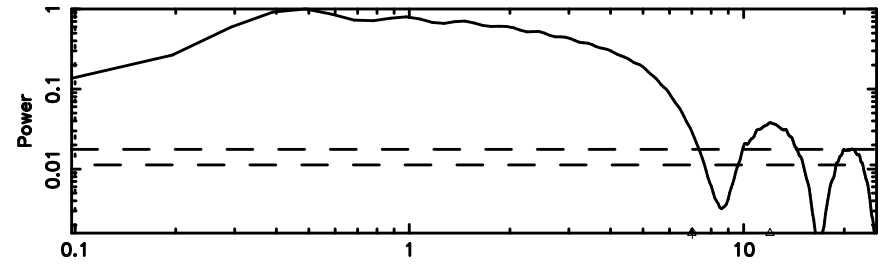

BLK:30,SNR1: 6.9858 ,SNR2: 20.192