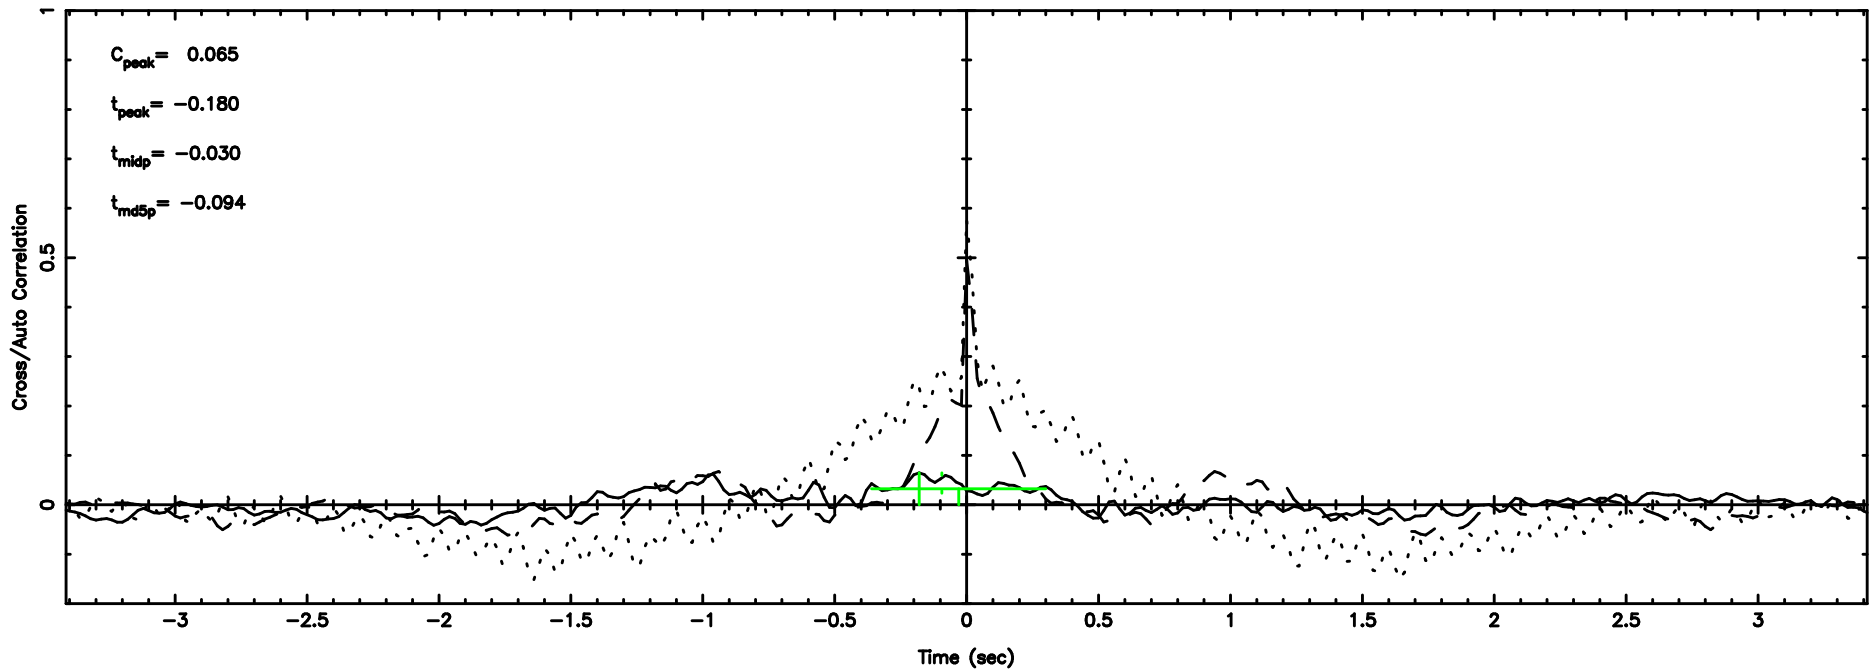

0919-142 2024/08/06 3.22UT TOYOKAWA-FUJI

T20240806121135

BLK: 4,SNR1: 1.9708 ,SNR2: 5.7318

0919-142 2024/08/06 3.22UT TOYOKAWA-KISO

K20240806121132

BLK: 4,SNR1: 1.5077 ,SNR2: 6.2153

FUJI

No.Good Data