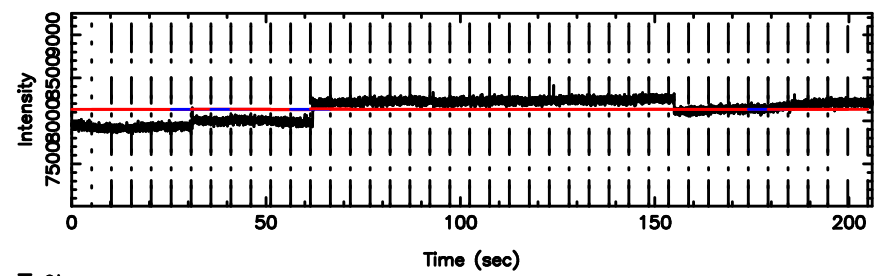

0919-142 2024/08/06 3.22UT TOYOKAWA-FUJI

T20240806121135

BLK: 4,SNR1: 1.9708 ,SNR2: 5.7318

0919-142 2024/08/06 3.22UT TOYOKAWA-KISO

K20240806121132

BLK: 4,SNR1: 1.5077 ,SNR2: 6.2153

FUJI

No.Good Data