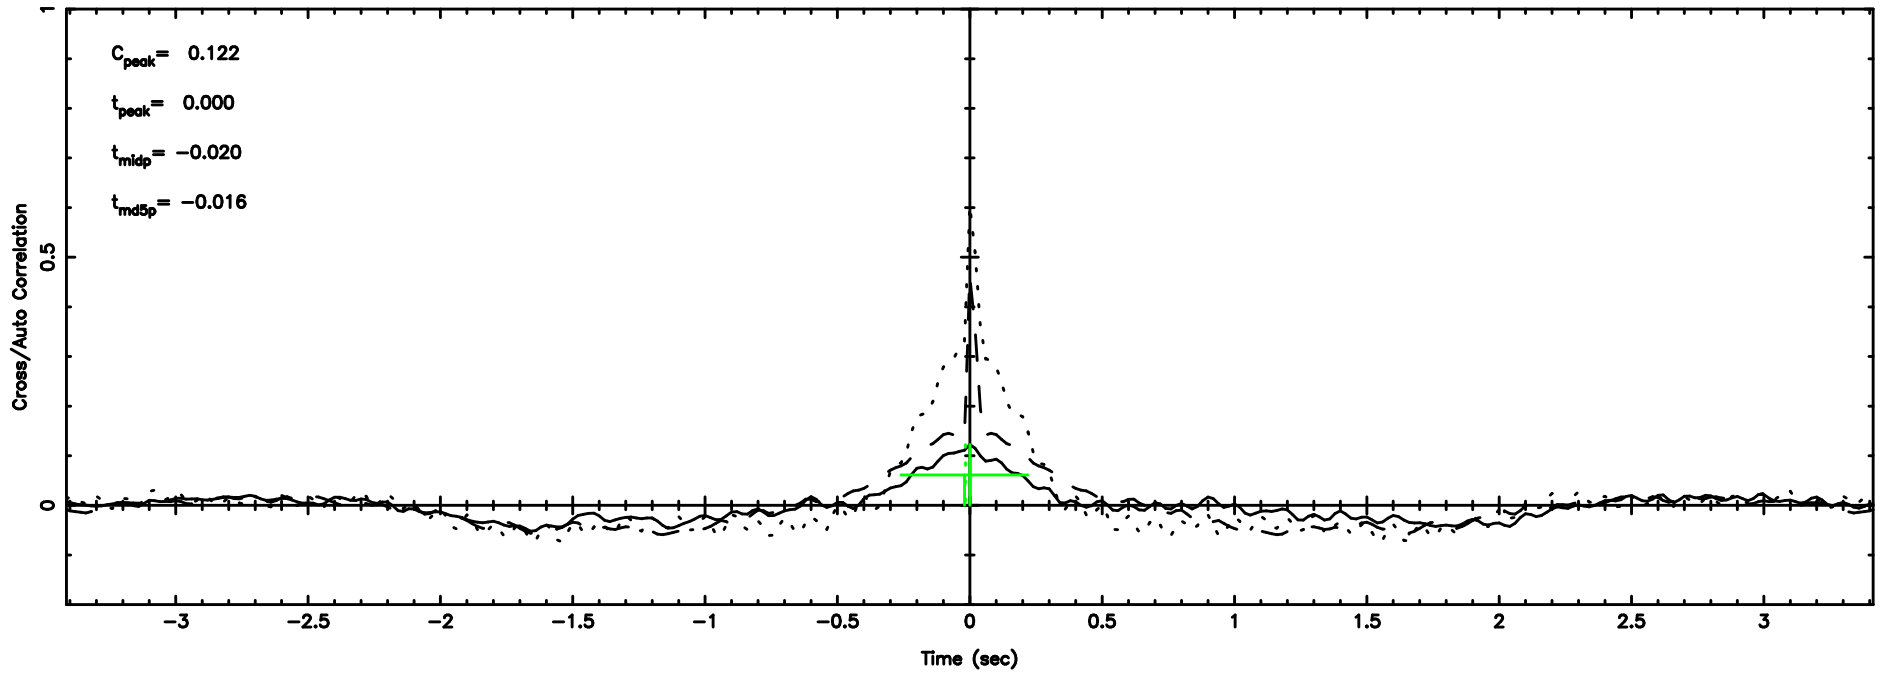

No.Good Data

0723+10 2024/08/06 1.29UT TOYOKAWA-FUJI

T20240806101546

BLK:17,SNR1: 0.27624 ,SNR2: 2.5660

0723+10 2024/08/06 1.29UT TOYOKAWA-KISO

K20240806101543

BLK:17,SNR1: 0.87567 ,SNR2: 3.8263

FUJI