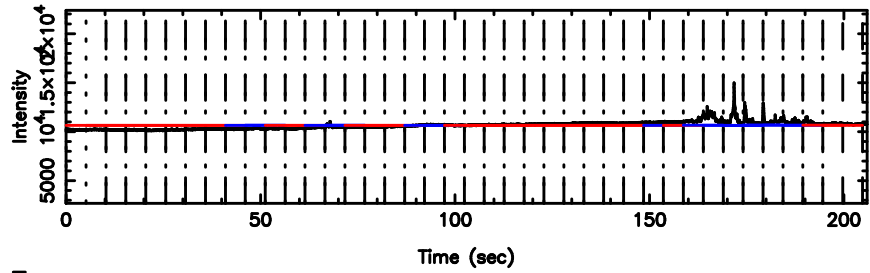

Frequency (Hz)

FUJI

No.Good Data

Frequency (Hz)

3C208 2024/08/06 2.74UT TOYOKAWA-FUJI

T20240806114243

3C208 2024/08/06 2.74UT TOYOKAWA-KISO

K20240806114240