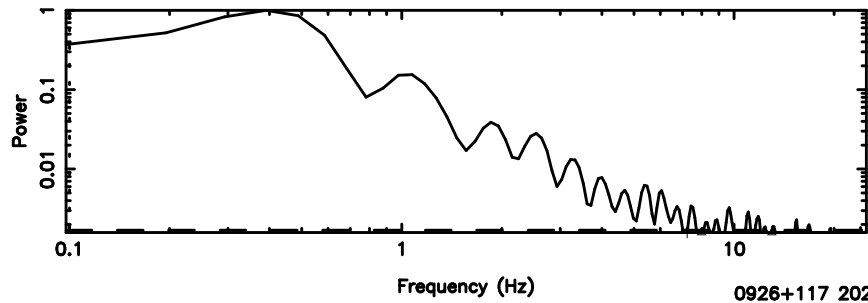

No.Good Data

0926+117 2024/08/06 3.33UT TOYOKAWA-FUJI

T20240806121814

BLK: 5,SNR1: 15.098 ,SNR2: 42.302

0926+117 2024/08/06 3.33UT TOYOKAWA-KISO

K20240806121811

BLK: 5,SNR1: 0.72583 ,SNR2: 3.2763

FUJI