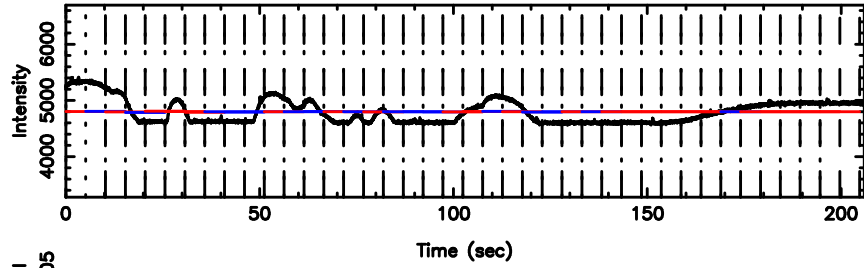

T20240806132722