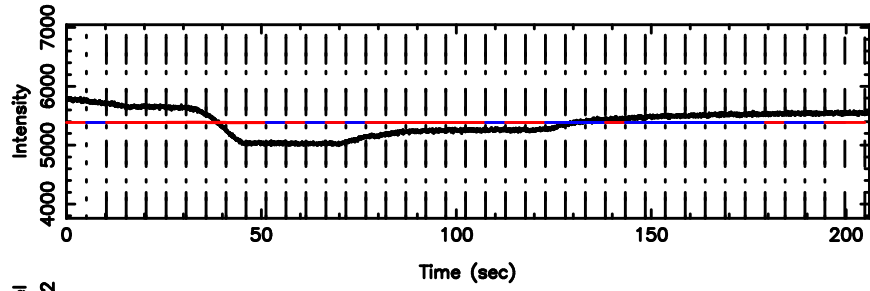

No.Good Data

0723+10 2024/08/06 1.29UT TOYOKAWA-FUJI

T20240806101546

BLK:17,SNR1: 0.27624 ,SNR2: 2.5660

0723+10 2024/08/06 1.29UT TOYOKAWA-KISO

K20240806101543

BLK:17,SNR1: 0.87567 ,SNR2: 3.8263

FUJI