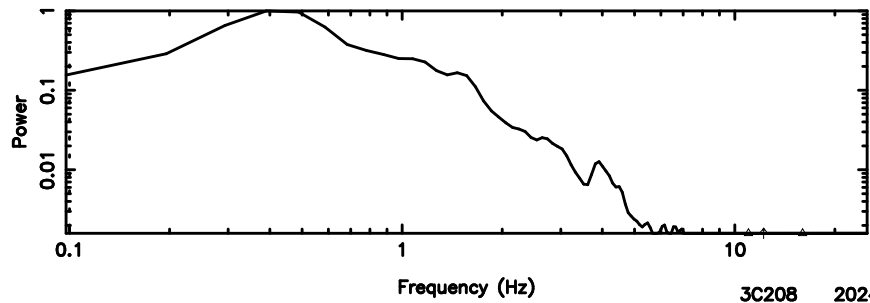

Frequency (Hz)

FUJI

No.Good Data

Frequency (Hz)

3C208 2024/08/06 2.74UT TOYOKAWA-FUJI

T20240806114243

3C208 2024/08/06 2.74UT TOYOKAWA-KISO

K20240806114240