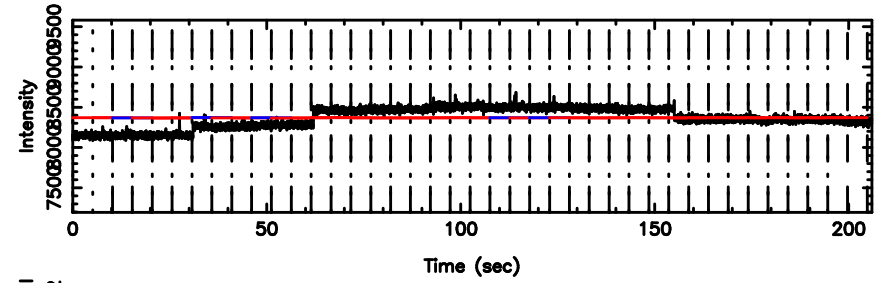

1011+110 2024/08/06 4.09UT TOYOKAWA-FUJI

T20240806130338

BLK: 5,SNR1: 0.10623 ,SNR2: 0.93111

K20240806130335

BLK: 5,SNR1: 0.39270 ,SNR2: 3.8751

1011+110 2024/08/06 4.09UT TOYOKAWA-KISO

FUJI

No.Good Data