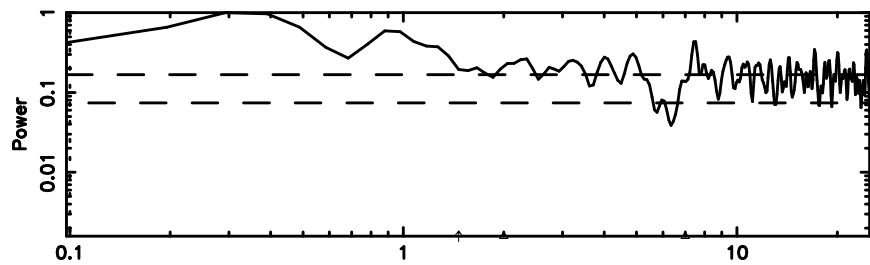

BLK: 2,SNR1: 0.16080 ,SNR2: 2.1139