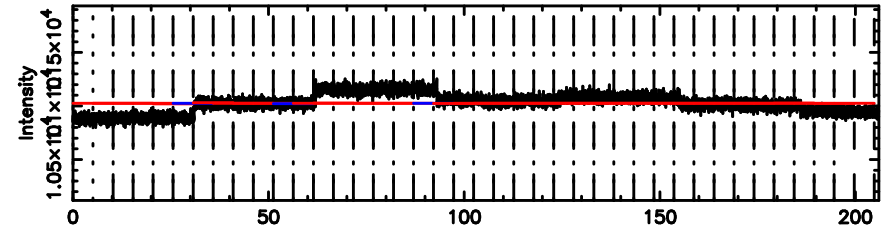

Frequency (Hz)

0418+236 2024/08/05 22.23UT TOYOKAWA-FUJI

T20240806071152

BLK: 3,SNR1:-0.45819E-01,SNR2: 1.4829

Frequency (Hz)

K20240806071149

BLK: 3,SNR1: 0.78227 ,SNR2: 3.6051

Frequency (Hz)