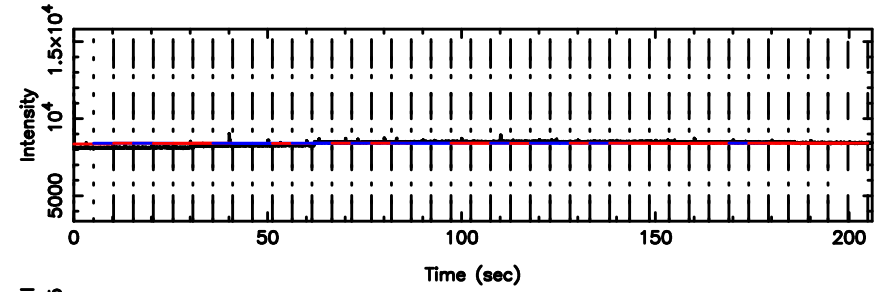

K20240806132719