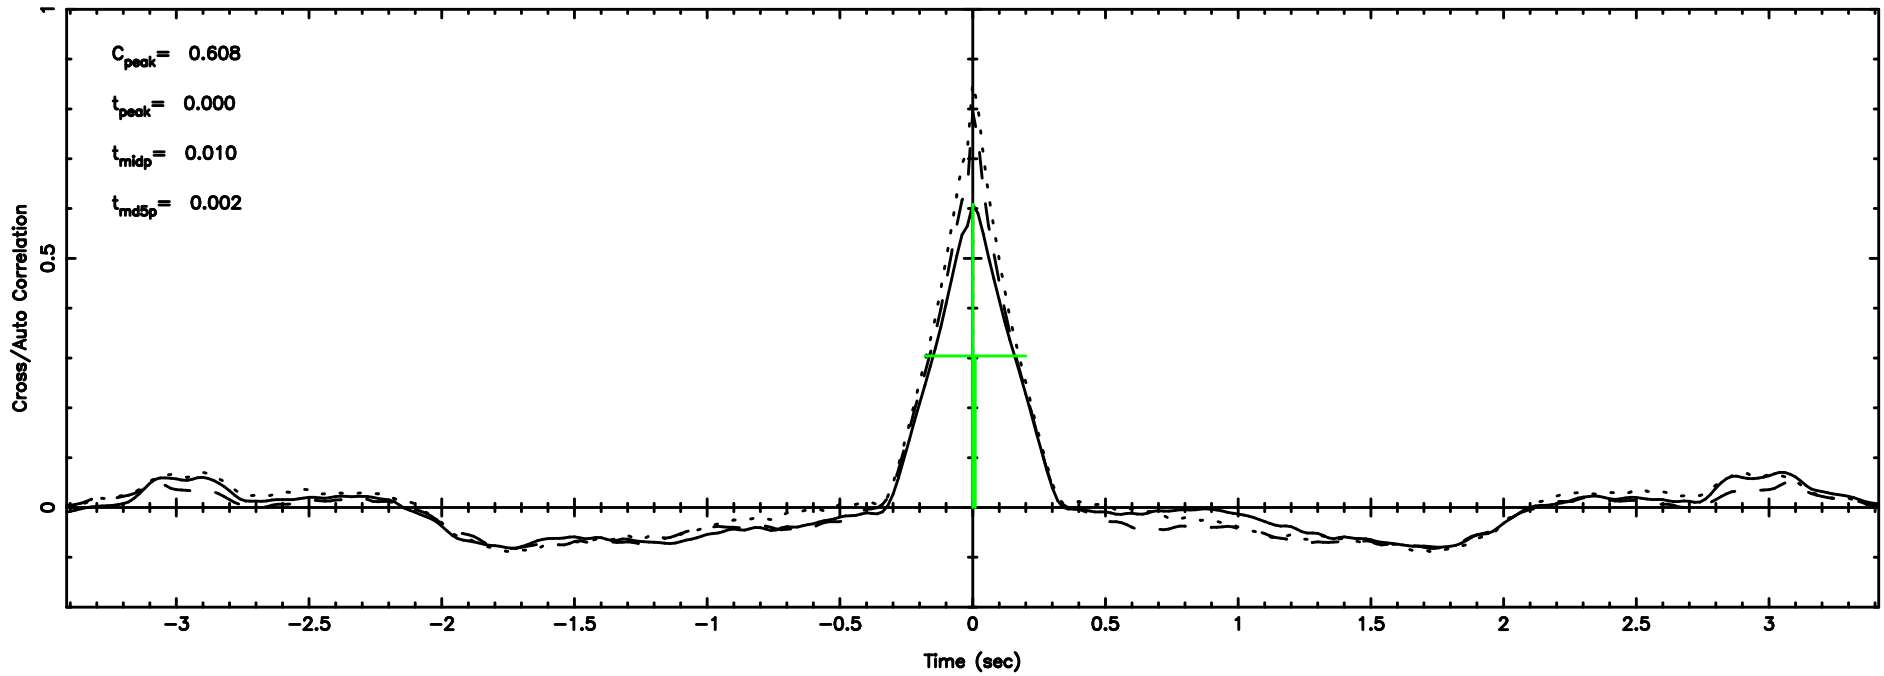

T20240806081127

BLK:29,SNR1: 7.7344 ,SNR2: 20.208

Frequency (Hz)

3C138 2024/08/05 23.22UT TOYOKAWA-KISO

K20240806081124

BLK:29,SNR1: 10.774 ,SNR2: 19.183

Frequency (Hz)

FUJI