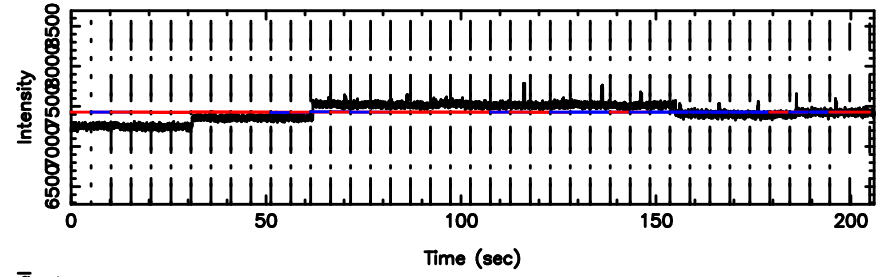

No.Good Data

0723+10 2024/08/06 1.29UT TOYOKAWA-FUJI

T20240806101546

BLK:17,SNR1: 0.27624 ,SNR2: 2.5660

0723+10 2024/08/06 1.29UT TOYOKAWA-KISO

K20240806101543

BLK:17,SNR1: 0.87567 ,SNR2: 3.8263

FUJI