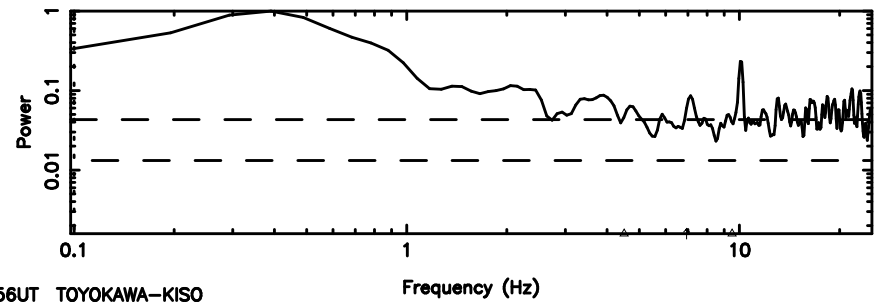

0839-071 2024/08/06 2.56UT TOYOKAWA-FUJI

T20240806113142

BLK: 5,SNR1: 4.2972 ,SNR2: 55.605

0839-071 2024/08/06 2.56UT TOYOKAWA-KISO

K20240806113139

BLK: 5,SNR1: 0.87719 ,SNR2: 2.1610

Frequency (Hz)

FUJI