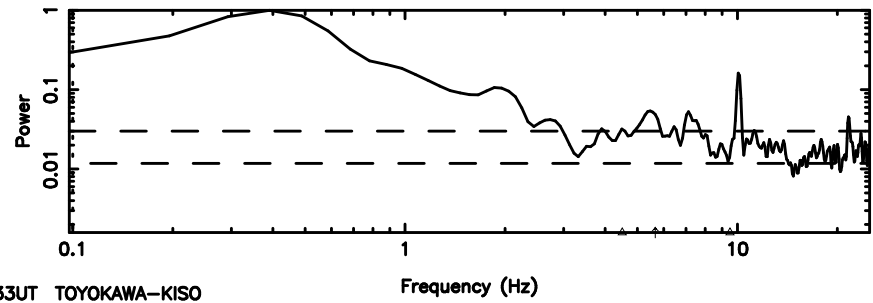

No.Good Data

0926+117 2024/08/06 3.33UT TOYOKAWA-FUJI

T20240806121814

BLK: 5,SNR1: 15.098 ,SNR2: 42.302

0926+117 2024/08/06 3.33UT TOYOKAWA-KISO

K20240806121811

BLK: 5,SNR1: 0.72583 ,SNR2: 3.2763

FUJI