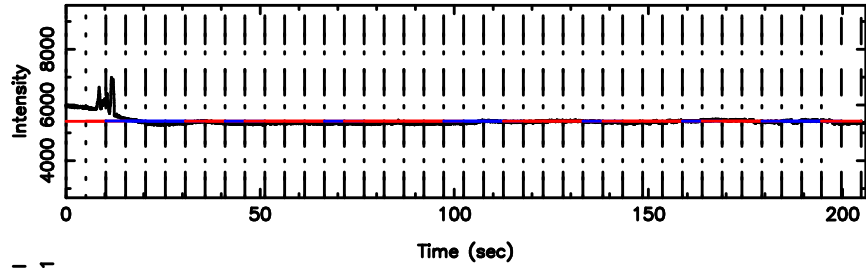

T20240806123259