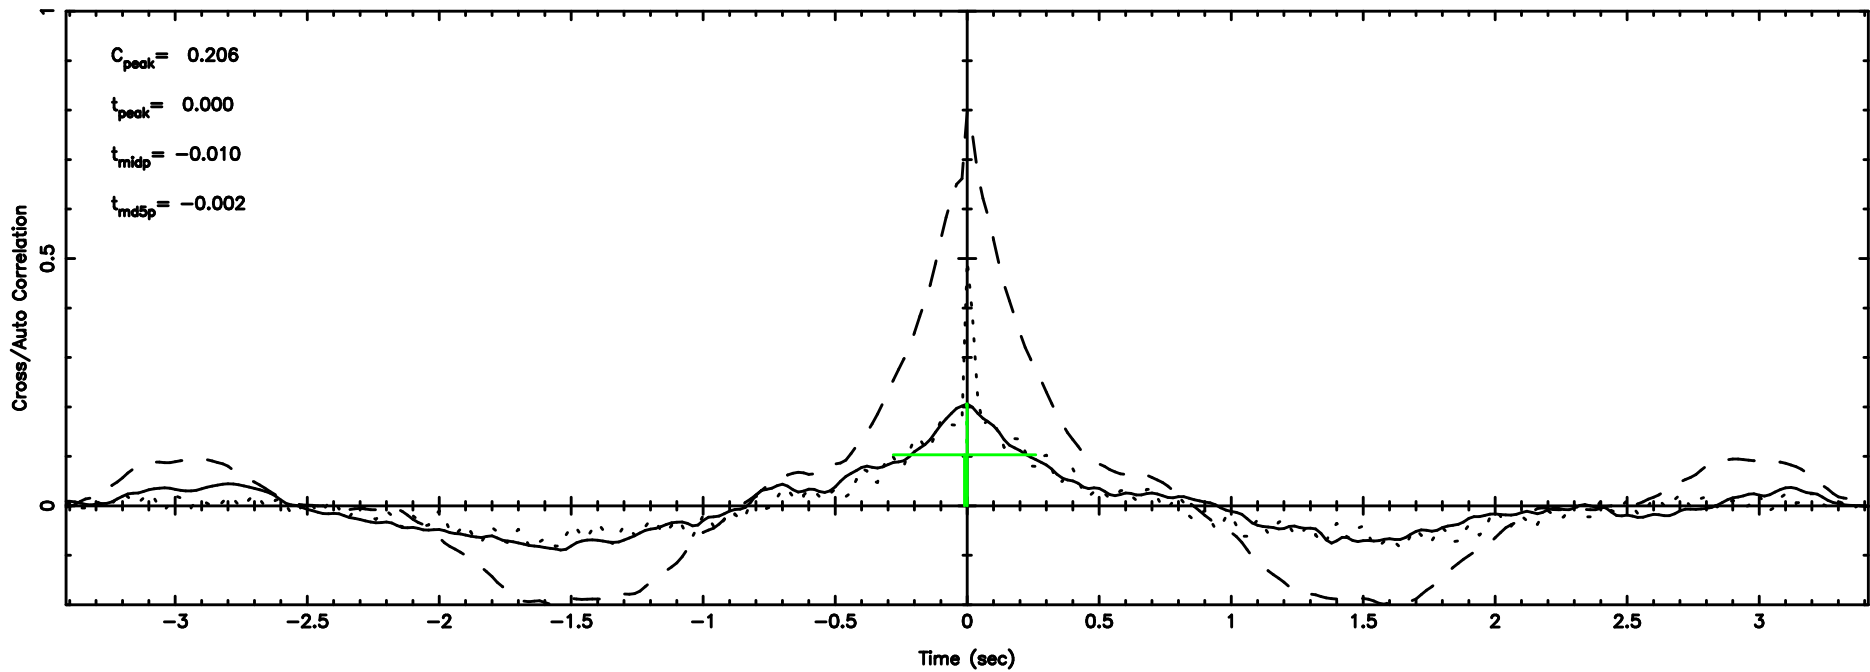

Frequency (Hz)

FUJI

No.Good Data

Frequency (Hz)

3C208 2024/08/06 2.74UT TOYOKAWA-FUJI

T20240806114243

3C208 2024/08/06 2.74UT TOYOKAWA-KISO

K20240806114240