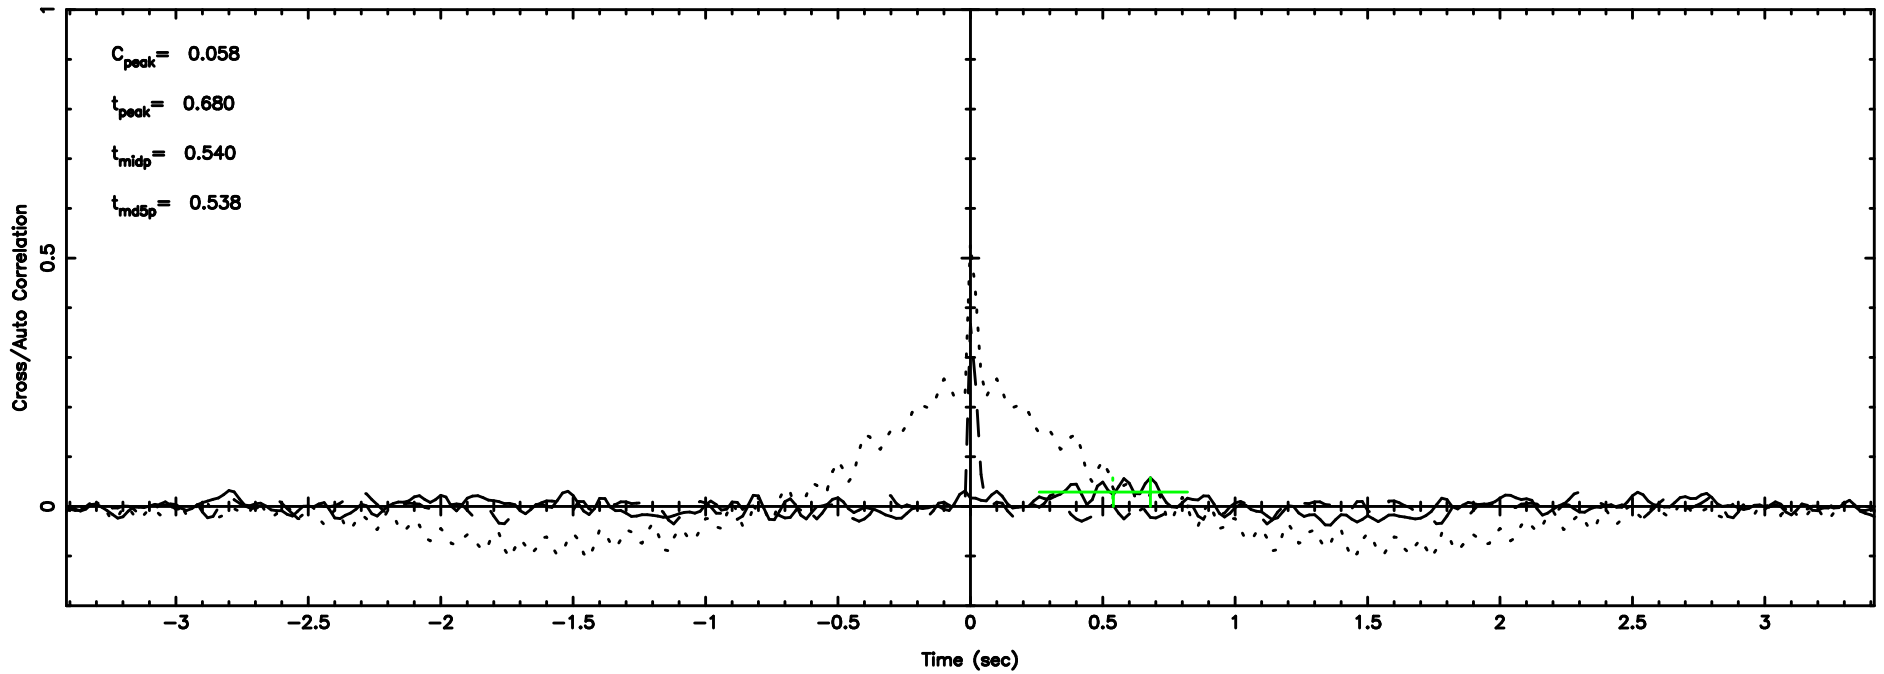

T20240806095611

BLK: 3,SNR1: 0.48402E-01,SNR2: 0.17567

K20240806095608

BLK: 3,SNR1: 1.8939 ,SNR2: 7.6527

0703+138 2024/08/06 0.96UT TOYOKAWA-KISO