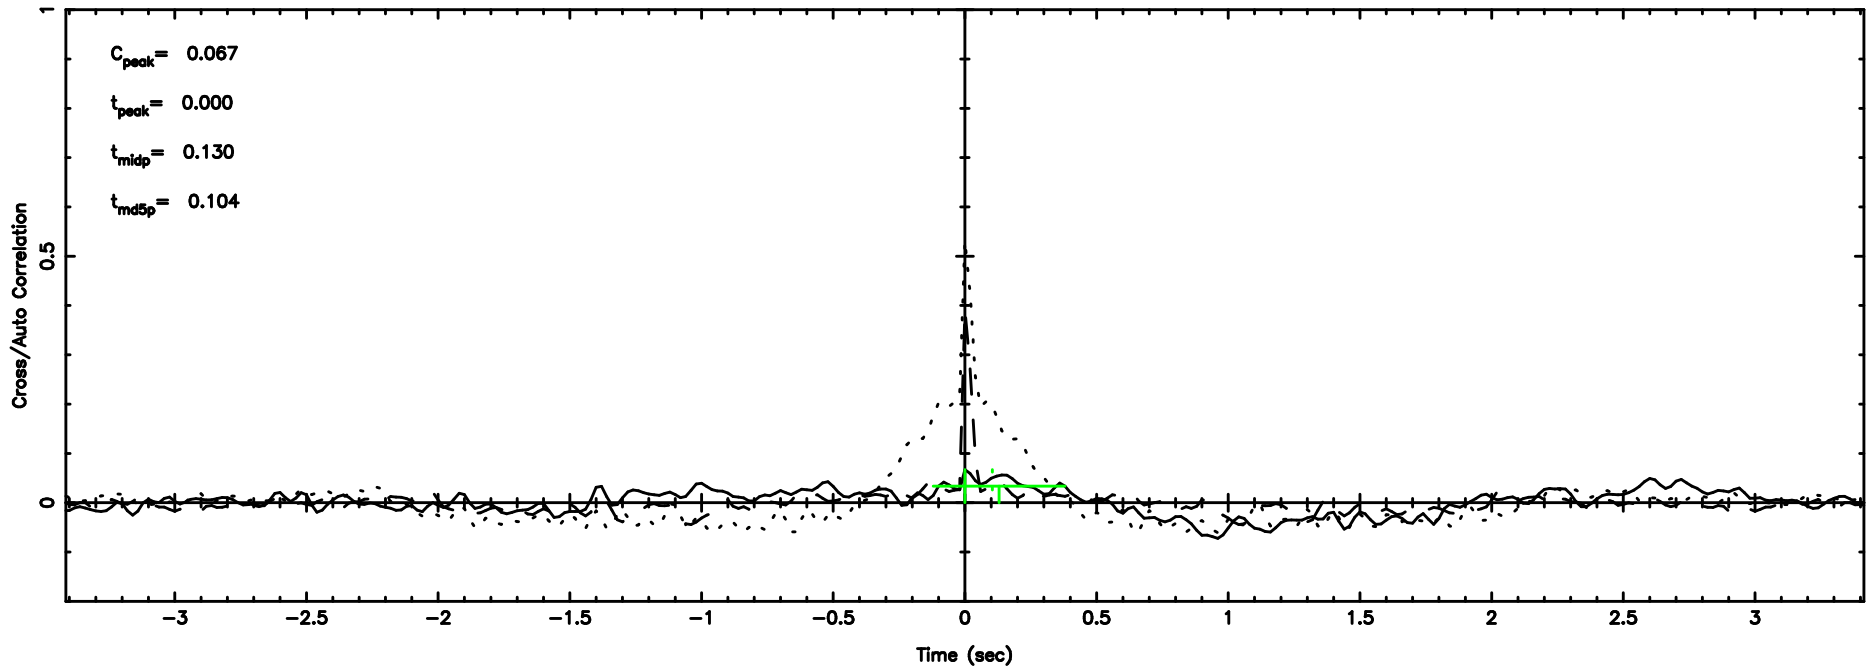

1011+110 2024/08/06 4.09UT TOYOKAWA-FUJI

T20240806130338

BLK: 5,SNR1: 0.10623 ,SNR2: 0.93111

K20240806130335

BLK: 5,SNR1: 0.39270 ,SNR2: 3.8751

1011+110 2024/08/06 4.09UT TOYOKAWA-KISO

FUJI

No.Good Data