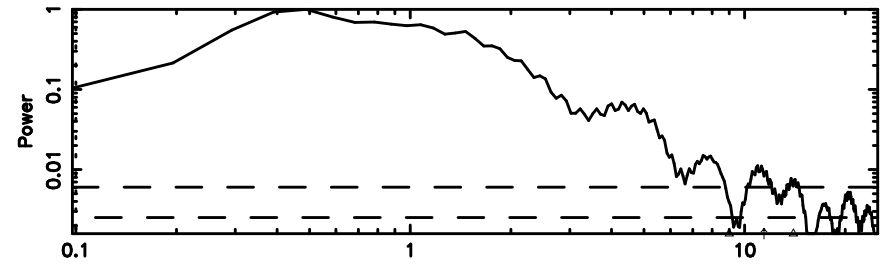

T20240806081127

BLK:29,SNR1: 7.7344 ,SNR2: 20.208

Frequency (Hz)

3C138 2024/08/05 23.22UT TOYOKAWA-KISO

K20240806081124

BLK:29,SNR1: 10.774 ,SNR2: 19.183

Frequency (Hz)

FUJI