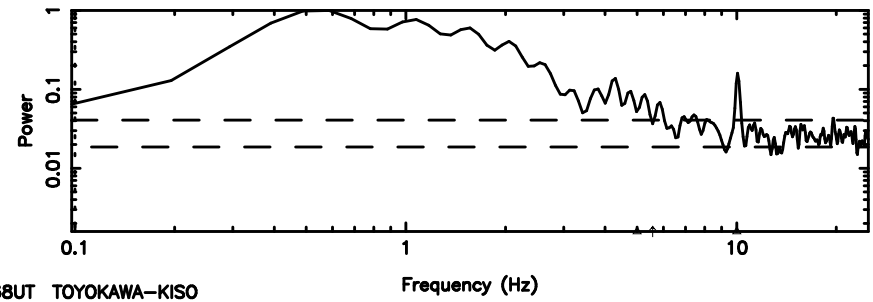

3C267 2024/08/06 5.68UT TOYOKAWA-FUJI

T20240806143859

BLK: 7,SNR1: 0.34722 ,SNR2: 1.3246

K20240806143856

BLK: 7,SNR1: 1.4041 ,SNR2: 5.6873

3C267 2024/08/06 5.68UT TOYOKAWA-KISO

FUJI

No. Good Data