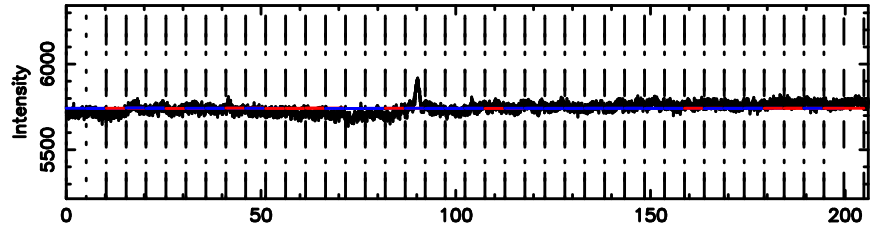

T20240806105122