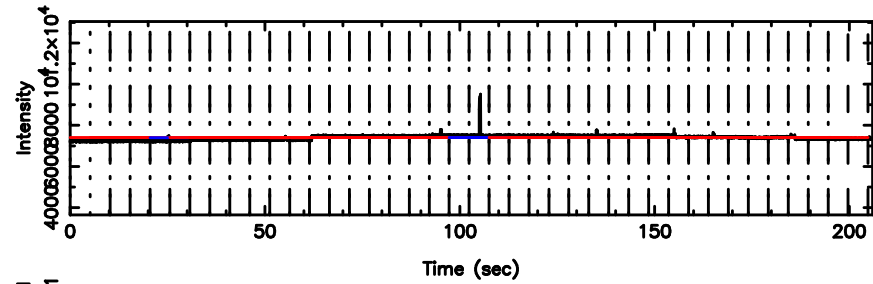

0752-200 2024/08/06 1.76UT TOYOKAWA-FUJI

T20240806104347

BLK: 3,SNR1: 0.18315 ,SNR2: 0.82045

K20240806104344

BLK: 3,SNR1: 8.0574 ,SNR2: 22.889

0752-200 2024/08/06 1.76UT TOYOKAWA-KISO

FUJI

No.Good Data