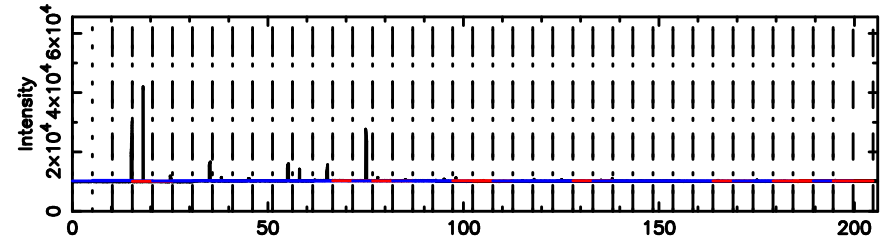

T20240806081127

BLK:29,SNR1: 7.7344 ,SNR2: 20.208

Frequency (Hz)

3C138 2024/08/05 23.22UT TOYOKAWA-KISO

K20240806081124

BLK:29,SNR1: 10.774 ,SNR2: 19.183

Frequency (Hz)

FUJI