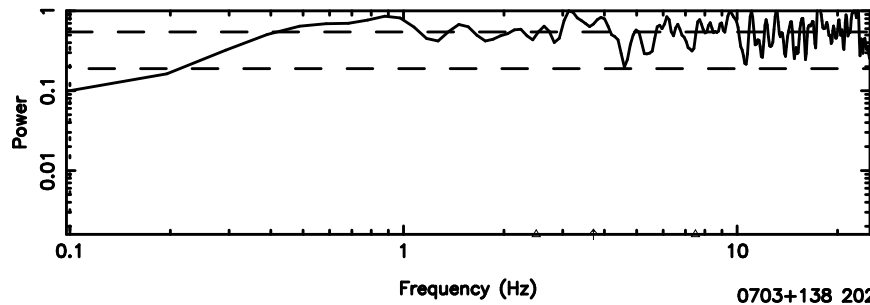

0652-130 2024/08/06 0.77UT FUJI -KISO

T20240806095611

No. Good Data

FUJI

No. Good Data

0703+138 2024/08/06 0.96UT TOYOKAWA-FUJI

T20240806095611

BLK: 3,SNR1: 0.48402E-01,SNR2: 0.17567