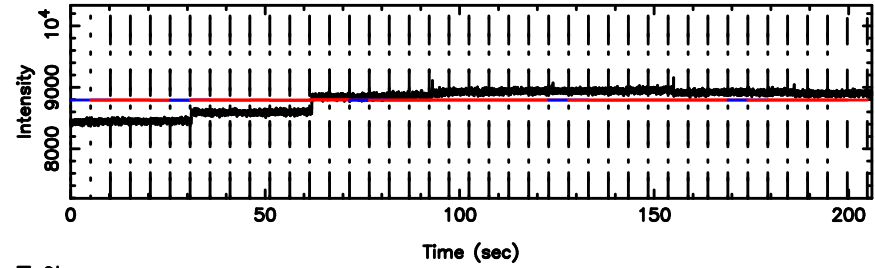

0839-071 2024/08/06 2.56UT TOYOKAWA-FUJI

T20240806113142

BLK: 5,SNR1: 4.2972 ,SNR2: 55.605

0839-071 2024/08/06 2.56UT TOYOKAWA-KISO

K20240806113139

BLK: 5,SNR1: 0.87719 ,SNR2: 2.1610

Frequency (Hz)

FUJI