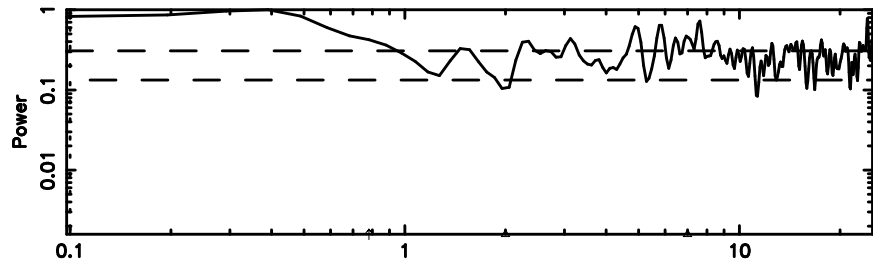

Frequency (Hz)

0418+236 2024/08/05 22.23UT TOYOKAWA-FUJI

T20240806071152

BLK: 3,SNR1:-0.45819E-01,SNR2: 1.4829

Frequency (Hz)

K20240806071149

BLK: 3,SNR1: 0.78227 ,SNR2: 3.6051

Frequency (Hz)