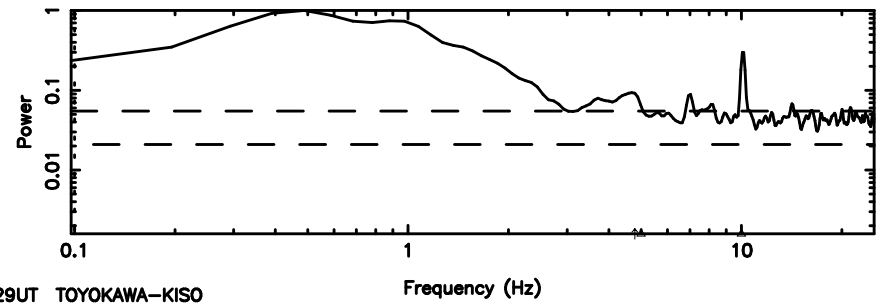

No.Good Data

0723+10 2024/08/06 1.29UT TOYOKAWA-FUJI

T20240806101546

BLK:17,SNR1: 0.27624 ,SNR2: 2.5660

0723+10 2024/08/06 1.29UT TOYOKAWA-KISO

K20240806101543

BLK:17,SNR1: 0.87567 ,SNR2: 3.8263

FUJI