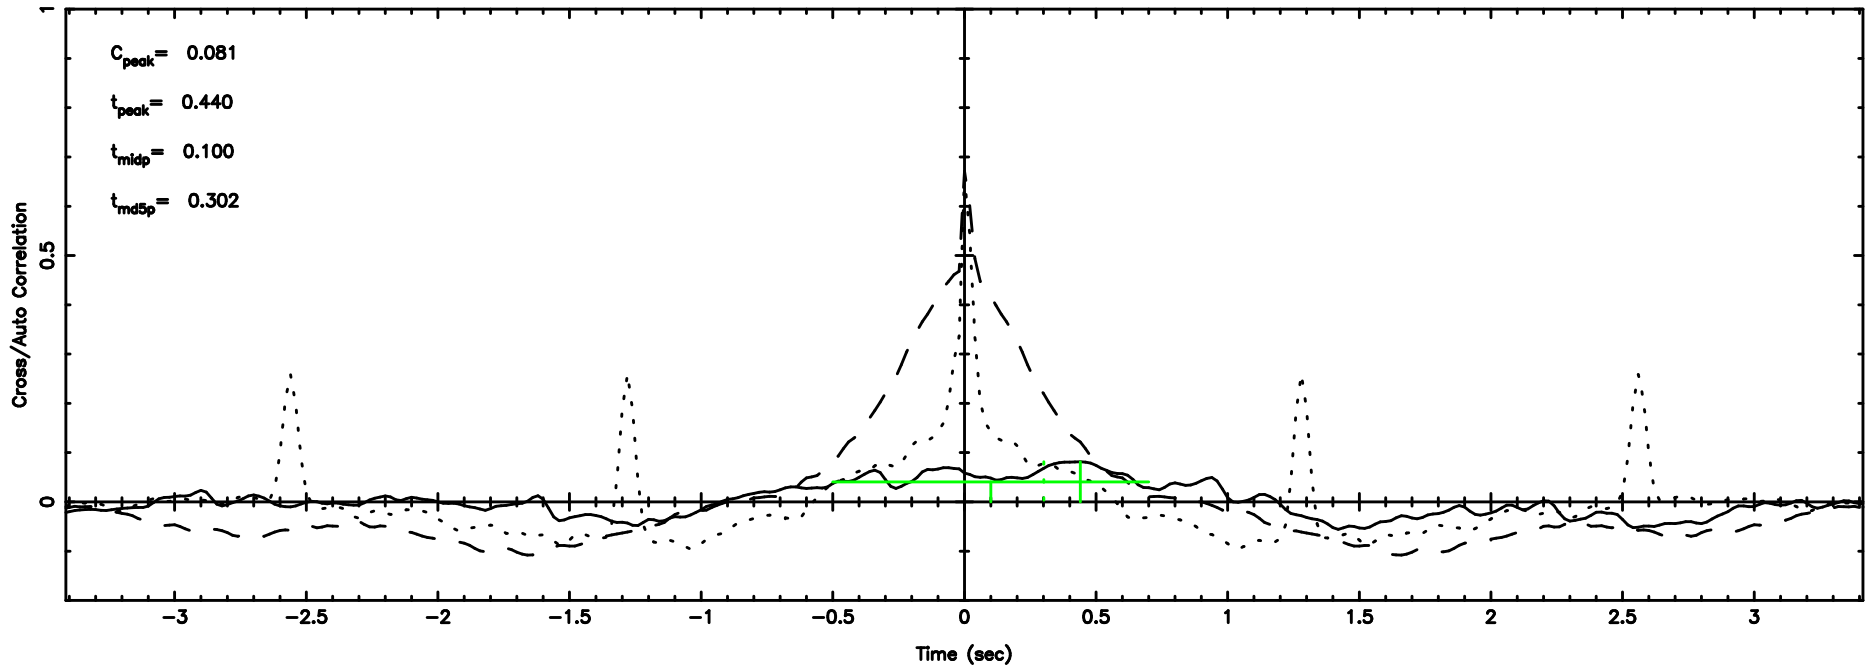

BLK:12,SNR1: 0.63663 ,SNR2: 6.8676