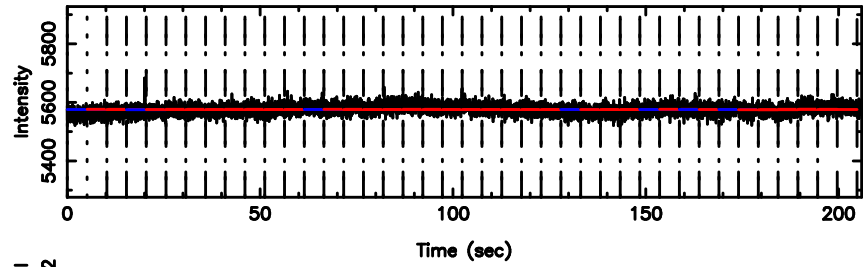

T20240807164239