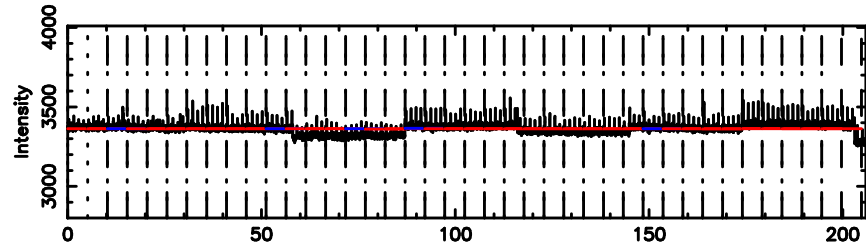

Frequency (Hz)

1035-058 2024/08/07 4.42UT TOYOKAWA-FUJI

T20240807132326

BLK: 8,SNR1: 0.58385 ,SNR2: 4.5627

K20240807132323

BLK: 8,SNR1: 0.59738 ,SNR2: 1.9433

1035-058 2024/08/07 4.42UT TOYOKAWA-KISO

F20240807132326