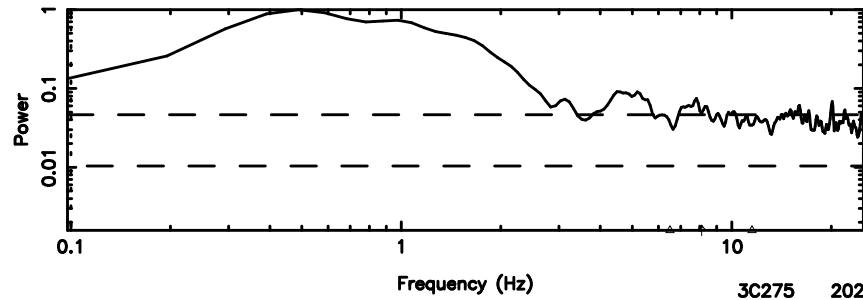

Frequency (Hz)

3C275 2024/08/07 6.48UT TOYOKAWA-FUJI

T20240807152719

BLK:15,SNR1: 1.1586 ,SNR2: 3.0740

K20240807152716

BLK:15,SNR1: 5.4816 ,SNR2: 13.844

3C275 2024/08/07 6.48UT TOYOKAWA-KISO

F20240807152719