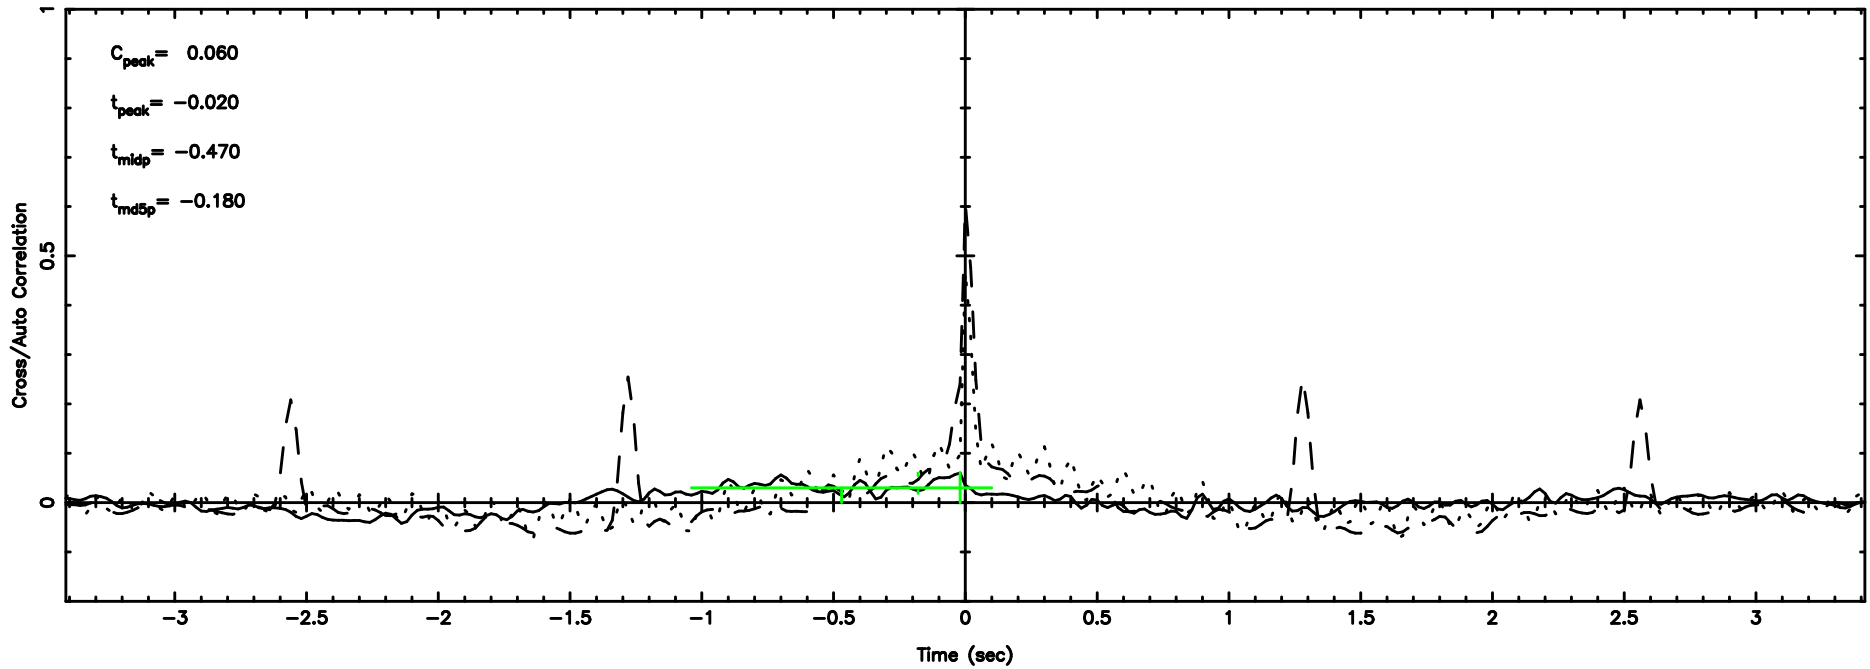

F20240807122903

BLK: 9,SNR1:-0.23602 ,SNR2: 1.5703

K20240807122900

BLK: 9,SNR1: 0.12988 ,SNR2: 0.84192

0941-08 2024/08/07 3.51UT FUJI -KISO

T20240807123725

BLK:10,SNR1: 0.79075 ,SNR2: 3.6316

F20240807123725