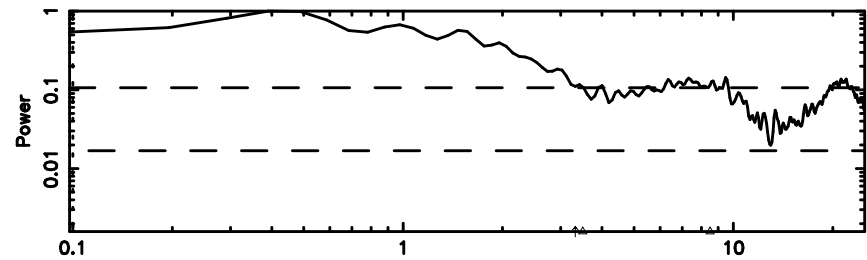

3C279 2024/08/07 6.71UT FUJI -KISO

T20240807155637

BLK: 9,SNR1: 2.9196 ,SNR2: 7.3739

Frequency (Hz)

F20240807155637

BLK: 9,SNR1: 0.26651 ,SNR2: 3.1285

Frequency (Hz)

3C283 2024/08/07 6.97UT TOYOKAWA-FUJI