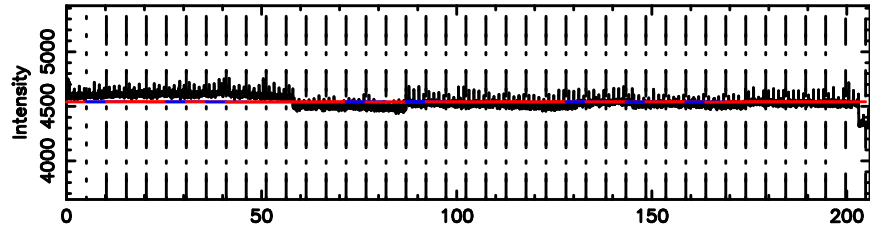

F20240807091306