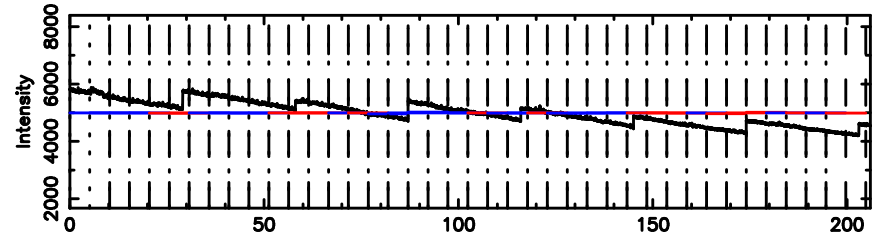

F20240807115528