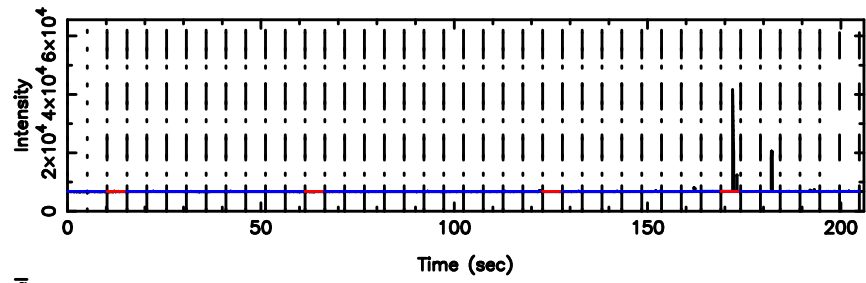

T20240807150050

BLK:35,SNR1: 8.4993 ,SNR2: 21.350

K20240807150047

BLK:35,SNR1: 6.0576 ,SNR2: 14.931

1213-17 2024/08/07 6.04UT TOYOKAWA-KISO

F20240807150050

BLK:32,SNR1: 12.817 ,SNR2: 22.695

K20240807150047