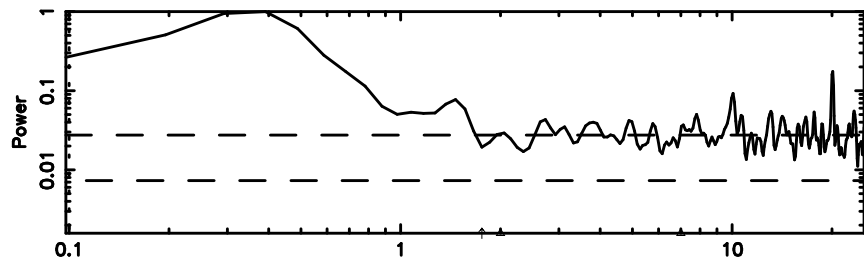

BLK: 3,SNR1: 0.76471 ,SNR2: 8.1594