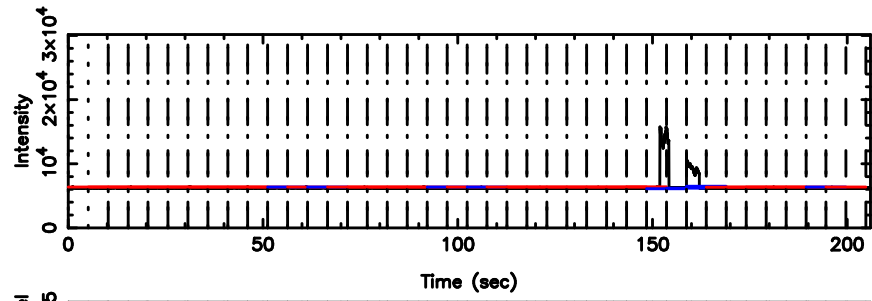

T20240807103951