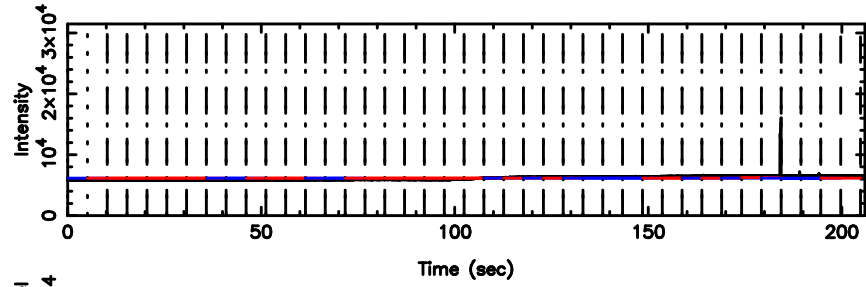

T20240807140438