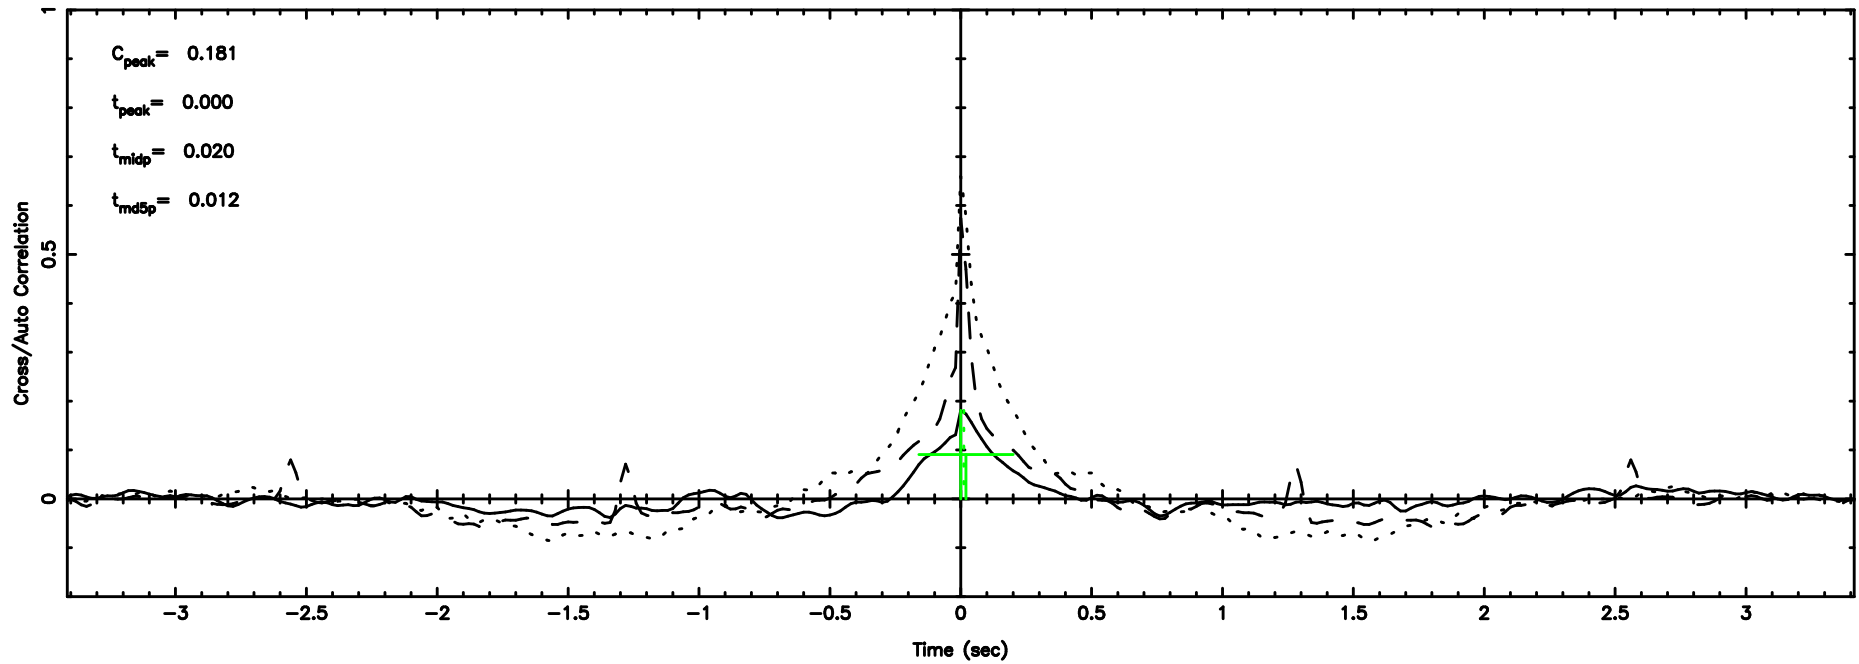

Frequency (Hz)

1355+01 2024/08/07 7.74UT FUJI -KISO