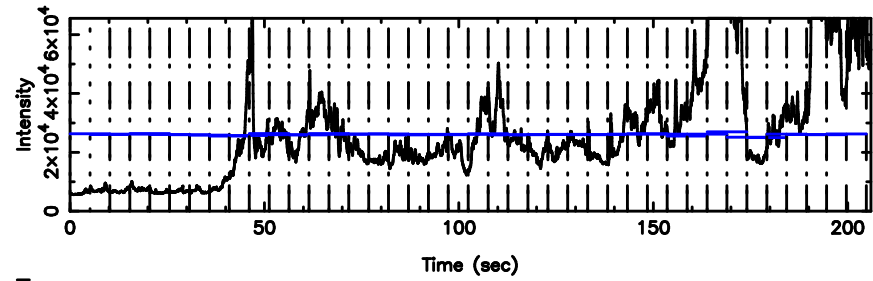

BLK:12,SNR1:-0.86148E-03,SNR2: 1.5519

0839-071 2024/08/07 2.49UT FUJI -KISO

K20240807112743

BLK:12,SNR1: 1.1880 ,SNR2: 3.1353

T20240807113847

BLK:39,SNR1: 2256.0 ,SNR2: 2775.6

F20240807113847

BLK:39,SNR1: 1227.6 ,SNR2: 1203.9