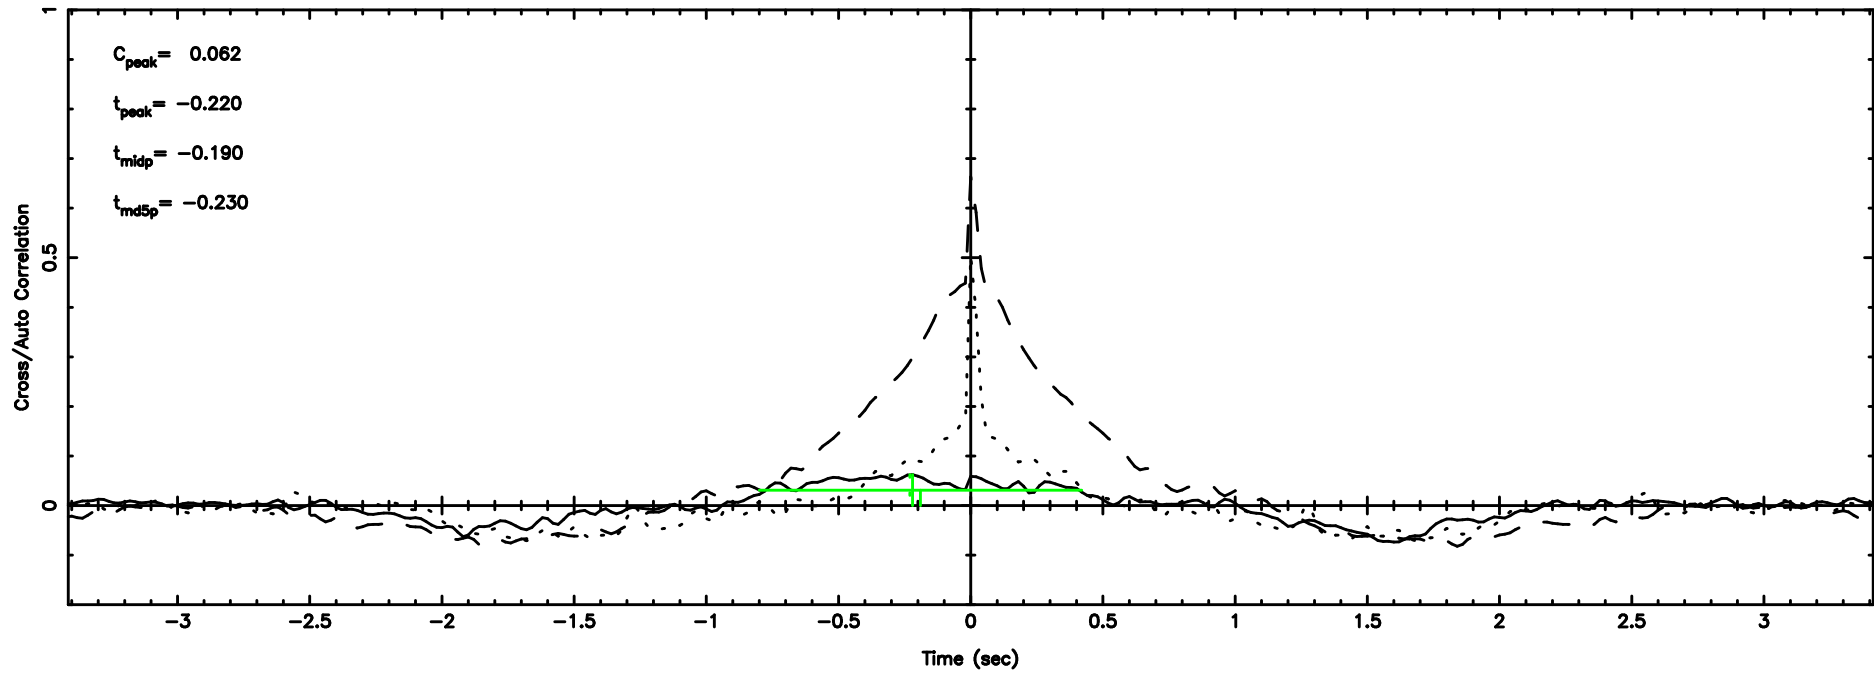

Frequency (Hz)

0741-06 2024/08/07 1.53UT FUJI -KISO

T20240807103951

BLK: 8,SNR1: 71.347 ,SNR2: 81.840

F20240807103951

BLK: 8,SNR1: 0.21556 ,SNR2: 2.0776

0752-200 2024/08/07 1.69UT TOYOKAWA-FUJI

T20240807103951