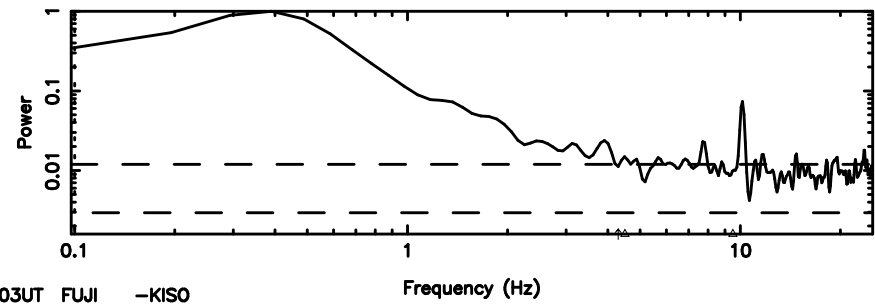

F20240807105950

BLK: 6,SNR1: 0.67074 ,SNR2: 1.7464

K20240807105947

BLK: 6,SNR1: 2.1653 ,SNR2: 10.327

3C196 2024/08/07 2.03UT FUJI -KISO

T20240807111100

BLK: 7,SNR1: 0.21093 ,SNR2: 1.3194

Frequency (Hz)