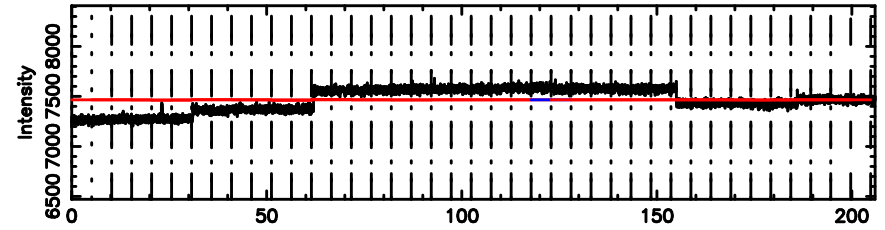

Frequency (Hz)

K20240807094037