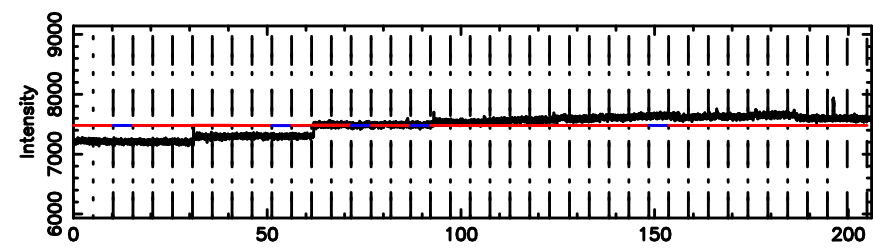

Frequency (Hz)

K20240807132323