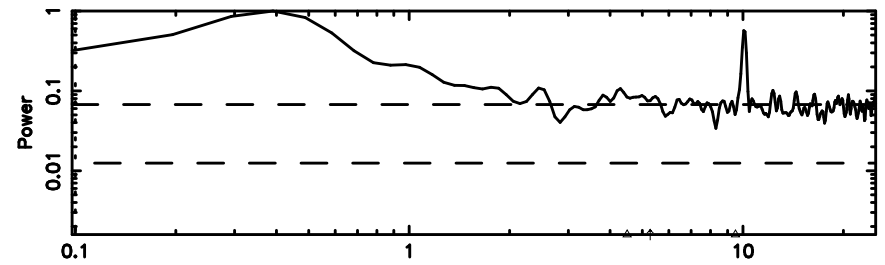

K20240807091303

BLK:25,SNR1: 0.46886 ,SNR2: 1.7862

F20240807091306

BLK: 8,SNR1: 0.18712 ,SNR2: 1.7204

Frequency (Hz)

3C161 2024/08/07 0.25UT FUJI -KISO

K20240807091303

BLK: 8,SNR1: 0.45590 ,SNR2: 1.4491