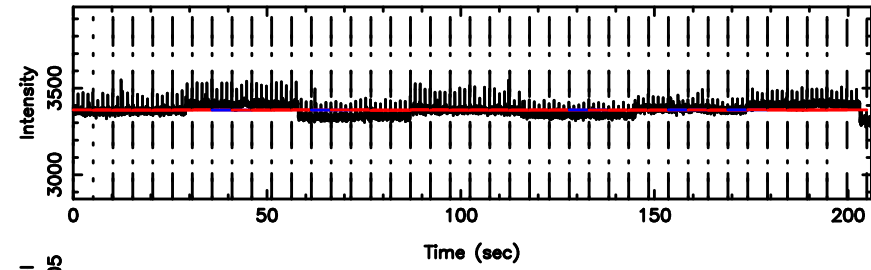

F20240807133238