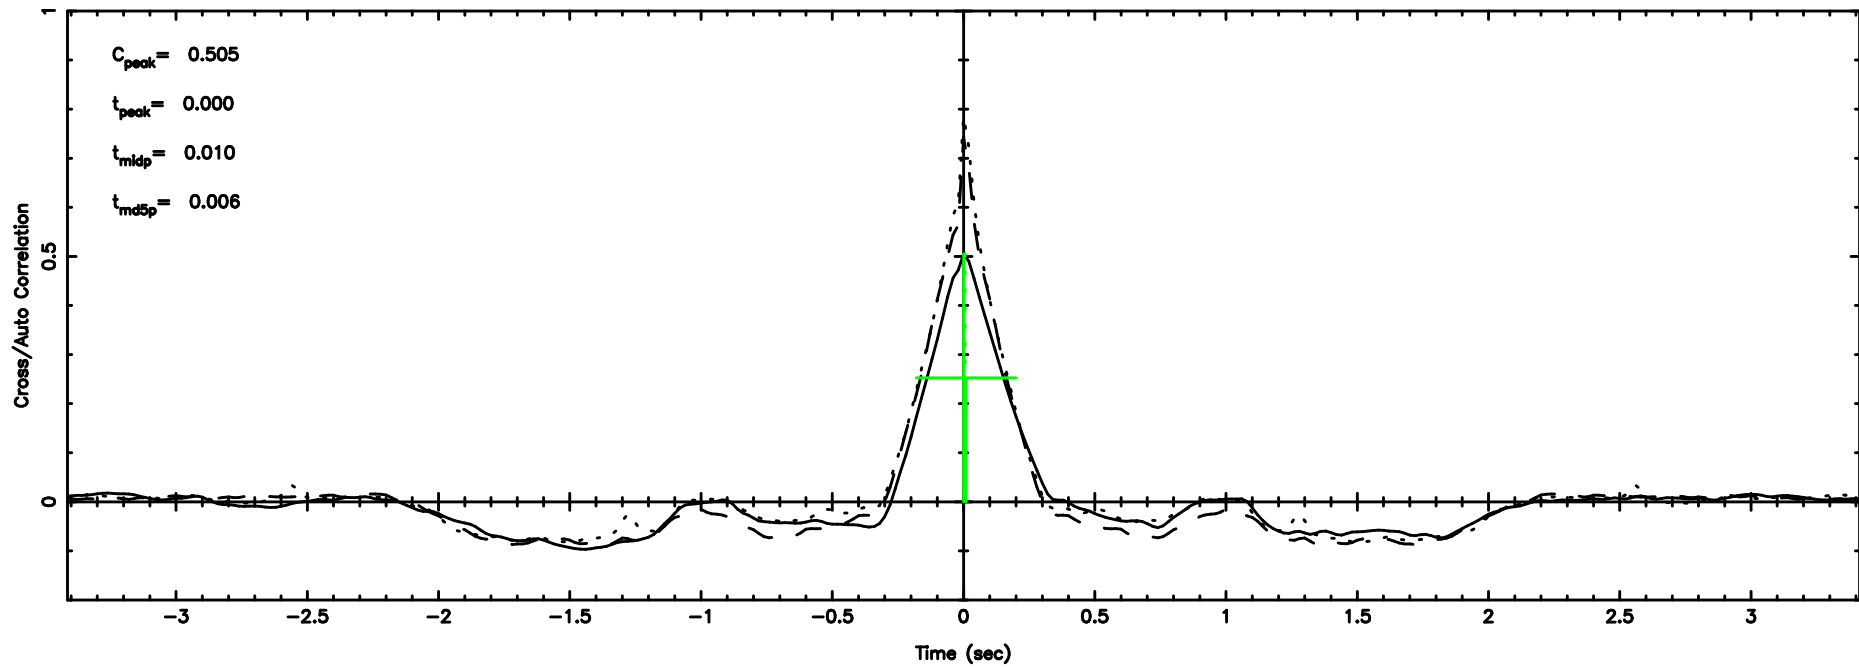

T20240807150050

BLK:35,SNR1: 8.4993 ,SNR2: 21.350

K20240807150047

BLK:35,SNR1: 6.0576 ,SNR2: 14.931

1213-17 2024/08/07 6.04UT TOYOKAWA-KISO

F20240807150050

BLK:32,SNR1: 12.817 ,SNR2: 22.695

K20240807150047