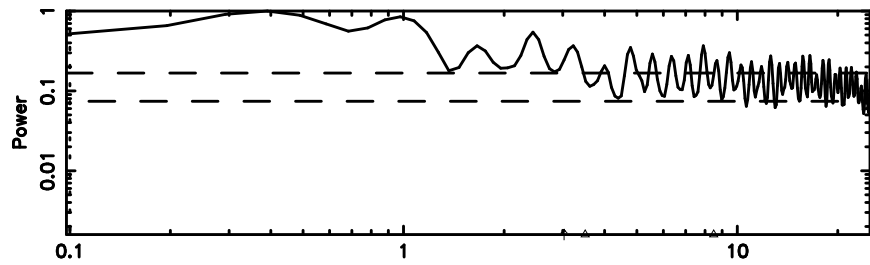

K20240807091303

BLK:25,SNR1: 0.46886 ,SNR2: 1.7862

F20240807091306

BLK: 8,SNR1: 0.18712 ,SNR2: 1.7204

Frequency (Hz)

3C161 2024/08/07 0.25UT FUJI -KISO

K20240807091303

BLK: 8,SNR1: 0.45590 ,SNR2: 1.4491