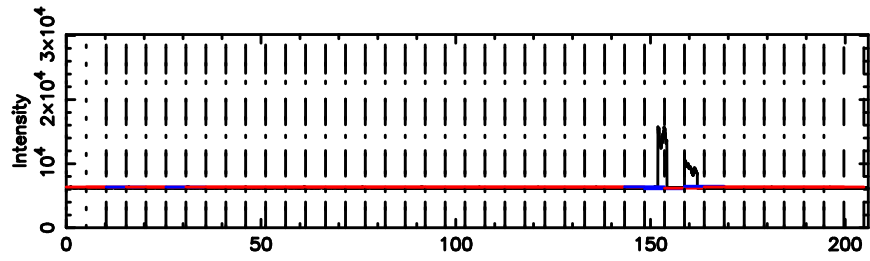

Frequency (Hz)

0741-06 2024/08/07 1.53UT FUJI -KISO

T20240807103951

BLK: 8,SNR1: 71.347 ,SNR2: 81.840

F20240807103951

BLK: 8,SNR1: 0.21556 ,SNR2: 2.0776

0752-200 2024/08/07 1.69UT TOYOKAWA-FUJI

T20240807103951