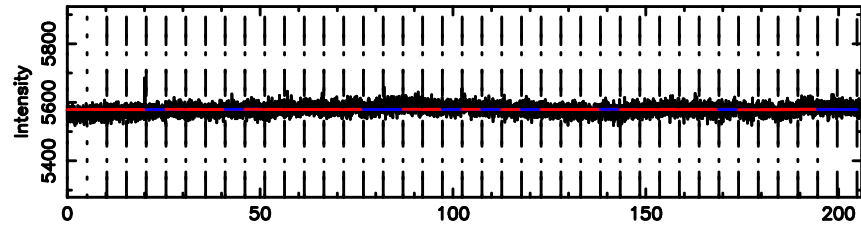

1355+01 2024/08/07 7.74UT TOYOKAWA-FUJI

T20240807164239

BLK:10,SNR1: 0.90912E-01,SNR2: 0.38027

Frequency (Hz)

K20240807164236

BLK:10,SNR1: 5.4472 ,SNR2: 10.572

Frequency (Hz)

1355+01 2024/08/07 7.74UT TOYOKAWA-KISO