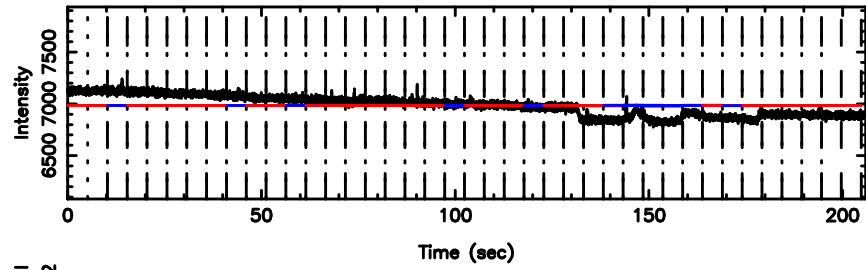

T20240807133238