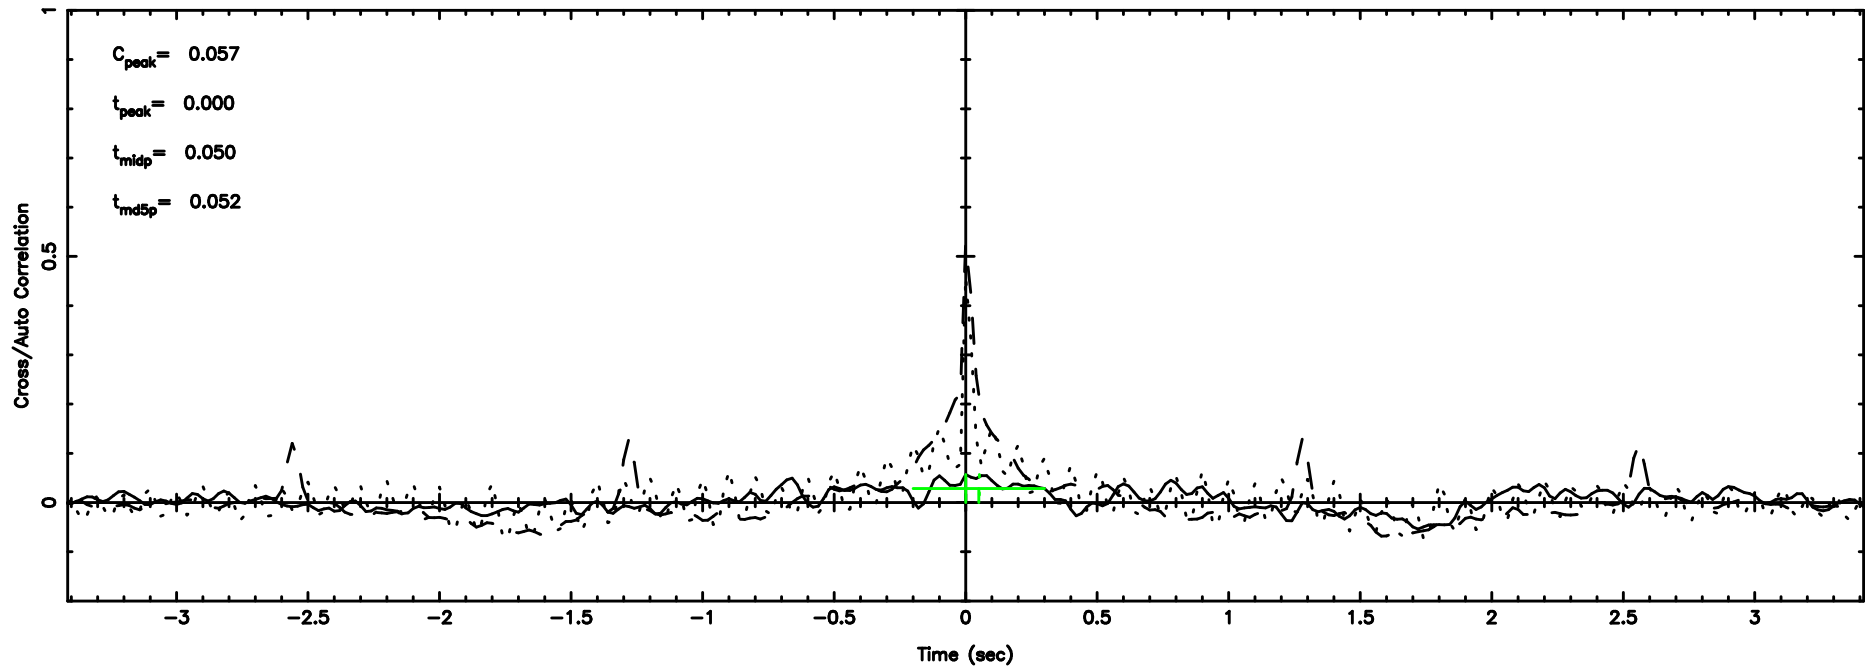

BLK: 5,SNR1: 0.25966 ,SNR2: 2.6219

Frequency (Hz)

K20240807132323

BLK: 5,SNR1: 0.38066 ,SNR2: 2.0817

Frequency (Hz)

1035-058 2024/08/07 4.42UT FUJI -KISO

T20240807133238

BLK: 5,SNR1: 0.76747 ,SNR2: 6.6699