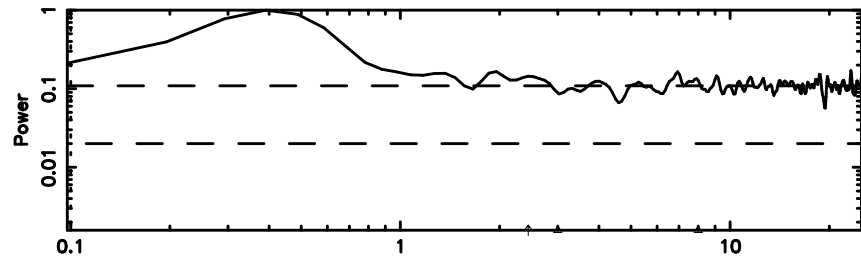

BLK:11,SNR1: 0.18822 ,SNR2: 1.5585