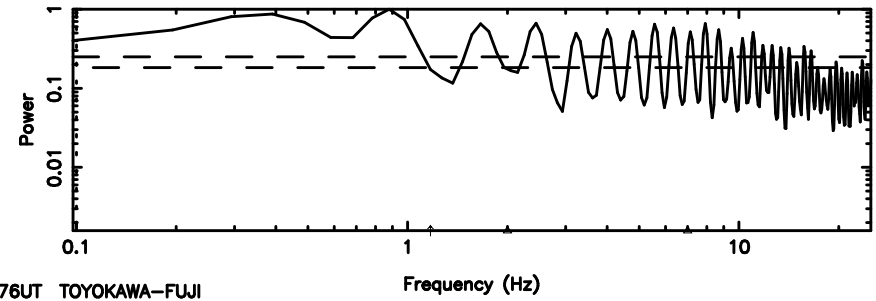

BLK: 6,SNR1:-0.13049 ,SNR2: 1.5350