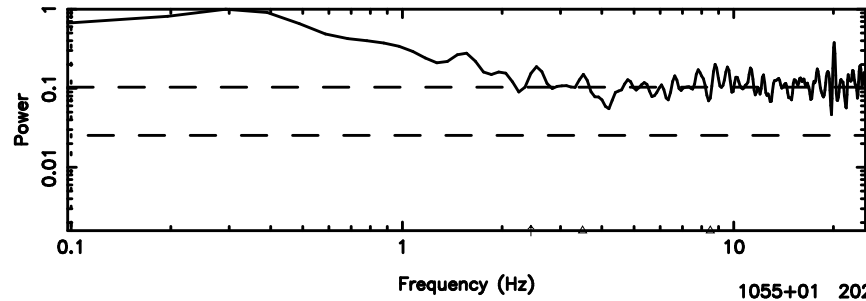

BLK: 6,SNR1: 0.35950 ,SNR2: 2.4338