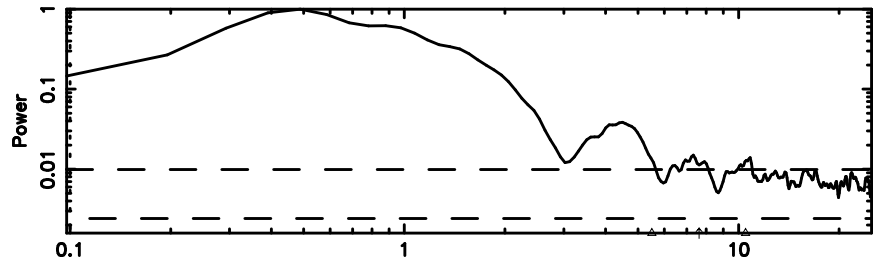

BLK:24,SNR1: 4.7662 ,SNR2: 12.891