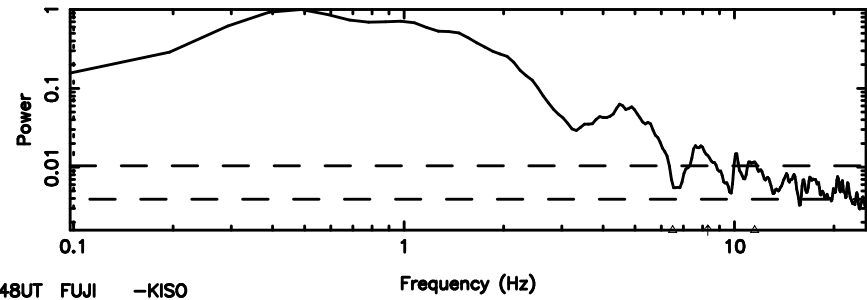

BLK:15,SNR1: 6.0438 ,SNR2: 15.098

3C275 2024/08/07 6.48UT FUJI -KISO