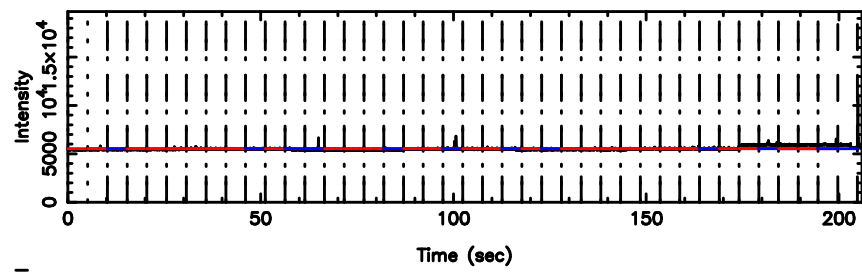

Frequency (Hz)

F20240807170350