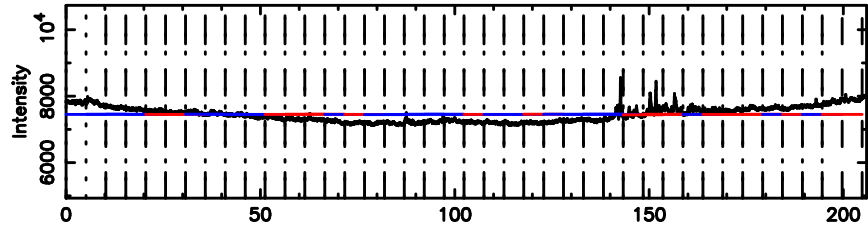

T20240807115528