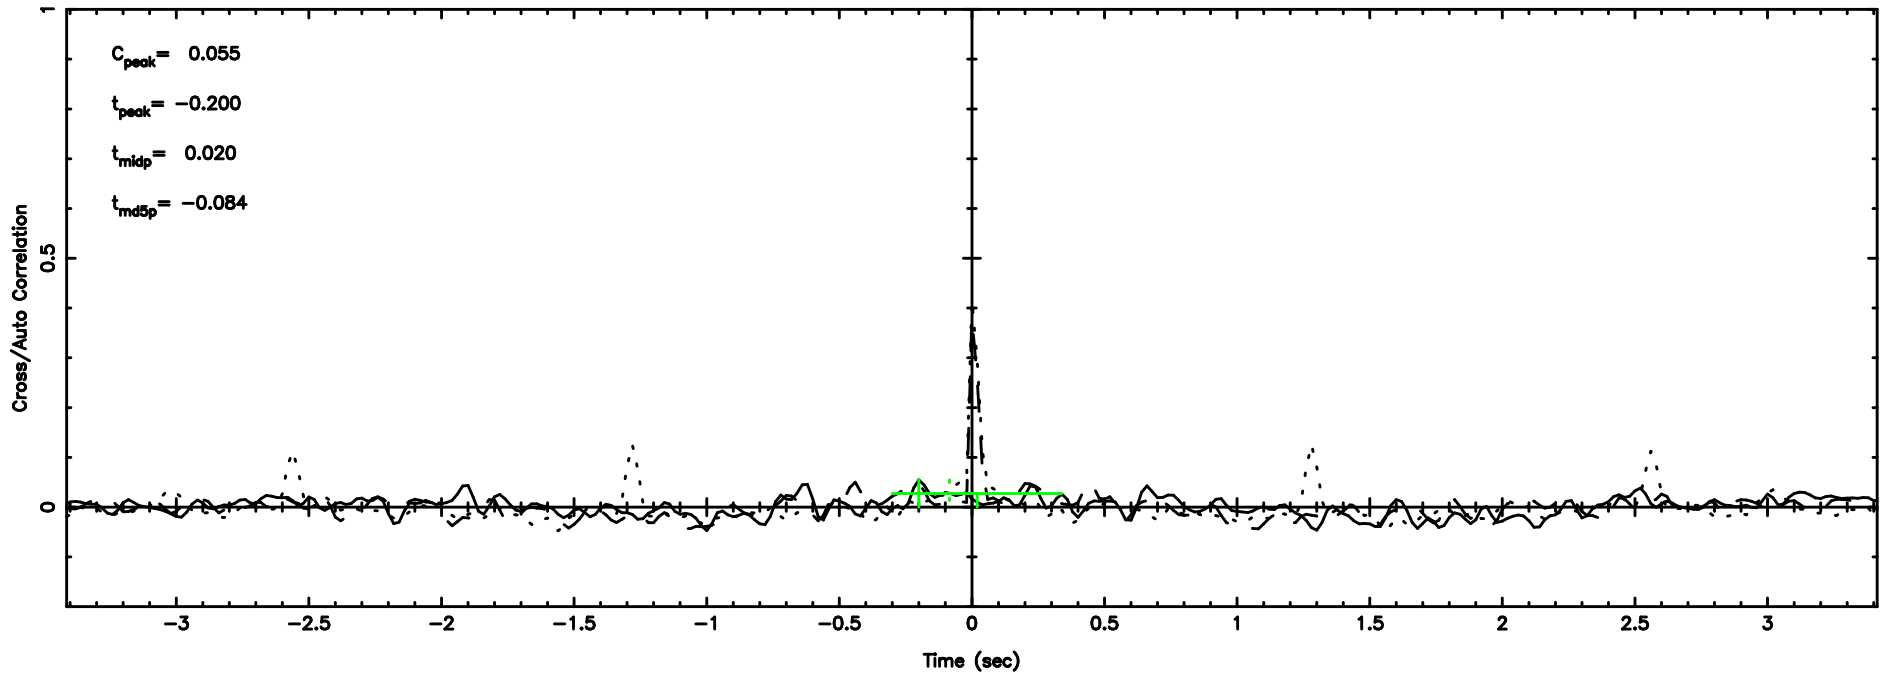

0548+16 2024/08/06 23.65UT TOYOKAWA-FUJI