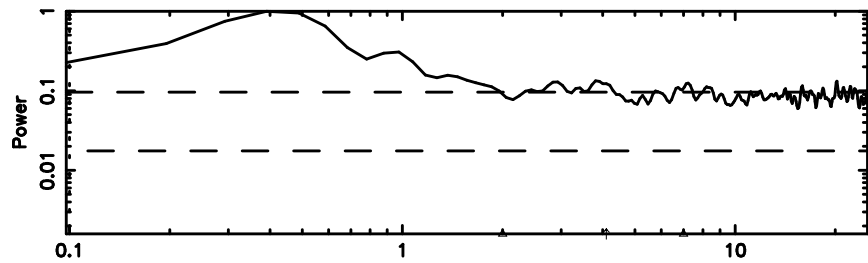

F20240807111100

BLK: 7,SNR1:-0.51294E-01,SNR2: 0.71735

Frequency (Hz)

0821+394 2024/08/07 2.21UT TOYOKAWA-FUJI

T20240807111100

BLK:16,SNR1: 0.16592 ,SNR2: 1.2436

Frequency (Hz)

0821+394 2024/08/07 2.21UT TOYOKAWA-KISO