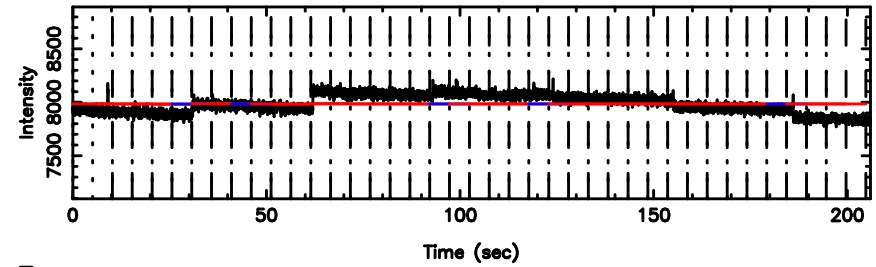

F20240807134343

BLK: 5,SNR1:-0.21188 ,SNR2: 0.37204E-01

1055+01 2024/08/07 4.76UT FUJI -KISO

K20240807134341

BLK: 5,SNR1: 0.70473 ,SNR2: 2.9043