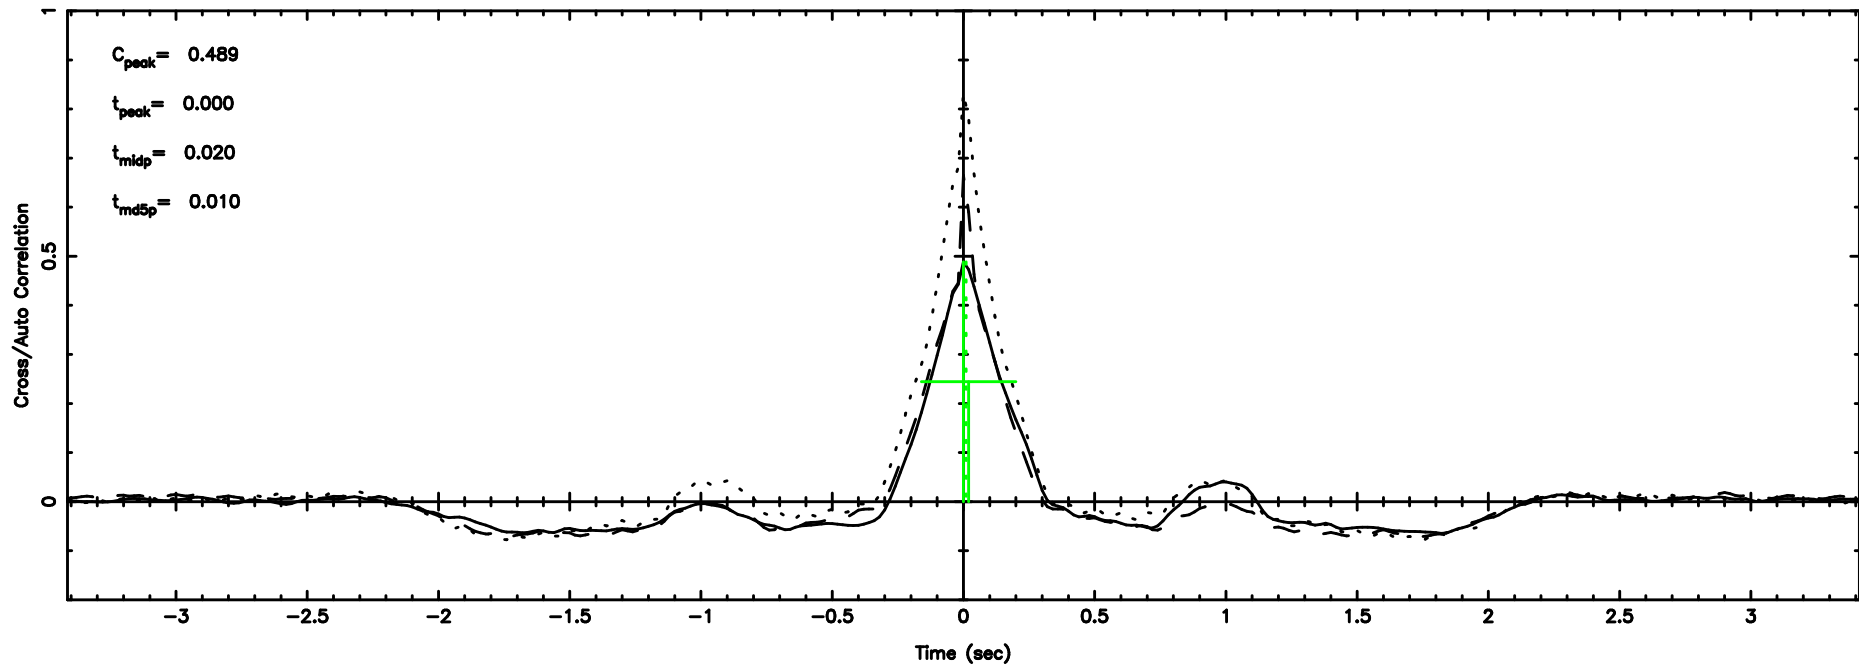

T20240807150050

BLK:35,SNR1: 8.4993 ,SNR2: 21.350

K20240807150047

BLK:35,SNR1: 6.0576 ,SNR2: 14.931

1213-17 2024/08/07 6.04UT TOYOKAWA-KISO

F20240807150050

BLK:32,SNR1: 12.817 ,SNR2: 22.695

K20240807150047