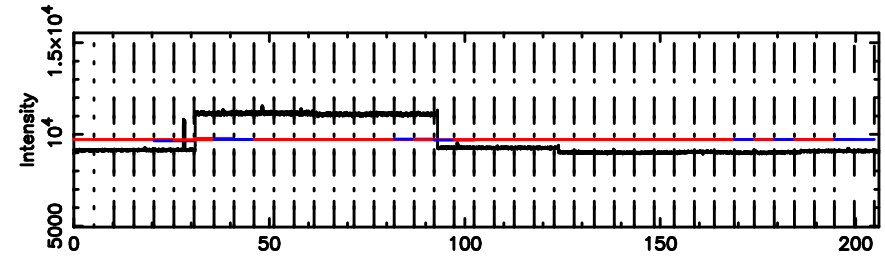

Frequency (Hz)

0531+194 2024/08/06 23.38UT TOYOKAWA-KISO

F20240807082104

BLK: 8,SNR1:-0.42733E-02,SNR2: 2.0402

K20240807082101

BLK: 8,SNR1: 5.7275 ,SNR2: 19.633

0531+194 2024/08/06 23.38UT FUJI -KISO

T20240807082923