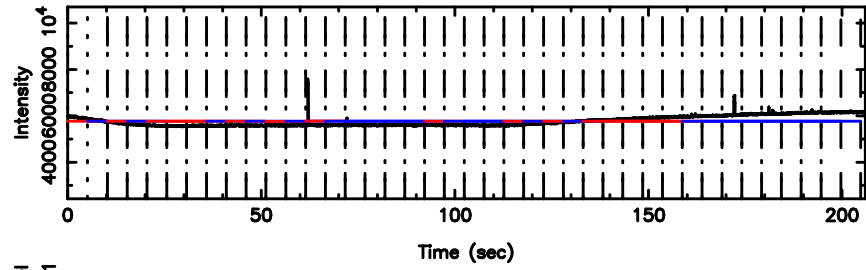

T20240807135500