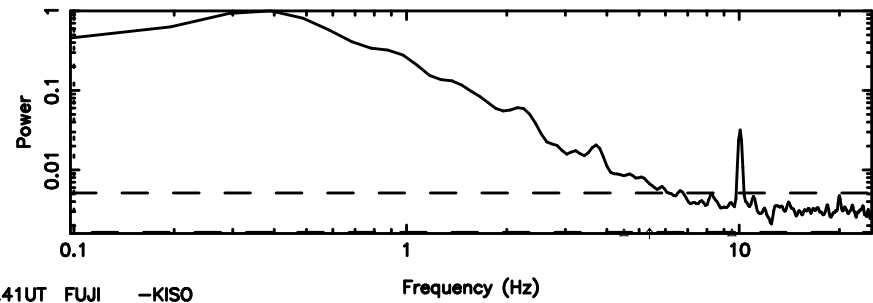

BLK:35,SNR1: 6.6045 ,SNR2: 25.370