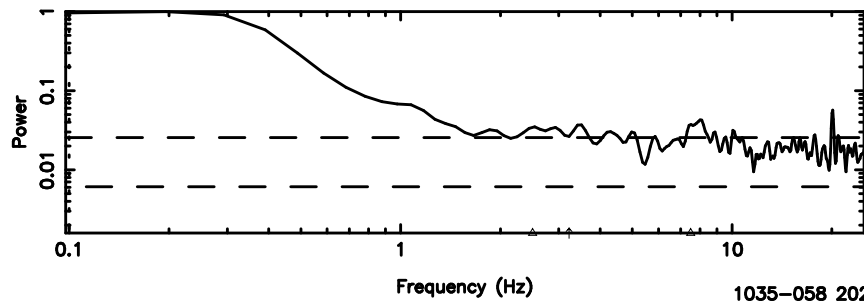

Frequency (Hz)

1035-058 2024/08/07 4.42UT TOYOKAWA-FUJI

T20240807132326

BLK: 8,SNR1: 0.58385 ,SNR2: 4.5627

K20240807132323

BLK: 8,SNR1: 0.59738 ,SNR2: 1.9433

1035-058 2024/08/07 4.42UT TOYOKAWA-KISO

F20240807132326