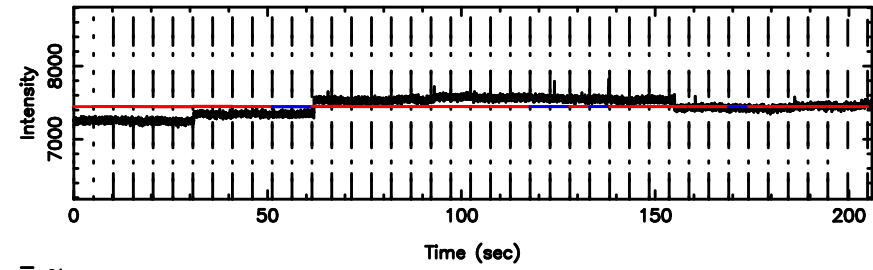

K20240807131849