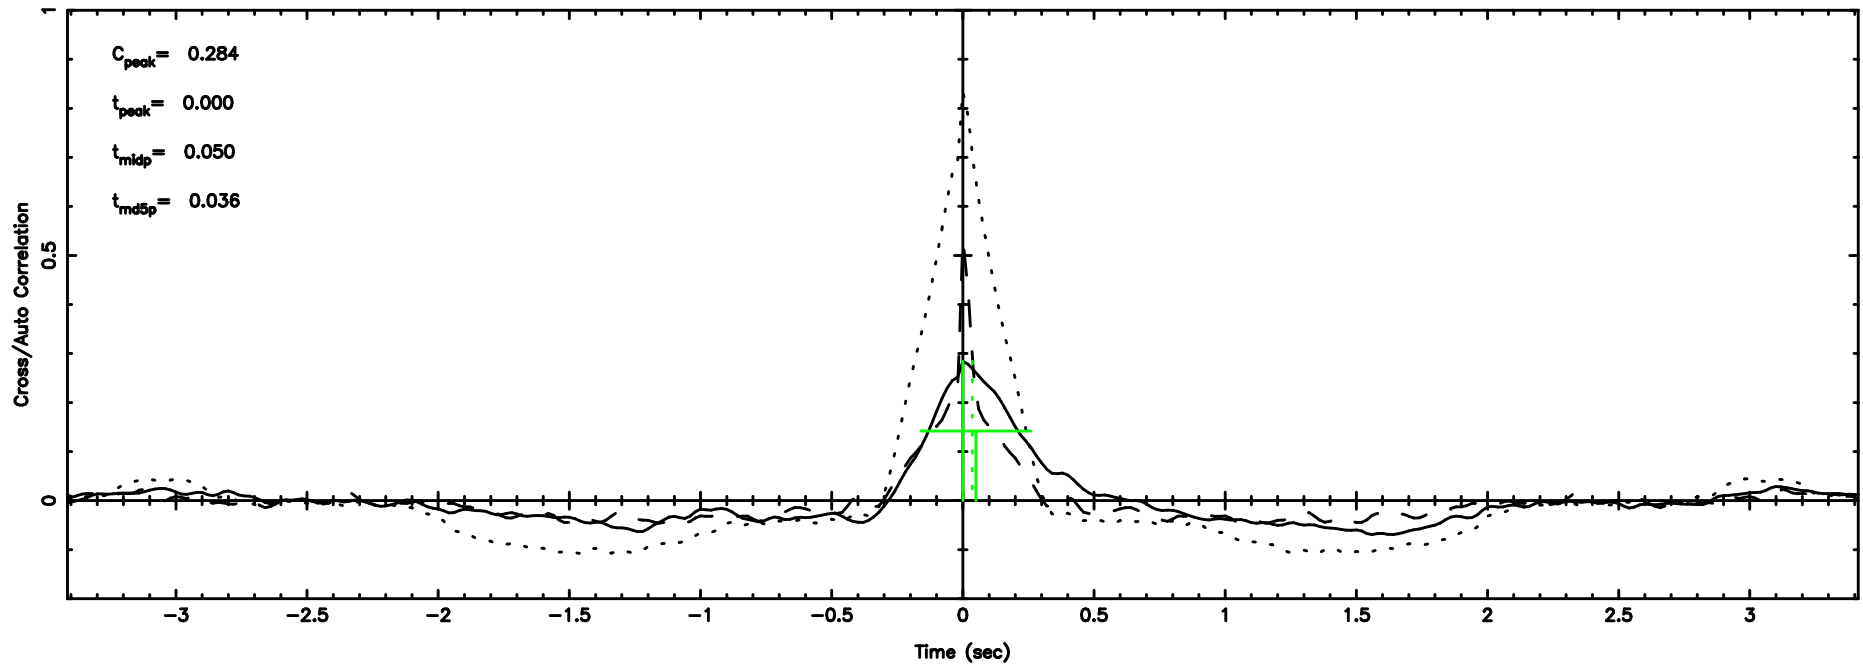

Frequency (Hz)

3C275 2024/08/07 6.48UT TOYOKAWA-FUJI

T20240807152719

BLK:15,SNR1: 1.1586 ,SNR2: 3.0740

K20240807152716

BLK:15,SNR1: 5.4816 ,SNR2: 13.844

3C275 2024/08/07 6.48UT TOYOKAWA-KISO

F20240807152719