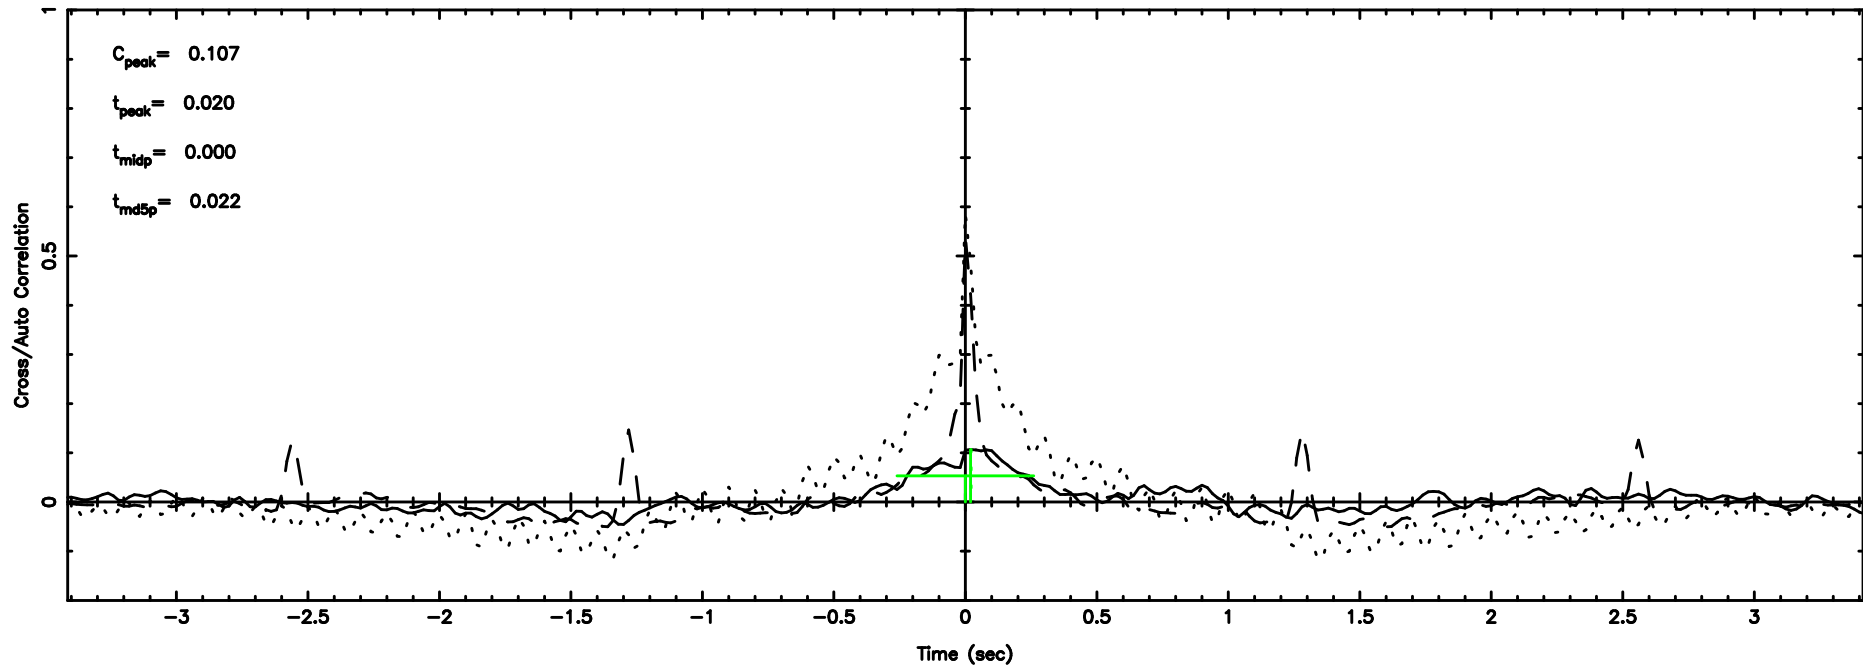

1044-008 2024/08/07 4.57UT FUJI -KISO