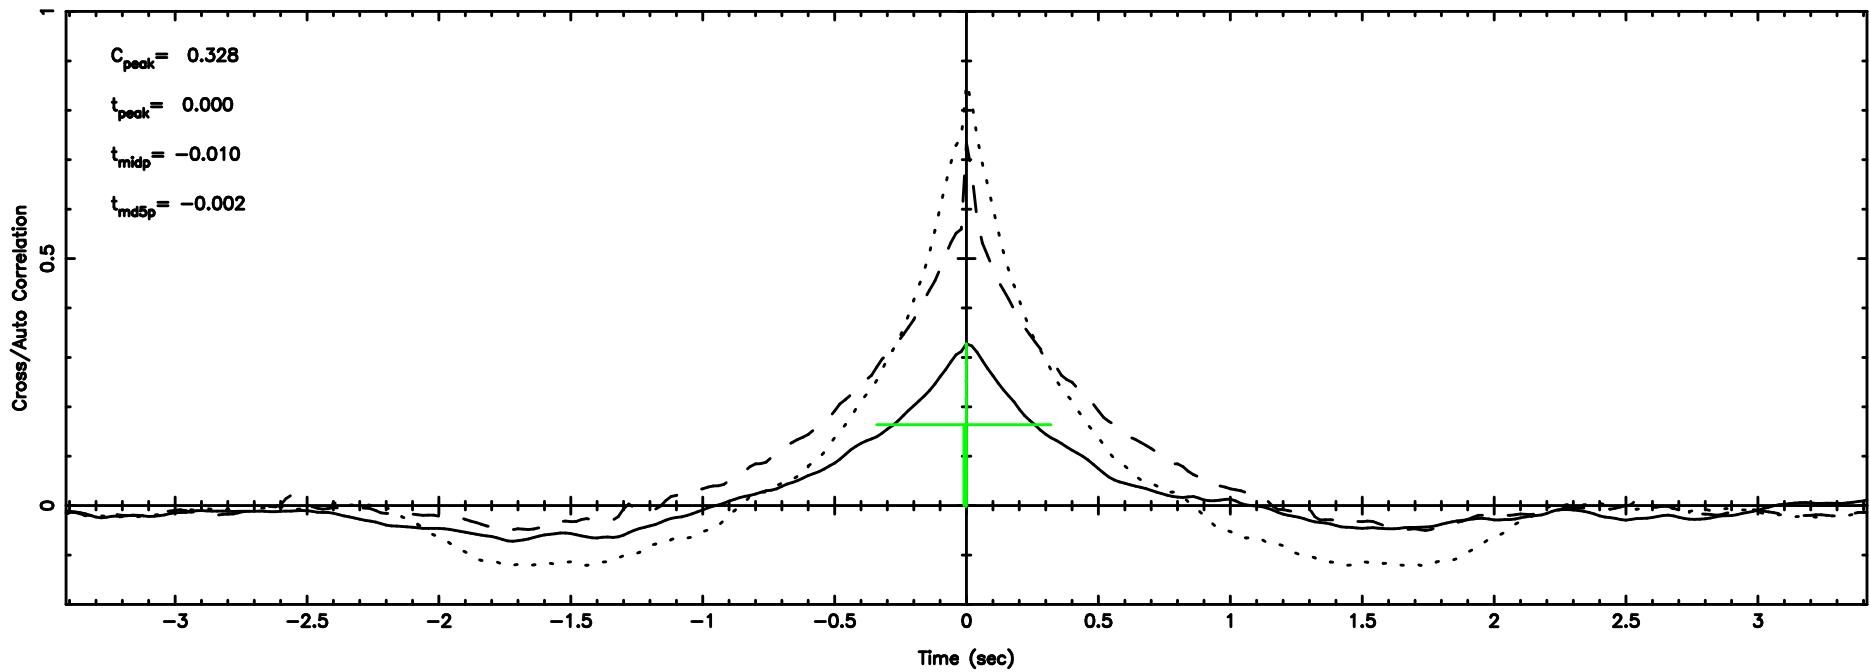

3C216 2024/08/07 2.95UT FUJI -KISO