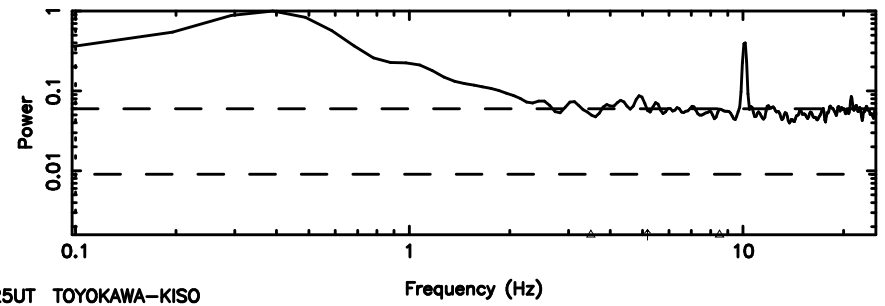

BLK:25,SNR1: 0.46886 ,SNR2: 1.7862