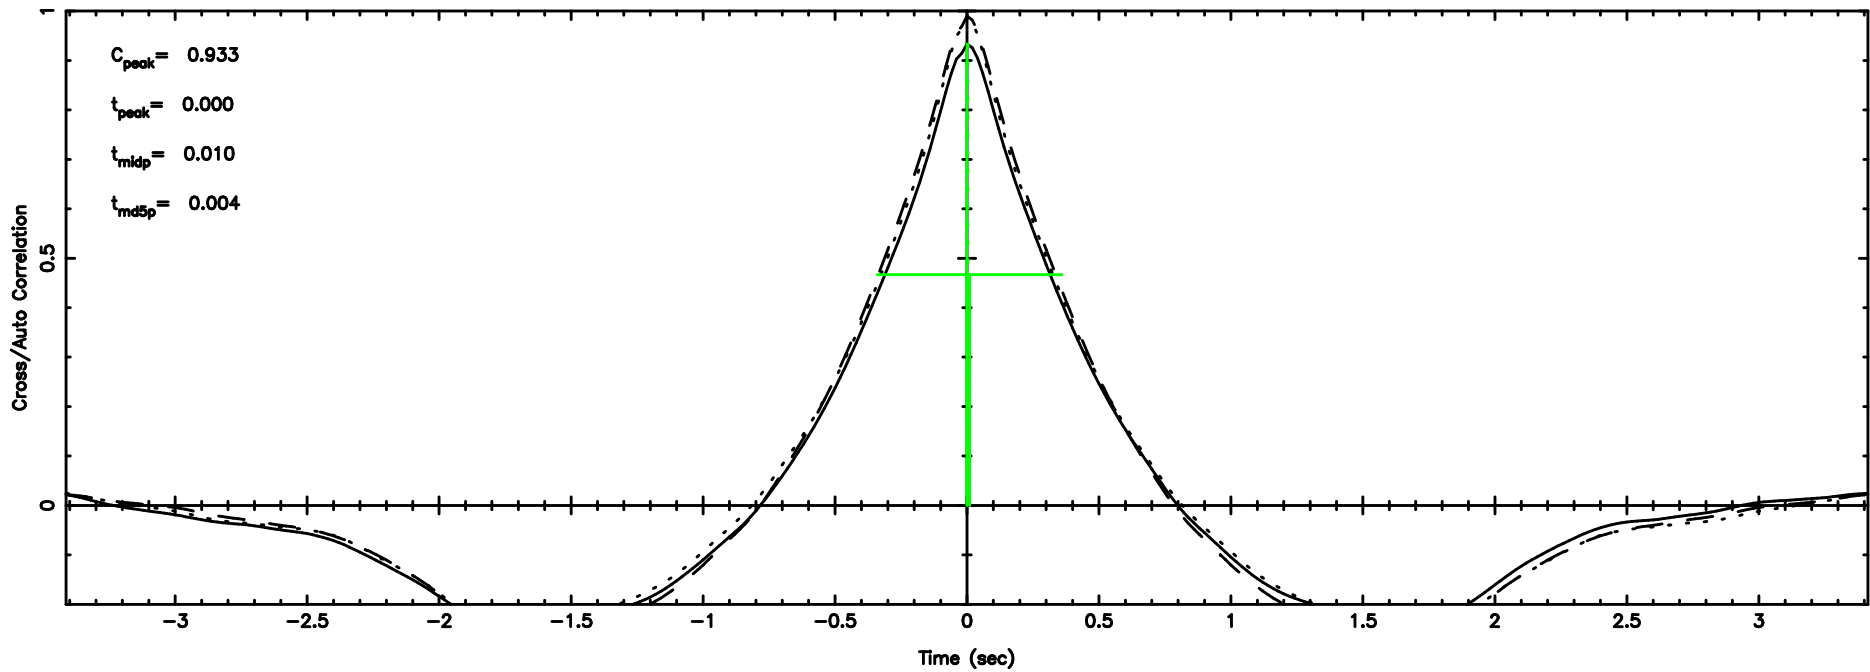

3C208 2024/08/07 2.67UT TOYOKAWA-FUJI