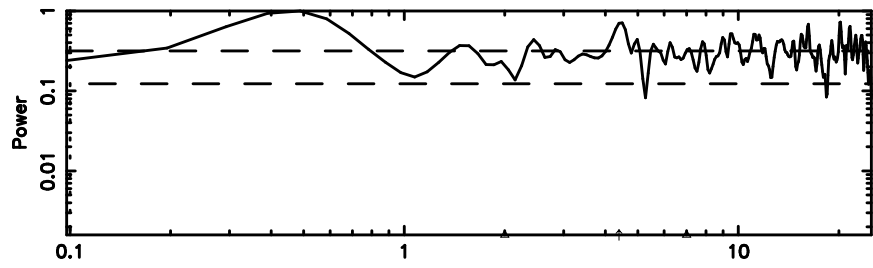

3C147 2024/08/06 23.52UT FUJI -KISO

K20240807082921

BLK:27,SNR1: 8.4424 ,SNR2: 23.575

Frequency (Hz)

T20240807083735

BLK: 3,SNR1: 0.15690E-01,SNR2: 0.24143

F20240807083735

BLK: 3,SNR1: 0.29496E-01,SNR2: 0.59389