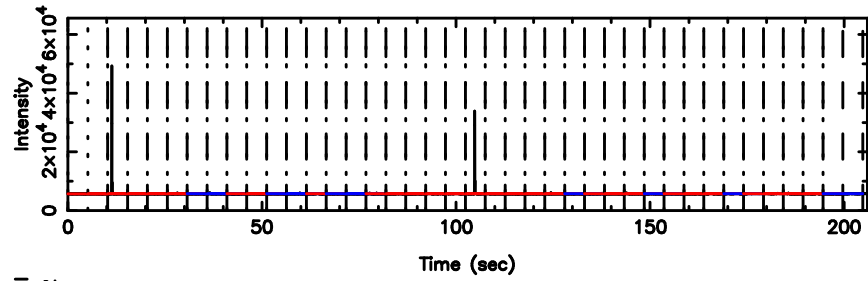

F20240807122903

BLK: 9,SNR1:-0.23602 ,SNR2: 1.5703

K20240807122900

BLK: 9,SNR1: 0.12988 ,SNR2: 0.84192

0941-08 2024/08/07 3.51UT FUJI -KISO

T20240807123725

BLK:10,SNR1: 0.79075 ,SNR2: 3.6316

F20240807123725