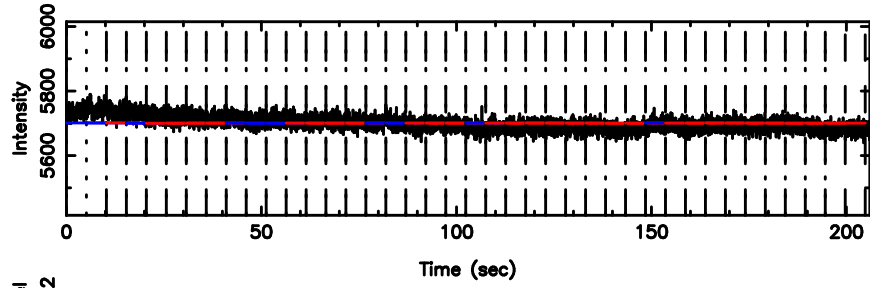

BLK: 1,SNR1:-0.13835 ,SNR2: 0.0000

Frequency (Hz)

K20240807094037

BLK: 1,SNR1:-0.59749E-01,SNR2: 0.27432

Frequency (Hz)

0652-130 2024/08/07 0.71UT FWJI -KISO

T20240807095216

BLK:10,SNR1: 0.89768E-01,SNR2: 1.1042