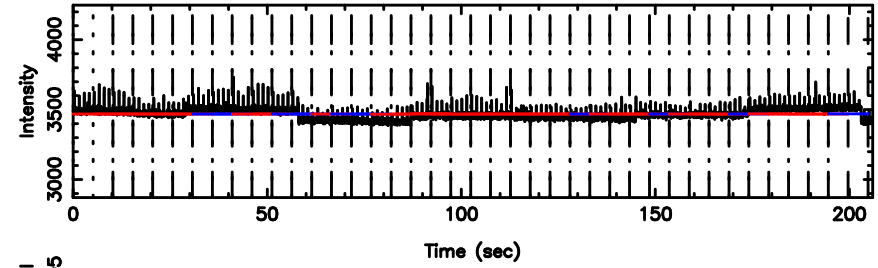

F20240807122903

BLK: 9,SNR1:-0.23602 ,SNR2: 1.5703

K20240807122900

BLK: 9,SNR1: 0.12988 ,SNR2: 0.84192

0941-08 2024/08/07 3.51UT FUJI -KISO

T20240807123725

BLK:10,SNR1: 0.79075 ,SNR2: 3.6316

F20240807123725