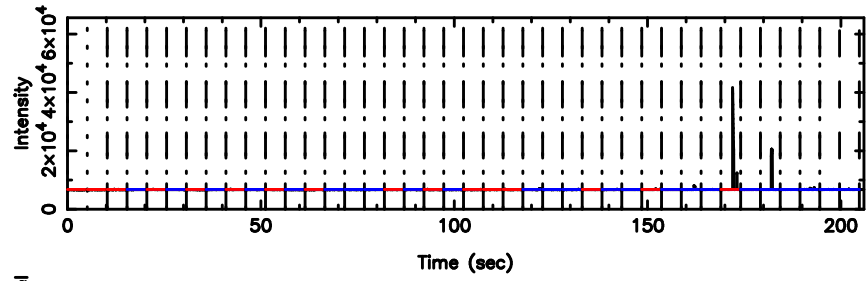

T20240807150050