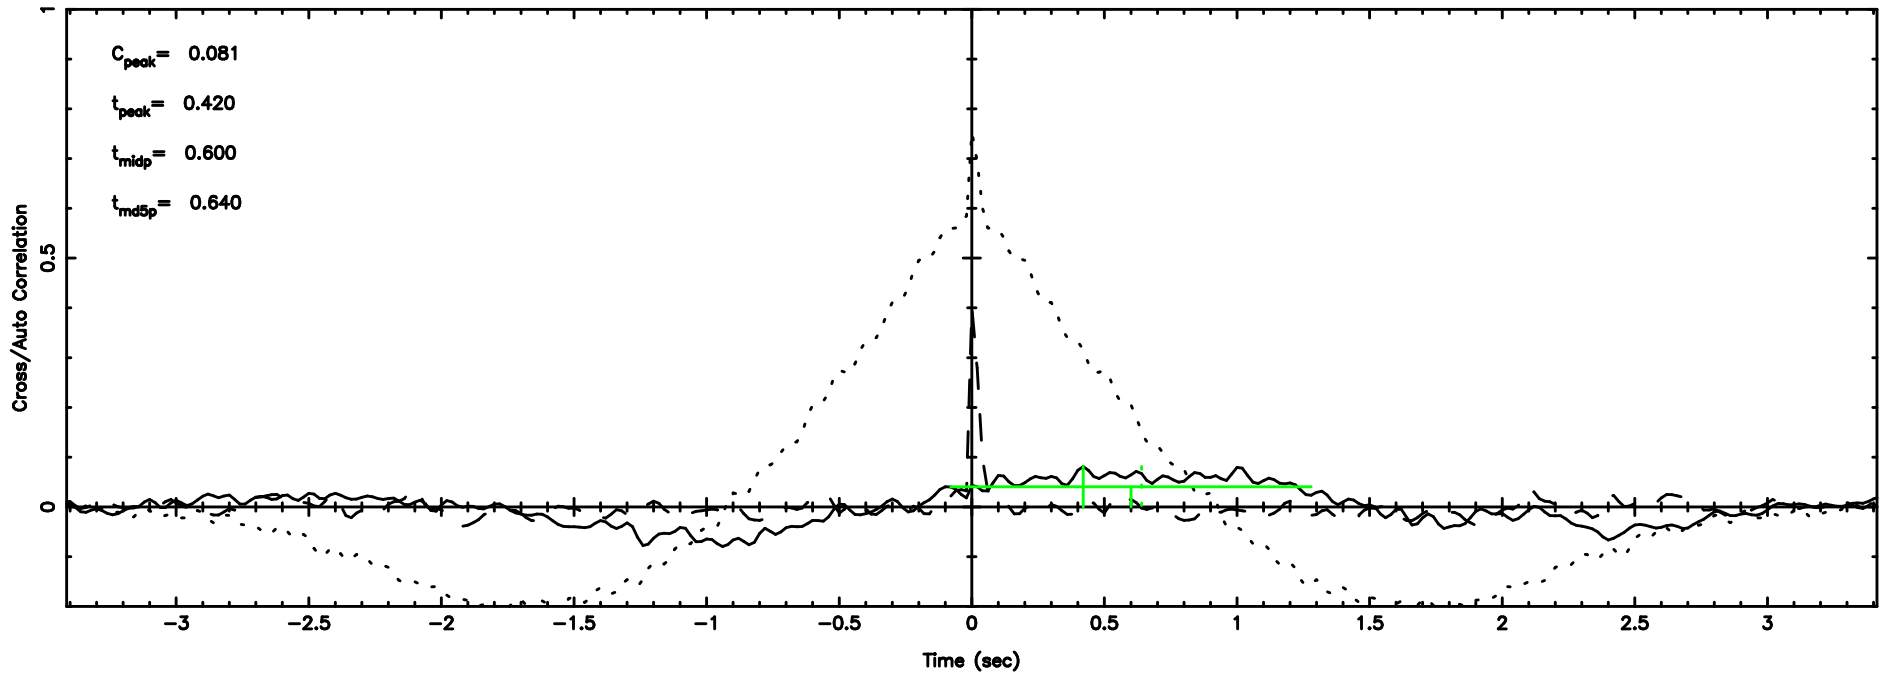

0548+16 2024/08/06 23.65UT TOYOKAWA-FUJI

T20240807083735

BLK: 5,SNR1: 0.10044 ,SNR2: 0.34137

Frequency (Hz)

K20240807083732

BLK: 5,SNR1: 6.4916 ,SNR2: 24.780

Frequency (Hz)

0548+16 2024/08/06 23.65UT TOYOKAWA-KISO