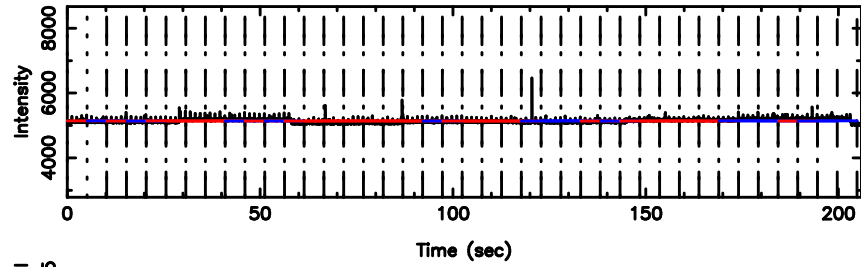

F20240807164239