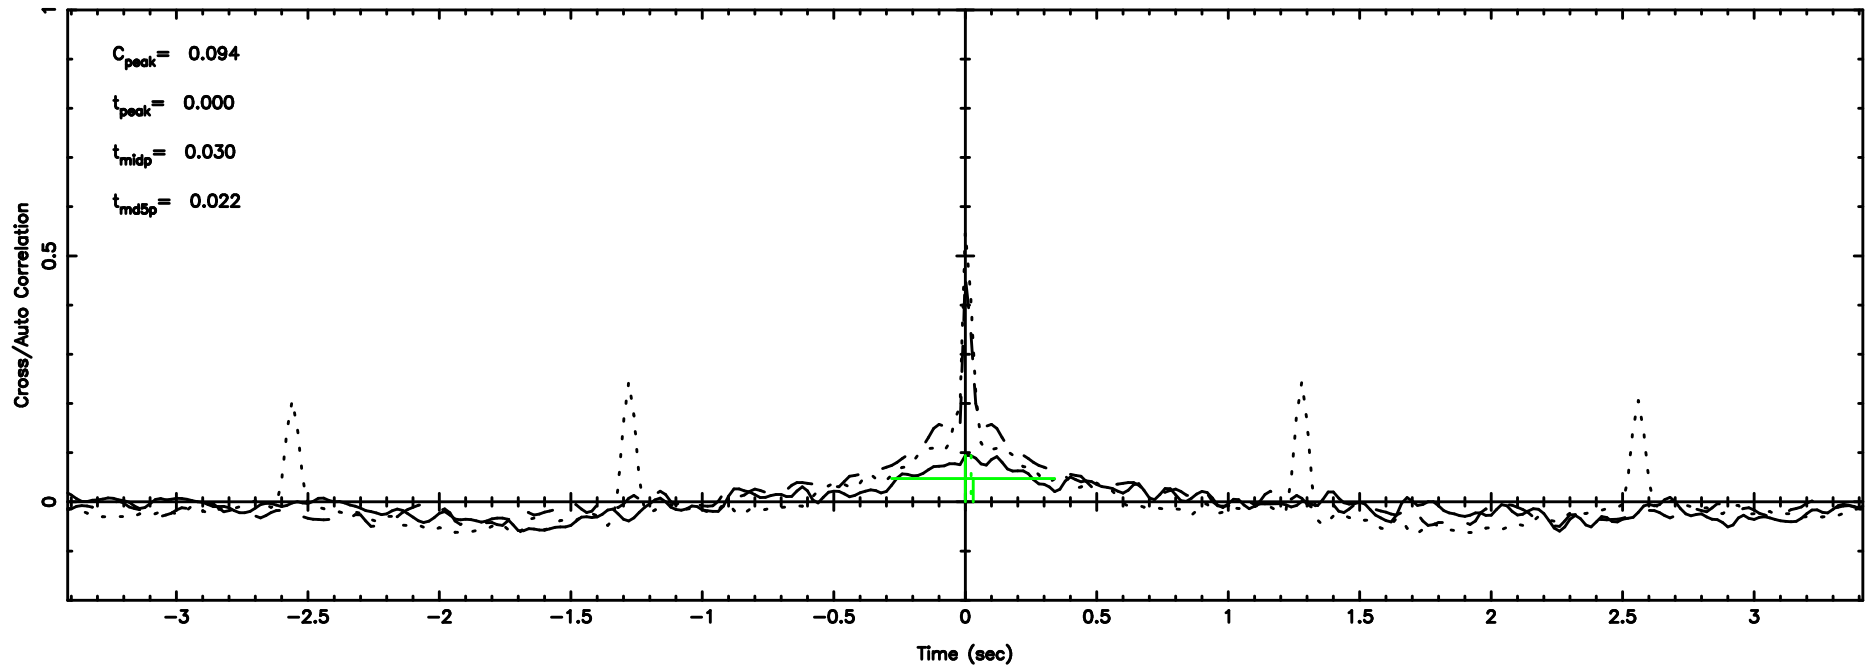

1055+01 2024/08/07 4.76UT TOYOKAWA-FUJI