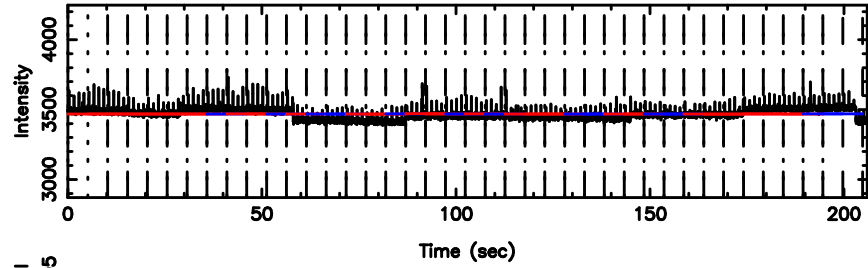

F20240807123725