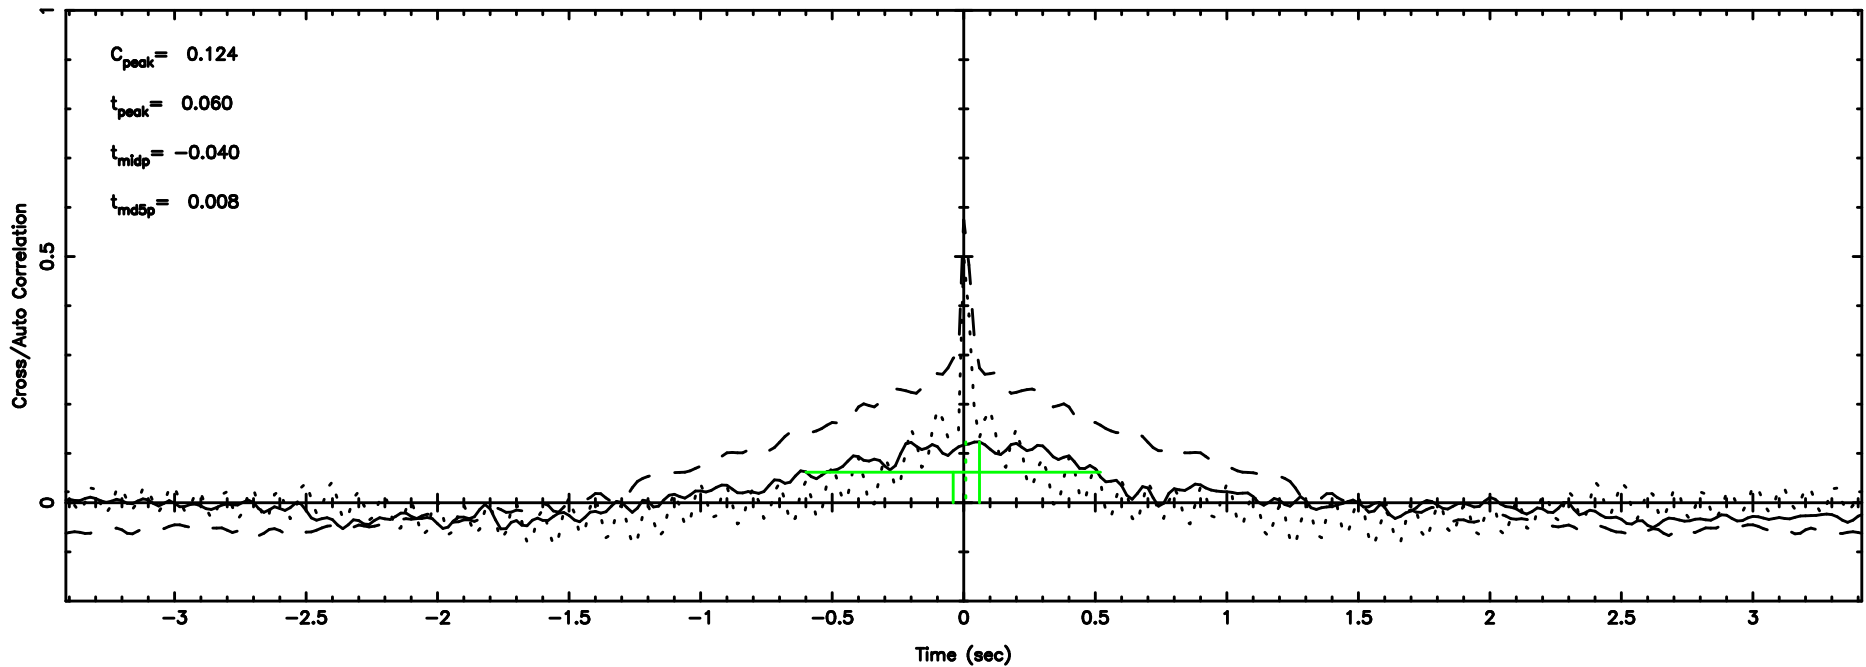

Frequency (Hz)

1035-058 2024/08/07 4.42UT TOYOKAWA-FUJI

T20240807132326

BLK: 8,SNR1: 0.58385 ,SNR2: 4.5627

K20240807132323

BLK: 8,SNR1: 0.59738 ,SNR2: 1.9433

1035-058 2024/08/07 4.42UT TOYOKAWA-KISO

F20240807132326