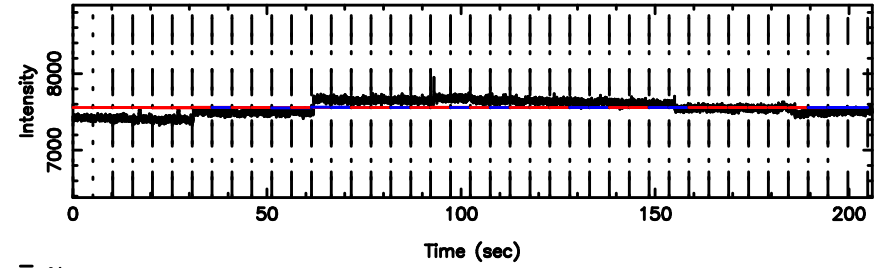

K20240807123722