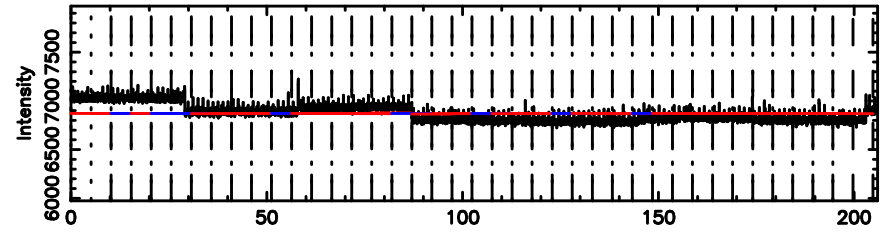

T20240807062315

BLK: 8,SNR1: 0.18890 ,SNR2: 1.6971

Frequency (Hz)

F20240807062315

BLK: 8,SNR1: 0.62130 ,SNR2: 3.7227

Frequency (Hz)

0333+32 2024/08/06 21.42UT TOYOKAWA-FUJI

T20240807062315