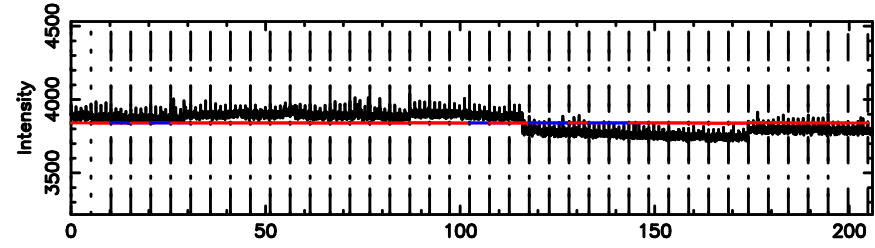

Frequency (Hz)

F20240807111100