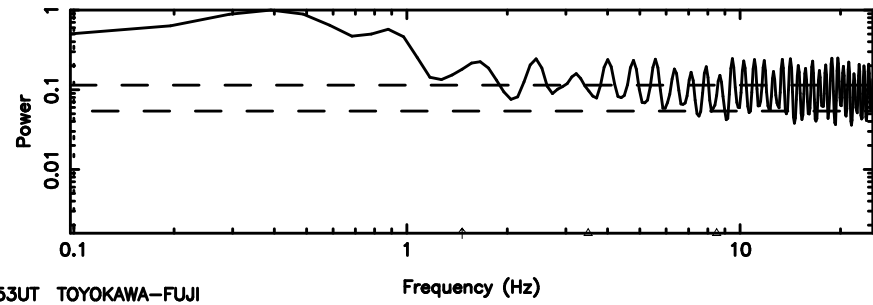

0732+33 2024/08/07 1.40UT FUJI -KISO

T20240807103007

BLK:13,SNR1: 77.422 ,SNR2: 133.25

F20240807103007

BLK:13,SNR1: 0.26401 ,SNR2: 3.4386

0741-06 2024/08/07 1.53UT TOYOKAWA-FUJI

T20240807103007

BLK:22,SNR1: 79.279 ,SNR2: 136.45