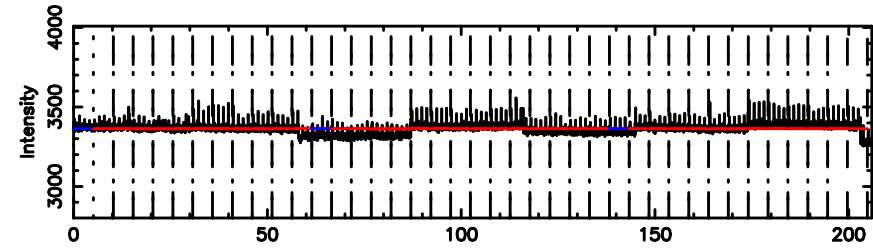

Frequency (Hz)

F20240807132326