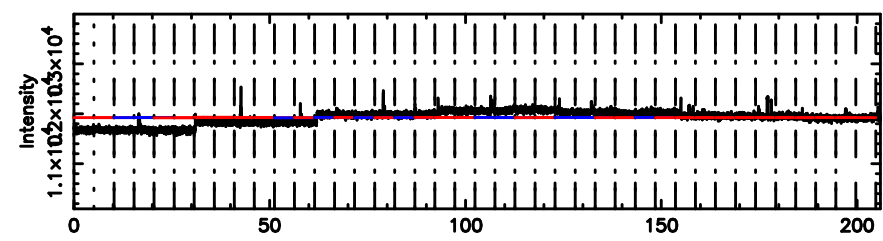

Frequency (Hz)

K20240807062312