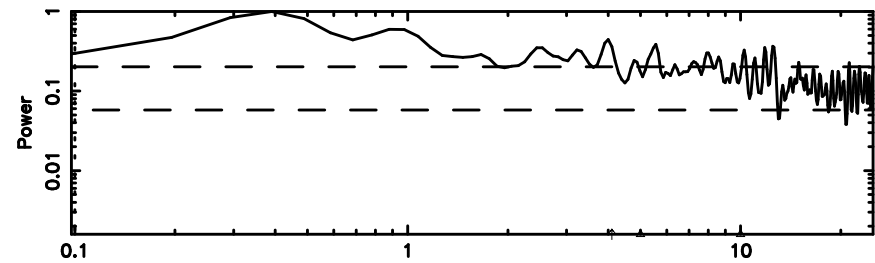

K20240807104723

BLK:10,SNR1: 0.39408 ,SNR2: 3.6239

T20240807105950

BLK: 6,SNR1: 0.58649 ,SNR2: 7.9707

Frequency (Hz)

3C196 2024/08/07 2.03UT TOYOKAWA-FUJI

F20240807105950

BLK: 6,SNR1: 0.51758E-02,SNR2: 0.80990