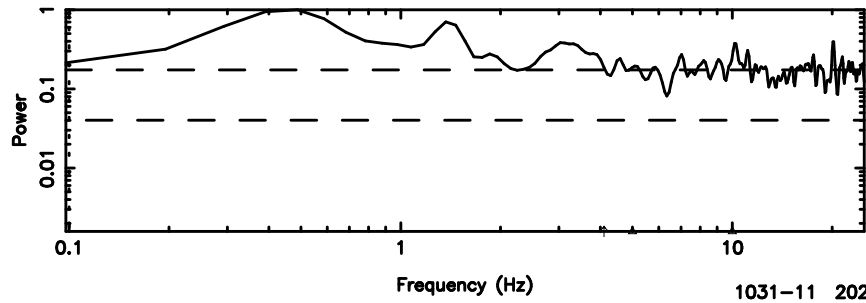

BLK: 6,SNR1: 0.23460 ,SNR2: 1.1579