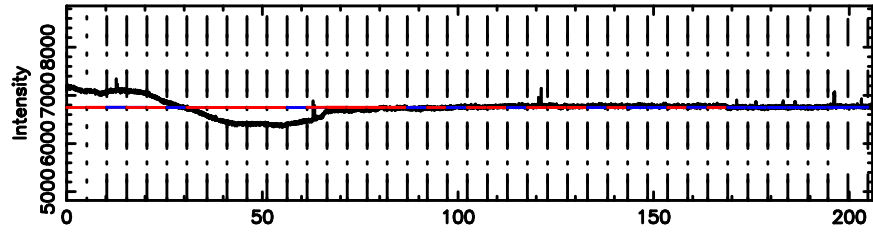

BLK: 8,SNR1: 0.38150 ,SNR2: 2.4510

Frequency (Hz)

F20240807070756

BLK: 8,SNR1: 0.23022 ,SNR2: 3.4524

Frequency (Hz)

0418+236 2024/08/06 22.16UT TOYOKAWA-FUJI

T20240807070756

BLK:16,SNR1: 0.59517 ,SNR2: 3.7515