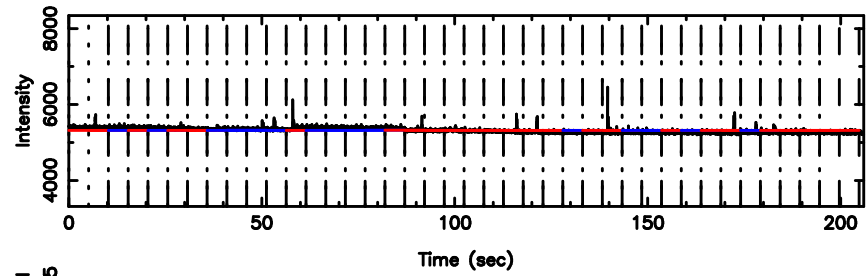

Frequency (Hz)

1323+32 2024/08/07 7.21UT FUJI -KISO

T20240807161551

BLK:15,SNR1: 0.57266 ,SNR2: 4.2501

Frequency (Hz)

F20240807161552

BLK:15,SNR1: 0.57952 ,SNR2: 1.6675

Frequency (Hz)