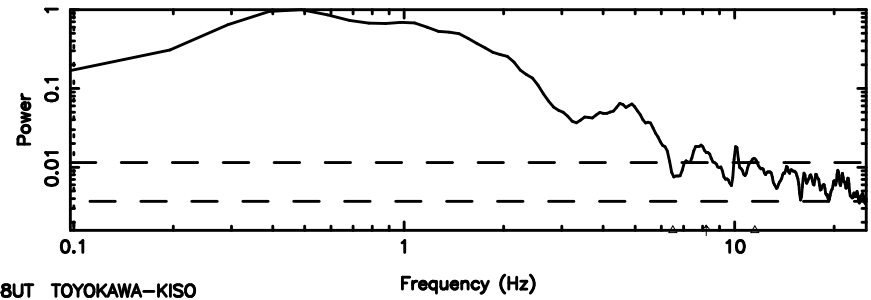

Frequency (Hz)

3C275 2024/08/07 6.48UT TOYOKAWA-FUJI

T20240807152719

BLK:15,SNR1: 1.1586 ,SNR2: 3.0740

K20240807152716

BLK:15,SNR1: 5.4816 ,SNR2: 13.844

3C275 2024/08/07 6.48UT TOYOKAWA-KISO

F20240807152719