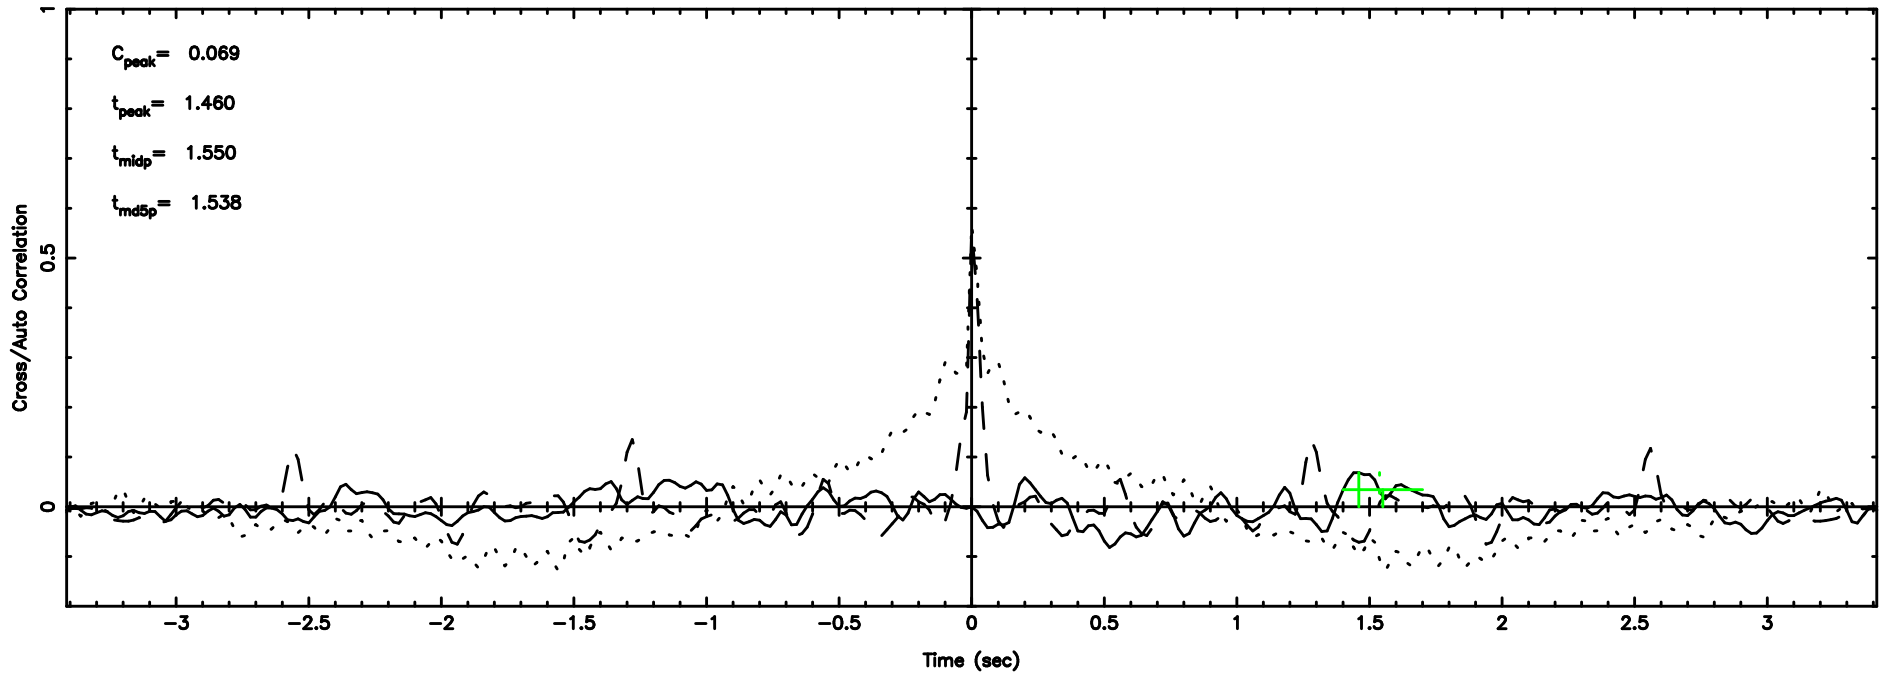

F20240807083735

BLK: 2,SNR1:-0.33288 ,SNR2: 0.29180

Frequency (Hz)

K20240807083732

BLK: 2,SNR1: 1.3379 ,SNR2: 7.5815

Frequency (Hz)

0548+16 2024/08/06 23.65UT FUJI -KISO

T20240807084146