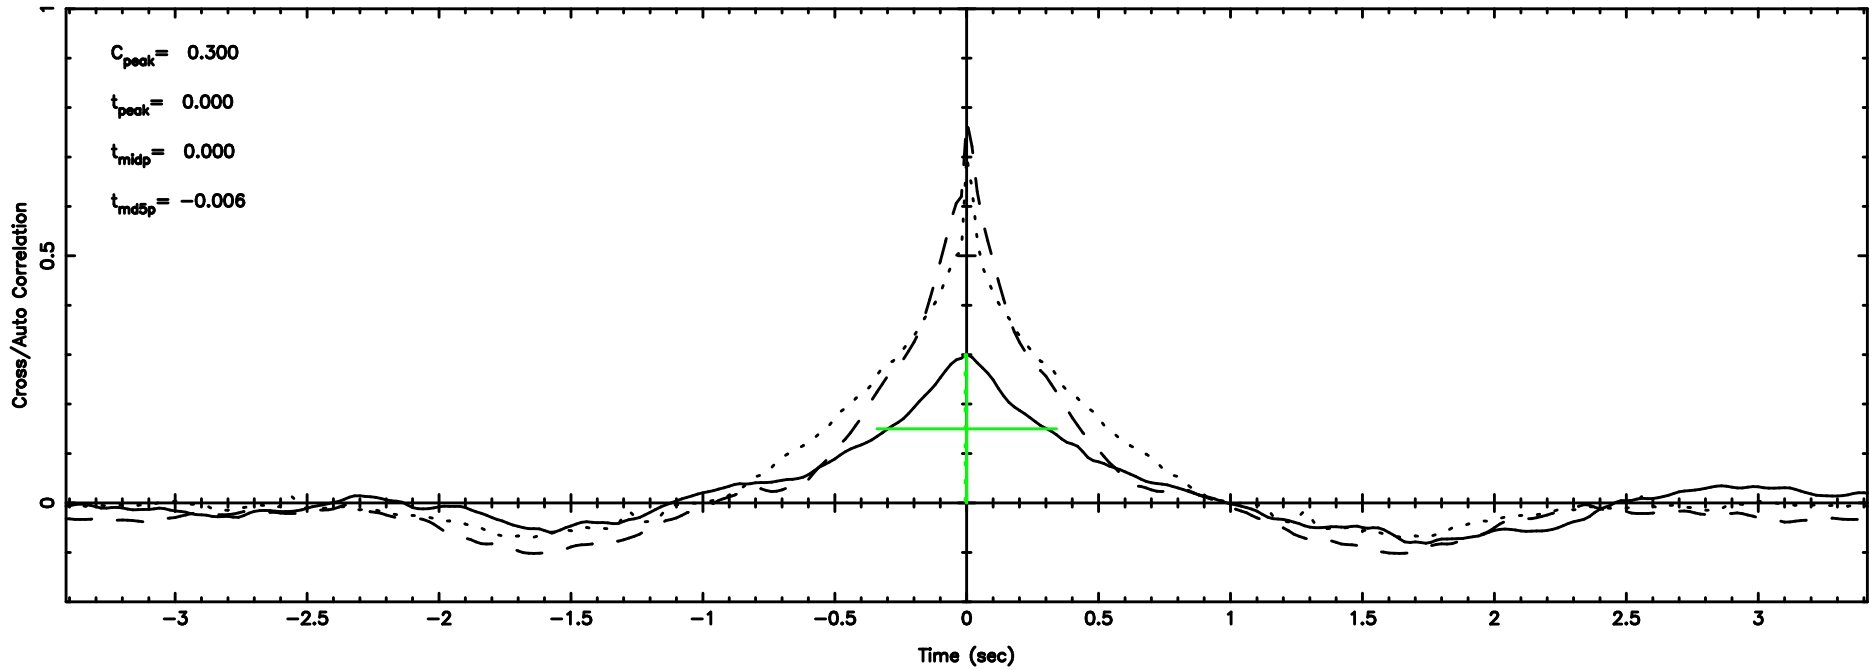

T20240807115528

BLK:33,SNR1: 10.449 ,SNR2: 23.342

K20240807115525

BLK:33,SNR1: 20.997 ,SNR2: 33.075

3C216 2024/08/07 2.95UT TOYOKAWA-KISO

F20240807115528

BLK:27,SNR1: 7.9746 ,SNR2: 21.068

K20240807115525