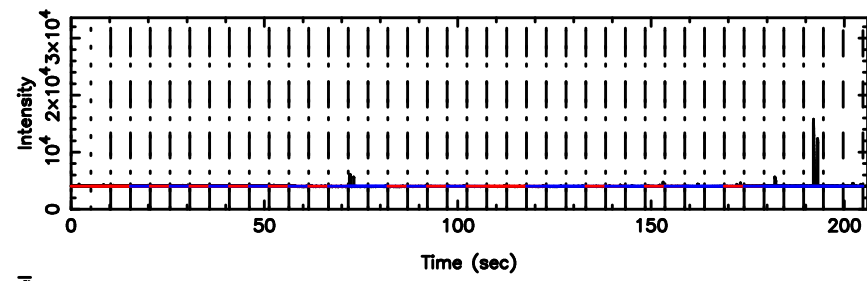

F20240807150050