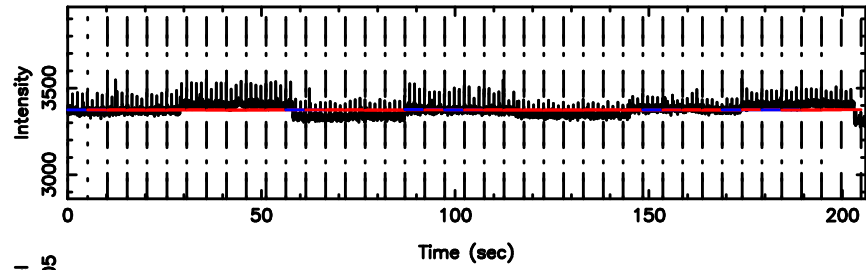

F20240807133238