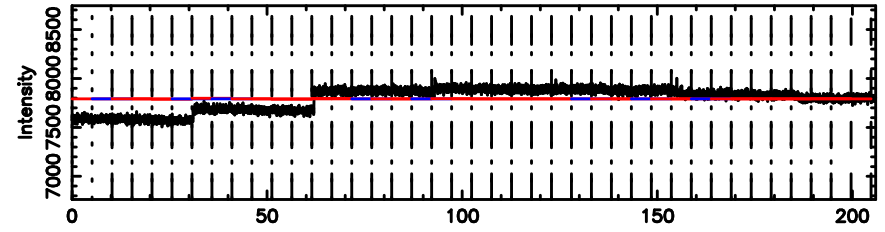

K20240807091303

BLK:25,SNR1: 0.46886 ,SNR2: 1.7862

F20240807091306

BLK: 8,SNR1: 0.18712 ,SNR2: 1.7204

Frequency (Hz)

3C161 2024/08/07 0.25UT FUJI -KISO

K20240807091303

BLK: 8,SNR1: 0.45590 ,SNR2: 1.4491