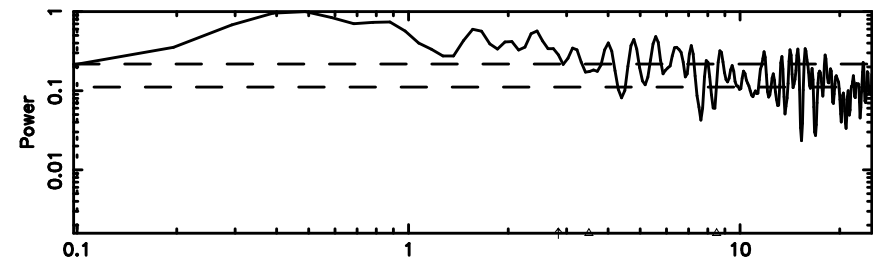

Frequency (Hz)

1035-058 2024/08/07 4.42UT TOYOKAWA-FUJI

T20240807132326

BLK: 8,SNR1: 0.58385 ,SNR2: 4.5627

K20240807132323

BLK: 8,SNR1: 0.59738 ,SNR2: 1.9433

1035-058 2024/08/07 4.42UT TOYOKAWA-KISO

F20240807132326