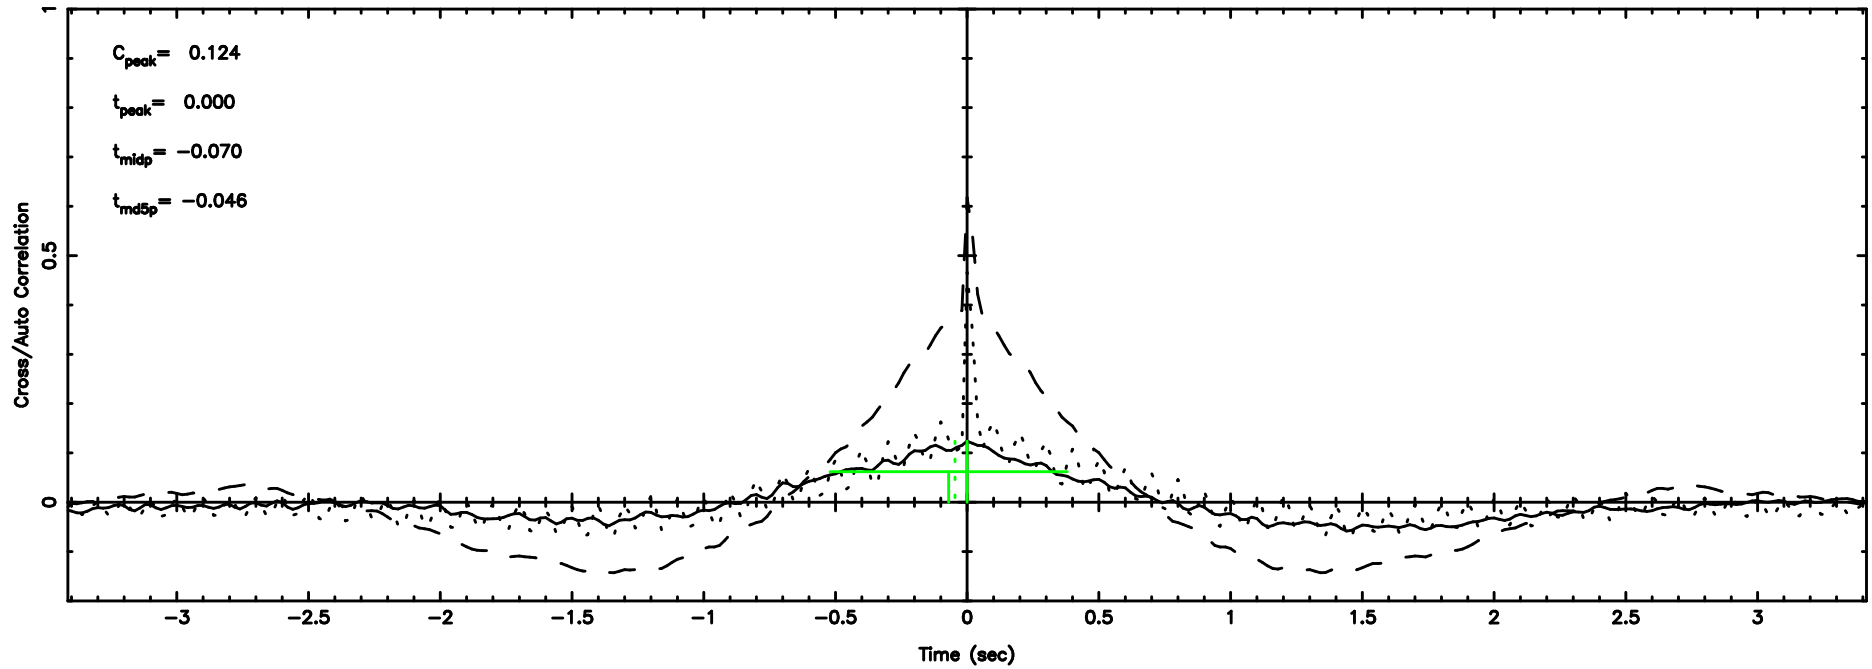

BLK:10,SNR1: 0.12093 ,SNR2: 1.1930

3C230 2024/08/07 3.65UT TOYOKAWA-FUJI

T20240807123725

BLK:20,SNR1: 1.0063 ,SNR2: 4.3310

3C230 2024/08/07 3.65UT TOYOKAWA-KISO

K20240807123722

BLK:20,SNR1: 0.35609 ,SNR2: 2.7142