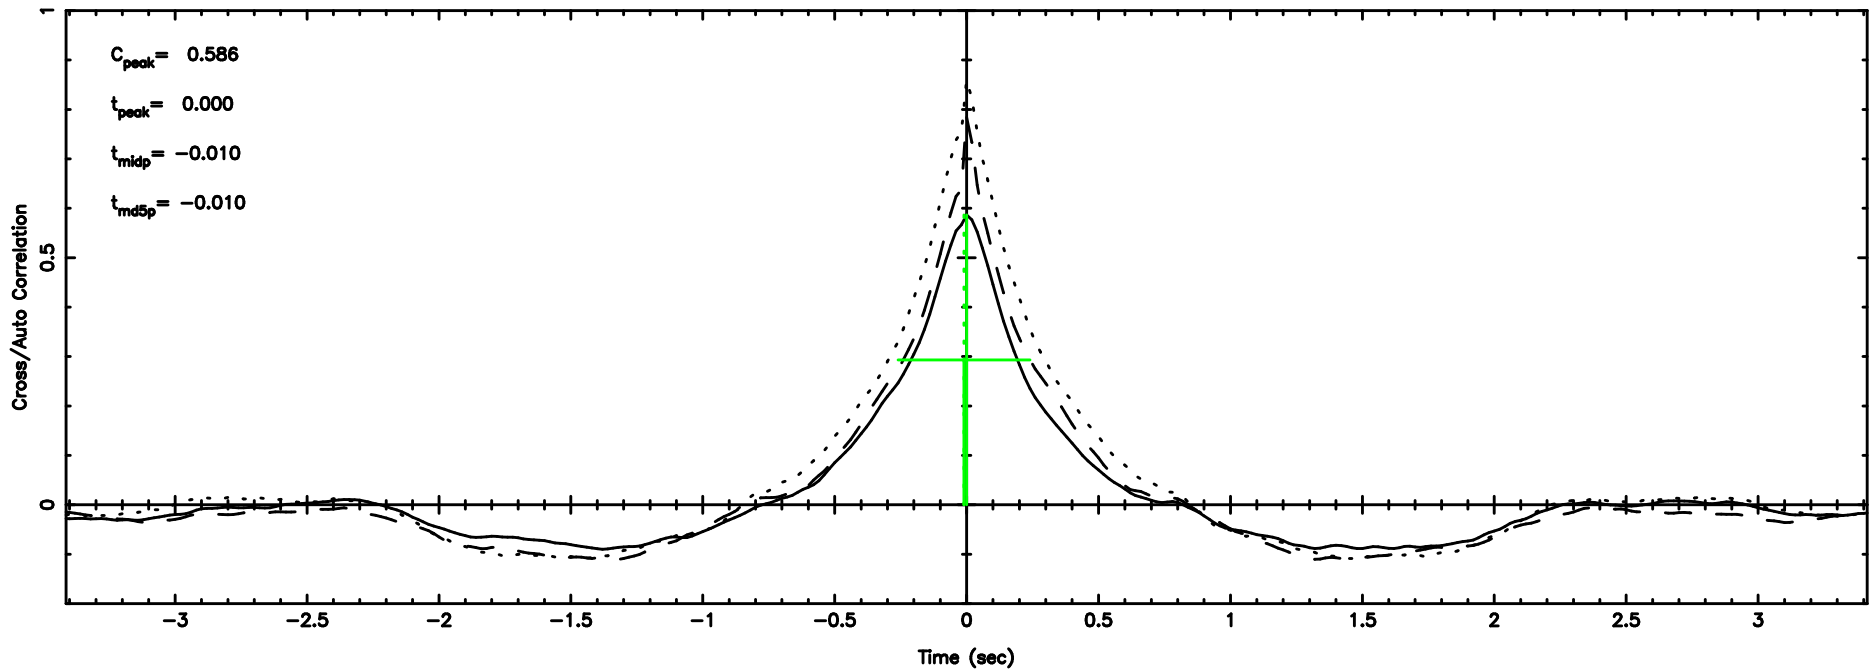

T20240807115528

BLK:33,SNR1: 10.449 ,SNR2: 23.342

K20240807115525

BLK:33,SNR1: 20.997 ,SNR2: 33.075

3C216 2024/08/07 2.95UT TOYOKAWA-KISO

F20240807115528

BLK:27,SNR1: 7.9746 ,SNR2: 21.068

K20240807115525