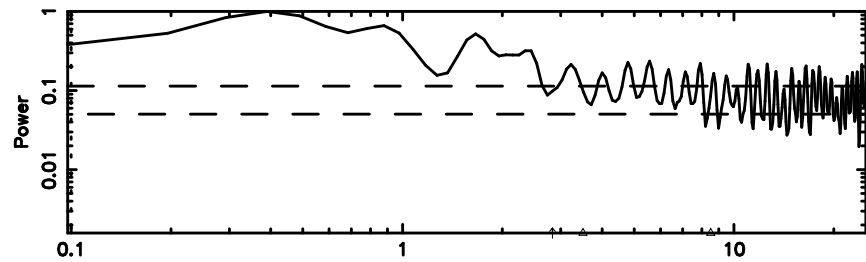

BLK: 5,SNR1: 0.25966 ,SNR2: 2.6219