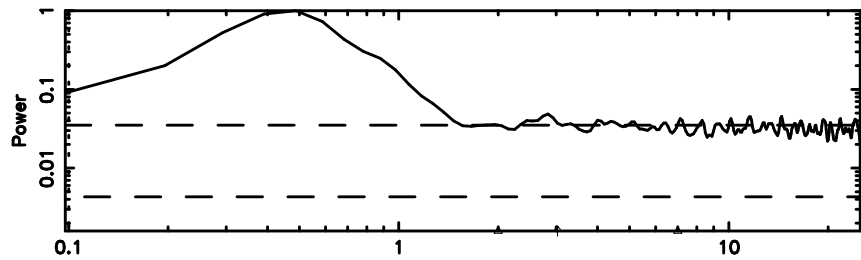

Frequency (Hz)

1323+32 2024/08/07 7.21UT FUJI -KISO

T20240807161551

BLK:15,SNR1: 0.57266 ,SNR2: 4.2501

Frequency (Hz)

F20240807161552

BLK:15,SNR1: 0.57952 ,SNR2: 1.6675

Frequency (Hz)