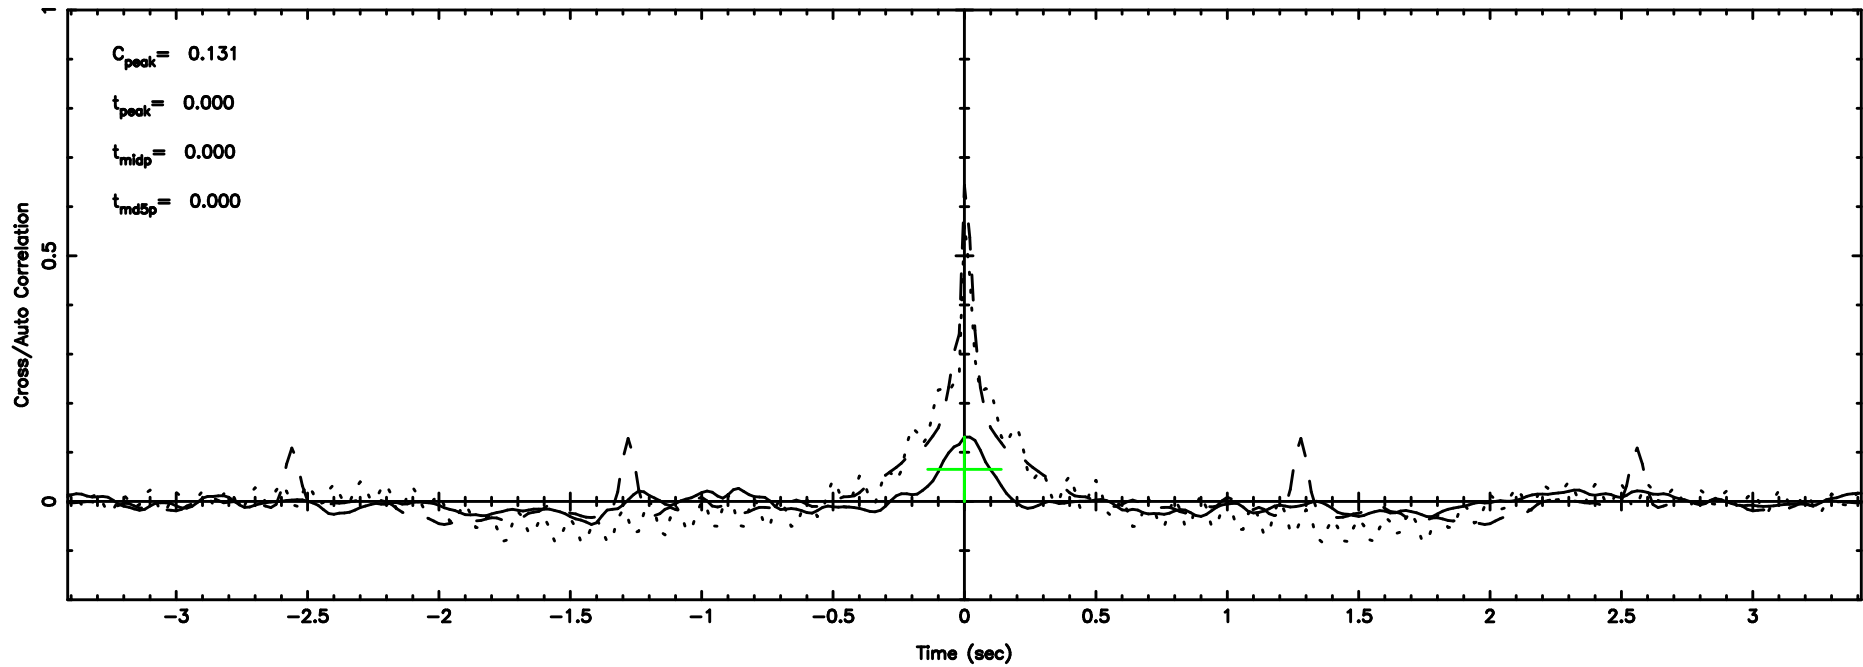

3C255 2024/08/07 5.11UT FUJI -KISO