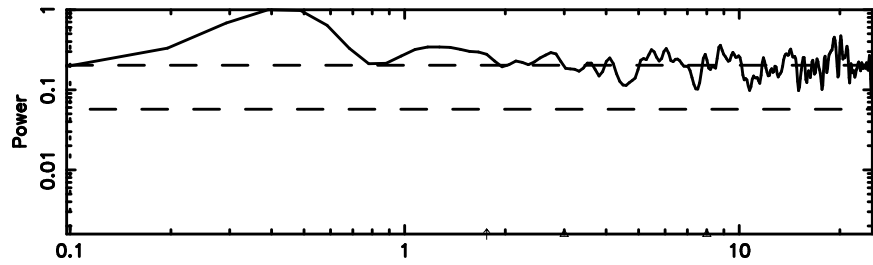

K20240807070754

BLK:16,SNR1: 79.148 ,SNR2: 76.150

Frequency (Hz)

0418+236 2024/08/06 22.16UT FUJI -KISO

T20240807071923

BLK: 5,SNR1: 0.12716 ,SNR2: 1.0791

Frequency (Hz)

F20240807071923