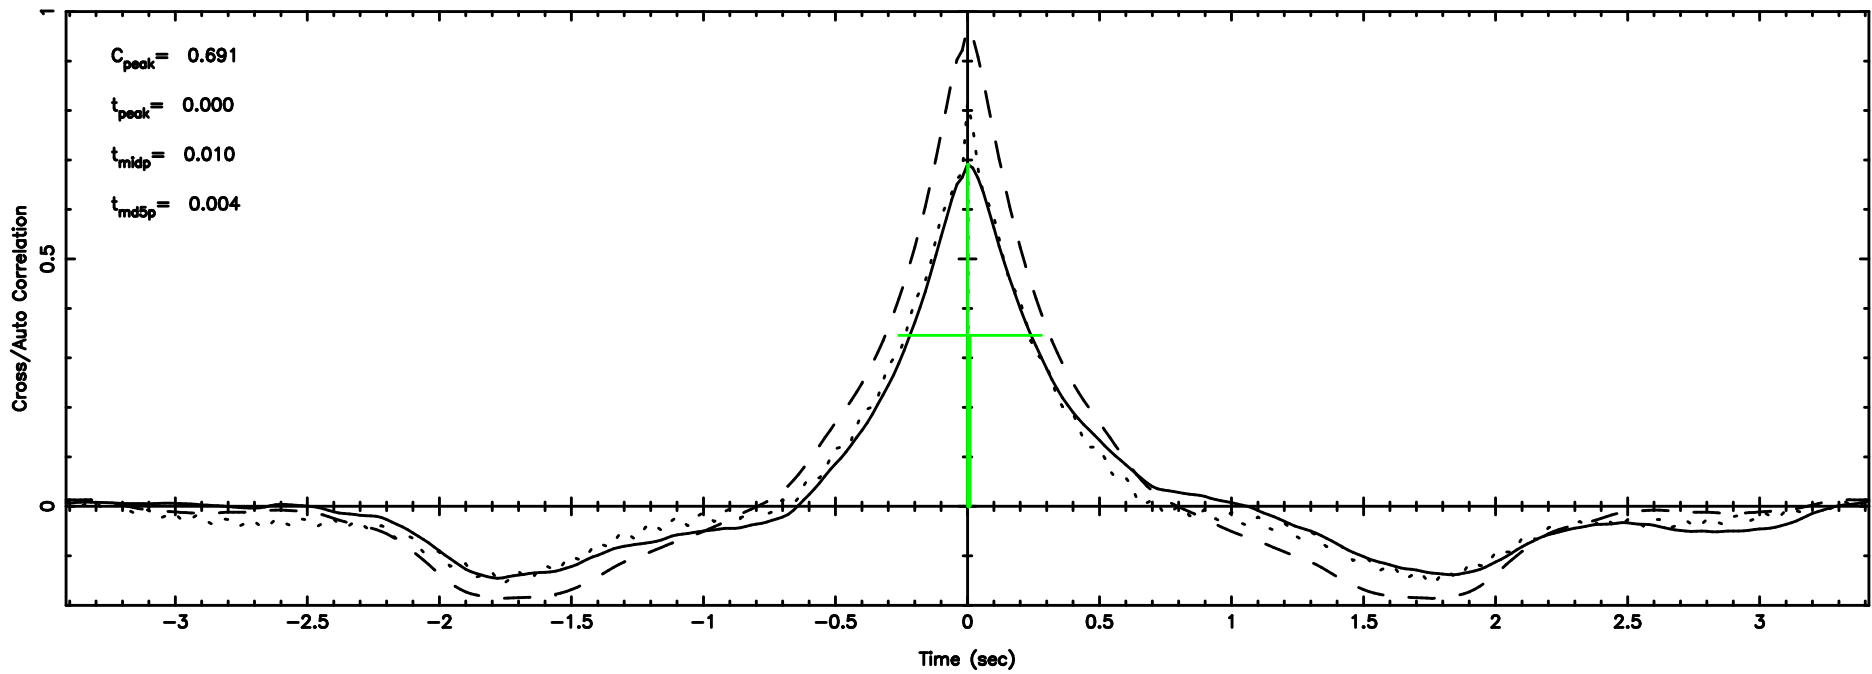

BLK:37,SNR1: 147.59 ,SNR2: 183.84

0834-19 2024/08/07 2.41UT TOYOKAWA-KISO

K20240807112237

BLK:37,SNR1: 6.6345 ,SNR2: 25.443

Frequency (Hz)

F20240807112240

BLK:35,SNR1: 9.8602 ,SNR2: 21.351

0834-19 2024/08/07 2.41UT FUJI -KISO