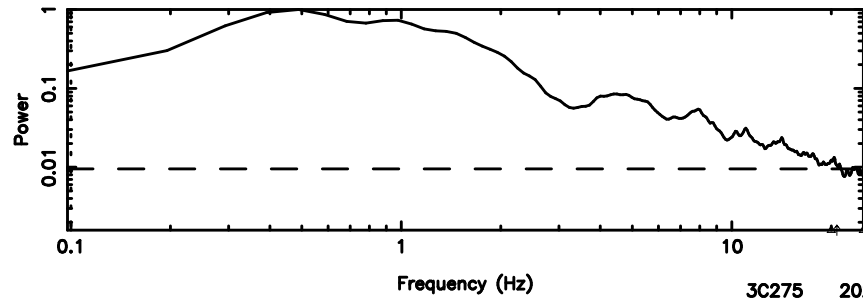

BLK:15,SNR1: 8.4183 ,SNR2: 8.0721