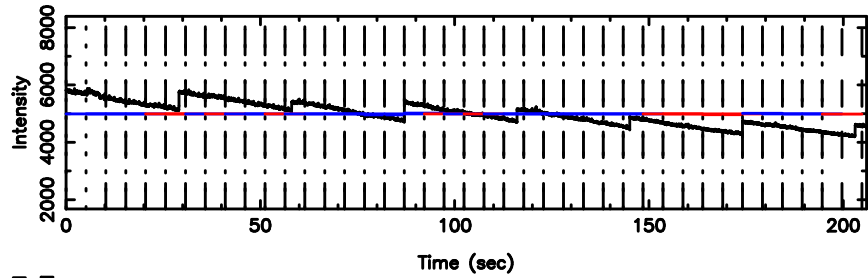

T20240807115528

BLK:33,SNR1: 10.449 ,SNR2: 23.342

K20240807115525

BLK:33,SNR1: 20.997 ,SNR2: 33.075

3C216 2024/08/07 2.95UT TOYOKAWA-KISO

F20240807115528

BLK:27,SNR1: 7.9746 ,SNR2: 21.068

K20240807115525