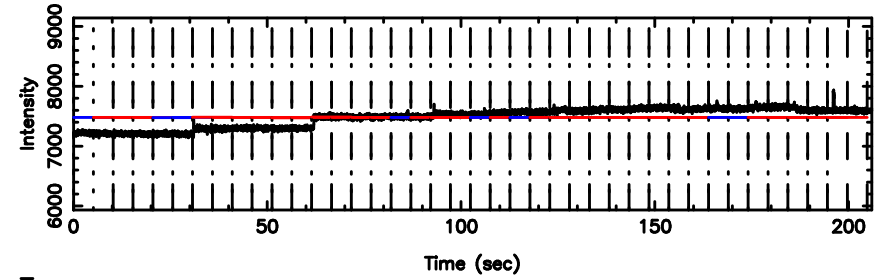

Frequency (Hz)

1035-058 2024/08/07 4.42UT TOYOKAWA-FUJI

T20240807132326

BLK: 8,SNR1: 0.58385 ,SNR2: 4.5627

K20240807132323

BLK: 8,SNR1: 0.59738 ,SNR2: 1.9433

1035-058 2024/08/07 4.42UT TOYOKAWA-KISO

F20240807132326