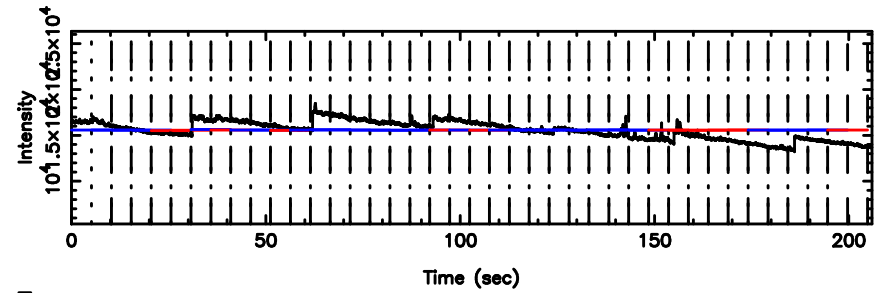

T20240807115528

BLK:33,SNR1: 10.449 ,SNR2: 23.342

K20240807115525

BLK:33,SNR1: 20.997 ,SNR2: 33.075

3C216 2024/08/07 2.95UT TOYOKAWA-KISO

F20240807115528

BLK:27,SNR1: 7.9746 ,SNR2: 21.068

K20240807115525