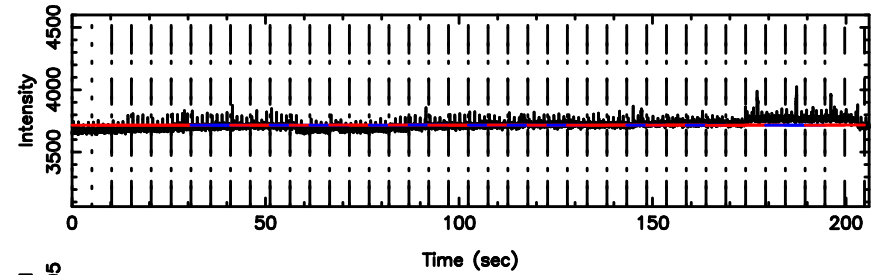

F20240807141515

BLK:13,SNR1: 0.23229 ,SNR2: 3.2922