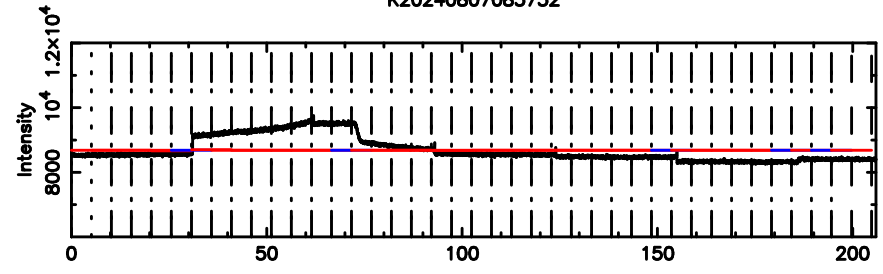

0548+16 2024/08/06 23.65UT TOYOKAWA-FUJI

T20240807083735

BLK: 5,SNR1: 0.10044 ,SNR2: 0.34137

Frequency (Hz)

K20240807083732

BLK: 5,SNR1: 6.4916 ,SNR2: 24.780

Frequency (Hz)

0548+16 2024/08/06 23.65UT TOYOKAWA-KISO