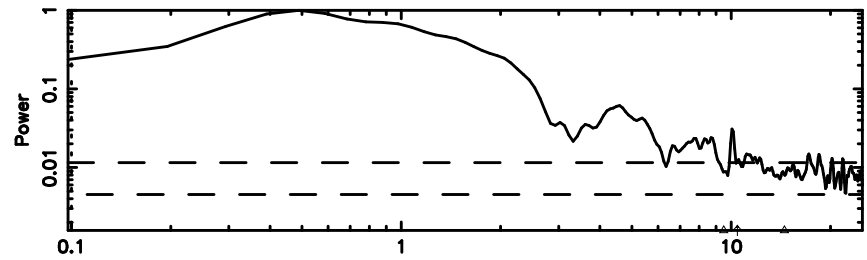

1355+01 2024/08/07 7.74UT TOYOKAWA-FUJI

T20240807164239

BLK:10,SNR1: 0.90912E-01,SNR2: 0.38027

Frequency (Hz)

K20240807164236

BLK:10,SNR1: 5.4472 ,SNR2: 10.572

Frequency (Hz)

1355+01 2024/08/07 7.74UT TOYOKAWA-KISO