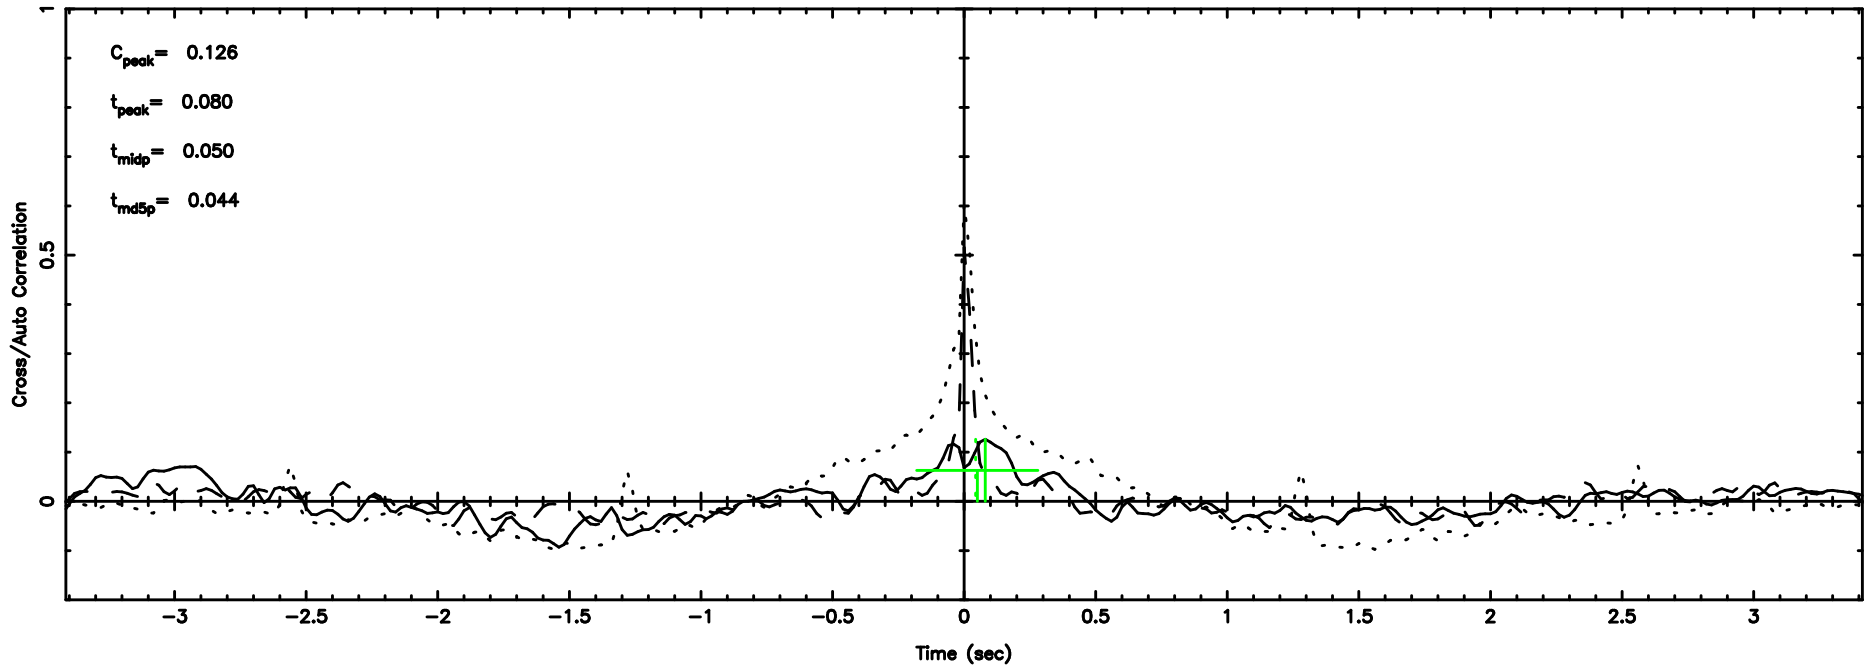

T20240807131852

BLK: 3,SNR1: 6.8815 ,SNR2: 6.6053

F20240807131853

BLK: 3,SNR1: 0.33883E-01,SNR2: 1.4780

1031-11 2024/08/07 4.34UT TOYOKAWA-FUJI