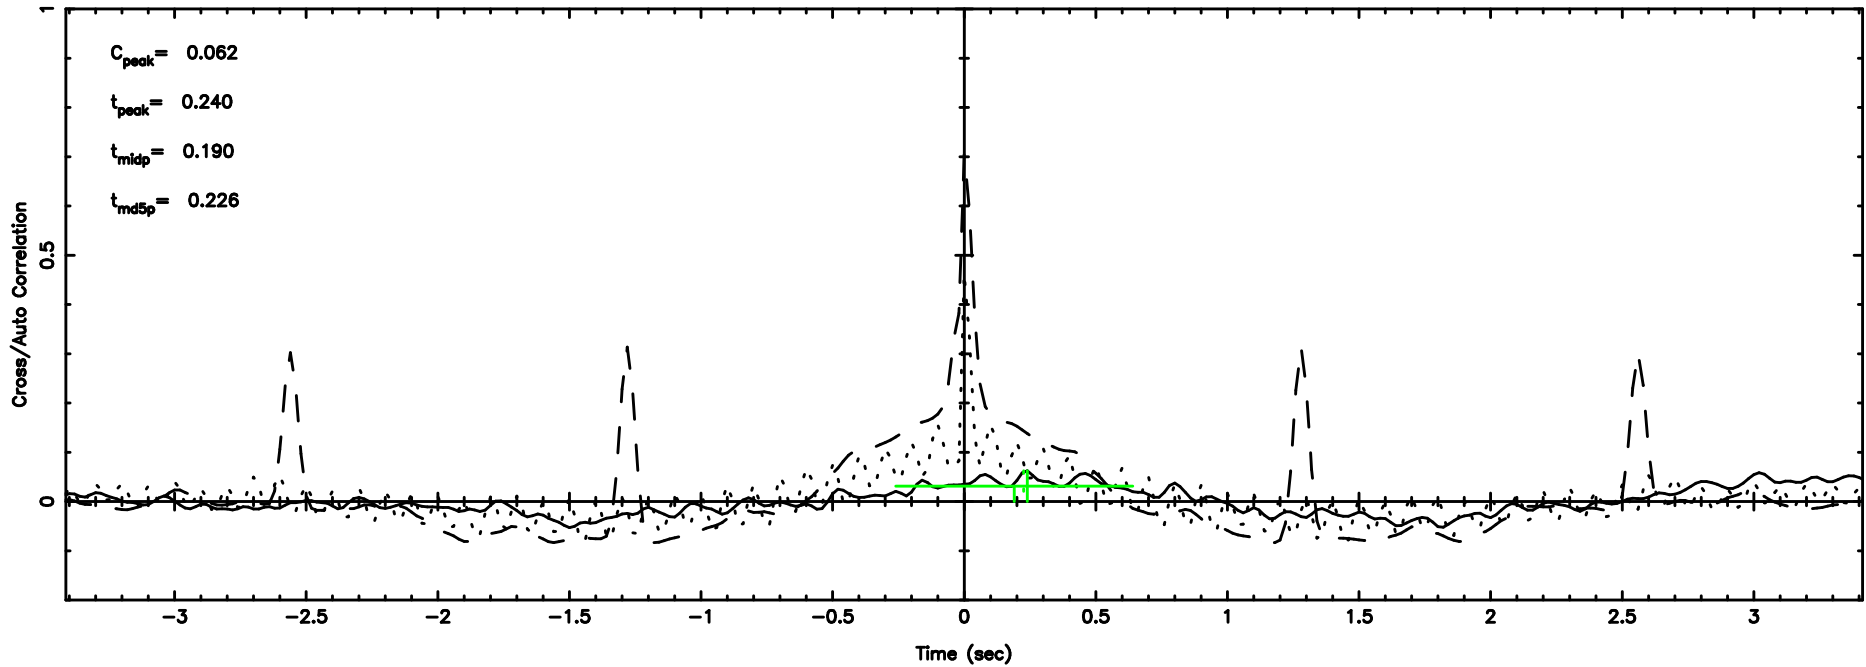

BLK:10,SNR1: 0.32337 ,SNR2: 1.1407