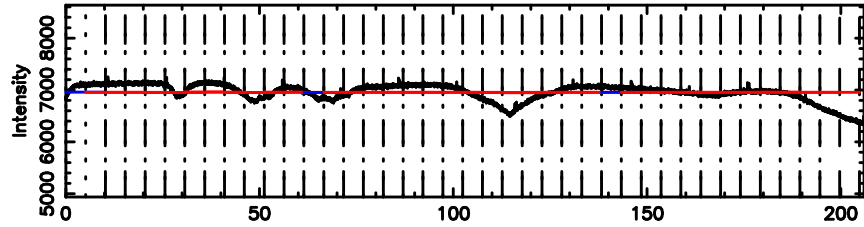

T20240807132326