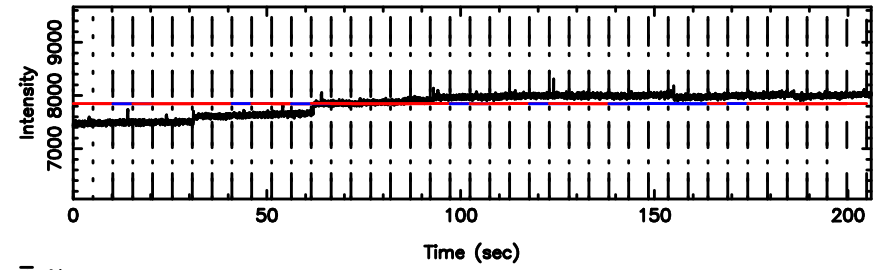

K20240807133235