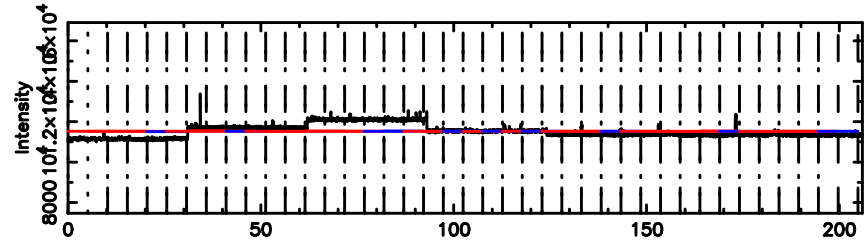

1355+01 2024/08/07 7.74UT TOYOKAWA-FUJI

T20240807164239

BLK:10,SNR1: 0.90912E-01,SNR2: 0.38027

Frequency (Hz)

K20240807164236

BLK:10,SNR1: 5.4472 ,SNR2: 10.572

Frequency (Hz)

1355+01 2024/08/07 7.74UT TOYOKAWA-KISO