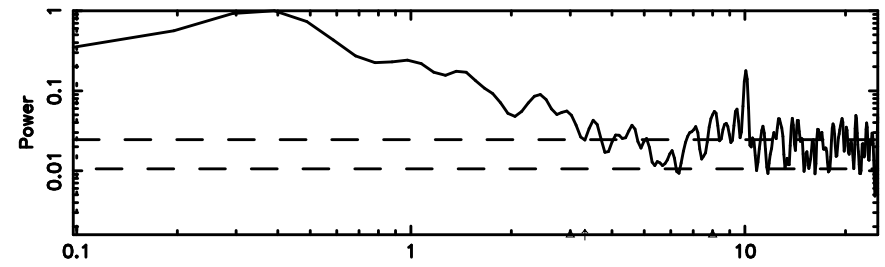

F20240807083735

BLK: 2,SNR1:-0.33288 ,SNR2: 0.29180

Frequency (Hz)

K20240807083732

BLK: 2,SNR1: 1.3379 ,SNR2: 7.5815

Frequency (Hz)

0548+16 2024/08/06 23.65UT FUJI -KISO

T20240807084146