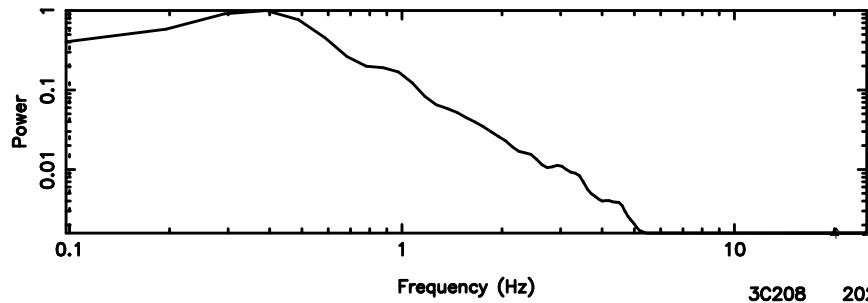

3C208 2024/08/07 2.67UT TOYOKAWA-FUJI

T20240807113847

BLK:34,SNR1: 2434.1 ,SNR2: 2976.7

K20240807113844

BLK:34,SNR1: 145.95 ,SNR2: 169.30

3C208 2024/08/07 2.67UT TOYOKAWA-KISO

F20240807113847

BLK:33,SNR1: 1334.8 ,SNR2: 1315.4