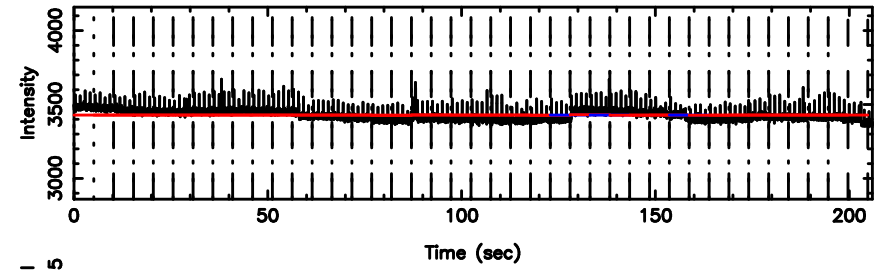

BLK:10,SNR1: 0.56179 ,SNR2: 6.5819

3C241 2024/08/07 4.15UT FUJI -KISO

K20240807130720

BLK:10,SNR1: 0.32337 ,SNR2: 1.1407

T20240807131852

BLK: 3,SNR1: 6.8815 ,SNR2: 6.6053

F20240807131853

BLK: 3,SNR1: 0.33883E-01,SNR2: 1.4780