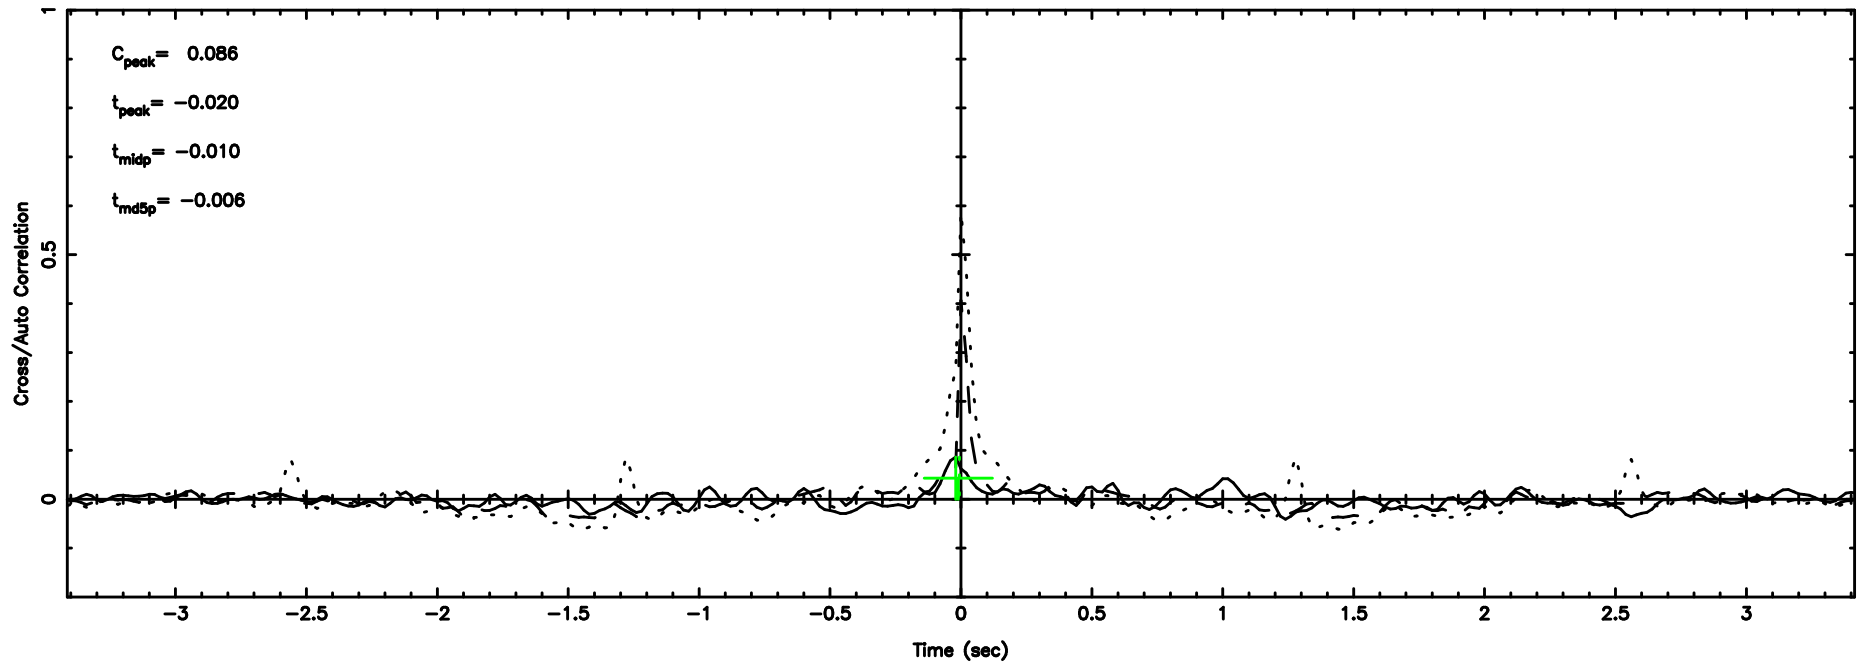

1355+01 2024/08/07 7.74UT TOYOKAWA-FUJI

T20240807164239

BLK:10,SNR1: 0.90912E-01,SNR2: 0.38027

Frequency (Hz)

K20240807164236

BLK:10,SNR1: 5.4472 ,SNR2: 10.572

Frequency (Hz)

1355+01 2024/08/07 7.74UT TOYOKAWA-KISO