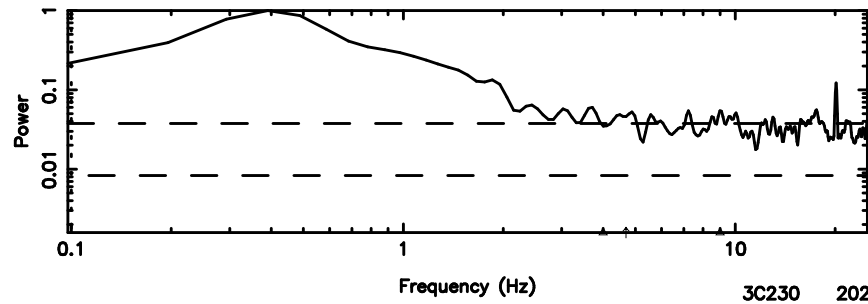

F20240807122903

BLK: 9,SNR1:-0.23602 ,SNR2: 1.5703

K20240807122900

BLK: 9,SNR1: 0.12988 ,SNR2: 0.84192

0941-08 2024/08/07 3.51UT FUJI -KISO

T20240807123725

BLK:10,SNR1: 0.79075 ,SNR2: 3.6316

F20240807123725