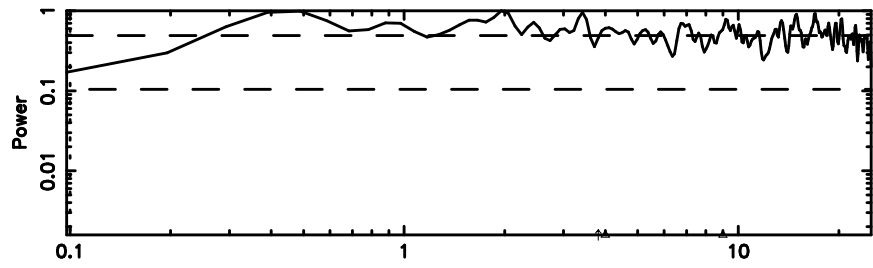

BLK: 5,SNR1: 0.10044 ,SNR2: 0.34137