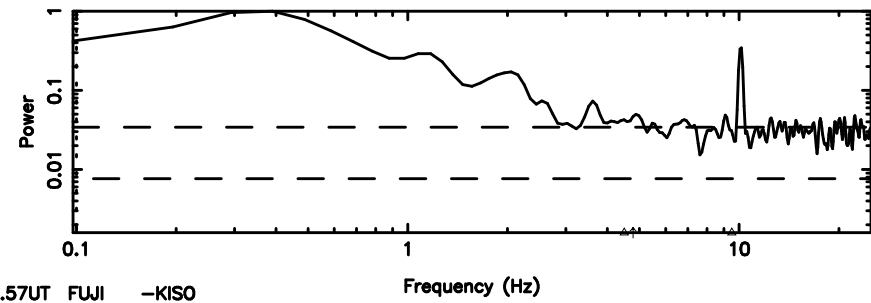

BLK: 7,SNR1: 1.1156 ,SNR2: 4.4082