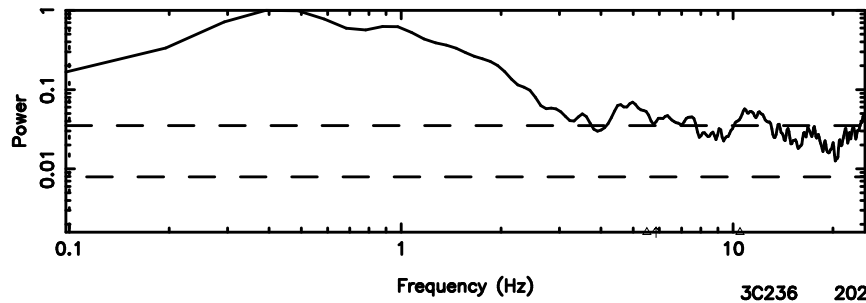

BLK:11,SNR1: 1.3166 ,SNR2: 4.7614