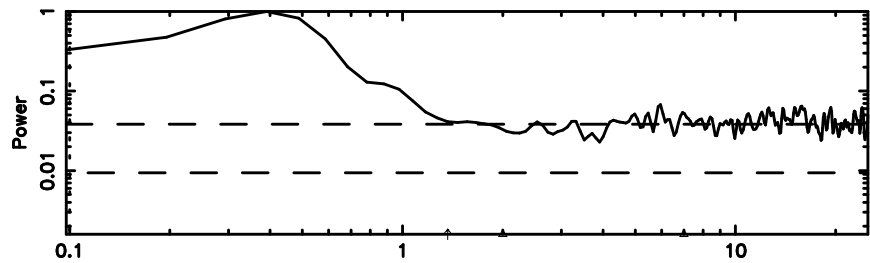

K20240807104723

BLK:10,SNR1: 0.39408 ,SNR2: 3.6239

T20240807105950

BLK: 6,SNR1: 0.58649 ,SNR2: 7.9707

Frequency (Hz)

3C196 2024/08/07 2.03UT TOYOKAWA-FUJI

F20240807105950

BLK: 6,SNR1: 0.51758E-02,SNR2: 0.80990