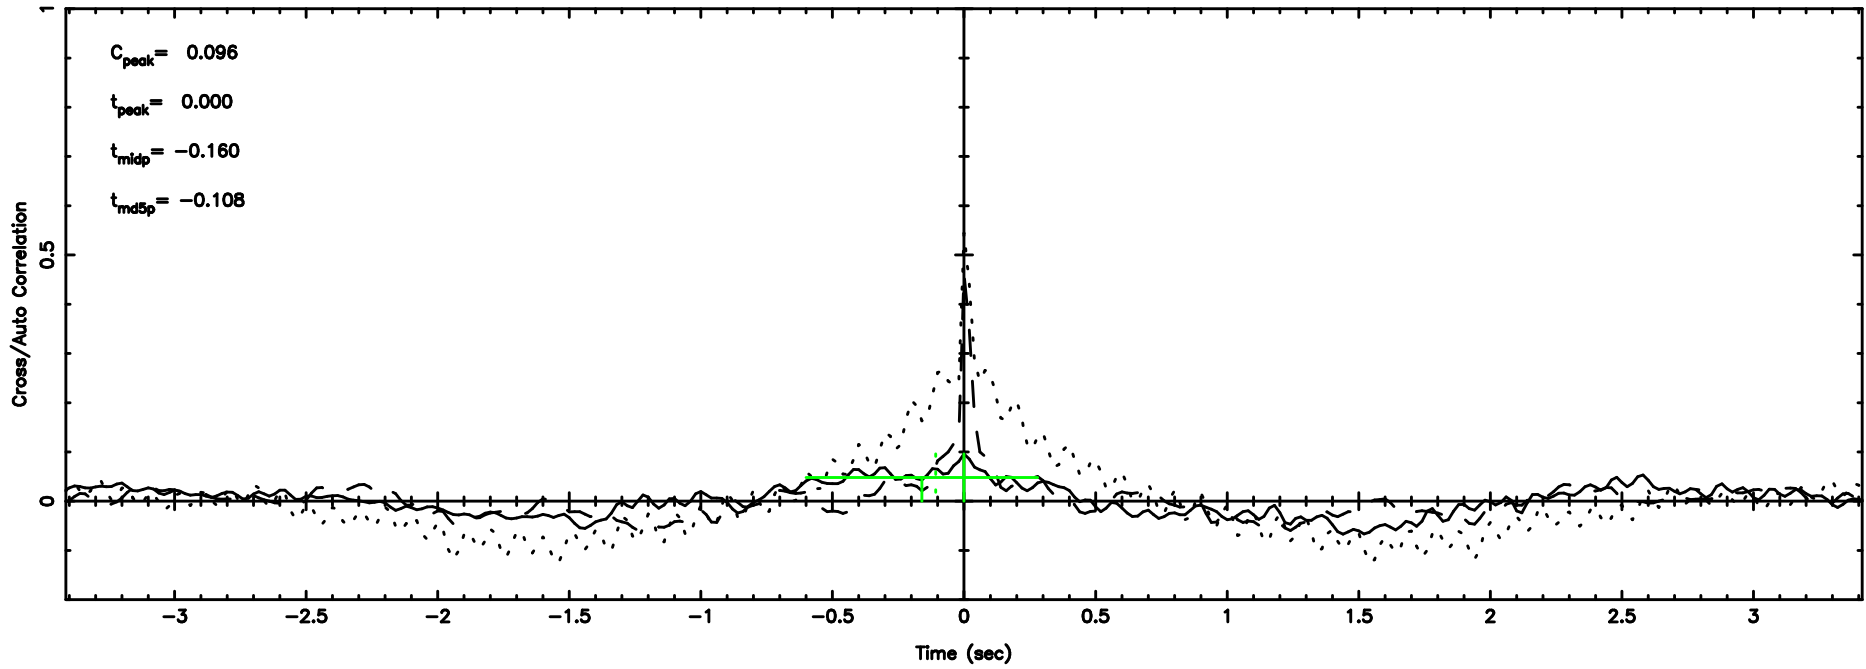

1031-11 2024/08/07 4.34UT TOYOKAWA-FUJI

T20240807131852

BLK: 6,SNR1: 0.23460 ,SNR2: 1.1579

K20240807131849

BLK: 6,SNR1: 1.8391 ,SNR2: 6.3305

1031-11 2024/08/07 4.34UT TOYOKAWA-KISO

F20240807131853

BLK: 6,SNR1: 0.12917E-01,SNR2: 1.2934