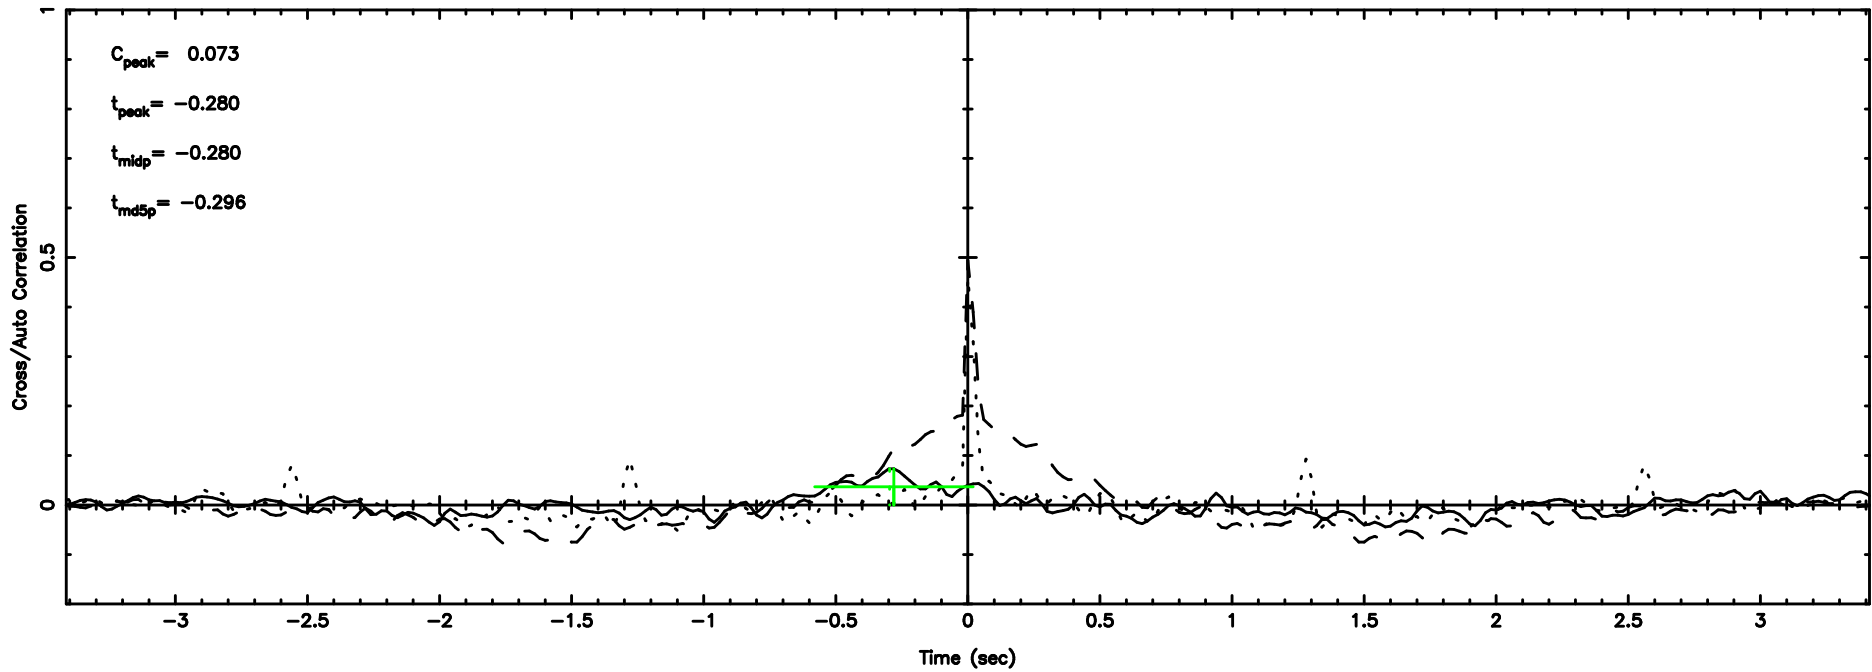

F20240807111100

BLK: 7,SNR1:-0.51294E-01,SNR2: 0.71735

Frequency (Hz)

0821+394 2024/08/07 2.21UT TOYOKAWA-FUJI

T20240807111100

BLK:16,SNR1: 0.16592 ,SNR2: 1.2436

Frequency (Hz)

0821+394 2024/08/07 2.21UT TOYOKAWA-KISO