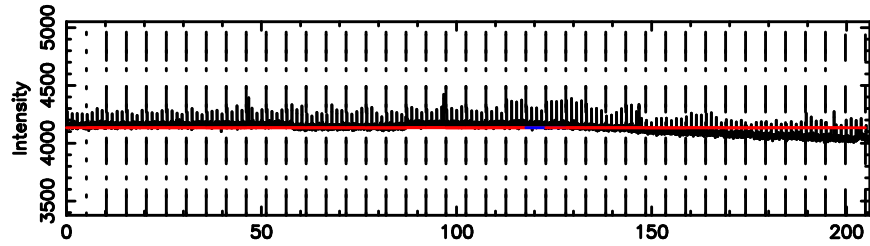

T20240807094039

BLK: 7,SNR1: 4.0108 ,SNR2: 11.286

Frequency (Hz)

0652-130 2024/08/07 0.71UT TOYOKAWA-KISO

K20240807094037

BLK: 7,SNR1: 0.19431 ,SNR2: 0.66004

Frequency (Hz)

F20240807094039