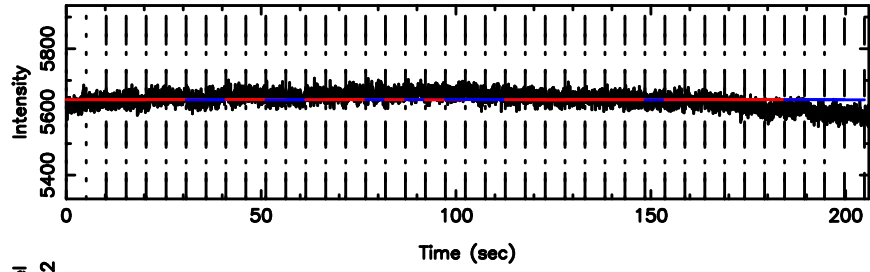

Frequency (Hz)

0723+10 2024/08/07 1.23UT FUJI -KISO

T20240807102205

BLK:13,SNR1: 0.18321 ,SNR2: 0.90419

F20240807102205

BLK:13,SNR1: 0.88869E-01,SNR2: 0.85222

0732+33 2024/08/07 1.40UT TOYOKAWA-FUJI

T20240807102205