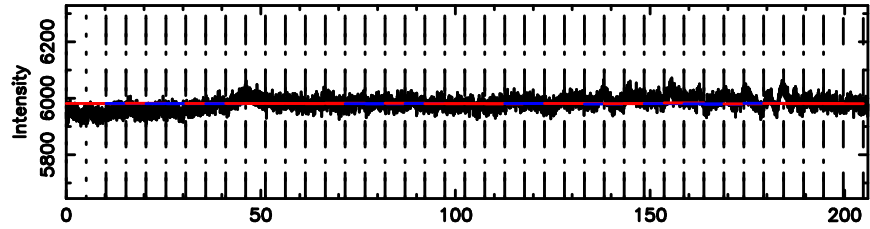

T20240807105950