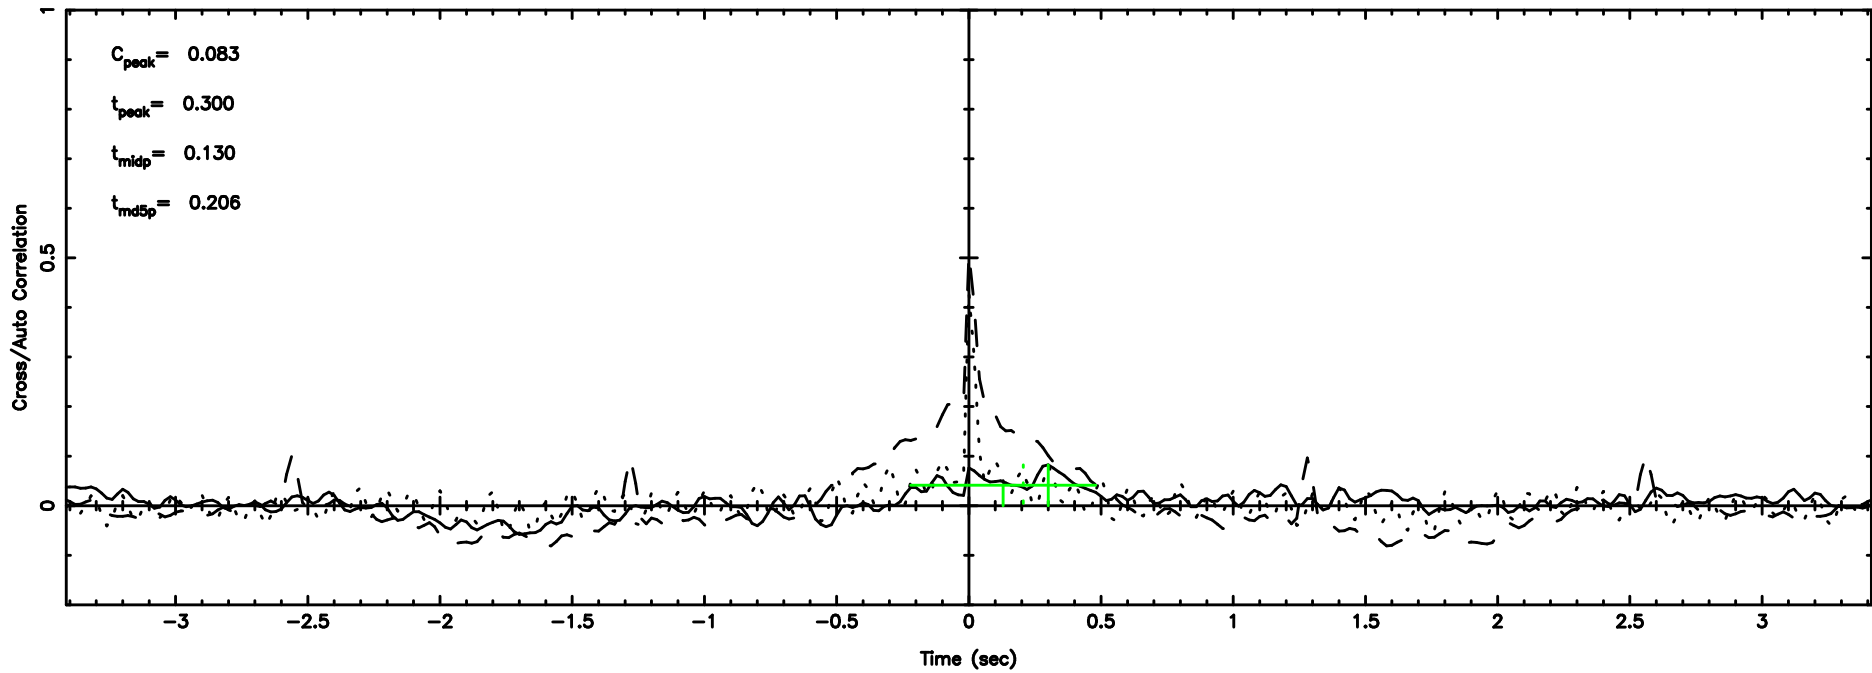

Frequency (Hz)

0741-06 2024/08/07 1.53UT FUJI -KISO