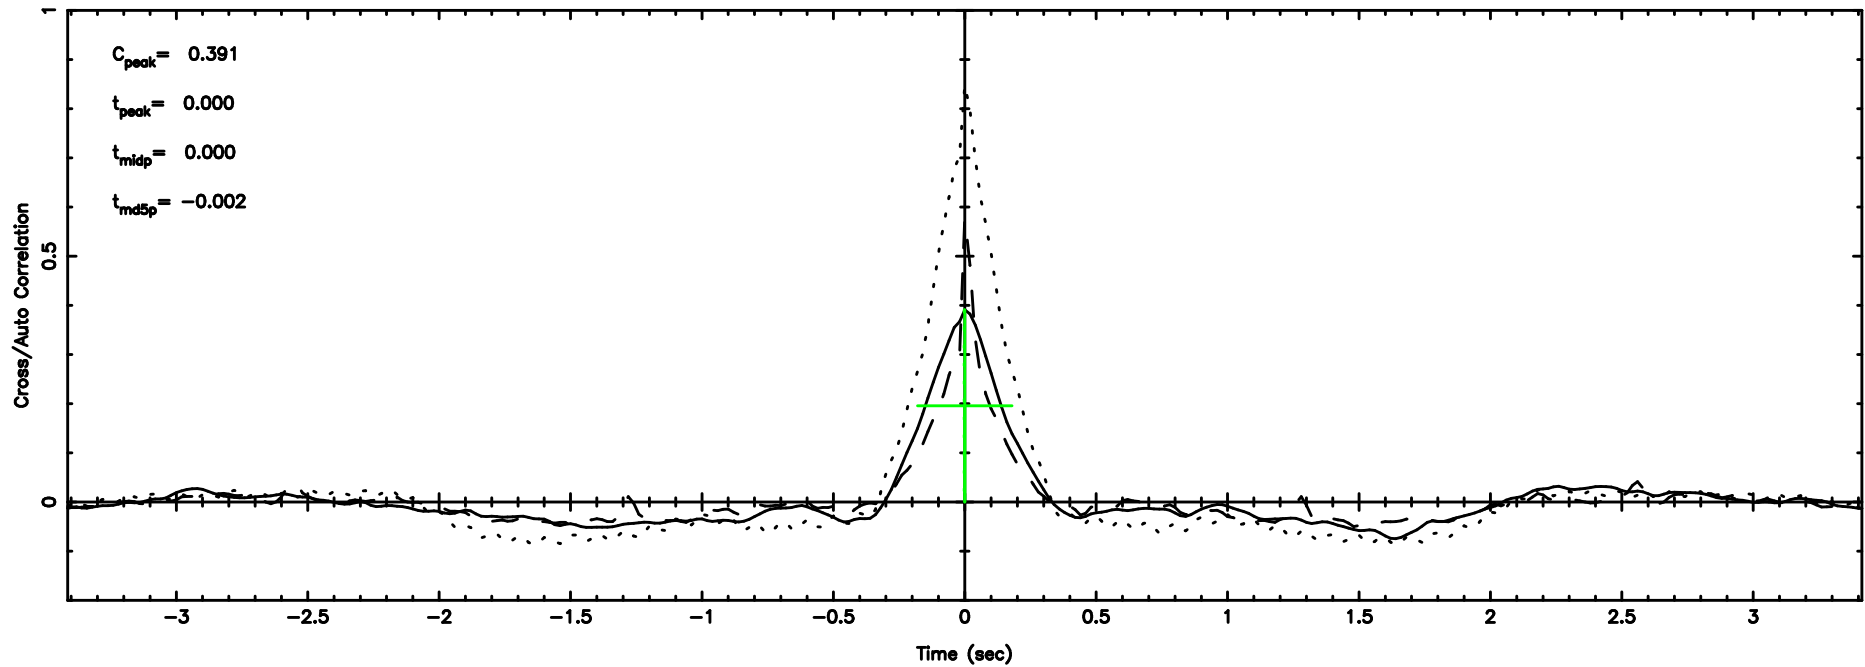

F20240807135500

BLK:25,SNR1: 0.85877 ,SNR2: 2.0683

K20240807135457

BLK:25,SNR1: 7.9106 ,SNR2: 22.477

1107+109 2024/08/07 4.94UT FUJI -KISO