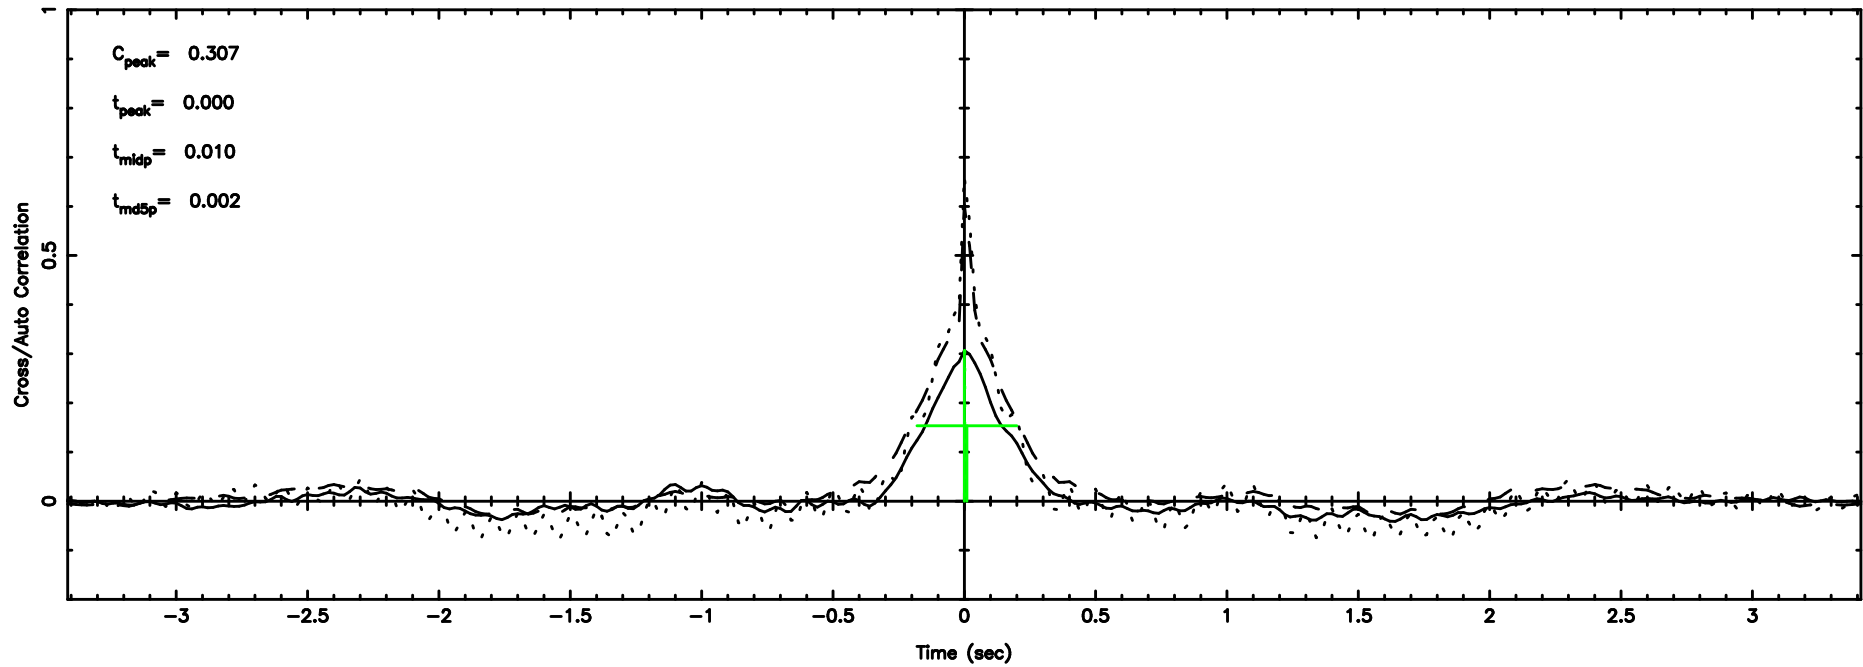

1127-14 2024/08/07 5.28UT TOYOKAWA-FUJI

T20240807141515

BLK:25,SNR1: 2.7034 ,SNR2: 12.098

K20240807141512

BLK:25,SNR1: 4.5471 ,SNR2: 9.0677

1127-14 2024/08/07 5.28UT TOYOKAWA-KISO

F20240807141515

BLK:17,SNR1: 0.86014 ,SNR2: 3.2082