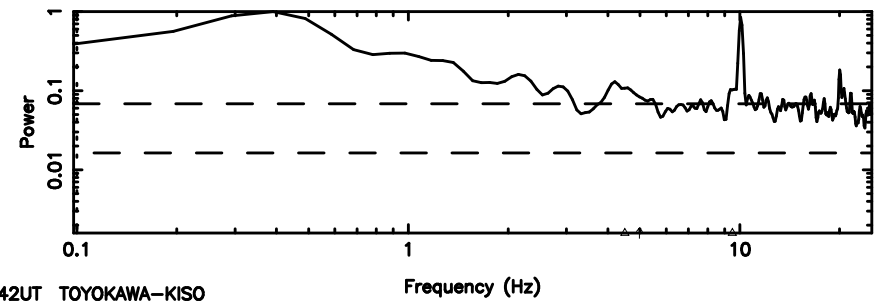

Frequency (Hz)

1035-058 2024/08/07 4.42UT TOYOKAWA-FUJI

T20240807132326

BLK: 8,SNR1: 0.58385 ,SNR2: 4.5627

K20240807132323

BLK: 8,SNR1: 0.59738 ,SNR2: 1.9433

1035-058 2024/08/07 4.42UT TOYOKAWA-KISO

F20240807132326