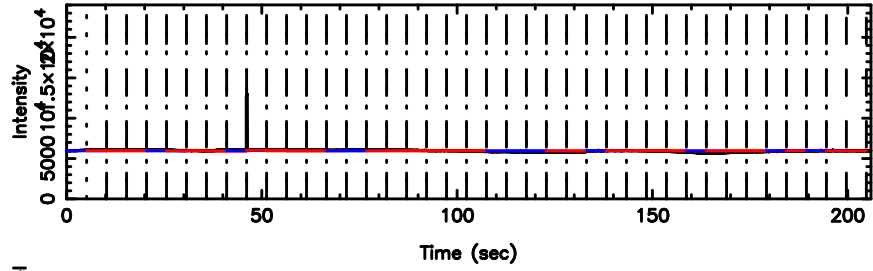

F20240807083735

BLK: 2,SNR1:-0.33288 ,SNR2: 0.29180

Frequency (Hz)

K20240807083732

BLK: 2,SNR1: 1.3379 ,SNR2: 7.5815

Frequency (Hz)

0548+16 2024/08/06 23.65UT FUJI -KISO

T20240807084146