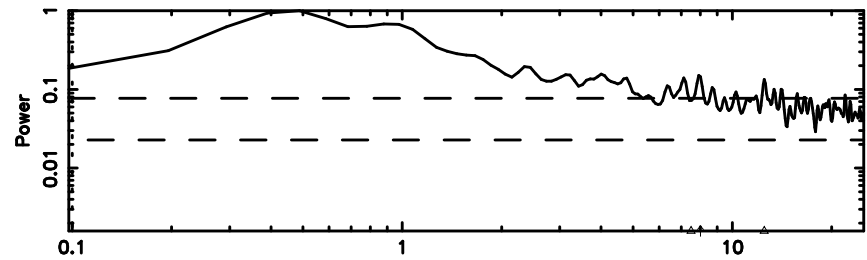

Frequency (Hz)

1323+32 2024/08/07 7.21UT FUJI -KISO

T20240807161551

BLK:15,SNR1: 0.57266 ,SNR2: 4.2501

Frequency (Hz)

F20240807161552

BLK:15,SNR1: 0.57952 ,SNR2: 1.6675

Frequency (Hz)