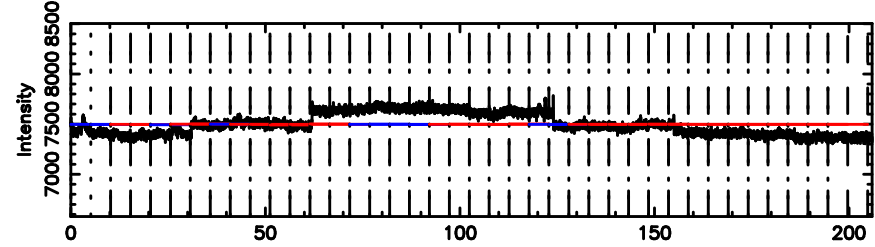

K20240807111057

BLK:16,SNR1: 1.4170 ,SNR2: 6.1359

Frequency (Hz)

F20240807111100

BLK:10,SNR1:-0.16821 ,SNR2: 0.98053

K20240807111057

BLK:10,SNR1: 0.95494 ,SNR2: 4.4045

0821+394 2024/08/07 2.21UT FUJI -KISO