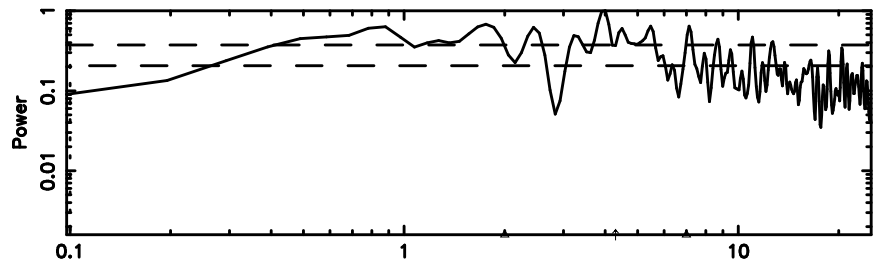

BLK: 2,SNR1:-0.33288 ,SNR2: 0.29180