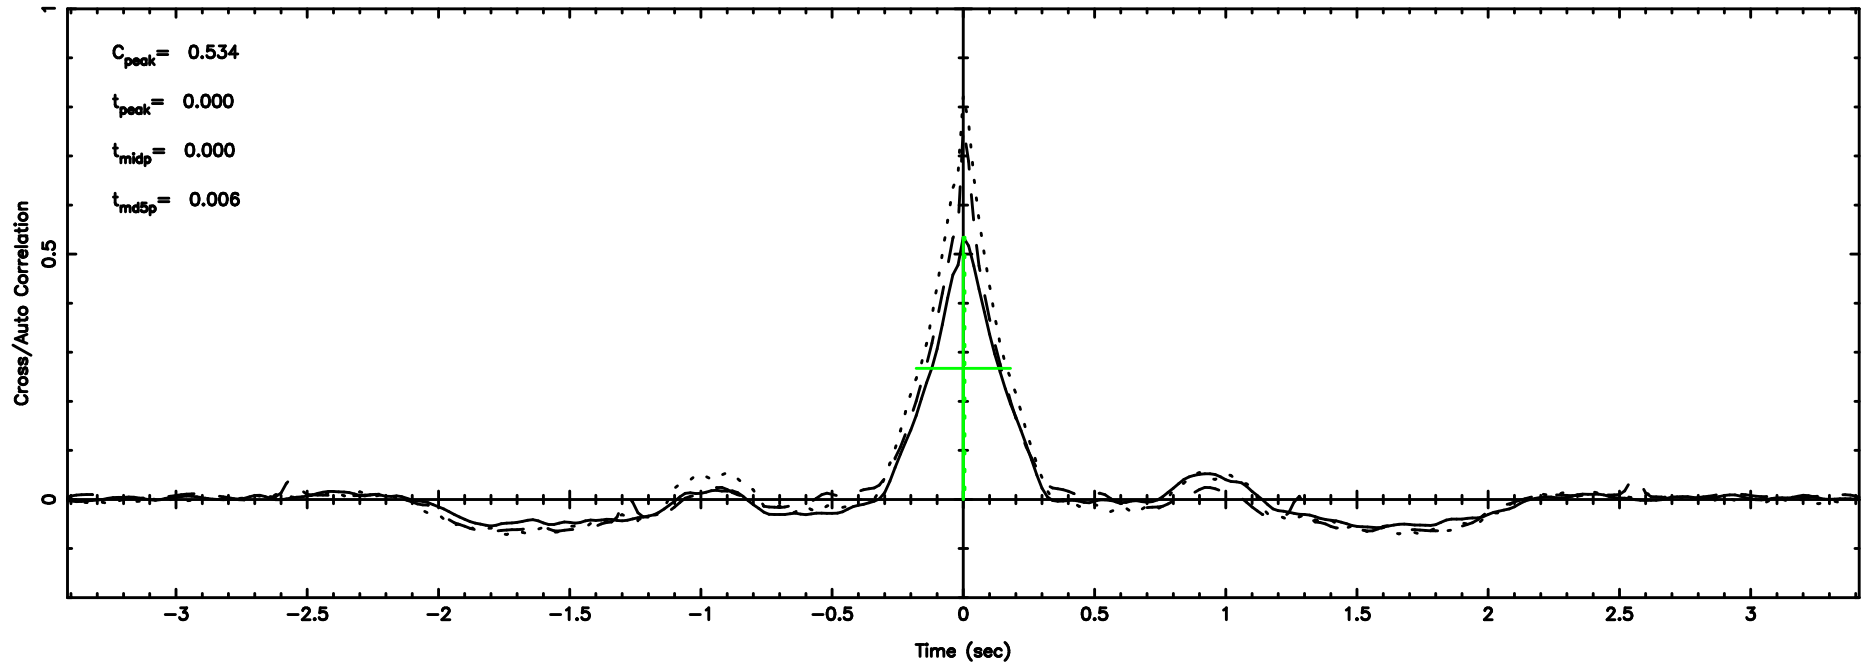

F20240807150050

BLK:32,SNR1: 12.817 ,SNR2: 22.695

K20240807150047

BLK:32,SNR1: 10.006 ,SNR2: 22.776

1213-17 2024/08/07 6.04UT FUJI -KISO