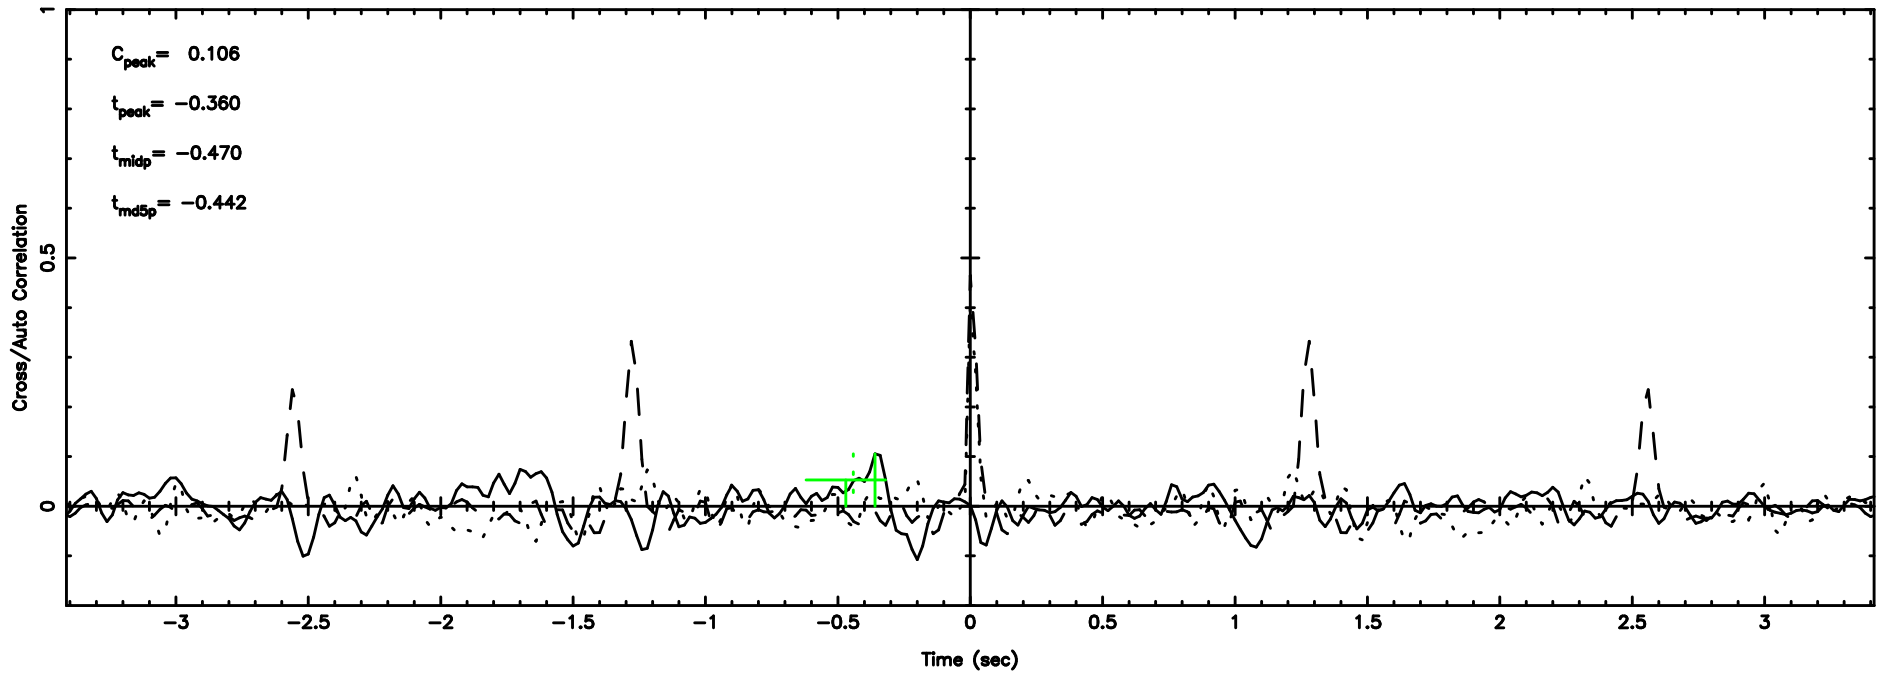

BLK: 1,SNR1:-0.13835 ,SNR2: 0.0000

Frequency (Hz)

K20240807094037

BLK: 1,SNR1:-0.59749E-01,SNR2: 0.27432

Frequency (Hz)

0652-130 2024/08/07 0.71UT FWJI -KISO

T20240807095216

BLK:10,SNR1: 0.89768E-01,SNR2: 1.1042