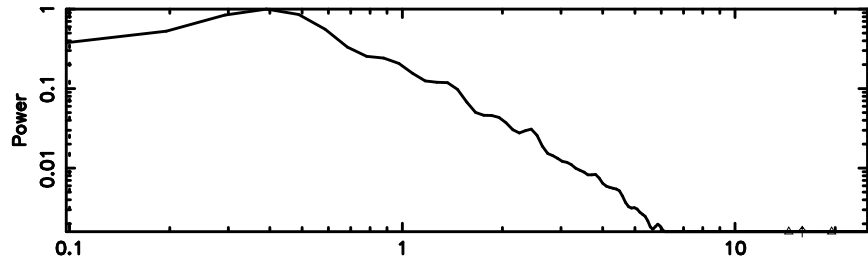

BLK:36,SNR1: 149.48 ,SNR2: 187.33