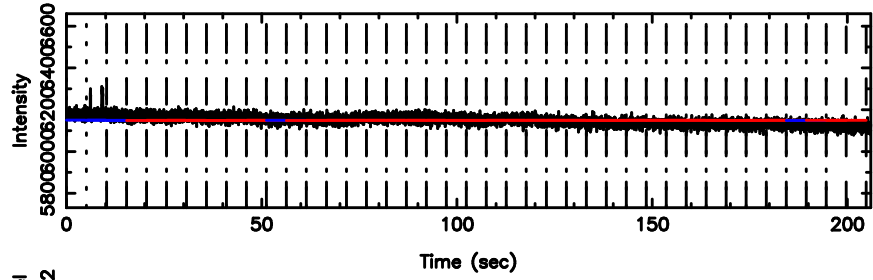

T20240807084613