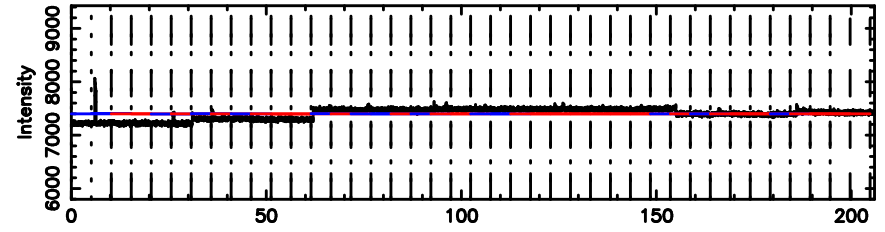

Frequency (Hz)

0703+138 2024/08/07 0.90UT TOYOKAWA-KISO

F20240807095216

BLK:14,SNR1: 0.50392 ,SNR2: 1.5107

K20240807095213

BLK:14,SNR1: 3.8175 ,SNR2: 15.561

0703+138 2024/08/07 0.90UT FUJI -KISO

T20240807100138