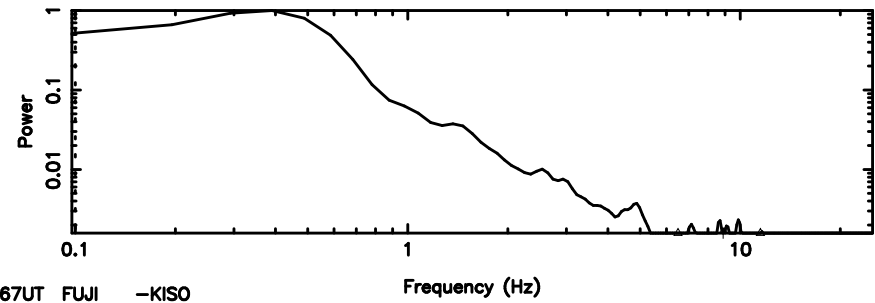

BLK:33,SNR1: 19.319 ,SNR2: 44.302

3C208 2024/08/07 2.67UT FUJI -KISO