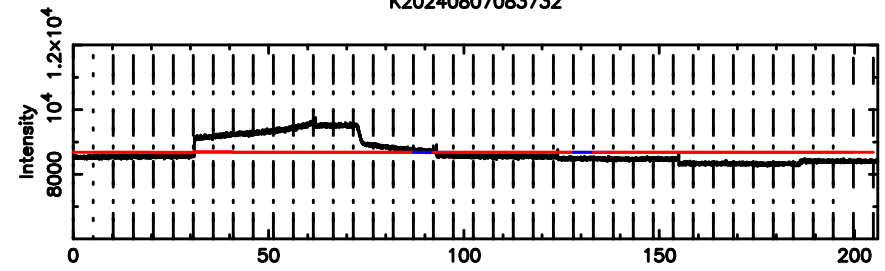

F20240807083735

BLK: 2,SNR1:-0.33288 ,SNR2: 0.29180

Frequency (Hz)

K20240807083732

BLK: 2,SNR1: 1.3379 ,SNR2: 7.5815

Frequency (Hz)

0548+16 2024/08/06 23.65UT FUJI -KISO

T20240807084146