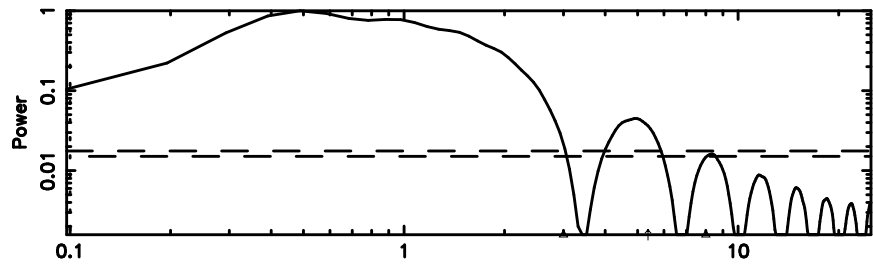

BLK:12,SNR1: 3.0034 ,SNR2: 13.307