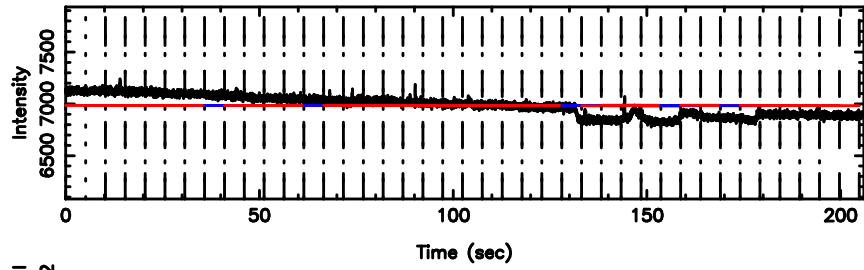

BLK: 5,SNR1: 0.25966 ,SNR2: 2.6219

Frequency (Hz)

K20240807132323

BLK: 5,SNR1: 0.38066 ,SNR2: 2.0817

Frequency (Hz)

1035-058 2024/08/07 4.42UT FUJI -KISO

T20240807133238

BLK: 5,SNR1: 0.76747 ,SNR2: 6.6699