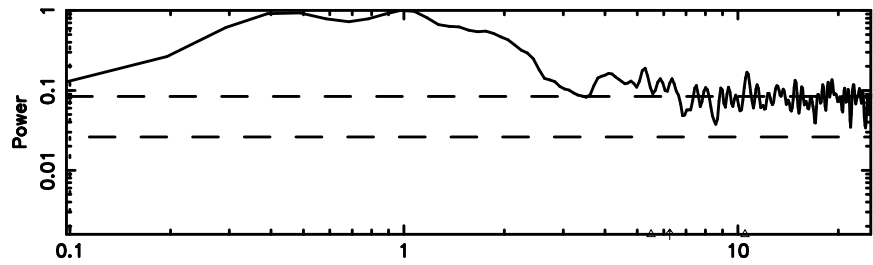

BLK: 5,SNR1: 0.84514 ,SNR2: 2.7395