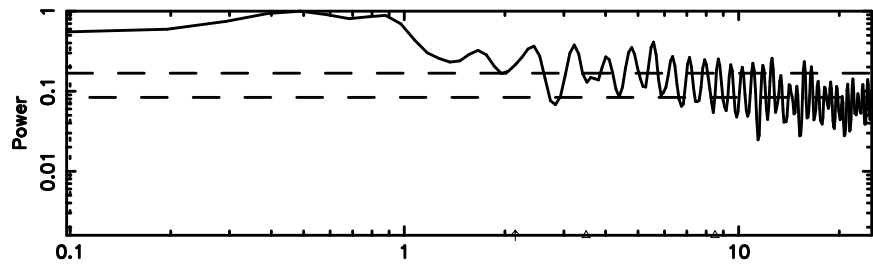

Frequency (Hz)

0531+194 2024/08/06 23.38UT TOYOKAWA-KISO

F20240807082104

BLK: 8,SNR1:-0.42733E-02,SNR2: 2.0402

K20240807082101

BLK: 8,SNR1: 5.7275 ,SNR2: 19.633

0531+194 2024/08/06 23.38UT FUJI -KISO

T20240807082923