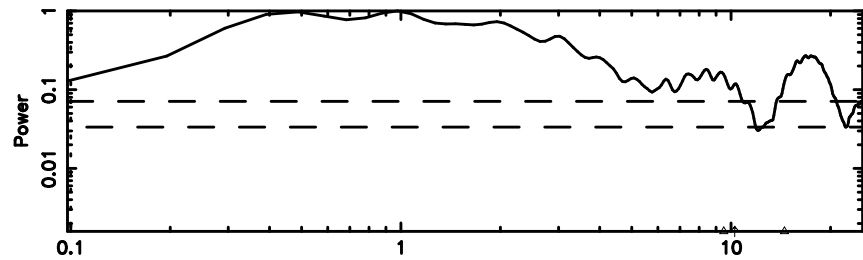

BLK:11,SNR1: 2.1954 ,SNR2: 3.3024