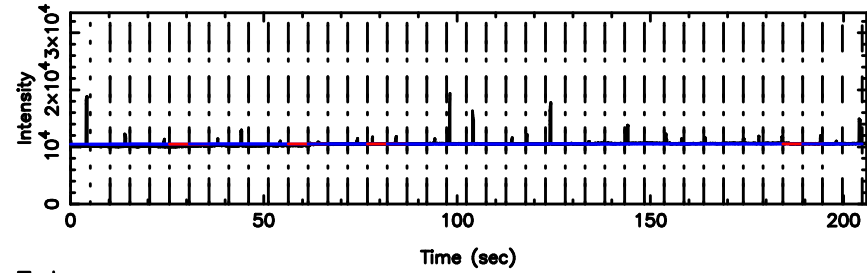

K20240807151405