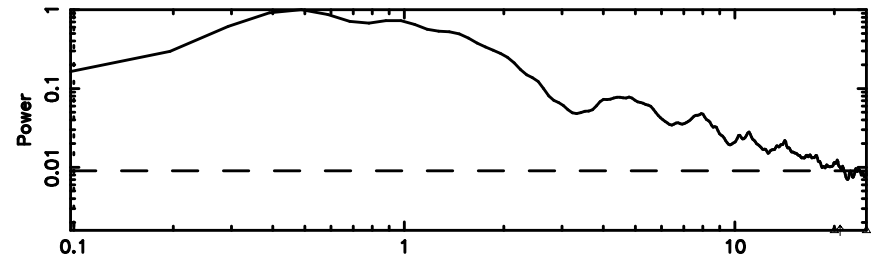

Frequency (Hz)

3C275 2024/08/07 6.48UT TOYOKAWA-FUJI

T20240807152719

BLK:15,SNR1: 1.1586 ,SNR2: 3.0740

K20240807152716

BLK:15,SNR1: 5.4816 ,SNR2: 13.844

3C275 2024/08/07 6.48UT TOYOKAWA-KISO

F20240807152719