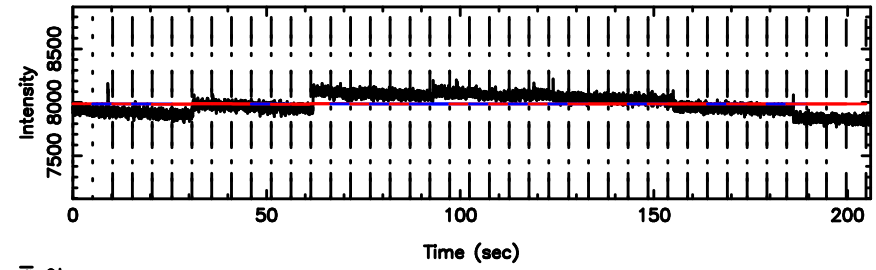

BLK: 6,SNR1:-0.13049 ,SNR2: 1.5350

1055+01 2024/08/07 4.76UT TOYOKAWA-FUJI

T20240807134343

BLK:13,SNR1: 3.9302 ,SNR2: 16.405

K20240807134341

BLK:13,SNR1: 0.37765 ,SNR2: 1.4764

1055+01 2024/08/07 4.76UT TOYOKAWA-KISO