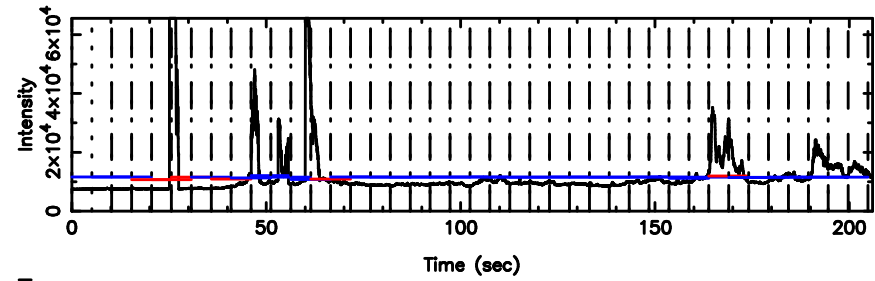

K20240807113844