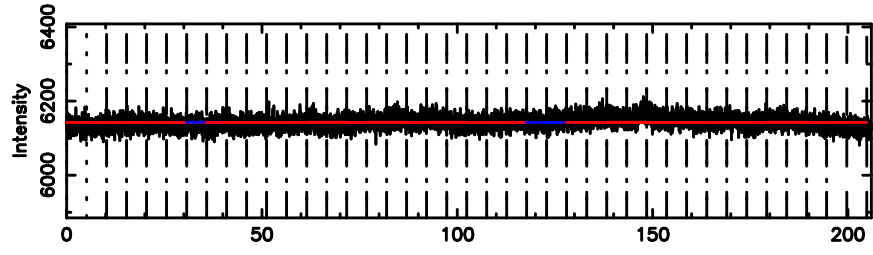

3C147 2024/08/06 23.52UT FUJI -KISO

K20240807082921

BLK:27,SNR1: 8.4424 ,SNR2: 23.575

Frequency (Hz)

T20240807083735

BLK: 3,SNR1: 0.15690E-01,SNR2: 0.24143

F20240807083735

BLK: 3,SNR1: 0.29496E-01,SNR2: 0.59389