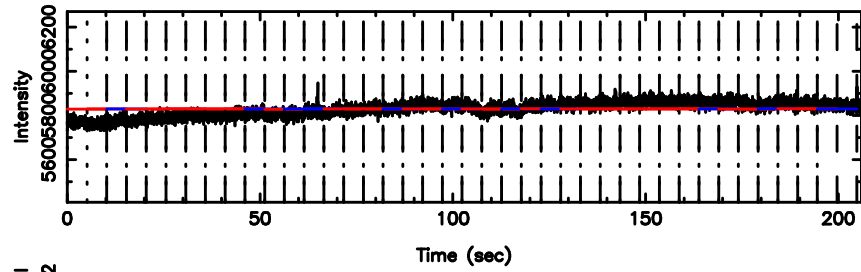

T20240807170350