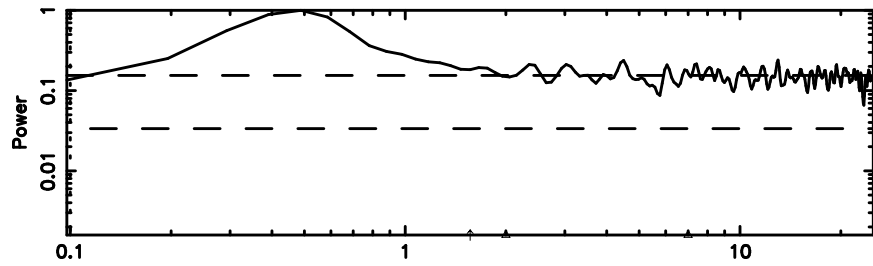

BLK:11,SNR1: 0.11736 ,SNR2: 1.7109