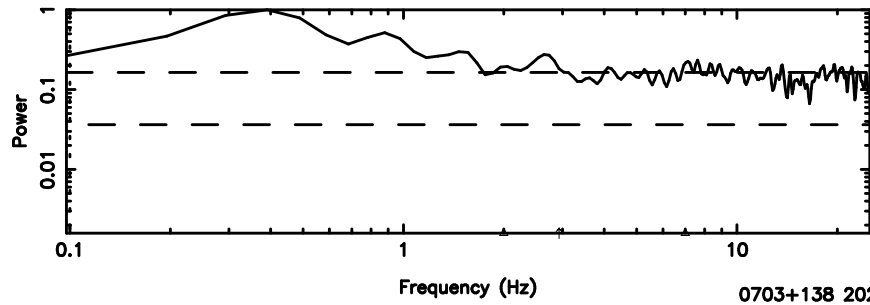

BLK: 1,SNR1:-0.13835 ,SNR2: 0.0000

Frequency (Hz)

K20240807094037

BLK: 1,SNR1:-0.59749E-01,SNR2: 0.27432

Frequency (Hz)

0652-130 2024/08/07 0.71UT FWJI -KISO

T20240807095216

BLK:10,SNR1: 0.89768E-01,SNR2: 1.1042