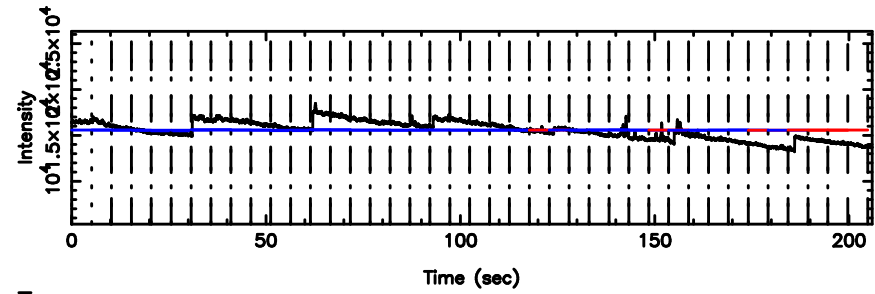

T20240807115528

BLK:33,SNR1: 10.449 ,SNR2: 23.342

K20240807115525

BLK:33,SNR1: 20.997 ,SNR2: 33.075

3C216 2024/08/07 2.95UT TOYOKAWA-KISO

F20240807115528

BLK:27,SNR1: 7.9746 ,SNR2: 21.068

K20240807115525