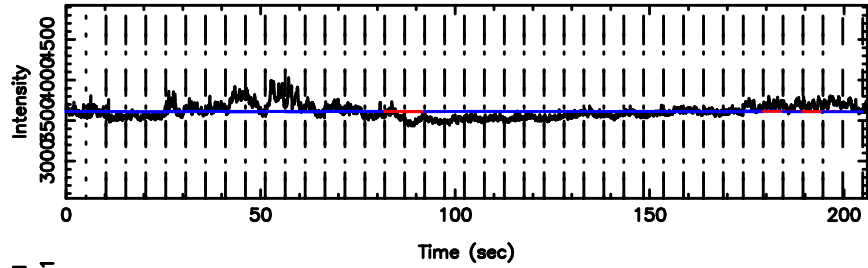

BLK:37,SNR1: 147.59 ,SNR2: 183.84

0834-19 2024/08/07 2.41UT TOYOKAWA-KISO

K20240807112237

BLK:37,SNR1: 6.6345 ,SNR2: 25.443

Frequency (Hz)

F20240807112240

BLK:35,SNR1: 9.8602 ,SNR2: 21.351

0834-19 2024/08/07 2.41UT FUJI -KISO