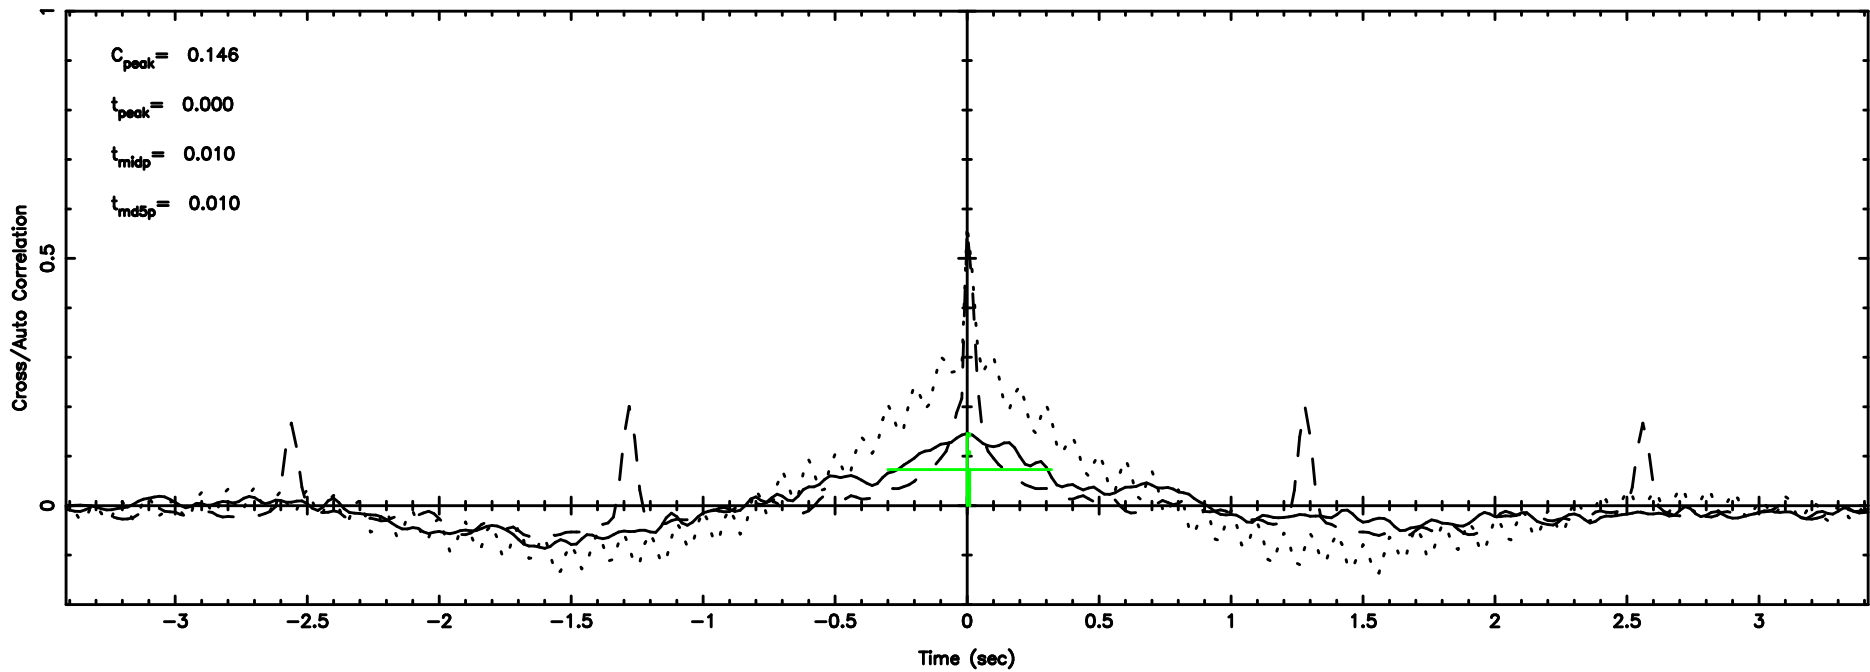

BLK:12,SNR1:-0.86148E-03,SNR2: 1.5519

0839-071 2024/08/07 2.49UT FUJI -KISO

K20240807112743

BLK:12,SNR1: 1.1880 ,SNR2: 3.1353

T20240807113847

BLK:39,SNR1: 2256.0 ,SNR2: 2775.6

F20240807113847

BLK:39,SNR1: 1227.6 ,SNR2: 1203.9