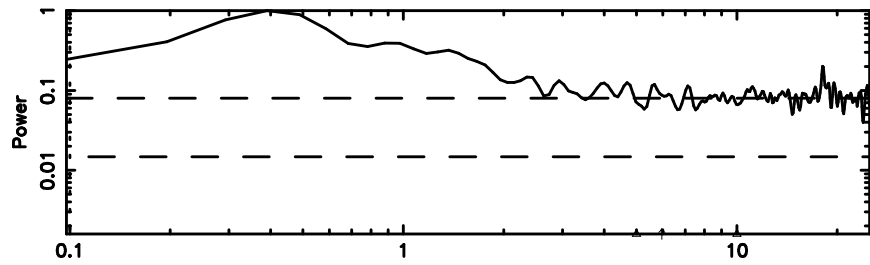

Frequency (Hz)

0703+138 2024/08/07 0.90UT TOYOKAWA-KISO

F20240807095216

BLK:14,SNR1: 0.50392 ,SNR2: 1.5107

K20240807095213

BLK:14,SNR1: 3.8175 ,SNR2: 15.561

0703+138 2024/08/07 0.90UT FUJI -KISO

T20240807100138