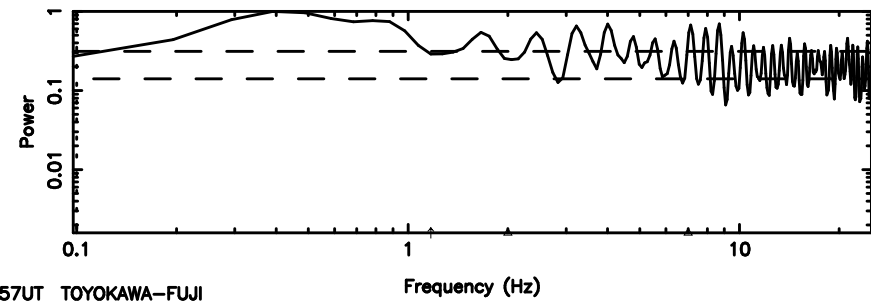

BLK: 5,SNR1:-0.10163 ,SNR2: 1.1810

1044-008 2024/08/07 4.57UT TOYOKAWA-FUJI