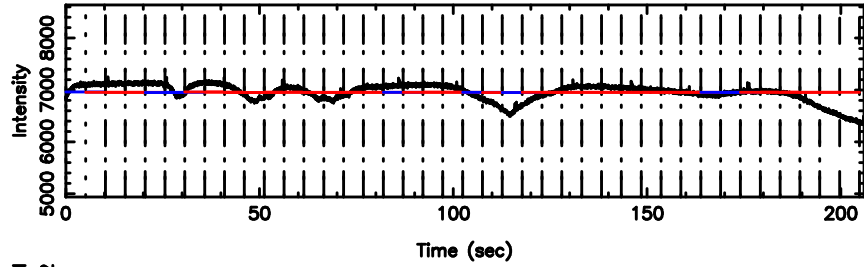

Frequency (Hz)

1035-058 2024/08/07 4.42UT TOYOKAWA-FUJI

T20240807132326

BLK: 8,SNR1: 0.58385 ,SNR2: 4.5627

K20240807132323

BLK: 8,SNR1: 0.59738 ,SNR2: 1.9433

1035-058 2024/08/07 4.42UT TOYOKAWA-KISO

F20240807132326