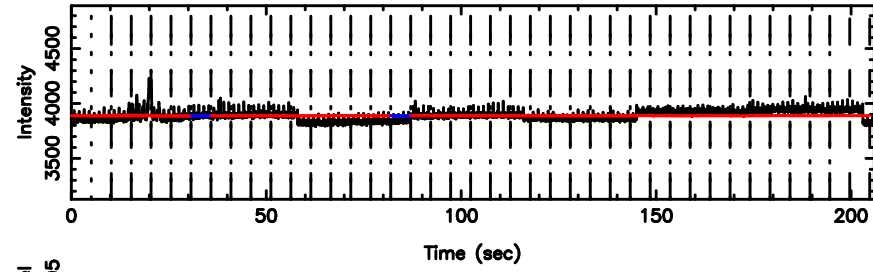

F20240807100138