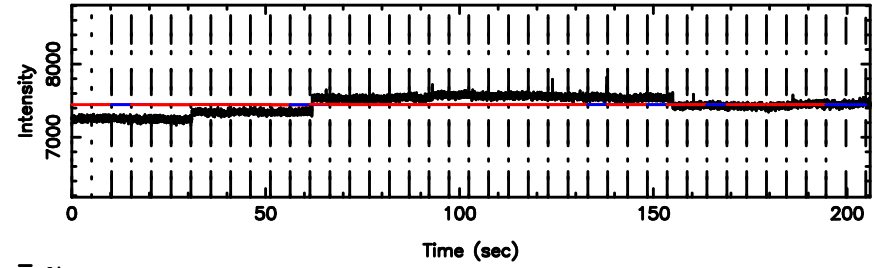

1031-11 2024/08/07 4.34UT TOYOKAWA-FUJI

T20240807131852

BLK: 6,SNR1: 0.23460 ,SNR2: 1.1579

K20240807131849

BLK: 6,SNR1: 1.8391 ,SNR2: 6.3305

1031-11 2024/08/07 4.34UT TOYOKAWA-KISO

F20240807131853

BLK: 6,SNR1: 0.12917E-01,SNR2: 1.2934