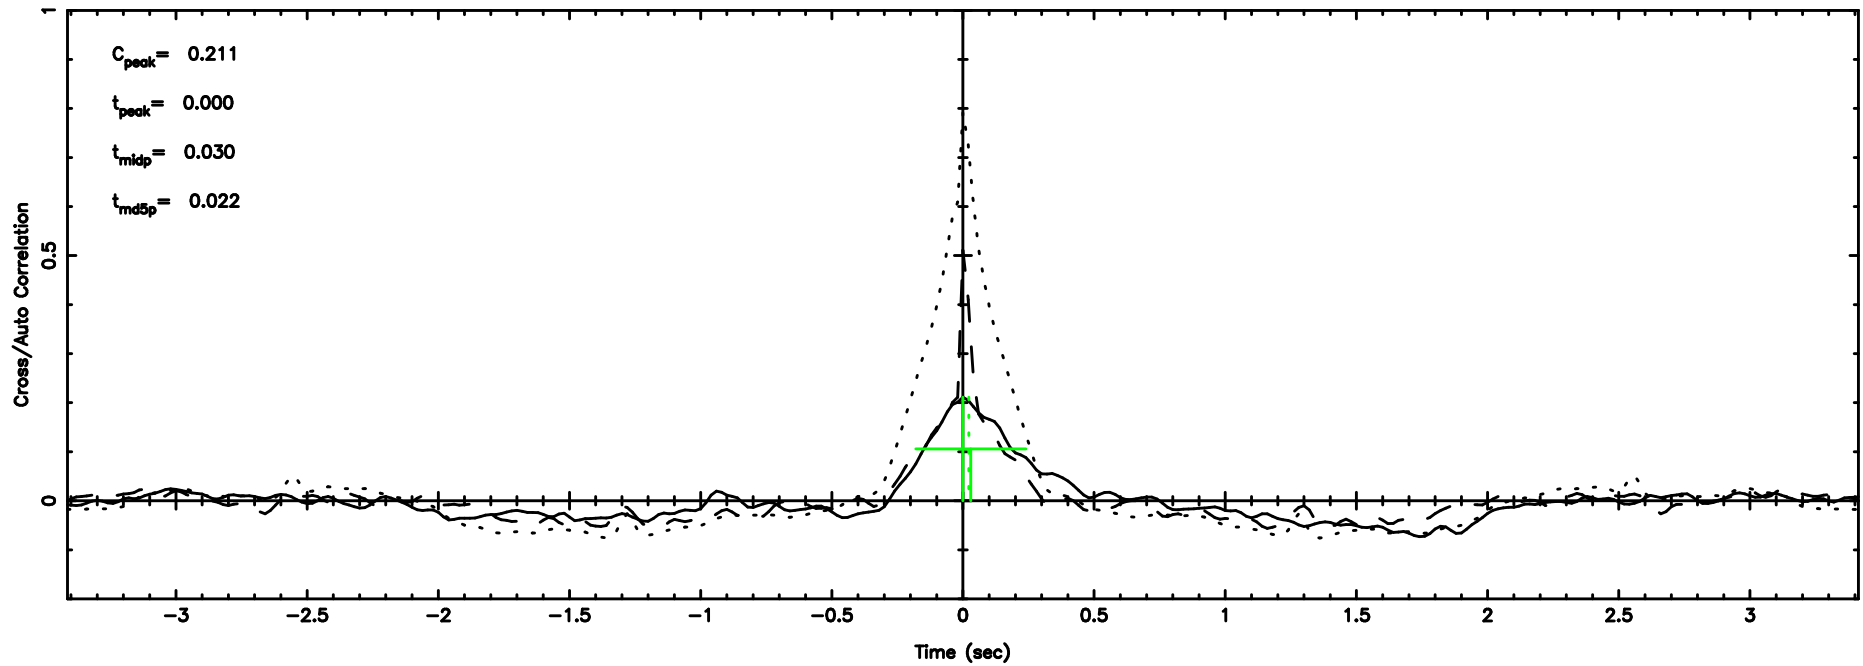

Frequency (Hz)

3C275 2024/08/07 6.48UT TOYOKAWA-FUJI

T20240807152719

BLK:15,SNR1: 1.1586 ,SNR2: 3.0740

K20240807152716

BLK:15,SNR1: 5.4816 ,SNR2: 13.844

3C275 2024/08/07 6.48UT TOYOKAWA-KISO

F20240807152719