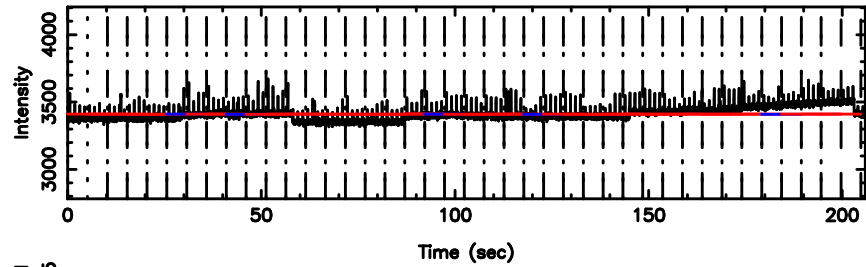

F20240807134343