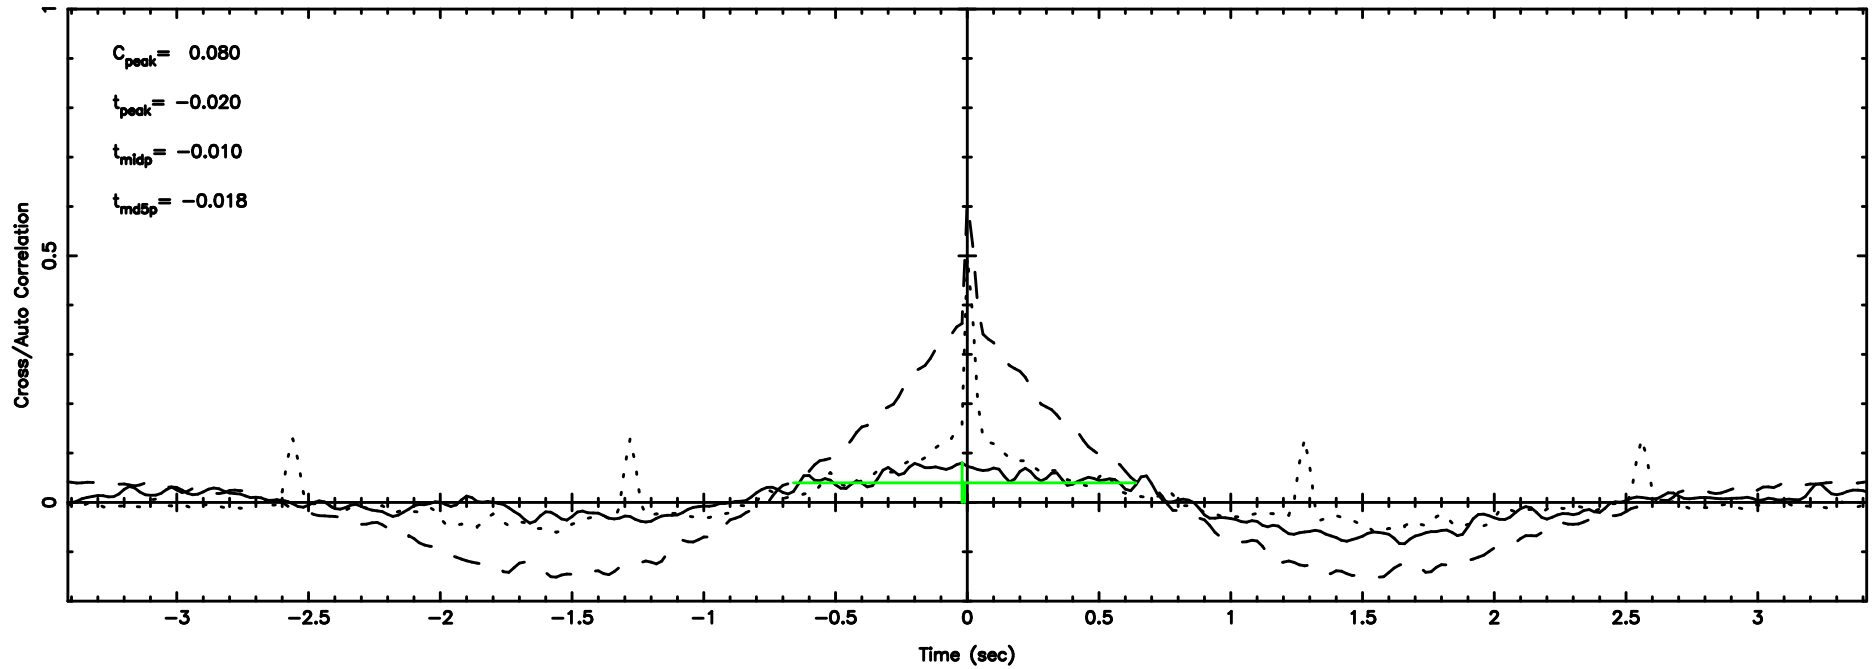

T20240807123725

BLK:10,SNR1: 0.79075 ,SNR2: 3.6316

F20240807123725

BLK:10,SNR1: 0.12093 ,SNR2: 1.1930

3C230 2024/08/07 3.65UT TOYOKAWA-FUJI