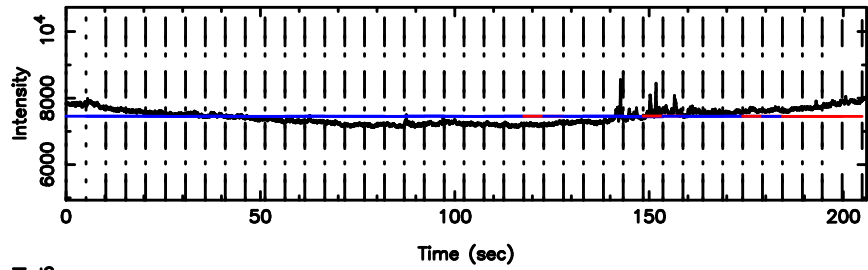

T20240807115528

BLK:33,SNR1: 10.449 ,SNR2: 23.342

K20240807115525

BLK:33,SNR1: 20.997 ,SNR2: 33.075

3C216 2024/08/07 2.95UT TOYOKAWA-KISO

F20240807115528

BLK:27,SNR1: 7.9746 ,SNR2: 21.068

K20240807115525