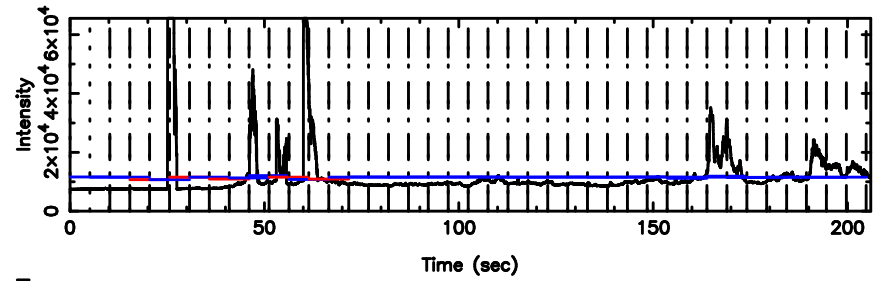

3C208 2024/08/07 2.67UT TOYOKAWA-FUJI

T20240807113847

BLK:34,SNR1: 2434.1 ,SNR2: 2976.7

K20240807113844

BLK:34,SNR1: 145.95 ,SNR2: 169.30

3C208 2024/08/07 2.67UT TOYOKAWA-KISO

F20240807113847

BLK:33,SNR1: 1334.8 ,SNR2: 1315.4