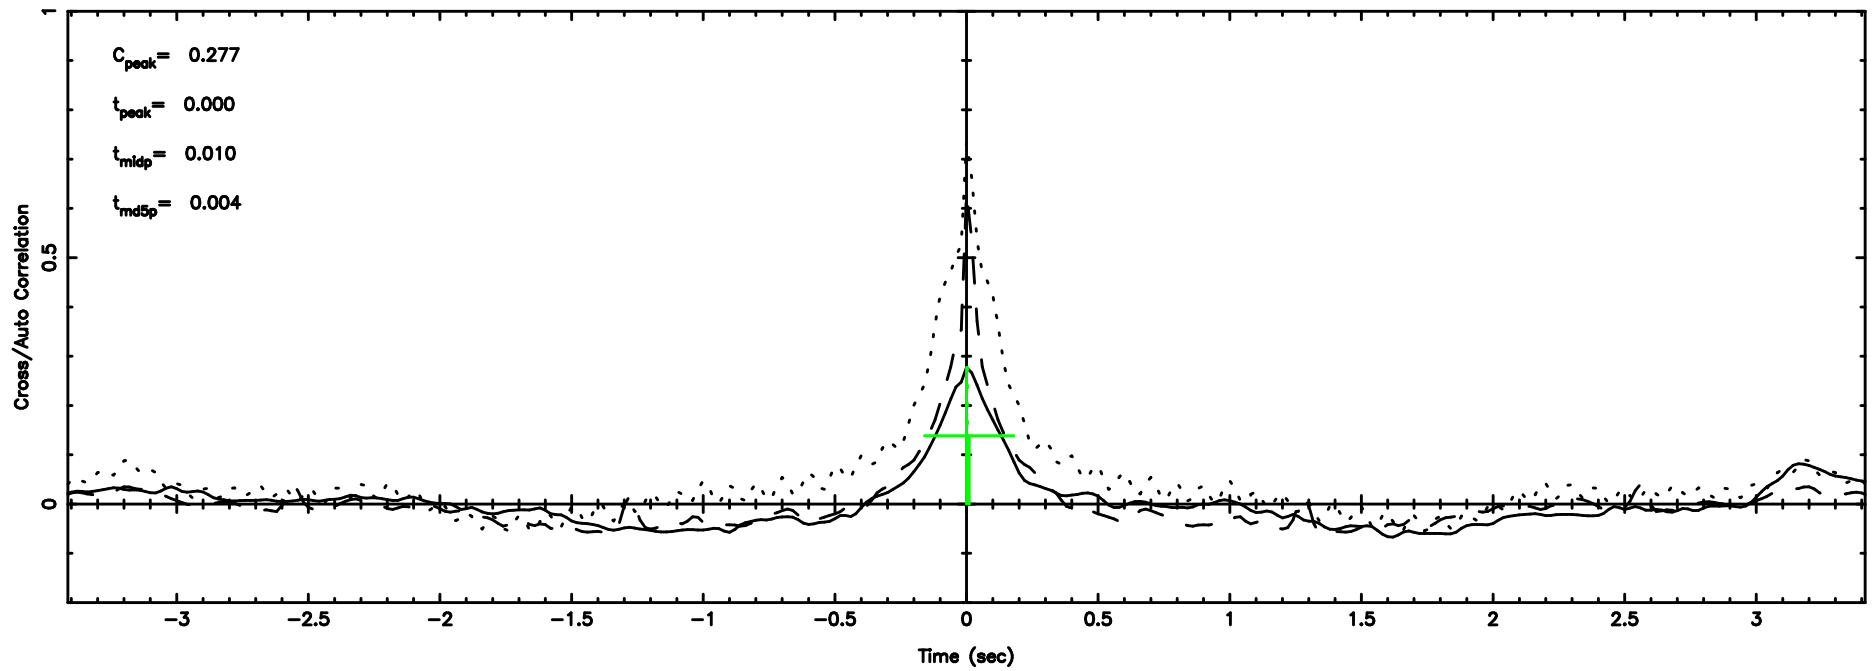

F20240807125942

BLK:14,SNR1: 0.66131 ,SNR2: 3.4180

K20240807125940

BLK:14,SNR1: 18.398 ,SNR2: 21.239

1011+110 2024/08/07 4.02UT FUJI -KISO

T20240807130723

BLK:12,SNR1: 0.91662 ,SNR2: 3.5594

3C241 2024/08/07 4.15UT TOYOKAWA-FUJI