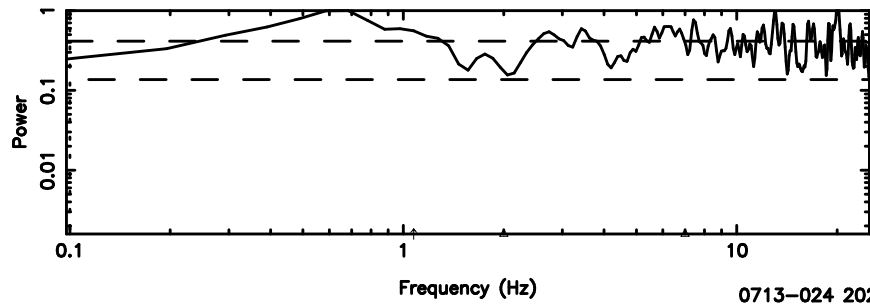

BLK: 2,SNR1: 0.24102E-01,SNR2: 0.62740