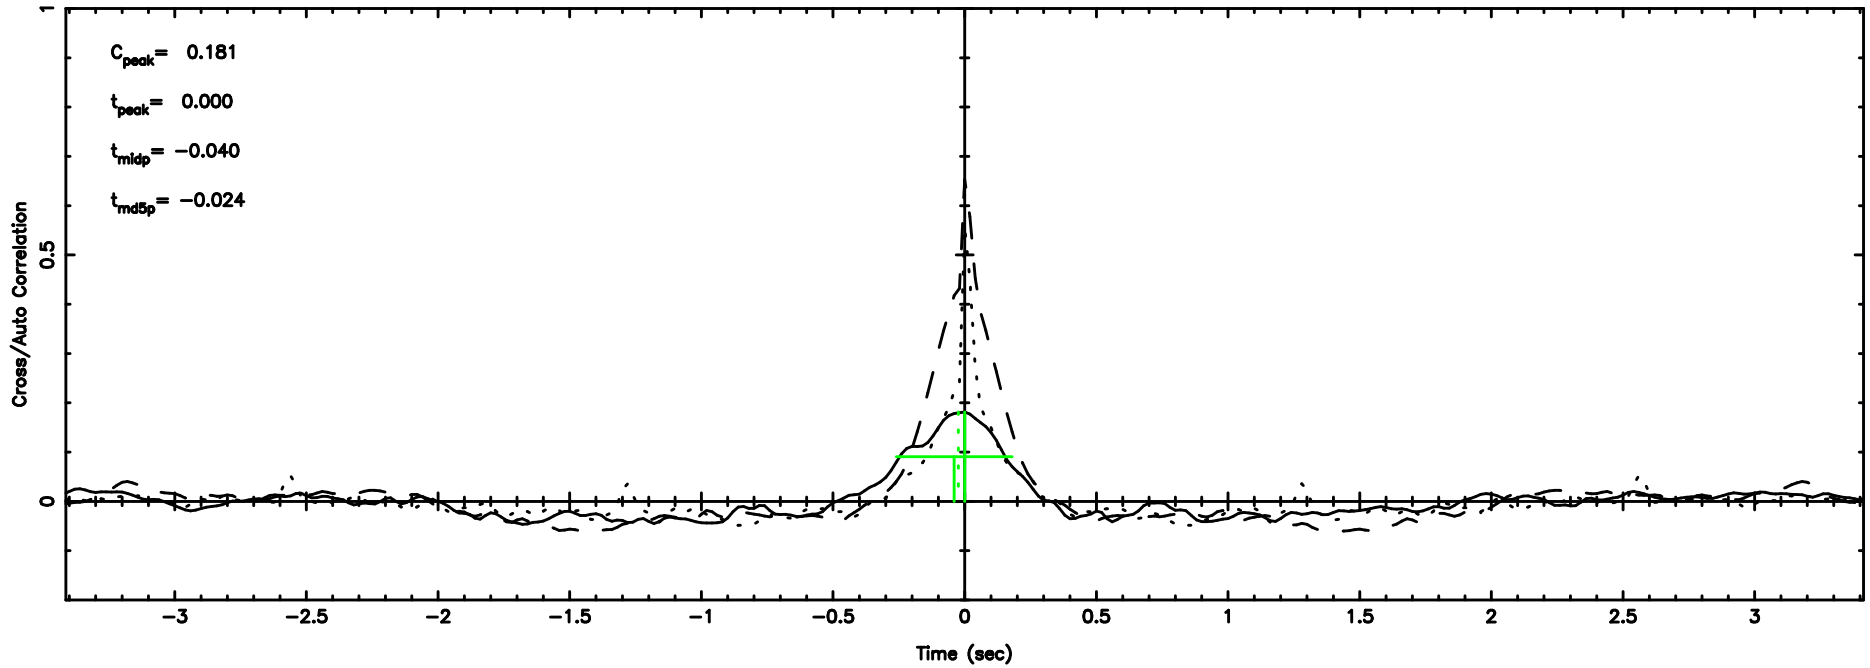

BLK:13,SNR1: 0.54344 ,SNR2: 2.7593

1011+110 2024/08/07 4.02UT TOYOKAWA-FUJI

T20240807125942

BLK:15,SNR1: 6.4528 ,SNR2: 10.285

K20240807125940

BLK:15,SNR1: 3.9867 ,SNR2: 11.794

1011+110 2024/08/07 4.02UT TOYOKAWA-KISO