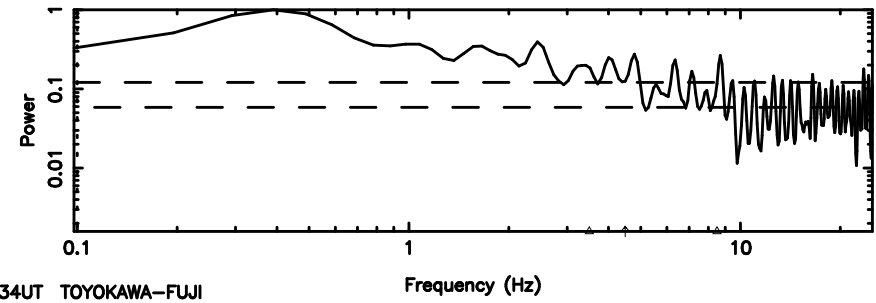

BLK:10,SNR1: 0.56179 ,SNR2: 6.5819

3C241 2024/08/07 4.15UT FUJI -KISO

K20240807130720

BLK:10,SNR1: 0.32337 ,SNR2: 1.1407

T20240807131852

BLK: 3,SNR1: 6.8815 ,SNR2: 6.6053

F20240807131853

BLK: 3,SNR1: 0.33883E-01,SNR2: 1.4780