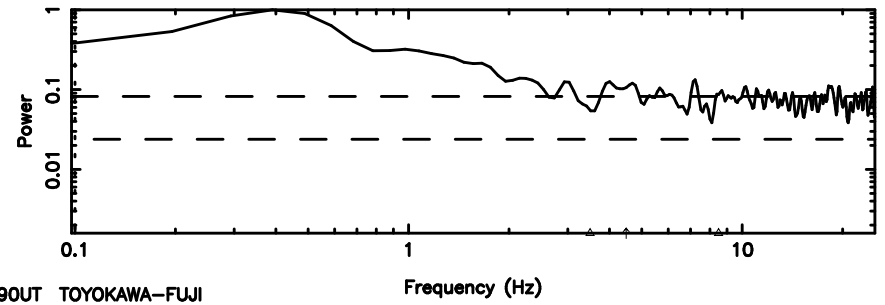

0703+138 2024/08/07 0.90UT TOYOKAWA-FUJI