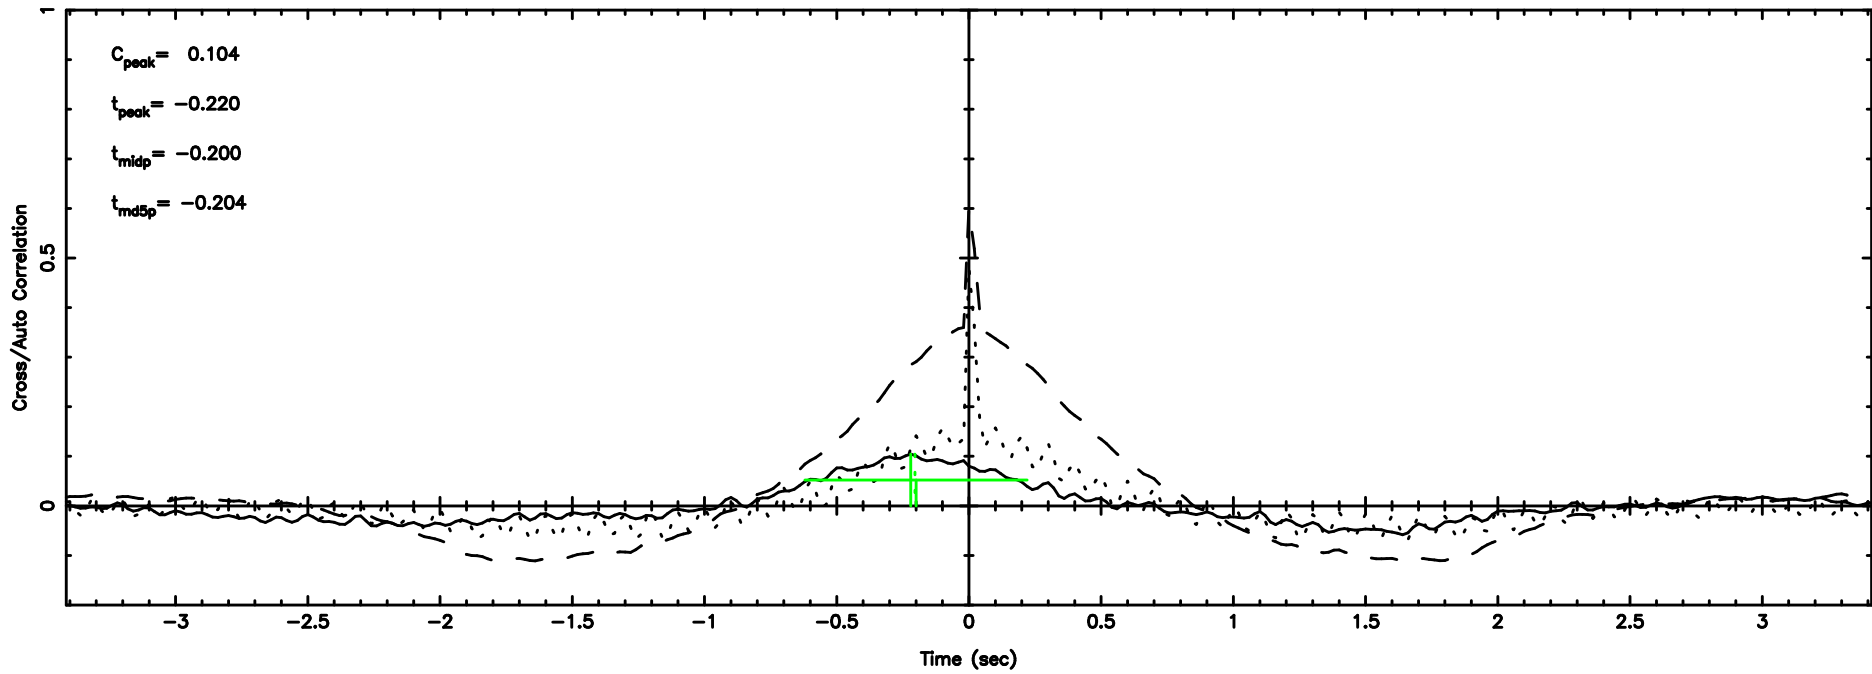

BLK:22,SNR1: 0.57069 ,SNR2: 3.4463