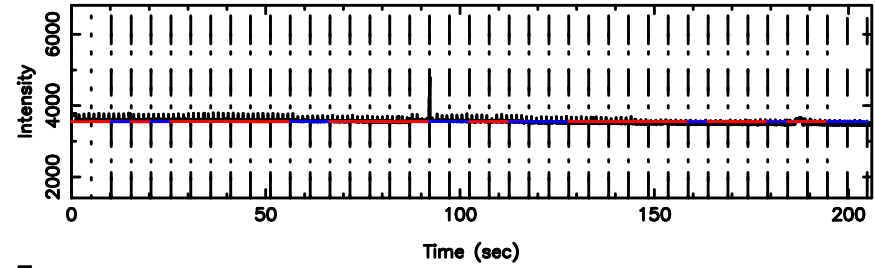

BLK:27,SNR1: 19.028 ,SNR2: 35.785

3C216 2024/08/07 2.95UT FUJI -KISO

T20240807120740

BLK:12,SNR1: 6.7946 ,SNR2: 13.369

F20240807120740

BLK:12,SNR1:-0.68988E-01,SNR2: 3.6746

0919-142 2024/08/07 3.16UT TOYOKAWA-FUJI