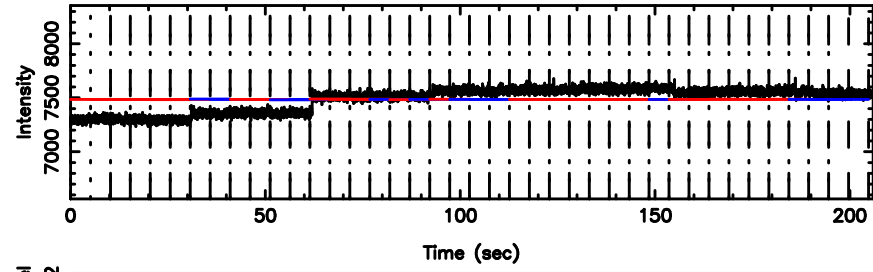

T20240807102205

BLK:13,SNR1: 0.30293 ,SNR2: 1.9028

0732+33 2024/08/07 1.40UT TOYOKAWA-KISO

K20240807102202

BLK:13,SNR1: 0.57482 ,SNR2: 1.9954