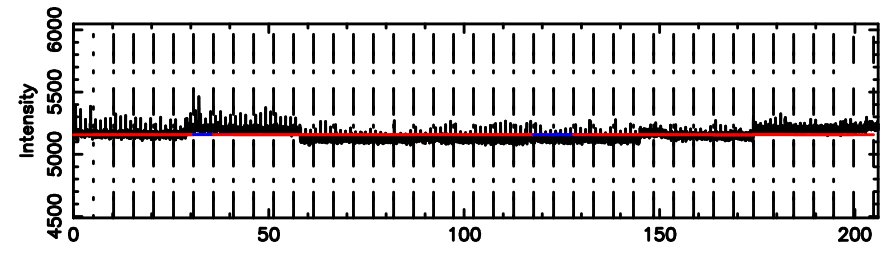

3C147 2024/08/06 23.52UT FUJI -KISO

K20240807082921

BLK:27,SNR1: 8.4424 ,SNR2: 23.575

Frequency (Hz)

T20240807083735

BLK: 3,SNR1: 0.15690E-01,SNR2: 0.24143

F20240807083735

BLK: 3,SNR1: 0.29496E-01,SNR2: 0.59389