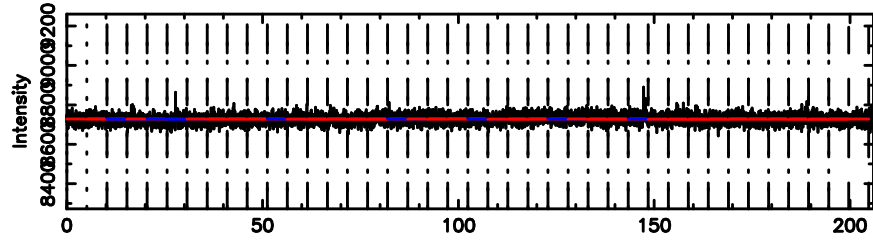

T20240807062315

BLK: 8,SNR1: 0.18890 ,SNR2: 1.6971

Frequency (Hz)

F20240807062315

BLK: 8,SNR1: 0.62130 ,SNR2: 3.7227

Frequency (Hz)

0333+32 2024/08/06 21.42UT TOYOKAWA-FUJI

T20240807062315