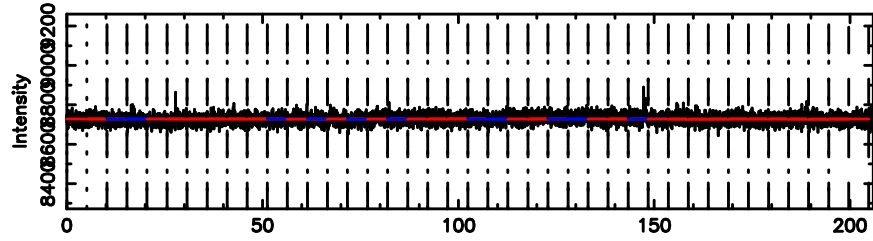

T20240807062315

BLK: 8,SNR1: 0.18890 ,SNR2: 1.6971

Frequency (Hz)

F20240807062315

BLK: 8,SNR1: 0.62130 ,SNR2: 3.7227

Frequency (Hz)

0333+32 2024/08/06 21.42UT TOYOKAWA-FUJI

T20240807062315