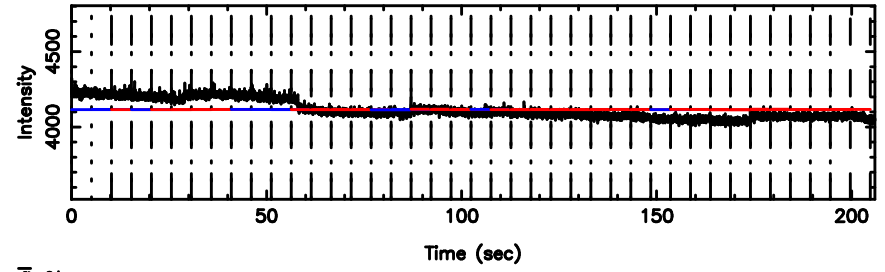

F20240807095216

BLK:10,SNR1: 0.34845 ,SNR2: 1.7991