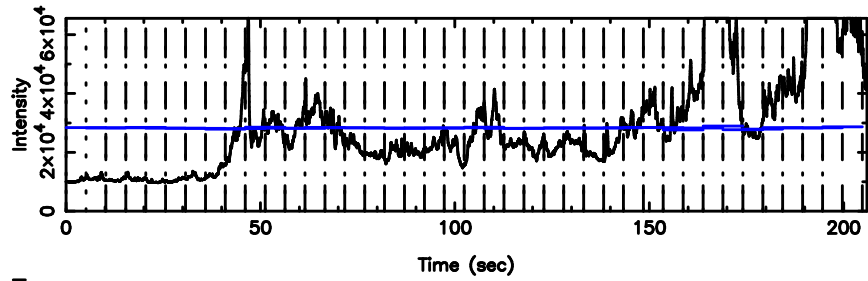

BLK:12,SNR1:-0.86148E-03,SNR2: 1.5519

0839-071 2024/08/07 2.49UT FUJI -KISO

K20240807112743

BLK:12,SNR1: 1.1880 ,SNR2: 3.1353

T20240807113847

BLK:39,SNR1: 2256.0 ,SNR2: 2775.6

F20240807113847

BLK:39,SNR1: 1227.6 ,SNR2: 1203.9