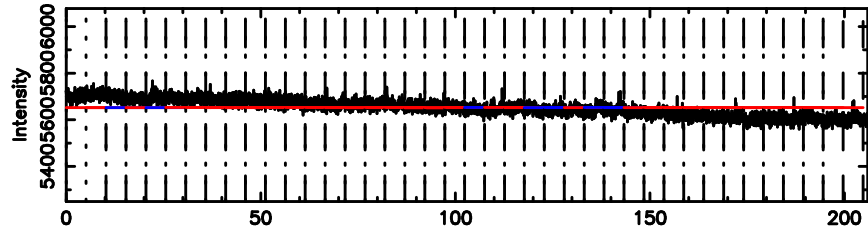

F20240807105950

BLK: 6,SNR1: 0.67074 ,SNR2: 1.7464

K20240807105947

BLK: 6,SNR1: 2.1653 ,SNR2: 10.327

3C196 2024/08/07 2.03UT FUJI -KISO

T20240807111100

BLK: 7,SNR1: 0.21093 ,SNR2: 1.3194

Frequency (Hz)