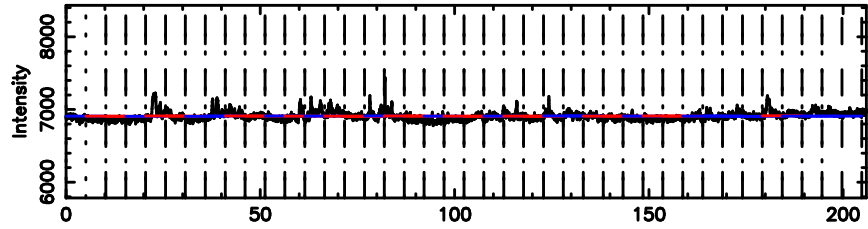

T20240807120740