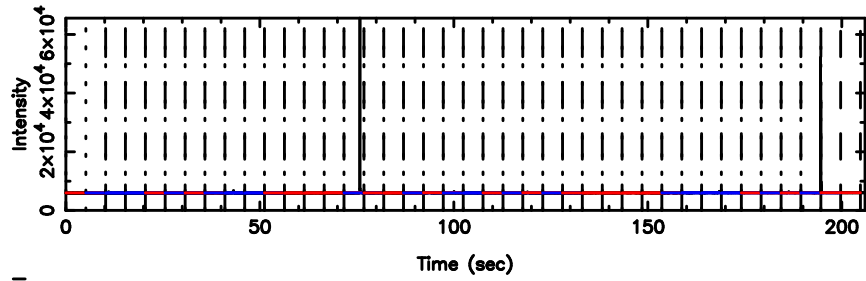

T20240807125132