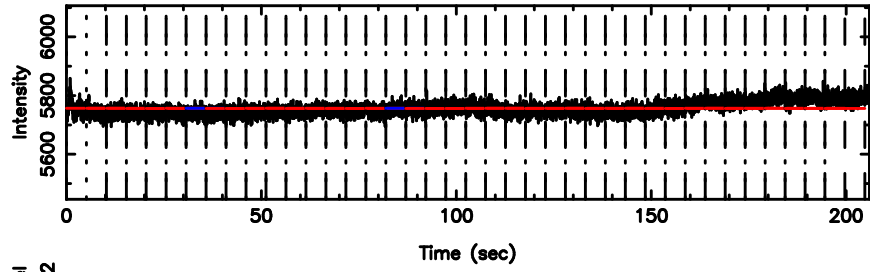

Frequency (Hz)

0703+138 2024/08/07 0.90UT TOYOKAWA-KISO

F20240807095216

BLK:14,SNR1: 0.50392 ,SNR2: 1.5107

K20240807095213

BLK:14,SNR1: 3.8175 ,SNR2: 15.561

0703+138 2024/08/07 0.90UT FUJI -KISO

T20240807100138