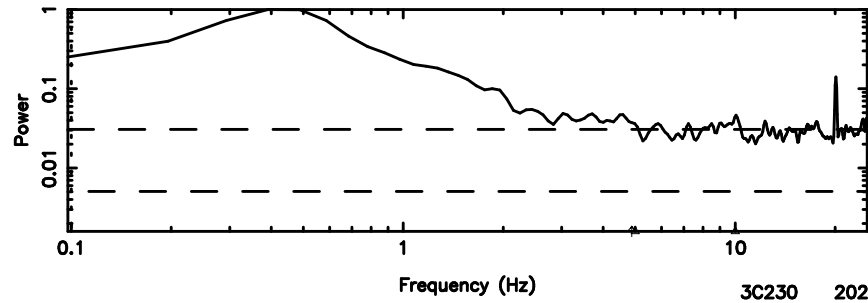

BLK:10,SNR1: 0.12093 ,SNR2: 1.1930

3C230 2024/08/07 3.65UT TOYOKAWA-FUJI

T20240807123725

BLK:20,SNR1: 1.0063 ,SNR2: 4.3310

3C230 2024/08/07 3.65UT TOYOKAWA-KISO

K20240807123722

BLK:20,SNR1: 0.35609 ,SNR2: 2.7142