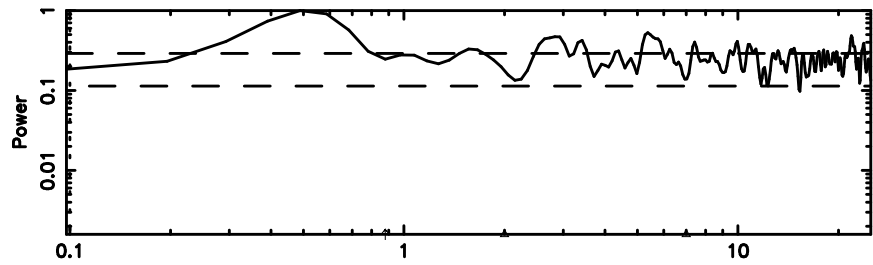

K20240807084143

BLK:13,SNR1: 1.0734 ,SNR2: 4.4321

Frequency (Hz)

0552+12 2024/08/06 23.72UT FUJI -KISO

T20240807084613

BLK: 4,SNR1:-0.78350E-01,SNR2: 0.93944

F20240807084613

BLK: 4,SNR1: 0.39925E-01,SNR2: 2.9844