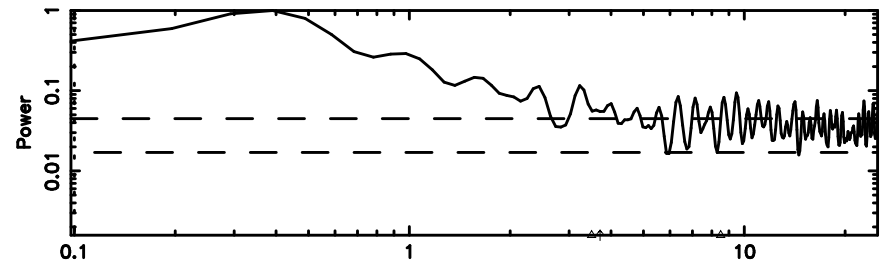

T20240807062315

BLK: 8,SNR1: 0.18890 ,SNR2: 1.6971

Frequency (Hz)

F20240807062315

BLK: 8,SNR1: 0.62130 ,SNR2: 3.7227

Frequency (Hz)

0333+32 2024/08/06 21.42UT TOYOKAWA-FUJI

T20240807062315