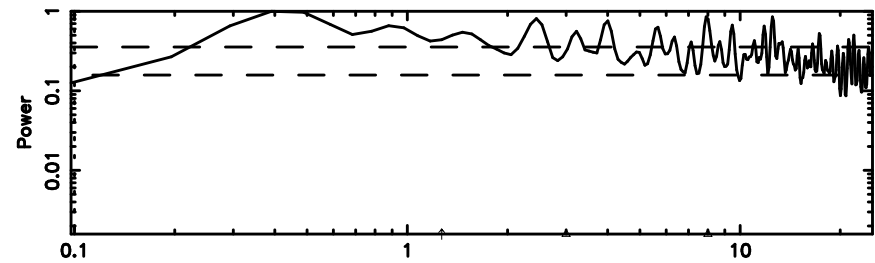

BLK: 7,SNR1:-0.51294E-01,SNR2: 0.71735