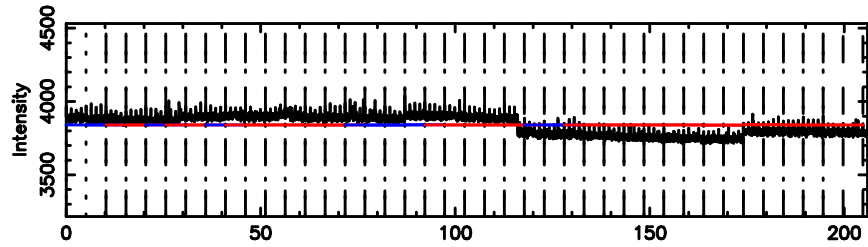

K20240807111057

BLK:16,SNR1: 1.4170 ,SNR2: 6.1359

Frequency (Hz)

F20240807111100

BLK:10,SNR1:-0.16821 ,SNR2: 0.98053

K20240807111057

BLK:10,SNR1: 0.95494 ,SNR2: 4.4045

0821+394 2024/08/07 2.21UT FUJI -KISO