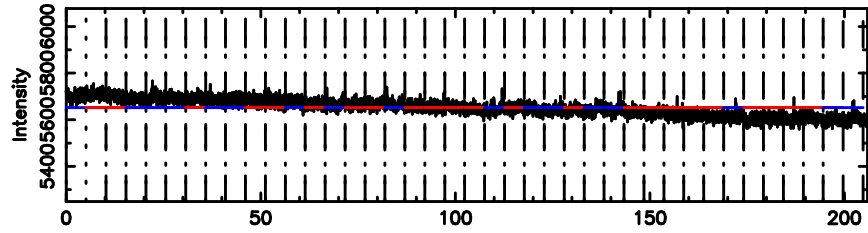

F20240807111100

BLK: 7,SNR1:-0.51294E-01,SNR2: 0.71735

Frequency (Hz)

0821+394 2024/08/07 2.21UT TOYOKAWA-FUJI

T20240807111100

BLK:16,SNR1: 0.16592 ,SNR2: 1.2436

Frequency (Hz)

0821+394 2024/08/07 2.21UT TOYOKAWA-KISO