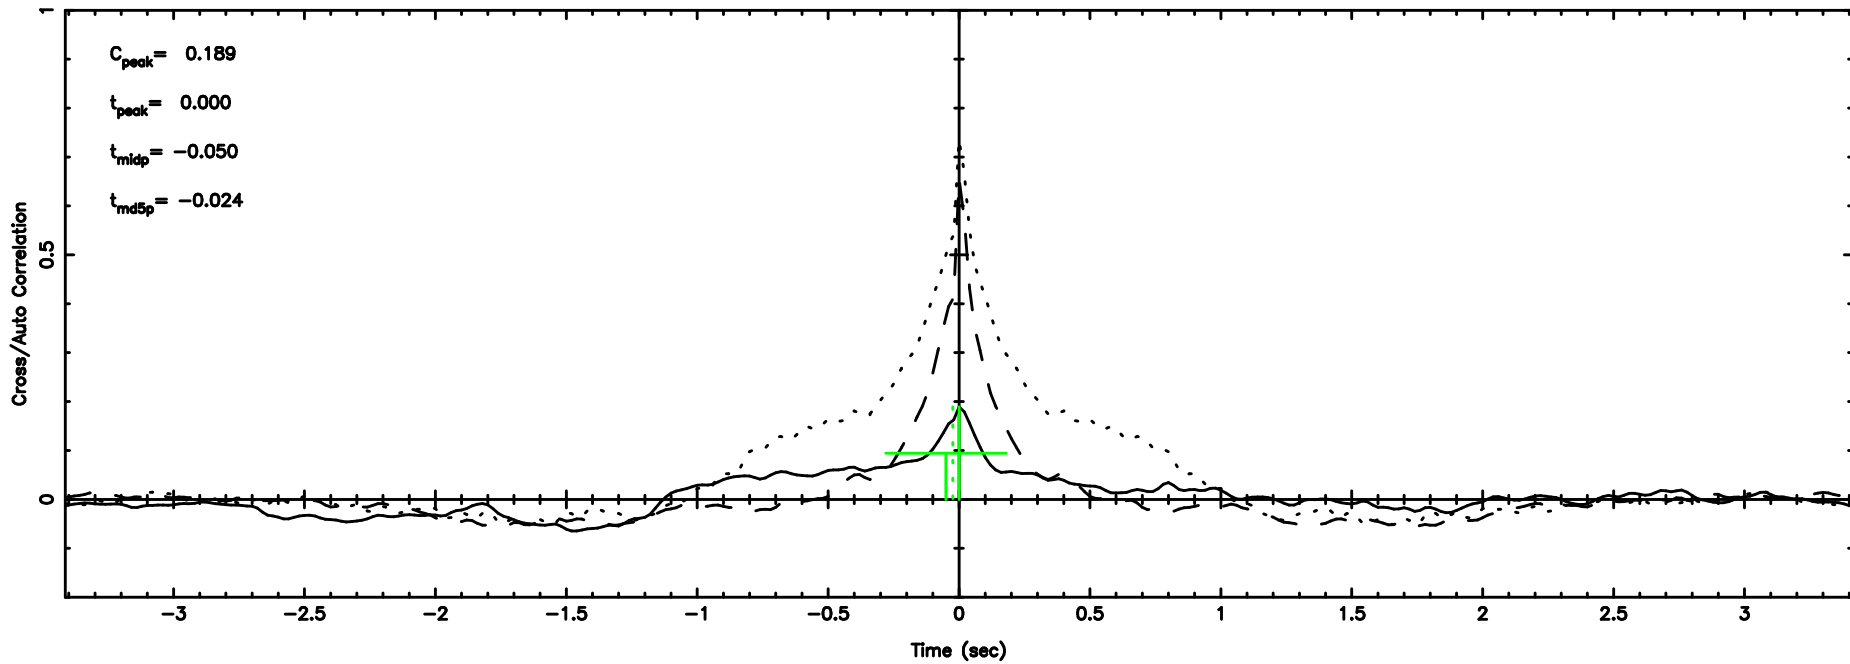

Frequency (Hz)

1345+12 2024/08/07 7.57UT FUJI -KISO