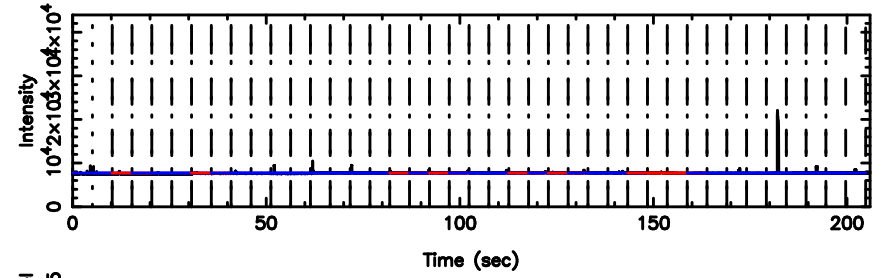

BLK:23,SNR1: 0.90647 ,SNR2: 2.1946

1107+109 2024/08/07 4.94UT TOYOKAWA-FUJI

T20240807135500

BLK:30,SNR1: 4.2218 ,SNR2: 11.553

K20240807135457

BLK:30,SNR1: 7.0951 ,SNR2: 20.234

1107+109 2024/08/07 4.94UT TOYOKAWA-KISO