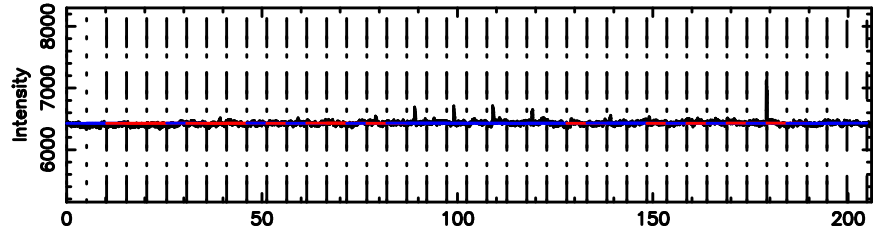

Frequency (Hz)

0531+194 2024/08/06 23.38UT TOYOKAWA-KISO

F20240807082104

BLK: 8,SNR1:-0.42733E-02,SNR2: 2.0402

K20240807082101

BLK: 8,SNR1: 5.7275 ,SNR2: 19.633

0531+194 2024/08/06 23.38UT FUJI -KISO

T20240807082923