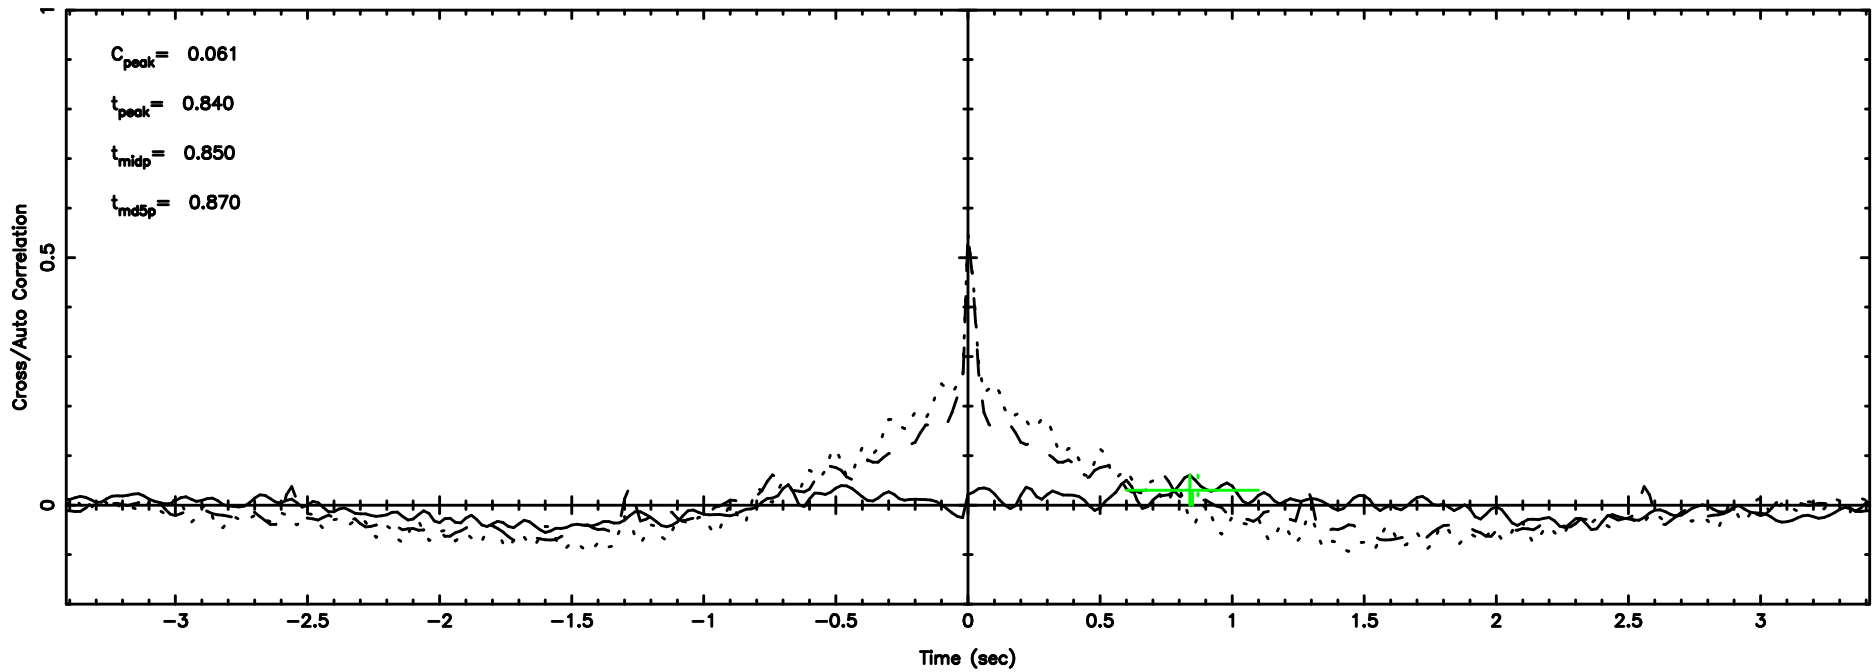

F20240807105950

BLK: 6,SNR1: 0.67074 ,SNR2: 1.7464

K20240807105947

BLK: 6,SNR1: 2.1653 ,SNR2: 10.327

3C196 2024/08/07 2.03UT FUJI -KISO

T20240807111100

BLK: 7,SNR1: 0.21093 ,SNR2: 1.3194

Frequency (Hz)