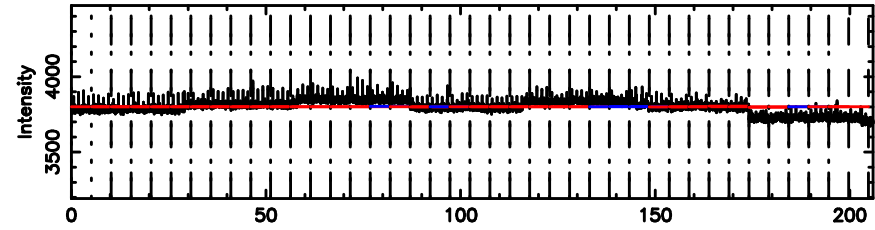

K20240807104723

BLK:10,SNR1: 0.39408 ,SNR2: 3.6239

T20240807105950

BLK: 6,SNR1: 0.58649 ,SNR2: 7.9707

Frequency (Hz)

3C196 2024/08/07 2.03UT TOYOKAWA-FUJI

F20240807105950

BLK: 6,SNR1: 0.51758E-02,SNR2: 0.80990