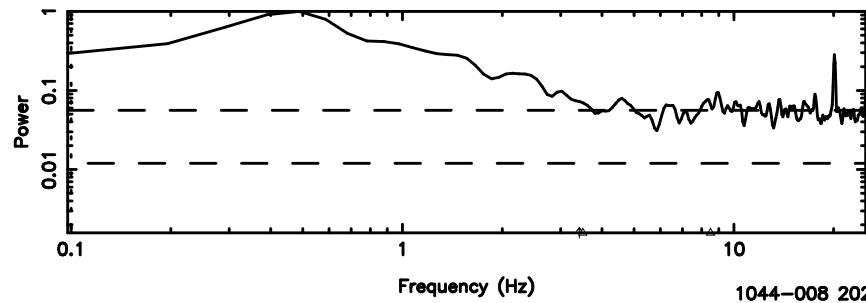

BLK:11,SNR1: 0.69365 ,SNR2: 4.1070