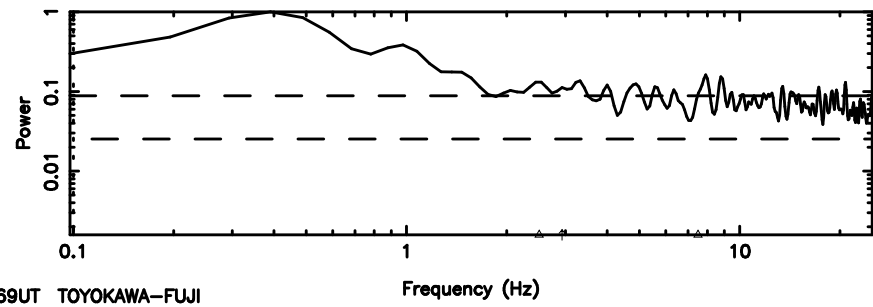

Frequency (Hz)

0741-06 2024/08/07 1.53UT FUJI -KISO

T20240807103951

BLK: 8,SNR1: 71.347 ,SNR2: 81.840

F20240807103951

BLK: 8,SNR1: 0.21556 ,SNR2: 2.0776

0752-200 2024/08/07 1.69UT TOYOKAWA-FUJI

T20240807103951