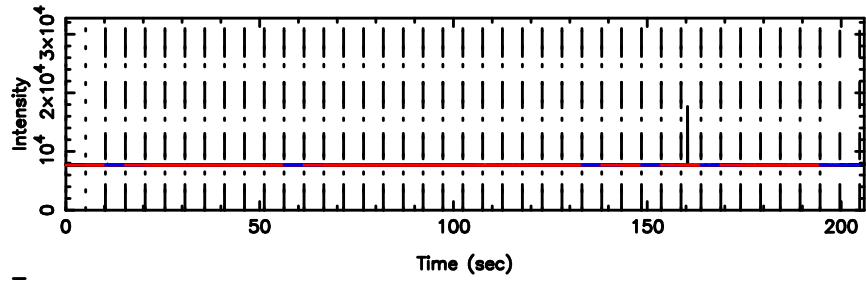

T20240807131852