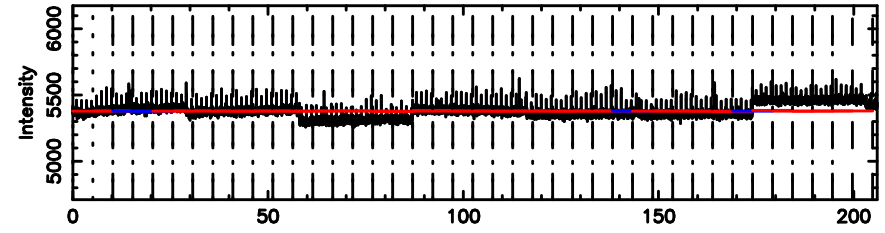

K20240807084143

BLK:13,SNR1: 1.0734 ,SNR2: 4.4321

Frequency (Hz)

0552+12 2024/08/06 23.72UT FUJI -KISO

T20240807084613

BLK: 4,SNR1:-0.78350E-01,SNR2: 0.93944

F20240807084613

BLK: 4,SNR1: 0.39925E-01,SNR2: 2.9844