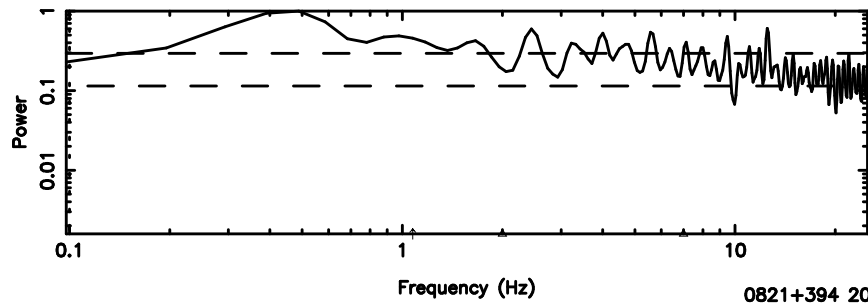

K20240807111057

BLK:16,SNR1: 1.4170 ,SNR2: 6.1359

Frequency (Hz)

F20240807111100

BLK:10,SNR1:-0.16821 ,SNR2: 0.98053

K20240807111057

BLK:10,SNR1: 0.95494 ,SNR2: 4.4045

0821+394 2024/08/07 2.21UT FUJI -KISO