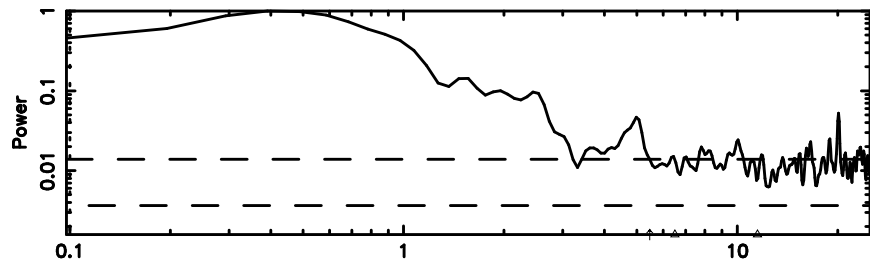

BLK: 7,SNR1: 3.0701 ,SNR2: 11.562