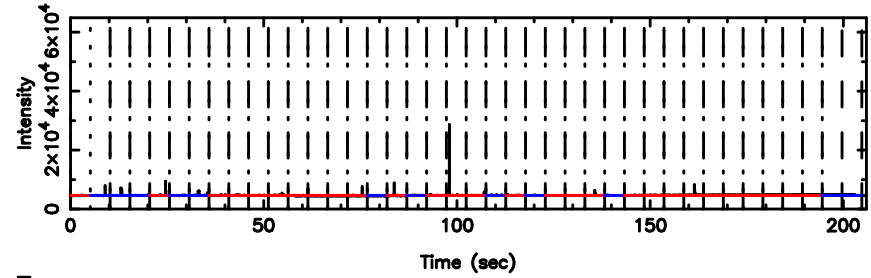

Frequency (Hz)

F20240807152719