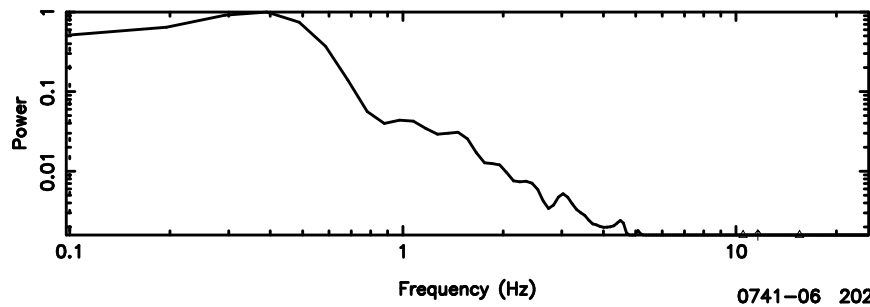

0732+33 2024/08/07 1.40UT FUJI -KISO

T20240807103007

BLK:13,SNR1: 77.422 ,SNR2: 133.25

F20240807103007

BLK:13,SNR1: 0.26401 ,SNR2: 3.4386

0741-06 2024/08/07 1.53UT TOYOKAWA-FUJI

T20240807103007

BLK:22,SNR1: 79.279 ,SNR2: 136.45