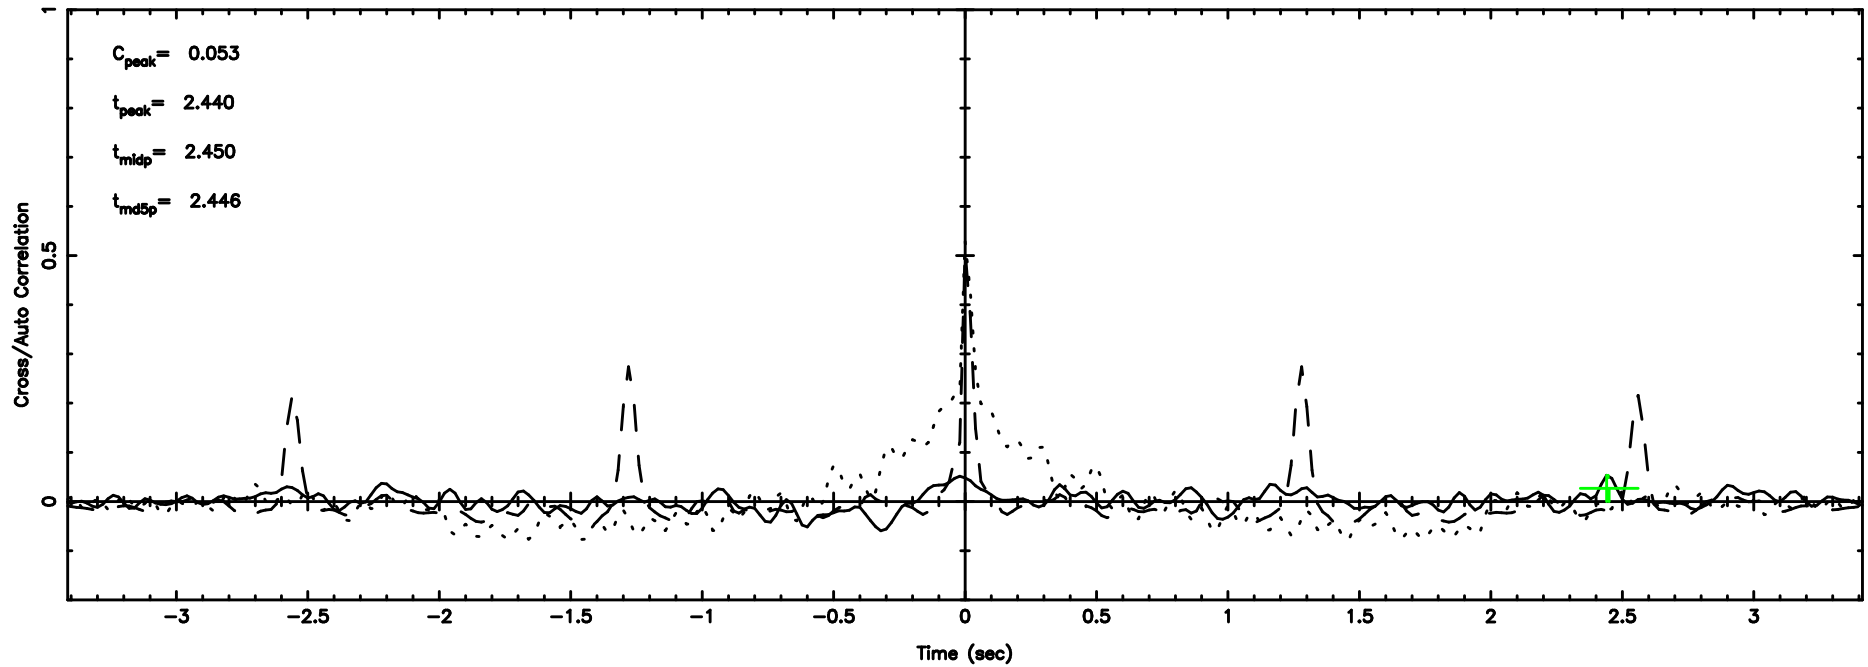

BLK: 5,SNR1: 0.70473 ,SNR2: 2.9043