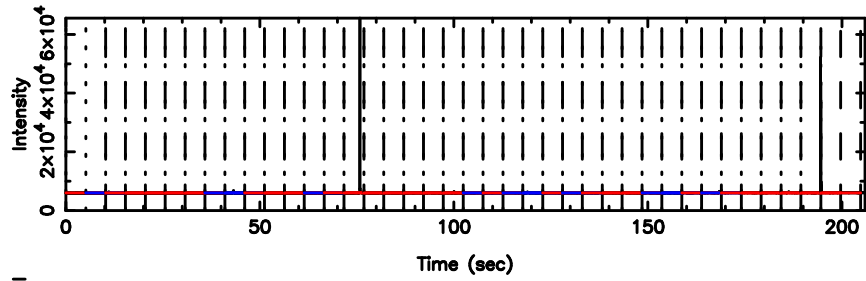

F20240807123725

BLK:13,SNR1:-0.71398E-01,SNR2: 1.3766

K20240807123722

BLK:13,SNR1: 0.29698 ,SNR2: 0.88795

3C230 2024/08/07 3.65UT FUJI -KISO

T20240807125132

BLK:11,SNR1: 1.3166 ,SNR2: 4.7614

F20240807125132