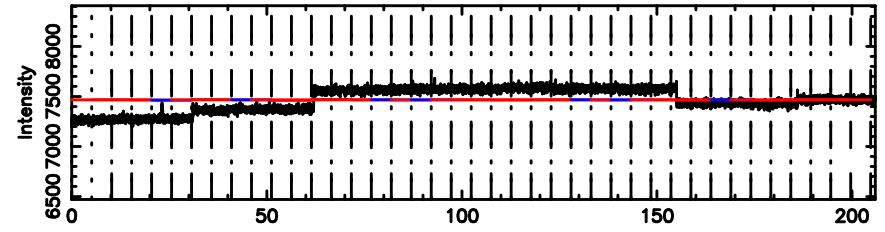

T20240807094039

BLK: 7,SNR1: 4.0108 ,SNR2: 11.286

Frequency (Hz)

0652-130 2024/08/07 0.71UT TOYOKAWA-KISO

K20240807094037

BLK: 7,SNR1: 0.19431 ,SNR2: 0.66004

Frequency (Hz)

F20240807094039