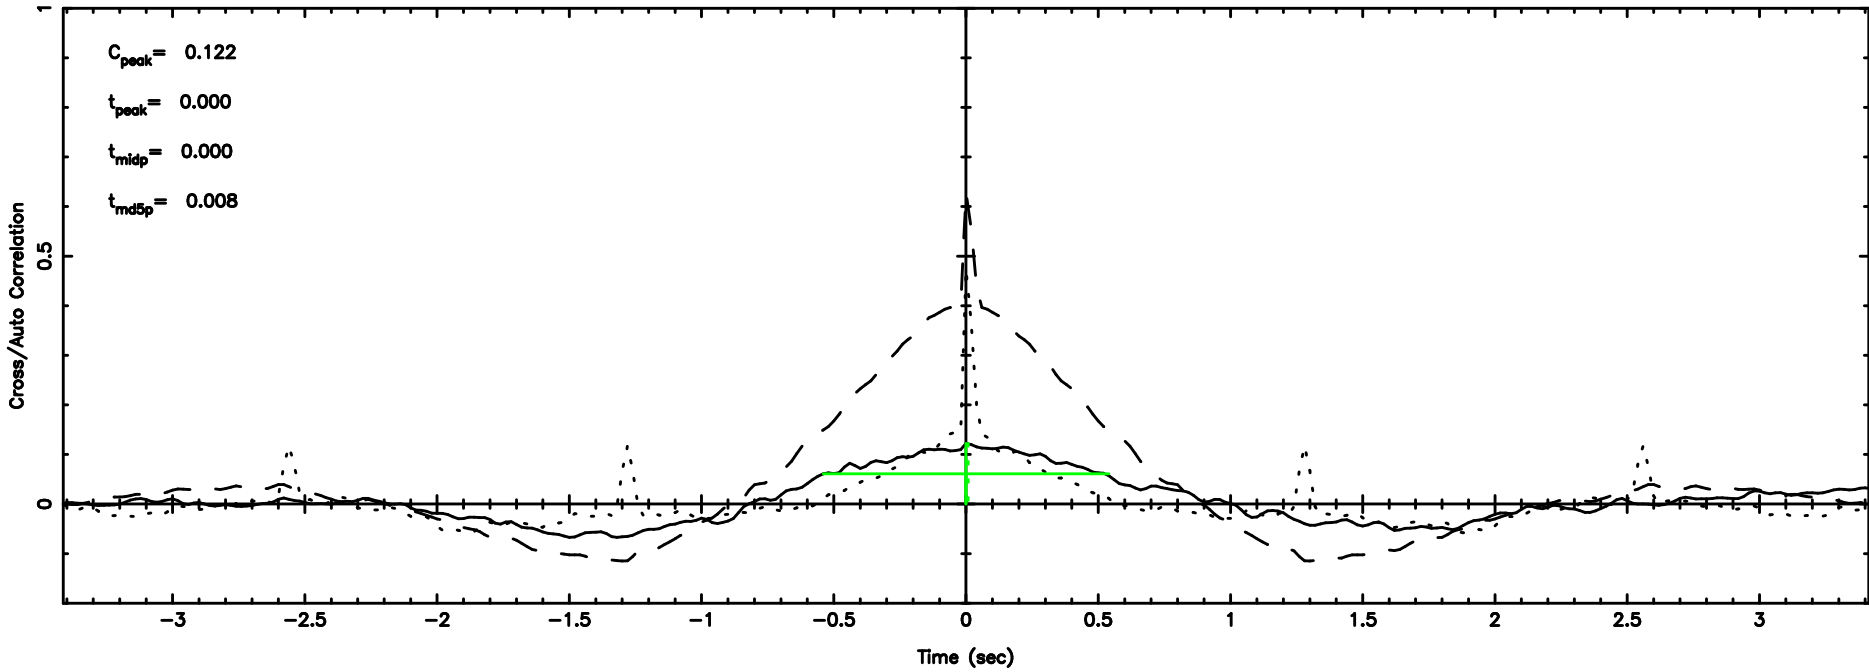

0732+33 2024/08/07 1.40UT FUJI -KISO

T20240807103007

BLK:13,SNR1: 77.422 ,SNR2: 133.25

F20240807103007

BLK:13,SNR1: 0.26401 ,SNR2: 3.4386

0741-06 2024/08/07 1.53UT TOYOKAWA-FUJI

T20240807103007

BLK:22,SNR1: 79.279 ,SNR2: 136.45