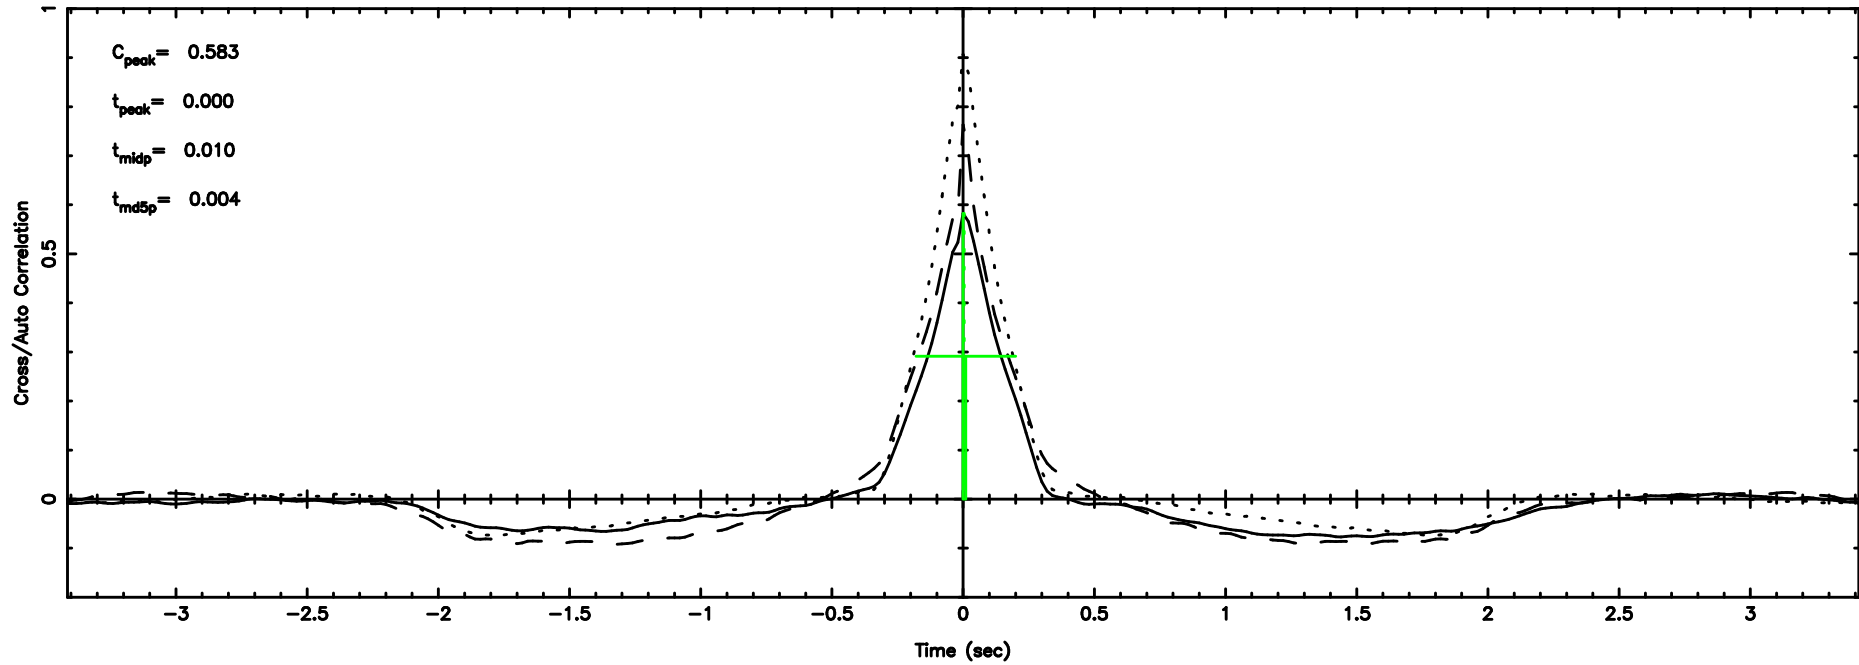

3C273 2024/08/07 6.26UT TOYOKAWA-FUJI

T20240807151408

BLK:34,SNR1: 2.9435 ,SNR2: 13.951

K20240807151405

BLK:34,SNR1: 8.3192 ,SNR2: 21.022

3C273 2024/08/07 6.26UT TOYOKAWA-KISO

F20240807151408

BLK:35,SNR1: 4.8077 ,SNR2: 15.848