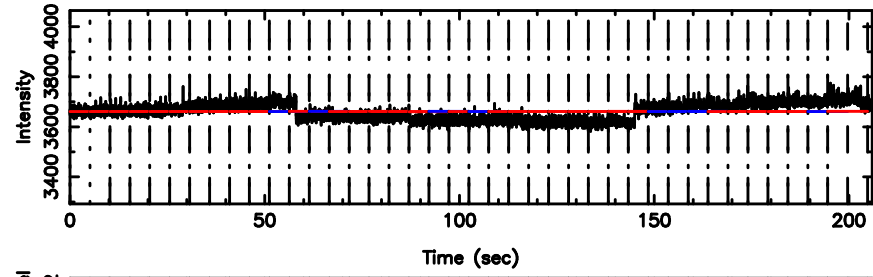

Frequency (Hz)

0741-06 2024/08/07 1.53UT FUJI -KISO

T20240807103951

BLK: 8,SNR1: 71.347 ,SNR2: 81.840

F20240807103951

BLK: 8,SNR1: 0.21556 ,SNR2: 2.0776

0752-200 2024/08/07 1.69UT TOYOKAWA-FUJI

T20240807103951