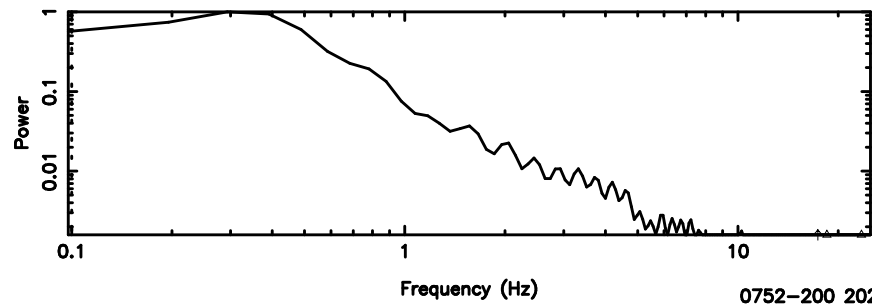

Frequency (Hz)

0741-06 2024/08/07 1.53UT FUJI -KISO

T20240807103951

BLK: 8,SNR1: 71.347 ,SNR2: 81.840

F20240807103951

BLK: 8,SNR1: 0.21556 ,SNR2: 2.0776

0752-200 2024/08/07 1.69UT TOYOKAWA-FUJI

T20240807103951