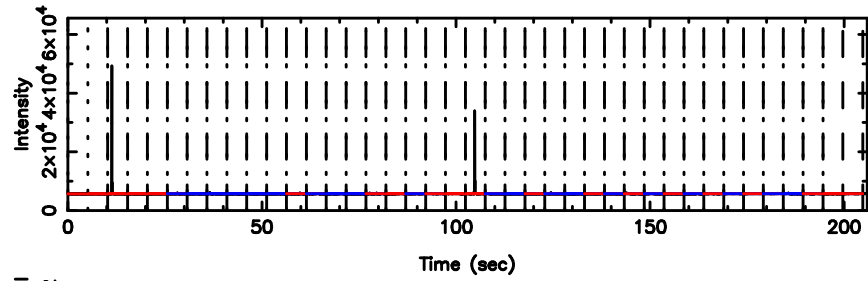

T20240807123725