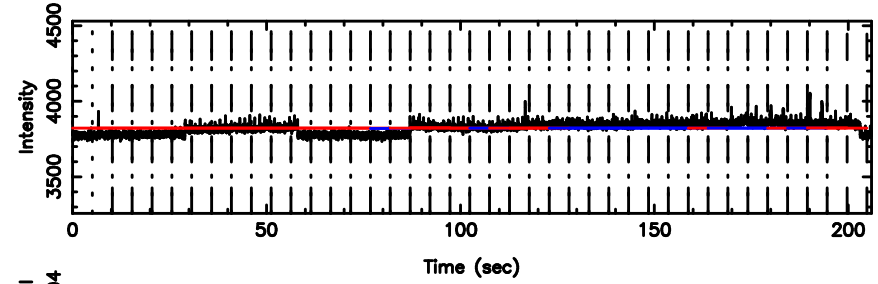

BLK:13,SNR1: 0.54344 ,SNR2: 2.7593

1011+110 2024/08/07 4.02UT TOYOKAWA-FUJI

T20240807125942

BLK:15,SNR1: 6.4528 ,SNR2: 10.285

K20240807125940

BLK:15,SNR1: 3.9867 ,SNR2: 11.794

1011+110 2024/08/07 4.02UT TOYOKAWA-KISO