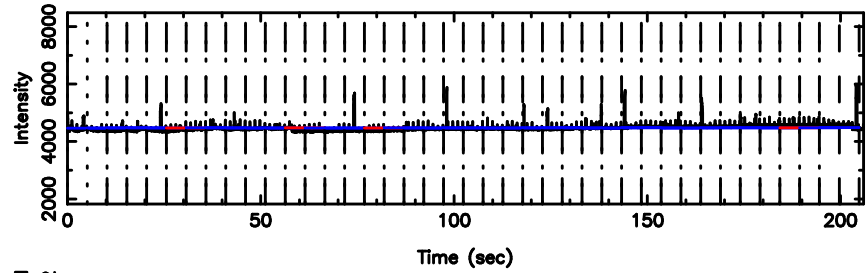

3C273 2024/08/07 6.26UT TOYOKAWA-FUJI

T20240807151408

BLK:34,SNR1: 2.9435 ,SNR2: 13.951

K20240807151405

BLK:34,SNR1: 8.3192 ,SNR2: 21.022

3C273 2024/08/07 6.26UT TOYOKAWA-KISO

F20240807151408

BLK:35,SNR1: 4.8077 ,SNR2: 15.848