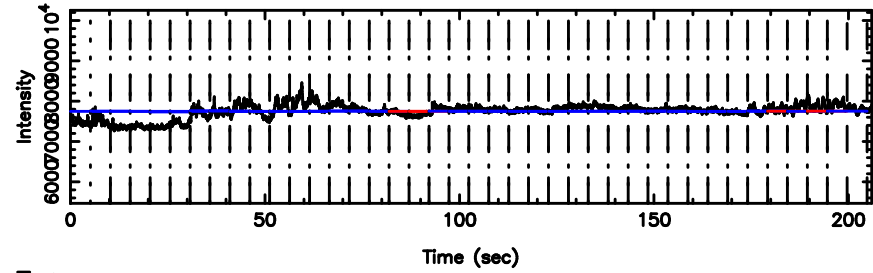

F20240807112240

BLK:35,SNR1: 9.8602 ,SNR2: 21.351

0834-19 2024/08/07 2.41UT FUJI -KISO

K20240807112237

BLK:35,SNR1: 6.6045 ,SNR2: 25.370