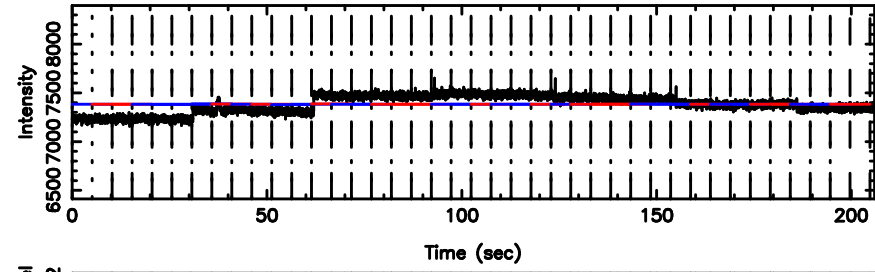

T20240807103007

BLK:22,SNR1: 79.279 ,SNR2: 136.45

0741-06 2024/08/07 1.53UT TOYOKAWA-KISO

K20240807103004

BLK:22,SNR1: 0.57069 ,SNR2: 3.4463