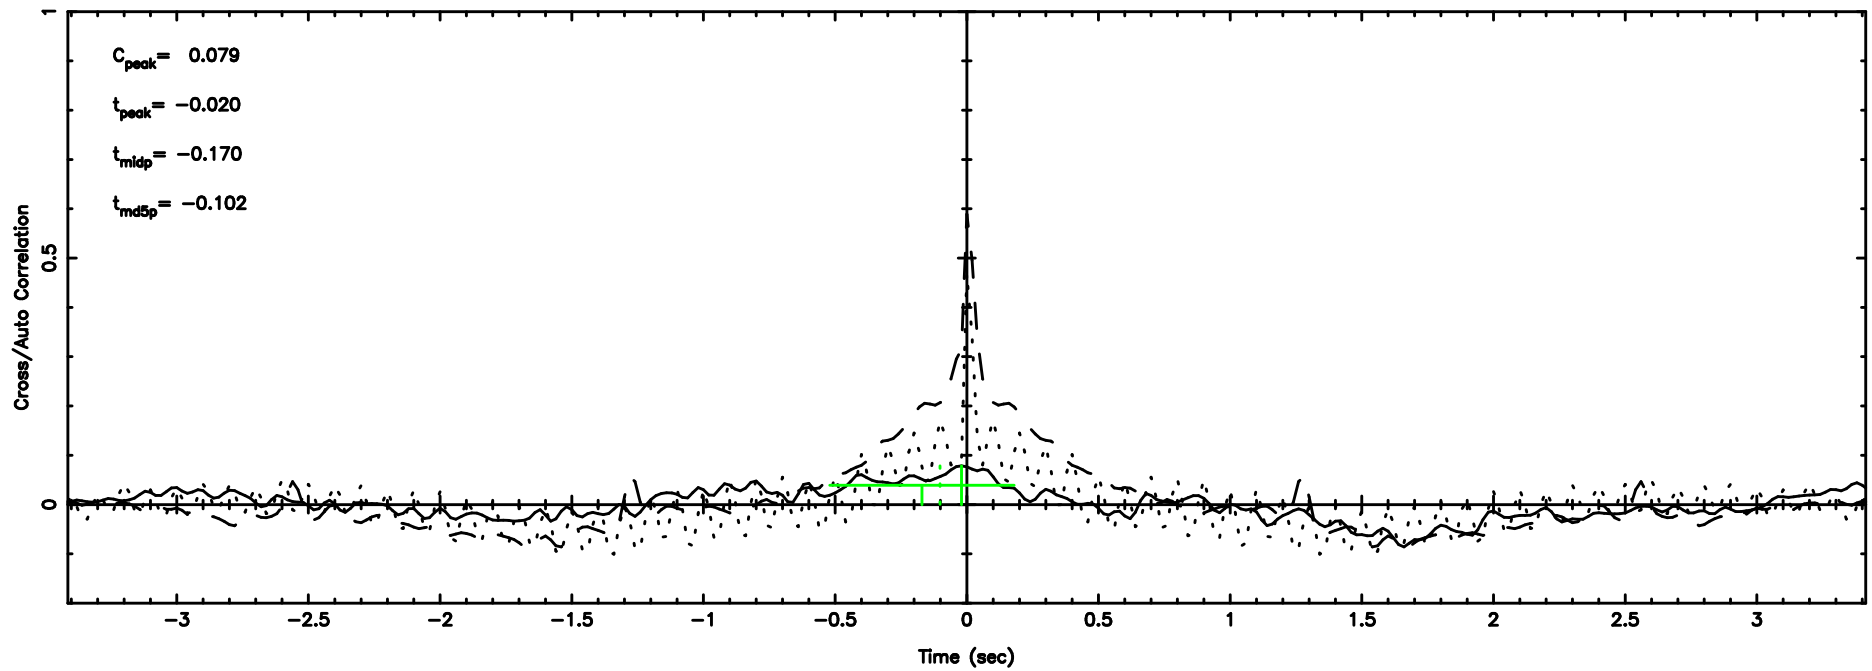

BLK: 7,SNR1: 0.38213 ,SNR2: 1.6463