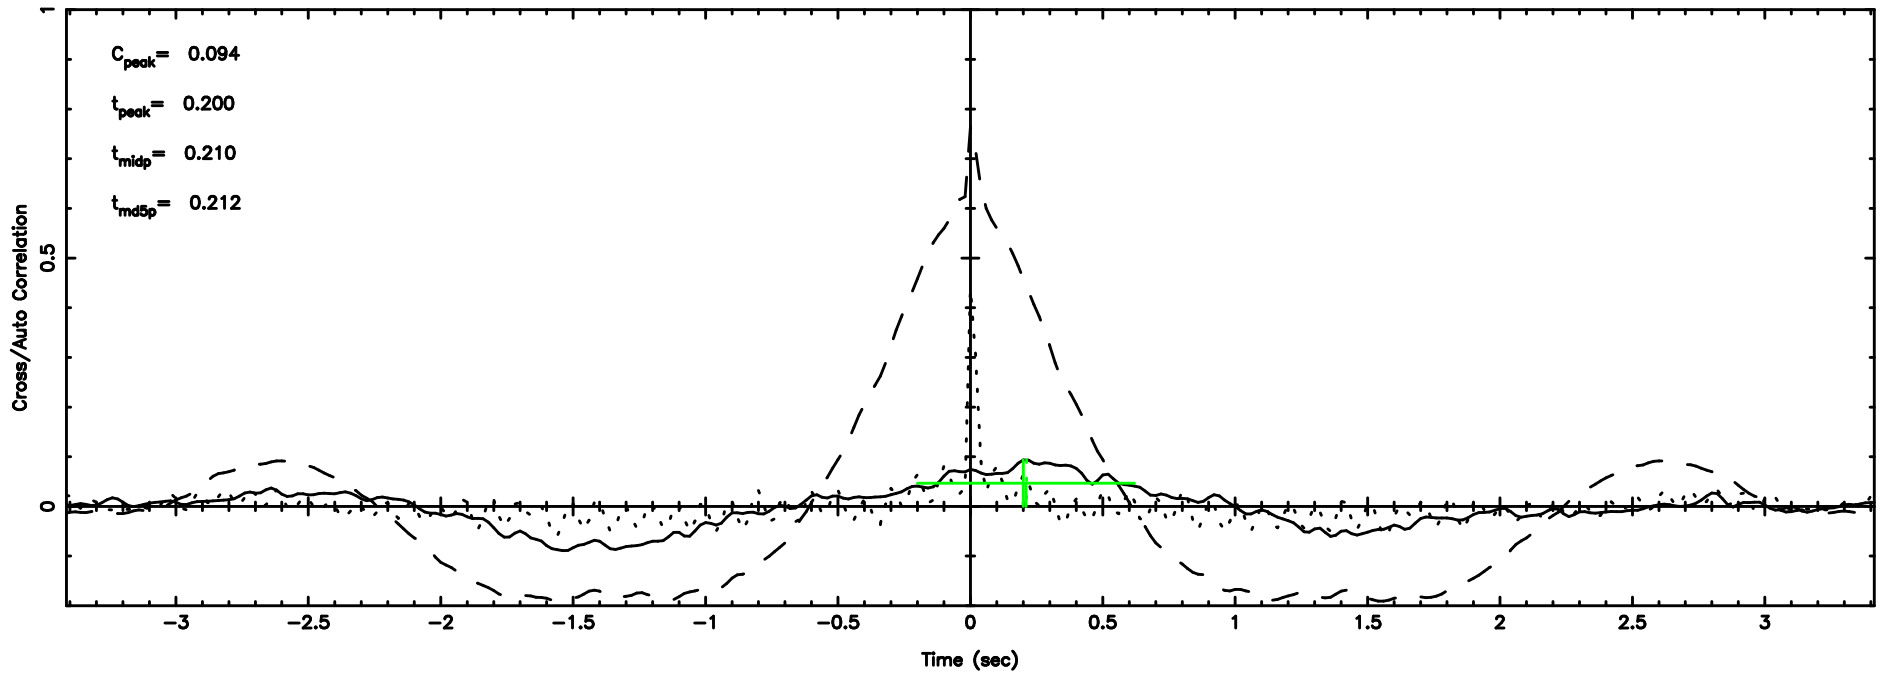

T20240807094039

BLK: 7,SNR1: 4.0108 ,SNR2: 11.286

Frequency (Hz)

0652-130 2024/08/07 0.71UT TOYOKAWA-KISO

K20240807094037

BLK: 7,SNR1: 0.19431 ,SNR2: 0.66004

Frequency (Hz)

F20240807094039