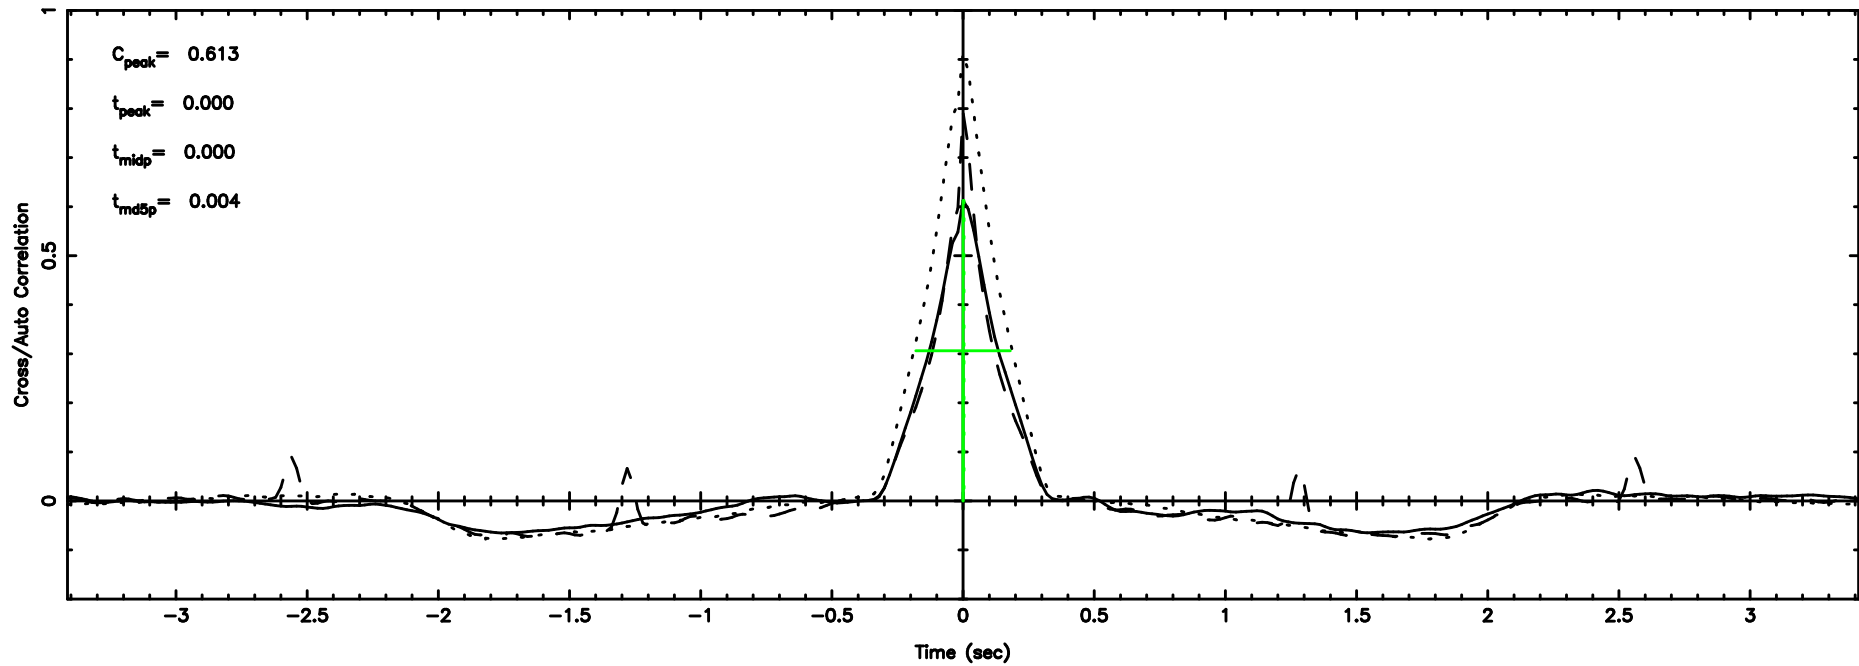

F20240807151408

BLK:35,SNR1: 4.8077 ,SNR2: 15.848

K20240807151405

BLK:35,SNR1: 8.4440 ,SNR2: 21.338

3C273 2024/08/07 6.26UT FUJI -KISO