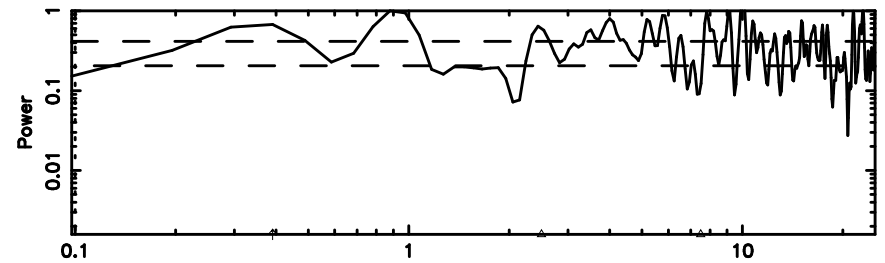

BLK: 1,SNR1:-0.13835 ,SNR2: 0.0000

Frequency (Hz)

K20240807094037

BLK: 1,SNR1:-0.59749E-01,SNR2: 0.27432

Frequency (Hz)

0652-130 2024/08/07 0.71UT FWJI -KISO

T20240807095216

BLK:10,SNR1: 0.89768E-01,SNR2: 1.1042