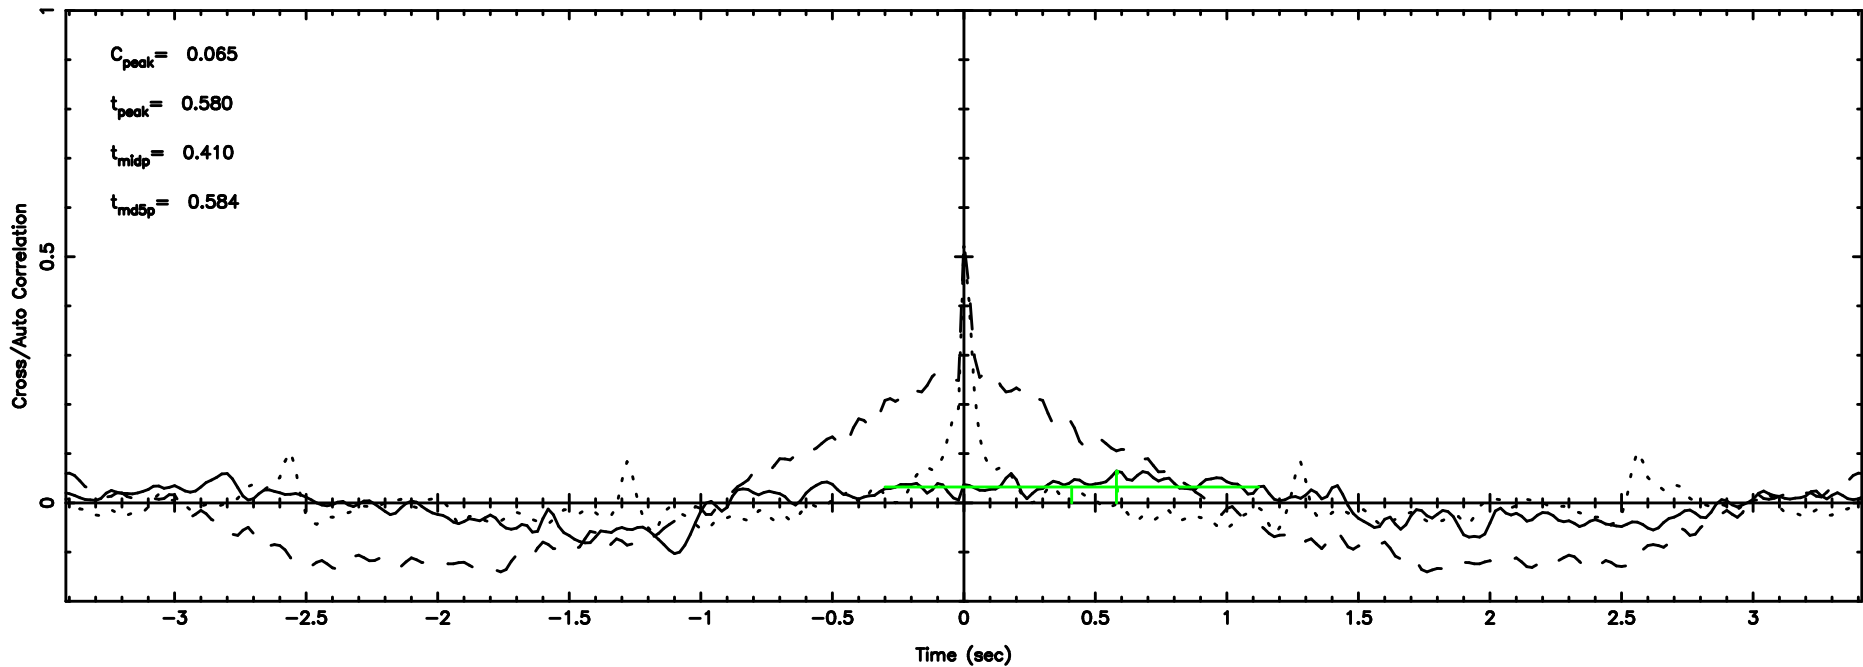

Frequency (Hz)

1035-058 2024/08/07 4.42UT TOYOKAWA-FUJI

T20240807132326

BLK: 8,SNR1: 0.58385 ,SNR2: 4.5627

K20240807132323

BLK: 8,SNR1: 0.59738 ,SNR2: 1.9433

1035-058 2024/08/07 4.42UT TOYOKAWA-KISO

F20240807132326