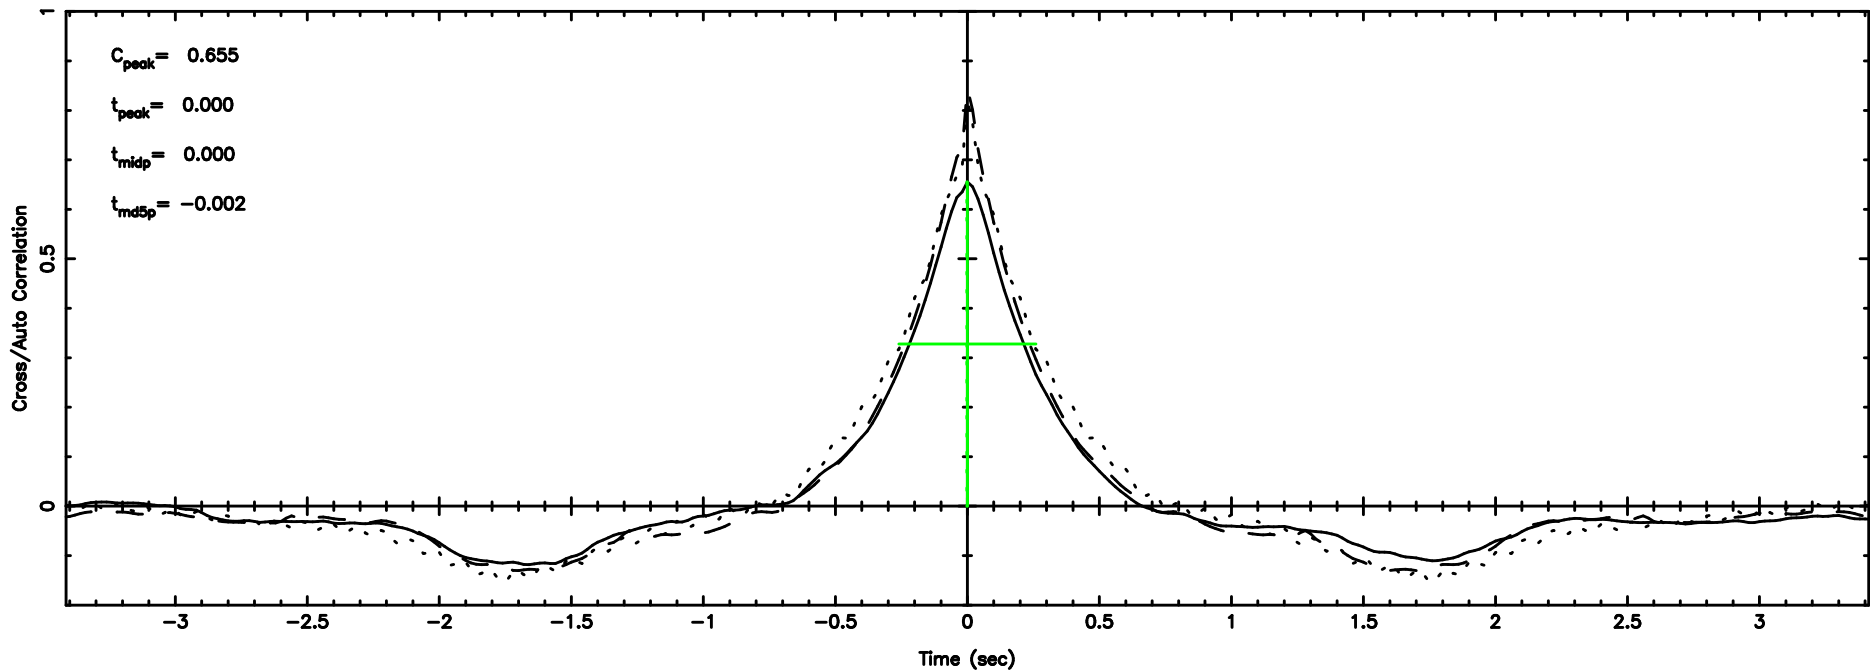

BLK:35,SNR1: 6.6045 ,SNR2: 25.370