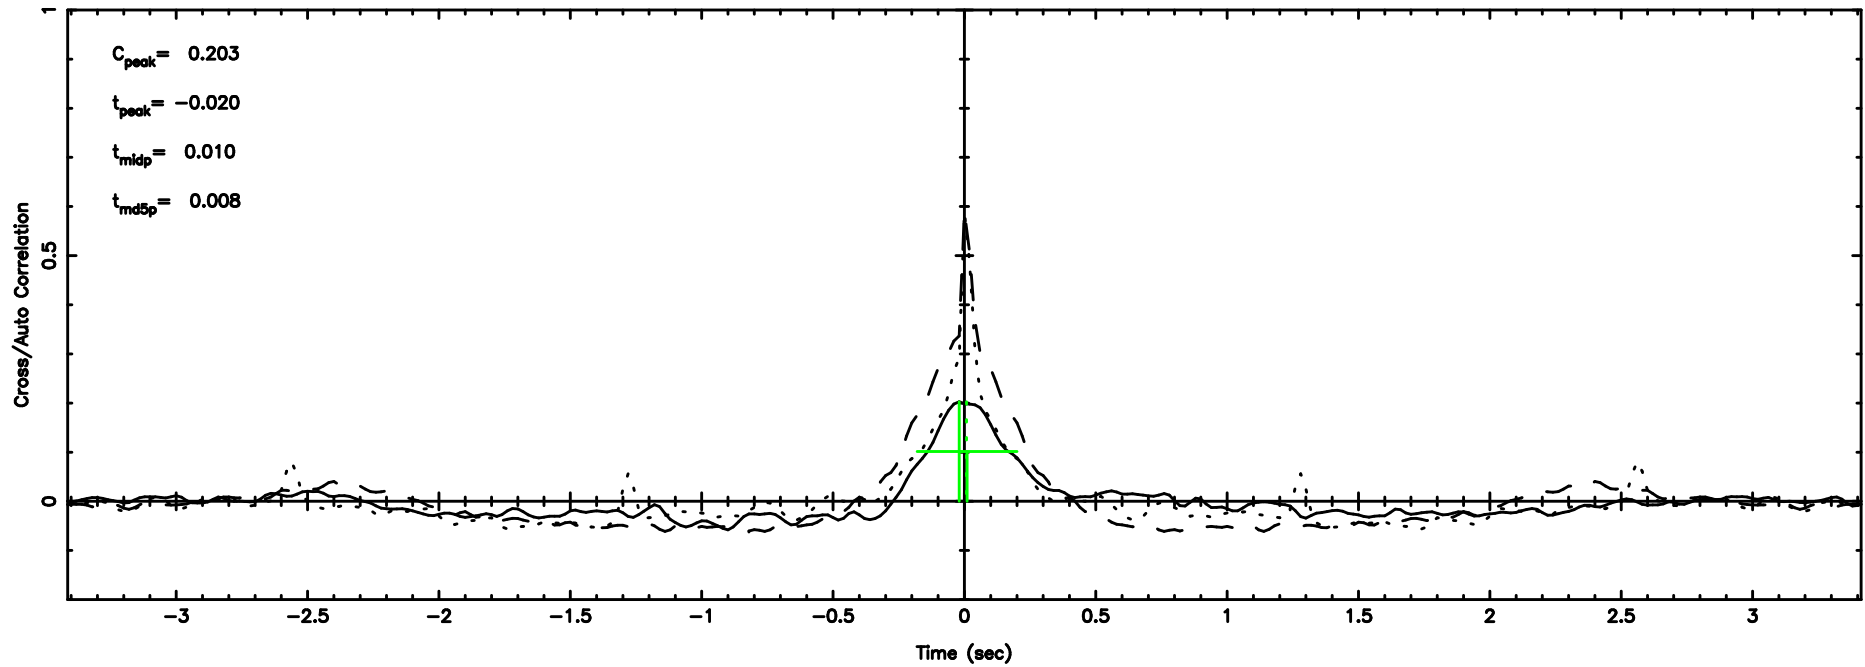

1127-14 2024/08/07 5.28UT TOYOKAWA-FUJI

T20240807141515

BLK:25,SNR1: 2.7034 ,SNR2: 12.098

K20240807141512

BLK:25,SNR1: 4.5471 ,SNR2: 9.0677

1127-14 2024/08/07 5.28UT TOYOKAWA-KISO

F20240807141515

BLK:17,SNR1: 0.86014 ,SNR2: 3.2082