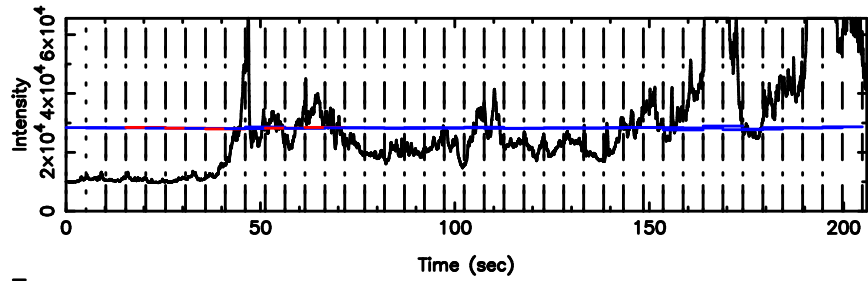

T20240807113847