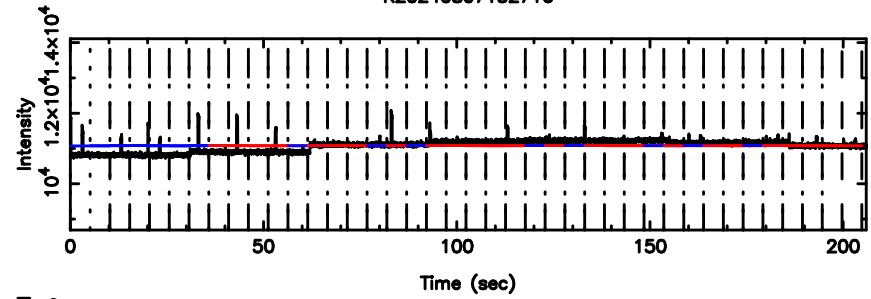

Frequency (Hz)

3C275 2024/08/07 6.48UT TOYOKAWA-FUJI

T20240807152719

BLK:15,SNR1: 1.1586 ,SNR2: 3.0740

K20240807152716

BLK:15,SNR1: 5.4816 ,SNR2: 13.844

3C275 2024/08/07 6.48UT TOYOKAWA-KISO

F20240807152719