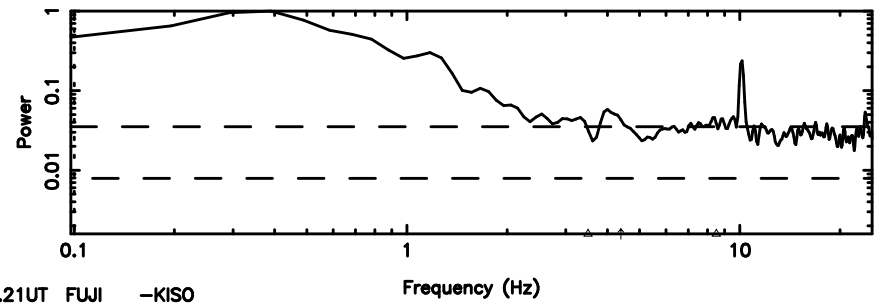

K20240807111057

BLK:16,SNR1: 1.4170 ,SNR2: 6.1359

Frequency (Hz)

F20240807111100

BLK:10,SNR1:-0.16821 ,SNR2: 0.98053

K20240807111057

BLK:10,SNR1: 0.95494 ,SNR2: 4.4045

0821+394 2024/08/07 2.21UT FUJI -KISO