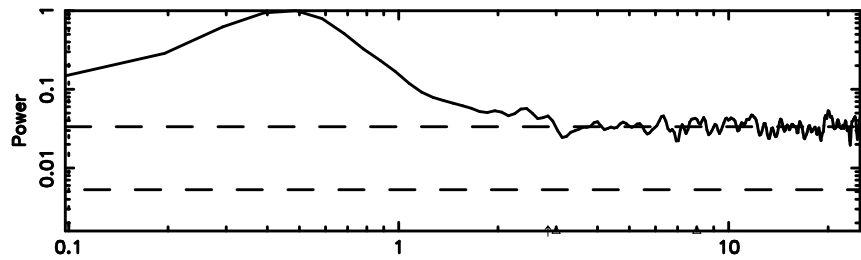

BLK:15,SNR1: 0.76484 ,SNR2: 5.4936