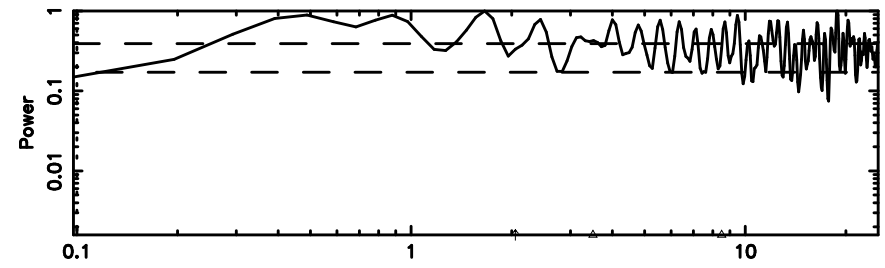

3C147 2024/08/06 23.52UT FUJI -KISO

K20240807082921

BLK:27,SNR1: 8.4424 ,SNR2: 23.575

Frequency (Hz)

T20240807083735

BLK: 3,SNR1: 0.15690E-01,SNR2: 0.24143

F20240807083735

BLK: 3,SNR1: 0.29496E-01,SNR2: 0.59389