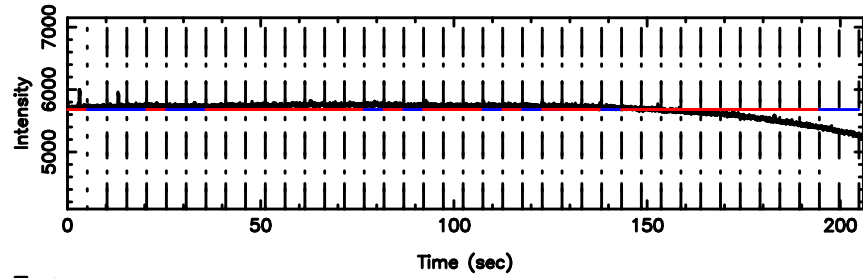

T20240807152719