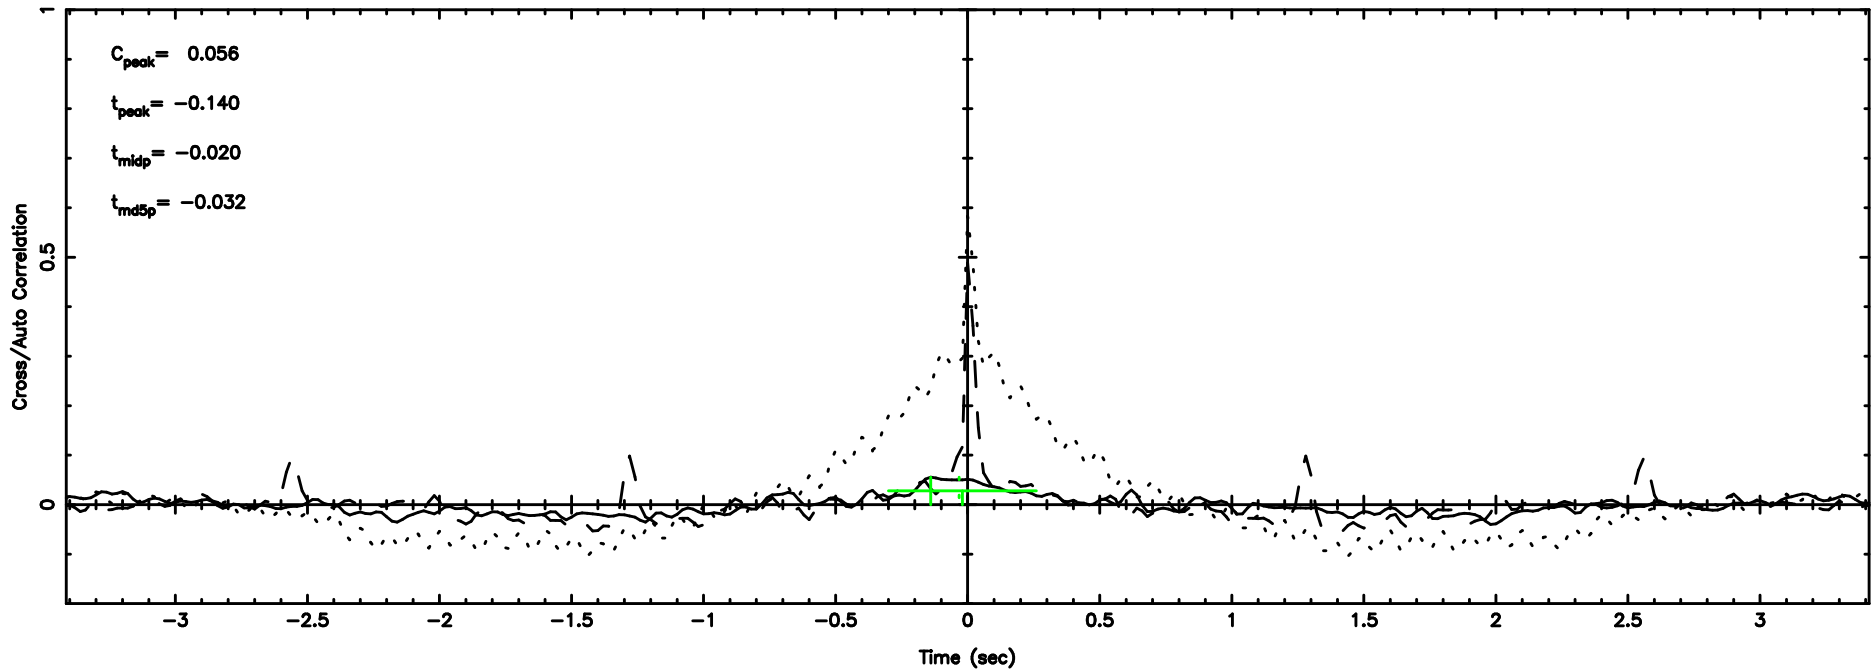

K20240807111057

BLK:16,SNR1: 1.4170 ,SNR2: 6.1359

Frequency (Hz)

F20240807111100

BLK:10,SNR1:-0.16821 ,SNR2: 0.98053

K20240807111057

BLK:10,SNR1: 0.95494 ,SNR2: 4.4045

0821+394 2024/08/07 2.21UT FUJI -KISO