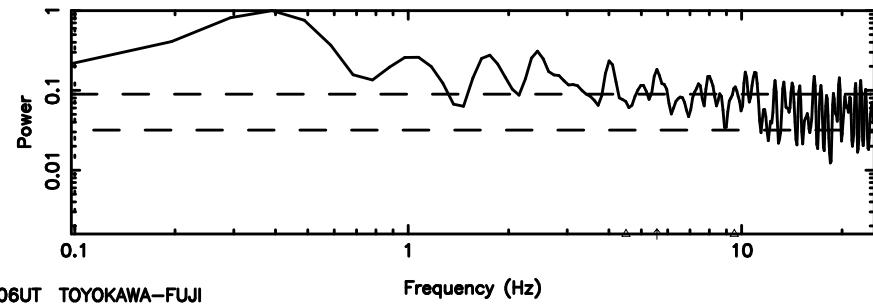

BLK: 2,SNR1: 0.16801 ,SNR2: 1.1432

0713-024 2024/08/07 1.06UT TOYOKAWA-FUJI