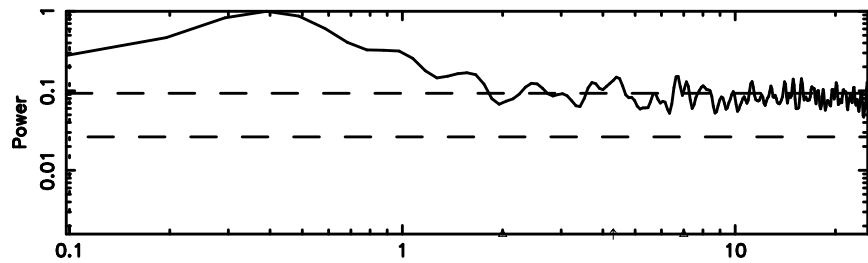

F20240807105950

BLK: 6,SNR1: 0.67074 ,SNR2: 1.7464

K20240807105947

BLK: 6,SNR1: 2.1653 ,SNR2: 10.327

3C196 2024/08/07 2.03UT FUJI -KISO

T20240807111100

BLK: 7,SNR1: 0.21093 ,SNR2: 1.3194

Frequency (Hz)