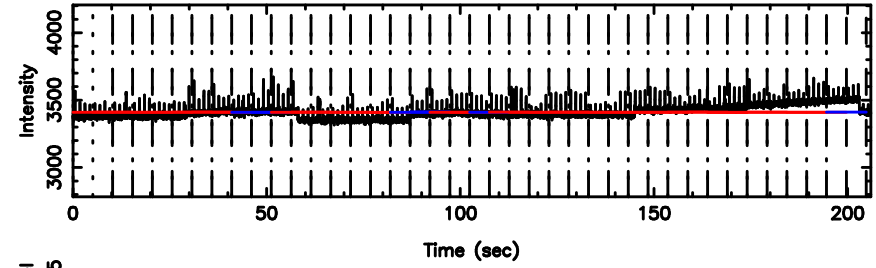

F20240807134343