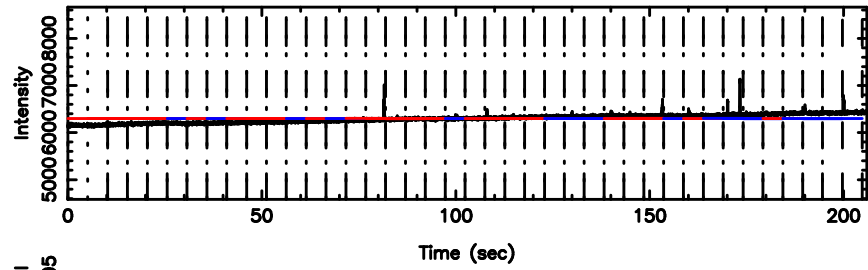

BLK:13,SNR1: 0.54344 ,SNR2: 2.7593

1011+110 2024/08/07 4.02UT TOYOKAWA-FUJI

T20240807125942

BLK:15,SNR1: 6.4528 ,SNR2: 10.285

K20240807125940

BLK:15,SNR1: 3.9867 ,SNR2: 11.794

1011+110 2024/08/07 4.02UT TOYOKAWA-KISO