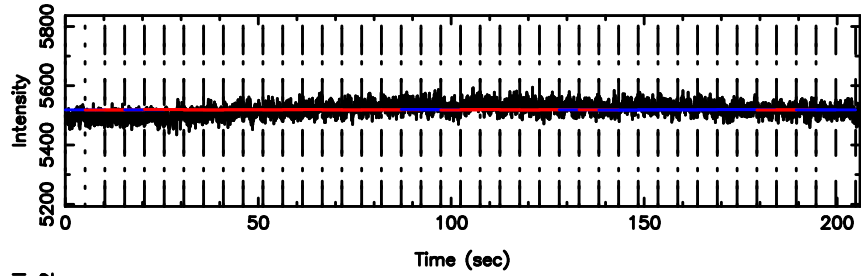

T20240807161551