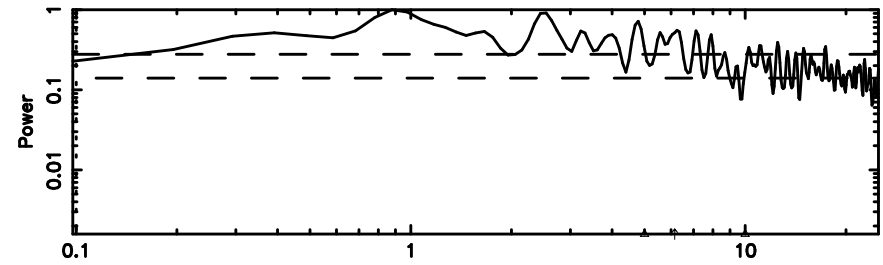

BLK: 5,SNR1: 0.41886E-01,SNR2: 0.72565