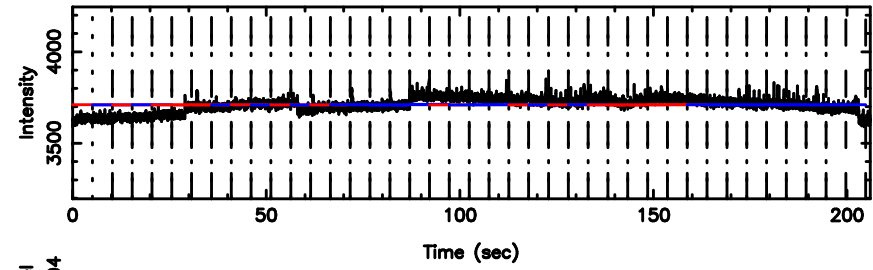

BLK:23,SNR1: 0.90647 ,SNR2: 2.1946

1107+109 2024/08/07 4.94UT TOYOKAWA-FUJI

T20240807135500

BLK:30,SNR1: 4.2218 ,SNR2: 11.553

K20240807135457

BLK:30,SNR1: 7.0951 ,SNR2: 20.234

1107+109 2024/08/07 4.94UT TOYOKAWA-KISO