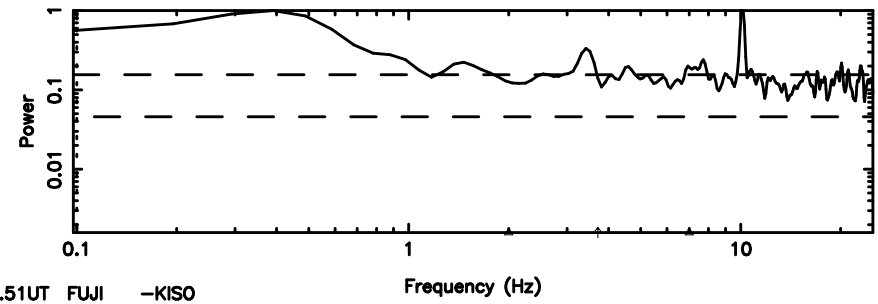

F20240807122903

BLK: 9,SNR1:-0.23602 ,SNR2: 1.5703

K20240807122900

BLK: 9,SNR1: 0.12988 ,SNR2: 0.84192

0941-08 2024/08/07 3.51UT FUJI -KISO

T20240807123725

BLK:10,SNR1: 0.79075 ,SNR2: 3.6316

F20240807123725