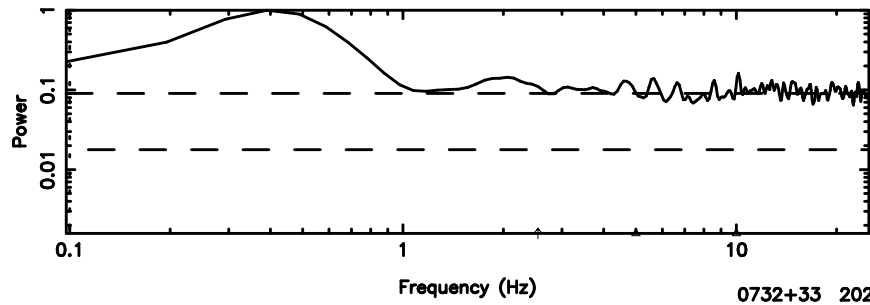

BLK:13,SNR1: 0.30293 ,SNR2: 1.9028

0732+33 2024/08/07 1.40UT TOYOKAWA-KISO

K20240807102202