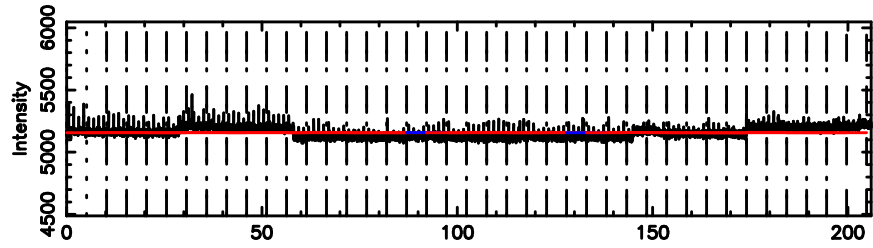

F20240807083735