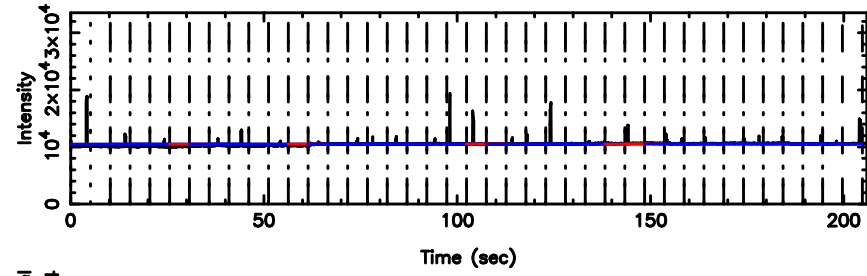

3C273 2024/08/07 6.26UT TOYOKAWA-FUJI

T20240807151408

BLK:34,SNR1: 2.9435 ,SNR2: 13.951

K20240807151405

BLK:34,SNR1: 8.3192 ,SNR2: 21.022

3C273 2024/08/07 6.26UT TOYOKAWA-KISO

F20240807151408

BLK:35,SNR1: 4.8077 ,SNR2: 15.848