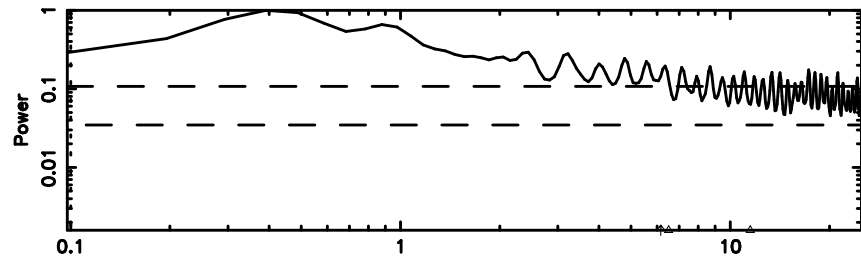

BLK:14,SNR1: 0.41619 ,SNR2: 1.5270