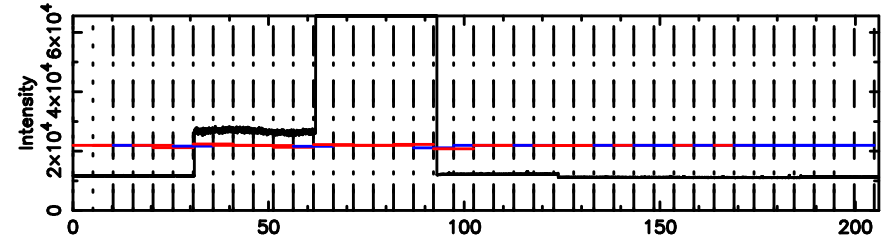

Frequency (Hz)

K20240807070754