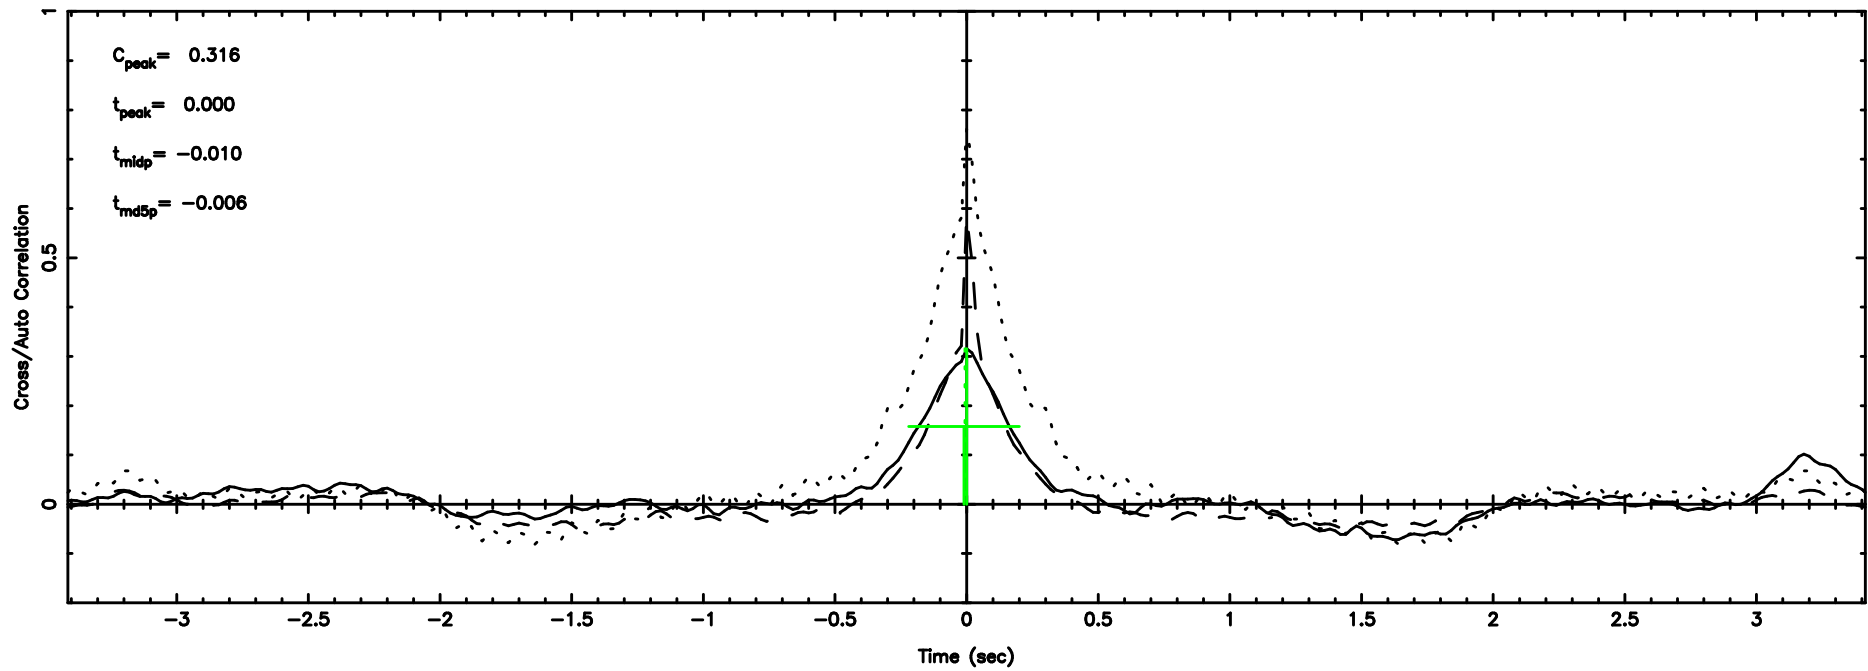

BLK:13,SNR1: 0.54344 ,SNR2: 2.7593

1011+110 2024/08/07 4.02UT TOYOKAWA-FUJI

T20240807125942

BLK:15,SNR1: 6.4528 ,SNR2: 10.285

K20240807125940

BLK:15,SNR1: 3.9867 ,SNR2: 11.794

1011+110 2024/08/07 4.02UT TOYOKAWA-KISO