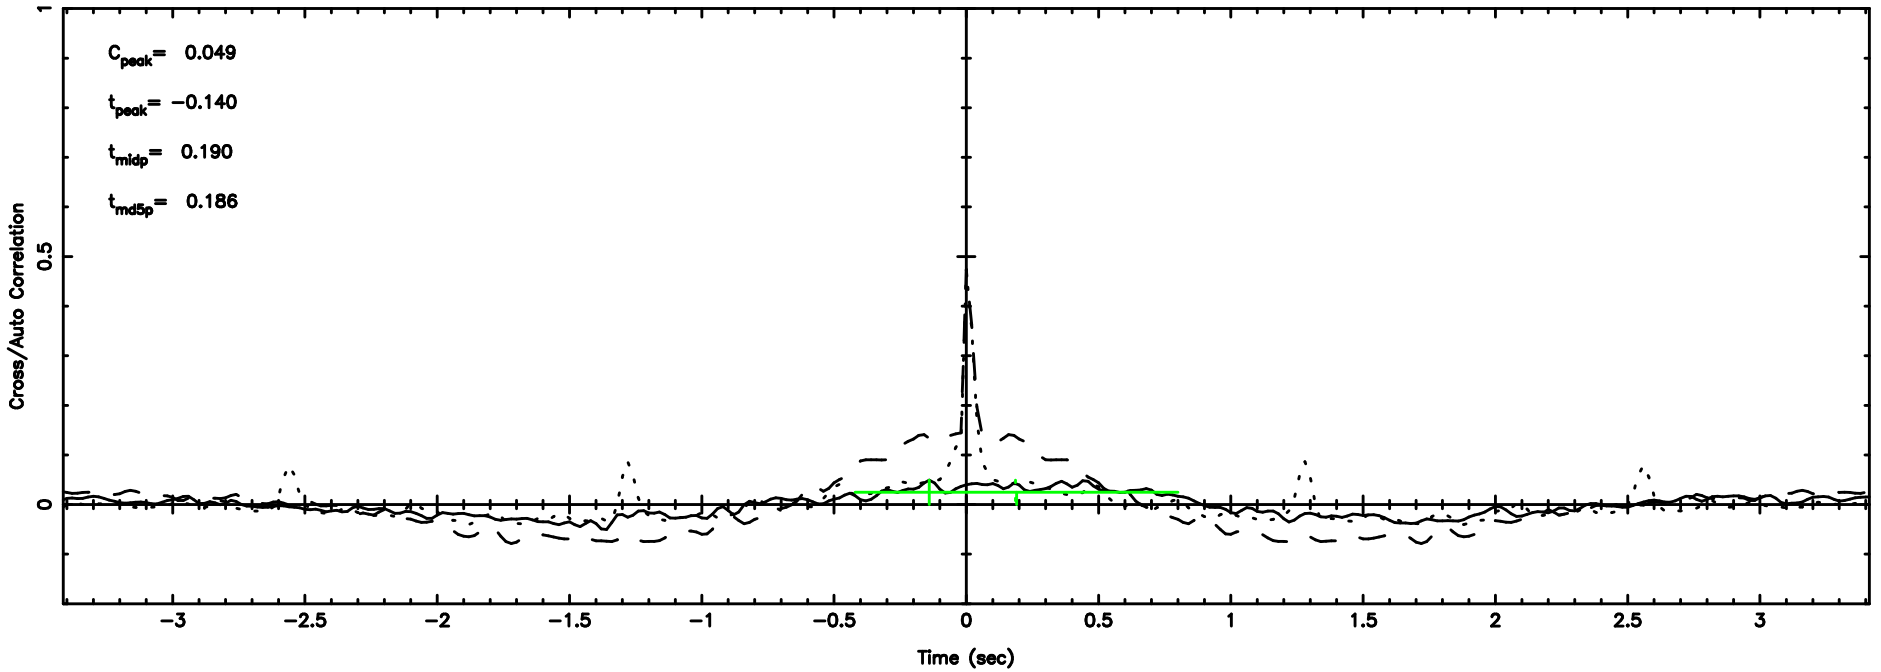

Frequency (Hz)

0723+10 2024/08/07 1.23UT FUJI -KISO

T20240807102205

BLK:13,SNR1: 0.18321 ,SNR2: 0.90419

F20240807102205

BLK:13,SNR1: 0.88869E-01,SNR2: 0.85222

0732+33 2024/08/07 1.40UT TOYOKAWA-FUJI

T20240807102205