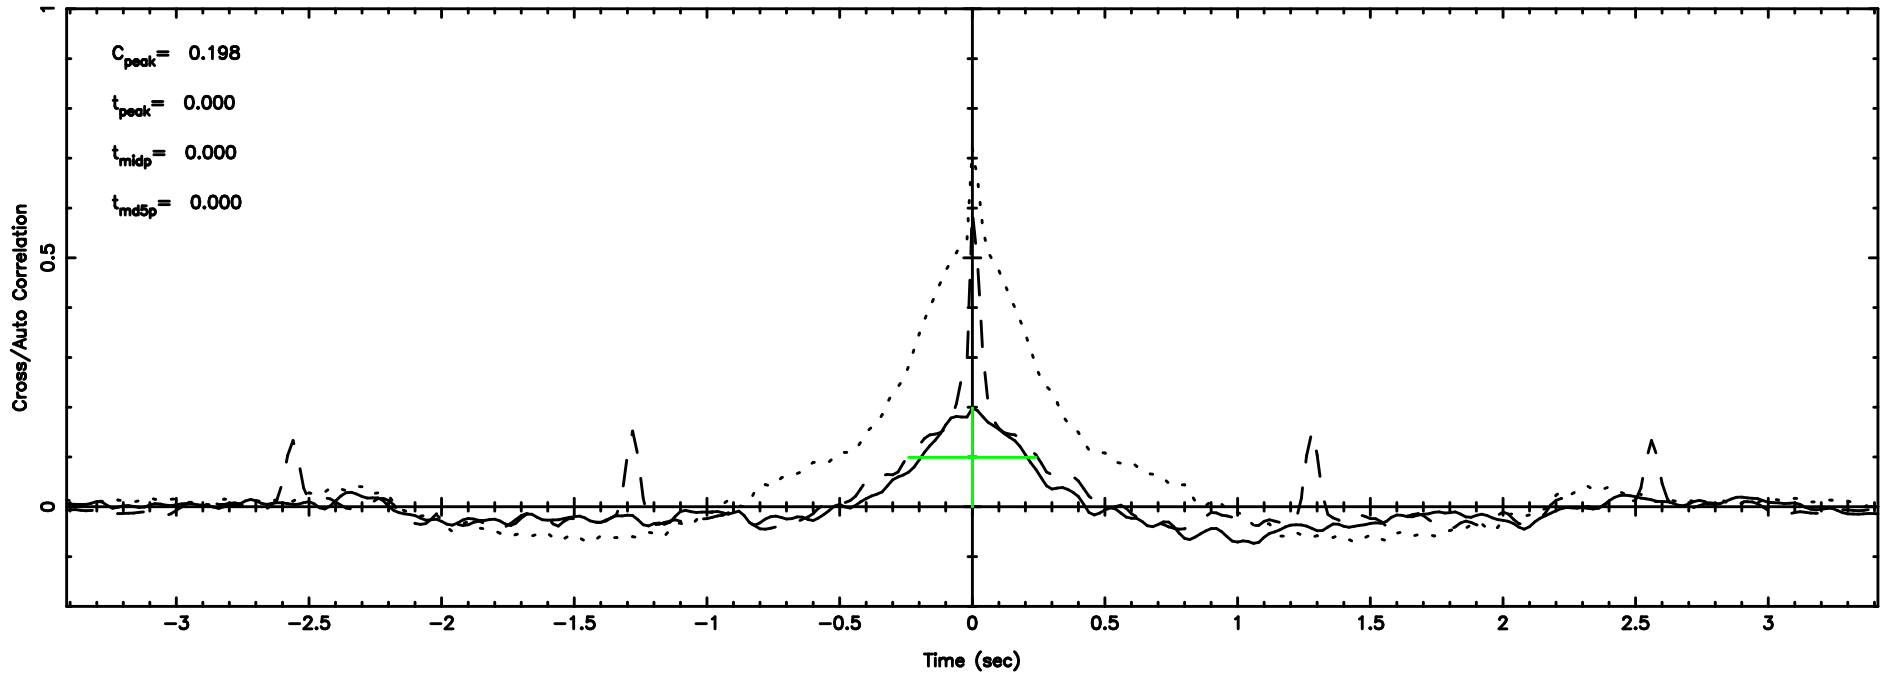

Frequency (Hz)

0531+194 2024/08/06 23.38UT TOYOKAWA-KISO

F20240807082104

BLK: 8,SNR1:-0.42733E-02,SNR2: 2.0402

K20240807082101

BLK: 8,SNR1: 5.7275 ,SNR2: 19.633

0531+194 2024/08/06 23.38UT FUJI -KISO

T20240807082923