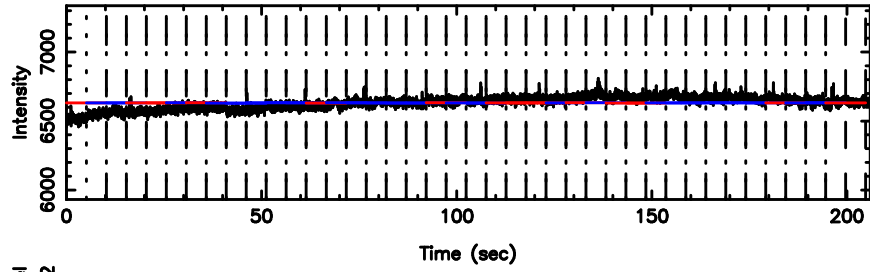

Frequency (Hz)

3C161 2024/08/07 0.25UT TOYOKAWA-FUJI

F20240807091306

BLK:15,SNR1:-0.19530E-01,SNR2: 0.97534

Frequency (Hz)

T20240807091306

BLK:25,SNR1: 0.42551 ,SNR2: 3.2896

3C161 2024/08/07 0.25UT TOYOKAWA-KISO