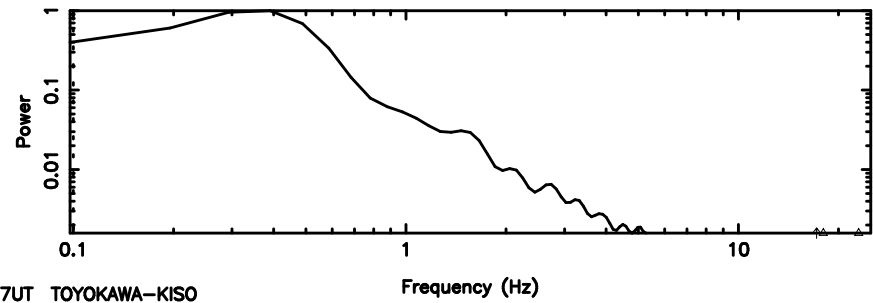

3C208 2024/08/07 2.67UT TOYOKAWA-FUJI

T20240807113847

BLK:34,SNR1: 2434.1 ,SNR2: 2976.7

K20240807113844

BLK:34,SNR1: 145.95 ,SNR2: 169.30

3C208 2024/08/07 2.67UT TOYOKAWA-KISO

F20240807113847

BLK:33,SNR1: 1334.8 ,SNR2: 1315.4