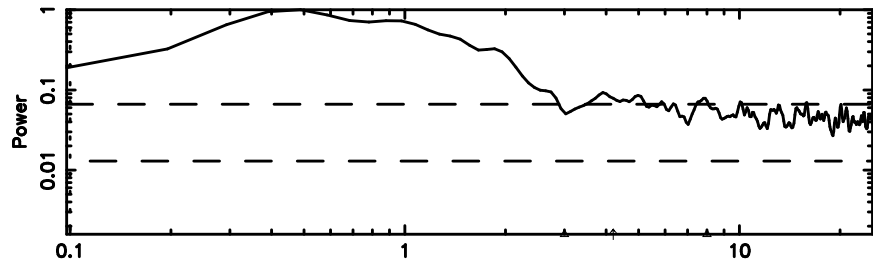

BLK: 8,SNR1: 0.38150 ,SNR2: 2.4510

Frequency (Hz)

F20240807070756

BLK: 8,SNR1: 0.23022 ,SNR2: 3.4524

Frequency (Hz)

0418+236 2024/08/06 22.16UT TOYOKAWA-FUJI

T20240807070756

BLK:16,SNR1: 0.59517 ,SNR2: 3.7515