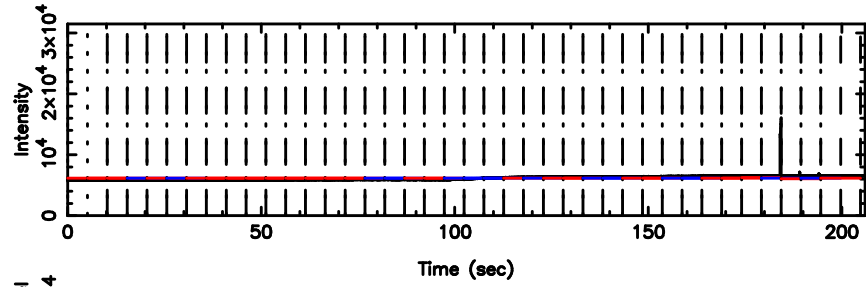

T20240807140438