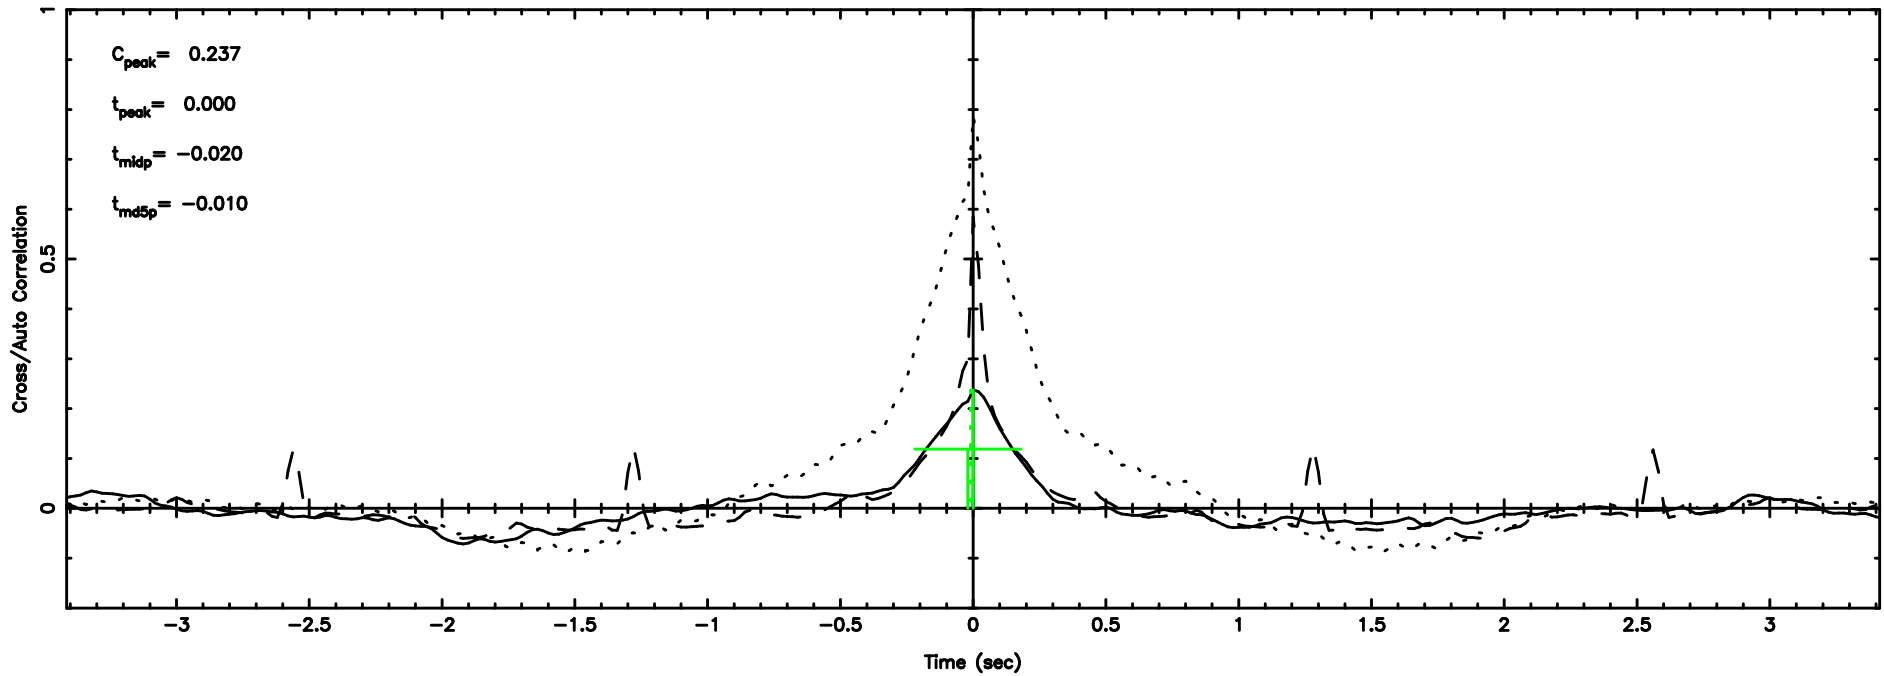

K20240807070754

BLK:16,SNR1: 79.148 ,SNR2: 76.150

Frequency (Hz)

0418+236 2024/08/06 22.16UT FUJI -KISO

T20240807071923

BLK: 5,SNR1: 0.12716 ,SNR2: 1.0791

Frequency (Hz)

F20240807071923