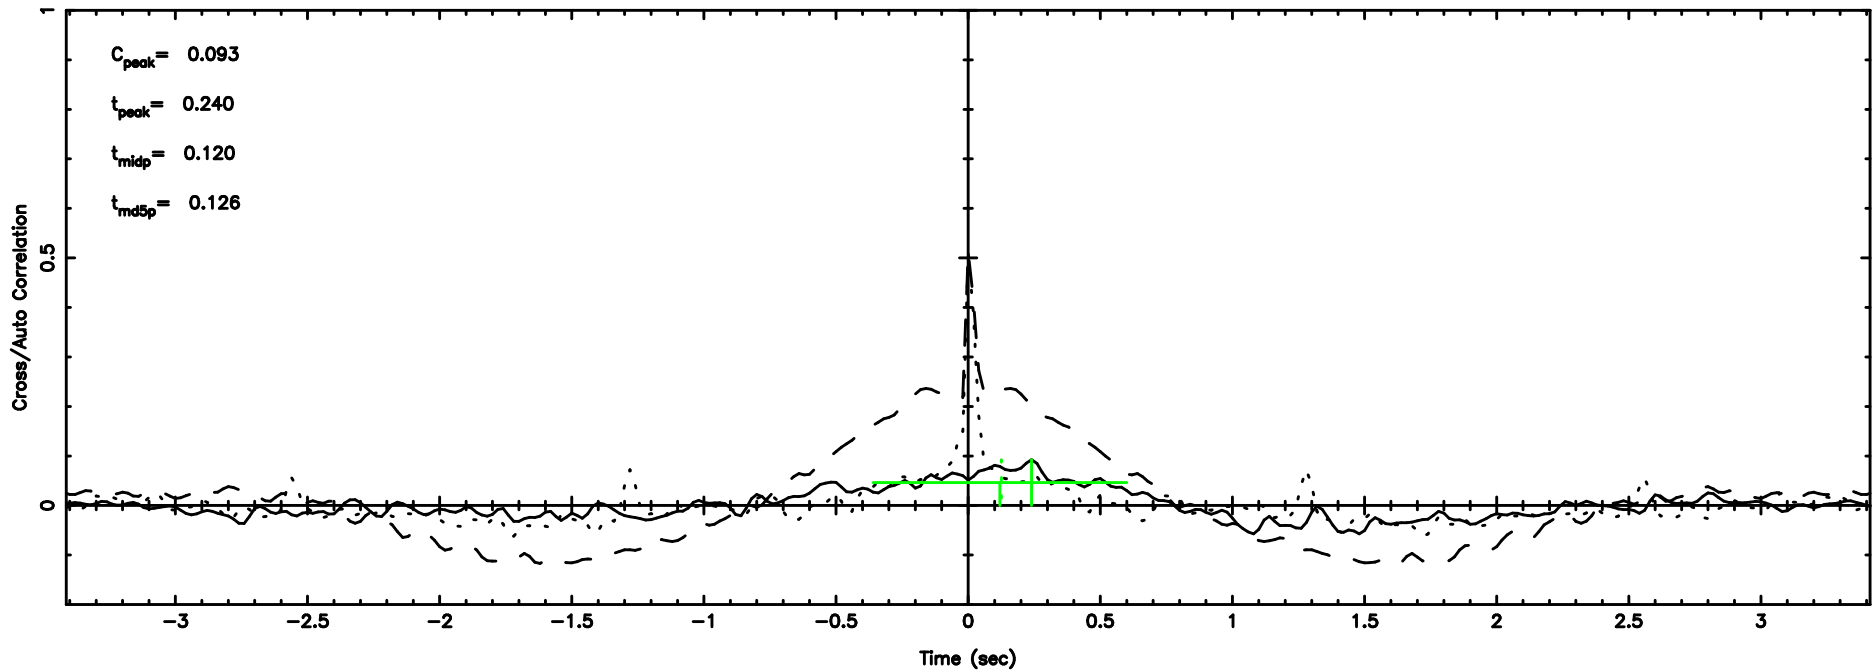

Frequency (Hz)