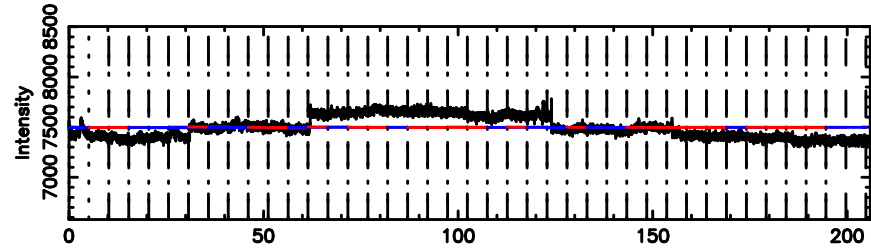

Frequency (Hz)

0821+394 2024/08/07 2.21UT TOYOKAWA-KISO

K20240807111057