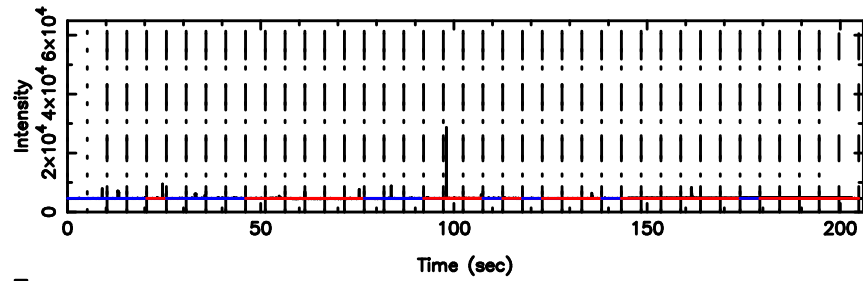

Frequency (Hz)

3C275 2024/08/07 6.48UT TOYOKAWA-FUJI

T20240807152719

BLK:15,SNR1: 1.1586 ,SNR2: 3.0740

K20240807152716

BLK:15,SNR1: 5.4816 ,SNR2: 13.844

3C275 2024/08/07 6.48UT TOYOKAWA-KISO

F20240807152719