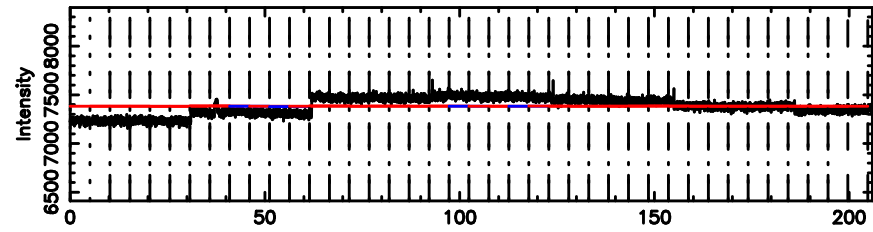

0741-06 2024/08/07 1.53UT TOYOKAWA-KISO

K20240807103004

BLK:22,SNR1: 0.57069 ,SNR2: 3.4463

F20240807103007

BLK: 4,SNR1: 0.63997 ,SNR2: 2.8559

Frequency (Hz)

K20240807103004

BLK: 4,SNR1: 0.21695 ,SNR2: 0.45618