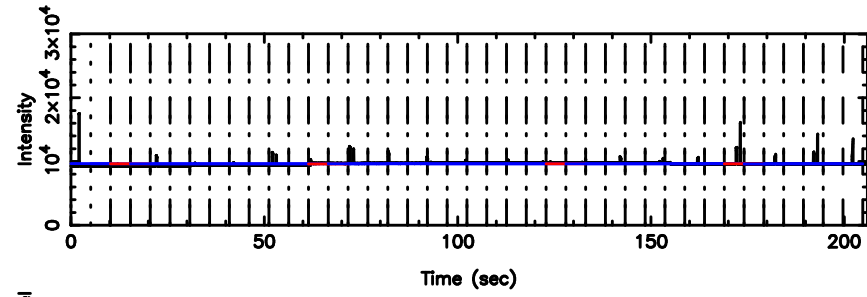

T20240807150050

BLK:35,SNR1: 8.4993 ,SNR2: 21.350

K20240807150047

BLK:35,SNR1: 6.0576 ,SNR2: 14.931

1213-17 2024/08/07 6.04UT TOYOKAWA-KISO

F20240807150050

BLK:32,SNR1: 12.817 ,SNR2: 22.695

K20240807150047