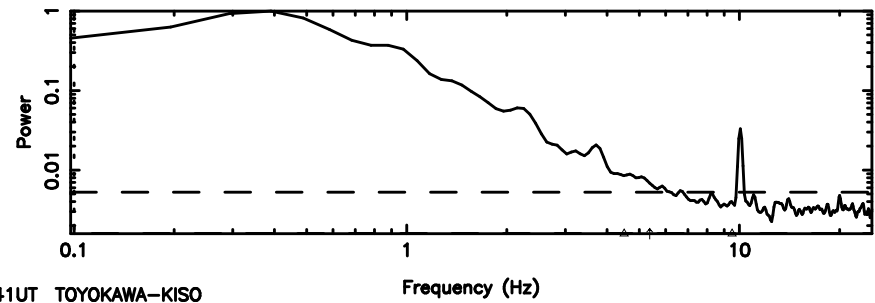

BLK:37,SNR1: 147.59 ,SNR2: 183.84

0834-19 2024/08/07 2.41UT TOYOKAWA-KISO

K20240807112237

BLK:37,SNR1: 6.6345 ,SNR2: 25.443

Frequency (Hz)

F20240807112240

BLK:35,SNR1: 9.8602 ,SNR2: 21.351

0834-19 2024/08/07 2.41UT FUJI -KISO