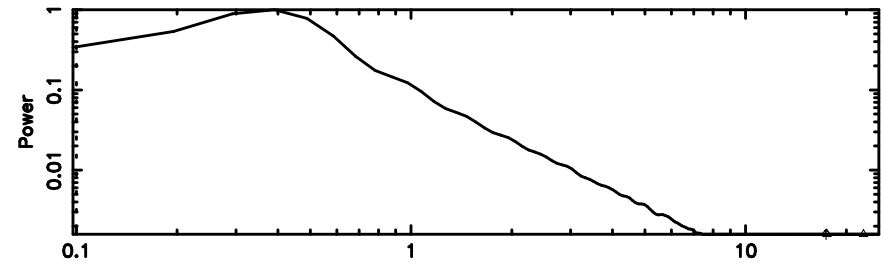

BLK:16,SNR1: 77.390 ,SNR2: 88.757