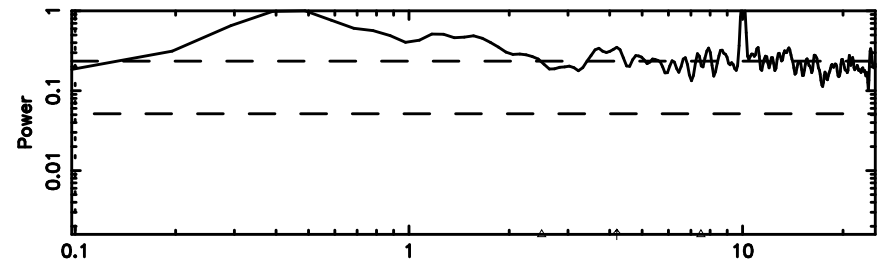

T20240807094039

BLK: 7,SNR1: 4.0108 ,SNR2: 11.286

Frequency (Hz)

0652-130 2024/08/07 0.71UT TOYOKAWA-KISO

K20240807094037

BLK: 7,SNR1: 0.19431 ,SNR2: 0.66004

Frequency (Hz)

F20240807094039