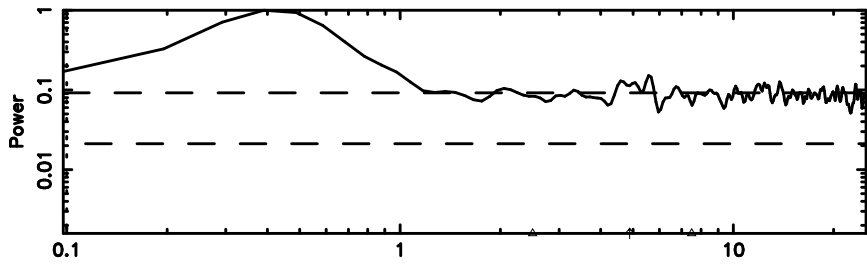

Frequency (Hz)

0723+10 2024/08/07 1.23UT FUJI -KISO

T20240807102205

BLK:13,SNR1: 0.18321 ,SNR2: 0.90419

F20240807102205

BLK:13,SNR1: 0.88869E-01,SNR2: 0.85222

0732+33 2024/08/07 1.40UT TOYOKAWA-FUJI

T20240807102205