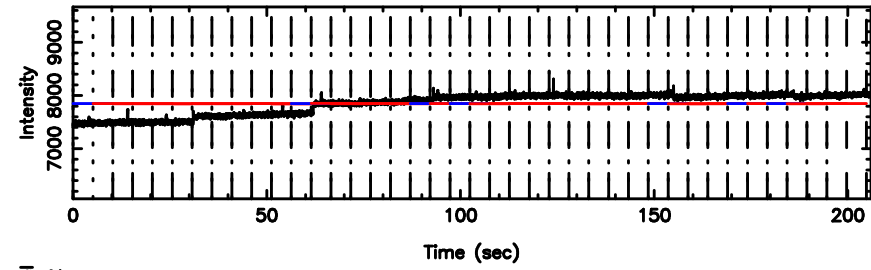

K20240807133235