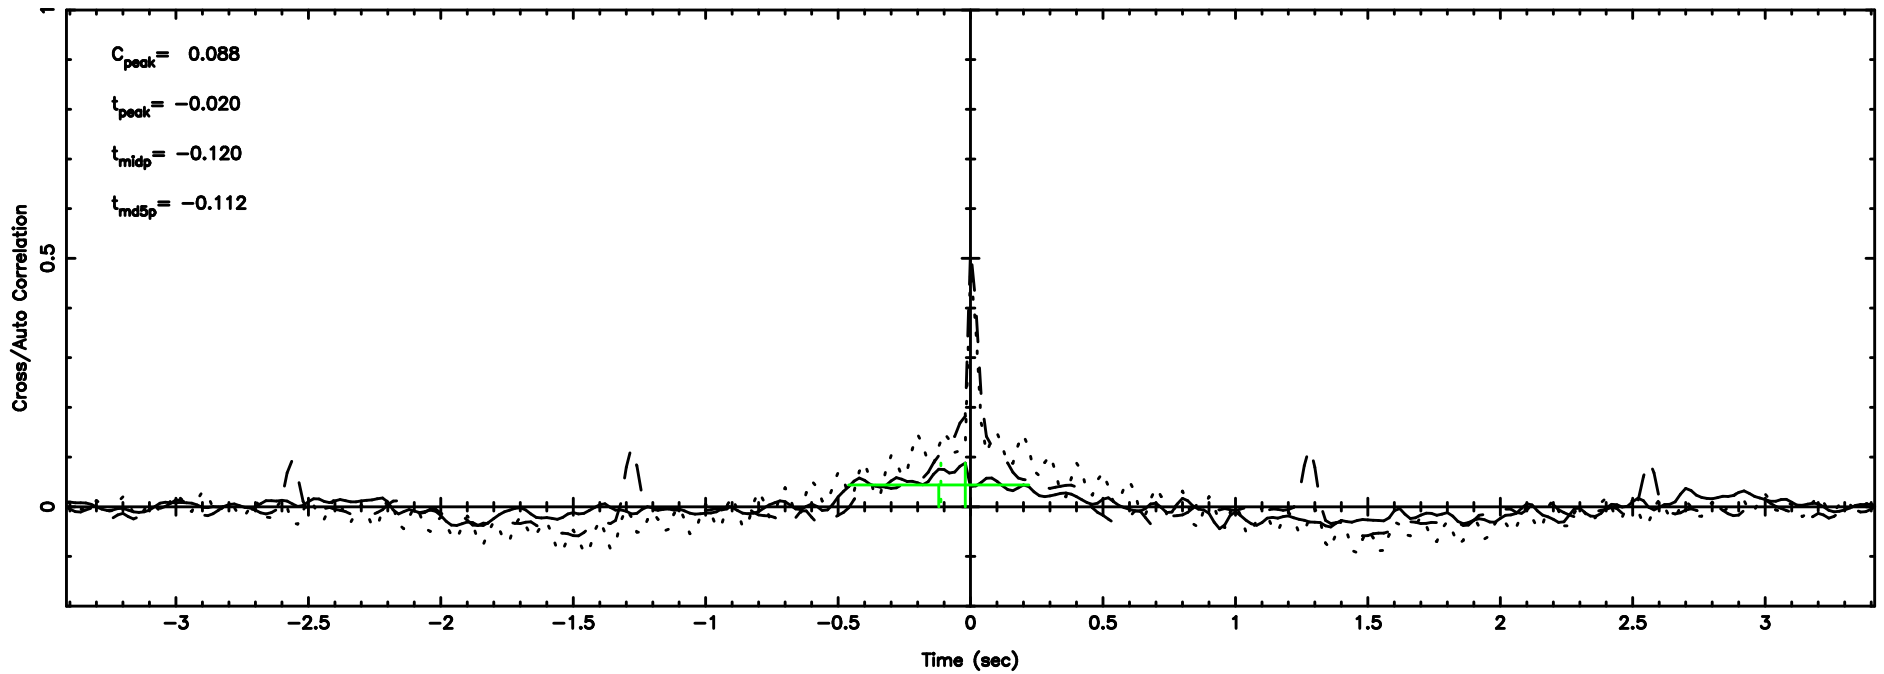

Frequency (Hz)