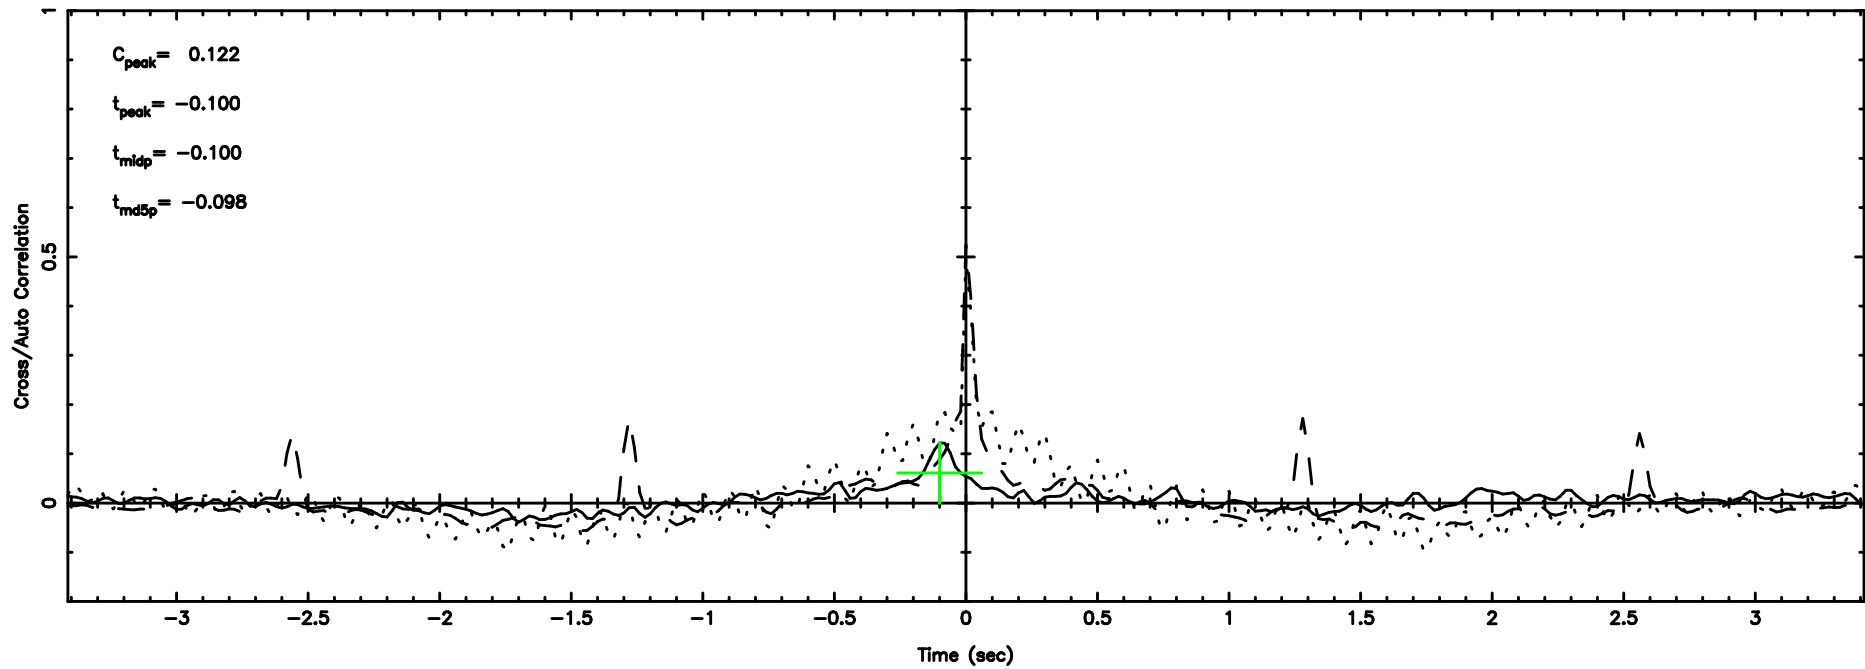

F20240807131853

BLK: 6,SNR1: 0.12917E-01,SNR2: 1.2934

K20240807131849

BLK: 6,SNR1: 1.6736 ,SNR2: 6.0059

1031-11 2024/08/07 4.34UT FUJI -KISO