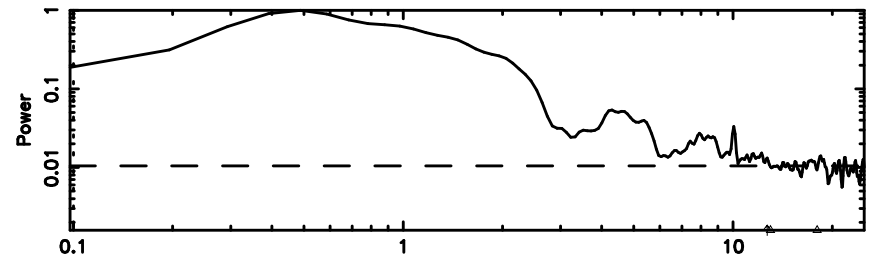

BLK:14,SNR1: 5.9673 ,SNR2: 9.3905