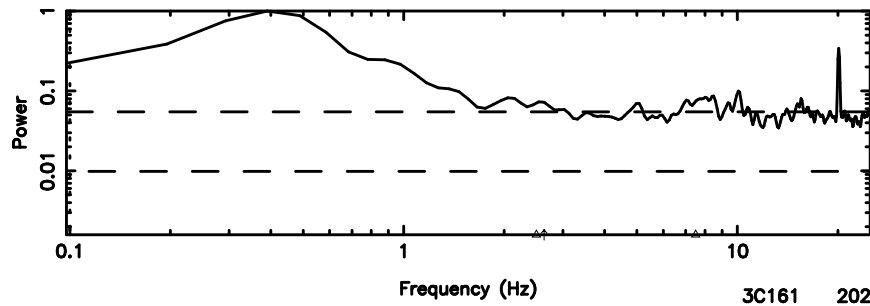

Frequency (Hz)

3C161 2024/08/07 0.25UT TOYOKAWA-FUJI

F20240807091306

BLK:15,SNR1:-0.19530E-01,SNR2: 0.97534

Frequency (Hz)

T20240807091306

BLK:25,SNR1: 0.42551 ,SNR2: 3.2896

3C161 2024/08/07 0.25UT TOYOKAWA-KISO