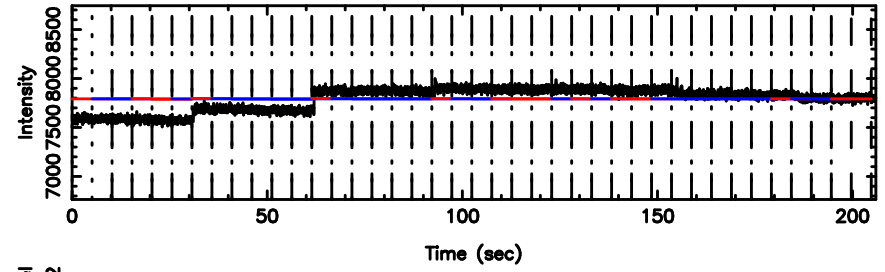

T20240807091306

BLK:25,SNR1: 0.42551 ,SNR2: 3.2896

3C161 2024/08/07 0.25UT TOYOKAWA-KISO

K20240807091303

BLK:25,SNR1: 0.46886 ,SNR2: 1.7862