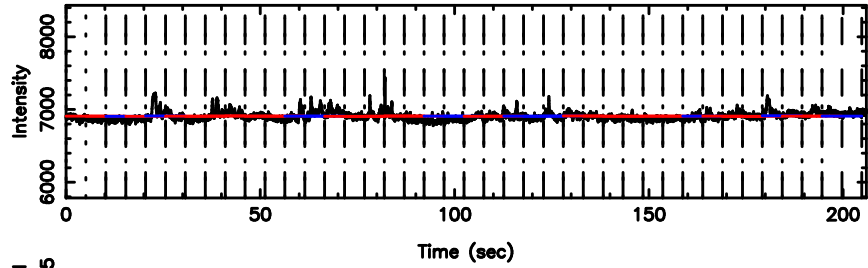

T20240807120740

BLK:12,SNR1: 6.7946 ,SNR2: 13.369