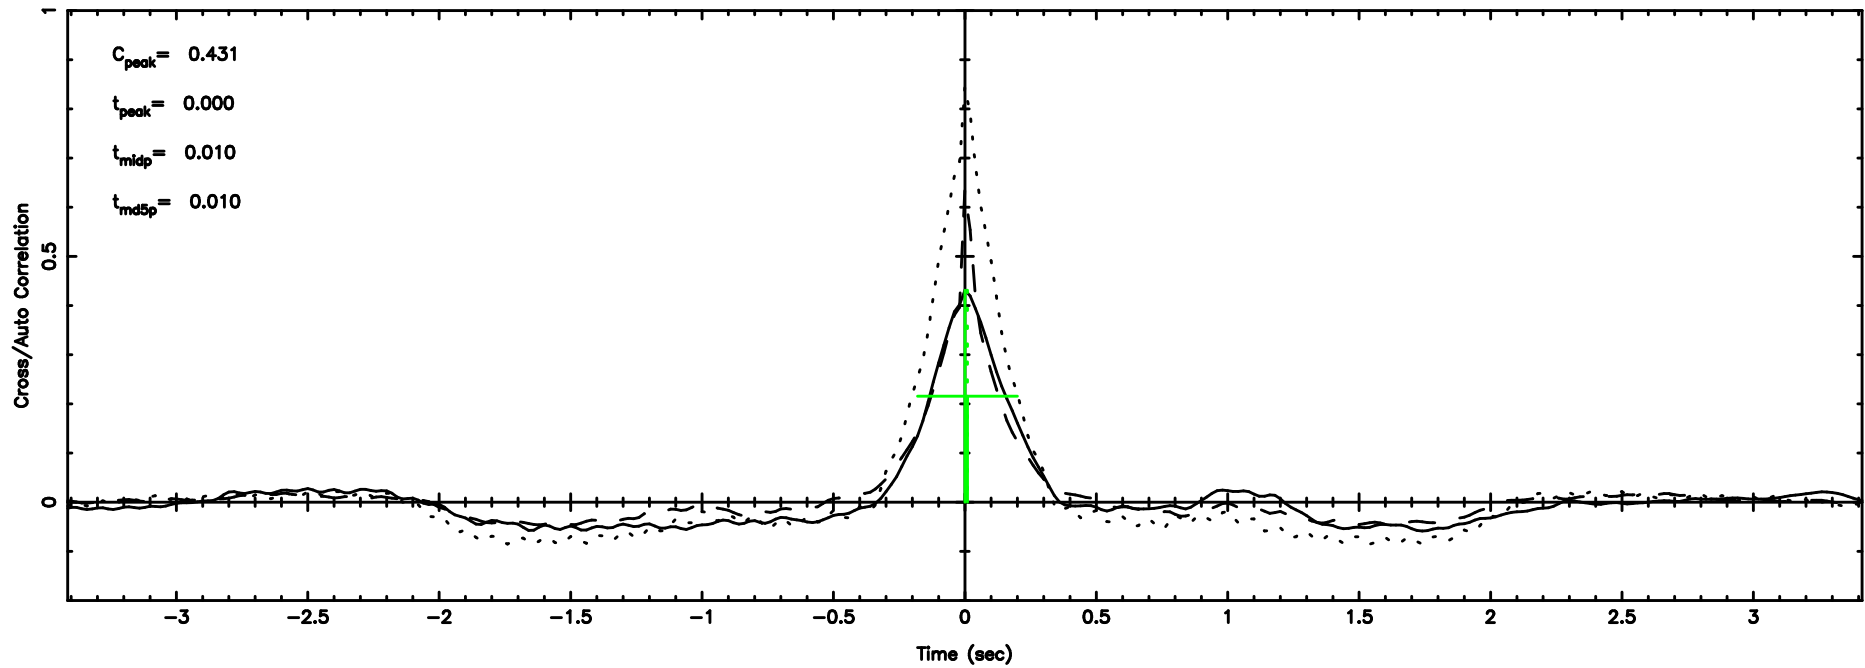

BLK:23,SNR1: 0.90647 ,SNR2: 2.1946

1107+109 2024/08/07 4.94UT TOYOKAWA-FUJI

T20240807135500

BLK:30,SNR1: 4.2218 ,SNR2: 11.553

K20240807135457

BLK:30,SNR1: 7.0951 ,SNR2: 20.234

1107+109 2024/08/07 4.94UT TOYOKAWA-KISO