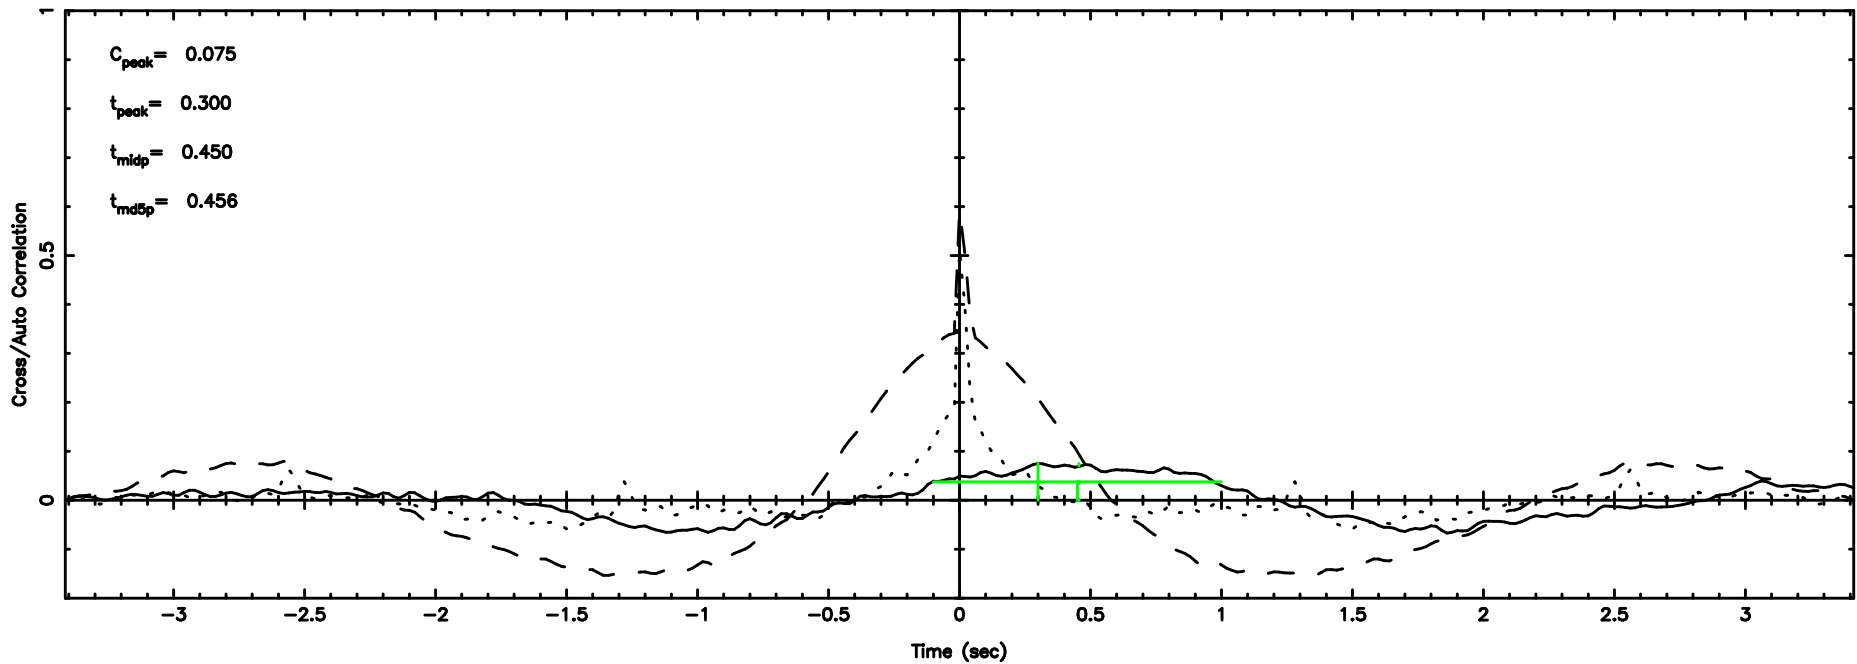

Frequency (Hz)

3C286 2024/08/07 7.29UT TOYOKAWA-FUJI