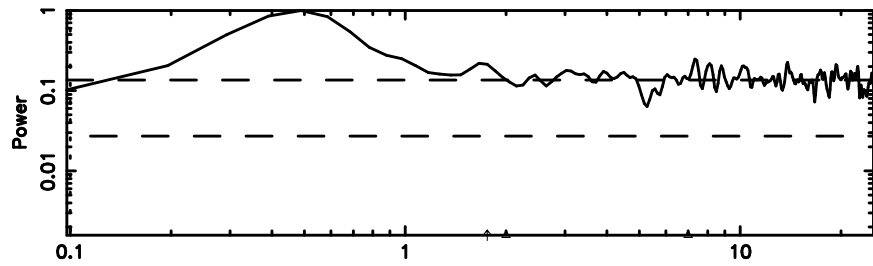

T20240807062315

BLK: 8,SNR1: 0.18890 ,SNR2: 1.6971

Frequency (Hz)

F20240807062315

BLK: 8,SNR1: 0.62130 ,SNR2: 3.7227

Frequency (Hz)

0333+32 2024/08/06 21.42UT TOYOKAWA-FUJI

T20240807062315