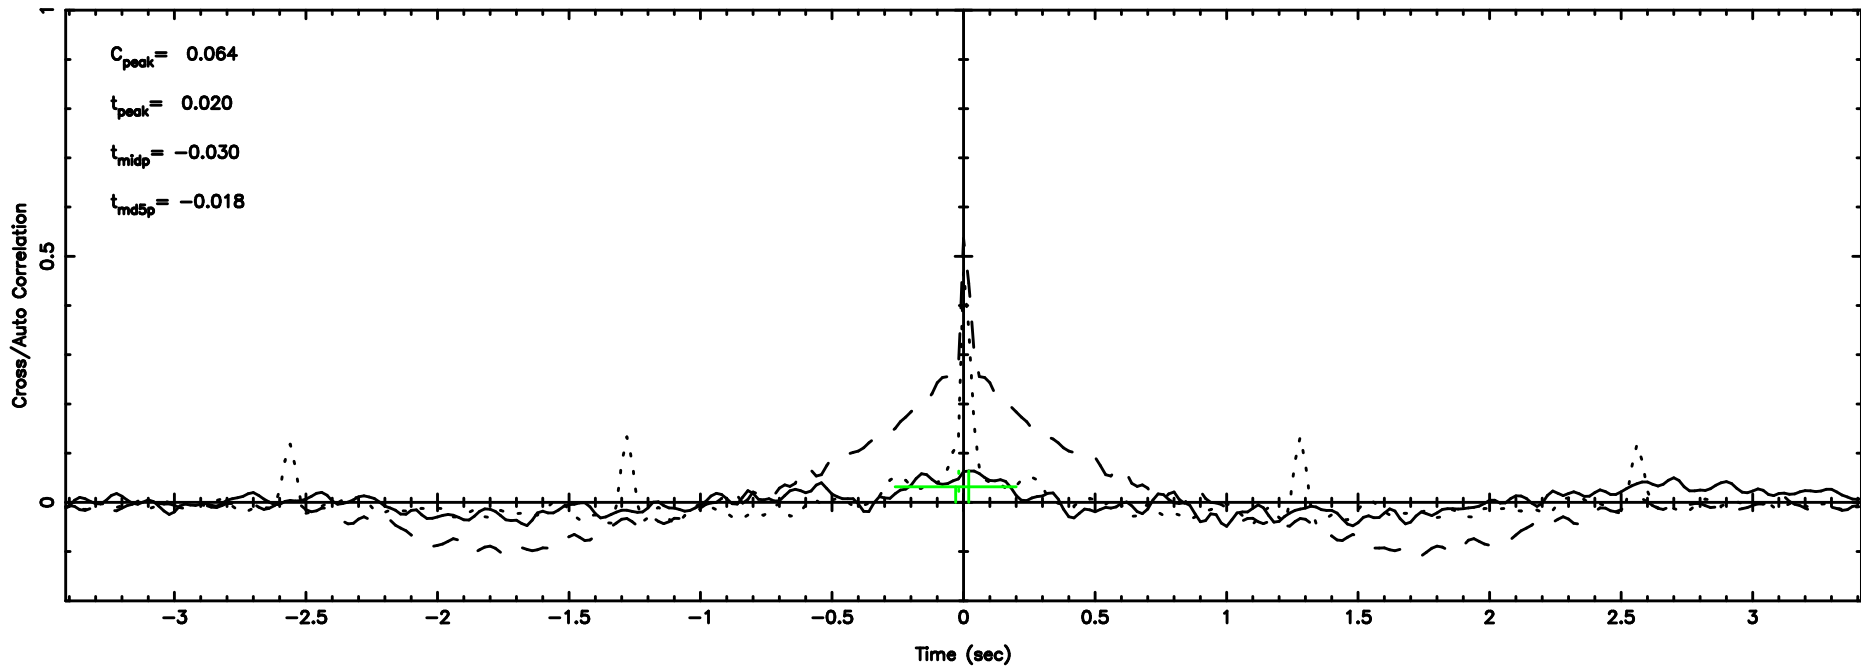

T20240807133238

BLK: 5,SNR1: 0.76747 ,SNR2: 6.6699

F20240807133238

BLK: 5,SNR1:-0.10163 ,SNR2: 1.1810

1044-008 2024/08/07 4.57UT TOYOKAWA-FUJI