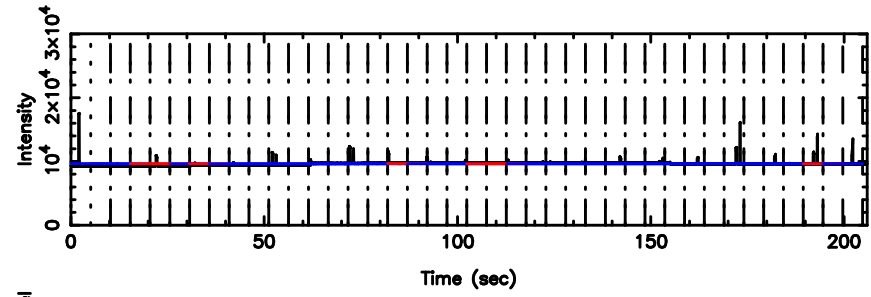

T20240807150050

BLK:35,SNR1: 8.4993 ,SNR2: 21.350

K20240807150047

BLK:35,SNR1: 6.0576 ,SNR2: 14.931

1213-17 2024/08/07 6.04UT TOYOKAWA-KISO

F20240807150050

BLK:32,SNR1: 12.817 ,SNR2: 22.695

K20240807150047