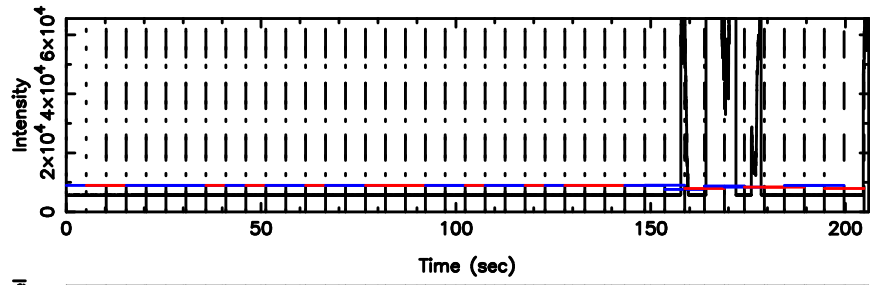

0732+33 2024/08/07 1.40UT FUJI -KISO

T20240807103007

BLK:13,SNR1: 77.422 ,SNR2: 133.25

F20240807103007

BLK:13,SNR1: 0.26401 ,SNR2: 3.4386

0741-06 2024/08/07 1.53UT TOYOKAWA-FUJI

T20240807103007

BLK:22,SNR1: 79.279 ,SNR2: 136.45