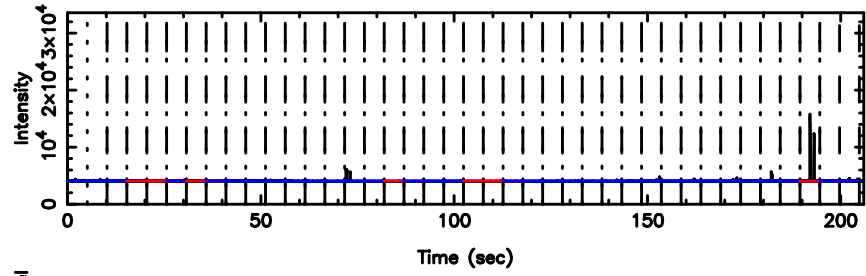

T20240807150050

BLK:35,SNR1: 8.4993 ,SNR2: 21.350

K20240807150047

BLK:35,SNR1: 6.0576 ,SNR2: 14.931

1213-17 2024/08/07 6.04UT TOYOKAWA-KISO

F20240807150050

BLK:32,SNR1: 12.817 ,SNR2: 22.695

K20240807150047