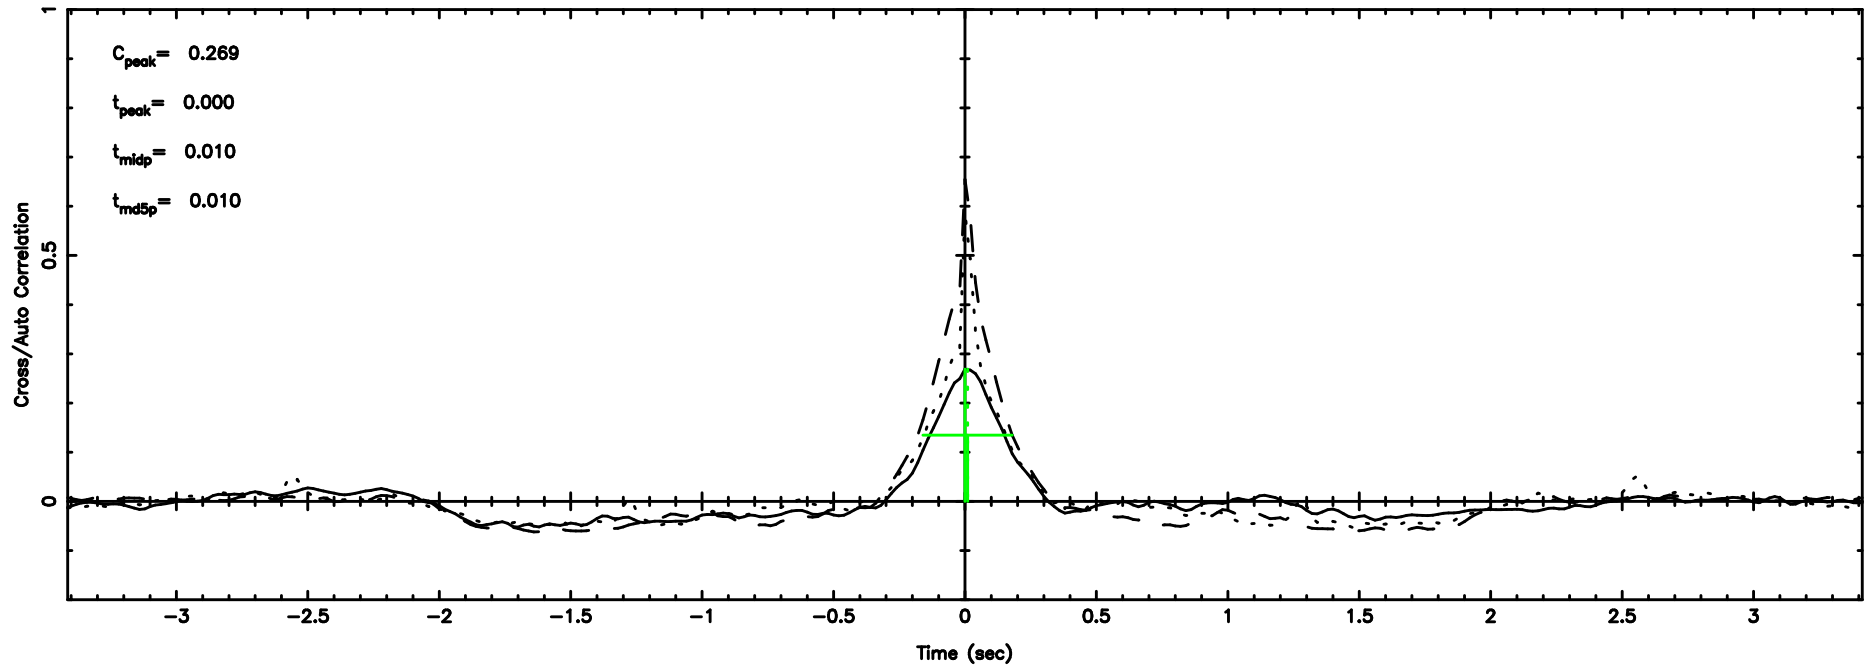

BLK:23,SNR1: 0.90647 ,SNR2: 2.1946

1107+109 2024/08/07 4.94UT TOYOKAWA-FUJI

T20240807135500

BLK:30,SNR1: 4.2218 ,SNR2: 11.553

K20240807135457

BLK:30,SNR1: 7.0951 ,SNR2: 20.234

1107+109 2024/08/07 4.94UT TOYOKAWA-KISO