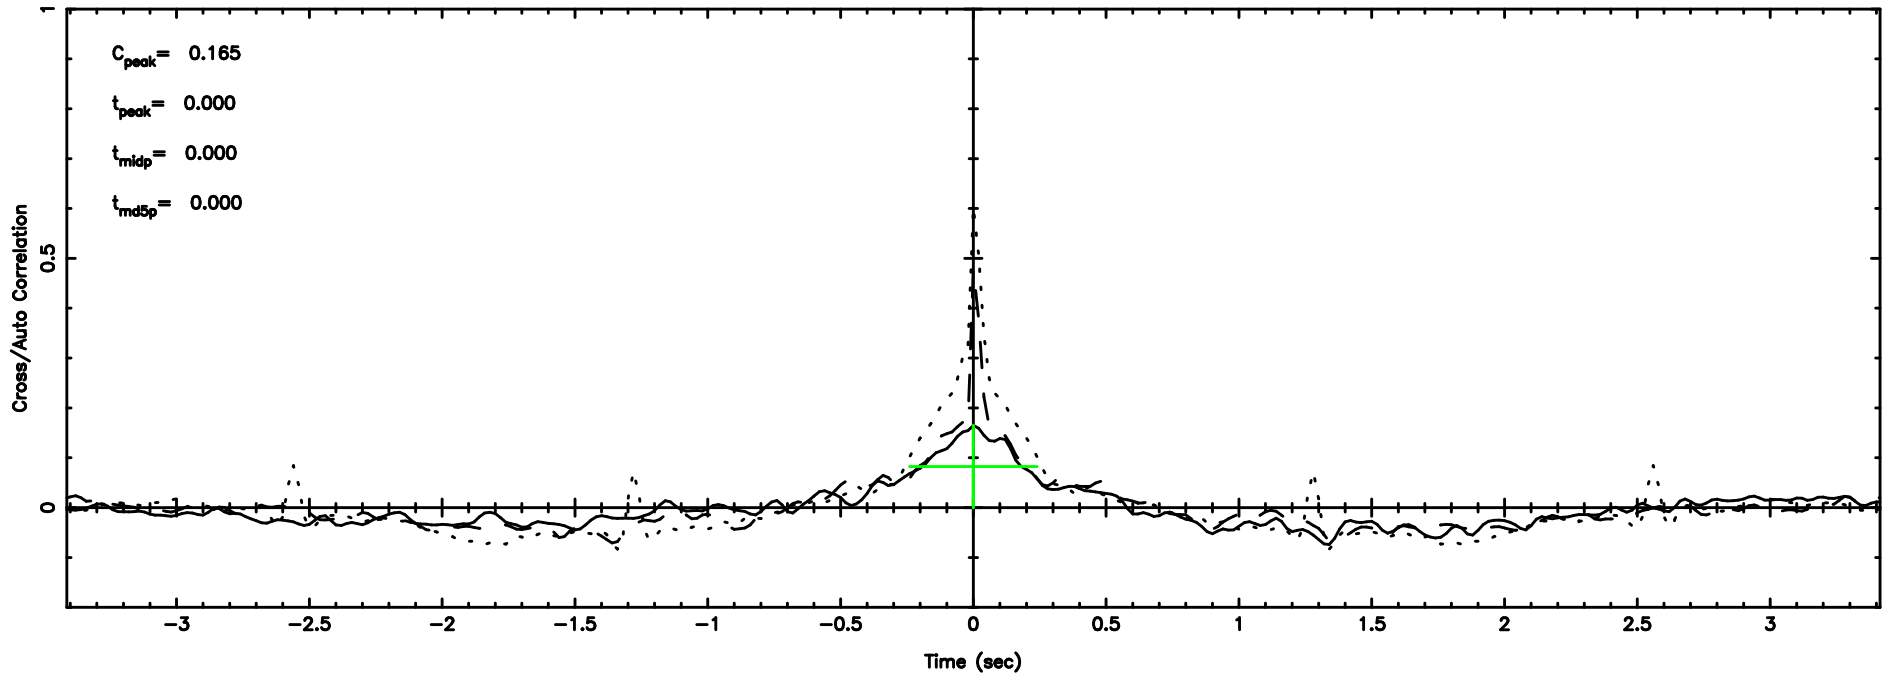

BLK: 8,SNR1: 0.38150 ,SNR2: 2.4510

Frequency (Hz)

F20240807070756

BLK: 8,SNR1: 0.23022 ,SNR2: 3.4524

Frequency (Hz)

0418+236 2024/08/06 22.16UT TOYOKAWA-FUJI

T20240807070756

BLK:16,SNR1: 0.59517 ,SNR2: 3.7515