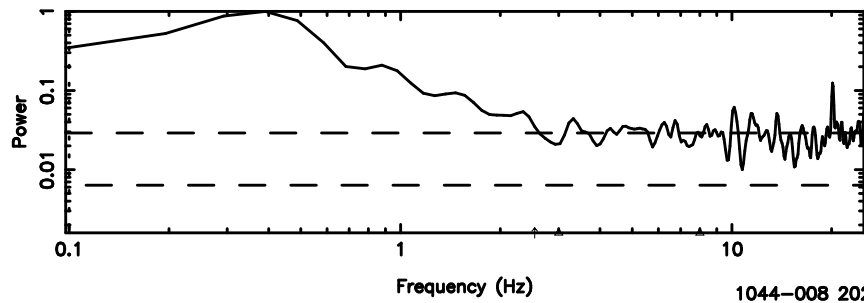

BLK: 5,SNR1: 0.25966 ,SNR2: 2.6219

Frequency (Hz)

K20240807132323

BLK: 5,SNR1: 0.38066 ,SNR2: 2.0817

Frequency (Hz)

1035-058 2024/08/07 4.42UT FUJI -KISO

T20240807133238

BLK: 5,SNR1: 0.76747 ,SNR2: 6.6699