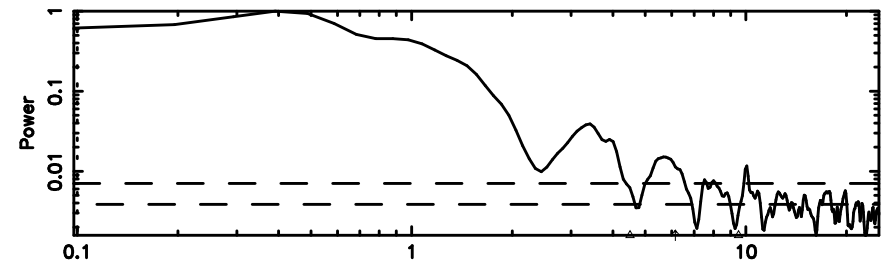

Frequency (Hz)

0531+194 2024/08/06 23.38UT TOYOKAWA-KISO

F20240807082104

BLK: 8,SNR1:-0.42733E-02,SNR2: 2.0402

K20240807082101

BLK: 8,SNR1: 5.7275 ,SNR2: 19.633

0531+194 2024/08/06 23.38UT FUJI -KISO

T20240807082923