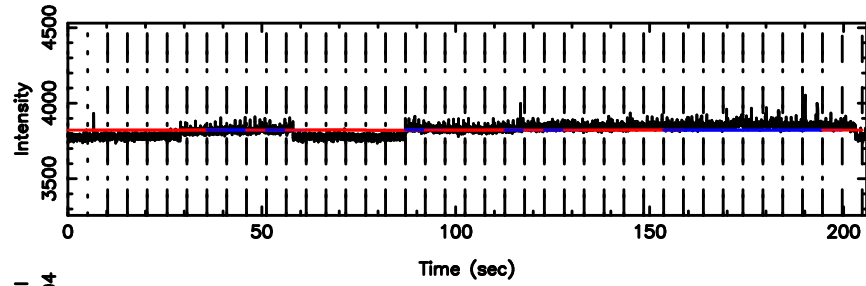

F20240807125942