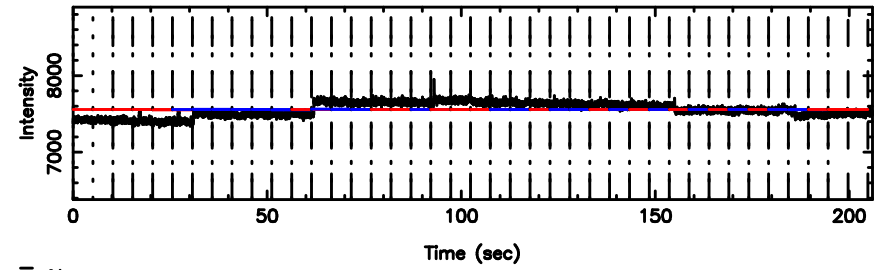

BLK:10,SNR1: 0.12093 ,SNR2: 1.1930

3C230 2024/08/07 3.65UT TOYOKAWA-FUJI

T20240807123725

BLK:20,SNR1: 1.0063 ,SNR2: 4.3310

3C230 2024/08/07 3.65UT TOYOKAWA-KISO

K20240807123722

BLK:20,SNR1: 0.35609 ,SNR2: 2.7142