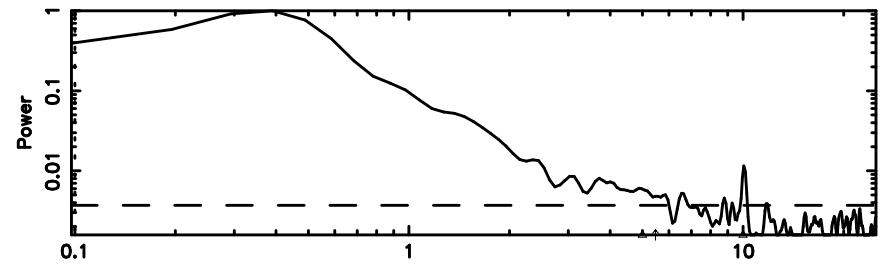

0548+16 2024/08/06 23.65UT TOYOKAWA-FUJI

T20240807083735

BLK: 5,SNR1: 0.10044 ,SNR2: 0.34137

Frequency (Hz)

K20240807083732

BLK: 5,SNR1: 6.4916 ,SNR2: 24.780

Frequency (Hz)

0548+16 2024/08/06 23.65UT TOYOKAWA-KISO