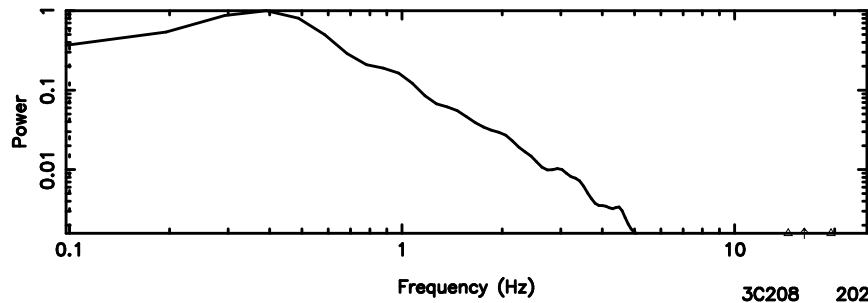

BLK:12,SNR1:-0.86148E-03,SNR2: 1.5519

0839-071 2024/08/07 2.49UT FUJI -KISO

K20240807112743

BLK:12,SNR1: 1.1880 ,SNR2: 3.1353

T20240807113847

BLK:39,SNR1: 2256.0 ,SNR2: 2775.6

F20240807113847

BLK:39,SNR1: 1227.6 ,SNR2: 1203.9