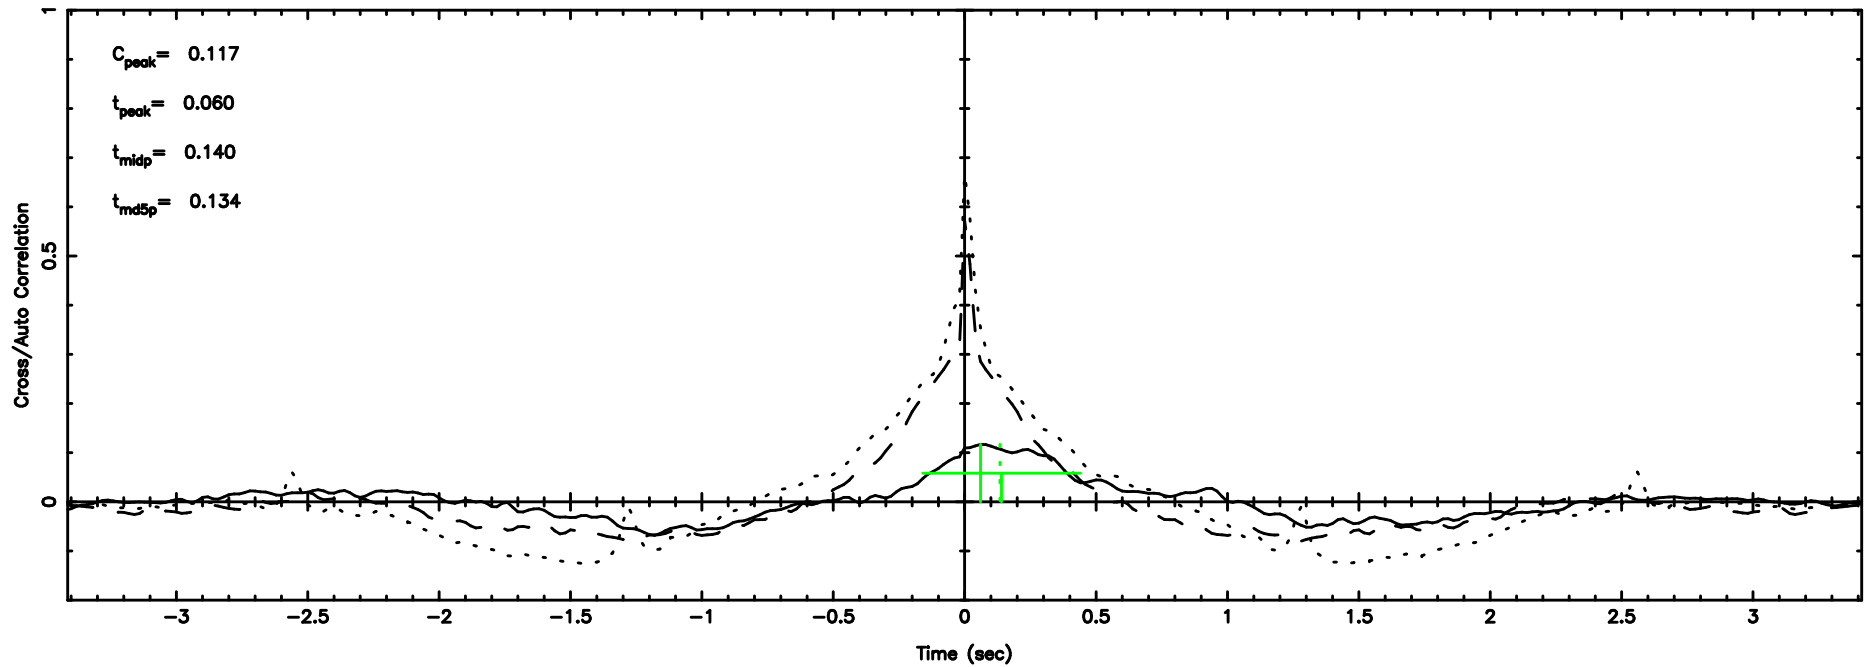

BLK:14,SNR1: 4.2803 ,SNR2: 11.196