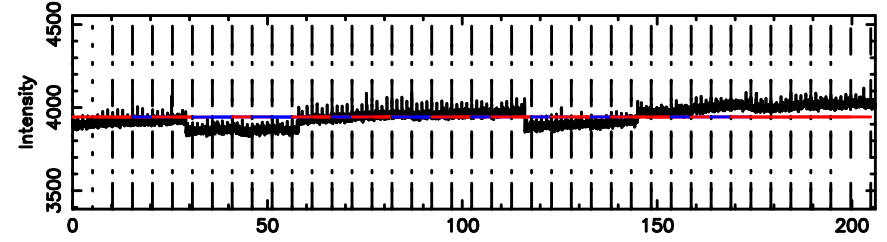

Frequency (Hz)

0723+10 2024/08/07 1.23UT FUJI -KISO

T20240807102205

BLK:13,SNR1: 0.18321 ,SNR2: 0.90419

F20240807102205

BLK:13,SNR1: 0.88869E-01,SNR2: 0.85222

0732+33 2024/08/07 1.40UT TOYOKAWA-FUJI

T20240807102205