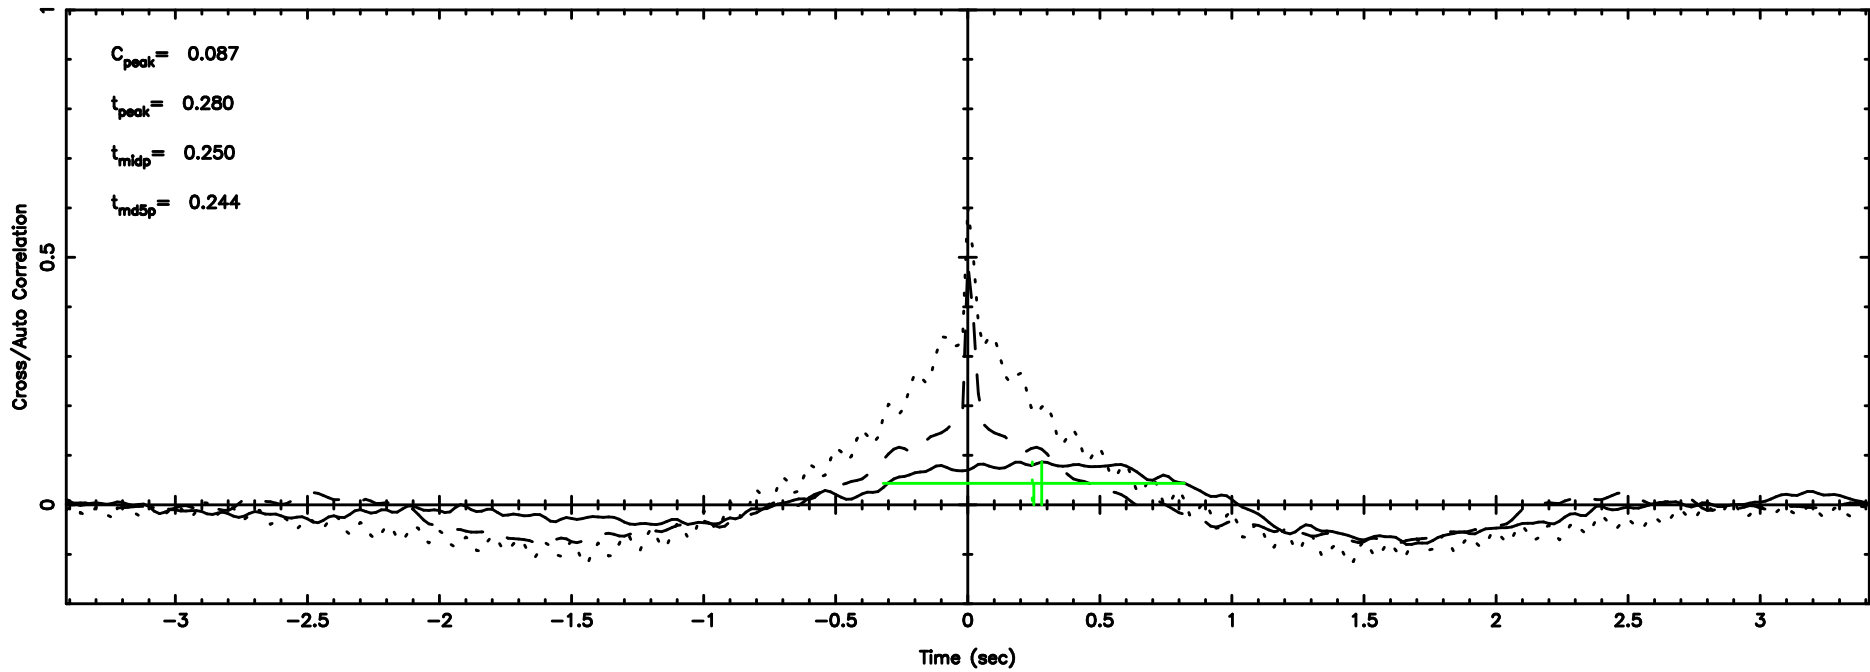

Frequency (Hz)