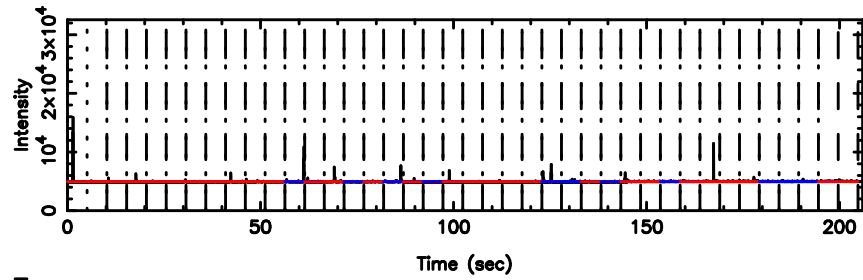

F20240807155637