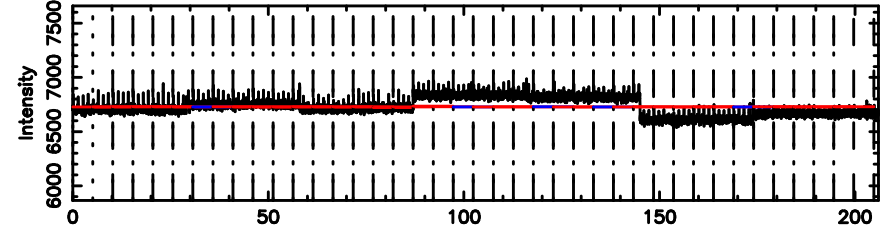

K20240807070754

BLK:16,SNR1: 79.148 ,SNR2: 76.150

Frequency (Hz)

0418+236 2024/08/06 22.16UT FUJI -KISO

T20240807071923

BLK: 5,SNR1: 0.12716 ,SNR2: 1.0791

Frequency (Hz)

F20240807071923