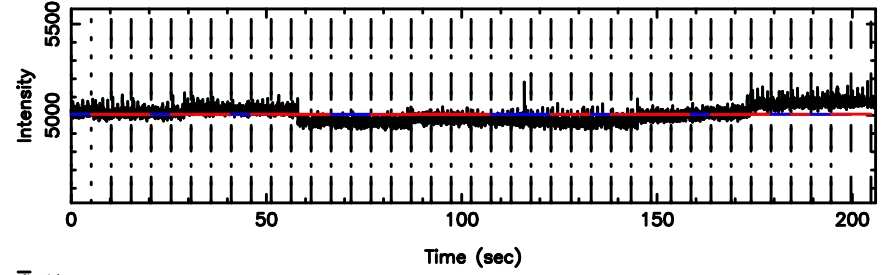

Frequency (Hz)

F20240807084146