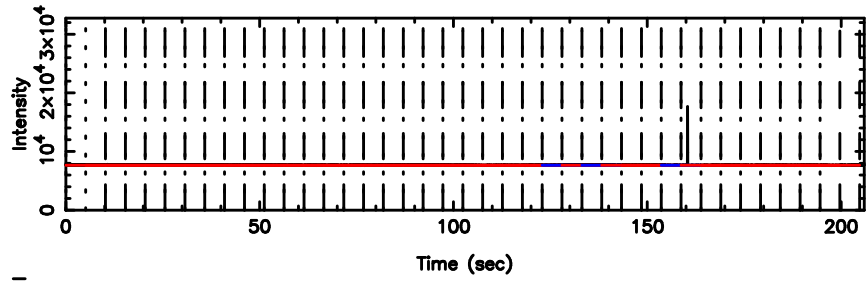

BLK:10,SNR1: 0.56179 ,SNR2: 6.5819

3C241 2024/08/07 4.15UT FUJI -KISO

K20240807130720

BLK:10,SNR1: 0.32337 ,SNR2: 1.1407

T20240807131852

BLK: 3,SNR1: 6.8815 ,SNR2: 6.6053

F20240807131853

BLK: 3,SNR1: 0.33883E-01,SNR2: 1.4780