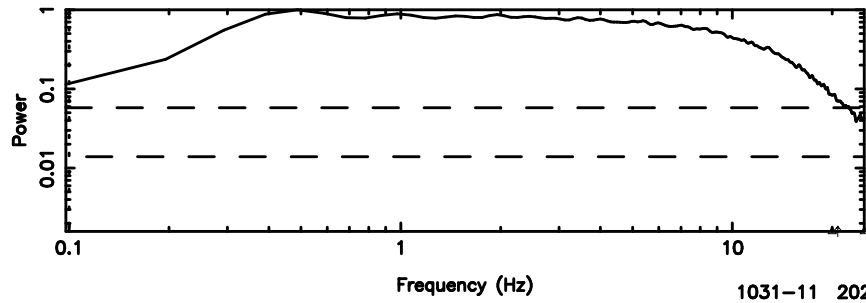

BLK:10,SNR1: 0.56179 ,SNR2: 6.5819

3C241 2024/08/07 4.15UT FUJI -KISO

K20240807130720

BLK:10,SNR1: 0.32337 ,SNR2: 1.1407

T20240807131852

BLK: 3,SNR1: 6.8815 ,SNR2: 6.6053

F20240807131853

BLK: 3,SNR1: 0.33883E-01,SNR2: 1.4780