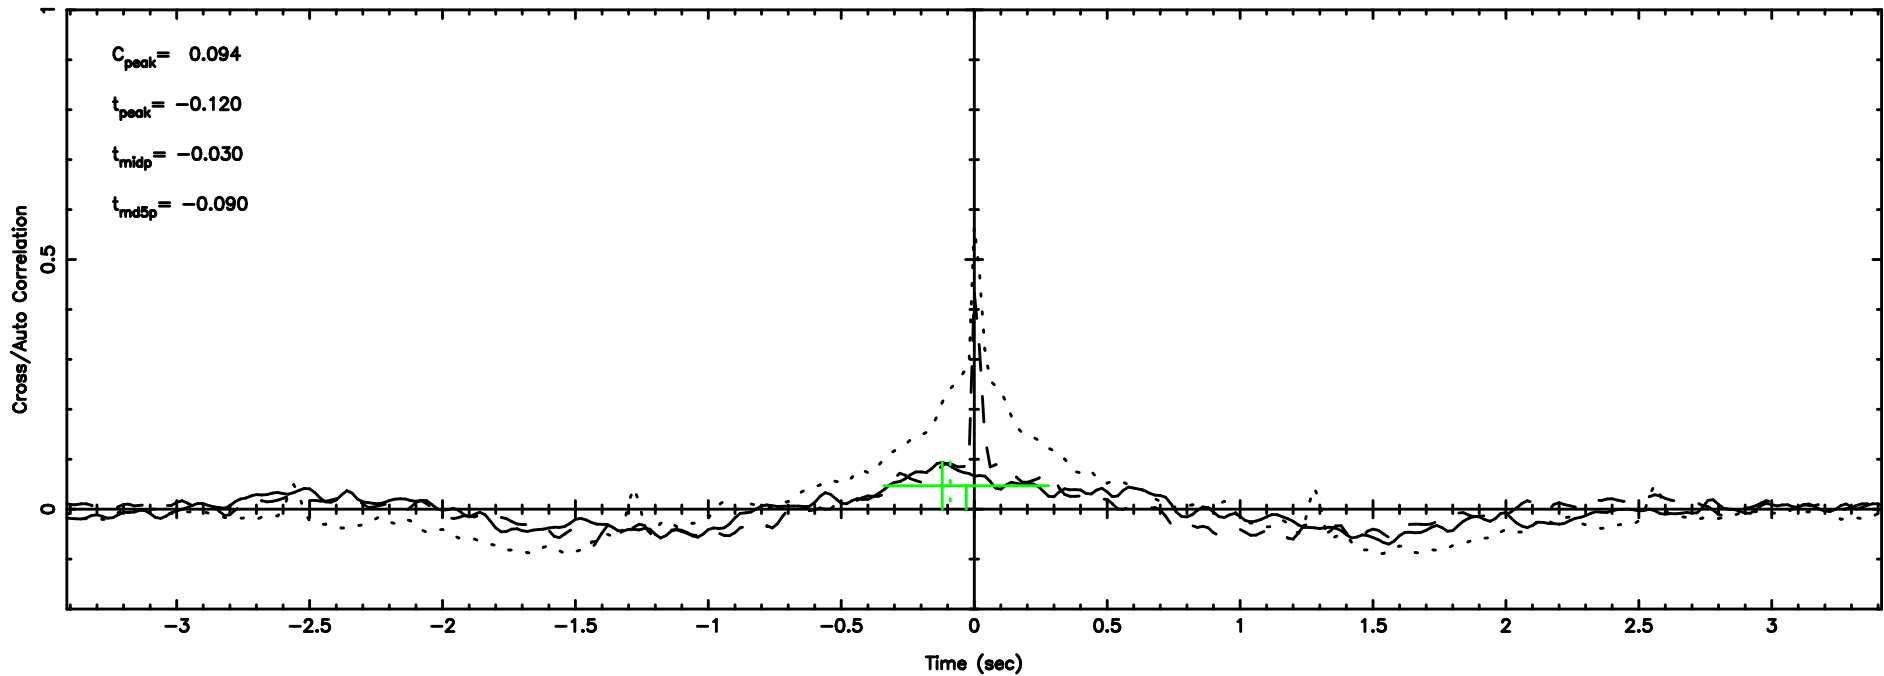

T20240807062315

BLK: 8,SNR1: 0.18890 ,SNR2: 1.6971

Frequency (Hz)

F20240807062315

BLK: 8,SNR1: 0.62130 ,SNR2: 3.7227

Frequency (Hz)

0333+32 2024/08/06 21.42UT TOYOKAWA-FUJI

T20240807062315