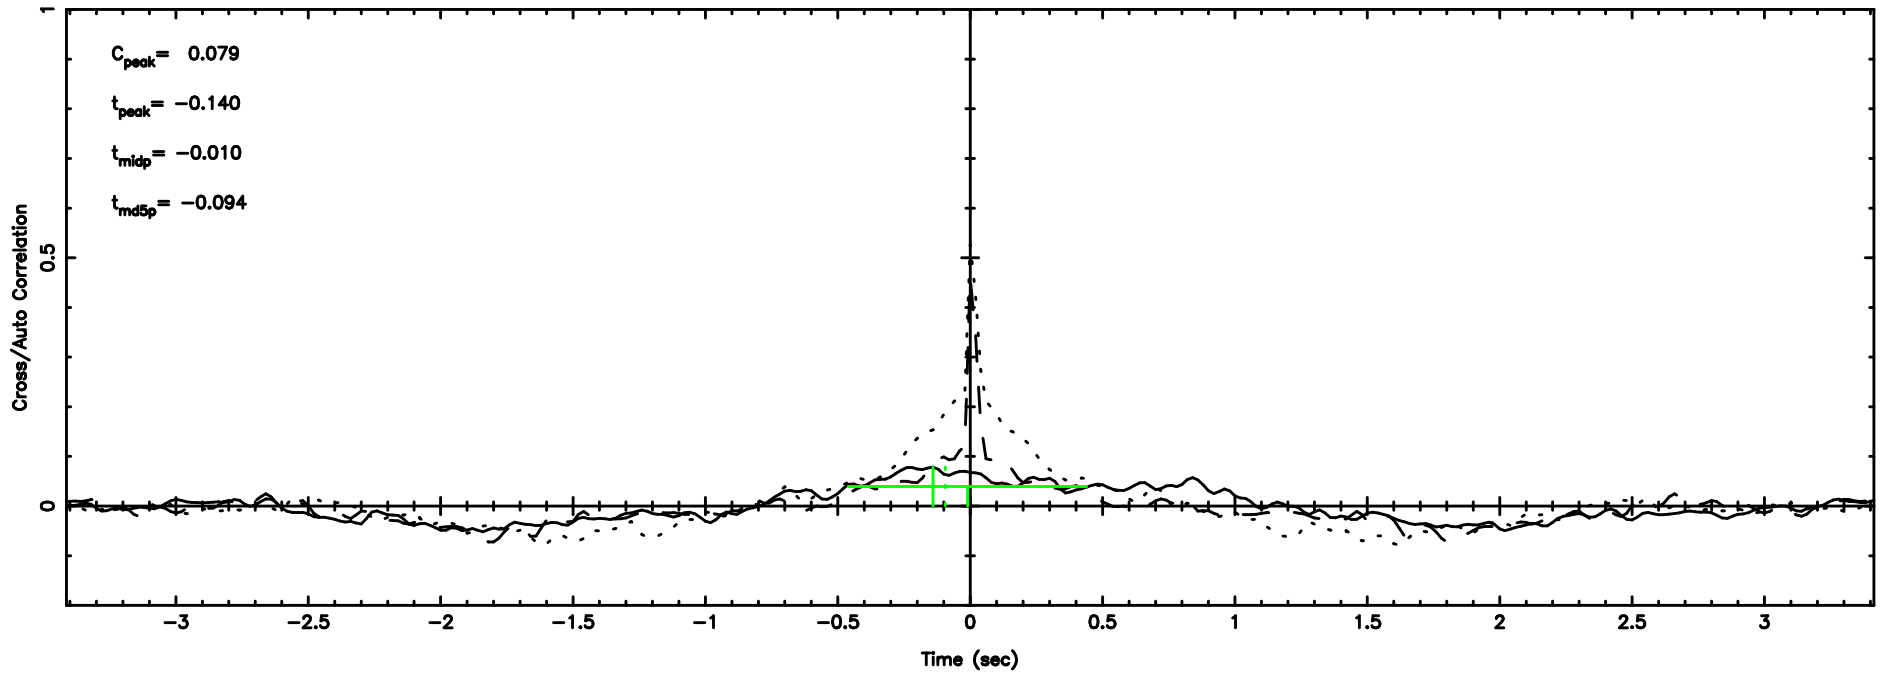

T20240807095216

BLK:10,SNR1: 0.89768E-01,SNR2: 1.1042

F20240807095216

BLK:10,SNR1: 0.34845 ,SNR2: 1.7991

0703+138 2024/08/07 0.90UT TOYOKAWA-FUJI