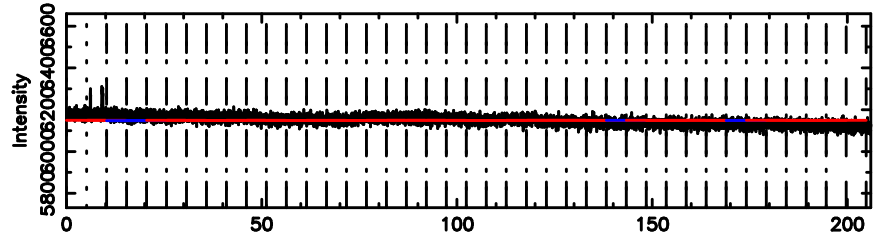

K20240807084143

BLK:13,SNR1: 1.0734 ,SNR2: 4.4321

Frequency (Hz)

0552+12 2024/08/06 23.72UT FUJI -KISO

T20240807084613

BLK: 4,SNR1:-0.78350E-01,SNR2: 0.93944

F20240807084613

BLK: 4,SNR1: 0.39925E-01,SNR2: 2.9844