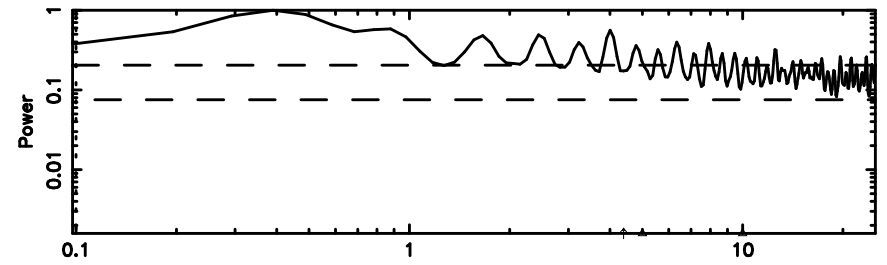

Frequency (Hz)

0723+10 2024/08/07 1.23UT FUJI -KISO

T20240807102205

BLK:13,SNR1: 0.18321 ,SNR2: 0.90419

F20240807102205

BLK:13,SNR1: 0.88869E-01,SNR2: 0.85222

0732+33 2024/08/07 1.40UT TOYOKAWA-FUJI

T20240807102205