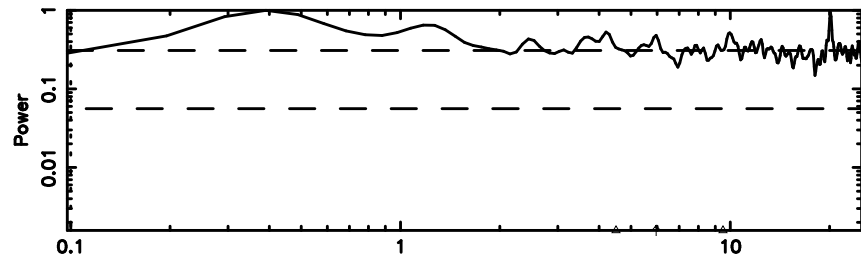

1355+01 2024/08/07 7.74UT TOYOKAWA-FUJI

T20240807164239

BLK:10,SNR1: 0.90912E-01,SNR2: 0.38027

Frequency (Hz)

K20240807164236

BLK:10,SNR1: 5.4472 ,SNR2: 10.572

Frequency (Hz)

1355+01 2024/08/07 7.74UT TOYOKAWA-KISO