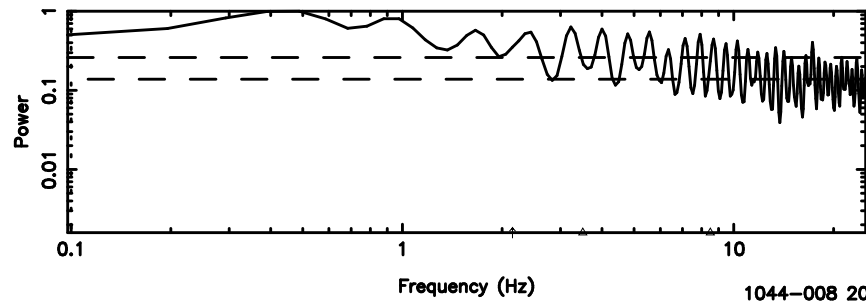

BLK: 7,SNR1:-0.55752E-01,SNR2: 1.2101