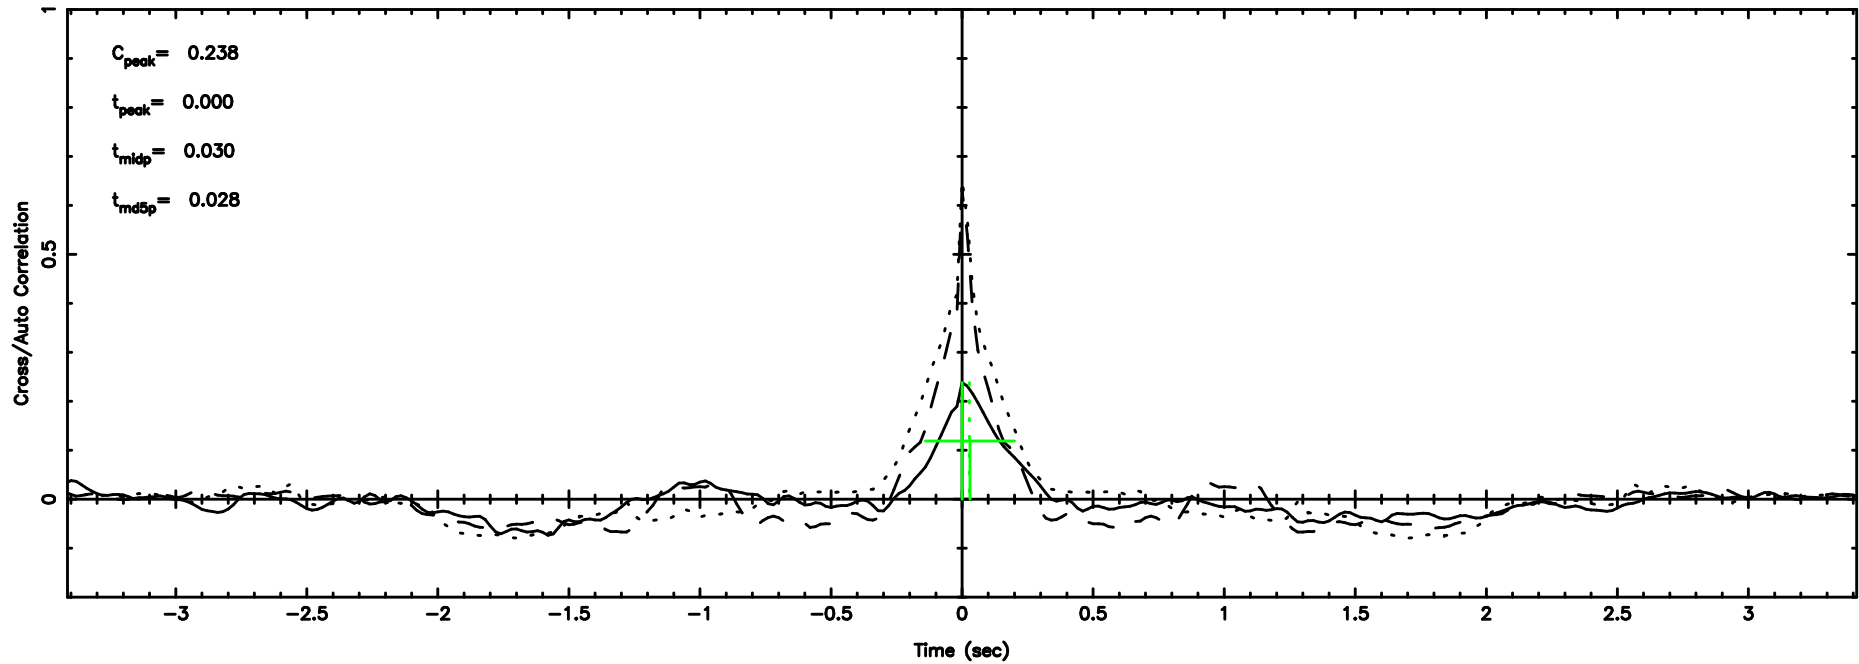

3C279 2024/08/07 6.71UT FUJI -KISO

T20240807155637

BLK: 9,SNR1: 2.9196 ,SNR2: 7.3739

Frequency (Hz)

F20240807155637

BLK: 9,SNR1: 0.26651 ,SNR2: 3.1285

Frequency (Hz)

3C283 2024/08/07 6.97UT TOYOKAWA-FUJI