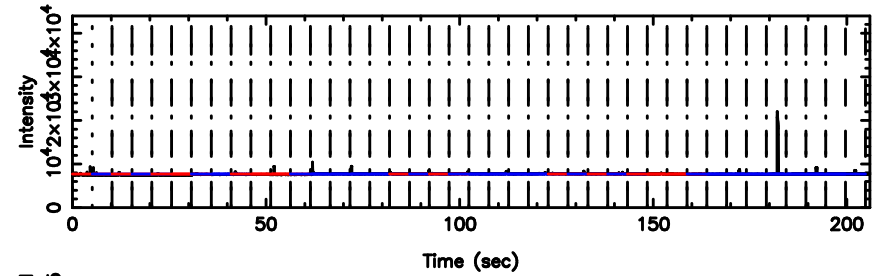

K20240807135457

BLK:25,SNR1: 7.9106 ,SNR2: 22.477