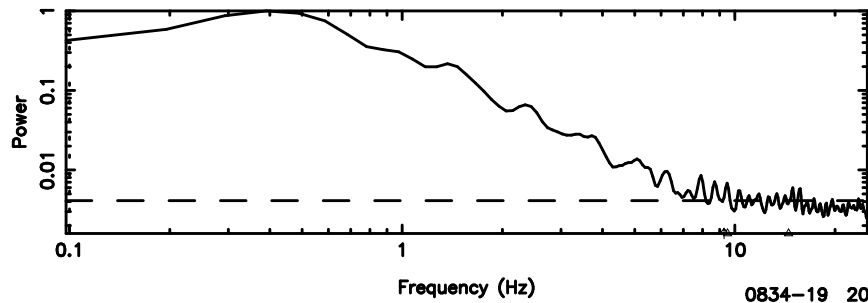

BLK:37,SNR1: 147.59 ,SNR2: 183.84

0834-19 2024/08/07 2.41UT TOYOKAWA-KISO

K20240807112237

BLK:37,SNR1: 6.6345 ,SNR2: 25.443

Frequency (Hz)

F20240807112240

BLK:35,SNR1: 9.8602 ,SNR2: 21.351

0834-19 2024/08/07 2.41UT FUJI -KISO