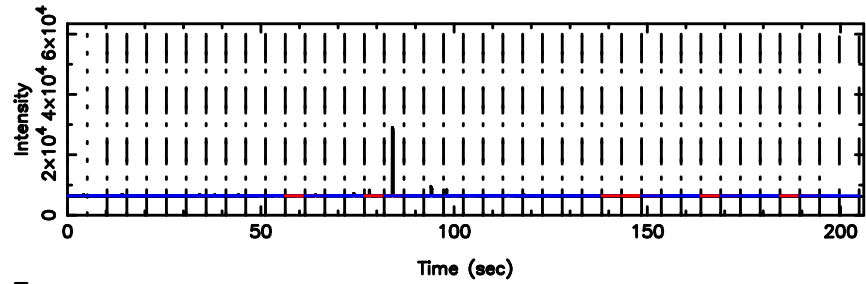

T20240807151408