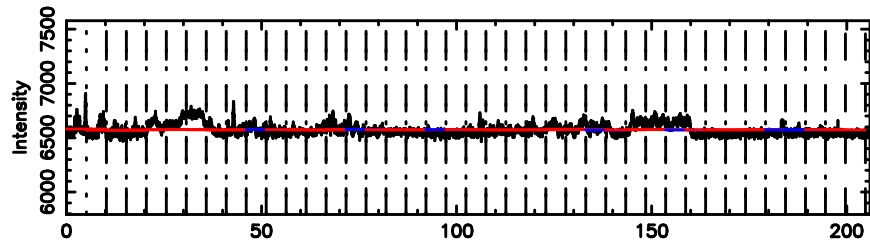

T20240807094039