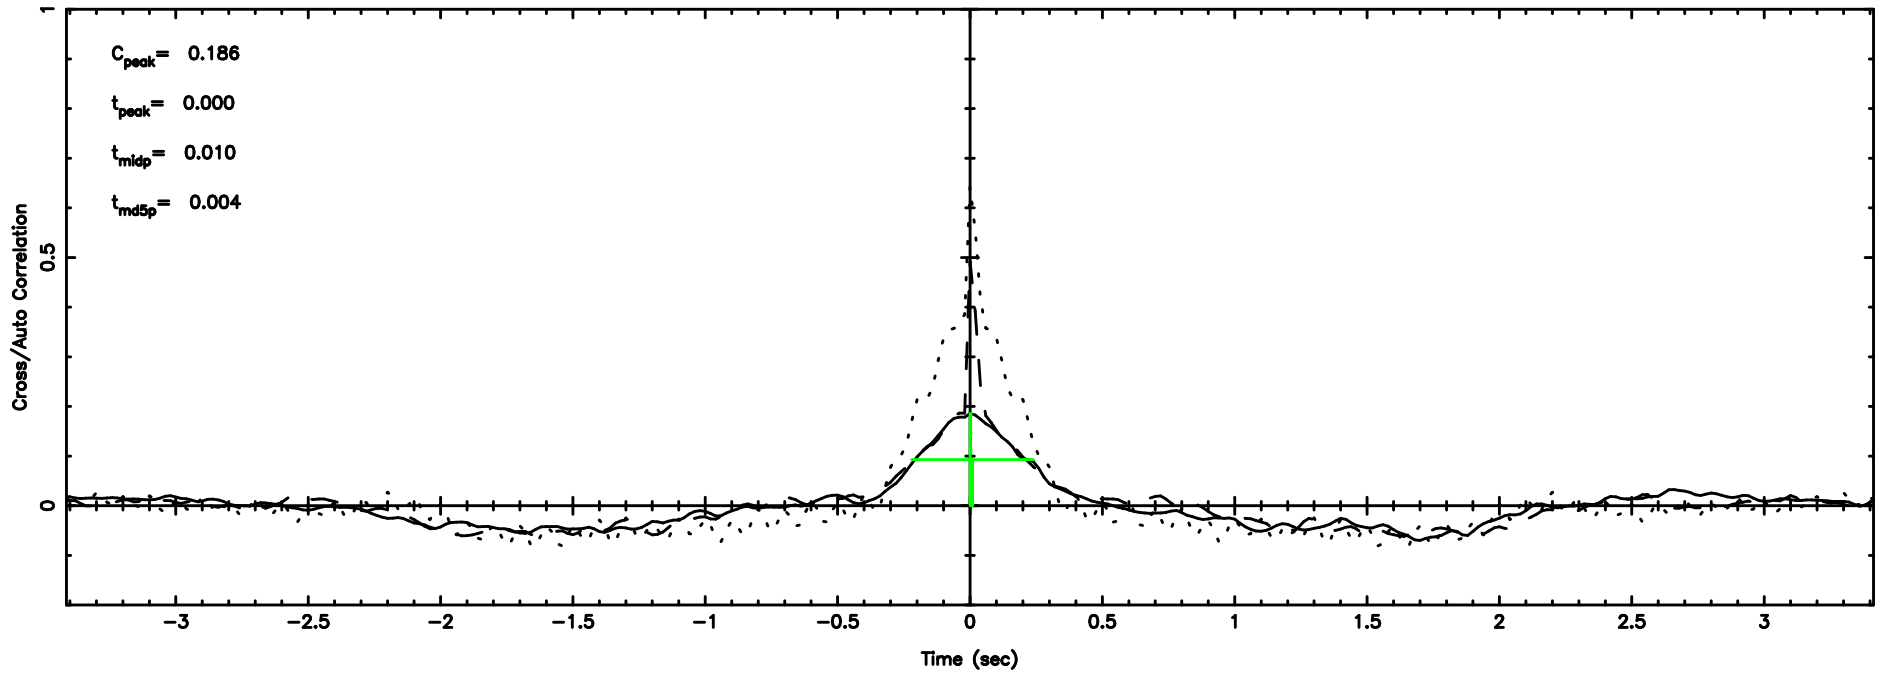

Frequency (Hz)

0703+138 2024/08/07 0.90UT TOYOKAWA-KISO

F20240807095216

BLK:14,SNR1: 0.50392 ,SNR2: 1.5107

K20240807095213

BLK:14,SNR1: 3.8175 ,SNR2: 15.561

0703+138 2024/08/07 0.90UT FUJI -KISO

T20240807100138