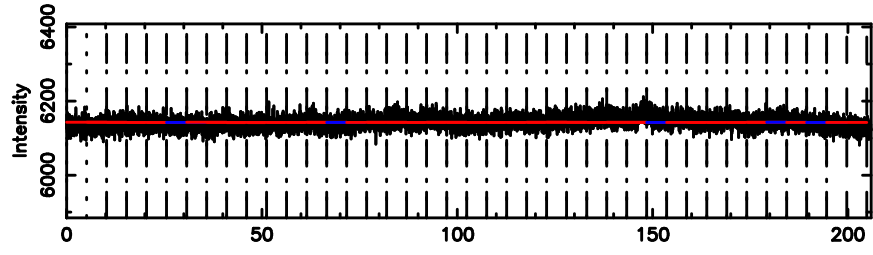

T20240807083735