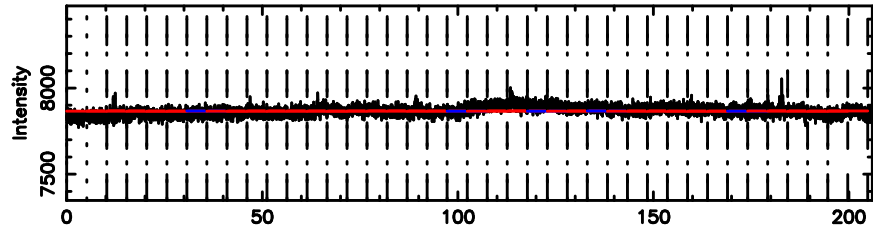

K20240807070754

BLK:16,SNR1: 79.148 ,SNR2: 76.150

Frequency (Hz)

0418+236 2024/08/06 22.16UT FUJI -KISO

T20240807071923

BLK: 5,SNR1: 0.12716 ,SNR2: 1.0791

Frequency (Hz)

F20240807071923