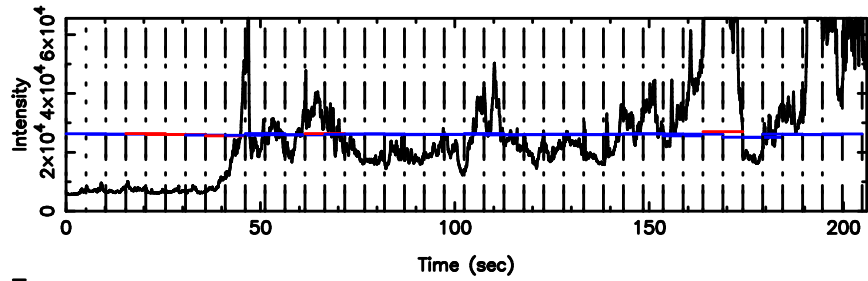

3C208 2024/08/07 2.67UT TOYOKAWA-FUJI

T20240807113847

BLK:34,SNR1: 2434.1 ,SNR2: 2976.7

K20240807113844

BLK:34,SNR1: 145.95 ,SNR2: 169.30

3C208 2024/08/07 2.67UT TOYOKAWA-KISO

F20240807113847

BLK:33,SNR1: 1334.8 ,SNR2: 1315.4