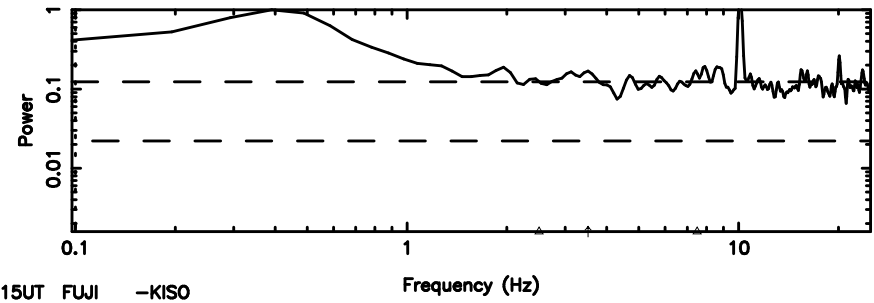

BLK:10,SNR1: 0.56179 ,SNR2: 6.5819

3C241 2024/08/07 4.15UT FUJI -KISO

K20240807130720

BLK:10,SNR1: 0.32337 ,SNR2: 1.1407

T20240807131852

BLK: 3,SNR1: 6.8815 ,SNR2: 6.6053

F20240807131853

BLK: 3,SNR1: 0.33883E-01,SNR2: 1.4780