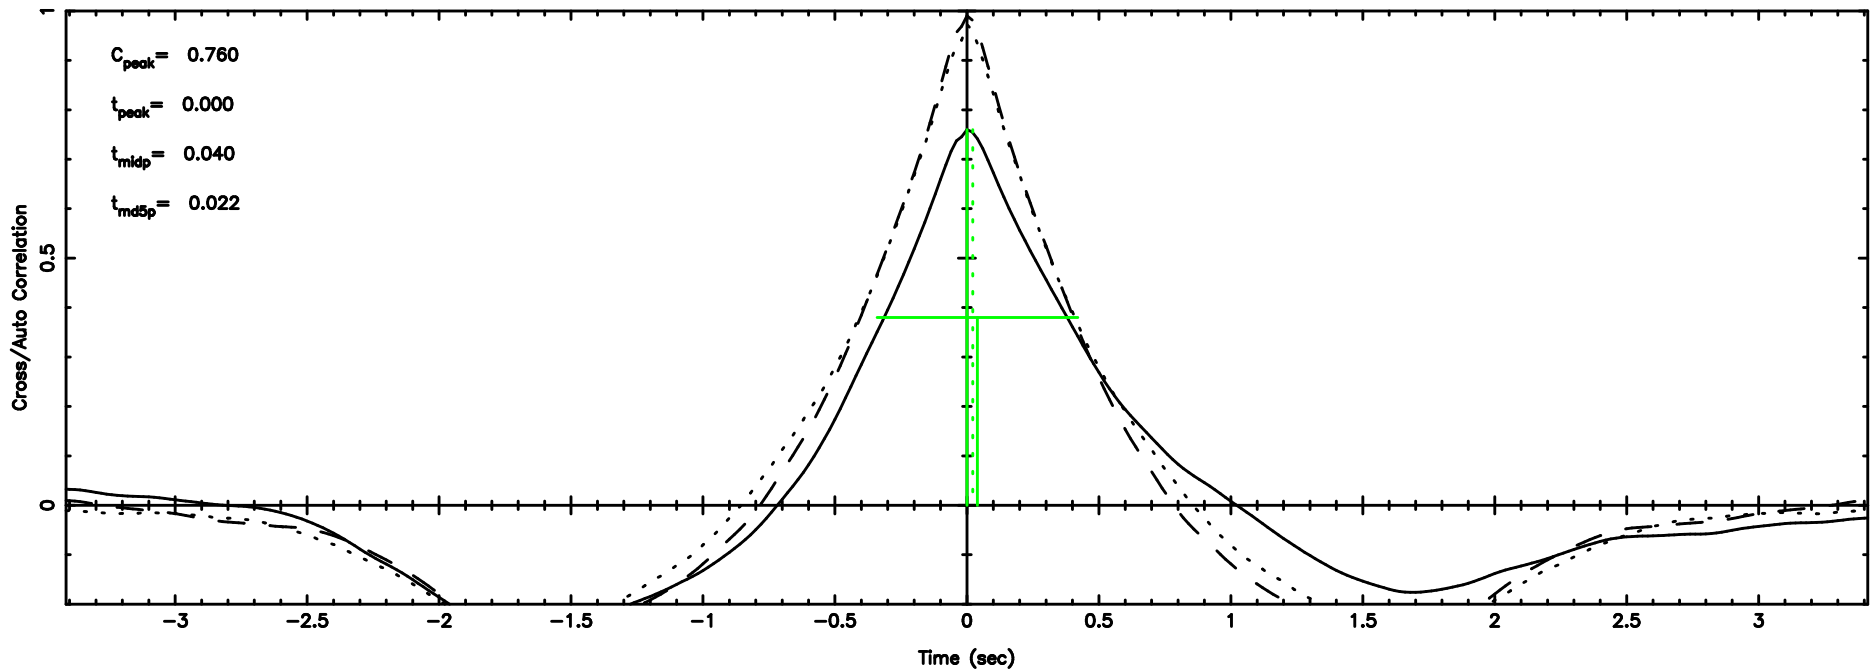

3C208 2024/08/07 2.67UT TOYOKAWA-FUJI

T20240807113847

BLK:34,SNR1: 2434.1 ,SNR2: 2976.7

K20240807113844

BLK:34,SNR1: 145.95 ,SNR2: 169.30

3C208 2024/08/07 2.67UT TOYOKAWA-KISO

F20240807113847

BLK:33,SNR1: 1334.8 ,SNR2: 1315.4