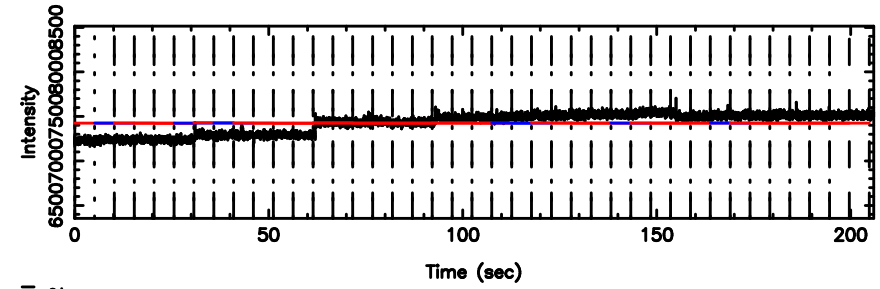

3C236 2024/08/07 3.89UT FUJI -KISO

K20240807125129