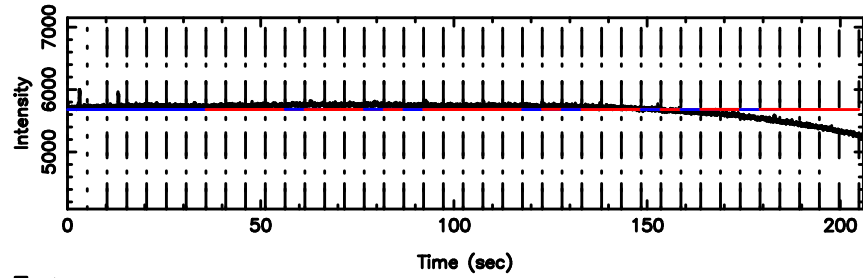

Frequency (Hz)

3C275 2024/08/07 6.48UT TOYOKAWA-FUJI

T20240807152719

BLK:15,SNR1: 1.1586 ,SNR2: 3.0740

K20240807152716

BLK:15,SNR1: 5.4816 ,SNR2: 13.844

3C275 2024/08/07 6.48UT TOYOKAWA-KISO

F20240807152719