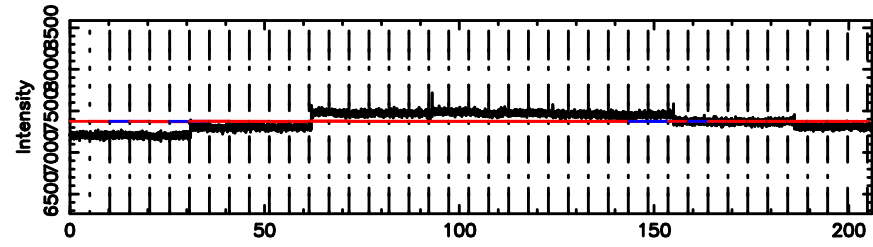

Frequency (Hz)

K20240807103948