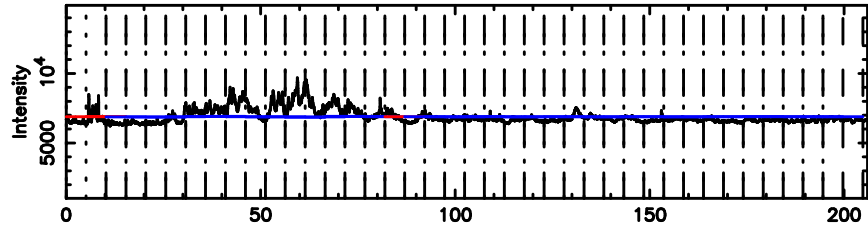

T20240807112240