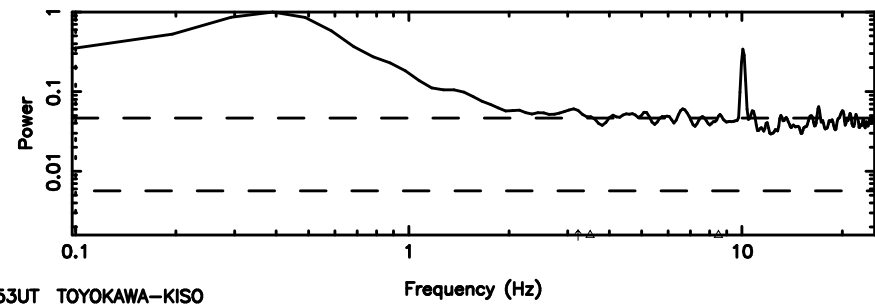

BLK:22,SNR1: 0.57069 ,SNR2: 3.4463