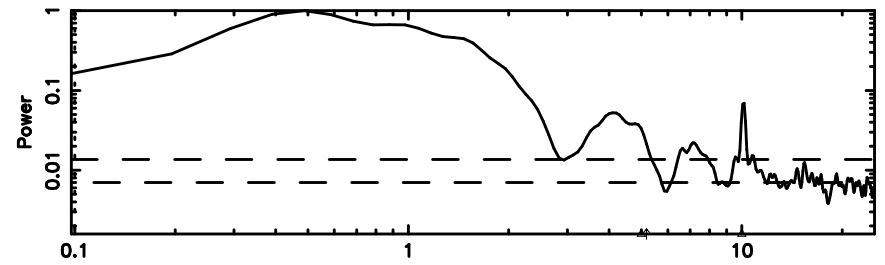

Frequency (Hz)

0703+138 2024/08/07 0.90UT TOYOKAWA-KISO

F20240807095216

BLK:14,SNR1: 0.50392 ,SNR2: 1.5107

K20240807095213

BLK:14,SNR1: 3.8175 ,SNR2: 15.561

0703+138 2024/08/07 0.90UT FUJI -KISO

T20240807100138