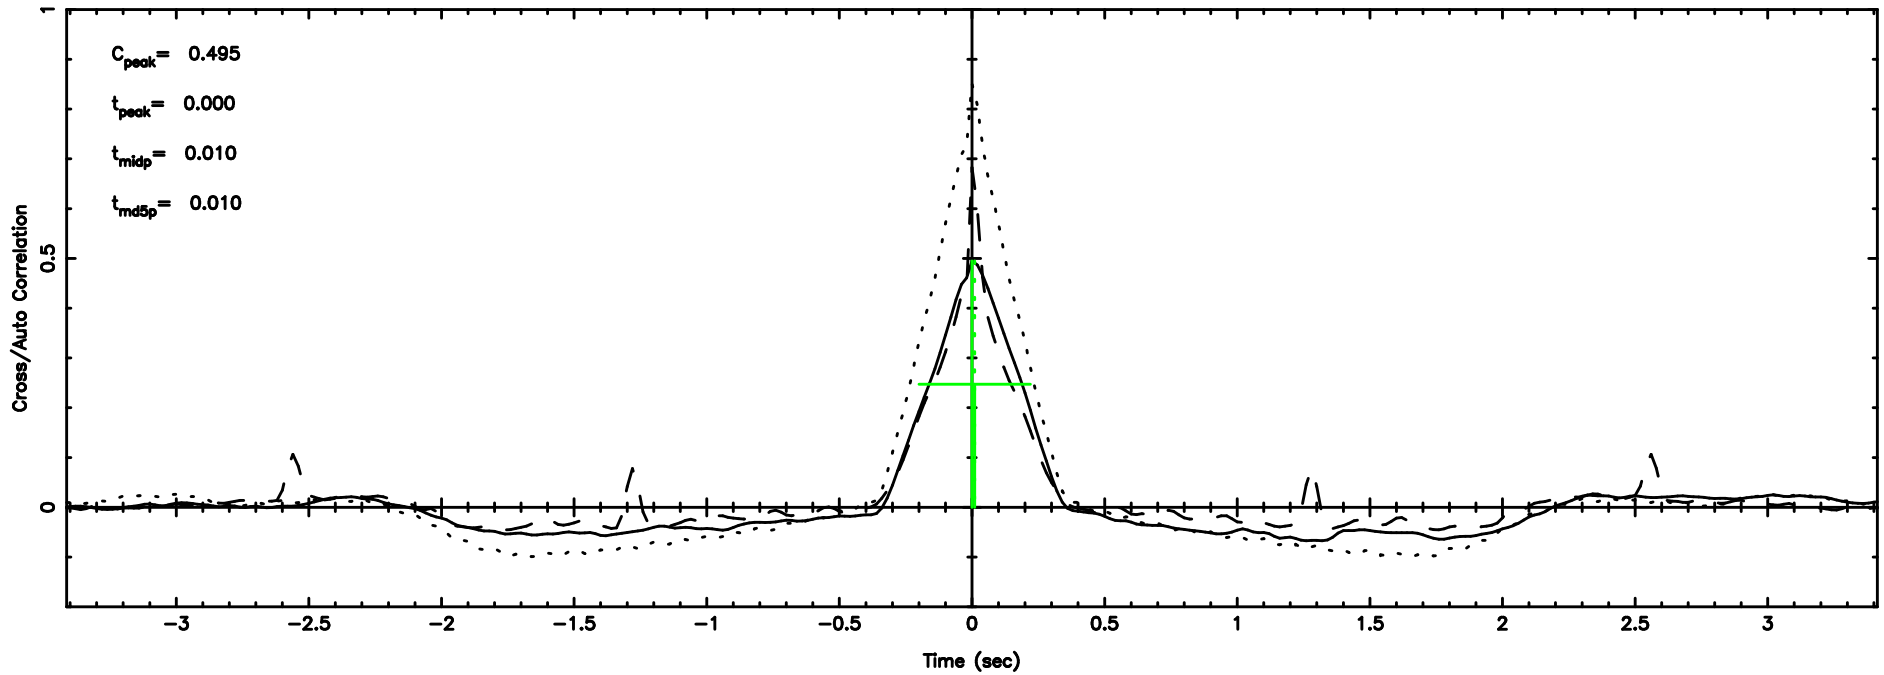

3C147 2024/08/06 23.52UT FUJI -KISO

K20240807082921

BLK:27,SNR1: 8.4424 ,SNR2: 23.575

Frequency (Hz)

T20240807083735

BLK: 3,SNR1: 0.15690E-01,SNR2: 0.24143

F20240807083735

BLK: 3,SNR1: 0.29496E-01,SNR2: 0.59389