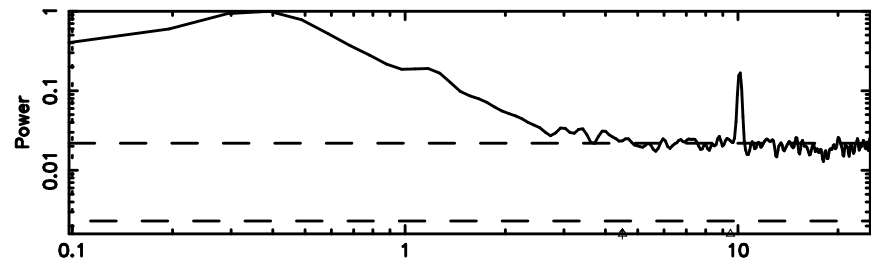

BLK:16,SNR1: 1.4170 ,SNR2: 6.1359