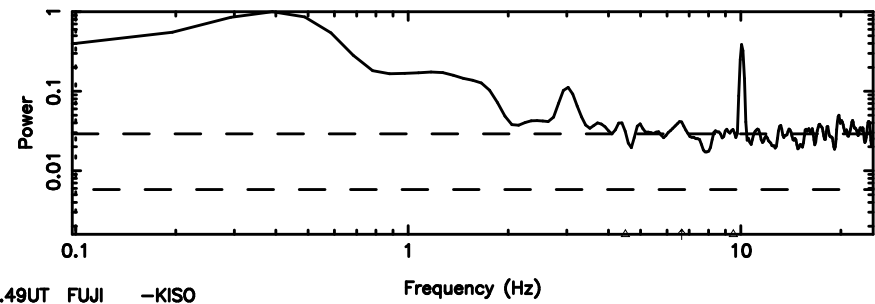

BLK:12,SNR1:-0.86148E-03,SNR2: 1.5519

0839-071 2024/08/07 2.49UT FUJI -KISO

K20240807112743

BLK:12,SNR1: 1.1880 ,SNR2: 3.1353

T20240807113847

BLK:39,SNR1: 2256.0 ,SNR2: 2775.6

F20240807113847

BLK:39,SNR1: 1227.6 ,SNR2: 1203.9