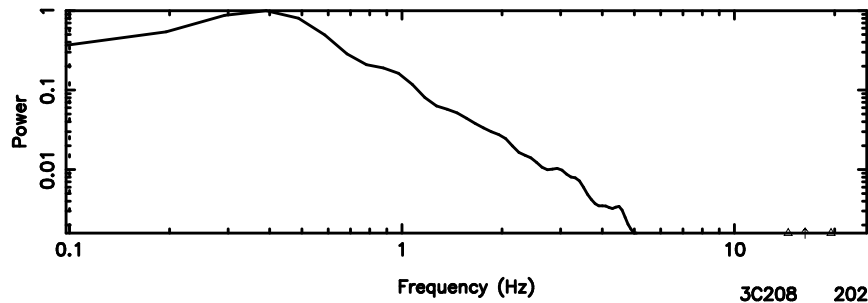

BLK:34,SNR1: 2434.1 ,SNR2: 2976.7