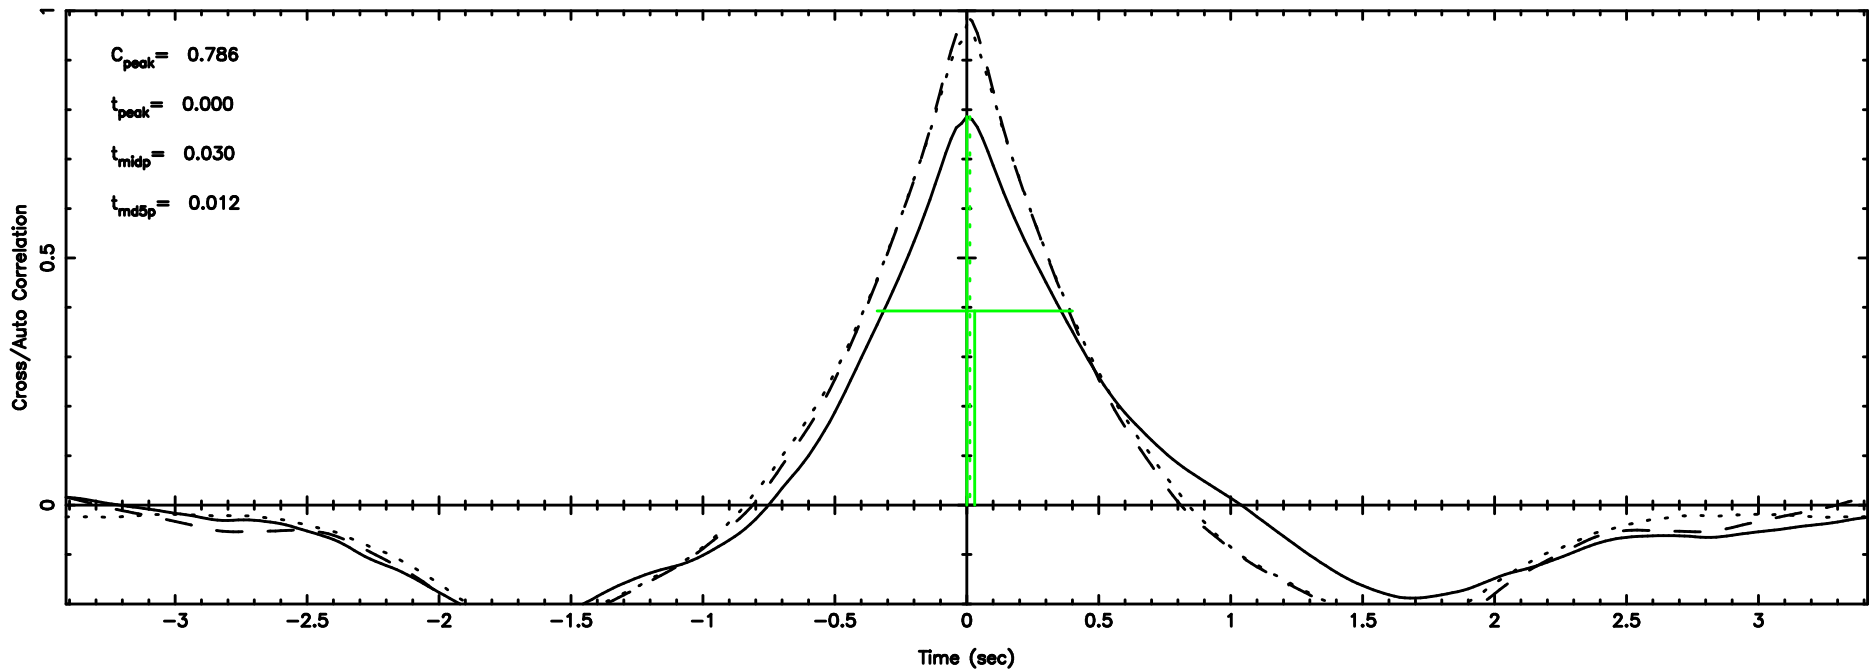

F20240807113847

BLK:33,SNR1: 1334.8 ,SNR2: 1315.4

K20240807113844

BLK:33,SNR1: 19.319 ,SNR2: 44.302

3C208 2024/08/07 2.67UT FUJI -KISO