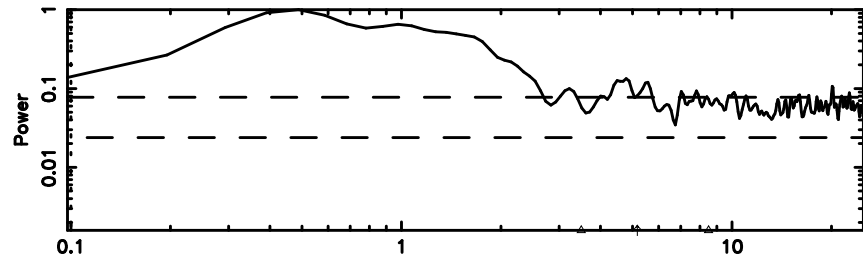

BLK:11,SNR1: 0.50418 ,SNR2: 2.5577