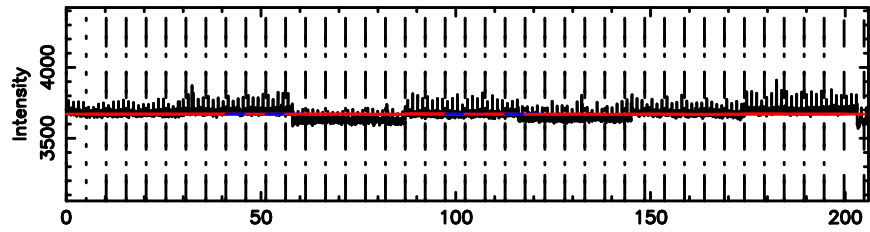

0741-06 2024/08/07 1.53UT TOYOKAWA-KISO

K20240807103004

BLK:22,SNR1: 0.57069 ,SNR2: 3.4463

F20240807103007

BLK: 4,SNR1: 0.63997 ,SNR2: 2.8559

Frequency (Hz)

K20240807103004

BLK: 4,SNR1: 0.21695 ,SNR2: 0.45618