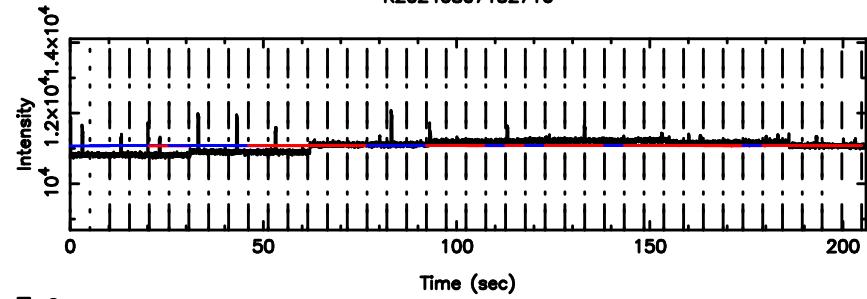

K20240807152716