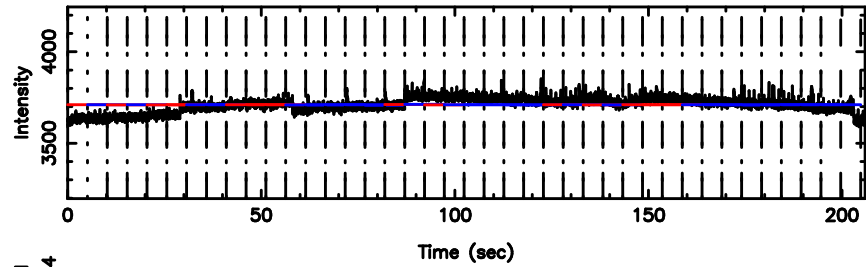

F20240807135500

BLK:25,SNR1: 0.85877 ,SNR2: 2.0683