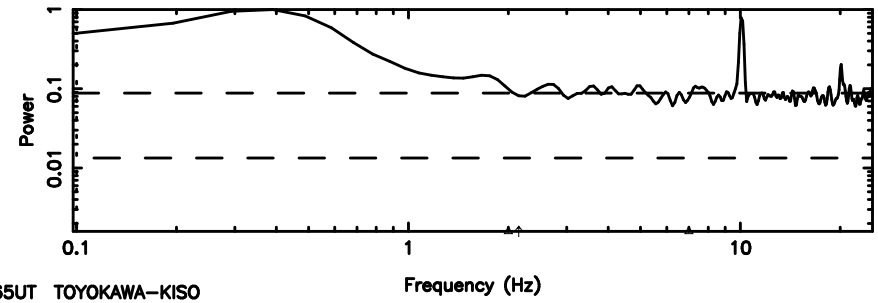

BLK:10,SNR1: 0.12093 ,SNR2: 1.1930

3C230 2024/08/07 3.65UT TOYOKAWA-FUJI

T20240807123725

BLK:20,SNR1: 1.0063 ,SNR2: 4.3310

3C230 2024/08/07 3.65UT TOYOKAWA-KISO

K20240807123722

BLK:20,SNR1: 0.35609 ,SNR2: 2.7142