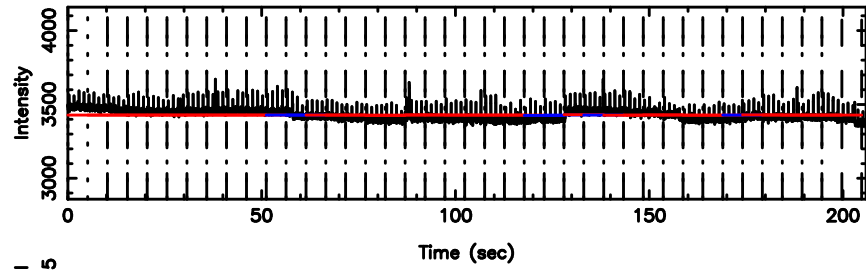

1031-11 2024/08/07 4.34UT TOYOKAWA-FUJI

T20240807131852

BLK: 6,SNR1: 0.23460 ,SNR2: 1.1579

K20240807131849

BLK: 6,SNR1: 1.8391 ,SNR2: 6.3305

1031-11 2024/08/07 4.34UT TOYOKAWA-KISO

F20240807131853

BLK: 6,SNR1: 0.12917E-01,SNR2: 1.2934