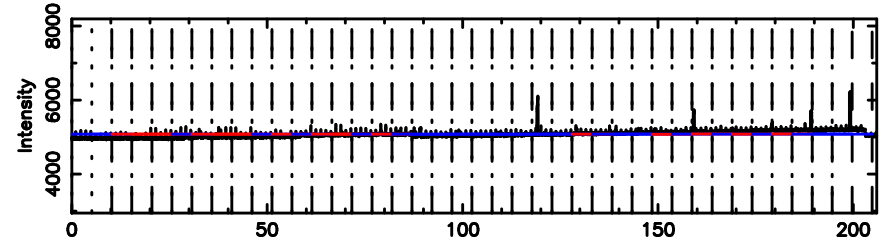

Frequency (Hz)

3C147 2024/08/06 23.52UT TOYOKAWA-FUJI

F20240807082923