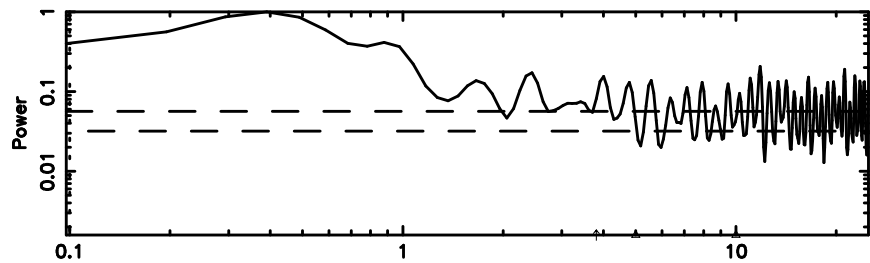

0741-06 2024/08/07 1.53UT TOYOKAWA-KISO

K20240807103004

BLK:22,SNR1: 0.57069 ,SNR2: 3.4463

F20240807103007

BLK: 4,SNR1: 0.63997 ,SNR2: 2.8559

Frequency (Hz)

K20240807103004

BLK: 4,SNR1: 0.21695 ,SNR2: 0.45618