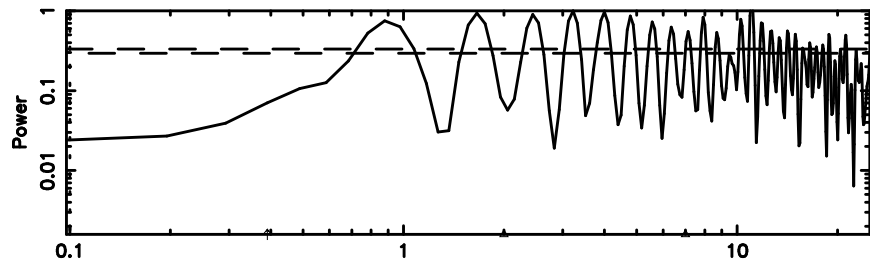

BLK: 1,SNR1:-0.13835 ,SNR2: 0.0000