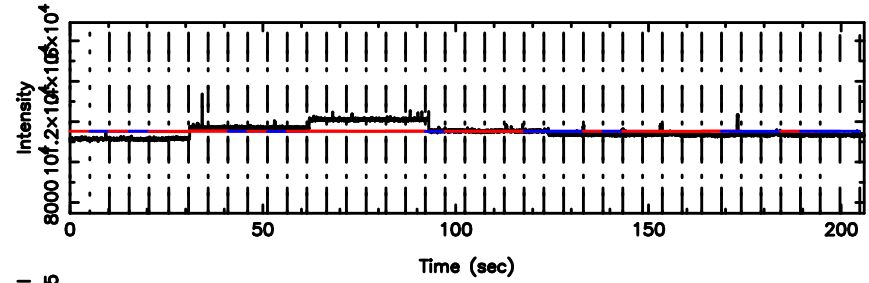

Frequency (Hz)

K20240807164236