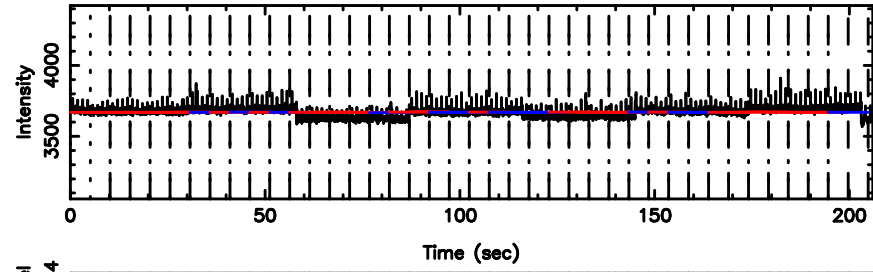

0732+33 2024/08/07 1.40UT FUJI -KISO

T20240807103007

BLK:13,SNR1: 77.422 ,SNR2: 133.25

F20240807103007

BLK:13,SNR1: 0.26401 ,SNR2: 3.4386

0741-06 2024/08/07 1.53UT TOYOKAWA-FUJI

T20240807103007

BLK:22,SNR1: 79.279 ,SNR2: 136.45