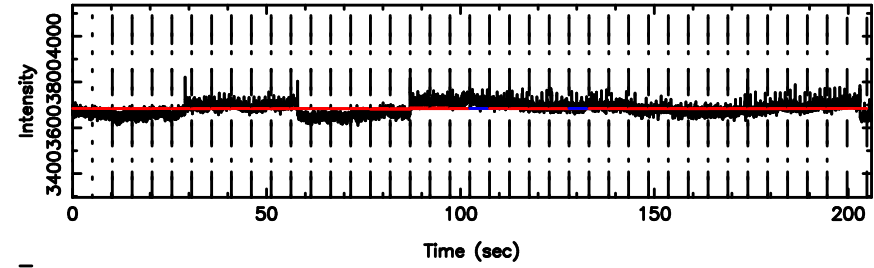

F20240808125546

BLK: 2,SNR1: 0.63148E-01,SNR2: 0.50953

1011+110 2024/08/08 3.96UT TOYOKAWA-FUJI

T20240808125546

No.Good Data

K20240808125543

No.Good Data

1011+110 2024/08/08 3.96UT TOYOKAWA-KISO