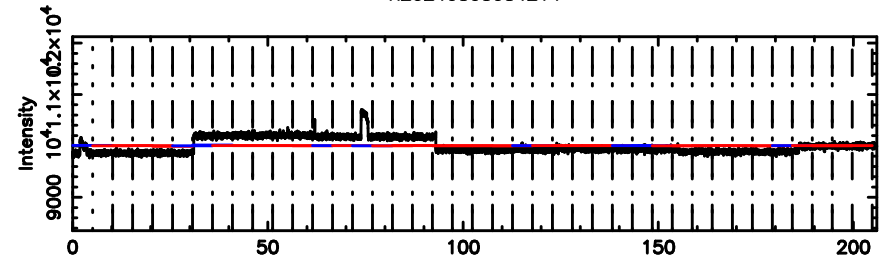

K20240808084214

BLK: 6,SNR1: 6.8580 ,SNR2: 25.504

Frequency (Hz)

0556+191 2024/08/07 23.73UT TOYOKAWA-KISO

F20240808084217

BLK: 9,SNR1: 0.38892 ,SNR2: 1.7054

Frequency (Hz)

K20240808084214