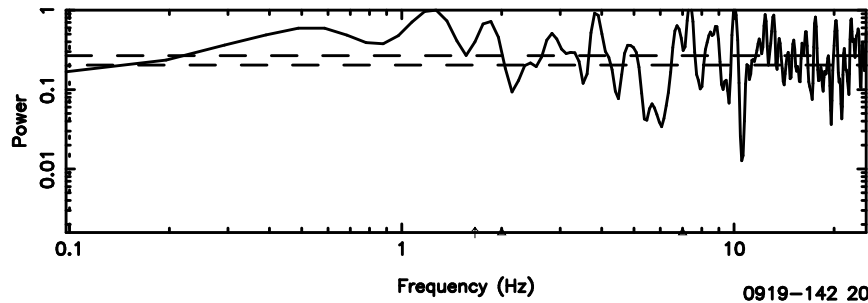

K20240808120341

BLK: 4,SNR1: 0.36202 ,SNR2: 5.1293

Frequency (Hz)

0919-142 2024/08/08 3.09UT TOYOKAWA-KISO

F20240808120344

BLK: 1,SNR1: 0.19874 ,SNR2: 0.98058

K20240808120341

BLK: 1,SNR1: 0.59117 ,SNR2: 2.0268