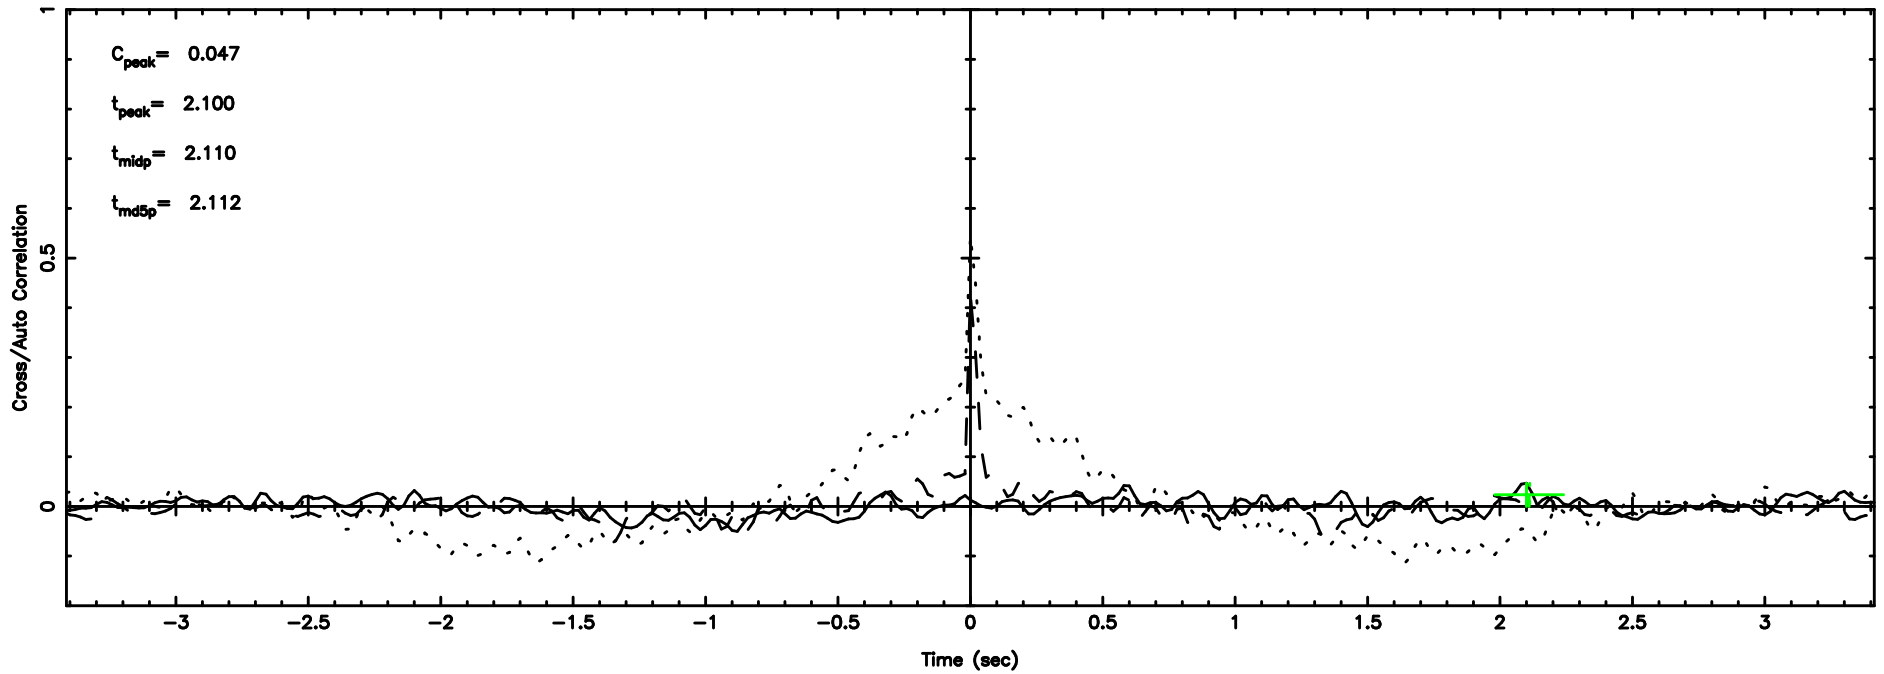

T20240808093643

BLK: 3,SNR1: 0.17724 ,SNR2: 0.56986

Frequency (Hz)

K20240808093640

BLK: 3,SNR1: 0.72997 ,SNR2: 5.8255

Frequency (Hz)

0652-130 2024/08/08 0.64UT TOYOKAWA-KISO

F20240808093643