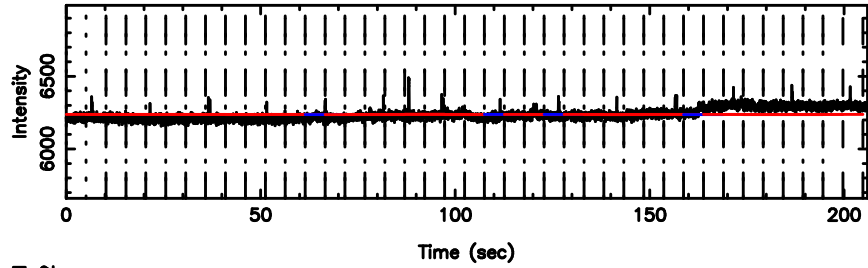

K20240808110701

BLK: 7,SNR1: 14.836 ,SNR2: 21.630

Frequency (Hz)

0821+394 2024/08/08 2.15UT FUJI -KISO

T20240808111844

BLK: 4,SNR1: 0.41282 ,SNR2: 3.0039

0834-19 2024/08/08 2.34UT TOYOKAWA-FUJI

F20240808111844