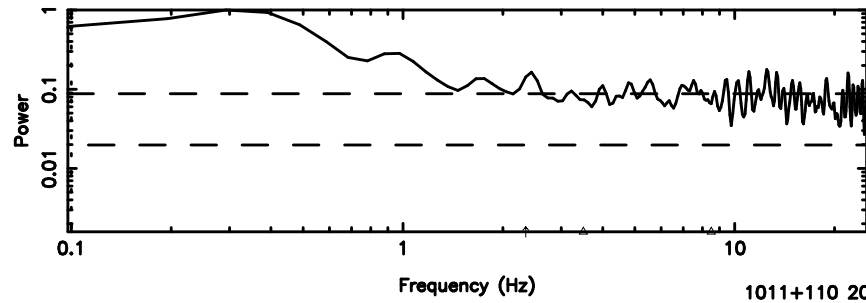

BLK: 6,SNR1: 0.23716 ,SNR2: 2.3727

1011+110 2024/08/08 3.96UT FUJI -KISO

K20240808125543