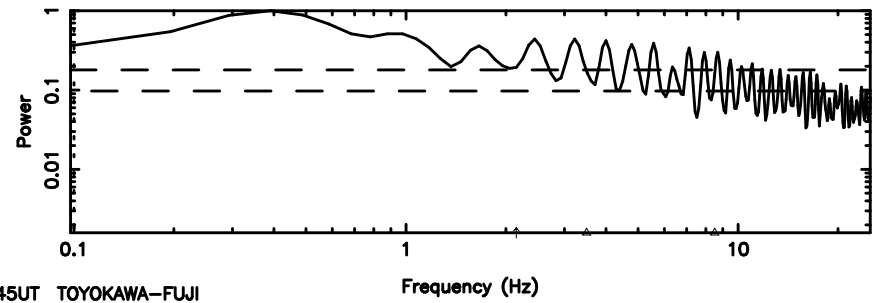

BLK: 8,SNR1:-0.74173E-01,SNR2: 1.4839

0941-08 2024/08/08 3.45UT TOYOKAWA-FUJI