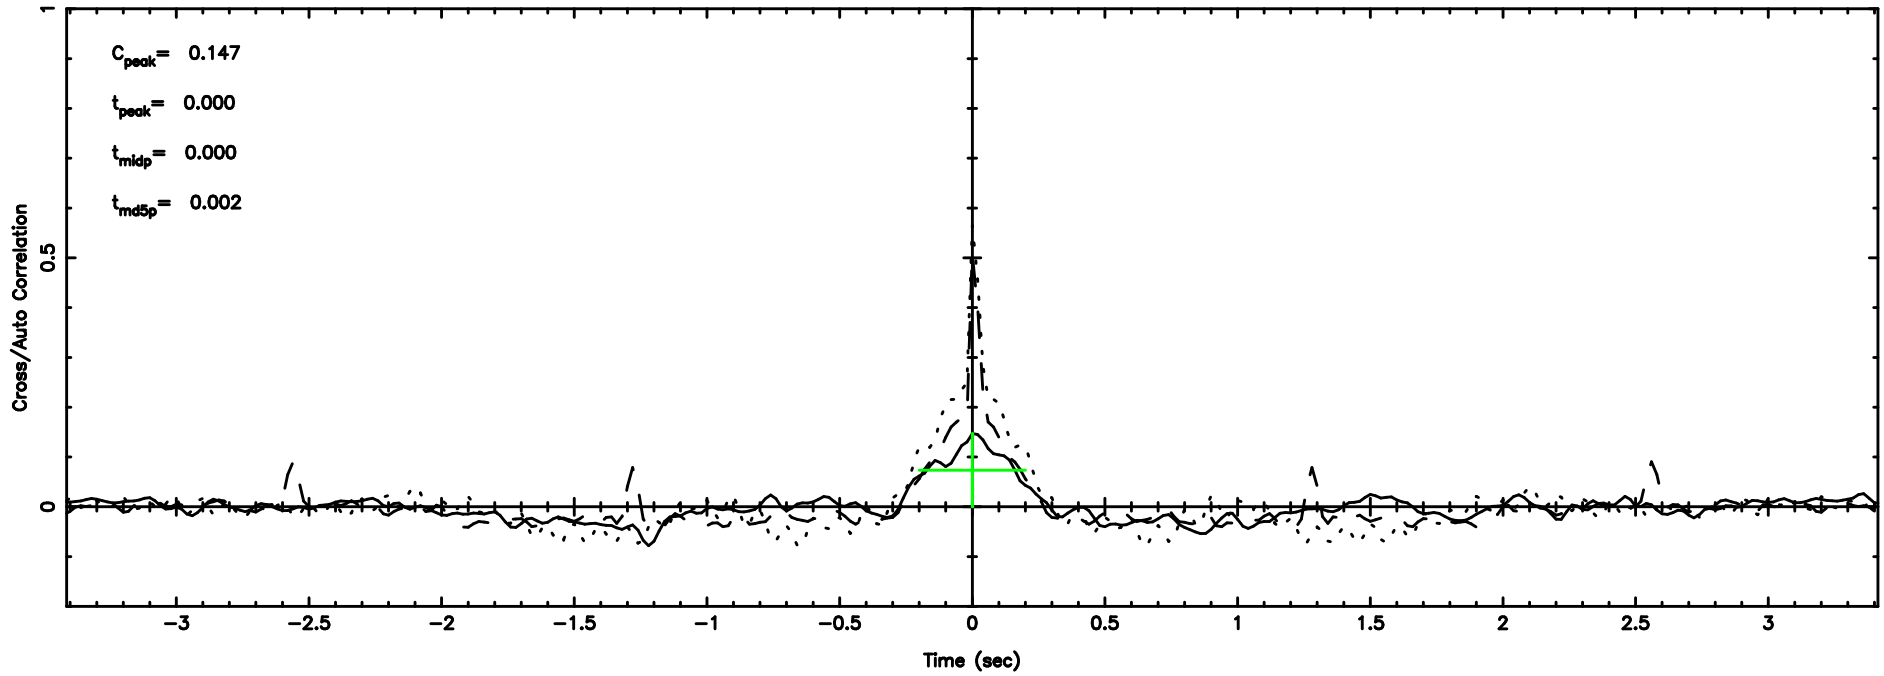

F20240808081709

BLK: 6,SNR1: 0.35356 ,SNR2: 3.2036

Frequency (Hz)

K20240808081706

BLK: 6,SNR1: 0.35212 ,SNR2: 3.1653

Frequency (Hz)

0531+194 2024/08/07 23.31UT FUJI -KISO

T20240808082528