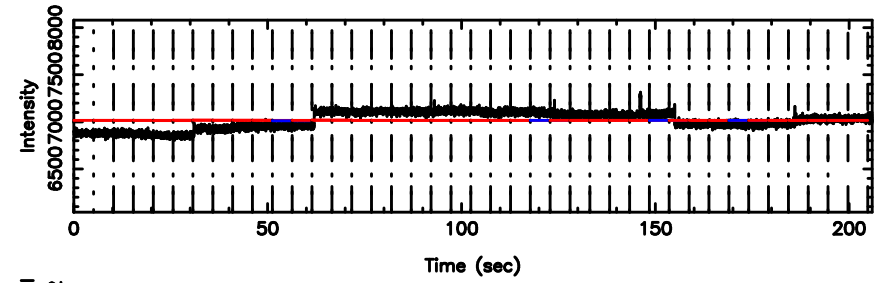

F20240808131456

BLK: 5,SNR1:-0.61219E-01,SNR2: 0.77726

1031-11 2024/08/08 4.28UT TOYOKAWA-FUJI

T20240808131456

BLK: 4,SNR1:-0.78814E-01,SNR2: 0.97837

K20240808131453

BLK: 4,SNR1: 0.74468 ,SNR2: 1.8862

1031-11 2024/08/08 4.28UT TOYOKAWA-KISO