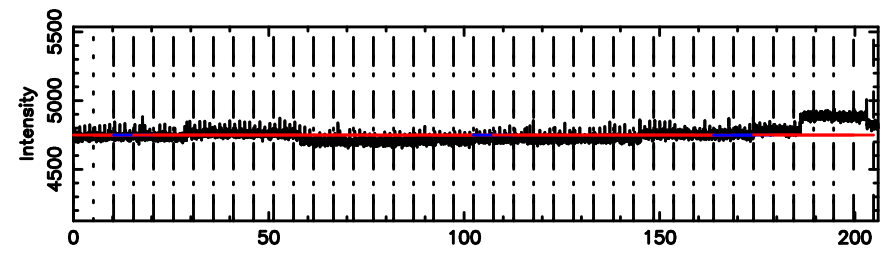

K20240808082525

BLK:16,SNR1: 0.48138 ,SNR2: 1.4877

Frequency (Hz)

3C147 2024/08/07 23.45UT FUJI -KISO

T20240808083339

BLK: 4,SNR1: 0.36273 ,SNR2: 0.78993

Frequency (Hz)

F20240808083339