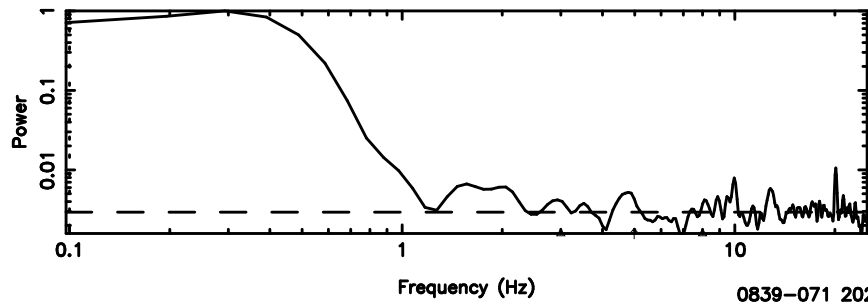

BLK: 8,SNR1: 6.5869 ,SNR2: 26.565

0839-071 2024/08/08 2.43UT TOYOKAWA-FUJI

F20240808112350