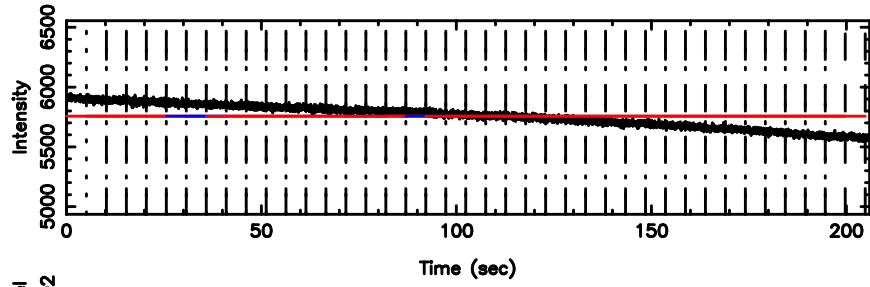

T20240808094820