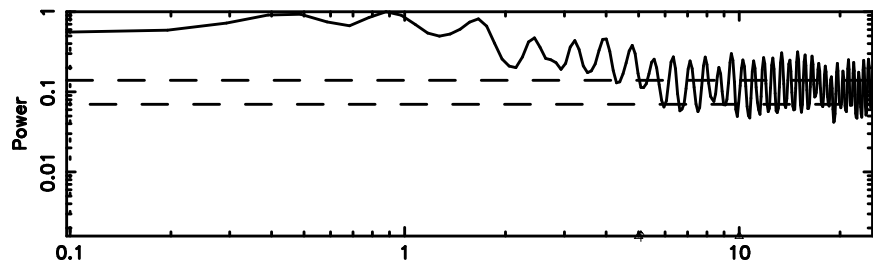

Frequency (Hz)

K20240808070357

BLK: 9,SNR1: 1.7288 ,SNR2: 6.5389

Frequency (Hz)

0418+236 2024/08/07 22.09UT TOYOKAWA-KISO

F20240808070400

BLK: 9,SNR1: 0.50956 ,SNR2: 2.0990

Frequency (Hz)