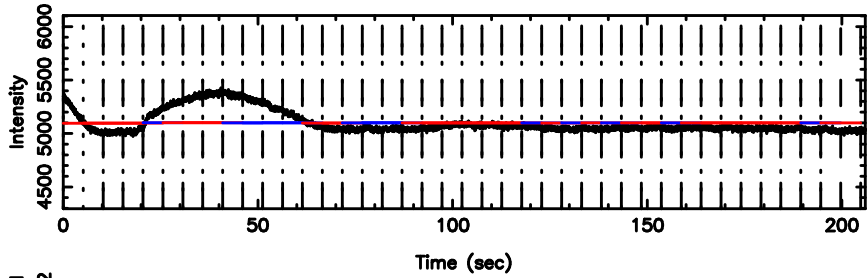

K20240808103552

BLK: 6,SNR1: 0.19078 ,SNR2: 2.6892

F20240808103555

BLK: 3, SNR1: 1.3220 ,SNR2: 6.2767

0752-200 2024/08/08 1.63UT FUJI -KISO

K20240808103552

BLK: 3, SNR1: 2.2655 ,SNR2: 13.154

T20240808104330