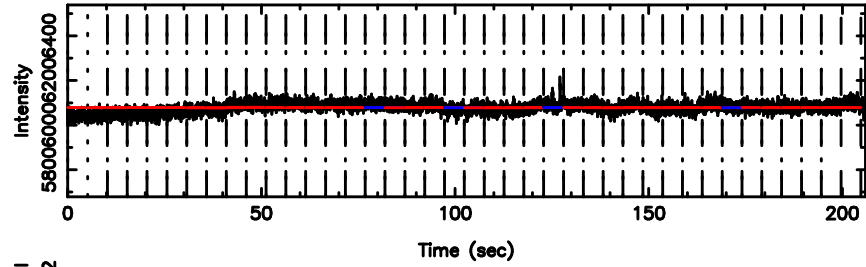

F20240808132842

BLK:25,SNR1: 4.2226 ,SNR2: 13.551

K20240808132839

BLK:25,SNR1: 4.8874 ,SNR2: 13.328

1044-008 2024/08/08 4.51UT FUJI -KISO

T20240808133947

BLK: 4,SNR1: 0.62147 ,SNR2: 1.8318

F20240808133947