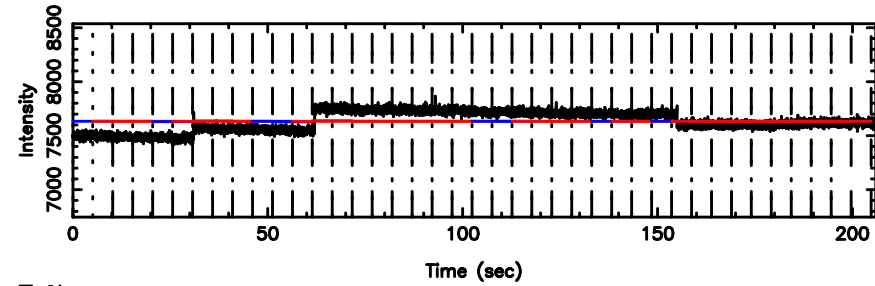

Frequency (Hz)

F20240808100754

BLK: 8,SNR1: 0.42708 ,SNR2: 1.4296

Frequency (Hz)

0723+10 2024/08/08 1.16UT TOYOKAWA-FUJI

T20240808100754

BLK: 8,SNR1: 0.28658 ,SNR2: 1.8170

K20240808100751