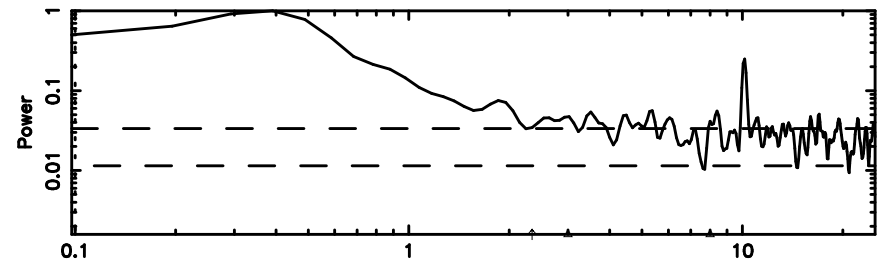

BLK: 4,SNR1: 0.76881 ,SNR2: 6.4696