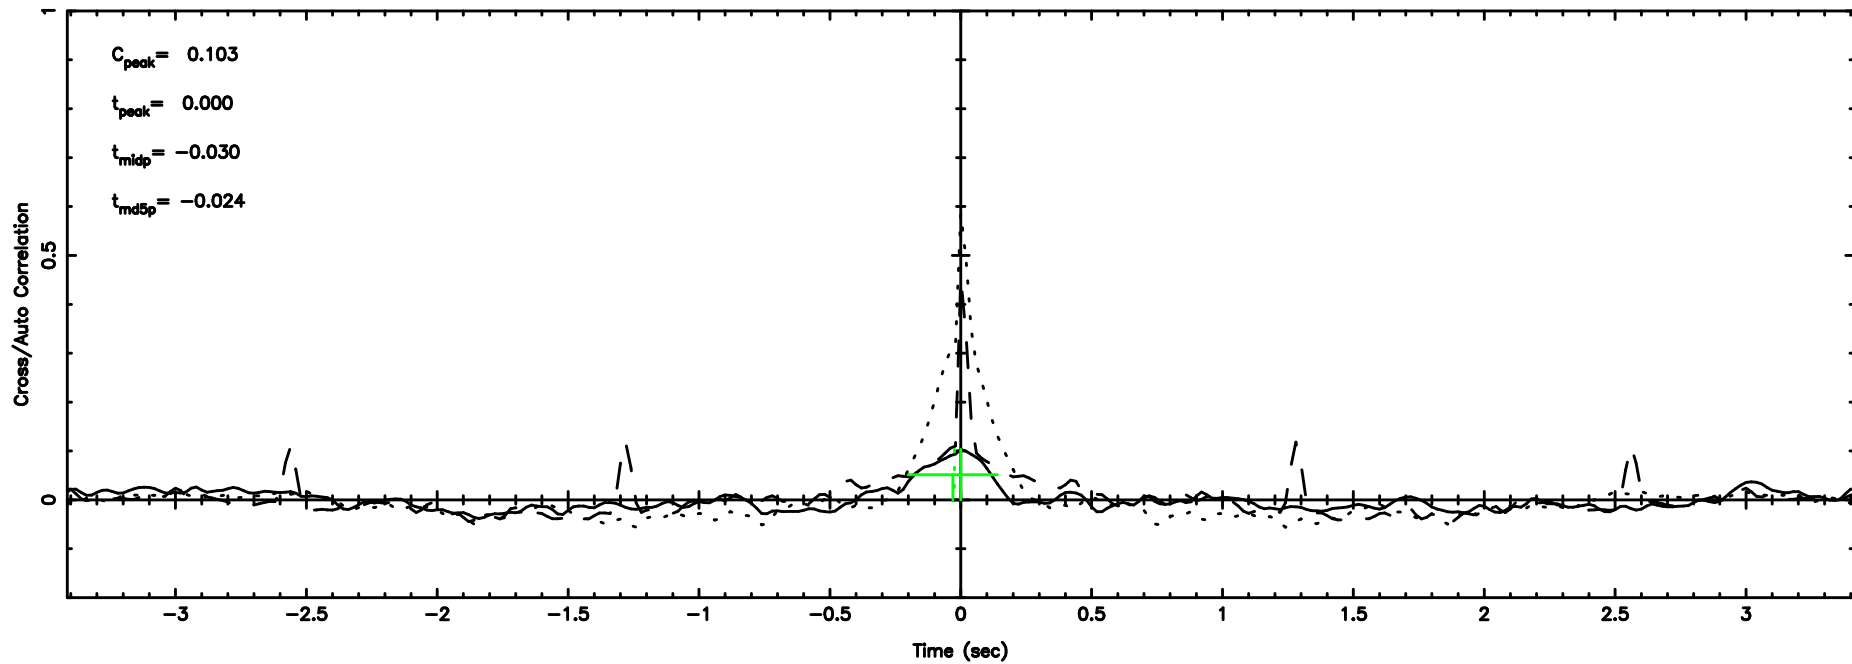

1355+01 2024/08/08 7.67UT TOYOKAWA-KISO

F20240808163843

BLK:10,SNR1: 0.75511E-01,SNR2: 1.7995

Frequency (Hz)

K20240808163840

BLK:10,SNR1: 3.0017 ,SNR2: 7.7966

Frequency (Hz)

1355+01 2024/08/08 7.67UT FUJI -KISO