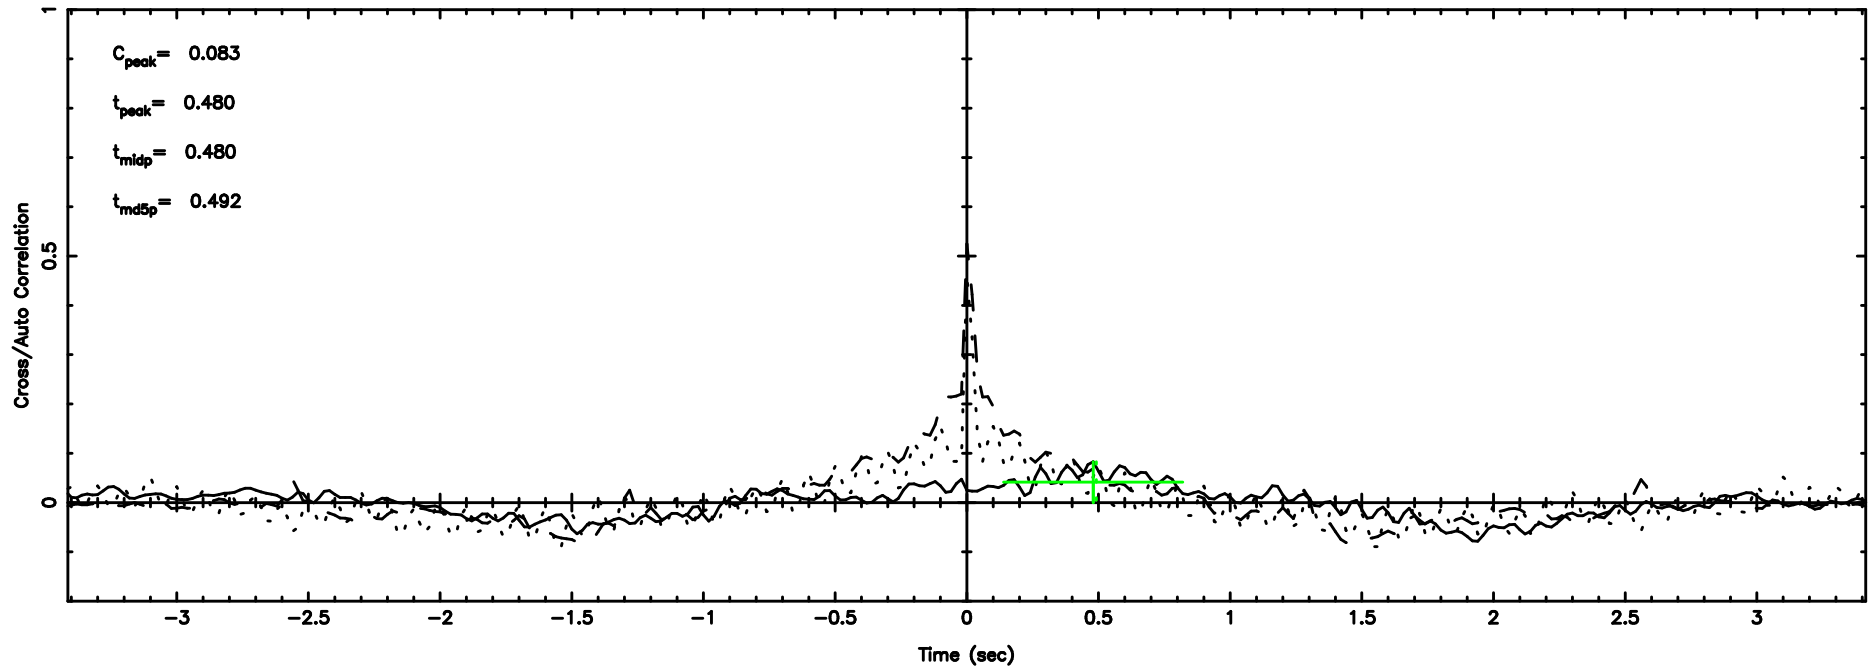

BLK: 7,SNR1: 0.39501 ,SNR2: 2.0195