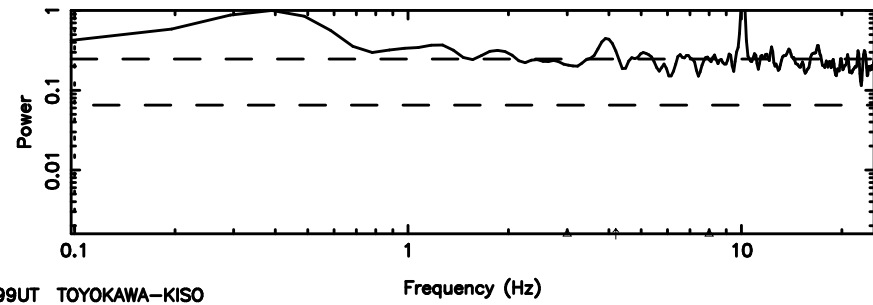

T20240808095743

BLK: 7,SNR1: 0.14814 ,SNR2: 0.58665

K20240808095740

BLK: 7,SNR1: 0.15713 ,SNR2: 0.44121

0713-024 2024/08/08 0.99UT TOYOKAWA-KISO

F20240808095743

Time (sec)

BLK: 5,SNR1: 0.11173 ,SNR2: 4.0936