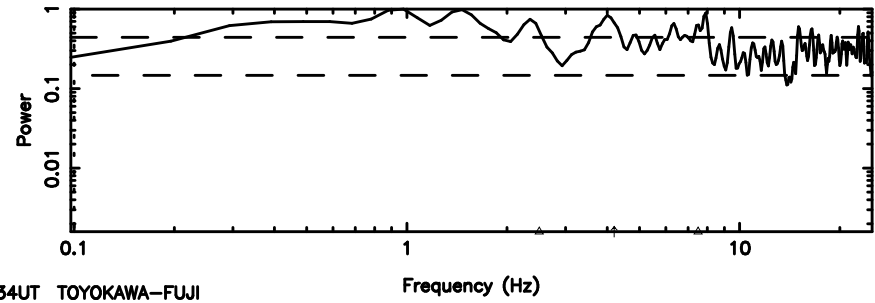

BLK: 4,SNR1:-0.12799 ,SNR2: 0.40586