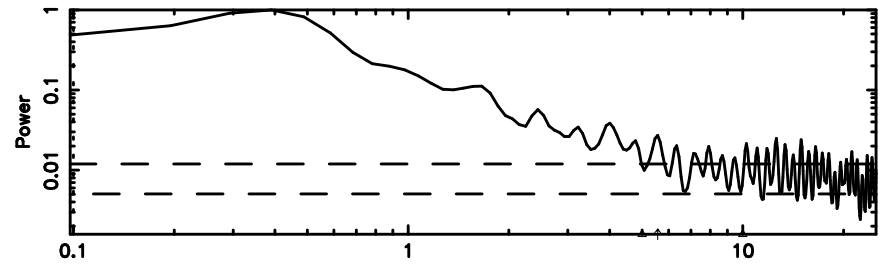

BLK: 9,SNR1: 0.18479 ,SNR2: 0.84282

Frequency (Hz)

F20240808070400

BLK: 9,SNR1: 2.5236 ,SNR2: 9.4571

Frequency (Hz)

0418+236 2024/08/07 22.09UT TOYOKAWA-FUJI

T20240808070400

BLK: 9,SNR1: 0.50327 ,SNR2: 1.8612