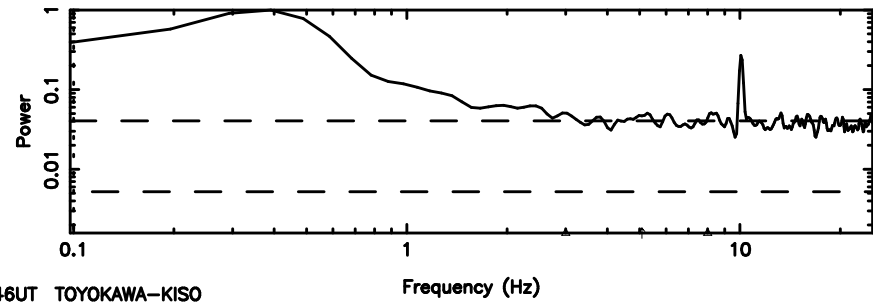

BLK:17,SNR1: 0.61656 ,SNR2: 2.2798