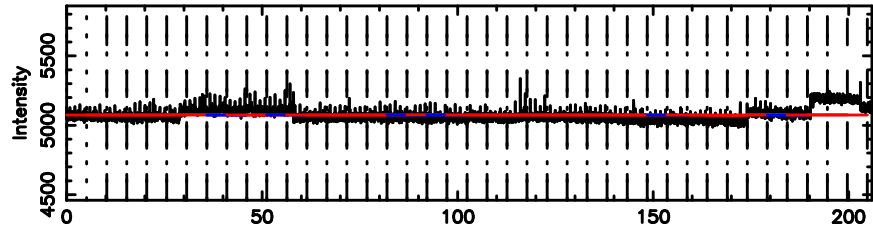

T20240808080335

BLK:18,SNR1: 0.51197 ,SNR2: 2.1547

Frequency (Hz)

K20240808080332

BLK:18,SNR1: 0.26233 ,SNR2: 1.1008

Frequency (Hz)

3C138 2024/08/07 23.09UT TOYOKAWA-KISO

F20240808080335