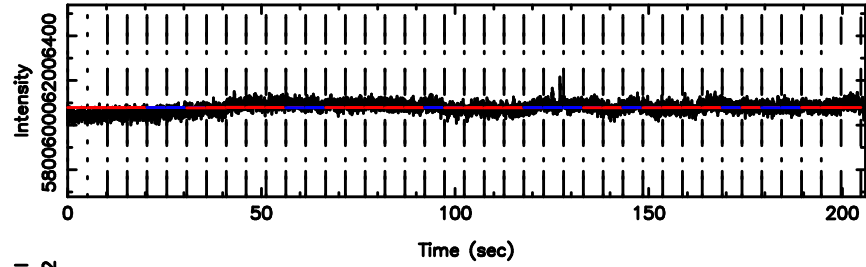

T20240808133947