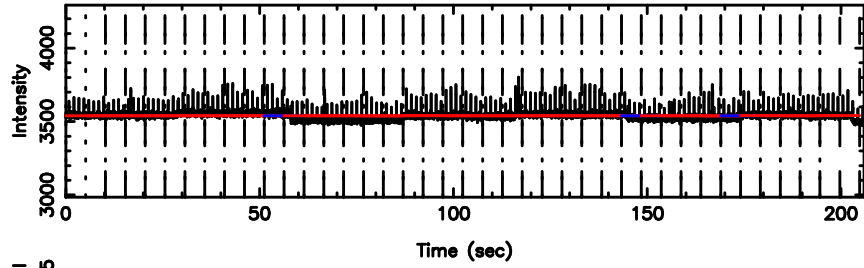

F20240808131456