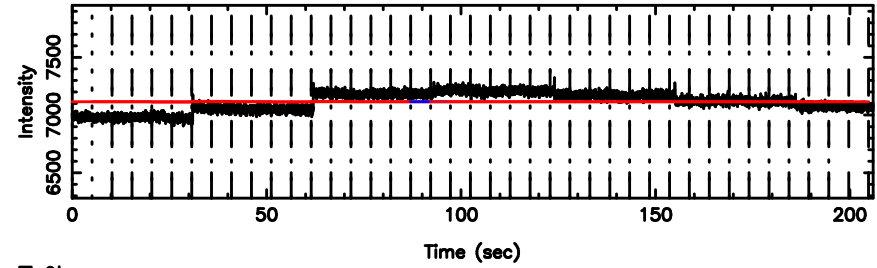

K20240808112347