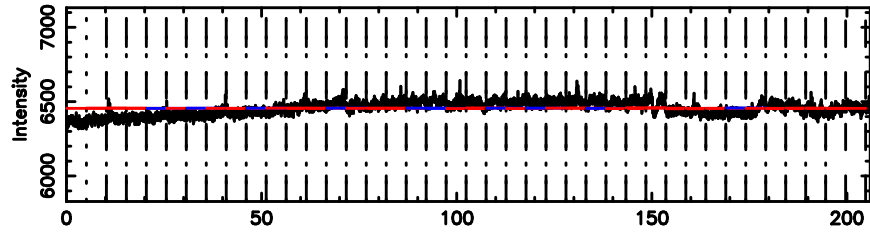

3C152 2024/08/07 23.81UT TOYOKAWA-KISO

F20240808084649

BLK: 7,SNR1: 0.43130 ,SNR2: 5.1241

3C152 2024/08/07 23.81UT FUJI -KISO

K20240808084646

BLK: 7,SNR1: 0.26641 ,SNR2: 0.96358

T20240808090910

BLK:10,SNR1: 0.62917 ,SNR2: 5.3876