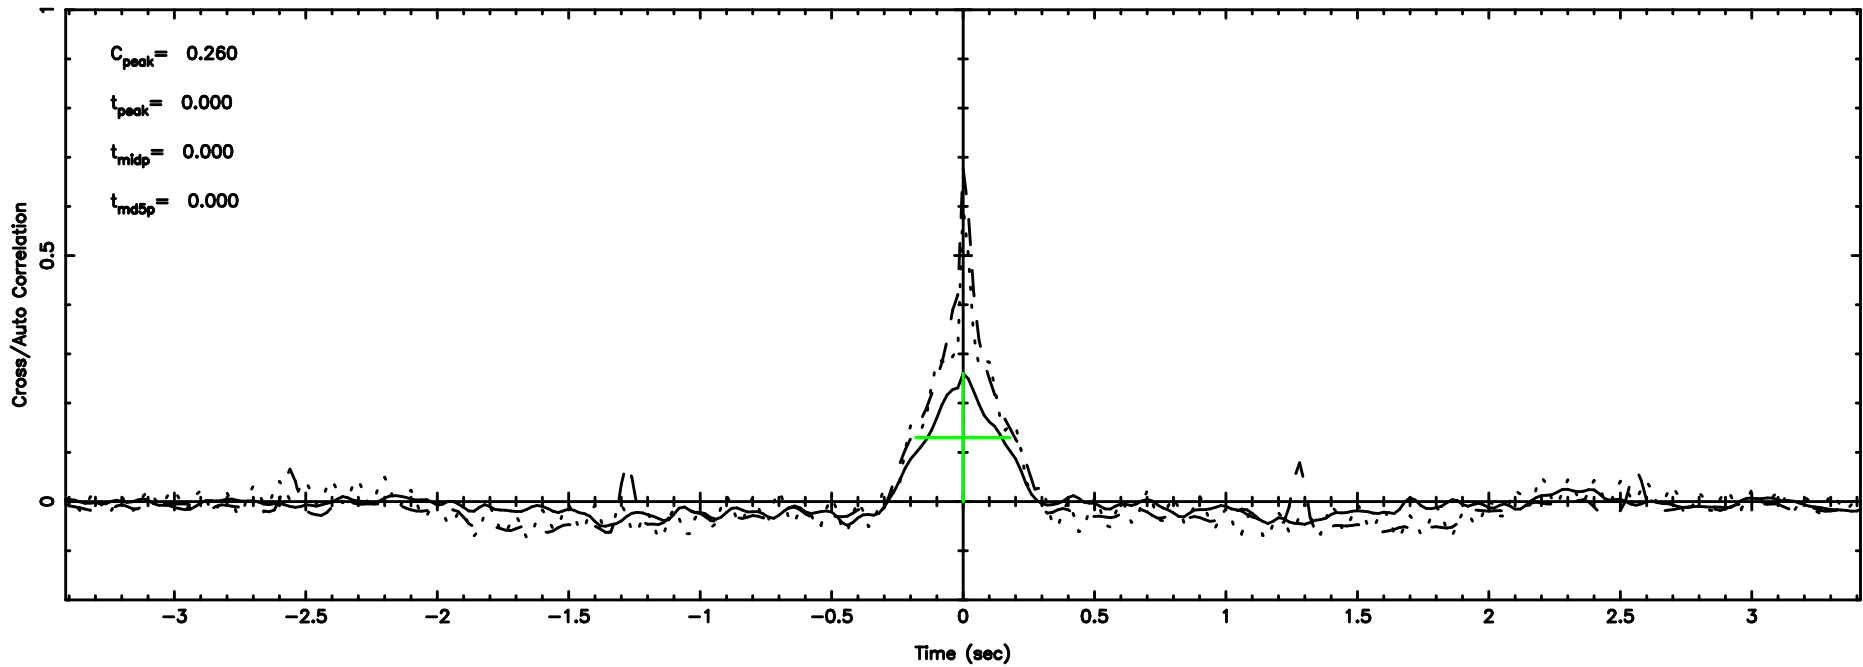

BLK: 8,SNR1: 1.5492 ,SNR2: 6.1258