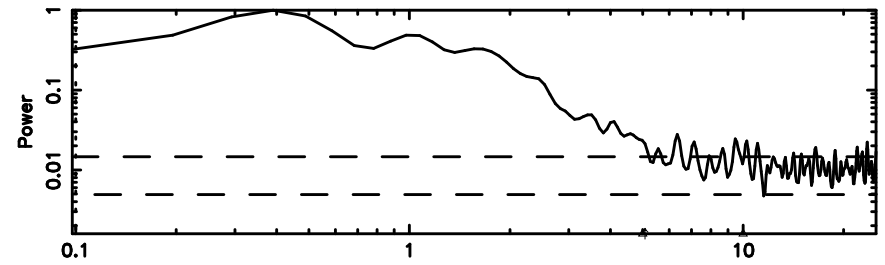

BLK:10,SNR1: 3.2034 ,SNR2: 13.245