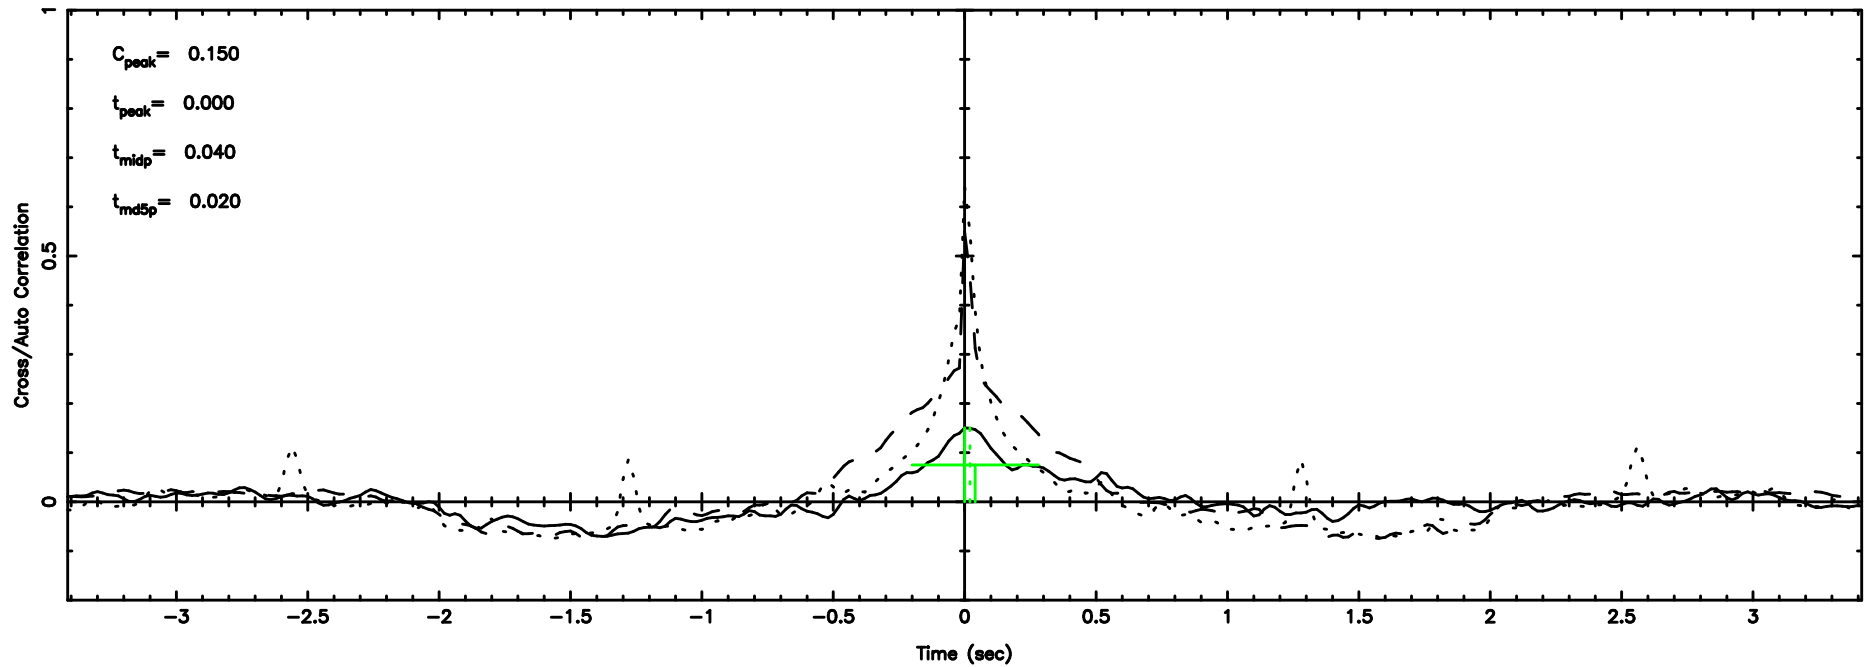

BLK:12,SNR1: 0.54775 ,SNR2: 3.2528