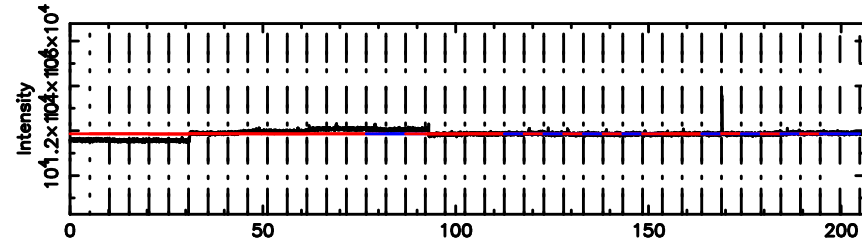

1355+01 2024/08/08 7.67UT TOYOKAWA-KISO

F20240808163843

BLK:10,SNR1: 0.75511E-01,SNR2: 1.7995

Frequency (Hz)

K20240808163840

BLK:10,SNR1: 3.0017 ,SNR2: 7.7966

Frequency (Hz)

1355+01 2024/08/08 7.67UT FUJI -KISO