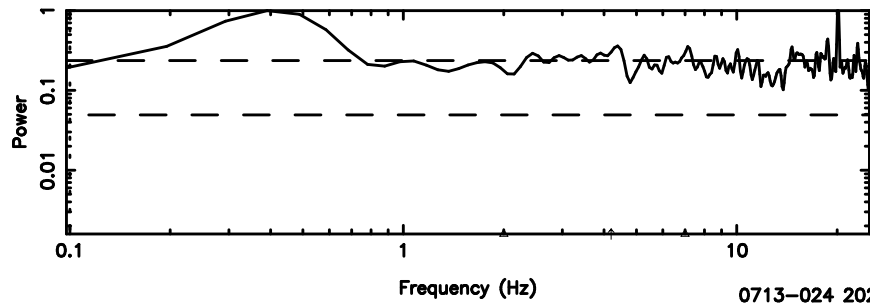

0713-024 2024/08/08 0.99UT TOYOKAWA-FUJI

F20240808095743