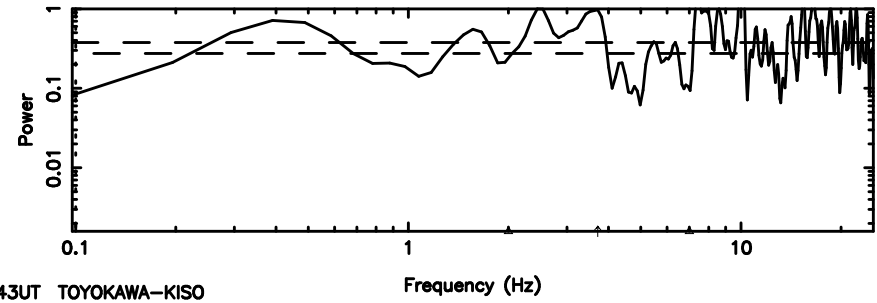

F20240808112350

BLK: 8,SNR1:-0.17067 ,SNR2: 2.2513

T20240808112350

BLK: 1,SNR1: 8.6272 ,SNR2: 174.63

0839-071 2024/08/08 2.43UT TOYOKAWA-KISO

K20240808112347

BLK: 1,SNR1: 0.36083 ,SNR2: 0.44893

F20240808112350