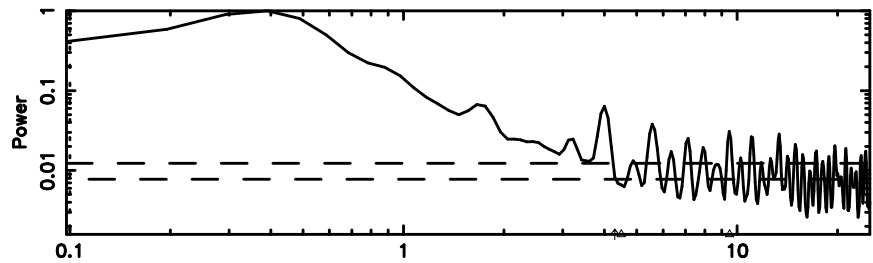

BLK: 4,SNR1: 2.1046 ,SNR2: 10.489