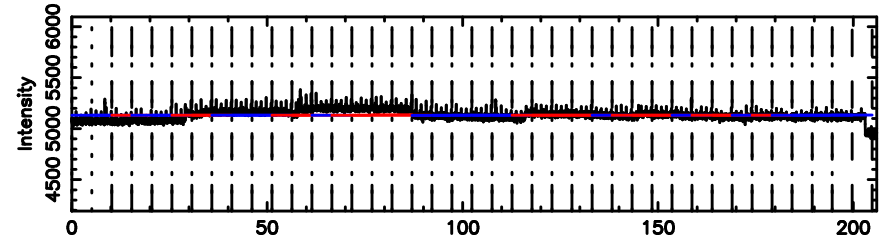

Frequency (Hz)

F20240808082528