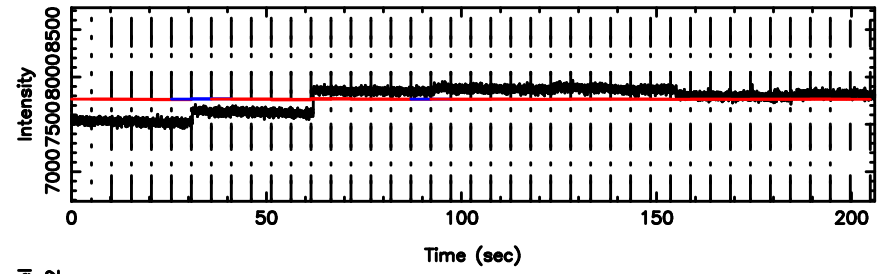

0703+138 2024/08/08 0.83UT TOYOKAWA-FUJI

T20240808094820

BLK: 3,SNR1: 0.10374 ,SNR2: 0.58864

K20240808094817

BLK: 3,SNR1: 1.5621 ,SNR2: 6.1186

0703+138 2024/08/08 0.83UT TOYOKAWA-KISO

F20240808094820

BLK: 3,SNR1: 0.26905 ,SNR2: 3.8768