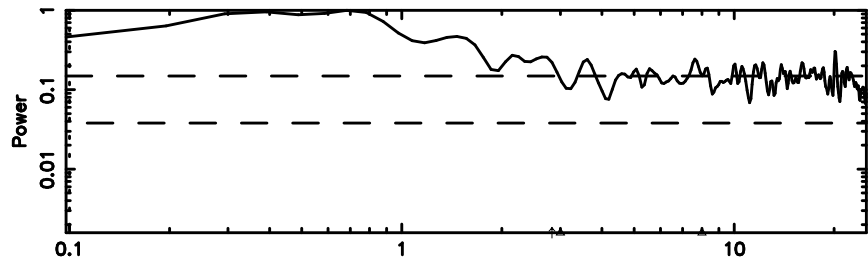

BLK: 6,SNR1: 0.28393 ,SNR2: 2.2055