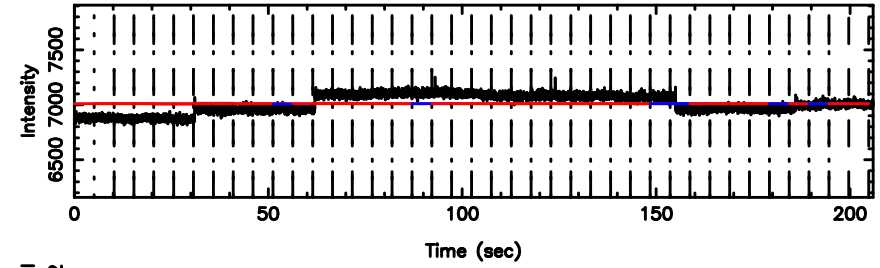

F20240808125546

BLK: 6,SNR1: 0.23716 ,SNR2: 2.3727

1011+110 2024/08/08 3.96UT FUJI -KISO

K20240808125543

BLK: 6,SNR1: 0.50378 ,SNR2: 2.4590