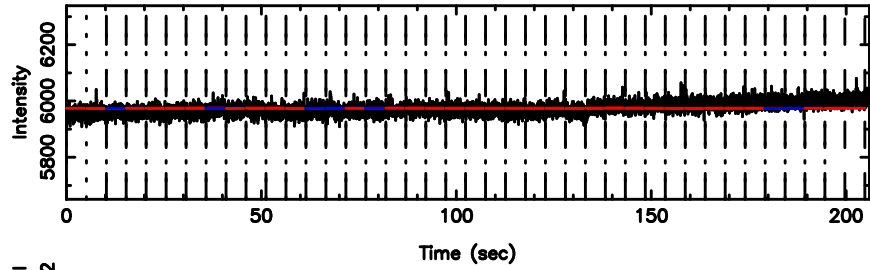

T20240808095743

BLK: 7,SNR1: 0.14814 ,SNR2: 0.58665

K20240808095740

BLK: 7,SNR1: 0.15713 ,SNR2: 0.44121

0713-024 2024/08/08 0.99UT TOYOKAWA-KISO

F20240808095743

Time (sec)

BLK: 5,SNR1: 0.11173 ,SNR2: 4.0936