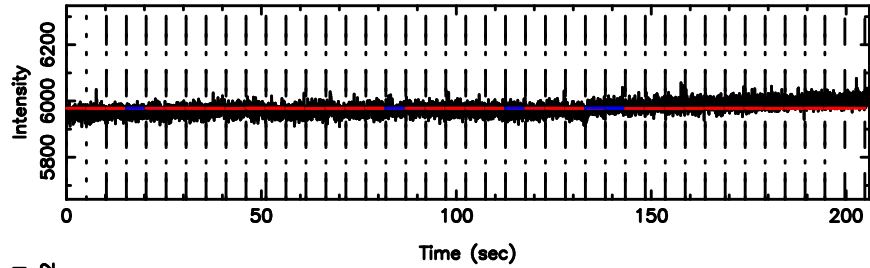

T20240808095743

BLK: 5,SNR1:-0.14516E-01,SNR2: 0.29961