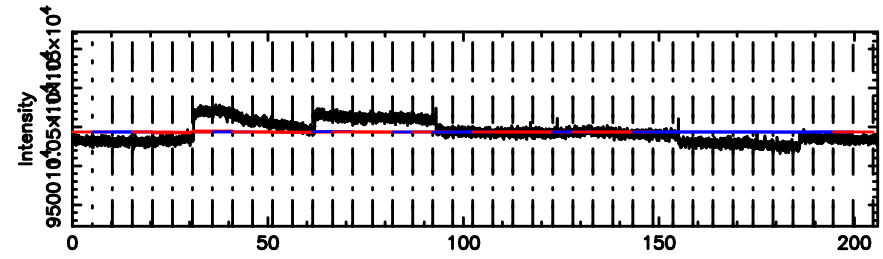

T20240808080335

BLK:18,SNR1: 0.51197 ,SNR2: 2.1547

Frequency (Hz)

K20240808080332

BLK:18,SNR1: 0.26233 ,SNR2: 1.1008

Frequency (Hz)

3C138 2024/08/07 23.09UT TOYOKAWA-KISO

F20240808080335