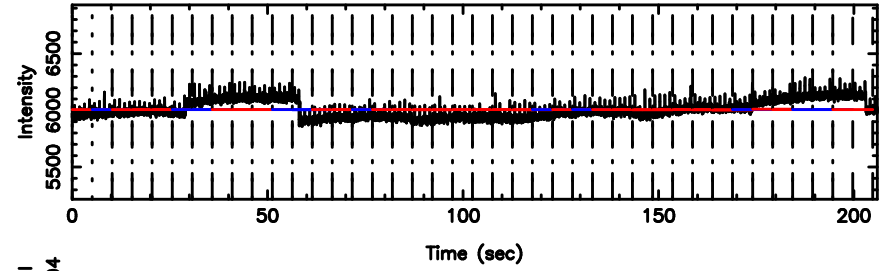

F20240808081709