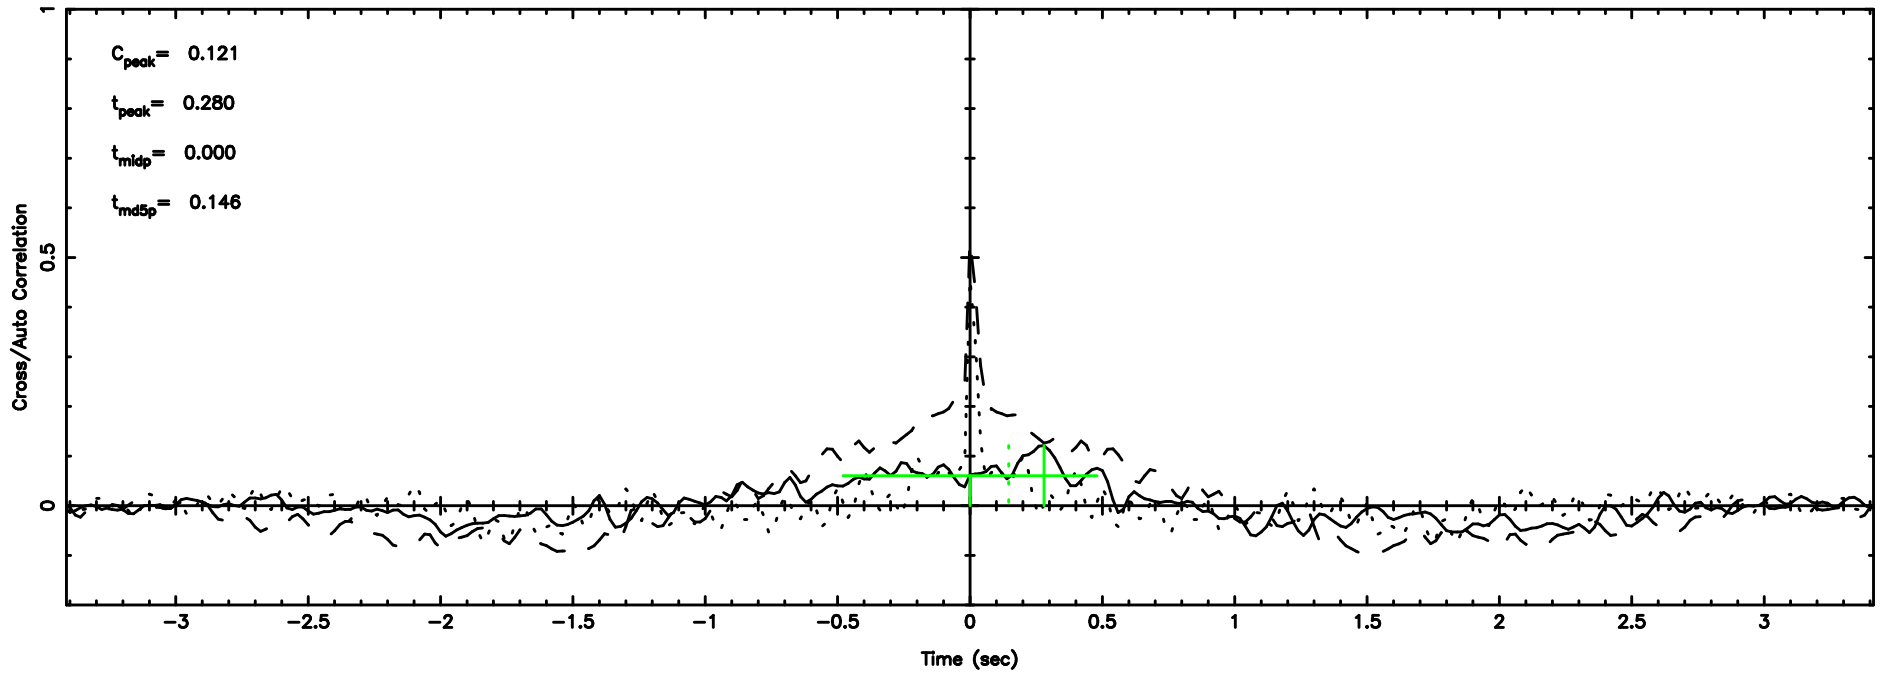

F20240808094820

BLK: 3,SNR1: 0.26905 ,SNR2: 3.8768

K20240808094817

BLK: 3,SNR1: 0.42329E-01,SNR2: 0.48507

0703+138 2024/08/08 0.83UT FUJI -KISO