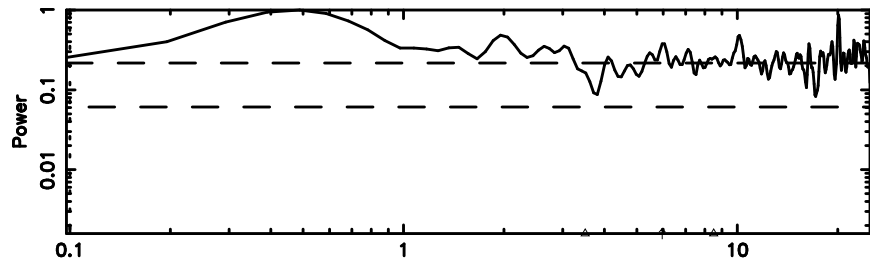

T20240808093643

BLK: 5,SNR1: 0.18201 ,SNR2: 0.53974

Frequency (Hz)

F20240808093643

BLK: 5,SNR1: 2.3675 ,SNR2: 11.337

Frequency (Hz)

0652-130 2024/08/08 0.64UT TOYOKAWA-FUJI