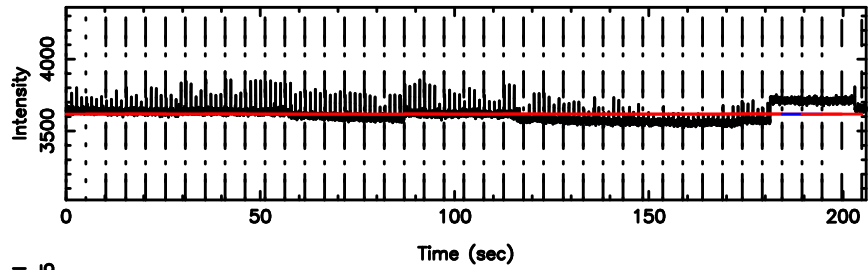

K20240808120341

BLK: 4,SNR1: 0.36202 ,SNR2: 5.1293

Frequency (Hz)

0919-142 2024/08/08 3.09UT TOYOKAWA-KISO

F20240808120344

BLK: 1,SNR1: 0.19874 ,SNR2: 0.98058

K20240808120341

BLK: 1,SNR1: 0.59117 ,SNR2: 2.0268