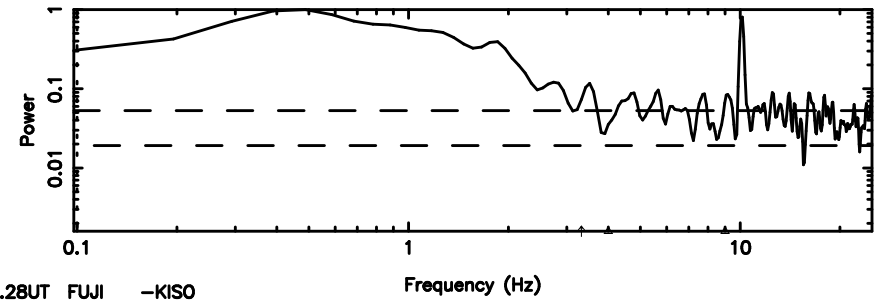

BLK: 3,SNR1: 1.1986 ,SNR2: 6.1570