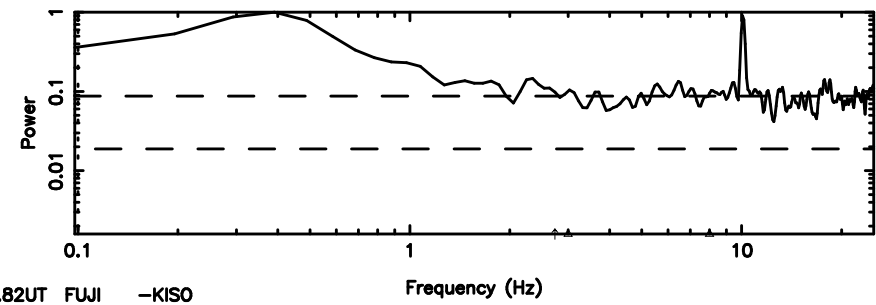

BLK: 7,SNR1: 0.39501 ,SNR2: 2.0195