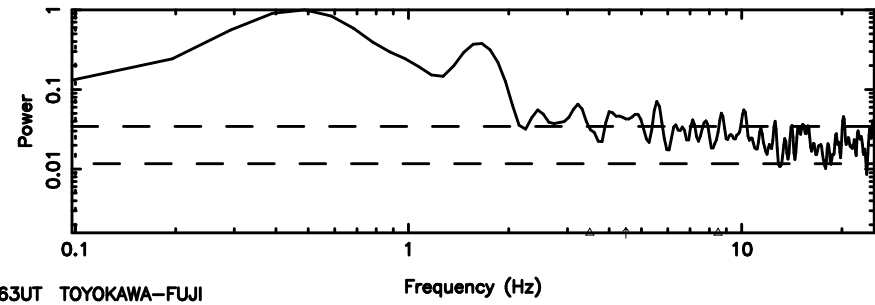

BLK: 4,SNR1: 0.82419 ,SNR2: 4.5969

0752-200 2024/08/08 1.63UT TOYOKAWA-FUJI