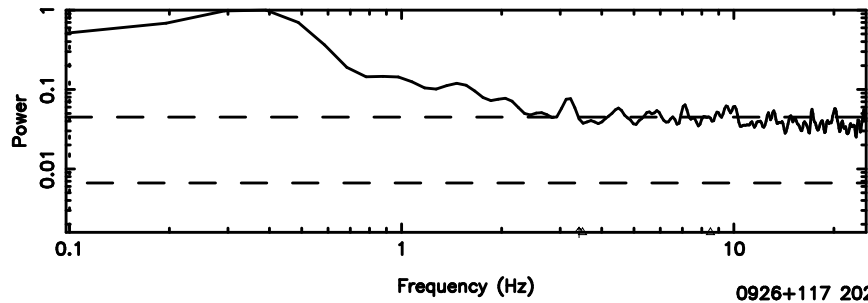

BLK:15,SNR1: 0.48346 ,SNR2: 3.2291