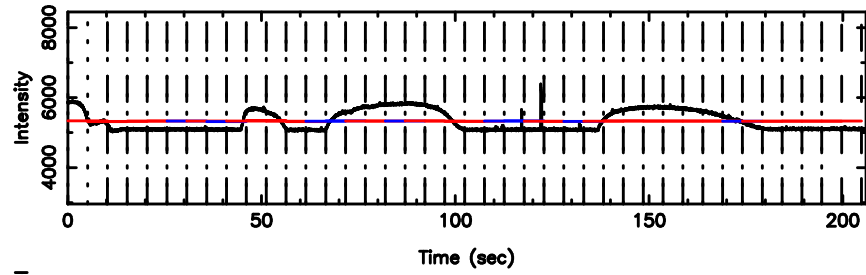

T20240808131930