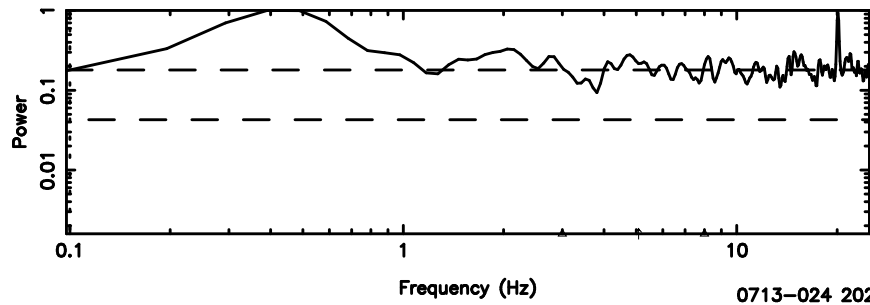

T20240808095743

BLK: 7,SNR1: 0.14814 ,SNR2: 0.58665

K20240808095740

BLK: 7,SNR1: 0.15713 ,SNR2: 0.44121

0713-024 2024/08/08 0.99UT TOYOKAWA-KISO

F20240808095743

Time (sec)

BLK: 5,SNR1: 0.11173 ,SNR2: 4.0936