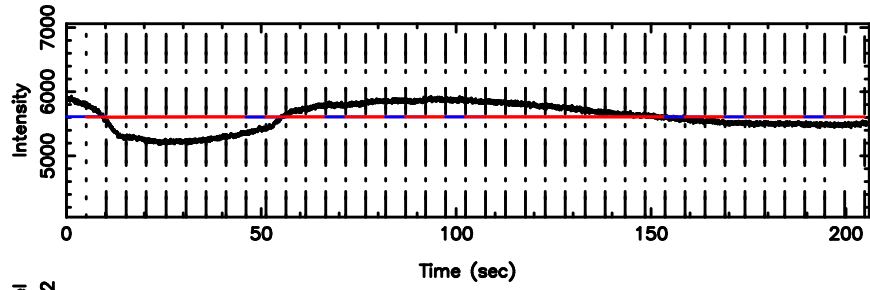

Frequency (Hz)

K20240808095740

Time (sec)

BLK: 5,SNR1: 0.26677 ,SNR2: 0.37179

Frequency (Hz)

0713-024 2024/08/08 0.99UT FUJI -KISO

T20240808100754

BLK: 8,SNR1: 0.33433 ,SNR2: 1.9333