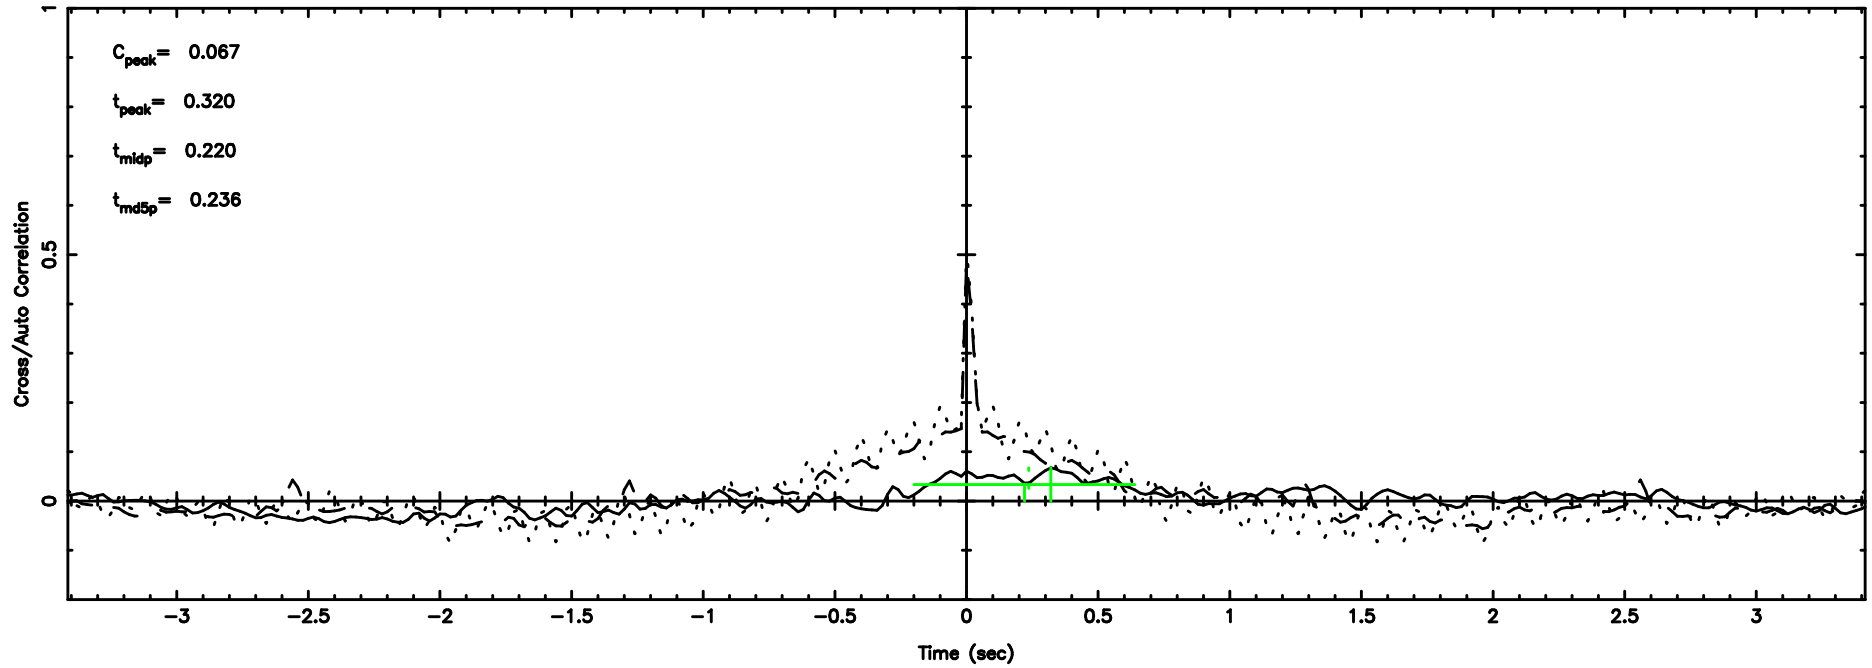

BLK: 6,SNR1: 0.50378 ,SNR2: 2.4590