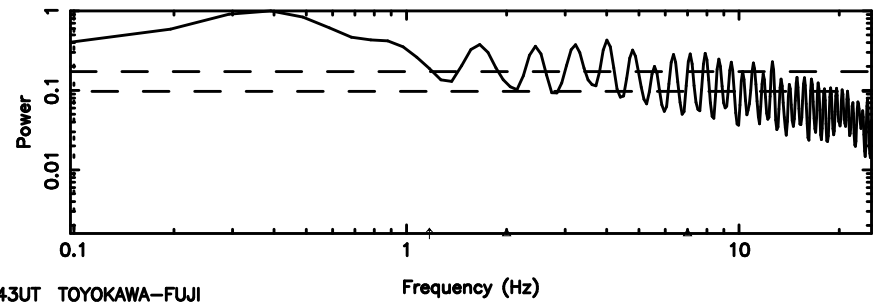

BLK: 8,SNR1:-0.17067 ,SNR2: 2.2513