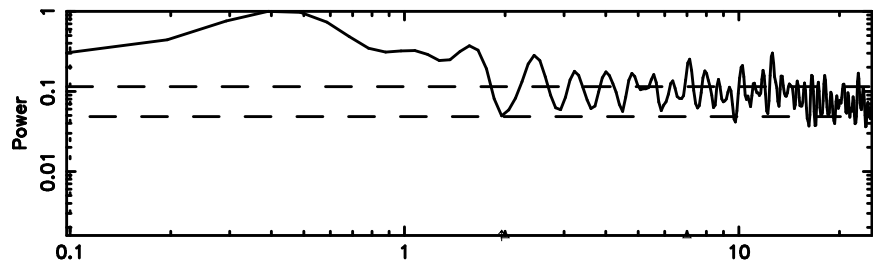

BLK: 6,SNR1: 0.17041 ,SNR2: 2.6648