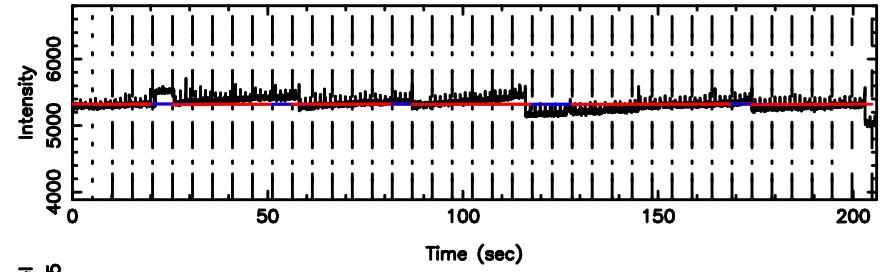

BLK: 9,SNR1: 4.6882 ,SNR2: 17.775

Frequency (Hz)

0556+191 2024/08/07 23.73UT FUJI -KISO

T20240808084649

BLK: 6,SNR1: 0.44680E-01,SNR2: 0.55734

Frequency (Hz)

F20240808084649

BLK: 6,SNR1: 0.87804 ,SNR2: 7.9518