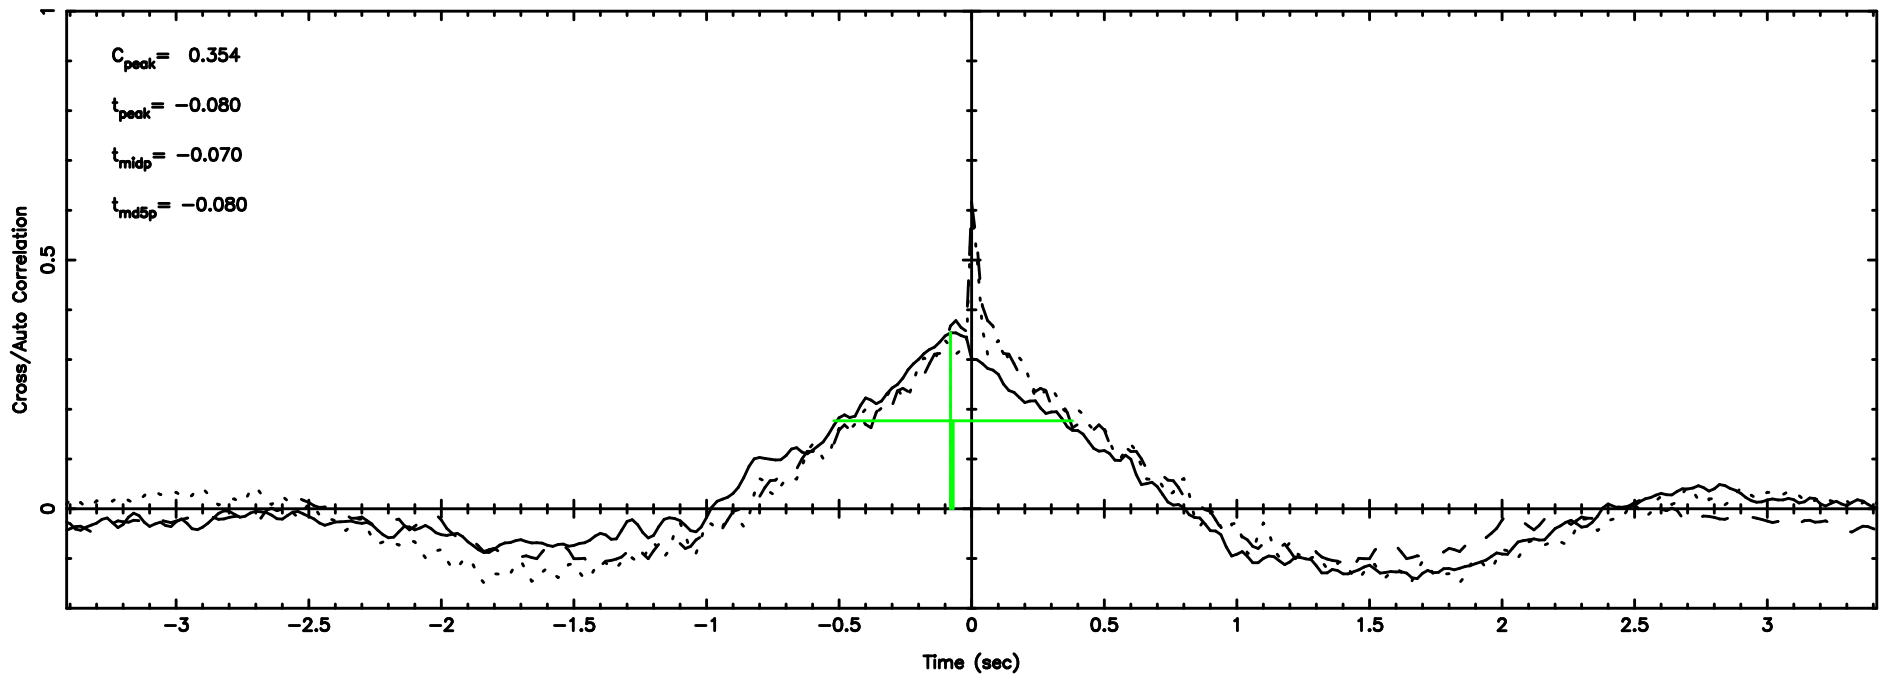

Frequency (Hz)

0548+16 2024/08/07 23.59UT FUJI -KISO