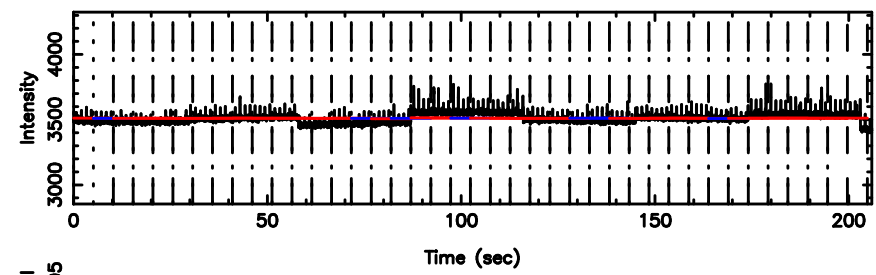

F20240808131930