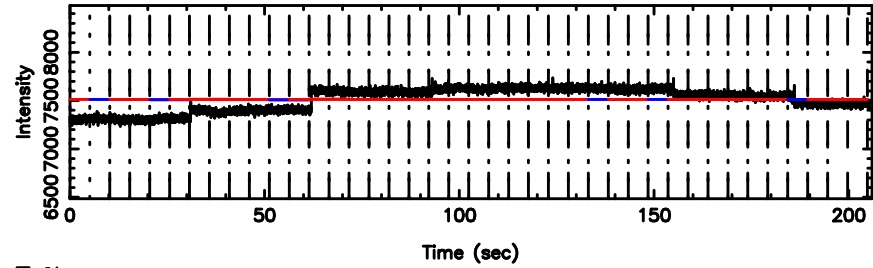

T20240808103555

BLK: 6,SNR1: 0.68357E-01,SNR2: 2.3143

0752-200 2024/08/08 1.63UT TOYOKAWA-KISO

K20240808103552

BLK: 6,SNR1: 0.19078 ,SNR2: 2.6892