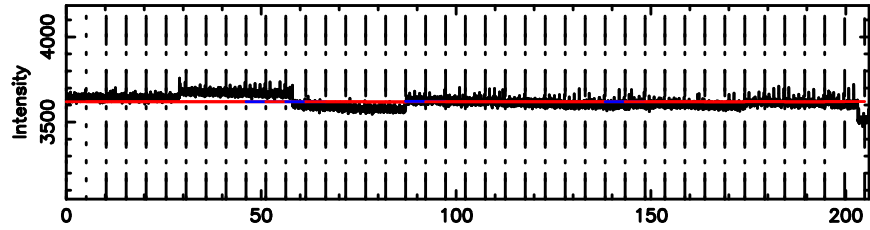

F20240808100754