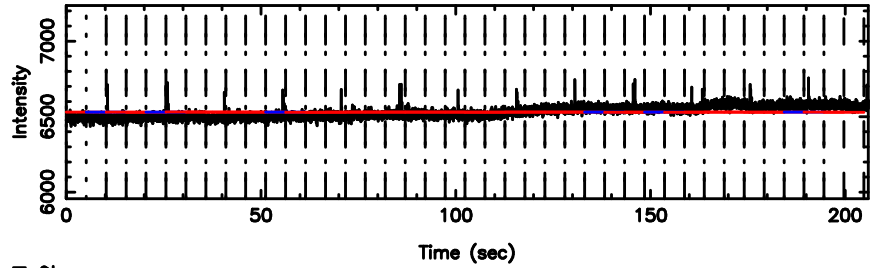

BLK: 4,SNR1: 0.88330E-01,SNR2: 1.9046

F20240808103555

BLK: 4,SNR1: 0.82419 ,SNR2: 4.5969

0752-200 2024/08/08 1.63UT TOYOKAWA-FUJI

T20240808103555

BLK: 6,SNR1: 0.68357E-01,SNR2: 2.3143

0752-200 2024/08/08 1.63UT TOYOKAWA-KISO