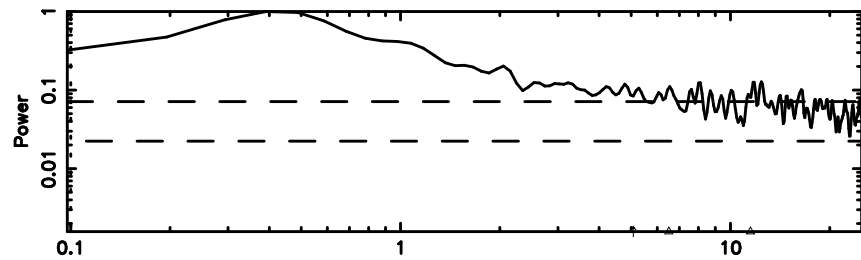

K20240808162820

BLK: 9,SNR1: 17.405 ,SNR2: 16.759

Frequency (Hz)

1345+12 2024/08/08 7.50UT TOYOKAWA-KISO

F20240808162823

BLK: 7,SNR1: 0.55887 ,SNR2: 2.2507

Frequency (Hz)

K20240808162820