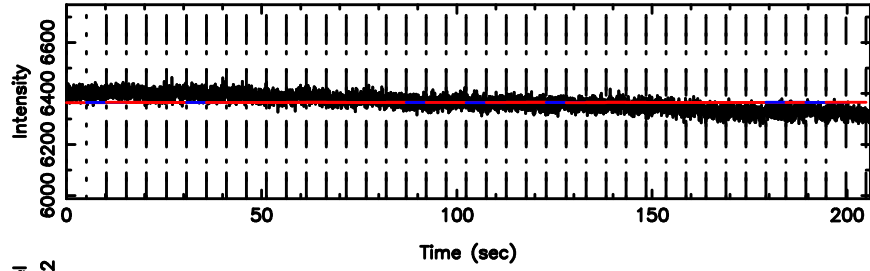

T20240808084649