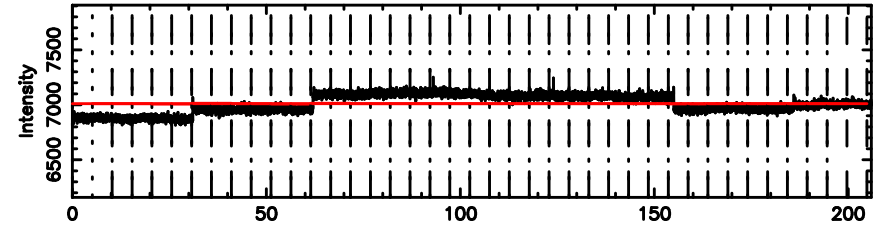

F20240808125546

BLK: 2,SNR1: 0.63148E-01,SNR2: 0.50953

1011+110 2024/08/08 3.96UT TOYOKAWA-FUJI

T20240808125546

No.Good Data

K20240808125543

No.Good Data

1011+110 2024/08/08 3.96UT TOYOKAWA-KISO