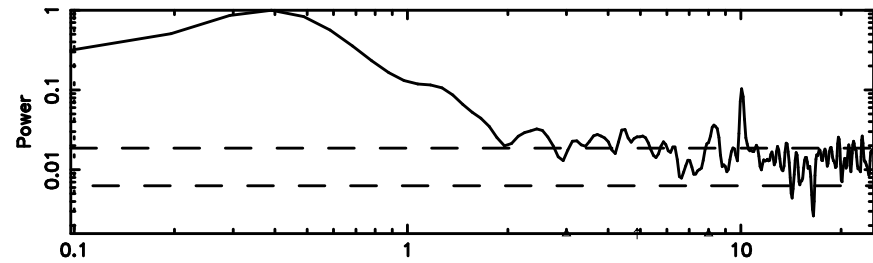

BLK: 8,SNR1: 0.14376 ,SNR2: 0.84593

0723+10 2024/08/08 1.16UT TOYOKAWA-KISO

F20240808100754

BLK: 4,SNR1: 0.10731 ,SNR2: 0.84883

Frequency (Hz)

K20240808100751

BLK: 4,SNR1: 1.3090 ,SNR2: 5.7893

Frequency (Hz)