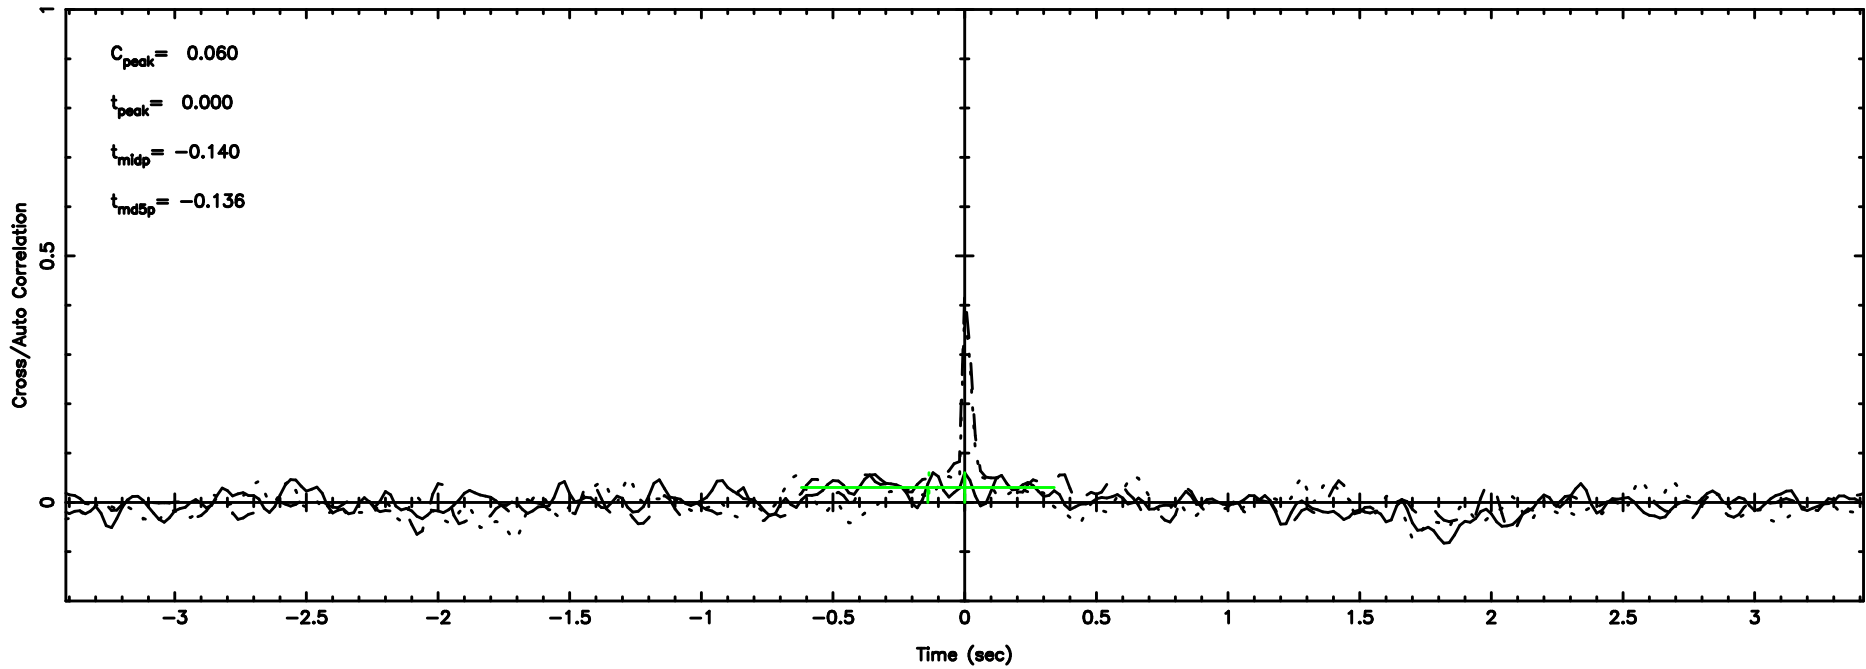

F20240808125546

BLK: 2,SNR1: 0.63148E-01,SNR2: 0.50953

1011+110 2024/08/08 3.96UT TOYOKAWA-FUJI

T20240808125546

No.Good Data

K20240808125543

No.Good Data

1011+110 2024/08/08 3.96UT TOYOKAWA-KISO