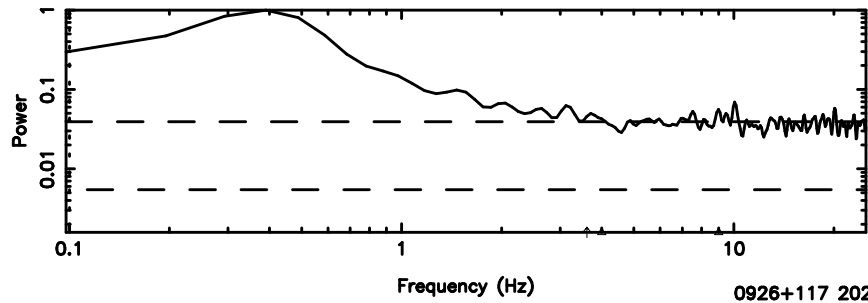

BLK:13,SNR1: 0.59428 ,SNR2: 3.4407