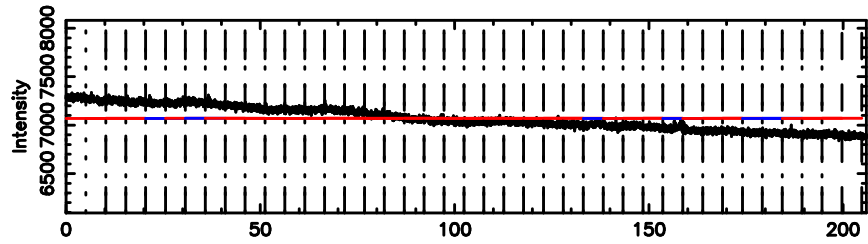

3C216 2024/08/08 2.89UT TOYOKAWA-KISO

F20240808115132

BLK: 8,SNR1: 0.92168 ,SNR2: 7.4127

3C216 2024/08/08 2.89UT FUJI -KISO

K20240808115129

BLK: 8,SNR1: 5.1312 ,SNR2: 21.041

T20240808120344

BLK: 6,SNR1: 0.28393 ,SNR2: 2.2055