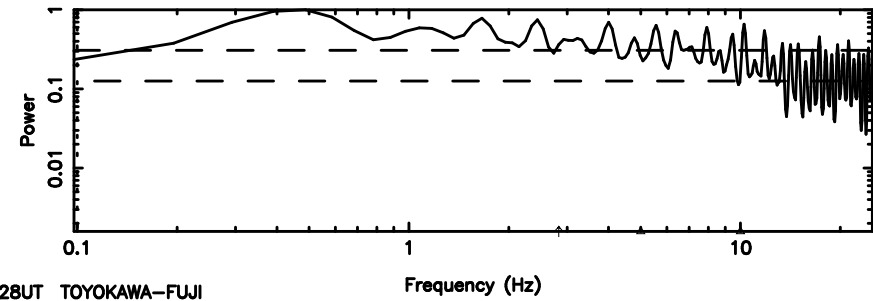

BLK: 5,SNR1:-0.61219E-01,SNR2: 0.77726

1031-11 2024/08/08 4.28UT TOYOKAWA-FUJI