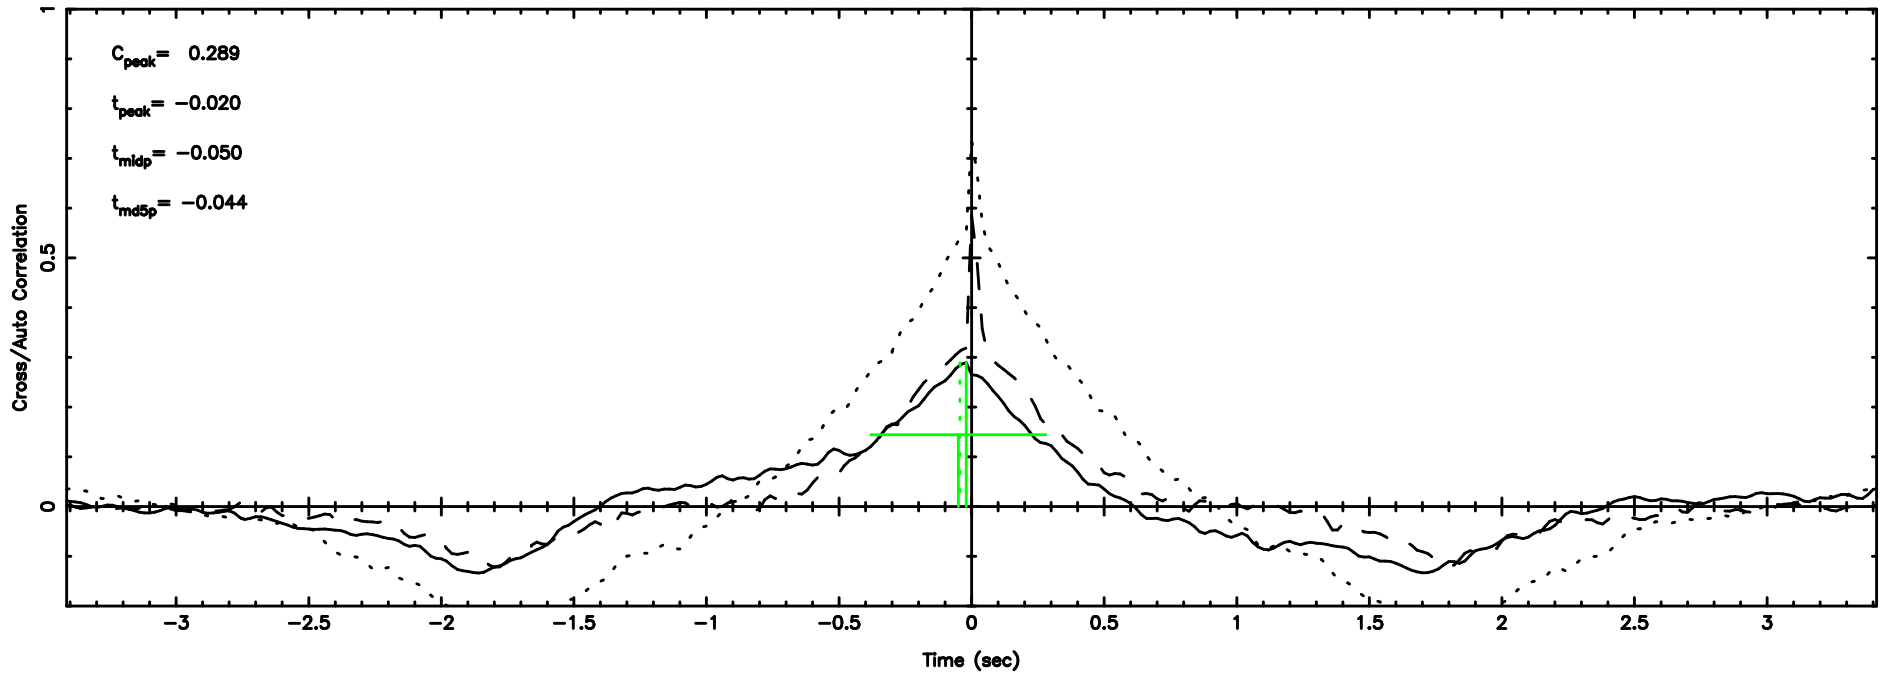

0548+16 2024/08/07 23.59UT FUJI -KISO

T20240808083750

BLK: 7,SNR1: 20.247 ,SNR2: 30.456

Frequency (Hz)

F20240808083750

BLK: 7,SNR1: 3.3376 ,SNR2: 15.392

Frequency (Hz)

0552+12 2024/08/07 23.66UT TOYOKAWA-FUJI