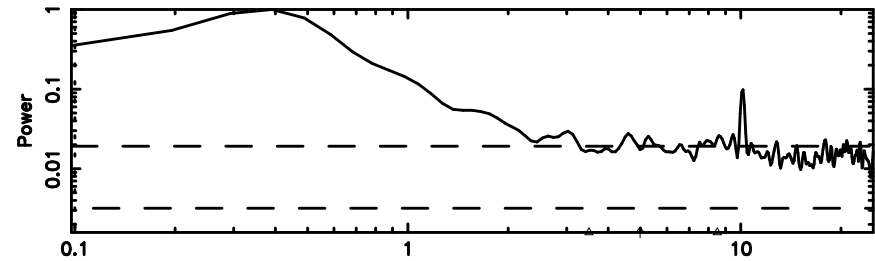

3C190 2024/08/08 1.75UT TOYOKAWA-KISO

F20240808104330

BLK: 9,SNR1: 0.64391 ,SNR2: 2.4065

Frequency (Hz)

K20240808104327

BLK: 9,SNR1: 1.2533 ,SNR2: 5.2961

Frequency (Hz)

3C190 2024/08/08 1.75UT FUJI -KISO