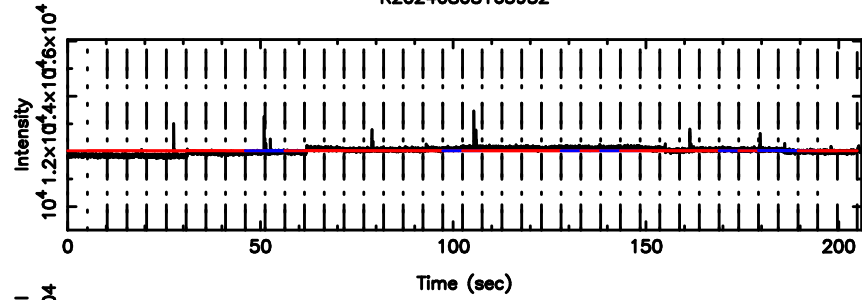

F20240808165954

BLK: 8,SNR1:-0.38644E-02,SNR2: 1.2688

Frequency (Hz)

K20240808165952

BLK: 8,SNR1:-0.10897 ,SNR2: 0.57410

Frequency (Hz)

3C298 2024/08/08 8.03UT FUJI -KISO