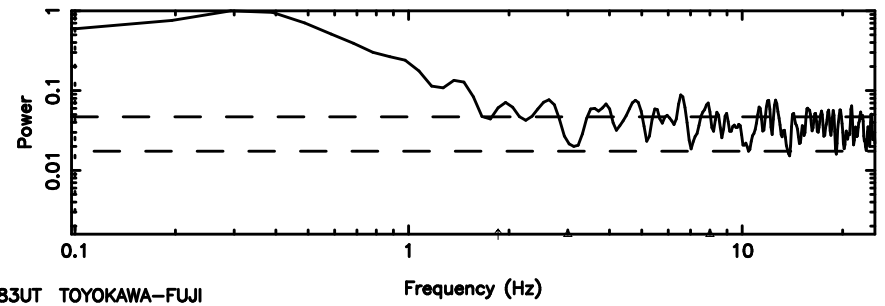

BLK: 4,SNR1: 2.1046 ,SNR2: 10.489

K20240808093640

BLK: 4,SNR1: 0.76881 ,SNR2: 6.4696

0652-130 2024/08/08 0.64UT FUJI -KISO

T20240808094820

BLK: 3,SNR1: 0.25738E-01,SNR2: 0.67025

F20240808094820

BLK: 3,SNR1: 0.48292 ,SNR2: 6.4477