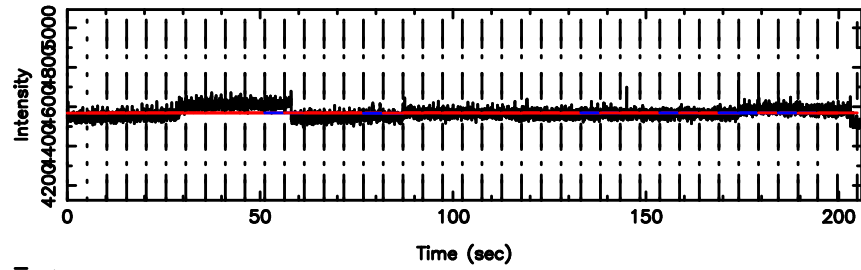

K20240808162820

BLK: 9,SNR1: 17.405 ,SNR2: 16.759

Frequency (Hz)

1345+12 2024/08/08 7.50UT TOYOKAWA-KISO

F20240808162823

BLK: 7,SNR1: 0.55887 ,SNR2: 2.2507

Frequency (Hz)

K20240808162820