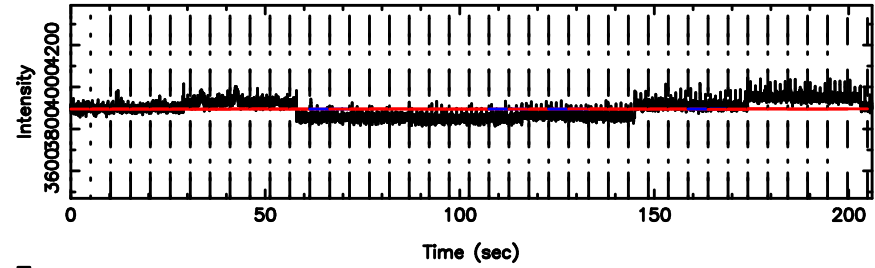

K20240808110701

BLK: 7,SNR1: 14.836 ,SNR2: 21.630

Frequency (Hz)

0821+394 2024/08/08 2.15UT FUJI -KISO

T20240808111844

BLK: 4,SNR1: 0.41282 ,SNR2: 3.0039

0834-19 2024/08/08 2.34UT TOYOKAWA-FUJI

F20240808111844