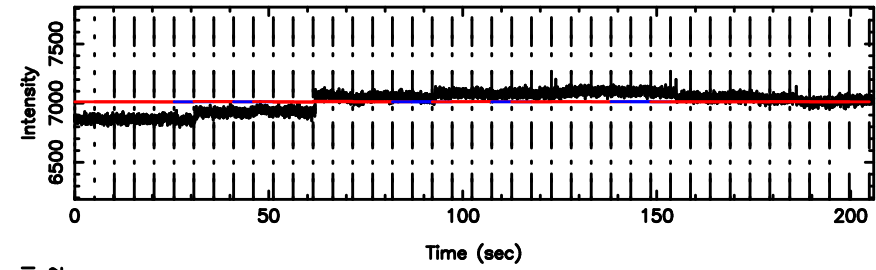

3C236 2024/08/08 3.82UT TOYOKAWA-KISO

F20240808124736

BLK: 7,SNR1: 0.55458 ,SNR2: 1.7862

3C236 2024/08/08 3.82UT FUJI -KISO

K20240808124733

BLK: 7,SNR1: 0.39501 ,SNR2: 2.0195

T20240808125546

BLK: 2,SNR1: 0.71021E-02,SNR2: 0.49230