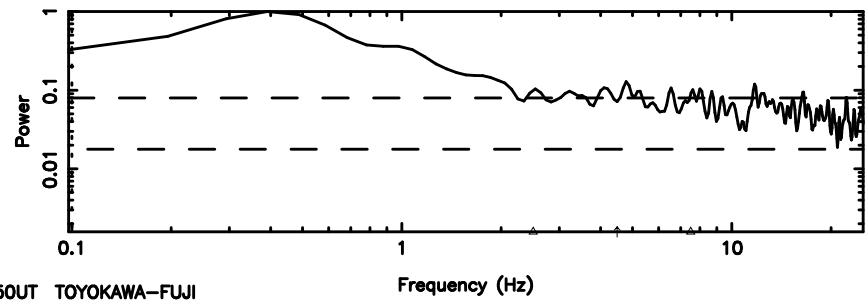

BLK: 5,SNR1: 0.21799 ,SNR2: 1.7257