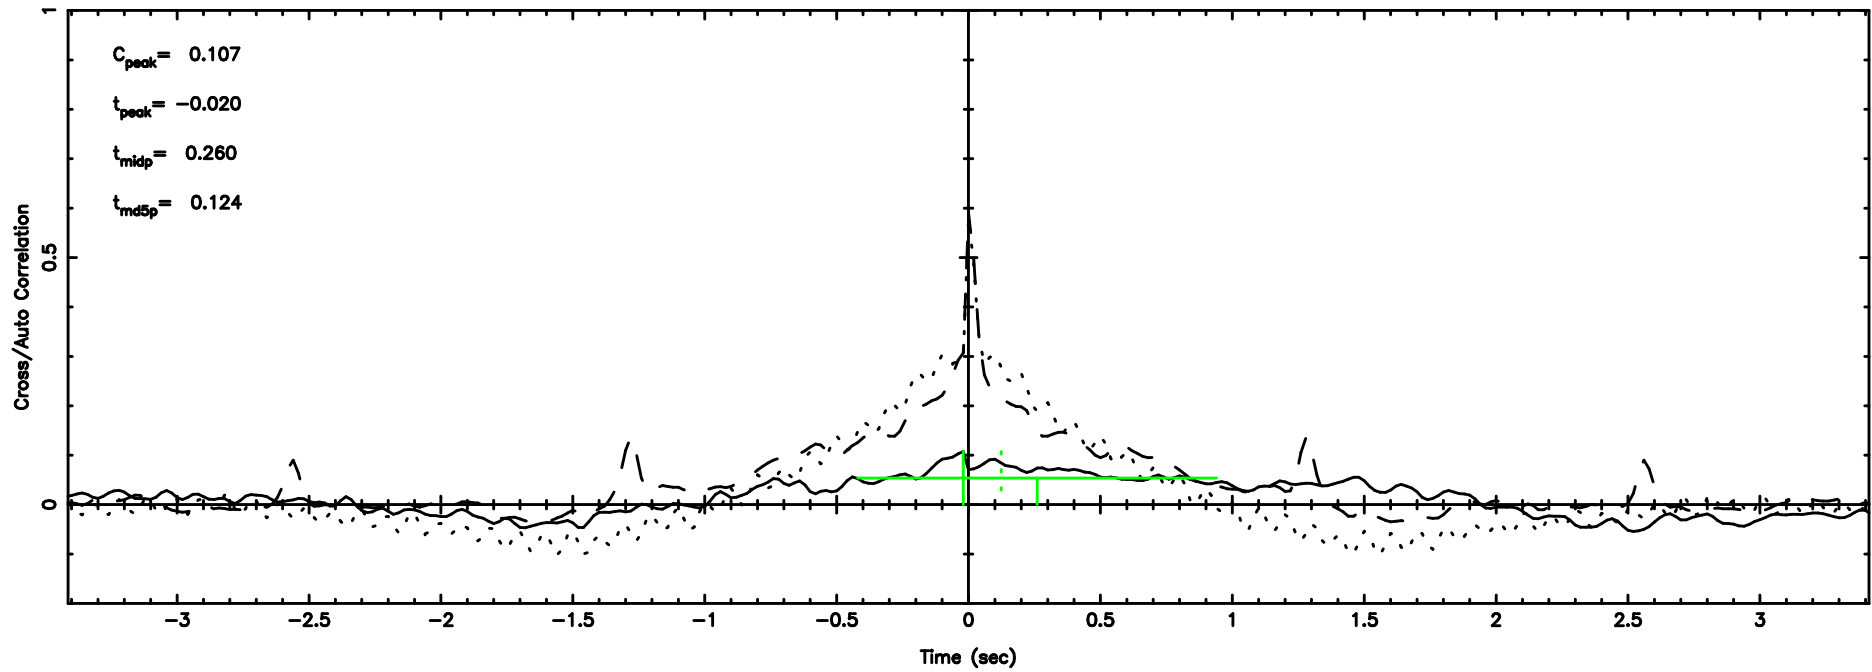

BLK: 8,SNR1: 5.1312 ,SNR2: 21.041