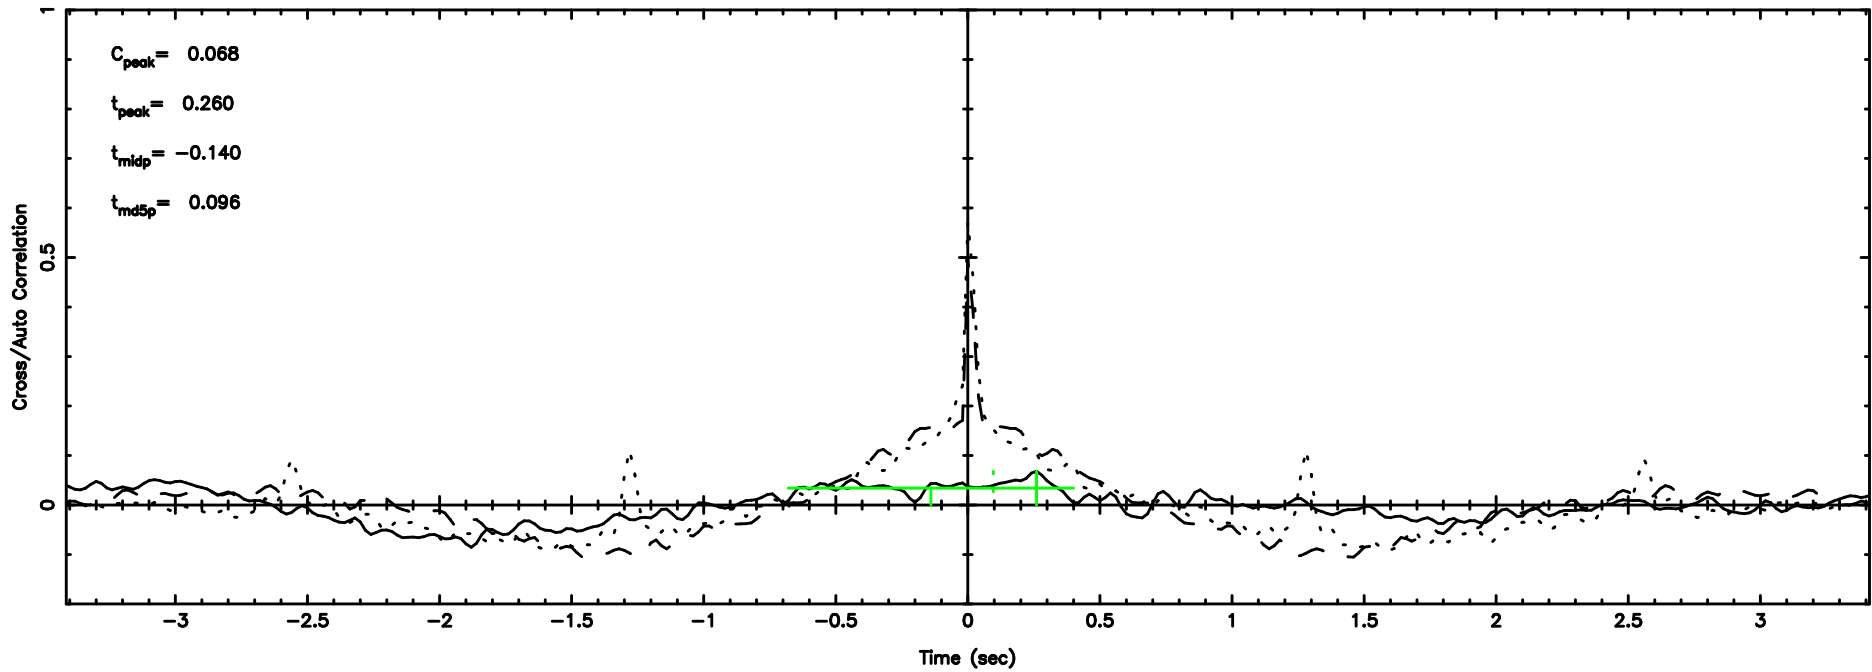

Frequency (Hz)

T20240808110704

BLK: 7,SNR1: 0.20351 ,SNR2: 0.90133

F20240808110704

BLK: 7,SNR1: 0.13207 ,SNR2: 2.3000

0821+394 2024/08/08 2.15UT TOYOKAWA-FUJI

T20240808110704

BLK: 7,SNR1: 0.25953 ,SNR2: 3.2792