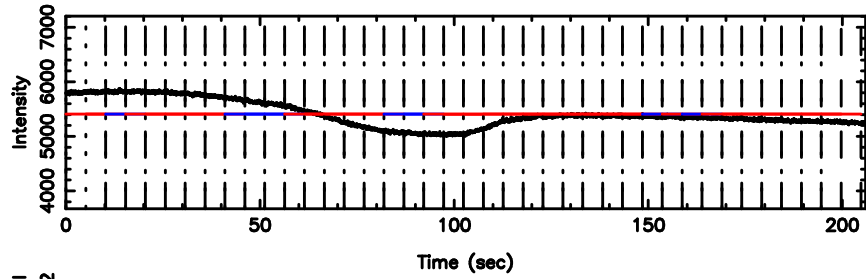

T20240808122507