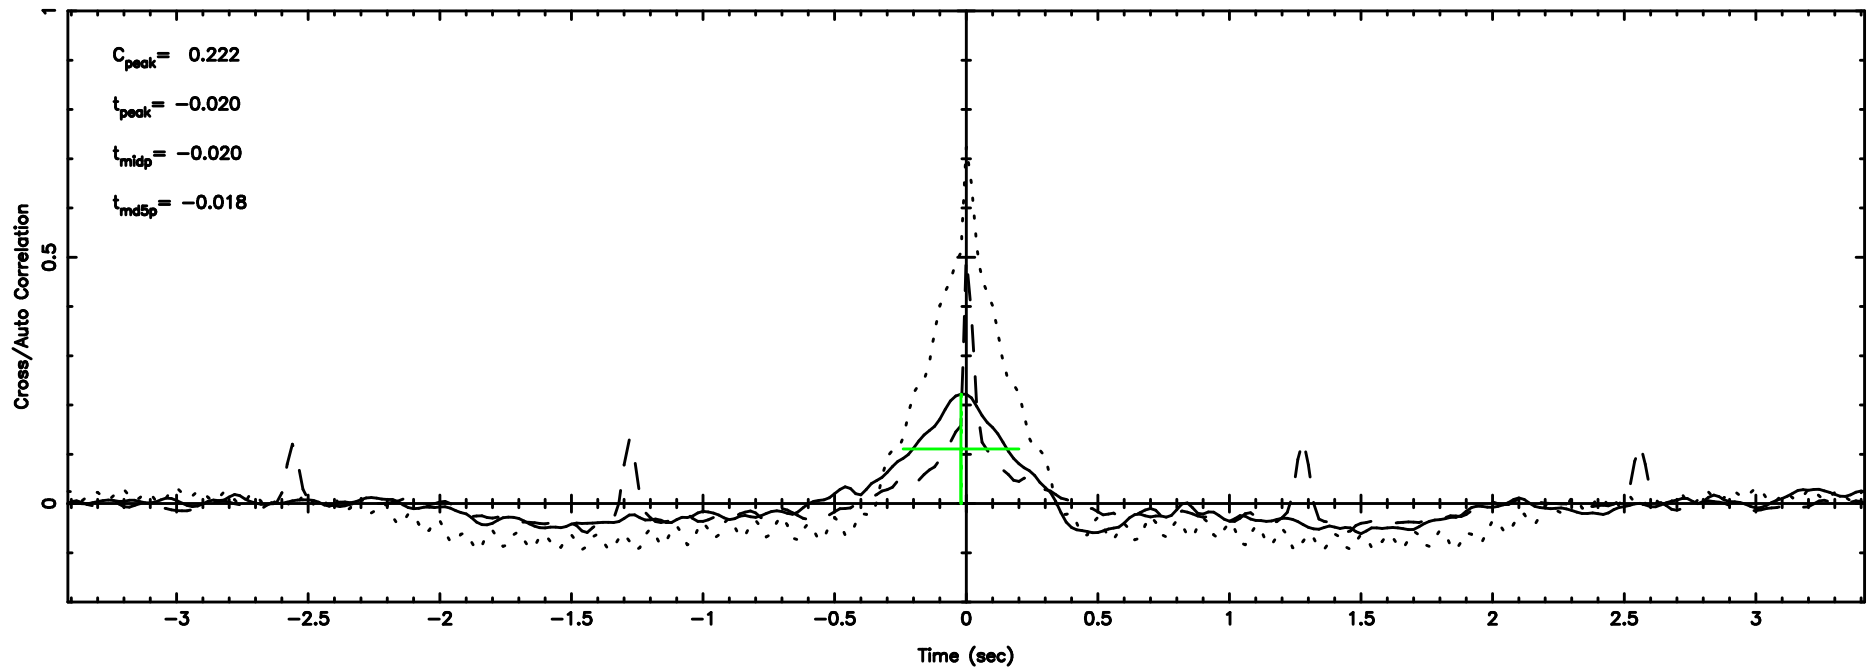

Frequency (Hz)

F20240808130327

BLK:11,SNR1:-0.69879E-02,SNR2: 1.6494

K20240808130324

BLK:11,SNR1: 2.3793 ,SNR2: 10.370

3C241 2024/08/08 4.09UT FUJI -KISO

T20240808131456

BLK: 5,SNR1: 0.23420 ,SNR2: 0.48396