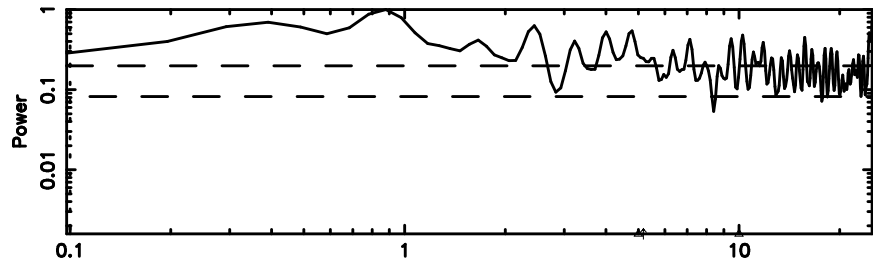

Frequency (Hz)

3C119 2024/08/07 22.29UT TOYOKAWA-KISO

F20240808071527

BLK: 6,SNR1: 0.22687 ,SNR2: 0.96362

Frequency (Hz)

3C119 2024/08/07 22.29UT FUJI -KISO

K20240808071525

BLK: 6,SNR1: 0.71915 ,SNR2: 3.4145