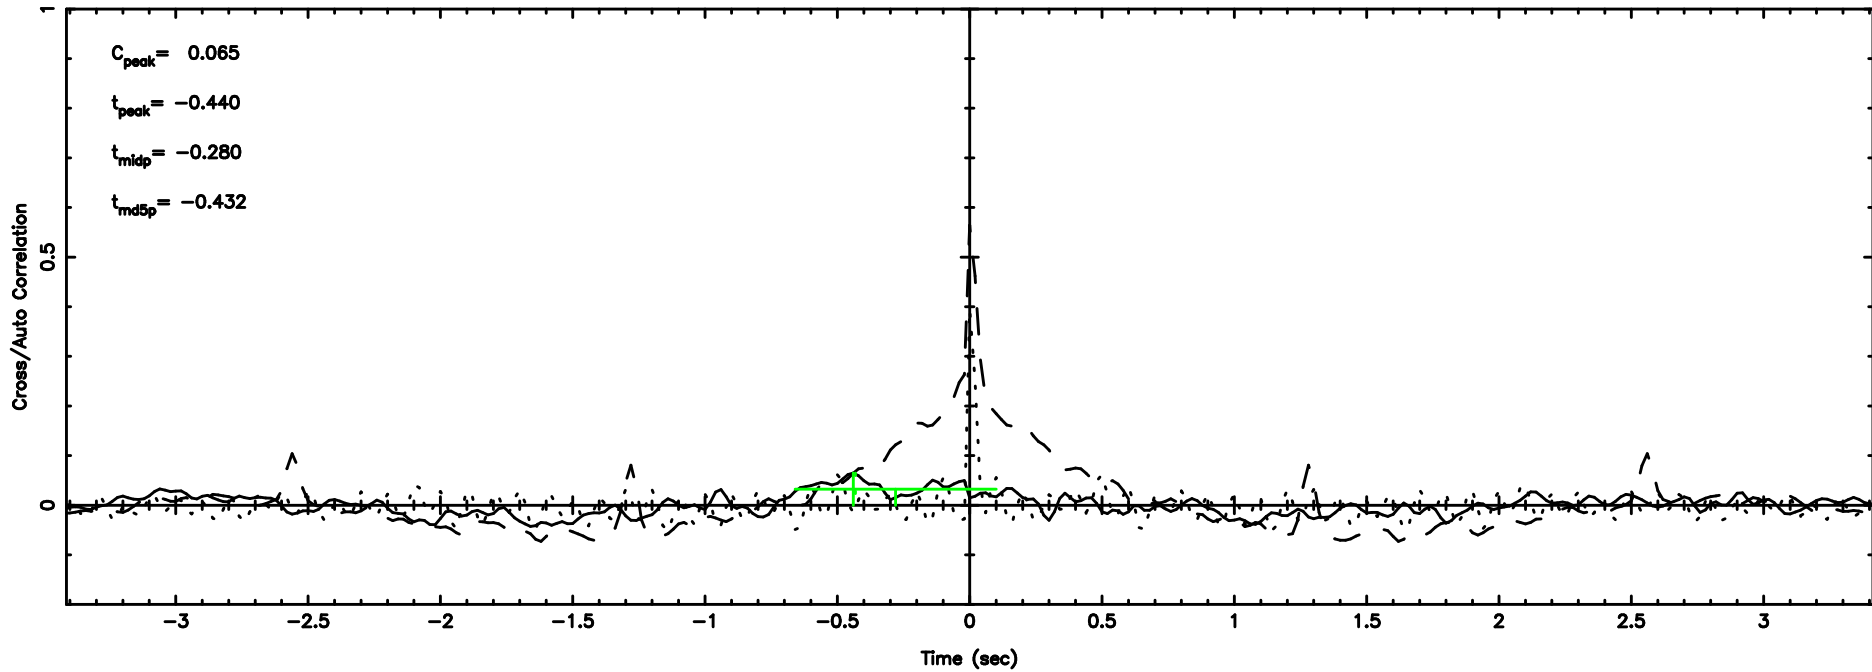

Frequency (Hz)

K20240808095740

Time (sec)

BLK: 5,SNR1: 0.26677 ,SNR2: 0.37179

Frequency (Hz)

0713-024 2024/08/08 0.99UT FUJI -KISO

T20240808100754

BLK: 8,SNR1: 0.33433 ,SNR2: 1.9333