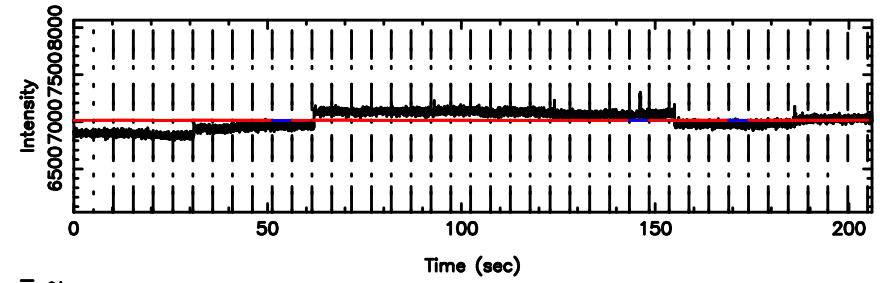

1031-11 2024/08/08 4.28UT FUJI -KISO

K20240808131453