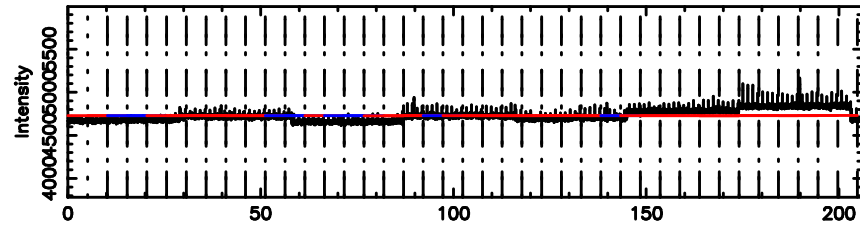

T20240808165954

BLK: 8,SNR1: 0.17888 ,SNR2: 1.2541

Frequency (Hz)

F20240808165954

BLK: 8,SNR1: 0.18444 ,SNR2: 2.0398

Frequency (Hz)

3C298 2024/08/08 8.03UT TOYOKAWA-FUJI

3C298 2024/08/08 8.03UT TOYOKAWA-KISO