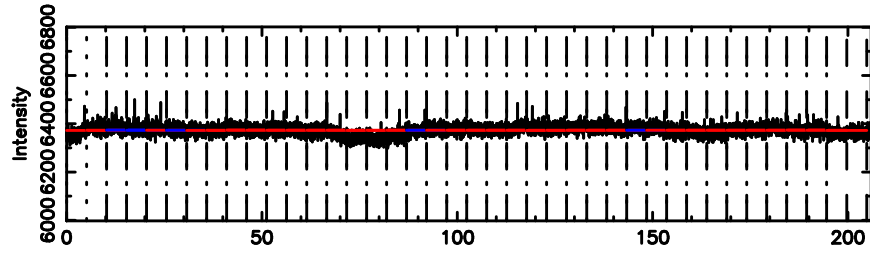

BLK: 4,SNR1: 0.19115 ,SNR2: 1.5096

Frequency (Hz)

0548+16 2024/08/07 23.59UT TOYOKAWA-FUJI

T20240808083339

BLK: 5,SNR1: 0.21962 ,SNR2: 0.53004

Frequency (Hz)

K20240808083336

BLK: 5,SNR1: 2.0134 ,SNR2: 6.4735