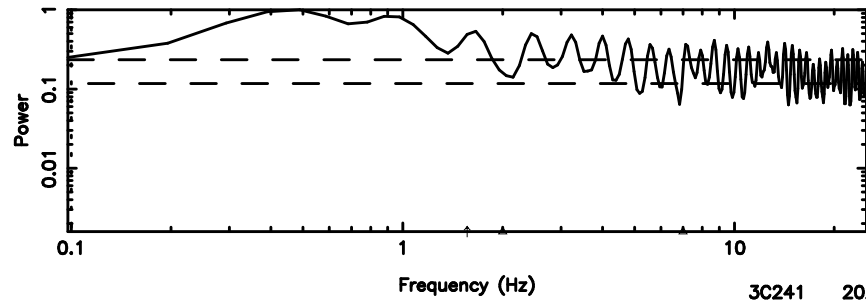

Frequency (Hz)

F20240808130327

BLK:11,SNR1:-0.69879E-02,SNR2: 1.6494

K20240808130324

BLK:11,SNR1: 2.3793 ,SNR2: 10.370

3C241 2024/08/08 4.09UT FUJI -KISO

T20240808131456

BLK: 5,SNR1: 0.23420 ,SNR2: 0.48396