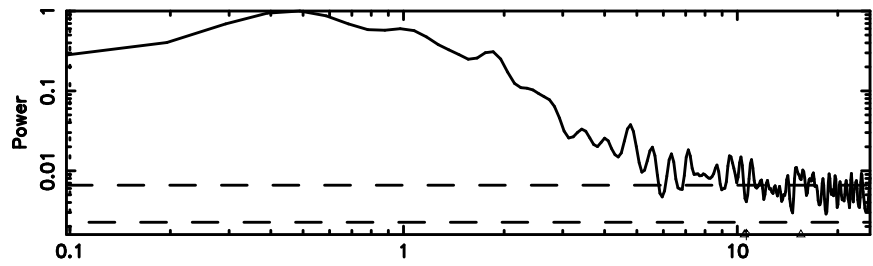

K20240808090907

BLK:22,SNR1: 0.39059 ,SNR2: 3.5822

F20240808090910

BLK: 7,SNR1: 8.4050 ,SNR2: 15.824

Frequency (Hz)

3C161 2024/08/08 0.18UT FUJI -KISO

K20240808090907

BLK: 7,SNR1: 0.27241 ,SNR2: 1.4206