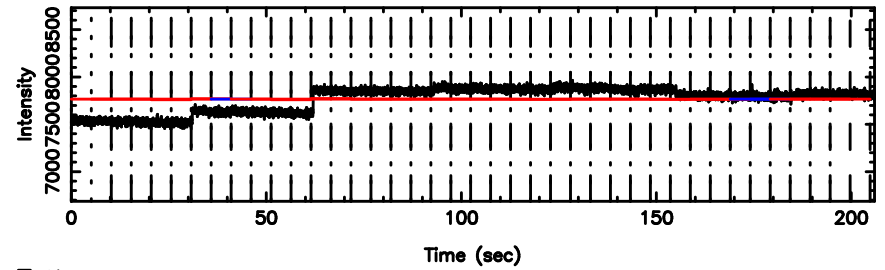

K20240808094817