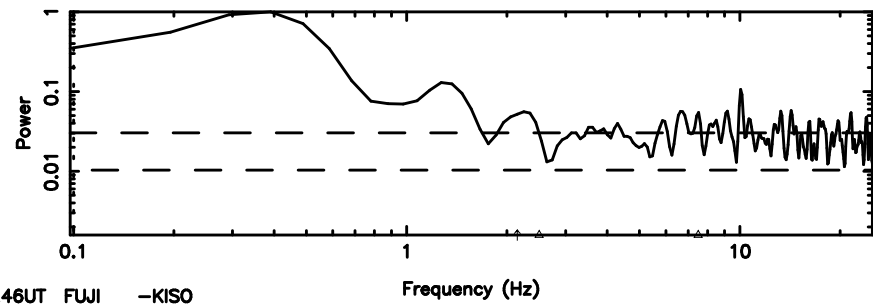

K20240808102608

BLK:17,SNR1: 0.61656 ,SNR2: 2.2798

F20240808102611

BLK: 3,SNR1: 0.30320 ,SNR2: 1.8224

K20240808102608

BLK: 3,SNR1: 0.71298 ,SNR2: 6.6465

0741-06 2024/08/08 1.46UT FUJI -KISO

T20240808103555