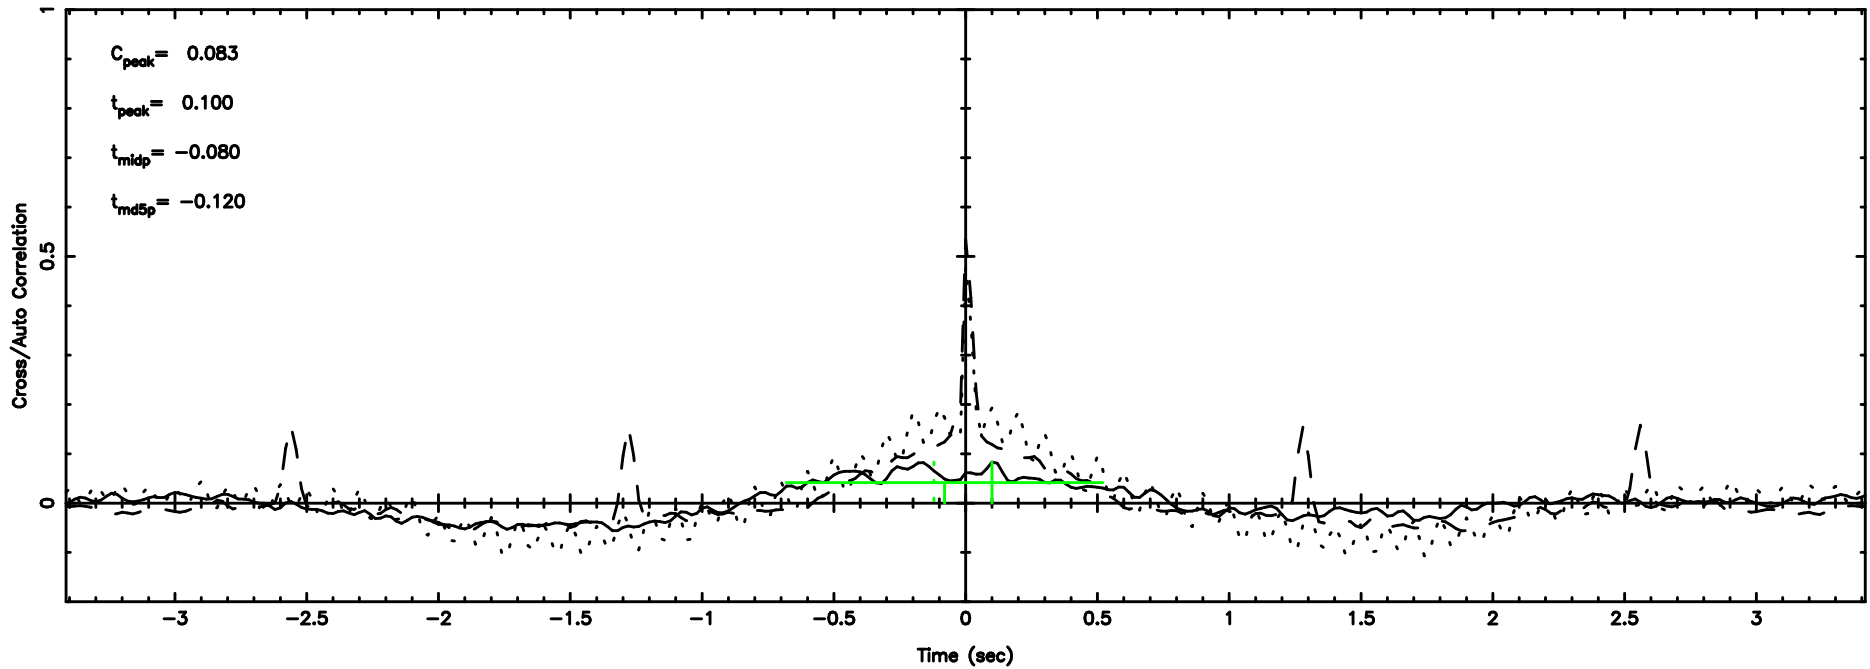

F20240808121807

BLK: 9,SNR1:-0.49905E-02,SNR2: 3.1064

K20240808121804

BLK: 9,SNR1: 0.49746 ,SNR2: 3.8450

3C222 2024/08/08 3.33UT FUJI -KISO