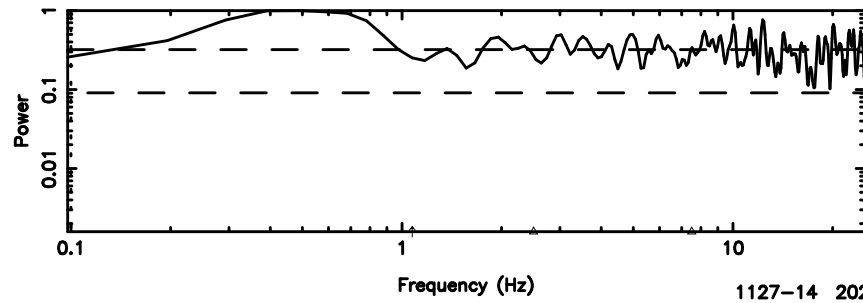

BLK: 3,SNR1: 0.39197E-01,SNR2: 1.1616