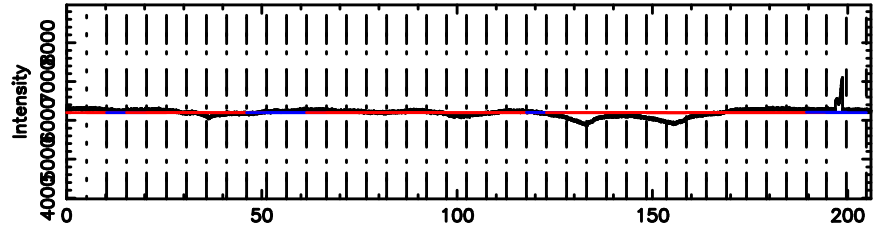

T20240808083750