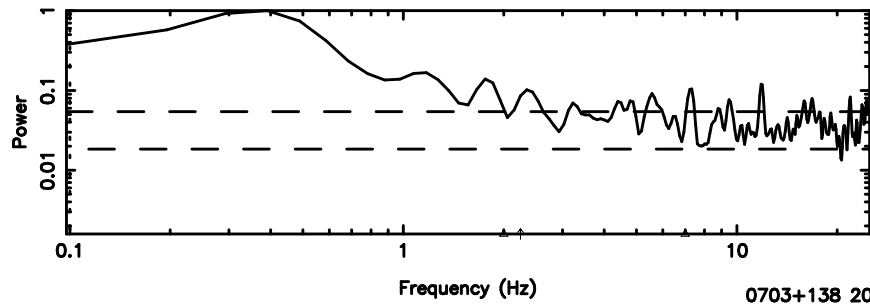

0703+138 2024/08/08 0.83UT TOYOKAWA-FUJI

T20240808094820

BLK: 3,SNR1: 0.10374 ,SNR2: 0.58864

K20240808094817

BLK: 3,SNR1: 1.5621 ,SNR2: 6.1186

0703+138 2024/08/08 0.83UT TOYOKAWA-KISO

F20240808094820

BLK: 3,SNR1: 0.26905 ,SNR2: 3.8768