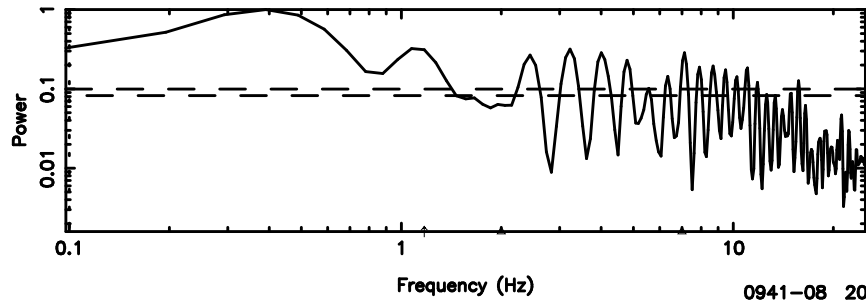

BLK: 1,SNR1:-0.95546E-01,SNR2: 3.8558