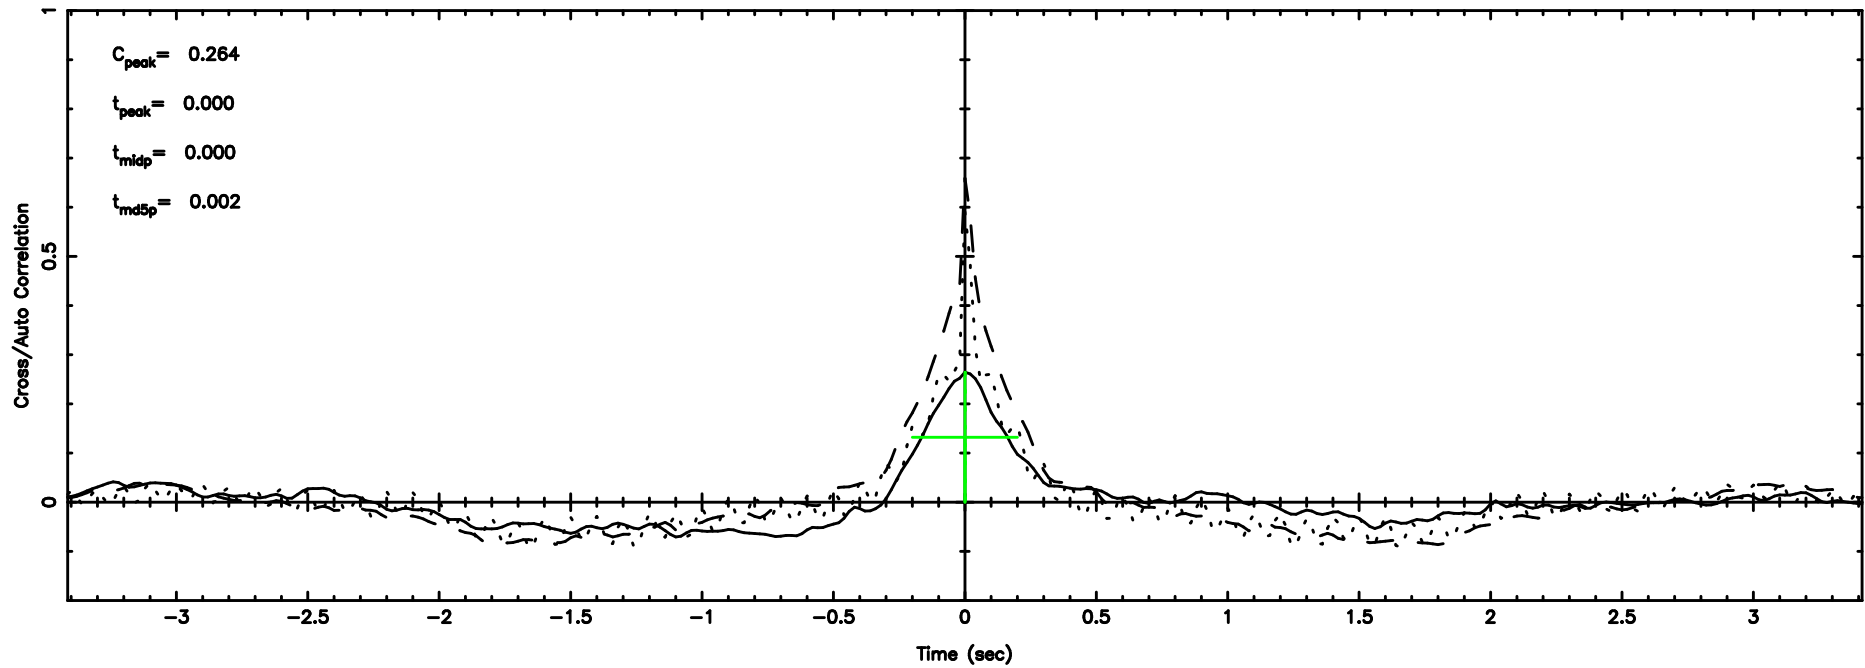

BLK:15,SNR1: 0.51154 ,SNR2: 2.1081

1107+109 2024/08/08 4.88UT TOYOKAWA-FUJI

T20240808135105

BLK:15,SNR1: 54.375 ,SNR2: 63.827

K20240808135102

BLK:15,SNR1: 0.86401 ,SNR2: 3.3191

1107+109 2024/08/08 4.88UT TOYOKAWA-KISO