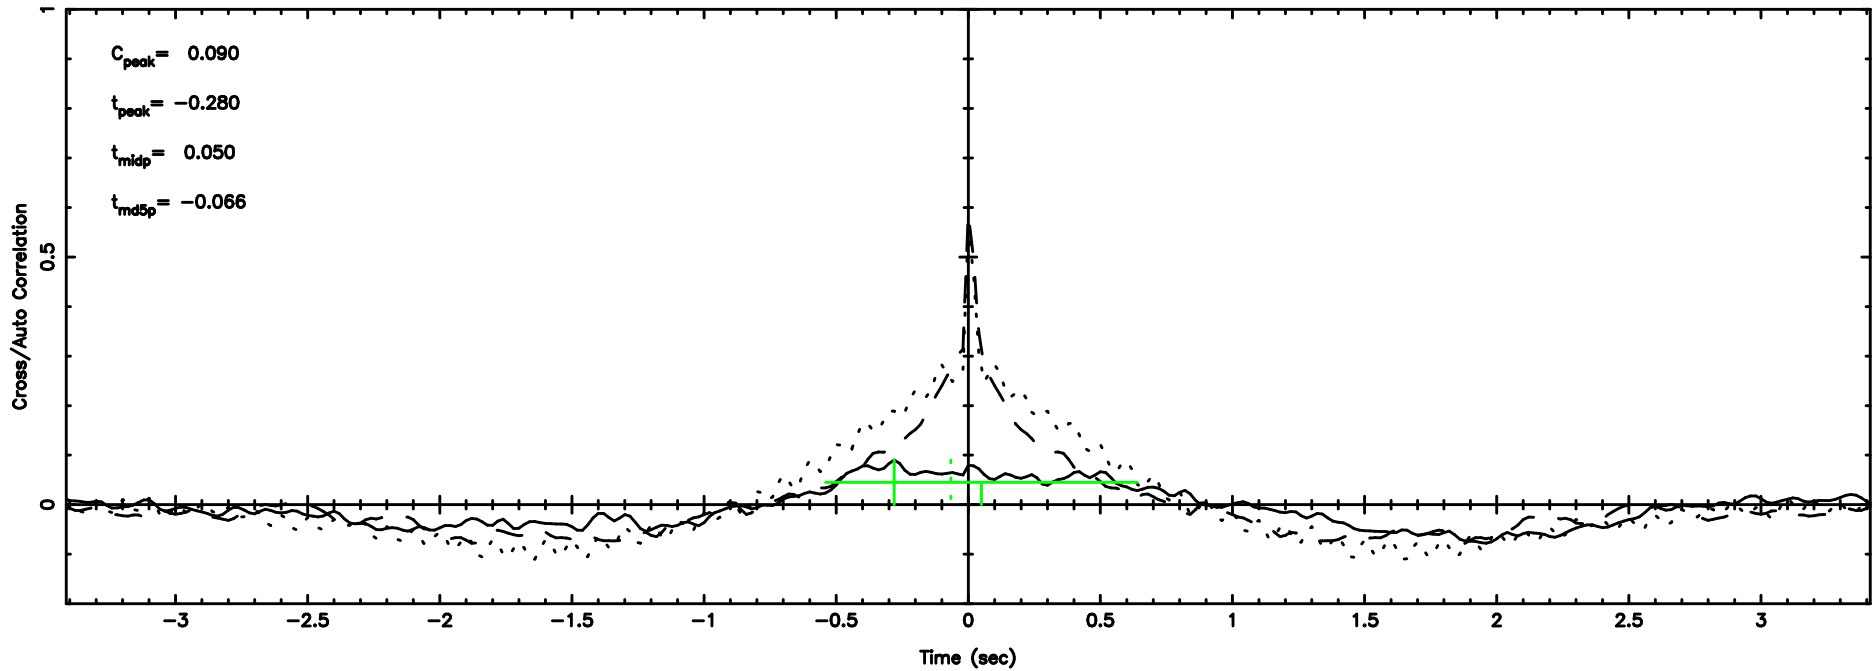

3C190 2024/08/08 1.75UT TOYOKAWA-KISO

F20240808104330

BLK: 9,SNR1: 0.64391 ,SNR2: 2.4065

Frequency (Hz)

K20240808104327

BLK: 9,SNR1: 1.2533 ,SNR2: 5.2961

Frequency (Hz)

3C190 2024/08/08 1.75UT FUJI -KISO