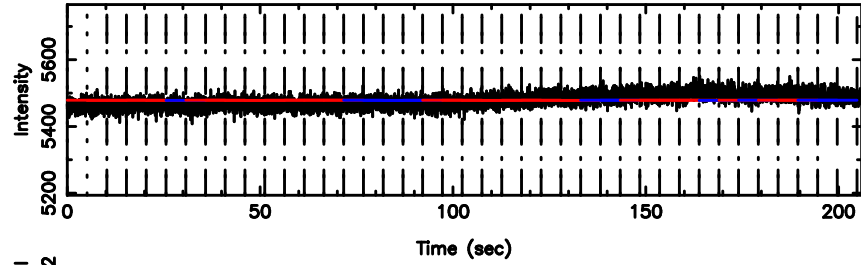

T20240808163843