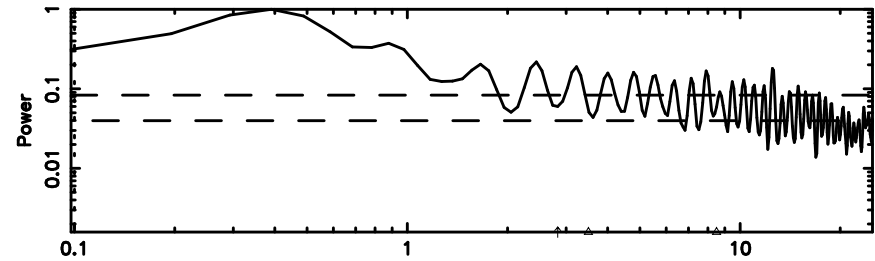

Frequency (Hz)

T20240808110704

BLK: 7,SNR1: 0.20351 ,SNR2: 0.90133

F20240808110704

BLK: 7,SNR1: 0.13207 ,SNR2: 2.3000

0821+394 2024/08/08 2.15UT TOYOKAWA-FUJI

T20240808110704

BLK: 7,SNR1: 0.25953 ,SNR2: 3.2792