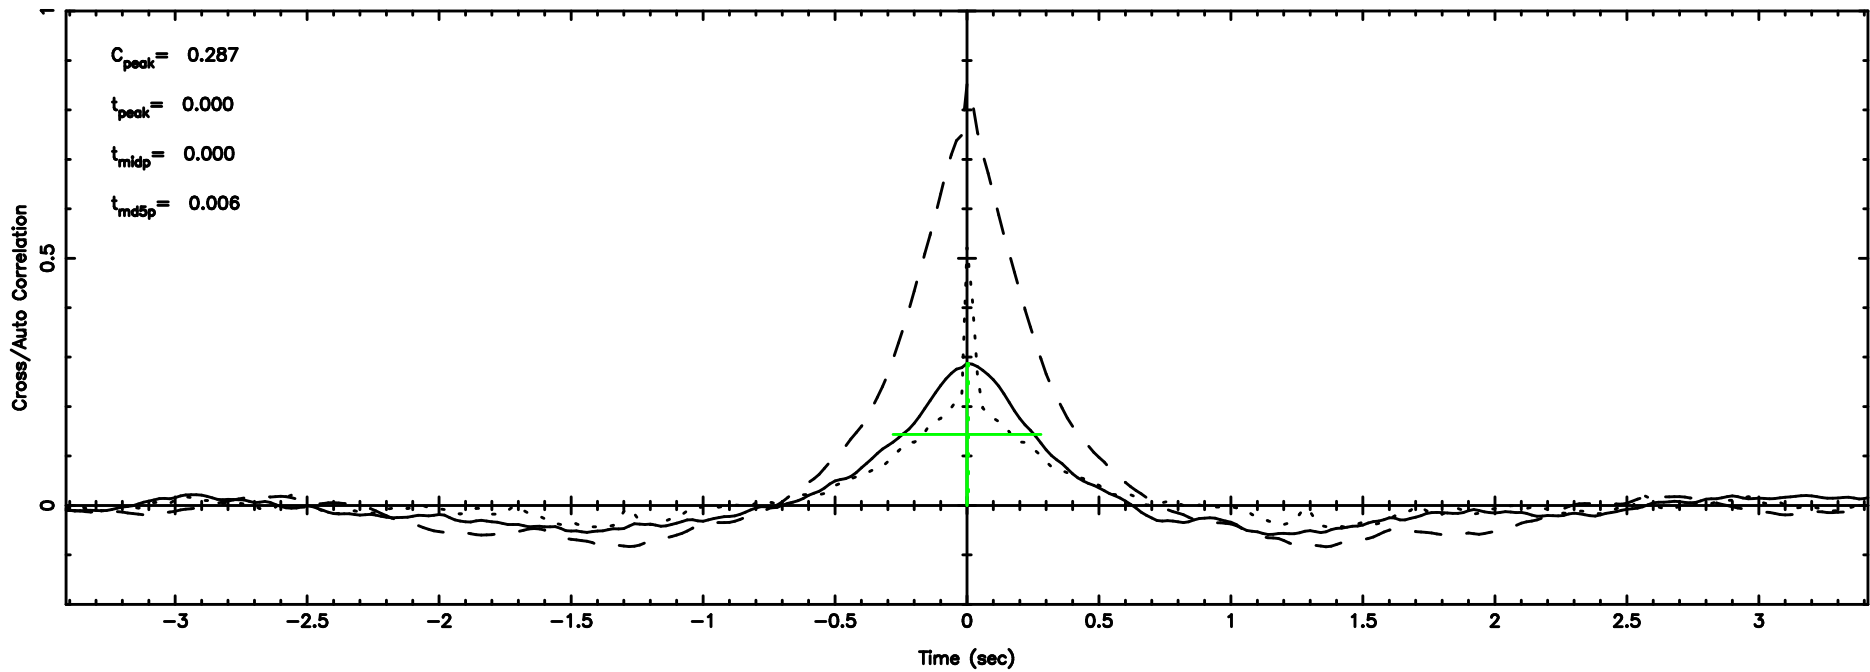

Frequency (Hz)