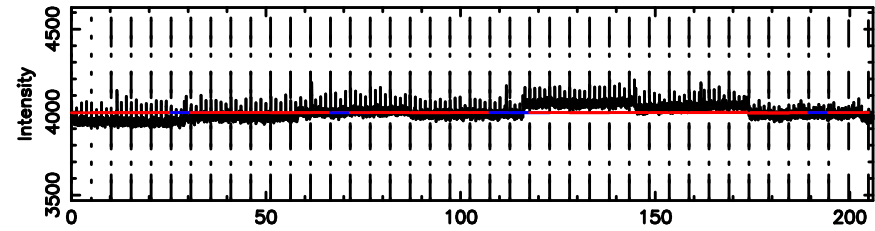

F20240808105555