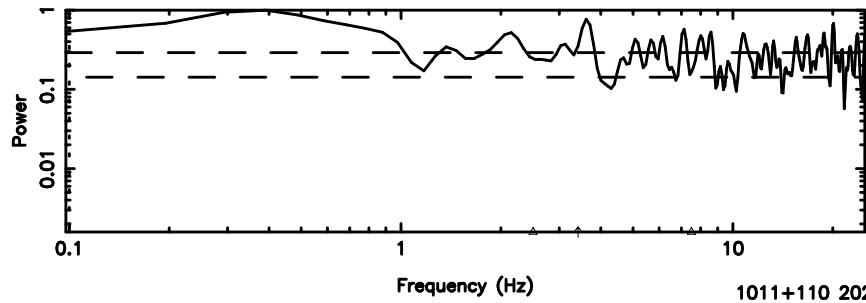

F20240808125546

BLK: 2,SNR1: 0.63148E-01,SNR2: 0.50953

1011+110 2024/08/08 3.96UT TOYOKAWA-FUJI

T20240808125546

No.Good Data

K20240808125543

No.Good Data

1011+110 2024/08/08 3.96UT TOYOKAWA-KISO