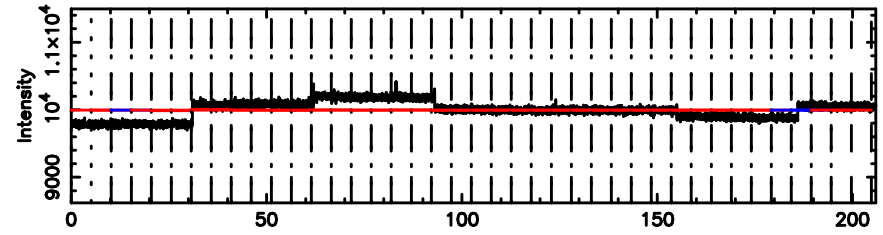

Frequency (Hz)

0548+16 2024/08/07 23.59UT TOYOKAWA-KISO

F20240808083339

BLK: 3,SNR1: 1.3376 ,SNR2: 3.4747

Frequency (Hz)

K20240808083336

BLK: 3,SNR1: 1.0552 ,SNR2: 7.4640

Frequency (Hz)