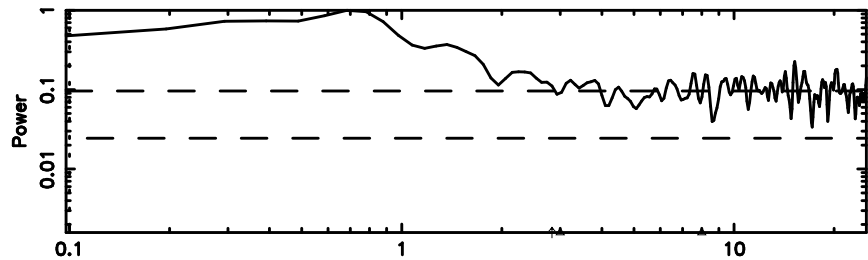

Frequency (Hz)

F20240808120344

BLK: 6,SNR1: 2.0033 ,SNR2: 4.0331

Frequency (Hz)

0919-142 2024/08/08 3.09UT TOYOKAWA-FUJI

T20240808120344

BLK: 4,SNR1: 0.47575 ,SNR2: 3.1172

Frequency (Hz)