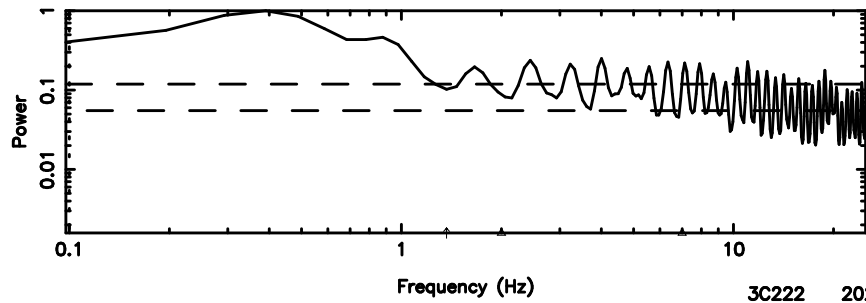

BLK:25,SNR1: 1.3902 ,SNR2: 11.794

K20240808121804

BLK:25,SNR1: 0.37624 ,SNR2: 1.3095

3C222 2024/08/08 3.33UT TOYOKAWA-KISO

F20240808121807

BLK: 9,SNR1:-0.49905E-02,SNR2: 3.1064

K20240808121804

BLK: 9,SNR1: 0.49746 ,SNR2: 3.8450