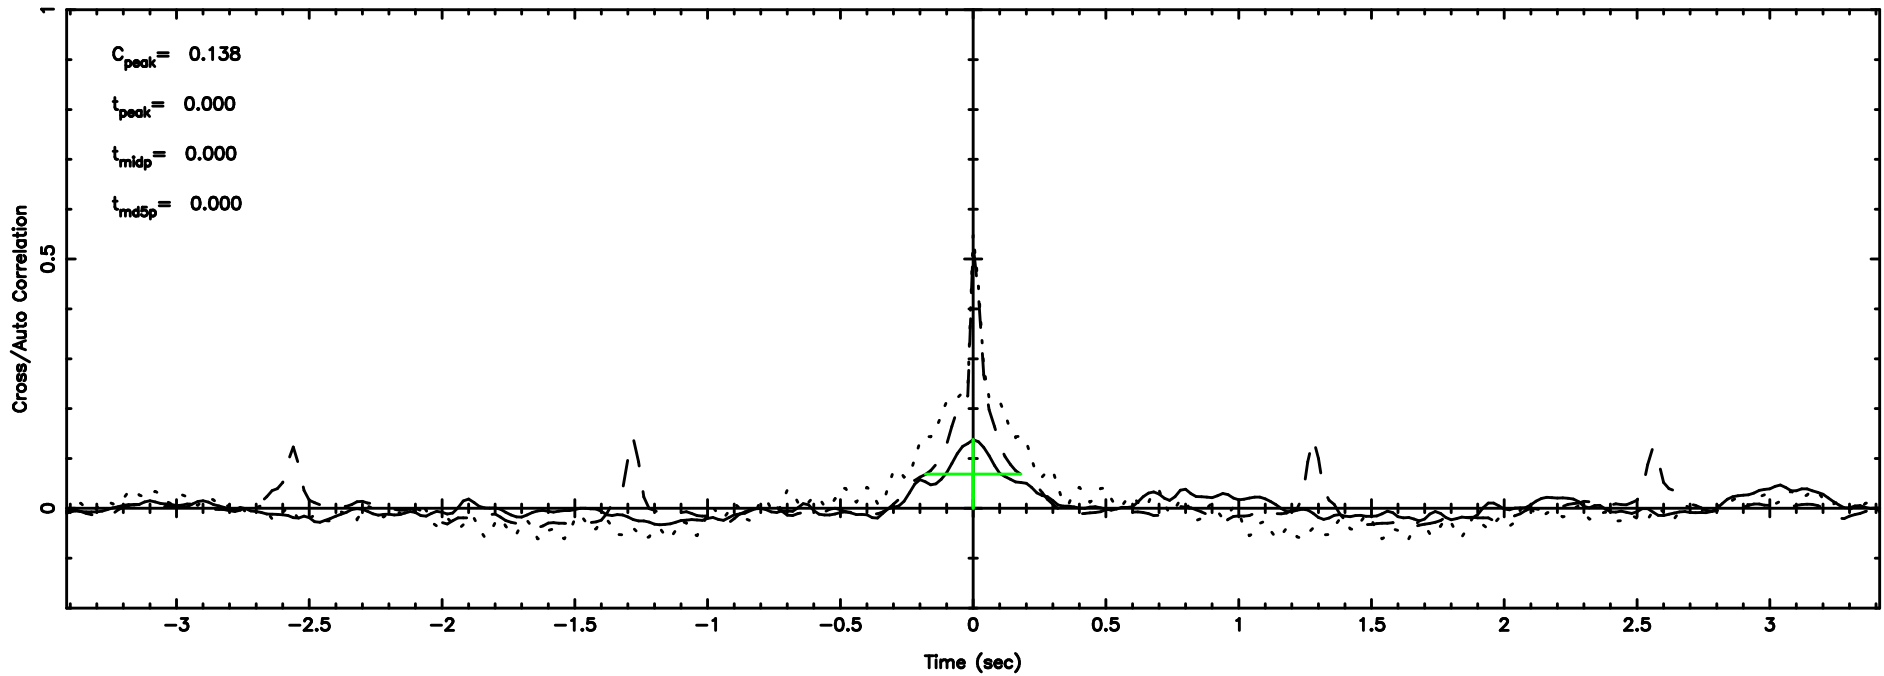

K20240808070357

BLK: 9,SNR1: 0.73678 ,SNR2: 2.1182

Frequency (Hz)

0418+236 2024/08/07 22.09UT FUJI -KISO

T20240808071527

BLK: 4,SNR1: 0.45886 ,SNR2: 1.3176

Frequency (Hz)

F20240808071527