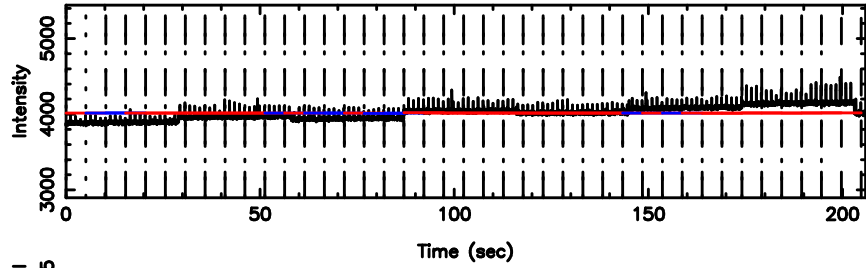

BLK:25,SNR1: 1.3902 ,SNR2: 11.794

K20240808121804

BLK:25,SNR1: 0.37624 ,SNR2: 1.3095

3C222 2024/08/08 3.33UT TOYOKAWA-KISO

F20240808121807

BLK: 9,SNR1:-0.49905E-02,SNR2: 3.1064

K20240808121804

BLK: 9,SNR1: 0.49746 ,SNR2: 3.8450