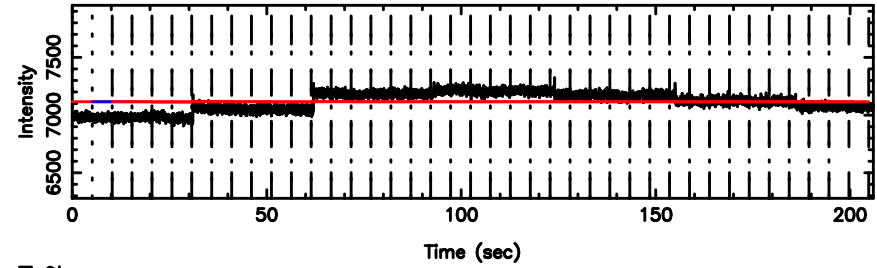

F20240808112350

BLK: 8,SNR1:-0.17067 ,SNR2: 2.2513

T20240808112350

BLK: 1,SNR1: 8.6272 ,SNR2: 174.63

0839-071 2024/08/08 2.43UT TOYOKAWA-KISO

K20240808112347

BLK: 1,SNR1: 0.36083 ,SNR2: 0.44893

F20240808112350