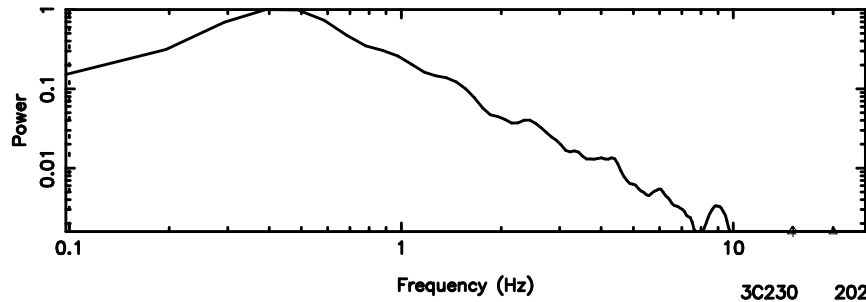

BLK:15,SNR1: 47.896 ,SNR2: 63.141