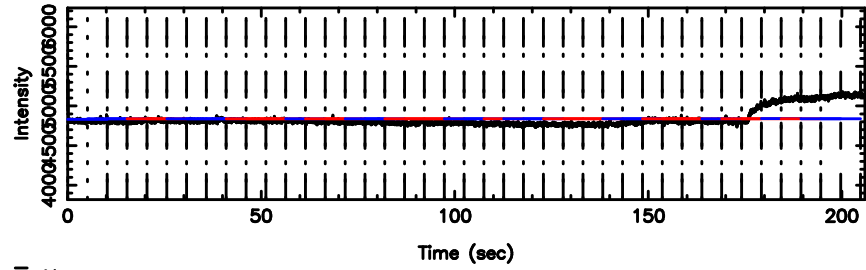

T20240808140042