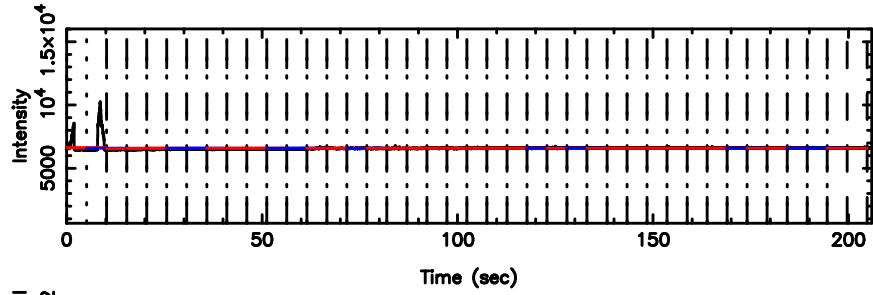

BLK: 6,SNR1: 0.17041 ,SNR2: 2.6648

Frequency (Hz)

3C138 2024/08/07 23.09UT FUJI -KISO

K20240808080332

BLK: 6,SNR1: 0.55268 ,SNR2: 4.1956

Frequency (Hz)

T20240808081708

BLK:11,SNR1: 135.08 ,SNR2: 334.34