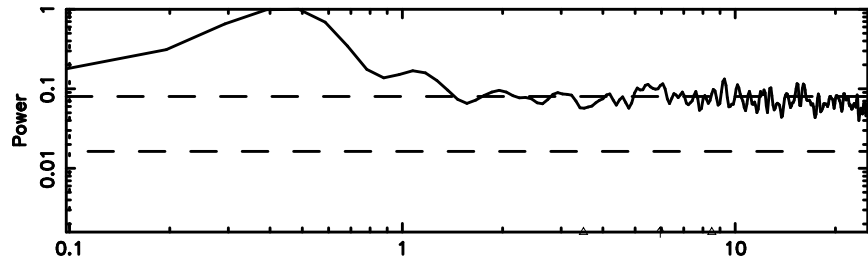

Frequency (Hz)

T20240808110704

BLK: 7,SNR1: 0.20351 ,SNR2: 0.90133

F20240808110704

BLK: 7,SNR1: 0.13207 ,SNR2: 2.3000

0821+394 2024/08/08 2.15UT TOYOKAWA-FUJI

T20240808110704

BLK: 7,SNR1: 0.25953 ,SNR2: 3.2792