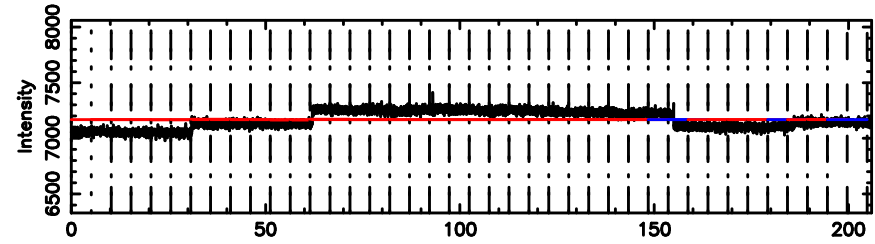

Frequency (Hz)

K20240808120341