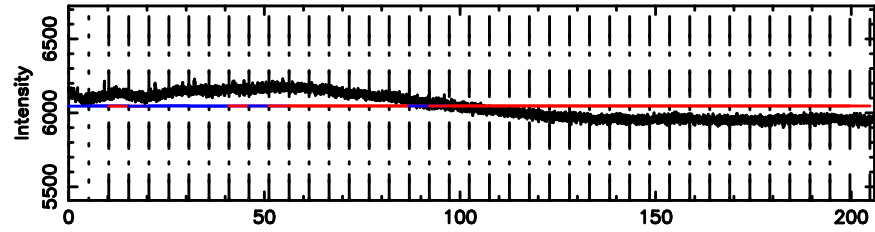

BLK: 9,SNR1: 0.18479 ,SNR2: 0.84282

Frequency (Hz)

F20240808070400

BLK: 9,SNR1: 2.5236 ,SNR2: 9.4571

Frequency (Hz)

0418+236 2024/08/07 22.09UT TOYOKAWA-FUJI

T20240808070400

BLK: 9,SNR1: 0.50327 ,SNR2: 1.8612