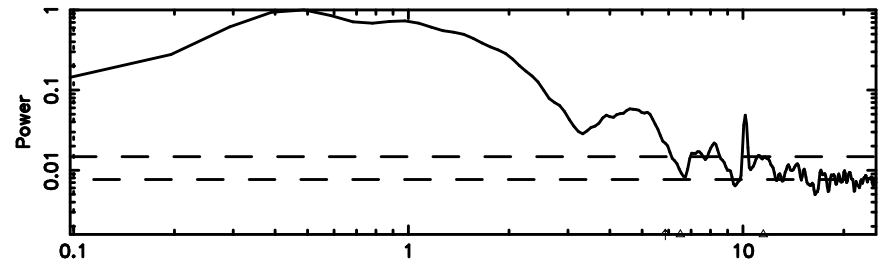

F20240808065706

BLK:19,SNR1: 1.7324 ,SNR2: 8.1226

Frequency (Hz)

K20240808065703

BLK:19,SNR1: 4.1411 ,SNR2: 14.834

Frequency (Hz)

0411+05 2024/08/07 21.98UT FUJI -KISO

T20240808070400