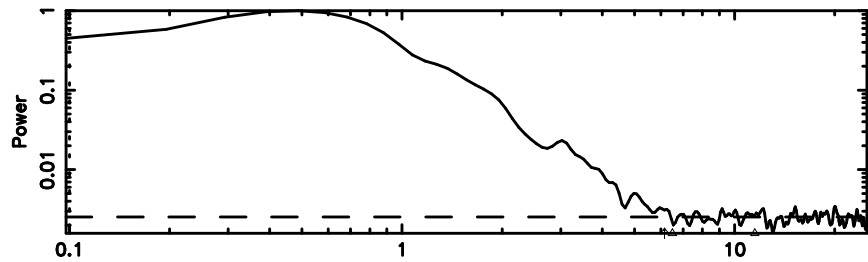

BLK: 1,SNR1:-0.16997 ,SNR2: 1.3387

K20240808112347

BLK: 1,SNR1: 0.20578 ,SNR2: 1.3117

0839-071 2024/08/08 2.43UT FUJI -KISO

T20240808113451

BLK:19,SNR1: 17.429 ,SNR2: 57.081

Frequency (Hz)

3C208 2024/08/08 2.61UT TOYOKAWA-FUJI