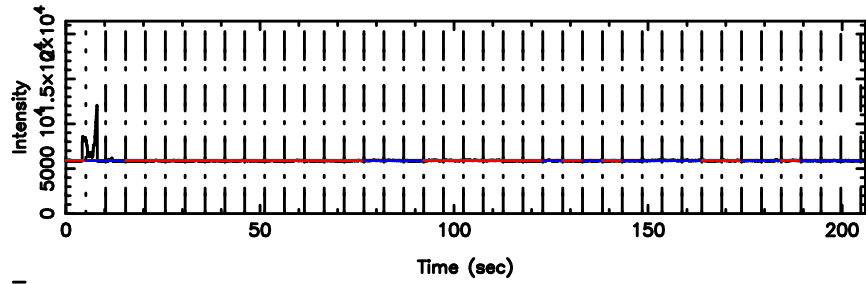

T20240808123329