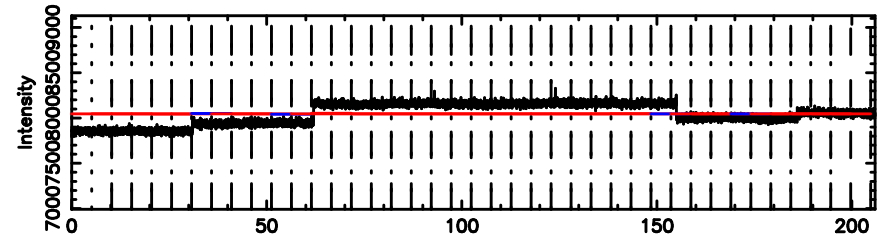

K20240808093640