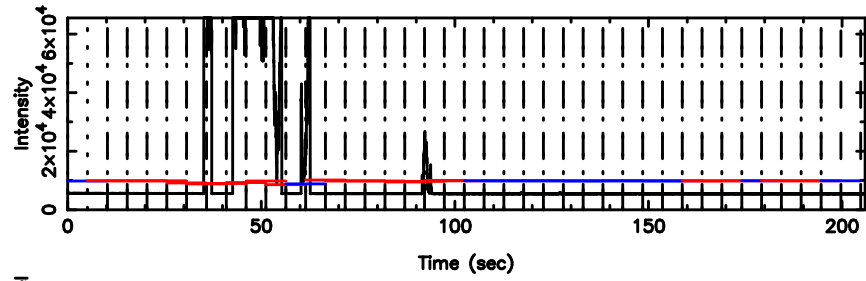

BLK:15,SNR1: 0.51154 ,SNR2: 2.1081

1107+109 2024/08/08 4.88UT TOYOKAWA-FUJI

T20240808135105

BLK:15,SNR1: 54.375 ,SNR2: 63.827

K20240808135102

BLK:15,SNR1: 0.86401 ,SNR2: 3.3191

1107+109 2024/08/08 4.88UT TOYOKAWA-KISO