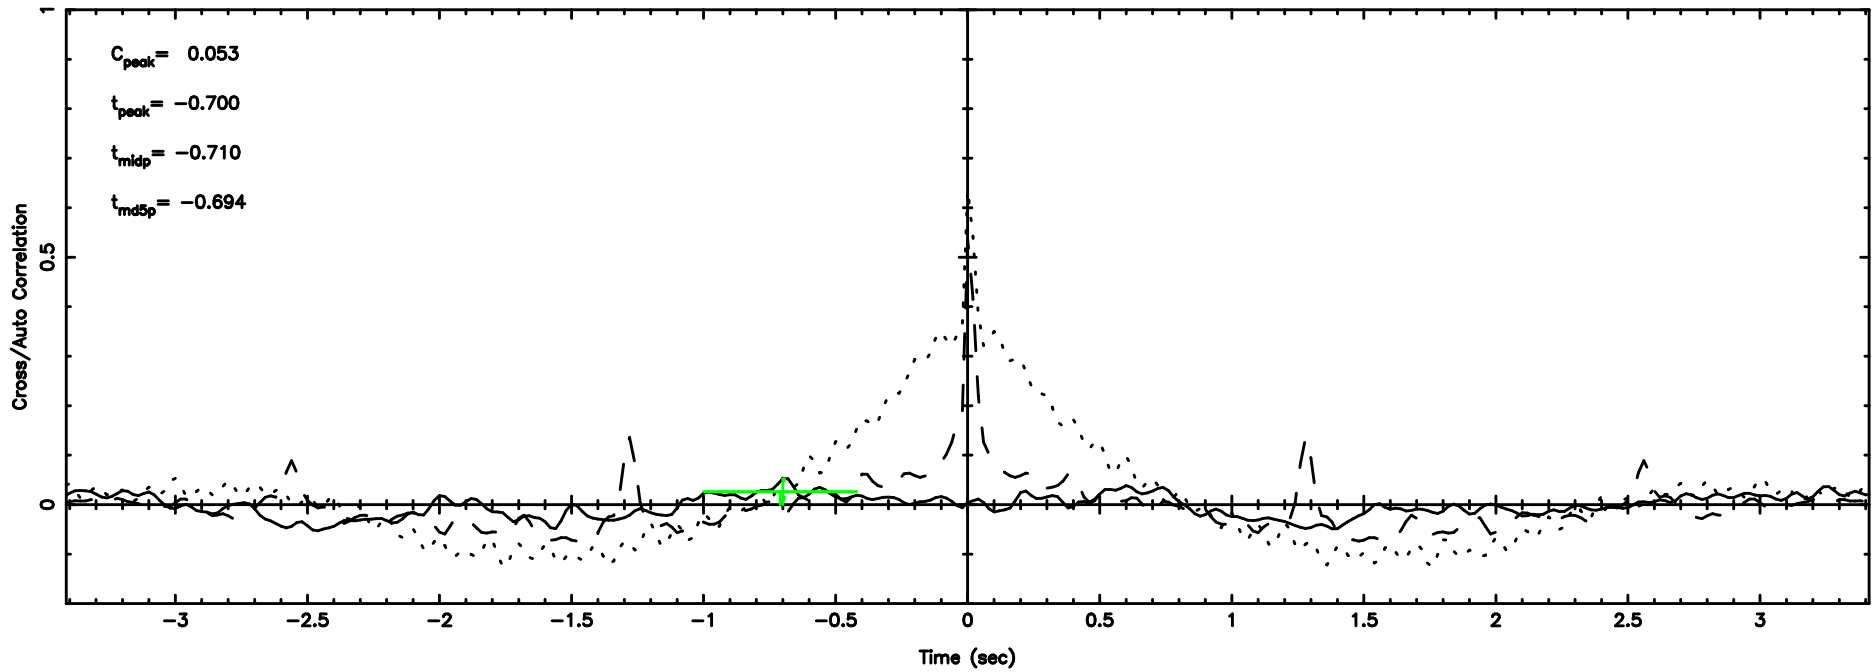

K20240808110701

BLK: 7,SNR1: 14.836 ,SNR2: 21.630

Frequency (Hz)

0821+394 2024/08/08 2.15UT FUJI -KISO

T20240808111844

BLK: 4,SNR1: 0.41282 ,SNR2: 3.0039

0834-19 2024/08/08 2.34UT TOYOKAWA-FUJI

F20240808111844