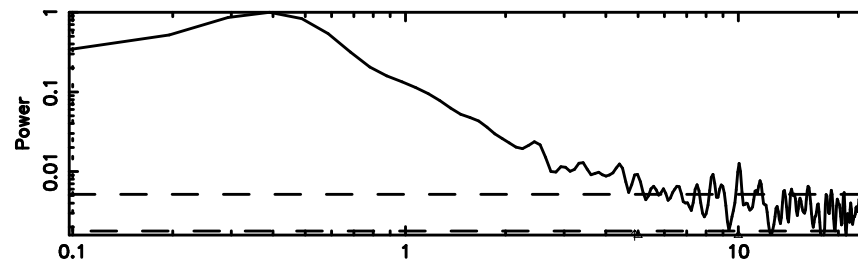

K20240808105552

BLK:13,SNR1: 0.79163 ,SNR2: 4.6896

F20240808105555

BLK: 3,SNR1: 0.14953 ,SNR2: 0.95520

Frequency (Hz)

3C196 2024/08/08 1.96UT FUJI -KISO

K20240808105552

BLK: 3,SNR1: 5.0504 ,SNR2: 21.448