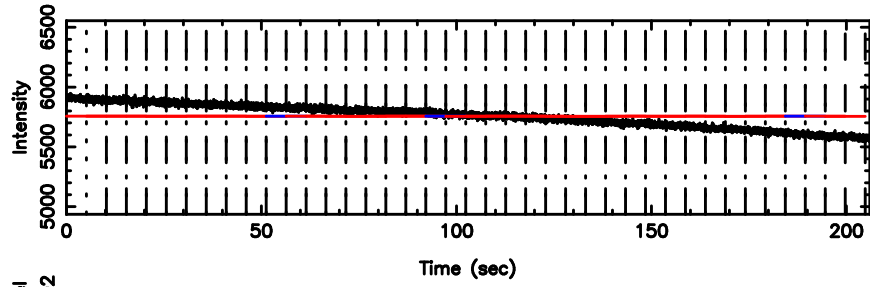

BLK: 4,SNR1: 2.1046 ,SNR2: 10.489

K20240808093640

BLK: 4,SNR1: 0.76881 ,SNR2: 6.4696

0652-130 2024/08/08 0.64UT FUJI -KISO

T20240808094820

BLK: 3,SNR1: 0.25738E-01,SNR2: 0.67025

F20240808094820

BLK: 3,SNR1: 0.48292 ,SNR2: 6.4477