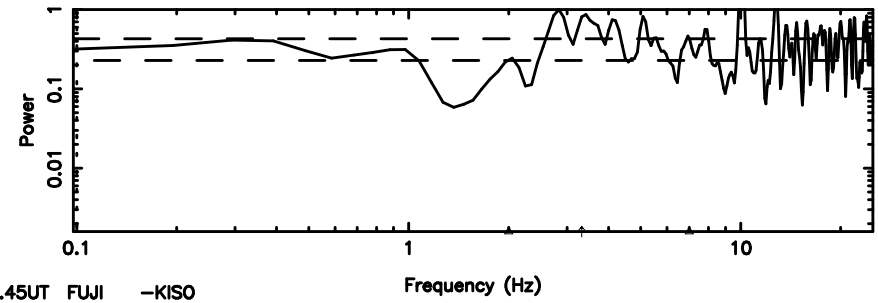

BLK: 1,SNR1:-0.40202E-01,SNR2: 0.12968

0941-08 2024/08/08 3.45UT FUJI -KISO