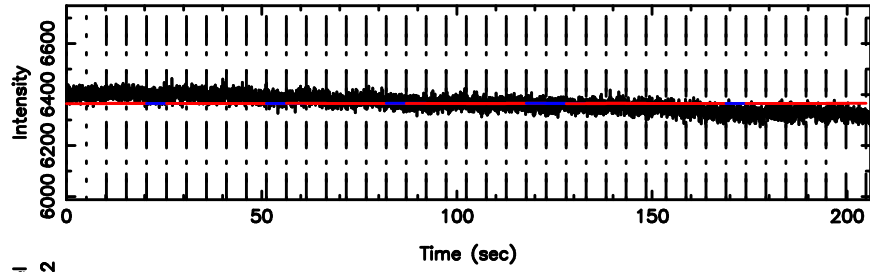

BLK: 9,SNR1: 4.6882 ,SNR2: 17.775

Frequency (Hz)

0556+191 2024/08/07 23.73UT FUJI -KISO

T20240808084649

BLK: 6,SNR1: 0.44680E-01,SNR2: 0.55734

Frequency (Hz)

F20240808084649

BLK: 6,SNR1: 0.87804 ,SNR2: 7.9518