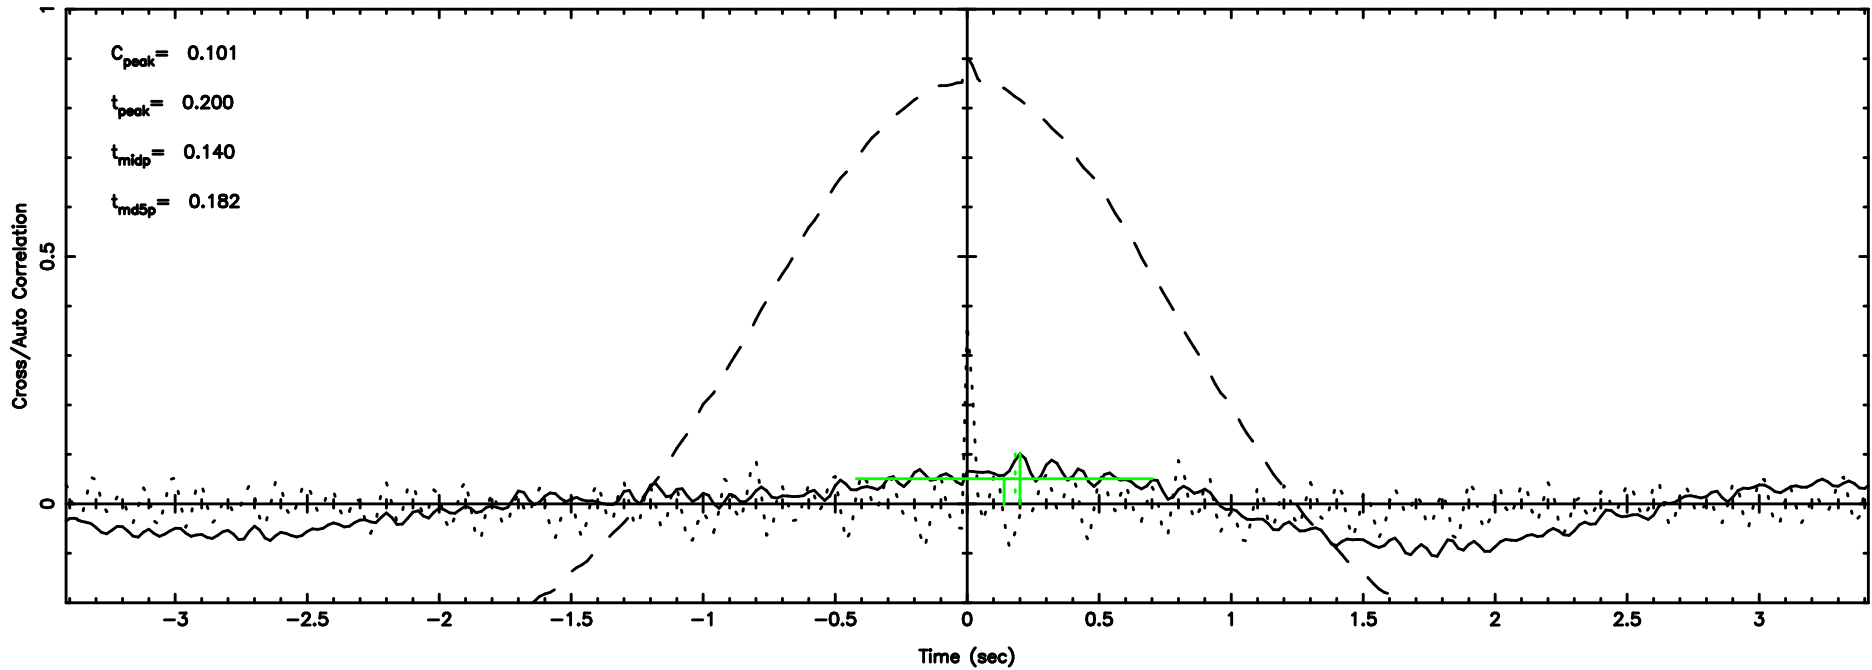

F20240808112350

BLK: 8,SNR1:-0.17067 ,SNR2: 2.2513

T20240808112350

BLK: 1,SNR1: 8.6272 ,SNR2: 174.63

0839-071 2024/08/08 2.43UT TOYOKAWA-KISO

K20240808112347

BLK: 1,SNR1: 0.36083 ,SNR2: 0.44893

F20240808112350