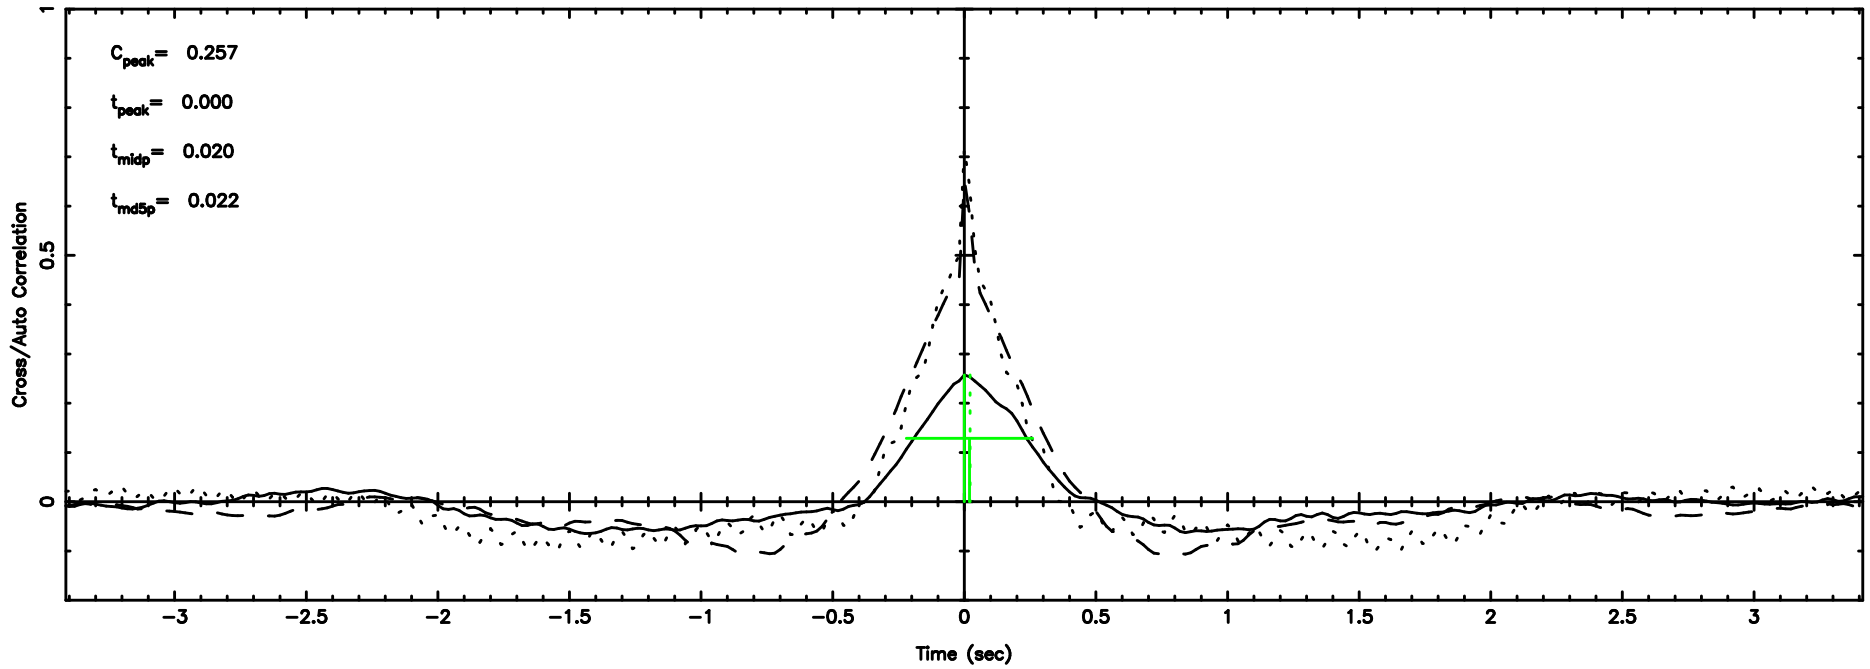

Frequency (Hz)