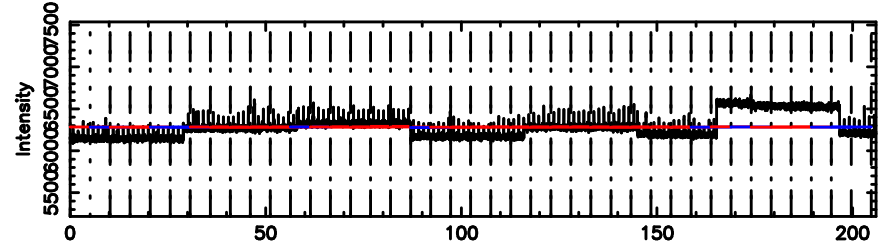

Frequency (Hz)

F20240808070400