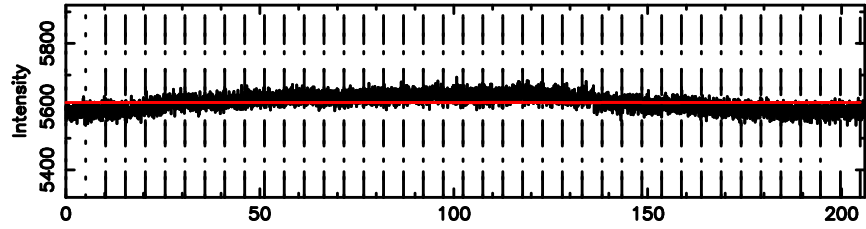

F20240808125546

BLK: 2,SNR1: 0.63148E-01,SNR2: 0.50953

1011+110 2024/08/08 3.96UT TOYOKAWA-FUJI

T20240808125546

No.Good Data

K20240808125543

No.Good Data

1011+110 2024/08/08 3.96UT TOYOKAWA-KISO