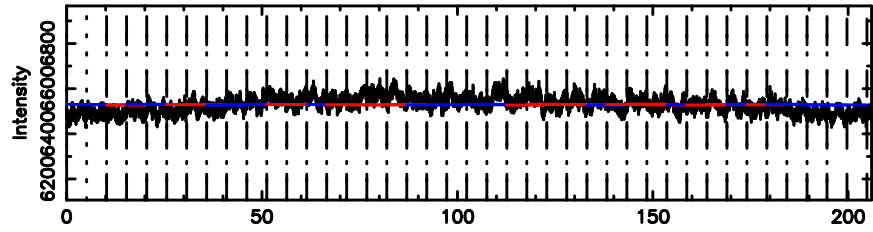

F20240808081709

BLK: 6,SNR1: 0.35356 ,SNR2: 3.2036

Frequency (Hz)

K20240808081706

BLK: 6,SNR1: 0.35212 ,SNR2: 3.1653

Frequency (Hz)

0531+194 2024/08/07 23.31UT FUJI -KISO

T20240808082528