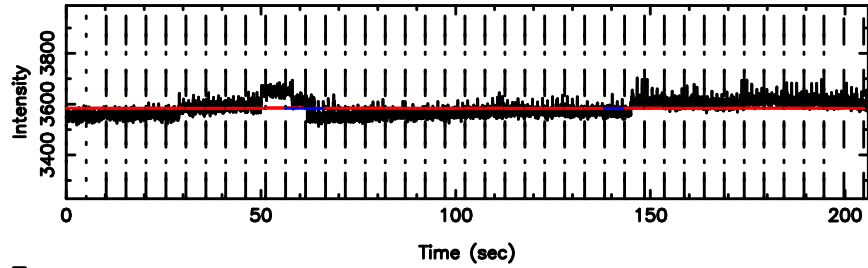

F20240808103555