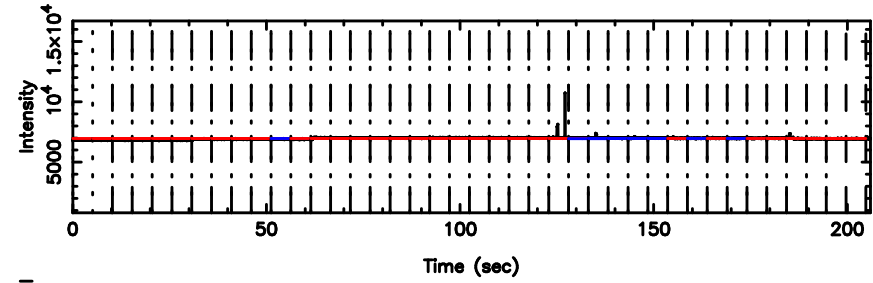

1055+01 2024/08/08 4.69UT FUJI -KISO

K20240808133944