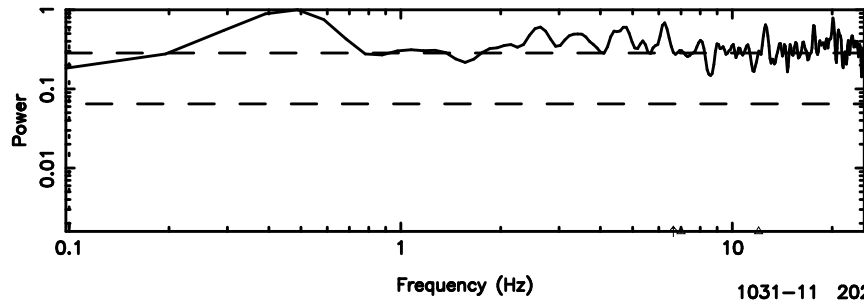

Frequency (Hz)

F20240808130327

BLK:11,SNR1:-0.69879E-02,SNR2: 1.6494

K20240808130324

BLK:11,SNR1: 2.3793 ,SNR2: 10.370

3C241 2024/08/08 4.09UT FUJI -KISO

T20240808131456

BLK: 5,SNR1: 0.23420 ,SNR2: 0.48396