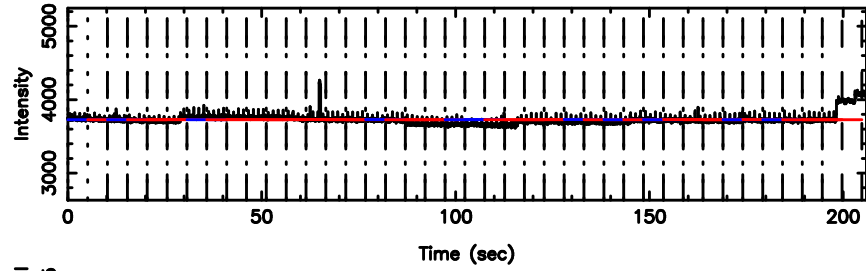

F20240808130327