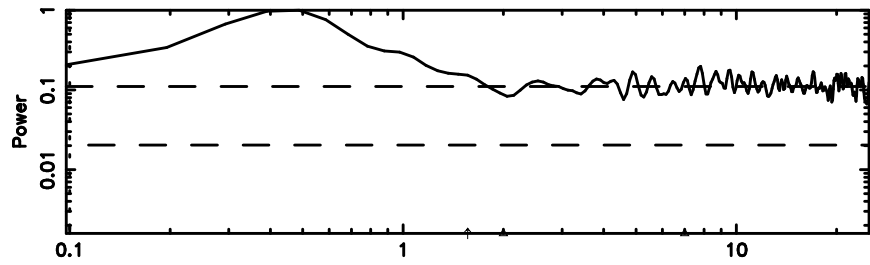

BLK:11,SNR1: 0.25531 ,SNR2: 2.8184