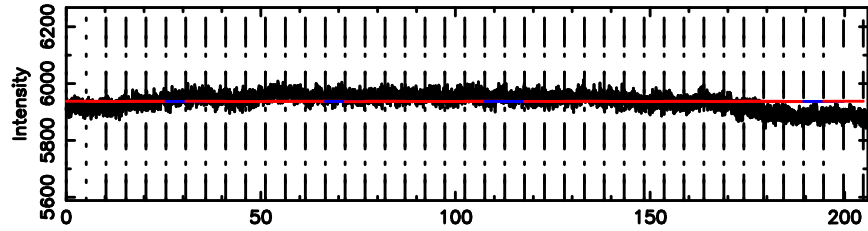

T20240808105555