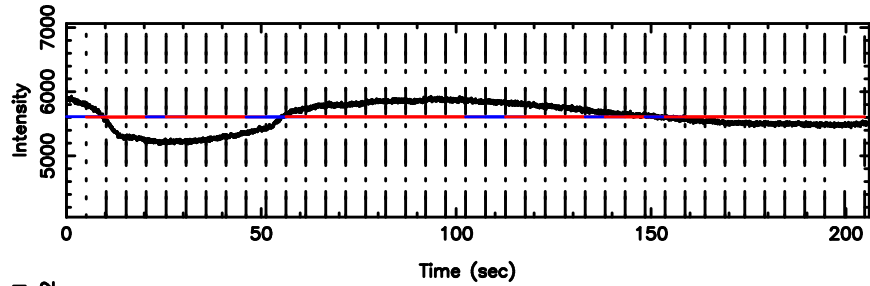

Frequency (Hz)

F20240808100754

BLK: 8,SNR1: 0.42708 ,SNR2: 1.4296

Frequency (Hz)

0723+10 2024/08/08 1.16UT TOYOKAWA-FUJI

T20240808100754

BLK: 8,SNR1: 0.28658 ,SNR2: 1.8170

K20240808100751