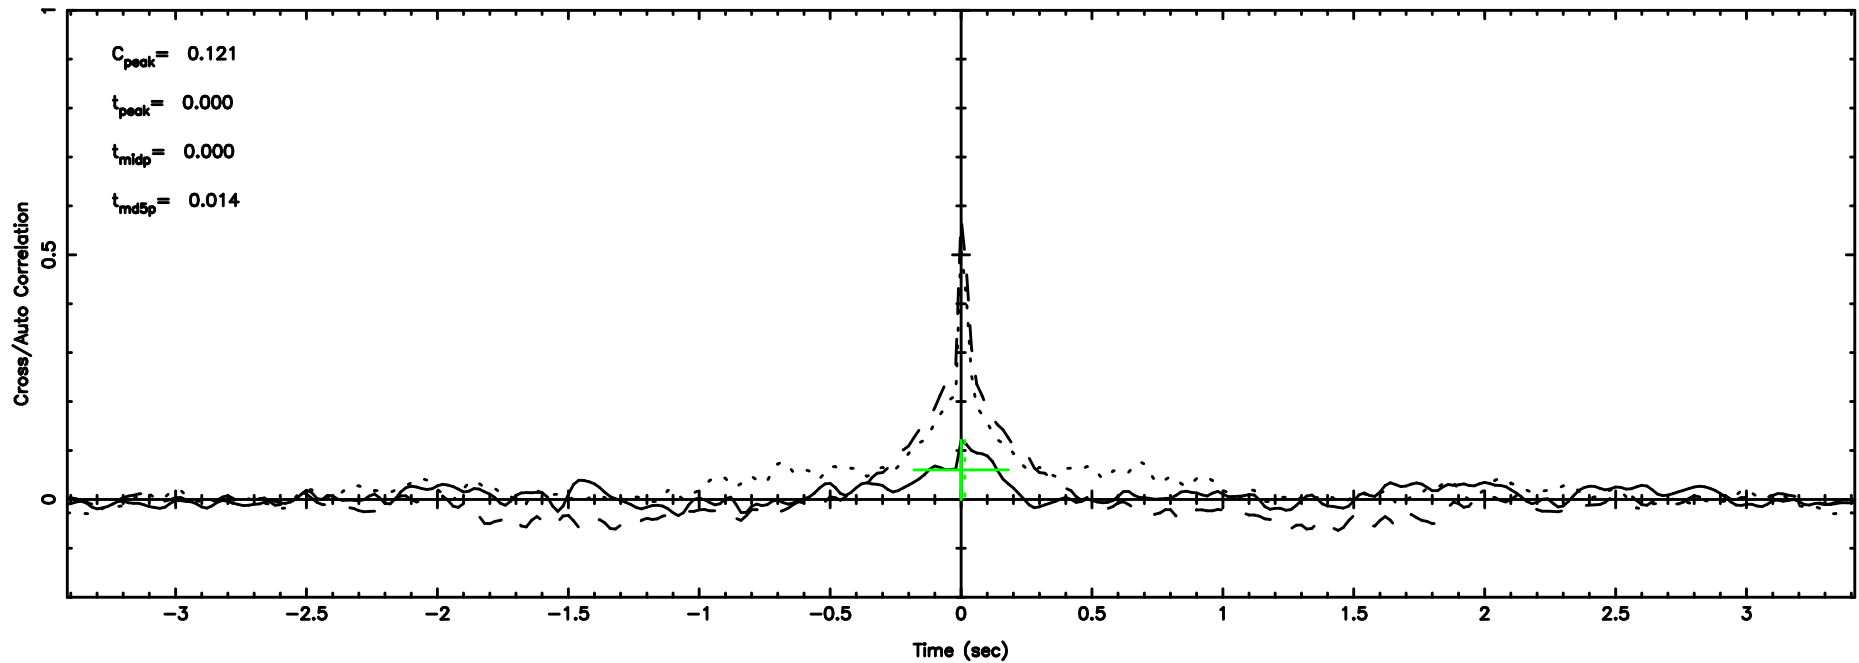

Frequency (Hz)

1345+12 2024/08/08 7.50UT FUJI -KISO