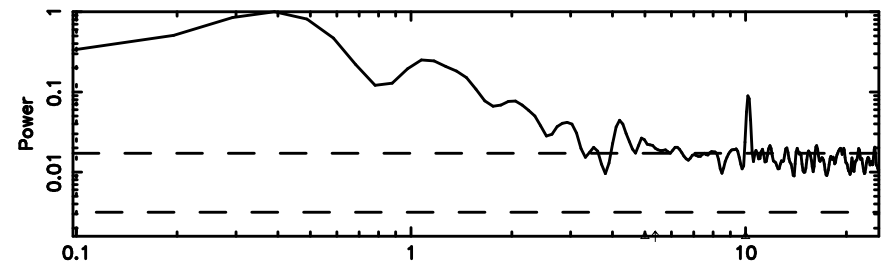

BLK: 9,SNR1: 1.7288 ,SNR2: 6.5389