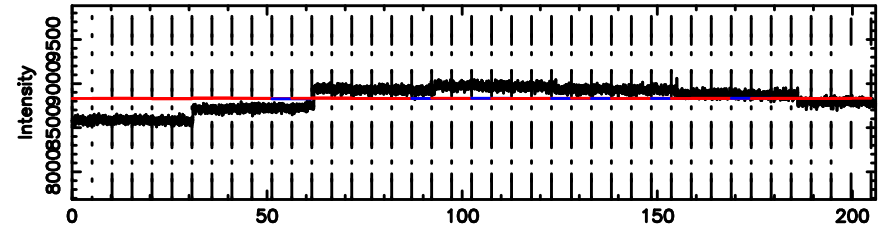

K20240808090907

BLK:22,SNR1: 0.39059 ,SNR2: 3.5822

F20240808090910

BLK: 7,SNR1: 8.4050 ,SNR2: 15.824

Frequency (Hz)

3C161 2024/08/08 0.18UT FUJI -KISO

K20240808090907

BLK: 7,SNR1: 0.27241 ,SNR2: 1.4206