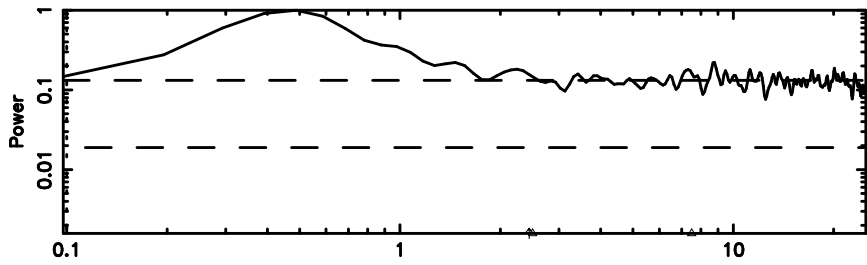

BLK:13,SNR1: 0.17932 ,SNR2: 1.5709