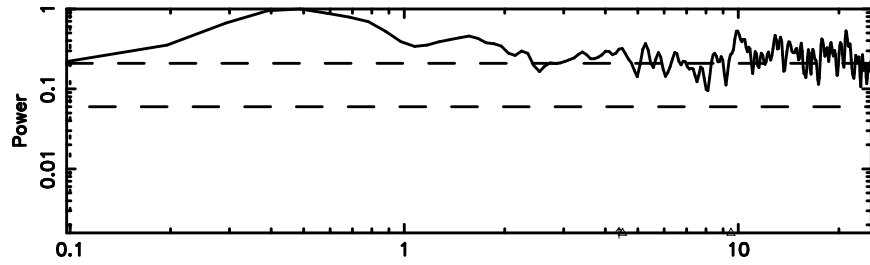

K20240808082525

BLK:16,SNR1: 0.48138 ,SNR2: 1.4877

Frequency (Hz)

3C147 2024/08/07 23.45UT FUJI -KISO

T20240808083339

BLK: 4,SNR1: 0.36273 ,SNR2: 0.78993

Frequency (Hz)

F20240808083339