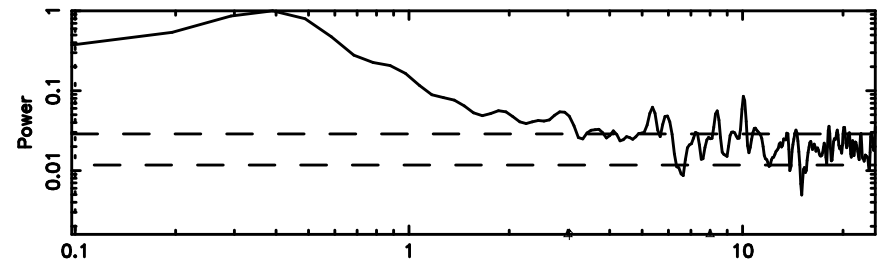

T20240808093643

BLK: 3,SNR1: 0.17724 ,SNR2: 0.56986

Frequency (Hz)

K20240808093640

BLK: 3,SNR1: 0.72997 ,SNR2: 5.8255

Frequency (Hz)

0652-130 2024/08/08 0.64UT TOYOKAWA-KISO

F20240808093643