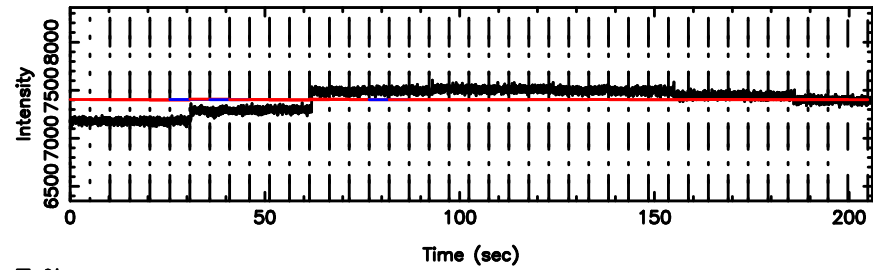

K20240808102608

BLK:17,SNR1: 0.61656 ,SNR2: 2.2798

F20240808102611

BLK: 3,SNR1: 0.30320 ,SNR2: 1.8224

K20240808102608

BLK: 3,SNR1: 0.71298 ,SNR2: 6.6465

0741-06 2024/08/08 1.46UT FUJI -KISO

T20240808103555