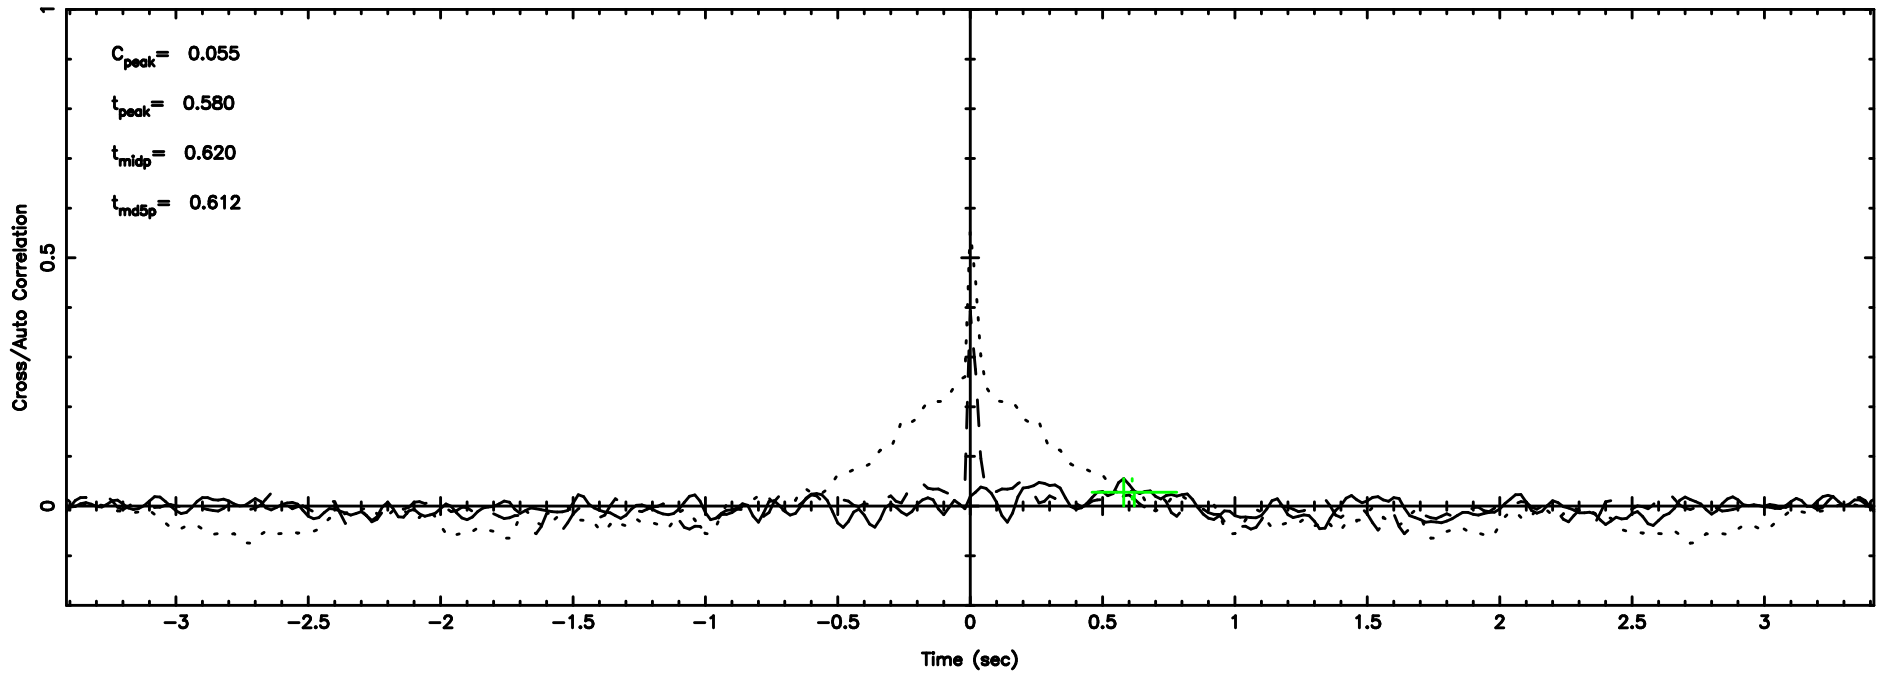

T20240808094820

BLK: 3,SNR1: 0.25738E-01,SNR2: 0.67025

F20240808094820

BLK: 3,SNR1: 0.48292 ,SNR2: 6.4477

0703+138 2024/08/08 0.83UT TOYOKAWA-FUJI