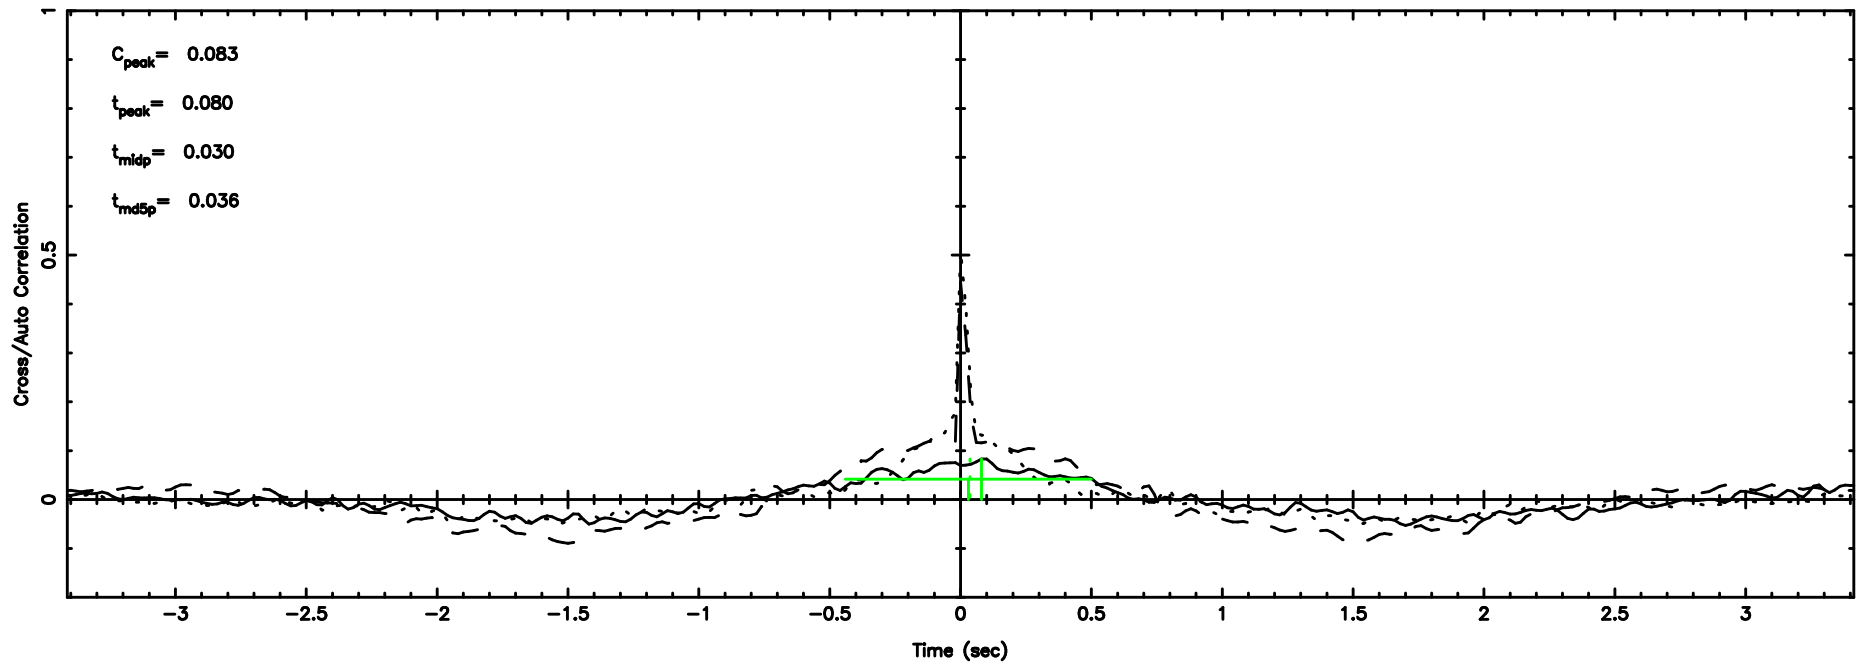

T20240808165954

BLK: 8,SNR1: 0.17888 ,SNR2: 1.2541

Frequency (Hz)

F20240808165954

BLK: 8,SNR1: 0.18444 ,SNR2: 2.0398

Frequency (Hz)

3C298 2024/08/08 8.03UT TOYOKAWA-FUJI

3C298 2024/08/08 8.03UT TOYOKAWA-KISO