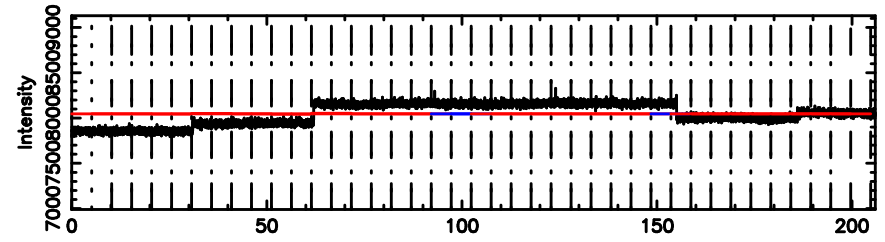

T20240808093643

BLK: 3,SNR1: 0.17724 ,SNR2: 0.56986

Frequency (Hz)

K20240808093640

BLK: 3,SNR1: 0.72997 ,SNR2: 5.8255

Frequency (Hz)

0652-130 2024/08/08 0.64UT TOYOKAWA-KISO

F20240808093643