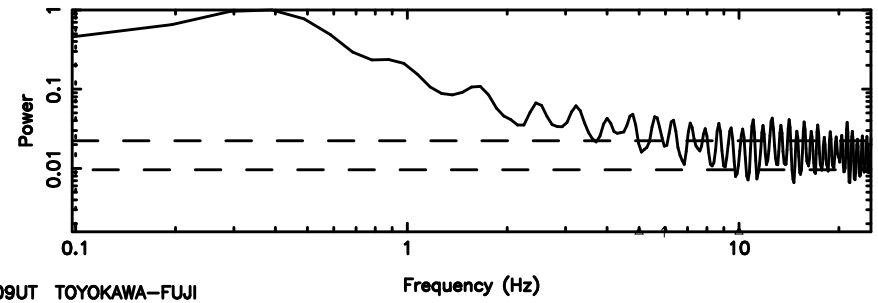

BLK:14,SNR1: 1.2663 ,SNR2: 4.5958

3C241 2024/08/08 4.09UT TOYOKAWA-FUJI

T20240808130327

BLK:22,SNR1: 3.4469 ,SNR2: 5.8587

Frequency (Hz)

3C241 2024/08/08 4.09UT TOYOKAWA-KISO

K20240808130324

BLK:22,SNR1: 7.2396 ,SNR2: 22.982