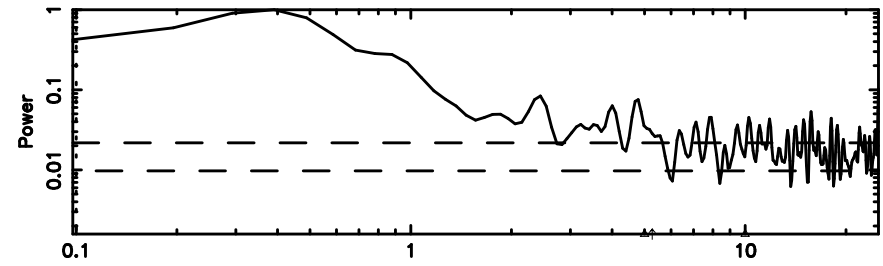

BLK: 4,SNR1: 1.3171 ,SNR2: 5.1854