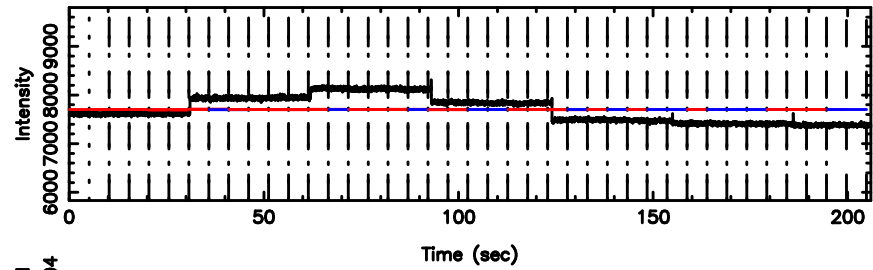

T20240808105555

BLK:13,SNR1: 0.26524 ,SNR2: 4.5025

3C196 2024/08/08 1.96UT TOYOKAWA-KISO

K20240808105552

BLK:13,SNR1: 0.79163 ,SNR2: 4.6896