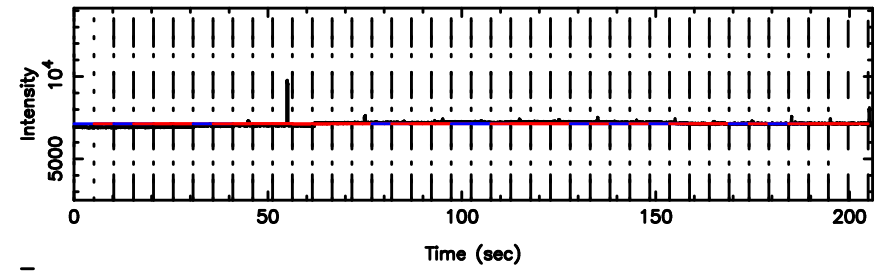

Frequency (Hz)

F20240808130327

BLK:11,SNR1:-0.69879E-02,SNR2: 1.6494

K20240808130324

BLK:11,SNR1: 2.3793 ,SNR2: 10.370

3C241 2024/08/08 4.09UT FUJI -KISO

T20240808131456

BLK: 5,SNR1: 0.23420 ,SNR2: 0.48396