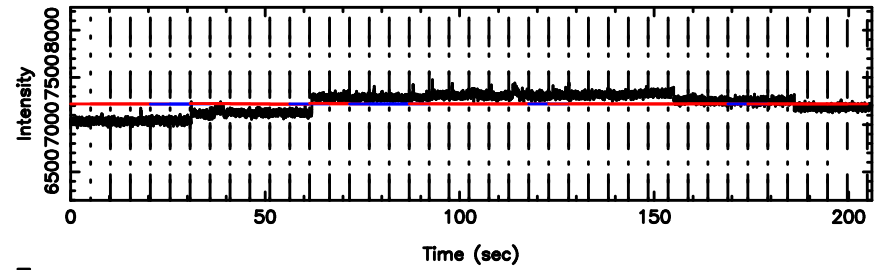

BLK: 4,SNR1:-0.12799 ,SNR2: 0.40586

T20240808111844

BLK: 8,SNR1: 0.87824 ,SNR2: 3.9386

0834-19 2024/08/08 2.34UT TOYOKAWA-KISO

K20240808111841

BLK: 8,SNR1: 0.99156 ,SNR2: 4.2277

Frequency (Hz)

F20240808111844