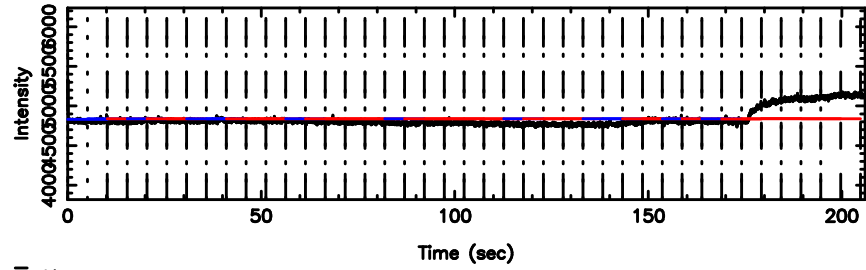

T20240808140042