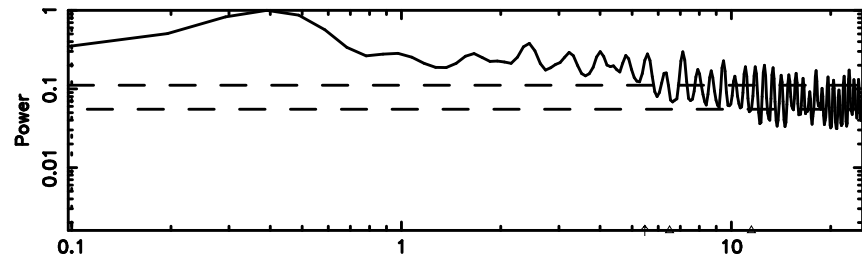

BLK: 7,SNR1: 0.46652 ,SNR2: 2.1336

Frequency (Hz)

1345+12 2024/08/08 7.50UT FUJI -KISO

T20240808163843

BLK: 9,SNR1: 0.99058E-01,SNR2: 0.47659

Frequency (Hz)

F20240808163843

BLK: 9,SNR1: 0.31011 ,SNR2: 1.4633