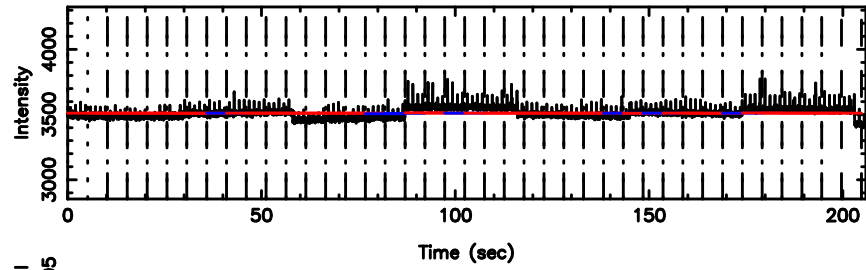

F20240808131930