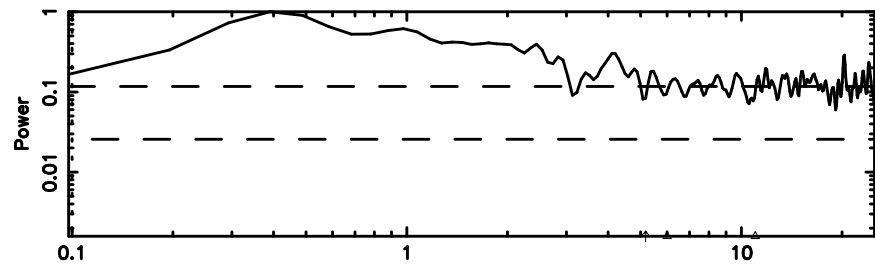

BLK: 9,SNR1: 0.18479 ,SNR2: 0.84282

Frequency (Hz)

F20240808070400

BLK: 9,SNR1: 2.5236 ,SNR2: 9.4571

Frequency (Hz)

0418+236 2024/08/07 22.09UT TOYOKAWA-FUJI

T20240808070400

BLK: 9,SNR1: 0.50327 ,SNR2: 1.8612