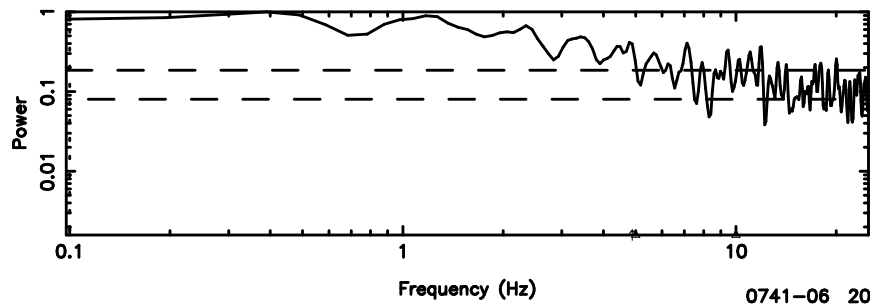

K20240808102608

BLK:17,SNR1: 0.61656 ,SNR2: 2.2798

F20240808102611

BLK: 3,SNR1: 0.30320 ,SNR2: 1.8224

K20240808102608

BLK: 3,SNR1: 0.71298 ,SNR2: 6.6465

0741-06 2024/08/08 1.46UT FUJI -KISO

T20240808103555