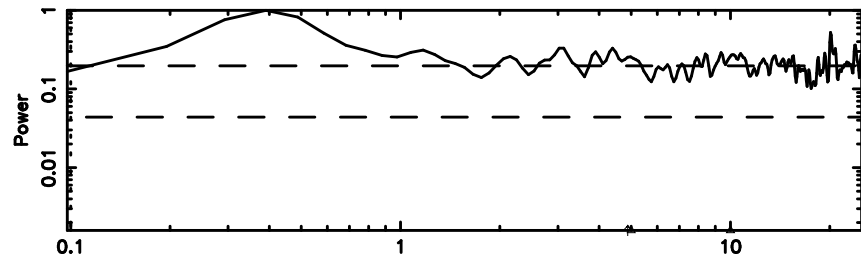

BLK: 7,SNR1: 0.46652 ,SNR2: 2.1336

Frequency (Hz)

1345+12 2024/08/08 7.50UT FUJI -KISO

T20240808163843

BLK: 9,SNR1: 0.99058E-01,SNR2: 0.47659

Frequency (Hz)

F20240808163843

BLK: 9,SNR1: 0.31011 ,SNR2: 1.4633