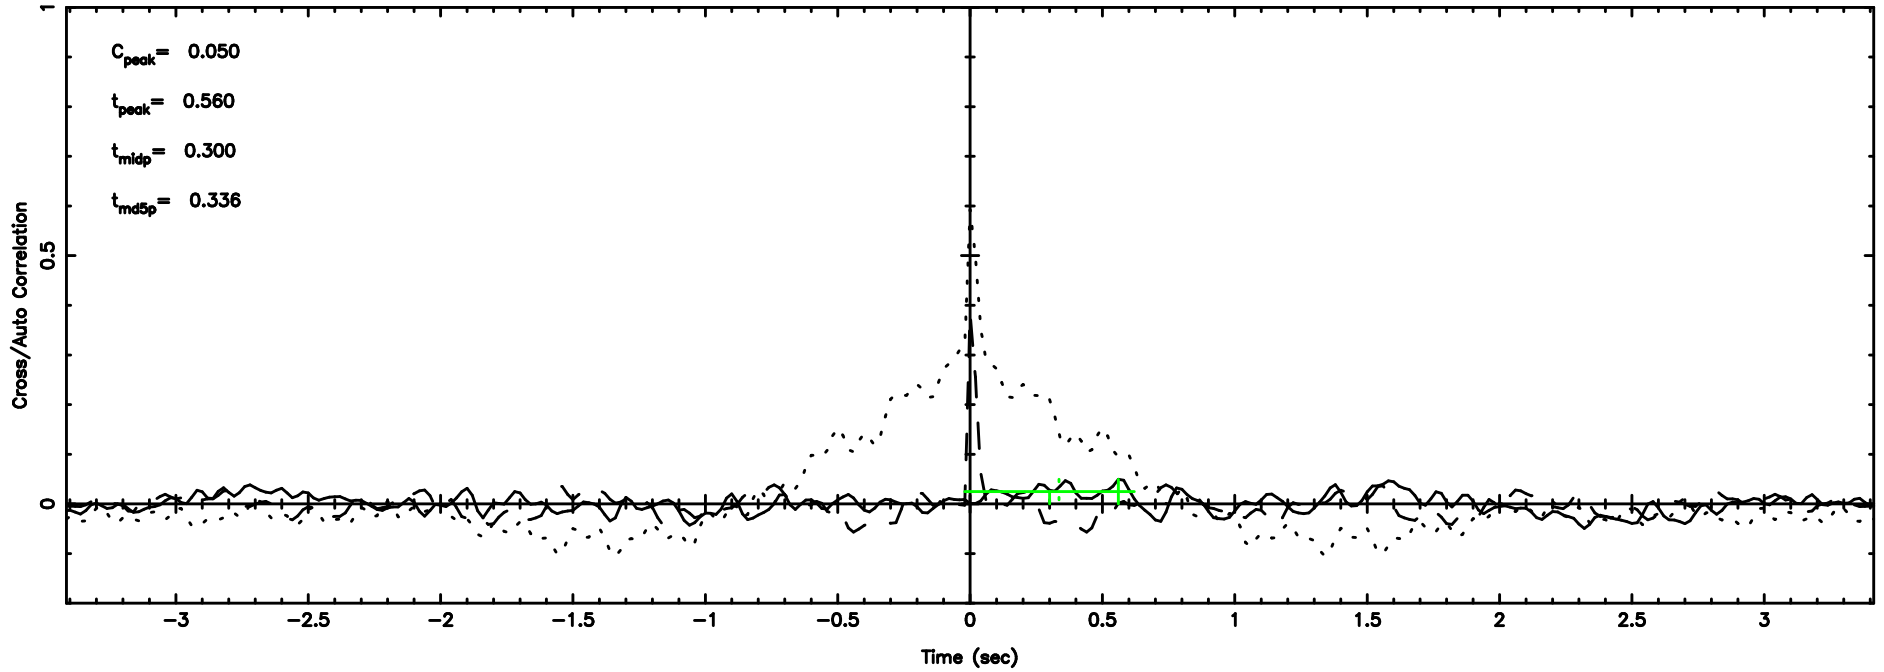

0703+138 2024/08/08 0.83UT TOYOKAWA-FUJI

T20240808094820

BLK: 3,SNR1: 0.10374 ,SNR2: 0.58864

K20240808094817

BLK: 3,SNR1: 1.5621 ,SNR2: 6.1186

0703+138 2024/08/08 0.83UT TOYOKAWA-KISO

F20240808094820

BLK: 3,SNR1: 0.26905 ,SNR2: 3.8768