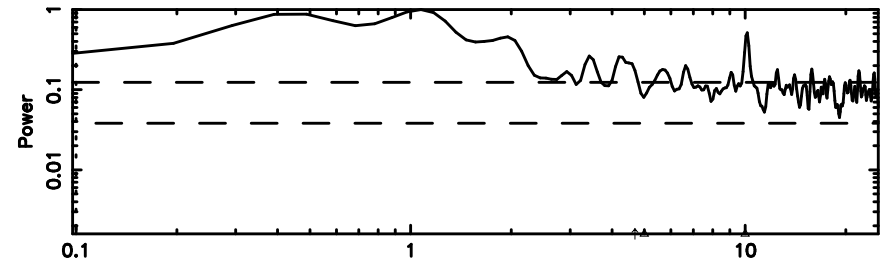

BLK: 4,SNR1: 1.3171 ,SNR2: 5.1854

Frequency (Hz)

3C119 2024/08/07 22.29UT TOYOKAWA-FUJI

T20240808071527

BLK: 5,SNR1: 0.23577 ,SNR2: 1.0078

Frequency (Hz)

K20240808071525

BLK: 5,SNR1: 0.41124 ,SNR2: 2.0109