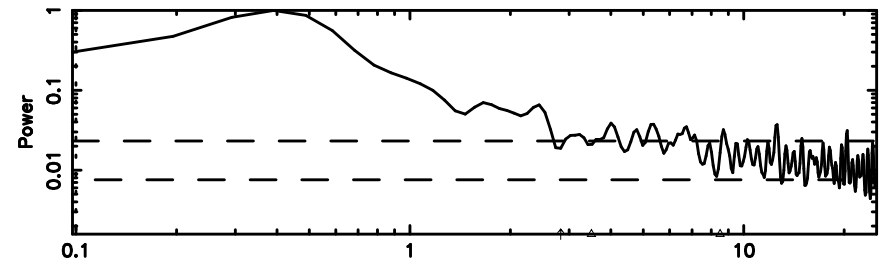

BLK: 9,SNR1: 4.6882 ,SNR2: 17.775

Frequency (Hz)

0556+191 2024/08/07 23.73UT FUJI -KISO

T20240808084649

BLK: 6,SNR1: 0.44680E-01,SNR2: 0.55734

Frequency (Hz)

F20240808084649

BLK: 6,SNR1: 0.87804 ,SNR2: 7.9518