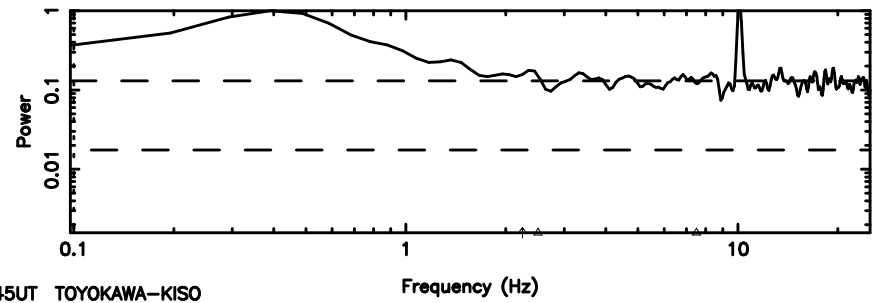

BLK:14,SNR1: 0.31959 ,SNR2: 1.8231

0941-08 2024/08/08 3.45UT TOYOKAWA-KISO