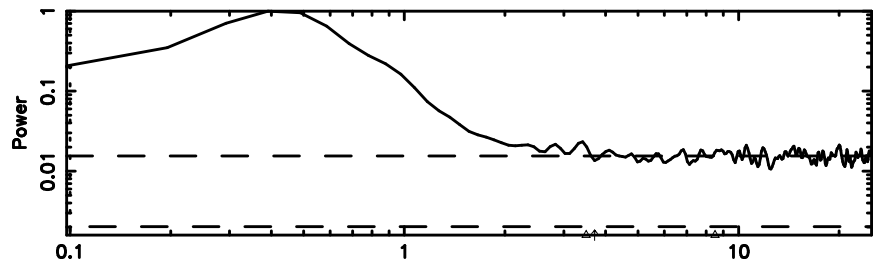

BLK:20,SNR1: 1.6133 ,SNR2: 8.8232