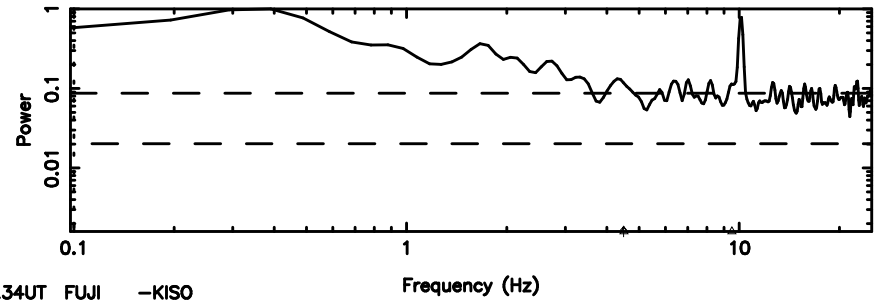

BLK: 8,SNR1: 0.52741 ,SNR2: 2.0847