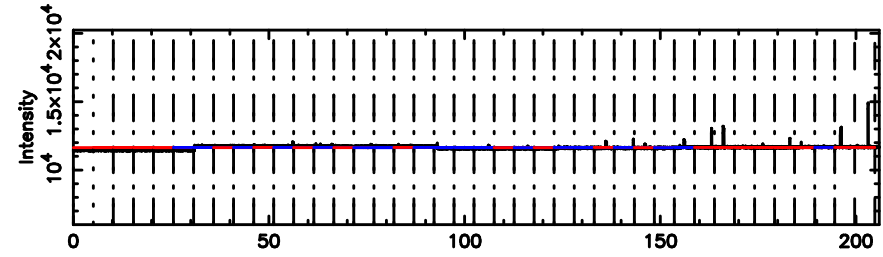

0411+05 2024/08/07 21.98UT TOYOKAWA-FUJI

T20240808065706

BLK:18,SNR1: 0.32498 ,SNR2: 1.5223

Frequency (Hz)

K20240808065703

BLK:18,SNR1: 3.7379 ,SNR2: 13.652

Frequency (Hz)

0411+05 2024/08/07 21.98UT TOYOKAWA-KISO