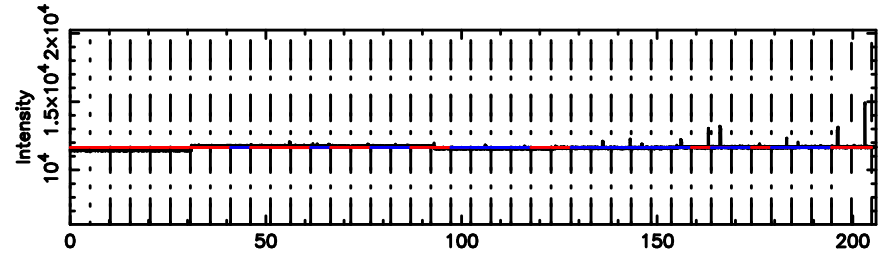

F20240808065706

BLK:19,SNR1: 1.7324 ,SNR2: 8.1226

Frequency (Hz)

K20240808065703

BLK:19,SNR1: 4.1411 ,SNR2: 14.834

Frequency (Hz)

0411+05 2024/08/07 21.98UT FUJI -KISO

T20240808070400