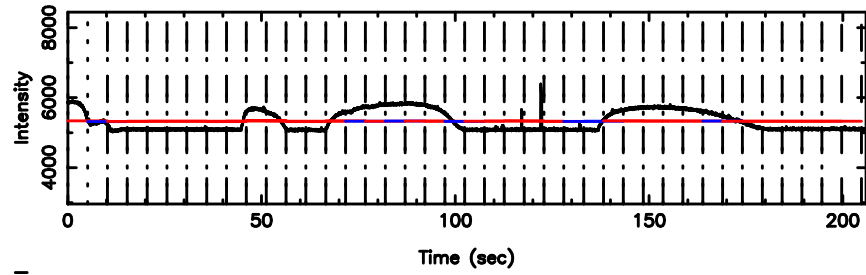

T20240808131930