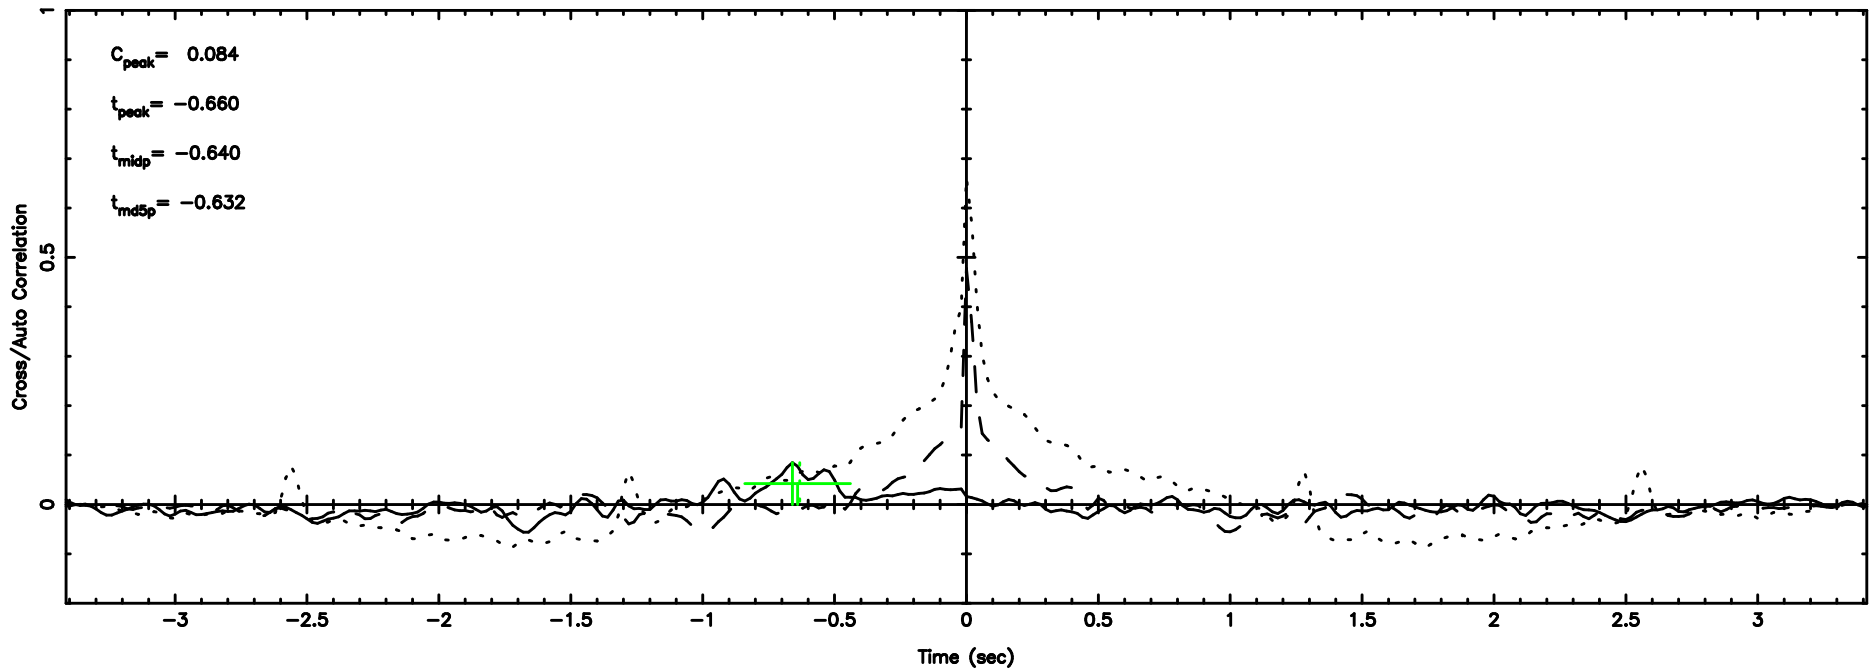

Frequency (Hz)

F20240808120344

BLK: 6,SNR1: 2.0033 ,SNR2: 4.0331

Frequency (Hz)

0919-142 2024/08/08 3.09UT TOYOKAWA-FUJI

T20240808120344

BLK: 4,SNR1: 0.47575 ,SNR2: 3.1172

Frequency (Hz)