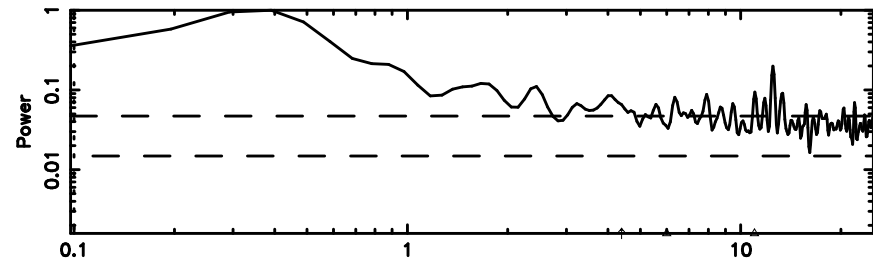

0723+10 2024/08/08 1.16UT FUJI -KISO

T20240808101809

BLK:11,SNR1: 0.25531 ,SNR2: 2.8184

Frequency (Hz)

F20240808101809

BLK:11,SNR1: 0.55465 ,SNR2: 2.5557

Frequency (Hz)

0732+33 2024/08/08 1.33UT TOYOKAWA-FUJI