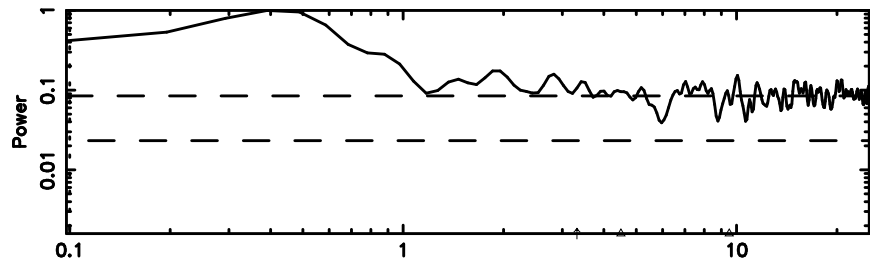

Frequency (Hz)

K20240808095740

Time (sec)

BLK: 5,SNR1: 0.26677 ,SNR2: 0.37179

Frequency (Hz)

0713-024 2024/08/08 0.99UT FUJI -KISO

T20240808100754

BLK: 8,SNR1: 0.33433 ,SNR2: 1.9333