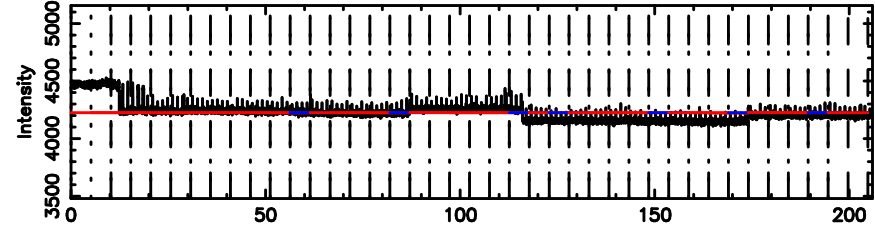

Frequency (Hz)

T20240808110704

BLK: 7,SNR1: 0.20351 ,SNR2: 0.90133

F20240808110704

BLK: 7,SNR1: 0.13207 ,SNR2: 2.3000

0821+394 2024/08/08 2.15UT TOYOKAWA-FUJI

T20240808110704

BLK: 7,SNR1: 0.25953 ,SNR2: 3.2792