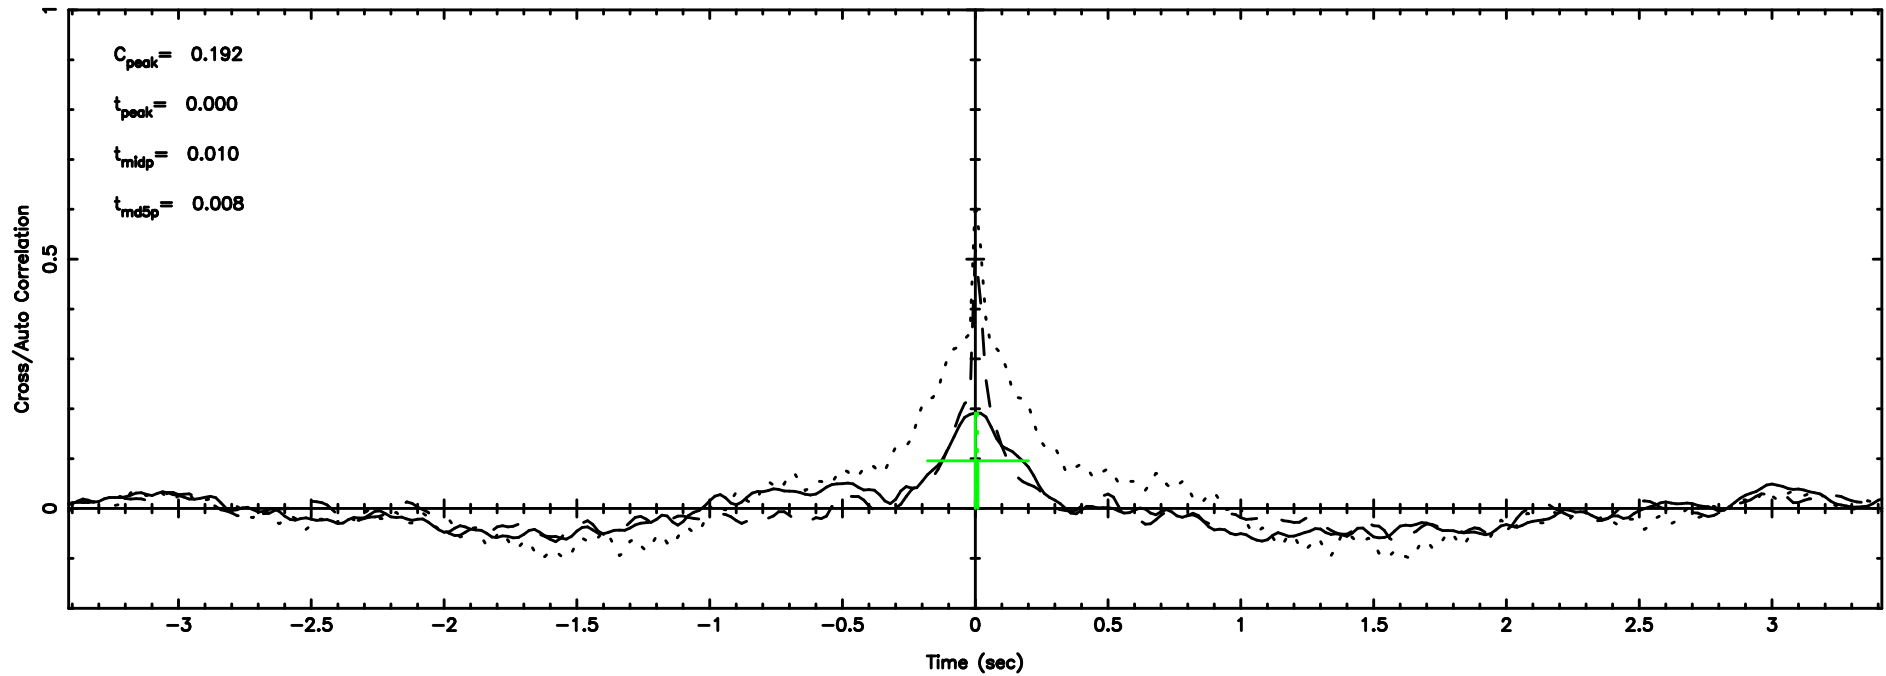

Frequency (Hz)

K20240808070357

BLK: 9,SNR1: 1.7288 ,SNR2: 6.5389

Frequency (Hz)

0418+236 2024/08/07 22.09UT TOYOKAWA-KISO

F20240808070400

BLK: 9,SNR1: 0.50956 ,SNR2: 2.0990

Frequency (Hz)