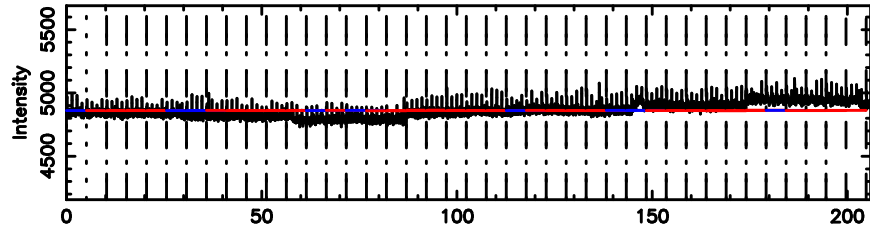

K20240808084214

BLK: 6,SNR1: 6.8580 ,SNR2: 25.504

Frequency (Hz)

0556+191 2024/08/07 23.73UT TOYOKAWA-KISO

F20240808084217

BLK: 9,SNR1: 0.38892 ,SNR2: 1.7054

Frequency (Hz)

K20240808084214