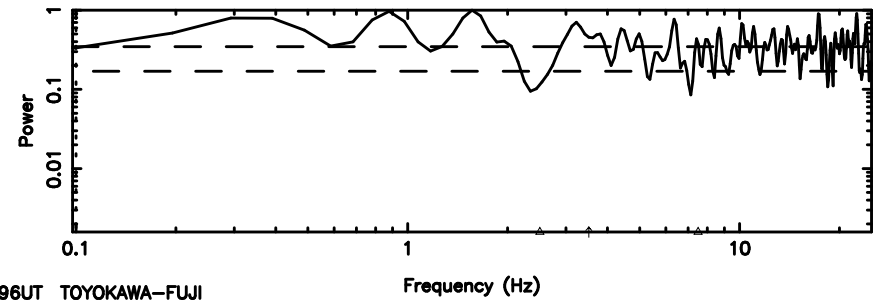

F20240808125546

BLK: 2,SNR1: 0.63148E-01,SNR2: 0.50953

1011+110 2024/08/08 3.96UT TOYOKAWA-FUJI

T20240808125546

No.Good Data

K20240808125543

No.Good Data

1011+110 2024/08/08 3.96UT TOYOKAWA-KISO