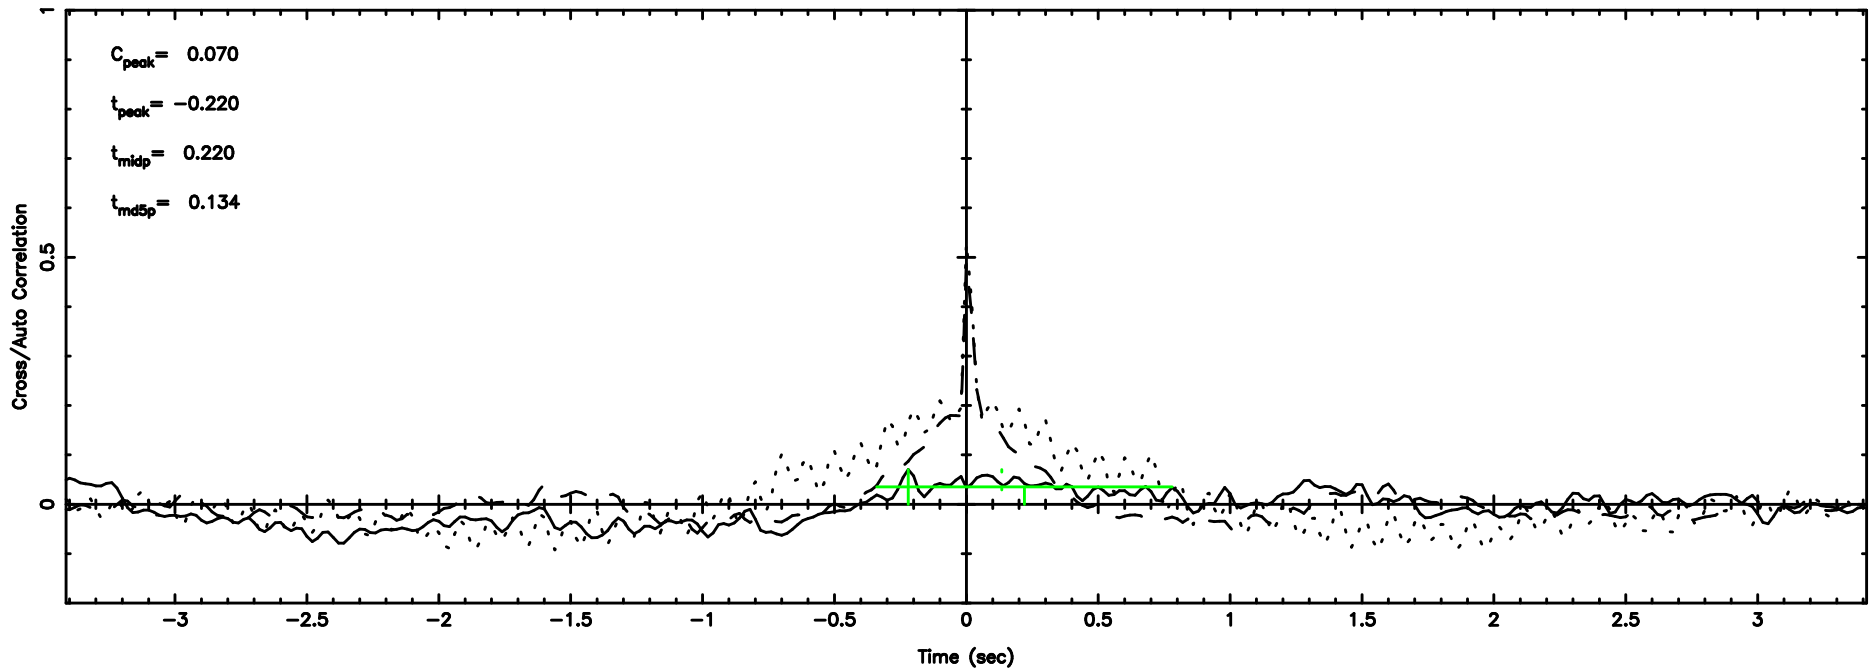

K20240808120341

BLK: 4,SNR1: 0.36202 ,SNR2: 5.1293

Frequency (Hz)

0919-142 2024/08/08 3.09UT TOYOKAWA-KISO

F20240808120344

BLK: 1,SNR1: 0.19874 ,SNR2: 0.98058

K20240808120341

BLK: 1,SNR1: 0.59117 ,SNR2: 2.0268