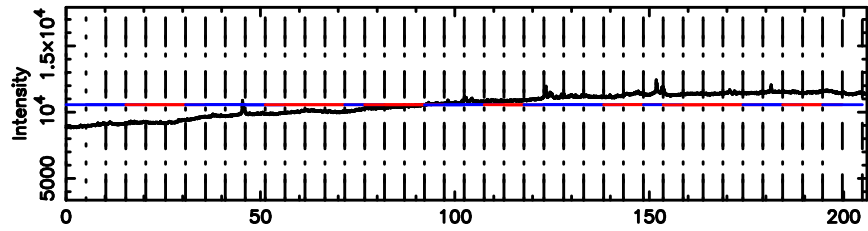

BLK: 1,SNR1:-0.16997 ,SNR2: 1.3387

K20240808112347

BLK: 1,SNR1: 0.20578 ,SNR2: 1.3117

0839-071 2024/08/08 2.43UT FUJI -KISO

T20240808113451

BLK:19,SNR1: 17.429 ,SNR2: 57.081

Frequency (Hz)

3C208 2024/08/08 2.61UT TOYOKAWA-FUJI