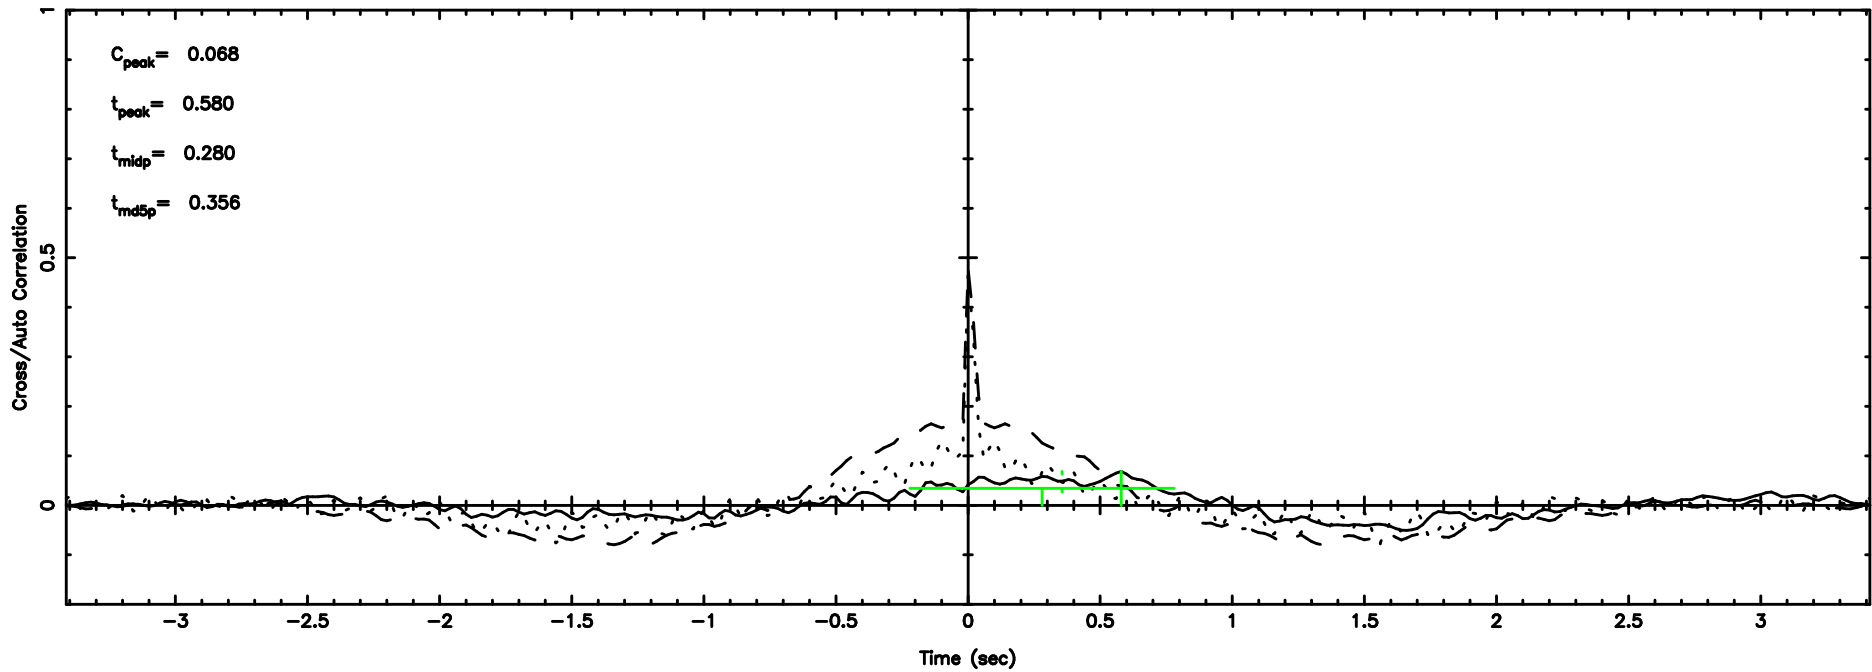

BLK:13,SNR1: 0.79163 ,SNR2: 4.6896