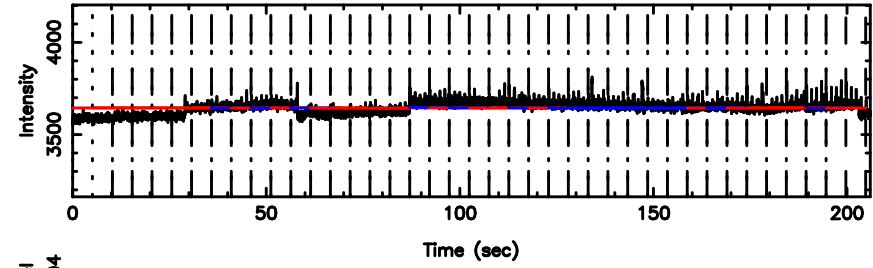

BLK:15,SNR1: 0.51154 ,SNR2: 2.1081

1107+109 2024/08/08 4.88UT TOYOKAWA-FUJI

T20240808135105

BLK:15,SNR1: 54.375 ,SNR2: 63.827

K20240808135102

BLK:15,SNR1: 0.86401 ,SNR2: 3.3191

1107+109 2024/08/08 4.88UT TOYOKAWA-KISO