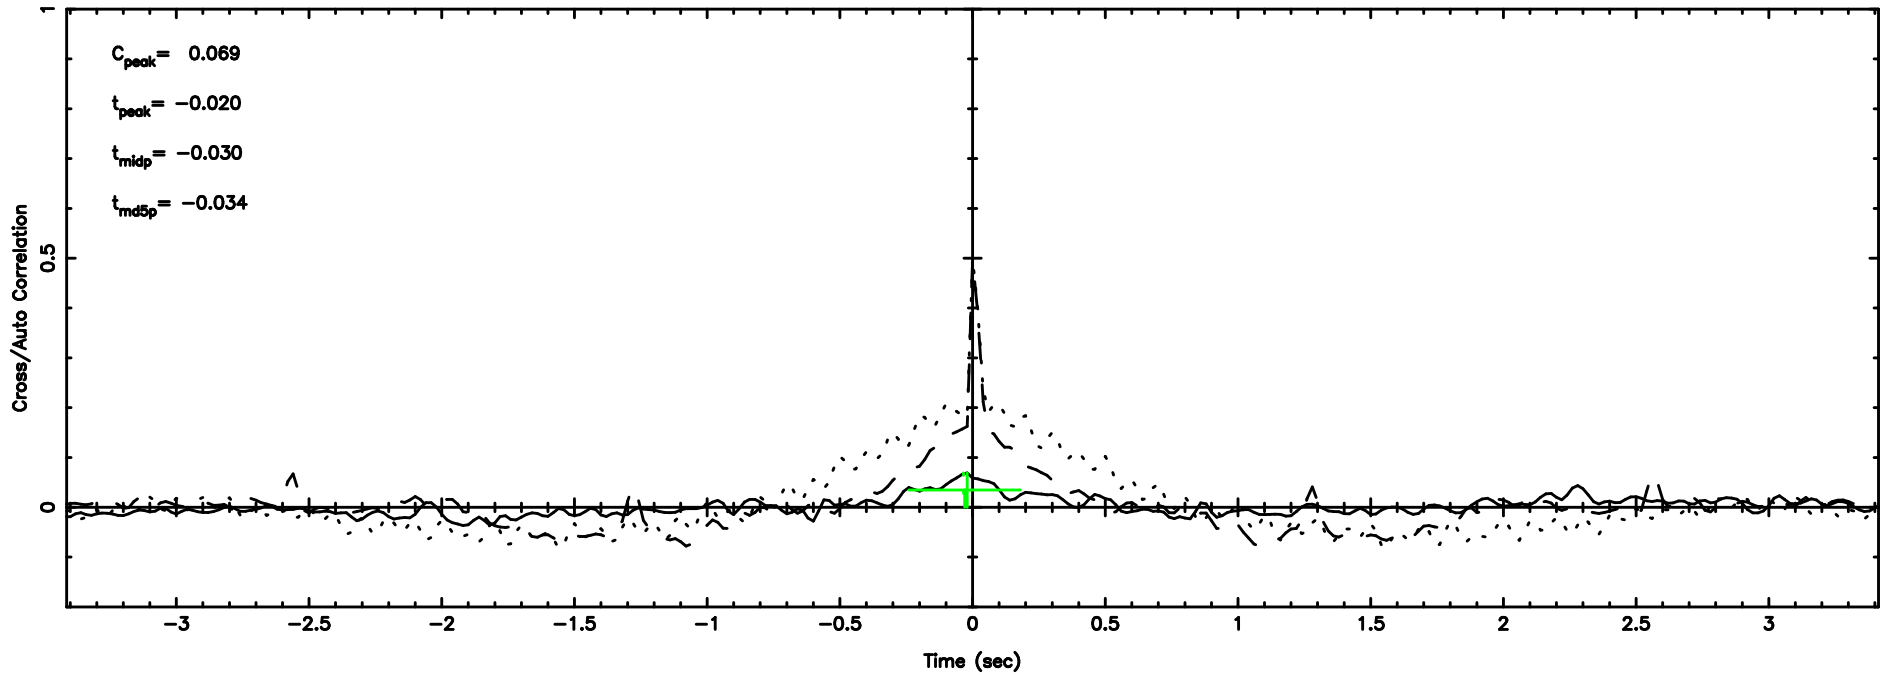

BLK: 6,SNR1: 0.17041 ,SNR2: 2.6648

Frequency (Hz)

3C138 2024/08/07 23.09UT FUJI -KISO

K20240808080332

BLK: 6,SNR1: 0.55268 ,SNR2: 4.1956

Frequency (Hz)

T20240808081708

BLK:11,SNR1: 135.08 ,SNR2: 334.34