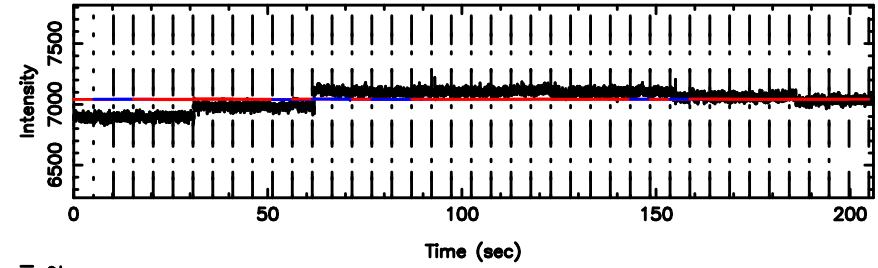

BLK:25,SNR1: 1.3902 ,SNR2: 11.794

K20240808121804

BLK:25,SNR1: 0.37624 ,SNR2: 1.3095

3C222 2024/08/08 3.33UT TOYOKAWA-KISO

F20240808121807

BLK: 9,SNR1:-0.49905E-02,SNR2: 3.1064

K20240808121804

BLK: 9,SNR1: 0.49746 ,SNR2: 3.8450