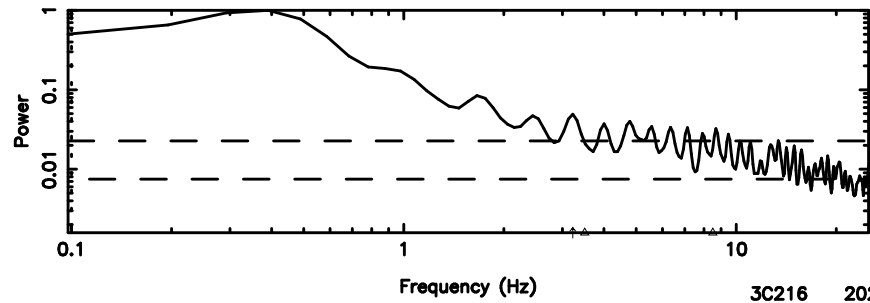

BLK: 8,SNR1: 0.92168 ,SNR2: 7.4127

3C216 2024/08/08 2.89UT FUJI -KISO

K20240808115129