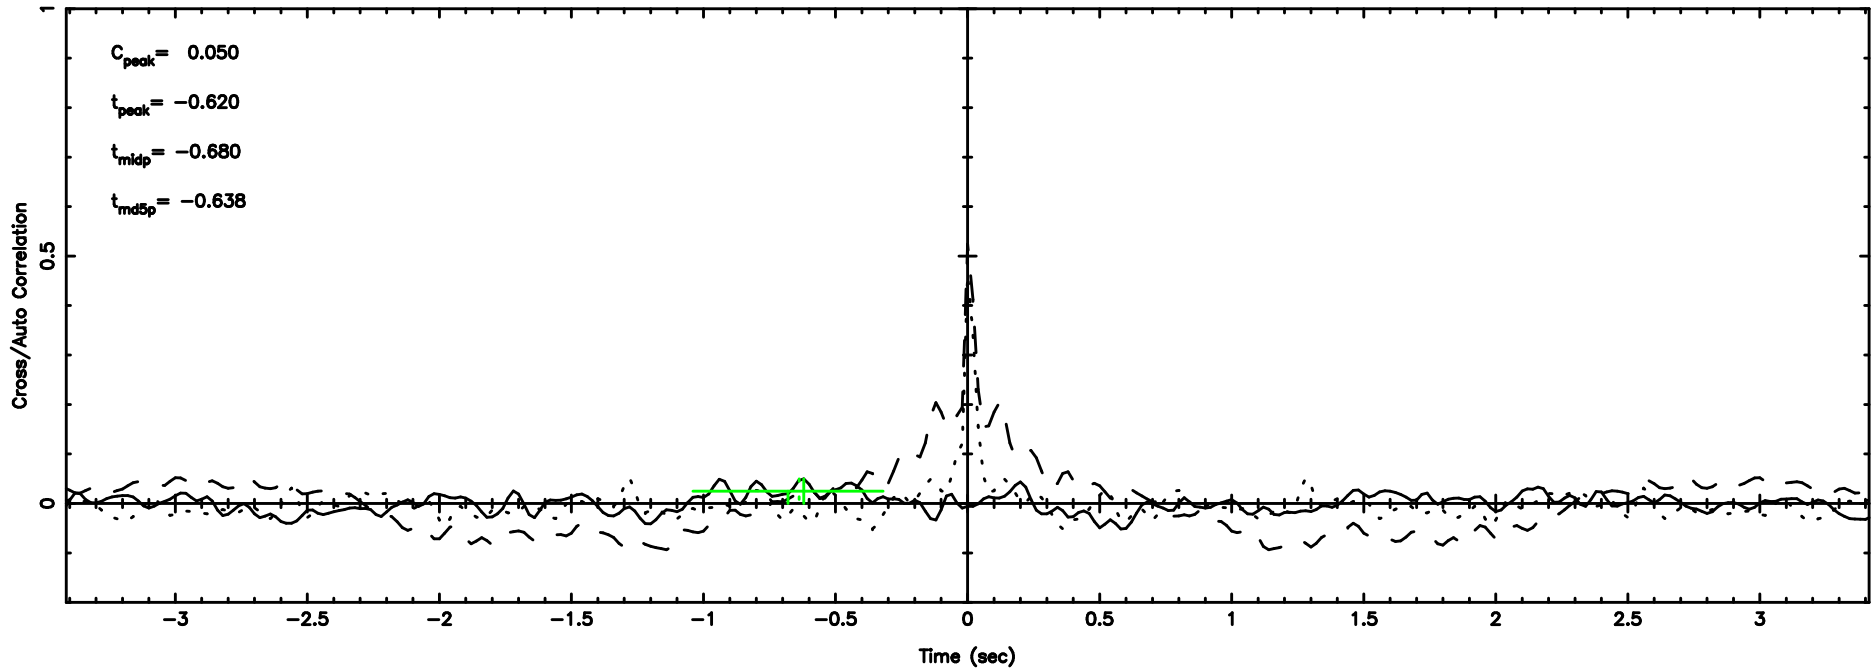

BLK: 4,SNR1:-0.12799 ,SNR2: 0.40586