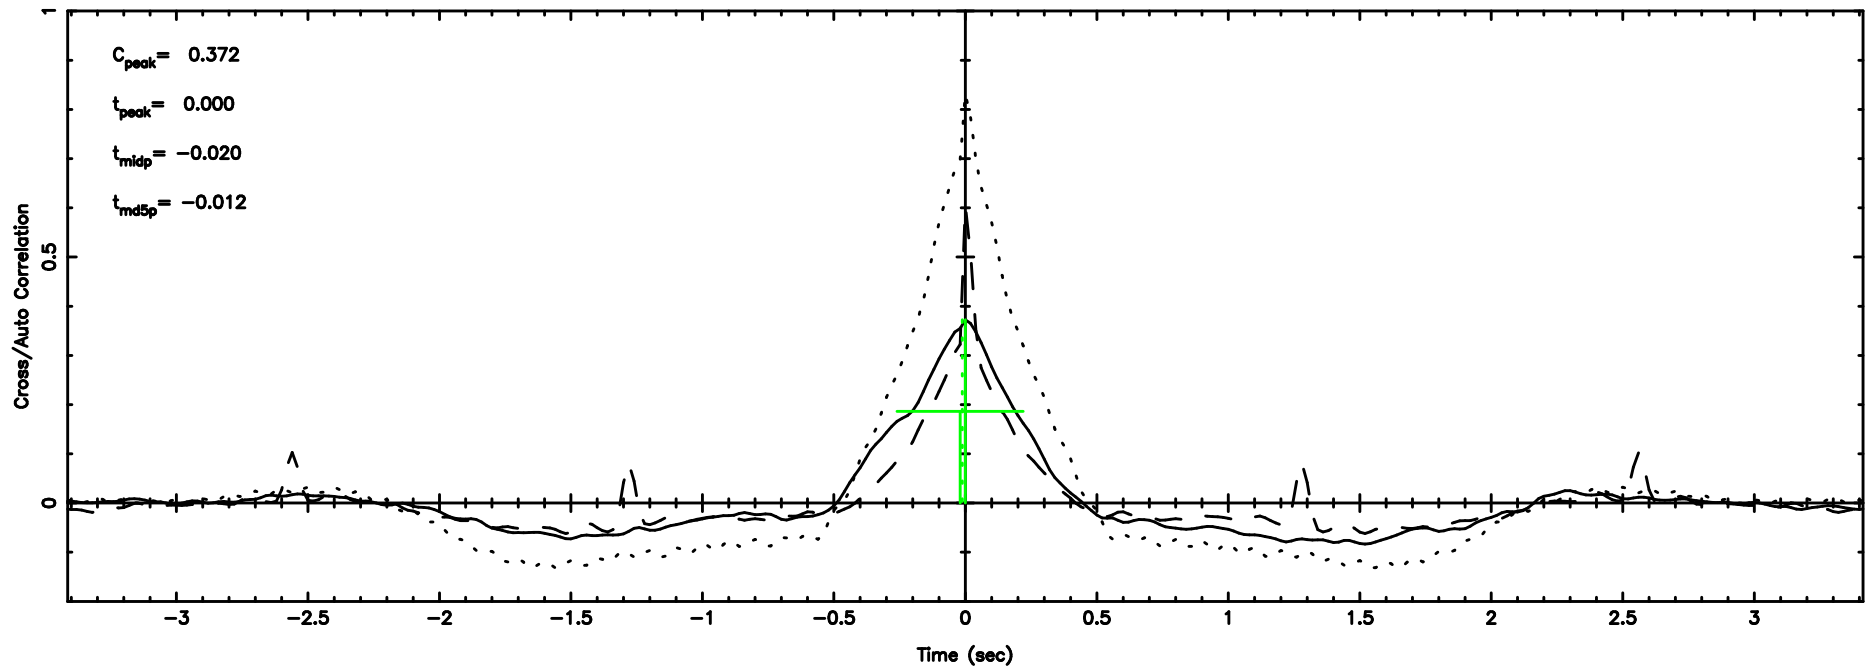

F20240808132842

BLK:25,SNR1: 4.2226 ,SNR2: 13.551

K20240808132839

BLK:25,SNR1: 4.8874 ,SNR2: 13.328

1044-008 2024/08/08 4.51UT FUJI -KISO

T20240808133947

BLK: 4,SNR1: 0.62147 ,SNR2: 1.8318

F20240808133947