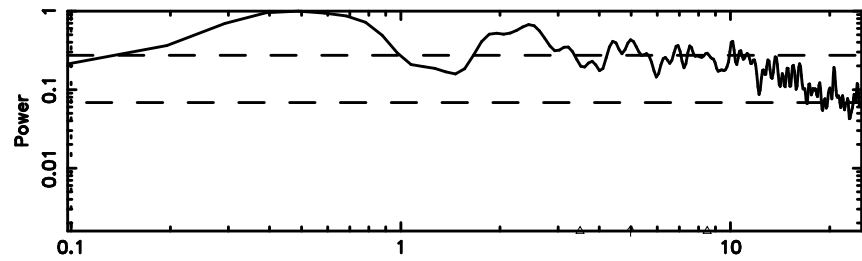

BLK: 8,SNR1:-0.10897 ,SNR2: 0.57410