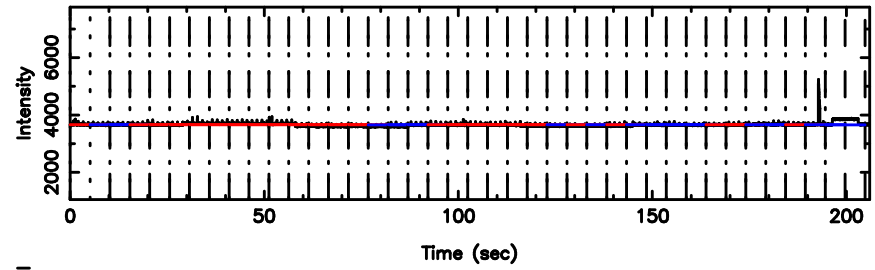

F20240808123329