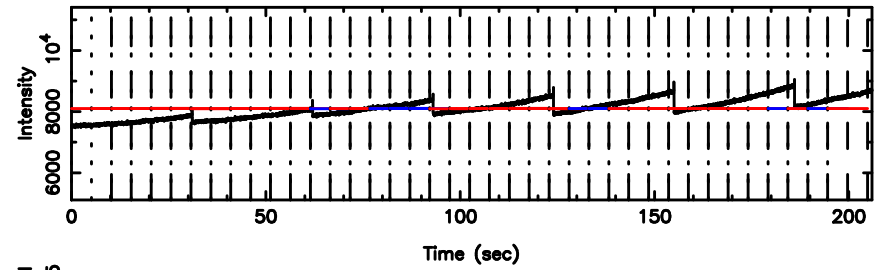

3C216 2024/08/08 2.89UT TOYOKAWA-KISO

F20240808115132

BLK: 8,SNR1: 0.92168 ,SNR2: 7.4127

3C216 2024/08/08 2.89UT FUJI -KISO

K20240808115129

BLK: 8,SNR1: 5.1312 ,SNR2: 21.041

T20240808120344

BLK: 6,SNR1: 0.28393 ,SNR2: 2.2055