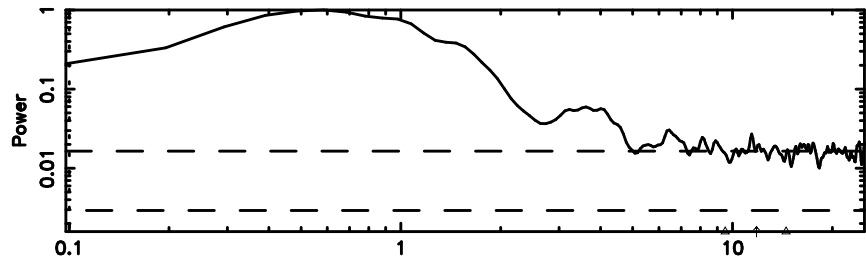

BLK:14,SNR1: 1.2663 ,SNR2: 4.5958

3C241 2024/08/08 4.09UT TOYOKAWA-FUJI

T20240808130327

BLK:22,SNR1: 3.4469 ,SNR2: 5.8587

Frequency (Hz)

3C241 2024/08/08 4.09UT TOYOKAWA-KISO

K20240808130324

BLK:22,SNR1: 7.2396 ,SNR2: 22.982