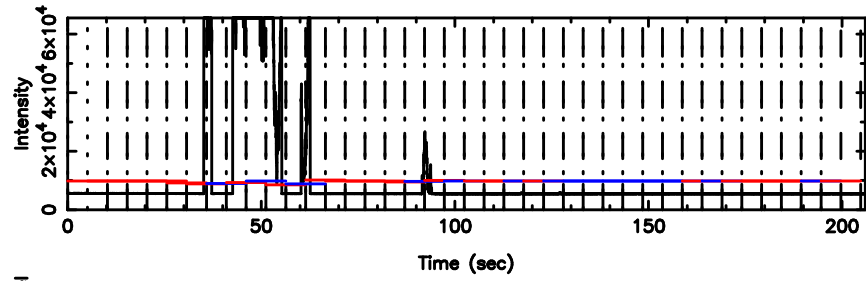

T20240808135105