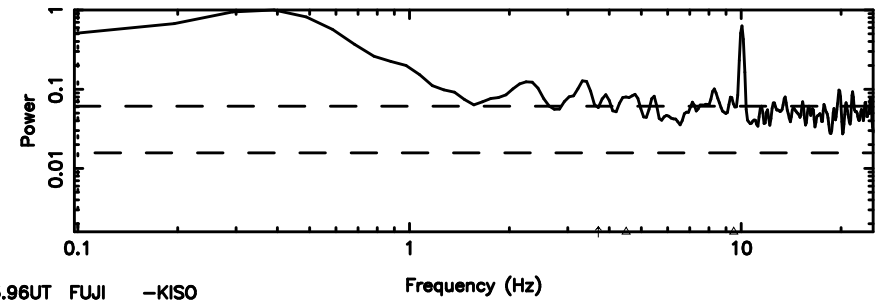

BLK: 6,SNR1: 0.50378 ,SNR2: 2.4590