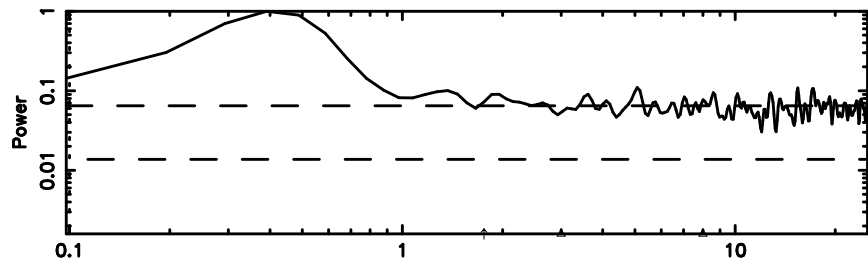

Frequency (Hz)

T20240808110704

BLK: 7,SNR1: 0.20351 ,SNR2: 0.90133

F20240808110704

BLK: 7,SNR1: 0.13207 ,SNR2: 2.3000

0821+394 2024/08/08 2.15UT TOYOKAWA-FUJI

T20240808110704

BLK: 7,SNR1: 0.25953 ,SNR2: 3.2792