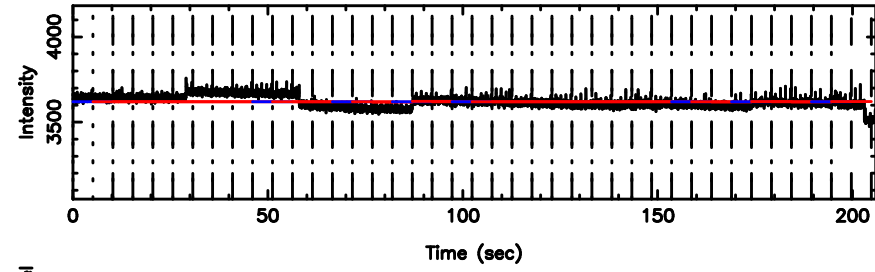

Frequency (Hz)

F20240808100754