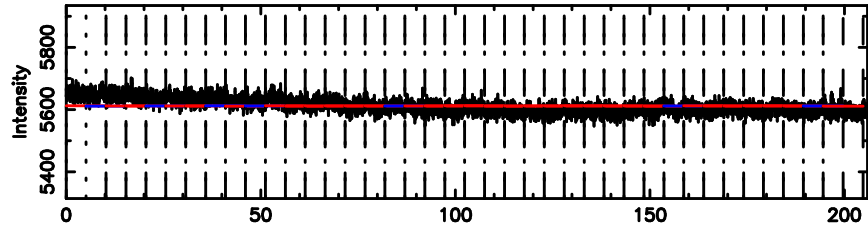

Frequency (Hz)

T20240808110704

BLK: 7,SNR1: 0.20351 ,SNR2: 0.90133

F20240808110704

BLK: 7,SNR1: 0.13207 ,SNR2: 2.3000

0821+394 2024/08/08 2.15UT TOYOKAWA-FUJI

T20240808110704

BLK: 7,SNR1: 0.25953 ,SNR2: 3.2792