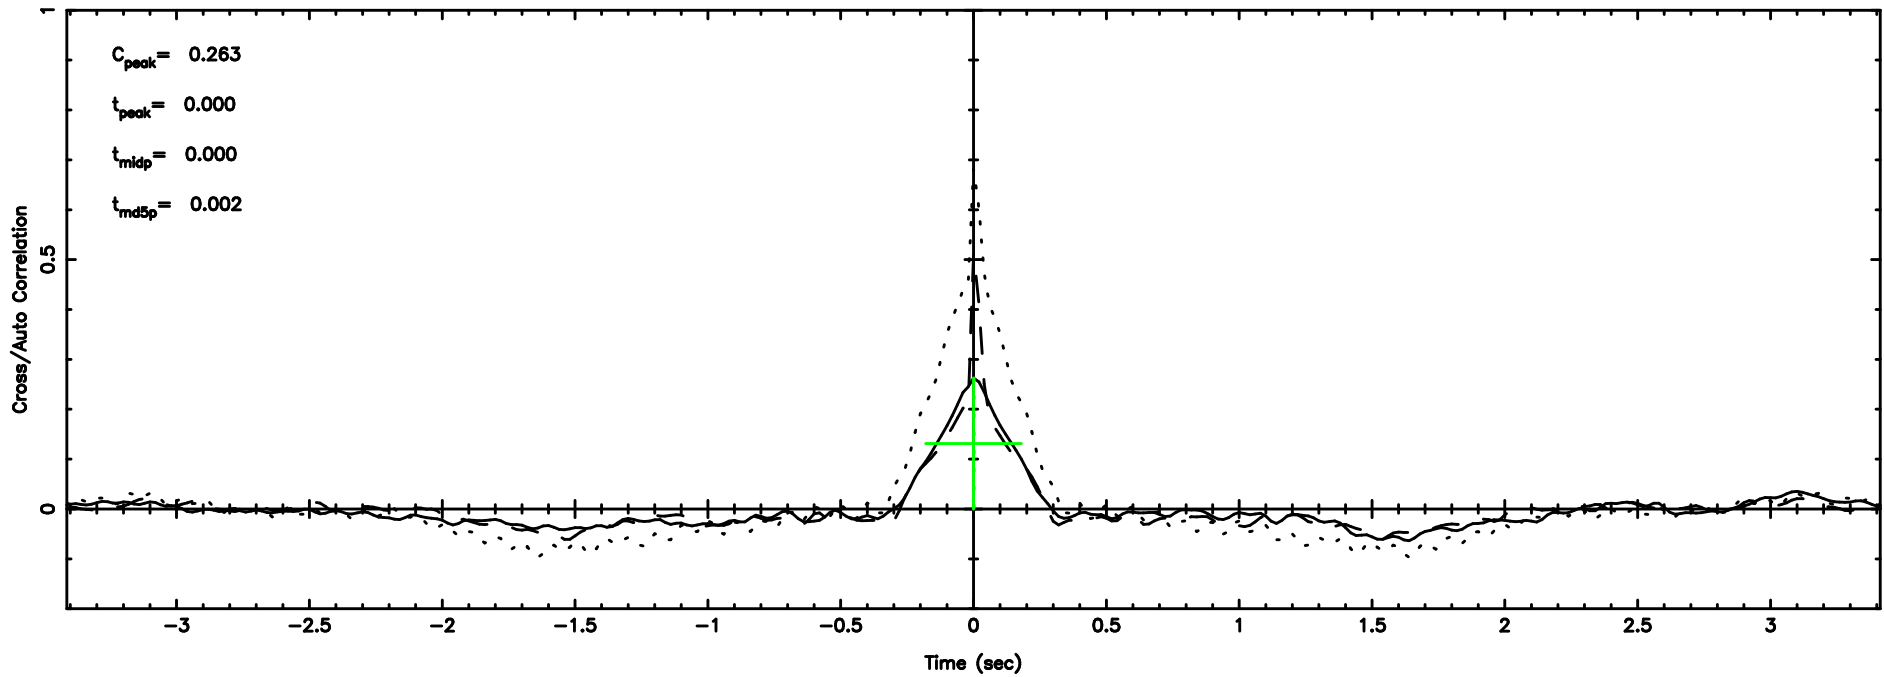

0411+05 2024/08/07 21.98UT TOYOKAWA-FUJI

T20240808065706

BLK:18,SNR1: 0.32498 ,SNR2: 1.5223

Frequency (Hz)

K20240808065703

BLK:18,SNR1: 3.7379 ,SNR2: 13.652

Frequency (Hz)

0411+05 2024/08/07 21.98UT TOYOKAWA-KISO