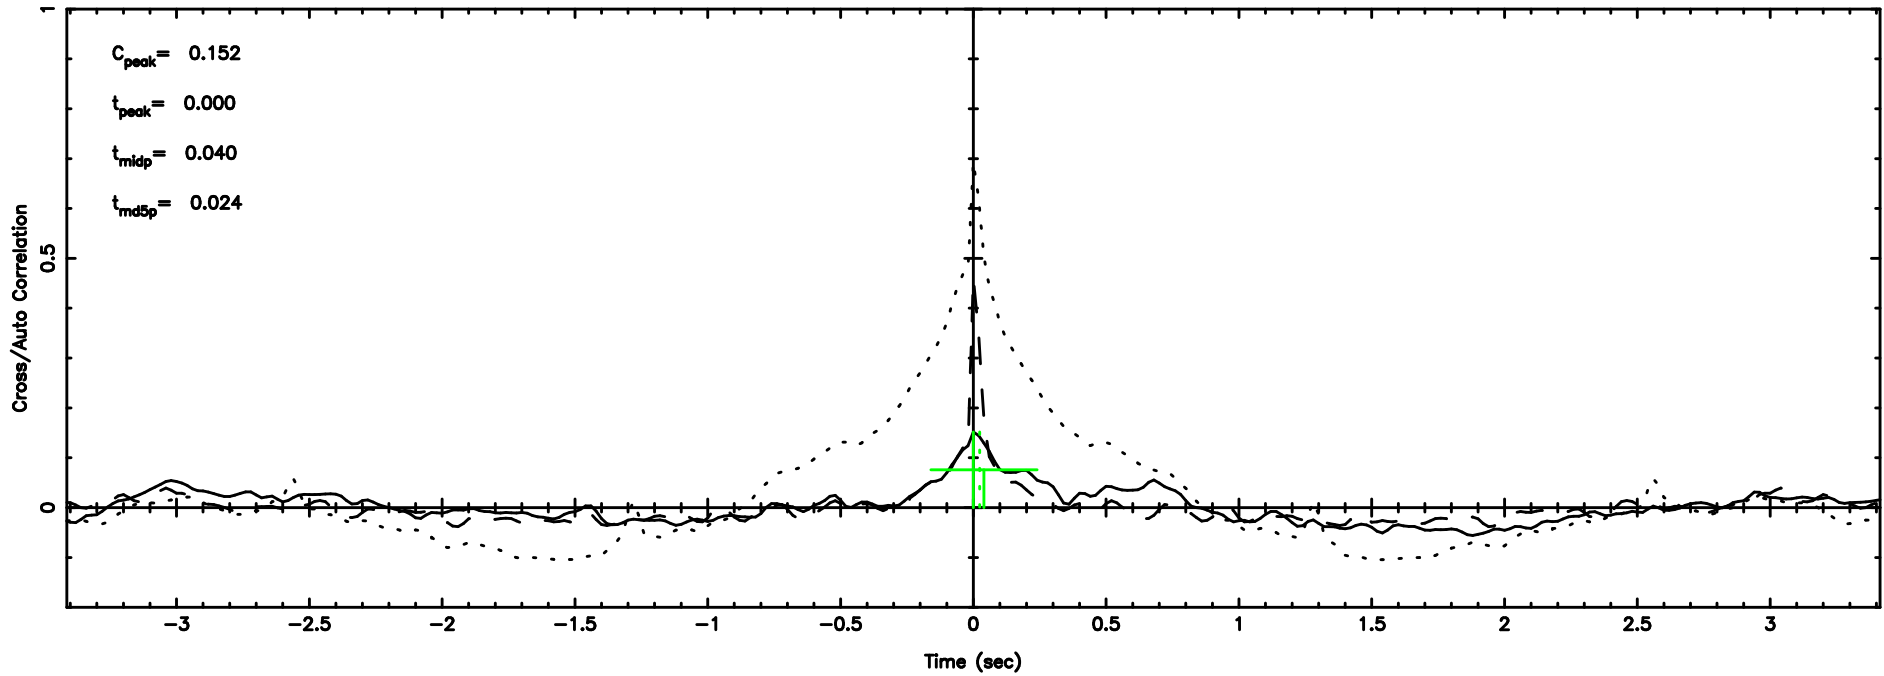

BLK: 9,SNR1: 0.18479 ,SNR2: 0.84282

Frequency (Hz)

F20240808070400

BLK: 9,SNR1: 2.5236 ,SNR2: 9.4571

Frequency (Hz)

0418+236 2024/08/07 22.09UT TOYOKAWA-FUJI

T20240808070400

BLK: 9,SNR1: 0.50327 ,SNR2: 1.8612