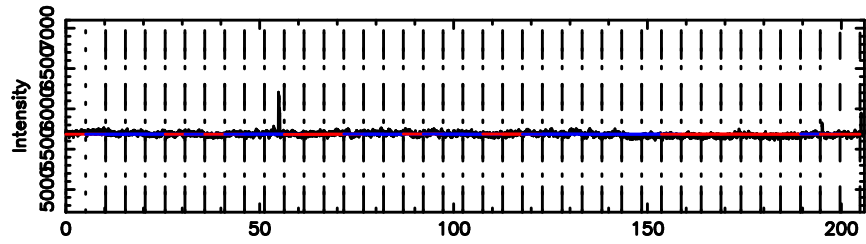

BLK:14,SNR1: 1.2663 ,SNR2: 4.5958

3C241 2024/08/08 4.09UT TOYOKAWA-FUJI

T20240808130327

BLK:22,SNR1: 3.4469 ,SNR2: 5.8587

Frequency (Hz)

3C241 2024/08/08 4.09UT TOYOKAWA-KISO

K20240808130324

BLK:22,SNR1: 7.2396 ,SNR2: 22.982