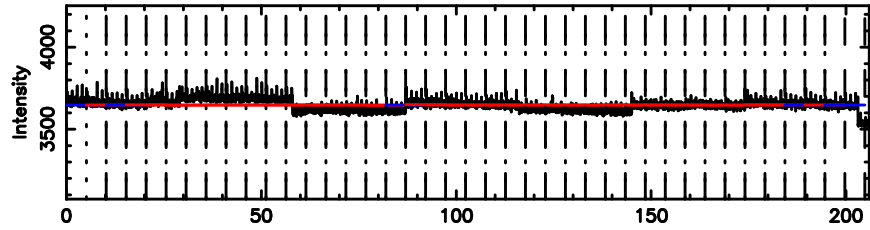

T20240808095743

BLK: 7,SNR1: 0.14814 ,SNR2: 0.58665

K20240808095740

BLK: 7,SNR1: 0.15713 ,SNR2: 0.44121

0713-024 2024/08/08 0.99UT TOYOKAWA-KISO

F20240808095743

Time (sec)

BLK: 5,SNR1: 0.11173 ,SNR2: 4.0936