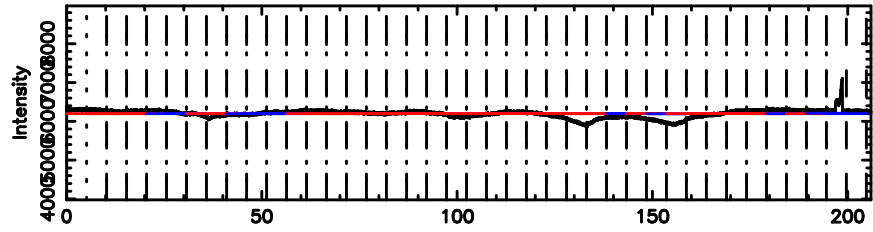

T20240808083750