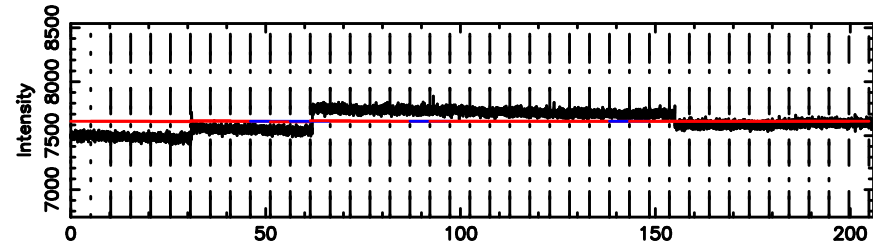

BLK: 8,SNR1: 0.14376 ,SNR2: 0.84593

0723+10 2024/08/08 1.16UT TOYOKAWA-KISO

F20240808100754

BLK: 4,SNR1: 0.10731 ,SNR2: 0.84883

Frequency (Hz)

K20240808100751

BLK: 4,SNR1: 1.3090 ,SNR2: 5.7893

Frequency (Hz)