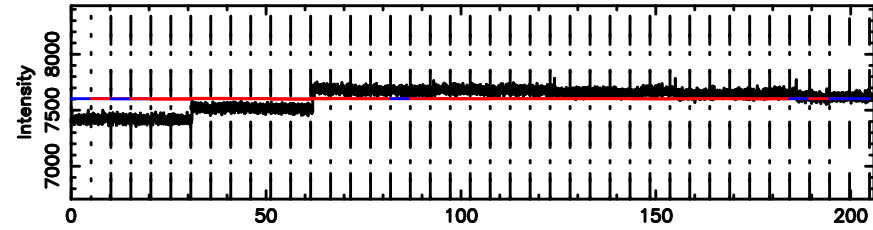

Frequency (Hz)

K20240808095740