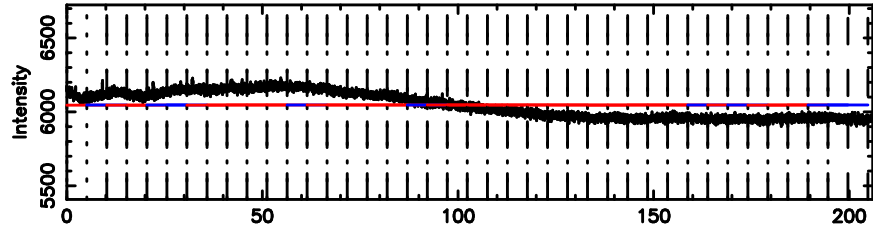

F20240808065706

BLK:19,SNR1: 1.7324 ,SNR2: 8.1226

Frequency (Hz)

K20240808065703

BLK:19,SNR1: 4.1411 ,SNR2: 14.834

Frequency (Hz)

0411+05 2024/08/07 21.98UT FUJI -KISO

T20240808070400