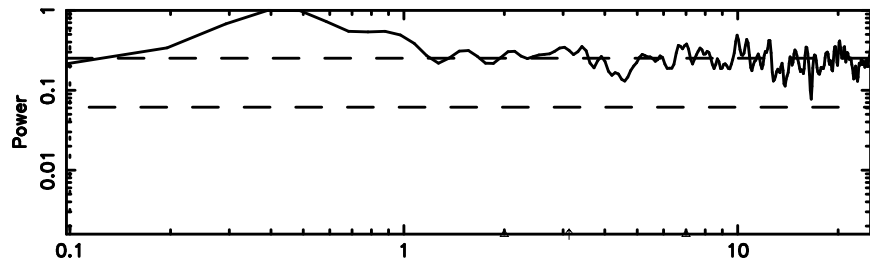

BLK: 9,SNR1: 4.6882 ,SNR2: 17.775

Frequency (Hz)

0556+191 2024/08/07 23.73UT FUJI -KISO

T20240808084649

BLK: 6,SNR1: 0.44680E-01,SNR2: 0.55734

Frequency (Hz)

F20240808084649

BLK: 6,SNR1: 0.87804 ,SNR2: 7.9518