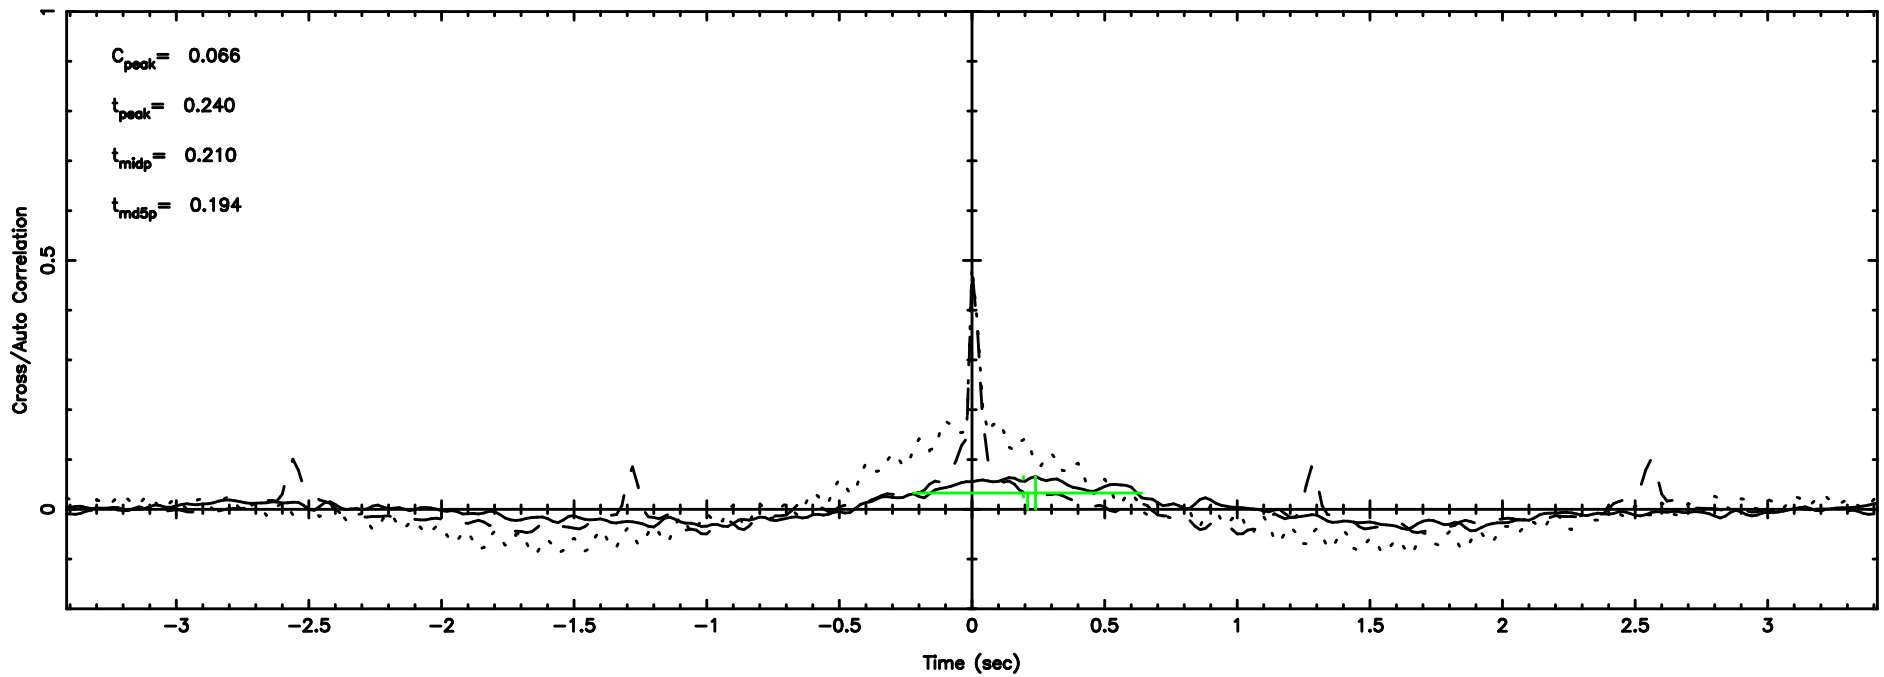

K20240808082525

BLK:16,SNR1: 0.48138 ,SNR2: 1.4877

Frequency (Hz)

3C147 2024/08/07 23.45UT FUJI -KISO

T20240808083339

BLK: 4,SNR1: 0.36273 ,SNR2: 0.78993

Frequency (Hz)

F20240808083339