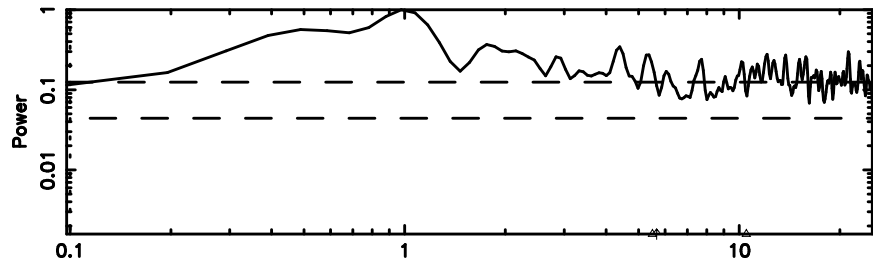

K20240808070357

BLK: 9,SNR1: 0.73678 ,SNR2: 2.1182

Frequency (Hz)

0418+236 2024/08/07 22.09UT FUJI -KISO

T20240808071527

BLK: 4,SNR1: 0.45886 ,SNR2: 1.3176

Frequency (Hz)

F20240808071527