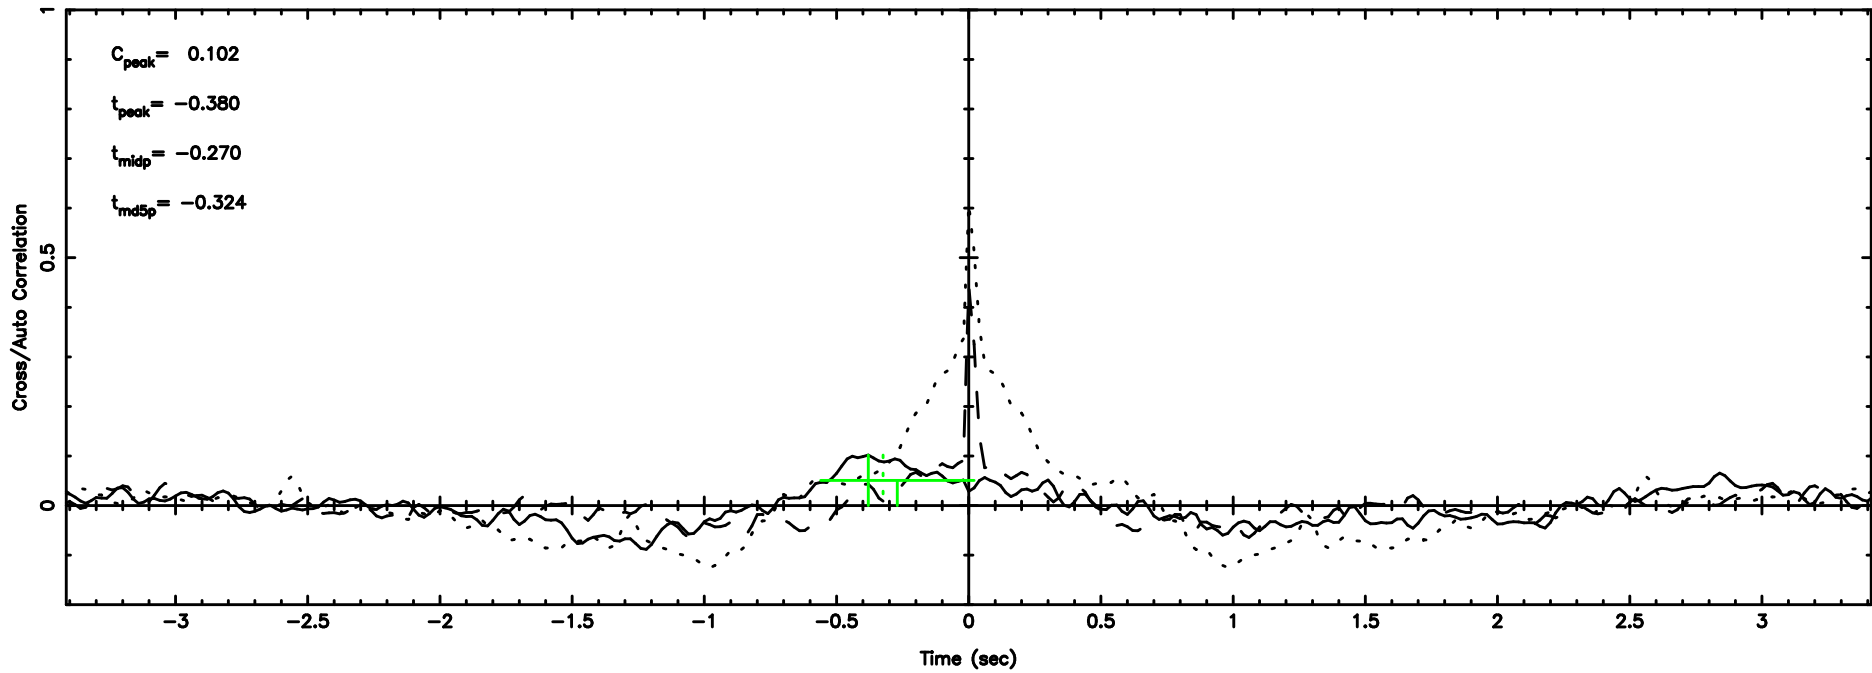

BLK: 4,SNR1: 0.88330E-01,SNR2: 1.9046

F20240808103555

BLK: 4,SNR1: 0.82419 ,SNR2: 4.5969

0752-200 2024/08/08 1.63UT TOYOKAWA-FUJI

T20240808103555

BLK: 6,SNR1: 0.68357E-01,SNR2: 2.3143

0752-200 2024/08/08 1.63UT TOYOKAWA-KISO