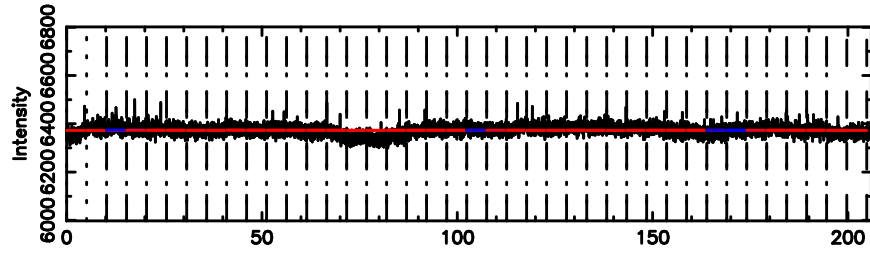

K20240808082525

BLK:16,SNR1: 0.48138 ,SNR2: 1.4877

Frequency (Hz)

3C147 2024/08/07 23.45UT FUJI -KISO

T20240808083339

BLK: 4,SNR1: 0.36273 ,SNR2: 0.78993

Frequency (Hz)

F20240808083339