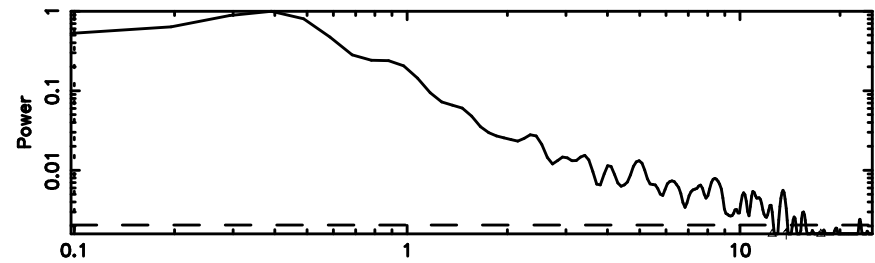

BLK: 7,SNR1: 14.820 ,SNR2: 21.609