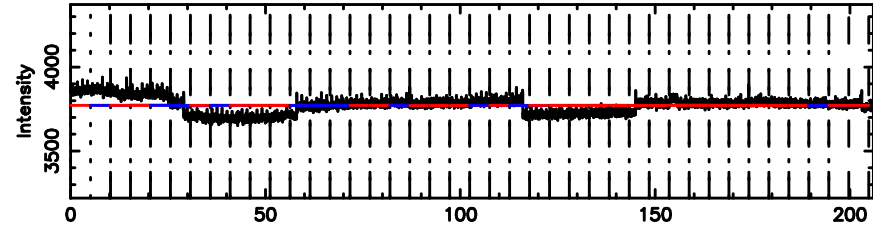

0723+10 2024/08/08 1.16UT FUJI -KISO

T20240808101809

BLK:11,SNR1: 0.25531 ,SNR2: 2.8184

Frequency (Hz)

F20240808101809

BLK:11,SNR1: 0.55465 ,SNR2: 2.5557

Frequency (Hz)

0732+33 2024/08/08 1.33UT TOYOKAWA-FUJI