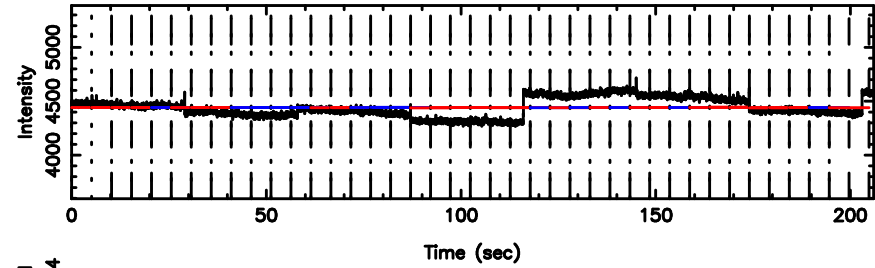

F20240808104330