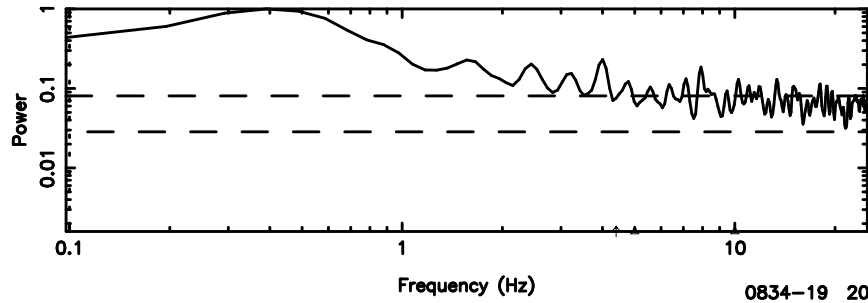

BLK: 8,SNR1: 0.41870 ,SNR2: 2.0984