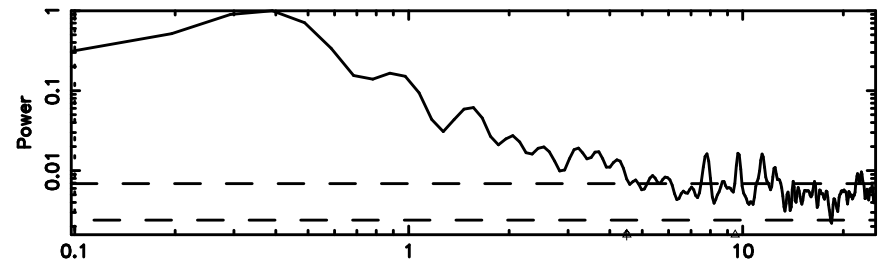

0548+16 2024/08/07 23.59UT FUJI -KISO

T20240808083750

BLK: 7,SNR1: 20.247 ,SNR2: 30.456

Frequency (Hz)

F20240808083750

BLK: 7,SNR1: 3.3376 ,SNR2: 15.392

Frequency (Hz)

0552+12 2024/08/07 23.66UT TOYOKAWA-FUJI