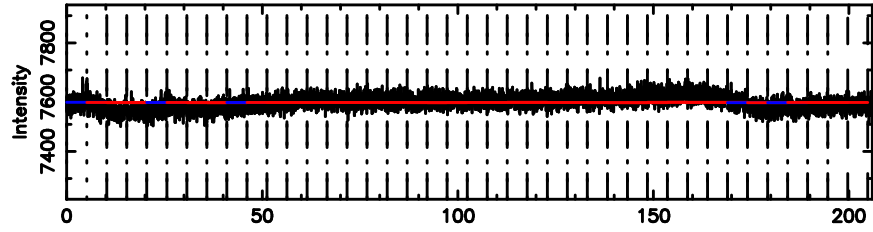

BLK: 4,SNR1: 1.3171 ,SNR2: 5.1854

Frequency (Hz)

3C119 2024/08/07 22.29UT TOYOKAWA-FUJI

T20240808071527

BLK: 5,SNR1: 0.23577 ,SNR2: 1.0078

Frequency (Hz)

K20240808071525

BLK: 5,SNR1: 0.41124 ,SNR2: 2.0109