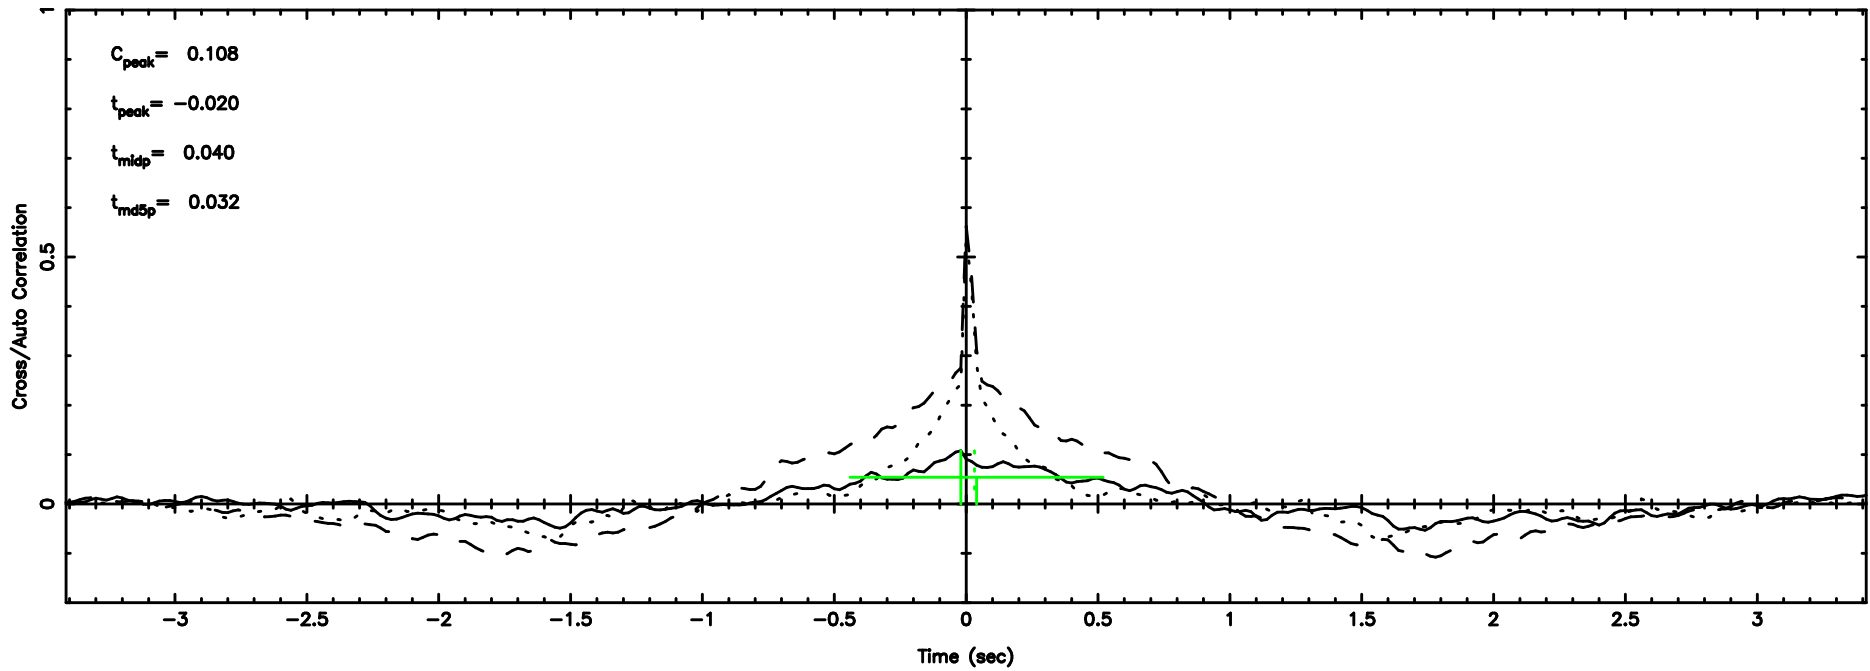

T20240808121022

BLK:15,SNR1: 0.48346 ,SNR2: 3.2291

F20240808121022

BLK:15,SNR1: 0.90833 ,SNR2: 4.2681

0926+117 2024/08/08 3.20UT TOYOKAWA-FUJI