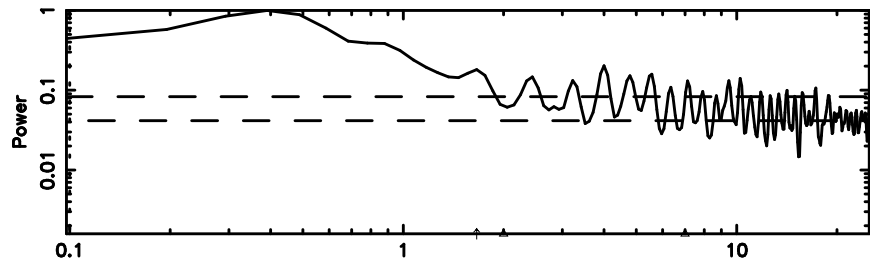

T20240808095743

BLK: 7,SNR1: 0.14814 ,SNR2: 0.58665

K20240808095740

BLK: 7,SNR1: 0.15713 ,SNR2: 0.44121

0713-024 2024/08/08 0.99UT TOYOKAWA-KISO

F20240808095743

Time (sec)

BLK: 5,SNR1: 0.11173 ,SNR2: 4.0936