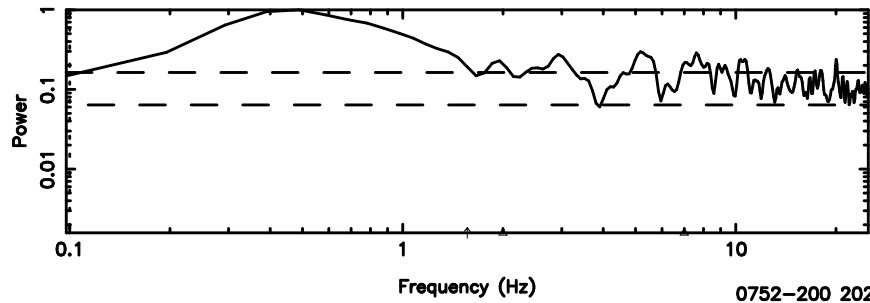

BLK: 4,SNR1: 0.88330E-01,SNR2: 1.9046

F20240808103555

BLK: 4,SNR1: 0.82419 ,SNR2: 4.5969

0752-200 2024/08/08 1.63UT TOYOKAWA-FUJI

T20240808103555

BLK: 6,SNR1: 0.68357E-01,SNR2: 2.3143

0752-200 2024/08/08 1.63UT TOYOKAWA-KISO