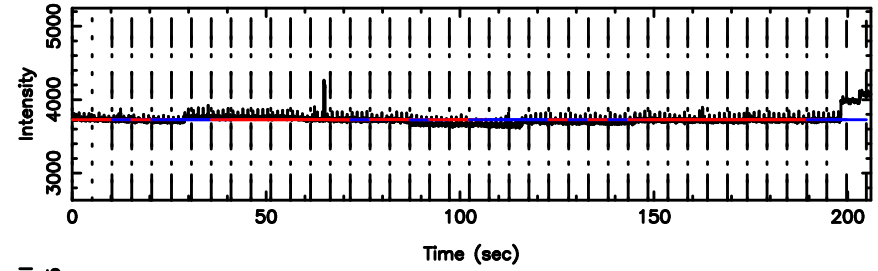

BLK:14,SNR1: 1.2663 ,SNR2: 4.5958

3C241 2024/08/08 4.09UT TOYOKAWA-FUJI

T20240808130327

BLK:22,SNR1: 3.4469 ,SNR2: 5.8587

Frequency (Hz)

3C241 2024/08/08 4.09UT TOYOKAWA-KISO

K20240808130324

BLK:22,SNR1: 7.2396 ,SNR2: 22.982