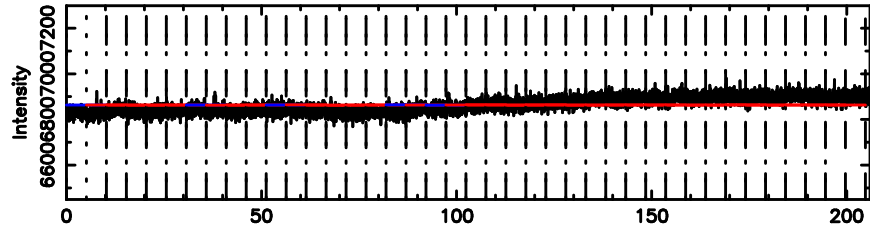

T20240808093643

BLK: 5,SNR1: 0.18201 ,SNR2: 0.53974