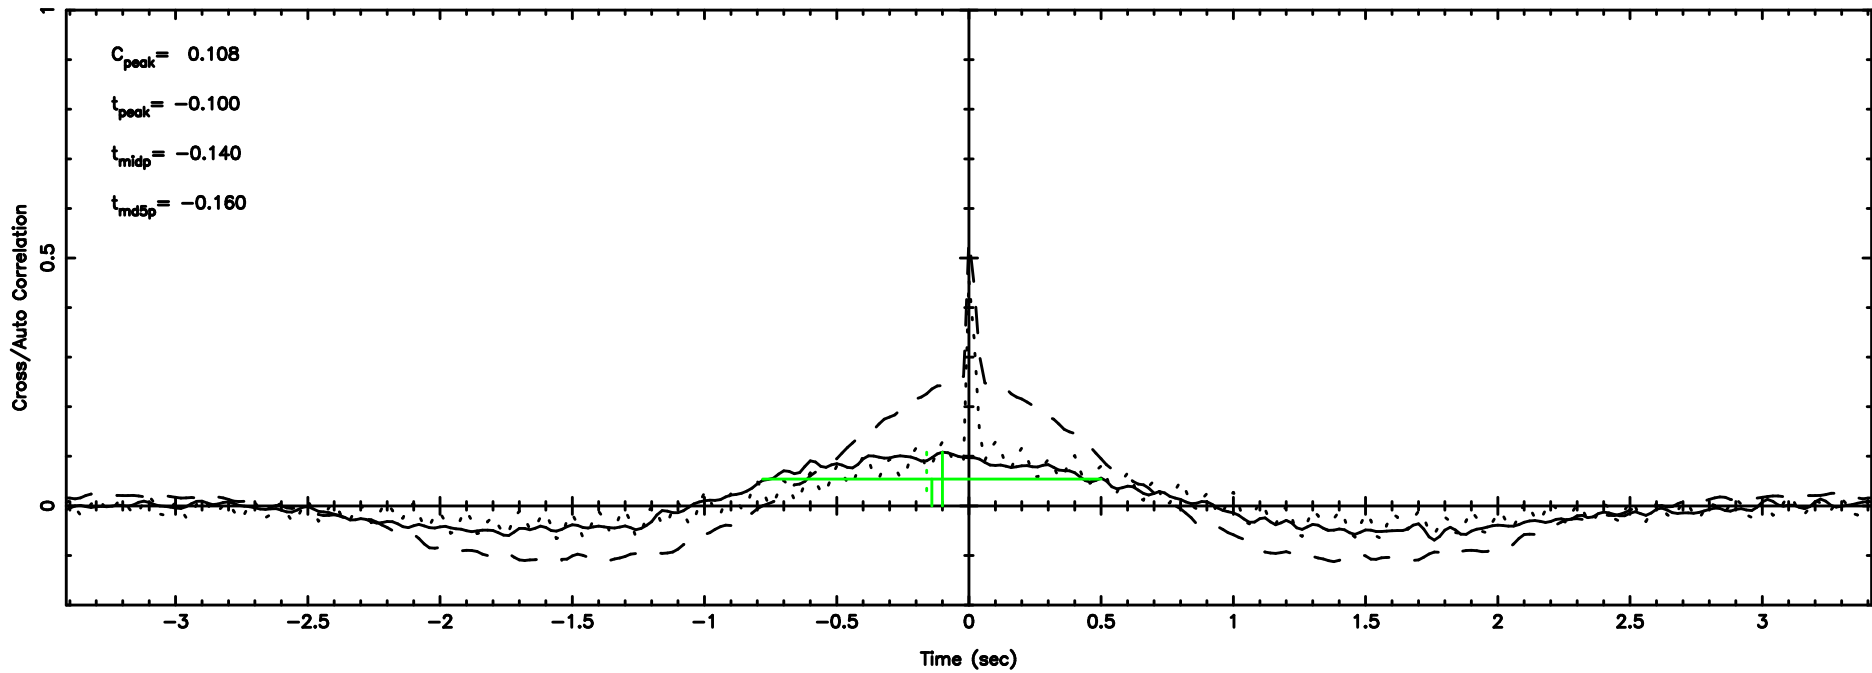

BLK:17,SNR1: 0.61656 ,SNR2: 2.2798