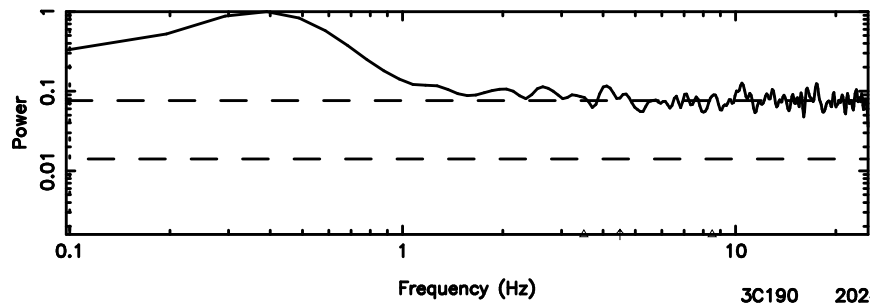

BLK:12,SNR1: 0.33178 ,SNR2: 1.4308