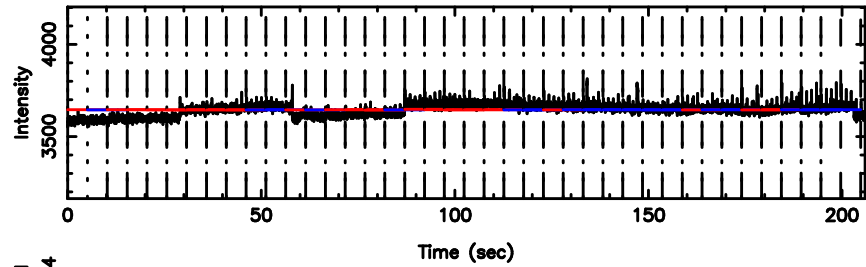

F20240808135105

BLK:18,SNR1: 0.64138E-01,SNR2: 2.2295