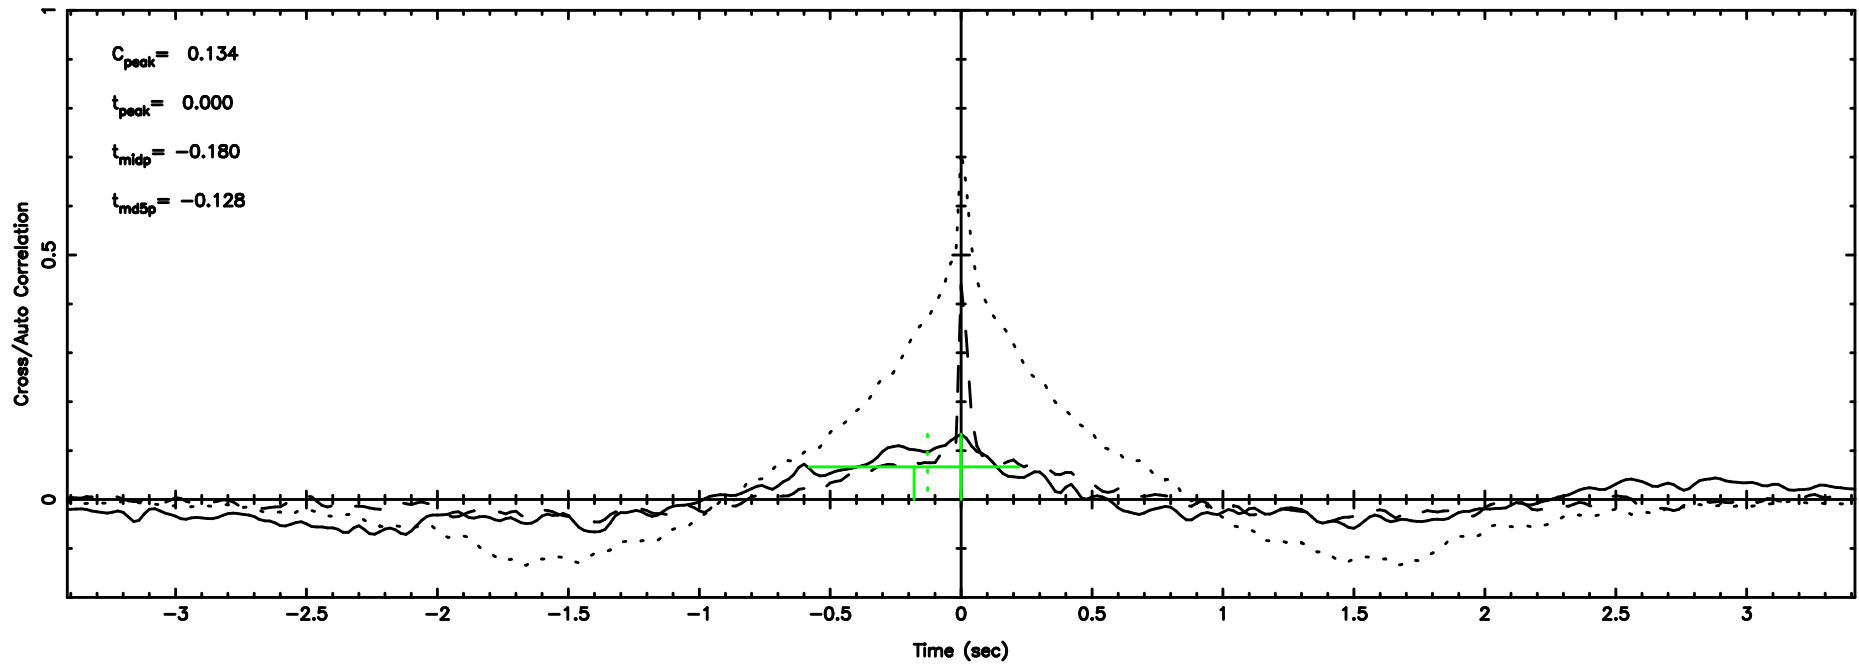

K20240808162820

BLK: 9,SNR1: 17.405 ,SNR2: 16.759

Frequency (Hz)

1345+12 2024/08/08 7.50UT TOYOKAWA-KISO

F20240808162823

BLK: 7,SNR1: 0.55887 ,SNR2: 2.2507

Frequency (Hz)

K20240808162820