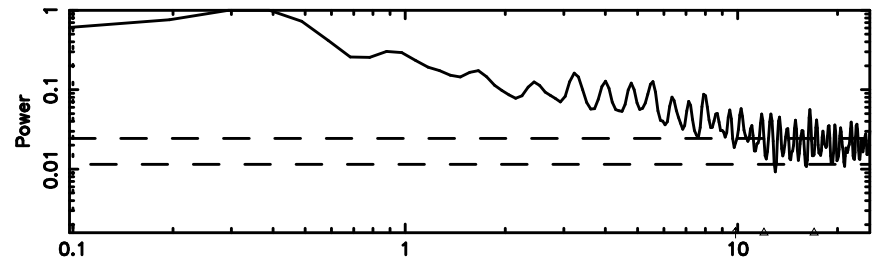

BLK: 6,SNR1: 2.0033 ,SNR2: 4.0331