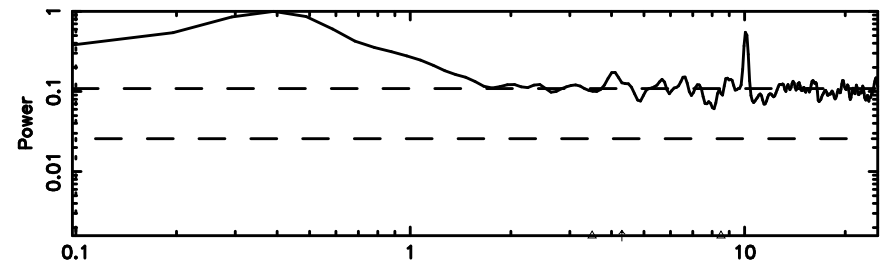

T20240808080335

BLK:18,SNR1: 0.51197 ,SNR2: 2.1547

Frequency (Hz)

K20240808080332

BLK:18,SNR1: 0.26233 ,SNR2: 1.1008

Frequency (Hz)

3C138 2024/08/07 23.09UT TOYOKAWA-KISO

F20240808080335