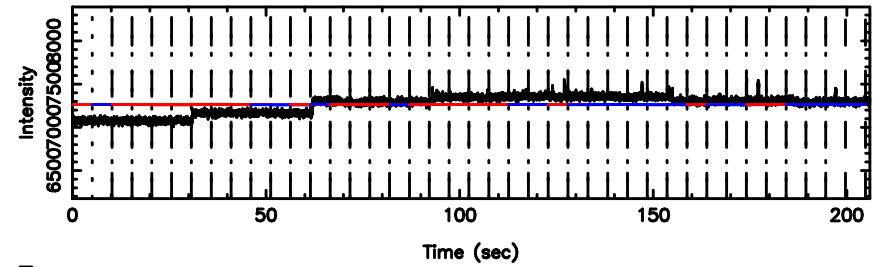

K20240808135102

BLK:18,SNR1: 0.53265 ,SNR2: 2.1600