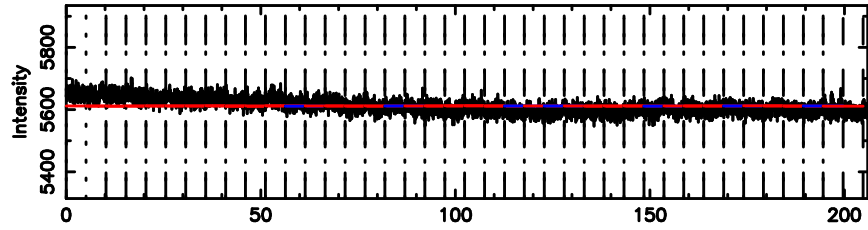

T20240808110704