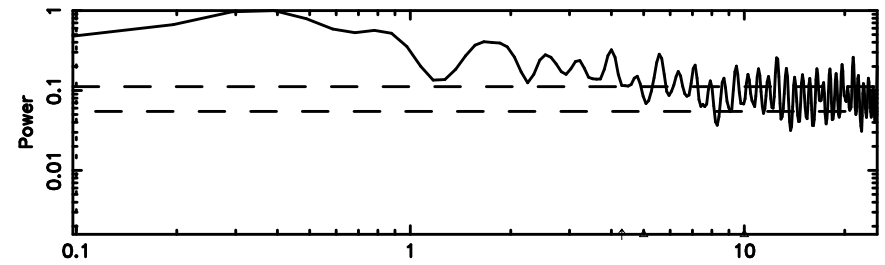

T20240808084217

BLK: 8,SNR1: 6.6530 ,SNR2: 15.395

Frequency (Hz)

F20240808084217

BLK: 8,SNR1: 0.34048 ,SNR2: 1.8689

Frequency (Hz)

0556+191 2024/08/07 23.73UT TOYOKAWA-FUJI