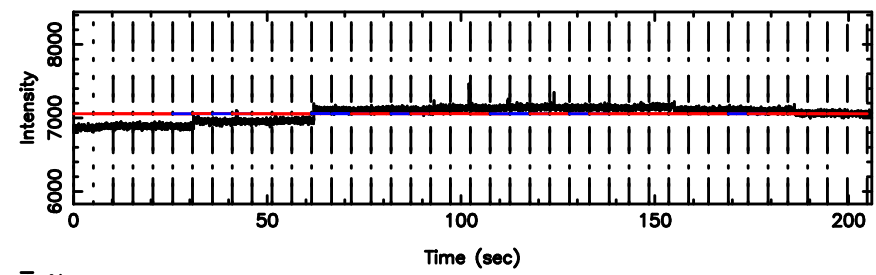

BLK: 7,SNR1:-0.54355E-01,SNR2: 2.2709

1035-058 2024/08/08 4.35UT TOYOKAWA-FUJI

T20240808131930

BLK: 9,SNR1: 6.1799 ,SNR2: 14.510

K20240808131927

BLK: 9,SNR1: 0.52942 ,SNR2: 2.1473

1035-058 2024/08/08 4.35UT TOYOKAWA-KISO