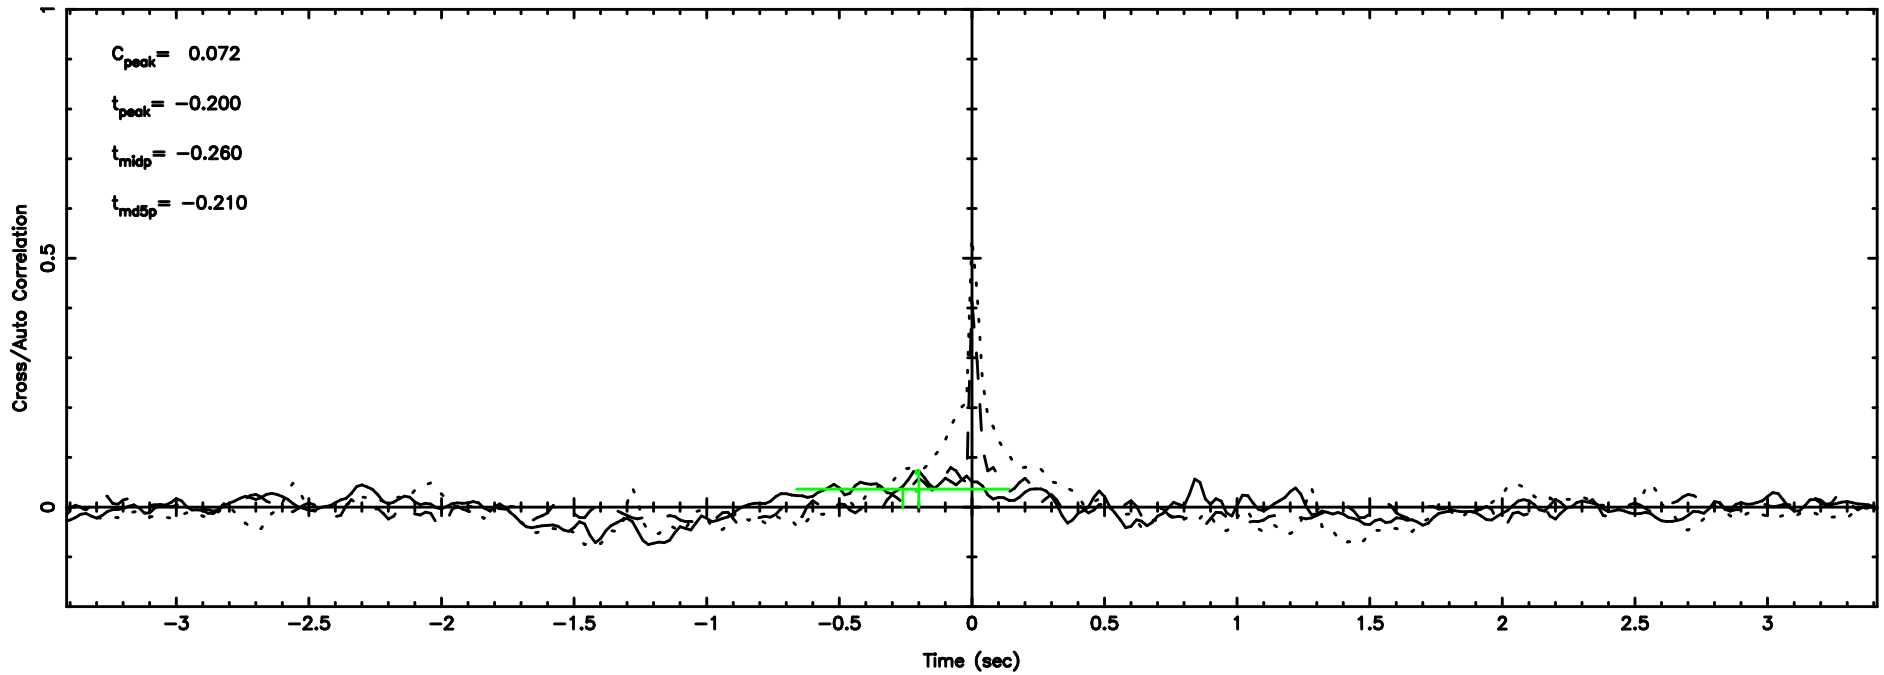

Frequency (Hz)

0548+16 2024/08/07 23.59UT TOYOKAWA-FUJI