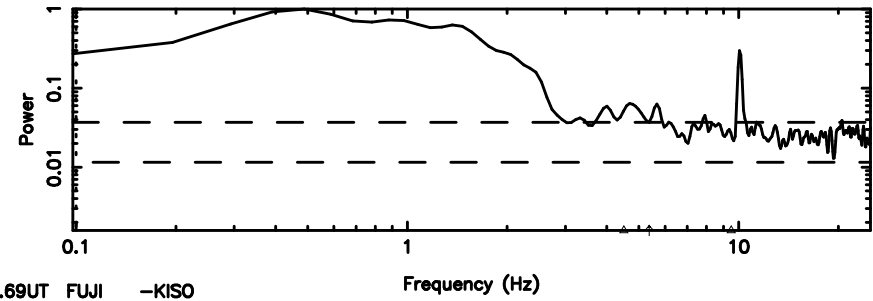

F20240808133947

BLK: 8,SNR1: 2.5975 ,SNR2: 11.579

1055+01 2024/08/08 4.69UT FUJI -KISO

K20240808133944

BLK: 8,SNR1: 1.5492 ,SNR2: 6.1258

T20240808135105

BLK:15,SNR1: 65.799 ,SNR2: 77.677

F20240808135105