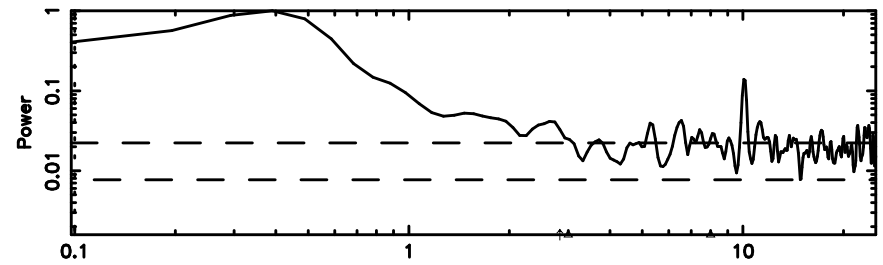

Frequency (Hz)

0548+16 2024/08/07 23.59UT TOYOKAWA-KISO

F20240808083339

BLK: 3,SNR1: 1.3376 ,SNR2: 3.4747

Frequency (Hz)

K20240808083336

BLK: 3,SNR1: 1.0552 ,SNR2: 7.4640

Frequency (Hz)