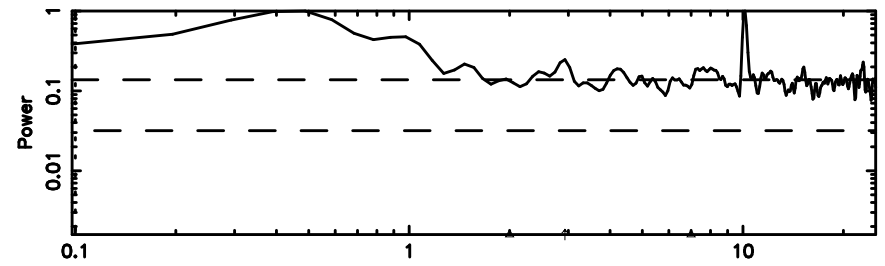

K20240808090907

BLK:22,SNR1: 0.39059 ,SNR2: 3.5822

F20240808090910

BLK: 7,SNR1: 8.4050 ,SNR2: 15.824

Frequency (Hz)

3C161 2024/08/08 0.18UT FUJI -KISO

K20240808090907

BLK: 7,SNR1: 0.27241 ,SNR2: 1.4206