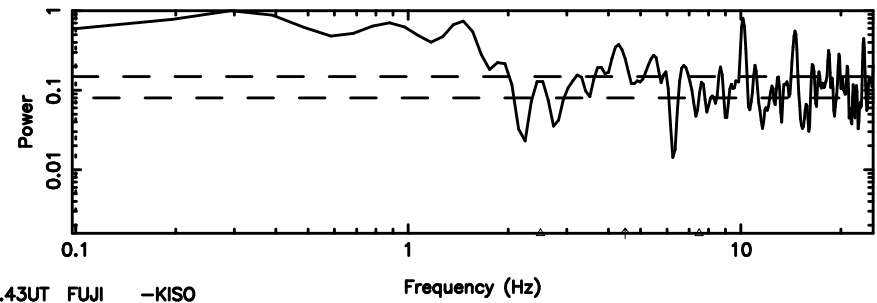

BLK: 1,SNR1: 0.20578 ,SNR2: 1.3117