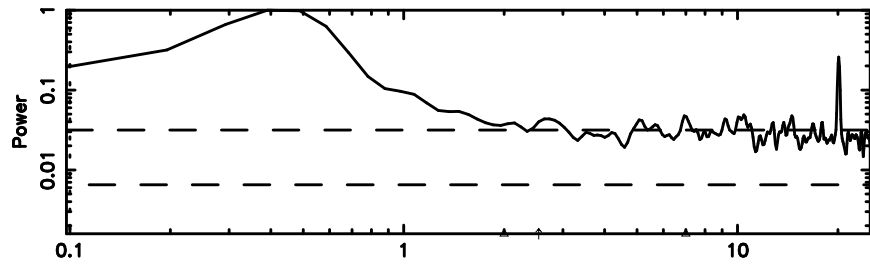

3C152 2024/08/07 23.81UT TOYOKAWA-KISO

F20240808084649

BLK: 7,SNR1: 0.43130 ,SNR2: 5.1241

3C152 2024/08/07 23.81UT FUJI -KISO

K20240808084646

BLK: 7,SNR1: 0.26641 ,SNR2: 0.96358

T20240808090910

BLK:10,SNR1: 0.62917 ,SNR2: 5.3876