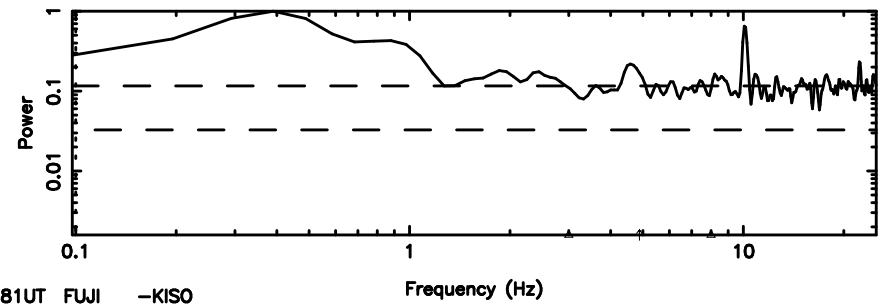

3C152 2024/08/07 23.81UT TOYOKAWA-KISO

F20240808084649

BLK: 7,SNR1: 0.43130 ,SNR2: 5.1241

3C152 2024/08/07 23.81UT FUJI -KISO

K20240808084646

BLK: 7,SNR1: 0.26641 ,SNR2: 0.96358

T20240808090910

BLK:10,SNR1: 0.62917 ,SNR2: 5.3876