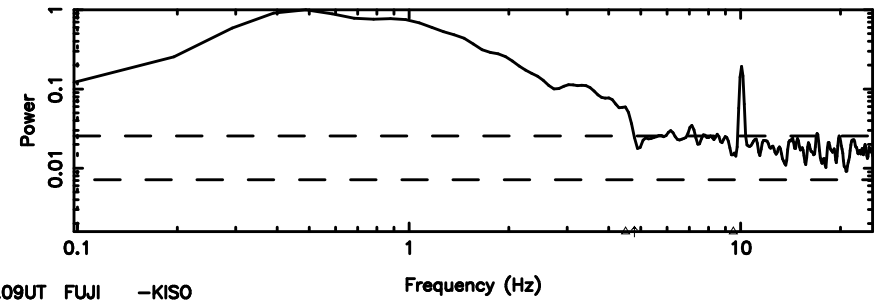

Frequency (Hz)

F20240808130327

BLK:11,SNR1:-0.69879E-02,SNR2: 1.6494

K20240808130324

BLK:11,SNR1: 2.3793 ,SNR2: 10.370

3C241 2024/08/08 4.09UT FUJI -KISO

T20240808131456

BLK: 5,SNR1: 0.23420 ,SNR2: 0.48396