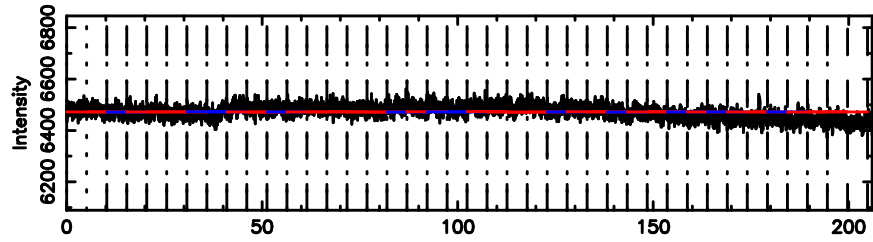

T20240808080335