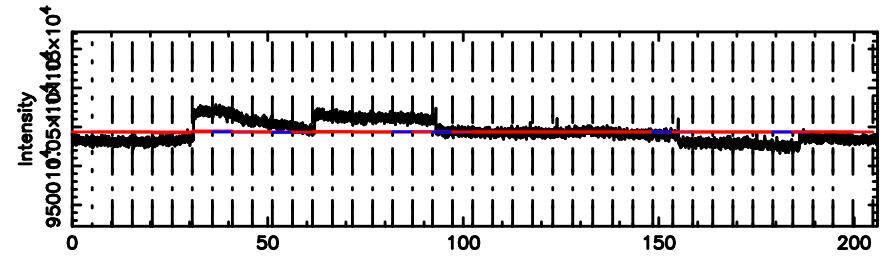

Frequency (Hz)

3C138 2024/08/07 23.09UT FUJI -KISO

K20240808080332