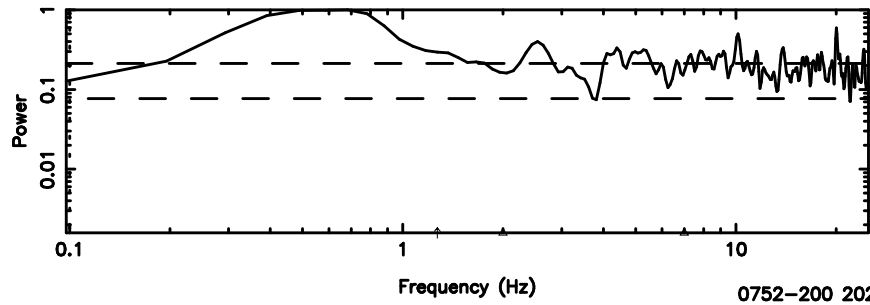

BLK: 4,SNR1: 0.88330E-01,SNR2: 1.9046