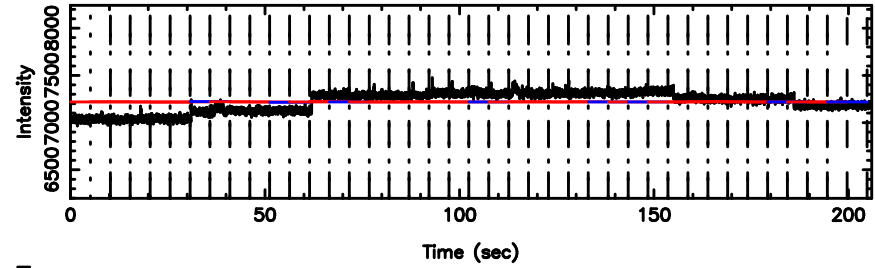

K20240808111841