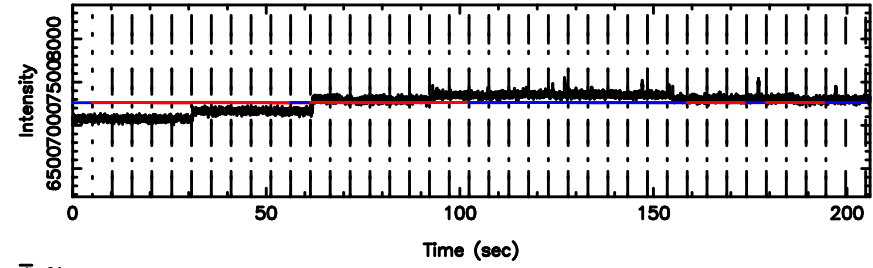

BLK:15,SNR1: 0.51154 ,SNR2: 2.1081

1107+109 2024/08/08 4.88UT TOYOKAWA-FUJI

T20240808135105

BLK:15,SNR1: 54.375 ,SNR2: 63.827

K20240808135102

BLK:15,SNR1: 0.86401 ,SNR2: 3.3191

1107+109 2024/08/08 4.88UT TOYOKAWA-KISO