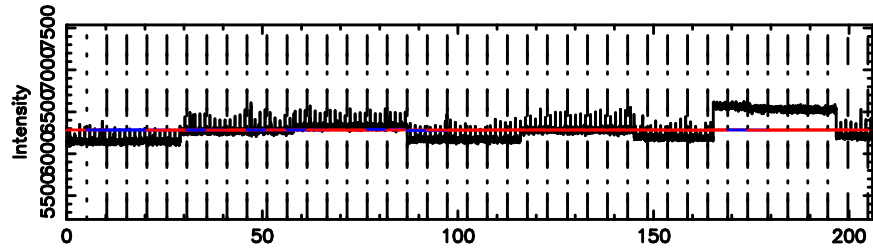

Frequency (Hz)

K20240808070357

BLK: 9,SNR1: 1.7288 ,SNR2: 6.5389

Frequency (Hz)

0418+236 2024/08/07 22.09UT TOYOKAWA-KISO

F20240808070400

BLK: 9,SNR1: 0.50956 ,SNR2: 2.0990

Frequency (Hz)