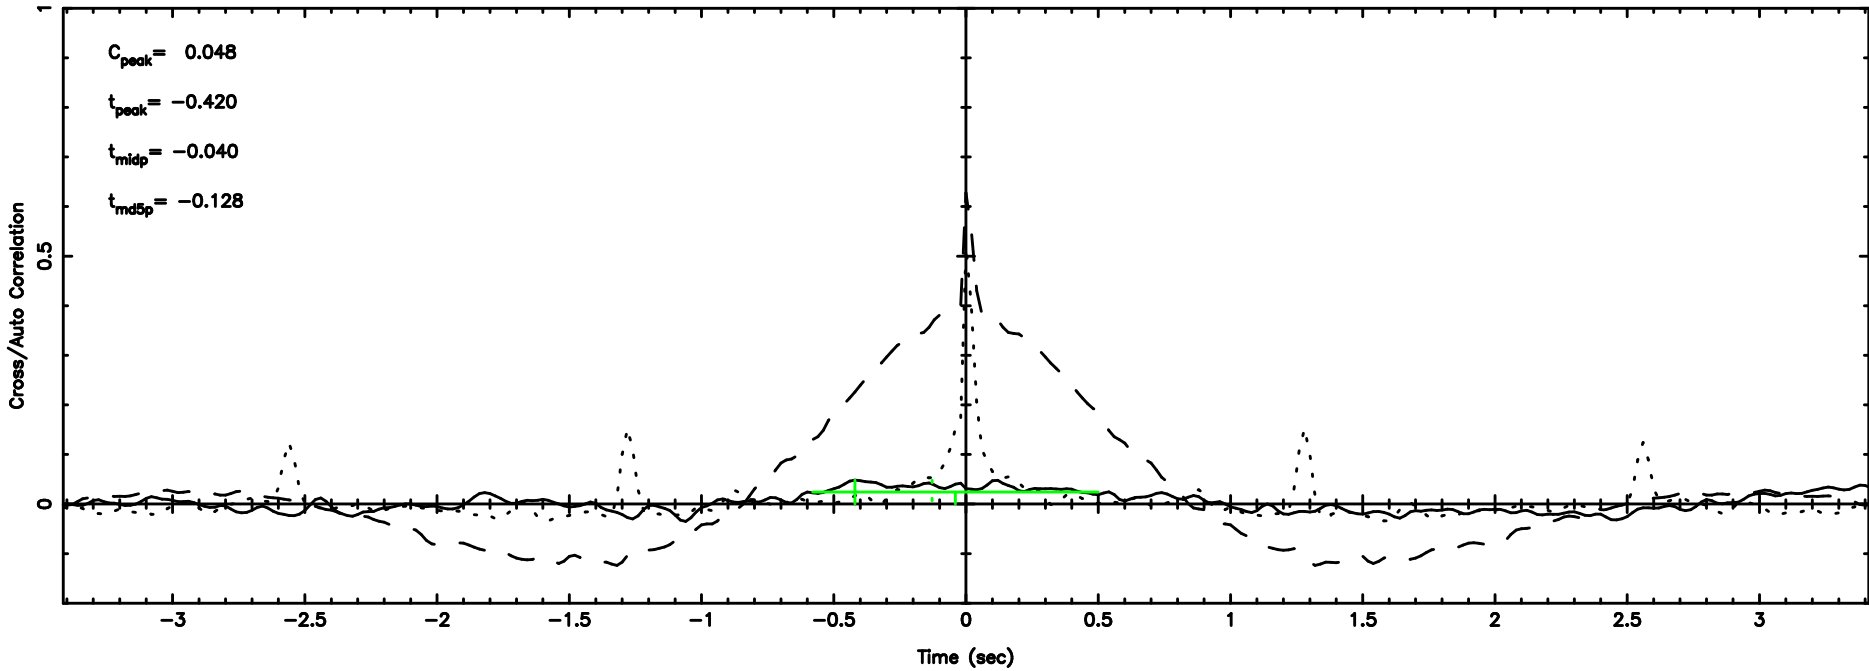

Frequency (Hz)

F20240808102611

BLK:12,SNR1: 0.12331 ,SNR2: 1.1381

Frequency (Hz)

0741-06 2024/08/08 1.46UT TOYOKAWA-FUJI

T20240808102611

BLK:17,SNR1: 0.40532 ,SNR2: 5.5779

0741-06 2024/08/08 1.46UT TOYOKAWA-KISO