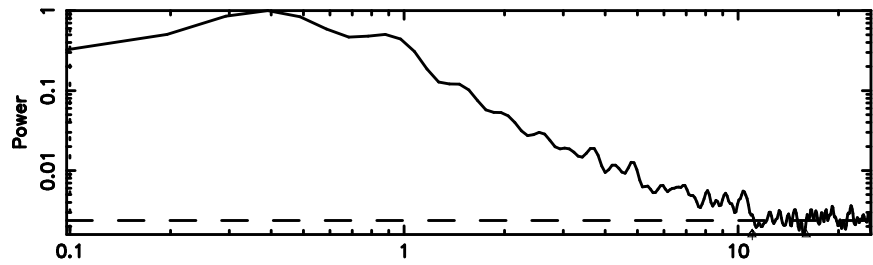

BLK:10,SNR1: 15.904 ,SNR2: 28.776