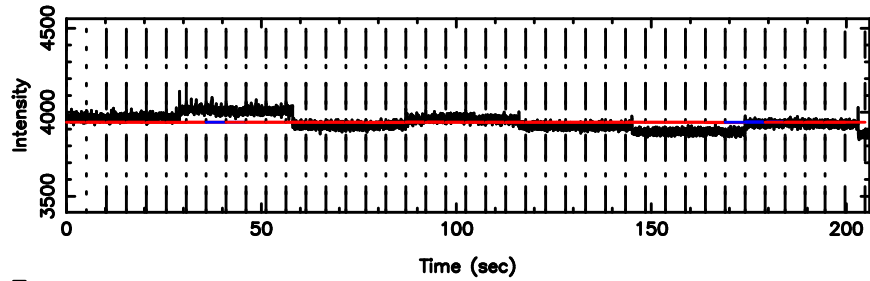

0703+138 2024/08/08 0.83UT TOYOKAWA-FUJI

T20240808094820

BLK: 3,SNR1: 0.10374 ,SNR2: 0.58864

K20240808094817

BLK: 3,SNR1: 1.5621 ,SNR2: 6.1186

0703+138 2024/08/08 0.83UT TOYOKAWA-KISO

F20240808094820

BLK: 3,SNR1: 0.26905 ,SNR2: 3.8768