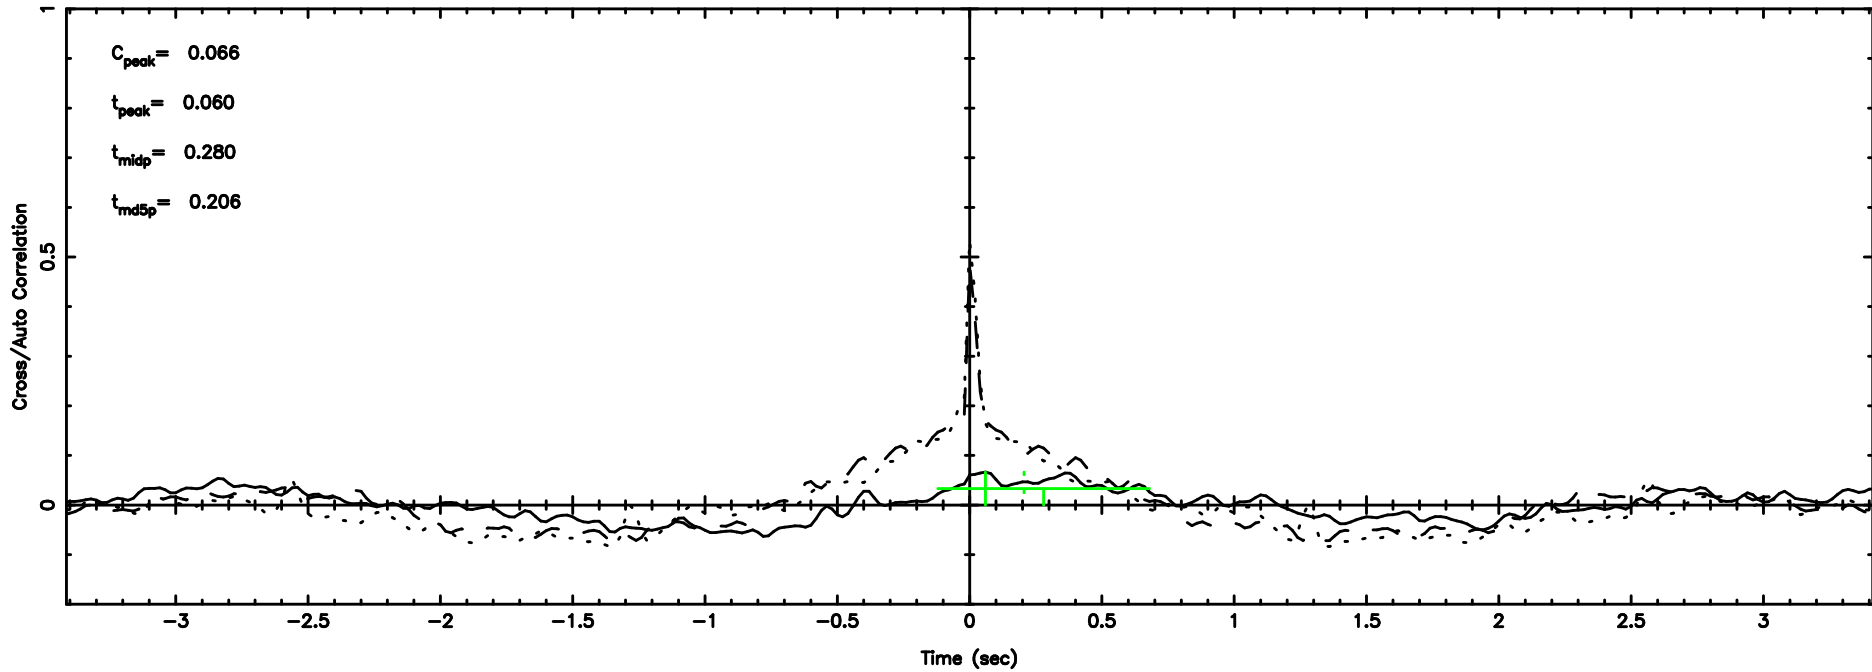

Frequency (Hz)

F20240808100754

BLK: 8,SNR1: 0.42708 ,SNR2: 1.4296

Frequency (Hz)

0723+10 2024/08/08 1.16UT TOYOKAWA-FUJI

T20240808100754

BLK: 8,SNR1: 0.28658 ,SNR2: 1.8170

K20240808100751