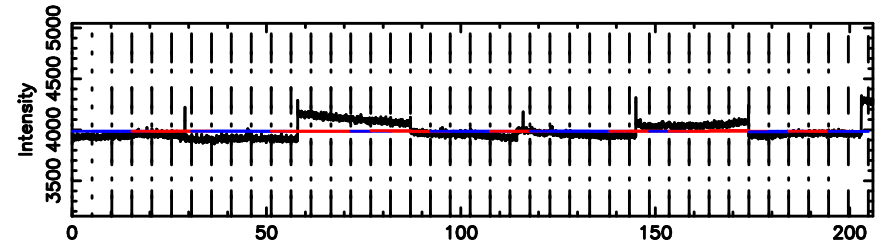

Frequency (Hz)

3C208 2024/08/08 2.61UT TOYOKAWA-FUJI

F20240808113451