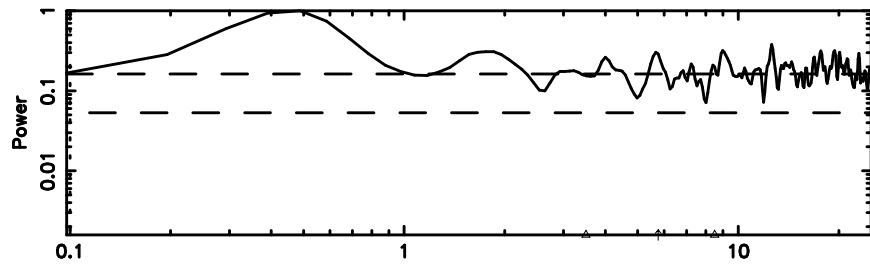

BLK: 4,SNR1: 0.19115 ,SNR2: 1.5096

Frequency (Hz)

0548+16 2024/08/07 23.59UT TOYOKAWA-FUJI

T20240808083339

BLK: 5,SNR1: 0.21962 ,SNR2: 0.53004

Frequency (Hz)

K20240808083336

BLK: 5,SNR1: 2.0134 ,SNR2: 6.4735