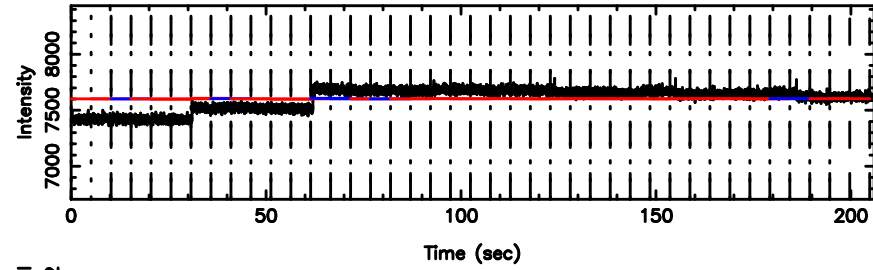

T20240808095743

BLK: 7,SNR1: 0.14814 ,SNR2: 0.58665

K20240808095740

BLK: 7,SNR1: 0.15713 ,SNR2: 0.44121

0713-024 2024/08/08 0.99UT TOYOKAWA-KISO

F20240808095743

Time (sec)

BLK: 5,SNR1: 0.11173 ,SNR2: 4.0936