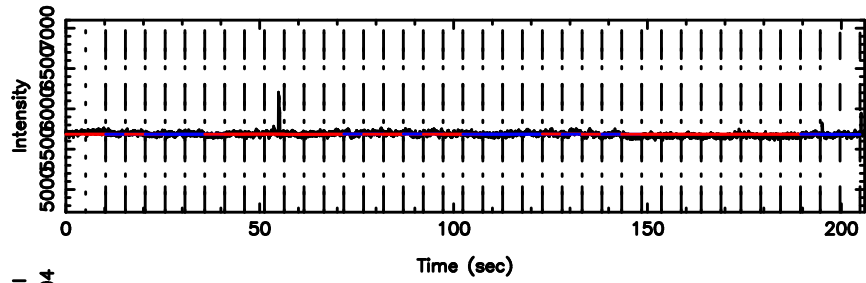

T20240808130327