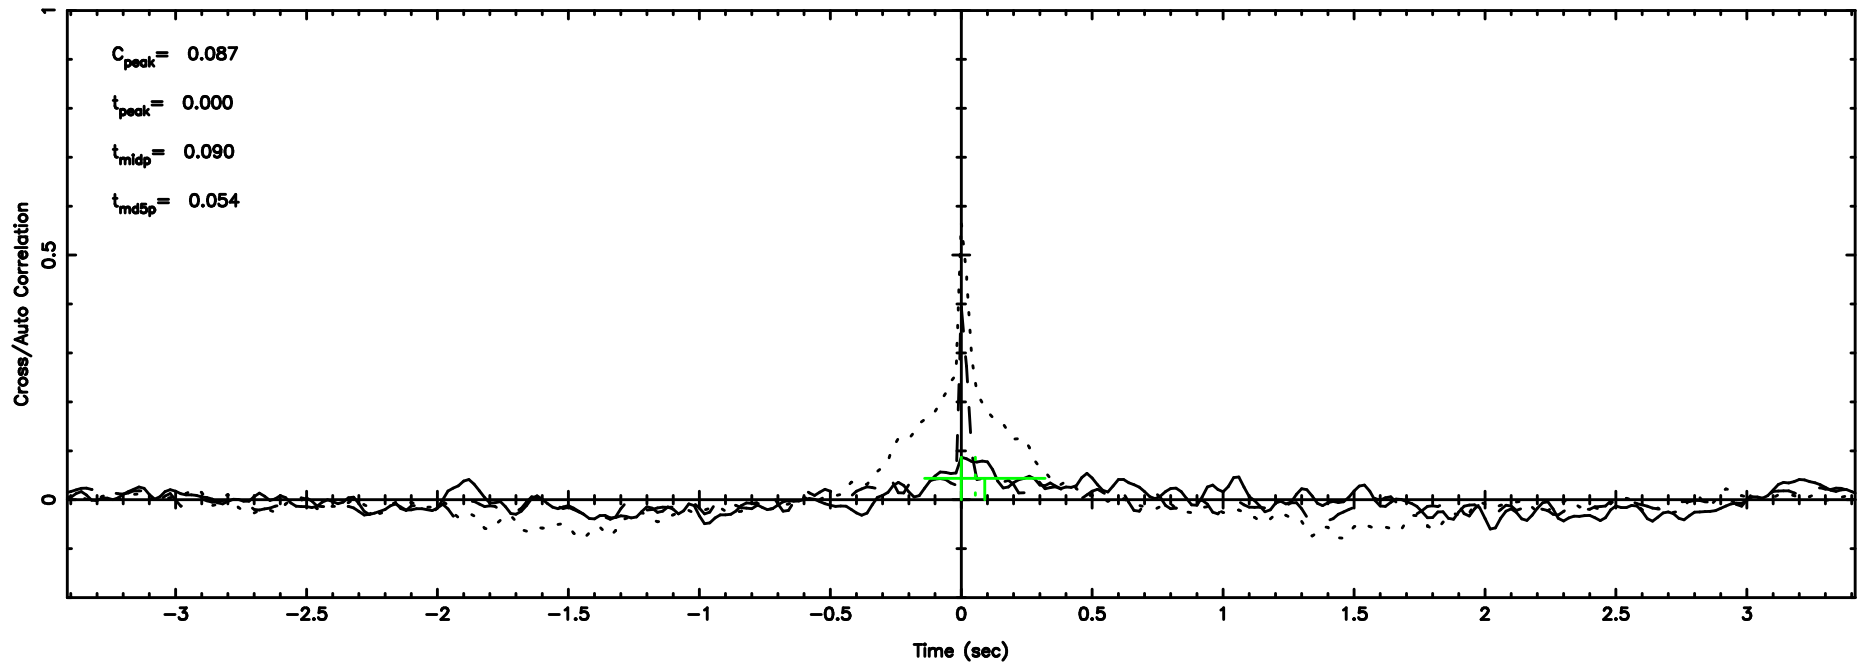

1345+12 2024/08/08 7.50UT TOYOKAWA-FUJI