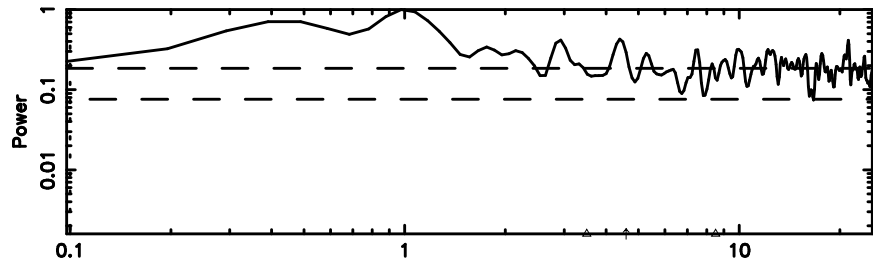

BLK: 4,SNR1: 1.3171 ,SNR2: 5.1854

Frequency (Hz)

3C119 2024/08/07 22.29UT TOYOKAWA-FUJI

T20240808071527

BLK: 5,SNR1: 0.23577 ,SNR2: 1.0078

Frequency (Hz)

K20240808071525

BLK: 5,SNR1: 0.41124 ,SNR2: 2.0109