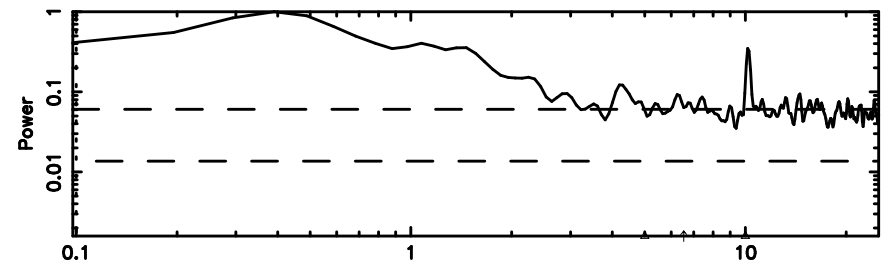

BLK: 9,SNR1: 0.73678 ,SNR2: 2.1182