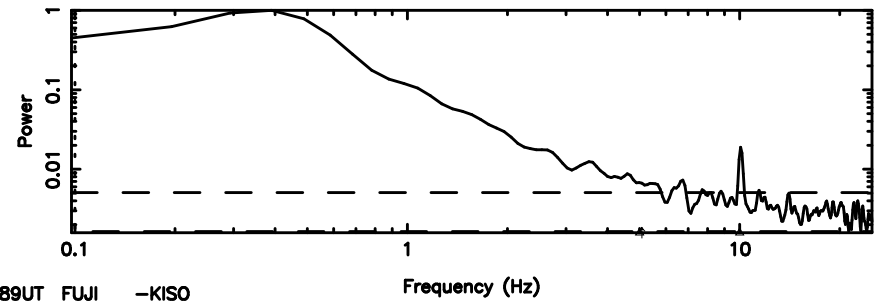

BLK: 8,SNR1: 5.1312 ,SNR2: 21.041