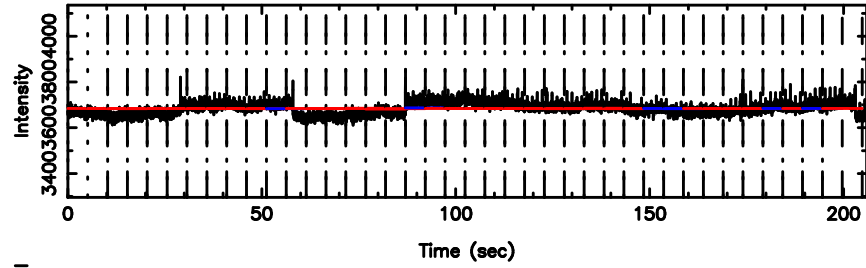

F20240808125546