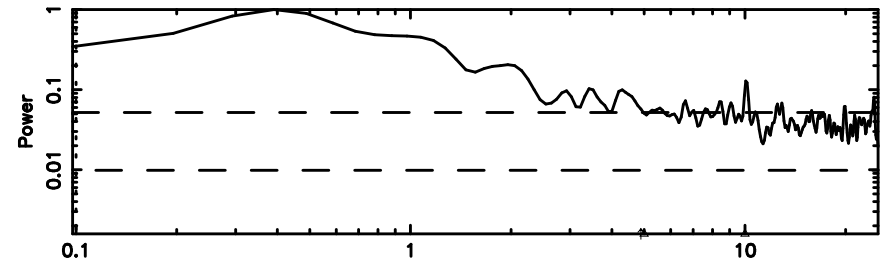

Frequency (Hz)

3C119 2024/08/07 22.29UT TOYOKAWA-KISO

F20240808071527

BLK: 6,SNR1: 0.22687 ,SNR2: 0.96362

Frequency (Hz)

3C119 2024/08/07 22.29UT FUJI -KISO

K20240808071525

BLK: 6,SNR1: 0.71915 ,SNR2: 3.4145