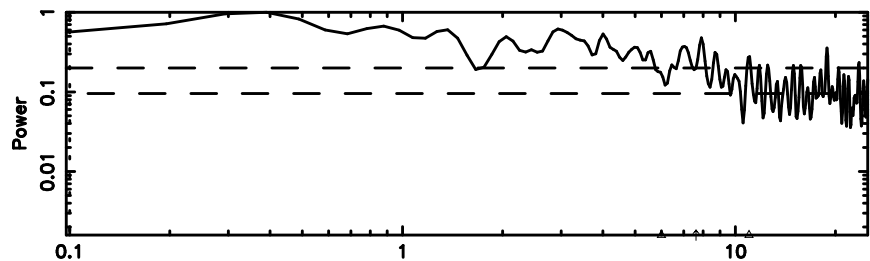

BLK: 3,SNR1: 0.14953 ,SNR2: 0.95520