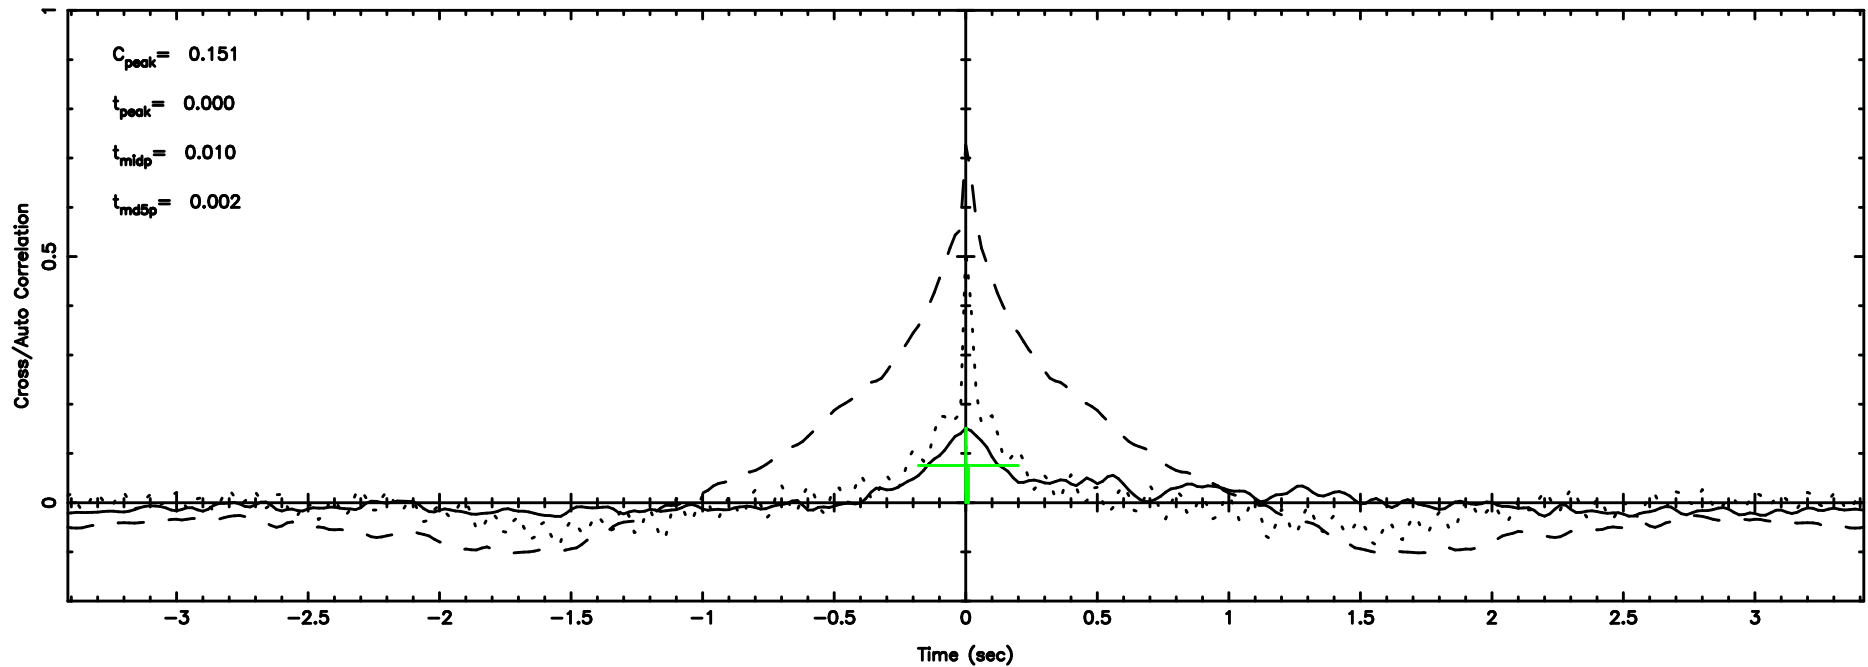

BLK: 7,SNR1:-0.54355E-01,SNR2: 2.2709

1035-058 2024/08/08 4.35UT TOYOKAWA-FUJI

T20240808131930

BLK: 9,SNR1: 6.1799 ,SNR2: 14.510

K20240808131927

BLK: 9,SNR1: 0.52942 ,SNR2: 2.1473

1035-058 2024/08/08 4.35UT TOYOKAWA-KISO