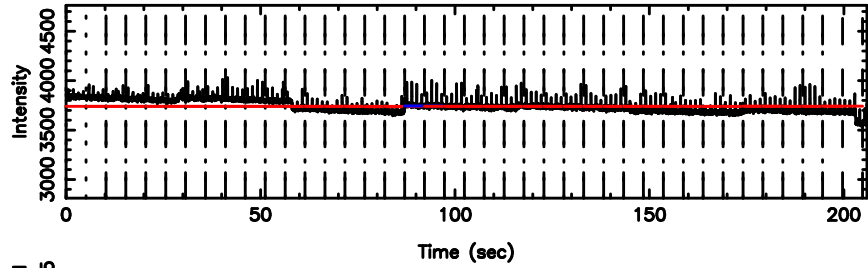

F20240808112350

BLK: 8,SNR1:-0.17067 ,SNR2: 2.2513

T20240808112350

BLK: 1,SNR1: 8.6272 ,SNR2: 174.63

0839-071 2024/08/08 2.43UT TOYOKAWA-KISO

K20240808112347

BLK: 1,SNR1: 0.36083 ,SNR2: 0.44893

F20240808112350