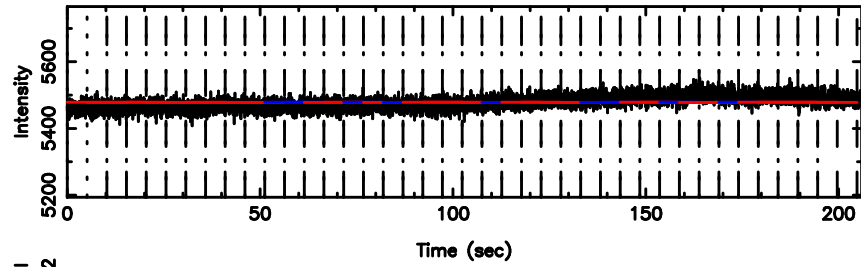

BLK: 7,SNR1: 0.46652 ,SNR2: 2.1336

Frequency (Hz)

1345+12 2024/08/08 7.50UT FUJI -KISO

T20240808163843

BLK: 9,SNR1: 0.99058E-01,SNR2: 0.47659

Frequency (Hz)

F20240808163843

BLK: 9,SNR1: 0.31011 ,SNR2: 1.4633