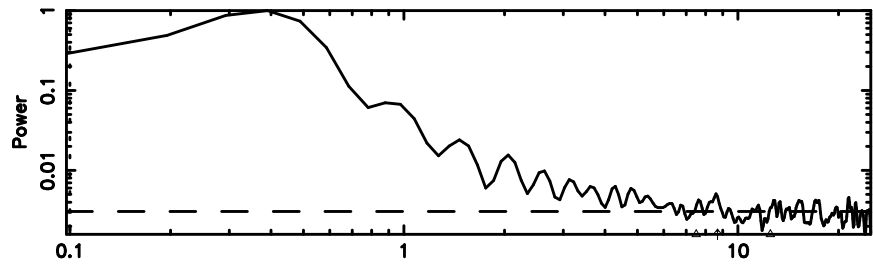

BLK: 7,SNR1: 5.0311 ,SNR2: 23.694

Frequency (Hz)

K20240808083747

BLK: 7,SNR1: 1.6537 ,SNR2: 8.4036

Frequency (Hz)

0552+12 2024/08/07 23.66UT FUJI -KISO

T20240808084217

BLK: 8,SNR1: 6.6530 ,SNR2: 15.395