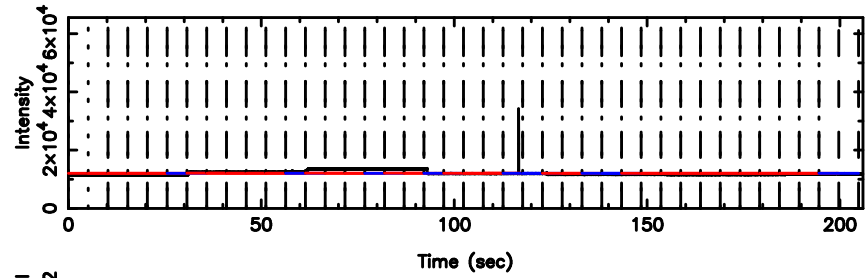

K20240808162820

BLK: 9,SNR1: 17.405 ,SNR2: 16.759

Frequency (Hz)

1345+12 2024/08/08 7.50UT TOYOKAWA-KISO

F20240808162823

BLK: 7,SNR1: 0.55887 ,SNR2: 2.2507

Frequency (Hz)

K20240808162820