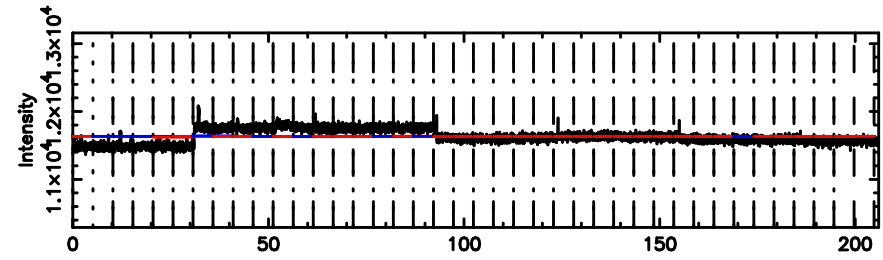

Frequency (Hz)

K20240808070357