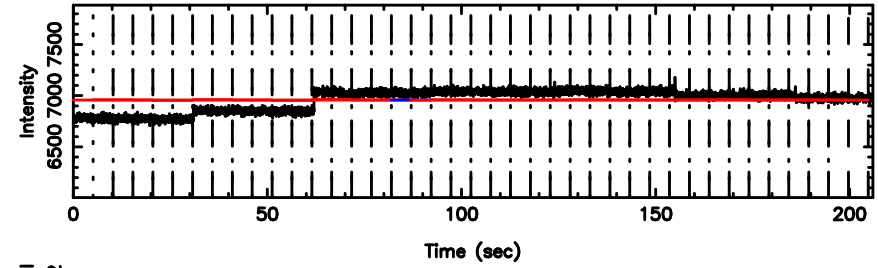

K20240808122504

BLK:14,SNR1: 0.31959 ,SNR2: 1.8231

0941-08 2024/08/08 3.45UT TOYOKAWA-KISO

F20240808122507

BLK: 1,SNR1:-0.95546E-01,SNR2: 3.8558

K20240808122504

BLK: 1,SNR1:-0.40202E-01,SNR2: 0.12968

0941-08 2024/08/08 3.45UT FUJI -KISO