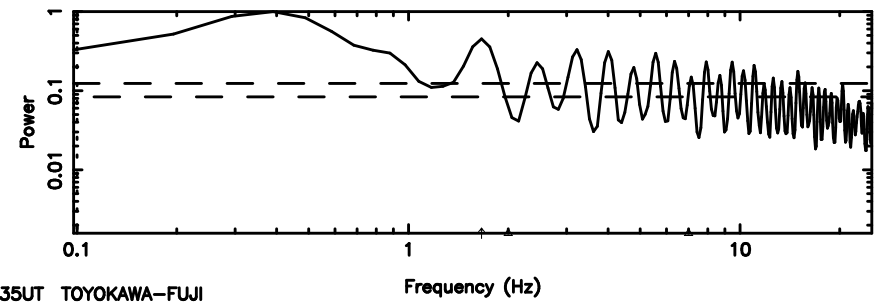

BLK: 7,SNR1:-0.54355E-01,SNR2: 2.2709

1035-058 2024/08/08 4.35UT TOYOKAWA-FUJI