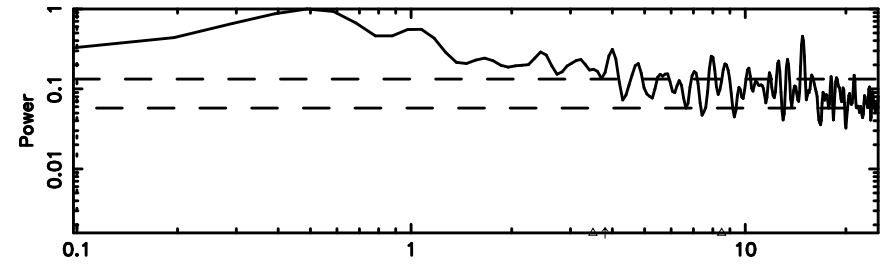

BLK: 4,SNR1: 0.19115 ,SNR2: 1.5096