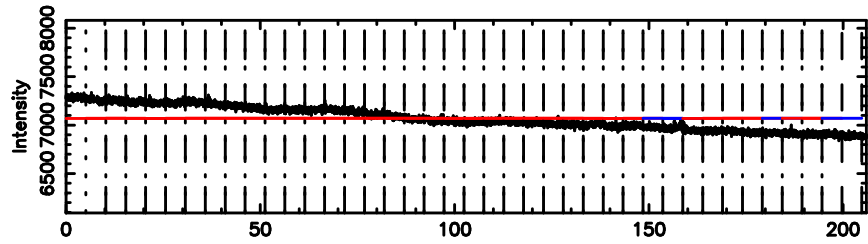

Frequency (Hz)

F20240808120344

BLK: 6,SNR1: 2.0033 ,SNR2: 4.0331

Frequency (Hz)

0919-142 2024/08/08 3.09UT TOYOKAWA-FUJI

T20240808120344

BLK: 4,SNR1: 0.47575 ,SNR2: 3.1172

Frequency (Hz)