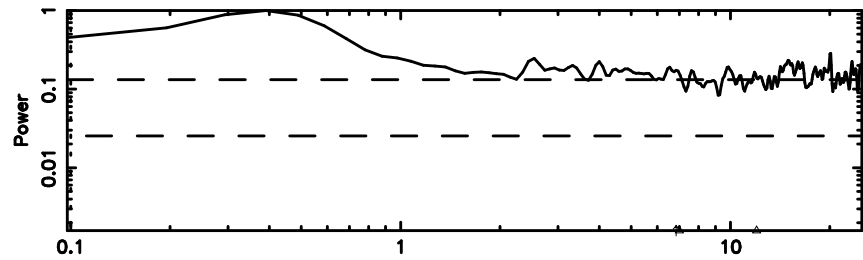

BLK: 9,SNR1: 0.32733 ,SNR2: 0.72002