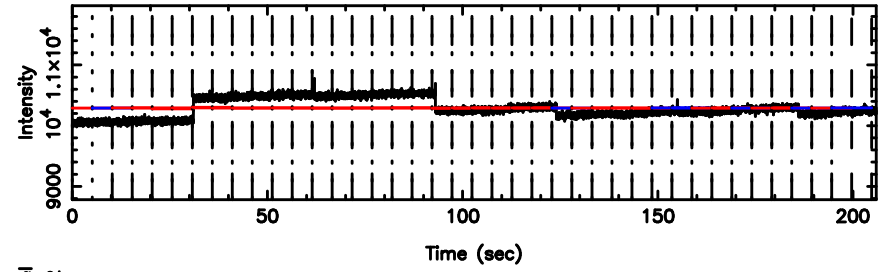

3C152 2024/08/07 23.81UT TOYOKAWA-KISO

F20240808084649

BLK: 7,SNR1: 0.43130 ,SNR2: 5.1241

3C152 2024/08/07 23.81UT FUJI -KISO

K20240808084646

BLK: 7,SNR1: 0.26641 ,SNR2: 0.96358

T20240808090910

BLK:10,SNR1: 0.62917 ,SNR2: 5.3876