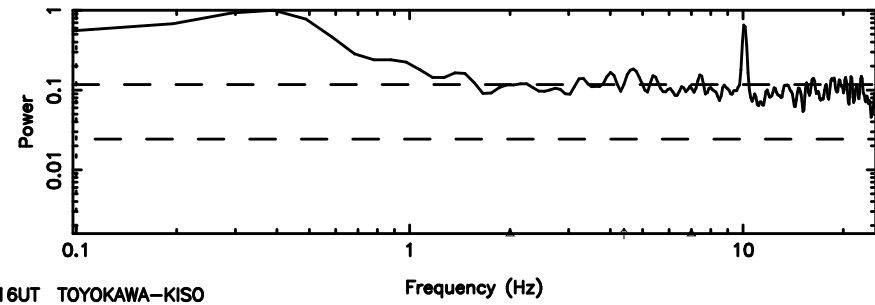

BLK: 8,SNR1: 0.14376 ,SNR2: 0.84593

0723+10 2024/08/08 1.16UT TOYOKAWA-KISO