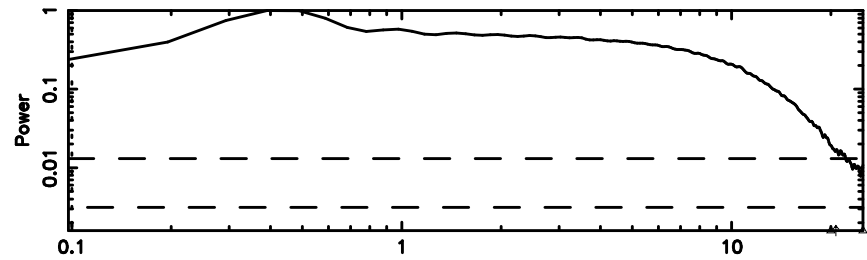

K20240808162820

BLK: 9,SNR1: 17.405 ,SNR2: 16.759

Frequency (Hz)

1345+12 2024/08/08 7.50UT TOYOKAWA-KISO

F20240808162823

BLK: 7,SNR1: 0.55887 ,SNR2: 2.2507

Frequency (Hz)

K20240808162820