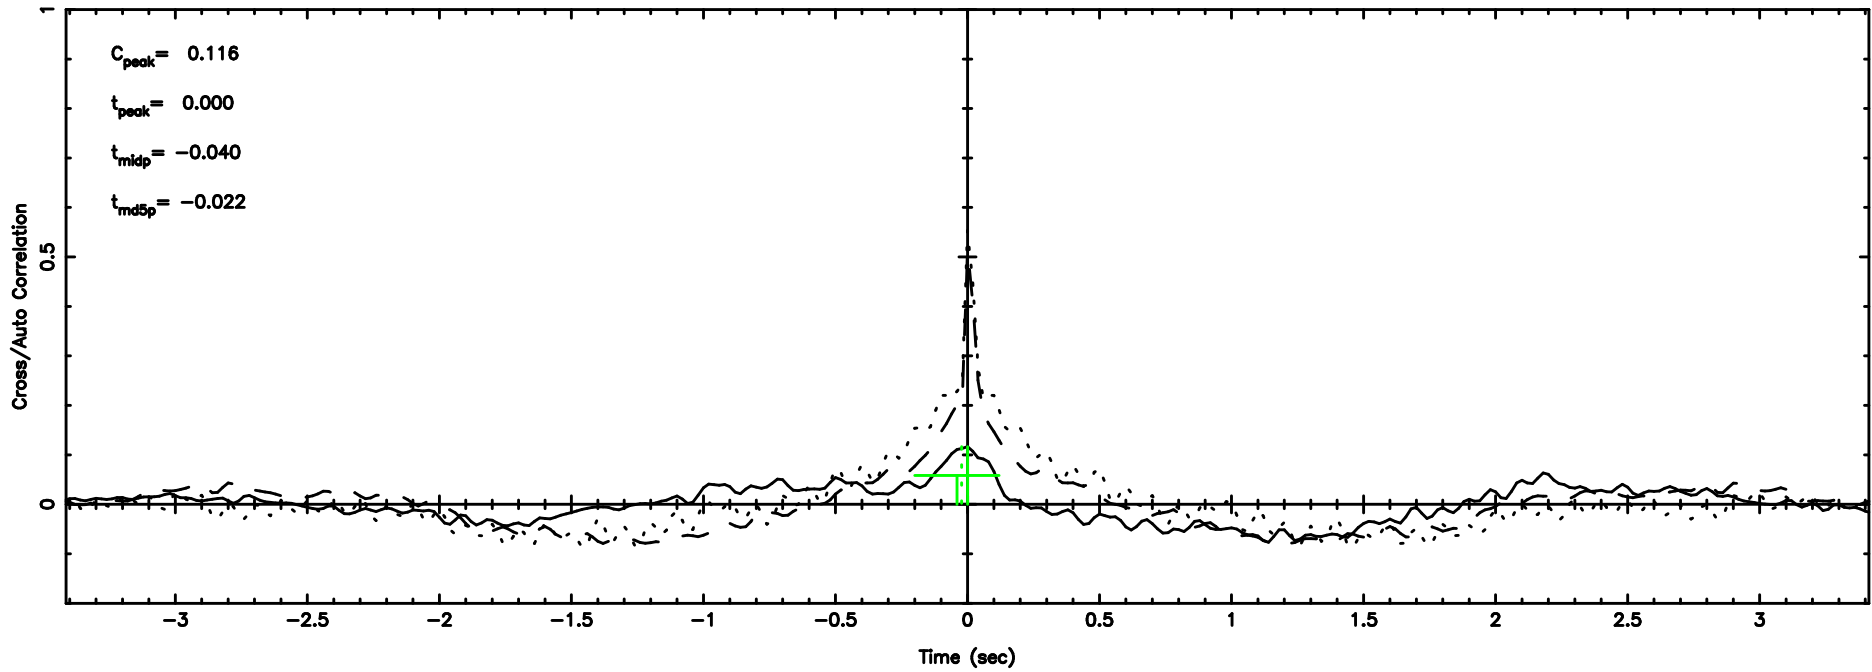

BLK: 4,SNR1:-0.12799 ,SNR2: 0.40586

T20240808111844

BLK: 8,SNR1: 0.87824 ,SNR2: 3.9386

0834-19 2024/08/08 2.34UT TOYOKAWA-KISO

K20240808111841

BLK: 8,SNR1: 0.99156 ,SNR2: 4.2277

Frequency (Hz)

F20240808111844