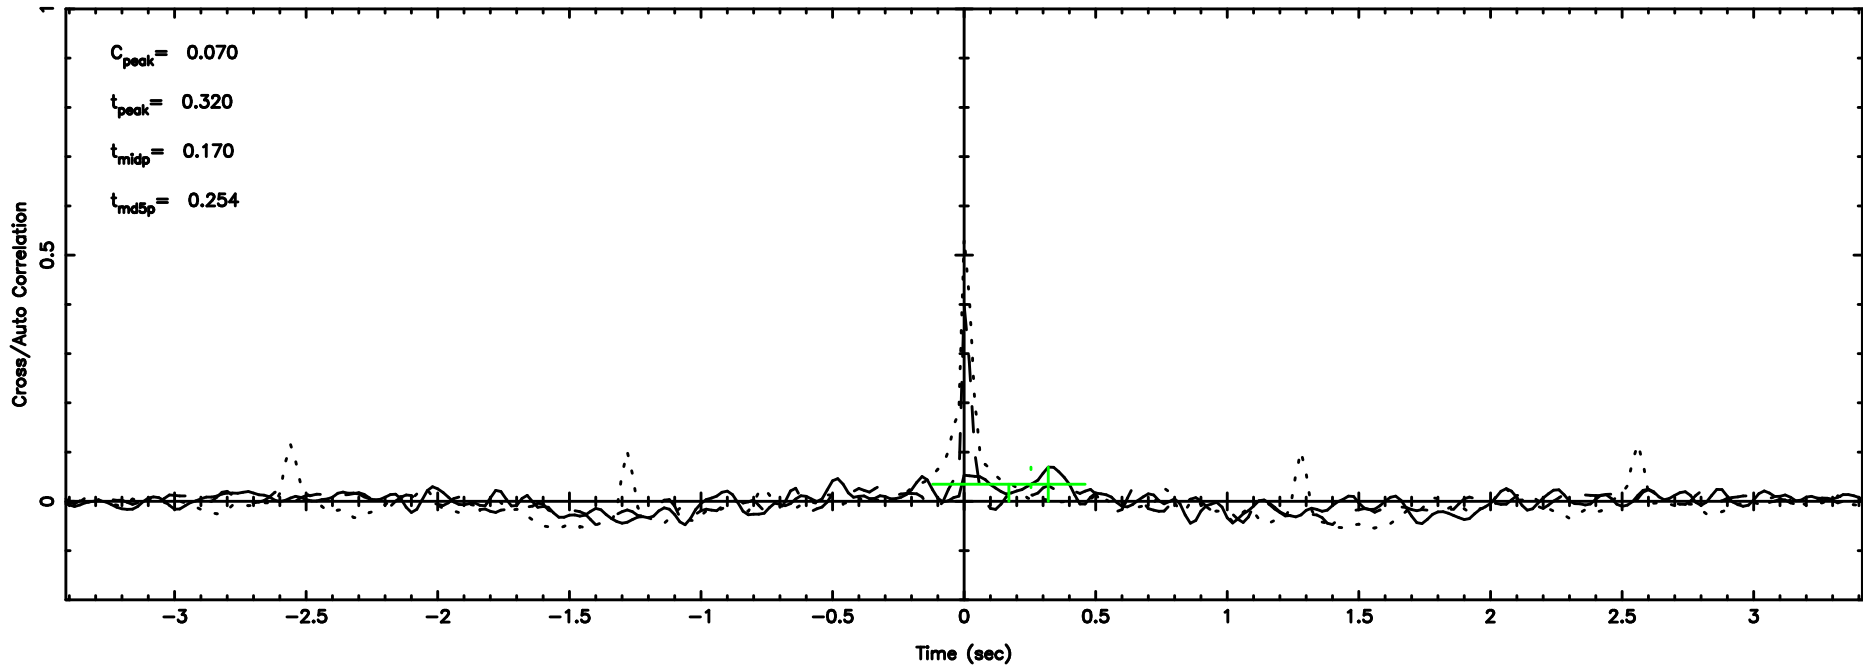

T20240808131456

BLK: 5,SNR1: 0.23420 ,SNR2: 0.48396

F20240808131456

BLK: 5,SNR1:-0.61219E-01,SNR2: 0.77726

1031-11 2024/08/08 4.28UT TOYOKAWA-FUJI