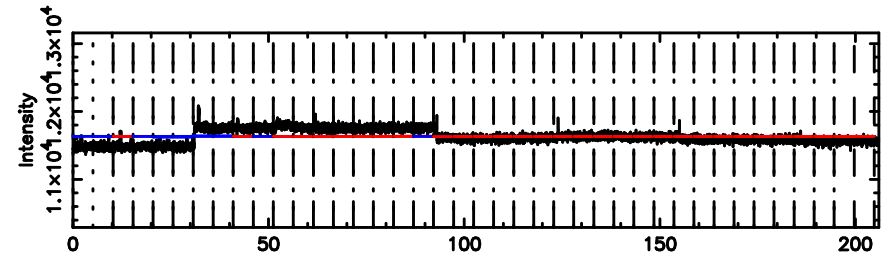

Frequency (Hz)

K20240808070357