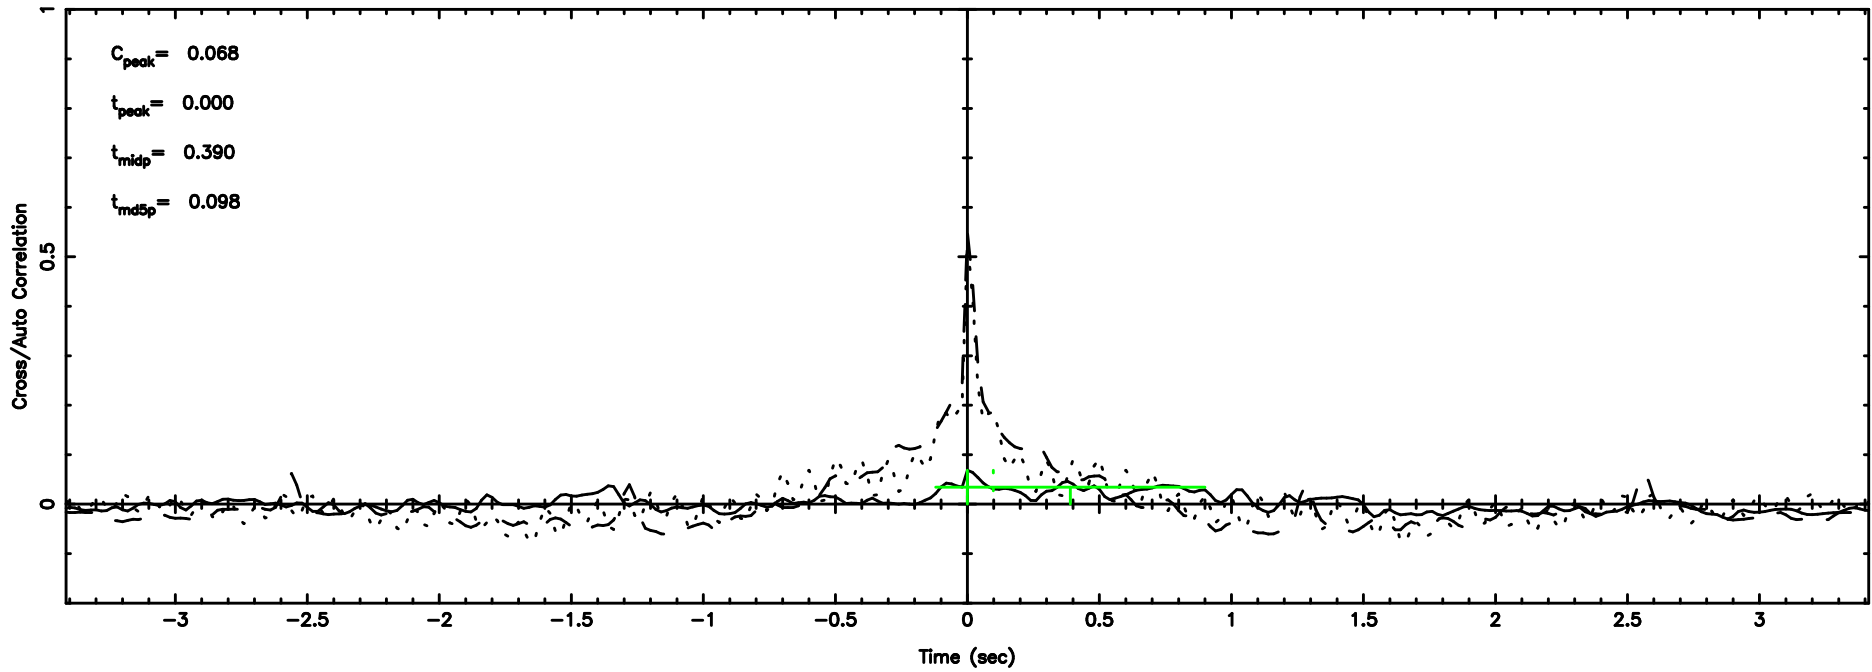

BLK: 8,SNR1: 0.41870 ,SNR2: 2.0984

K20240808111841

BLK: 8,SNR1: 0.52741 ,SNR2: 2.0847

0834-19 2024/08/08 2.34UT FUJI -KISO

T20240808112350

BLK: 8,SNR1: 6.5869 ,SNR2: 26.565

0839-071 2024/08/08 2.43UT TOYOKAWA-FUJI