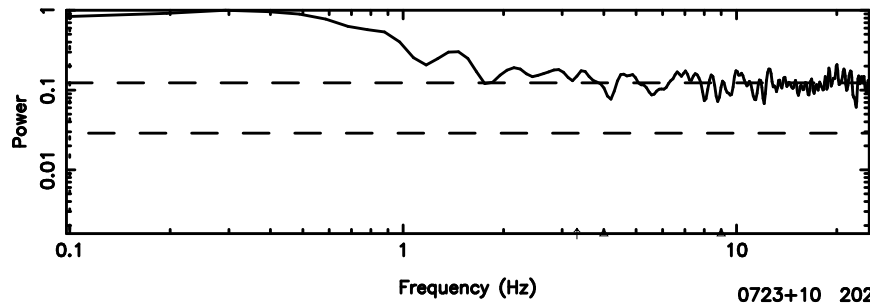

Frequency (Hz)

F20240808100754

BLK: 8,SNR1: 0.42708 ,SNR2: 1.4296

Frequency (Hz)

0723+10 2024/08/08 1.16UT TOYOKAWA-FUJI

T20240808100754

BLK: 8,SNR1: 0.28658 ,SNR2: 1.8170

K20240808100751