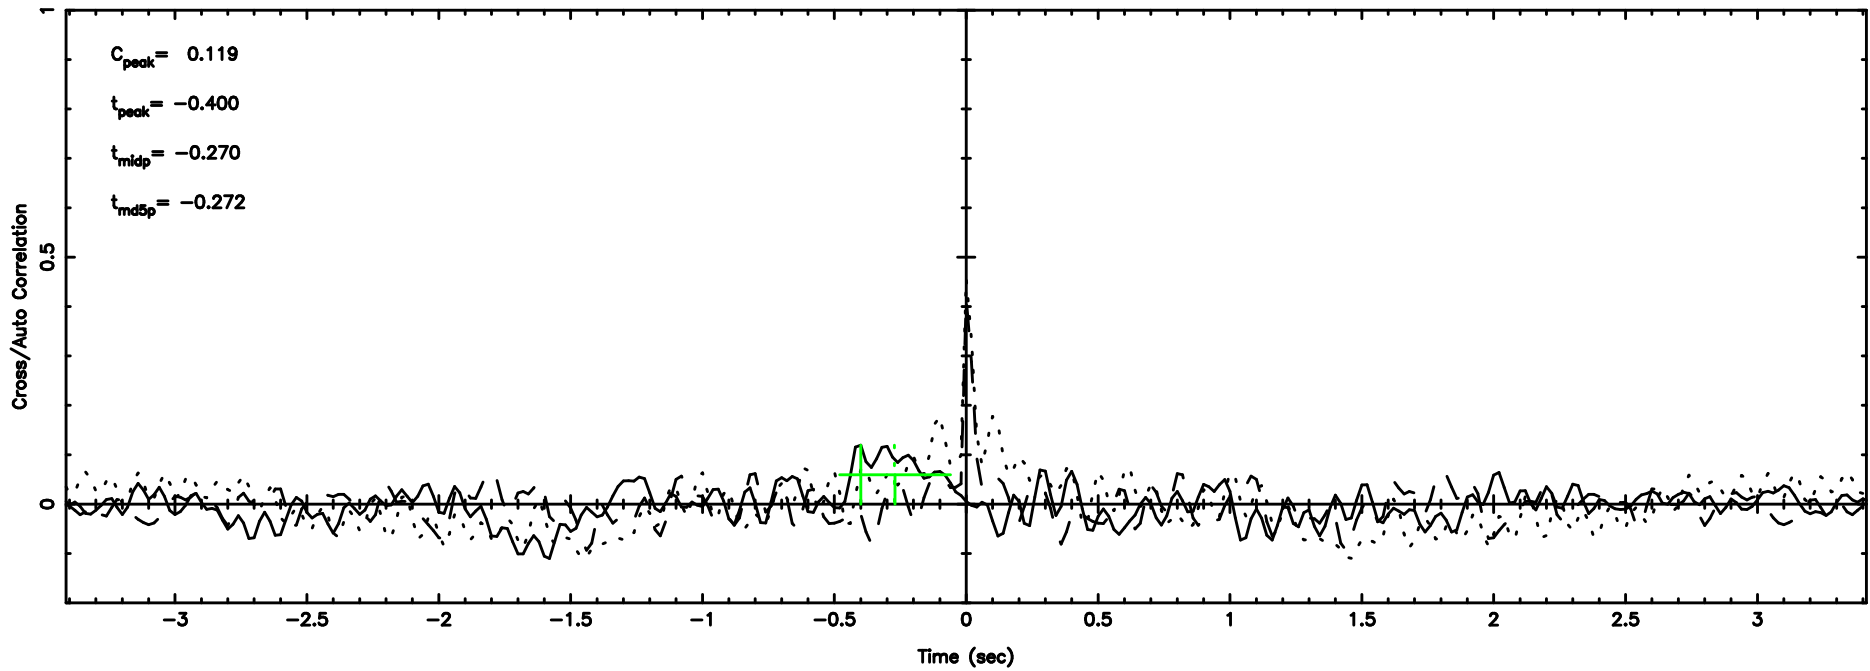

F20240808120344

BLK: 1,SNR1: 0.19874 ,SNR2: 0.98058

K20240808120341

BLK: 1,SNR1: 0.59117 ,SNR2: 2.0268

0919-142 2024/08/08 3.09UT FUJI -KISO