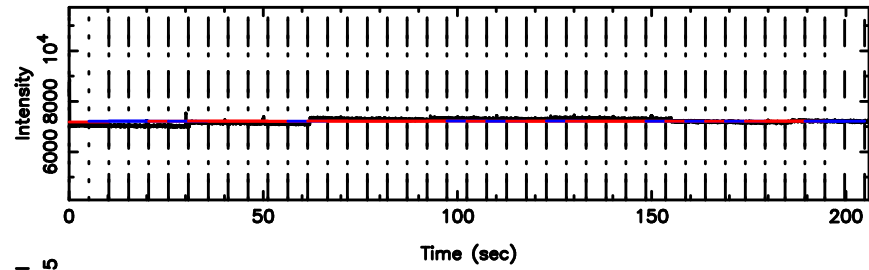

K20240808121019