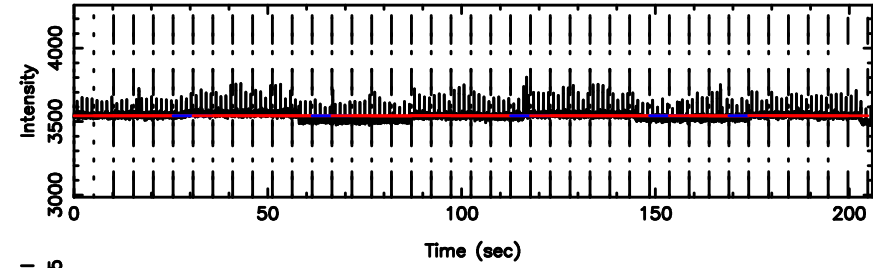

F20240808131456