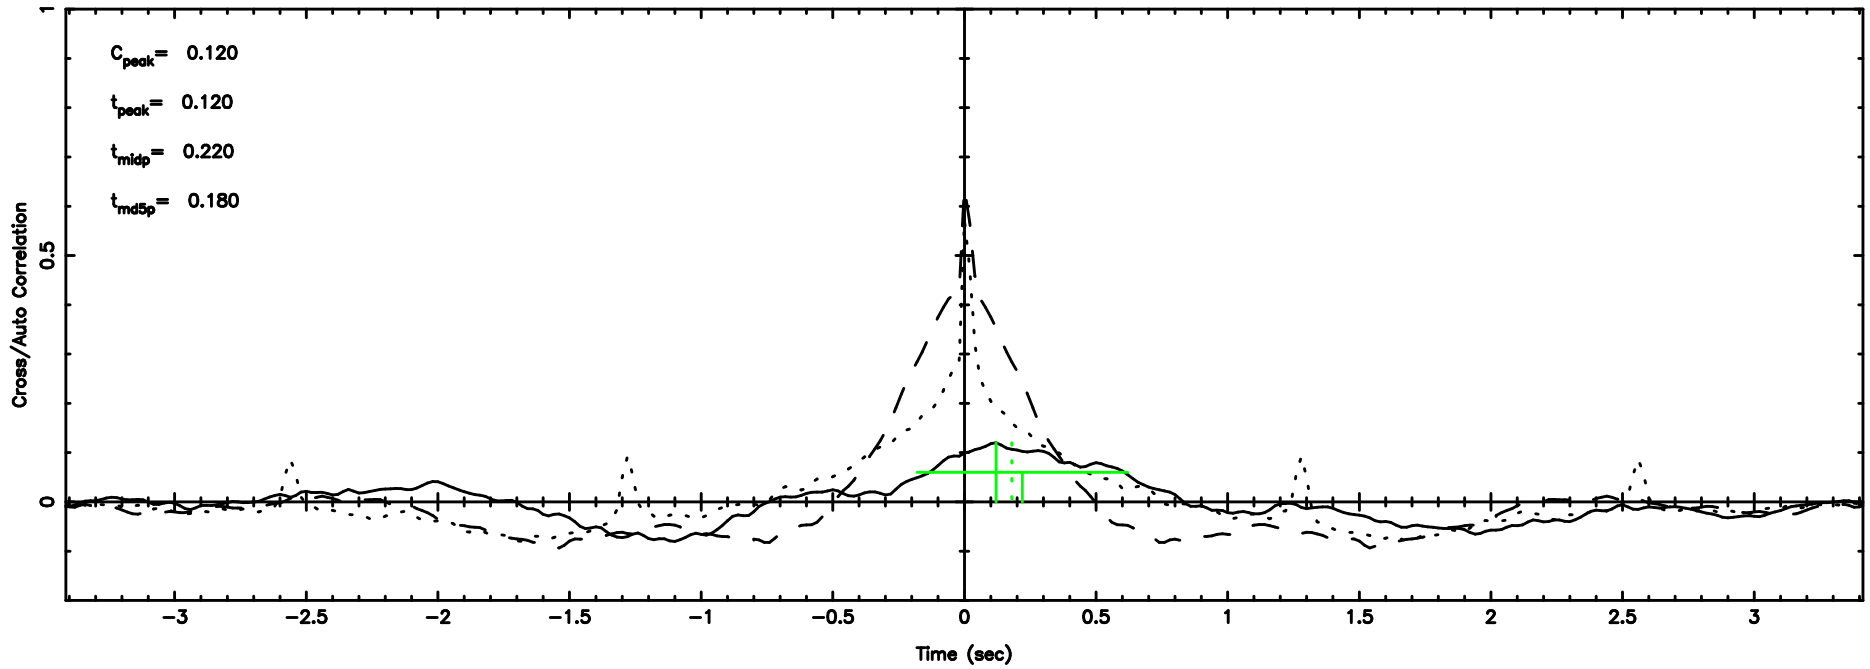

BLK:14,SNR1: 1.2663 ,SNR2: 4.5958

3C241 2024/08/08 4.09UT TOYOKAWA-FUJI

T20240808130327

BLK:22,SNR1: 3.4469 ,SNR2: 5.8587

Frequency (Hz)

3C241 2024/08/08 4.09UT TOYOKAWA-KISO

K20240808130324

BLK:22,SNR1: 7.2396 ,SNR2: 22.982