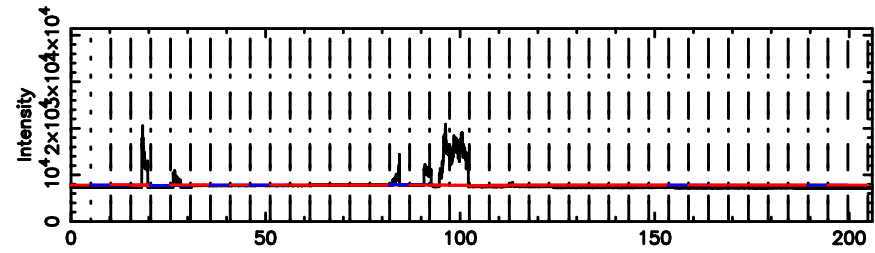

Frequency (Hz)

0821+394 2024/08/08 2.15UT TOYOKAWA-KISO

K20240808110701