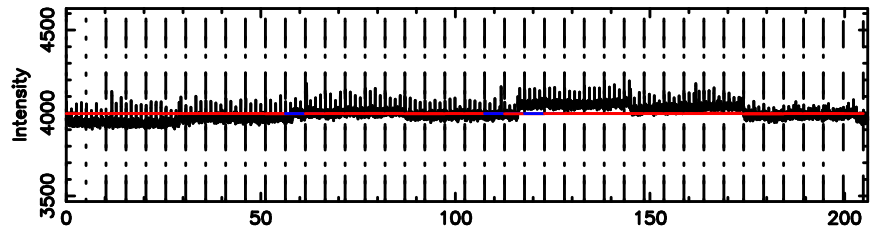

F20240808105555