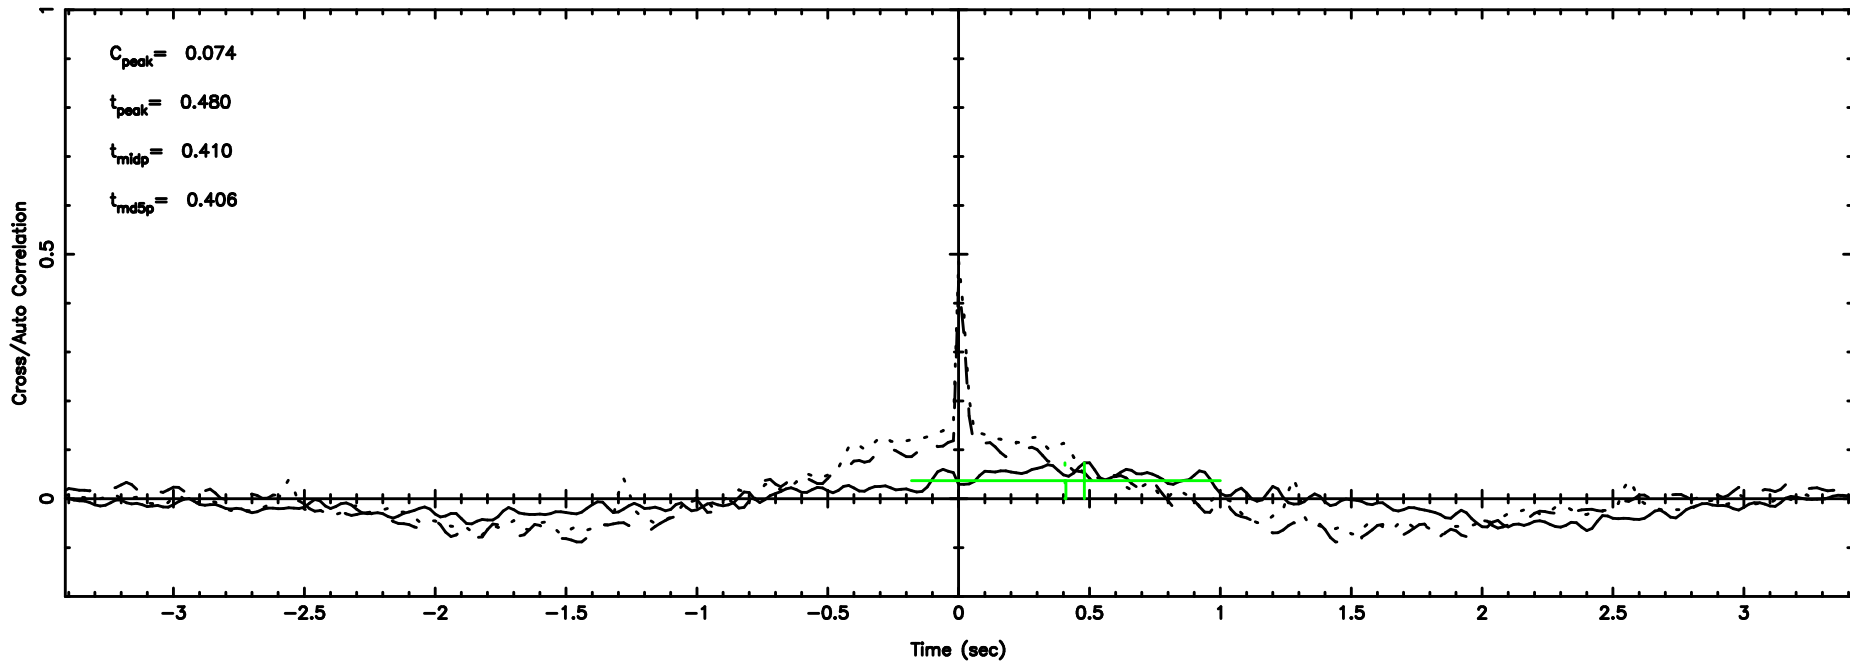

T20240808165954

BLK: 8,SNR1: 0.17888 ,SNR2: 1.2541

Frequency (Hz)

F20240808165954

BLK: 8,SNR1: 0.18444 ,SNR2: 2.0398

Frequency (Hz)

3C298 2024/08/08 8.03UT TOYOKAWA-FUJI

3C298 2024/08/08 8.03UT TOYOKAWA-KISO