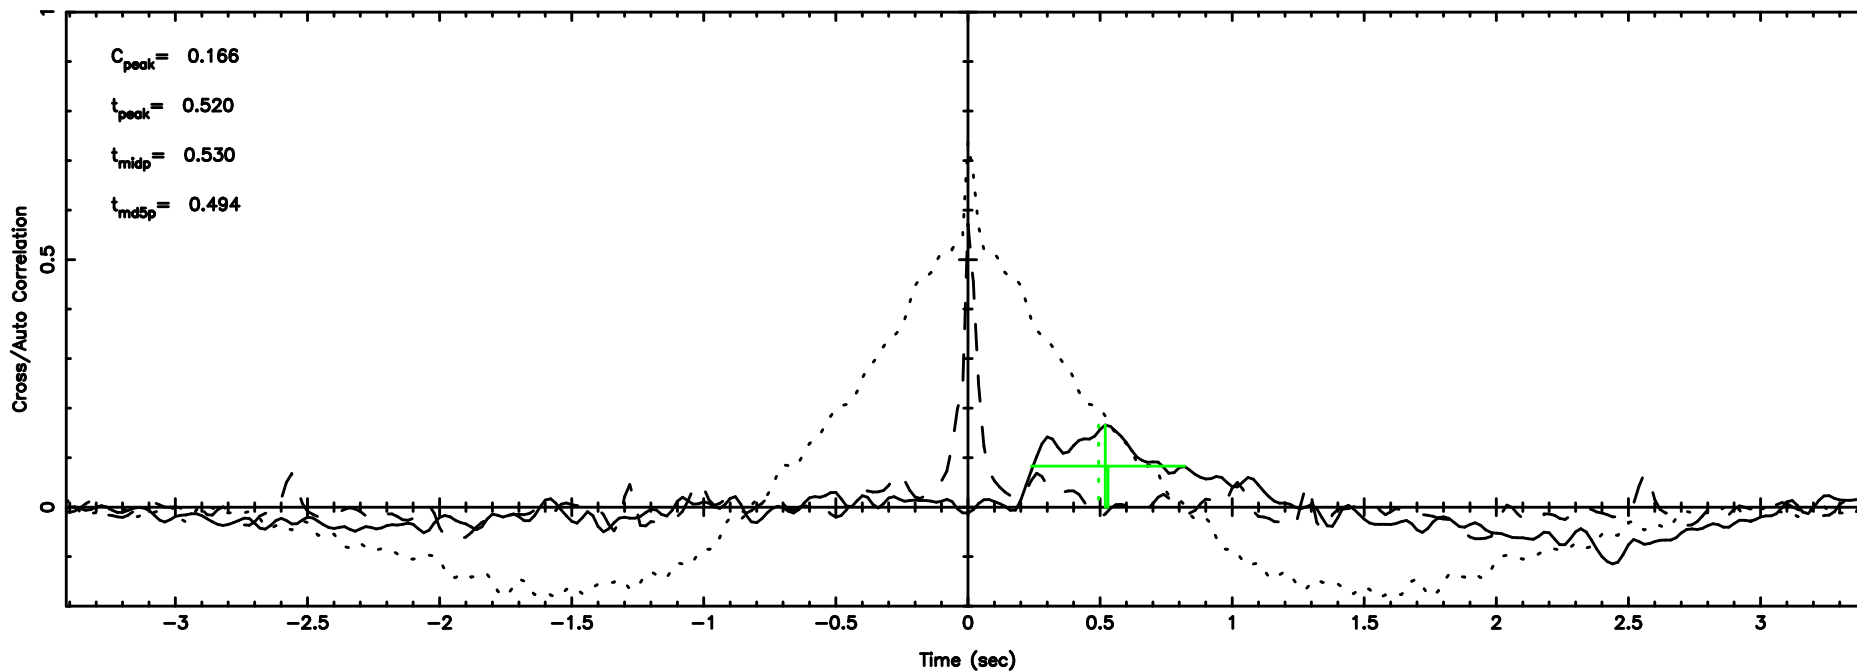

Frequency (Hz)

T20240808110704

BLK: 7,SNR1: 0.20351 ,SNR2: 0.90133

F20240808110704

BLK: 7,SNR1: 0.13207 ,SNR2: 2.3000

0821+394 2024/08/08 2.15UT TOYOKAWA-FUJI

T20240808110704

BLK: 7,SNR1: 0.25953 ,SNR2: 3.2792