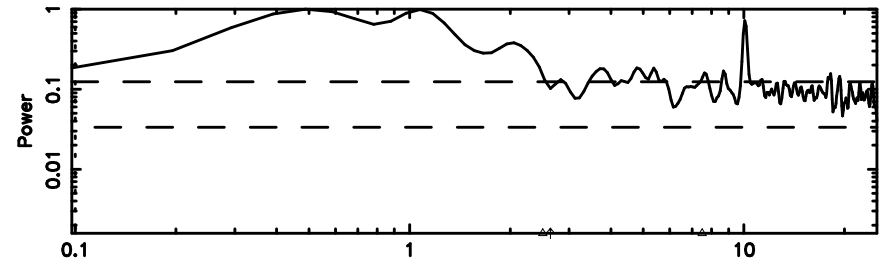

F20240808081709

BLK: 6,SNR1: 0.35356 ,SNR2: 3.2036

Frequency (Hz)

K20240808081706

BLK: 6,SNR1: 0.35212 ,SNR2: 3.1653

Frequency (Hz)

0531+194 2024/08/07 23.31UT FUJI -KISO

T20240808082528