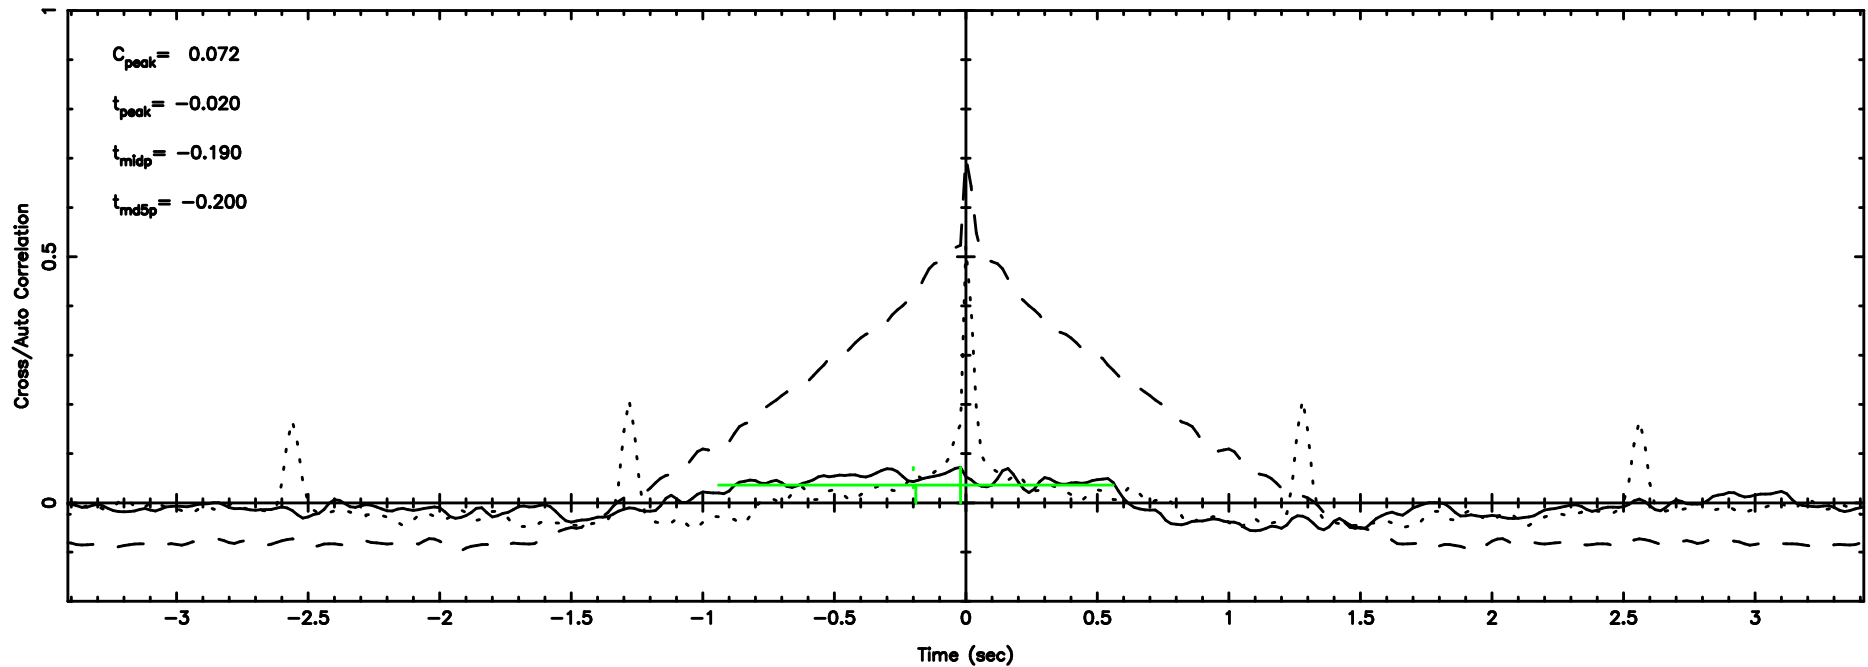

T20240808131930

BLK: 7,SNR1: 5.7575 ,SNR2: 14.350

F20240808131930

BLK: 7,SNR1:-0.54355E-01,SNR2: 2.2709

1035-058 2024/08/08 4.35UT TOYOKAWA-FUJI