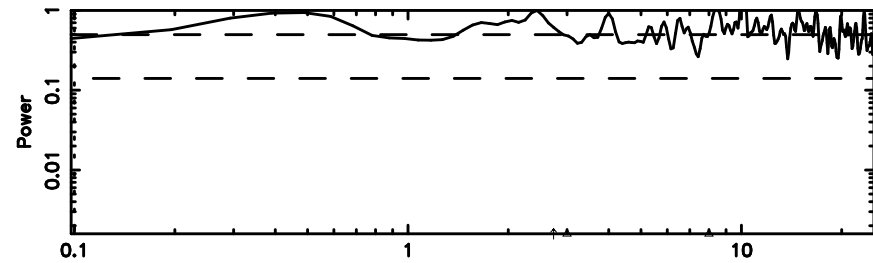

Frequency (Hz)

K20240808095740

Time (sec)

BLK: 5,SNR1: 0.26677 ,SNR2: 0.37179

Frequency (Hz)

0713-024 2024/08/08 0.99UT FUJI -KISO

T20240808100754

BLK: 8,SNR1: 0.33433 ,SNR2: 1.9333