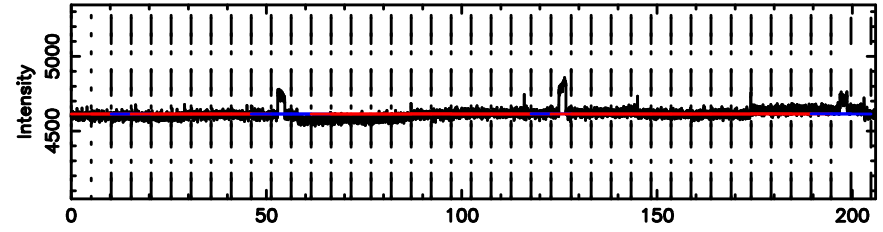

0548+16 2024/08/07 23.59UT FUJI -KISO

T20240808083750

BLK: 7,SNR1: 20.247 ,SNR2: 30.456

Frequency (Hz)

F20240808083750

BLK: 7,SNR1: 3.3376 ,SNR2: 15.392

Frequency (Hz)

0552+12 2024/08/07 23.66UT TOYOKAWA-FUJI