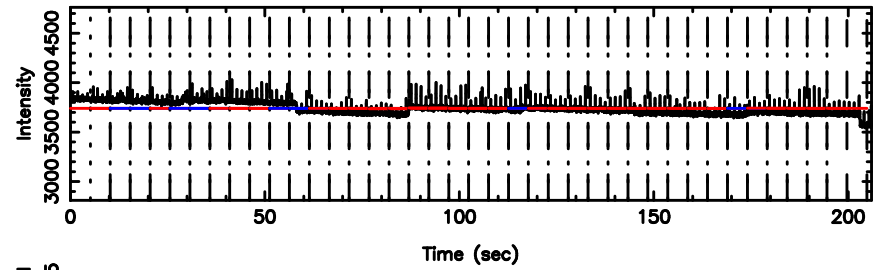

T20240808112350

BLK: 8,SNR1: 6.5869 ,SNR2: 26.565

0839-071 2024/08/08 2.43UT TOYOKAWA-FUJI

F20240808112350

BLK: 8,SNR1:-0.17067 ,SNR2: 2.2513