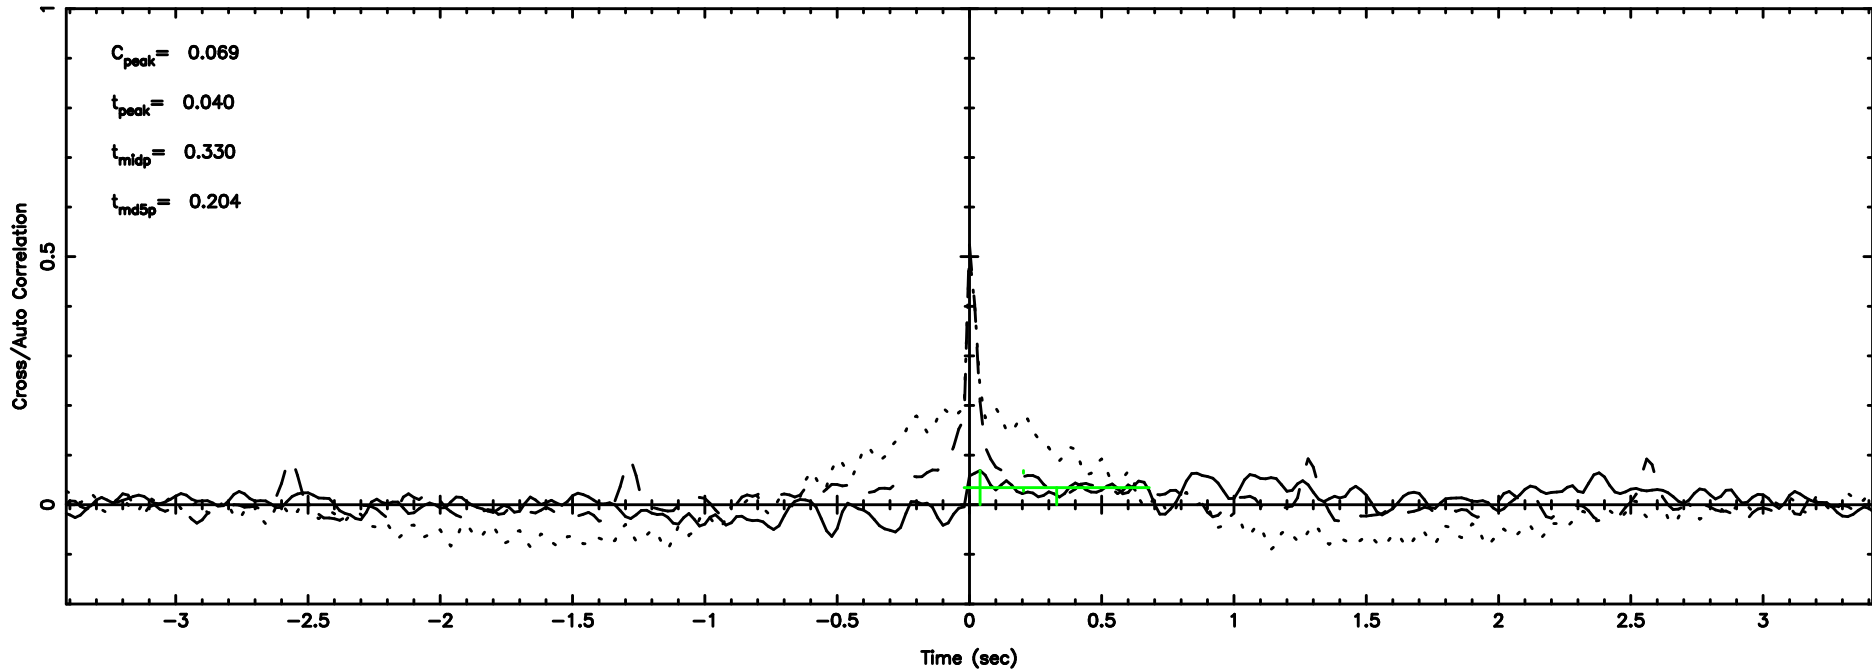

Frequency (Hz)

0723+10 2024/08/08 1.16UT FUJI -KISO