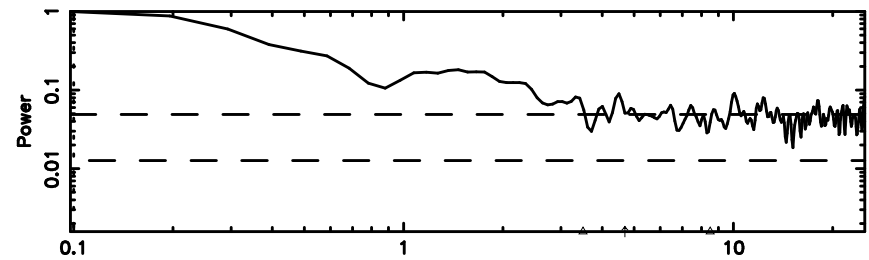

BLK: 7,SNR1: 0.46652 ,SNR2: 2.1336