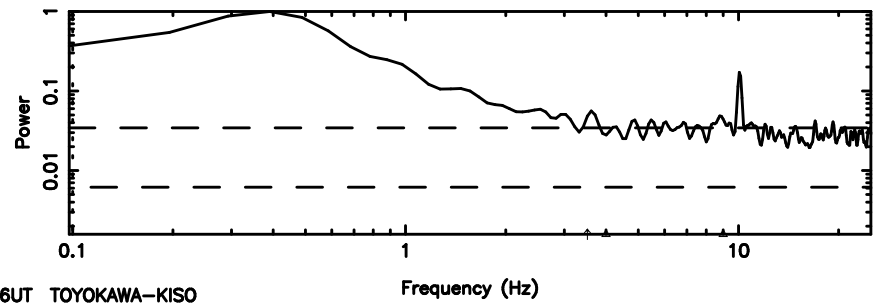

BLK:13,SNR1: 0.79163 ,SNR2: 4.6896