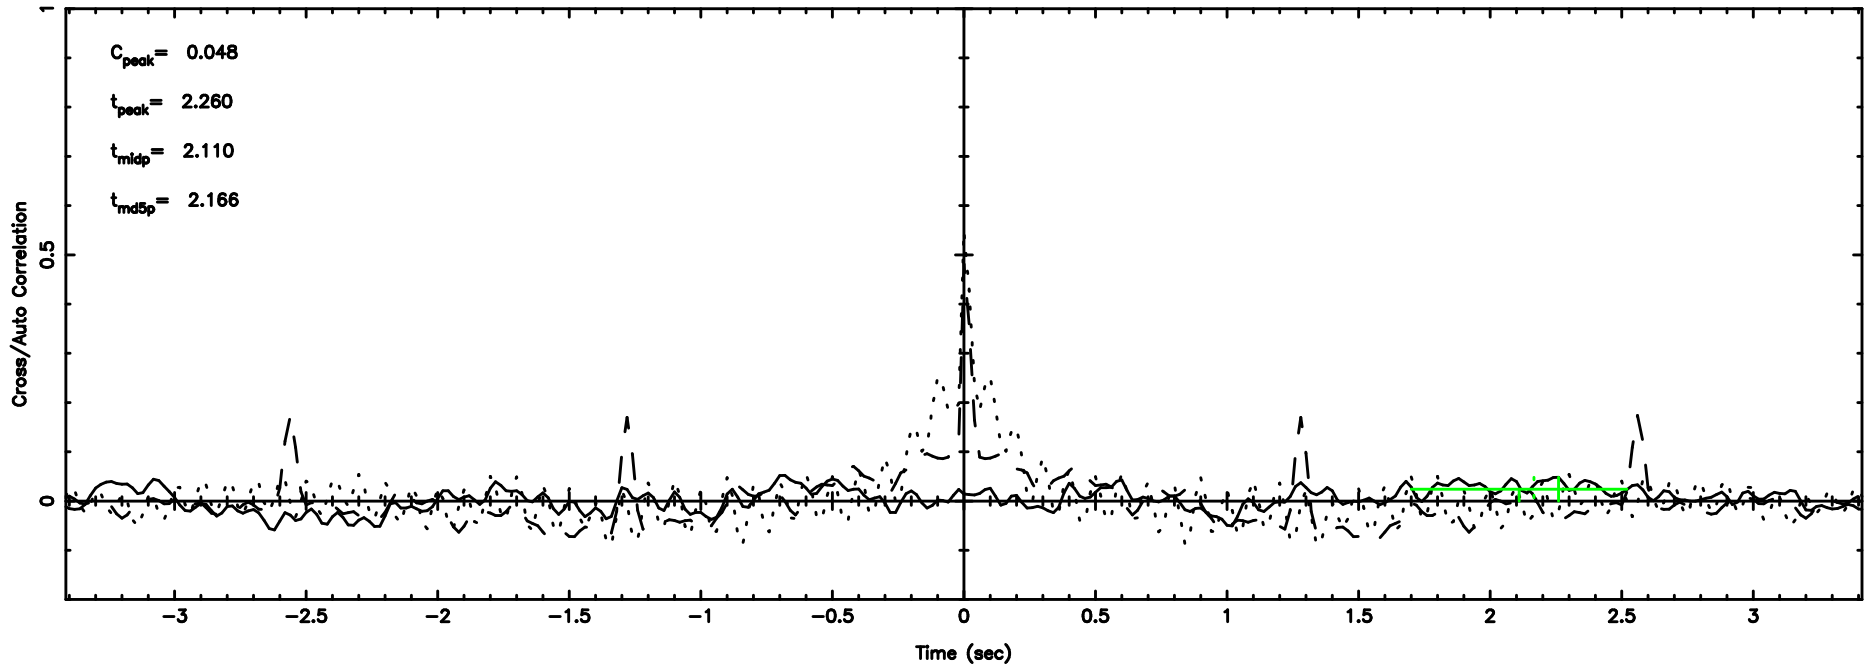

BLK: 3,SNR1: 1.1986 ,SNR2: 6.1570