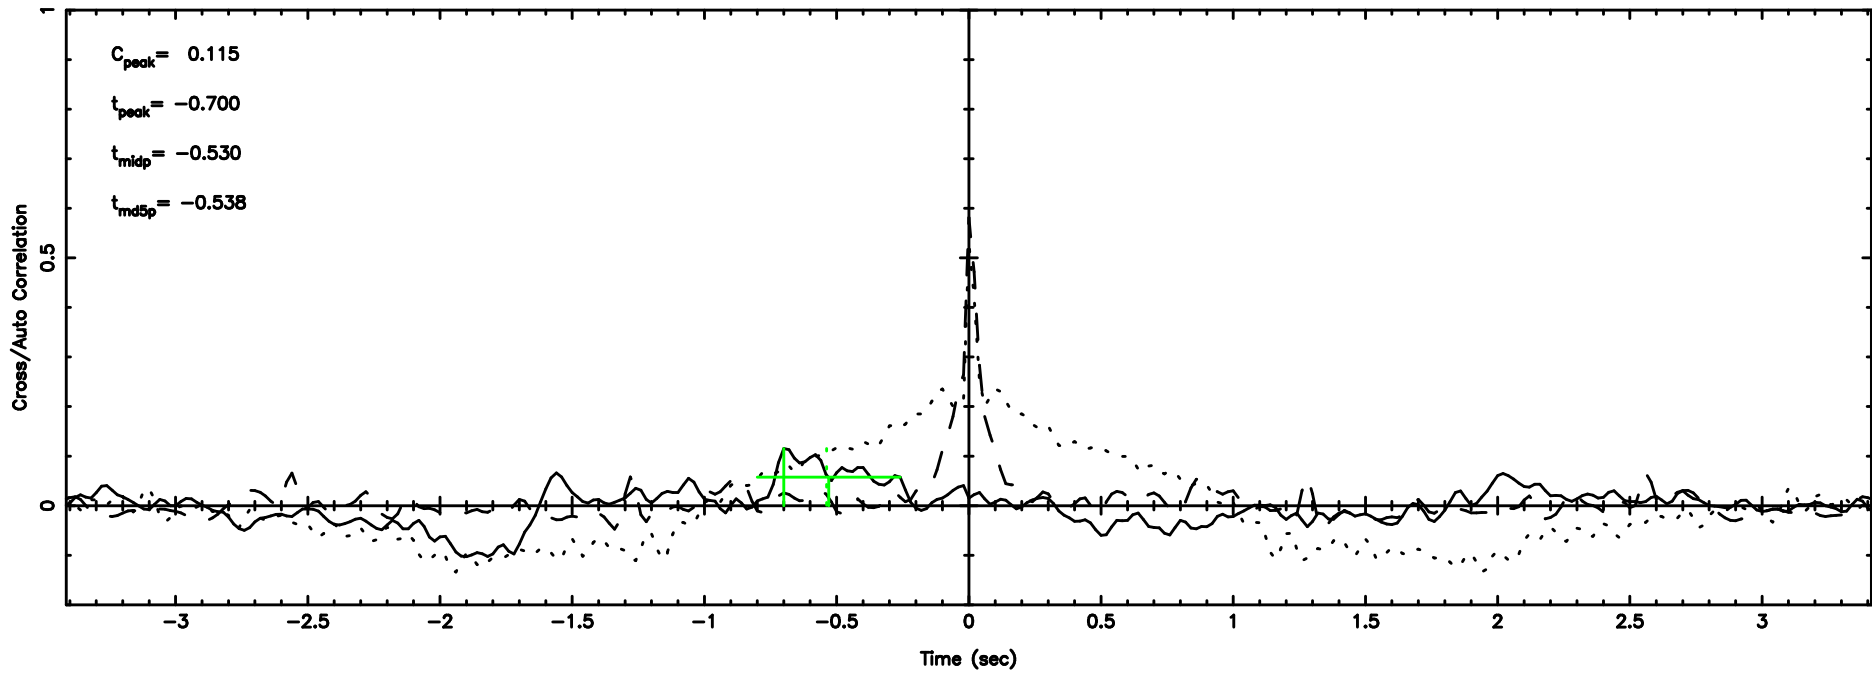

K20240808102608

BLK:17,SNR1: 0.61656 ,SNR2: 2.2798

F20240808102611

BLK: 3,SNR1: 0.30320 ,SNR2: 1.8224

K20240808102608

BLK: 3,SNR1: 0.71298 ,SNR2: 6.6465

0741-06 2024/08/08 1.46UT FUJI -KISO

T20240808103555