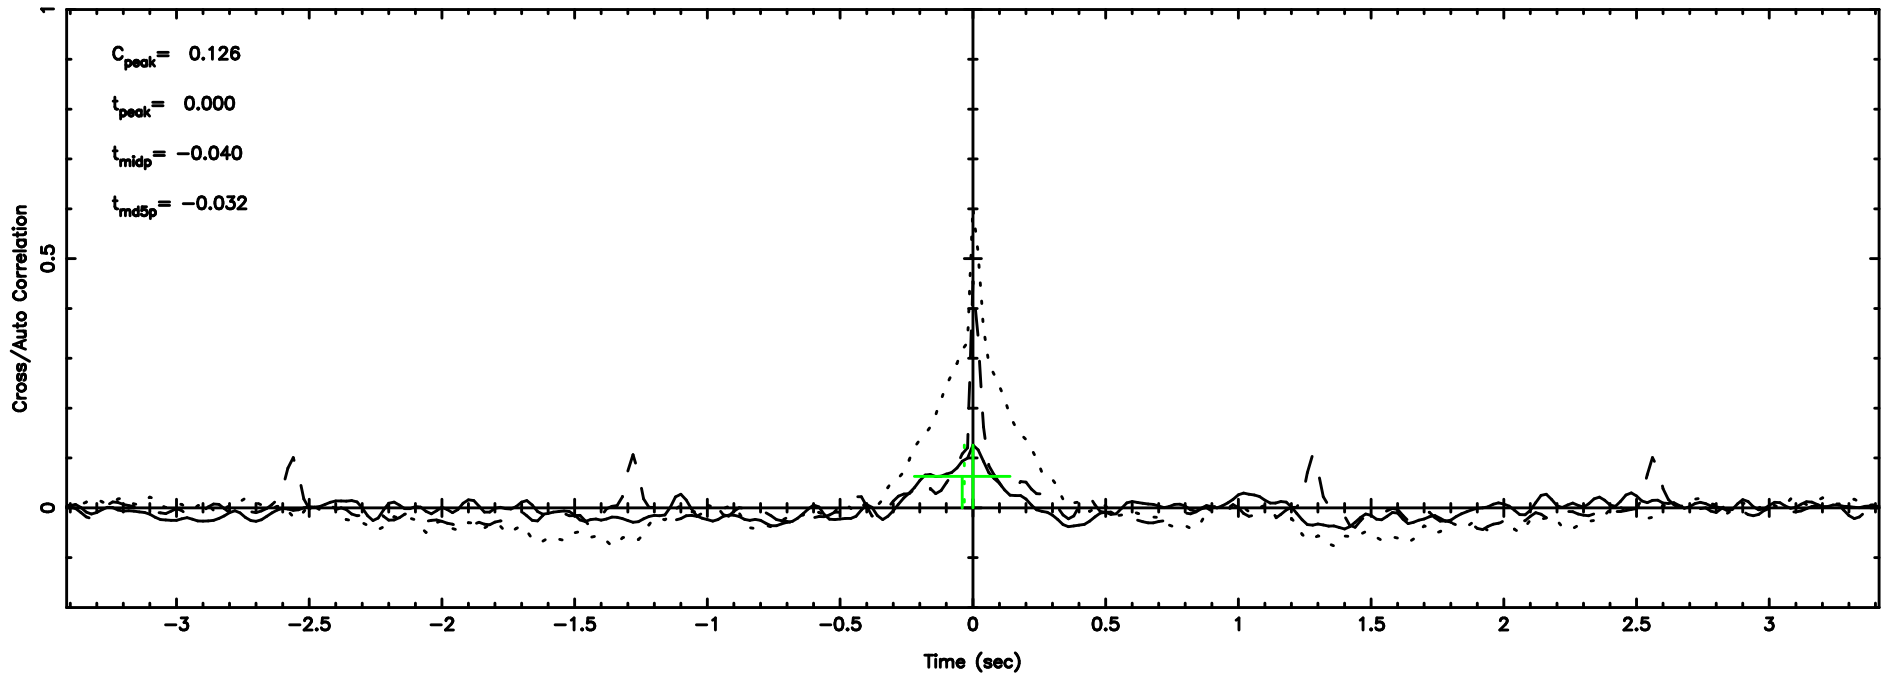

Frequency (Hz)