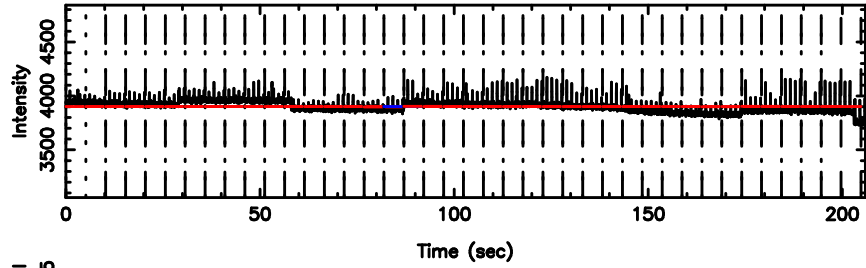

K20240808122504

BLK:14,SNR1: 0.31959 ,SNR2: 1.8231

0941-08 2024/08/08 3.45UT TOYOKAWA-KISO

F20240808122507

BLK: 1,SNR1:-0.95546E-01,SNR2: 3.8558

K20240808122504

BLK: 1,SNR1:-0.40202E-01,SNR2: 0.12968

0941-08 2024/08/08 3.45UT FUJI -KISO