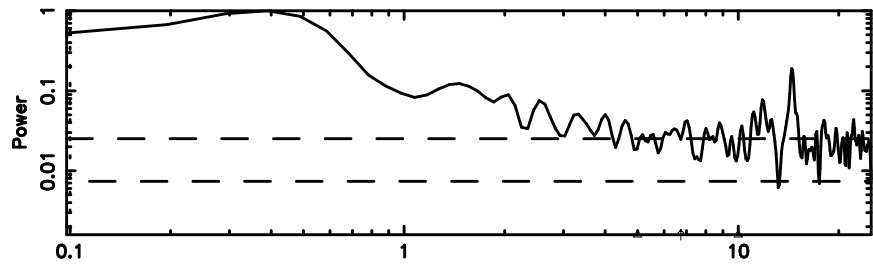

Frequency (Hz)

0548+16 2024/08/07 23.59UT TOYOKAWA-KISO

F20240808083339

BLK: 3,SNR1: 1.3376 ,SNR2: 3.4747

Frequency (Hz)

K20240808083336

BLK: 3,SNR1: 1.0552 ,SNR2: 7.4640

Frequency (Hz)