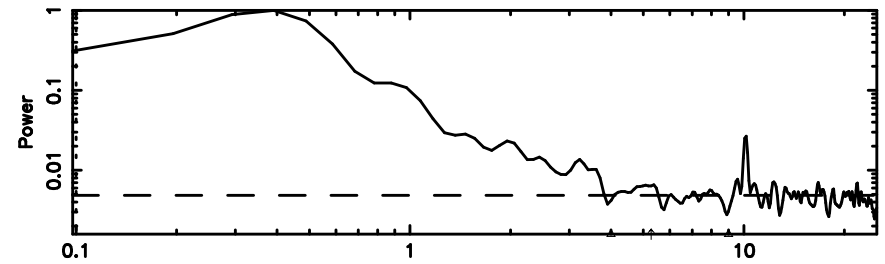

BLK: 9,SNR1: 4.6882 ,SNR2: 17.775