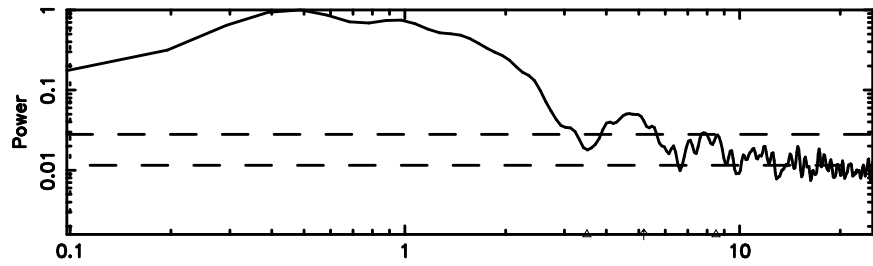

BLK:19,SNR1: 1.7324 ,SNR2: 8.1226