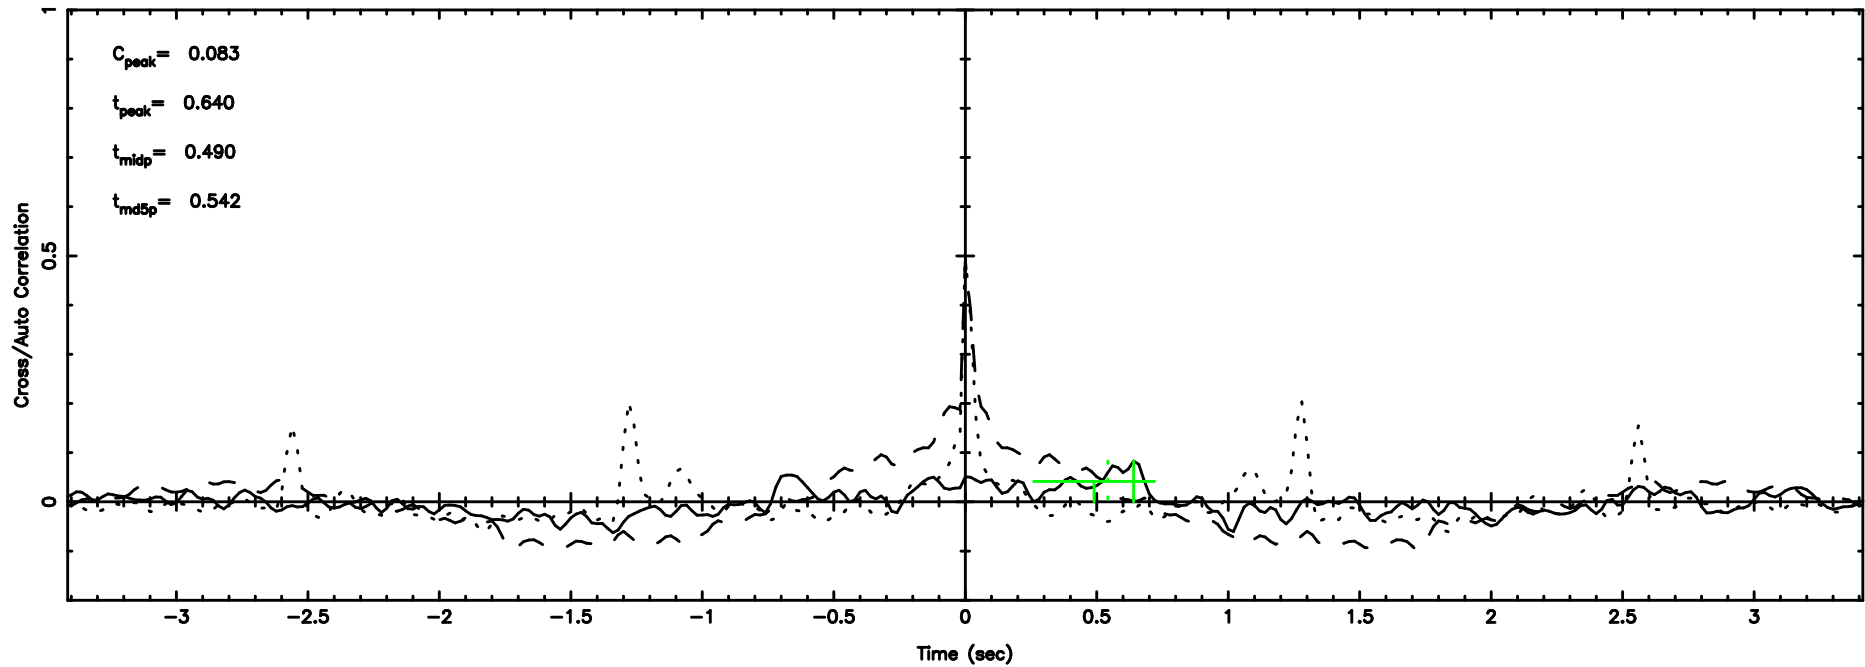

T20240808133947

BLK: 4,SNR1: 0.62147 ,SNR2: 1.8318

F20240808133947

BLK: 4,SNR1:-0.38320E-01,SNR2: 1.2454

1055+01 2024/08/08 4.69UT TOYOKAWA-FUJI