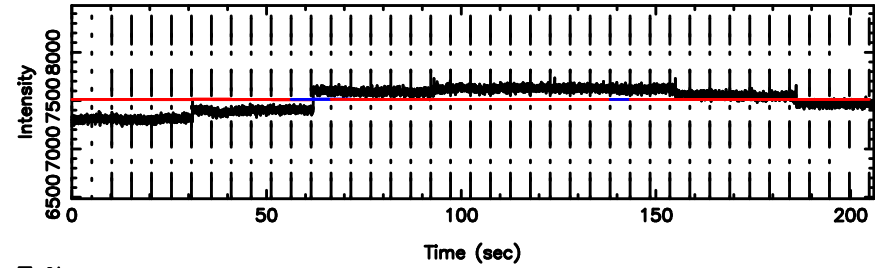

K20240808103552

BLK: 6,SNR1: 0.19078 ,SNR2: 2.6892

F20240808103555

BLK: 3, SNR1: 1.3220 ,SNR2: 6.2767

0752-200 2024/08/08 1.63UT FUJI -KISO

K20240808103552

BLK: 3, SNR1: 2.2655 ,SNR2: 13.154

T20240808104330