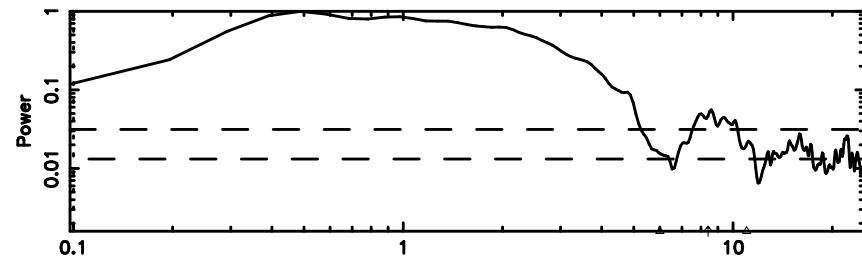

1355+01 2024/08/08 7.67UT TOYOKAWA-KISO

F20240808163843

BLK:10,SNR1: 0.75511E-01,SNR2: 1.7995

Frequency (Hz)

K20240808163840

BLK:10,SNR1: 3.0017 ,SNR2: 7.7966

Frequency (Hz)

1355+01 2024/08/08 7.67UT FUJI -KISO