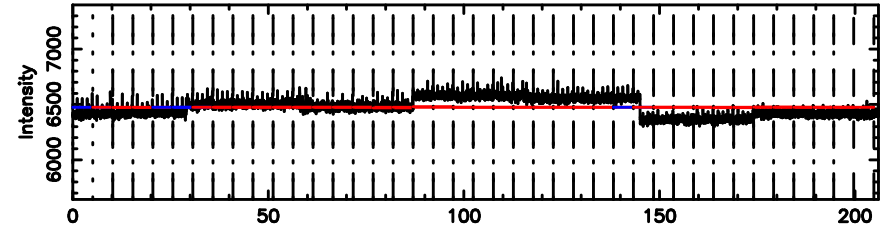

K20240808070357

BLK: 9,SNR1: 0.73678 ,SNR2: 2.1182

Frequency (Hz)

0418+236 2024/08/07 22.09UT FUJI -KISO

T20240808071527

BLK: 4,SNR1: 0.45886 ,SNR2: 1.3176

Frequency (Hz)

F20240808071527