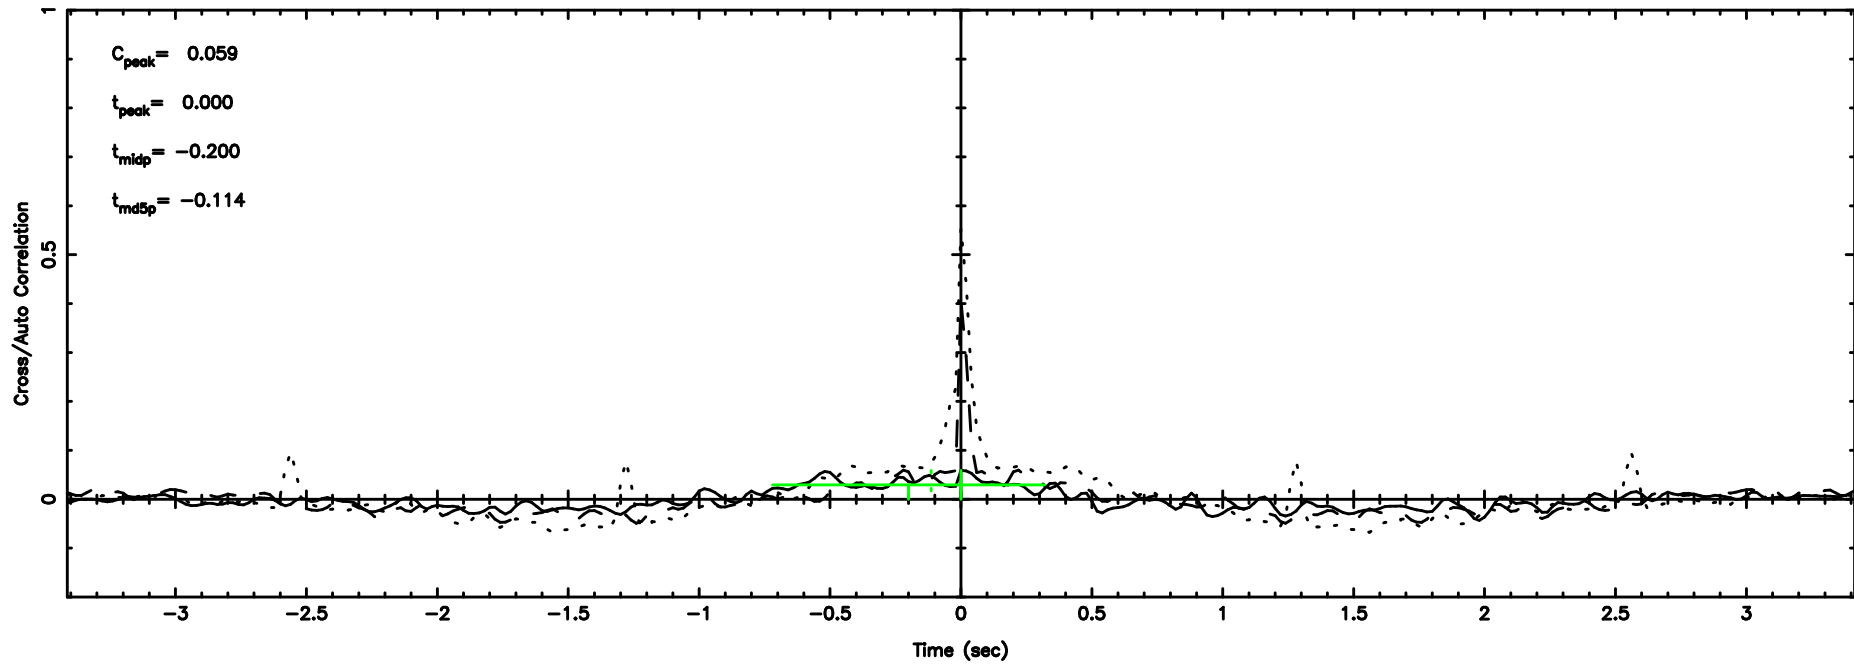

Frequency (Hz)

1355+01 2024/08/08 7.67UT TOYOKAWA-FUJI