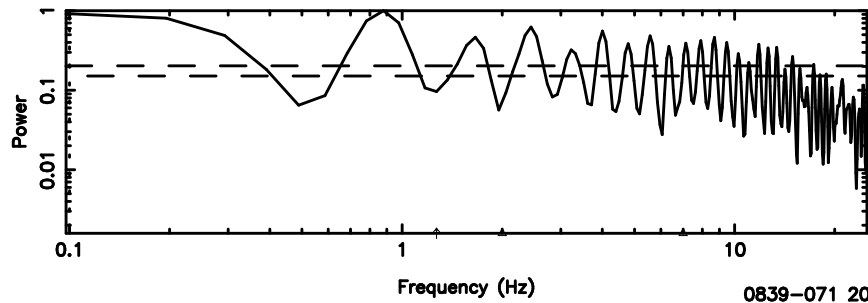

BLK: 1,SNR1:-0.16997 ,SNR2: 1.3387