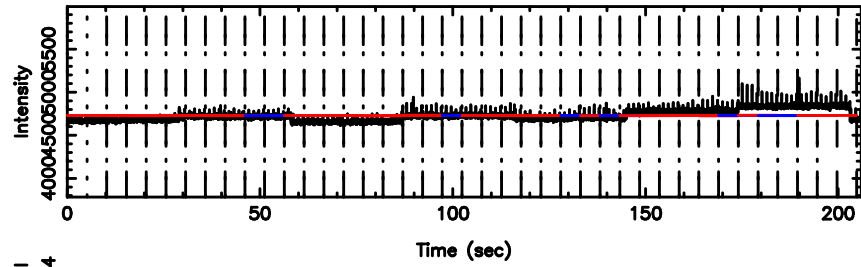

F20240808165954