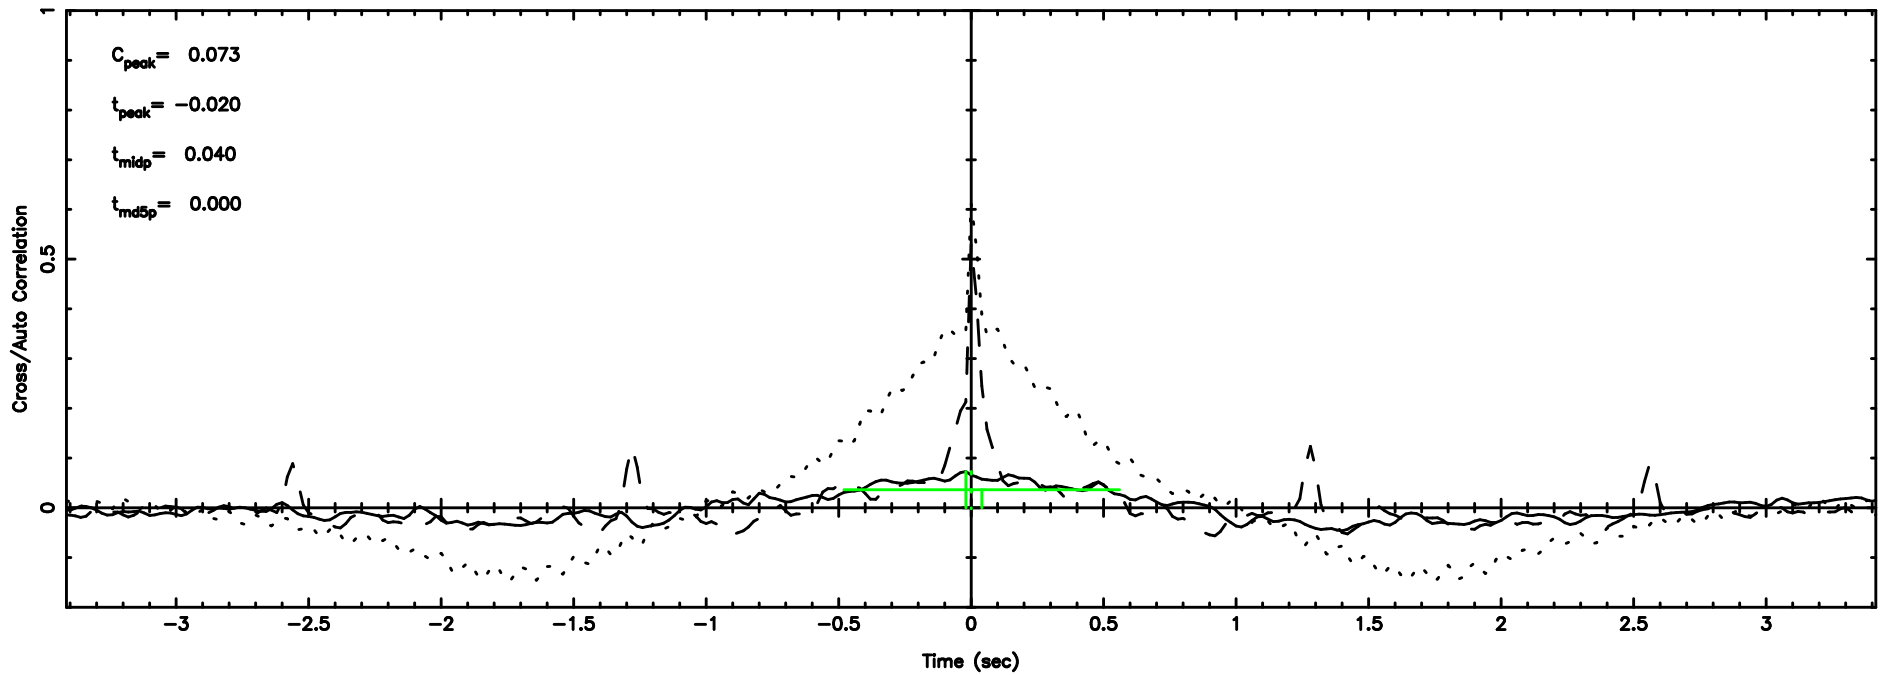

Frequency (Hz)

0556+191 2024/08/07 23.73UT FUJI -KISO