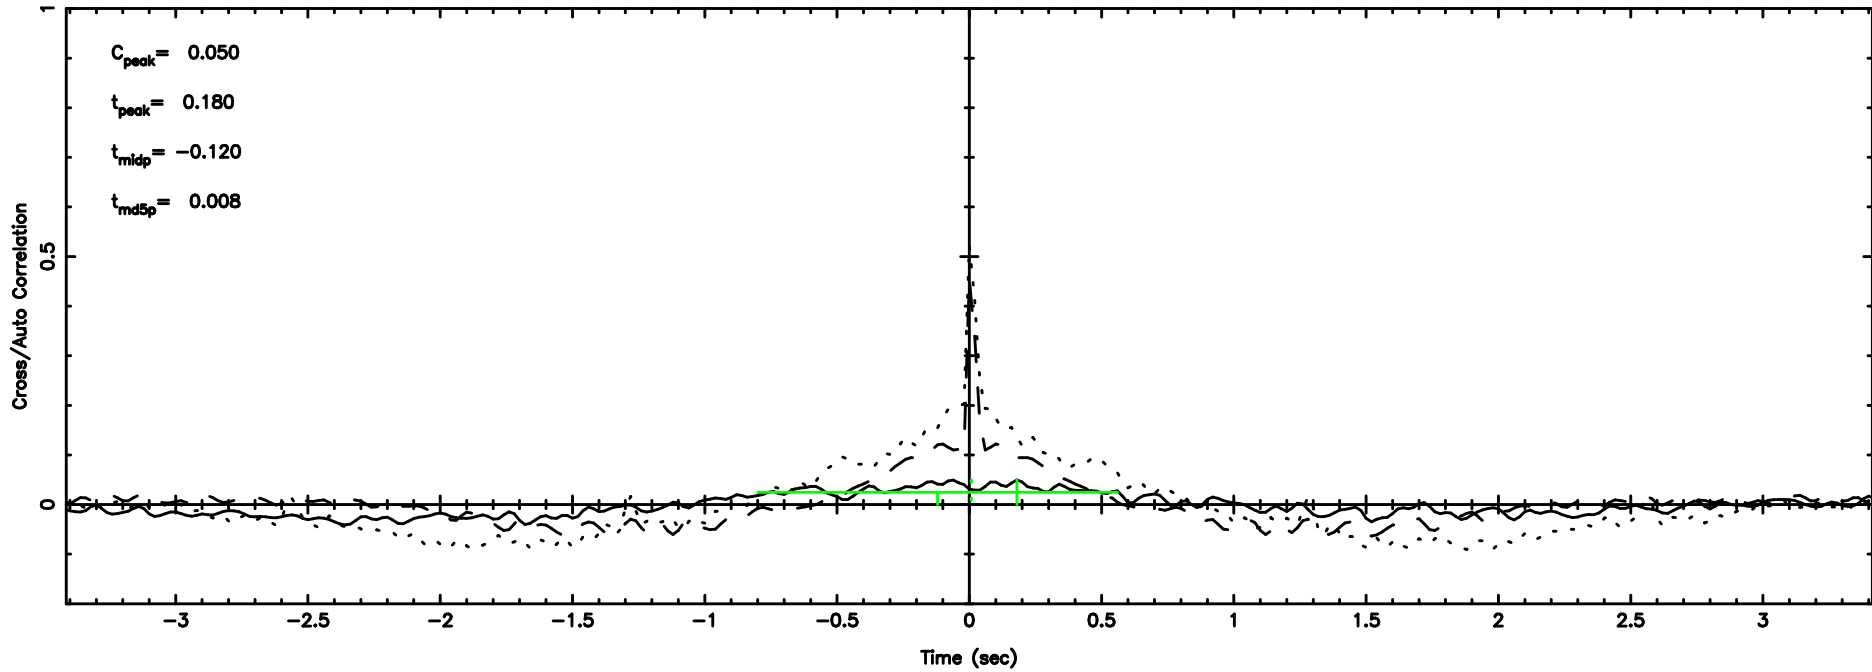

0723+10 2024/08/08 1.16UT FUJI -KISO

T20240808101809

BLK:11,SNR1: 0.25531 ,SNR2: 2.8184

Frequency (Hz)

F20240808101809

BLK:11,SNR1: 0.55465 ,SNR2: 2.5557

Frequency (Hz)

0732+33 2024/08/08 1.33UT TOYOKAWA-FUJI