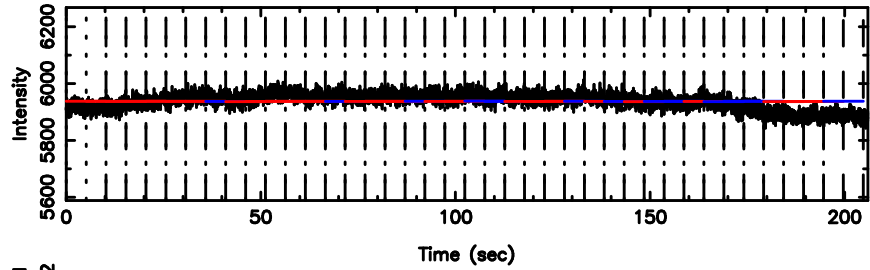

T20240808105555

BLK: 5,SNR1: 0.25676 ,SNR2: 1.0165

F20240808105555

BLK: 5,SNR1: 0.40626E-01,SNR2: 1.6170

3C196 2024/08/08 1.96UT TOYOKAWA-FUJI

T20240808105555

BLK:13,SNR1: 0.26524 ,SNR2: 4.5025

3C196 2024/08/08 1.96UT TOYOKAWA-KISO