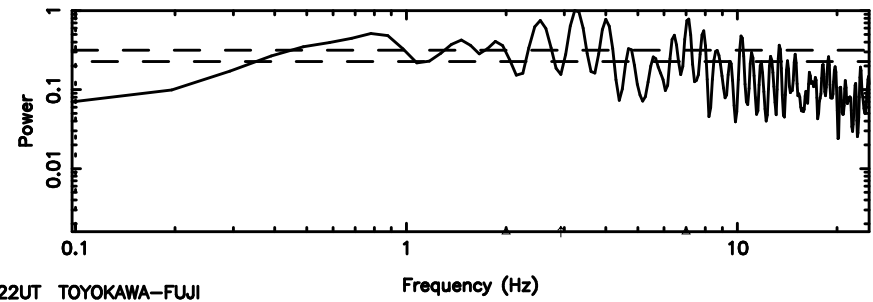

BLK: 2,SNR1:-0.31375 ,SNR2: 0.22467