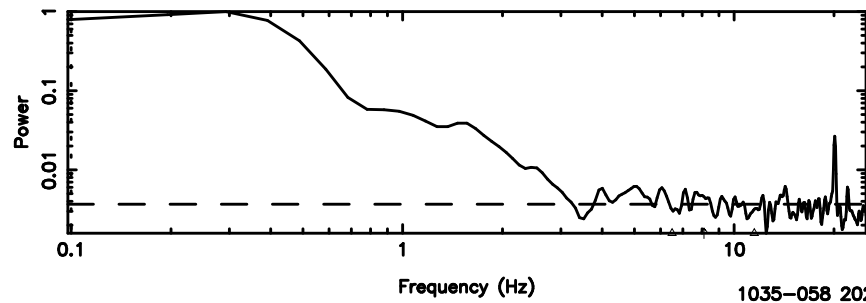

BLK: 7,SNR1: 5.7575 ,SNR2: 14.350