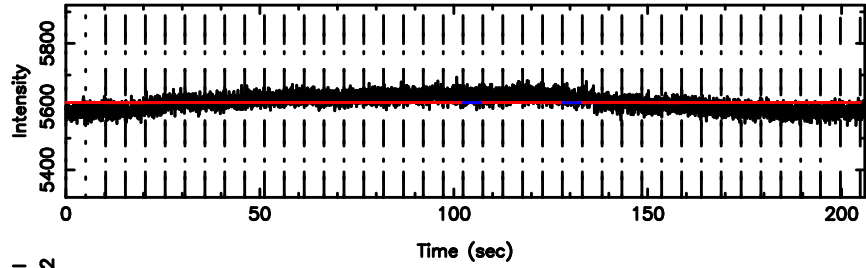

T20240808125546