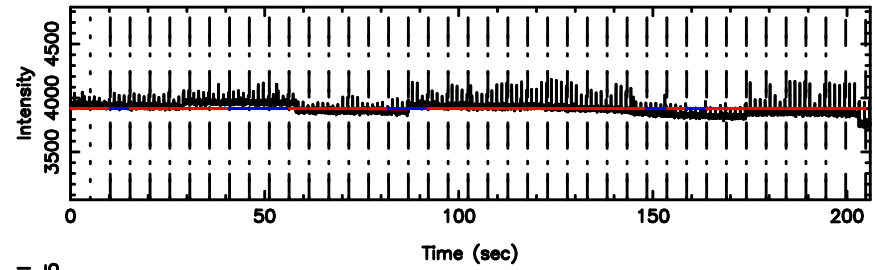

F20240808122507