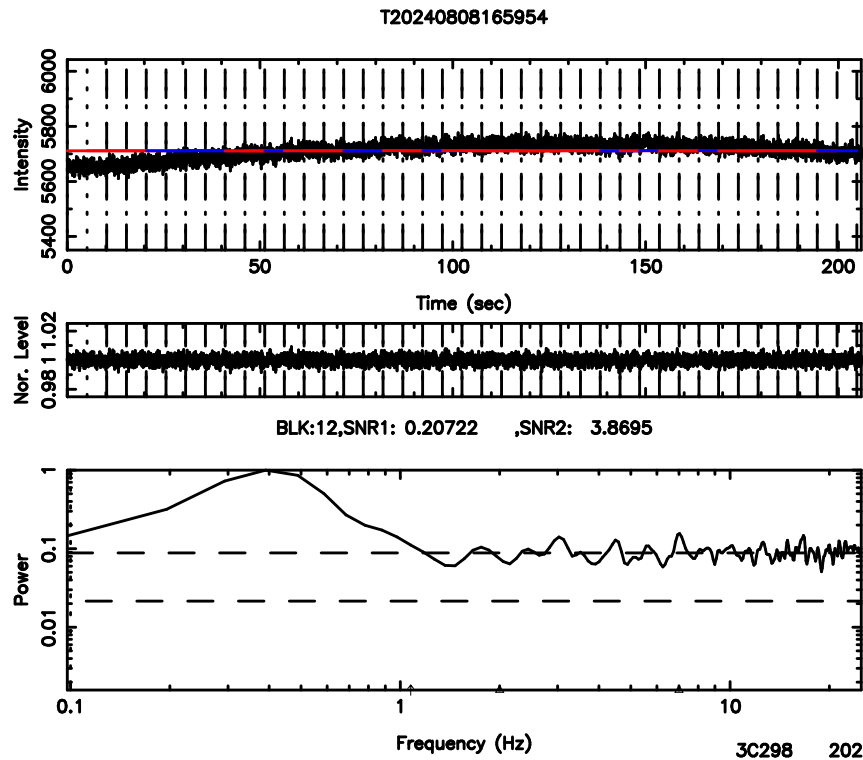

3C298 2024/08/08 8.03UT TOYOKAWA-KISO