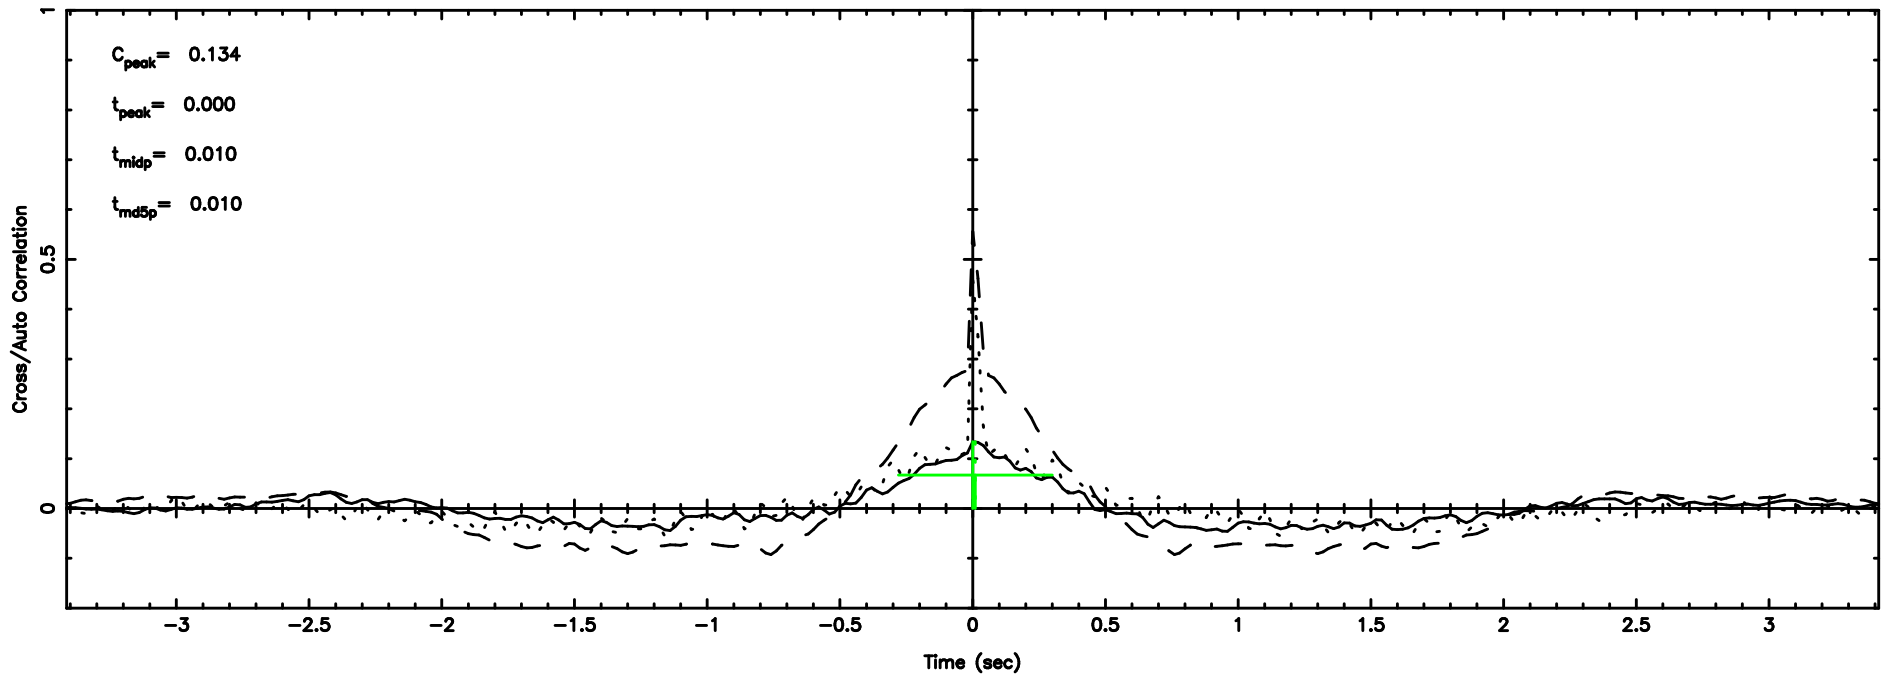

T20240808080335

BLK:18,SNR1: 0.51197 ,SNR2: 2.1547

Frequency (Hz)

K20240808080332

BLK:18,SNR1: 0.26233 ,SNR2: 1.1008

Frequency (Hz)

3C138 2024/08/07 23.09UT TOYOKAWA-KISO

F20240808080335