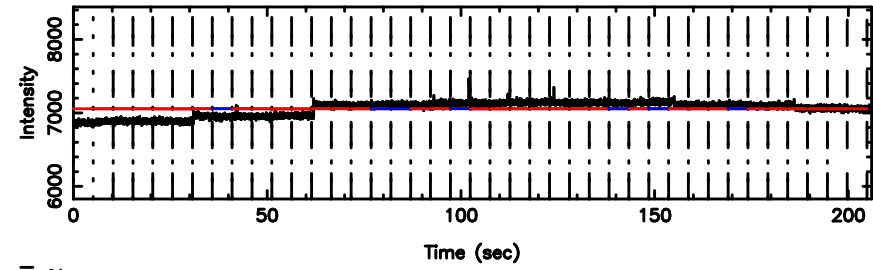

K20240808131927