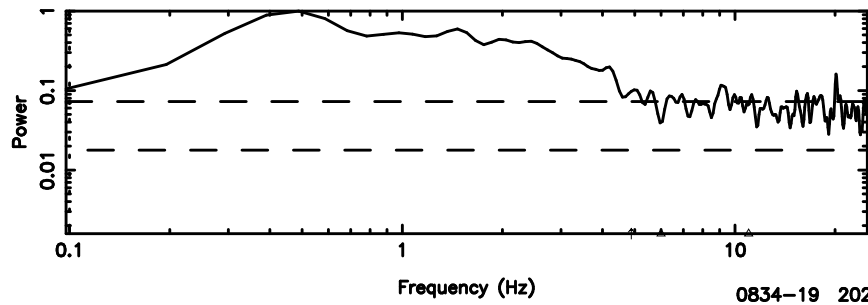

BLK: 8,SNR1: 0.87824 ,SNR2: 3.9386

0834-19 2024/08/08 2.34UT TOYOKAWA-KISO

K20240808111841