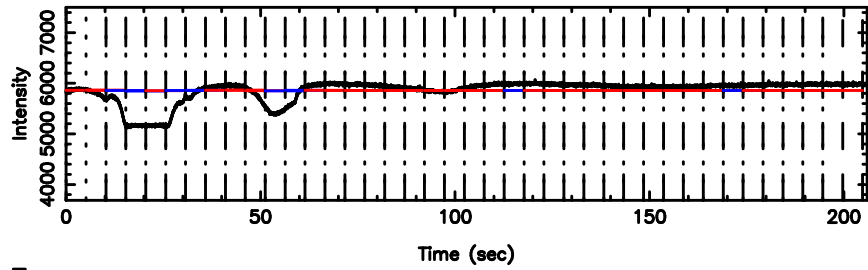

BLK: 8,SNR1: 0.41870 ,SNR2: 2.0984

K20240808111841

BLK: 8,SNR1: 0.52741 ,SNR2: 2.0847

0834-19 2024/08/08 2.34UT FUJI -KISO

T20240808112350

BLK: 8,SNR1: 6.5869 ,SNR2: 26.565

0839-071 2024/08/08 2.43UT TOYOKAWA-FUJI