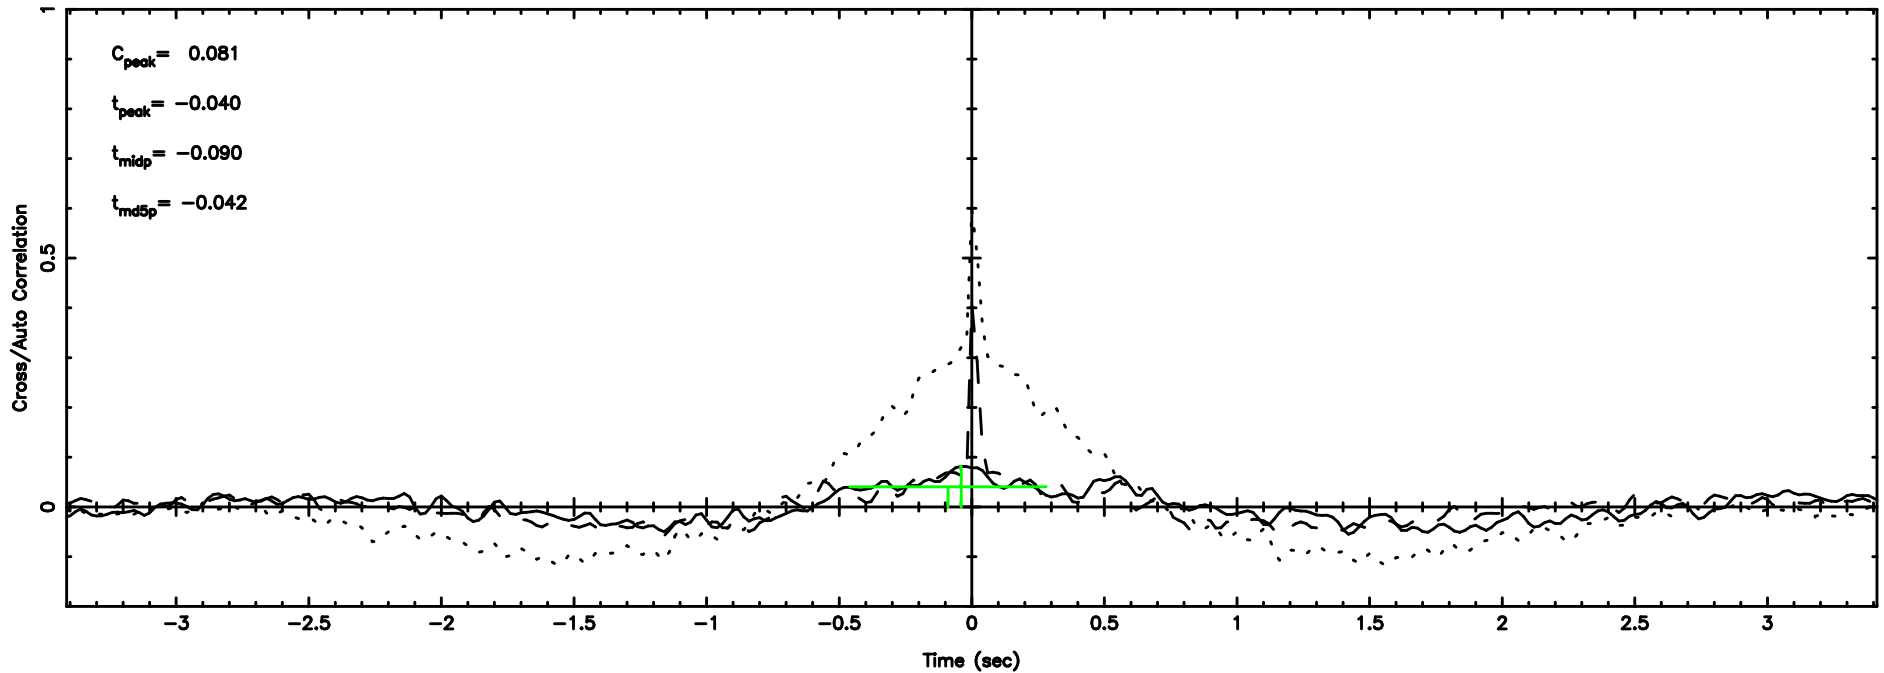

Frequency (Hz)

0548+16 2024/08/07 23.59UT TOYOKAWA-KISO