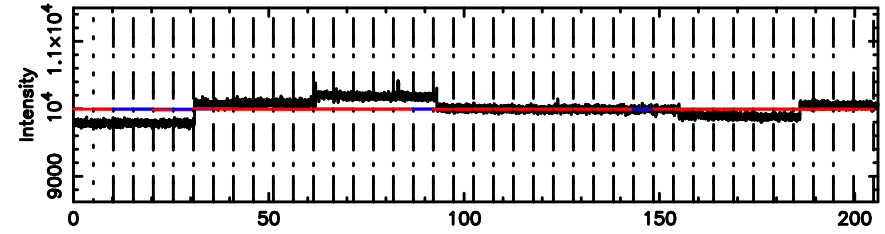

BLK: 4,SNR1: 0.19115 ,SNR2: 1.5096

Frequency (Hz)

0548+16 2024/08/07 23.59UT TOYOKAWA-FUJI

T20240808083339

BLK: 5,SNR1: 0.21962 ,SNR2: 0.53004

Frequency (Hz)

K20240808083336

BLK: 5,SNR1: 2.0134 ,SNR2: 6.4735