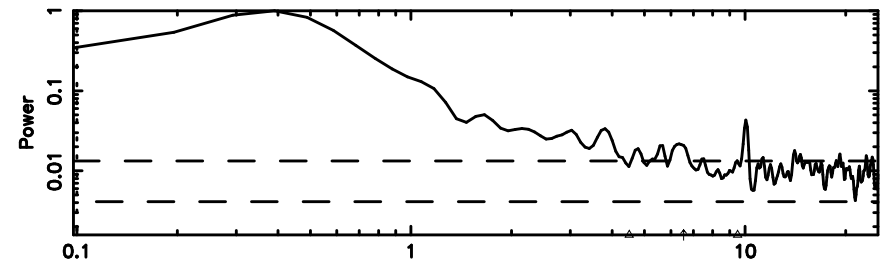

BLK: 4,SNR1: 0.19115 ,SNR2: 1.5096

Frequency (Hz)

0548+16 2024/08/07 23.59UT TOYOKAWA-FUJI

T20240808083339

BLK: 5,SNR1: 0.21962 ,SNR2: 0.53004

Frequency (Hz)

K20240808083336

BLK: 5,SNR1: 2.0134 ,SNR2: 6.4735