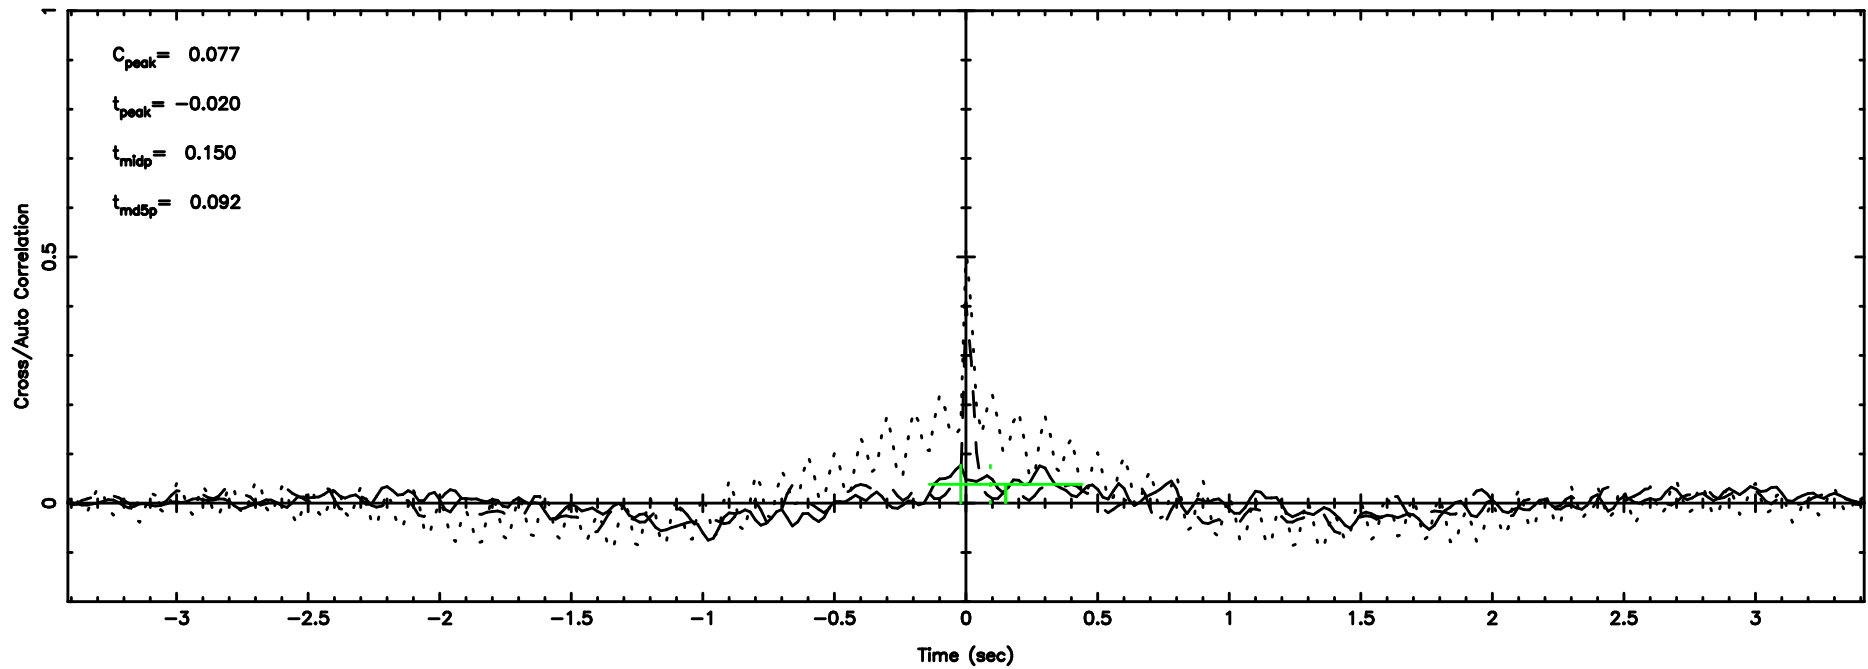

F20240808131456

BLK: 5,SNR1:-0.61219E-01,SNR2: 0.77726

1031-11 2024/08/08 4.28UT TOYOKAWA-FUJI

T20240808131456

BLK: 4,SNR1:-0.78814E-01,SNR2: 0.97837

K20240808131453

BLK: 4,SNR1: 0.74468 ,SNR2: 1.8862

1031-11 2024/08/08 4.28UT TOYOKAWA-KISO