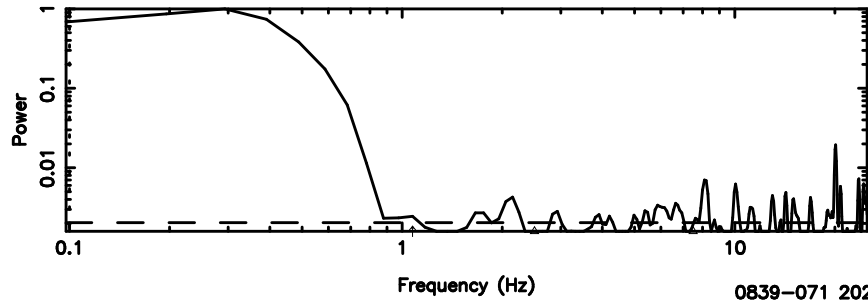

F20240808112350

BLK: 8,SNR1:-0.17067 ,SNR2: 2.2513

T20240808112350

BLK: 1,SNR1: 8.6272 ,SNR2: 174.63

0839-071 2024/08/08 2.43UT TOYOKAWA-KISO

K20240808112347

BLK: 1,SNR1: 0.36083 ,SNR2: 0.44893

F20240808112350