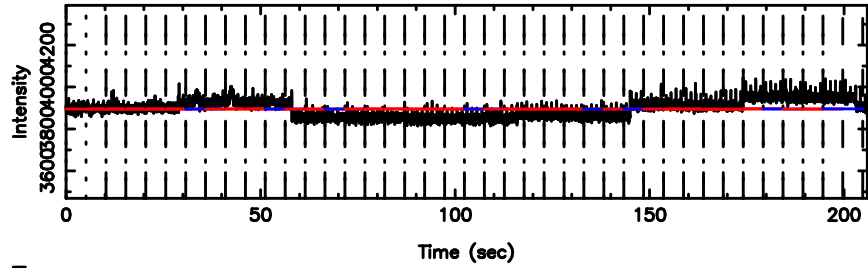

BLK: 4,SNR1:-0.12799 ,SNR2: 0.40586

T20240808111844

BLK: 8,SNR1: 0.87824 ,SNR2: 3.9386

0834-19 2024/08/08 2.34UT TOYOKAWA-KISO

K20240808111841

BLK: 8,SNR1: 0.99156 ,SNR2: 4.2277

Frequency (Hz)

F20240808111844