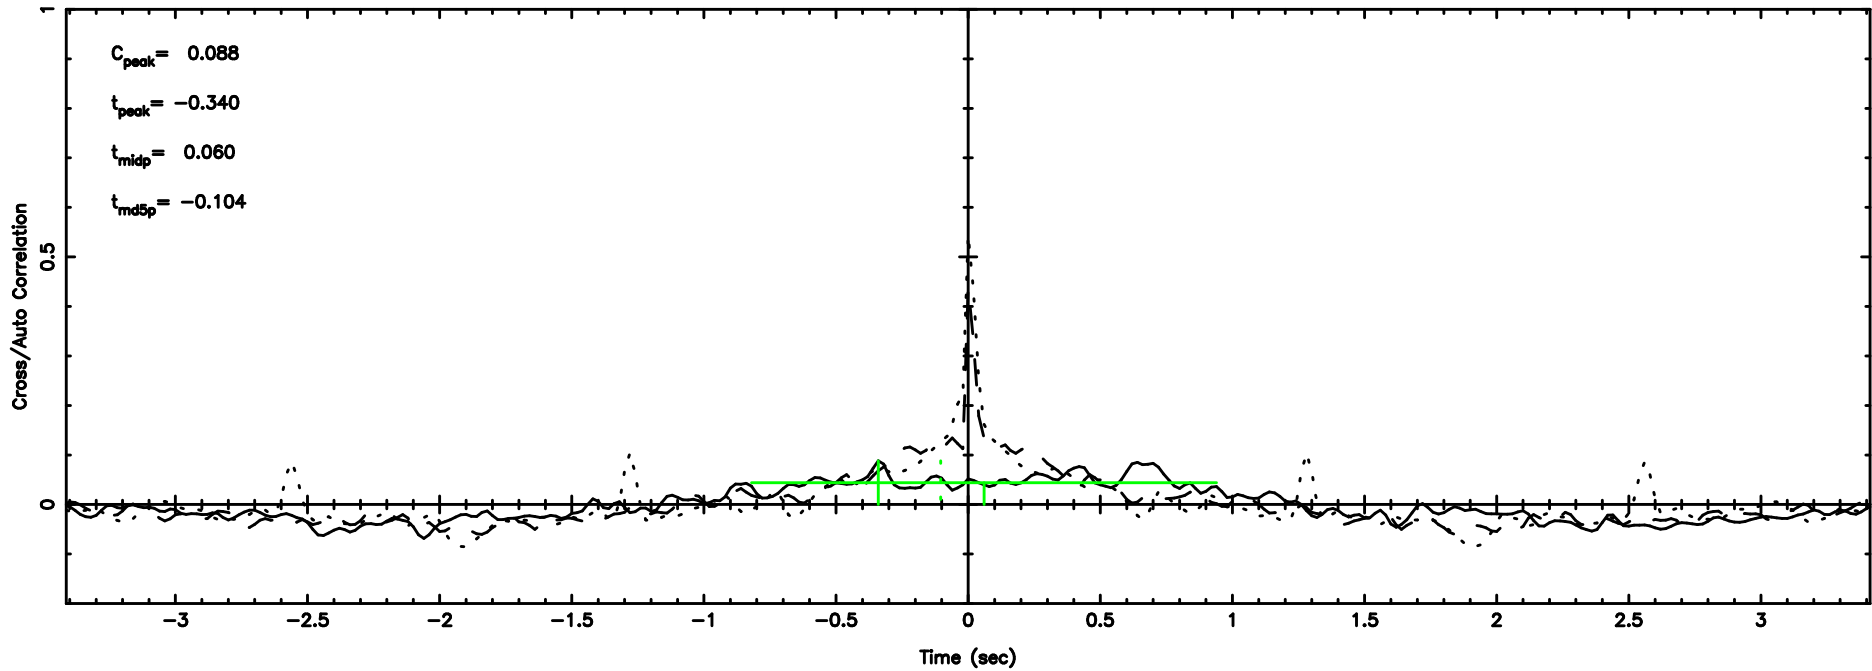

T20240808105555

BLK: 5,SNR1: 0.25676 ,SNR2: 1.0165

F20240808105555

BLK: 5,SNR1: 0.40626E-01,SNR2: 1.6170

3C196 2024/08/08 1.96UT TOYOKAWA-FUJI

T20240808105555

BLK:13,SNR1: 0.26524 ,SNR2: 4.5025

3C196 2024/08/08 1.96UT TOYOKAWA-KISO