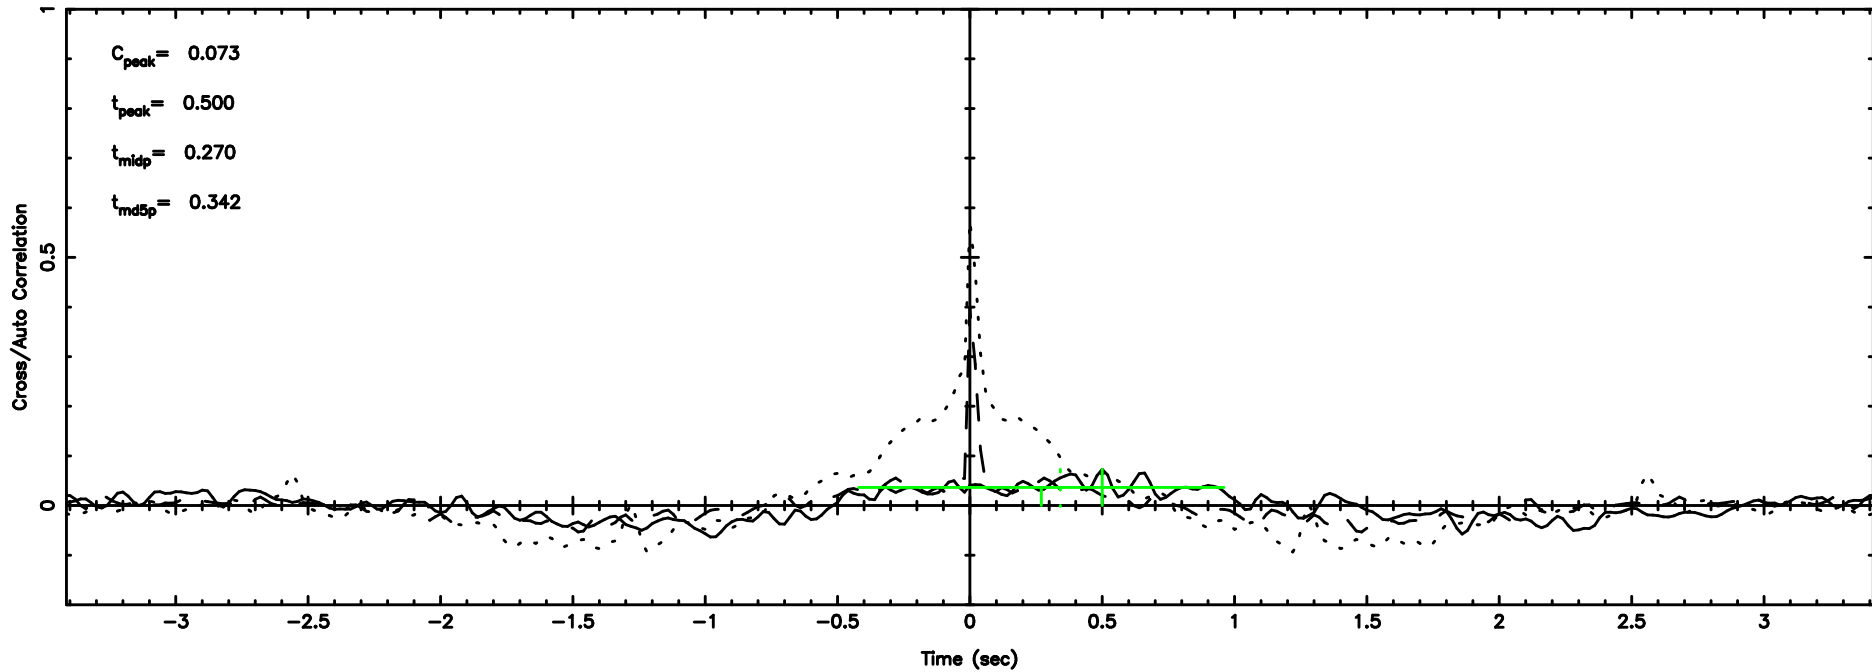

T20240808095743

BLK: 7,SNR1: 0.14814 ,SNR2: 0.58665

K20240808095740

BLK: 7,SNR1: 0.15713 ,SNR2: 0.44121

0713-024 2024/08/08 0.99UT TOYOKAWA-KISO

F20240808095743

Time (sec)

BLK: 5,SNR1: 0.11173 ,SNR2: 4.0936