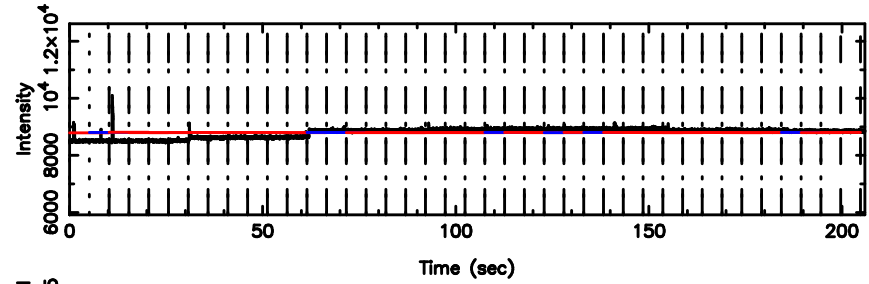

BLK: 6,SNR1: 6.1129 ,SNR2: 15.278

3C279 2024/08/08 6.65UT TOYOKAWA-KISO

F20240808153711

BLK: 7,SNR1: 1.9162 ,SNR2: 4.5128

K20240808153708

BLK: 7,SNR1: 6.1629 ,SNR2: 15.535

3C279 2024/08/08 6.65UT FUJI -KISO