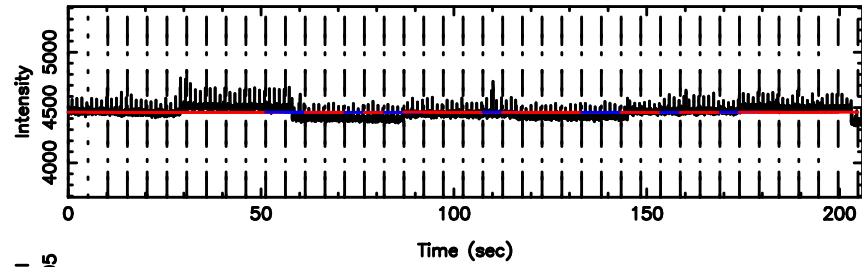

BLK: 7,SNR1: 0.46652 ,SNR2: 2.1336

Frequency (Hz)

1345+12 2024/08/08 7.50UT FUJI -KISO

T20240808163843

BLK: 9,SNR1: 0.99058E-01,SNR2: 0.47659

Frequency (Hz)

F20240808163843

BLK: 9,SNR1: 0.31011 ,SNR2: 1.4633