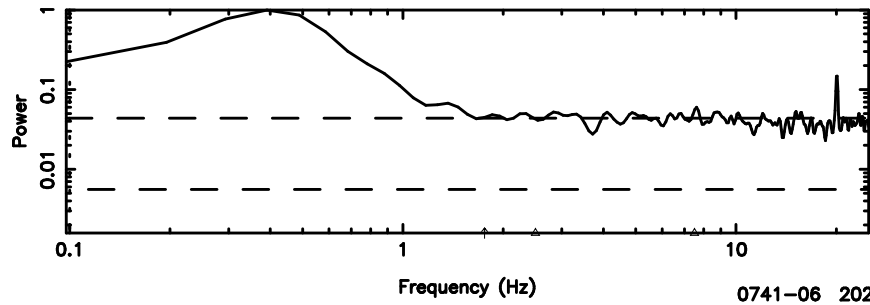

Frequency (Hz)

F20240808102611

BLK:12,SNR1: 0.12331 ,SNR2: 1.1381

Frequency (Hz)

0741-06 2024/08/08 1.46UT TOYOKAWA-FUJI

T20240808102611

BLK:17,SNR1: 0.40532 ,SNR2: 5.5779

0741-06 2024/08/08 1.46UT TOYOKAWA-KISO