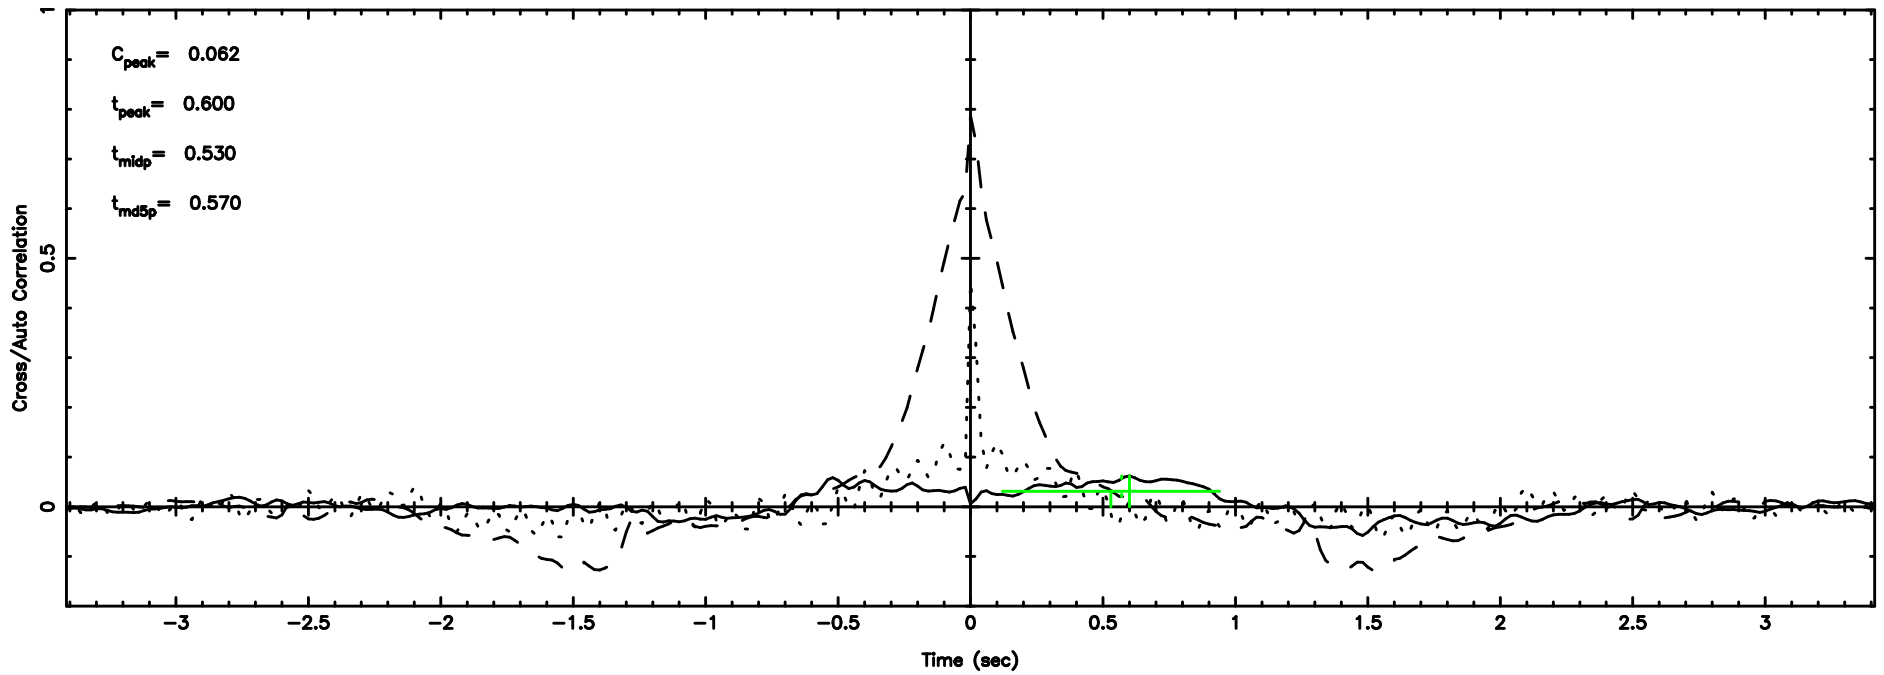

Frequency (Hz)