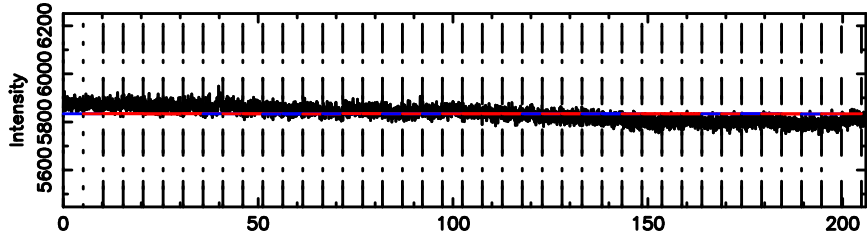

T20240808101809