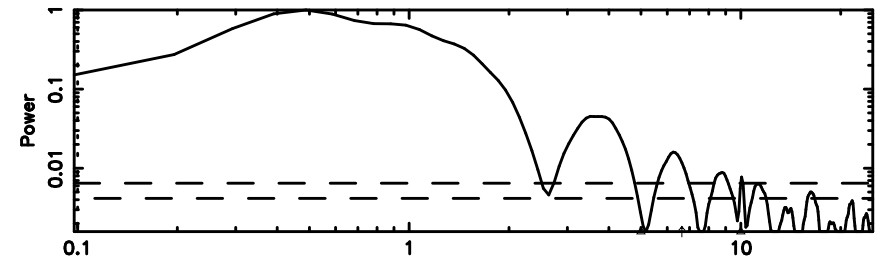

BLK:14,SNR1: 1.2663 ,SNR2: 4.5958

3C241 2024/08/08 4.09UT TOYOKAWA-FUJI

T20240808130327

BLK:22,SNR1: 3.4469 ,SNR2: 5.8587

Frequency (Hz)

3C241 2024/08/08 4.09UT TOYOKAWA-KISO

K20240808130324

BLK:22,SNR1: 7.2396 ,SNR2: 22.982