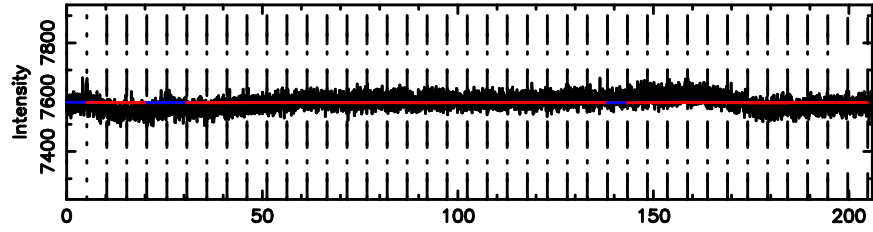

K20240808070357

BLK: 9,SNR1: 0.73678 ,SNR2: 2.1182

Frequency (Hz)

0418+236 2024/08/07 22.09UT FUJI -KISO

T20240808071527

BLK: 4,SNR1: 0.45886 ,SNR2: 1.3176

Frequency (Hz)

F20240808071527