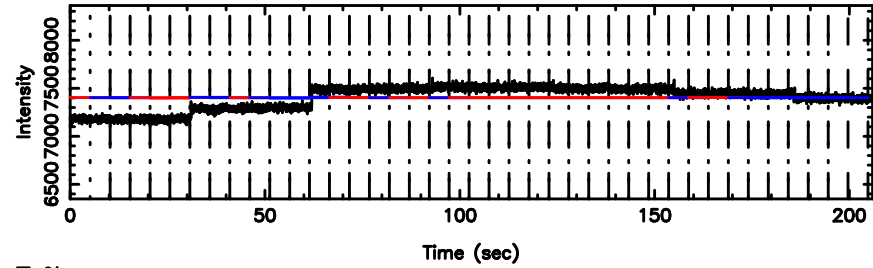

T20240808102611

BLK:17,SNR1: 0.40532 ,SNR2: 5.5779

0741-06 2024/08/08 1.46UT TOYOKAWA-KISO

K20240808102608

BLK:17,SNR1: 0.61656 ,SNR2: 2.2798