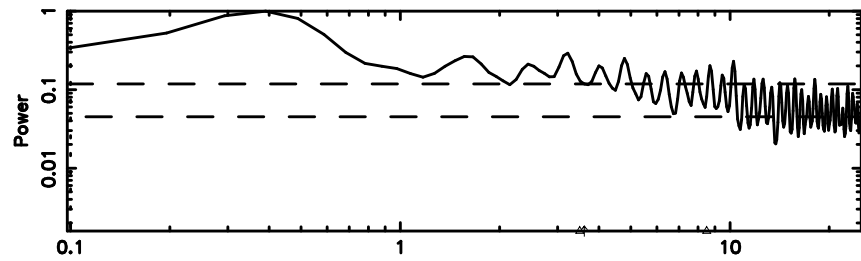

BLK: 8,SNR1:-0.38644E-02,SNR2: 1.2688