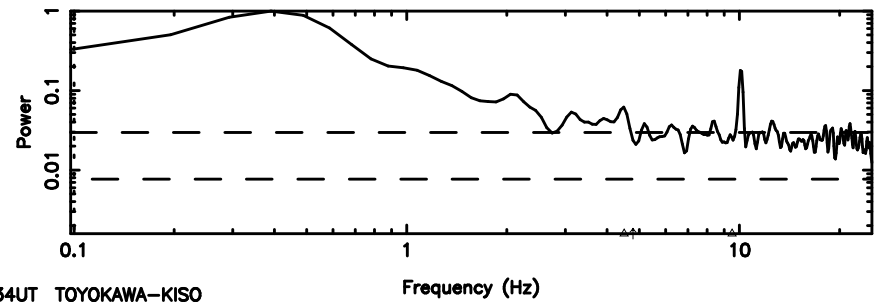

BLK: 4,SNR1:-0.12799 ,SNR2: 0.40586

T20240808111844

BLK: 8,SNR1: 0.87824 ,SNR2: 3.9386

0834-19 2024/08/08 2.34UT TOYOKAWA-KISO

K20240808111841

BLK: 8,SNR1: 0.99156 ,SNR2: 4.2277

Frequency (Hz)

F20240808111844