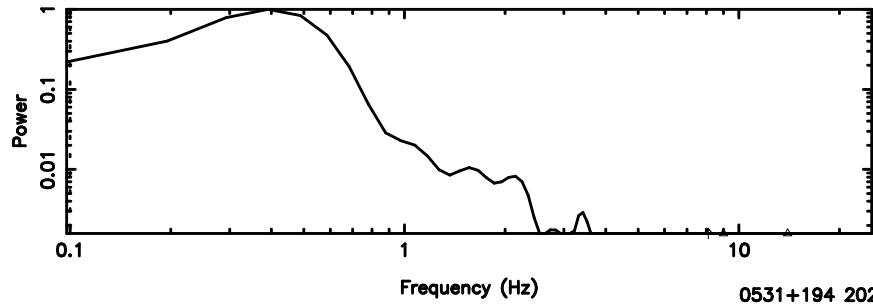

BLK: 6,SNR1: 0.17041 ,SNR2: 2.6648

Frequency (Hz)

3C138 2024/08/07 23.09UT FUJI -KISO

K20240808080332

BLK: 6,SNR1: 0.55268 ,SNR2: 4.1956

Frequency (Hz)

T20240808081708

BLK:11,SNR1: 135.08 ,SNR2: 334.34