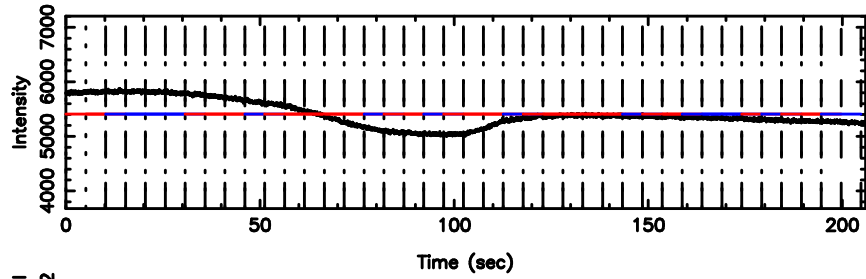

T20240808122507