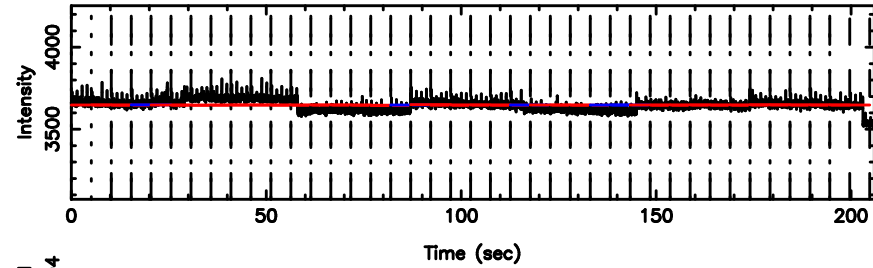

BLK: 5,SNR1: 0.38728 ,SNR2: 2.2380