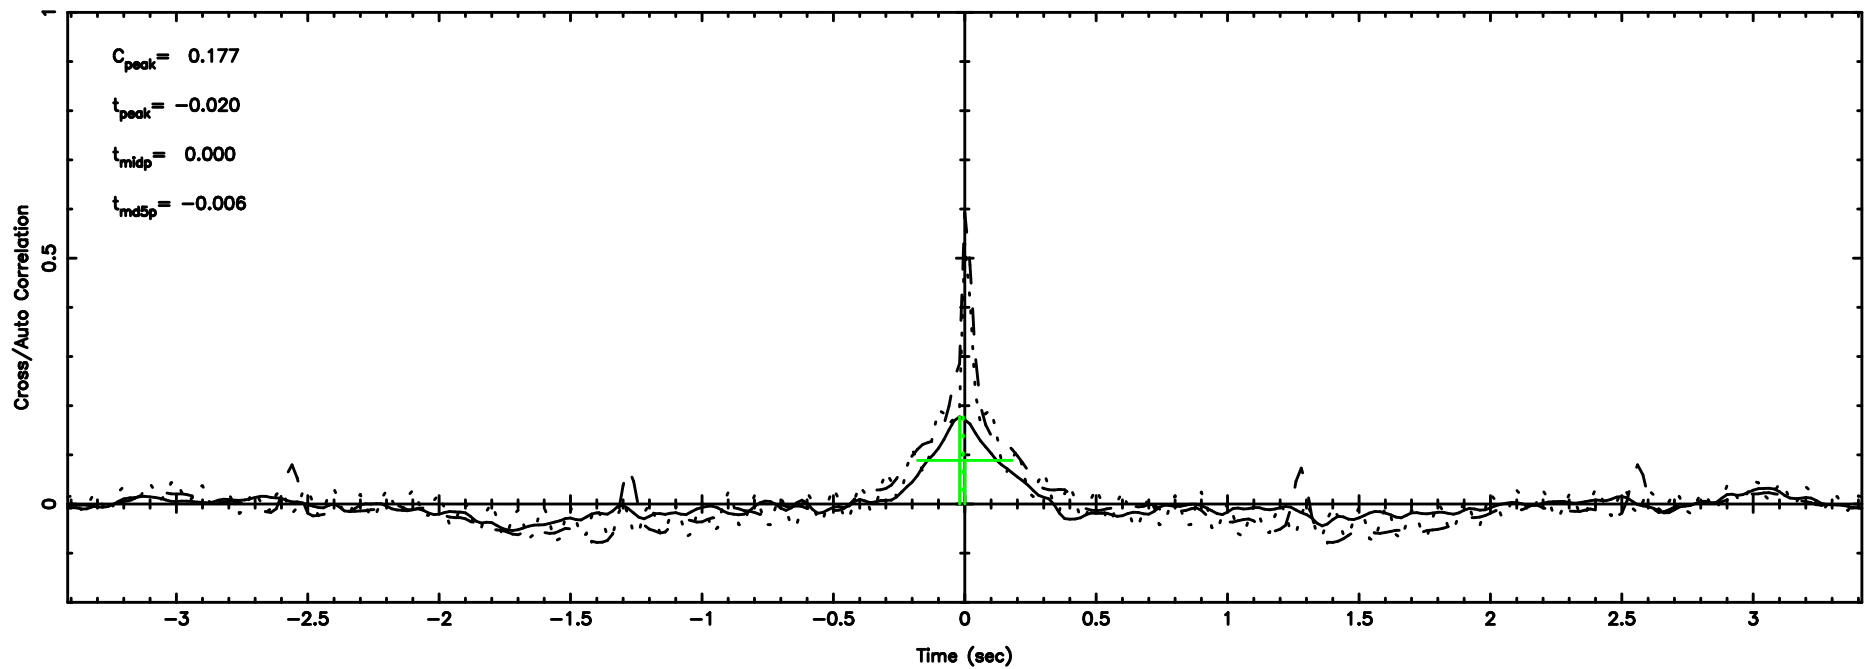

1107+109 2024/08/08 4.88UT FUJI -KISO