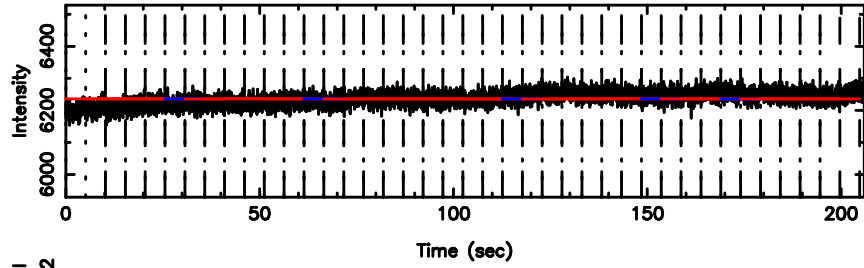

Frequency (Hz)

F20240808130327

BLK:11,SNR1:-0.69879E-02,SNR2: 1.6494

K20240808130324

BLK:11,SNR1: 2.3793 ,SNR2: 10.370

3C241 2024/08/08 4.09UT FUJI -KISO

T20240808131456

BLK: 5,SNR1: 0.23420 ,SNR2: 0.48396