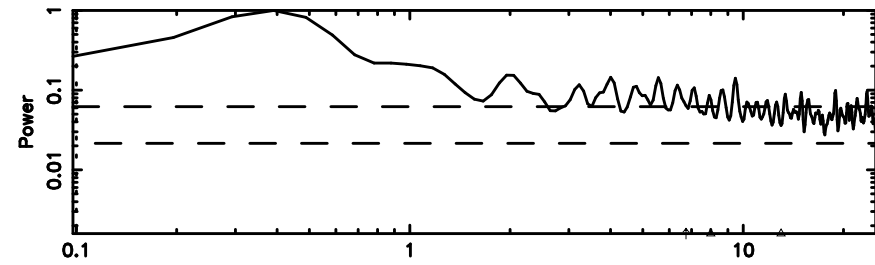

BLK: 8,SNR1: 0.42708 ,SNR2: 1.4296