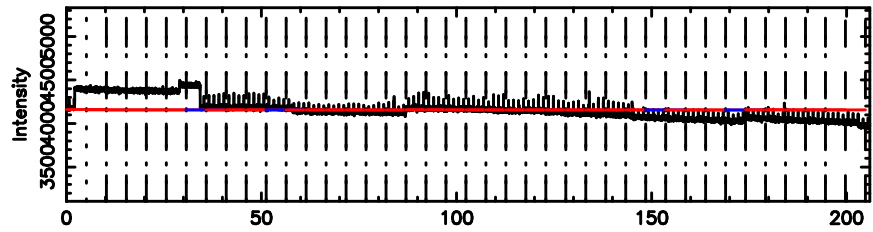

T20240808093643

BLK: 3,SNR1: 0.17724 ,SNR2: 0.56986

Frequency (Hz)

K20240808093640

BLK: 3,SNR1: 0.72997 ,SNR2: 5.8255

Frequency (Hz)

0652-130 2024/08/08 0.64UT TOYOKAWA-KISO

F20240808093643