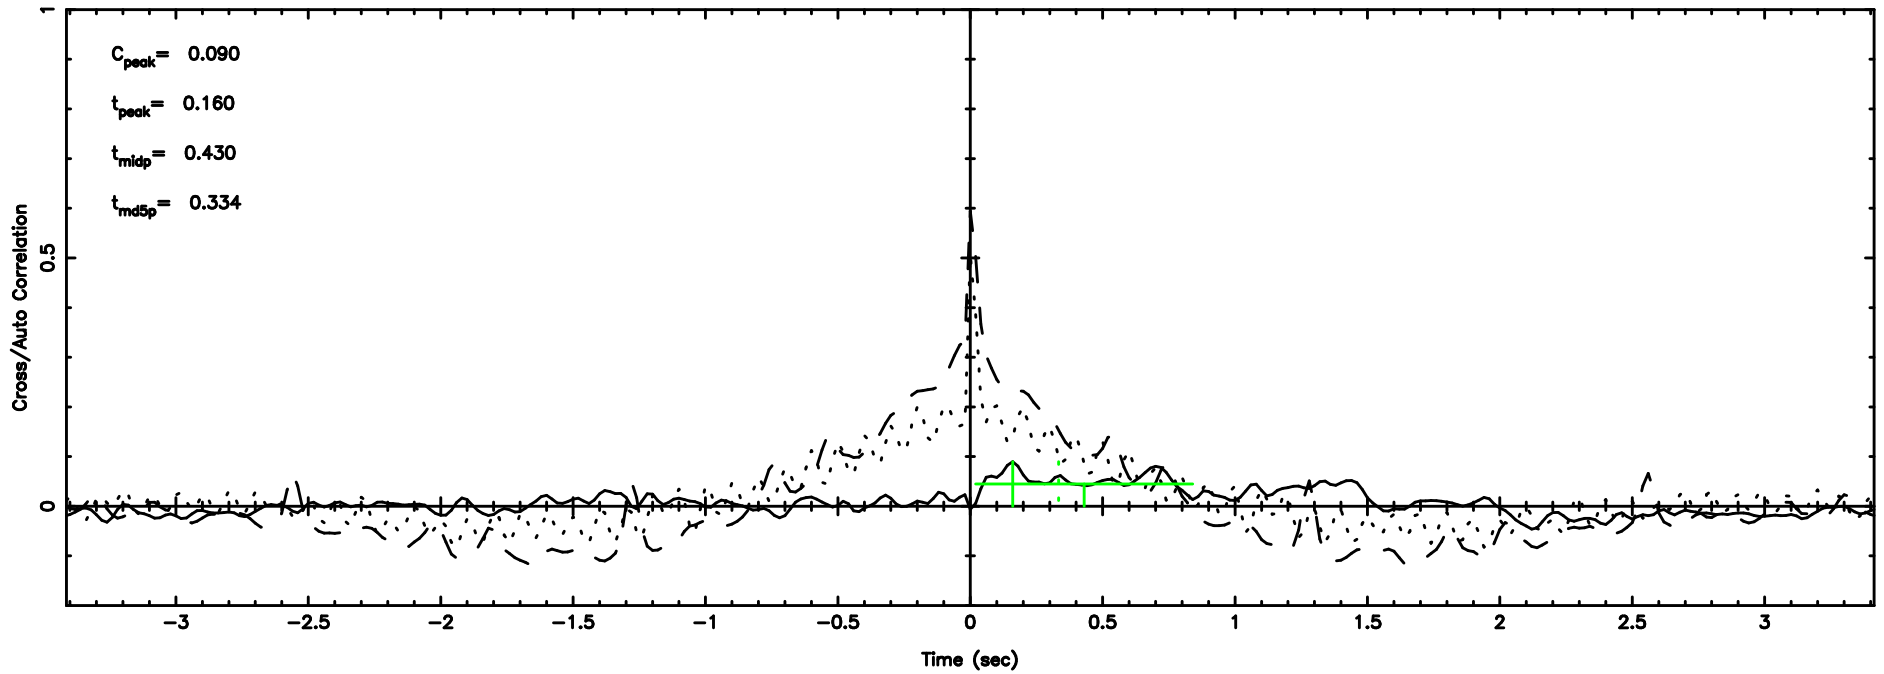

BLK: 4,SNR1: 2.1046 ,SNR2: 10.489

K20240808093640

BLK: 4,SNR1: 0.76881 ,SNR2: 6.4696

0652-130 2024/08/08 0.64UT FUJI -KISO

T20240808094820

BLK: 3,SNR1: 0.25738E-01,SNR2: 0.67025

F20240808094820

BLK: 3,SNR1: 0.48292 ,SNR2: 6.4477