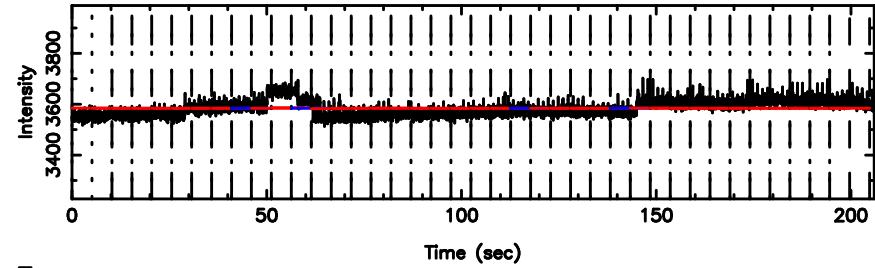

F20240808103555