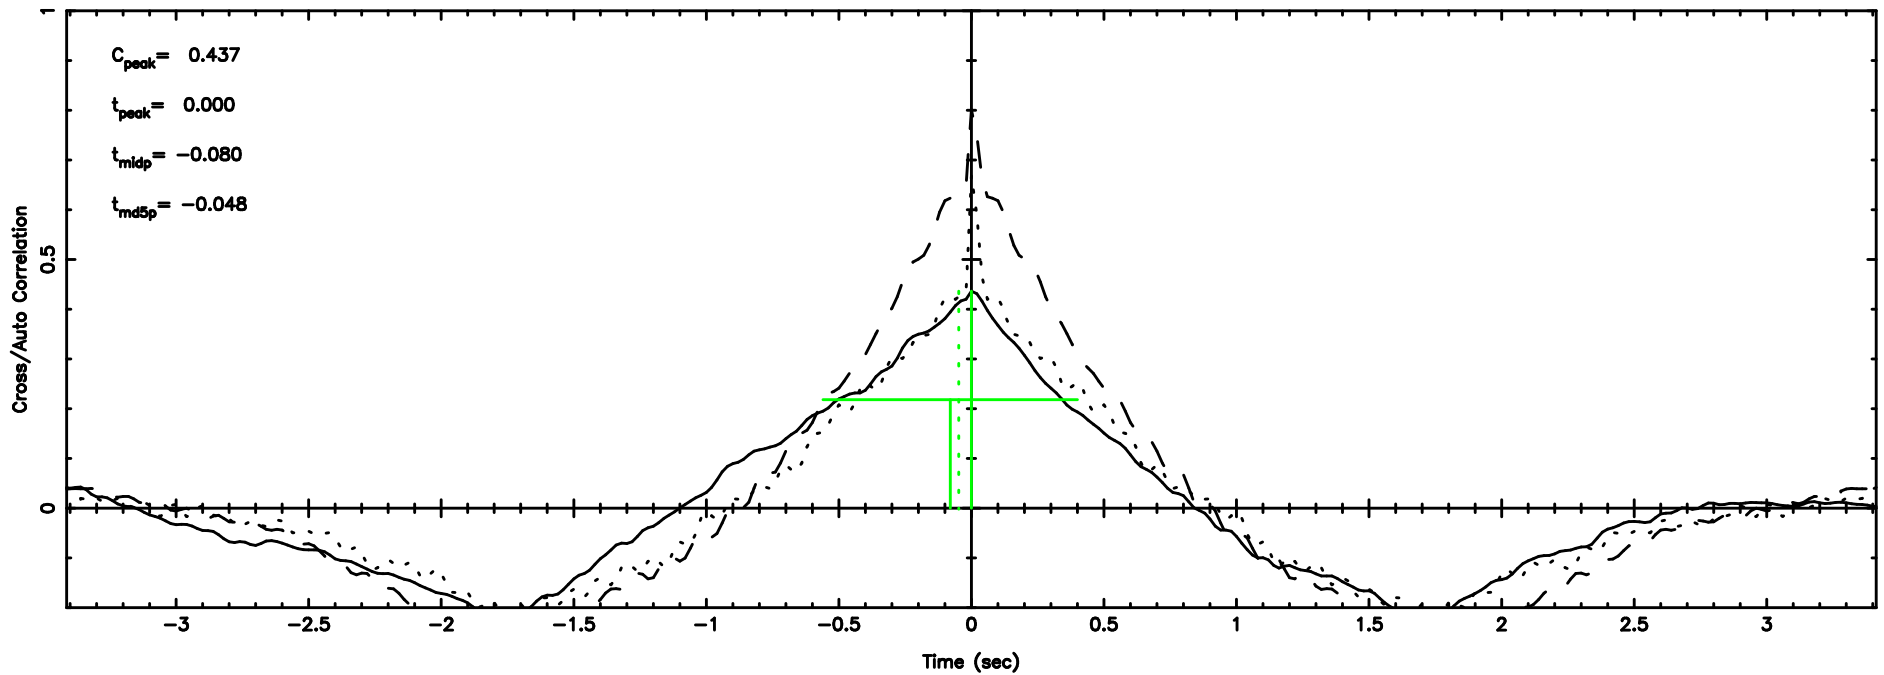

BLK: 7,SNR1: 5.0311 ,SNR2: 23.694

Frequency (Hz)

K20240808083747

BLK: 7,SNR1: 1.6537 ,SNR2: 8.4036

Frequency (Hz)

0552+12 2024/08/07 23.66UT FUJI -KISO

T20240808084217

BLK: 8,SNR1: 6.6530 ,SNR2: 15.395