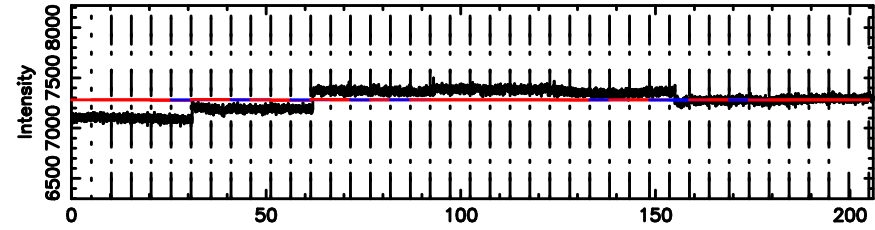

3C190 2024/08/08 1.75UT TOYOKAWA-KISO

F20240808104330

BLK: 9,SNR1: 0.64391 ,SNR2: 2.4065

Frequency (Hz)

K20240808104327

BLK: 9,SNR1: 1.2533 ,SNR2: 5.2961

Frequency (Hz)

3C190 2024/08/08 1.75UT FUJI -KISO