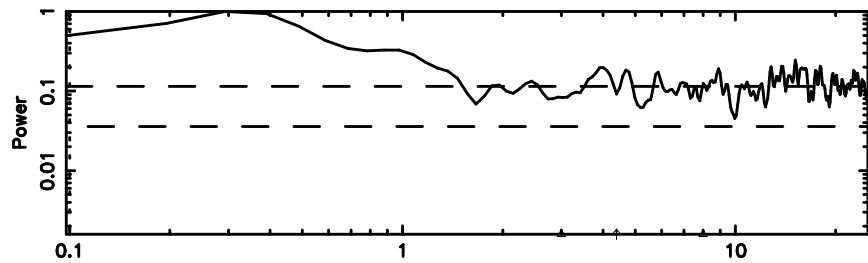

BLK: 5,SNR1: 0.25676 ,SNR2: 1.0165