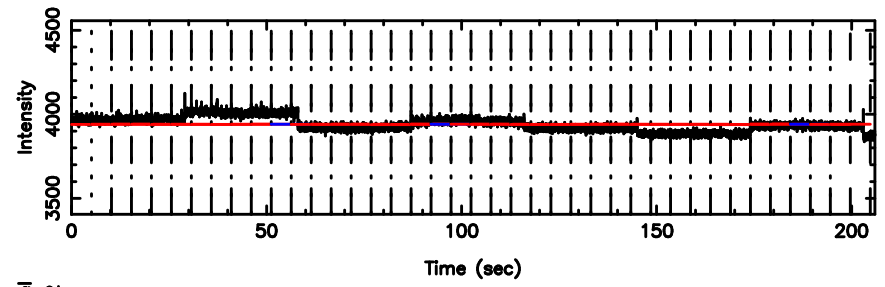

BLK: 4,SNR1: 2.1046 ,SNR2: 10.489

K20240808093640

BLK: 4,SNR1: 0.76881 ,SNR2: 6.4696

0652-130 2024/08/08 0.64UT FUJI -KISO

T20240808094820

BLK: 3,SNR1: 0.25738E-01,SNR2: 0.67025

F20240808094820

BLK: 3,SNR1: 0.48292 ,SNR2: 6.4477