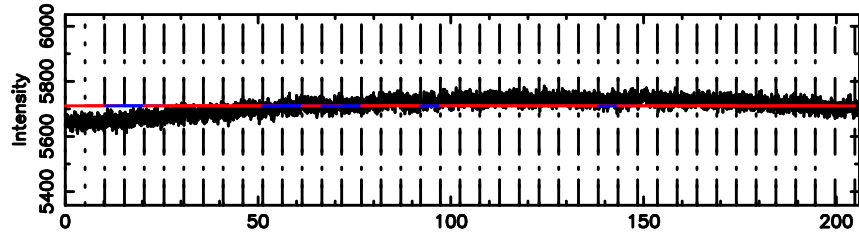

T20240808165954