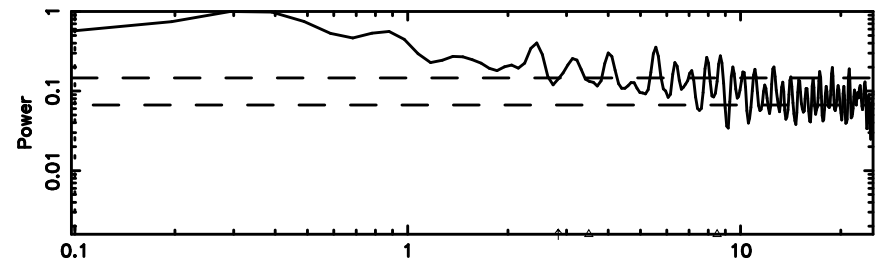

T20240808105555

BLK: 5,SNR1: 0.25676 ,SNR2: 1.0165

F20240808105555

BLK: 5,SNR1: 0.40626E-01,SNR2: 1.6170

3C196 2024/08/08 1.96UT TOYOKAWA-FUJI

T20240808105555

BLK:13,SNR1: 0.26524 ,SNR2: 4.5025

3C196 2024/08/08 1.96UT TOYOKAWA-KISO