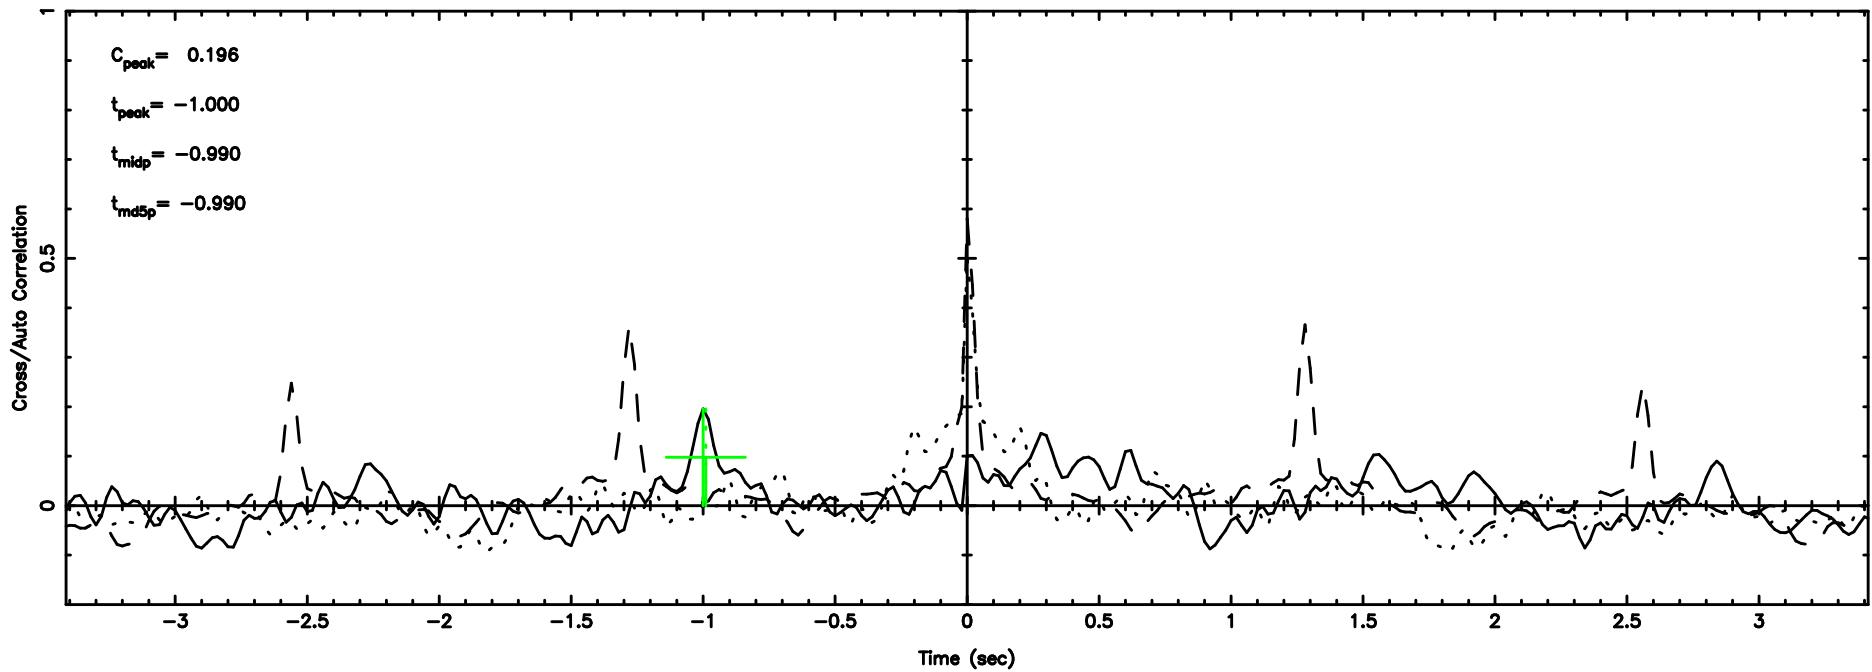

BLK: 1,SNR1:-0.16997 ,SNR2: 1.3387

K20240808112347

BLK: 1,SNR1: 0.20578 ,SNR2: 1.3117

0839-071 2024/08/08 2.43UT FUJI -KISO

T20240808113451

BLK:19,SNR1: 17.429 ,SNR2: 57.081

Frequency (Hz)

3C208 2024/08/08 2.61UT TOYOKAWA-FUJI