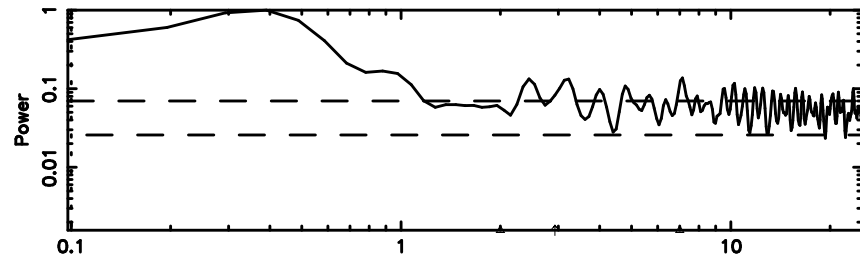

T20240808165954

BLK: 8,SNR1: 0.17888 ,SNR2: 1.2541

Frequency (Hz)

F20240808165954

BLK: 8,SNR1: 0.18444 ,SNR2: 2.0398

Frequency (Hz)

3C298 2024/08/08 8.03UT TOYOKAWA-FUJI

3C298 2024/08/08 8.03UT TOYOKAWA-KISO