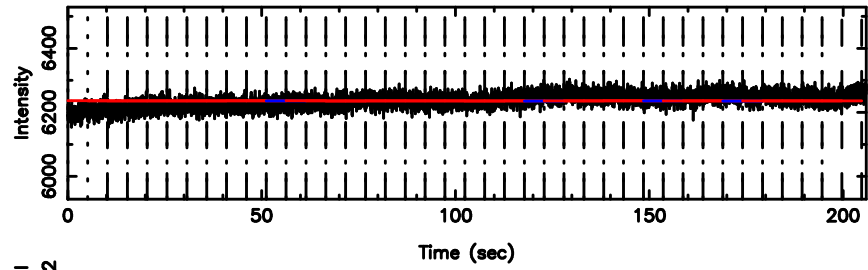

F20240808131456

BLK: 5,SNR1:-0.61219E-01,SNR2: 0.77726

1031-11 2024/08/08 4.28UT TOYOKAWA-FUJI

T20240808131456

BLK: 4,SNR1:-0.78814E-01,SNR2: 0.97837

K20240808131453

BLK: 4,SNR1: 0.74468 ,SNR2: 1.8862

1031-11 2024/08/08 4.28UT TOYOKAWA-KISO