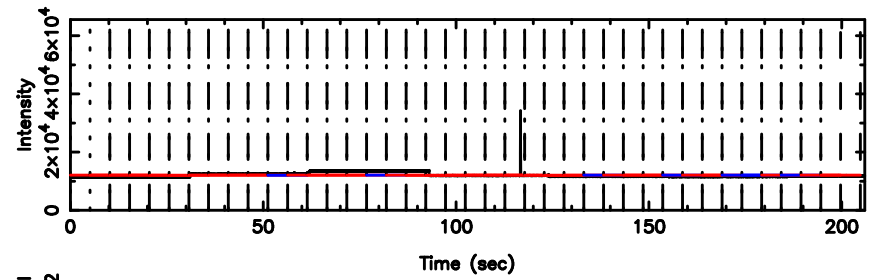

K20240808162820

BLK: 9,SNR1: 17.405 ,SNR2: 16.759

Frequency (Hz)

1345+12 2024/08/08 7.50UT TOYOKAWA-KISO

F20240808162823

BLK: 7,SNR1: 0.55887 ,SNR2: 2.2507

Frequency (Hz)

K20240808162820