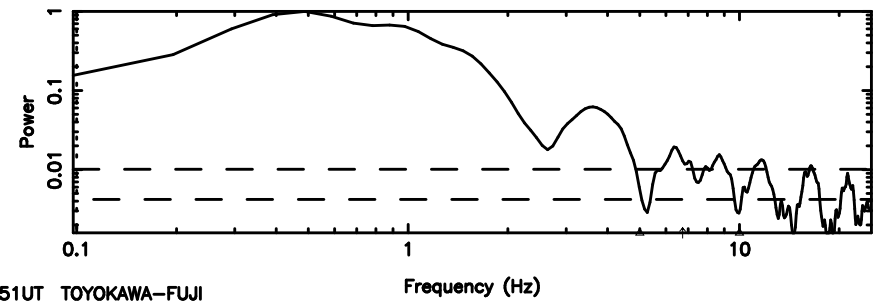

BLK:15,SNR1: 4.6775 ,SNR2: 14.729