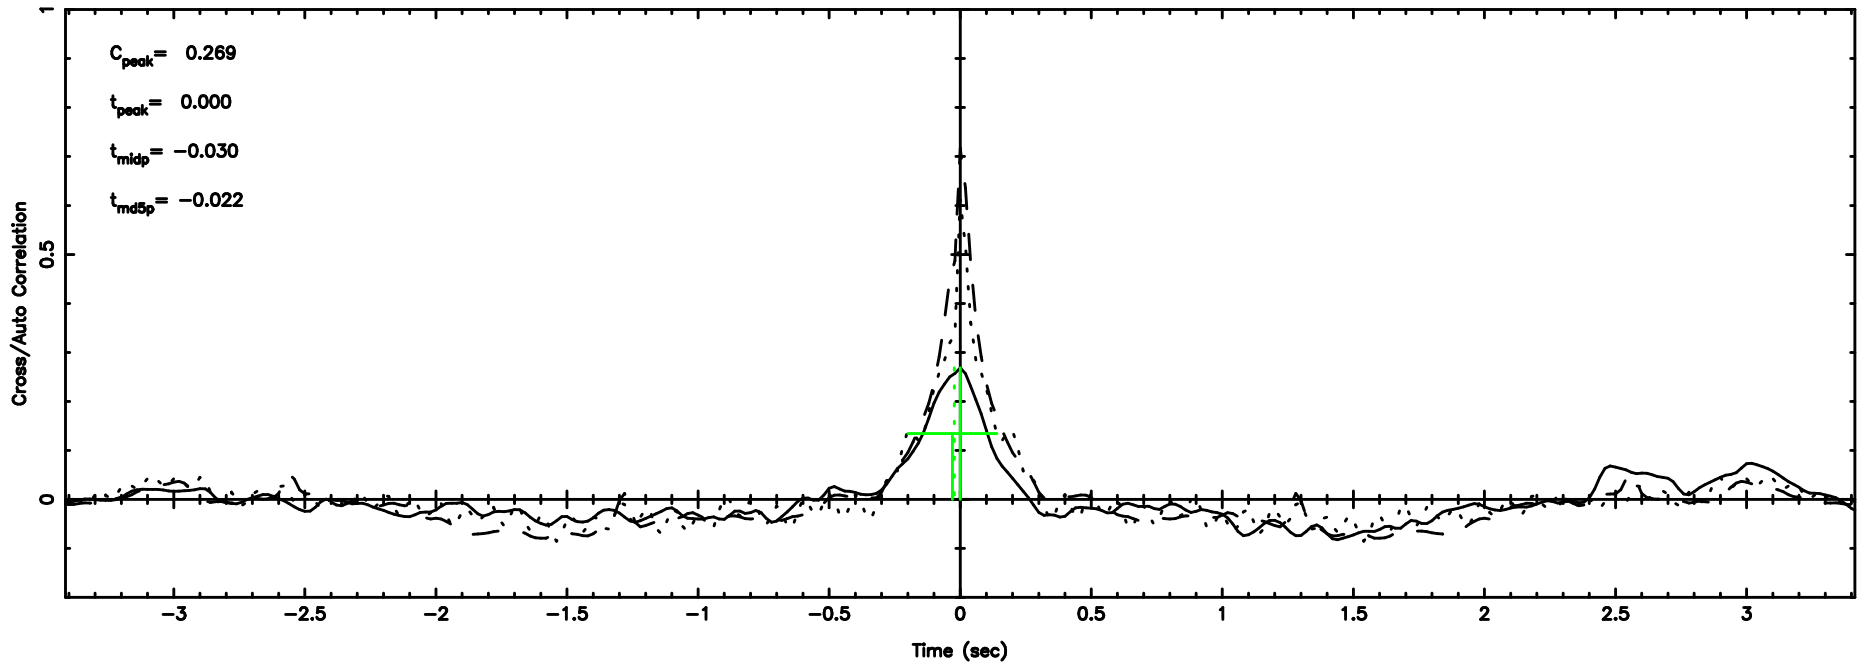

BLK: 6,SNR1: 6.1129 ,SNR2: 15.278

3C279 2024/08/08 6.65UT TOYOKAWA-KISO

F20240808153711

BLK: 7,SNR1: 1.9162 ,SNR2: 4.5128

K20240808153708

BLK: 7,SNR1: 6.1629 ,SNR2: 15.535

3C279 2024/08/08 6.65UT FUJI -KISO