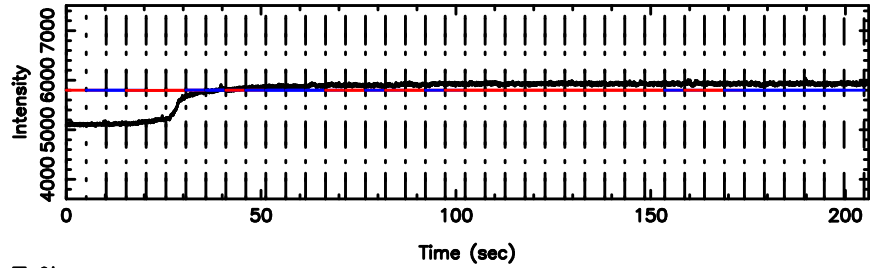

Frequency (Hz)

F20240808102611

BLK:12,SNR1: 0.12331 ,SNR2: 1.1381

Frequency (Hz)

0741-06 2024/08/08 1.46UT TOYOKAWA-FUJI

T20240808102611

BLK:17,SNR1: 0.40532 ,SNR2: 5.5779

0741-06 2024/08/08 1.46UT TOYOKAWA-KISO