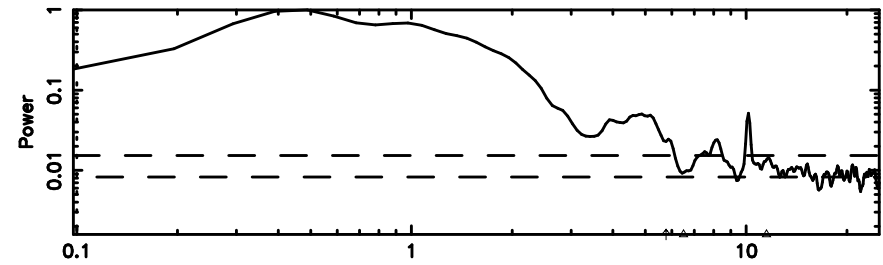

0411+05 2024/08/07 21.98UT TOYOKAWA-FUJI

T20240808065706

BLK:18,SNR1: 0.32498 ,SNR2: 1.5223

Frequency (Hz)

K20240808065703

BLK:18,SNR1: 3.7379 ,SNR2: 13.652

Frequency (Hz)

0411+05 2024/08/07 21.98UT TOYOKAWA-KISO