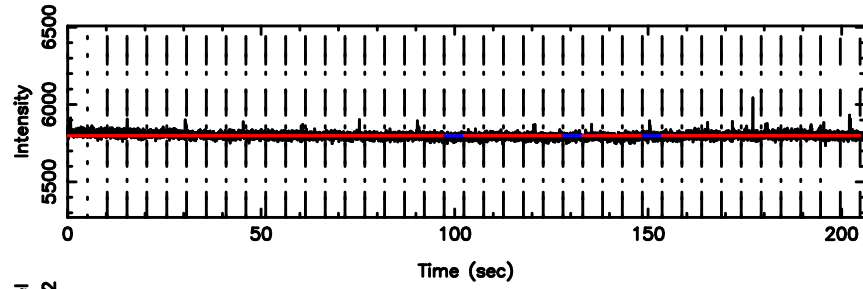

T20240808141120