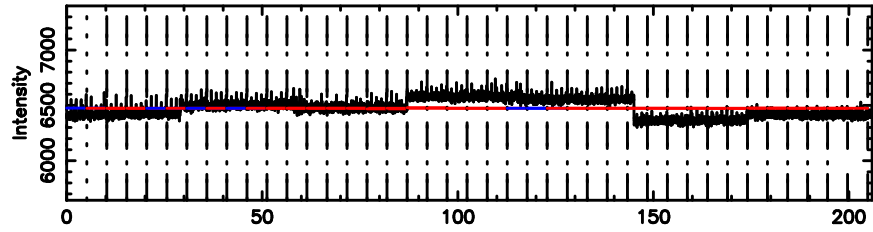

F20240808071527