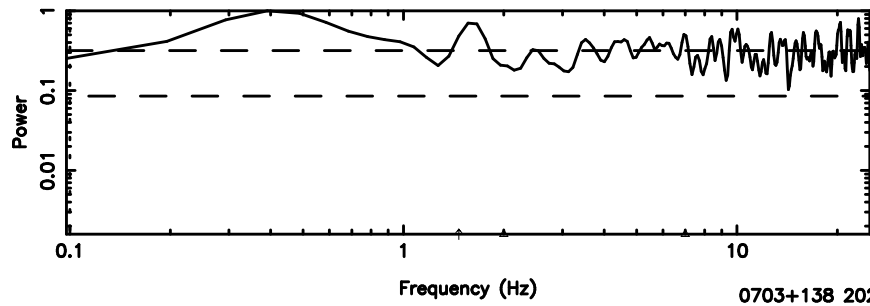

BLK: 4,SNR1: 2.1046 ,SNR2: 10.489

K20240808093640

BLK: 4,SNR1: 0.76881 ,SNR2: 6.4696

0652-130 2024/08/08 0.64UT FUJI -KISO

T20240808094820

BLK: 3,SNR1: 0.25738E-01,SNR2: 0.67025

F20240808094820

BLK: 3,SNR1: 0.48292 ,SNR2: 6.4477