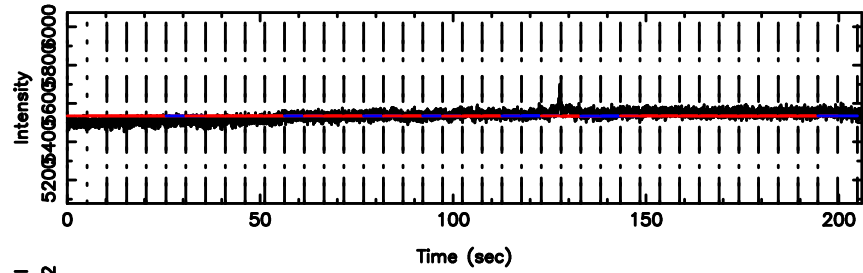

T20240808162823