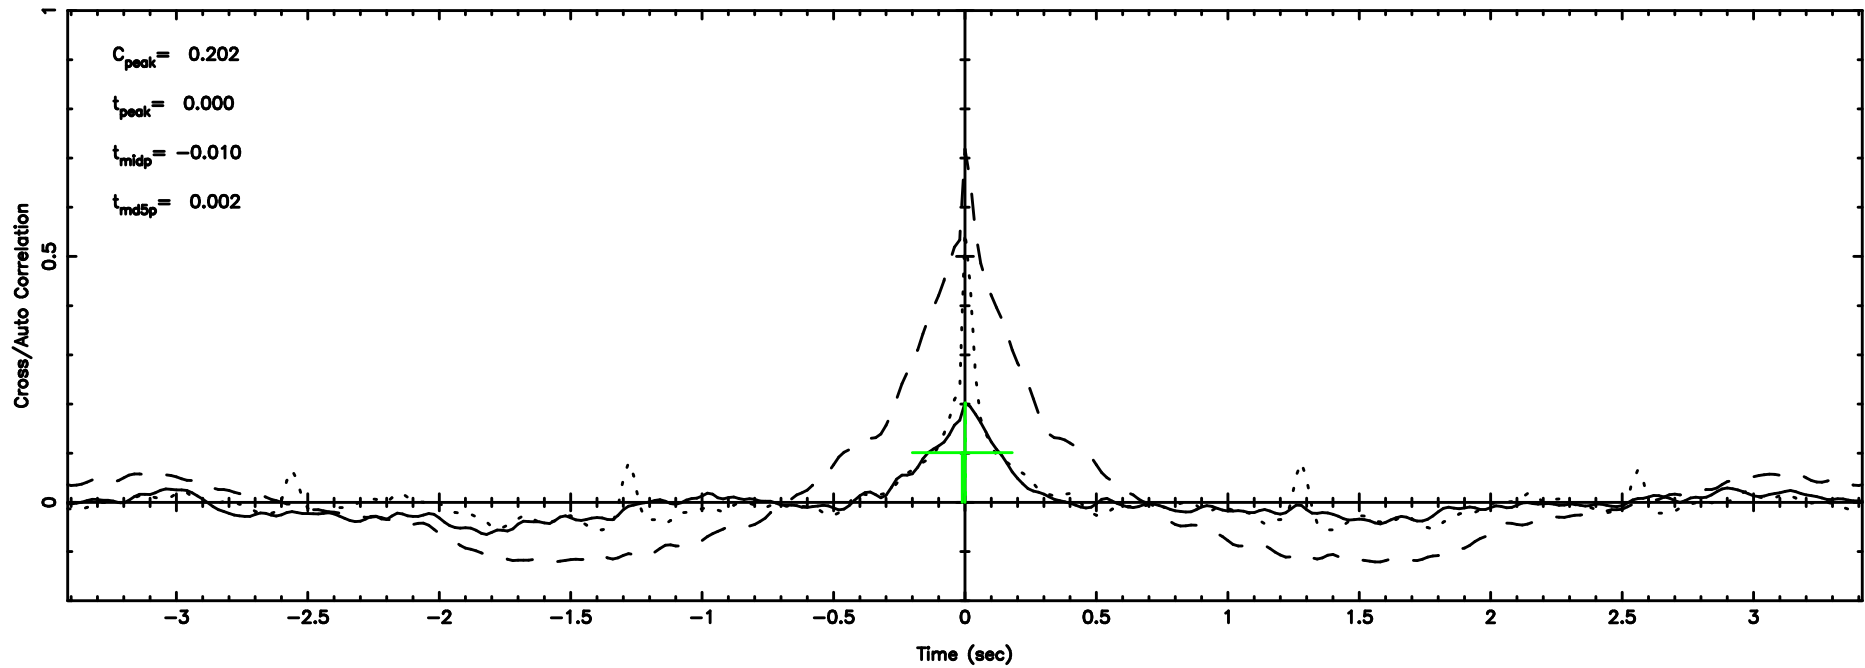

BLK:15,SNR1: 0.51154 ,SNR2: 2.1081

1107+109 2024/08/08 4.88UT TOYOKAWA-FUJI

T20240808135105

BLK:15,SNR1: 54.375 ,SNR2: 63.827

K20240808135102

BLK:15,SNR1: 0.86401 ,SNR2: 3.3191

1107+109 2024/08/08 4.88UT TOYOKAWA-KISO