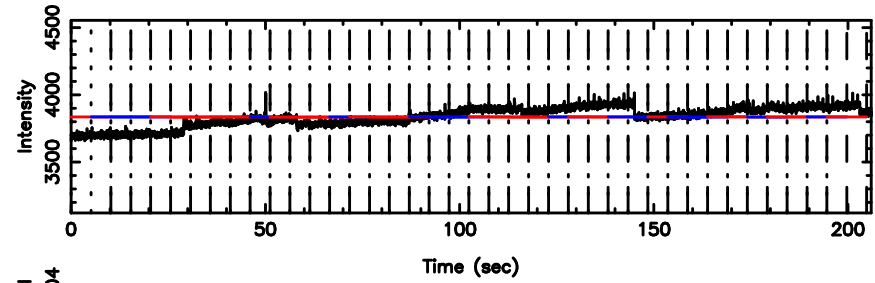

F20240808121022