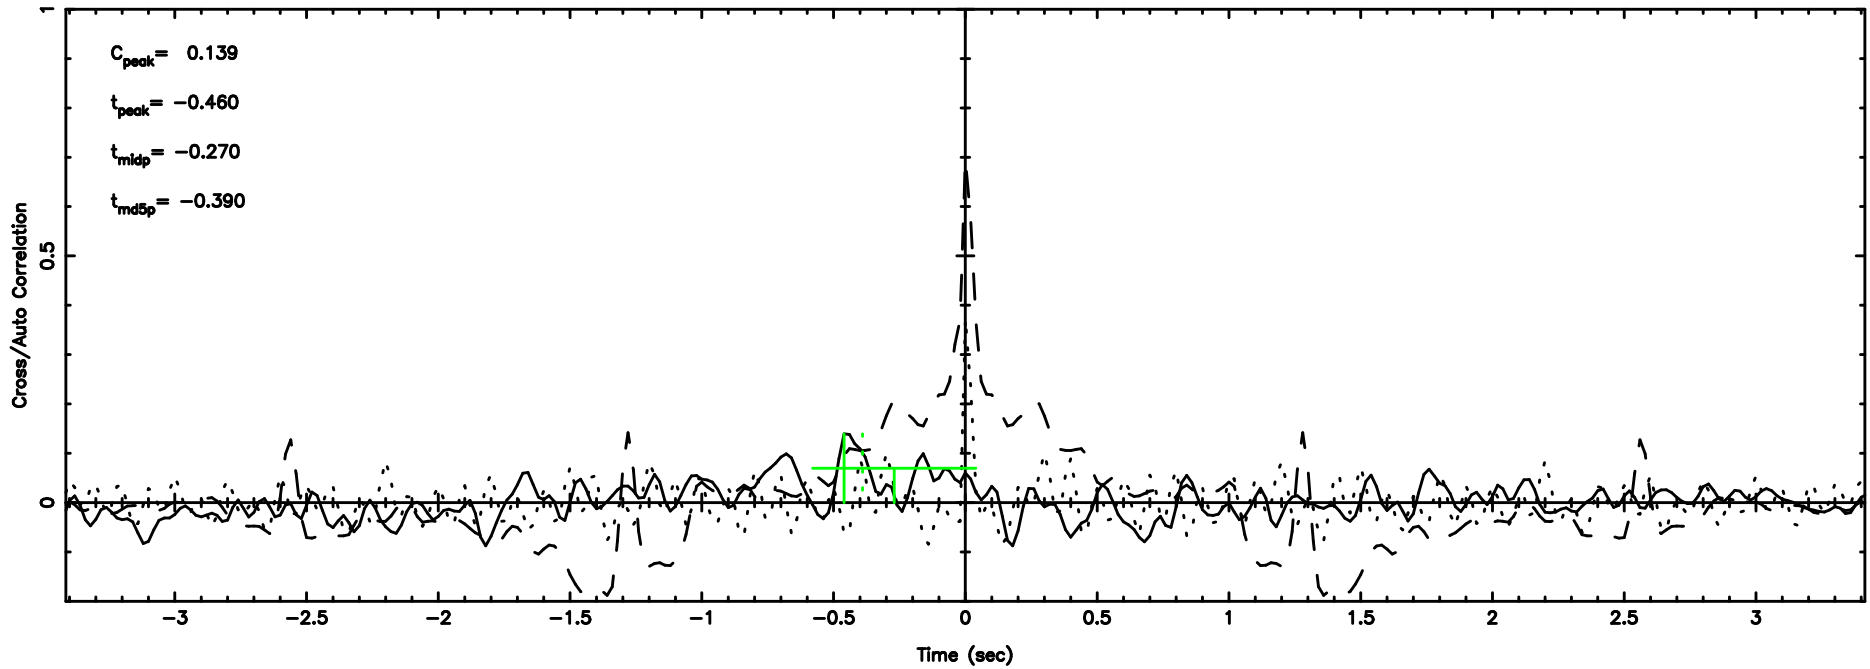

F20240808122507

BLK: 1,SNR1:-0.95546E-01,SNR2: 3.8558

K20240808122504

BLK: 1,SNR1:-0.40202E-01,SNR2: 0.12968

0941-08 2024/08/08 3.45UT FUJI -KISO