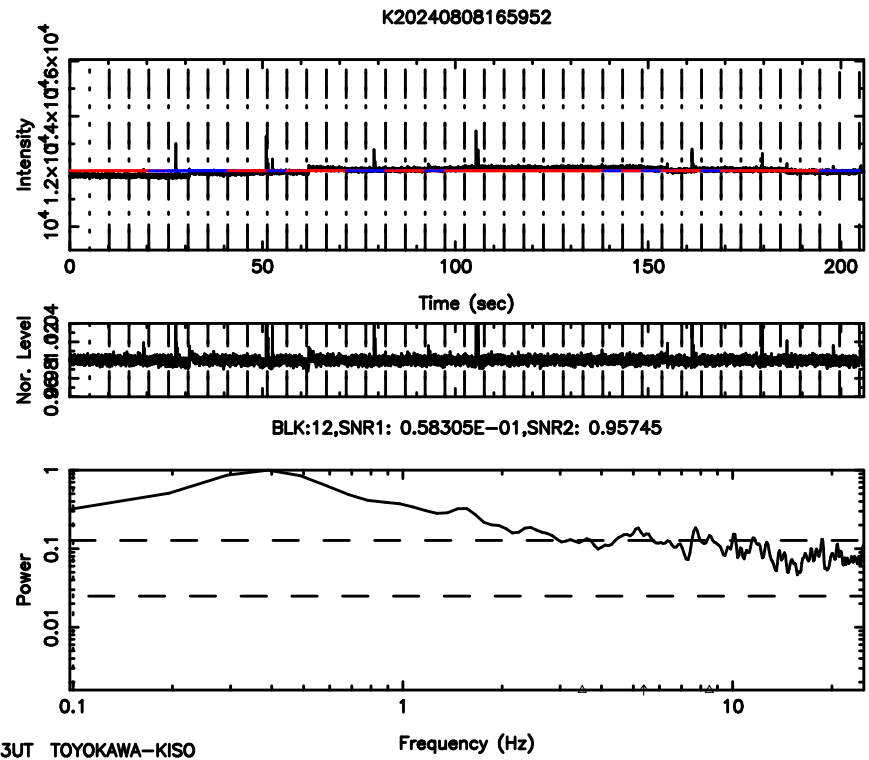

3C298 2024/08/08 8.03UT TOYOKAWA-KISO