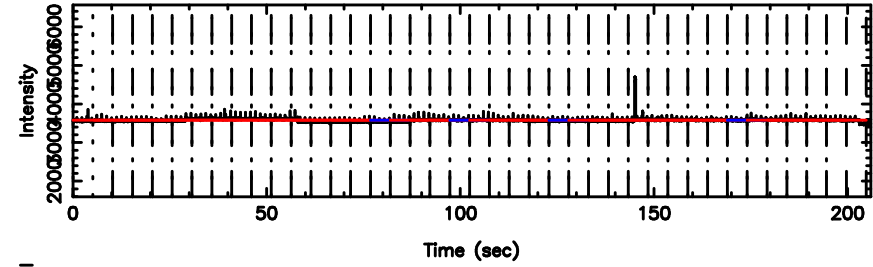

F20240808132842

BLK:25,SNR1: 4.2226 ,SNR2: 13.551

K20240808132839

BLK:25,SNR1: 4.8874 ,SNR2: 13.328

1044-008 2024/08/08 4.51UT FUJI -KISO

T20240808133947

BLK: 4,SNR1: 0.62147 ,SNR2: 1.8318

F20240808133947