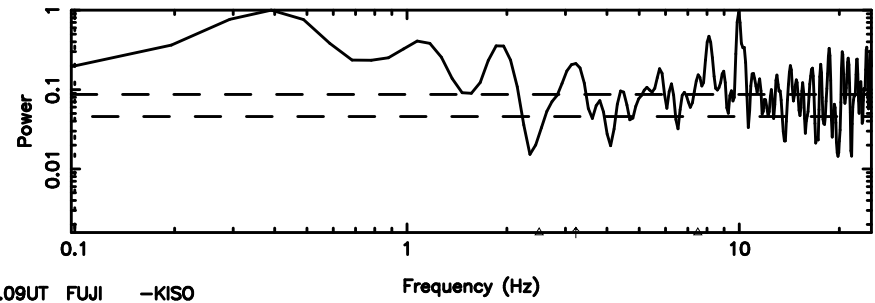

K20240808120341

BLK: 4,SNR1: 0.36202 ,SNR2: 5.1293

Frequency (Hz)

0919-142 2024/08/08 3.09UT TOYOKAWA-KISO

F20240808120344

BLK: 1,SNR1: 0.19874 ,SNR2: 0.98058

K20240808120341

BLK: 1,SNR1: 0.59117 ,SNR2: 2.0268