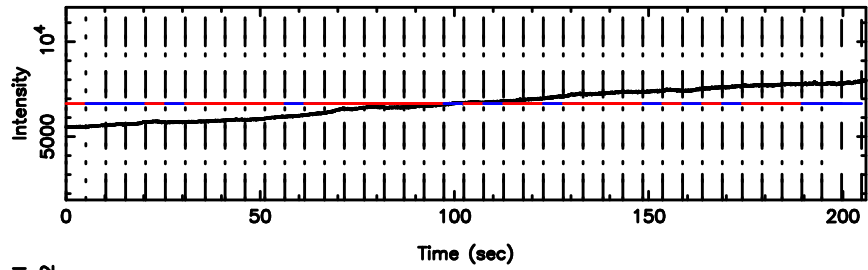

T20240808121022