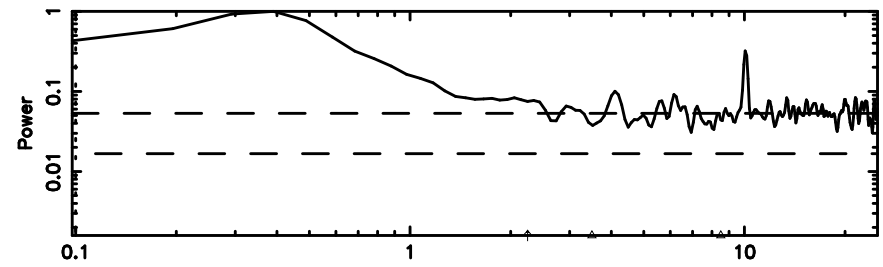

BLK: 6,SNR1: 0.17041 ,SNR2: 2.6648

Frequency (Hz)

3C138 2024/08/07 23.09UT FUJI -KISO

K20240808080332

BLK: 6,SNR1: 0.55268 ,SNR2: 4.1956

Frequency (Hz)

T20240808081708

BLK:11,SNR1: 135.08 ,SNR2: 334.34