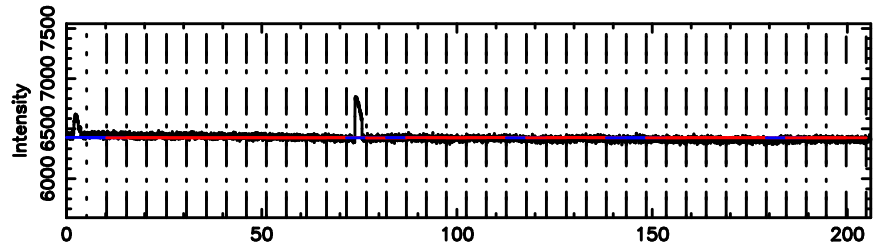

BLK: 7,SNR1: 5.0311 ,SNR2: 23.694

Frequency (Hz)

K20240808083747

BLK: 7,SNR1: 1.6537 ,SNR2: 8.4036

Frequency (Hz)

0552+12 2024/08/07 23.66UT FUJI -KISO

T20240808084217

BLK: 8,SNR1: 6.6530 ,SNR2: 15.395