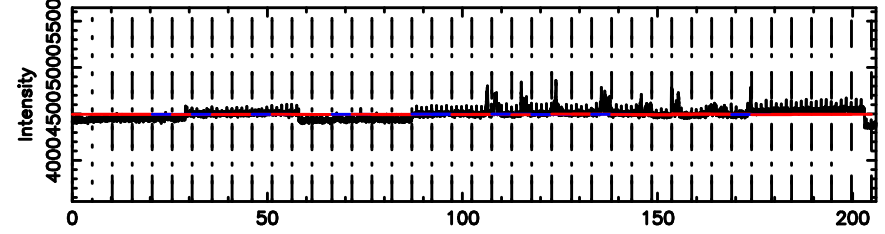

Frequency (Hz)

3C161 2024/08/08 0.18UT TOYOKAWA-FUJI

F20240808090910