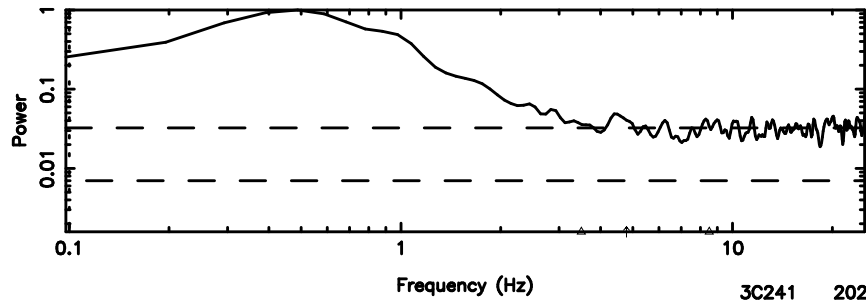

BLK:14,SNR1: 1.1517 ,SNR2: 4.9921