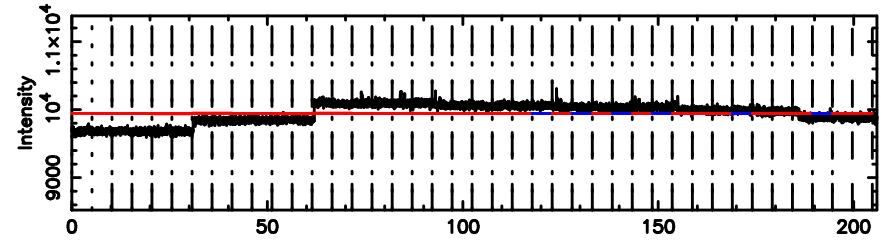

F20240808081709

BLK: 6,SNR1: 0.35356 ,SNR2: 3.2036

Frequency (Hz)

K20240808081706

BLK: 6,SNR1: 0.35212 ,SNR2: 3.1653

Frequency (Hz)

0531+194 2024/08/07 23.31UT FUJI -KISO

T20240808082528