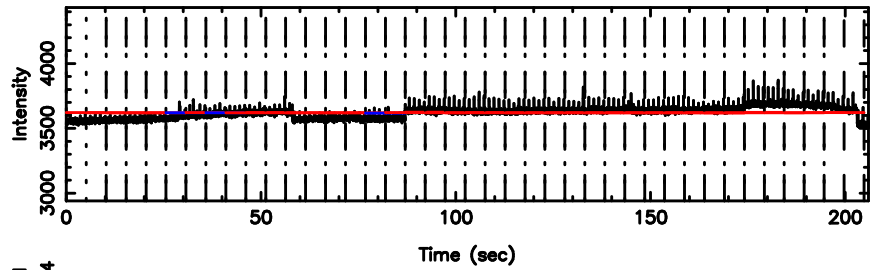

K20240808102608

BLK:17,SNR1: 0.61656 ,SNR2: 2.2798

F20240808102611

BLK: 3,SNR1: 0.30320 ,SNR2: 1.8224

K20240808102608

BLK: 3,SNR1: 0.71298 ,SNR2: 6.6465

0741-06 2024/08/08 1.46UT FUJI -KISO

T20240808103555