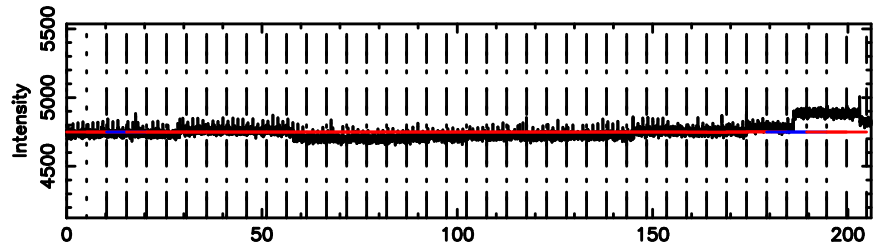

F20240808083339