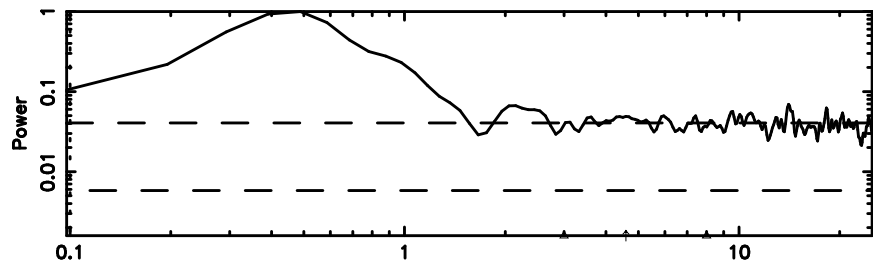

BLK:12,SNR1: 0.57415 ,SNR2: 2.6065