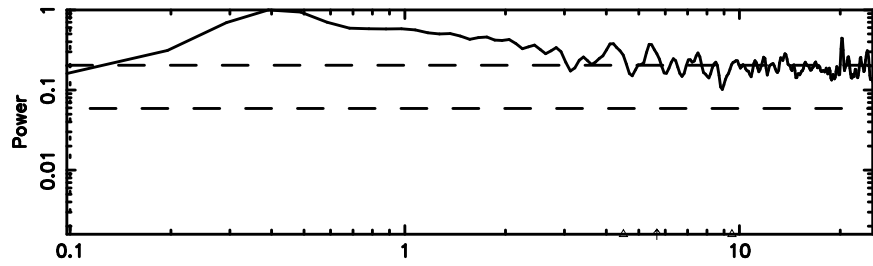

BLK: 9,SNR1: 0.18479 ,SNR2: 0.84282