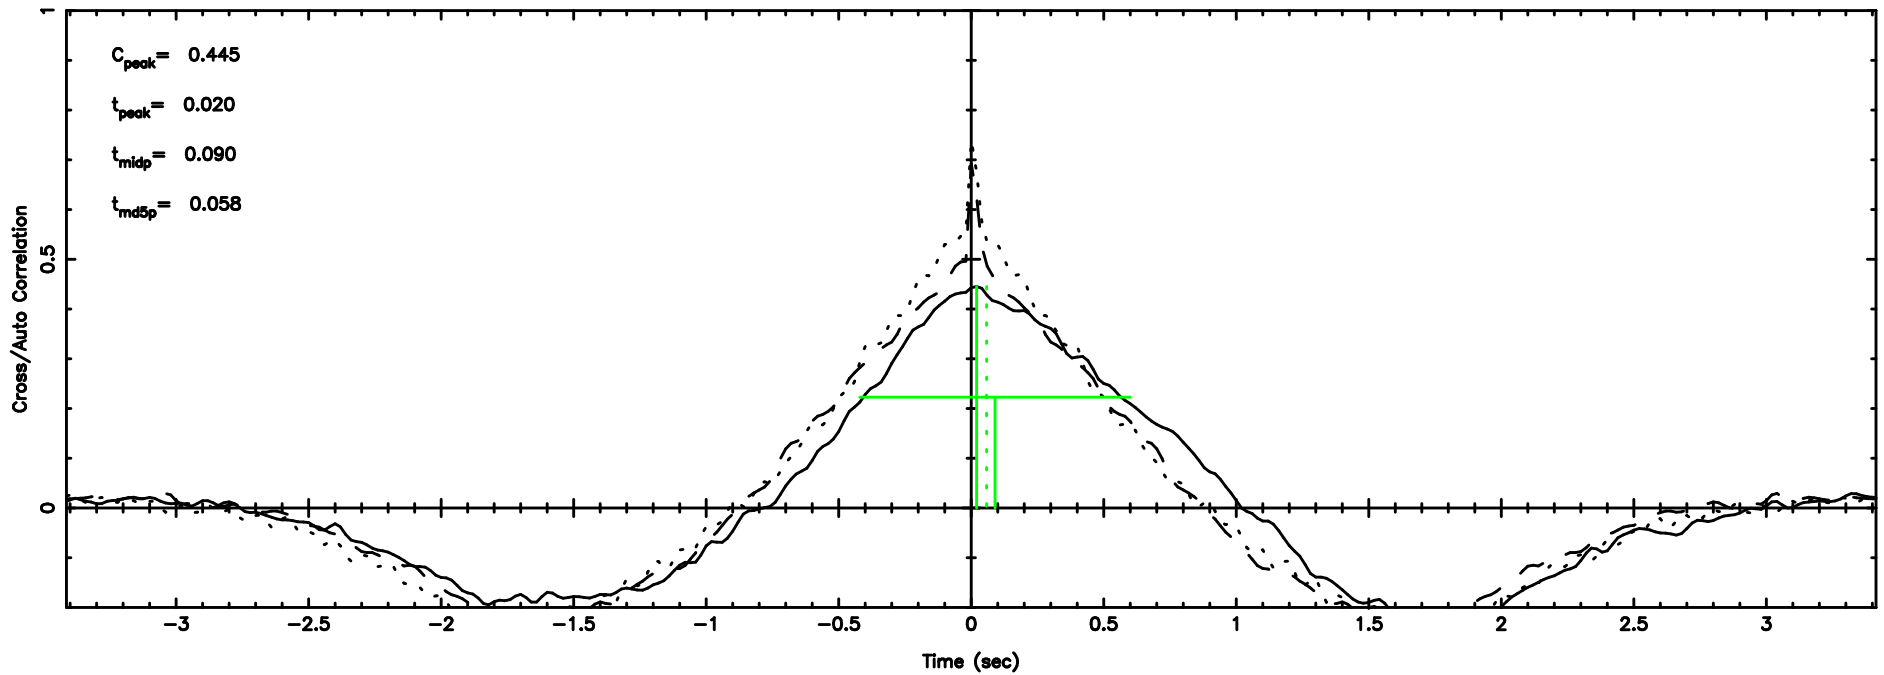

K20240808084214

BLK: 6,SNR1: 6.8580 ,SNR2: 25.504

Frequency (Hz)

0556+191 2024/08/07 23.73UT TOYOKAWA-KISO

F20240808084217

BLK: 9,SNR1: 0.38892 ,SNR2: 1.7054

Frequency (Hz)

K20240808084214