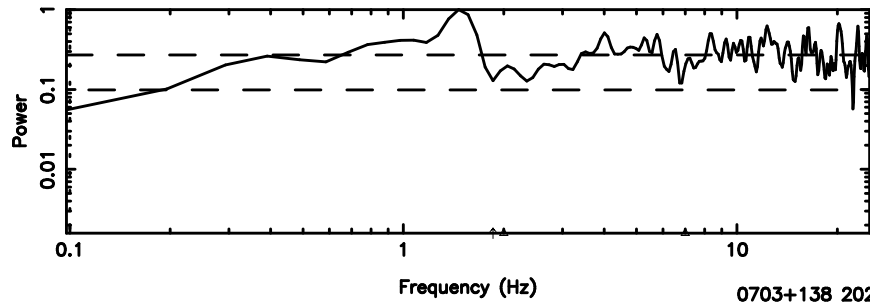

BLK: 3,SNR1: 0.10374 ,SNR2: 0.58864