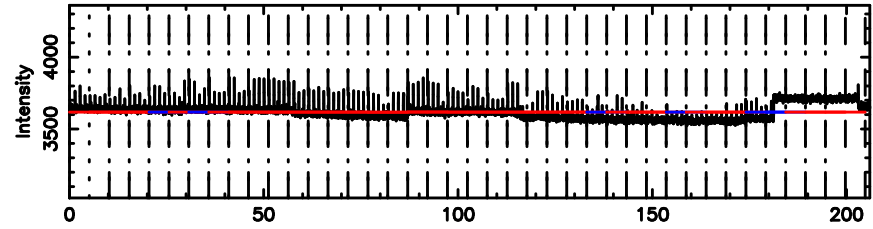

Frequency (Hz)

F20240808120344