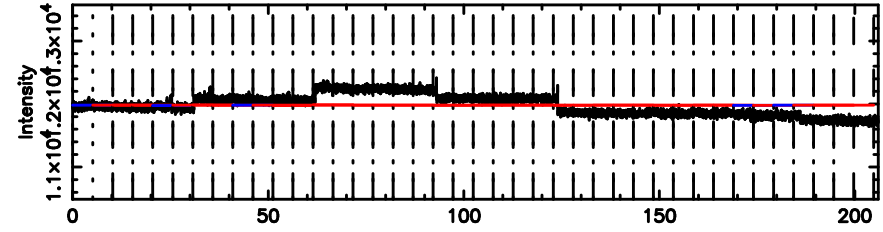

BLK: 4,SNR1: 1.3171 ,SNR2: 5.1854

Frequency (Hz)

3C119 2024/08/07 22.29UT TOYOKAWA-FUJI

T20240808071527

BLK: 5,SNR1: 0.23577 ,SNR2: 1.0078

Frequency (Hz)

K20240808071525

BLK: 5,SNR1: 0.41124 ,SNR2: 2.0109