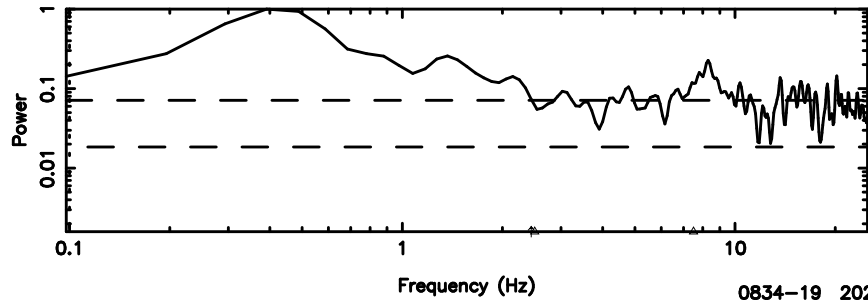

K20240808110701

BLK: 7,SNR1: 14.836 ,SNR2: 21.630

Frequency (Hz)

0821+394 2024/08/08 2.15UT FUJI -KISO

T20240808111844

BLK: 4,SNR1: 0.41282 ,SNR2: 3.0039

0834-19 2024/08/08 2.34UT TOYOKAWA-FUJI

F20240808111844