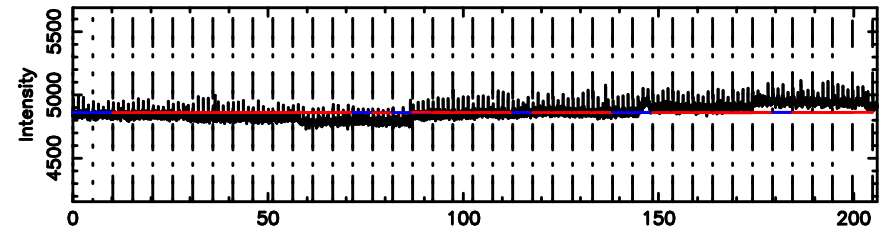

Frequency (Hz)

F20240808084217

BLK: 8,SNR1: 0.34048 ,SNR2: 1.8689