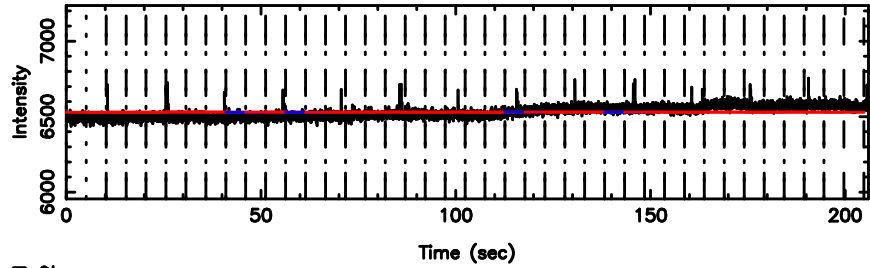

K20240808102608

BLK:17,SNR1: 0.61656 ,SNR2: 2.2798

F20240808102611

BLK: 3,SNR1: 0.30320 ,SNR2: 1.8224

K20240808102608

BLK: 3,SNR1: 0.71298 ,SNR2: 6.6465

0741-06 2024/08/08 1.46UT FUJI -KISO

T20240808103555