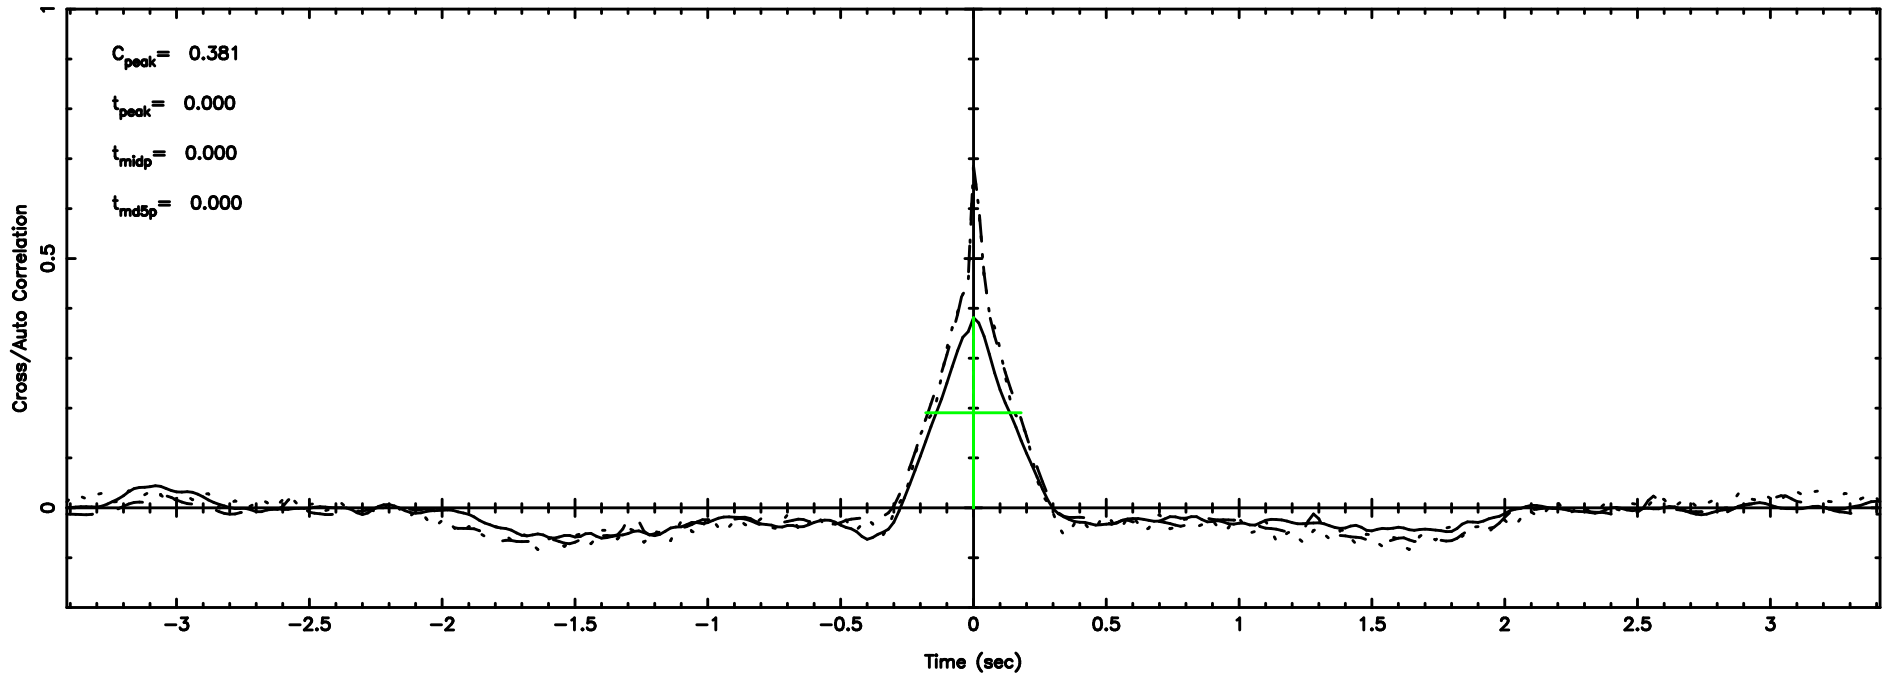

F20240808065706

BLK:19,SNR1: 1.7324 ,SNR2: 8.1226

Frequency (Hz)

K20240808065703

BLK:19,SNR1: 4.1411 ,SNR2: 14.834

Frequency (Hz)

0411+05 2024/08/07 21.98UT FUJI -KISO

T20240808070400