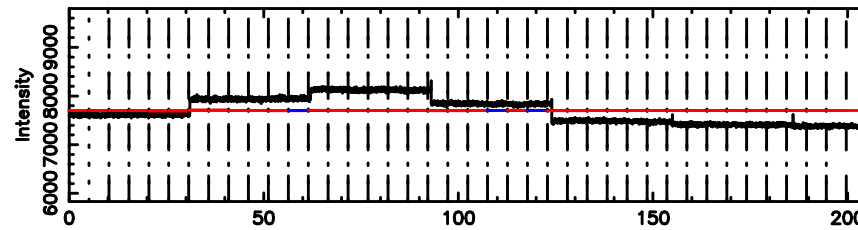

K20240808105552

BLK:13,SNR1: 0.79163 ,SNR2: 4.6896

F20240808105555

BLK: 3,SNR1: 0.14953 ,SNR2: 0.95520

Frequency (Hz)

3C196 2024/08/08 1.96UT FUJI -KISO

K20240808105552

BLK: 3,SNR1: 5.0504 ,SNR2: 21.448