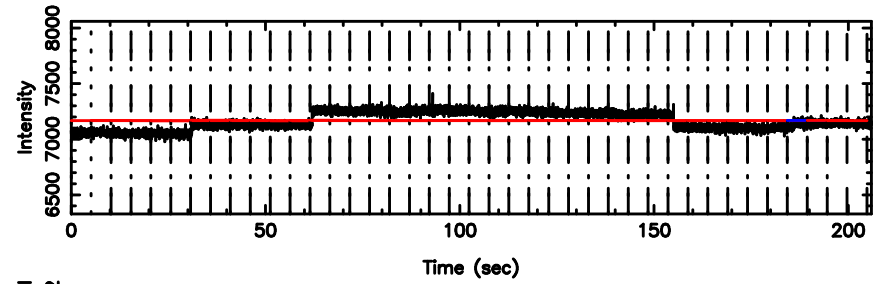

K20240808120341

BLK: 4,SNR1: 0.36202 ,SNR2: 5.1293

Frequency (Hz)

0919-142 2024/08/08 3.09UT TOYOKAWA-KISO

F20240808120344

BLK: 1,SNR1: 0.19874 ,SNR2: 0.98058

K20240808120341

BLK: 1,SNR1: 0.59117 ,SNR2: 2.0268