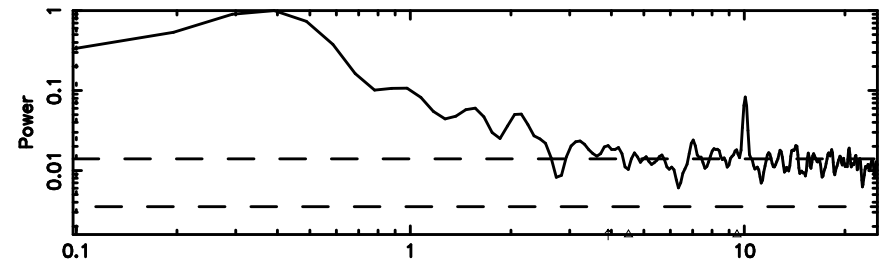

BLK: 7,SNR1: 5.0311 ,SNR2: 23.694

Frequency (Hz)

K20240808083747

BLK: 7,SNR1: 1.6537 ,SNR2: 8.4036

Frequency (Hz)

0552+12 2024/08/07 23.66UT FUJI -KISO

T20240808084217

BLK: 8,SNR1: 6.6530 ,SNR2: 15.395