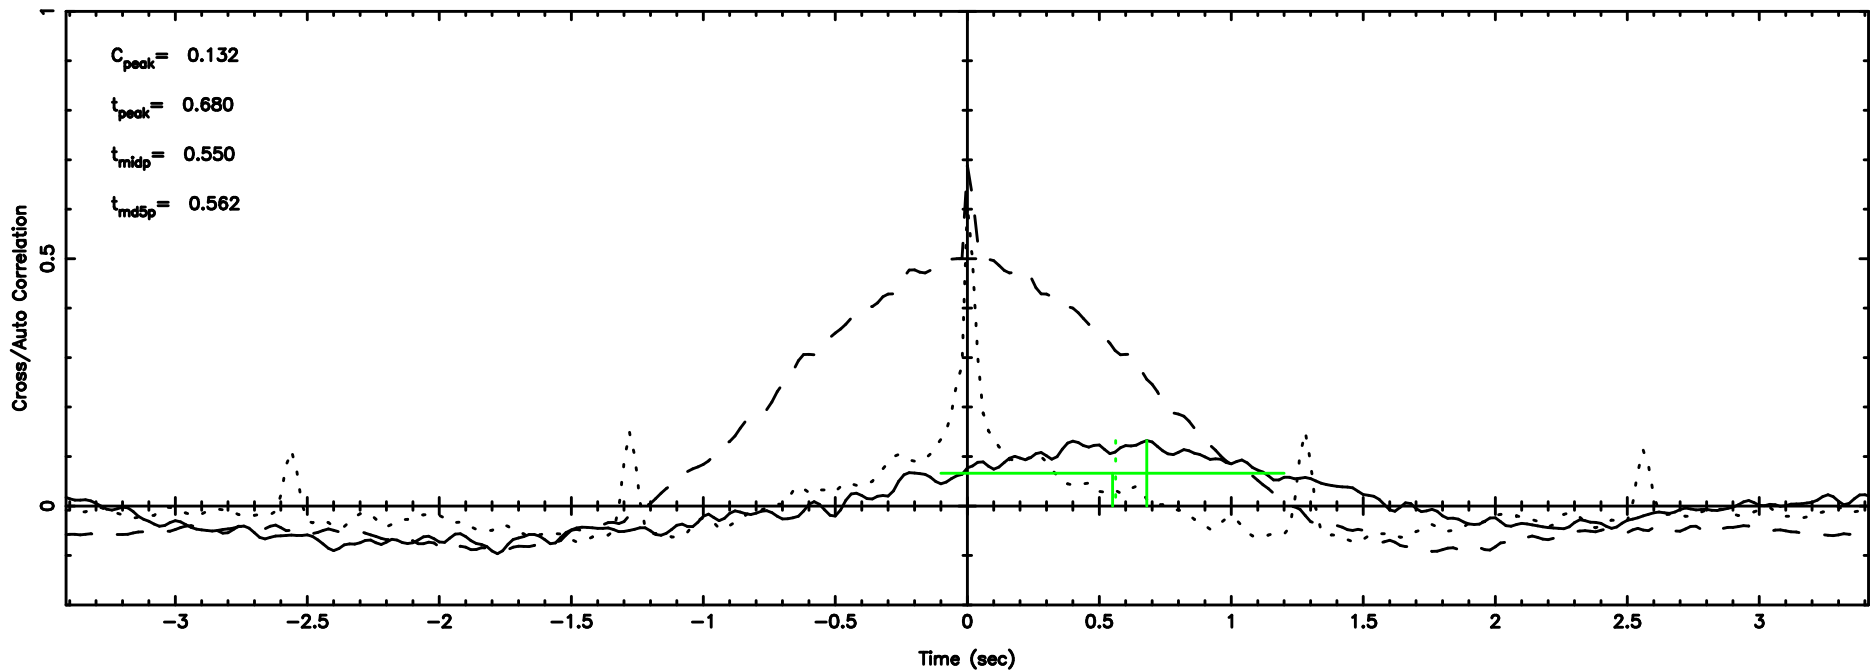

BLK: 8,SNR1:-0.17067 ,SNR2: 2.2513