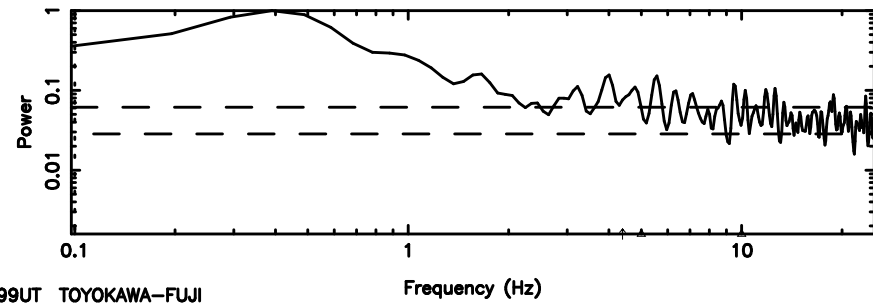

T20240808095743

BLK: 7,SNR1: 0.14814 ,SNR2: 0.58665

K20240808095740

BLK: 7,SNR1: 0.15713 ,SNR2: 0.44121

0713-024 2024/08/08 0.99UT TOYOKAWA-KISO

F20240808095743

Time (sec)

BLK: 5,SNR1: 0.11173 ,SNR2: 4.0936