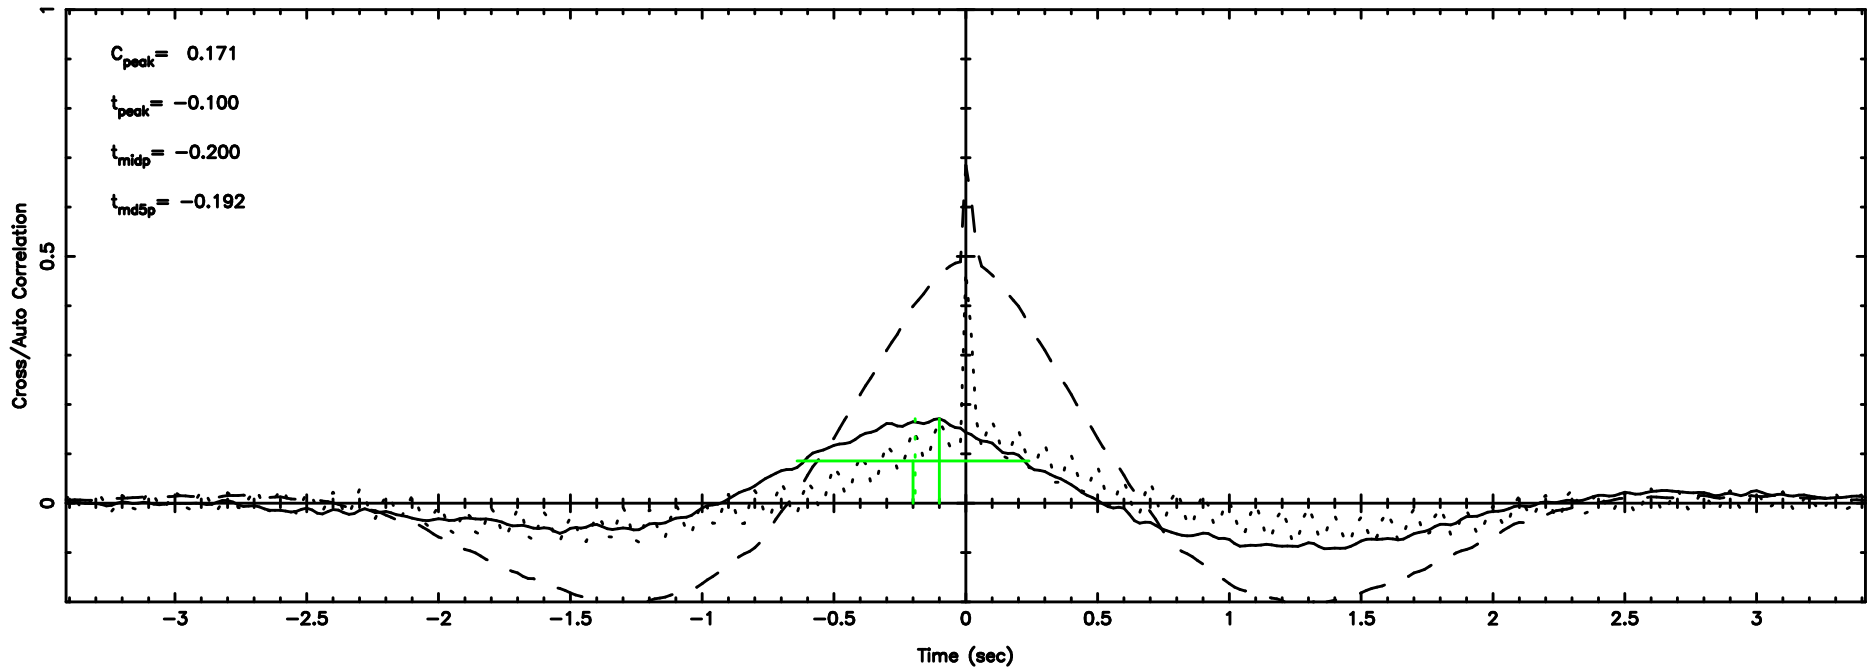

BLK:25,SNR1: 1.3902 ,SNR2: 11.794

K20240808121804

BLK:25,SNR1: 0.37624 ,SNR2: 1.3095

3C222 2024/08/08 3.33UT TOYOKAWA-KISO

F20240808121807

BLK: 9,SNR1:-0.49905E-02,SNR2: 3.1064

K20240808121804

BLK: 9,SNR1: 0.49746 ,SNR2: 3.8450