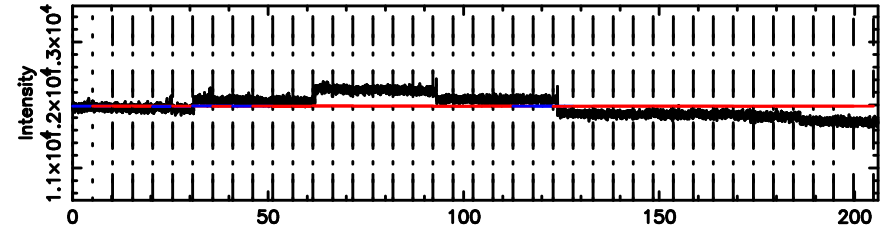

Frequency (Hz)

3C119 2024/08/07 22.29UT TOYOKAWA-KISO

F20240808071527

BLK: 6,SNR1: 0.22687 ,SNR2: 0.96362

Frequency (Hz)

3C119 2024/08/07 22.29UT FUJI -KISO

K20240808071525

BLK: 6,SNR1: 0.71915 ,SNR2: 3.4145