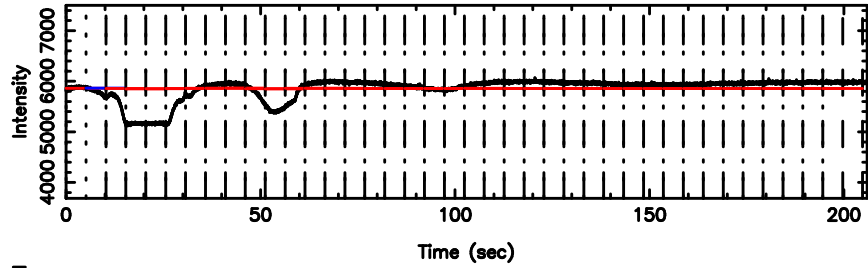

T20240808112350