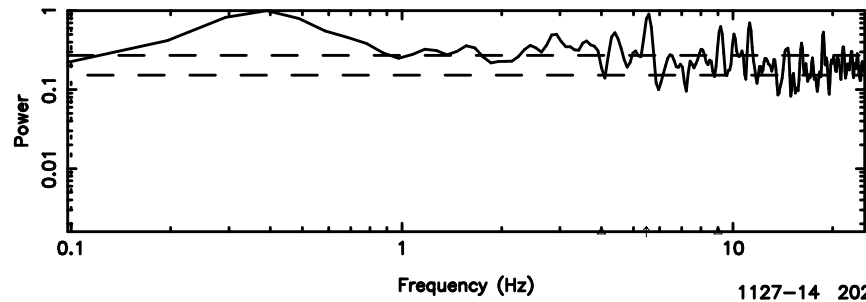

BLK: 2,SNR1:-0.16469E-01,SNR2: 0.37752