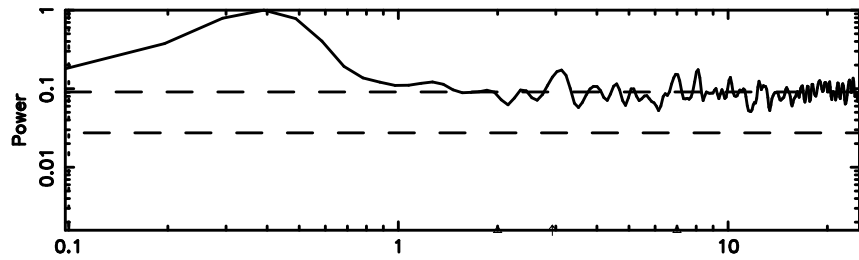

BLK: 8,SNR1: 0.17888 ,SNR2: 1.2541