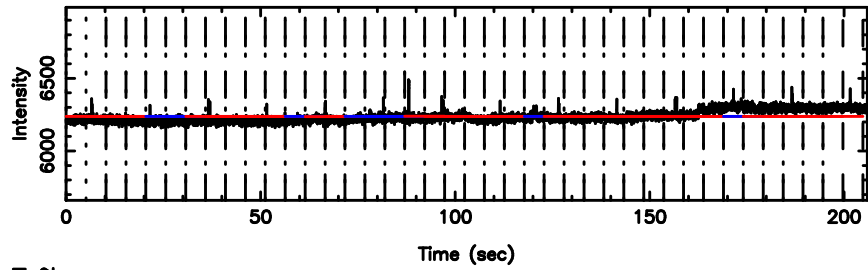

T20240808111844