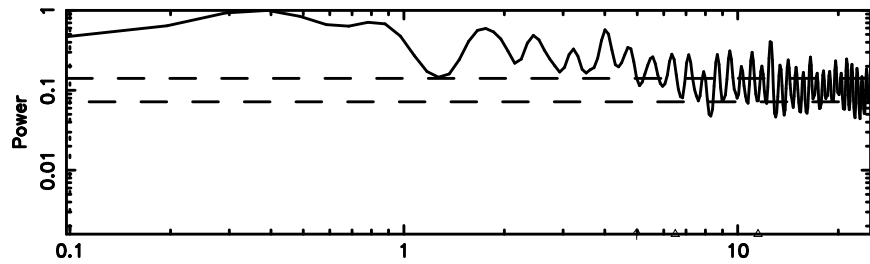

K20240808084214

BLK: 6,SNR1: 6.8580 ,SNR2: 25.504

Frequency (Hz)

0556+191 2024/08/07 23.73UT TOYOKAWA-KISO

F20240808084217

BLK: 9,SNR1: 0.38892 ,SNR2: 1.7054

Frequency (Hz)

K20240808084214