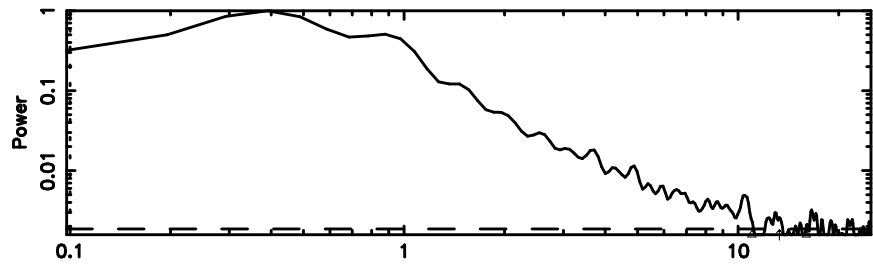

BLK: 7,SNR1: 20.247 ,SNR2: 30.456