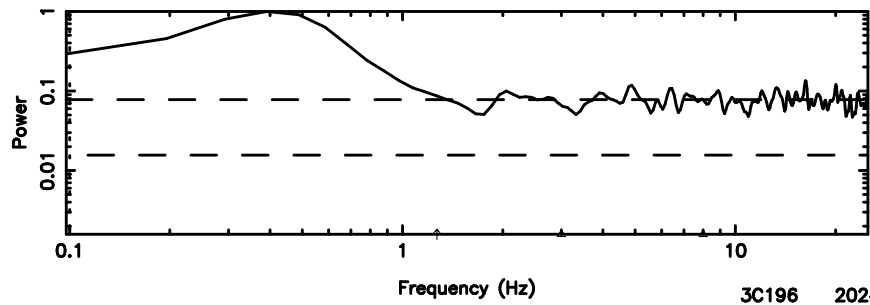

T20240808105555

BLK: 5,SNR1: 0.25676 ,SNR2: 1.0165

F20240808105555

BLK: 5,SNR1: 0.40626E-01,SNR2: 1.6170

3C196 2024/08/08 1.96UT TOYOKAWA-FUJI

T20240808105555

BLK:13,SNR1: 0.26524 ,SNR2: 4.5025

3C196 2024/08/08 1.96UT TOYOKAWA-KISO