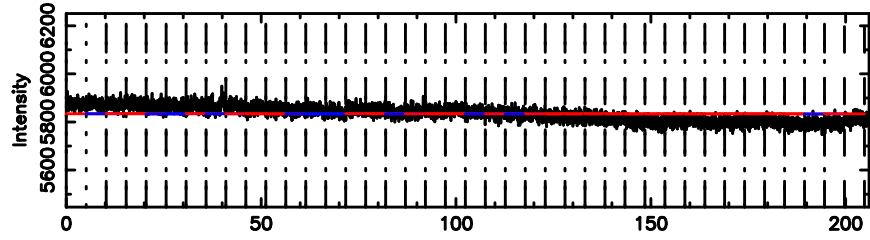

T20240808101809