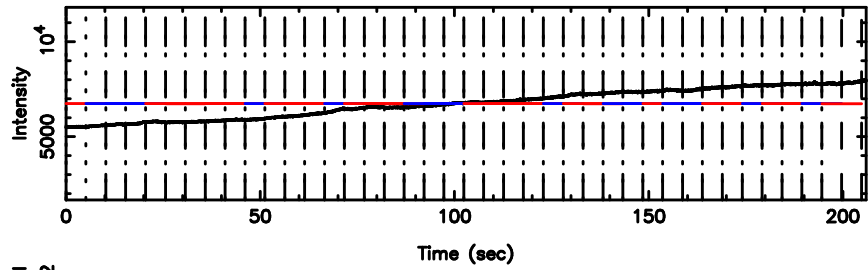

T20240808121022