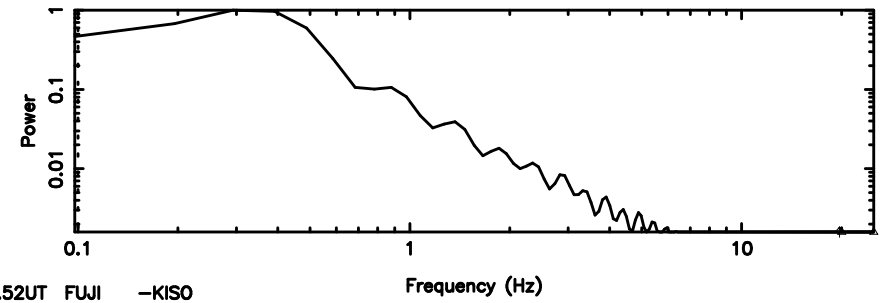

3C230 2024/08/09 3.52UT FUJI -KISO