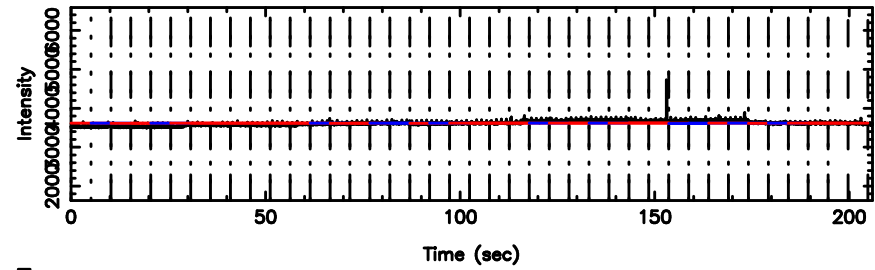

F20240809105159