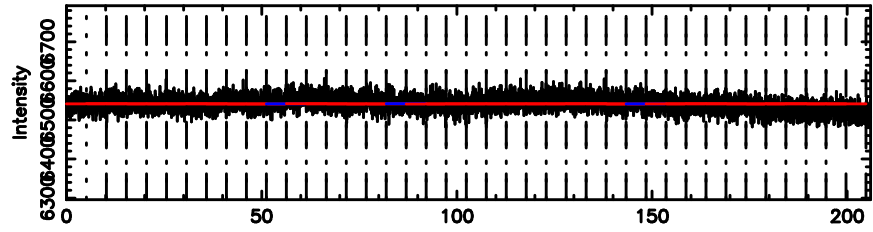

Frequency (Hz)

K20240809083818

BLK: 1,SNR1: 0.10727 ,SNR2: 2.0065

Frequency (Hz)

0556+191 2024/08/08 23.67UT FUJI -KISO

T20240809084253

BLK: 3,SNR1: 0.27438 ,SNR2: 0.79978

F20240809084253