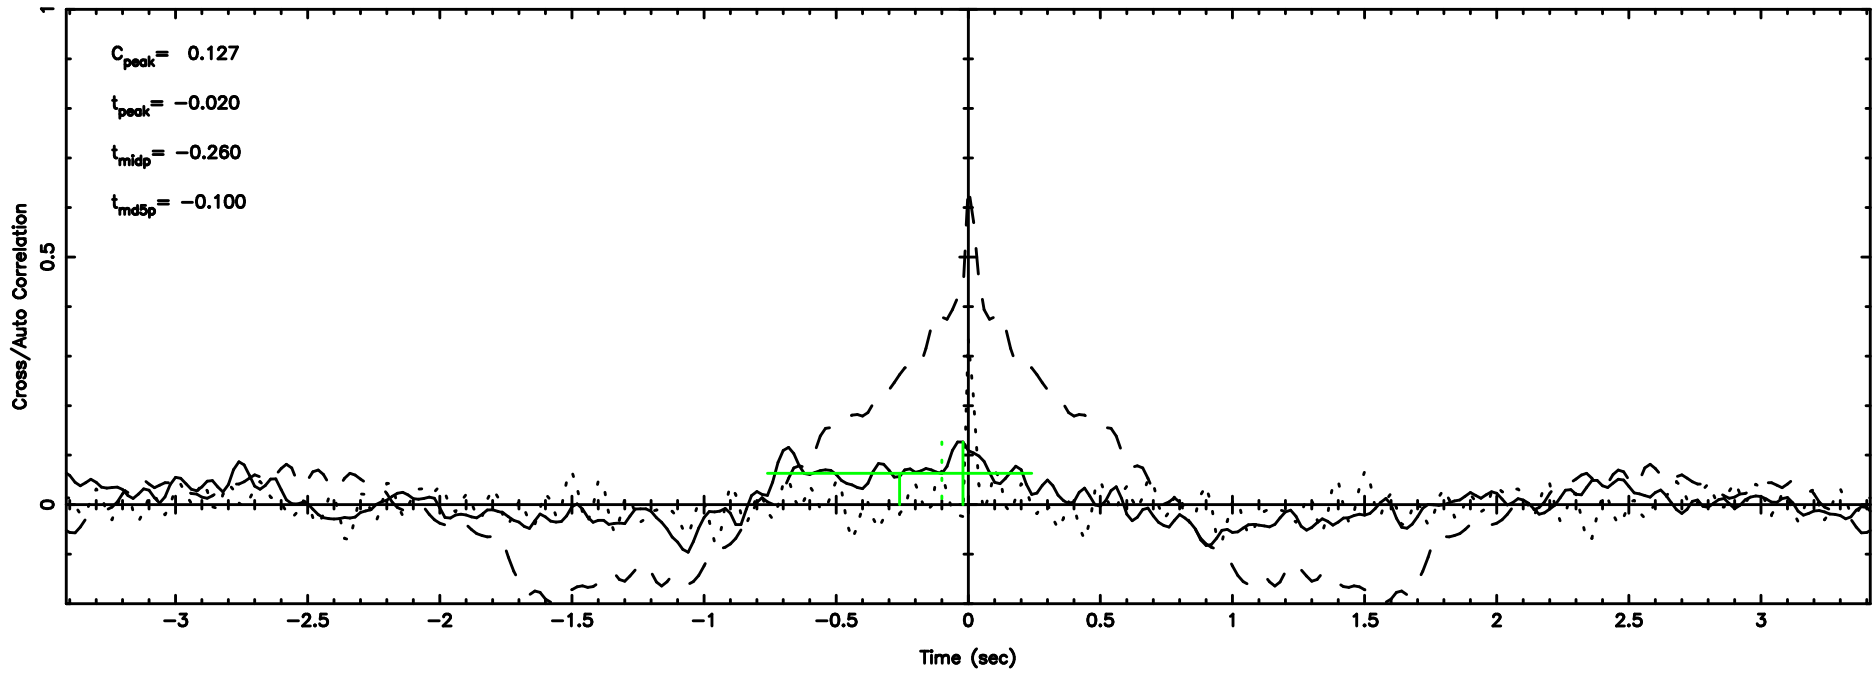

F20240809103159

BLK: 1,SNR1: 0.74915 ,SNR2: 6.4371

0752-200 2024/08/09 1.56UT FUJI -KISO

K20240809103156

BLK: 1,SNR1: 0.59098 ,SNR2: 0.91733

T20240809103934

BLK:11,SNR1: 0.46774 ,SNR2: 5.4371

Frequency (Hz)