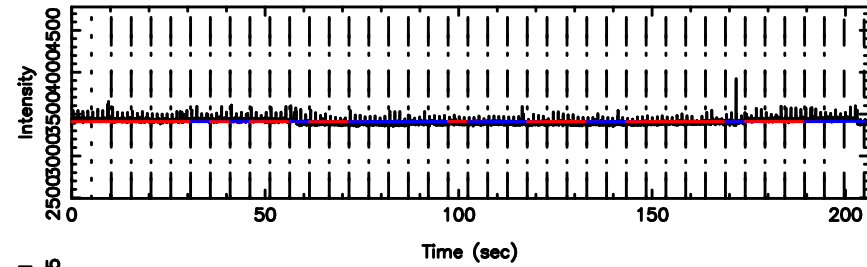

BLK:16,SNR1:-0.86882E-01,SNR2: 0.70806

1127-14 2024/08/09 5.15UT TOYOKAWA-FUJI

T20240809140724

BLK:29,SNR1: 0.20274 ,SNR2: 1.5596

K20240809140721

BLK:29,SNR1: 1.1301 ,SNR2: 4.0810

1127-14 2024/08/09 5.15UT TOYOKAWA-KISO