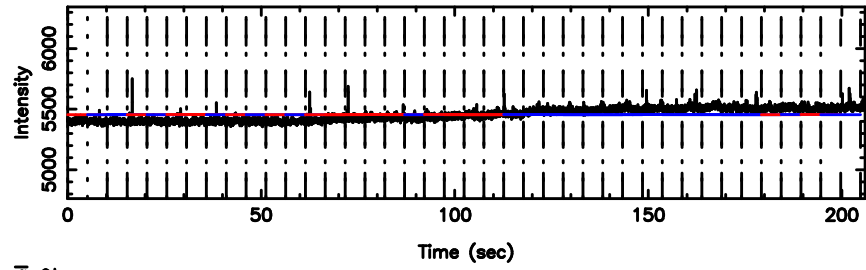

T20240809134709