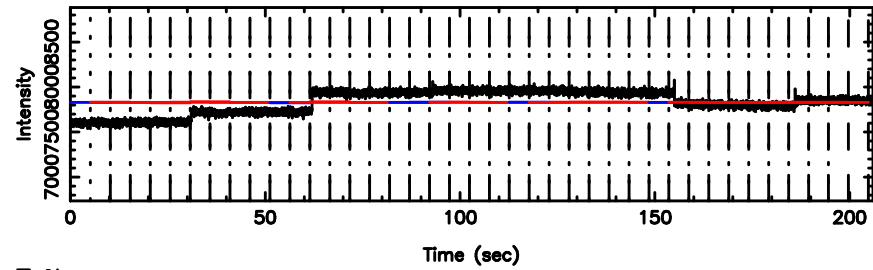

K20240809100355