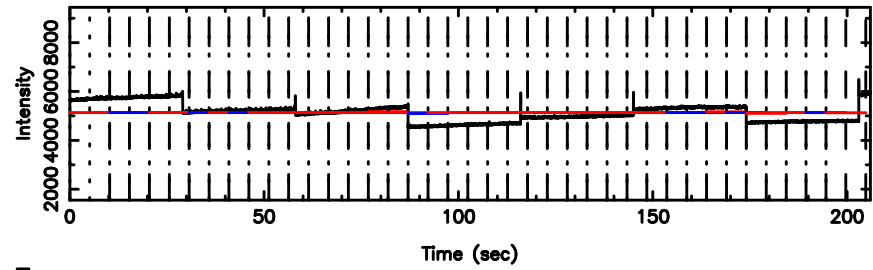

K20240809111951

BLK: 5,SNR1: 0.79995 ,SNR2: 2.6182

T20240809113055

BLK: 9,SNR1: 14.773 ,SNR2: 34.063

F20240809113055

BLK: 9,SNR1: 16.631 ,SNR2: 36.671

3C208 2024/08/09 2.54UT TOYOKAWA-FUJI

T20240809113055