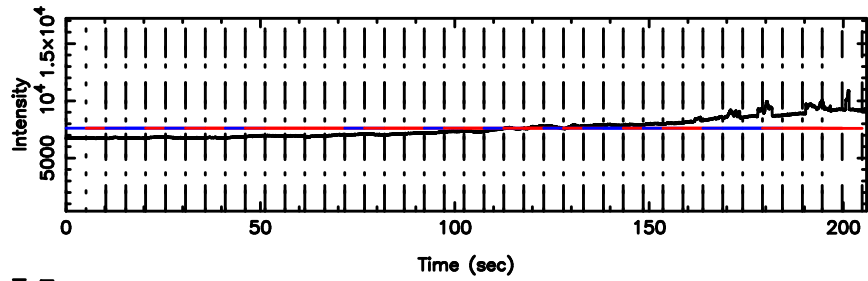

K20240809111951

BLK: 5,SNR1: 0.79995 ,SNR2: 2.6182

T20240809113055

BLK: 9,SNR1: 14.773 ,SNR2: 34.063

F20240809113055

BLK: 9,SNR1: 16.631 ,SNR2: 36.671

3C208 2024/08/09 2.54UT TOYOKAWA-FUJI

T20240809113055