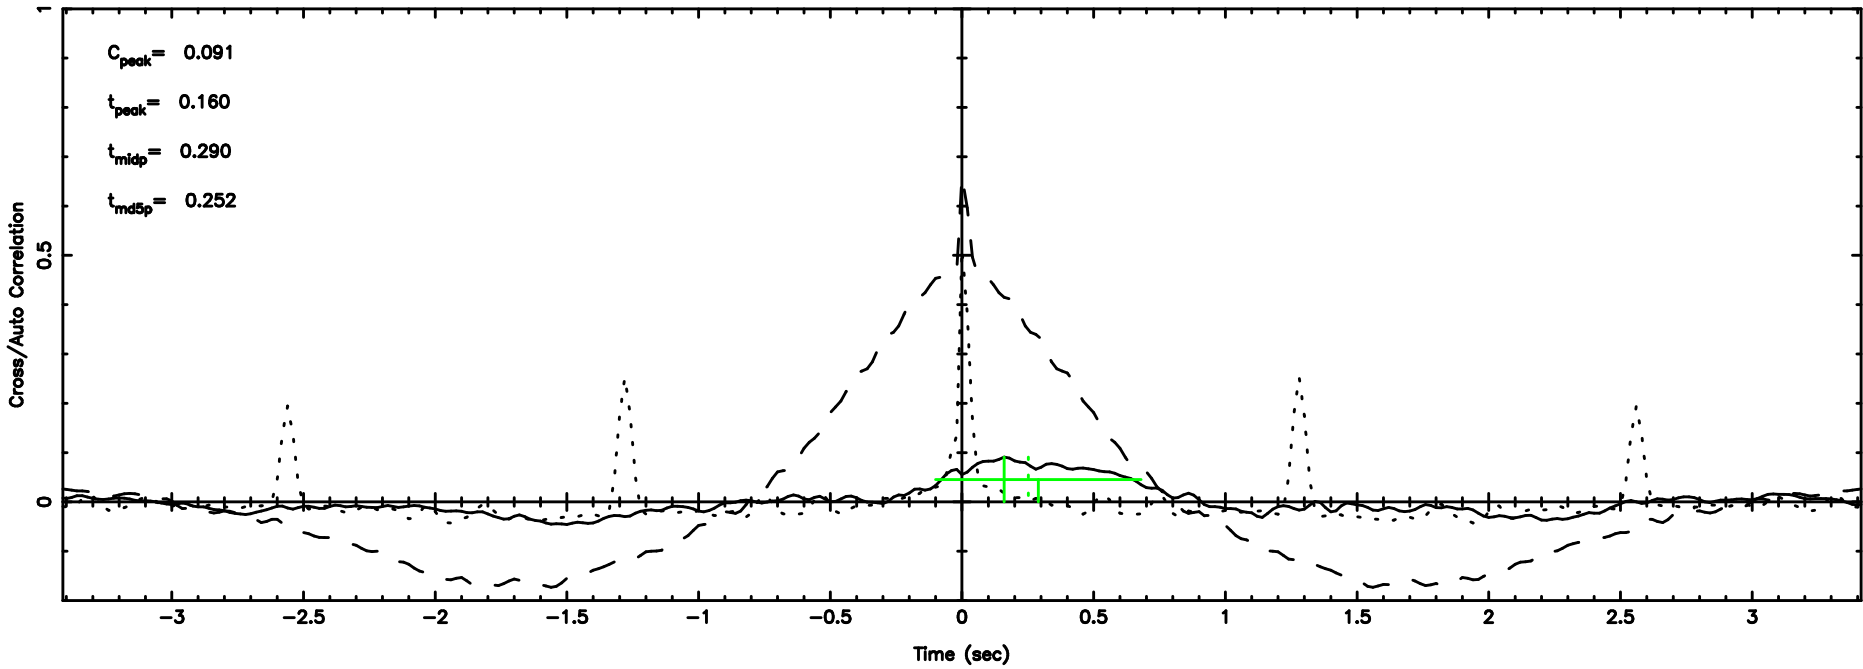

BLK: 7,SNR1: 0.27122 ,SNR2: 2.3796

0941-08 2024/08/09 3.38UT FUJI -KISO

T20240809122933

BLK:15,SNR1: 1.4019 ,SNR2: 10.922

F20240809122933

BLK:15,SNR1:-0.19884 ,SNR2: 0.29884

3C230 2024/08/09 3.52UT TOYOKAWA-FUJI