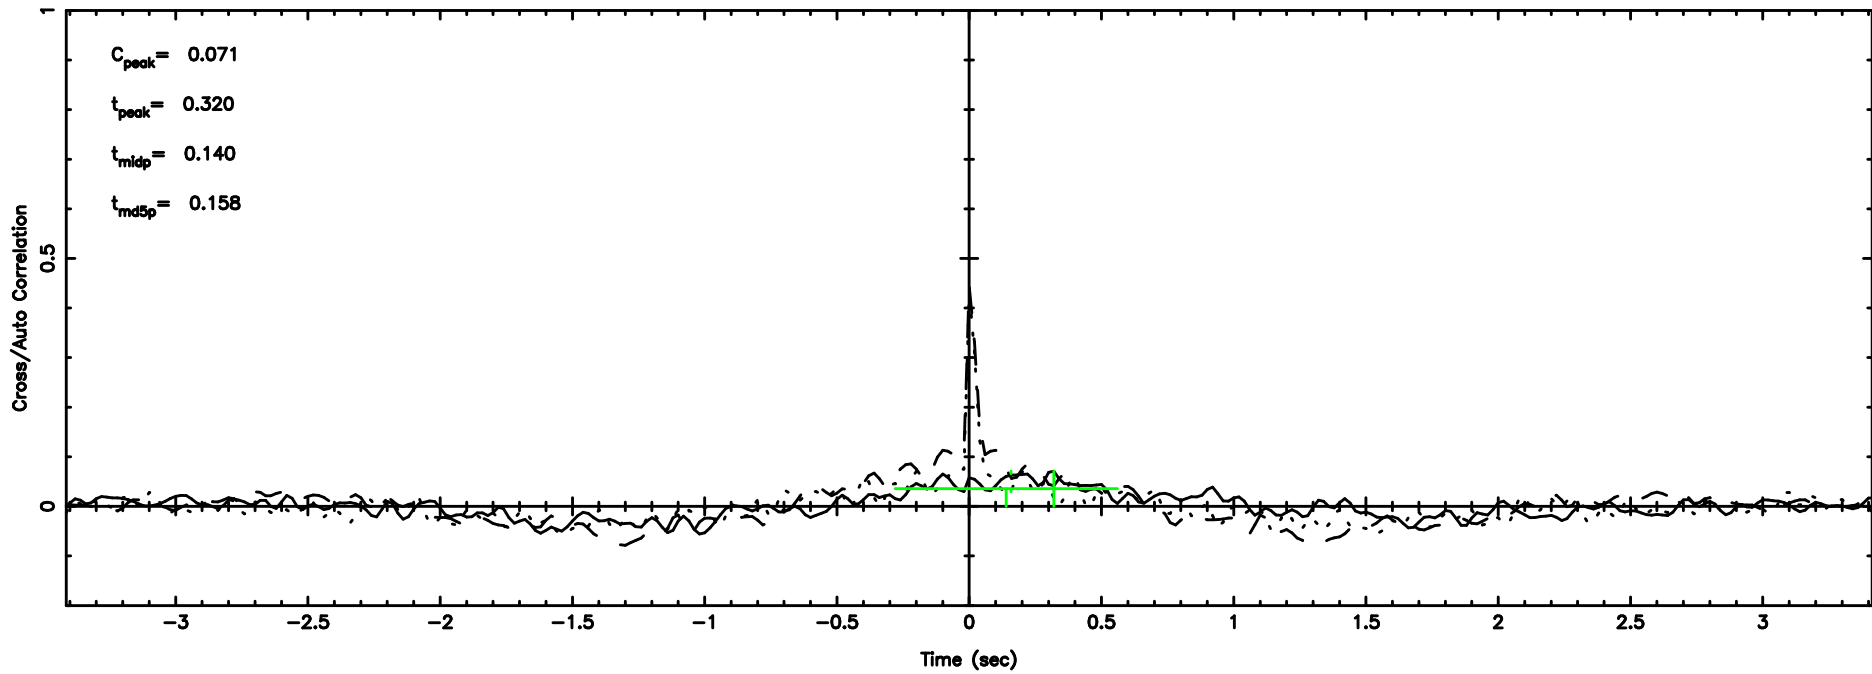

0723+10 2024/08/09 1.09UT TOYOKAWA-FUJI

T20240809100358

BLK: 6,SNR1: 0.24123 ,SNR2: 1.1486

K20240809100355

BLK: 6,SNR1: 0.24515E-01,SNR2: 0.41301

0723+10 2024/08/09 1.09UT TOYOKAWA-KISO

F20240809100358

BLK: 6,SNR1: 0.29489 ,SNR2: 1.4221