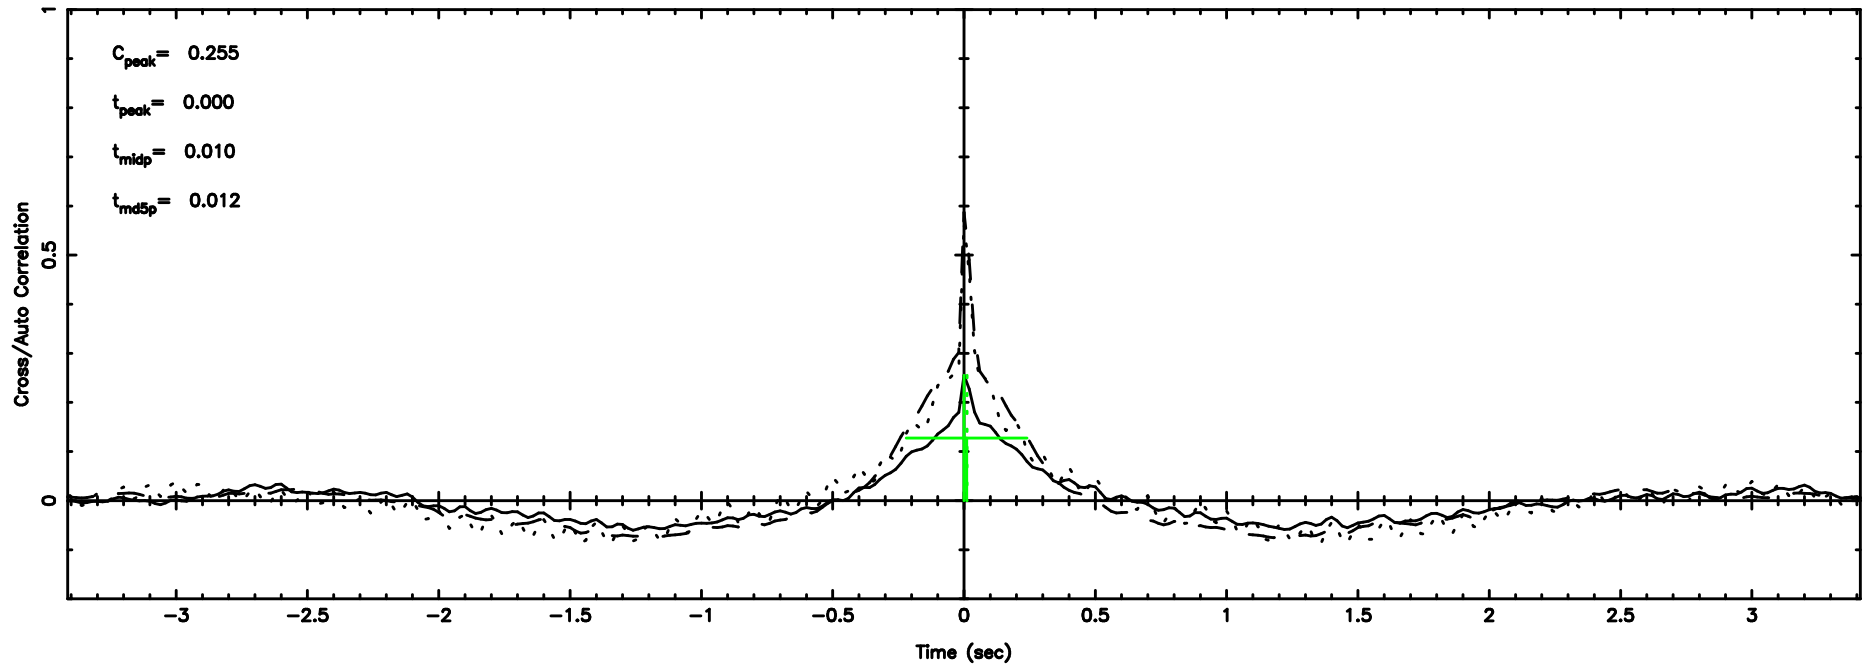

BLK:16,SNR1:-0.86882E-01,SNR2: 0.70806

1127-14 2024/08/09 5.15UT TOYOKAWA-FUJI

T20240809140724

BLK:29,SNR1: 0.20274 ,SNR2: 1.5596

K20240809140721

BLK:29,SNR1: 1.1301 ,SNR2: 4.0810

1127-14 2024/08/09 5.15UT TOYOKAWA-KISO