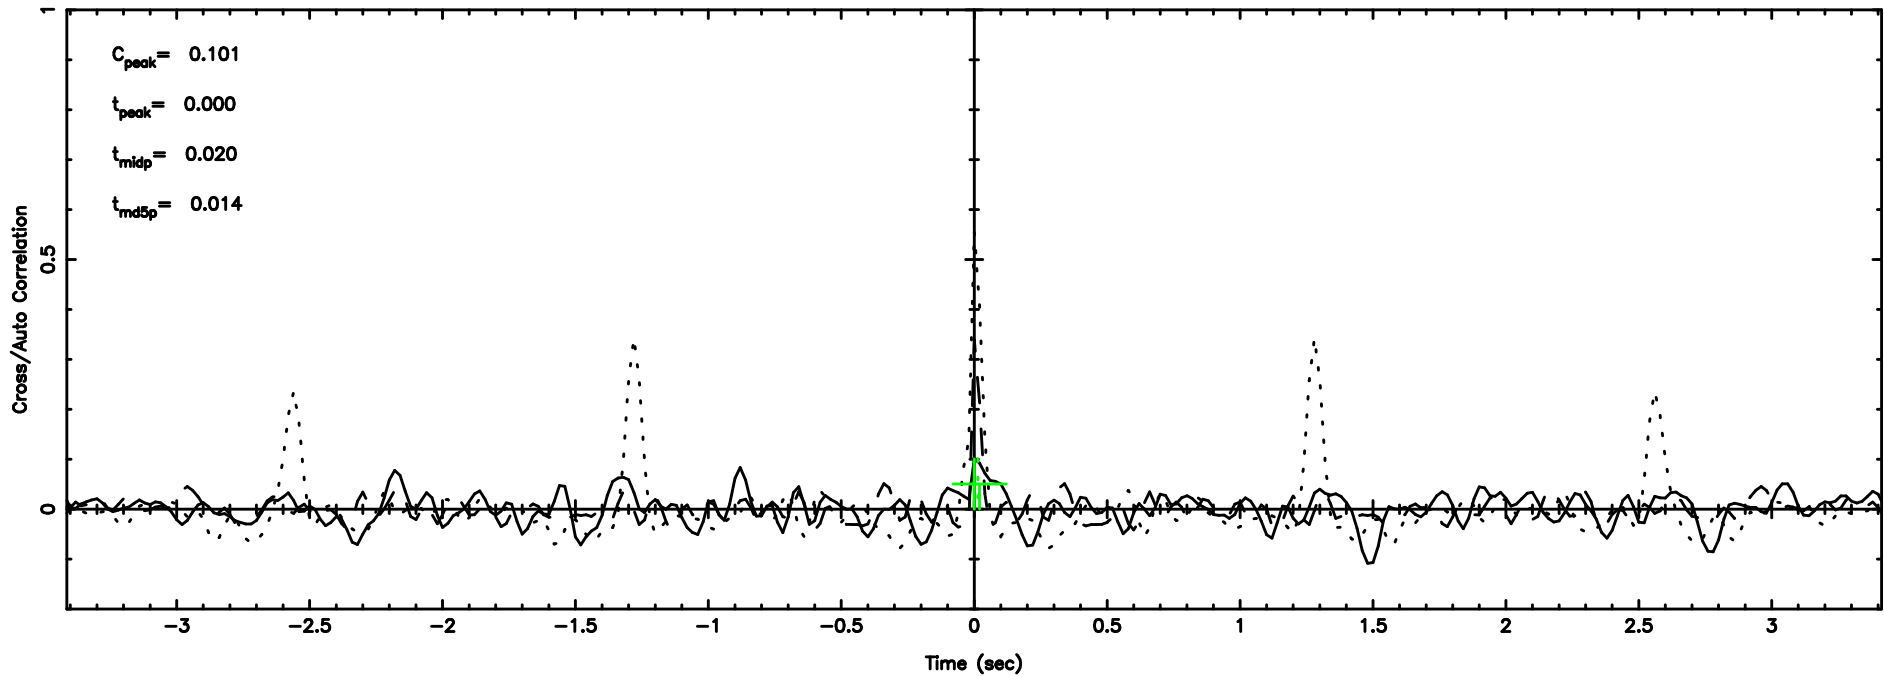

T20240809055851

BLK: 1,SNR1: 0.78903E-01,SNR2: 0.16034E-01

Frequency (Hz)

F20240809055852

BLK: 1,SNR1:-0.31783 ,SNR2: 0.0000

Frequency (Hz)

3C84 2024/08/08 21.01UT TOYOKAWA-FUJI

T20240809055851