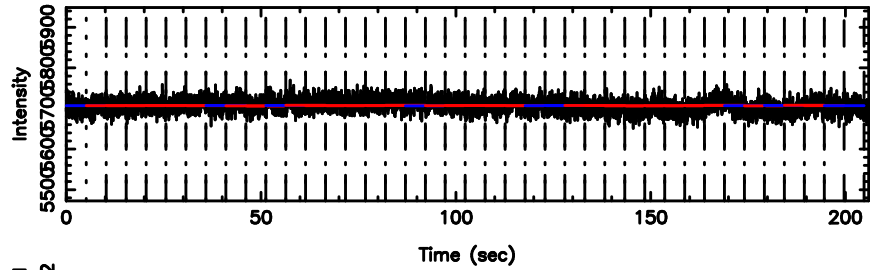

T20240809101413