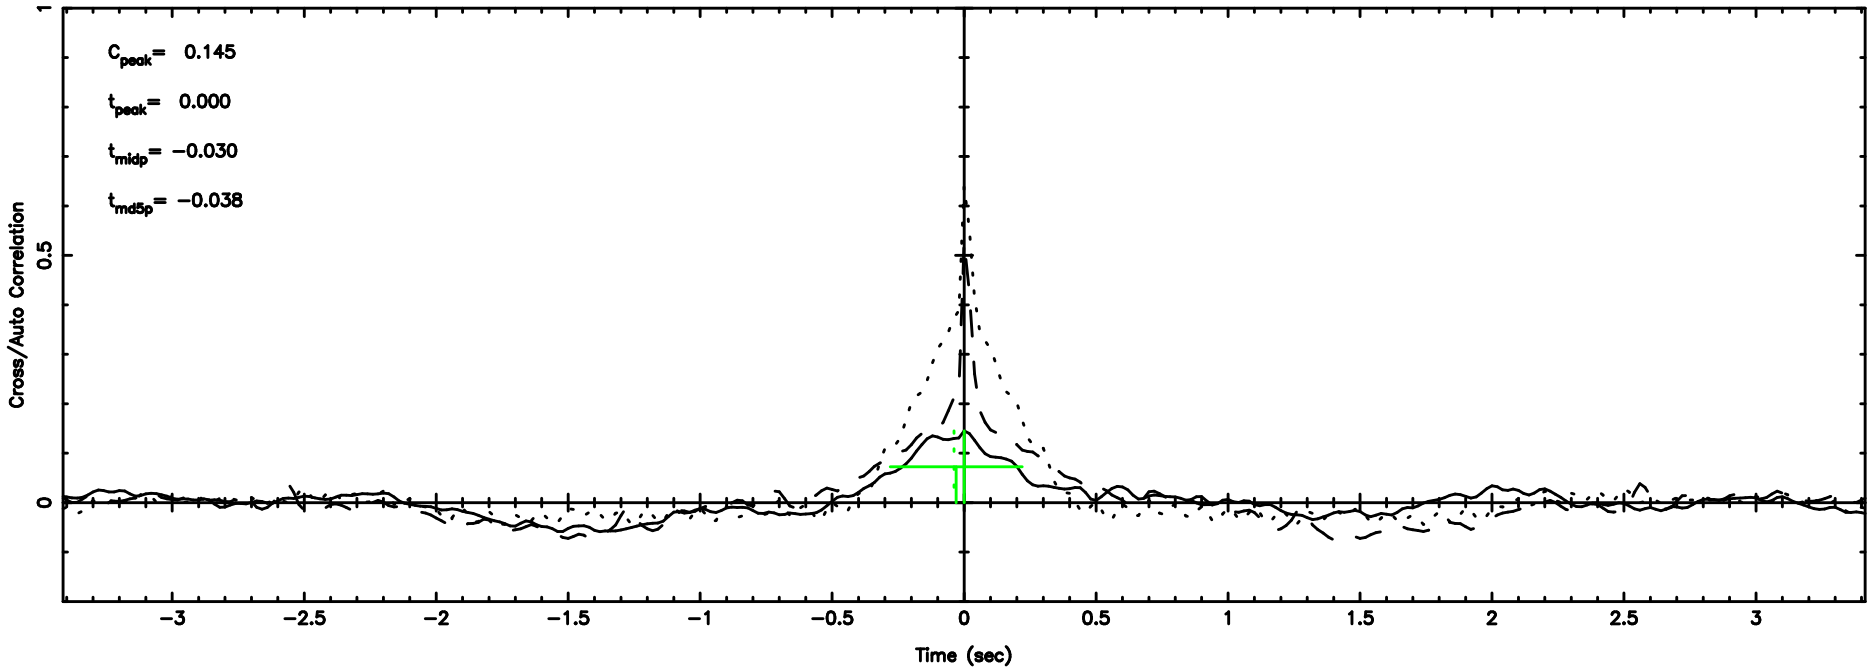

BLK:14,SNR1: 6.7456 ,SNR2: 21.398