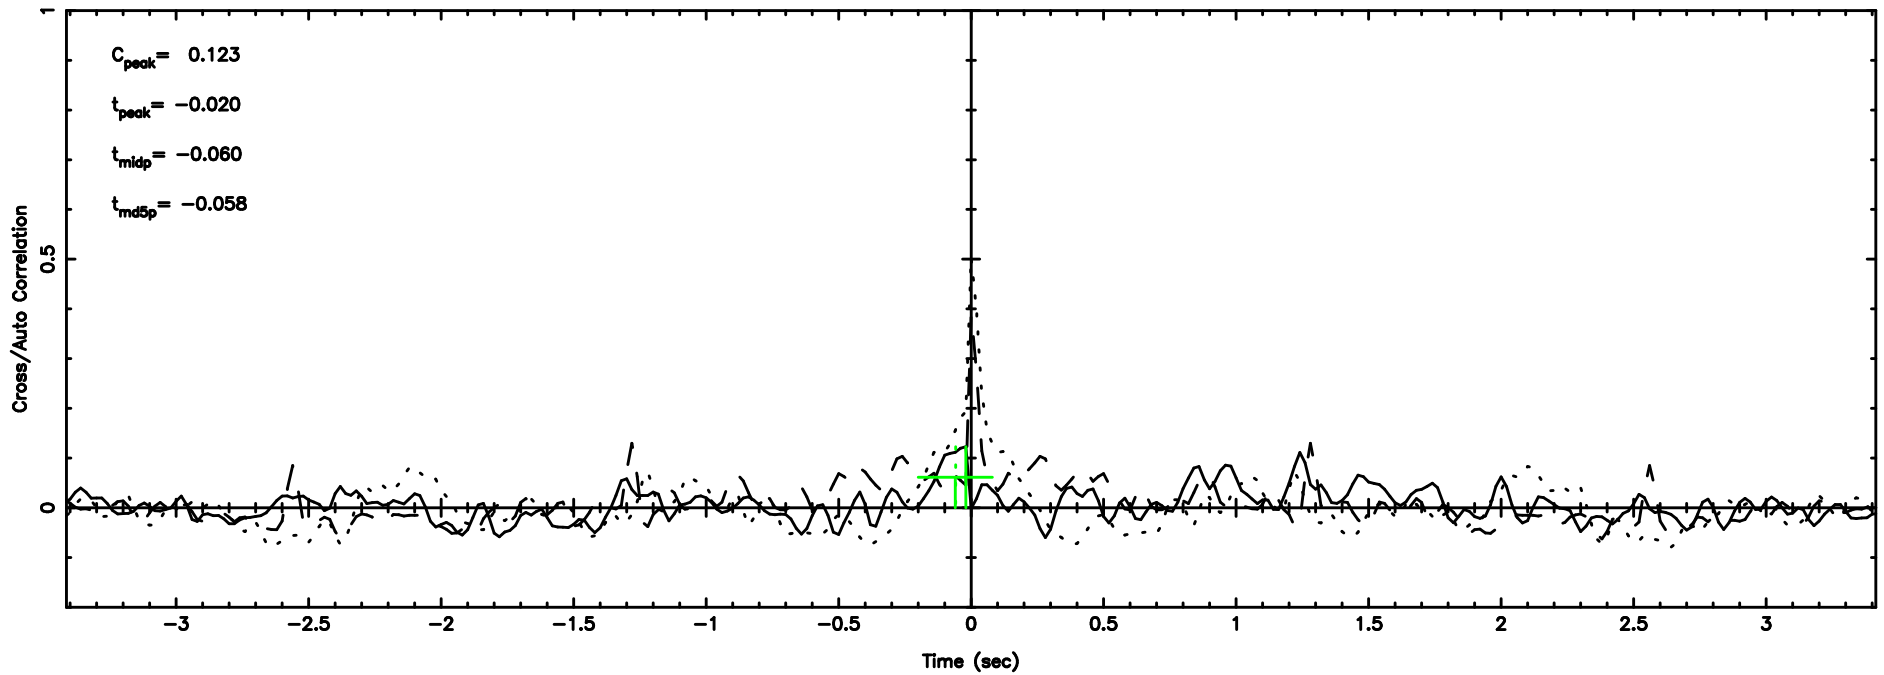

Frequency (Hz)

K20240809083818

BLK: 1,SNR1: 0.10727 ,SNR2: 2.0065

Frequency (Hz)

0556+191 2024/08/08 23.67UT FUJI -KISO

T20240809084253

BLK: 3,SNR1: 0.27438 ,SNR2: 0.79978

F20240809084253