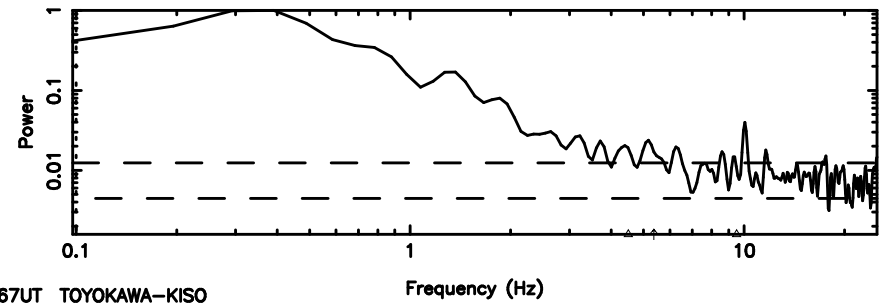

Frequency (Hz)

T20240809083821

BLK: 4,SNR1:-0.35300E-02,SNR2: 0.52177

K20240809083818

BLK: 4,SNR1: 2.3353 ,SNR2: 9.2999

0556+191 2024/08/08 23.67UT TOYOKAWA-KISO

F20240809083821

BLK: 1,SNR1: 0.11765 ,SNR2: 0.58466