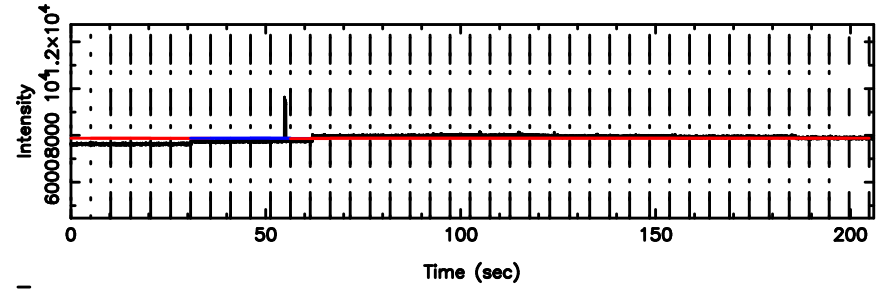

K20240809095344