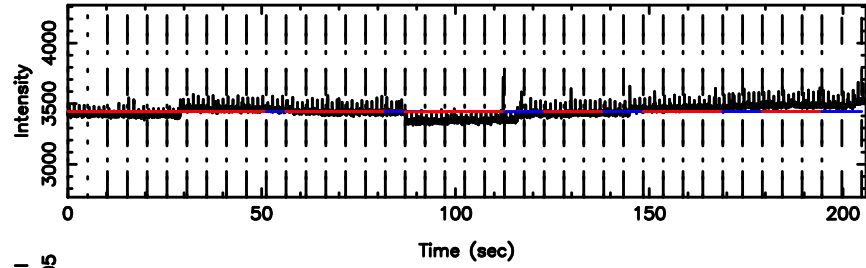

F20240809125931