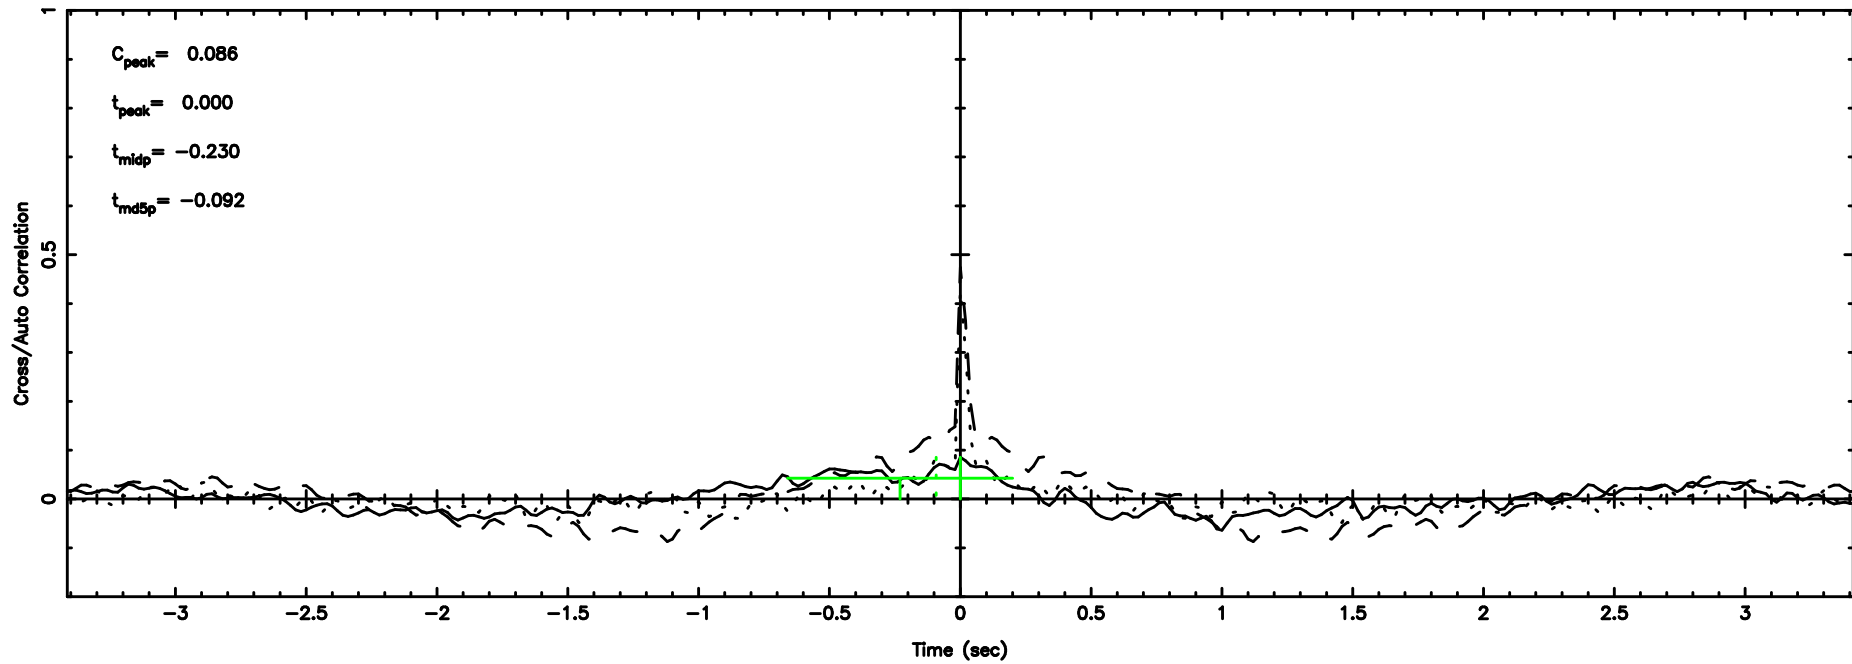

T20240809165558

BLK: 7,SNR1: 0.16450 ,SNR2: 0.68785

K20240809165555

BLK: 7,SNR1: 0.27467 ,SNR2: 0.81846

3C298 2024/08/09 7.96UT TOYOKAWA-KISO

F20240809165558

BLK: 6,SNR1: 1.4536 ,SNR2: 4.0580

Frequency (Hz)