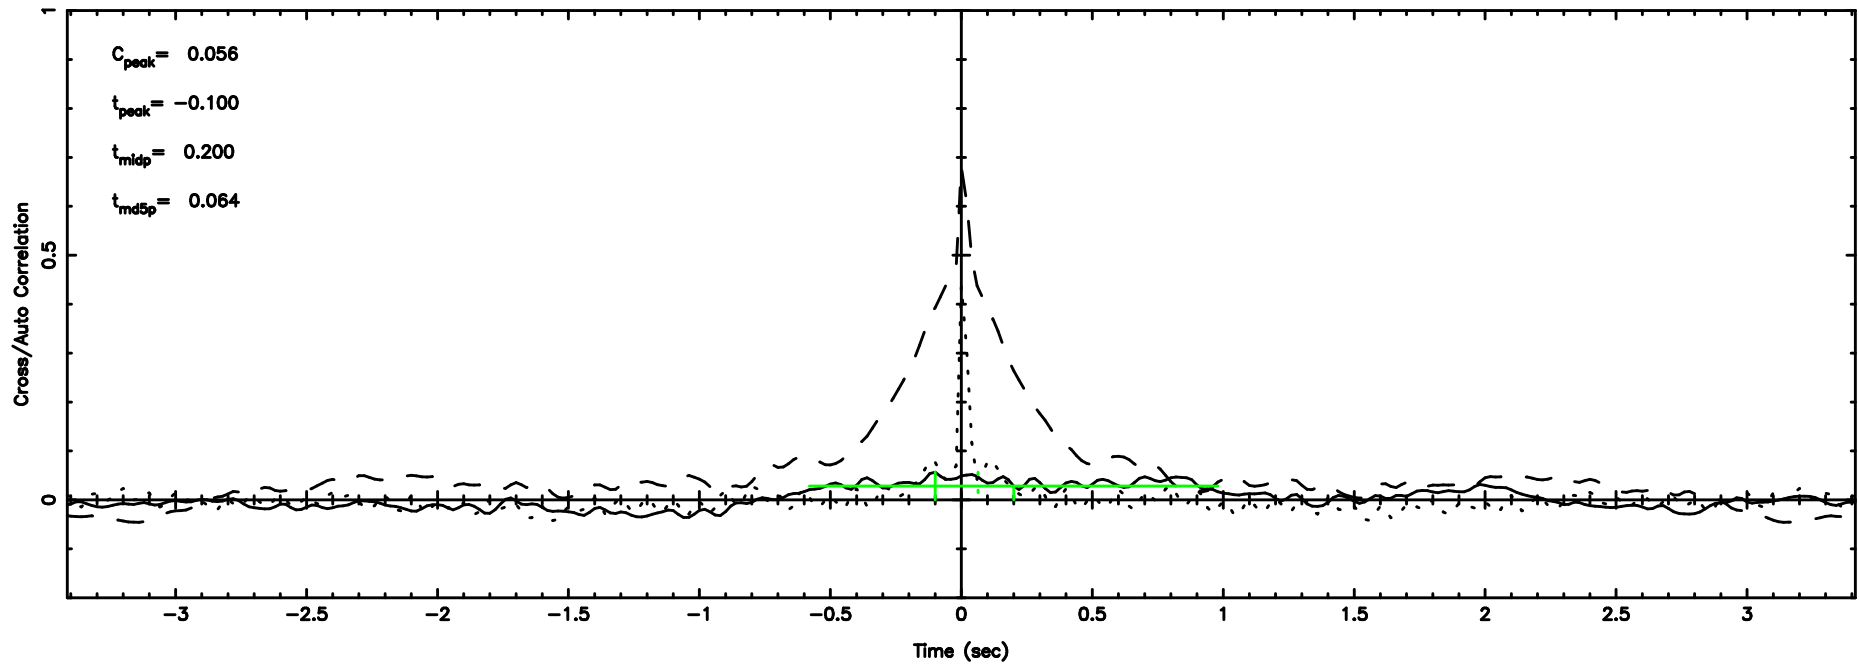

1323+32 2024/08/09 7.08UT TOYOKAWA-KISO

F20240809160309

BLK:10,SNR1: 0.94363 ,SNR2: 5.9258

Frequency (Hz)

K20240809160306

BLK:10,SNR1: 0.11949 ,SNR2: 1.0576

Frequency (Hz)

1323+32 2024/08/09 7.08UT FUJI -KISO