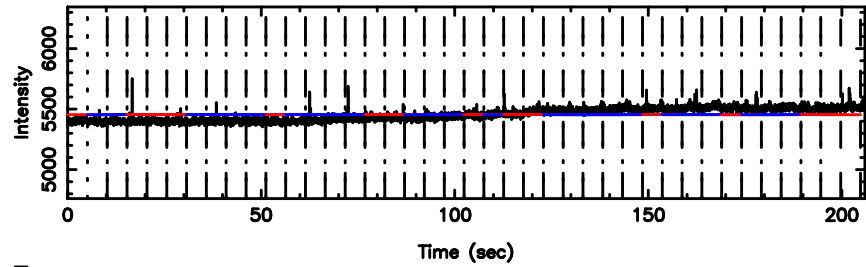

BLK:22,SNR1: 0.22344 ,SNR2: 2.3170

1107+109 2024/08/09 4.81UT TOYOKAWA-FUJI

T20240809134709

BLK:25,SNR1: 0.25729 ,SNR2: 0.95579

K20240809134706

BLK:25,SNR1: 0.57336 ,SNR2: 2.2244

1107+109 2024/08/09 4.81UT TOYOKAWA-KISO