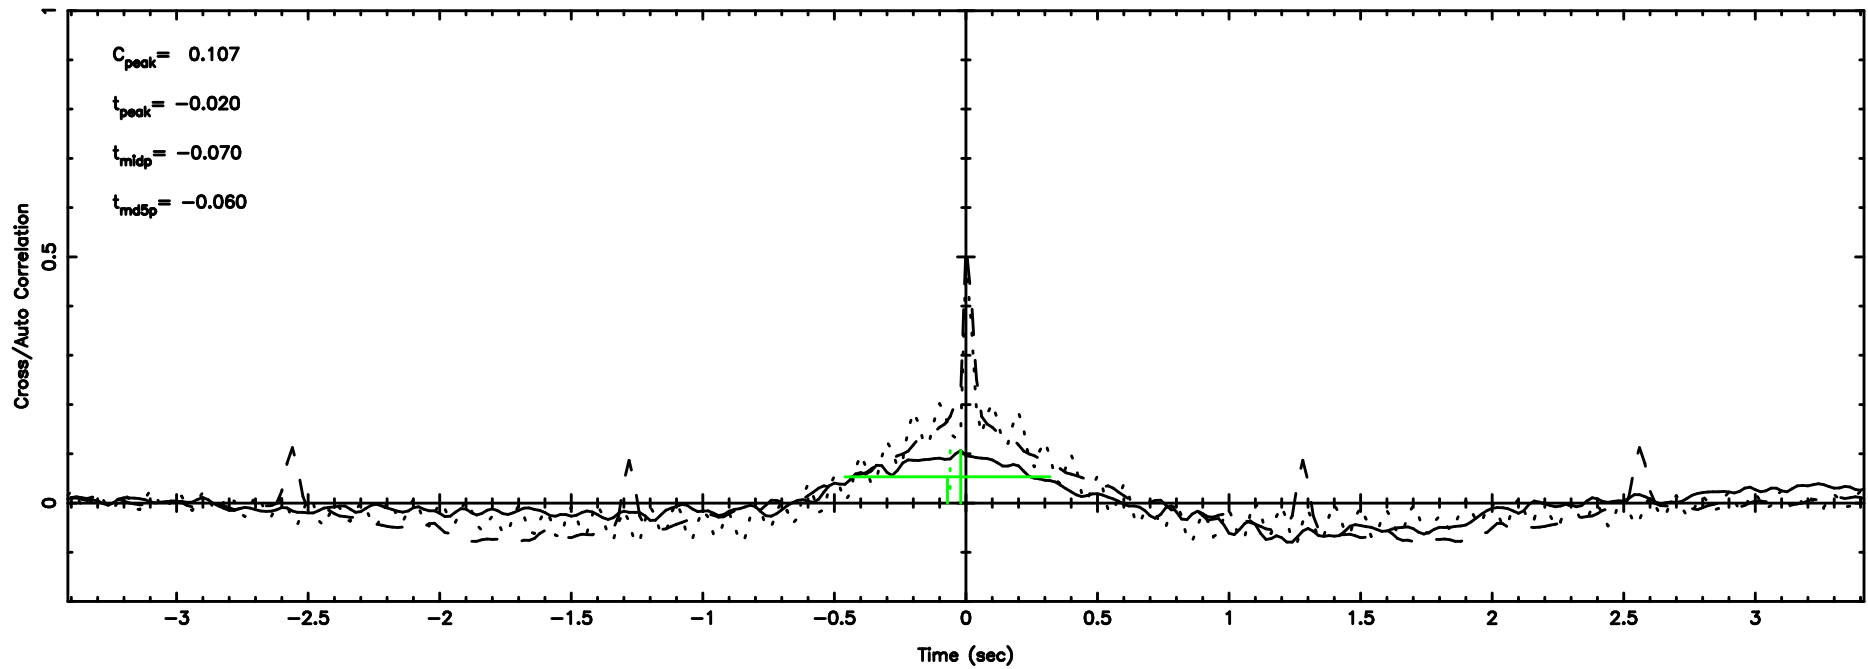

F20240809125931

BLK: 9,SNR1: 0.45120E-01,SNR2: 3.1876

K20240809125929

BLK: 9,SNR1: 0.49230 ,SNR2: 1.3125

3C241 2024/08/09 4.02UT FUJI -KISO