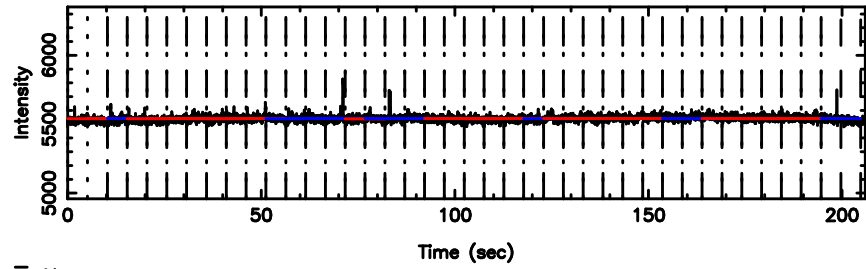

F20240809132447

BLK: 5,SNR1: 0.26985 ,SNR2: 1.6609

K20240809132444

BLK: 5,SNR1: 0.22382 ,SNR2: 0.44883

1044-008 2024/08/09 4.44UT FUJI -KISO

T20240809133551

BLK:12,SNR1: 0.96832 ,SNR2: 2.6698

F20240809133551