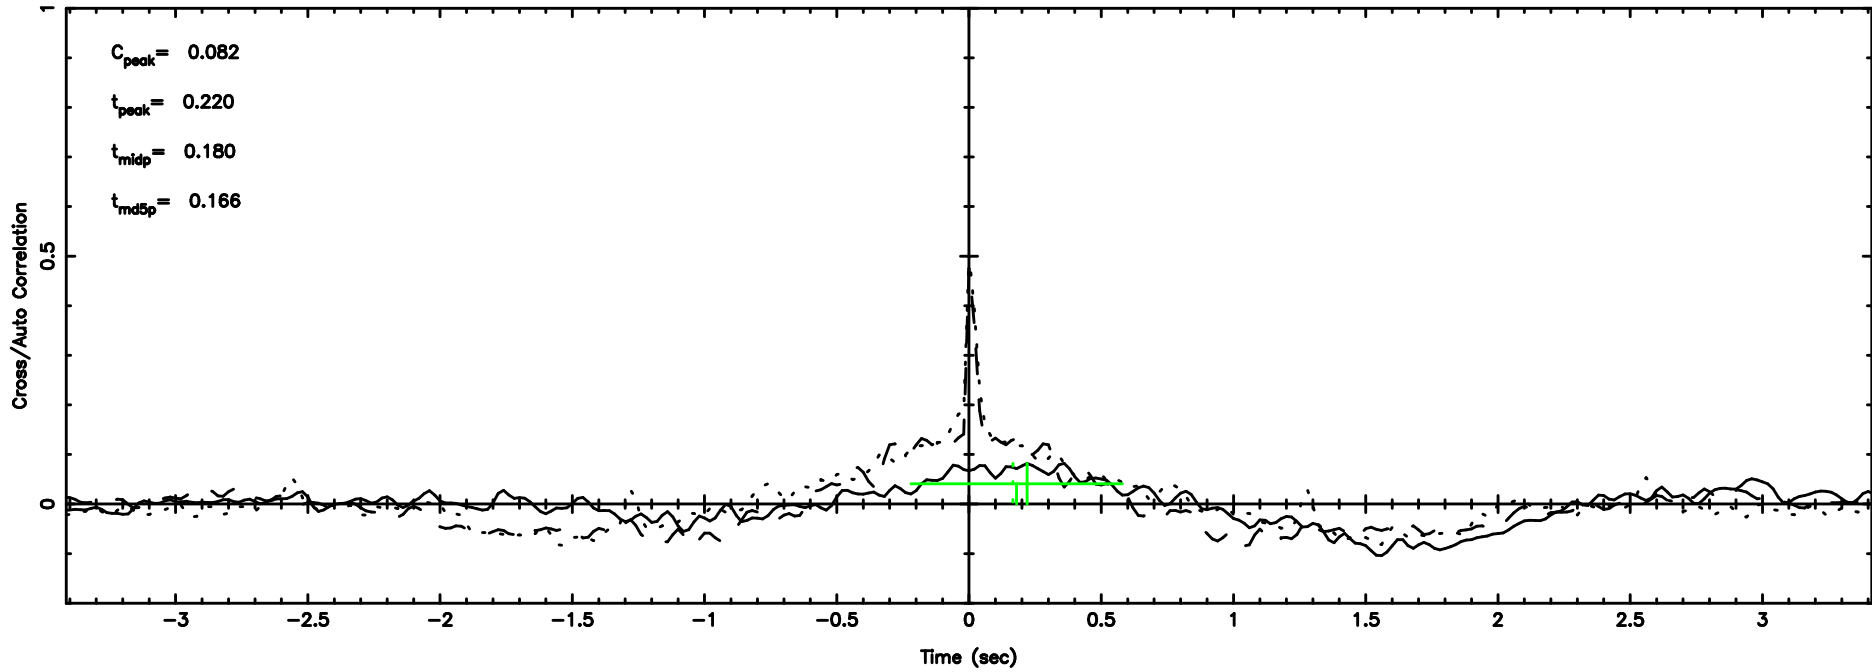

K20240809100355

BLK: 6,SNR1: 0.29300 ,SNR2: 2.0986

0723+10 2024/08/09 1.09UT FUJI -KISO

T20240809101413

BLK: 5,SNR1: 0.17414 ,SNR2: 1.0927

F20240809101413

BLK: 5,SNR1: 0.16648 ,SNR2: 2.7396

0732+33 2024/08/09 1.27UT TOYOKAWA-FUJI