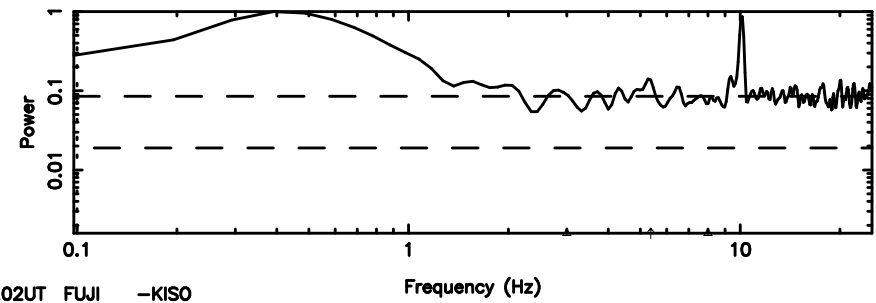

BLK: 9,SNR1: 0.49230 ,SNR2: 1.3125

3C241 2024/08/09 4.02UT FUJI -KISO