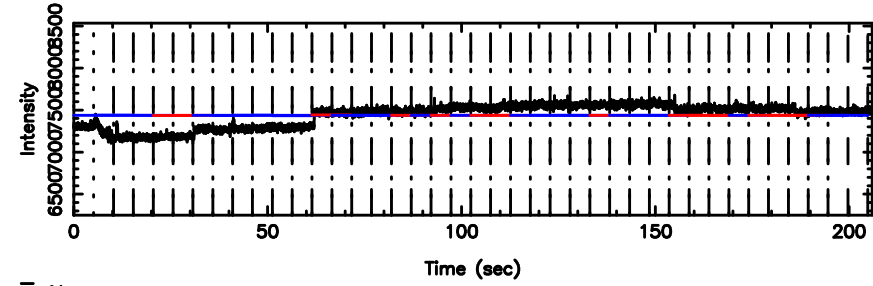

K20240809125929