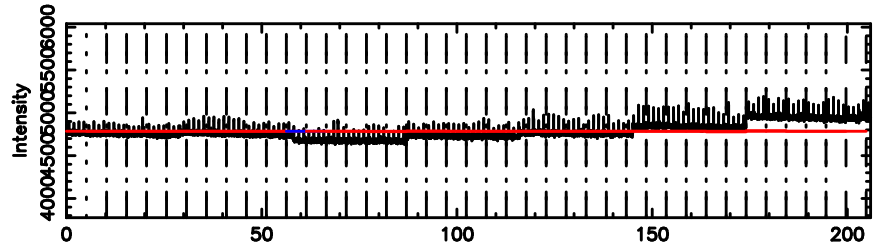

Frequency (Hz)

T20240809083821

BLK: 4,SNR1:-0.35300E-02,SNR2: 0.52177

K20240809083818

BLK: 4,SNR1: 2.3353 ,SNR2: 9.2999

0556+191 2024/08/08 23.67UT TOYOKAWA-KISO

F20240809083821

BLK: 1,SNR1: 0.11765 ,SNR2: 0.58466