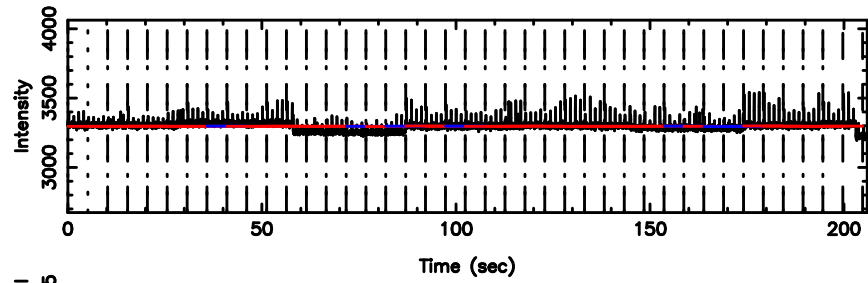

T20240809122111

BLK:13,SNR1: 0.33159 ,SNR2: 1.0361

0941-08 2024/08/09 3.38UT TOYOKAWA-KISO

K20240809122108

BLK:13,SNR1: 0.83944 ,SNR2: 2.8939

F20240809122111

BLK: 7,SNR1:-0.20046 ,SNR2: 1.2950

K20240809122108