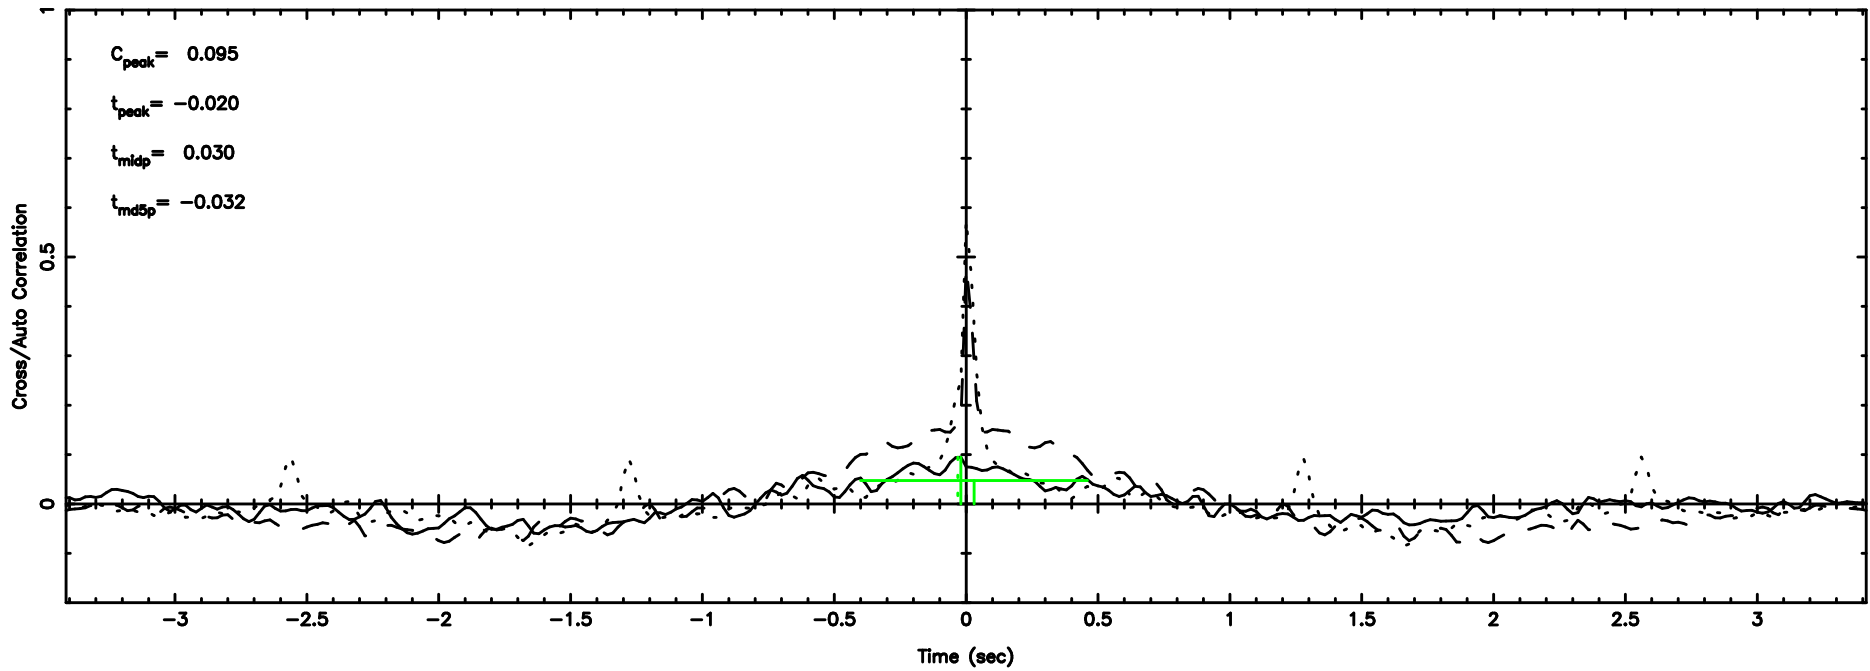

Frequency (Hz)

T20240809115948

BLK: 7,SNR1: 0.42752E-01,SNR2: 1.9498

0919-142 2024/08/09 3.02UT TOYOKAWA-KISO

K20240809115946

BLK: 7,SNR1: 1.0925 ,SNR2: 4.2321

F20240809115948

BLK: 2,SNR1:-0.20865 ,SNR2: 0.73384