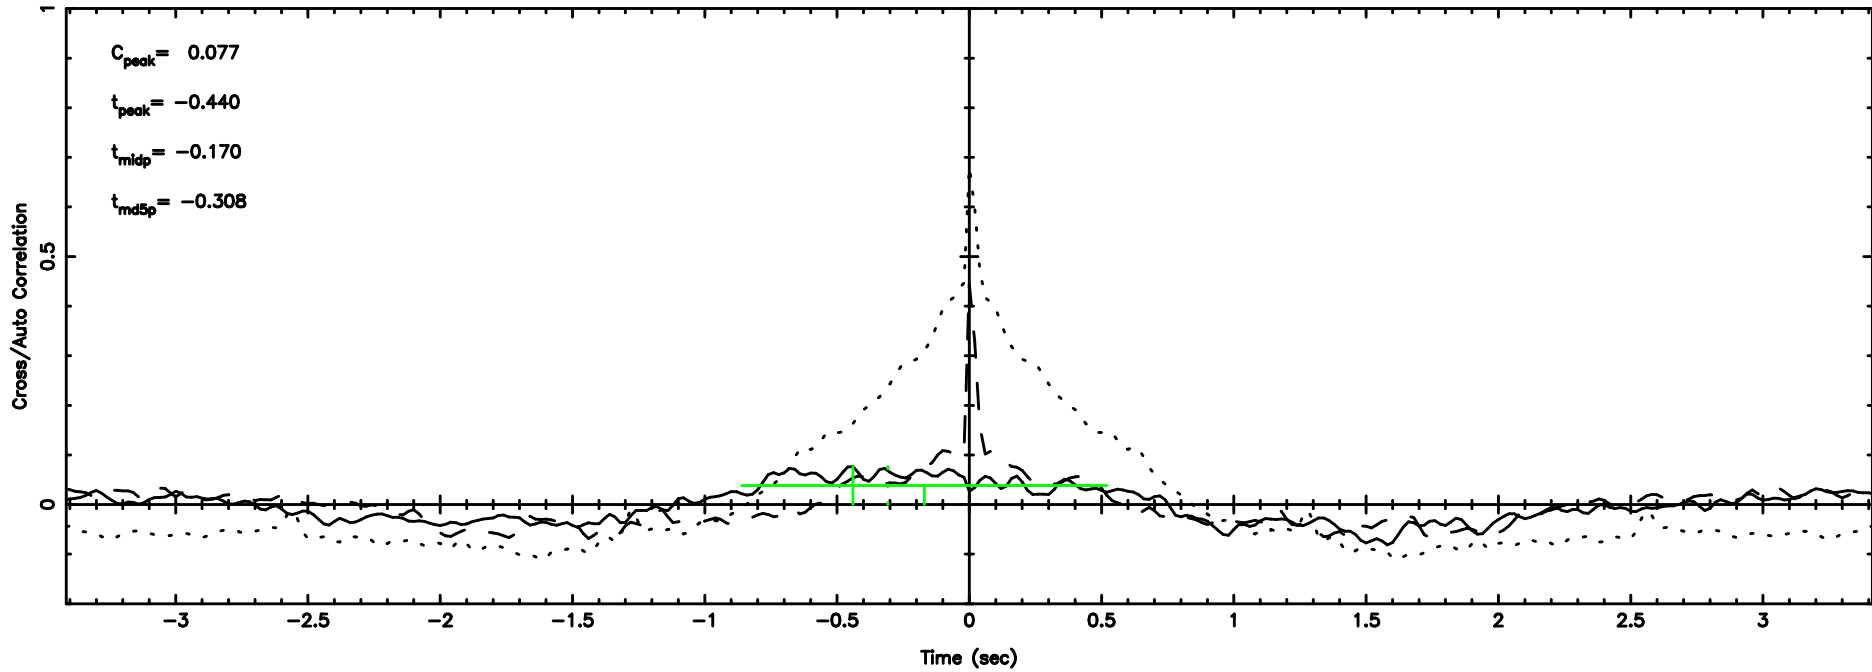

T20240809100358

BLK: 5,SNR1: 0.24788 ,SNR2: 1.3480

F20240809100358

BLK: 5,SNR1: 2.3462 ,SNR2: 12.652

0723+10 2024/08/09 1.09UT TOYOKAWA-FUJI