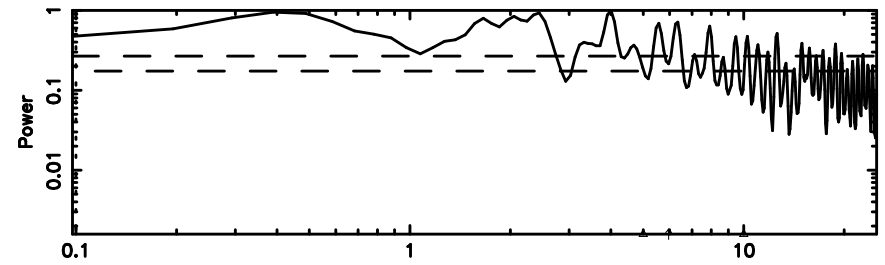

BLK: 3,SNR1: 0.41548E-01,SNR2: 0.87035