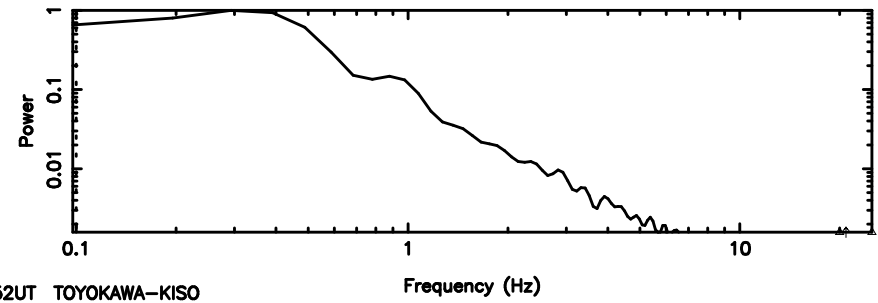

T20240809122933

BLK:25,SNR1: 1.5973 ,SNR2: 11.907

3C230 2024/08/09 3.52UT TOYOKAWA-KISO

K20240809122930

BLK:25,SNR1: 119.86 ,SNR2: 114.24

F20240809122933

BLK:10,SNR1:-0.26412 ,SNR2: 0.33990

K20240809122930