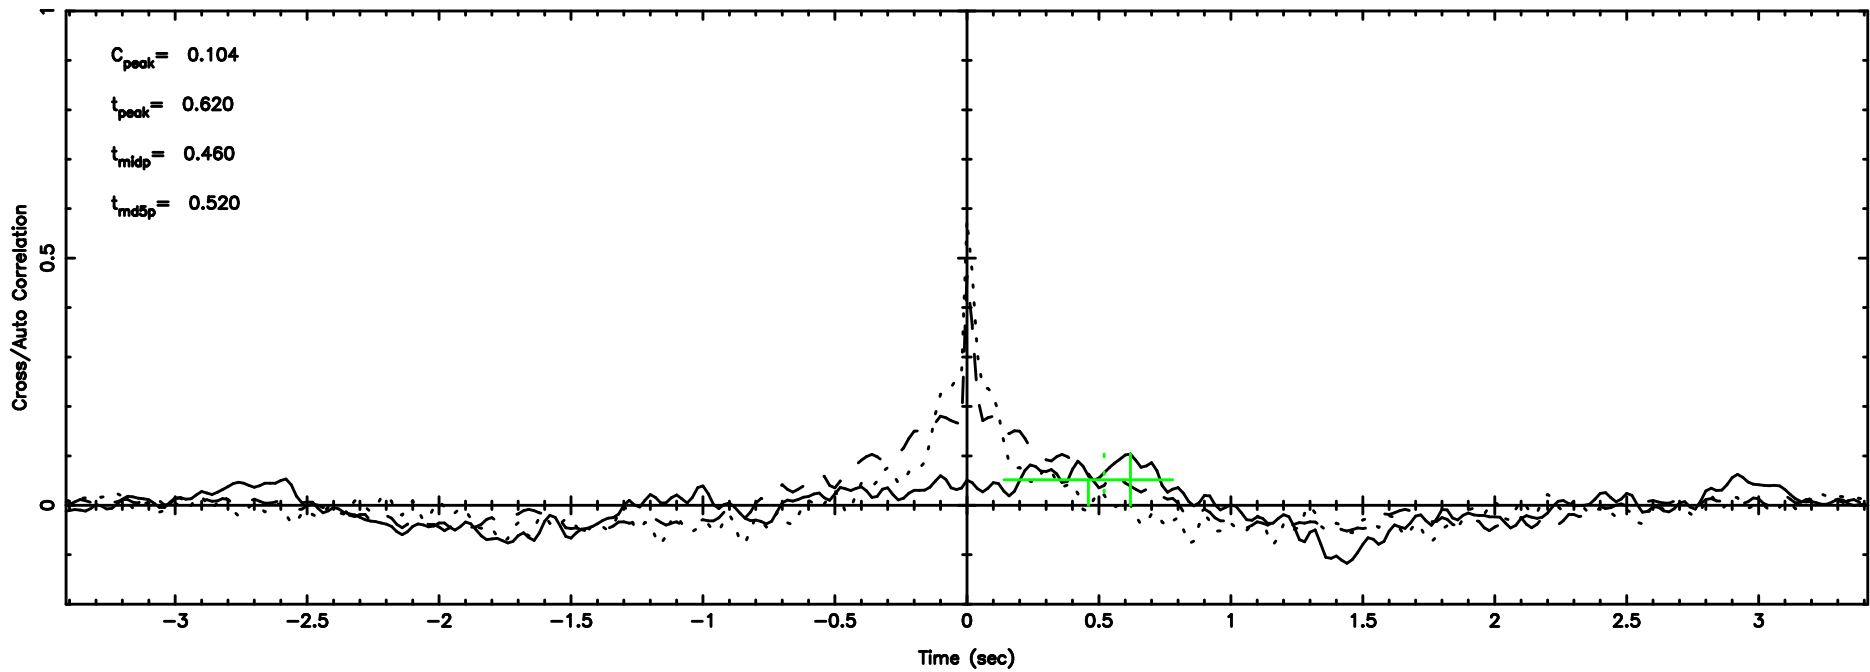

BLK: 3,SNR1: 0.41240 ,SNR2: 3.8527

K20240809111951

BLK: 3,SNR1: 1.1489 ,SNR2: 5.5036

0839-071 2024/08/09 2.36UT TOYOKAWA-KISO

F20240809111954

BLK: 5,SNR1: 0.10336 ,SNR2: 1.3997

0839-071 2024/08/09 2.36UT FUJI -KISO