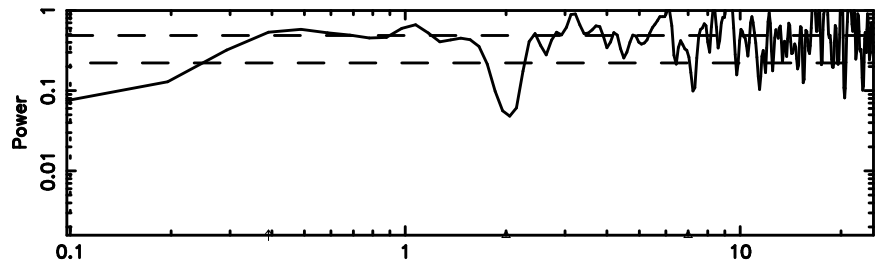

T20240809055851

BLK: 1,SNR1: 0.78903E-01,SNR2: 0.16034E-01

Frequency (Hz)

F20240809055852

BLK: 1,SNR1:-0.31783 ,SNR2: 0.0000

Frequency (Hz)

3C84 2024/08/08 21.01UT TOYOKAWA-FUJI

T20240809055851