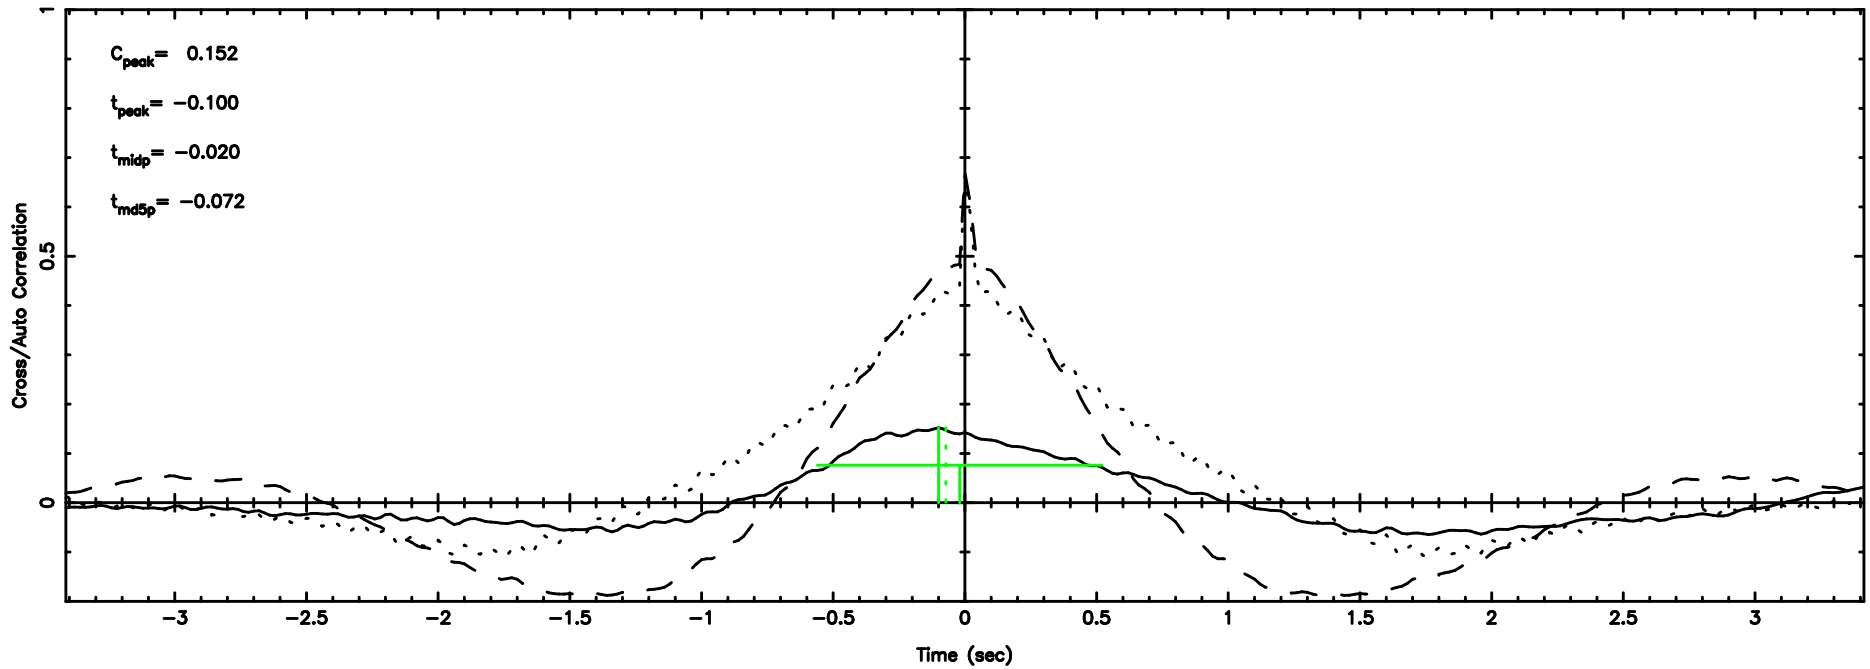

T20240809122933

BLK:25,SNR1: 1.5973 ,SNR2: 11.907

3C230 2024/08/09 3.52UT TOYOKAWA-KISO

K20240809122930

BLK:25,SNR1: 119.86 ,SNR2: 114.24

F20240809122933

BLK:10,SNR1:-0.26412 ,SNR2: 0.33990

K20240809122930