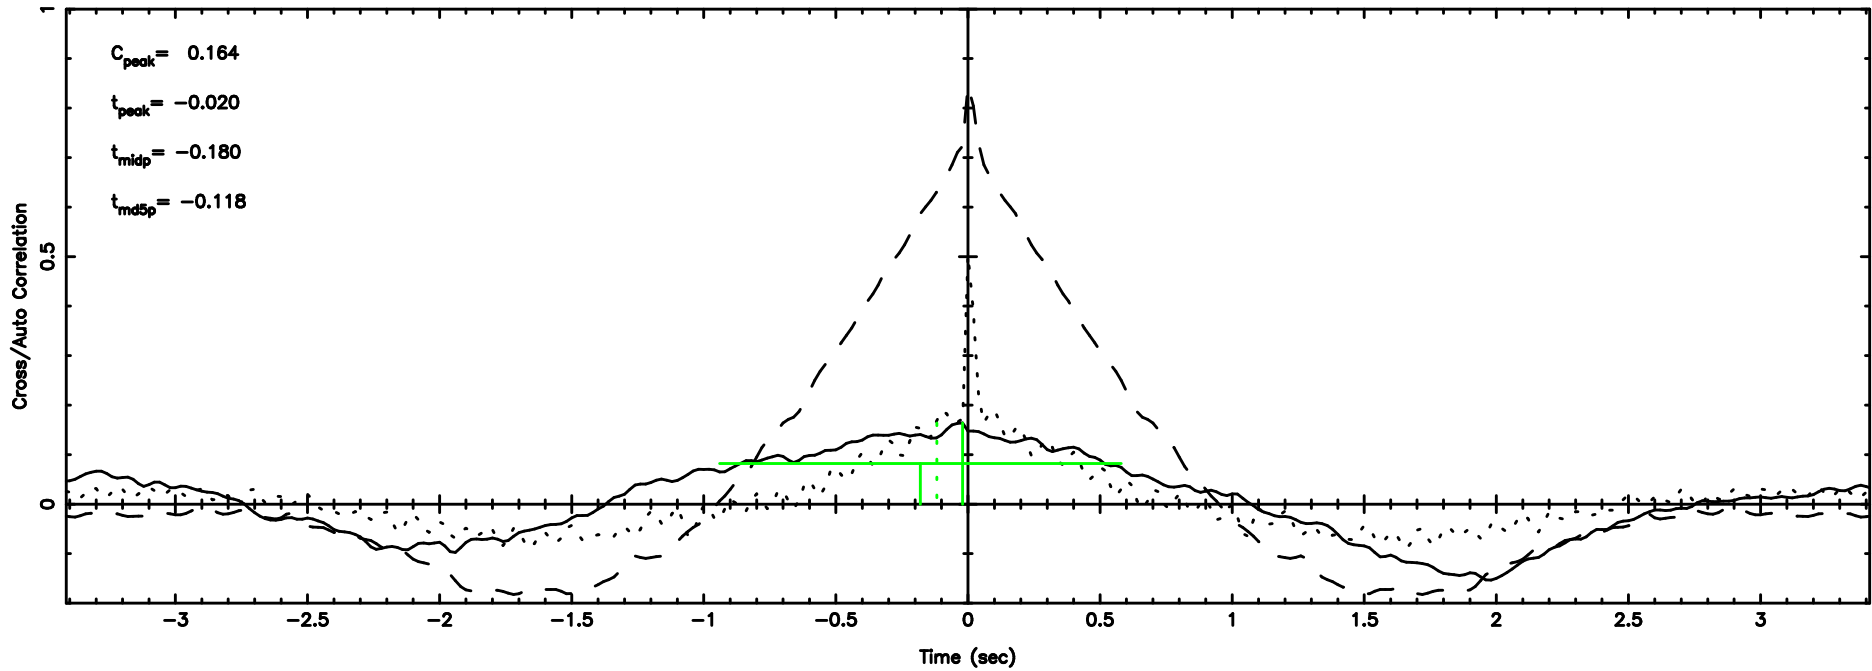

BLK:22,SNR1: 0.49443 ,SNR2: 2.2734

F20240809103934

BLK: 6,SNR1: 28.614 ,SNR2: 34.558

K20240809103931

BLK: 6,SNR1: 0.85340 ,SNR2: 5.4178

3C190 2024/08/09 1.69UT FUJI -KISO

T20240809105159

BLK:12,SNR1: 0.58029 ,SNR2: 1.5208