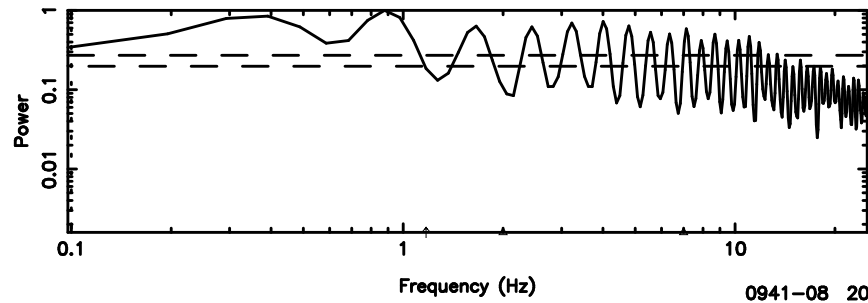

T20240809122111

BLK:13,SNR1: 0.33159 ,SNR2: 1.0361

0941-08 2024/08/09 3.38UT TOYOKAWA-KISO

K20240809122108

BLK:13,SNR1: 0.83944 ,SNR2: 2.8939

F20240809122111

BLK: 7,SNR1:-0.20046 ,SNR2: 1.2950

K20240809122108