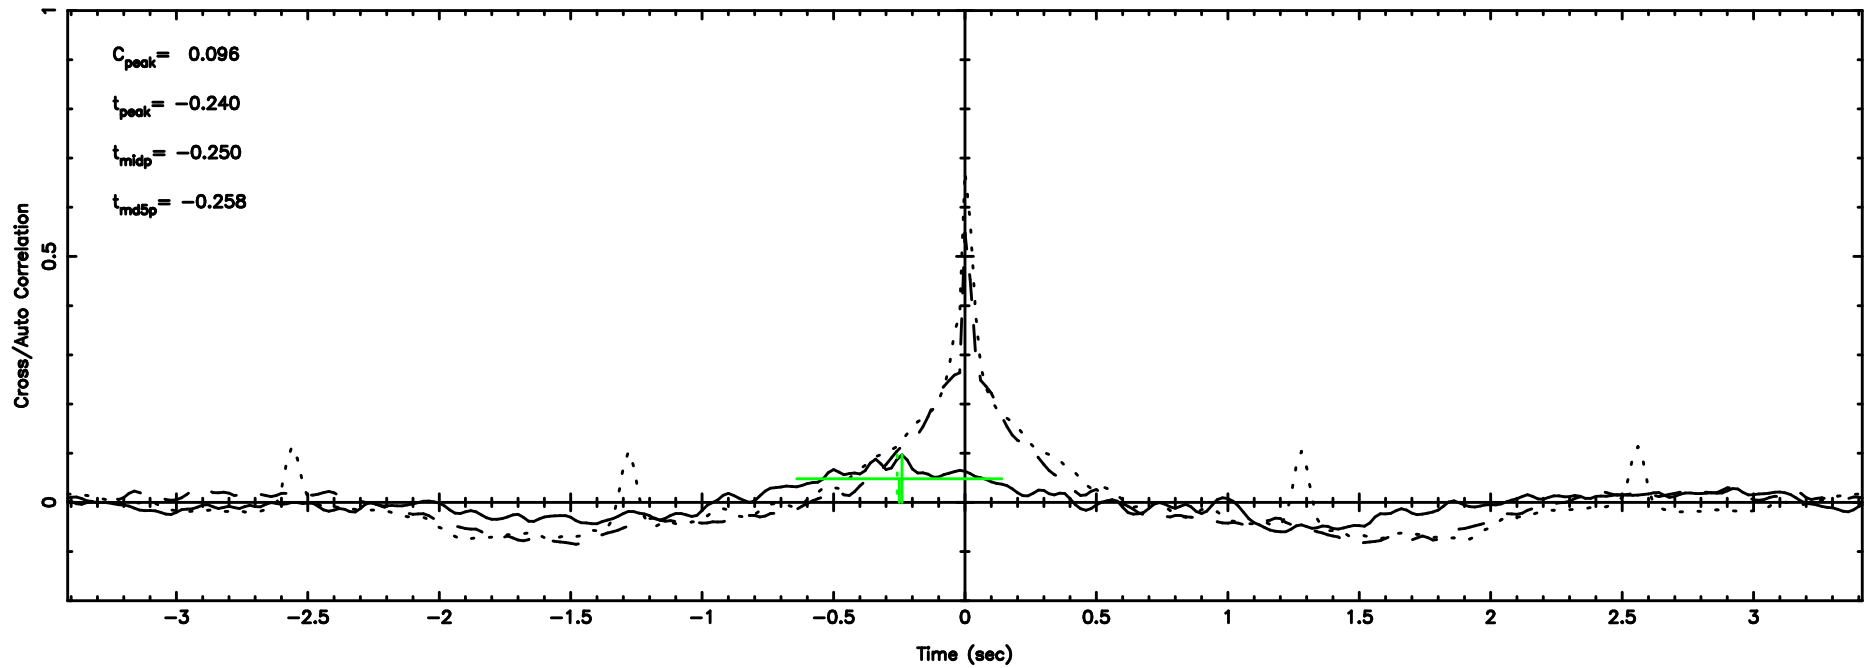

1055+01 2024/08/09 4.63UT TOYOKAWA-FUJI