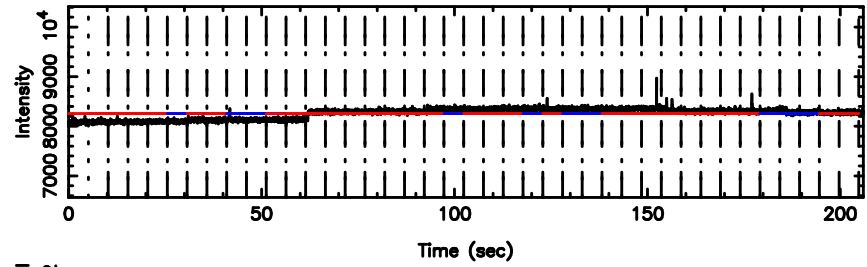

1323+32 2024/08/09 7.08UT TOYOKAWA-KISO

F20240809160309

BLK:10,SNR1: 0.94363 ,SNR2: 5.9258

Frequency (Hz)

K20240809160306

BLK:10,SNR1: 0.11949 ,SNR2: 1.0576

Frequency (Hz)

1323+32 2024/08/09 7.08UT FUJI -KISO