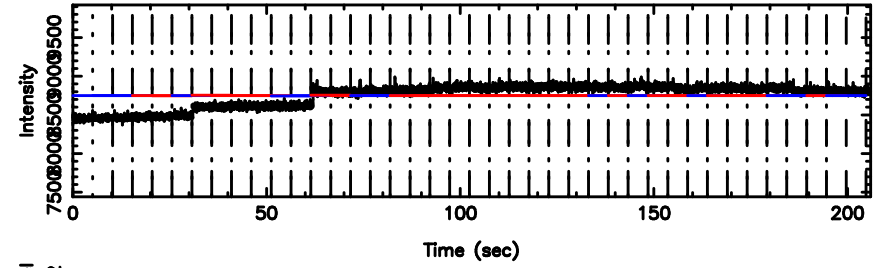

BLK: 5,SNR1:-0.16955E-01,SNR2: 0.96610

1044-008 2024/08/09 4.44UT TOYOKAWA-FUJI

T20240809132447

BLK:14,SNR1: 0.49435 ,SNR2: 2.3402

K20240809132444

BLK:14,SNR1: 0.61477 ,SNR2: 5.0542

1044-008 2024/08/09 4.44UT TOYOKAWA-KISO