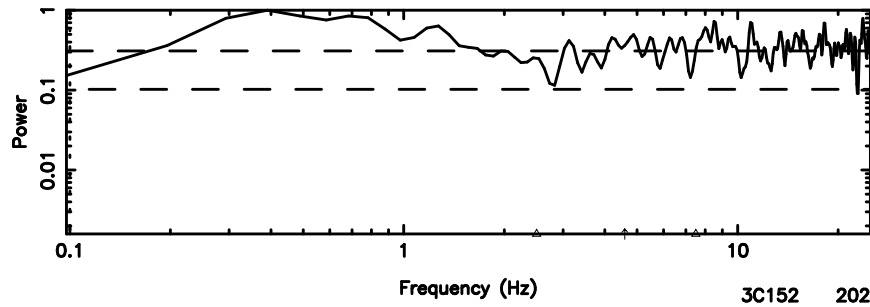

BLK: 3,SNR1: 0.41548E-01,SNR2: 0.87035

3C152 2024/08/08 23.74UT TOYOKAWA-FUJI

T20240809084253

BLK: 3,SNR1: 0.18814 ,SNR2: 0.37312

K20240809084250

BLK: 3,SNR1: 4.1674 ,SNR2: 16.888

3C152 2024/08/08 23.74UT TOYOKAWA-KISO