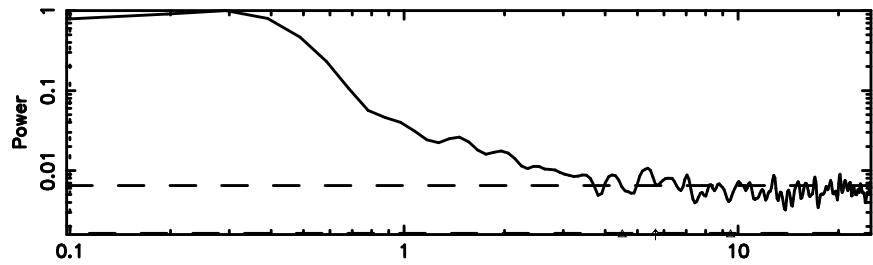

F20240809083354

BLK:11,SNR1: 0.75400 ,SNR2: 2.6566

Frequency (Hz)

0552+12 2024/08/08 23.59UT TOYOKAWA-FUJI

T20240809083354

BLK:13,SNR1: 3.1206 ,SNR2: 11.441

Frequency (Hz)

0552+12 2024/08/08 23.59UT TOYOKAWA-KISO