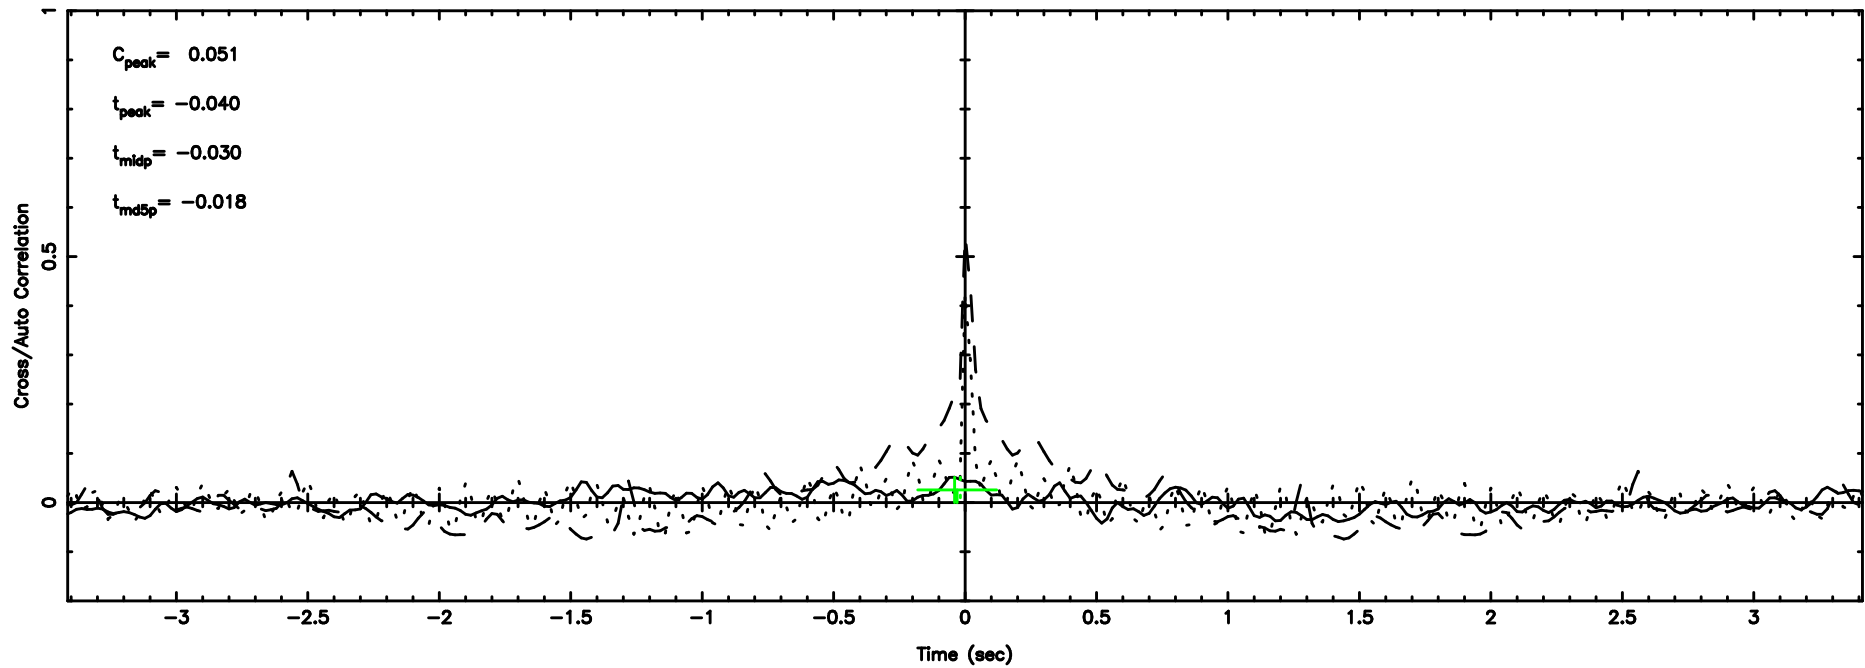

F20240809132447

BLK: 5,SNR1: 0.26985 ,SNR2: 1.6609

K20240809132444

BLK: 5,SNR1: 0.22382 ,SNR2: 0.44883

1044-008 2024/08/09 4.44UT FUJI -KISO

T20240809133551

BLK:12,SNR1: 0.96832 ,SNR2: 2.6698

F20240809133551