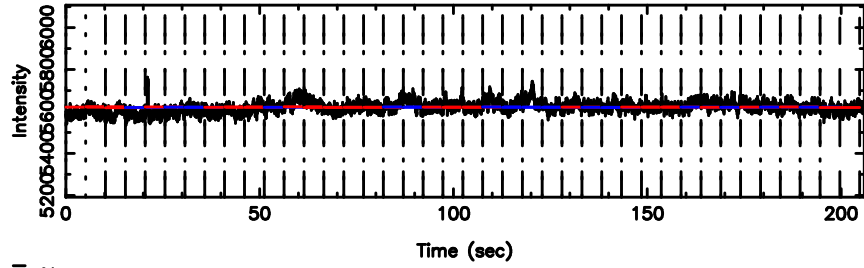

Frequency (Hz)

K20240809125147

BLK: 6,SNR1: 0.18290 ,SNR2: 2.6324

Frequency (Hz)

1011+110 2024/08/09 3.89UT FUJI -KISO

T20240809125931

BLK:16,SNR1: 1.9137 ,SNR2: 4.6577

F20240809125931