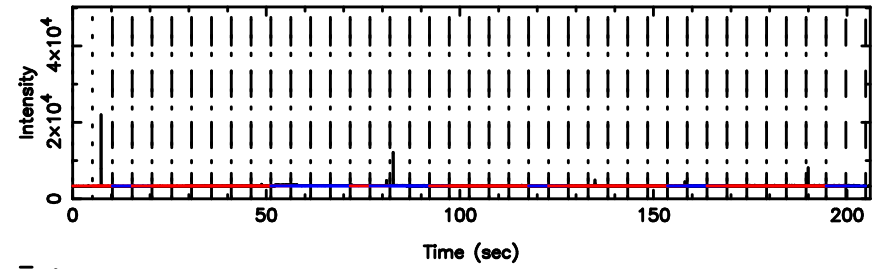

F20240809132447

BLK: 5,SNR1: 0.26985 ,SNR2: 1.6609

K20240809132444

BLK: 5,SNR1: 0.22382 ,SNR2: 0.44883

1044-008 2024/08/09 4.44UT FUJI -KISO

T20240809133551

BLK:12,SNR1: 0.96832 ,SNR2: 2.6698

F20240809133551