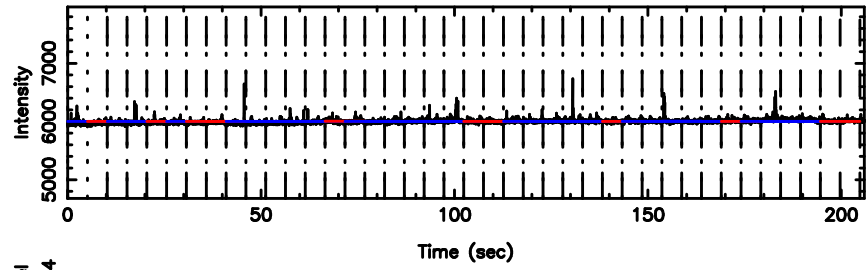

BLK:16,SNR1:-0.86882E-01,SNR2: 0.70806

1127-14 2024/08/09 5.15UT TOYOKAWA-FUJI

T20240809140724

BLK:29,SNR1: 0.20274 ,SNR2: 1.5596

K20240809140721

BLK:29,SNR1: 1.1301 ,SNR2: 4.0810

1127-14 2024/08/09 5.15UT TOYOKAWA-KISO