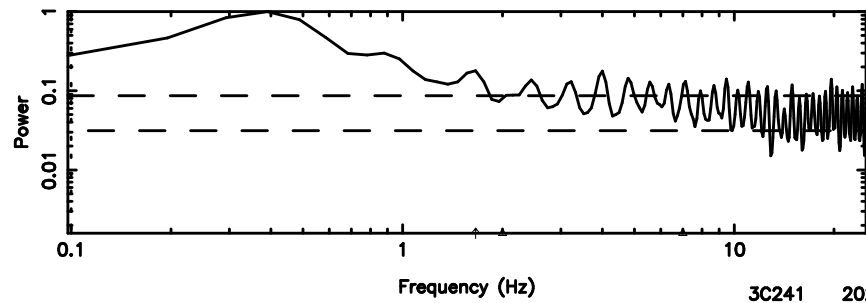

BLK: 9,SNR1: 0.45120E-01,SNR2: 3.1876