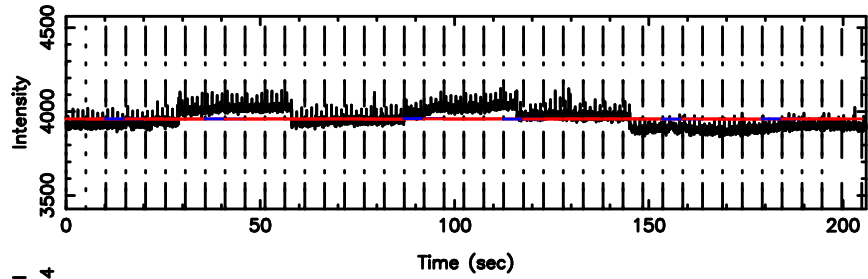

T20240809114736

BLK:18,SNR1: 0.20643 ,SNR2: 3.7907

K20240809114733

BLK:18,SNR1: 0.25522 ,SNR2: 1.4296

3C216 2024/08/09 2.82UT TOYOKAWA-KISO

F20240809114736

BLK: 6,SNR1: 0.19776 ,SNR2: 4.5971

K20240809114733