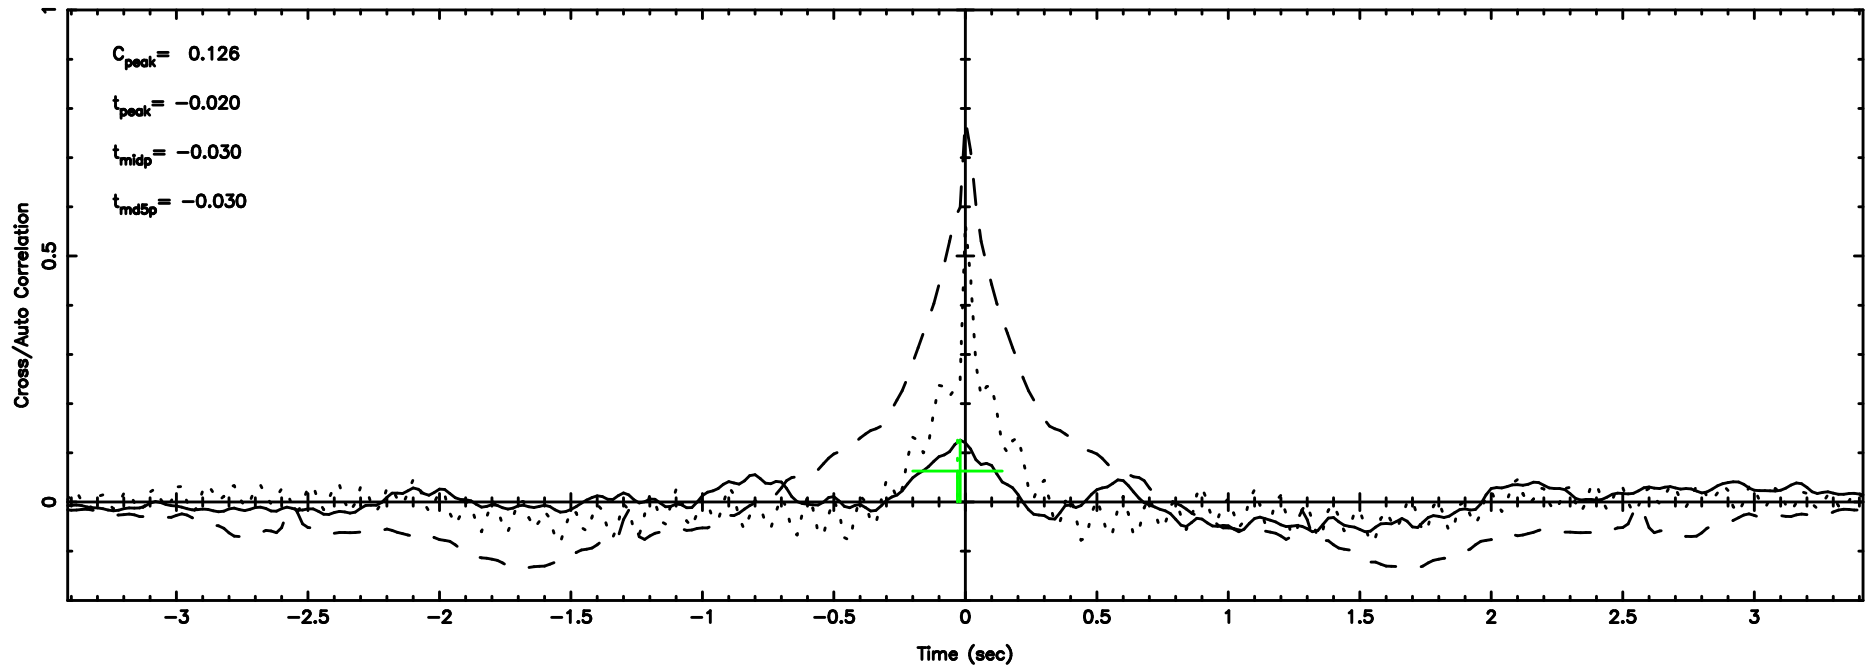

F20240809131534

BLK: 6,SNR1: 14.235 ,SNR2: 44.066

K20240809131531

BLK: 6,SNR1: 0.68378 ,SNR2: 2.9442

1035-058 2024/08/09 4.29UT FUJI -KISO

T20240809132447

BLK: 5,SNR1: 0.78347 ,SNR2: 3.3736

F20240809132447