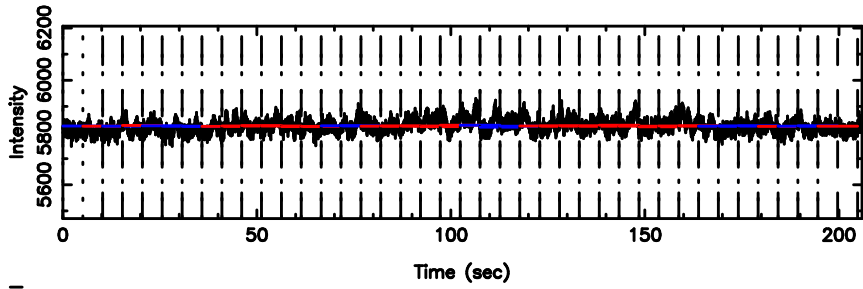

BLK: 7,SNR1: 0.27122 ,SNR2: 2.3796

0941-08 2024/08/09 3.38UT FUJI -KISO

T20240809122933

BLK:15,SNR1: 1.4019 ,SNR2: 10.922

F20240809122933

BLK:15,SNR1:-0.19884 ,SNR2: 0.29884

3C230 2024/08/09 3.52UT TOYOKAWA-FUJI