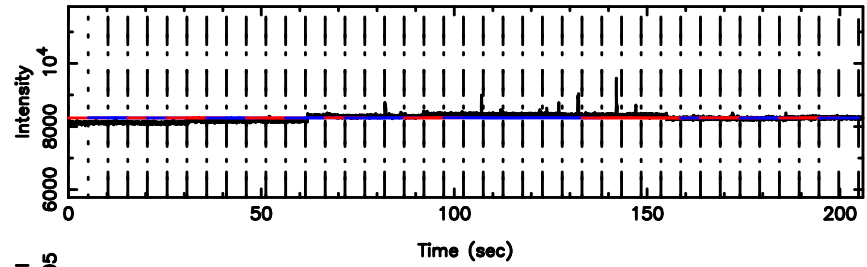

Frequency (Hz)

K20240809160757