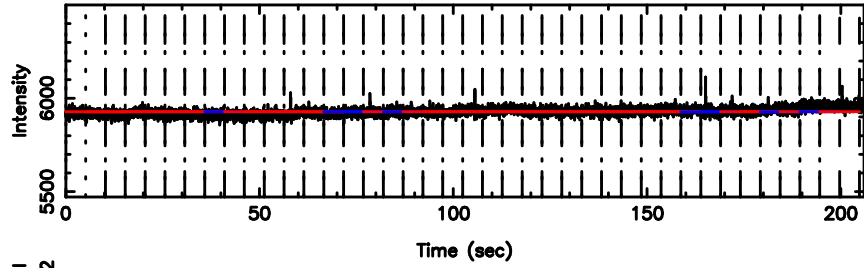

T20240809131100