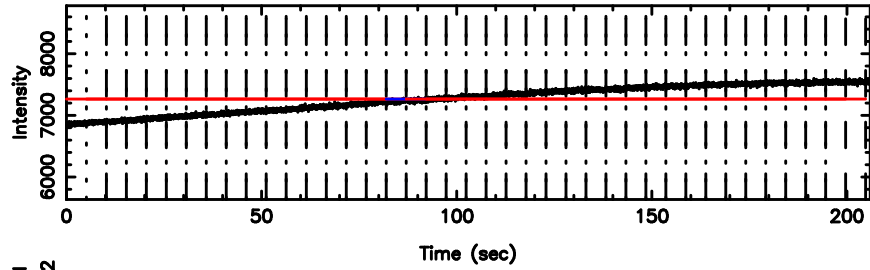

F20240809084253

BLK: 2,SNR1: 0.99592E-01,SNR2: 1.0740

Frequency (Hz)

K20240809084250

BLK: 2,SNR1: 2.4597 ,SNR2: 12.259

Frequency (Hz)

3C152 2024/08/08 23.74UT FUJI -KISO

T20240809085359