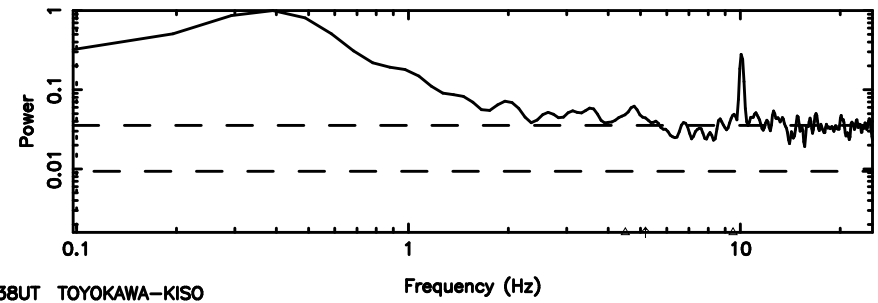

T20240809122111

BLK:13,SNR1: 0.33159 ,SNR2: 1.0361

0941-08 2024/08/09 3.38UT TOYOKAWA-KISO

K20240809122108

BLK:13,SNR1: 0.83944 ,SNR2: 2.8939

F20240809122111

BLK: 7,SNR1:-0.20046 ,SNR2: 1.2950

K20240809122108