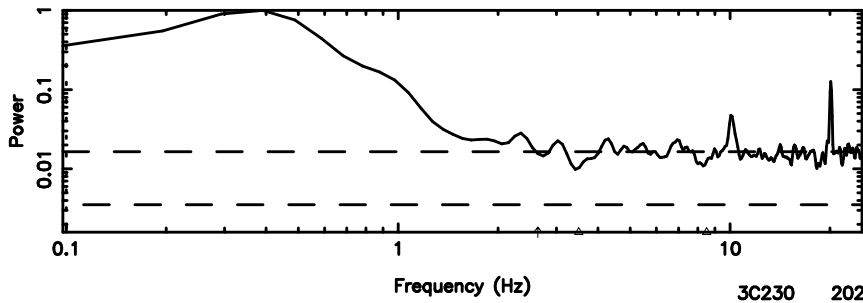

BLK: 7,SNR1: 0.27122 ,SNR2: 2.3796

0941-08 2024/08/09 3.38UT FUJI -KISO

T20240809122933

BLK:15,SNR1: 1.4019 ,SNR2: 10.922

F20240809122933

BLK:15,SNR1:-0.19884 ,SNR2: 0.29884

3C230 2024/08/09 3.52UT TOYOKAWA-FUJI