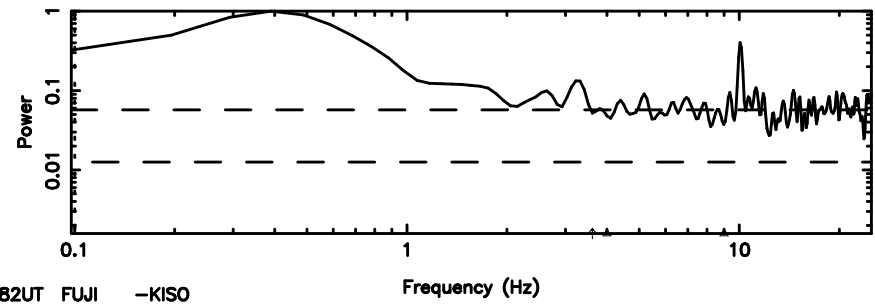

BLK: 6,SNR1: 0.61017 ,SNR2: 2.8347

3C216 2024/08/09 2.82UT FUJI -KISO