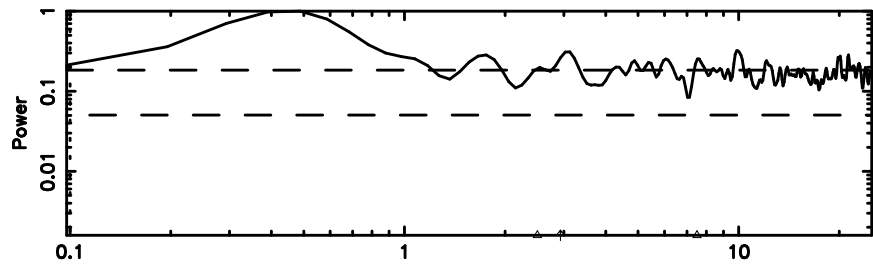

BLK: 9,SNR1: 0.54495E-01,SNR2: 0.78699