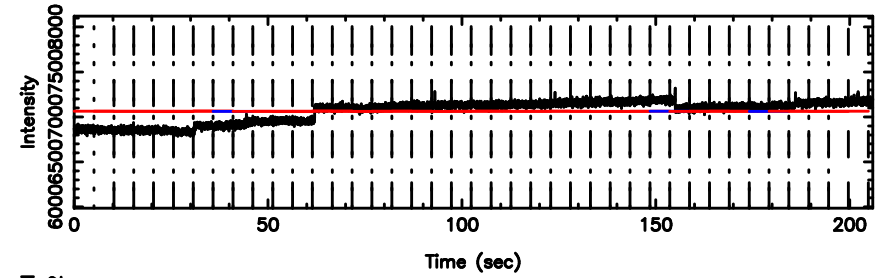

1011+110 2024/08/09 3.89UT TOYOKAWA-FUJI

T20240809125150

BLK: 3,SNR1: 0.23122 ,SNR2: 1.4219

K20240809125147

BLK: 3,SNR1: 0.27457 ,SNR2: 1.3591

1011+110 2024/08/09 3.89UT TOYOKAWA-KISO

F20240809125150

BLK: 6,SNR1: 0.96202 ,SNR2: 4.6145