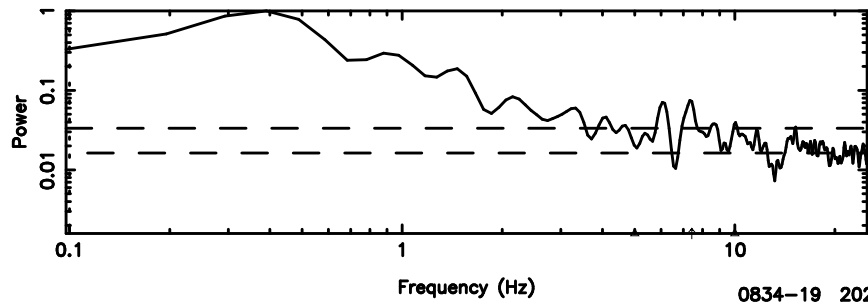

0821+394 2024/08/09 2.08UT FUJI -KISO

T20240809111449

BLK: 6,SNR1: 0.64901 ,SNR2: 2.4286

0834-19 2024/08/09 2.28UT TOYOKAWA-FUJI

F20240809111449

BLK: 6,SNR1: 0.96160 ,SNR2: 8.1243

T20240809111449

BLK:13,SNR1: 0.17756 ,SNR2: 5.9378