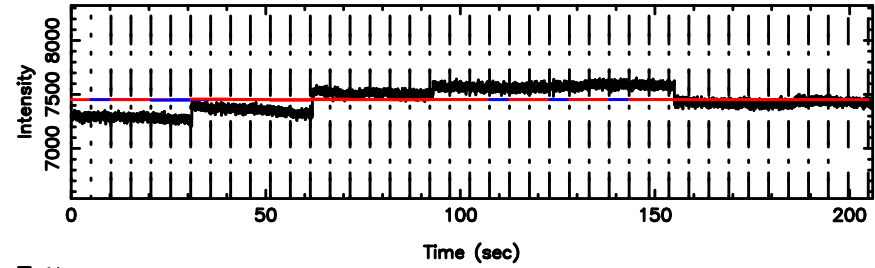

BLK:22,SNR1: 0.49443 ,SNR2: 2.2734

F20240809103934

BLK: 6,SNR1: 28.614 ,SNR2: 34.558

K20240809103931

BLK: 6,SNR1: 0.85340 ,SNR2: 5.4178

3C190 2024/08/09 1.69UT FUJI -KISO

T20240809105159

BLK:12,SNR1: 0.58029 ,SNR2: 1.5208