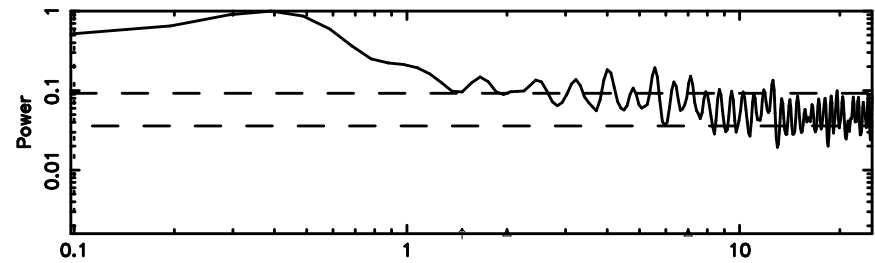

T20240809110308

BLK: 8,SNR1: 0.28254 ,SNR2: 2.9536

Frequency (Hz)

F20240809110308

BLK: 8,SNR1: 0.51938E-02,SNR2: 3.6029

Frequency (Hz)

0821+394 2024/08/09 2.08UT TOYOKAWA-FUJI

T20240809110308