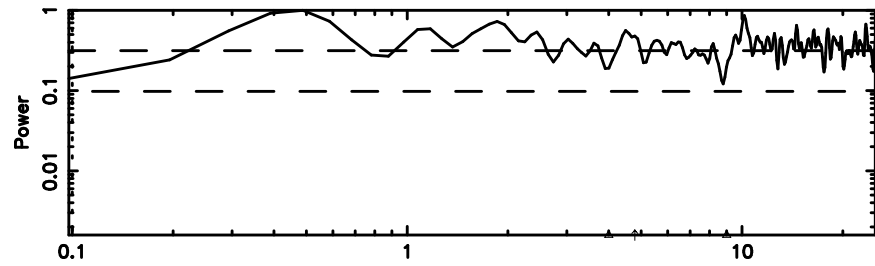

BLK: 4,SNR1: 0.22350 ,SNR2: 0.44970