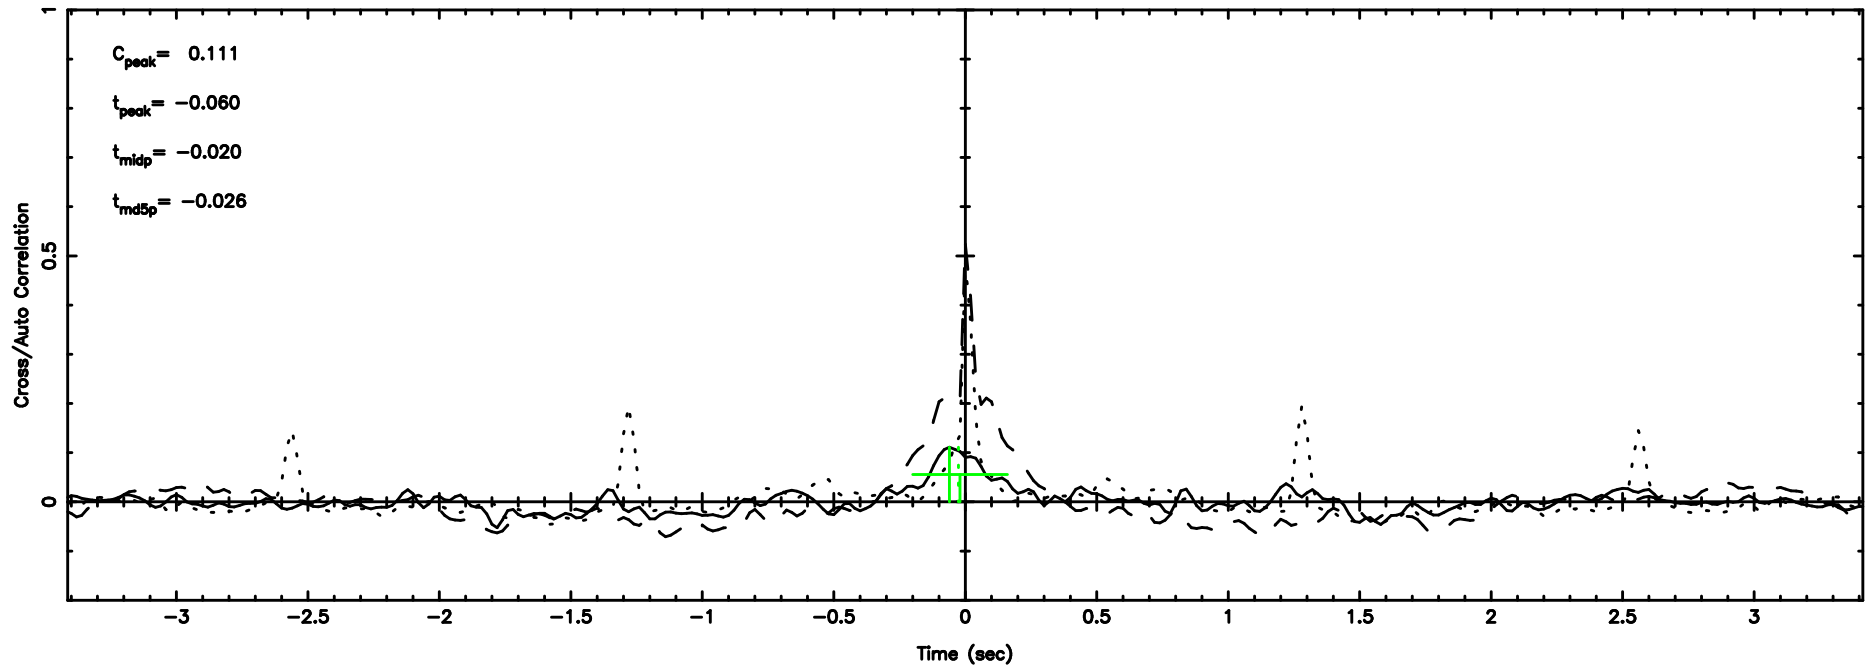

T20240809132447

BLK: 5,SNR1: 0.78347 ,SNR2: 3.3736

F20240809132447

BLK: 5,SNR1:-0.16955E-01,SNR2: 0.96610

1044-008 2024/08/09 4.44UT TOYOKAWA-FUJI