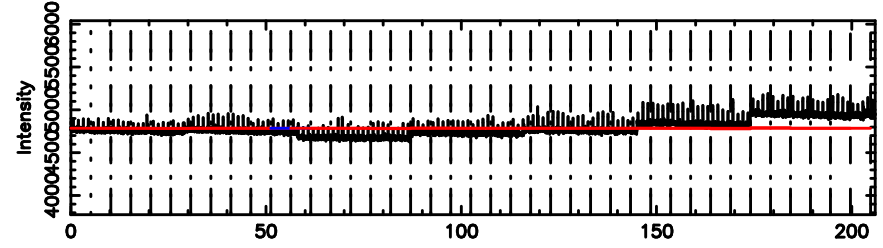

Frequency (Hz)

0552+12 2024/08/08 23.59UT FUJI -KISO

T20240809083821

BLK: 1,SNR1: 0.99325E-01,SNR2: 0.50489

Frequency (Hz)

0556+191 2024/08/08 23.67UT TOYOKAWA-FUJI

F20240809083821

BLK: 1,SNR1: 0.54747E-02,SNR2: 4.0112