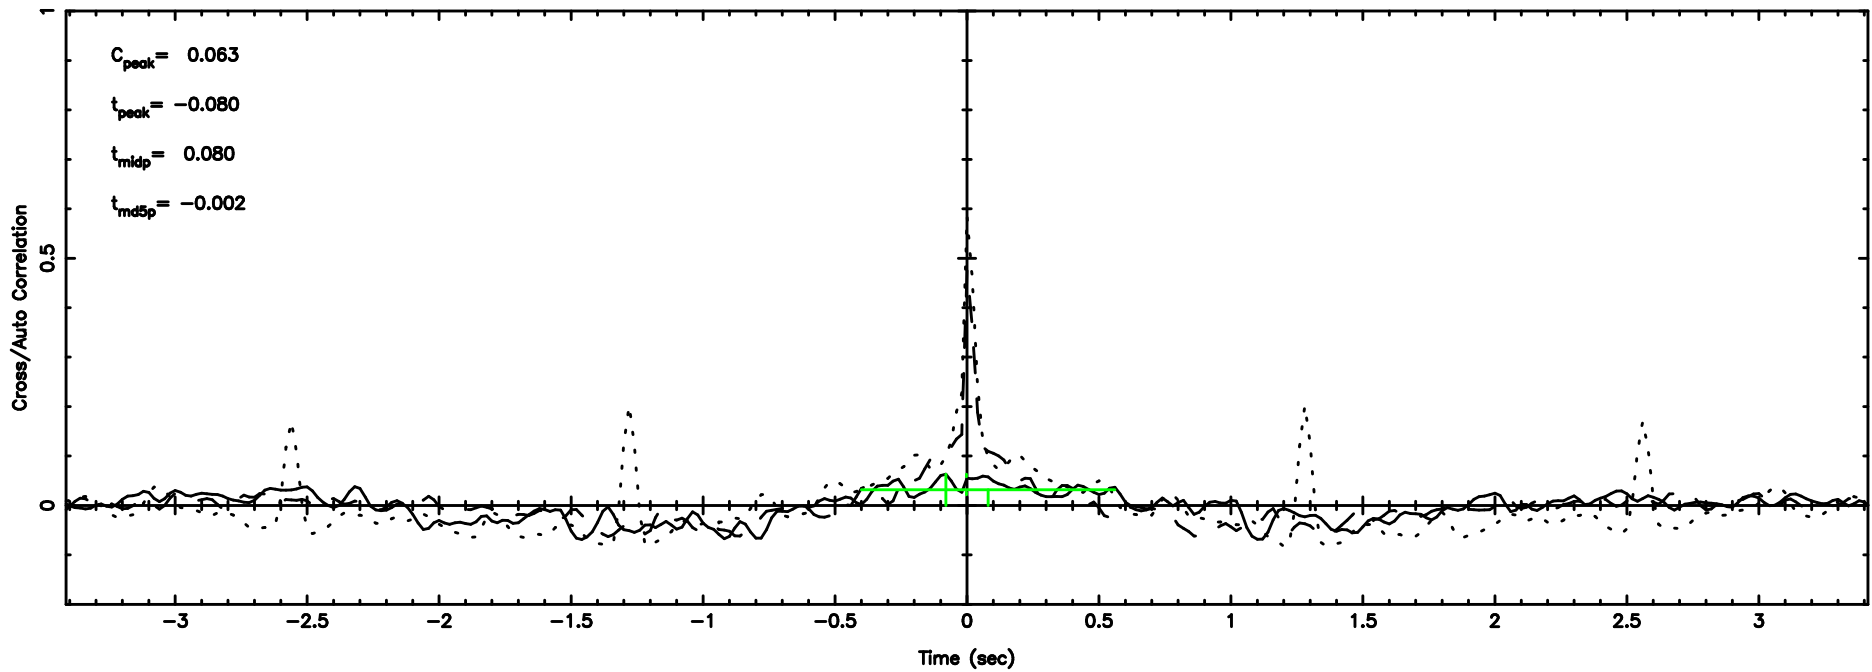

K20240809111446

BLK:14,SNR1: 6.7456 ,SNR2: 21.398

T20240809111954

BLK: 4,SNR1: 0.16073 ,SNR2: 1.5905

F20240809111954

BLK: 4,SNR1:-0.20386 ,SNR2: 1.8204

0839-071 2024/08/09 2.36UT TOYOKAWA-FUJI

T20240809111954