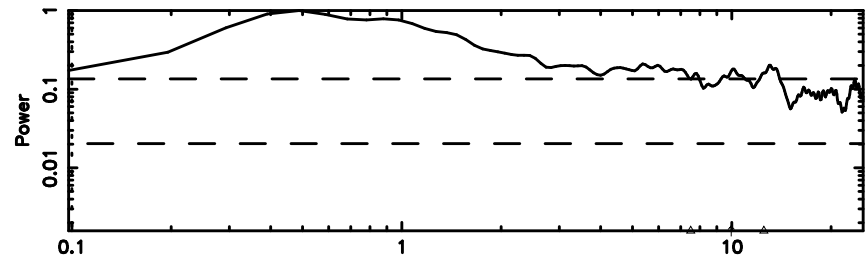

BLK:13,SNR1: 0.34644 ,SNR2: 0.88207