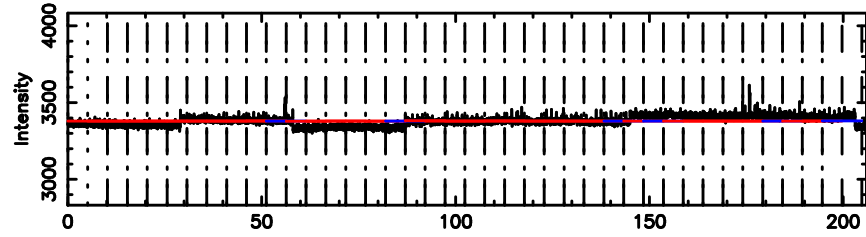

1011+110 2024/08/09 3.89UT TOYOKAWA-FUJI

T20240809125150

BLK: 3,SNR1: 0.23122 ,SNR2: 1.4219

K20240809125147

BLK: 3,SNR1: 0.27457 ,SNR2: 1.3591

1011+110 2024/08/09 3.89UT TOYOKAWA-KISO

F20240809125150

BLK: 6,SNR1: 0.96202 ,SNR2: 4.6145