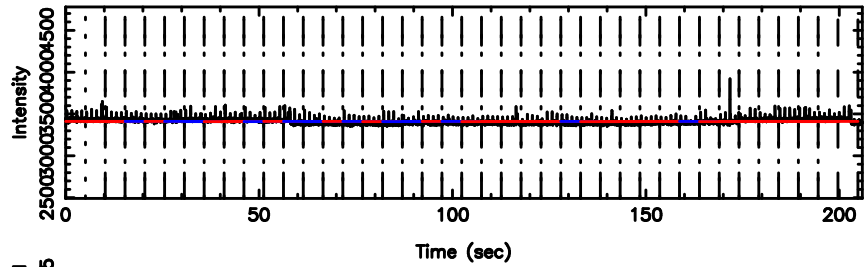

F20240809140724