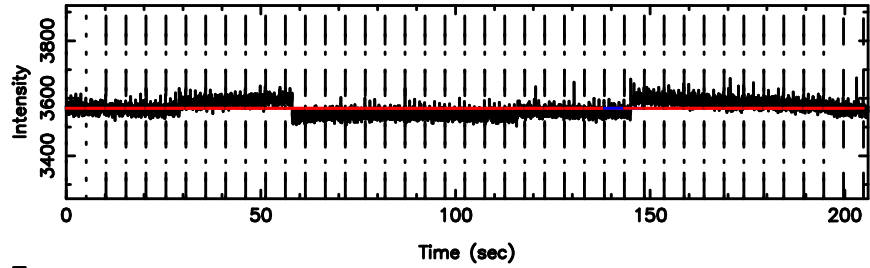

F20240809103159