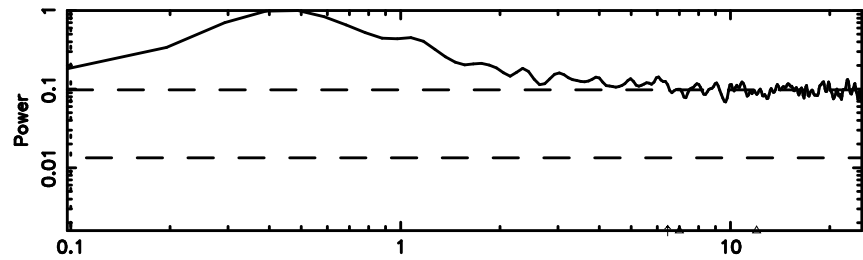

BLK:21,SNR1: 0.41125 ,SNR2: 1.2873