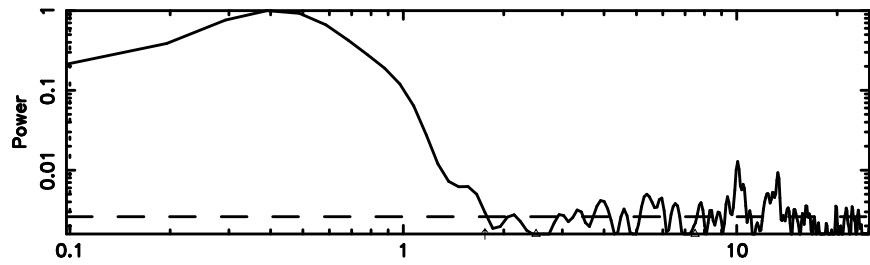

Frequency (Hz)

0652-130 2024/08/09 0.57UT FUJI -KISO

T20240809094424

BLK: 2,SNR1: 9.4013 ,SNR2: 111.25

Frequency (Hz)

0703+138 2024/08/09 0.77UT TOYOKAWA-FUJI

F20240809094424

BLK: 2,SNR1: 0.41775E-02,SNR2: 1.3845