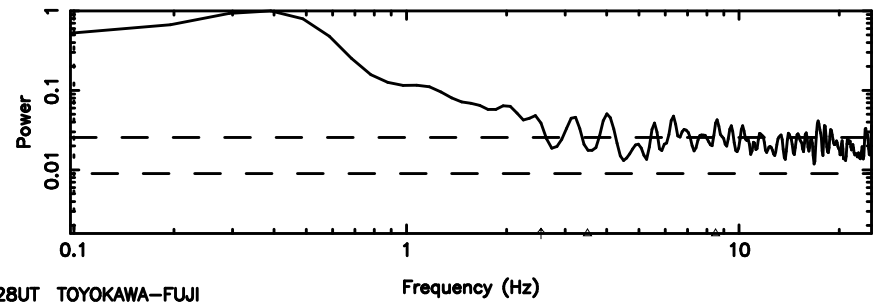

0821+394 2024/08/09 2.08UT FUJI -KISO

T20240809111449

BLK: 6,SNR1: 0.64901 ,SNR2: 2.4286

0834-19 2024/08/09 2.28UT TOYOKAWA-FUJI

F20240809111449

BLK: 6,SNR1: 0.96160 ,SNR2: 8.1243

T20240809111449

BLK:13,SNR1: 0.17756 ,SNR2: 5.9378