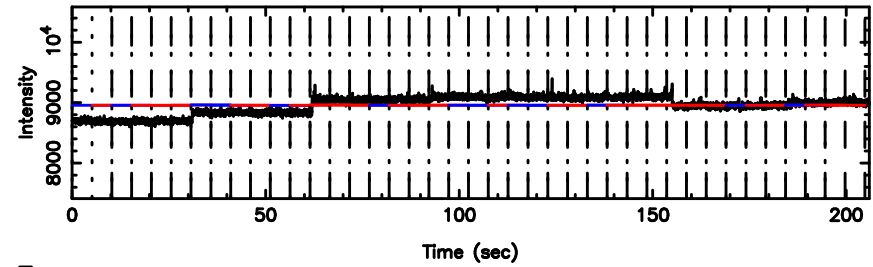

K20240809134706

BLK:13,SNR1: 0.15613 ,SNR2: 0.70927