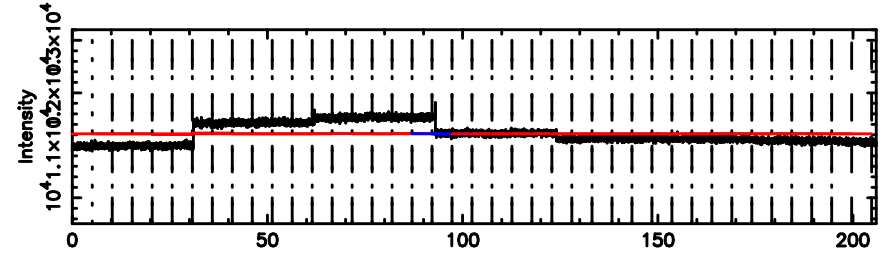

F20240809084253

BLK: 2,SNR1: 0.99592E-01,SNR2: 1.0740

Frequency (Hz)

K20240809084250

BLK: 2,SNR1: 2.4597 ,SNR2: 12.259

Frequency (Hz)

3C152 2024/08/08 23.74UT FUJI -KISO

T20240809085359