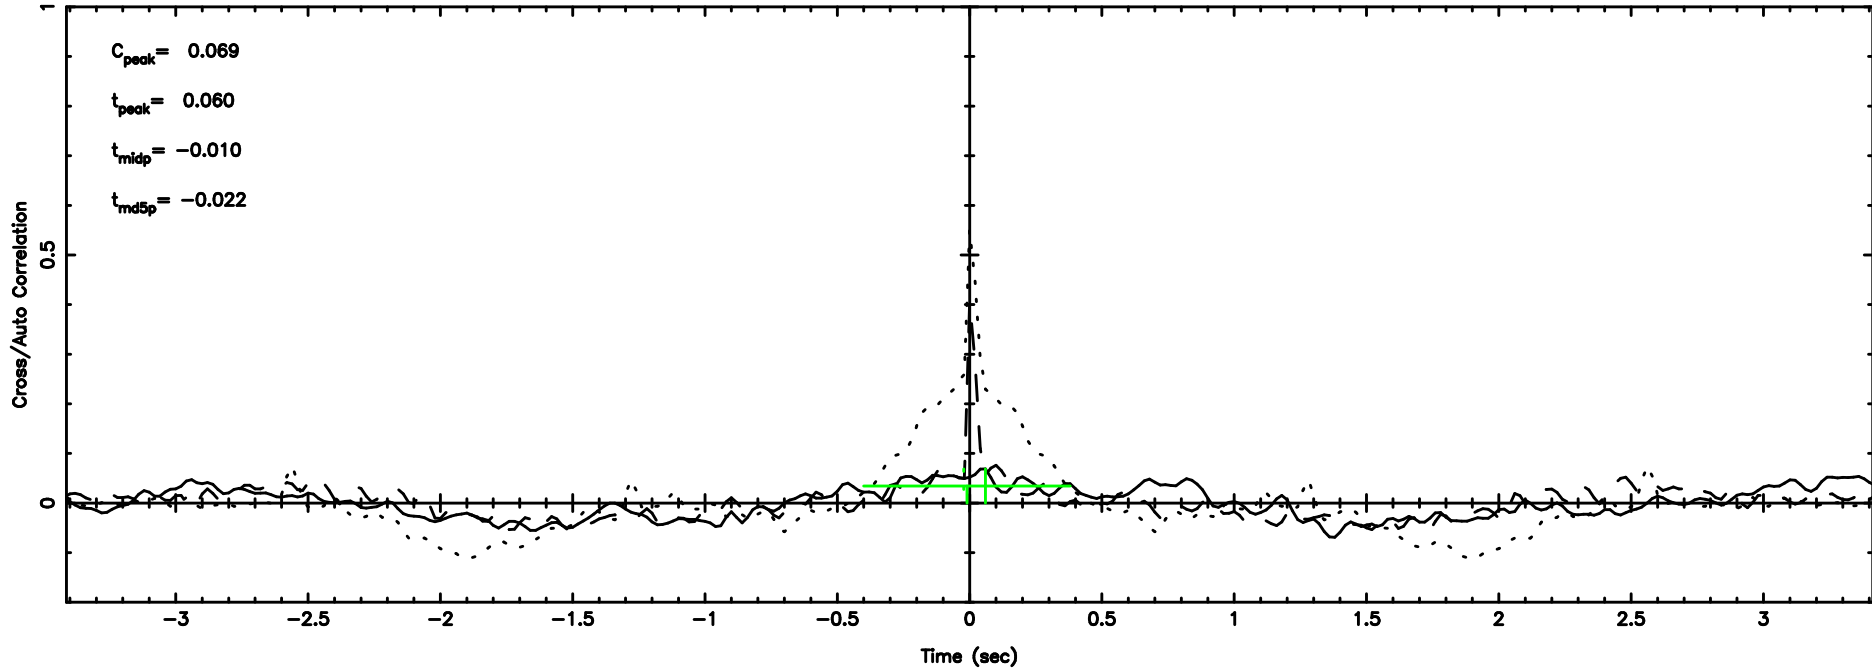

K20240809094421

No.Good Data

0703+138 2024/08/09 0.77UT FUJI -KISO

T20240809095347

BLK: 4,SNR1: 0.18323 ,SNR2: 0.74928

F20240809095347

BLK: 4,SNR1: 0.36249 ,SNR2: 4.3481

0713-024 2024/08/09 0.92UT TOYOKAWA-FUJI