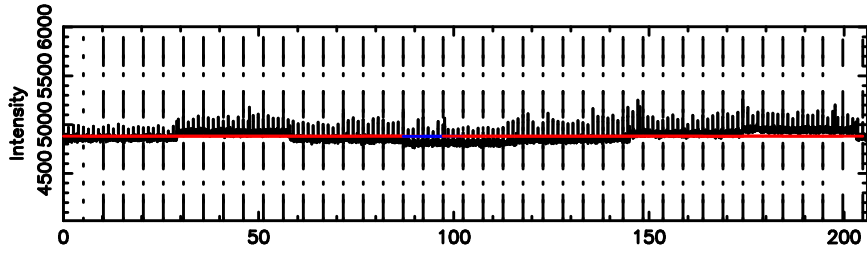

F20240809084253