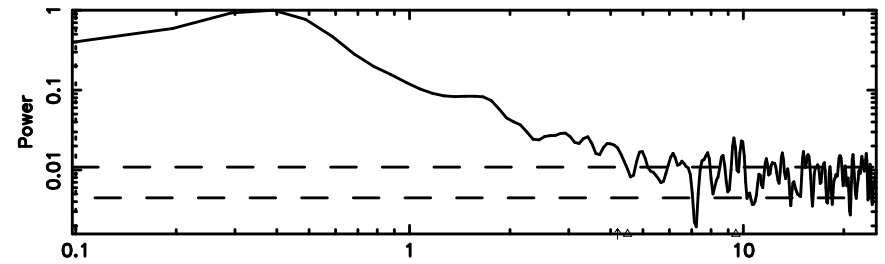

F20240809084253

BLK: 2,SNR1: 0.99592E-01,SNR2: 1.0740

Frequency (Hz)

K20240809084250

BLK: 2,SNR1: 2.4597 ,SNR2: 12.259

Frequency (Hz)

3C152 2024/08/08 23.74UT FUJI -KISO

T20240809085359