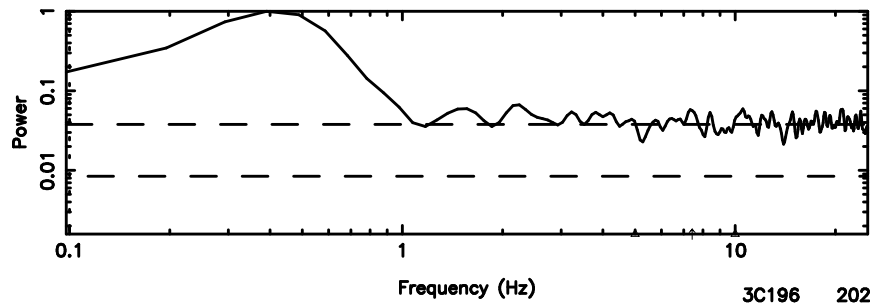

BLK:22,SNR1: 0.49443 ,SNR2: 2.2734

F20240809103934

BLK: 6,SNR1: 28.614 ,SNR2: 34.558

K20240809103931

BLK: 6,SNR1: 0.85340 ,SNR2: 5.4178

3C190 2024/08/09 1.69UT FUJI -KISO

T20240809105159

BLK:12,SNR1: 0.58029 ,SNR2: 1.5208