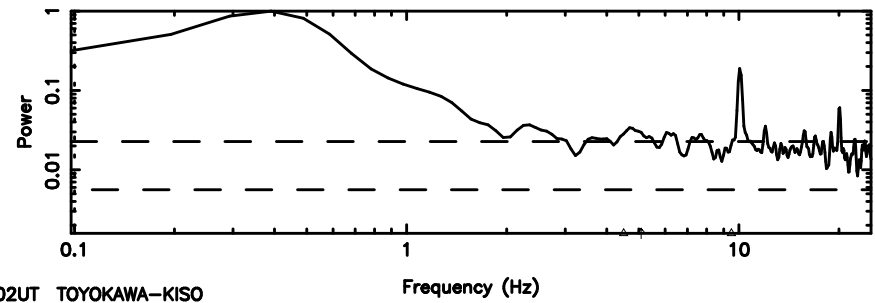

Frequency (Hz)

T20240809115948

BLK: 7,SNR1: 0.42752E-01,SNR2: 1.9498

0919-142 2024/08/09 3.02UT TOYOKAWA-KISO

K20240809115946

BLK: 7,SNR1: 1.0925 ,SNR2: 4.2321

F20240809115948

BLK: 2,SNR1:-0.20865 ,SNR2: 0.73384