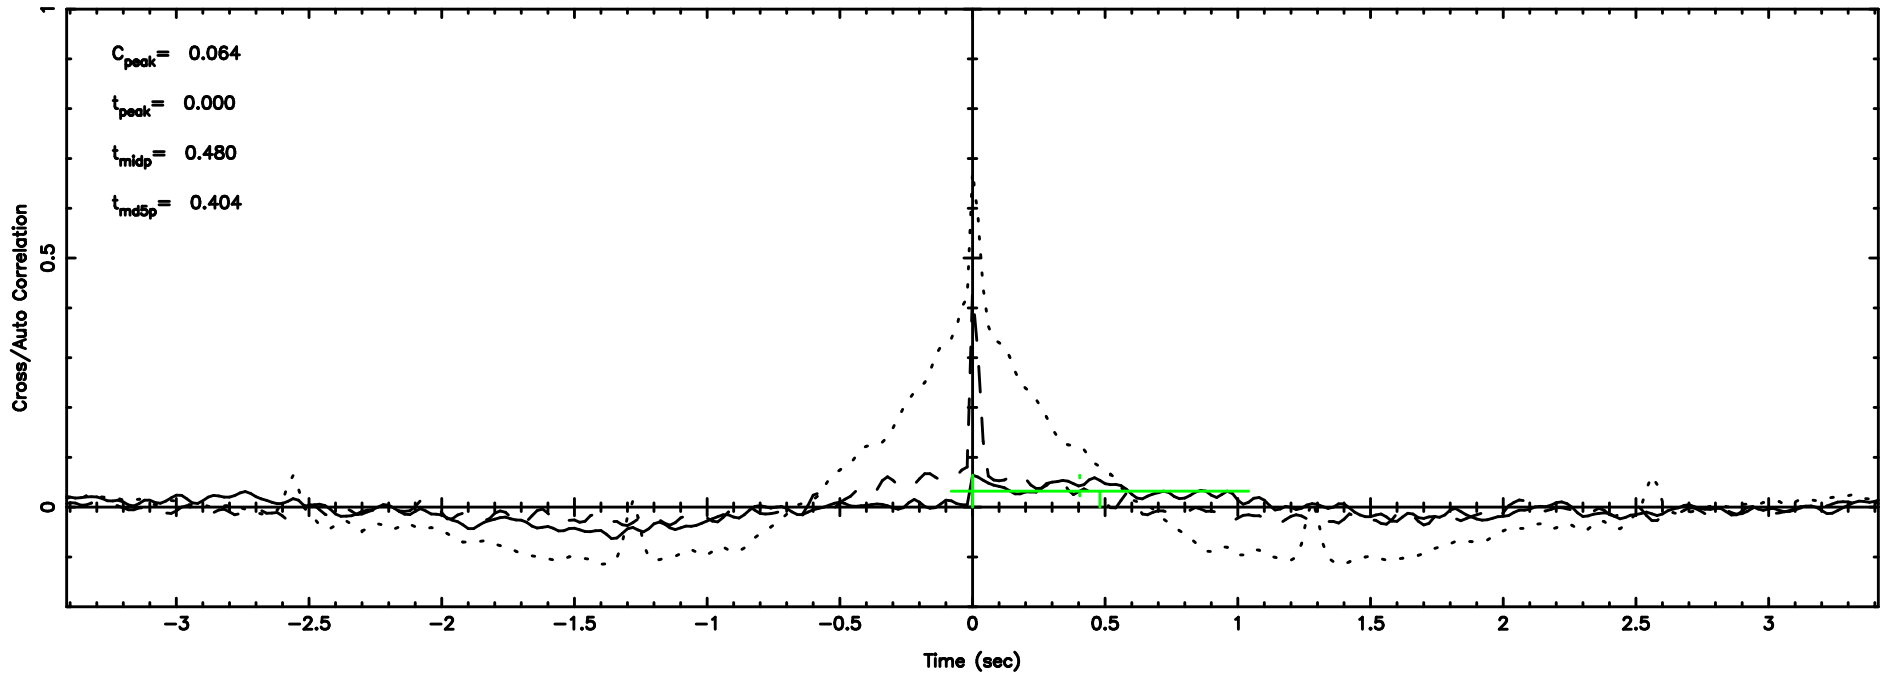

T20240809081312

BLK: 9,SNR1:-0.25699E-01,SNR2: 1.5155

Frequency (Hz)

F20240809081312

BLK: 9,SNR1: 1.5989 ,SNR2: 12.505

Frequency (Hz)

0531+194 2024/08/08 23.25UT TOYOKAWA-FUJI

T20240809081312