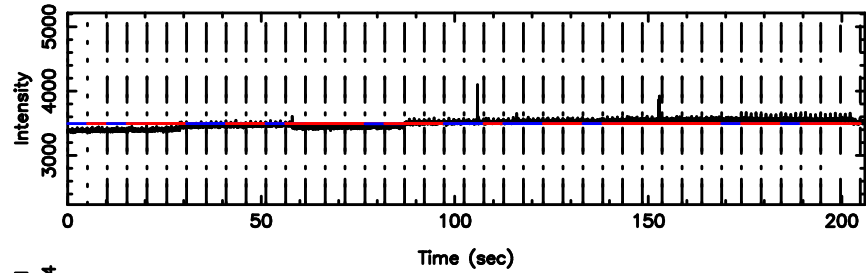

F20240809134709

BLK:13,SNR1:-0.82830E-01,SNR2: 0.73999