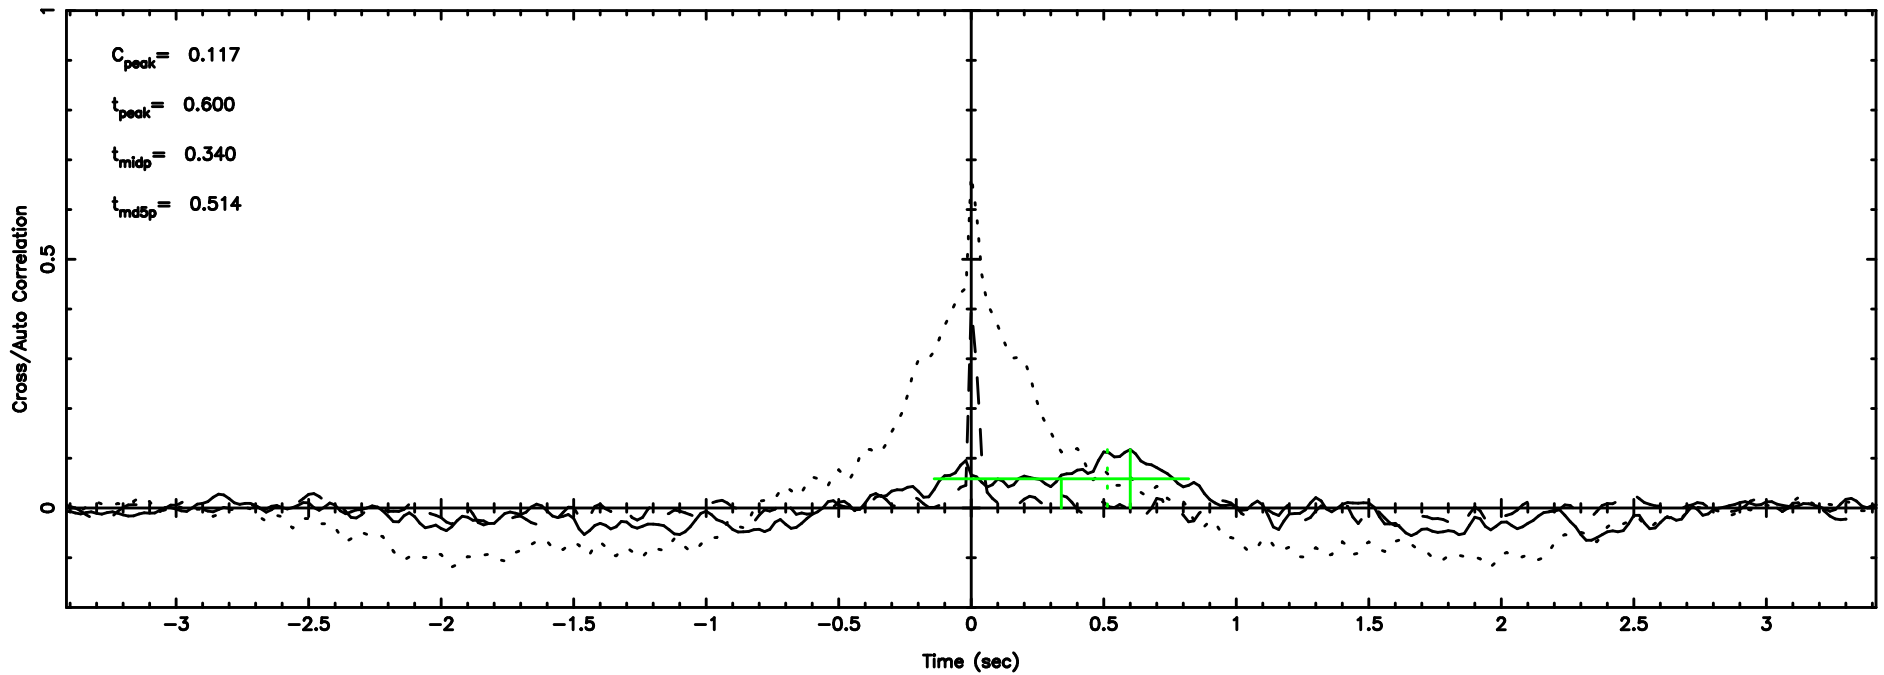

Frequency (Hz)

T20240809083821

BLK: 4,SNR1:-0.35300E-02,SNR2: 0.52177

K20240809083818

BLK: 4,SNR1: 2.3353 ,SNR2: 9.2999

0556+191 2024/08/08 23.67UT TOYOKAWA-KISO

F20240809083821

BLK: 1,SNR1: 0.11765 ,SNR2: 0.58466