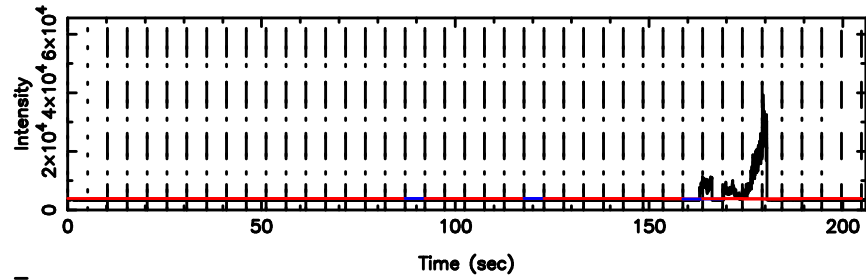

F20240809131100