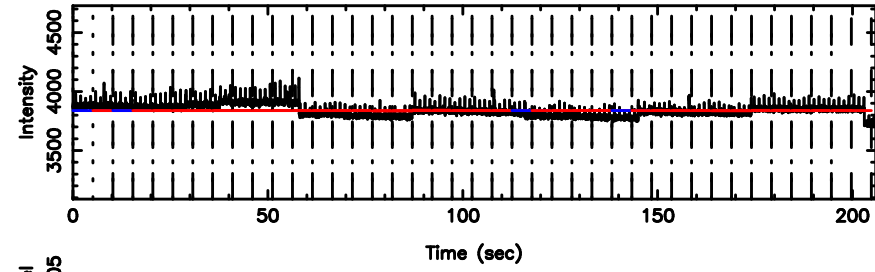

K20240809094421

No.Good Data

0703+138 2024/08/09 0.77UT FUJI -KISO

T20240809095347

BLK: 4,SNR1: 0.18323 ,SNR2: 0.74928

F20240809095347

BLK: 4,SNR1: 0.36249 ,SNR2: 4.3481

0713-024 2024/08/09 0.92UT TOYOKAWA-FUJI