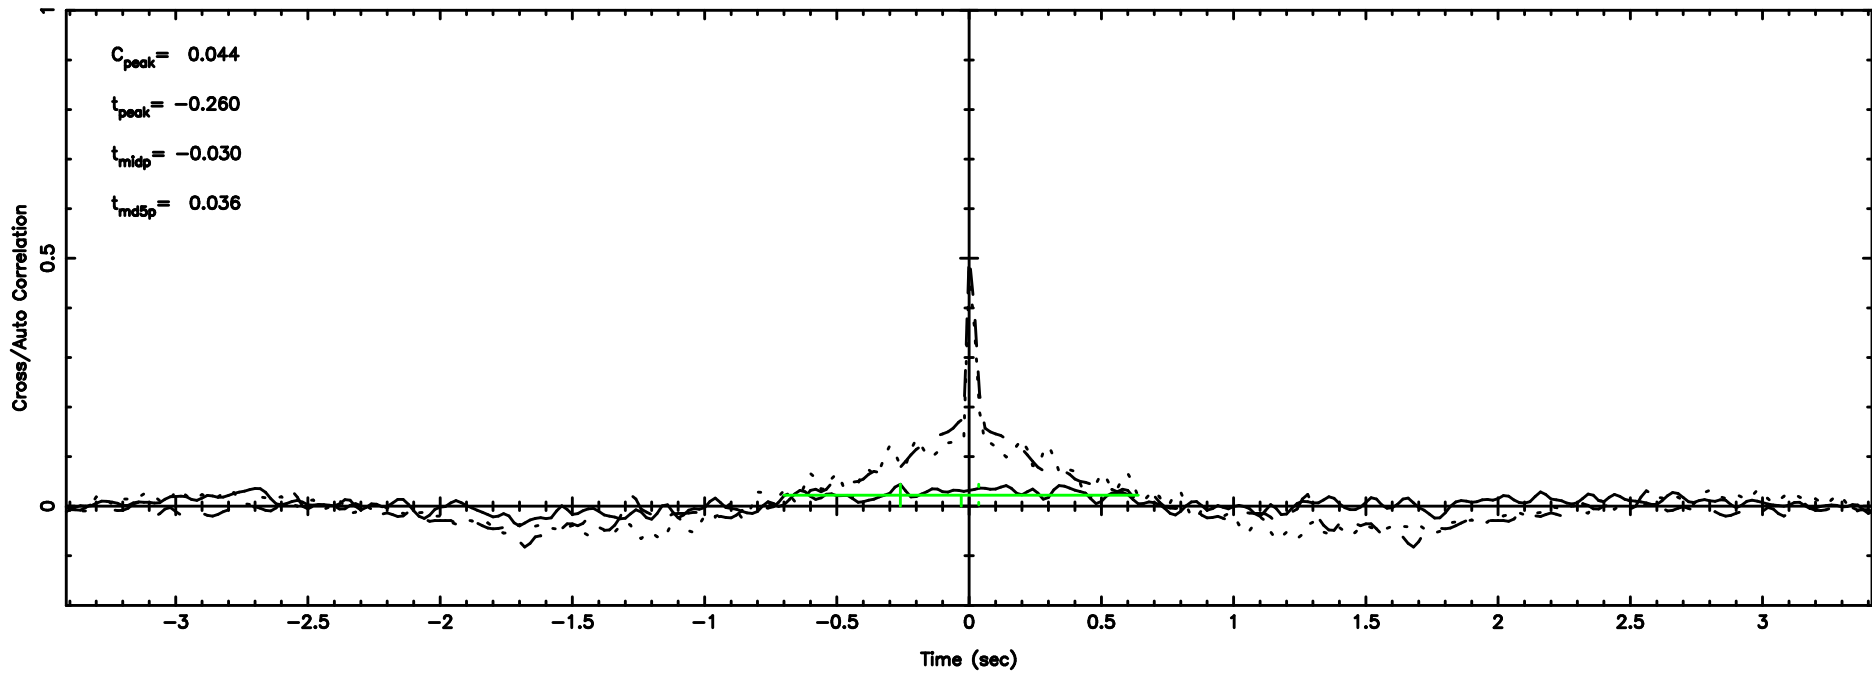

F20240809100358

BLK: 6,SNR1: 0.29489 ,SNR2: 1.4221

K20240809100355

BLK: 6,SNR1: 0.29300 ,SNR2: 2.0986

0723+10 2024/08/09 1.09UT FUJI -KISO