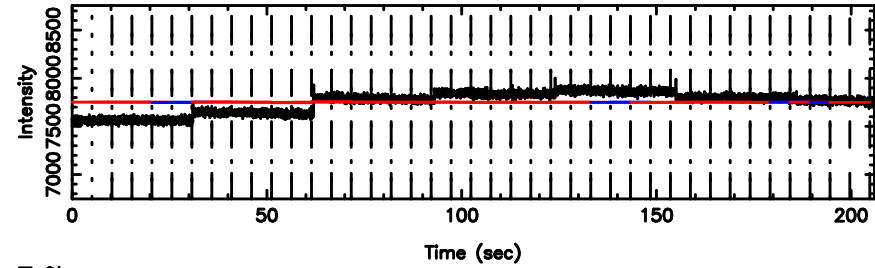

T20240809101413

BLK: 9,SNR1: 0.11329 ,SNR2: 3.5577

K20240809101410

BLK: 9,SNR1: 0.36191 ,SNR2: 1.4040

0732+33 2024/08/09 1.27UT TOYOKAWA-KISO

F20240809101413

BLK: 6,SNR1: 0.26379 ,SNR2: 3.4704

K20240809101410