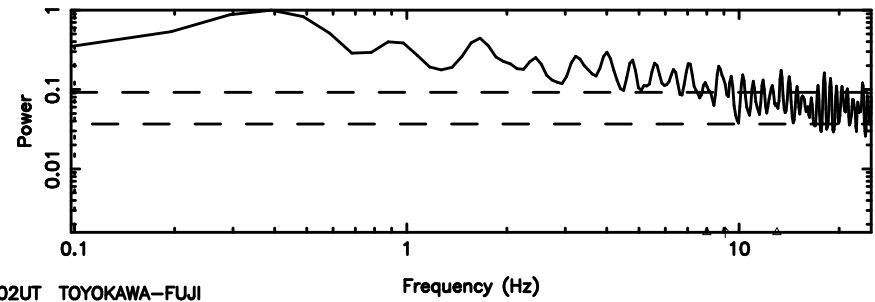

Frequency (Hz)

T20240809115948

BLK: 7,SNR1: 0.42752E-01,SNR2: 1.9498

0919-142 2024/08/09 3.02UT TOYOKAWA-KISO

K20240809115946

BLK: 7,SNR1: 1.0925 ,SNR2: 4.2321

F20240809115948

BLK: 2,SNR1:-0.20865 ,SNR2: 0.73384