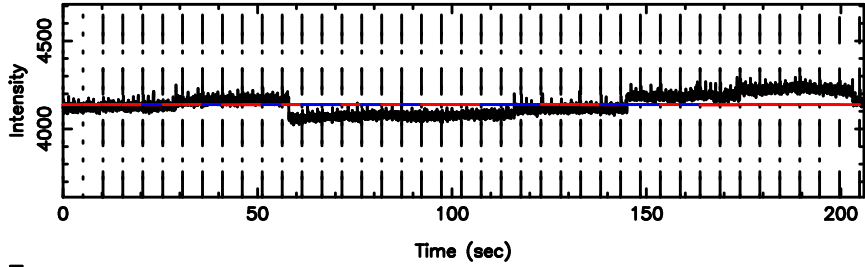

Frequency (Hz)

0834-19 2024/08/09 2.28UT TOYOKAWA-KISO

K20240809111446

BLK:13,SNR1: 0.91671 ,SNR2: 4.2094

Frequency (Hz)

F20240809111449

BLK:14,SNR1: 0.44310 ,SNR2: 1.8094

0834-19 2024/08/09 2.28UT FUJI -KISO