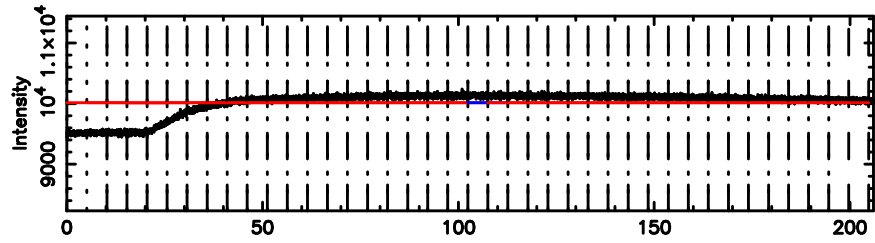

T20240809055851

BLK: 1,SNR1: 0.78903E-01,SNR2: 0.16034E-01

Frequency (Hz)

F20240809055852

BLK: 1,SNR1:-0.31783 ,SNR2: 0.0000

Frequency (Hz)

3C84 2024/08/08 21.01UT TOYOKAWA-FUJI

T20240809055851