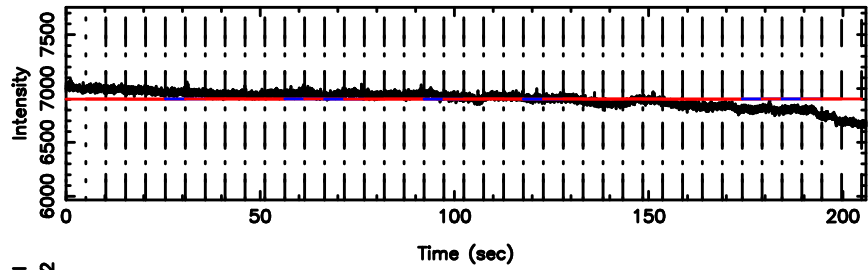

Frequency (Hz)

T20240809115948

BLK: 7,SNR1: 0.42752E-01,SNR2: 1.9498

0919-142 2024/08/09 3.02UT TOYOKAWA-KISO

K20240809115946

BLK: 7,SNR1: 1.0925 ,SNR2: 4.2321

F20240809115948

BLK: 2,SNR1:-0.20865 ,SNR2: 0.73384