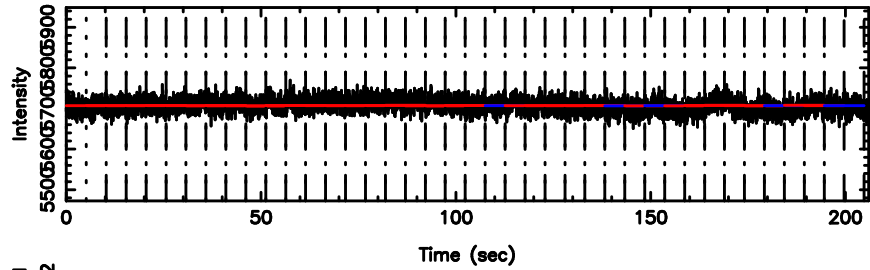

K20240809100355

BLK: 6,SNR1: 0.29300 ,SNR2: 2.0986

0723+10 2024/08/09 1.09UT FUJI -KISO

T20240809101413

BLK: 5,SNR1: 0.17414 ,SNR2: 1.0927

F20240809101413

BLK: 5,SNR1: 0.16648 ,SNR2: 2.7396

0732+33 2024/08/09 1.27UT TOYOKAWA-FUJI