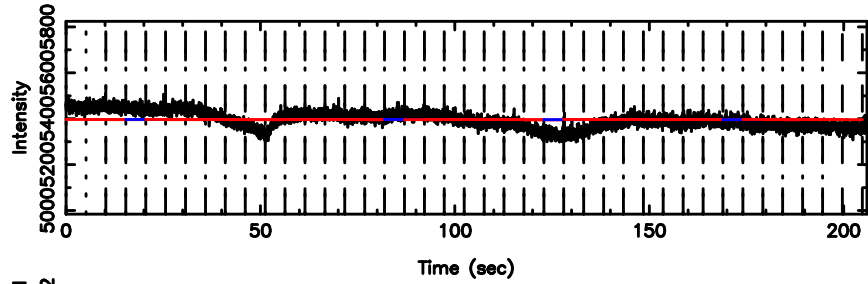

T20240809111954