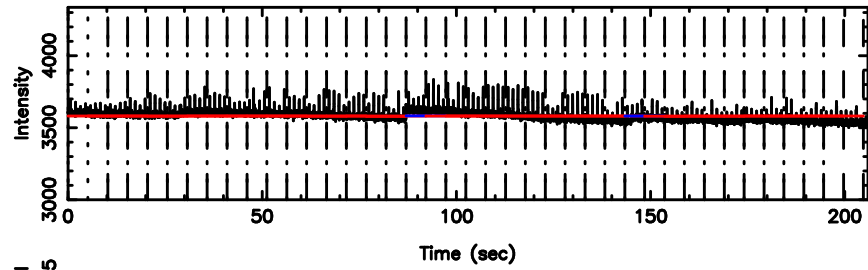

Frequency (Hz)

T20240809115948

BLK: 7,SNR1: 0.42752E-01,SNR2: 1.9498

0919-142 2024/08/09 3.02UT TOYOKAWA-KISO

K20240809115946

BLK: 7,SNR1: 1.0925 ,SNR2: 4.2321

F20240809115948

BLK: 2,SNR1:-0.20865 ,SNR2: 0.73384