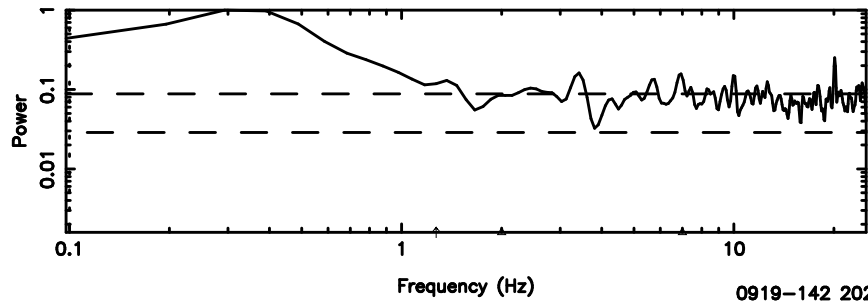

BLK: 6,SNR1: 0.14273 ,SNR2: 3.8483

0919-142 2024/08/09 3.02UT TOYOKAWA-FUJI

F20240809115948