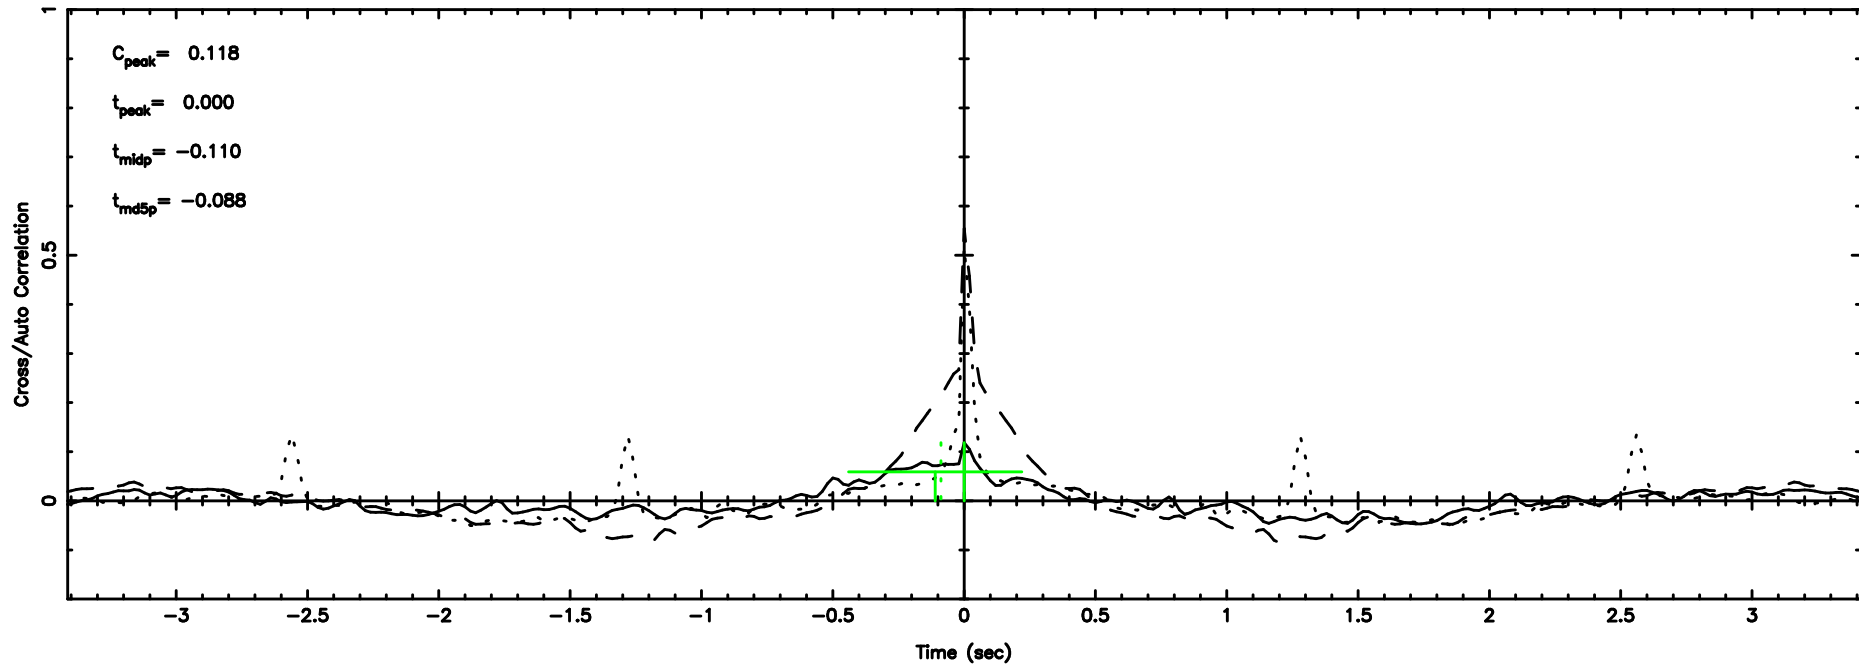

BLK:16,SNR1:-0.86882E-01,SNR2: 0.70806

1127-14 2024/08/09 5.15UT TOYOKAWA-FUJI

T20240809140724

BLK:29,SNR1: 0.20274 ,SNR2: 1.5596

K20240809140721

BLK:29,SNR1: 1.1301 ,SNR2: 4.0810

1127-14 2024/08/09 5.15UT TOYOKAWA-KISO