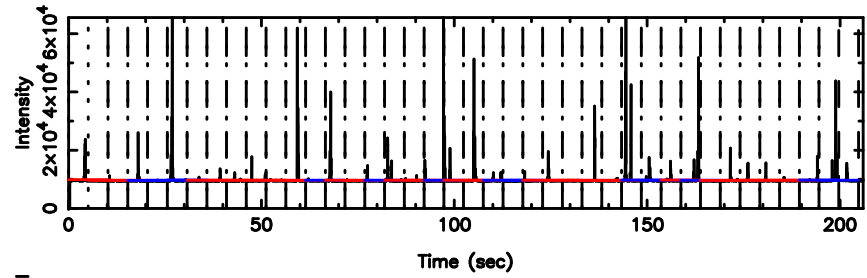

Frequency (Hz)

F20240809160800