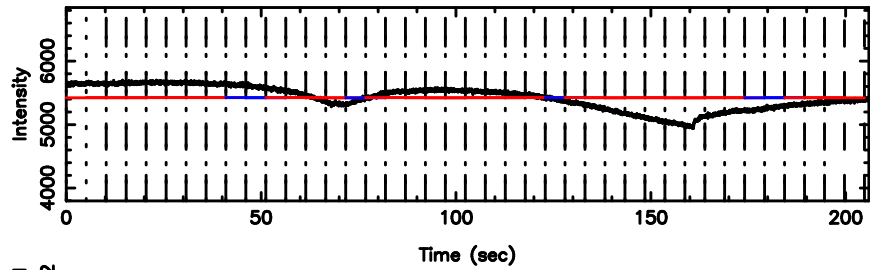

T20240809100358