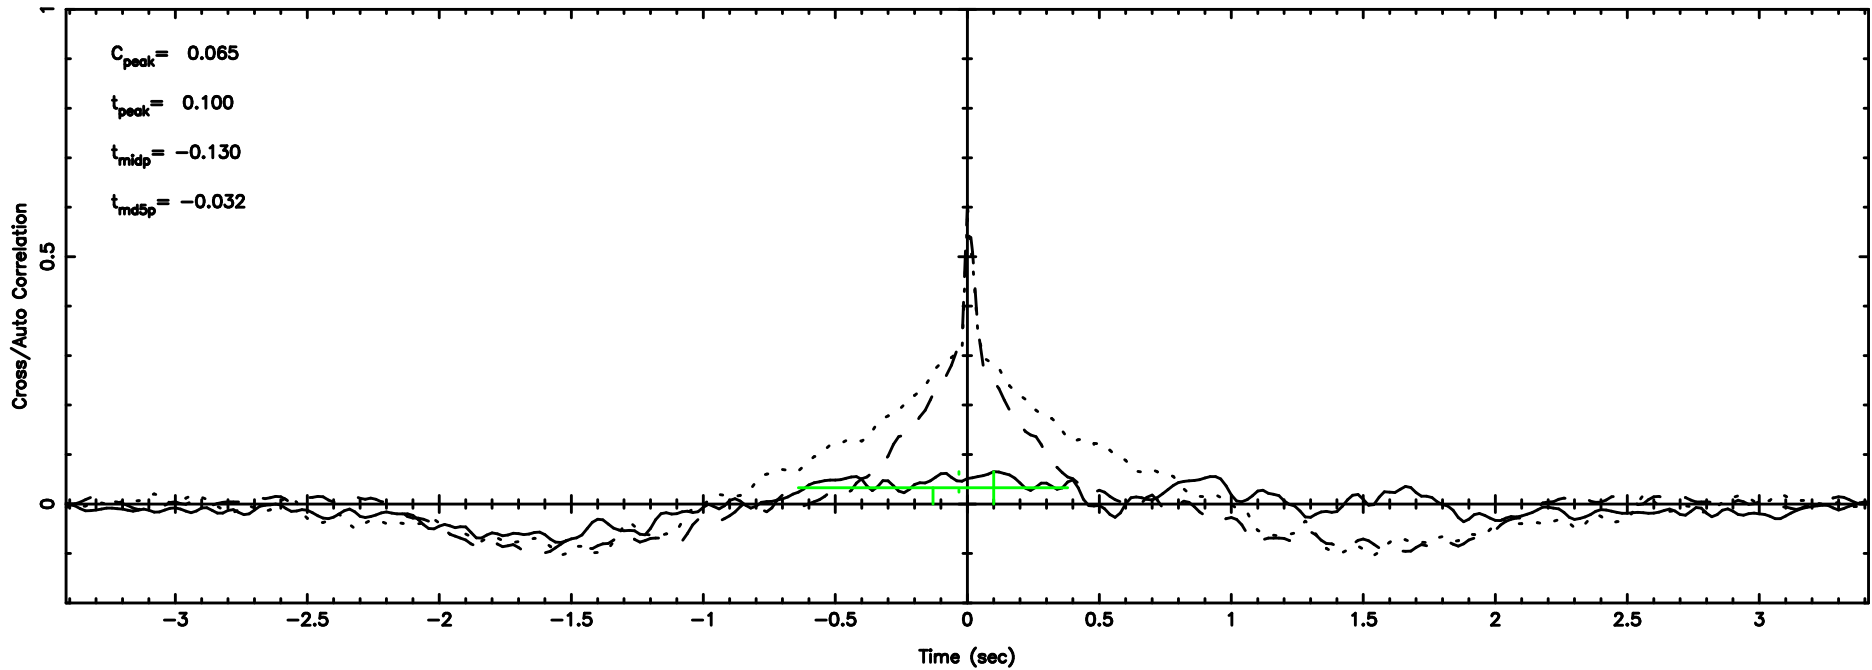

0821+394 2024/08/09 2.08UT FUJI -KISO

T20240809111449

BLK: 6,SNR1: 0.64901 ,SNR2: 2.4286

0834-19 2024/08/09 2.28UT TOYOKAWA-FUJI

F20240809111449

BLK: 6,SNR1: 0.96160 ,SNR2: 8.1243

T20240809111449

BLK:13,SNR1: 0.17756 ,SNR2: 5.9378