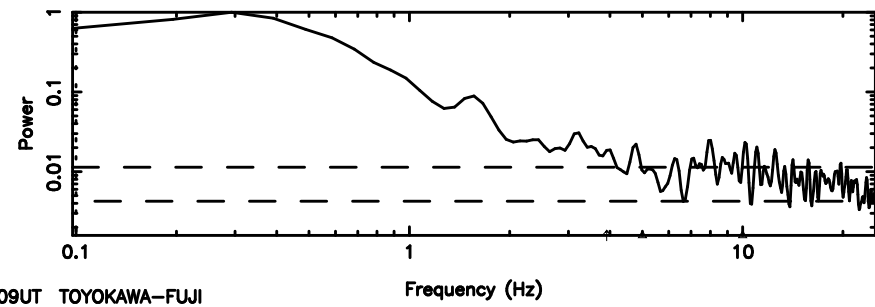

K20240809095344

BLK: 8,SNR1: 0.68455 ,SNR2: 1.8456

Frequency (Hz)

0713-024 2024/08/09 0.92UT FUJI -KISO

T20240809100358

BLK: 5,SNR1: 0.24788 ,SNR2: 1.3480

F20240809100358

BLK: 5,SNR1: 2.3462 ,SNR2: 12.652