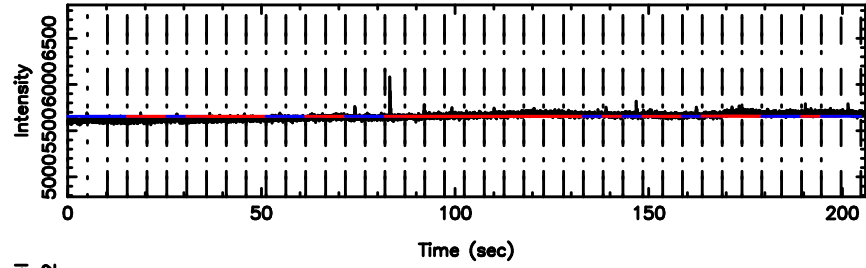

T20240809132447