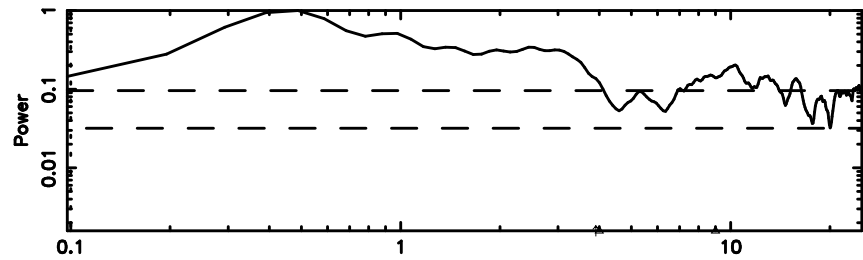

BLK:13,SNR1: 0.60469 ,SNR2: 2.8342