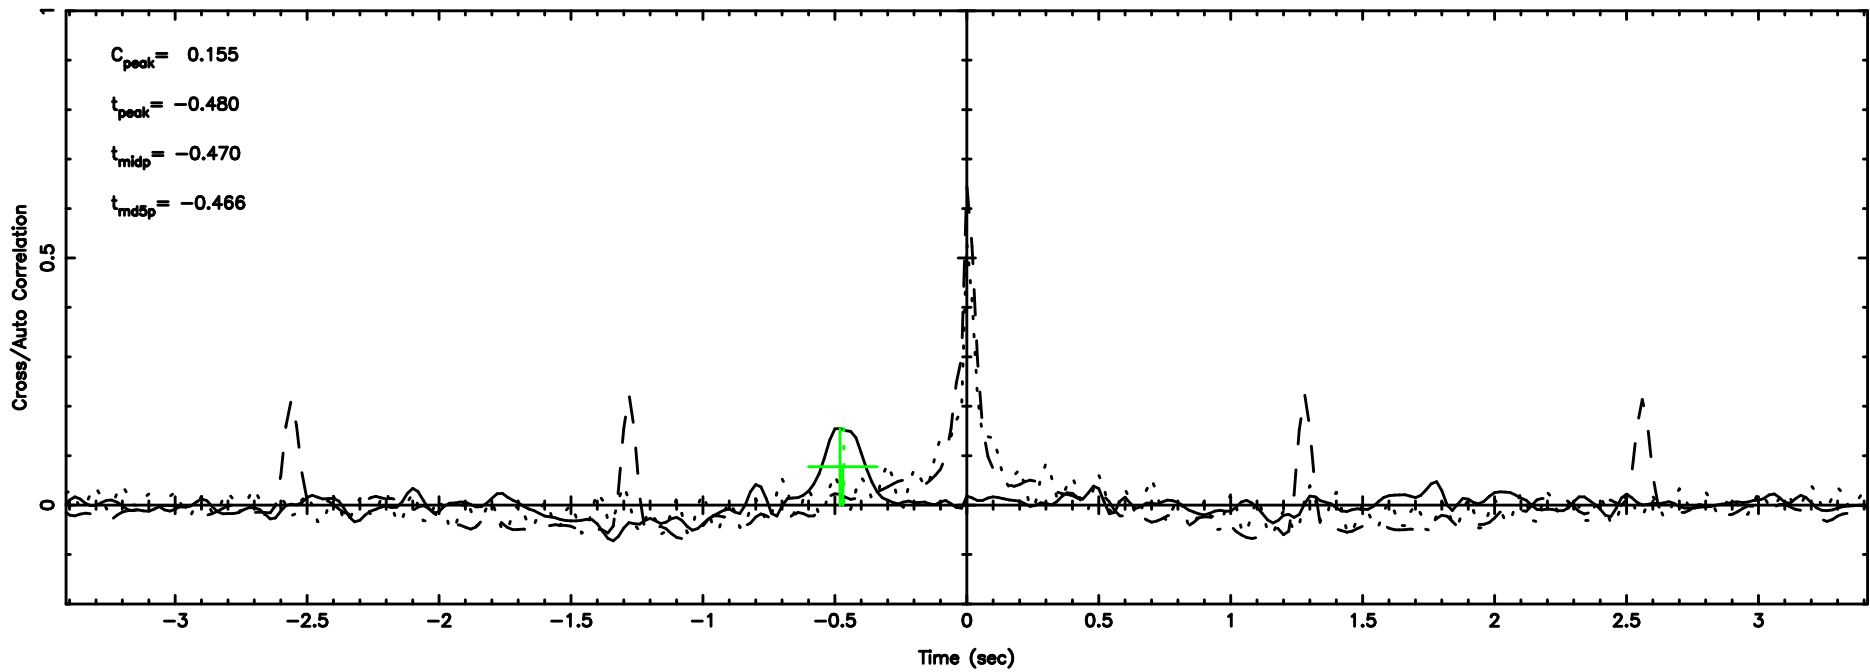

BLK: 5,SNR1: 0.79995 ,SNR2: 2.6182