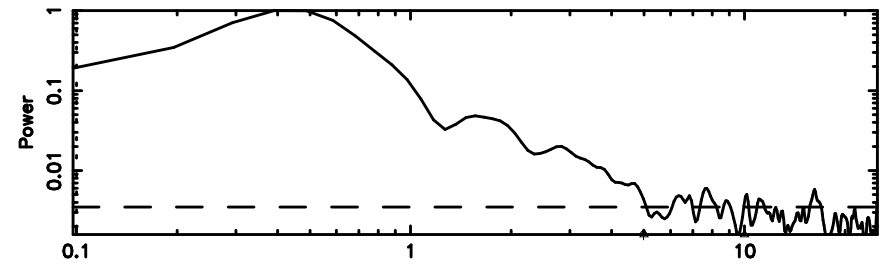

BLK:13,SNR1: 7.9393 ,SNR2: 32.624