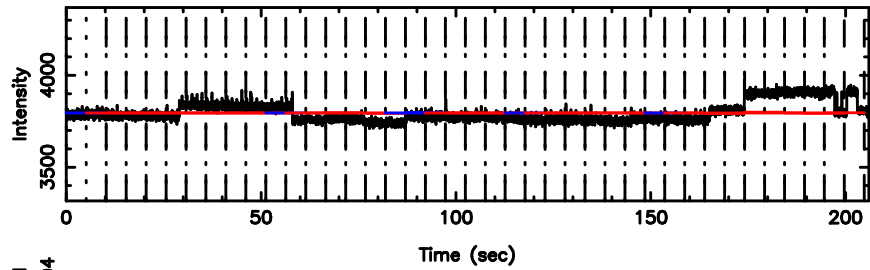

0723+10 2024/08/09 1.09UT TOYOKAWA-FUJI

T20240809100358

BLK: 6,SNR1: 0.24123 ,SNR2: 1.1486

K20240809100355

BLK: 6,SNR1: 0.24515E-01,SNR2: 0.41301

0723+10 2024/08/09 1.09UT TOYOKAWA-KISO

F20240809100358

BLK: 6,SNR1: 0.29489 ,SNR2: 1.4221