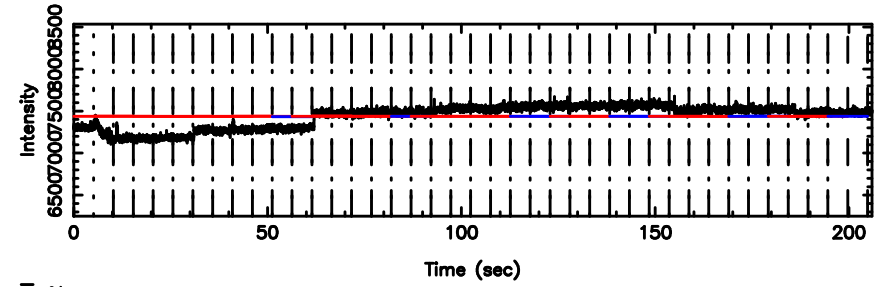

K20240809125929