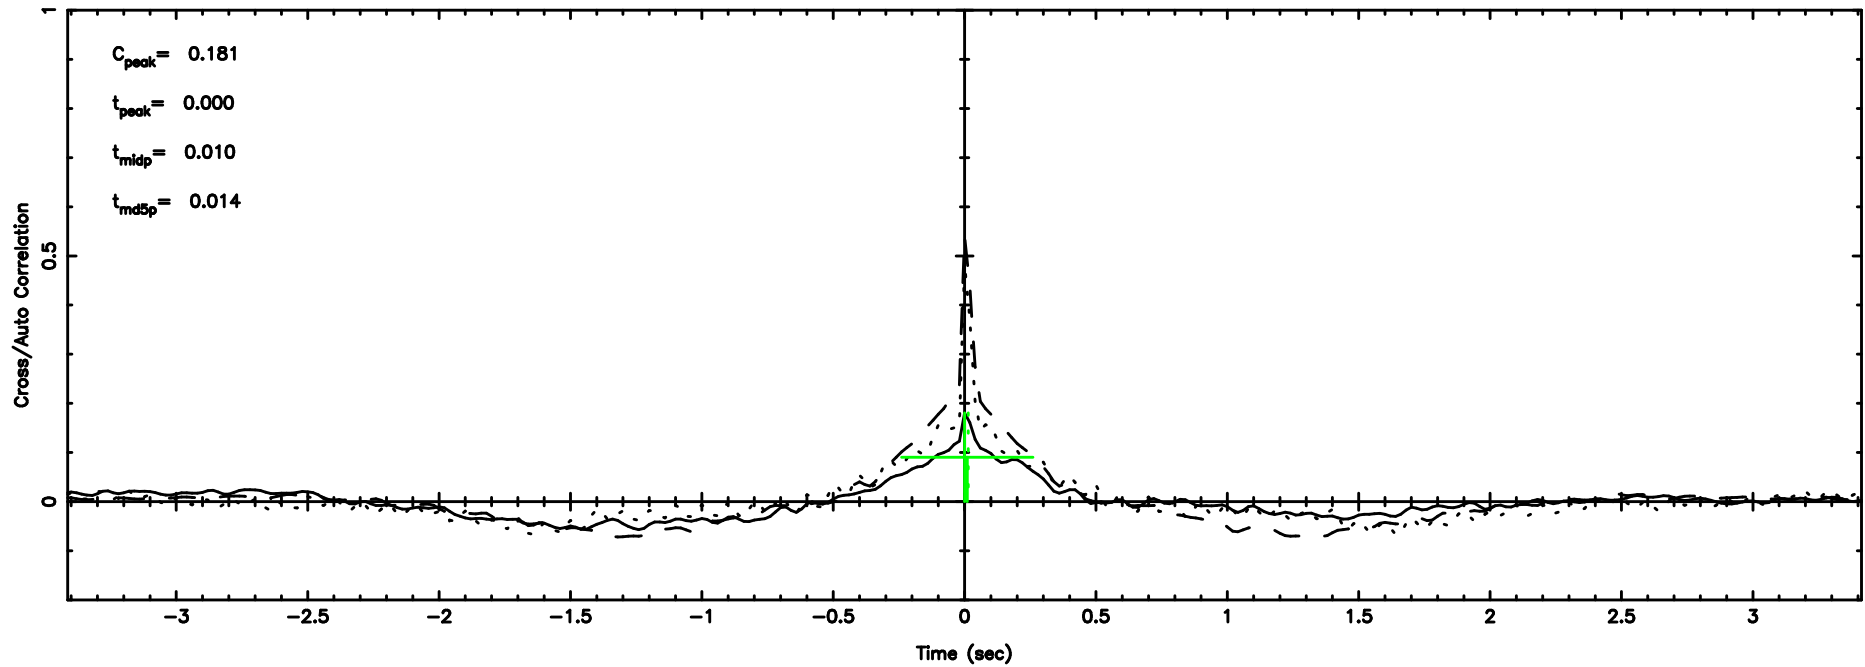

BLK:22,SNR1: 0.22344 ,SNR2: 2.3170

1107+109 2024/08/09 4.81UT TOYOKAWA-FUJI

T20240809134709

BLK:25,SNR1: 0.25729 ,SNR2: 0.95579

K20240809134706

BLK:25,SNR1: 0.57336 ,SNR2: 2.2244

1107+109 2024/08/09 4.81UT TOYOKAWA-KISO