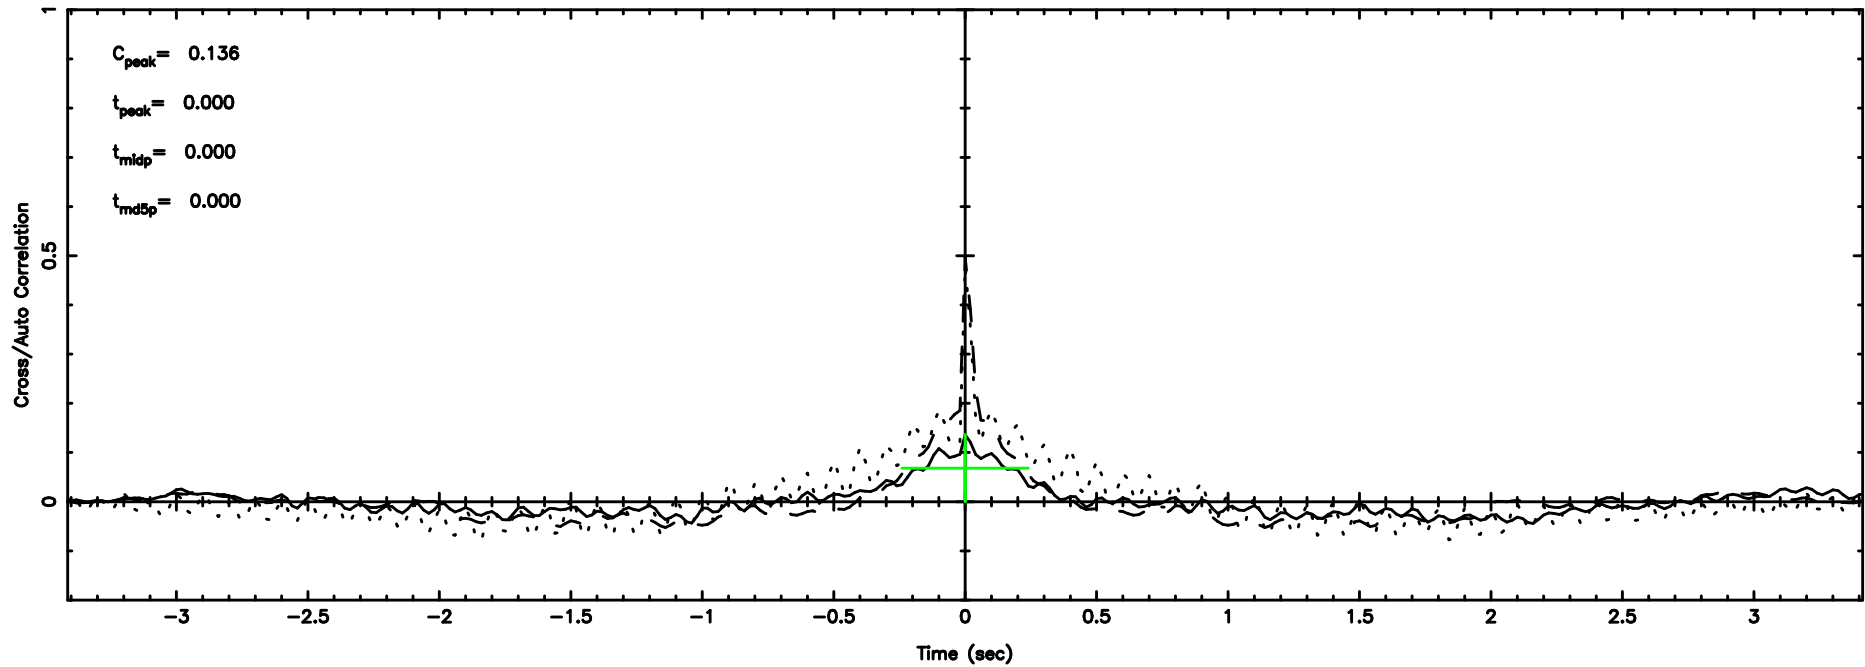

BLK: 5,SNR1:-0.16955E-01,SNR2: 0.96610

1044-008 2024/08/09 4.44UT TOYOKAWA-FUJI

T20240809132447

BLK:14,SNR1: 0.49435 ,SNR2: 2.3402

K20240809132444

BLK:14,SNR1: 0.61477 ,SNR2: 5.0542

1044-008 2024/08/09 4.44UT TOYOKAWA-KISO