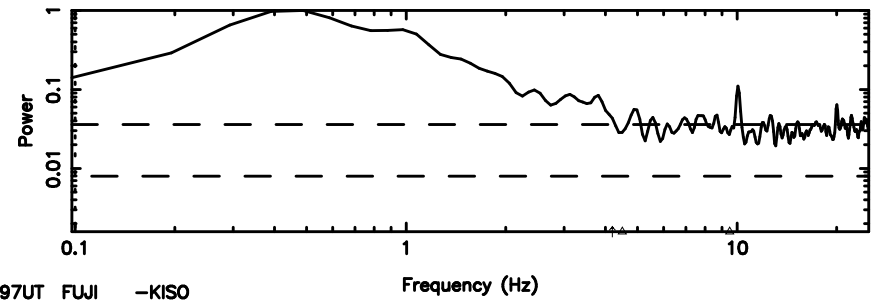

BLK:12,SNR1: 1.1635 ,SNR2: 5.8682

3C255 2024/08/09 4.97UT FUJI -KISO