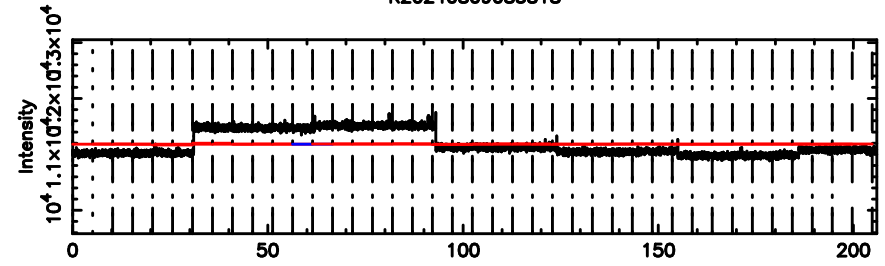

Frequency (Hz)

K20240809083818