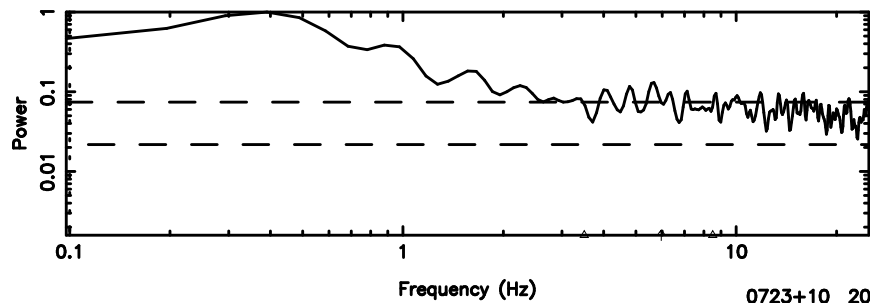

0723+10 2024/08/09 1.09UT TOYOKAWA-FUJI

T20240809100358

BLK: 6,SNR1: 0.24123 ,SNR2: 1.1486

K20240809100355

BLK: 6,SNR1: 0.24515E-01,SNR2: 0.41301

0723+10 2024/08/09 1.09UT TOYOKAWA-KISO

F20240809100358

BLK: 6,SNR1: 0.29489 ,SNR2: 1.4221