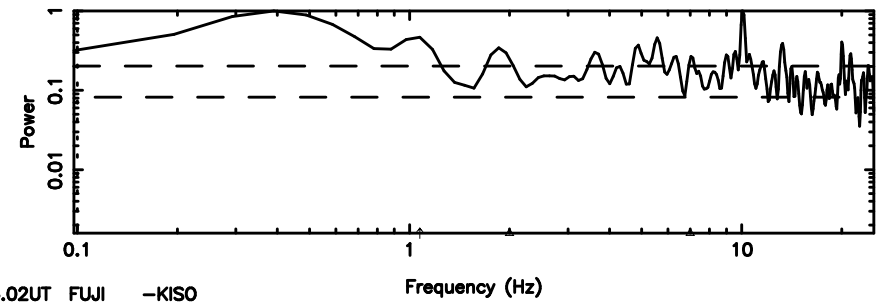

BLK: 2,SNR1:-0.24710E-01,SNR2: 1.9126