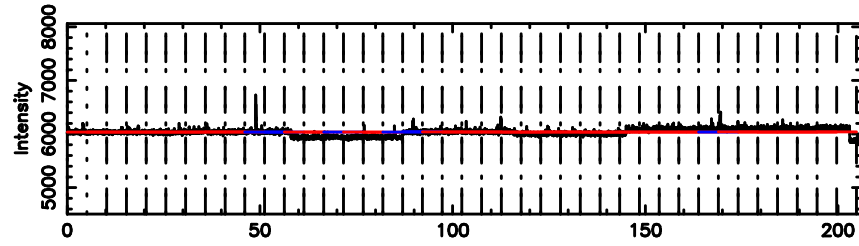

T20240809165558

BLK: 7,SNR1: 0.16450 ,SNR2: 0.68785

K20240809165555

BLK: 7,SNR1: 0.27467 ,SNR2: 0.81846

3C298 2024/08/09 7.96UT TOYOKAWA-KISO

F20240809165558

BLK: 6,SNR1: 1.4536 ,SNR2: 4.0580

Frequency (Hz)