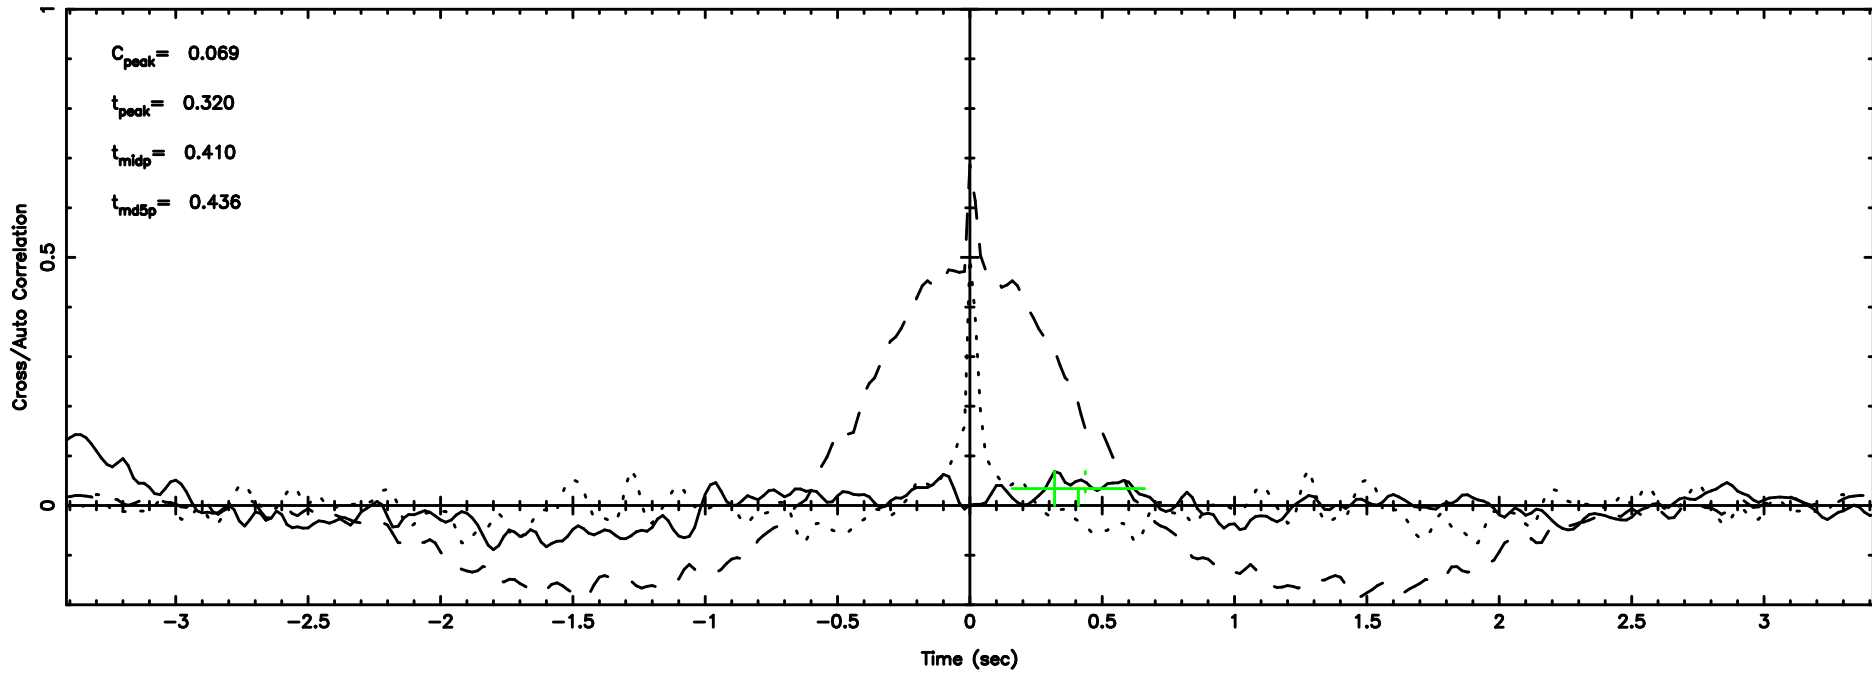

Frequency (Hz)