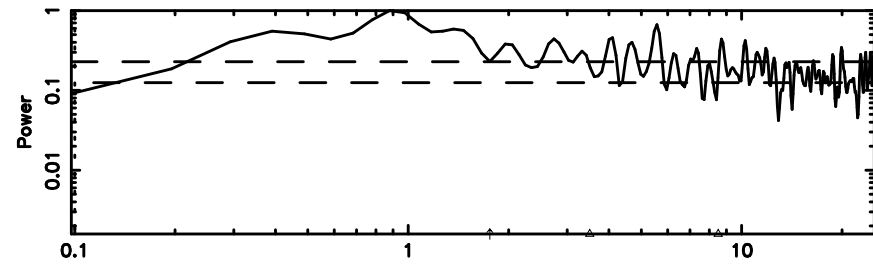

Frequency (Hz)

0652-130 2024/08/09 0.57UT FUJI -KISO

T20240809094424

BLK: 2,SNR1: 9.4013 ,SNR2: 111.25

Frequency (Hz)

0703+138 2024/08/09 0.77UT TOYOKAWA-FUJI

F20240809094424

BLK: 2,SNR1: 0.41775E-02,SNR2: 1.3845