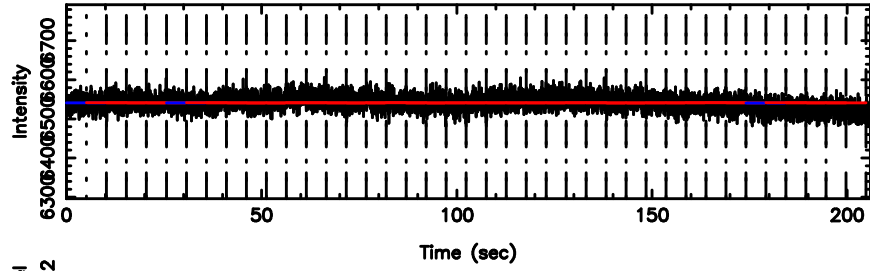

T20240809084253