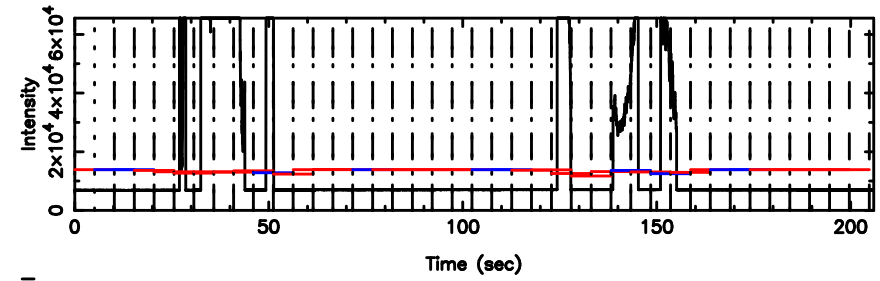

T20240809122933

BLK:25,SNR1: 1.5973 ,SNR2: 11.907

3C230 2024/08/09 3.52UT TOYOKAWA-KISO

K20240809122930

BLK:25,SNR1: 119.86 ,SNR2: 114.24

F20240809122933

BLK:10,SNR1:-0.26412 ,SNR2: 0.33990

K20240809122930