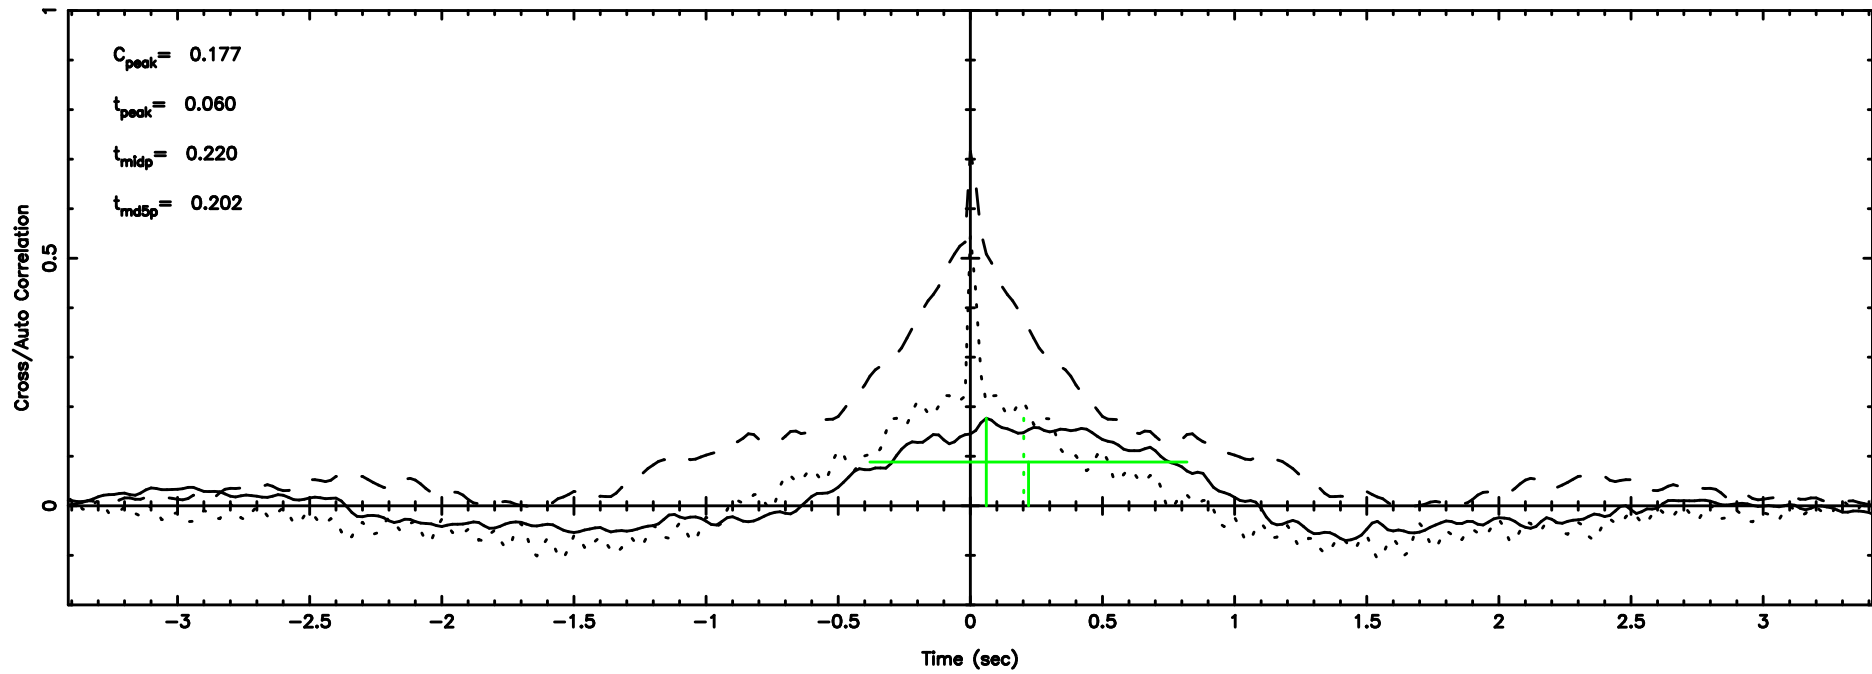

0752-200 2024/08/09 1.56UT TOYOKAWA-FUJI

F20240809103159

BLK: 5, SNR1: 0.31460 ,SNR2: 1.9729

T20240809103159

BLK: 6,SNR1: 84.060 ,SNR2: 106.72

0752-200 2024/08/09 1.56UT TOYOKAWA-KISO

K20240809103156

BLK: 6,SNR1: 0.46715 ,SNR2: 2.4410