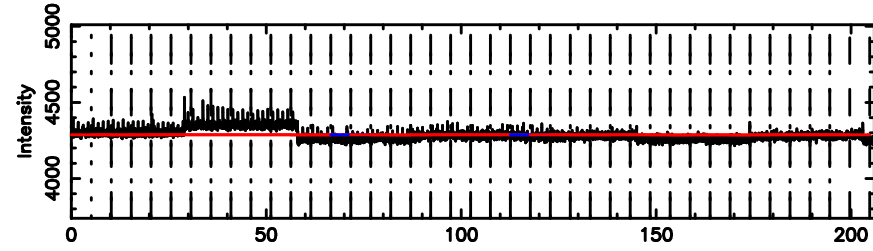

Frequency (Hz)

0652-130 2024/08/09 0.57UT FUJI -KISO

T20240809094424

BLK: 2,SNR1: 9.4013 ,SNR2: 111.25

Frequency (Hz)

0703+138 2024/08/09 0.77UT TOYOKAWA-FUJI

F20240809094424

BLK: 2,SNR1: 0.41775E-02,SNR2: 1.3845