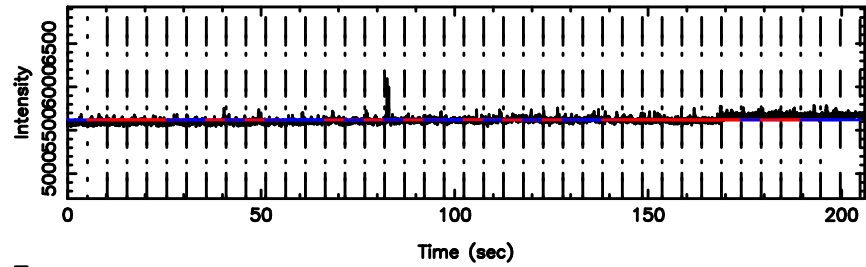

T20240809135646