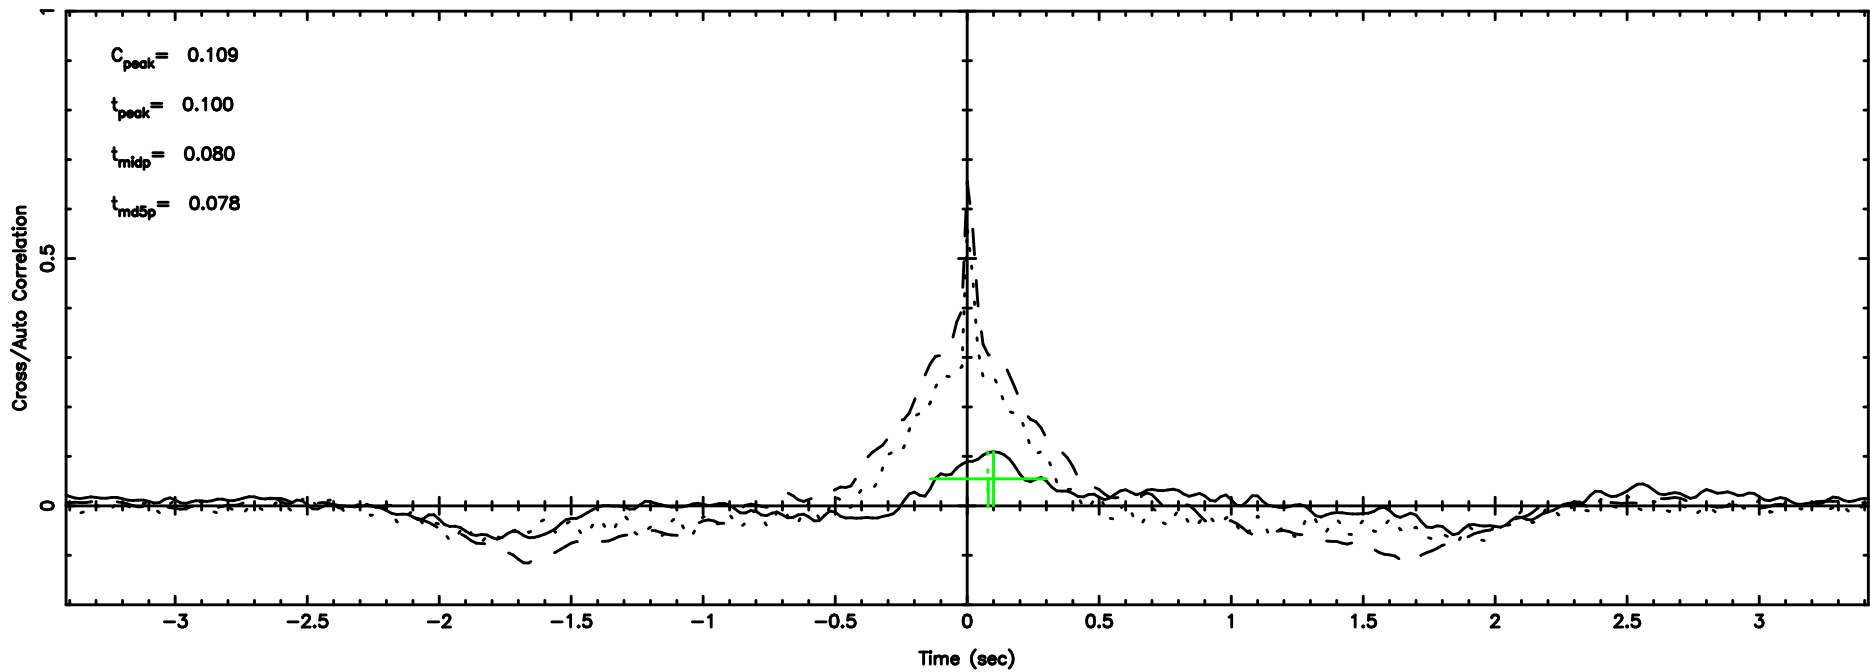

Frequency (Hz)

0834-19 2024/08/09 2.28UT TOYOKAWA-KISO

K20240809111446

BLK:13,SNR1: 0.91671 ,SNR2: 4.2094

Frequency (Hz)

F20240809111449

BLK:14,SNR1: 0.44310 ,SNR2: 1.8094

0834-19 2024/08/09 2.28UT FUJI -KISO