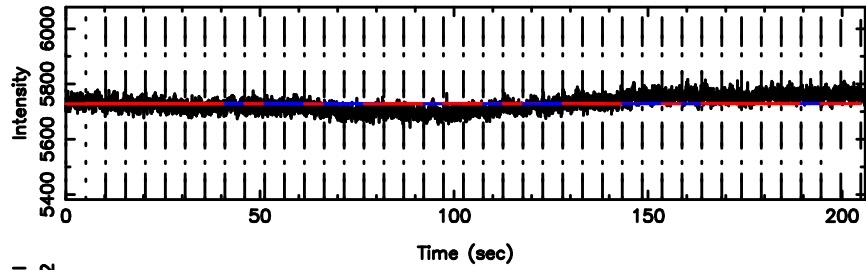

T20240809122111