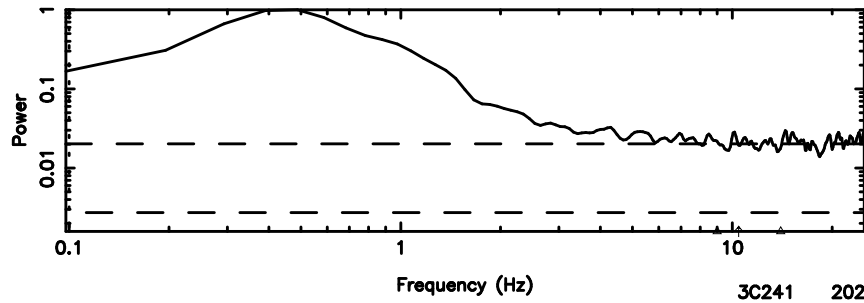

BLK:25,SNR1: 1.7761 ,SNR2: 3.3913