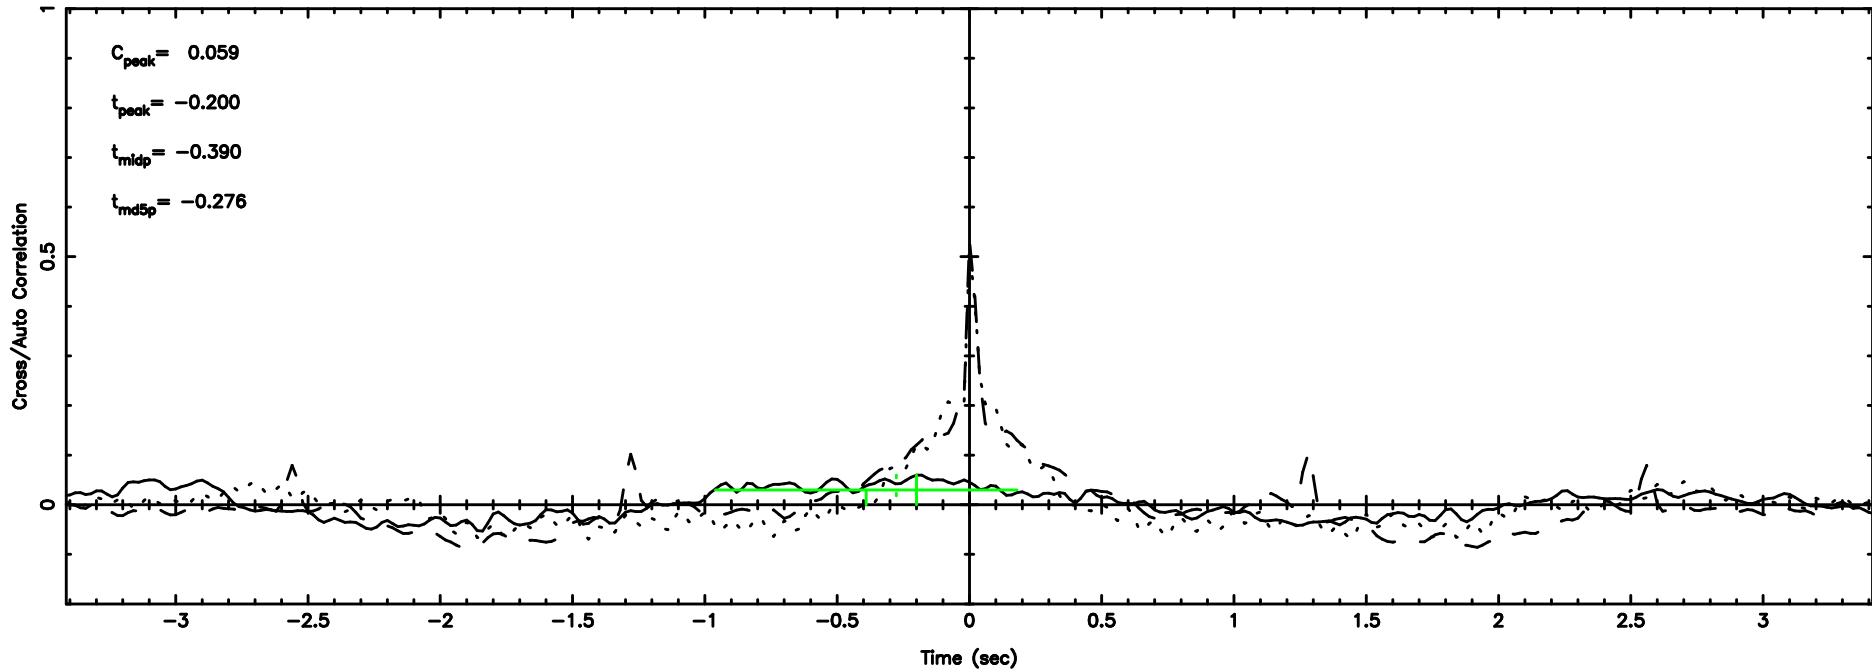

K20240809095344

BLK: 8,SNR1: 0.68455 ,SNR2: 1.8456

Frequency (Hz)

0713-024 2024/08/09 0.92UT FUJI -KISO

T20240809100358

BLK: 5,SNR1: 0.24788 ,SNR2: 1.3480

F20240809100358

BLK: 5,SNR1: 2.3462 ,SNR2: 12.652