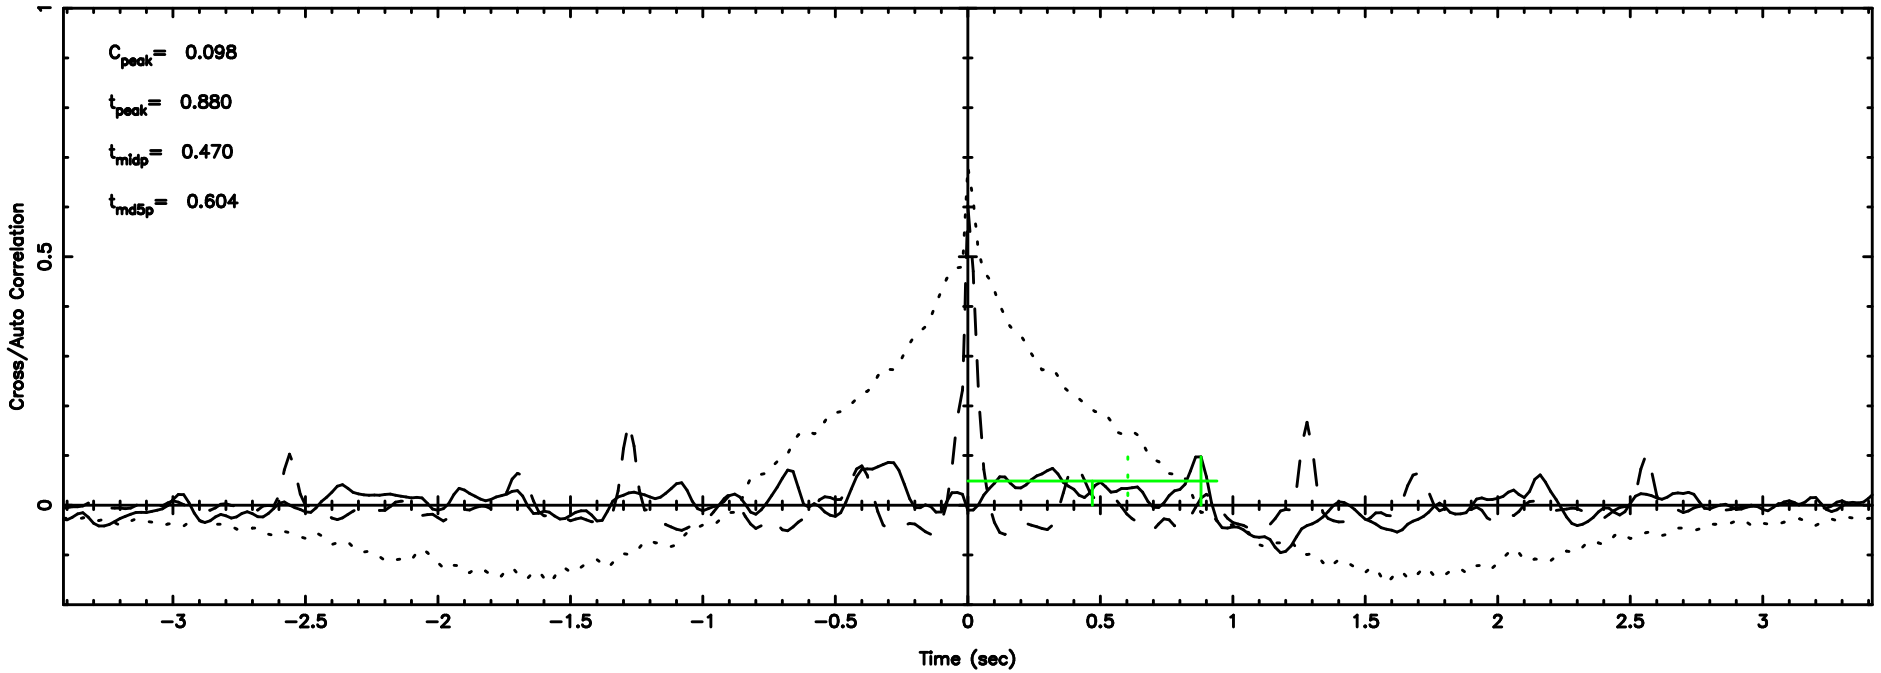

F20240809084253

BLK: 2,SNR1: 0.99592E-01,SNR2: 1.0740

Frequency (Hz)

K20240809084250

BLK: 2,SNR1: 2.4597 ,SNR2: 12.259

Frequency (Hz)

3C152 2024/08/08 23.74UT FUJI -KISO

T20240809085359