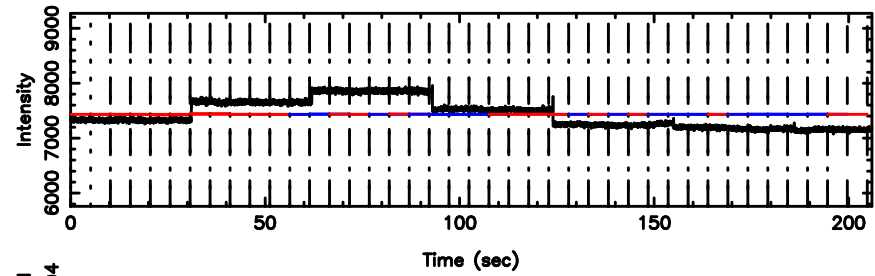

0821+394 2024/08/09 2.08UT TOYOKAWA-KISO

K20240809110305