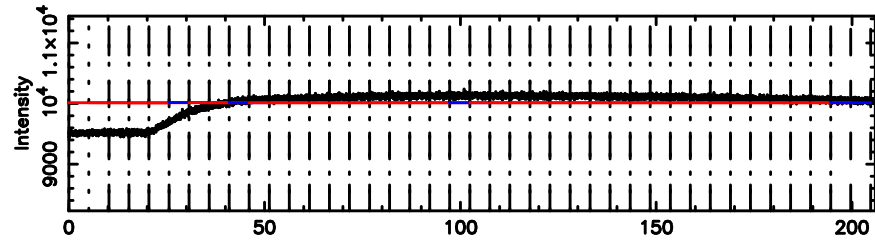

T20240809055851

BLK: 1,SNR1: 0.78903E-01,SNR2: 0.16034E-01

Frequency (Hz)

F20240809055852

BLK: 1,SNR1:-0.31783 ,SNR2: 0.0000

Frequency (Hz)

3C84 2024/08/08 21.01UT TOYOKAWA-FUJI

T20240809055851