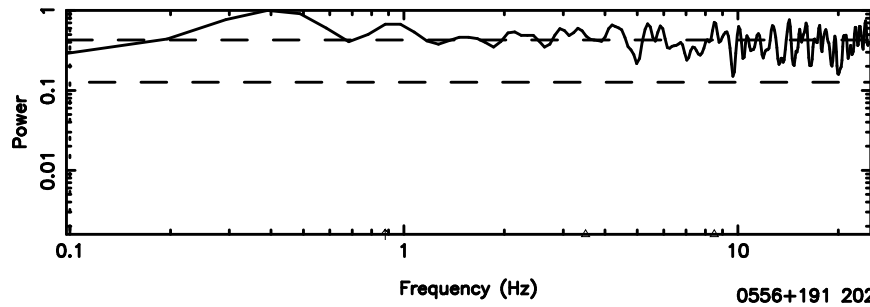

BLK: 4,SNR1:-0.35300E-02,SNR2: 0.52177