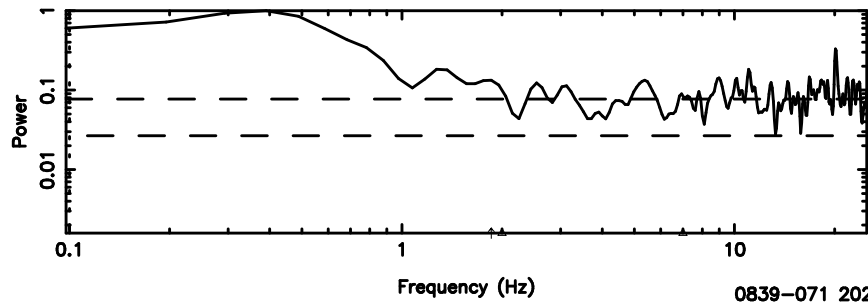

BLK: 3,SNR1: 0.41240 ,SNR2: 3.8527