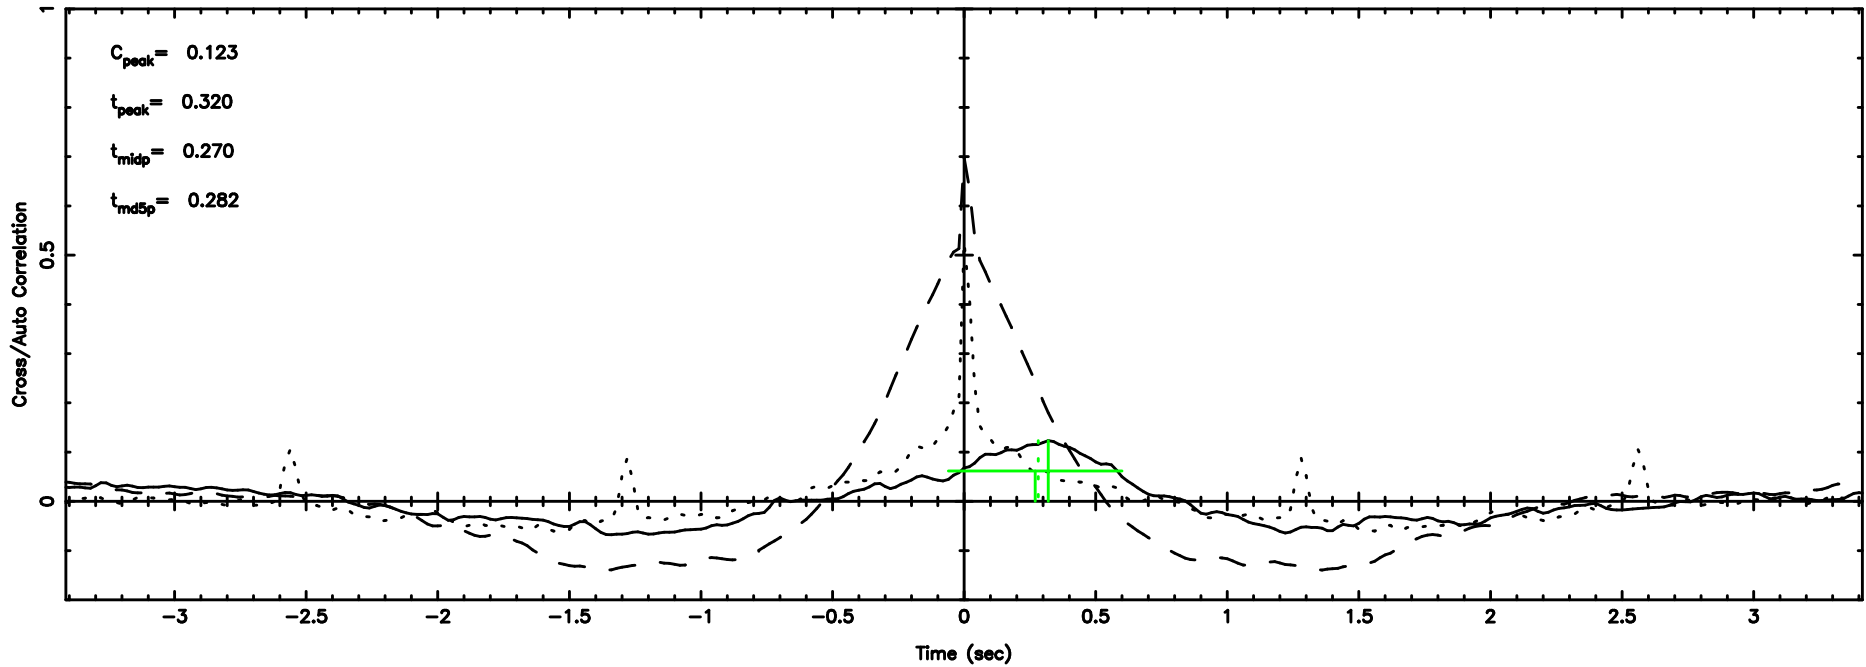

T20240809125931

BLK:16,SNR1: 1.9137 ,SNR2: 4.6577

F20240809125931

BLK:16,SNR1: 0.35253E-02,SNR2: 2.0146

3C241 2024/08/09 4.02UT TOYOKAWA-FUJI