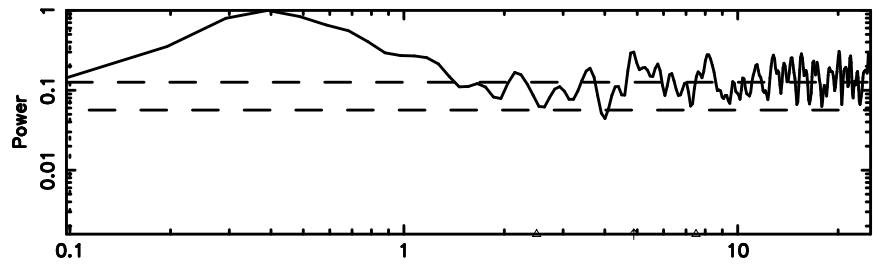

Frequency (Hz)

K20240809083818

BLK: 1,SNR1: 0.10727 ,SNR2: 2.0065

Frequency (Hz)

0556+191 2024/08/08 23.67UT FUJI -KISO

T20240809084253

BLK: 3,SNR1: 0.27438 ,SNR2: 0.79978

F20240809084253