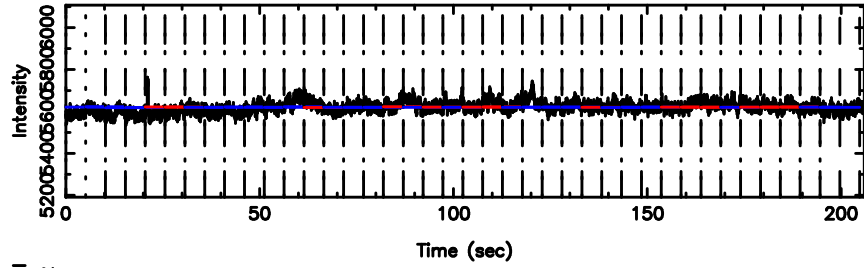

T20240809125931