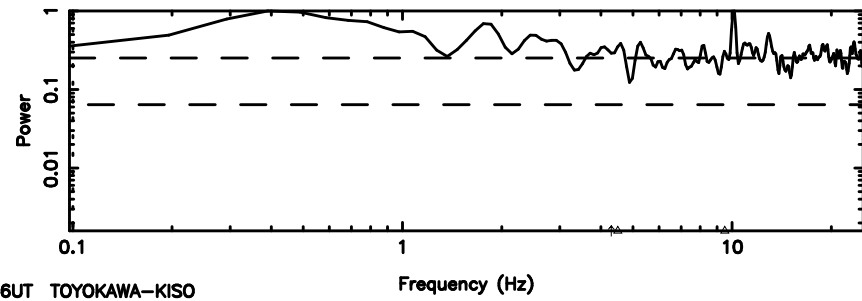

T20240809165558

BLK: 7,SNR1: 0.16450 ,SNR2: 0.68785

K20240809165555

BLK: 7,SNR1: 0.27467 ,SNR2: 0.81846

3C298 2024/08/09 7.96UT TOYOKAWA-KISO

F20240809165558

BLK: 6,SNR1: 1.4536 ,SNR2: 4.0580

Frequency (Hz)