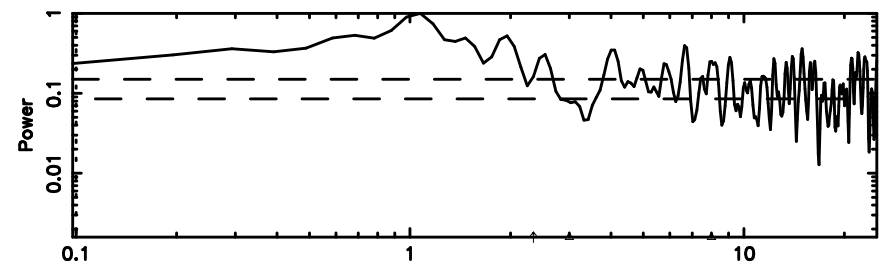

BLK: 1,SNR1: 0.10727 ,SNR2: 2.0065