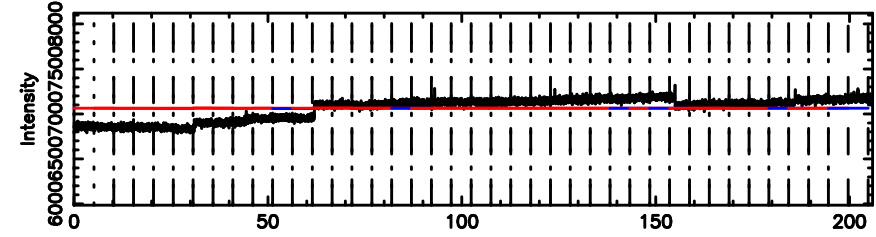

Frequency (Hz)

K20240809125147