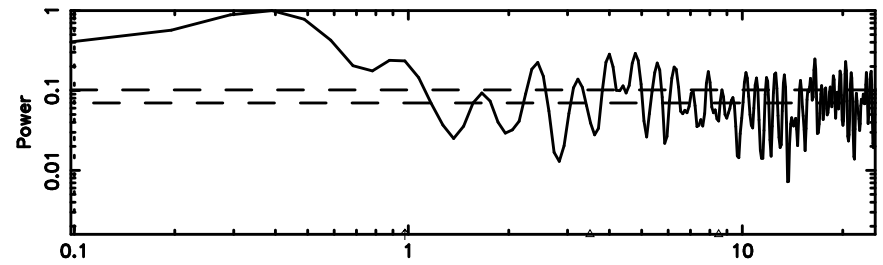

Frequency (Hz)

0552+12 2024/08/08 23.59UT FUJI -KISO

T20240809083821

BLK: 1,SNR1: 0.99325E-01,SNR2: 0.50489

Frequency (Hz)

0556+191 2024/08/08 23.67UT TOYOKAWA-FUJI

F20240809083821

BLK: 1,SNR1: 0.54747E-02,SNR2: 4.0112