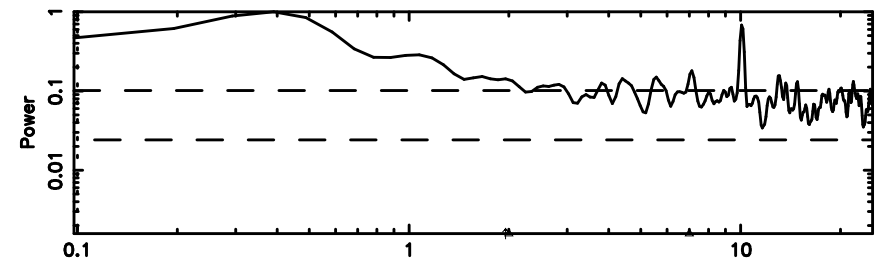

BLK: 6,SNR1: 0.18290 ,SNR2: 2.6324