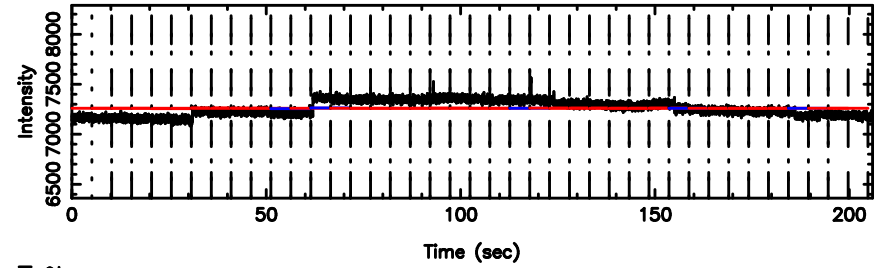

F20240809111954

BLK: 5,SNR1: 0.10336 ,SNR2: 1.3997

0839-071 2024/08/09 2.36UT FUJI -KISO

K20240809111951

BLK: 5,SNR1: 0.79995 ,SNR2: 2.6182