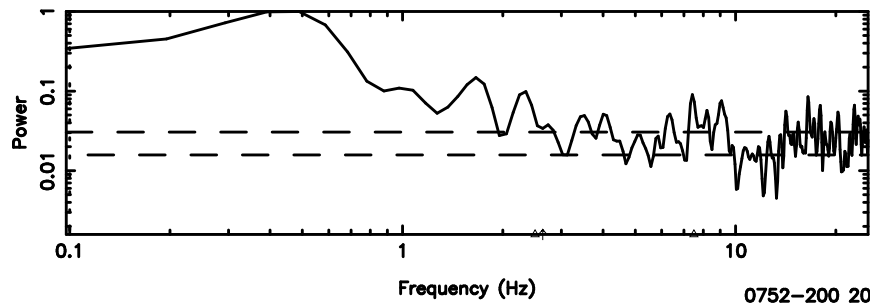

BLK: 1,SNR1: 0.74915 ,SNR2: 6.4371

0752-200 2024/08/09 1.56UT FUJI -KISO

K20240809103156