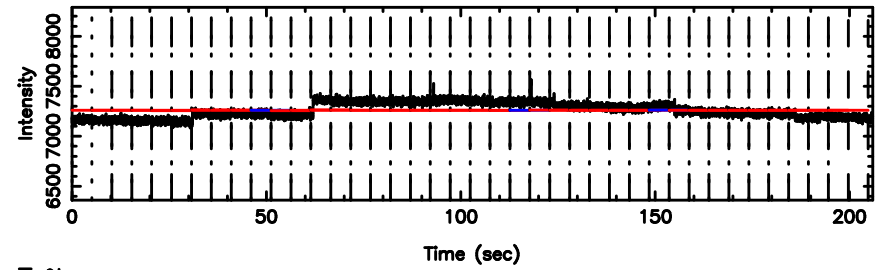

K20240809111951