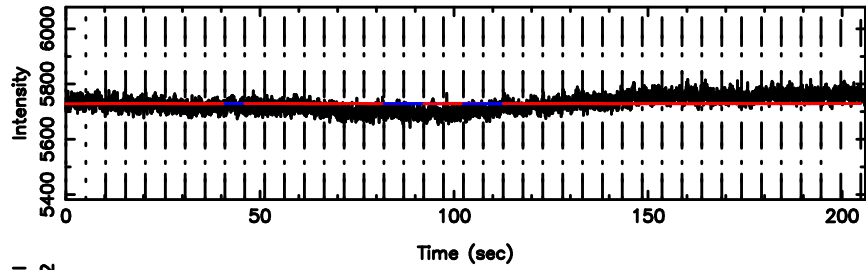

K20240809121408

BLK:17,SNR1: 3.9577 ,SNR2: 10.895

3C222 2024/08/09 3.26UT FUJI -KISO

T20240809122111

BLK: 5,SNR1: 0.61772 ,SNR2: 4.8889

F20240809122111

BLK: 5,SNR1:-0.22584 ,SNR2: 0.82780

0941-08 2024/08/09 3.38UT TOYOKAWA-FUJI