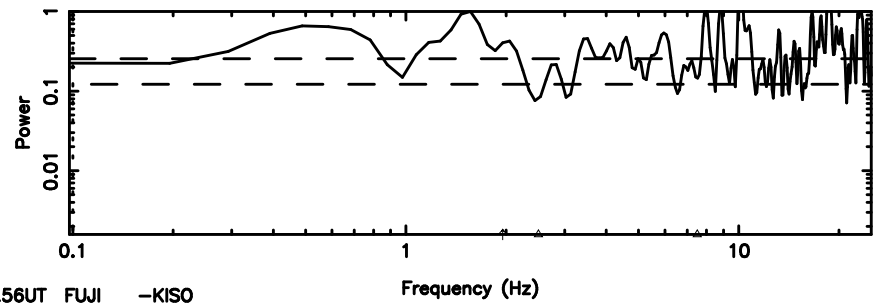

F20240809103159

BLK: 1,SNR1: 0.74915 ,SNR2: 6.4371

0752-200 2024/08/09 1.56UT FUJI -KISO

K20240809103156

BLK: 1,SNR1: 0.59098 ,SNR2: 0.91733

T20240809103934

BLK:11,SNR1: 0.46774 ,SNR2: 5.4371

Frequency (Hz)