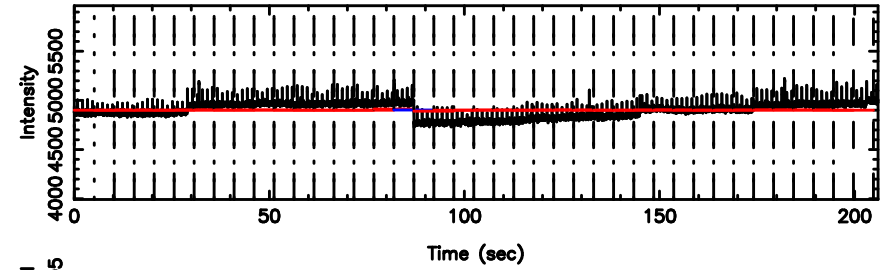

F20240809085359

BLK: 1,SNR1: 1.4962 ,SNR2: 22.118