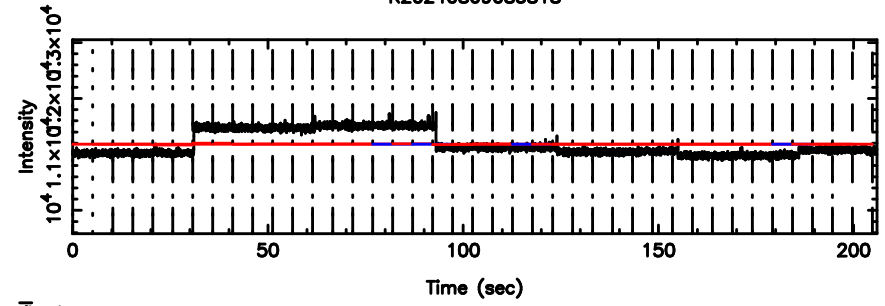

Frequency (Hz)

T20240809083821

BLK: 4,SNR1:-0.35300E-02,SNR2: 0.52177

K20240809083818

BLK: 4,SNR1: 2.3353 ,SNR2: 9.2999

0556+191 2024/08/08 23.67UT TOYOKAWA-KISO

F20240809083821

BLK: 1,SNR1: 0.11765 ,SNR2: 0.58466