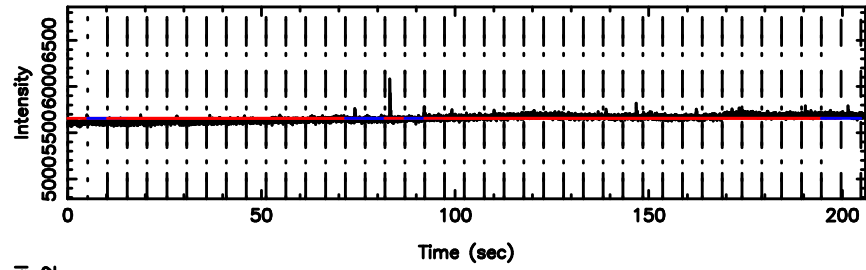

F20240809131534

BLK: 6,SNR1: 14.235 ,SNR2: 44.066

K20240809131531

BLK: 6,SNR1: 0.68378 ,SNR2: 2.9442

1035-058 2024/08/09 4.29UT FUJI -KISO

T20240809132447

BLK: 5,SNR1: 0.78347 ,SNR2: 3.3736

F20240809132447