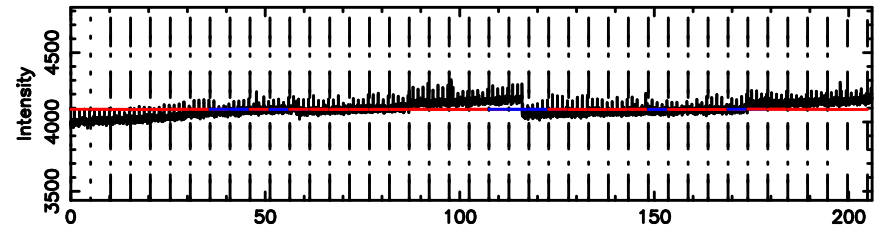

T20240809110308

BLK: 8,SNR1: 0.28254 ,SNR2: 2.9536

Frequency (Hz)

F20240809110308

BLK: 8,SNR1: 0.51938E-02,SNR2: 3.6029

Frequency (Hz)

0821+394 2024/08/09 2.08UT TOYOKAWA-FUJI

T20240809110308