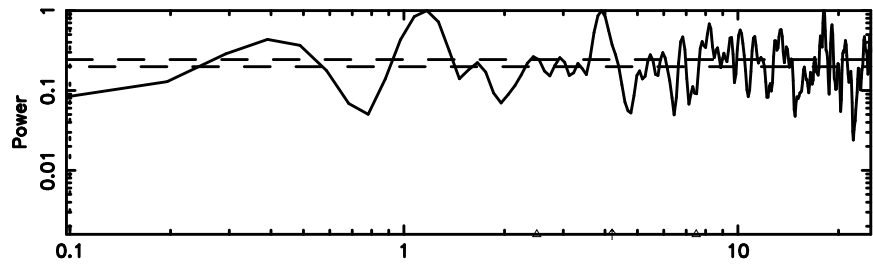

Frequency (Hz)

0552+12 2024/08/08 23.59UT FUJI -KISO

T20240809083821

BLK: 1,SNR1: 0.99325E-01,SNR2: 0.50489

Frequency (Hz)

0556+191 2024/08/08 23.67UT TOYOKAWA-FUJI

F20240809083821

BLK: 1,SNR1: 0.54747E-02,SNR2: 4.0112