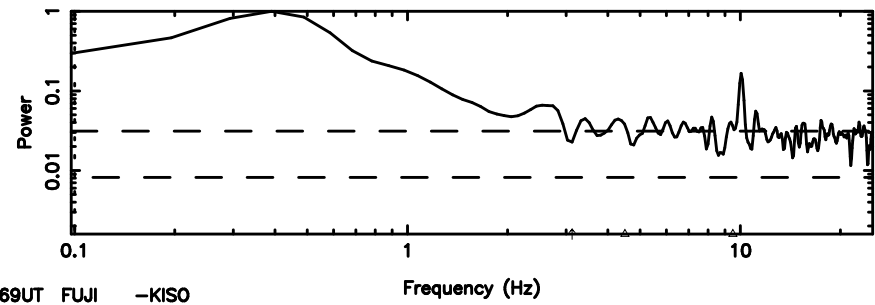

BLK:22,SNR1: 0.49443 ,SNR2: 2.2734

F20240809103934

BLK: 6,SNR1: 28.614 ,SNR2: 34.558

K20240809103931

BLK: 6,SNR1: 0.85340 ,SNR2: 5.4178

3C190 2024/08/09 1.69UT FUJI -KISO

T20240809105159

BLK:12,SNR1: 0.58029 ,SNR2: 1.5208