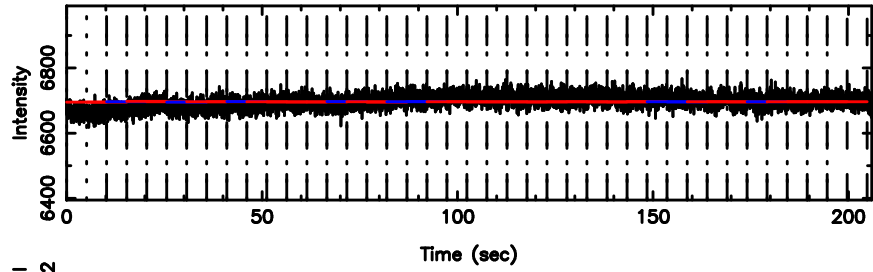

T20240809081312

BLK: 9,SNR1:-0.25699E-01,SNR2: 1.5155

Frequency (Hz)

F20240809081312

BLK: 9,SNR1: 1.5989 ,SNR2: 12.505

Frequency (Hz)

0531+194 2024/08/08 23.25UT TOYOKAWA-FUJI

T20240809081312