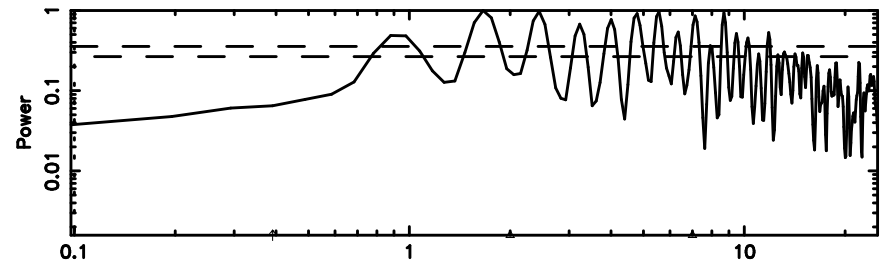

T20240809055851

BLK: 1,SNR1: 0.78903E-01,SNR2: 0.16034E-01

Frequency (Hz)

F20240809055852

BLK: 1,SNR1:-0.31783 ,SNR2: 0.0000

Frequency (Hz)

3C84 2024/08/08 21.01UT TOYOKAWA-FUJI

T20240809055851