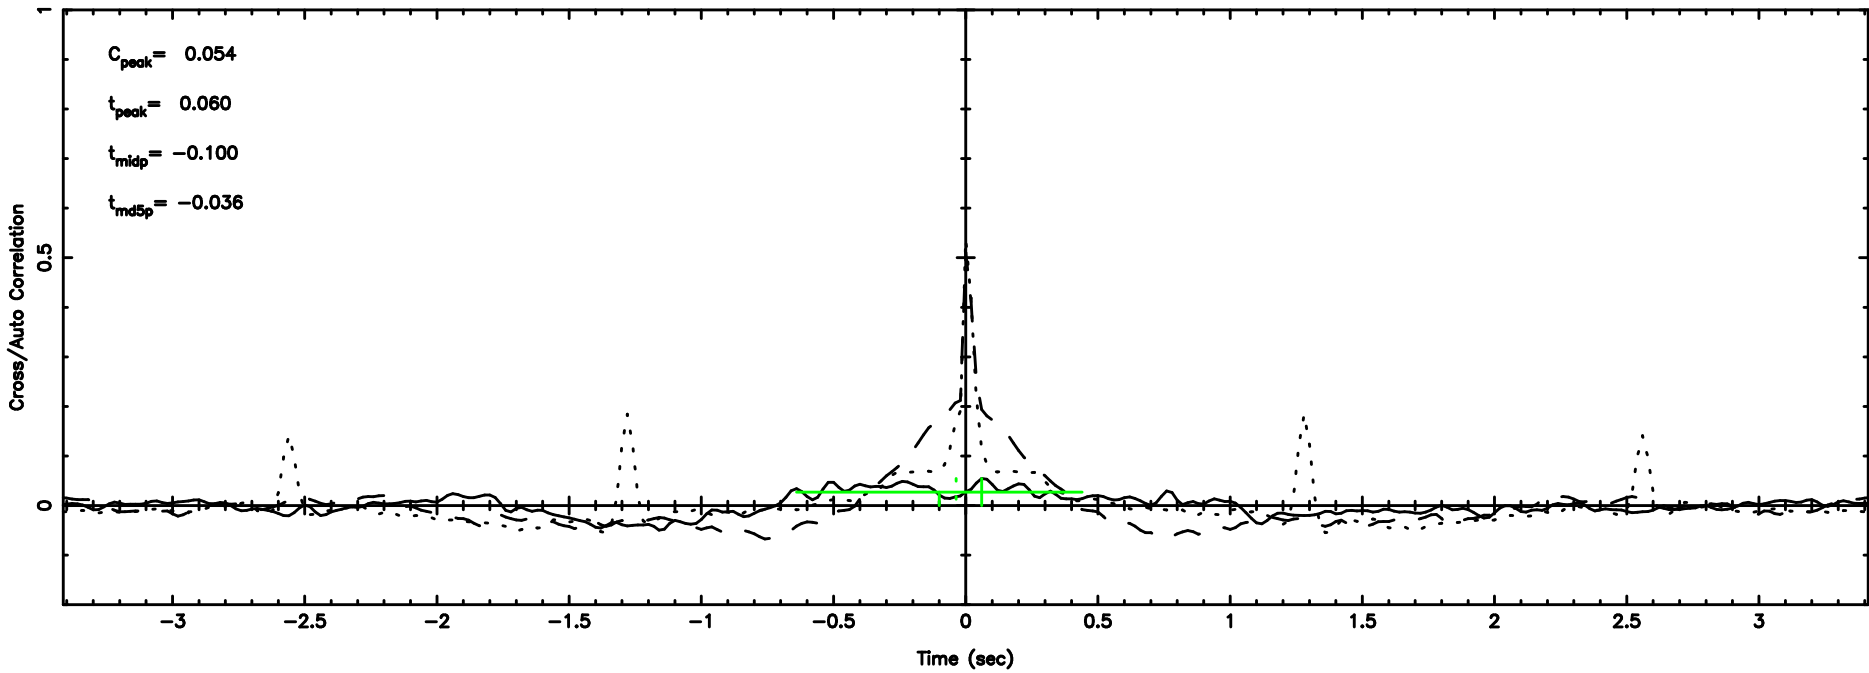

BLK: 6,SNR1: 0.40456 ,SNR2: 1.0836

0732+33 2024/08/09 1.27UT FUJI -KISO

T20240809102215

BLK:14,SNR1: 0.28747 ,SNR2: 1.1285

F20240809102215

BLK:14,SNR1:-0.20358 ,SNR2: 1.2462

0741-06 2024/08/09 1.40UT TOYOKAWA-FUJI