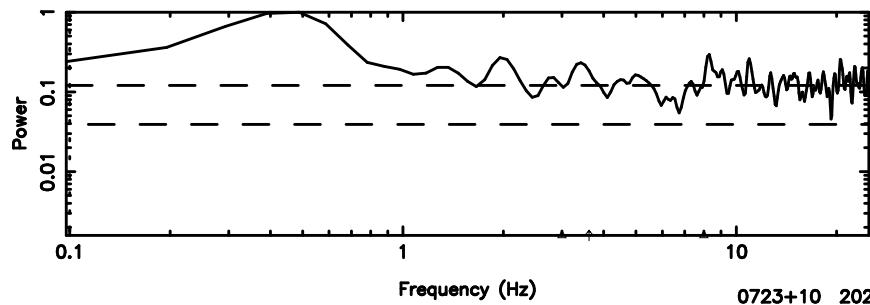

BLK: 6,SNR1: 0.24123 ,SNR2: 1.1486