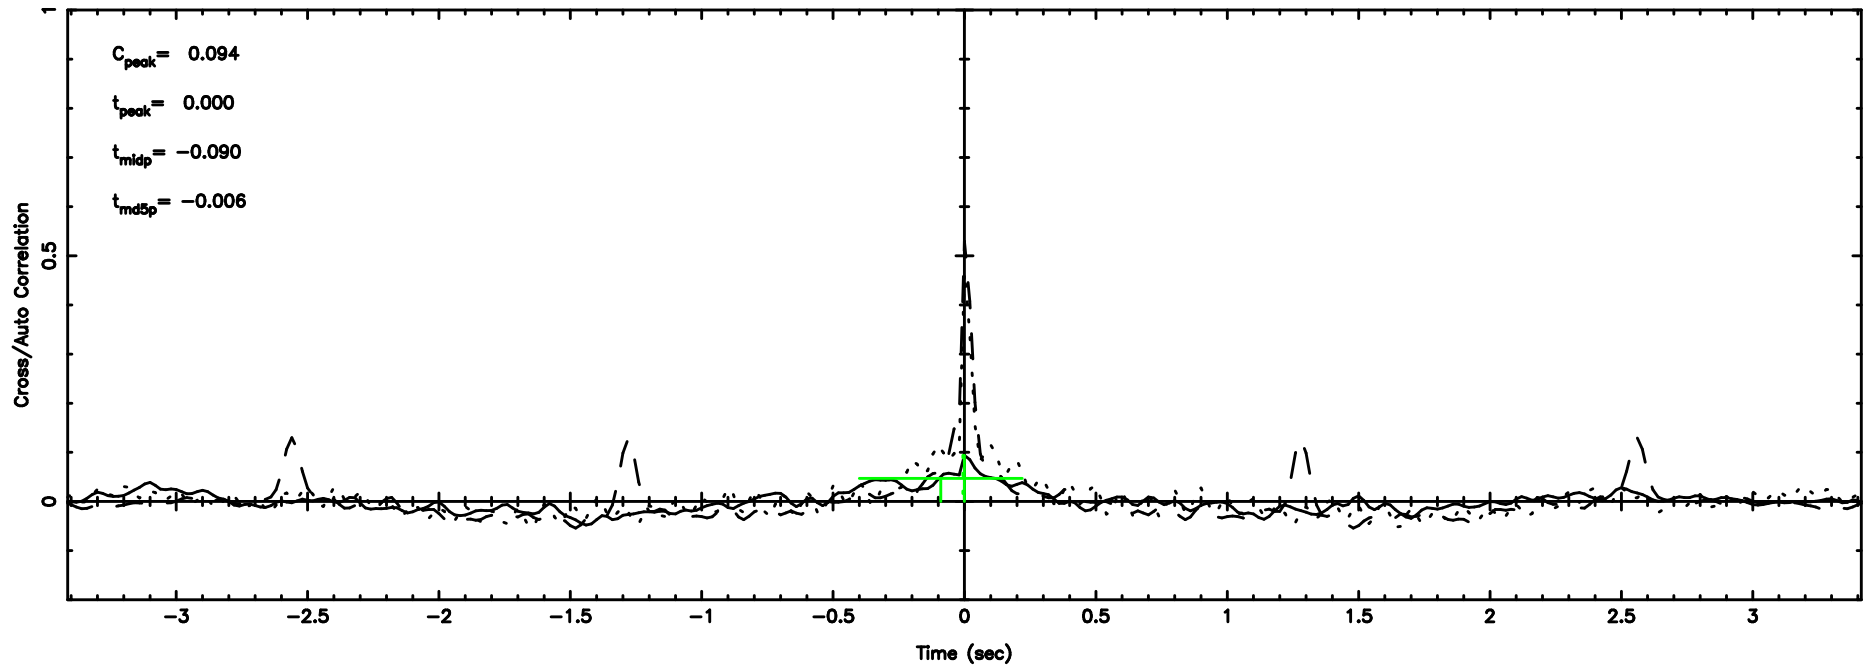

F20240809134709

BLK:13,SNR1:-0.82830E-01,SNR2: 0.73999

K20240809134706

BLK:13,SNR1: 0.15613 ,SNR2: 0.70927

1107+109 2024/08/09 4.81UT FUJI -KISO