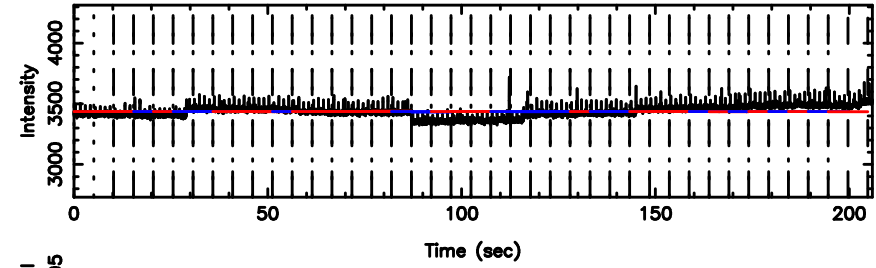

Frequency (Hz)

K20240809125147

BLK: 6,SNR1: 0.18290 ,SNR2: 2.6324

Frequency (Hz)

1011+110 2024/08/09 3.89UT FUJI -KISO

T20240809125931

BLK:16,SNR1: 1.9137 ,SNR2: 4.6577

F20240809125931