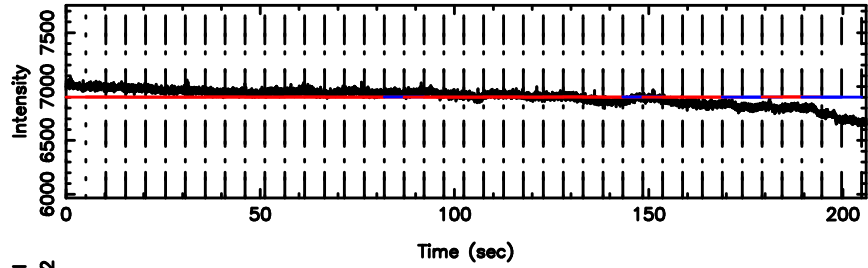

T20240809115948