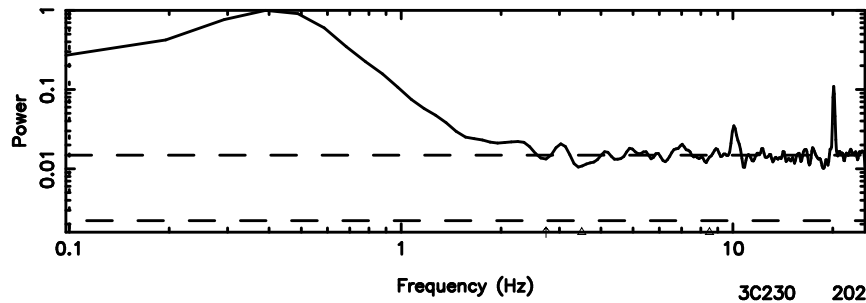

BLK:25,SNR1: 1.5973 ,SNR2: 11.907