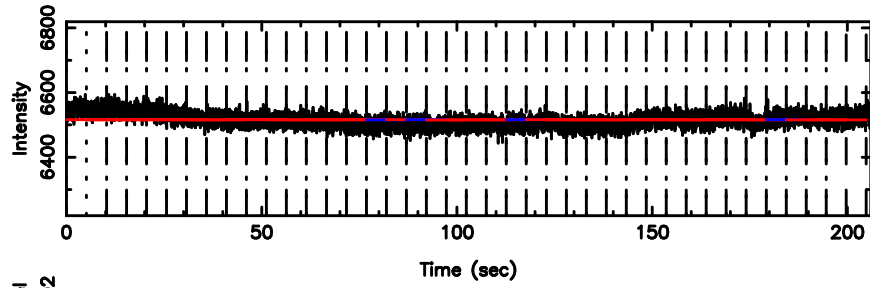

T20240809083821