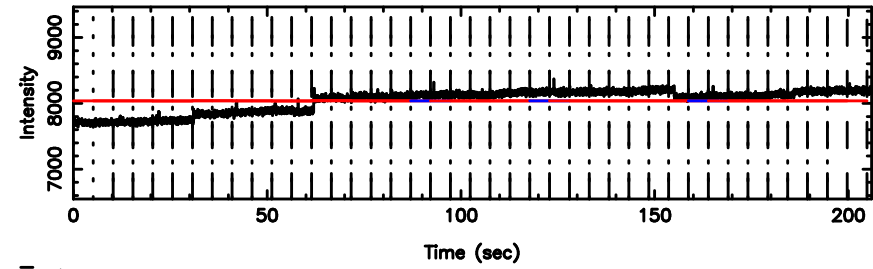

K20240809131057