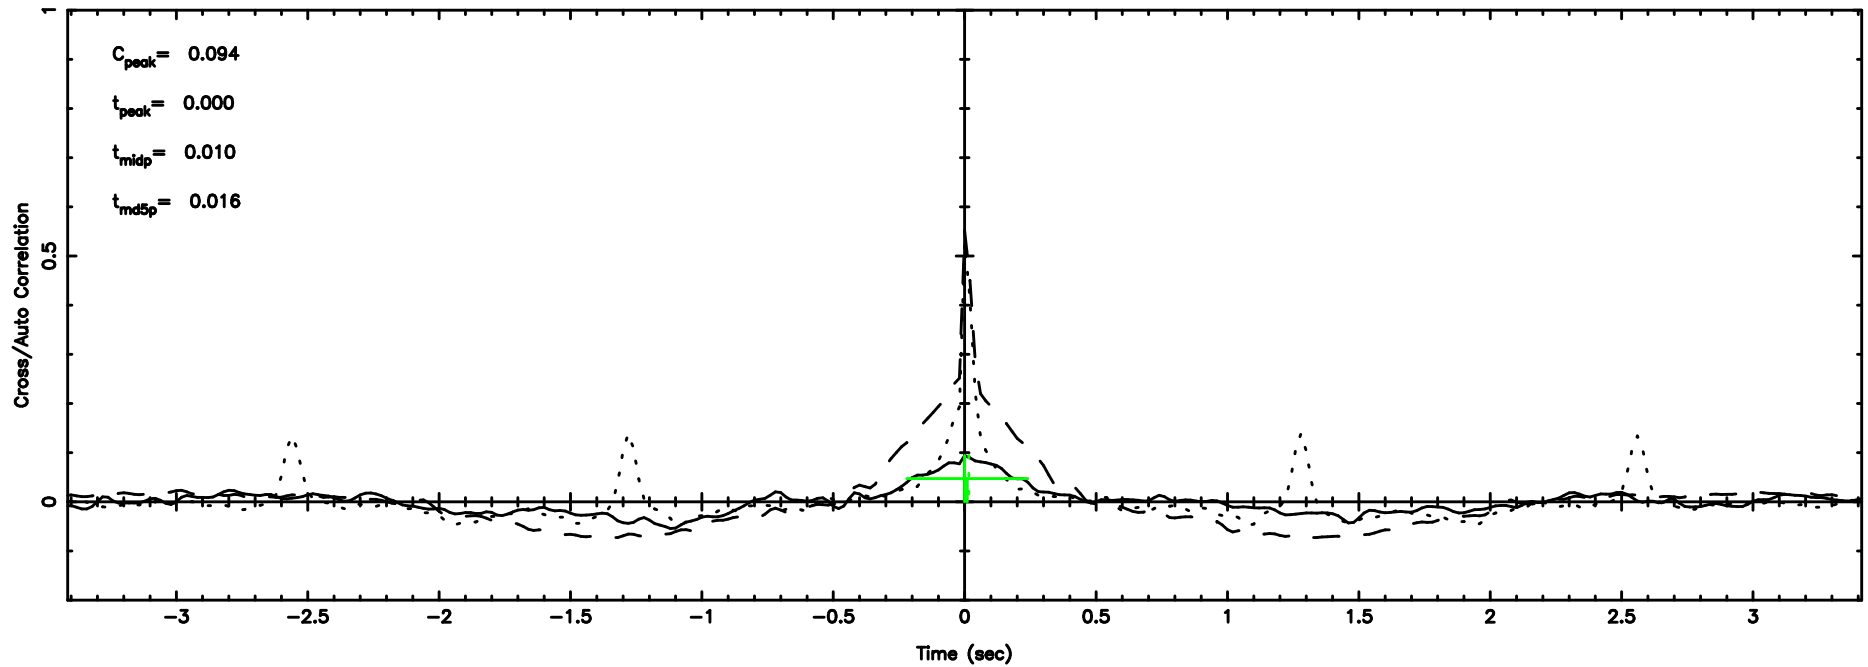

BLK:22,SNR1: 0.22344 ,SNR2: 2.3170

1107+109 2024/08/09 4.81UT TOYOKAWA-FUJI

T20240809134709

BLK:25,SNR1: 0.25729 ,SNR2: 0.95579

K20240809134706

BLK:25,SNR1: 0.57336 ,SNR2: 2.2244

1107+109 2024/08/09 4.81UT TOYOKAWA-KISO