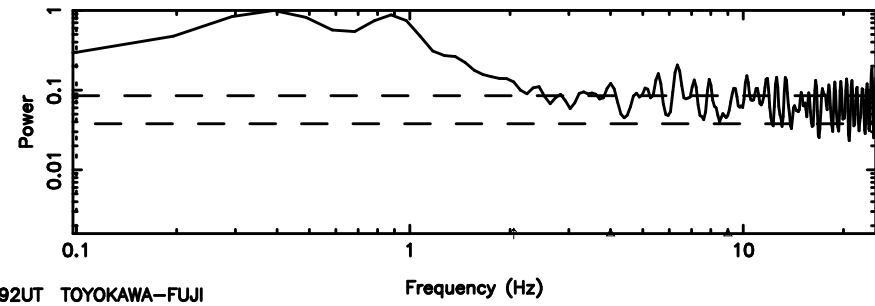

K20240809094421

No.Good Data

0703+138 2024/08/09 0.77UT FUJI -KISO

T20240809095347

BLK: 4,SNR1: 0.18323 ,SNR2: 0.74928

F20240809095347

BLK: 4,SNR1: 0.36249 ,SNR2: 4.3481

0713-024 2024/08/09 0.92UT TOYOKAWA-FUJI