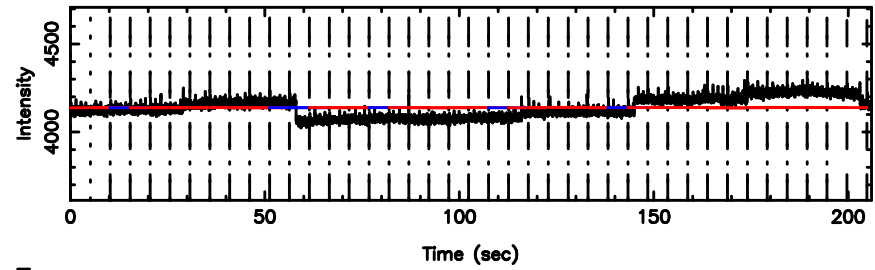

0821+394 2024/08/09 2.08UT FUJI -KISO

T20240809111449

BLK: 6,SNR1: 0.64901 ,SNR2: 2.4286

0834-19 2024/08/09 2.28UT TOYOKAWA-FUJI

F20240809111449

BLK: 6,SNR1: 0.96160 ,SNR2: 8.1243

T20240809111449

BLK:13,SNR1: 0.17756 ,SNR2: 5.9378