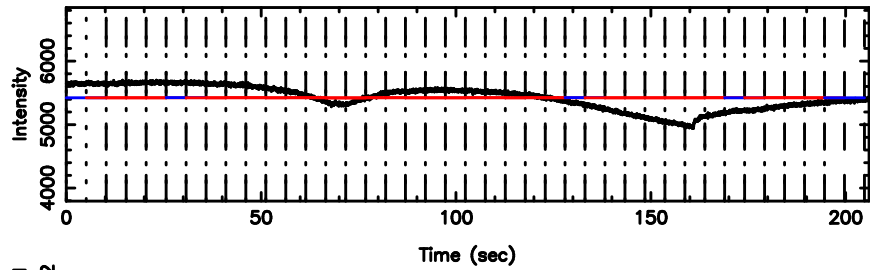

K20240809095344

BLK: 8,SNR1: 0.68455 ,SNR2: 1.8456

Frequency (Hz)

0713-024 2024/08/09 0.92UT FUJI -KISO

T20240809100358

BLK: 5,SNR1: 0.24788 ,SNR2: 1.3480

F20240809100358

BLK: 5,SNR1: 2.3462 ,SNR2: 12.652