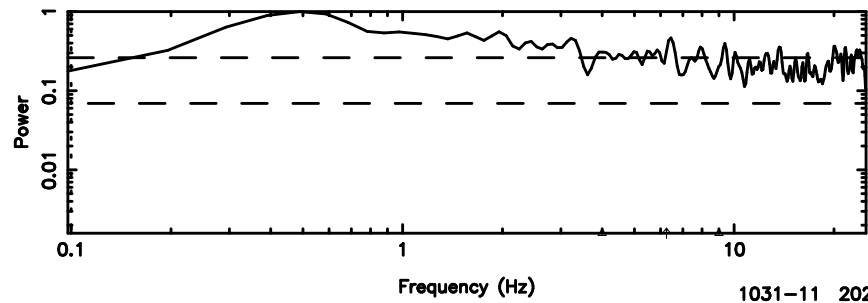

BLK: 5,SNR1: 0.18546E-01,SNR2: 0.52289