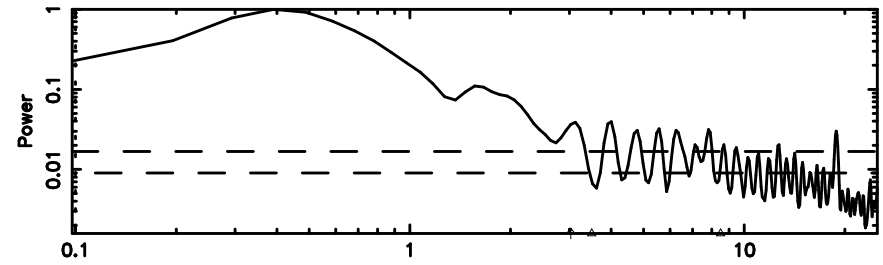

T20240809081312

BLK: 9,SNR1:-0.25699E-01,SNR2: 1.5155

Frequency (Hz)

F20240809081312

BLK: 9,SNR1: 1.5989 ,SNR2: 12.505

Frequency (Hz)

0531+194 2024/08/08 23.25UT TOYOKAWA-FUJI

T20240809081312