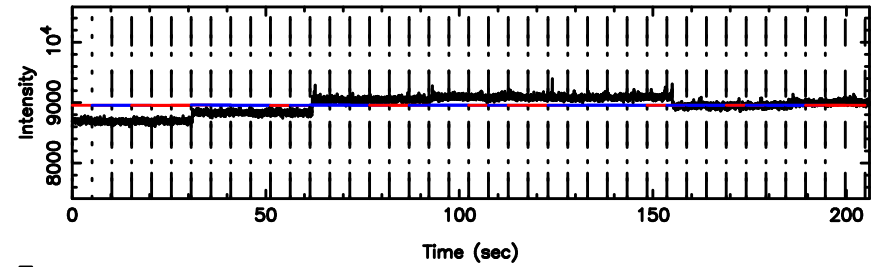

BLK:22,SNR1: 0.22344 ,SNR2: 2.3170

1107+109 2024/08/09 4.81UT TOYOKAWA-FUJI

T20240809134709

BLK:25,SNR1: 0.25729 ,SNR2: 0.95579

K20240809134706

BLK:25,SNR1: 0.57336 ,SNR2: 2.2244

1107+109 2024/08/09 4.81UT TOYOKAWA-KISO