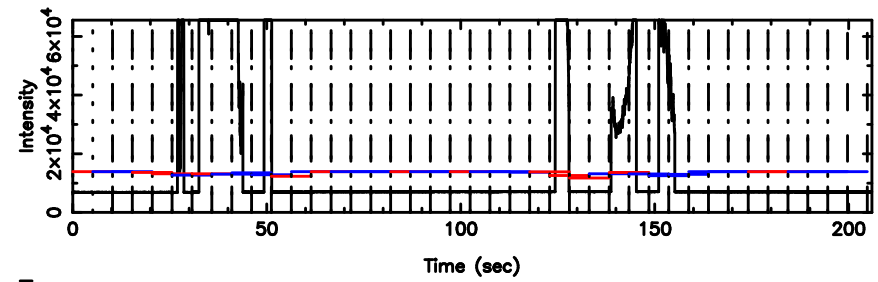

T20240809122933

BLK:25,SNR1: 1.5973 ,SNR2: 11.907

3C230 2024/08/09 3.52UT TOYOKAWA-KISO

K20240809122930

BLK:25,SNR1: 119.86 ,SNR2: 114.24

F20240809122933

BLK:10,SNR1:-0.26412 ,SNR2: 0.33990

K20240809122930