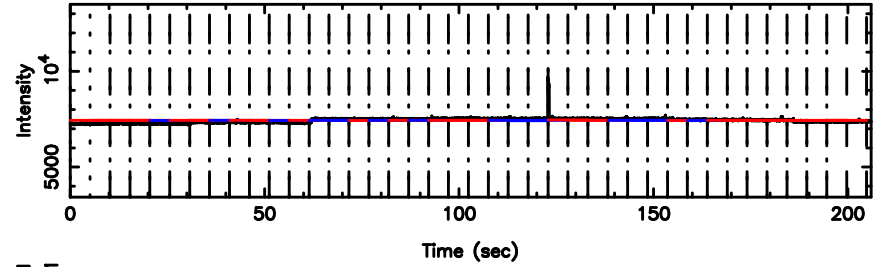

F20240809111449

BLK:14,SNR1: 0.44310 ,SNR2: 1.8094

0834-19 2024/08/09 2.28UT FUJI -KISO

K20240809111446

BLK:14,SNR1: 6.7456 ,SNR2: 21.398