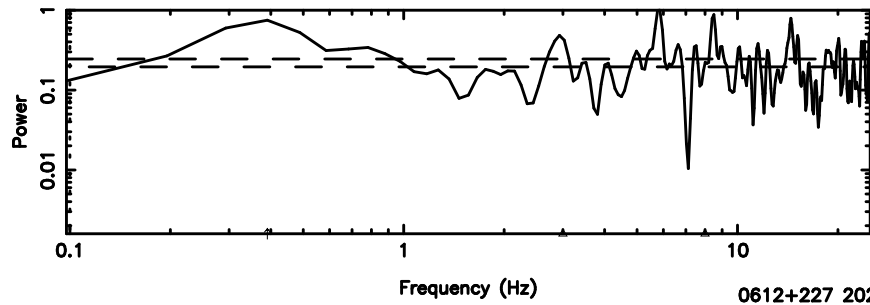

T20240809085359

BLK: 1,SNR1:-0.59869E-01,SNR2: 0.85614

F20240809085359

BLK: 1,SNR1: 1.4962 ,SNR2: 22.118

0612+227 2024/08/08 23.93UT TOYOKAWA-FUJI