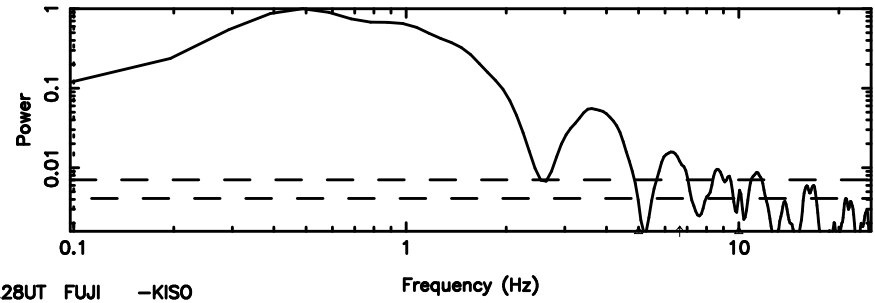

BLK:14,SNR1: 6.7456 ,SNR2: 21.398