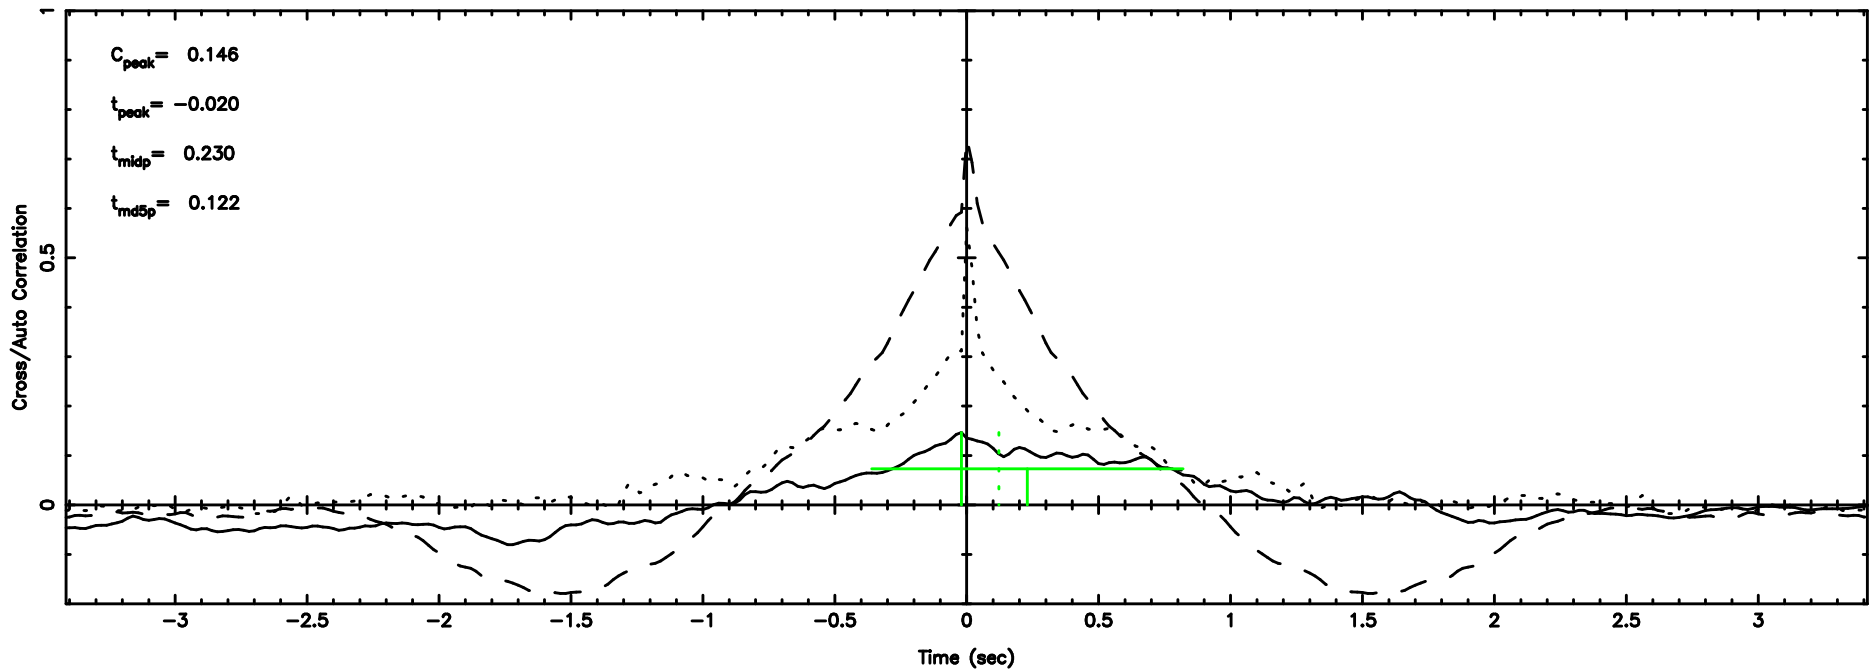

K20240809111951

BLK: 5,SNR1: 0.79995 ,SNR2: 2.6182

T20240809113055

BLK: 9,SNR1: 14.773 ,SNR2: 34.063

F20240809113055

BLK: 9,SNR1: 16.631 ,SNR2: 36.671

3C208 2024/08/09 2.54UT TOYOKAWA-FUJI

T20240809113055