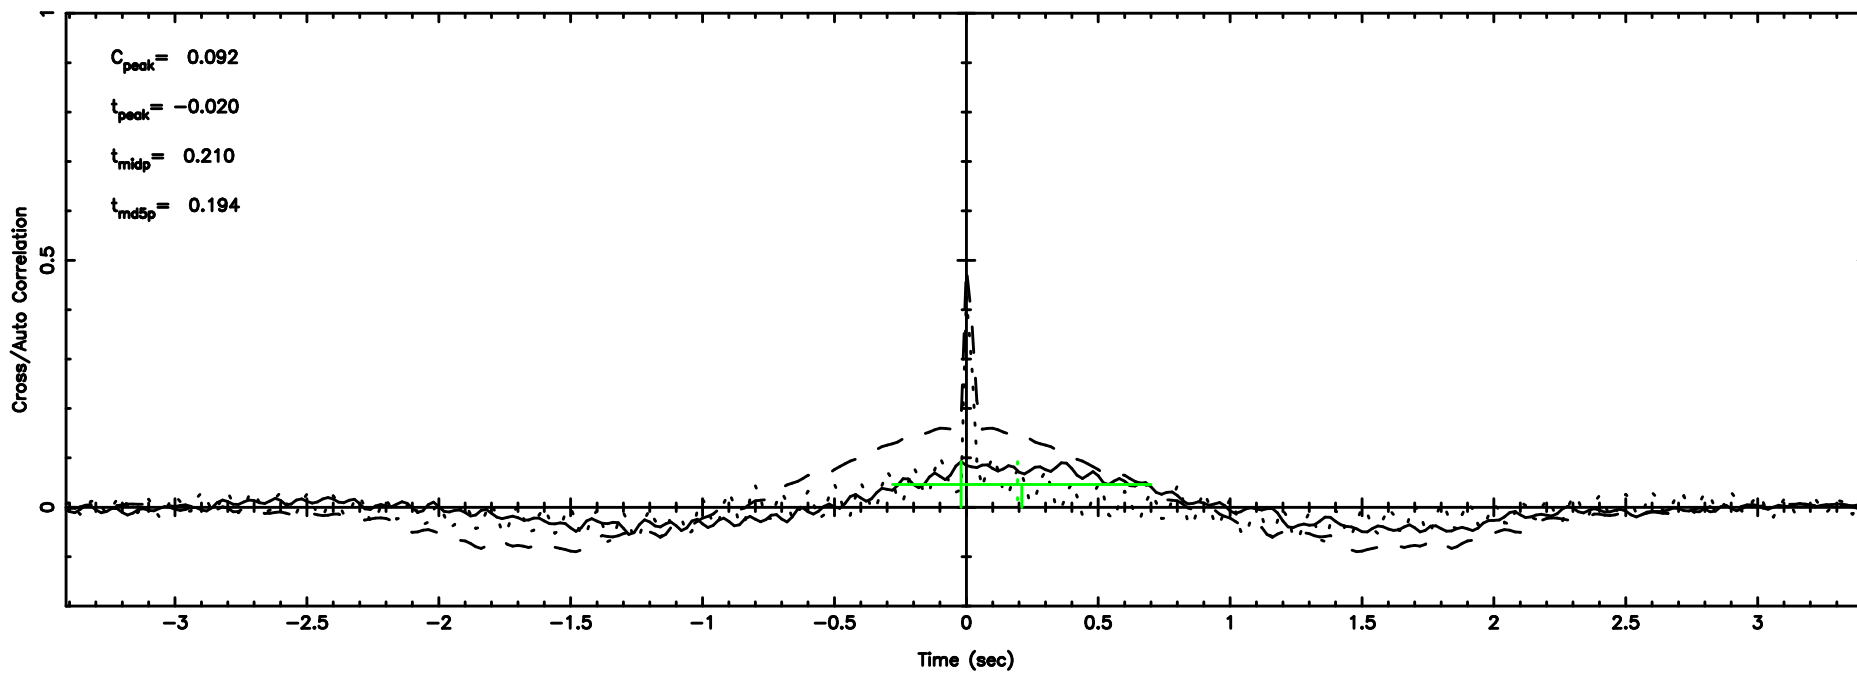

T20240809114736

BLK:18,SNR1: 0.20643 ,SNR2: 3.7907

K20240809114733

BLK:18,SNR1: 0.25522 ,SNR2: 1.4296

3C216 2024/08/09 2.82UT TOYOKAWA-KISO

F20240809114736

BLK: 6,SNR1: 0.19776 ,SNR2: 4.5971

K20240809114733