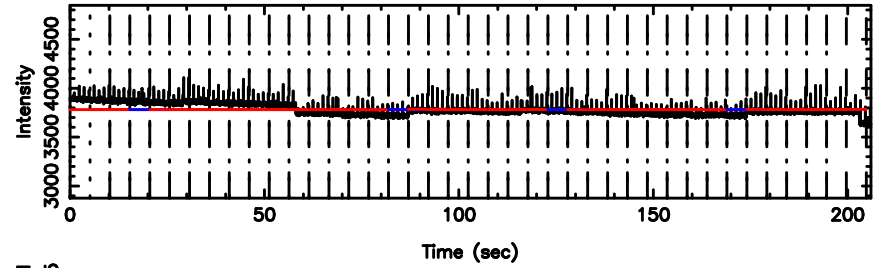

K20240809111446

BLK:14,SNR1: 6.7456 ,SNR2: 21.398

T20240809111954

BLK: 4,SNR1: 0.16073 ,SNR2: 1.5905

F20240809111954

BLK: 4,SNR1:-0.20386 ,SNR2: 1.8204

0839-071 2024/08/09 2.36UT TOYOKAWA-FUJI

T20240809111954