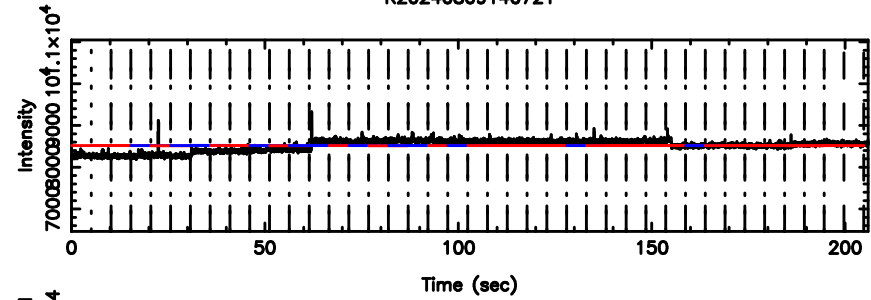

K20240809140721