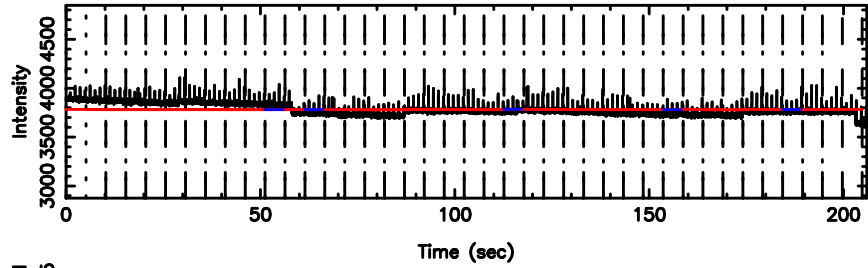

BLK: 3,SNR1: 0.41240 ,SNR2: 3.8527

K20240809111951

BLK: 3,SNR1: 1.1489 ,SNR2: 5.5036

0839-071 2024/08/09 2.36UT TOYOKAWA-KISO

F20240809111954

BLK: 5,SNR1: 0.10336 ,SNR2: 1.3997

0839-071 2024/08/09 2.36UT FUJI -KISO