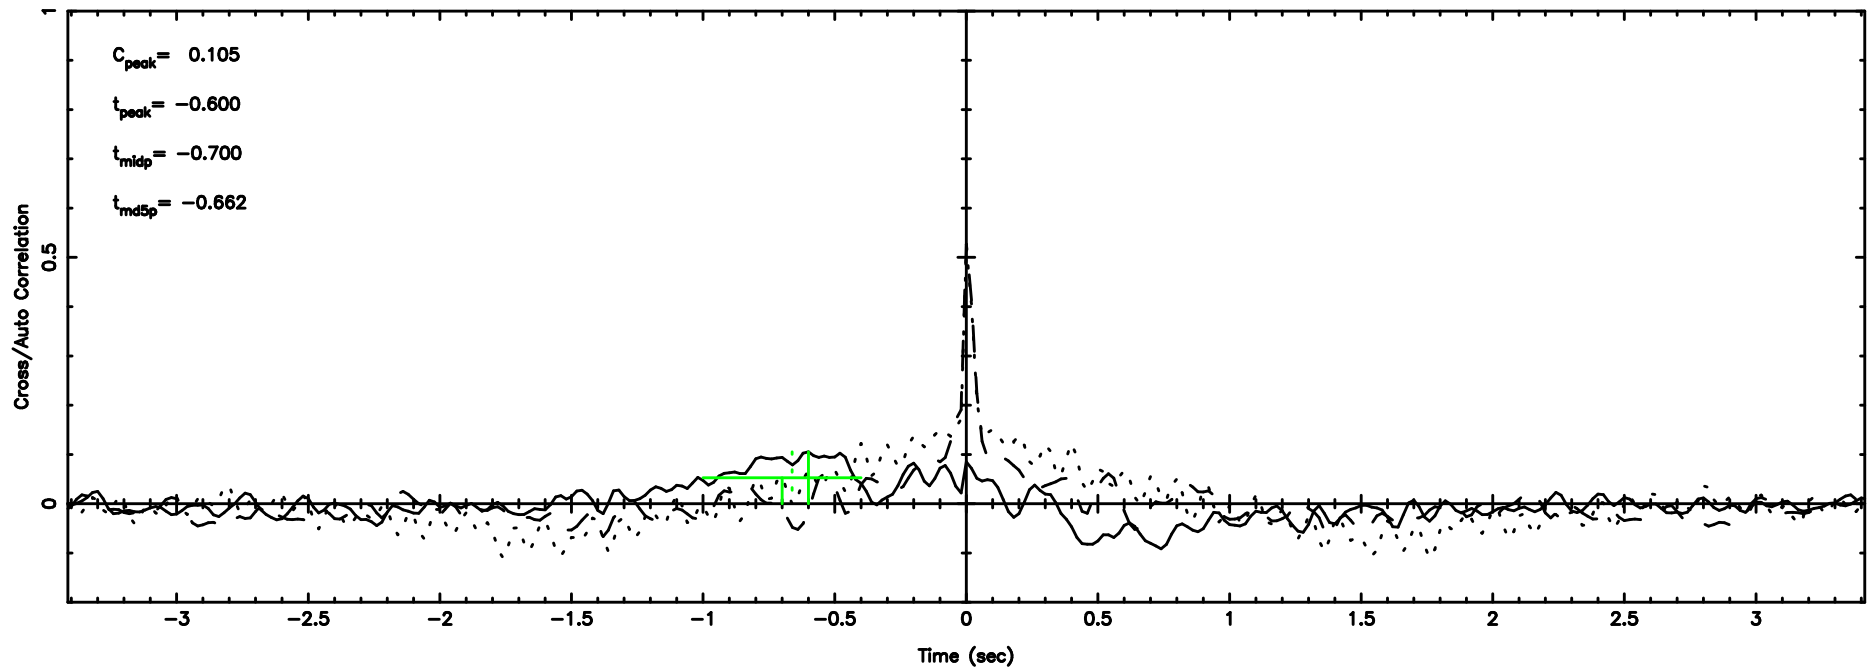

1011+110 2024/08/09 3.89UT TOYOKAWA-FUJI

T20240809125150

BLK: 3,SNR1: 0.23122 ,SNR2: 1.4219

K20240809125147

BLK: 3,SNR1: 0.27457 ,SNR2: 1.3591

1011+110 2024/08/09 3.89UT TOYOKAWA-KISO

F20240809125150

BLK: 6,SNR1: 0.96202 ,SNR2: 4.6145