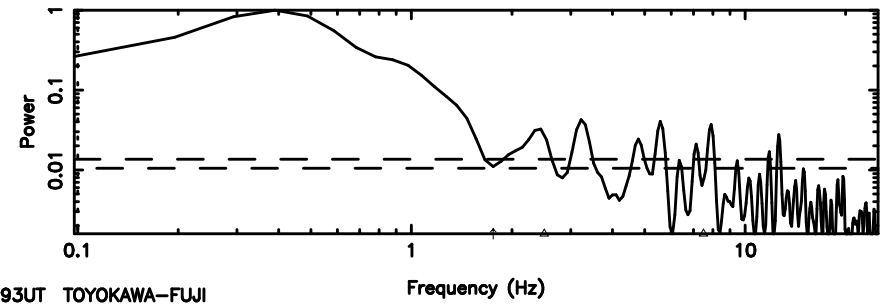

T20240809085359

BLK: 1,SNR1:-0.59869E-01,SNR2: 0.85614

F20240809085359

BLK: 1,SNR1: 1.4962 ,SNR2: 22.118

0612+227 2024/08/08 23.93UT TOYOKAWA-FUJI