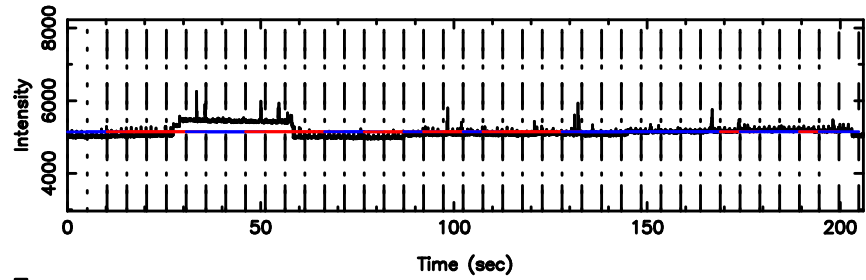

F20240809150616