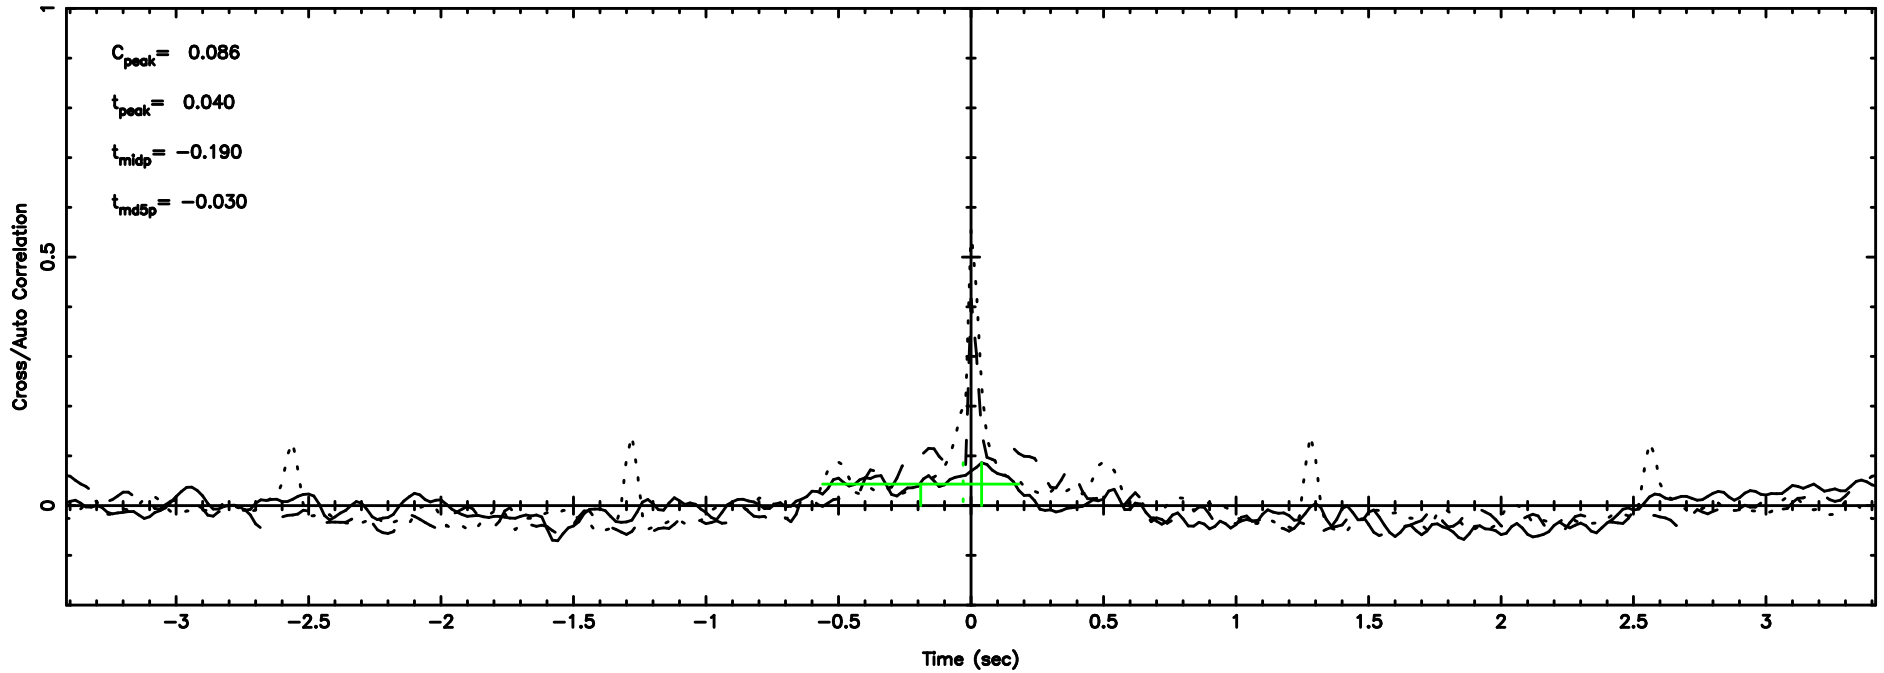

3C152 2024/08/08 23.74UT TOYOKAWA-FUJI