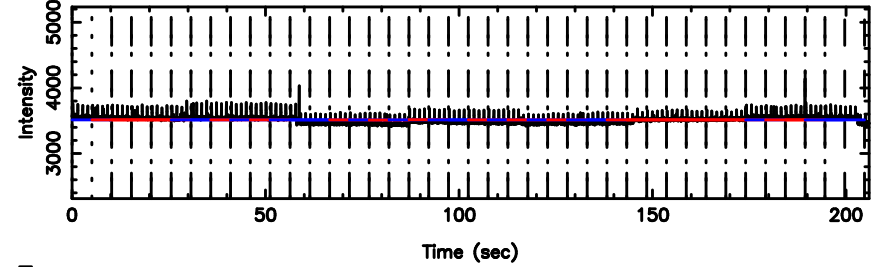

F20240809135646