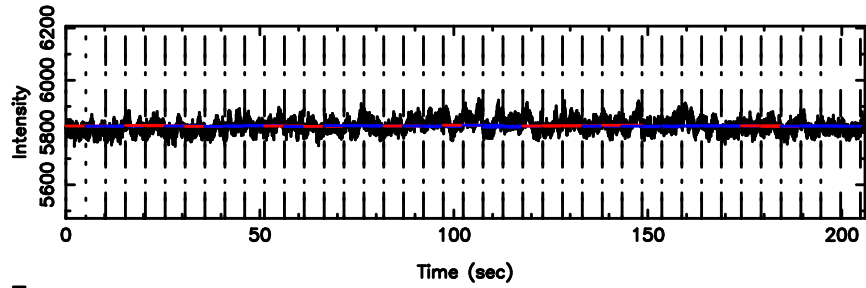

T20240809122933