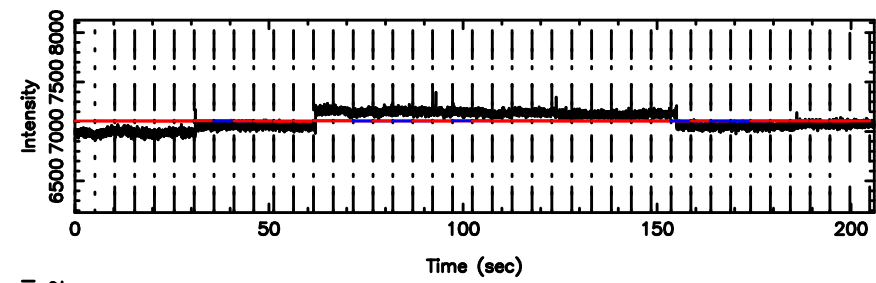

T20240809122111

BLK:13,SNR1: 0.33159 ,SNR2: 1.0361

0941-08 2024/08/09 3.38UT TOYOKAWA-KISO

K20240809122108

BLK:13,SNR1: 0.83944 ,SNR2: 2.8939

F20240809122111

BLK: 7,SNR1:-0.20046 ,SNR2: 1.2950

K20240809122108