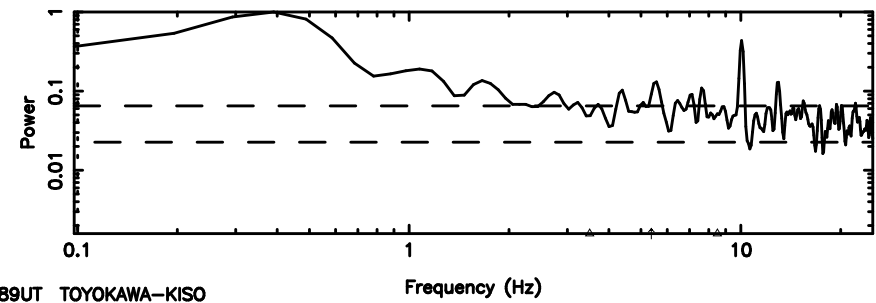

1011+110 2024/08/09 3.89UT TOYOKAWA-FUJI

T20240809125150

BLK: 3,SNR1: 0.23122 ,SNR2: 1.4219

K20240809125147

BLK: 3,SNR1: 0.27457 ,SNR2: 1.3591

1011+110 2024/08/09 3.89UT TOYOKAWA-KISO

F20240809125150

BLK: 6,SNR1: 0.96202 ,SNR2: 4.6145