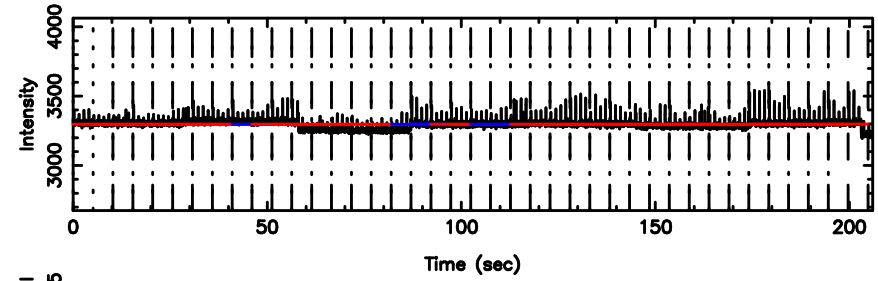

K20240809121408

BLK:17,SNR1: 3.9577 ,SNR2: 10.895

3C222 2024/08/09 3.26UT FUJI -KISO

T20240809122111

BLK: 5,SNR1: 0.61772 ,SNR2: 4.8889

F20240809122111

BLK: 5,SNR1:-0.22584 ,SNR2: 0.82780

0941-08 2024/08/09 3.38UT TOYOKAWA-FUJI