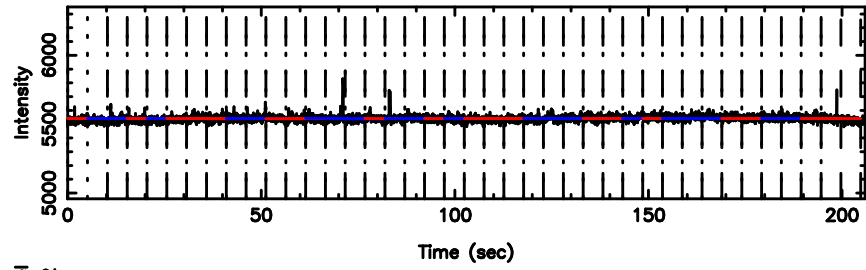

T20240809133551