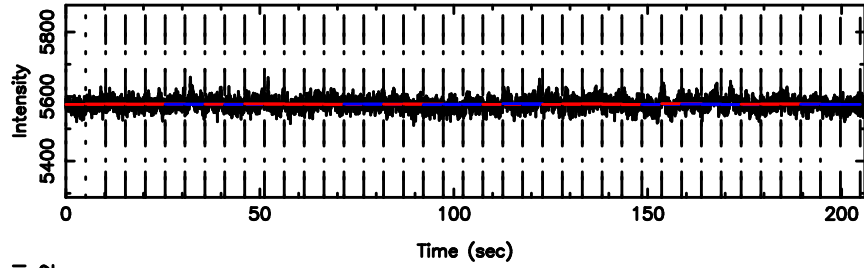

T20240809124340