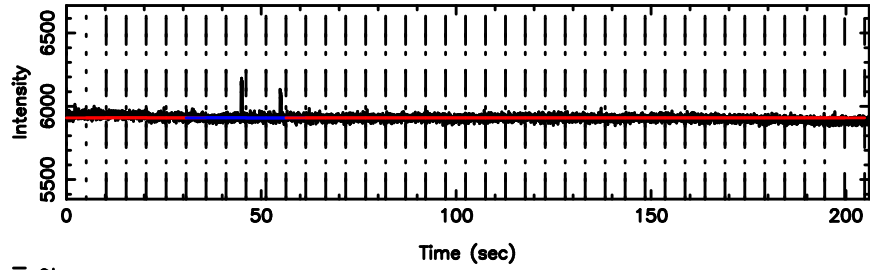

T20240809095347