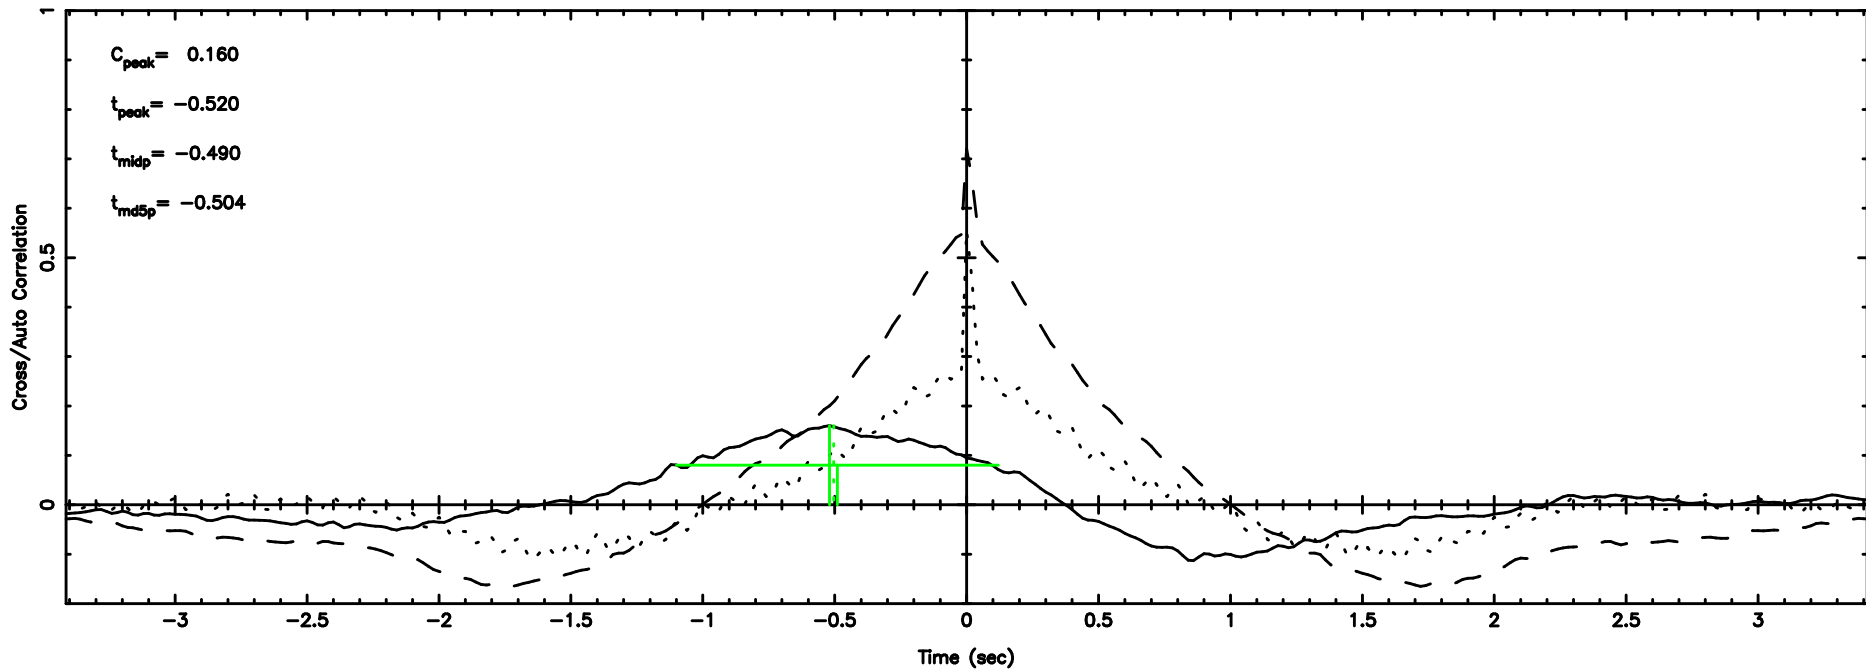

BLK:15,SNR1: 19.144 ,SNR2: 29.917

K20240809113052

BLK:15,SNR1: 1.1302 ,SNR2: 3.9223

3C208 2024/08/09 2.54UT TOYOKAWA-KISO

F20240809113055

BLK: 6,SNR1: 0.47175E-01,SNR2: 0.86282

Frequency (Hz)

3C208 2024/08/09 2.54UT FUJI -KISO