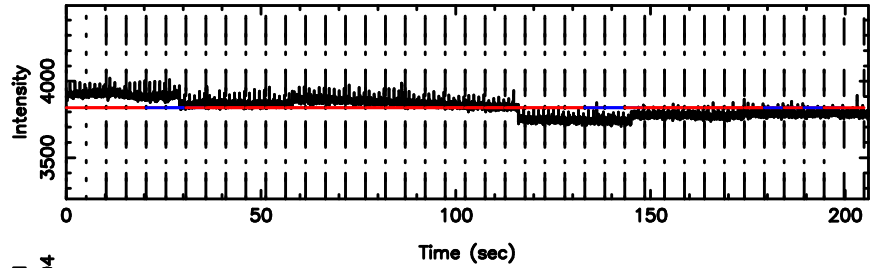

T20240809101413

BLK: 9,SNR1: 0.11329 ,SNR2: 3.5577

K20240809101410

BLK: 9,SNR1: 0.36191 ,SNR2: 1.4040

0732+33 2024/08/09 1.27UT TOYOKAWA-KISO

F20240809101413

BLK: 6,SNR1: 0.26379 ,SNR2: 3.4704

K20240809101410