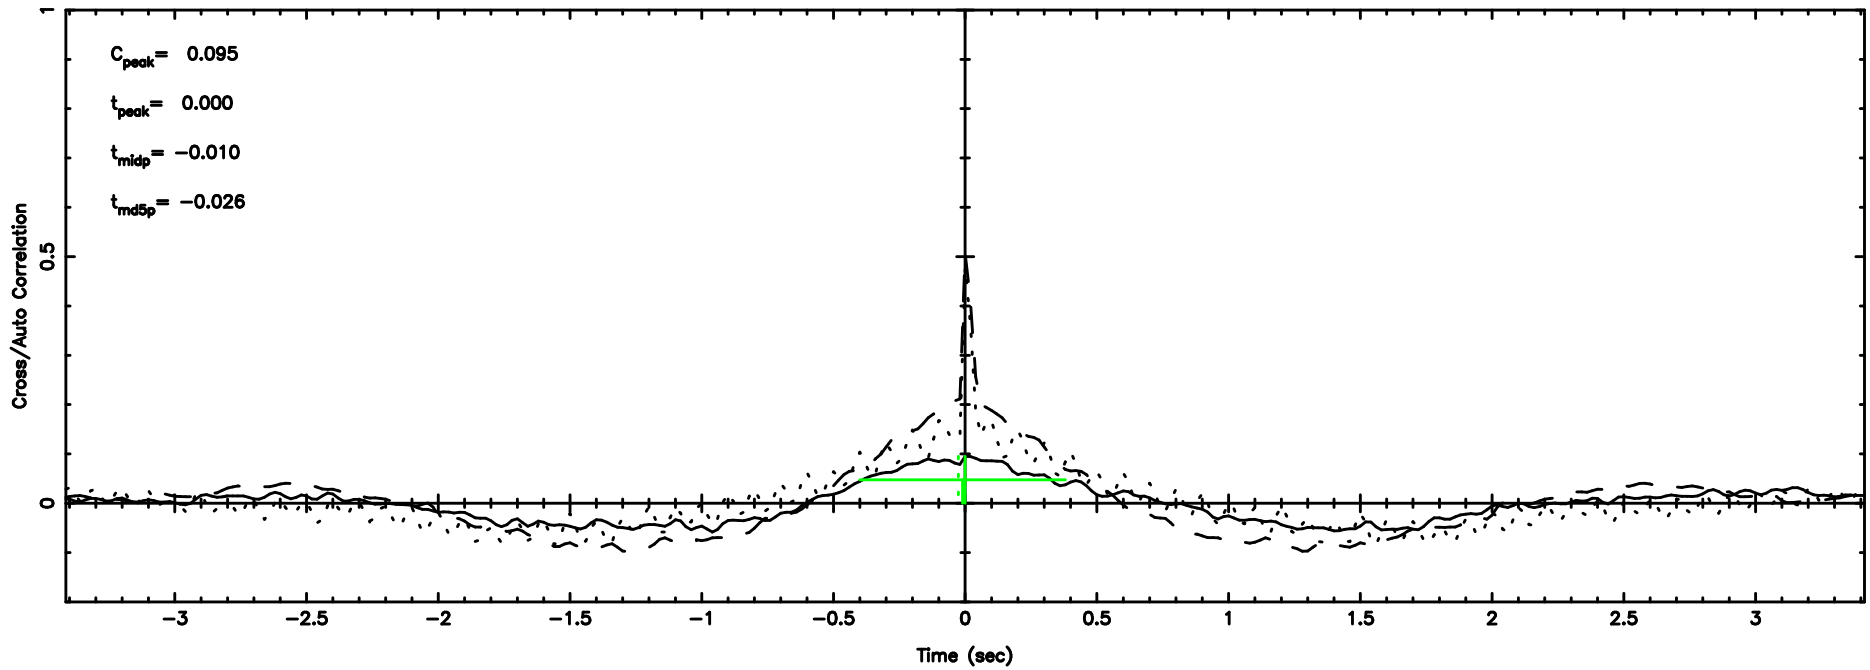

T20240809122111

BLK:13,SNR1: 0.33159 ,SNR2: 1.0361

0941-08 2024/08/09 3.38UT TOYOKAWA-KISO

K20240809122108

BLK:13,SNR1: 0.83944 ,SNR2: 2.8939

F20240809122111

BLK: 7,SNR1:-0.20046 ,SNR2: 1.2950

K20240809122108