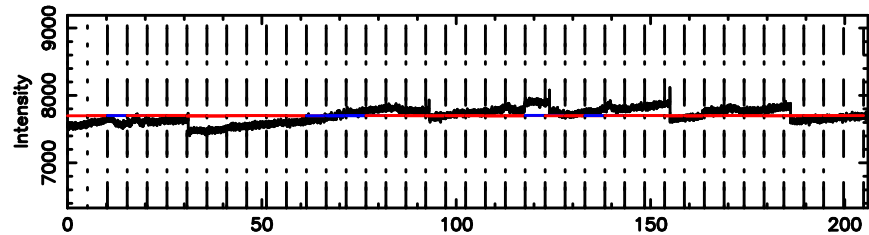

Frequency (Hz)

3C208 2024/08/09 2.54UT FUJI -KISO

K20240809113052