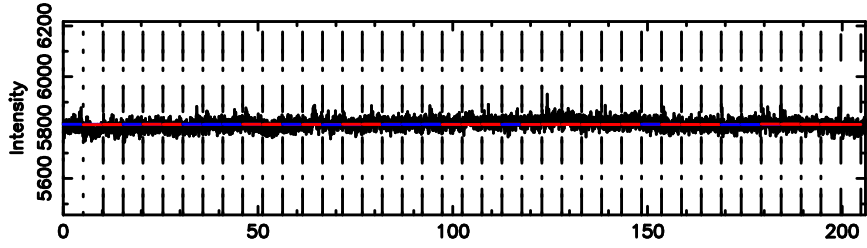

T20240809102215