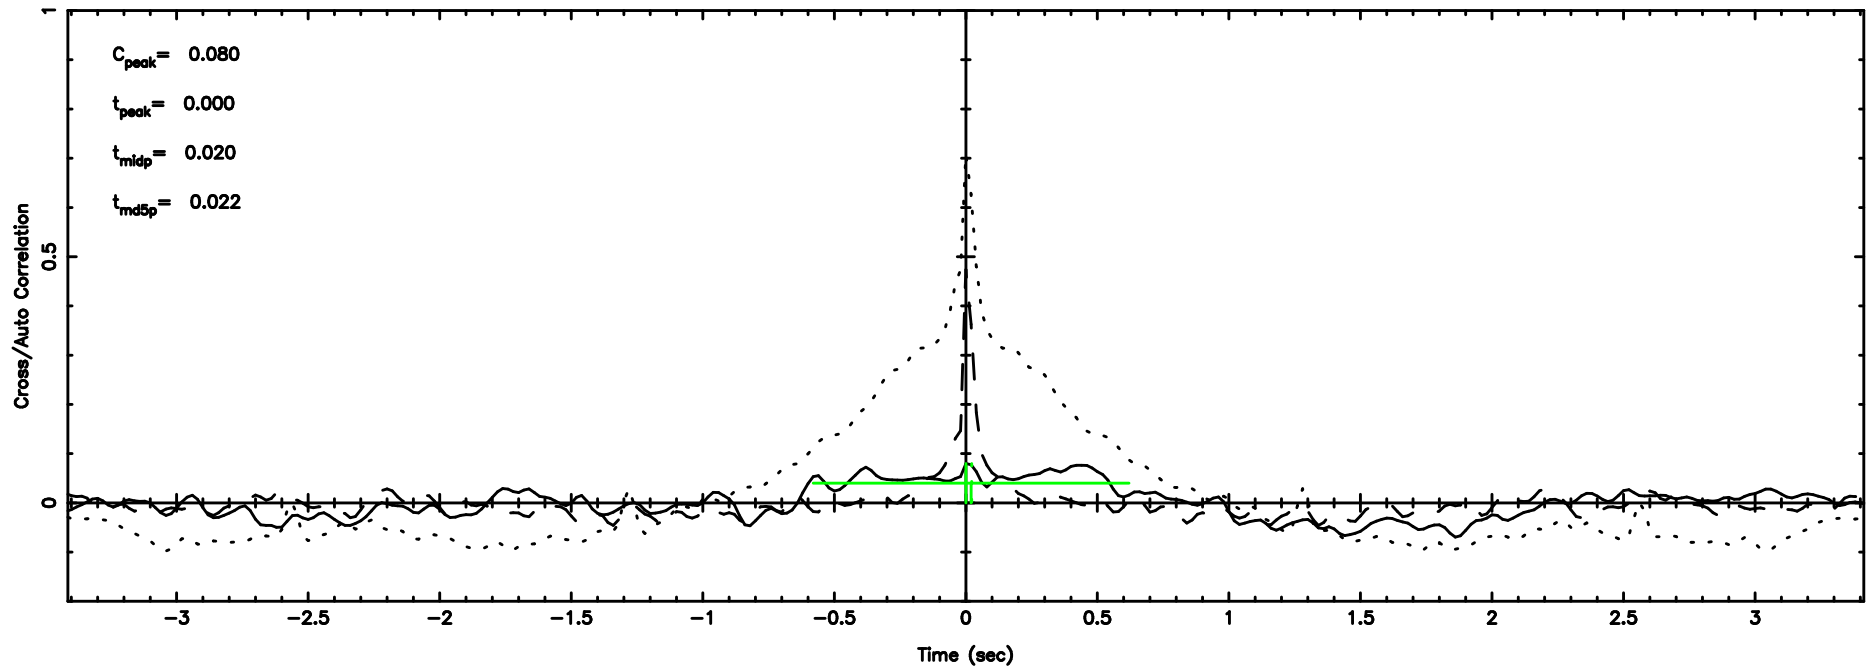

T20240809131100

BLK: 5,SNR1: 0.18546E-01,SNR2: 0.52289

F20240809131100

BLK: 5,SNR1: 65.079 ,SNR2: 121.22

1031-11 2024/08/09 4.21UT TOYOKAWA-FUJI