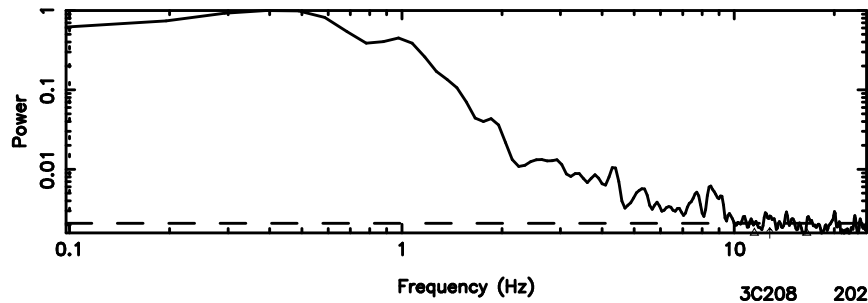

BLK:15,SNR1: 19.144 ,SNR2: 29.917