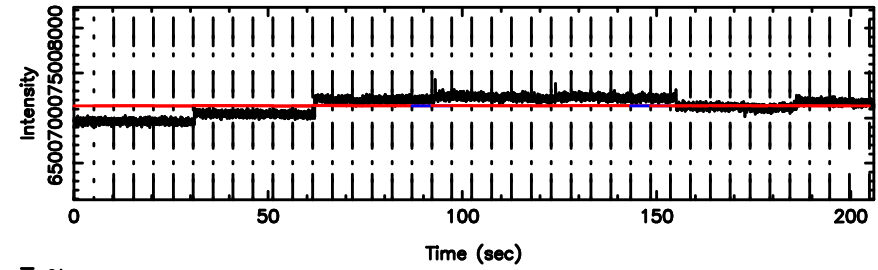

F20240809115948

BLK: 2,SNR1:-0.20865 ,SNR2: 0.73384

0919-142 2024/08/09 3.02UT FUJI -KISO

K20240809115946

BLK: 2,SNR1:-0.24710E-01,SNR2: 1.9126