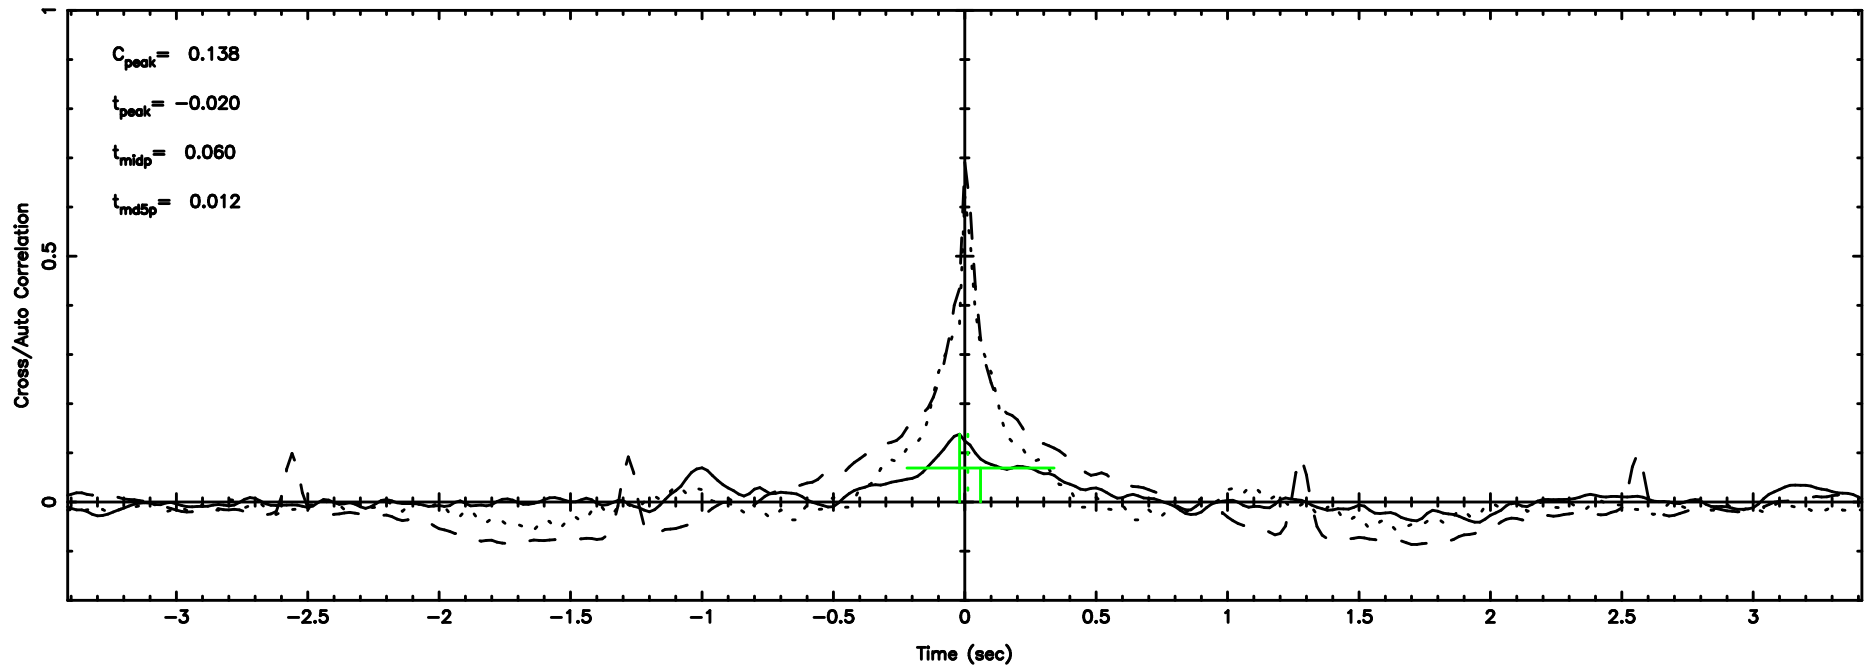

BLK:10,SNR1: 1.6761 ,SNR2: 7.7542