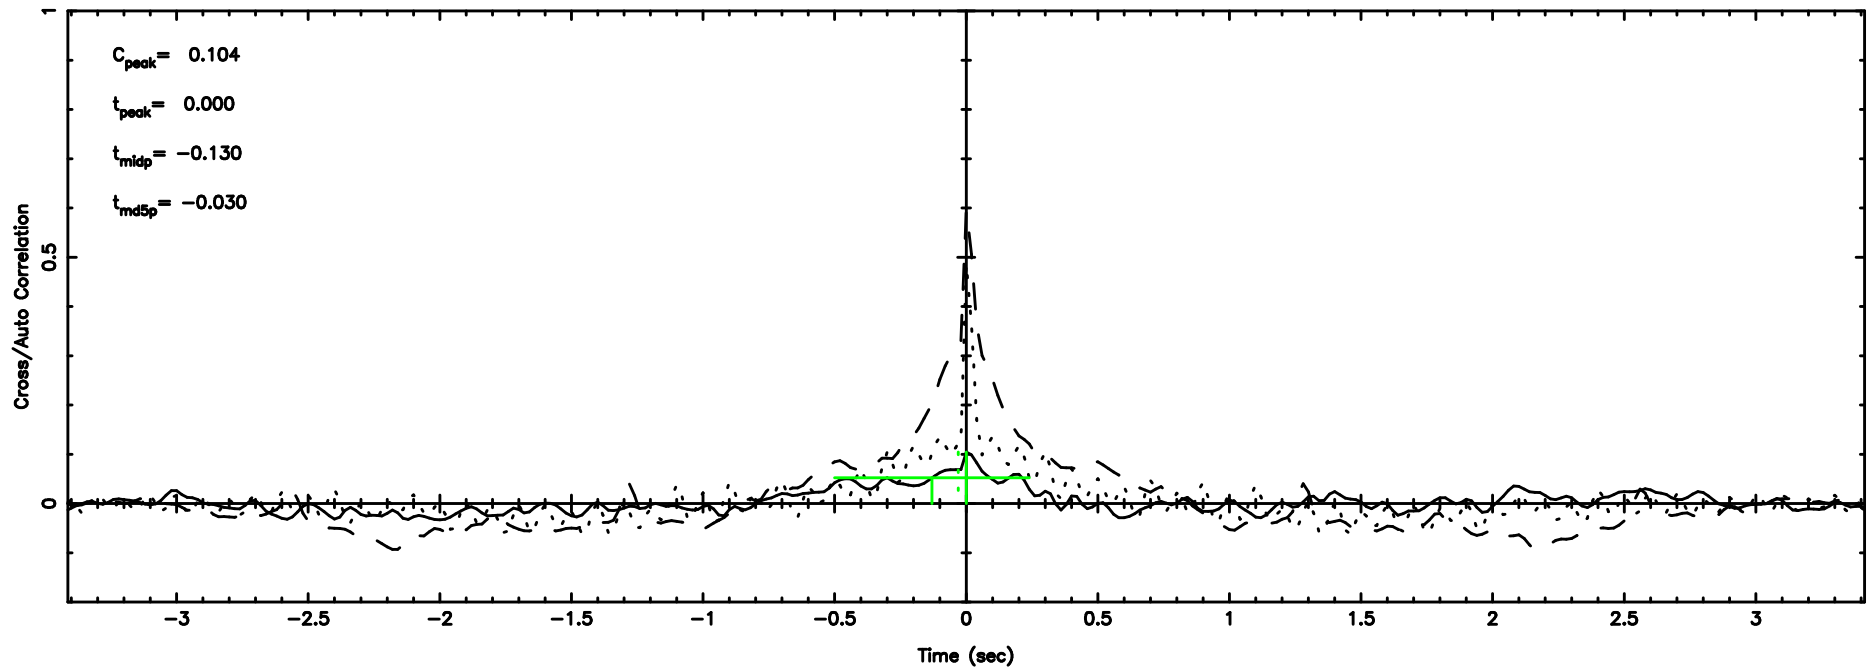

Frequency (Hz)

K20240809125147

BLK: 6,SNR1: 0.18290 ,SNR2: 2.6324

Frequency (Hz)

1011+110 2024/08/09 3.89UT FUJI -KISO

T20240809125931

BLK:16,SNR1: 1.9137 ,SNR2: 4.6577

F20240809125931