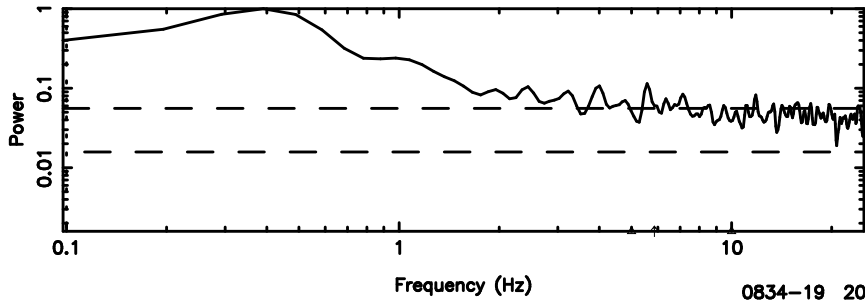

Frequency (Hz)

0834-19 2024/08/09 2.28UT TOYOKAWA-KISO

K20240809111446

BLK:13,SNR1: 0.91671 ,SNR2: 4.2094

Frequency (Hz)

F20240809111449

BLK:14,SNR1: 0.44310 ,SNR2: 1.8094

0834-19 2024/08/09 2.28UT FUJI -KISO