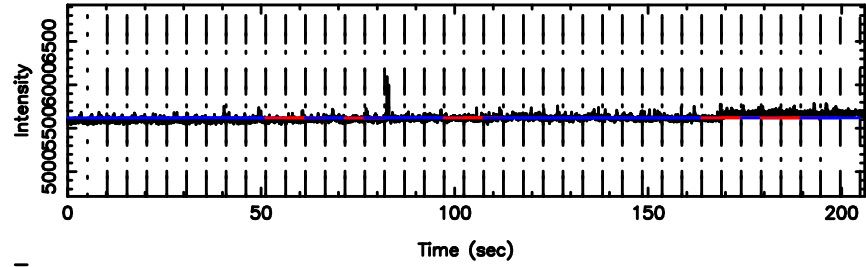

T20240809135646