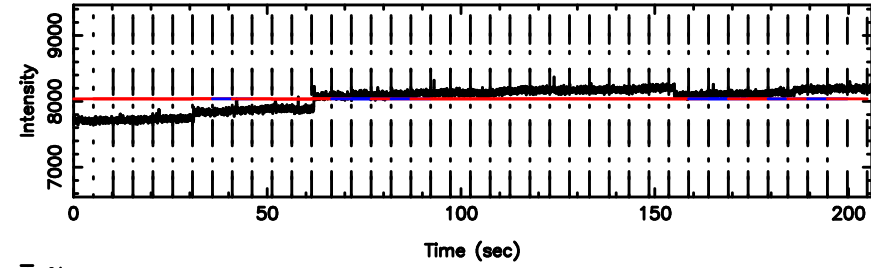

BLK: 5,SNR1: 65.079 ,SNR2: 121.22

1031-11 2024/08/09 4.21UT TOYOKAWA-FUJI

T20240809131100

BLK: 8,SNR1: 0.43736E-01,SNR2: 0.55395

K20240809131057

BLK: 8,SNR1: 0.36839 ,SNR2: 1.7864

1031-11 2024/08/09 4.21UT TOYOKAWA-KISO