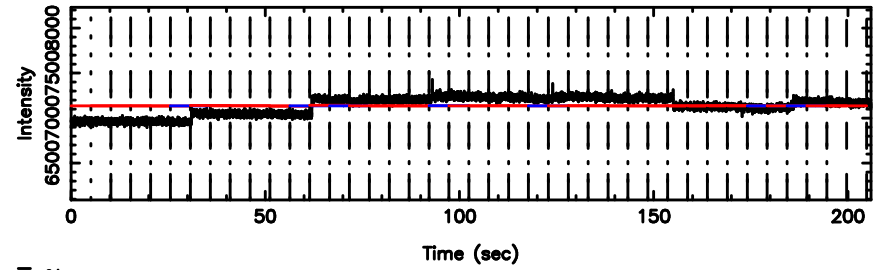

Frequency (Hz)

T20240809115948

BLK: 7,SNR1: 0.42752E-01,SNR2: 1.9498

0919-142 2024/08/09 3.02UT TOYOKAWA-KISO

K20240809115946

BLK: 7,SNR1: 1.0925 ,SNR2: 4.2321

F20240809115948

BLK: 2,SNR1:-0.20865 ,SNR2: 0.73384