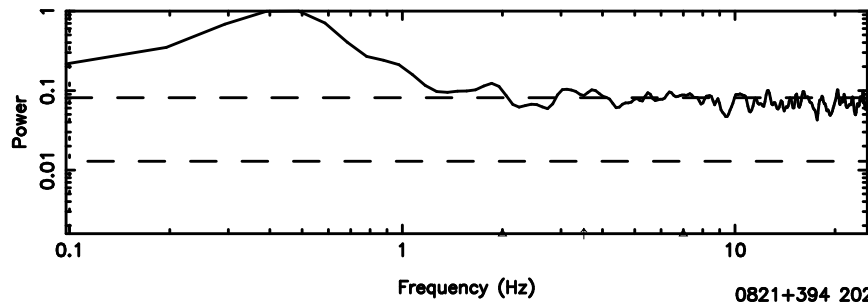

BLK:17,SNR1: 0.18573 ,SNR2: 1.6130