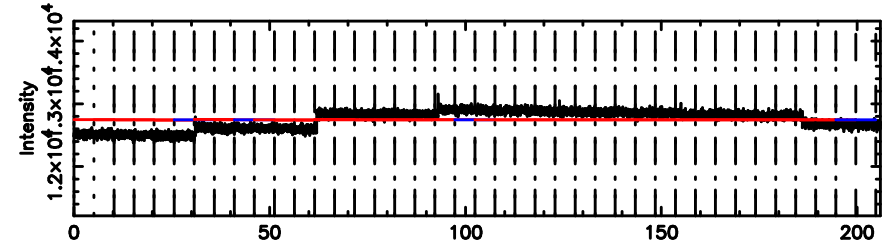

Frequency (Hz)

3C84 2024/08/08 21.01UT TOYOKAWA-KISO

K20240809055848