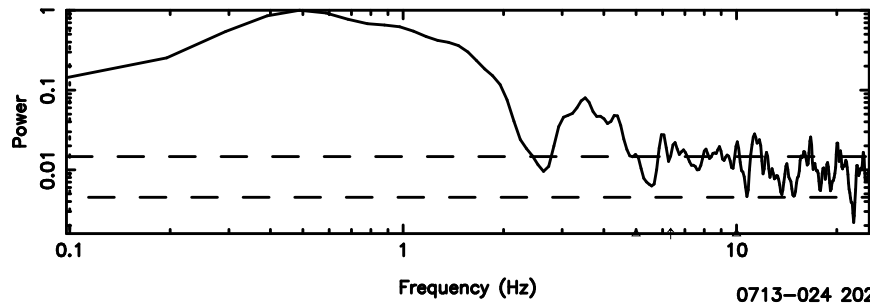

BLK: 5, SNR1: 3.2549 ,SNR2: 10.742