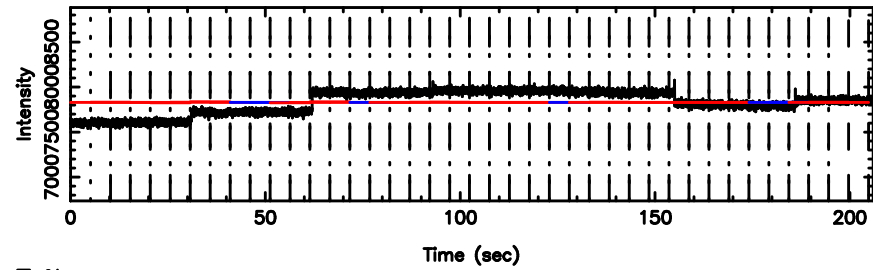

0723+10 2024/08/09 1.09UT TOYOKAWA-FUJI

T20240809100358

BLK: 6,SNR1: 0.24123 ,SNR2: 1.1486

K20240809100355

BLK: 6,SNR1: 0.24515E-01,SNR2: 0.41301

0723+10 2024/08/09 1.09UT TOYOKAWA-KISO

F20240809100358

BLK: 6,SNR1: 0.29489 ,SNR2: 1.4221