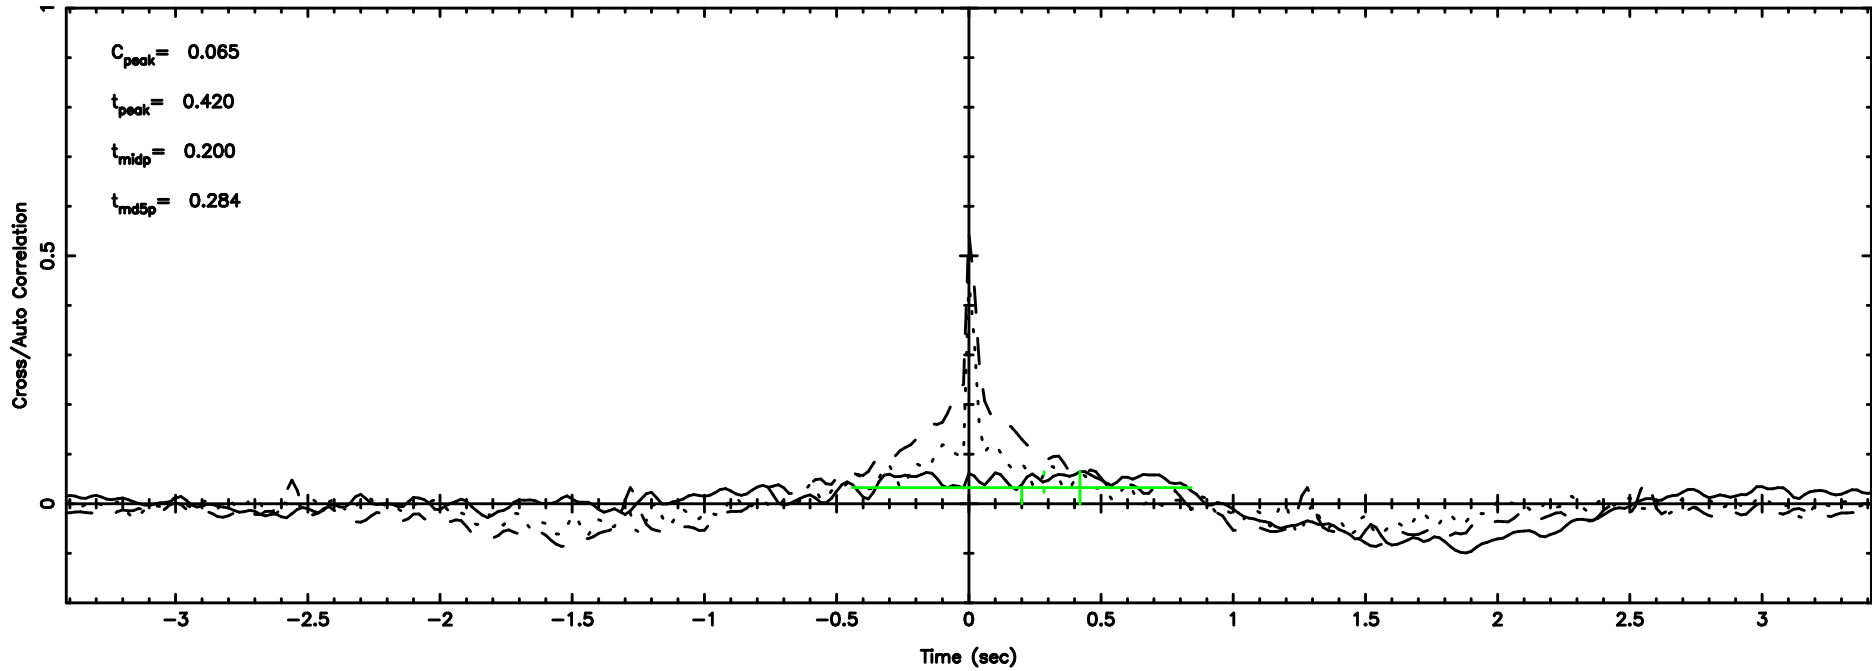

F20240809101413

BLK: 6,SNR1: 0.26379 ,SNR2: 3.4704

K20240809101410

BLK: 6,SNR1: 0.40456 ,SNR2: 1.0836

0732+33 2024/08/09 1.27UT FUJI -KISO