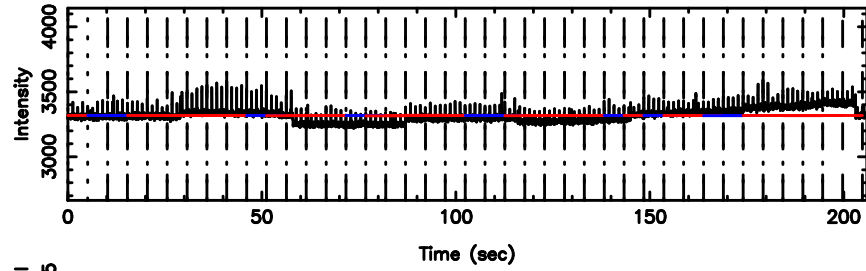

T20240809122933

BLK:25,SNR1: 1.5973 ,SNR2: 11.907

3C230 2024/08/09 3.52UT TOYOKAWA-KISO

K20240809122930

BLK:25,SNR1: 119.86 ,SNR2: 114.24

F20240809122933

BLK:10,SNR1:-0.26412 ,SNR2: 0.33990

K20240809122930