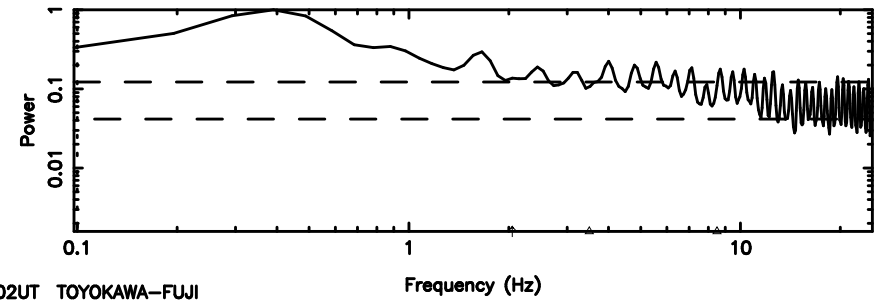

BLK:16,SNR1: 0.35253E-02,SNR2: 2.0146

3C241 2024/08/09 4.02UT TOYOKAWA-FUJI