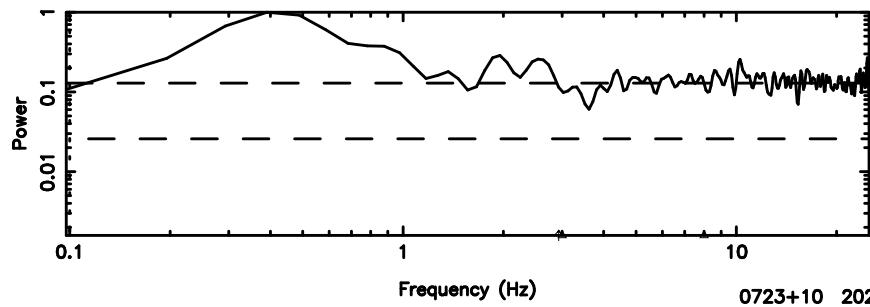

K20240809095344

BLK: 8,SNR1: 0.68455 ,SNR2: 1.8456

Frequency (Hz)

0713-024 2024/08/09 0.92UT FUJI -KISO

T20240809100358

BLK: 5,SNR1: 0.24788 ,SNR2: 1.3480

F20240809100358

BLK: 5,SNR1: 2.3462 ,SNR2: 12.652