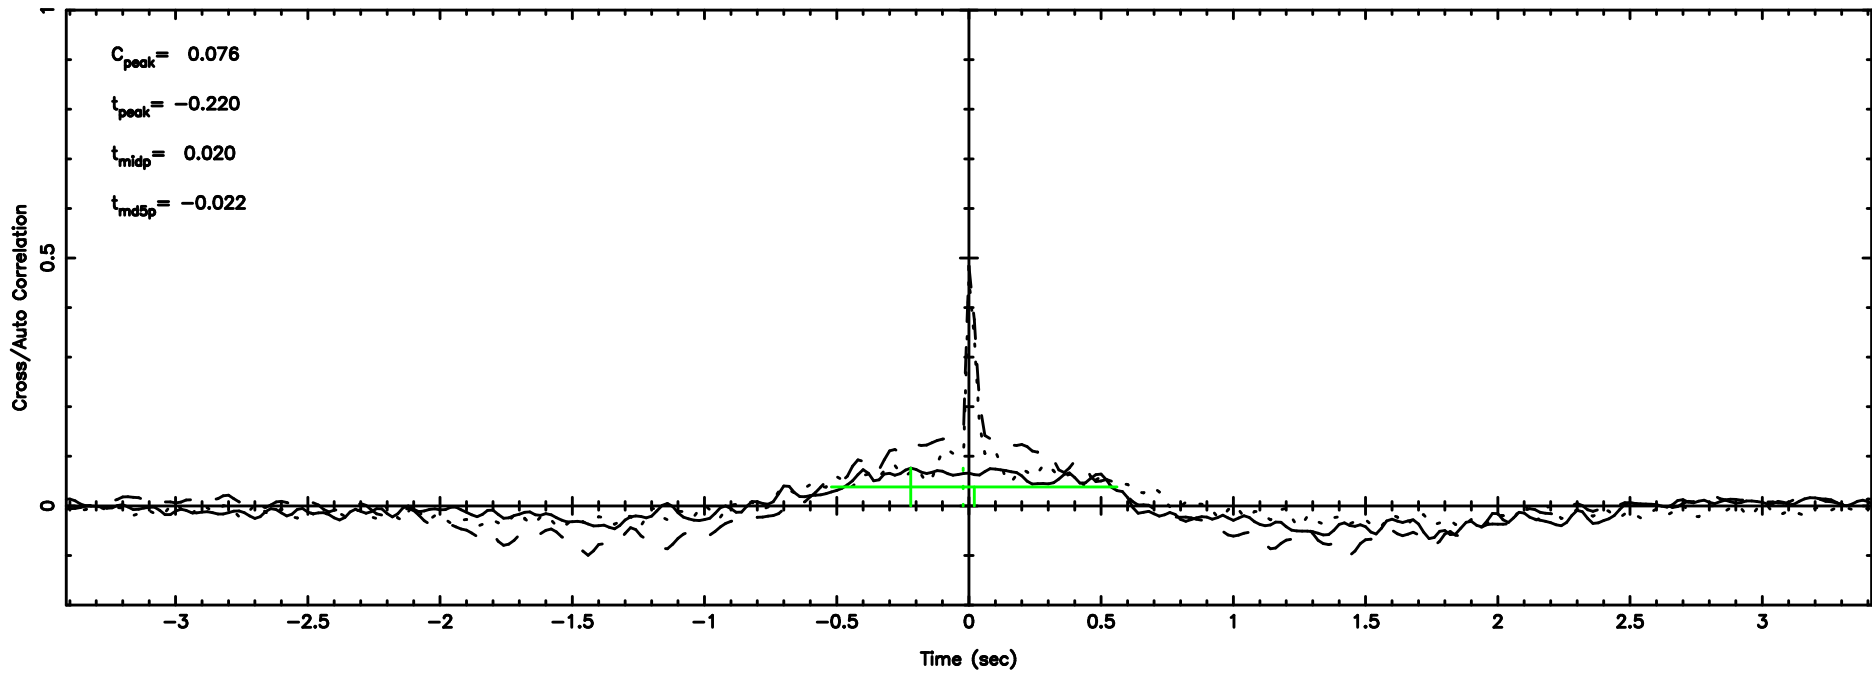

T20240809101413

BLK: 9,SNR1: 0.11329 ,SNR2: 3.5577

K20240809101410

BLK: 9,SNR1: 0.36191 ,SNR2: 1.4040

0732+33 2024/08/09 1.27UT TOYOKAWA-KISO

F20240809101413

BLK: 6,SNR1: 0.26379 ,SNR2: 3.4704

K20240809101410