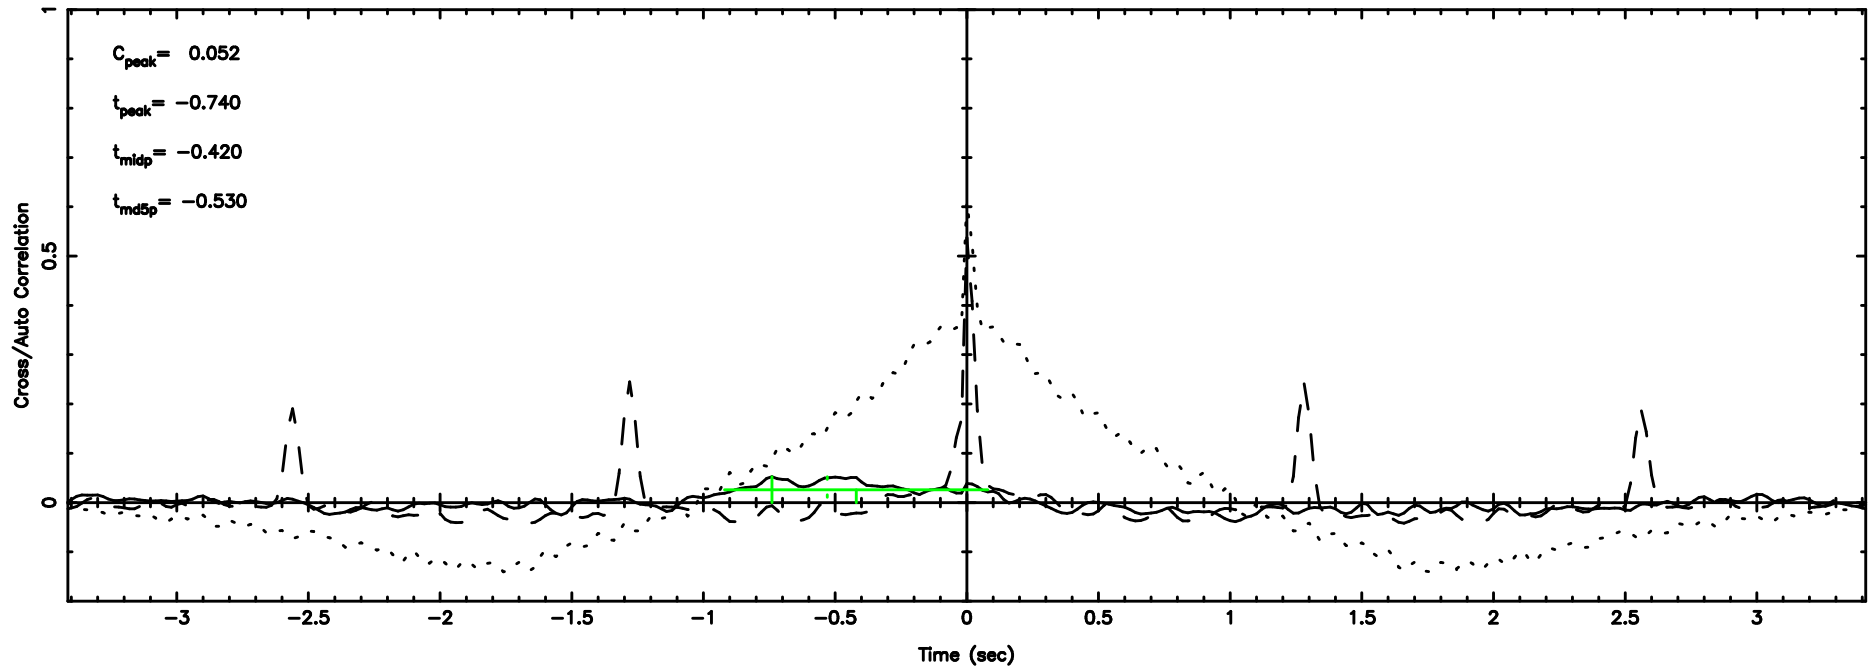

F20240809122933

BLK:10,SNR1:-0.26412 ,SNR2: 0.33990

K20240809122930

BLK:10,SNR1: 115.75 ,SNR2: 116.91

3C230 2024/08/09 3.52UT FUJI -KISO