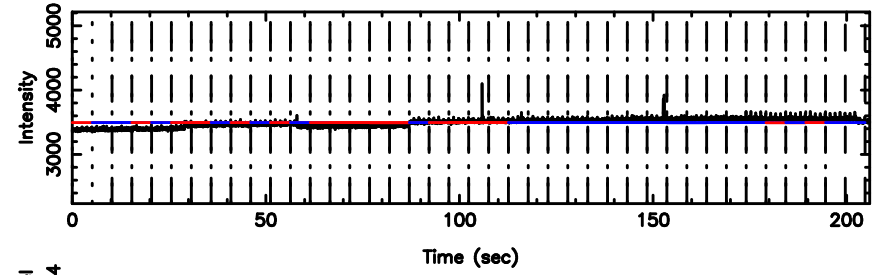

BLK:22,SNR1: 0.22344 ,SNR2: 2.3170

1107+109 2024/08/09 4.81UT TOYOKAWA-FUJI

T20240809134709

BLK:25,SNR1: 0.25729 ,SNR2: 0.95579

K20240809134706

BLK:25,SNR1: 0.57336 ,SNR2: 2.2244

1107+109 2024/08/09 4.81UT TOYOKAWA-KISO