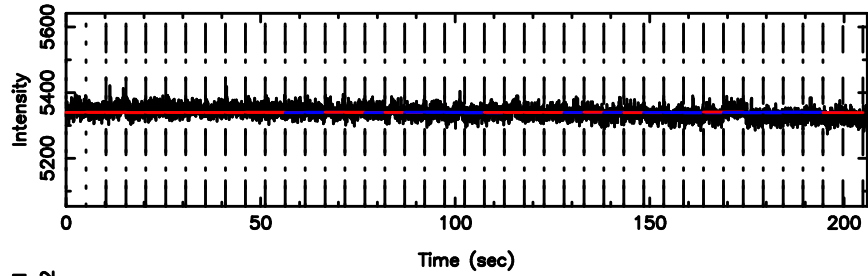

T20240809110308

BLK: 8,SNR1: 0.28254 ,SNR2: 2.9536

Frequency (Hz)

F20240809110308

BLK: 8,SNR1: 0.51938E-02,SNR2: 3.6029

Frequency (Hz)

0821+394 2024/08/09 2.08UT TOYOKAWA-FUJI

T20240809110308