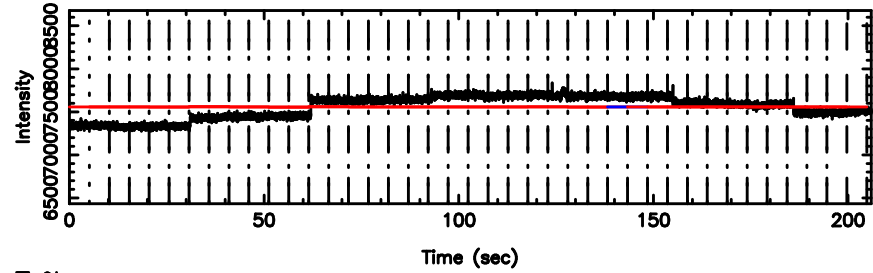

F20240809103159

BLK: 1,SNR1: 0.74915 ,SNR2: 6.4371

0752-200 2024/08/09 1.56UT FUJI -KISO

K20240809103156

BLK: 1,SNR1: 0.59098 ,SNR2: 0.91733

T20240809103934

BLK:11,SNR1: 0.46774 ,SNR2: 5.4371

Frequency (Hz)