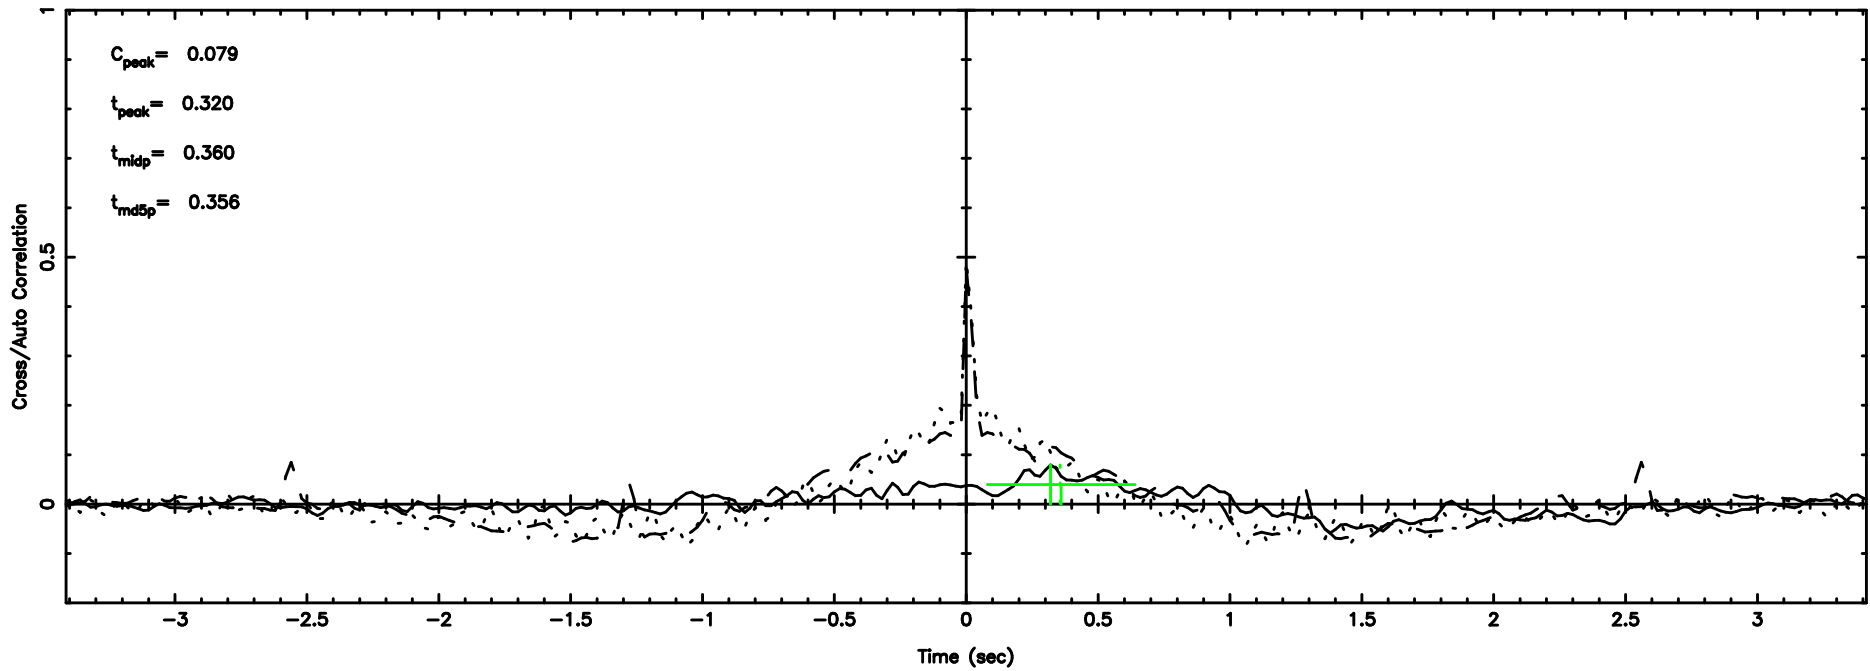

F20240809114736

BLK: 6,SNR1: 0.19776 ,SNR2: 4.5971

K20240809114733

BLK: 6,SNR1: 0.61017 ,SNR2: 2.8347

3C216 2024/08/09 2.82UT FUJI -KISO