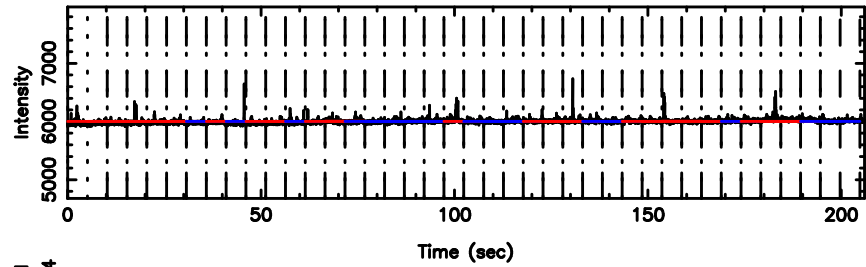

T20240809140724

BLK:16,SNR1: 0.20029 ,SNR2: 2.5691