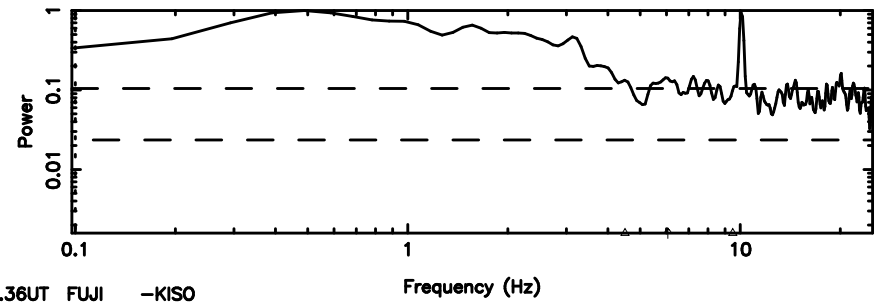

BLK: 5,SNR1: 0.79995 ,SNR2: 2.6182