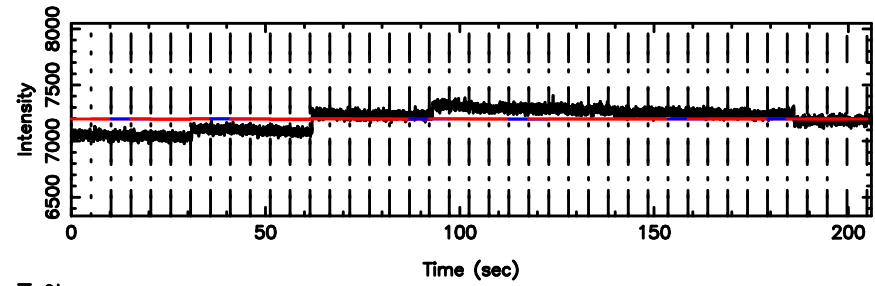

T20240809114736

BLK:18,SNR1: 0.20643 ,SNR2: 3.7907

K20240809114733

BLK:18,SNR1: 0.25522 ,SNR2: 1.4296

3C216 2024/08/09 2.82UT TOYOKAWA-KISO

F20240809114736

BLK: 6,SNR1: 0.19776 ,SNR2: 4.5971

K20240809114733