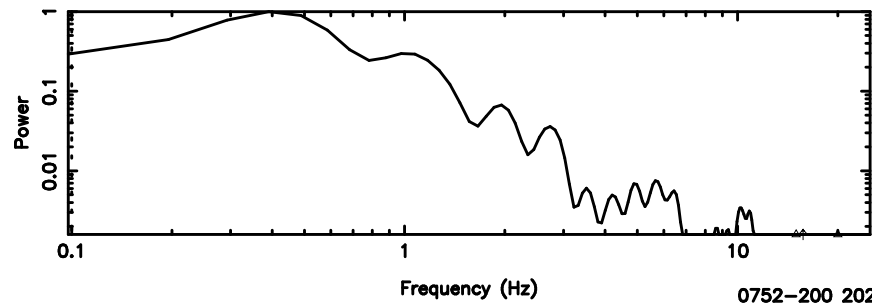

0752-200 2024/08/09 1.56UT TOYOKAWA-FUJI

F20240809103159

BLK: 5, SNR1: 0.31460 ,SNR2: 1.9729

T20240809103159

BLK: 6,SNR1: 84.060 ,SNR2: 106.72

0752-200 2024/08/09 1.56UT TOYOKAWA-KISO

K20240809103156

BLK: 6,SNR1: 0.46715 ,SNR2: 2.4410