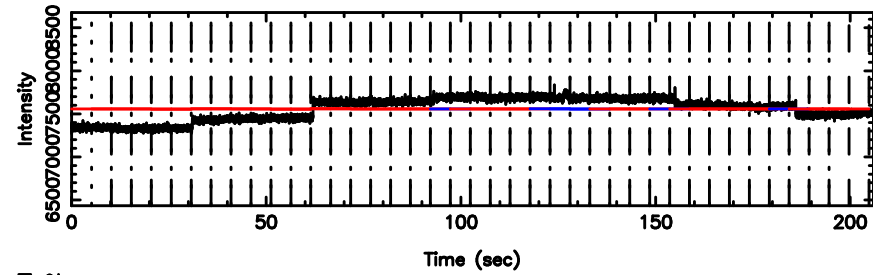

0752-200 2024/08/09 1.56UT TOYOKAWA-FUJI

F20240809103159

BLK: 5, SNR1: 0.31460 ,SNR2: 1.9729

T20240809103159

BLK: 6,SNR1: 84.060 ,SNR2: 106.72

0752-200 2024/08/09 1.56UT TOYOKAWA-KISO

K20240809103156

BLK: 6,SNR1: 0.46715 ,SNR2: 2.4410