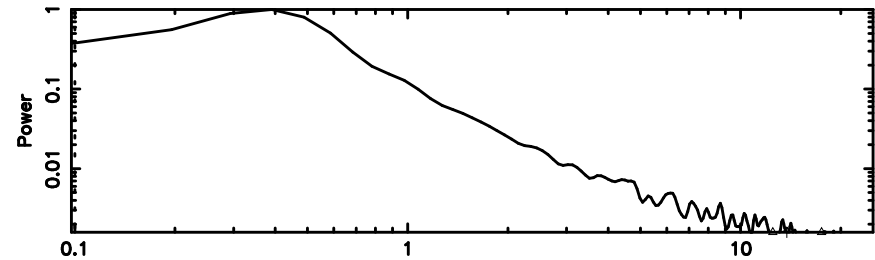

BLK:11,SNR1: 19.187 ,SNR2: 27.862