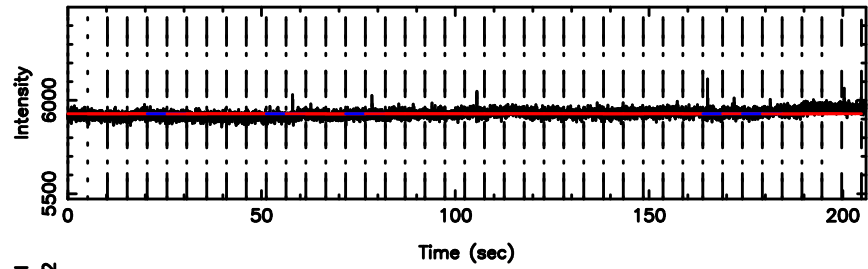

T20240809131100