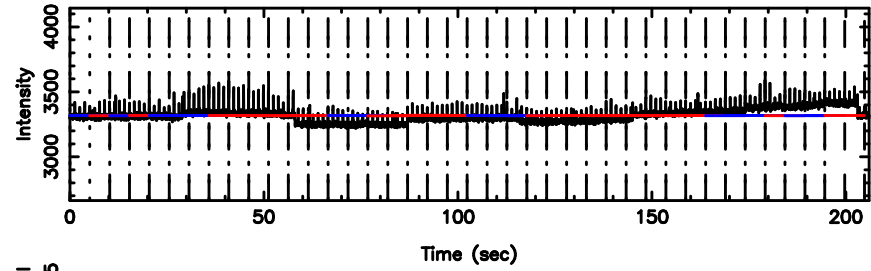

BLK: 7,SNR1: 0.27122 ,SNR2: 2.3796

0941-08 2024/08/09 3.38UT FUJI -KISO

T20240809122933

BLK:15,SNR1: 1.4019 ,SNR2: 10.922

F20240809122933

BLK:15,SNR1:-0.19884 ,SNR2: 0.29884

3C230 2024/08/09 3.52UT TOYOKAWA-FUJI