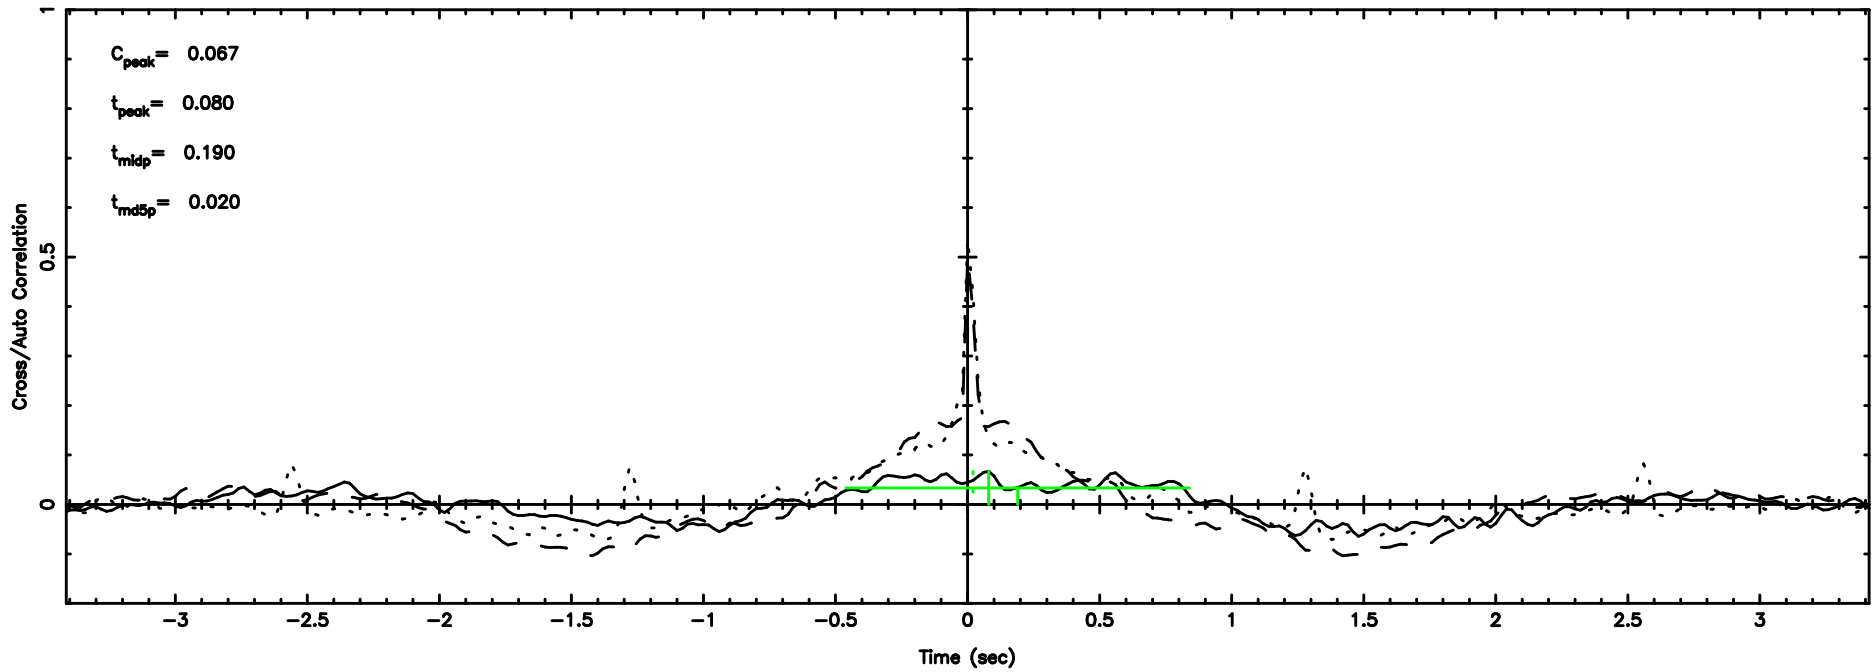

T20240809110308

BLK: 8,SNR1: 0.28254 ,SNR2: 2.9536

Frequency (Hz)

F20240809110308

BLK: 8,SNR1: 0.51938E-02,SNR2: 3.6029

Frequency (Hz)

0821+394 2024/08/09 2.08UT TOYOKAWA-FUJI

T20240809110308