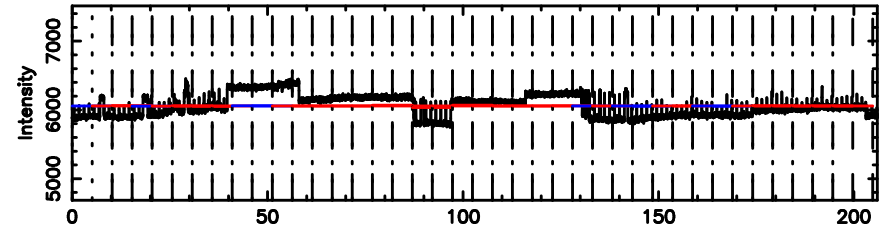

T20240809081312

BLK: 9,SNR1:-0.25699E-01,SNR2: 1.5155

Frequency (Hz)

F20240809081312

BLK: 9,SNR1: 1.5989 ,SNR2: 12.505

Frequency (Hz)

0531+194 2024/08/08 23.25UT TOYOKAWA-FUJI

T20240809081312