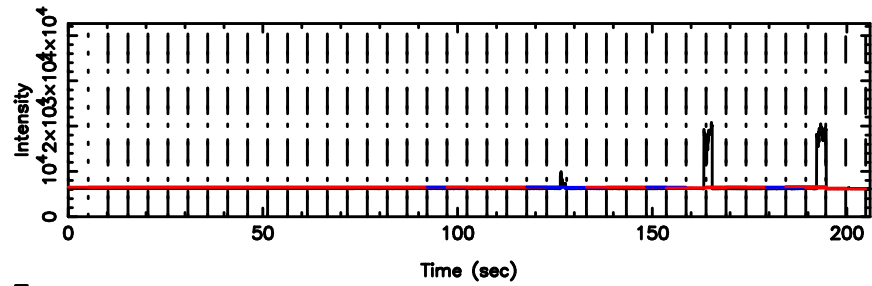

0752-200 2024/08/09 1.56UT TOYOKAWA-FUJI

F20240809103159

BLK: 5, SNR1: 0.31460 ,SNR2: 1.9729

T20240809103159

BLK: 6,SNR1: 84.060 ,SNR2: 106.72

0752-200 2024/08/09 1.56UT TOYOKAWA-KISO

K20240809103156

BLK: 6,SNR1: 0.46715 ,SNR2: 2.4410