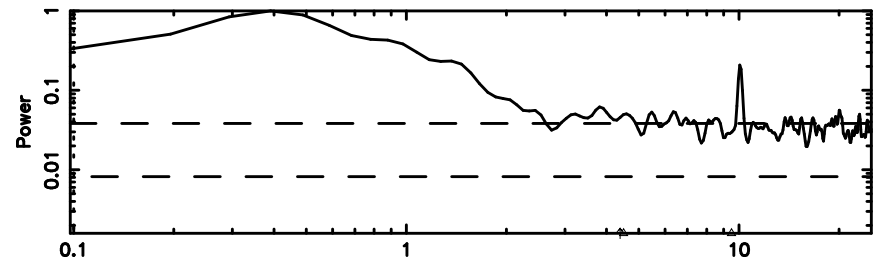

BLK:13,SNR1: 0.91671 ,SNR2: 4.2094