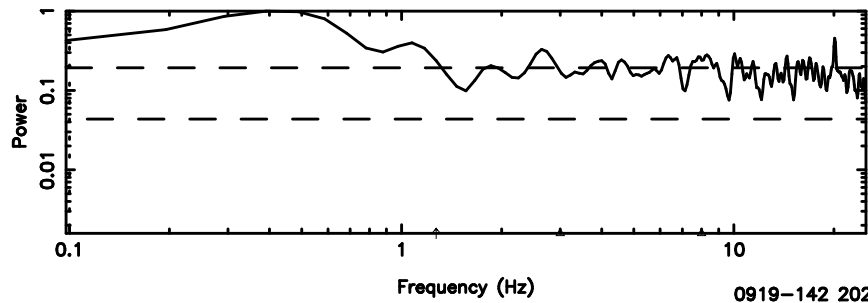

Frequency (Hz)

T20240809115948

BLK: 7,SNR1: 0.42752E-01,SNR2: 1.9498

0919-142 2024/08/09 3.02UT TOYOKAWA-KISO

K20240809115946

BLK: 7,SNR1: 1.0925 ,SNR2: 4.2321

F20240809115948

BLK: 2,SNR1:-0.20865 ,SNR2: 0.73384