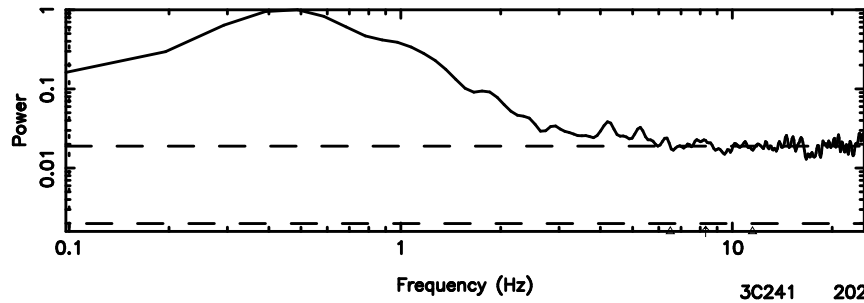

Frequency (Hz)

K20240809125147

BLK: 6,SNR1: 0.18290 ,SNR2: 2.6324

Frequency (Hz)

1011+110 2024/08/09 3.89UT FUJI -KISO

T20240809125931

BLK:16,SNR1: 1.9137 ,SNR2: 4.6577

F20240809125931