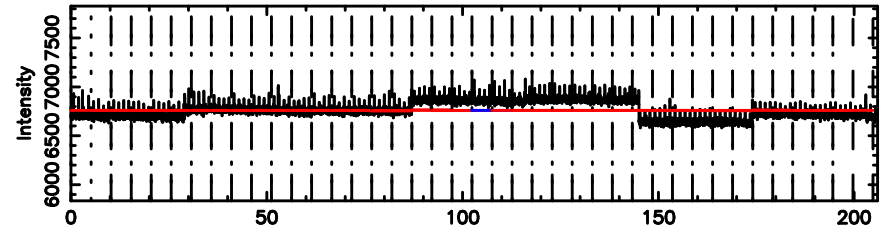

T20240809055851

BLK: 1,SNR1: 0.78903E-01,SNR2: 0.16034E-01

Frequency (Hz)

F20240809055852

BLK: 1,SNR1:-0.31783 ,SNR2: 0.0000

Frequency (Hz)

3C84 2024/08/08 21.01UT TOYOKAWA-FUJI

T20240809055851