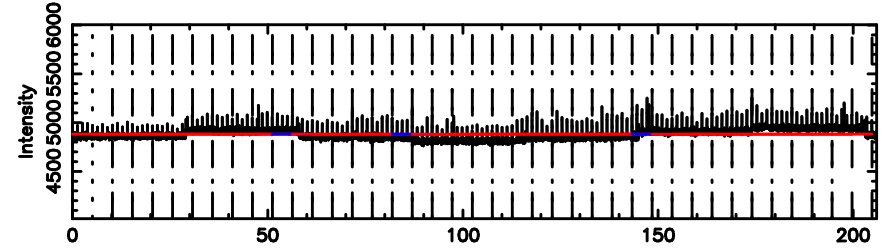

Frequency (Hz)

K20240809083818

BLK: 1,SNR1: 0.10727 ,SNR2: 2.0065

Frequency (Hz)

0556+191 2024/08/08 23.67UT FUJI -KISO

T20240809084253

BLK: 3,SNR1: 0.27438 ,SNR2: 0.79978

F20240809084253