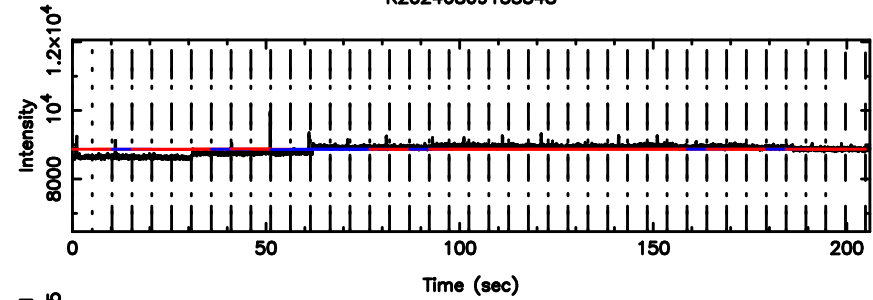

1055+01 2024/08/09 4.63UT FUJI -KISO

K20240809133548