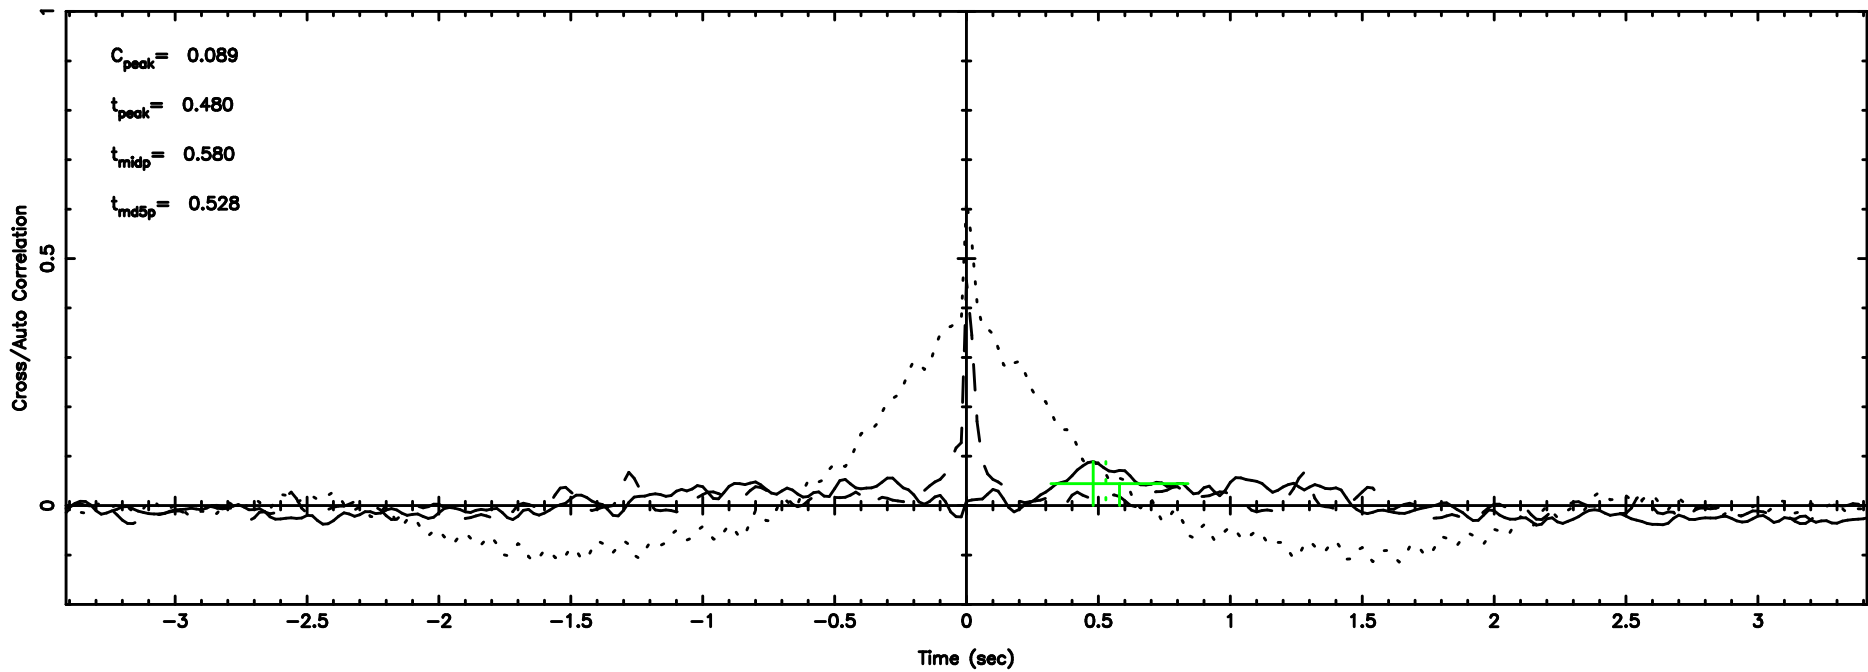

Frequency (Hz)