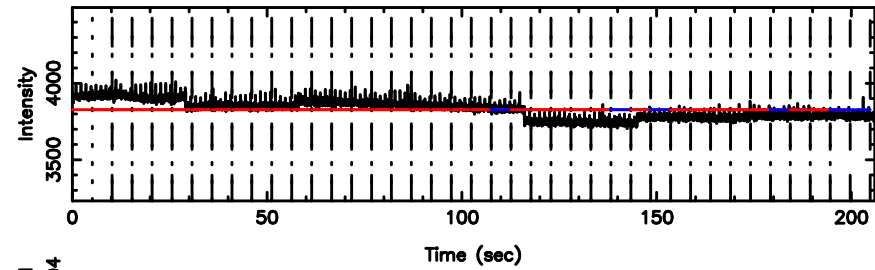

K20240809100355

BLK: 6,SNR1: 0.29300 ,SNR2: 2.0986

0723+10 2024/08/09 1.09UT FUJI -KISO

T20240809101413

BLK: 5,SNR1: 0.17414 ,SNR2: 1.0927

F20240809101413

BLK: 5,SNR1: 0.16648 ,SNR2: 2.7396

0732+33 2024/08/09 1.27UT TOYOKAWA-FUJI