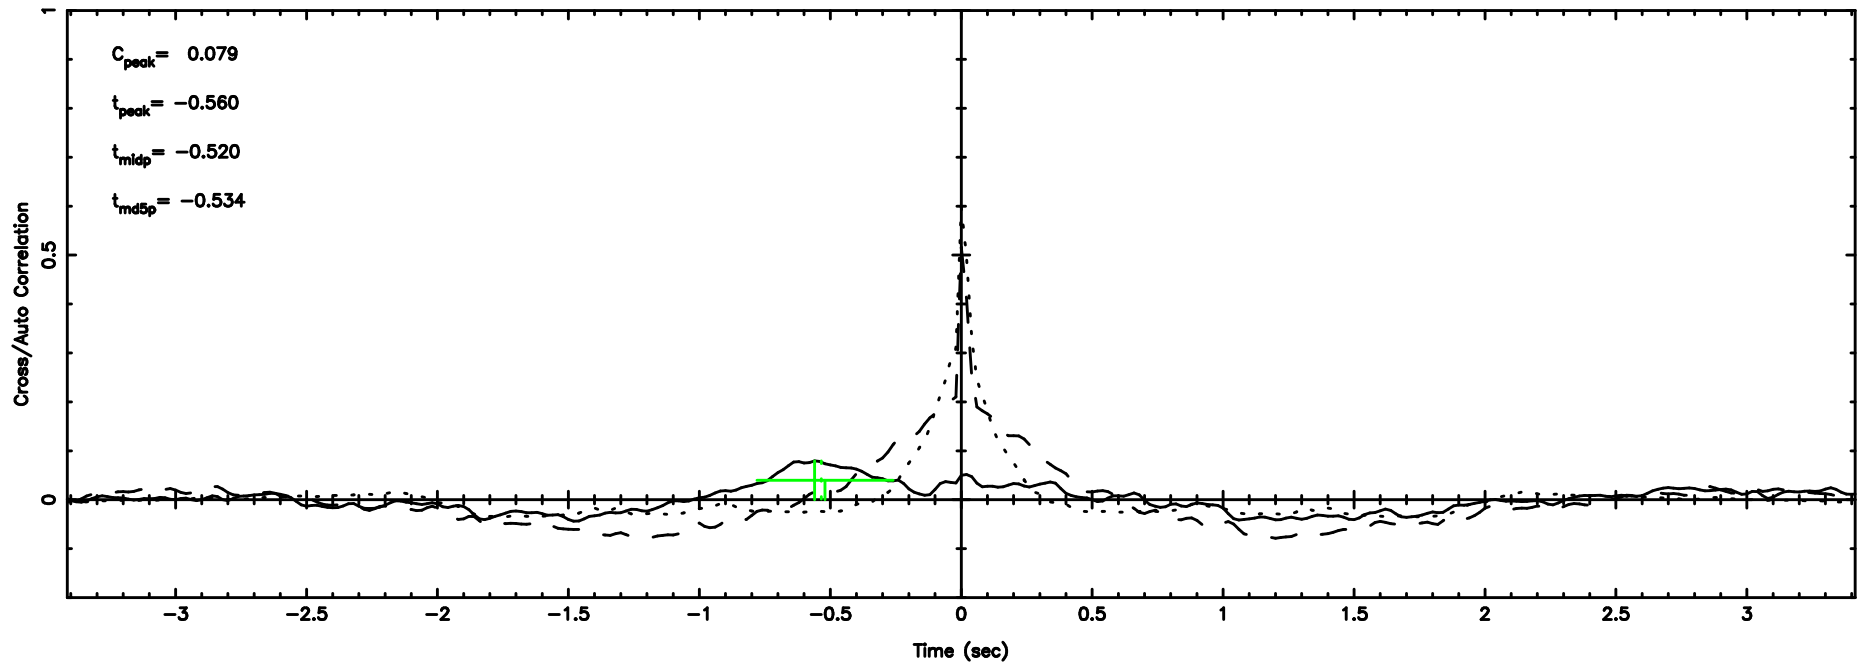

Frequency (Hz)

3C286 2024/08/09 7.16UT TOYOKAWA-FUJI