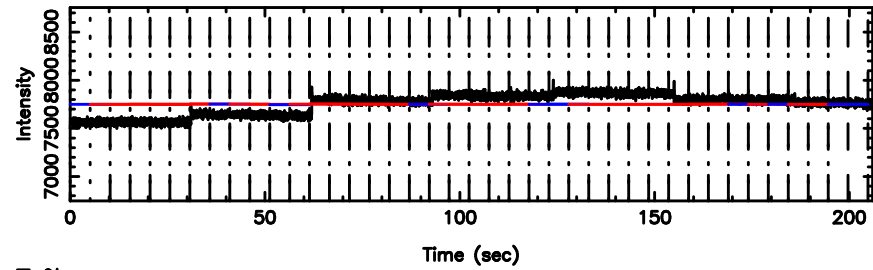

K20240809101410