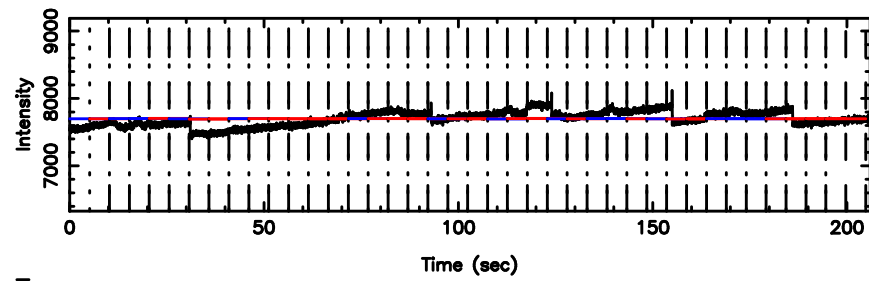

K20240809113052