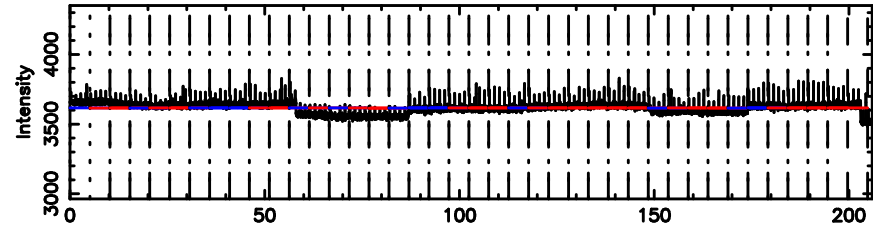

BLK: 6,SNR1: 0.40456 ,SNR2: 1.0836

0732+33 2024/08/09 1.27UT FUJI -KISO

T20240809102215

BLK:14,SNR1: 0.28747 ,SNR2: 1.1285

F20240809102215

BLK:14,SNR1:-0.20358 ,SNR2: 1.2462

0741-06 2024/08/09 1.40UT TOYOKAWA-FUJI