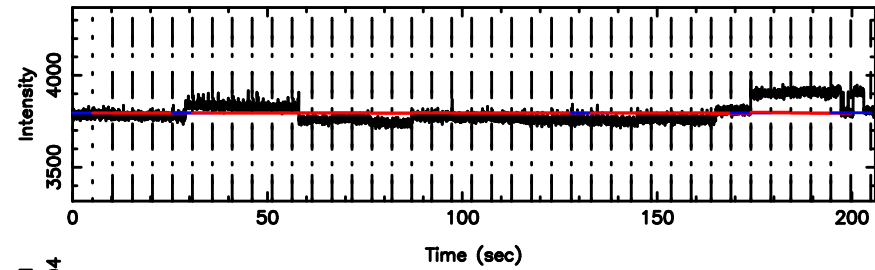

K20240809095344

BLK: 8,SNR1: 0.68455 ,SNR2: 1.8456

Frequency (Hz)

0713-024 2024/08/09 0.92UT FUJI -KISO

T20240809100358

BLK: 5,SNR1: 0.24788 ,SNR2: 1.3480

F20240809100358

BLK: 5,SNR1: 2.3462 ,SNR2: 12.652