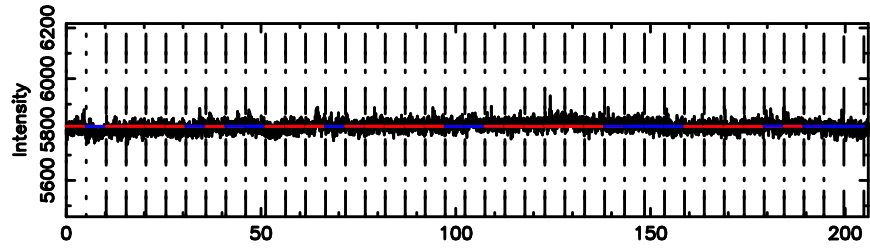

T20240809102215