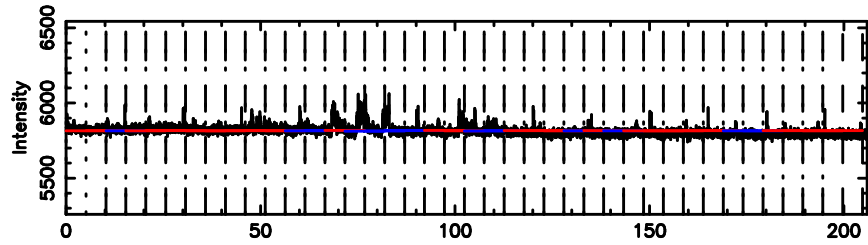

0821+394 2024/08/09 2.08UT FUJI -KISO

T20240809111449

BLK: 6,SNR1: 0.64901 ,SNR2: 2.4286

0834-19 2024/08/09 2.28UT TOYOKAWA-FUJI

F20240809111449

BLK: 6,SNR1: 0.96160 ,SNR2: 8.1243

T20240809111449

BLK:13,SNR1: 0.17756 ,SNR2: 5.9378