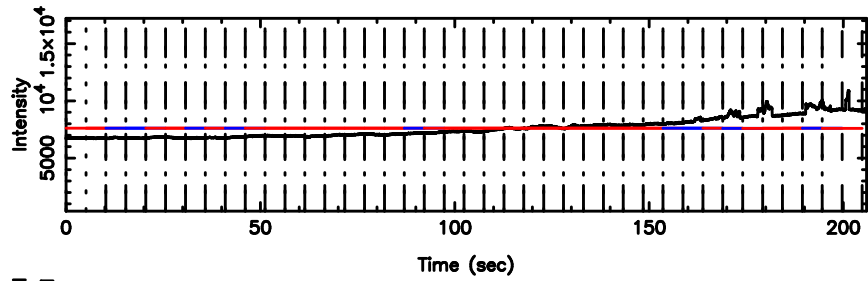

T20240809113055