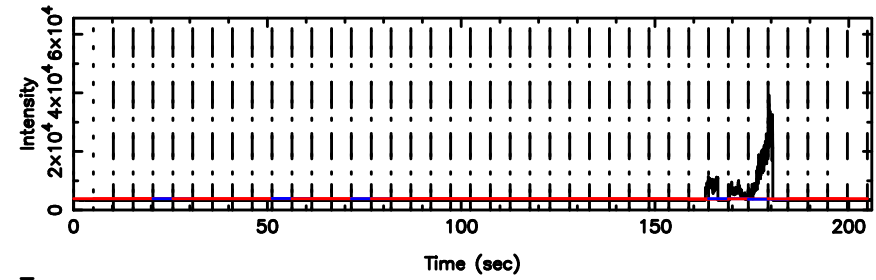

F20240809131100