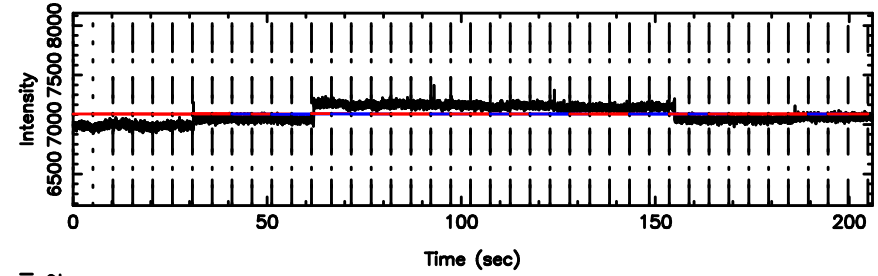

T20240809122111

BLK:13,SNR1: 0.33159 ,SNR2: 1.0361

0941-08 2024/08/09 3.38UT TOYOKAWA-KISO

K20240809122108

BLK:13,SNR1: 0.83944 ,SNR2: 2.8939

F20240809122111

BLK: 7,SNR1:-0.20046 ,SNR2: 1.2950

K20240809122108