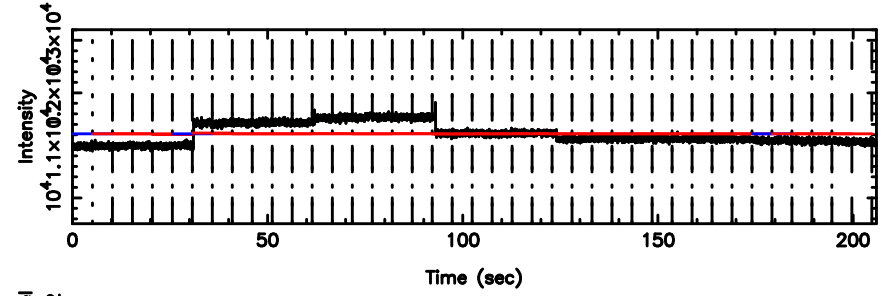

K20240809084250