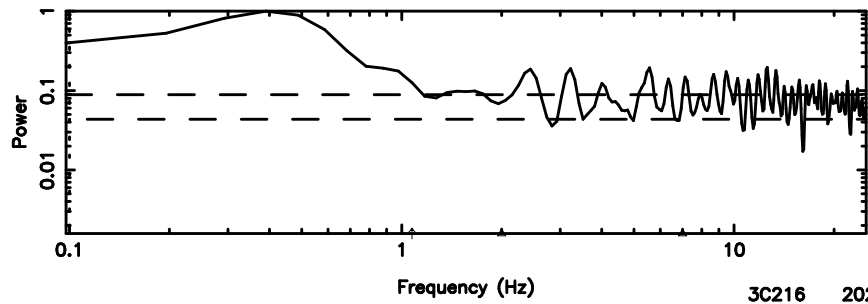

T20240809114736

BLK:18,SNR1: 0.20643 ,SNR2: 3.7907

K20240809114733

BLK:18,SNR1: 0.25522 ,SNR2: 1.4296

3C216 2024/08/09 2.82UT TOYOKAWA-KISO

F20240809114736

BLK: 6,SNR1: 0.19776 ,SNR2: 4.5971

K20240809114733