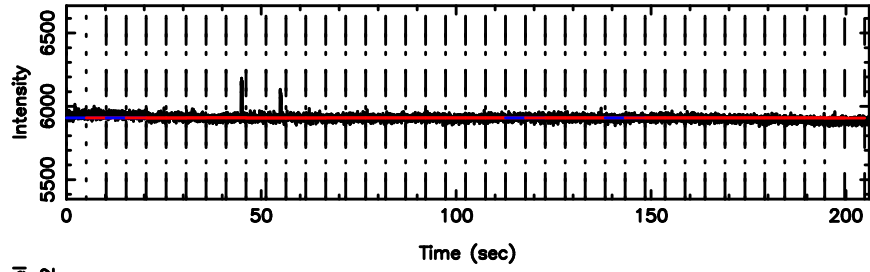

K20240809094421

No.Good Data

0703+138 2024/08/09 0.77UT FUJI -KISO

T20240809095347

BLK: 4,SNR1: 0.18323 ,SNR2: 0.74928

F20240809095347

BLK: 4,SNR1: 0.36249 ,SNR2: 4.3481

0713-024 2024/08/09 0.92UT TOYOKAWA-FUJI