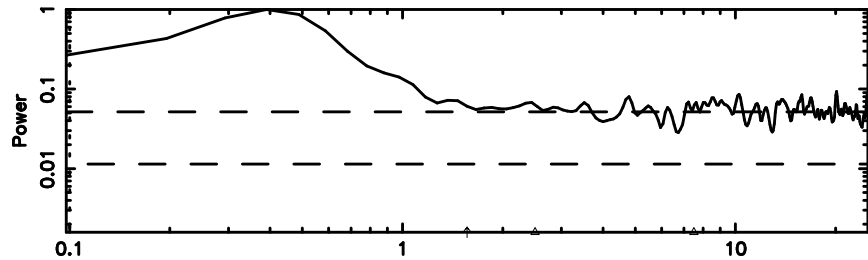

F20240809103159

BLK: 1,SNR1: 0.74915 ,SNR2: 6.4371

0752-200 2024/08/09 1.56UT FUJI -KISO

K20240809103156

BLK: 1,SNR1: 0.59098 ,SNR2: 0.91733

T20240809103934

BLK:11,SNR1: 0.46774 ,SNR2: 5.4371

Frequency (Hz)