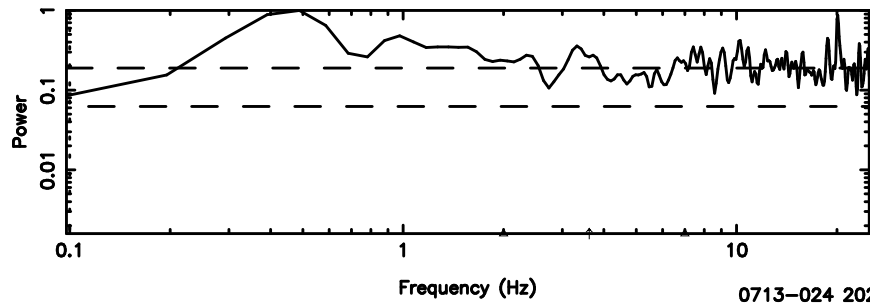

K20240809094421

No.Good Data

0703+138 2024/08/09 0.77UT FUJI -KISO

T20240809095347

BLK: 4,SNR1: 0.18323 ,SNR2: 0.74928

F20240809095347

BLK: 4,SNR1: 0.36249 ,SNR2: 4.3481

0713-024 2024/08/09 0.92UT TOYOKAWA-FUJI