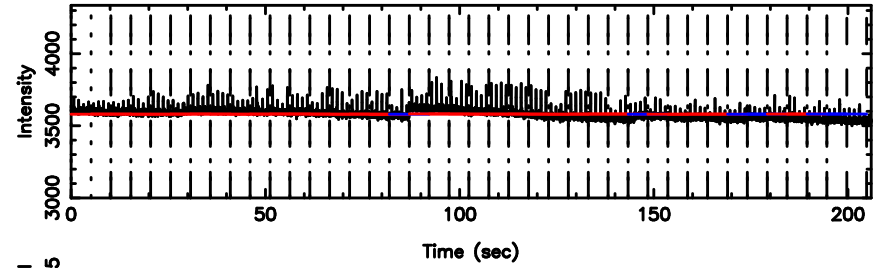

T20240809115948

BLK: 6,SNR1: 0.14273 ,SNR2: 3.8483

0919-142 2024/08/09 3.02UT TOYOKAWA-FUJI

F20240809115948

BLK: 6,SNR1: 0.47075 ,SNR2: 1.2598

Frequency (Hz)