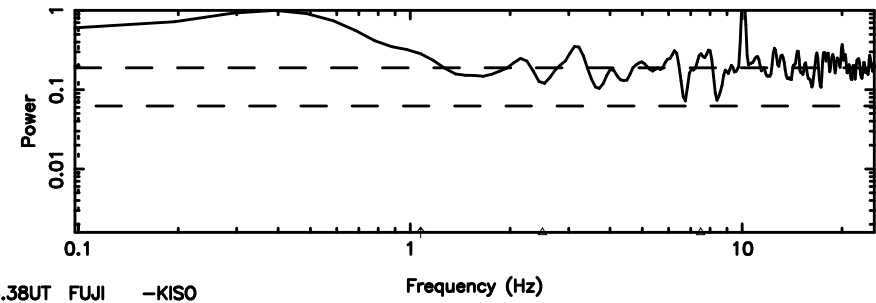

BLK: 7,SNR1: 0.27122 ,SNR2: 2.3796