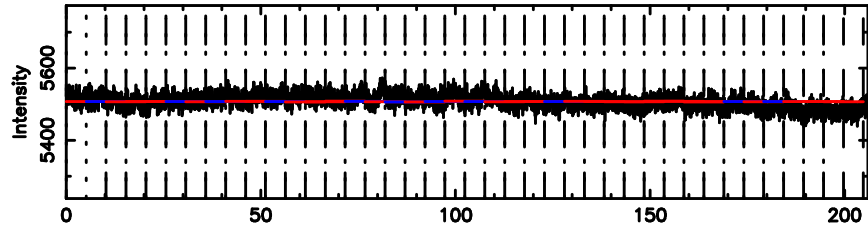

F20240809103159

BLK: 1,SNR1: 0.74915 ,SNR2: 6.4371

0752-200 2024/08/09 1.56UT FUJI -KISO

K20240809103156

BLK: 1,SNR1: 0.59098 ,SNR2: 0.91733

T20240809103934

BLK:11,SNR1: 0.46774 ,SNR2: 5.4371

Frequency (Hz)