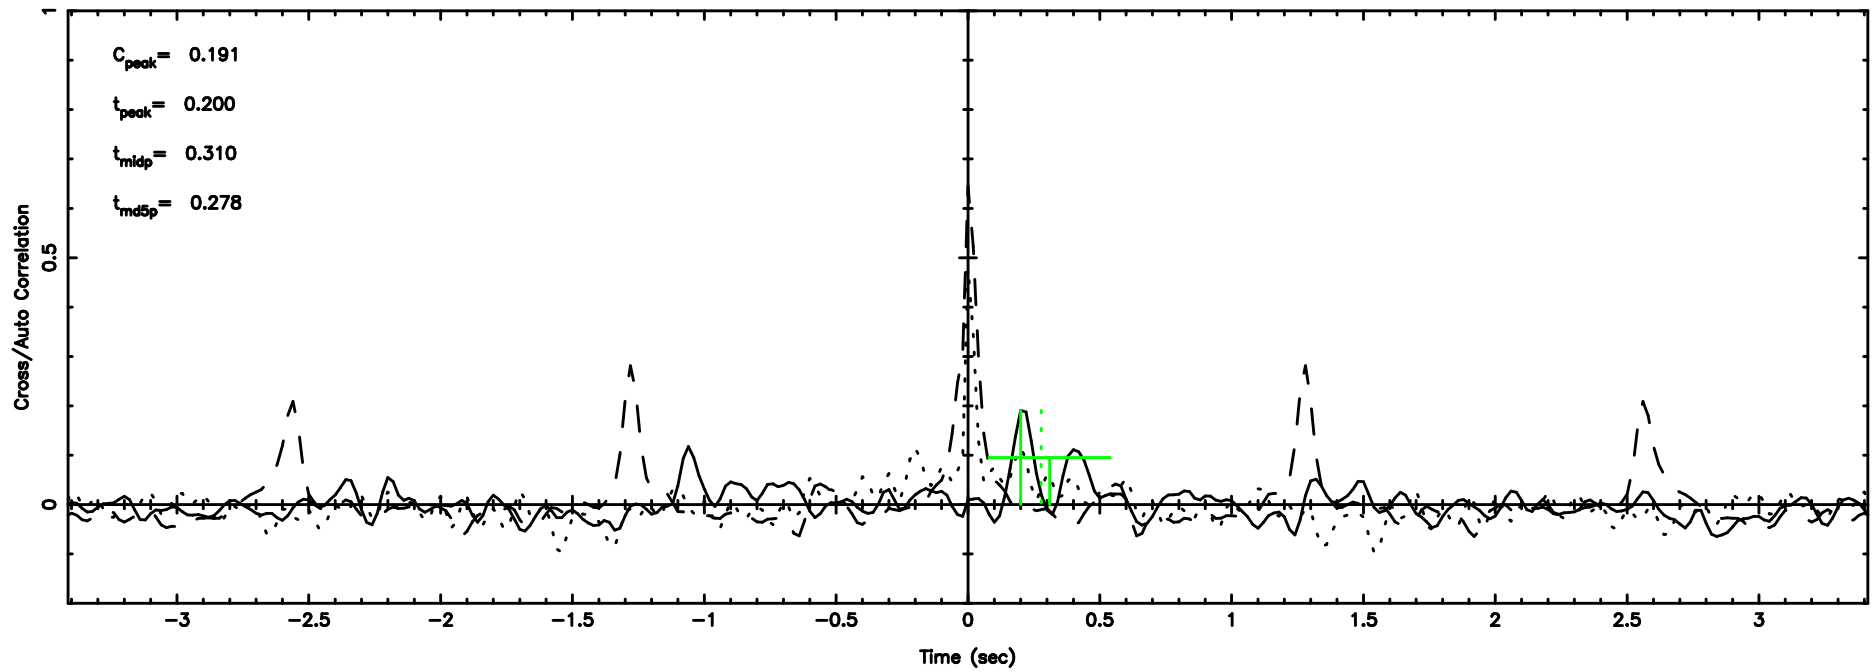

BLK: 2,SNR1:-0.24710E-01,SNR2: 1.9126