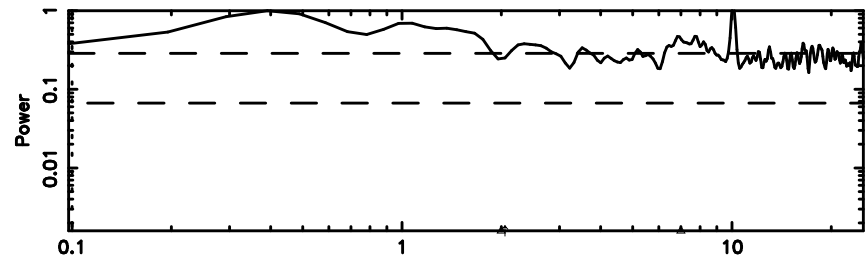

1323+32 2024/08/09 7.08UT TOYOKAWA-KISO

F20240809160309

BLK:10,SNR1: 0.94363 ,SNR2: 5.9258

Frequency (Hz)

K20240809160306

BLK:10,SNR1: 0.11949 ,SNR2: 1.0576

Frequency (Hz)

1323+32 2024/08/09 7.08UT FUJI -KISO