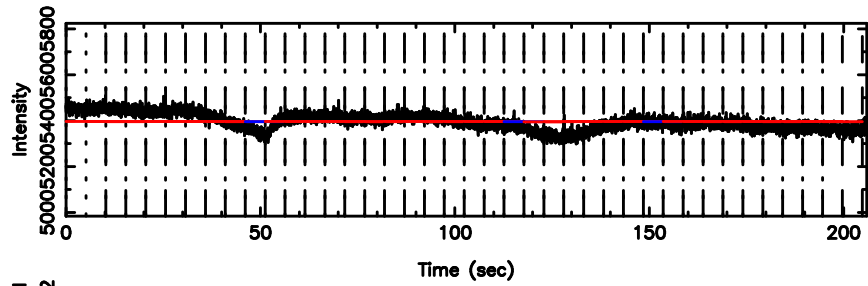

K20240809111446

BLK:14,SNR1: 6.7456 ,SNR2: 21.398

T20240809111954

BLK: 4,SNR1: 0.16073 ,SNR2: 1.5905

F20240809111954

BLK: 4,SNR1:-0.20386 ,SNR2: 1.8204

0839-071 2024/08/09 2.36UT TOYOKAWA-FUJI

T20240809111954