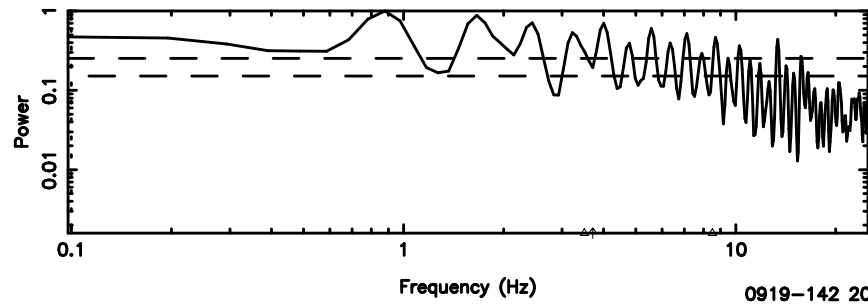

Frequency (Hz)

T20240809115948

BLK: 7,SNR1: 0.42752E-01,SNR2: 1.9498

0919-142 2024/08/09 3.02UT TOYOKAWA-KISO

K20240809115946

BLK: 7,SNR1: 1.0925 ,SNR2: 4.2321

F20240809115948

BLK: 2,SNR1:-0.20865 ,SNR2: 0.73384