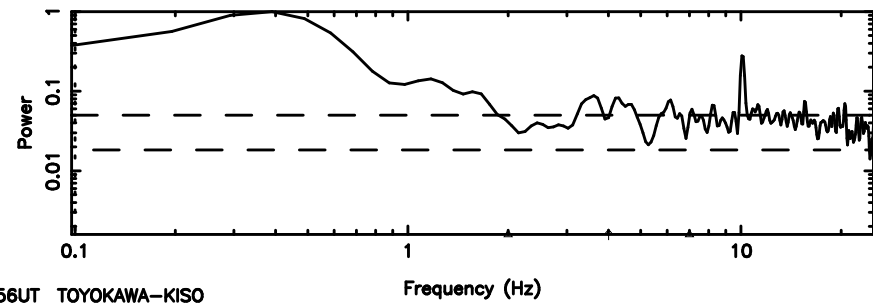

0752-200 2024/08/09 1.56UT TOYOKAWA-FUJI

F20240809103159

BLK: 5, SNR1: 0.31460 ,SNR2: 1.9729

T20240809103159

BLK: 6,SNR1: 84.060 ,SNR2: 106.72

0752-200 2024/08/09 1.56UT TOYOKAWA-KISO

K20240809103156

BLK: 6,SNR1: 0.46715 ,SNR2: 2.4410