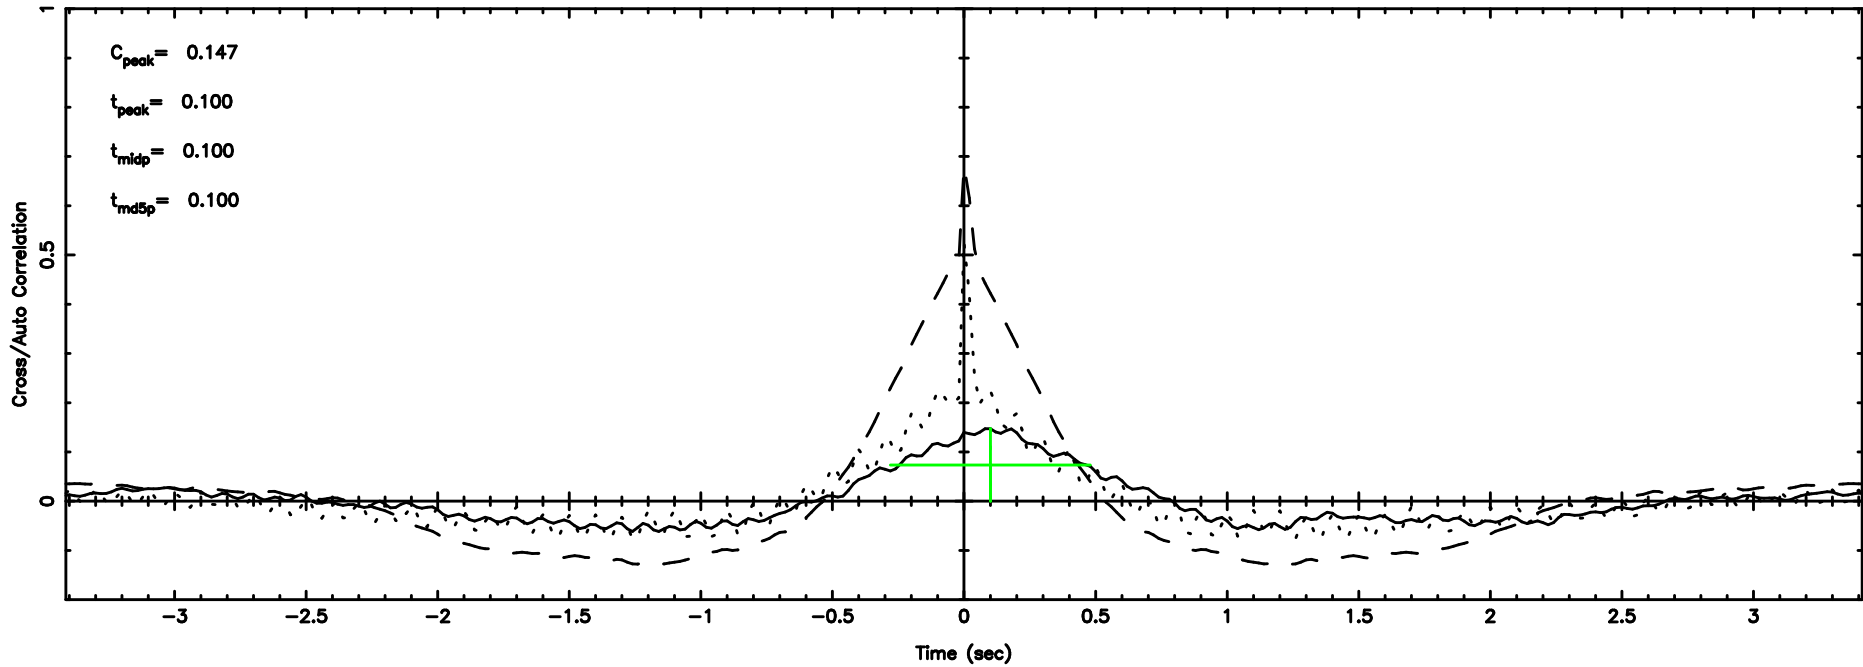

T20240809125931

BLK:25,SNR1: 1.7761 ,SNR2: 3.3913

K20240809125929

BLK:25,SNR1: 0.77749 ,SNR2: 2.8415

3C241 2024/08/09 4.02UT TOYOKAWA-KISO