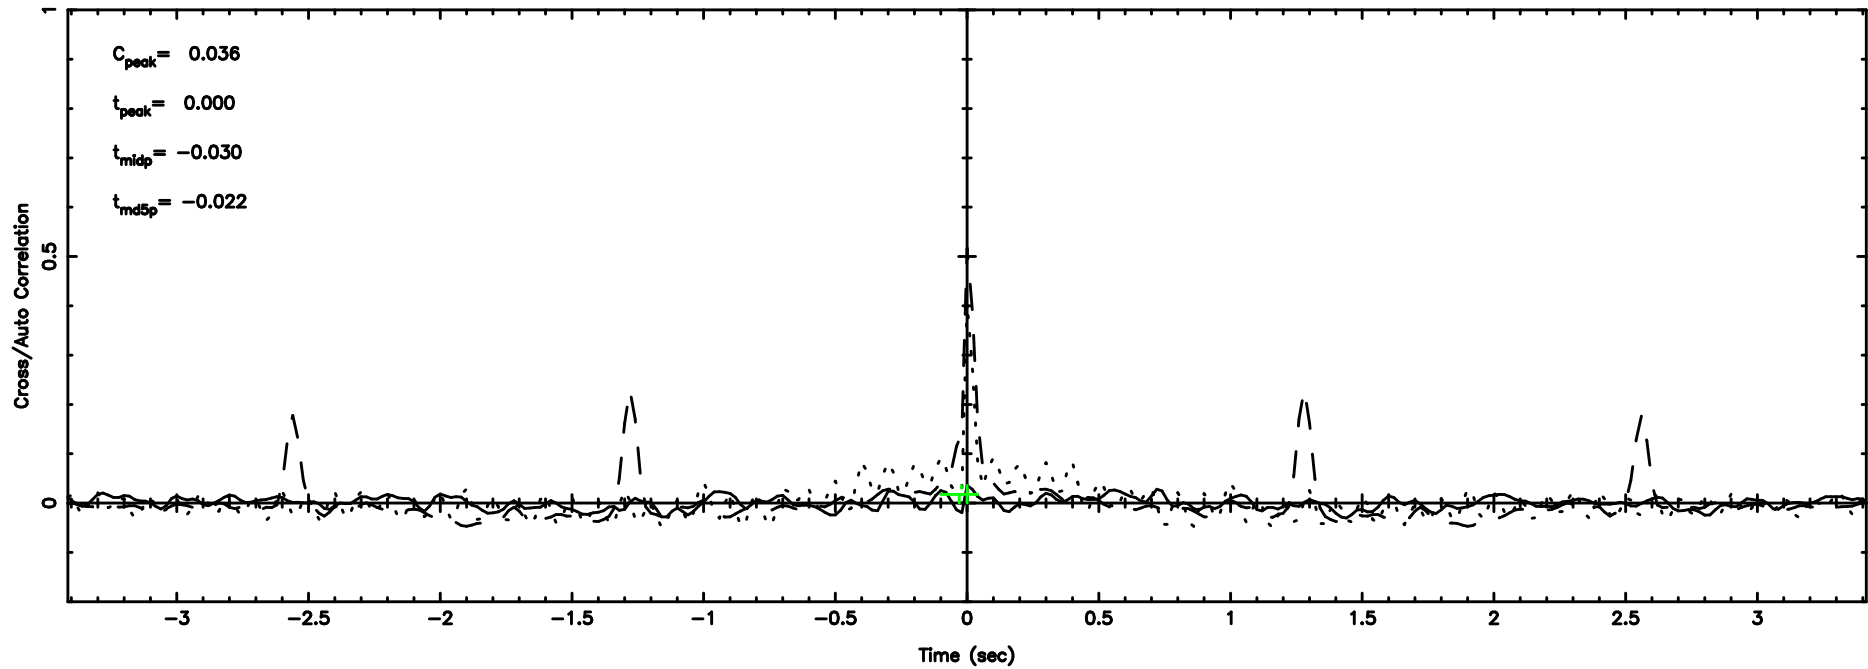

0941-08 2024/08/09 3.38UT FUJI -KISO