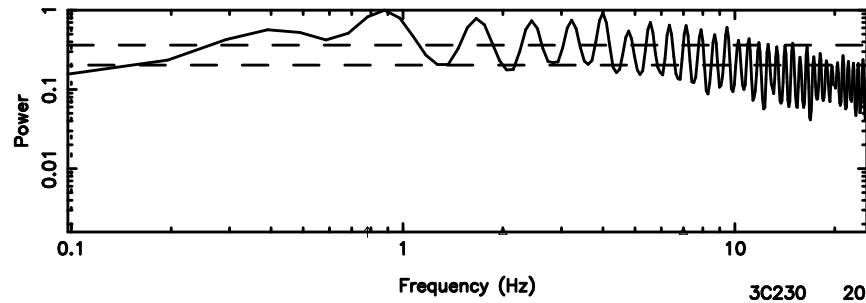

T20240809122933

BLK:25,SNR1: 1.5973 ,SNR2: 11.907

3C230 2024/08/09 3.52UT TOYOKAWA-KISO

K20240809122930

BLK:25,SNR1: 119.86 ,SNR2: 114.24

F20240809122933

BLK:10,SNR1:-0.26412 ,SNR2: 0.33990

K20240809122930