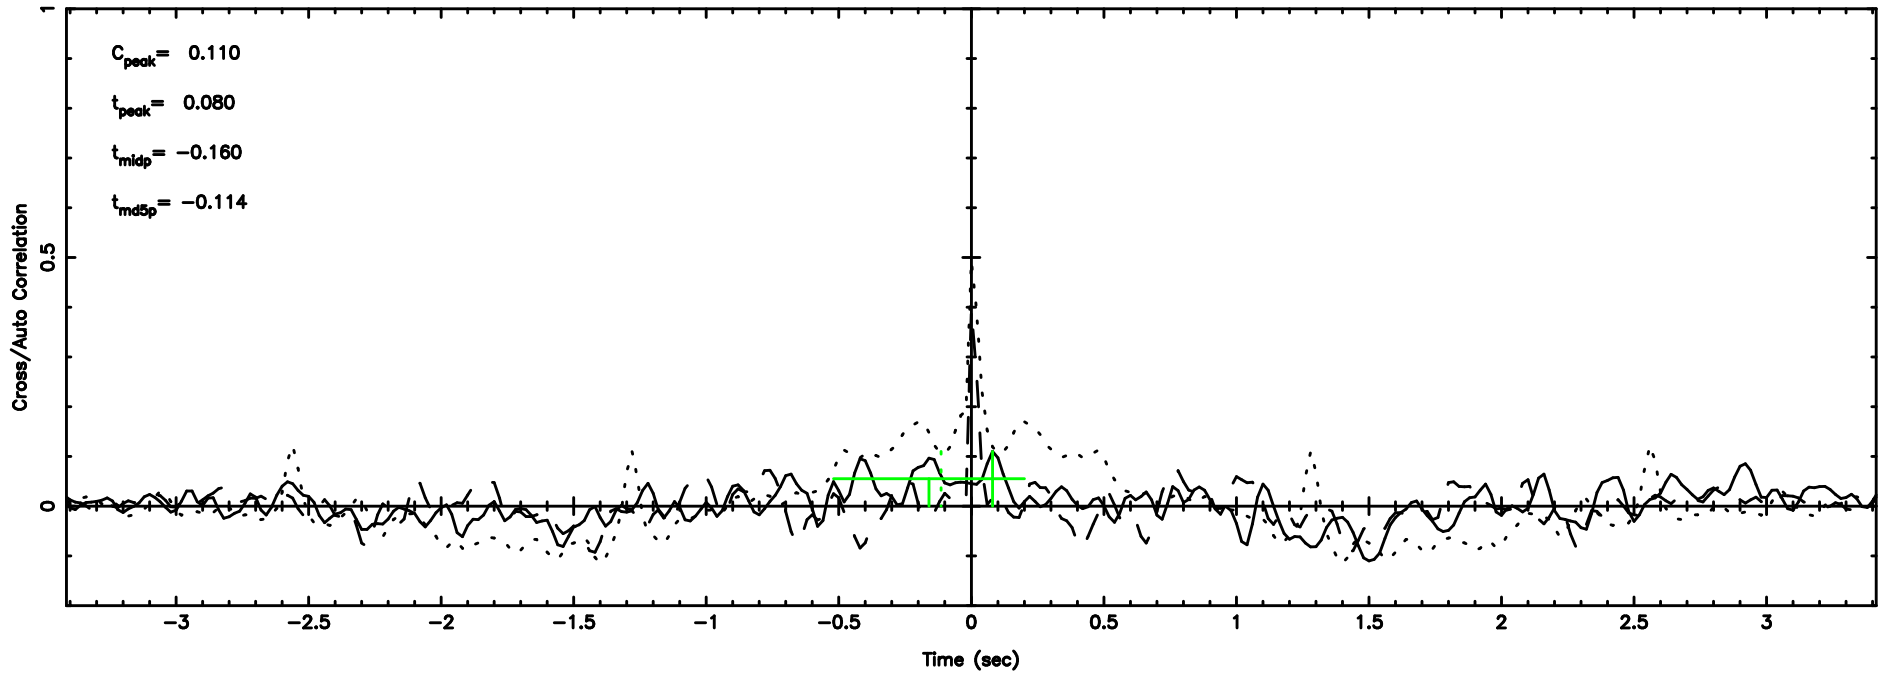

Frequency (Hz)