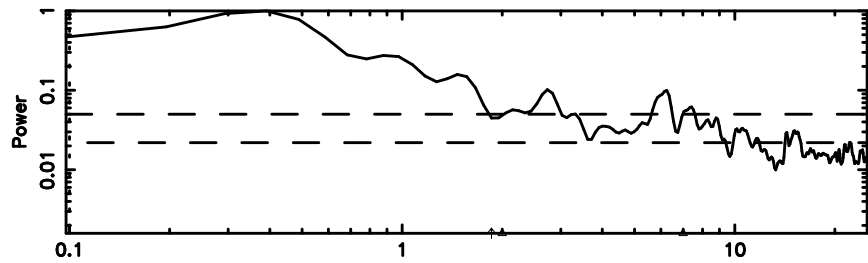

0821+394 2024/08/09 2.08UT FUJI -KISO

T20240809111449

BLK: 6,SNR1: 0.64901 ,SNR2: 2.4286

0834-19 2024/08/09 2.28UT TOYOKAWA-FUJI

F20240809111449

BLK: 6,SNR1: 0.96160 ,SNR2: 8.1243

T20240809111449

BLK:13,SNR1: 0.17756 ,SNR2: 5.9378