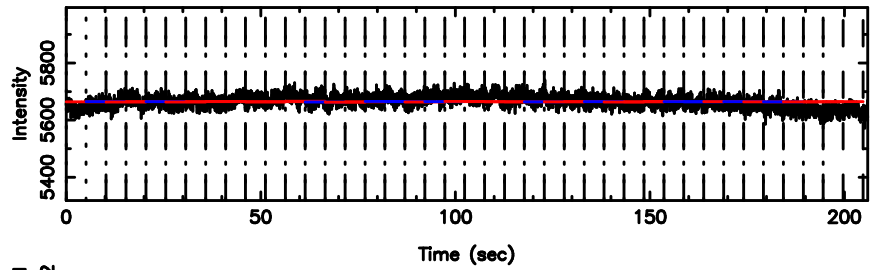

BLK:22,SNR1: 0.49443 ,SNR2: 2.2734

F20240809103934

BLK: 6,SNR1: 28.614 ,SNR2: 34.558

K20240809103931

BLK: 6,SNR1: 0.85340 ,SNR2: 5.4178

3C190 2024/08/09 1.69UT FUJI -KISO

T20240809105159

BLK:12,SNR1: 0.58029 ,SNR2: 1.5208