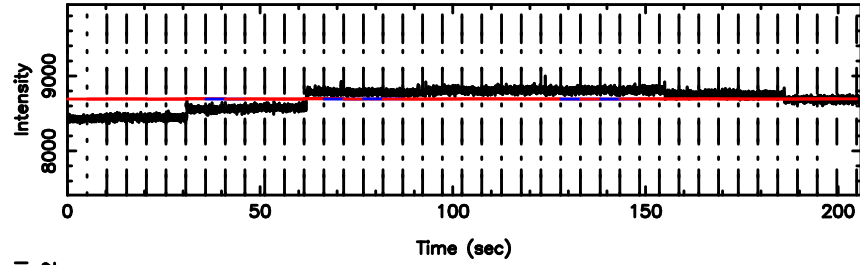

BLK: 3,SNR1: 0.31928 ,SNR2: 1.7835

1355+01 2024/08/10 7.54UT TOYOKAWA-KISO

F20240810163051

BLK: 5,SNR1: 0.65324 ,SNR2: 1.5715

Frequency (Hz)

K20240810163048

BLK: 5,SNR1: 0.42363 ,SNR2: 2.4836

Frequency (Hz)