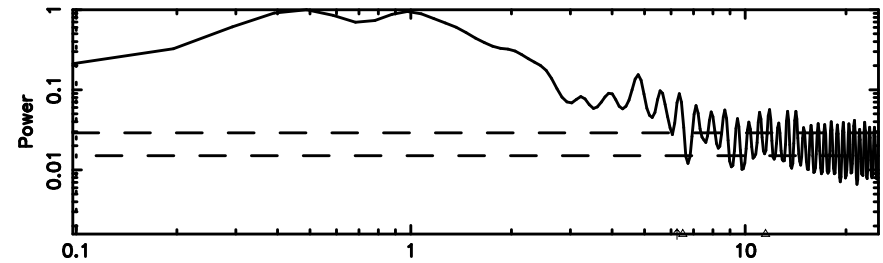

BLK:22,SNR1: 2.4333 ,SNR2: 8.1104