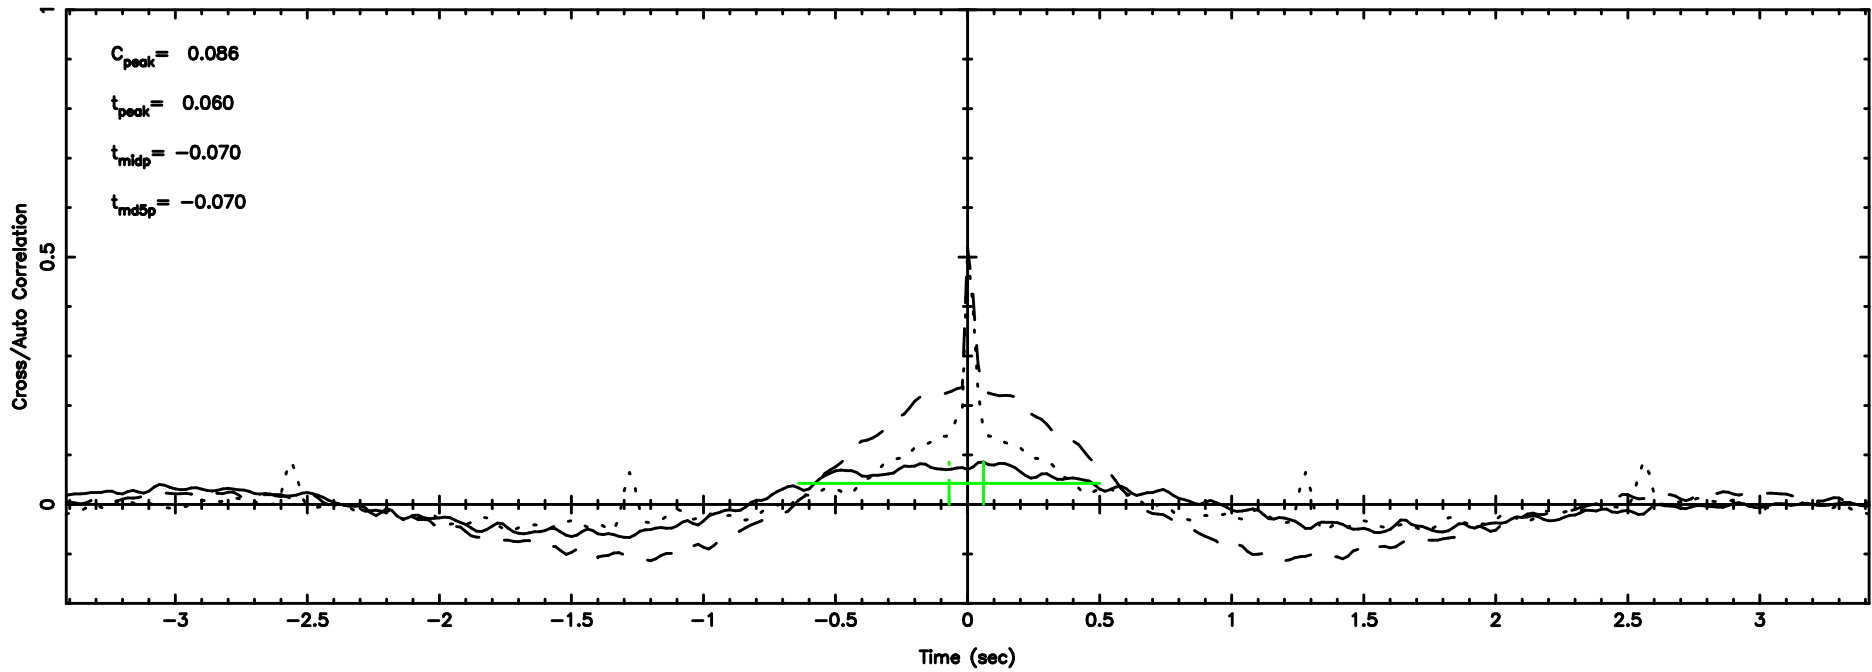

BLK: 7,SNR1: 0.26532 ,SNR2: 0.54154

Frequency (Hz)

T20240810104803

BLK:14,SNR1: 0.33395 ,SNR2: 6.0495

F20240810104803

BLK:14,SNR1: 0.14704E-02,SNR2: 2.5501

3C196 2024/08/10 1.83UT TOYOKAWA-FUJI

T20240810104803