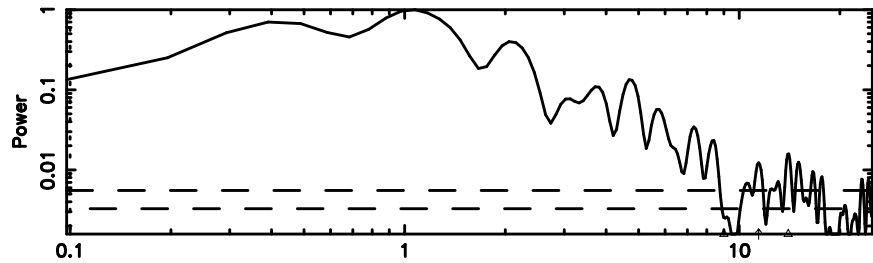

K20240810064912

BLK: 9,SNR1: 4.6371 ,SNR2: 8.9508

Frequency (Hz)

0411+05 2024/08/09 21.85UT FUJI -KISO

T20240810065608

BLK:22,SNR1: 12.883 ,SNR2: 22.632

Frequency (Hz)

F20240810065608