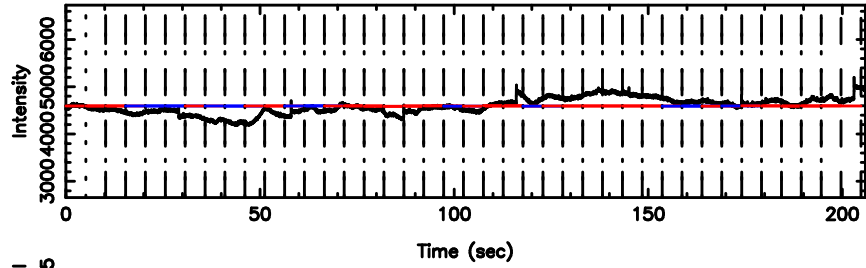

F20240810120231