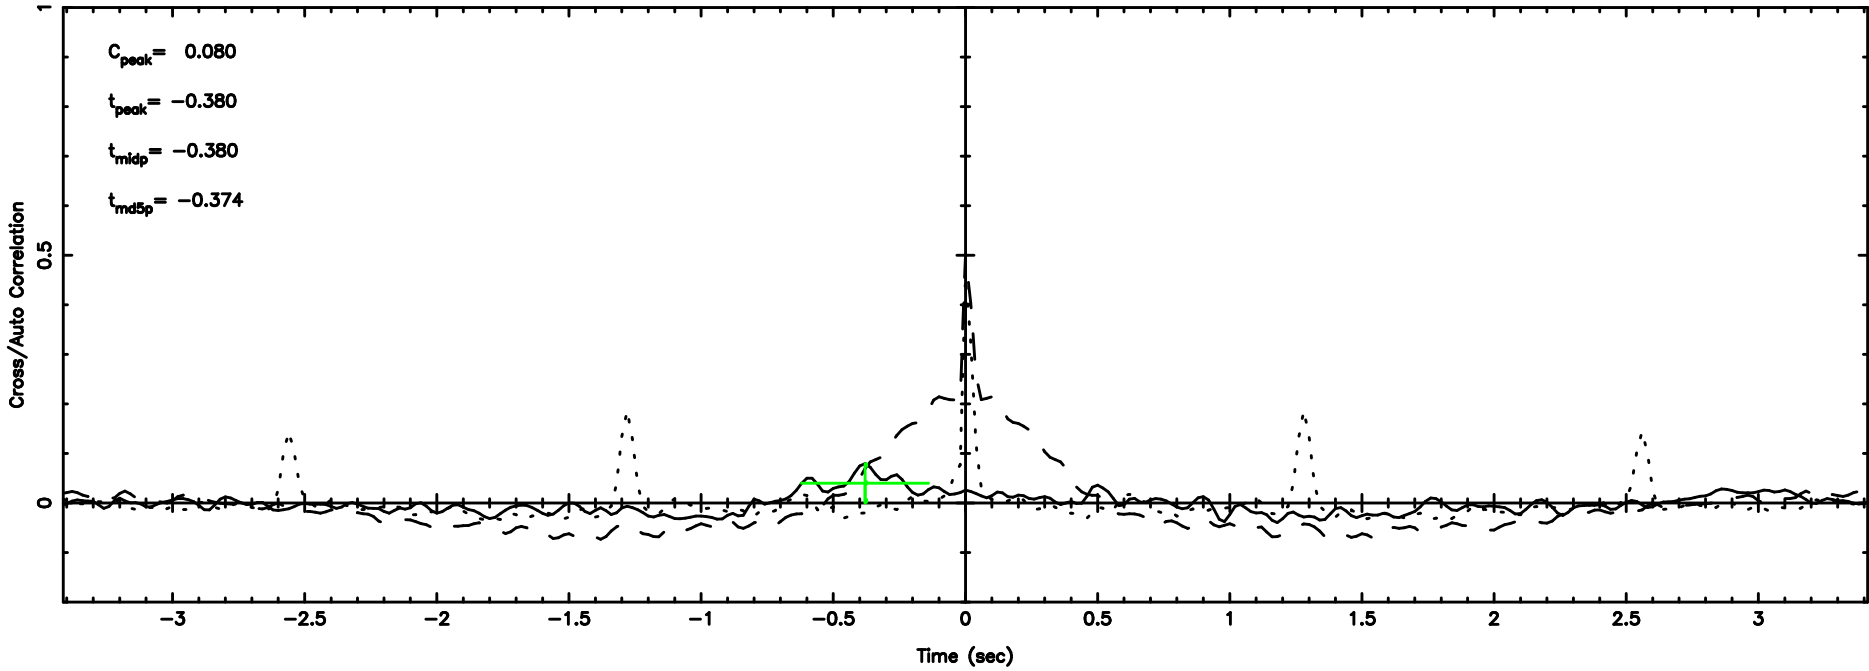

BLK: 8,SNR1: 0.50978 ,SNR2: 2.5388

F20240810101819

BLK: 8,SNR1:-0.17836 ,SNR2: 0.10880E-01

0741-06 2024/08/10 1.33UT TOYOKAWA-FUJI

T20240810101819

BLK:13,SNR1: 0.35426 ,SNR2: 5.0488

0741-06 2024/08/10 1.33UT TOYOKAWA-KISO