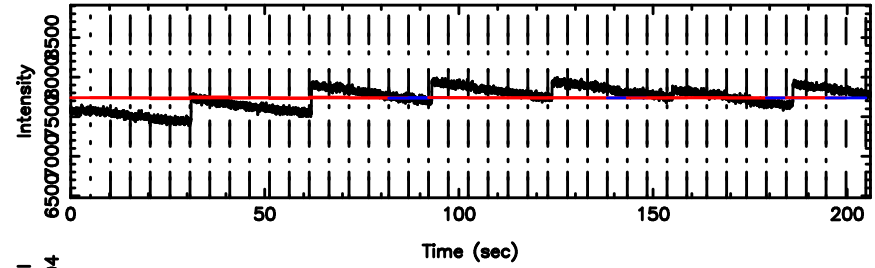

F20240810115552

BLK: 5,SNR1: 2.5642 ,SNR2: 6.9961

0919-142 2024/08/10 2.96UT FUJI -KISO

K20240810115549

BLK: 5,SNR1: 3.1304 ,SNR2: 14.288