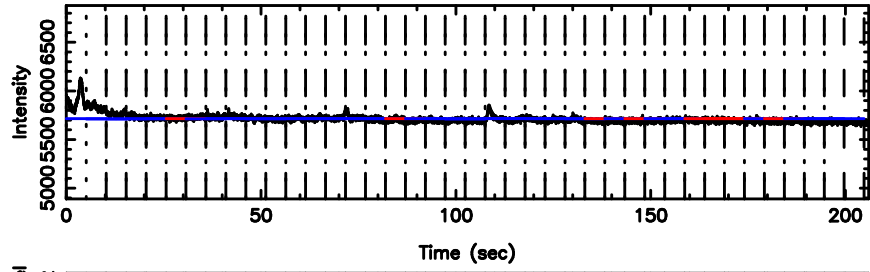

Frequency (Hz)

K20240810094949

Time (sec)

BLK: 8,SNR1: 0.15444 ,SNR2: 1.0368

Frequency (Hz)

0713-024 2024/08/10 0.86UT FUJI -KISO

T20240810100002

BLK:31,SNR1: 2.1490 ,SNR2: 6.1772