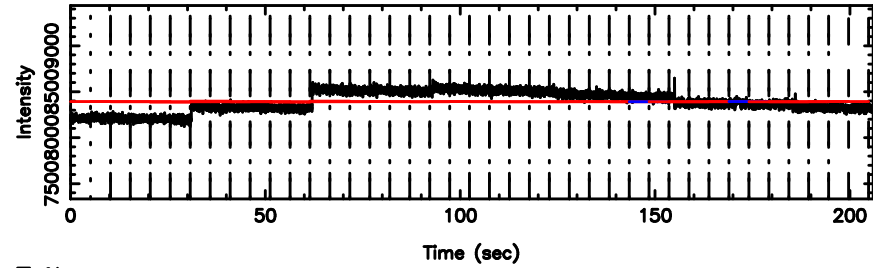

T20240810094951

BLK: 2,SNR1: 0.26161E-01,SNR2: 0.96165

0713-024 2024/08/10 0.86UT TOYOKAWA-KISO

K20240810094949

BLK: 2,SNR1: 0.34490 ,SNR2: 1.0756

F20240810094951

Time (sec)

BLK: 8,SNR1: 0.69133 ,SNR2: 1.6986