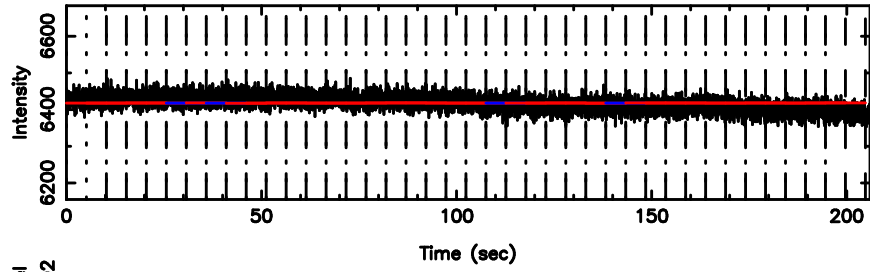

F20240810083857

BLK: 5,SNR1: 1.4687 ,SNR2: 9.3823

Frequency (Hz)

3C152 2024/08/09 23.68UT FUJI -KISO

K20240810083854

BLK: 5,SNR1: 0.84092 ,SNR2: 3.7420

Frequency (Hz)

T20240810085338