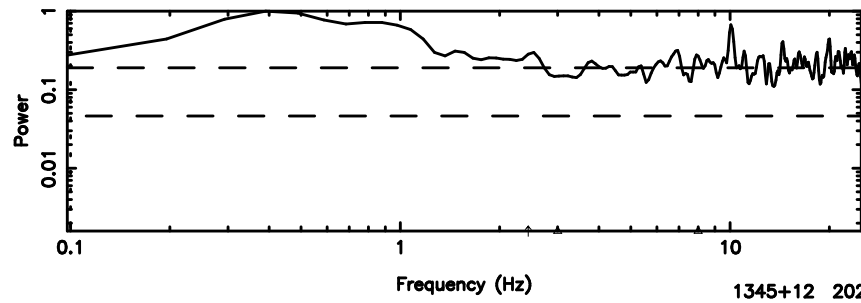

T20240810162031

BLK: 5,SNR1: 0.24510 ,SNR2: 0.91079

F20240810162031

BLK: 5,SNR1:-0.10836E-02,SNR2: 1.4551

1345+12 2024/08/10 7.37UT TOYOKAWA-FUJI

T20240810162031

BLK: 7,SNR1: 0.27418 ,SNR2: 1.4460

K20240810162028