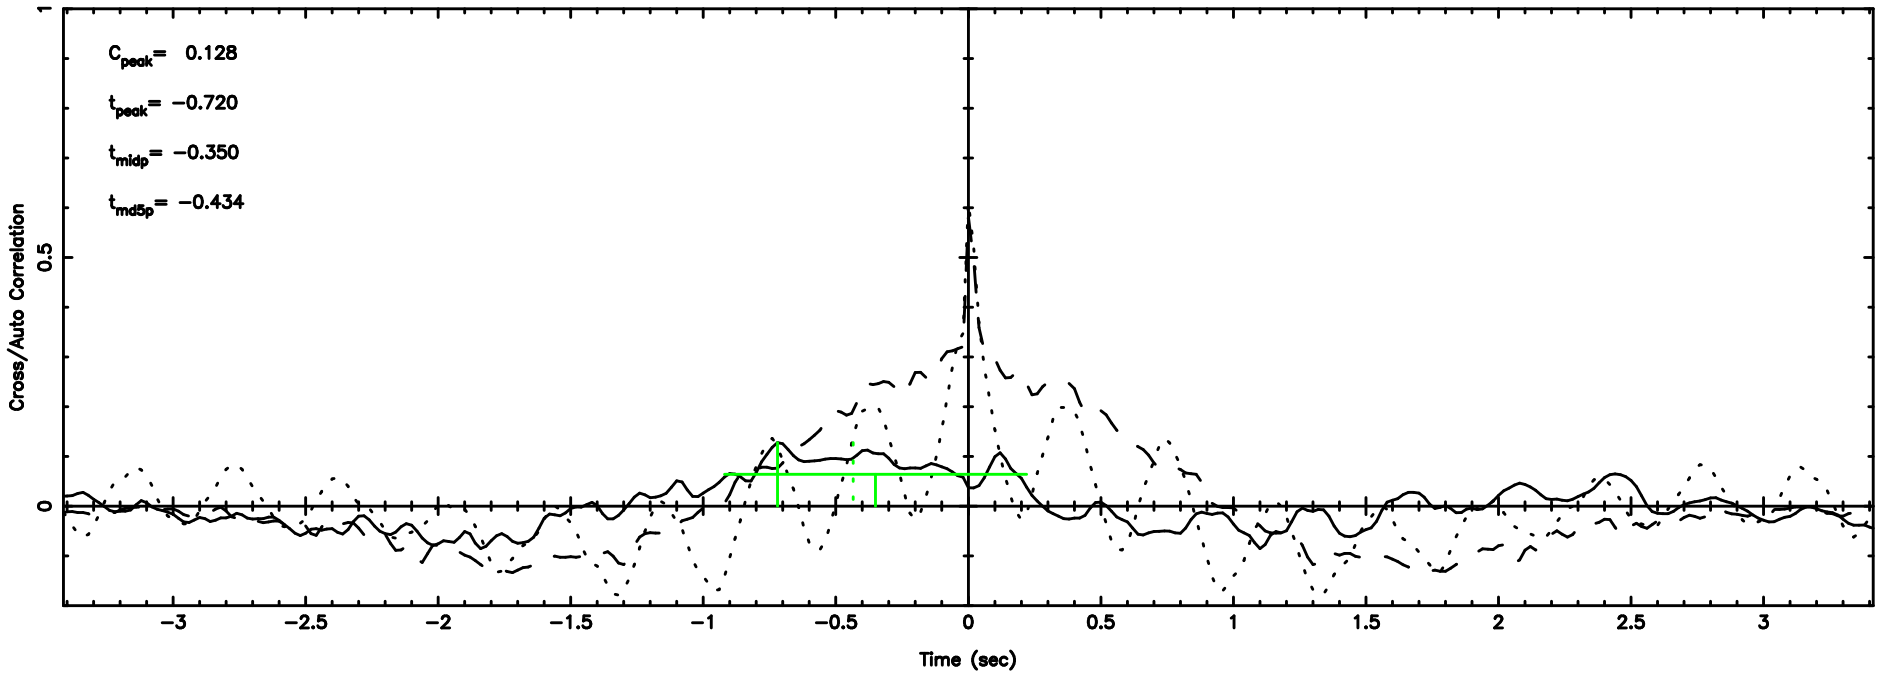

Frequency (Hz)

0552+12 2024/08/09 23.53UT TOYOKAWA-FUJI