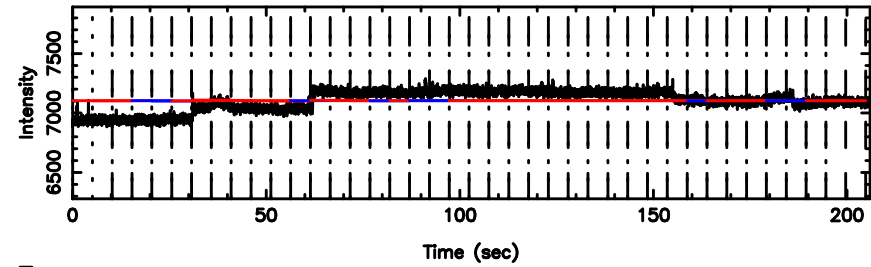

BLK: 4,SNR1:-0.79172E-01,SNR2: 2.1722

1044-008 2024/08/10 4.38UT TOYOKAWA-FUJI

T20240810132051

BLK: 9,SNR1: 0.41235E-01,SNR2: 1.0091

K20240810132048

BLK: 9,SNR1: 0.63820 ,SNR2: 4.6700

1044-008 2024/08/10 4.38UT TOYOKAWA-KISO