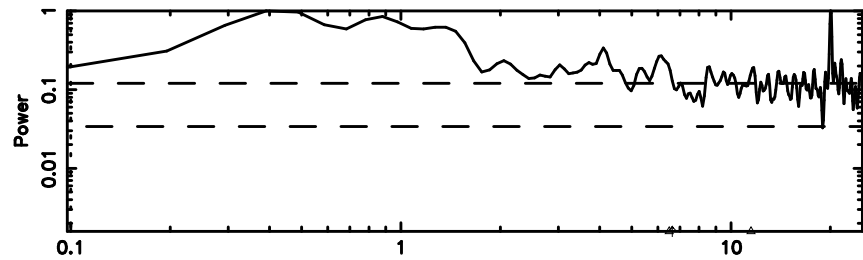

BLK:26,SNR1: 4.4839 ,SNR2: 8.8259

1245-19 2024/08/10 6.39UT FUJI -KISO

T20240810152919

BLK: 3,SNR1: 0.45676 ,SNR2: 1.4350

Frequency (Hz)

F20240810152919

BLK: 3,SNR1: 0.10653 ,SNR2: 1.4000

Frequency (Hz)