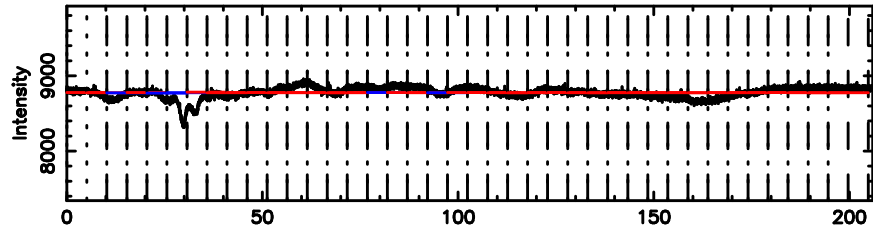

T20240810062811