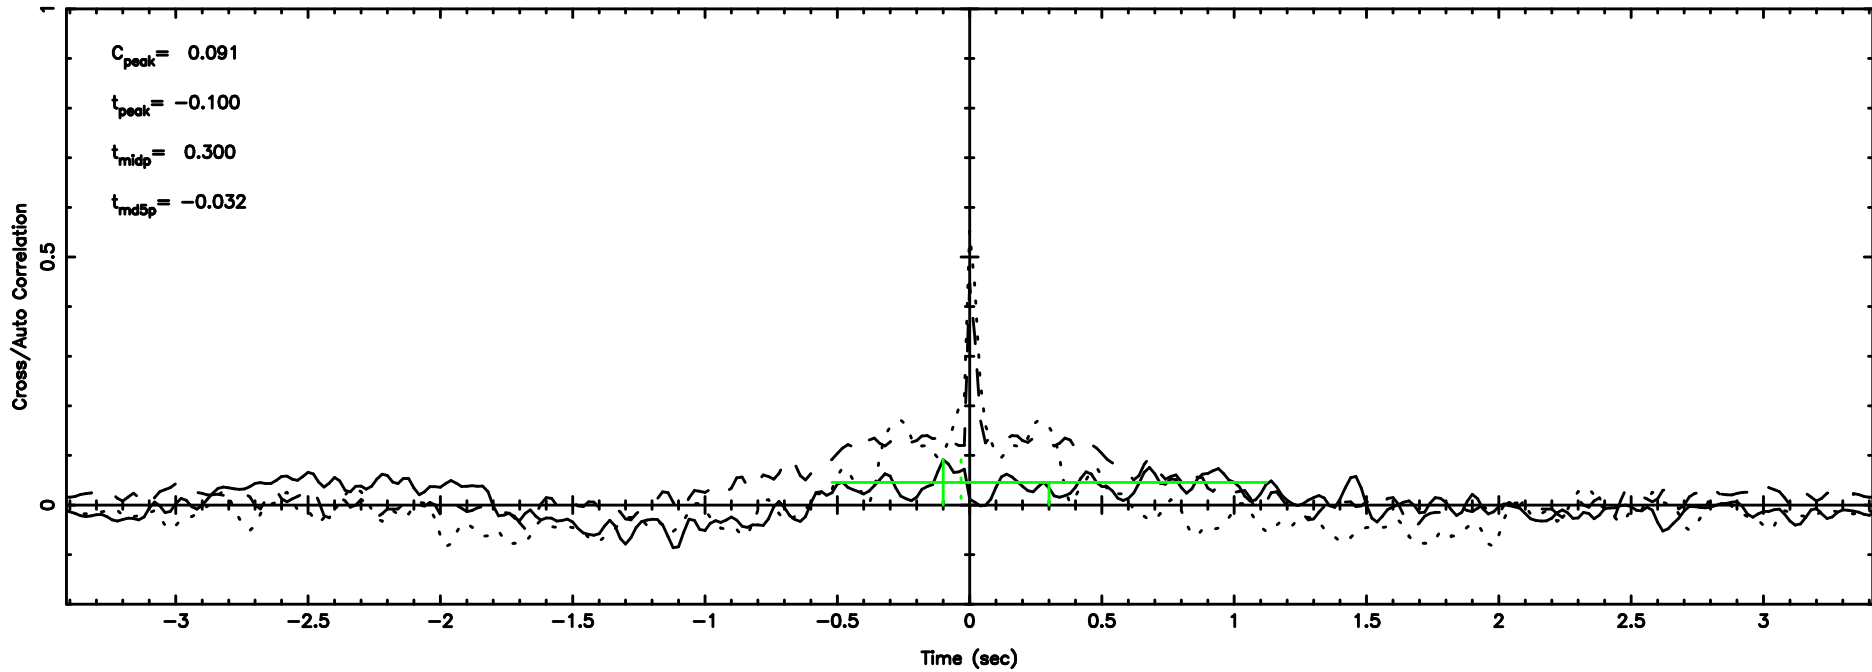

0703+138 2024/08/10 0.70UT TOYOKAWA-FUJI

T20240810094028

BLK: 2, SNR1: 2.6402 ,SNR2: 7.4411

K20240810094025

BLK: 2, SNR1: 0.59643 ,SNR2: 2.5620

0703+138 2024/08/10 0.70UT TOYOKAWA-KISO

F20240810094028

BLK: 4, SNR1: 0.58343 , SNR2: 1.3035