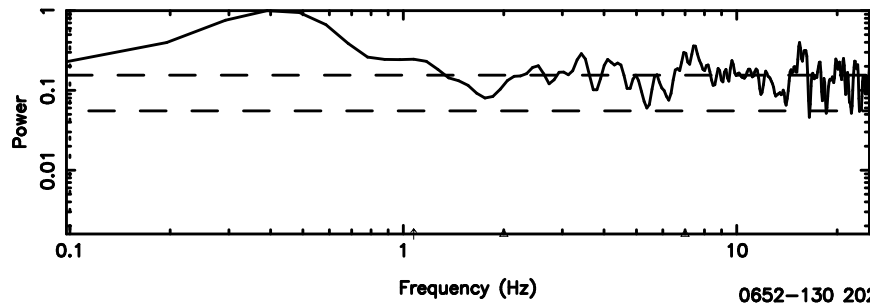

BLK: 4,SNR1: 0.14962 ,SNR2: 2.3165