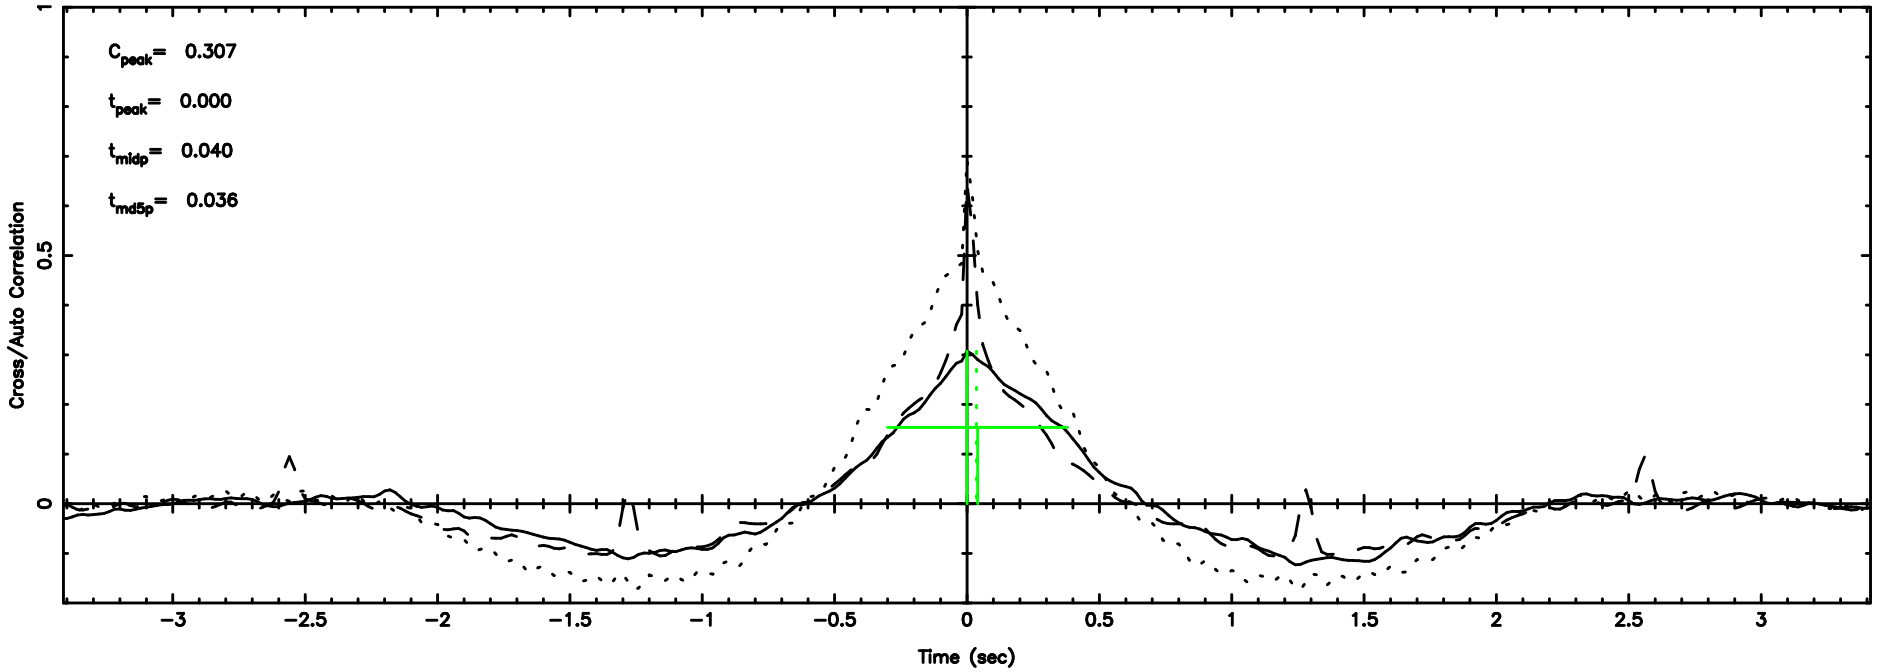

BLK:15,SNR1: 7.3693 ,SNR2: 19.095