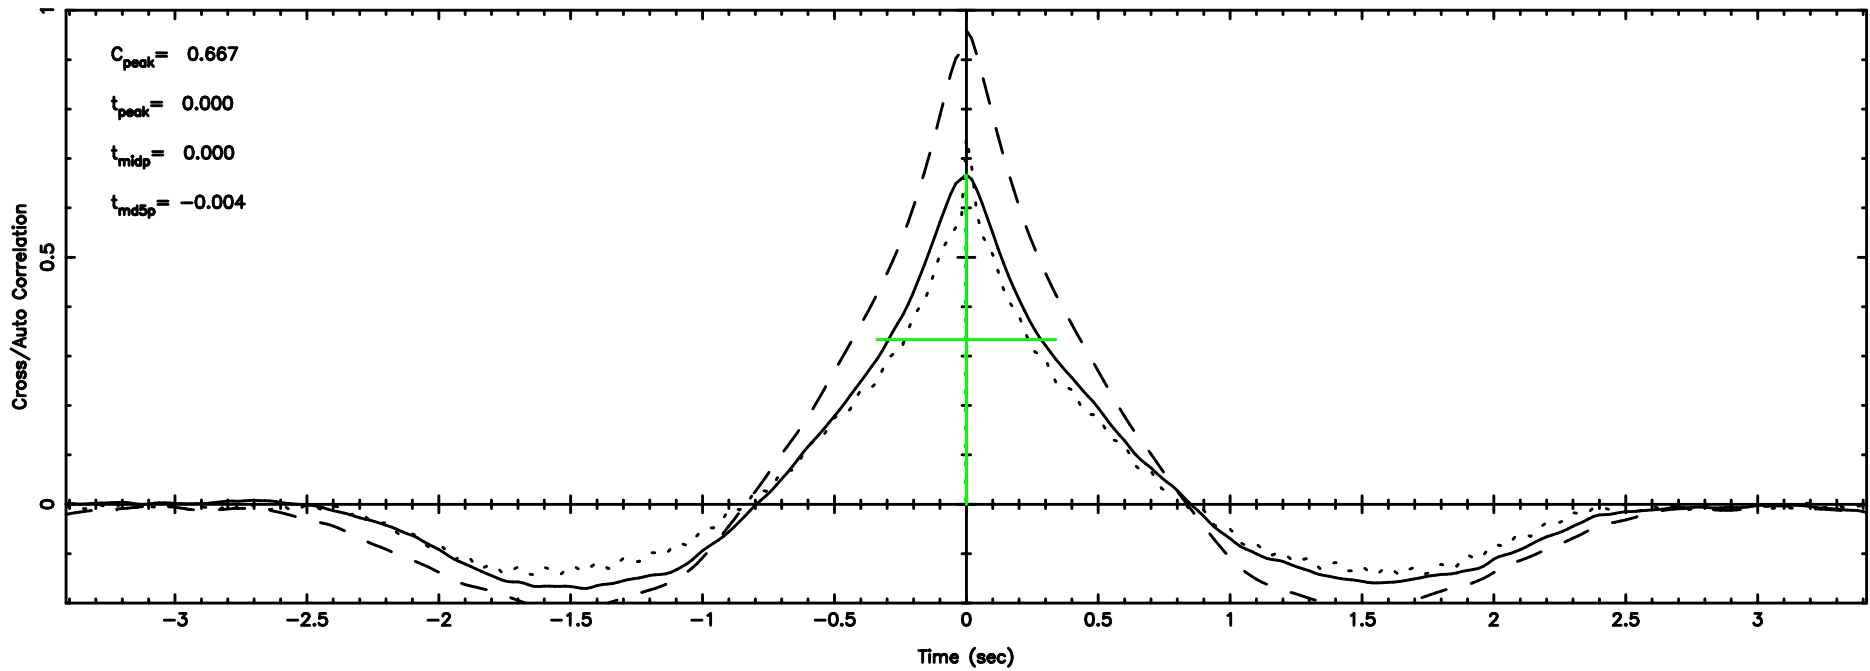

T20240810112659

BLK:35,SNR1: 116.59 ,SNR2: 183.47

K20240810112656

BLK:35,SNR1: 4.3857 ,SNR2: 17.254

3C208 2024/08/10 2.48UT TOYOKAWA-KISO

F20240810112659

BLK:30,SNR1: 7.5527 ,SNR2: 20.054

Frequency (Hz)