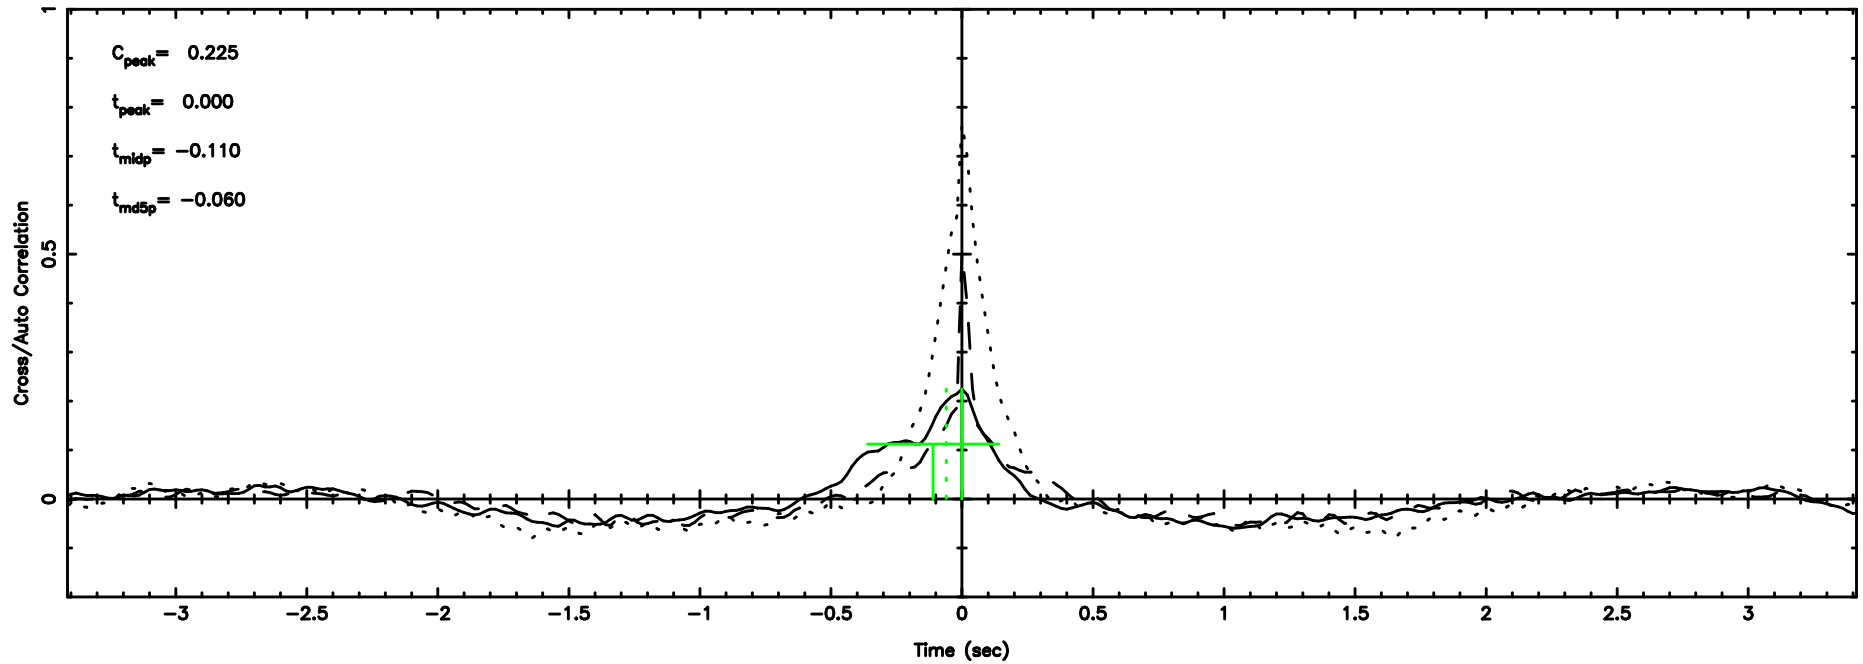

T20240810152136

BLK:18,SNR1: 0.22000 ,SNR2: 1.5208

K20240810152133

BLK:18,SNR1: 5.4597 ,SNR2: 10.697

1245-19 2024/08/10 6.39UT TOYOKAWA-KISO

F20240810152136

BLK:26,SNR1: 1.6282 ,SNR2: 5.7086

K20240810152133