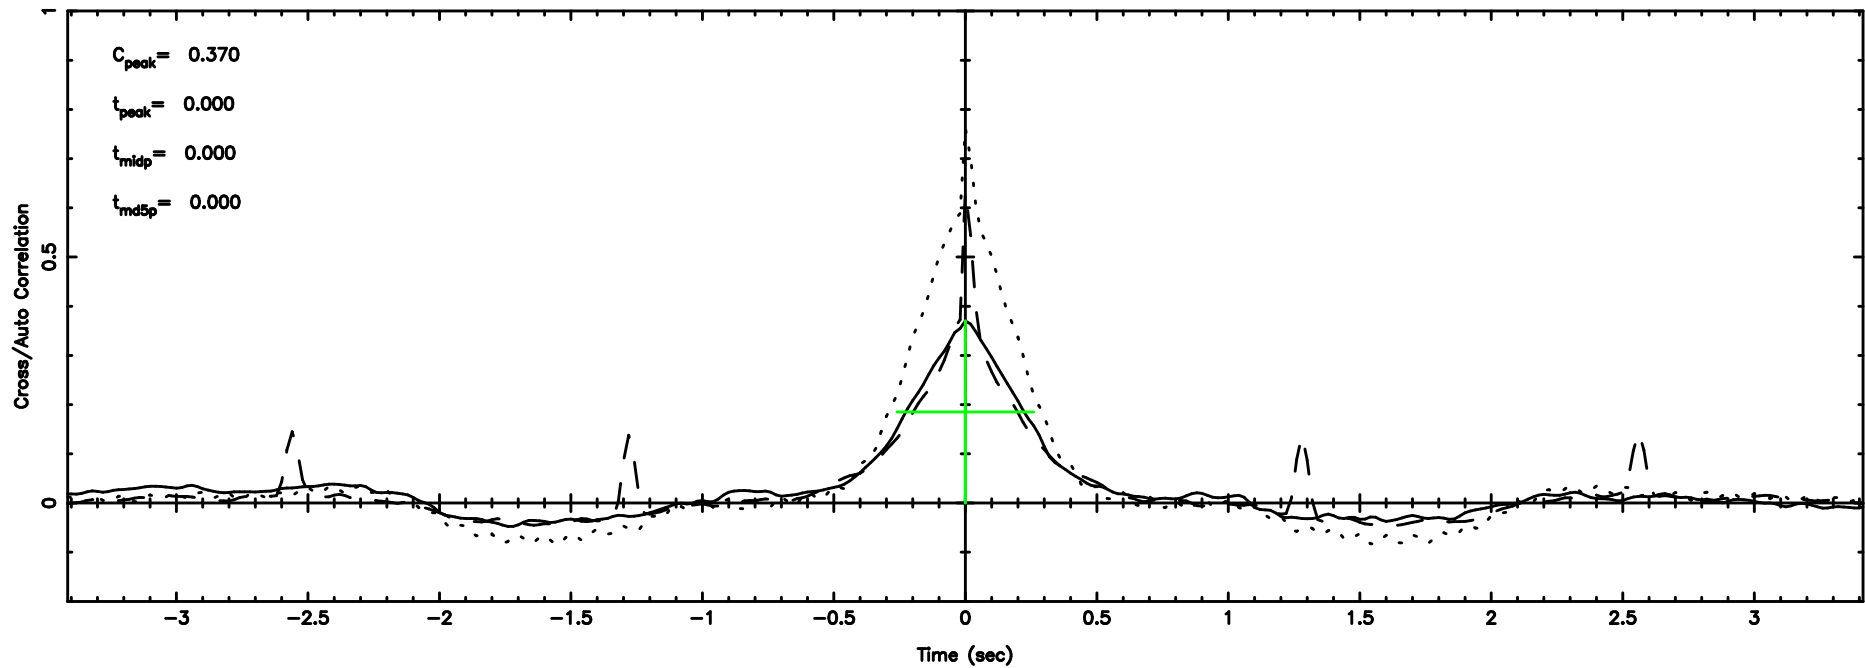

F20240810130705

BLK:24,SNR1: 2.9834 ,SNR2: 13.519

1031-11 2024/08/10 4.15UT FUJI -KISO

K20240810130702

BLK:24,SNR1: 10.305 ,SNR2: 26.738

T20240810131138

BLK: 9,SNR1: 3.5827 ,SNR2: 15.645

F20240810131138