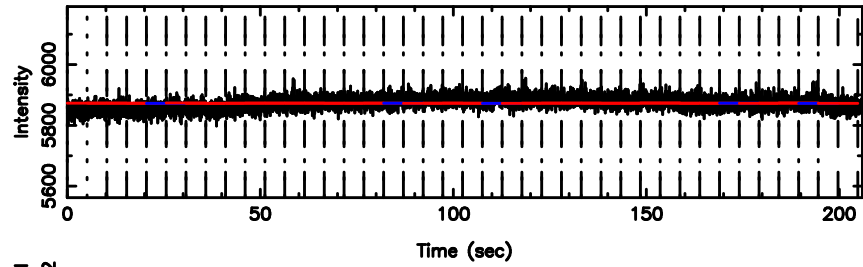

T20240810152919