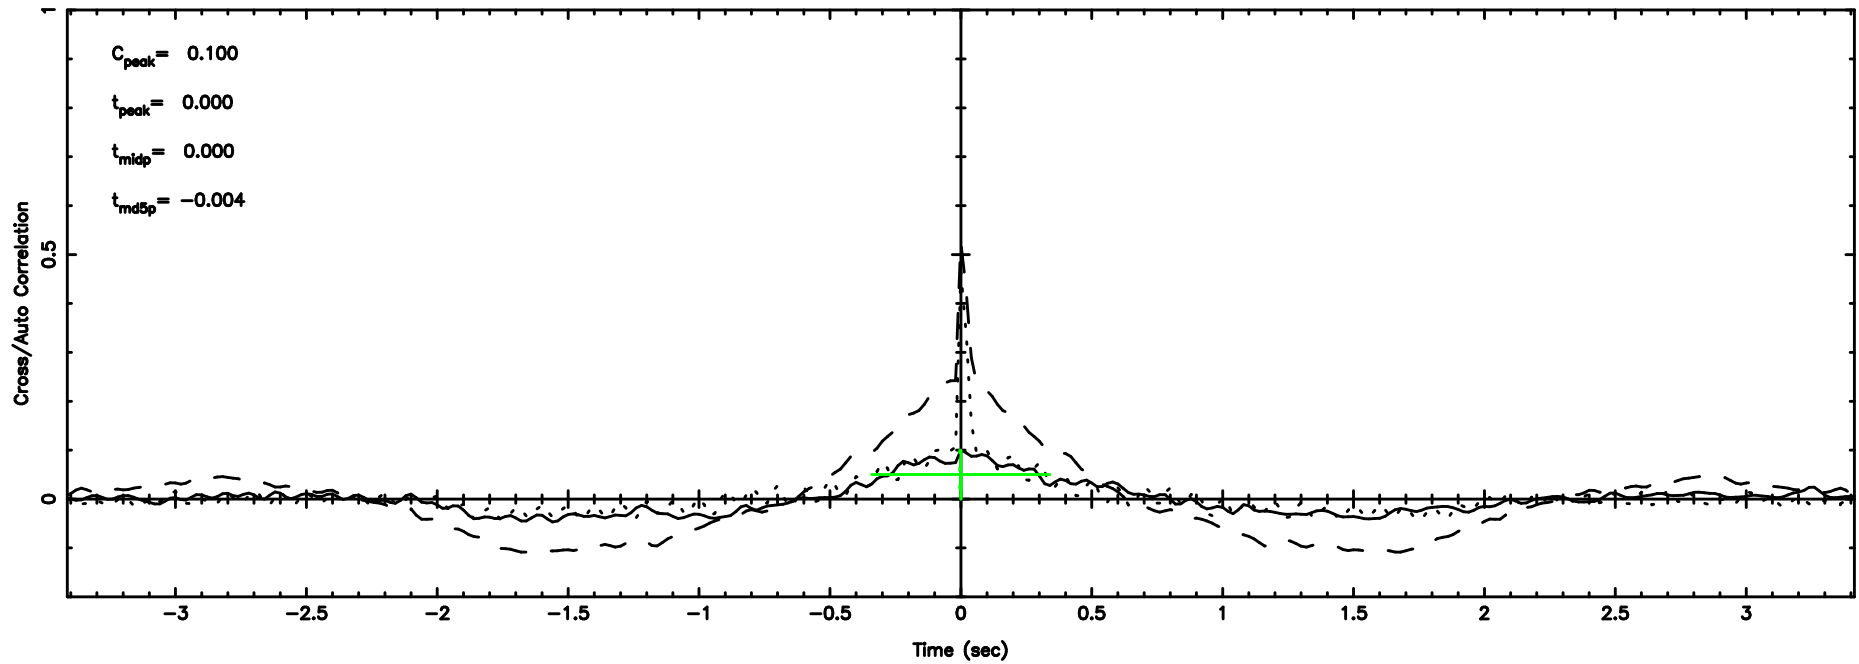

3C286 2024/08/10 7.10UT TOYOKAWA-KISO