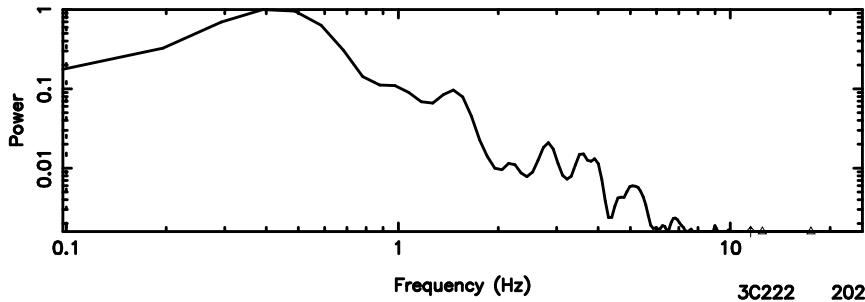

BLK:16,SNR1: 26.623 ,SNR2: 46.205