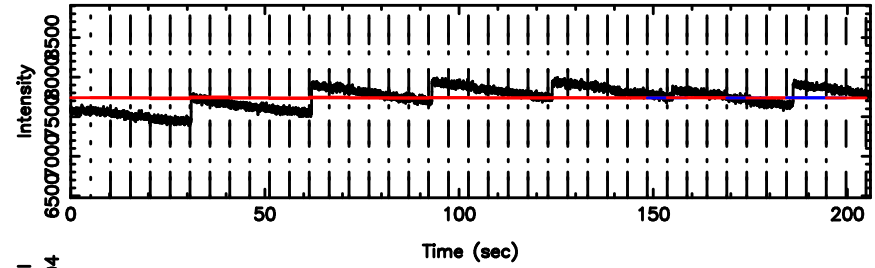

F20240810115552

BLK: 7,SNR1: 0.86417 ,SNR2: 5.6819

T20240810115552

BLK: 4,SNR1: 0.68647E-01,SNR2: 1.5600

0919-142 2024/08/10 2.96UT TOYOKAWA-KISO

K20240810115549

BLK: 4,SNR1: 1.3393 ,SNR2: 4.4878

F20240810115552