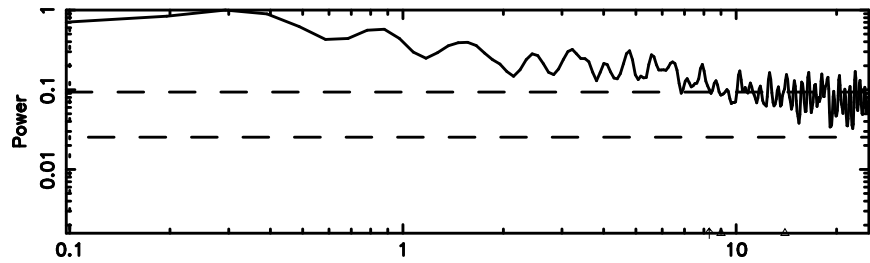

T20240810094951

BLK: 2,SNR1: 0.26161E-01,SNR2: 0.96165

0713-024 2024/08/10 0.86UT TOYOKAWA-KISO

K20240810094949

BLK: 2,SNR1: 0.34490 ,SNR2: 1.0756

F20240810094951

Time (sec)

BLK: 8,SNR1: 0.69133 ,SNR2: 1.6986