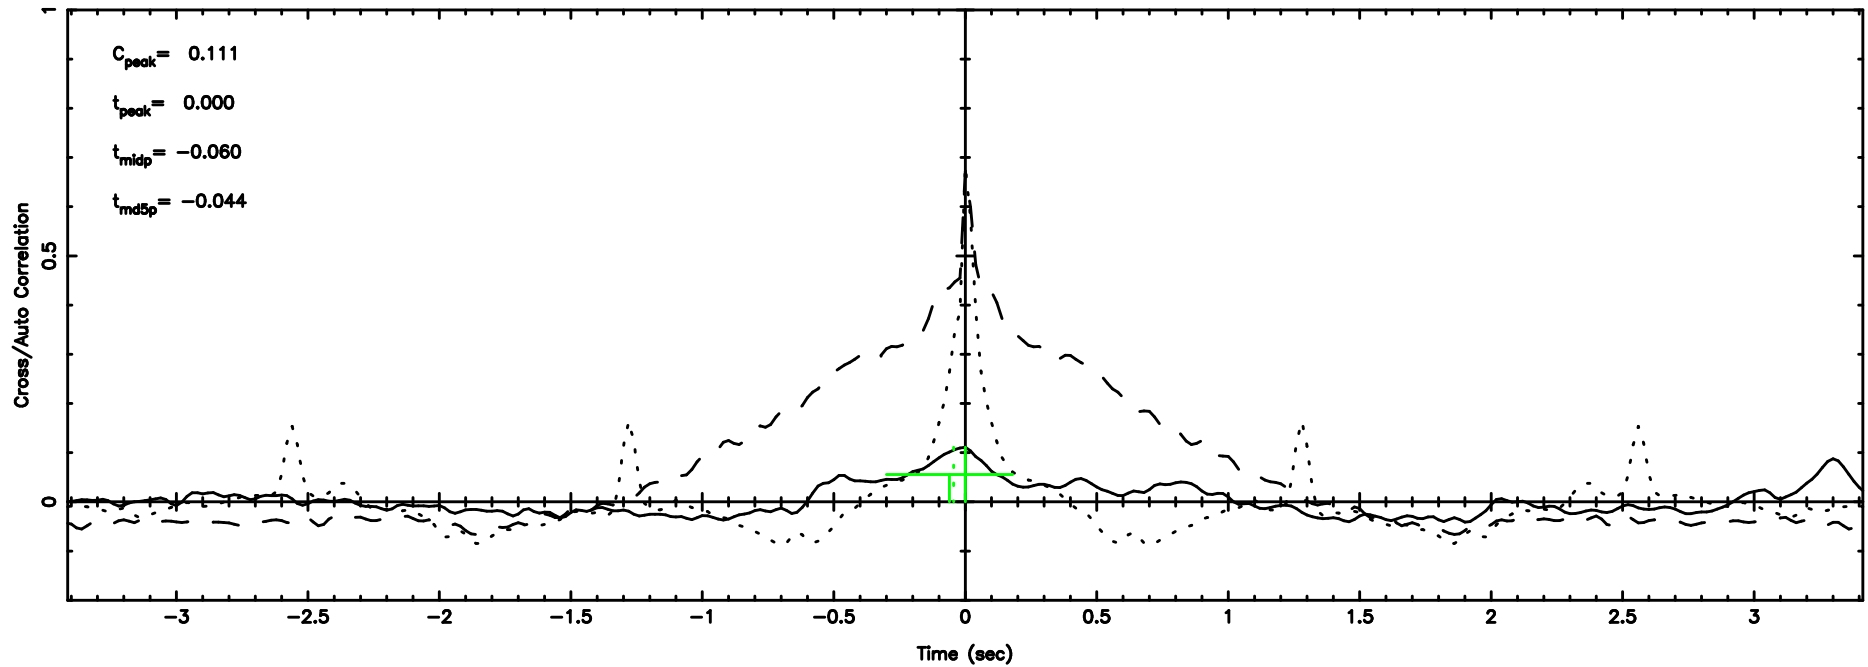

T20240810131138

BLK: 9,SNR1: 3.5827 ,SNR2: 15.645

F20240810131138

BLK: 9,SNR1: 3.5217 ,SNR2: 7.2414

1035-058 2024/08/10 4.22UT TOYOKAWA-FUJI