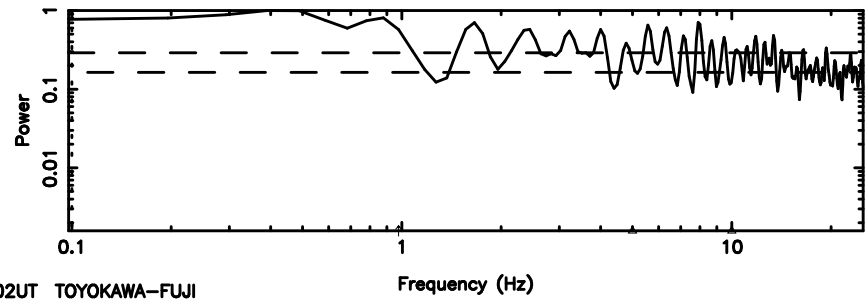

BLK: 4,SNR1:-0.20096E-01,SNR2: 1.7758