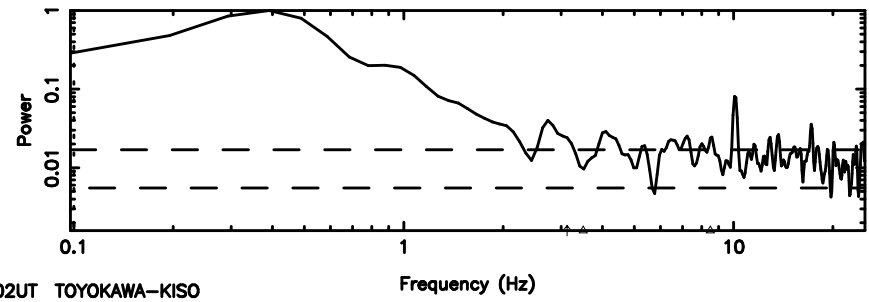

BLK: 3,SNR1: 1.4278 ,SNR2: 9.6547

1323+32 2024/08/10 7.02UT TOYOKAWA-KISO

F20240810155914

BLK: 8,SNR1: 0.29507 ,SNR2: 2.2535

Frequency (Hz)

K20240810155910

BLK: 8,SNR1: 0.96148 ,SNR2: 2.6090

Frequency (Hz)