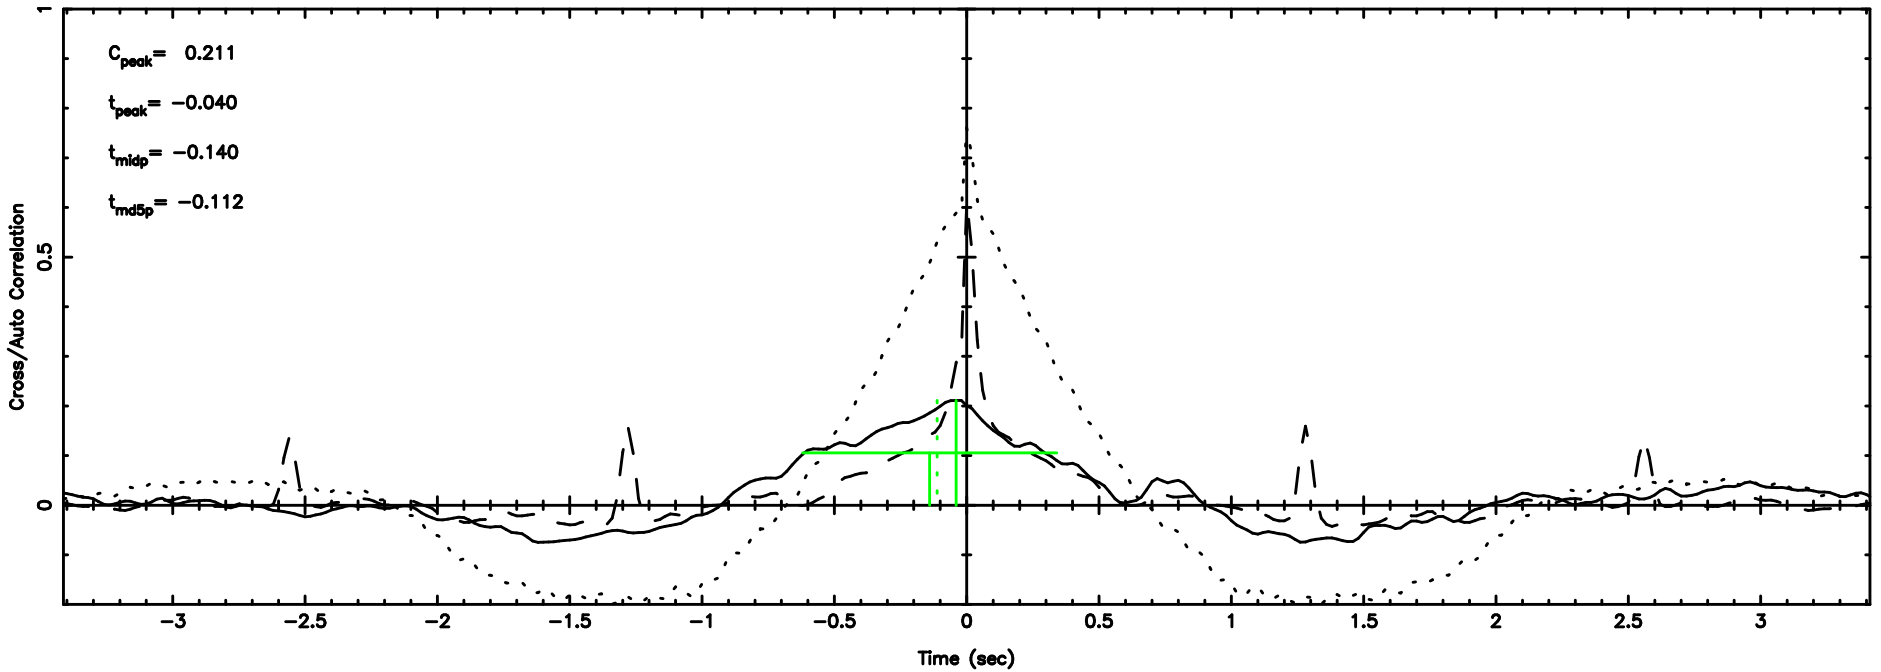

0652-130 2024/08/10 0.51UT FUJI -KISO