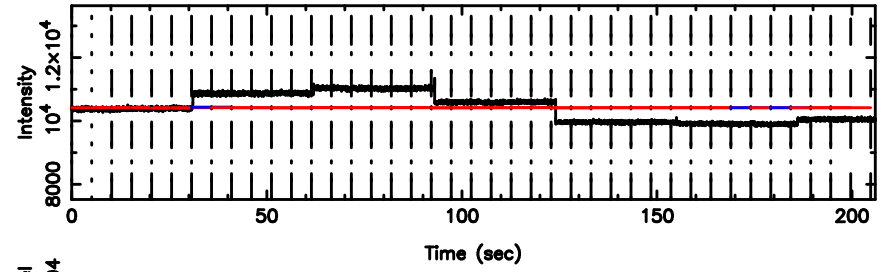

BLK: 4,SNR1:-0.76587E-02,SNR2: 0.34298

F20240810085338

BLK: 4,SNR1: 1.0312 ,SNR2: 4.4827

0615+340 2024/08/09 23.92UT TOYOKAWA-FUJI

T20240810085338

BLK: 3,SNR1: 0.20453 ,SNR2: 0.36140

K20240810085336

BLK: 3,SNR1: 0.88610 ,SNR2: 4.3291