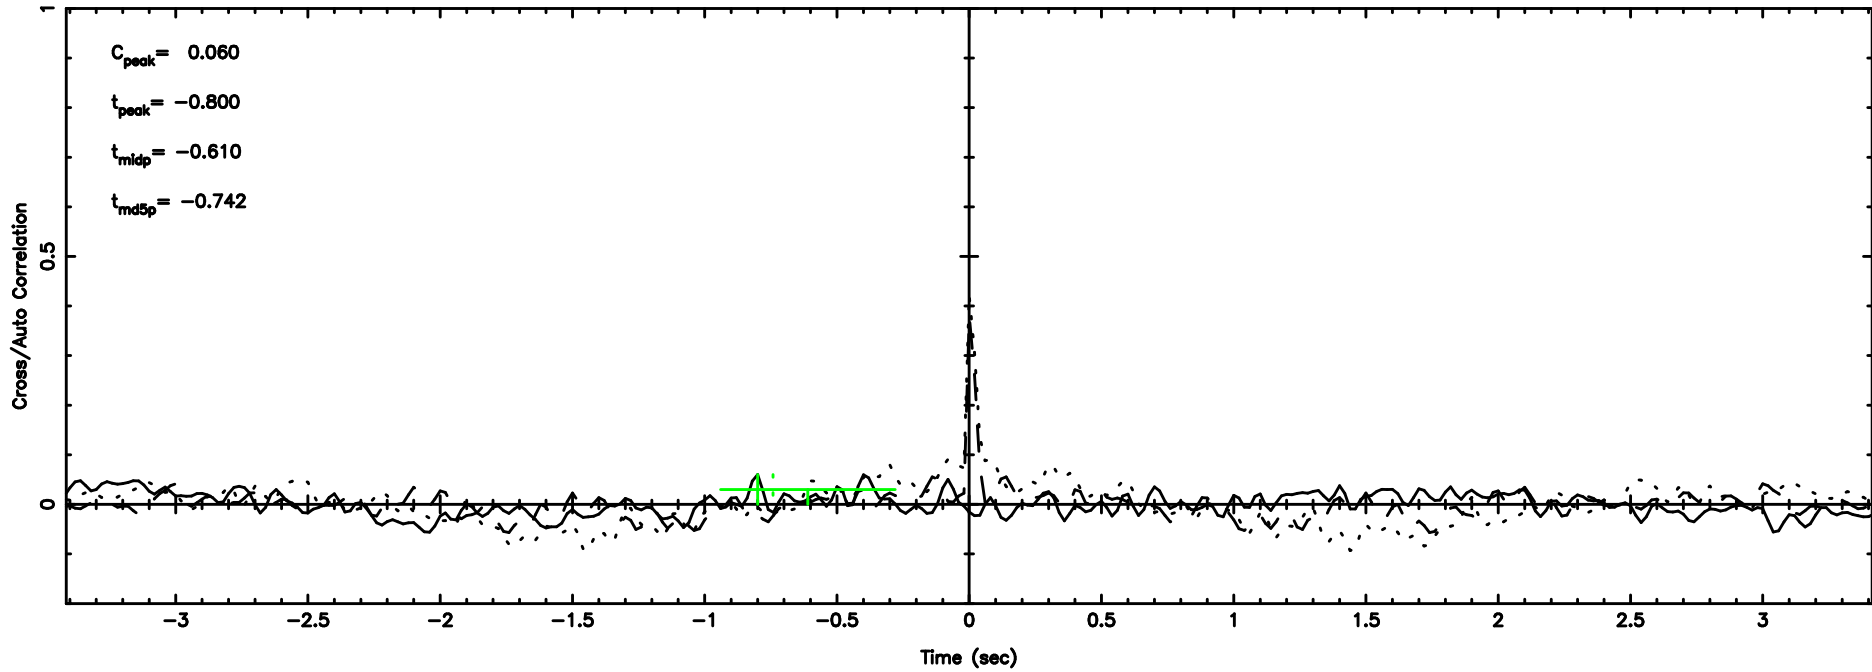

T20240810094951

BLK: 2,SNR1: 0.26161E-01,SNR2: 0.96165

0713-024 2024/08/10 0.86UT TOYOKAWA-KISO

K20240810094949

BLK: 2,SNR1: 0.34490 ,SNR2: 1.0756

F20240810094951

Time (sec)

BLK: 8,SNR1: 0.69133 ,SNR2: 1.6986