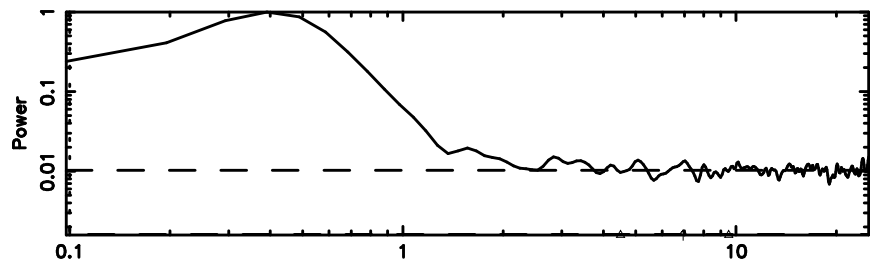

F20240810100002

BLK:31,SNR1: 19.010 ,SNR2: 71.633

0723+10 2024/08/10 1.03UT TOYOKAWA-FUJI

T20240810100002

BLK:31,SNR1: 2.1424 ,SNR2: 6.2336

Frequency (Hz)

0723+10 2024/08/10 1.03UT TOYOKAWA-KISO

K20240810095959