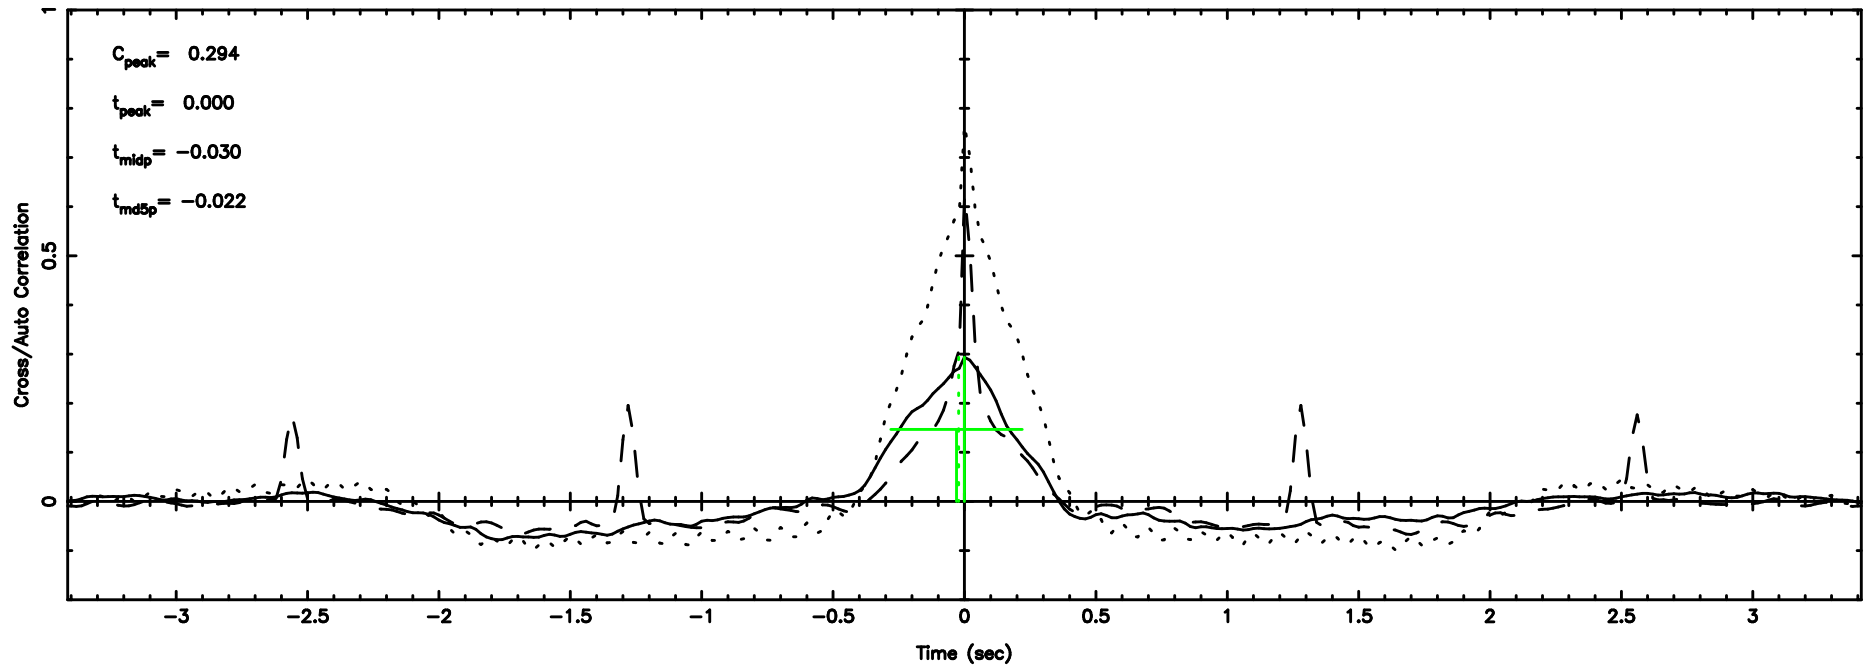

BLK:22,SNR1: 4.9700 ,SNR2: 16.174