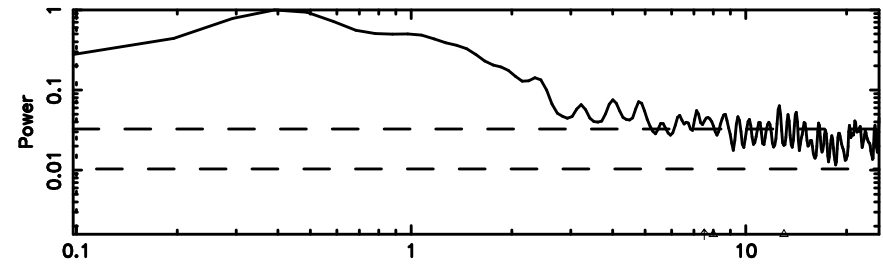

BLK: 9,SNR1: 0.49806 ,SNR2: 2.1351

Frequency (Hz)

F20240810064914

BLK: 9,SNR1: 1.3912 ,SNR2: 3.9421

Frequency (Hz)

0411+05 2024/08/09 21.85UT TOYOKAWA-FUJI

T20240810064914

BLK: 9,SNR1: 0.43152 ,SNR2: 2.1417