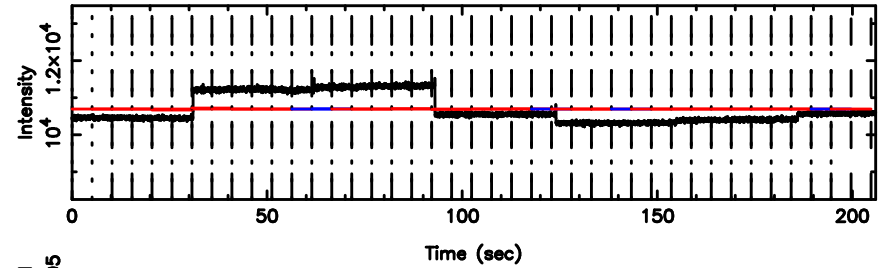

F20240810083857

BLK: 5,SNR1: 1.4687 ,SNR2: 9.3823

Frequency (Hz)

3C152 2024/08/09 23.68UT FUJI -KISO

K20240810083854

BLK: 5,SNR1: 0.84092 ,SNR2: 3.7420

Frequency (Hz)

T20240810085338