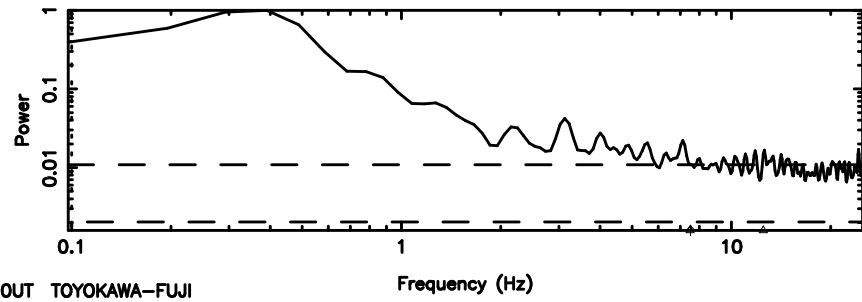

BLK:16,SNR1: 2.1892 ,SNR2: 5.9537