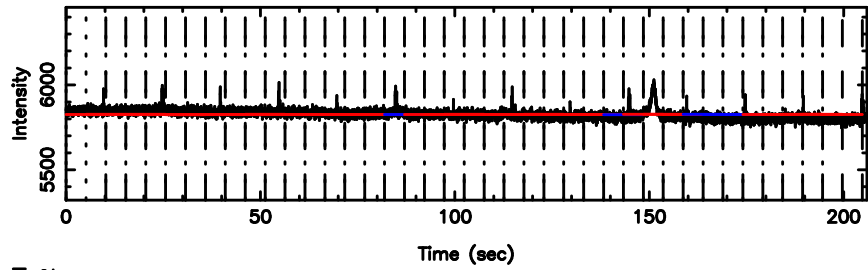

K20240810105909

BLK: 8,SNR1: 3.7125 ,SNR2: 14.813

Frequency (Hz)

0821+394 2024/08/10 2.01UT FUJI -KISO

T20240810111053

BLK: 5,SNR1: 0.54569E-01,SNR2: 1.5200

0834-19 2024/08/10 2.21UT TOYOKAWA-FUJI

F20240810111053