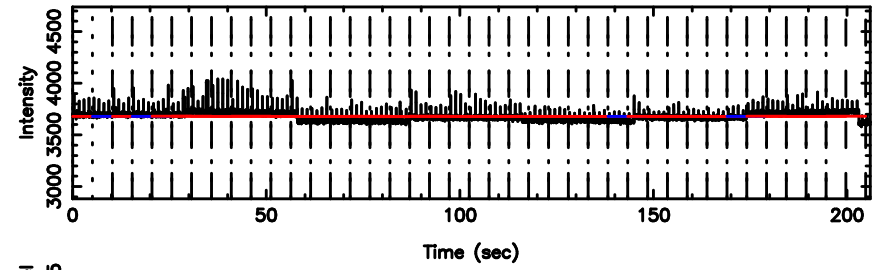

F20240810131138

BLK:12,SNR1: 9.0349 ,SNR2: 17.699

K20240810131135

BLK:12,SNR1: 2.8609 ,SNR2: 12.272

1035-058 2024/08/10 4.22UT FUJI -KISO

T20240810132051

BLK: 4,SNR1: 0.11421 ,SNR2: 0.81051

F20240810132051