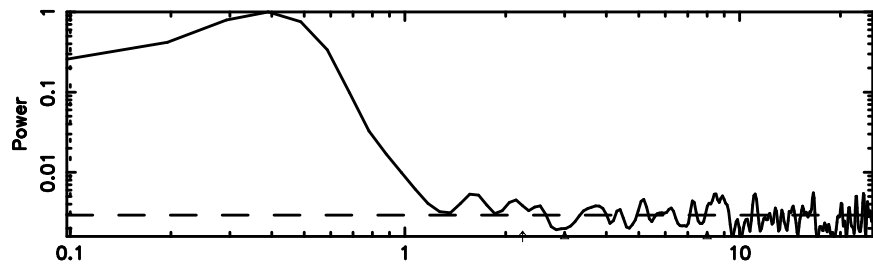

BLK: 5,SNR1: 6.0071 ,SNR2: 55.664