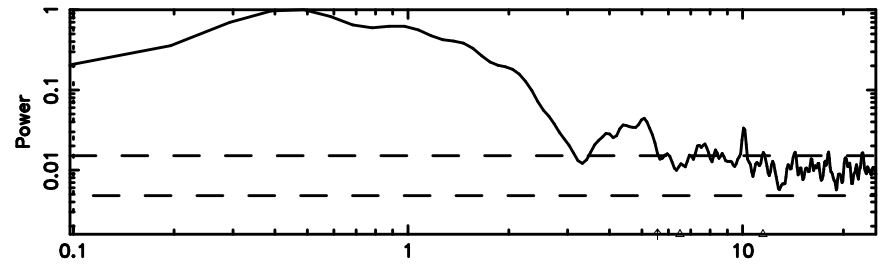

BLK: 9,SNR1: 3.3309 ,SNR2: 12.605