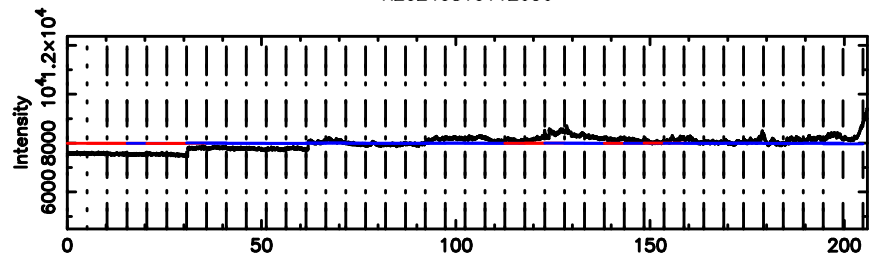

Frequency (Hz)

3C208 2024/08/10 2.48UT FUJI -KISO

K20240810112656

BLK:30,SNR1: 4.8390 ,SNR2: 18.742