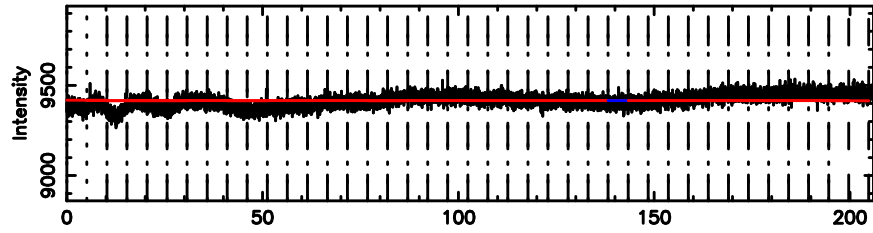

T20240810061127

BLK: 1,SNR1:-0.17396 ,SNR2: 0.37097

Frequency (Hz)

F20240810061127

BLK: 1,SNR1: 0.14709 ,SNR2: 1.6635

Frequency (Hz)

0333+32 2024/08/09 21.22UT TOYOKAWA-FUJI

T20240810061127