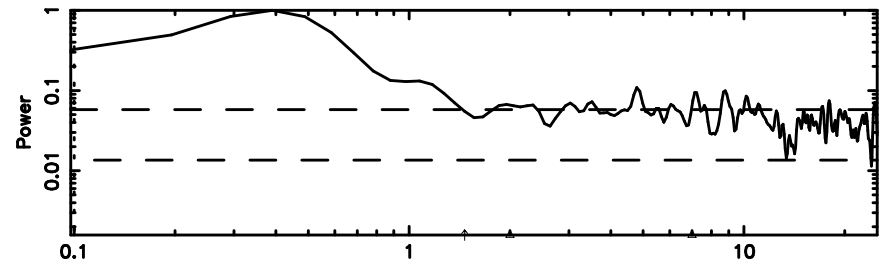

BLK: 4,SNR1: 0.22476 ,SNR2: 5.2110