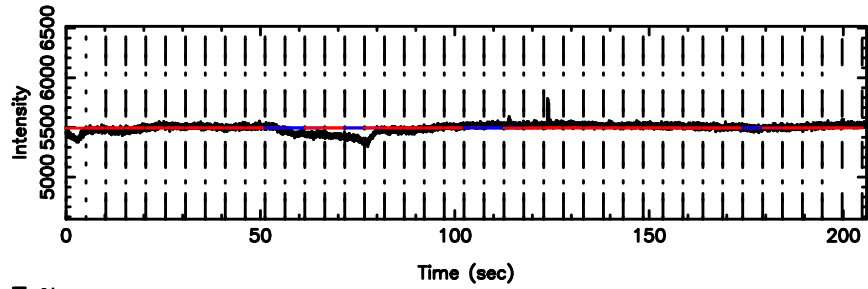

BLK: 3,SNR1: 0.34477 ,SNR2: 5.5568

0834-19 2024/08/10 2.21UT FUJI -KISO

K20240810111050

BLK: 3,SNR1: 0.18874 ,SNR2: 1.1198

T20240810111558

BLK: 6,SNR1: 0.42795 ,SNR2: 4.1595

F20240810111558

BLK: 6,SNR1: 0.49994 ,SNR2: 2.0008