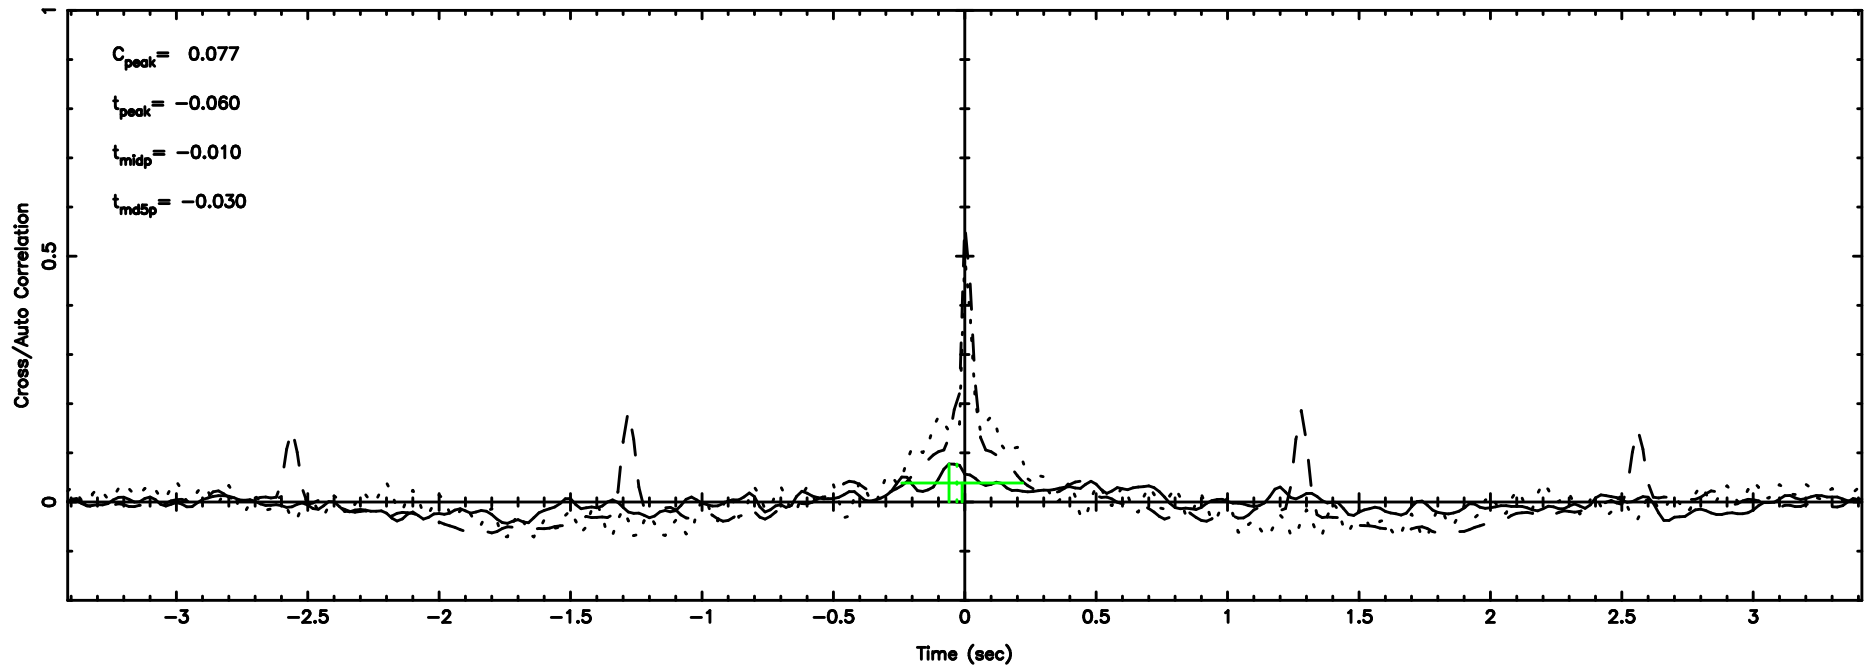

1044-008 2024/08/10 4.38UT FUJI -KISO