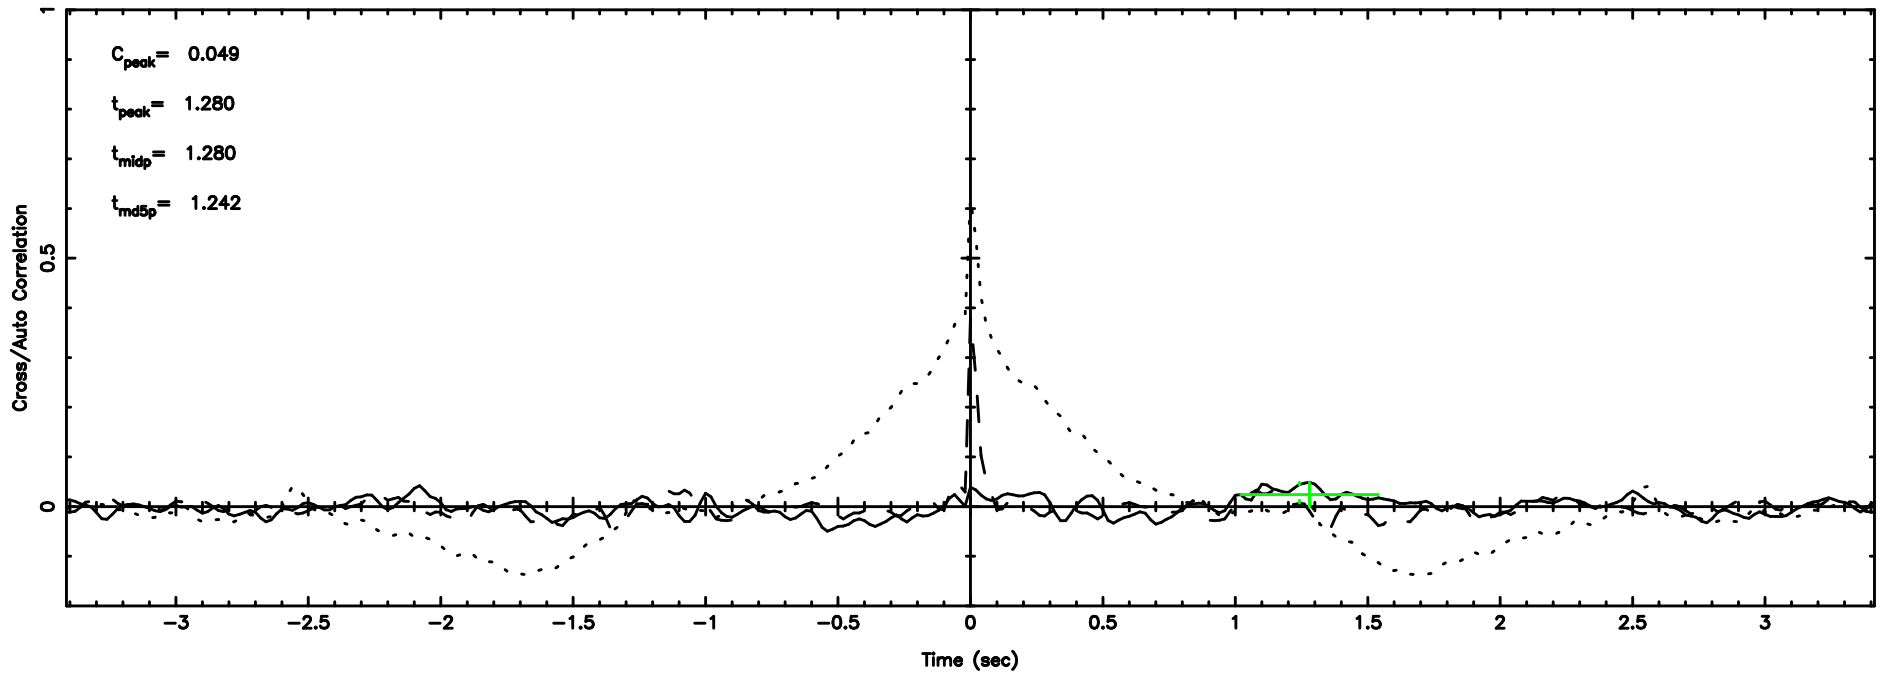

BLK: 4,SNR1:-0.76587E-02,SNR2: 0.34298

F20240810085338

BLK: 4,SNR1: 1.0312 ,SNR2: 4.4827

0615+340 2024/08/09 23.92UT TOYOKAWA-FUJI

T20240810085338

BLK: 3,SNR1: 0.20453 ,SNR2: 0.36140

K20240810085336

BLK: 3,SNR1: 0.88610 ,SNR2: 4.3291