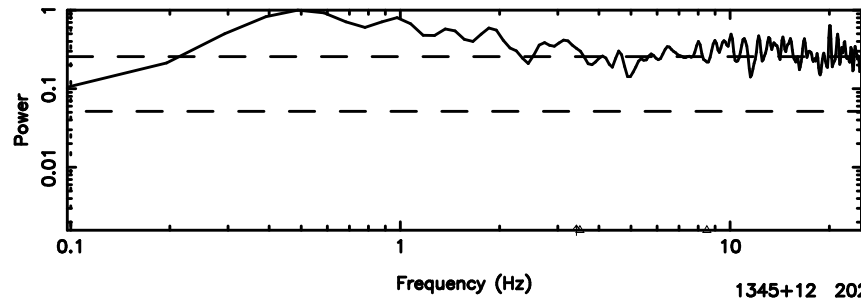

BLK: 5,SNR1: 0.24510 ,SNR2: 0.91079