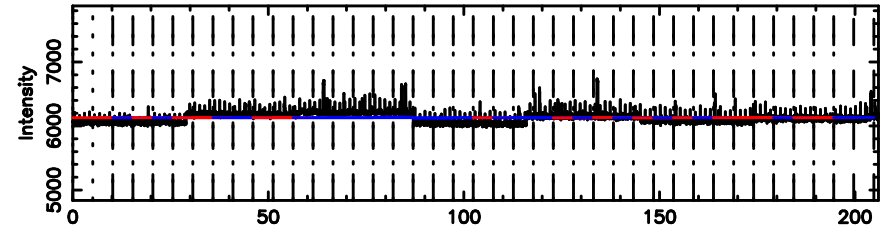

K20240810064912

BLK: 9,SNR1: 4.6371 ,SNR2: 8.9508

Frequency (Hz)

0411+05 2024/08/09 21.85UT FUJI -KISO

T20240810065608

BLK:22,SNR1: 12.883 ,SNR2: 22.632

Frequency (Hz)

F20240810065608