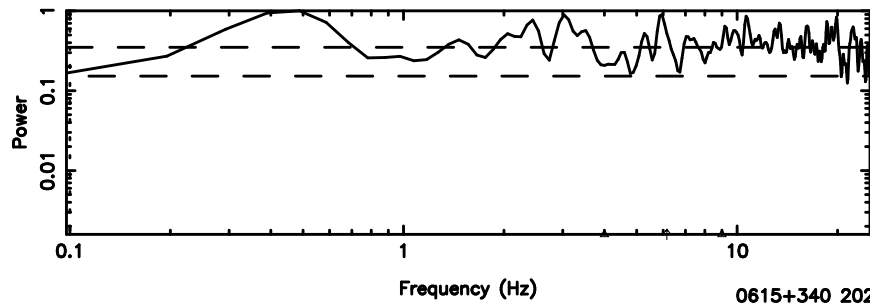

BLK: 4,SNR1:-0.76587E-02,SNR2: 0.34298

F20240810085338

BLK: 4,SNR1: 1.0312 ,SNR2: 4.4827

0615+340 2024/08/09 23.92UT TOYOKAWA-FUJI

T20240810085338

BLK: 3,SNR1: 0.20453 ,SNR2: 0.36140

K20240810085336

BLK: 3,SNR1: 0.88610 ,SNR2: 4.3291