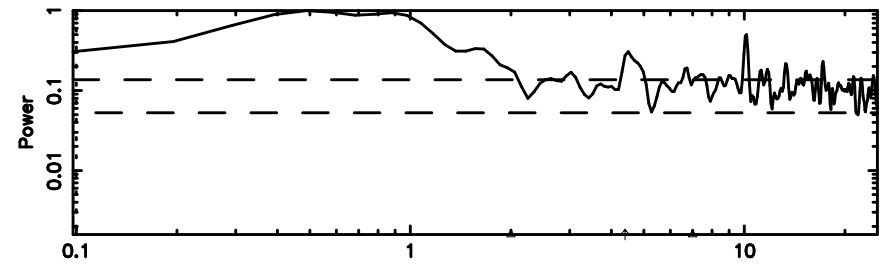

BLK: 4,SNR1: 0.25965 ,SNR2: 1.4539