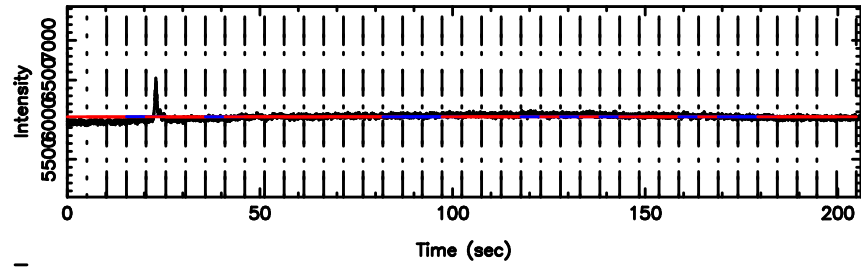

T20240810165202