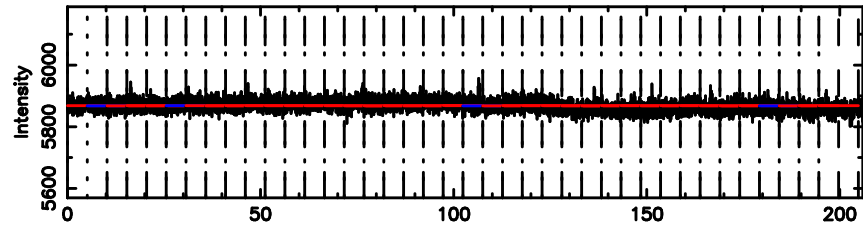

Frequency (Hz)

3C273 2024/08/10 6.07UT FUJI -KISO

T20240810151531

BLK: 5,SNR1: 0.60922E-01,SNR2: 0.73648

F20240810151531

BLK: 5,SNR1: 0.54249 ,SNR2: 5.4136

3C275 2024/08/10 6.29UT TOYOKAWA-FUJI

T20240810151531