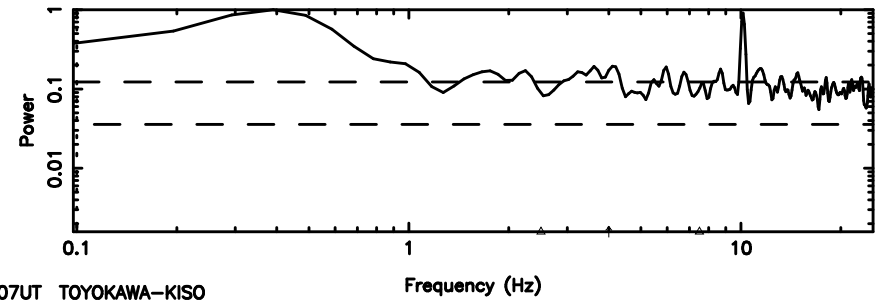

F20240810120231

BLK:10,SNR1: 5.0701 ,SNR2: 15.653

T20240810120231

BLK: 9,SNR1: 0.86037 ,SNR2: 5.8934

0926+117 2024/08/10 3.07UT TOYOKAWA-KISO

K20240810120228

BLK: 9,SNR1: 0.17909 ,SNR2: 0.92110

Frequency (Hz)