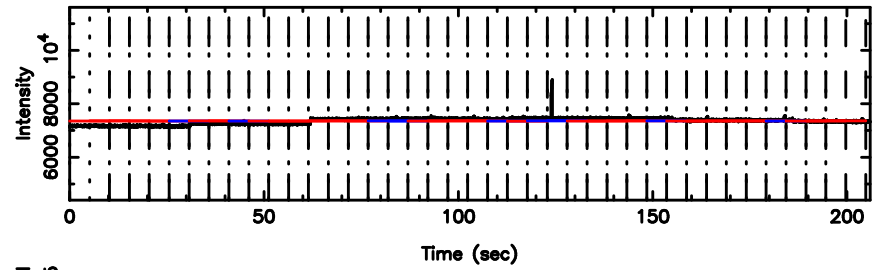

0839-071 2024/08/10 2.29UT TOYOKAWA-FUJI

T20240810111558

BLK: 9,SNR1: 1.4682 ,SNR2: 7.1556

0839-071 2024/08/10 2.29UT TOYOKAWA-KISO

K20240810111556

BLK: 9,SNR1: 6.6899 ,SNR2: 20.888

F20240810111558

BLK:11,SNR1: 5.6794 ,SNR2: 18.004