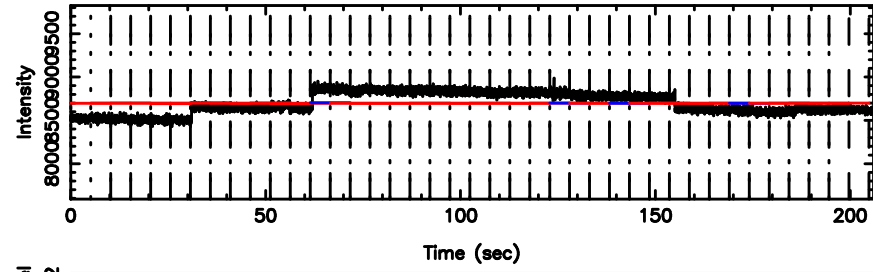

K20240810094025