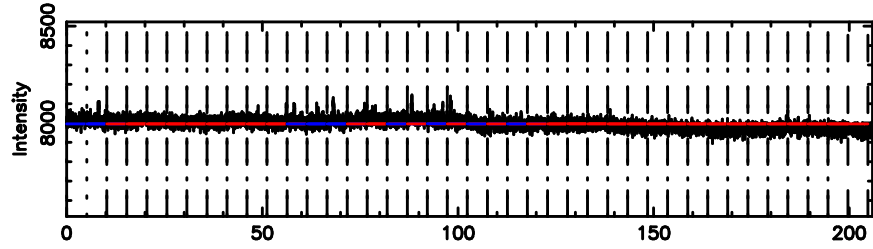

BLK: 9,SNR1: 0.49806 ,SNR2: 2.1351

Frequency (Hz)

F20240810064914

BLK: 9,SNR1: 1.3912 ,SNR2: 3.9421

Frequency (Hz)

0411+05 2024/08/09 21.85UT TOYOKAWA-FUJI

T20240810064914

BLK: 9,SNR1: 0.43152 ,SNR2: 2.1417