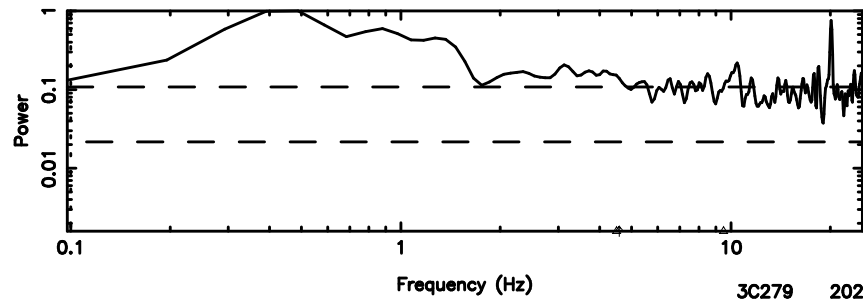

BLK: 5,SNR1: 0.32533 ,SNR2: 1.5797