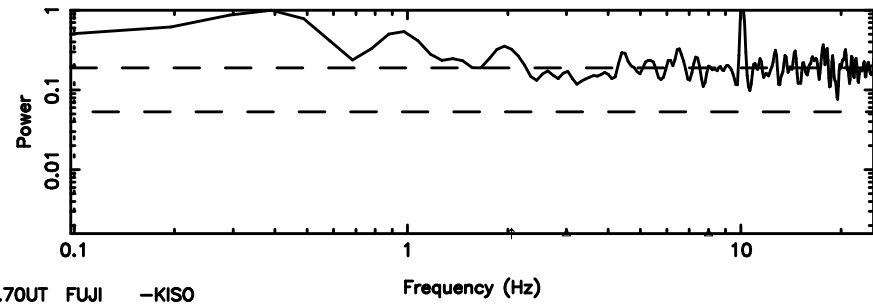

BLK: 4, SNR1: 0.21373 , SNR2: 1.2256

0703+138 2024/08/10 0.70UT FUJI -KISO