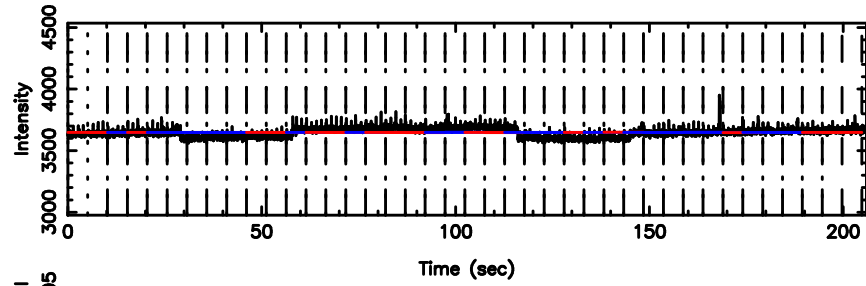

K20240810123942

BLK:20,SNR1: 5.3012 ,SNR2: 16.942

F20240810123944

BLK:22,SNR1: 1.5131 ,SNR2: 5.3117

3C236 2024/08/10 3.69UT FUJI -KISO

K20240810123942

BLK:22,SNR1: 11.321 ,SNR2: 19.280

T20240810124754