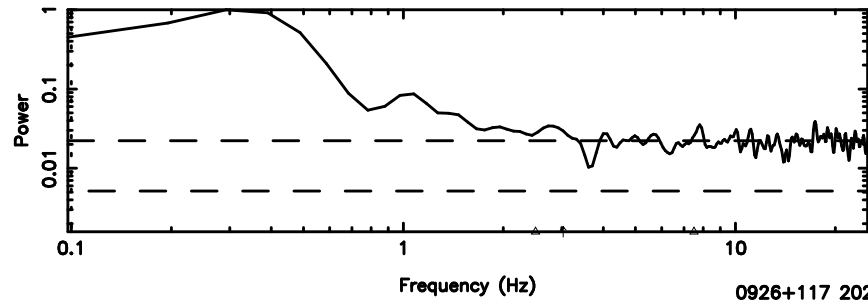

F20240810120231

BLK:10,SNR1: 5.0701 ,SNR2: 15.653

T20240810120231

BLK: 9,SNR1: 0.86037 ,SNR2: 5.8934

0926+117 2024/08/10 3.07UT TOYOKAWA-KISO

K20240810120228

BLK: 9,SNR1: 0.17909 ,SNR2: 0.92110

Frequency (Hz)