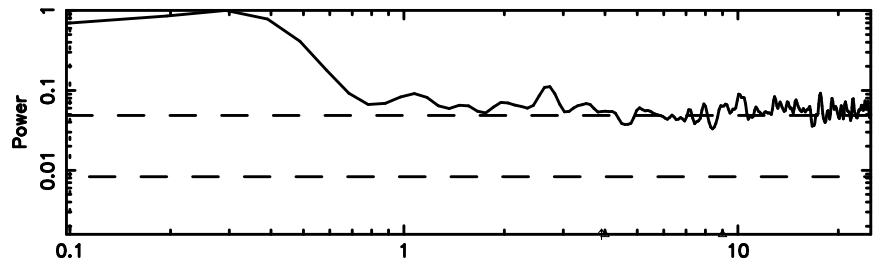

BLK: 3,SNR1: 1.2932 ,SNR2: 3.2779

Frequency (Hz)

0552+12 2024/08/09 23.53UT TOYOKAWA-FUJI

T20240810082958

BLK:11,SNR1: 0.52847 ,SNR2: 2.1258

Frequency (Hz)

0552+12 2024/08/09 23.53UT TOYOKAWA-KISO

K20240810082956