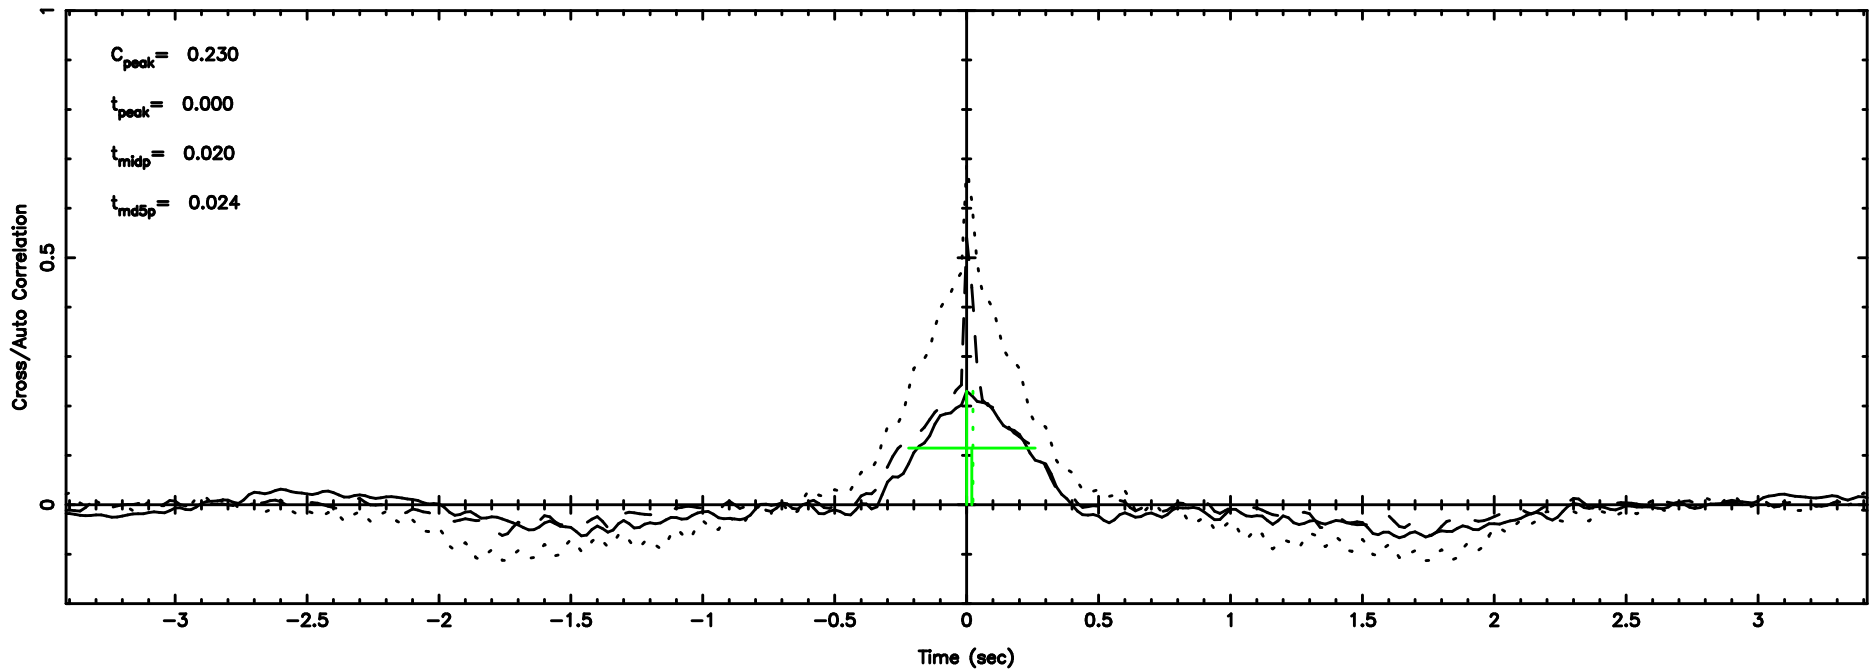

0839-071 2024/08/10 2.29UT TOYOKAWA-FUJI

T20240810111558

BLK: 9,SNR1: 1.4682 ,SNR2: 7.1556

0839-071 2024/08/10 2.29UT TOYOKAWA-KISO

K20240810111556

BLK: 9,SNR1: 6.6899 ,SNR2: 20.888

F20240810111558

BLK:11,SNR1: 5.6794 ,SNR2: 18.004