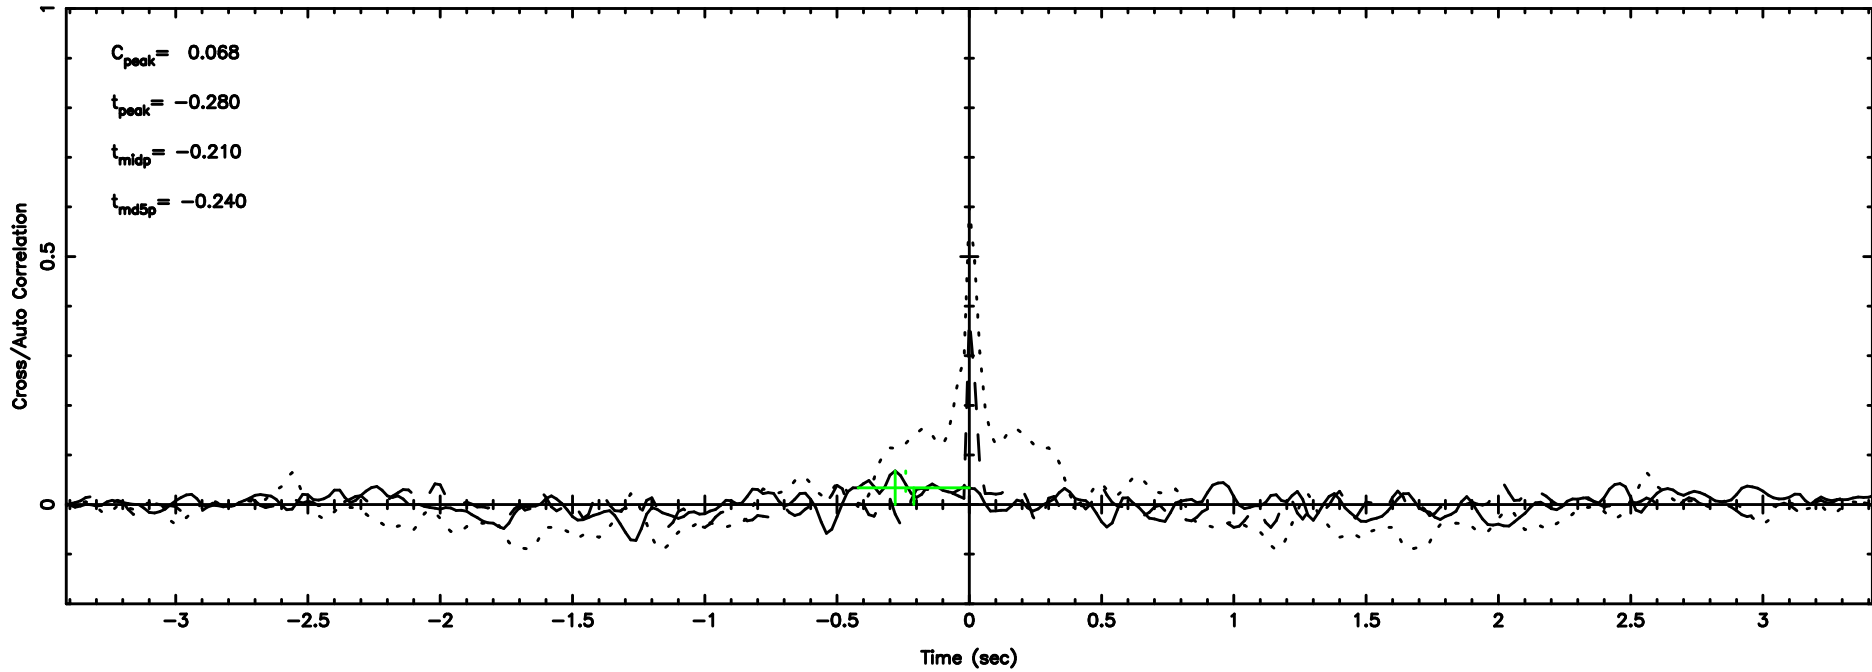

T20240810094951

BLK: 2,SNR1: 0.26161E-01,SNR2: 0.96165

0713-024 2024/08/10 0.86UT TOYOKAWA-KISO

K20240810094949

BLK: 2,SNR1: 0.34490 ,SNR2: 1.0756

F20240810094951

Time (sec)

BLK: 8,SNR1: 0.69133 ,SNR2: 1.6986