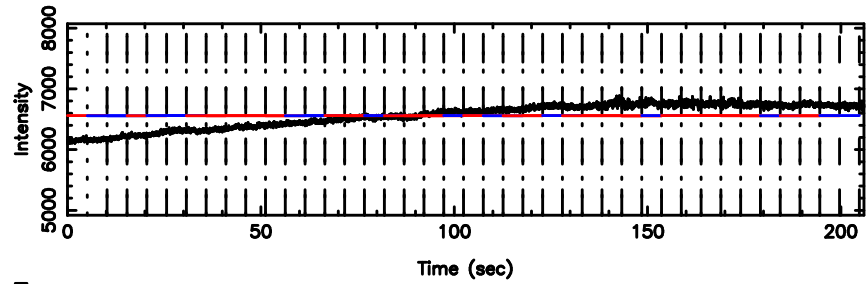

T20240810141648