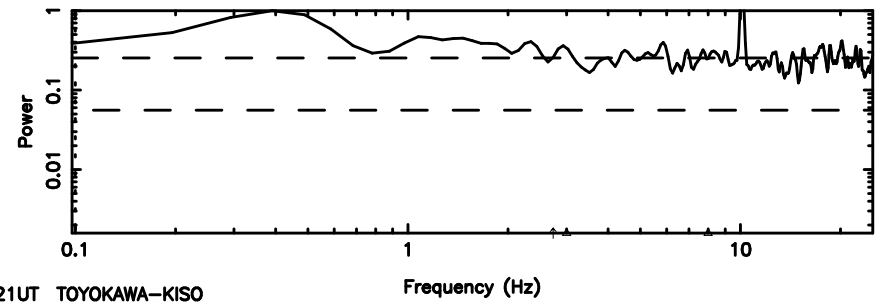

BLK: 5,SNR1: 0.15880 ,SNR2: 3.6244

Frequency (Hz)

T20240810111053

BLK: 8,SNR1: 0.21407E-01,SNR2: 1.5124

K20240810111050

BLK: 8,SNR1: 0.16066 ,SNR2: 0.74005

0834-19 2024/08/10 2.21UT TOYOKAWA-KISO

F20240810111053