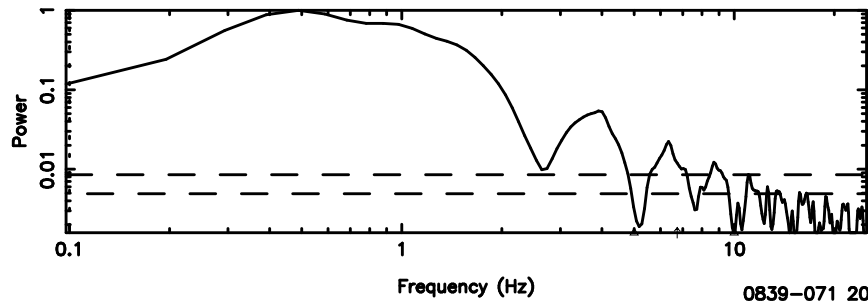

0839-071 2024/08/10 2.29UT TOYOKAWA-FUJI

T20240810111558

BLK: 9,SNR1: 1.4682 ,SNR2: 7.1556

0839-071 2024/08/10 2.29UT TOYOKAWA-KISO

K20240810111556

BLK: 9,SNR1: 6.6899 ,SNR2: 20.888

F20240810111558

BLK:11,SNR1: 5.6794 ,SNR2: 18.004