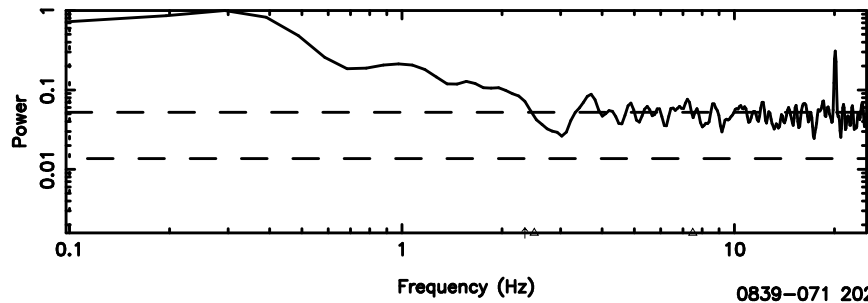

BLK: 6,SNR1: 0.42795 ,SNR2: 4.1595