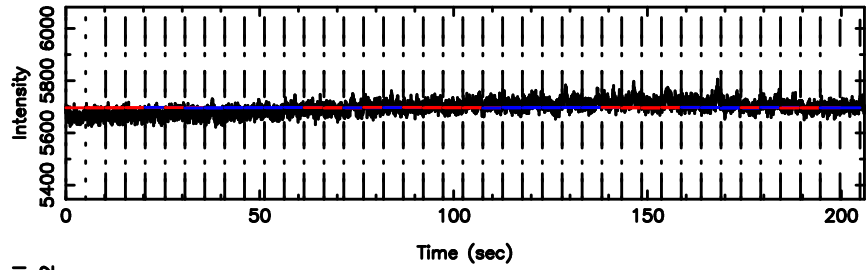

T20240810123944

BLK:13,SNR1: 0.78053 ,SNR2: 7.0720

F20240810123944

BLK:13,SNR1: 1.7285 ,SNR2: 6.0007

3C236 2024/08/10 3.69UT TOYOKAWA-FUJI

T20240810123944

BLK:20,SNR1: 0.68777 ,SNR2: 5.1082

3C236 2024/08/10 3.69UT TOYOKAWA-KISO