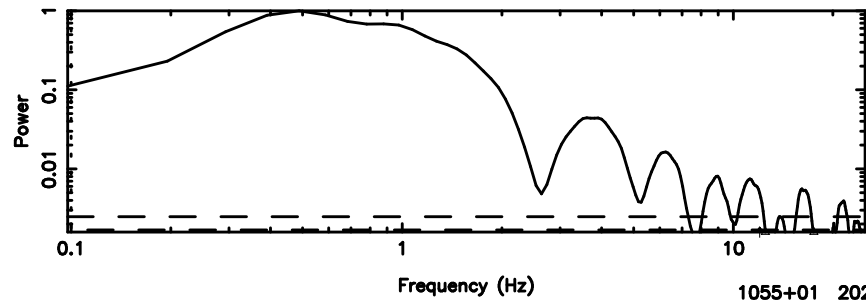

BLK:13,SNR1: 20.714 ,SNR2: 34.609