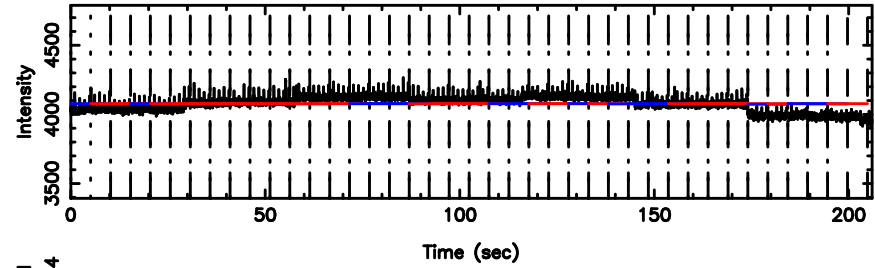

BLK: 7,SNR1: 0.26532 ,SNR2: 0.54154

Frequency (Hz)

T20240810104803

BLK:14,SNR1: 0.33395 ,SNR2: 6.0495

F20240810104803

BLK:14,SNR1: 0.14704E-02,SNR2: 2.5501

3C196 2024/08/10 1.83UT TOYOKAWA-FUJI

T20240810104803