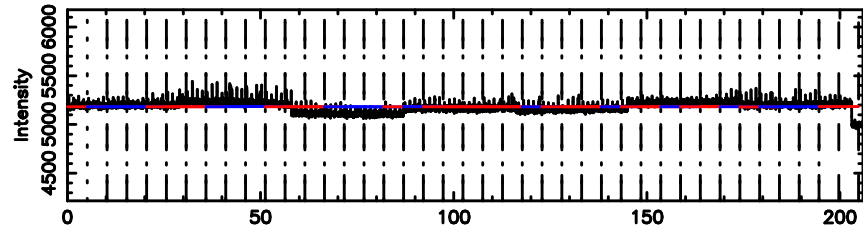

K20240810150217

BLK:21,SNR1: 0.70572 ,SNR2: 2.5947

3C273 2024/08/10 6.07UT TOYOKAWA-KISO

F20240810150220

BLK:17,SNR1: 0.23209 ,SNR2: 2.5976

Frequency (Hz)

K20240810150217

BLK:17,SNR1: 0.46335 ,SNR2: 1.5866