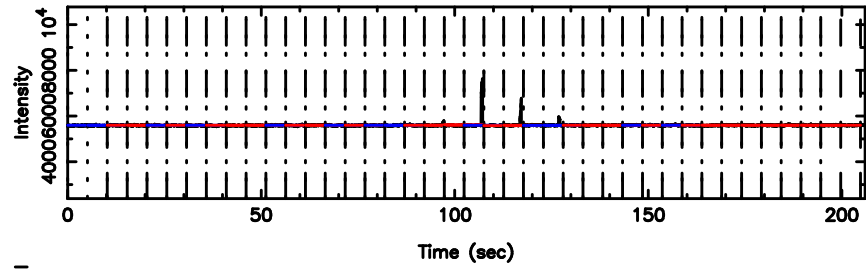

F20240810132051

BLK: 6,SNR1:-0.15840 ,SNR2: 1.2815

K20240810132048

BLK: 6,SNR1: 0.41015 ,SNR2: 2.8194

1044-008 2024/08/10 4.38UT FUJI -KISO

T20240810133155

BLK:13,SNR1: 20.714 ,SNR2: 34.609

F20240810133155