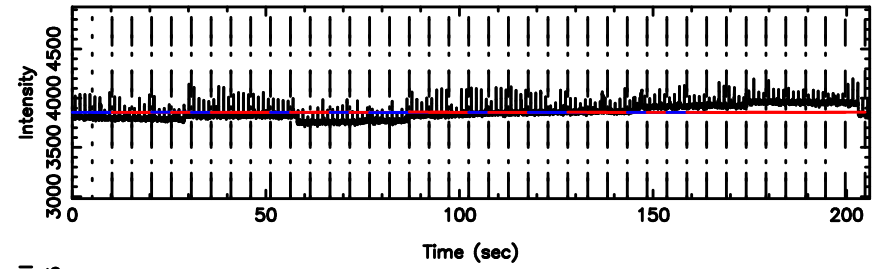

F20240810132051

BLK: 6,SNR1:-0.15840 ,SNR2: 1.2815

K20240810132048

BLK: 6,SNR1: 0.41015 ,SNR2: 2.8194

1044-008 2024/08/10 4.38UT FUJI -KISO

T20240810133155

BLK:13,SNR1: 20.714 ,SNR2: 34.609

F20240810133155