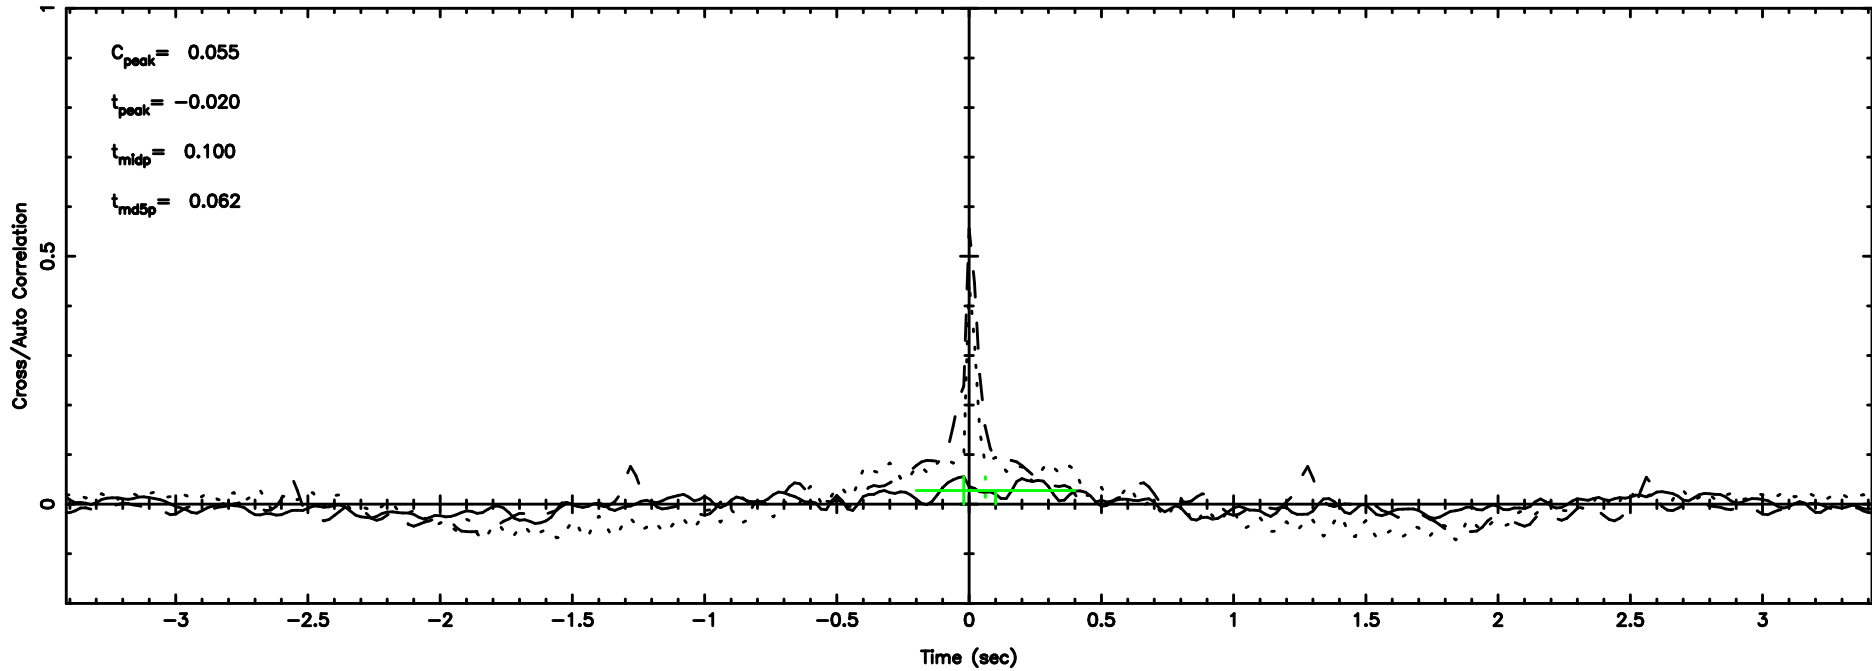

Frequency (Hz)

K20240810094949

Time (sec)

BLK: 8,SNR1: 0.15444 ,SNR2: 1.0368

Frequency (Hz)

0713-024 2024/08/10 0.86UT FUJI -KISO

T20240810100002

BLK:31,SNR1: 2.1490 ,SNR2: 6.1772