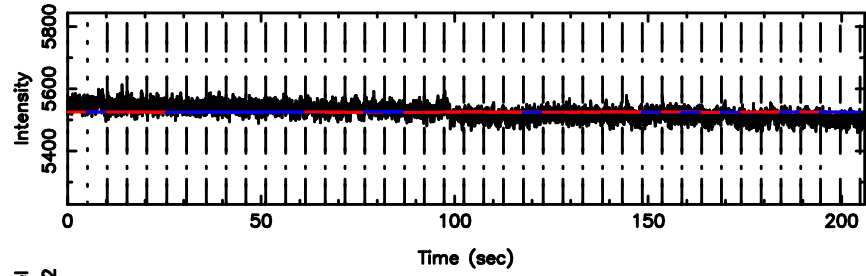

BLK:15,SNR1: 0.95958E-01,SNR2: 2.1211

1107+109 2024/08/10 4.75UT TOYOKAWA-FUJI

T20240810134313

BLK:16,SNR1: 0.40584 ,SNR2: 1.2291

K20240810134310

BLK:16,SNR1: 1.1322 ,SNR2: 4.2385

1107+109 2024/08/10 4.75UT TOYOKAWA-KISO