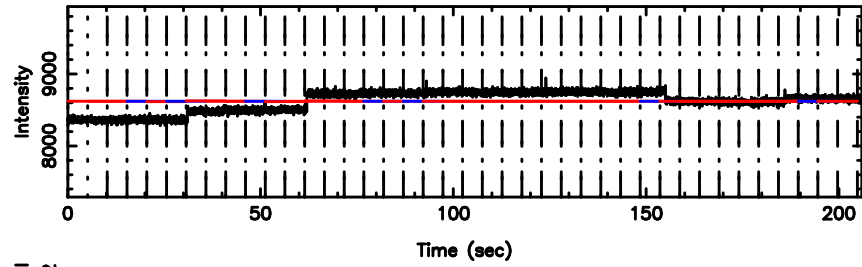

T20240810162031

BLK: 5,SNR1: 0.24510 ,SNR2: 0.91079

F20240810162031

BLK: 5,SNR1:-0.10836E-02,SNR2: 1.4551

1345+12 2024/08/10 7.37UT TOYOKAWA-FUJI

T20240810162031

BLK: 7,SNR1: 0.27418 ,SNR2: 1.4460

K20240810162028