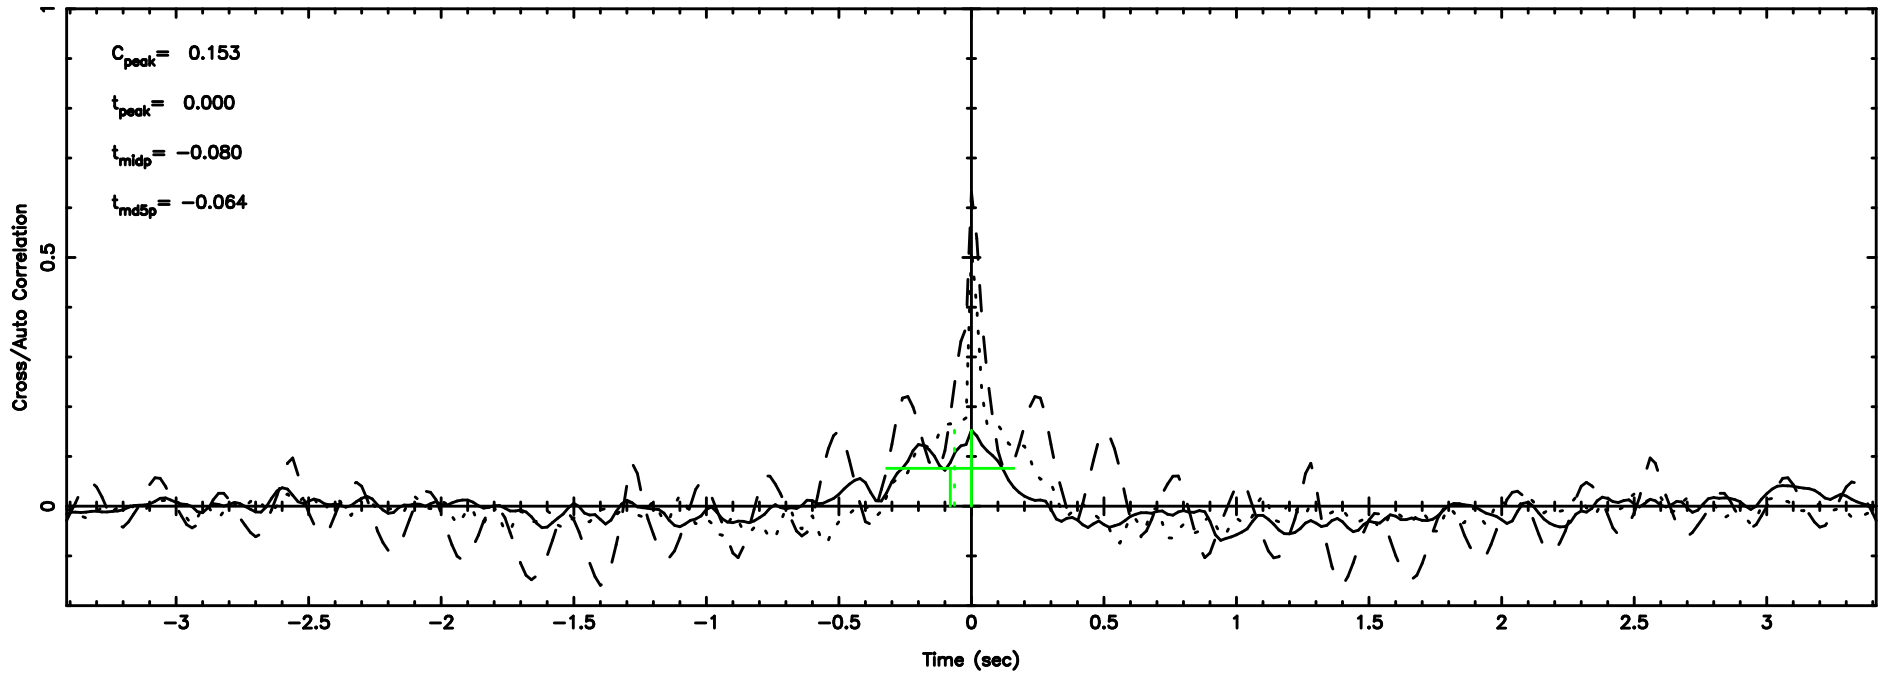

BLK: 4,SNR1: 1.2491 ,SNR2: 3.9593

K20240810082544

BLK: 4,SNR1: 0.25965 ,SNR2: 1.4539

0548+16 2024/08/09 23.46UT FUJI -KISO

T20240810082958

BLK: 3,SNR1: 1.7301 ,SNR2: 5.5367

Frequency (Hz)

F20240810082958