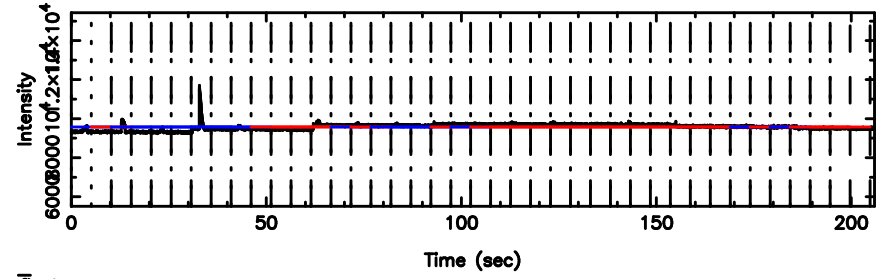

3C161 2024/08/10 0.05UT FUJI -KISO

K20240810090117