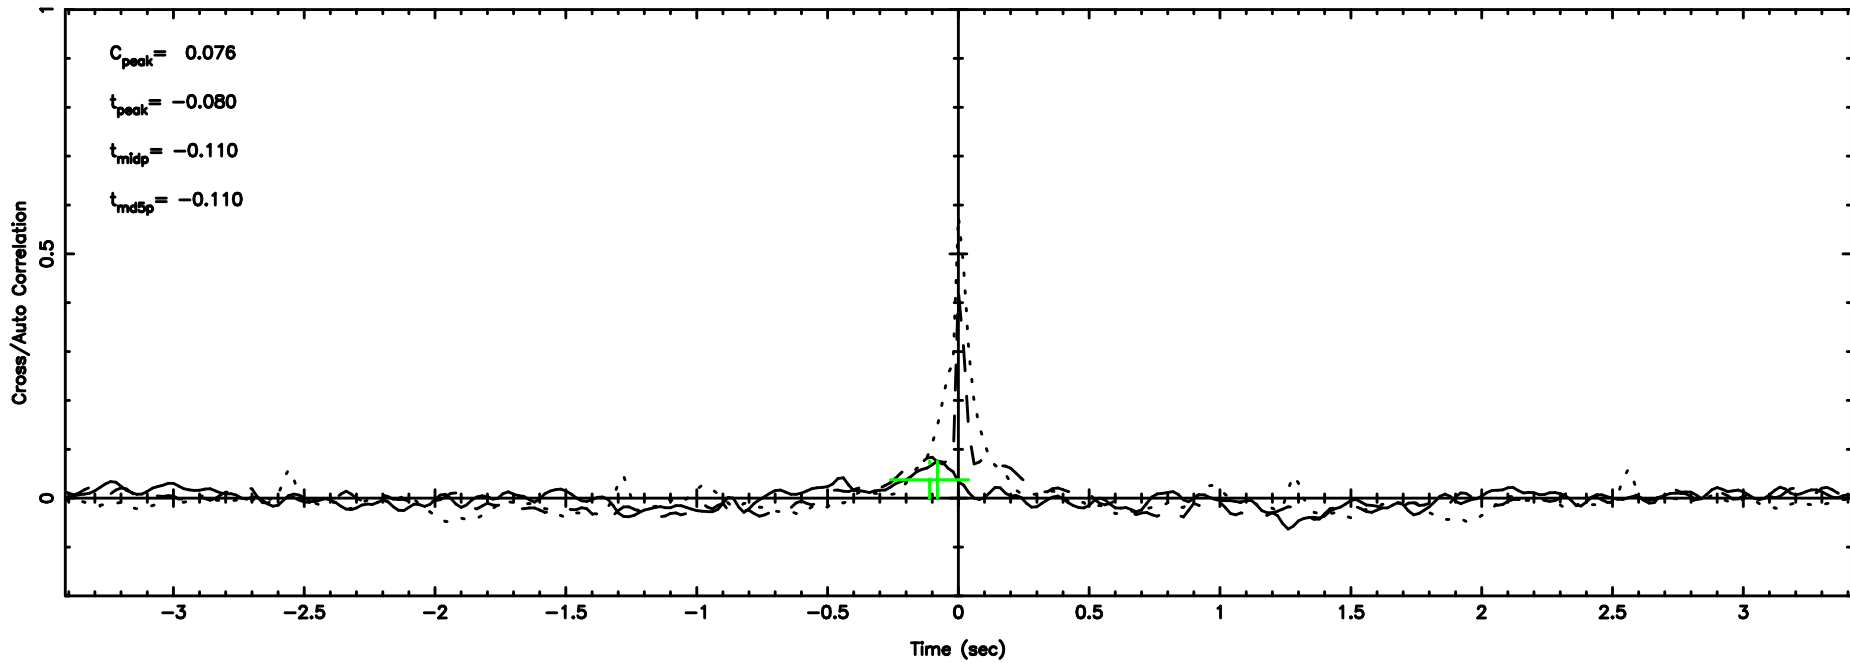

T20240810163051

BLK: 8,SNR1: 0.11865 ,SNR2: 1.1406

F20240810163051

BLK: 8,SNR1: 8.0903 ,SNR2: 18.057

1355+01 2024/08/10 7.54UT TOYOKAWA-FUJI