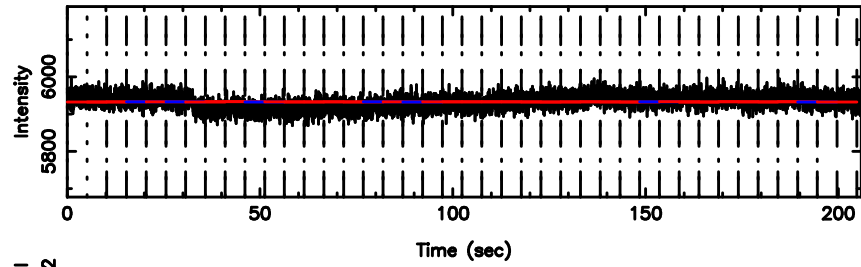

T20240810162031

BLK: 5,SNR1: 0.24510 ,SNR2: 0.91079

F20240810162031

BLK: 5,SNR1:-0.10836E-02,SNR2: 1.4551

1345+12 2024/08/10 7.37UT TOYOKAWA-FUJI

T20240810162031

BLK: 7,SNR1: 0.27418 ,SNR2: 1.4460

K20240810162028