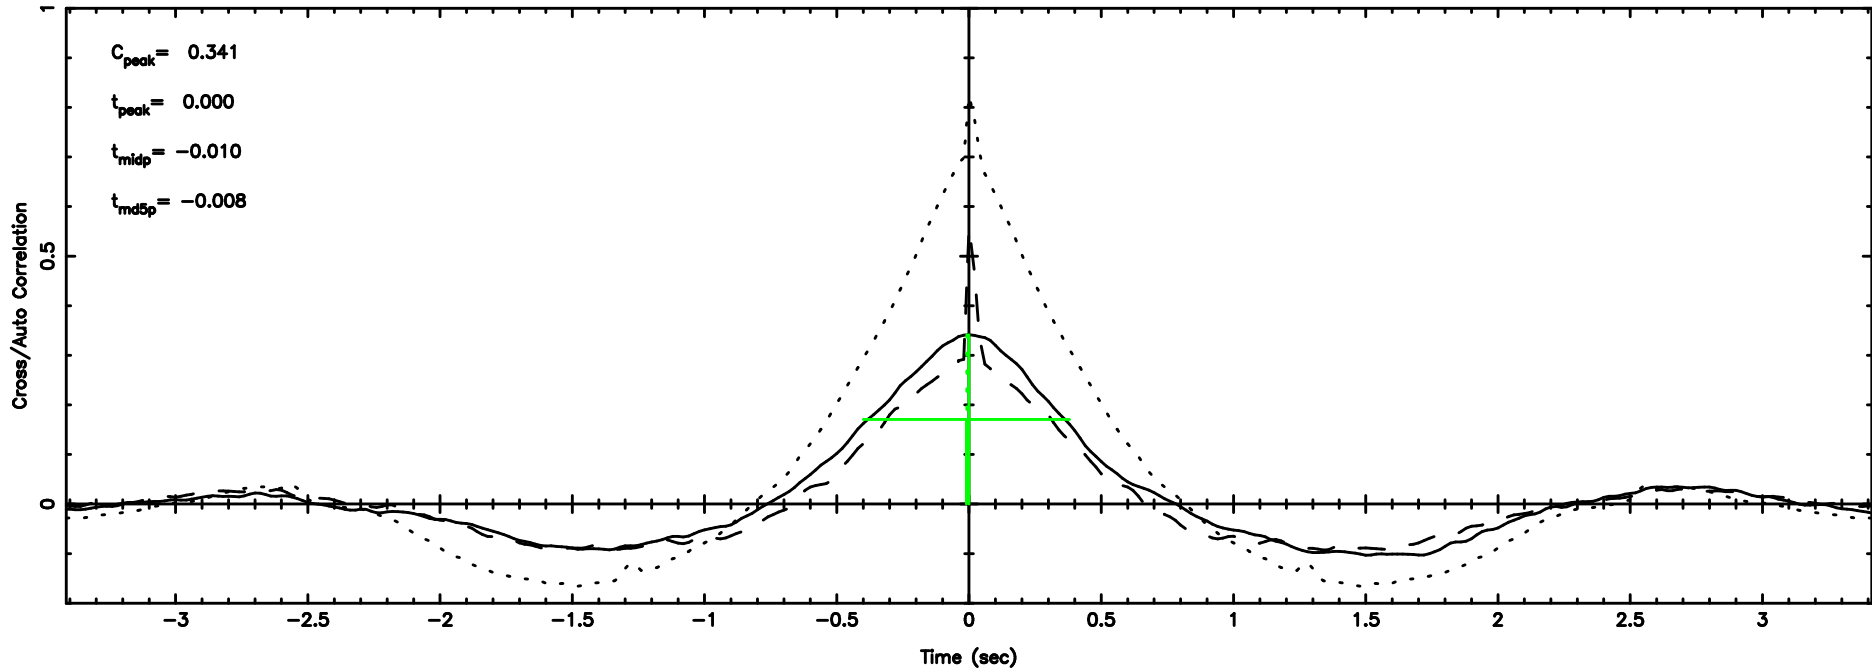

T20240810100002

BLK:31,SNR1: 2.1490 ,SNR2: 6.1772

F20240810100002

BLK:31,SNR1: 19.010 ,SNR2: 71.633

0723+10 2024/08/10 1.03UT TOYOKAWA-FUJI