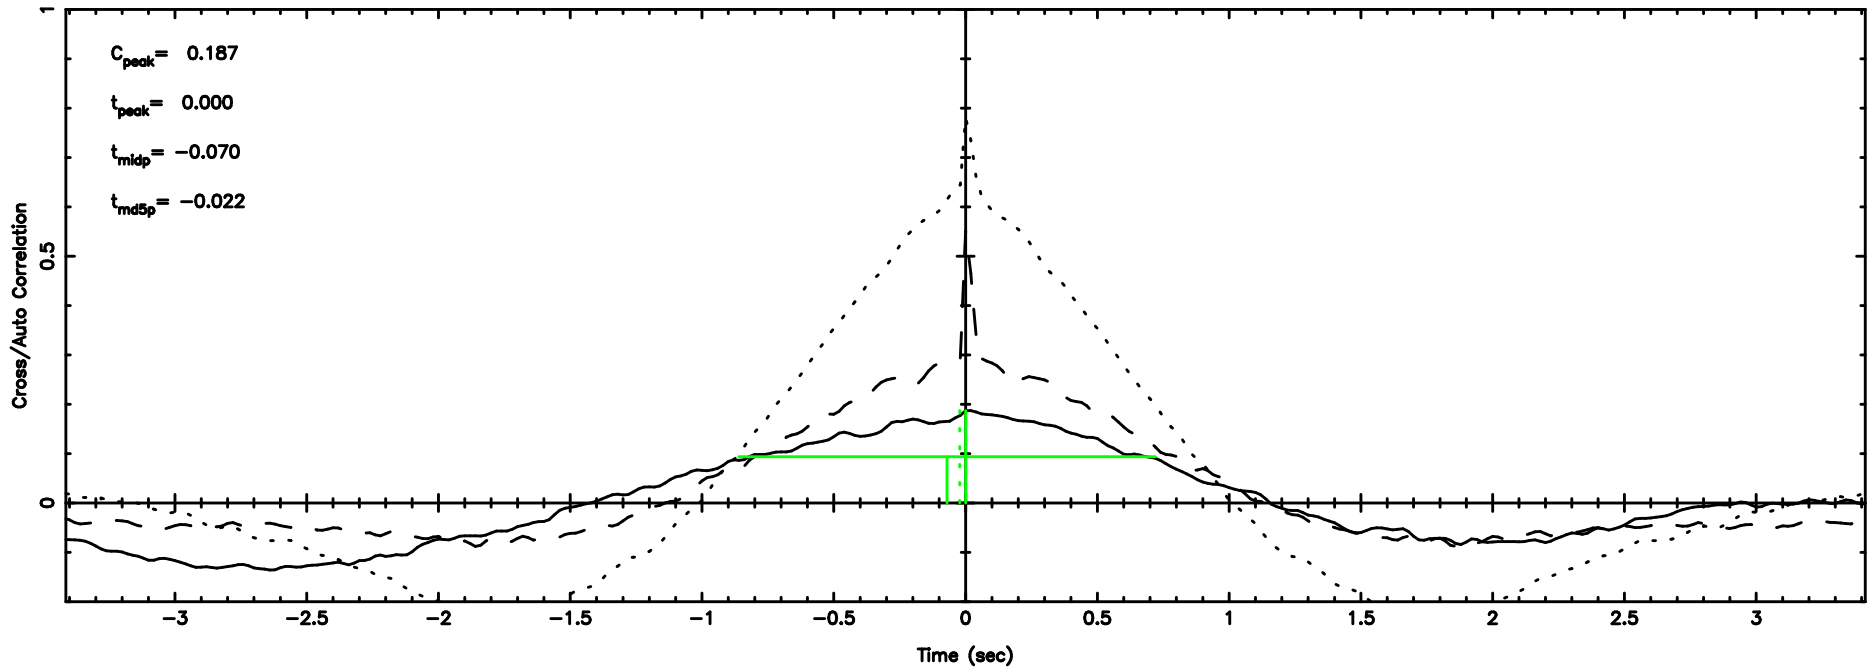

F20240810120231

BLK:10,SNR1: 5.0701 ,SNR2: 15.653

T20240810120231

BLK: 9,SNR1: 0.86037 ,SNR2: 5.8934

0926+117 2024/08/10 3.07UT TOYOKAWA-KISO

K20240810120228

BLK: 9,SNR1: 0.17909 ,SNR2: 0.92110

Frequency (Hz)