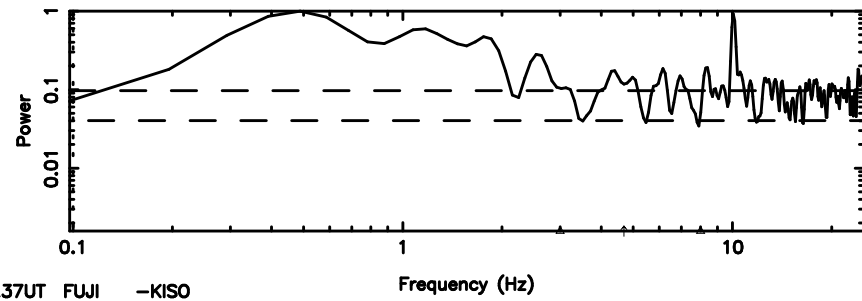

BLK: 3,SNR1: 0.52420 ,SNR2: 1.9470