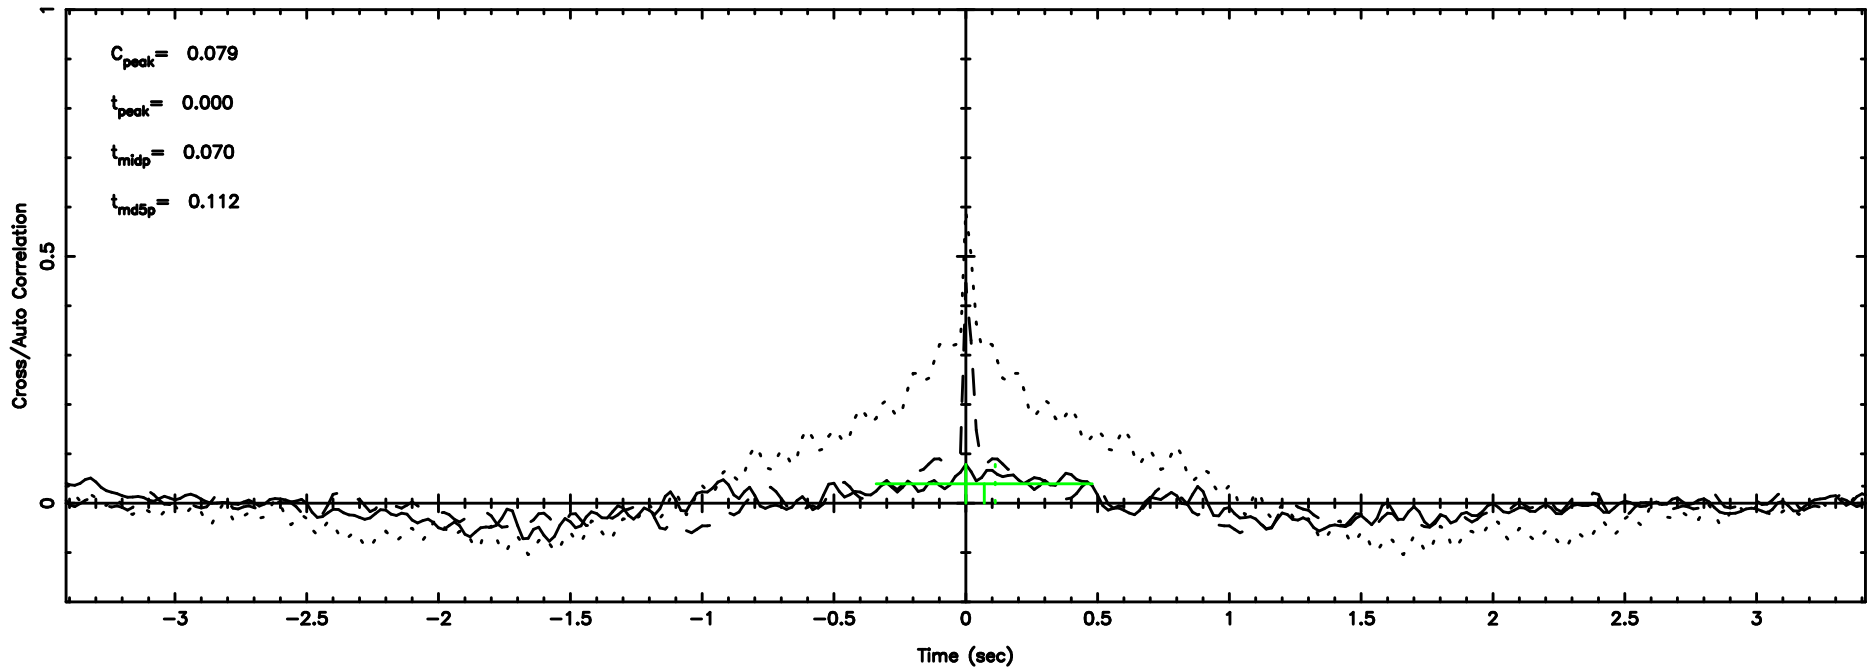

F20240810115552

BLK: 7,SNR1: 0.86417 ,SNR2: 5.6819

T20240810115552

BLK: 4,SNR1: 0.68647E-01,SNR2: 1.5600

0919-142 2024/08/10 2.96UT TOYOKAWA-KISO

K20240810115549

BLK: 4,SNR1: 1.3393 ,SNR2: 4.4878

F20240810115552