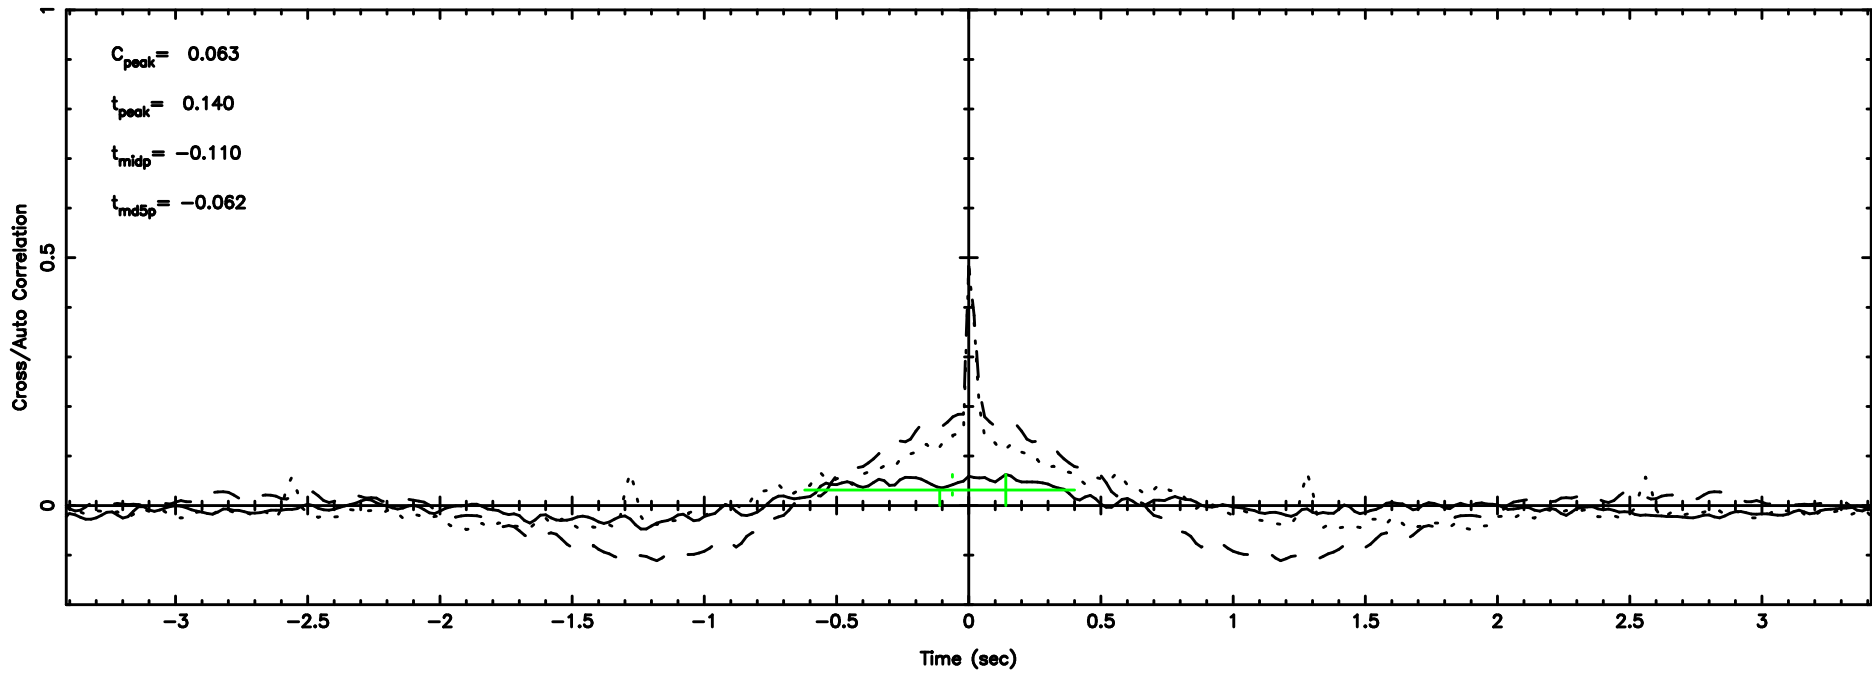

BLK:11,SNR1: 0.32793 ,SNR2: 1.0025

F20240810101017

BLK:11,SNR1: 0.23584 ,SNR2: 3.3865

0732+33 2024/08/10 1.20UT TOYOKAWA-FUJI

T20240810101017

BLK:22,SNR1: 0.18265 ,SNR2: 2.6110

0732+33 2024/08/10 1.20UT TOYOKAWA-KISO