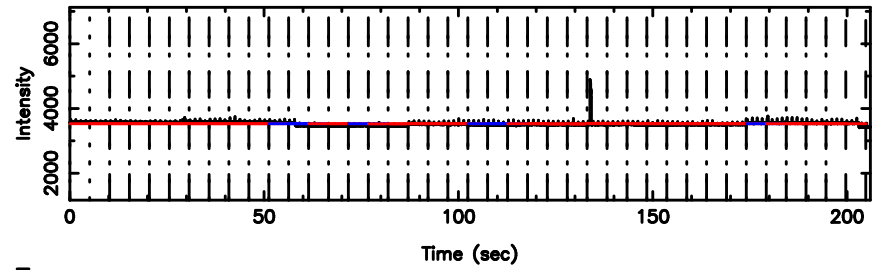

BLK: 3,SNR1: 0.34477 ,SNR2: 5.5568

0834-19 2024/08/10 2.21UT FUJI -KISO

K20240810111050

BLK: 3,SNR1: 0.18874 ,SNR2: 1.1198

T20240810111558

BLK: 6,SNR1: 0.42795 ,SNR2: 4.1595

F20240810111558

BLK: 6,SNR1: 0.49994 ,SNR2: 2.0008