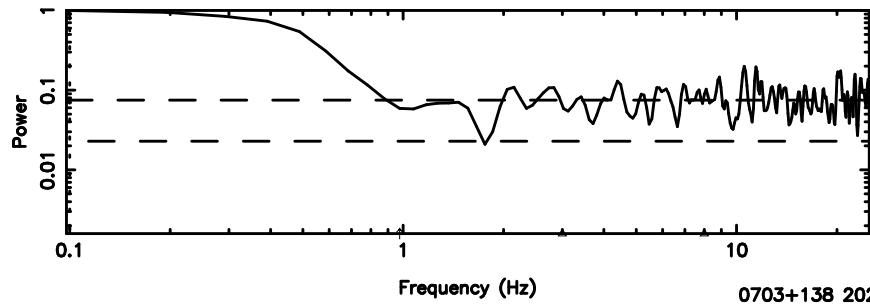

BLK: 2,SNR1: 0.25079 ,SNR2: 5.3333