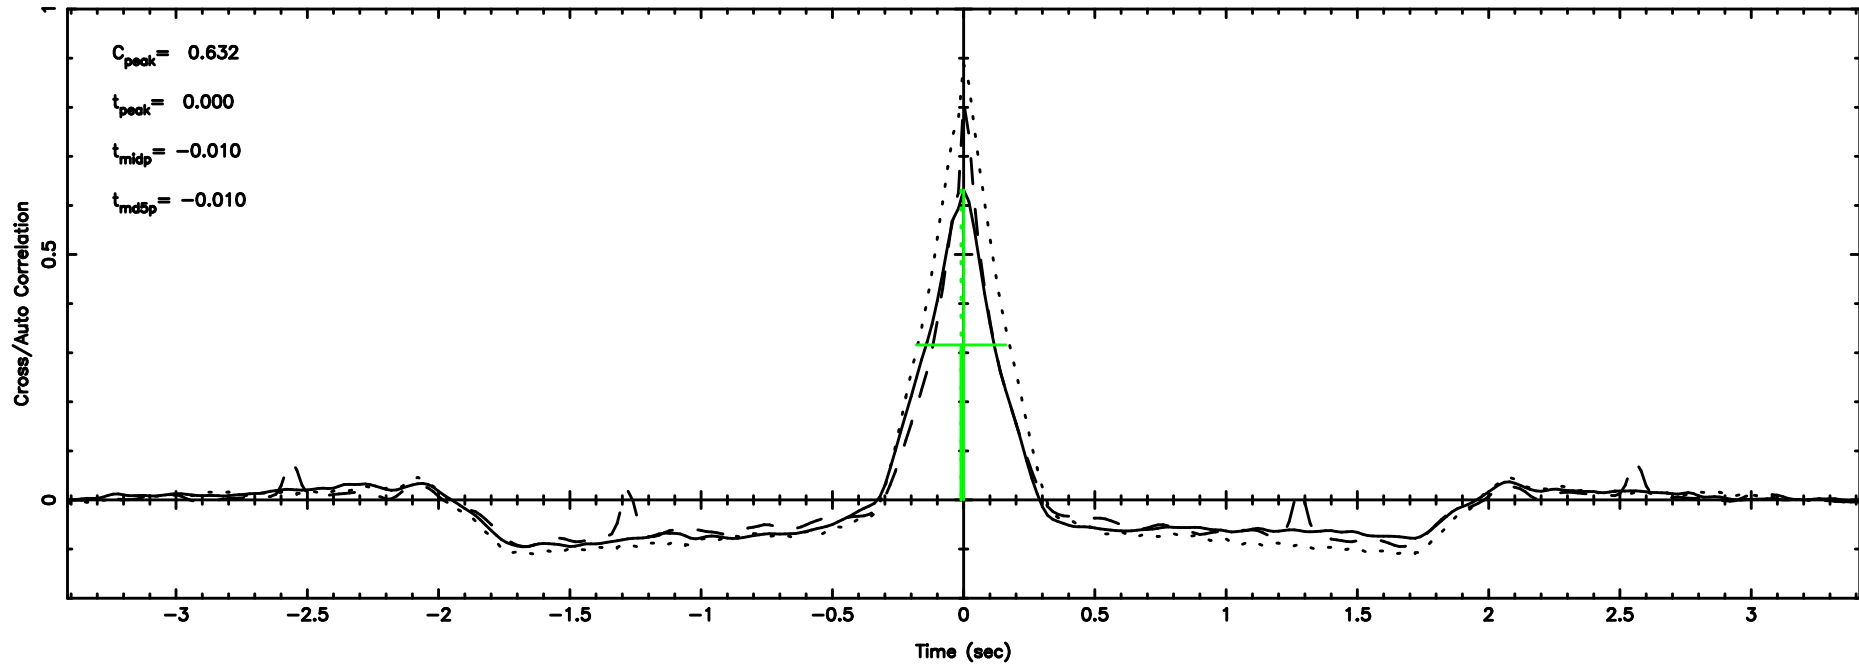

F20240810140328

BLK:30,SNR1: 9.5386 ,SNR2: 23.870

K20240810140325

BLK:30,SNR1: 9.4890 ,SNR2: 17.680

1127-14 2024/08/10 5.09UT FUJI -KISO

T20240810141648

BLK: 8,SNR1: 1.3699 ,SNR2: 6.5841

F20240810141648