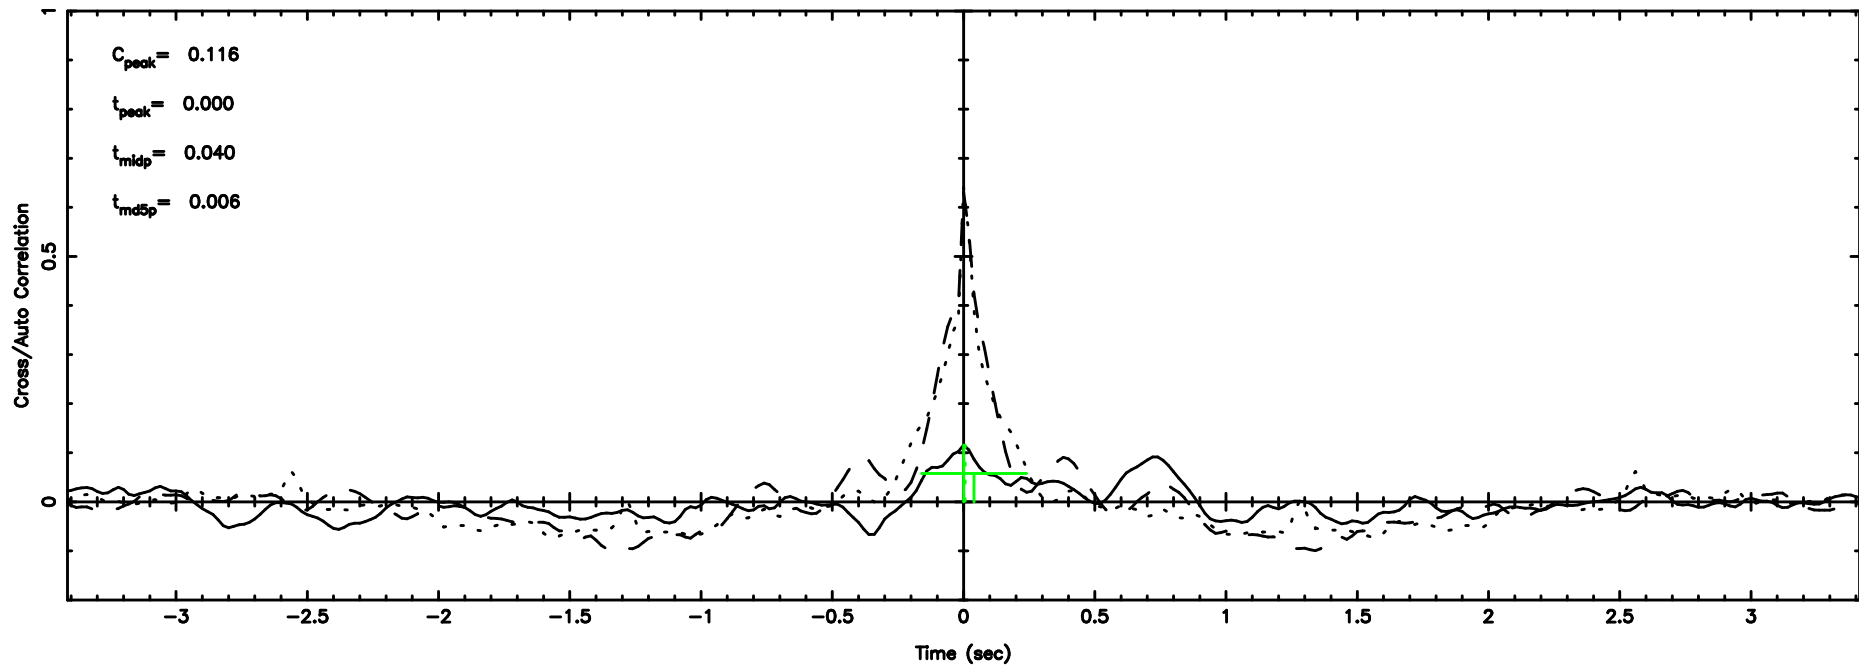

3C263.1 2024/08/10 5.31UT TOYOKAWA-FUJI