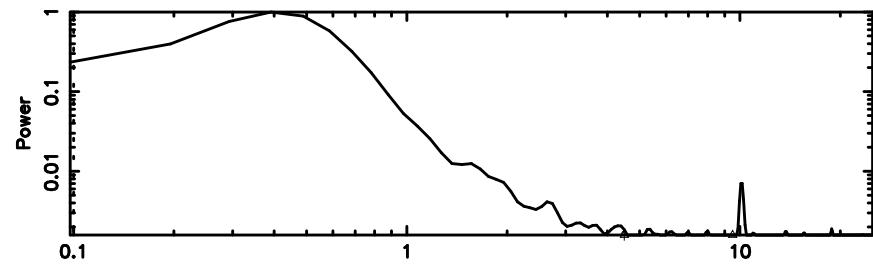

BLK:31,SNR1: 15.063 ,SNR2: 67.878