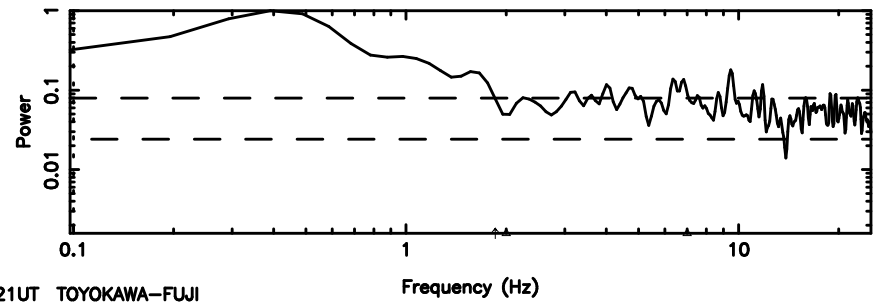

BLK: 5,SNR1: 0.15880 ,SNR2: 3.6244

Frequency (Hz)