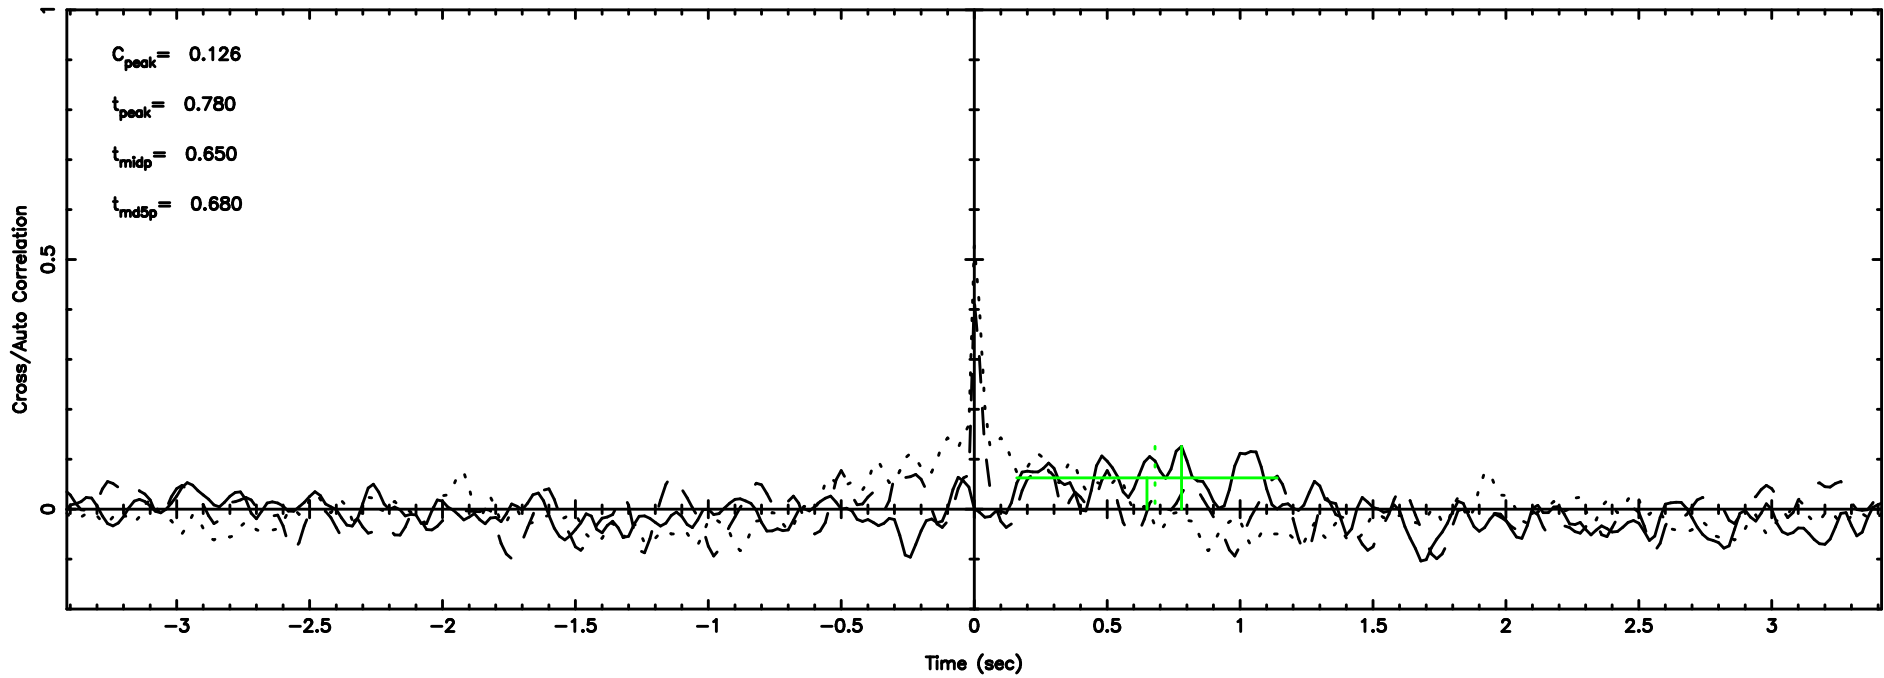

T20240810061127

BLK: 1,SNR1:-0.17396 ,SNR2: 0.37097

Frequency (Hz)

F20240810061127

BLK: 1,SNR1: 0.14709 ,SNR2: 1.6635

Frequency (Hz)

0333+32 2024/08/09 21.22UT TOYOKAWA-FUJI

T20240810061127