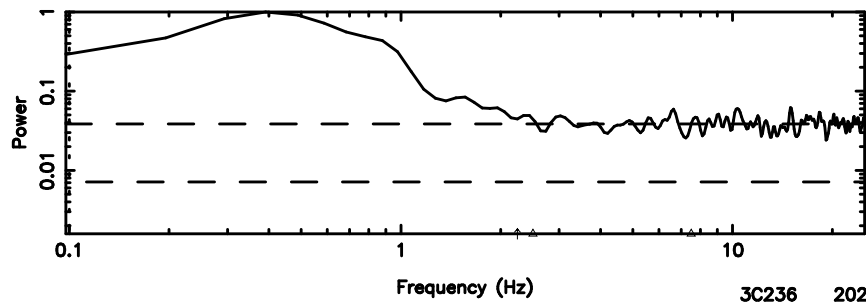

BLK:13,SNR1: 0.78053 ,SNR2: 7.0720