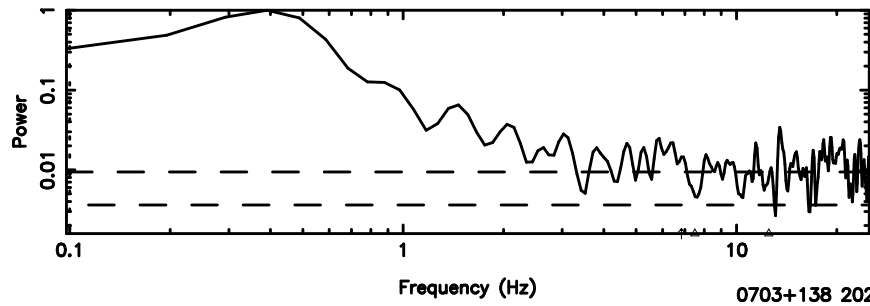

0703+138 2024/08/10 0.70UT TOYOKAWA-FUJI

T20240810094028

BLK: 2, SNR1: 2.6402 ,SNR2: 7.4411

K20240810094025

BLK: 2, SNR1: 0.59643 ,SNR2: 2.5620

0703+138 2024/08/10 0.70UT TOYOKAWA-KISO

F20240810094028

BLK: 4, SNR1: 0.58343 , SNR2: 1.3035