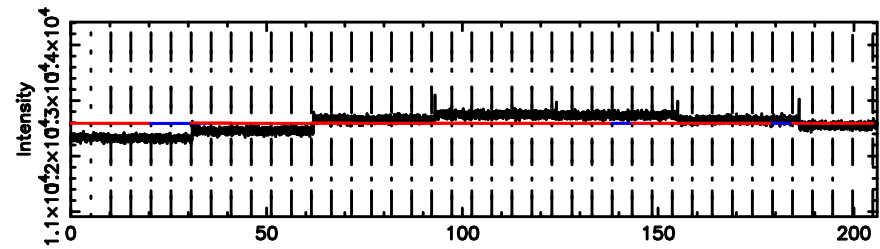

Frequency (Hz)

K20240810061124