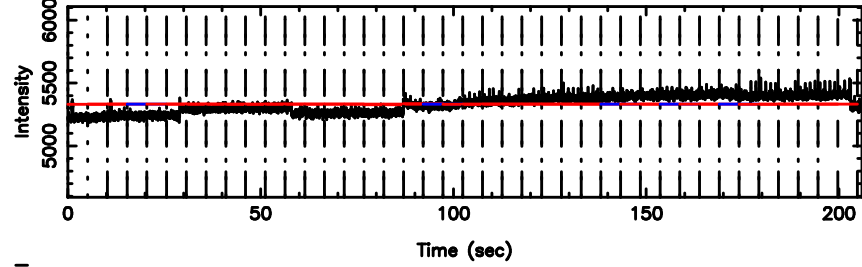

F20240810162031