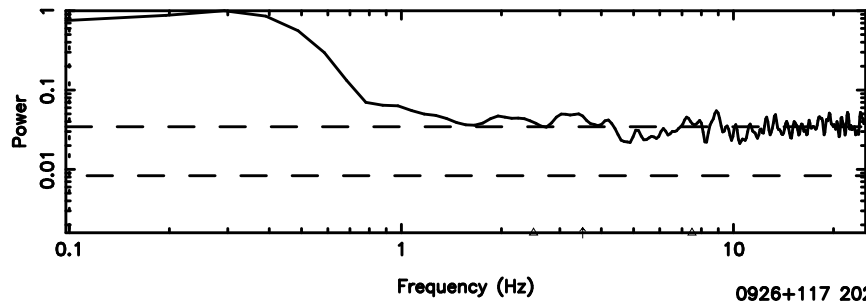

BLK:10,SNR1: 0.58762 ,SNR2: 3.4932

0926+117 2024/08/10 3.07UT TOYOKAWA-FUJI

F20240810120231