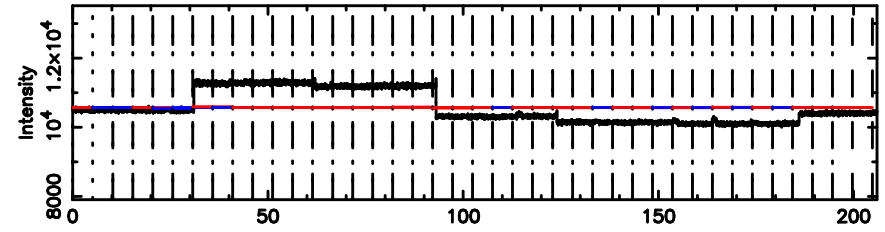

BLK: 3,SNR1: 1.2932 ,SNR2: 3.2779

Frequency (Hz)

0552+12 2024/08/09 23.53UT TOYOKAWA-FUJI

T20240810082958

BLK:11,SNR1: 0.52847 ,SNR2: 2.1258

Frequency (Hz)

0552+12 2024/08/09 23.53UT TOYOKAWA-KISO

K20240810082956