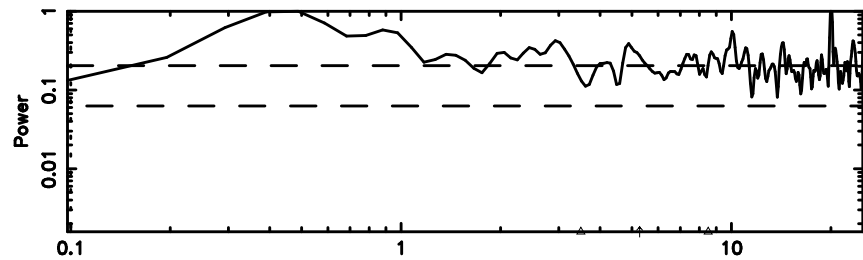

BLK: 4,SNR1: 0.17472 ,SNR2: 0.61321