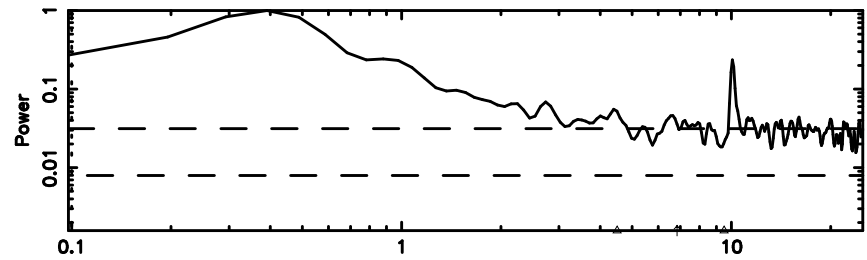

BLK: 3,SNR1: 1.4278 ,SNR2: 9.6547

1323+32 2024/08/10 7.02UT TOYOKAWA-KISO

F20240810155914

BLK: 8,SNR1: 0.29507 ,SNR2: 2.2535

Frequency (Hz)

K20240810155910

BLK: 8,SNR1: 0.96148 ,SNR2: 2.6090

Frequency (Hz)