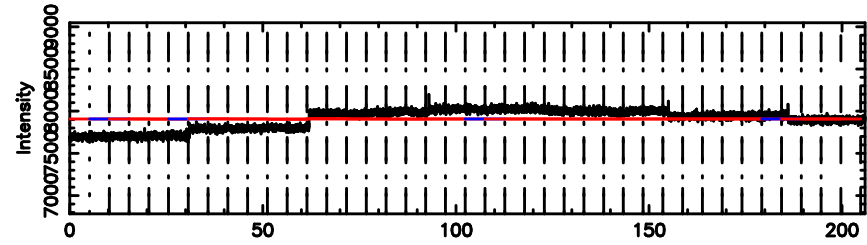

Frequency (Hz)

K20240810151528