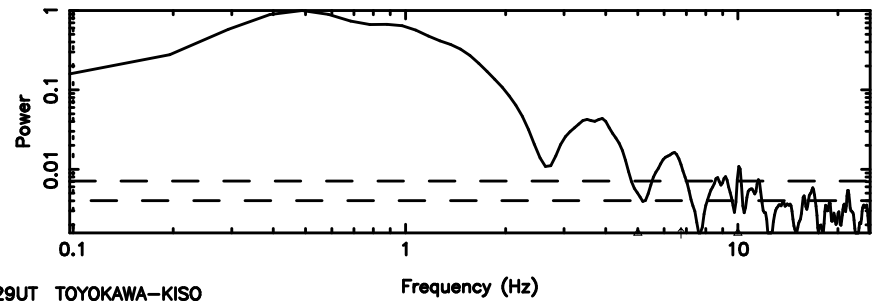

0839-071 2024/08/10 2.29UT TOYOKAWA-FUJI

T20240810111558

BLK: 9,SNR1: 1.4682 ,SNR2: 7.1556

0839-071 2024/08/10 2.29UT TOYOKAWA-KISO

K20240810111556

BLK: 9,SNR1: 6.6899 ,SNR2: 20.888

F20240810111558

BLK:11,SNR1: 5.6794 ,SNR2: 18.004