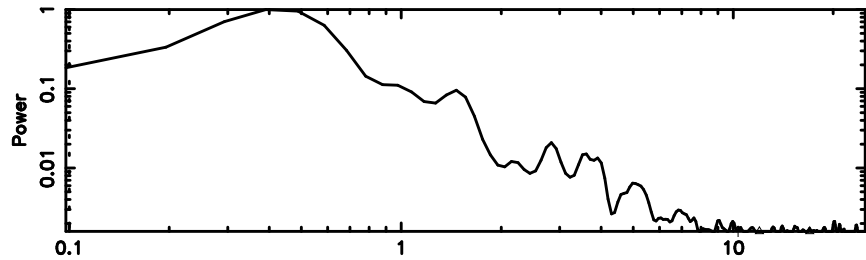

BLK:25,SNR1: 17.440 ,SNR2: 33.703