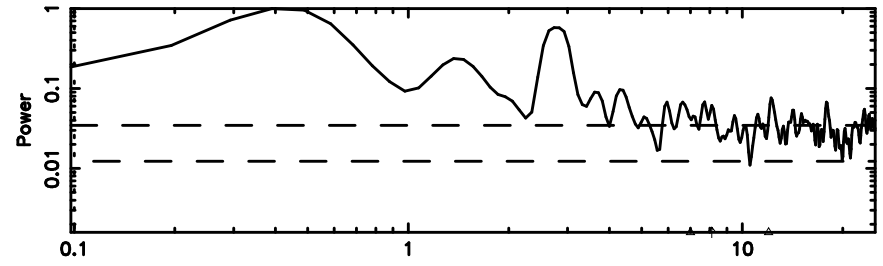

BLK: 3,SNR1: 1.2932 ,SNR2: 3.2779