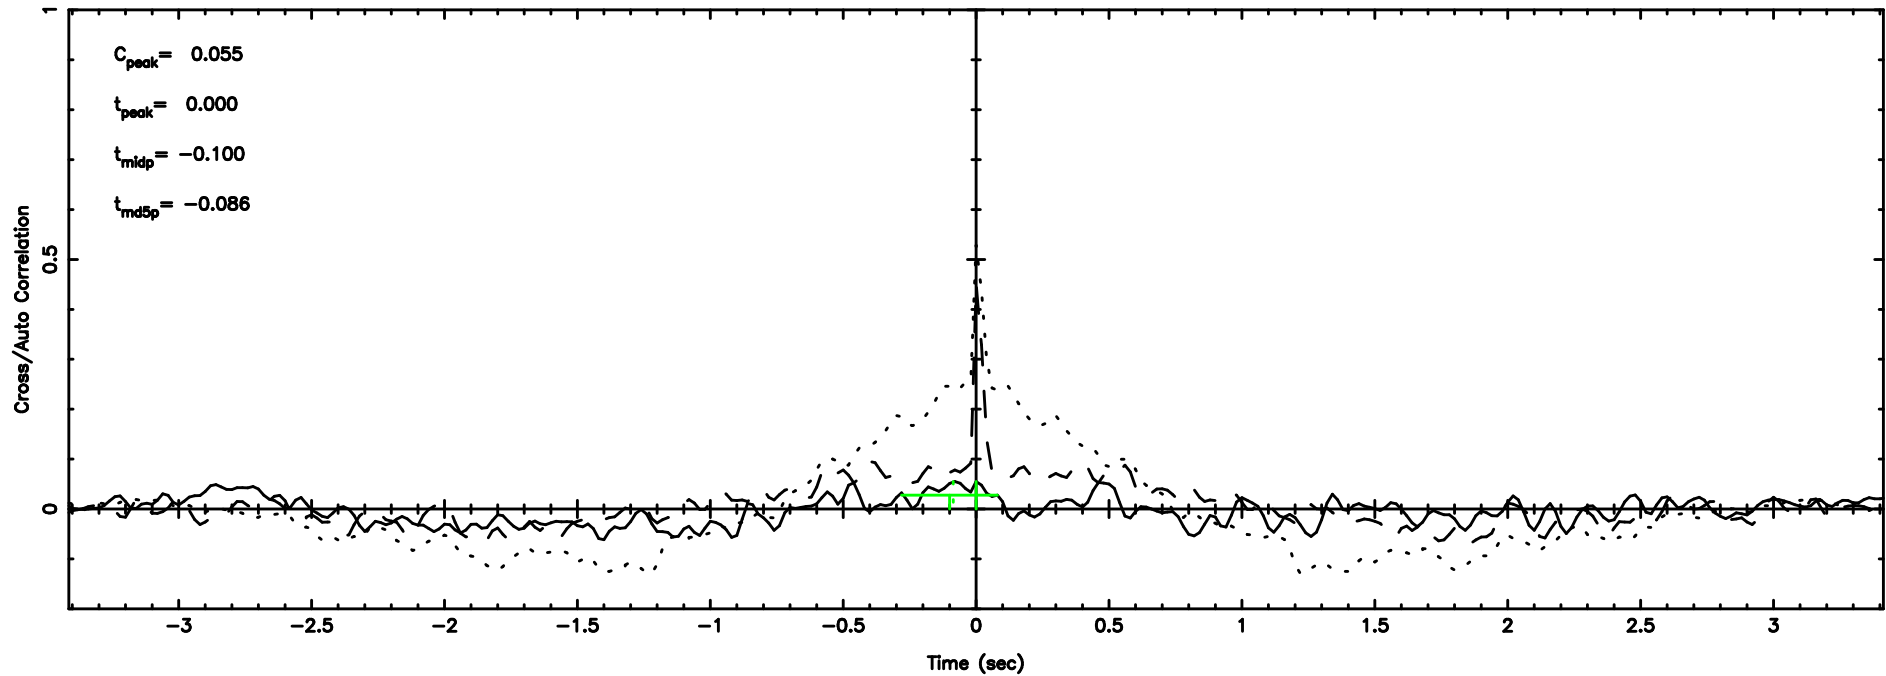

BLK: 2,SNR1: 0.92612E-01,SNR2: 0.58320

Frequency (Hz)

K20240810061124

BLK: 2,SNR1: 0.68372 ,SNR2: 7.7038

Frequency (Hz)

0333+32 2024/08/09 21.22UT TOYOKAWA-KISO

F20240810061127

BLK: 4,SNR1: 0.52433 ,SNR2: 3.9879