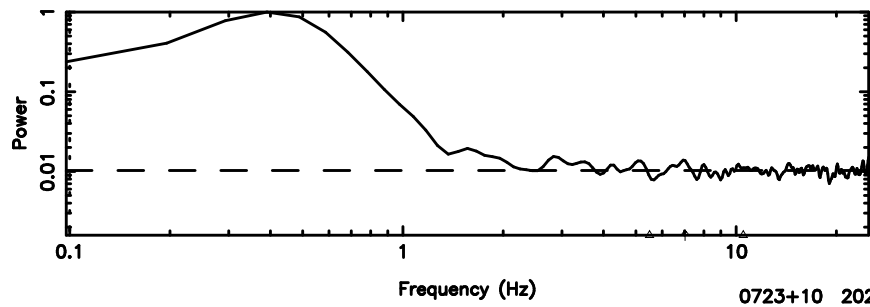

Frequency (Hz)

K20240810094949

Time (sec)

BLK: 8,SNR1: 0.15444 ,SNR2: 1.0368

Frequency (Hz)

0713-024 2024/08/10 0.86UT FUJI -KISO

T20240810100002

BLK:31,SNR1: 2.1490 ,SNR2: 6.1772