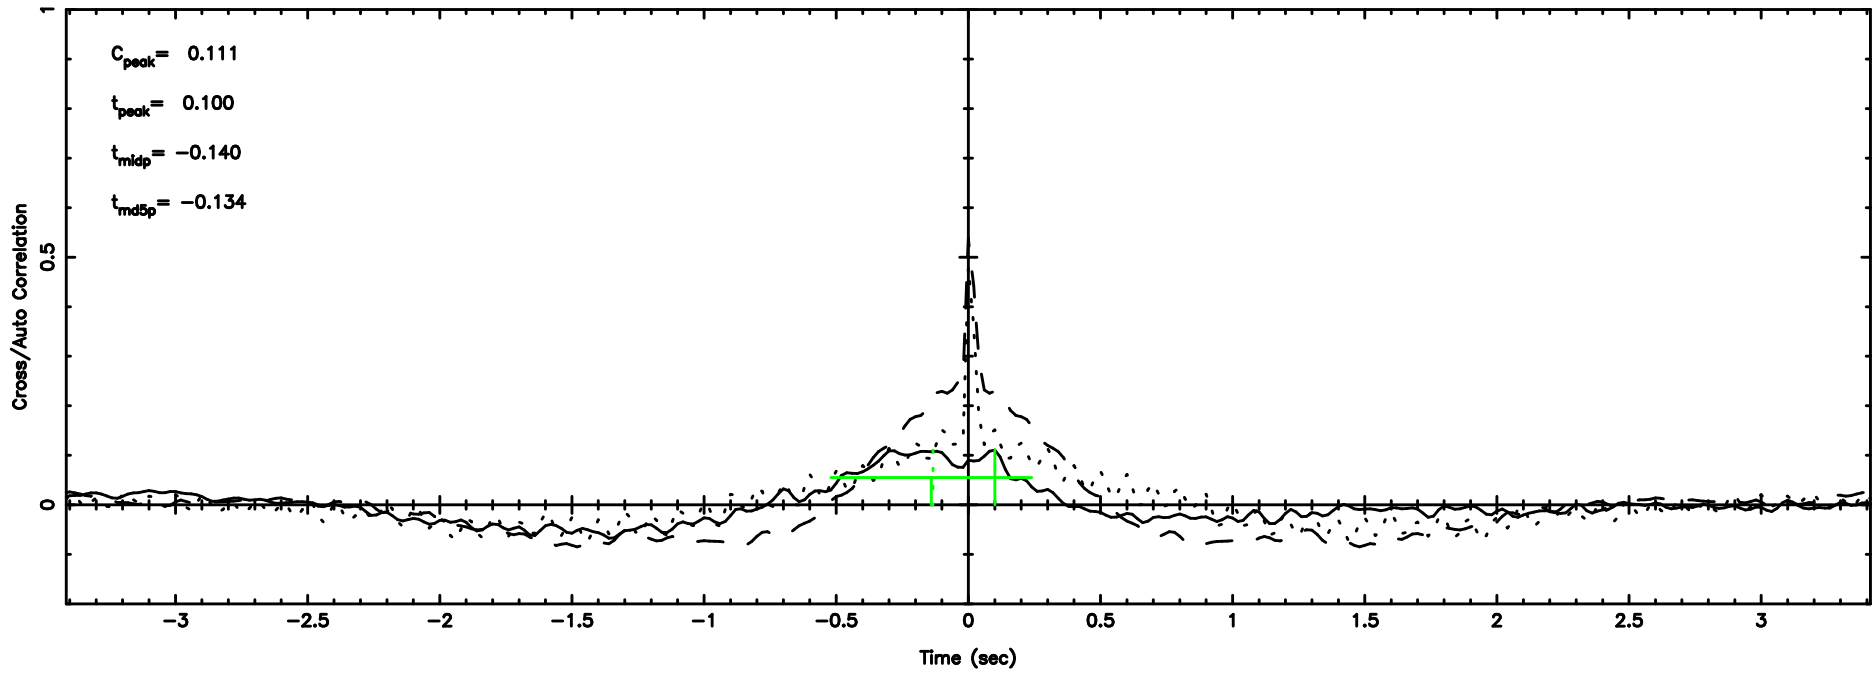

BLK:13,SNR1: 0.43369 ,SNR2: 1.7759