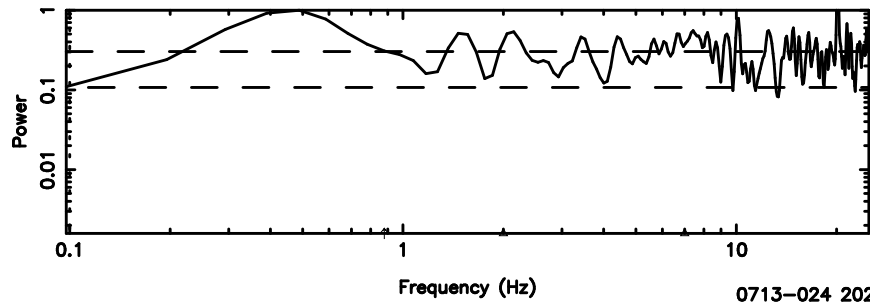

T20240810094951

BLK: 2,SNR1: 0.26161E-01,SNR2: 0.96165

0713-024 2024/08/10 0.86UT TOYOKAWA-KISO

K20240810094949

BLK: 2,SNR1: 0.34490 ,SNR2: 1.0756

F20240810094951

Time (sec)

BLK: 8,SNR1: 0.69133 ,SNR2: 1.6986