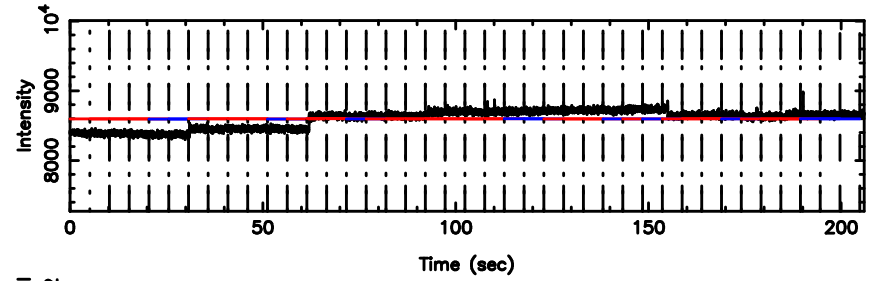

K20240810160401

BLK:11,SNR1: 0.40934 ,SNR2: 1.4836