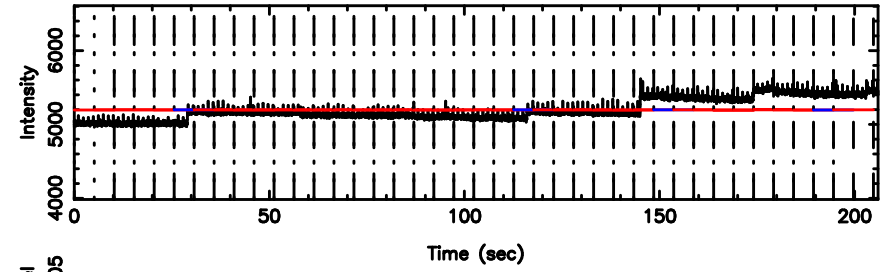

K20240810083422

BLK:19,SNR1: 7.1836 ,SNR2: 19.780

Frequency (Hz)

0556+191 2024/08/09 23.60UT FUJI -KISO

T20240810083857

BLK: 4,SNR1: 0.70379E-01,SNR2: 1.1281

F20240810083857

BLK: 4,SNR1: 0.59752 ,SNR2: 6.4831