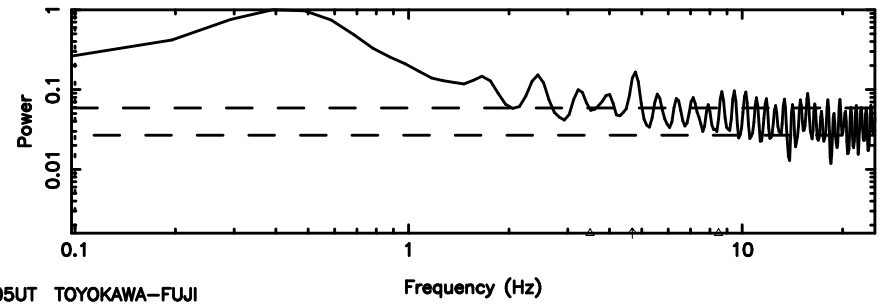

BLK:12,SNR1: 0.32279 ,SNR2: 2.1315