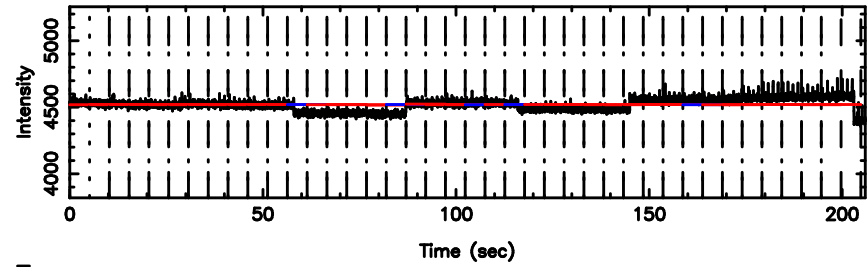

Frequency (Hz)

3C273 2024/08/10 6.07UT FUJI -KISO

T20240810151531

BLK: 5,SNR1: 0.60922E-01,SNR2: 0.73648

F20240810151531

BLK: 5,SNR1: 0.54249 ,SNR2: 5.4136

3C275 2024/08/10 6.29UT TOYOKAWA-FUJI

T20240810151531