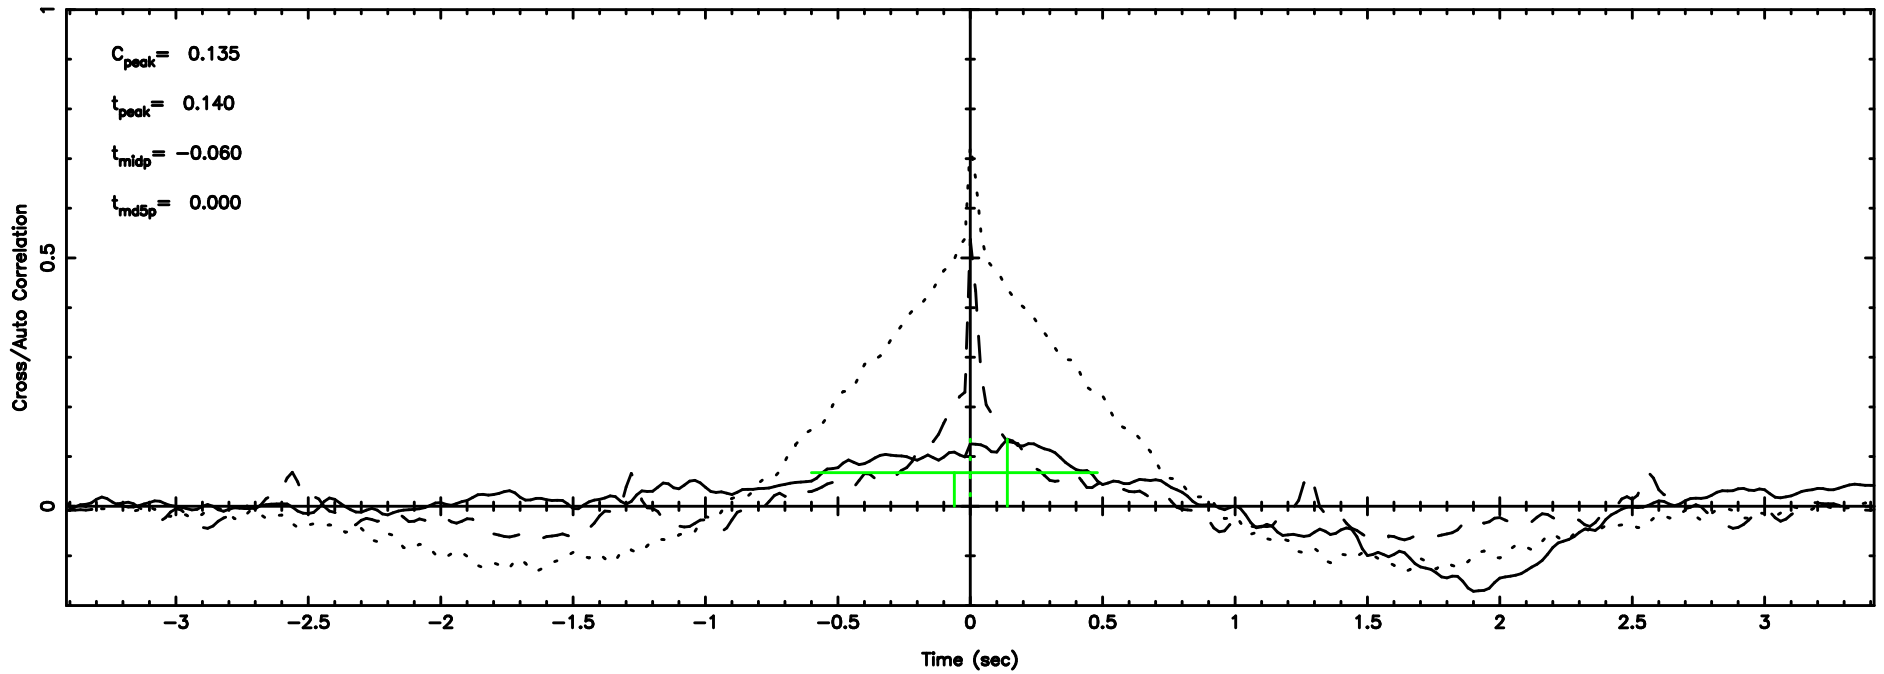

0615+340 2024/08/09 23.92UT TOYOKAWA-KISO

F20240810085338

BLK: 6,SNR1: 0.52760 ,SNR2: 3.4621

K20240810085336

BLK: 6,SNR1: 10.848 ,SNR2: 14.318

0615+340 2024/08/09 23.92UT FUJI -KISO

T20240810090119

BLK:12,SNR1: 1.4638 ,SNR2: 6.0377