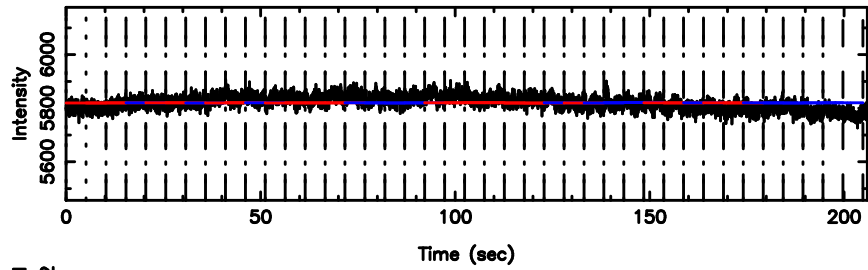

BLK: 7,SNR1: 0.26532 ,SNR2: 0.54154

Frequency (Hz)

T20240810104803

BLK:14,SNR1: 0.33395 ,SNR2: 6.0495

F20240810104803

BLK:14,SNR1: 0.14704E-02,SNR2: 2.5501

3C196 2024/08/10 1.83UT TOYOKAWA-FUJI

T20240810104803