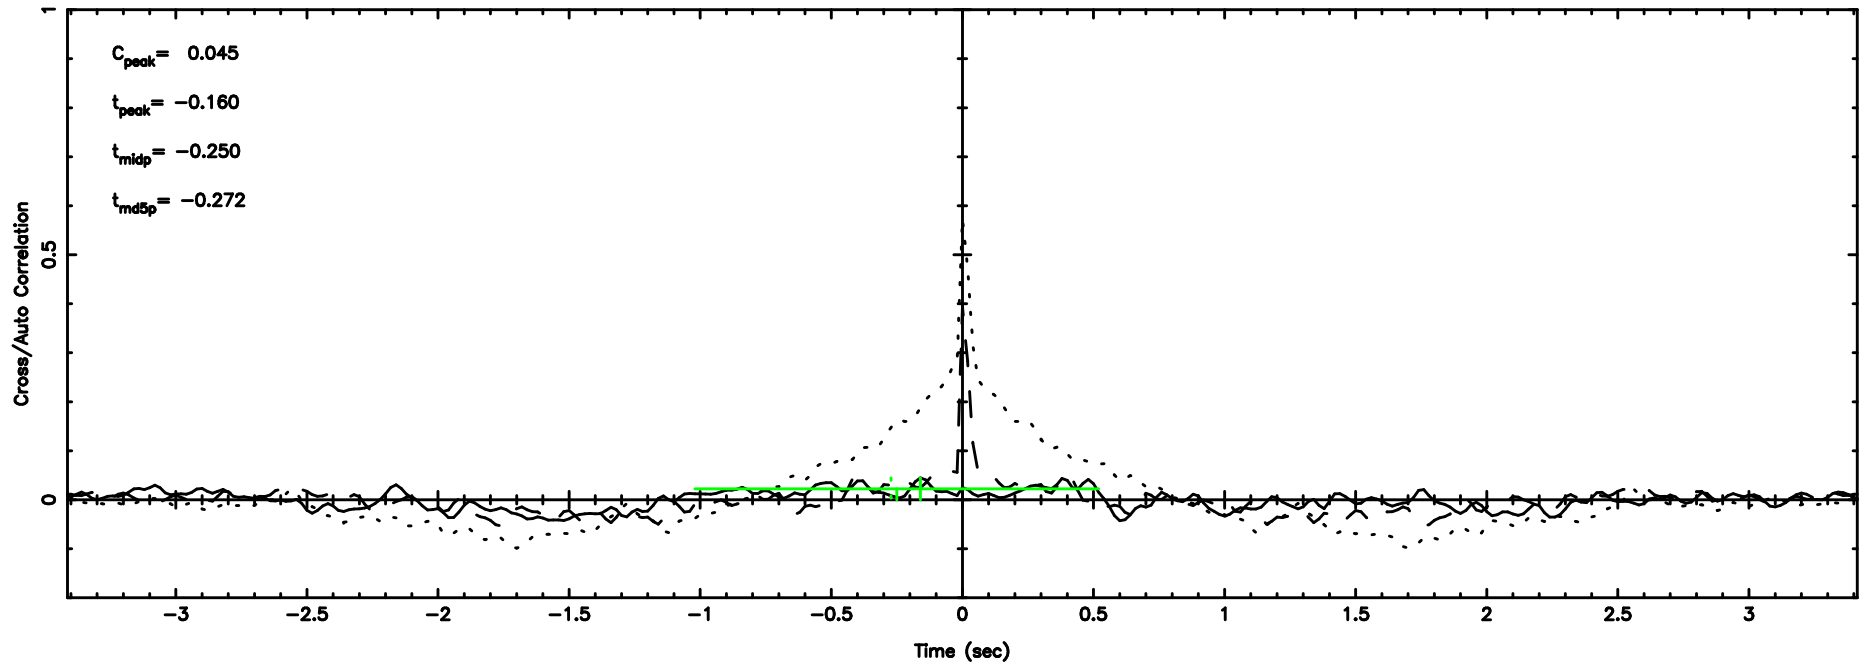

Frequency (Hz)

3C273 2024/08/10 6.07UT FUJI -KISO

T20240810151531

BLK: 5,SNR1: 0.60922E-01,SNR2: 0.73648

F20240810151531

BLK: 5,SNR1: 0.54249 ,SNR2: 5.4136

3C275 2024/08/10 6.29UT TOYOKAWA-FUJI

T20240810151531