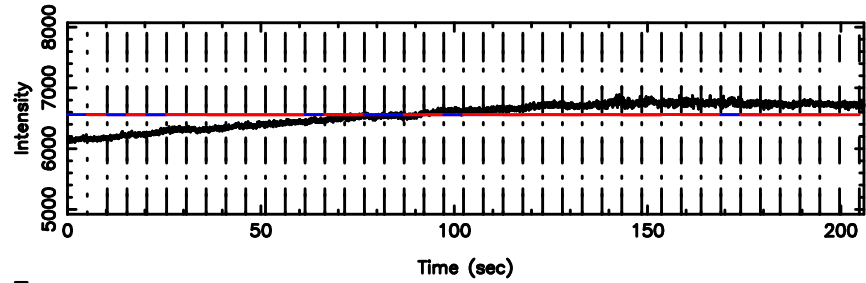

F20240810140328

BLK:30,SNR1: 9.5386 ,SNR2: 23.870

K20240810140325

BLK:30,SNR1: 9.4890 ,SNR2: 17.680

1127-14 2024/08/10 5.09UT FUJI -KISO

T20240810141648

BLK: 8,SNR1: 1.3699 ,SNR2: 6.5841

F20240810141648