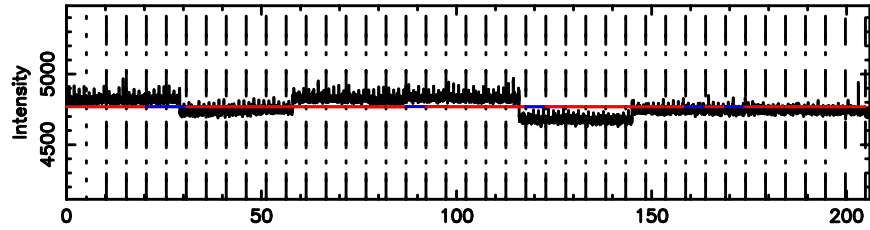

F20240810085338