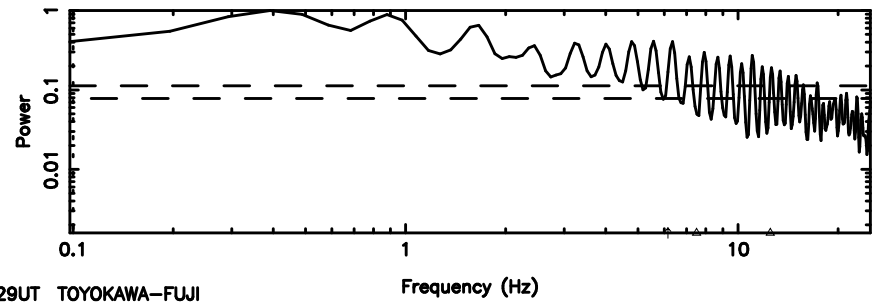

BLK: 6,SNR1: 0.49994 ,SNR2: 2.0008

0839-071 2024/08/10 2.29UT TOYOKAWA-FUJI