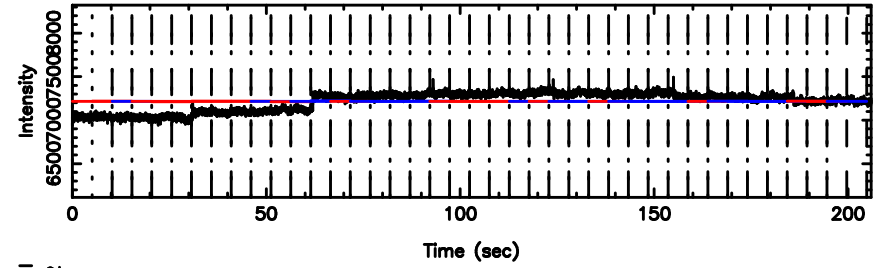

K20240810122534

BLK:35,SNR1: 0.61202 ,SNR2: 2.8901

Frequency (Hz)

F20240810122537

BLK:20,SNR1:-0.24273 ,SNR2: 1.0321

3C230 2024/08/10 3.46UT FUJI -KISO

K20240810122534

BLK:20,SNR1: 0.66578 ,SNR2: 3.4046