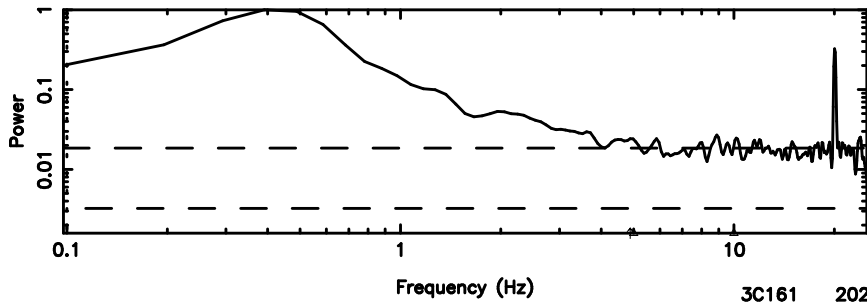

0615+340 2024/08/09 23.92UT TOYOKAWA-KISO

F20240810085338

BLK: 6,SNR1: 0.52760 ,SNR2: 3.4621

K20240810085336

BLK: 6,SNR1: 10.848 ,SNR2: 14.318

0615+340 2024/08/09 23.92UT FUJI -KISO

T20240810090119

BLK:12,SNR1: 1.4638 ,SNR2: 6.0377