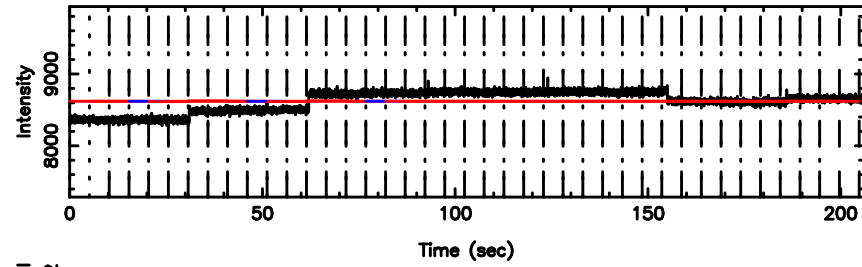

BLK: 7,SNR1: 0.82773 ,SNR2: 5.2944

1345+12 2024/08/10 7.37UT TOYOKAWA-KISO

F20240810162031

BLK: 3,SNR1:-0.56116E-01,SNR2: 1.4352

K20240810162028

BLK: 3,SNR1: 0.52420 ,SNR2: 1.9470

1345+12 2024/08/10 7.37UT FUJI -KISO