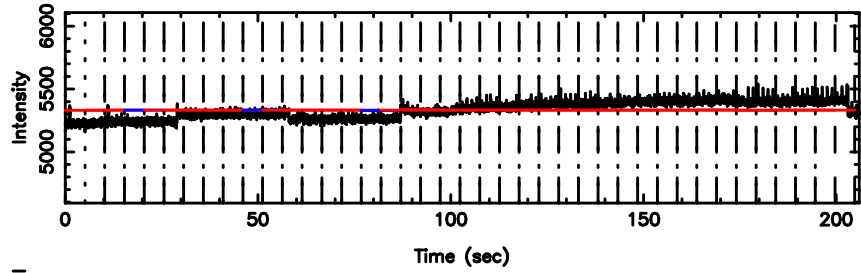

F20240810162031