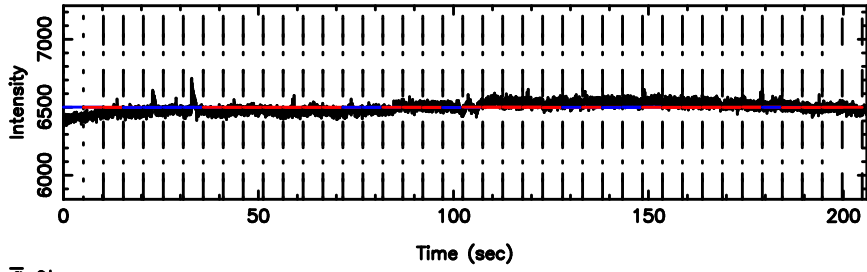

0615+340 2024/08/09 23.92UT TOYOKAWA-KISO

F20240810085338

BLK: 6,SNR1: 0.52760 ,SNR2: 3.4621

K20240810085336

BLK: 6,SNR1: 10.848 ,SNR2: 14.318

0615+340 2024/08/09 23.92UT FUJI -KISO

T20240810090119

BLK:12,SNR1: 1.4638 ,SNR2: 6.0377