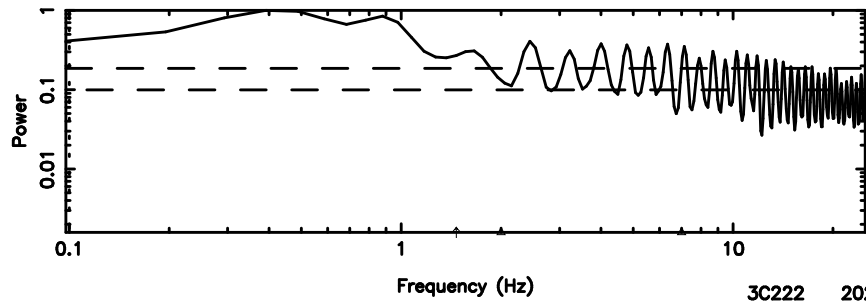

BLK:12,SNR1:-0.70840E-01,SNR2: 2.3367