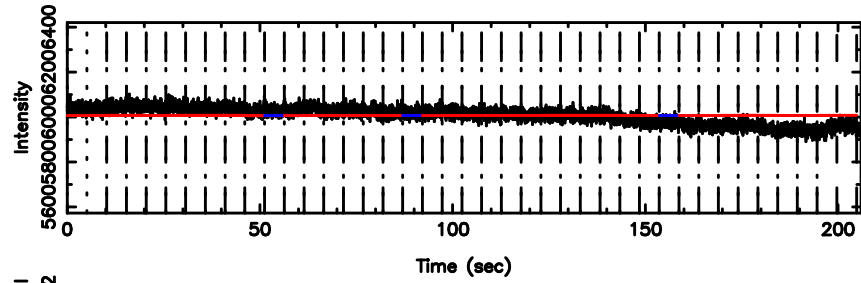

T20240810163051