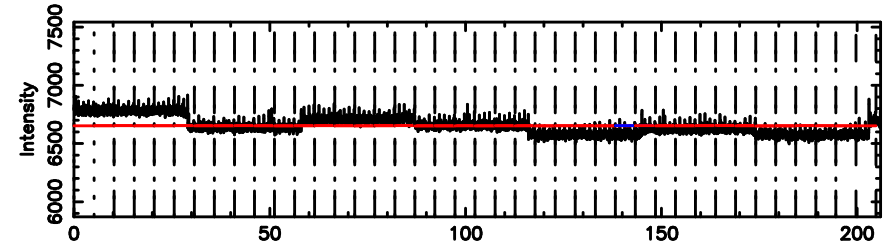

T20240810061127

BLK: 1,SNR1:-0.17396 ,SNR2: 0.37097

Frequency (Hz)

F20240810061127

BLK: 1,SNR1: 0.14709 ,SNR2: 1.6635

Frequency (Hz)

0333+32 2024/08/09 21.22UT TOYOKAWA-FUJI

T20240810061127