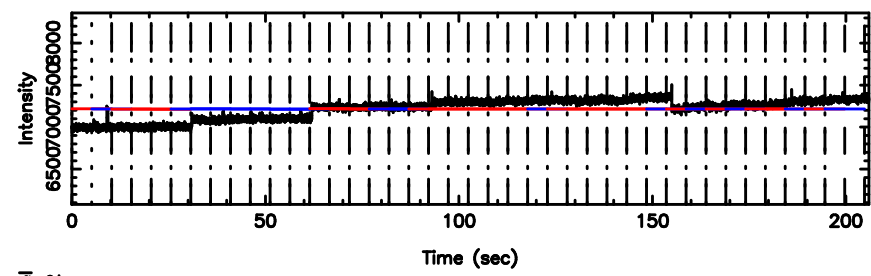

BLK:15,SNR1: 0.95958E-01,SNR2: 2.1211

1107+109 2024/08/10 4.75UT TOYOKAWA-FUJI

T20240810134313

BLK:16,SNR1: 0.40584 ,SNR2: 1.2291

K20240810134310

BLK:16,SNR1: 1.1322 ,SNR2: 4.2385

1107+109 2024/08/10 4.75UT TOYOKAWA-KISO