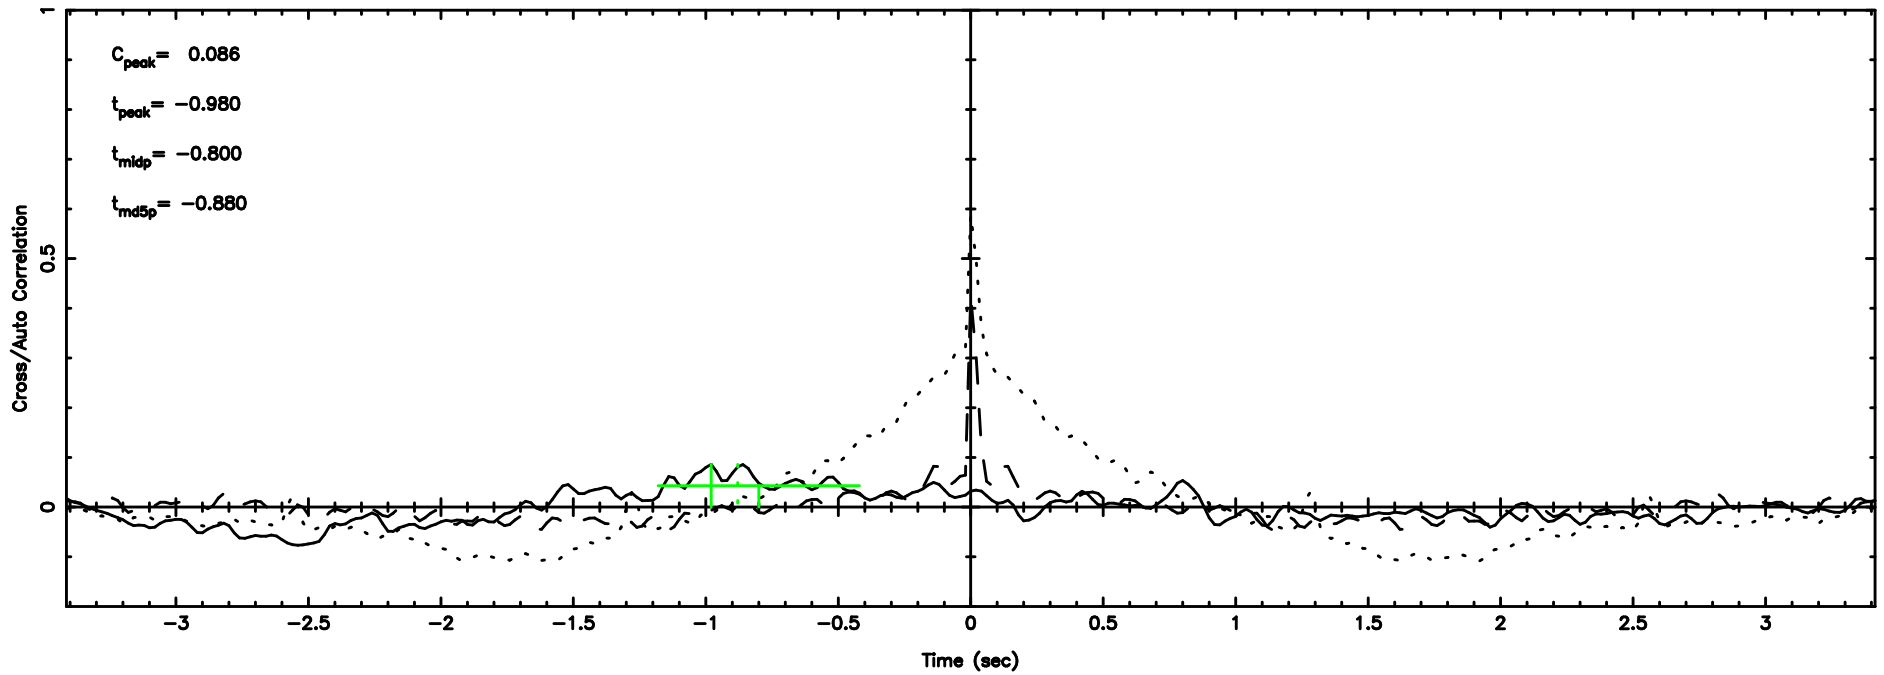

T20240810083857

BLK: 4,SNR1: 0.70379E-01,SNR2: 1.1281

F20240810083857

BLK: 4,SNR1: 0.59752 ,SNR2: 6.4831

3C152 2024/08/09 23.68UT TOYOKAWA-FUJI