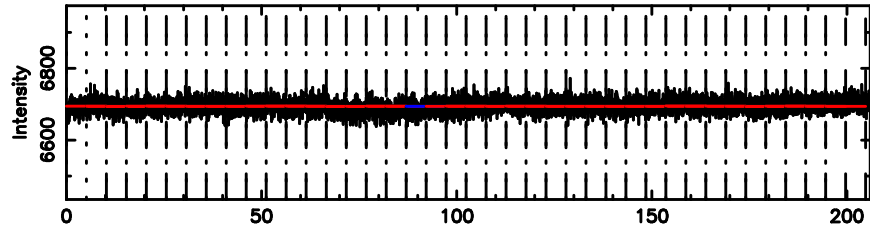

T20240810083857