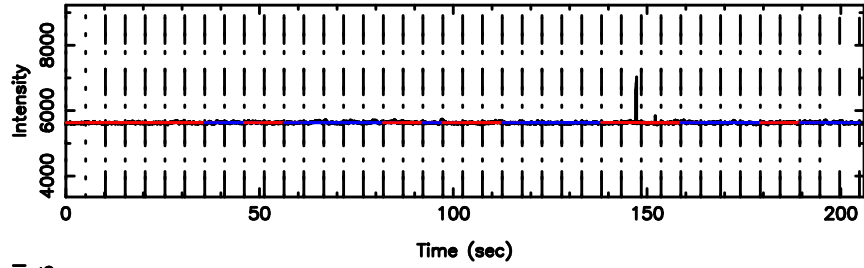

1011+110 2024/08/10 3.83UT TOYOKAWA-KISO

F20240810124754

BLK: 1,SNR1: 0.38909E-01,SNR2: 1.3977

K20240810124751

BLK: 1,SNR1: 0.36800 ,SNR2: 1.1723

1011+110 2024/08/10 3.83UT FUJI -KISO

T20240810125535

BLK:19,SNR1: 1.7493 ,SNR2: 12.483