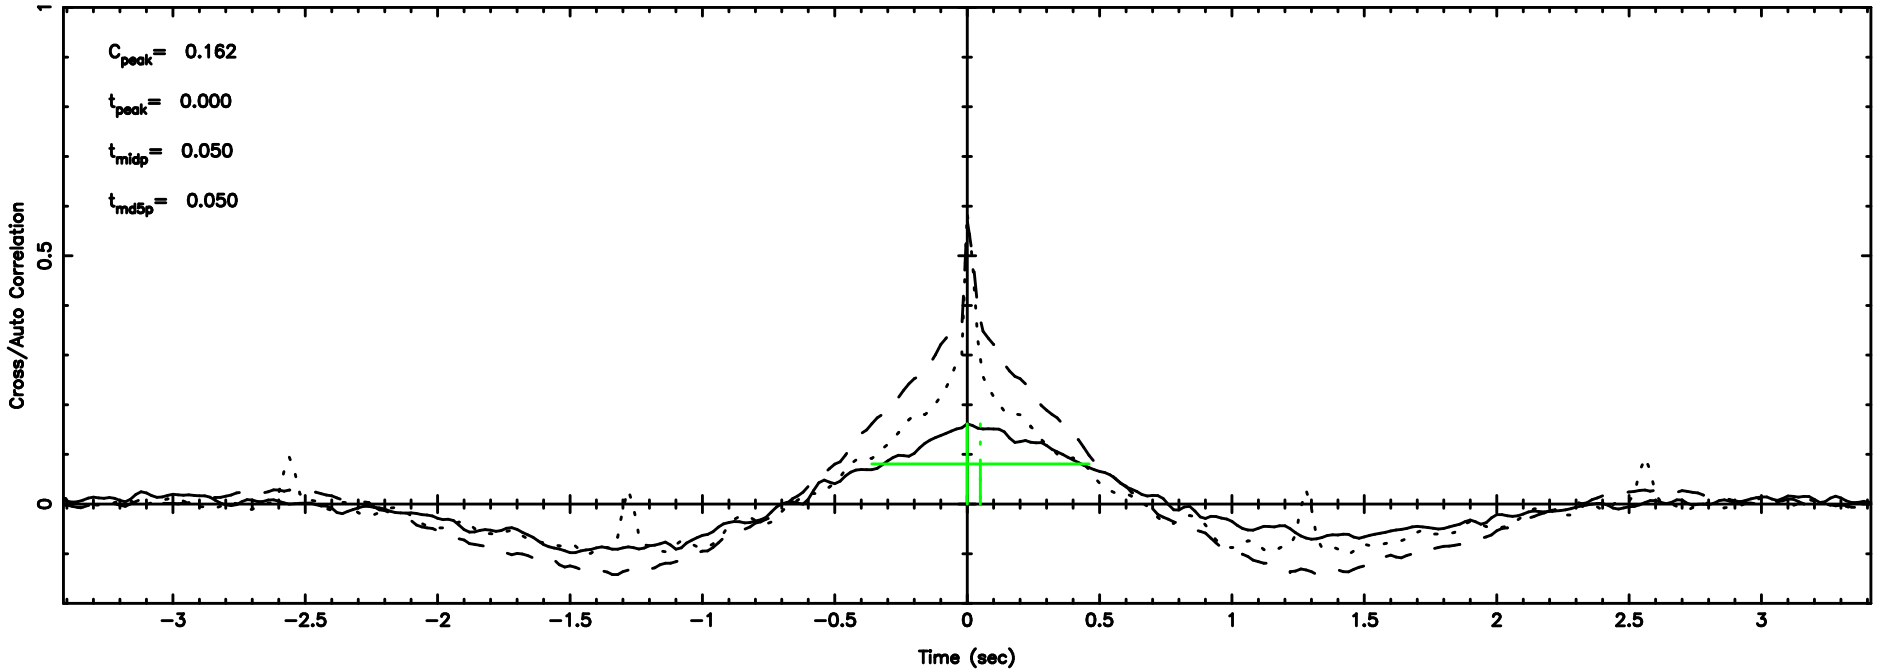

BLK:12,SNR1: 0.32279 ,SNR2: 2.1315