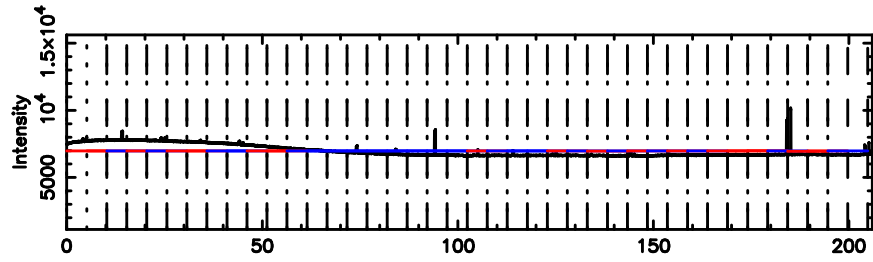

K20240810064912

BLK: 9,SNR1: 4.6371 ,SNR2: 8.9508

Frequency (Hz)

0411+05 2024/08/09 21.85UT FUJI -KISO

T20240810065608

BLK:22,SNR1: 12.883 ,SNR2: 22.632

Frequency (Hz)

F20240810065608