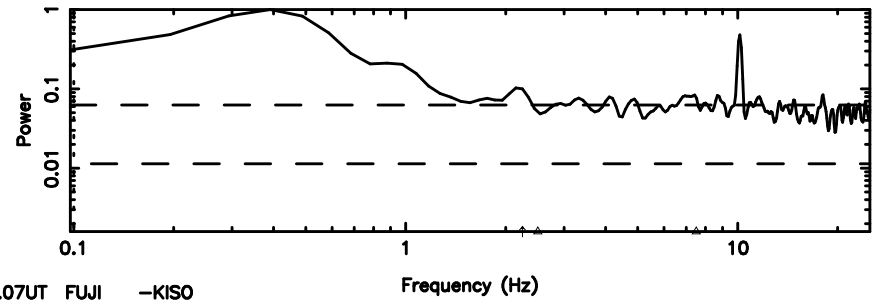

BLK:12,SNR1: 0.37213 ,SNR2: 3.2149