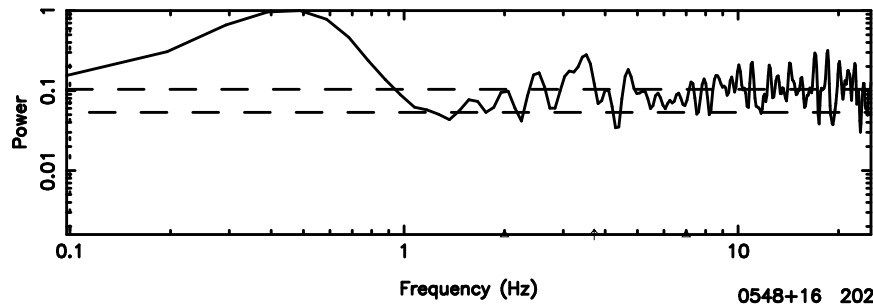

Frequency (Hz)

0548+16 2024/08/09 23.46UT TOYOKAWA-FUJI

T20240810082547

BLK: 2,SNR1: 0.22901 ,SNR2: 1.1958

K20240810082544

BLK: 2,SNR1: 2.0244 ,SNR2: 11.989

0548+16 2024/08/09 23.48UT TOYOKAWA-KISO

F20240810082547