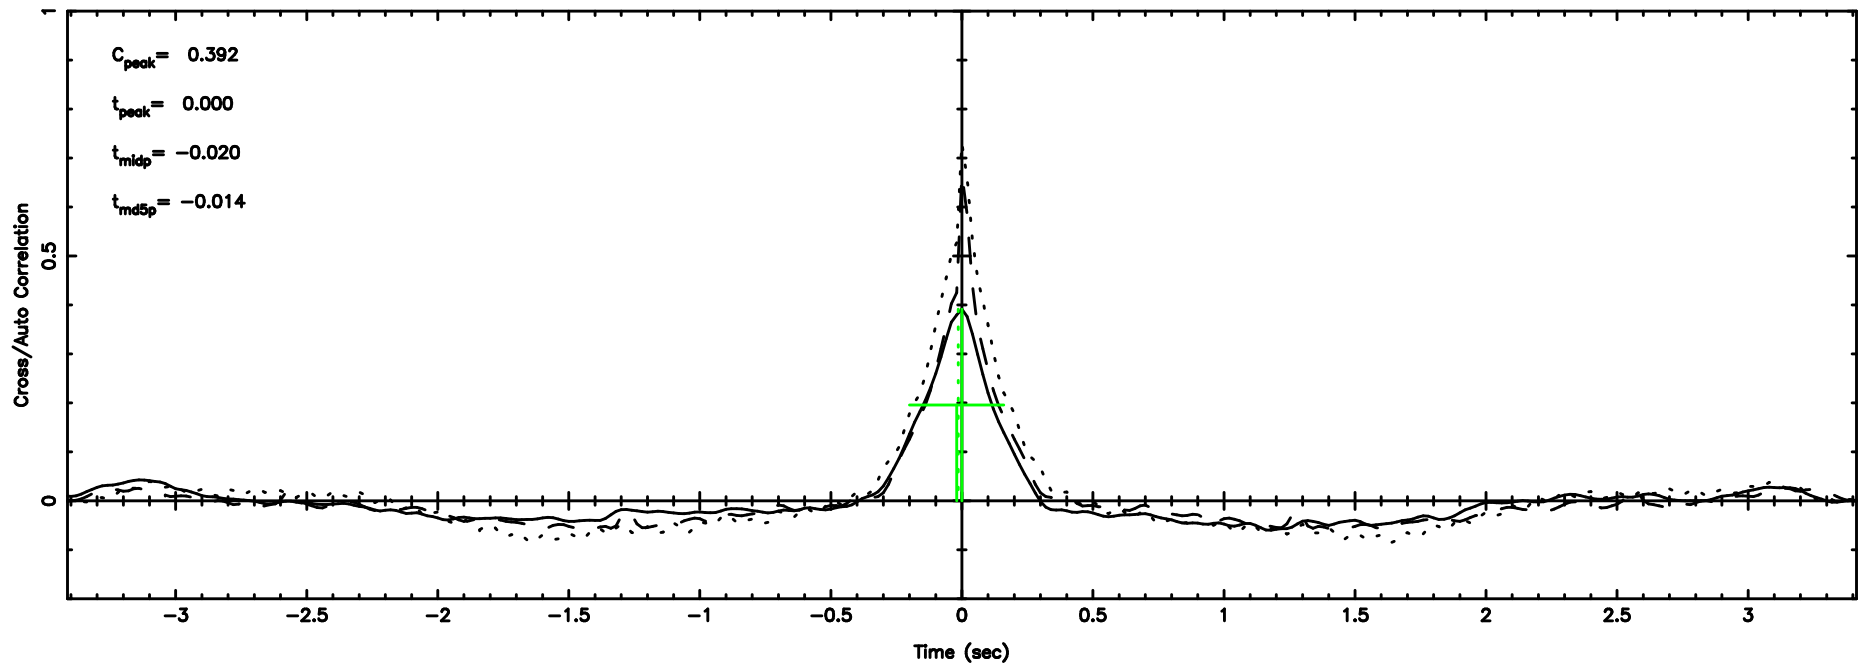

1245-19 2024/08/10 6.39UT FUJI -KISO