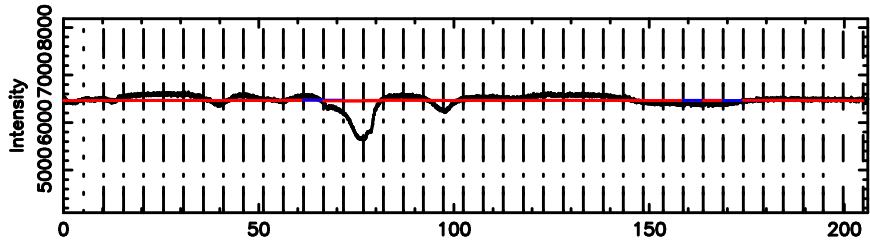

BLK: 4,SNR1: 1.2491 ,SNR2: 3.9593

K20240810082544

BLK: 4,SNR1: 0.25965 ,SNR2: 1.4539

0548+16 2024/08/09 23.46UT FUJI -KISO

T20240810082958

BLK: 3,SNR1: 1.7301 ,SNR2: 5.5367

Frequency (Hz)

F20240810082958