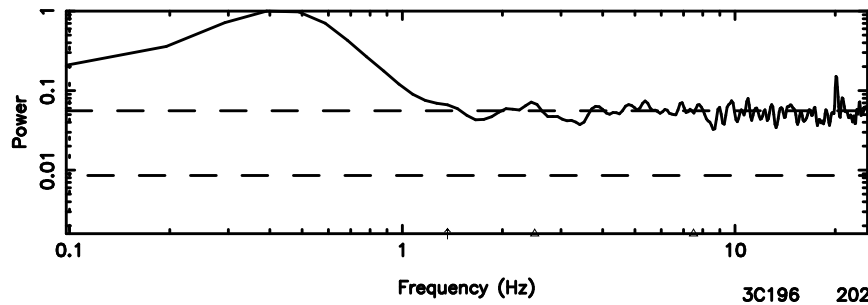

BLK: 7,SNR1: 0.26532 ,SNR2: 0.54154

Frequency (Hz)

T20240810104803

BLK:14,SNR1: 0.33395 ,SNR2: 6.0495

F20240810104803

BLK:14,SNR1: 0.14704E-02,SNR2: 2.5501

3C196 2024/08/10 1.83UT TOYOKAWA-FUJI

T20240810104803