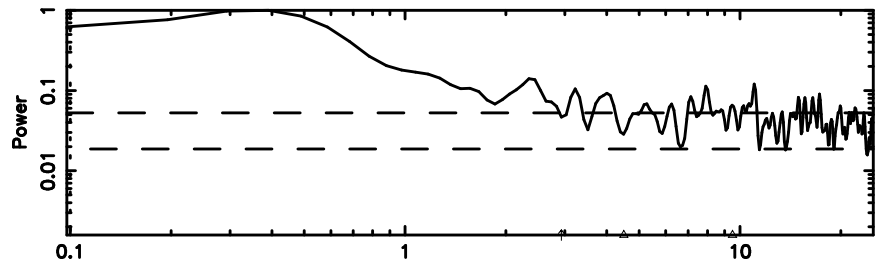

BLK: 2,SNR1: 0.92612E-01,SNR2: 0.58320

Frequency (Hz)

K20240810061124

BLK: 2,SNR1: 0.68372 ,SNR2: 7.7038

Frequency (Hz)

0333+32 2024/08/09 21.22UT TOYOKAWA-KISO

F20240810061127

BLK: 4,SNR1: 0.52433 ,SNR2: 3.9879