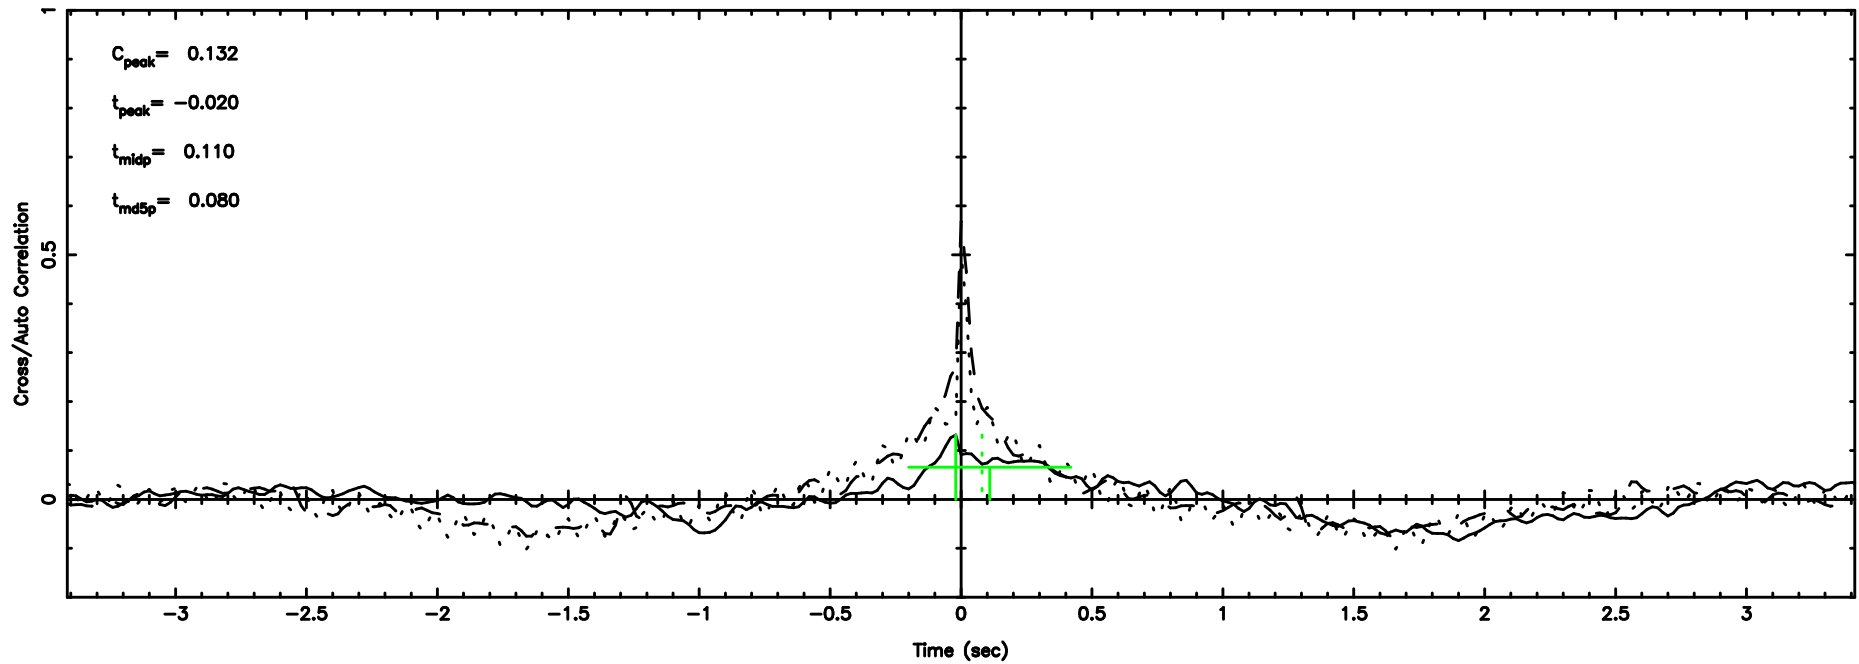

Frequency (Hz)

1323+32 2024/08/10 7.02UT FUJI -KISO