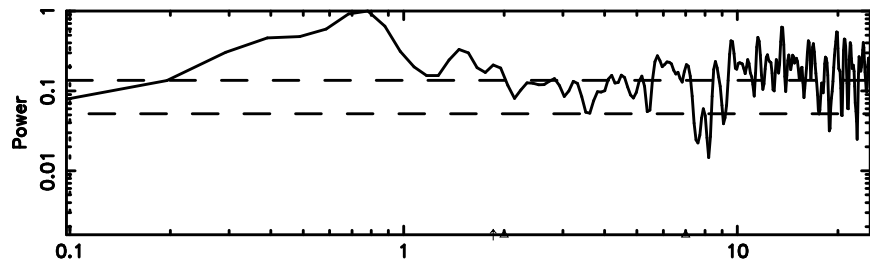

BLK: 1,SNR1: 0.44172 ,SNR2: 1.7736