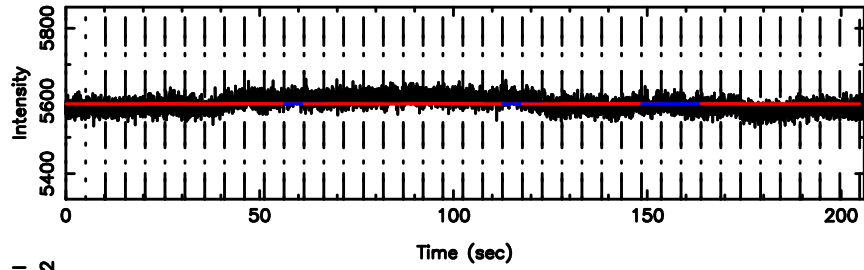

BLK: 1,SNR1:-0.17181E-01,SNR2: 1.3358

F20240810124754

BLK: 1,SNR1: 0.59386 ,SNR2: 4.7465

1011+110 2024/08/10 3.83UT TOYOKAWA-FUJI

T20240810124754

BLK: 5,SNR1: 0.25590E-01,SNR2: 0.63610

K20240810124751

BLK: 5,SNR1: 1.2823 ,SNR2: 10.683