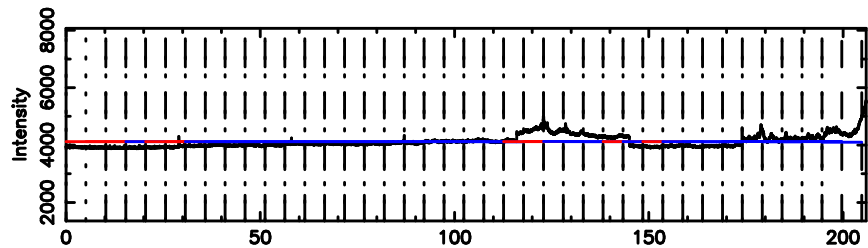

T20240810112659

BLK:35,SNR1: 116.59 ,SNR2: 183.47

K20240810112656

BLK:35,SNR1: 4.3857 ,SNR2: 17.254

3C208 2024/08/10 2.48UT TOYOKAWA-KISO

F20240810112659

BLK:30,SNR1: 7.5527 ,SNR2: 20.054

Frequency (Hz)