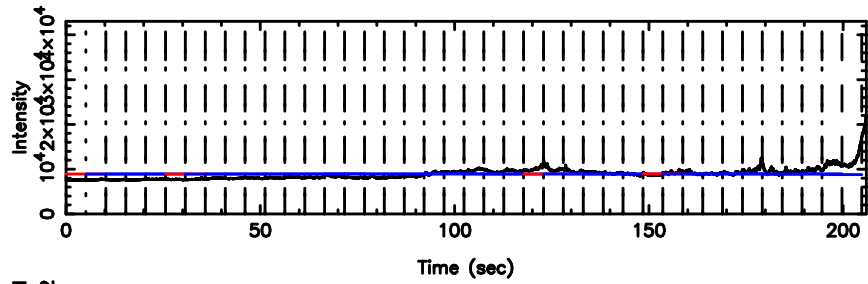

T20240810112659