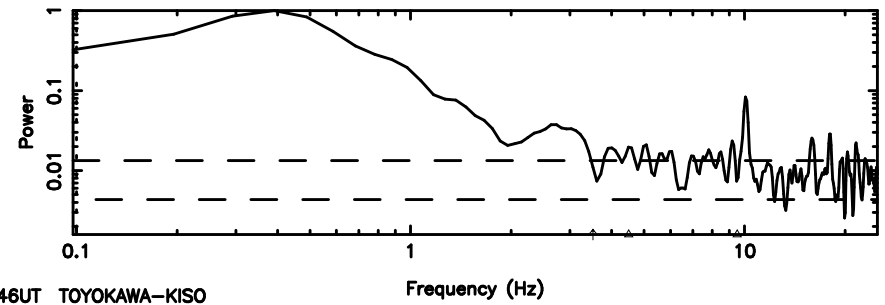

Frequency (Hz)

0548+16 2024/08/09 23.46UT TOYOKAWA-FUJI

T20240810082547

BLK: 2,SNR1: 0.22901 ,SNR2: 1.1958

K20240810082544

BLK: 2,SNR1: 2.0244 ,SNR2: 11.989

0548+16 2024/08/09 23.48UT TOYOKAWA-KISO

F20240810082547