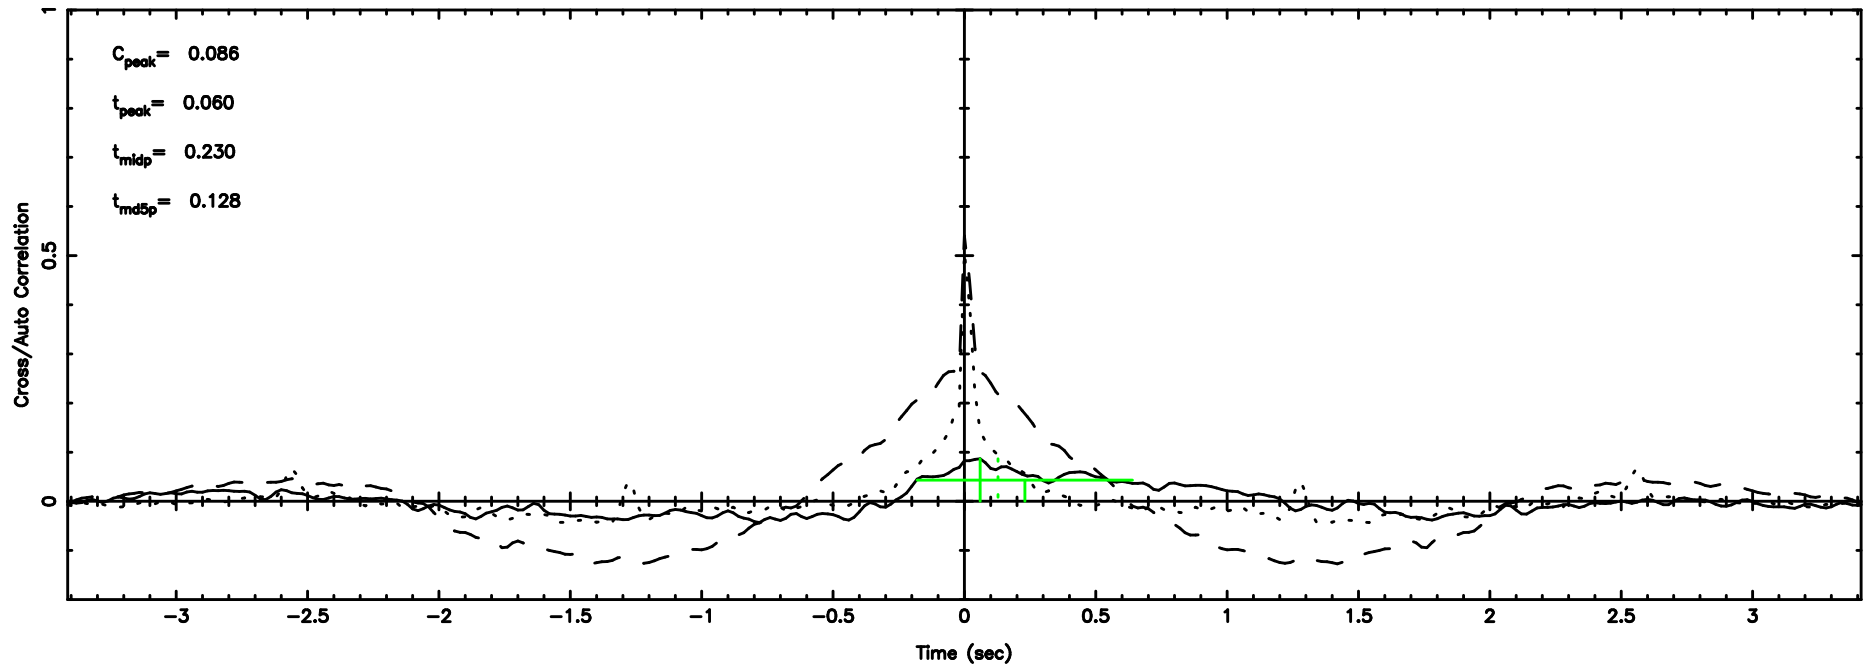

BLK:15,SNR1: 0.95958E-01,SNR2: 2.1211

1107+109 2024/08/10 4.75UT TOYOKAWA-FUJI

T20240810134313

BLK:16,SNR1: 0.40584 ,SNR2: 1.2291

K20240810134310

BLK:16,SNR1: 1.1322 ,SNR2: 4.2385

1107+109 2024/08/10 4.75UT TOYOKAWA-KISO