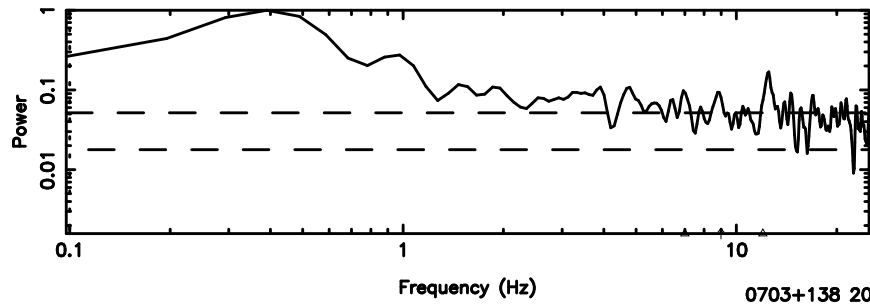

0703+138 2024/08/10 0.70UT TOYOKAWA-FUJI

T20240810094028

BLK: 2, SNR1: 2.6402 ,SNR2: 7.4411

K20240810094025

BLK: 2, SNR1: 0.59643 ,SNR2: 2.5620

0703+138 2024/08/10 0.70UT TOYOKAWA-KISO

F20240810094028

BLK: 4, SNR1: 0.58343 , SNR2: 1.3035