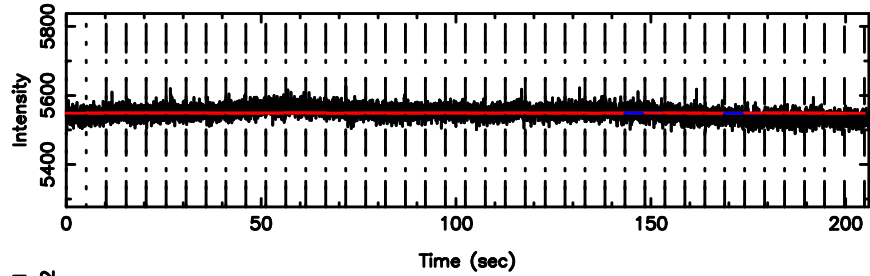

T20240810094951

BLK: 2,SNR1: 0.26161E-01,SNR2: 0.96165

0713-024 2024/08/10 0.86UT TOYOKAWA-KISO

K20240810094949

BLK: 2,SNR1: 0.34490 ,SNR2: 1.0756

F20240810094951

Time (sec)

BLK: 8,SNR1: 0.69133 ,SNR2: 1.6986