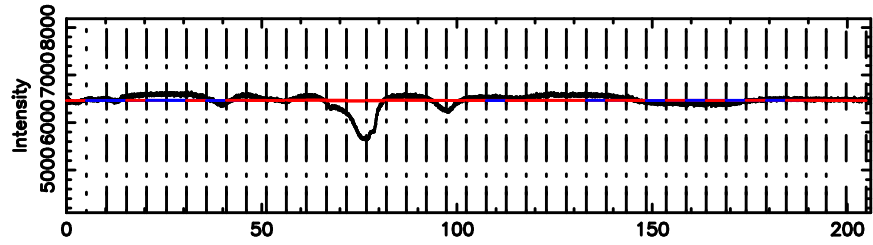

BLK: 3,SNR1: 1.2932 ,SNR2: 3.2779

Frequency (Hz)

0552+12 2024/08/09 23.53UT TOYOKAWA-FUJI

T20240810082958

BLK:11,SNR1: 0.52847 ,SNR2: 2.1258

Frequency (Hz)

0552+12 2024/08/09 23.53UT TOYOKAWA-KISO

K20240810082956