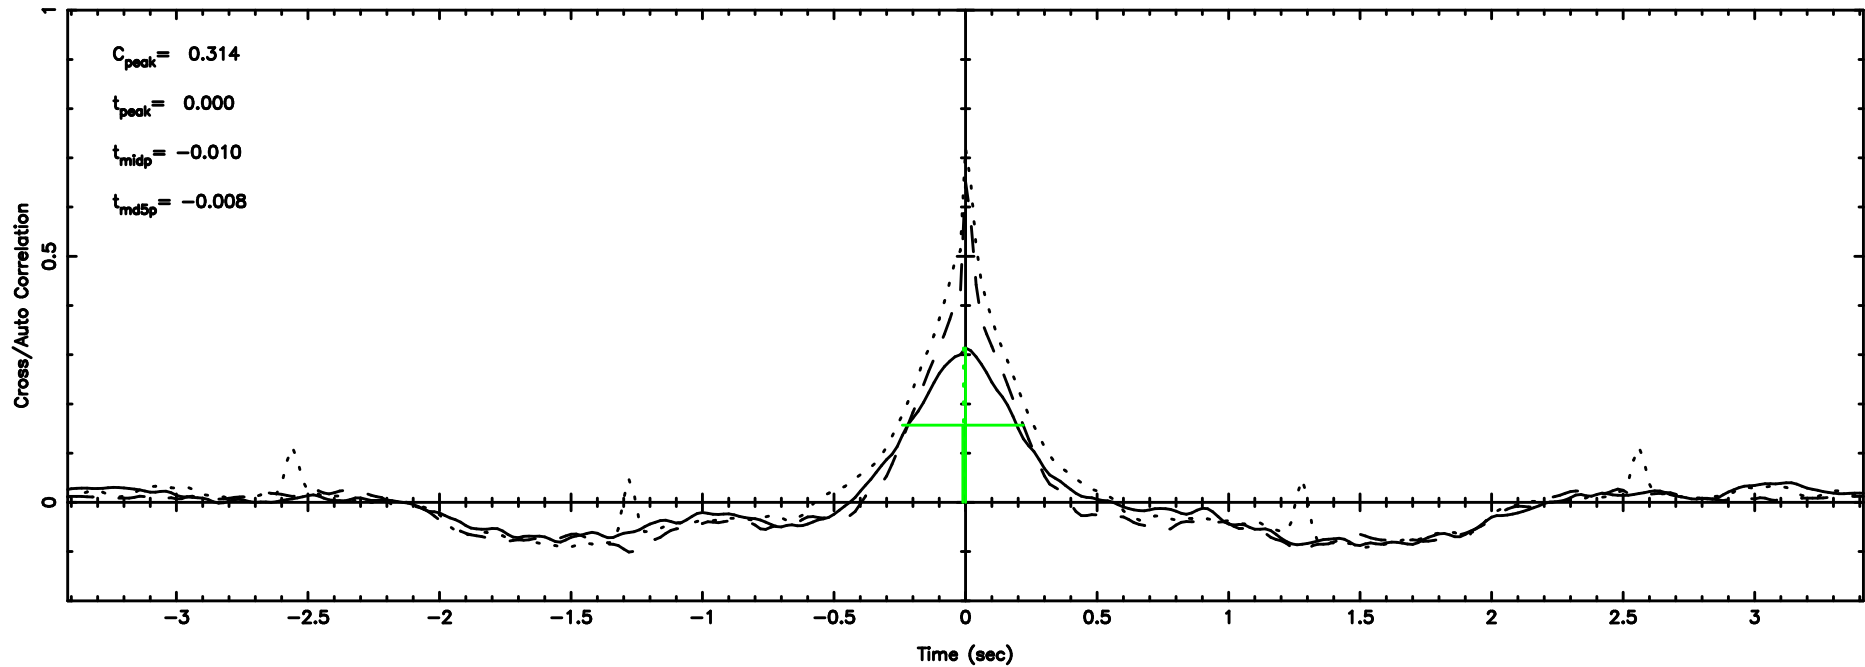

BLK:15,SNR1: 3.0071 ,SNR2: 13.637

1031-11 2024/08/10 4.15UT TOYOKAWA-FUJI

T20240810130705

BLK:25,SNR1: 1.5344 ,SNR2: 2.5968

K20240810130702

BLK:25,SNR1: 9.9400 ,SNR2: 26.131

1031-11 2024/08/10 4.15UT TOYOKAWA-KISO