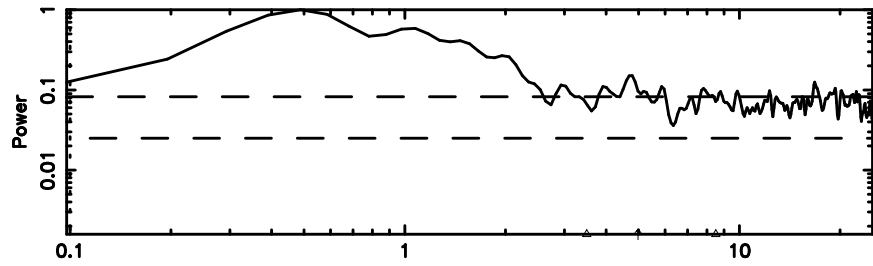

BLK: 9,SNR1: 0.49806 ,SNR2: 2.1351

Frequency (Hz)

F20240810064914

BLK: 9,SNR1: 1.3912 ,SNR2: 3.9421

Frequency (Hz)

0411+05 2024/08/09 21.85UT TOYOKAWA-FUJI

T20240810064914

BLK: 9,SNR1: 0.43152 ,SNR2: 2.1417