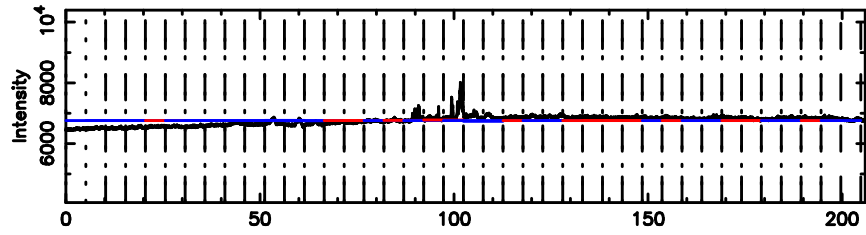

T20240810121015