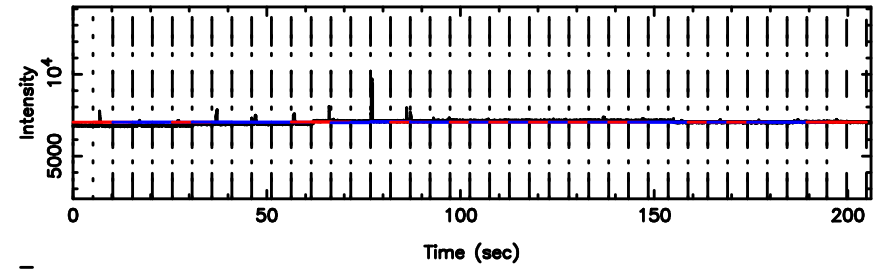

F20240810130705

BLK:24,SNR1: 2.9834 ,SNR2: 13.519

1031-11 2024/08/10 4.15UT FUJI -KISO

K20240810130702

BLK:24,SNR1: 10.305 ,SNR2: 26.738

T20240810131138

BLK: 9,SNR1: 3.5827 ,SNR2: 15.645

F20240810131138