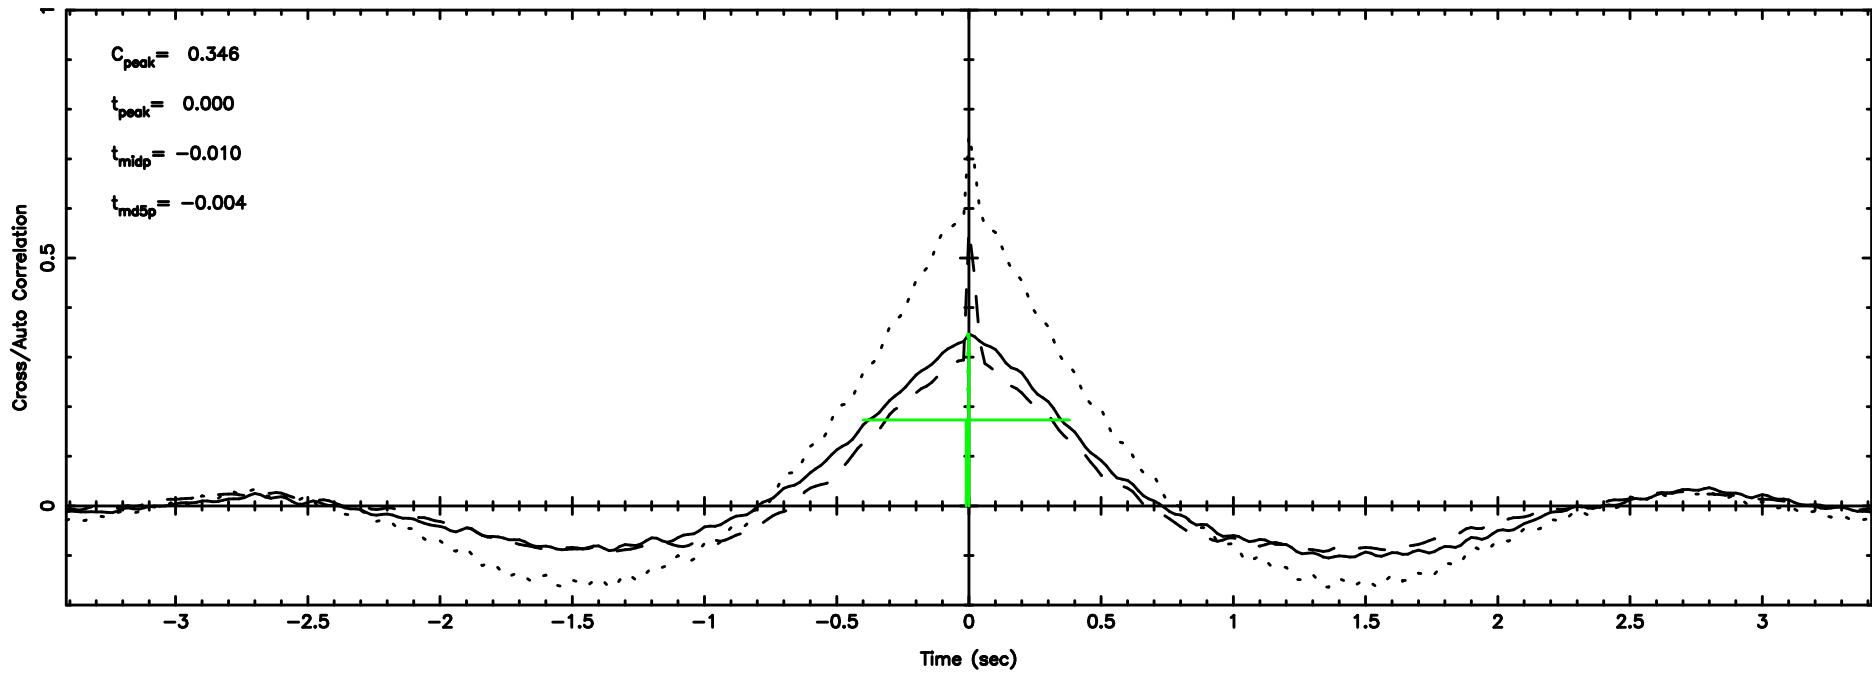

Frequency (Hz)