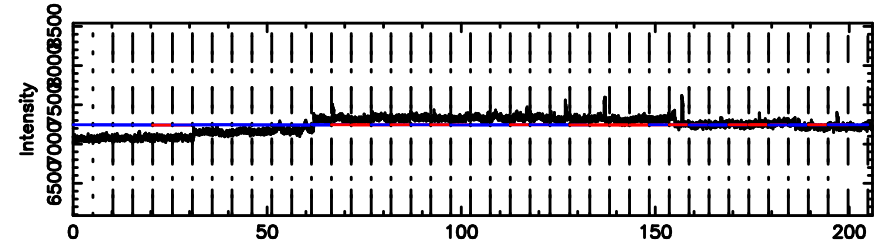

K20240810121012