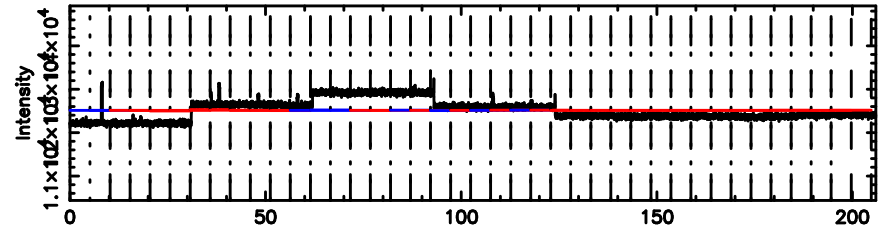

Frequency (Hz)

K20240810064912