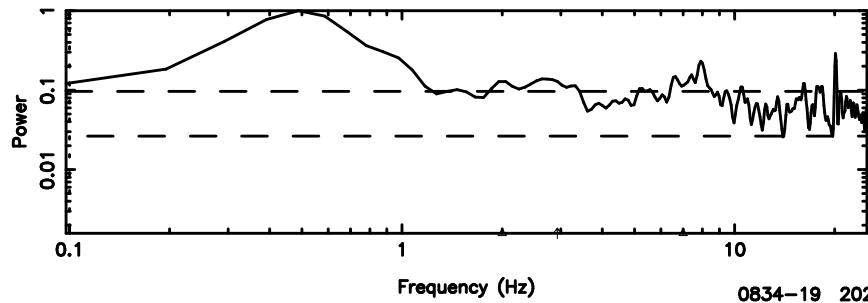

K20240810105909

BLK: 8,SNR1: 3.7125 ,SNR2: 14.813

Frequency (Hz)

0821+394 2024/08/10 2.01UT FUJI -KISO

T20240810111053

BLK: 5,SNR1: 0.54569E-01,SNR2: 1.5200

0834-19 2024/08/10 2.21UT TOYOKAWA-FUJI

F20240810111053