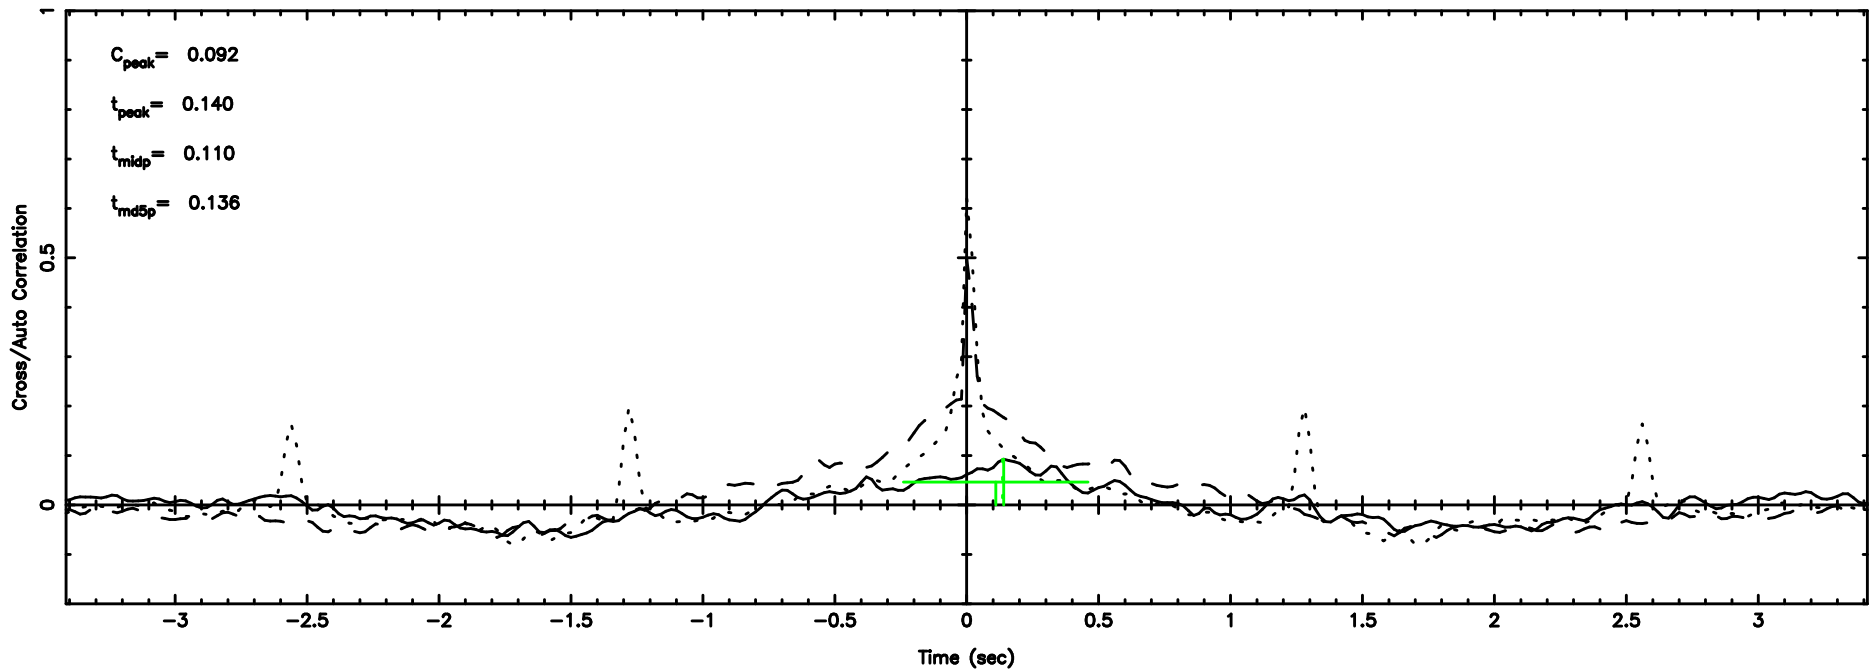

T20240810111558

BLK: 6,SNR1: 0.42795 ,SNR2: 4.1595

F20240810111558

BLK: 6,SNR1: 0.49994 ,SNR2: 2.0008

0839-071 2024/08/10 2.29UT TOYOKAWA-FUJI