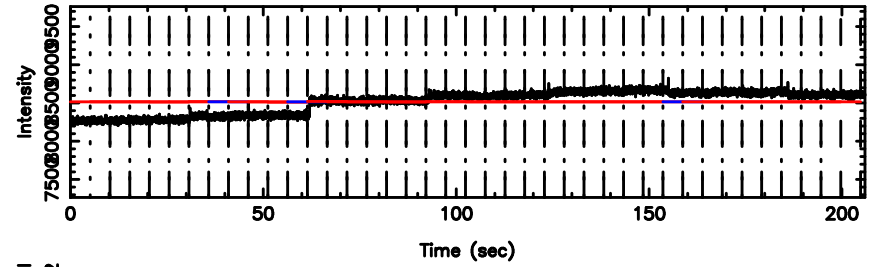

BLK: 3,SNR1: 1.4278 ,SNR2: 9.6547

1323+32 2024/08/10 7.02UT TOYOKAWA-KISO

F20240810155914

BLK: 8,SNR1: 0.29507 ,SNR2: 2.2535

Frequency (Hz)

K20240810155910

BLK: 8,SNR1: 0.96148 ,SNR2: 2.6090

Frequency (Hz)