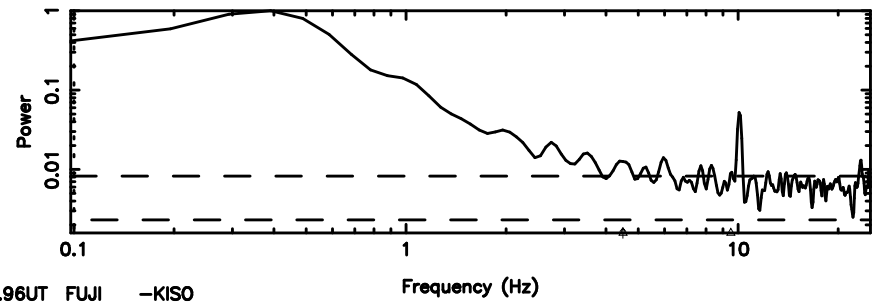

BLK: 5,SNR1: 3.1304 ,SNR2: 14.288