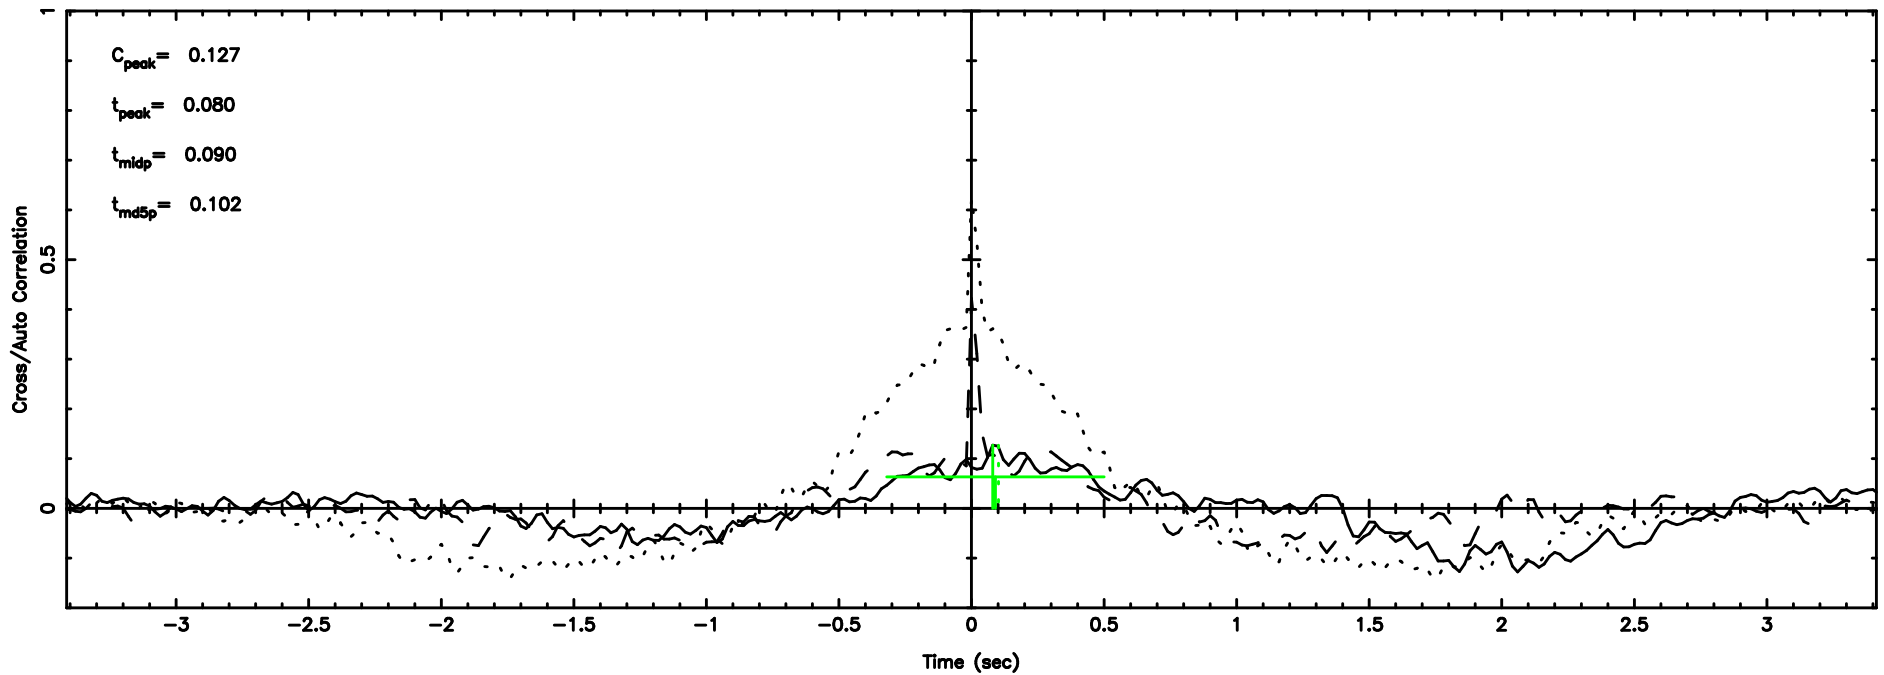

Frequency (Hz)

0548+16 2024/08/09 23.46UT TOYOKAWA-FUJI

T20240810082547

BLK: 2,SNR1: 0.22901 ,SNR2: 1.1958

K20240810082544

BLK: 2,SNR1: 2.0244 ,SNR2: 11.989

0548+16 2024/08/09 23.48UT TOYOKAWA-KISO

F20240810082547