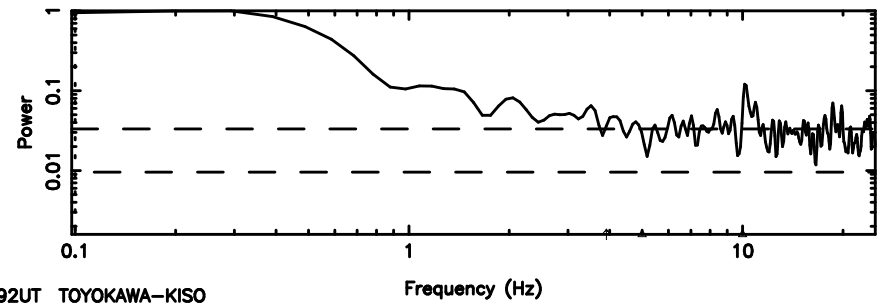

BLK: 4,SNR1:-0.76587E-02,SNR2: 0.34298

F20240810085338

BLK: 4,SNR1: 1.0312 ,SNR2: 4.4827

0615+340 2024/08/09 23.92UT TOYOKAWA-FUJI

T20240810085338

BLK: 3,SNR1: 0.20453 ,SNR2: 0.36140

K20240810085336

BLK: 3,SNR1: 0.88610 ,SNR2: 4.3291