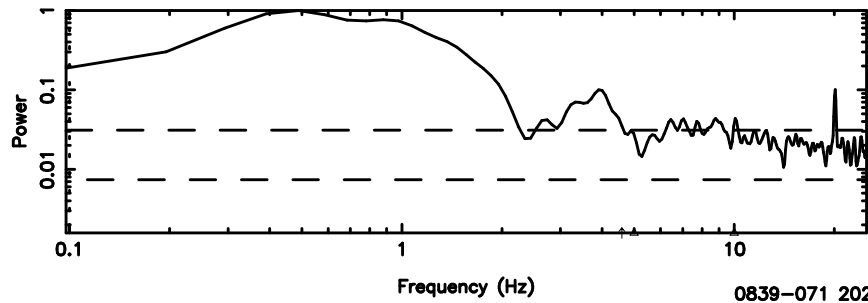

BLK: 9,SNR1: 1.4682 ,SNR2: 7.1556

0839-071 2024/08/10 2.29UT TOYOKAWA-KISO

K20240810111556