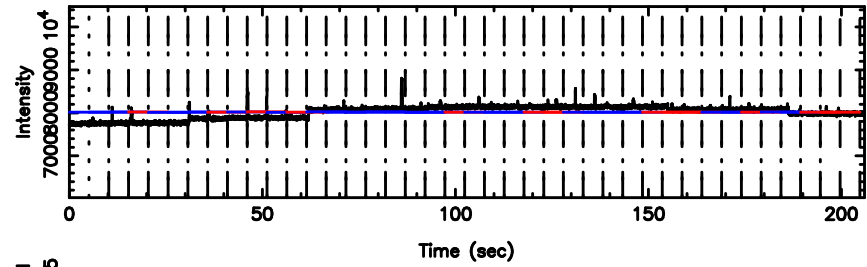

T20240810152136

BLK:18,SNR1: 0.22000 ,SNR2: 1.5208

K20240810152133

BLK:18,SNR1: 5.4597 ,SNR2: 10.697

1245-19 2024/08/10 6.39UT TOYOKAWA-KISO

F20240810152136

BLK:26,SNR1: 1.6282 ,SNR2: 5.7086

K20240810152133