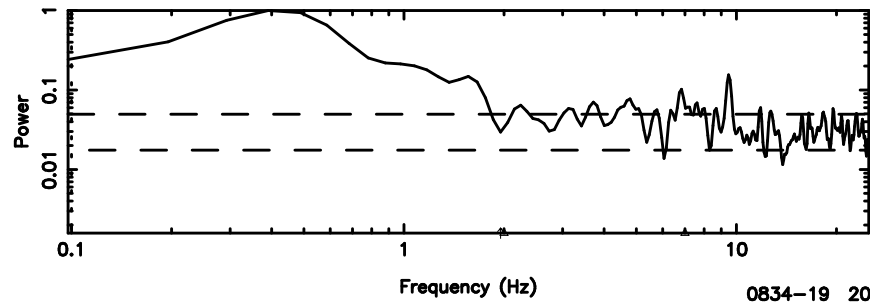

BLK: 3,SNR1: 0.34477 ,SNR2: 5.5568