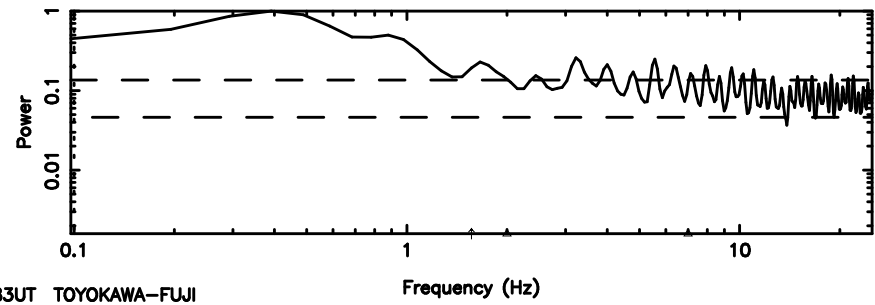

BLK: 7,SNR1: 0.26532 ,SNR2: 0.54154

Frequency (Hz)

T20240810104803

BLK:14,SNR1: 0.33395 ,SNR2: 6.0495

F20240810104803

BLK:14,SNR1: 0.14704E-02,SNR2: 2.5501

3C196 2024/08/10 1.83UT TOYOKAWA-FUJI

T20240810104803