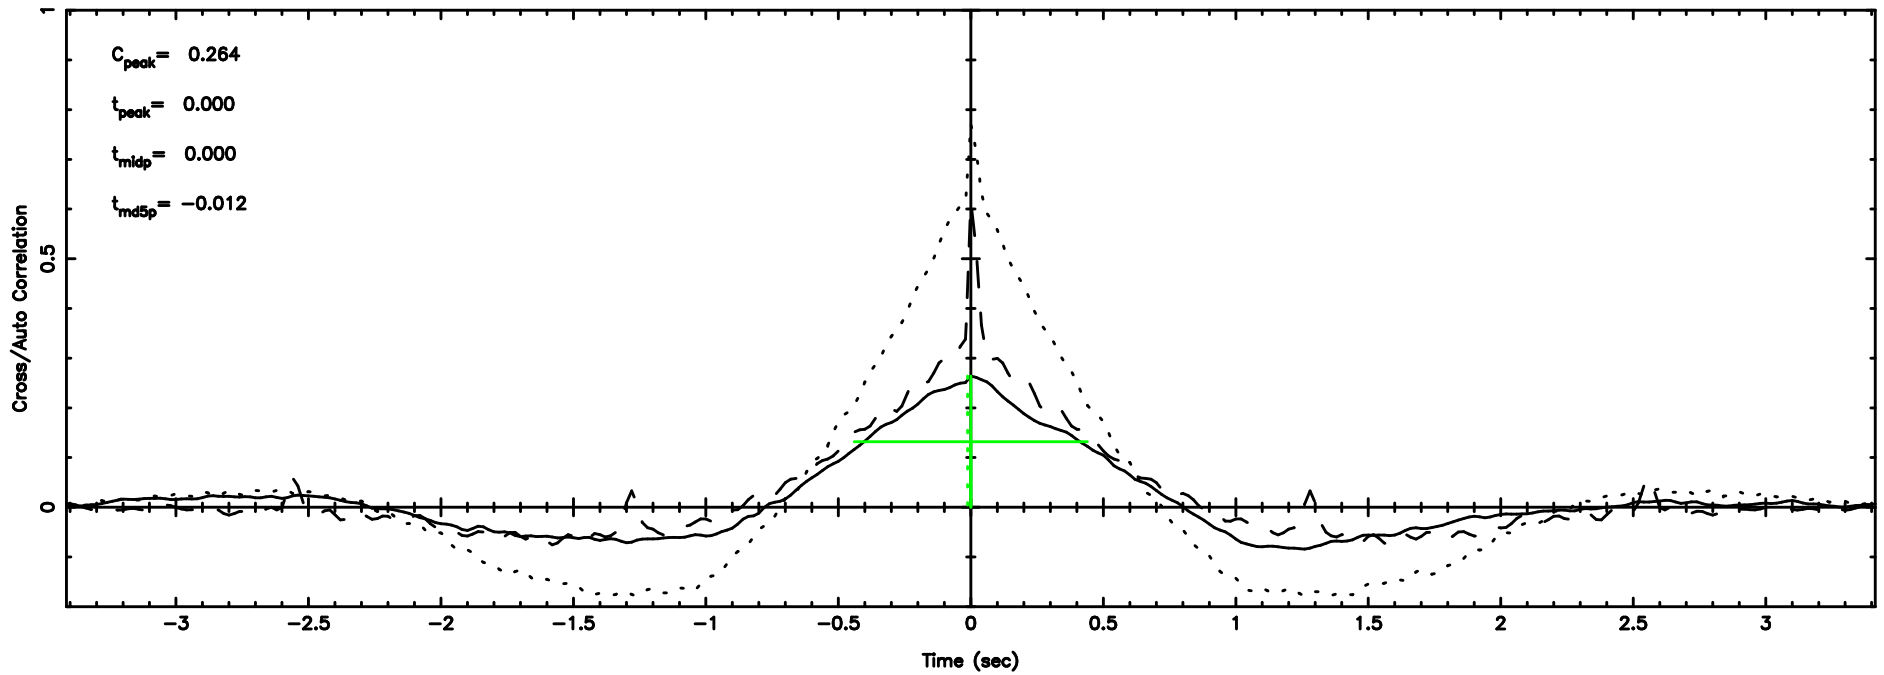

K20240810083422

BLK:19,SNR1: 7.1836 ,SNR2: 19.780

Frequency (Hz)

0556+191 2024/08/09 23.60UT FUJI -KISO

T20240810083857

BLK: 4,SNR1: 0.70379E-01,SNR2: 1.1281

F20240810083857

BLK: 4,SNR1: 0.59752 ,SNR2: 6.4831