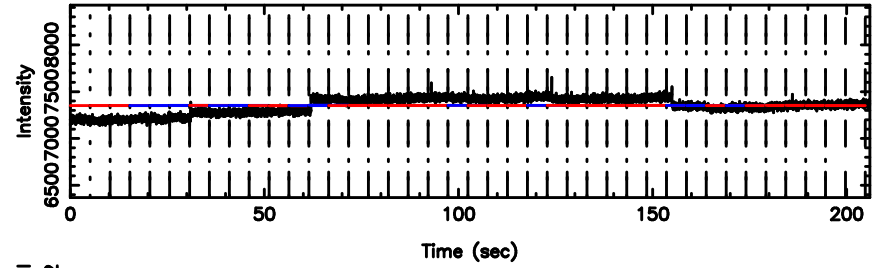

F20240810120231

BLK:12,SNR1: 1.3334 ,SNR2: 6.6590

0926+117 2024/08/10 3.07UT FUJI -KISO

K20240810120228

BLK:12,SNR1: 0.37213 ,SNR2: 3.2149