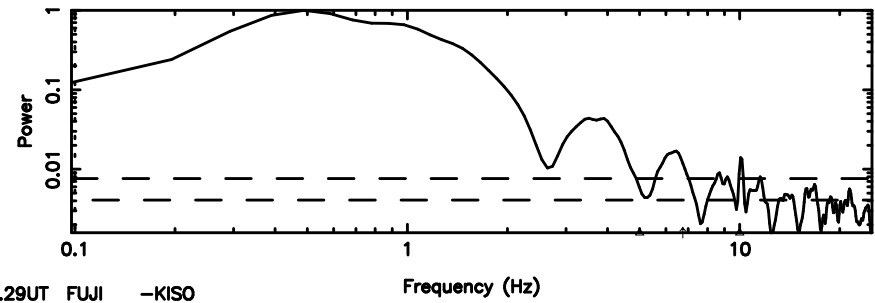

BLK:11,SNR1: 6.2827 ,SNR2: 19.589