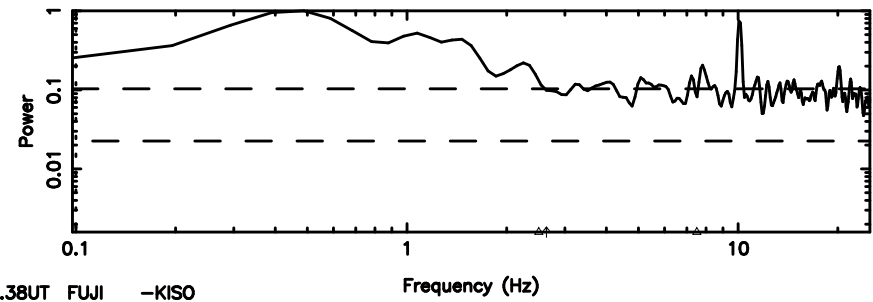

BLK: 6,SNR1: 0.41015 ,SNR2: 2.8194