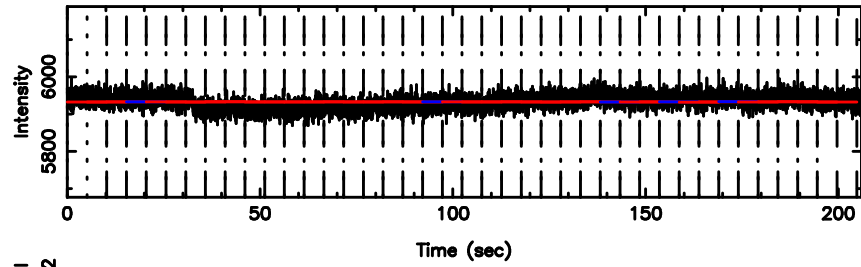

T20240810162031