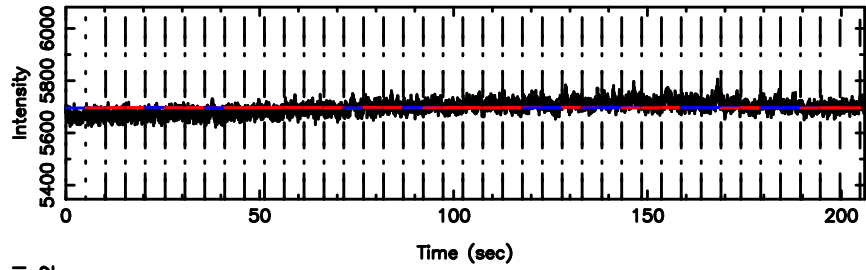

T20240810123944