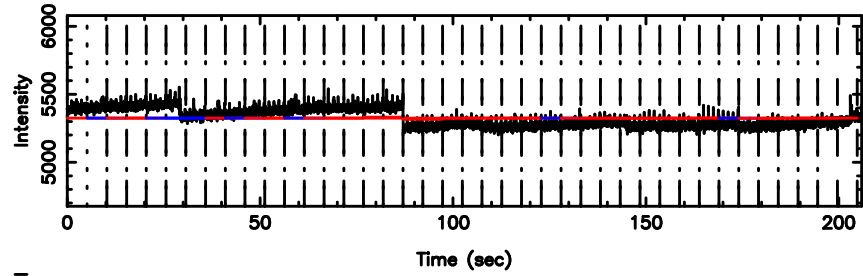

BLK: 3,SNR1: 1.4278 ,SNR2: 9.6547

1323+32 2024/08/10 7.02UT TOYOKAWA-KISO

F20240810155914

BLK: 8,SNR1: 0.29507 ,SNR2: 2.2535

Frequency (Hz)

K20240810155910

BLK: 8,SNR1: 0.96148 ,SNR2: 2.6090

Frequency (Hz)