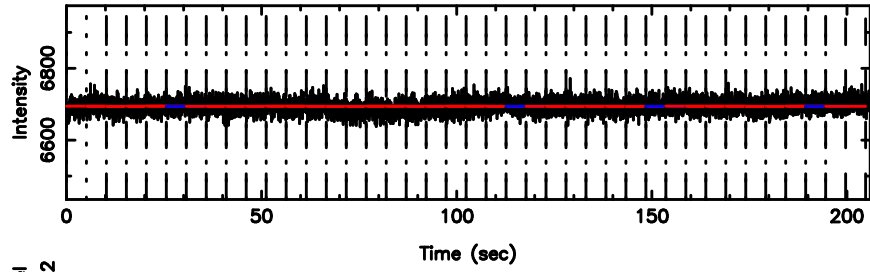

K20240810083422

BLK:19,SNR1: 7.1836 ,SNR2: 19.780

Frequency (Hz)

0556+191 2024/08/09 23.60UT FUJI -KISO

T20240810083857

BLK: 4,SNR1: 0.70379E-01,SNR2: 1.1281

F20240810083857

BLK: 4,SNR1: 0.59752 ,SNR2: 6.4831