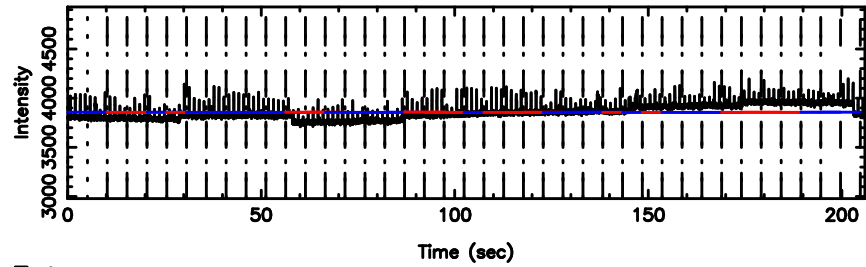

F20240810133155