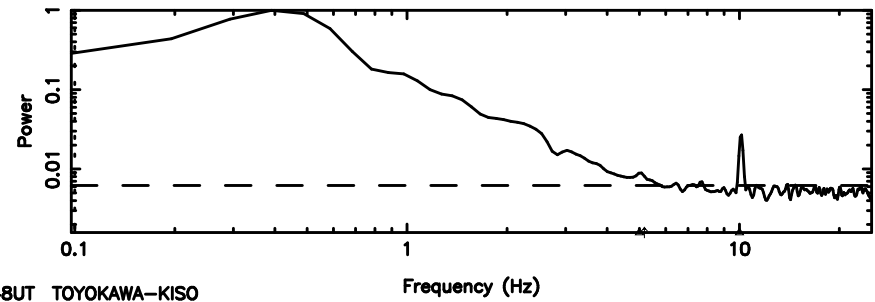

T20240810112659

BLK:35,SNR1: 116.59 ,SNR2: 183.47

K20240810112656

BLK:35,SNR1: 4.3857 ,SNR2: 17.254

3C208 2024/08/10 2.48UT TOYOKAWA-KISO

F20240810112659

BLK:30,SNR1: 7.5527 ,SNR2: 20.054

Frequency (Hz)