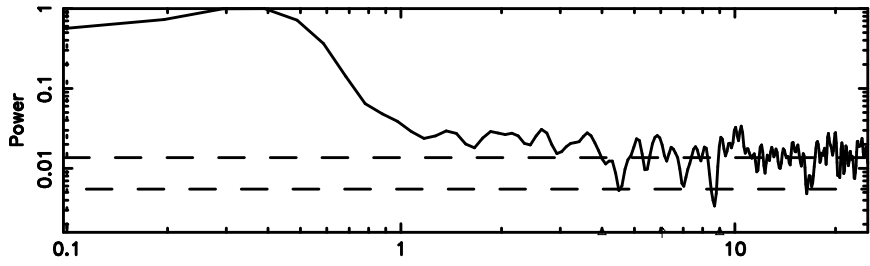

BLK: 4,SNR1: 1.2491 ,SNR2: 3.9593

K20240810082544

BLK: 4,SNR1: 0.25965 ,SNR2: 1.4539

0548+16 2024/08/09 23.46UT FUJI -KISO

T20240810082958

BLK: 3,SNR1: 1.7301 ,SNR2: 5.5367

Frequency (Hz)

F20240810082958