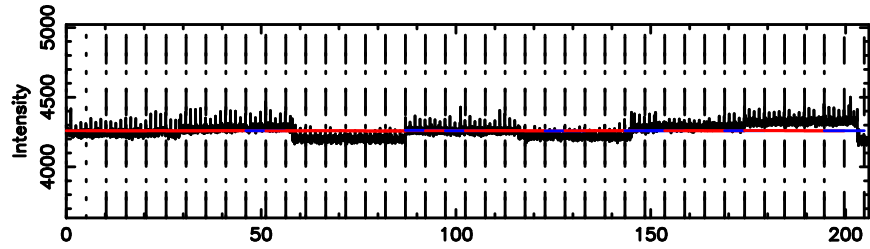

T20240810094951

BLK: 2,SNR1: 0.26161E-01,SNR2: 0.96165

0713-024 2024/08/10 0.86UT TOYOKAWA-KISO

K20240810094949

BLK: 2,SNR1: 0.34490 ,SNR2: 1.0756

F20240810094951

Time (sec)

BLK: 8,SNR1: 0.69133 ,SNR2: 1.6986