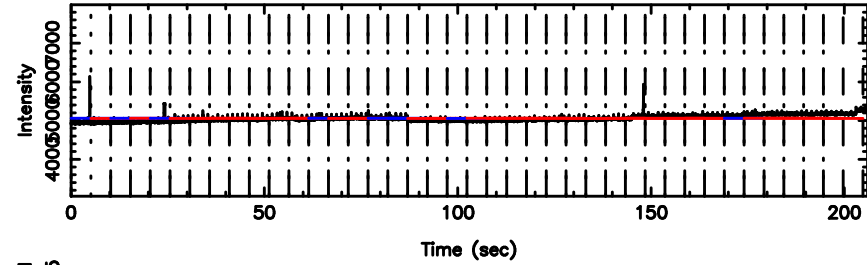

F20240810140328

BLK:30,SNR1: 9.5386 ,SNR2: 23.870

K20240810140325

BLK:30,SNR1: 9.4890 ,SNR2: 17.680

1127-14 2024/08/10 5.09UT FUJI -KISO

T20240810141648

BLK: 8,SNR1: 1.3699 ,SNR2: 6.5841

F20240810141648