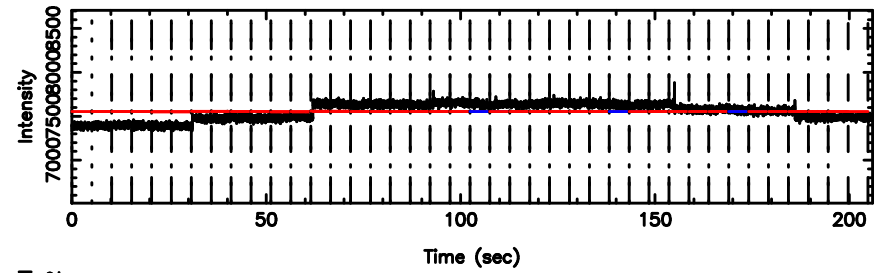

0834-19 2024/08/10 2.21UT FUJI -KISO

K20240810111050