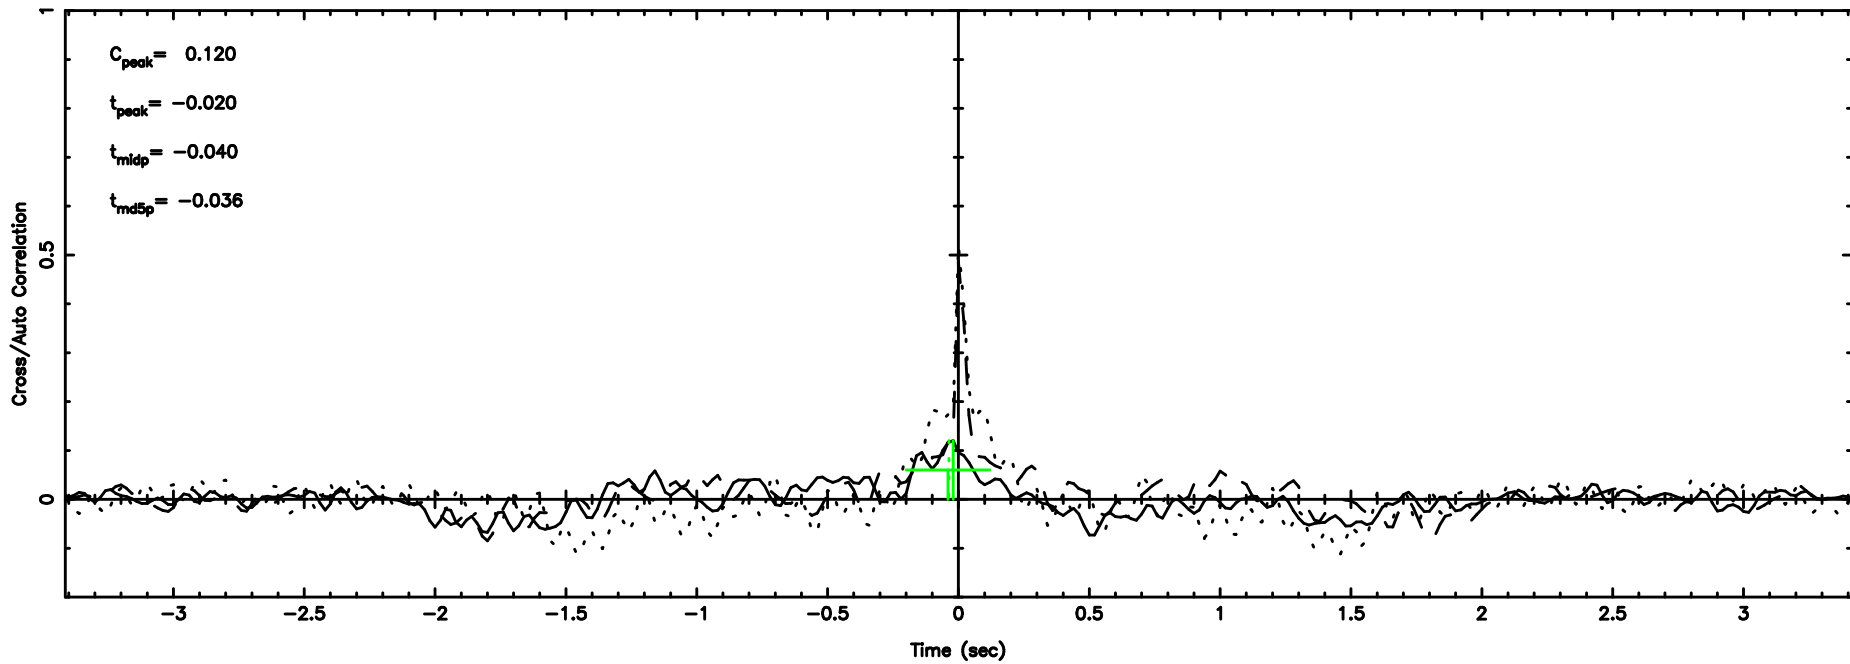

BLK: 7,SNR1: 0.82773 ,SNR2: 5.2944

1345+12 2024/08/10 7.37UT TOYOKAWA-KISO

F20240810162031

BLK: 3,SNR1:-0.56116E-01,SNR2: 1.4352

K20240810162028

BLK: 3,SNR1: 0.52420 ,SNR2: 1.9470

1345+12 2024/08/10 7.37UT FUJI -KISO