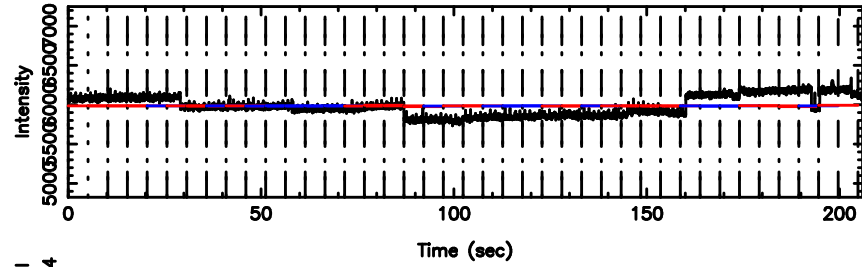

F20240810160404