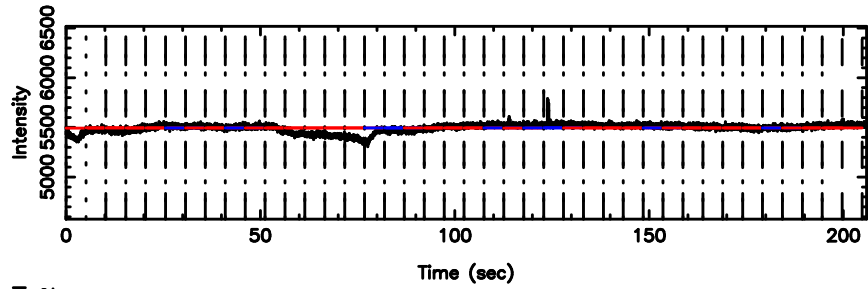

T20240810111558