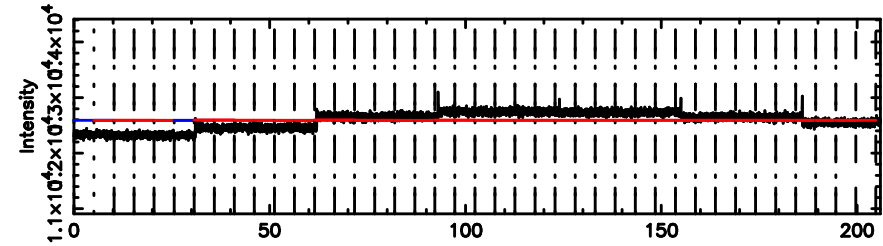

Frequency (Hz)

K20240810061124