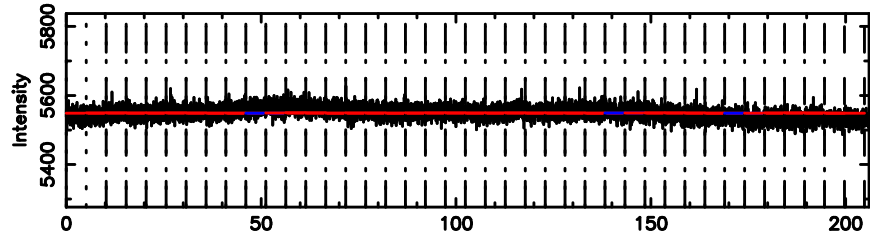

T20240810094951