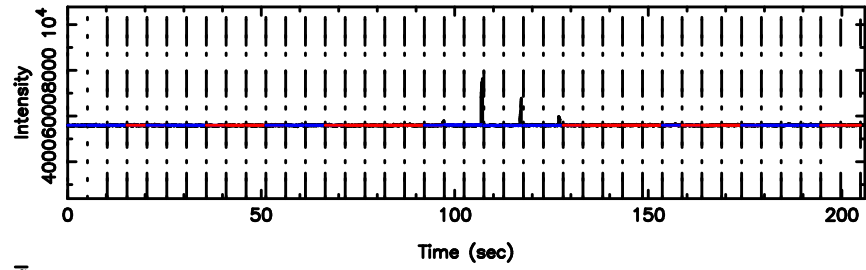

T20240810133155