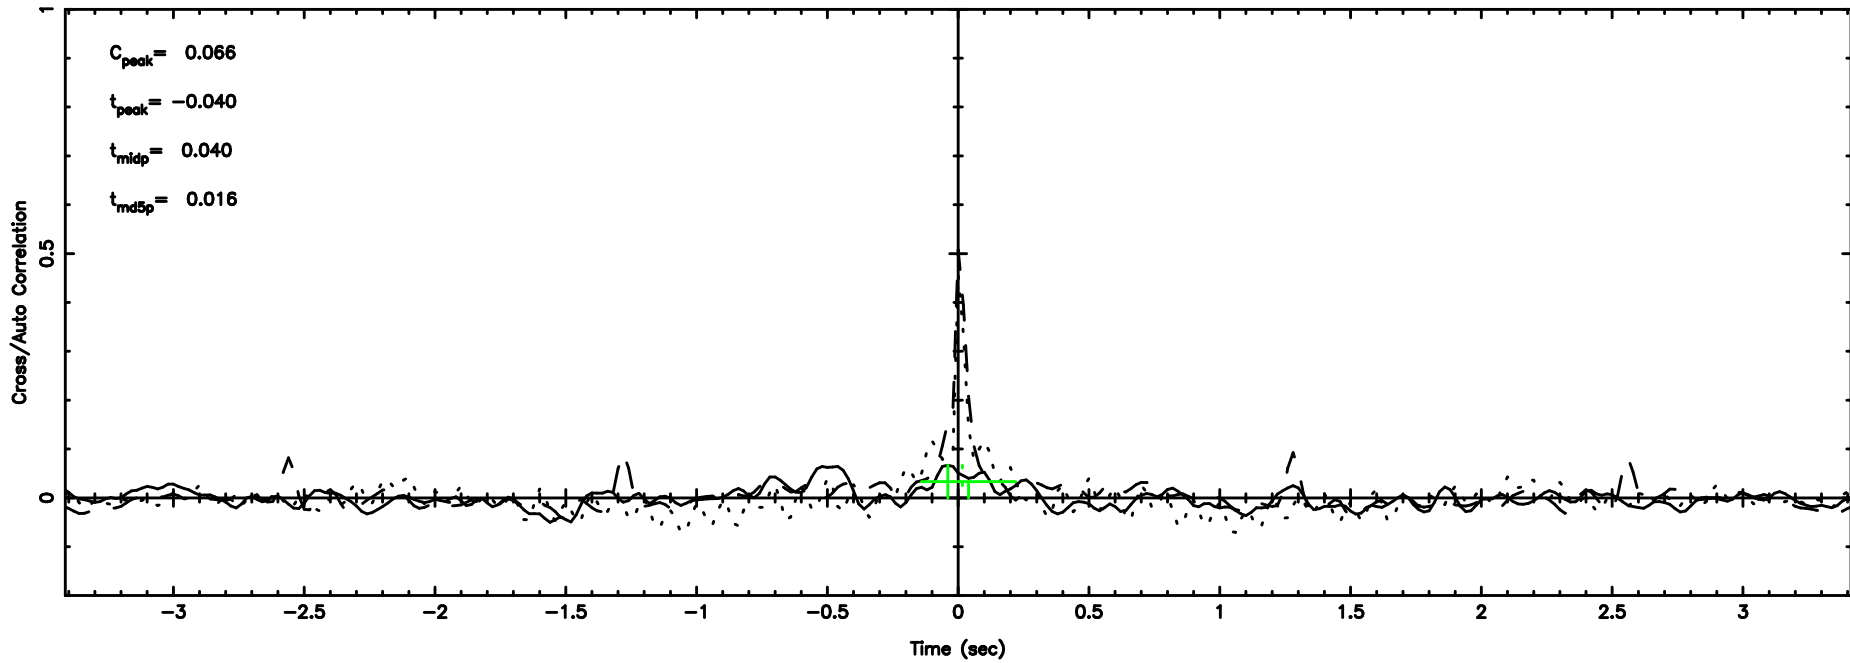

Frequency (Hz)

1355+01 2024/08/10 7.54UT FUJI -KISO