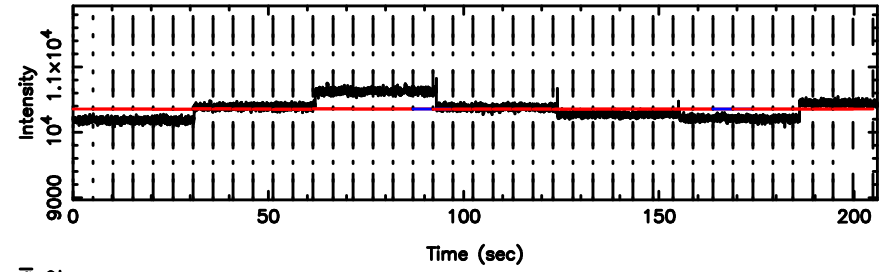

Frequency (Hz)

0548+16 2024/08/09 23.46UT TOYOKAWA-FUJI

T20240810082547

BLK: 2,SNR1: 0.22901 ,SNR2: 1.1958

K20240810082544

BLK: 2,SNR1: 2.0244 ,SNR2: 11.989

0548+16 2024/08/09 23.48UT TOYOKAWA-KISO

F20240810082547