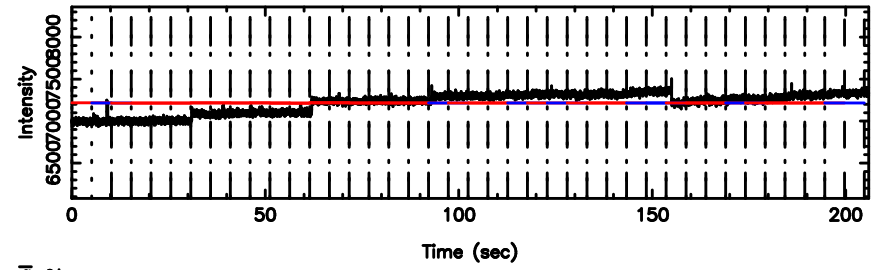

K20240810134310