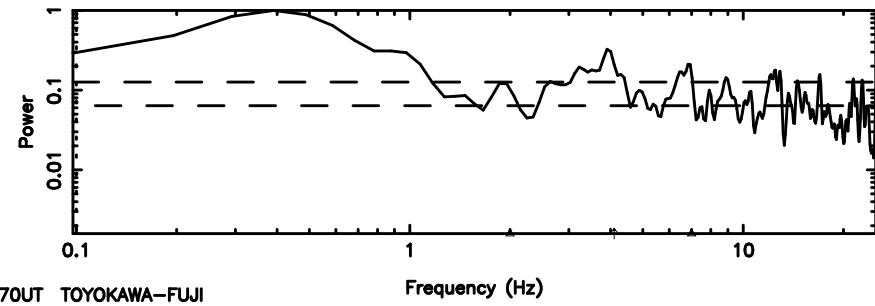

0703+138 2024/08/10 0.70UT TOYOKAWA-FUJI

T20240810094028

BLK: 2, SNR1: 2.6402 ,SNR2: 7.4411

K20240810094025

BLK: 2, SNR1: 0.59643 ,SNR2: 2.5620

0703+138 2024/08/10 0.70UT TOYOKAWA-KISO

F20240810094028

BLK: 4, SNR1: 0.58343 , SNR2: 1.3035