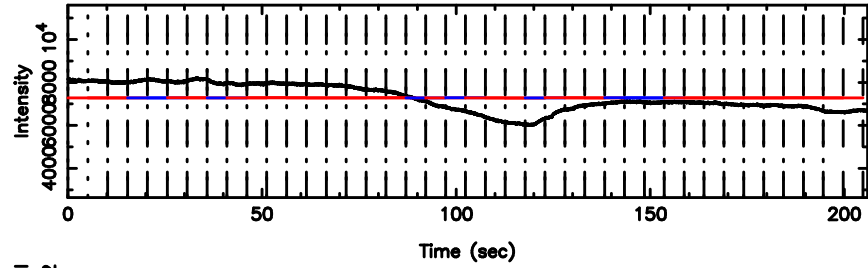

F20240810120231

BLK:10,SNR1: 5.0701 ,SNR2: 15.653

T20240810120231

BLK: 9,SNR1: 0.86037 ,SNR2: 5.8934

0926+117 2024/08/10 3.07UT TOYOKAWA-KISO

K20240810120228

BLK: 9,SNR1: 0.17909 ,SNR2: 0.92110

Frequency (Hz)