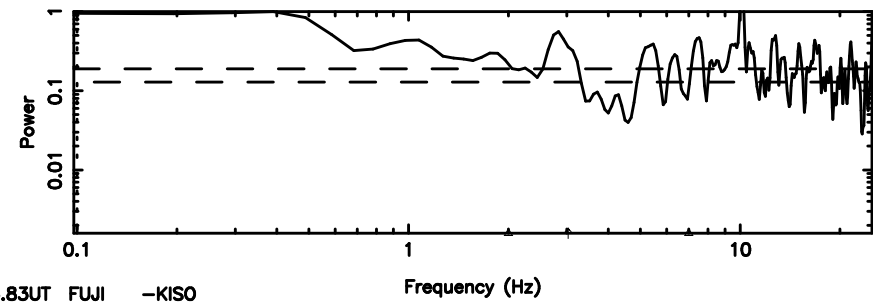

1011+110 2024/08/10 3.83UT TOYOKAWA-KISO

F20240810124754

BLK: 1,SNR1: 0.38909E-01,SNR2: 1.3977

K20240810124751

BLK: 1,SNR1: 0.36800 ,SNR2: 1.1723

1011+110 2024/08/10 3.83UT FUJI -KISO

T20240810125535

BLK:19,SNR1: 1.7493 ,SNR2: 12.483