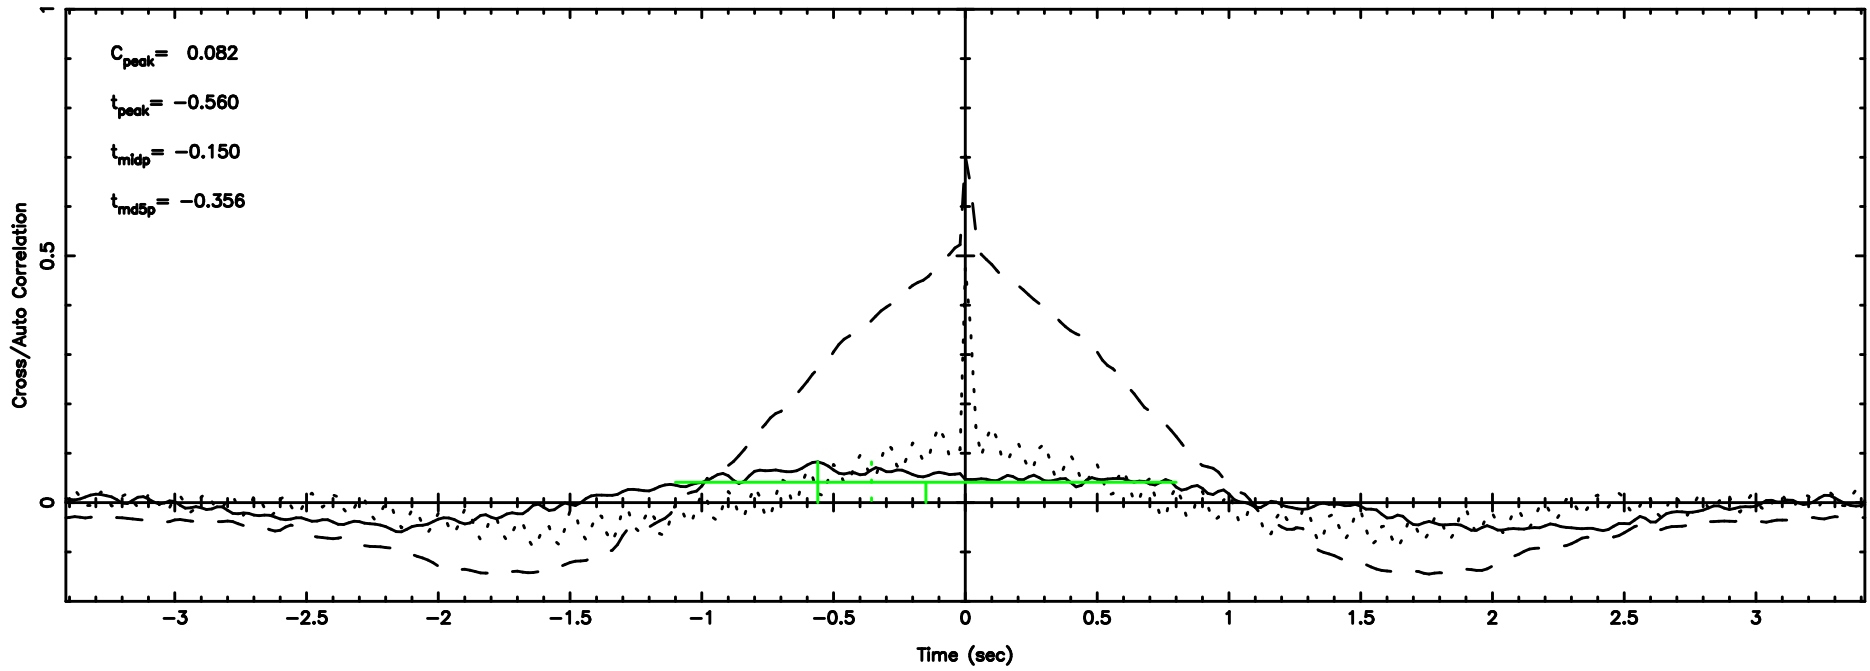

BLK:12,SNR1: 0.37213 ,SNR2: 3.2149