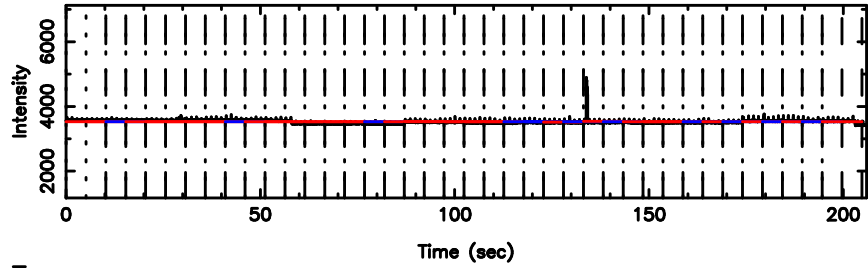

0839-071 2024/08/10 2.29UT TOYOKAWA-FUJI

T20240810111558

BLK: 9,SNR1: 1.4682 ,SNR2: 7.1556

0839-071 2024/08/10 2.29UT TOYOKAWA-KISO

K20240810111556

BLK: 9,SNR1: 6.6899 ,SNR2: 20.888

F20240810111558

BLK:11,SNR1: 5.6794 ,SNR2: 18.004