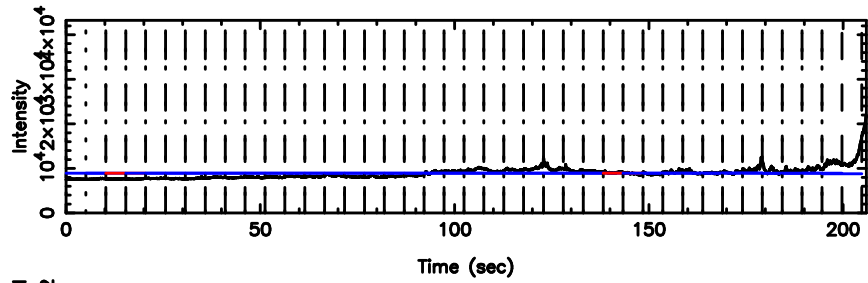

0839-071 2024/08/10 2.29UT FUJI -KISO

K20240810111556

BLK:11,SNR1: 6.2827 ,SNR2: 19.589

T20240810112659

BLK:37,SNR1: 125.46 ,SNR2: 197.43

F20240810112659

BLK:37,SNR1: 8.3642 ,SNR2: 17.923

3C208 2024/08/10 2.48UT TOYOKAWA-FUJI