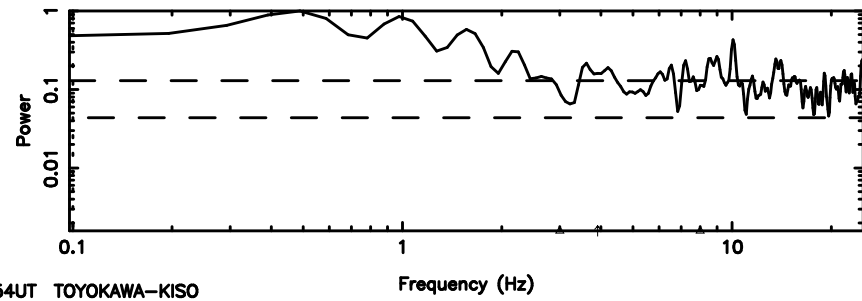

BLK: 3,SNR1: 0.31928 ,SNR2: 1.7835

1355+01 2024/08/10 7.54UT TOYOKAWA-KISO

F20240810163051

BLK: 5,SNR1: 0.65324 ,SNR2: 1.5715

Frequency (Hz)

K20240810163048

BLK: 5,SNR1: 0.42363 ,SNR2: 2.4836

Frequency (Hz)