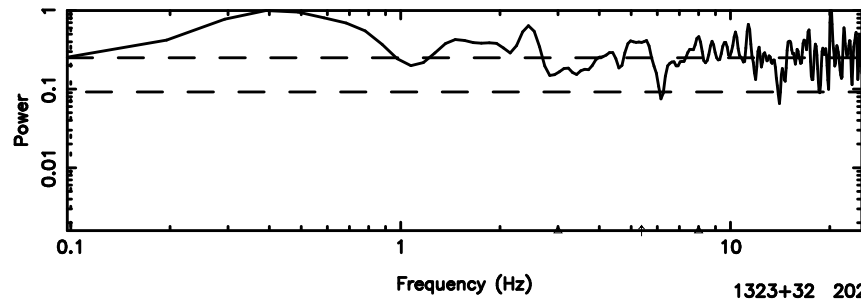

BLK: 3,SNR1: 0.17509 ,SNR2: 0.50433