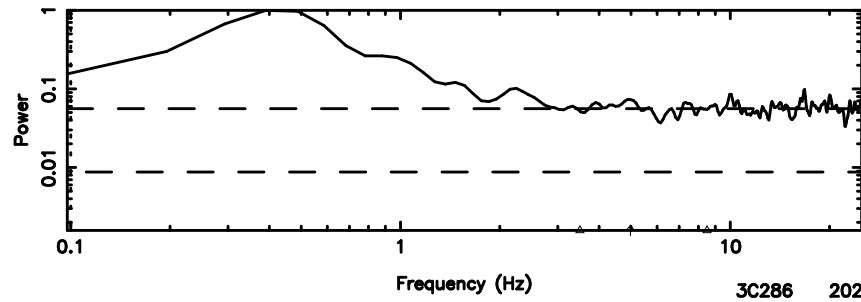

BLK:18,SNR1: 0.46562 ,SNR2: 1.8395