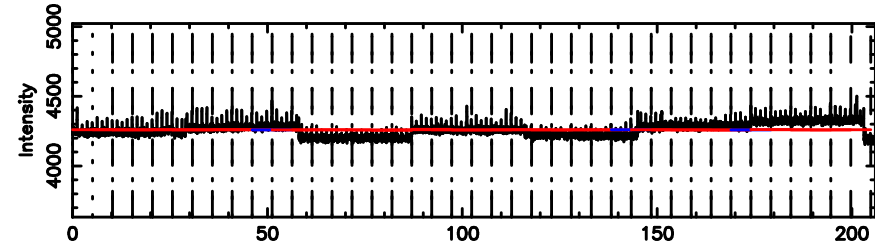

F20240810094951