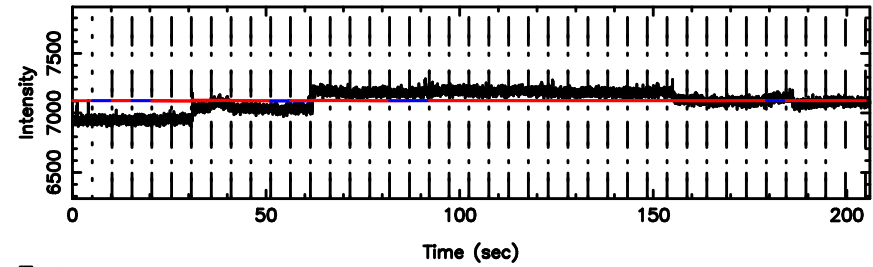

K20240810132048