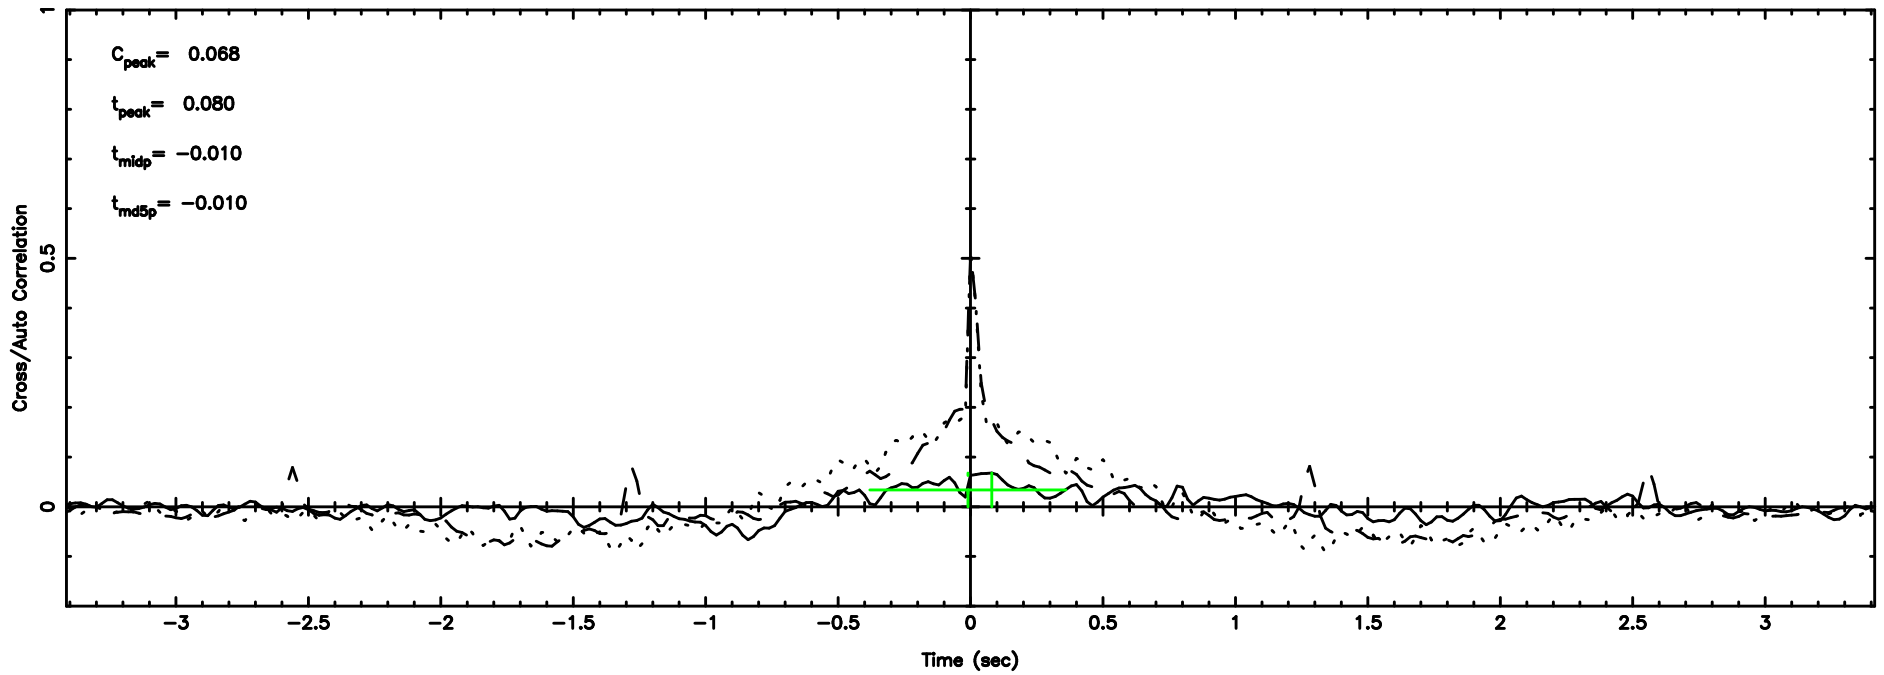

F20240810083857

BLK: 5,SNR1: 1.4687 ,SNR2: 9.3823

Frequency (Hz)

3C152 2024/08/09 23.68UT FUJI -KISO

K20240810083854

BLK: 5,SNR1: 0.84092 ,SNR2: 3.7420

Frequency (Hz)

T20240810085338