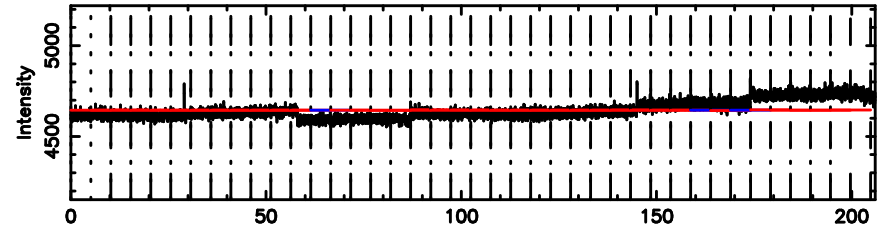

BLK: 4,SNR1: 1.2491 ,SNR2: 3.9593

K20240810082544

BLK: 4,SNR1: 0.25965 ,SNR2: 1.4539

0548+16 2024/08/09 23.46UT FUJI -KISO

T20240810082958

BLK: 3,SNR1: 1.7301 ,SNR2: 5.5367

Frequency (Hz)

F20240810082958