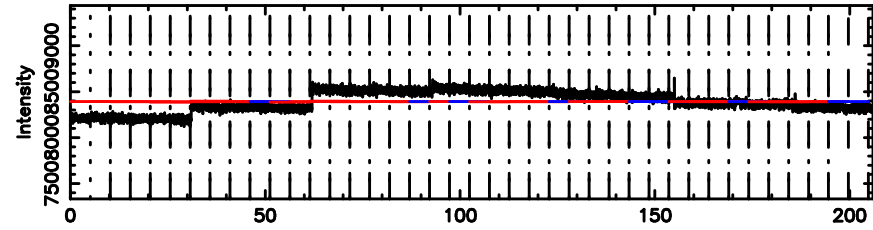

Frequency (Hz)

K20240810094949