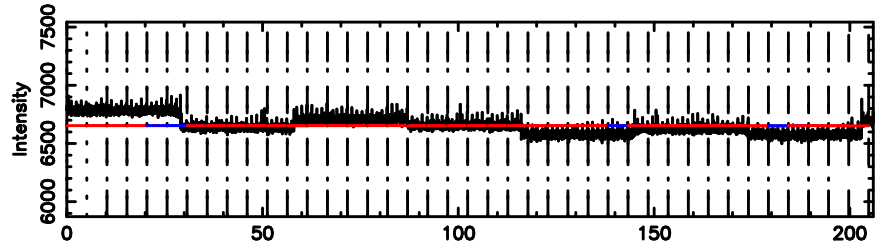

BLK: 2,SNR1: 0.92612E-01,SNR2: 0.58320

Frequency (Hz)

K20240810061124

BLK: 2,SNR1: 0.68372 ,SNR2: 7.7038

Frequency (Hz)

0333+32 2024/08/09 21.22UT TOYOKAWA-KISO

F20240810061127

BLK: 4,SNR1: 0.52433 ,SNR2: 3.9879