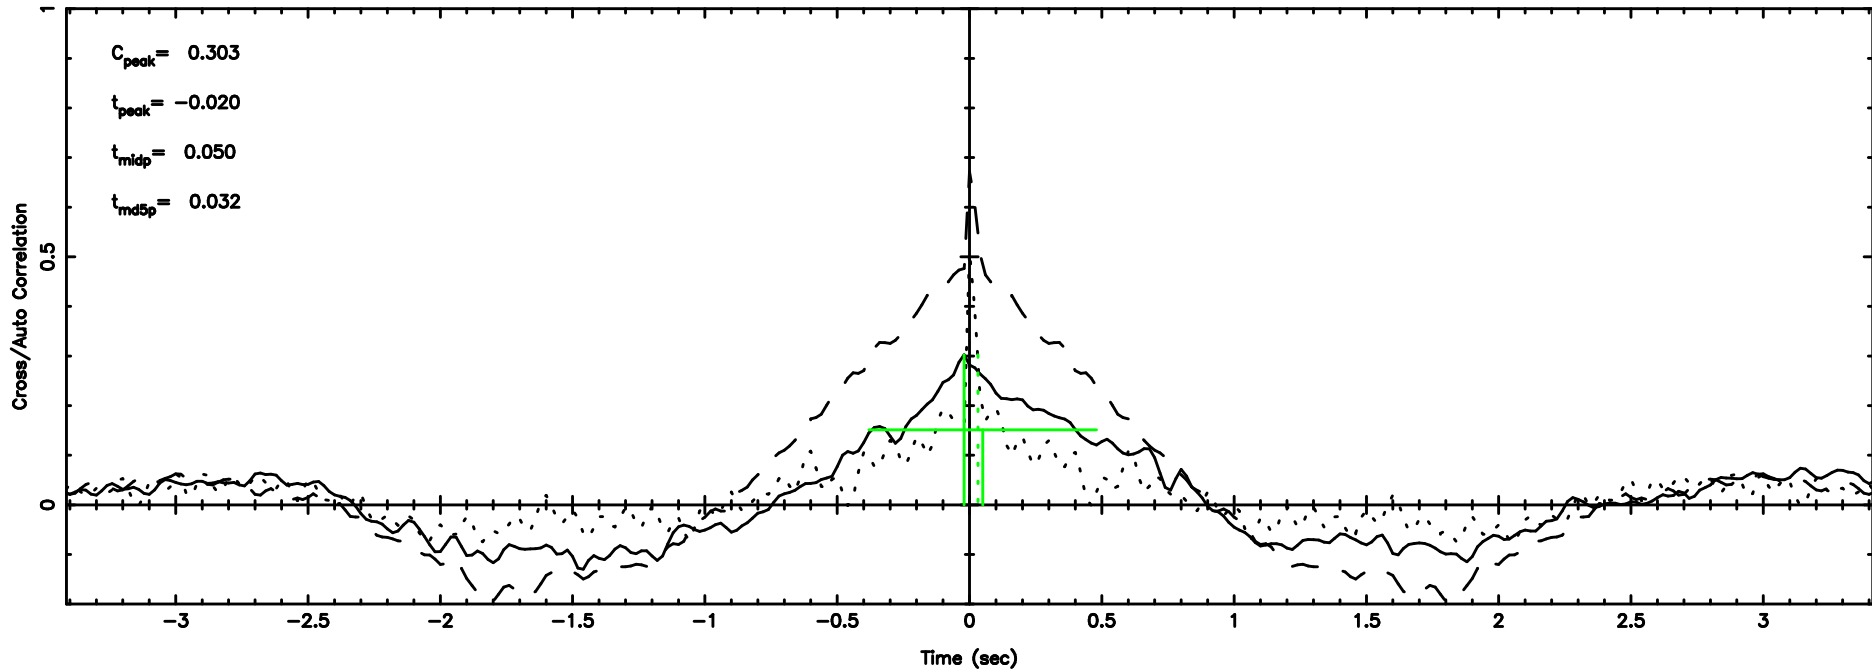

0703+138 2024/08/10 0.70UT TOYOKAWA-FUJI

T20240810094028

BLK: 2, SNR1: 2.6402 ,SNR2: 7.4411

K20240810094025

BLK: 2, SNR1: 0.59643 ,SNR2: 2.5620

0703+138 2024/08/10 0.70UT TOYOKAWA-KISO

F20240810094028

BLK: 4, SNR1: 0.58343 , SNR2: 1.3035