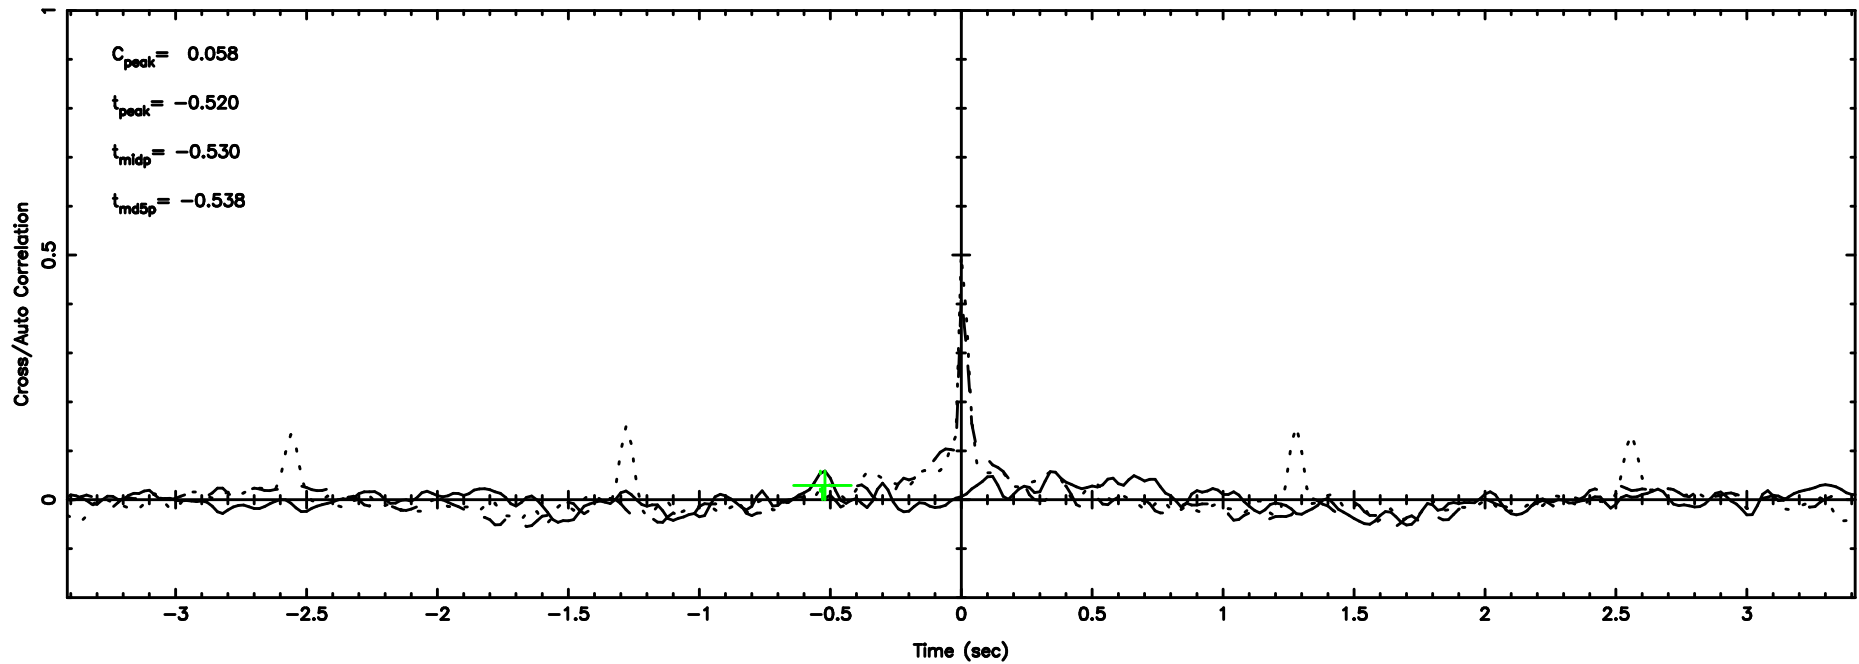

1323+32 2024/08/10 7.02UT TOYOKAWA-FUJI