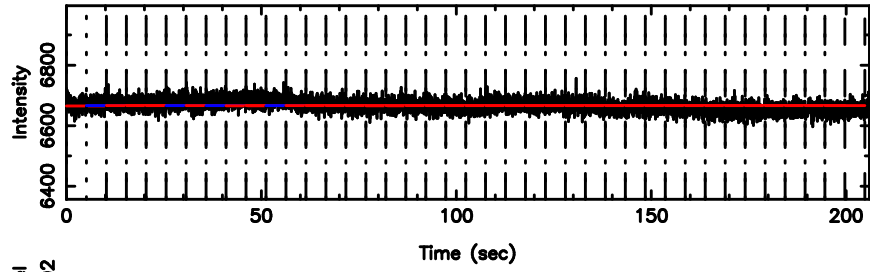

T20240810092852