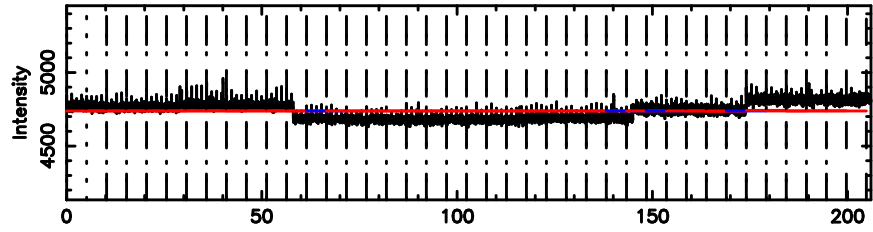

Frequency (Hz)

0548+16 2024/08/09 23.46UT TOYOKAWA-FUJI

T20240810082547

BLK: 2,SNR1: 0.22901 ,SNR2: 1.1958

K20240810082544

BLK: 2,SNR1: 2.0244 ,SNR2: 11.989

0548+16 2024/08/09 23.48UT TOYOKAWA-KISO

F20240810082547