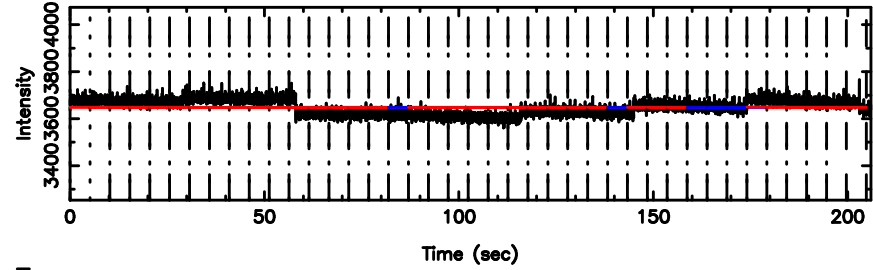

K20240810105909

BLK: 8,SNR1: 3.7125 ,SNR2: 14.813

Frequency (Hz)

0821+394 2024/08/10 2.01UT FUJI -KISO

T20240810111053

BLK: 5,SNR1: 0.54569E-01,SNR2: 1.5200

0834-19 2024/08/10 2.21UT TOYOKAWA-FUJI

F20240810111053