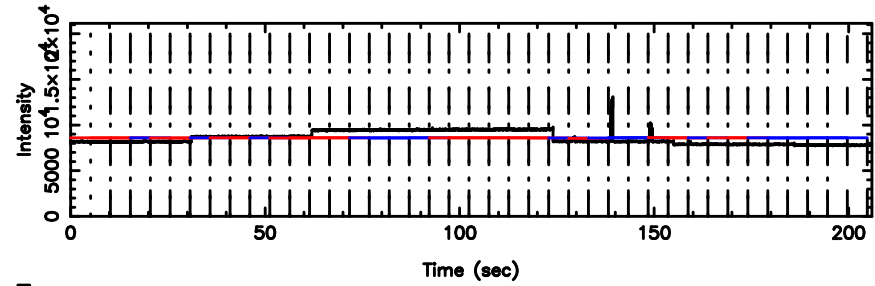

3C196 2024/08/10 1.83UT TOYOKAWA-KISO

K20240810104800