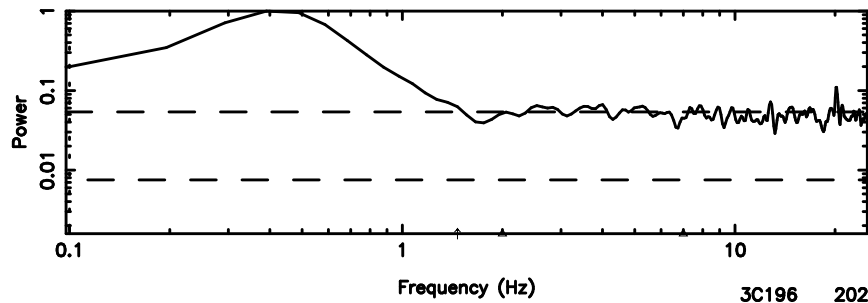

BLK:17,SNR1: 0.34104 ,SNR2: 5.9487