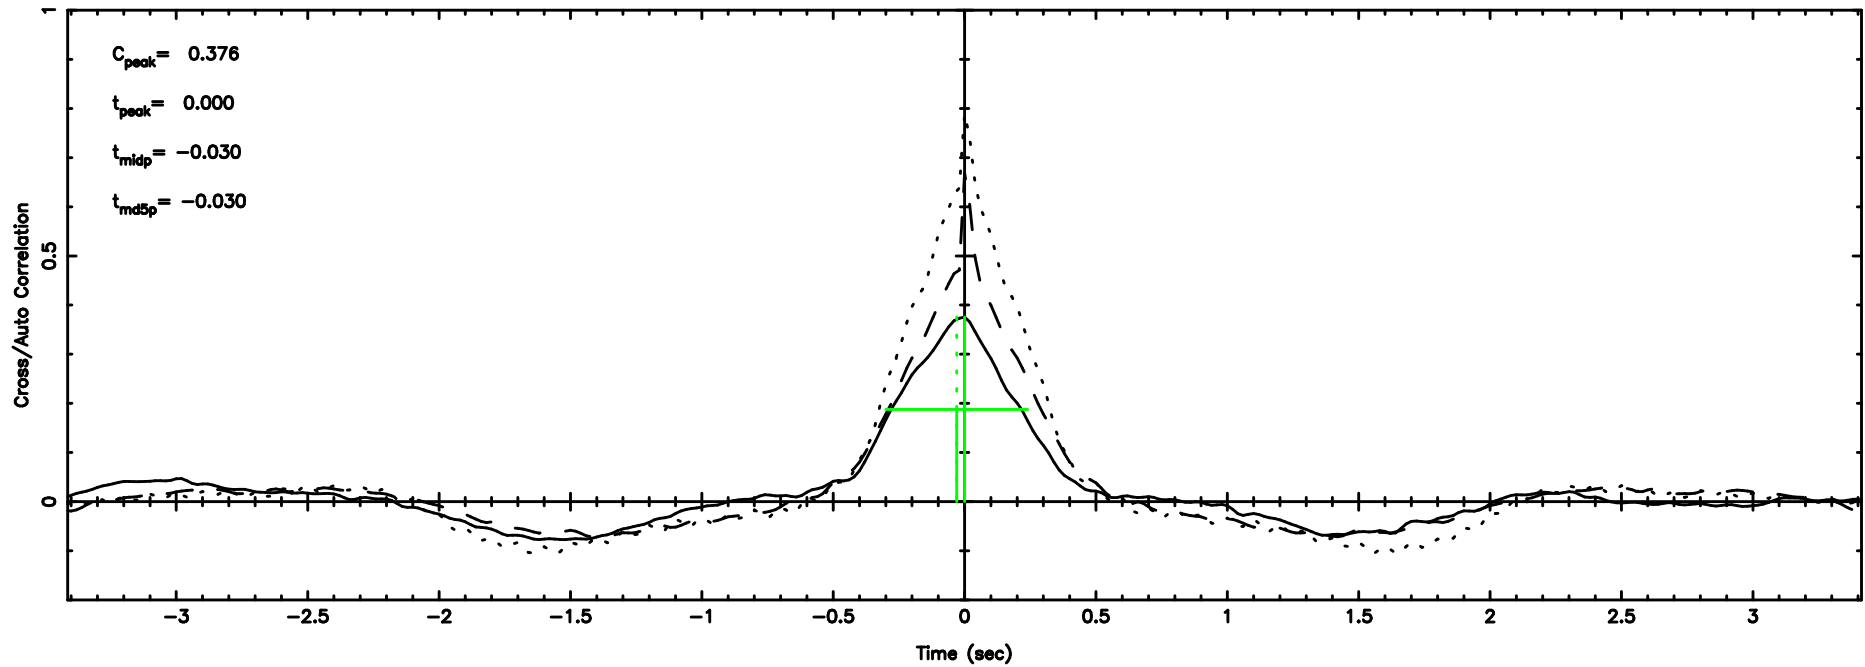

BLK:13,SNR1: 0.41411E-01,SNR2: 2.7870

1055+01 2024/08/10 4.56UT TOYOKAWA-FUJI

T20240810133155

BLK:21,SNR1: 17.738 ,SNR2: 29.658

K20240810133152

BLK:21,SNR1: 6.9014 ,SNR2: 21.991

1055+01 2024/08/10 4.56UT TOYOKAWA-KISO