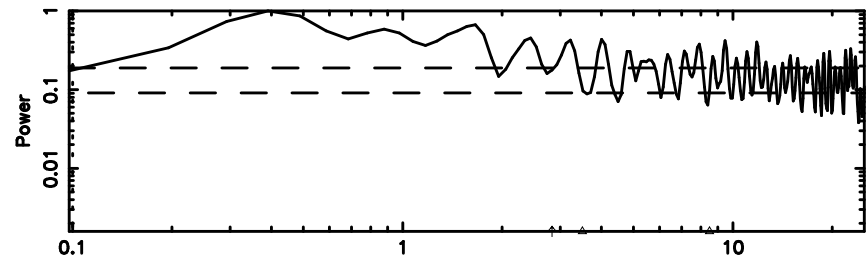

BLK:26,SNR1: 4.4839 ,SNR2: 8.8259

1245-19 2024/08/10 6.39UT FUJI -KISO

T20240810152919

BLK: 3,SNR1: 0.45676 ,SNR2: 1.4350

Frequency (Hz)

F20240810152919

BLK: 3,SNR1: 0.10653 ,SNR2: 1.4000

Frequency (Hz)