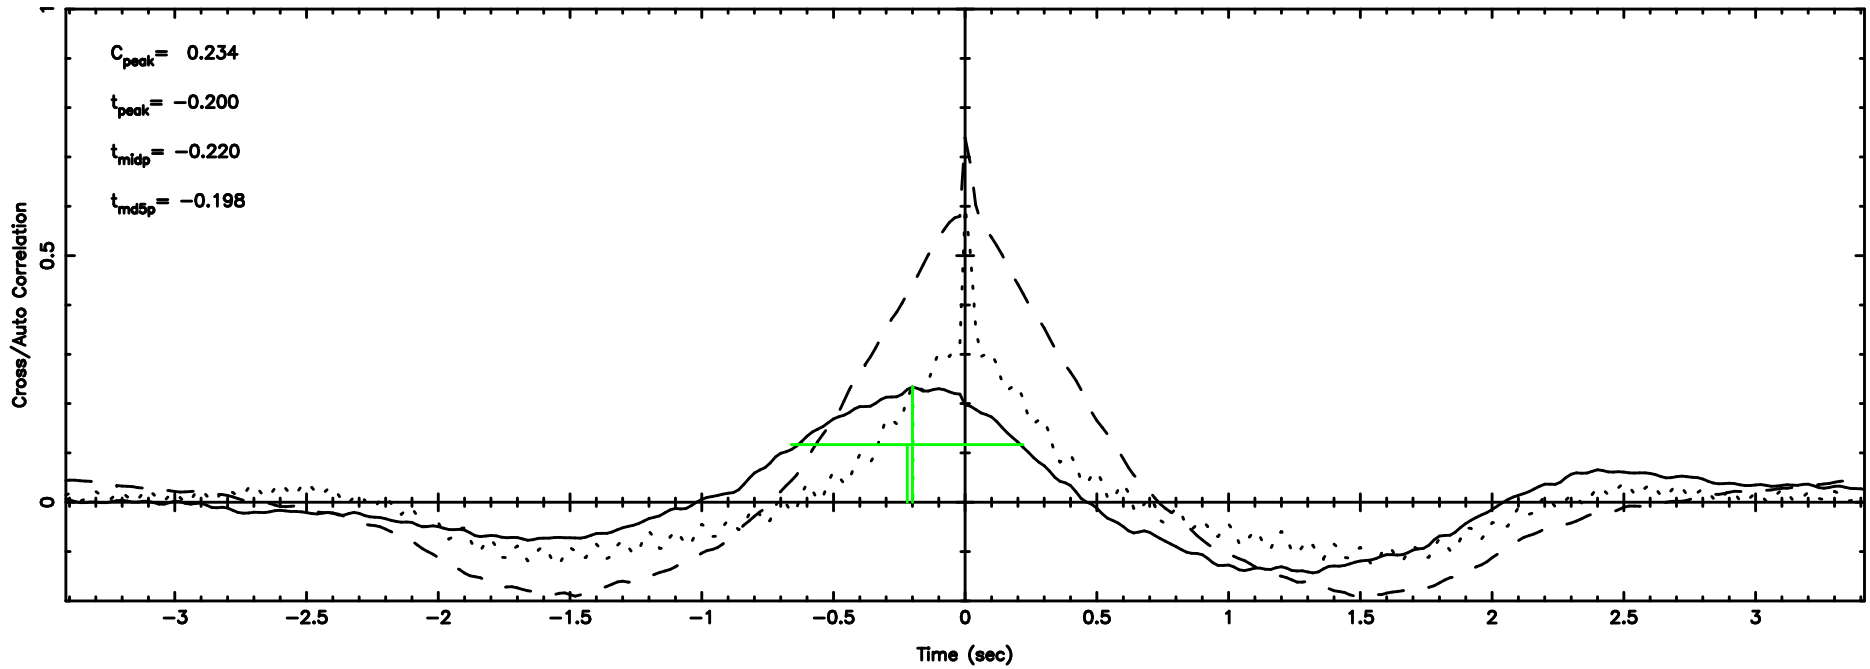

3C222 2024/08/10 3.20UT TOYOKAWA-KISO