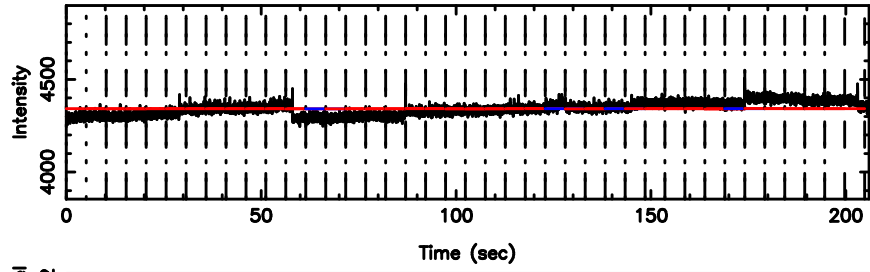

0703+138 2024/08/10 0.70UT TOYOKAWA-FUJI

T20240810094028

BLK: 2, SNR1: 2.6402 ,SNR2: 7.4411

K20240810094025

BLK: 2, SNR1: 0.59643 ,SNR2: 2.5620

0703+138 2024/08/10 0.70UT TOYOKAWA-KISO

F20240810094028

BLK: 4, SNR1: 0.58343 , SNR2: 1.3035