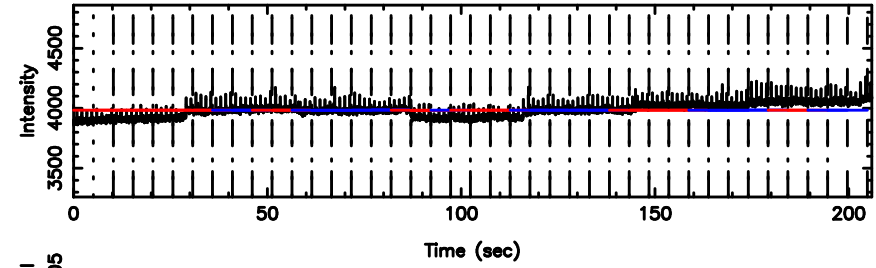

F20240810125535