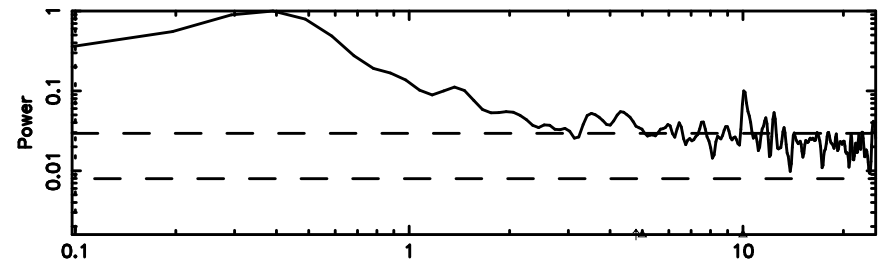

F20240810083857

BLK: 5,SNR1: 1.4687 ,SNR2: 9.3823

Frequency (Hz)

3C152 2024/08/09 23.68UT FUJI -KISO

K20240810083854

BLK: 5,SNR1: 0.84092 ,SNR2: 3.7420

Frequency (Hz)

T20240810085338