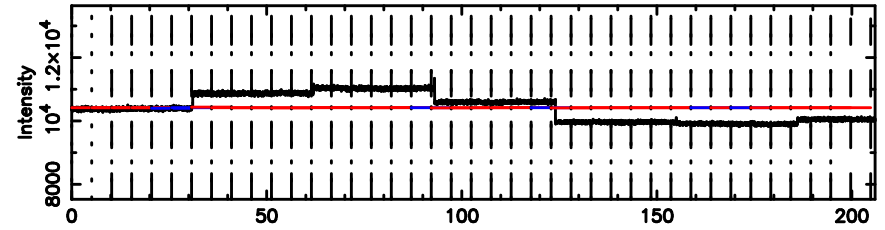

0615+340 2024/08/09 23.92UT TOYOKAWA-KISO

F20240810085338

BLK: 6,SNR1: 0.52760 ,SNR2: 3.4621

K20240810085336

BLK: 6,SNR1: 10.848 ,SNR2: 14.318

0615+340 2024/08/09 23.92UT FUJI -KISO

T20240810090119

BLK:12,SNR1: 1.4638 ,SNR2: 6.0377