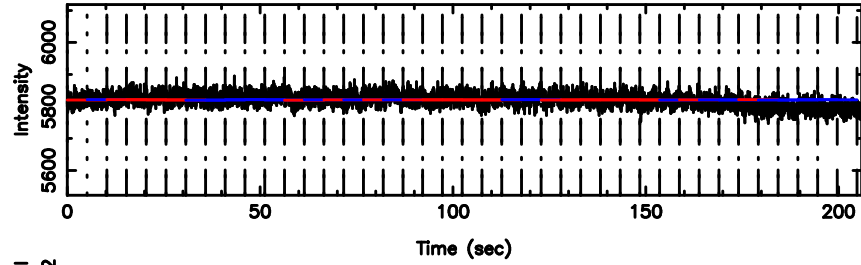

T20240810160404