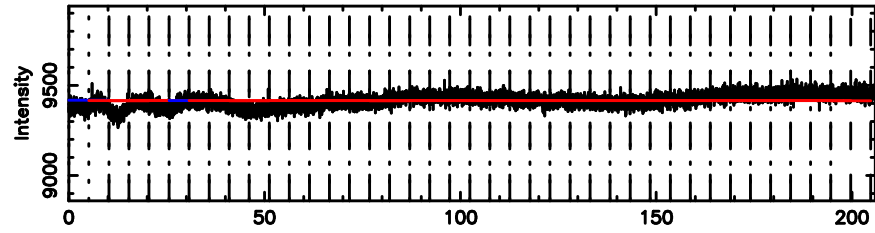

T20240810061127

BLK: 1,SNR1:-0.17396 ,SNR2: 0.37097

Frequency (Hz)

F20240810061127

BLK: 1,SNR1: 0.14709 ,SNR2: 1.6635

Frequency (Hz)

0333+32 2024/08/09 21.22UT TOYOKAWA-FUJI

T20240810061127