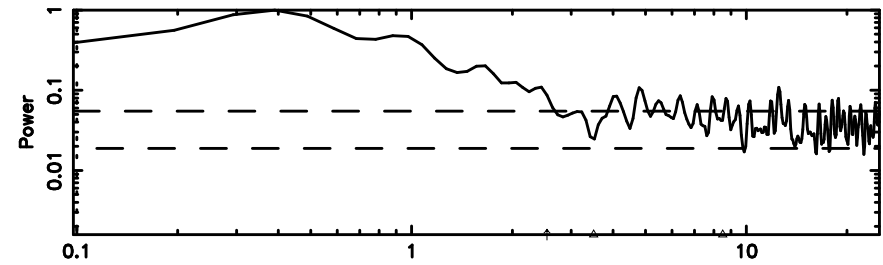

Frequency (Hz)

0337+319 2024/08/09 21.28UT FUJI -KISO

T20240810062811

BLK: 5,SNR1: 0.90377E-01,SNR2: 4.4857

Frequency (Hz)

F20240810062811

BLK: 5,SNR1: 0.48604 ,SNR2: 5.1486

Frequency (Hz)