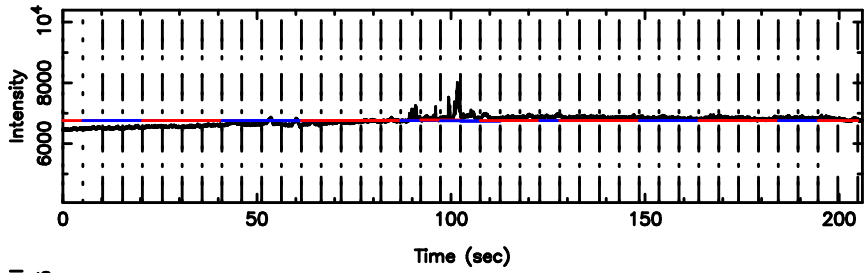

T20240810121015