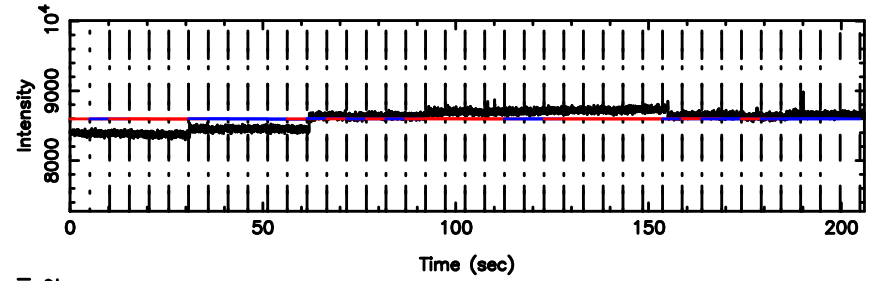

K20240810160401