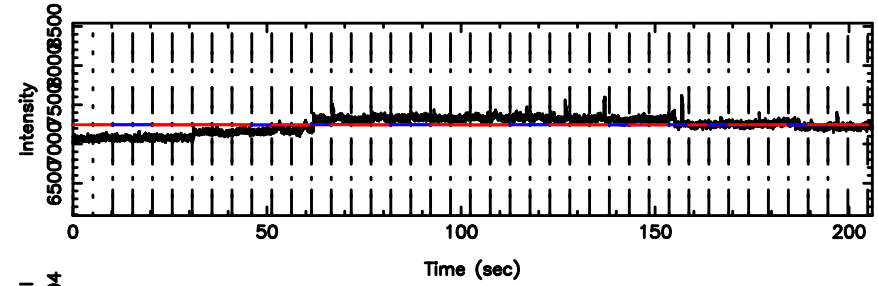

K20240810121012