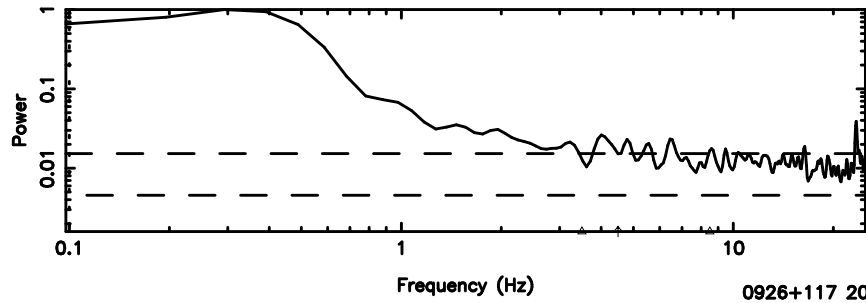

BLK:12,SNR1: 1.3334 ,SNR2: 6.6590

0926+117 2024/08/10 3.07UT FUJI -KISO

K20240810120228