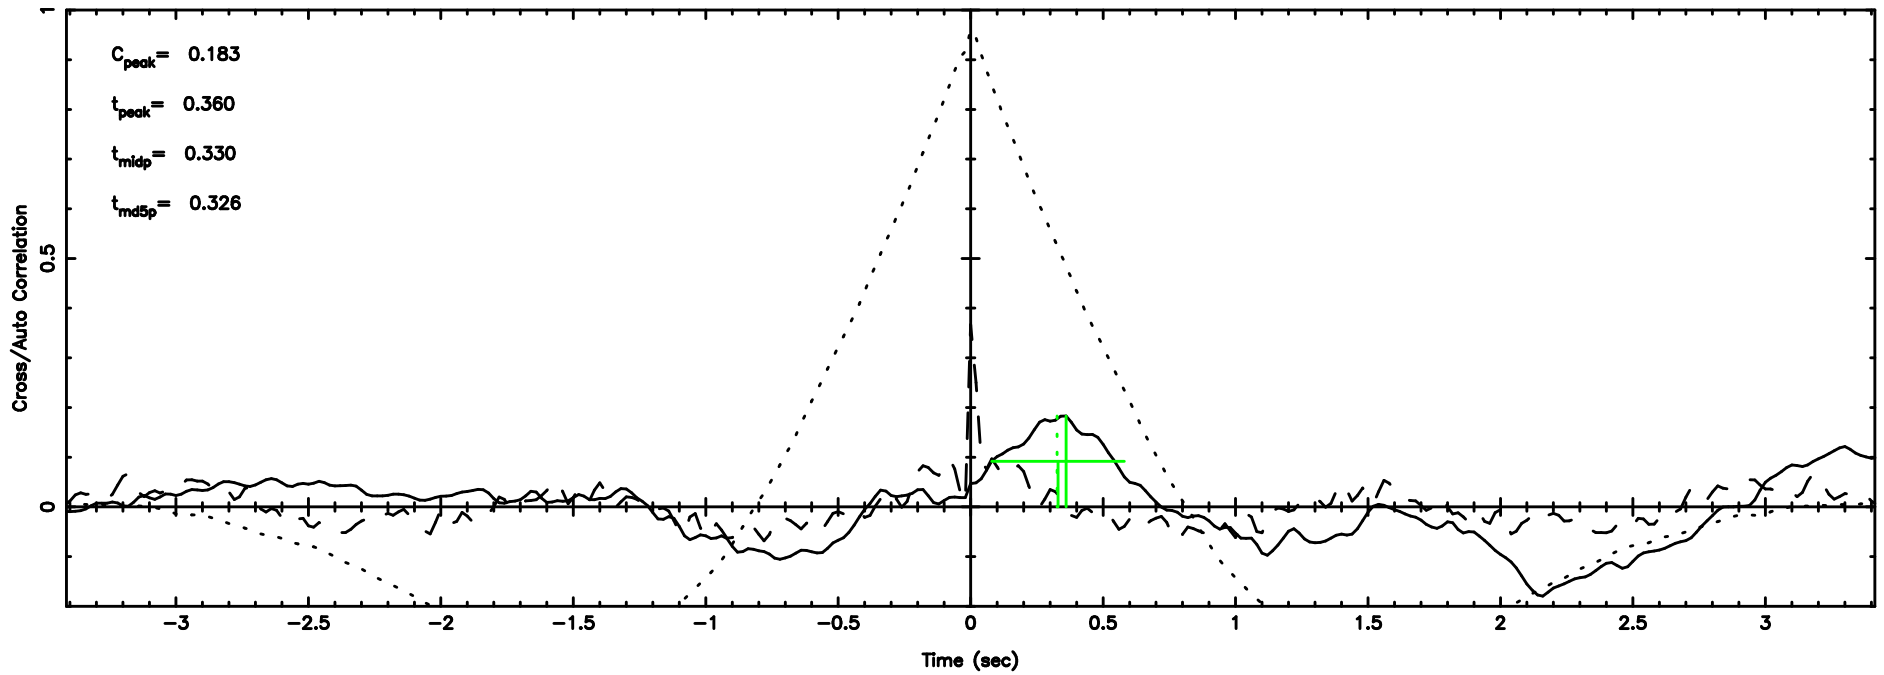

Frequency (Hz)