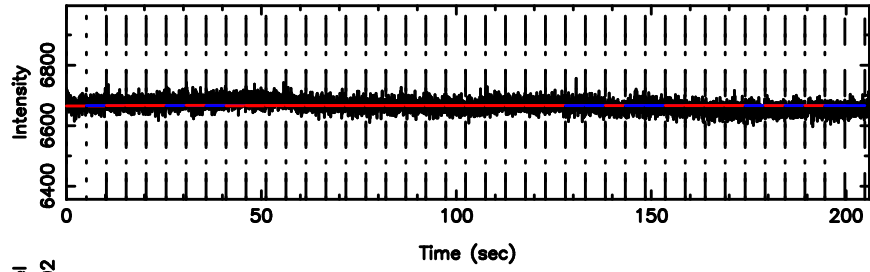

F20240810092852

BLK: 4,SNR1:-0.14776 ,SNR2: 1.4271

T20240810092852

BLK:10,SNR1: 0.91797E-01,SNR2: 1.1985

0652-130 2024/08/10 0.51UT TOYOKAWA-KISO

K20240810092849

BLK:10,SNR1: 1.6916 ,SNR2: 8.0050

F20240810092852