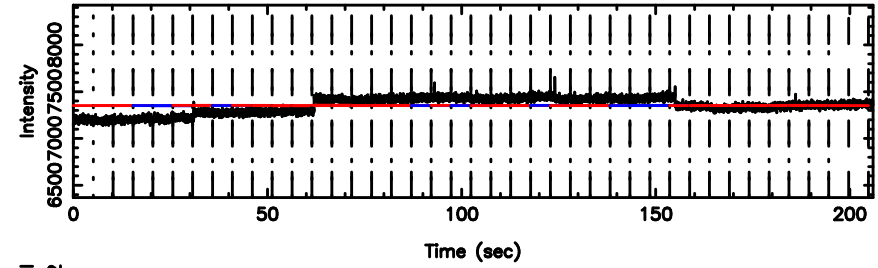

F20240810120231

BLK:10,SNR1: 5.0701 ,SNR2: 15.653

T20240810120231

BLK: 9,SNR1: 0.86037 ,SNR2: 5.8934

0926+117 2024/08/10 3.07UT TOYOKAWA-KISO

K20240810120228

BLK: 9,SNR1: 0.17909 ,SNR2: 0.92110

Frequency (Hz)