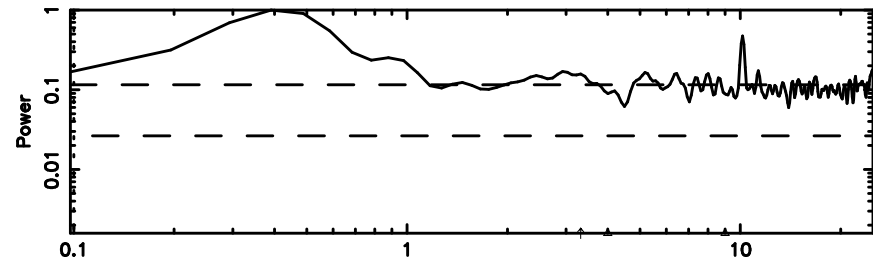

Frequency (Hz)

K20240810094949

Time (sec)

BLK: 8,SNR1: 0.15444 ,SNR2: 1.0368

Frequency (Hz)

0713-024 2024/08/10 0.86UT FUJI -KISO

T20240810100002

BLK:31,SNR1: 2.1490 ,SNR2: 6.1772