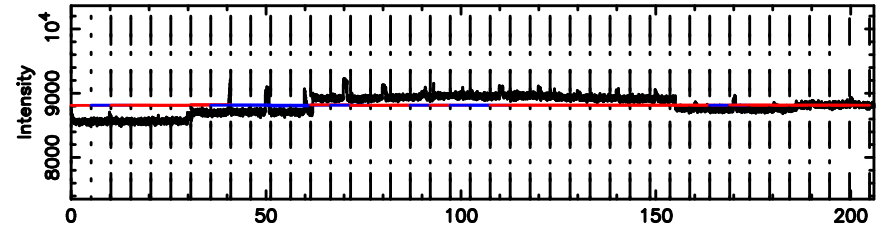

K20240810092849