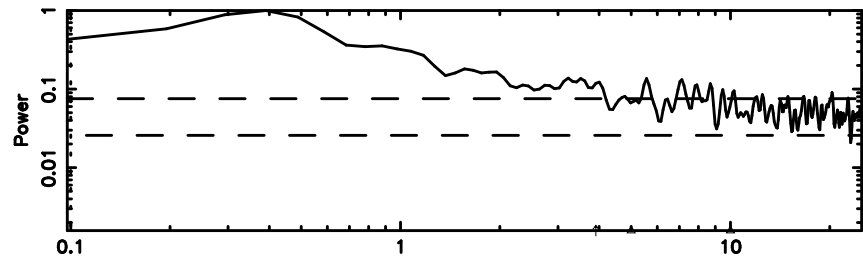

BLK: 3,SNR1: 1.4278 ,SNR2: 9.6547

1323+32 2024/08/10 7.02UT TOYOKAWA-KISO

F20240810155914

BLK: 8,SNR1: 0.29507 ,SNR2: 2.2535

Frequency (Hz)

K20240810155910

BLK: 8,SNR1: 0.96148 ,SNR2: 2.6090

Frequency (Hz)