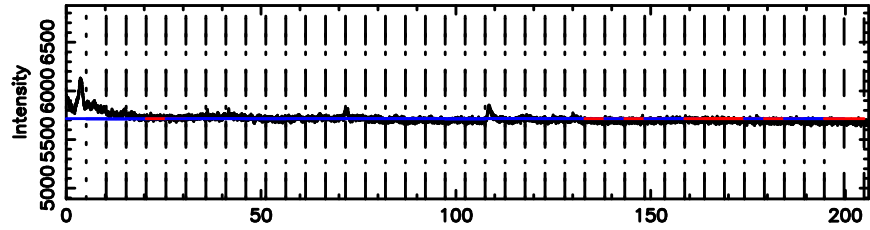

F20240810100002

BLK:31,SNR1: 19.010 ,SNR2: 71.633

0723+10 2024/08/10 1.03UT TOYOKAWA-FUJI

T20240810100002

BLK:31,SNR1: 2.1424 ,SNR2: 6.2336

Frequency (Hz)

0723+10 2024/08/10 1.03UT TOYOKAWA-KISO

K20240810095959