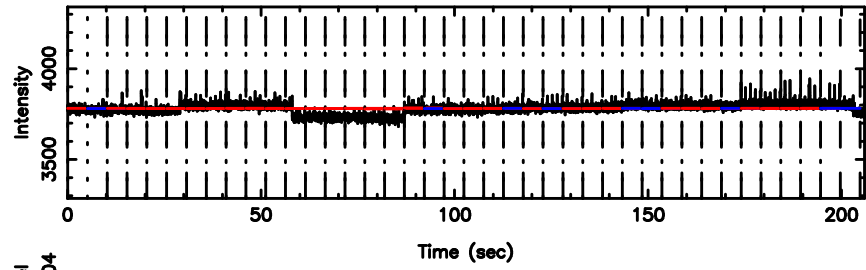

F20240810134313