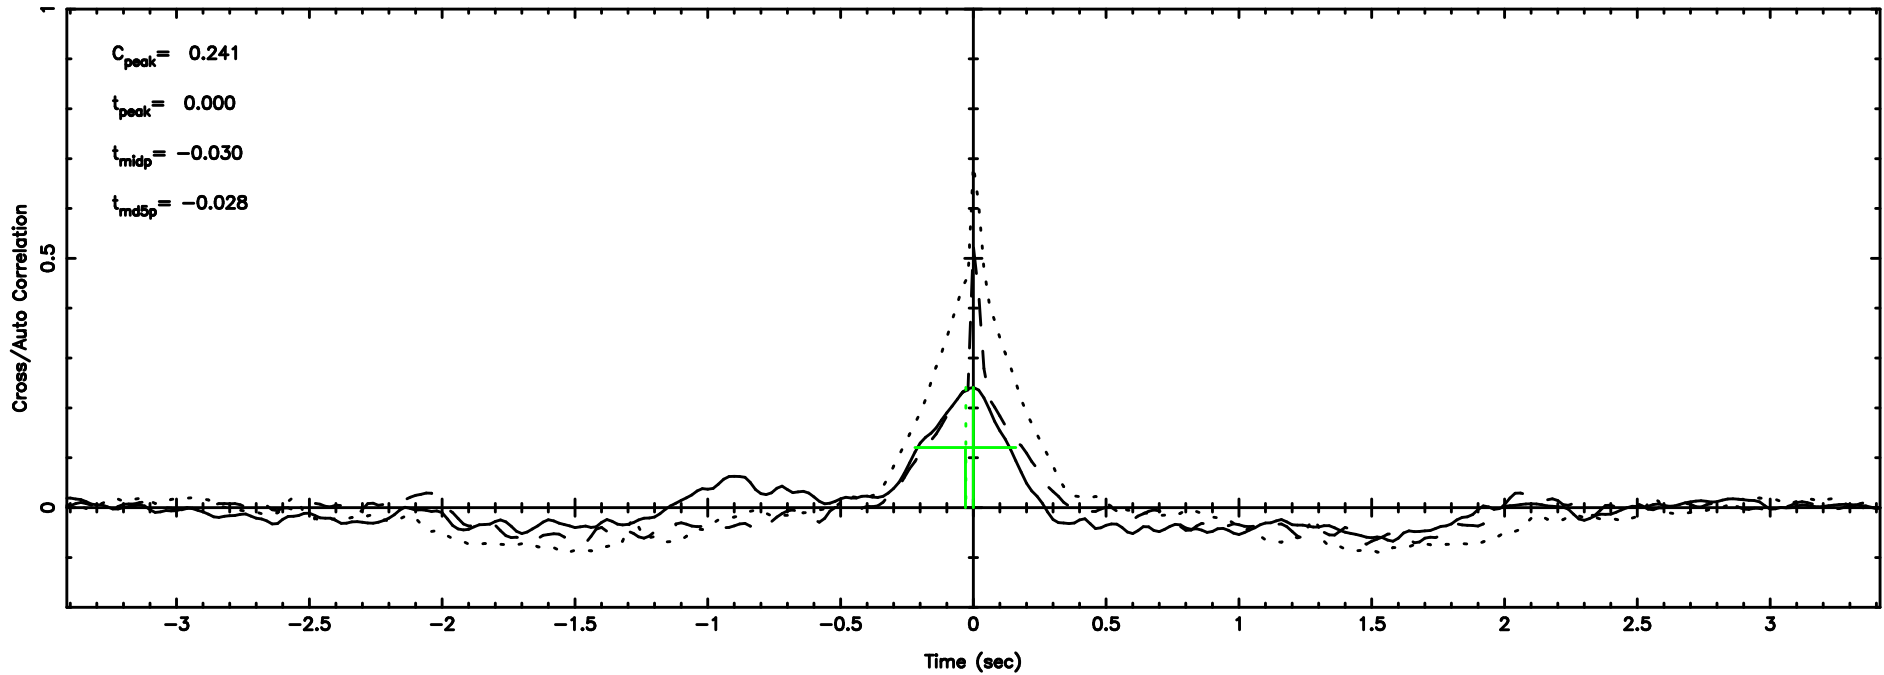

BLK: 9,SNR1: 0.49806 ,SNR2: 2.1351

Frequency (Hz)

F20240810064914

BLK: 9,SNR1: 1.3912 ,SNR2: 3.9421

Frequency (Hz)

0411+05 2024/08/09 21.85UT TOYOKAWA-FUJI

T20240810064914

BLK: 9,SNR1: 0.43152 ,SNR2: 2.1417