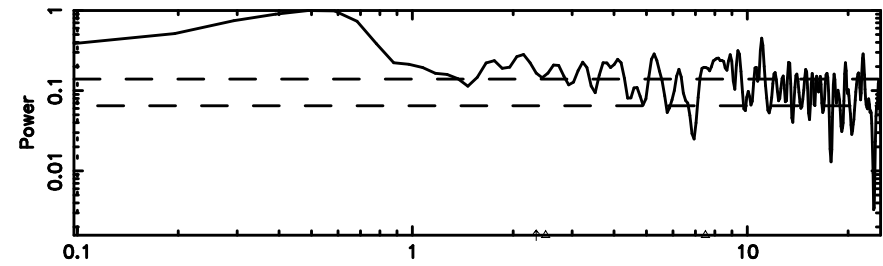

T20240810061127

BLK: 1,SNR1:-0.17396 ,SNR2: 0.37097

Frequency (Hz)

F20240810061127

BLK: 1,SNR1: 0.14709 ,SNR2: 1.6635

Frequency (Hz)

0333+32 2024/08/09 21.22UT TOYOKAWA-FUJI

T20240810061127