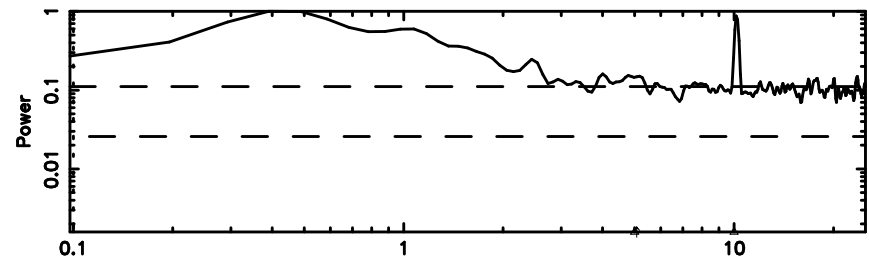

K20240810150217

BLK:21,SNR1: 0.70572 ,SNR2: 2.5947

3C273 2024/08/10 6.07UT TOYOKAWA-KISO

F20240810150220

BLK:17,SNR1: 0.23209 ,SNR2: 2.5976

Frequency (Hz)

K20240810150217

BLK:17,SNR1: 0.46335 ,SNR2: 1.5866