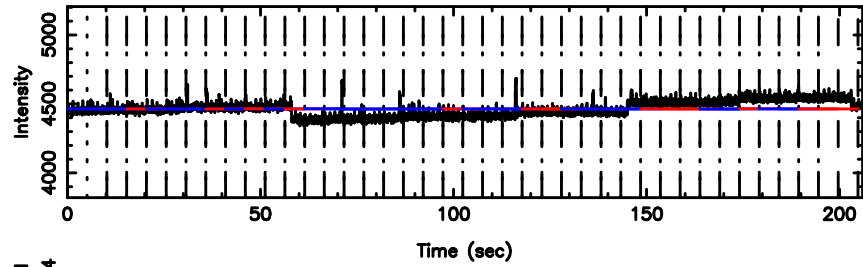

T20240810152136

BLK:18,SNR1: 0.22000 ,SNR2: 1.5208

K20240810152133

BLK:18,SNR1: 5.4597 ,SNR2: 10.697

1245-19 2024/08/10 6.39UT TOYOKAWA-KISO

F20240810152136

BLK:26,SNR1: 1.6282 ,SNR2: 5.7086

K20240810152133