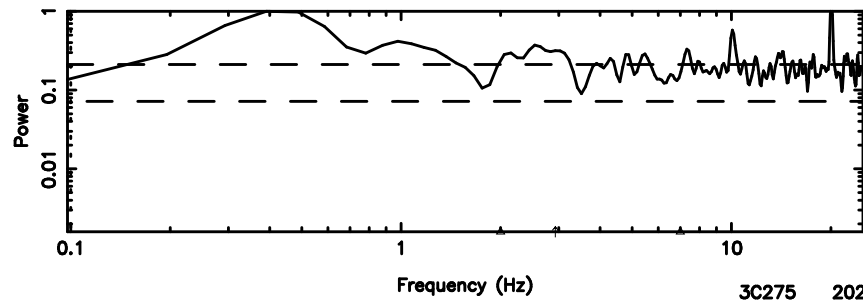

Frequency (Hz)

3C273 2024/08/10 6.07UT FUJI -KISO

T20240810151531

BLK: 5,SNR1: 0.60922E-01,SNR2: 0.73648

F20240810151531

BLK: 5,SNR1: 0.54249 ,SNR2: 5.4136

3C275 2024/08/10 6.29UT TOYOKAWA-FUJI

T20240810151531