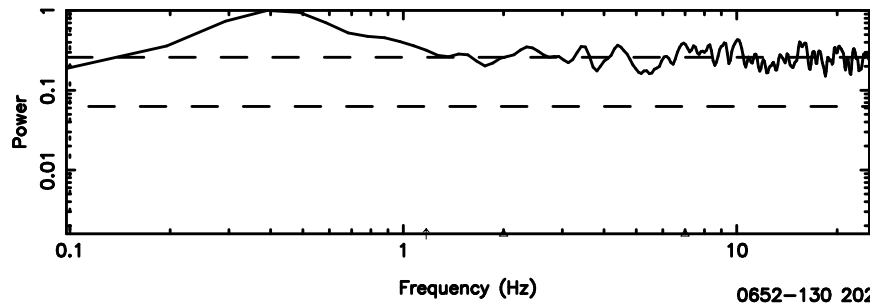

F20240810092852

BLK: 4,SNR1:-0.14776 ,SNR2: 1.4271

T20240810092852

BLK:10,SNR1: 0.91797E-01,SNR2: 1.1985

0652-130 2024/08/10 0.51UT TOYOKAWA-KISO

K20240810092849

BLK:10,SNR1: 1.6916 ,SNR2: 8.0050

F20240810092852