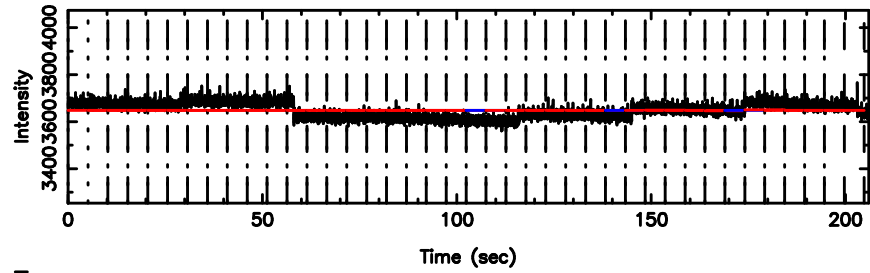

BLK: 5,SNR1: 0.15880 ,SNR2: 3.6244

Frequency (Hz)

T20240810111053

BLK: 8,SNR1: 0.21407E-01,SNR2: 1.5124

K20240810111050

BLK: 8,SNR1: 0.16066 ,SNR2: 0.74005

0834-19 2024/08/10 2.21UT TOYOKAWA-KISO

F20240810111053