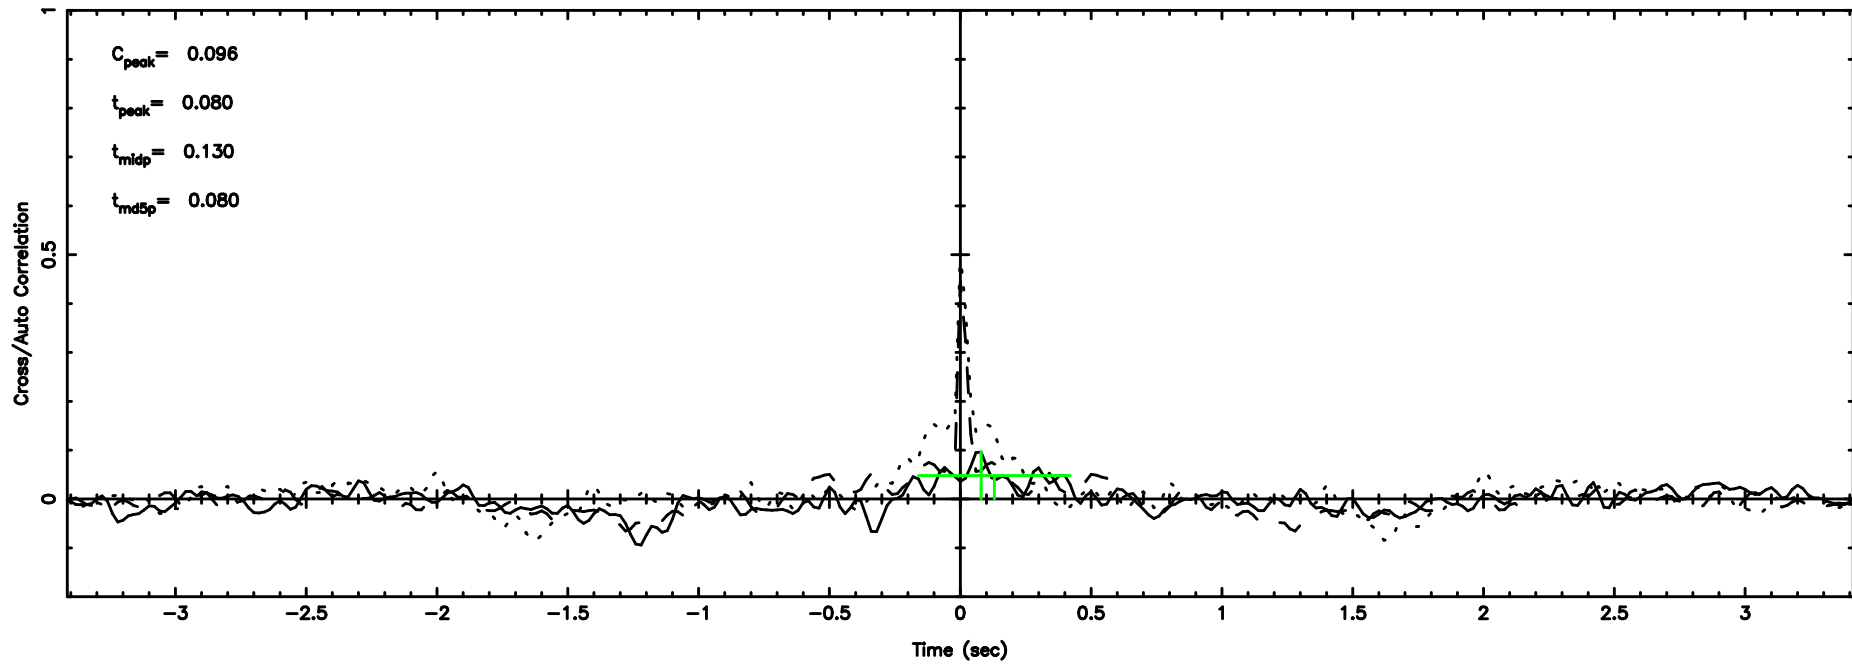

BLK: 3,SNR1: 0.31928 ,SNR2: 1.7835

1355+01 2024/08/10 7.54UT TOYOKAWA-KISO

F20240810163051

BLK: 5,SNR1: 0.65324 ,SNR2: 1.5715

Frequency (Hz)

K20240810163048

BLK: 5,SNR1: 0.42363 ,SNR2: 2.4836

Frequency (Hz)