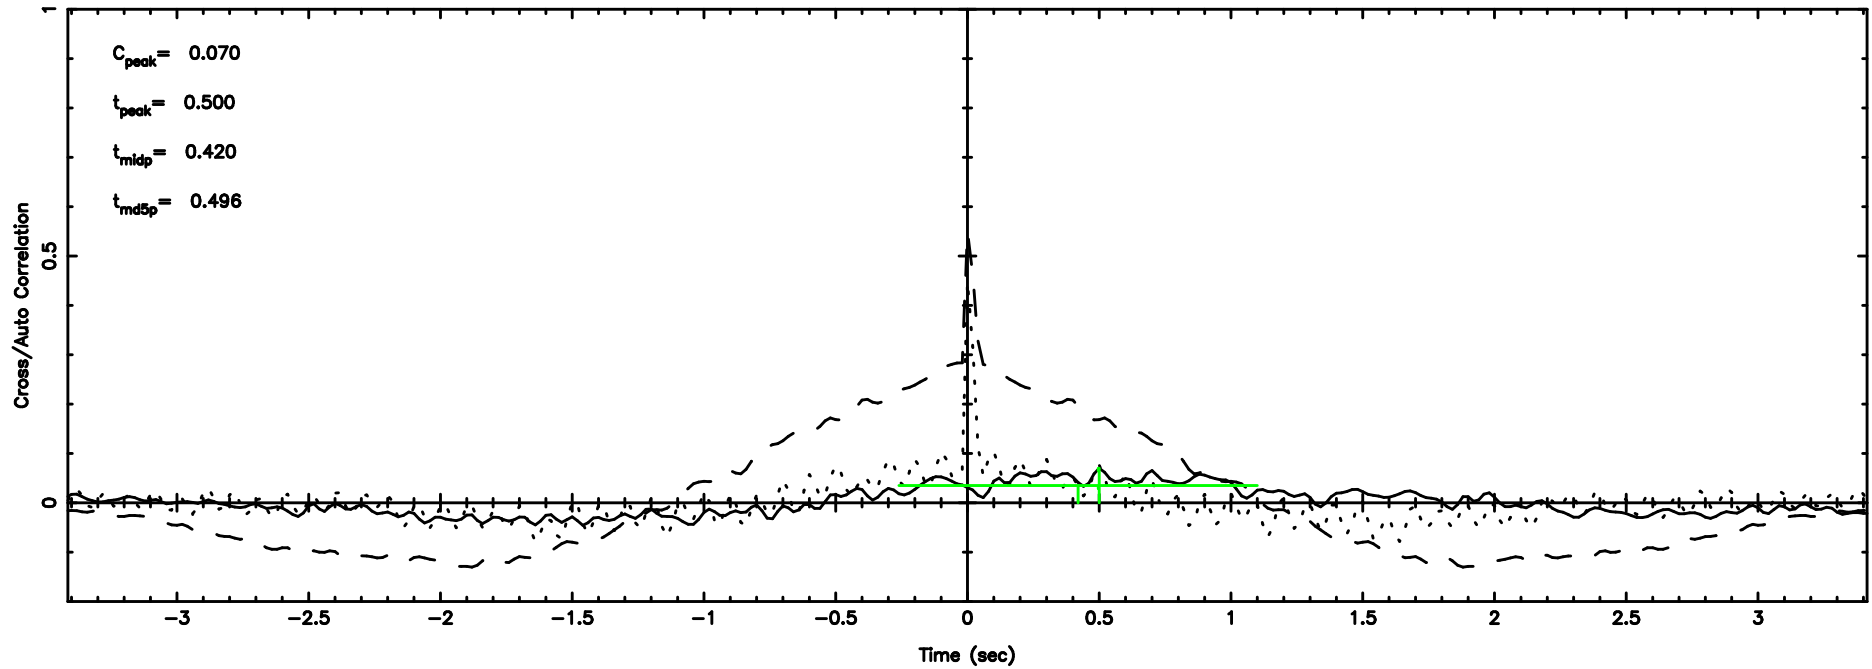

F20240810120231

BLK:10,SNR1: 5.0701 ,SNR2: 15.653

T20240810120231

BLK: 9,SNR1: 0.86037 ,SNR2: 5.8934

0926+117 2024/08/10 3.07UT TOYOKAWA-KISO

K20240810120228

BLK: 9,SNR1: 0.17909 ,SNR2: 0.92110

Frequency (Hz)