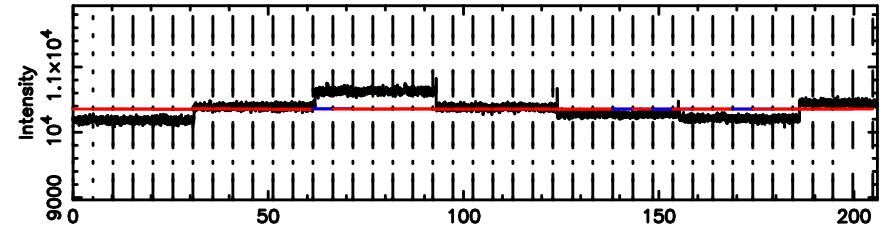

K20240810082544