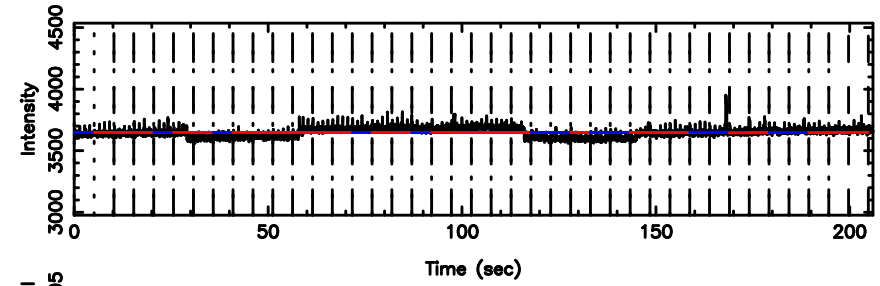

F20240810123944