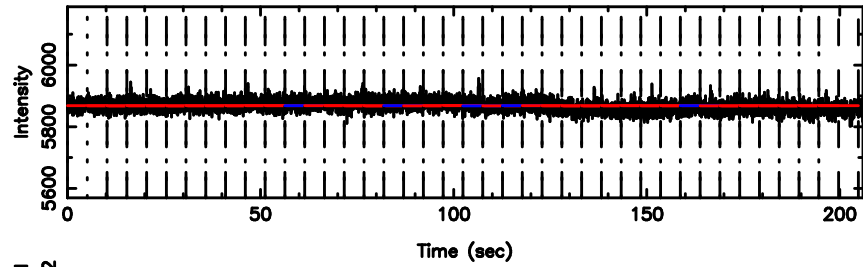

T20240810151531