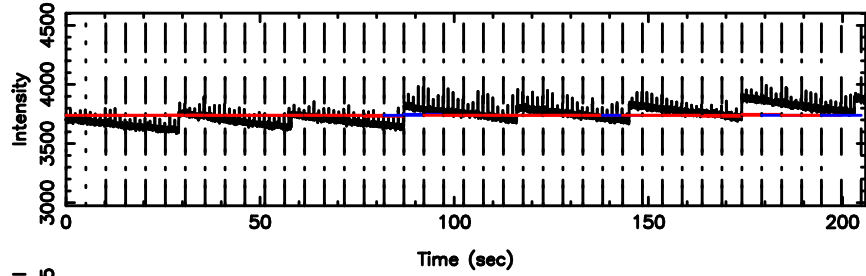

F20240810115552

BLK: 7,SNR1: 0.86417 ,SNR2: 5.6819

T20240810115552

BLK: 4,SNR1: 0.68647E-01,SNR2: 1.5600

0919-142 2024/08/10 2.96UT TOYOKAWA-KISO

K20240810115549

BLK: 4,SNR1: 1.3393 ,SNR2: 4.4878

F20240810115552