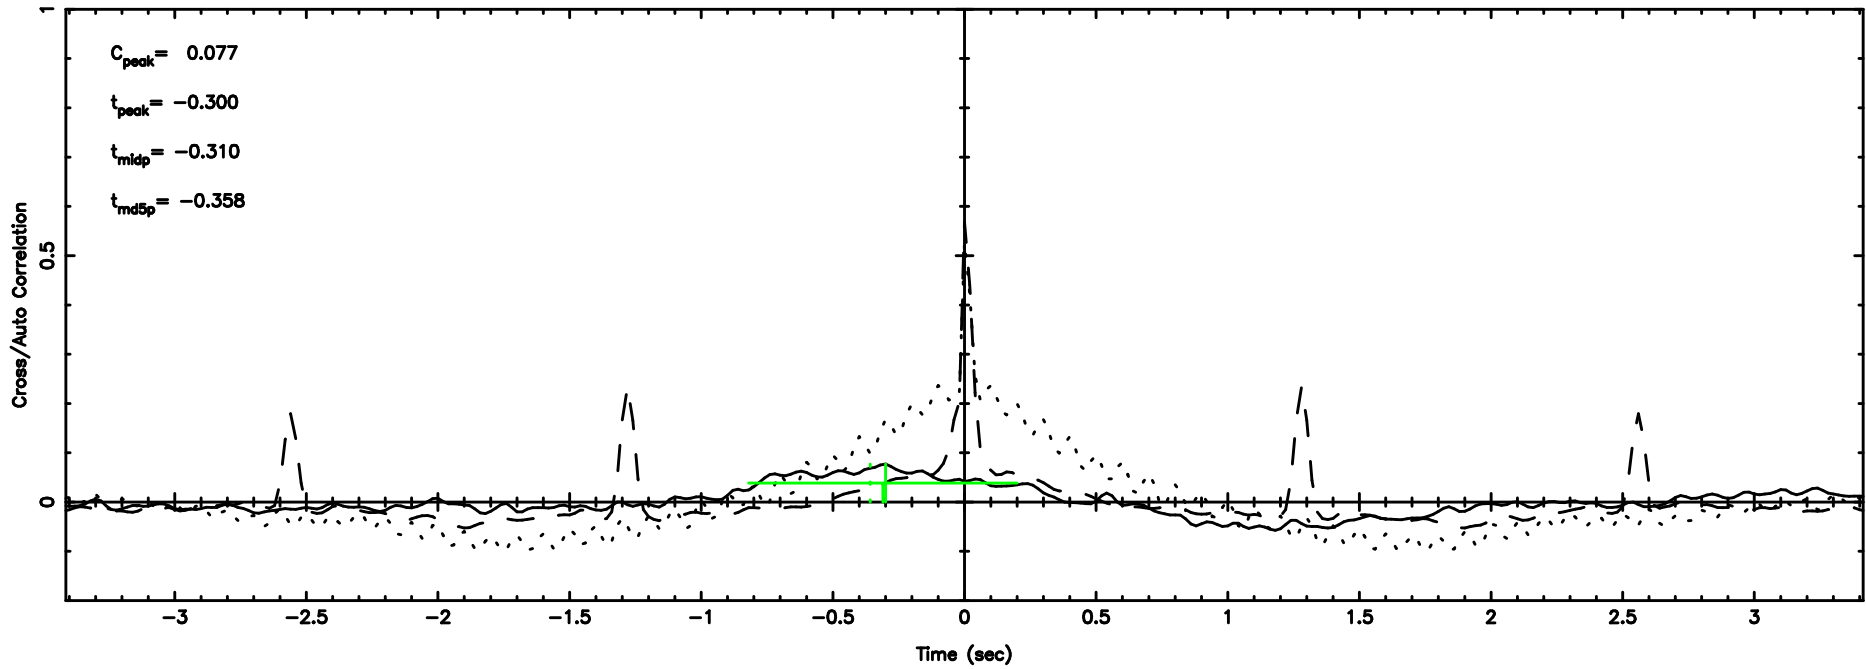

K20240810122534

BLK:35,SNR1: 0.61202 ,SNR2: 2.8901

Frequency (Hz)

F20240810122537

BLK:20,SNR1:-0.24273 ,SNR2: 1.0321

3C230 2024/08/10 3.46UT FUJI -KISO

K20240810122534

BLK:20,SNR1: 0.66578 ,SNR2: 3.4046