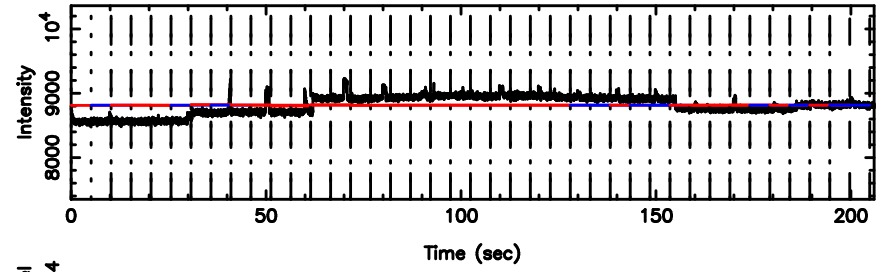

F20240810092852

BLK: 4,SNR1:-0.14776 ,SNR2: 1.4271

T20240810092852

BLK:10,SNR1: 0.91797E-01,SNR2: 1.1985

0652-130 2024/08/10 0.51UT TOYOKAWA-KISO

K20240810092849

BLK:10,SNR1: 1.6916 ,SNR2: 8.0050

F20240810092852