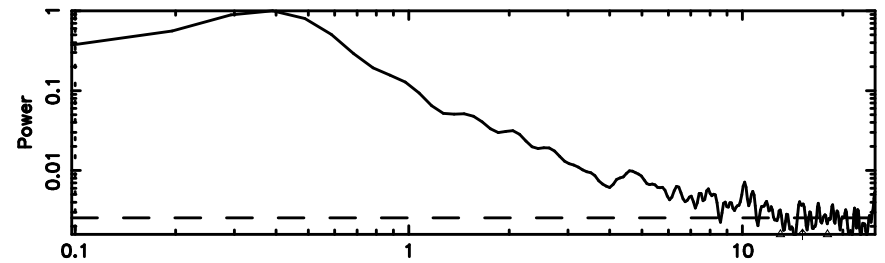

0615+340 2024/08/09 23.92UT TOYOKAWA-KISO

F20240810085338

BLK: 6,SNR1: 0.52760 ,SNR2: 3.4621

K20240810085336

BLK: 6,SNR1: 10.848 ,SNR2: 14.318

0615+340 2024/08/09 23.92UT FUJI -KISO

T20240810090119

BLK:12,SNR1: 1.4638 ,SNR2: 6.0377