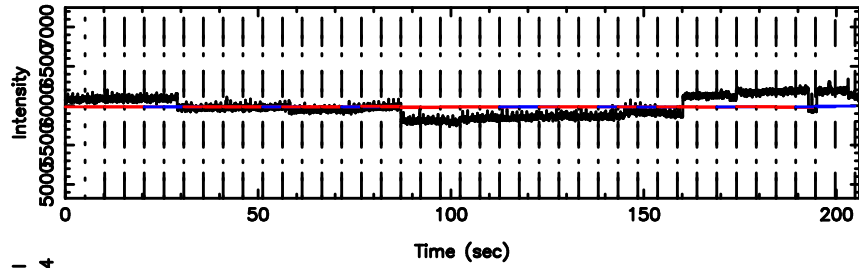

F20240810160404

BLK:11,SNR1: 2.4364 ,SNR2: 6.8934