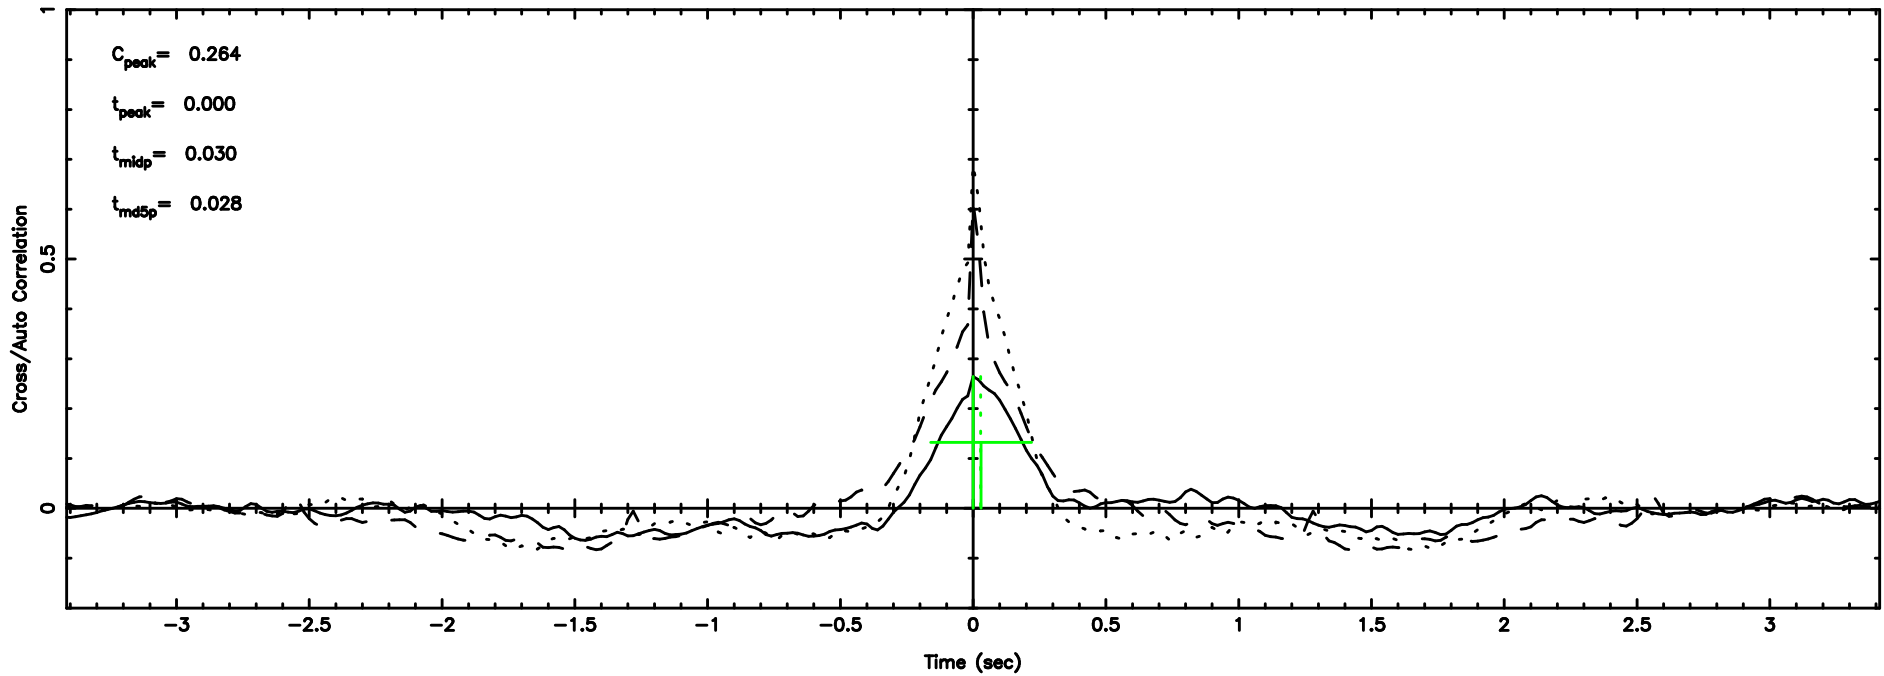

K20240810064912

BLK: 9,SNR1: 4.6371 ,SNR2: 8.9508

Frequency (Hz)

0411+05 2024/08/09 21.85UT FUJI -KISO

T20240810065608

BLK:22,SNR1: 12.883 ,SNR2: 22.632

Frequency (Hz)

F20240810065608