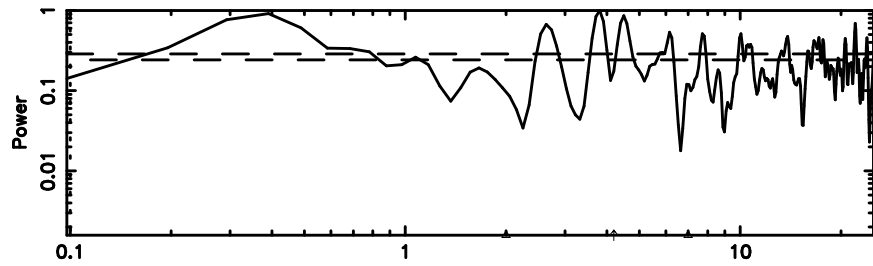

T20240810061127

BLK: 1,SNR1:-0.17396 ,SNR2: 0.37097

Frequency (Hz)

F20240810061127

BLK: 1,SNR1: 0.14709 ,SNR2: 1.6635

Frequency (Hz)

0333+32 2024/08/09 21.22UT TOYOKAWA-FUJI

T20240810061127