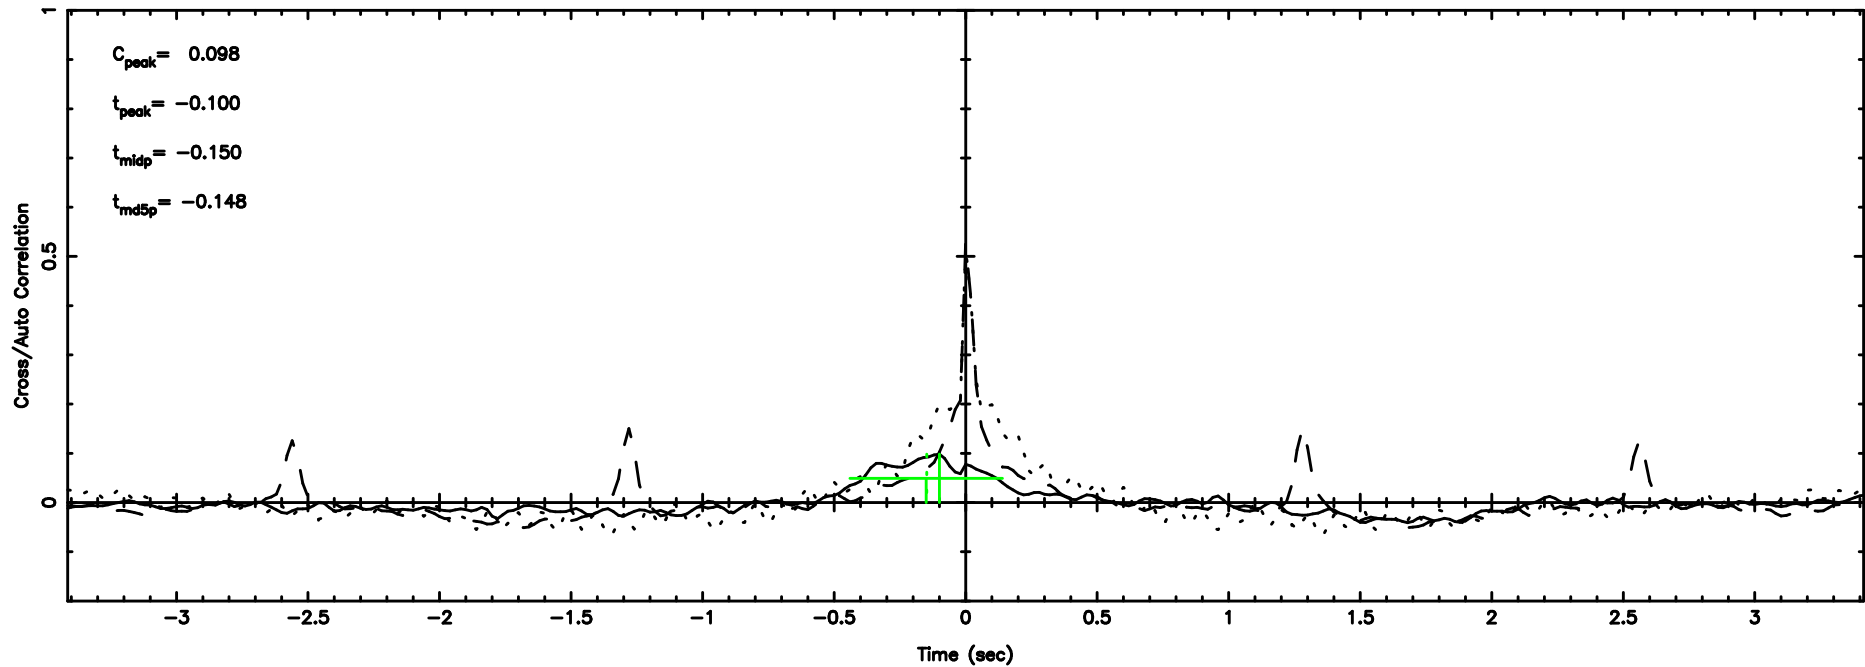

F20240810125535

BLK:13,SNR1: 0.29125 ,SNR2: 1.7175

K20240810125532

BLK:13,SNR1: 0.47701 ,SNR2: 1.8438

3C241 2024/08/10 3.95UT FUJI -KISO