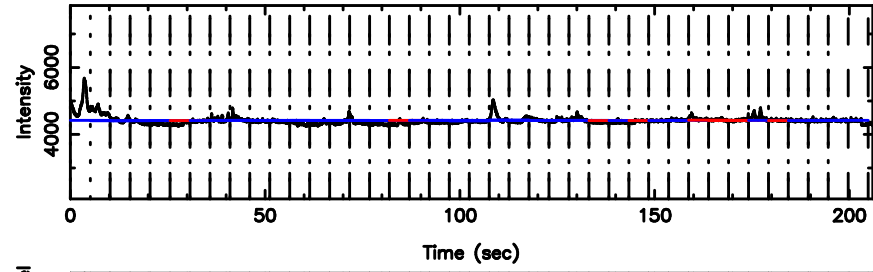

F20240810100002