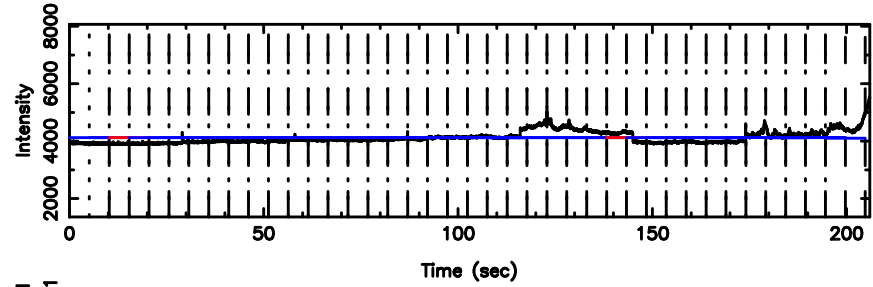

0839-071 2024/08/10 2.29UT FUJI -KISO

K20240810111556

BLK:11,SNR1: 6.2827 ,SNR2: 19.589

T20240810112659

BLK:37,SNR1: 125.46 ,SNR2: 197.43

F20240810112659

BLK:37,SNR1: 8.3642 ,SNR2: 17.923

3C208 2024/08/10 2.48UT TOYOKAWA-FUJI