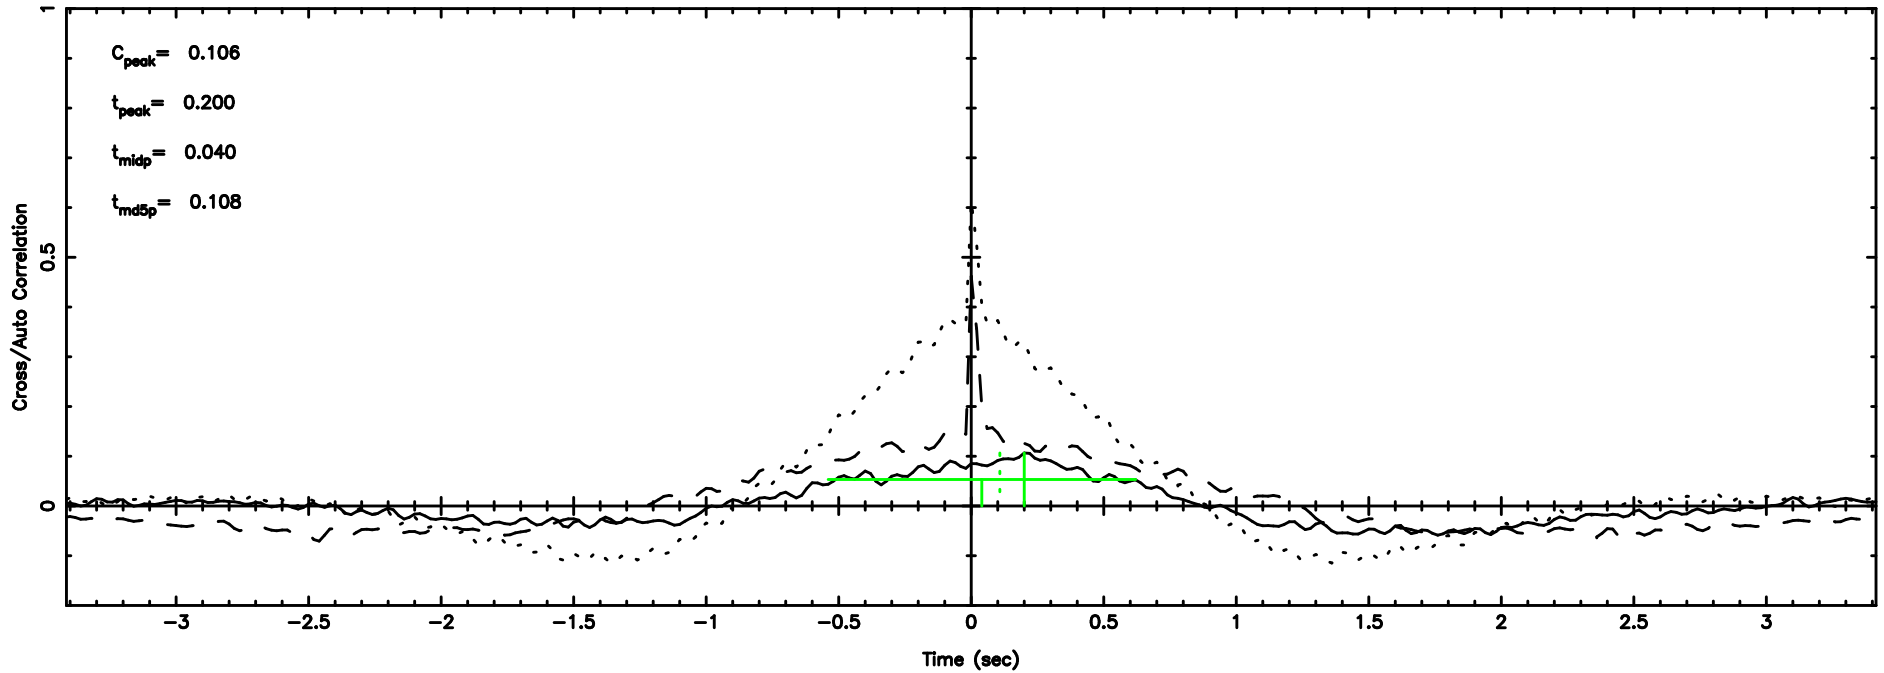

Frequency (Hz)