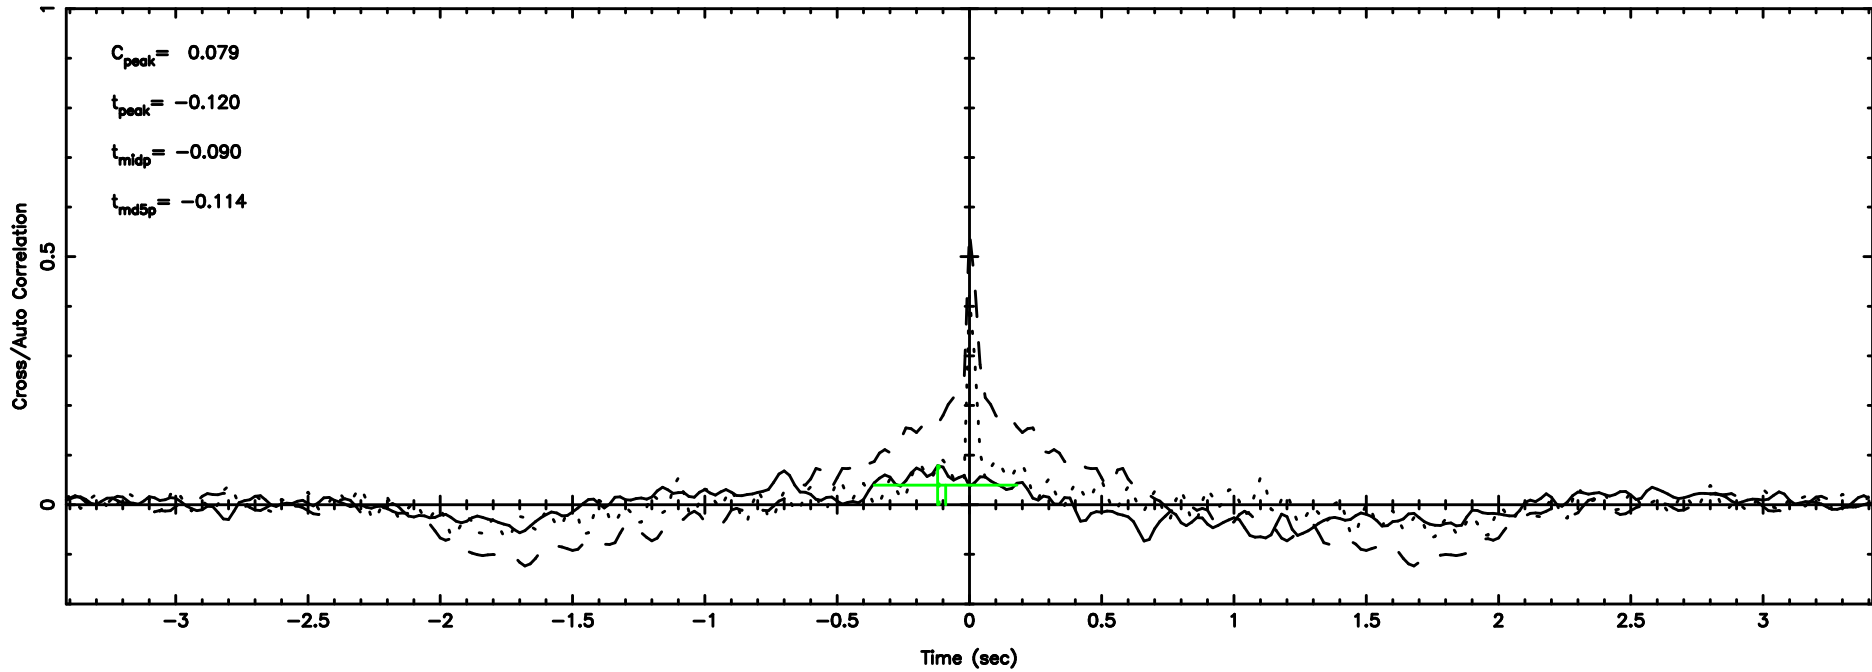

F20240810094028

BLK: 4, SNR1: 0.58343 , SNR2: 1.3035

K20240810094025

BLK: 4, SNR1: 0.21373 , SNR2: 1.2256

0703+138 2024/08/10 0.70UT FUJI -KISO