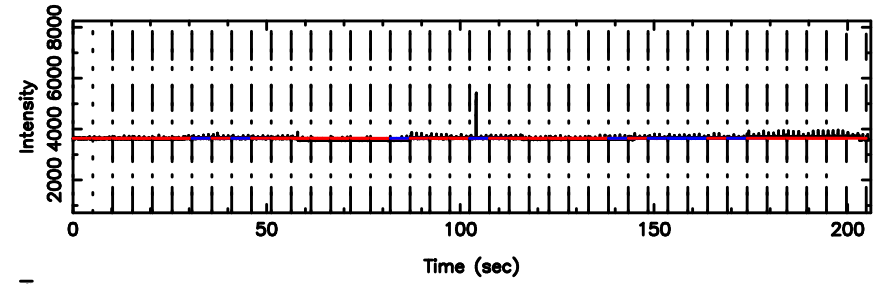

F20240810130705

BLK:24,SNR1: 2.9834 ,SNR2: 13.519

1031-11 2024/08/10 4.15UT FUJI -KISO

K20240810130702

BLK:24,SNR1: 10.305 ,SNR2: 26.738

T20240810131138

BLK: 9,SNR1: 3.5827 ,SNR2: 15.645

F20240810131138