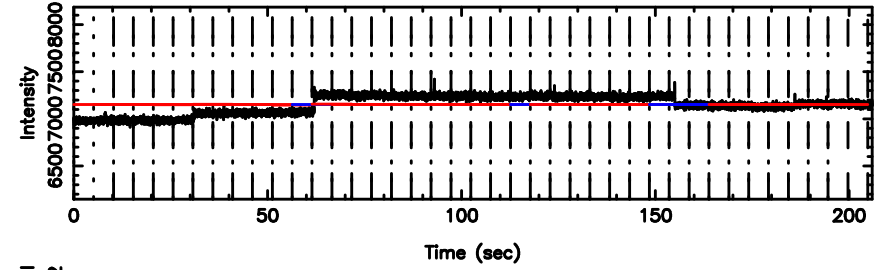

BLK: 1,SNR1:-0.17181E-01,SNR2: 1.3358

F20240810124754

BLK: 1,SNR1: 0.59386 ,SNR2: 4.7465

1011+110 2024/08/10 3.83UT TOYOKAWA-FUJI

T20240810124754

BLK: 5,SNR1: 0.25590E-01,SNR2: 0.63610

K20240810124751

BLK: 5,SNR1: 1.2823 ,SNR2: 10.683