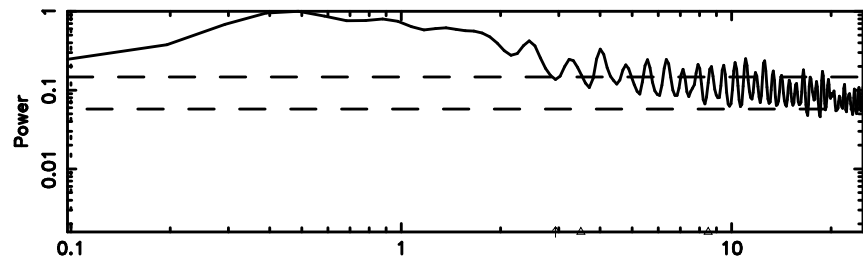

K20240810150217

BLK:21,SNR1: 0.70572 ,SNR2: 2.5947

3C273 2024/08/10 6.07UT TOYOKAWA-KISO

F20240810150220

BLK:17,SNR1: 0.23209 ,SNR2: 2.5976

Frequency (Hz)

K20240810150217

BLK:17,SNR1: 0.46335 ,SNR2: 1.5866