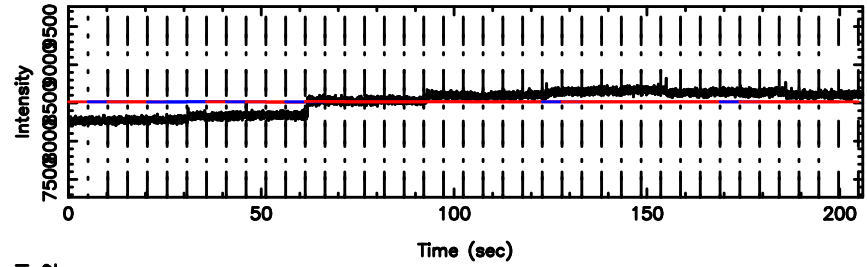

BLK: 3,SNR1: 1.4278 ,SNR2: 9.6547

1323+32 2024/08/10 7.02UT TOYOKAWA-KISO

F20240810155914

BLK: 8,SNR1: 0.29507 ,SNR2: 2.2535

Frequency (Hz)

K20240810155910

BLK: 8,SNR1: 0.96148 ,SNR2: 2.6090

Frequency (Hz)