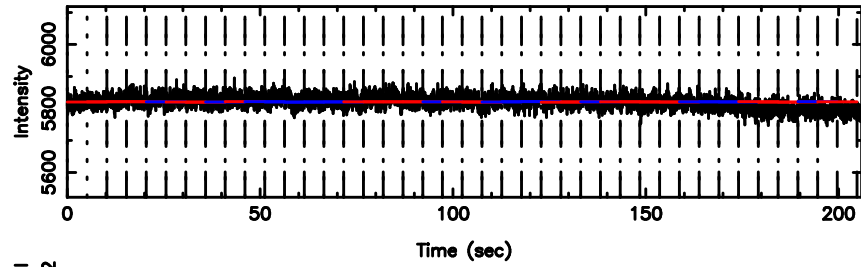

T20240810160404