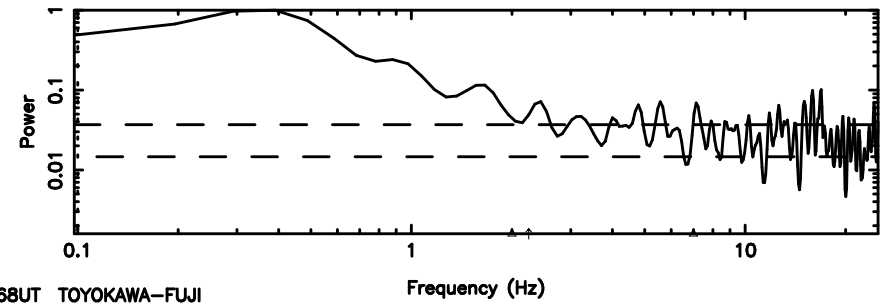

K20240810083422

BLK:19,SNR1: 7.1836 ,SNR2: 19.780

Frequency (Hz)

0556+191 2024/08/09 23.60UT FUJI -KISO

T20240810083857

BLK: 4,SNR1: 0.70379E-01,SNR2: 1.1281

F20240810083857

BLK: 4,SNR1: 0.59752 ,SNR2: 6.4831