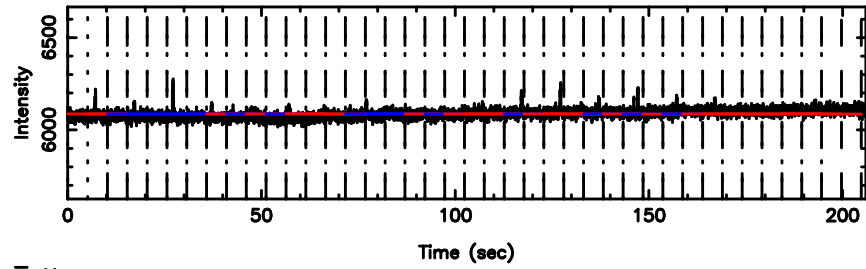

F20240810125535

BLK:13,SNR1: 0.29125 ,SNR2: 1.7175

K20240810125532

BLK:13,SNR1: 0.47701 ,SNR2: 1.8438

3C241 2024/08/10 3.95UT FUJI -KISO

T20240810130705

BLK:15,SNR1: 1.5056 ,SNR2: 2.9569

F20240810130705