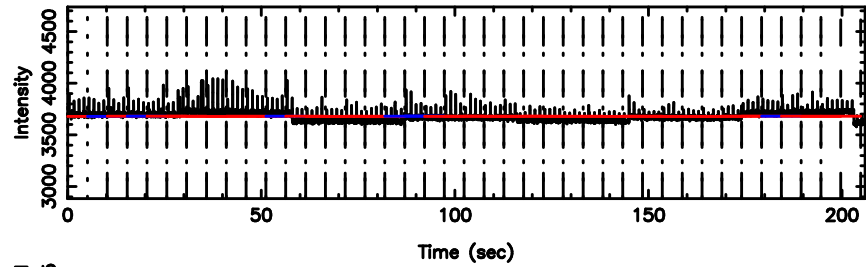

F20240810132051