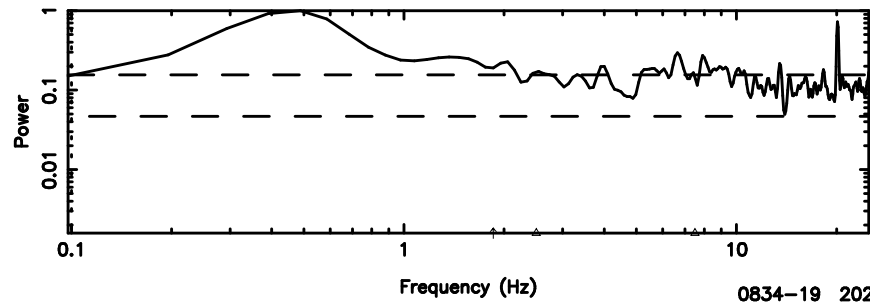

BLK: 5,SNR1: 0.15880 ,SNR2: 3.6244

Frequency (Hz)

T20240810111053

BLK: 8,SNR1: 0.21407E-01,SNR2: 1.5124

K20240810111050

BLK: 8,SNR1: 0.16066 ,SNR2: 0.74005

0834-19 2024/08/10 2.21UT TOYOKAWA-KISO

F20240810111053