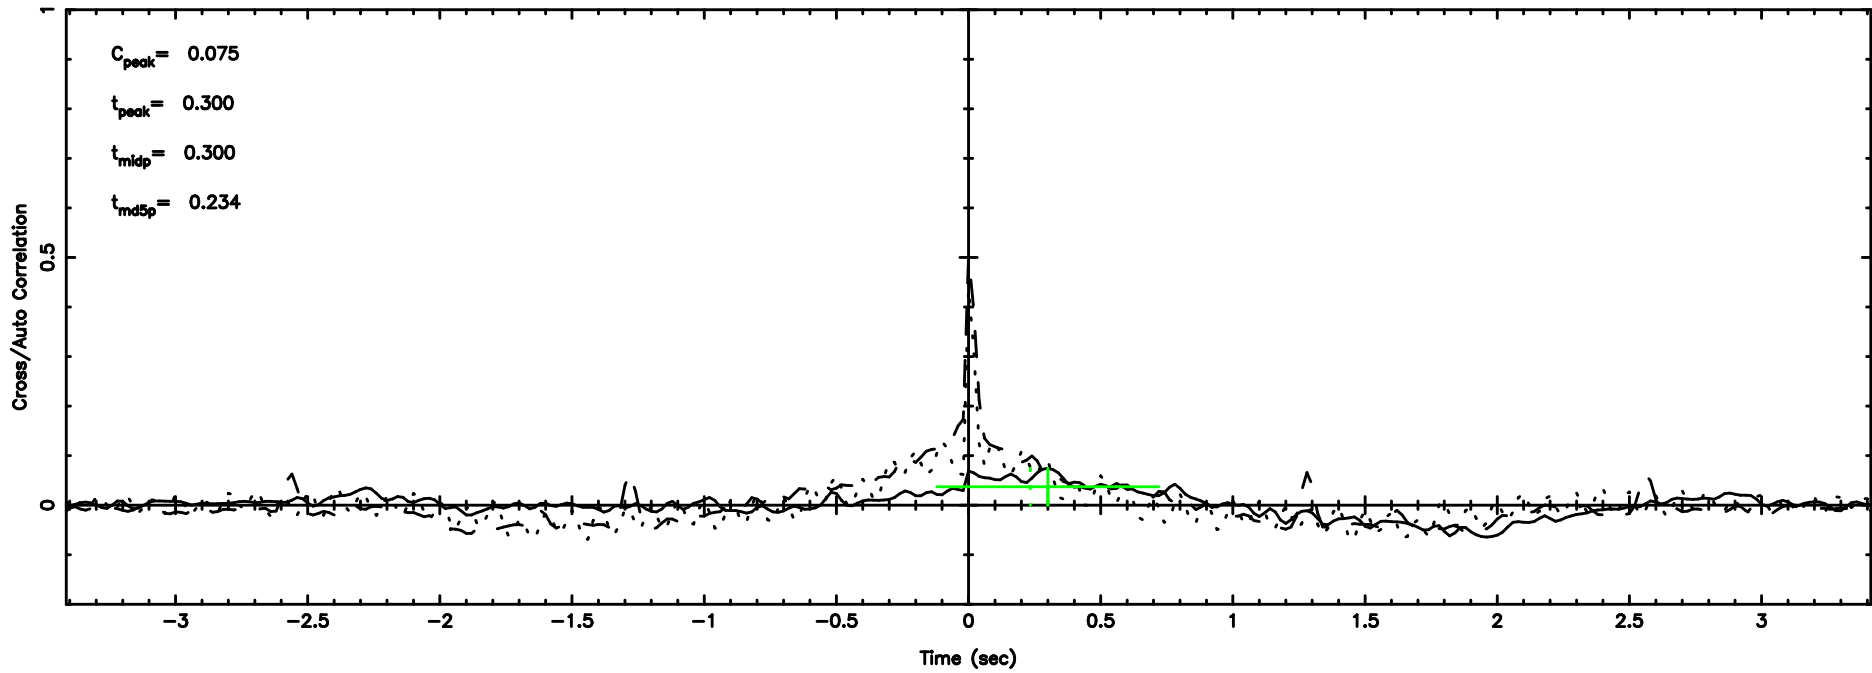

K20240810101015

BLK:22,SNR1: 0.56023 ,SNR2: 2.2831

F20240810101017

BLK:10,SNR1: 0.14794 ,SNR2: 2.7171

K20240810101015

BLK:10,SNR1: 0.46603 ,SNR2: 1.5192

0732+33 2024/08/10 1.20UT FUJI -KISO

T20240810101819