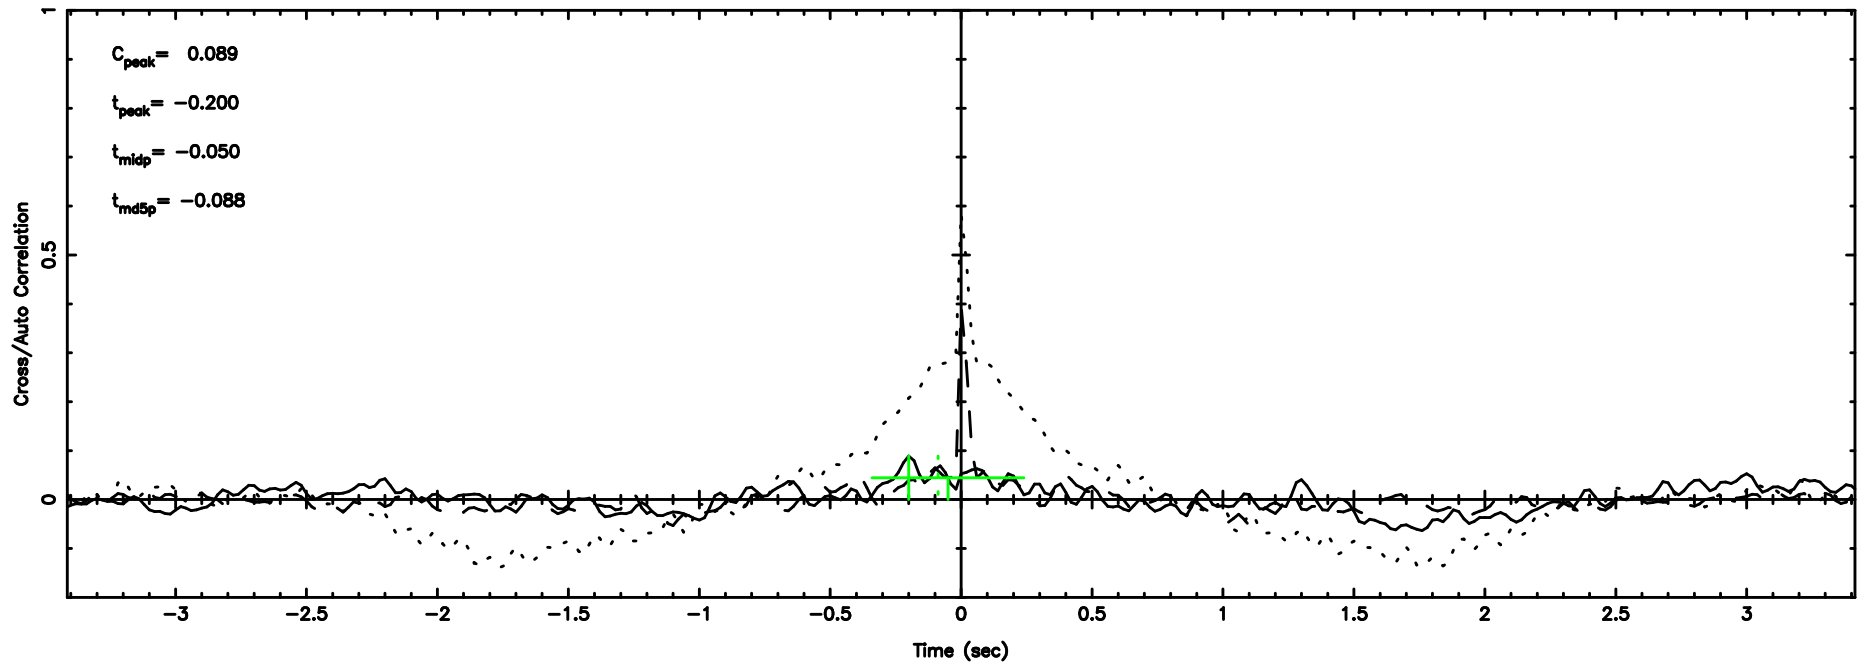

BLK: 3,SNR1: 1.4278 ,SNR2: 9.6547

1323+32 2024/08/10 7.02UT TOYOKAWA-KISO

F20240810155914

BLK: 8,SNR1: 0.29507 ,SNR2: 2.2535

Frequency (Hz)

K20240810155910

BLK: 8,SNR1: 0.96148 ,SNR2: 2.6090

Frequency (Hz)