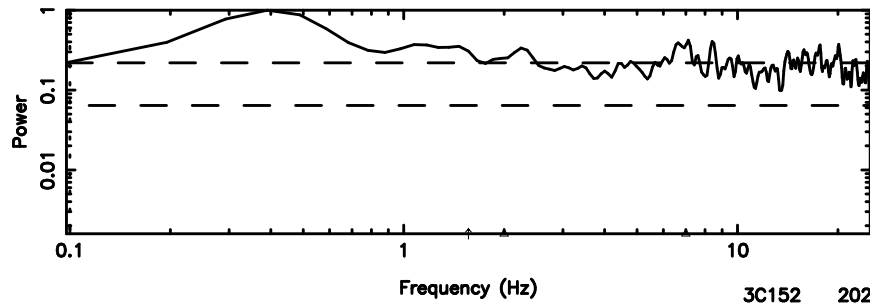

K20240810083422

BLK:19,SNR1: 7.1836 ,SNR2: 19.780

Frequency (Hz)

0556+191 2024/08/09 23.60UT FUJI -KISO

T20240810083857

BLK: 4,SNR1: 0.70379E-01,SNR2: 1.1281

F20240810083857

BLK: 4,SNR1: 0.59752 ,SNR2: 6.4831