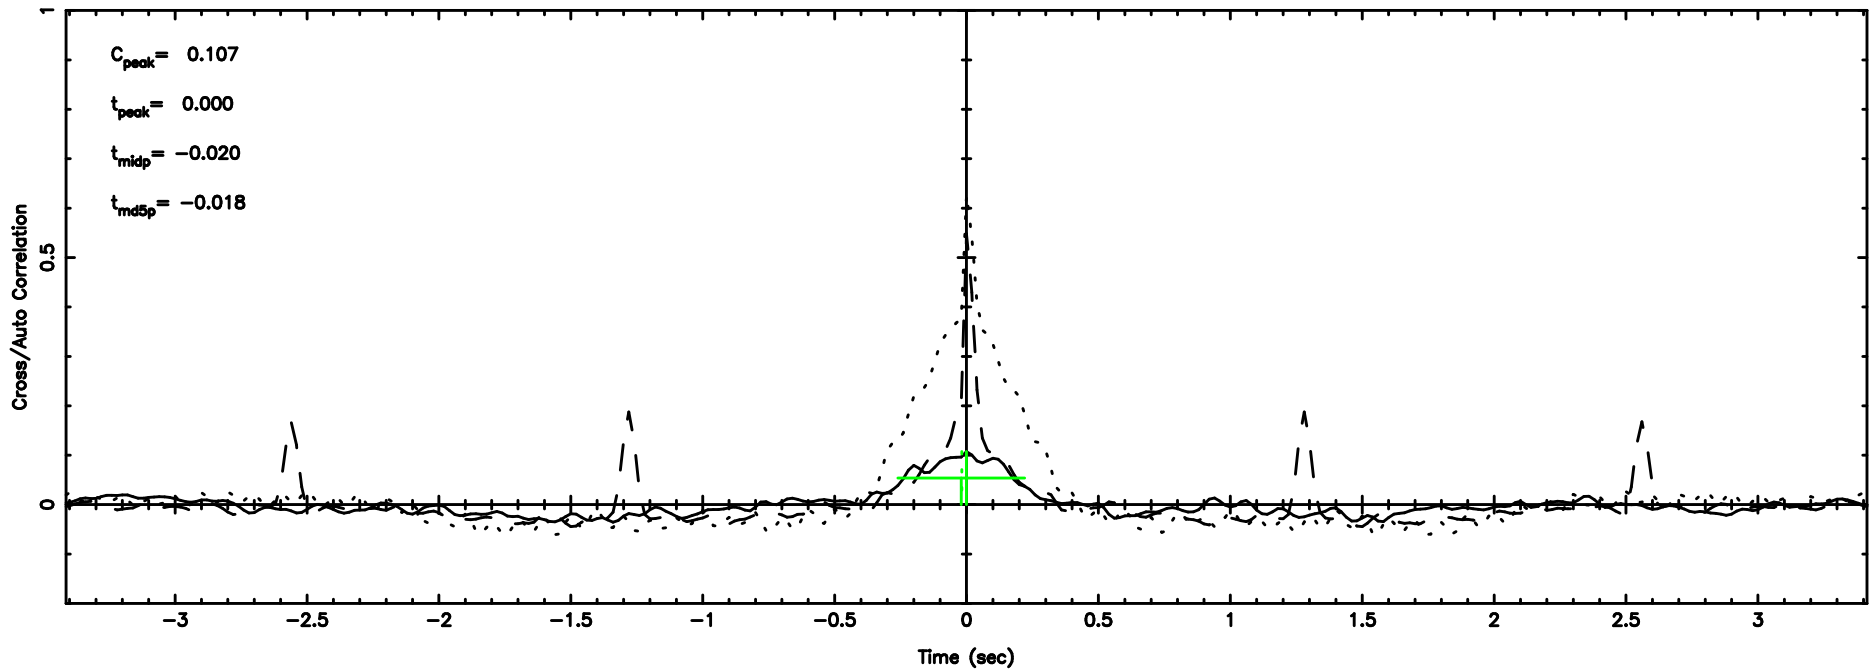

BLK:11,SNR1: 6.2827 ,SNR2: 19.589