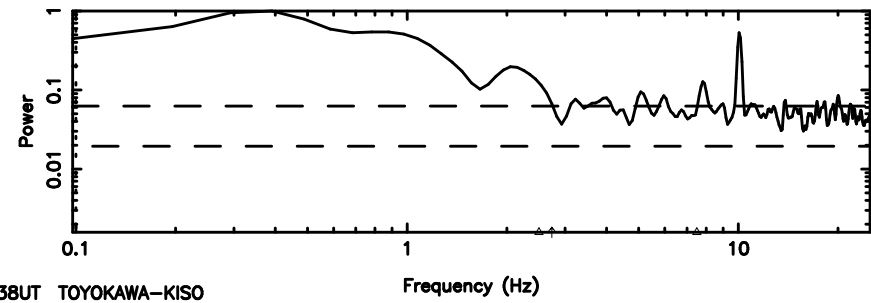

BLK: 4,SNR1:-0.79172E-01,SNR2: 2.1722

1044-008 2024/08/10 4.38UT TOYOKAWA-FUJI

T20240810132051

BLK: 9,SNR1: 0.41235E-01,SNR2: 1.0091

K20240810132048

BLK: 9,SNR1: 0.63820 ,SNR2: 4.6700

1044-008 2024/08/10 4.38UT TOYOKAWA-KISO