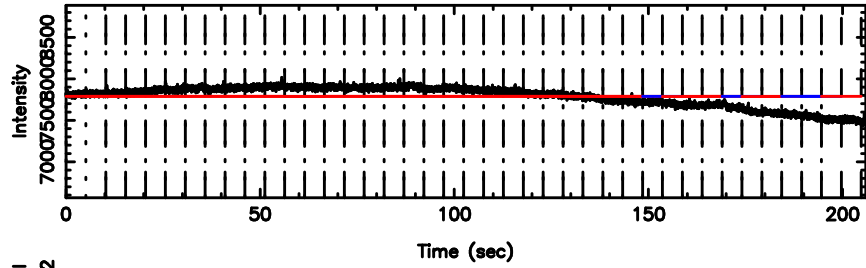

F20240810115552

BLK: 7,SNR1: 0.86417 ,SNR2: 5.6819

T20240810115552

BLK: 4,SNR1: 0.68647E-01,SNR2: 1.5600

0919-142 2024/08/10 2.96UT TOYOKAWA-KISO

K20240810115549

BLK: 4,SNR1: 1.3393 ,SNR2: 4.4878

F20240810115552