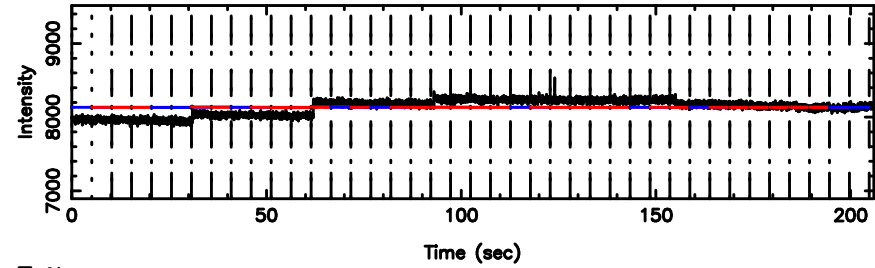

K20240810101015

BLK:22,SNR1: 0.56023 ,SNR2: 2.2831

F20240810101017

BLK:10,SNR1: 0.14794 ,SNR2: 2.7171

K20240810101015

BLK:10,SNR1: 0.46603 ,SNR2: 1.5192

0732+33 2024/08/10 1.20UT FUJI -KISO

T20240810101819