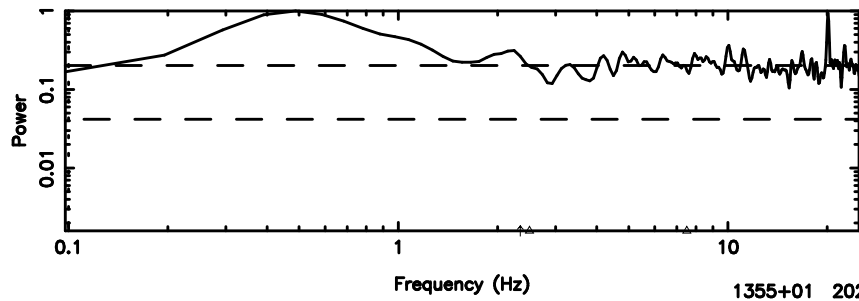

BLK: 8,SNR1: 0.11865 ,SNR2: 1.1406