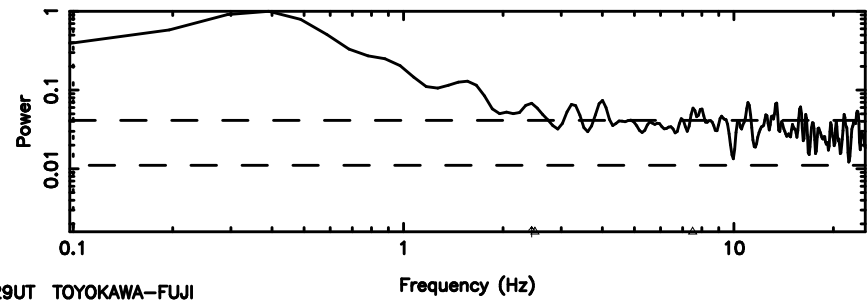

Frequency (Hz)

3C273 2024/08/10 6.07UT FUJI -KISO

T20240810151531

BLK: 5,SNR1: 0.60922E-01,SNR2: 0.73648

F20240810151531

BLK: 5,SNR1: 0.54249 ,SNR2: 5.4136

3C275 2024/08/10 6.29UT TOYOKAWA-FUJI

T20240810151531