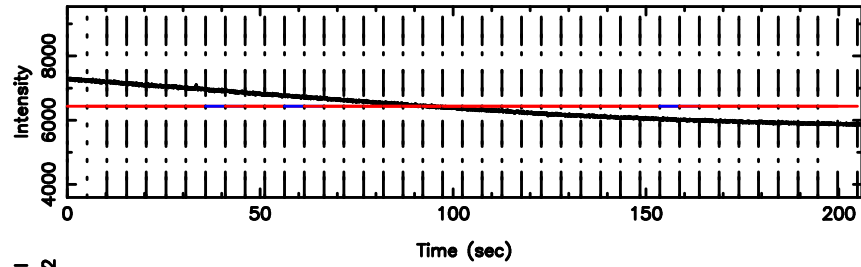

T20240810155913