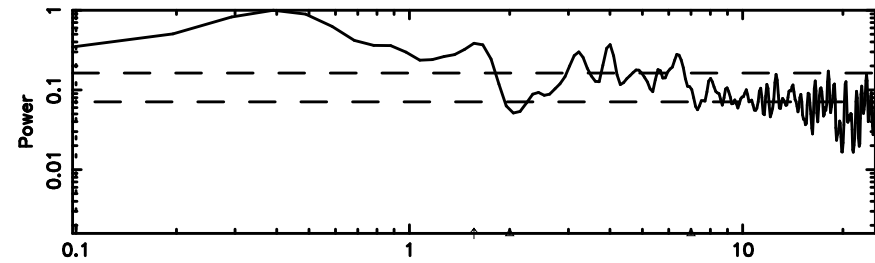

BLK: 3,SNR1:-0.20101 ,SNR2: 1.8582