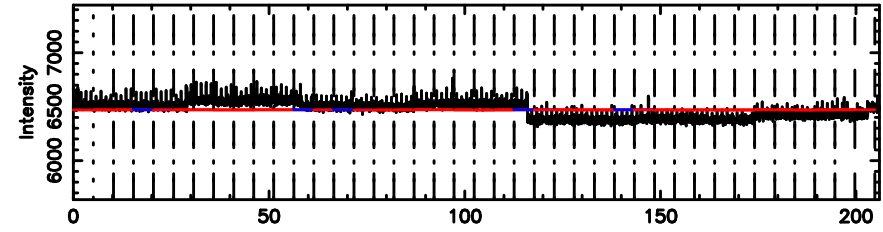

Frequency (Hz)

0337+319 2024/08/09 21.28UT FUJI -KISO

T20240810062811

BLK: 5,SNR1: 0.90377E-01,SNR2: 4.4857

Frequency (Hz)

F20240810062811

BLK: 5,SNR1: 0.48604 ,SNR2: 5.1486

Frequency (Hz)