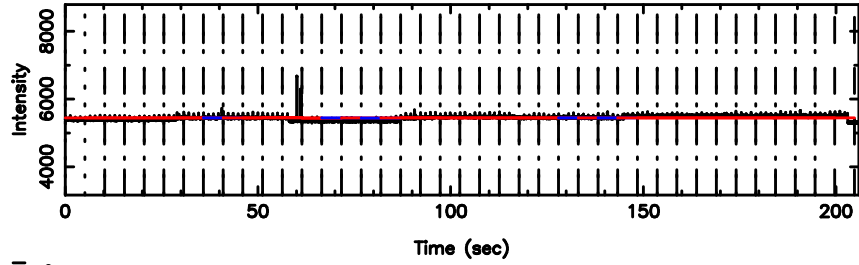

BLK: 3,SNR1: 0.31928 ,SNR2: 1.7835

1355+01 2024/08/10 7.54UT TOYOKAWA-KISO

F20240810163051

BLK: 5,SNR1: 0.65324 ,SNR2: 1.5715

Frequency (Hz)

K20240810163048

BLK: 5,SNR1: 0.42363 ,SNR2: 2.4836

Frequency (Hz)