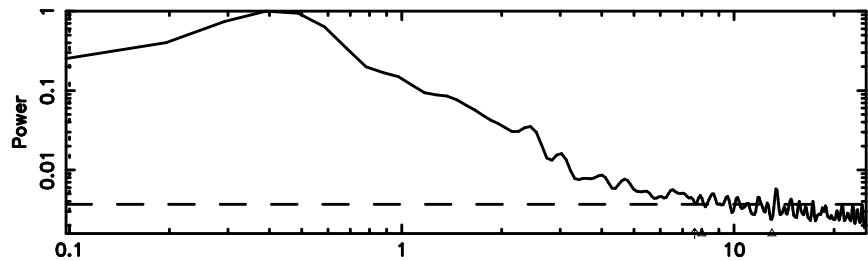

T20240810112659

BLK:35,SNR1: 116.59 ,SNR2: 183.47

K20240810112656

BLK:35,SNR1: 4.3857 ,SNR2: 17.254

3C208 2024/08/10 2.48UT TOYOKAWA-KISO

F20240810112659

BLK:30,SNR1: 7.5527 ,SNR2: 20.054

Frequency (Hz)