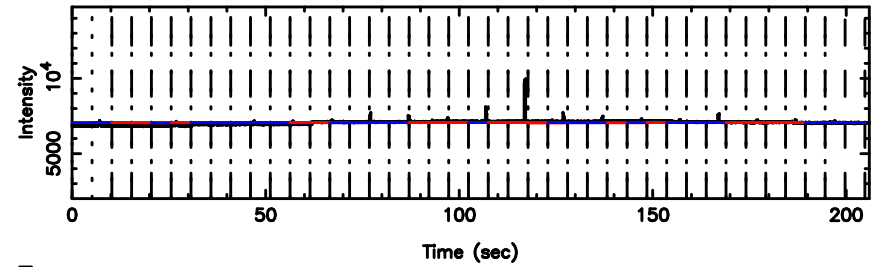

F20240810133155

BLK:22,SNR1:-0.76475E-01,SNR2: 2.4553

1055+01 2024/08/10 4.56UT FUJI -KISO

K20240810133152

BLK:22,SNR1: 4.9700 ,SNR2: 16.174