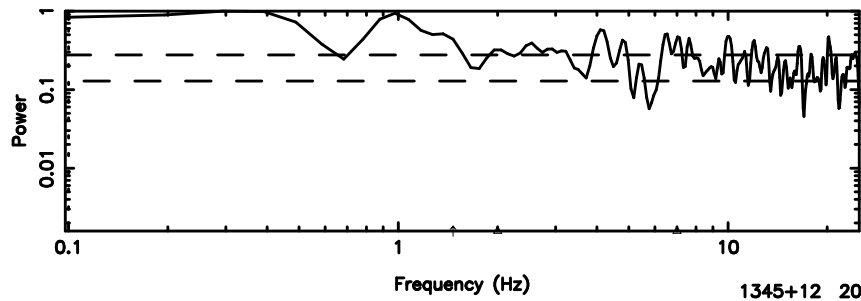

BLK: 3,SNR1:-0.56116E-01,SNR2: 1.4352