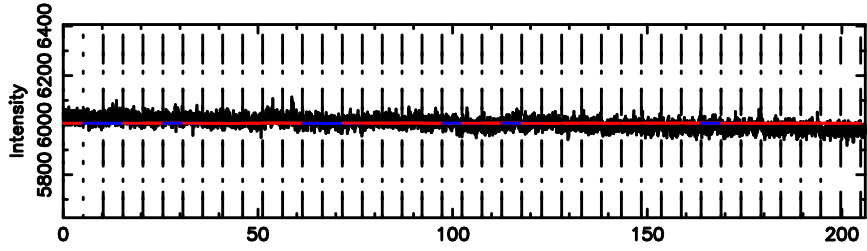

K20240810101015

BLK:22,SNR1: 0.56023 ,SNR2: 2.2831

F20240810101017

BLK:10,SNR1: 0.14794 ,SNR2: 2.7171

K20240810101015

BLK:10,SNR1: 0.46603 ,SNR2: 1.5192

0732+33 2024/08/10 1.20UT FUJI -KISO

T20240810101819