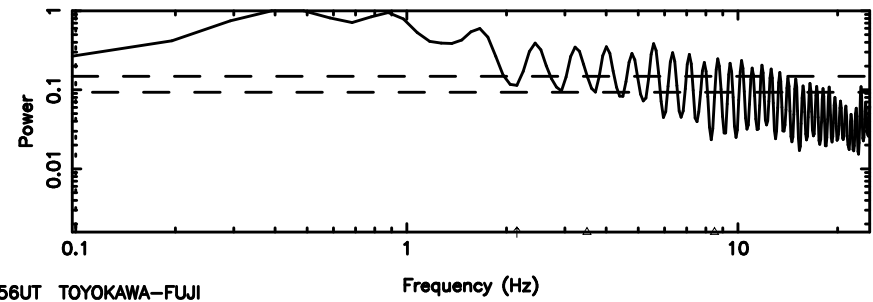

BLK:13,SNR1: 0.41411E-01,SNR2: 2.7870