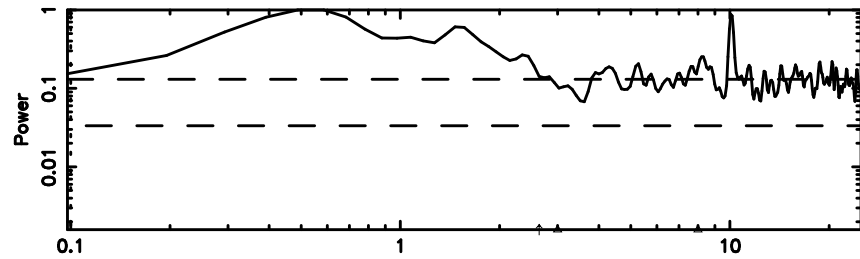

BLK: 3,SNR1: 0.31928 ,SNR2: 1.7835

1355+01 2024/08/10 7.54UT TOYOKAWA-KISO

F20240810163051

BLK: 5,SNR1: 0.65324 ,SNR2: 1.5715

Frequency (Hz)

K20240810163048

BLK: 5,SNR1: 0.42363 ,SNR2: 2.4836

Frequency (Hz)