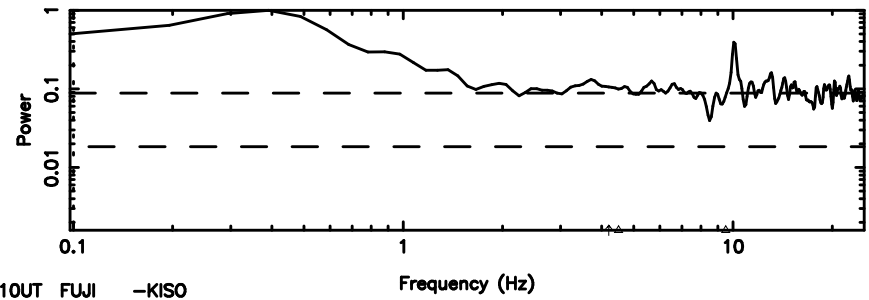

3C286 2024/08/10 7.10UT FUJI -KISO