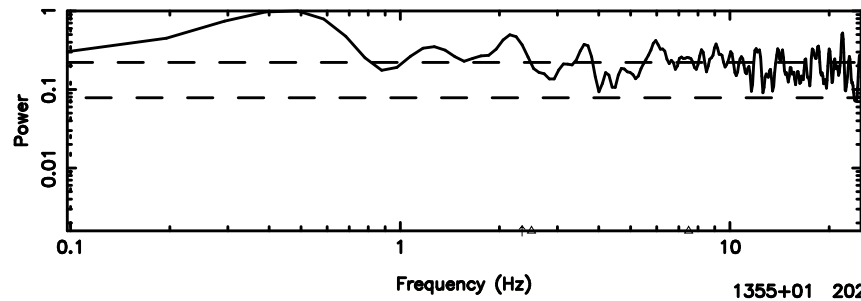

BLK: 3,SNR1: 0.63295E-01,SNR2: 0.91365