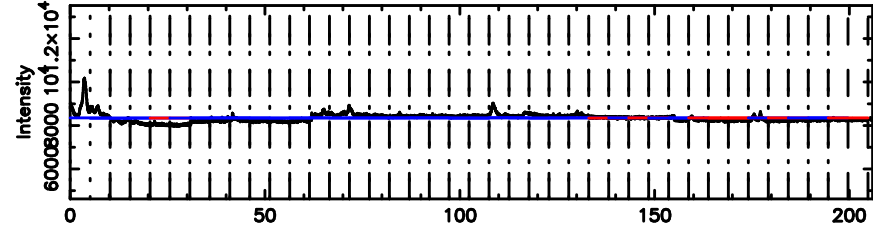

F20240810100002

BLK:31,SNR1: 19.010 ,SNR2: 71.633

0723+10 2024/08/10 1.03UT TOYOKAWA-FUJI

T20240810100002

BLK:31,SNR1: 2.1424 ,SNR2: 6.2336

Frequency (Hz)

0723+10 2024/08/10 1.03UT TOYOKAWA-KISO

K20240810095959