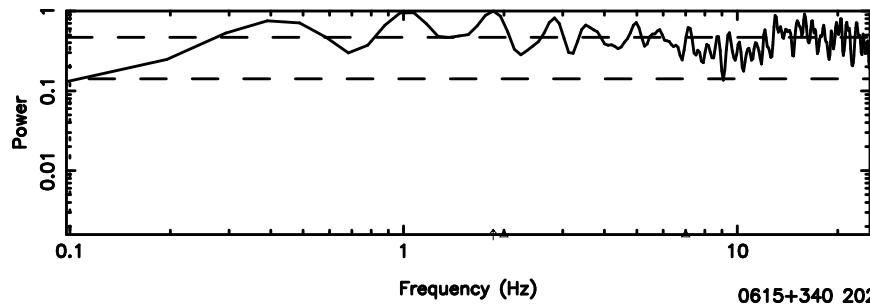

BLK: 4,SNR1:-0.76587E-02,SNR2: 0.34298