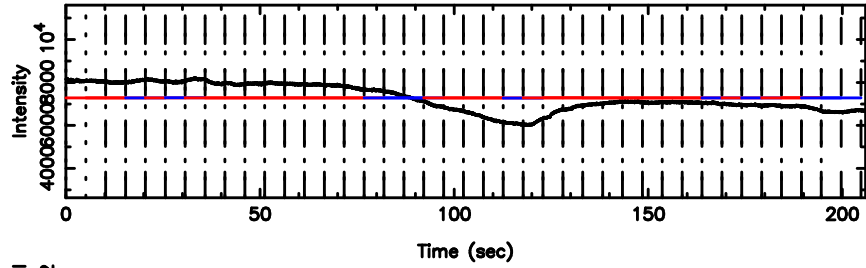

T20240810120231