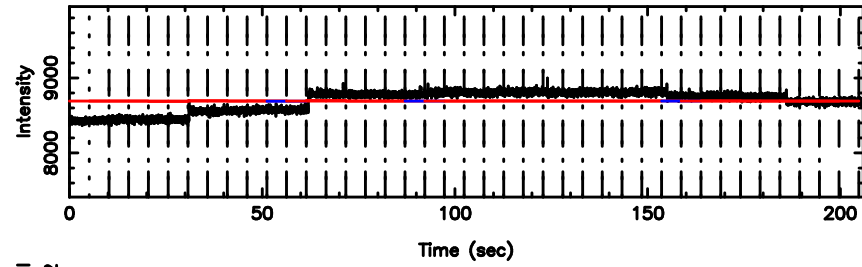

BLK: 3,SNR1: 0.31928 ,SNR2: 1.7835

1355+01 2024/08/10 7.54UT TOYOKAWA-KISO

F20240810163051

BLK: 5,SNR1: 0.65324 ,SNR2: 1.5715

Frequency (Hz)

K20240810163048

BLK: 5,SNR1: 0.42363 ,SNR2: 2.4836

Frequency (Hz)