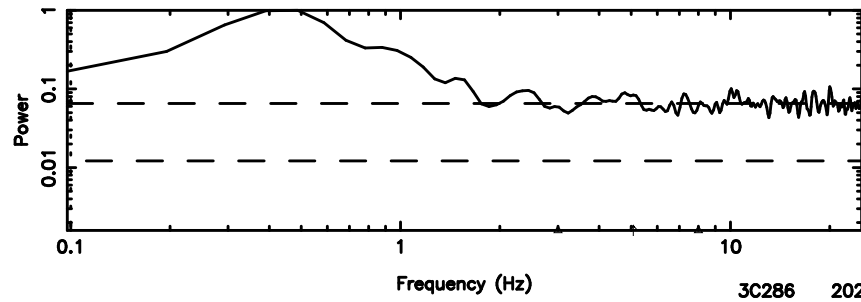

BLK:16,SNR1: 0.40410 ,SNR2: 1.6247