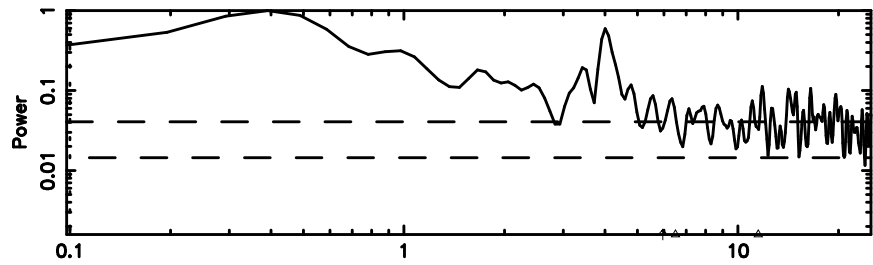

BLK: 4,SNR1: 1.2491 ,SNR2: 3.9593