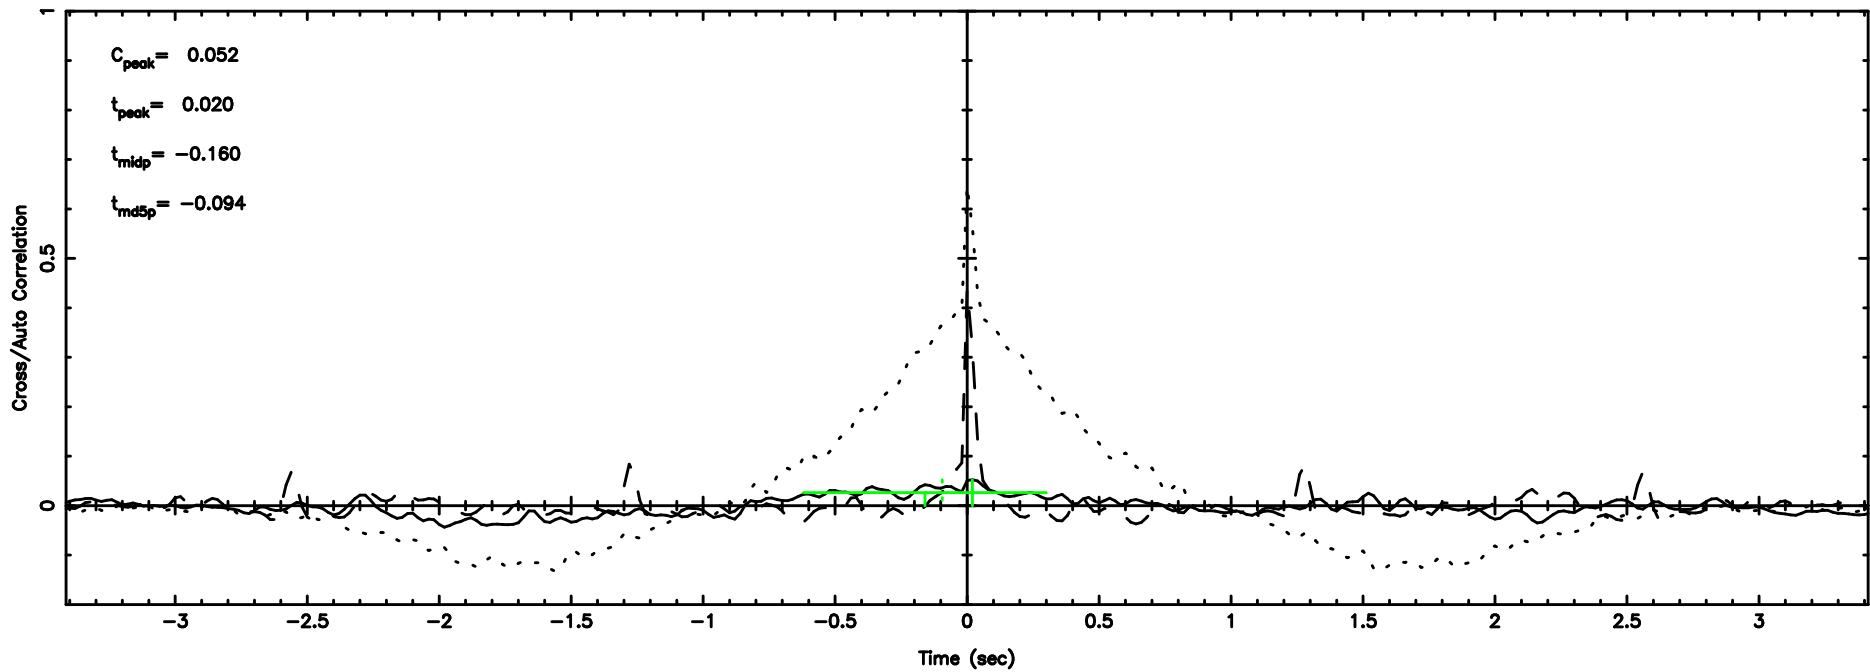

K20240810105909

BLK: 8,SNR1: 3.7125 ,SNR2: 14.813

Frequency (Hz)

0821+394 2024/08/10 2.01UT FUJI -KISO

T20240810111053

BLK: 5,SNR1: 0.54569E-01,SNR2: 1.5200

0834-19 2024/08/10 2.21UT TOYOKAWA-FUJI

F20240810111053