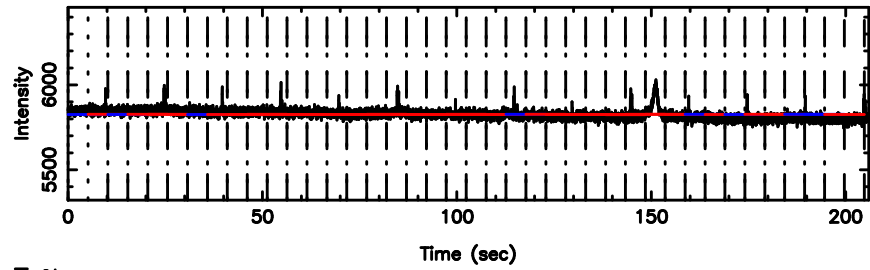

T20240810111053