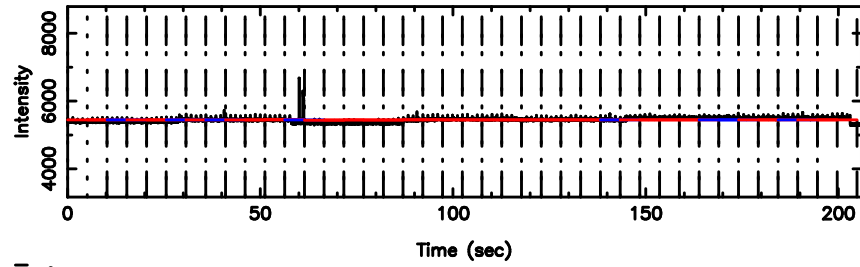

F20240810163051