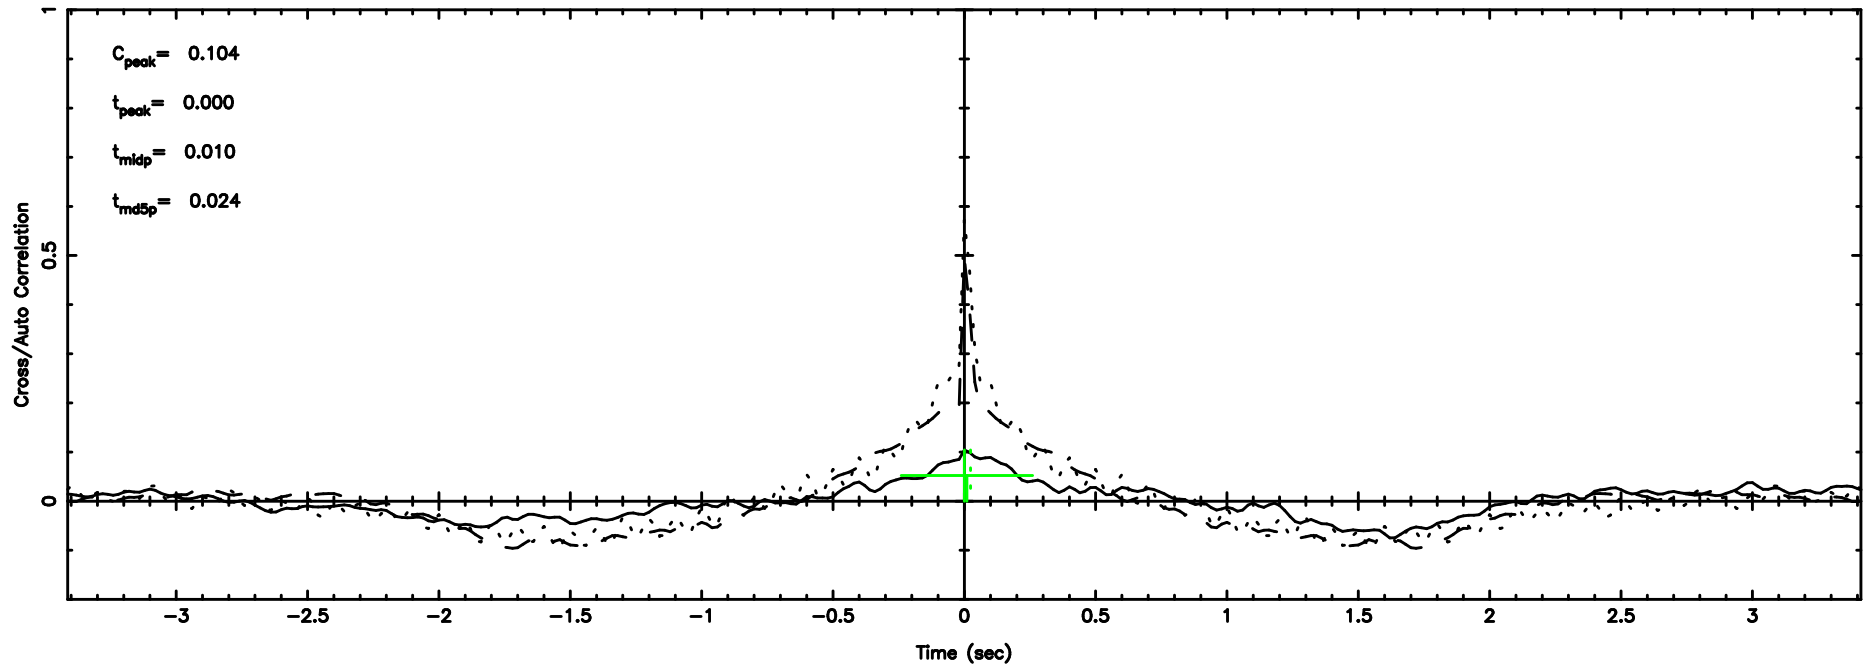

BLK:15,SNR1: 0.95958E-01,SNR2: 2.1211

1107+109 2024/08/10 4.75UT TOYOKAWA-FUJI

T20240810134313

BLK:16,SNR1: 0.40584 ,SNR2: 1.2291

K20240810134310

BLK:16,SNR1: 1.1322 ,SNR2: 4.2385

1107+109 2024/08/10 4.75UT TOYOKAWA-KISO