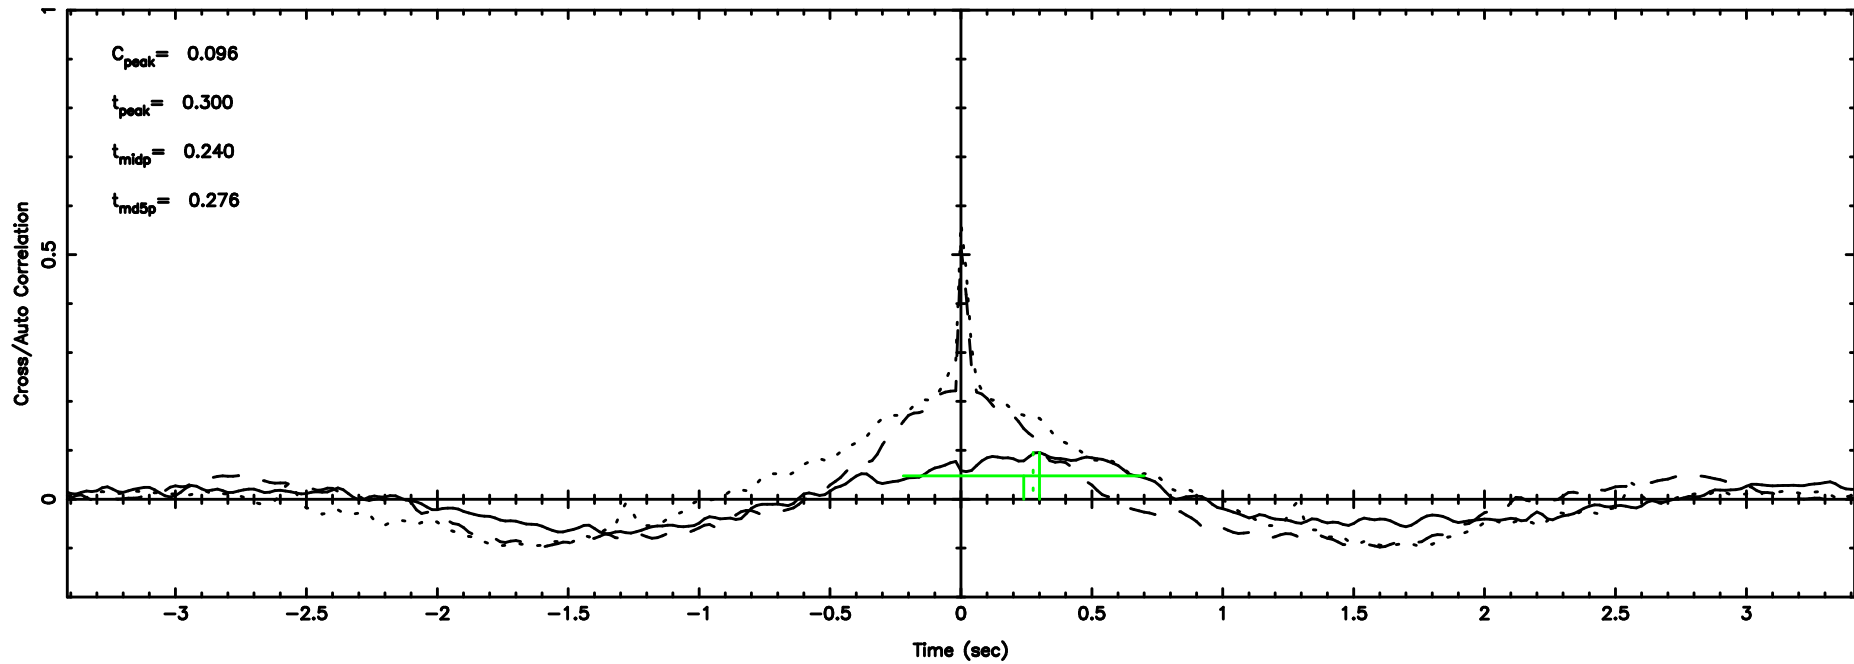

3C286 2024/08/10 7.10UT TOYOKAWA-FUJI