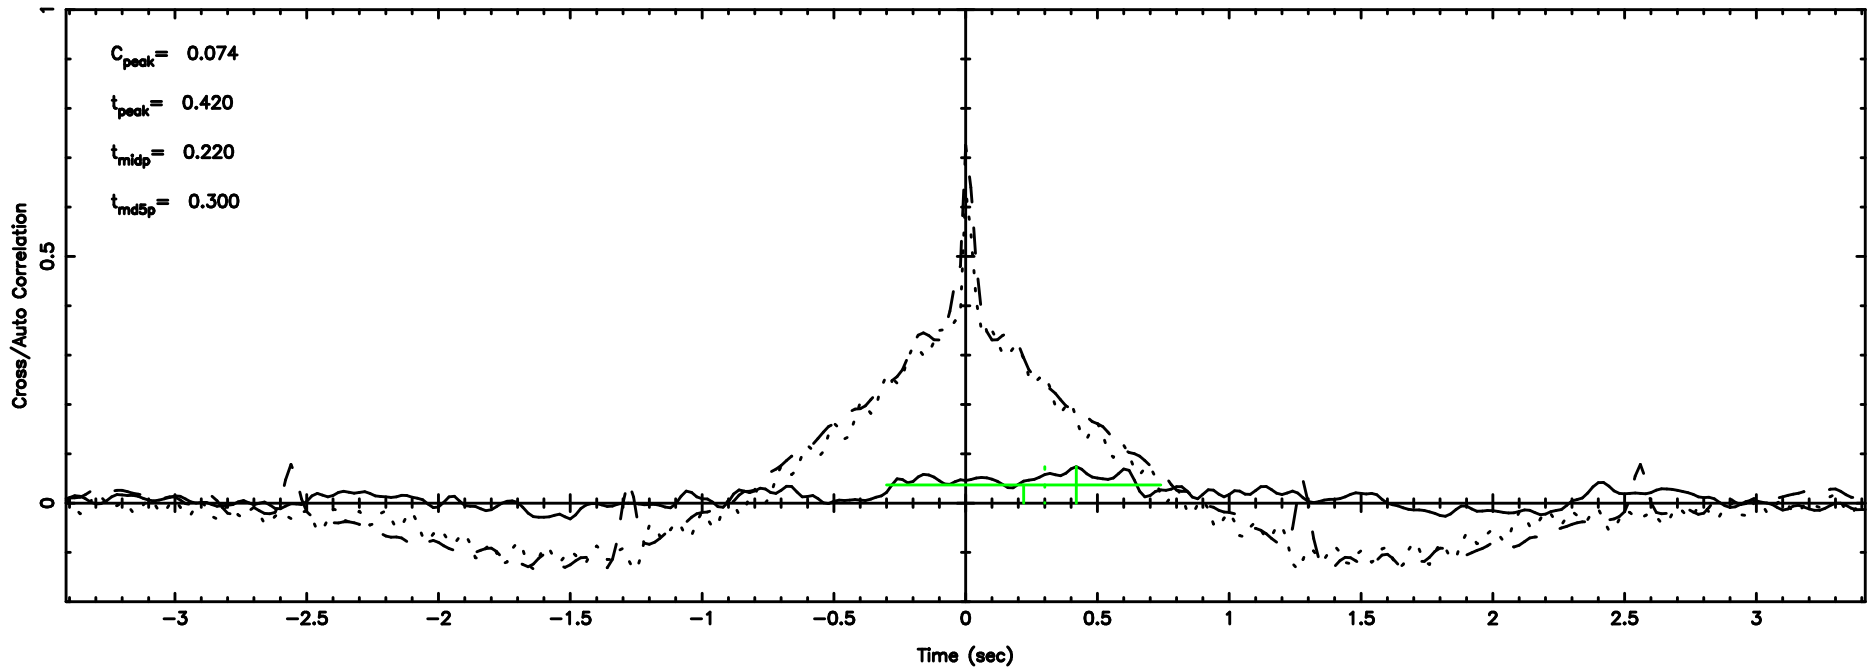

BLK: 5,SNR1: 3.1304 ,SNR2: 14.288