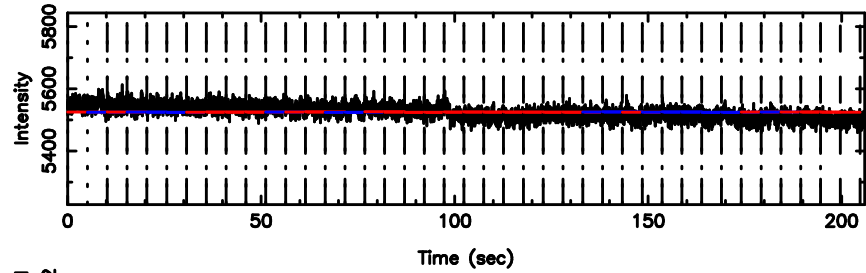

T20240810134313

BLK:15,SNR1: 0.53115 ,SNR2: 2.3176