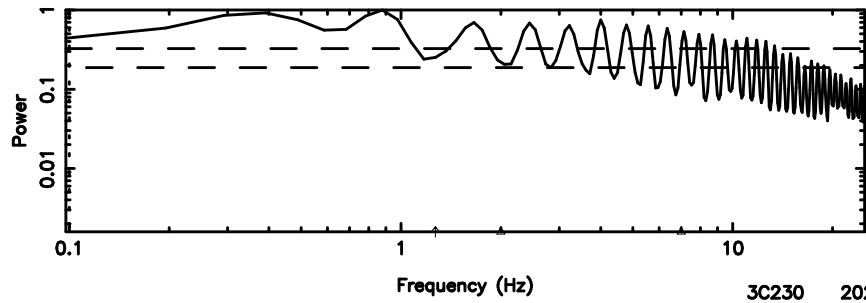

K20240810122534

BLK:35,SNR1: 0.61202 ,SNR2: 2.8901

Frequency (Hz)

F20240810122537

BLK:20,SNR1:-0.24273 ,SNR2: 1.0321

3C230 2024/08/10 3.46UT FUJI -KISO

K20240810122534

BLK:20,SNR1: 0.66578 ,SNR2: 3.4046