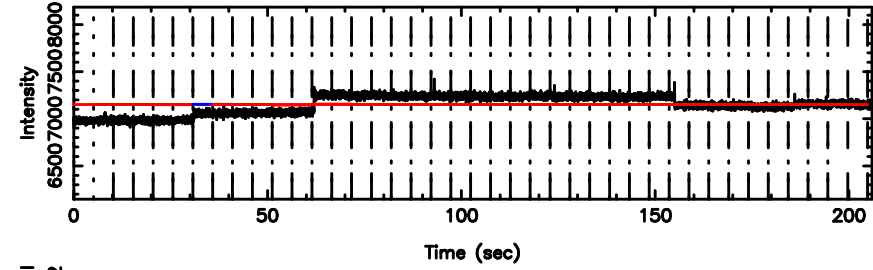

1011+110 2024/08/10 3.83UT TOYOKAWA-KISO

F20240810124754

BLK: 1,SNR1: 0.38909E-01,SNR2: 1.3977

K20240810124751

BLK: 1,SNR1: 0.36800 ,SNR2: 1.1723

1011+110 2024/08/10 3.83UT FUJI -KISO

T20240810125535

BLK:19,SNR1: 1.7493 ,SNR2: 12.483