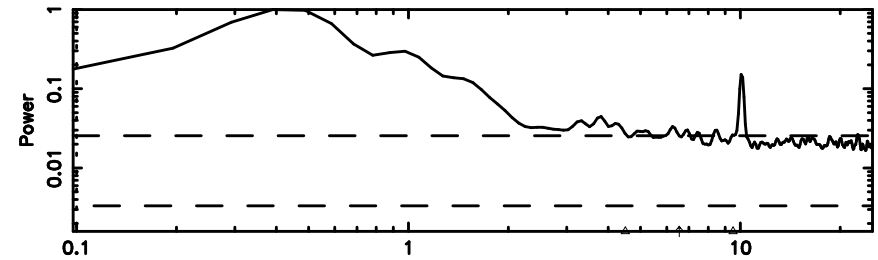

BLK:25,SNR1: 1.1390 ,SNR2: 3.5571