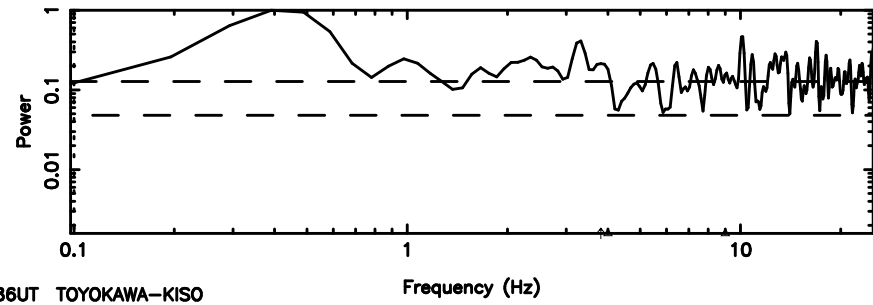

T20240810094951

BLK: 2,SNR1: 0.26161E-01,SNR2: 0.96165

0713-024 2024/08/10 0.86UT TOYOKAWA-KISO

K20240810094949

BLK: 2,SNR1: 0.34490 ,SNR2: 1.0756

F20240810094951

Time (sec)

BLK: 8,SNR1: 0.69133 ,SNR2: 1.6986