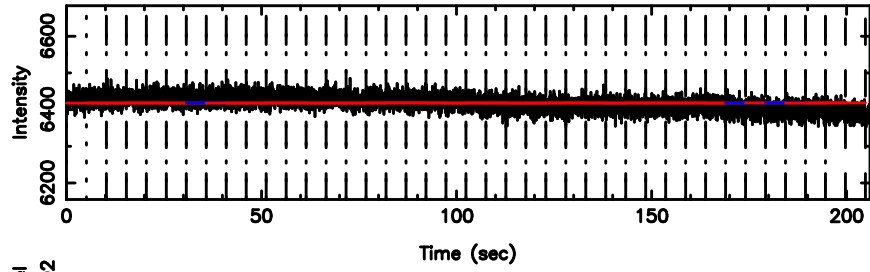

BLK: 4,SNR1:-0.76587E-02,SNR2: 0.34298

F20240810085338

BLK: 4,SNR1: 1.0312 ,SNR2: 4.4827

0615+340 2024/08/09 23.92UT TOYOKAWA-FUJI

T20240810085338

BLK: 3,SNR1: 0.20453 ,SNR2: 0.36140

K20240810085336

BLK: 3,SNR1: 0.88610 ,SNR2: 4.3291