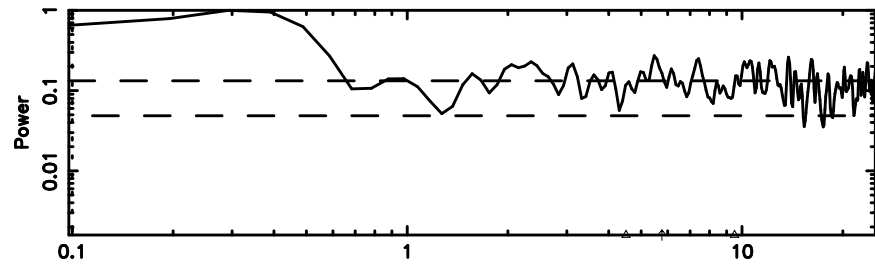

BLK: 2,SNR1: 0.92612E-01,SNR2: 0.58320