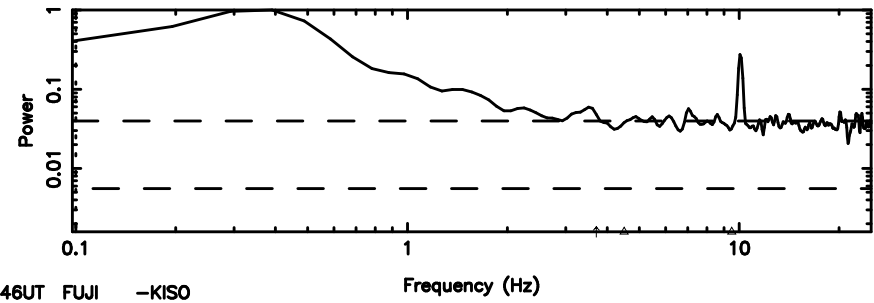

K20240810122534

BLK:35,SNR1: 0.61202 ,SNR2: 2.8901

Frequency (Hz)

F20240810122537

BLK:20,SNR1:-0.24273 ,SNR2: 1.0321

3C230 2024/08/10 3.46UT FUJI -KISO

K20240810122534

BLK:20,SNR1: 0.66578 ,SNR2: 3.4046