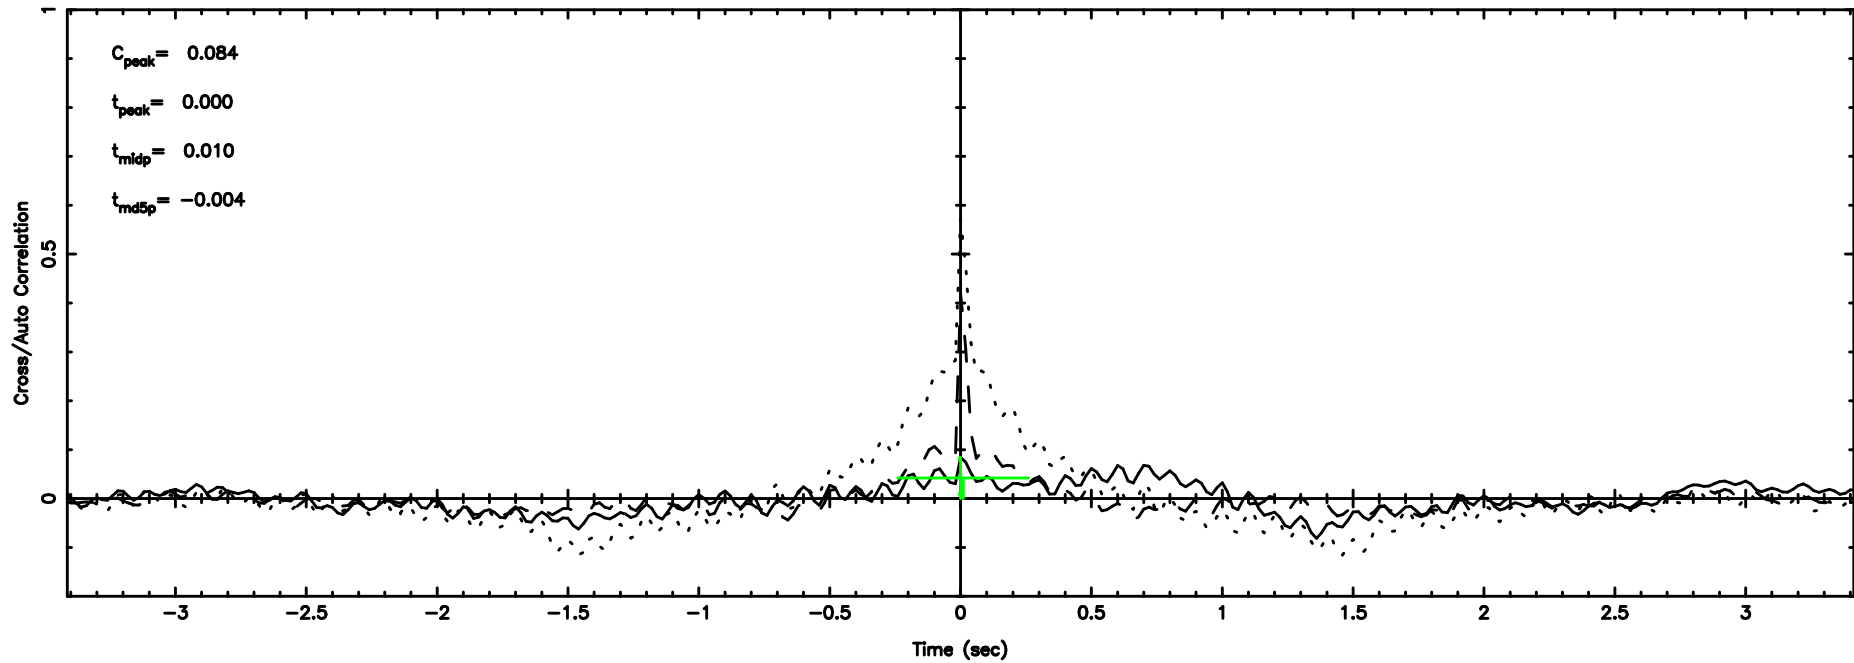

T20240810162031

BLK: 7,SNR1: 0.27418 ,SNR2: 1.4460

K20240810162028

BLK: 7,SNR1: 0.82773 ,SNR2: 5.2944

1345+12 2024/08/10 7.37UT TOYOKAWA-KISO