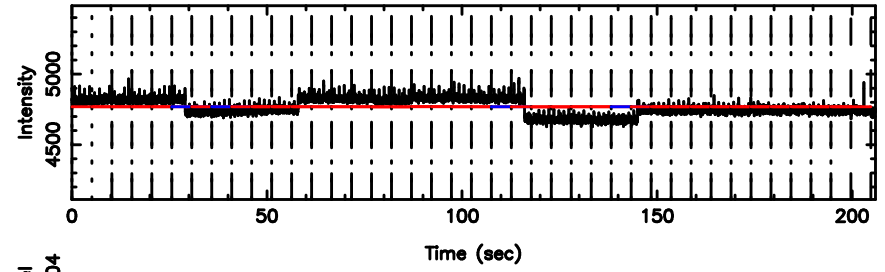

F20240810085338