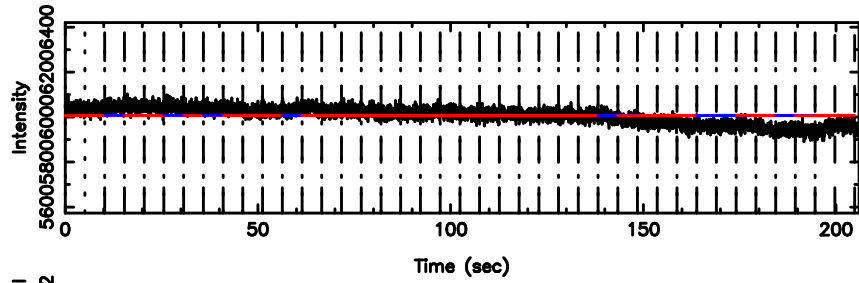

T20240810163051