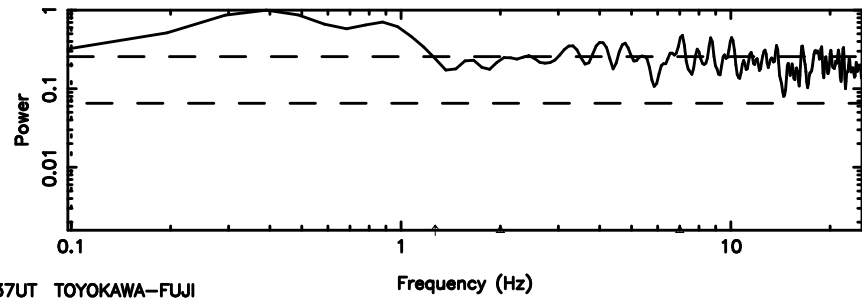

T20240810162031

BLK: 5,SNR1: 0.24510 ,SNR2: 0.91079

F20240810162031

BLK: 5,SNR1:-0.10836E-02,SNR2: 1.4551

1345+12 2024/08/10 7.37UT TOYOKAWA-FUJI

T20240810162031

BLK: 7,SNR1: 0.27418 ,SNR2: 1.4460

K20240810162028