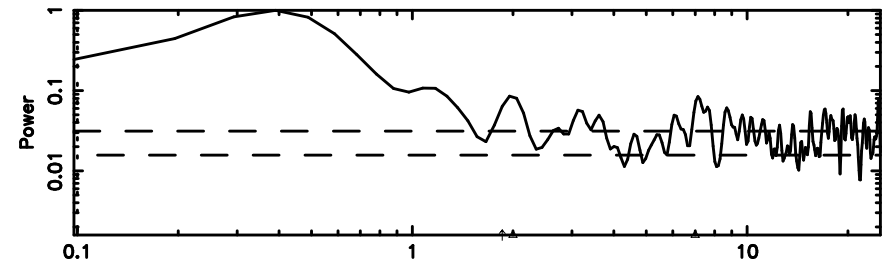

BLK: 2,SNR1: 0.92612E-01,SNR2: 0.58320

Frequency (Hz)

K20240810061124

BLK: 2,SNR1: 0.68372 ,SNR2: 7.7038

Frequency (Hz)

0333+32 2024/08/09 21.22UT TOYOKAWA-KISO

F20240810061127

BLK: 4,SNR1: 0.52433 ,SNR2: 3.9879