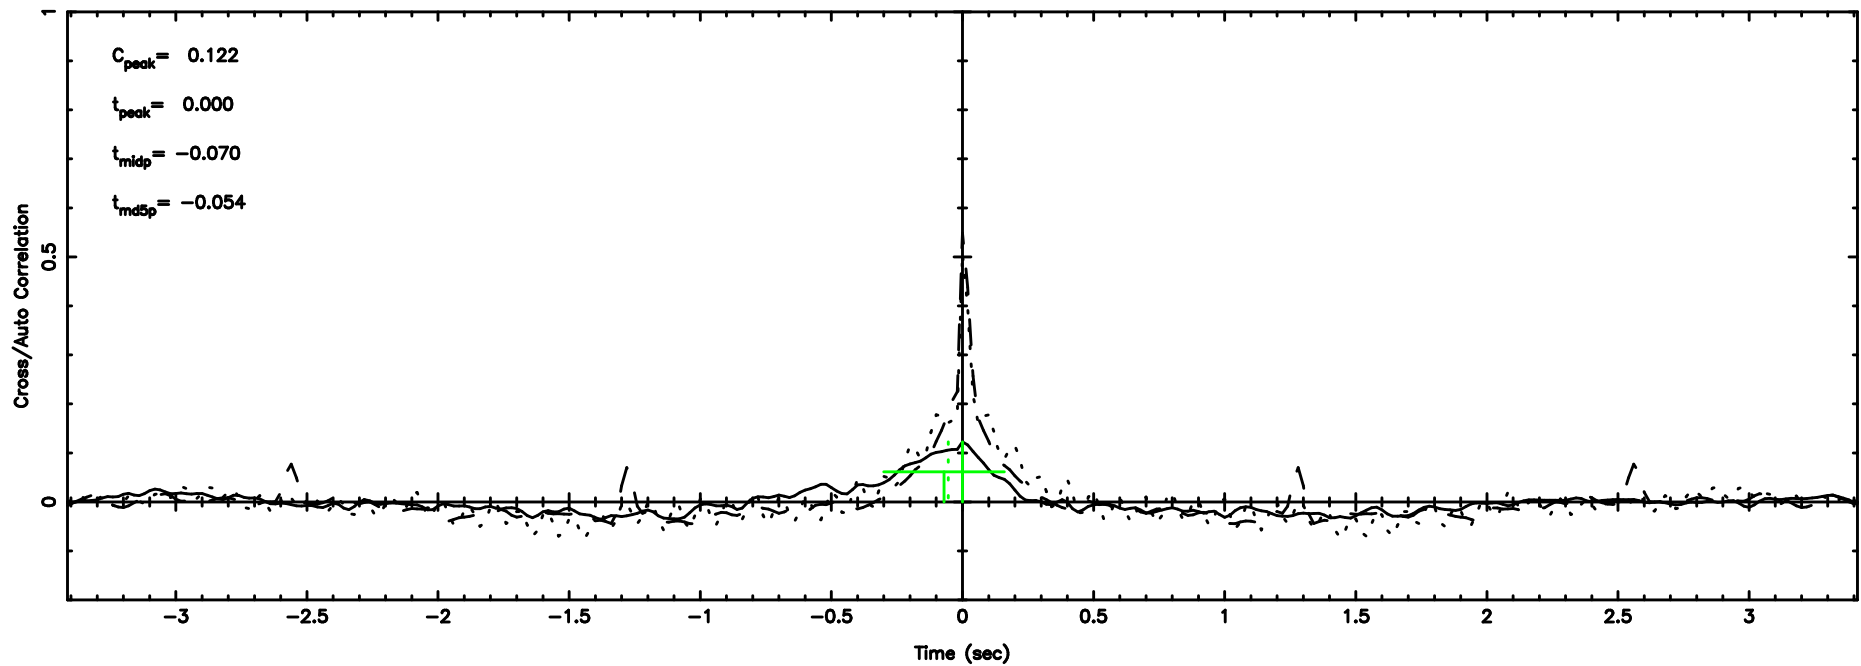

Frequency (Hz)

3C273 2024/08/10 6.07UT FUJI -KISO