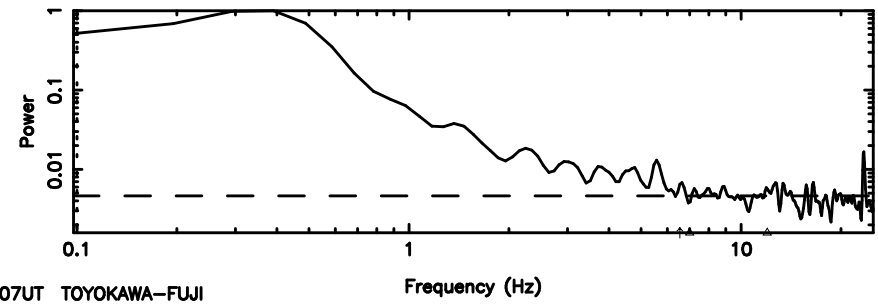

F20240810120231

BLK:10,SNR1: 5.0701 ,SNR2: 15.653

T20240810120231

BLK: 9,SNR1: 0.86037 ,SNR2: 5.8934

0926+117 2024/08/10 3.07UT TOYOKAWA-KISO

K20240810120228

BLK: 9,SNR1: 0.17909 ,SNR2: 0.92110

Frequency (Hz)