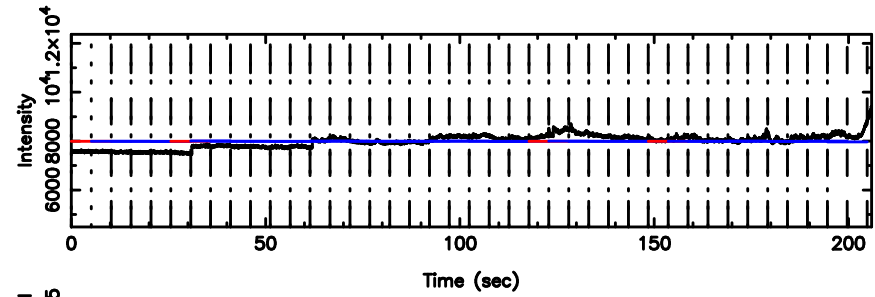

K20240810112656