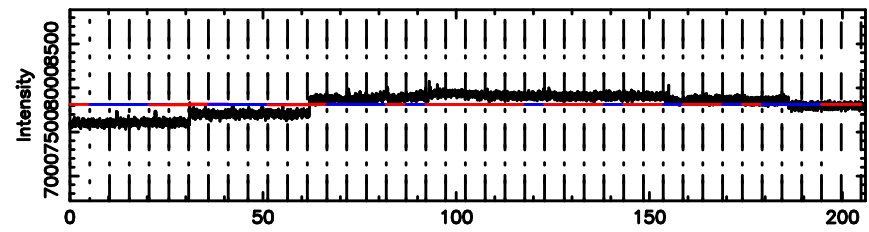

K20240810150217

BLK:21,SNR1: 0.70572 ,SNR2: 2.5947

3C273 2024/08/10 6.07UT TOYOKAWA-KISO

F20240810150220

BLK:17,SNR1: 0.23209 ,SNR2: 2.5976

Frequency (Hz)

K20240810150217

BLK:17,SNR1: 0.46335 ,SNR2: 1.5866