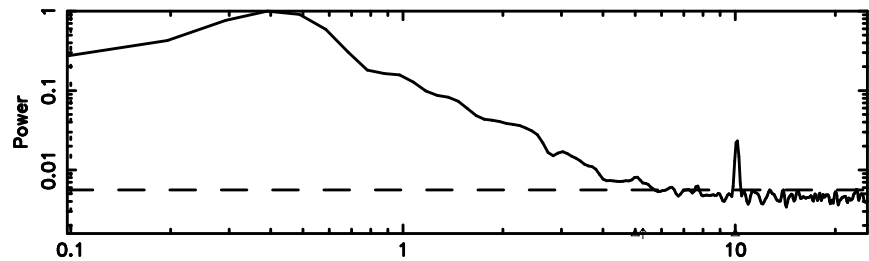

F20240810112659

BLK:30,SNR1: 7.5527 ,SNR2: 20.054

Frequency (Hz)

3C208 2024/08/10 2.48UT FUJI -KISO

K20240810112656

BLK:30,SNR1: 4.8390 ,SNR2: 18.742

Frequency (Hz)