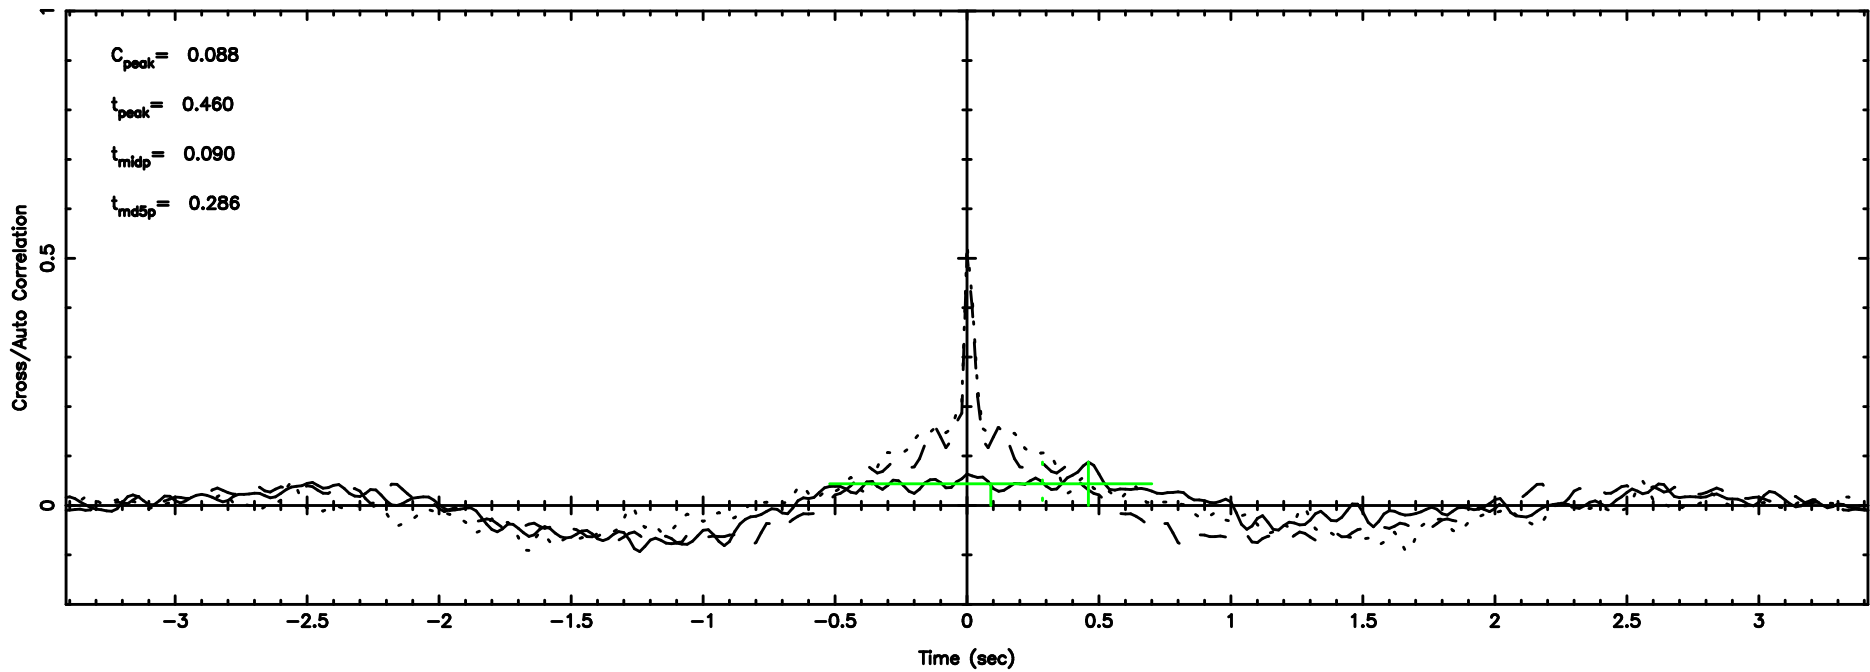

T20240810111053

BLK: 5,SNR1: 0.54569E-01,SNR2: 1.5200

0834-19 2024/08/10 2.21UT TOYOKAWA-FUJI

F20240810111053

BLK: 5,SNR1: 0.15880 ,SNR2: 3.6244

Frequency (Hz)