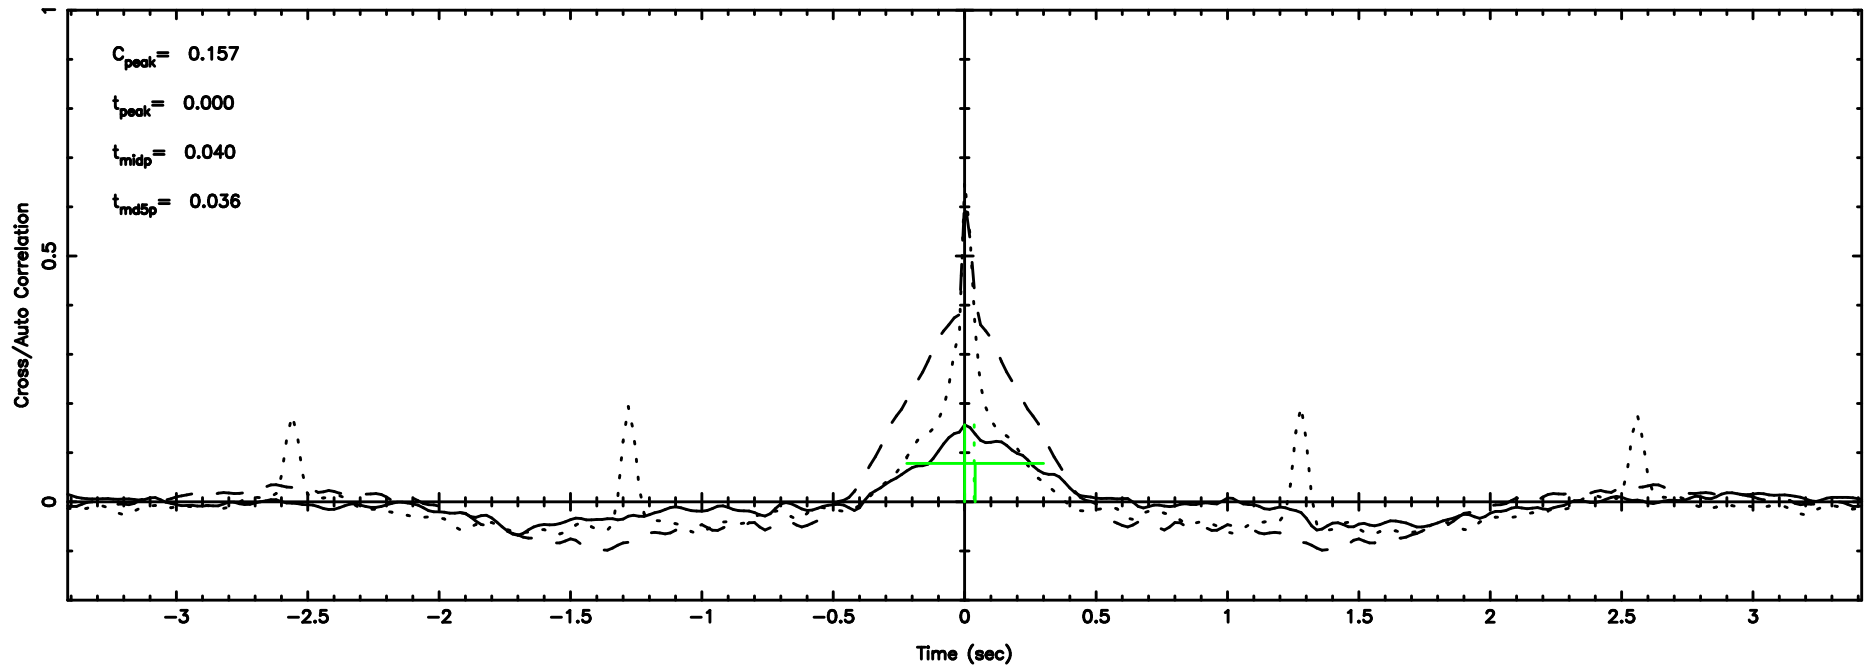

BLK:13,SNR1: 0.41411E-01,SNR2: 2.7870

1055+01 2024/08/10 4.56UT TOYOKAWA-FUJI

T20240810133155

BLK:21,SNR1: 17.738 ,SNR2: 29.658

K20240810133152

BLK:21,SNR1: 6.9014 ,SNR2: 21.991

1055+01 2024/08/10 4.56UT TOYOKAWA-KISO