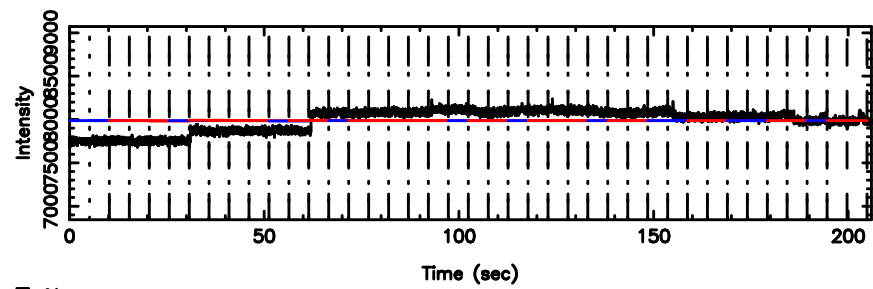

0741-06 2024/08/10 1.33UT TOYOKAWA-KISO

K20240810101816