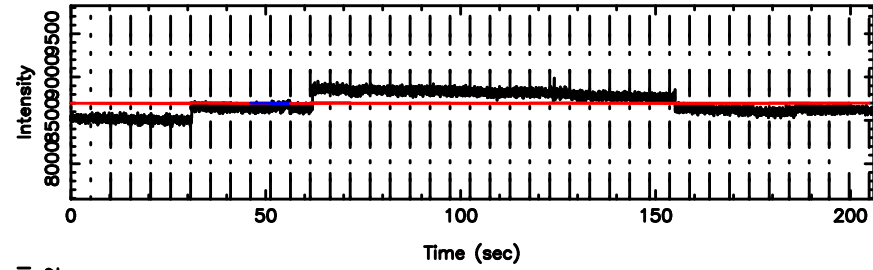

0703+138 2024/08/10 0.70UT TOYOKAWA-FUJI

T20240810094028

BLK: 2, SNR1: 2.6402 ,SNR2: 7.4411

K20240810094025

BLK: 2, SNR1: 0.59643 ,SNR2: 2.5620

0703+138 2024/08/10 0.70UT TOYOKAWA-KISO

F20240810094028

BLK: 4, SNR1: 0.58343 , SNR2: 1.3035