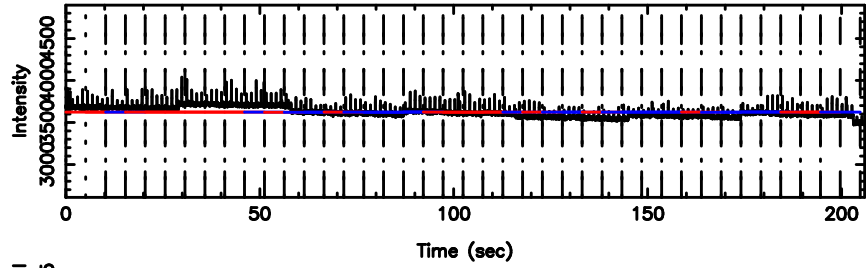

K20240810122534

BLK:35,SNR1: 0.61202 ,SNR2: 2.8901

Frequency (Hz)

F20240810122537

BLK:20,SNR1:-0.24273 ,SNR2: 1.0321

3C230 2024/08/10 3.46UT FUJI -KISO

K20240810122534

BLK:20,SNR1: 0.66578 ,SNR2: 3.4046