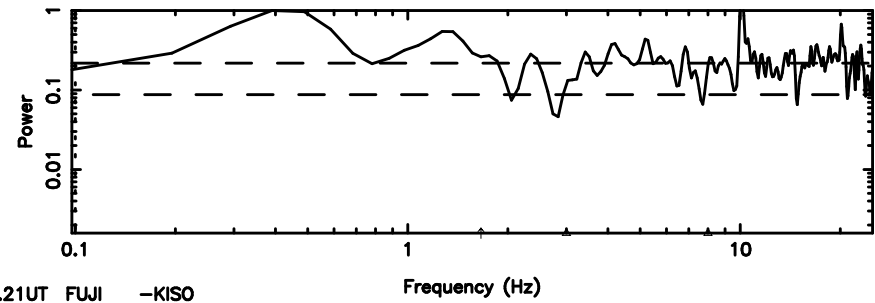

BLK: 3,SNR1: 0.18874 ,SNR2: 1.1198