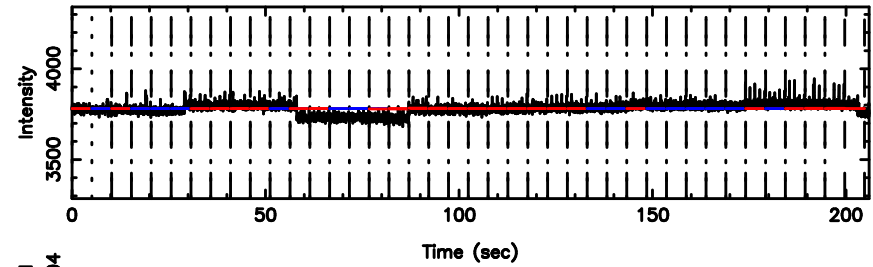

BLK:15,SNR1: 0.95958E-01,SNR2: 2.1211

1107+109 2024/08/10 4.75UT TOYOKAWA-FUJI

T20240810134313

BLK:16,SNR1: 0.40584 ,SNR2: 1.2291

K20240810134310

BLK:16,SNR1: 1.1322 ,SNR2: 4.2385

1107+109 2024/08/10 4.75UT TOYOKAWA-KISO