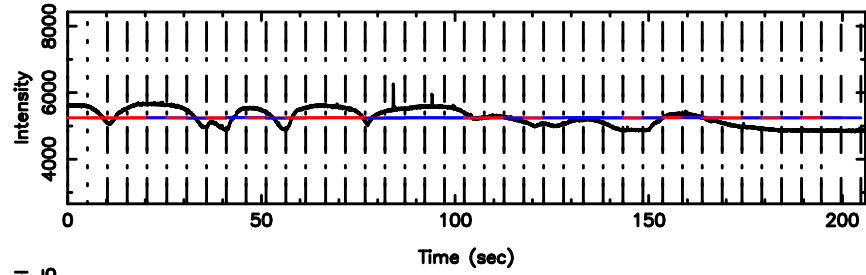

T20240810131138