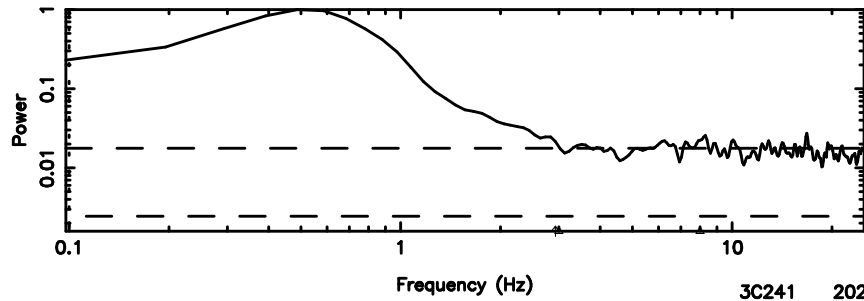

1011+110 2024/08/10 3.83UT TOYOKAWA-KISO

F20240810124754

BLK: 1,SNR1: 0.38909E-01,SNR2: 1.3977

K20240810124751

BLK: 1,SNR1: 0.36800 ,SNR2: 1.1723

1011+110 2024/08/10 3.83UT FUJI -KISO

T20240810125535

BLK:19,SNR1: 1.7493 ,SNR2: 12.483