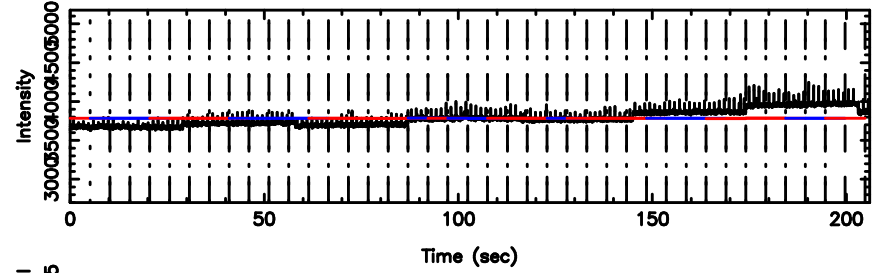

F20240810121015