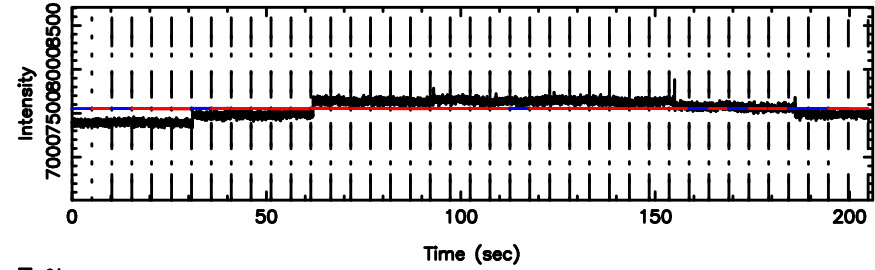

BLK: 5,SNR1: 0.15880 ,SNR2: 3.6244

Frequency (Hz)

T20240810111053

BLK: 8,SNR1: 0.21407E-01,SNR2: 1.5124

K20240810111050

BLK: 8,SNR1: 0.16066 ,SNR2: 0.74005

0834-19 2024/08/10 2.21UT TOYOKAWA-KISO

F20240810111053