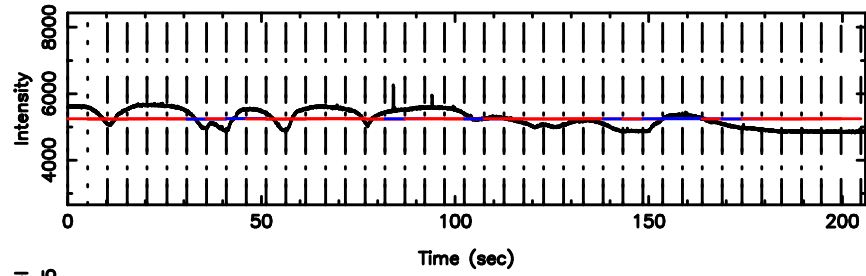

F20240810130705

BLK:24,SNR1: 2.9834 ,SNR2: 13.519

1031-11 2024/08/10 4.15UT FUJI -KISO

K20240810130702

BLK:24,SNR1: 10.305 ,SNR2: 26.738

T20240810131138

BLK: 9,SNR1: 3.5827 ,SNR2: 15.645

F20240810131138