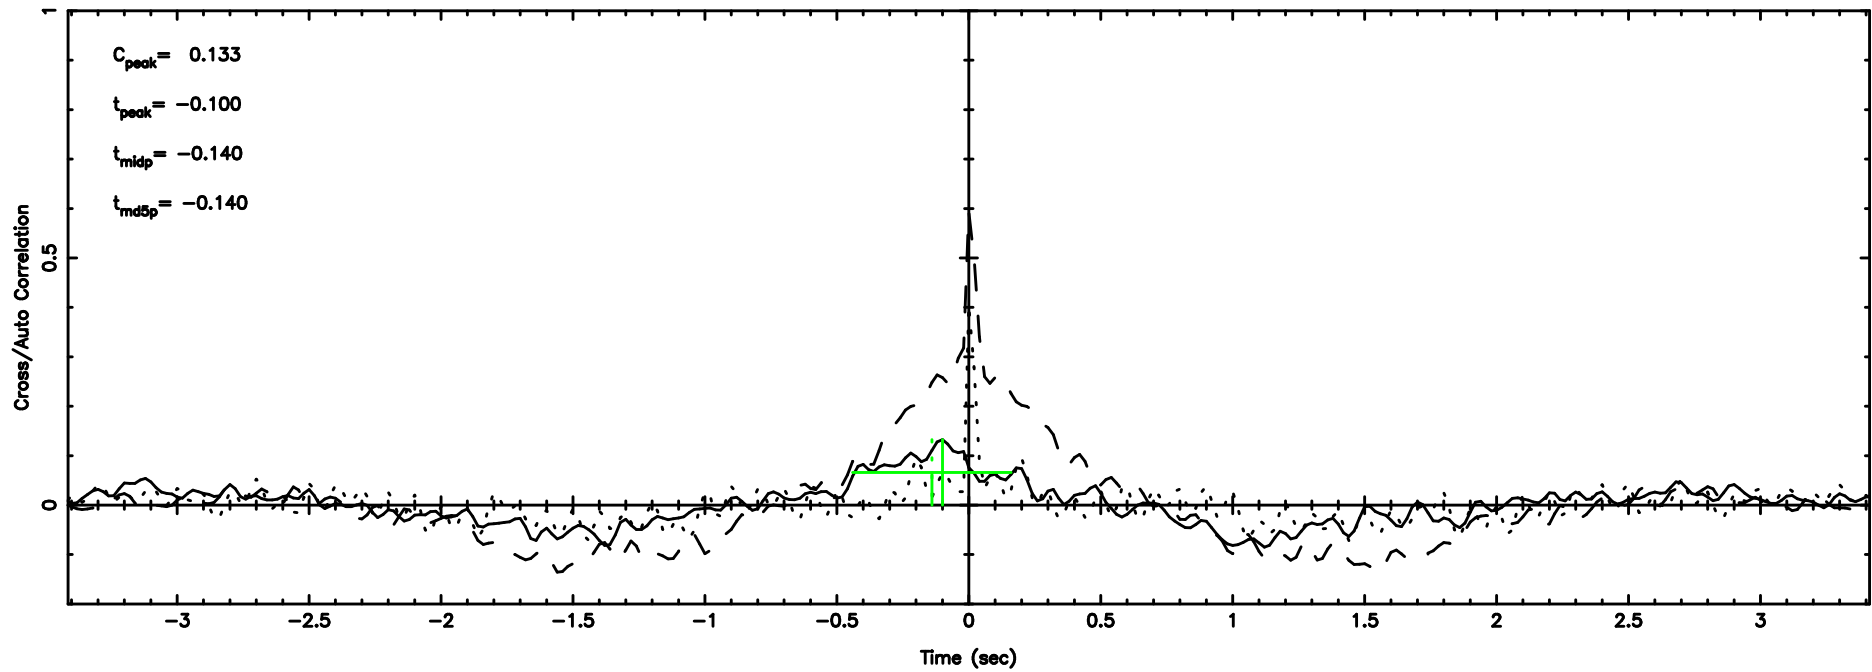

BLK: 3,SNR1: 0.18874 ,SNR2: 1.1198