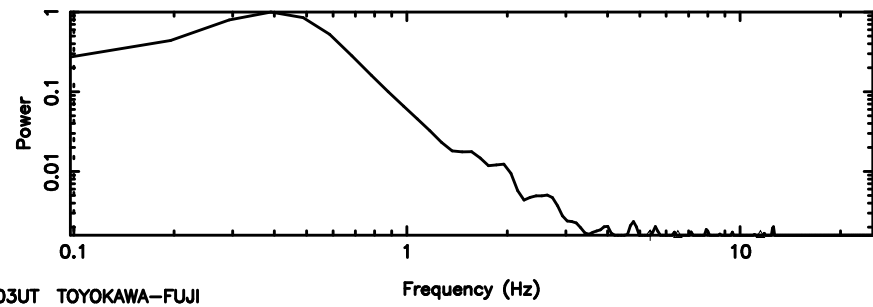

BLK:31,SNR1: 19.010 ,SNR2: 71.633

0723+10 2024/08/10 1.03UT TOYOKAWA-FUJI