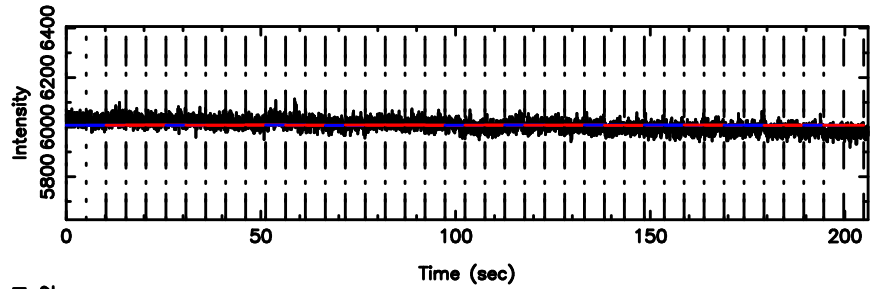

BLK: 8,SNR1: 0.50978 ,SNR2: 2.5388

F20240810101819

BLK: 8,SNR1:-0.17836 ,SNR2: 0.10880E-01

0741-06 2024/08/10 1.33UT TOYOKAWA-FUJI

T20240810101819

BLK:13,SNR1: 0.35426 ,SNR2: 5.0488

0741-06 2024/08/10 1.33UT TOYOKAWA-KISO