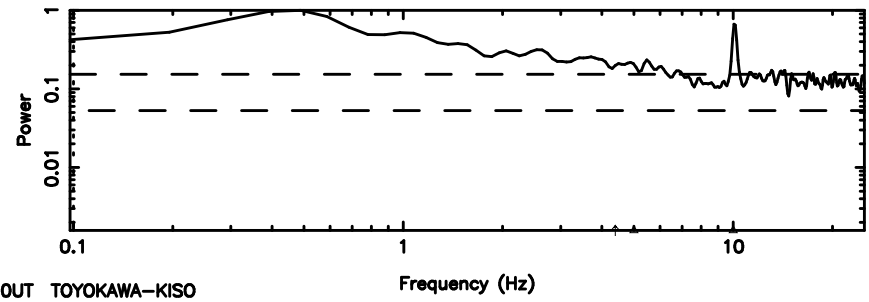

BLK:18,SNR1: 0.29274 ,SNR2: 1.3938