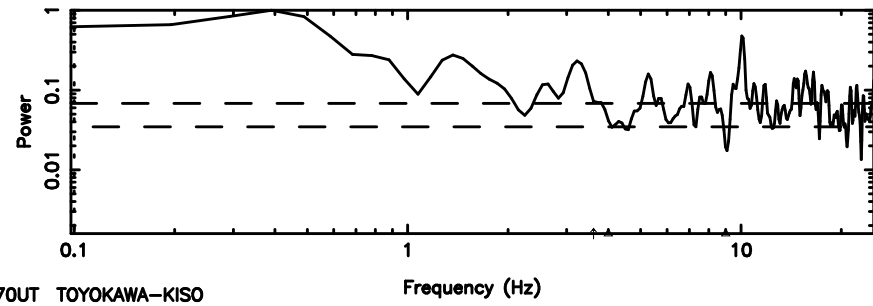

0703+138 2024/08/10 0.70UT TOYOKAWA-FUJI

T20240810094028

BLK: 2, SNR1: 2.6402 ,SNR2: 7.4411

K20240810094025

BLK: 2, SNR1: 0.59643 ,SNR2: 2.5620

0703+138 2024/08/10 0.70UT TOYOKAWA-KISO

F20240810094028

BLK: 4, SNR1: 0.58343 , SNR2: 1.3035