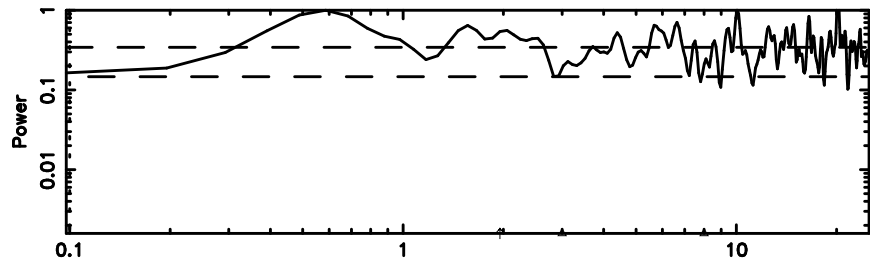

BLK: 3,SNR1: 0.74606E-01,SNR2: 0.52797