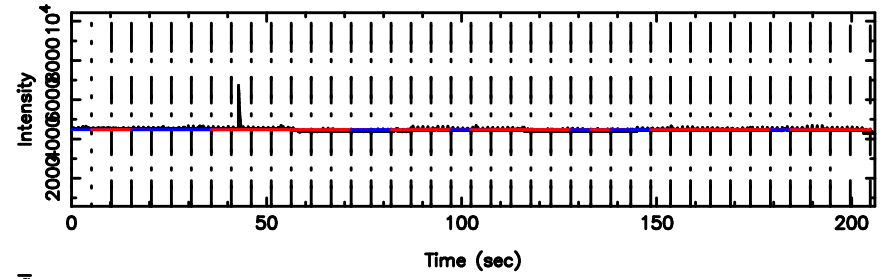

3C161 2024/08/10 00:50UT TOYOKAWA-FUJI

F20240810090119