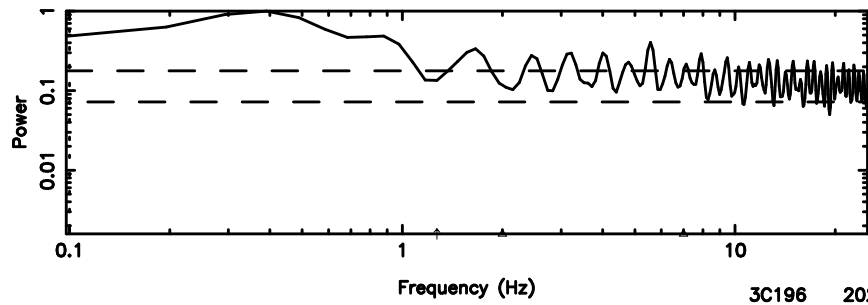

BLK:12,SNR1:-0.17804E-01,SNR2: 2.0603