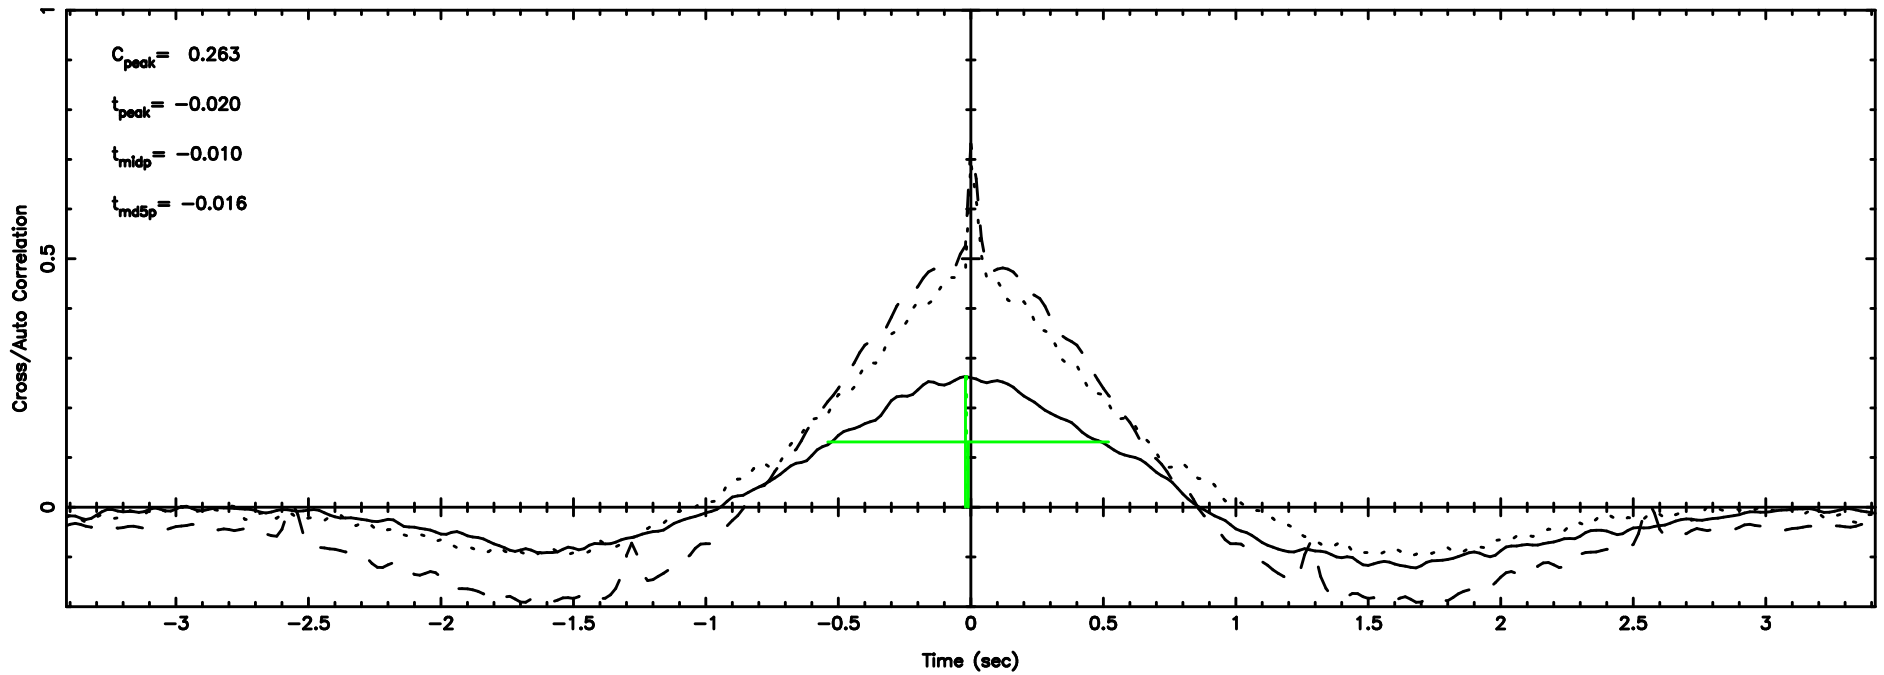

F20240811083029

BLK: 9,SNR1: 45.163 ,SNR2: 460.50

K20240811083026

BLK: 9,SNR1: 34.809 ,SNR2: 41.094

0556+191 2024/08/10 23.54UT FUJI -KISO

T20240811083502

BLK: 4,SNR1: 0.76106 ,SNR2: 1.7109

F20240811083502