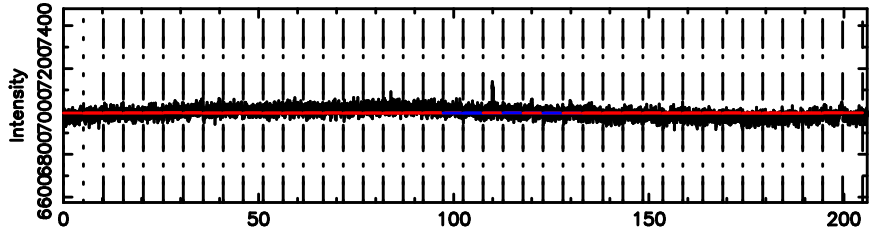

F20240811083029

BLK: 9,SNR1: 45.163 ,SNR2: 460.50

K20240811083026

BLK: 9,SNR1: 34.809 ,SNR2: 41.094

0556+191 2024/08/10 23.54UT FUJI -KISO

T20240811083502

BLK: 4,SNR1: 0.76106 ,SNR2: 1.7109

F20240811083502