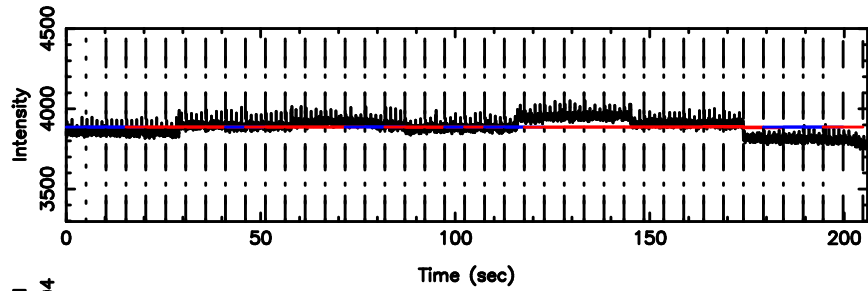

F20240811104407

BLK:15,SNR1: 0.42196E-02,SNR2: 1.6681

T20240811104407

BLK:28,SNR1: 1.9746 ,SNR2: 16.910

3C196 2024/08/11 1.76UT TOYOKAWA-KISO

K20240811104404

BLK:28,SNR1: 2.9062 ,SNR2: 13.024

F20240811104407