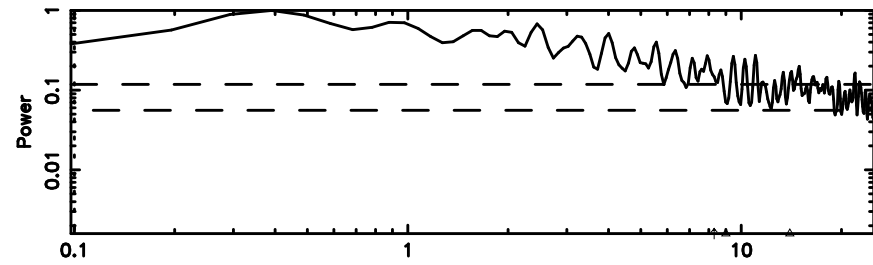

BLK: 6,SNR1: 0.80026 ,SNR2: 1.9726