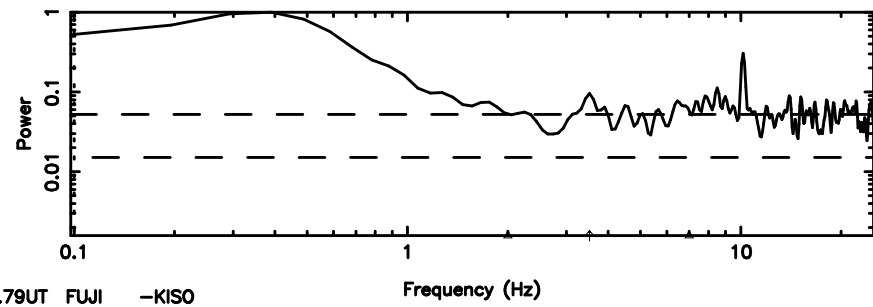

BLK: 4,SNR1: 1.5345 ,SNR2: 6.0684

Frequency (Hz)

0713-024 2024/08/11 0.79UT TOYOKAWA-KISO

F20240811094555

BLK: 5,SNR1: 0.65077 ,SNR2: 2.4505

K20240811094552

BLK: 5,SNR1: 0.57563 ,SNR2: 2.7983

0713-024 2024/08/11 0.79UT FUJI -KISO