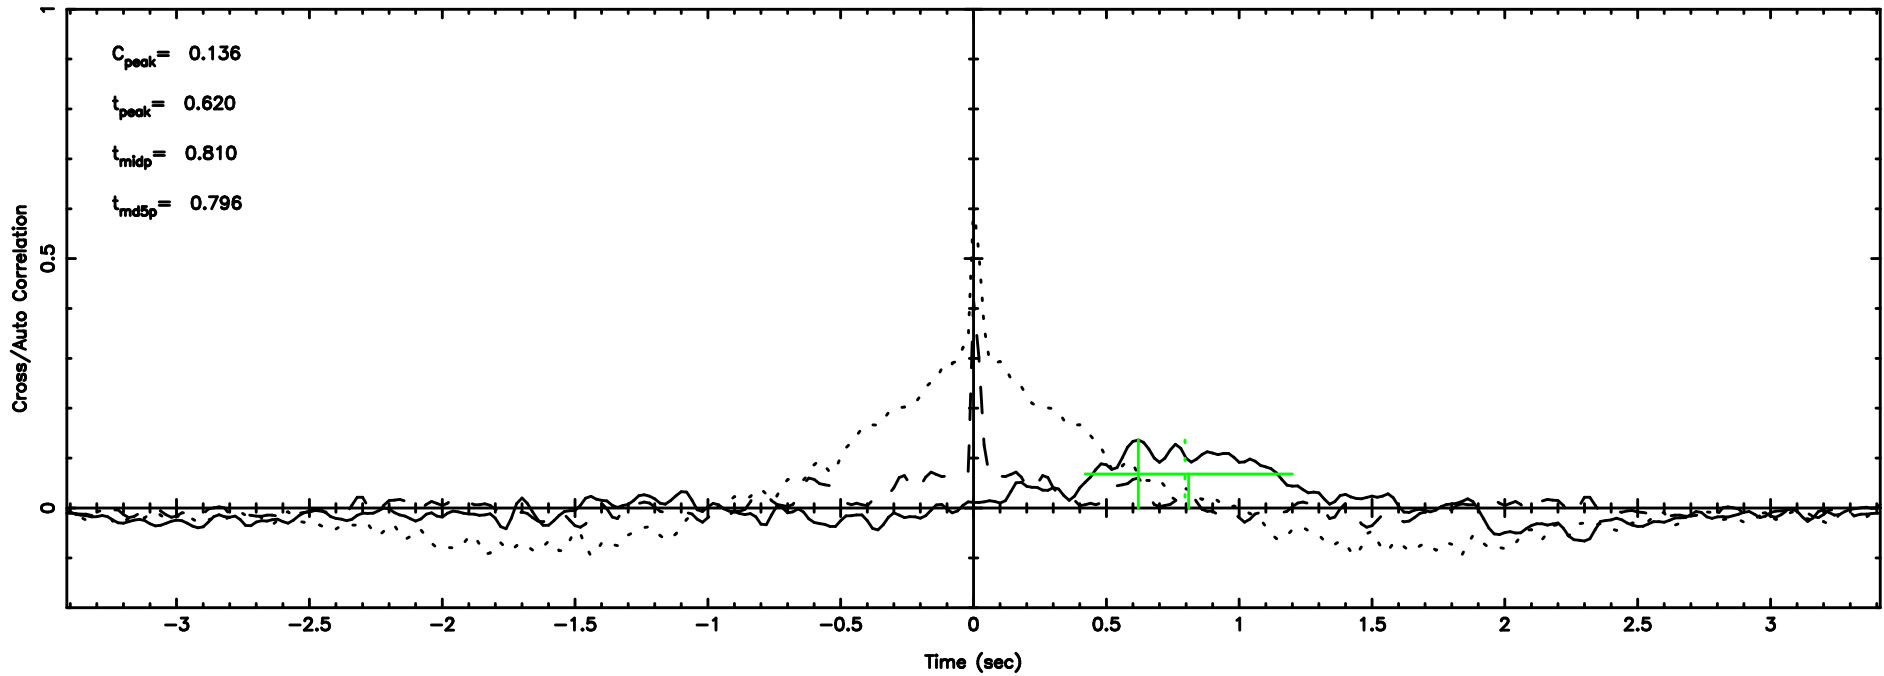

Frequency (Hz)

K20240811062412

BLK: 4,SNR1: 0.89956 ,SNR2: 5.9104

Frequency (Hz)

0349+382 2024/08/10 21.43UT TOYOKAWA-KISO

F20240811062415

BLK: 3,SNR1: 0.40567E-01,SNR2: 0.34345

K20240811062412