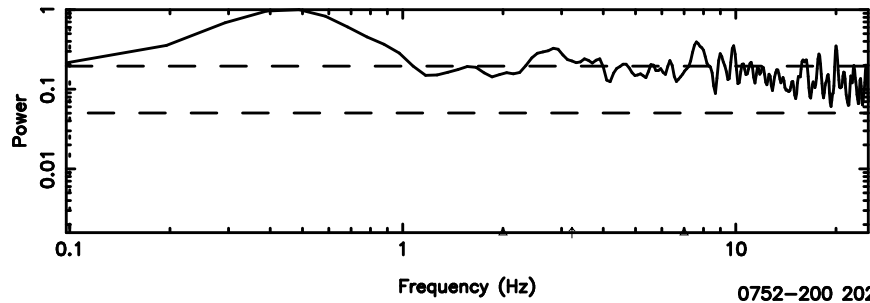

Frequency (Hz)

0741-06 2024/08/11 1.27UT FUJI -KISO

T20240811102408

BLK: 5,SNR1:-0.11088E-01,SNR2: 0.72514

0752-200 2024/08/11 1.43UT TOYOKAWA-FUJI

F20240811102408

BLK: 5,SNR1: 11.995 ,SNR2: 25.253

T20240811102408