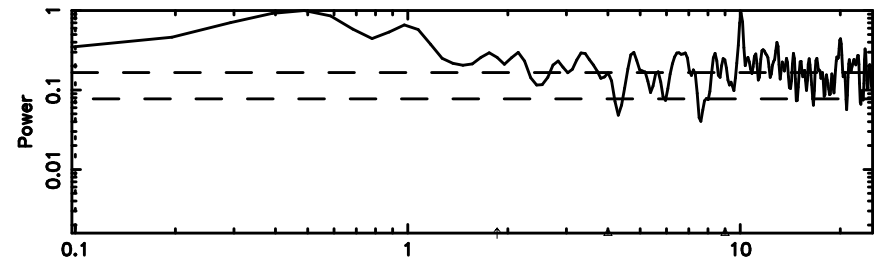

BLK: 2,SNR1: 0.32349 ,SNR2: 1.9710