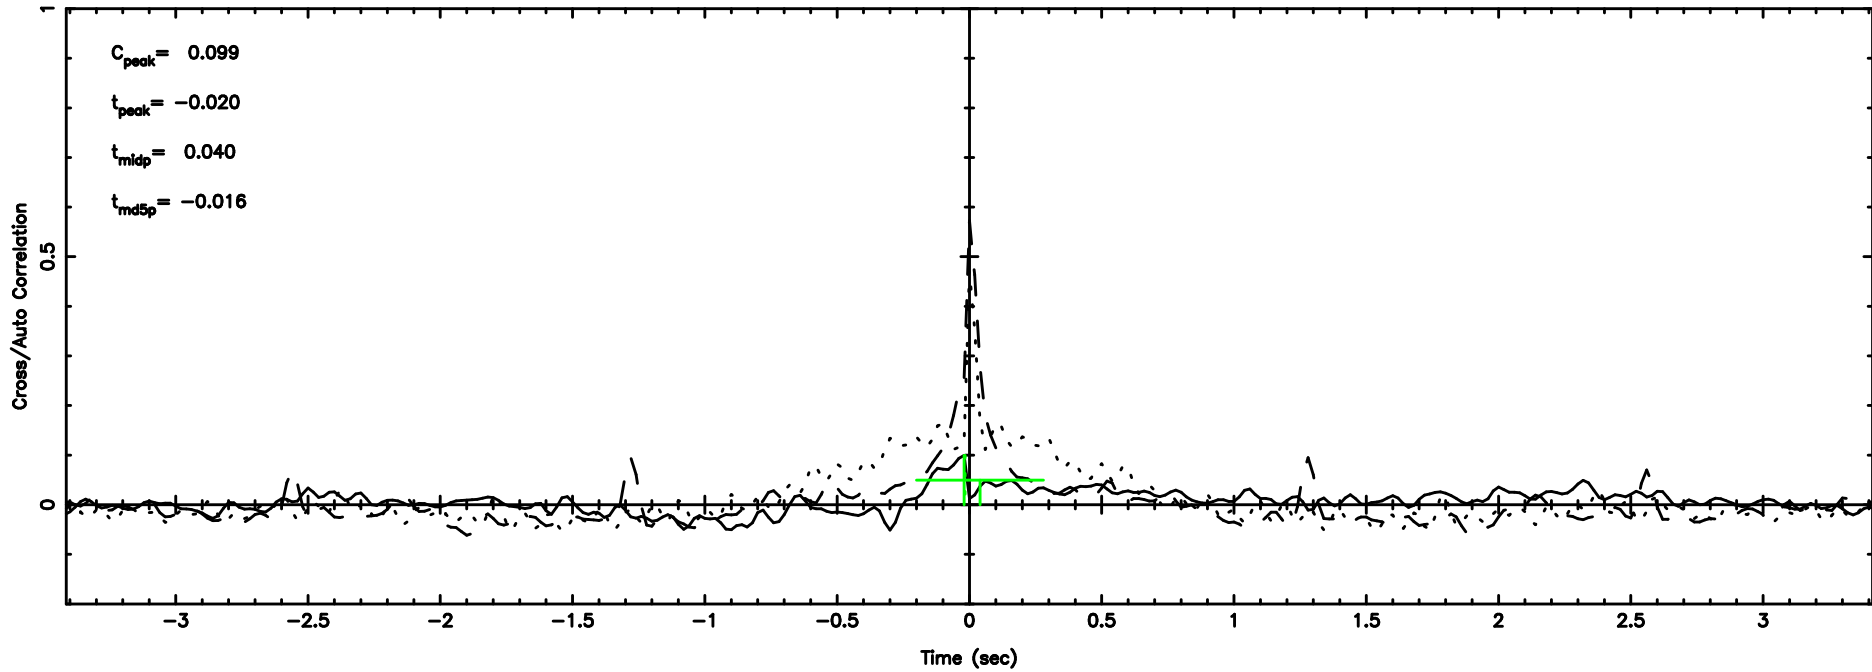

BLK: 4,SNR1: 1.5345 ,SNR2: 6.0684

Frequency (Hz)

0713-024 2024/08/11 0.79UT TOYOKAWA-KISO

F20240811094555

BLK: 5,SNR1: 0.65077 ,SNR2: 2.4505

K20240811094552

BLK: 5,SNR1: 0.57563 ,SNR2: 2.7983

0713-024 2024/08/11 0.79UT FUJI -KISO