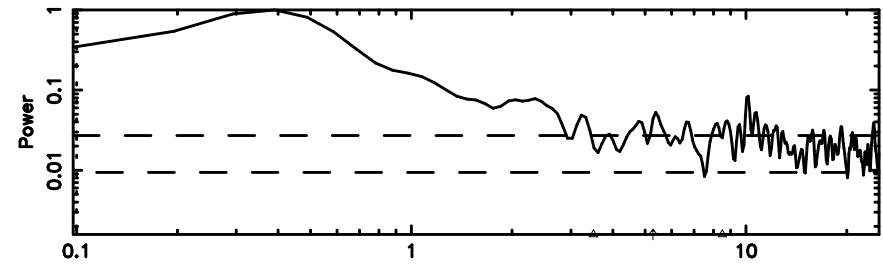

BLK: 3,SNR1: 0.96090 ,SNR2: 3.9226