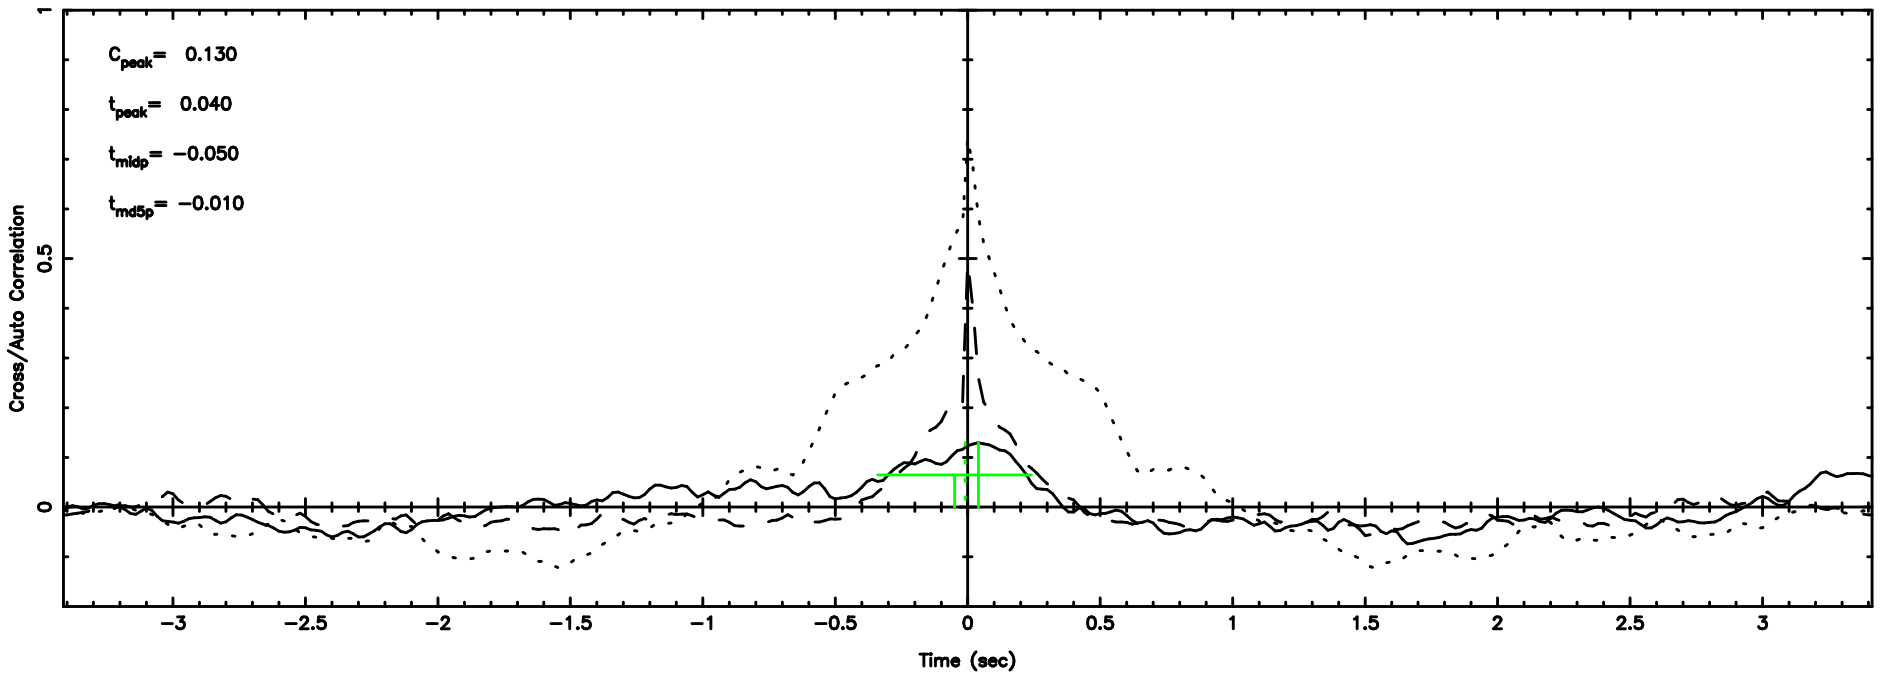

3C152 2024/08/10 23.61UT TOYOKAWA-FUJI