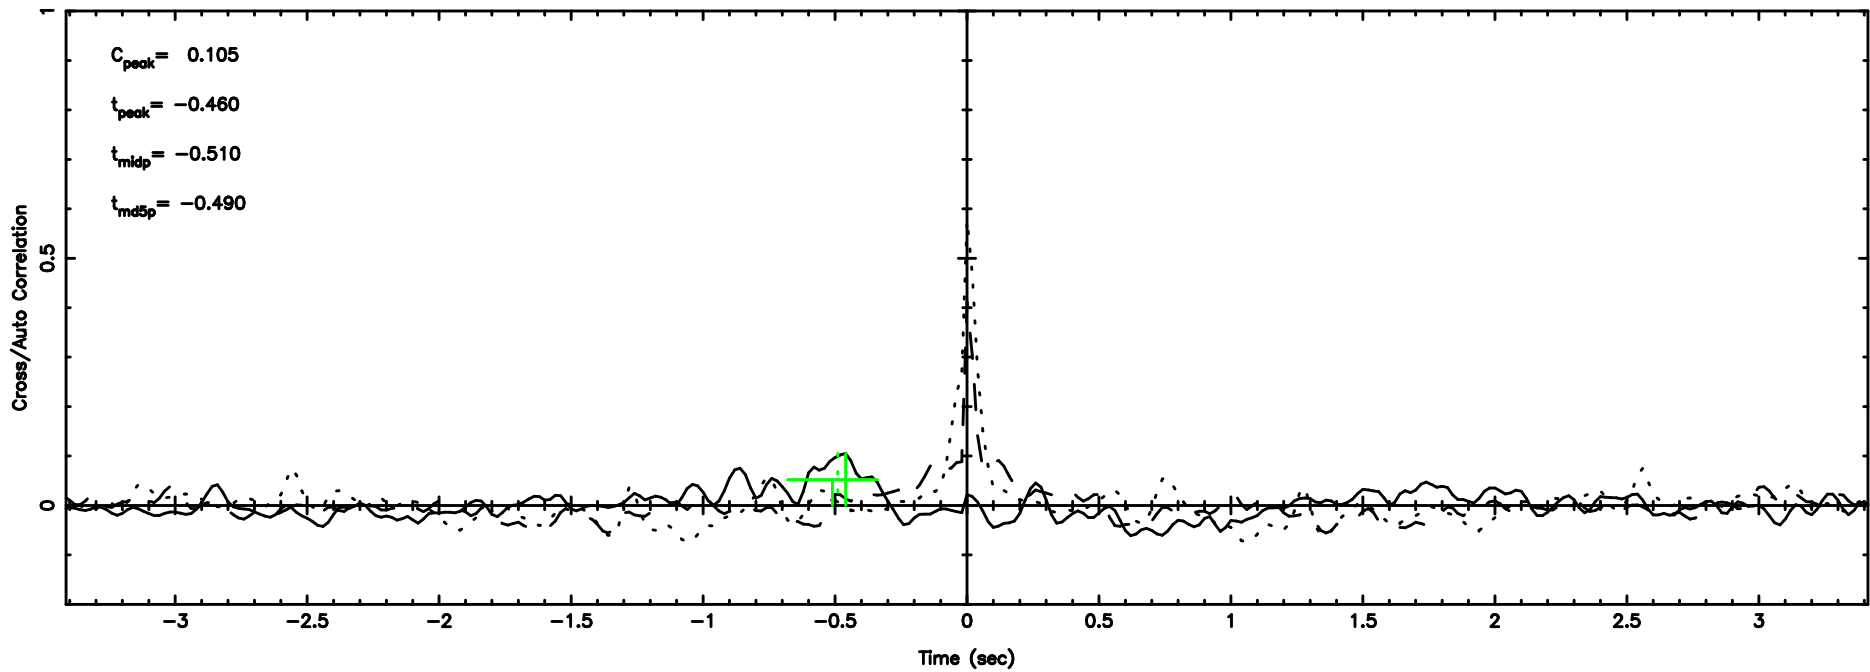

T20240811111202

BLK: 3,SNR1: 0.17186 ,SNR2: 1.2407

F20240811111202

BLK: 3,SNR1: 1.0935 ,SNR2: 2.7254

0839-071 2024/08/11 2.23UT TOYOKAWA-FUJI