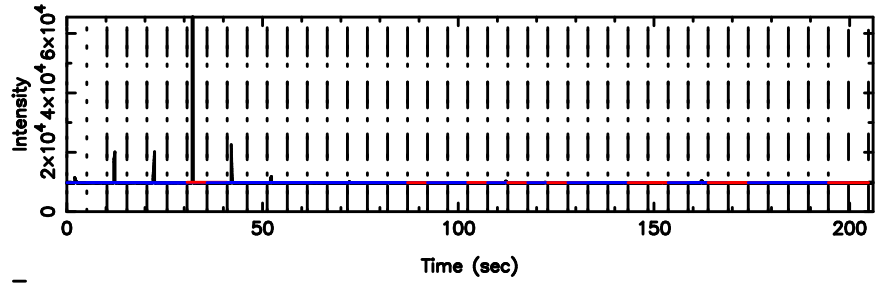

Frequency (Hz)

K20240811060131

BLK:22,SNR1: 8.6410 ,SNR2: 15.365

Frequency (Hz)

0326+455 2024/08/10 21.05UT FUJI -KISO

T20240811061110

BLK:29,SNR1: 2.6516 ,SNR2: 12.748

F20240811061110