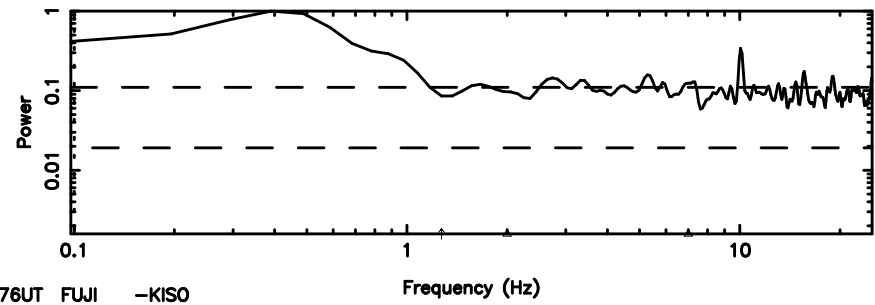

BLK:12,SNR1: 0.12927 ,SNR2: 3.2767