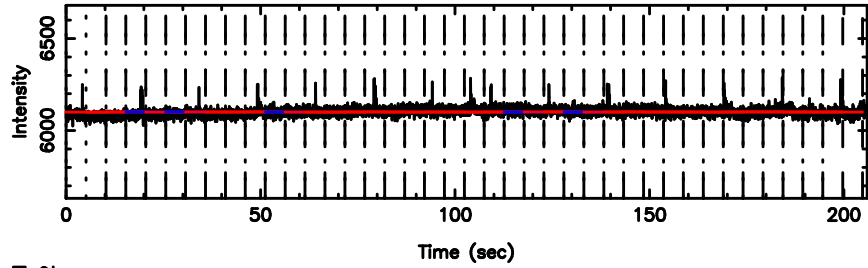

T20240811110657