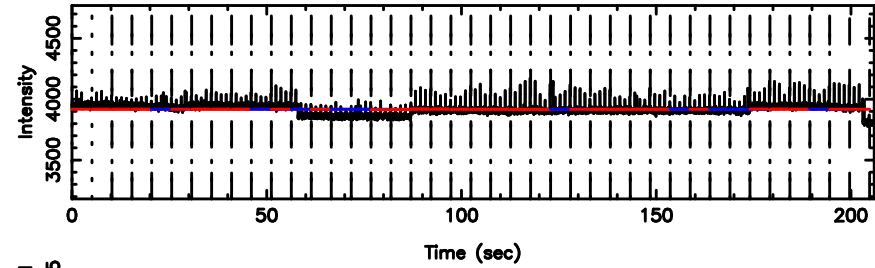

0732+33 2024/08/11 1.13UT FUJI -KISO

T20240811101423

BLK:10,SNR1: 0.81408 ,SNR2: 4.8770

0741-06 2024/08/11 1.27UT TOYOKAWA-FUJI

F20240811101423

BLK:10,SNR1:-0.18564 ,SNR2: 0.56620

T20240811101423

BLK:18,SNR1: 0.79777 ,SNR2: 5.0559