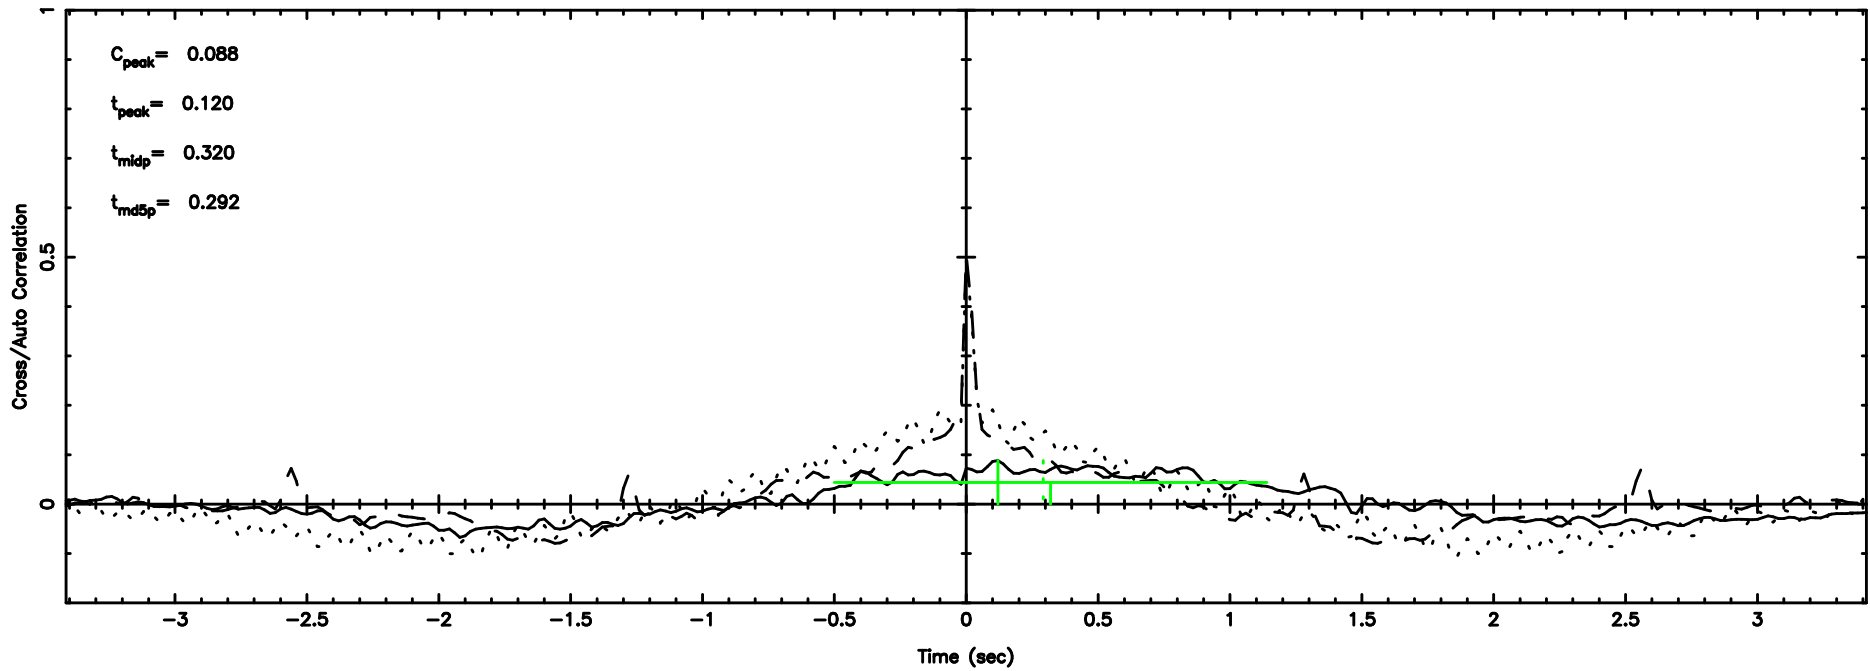

F20240811113944

BLK: 9,SNR1: 0.16431 ,SNR2: 2.6347

K20240811113941

BLK: 9,SNR1: 0.51904 ,SNR2: 2.1155

3C216 2024/08/11 2.69UT FUJI -KISO