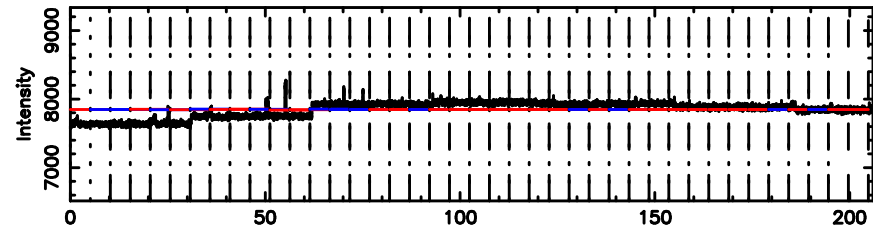

BLK:12,SNR1: 1.8768 ,SNR2: 5.6207

0723+10 2024/08/11 0.96UT TOYOKAWA-KISO

F20240811095607

BLK:13,SNR1: 0.67761 ,SNR2: 3.4239

K20240811095604

BLK:13,SNR1: 1.8494 ,SNR2: 7.7476

0723+10 2024/08/11 0.96UT FUJI -KISO