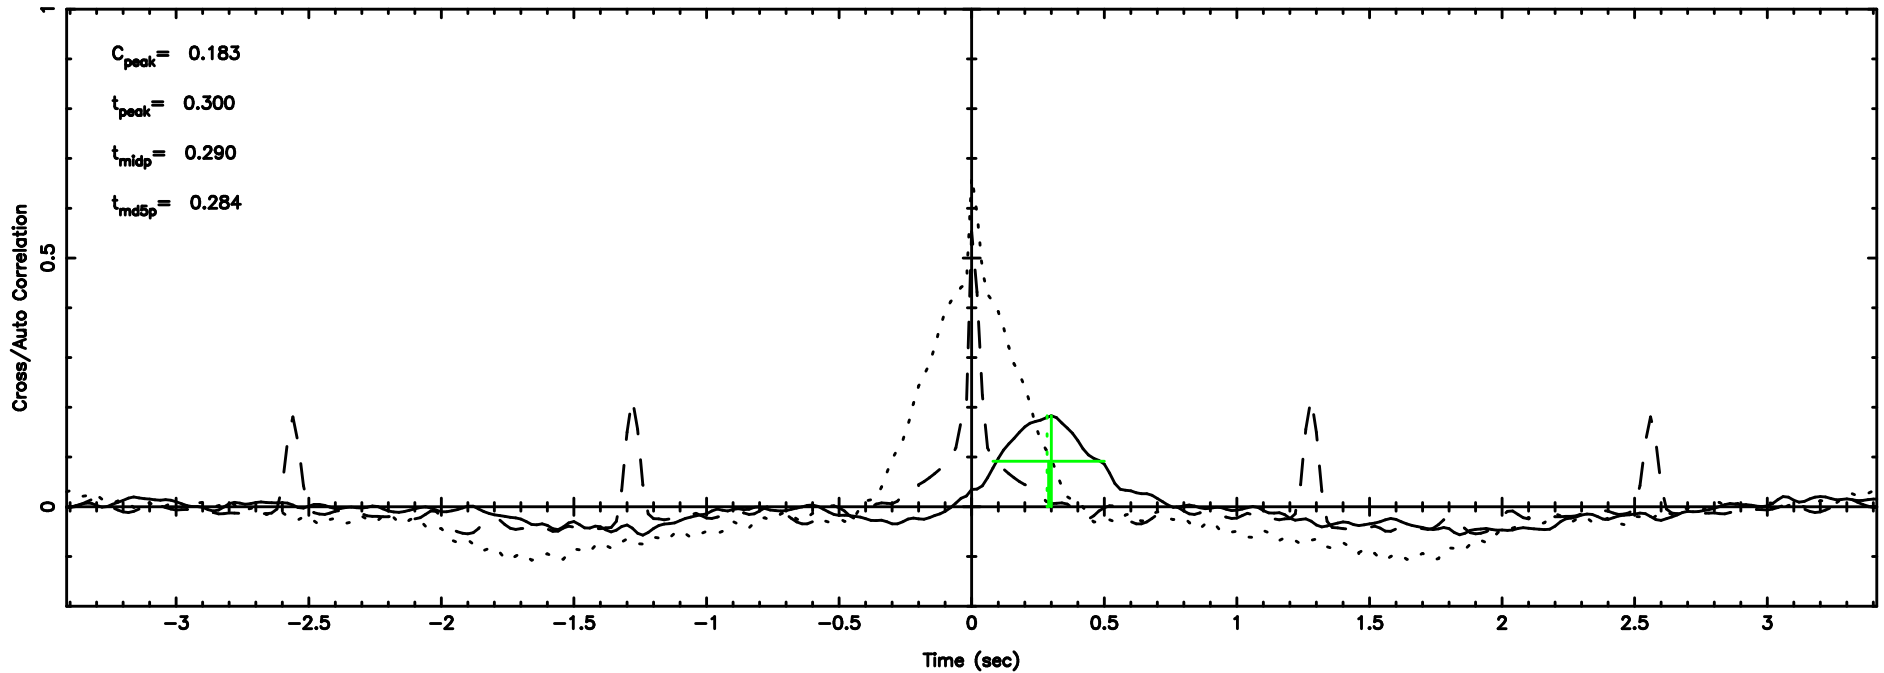

Frequency (Hz)