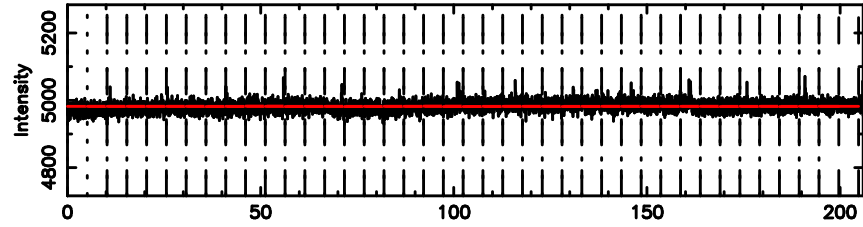

3C273 2024/08/11 6.00UT TOYOKAWA-KISO

F20240811145824

BLK:21,SNR1:-0.10073 ,SNR2: 1.3638

K20240811145821

BLK:21,SNR1: 3.3911 ,SNR2: 12.767

3C273 2024/08/11 6.00UT FUJI -KISO

T20240811151135

No.Good Data