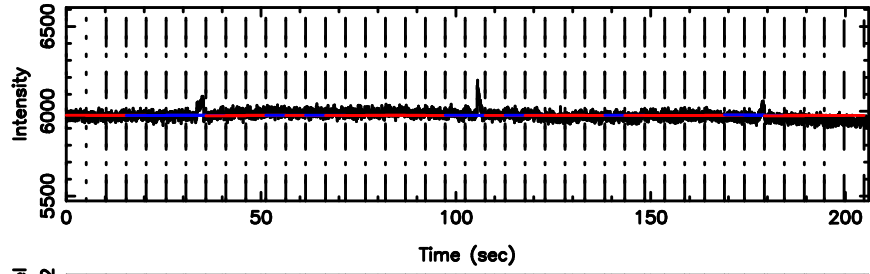

T20240811100621