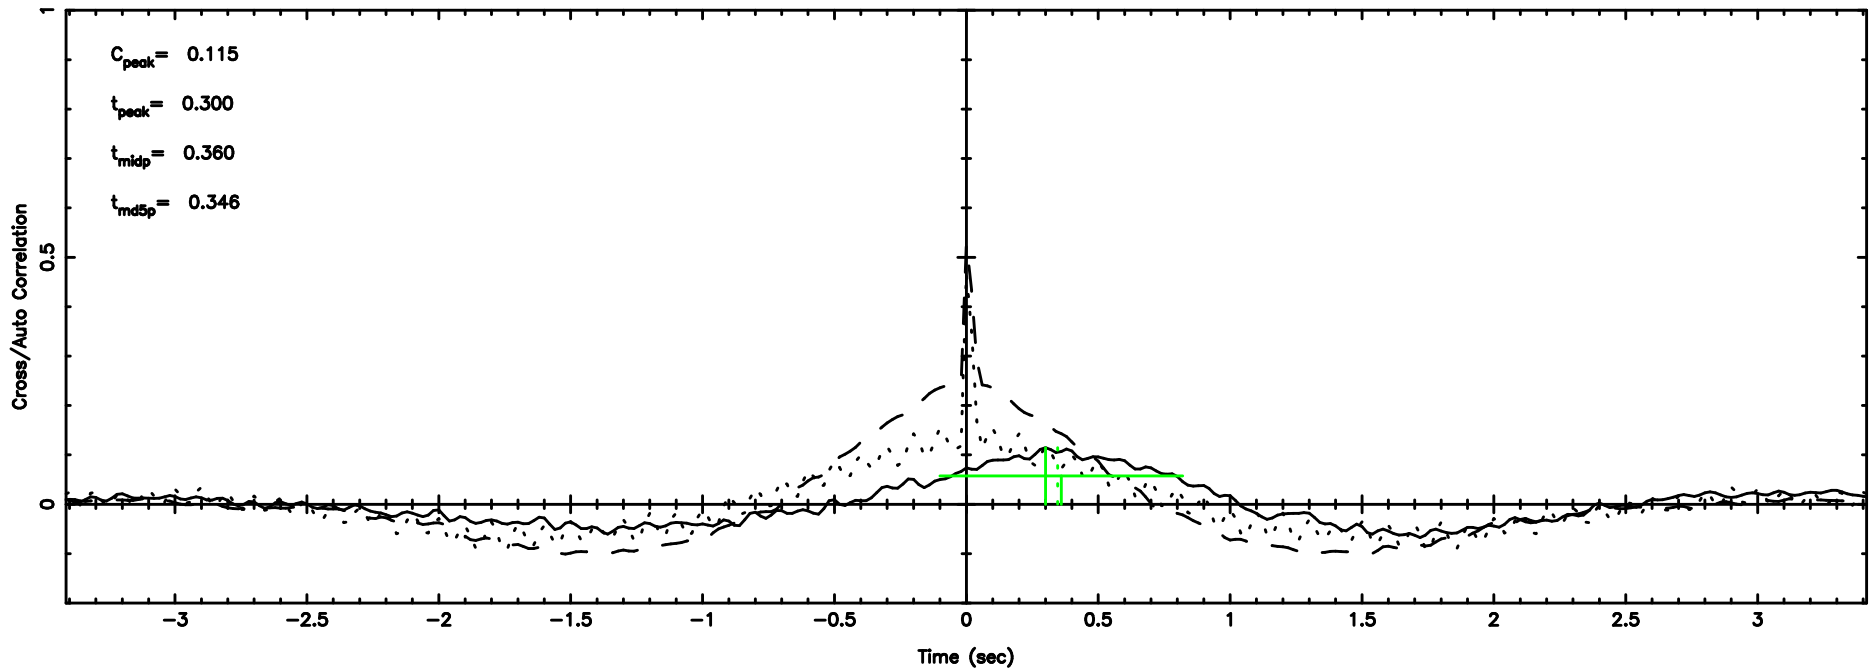

BLK:21,SNR1: 0.43839 ,SNR2: 3.4176

K20240811113941

BLK:21,SNR1: 0.31023 ,SNR2: 0.88106

3C216 2024/08/11 2.69UT TOYOKAWA-KISO

F20240811113944

BLK: 9,SNR1: 0.16431 ,SNR2: 2.6347

K20240811113941

BLK: 9,SNR1: 0.51904 ,SNR2: 2.1155