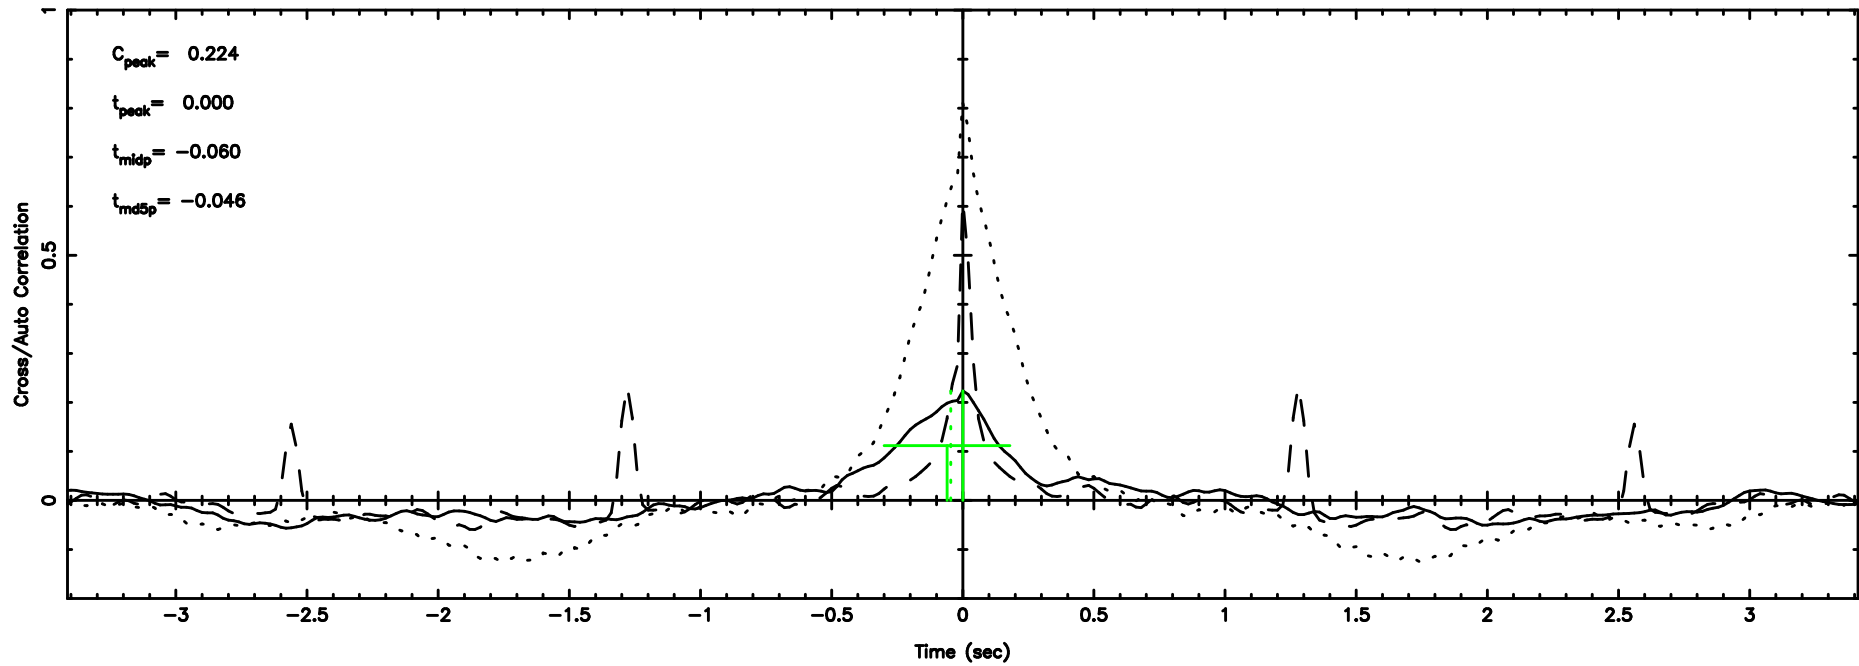

3C273 2024/08/11 6.00UT TOYOKAWA-KISO

F20240811145824

BLK:21,SNR1:-0.10073 ,SNR2: 1.3638

K20240811145821

BLK:21,SNR1: 3.3911 ,SNR2: 12.767

3C273 2024/08/11 6.00UT FUJI -KISO

T20240811151135

No.Good Data