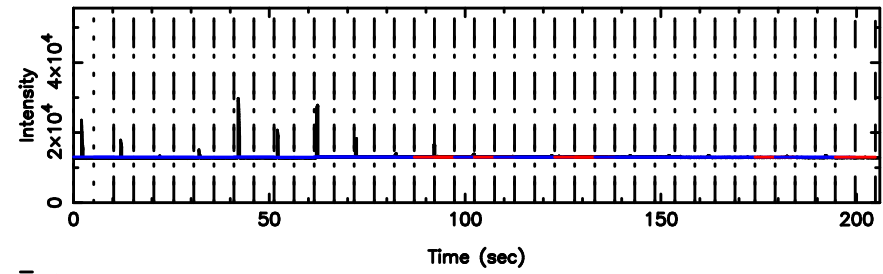

BLK:29,SNR1: 21.661 ,SNR2: 40.602

0337+319 2024/08/10 21.21UT TOYOKAWA-FUJI

T20240811061110

BLK:32,SNR1: 2.7015 ,SNR2: 12.947

0337+319 2024/08/10 21.21UT TOYOKAWA-KISO

K20240811061107

BLK:32,SNR1: 26.436 ,SNR2: 47.745