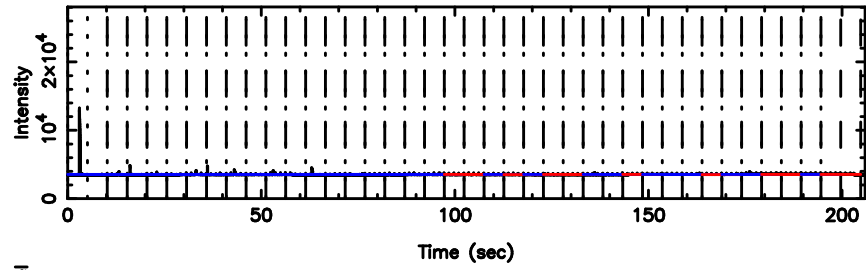

T20240811132759

BLK:28,SNR1: 9.0553 ,SNR2: 22.668

K20240811132756

BLK:28,SNR1: 8.4457 ,SNR2: 21.372

1055+01 2024/08/11 4.49UT TOYOKAWA-KISO

F20240811132759

BLK:29,SNR1: 7.3206 ,SNR2: 18.447

1055+01 2024/08/11 4.49UT FUJI -KISO