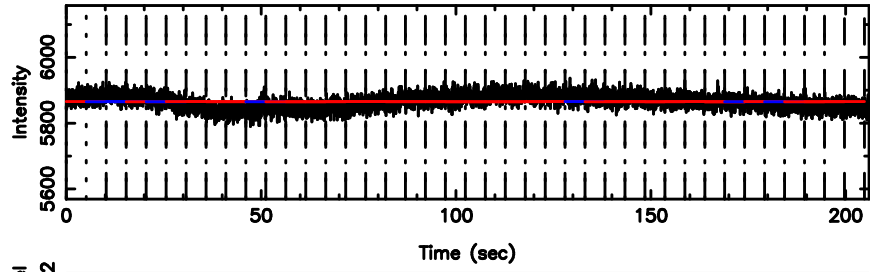

T20240811095607