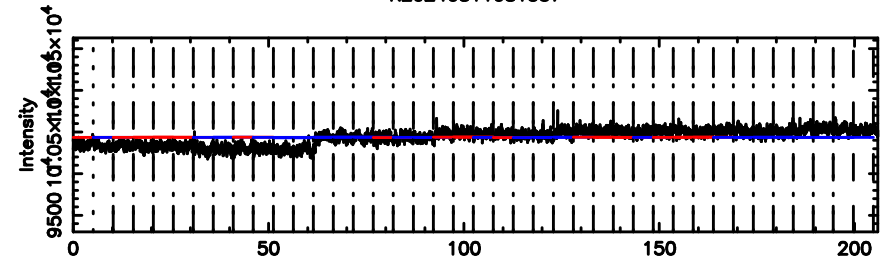

BLK:25,SNR1: 1.0373 ,SNR2: 3.7936

Frequency (Hz)

3C147 2024/08/10 23.26UT TOYOKAWA-KISO

F20240811081340

BLK:23,SNR1:-0.16249 ,SNR2: 1.1604

Frequency (Hz)

3C147 2024/08/10 23.26UT FUJI -KISO

K20240811081337