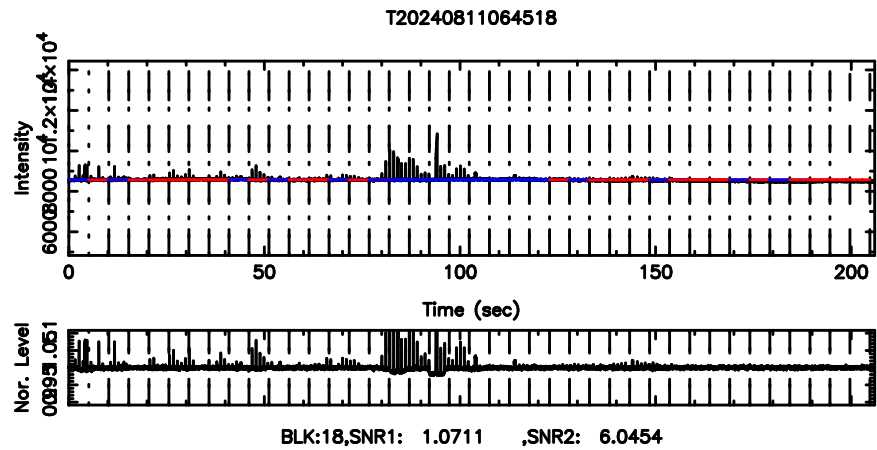

0411+05 2024/08/10 21.78UT TOYOKAWA-FUJI