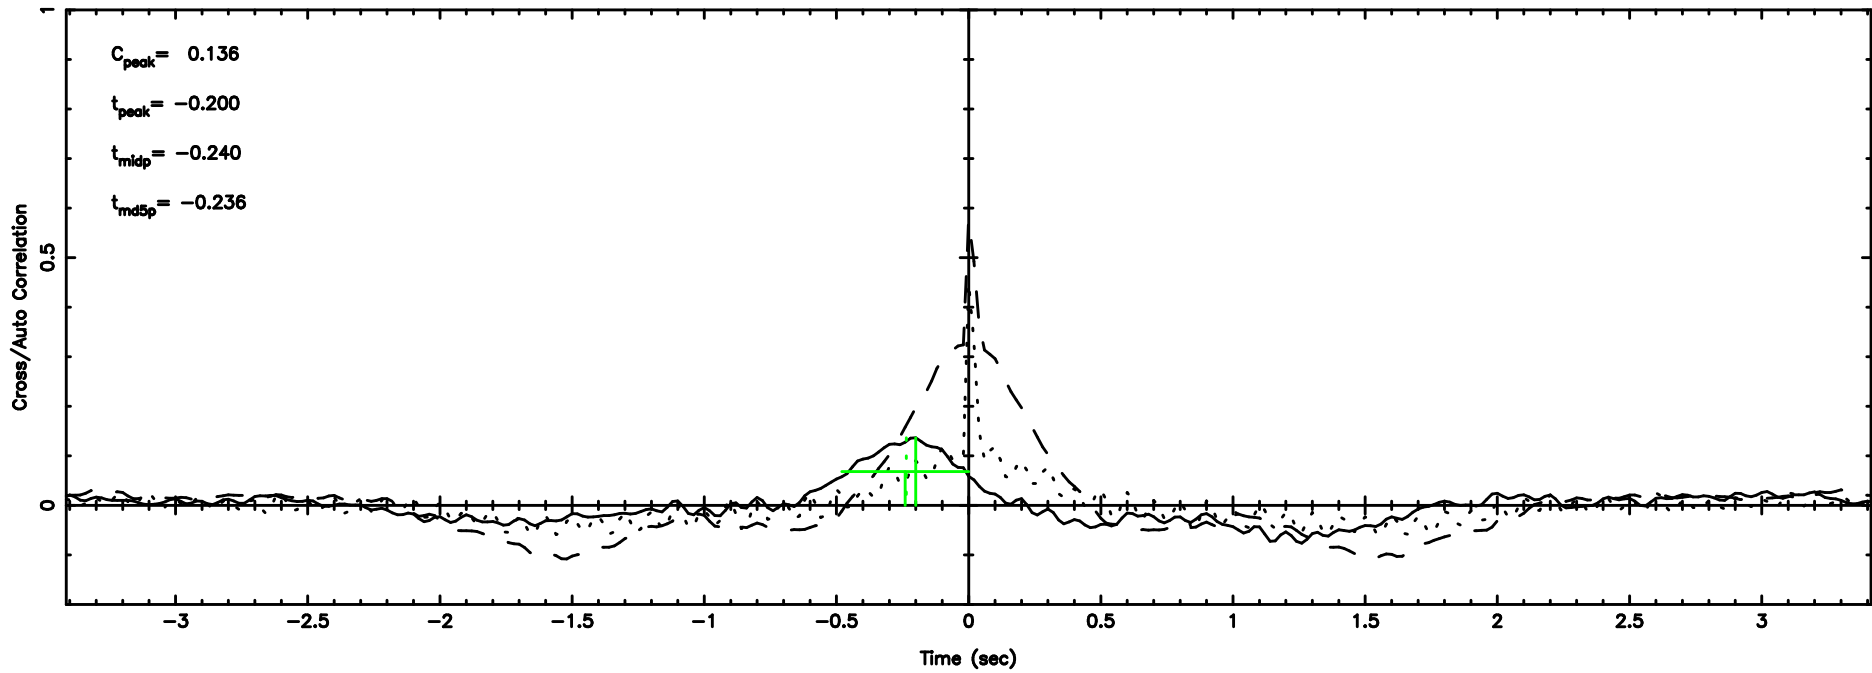

BLK:18,SNR1: 0.39341 ,SNR2: 0.95364