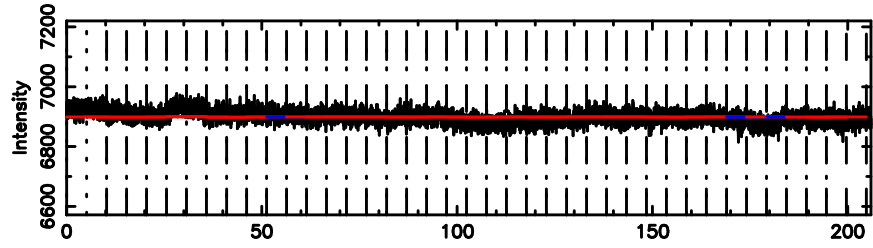

T20240811082151