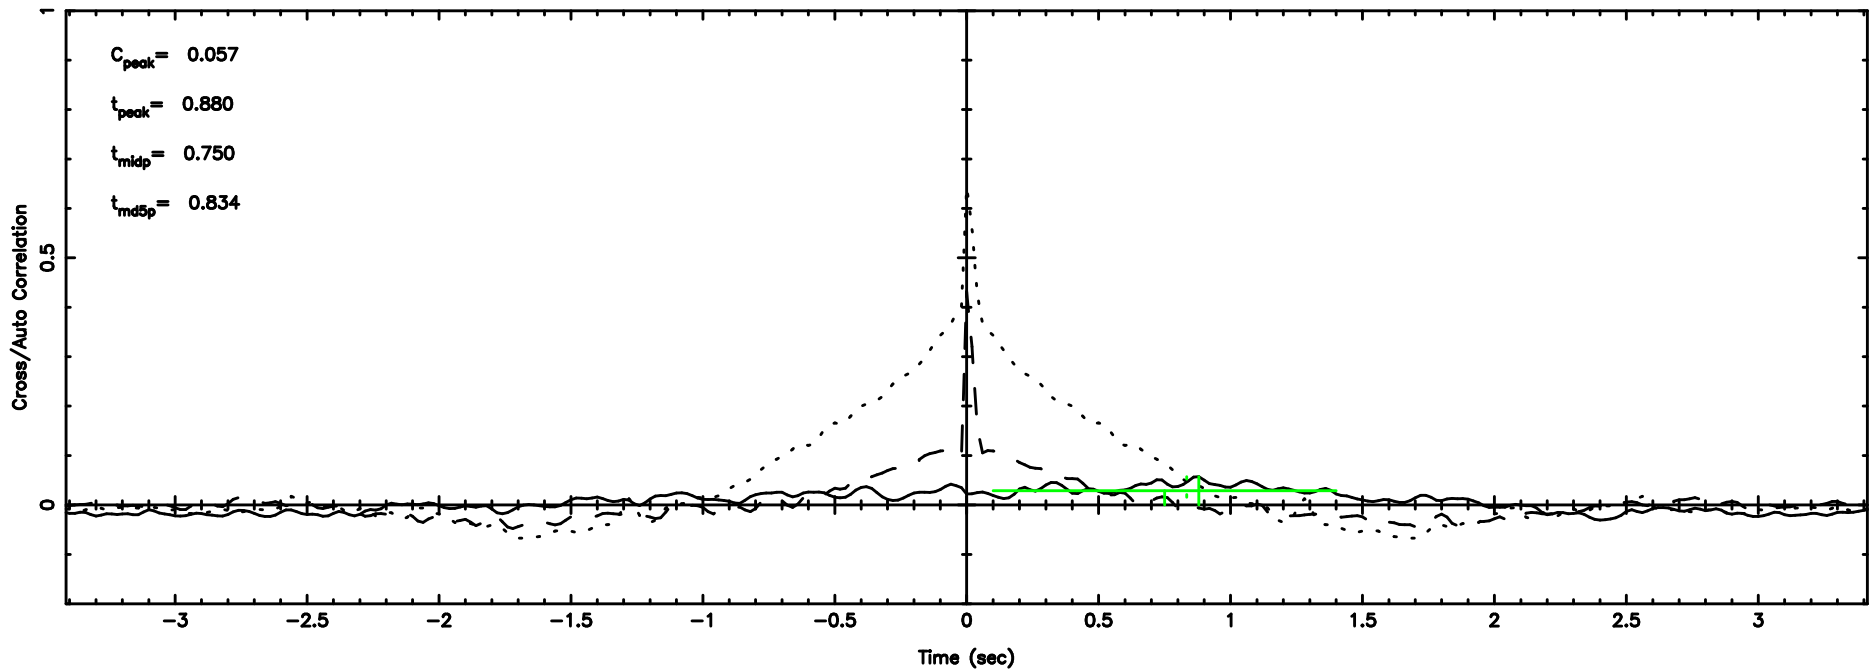

BLK: 2,SNR1: 0.32349 ,SNR2: 1.9710

0839-071 2024/08/11 2.23UT FUJI -KISO

T20240811112303

BLK:13,SNR1: 0.23003 ,SNR2: 2.4990

3C208 2024/08/11 2.41UT TOYOKAWA-FUJI

F20240811112303

BLK:13,SNR1: 22.907 ,SNR2: 20.502