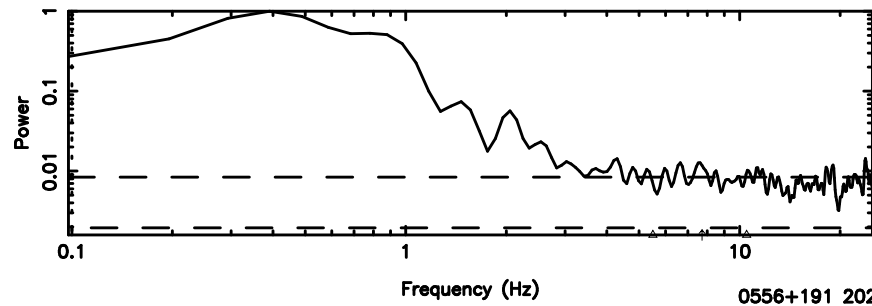

BLK: 9,SNR1: 55.564 ,SNR2: 538.51

Frequency (Hz)

0556+191 2024/08/10 23.54UT TOYOKAWA-FUJI

T20240811083029

BLK: 8,SNR1: 3.8111 ,SNR2: 10.142

0556+191 2024/08/10 23.54UT TOYOKAWA-KISO

K20240811083026

BLK: 8,SNR1: 4.8018 ,SNR2: 19.828