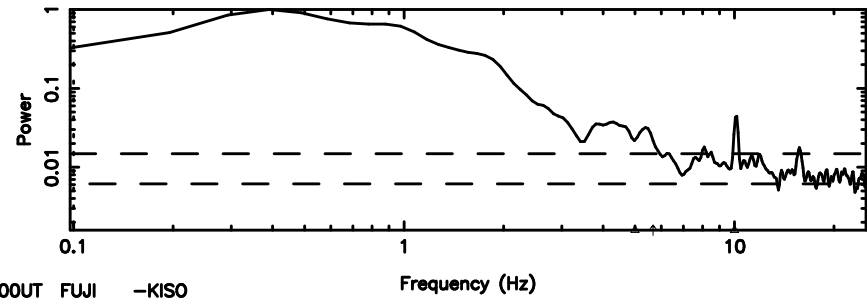

3C273 2024/08/11 6.00UT TOYOKAWA-KISO

F20240811145824

BLK:21,SNR1:-0.10073 ,SNR2: 1.3638

K20240811145821

BLK:21,SNR1: 3.3911 ,SNR2: 12.767

3C273 2024/08/11 6.00UT FUJI -KISO

T20240811151135

No.Good Data