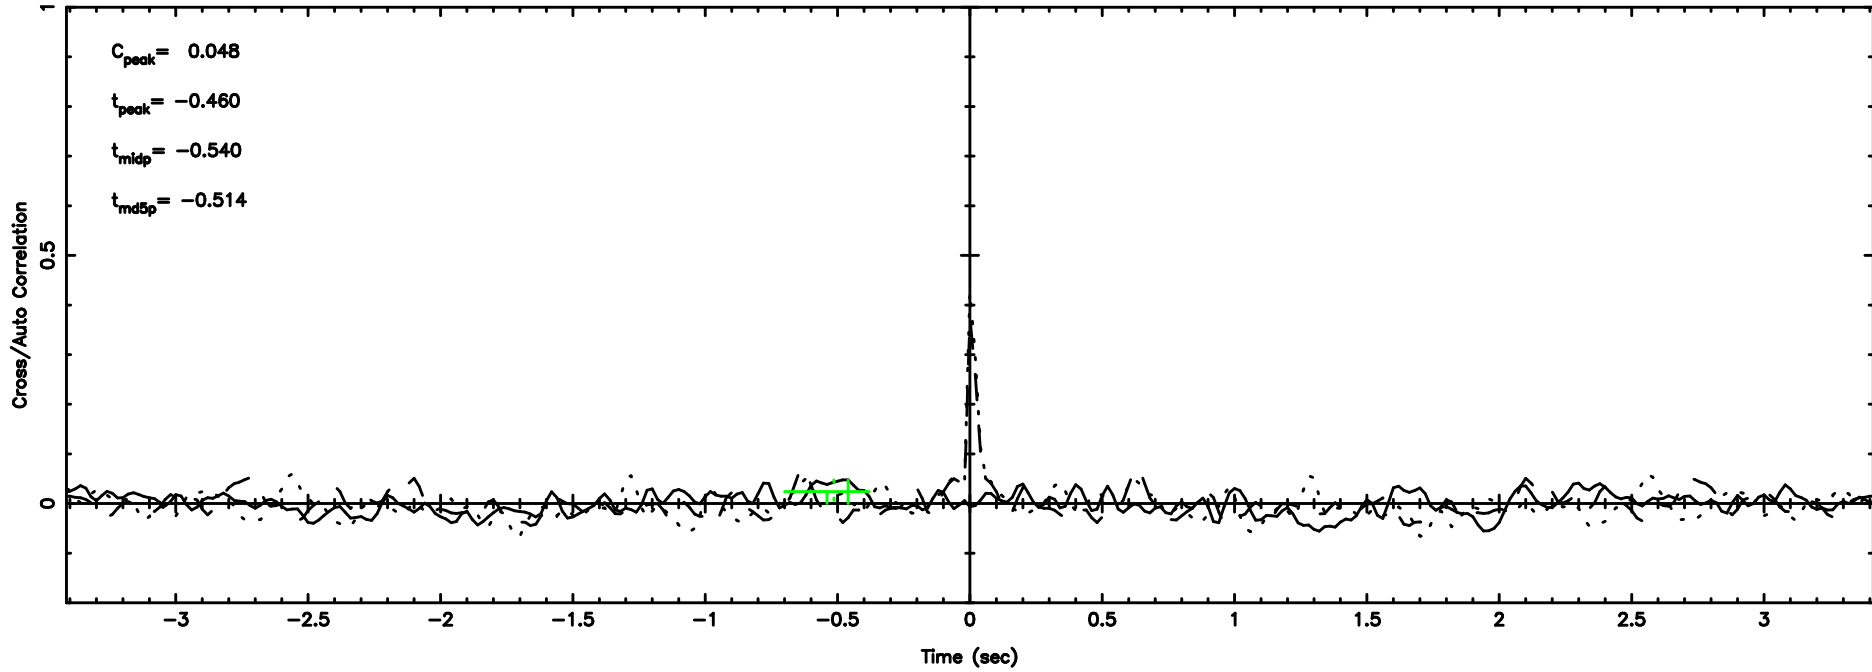

0703+138 2024/08/11 0.64UT TOYOKAWA-FUJI