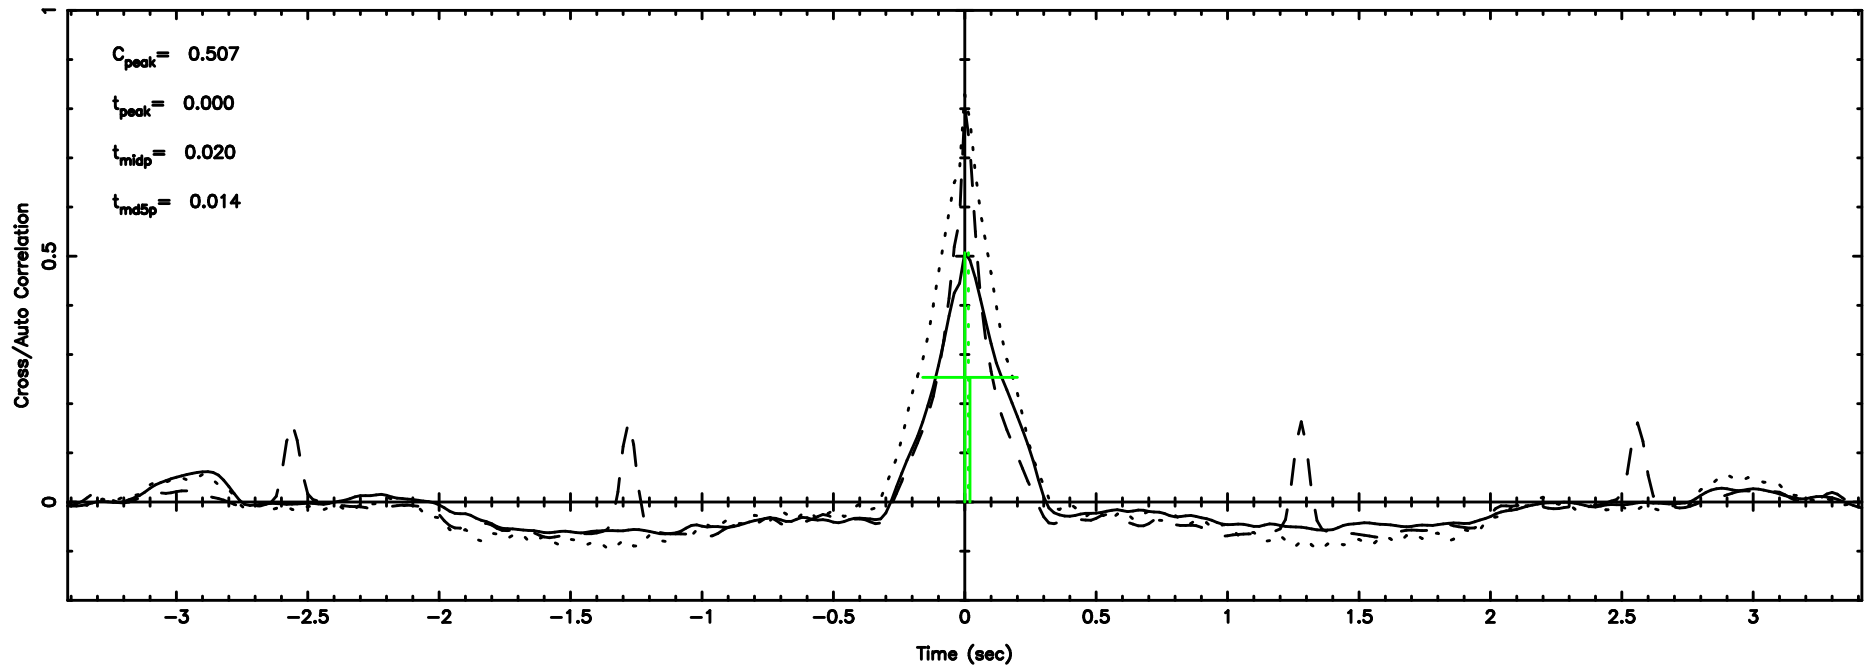

BLK:29,SNR1: 8.4453 ,SNR2: 21.370