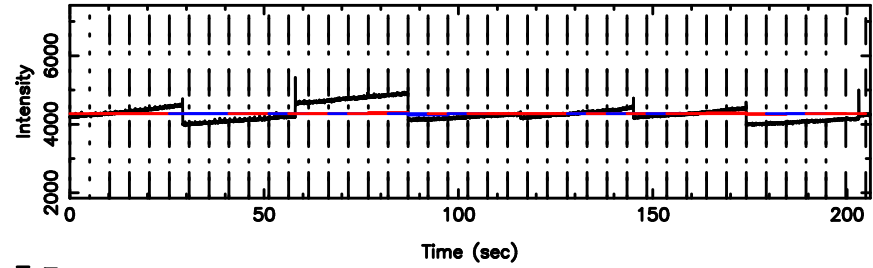

BLK: 2,SNR1: 0.32349 ,SNR2: 1.9710

0839-071 2024/08/11 2.23UT FUJI -KISO

T20240811112303

BLK:13,SNR1: 0.23003 ,SNR2: 2.4990

3C208 2024/08/11 2.41UT TOYOKAWA-FUJI

F20240811112303

BLK:13,SNR1: 22.907 ,SNR2: 20.502