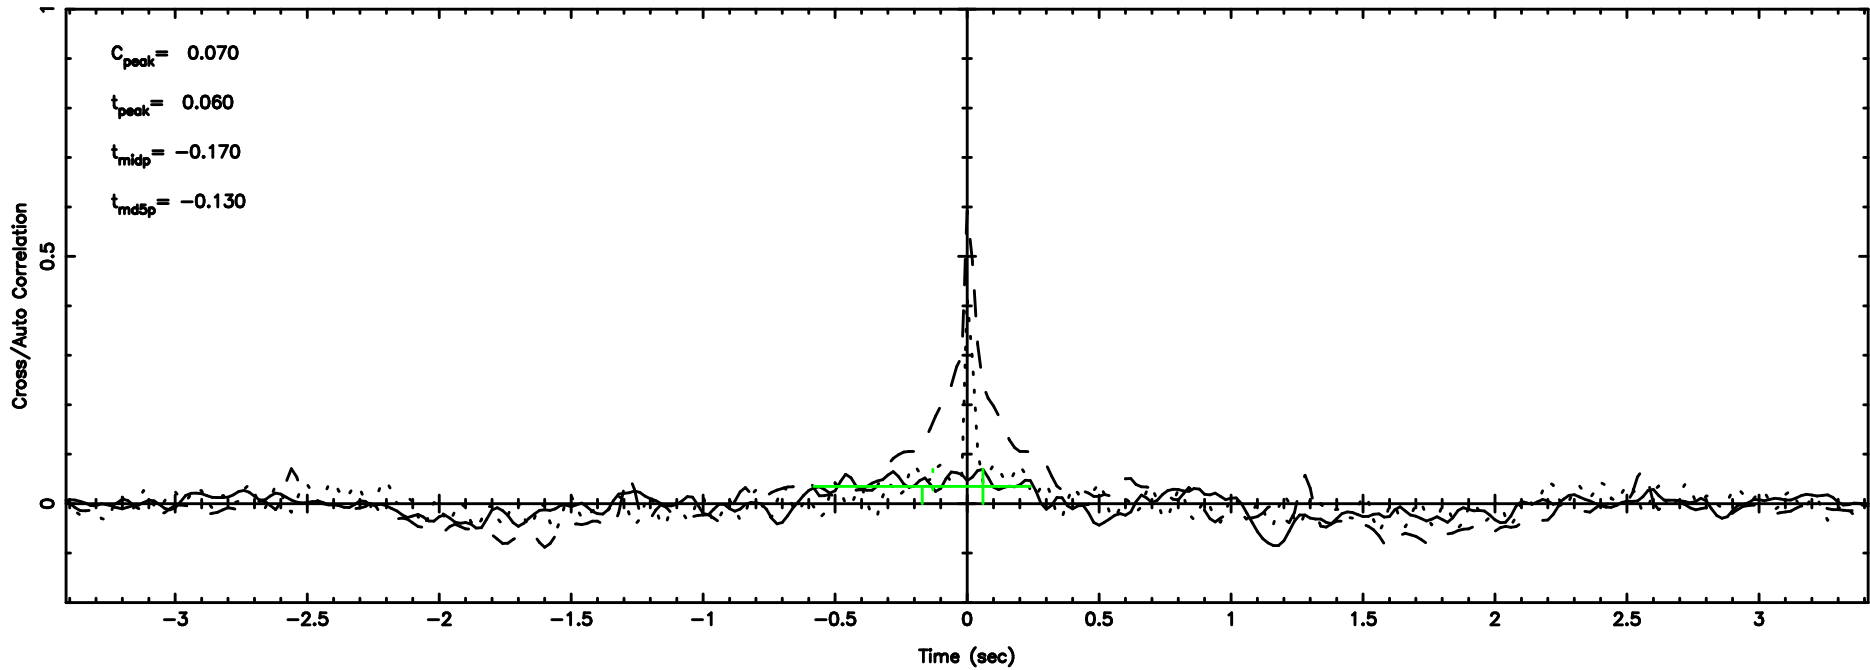

0834-19 2024/08/11 2.14UT FUJI -KISO