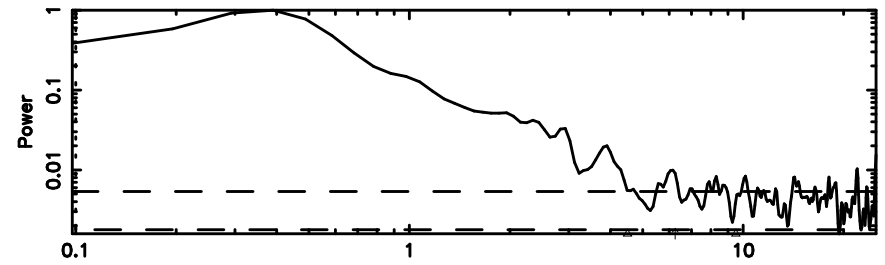

BLK: 4,SNR1: 5.2170 ,SNR2: 17.102