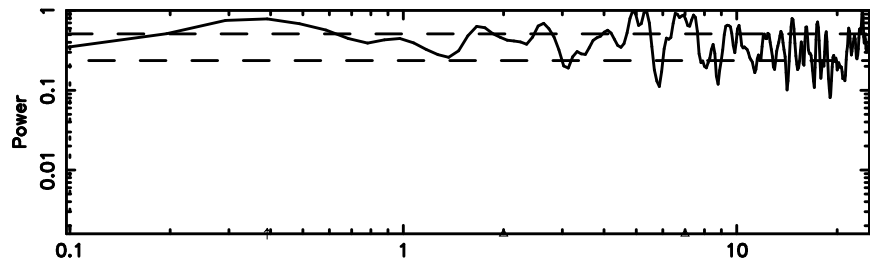

BLK: 2,SNR1:-0.20390 ,SNR2: 0.25156