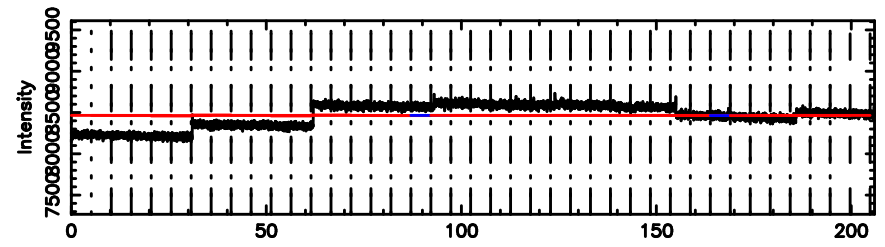

Frequency (Hz)

K20240811092453