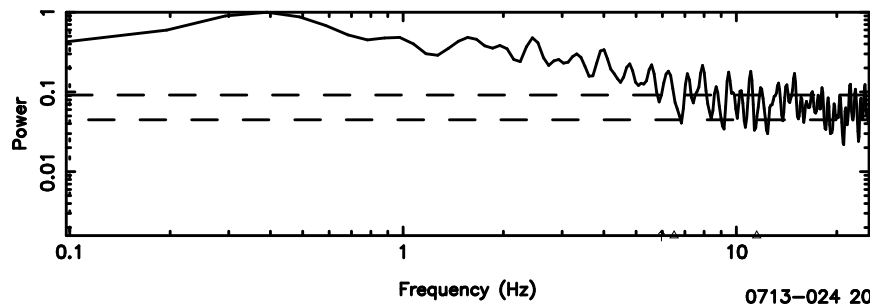

BLK: 4,SNR1: 1.5345 ,SNR2: 6.0684

Frequency (Hz)

0713-024 2024/08/11 0.79UT TOYOKAWA-KISO

F20240811094555

BLK: 5,SNR1: 0.65077 ,SNR2: 2.4505

K20240811094552

BLK: 5,SNR1: 0.57563 ,SNR2: 2.7983

0713-024 2024/08/11 0.79UT FUJI -KISO