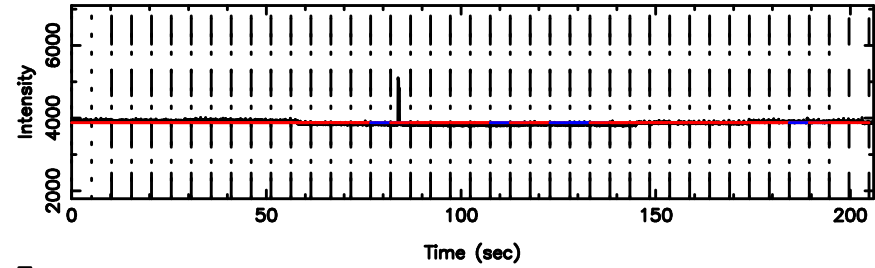

Frequency (Hz)

0741-06 2024/08/11 1.27UT FUJI -KISO

T20240811102408

BLK: 5,SNR1:-0.11088E-01,SNR2: 0.72514

0752-200 2024/08/11 1.43UT TOYOKAWA-FUJI

F20240811102408

BLK: 5,SNR1: 11.995 ,SNR2: 25.253

T20240811102408