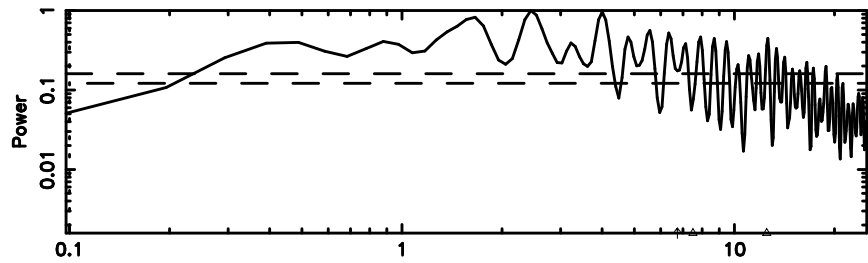

T20240811111202

BLK: 2,SNR1: 0.64759E-01,SNR2: 1.1019

0839-071 2024/08/11 2.23UT TOYOKAWA-KISO

K20240811111200

BLK: 2,SNR1: 3.3100 ,SNR2: 11.397

F20240811111202

BLK: 2,SNR1: 0.33120 ,SNR2: 1.3666

K20240811111200