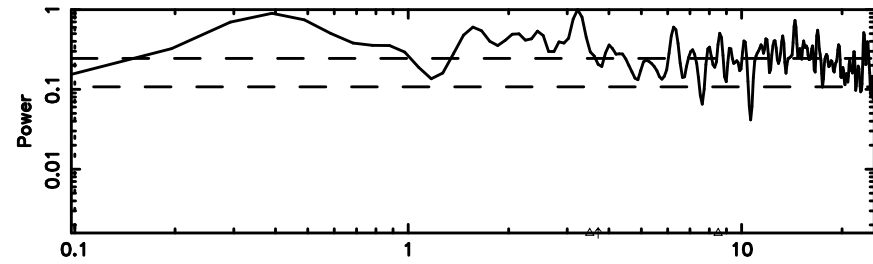

K20240811092453

BLK: 2,SNR1: 0.27955 ,SNR2: 2.0110

Frequency (Hz)

0652-130 2024/08/11 0.44UT FUJI -KISO

T20240811093632

BLK: 2, SNR1: 0.11579 , SNR2: 0.49454

F20240811093632

BLK: 2, SNR1: 0.22743 , SNR2: 0.86190