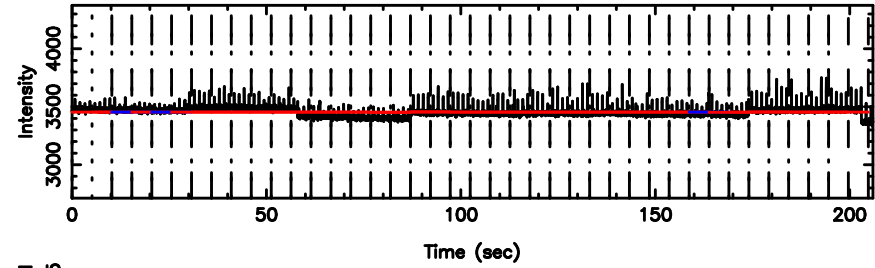

F20240811111202