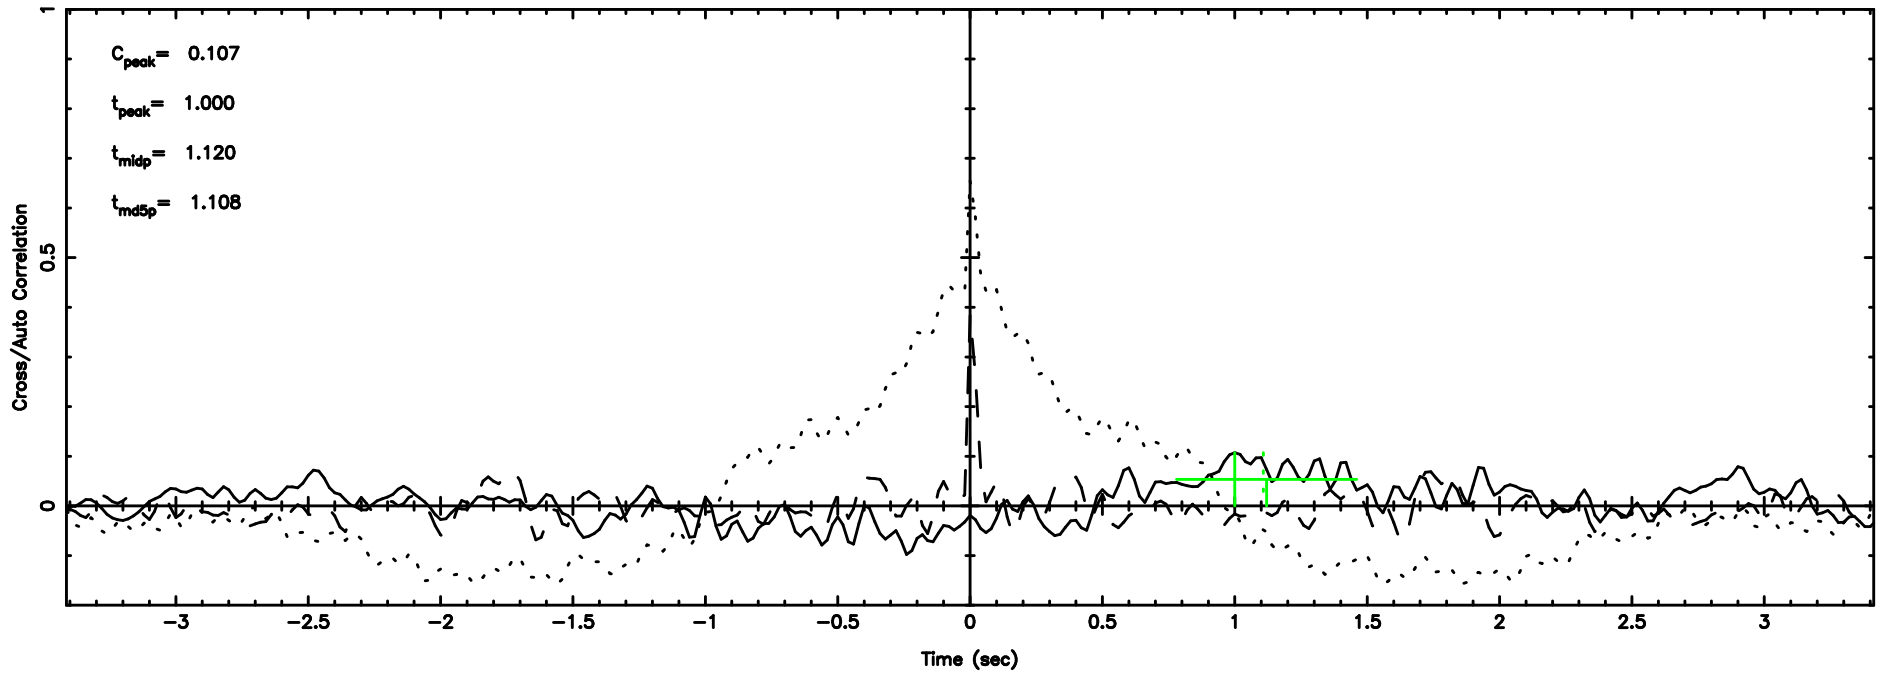

T20240811092456

BLK: 1,SNR1: 0.18635 ,SNR2: 0.66653

K20240811092453

BLK: 1,SNR1: 1.4862 ,SNR2: 7.1420

0652-130 2024/08/11 0.44UT TOYOKAWA-KISO

F20240811092456

BLK: 2,SNR1: 0.32498 ,SNR2: 1.9856

Frequency (Hz)