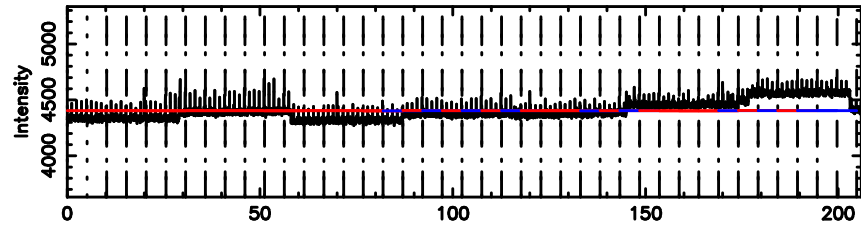

F20240811162655

BLK:10,SNR1: 0.35867 ,SNR2: 2.8851