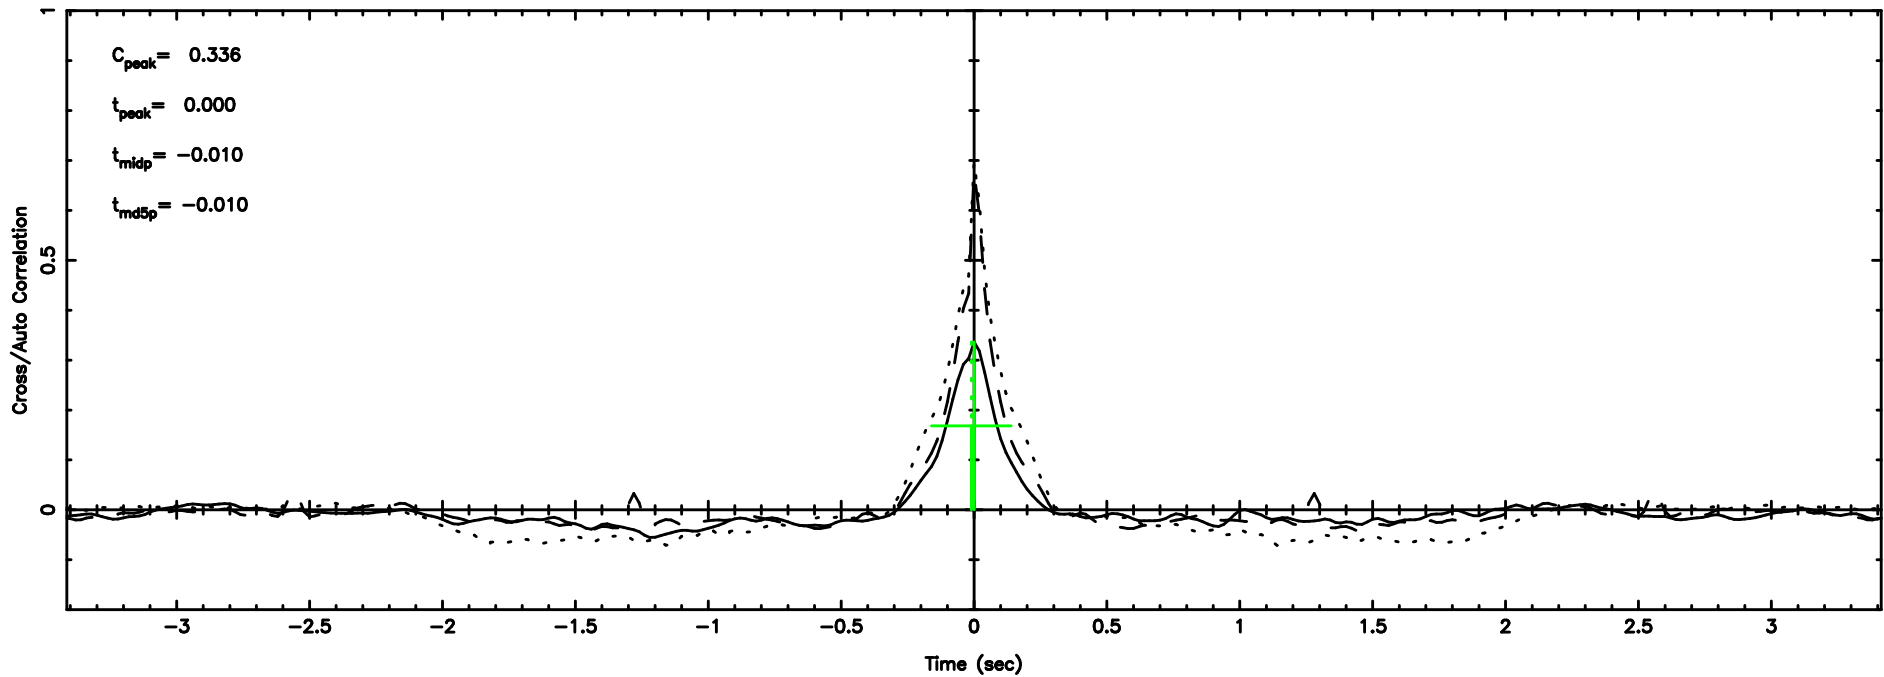

Frequency (Hz)

K20240811060131

BLK:22,SNR1: 8.6410 ,SNR2: 15.365

Frequency (Hz)

0326+455 2024/08/10 21.05UT FUJI -KISO

T20240811061110

BLK:29,SNR1: 2.6516 ,SNR2: 12.748

F20240811061110