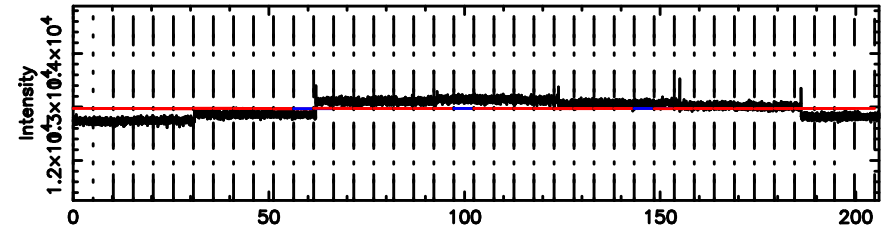

Frequency (Hz)

K20240811062412

BLK: 4,SNR1: 0.89956 ,SNR2: 5.9104

Frequency (Hz)

0349+382 2024/08/10 21.43UT TOYOKAWA-KISO

F20240811062415

BLK: 3,SNR1: 0.40567E-01,SNR2: 0.34345

K20240811062412