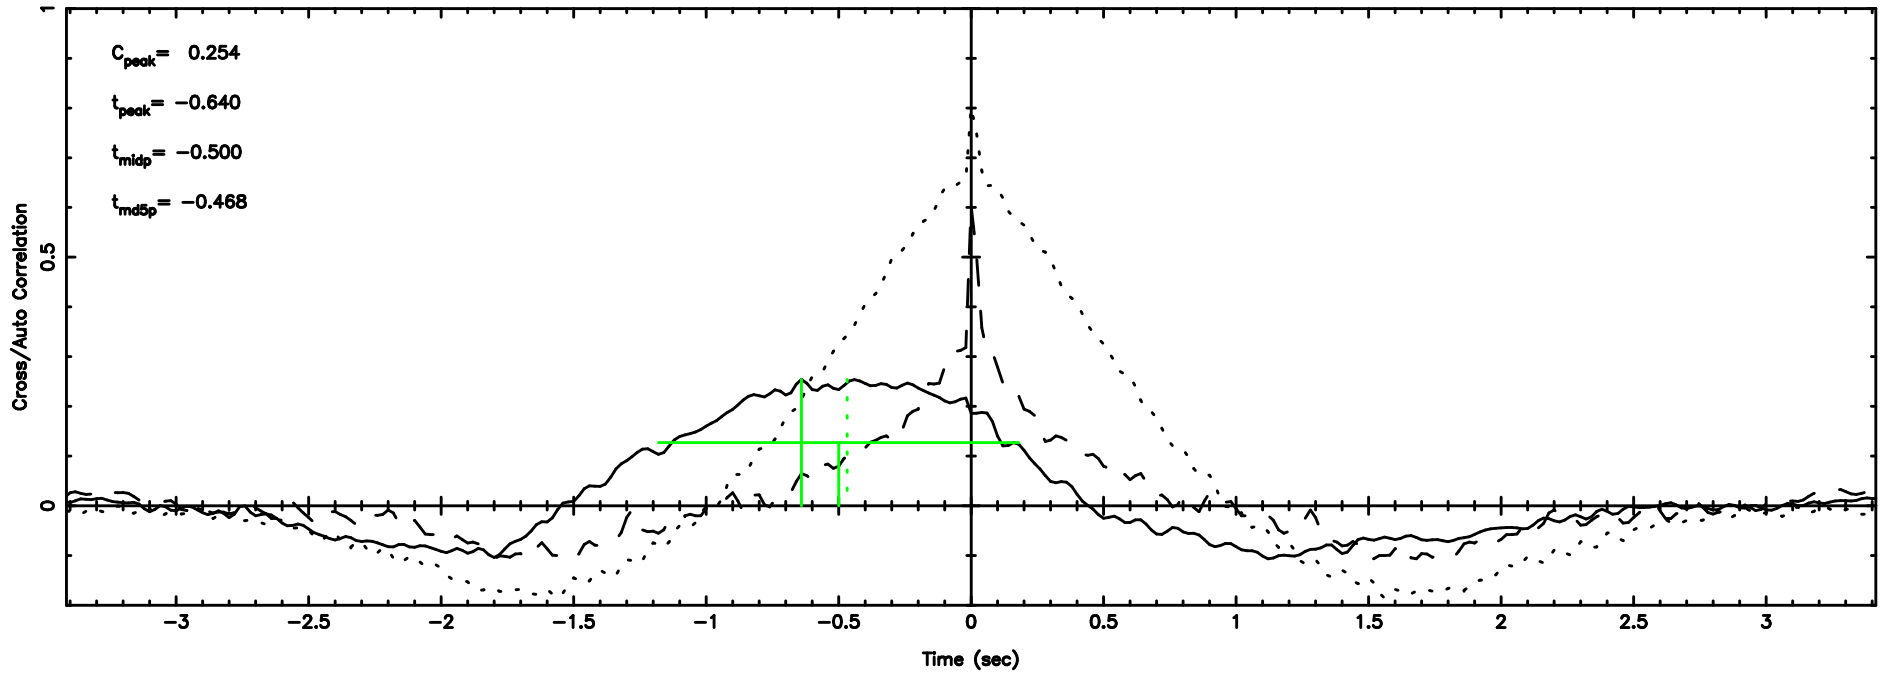

K20240811082559

BLK: 5, SNR1: 47.737 , SNR2: 72.380

Frequency (Hz)

0552+12 2024/08/10 23.46UT FUJI -KISO

T20240811083029

BLK: 9,SNR1: 4.5338 ,SNR2: 7.6976

Frequency (Hz)

F20240811083029