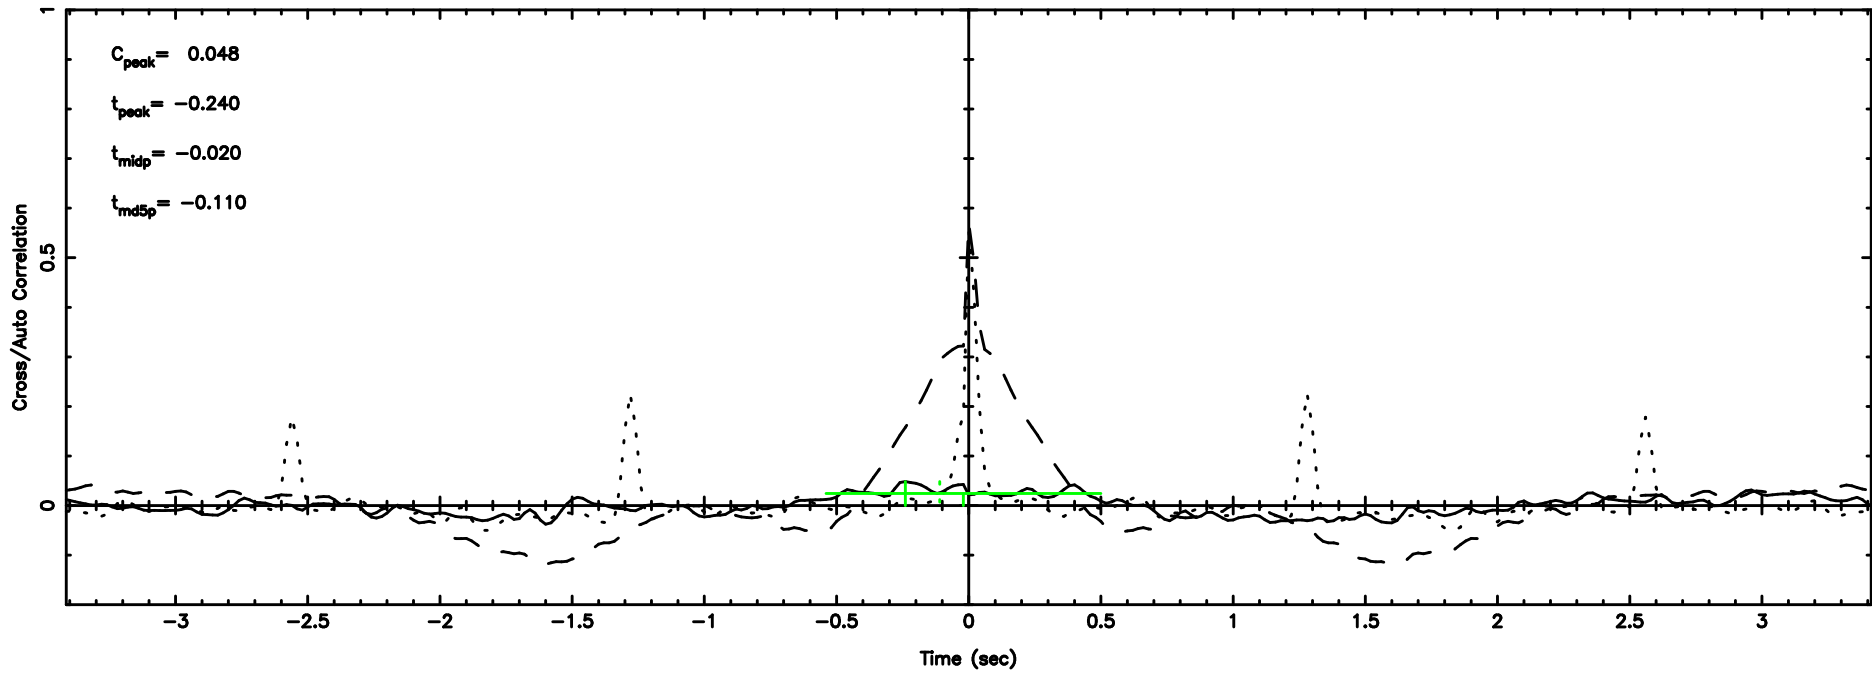

0732+33 2024/08/11 1.13UT FUJI -KISO

T20240811101423

BLK:10,SNR1: 0.81408 ,SNR2: 4.8770

0741-06 2024/08/11 1.27UT TOYOKAWA-FUJI

F20240811101423

BLK:10,SNR1:-0.18564 ,SNR2: 0.56620

T20240811101423

BLK:18,SNR1: 0.79777 ,SNR2: 5.0559