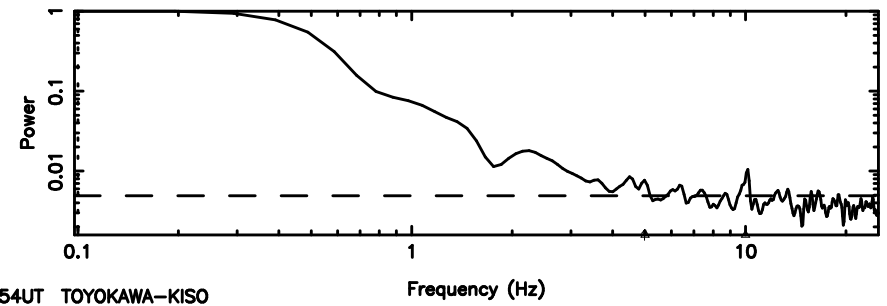

BLK: 9,SNR1: 55.564 ,SNR2: 538.51

Frequency (Hz)

0556+191 2024/08/10 23.54UT TOYOKAWA-FUJI

T20240811083029

BLK: 8,SNR1: 3.8111 ,SNR2: 10.142

0556+191 2024/08/10 23.54UT TOYOKAWA-KISO

K20240811083026

BLK: 8,SNR1: 4.8018 ,SNR2: 19.828