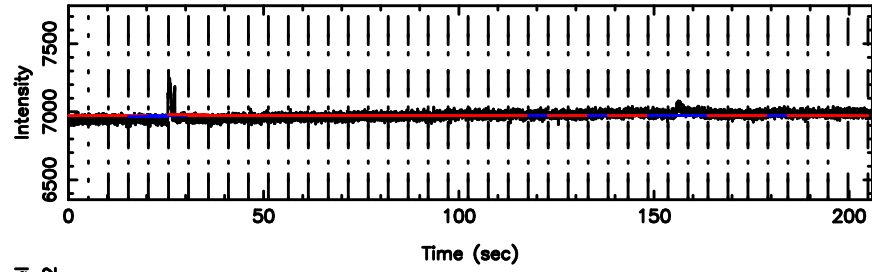

BLK: 9,SNR1: 55.564 ,SNR2: 538.51

Frequency (Hz)

0556+191 2024/08/10 23.54UT TOYOKAWA-FUJI

T20240811083029

BLK: 8,SNR1: 3.8111 ,SNR2: 10.142

0556+191 2024/08/10 23.54UT TOYOKAWA-KISO

K20240811083026

BLK: 8,SNR1: 4.8018 ,SNR2: 19.828