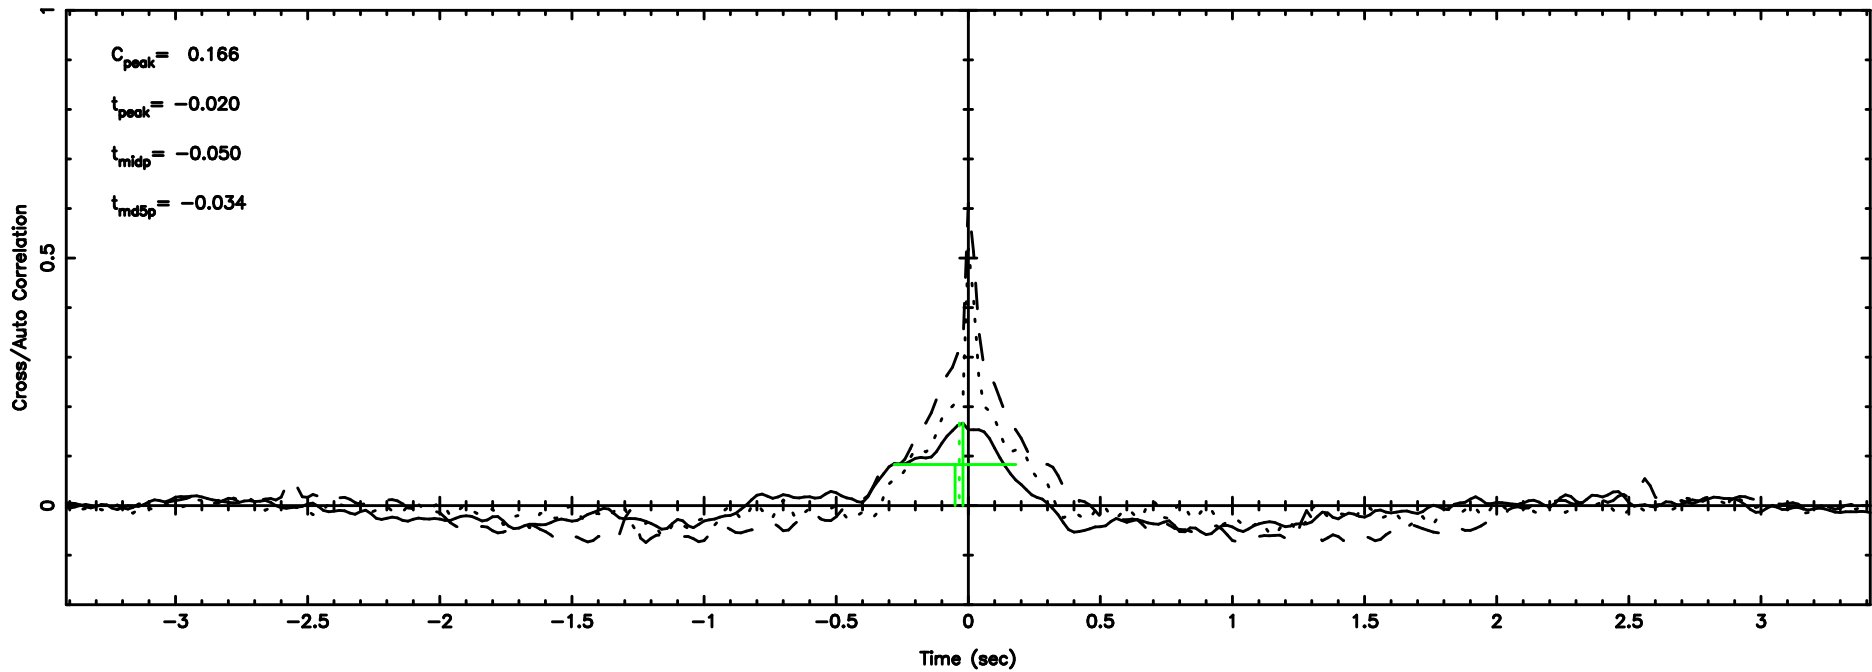

BLK: 9,SNR1: 0.34315 ,SNR2: 1.9206