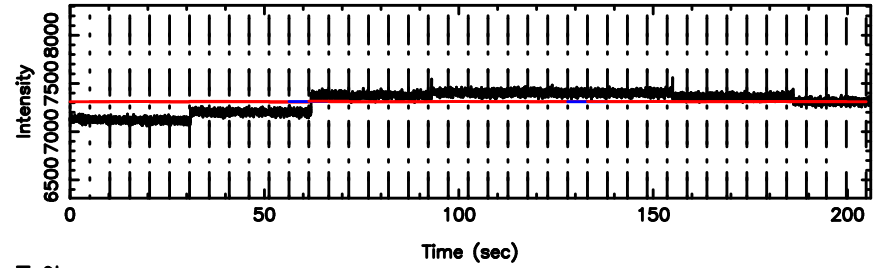

T20240811111202

BLK: 2,SNR1: 0.64759E-01,SNR2: 1.1019

0839-071 2024/08/11 2.23UT TOYOKAWA-KISO

K20240811111200

BLK: 2,SNR1: 3.3100 ,SNR2: 11.397

F20240811111202

BLK: 2,SNR1: 0.33120 ,SNR2: 1.3666

K20240811111200