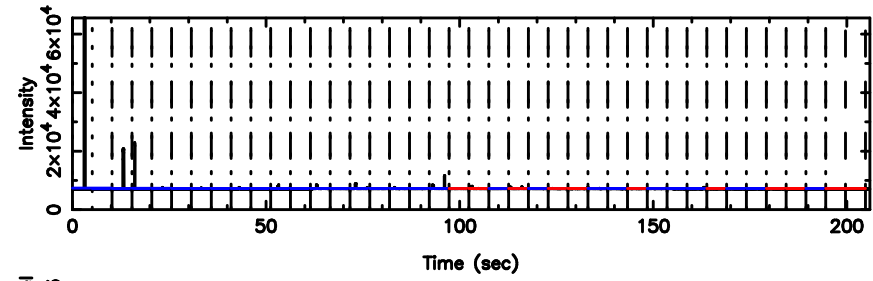

1055+01 2024/08/11 4.49UT FUJI -KISO

K20240811132756