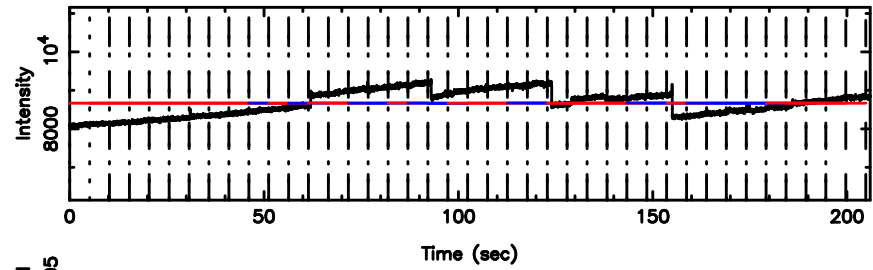

K20240811112300

BLK:14,SNR1: 4.0812 ,SNR2: 14.144