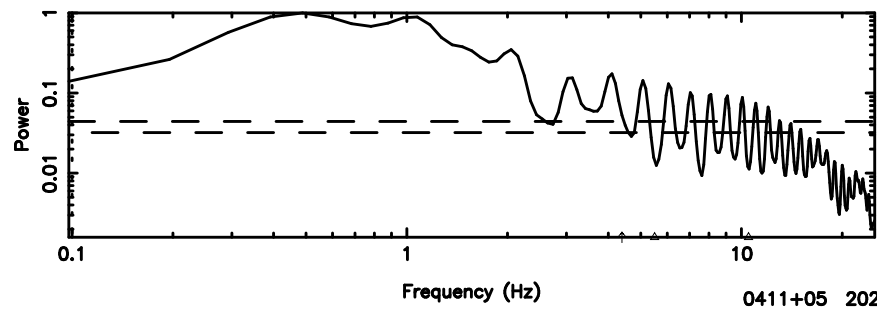

0411+05 2024/08/10 21.78UT TOYOKAWA-FUJI