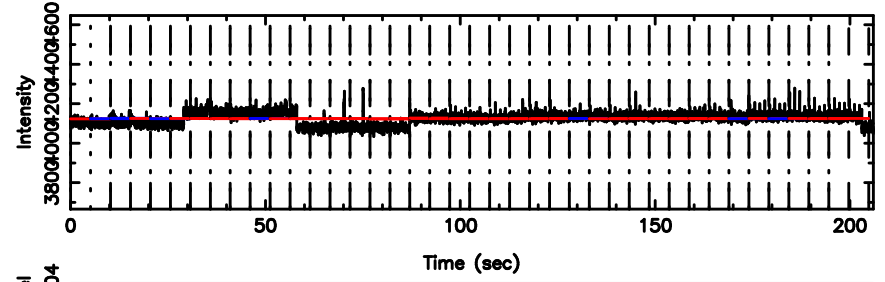

F20240811095607