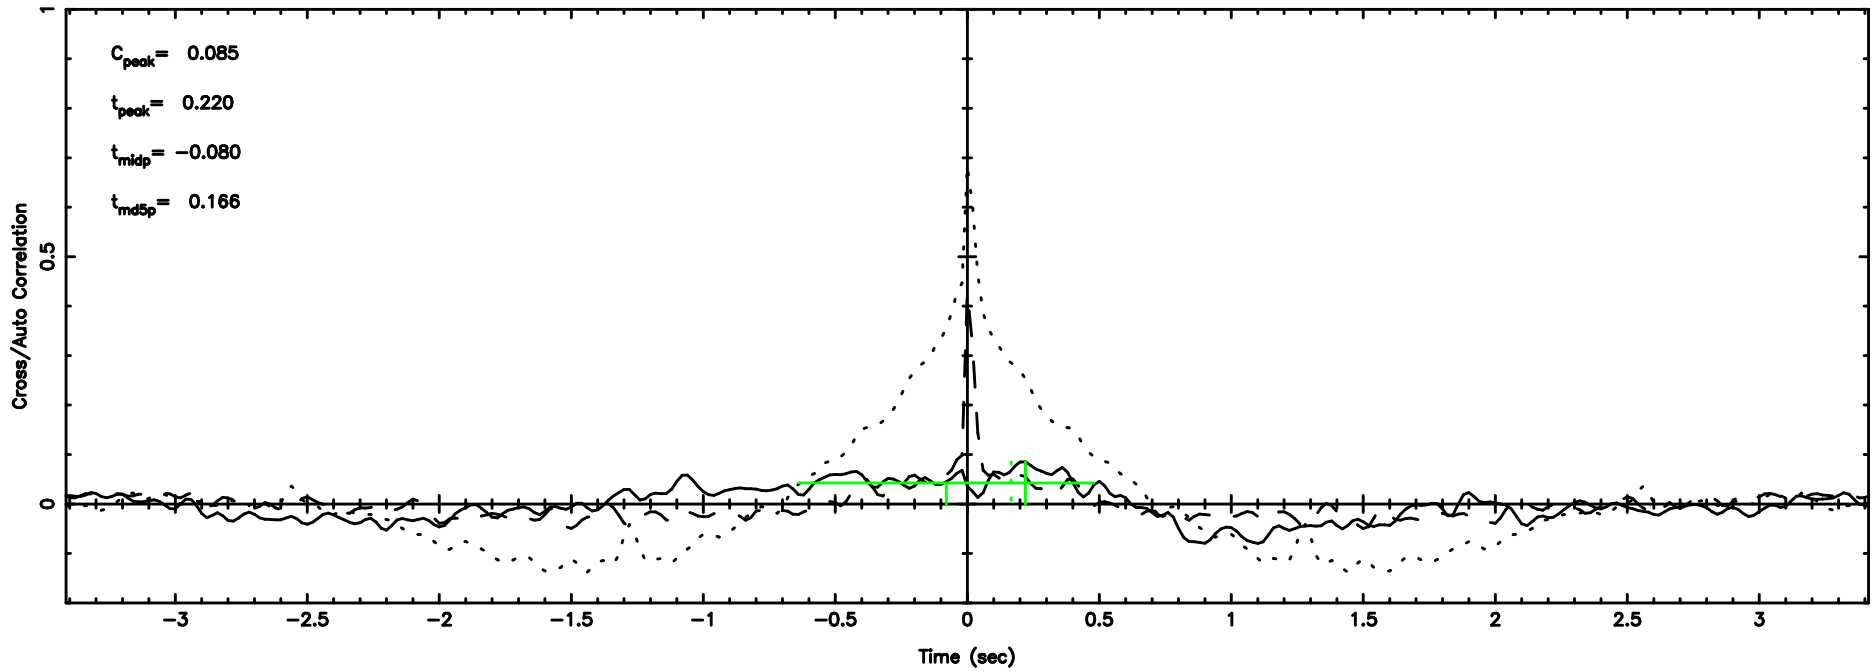

T20240811110657

BLK: 8,SNR1: 0.22322 ,SNR2: 0.98336

0834-19 2024/08/11 2.14UT TOYOKAWA-KISO

K20240811110655

BLK: 8,SNR1: 0.32590 ,SNR2: 1.8573

Frequency (Hz)

F20240811110657

BLK: 4,SNR1: 0.12003 ,SNR2: 1.9730