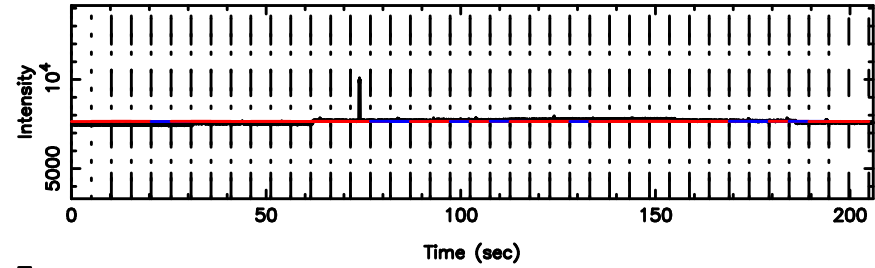

F20240811102408

BLK: 9,SNR1: 21.990 ,SNR2: 20.051

0752-200 2024/08/11 1.43UT FUJI -KISO

K20240811102405

BLK: 9,SNR1: 0.34315 ,SNR2: 1.9206