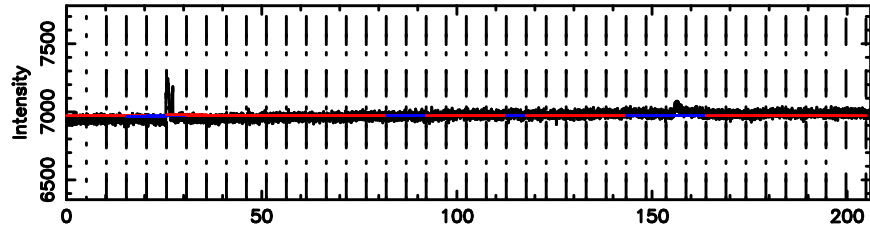

K20240811082559

BLK: 5, SNR1: 47.737 , SNR2: 72.380

Frequency (Hz)

0552+12 2024/08/10 23.46UT FUJI -KISO

T20240811083029

BLK: 9,SNR1: 4.5338 ,SNR2: 7.6976

Frequency (Hz)

F20240811083029