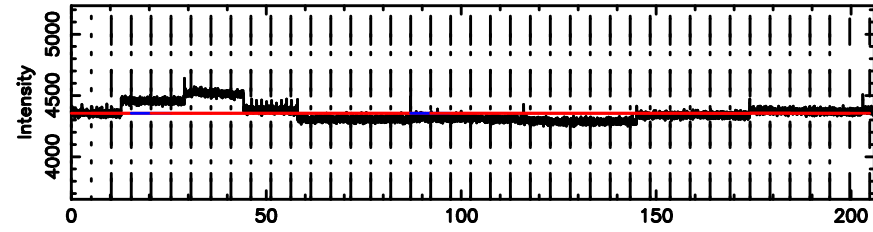

K20240811092453

BLK: 2,SNR1: 0.27955 ,SNR2: 2.0110

Frequency (Hz)

0652-130 2024/08/11 0.44UT FUJI -KISO

T20240811093632

BLK: 2, SNR1: 0.11579 , SNR2: 0.49454

F20240811093632

BLK: 2, SNR1: 0.22743 , SNR2: 0.86190