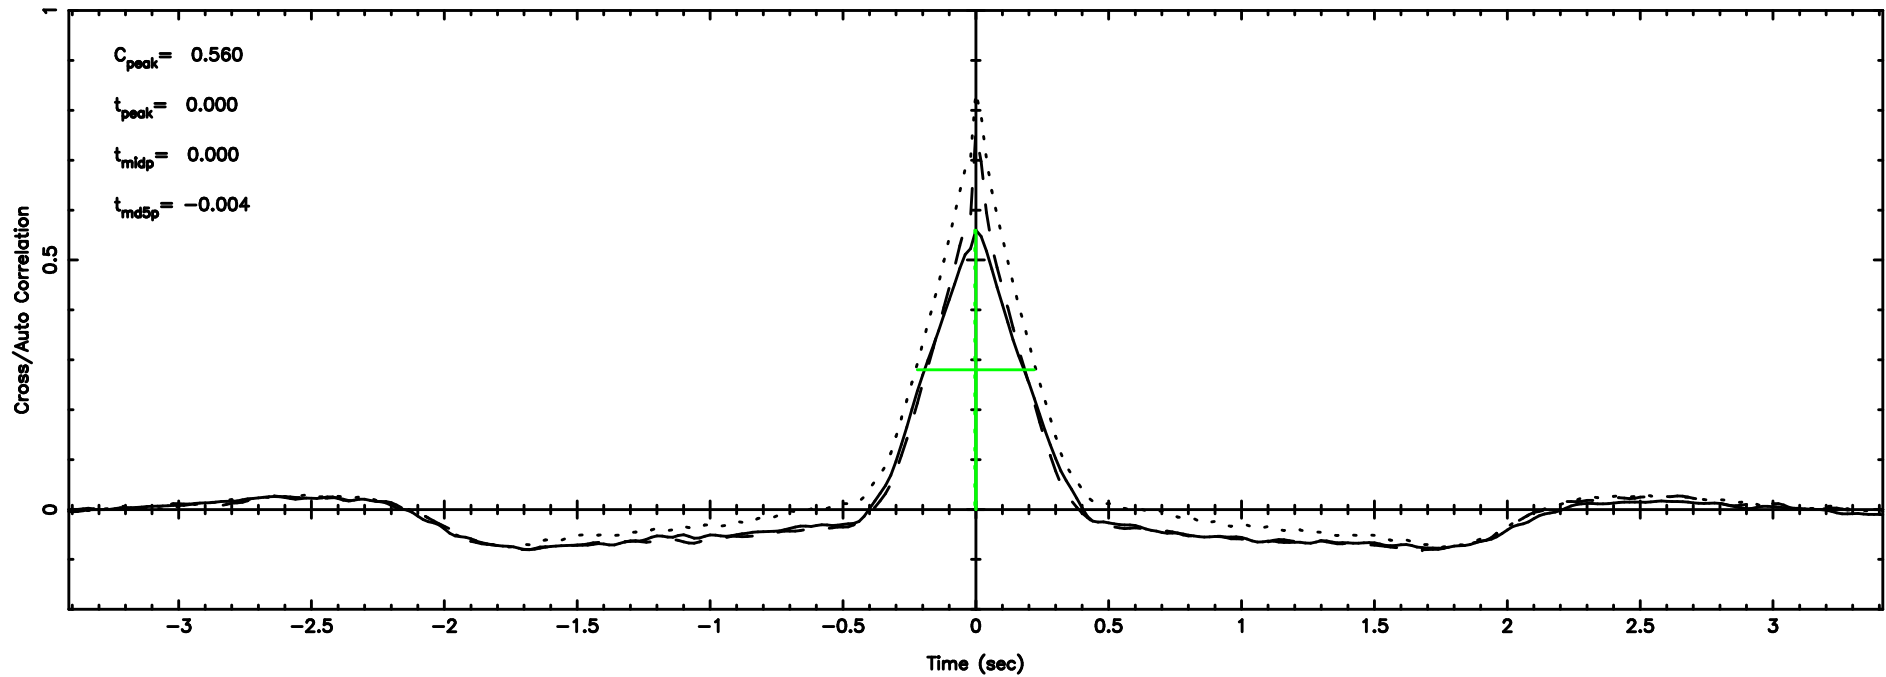

BLK:29,SNR1: 21.661 ,SNR2: 40.602

0337+319 2024/08/10 21.21UT TOYOKAWA-FUJI

T20240811061110

BLK:32,SNR1: 2.7015 ,SNR2: 12.947

0337+319 2024/08/10 21.21UT TOYOKAWA-KISO

K20240811061107

BLK:32,SNR1: 26.436 ,SNR2: 47.745