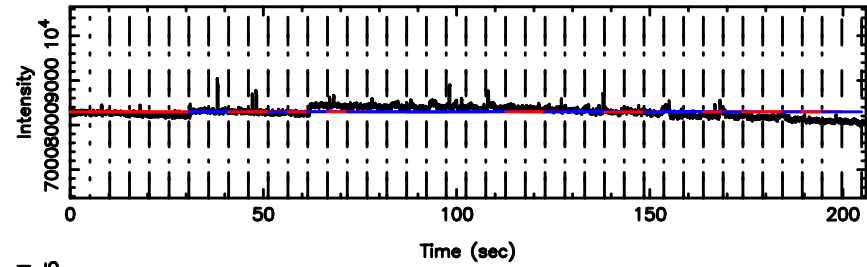

3C273 2024/08/11 6.00UT TOYOKAWA-KISO

F20240811145824

BLK:21,SNR1:-0.10073 ,SNR2: 1.3638

K20240811145821

BLK:21,SNR1: 3.3911 ,SNR2: 12.767

3C273 2024/08/11 6.00UT FUJI -KISO

T20240811151135

No.Good Data