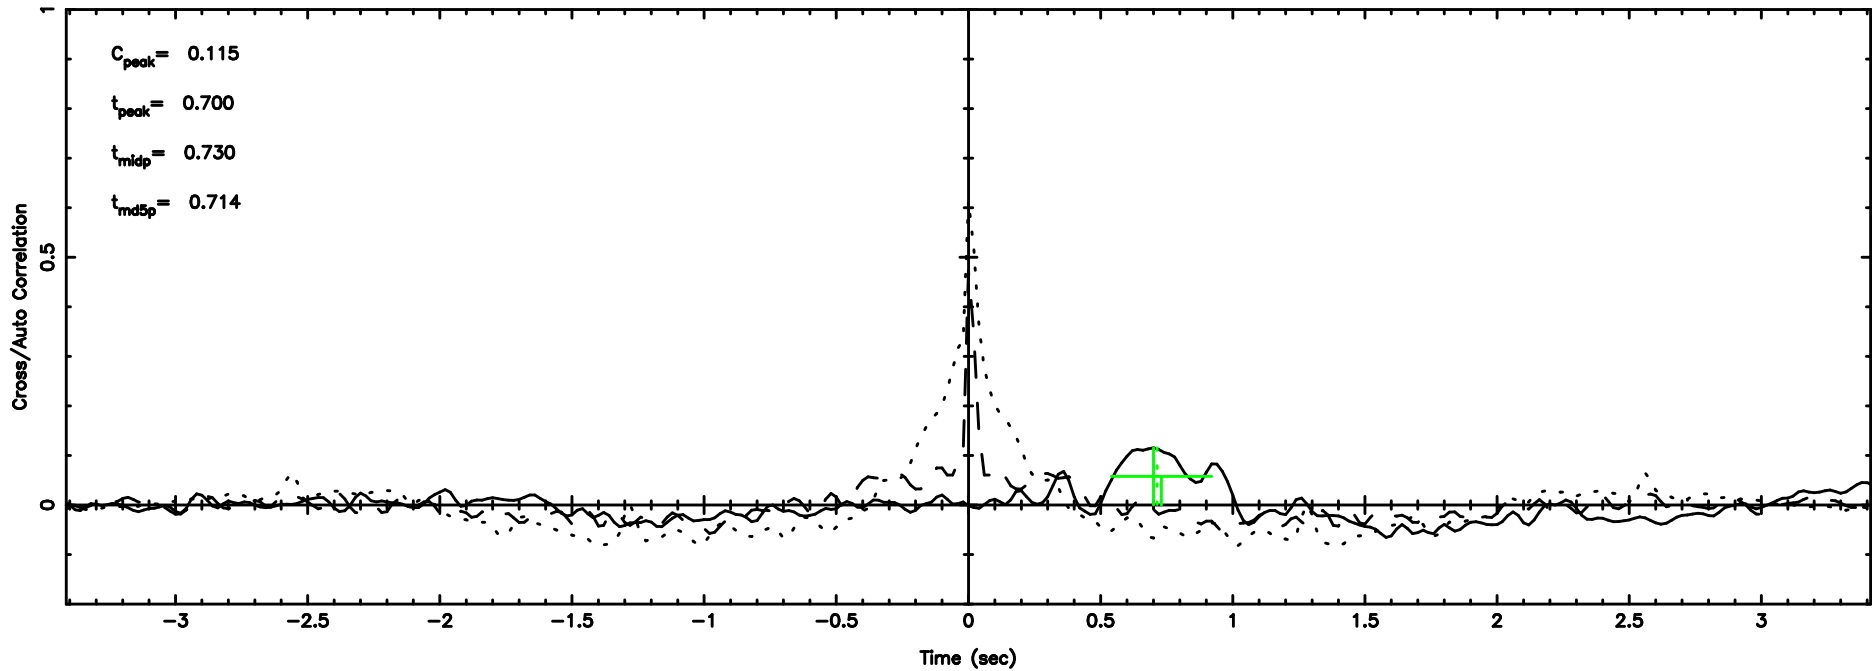

Frequency (Hz)

0741-06 2024/08/11 1.27UT FUJI -KISO

T20240811102408

BLK: 5,SNR1:-0.11088E-01,SNR2: 0.72514

0752-200 2024/08/11 1.43UT TOYOKAWA-FUJI

F20240811102408

BLK: 5,SNR1: 11.995 ,SNR2: 25.253

T20240811102408