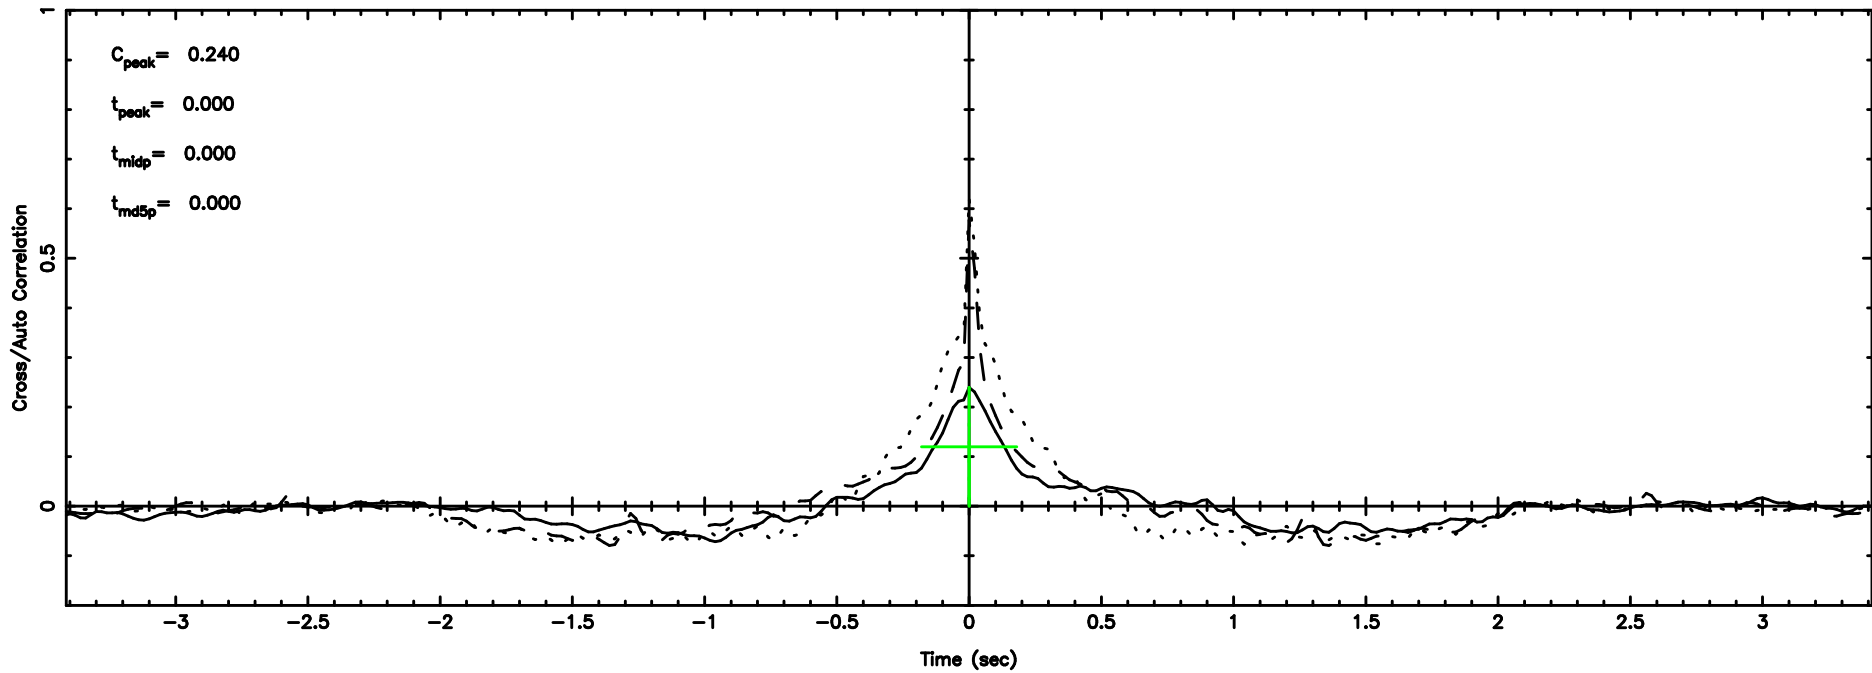

BLK:12,SNR1: 1.8768 ,SNR2: 5.6207

0723+10 2024/08/11 0.96UT TOYOKAWA-KISO

F20240811095607

BLK:13,SNR1: 0.67761 ,SNR2: 3.4239

K20240811095604

BLK:13,SNR1: 1.8494 ,SNR2: 7.7476

0723+10 2024/08/11 0.96UT FUJI -KISO