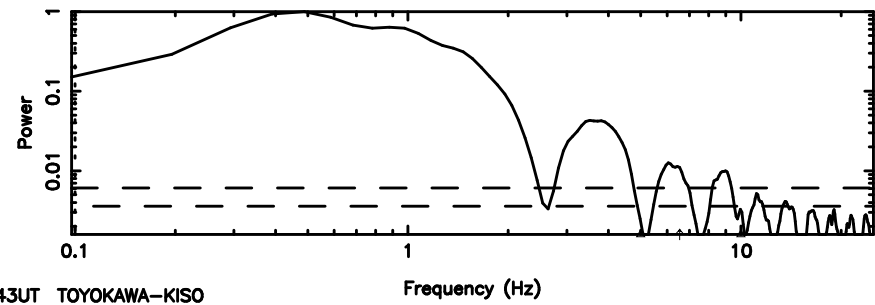

BLK: 9,SNR1: 7.4930 ,SNR2: 24.131