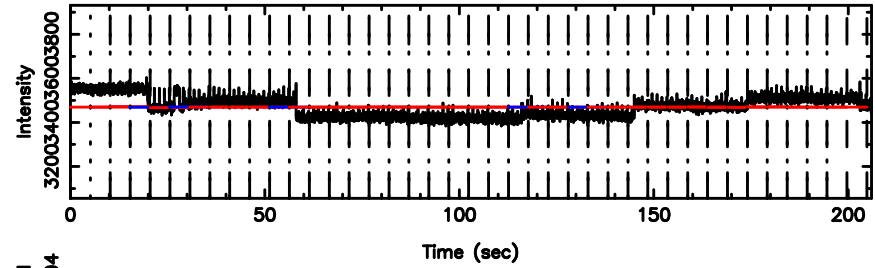

F20240811110657