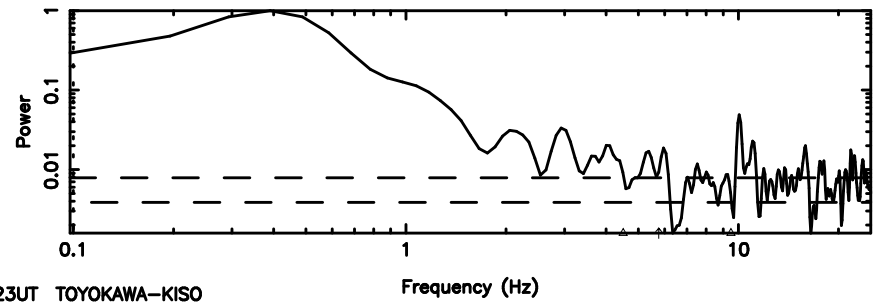

T20240811111202

BLK: 2,SNR1: 0.64759E-01,SNR2: 1.1019

0839-071 2024/08/11 2.23UT TOYOKAWA-KISO

K20240811111200

BLK: 2,SNR1: 3.3100 ,SNR2: 11.397

F20240811111202

BLK: 2,SNR1: 0.33120 ,SNR2: 1.3666

K20240811111200