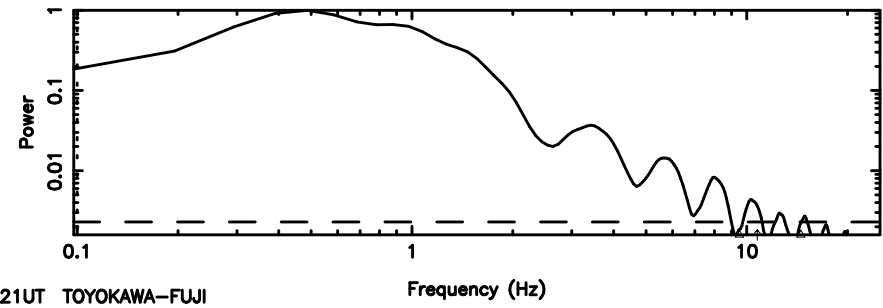

BLK:29,SNR1: 21.661 ,SNR2: 40.602

0337+319 2024/08/10 21.21UT TOYOKAWA-FUJI