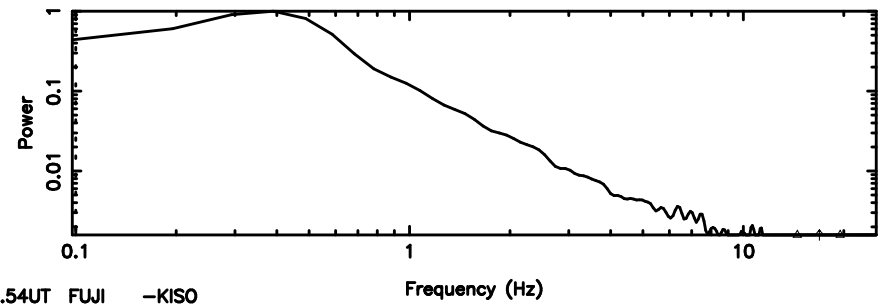

F20240811083029

BLK: 9,SNR1: 45.163 ,SNR2: 460.50

K20240811083026

BLK: 9,SNR1: 34.809 ,SNR2: 41.094

0556+191 2024/08/10 23.54UT FUJI -KISO

T20240811083502

BLK: 4,SNR1: 0.76106 ,SNR2: 1.7109

F20240811083502