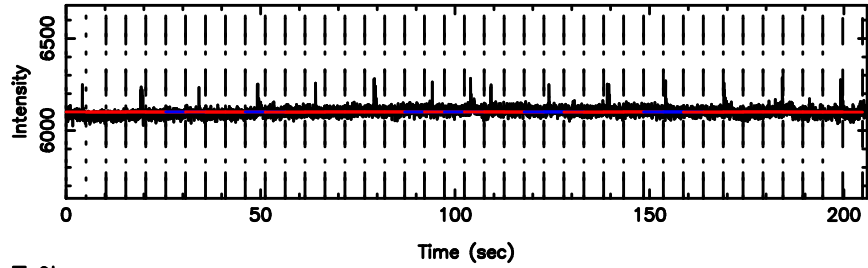

T20240811110657

BLK: 8,SNR1: 0.22322 ,SNR2: 0.98336

0834-19 2024/08/11 2.14UT TOYOKAWA-KISO

K20240811110655

BLK: 8,SNR1: 0.32590 ,SNR2: 1.8573

Frequency (Hz)

F20240811110657

BLK: 4,SNR1: 0.12003 ,SNR2: 1.9730