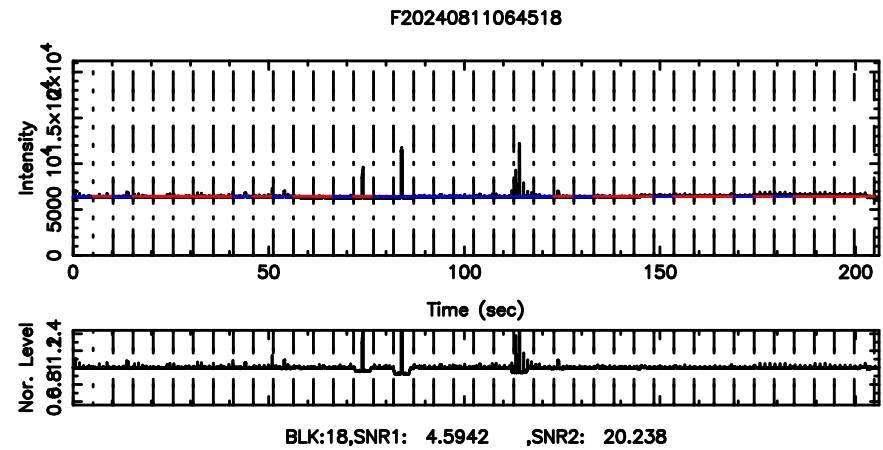

0411+05 2024/08/10 21.78UT TOYOKAWA-FUJI