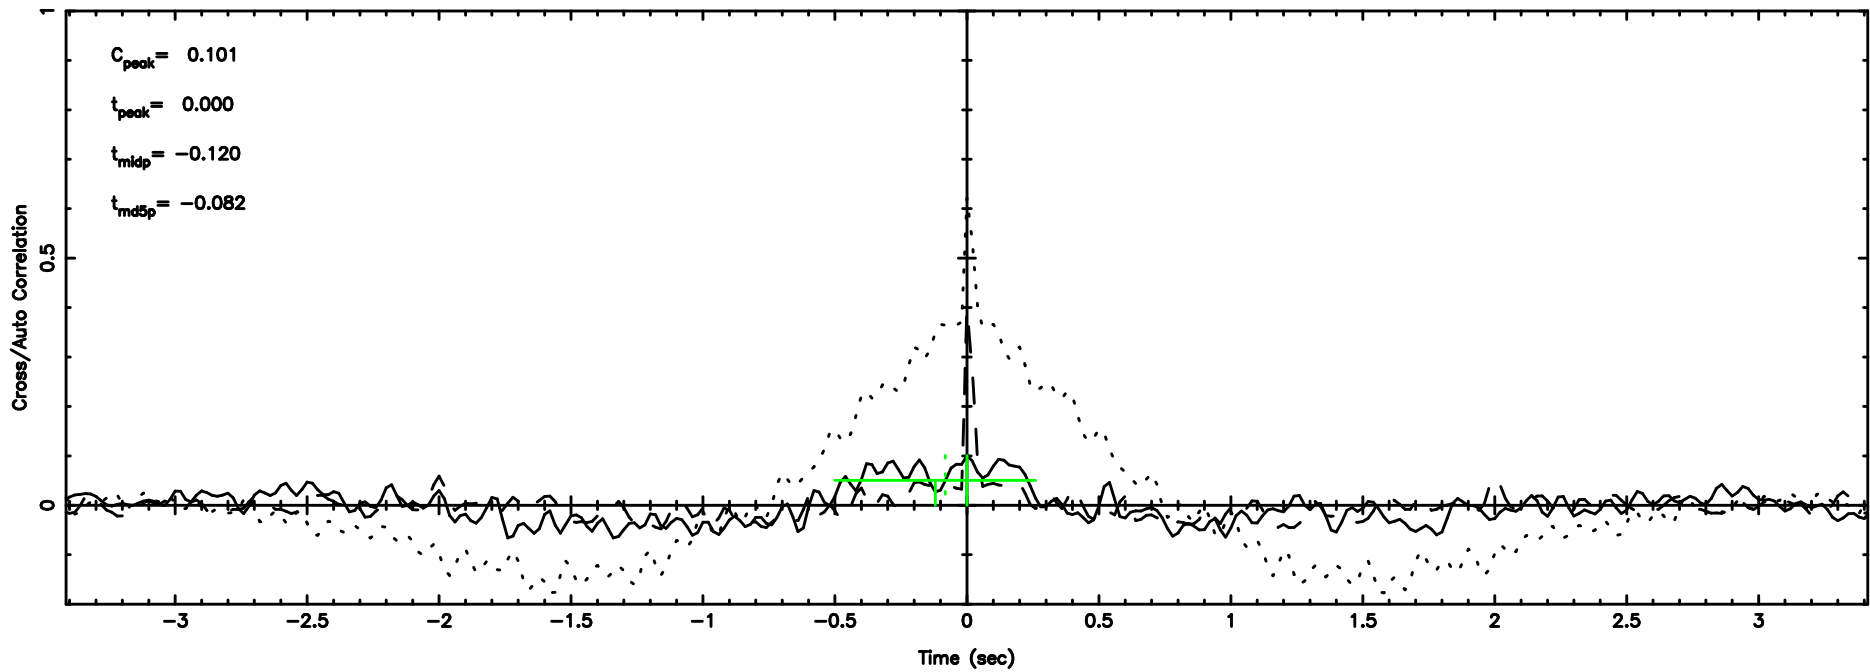

T20240811111202

BLK: 2,SNR1: 0.64759E-01,SNR2: 1.1019

0839-071 2024/08/11 2.23UT TOYOKAWA-KISO

K20240811111200

BLK: 2,SNR1: 3.3100 ,SNR2: 11.397

F20240811111202

BLK: 2,SNR1: 0.33120 ,SNR2: 1.3666

K20240811111200