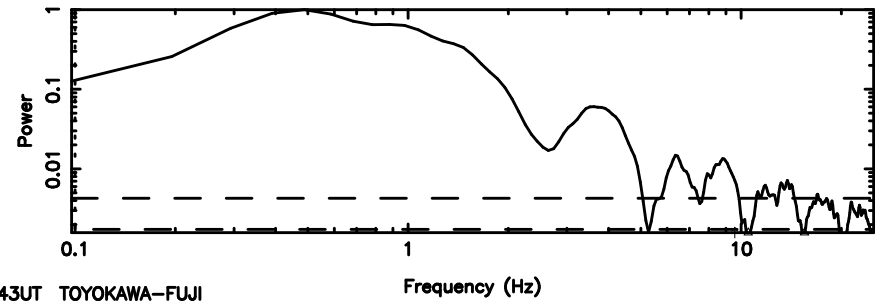

Frequency (Hz)

0741-06 2024/08/11 1.27UT FUJI -KISO

T20240811102408

BLK: 5,SNR1:-0.11088E-01,SNR2: 0.72514

0752-200 2024/08/11 1.43UT TOYOKAWA-FUJI

F20240811102408

BLK: 5,SNR1: 11.995 ,SNR2: 25.253

T20240811102408