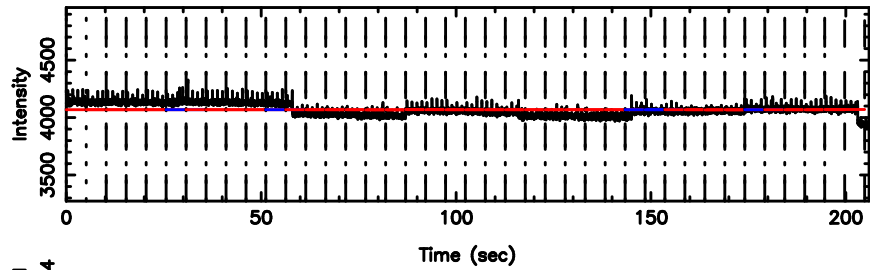

BLK: 4,SNR1: 1.5345 ,SNR2: 6.0684

Frequency (Hz)

0713-024 2024/08/11 0.79UT TOYOKAWA-KISO

F20240811094555

BLK: 5,SNR1: 0.65077 ,SNR2: 2.4505

K20240811094552

BLK: 5,SNR1: 0.57563 ,SNR2: 2.7983

0713-024 2024/08/11 0.79UT FUJI -KISO