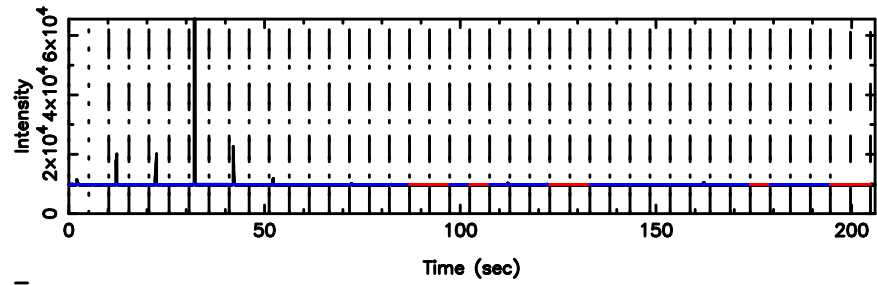

T20240811061110