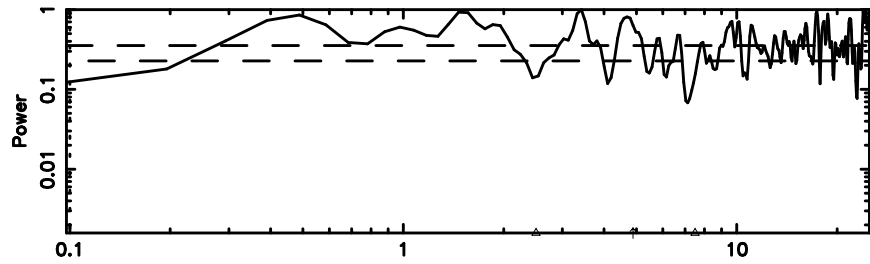

K20240811092453

BLK: 2,SNR1: 0.27955 ,SNR2: 2.0110

Frequency (Hz)

0652-130 2024/08/11 0.44UT FUJI -KISO

T20240811093632

BLK: 2, SNR1: 0.11579 , SNR2: 0.49454

F20240811093632

BLK: 2, SNR1: 0.22743 , SNR2: 0.86190