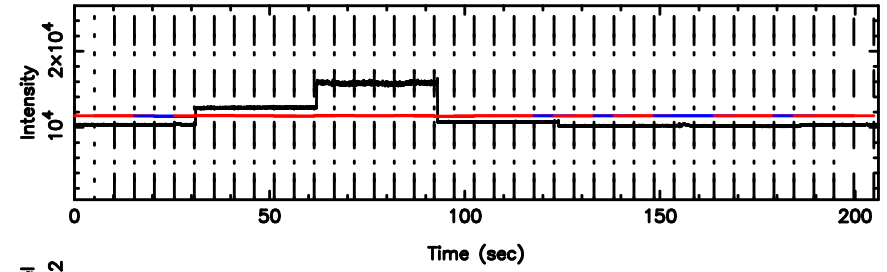

BLK: 9,SNR1: 55.564 ,SNR2: 538.51

Frequency (Hz)

0556+191 2024/08/10 23.54UT TOYOKAWA-FUJI

T20240811083029

BLK: 8,SNR1: 3.8111 ,SNR2: 10.142

0556+191 2024/08/10 23.54UT TOYOKAWA-KISO

K20240811083026

BLK: 8,SNR1: 4.8018 ,SNR2: 19.828