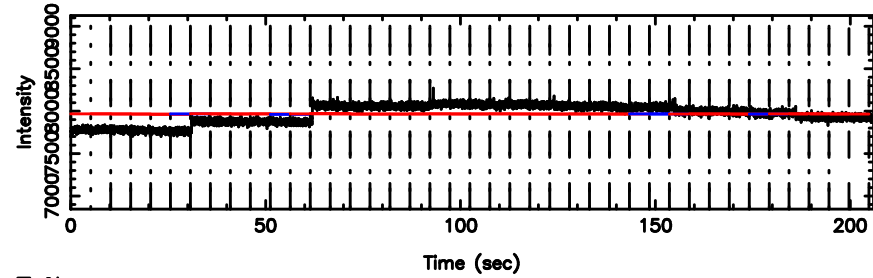

BLK: 4,SNR1: 1.5345 ,SNR2: 6.0684

Frequency (Hz)

0713-024 2024/08/11 0.79UT TOYOKAWA-KISO

F20240811094555

BLK: 5,SNR1: 0.65077 ,SNR2: 2.4505

K20240811094552

BLK: 5,SNR1: 0.57563 ,SNR2: 2.7983

0713-024 2024/08/11 0.79UT FUJI -KISO