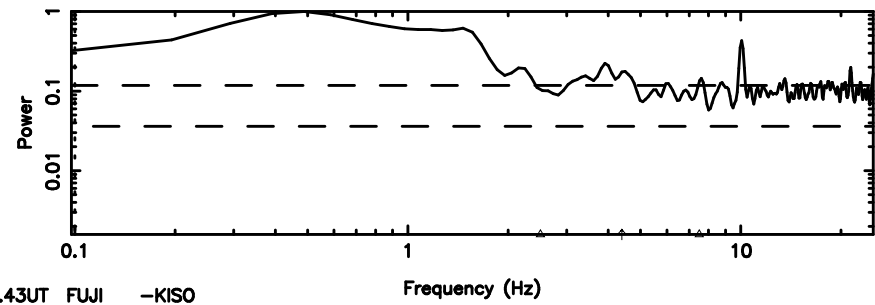

BLK: 9,SNR1: 0.34315 ,SNR2: 1.9206