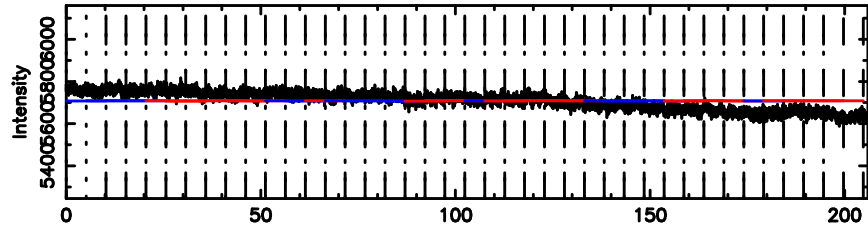

T20240811103142