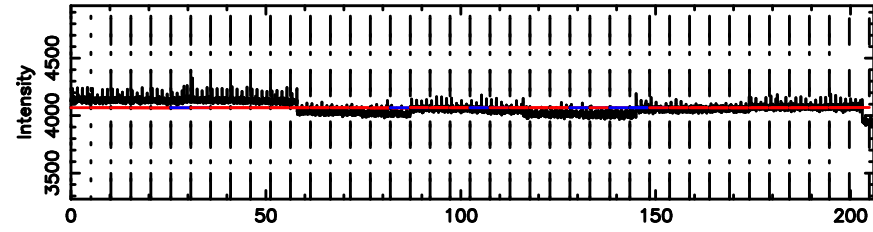

Frequency (Hz)

F20240811094555