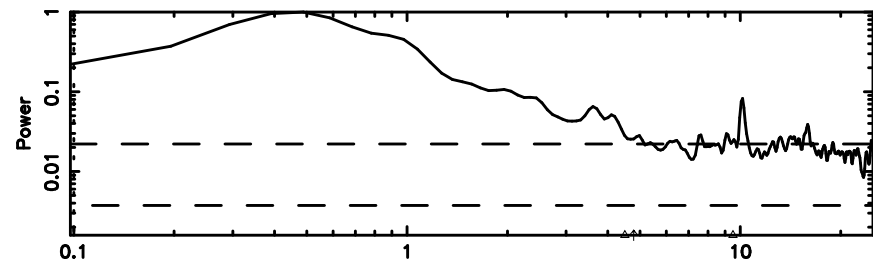

BLK:12,SNR1: 1.8768 ,SNR2: 5.6207

0723+10 2024/08/11 0.96UT TOYOKAWA-KISO

F20240811095607

BLK:13,SNR1: 0.67761 ,SNR2: 3.4239

K20240811095604

BLK:13,SNR1: 1.8494 ,SNR2: 7.7476

0723+10 2024/08/11 0.96UT FUJI -KISO