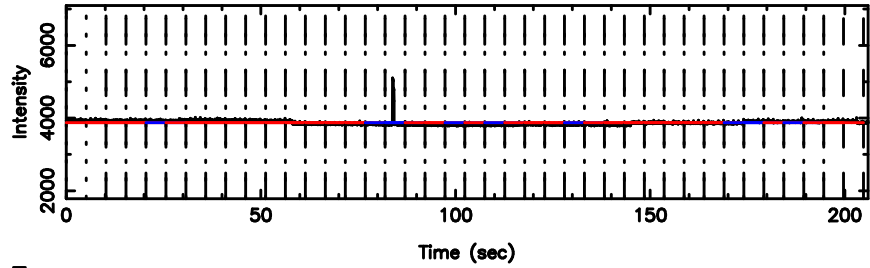

F20240811102408