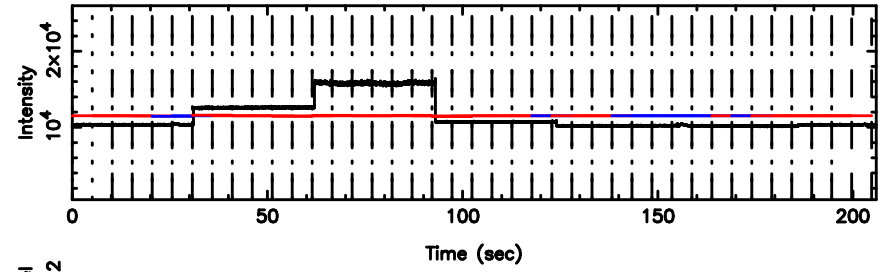

K20240811083026