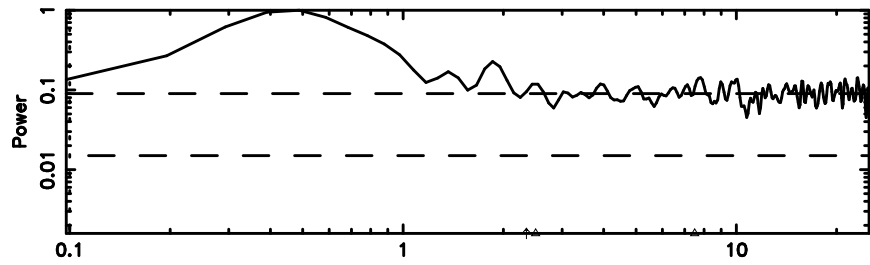

BLK: 7,SNR1: 0.30319 ,SNR2: 2.5708