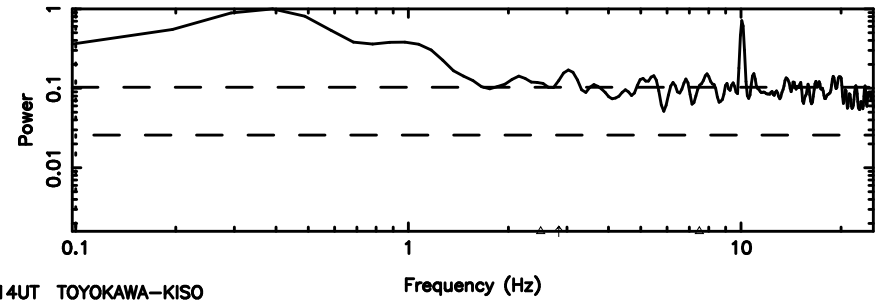

T20240811110657

BLK: 8,SNR1: 0.22322 ,SNR2: 0.98336

0834-19 2024/08/11 2.14UT TOYOKAWA-KISO

K20240811110655

BLK: 8,SNR1: 0.32590 ,SNR2: 1.8573

Frequency (Hz)

F20240811110657

BLK: 4,SNR1: 0.12003 ,SNR2: 1.9730