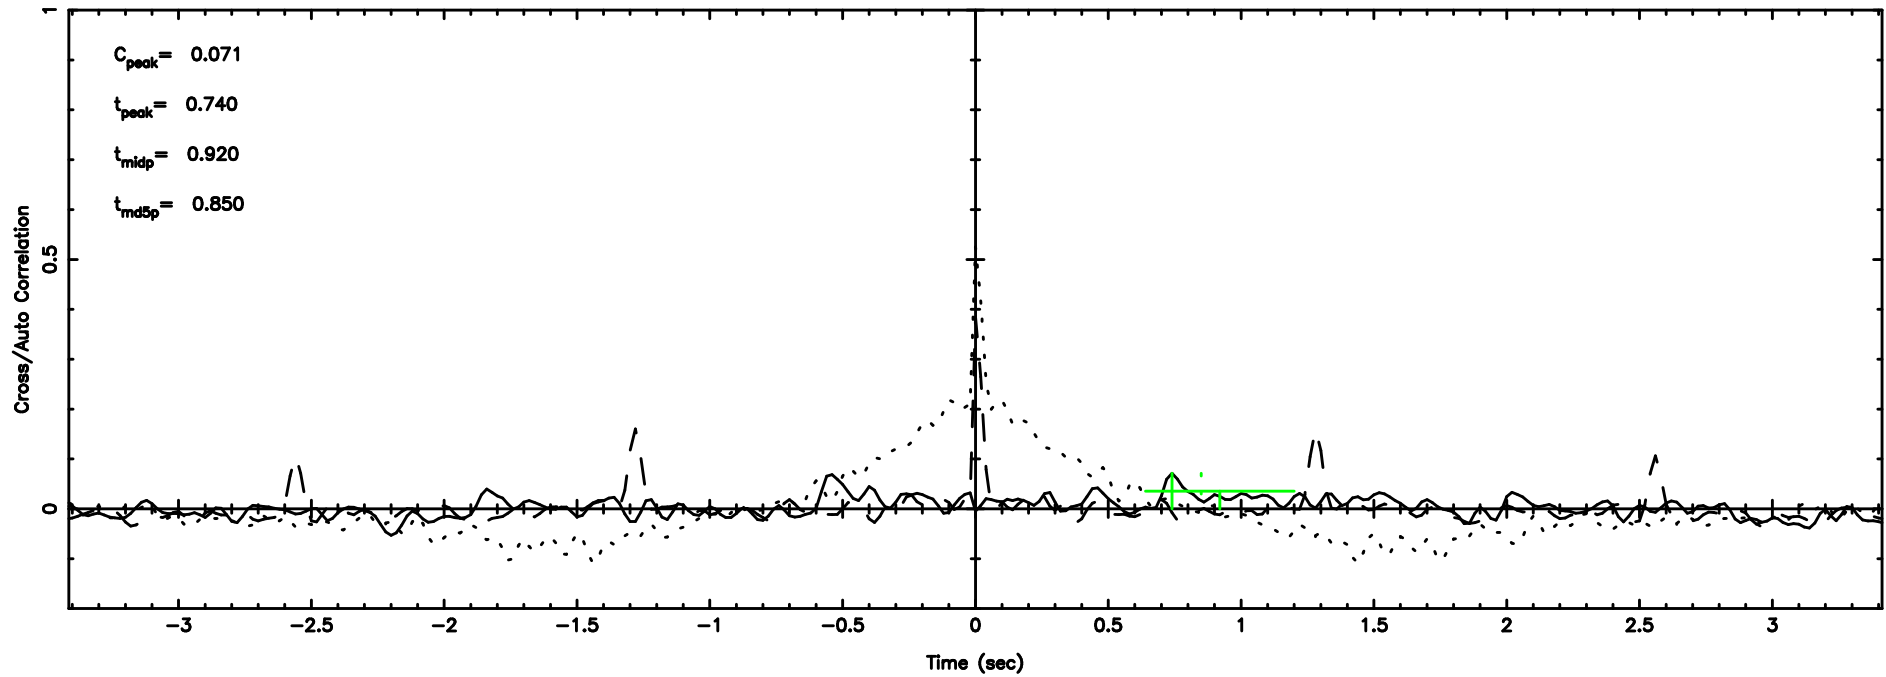

0349+382 2024/08/10 21.43UT FUJI -KISO