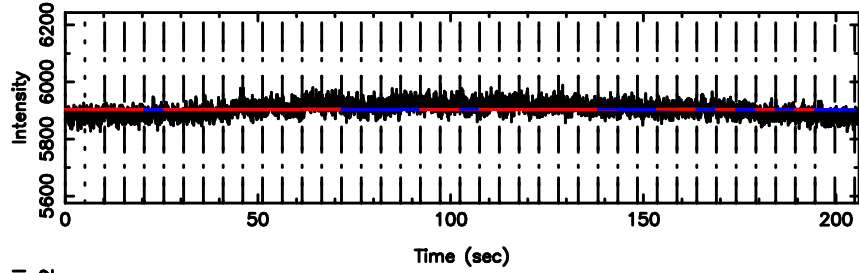

T20240811164806