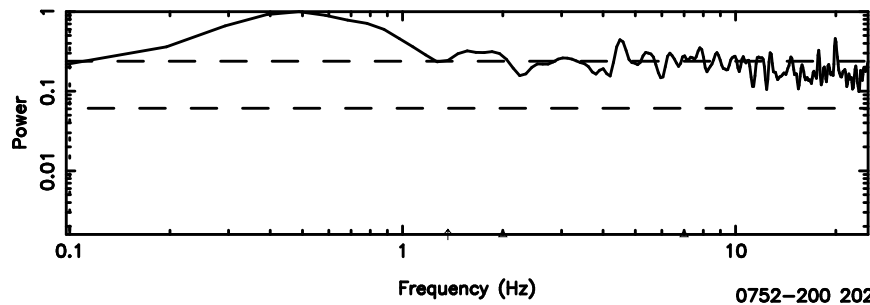

BLK: 9,SNR1: 0.10664E-02,SNR2: 1.4219

0752-200 2024/08/11 1.43UT TOYOKAWA-KISO

K20240811102405