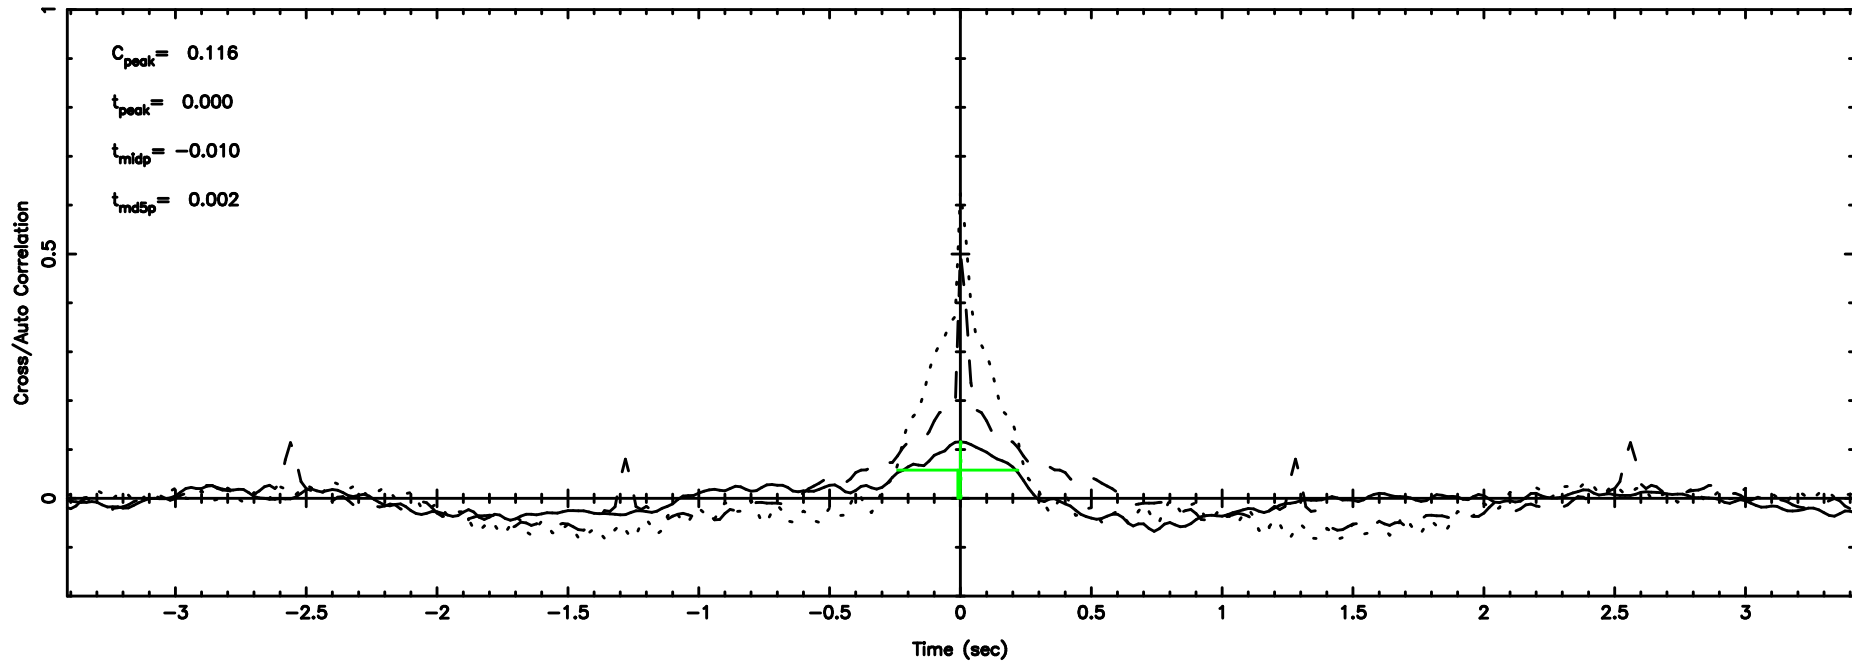

Frequency (Hz)

1355+01 2024/08/11 7.48UT FUJI -KISO