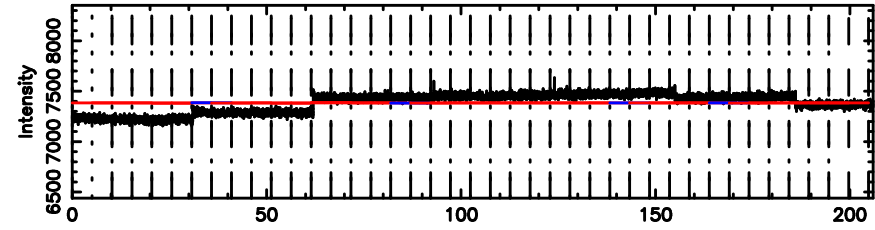

K20240811110655