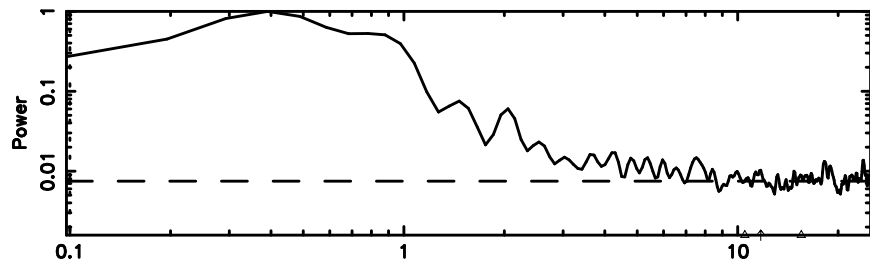

K20240811082559

BLK: 5, SNR1: 47.737 , SNR2: 72.380

Frequency (Hz)

0552+12 2024/08/10 23.46UT FUJI -KISO

T20240811083029

BLK: 9,SNR1: 4.5338 ,SNR2: 7.6976

Frequency (Hz)

F20240811083029