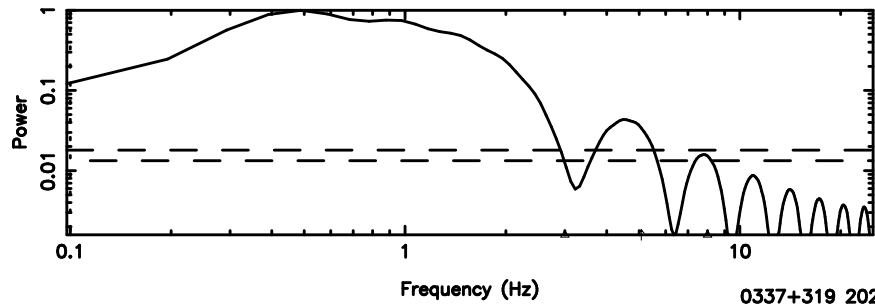

Frequency (Hz)

K20240811060131

BLK:22,SNR1: 8.6410 ,SNR2: 15.365

Frequency (Hz)

0326+455 2024/08/10 21.05UT FUJI -KISO

T20240811061110

BLK:29,SNR1: 2.6516 ,SNR2: 12.748

F20240811061110