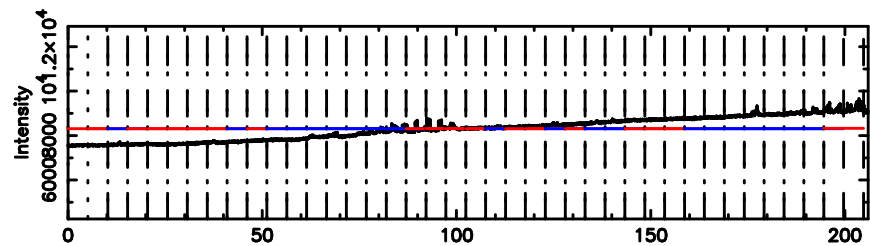

T20240811115156