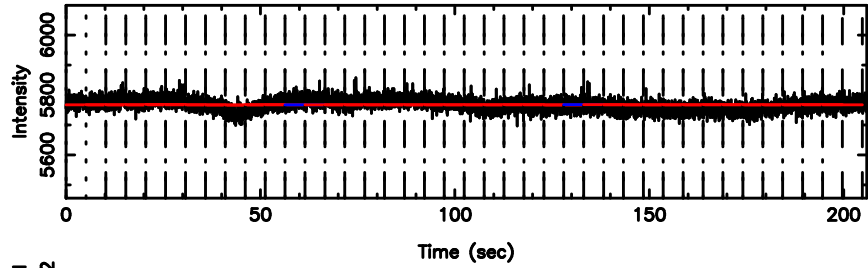

T20240811111202