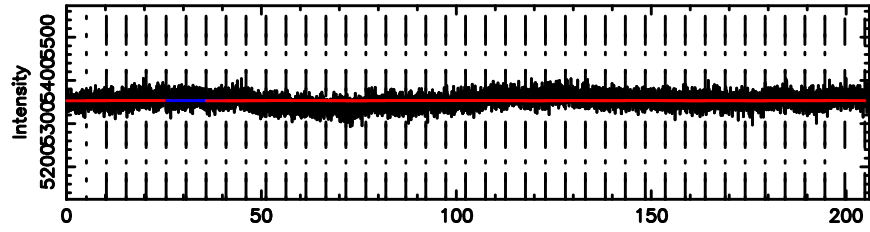

T20240811093632