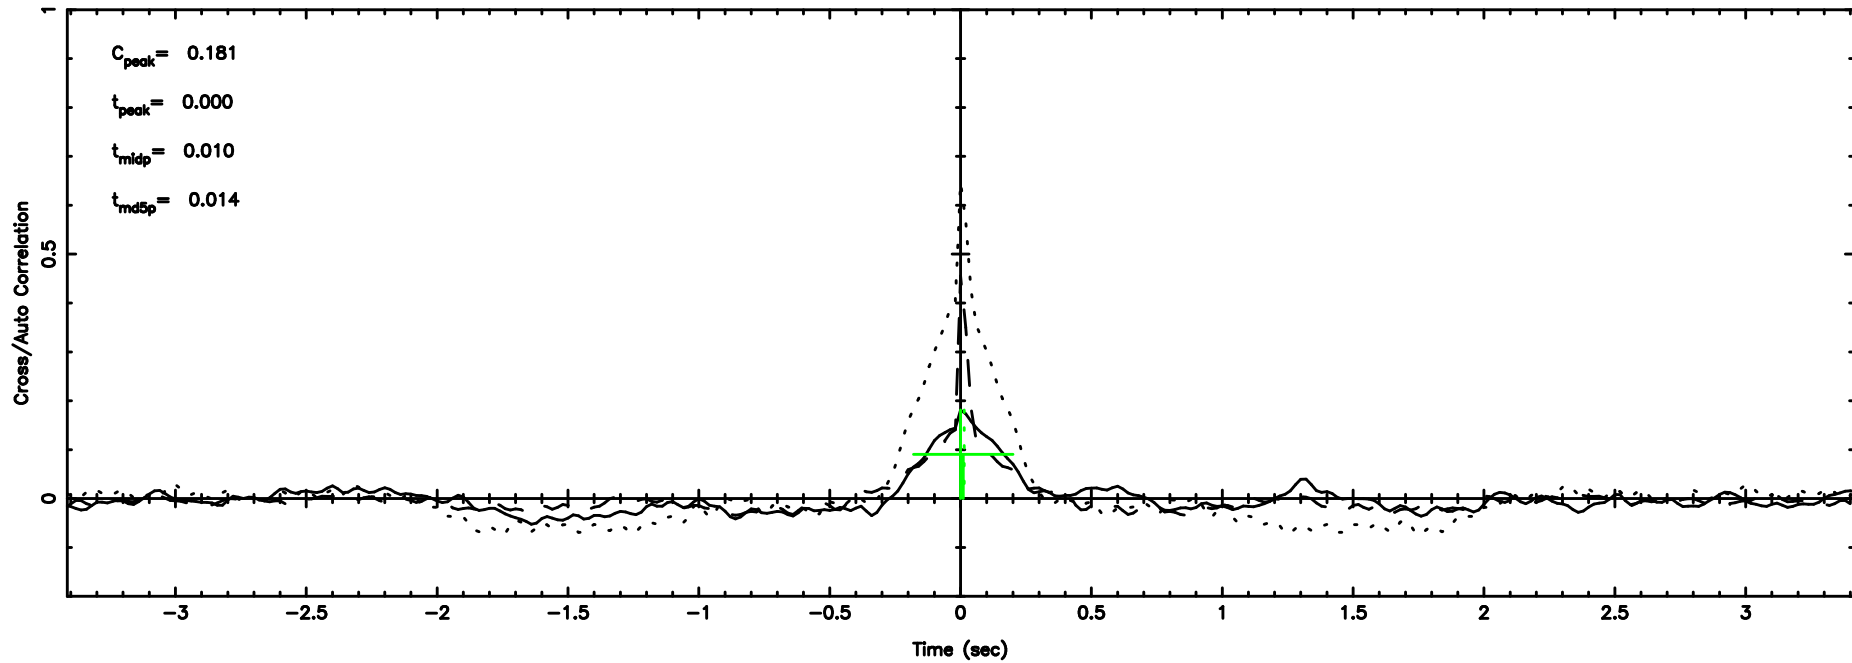

1355+01 2024/08/11 7.48UT TOYOKAWA-FUJI

T20240811162655

BLK: 8,SNR1: 0.23072 ,SNR2: 1.2001

Frequency (Hz)

K20240811162652

BLK: 8,SNR1: 1.5681 ,SNR2: 7.0333

Frequency (Hz)

1355+01 2024/08/11 7.48UT TOYOKAWA-KISO