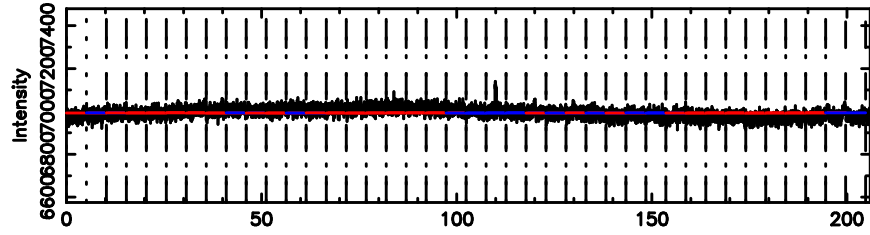

T20240811083502