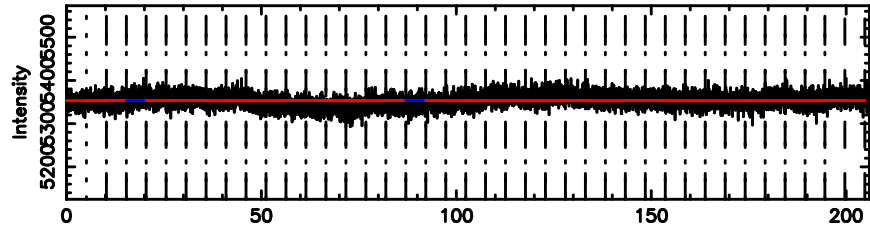

K20240811092453

BLK: 2,SNR1: 0.27955 ,SNR2: 2.0110

Frequency (Hz)

0652-130 2024/08/11 0.44UT FUJI -KISO

T20240811093632

BLK: 2, SNR1: 0.11579 , SNR2: 0.49454

F20240811093632

BLK: 2, SNR1: 0.22743 , SNR2: 0.86190