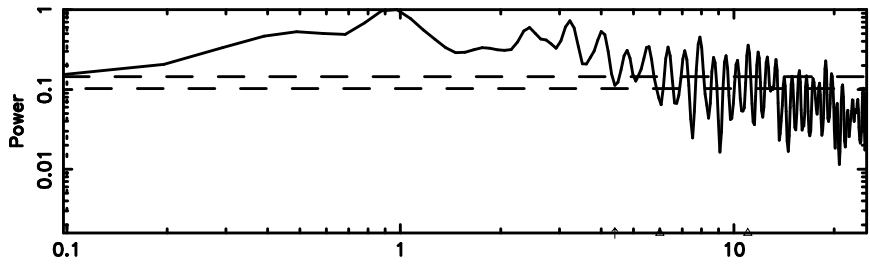

T20240811092456

BLK: 1,SNR1: 0.18635 ,SNR2: 0.66653

K20240811092453

BLK: 1,SNR1: 1.4862 ,SNR2: 7.1420

0652-130 2024/08/11 0.44UT TOYOKAWA-KISO

F20240811092456

BLK: 2,SNR1: 0.32498 ,SNR2: 1.9856

Frequency (Hz)