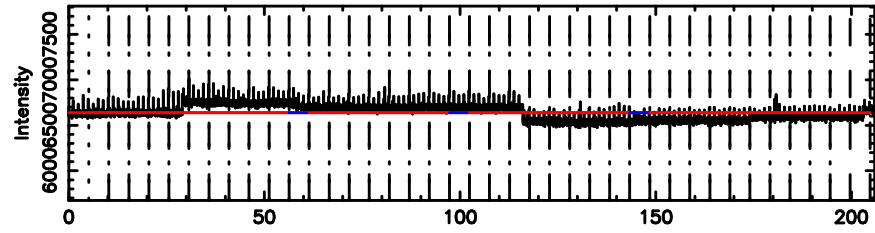

Frequency (Hz)

K20240811062412

BLK: 4,SNR1: 0.89956 ,SNR2: 5.9104

Frequency (Hz)

0349+382 2024/08/10 21.43UT TOYOKAWA-KISO

F20240811062415

BLK: 3,SNR1: 0.40567E-01,SNR2: 0.34345

K20240811062412