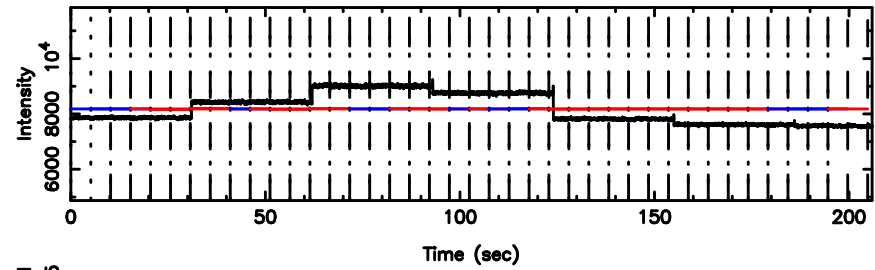

K20240811104404