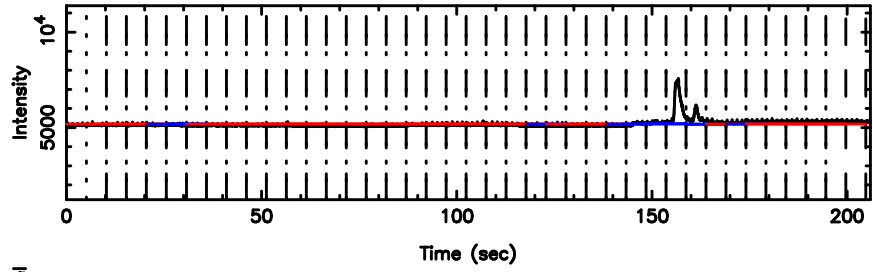

F20240811083029