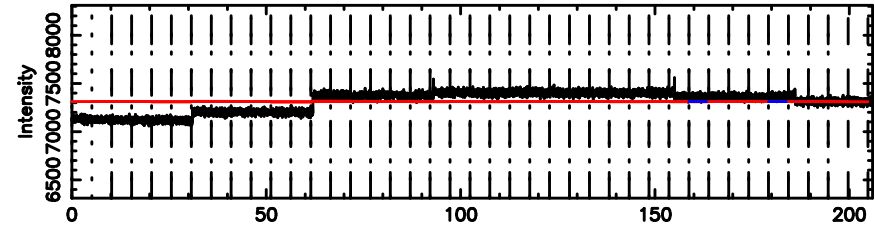

T20240811111202

BLK: 2,SNR1: 0.64759E-01,SNR2: 1.1019

0839-071 2024/08/11 2.23UT TOYOKAWA-KISO

K20240811111200

BLK: 2,SNR1: 3.3100 ,SNR2: 11.397

F20240811111202

BLK: 2,SNR1: 0.33120 ,SNR2: 1.3666

K20240811111200