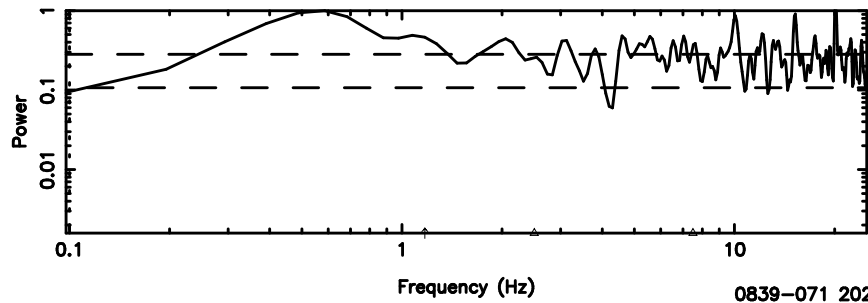

BLK: 2,SNR1: 0.64759E-01,SNR2: 1.1019

0839-071 2024/08/11 2.23UT TOYOKAWA-KISO

K20240811111200