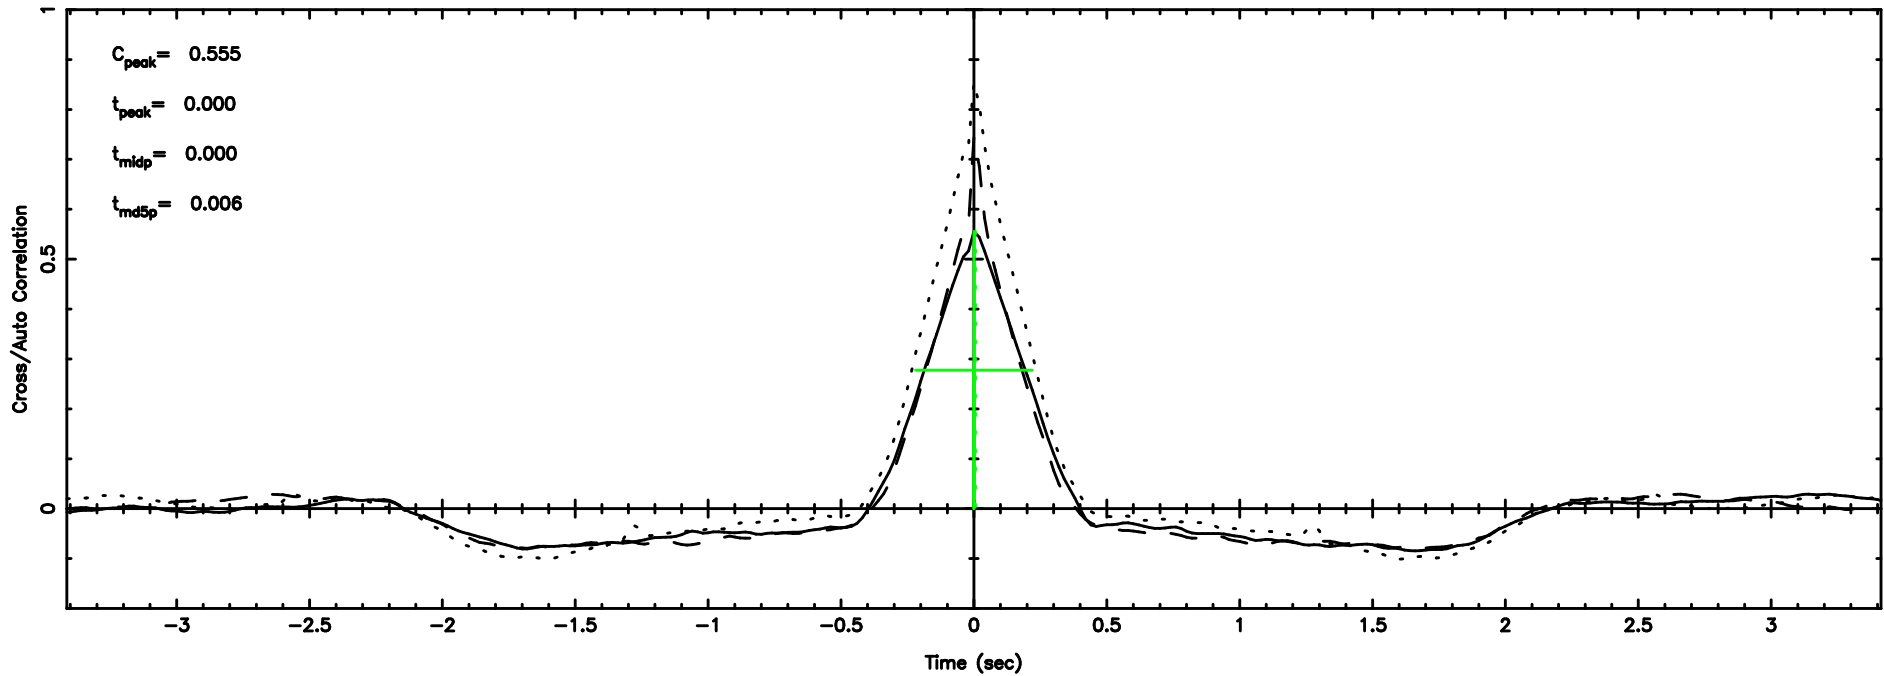

T20240811061110

BLK:29,SNR1: 2.6516 ,SNR2: 12.748

F20240811061110

BLK:29,SNR1: 21.661 ,SNR2: 40.602

0337+319 2024/08/10 21.21UT TOYOKAWA-FUJI