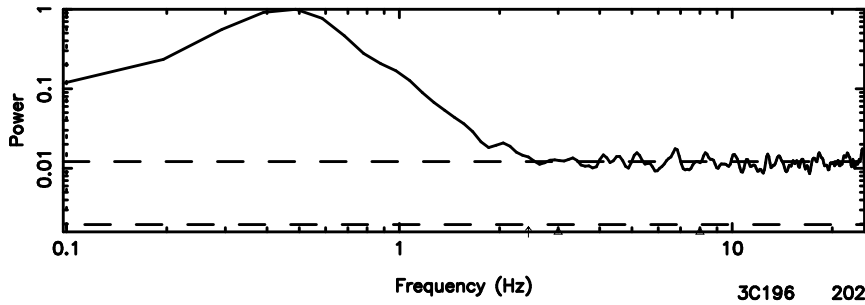

F20240811104407

BLK:15,SNR1: 0.42196E-02,SNR2: 1.6681

T20240811104407

BLK:28,SNR1: 1.9746 ,SNR2: 16.910

3C196 2024/08/11 1.76UT TOYOKAWA-KISO

K20240811104404

BLK:28,SNR1: 2.9062 ,SNR2: 13.024

F20240811104407