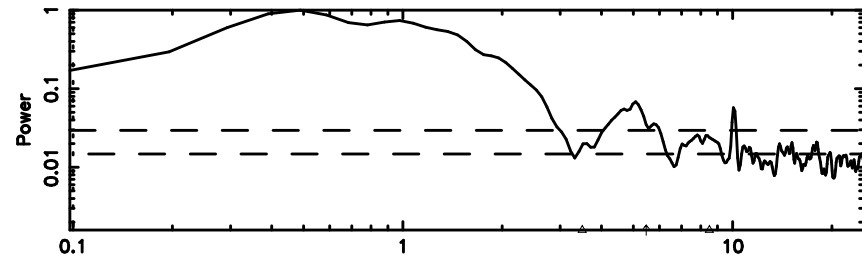

1355+01 2024/08/11 7.48UT TOYOKAWA-FUJI

T20240811162655

BLK: 8,SNR1: 0.23072 ,SNR2: 1.2001

Frequency (Hz)

K20240811162652

BLK: 8,SNR1: 1.5681 ,SNR2: 7.0333

Frequency (Hz)

1355+01 2024/08/11 7.48UT TOYOKAWA-KISO