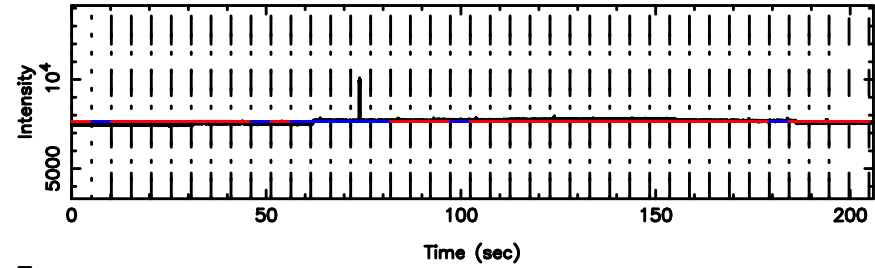

T20240811102408

BLK: 9,SNR1: 0.10664E-02,SNR2: 1.4219

0752-200 2024/08/11 1.43UT TOYOKAWA-KISO

K20240811102405

BLK: 9,SNR1: 7.4930 ,SNR2: 24.131