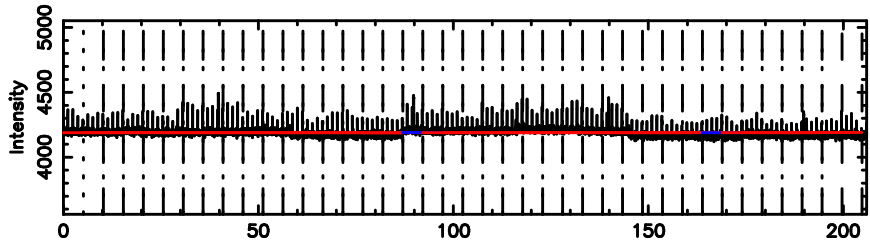

T20240811092456

BLK: 1,SNR1: 0.18635 ,SNR2: 0.66653

K20240811092453

BLK: 1,SNR1: 1.4862 ,SNR2: 7.1420

0652-130 2024/08/11 0.44UT TOYOKAWA-KISO

F20240811092456

BLK: 2,SNR1: 0.32498 ,SNR2: 1.9856

Frequency (Hz)