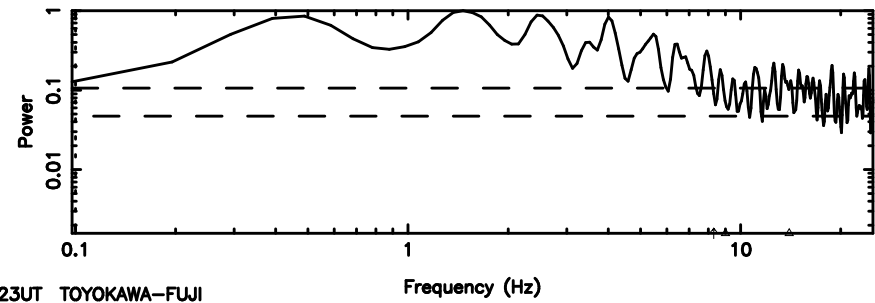

BLK: 3,SNR1: 1.0935 ,SNR2: 2.7254

0839-071 2024/08/11 2.23UT TOYOKAWA-FUJI