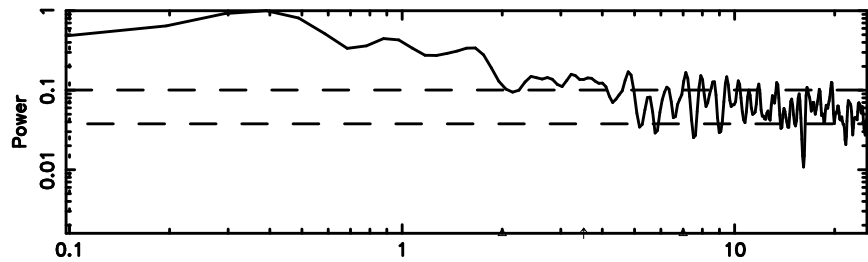

T20240811110657

BLK: 8,SNR1: 0.22322 ,SNR2: 0.98336

0834-19 2024/08/11 2.14UT TOYOKAWA-KISO

K20240811110655

BLK: 8,SNR1: 0.32590 ,SNR2: 1.8573

Frequency (Hz)

F20240811110657

BLK: 4,SNR1: 0.12003 ,SNR2: 1.9730