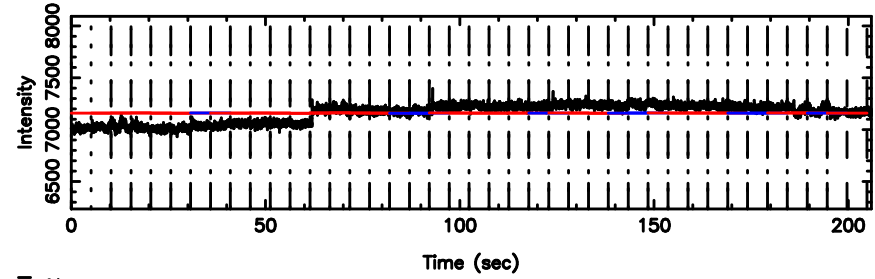

BLK:21,SNR1: 0.43839 ,SNR2: 3.4176

K20240811113941

BLK:21,SNR1: 0.31023 ,SNR2: 0.88106

3C216 2024/08/11 2.69UT TOYOKAWA-KISO

F20240811113944

BLK: 9,SNR1: 0.16431 ,SNR2: 2.6347

K20240811113941

BLK: 9,SNR1: 0.51904 ,SNR2: 2.1155