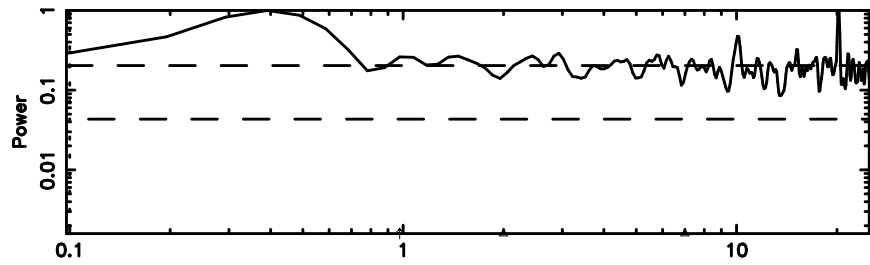

F20240811093632

BLK: 8,SNR1: 0.27967 ,SNR2: 2.4888

K20240811093629

BLK: 8,SNR1: 0.21096 ,SNR2: 2.1285

0703+138 2024/08/11 0.64UT FUJI -KISO

T20240811094555

BLK: 6,SNR1: 0.38239E-01,SNR2: 1.6010

Frequency (Hz)