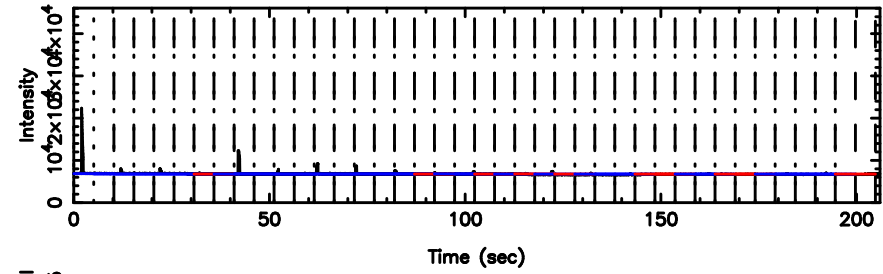

Frequency (Hz)

K20240811060131

BLK:22,SNR1: 8.6410 ,SNR2: 15.365

Frequency (Hz)

0326+455 2024/08/10 21.05UT FUJI -KISO

T20240811061110

BLK:29,SNR1: 2.6516 ,SNR2: 12.748

F20240811061110