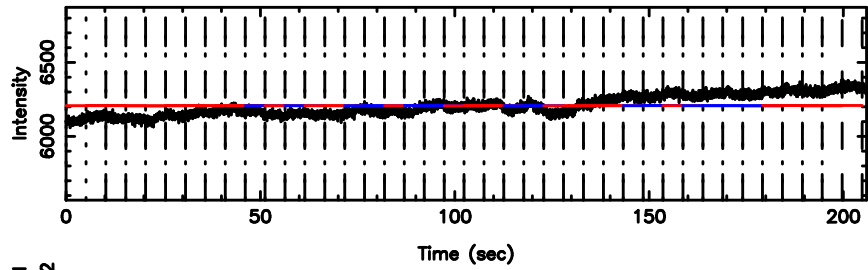

T20240811112303

BLK:14,SNR1: 0.18040 ,SNR2: 1.2882