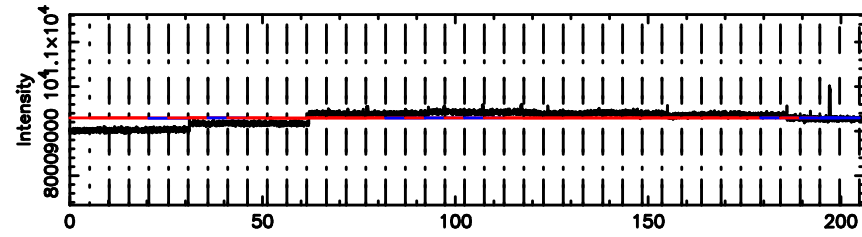

1355+01 2024/08/11 7.48UT TOYOKAWA-FUJI

T20240811162655

BLK: 8,SNR1: 0.23072 ,SNR2: 1.2001

Frequency (Hz)

K20240811162652

BLK: 8,SNR1: 1.5681 ,SNR2: 7.0333

Frequency (Hz)

1355+01 2024/08/11 7.48UT TOYOKAWA-KISO