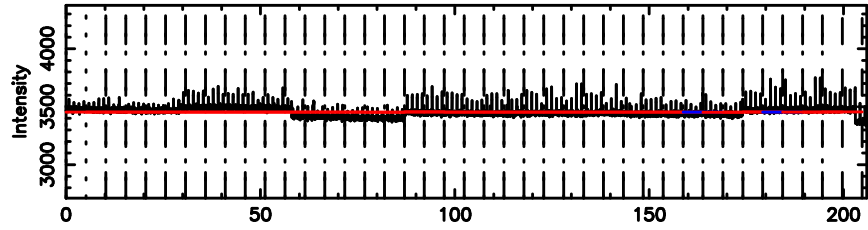

T20240811111202

BLK: 2,SNR1: 0.64759E-01,SNR2: 1.1019

0839-071 2024/08/11 2.23UT TOYOKAWA-KISO

K20240811111200

BLK: 2,SNR1: 3.3100 ,SNR2: 11.397

F20240811111202

BLK: 2,SNR1: 0.33120 ,SNR2: 1.3666

K20240811111200