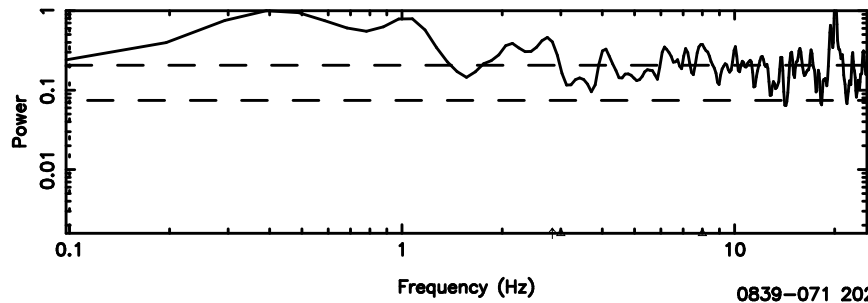

BLK: 3,SNR1: 0.17186 ,SNR2: 1.2407