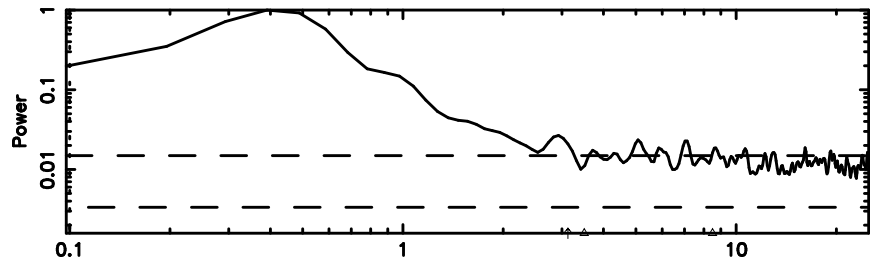

BLK:12,SNR1: 1.4741 ,SNR2: 10.259