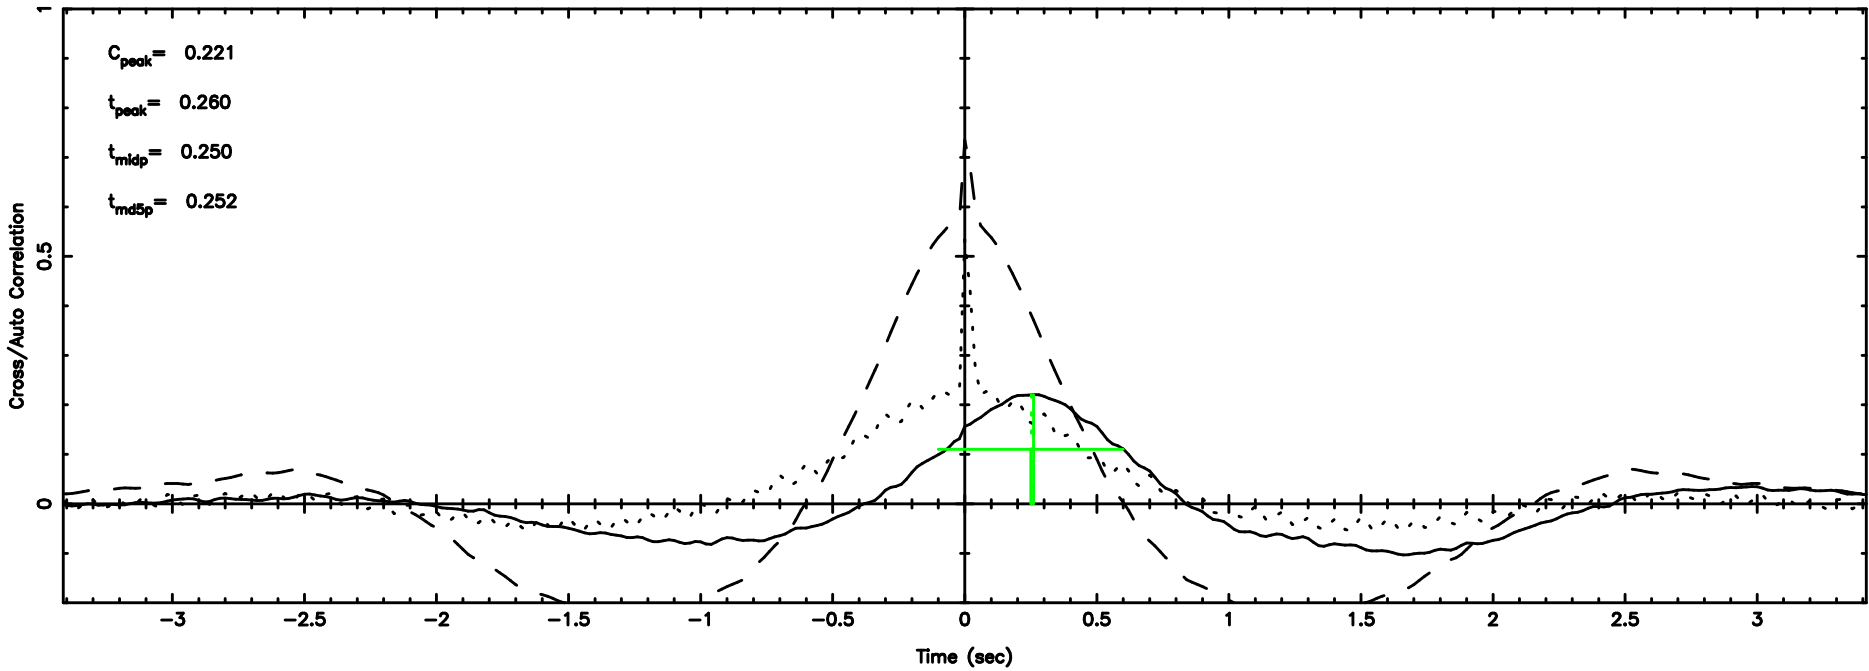

F20240811104407

BLK:15,SNR1: 0.42196E-02,SNR2: 1.6681

T20240811104407

BLK:28,SNR1: 1.9746 ,SNR2: 16.910

3C196 2024/08/11 1.76UT TOYOKAWA-KISO

K20240811104404

BLK:28,SNR1: 2.9062 ,SNR2: 13.024

F20240811104407