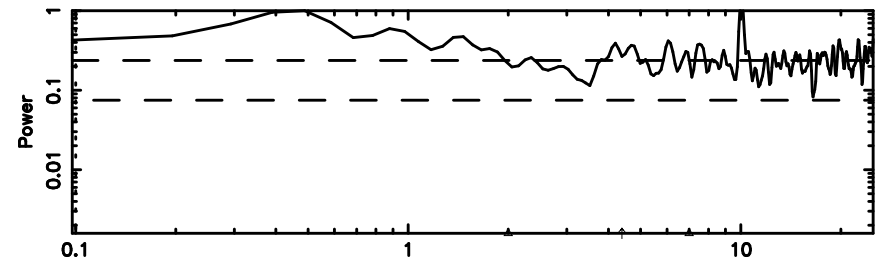

BLK: 4,SNR1: 0.15320 ,SNR2: 0.53058