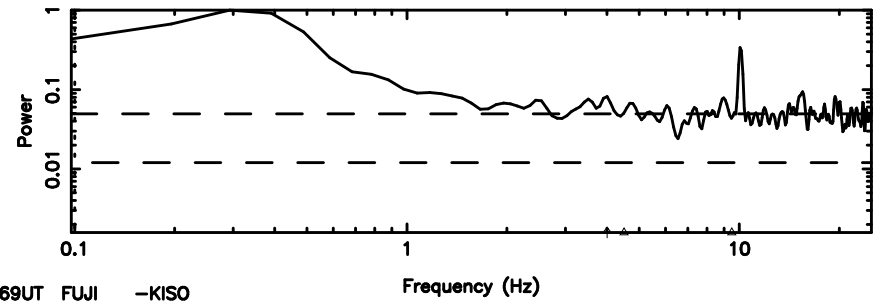

BLK:21,SNR1: 0.43839 ,SNR2: 3.4176

K20240811113941

BLK:21,SNR1: 0.31023 ,SNR2: 0.88106

3C216 2024/08/11 2.69UT TOYOKAWA-KISO

F20240811113944

BLK: 9,SNR1: 0.16431 ,SNR2: 2.6347

K20240811113941

BLK: 9,SNR1: 0.51904 ,SNR2: 2.1155