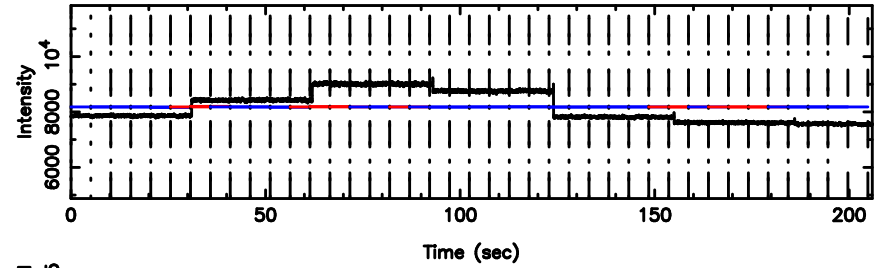

F20240811104407

BLK:15,SNR1: 0.42196E-02,SNR2: 1.6681

T20240811104407

BLK:28,SNR1: 1.9746 ,SNR2: 16.910

3C196 2024/08/11 1.76UT TOYOKAWA-KISO

K20240811104404

BLK:28,SNR1: 2.9062 ,SNR2: 13.024

F20240811104407