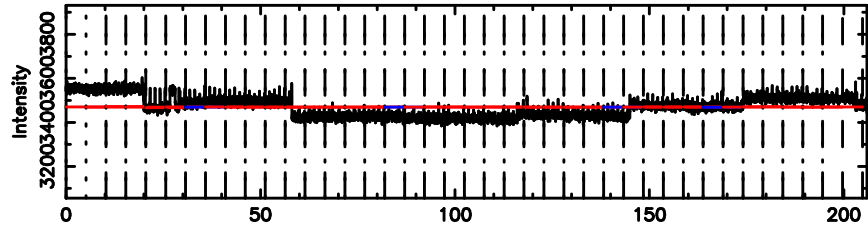

T20240811110657

BLK: 8,SNR1: 0.22322 ,SNR2: 0.98336

0834-19 2024/08/11 2.14UT TOYOKAWA-KISO

K20240811110655

BLK: 8,SNR1: 0.32590 ,SNR2: 1.8573

Frequency (Hz)

F20240811110657

BLK: 4,SNR1: 0.12003 ,SNR2: 1.9730