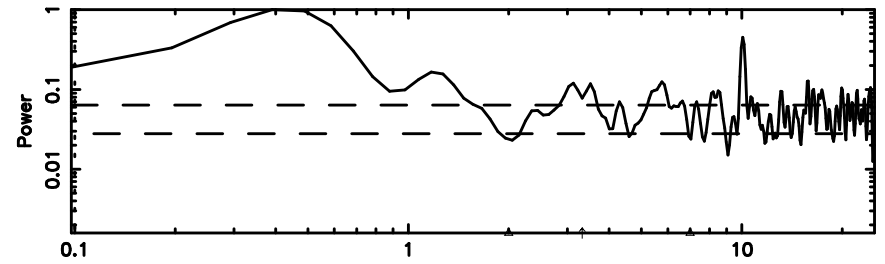

BLK: 2,SNR1: 0.27955 ,SNR2: 2.0110