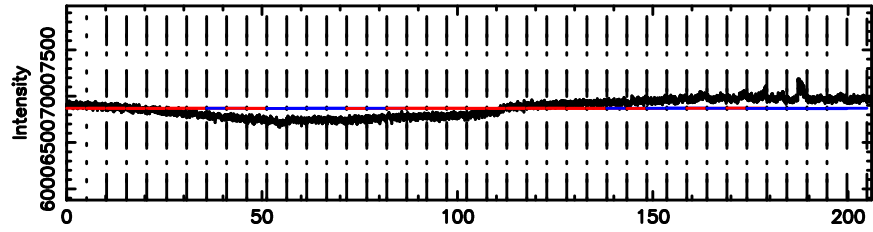

T20240811080520