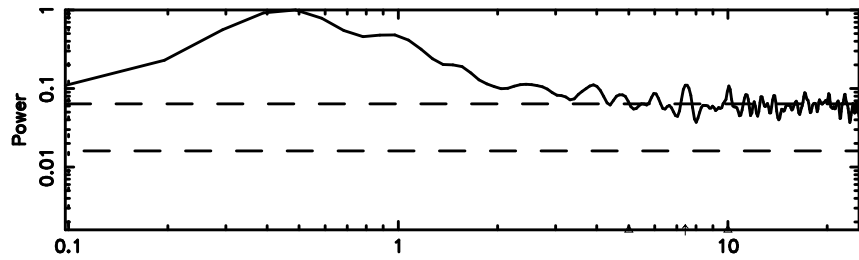

BLK:13,SNR1: 0.53815 ,SNR2: 1.5231