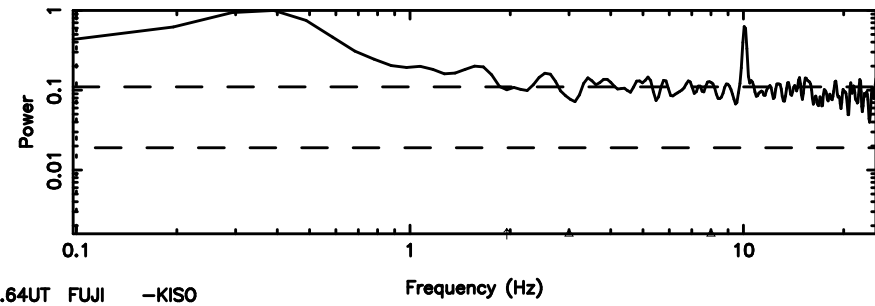

F20240811093632

BLK: 8,SNR1: 0.27967 ,SNR2: 2.4888

K20240811093629

BLK: 8,SNR1: 0.21096 ,SNR2: 2.1285

0703+138 2024/08/11 0.64UT FUJI -KISO

T20240811094555

BLK: 6,SNR1: 0.38239E-01,SNR2: 1.6010

Frequency (Hz)