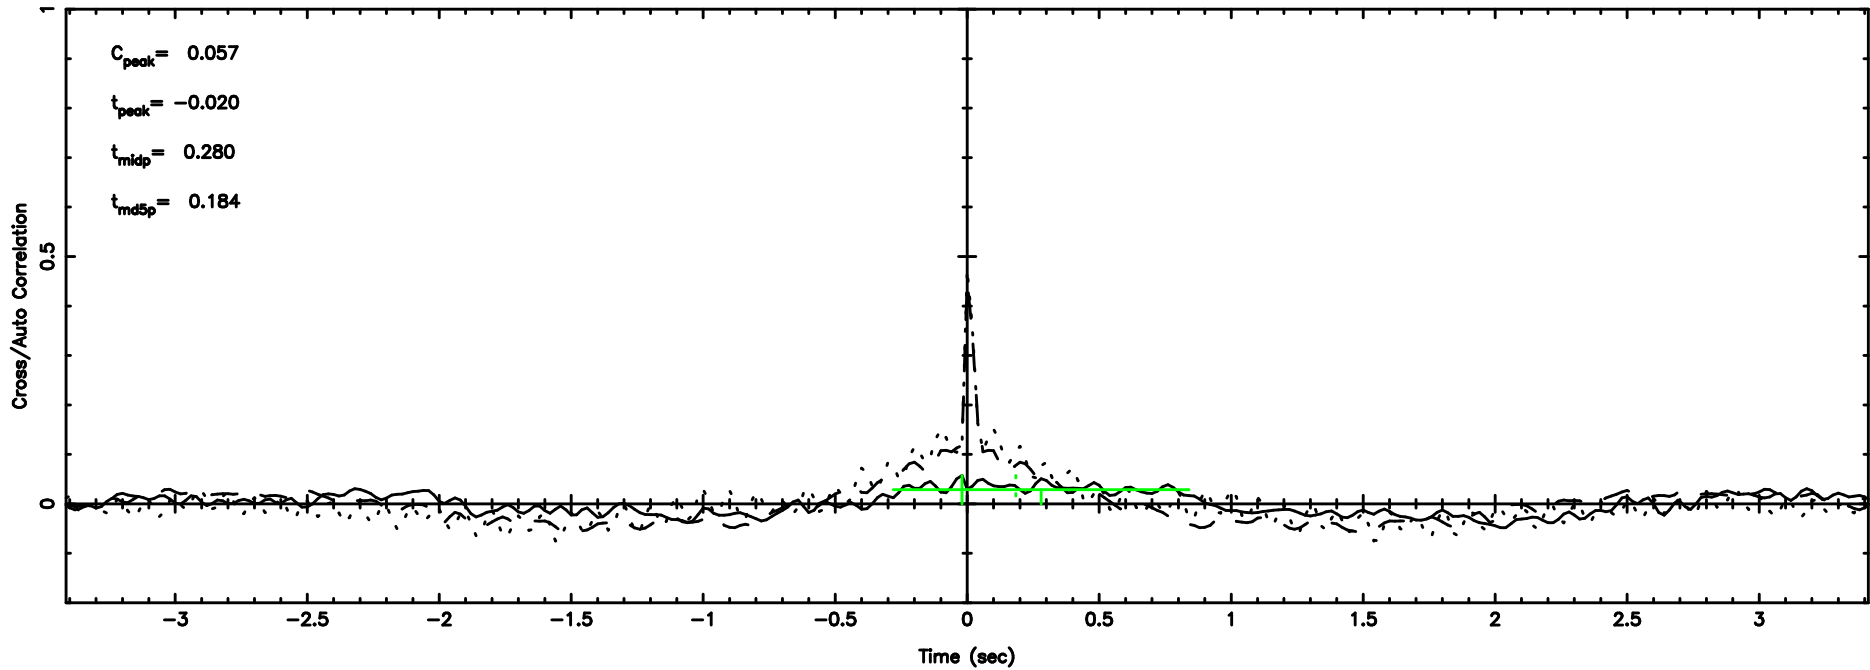

T20240811110657

BLK: 8,SNR1: 0.22322 ,SNR2: 0.98336

0834-19 2024/08/11 2.14UT TOYOKAWA-KISO

K20240811110655

BLK: 8,SNR1: 0.32590 ,SNR2: 1.8573

Frequency (Hz)

F20240811110657

BLK: 4,SNR1: 0.12003 ,SNR2: 1.9730