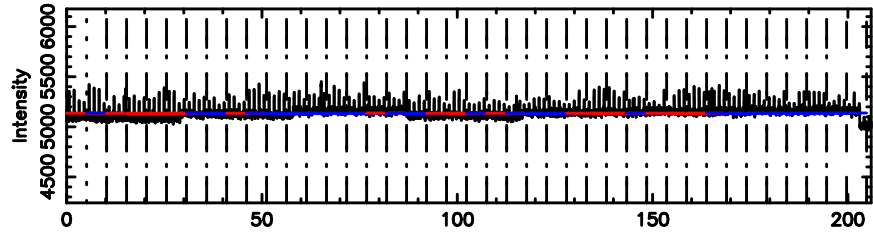

BLK:25,SNR1: 1.0373 ,SNR2: 3.7936

Frequency (Hz)

3C147 2024/08/10 23.26UT TOYOKAWA-KISO

F20240811081340

BLK:23,SNR1:-0.16249 ,SNR2: 1.1604

Frequency (Hz)

3C147 2024/08/10 23.26UT FUJI -KISO

K20240811081337