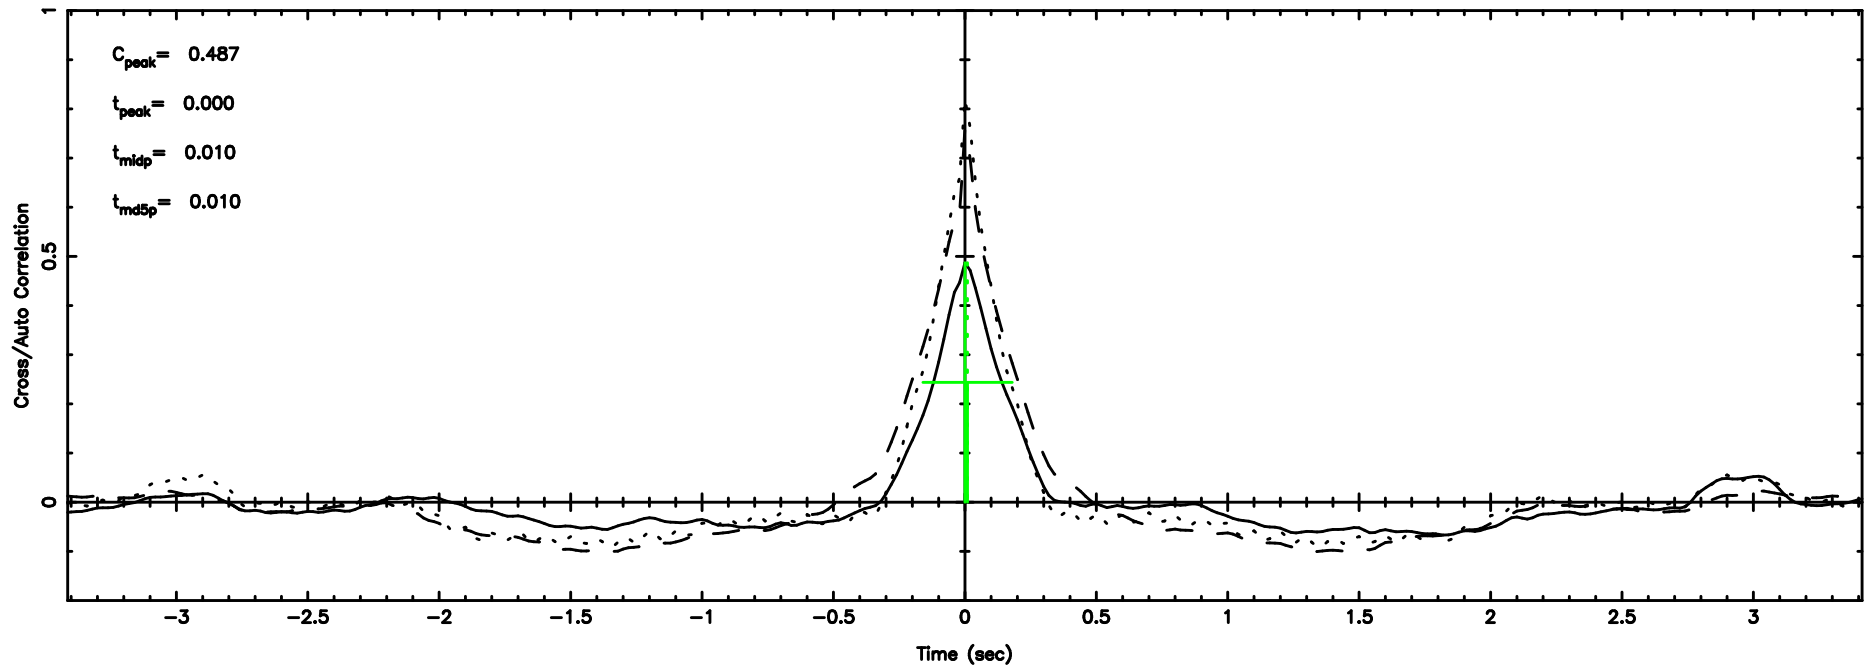

T20240811132759

BLK:28,SNR1: 9.0553 ,SNR2: 22.668

K20240811132756

BLK:28,SNR1: 8.4457 ,SNR2: 21.372

1055+01 2024/08/11 4.49UT TOYOKAWA-KISO

F20240811132759

BLK:29,SNR1: 7.3206 ,SNR2: 18.447

1055+01 2024/08/11 4.49UT FUJI -KISO