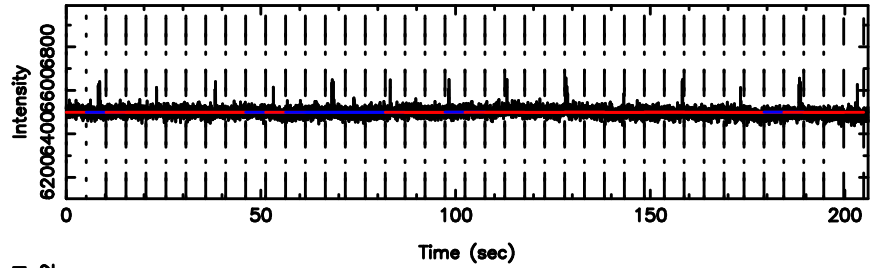

Frequency (Hz)

0741-06 2024/08/11 1.27UT FUJI -KISO

T20240811102408

BLK: 5,SNR1:-0.11088E-01,SNR2: 0.72514

0752-200 2024/08/11 1.43UT TOYOKAWA-FUJI

F20240811102408

BLK: 5,SNR1: 11.995 ,SNR2: 25.253

T20240811102408