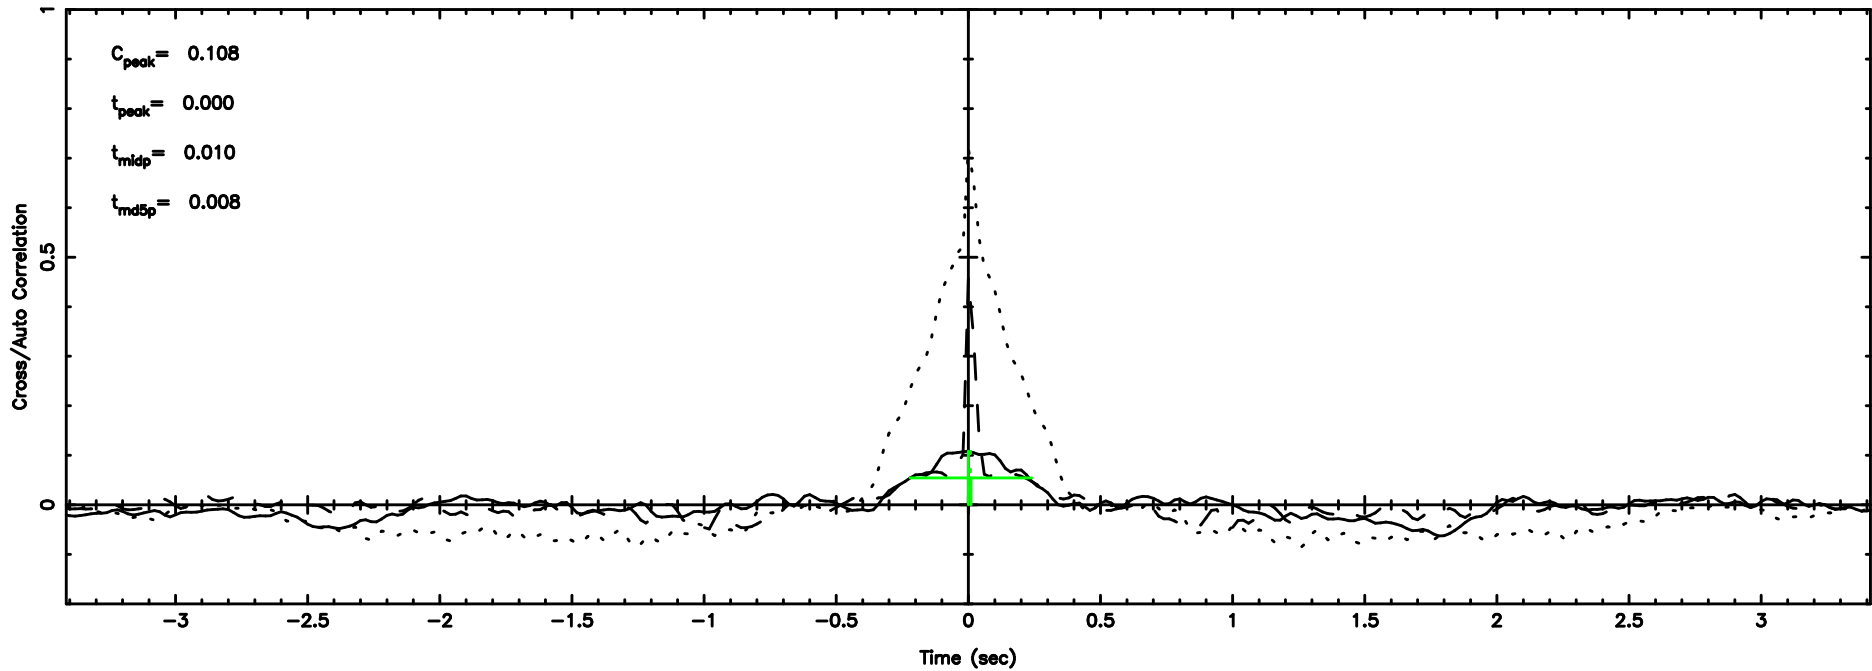

BLK: 9,SNR1: 0.10664E-02,SNR2: 1.4219

0752-200 2024/08/11 1.43UT TOYOKAWA-KISO

K20240811102405

BLK: 9,SNR1: 7.4930 ,SNR2: 24.131

F20240811102408

BLK: 9,SNR1: 21.990 ,SNR2: 20.051

0752-200 2024/08/11 1.43UT FUJI -KISO