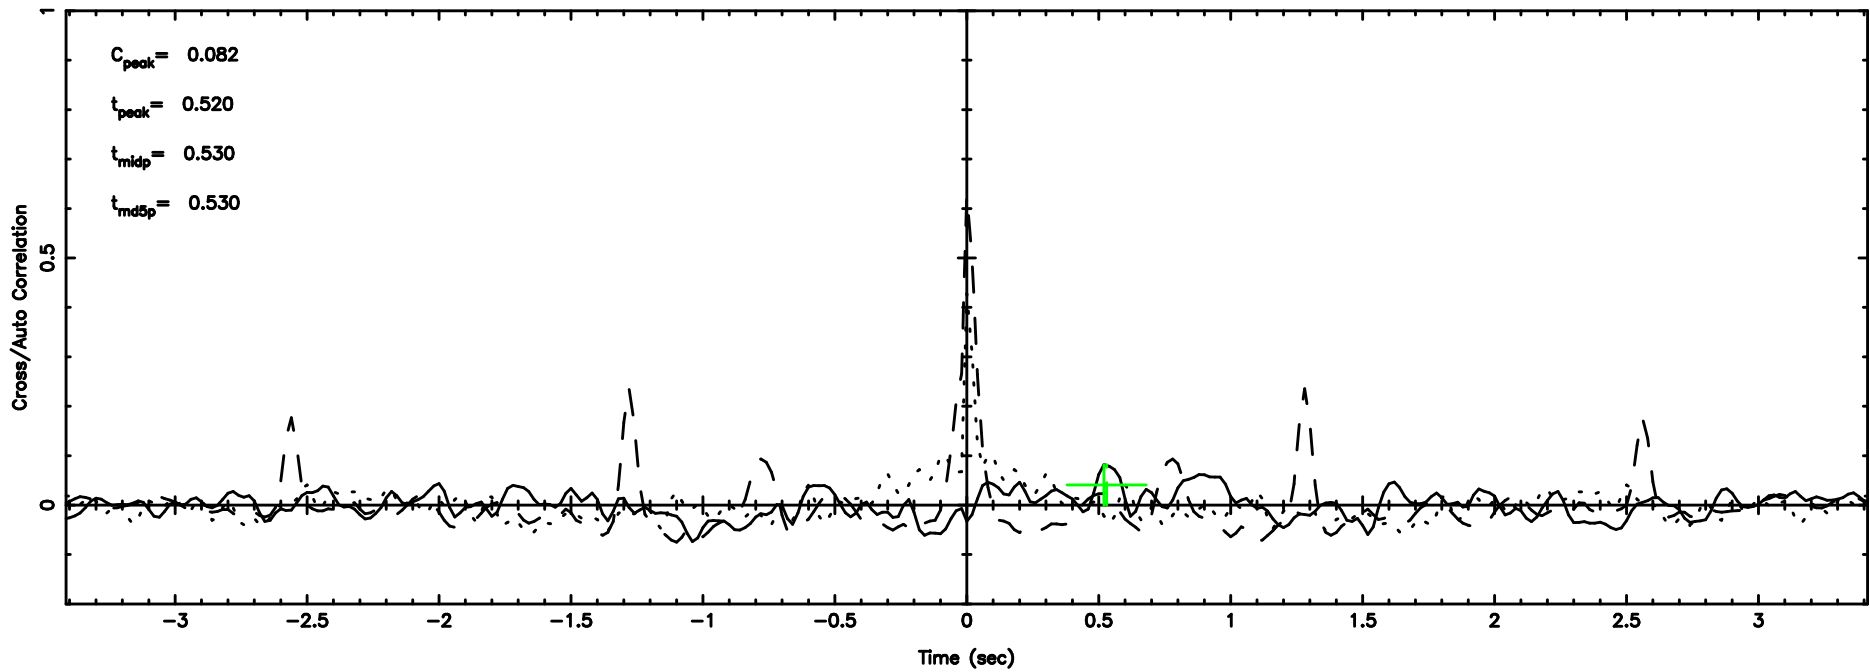

0839-071 2024/08/11 2.23UT FUJI -KISO