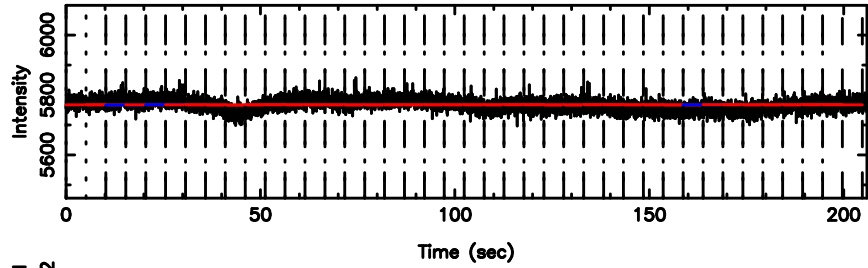

T20240811111202