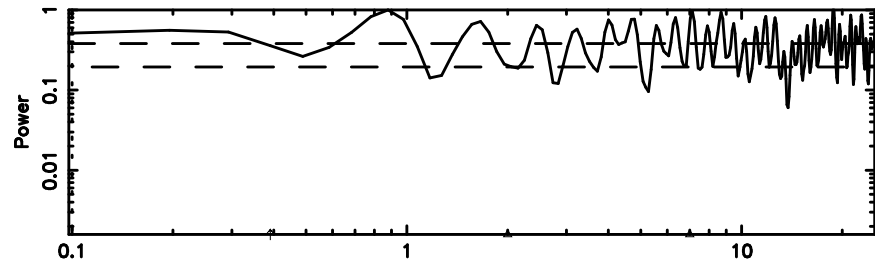

Frequency (Hz)

K20240811062412

BLK: 4,SNR1: 0.89956 ,SNR2: 5.9104

Frequency (Hz)

0349+382 2024/08/10 21.43UT TOYOKAWA-KISO

F20240811062415

BLK: 3,SNR1: 0.40567E-01,SNR2: 0.34345

K20240811062412