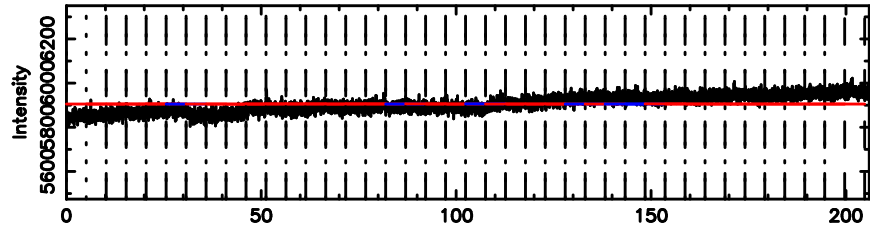

F20240811093632

BLK: 8,SNR1: 0.27967 ,SNR2: 2.4888

K20240811093629

BLK: 8,SNR1: 0.21096 ,SNR2: 2.1285

0703+138 2024/08/11 0.64UT FUJI -KISO

T20240811094555

BLK: 6,SNR1: 0.38239E-01,SNR2: 1.6010

Frequency (Hz)