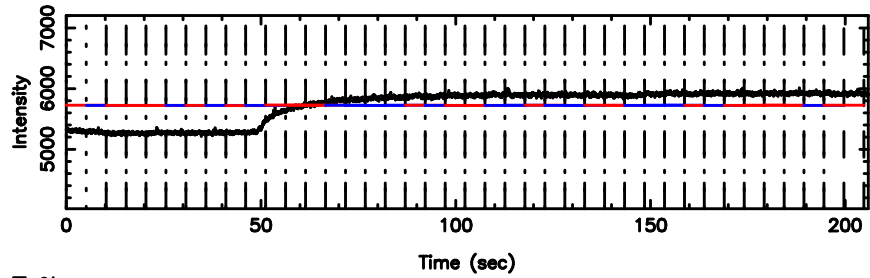

0732+33 2024/08/11 1.13UT FUJI -KISO

T20240811101423

BLK:10,SNR1: 0.81408 ,SNR2: 4.8770

0741-06 2024/08/11 1.27UT TOYOKAWA-FUJI

F20240811101423

BLK:10,SNR1:-0.18564 ,SNR2: 0.56620

T20240811101423

BLK:18,SNR1: 0.79777 ,SNR2: 5.0559