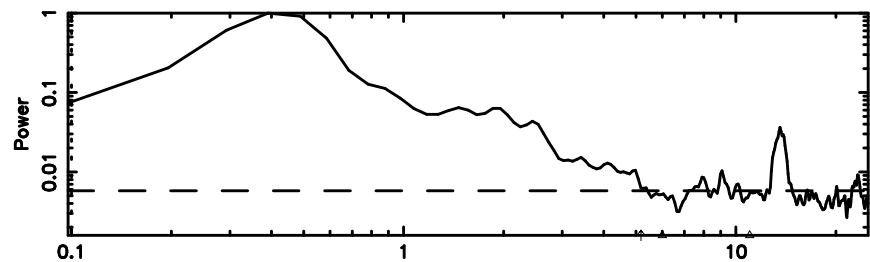

BLK:20,SNR1: 4.1430 ,SNR2: 15.467