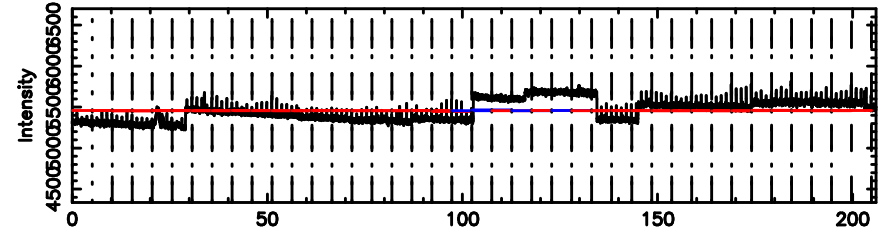

F20240811083029

BLK: 9,SNR1: 45.163 ,SNR2: 460.50

K20240811083026

BLK: 9,SNR1: 34.809 ,SNR2: 41.094

0556+191 2024/08/10 23.54UT FUJI -KISO

T20240811083502

BLK: 4,SNR1: 0.76106 ,SNR2: 1.7109

F20240811083502