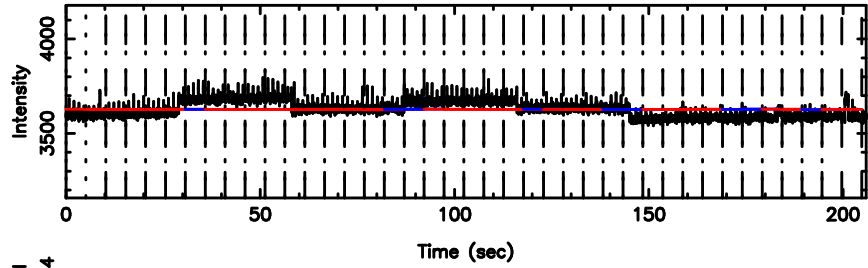

BLK:21,SNR1: 0.43839 ,SNR2: 3.4176

K20240811113941

BLK:21,SNR1: 0.31023 ,SNR2: 0.88106

3C216 2024/08/11 2.69UT TOYOKAWA-KISO

F20240811113944

BLK: 9,SNR1: 0.16431 ,SNR2: 2.6347

K20240811113941

BLK: 9,SNR1: 0.51904 ,SNR2: 2.1155