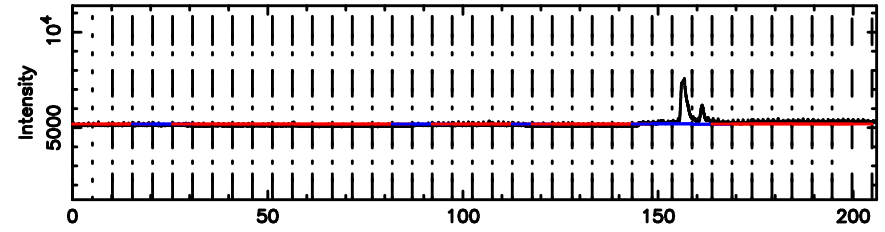

K20240811082559

BLK: 5, SNR1: 47.737 , SNR2: 72.380

Frequency (Hz)

0552+12 2024/08/10 23.46UT FUJI -KISO

T20240811083029

BLK: 9,SNR1: 4.5338 ,SNR2: 7.6976

Frequency (Hz)

F20240811083029