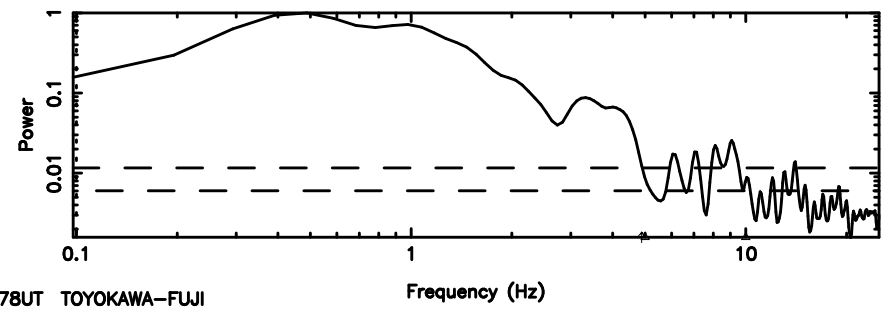

0411+05 2024/08/10 21.78UT TOYOKAWA-FUJI