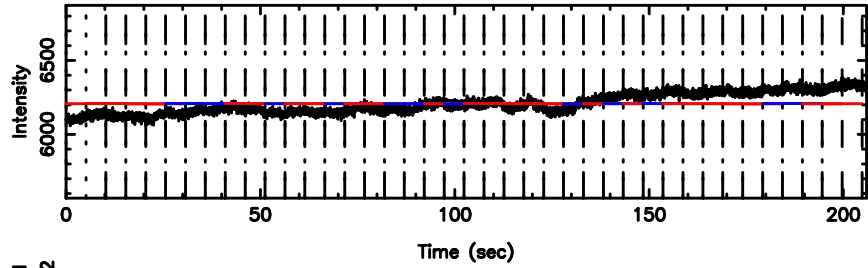

T20240811112303

BLK:13,SNR1: 0.23003 ,SNR2: 2.4990