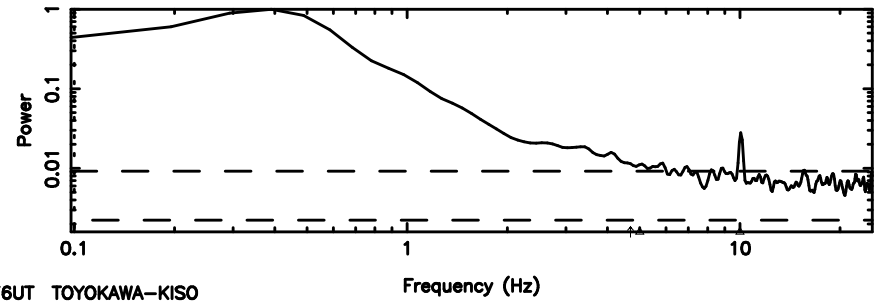

F20240811104407

BLK:15,SNR1: 0.42196E-02,SNR2: 1.6681

T20240811104407

BLK:28,SNR1: 1.9746 ,SNR2: 16.910

3C196 2024/08/11 1.76UT TOYOKAWA-KISO

K20240811104404

BLK:28,SNR1: 2.9062 ,SNR2: 13.024

F20240811104407