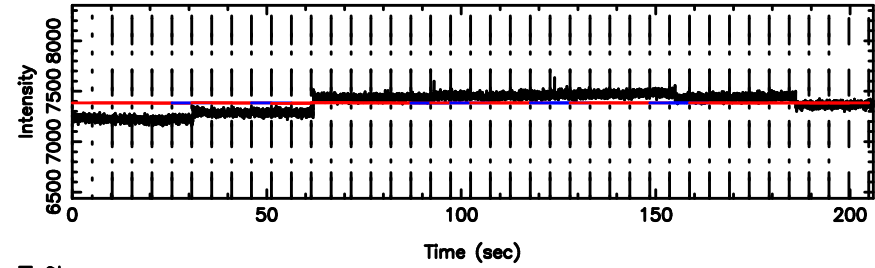

T20240811110657

BLK: 8,SNR1: 0.22322 ,SNR2: 0.98336

0834-19 2024/08/11 2.14UT TOYOKAWA-KISO

K20240811110655

BLK: 8,SNR1: 0.32590 ,SNR2: 1.8573

Frequency (Hz)

F20240811110657

BLK: 4,SNR1: 0.12003 ,SNR2: 1.9730