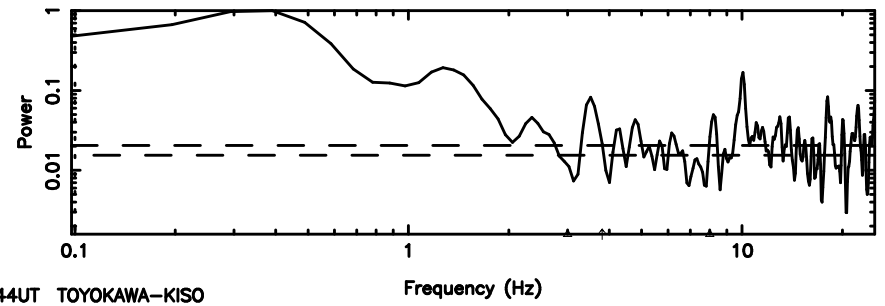

T20240811092456

BLK: 1,SNR1: 0.18635 ,SNR2: 0.66653

K20240811092453

BLK: 1,SNR1: 1.4862 ,SNR2: 7.1420

0652-130 2024/08/11 0.44UT TOYOKAWA-KISO

F20240811092456

BLK: 2,SNR1: 0.32498 ,SNR2: 1.9856

Frequency (Hz)