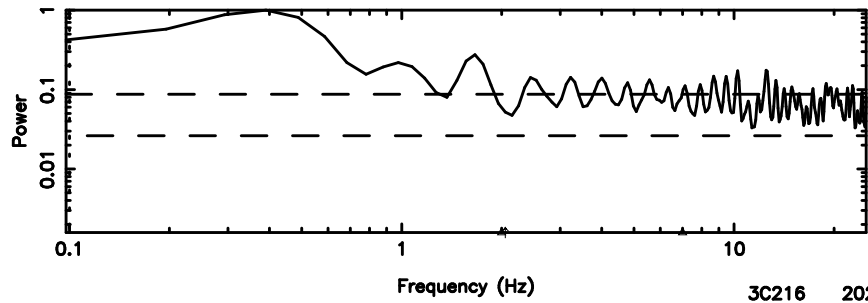

BLK:21,SNR1: 0.43839 ,SNR2: 3.4176

K20240811113941

BLK:21,SNR1: 0.31023 ,SNR2: 0.88106

3C216 2024/08/11 2.69UT TOYOKAWA-KISO

F20240811113944

BLK: 9,SNR1: 0.16431 ,SNR2: 2.6347

K20240811113941

BLK: 9,SNR1: 0.51904 ,SNR2: 2.1155