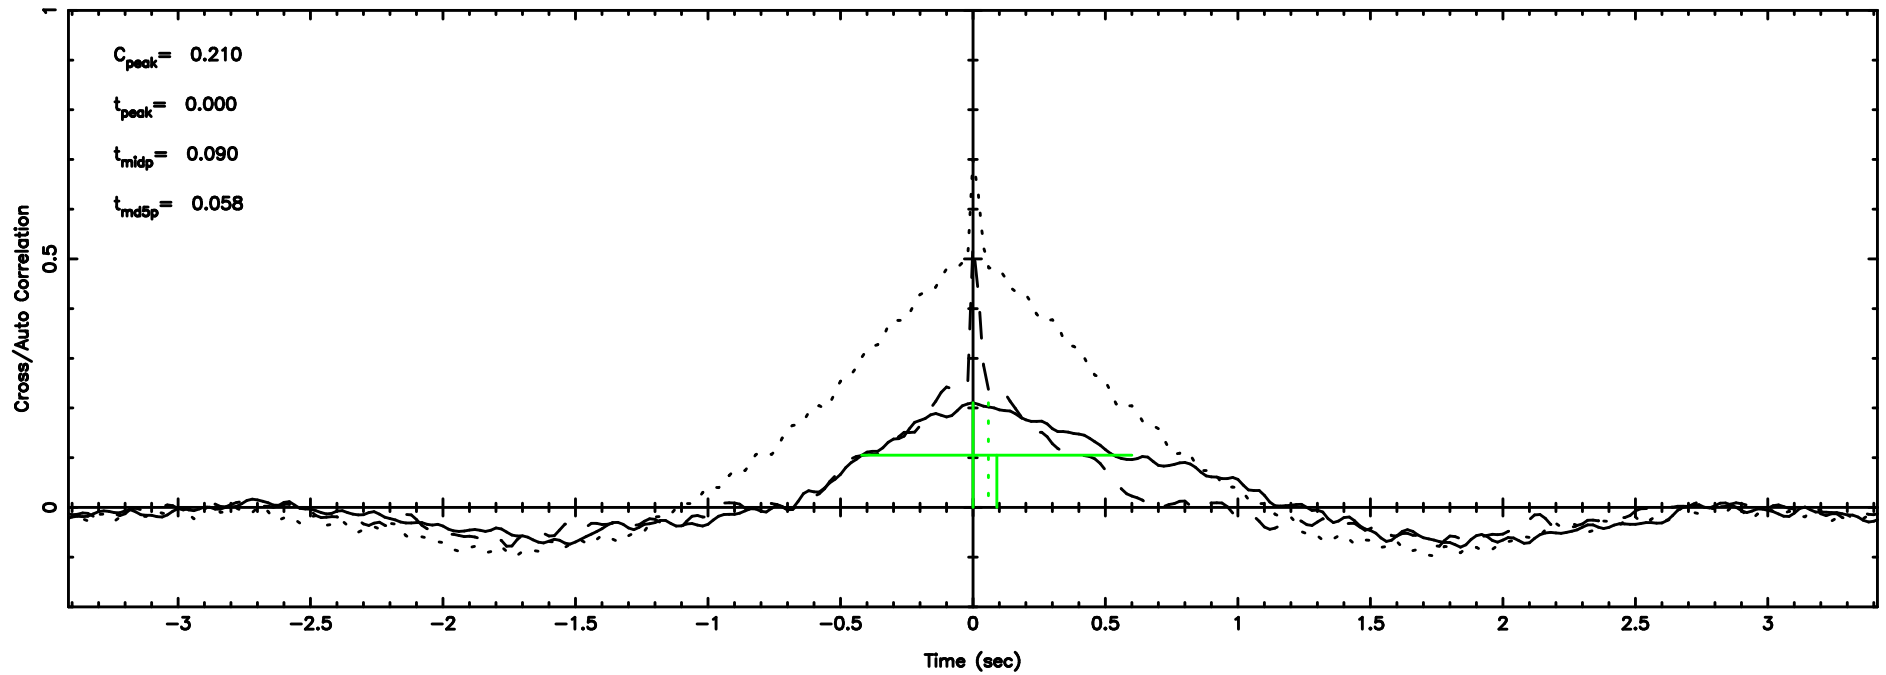

BLK: 9,SNR1: 55.564 ,SNR2: 538.51

Frequency (Hz)

0556+191 2024/08/10 23.54UT TOYOKAWA-FUJI

T20240811083029

BLK: 8,SNR1: 3.8111 ,SNR2: 10.142

0556+191 2024/08/10 23.54UT TOYOKAWA-KISO

K20240811083026

BLK: 8,SNR1: 4.8018 ,SNR2: 19.828