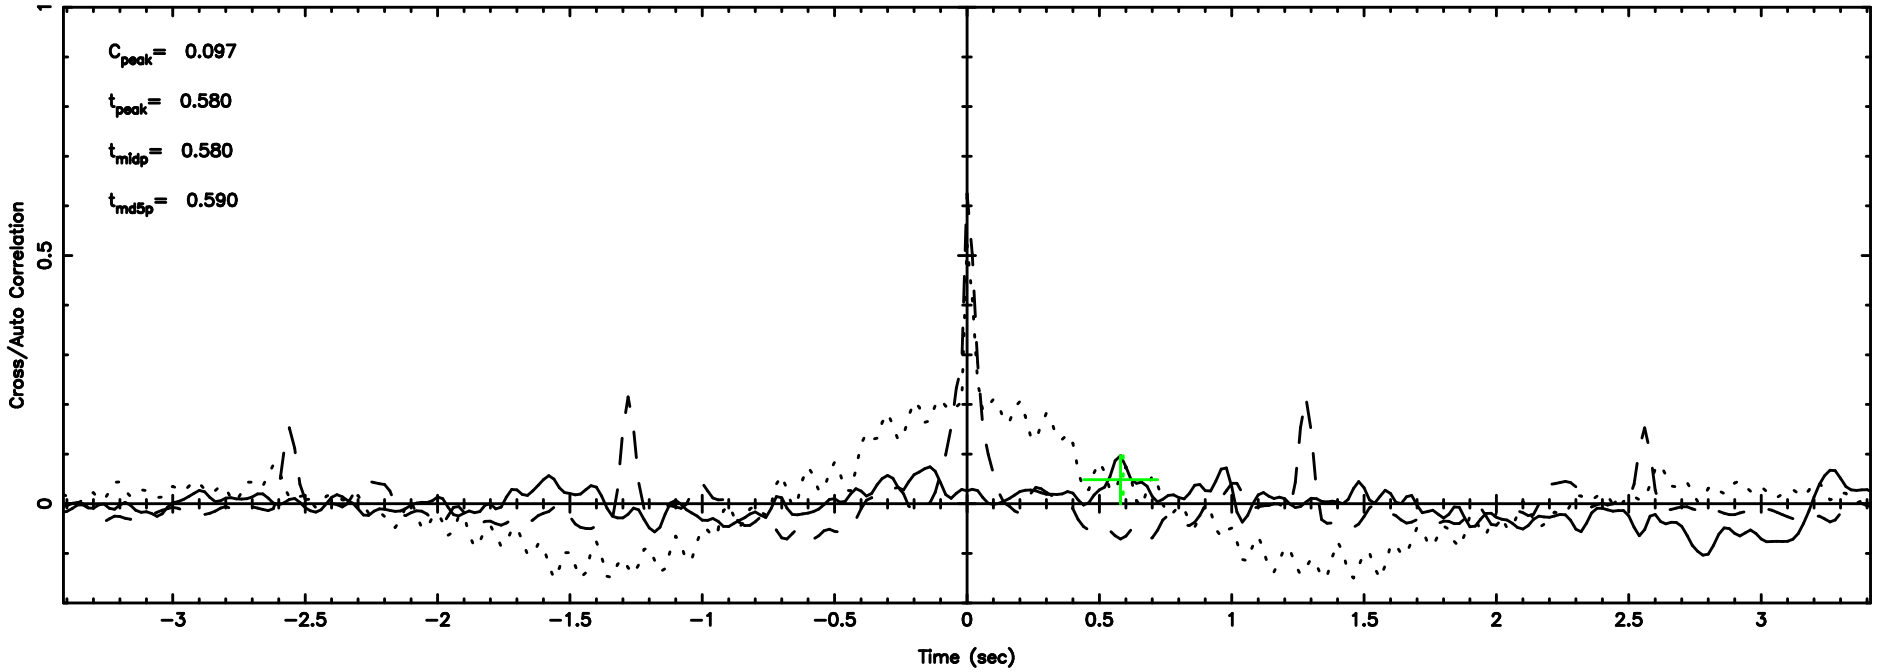

K20240811092453

BLK: 2,SNR1: 0.27955 ,SNR2: 2.0110

Frequency (Hz)

0652-130 2024/08/11 0.44UT FUJI -KISO

T20240811093632

BLK: 2, SNR1: 0.11579 , SNR2: 0.49454

F20240811093632

BLK: 2, SNR1: 0.22743 , SNR2: 0.86190