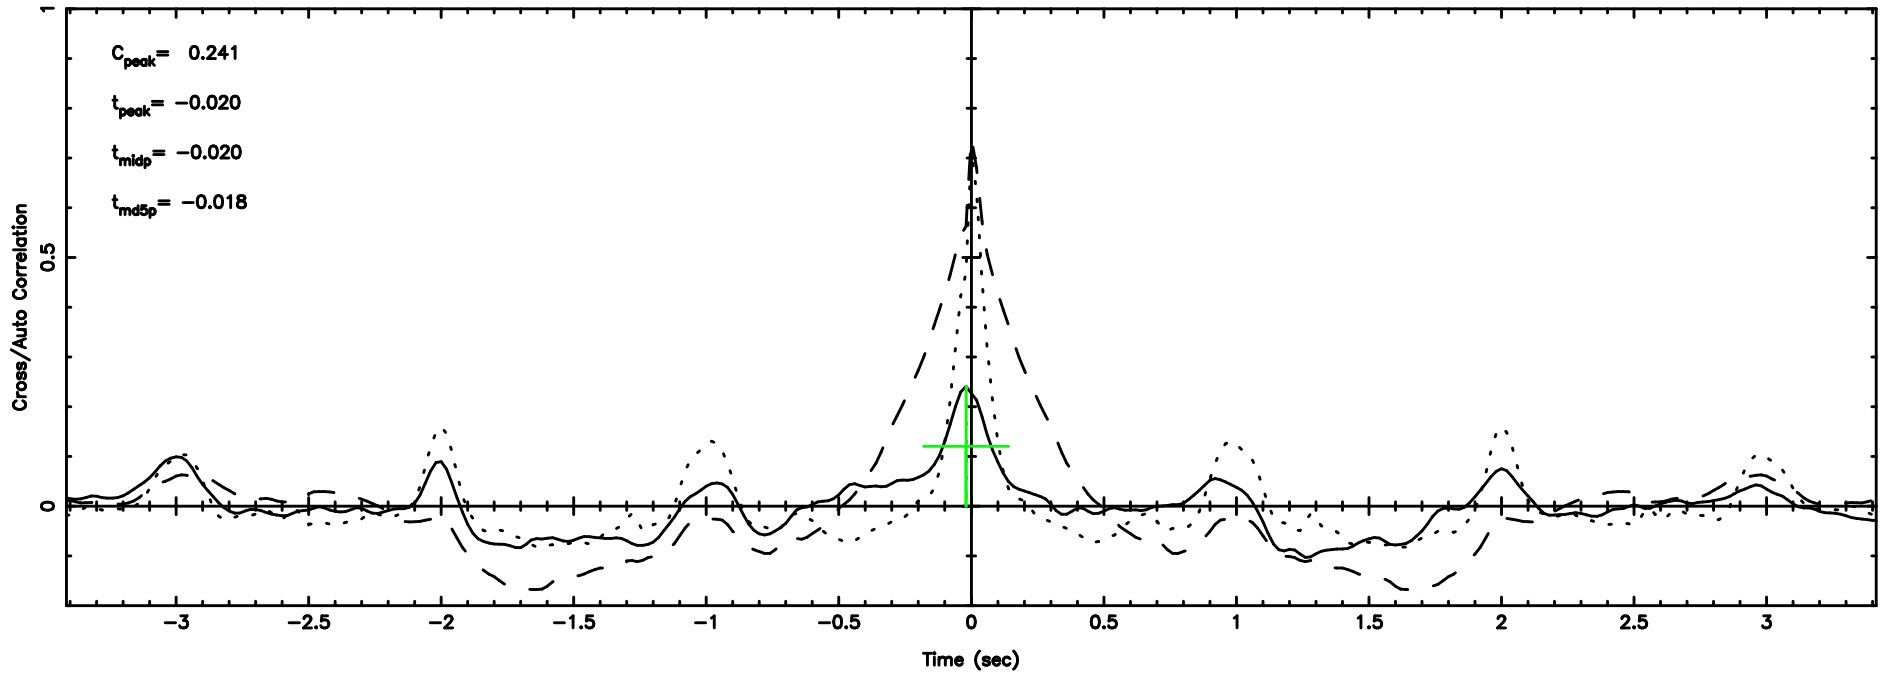

T20240830074241

BLK: 9,SNR1: 1.5472 ,SNR2: 5.6663

Frequency (Hz)

3C161 2024/08/29 22.74UT TOYOKAWA-FUJI

F20240830074242

BLK: 9,SNR1: 2.9441 ,SNR2: 7.9045

Frequency (Hz)

T20240830074241