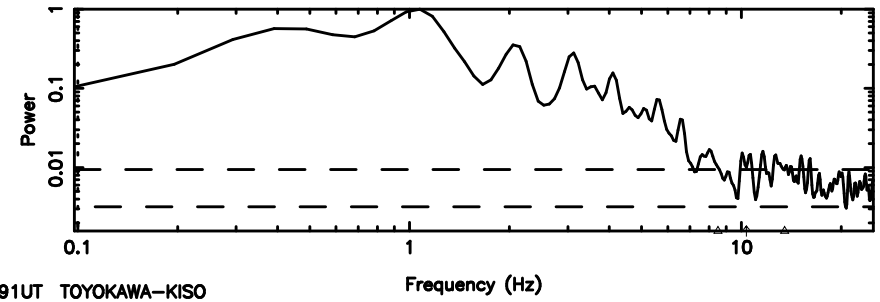

BLK:10,SNR1: 6.4877 ,SNR2: 12.708