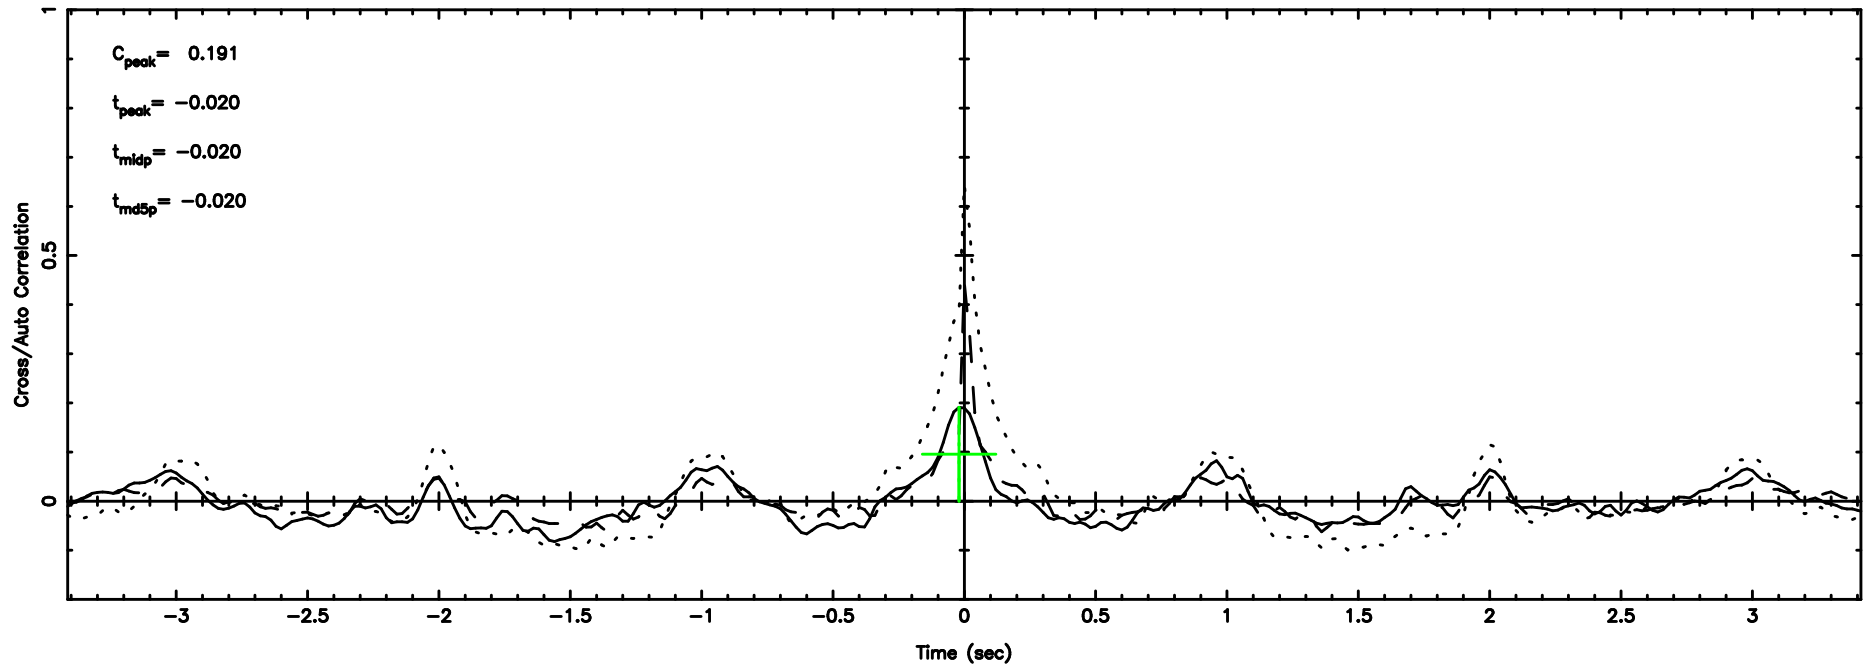

T20240830133025

BLK: 5,SNR1: 0.21141E-01,SNR2: 1.1965

K20240830133024

BLK: 5,SNR1: 4.6988 ,SNR2: 13.356

1213-17 2024/08/30 4.54UT TOYOKAWA-KISO

F20240830133025

BLK: 6,SNR1: 2.3789 ,SNR2: 6.5397

K20240830133024