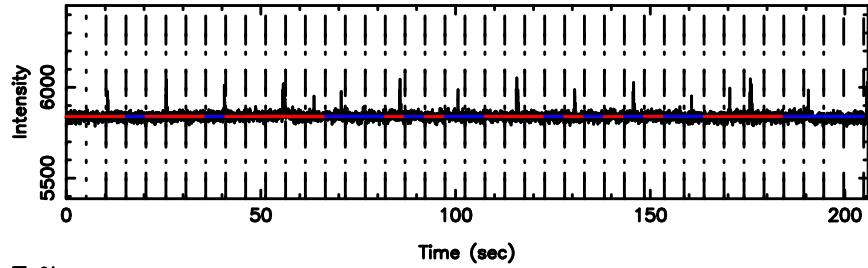

T20240830095215