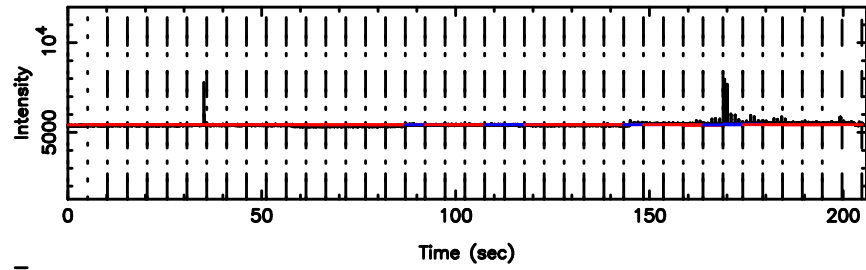

F20240830120213