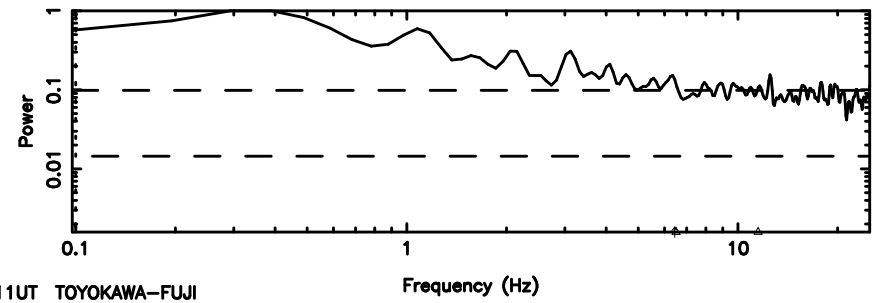

3C263.1 2024/08/30 4.00UT FUJI -KISO

K20240830125809

BLK: 8,SNR1: 5.8948 ,SNR2: 15.138

T20240830130437

BLK:18,SNR1: 0.85430 ,SNR2: 2.2073

F20240830130437

BLK:18,SNR1: 0.46679 ,SNR2: 1.5626

3C267 2024/08/30 4.11UT TOYOKAWA-FUJI