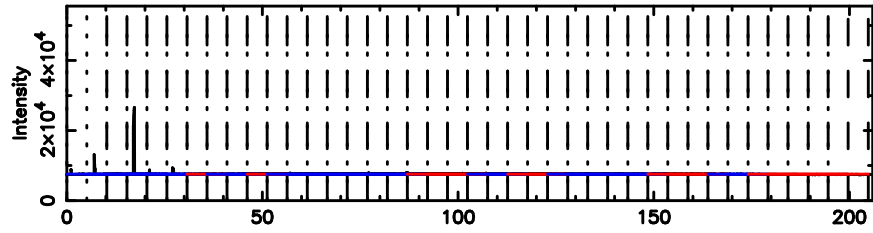

T20240830063705