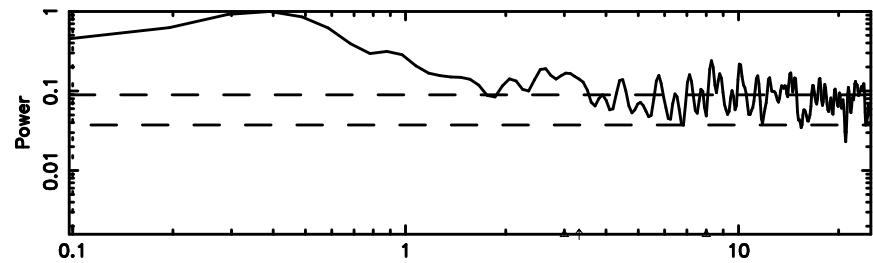

T20240830095720

BLK: 3,SNR1: 4.4722 ,SNR2: 24.489

Frequency (Hz)

0839-071 2024/08/30 0.98UT TOYOKAWA-KISO

K20240830095719

BLK: 3,SNR1: 0.33595 ,SNR2: 2.0214

Frequency (Hz)

F20240830095720