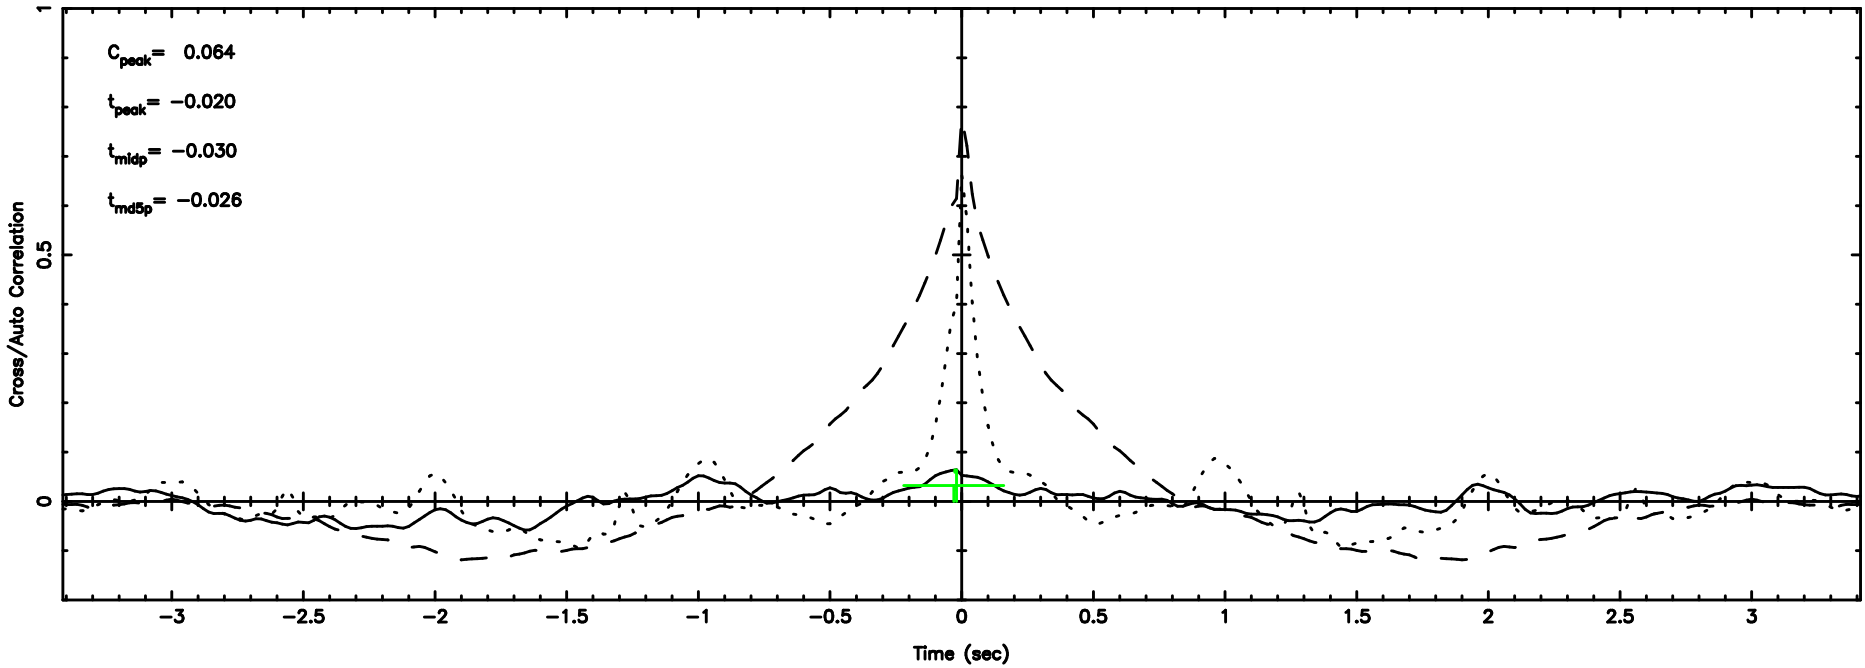

T20240830115300

BLK:16,SNR1: 4.0317 ,SNR2: 10.092

F20240830115300

BLK:16,SNR1: 1.5685 ,SNR2: 4.6719

1035-058 2024/08/30 2.91UT TOYOKAWA-FUJI

T20240830115300

BLK:10,SNR1: 5.1456 ,SNR2: 9.9365

1035-058 2024/08/30 2.91UT TOYOKAWA-KISO