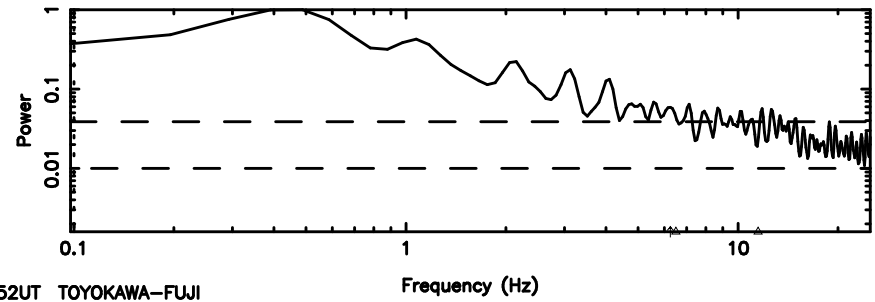

T20240830112916

BLK:26,SNR1: 137.56 ,SNR2: 216.47

F20240830112916

BLK:26,SNR1: 1.0197 ,SNR2: 3.6879

1011+110 2024/08/30 2.52UT TOYOKAWA-FUJI

T20240830112916

BLK:32,SNR1: 116.73 ,SNR2: 183.69

K20240830112915