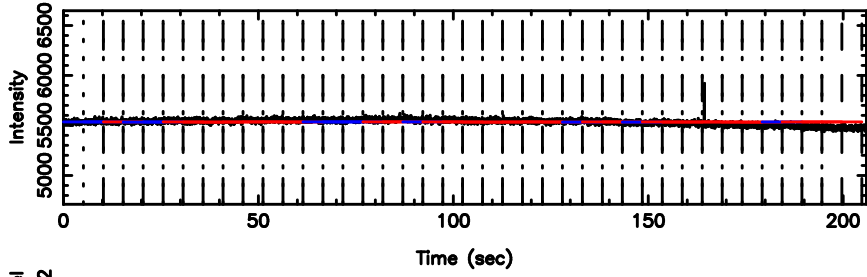

T20240830085139