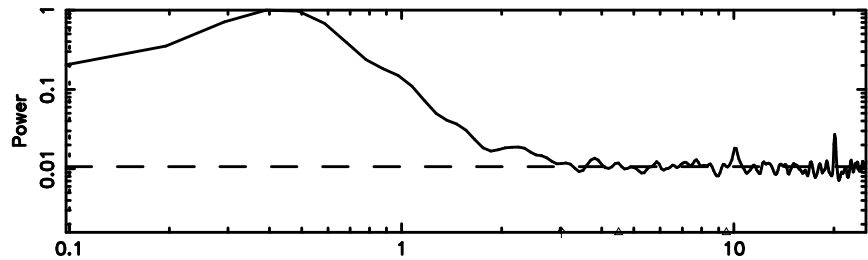

F20240830110659

BLK:18,SNR1: 2.2406 ,SNR2: 7.3330

3C230 2024/08/30 2.14UT TOYOKAWA-FUJI

T20240830110659

BLK:35,SNR1: 2.3209 ,SNR2: 15.753

Frequency (Hz)

K20240830110658

BLK:35,SNR1: 0.94827 ,SNR2: 3.2665