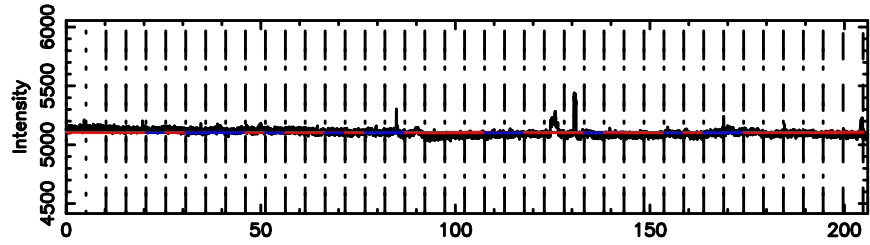

BLK: 9,SNR1: 0.31100 ,SNR2: 1.7861

K20240830095719

BLK: 9,SNR1: 0.23091 ,SNR2: 1.0931

0839-071 2024/08/30 0.98UT FUJI -KISO

T20240830100821

BLK:14,SNR1: 0.36579 ,SNR2: 1.7364

Frequency (Hz)

F20240830100821