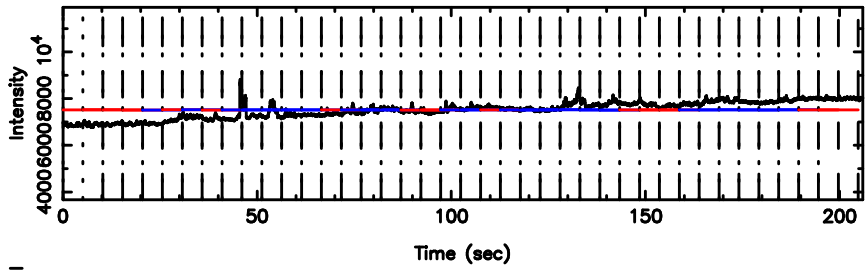

3C230 2024/08/30 2.14UT FUJI -KISO

T20240830112300

BLK:30,SNR1: 20.898 ,SNR2: 48.376

F20240830112300

BLK:30,SNR1: 13.370 ,SNR2: 20.243

3C237 2024/08/30 2.41UT TOYOKAWA-FUJI

T20240830112300

BLK:24,SNR1: 23.400 ,SNR2: 52.955