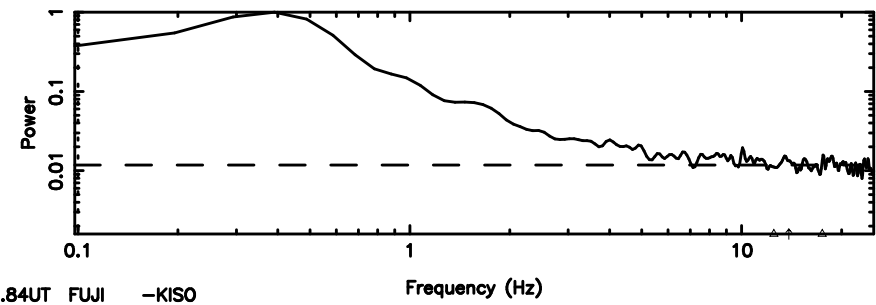

BLK:30,SNR1: 1.1262 ,SNR2: 4.9069

1031-11 2024/08/30 2.84UT TOYOKAWA-KISO

F20240830114826

BLK:21,SNR1: 1.7241 ,SNR2: 10.478

1031-11 2024/08/30 2.84UT FUJI -KISO

K20240830114825

BLK:21,SNR1: 2.4401 ,SNR2: 3.5130