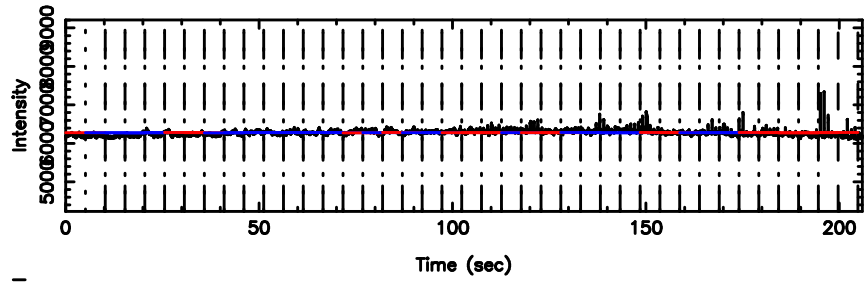

T20240830134342