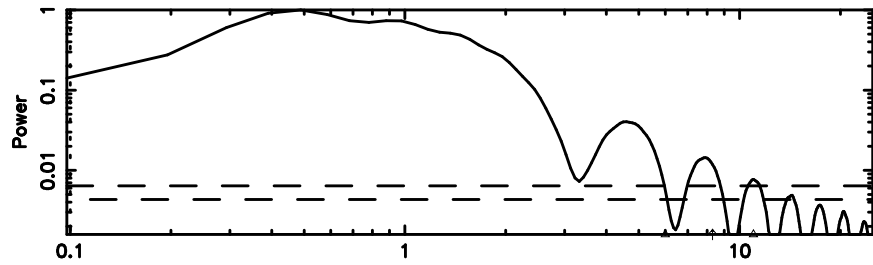

BLK:24,SNR1: 9.3087 ,SNR2: 23.298