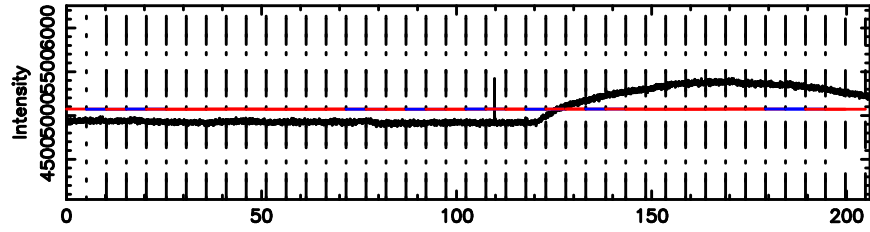

F20240830083113

BLK: 5,SNR1: 10.048 ,SNR2: 23.959

Frequency (Hz)

0713-024 2024/08/29 23.55UT TOYOKAWA-FUJI

T20240830083113

BLK: 9,SNR1: 0.14019 ,SNR2: 0.59920

Frequency (Hz)

K20240830083112