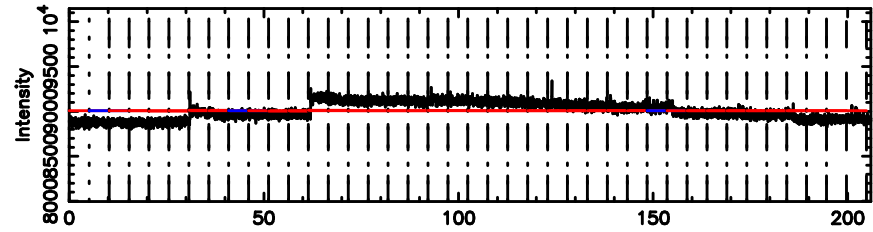

T20240830095720

BLK: 3,SNR1: 4.4722 ,SNR2: 24.489

Frequency (Hz)

0839-071 2024/08/30 0.98UT TOYOKAWA-KISO

K20240830095719

BLK: 3,SNR1: 0.33595 ,SNR2: 2.0214

Frequency (Hz)

F20240830095720