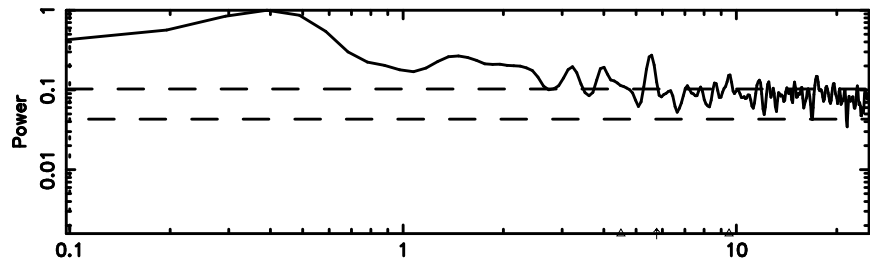

BLK: 6,SNR1: 0.24193 ,SNR2: 1.1500