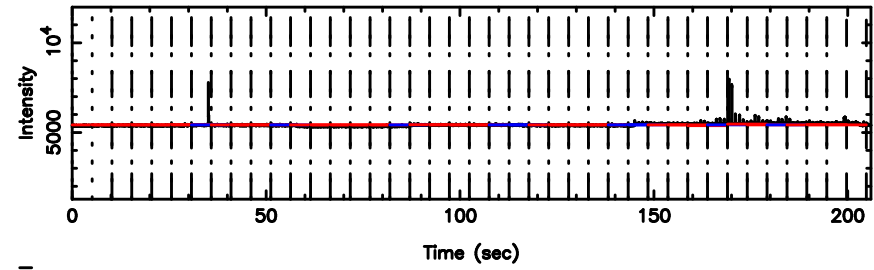

F20240830120213