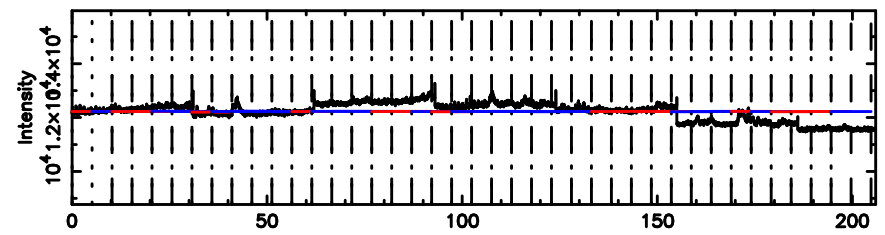

Frequency (Hz)

K20240830082149