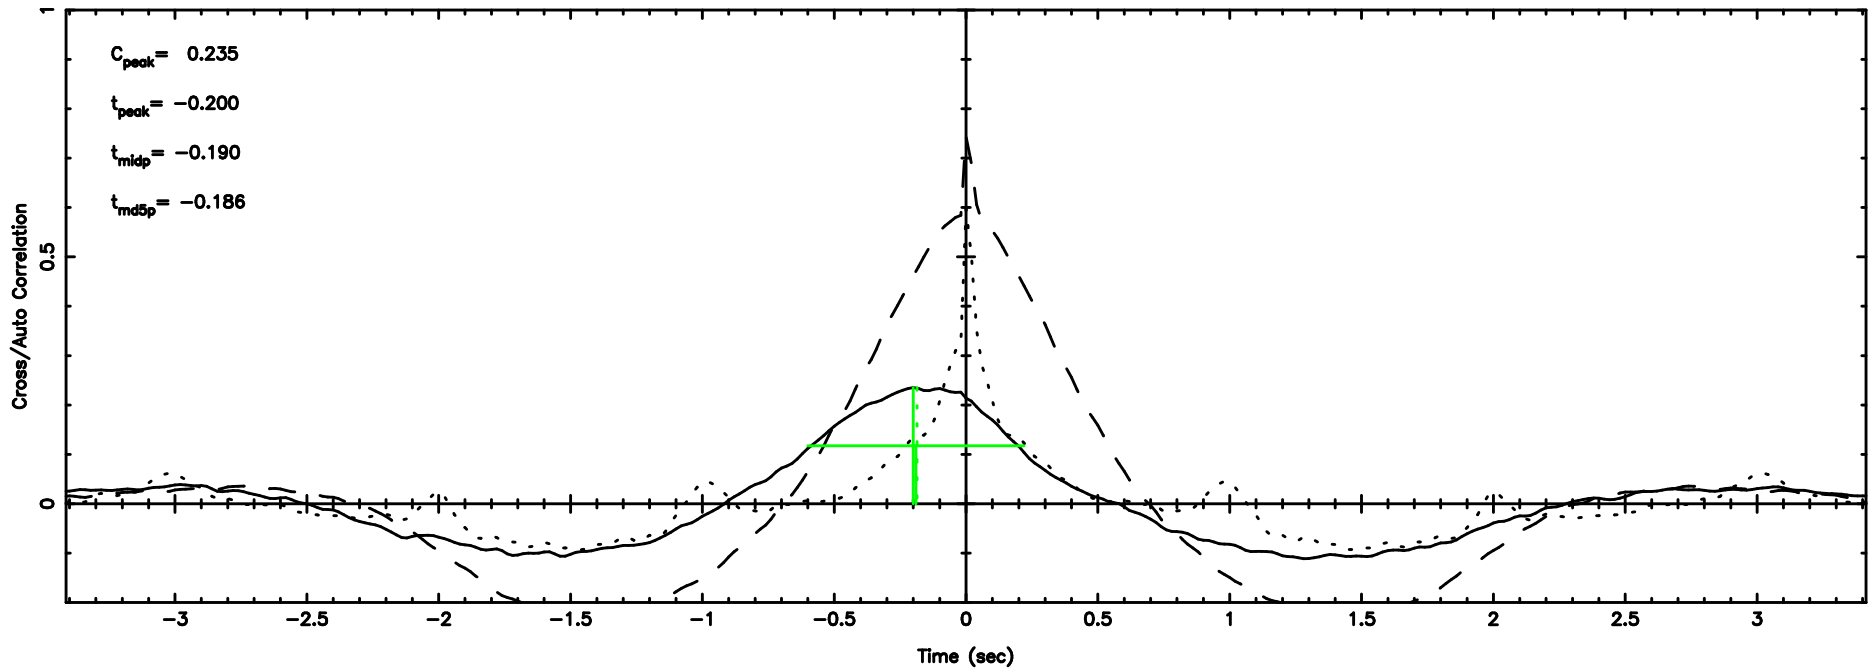

Frequency (Hz)

3C230 2024/08/30 2.14UT TOYOKAWA-KISO