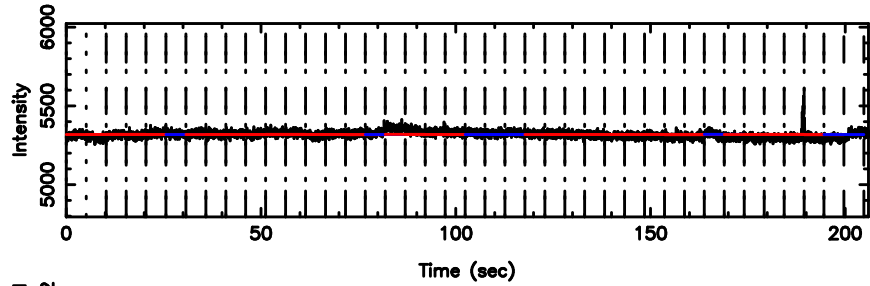

T20240830094034