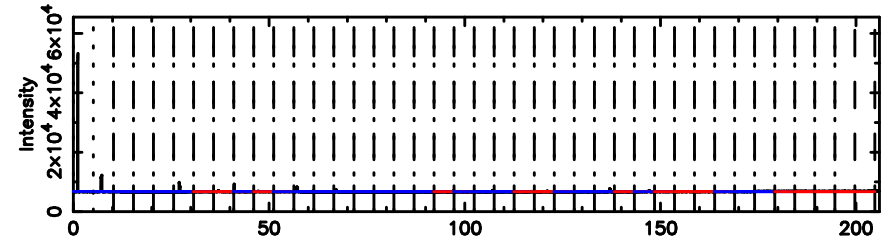

Frequency (Hz)

0510+387 2024/08/29 21.53UT FUJI -KISO

T20240830063705

BLK:25,SNR1: 9.3054 ,SNR2: 23.290

Frequency (Hz)

3C138 2024/08/29 21.65UT TOYOKAWA-FUJI

F20240830063705

BLK:25,SNR1: 8.2049 ,SNR2: 15.326