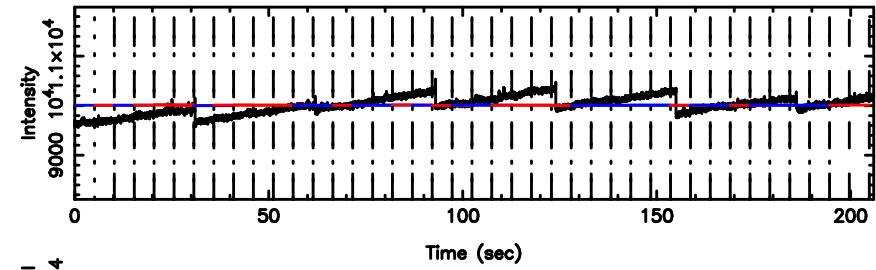

BLK:30,SNR1: 1.1262 ,SNR2: 4.9069

1031-11 2024/08/30 2.84UT TOYOKAWA-KISO

F20240830114826

BLK:21,SNR1: 1.7241 ,SNR2: 10.478

1031-11 2024/08/30 2.84UT FUJI -KISO

K20240830114825

BLK:21,SNR1: 2.4401 ,SNR2: 3.5130