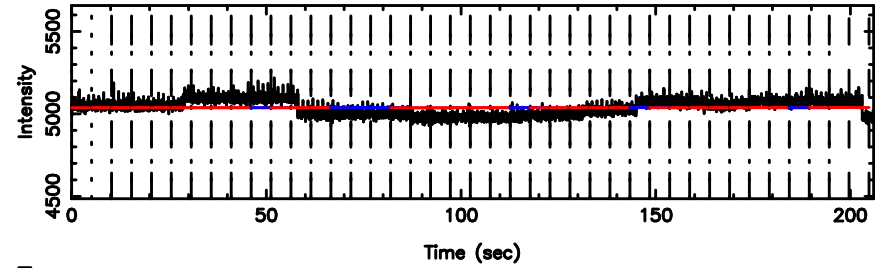

BLK: 6,SNR1: 4.1025 ,SNR2: 17.206

0821+394 2024/08/30 0.70UT FUJI -KISO

T20240830095215

BLK: 7,SNR1: 0.13758 ,SNR2: 1.4749

0834-19 2024/08/30 0.90UT TOYOKAWA-FUJI

F20240830095215

BLK: 7,SNR1: 0.41798E-01,SNR2: 0.71241