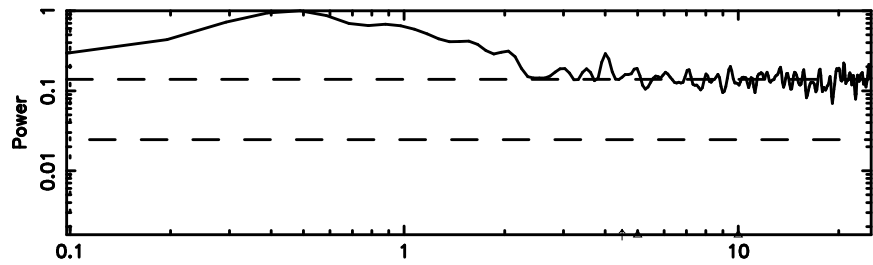

BLK: 5,SNR1:-0.62231E-01,SNR2: 0.13470

Frequency (Hz)

K20240830071546

BLK: 5,SNR1: 0.22430 ,SNR2: 1.2814

Frequency (Hz)

0556+191 2024/08/29 22.29UT TOYOKAWA-KISO

F20240830071547

BLK:10,SNR1: 0.31658 ,SNR2: 1.4771