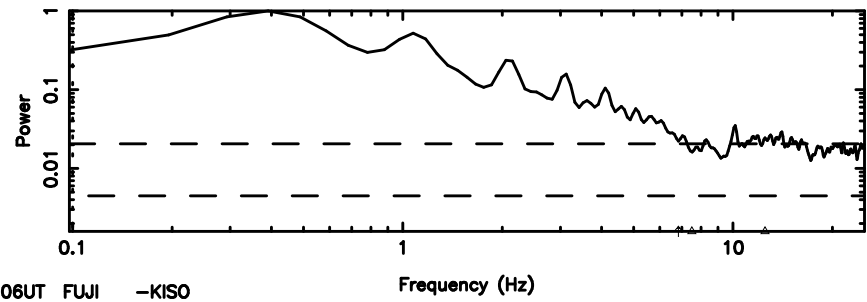

BLK:25,SNR1: 2.3157 ,SNR2: 6.8515