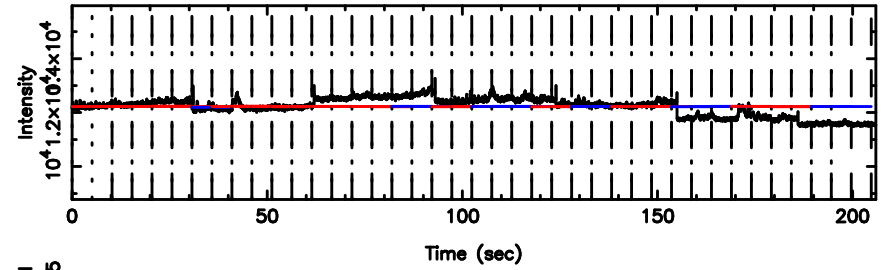

0703+138 2024/08/29 23.39UT TOYOKAWA-FUJI

T20240830082150

BLK:13,SNR1: 1.9006 ,SNR2: 2.6070

0703+138 2024/08/29 23.39UT TOYOKAWA-KISO

K20240830082149

BLK:13,SNR1: 4.2808 ,SNR2: 16.907

F20240830082150

BLK:23,SNR1: 1.3806 ,SNR2: 4.2676