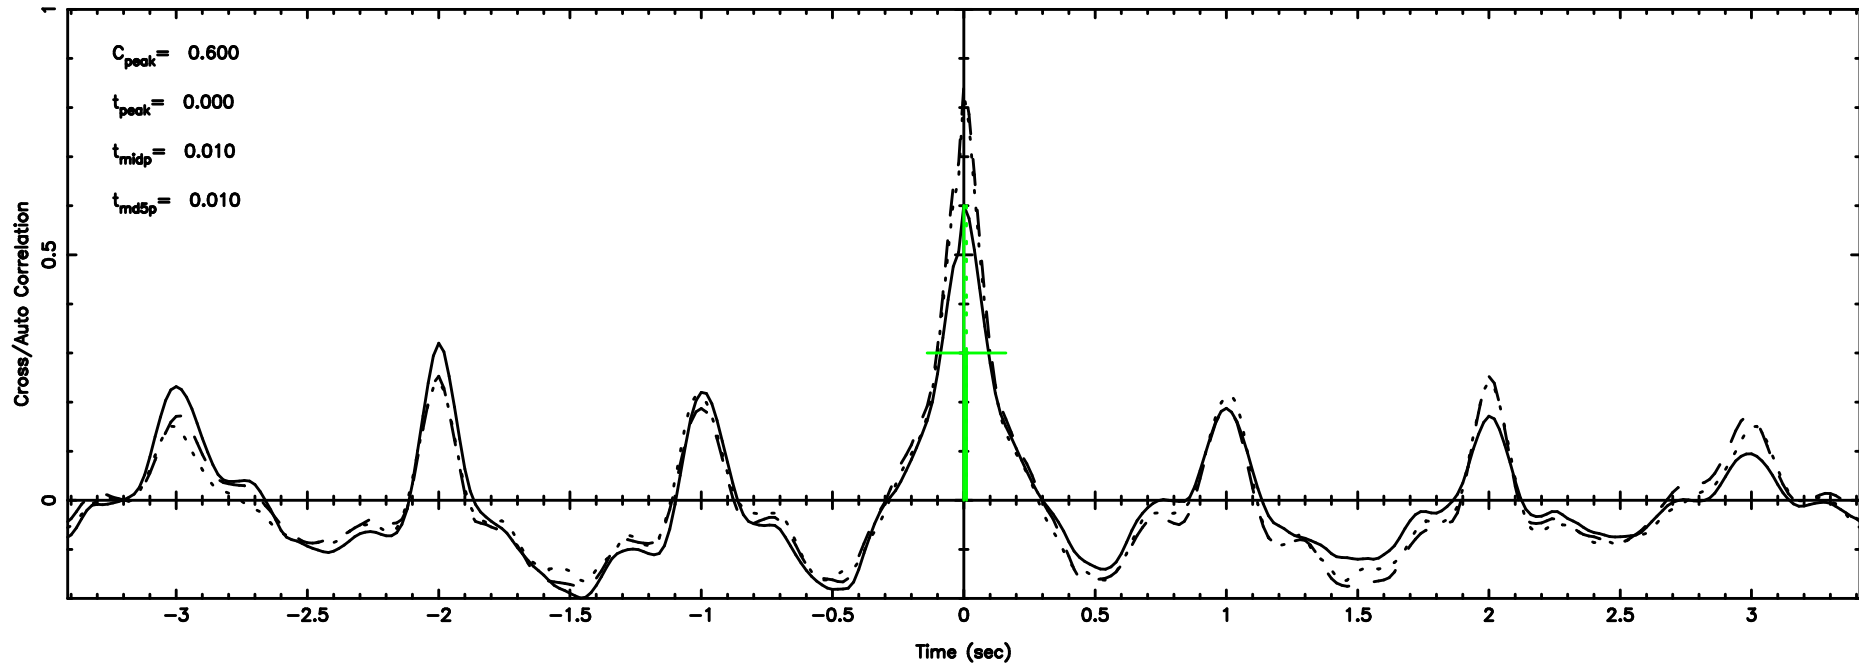

BLK: 8,SNR1: 8.2043 ,SNR2: 23.423

3C273 2024/08/30 4.76UT FUJI -KISO

T20240830135653

BLK: 5,SNR1: 8.3974 ,SNR2: 21.697

F20240830135654

BLK: 5,SNR1: 7.3007 ,SNR2: 13.131

3C275 2024/08/30 4.98UT TOYOKAWA-FUJI