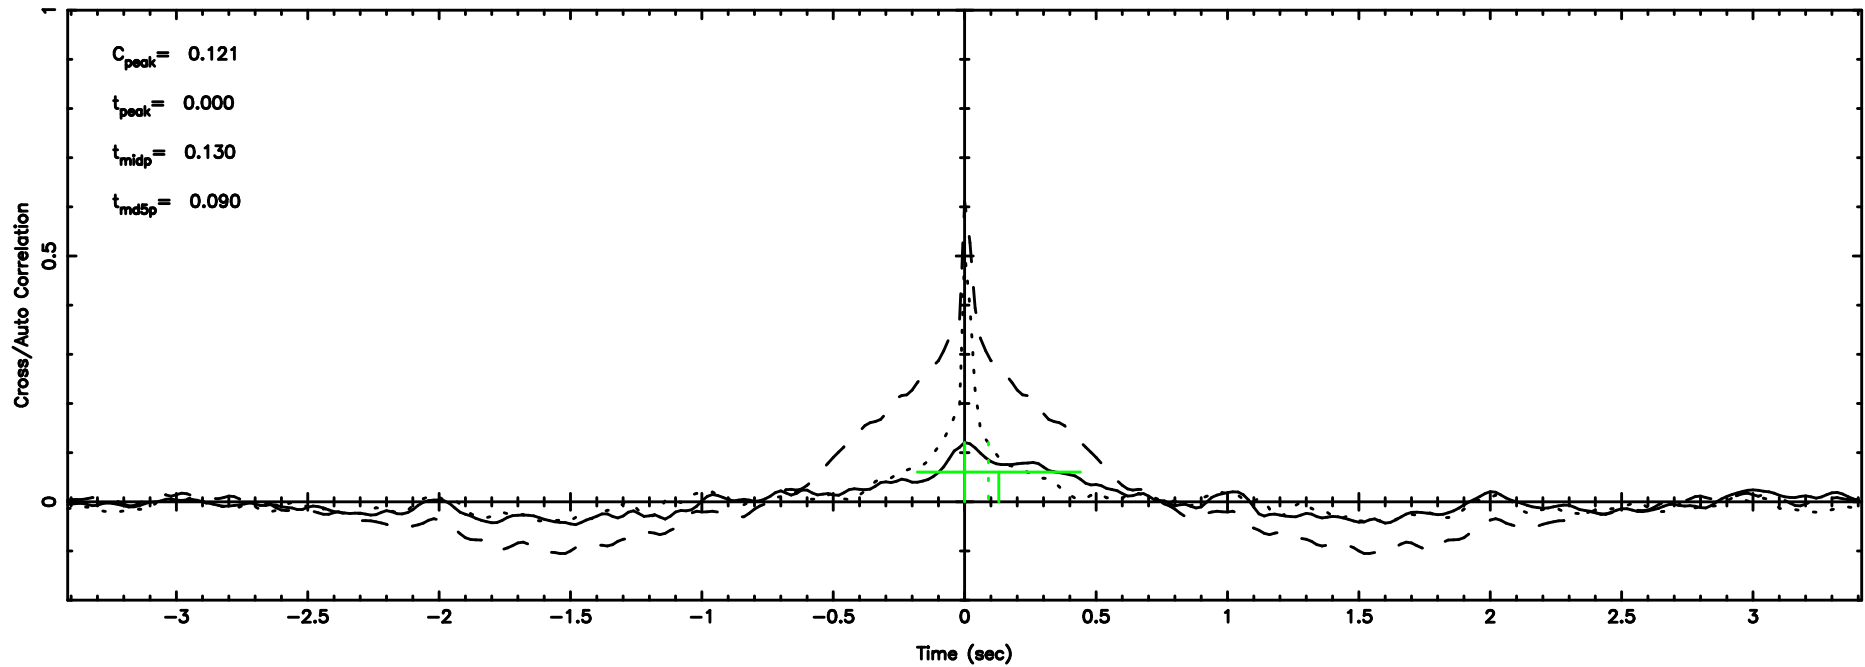

3C263.1 2024/08/30 4.00UT FUJI -KISO

K20240830125809

BLK: 8,SNR1: 5.8948 ,SNR2: 15.138

T20240830130437

BLK:18,SNR1: 0.85430 ,SNR2: 2.2073

F20240830130437

BLK:18,SNR1: 0.46679 ,SNR2: 1.5626

3C267 2024/08/30 4.11UT TOYOKAWA-FUJI