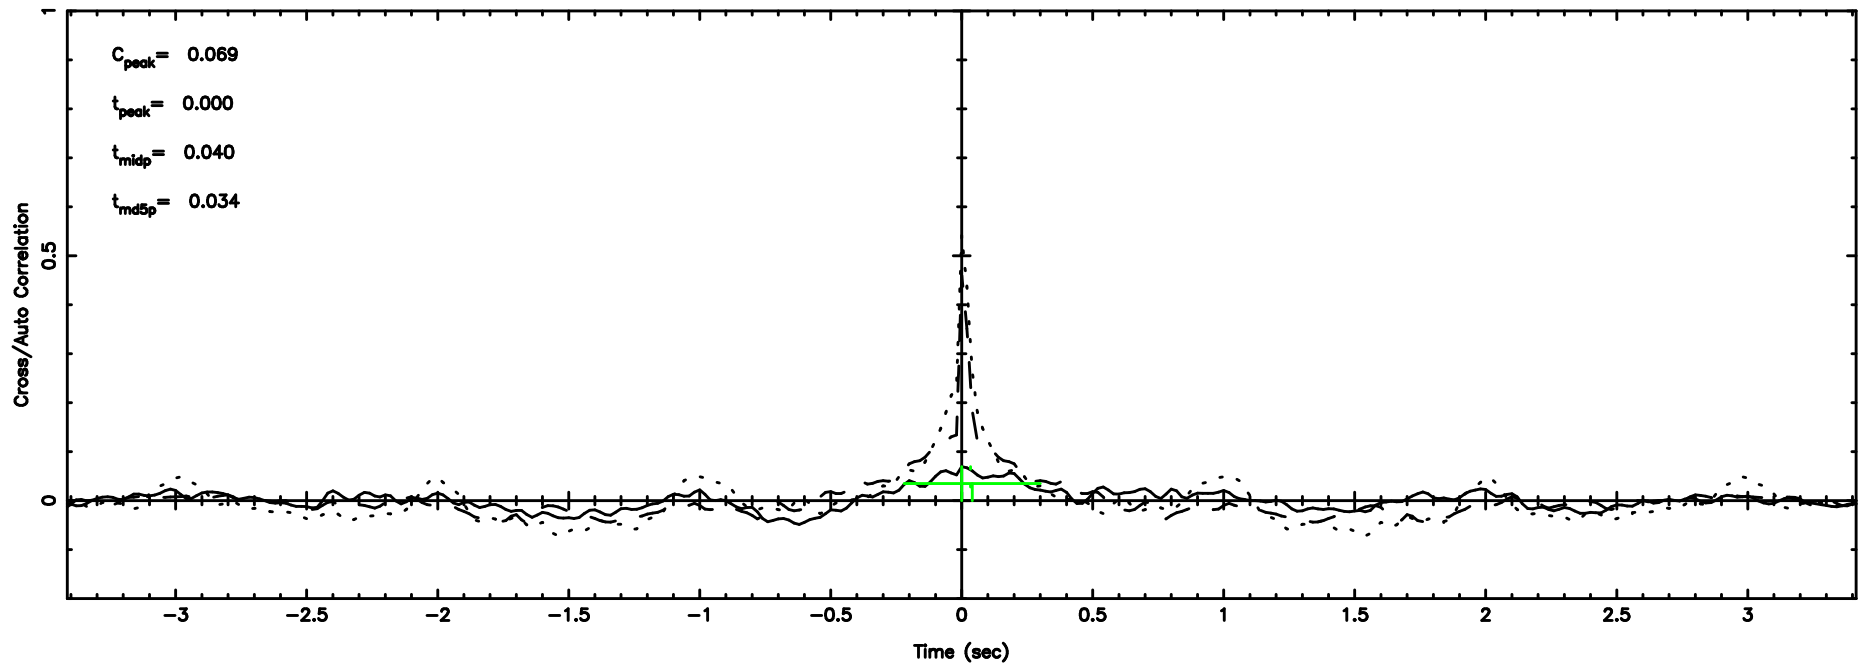

1355+01 2024/08/30 6.23UT TOYOKAWA-KISO