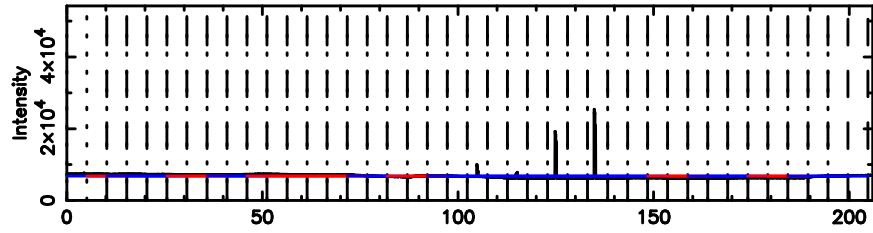

F20240830063705

BLK:31,SNR1: 7.8568 ,SNR2: 14.693

Frequency (Hz)

3C138 2024/08/29 21.65UT FUJI -KISO

K20240830063704

BLK:31,SNR1: 9.9018 ,SNR2: 24.695

Frequency (Hz)

T20240830064207