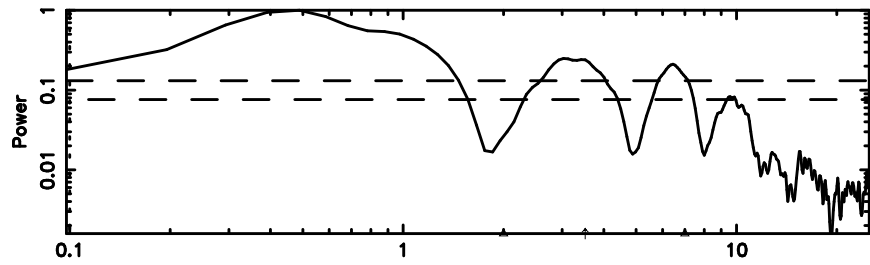

BLK: 9,SNR1: 0.17807 ,SNR2: 1.8443

0752-200 2024/08/30 0.19UT TOYOKAWA-FUJI

T20240830090925

BLK: 3,SNR1:-0.33211 ,SNR2: 1.4124

Frequency (Hz)

0752-200 2024/08/30 0.19UT TOYOKAWA-KISO

K20240830090924

BLK: 3,SNR1: 0.77226 ,SNR2: 1.5283