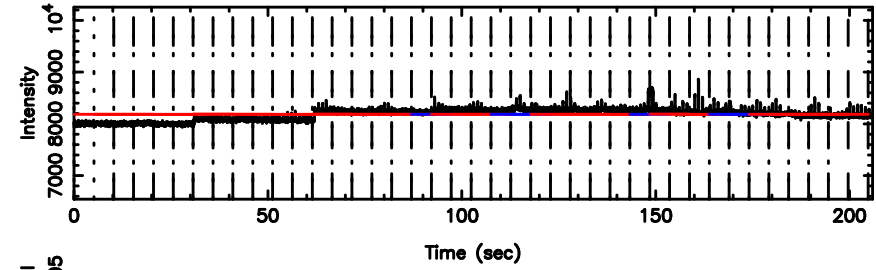

1044-008 2024/08/30 3.07UT TOYOKAWA-KISO

F20240830120213

BLK: 6,SNR1: 16.078 ,SNR2: 36.473

K20240830120212

BLK: 6,SNR1: 4.4683 ,SNR2: 11.297

1044-008 2024/08/30 3.07UT FUJI -KISO

T20240830121311

BLK:14,SNR1: 0.52554 ,SNR2: 2.3452