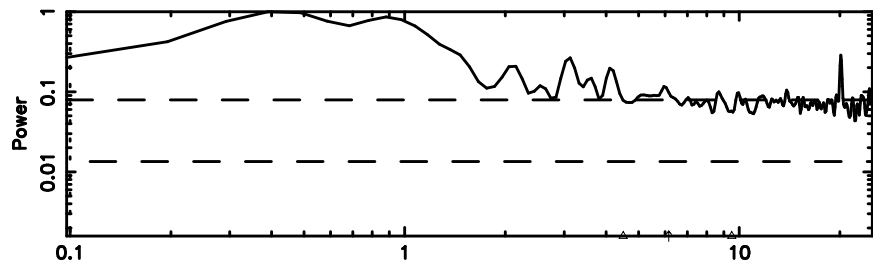

K20240830064206

BLK:22,SNR1: 15.043 ,SNR2: 25.683

Frequency (Hz)

0523+116 2024/08/29 21.73UT FUJI -KISO

T20240830065038

BLK: 9,SNR1: 0.58707 ,SNR2: 2.0937

Frequency (Hz)

F20240830065038