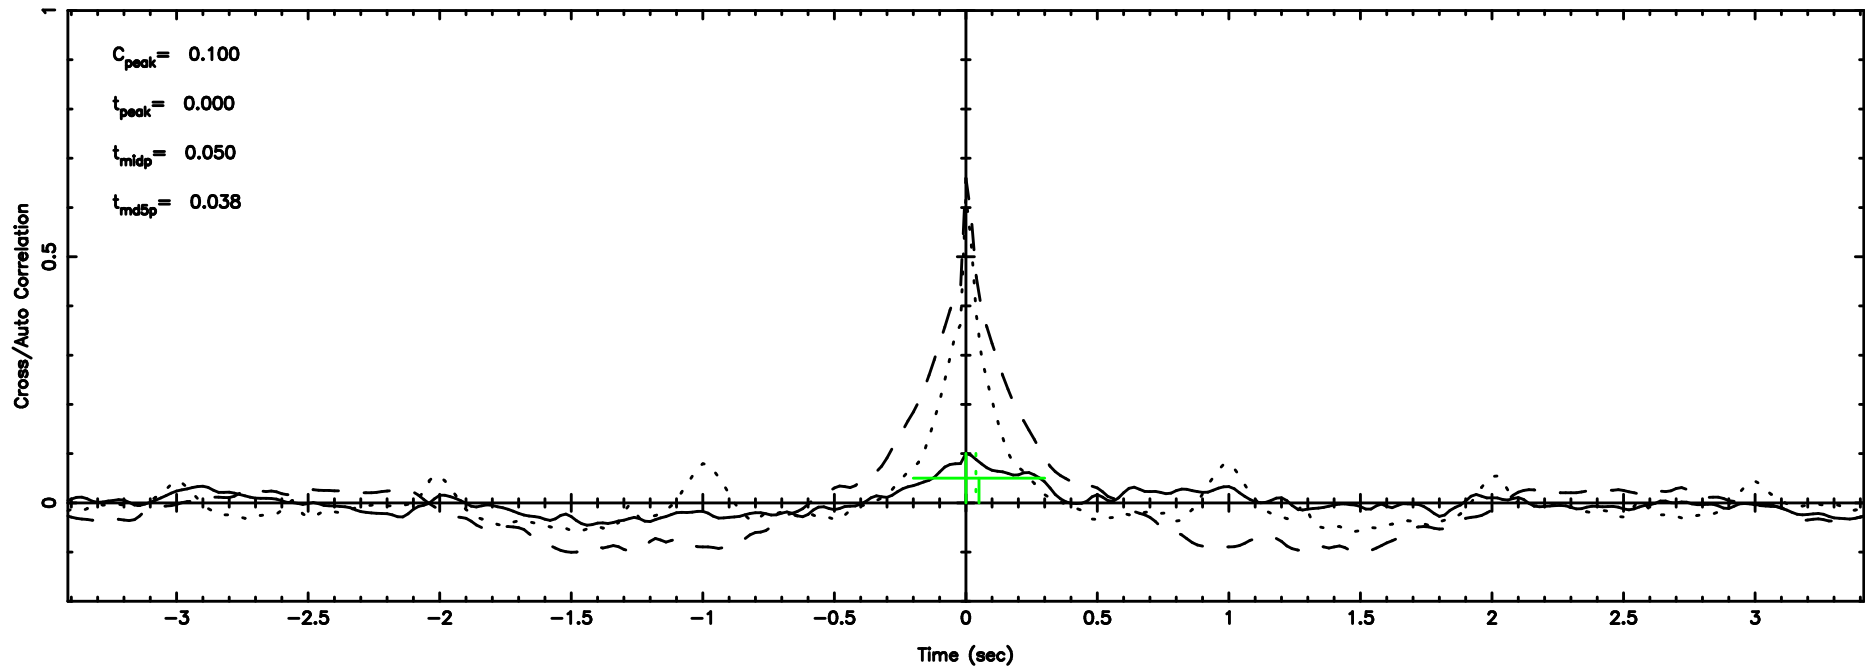

T20240830122435

BLK:13,SNR1: 1.3180 ,SNR2: 3.0987

F20240830122435

BLK:13,SNR1: 0.91993 ,SNR2: 3.7046

1107+109 2024/08/30 3.44UT TOYOKAWA-FUJI