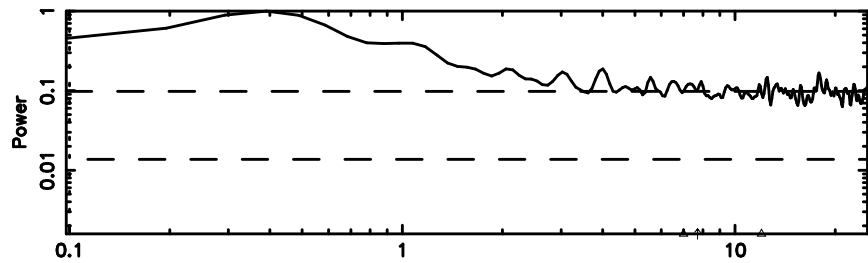

Frequency (Hz)

3C208 2024/08/30 1.17UT TOYOKAWA-KISO

F20240830100821

BLK:21,SNR1: 0.38802 ,SNR2: 1.0193

Frequency (Hz)

3C208 2024/08/30 1.17UT FUJI -KISO

K20240830100820

BLK:21,SNR1: 0.92024 ,SNR2: 4.8214