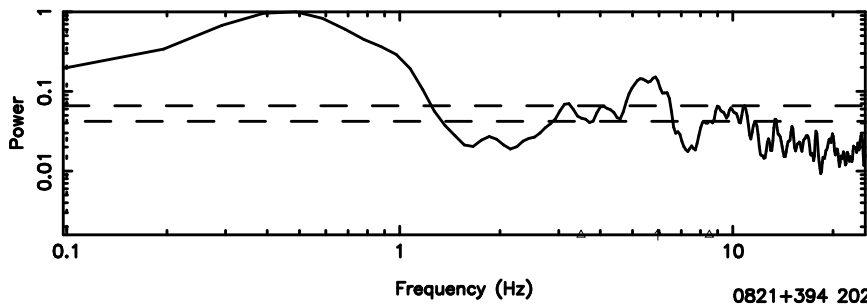

BLK: 6,SNR1: 0.19641E-01,SNR2: 1.4978

0821+394 2024/08/30 0.70UT TOYOKAWA-KISO

K20240830094033