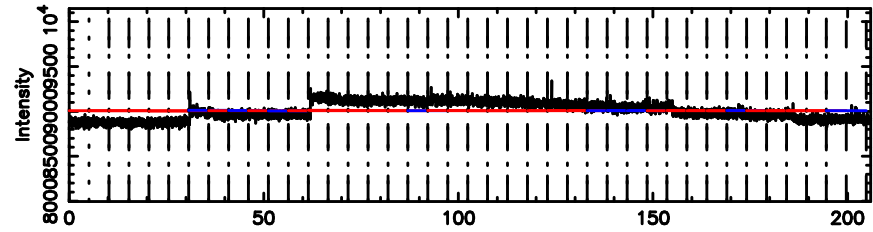

K20240830095719