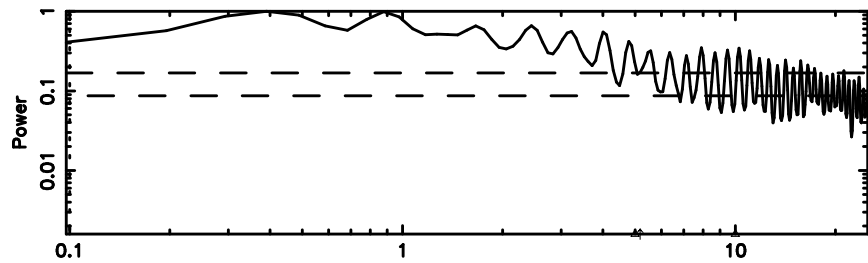

BLK: 9,SNR1: 0.31100 ,SNR2: 1.7861