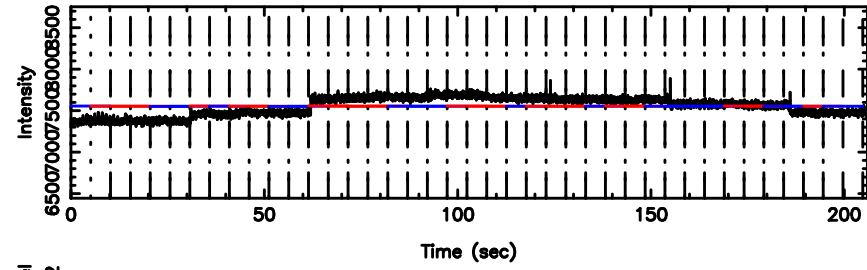

K20240830140257