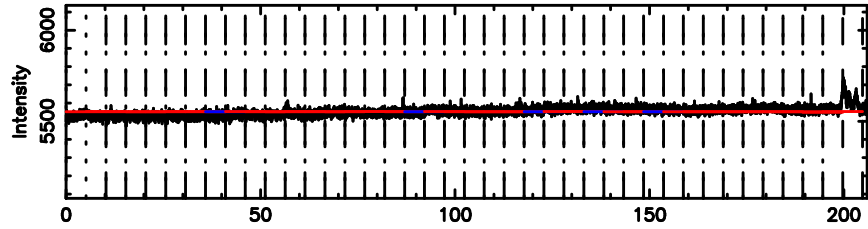

T20240830103714

BLK: 5,SNR1: 0.15053 ,SNR2: 0.75290

Frequency (Hz)

F20240830103714

BLK: 5,SNR1:-0.70794E-01,SNR2: 0.78782

Frequency (Hz)

0919-142 2024/08/30 1.65UT TOYOKAWA-FUJI

T20240830103714