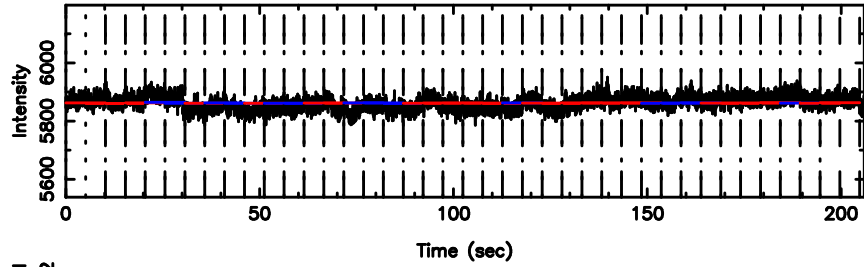

1044-008 2024/08/30 3.07UT TOYOKAWA-KISO

F20240830120213

BLK: 6,SNR1: 16.078 ,SNR2: 36.473

K20240830120212

BLK: 6,SNR1: 4.4683 ,SNR2: 11.297

1044-008 2024/08/30 3.07UT FUJI -KISO

T20240830121311

BLK:14,SNR1: 0.52554 ,SNR2: 2.3452