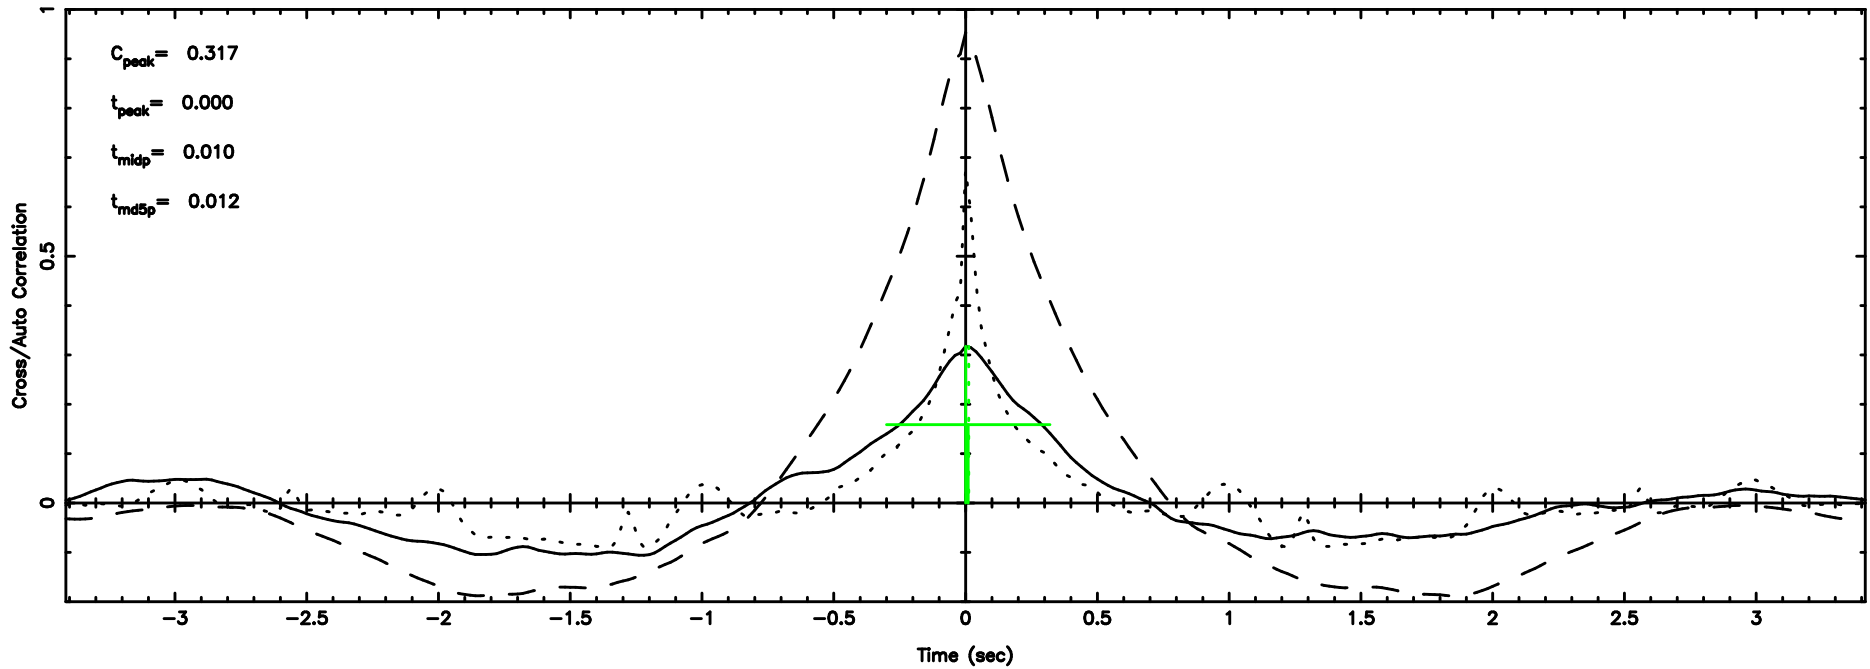

T20240830112916

BLK:26,SNR1: 137.56 ,SNR2: 216.47

F20240830112916

BLK:26,SNR1: 1.0197 ,SNR2: 3.6879

1011+110 2024/08/30 2.52UT TOYOKAWA-FUJI

T20240830112916

BLK:32,SNR1: 116.73 ,SNR2: 183.69

K20240830112915