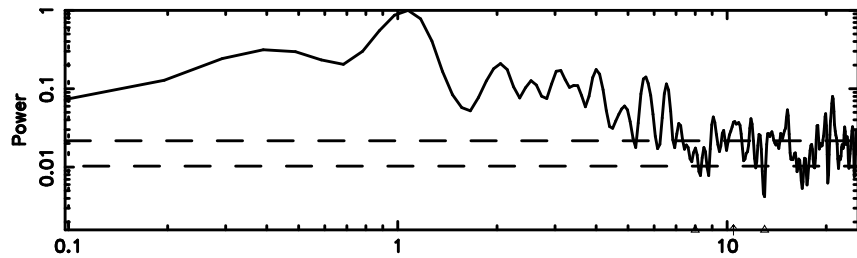

BLK: 2,SNR1: 1.9967 ,SNR2: 3.9469