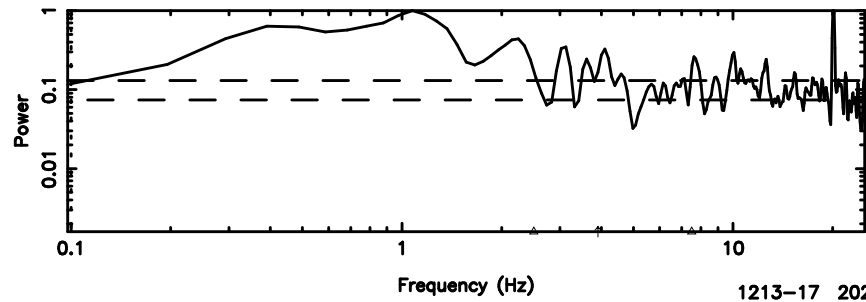

BLK:15,SNR1: 1.0324 ,SNR2: 3.9561

3C267 2024/08/30 4.11UT FUJI -KISO

T20240830133025

BLK: 2,SNR1: 0.24808 ,SNR2: 1.8845

F20240830133025

BLK: 2,SNR1: 6.8909 ,SNR2: 17.480

1213-17 2024/08/30 4.54UT TOYOKAWA-FUJI