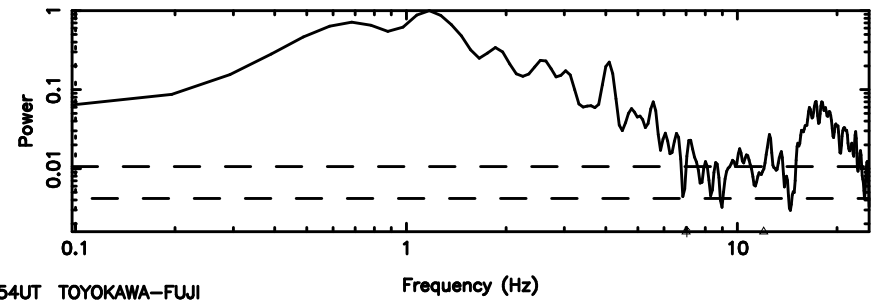

BLK:15,SNR1: 1.0324 ,SNR2: 3.9561

3C267 2024/08/30 4.11UT FUJI -KISO

T20240830133025

BLK: 2,SNR1: 0.24808 ,SNR2: 1.8845

F20240830133025

BLK: 2,SNR1: 6.8909 ,SNR2: 17.480

1213-17 2024/08/30 4.54UT TOYOKAWA-FUJI