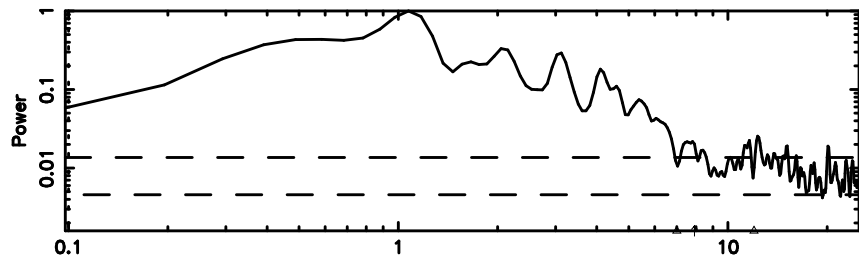

BLK: 6,SNR1: 4.2363 ,SNR2: 11.038