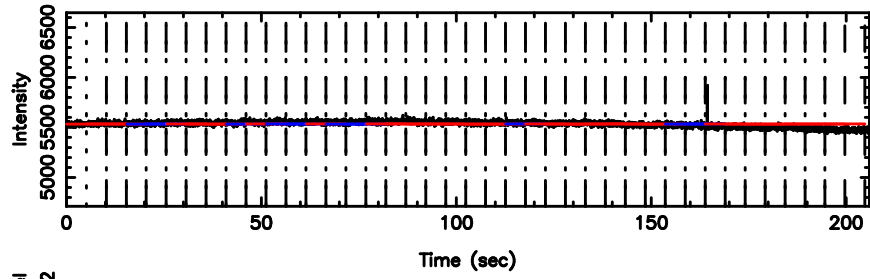

Frequency (Hz)

K20240830084123

BLK:13,SNR1: 1.5219 ,SNR2: 4.3742

Frequency (Hz)

0723+10 2024/08/29 23.72UT FUJI -KISO

T20240830085139

BLK:10,SNR1: 1.0135 ,SNR2: 3.2804

F20240830085139