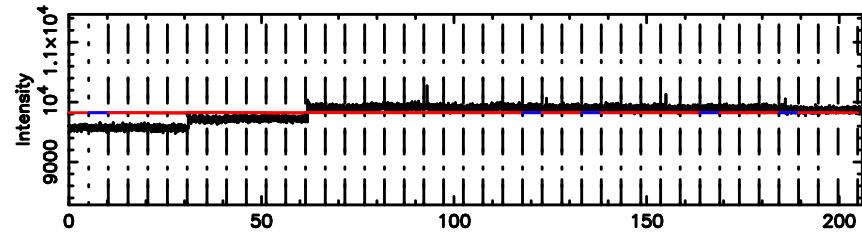

Frequency (Hz)

K20240830163950