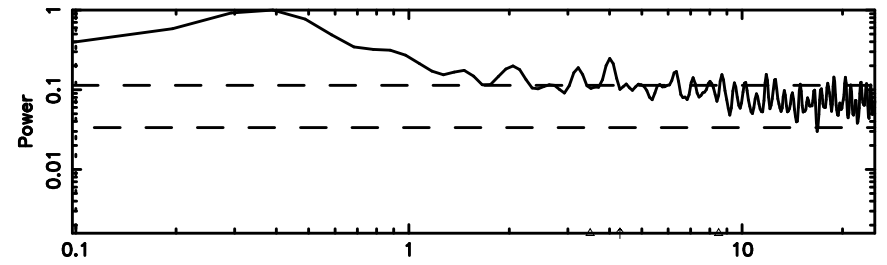

K20240830091659

BLK:10,SNR1: 5.6274 ,SNR2: 15.999

Frequency (Hz)

T20240830092925

BLK: 7,SNR1: 0.25733 ,SNR2: 1.1279

F20240830092925

BLK: 7,SNR1: 0.31585E-01,SNR2: 1.0872

3C196 2024/08/30 0.52UT TOYOKAWA-FUJI