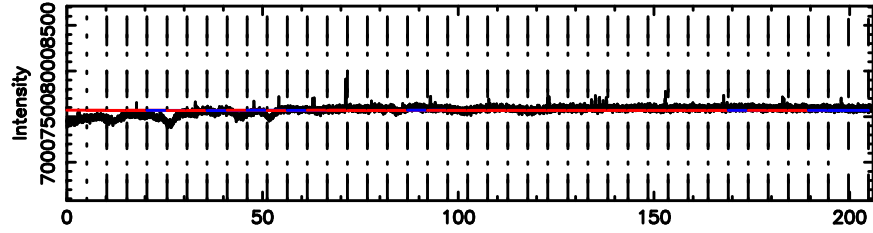

F20240830063008

BLK: 6,SNR1: 0.27100 ,SNR2: 1.9252

Frequency (Hz)

0510+387 2024/08/29 21.53UT TOYOKAWA-FUJI

T20240830063008

BLK: 8,SNR1: 0.36597 ,SNR2: 5.9856

Frequency (Hz)

K20240830063007