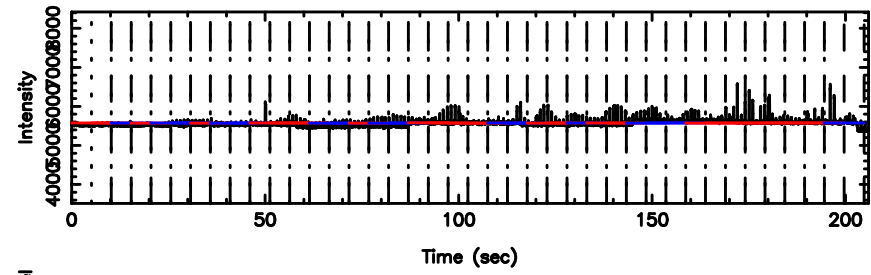

BLK: 6,SNR1: 5.0272 ,SNR2: 14.442

1213-17 2024/08/30 4.54UT FUJI -KISO

T20240830134342

BLK:16,SNR1: 8.6007 ,SNR2: 21.908

F20240830134342

BLK:16,SNR1: 4.9170 ,SNR2: 14.044

3C273 2024/08/30 4.76UT TOYOKAWA-FUJI