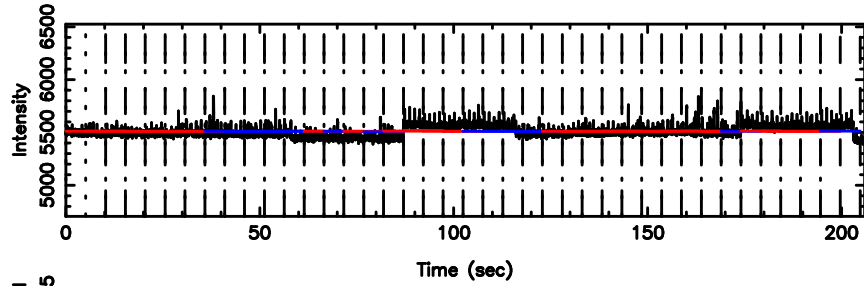

F20240830115300