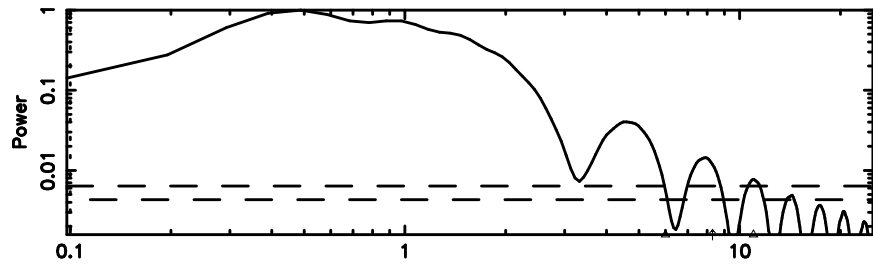

Frequency (Hz)

0510+387 2024/08/29 21.53UT FUJI -KISO

T20240830063705

BLK:25,SNR1: 9.3054 ,SNR2: 23.290

Frequency (Hz)

3C138 2024/08/29 21.65UT TOYOKAWA-FUJI

F20240830063705

BLK:25,SNR1: 8.2049 ,SNR2: 15.326