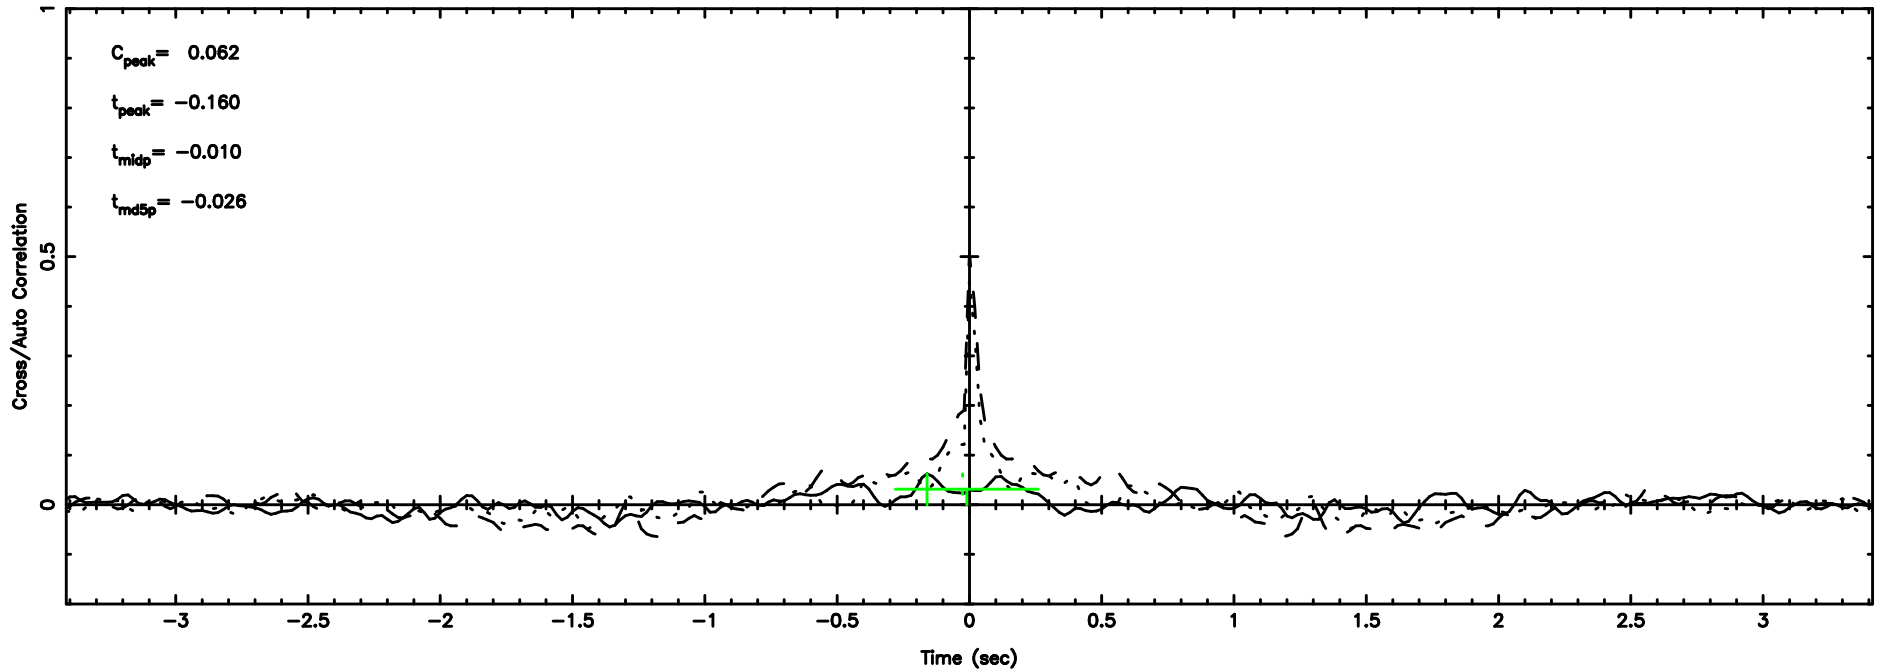

Frequency (Hz)

F20240830090925

BLK: 6,SNR1: 0.24193 ,SNR2: 1.1500

K20240830090924

BLK: 6,SNR1: 0.32693 ,SNR2: 1.1571

0752-200 2024/08/30 0.19UT FUJI -KISO

T20240830091700

BLK: 5,SNR1: 0.13922 ,SNR2: 0.58739