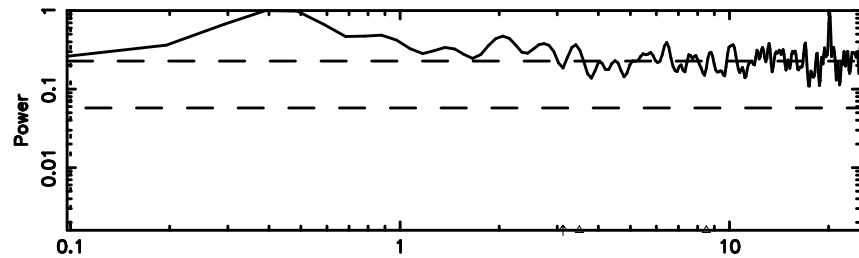

BLK: 5,SNR1: 0.14836 ,SNR2: 0.81466