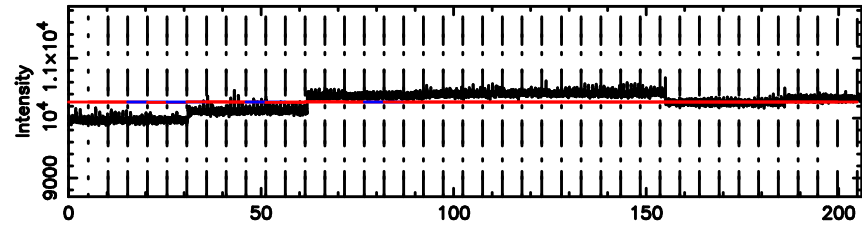

Frequency (Hz)

K20240830165130