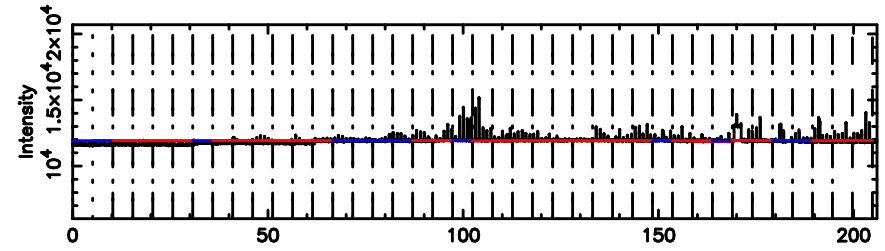

Frequency (Hz)

3C161 2024/08/29 22.74UT TOYOKAWA-KISO

K20240830074240