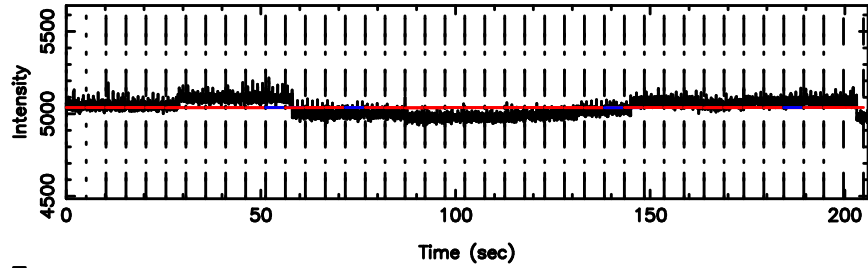

T20240830095215

BLK:16,SNR1: 0.19262 ,SNR2: 1.2827

0834-19 2024/08/30 0.90UT TOYOKAWA-KISO

K20240830095214

BLK:16,SNR1: 0.86920E-01,SNR2: 1.0961

F20240830095215

BLK: 4,SNR1: 0.58403 ,SNR2: 6.1607

K20240830095214