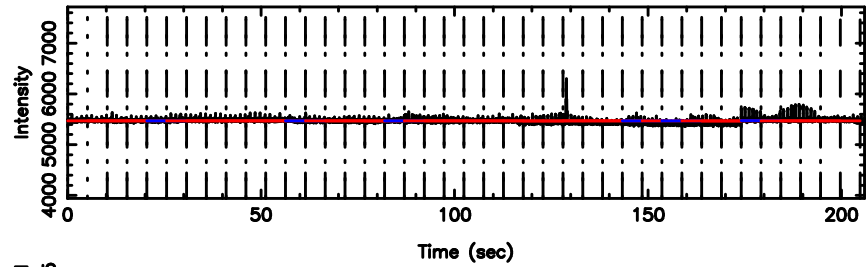

T20240830133025

BLK: 5,SNR1: 0.21141E-01,SNR2: 1.1965

K20240830133024

BLK: 5,SNR1: 4.6988 ,SNR2: 13.356

1213-17 2024/08/30 4.54UT TOYOKAWA-KISO

F20240830133025

BLK: 6,SNR1: 2.3789 ,SNR2: 6.5397

K20240830133024