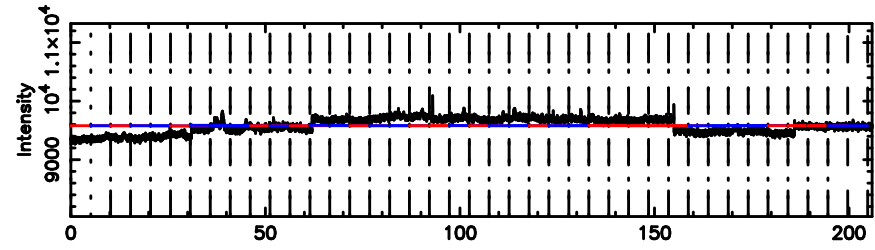

Frequency (Hz)

3C208 2024/08/30 1.17UT TOYOKAWA-KISO

F20240830100821

BLK:21,SNR1: 0.38802 ,SNR2: 1.0193

Frequency (Hz)

3C208 2024/08/30 1.17UT FUJI -KISO

K20240830100820

BLK:21,SNR1: 0.92024 ,SNR2: 4.8214