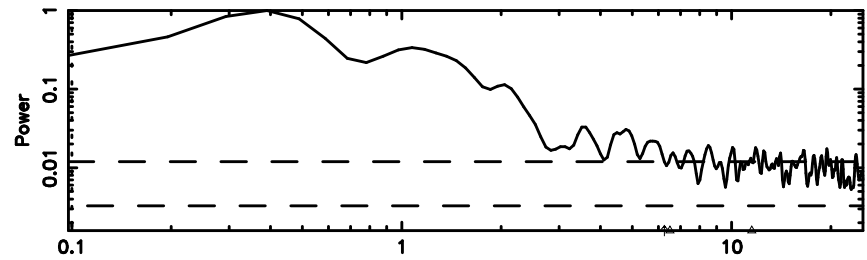

BLK: 7,SNR1: 1.6781 ,SNR2: 4.1327

Frequency (Hz)

1428-03 2024/08/30 6.78UT TOYOKAWA-FUJI

T20240830154507

BLK: 4,SNR1: 0.18670 ,SNR2: 0.89407

Frequency (Hz)

K20240830154506

BLK: 4,SNR1: 2.9614 ,SNR2: 9.6442