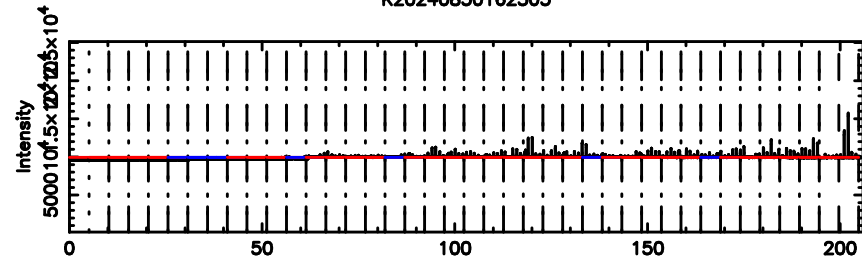

K20240830162503

BLK: 5,SNR1: 5.0594 ,SNR2: 15.370

Frequency (Hz)

1508-05 2024/08/30 7.45UT TOYOKAWA-KISO

F20240830162504

BLK: 7, SNR1: 8.3671 , SNR2: 15.008

Frequency (Hz)

K20240830162503