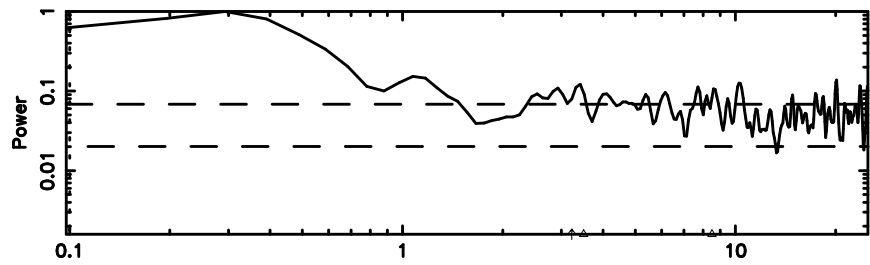

BLK: 3,SNR1: 0.14991 ,SNR2: 1.8709