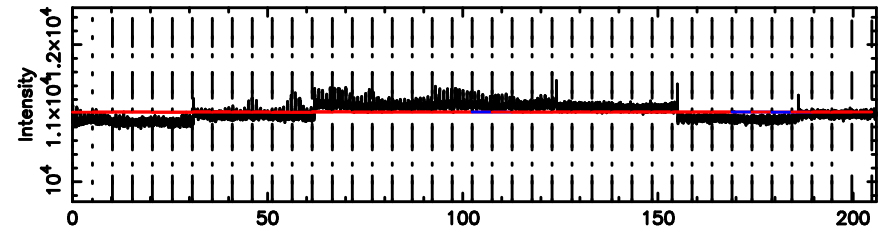

F20240830081014

BLK: 2,SNR1:-0.28046 ,SNR2: 0.64253

Frequency (Hz)

0652-130 2024/08/29 23.20UT TOYOKAWA-FUJI

T20240830081014

BLK: 3,SNR1: 0.13411 ,SNR2: 1.6953

Frequency (Hz)

K20240830081013