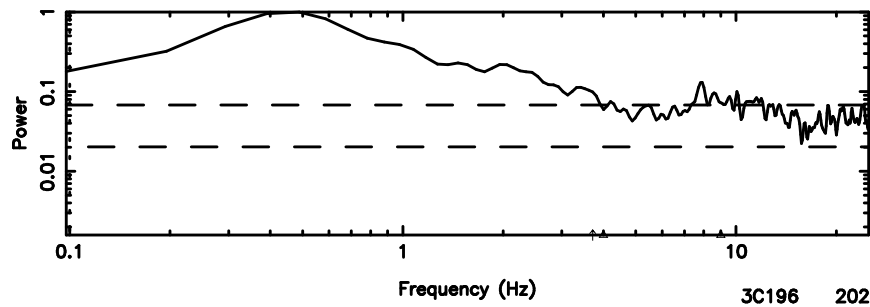

BLK:10,SNR1: 0.45425 ,SNR2: 3.1226