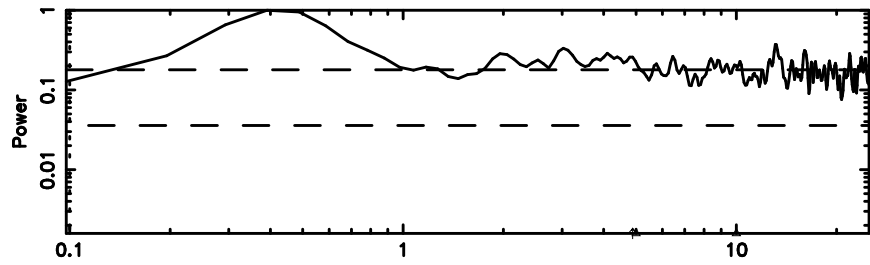

Frequency (Hz)

F20240830090925

BLK: 6,SNR1: 0.24193 ,SNR2: 1.1500

K20240830090924

BLK: 6,SNR1: 0.32693 ,SNR2: 1.1571

0752-200 2024/08/30 0.19UT FUJI -KISO

T20240830091700

BLK: 5,SNR1: 0.13922 ,SNR2: 0.58739