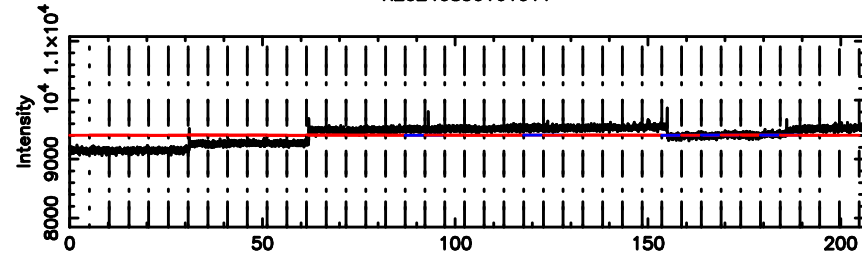

Frequency (Hz)

K20240830161011

BLK: 5,SNR1: 0.24079 ,SNR2: 0.87405