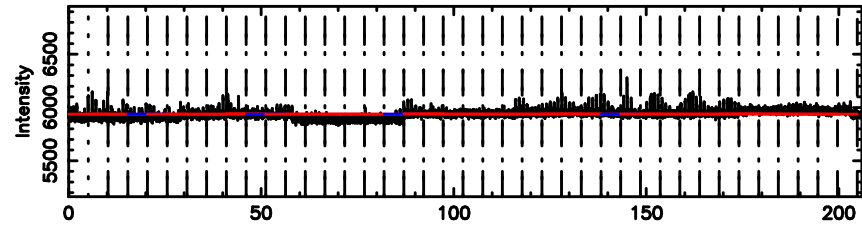

Frequency (Hz)

F20240830165131