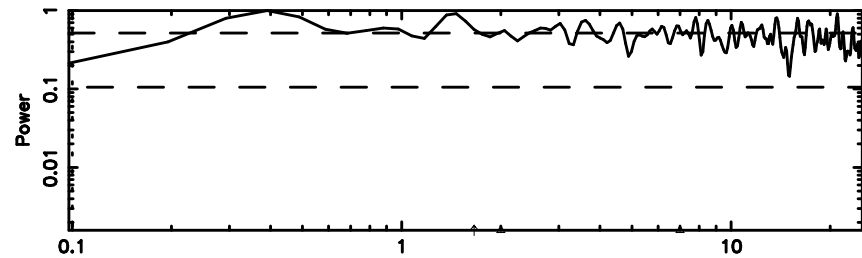

BLK: 5,SNR1: 0.52249E-01,SNR2: 0.71175

Frequency (Hz)

K20240830163950

BLK: 5,SNR1:-0.34643E-01,SNR2: 0.29295

Frequency (Hz)

1523+03 2024/08/30 7.69UT TOYOKAWA-KISO

F20240830163951

BLK: 5,SNR1: 0.71583 ,SNR2: 1.7255