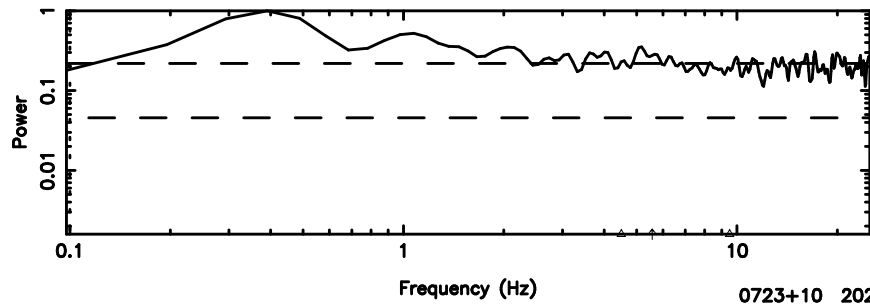

Frequency (Hz)

0713-024 2024/08/29 23.55UT FUJI -KISO

T20240830084124

BLK: 9,SNR1: 0.77765E-01,SNR2: 0.50676

0723+10 2024/08/29 23.72UT TOYOKAWA-FUJI

F20240830084124

BLK: 9,SNR1: 1.8150 ,SNR2: 5.4103

T20240830084124