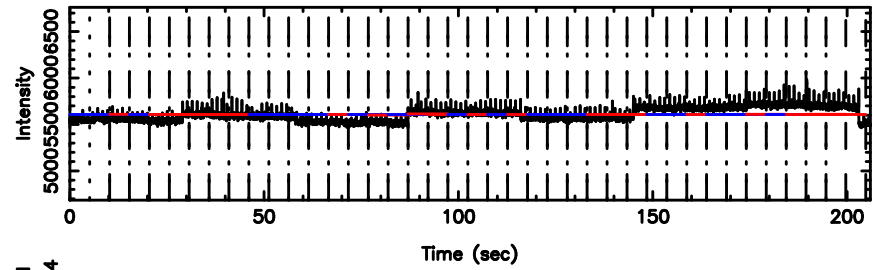

F20240830105137