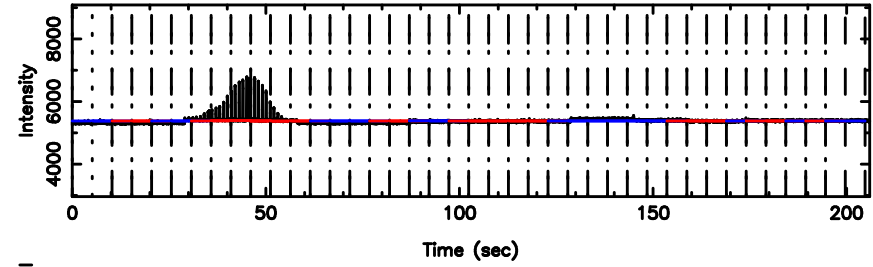

3C263.1 2024/08/30 4.00UT FUJI -KISO

K20240830125809

BLK: 8,SNR1: 5.8948 ,SNR2: 15.138

T20240830130437

BLK:18,SNR1: 0.85430 ,SNR2: 2.2073

F20240830130437

BLK:18,SNR1: 0.46679 ,SNR2: 1.5626

3C267 2024/08/30 4.11UT TOYOKAWA-FUJI