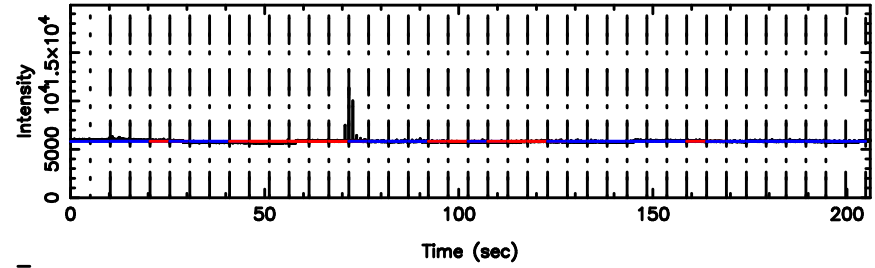

F20240830112916

BLK:26,SNR1: 1.0197 ,SNR2: 3.6879