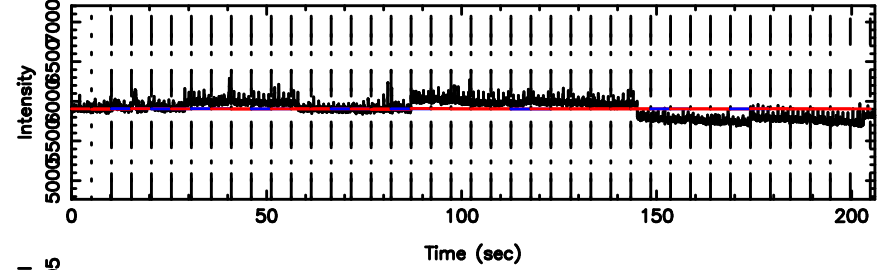

Frequency (Hz)

0713-024 2024/08/29 23.55UT FUJI -KISO

T20240830084124

BLK: 9,SNR1: 0.77765E-01,SNR2: 0.50676

0723+10 2024/08/29 23.72UT TOYOKAWA-FUJI

F20240830084124

BLK: 9,SNR1: 1.8150 ,SNR2: 5.4103

T20240830084124