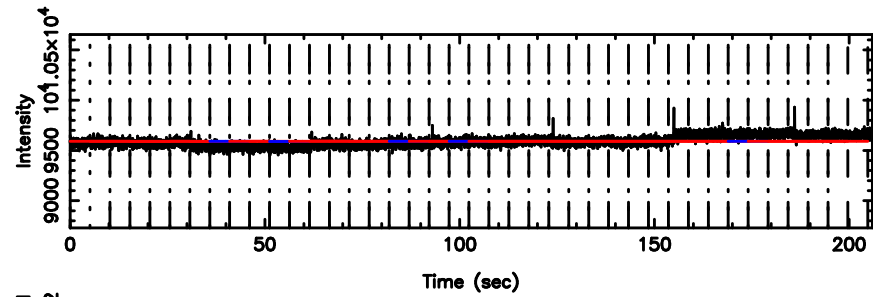

T20240830092925

BLK:10,SNR1: 0.45425 ,SNR2: 3.1226

K20240830092924

BLK:10,SNR1: 0.60244E-02,SNR2: 0.37583

3C196 2024/08/30 0.52UT TOYOKAWA-KISO

F20240830092925

BLK: 5,SNR1: 0.37649 ,SNR2: 4.4315

K20240830092924