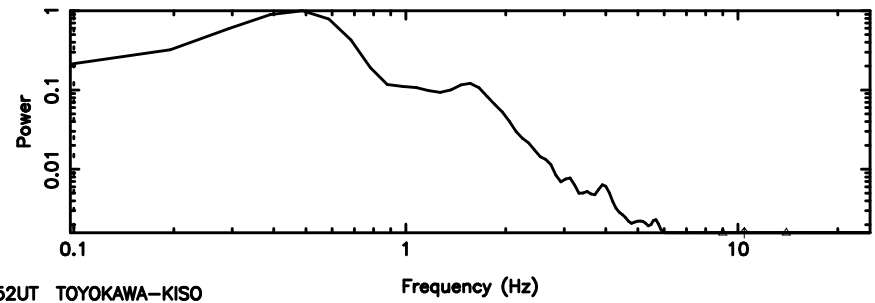

BLK:32,SNR1: 30.007 ,SNR2: 57.593

1011+110 2024/08/30 2.52UT TOYOKAWA-KISO