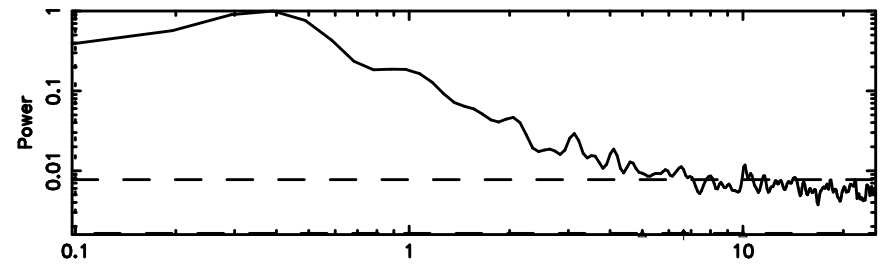

BLK:23,SNR1: 3.4682 ,SNR2: 10.826