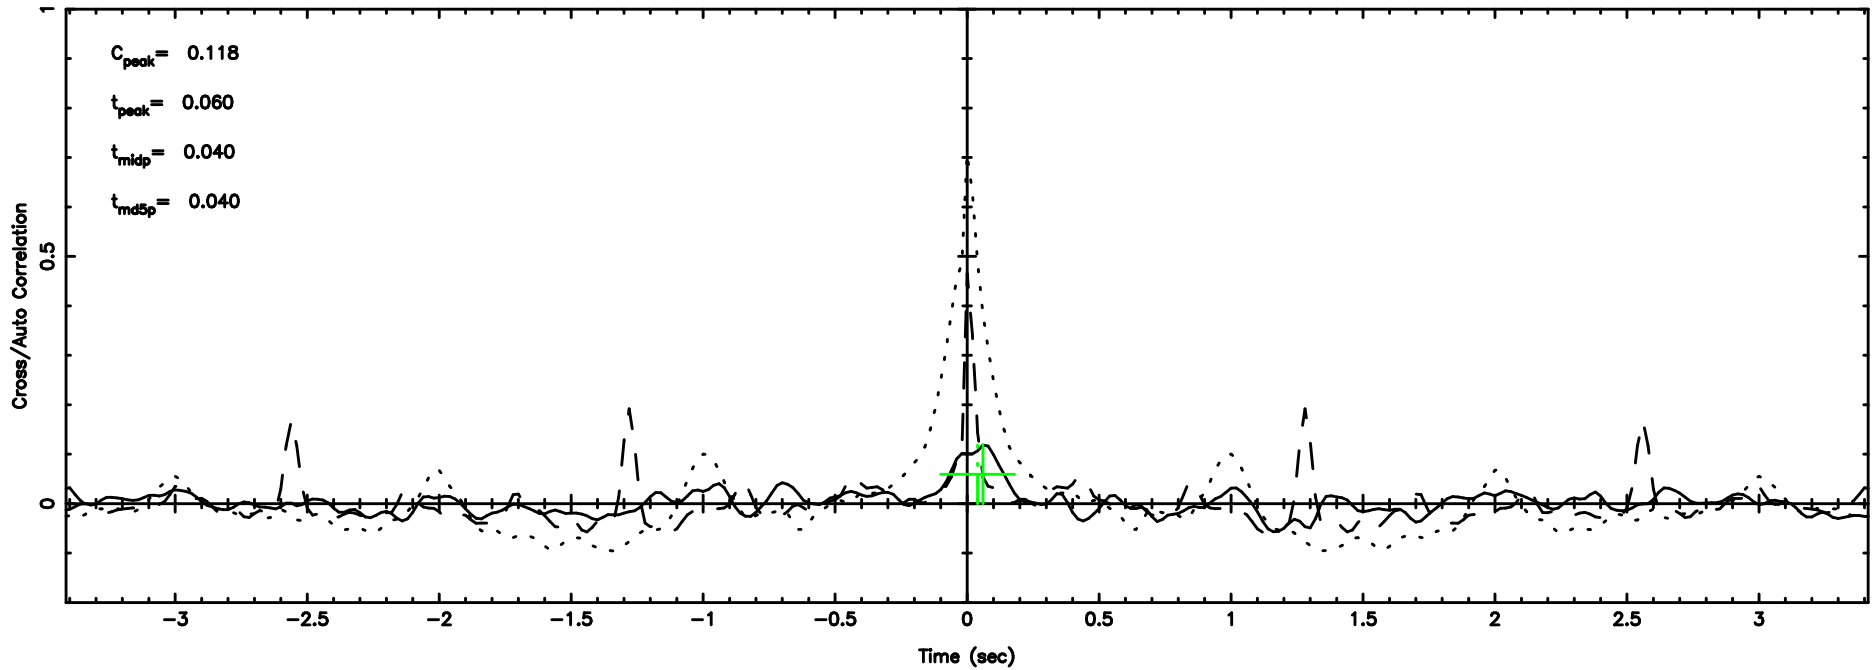

K20240830103713

BLK: 7,SNR1: 2.7889 ,SNR2: 6.9251

Frequency (Hz)

0919-142 2024/08/30 1.65UT FUJI -KISO

T20240830104353

BLK:29,SNR1: 4.1408 ,SNR2: 9.6748

F20240830104353

BLK:29,SNR1: 2.9959 ,SNR2: 8.1849