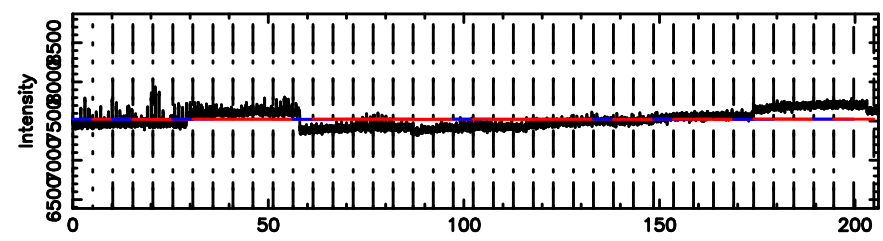

K20240830064206

BLK:22,SNR1: 15.043 ,SNR2: 25.683

Frequency (Hz)

0523+116 2024/08/29 21.73UT FUJI -KISO

T20240830065038

BLK: 9,SNR1: 0.58707 ,SNR2: 2.0937

Frequency (Hz)

F20240830065038