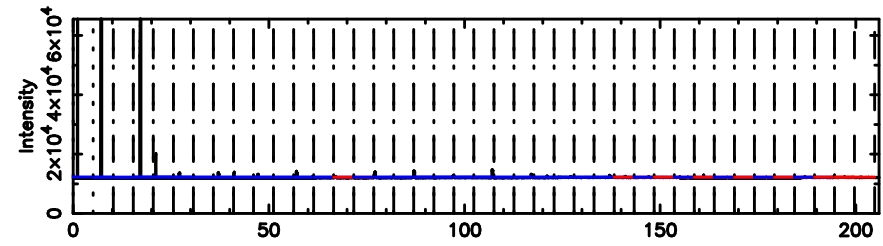

F20240830063705

BLK:31,SNR1: 7.8568 ,SNR2: 14.693

Frequency (Hz)

3C138 2024/08/29 21.65UT FUJI -KISO

K20240830063704

BLK:31,SNR1: 9.9018 ,SNR2: 24.695

Frequency (Hz)

T20240830064207