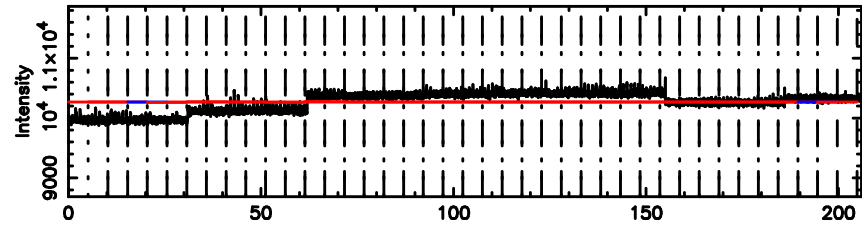

Frequency (Hz)

K20240830165130