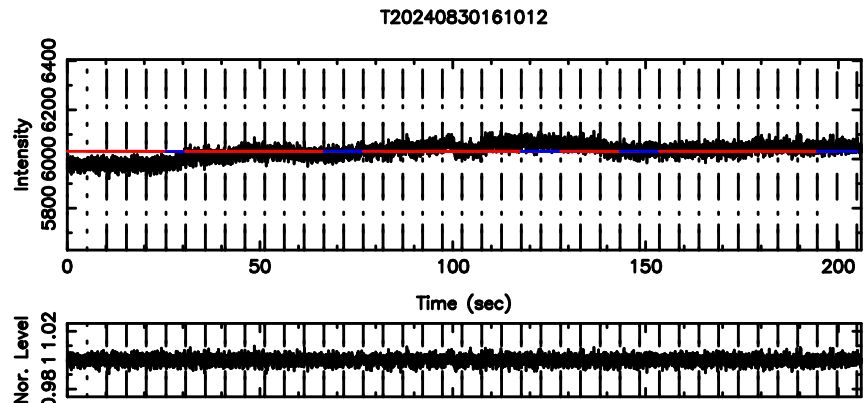

BLK: 4,SNR1: 0.53349 ,SNR2: 1.8348

Frequency (Hz)

1453-10 2024/08/30 7.20UT TOYOKAWA-FUJI

BLK: 8,SNR1: 0.88716E-01,SNR2: 1.0326

BLK: 8,SNR1: 0.45040 ,SNR2: 4.0340

1453-10 2024/08/30 7.20UT TOYOKAWA-KISO

F20240830161012