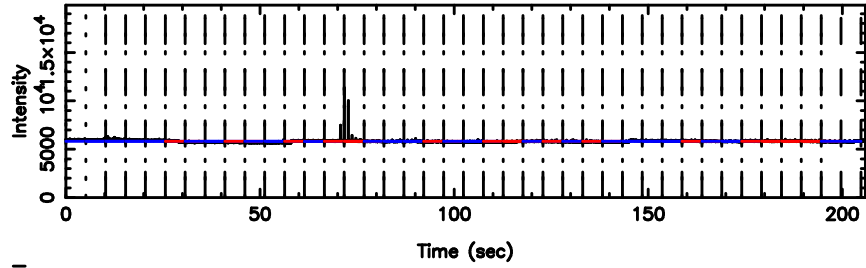

F20240830112916