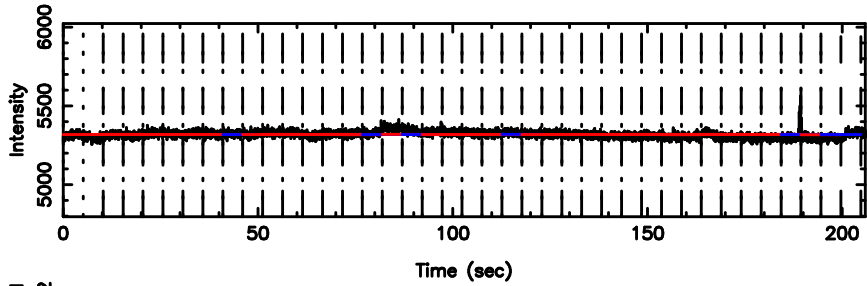

T20240830094034