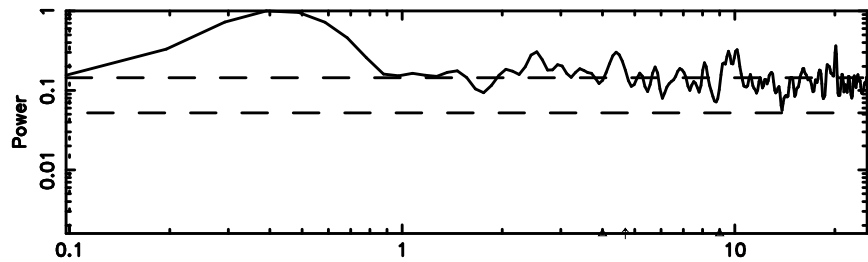

T20240830103714

BLK: 5,SNR1: 0.15053 ,SNR2: 0.75290

Frequency (Hz)

F20240830103714

BLK: 5,SNR1:-0.70794E-01,SNR2: 0.78782

Frequency (Hz)

0919-142 2024/08/30 1.65UT TOYOKAWA-FUJI

T20240830103714