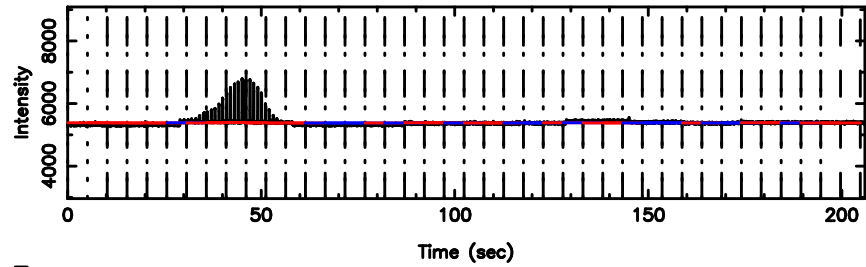

T20240830130437

BLK:21,SNR1: 1.1235 ,SNR2: 2.0653

K20240830130436

BLK:21,SNR1: 1.0599 ,SNR2: 3.9172

3C267 2024/08/30 4.11UT TOYOKAWA-KISO

F20240830130437

BLK:15,SNR1: 0.42700 ,SNR2: 1.1394

K20240830130436