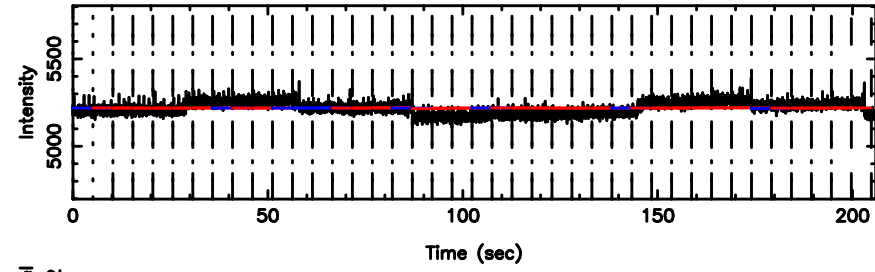

F20240830085139

BLK:11,SNR1: 1.2004 ,SNR2: 4.0934

K20240830085138

BLK:11,SNR1: 4.2183 ,SNR2: 12.254

0732+33 2024/08/29 23.89UT FUJI -KISO

T20240830090925

BLK: 9,SNR1:-0.30277 ,SNR2: 1.3760

F20240830090925