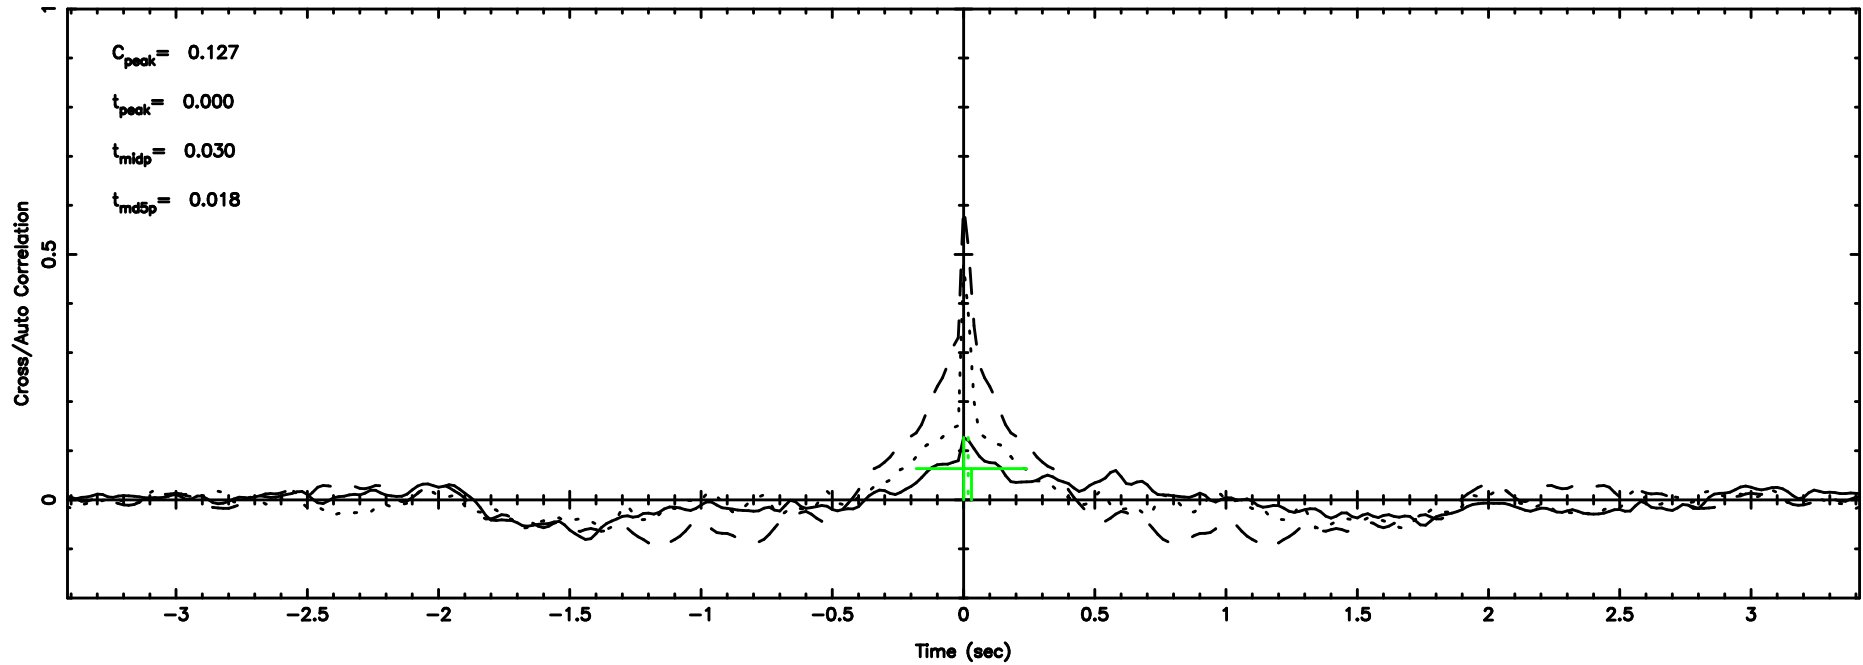

BLK: 7,SNR1: 7.4592 ,SNR2: 19.291

3C275 2024/08/30 4.98UT FUJI -KISO

T20240830140258

BLK:10,SNR1: 0.27856 ,SNR2: 2.4687

F20240830140258

BLK:10,SNR1: 0.25539 ,SNR2: 3.2452

1245-19 2024/08/30 5.08UT TOYOKAWA-FUJI