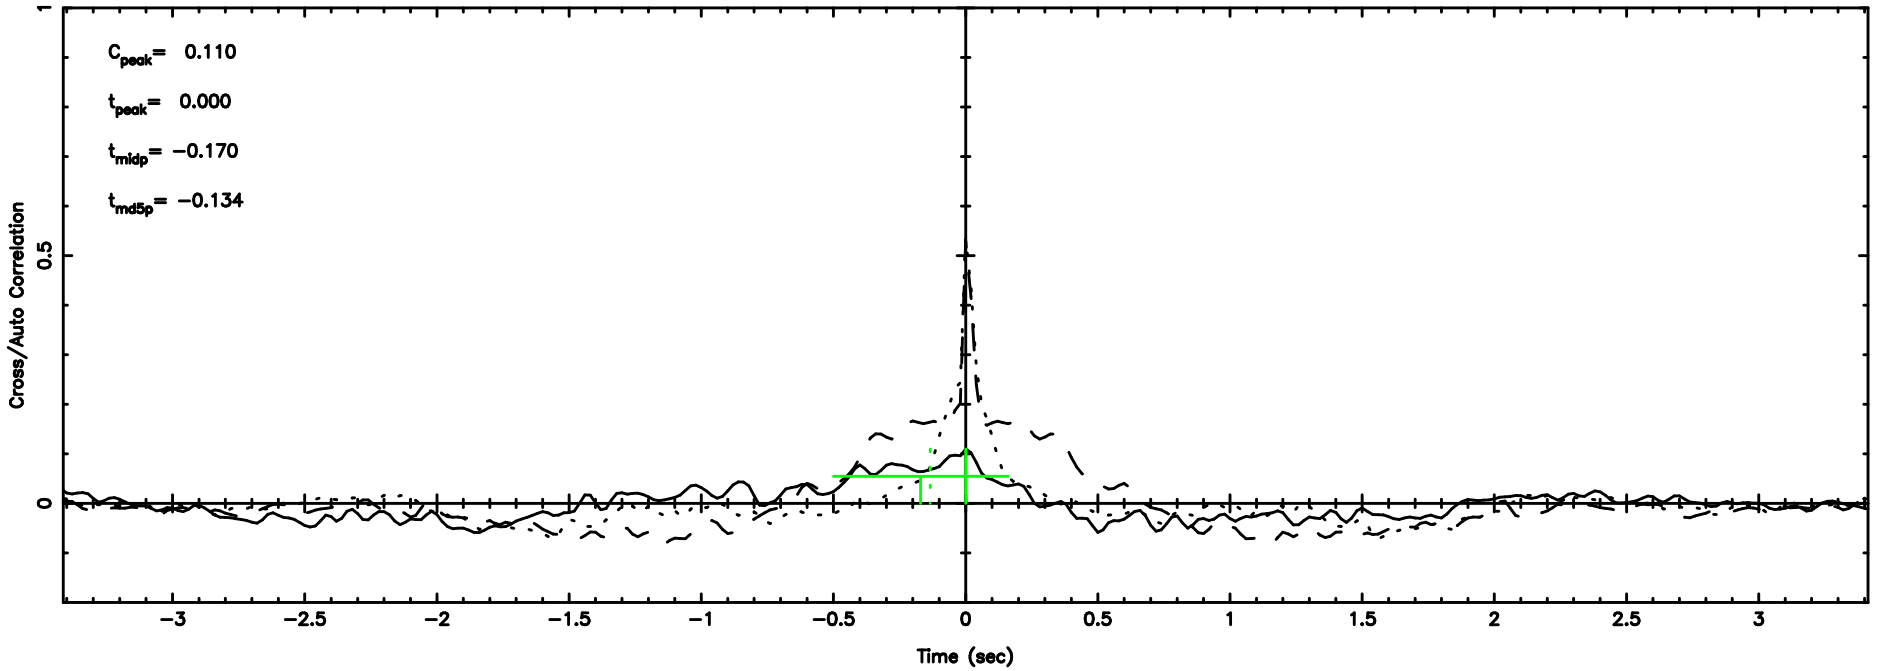

T20240830094034

BLK: 6,SNR1: 0.19641E-01,SNR2: 1.4978

0821+394 2024/08/30 0.70UT TOYOKAWA-KISO

K20240830094033

BLK: 6,SNR1: 4.1131 ,SNR2: 17.245

F20240830094034

BLK: 6,SNR1: 0.21873 ,SNR2: 1.9581

K20240830094033