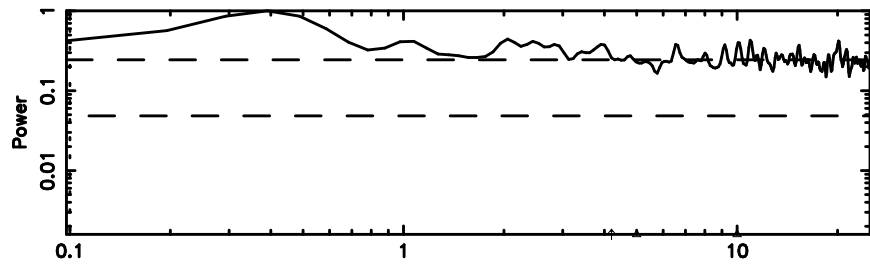

F20240830083113

BLK: 5,SNR1: 10.048 ,SNR2: 23.959

Frequency (Hz)

0713-024 2024/08/29 23.55UT TOYOKAWA-FUJI

T20240830083113

BLK: 9,SNR1: 0.14019 ,SNR2: 0.59920

Frequency (Hz)

K20240830083112