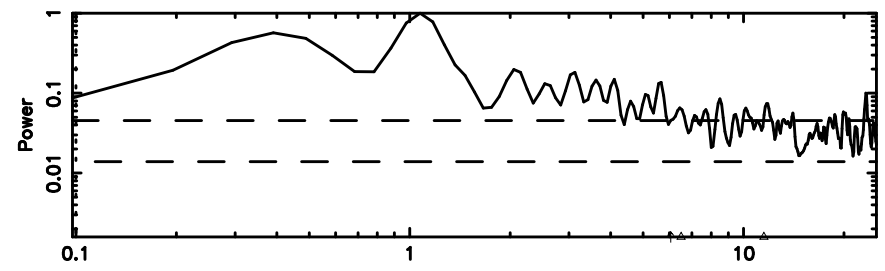

BLK: 3,SNR1: 0.77599 ,SNR2: 2.8612