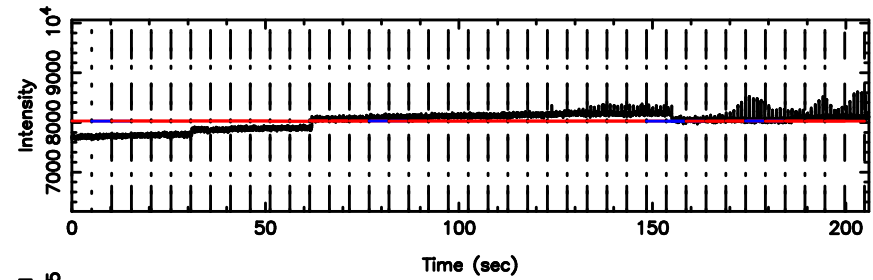

K20240830133024

BLK: 5,SNR1: 4.6988 ,SNR2: 13.356