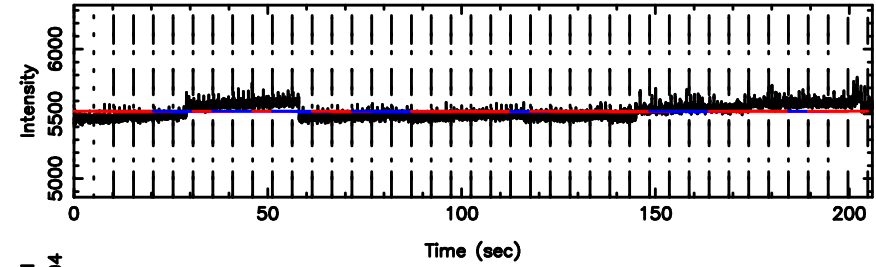

F20240830121311