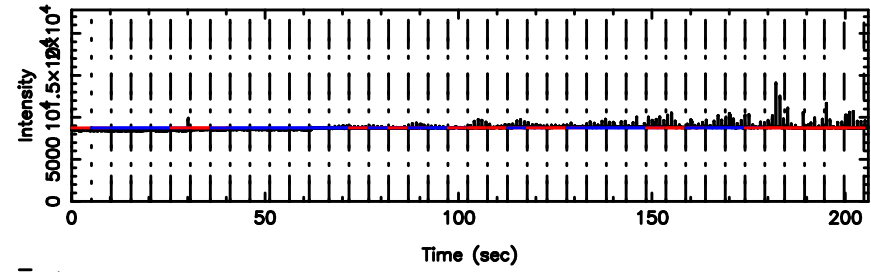

T20240830134342

BLK:22,SNR1: 8.5292 ,SNR2: 24.137

3C273 2024/08/30 4.76UT TOYOKAWA-KISO

K20240830134341

BLK:22,SNR1: 8.5377 ,SNR2: 24.321

F20240830134342

BLK: 8,SNR1: 6.1888 ,SNR2: 15.973

K20240830134341