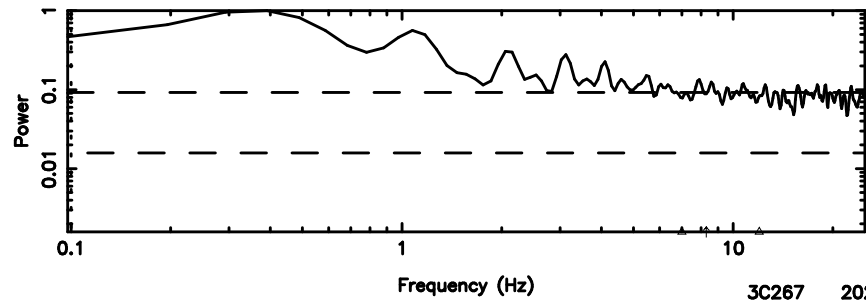

T20240830130437

BLK:21,SNR1: 1.1235 ,SNR2: 2.0653

K20240830130436

BLK:21,SNR1: 1.0599 ,SNR2: 3.9172

3C267 2024/08/30 4.11UT TOYOKAWA-KISO

F20240830130437

BLK:15,SNR1: 0.42700 ,SNR2: 1.1394

K20240830130436