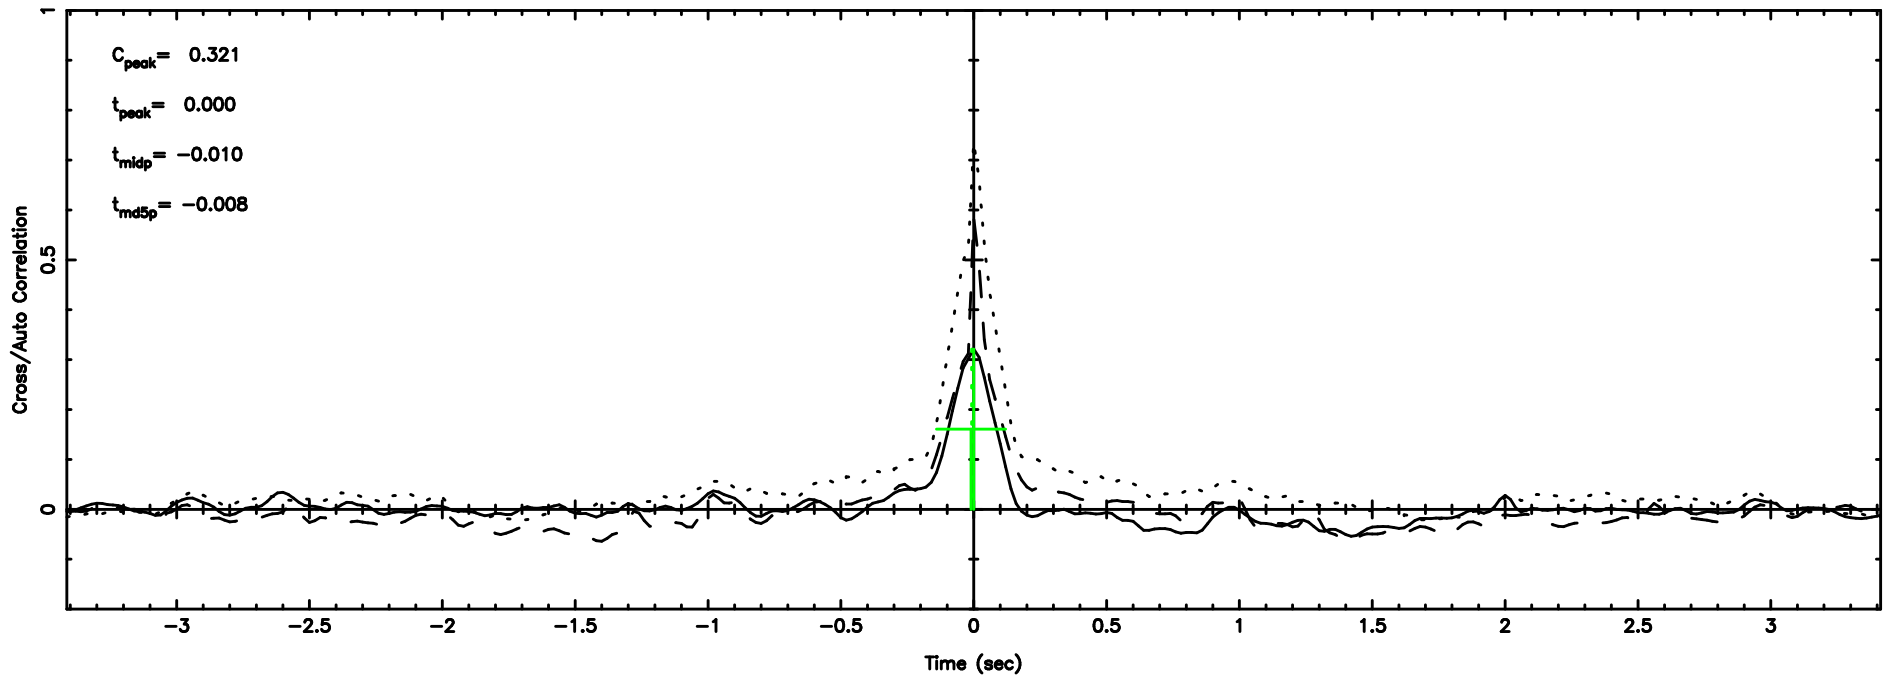

Frequency (Hz)

0510+387 2024/08/29 21.53UT FUJI -KISO