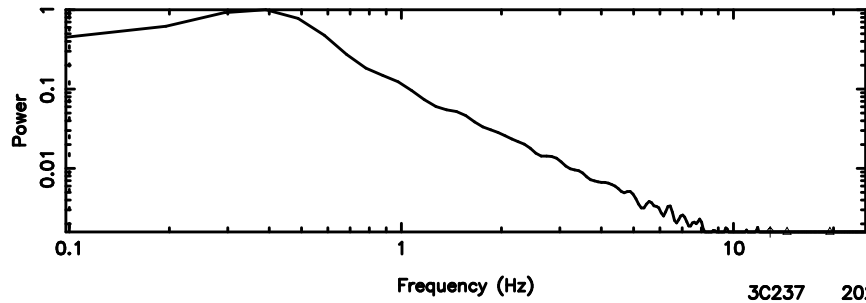

K20240830112259

BLK:24,SNR1: 1.3996 ,SNR2: 6.2894

3C237 2024/08/30 2.41UT TOYOKAWA-KISO

F20240830112300

BLK:21,SNR1: 31.301 ,SNR2: 48.488

K20240830112259

BLK:21,SNR1: 1.2487 ,SNR2: 4.4031

3C237 2024/08/30 2.41UT FUJI -KISO