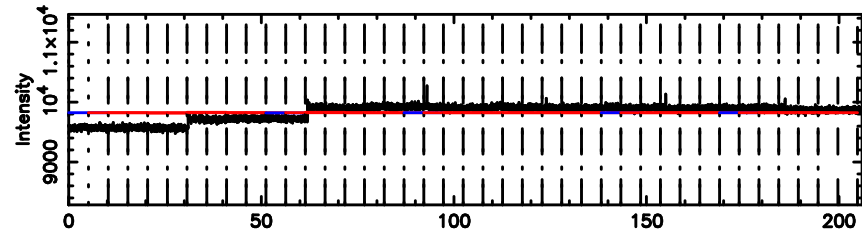

Frequency (Hz)

K20240830163950