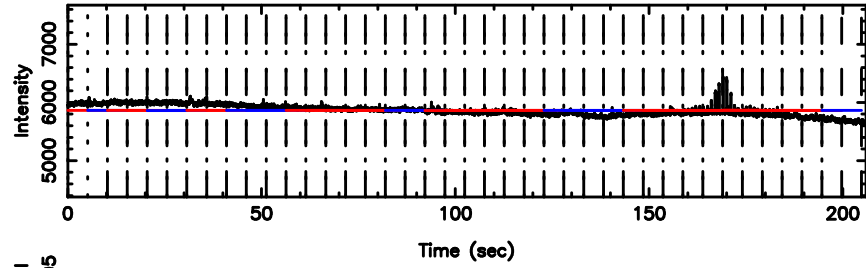

F20240830121311

BLK: 5,SNR1: 0.15695E-01,SNR2: 1.0381

K20240830121310

BLK: 5,SNR1: 0.42108 ,SNR2: 1.5660

1055+20 2024/08/30 3.25UT FUJI -KISO

T20240830122435

BLK:13,SNR1: 1.3180 ,SNR2: 3.0987

F20240830122435