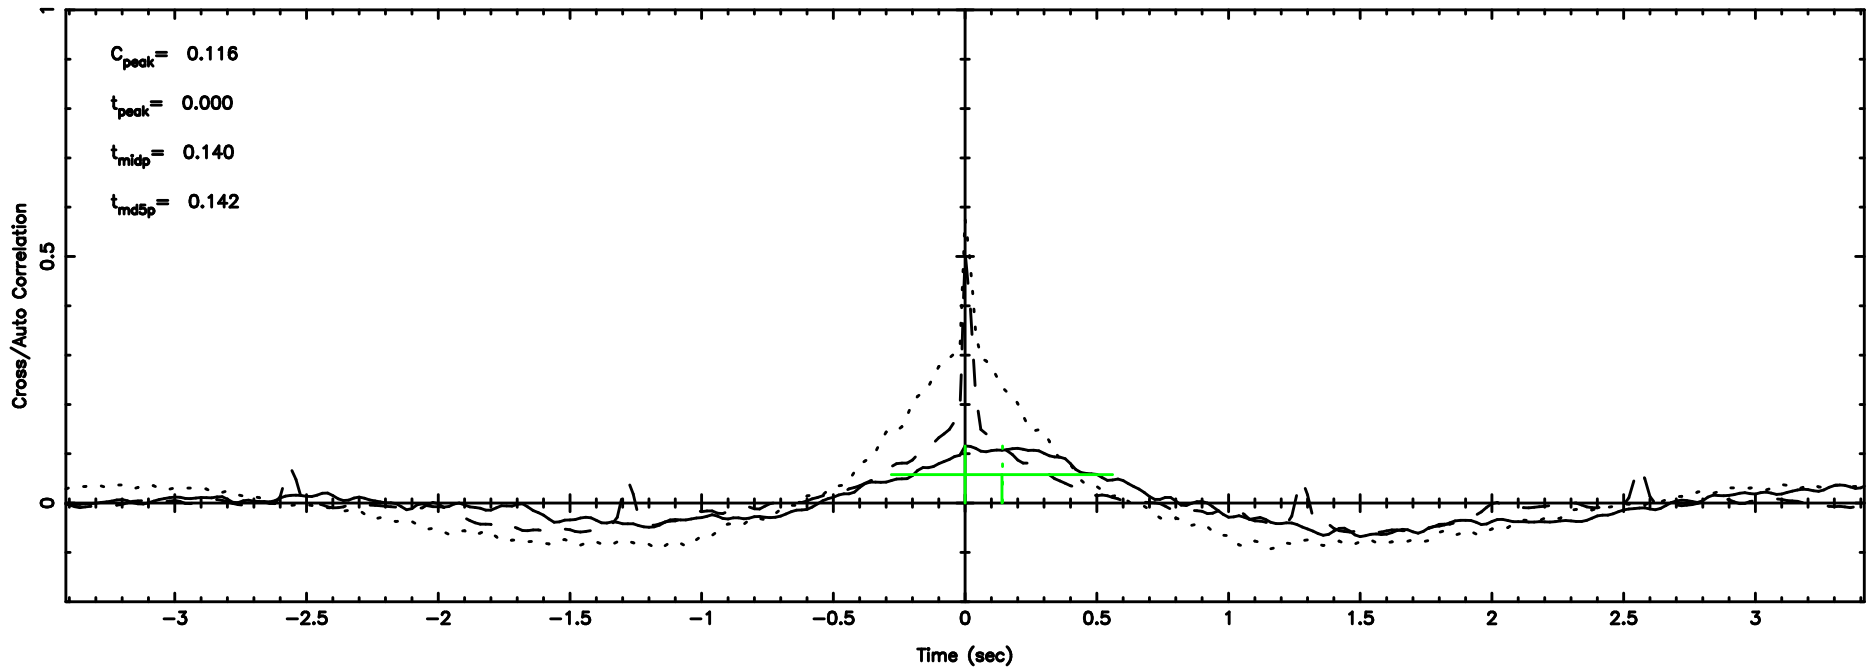

BLK:34,SNR1: 0.65583 ,SNR2: 2.2470

3C241 2024/08/30 2.64UT TOYOKAWA-KISO

F20240830113658

BLK:20,SNR1: 0.18135 ,SNR2: 3.2059

3C241 2024/08/30 2.64UT FUJI -KISO

K20240830113656

BLK:20,SNR1: 0.67070 ,SNR2: 3.5171