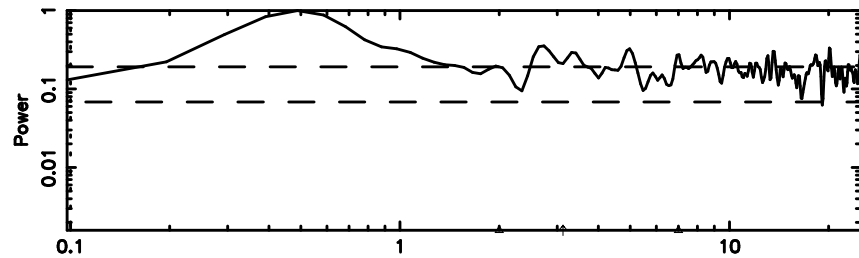

BLK: 5,SNR1: 0.52249E-01,SNR2: 0.71175

Frequency (Hz)

K20240830163950

BLK: 5,SNR1:-0.34643E-01,SNR2: 0.29295

Frequency (Hz)

1523+03 2024/08/30 7.69UT TOYOKAWA-KISO

F20240830163951

BLK: 5,SNR1: 0.71583 ,SNR2: 1.7255