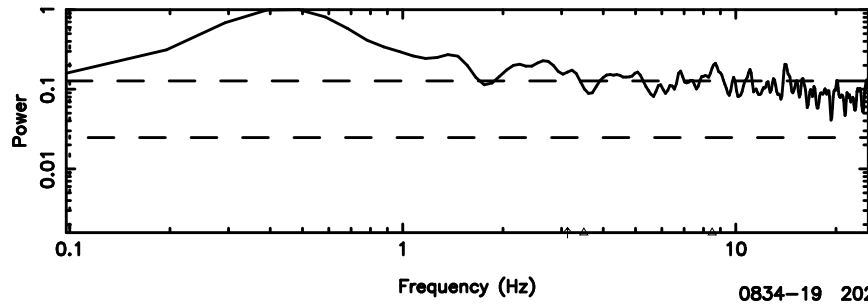

BLK: 6,SNR1: 4.1025 ,SNR2: 17.206

0821+394 2024/08/30 0.70UT FUJI -KISO

T20240830095215

BLK: 7,SNR1: 0.13758 ,SNR2: 1.4749

0834-19 2024/08/30 0.90UT TOYOKAWA-FUJI

F20240830095215

BLK: 7,SNR1: 0.41798E-01,SNR2: 0.71241