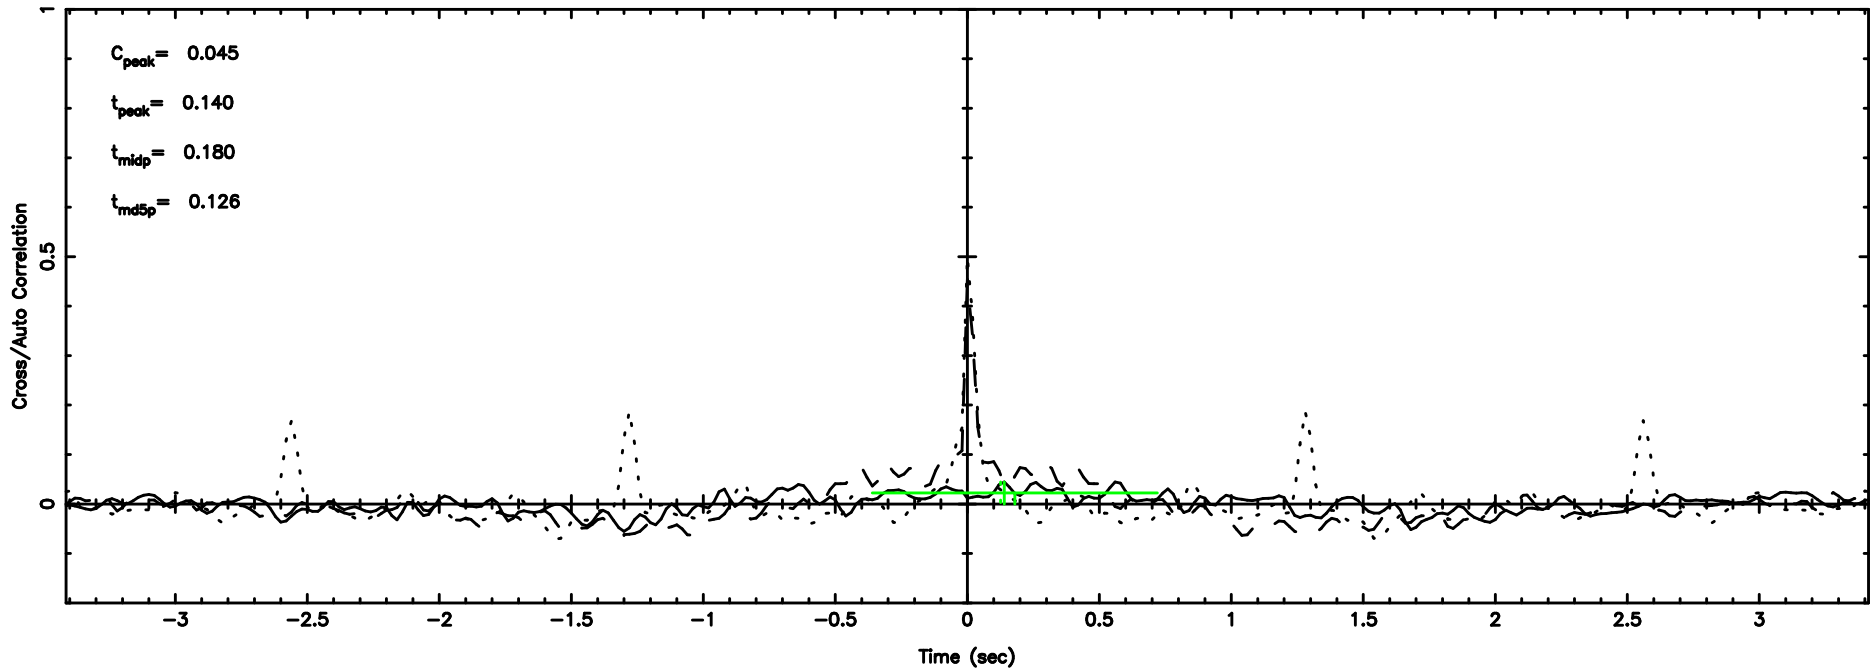

T20240830103714

BLK: 5,SNR1: 0.15053 ,SNR2: 0.75290

Frequency (Hz)

F20240830103714

BLK: 5,SNR1:-0.70794E-01,SNR2: 0.78782

Frequency (Hz)

0919-142 2024/08/30 1.65UT TOYOKAWA-FUJI

T20240830103714