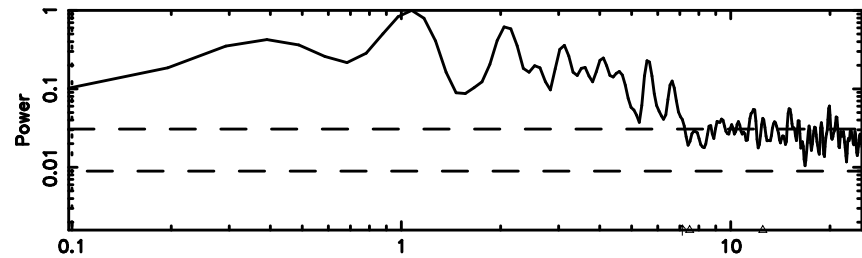

BLK: 4,SNR1: 2.0300 ,SNR2: 5.8322