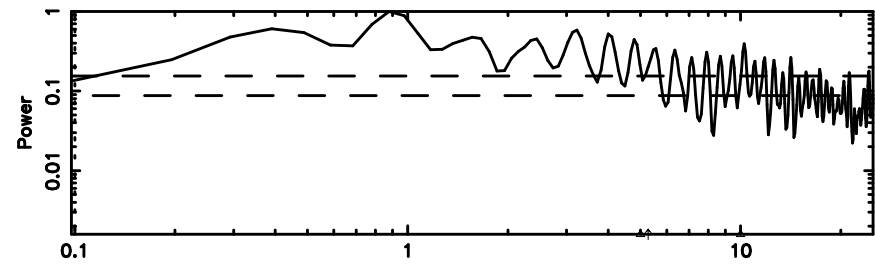

BLK: 4,SNR1: 0.32617 ,SNR2: 4.2691

0834-19 2024/08/30 0.90UT FUJI -KISO

T20240830095720

BLK: 3,SNR1: 0.14991 ,SNR2: 1.8709

F20240830095720

BLK: 3,SNR1: 0.19231 ,SNR2: 1.3262

0839-071 2024/08/30 0.98UT TOYOKAWA-FUJI