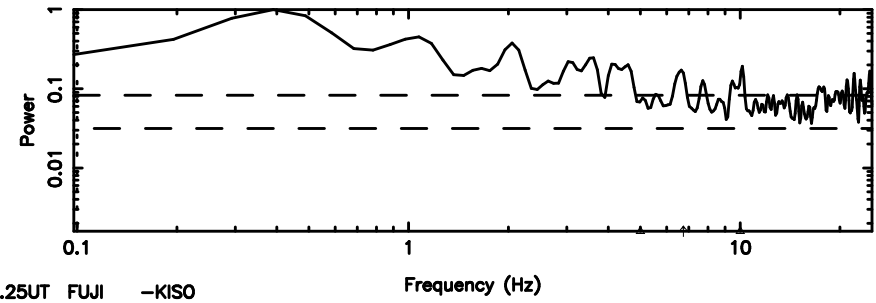

F20240830121311

BLK: 5,SNR1: 0.15695E-01,SNR2: 1.0381

K20240830121310

BLK: 5,SNR1: 0.42108 ,SNR2: 1.5660

1055+20 2024/08/30 3.25UT FUJI -KISO

T20240830122435

BLK:13,SNR1: 1.3180 ,SNR2: 3.0987

F20240830122435