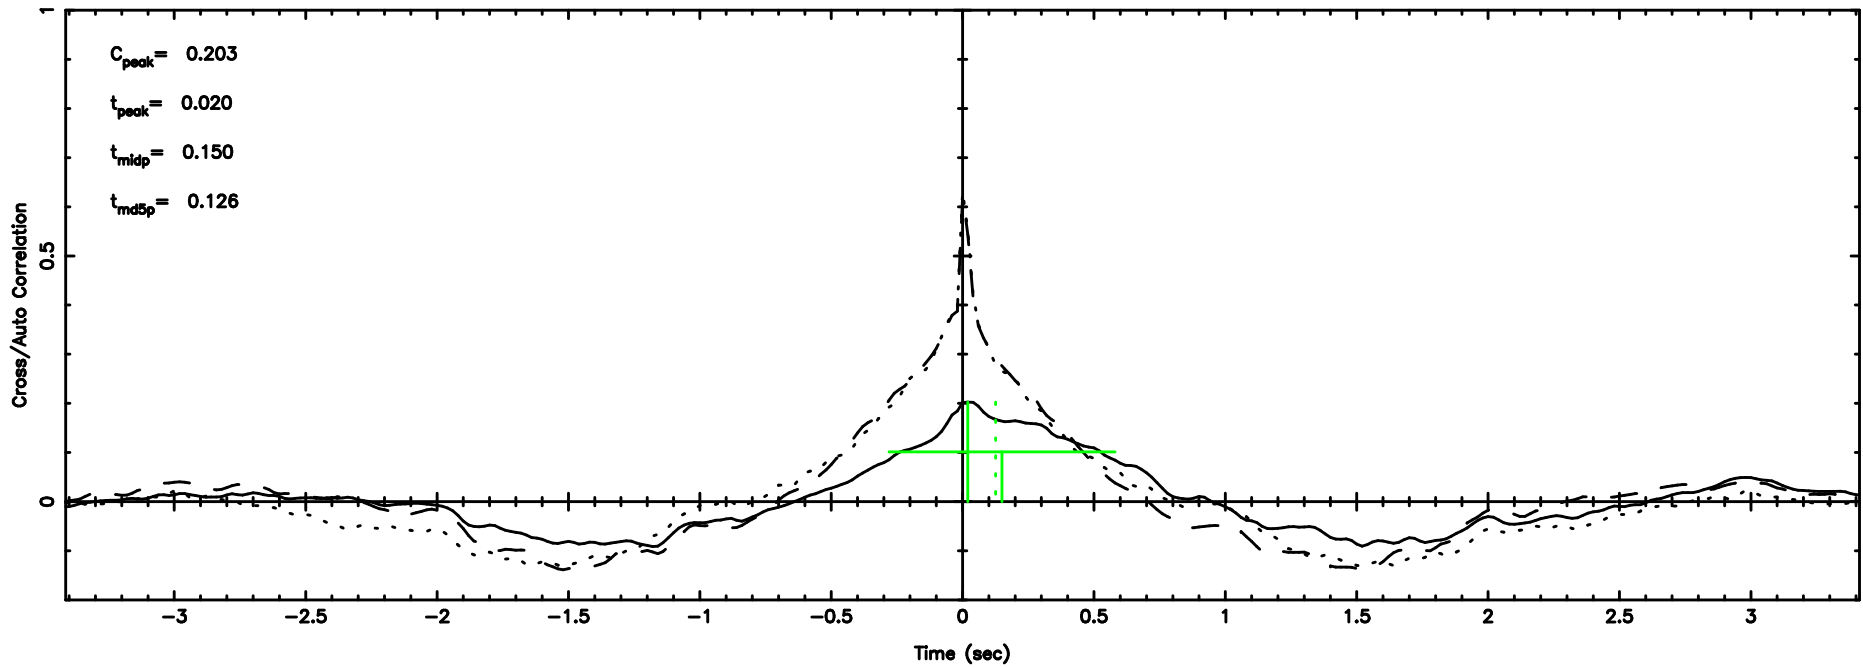

T20240830130437

BLK:21,SNR1: 1.1235 ,SNR2: 2.0653

K20240830130436

BLK:21,SNR1: 1.0599 ,SNR2: 3.9172

3C267 2024/08/30 4.11UT TOYOKAWA-KISO

F20240830130437

BLK:15,SNR1: 0.42700 ,SNR2: 1.1394

K20240830130436