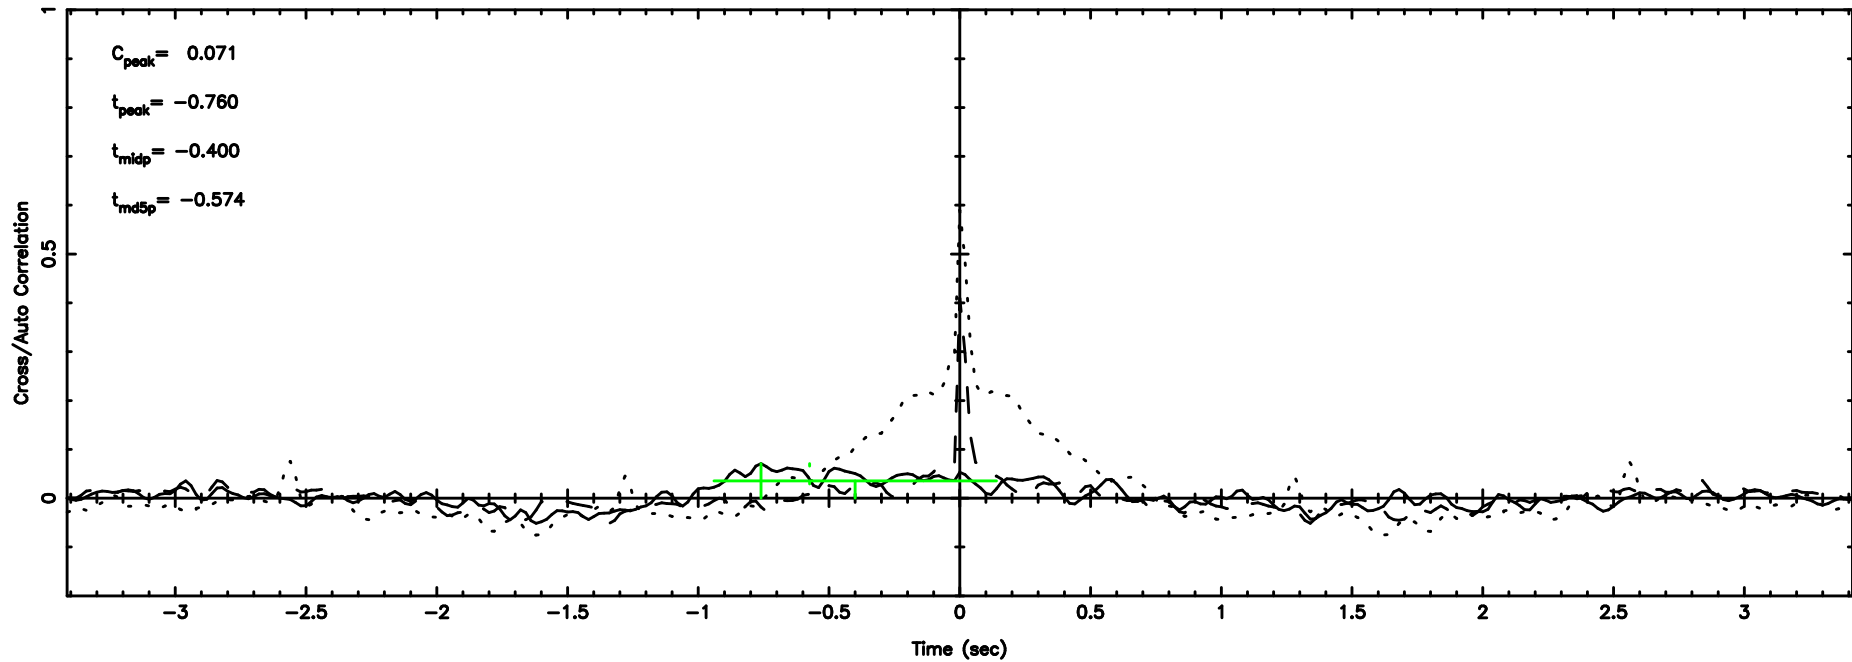

Frequency (Hz)

1523+03 2024/08/30 7.69UT TOYOKAWA-FUJI