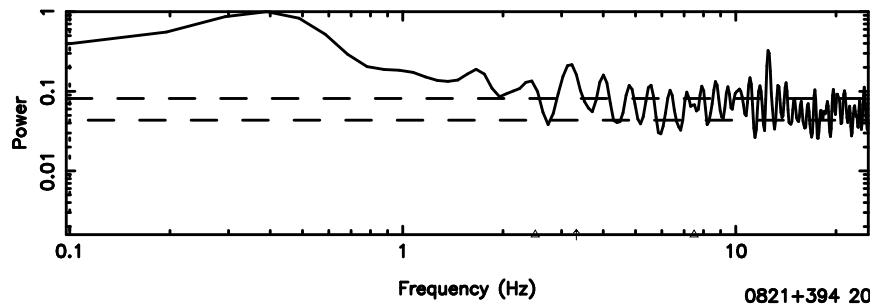

T20240830094034

BLK: 6,SNR1: 0.19641E-01,SNR2: 1.4978

0821+394 2024/08/30 0.70UT TOYOKAWA-KISO

K20240830094033

BLK: 6,SNR1: 4.1131 ,SNR2: 17.245

F20240830094034

BLK: 6,SNR1: 0.21873 ,SNR2: 1.9581

K20240830094033