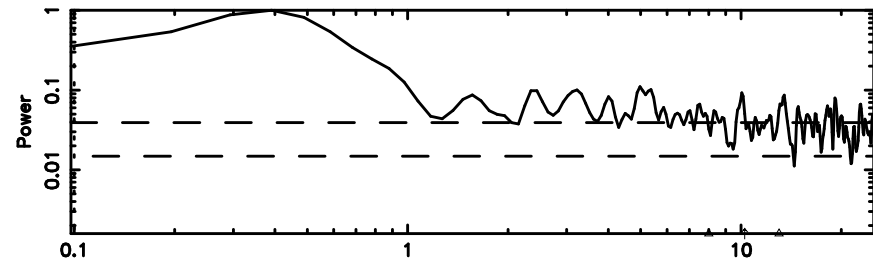

BLK: 9,SNR1: 0.17807 ,SNR2: 1.8443

0752-200 2024/08/30 0.19UT TOYOKAWA-FUJI

T20240830090925

BLK: 3,SNR1:-0.33211 ,SNR2: 1.4124

Frequency (Hz)

0752-200 2024/08/30 0.19UT TOYOKAWA-KISO

K20240830090924

BLK: 3,SNR1: 0.77226 ,SNR2: 1.5283