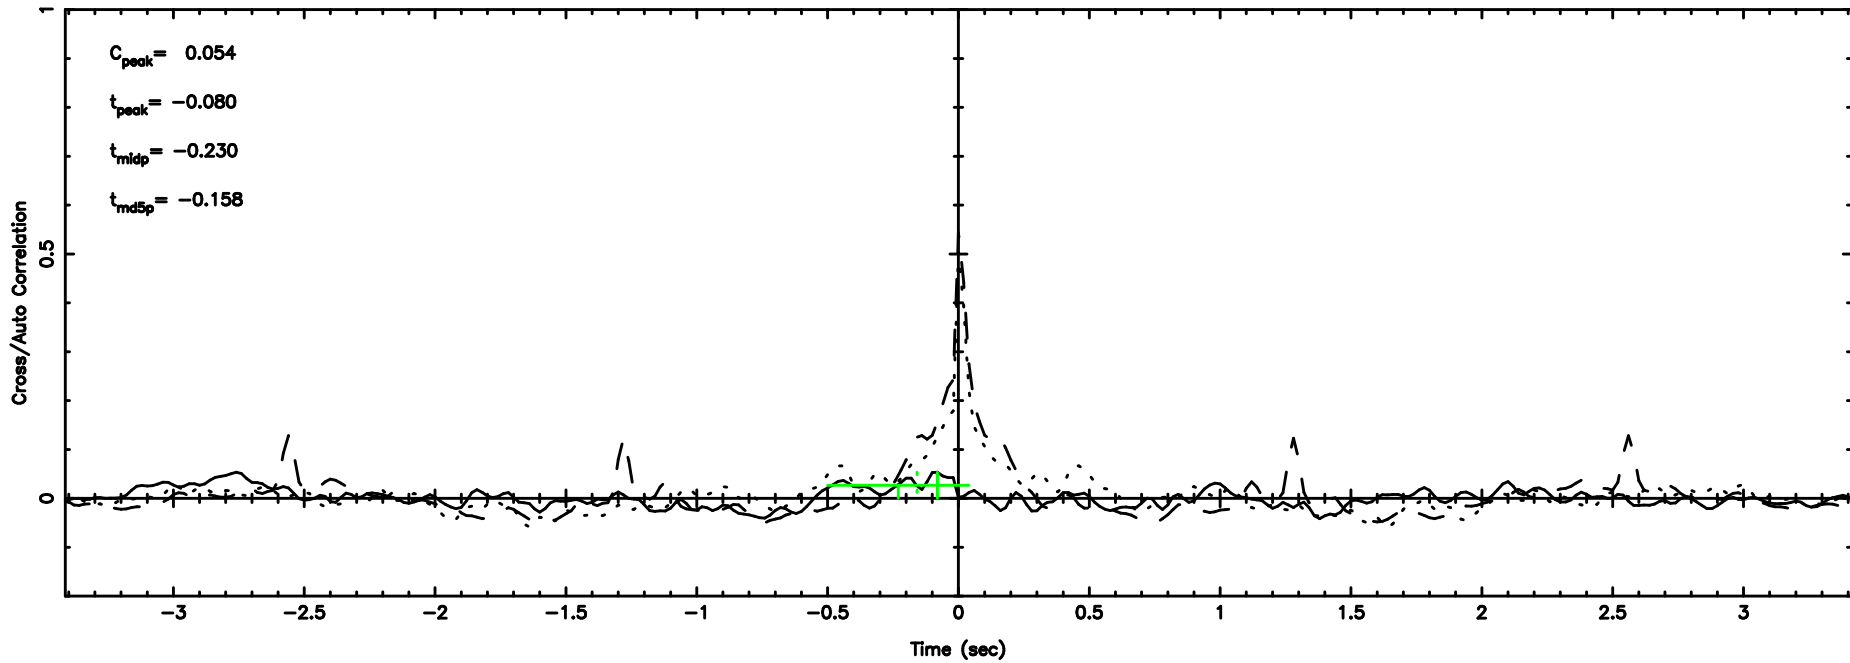

Frequency (Hz)

1453-10 2024/08/30 7.20UT FUJI -KISO