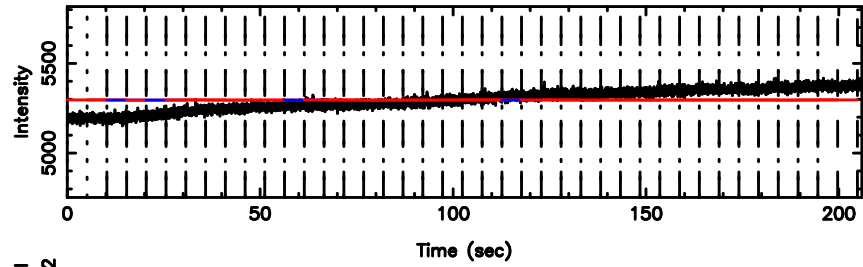

BLK: 7,SNR1: 1.6781 ,SNR2: 4.1327

Frequency (Hz)

1428-03 2024/08/30 6.78UT TOYOKAWA-FUJI

T20240830154507

BLK: 4,SNR1: 0.18670 ,SNR2: 0.89407

Frequency (Hz)

K20240830154506

BLK: 4,SNR1: 2.9614 ,SNR2: 9.6442