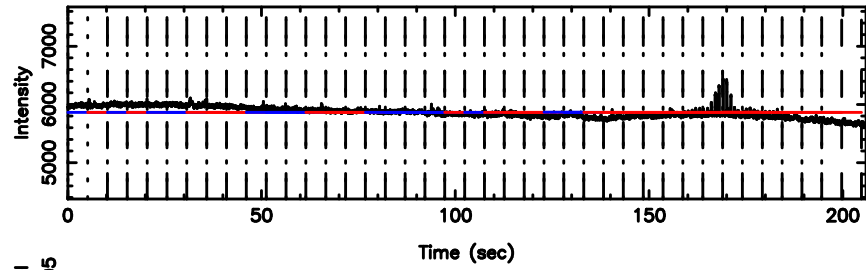

T20240830122435