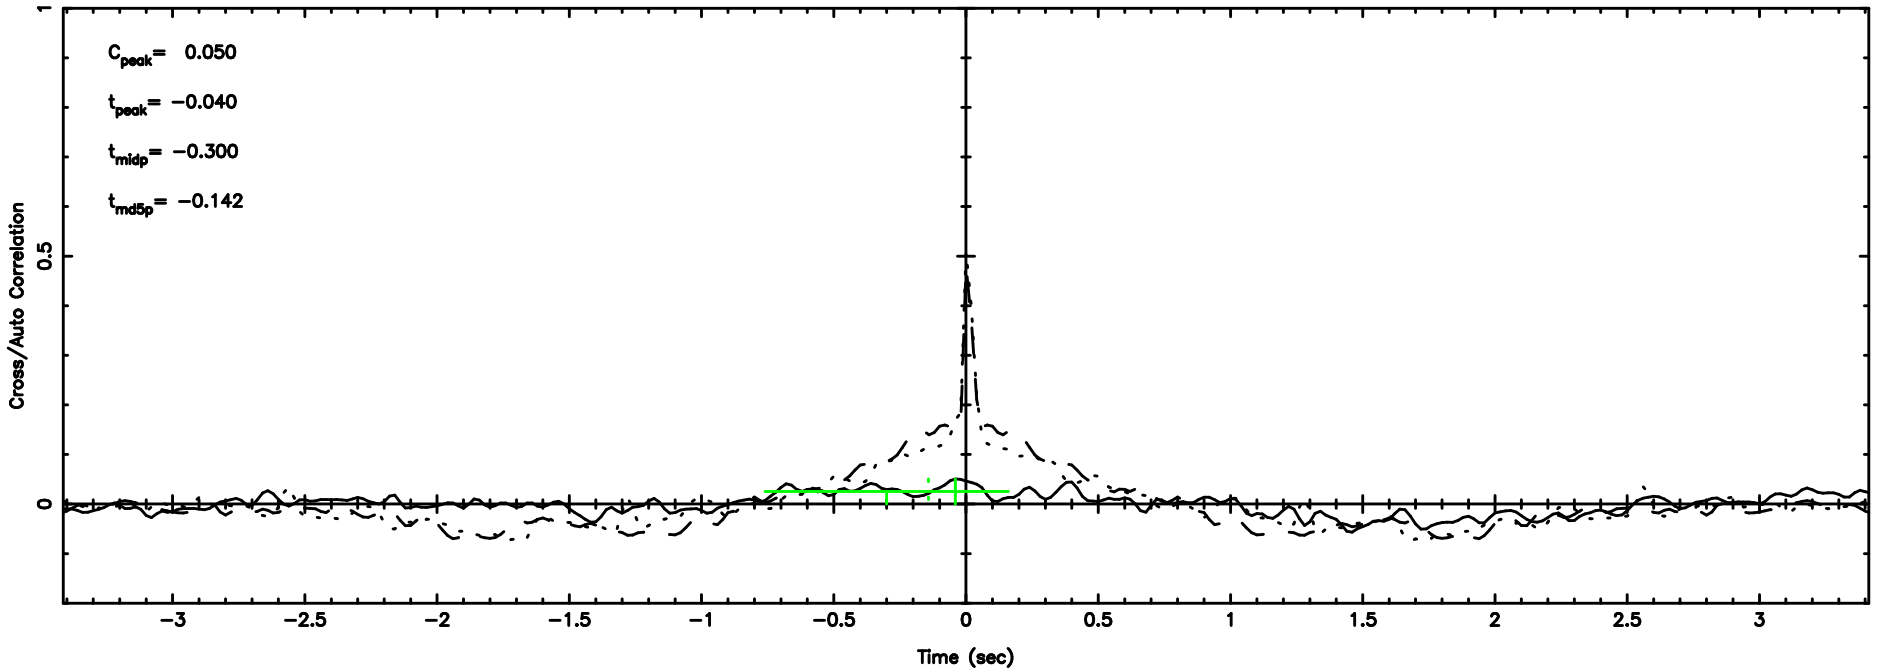

K20240830091659

BLK:10,SNR1: 5.6274 ,SNR2: 15.999

Frequency (Hz)

T20240830092925

BLK: 7,SNR1: 0.25733 ,SNR2: 1.1279

F20240830092925

BLK: 7,SNR1: 0.31585E-01,SNR2: 1.0872

3C196 2024/08/30 0.52UT TOYOKAWA-FUJI