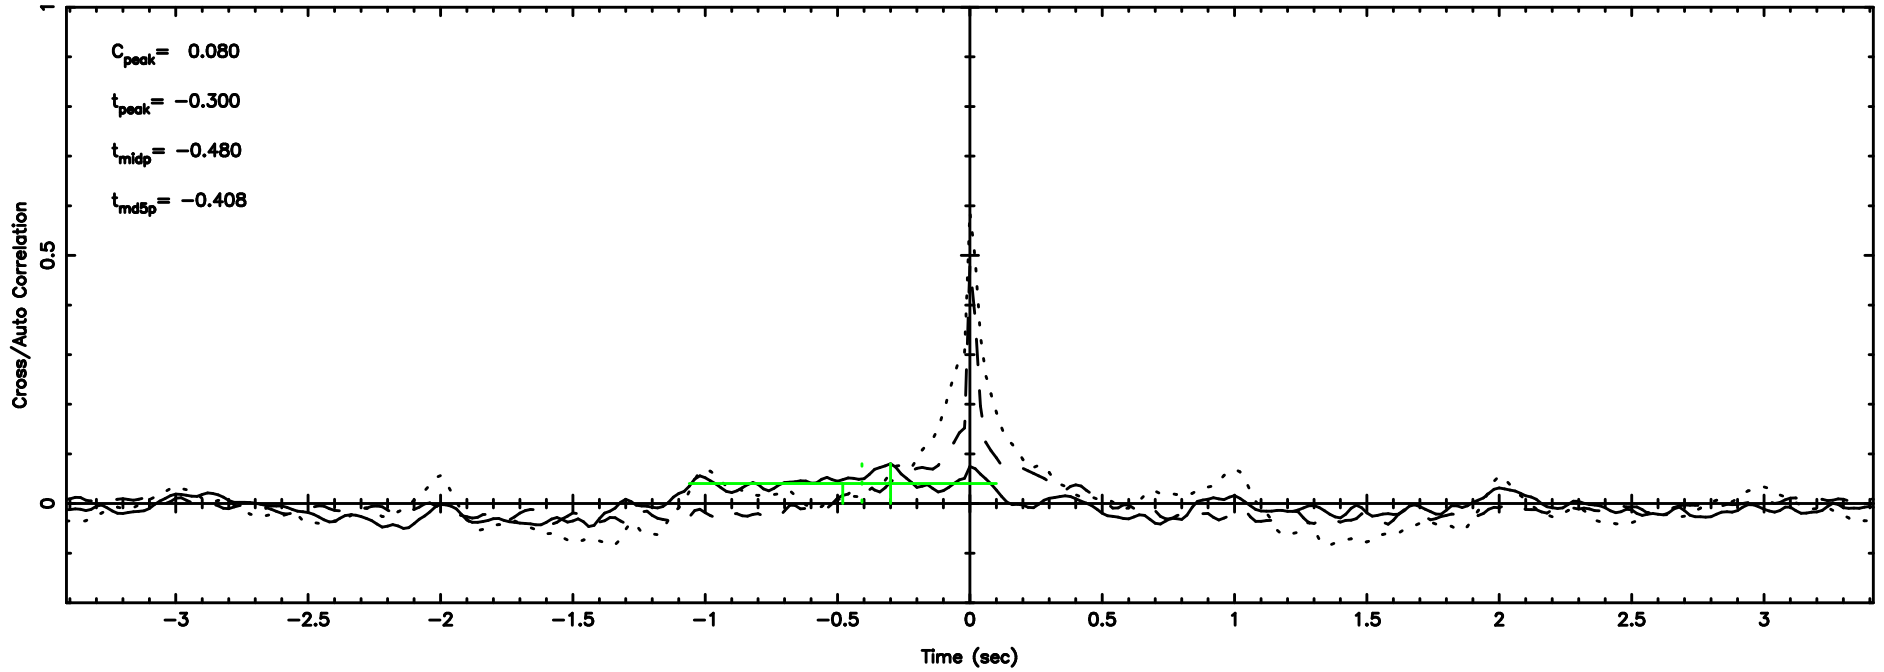

T20240830085139

BLK:10,SNR1: 1.0135 ,SNR2: 3.2804

F20240830085139

BLK:10,SNR1: 0.74220 ,SNR2: 2.6806

0732+33 2024/08/29 23.89UT TOYOKAWA-FUJI