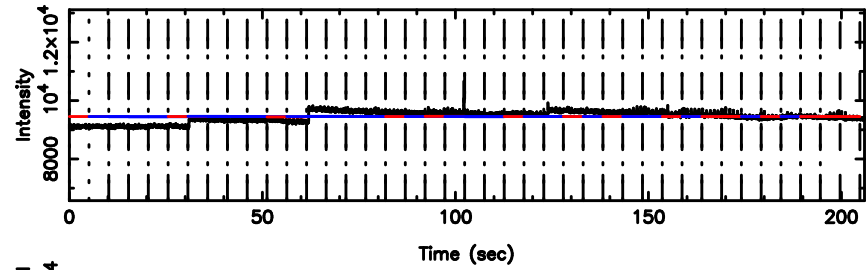

K20240830150152