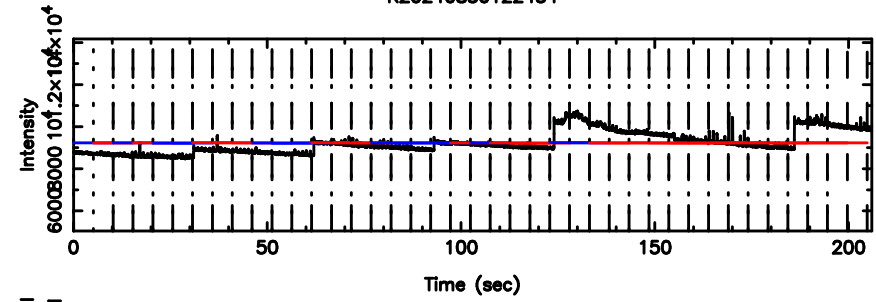

BLK:13,SNR1: 0.91993 ,SNR2: 3.7046

1107+109 2024/08/30 3.44UT TOYOKAWA-FUJI

T20240830122435

BLK:14,SNR1: 0.90165 ,SNR2: 4.1837

K20240830122434

BLK:14,SNR1: 7.2545 ,SNR2: 14.211

1107+109 2024/08/30 3.44UT TOYOKAWA-KISO