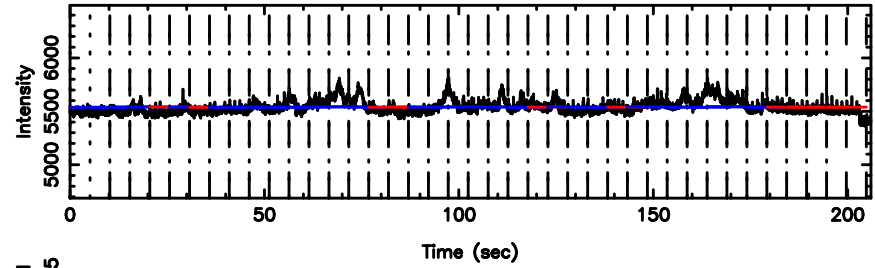

K20240830103713

BLK: 7,SNR1: 2.7889 ,SNR2: 6.9251

Frequency (Hz)

0919-142 2024/08/30 1.65UT FUJI -KISO

T20240830104353

BLK:29,SNR1: 4.1408 ,SNR2: 9.6748

F20240830104353

BLK:29,SNR1: 2.9959 ,SNR2: 8.1849