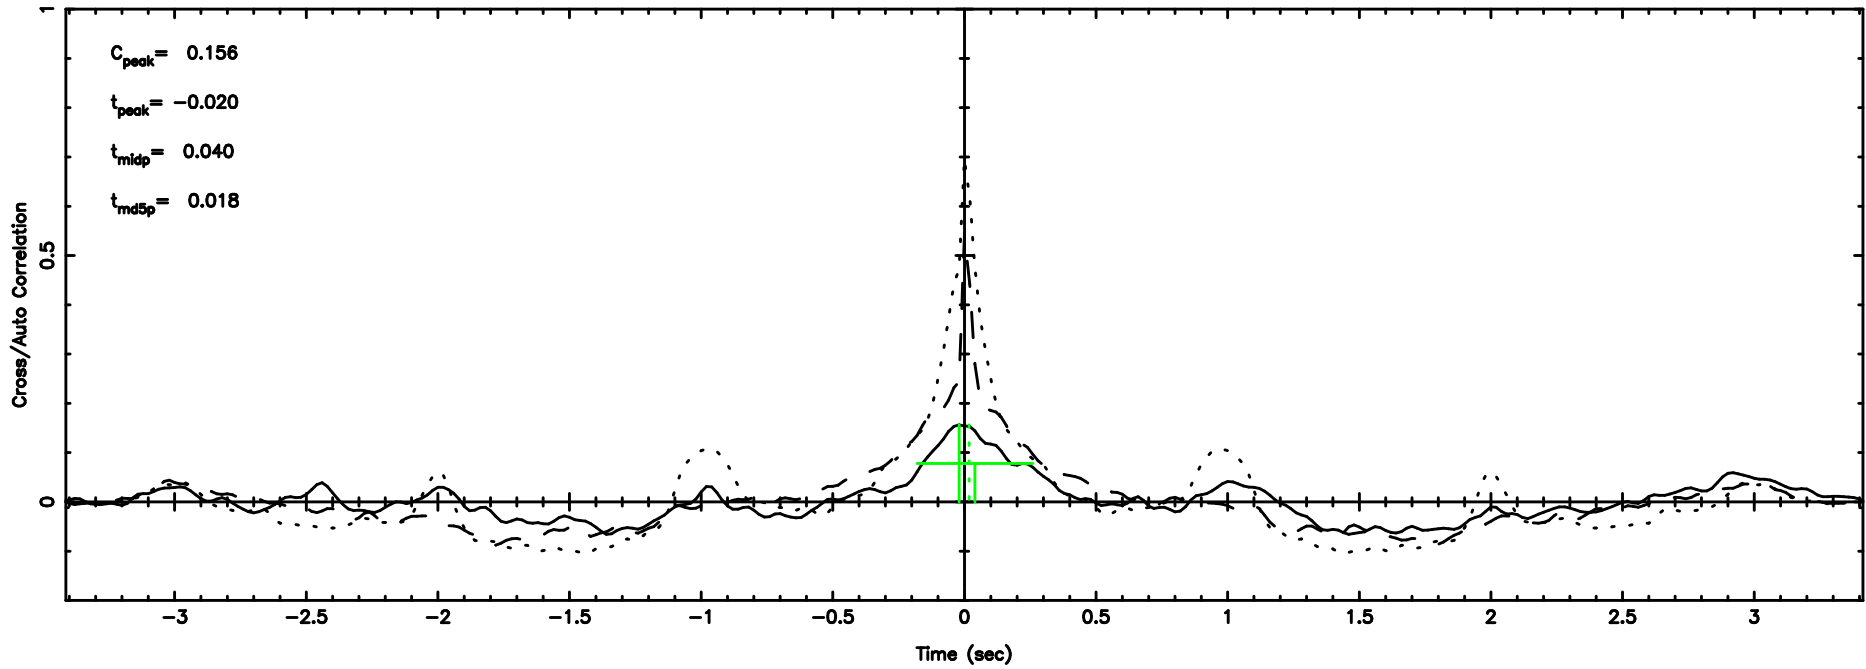

BLK: 9,SNR1: 0.22497 ,SNR2: 2.4412

F20240830120213

BLK: 9,SNR1: 9.6476 ,SNR2: 18.132

1044-008 2024/08/30 3.07UT TOYOKAWA-FUJI

T20240830120213

BLK:10,SNR1: 0.18571 ,SNR2: 1.2066

K20240830120212

BLK:10,SNR1: 1.5197 ,SNR2: 5.5093