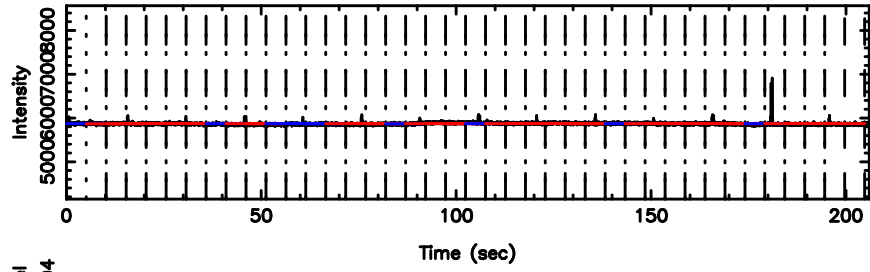

F20240830085139

BLK:11,SNR1: 1.2004 ,SNR2: 4.0934

K20240830085138

BLK:11,SNR1: 4.2183 ,SNR2: 12.254

0732+33 2024/08/29 23.89UT FUJI -KISO

T20240830090925

BLK: 9,SNR1:-0.30277 ,SNR2: 1.3760

F20240830090925