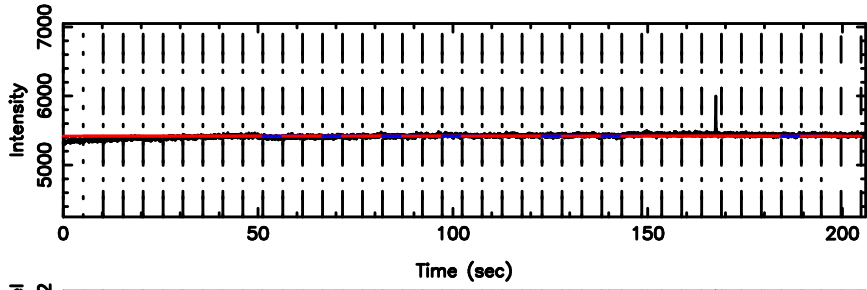

K20240830091659

BLK:10,SNR1: 5.6274 ,SNR2: 15.999

Frequency (Hz)

T20240830092925

BLK: 7,SNR1: 0.25733 ,SNR2: 1.1279

F20240830092925

BLK: 7,SNR1: 0.31585E-01,SNR2: 1.0872

3C196 2024/08/30 0.52UT TOYOKAWA-FUJI