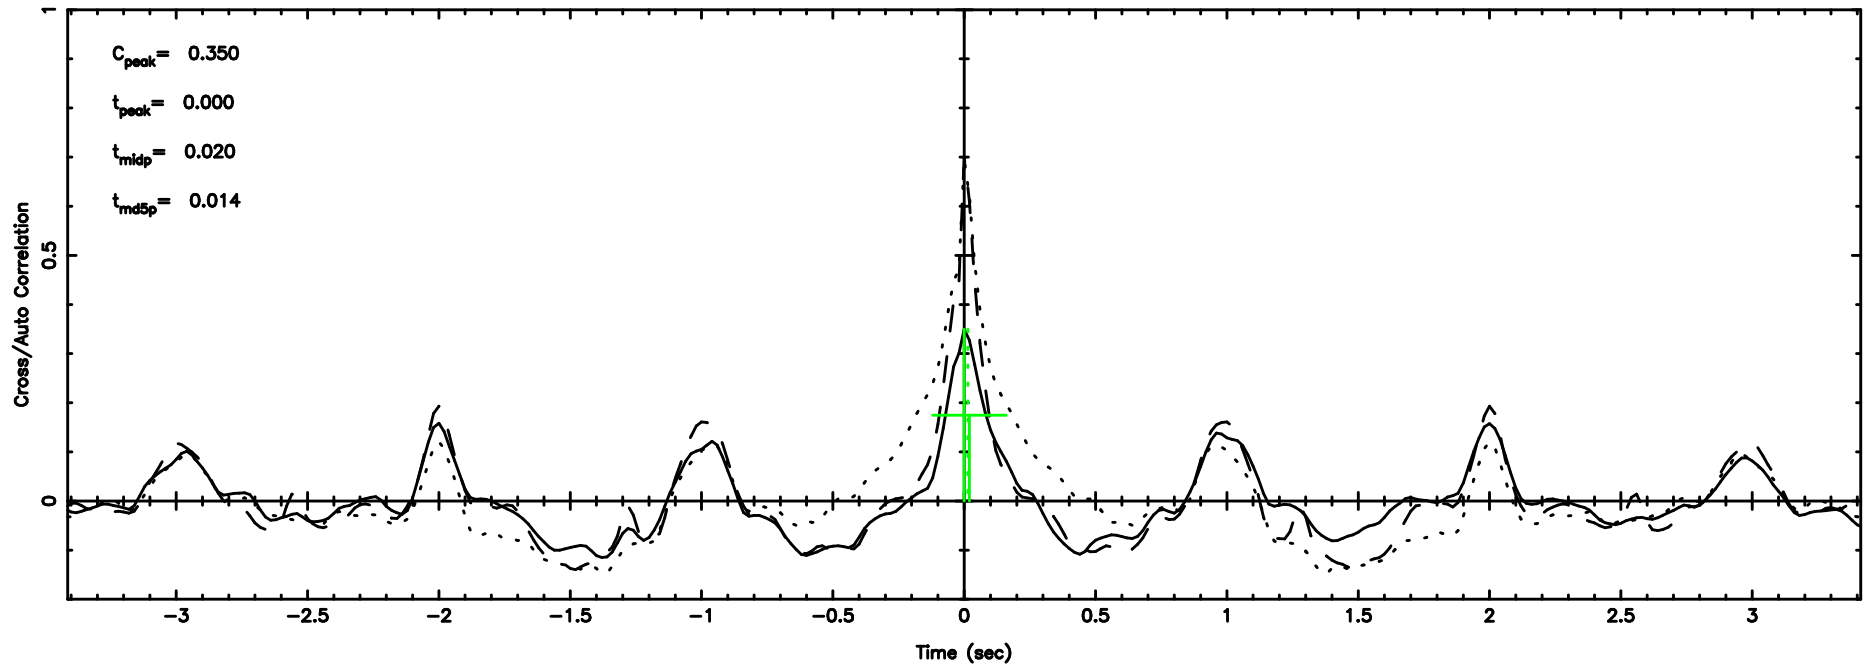

F20240830133025

BLK: 6,SNR1: 2.3789 ,SNR2: 6.5397

K20240830133024

BLK: 6,SNR1: 5.0272 ,SNR2: 14.442

1213-17 2024/08/30 4.54UT FUJI -KISO