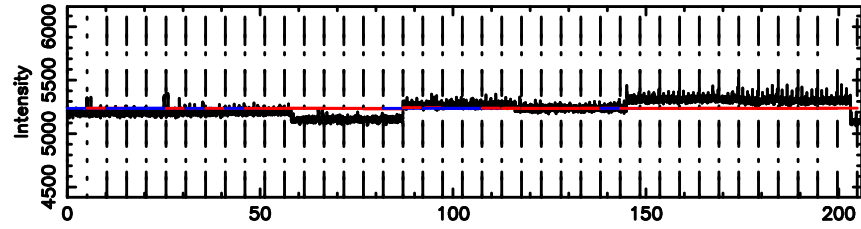

F20240830154507