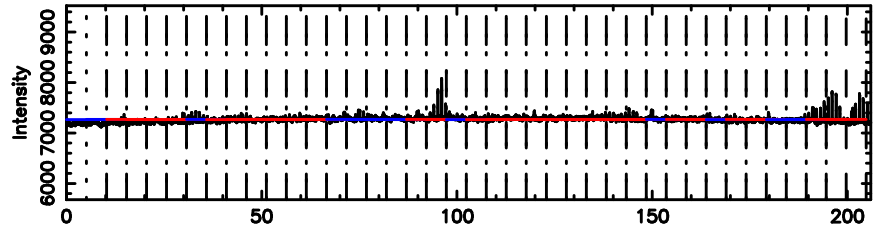

T20240830074241

BLK: 9,SNR1: 1.5472 ,SNR2: 5.6663

Frequency (Hz)

3C161 2024/08/29 22.74UT TOYOKAWA-FUJI

F20240830074242

BLK: 9,SNR1: 2.9441 ,SNR2: 7.9045

Frequency (Hz)

T20240830074241