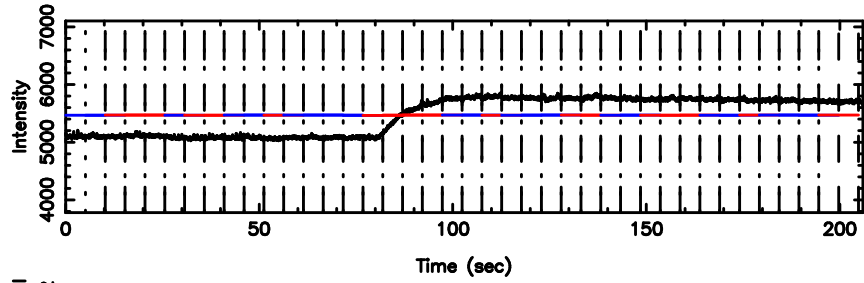

T20240830130437