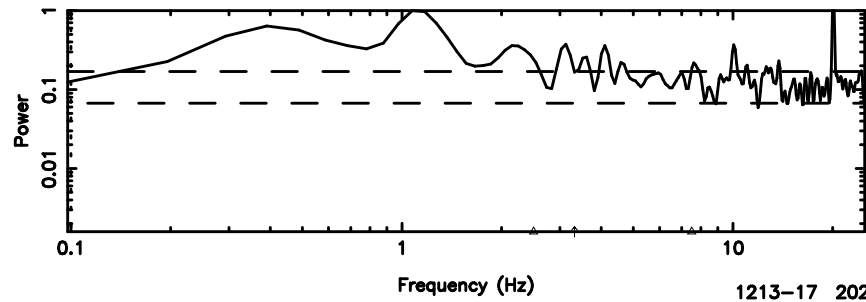

T20240830133025

BLK: 5,SNR1: 0.21141E-01,SNR2: 1.1965

K20240830133024

BLK: 5,SNR1: 4.6988 ,SNR2: 13.356

1213-17 2024/08/30 4.54UT TOYOKAWA-KISO