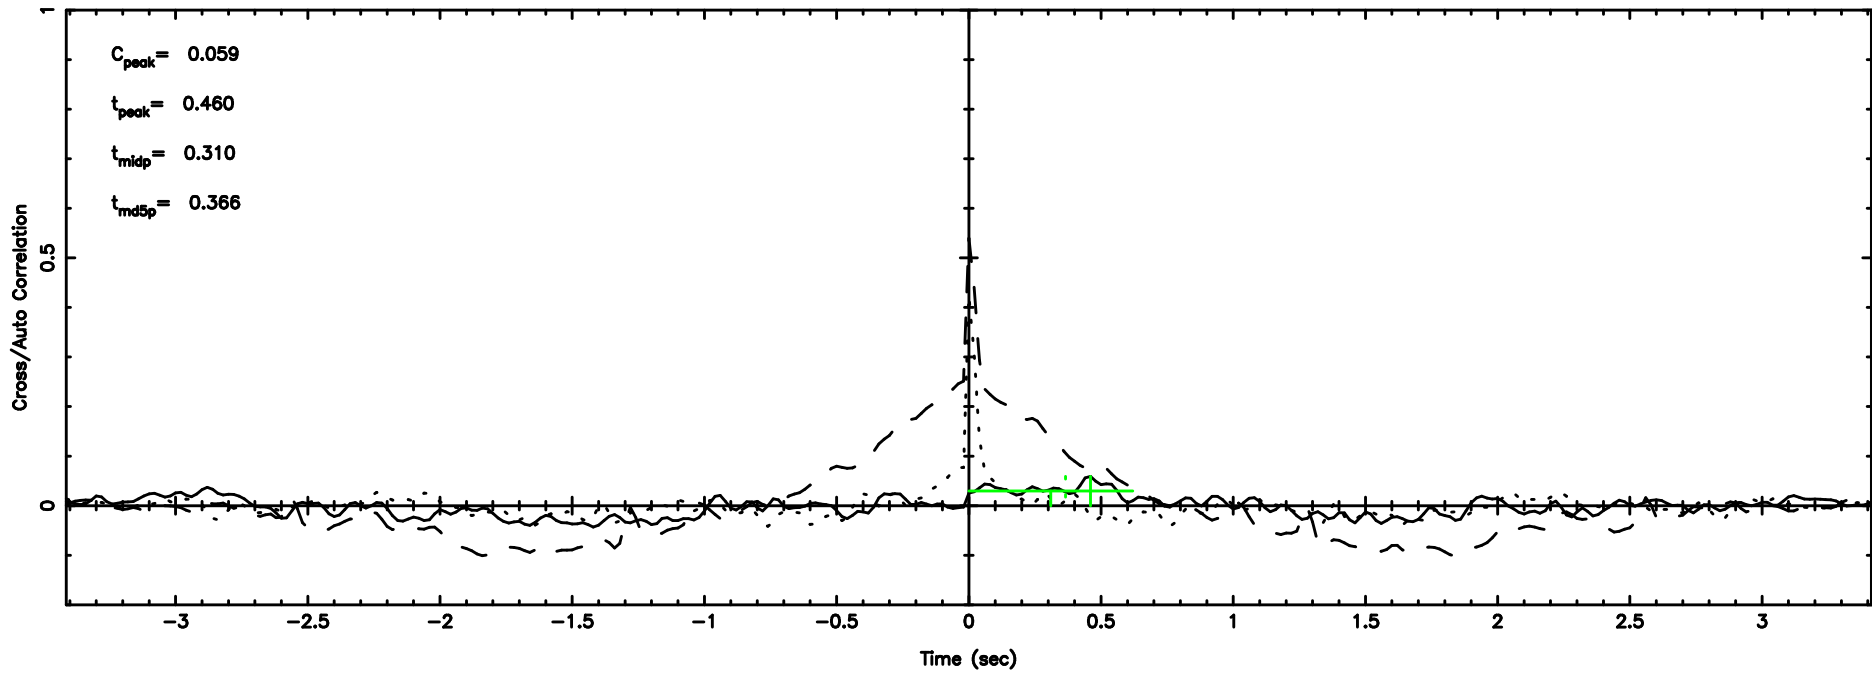

F20240830092925

BLK: 5,SNR1: 0.37649 ,SNR2: 4.4315

K20240830092924

BLK: 5,SNR1: 0.15953 ,SNR2: 0.43263

3C196 2024/08/30 0.52UT FUJI -KISO