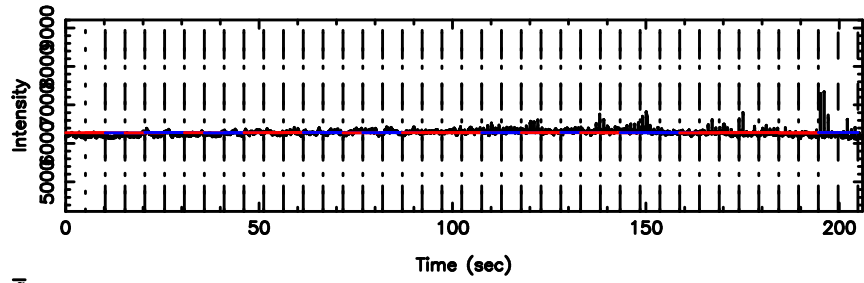

T20240830134342