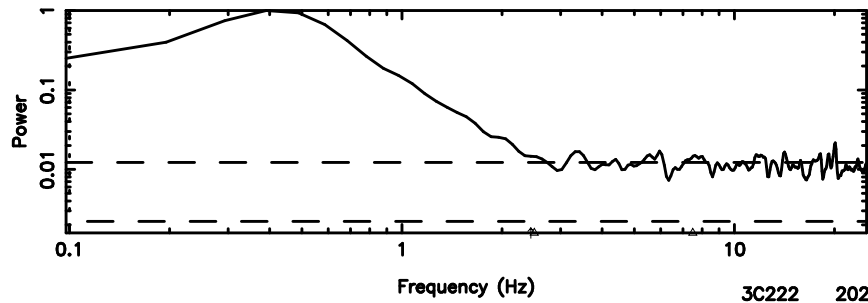

BLK:19,SNR1: 2.0849 ,SNR2: 17.892