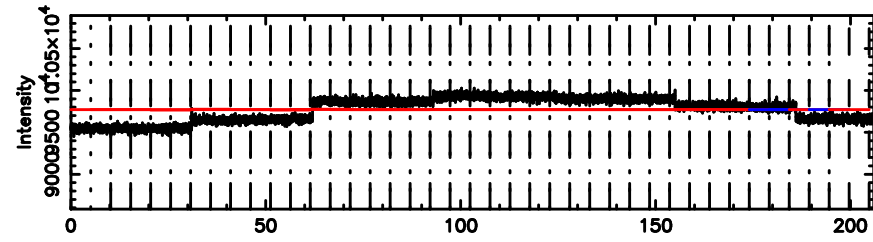

BLK: 9,SNR1: 0.17807 ,SNR2: 1.8443

0752-200 2024/08/30 0.19UT TOYOKAWA-FUJI

T20240830090925

BLK: 3,SNR1:-0.33211 ,SNR2: 1.4124

Frequency (Hz)

0752-200 2024/08/30 0.19UT TOYOKAWA-KISO

K20240830090924

BLK: 3,SNR1: 0.77226 ,SNR2: 1.5283