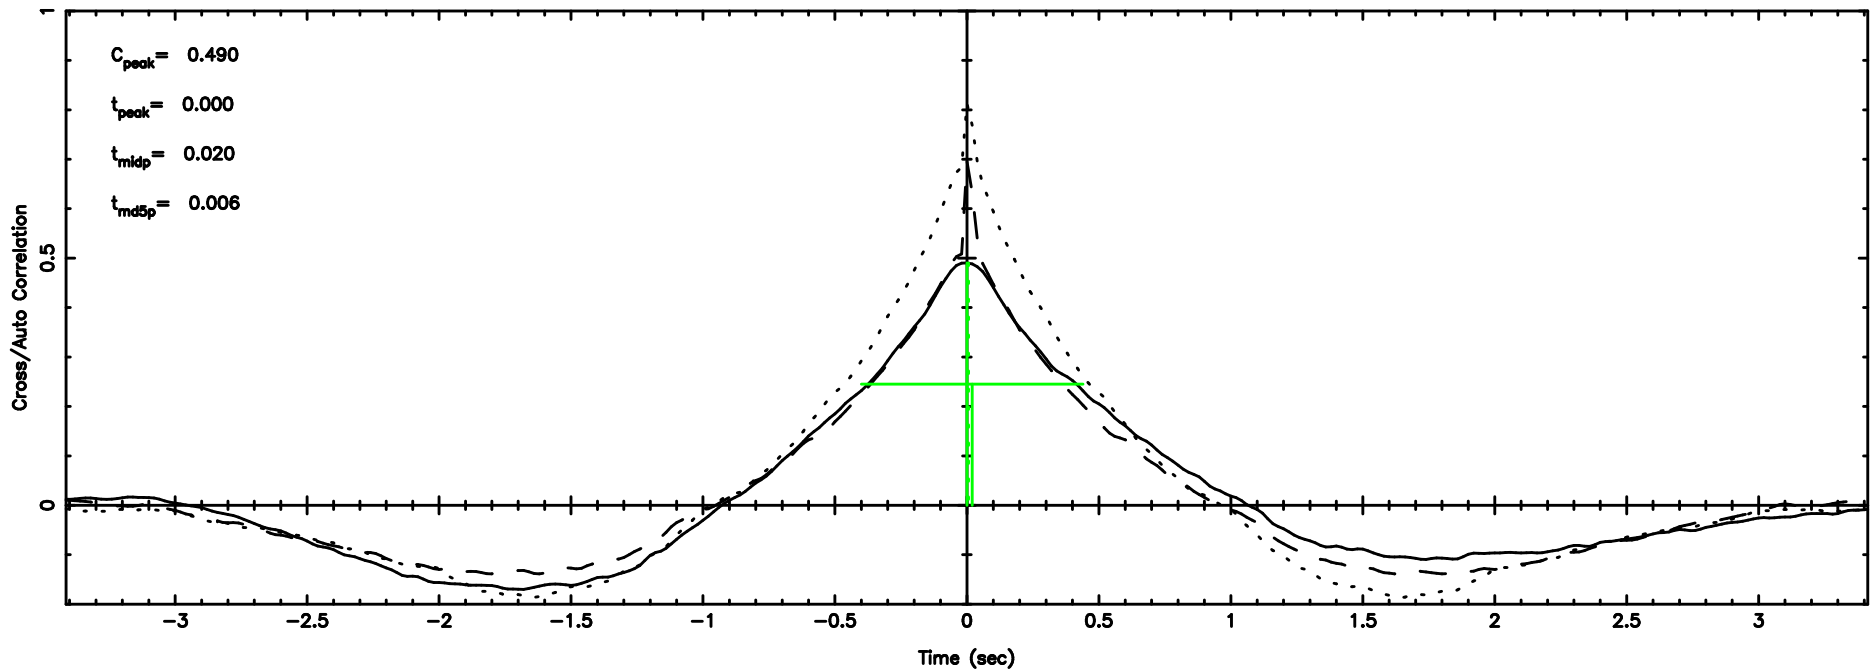

0926+117 2024/08/30 1.76UT TOYOKAWA-FUJI

T20240830104353

BLK:35,SNR1: 3.6112 ,SNR2: 8.5114

K20240830104352

BLK:35,SNR1: 9.1702 ,SNR2: 18.530

0926+117 2024/08/30 1.76UT TOYOKAWA-KISO

F20240830104353

BLK:34,SNR1: 2.6394 ,SNR2: 7.3469