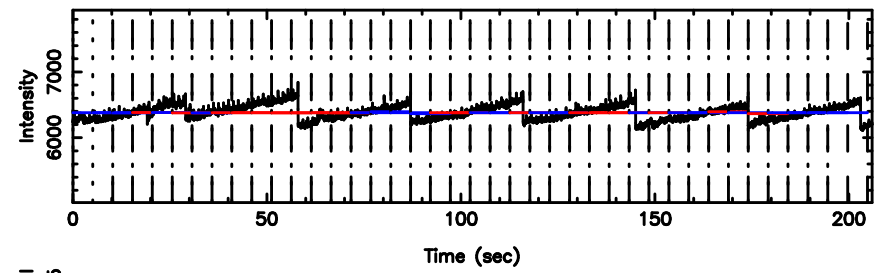

F20240830114826