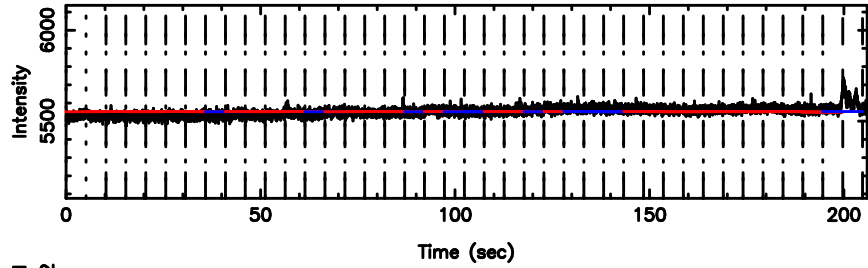

T20240830103714

BLK: 5,SNR1: 0.15053 ,SNR2: 0.75290

Frequency (Hz)

F20240830103714

BLK: 5,SNR1:-0.70794E-01,SNR2: 0.78782

Frequency (Hz)

0919-142 2024/08/30 1.65UT TOYOKAWA-FUJI

T20240830103714