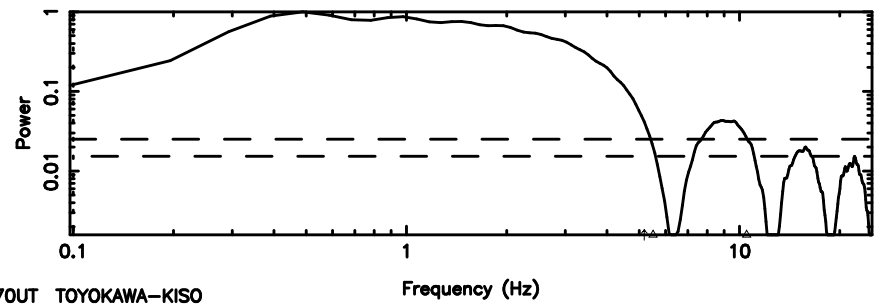

T20240830094034

BLK: 6,SNR1: 0.19641E-01,SNR2: 1.4978

0821+394 2024/08/30 0.70UT TOYOKAWA-KISO

K20240830094033

BLK: 6,SNR1: 4.1131 ,SNR2: 17.245

F20240830094034

BLK: 6,SNR1: 0.21873 ,SNR2: 1.9581

K20240830094033