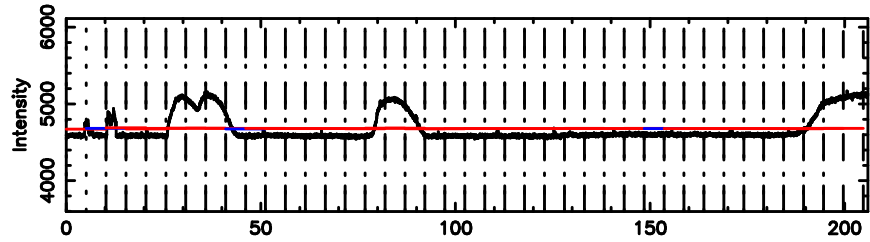

T20240830095720