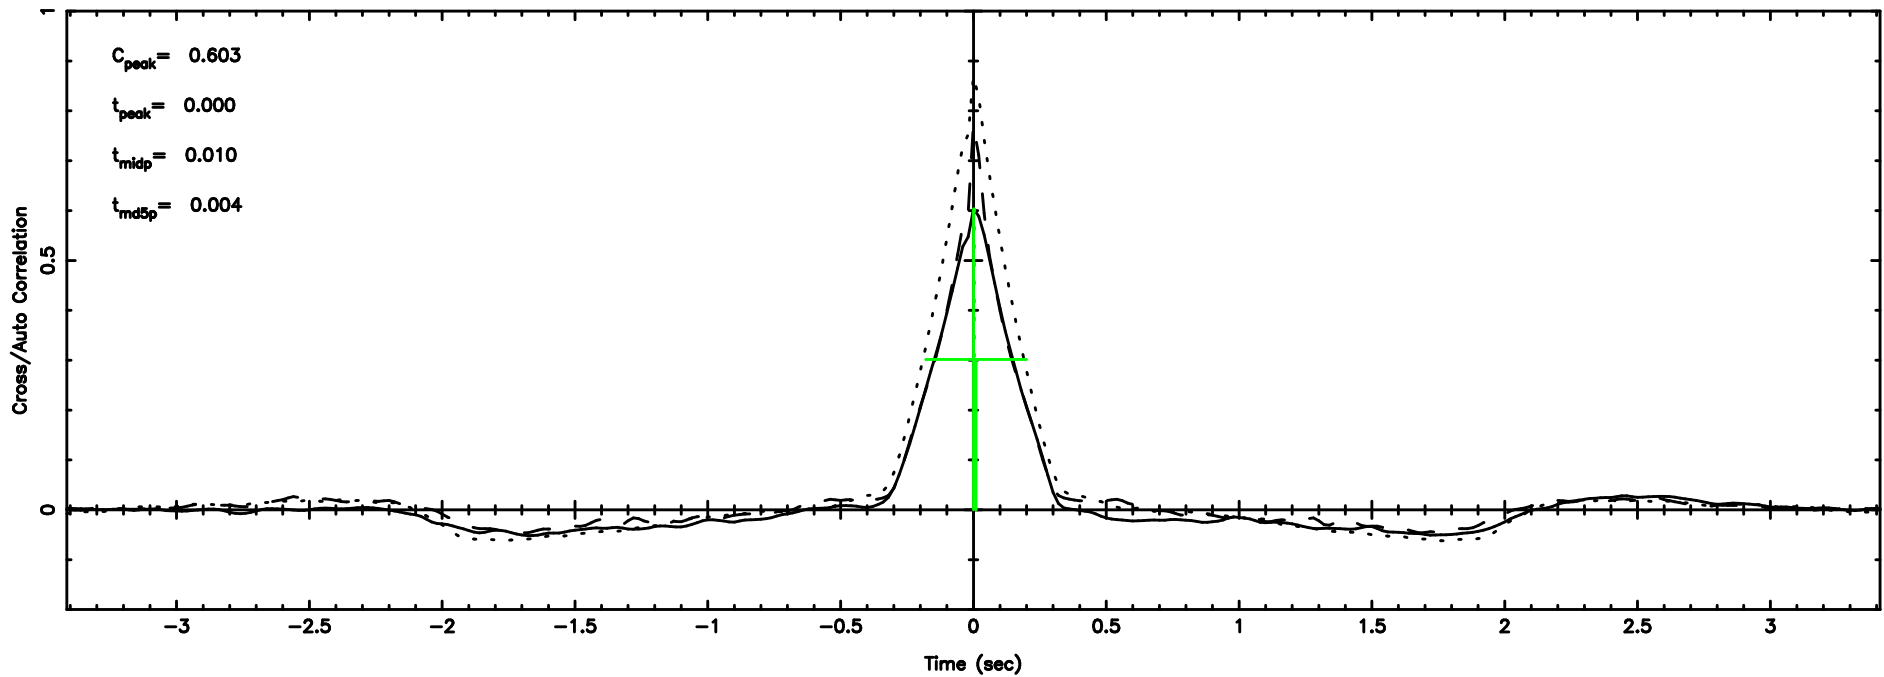

F20240830063705

BLK:31,SNR1: 7.8568 ,SNR2: 14.693

Frequency (Hz)

3C138 2024/08/29 21.65UT FUJI -KISO

K20240830063704

BLK:31,SNR1: 9.9018 ,SNR2: 24.695

Frequency (Hz)

T20240830064207