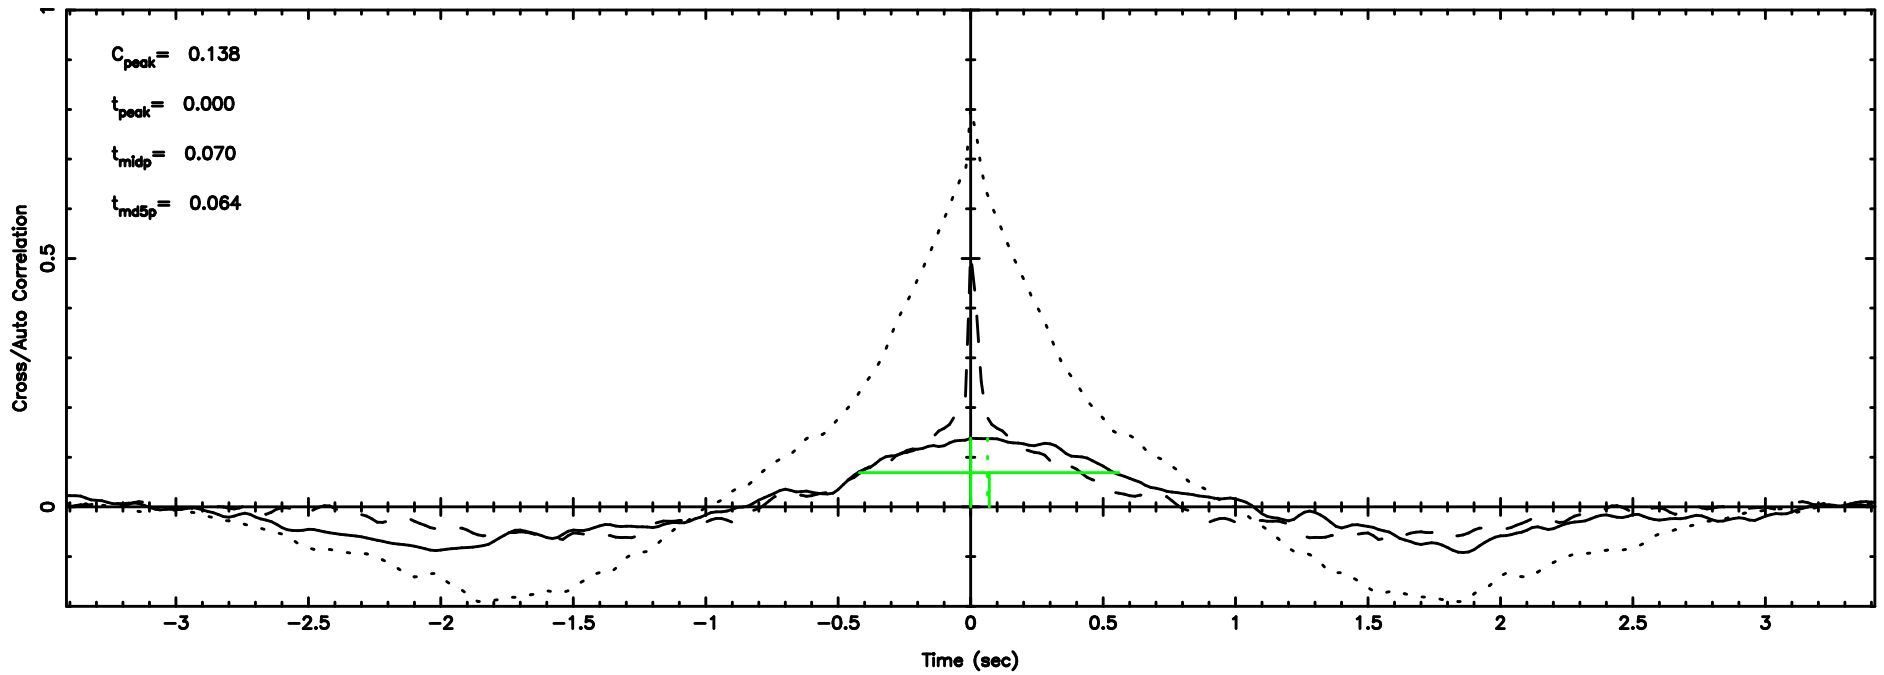

0703+138 2024/08/29 23.39UT TOYOKAWA-FUJI

T20240830082150

BLK:13,SNR1: 1.9006 ,SNR2: 2.6070

0703+138 2024/08/29 23.39UT TOYOKAWA-KISO

K20240830082149

BLK:13,SNR1: 4.2808 ,SNR2: 16.907

F20240830082150

BLK:23,SNR1: 1.3806 ,SNR2: 4.2676