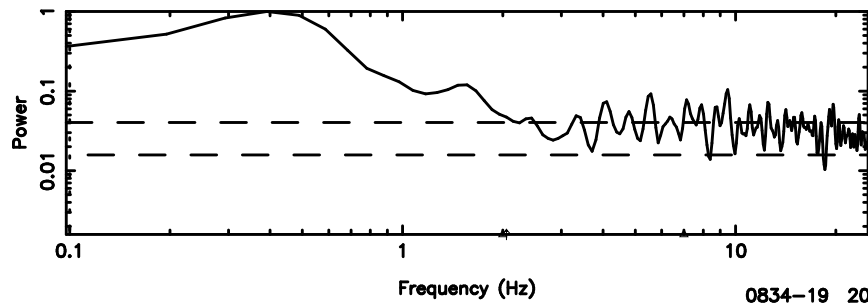

T20240830095215

BLK:16,SNR1: 0.19262 ,SNR2: 1.2827

0834-19 2024/08/30 0.90UT TOYOKAWA-KISO

K20240830095214

BLK:16,SNR1: 0.86920E-01,SNR2: 1.0961

F20240830095215

BLK: 4,SNR1: 0.58403 ,SNR2: 6.1607

K20240830095214