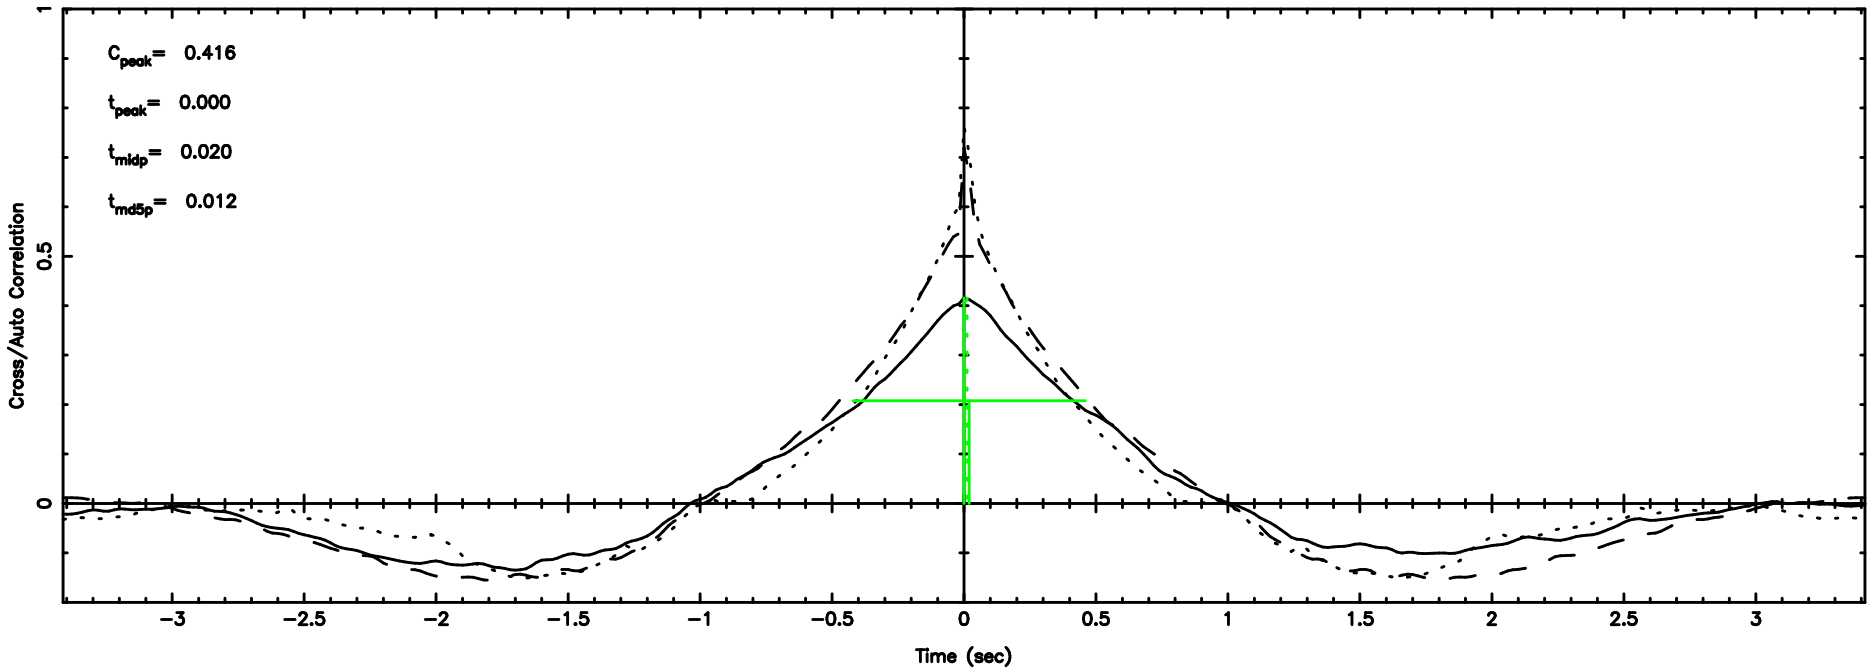

T20240830104353

BLK:29,SNR1: 4.1408 ,SNR2: 9.6748

F20240830104353

BLK:29,SNR1: 2.9959 ,SNR2: 8.1849

0926+117 2024/08/30 1.76UT TOYOKAWA-FUJI