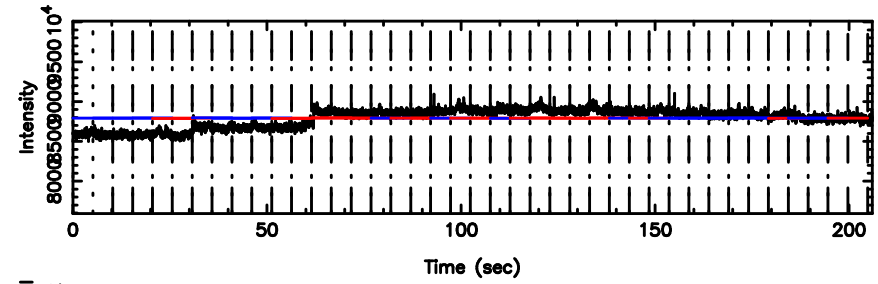

BLK:34,SNR1: 0.65583 ,SNR2: 2.2470

3C241 2024/08/30 2.64UT TOYOKAWA-KISO

F20240830113658

BLK:20,SNR1: 0.18135 ,SNR2: 3.2059

3C241 2024/08/30 2.64UT FUJI -KISO

K20240830113656

BLK:20,SNR1: 0.67070 ,SNR2: 3.5171