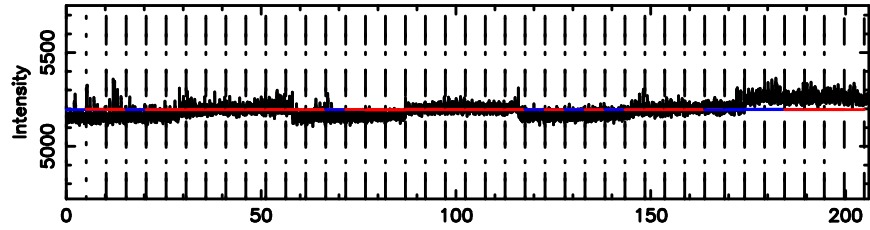

3C190 2024/08/30 0.31UT TOYOKAWA-KISO

K20240830091659

BLK: 8,SNR1: 1.1729 ,SNR2: 3.9794

Frequency (Hz)

F20240830091700

BLK:10,SNR1: 0.86830 ,SNR2: 2.3297

Frequency (Hz)

3C190 2024/08/30 0.31UT FUJI -KISO