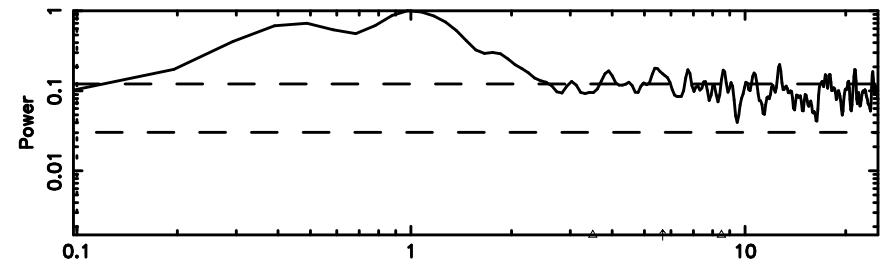

BLK: 5,SNR1:-0.62231E-01,SNR2: 0.13470

Frequency (Hz)

K20240830071546

BLK: 5,SNR1: 0.22430 ,SNR2: 1.2814

Frequency (Hz)

0556+191 2024/08/29 22.29UT TOYOKAWA-KISO

F20240830071547

BLK:10,SNR1: 0.31658 ,SNR2: 1.4771