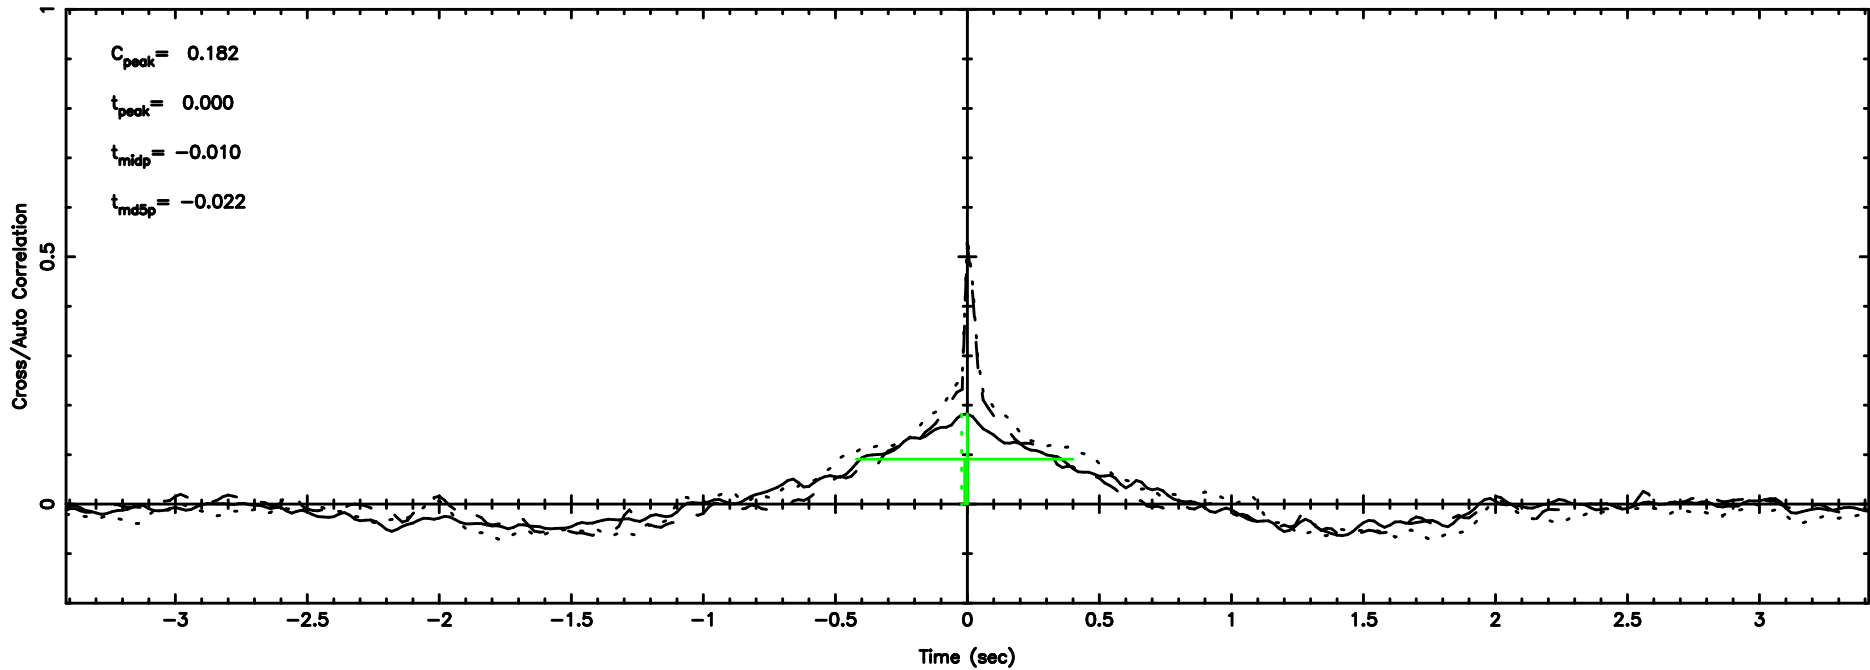

T20240830103714

BLK: 5,SNR1: 0.15053 ,SNR2: 0.75290

Frequency (Hz)

F20240830103714

BLK: 5,SNR1:-0.70794E-01,SNR2: 0.78782

Frequency (Hz)

0919-142 2024/08/30 1.65UT TOYOKAWA-FUJI

T20240830103714