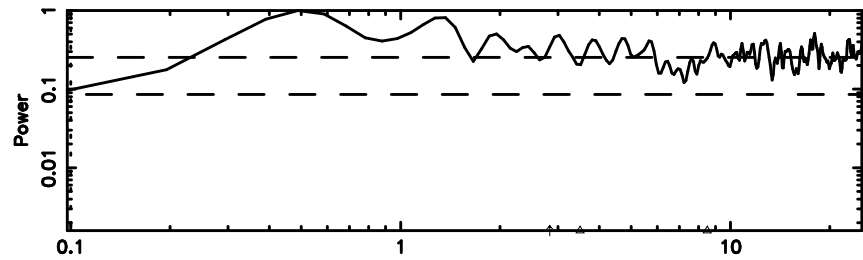

BLK: 7,SNR1: 1.6781 ,SNR2: 4.1327

Frequency (Hz)

1428-03 2024/08/30 6.78UT TOYOKAWA-FUJI

T20240830154507

BLK: 4,SNR1: 0.18670 ,SNR2: 0.89407

Frequency (Hz)

K20240830154506

BLK: 4,SNR1: 2.9614 ,SNR2: 9.6442