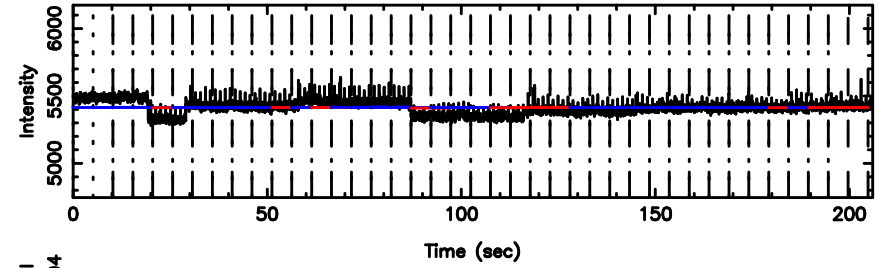

F20240830113658

BLK:28,SNR1: 0.29205 ,SNR2: 2.6376