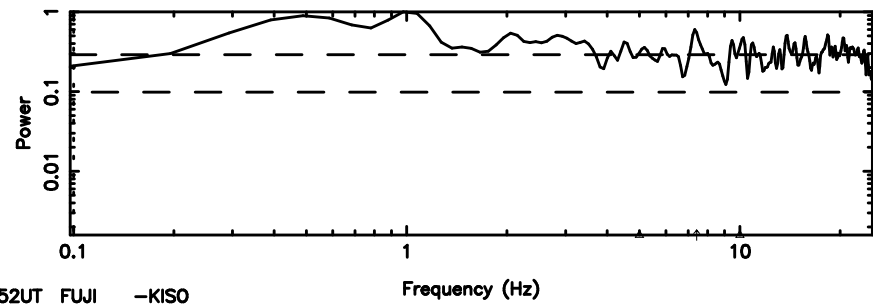

BLK: 5,SNR1: 0.15953 ,SNR2: 0.43263

3C196 2024/08/30 0.52UT FUJI -KISO