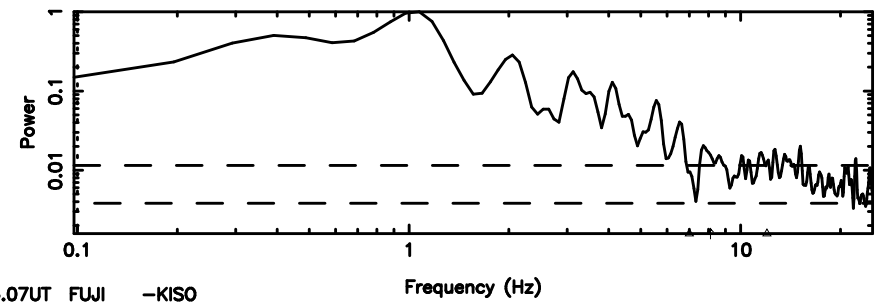

1044-008 2024/08/30 3.07UT TOYOKAWA-KISO

F20240830120213

BLK: 6,SNR1: 16.078 ,SNR2: 36.473

K20240830120212

BLK: 6,SNR1: 4.4683 ,SNR2: 11.297

1044-008 2024/08/30 3.07UT FUJI -KISO

T20240830121311

BLK:14,SNR1: 0.52554 ,SNR2: 2.3452