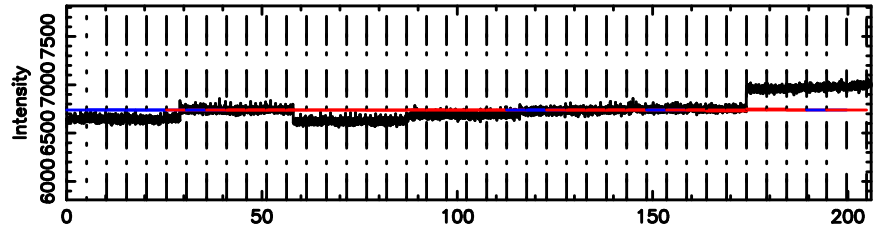

BLK: 5,SNR1:-0.62231E-01,SNR2: 0.13470

Frequency (Hz)

K20240830071546

BLK: 5,SNR1: 0.22430 ,SNR2: 1.2814

Frequency (Hz)

0556+191 2024/08/29 22.29UT TOYOKAWA-KISO

F20240830071547

BLK:10,SNR1: 0.31658 ,SNR2: 1.4771