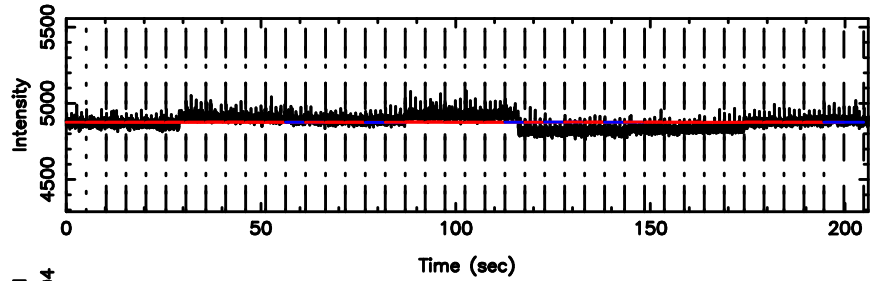

T20240830094034

BLK: 6,SNR1: 0.19641E-01,SNR2: 1.4978

0821+394 2024/08/30 0.70UT TOYOKAWA-KISO

K20240830094033

BLK: 6,SNR1: 4.1131 ,SNR2: 17.245

F20240830094034

BLK: 6,SNR1: 0.21873 ,SNR2: 1.9581

K20240830094033