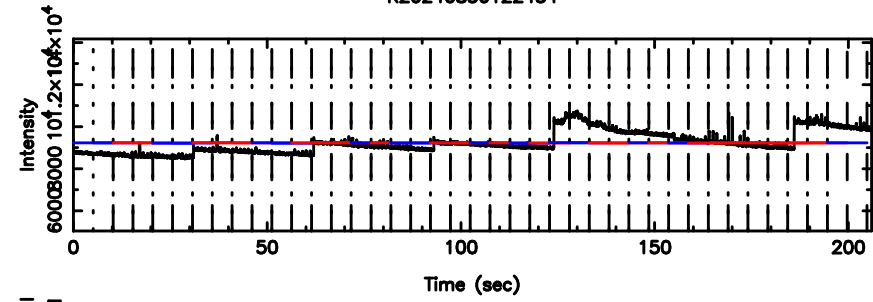

K20240830122434