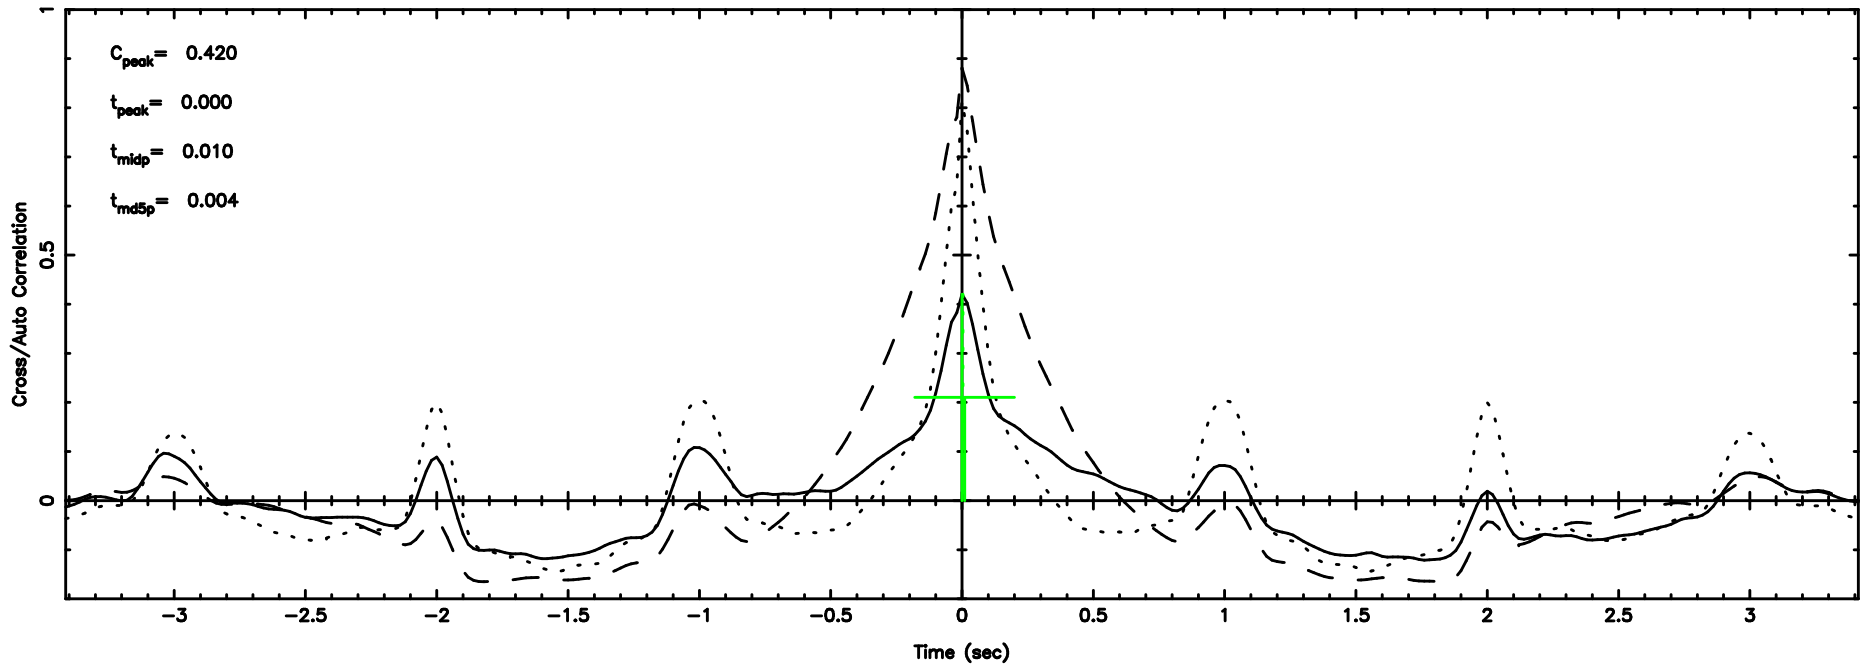

T20240830134342

BLK:22,SNR1: 8.5292 ,SNR2: 24.137

3C273 2024/08/30 4.76UT TOYOKAWA-KISO

K20240830134341

BLK:22,SNR1: 8.5377 ,SNR2: 24.321

F20240830134342

BLK: 8,SNR1: 6.1888 ,SNR2: 15.973

K20240830134341