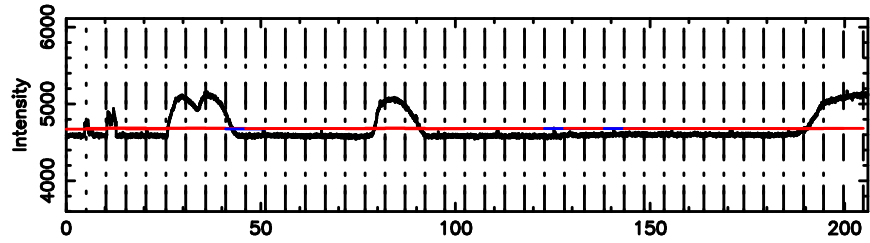

T20240830095720