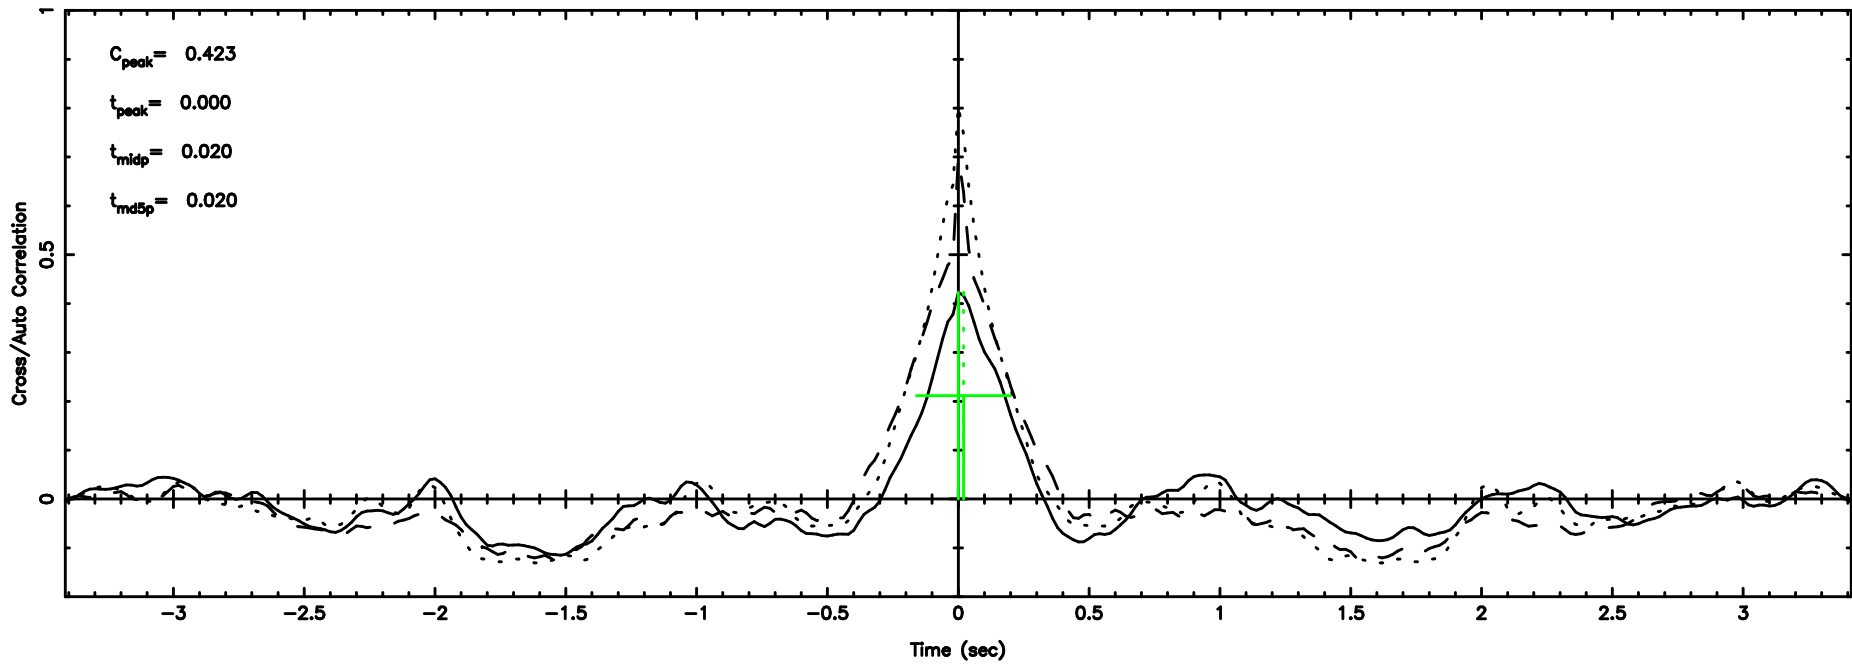

K20240830162503

BLK: 5,SNR1: 5.0594 ,SNR2: 15.370

Frequency (Hz)

1508-05 2024/08/30 7.45UT TOYOKAWA-KISO

F20240830162504

BLK: 7, SNR1: 8.3671 , SNR2: 15.008

Frequency (Hz)

K20240830162503