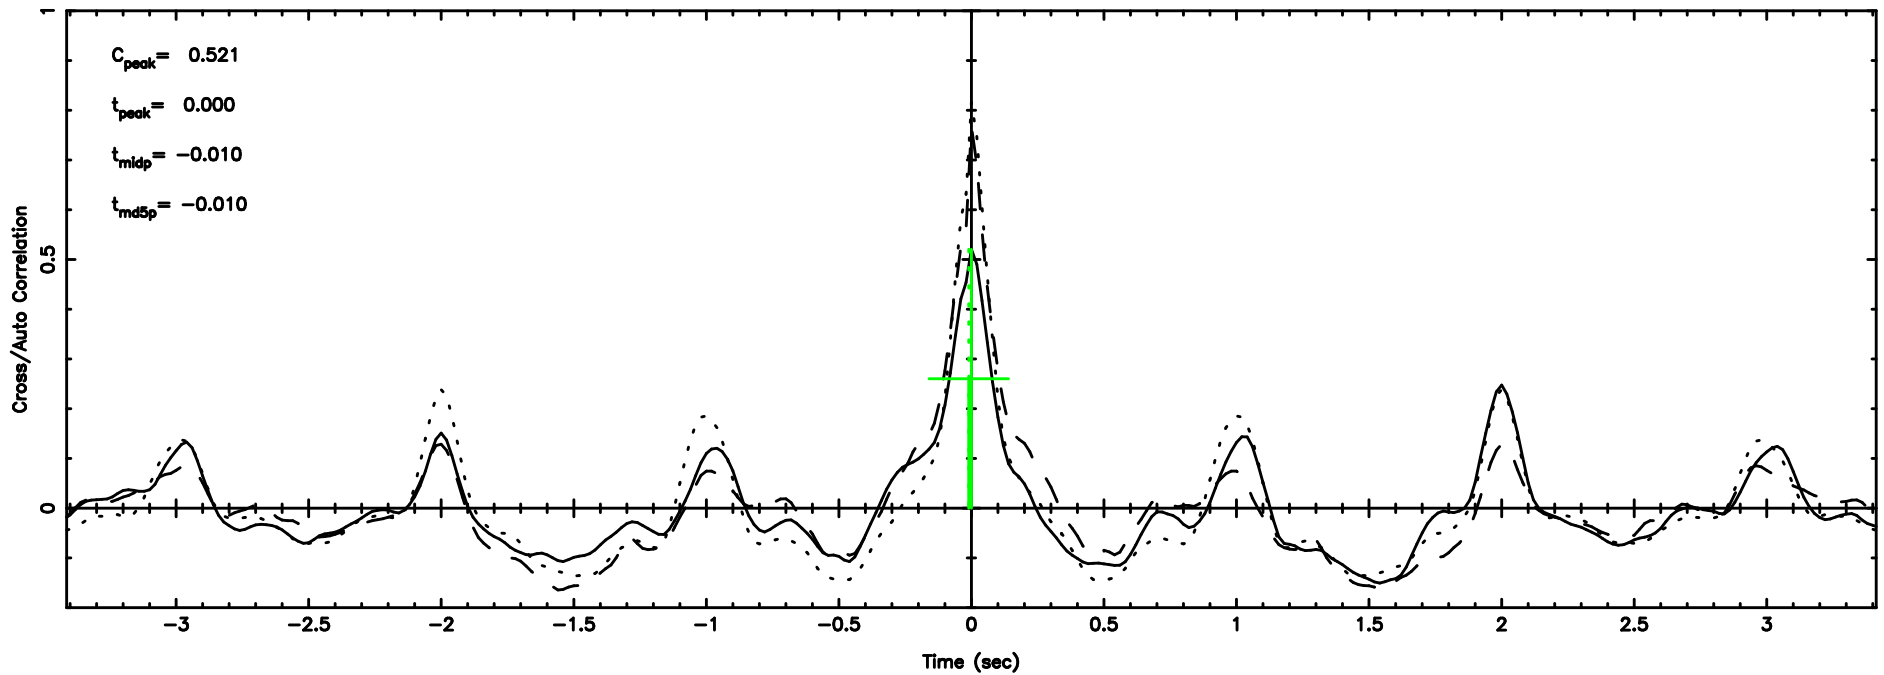

K20240830072018

BLK: 4,SNR1: 10.635 ,SNR2: 25.536

Frequency (Hz)

F20240830072019

BLK: 6,SNR1: 7.0718 ,SNR2: 18.187

K20240830072018

BLK: 6,SNR1: 7.4950 ,SNR2: 21.697

3C152 2024/08/29 22.37UT FUJI -KISO