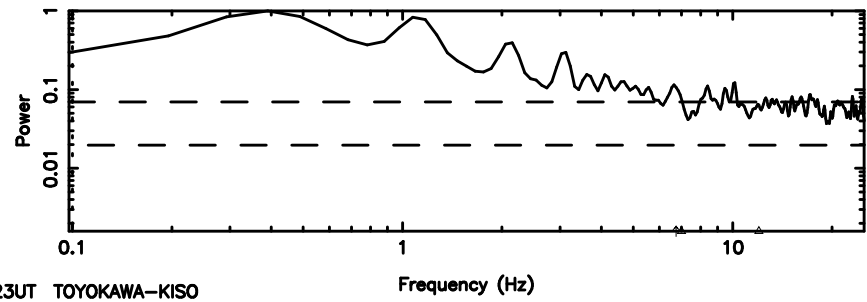

BLK:13,SNR1: 0.74455 ,SNR2: 2.3524