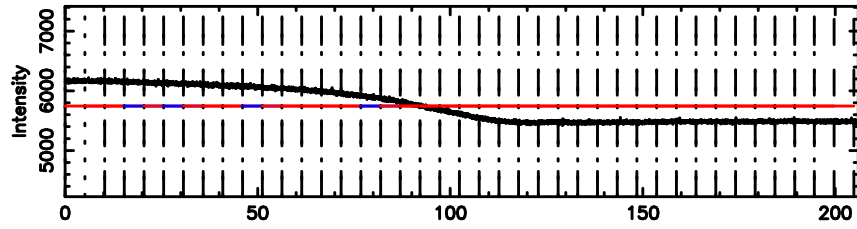

T20240830165131