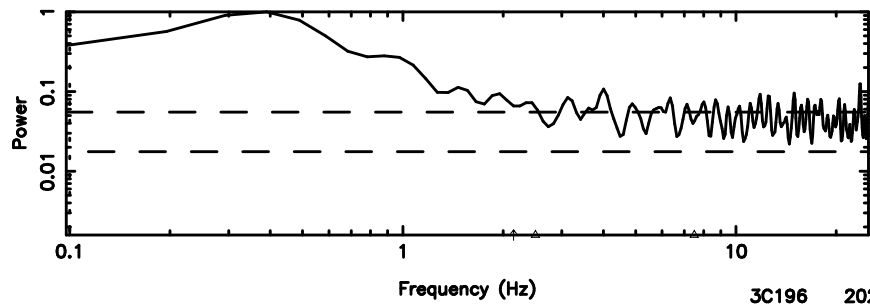

T20240830092925

BLK:10,SNR1: 0.45425 ,SNR2: 3.1226

K20240830092924

BLK:10,SNR1: 0.60244E-02,SNR2: 0.37583

3C196 2024/08/30 0.52UT TOYOKAWA-KISO

F20240830092925

BLK: 5,SNR1: 0.37649 ,SNR2: 4.4315

K20240830092924