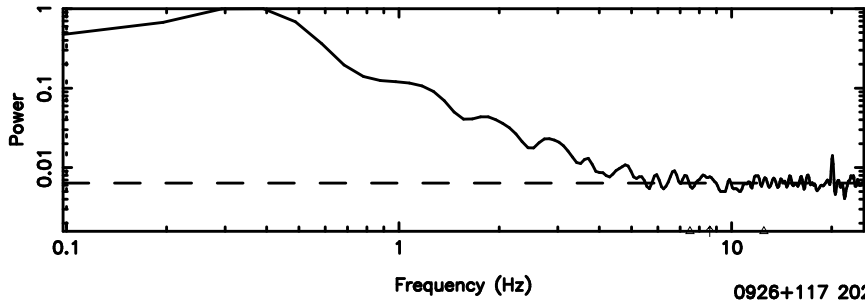

K20240830103713

BLK: 7,SNR1: 2.7889 ,SNR2: 6.9251

Frequency (Hz)

0919-142 2024/08/30 1.65UT FUJI -KISO

T20240830104353

BLK:29,SNR1: 4.1408 ,SNR2: 9.6748

F20240830104353

BLK:29,SNR1: 2.9959 ,SNR2: 8.1849