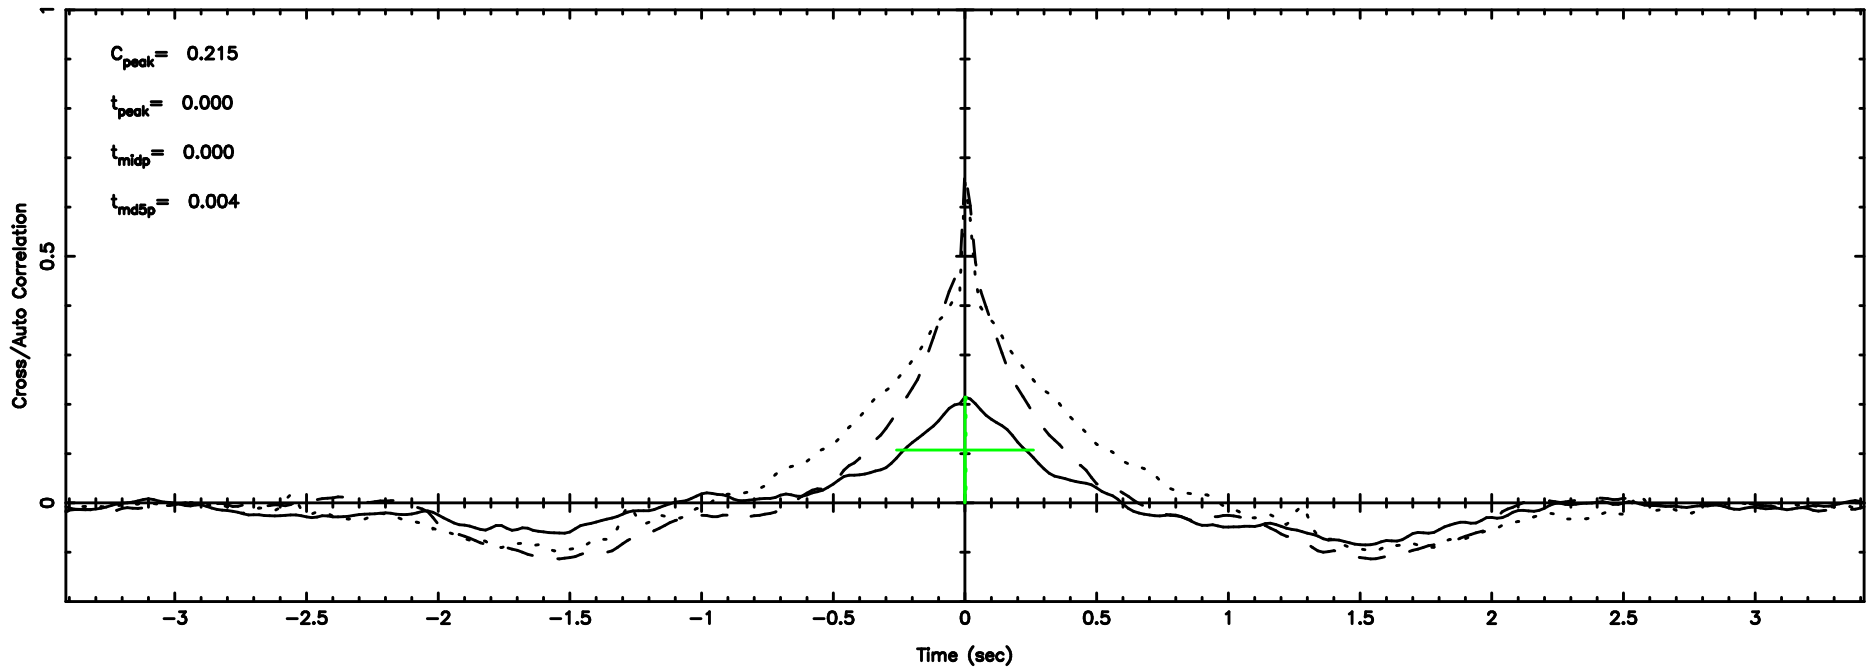

T20240830114826

BLK:21,SNR1: 1.7716 ,SNR2: 6.7342

F20240830114826

BLK:21,SNR1: 3.1620 ,SNR2: 5.6948

1031-11 2024/08/30 2.84UT TOYOKAWA-FUJI

T20240830114826

BLK:30,SNR1: 1.5160 ,SNR2: 4.7200

K20240830114825