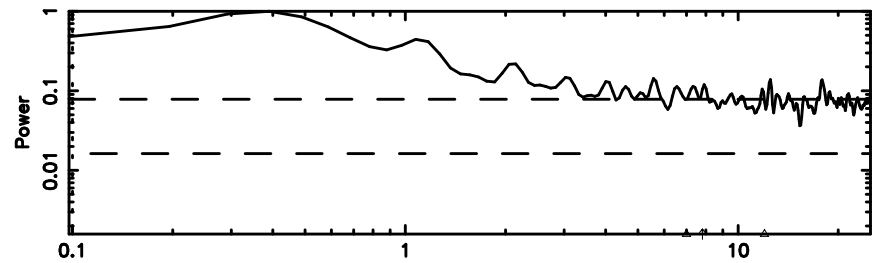

BLK:14,SNR1: 0.49178 ,SNR2: 1.3197