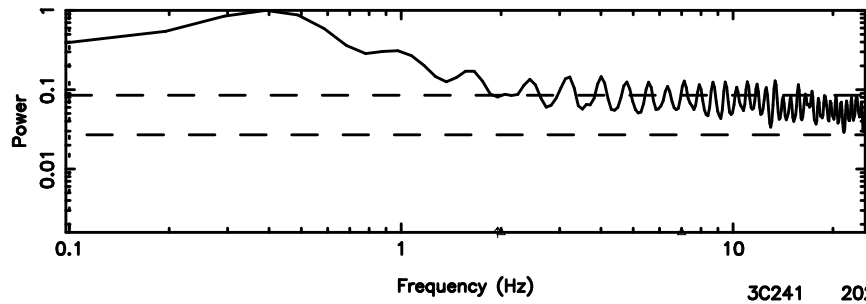

BLK:20,SNR1: 0.18135 ,SNR2: 3.2059