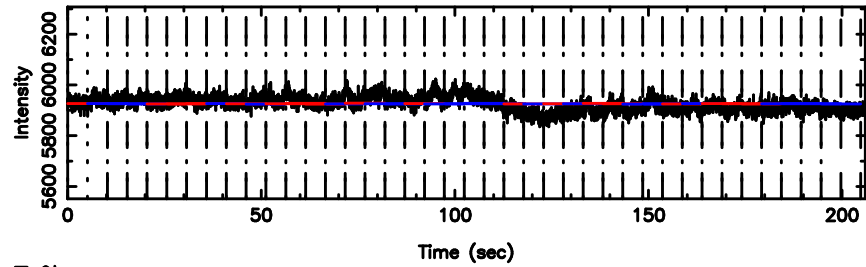

BLK: 6,SNR1: 2.8149 ,SNR2: 5.1099

K20240830124449

BLK: 6,SNR1: 4.2600 ,SNR2: 7.5770

1127-14 2024/08/30 3.78UT FUJI -KISO

T20240830125810

BLK:21,SNR1: 0.54554 ,SNR2: 5.7414

F20240830125811

BLK:21,SNR1: 1.8206 ,SNR2: 5.5317