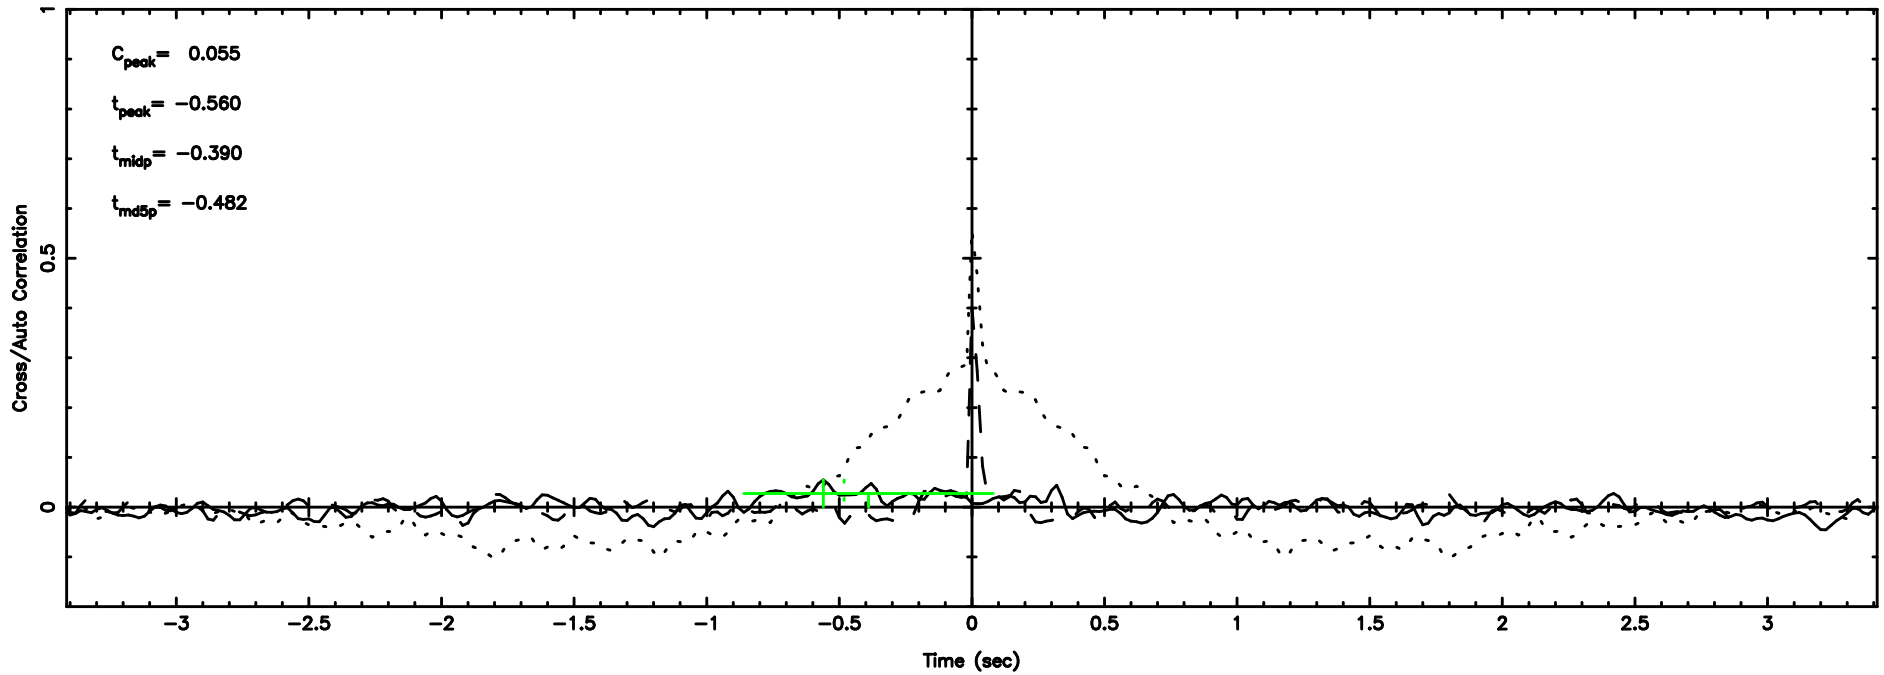

T20240830071547

BLK: 4,SNR1: 0.25861E-01,SNR2: 0.42658

Frequency (Hz)

F20240830071547

BLK: 4,SNR1: 2.3477 ,SNR2: 7.8533

Frequency (Hz)

0556+191 2024/08/29 22.29UT TOYOKAWA-FUJI

T20240830071547