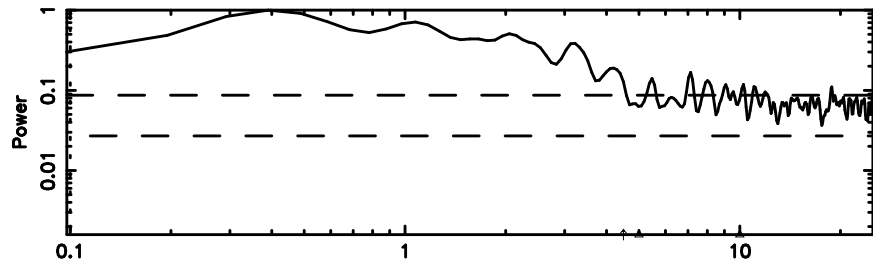

BLK: 8,SNR1: 0.30262 ,SNR2: 1.5648

Frequency (Hz)

0510+387 2024/08/29 21.53UT TOYOKAWA-KISO

F20240830063008

BLK: 8,SNR1: 0.71733 ,SNR2: 3.7014

Frequency (Hz)

K20240830063007

BLK: 8,SNR1: 3.9821 ,SNR2: 17.065