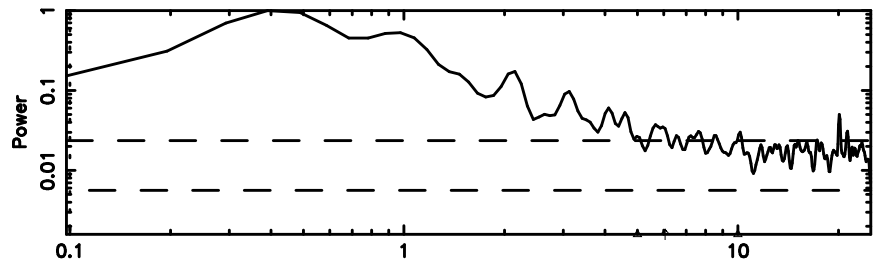

BLK: 9,SNR1: 1.5472 ,SNR2: 5.6663