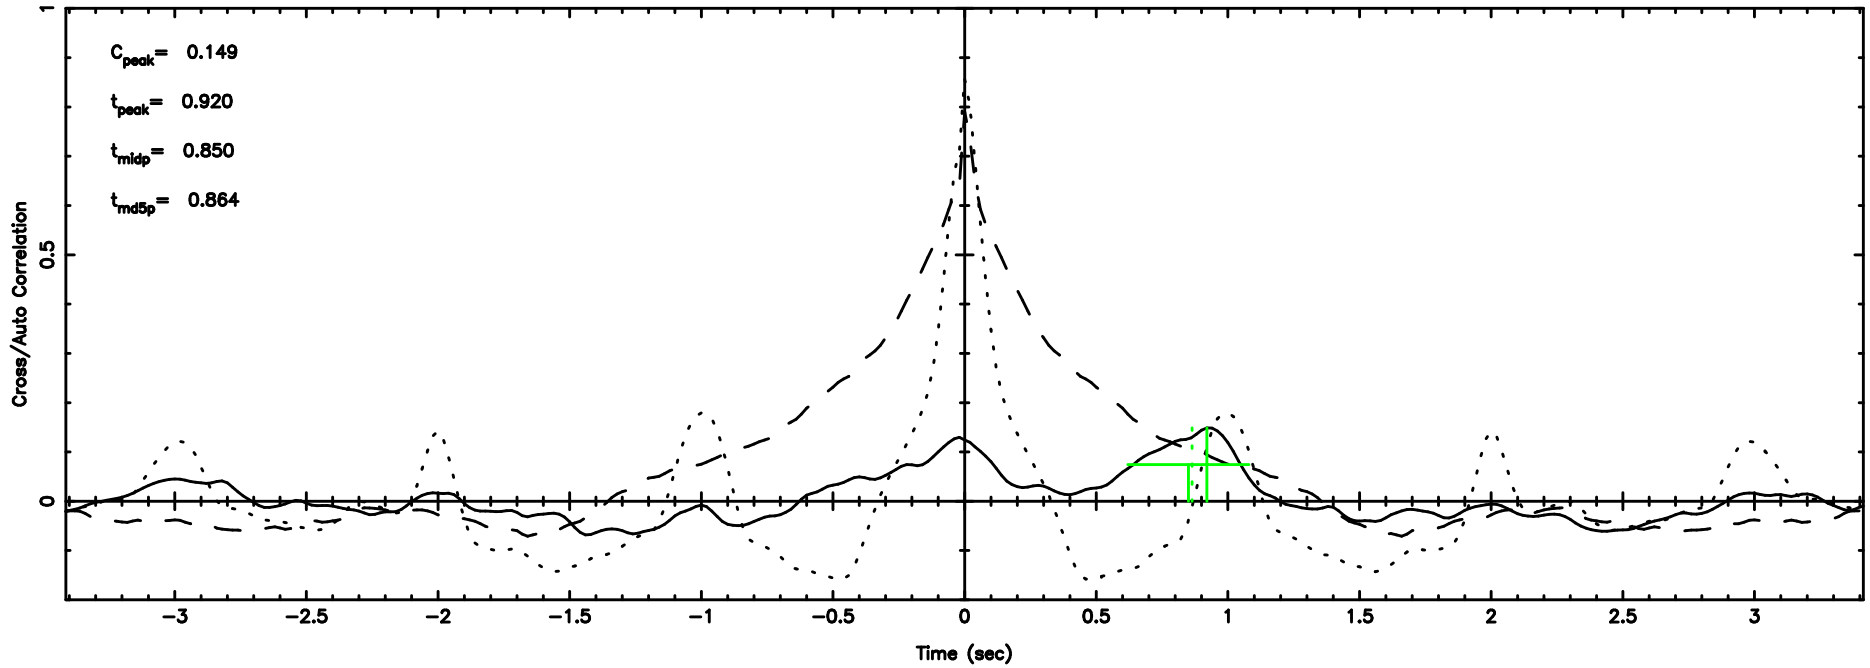

BLK:10,SNR1: 6.4877 ,SNR2: 12.708