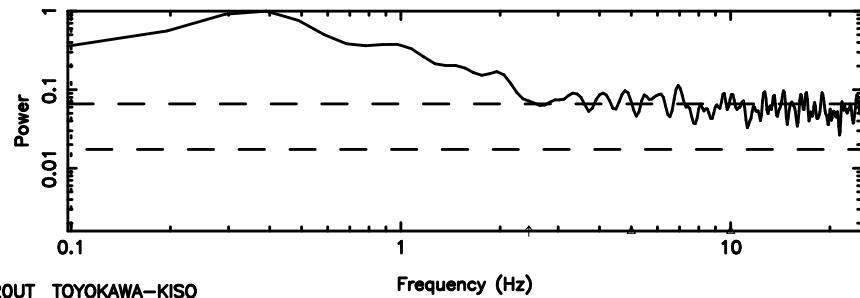

BLK: 4,SNR1: 0.53349 ,SNR2: 1.8348

Frequency (Hz)

1453-10 2024/08/30 7.20UT TOYOKAWA-FUJI

BLK: 8,SNR1: 0.88716E-01,SNR2: 1.0326

BLK: 8,SNR1: 0.45040 ,SNR2: 4.0340

1453-10 2024/08/30 7.20UT TOYOKAWA-KISO

F20240830161012