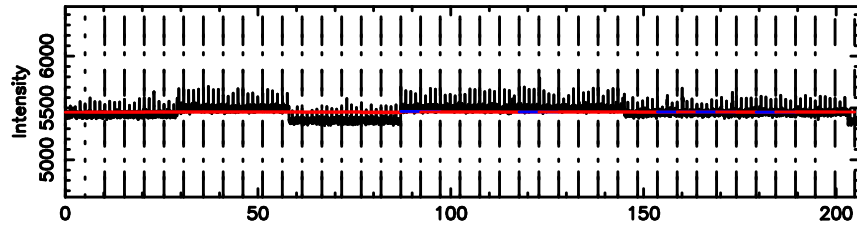

BLK: 4,SNR1: 0.53349 ,SNR2: 1.8348

Frequency (Hz)

1453-10 2024/08/30 7.20UT TOYOKAWA-FUJI

BLK: 8,SNR1: 0.88716E-01,SNR2: 1.0326

BLK: 8,SNR1: 0.45040 ,SNR2: 4.0340

1453-10 2024/08/30 7.20UT TOYOKAWA-KISO

F20240830161012