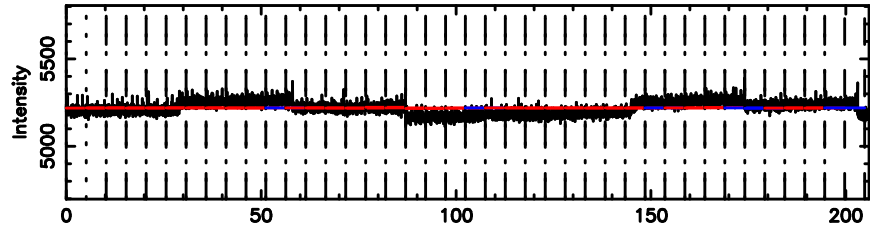

F20240830090925