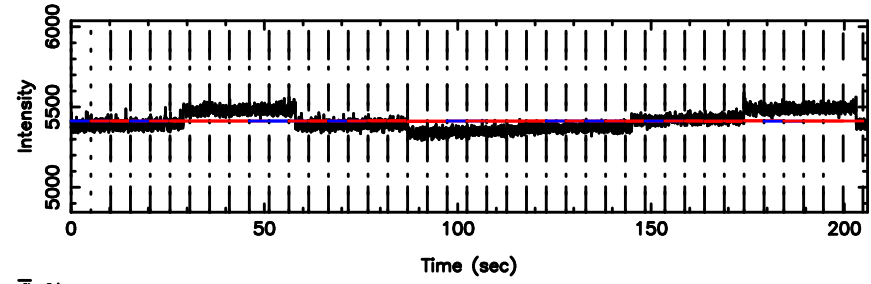

BLK: 7,SNR1: 7.4592 ,SNR2: 19.291

3C275 2024/08/30 4.98UT FUJI -KISO

T20240830140258

BLK:10,SNR1: 0.27856 ,SNR2: 2.4687

F20240830140258

BLK:10,SNR1: 0.25539 ,SNR2: 3.2452

1245-19 2024/08/30 5.08UT TOYOKAWA-FUJI