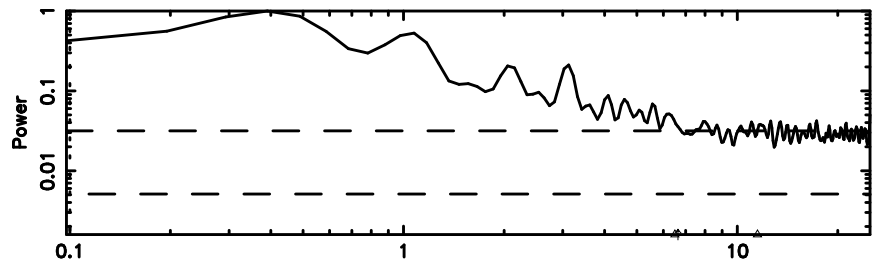

0703+138 2024/08/29 23.39UT TOYOKAWA-FUJI

T20240830082150

BLK:13,SNR1: 1.9006 ,SNR2: 2.6070

0703+138 2024/08/29 23.39UT TOYOKAWA-KISO

K20240830082149

BLK:13,SNR1: 4.2808 ,SNR2: 16.907

F20240830082150

BLK:23,SNR1: 1.3806 ,SNR2: 4.2676