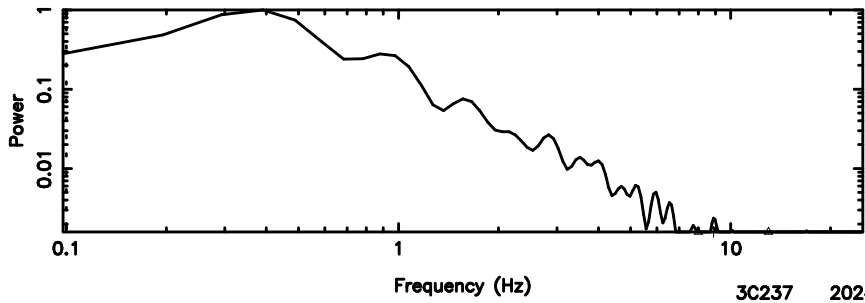

3C230 2024/08/30 2.14UT FUJI -KISO

T20240830112300

BLK:30,SNR1: 20.898 ,SNR2: 48.376

F20240830112300

BLK:30,SNR1: 13.370 ,SNR2: 20.243

3C237 2024/08/30 2.41UT TOYOKAWA-FUJI

T20240830112300

BLK:24,SNR1: 23.400 ,SNR2: 52.955