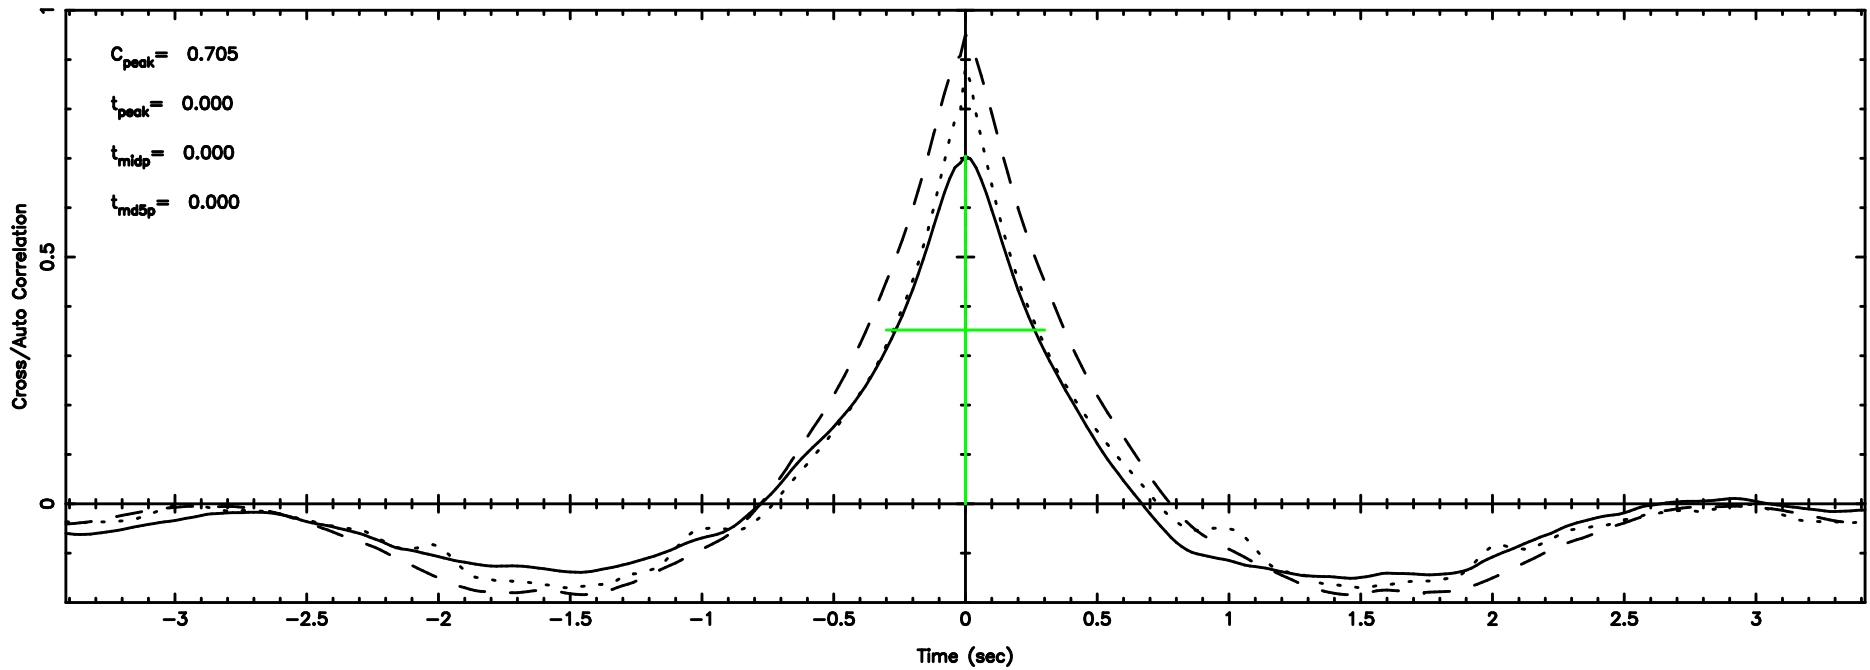

T20240830112916

BLK:32,SNR1: 116.73 ,SNR2: 183.69

K20240830112915

BLK:32,SNR1: 30.007 ,SNR2: 57.593

1011+110 2024/08/30 2.52UT TOYOKAWA-KISO