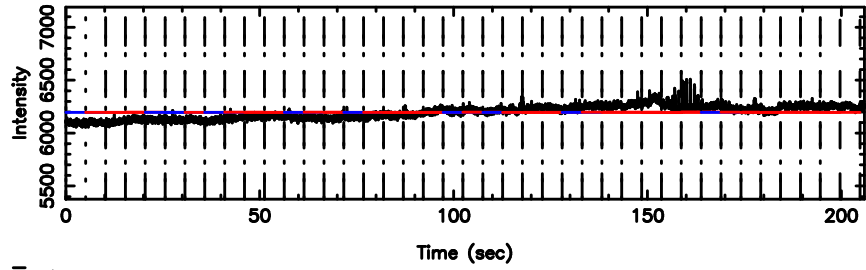

BLK: 9,SNR1: 0.22497 ,SNR2: 2.4412

F20240830120213

BLK: 9,SNR1: 9.6476 ,SNR2: 18.132

1044-008 2024/08/30 3.07UT TOYOKAWA-FUJI

T20240830120213

BLK:10,SNR1: 0.18571 ,SNR2: 1.2066

K20240830120212

BLK:10,SNR1: 1.5197 ,SNR2: 5.5093