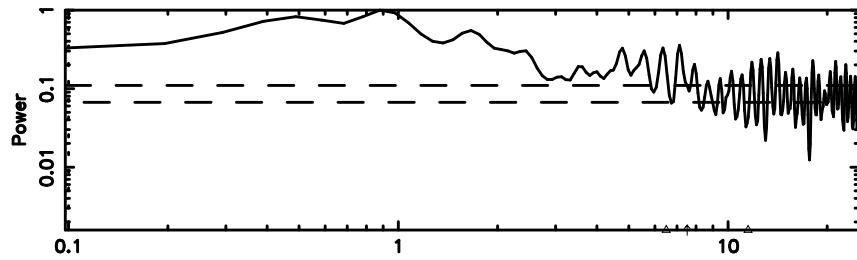

F20240830161012

BLK: 5,SNR1: 0.53285 ,SNR2: 1.6826

Frequency (Hz)

K20240830161011

BLK: 5,SNR1: 0.24079 ,SNR2: 0.87405

Frequency (Hz)

1453-10 2024/08/30 7.20UT FUJI -KISO