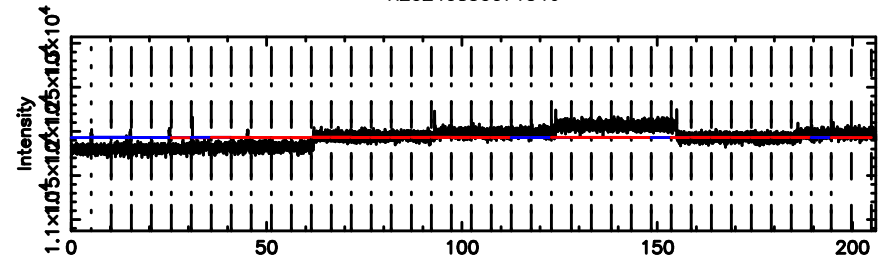

Frequency (Hz)

K20240830071546