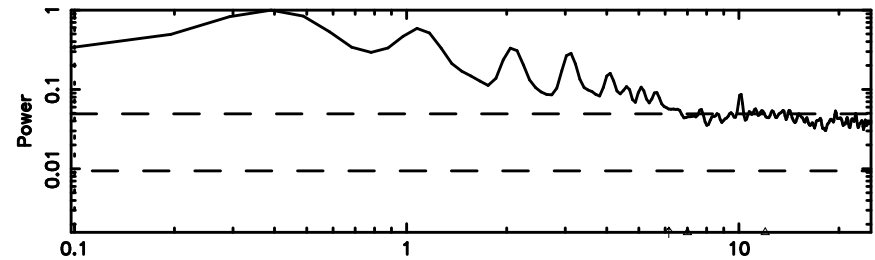

F20240830110659

BLK:18,SNR1: 2.2406 ,SNR2: 7.3330

3C230 2024/08/30 2.14UT TOYOKAWA-FUJI

T20240830110659

BLK:35,SNR1: 2.3209 ,SNR2: 15.753

Frequency (Hz)

K20240830110658

BLK:35,SNR1: 0.94827 ,SNR2: 3.2665