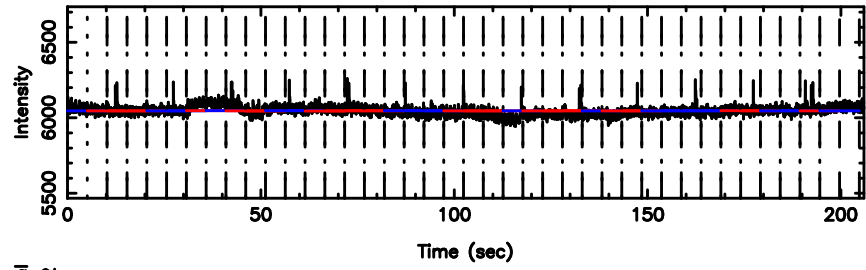

T20240830140258