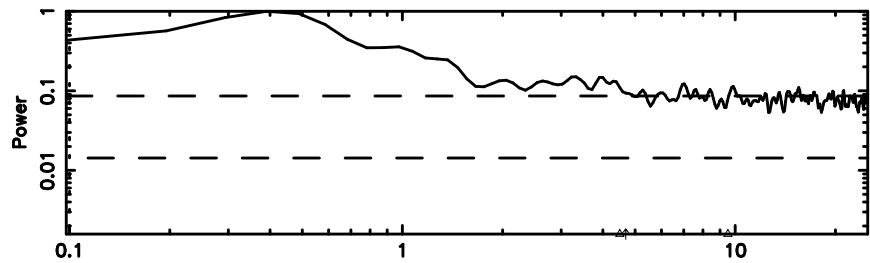

BLK: 9,SNR1: 0.31100 ,SNR2: 1.7861

K20240830095719

BLK: 9,SNR1: 0.23091 ,SNR2: 1.0931

0839-071 2024/08/30 0.98UT FUJI -KISO

T20240830100821

BLK:14,SNR1: 0.36579 ,SNR2: 1.7364

Frequency (Hz)

F20240830100821