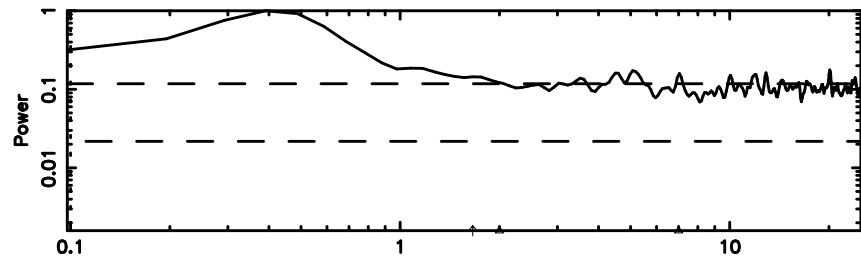

BLK:12,SNR1: 0.10512 ,SNR2: 2.2175