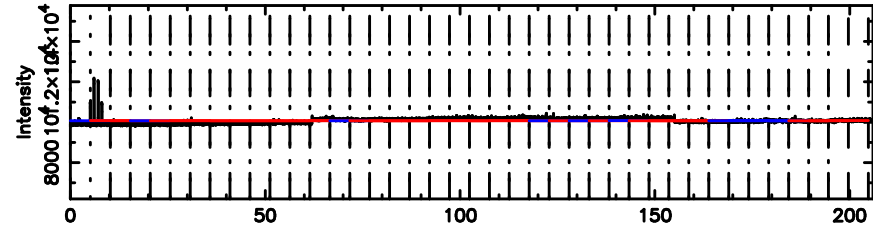

Frequency (Hz)

3C190 2024/08/30 0.31UT FUJI -KISO

K20240830091659