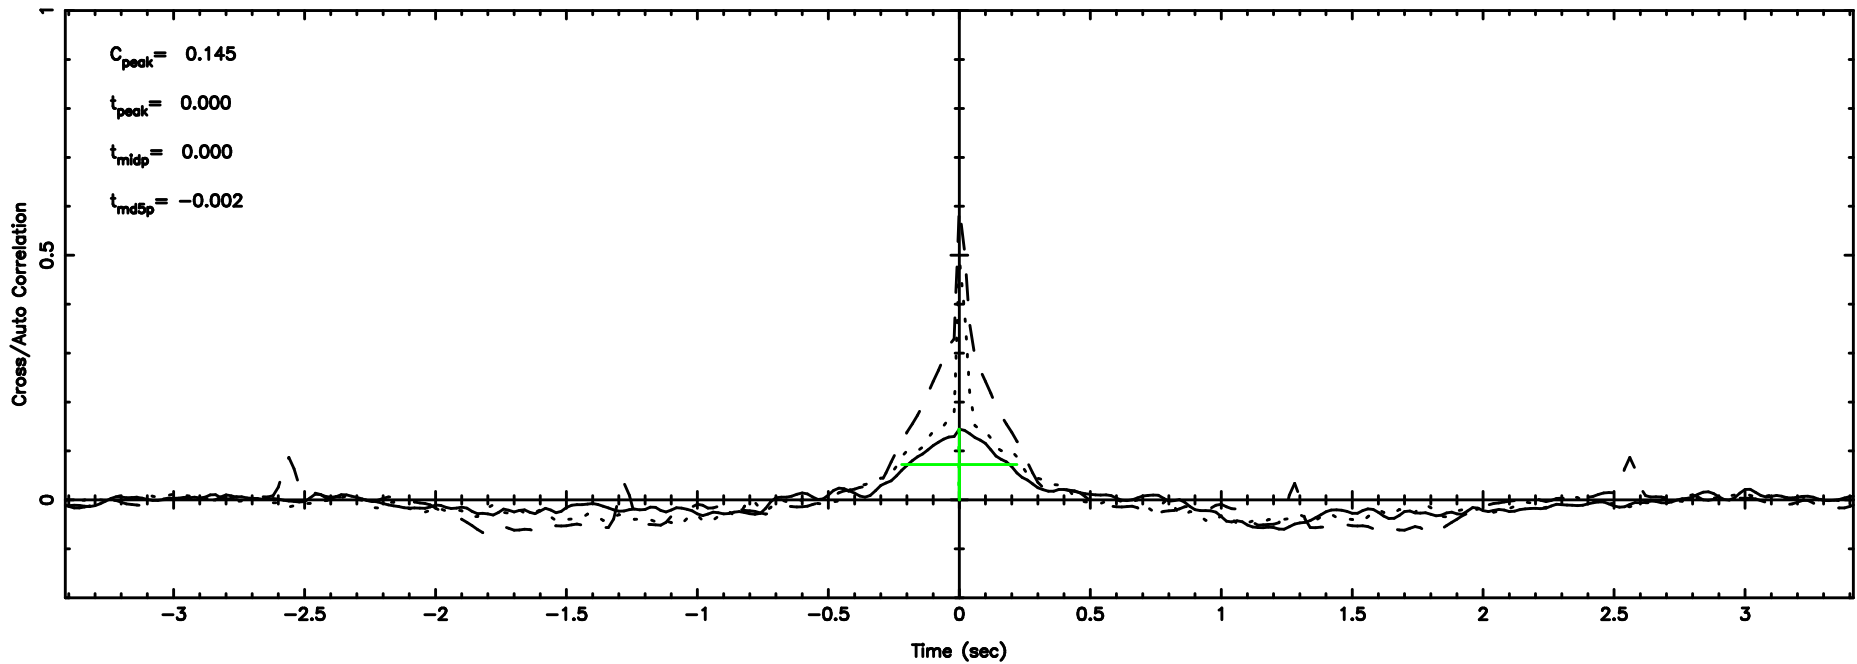

Frequency (Hz)

3C298 2024/08/30 6.58UT FUJI -KISO