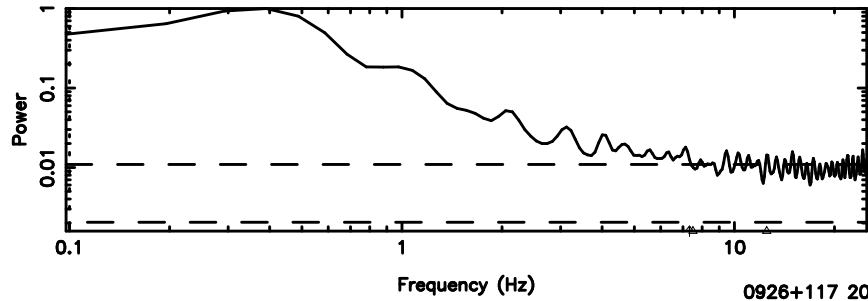

0926+117 2024/08/30 1.76UT TOYOKAWA-FUJI

T20240830104353

BLK:35,SNR1: 3.6112 ,SNR2: 8.5114

K20240830104352

BLK:35,SNR1: 9.1702 ,SNR2: 18.530

0926+117 2024/08/30 1.76UT TOYOKAWA-KISO

F20240830104353

BLK:34,SNR1: 2.6394 ,SNR2: 7.3469