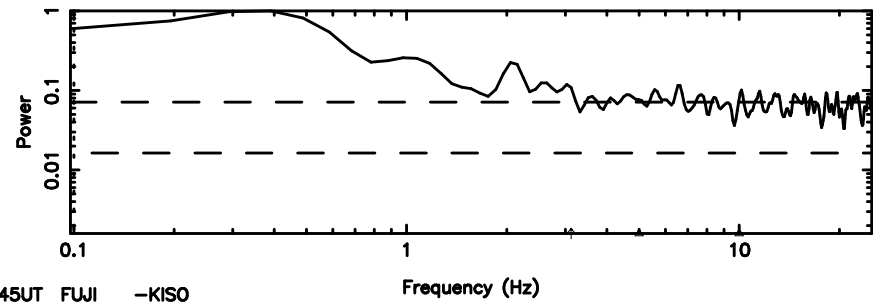

BLK:12,SNR1: 0.39523 ,SNR2: 2.7642

3C216 2024/08/30 1.45UT FUJI -KISO