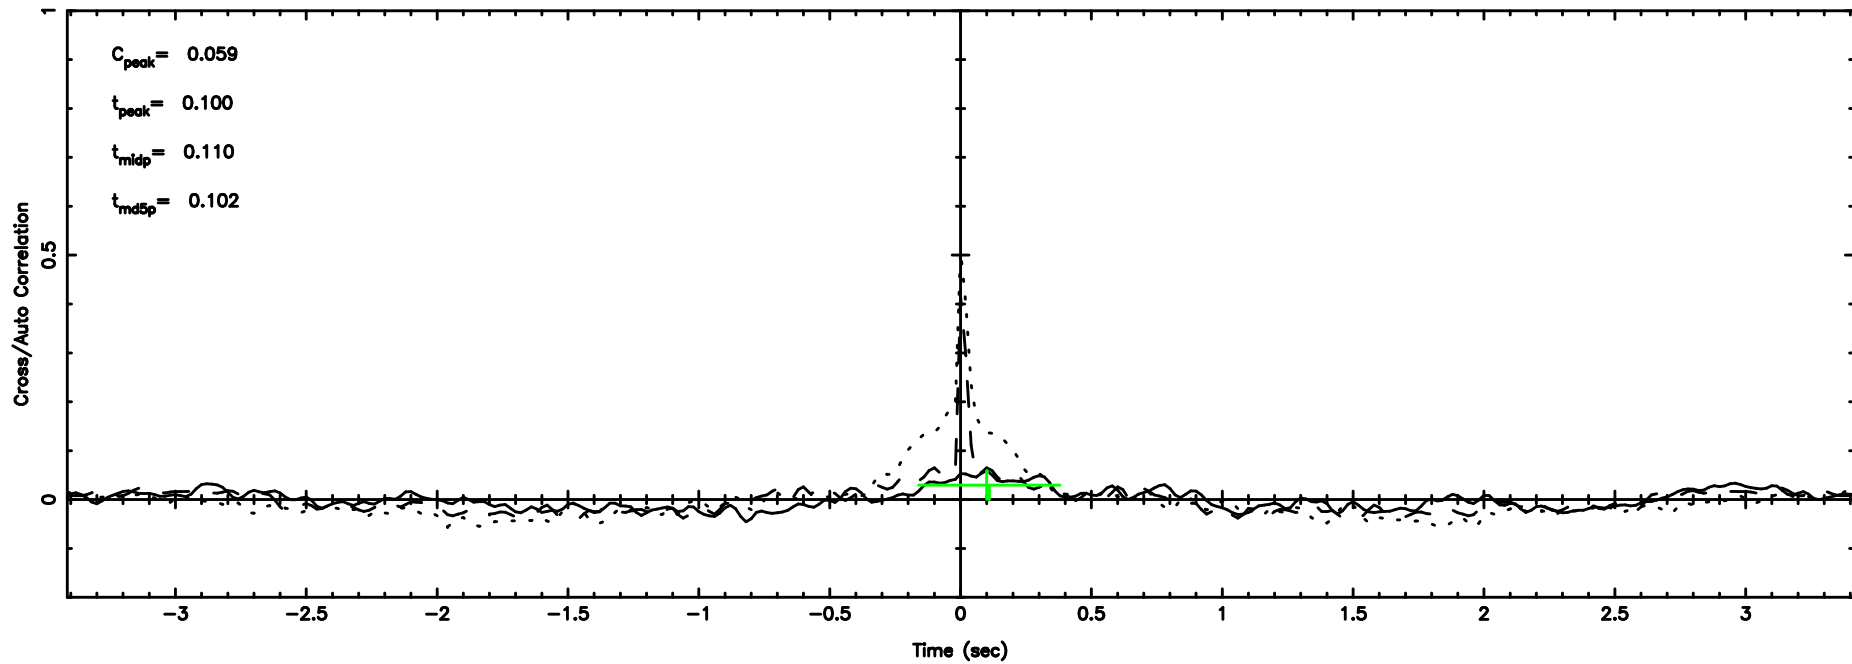

BLK: 4,SNR1: 0.53349 ,SNR2: 1.8348

Frequency (Hz)

1453-10 2024/08/30 7.20UT TOYOKAWA-FUJI

BLK: 8,SNR1: 0.88716E-01,SNR2: 1.0326

BLK: 8,SNR1: 0.45040 ,SNR2: 4.0340

1453-10 2024/08/30 7.20UT TOYOKAWA-KISO

F20240830161012