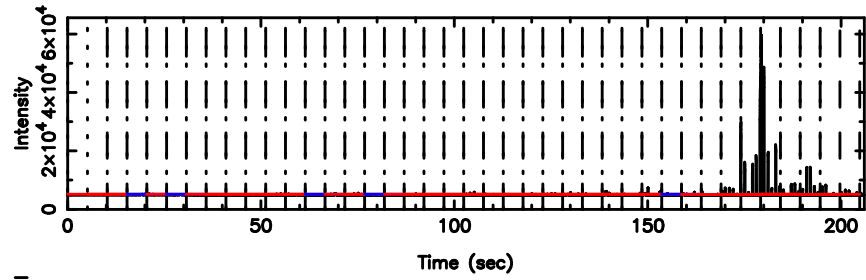

T20240830135653