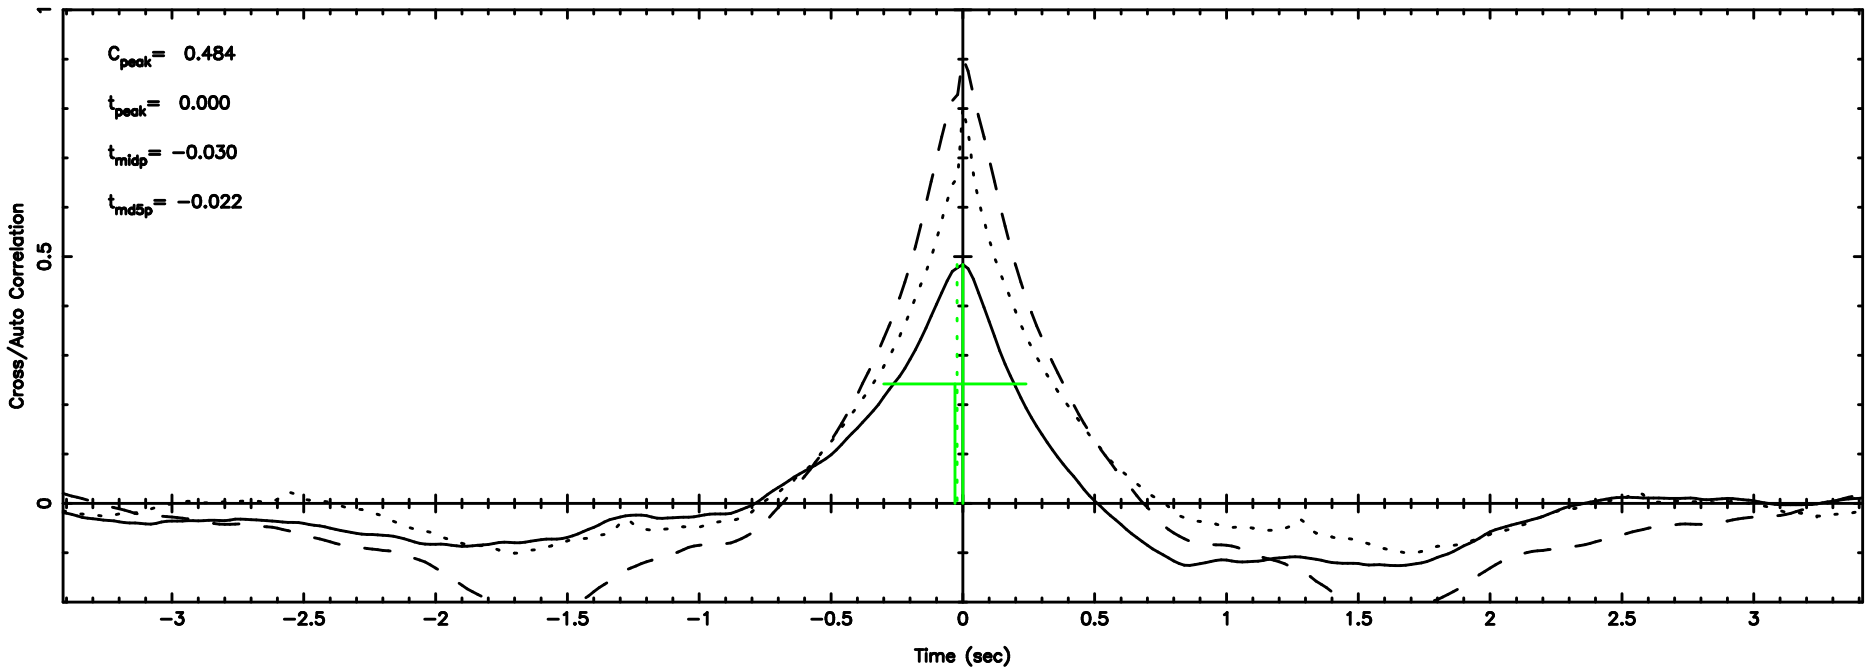

3C230 2024/08/30 2.14UT FUJI -KISO

T20240830112300

BLK:30,SNR1: 20.898 ,SNR2: 48.376

F20240830112300

BLK:30,SNR1: 13.370 ,SNR2: 20.243

3C237 2024/08/30 2.41UT TOYOKAWA-FUJI

T20240830112300

BLK:24,SNR1: 23.400 ,SNR2: 52.955