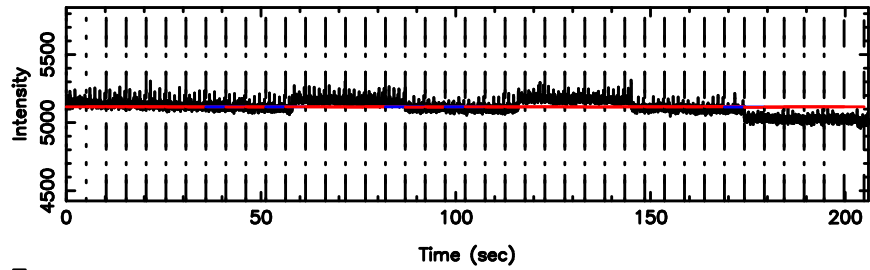

T20240830092925

BLK:10,SNR1: 0.45425 ,SNR2: 3.1226

K20240830092924

BLK:10,SNR1: 0.60244E-02,SNR2: 0.37583

3C196 2024/08/30 0.52UT TOYOKAWA-KISO

F20240830092925

BLK: 5,SNR1: 0.37649 ,SNR2: 4.4315

K20240830092924