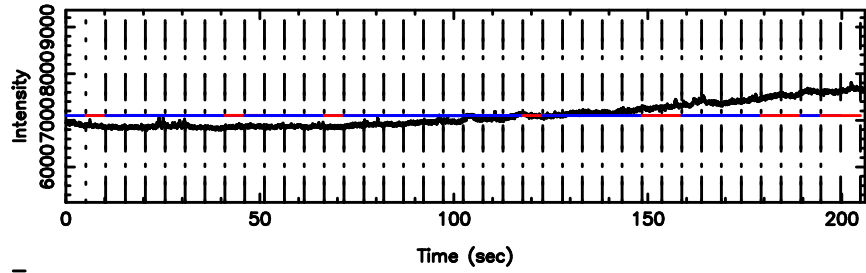

T20240830114826

BLK:21,SNR1: 1.7716 ,SNR2: 6.7342

F20240830114826

BLK:21,SNR1: 3.1620 ,SNR2: 5.6948

1031-11 2024/08/30 2.84UT TOYOKAWA-FUJI

T20240830114826

BLK:30,SNR1: 1.5160 ,SNR2: 4.7200

K20240830114825