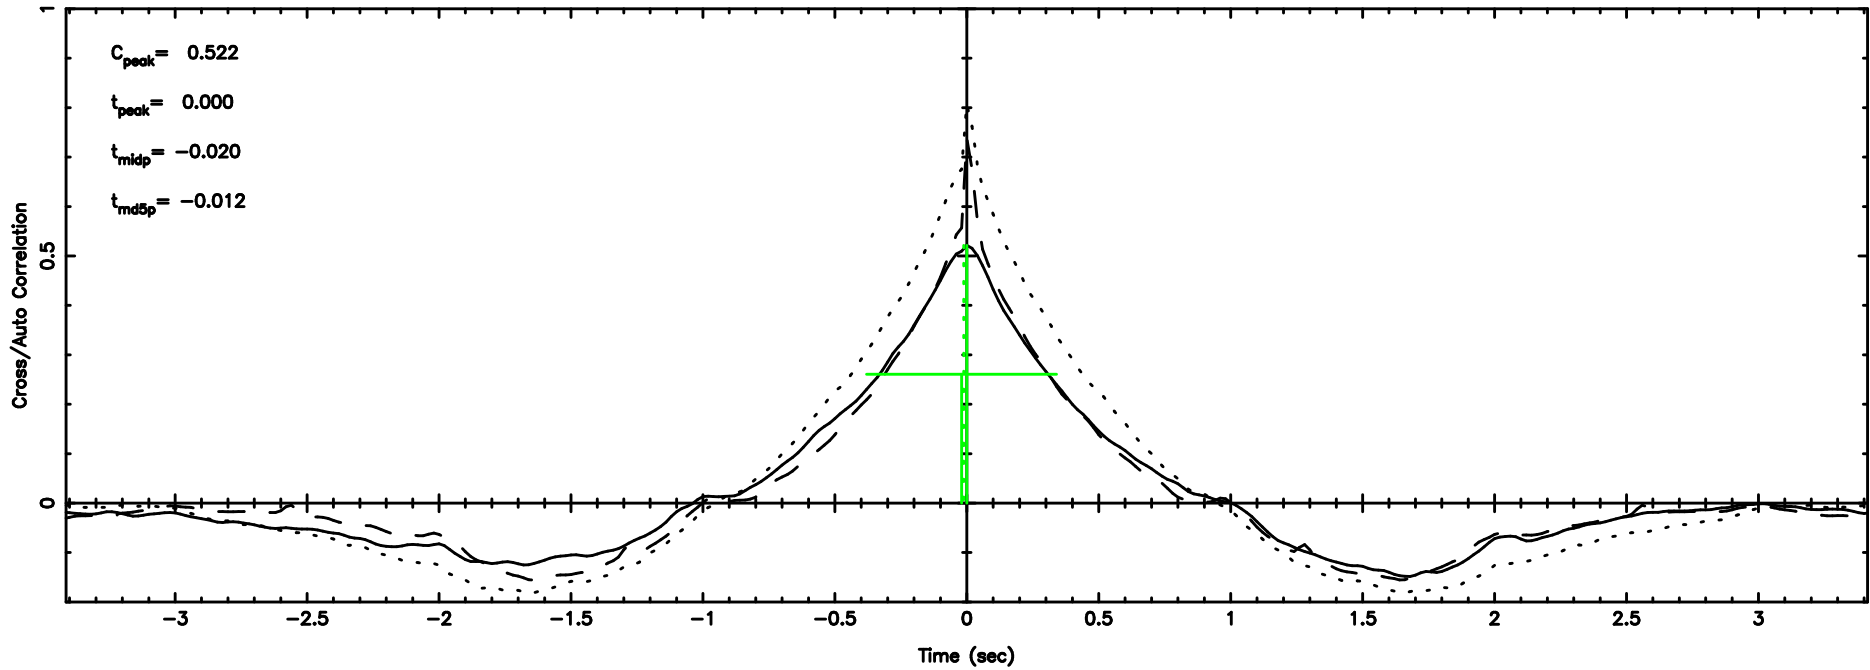

F20240830104353

BLK:34,SNR1: 2.6394 ,SNR2: 7.3469

0926+117 2024/08/30 1.76UT FUJI -KISO

K20240830104352

BLK:34,SNR1: 8.8343 ,SNR2: 17.205