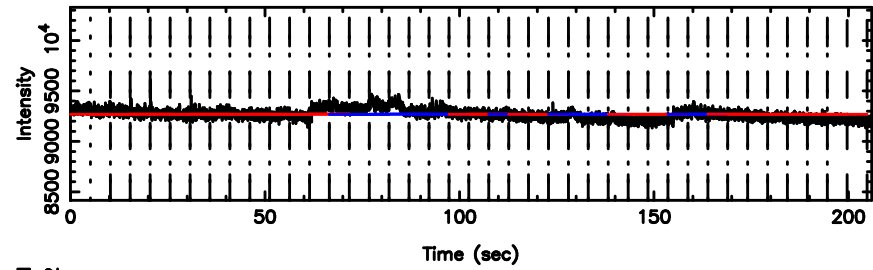

K20240830102501