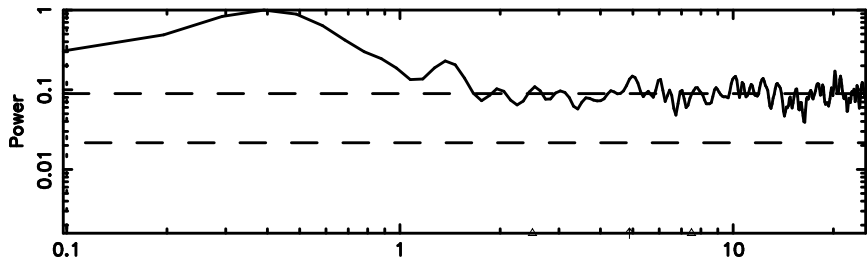

K20240830091659

BLK:10,SNR1: 5.6274 ,SNR2: 15.999

Frequency (Hz)

T20240830092925

BLK: 7,SNR1: 0.25733 ,SNR2: 1.1279

F20240830092925

BLK: 7,SNR1: 0.31585E-01,SNR2: 1.0872

3C196 2024/08/30 0.52UT TOYOKAWA-FUJI