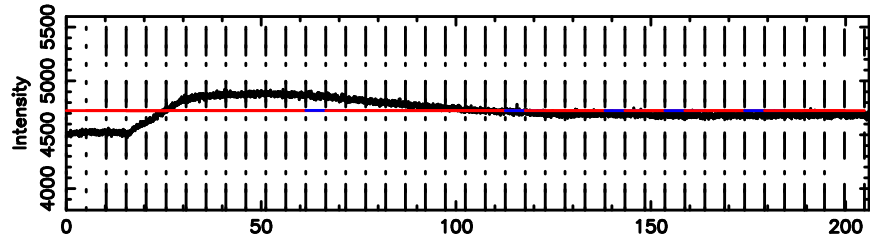

Frequency (Hz)

F20240830090925

BLK: 6,SNR1: 0.24193 ,SNR2: 1.1500

K20240830090924

BLK: 6,SNR1: 0.32693 ,SNR2: 1.1571

0752-200 2024/08/30 0.19UT FUJI -KISO

T20240830091700

BLK: 5,SNR1: 0.13922 ,SNR2: 0.58739