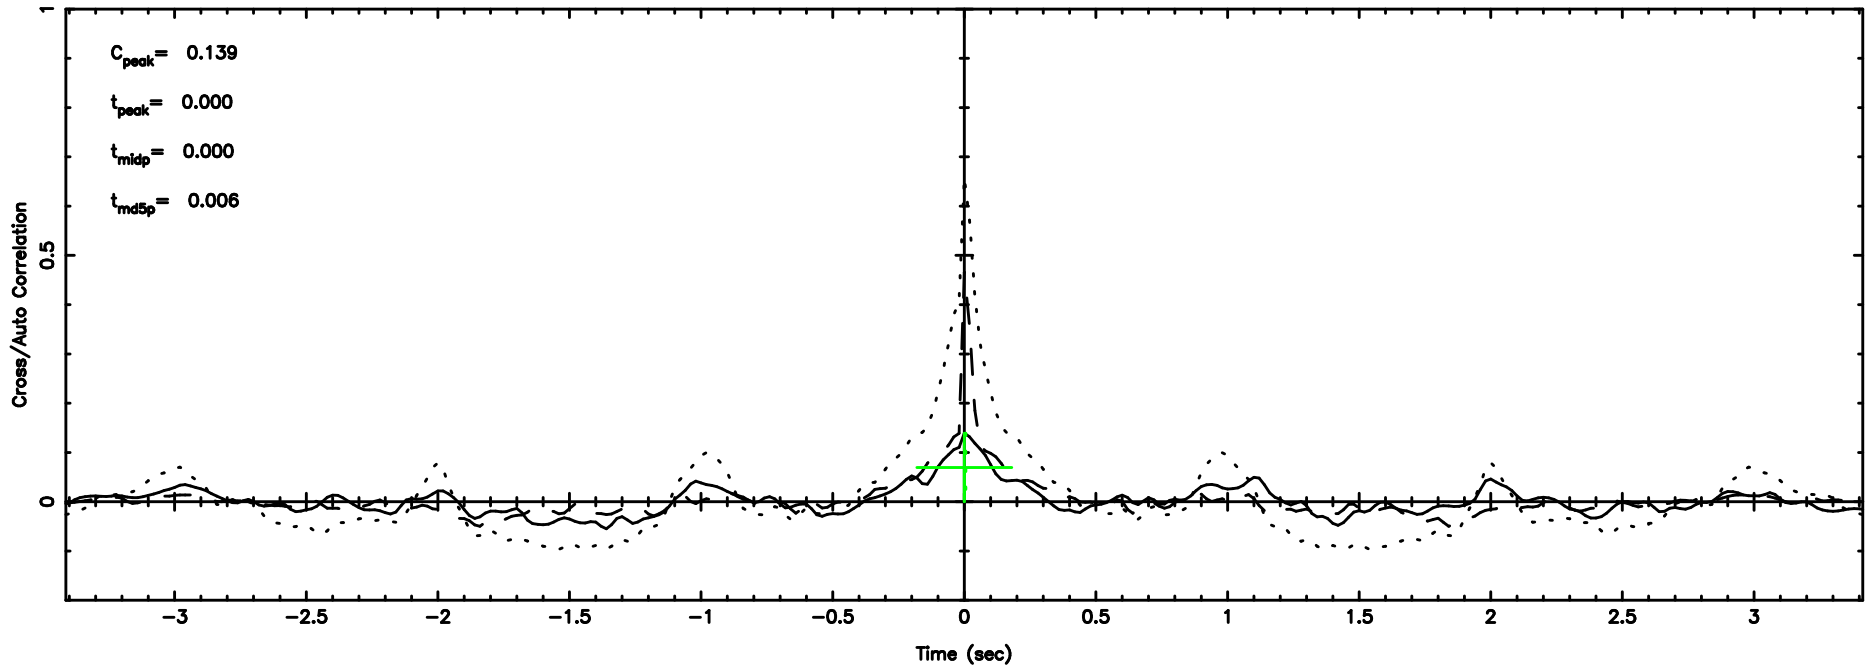

T20240830120213

BLK:10,SNR1: 0.18571 ,SNR2: 1.2066

K20240830120212

BLK:10,SNR1: 1.5197 ,SNR2: 5.5093

1044-008 2024/08/30 3.07UT TOYOKAWA-KISO