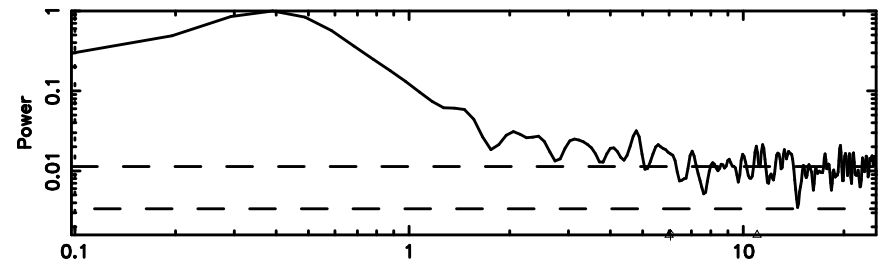

T20240830071547

BLK: 4,SNR1: 0.25861E-01,SNR2: 0.42658

Frequency (Hz)

F20240830071547

BLK: 4,SNR1: 2.3477 ,SNR2: 7.8533

Frequency (Hz)

0556+191 2024/08/29 22.29UT TOYOKAWA-FUJI

T20240830071547