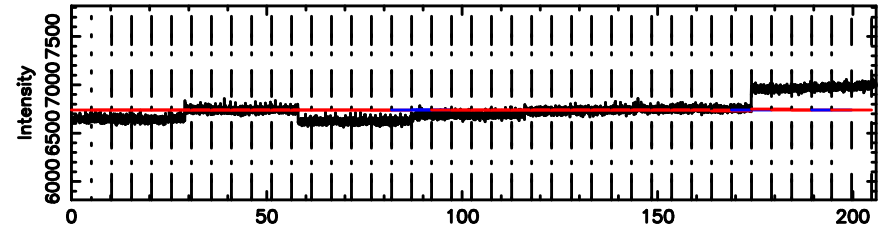

T20240830071547

BLK: 4,SNR1: 0.25861E-01,SNR2: 0.42658

Frequency (Hz)

F20240830071547

BLK: 4,SNR1: 2.3477 ,SNR2: 7.8533

Frequency (Hz)

0556+191 2024/08/29 22.29UT TOYOKAWA-FUJI

T20240830071547