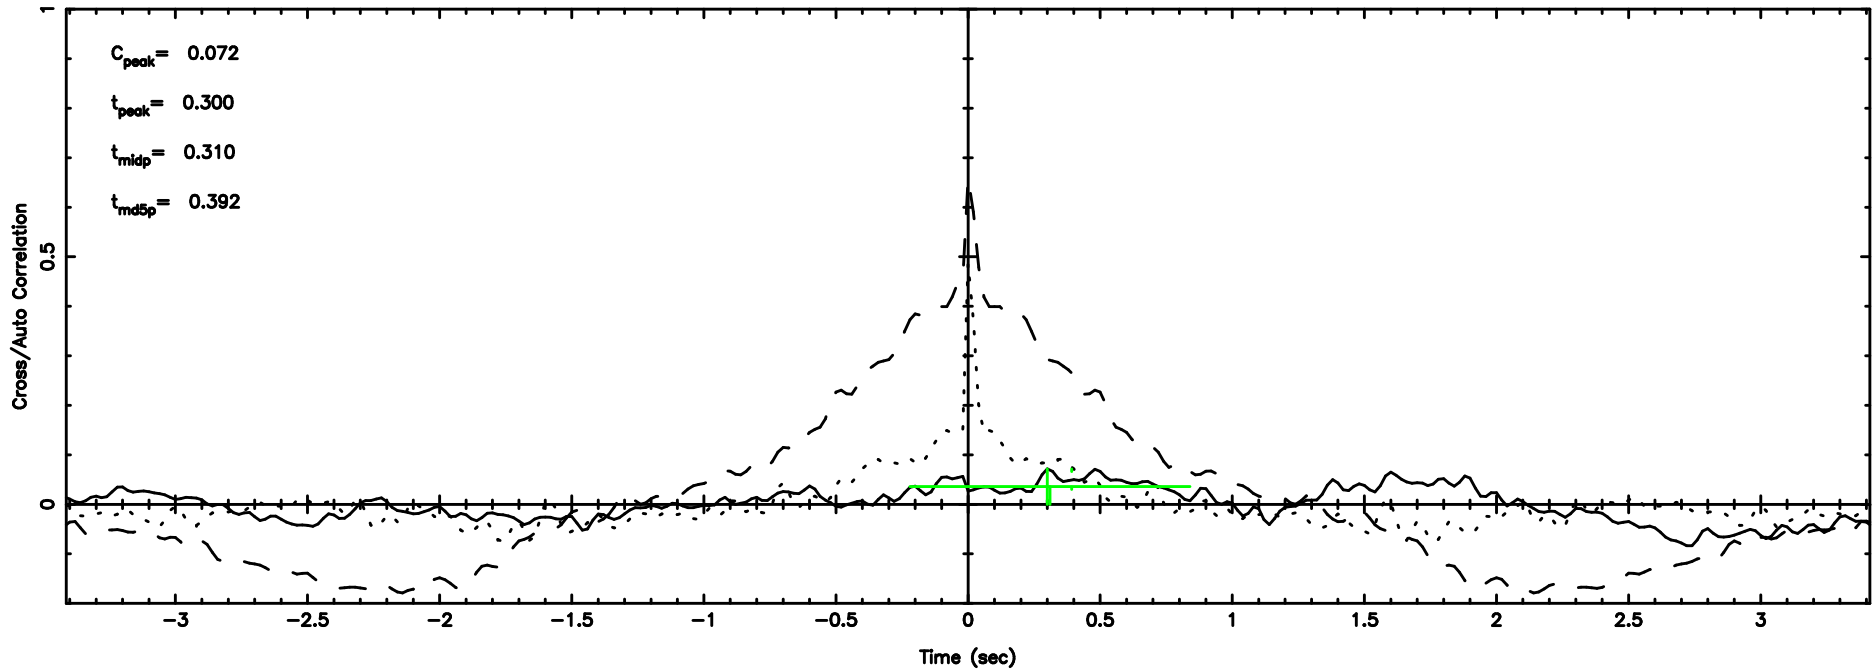

T20240830095720

BLK: 3,SNR1: 4.4722 ,SNR2: 24.489

Frequency (Hz)

0839-071 2024/08/30 0.98UT TOYOKAWA-KISO

K20240830095719

BLK: 3,SNR1: 0.33595 ,SNR2: 2.0214

Frequency (Hz)

F20240830095720