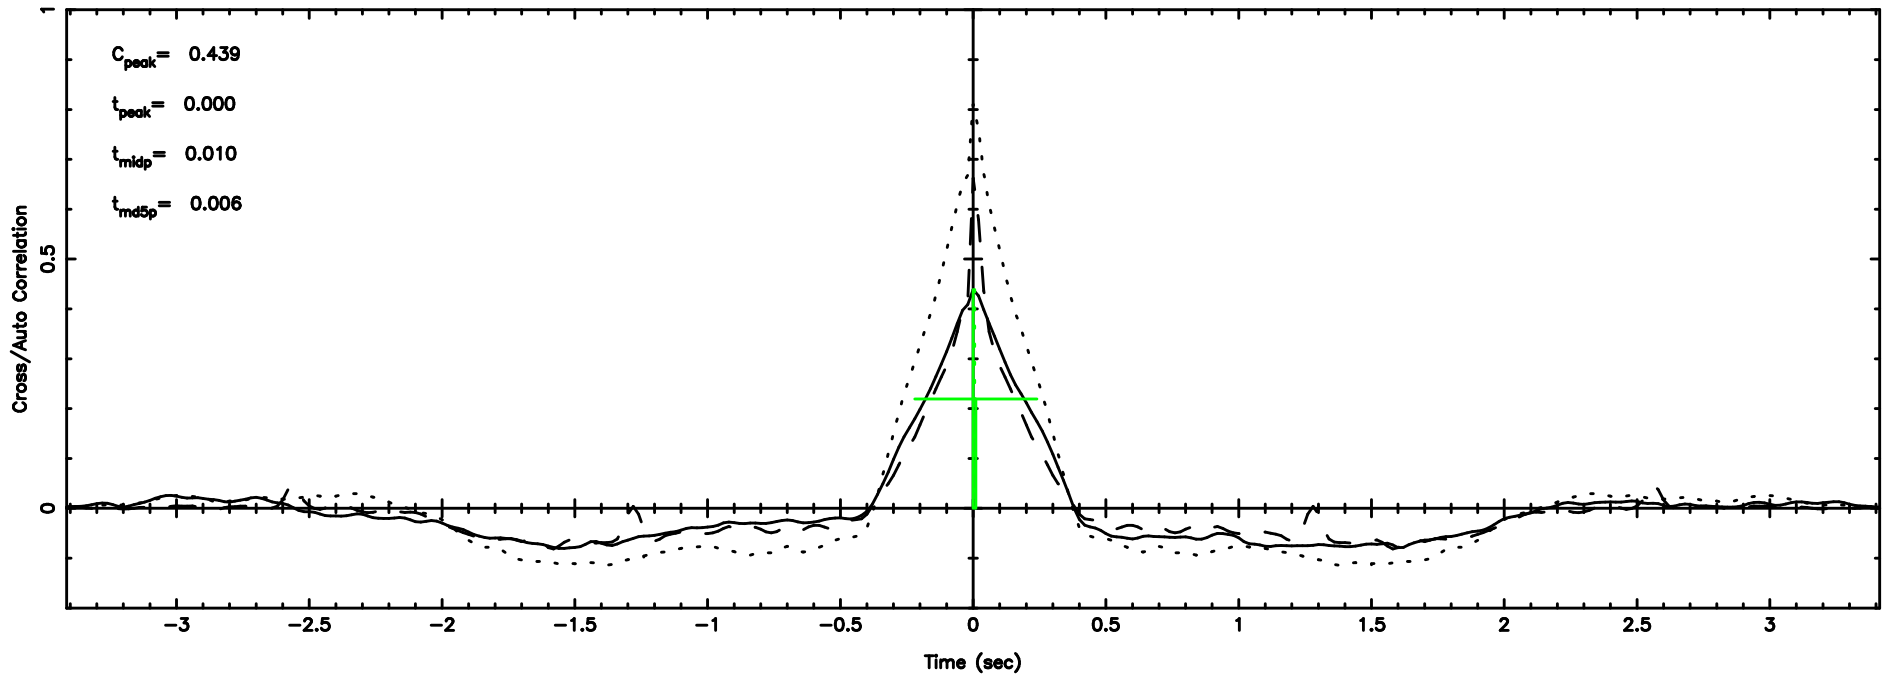

K20240830064206

BLK:22,SNR1: 15.043 ,SNR2: 25.683

Frequency (Hz)

0523+116 2024/08/29 21.73UT FUJI -KISO

T20240830065038

BLK: 9,SNR1: 0.58707 ,SNR2: 2.0937

Frequency (Hz)

F20240830065038