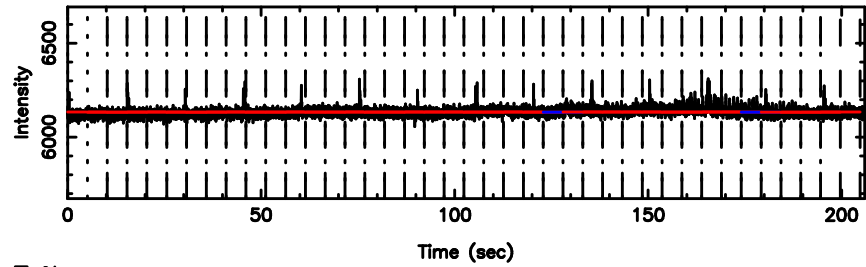

T20240830133025

BLK: 2,SNR1: 0.24808 ,SNR2: 1.8845