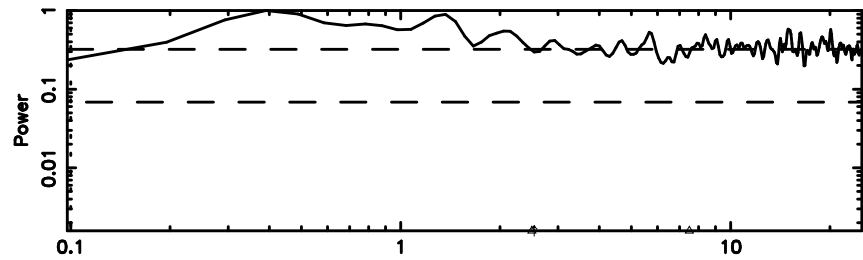

BLK: 7,SNR1: 0.16419 ,SNR2: 0.85353