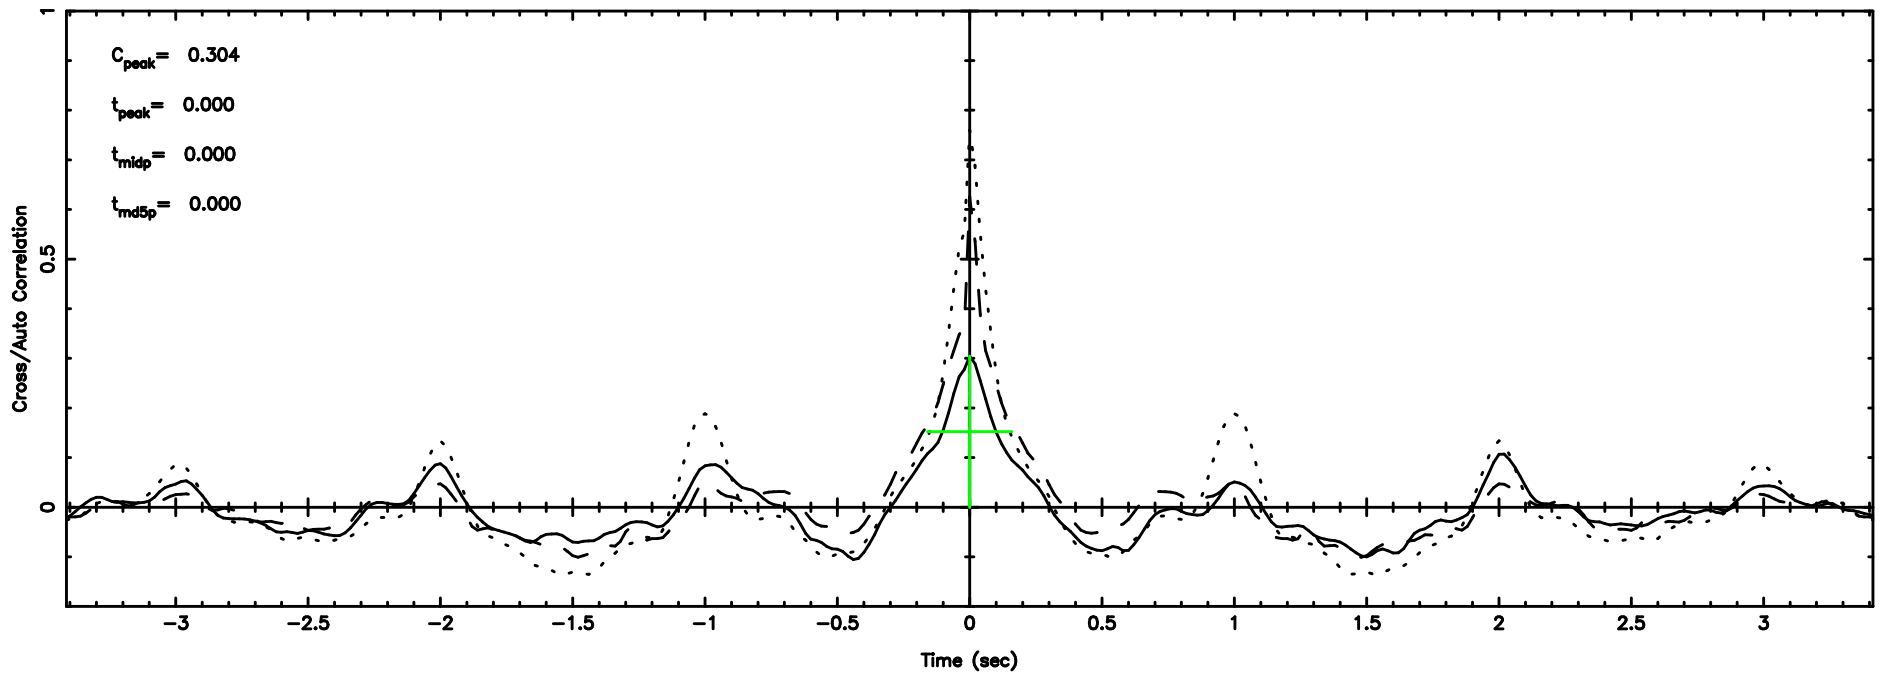

F20240830085139

BLK:11,SNR1: 1.2004 ,SNR2: 4.0934

K20240830085138

BLK:11,SNR1: 4.2183 ,SNR2: 12.254

0732+33 2024/08/29 23.89UT FUJI -KISO

T20240830090925

BLK: 9,SNR1:-0.30277 ,SNR2: 1.3760

F20240830090925