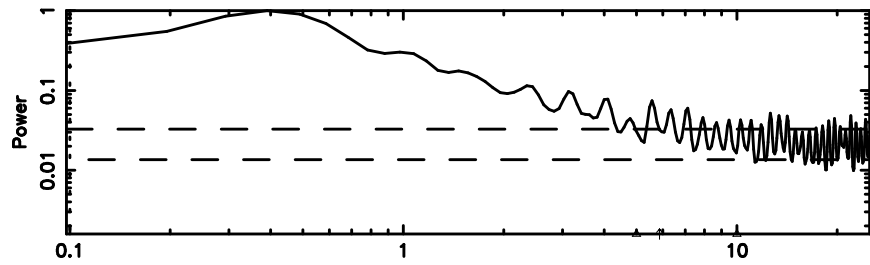

BLK: 5,SNR1: 0.12430 ,SNR2: 0.33992

Frequency (Hz)

K20240830084123

BLK: 5,SNR1: 3.1545 ,SNR2: 8.0936

Frequency (Hz)

0723+10 2024/08/29 23.72UT TOYOKAWA-KISO

F20240830084124

BLK:13,SNR1: 1.0117 ,SNR2: 3.9926