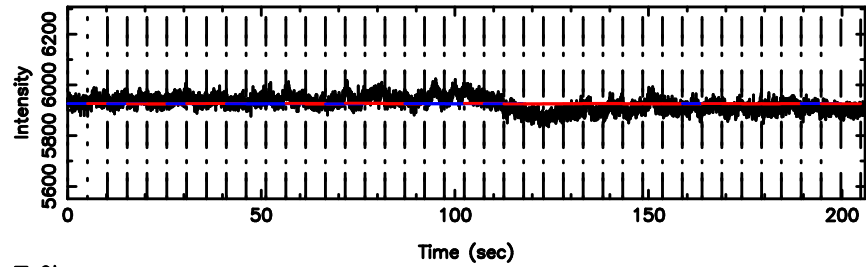

T20240830125810