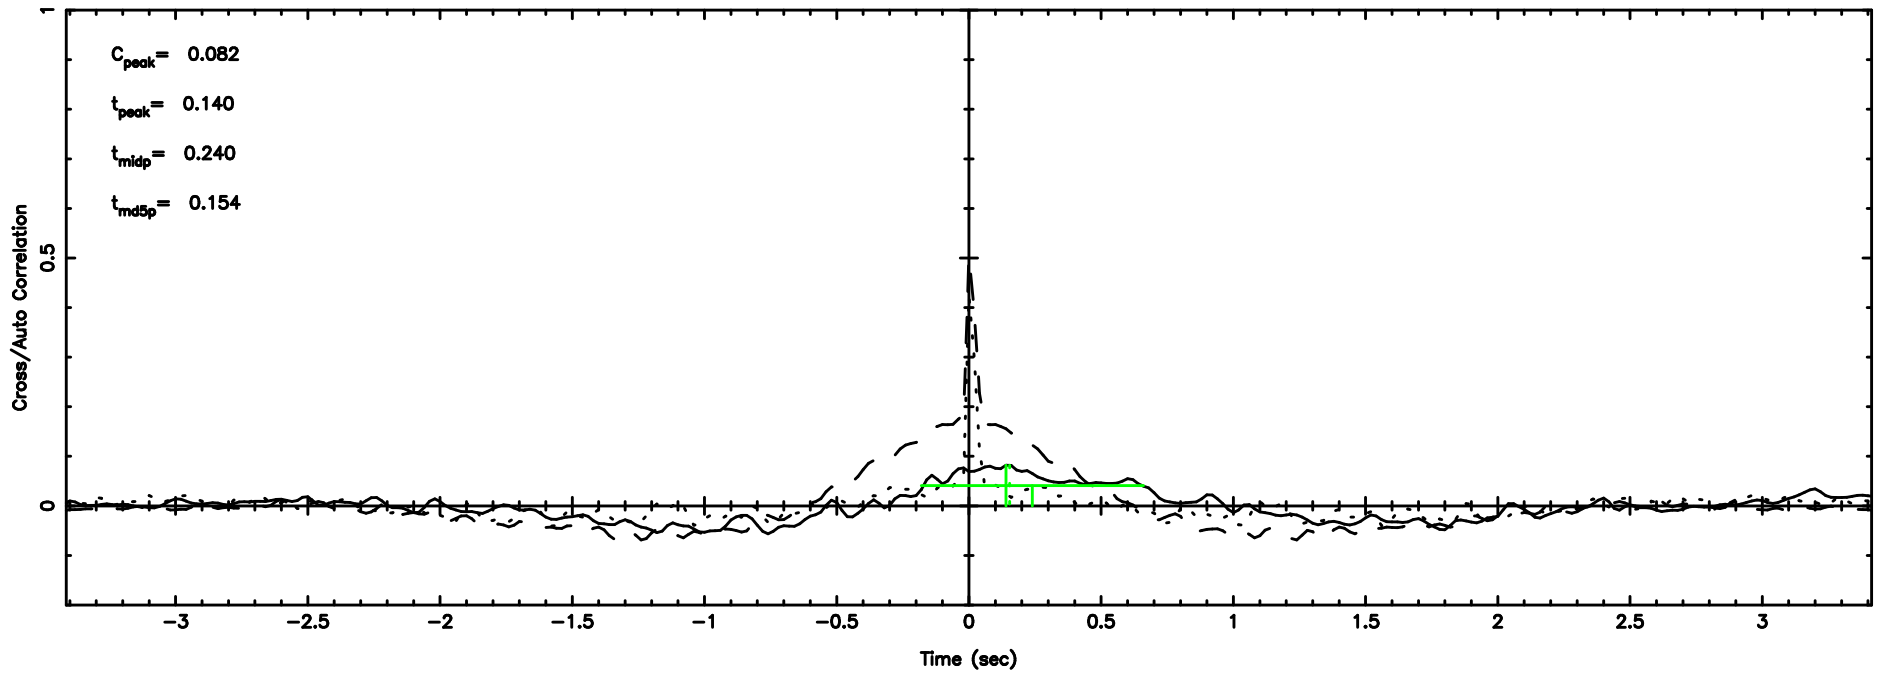

T20240830092925

BLK:10,SNR1: 0.45425 ,SNR2: 3.1226

K20240830092924

BLK:10,SNR1: 0.60244E-02,SNR2: 0.37583

3C196 2024/08/30 0.52UT TOYOKAWA-KISO

F20240830092925

BLK: 5,SNR1: 0.37649 ,SNR2: 4.4315

K20240830092924