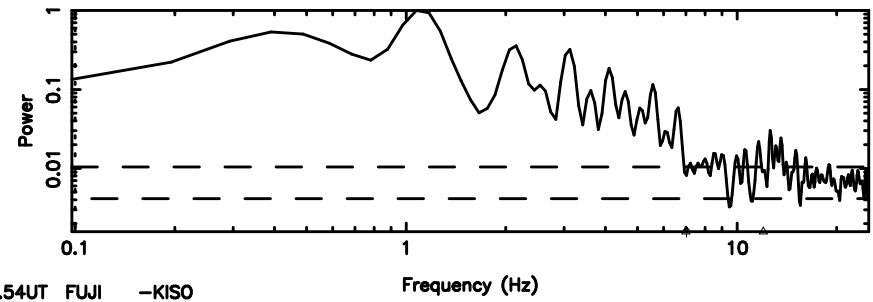

BLK: 6,SNR1: 5.0272 ,SNR2: 14.442

1213-17 2024/08/30 4.54UT FUJI -KISO