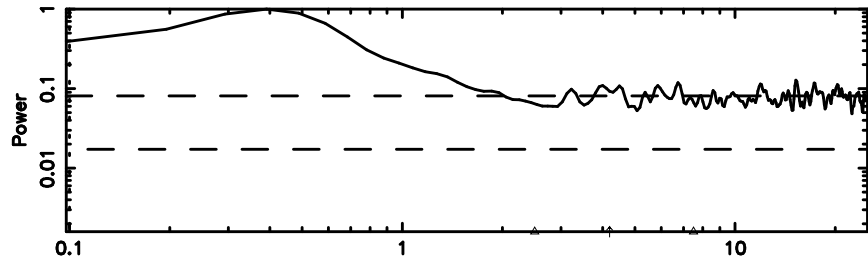

BLK:11,SNR1: 0.28617 ,SNR2: 1.5197