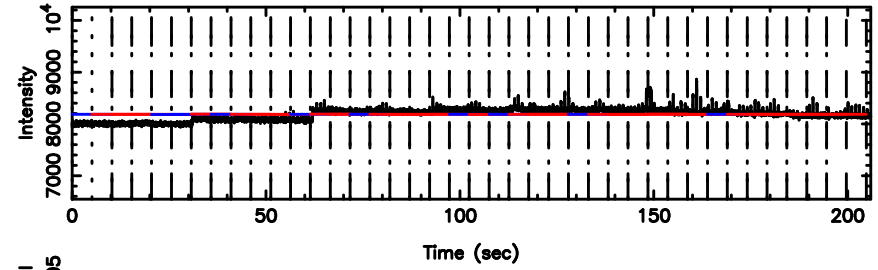

BLK: 9,SNR1: 0.22497 ,SNR2: 2.4412

F20240830120213

BLK: 9,SNR1: 9.6476 ,SNR2: 18.132

1044-008 2024/08/30 3.07UT TOYOKAWA-FUJI

T20240830120213

BLK:10,SNR1: 0.18571 ,SNR2: 1.2066

K20240830120212

BLK:10,SNR1: 1.5197 ,SNR2: 5.5093