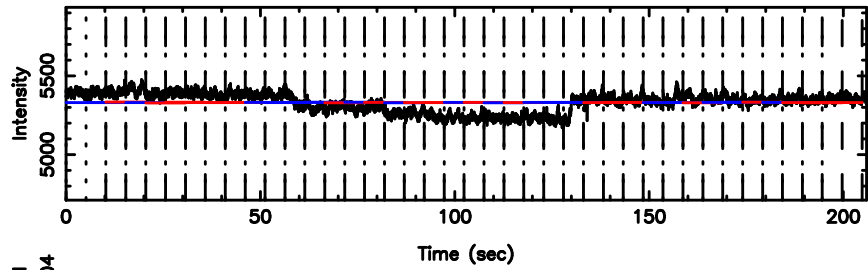

T20240830105137