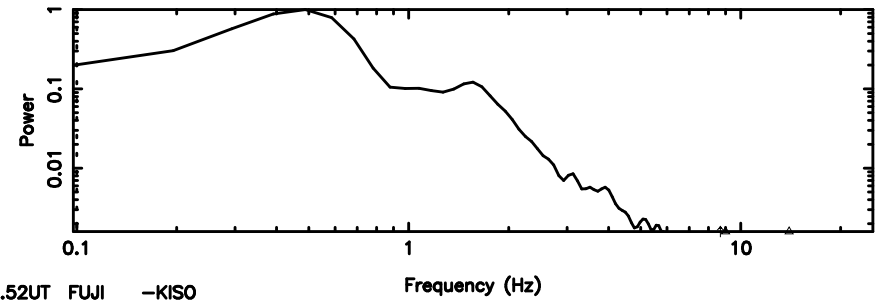

BLK:32,SNR1: 30.007 ,SNR2: 57.593

1011+110 2024/08/30 2.52UT TOYOKAWA-KISO

F20240830112916

BLK:24,SNR1: 2.0943 ,SNR2: 7.0678

K20240830112915

BLK:24,SNR1: 38.570 ,SNR2: 89.099

1011+110 2024/08/30 2.52UT FUJI -KISO