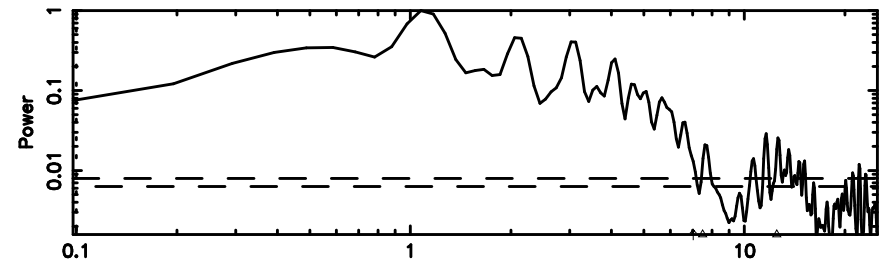

K20240830072018

BLK: 4,SNR1: 10.635 ,SNR2: 25.536

Frequency (Hz)

F20240830072019

BLK: 6,SNR1: 7.0718 ,SNR2: 18.187

K20240830072018

BLK: 6,SNR1: 7.4950 ,SNR2: 21.697

3C152 2024/08/29 22.37UT FUJI -KISO