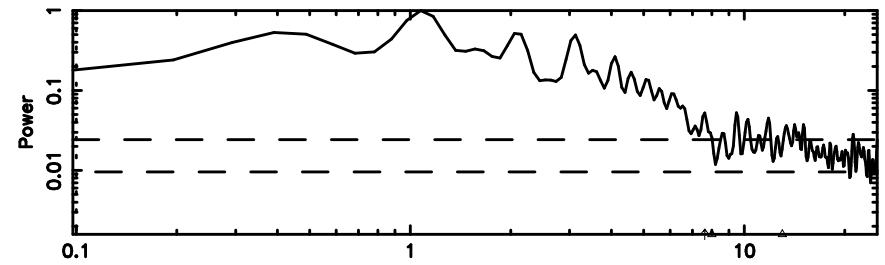

T20240830074241

BLK: 9,SNR1: 1.5472 ,SNR2: 5.6663

Frequency (Hz)

3C161 2024/08/29 22.74UT TOYOKAWA-FUJI

F20240830074242

BLK: 9,SNR1: 2.9441 ,SNR2: 7.9045

Frequency (Hz)

T20240830074241