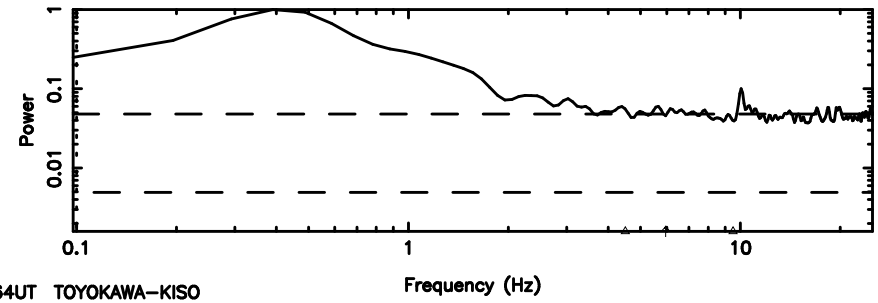

BLK:34,SNR1: 0.65583 ,SNR2: 2.2470

3C241 2024/08/30 2.64UT TOYOKAWA-KISO