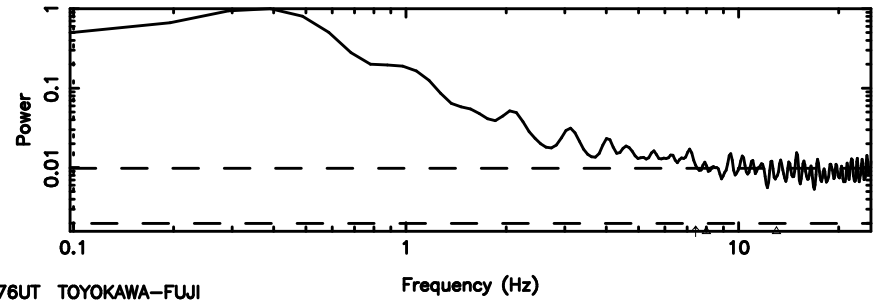

K20240830103713

BLK: 7,SNR1: 2.7889 ,SNR2: 6.9251

Frequency (Hz)

0919-142 2024/08/30 1.65UT FUJI -KISO

T20240830104353

BLK:29,SNR1: 4.1408 ,SNR2: 9.6748

F20240830104353

BLK:29,SNR1: 2.9959 ,SNR2: 8.1849