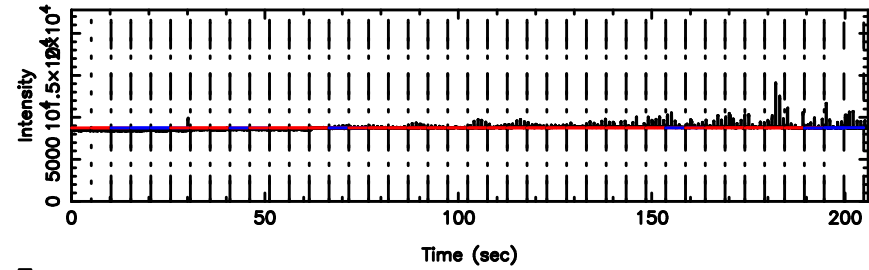

T20240830134342

BLK:22,SNR1: 8.5292 ,SNR2: 24.137

3C273 2024/08/30 4.76UT TOYOKAWA-KISO

K20240830134341

BLK:22,SNR1: 8.5377 ,SNR2: 24.321

F20240830134342

BLK: 8,SNR1: 6.1888 ,SNR2: 15.973

K20240830134341