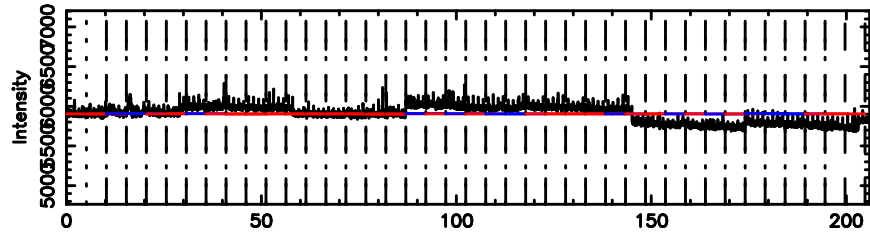

BLK: 5,SNR1: 0.12430 ,SNR2: 0.33992

Frequency (Hz)

K20240830084123

BLK: 5,SNR1: 3.1545 ,SNR2: 8.0936

Frequency (Hz)

0723+10 2024/08/29 23.72UT TOYOKAWA-KISO

F20240830084124

BLK:13,SNR1: 1.0117 ,SNR2: 3.9926