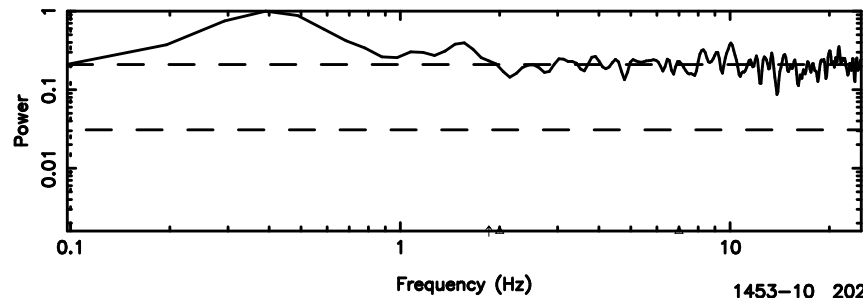

BLK: 4,SNR1: 0.53349 ,SNR2: 1.8348

Frequency (Hz)

1453-10 2024/08/30 7.20UT TOYOKAWA-FUJI

BLK: 8,SNR1: 0.88716E-01,SNR2: 1.0326

BLK: 8,SNR1: 0.45040 ,SNR2: 4.0340

1453-10 2024/08/30 7.20UT TOYOKAWA-KISO

F20240830161012