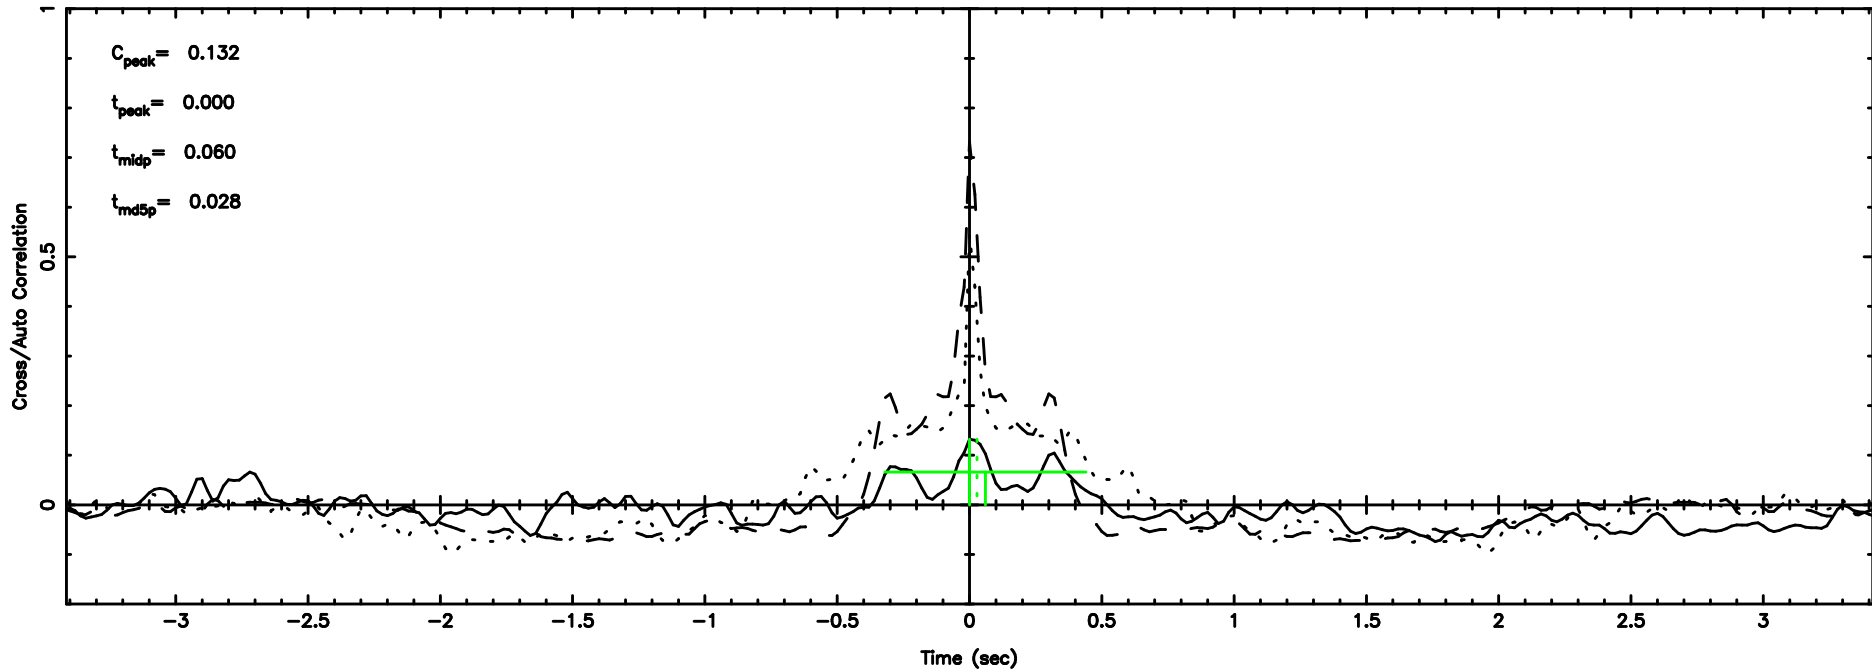

Frequency (Hz)