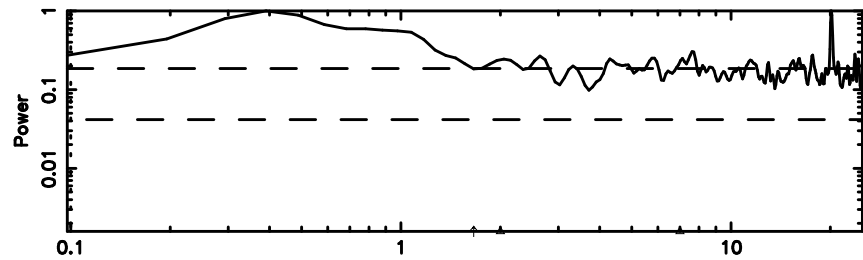

Frequency (Hz)

F20240830151213

BLK: 9,SNR1: 0.29901 ,SNR2: 4.2672

Frequency (Hz)

1355+01 2024/08/30 6.23UT TOYOKAWA-FUJI

T20240830151213

BLK:13,SNR1: 0.19527 ,SNR2: 0.76396

K20240830151212