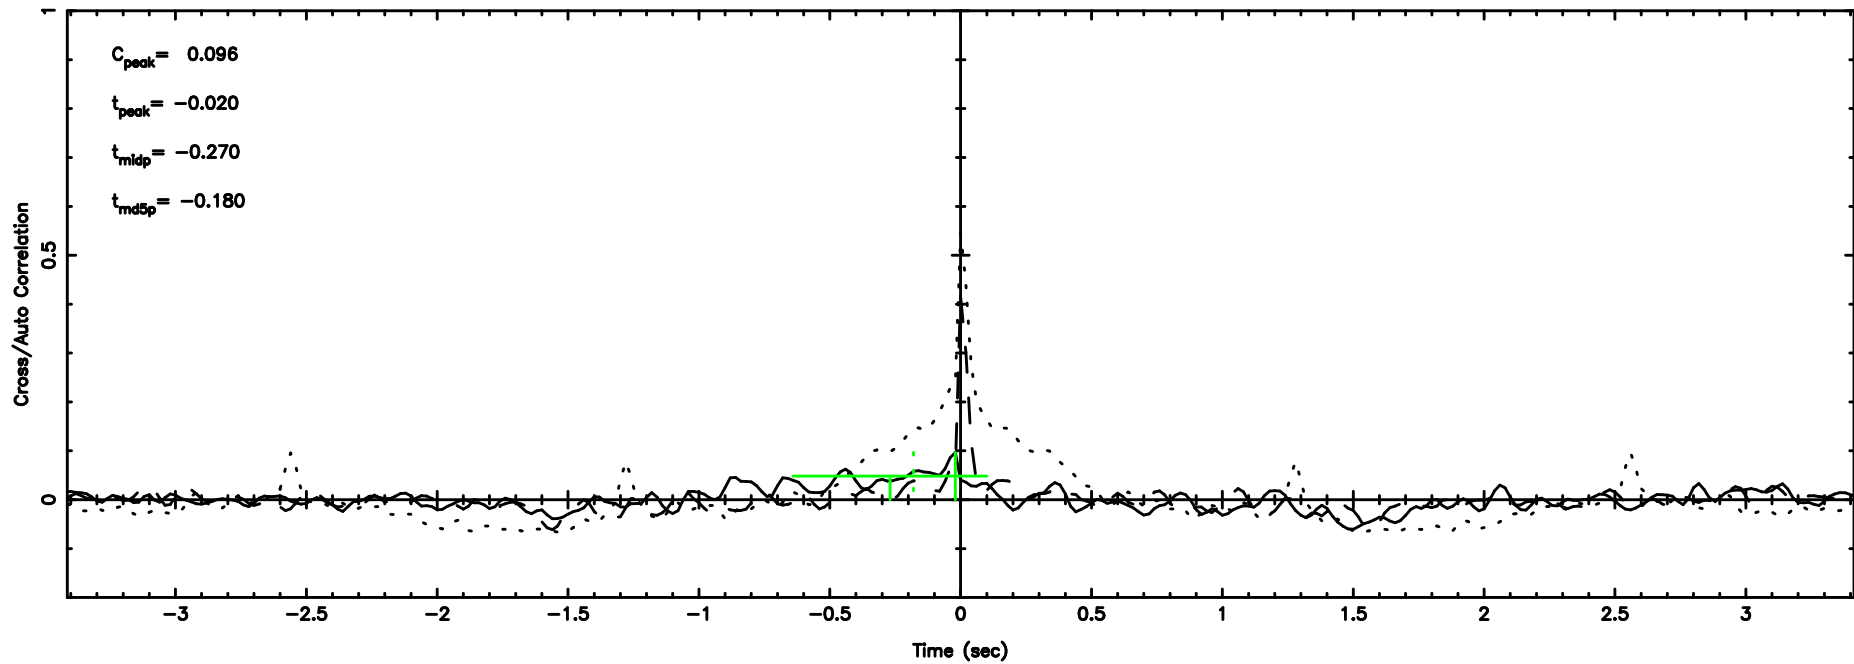

BLK: 4,SNR1: 0.53349 ,SNR2: 1.8348

Frequency (Hz)

1453-10 2024/08/30 7.20UT TOYOKAWA-FUJI

BLK: 8,SNR1: 0.88716E-01,SNR2: 1.0326

BLK: 8,SNR1: 0.45040 ,SNR2: 4.0340

1453-10 2024/08/30 7.20UT TOYOKAWA-KISO

F20240830161012