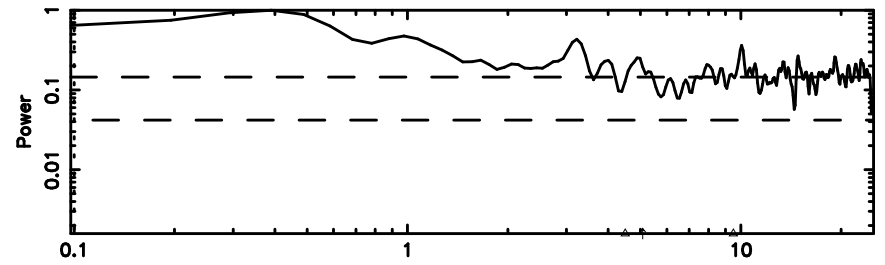

Frequency (Hz)

F20240830090925

BLK: 6,SNR1: 0.24193 ,SNR2: 1.1500

K20240830090924

BLK: 6,SNR1: 0.32693 ,SNR2: 1.1571

0752-200 2024/08/30 0.19UT FUJI -KISO

T20240830091700

BLK: 5,SNR1: 0.13922 ,SNR2: 0.58739