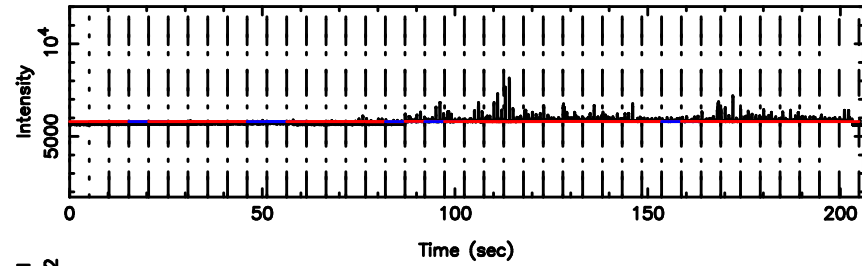

Frequency (Hz)

F20240830162504