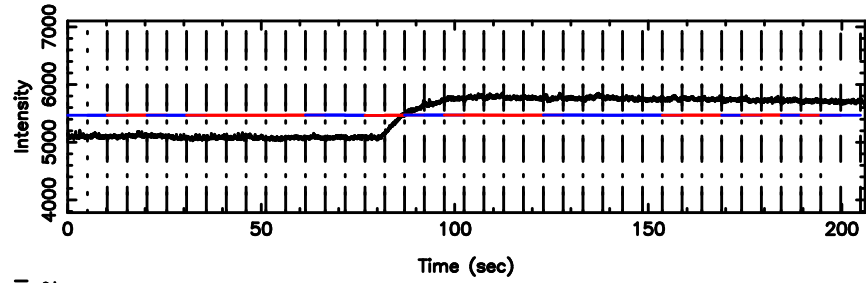

3C263.1 2024/08/30 4.00UT FUJI -KISO

K20240830125809

BLK: 8,SNR1: 5.8948 ,SNR2: 15.138

T20240830130437

BLK:18,SNR1: 0.85430 ,SNR2: 2.2073

F20240830130437

BLK:18,SNR1: 0.46679 ,SNR2: 1.5626

3C267 2024/08/30 4.11UT TOYOKAWA-FUJI