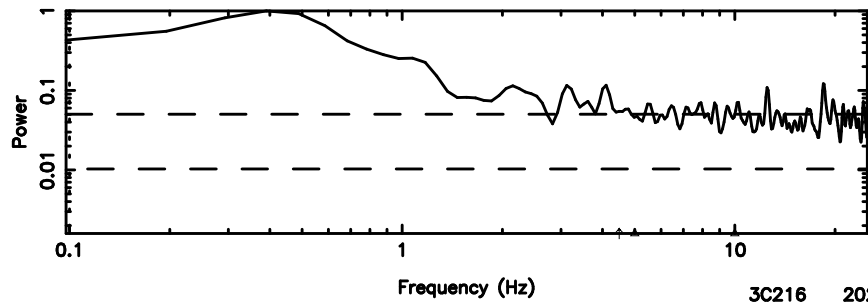

BLK:12,SNR1: 0.60985 ,SNR2: 2.8408