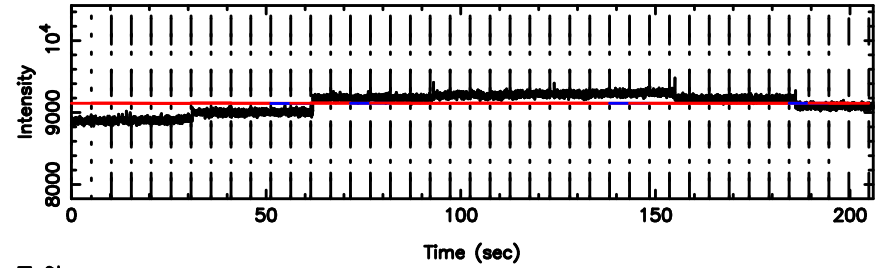

T20240830095215

BLK:16,SNR1: 0.19262 ,SNR2: 1.2827

0834-19 2024/08/30 0.90UT TOYOKAWA-KISO

K20240830095214

BLK:16,SNR1: 0.86920E-01,SNR2: 1.0961

F20240830095215

BLK: 4,SNR1: 0.58403 ,SNR2: 6.1607

K20240830095214