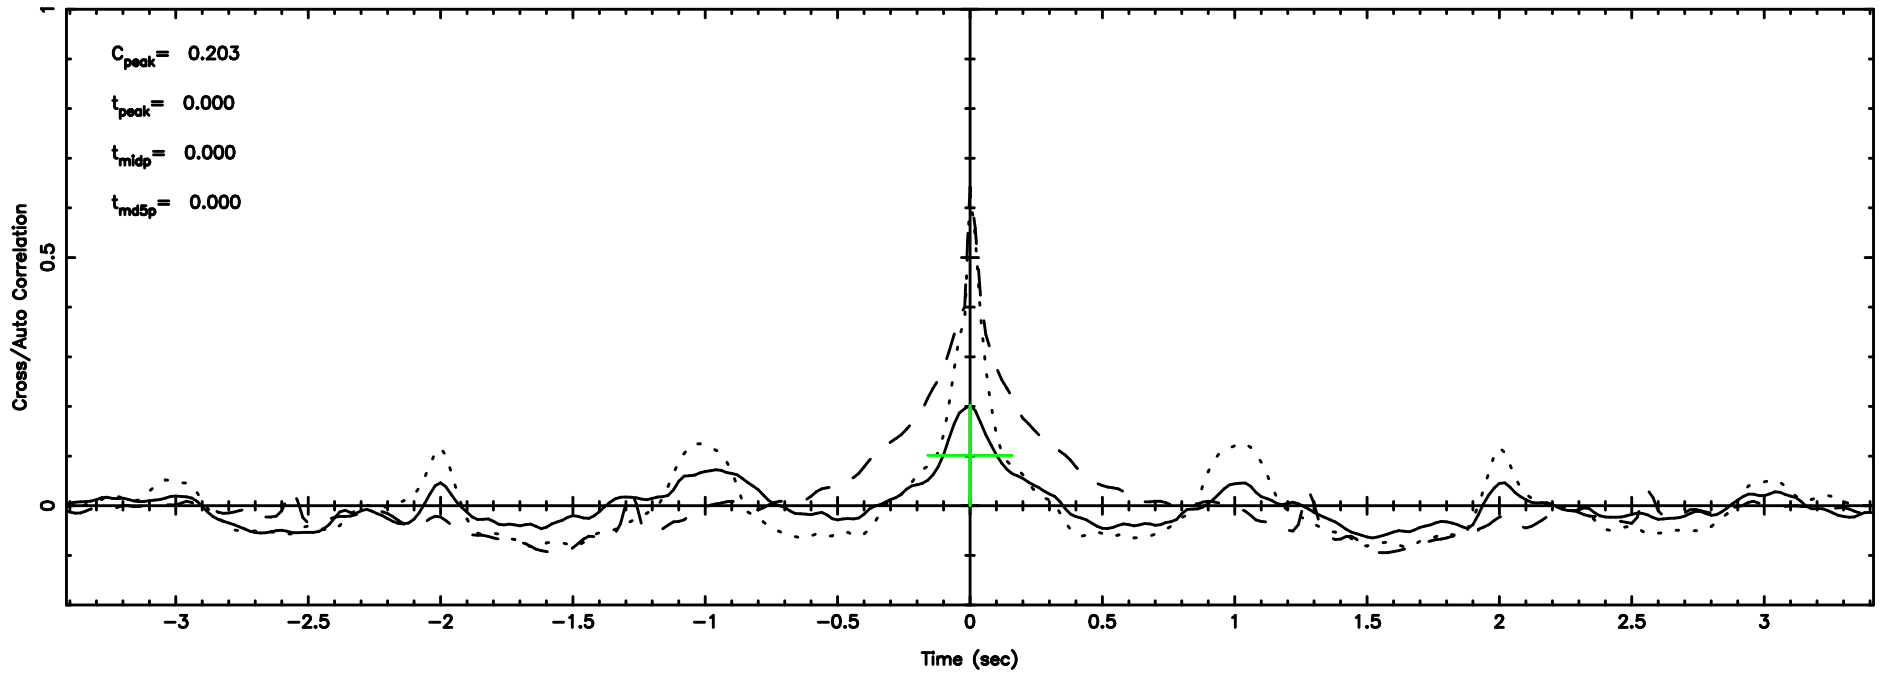

Frequency (Hz)

K20240830084123

BLK:13,SNR1: 1.5219 ,SNR2: 4.3742

Frequency (Hz)

0723+10 2024/08/29 23.72UT FUJI -KISO

T20240830085139

BLK:10,SNR1: 1.0135 ,SNR2: 3.2804

F20240830085139