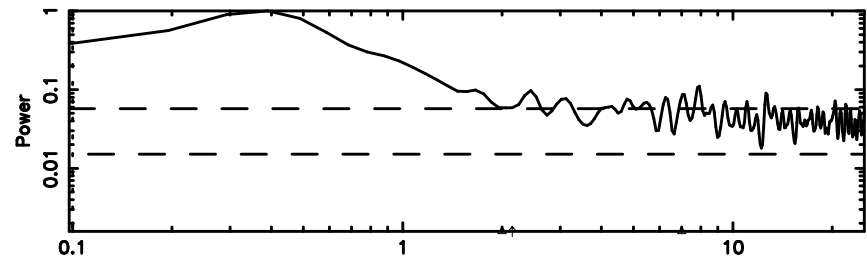

Frequency (Hz)

F20240830151213

BLK: 9,SNR1: 0.29901 ,SNR2: 4.2672

Frequency (Hz)

1355+01 2024/08/30 6.23UT TOYOKAWA-FUJI

T20240830151213

BLK:13,SNR1: 0.19527 ,SNR2: 0.76396

K20240830151212