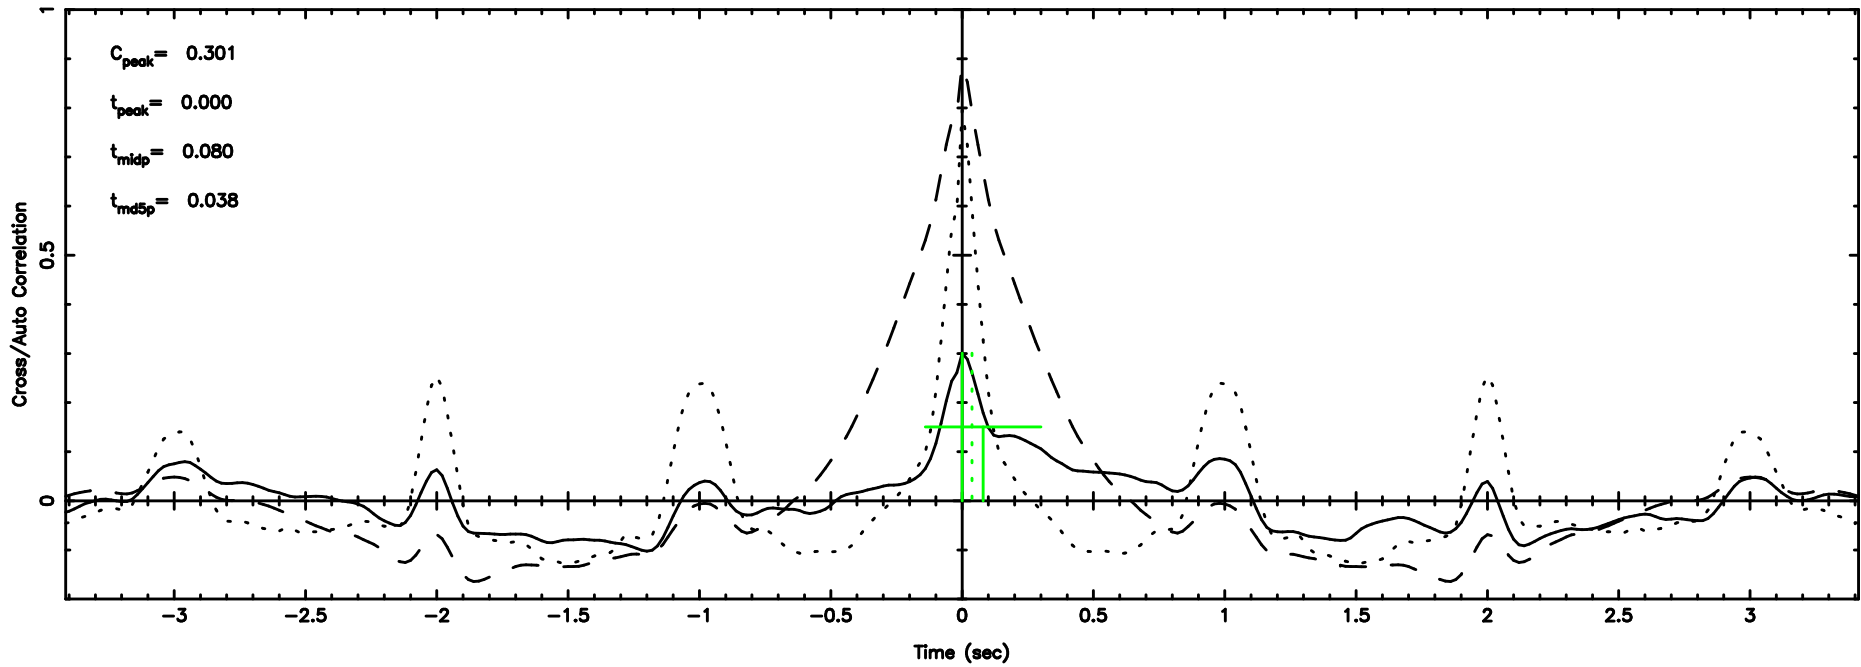

BLK: 6,SNR1: 5.0272 ,SNR2: 14.442

1213-17 2024/08/30 4.54UT FUJI -KISO

T20240830134342

BLK:16,SNR1: 8.6007 ,SNR2: 21.908

F20240830134342

BLK:16,SNR1: 4.9170 ,SNR2: 14.044

3C273 2024/08/30 4.76UT TOYOKAWA-FUJI