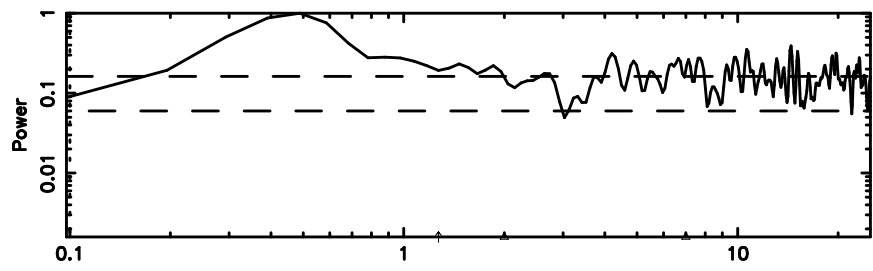

F20240830081014

BLK: 2,SNR1:-0.28046 ,SNR2: 0.64253

Frequency (Hz)

0652-130 2024/08/29 23.20UT TOYOKAWA-FUJI

T20240830081014

BLK: 3,SNR1: 0.13411 ,SNR2: 1.6953

Frequency (Hz)

K20240830081013