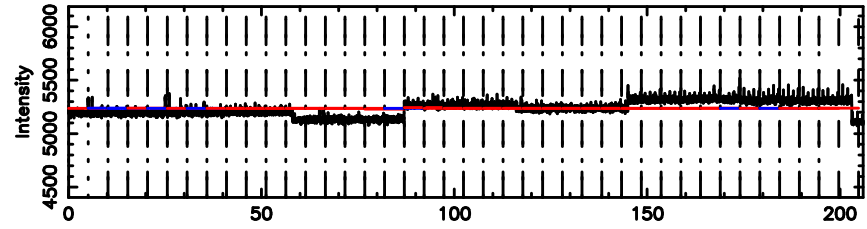

BLK: 7,SNR1: 1.6781 ,SNR2: 4.1327

Frequency (Hz)

1428-03 2024/08/30 6.78UT TOYOKAWA-FUJI

T20240830154507

BLK: 4,SNR1: 0.18670 ,SNR2: 0.89407

Frequency (Hz)

K20240830154506

BLK: 4,SNR1: 2.9614 ,SNR2: 9.6442