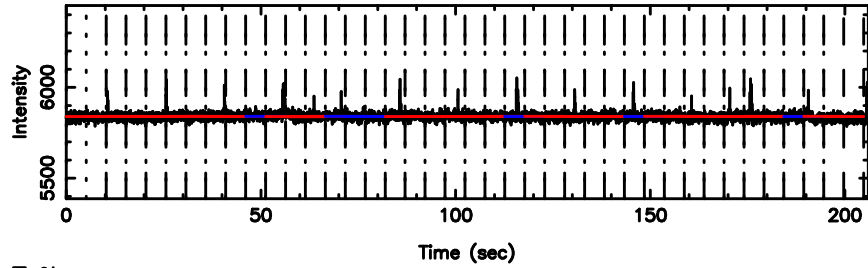

T20240830095215