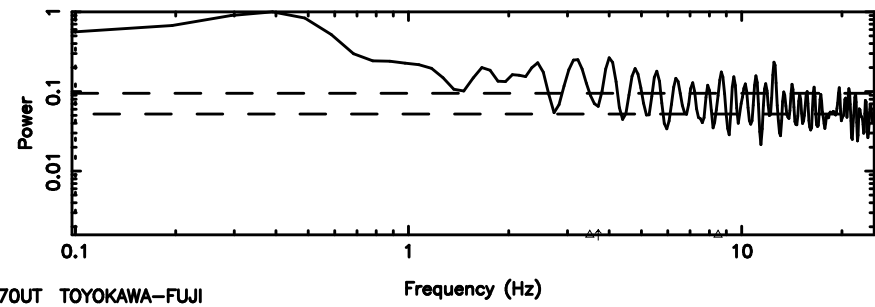

BLK: 5,SNR1: 0.15953 ,SNR2: 0.43263

3C196 2024/08/30 0.52UT FUJI -KISO

T20240830094034

BLK: 7,SNR1: 0.15355 ,SNR2: 1.1069

F20240830094034

BLK: 7,SNR1: 0.17087 ,SNR2: 1.7095

0821+394 2024/08/30 0.70UT TOYOKAWA-FUJI