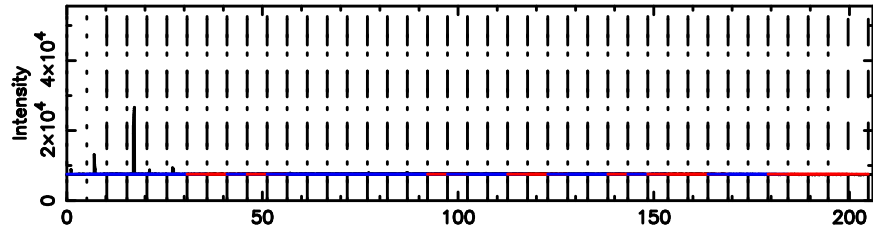

T20240830063705