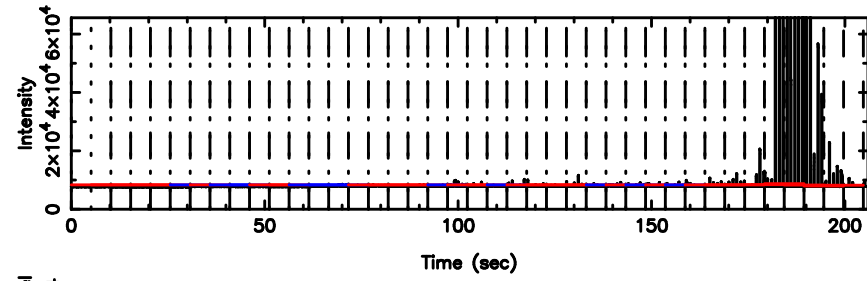

K20240830135652