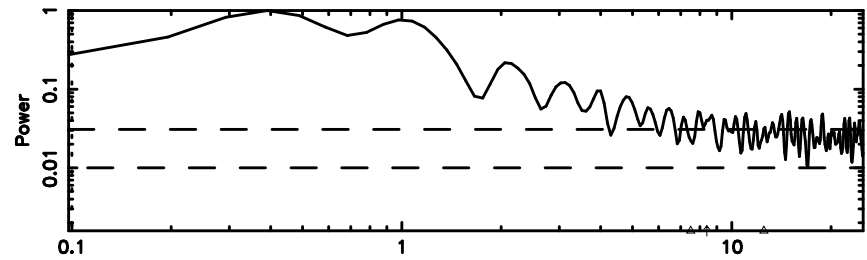

BLK: 7,SNR1: 1.6781 ,SNR2: 4.1327

Frequency (Hz)

1428-03 2024/08/30 6.78UT TOYOKAWA-FUJI

T20240830154507

BLK: 4,SNR1: 0.18670 ,SNR2: 0.89407

Frequency (Hz)

K20240830154506

BLK: 4,SNR1: 2.9614 ,SNR2: 9.6442