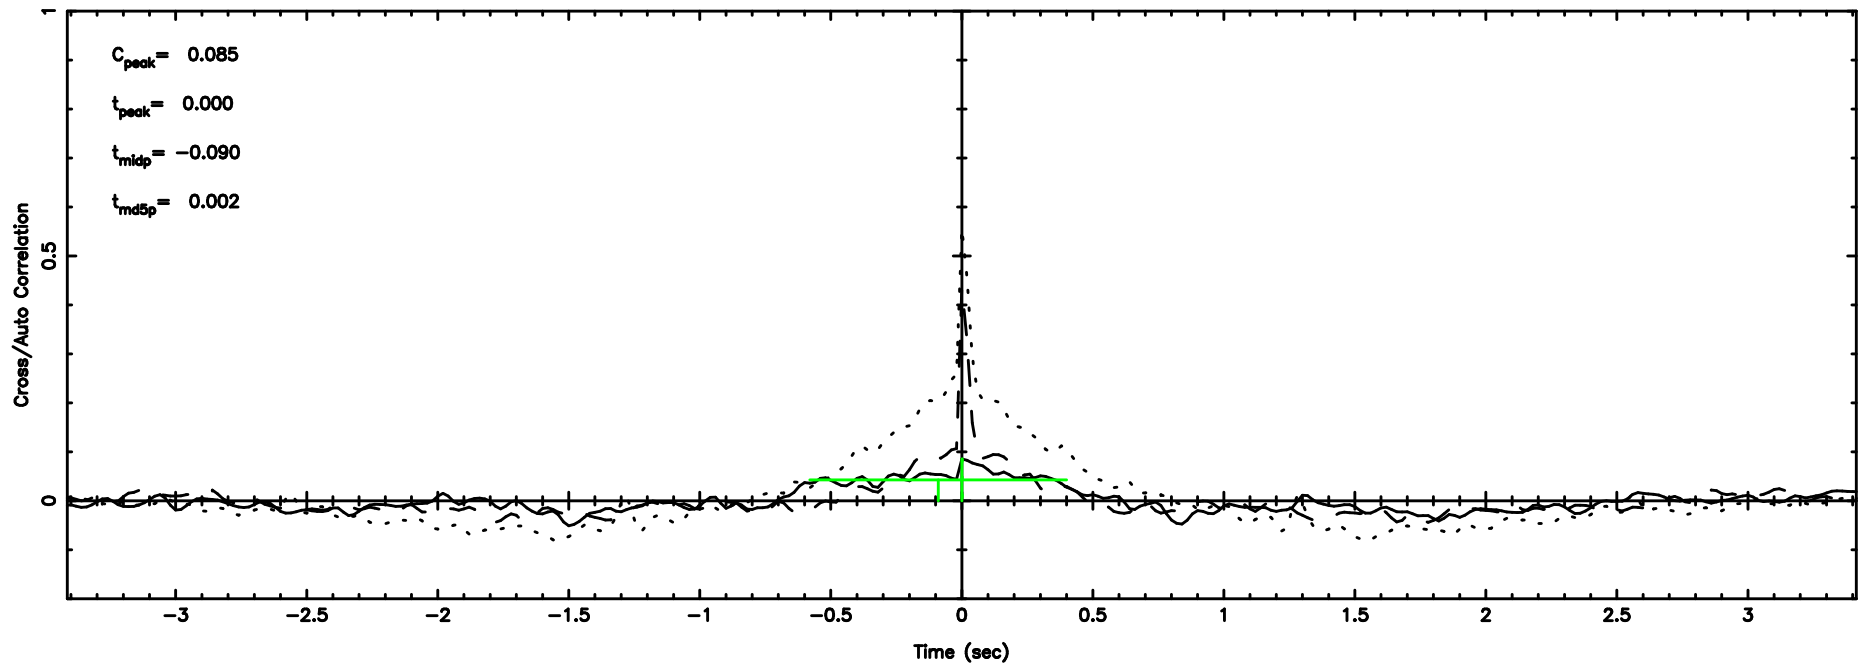

Frequency (Hz)

F20240830151213

BLK: 9,SNR1: 0.29901 ,SNR2: 4.2672

Frequency (Hz)

1355+01 2024/08/30 6.23UT TOYOKAWA-FUJI

T20240830151213

BLK:13,SNR1: 0.19527 ,SNR2: 0.76396

K20240830151212