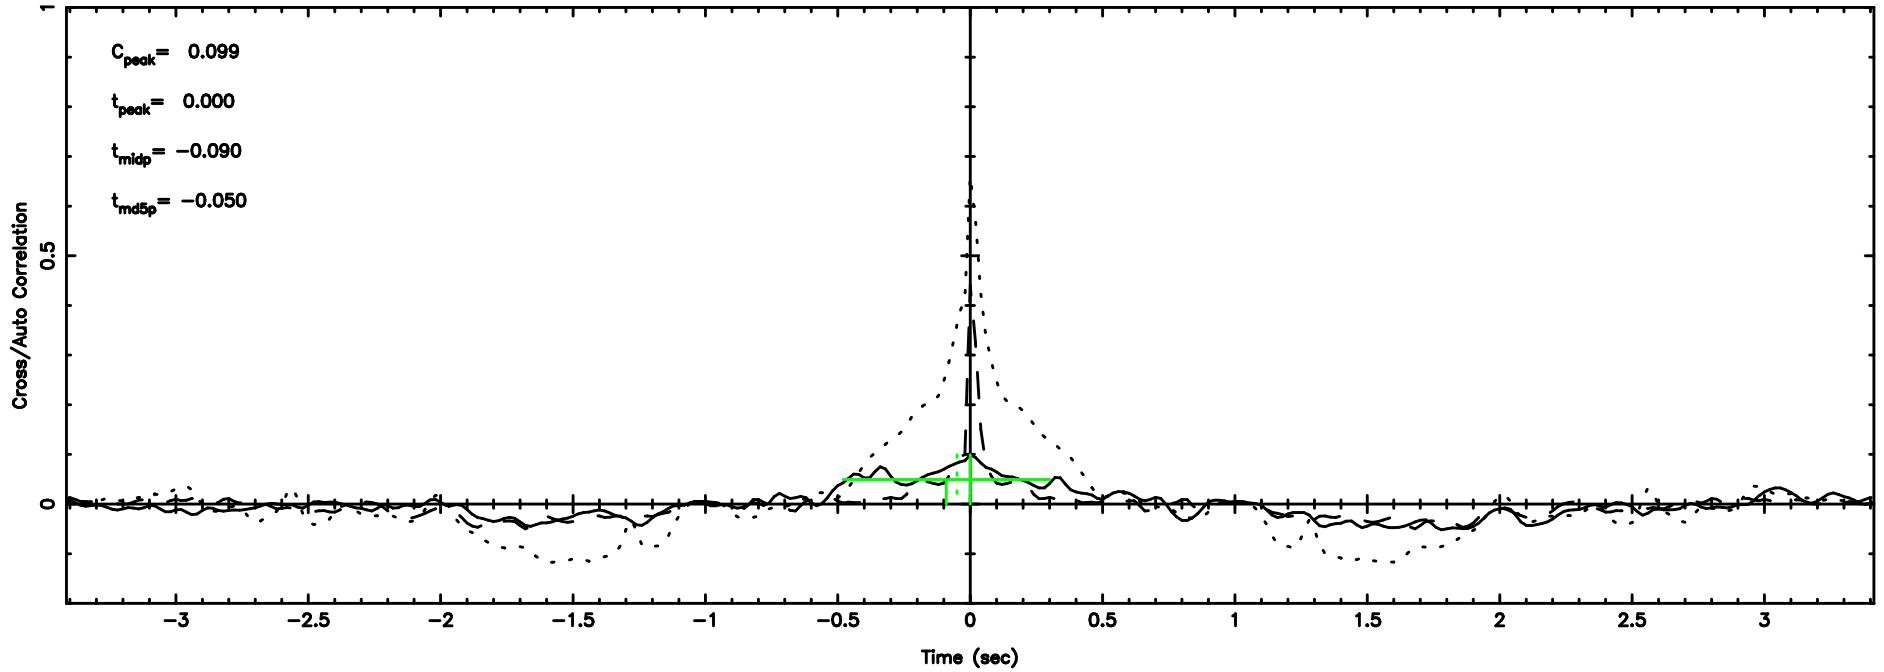

Frequency (Hz)

0713-024 2024/08/29 23.55UT FUJI -KISO

T20240830084124

BLK: 9,SNR1: 0.77765E-01,SNR2: 0.50676

0723+10 2024/08/29 23.72UT TOYOKAWA-FUJI

F20240830084124

BLK: 9,SNR1: 1.8150 ,SNR2: 5.4103

T20240830084124