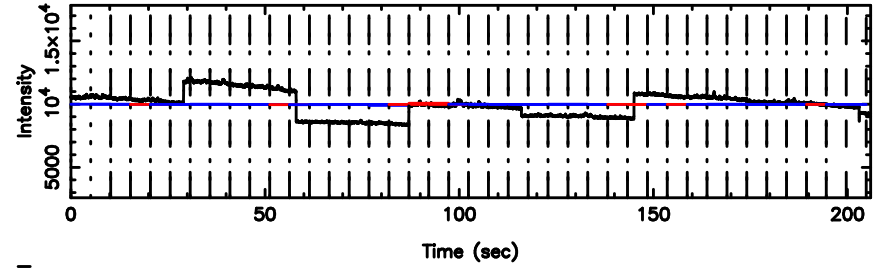

3C230 2024/08/30 2.14UT FUJI -KISO

T20240830112300

BLK:30,SNR1: 20.898 ,SNR2: 48.376

F20240830112300

BLK:30,SNR1: 13.370 ,SNR2: 20.243

3C237 2024/08/30 2.41UT TOYOKAWA-FUJI

T20240830112300

BLK:24,SNR1: 23.400 ,SNR2: 52.955