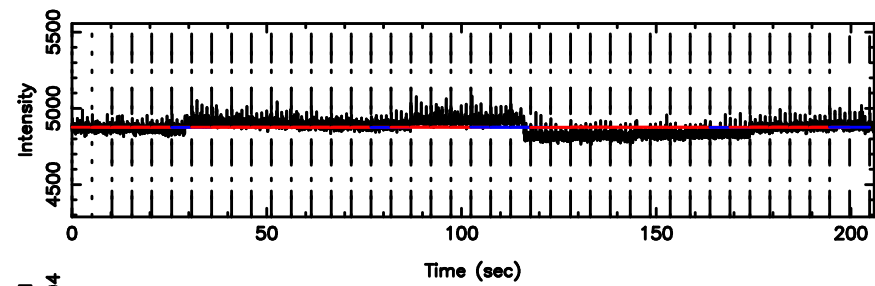

BLK: 5,SNR1: 0.15953 ,SNR2: 0.43263

3C196 2024/08/30 0.52UT FUJI -KISO

T20240830094034

BLK: 7,SNR1: 0.15355 ,SNR2: 1.1069

F20240830094034

BLK: 7,SNR1: 0.17087 ,SNR2: 1.7095

0821+394 2024/08/30 0.70UT TOYOKAWA-FUJI