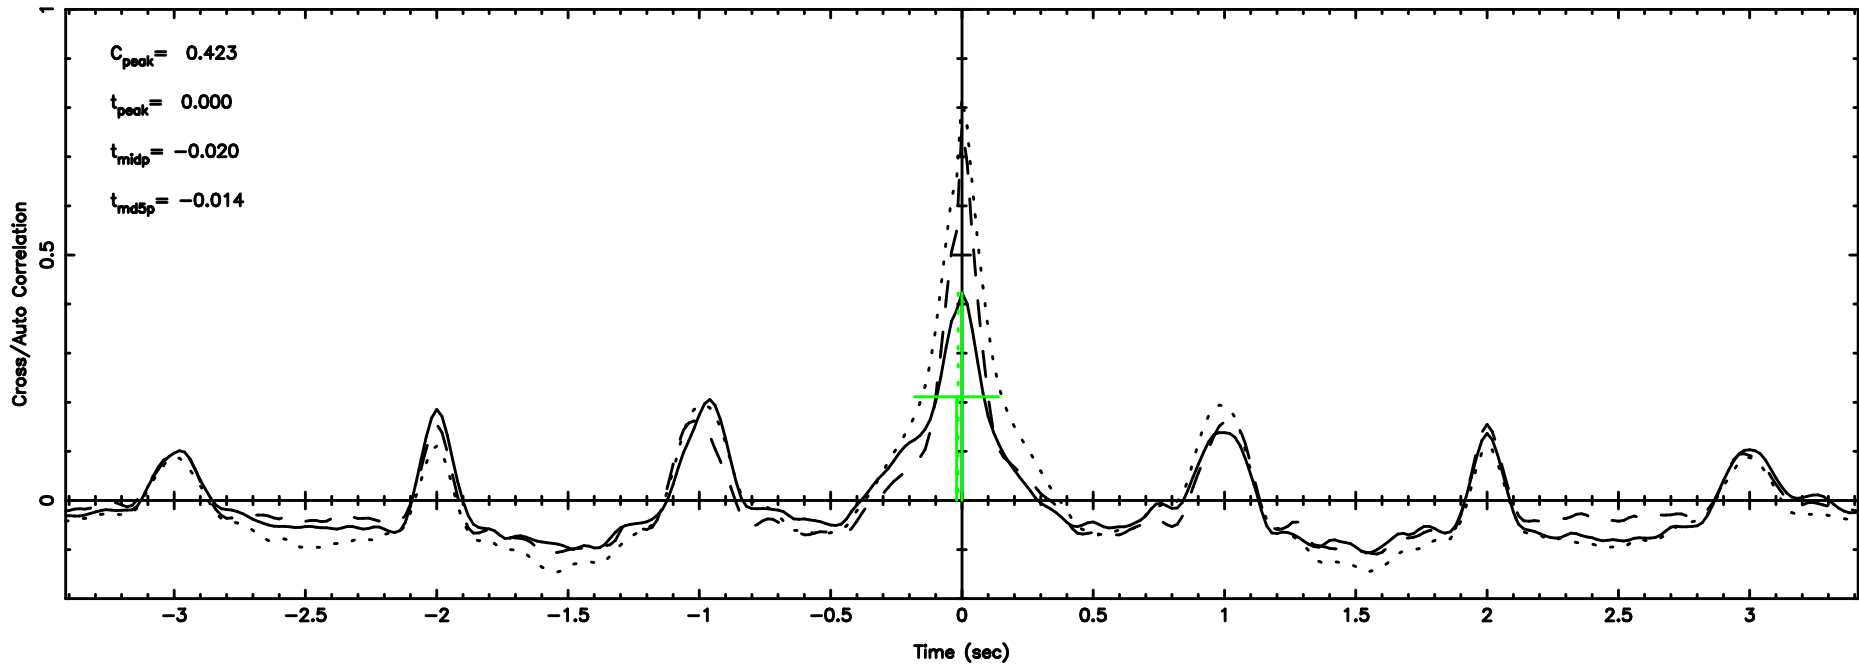

F20240830134342

BLK: 8,SNR1: 6.1888 ,SNR2: 15.973

K20240830134341

BLK: 8,SNR1: 8.2043 ,SNR2: 23.423

3C273 2024/08/30 4.76UT FUJI -KISO