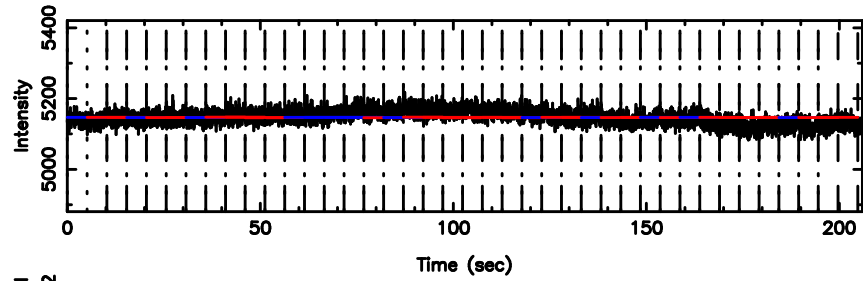

Frequency (Hz)

F20240830151213

BLK: 9,SNR1: 0.29901 ,SNR2: 4.2672

Frequency (Hz)

1355+01 2024/08/30 6.23UT TOYOKAWA-FUJI

T20240830151213

BLK:13,SNR1: 0.19527 ,SNR2: 0.76396

K20240830151212