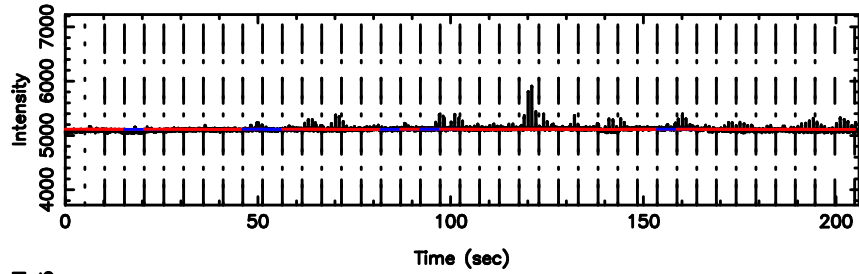

T20240830162504