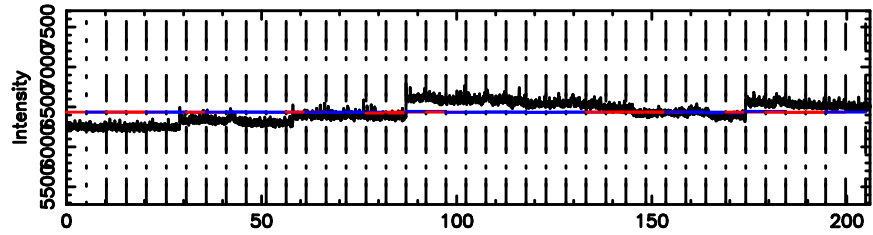

0703+138 2024/08/29 23.39UT TOYOKAWA-FUJI

T20240830082150

BLK:13,SNR1: 1.9006 ,SNR2: 2.6070

0703+138 2024/08/29 23.39UT TOYOKAWA-KISO

K20240830082149

BLK:13,SNR1: 4.2808 ,SNR2: 16.907

F20240830082150

BLK:23,SNR1: 1.3806 ,SNR2: 4.2676