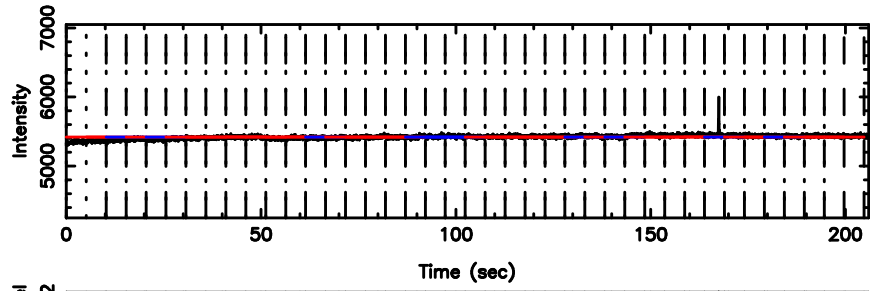

T20240830092925