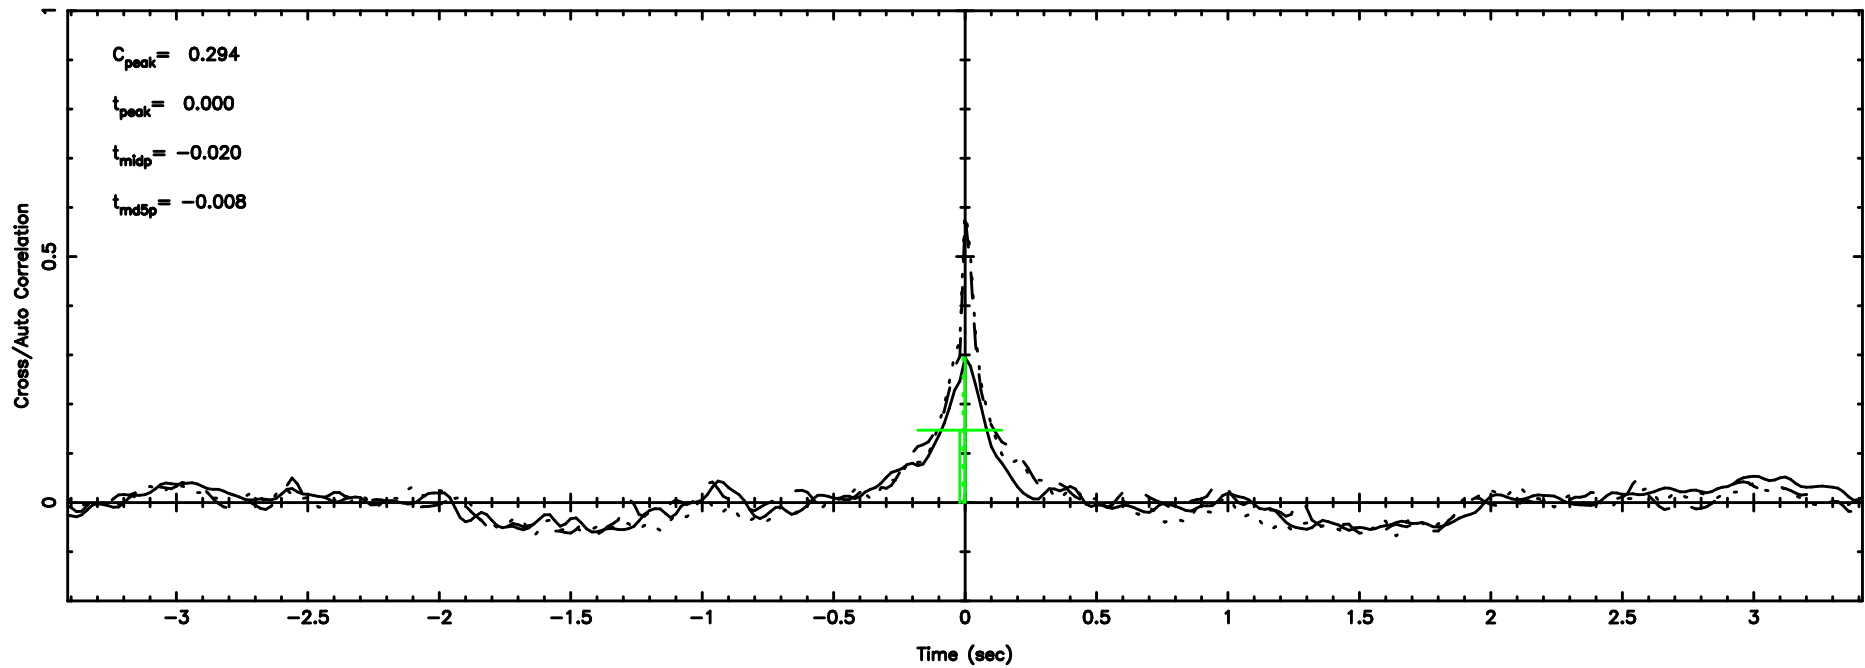

BLK: 6,SNR1: 2.8149 ,SNR2: 5.1099

K20240830124449

BLK: 6,SNR1: 4.2600 ,SNR2: 7.5770

1127-14 2024/08/30 3.78UT FUJI -KISO

T20240830125810

BLK:21,SNR1: 0.54554 ,SNR2: 5.7414

F20240830125811

BLK:21,SNR1: 1.8206 ,SNR2: 5.5317