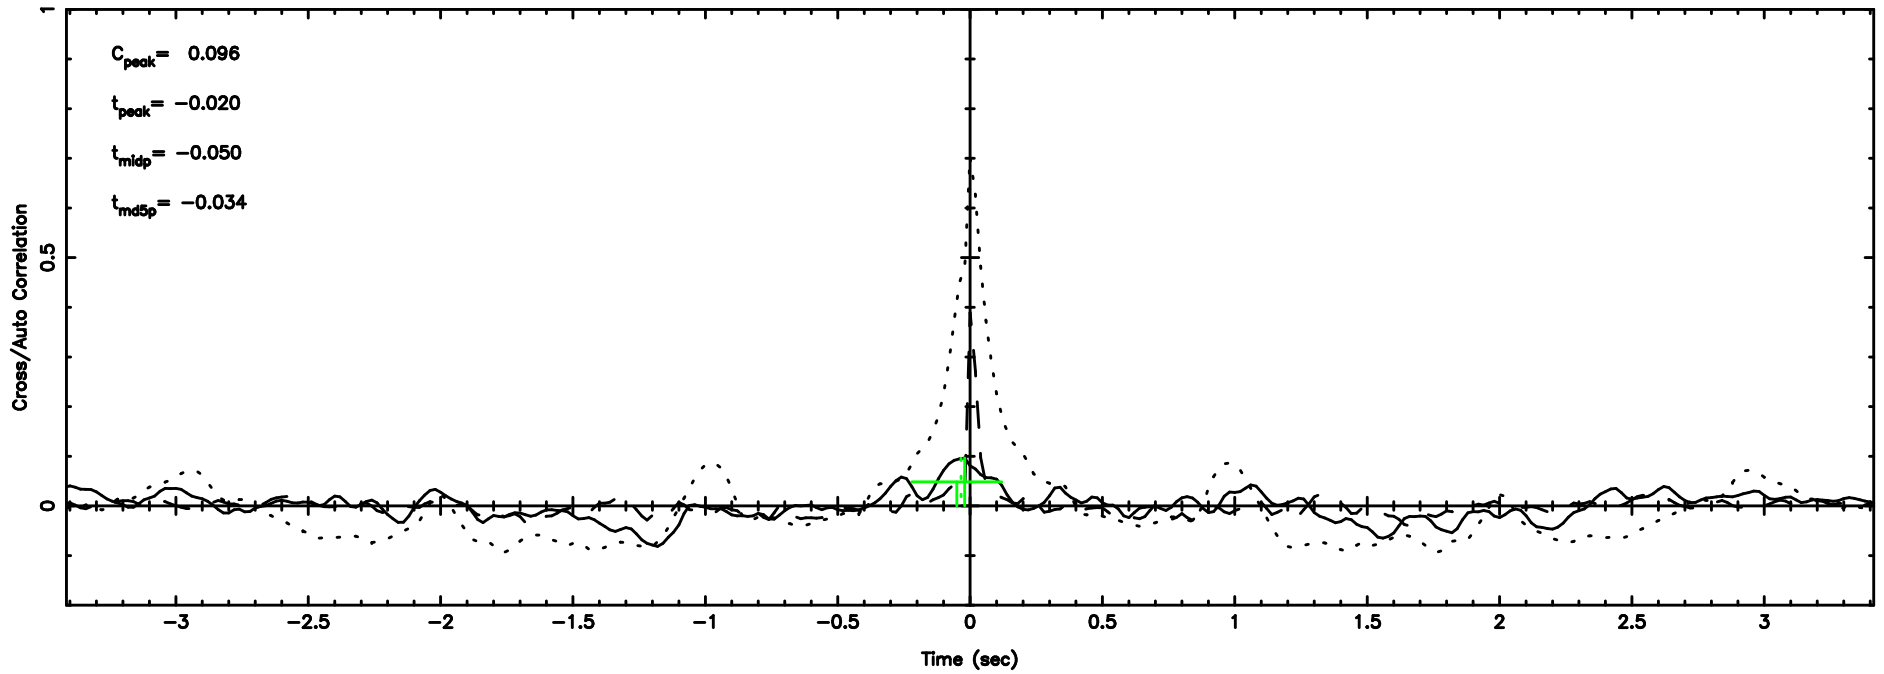

BLK: 5,SNR1: 0.12430 ,SNR2: 0.33992

Frequency (Hz)

K20240830084123

BLK: 5,SNR1: 3.1545 ,SNR2: 8.0936

Frequency (Hz)

0723+10 2024/08/29 23.72UT TOYOKAWA-KISO

F20240830084124

BLK:13,SNR1: 1.0117 ,SNR2: 3.9926