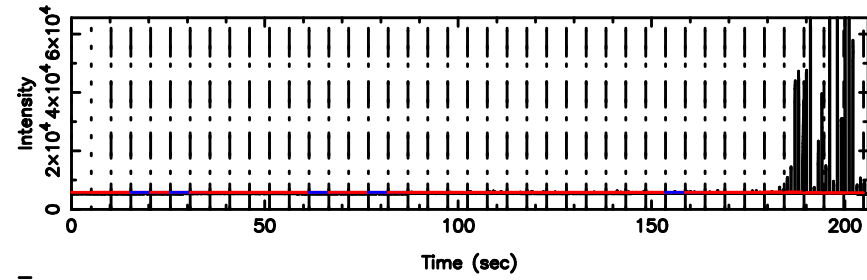

BLK: 8,SNR1: 8.2043 ,SNR2: 23.423

3C273 2024/08/30 4.76UT FUJI -KISO

T20240830135653

BLK: 5,SNR1: 8.3974 ,SNR2: 21.697

F20240830135654

BLK: 5,SNR1: 7.3007 ,SNR2: 13.131

3C275 2024/08/30 4.98UT TOYOKAWA-FUJI