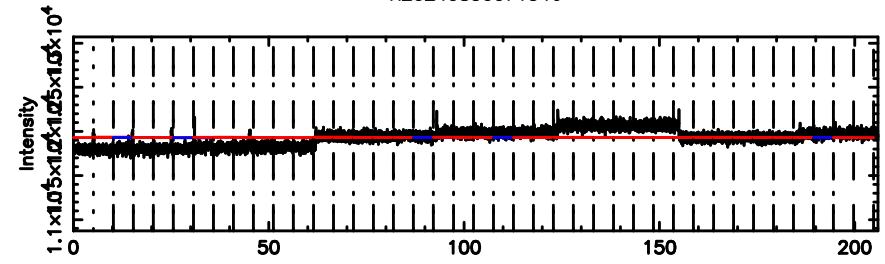

Frequency (Hz)

K20240830071546