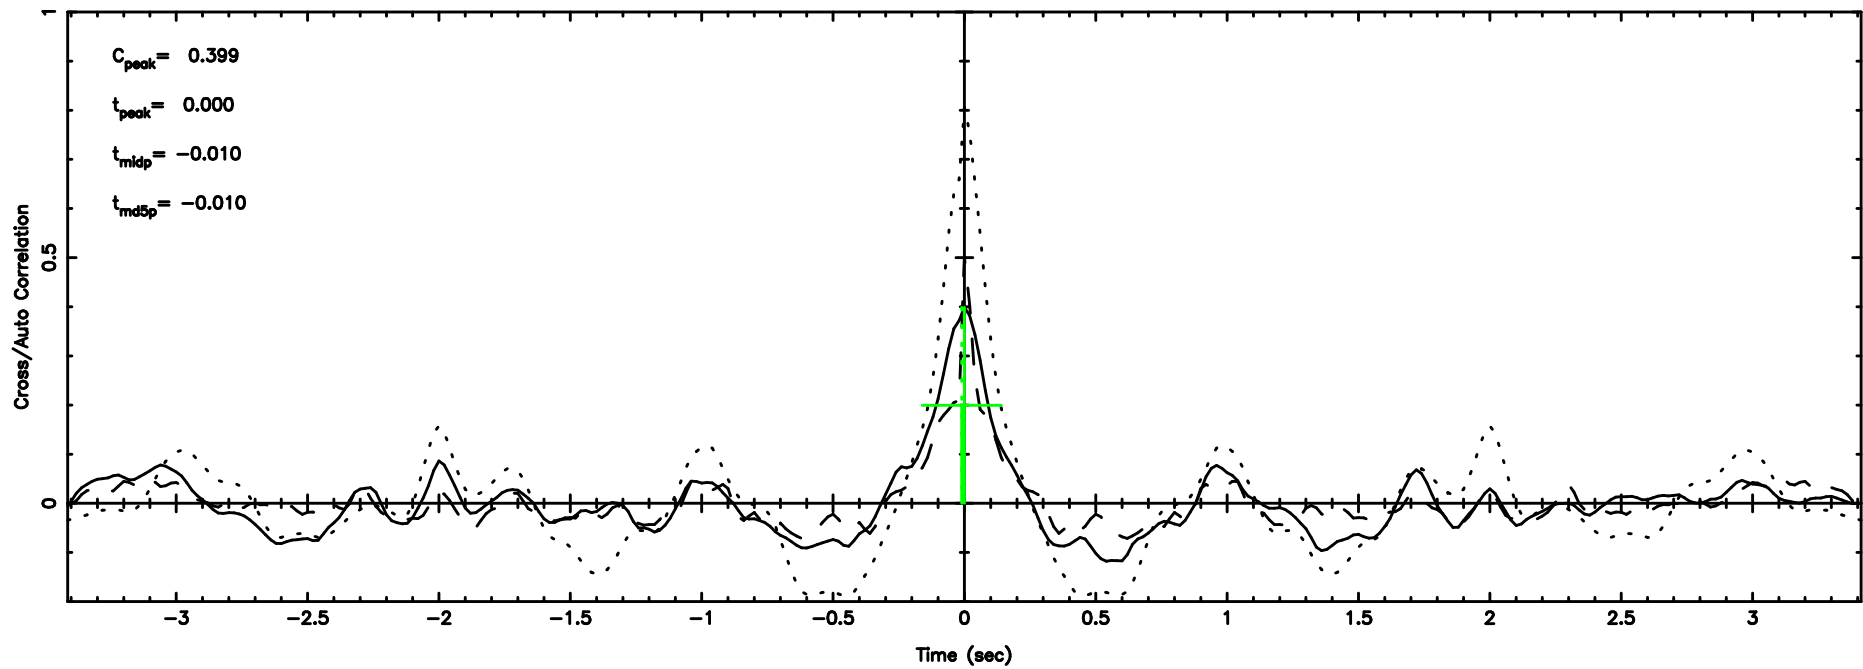

BLK:15,SNR1: 1.0324 ,SNR2: 3.9561

3C267 2024/08/30 4.11UT FUJI -KISO

T20240830133025

BLK: 2,SNR1: 0.24808 ,SNR2: 1.8845

F20240830133025

BLK: 2,SNR1: 6.8909 ,SNR2: 17.480

1213-17 2024/08/30 4.54UT TOYOKAWA-FUJI