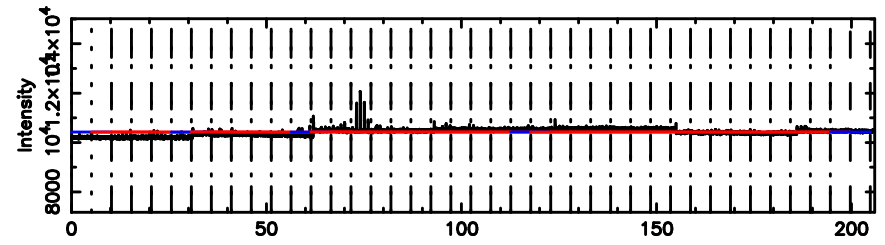

Frequency (Hz)

K20240830084123