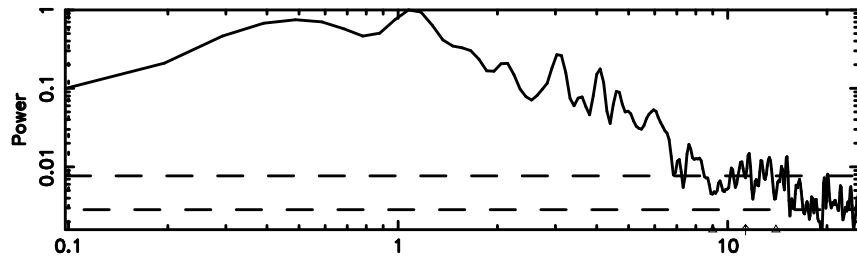

K20240830162503

BLK: 5,SNR1: 5.0594 ,SNR2: 15.370

Frequency (Hz)

1508-05 2024/08/30 7.45UT TOYOKAWA-KISO

F20240830162504

BLK: 7, SNR1: 8.3671 , SNR2: 15.008

Frequency (Hz)

K20240830162503