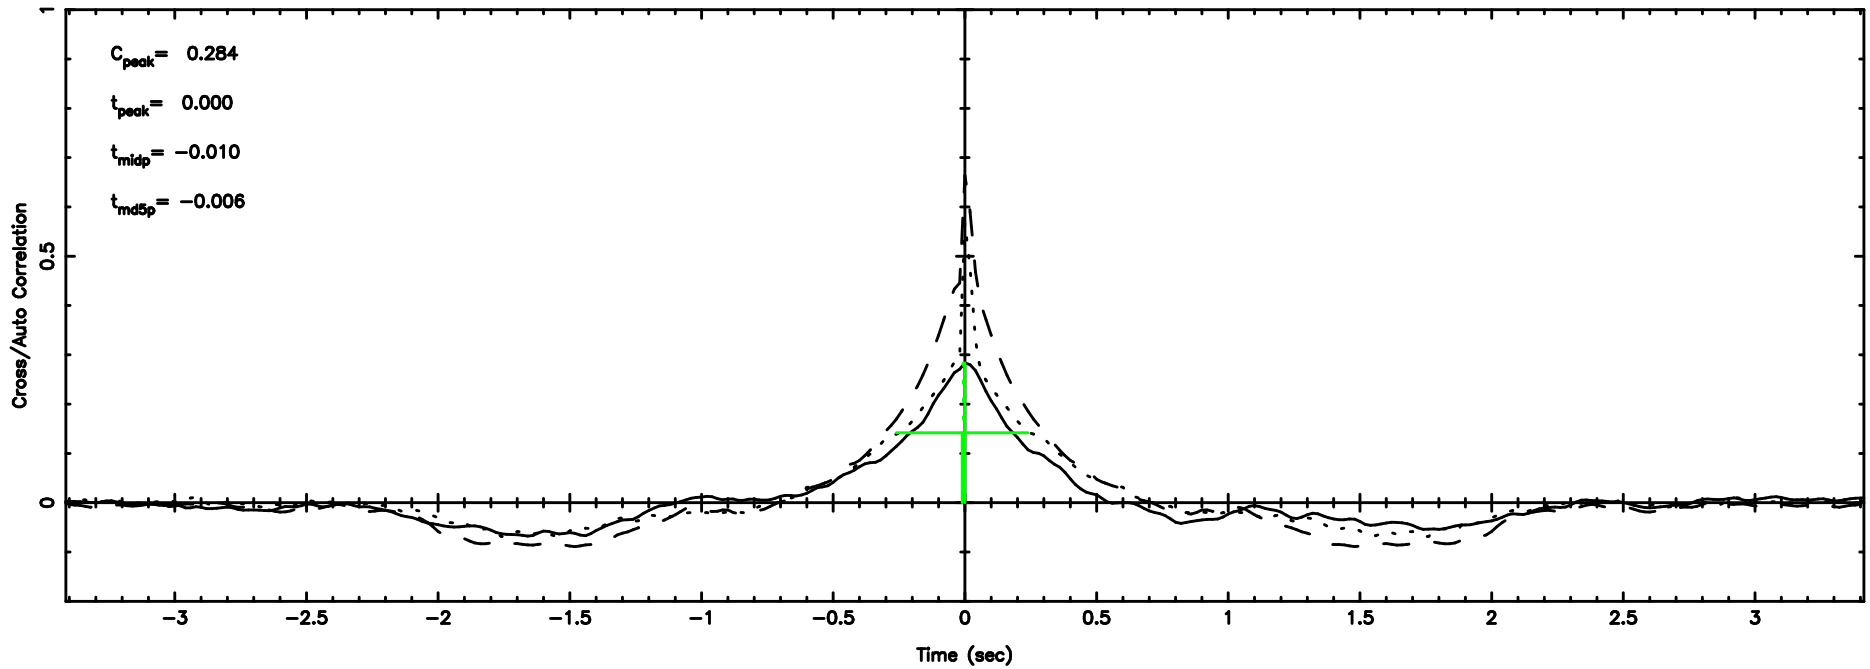

T20240830114826

BLK:30,SNR1: 1.5160 ,SNR2: 4.7200

K20240830114825

BLK:30,SNR1: 1.1262 ,SNR2: 4.9069

1031-11 2024/08/30 2.84UT TOYOKAWA-KISO