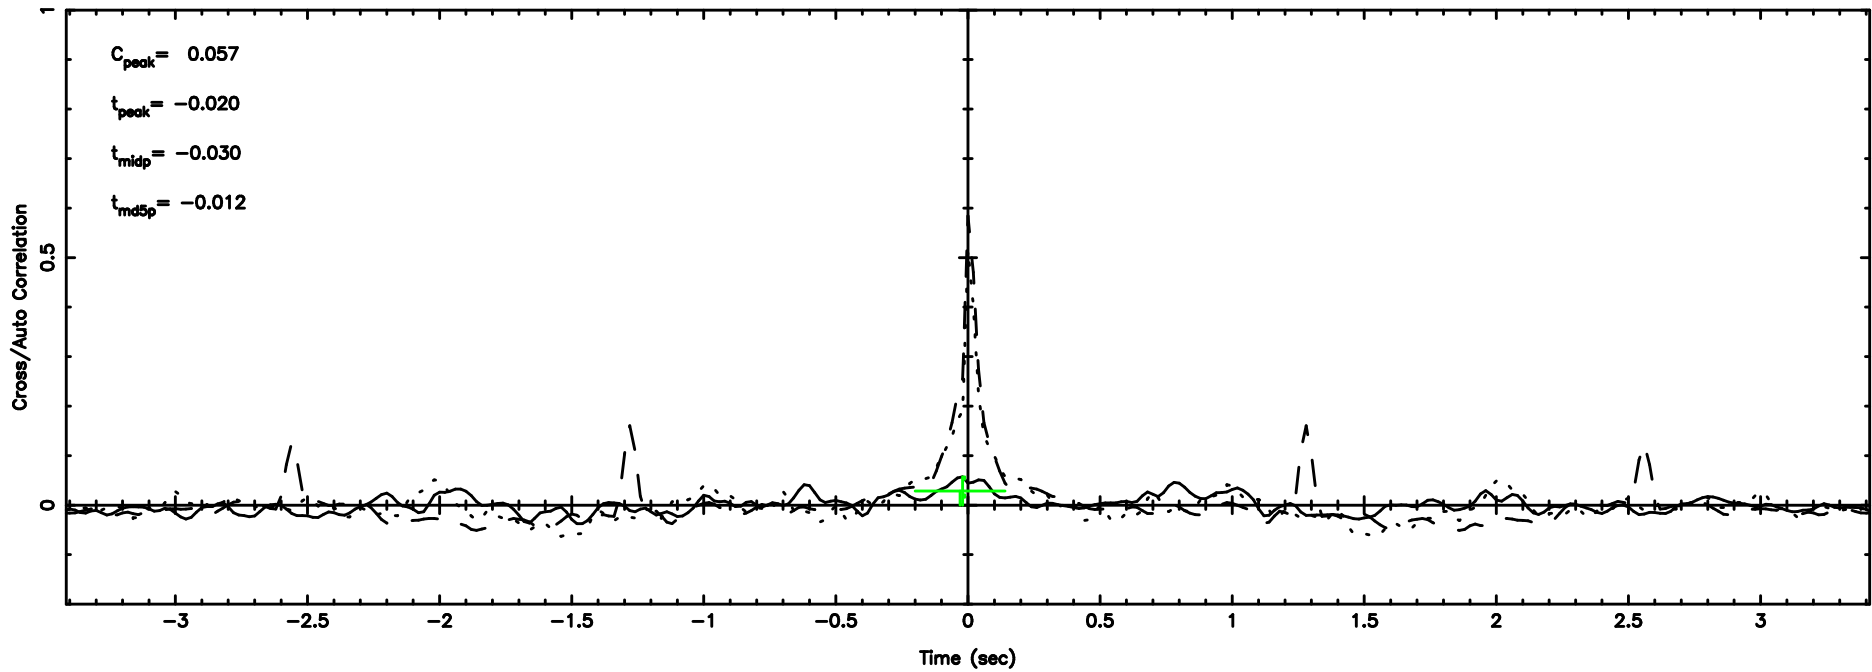

BLK: 9,SNR1: 0.31100 ,SNR2: 1.7861

K20240830095719

BLK: 9,SNR1: 0.23091 ,SNR2: 1.0931

0839-071 2024/08/30 0.98UT FUJI -KISO

T20240830100821

BLK:14,SNR1: 0.36579 ,SNR2: 1.7364

Frequency (Hz)

F20240830100821