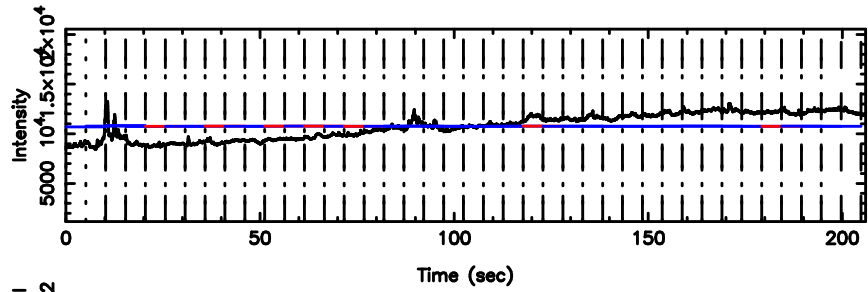

T20240830112916

BLK:26,SNR1: 137.56 ,SNR2: 216.47

F20240830112916

BLK:26,SNR1: 1.0197 ,SNR2: 3.6879

1011+110 2024/08/30 2.52UT TOYOKAWA-FUJI

T20240830112916

BLK:32,SNR1: 116.73 ,SNR2: 183.69

K20240830112915