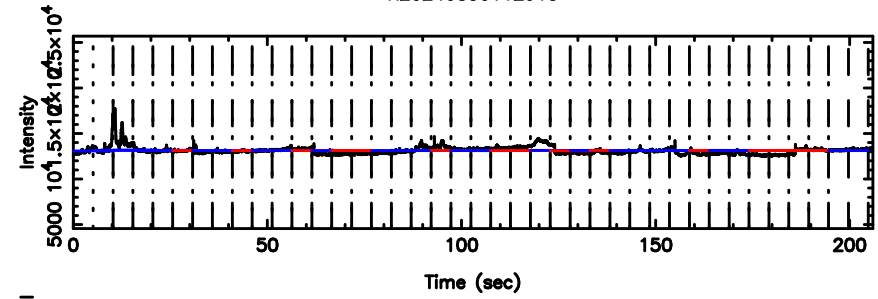

BLK:32,SNR1: 30.007 ,SNR2: 57.593

1011+110 2024/08/30 2.52UT TOYOKAWA-KISO

F20240830112916

BLK:24,SNR1: 2.0943 ,SNR2: 7.0678

K20240830112915

BLK:24,SNR1: 38.570 ,SNR2: 89.099

1011+110 2024/08/30 2.52UT FUJI -KISO