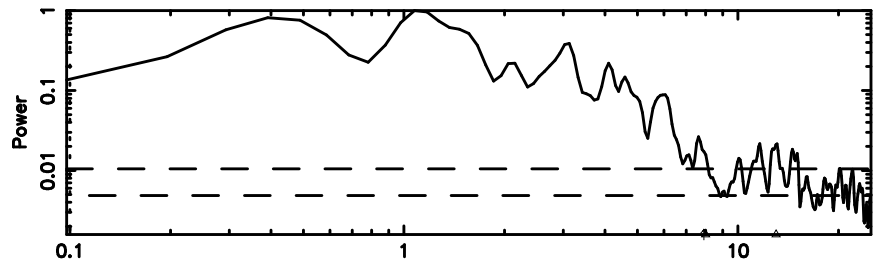

K20240830072018

BLK: 4,SNR1: 10.635 ,SNR2: 25.536

Frequency (Hz)

F20240830072019

BLK: 6,SNR1: 7.0718 ,SNR2: 18.187

K20240830072018

BLK: 6,SNR1: 7.4950 ,SNR2: 21.697

3C152 2024/08/29 22.37UT FUJI -KISO