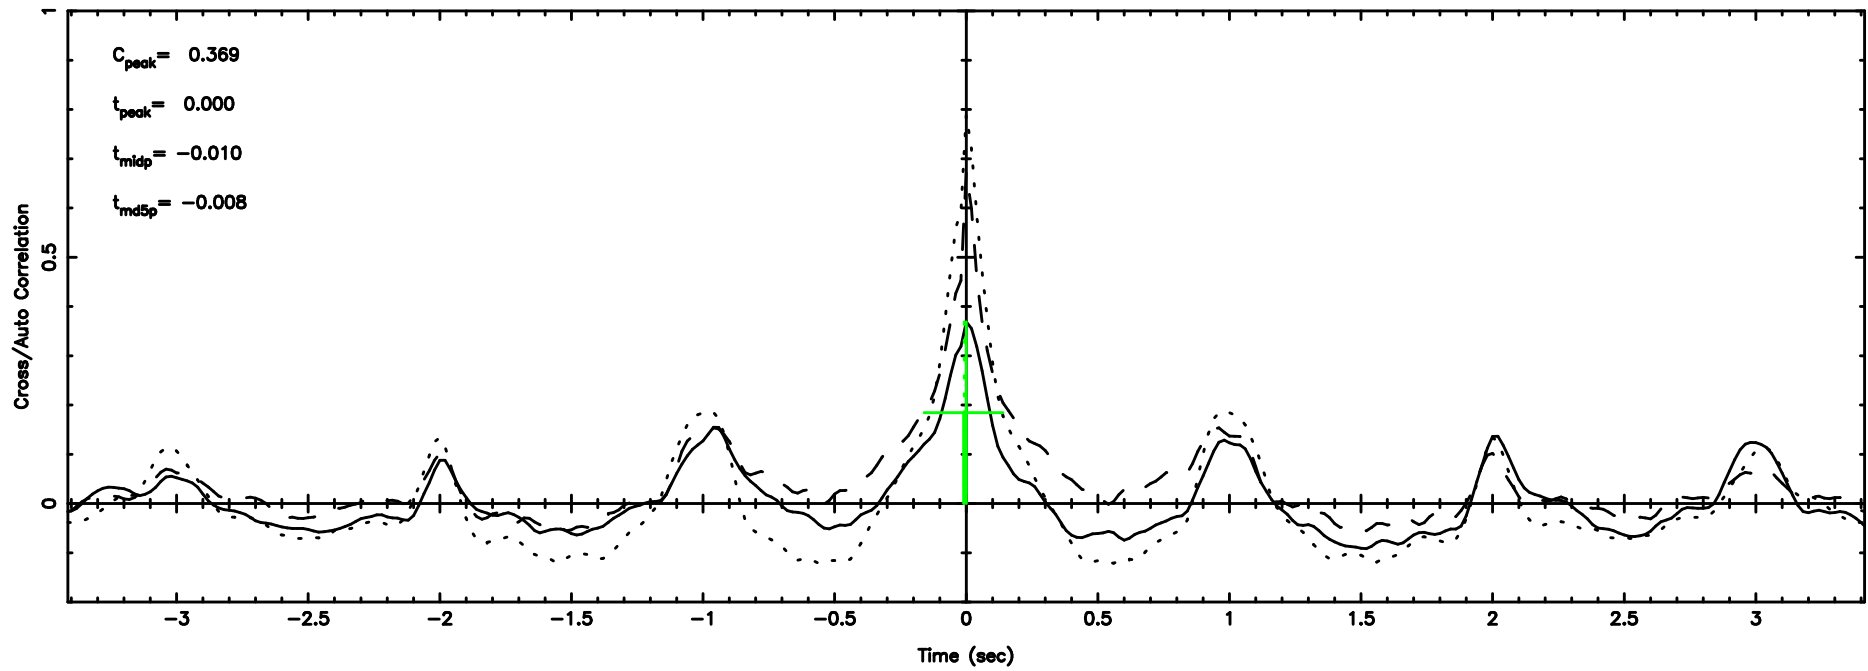

1044-008 2024/08/30 3.07UT TOYOKAWA-KISO

F20240830120213

BLK: 6,SNR1: 16.078 ,SNR2: 36.473

K20240830120212

BLK: 6,SNR1: 4.4683 ,SNR2: 11.297

1044-008 2024/08/30 3.07UT FUJI -KISO

T20240830121311

BLK:14,SNR1: 0.52554 ,SNR2: 2.3452