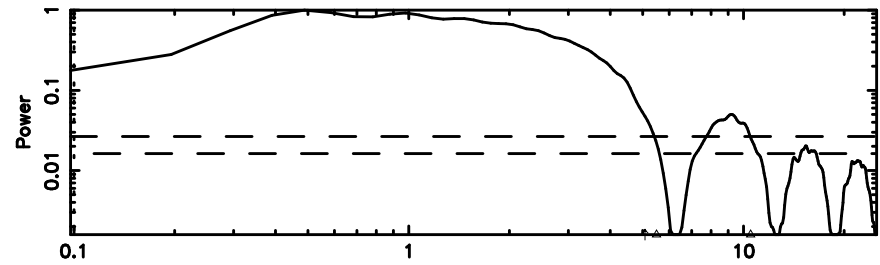

BLK: 8,SNR1: 0.30262 ,SNR2: 1.5648

Frequency (Hz)

0510+387 2024/08/29 21.53UT TOYOKAWA-KISO

F20240830063008

BLK: 8,SNR1: 0.71733 ,SNR2: 3.7014

Frequency (Hz)

K20240830063007

BLK: 8,SNR1: 3.9821 ,SNR2: 17.065