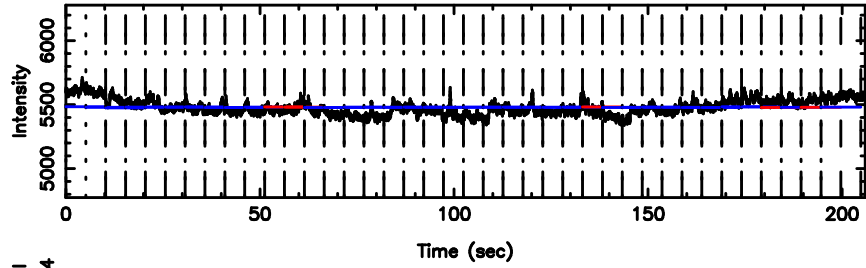

T20240830113657