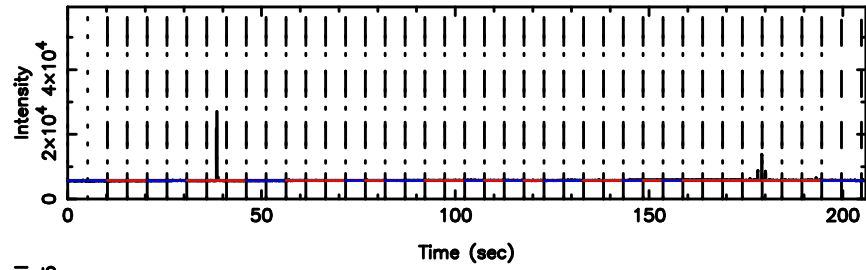

F20240830122435