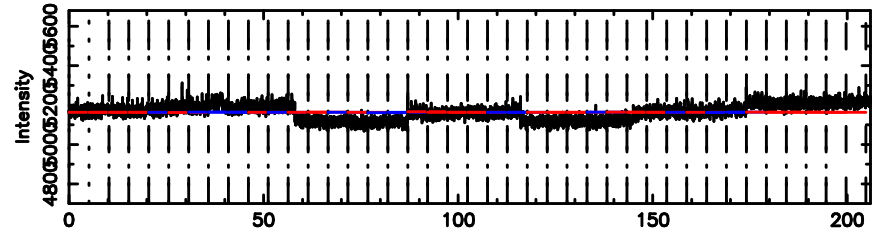

BLK: 9,SNR1: 0.31100 ,SNR2: 1.7861

K20240830095719

BLK: 9,SNR1: 0.23091 ,SNR2: 1.0931

0839-071 2024/08/30 0.98UT FUJI -KISO

T20240830100821

BLK:14,SNR1: 0.36579 ,SNR2: 1.7364

Frequency (Hz)

F20240830100821