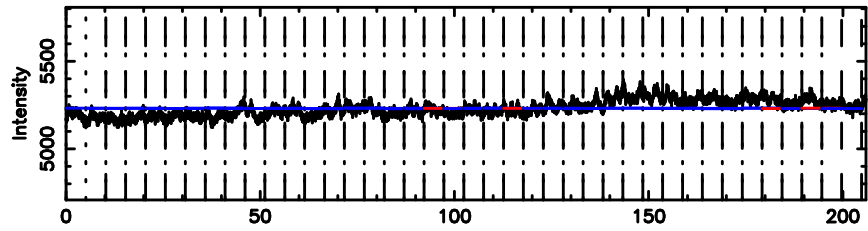

F20240830110659

BLK:18,SNR1: 2.2406 ,SNR2: 7.3330

3C230 2024/08/30 2.14UT TOYOKAWA-FUJI

T20240830110659

BLK:35,SNR1: 2.3209 ,SNR2: 15.753

Frequency (Hz)

K20240830110658

BLK:35,SNR1: 0.94827 ,SNR2: 3.2665