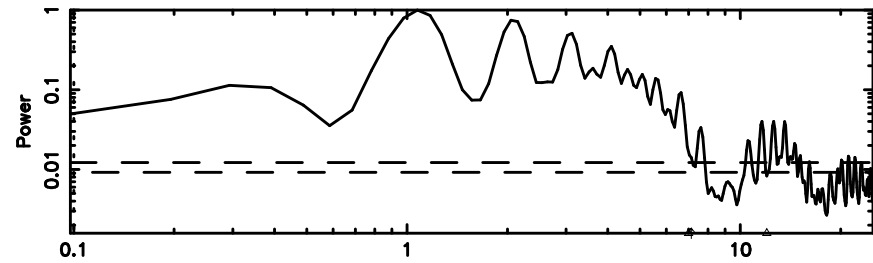

K20240830091659

BLK:10,SNR1: 5.6274 ,SNR2: 15.999

Frequency (Hz)

T20240830092925

BLK: 7,SNR1: 0.25733 ,SNR2: 1.1279

F20240830092925

BLK: 7,SNR1: 0.31585E-01,SNR2: 1.0872

3C196 2024/08/30 0.52UT TOYOKAWA-FUJI