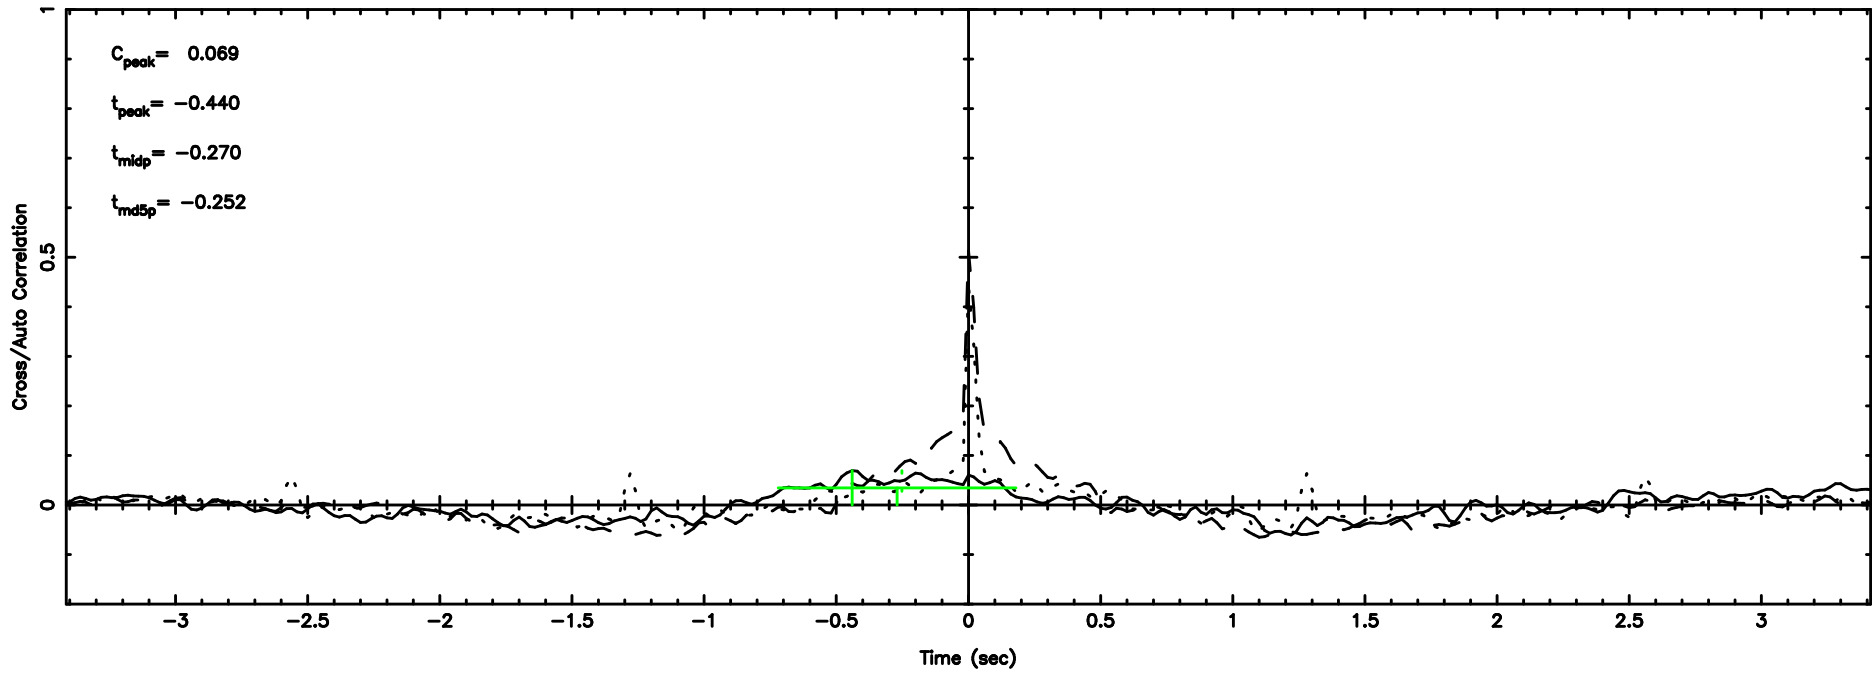

BLK: 6,SNR1: 4.1025 ,SNR2: 17.206

0821+394 2024/08/30 0.70UT FUJI -KISO

T20240830095215

BLK: 7,SNR1: 0.13758 ,SNR2: 1.4749

0834-19 2024/08/30 0.90UT TOYOKAWA-FUJI

F20240830095215

BLK: 7,SNR1: 0.41798E-01,SNR2: 0.71241