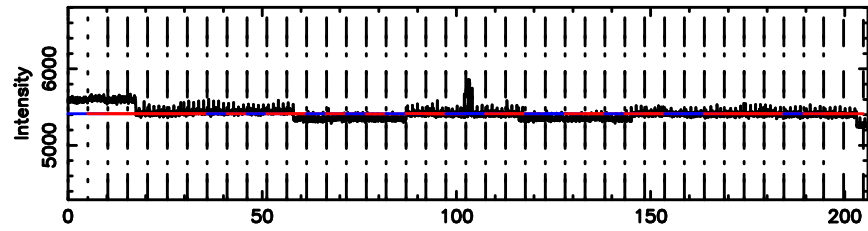

F20240830110659