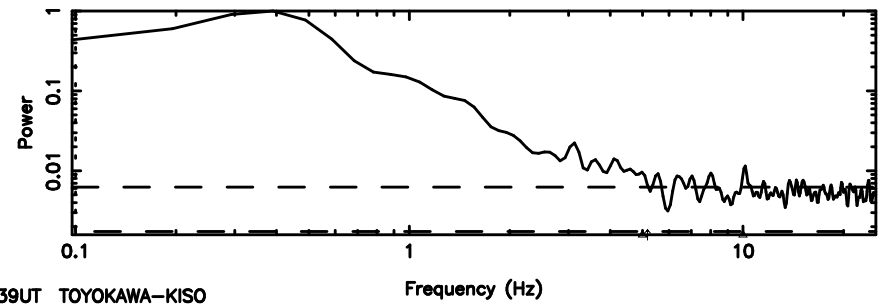

0703+138 2024/08/29 23.39UT TOYOKAWA-FUJI

T20240830082150

BLK:13,SNR1: 1.9006 ,SNR2: 2.6070

0703+138 2024/08/29 23.39UT TOYOKAWA-KISO

K20240830082149

BLK:13,SNR1: 4.2808 ,SNR2: 16.907

F20240830082150

BLK:23,SNR1: 1.3806 ,SNR2: 4.2676