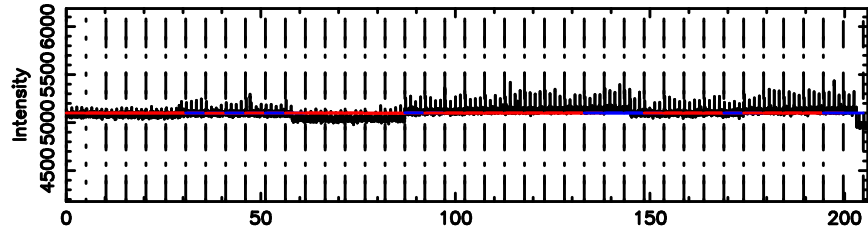

T20240830095720

BLK: 3,SNR1: 4.4722 ,SNR2: 24.489

Frequency (Hz)

0839-071 2024/08/30 0.98UT TOYOKAWA-KISO

K20240830095719

BLK: 3,SNR1: 0.33595 ,SNR2: 2.0214

Frequency (Hz)

F20240830095720