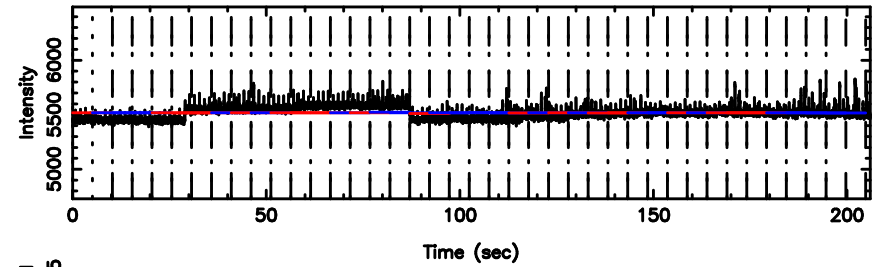

BLK: 6,SNR1: 2.8149 ,SNR2: 5.1099

K20240830124449

BLK: 6,SNR1: 4.2600 ,SNR2: 7.5770

1127-14 2024/08/30 3.78UT FUJI -KISO

T20240830125810

BLK:21,SNR1: 0.54554 ,SNR2: 5.7414

F20240830125811

BLK:21,SNR1: 1.8206 ,SNR2: 5.5317