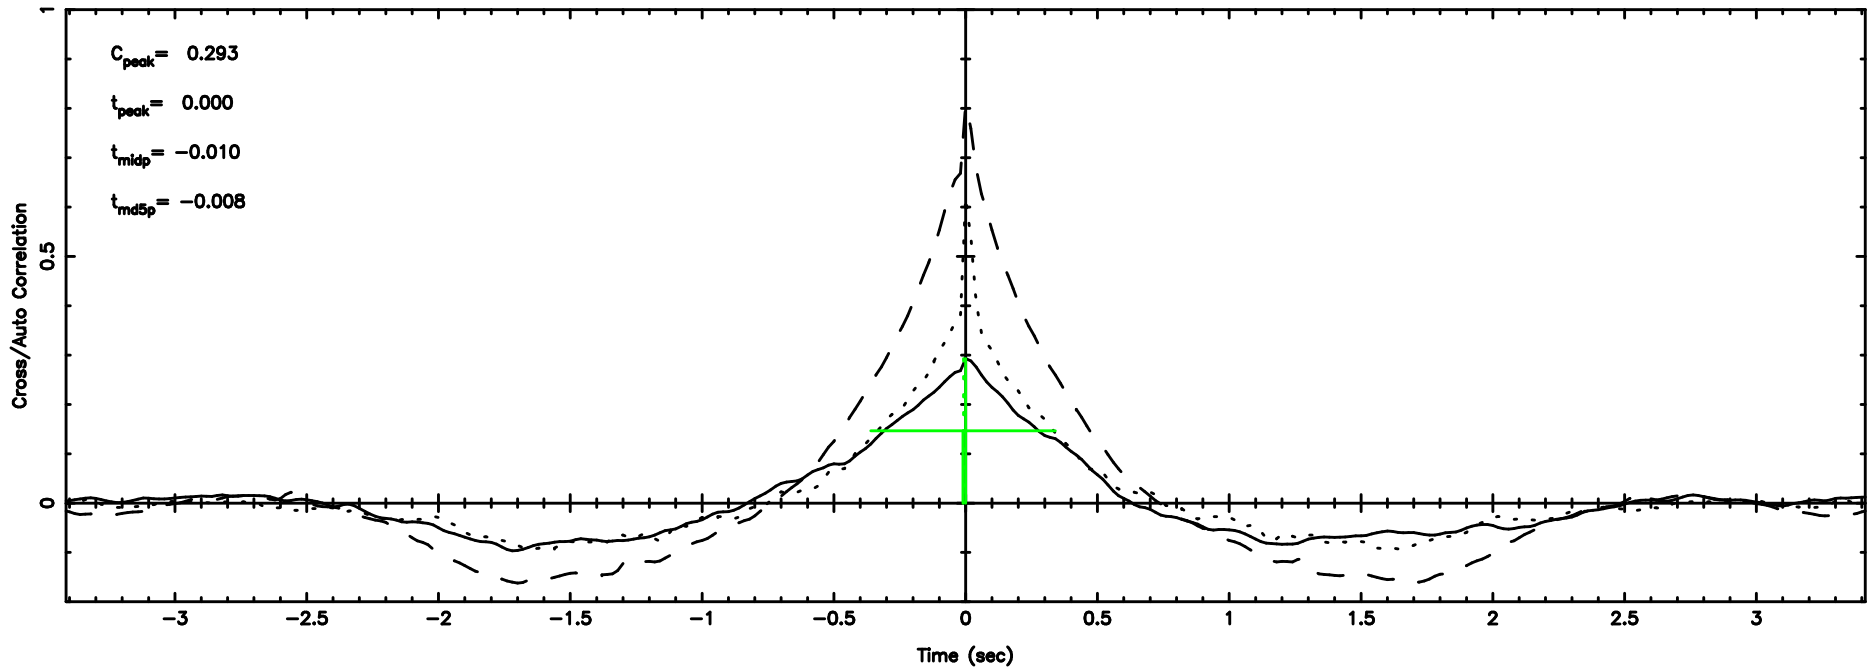

T20240830112916

BLK:26,SNR1: 137.56 ,SNR2: 216.47

F20240830112916

BLK:26,SNR1: 1.0197 ,SNR2: 3.6879

1011+110 2024/08/30 2.52UT TOYOKAWA-FUJI

T20240830112916

BLK:32,SNR1: 116.73 ,SNR2: 183.69

K20240830112915