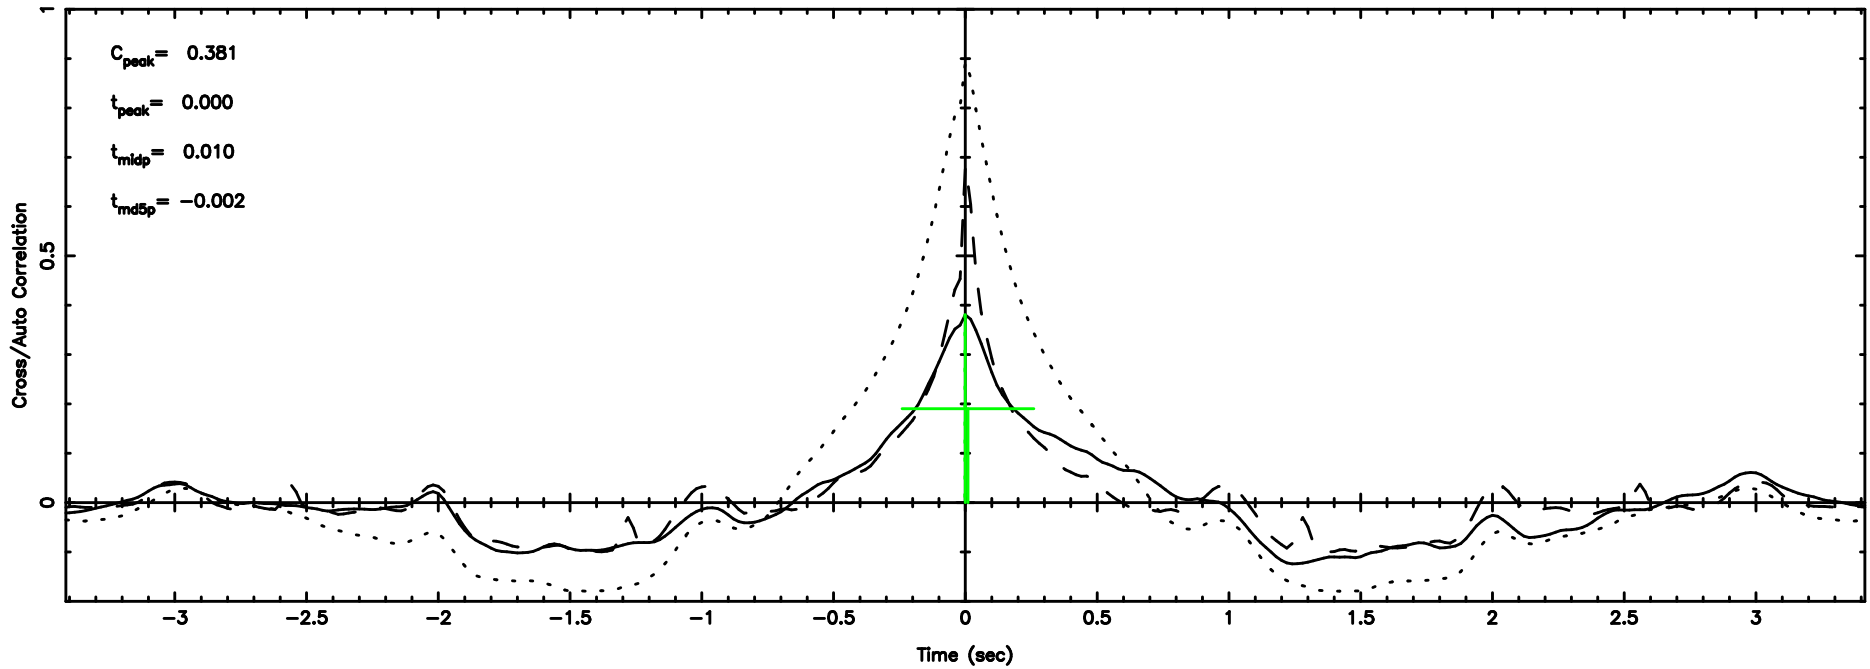

BLK:32,SNR1: 30.007 ,SNR2: 57.593

1011+110 2024/08/30 2.52UT TOYOKAWA-KISO

F20240830112916

BLK:24,SNR1: 2.0943 ,SNR2: 7.0678

K20240830112915

BLK:24,SNR1: 38.570 ,SNR2: 89.099

1011+110 2024/08/30 2.52UT FUJI -KISO