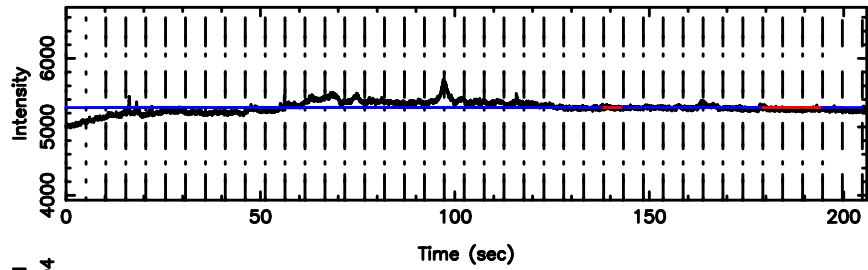

T20240830104353

BLK:35,SNR1: 3.6112 ,SNR2: 8.5114