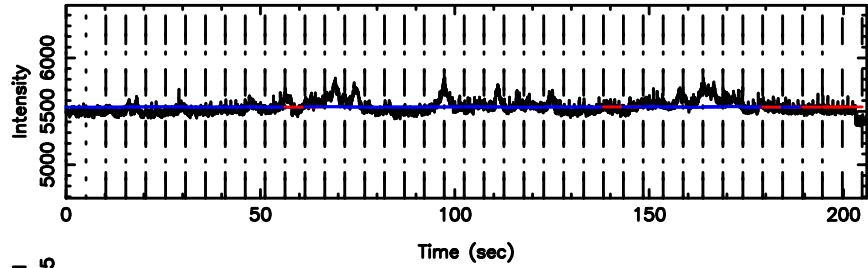

0926+117 2024/08/30 1.76UT TOYOKAWA-FUJI

T20240830104353

BLK:35,SNR1: 3.6112 ,SNR2: 8.5114

K20240830104352

BLK:35,SNR1: 9.1702 ,SNR2: 18.530

0926+117 2024/08/30 1.76UT TOYOKAWA-KISO

F20240830104353

BLK:34,SNR1: 2.6394 ,SNR2: 7.3469