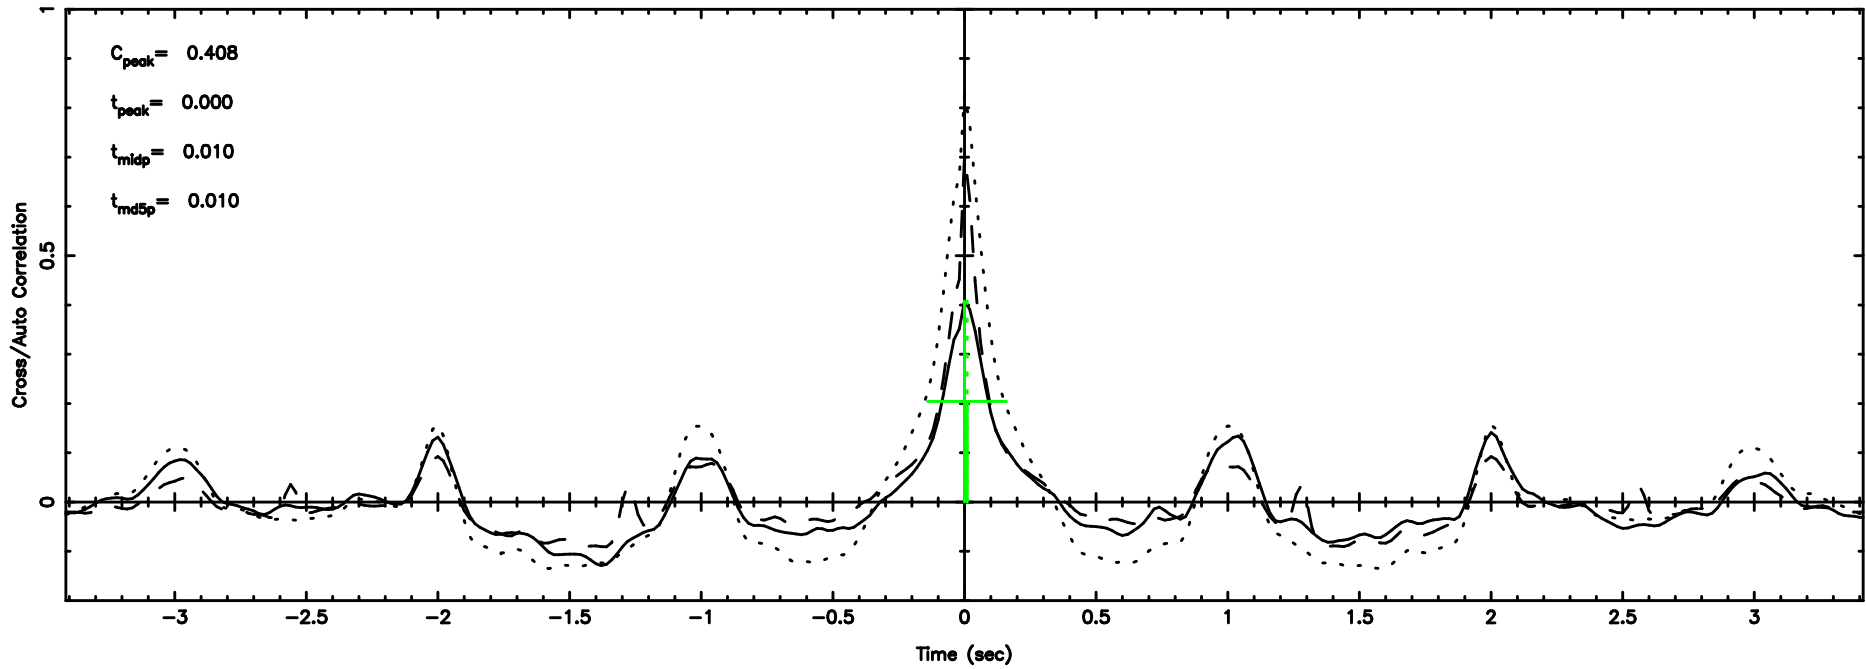

K20240830115259

BLK:10,SNR1: 6.4877 ,SNR2: 12.708

F20240830115300

BLK:13,SNR1: 1.2063 ,SNR2: 3.4859

1035-058 2024/08/30 2.91UT FUJI -KISO

K20240830115259

BLK:13,SNR1: 5.0522 ,SNR2: 14.427

T20240830120213