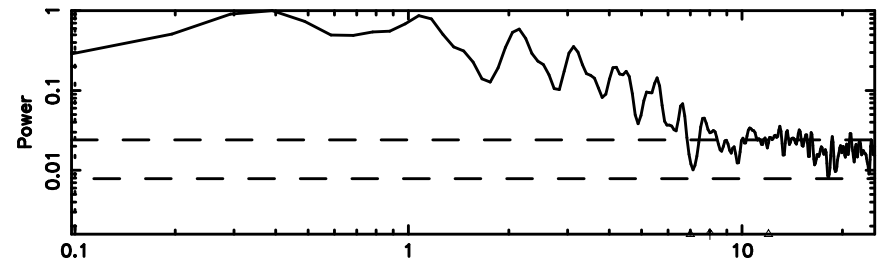

BLK: 5,SNR1: 0.12430 ,SNR2: 0.33992

Frequency (Hz)

K20240830084123

BLK: 5,SNR1: 3.1545 ,SNR2: 8.0936

Frequency (Hz)

0723+10 2024/08/29 23.72UT TOYOKAWA-KISO

F20240830084124

BLK:13,SNR1: 1.0117 ,SNR2: 3.9926