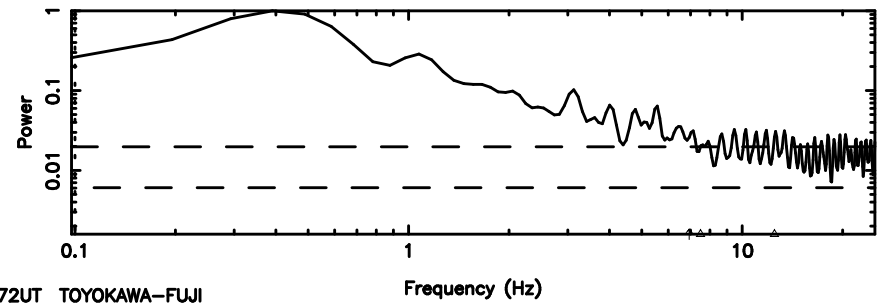

Frequency (Hz)

0713-024 2024/08/29 23.55UT FUJI -KISO

T20240830084124

BLK: 9,SNR1: 0.77765E-01,SNR2: 0.50676

0723+10 2024/08/29 23.72UT TOYOKAWA-FUJI

F20240830084124

BLK: 9,SNR1: 1.8150 ,SNR2: 5.4103

T20240830084124