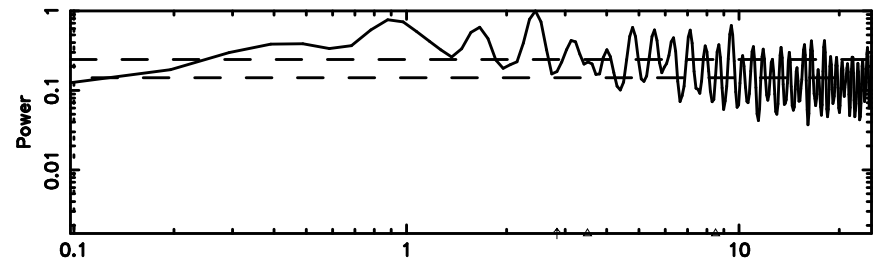

T20240830103714

BLK: 5,SNR1: 0.15053 ,SNR2: 0.75290

Frequency (Hz)

F20240830103714

BLK: 5,SNR1:-0.70794E-01,SNR2: 0.78782

Frequency (Hz)

0919-142 2024/08/30 1.65UT TOYOKAWA-FUJI

T20240830103714