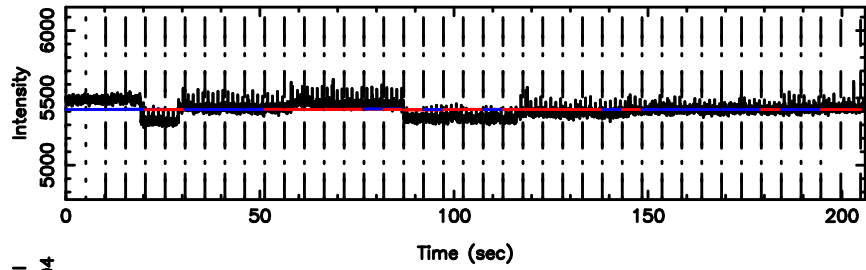

F20240830113658