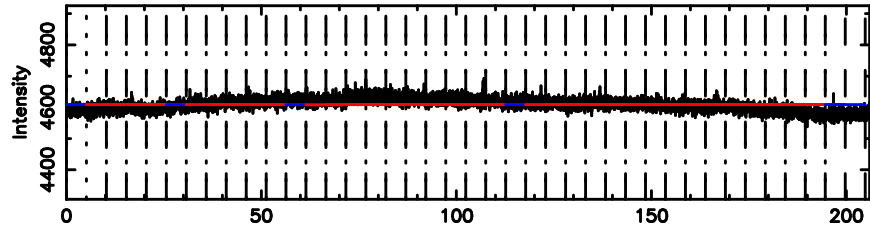

Frequency (Hz)

0713-024 2024/08/29 23.55UT FUJI -KISO

T20240830084124

BLK: 9,SNR1: 0.77765E-01,SNR2: 0.50676

0723+10 2024/08/29 23.72UT TOYOKAWA-FUJI

F20240830084124

BLK: 9,SNR1: 1.8150 ,SNR2: 5.4103

T20240830084124