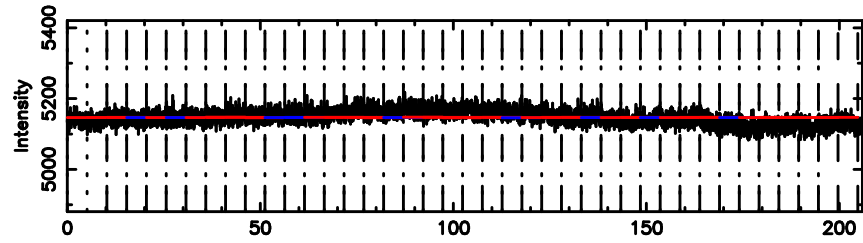

T20240830151213