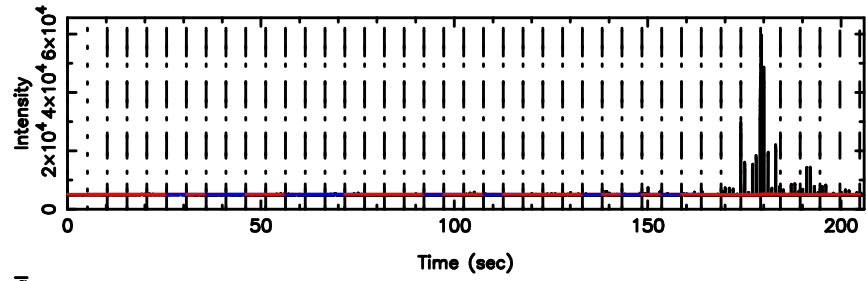

T20240830135653