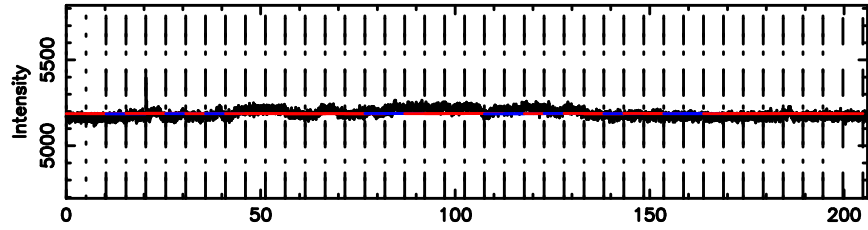

T20240830102502