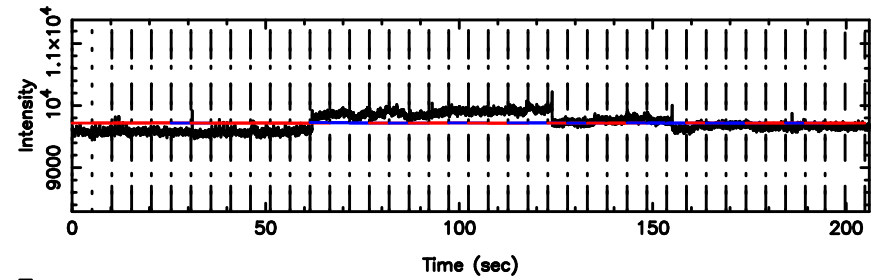

T20240830130437

BLK:21,SNR1: 1.1235 ,SNR2: 2.0653

K20240830130436

BLK:21,SNR1: 1.0599 ,SNR2: 3.9172

3C267 2024/08/30 4.11UT TOYOKAWA-KISO

F20240830130437

BLK:15,SNR1: 0.42700 ,SNR2: 1.1394

K20240830130436