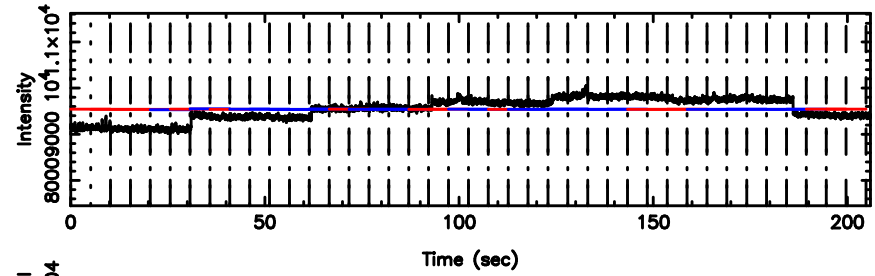

K20240830112259