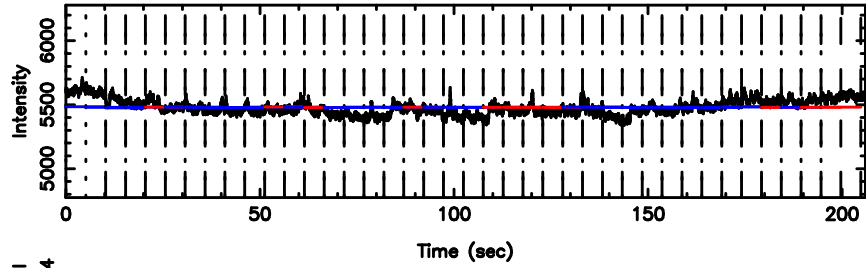

T20240830113657

BLK:28,SNR1: 4.4154 ,SNR2: 20.801