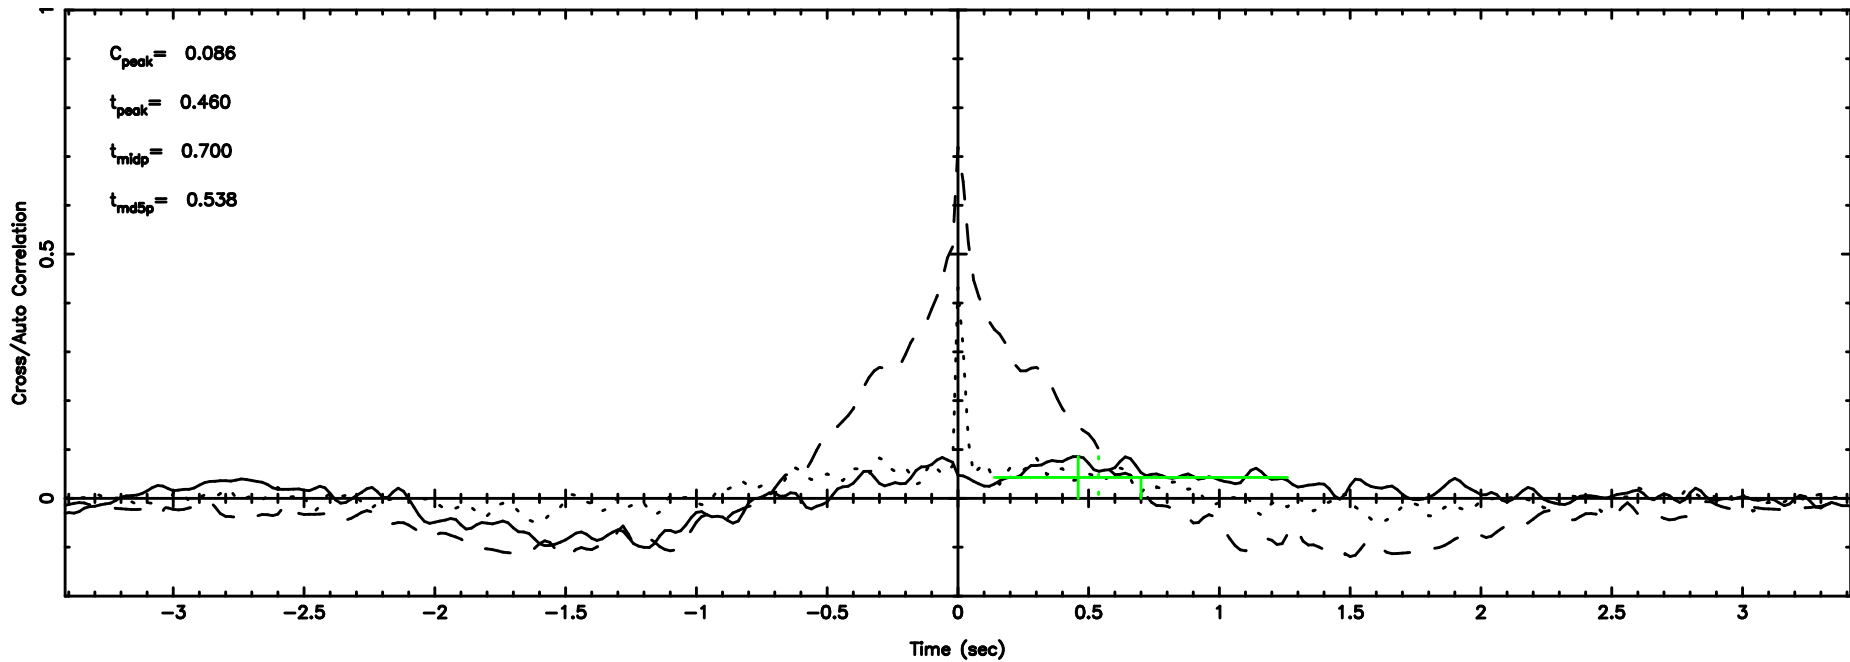

Frequency (Hz)

3C318 2024/08/30 7.60UT FUJI -KISO