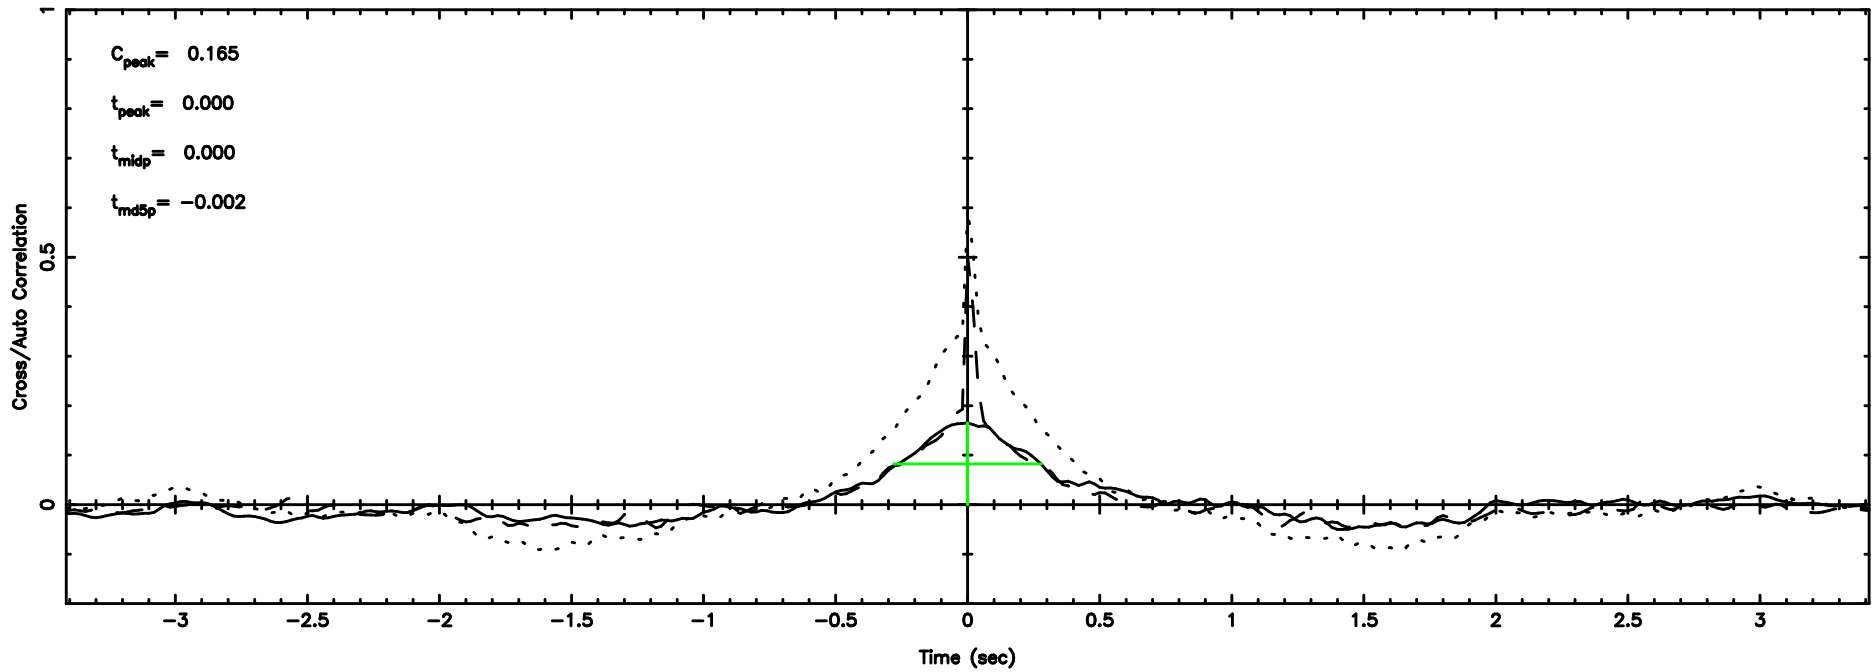

Frequency (Hz)