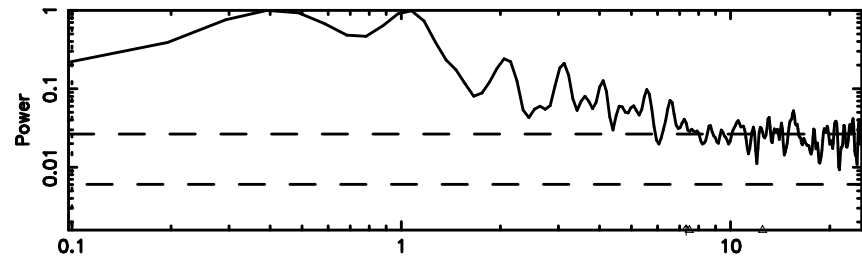

BLK: 4,SNR1: 2.1131 ,SNR2: 5.8235