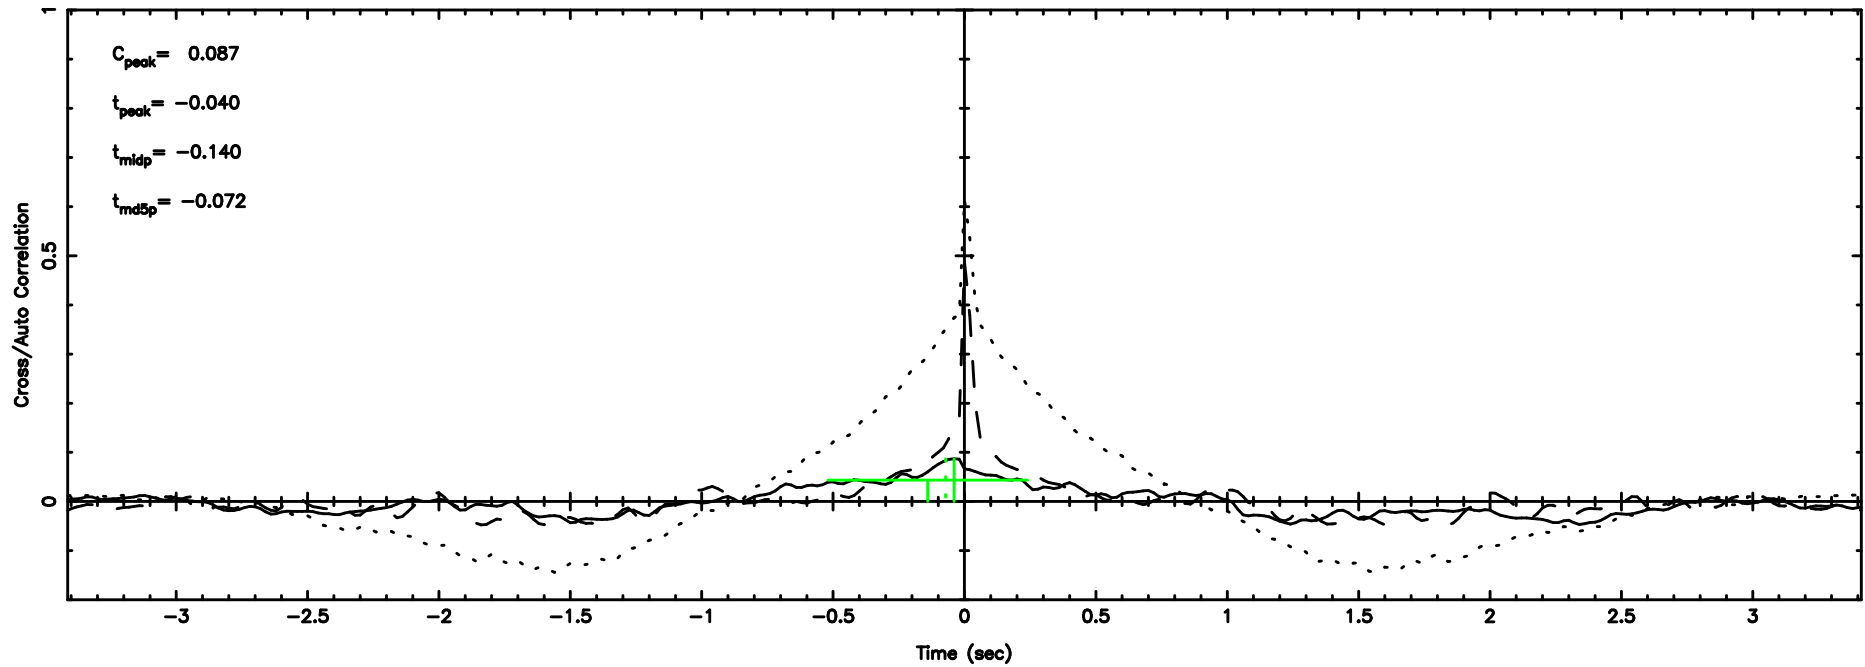

F20240830130437

BLK:15,SNR1: 0.42700 ,SNR2: 1.1394

K20240830130436

BLK:15,SNR1: 1.0324 ,SNR2: 3.9561

3C267 2024/08/30 4.11UT FUJI -KISO