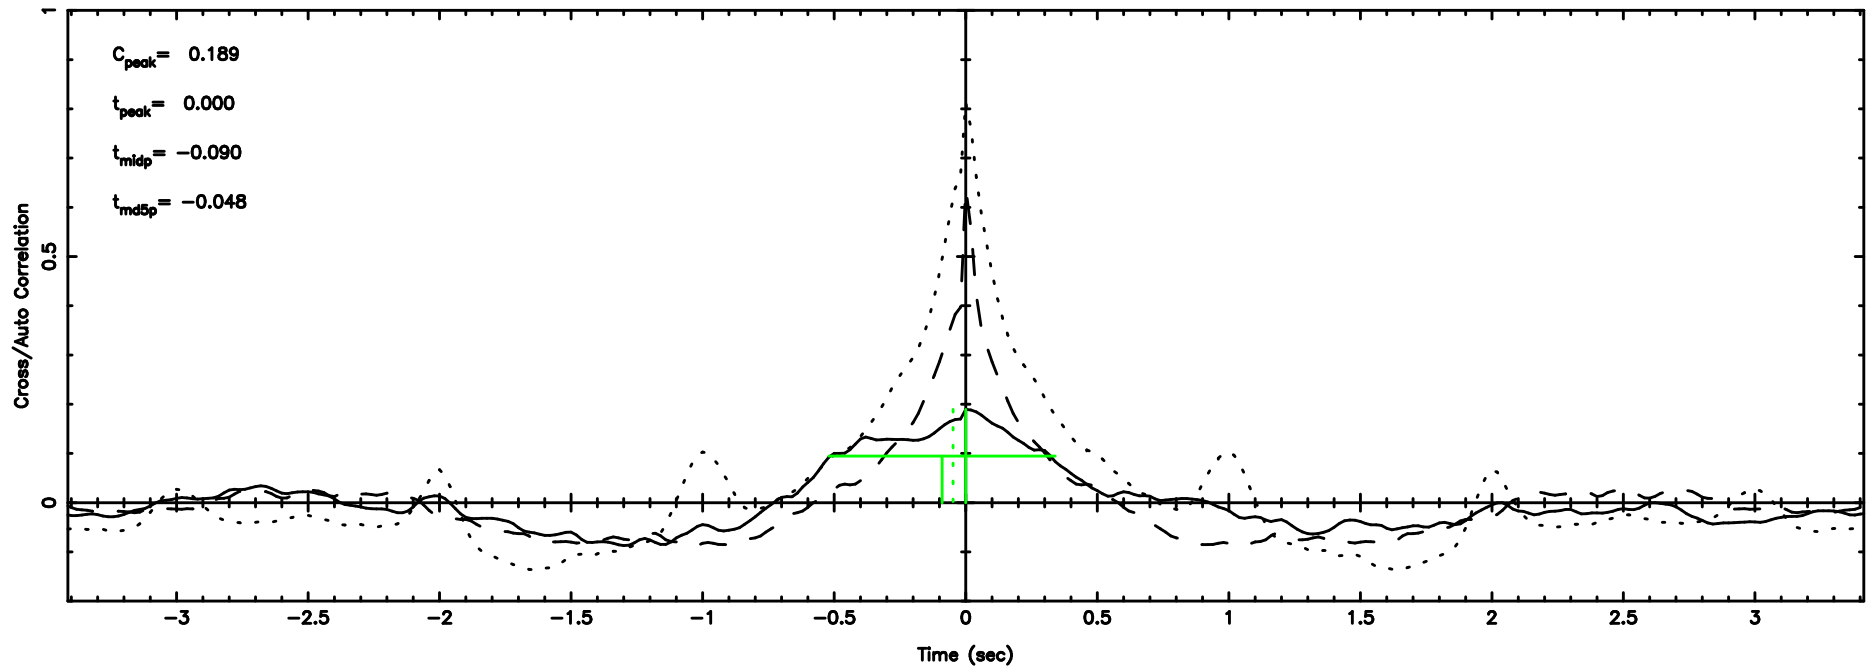

BLK:13,SNR1: 0.91993 ,SNR2: 3.7046

1107+109 2024/08/30 3.44UT TOYOKAWA-FUJI

T20240830122435

BLK:14,SNR1: 0.90165 ,SNR2: 4.1837

K20240830122434

BLK:14,SNR1: 7.2545 ,SNR2: 14.211

1107+109 2024/08/30 3.44UT TOYOKAWA-KISO