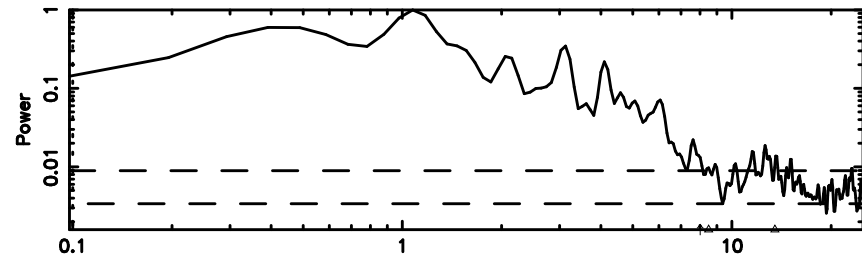

BLK: 7, SNR1: 6.8361 , SNR2: 17.411