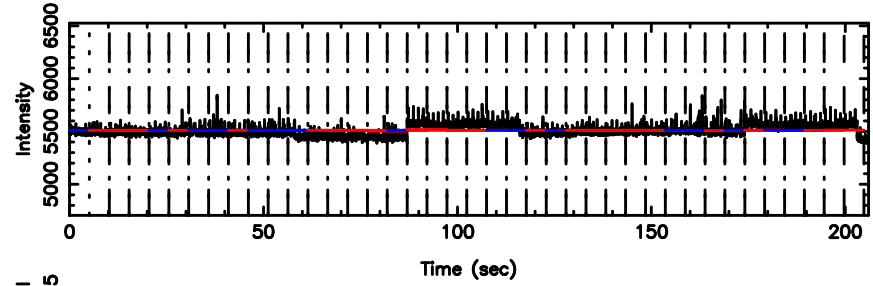

F20240830115300