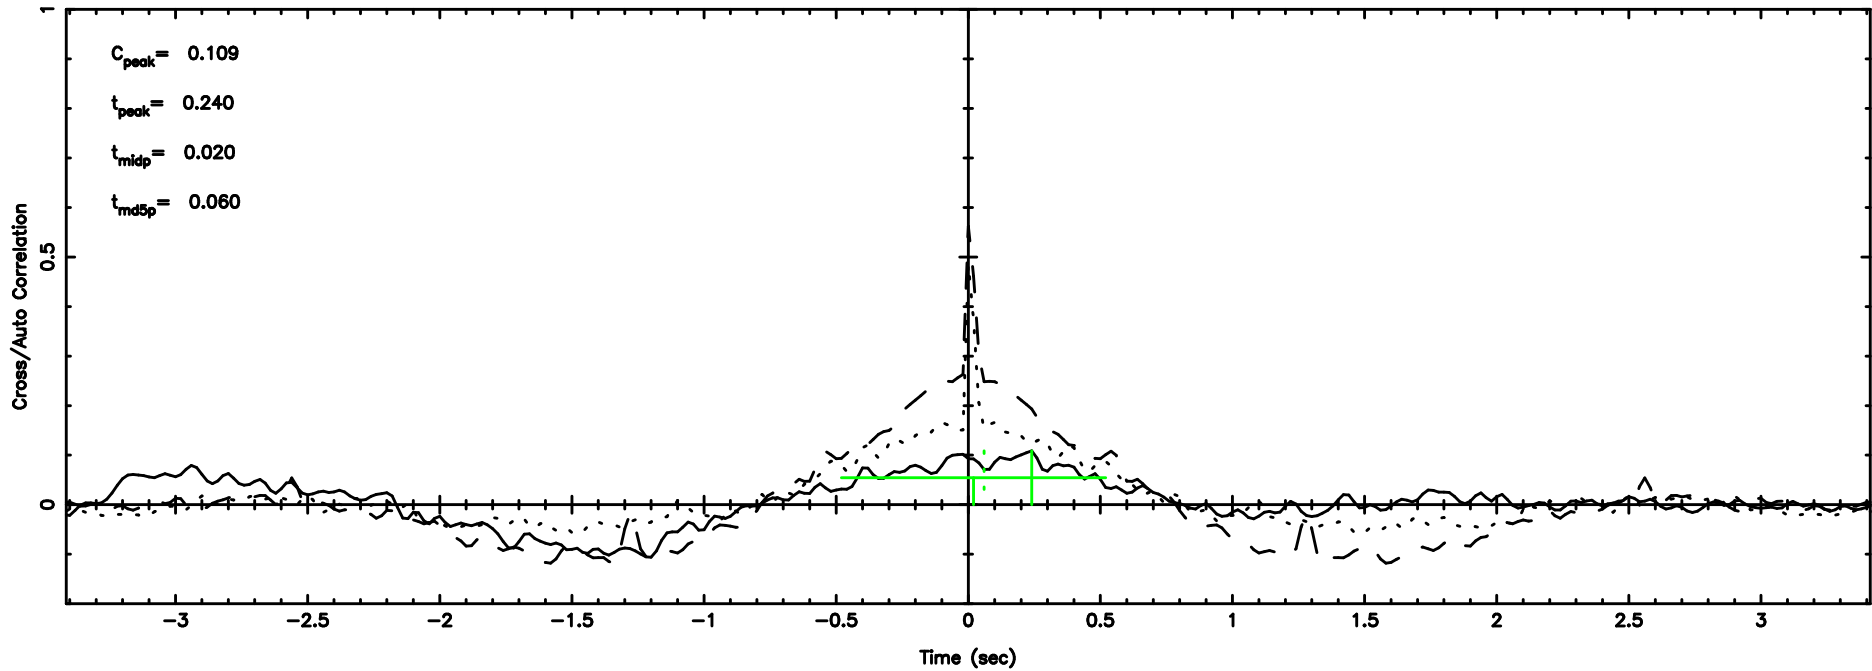

F20240830095215

BLK: 4,SNR1: 0.58403 ,SNR2: 6.1607

K20240830095214

BLK: 4,SNR1: 0.32617 ,SNR2: 4.2691

0834-19 2024/08/30 0.90UT FUJI -KISO