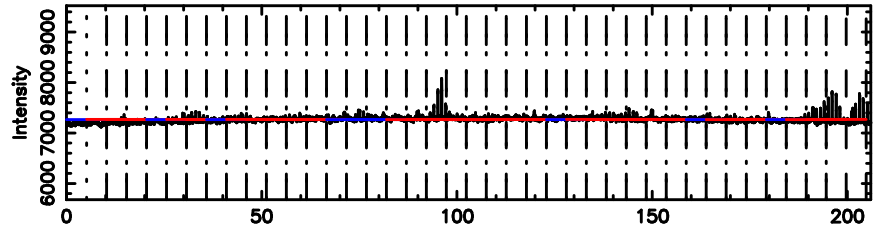

T20240830074241