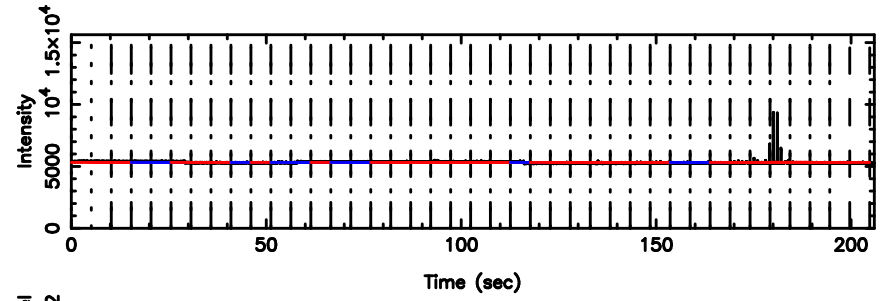

Frequency (Hz)

K20240830084123

BLK:13,SNR1: 1.5219 ,SNR2: 4.3742

Frequency (Hz)

0723+10 2024/08/29 23.72UT FUJI -KISO

T20240830085139

BLK:10,SNR1: 1.0135 ,SNR2: 3.2804

F20240830085139