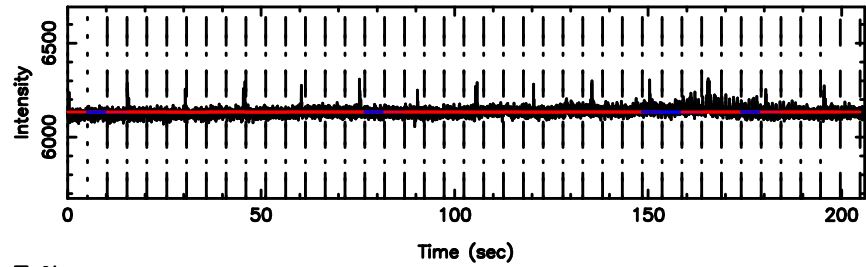

T20240830133025

BLK: 5,SNR1: 0.21141E-01,SNR2: 1.1965