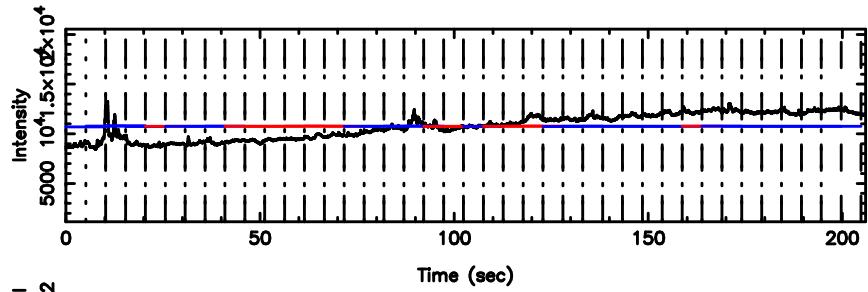

T20240830112916

BLK:26,SNR1: 137.56 ,SNR2: 216.47