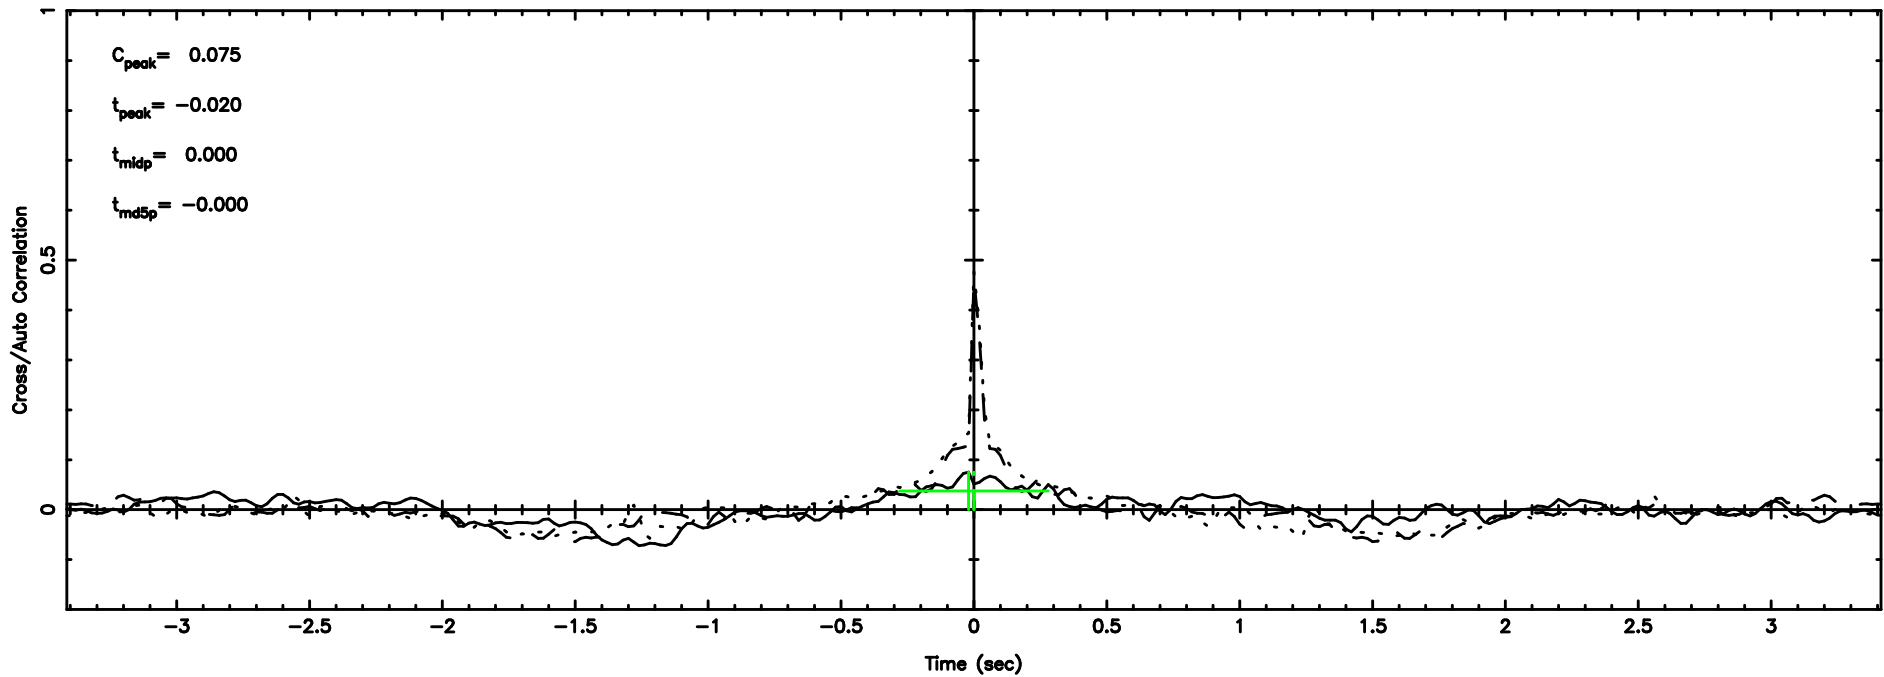

F20240830063008

BLK: 6,SNR1: 0.27100 ,SNR2: 1.9252

Frequency (Hz)

0510+387 2024/08/29 21.53UT TOYOKAWA-FUJI

T20240830063008

BLK: 8,SNR1: 0.36597 ,SNR2: 5.9856

Frequency (Hz)

K20240830063007