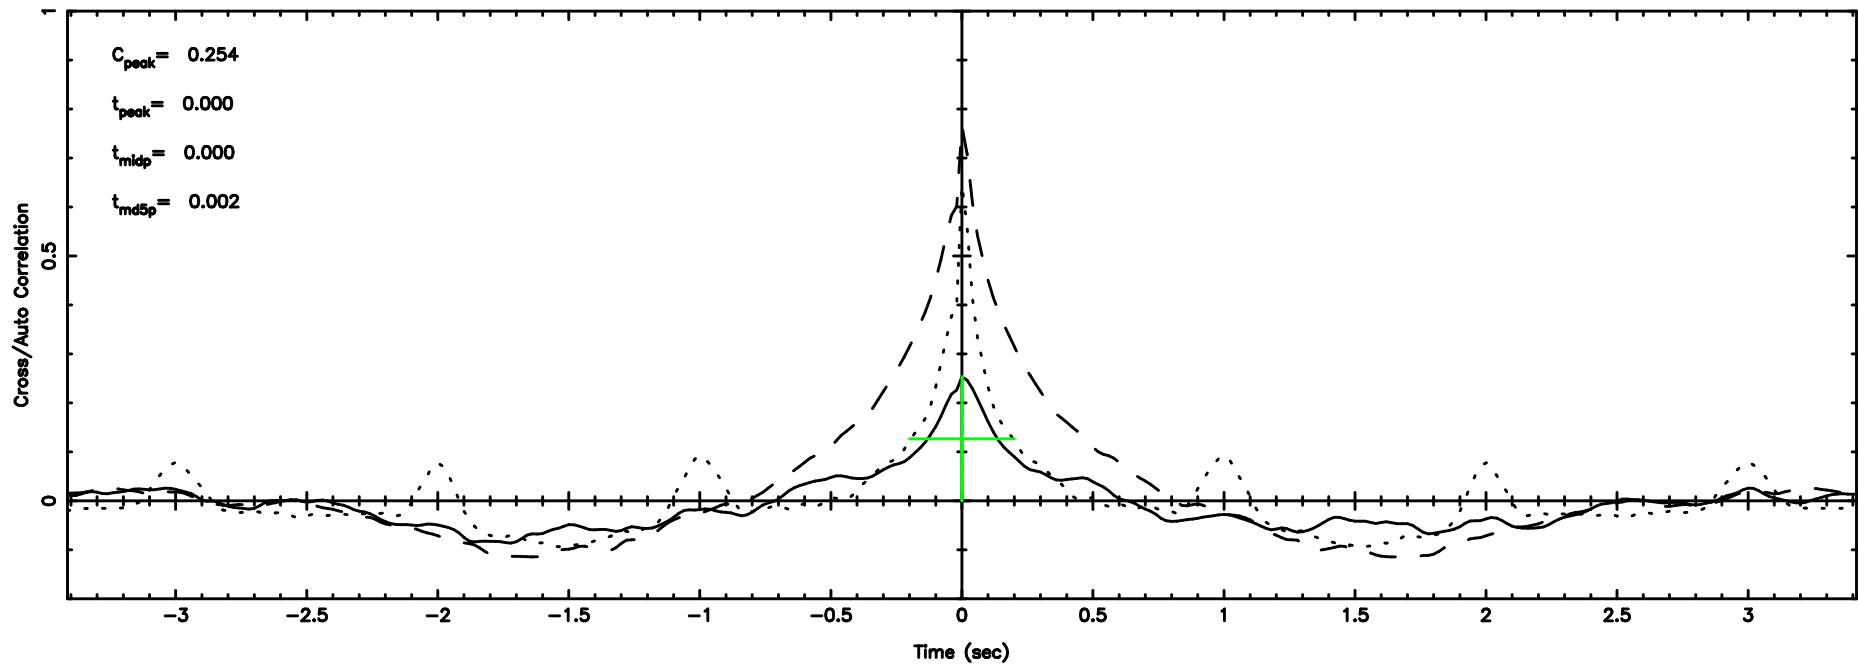

1345+12 2024/08/30 6.06UT FUJI -KISO