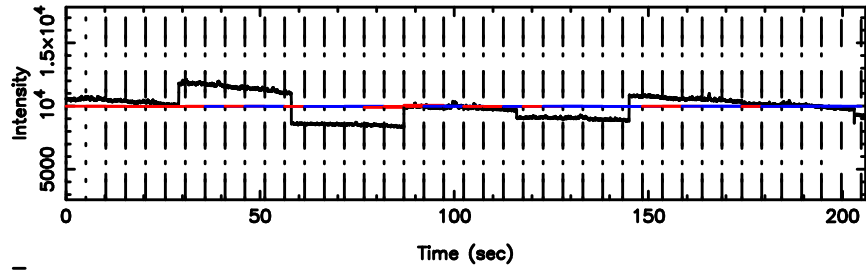

K20240830112259

BLK:24,SNR1: 1.3996 ,SNR2: 6.2894

3C237 2024/08/30 2.41UT TOYOKAWA-KISO

F20240830112300

BLK:21,SNR1: 31.301 ,SNR2: 48.488

K20240830112259

BLK:21,SNR1: 1.2487 ,SNR2: 4.4031

3C237 2024/08/30 2.41UT FUJI -KISO