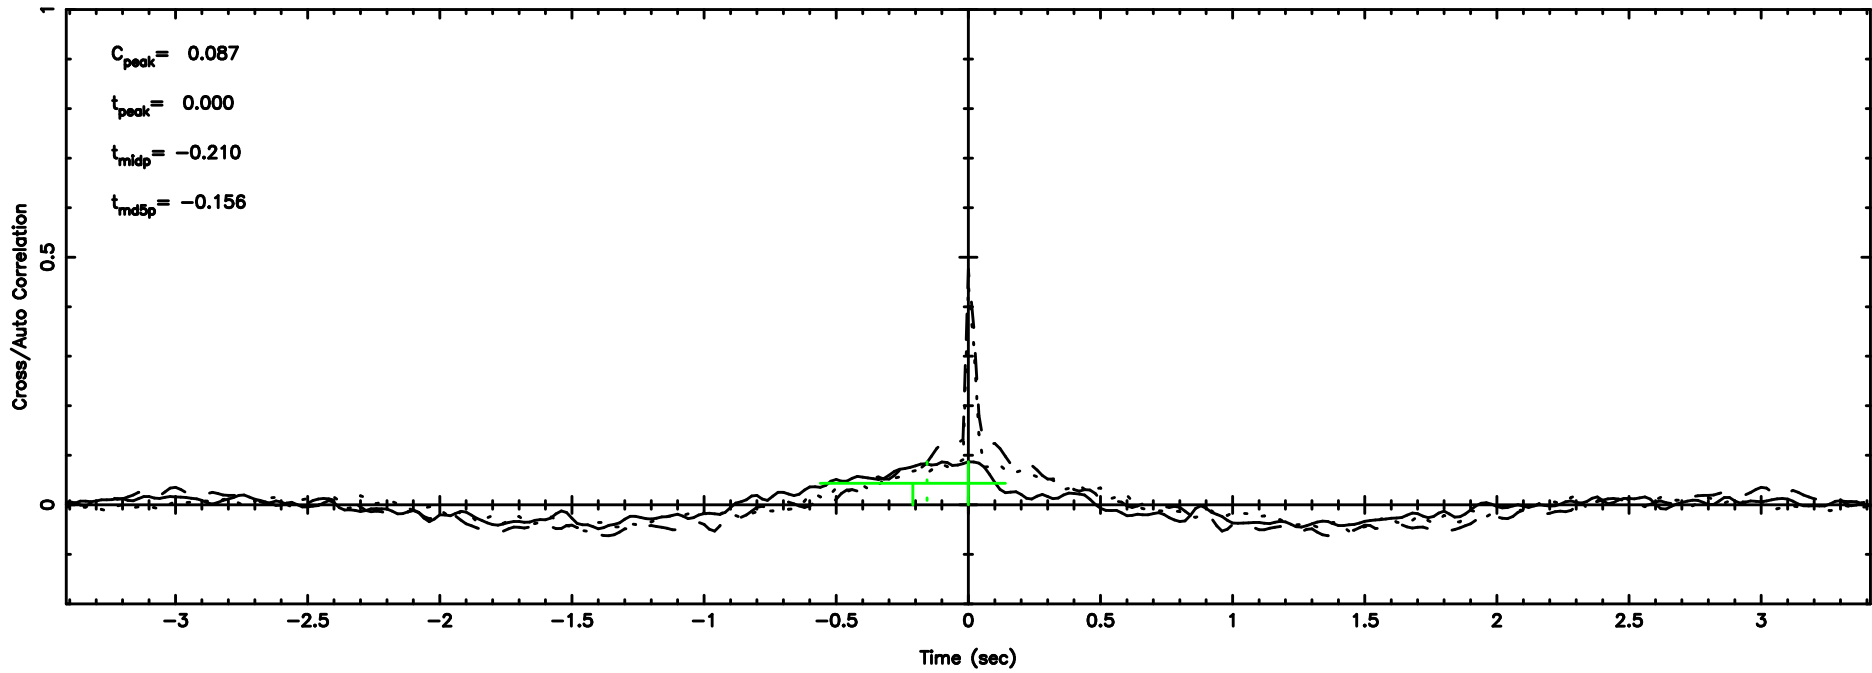

T20240830095215

BLK:16,SNR1: 0.19262 ,SNR2: 1.2827

0834-19 2024/08/30 0.90UT TOYOKAWA-KISO

K20240830095214

BLK:16,SNR1: 0.86920E-01,SNR2: 1.0961

F20240830095215

BLK: 4,SNR1: 0.58403 ,SNR2: 6.1607

K20240830095214