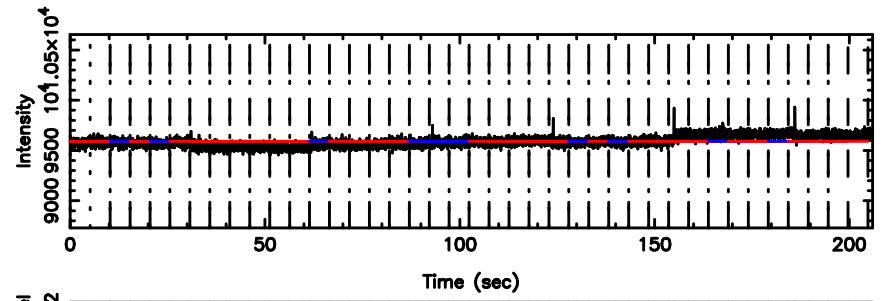

K20240830092924