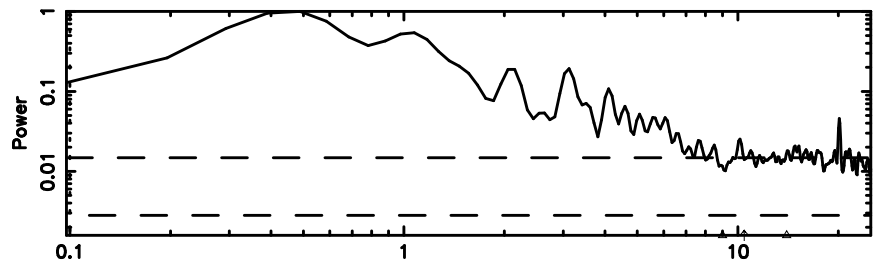

BLK:12,SNR1: 3.3138 ,SNR2: 6.3480