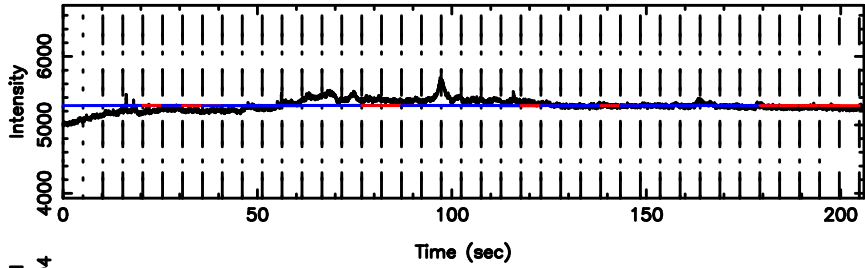

K20240830103713

BLK: 7,SNR1: 2.7889 ,SNR2: 6.9251

Frequency (Hz)

0919-142 2024/08/30 1.65UT FUJI -KISO

T20240830104353

BLK:29,SNR1: 4.1408 ,SNR2: 9.6748

F20240830104353

BLK:29,SNR1: 2.9959 ,SNR2: 8.1849