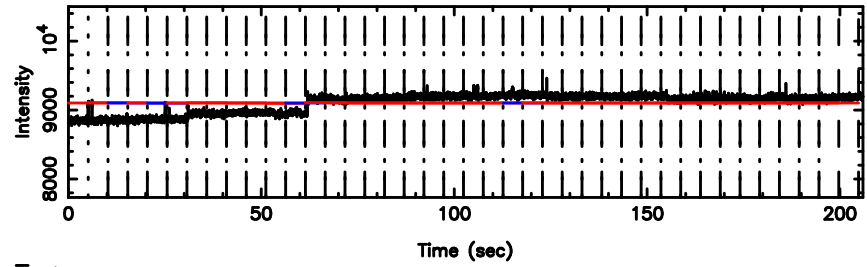

BLK: 7,SNR1: 1.6781 ,SNR2: 4.1327

Frequency (Hz)

1428-03 2024/08/30 6.78UT TOYOKAWA-FUJI

T20240830154507

BLK: 4,SNR1: 0.18670 ,SNR2: 0.89407

Frequency (Hz)

K20240830154506

BLK: 4,SNR1: 2.9614 ,SNR2: 9.6442