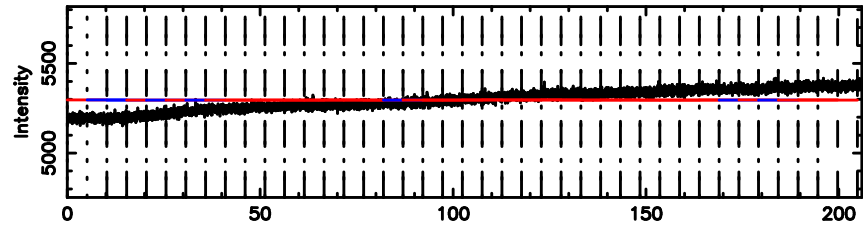

T20240830154507