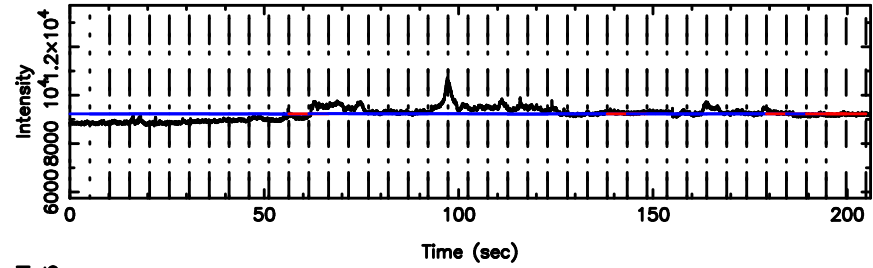

BLK:34,SNR1: 8.8343 ,SNR2: 17.205