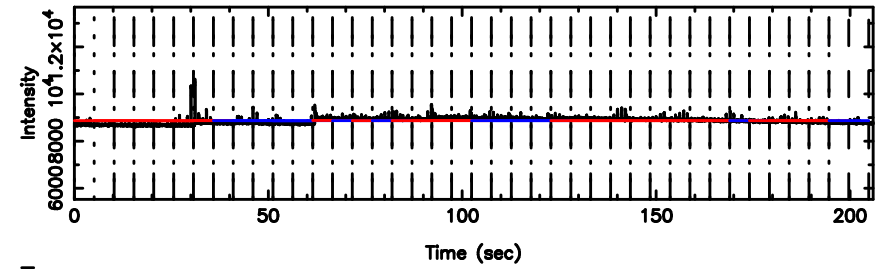

K20240830115259

BLK:10,SNR1: 6.4877 ,SNR2: 12.708

F20240830115300

BLK:13,SNR1: 1.2063 ,SNR2: 3.4859

1035-058 2024/08/30 2.91UT FUJI -KISO

K20240830115259

BLK:13,SNR1: 5.0522 ,SNR2: 14.427

T20240830120213