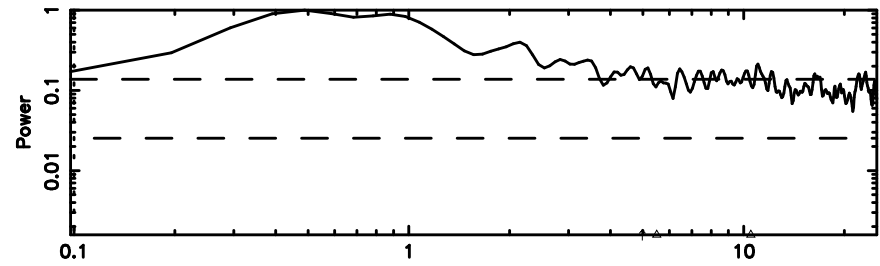

BLK: 8,SNR1: 0.30262 ,SNR2: 1.5648