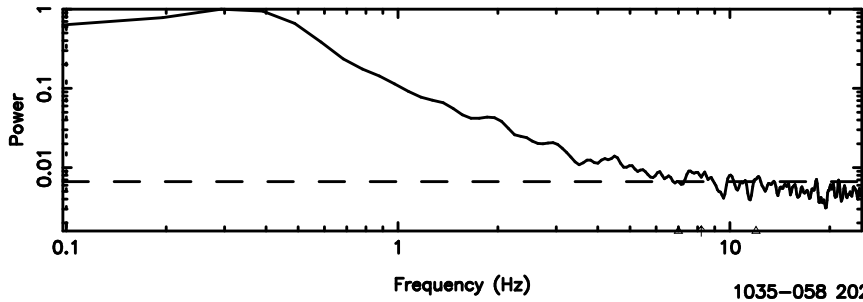

BLK:16,SNR1: 4.0317 ,SNR2: 10.092