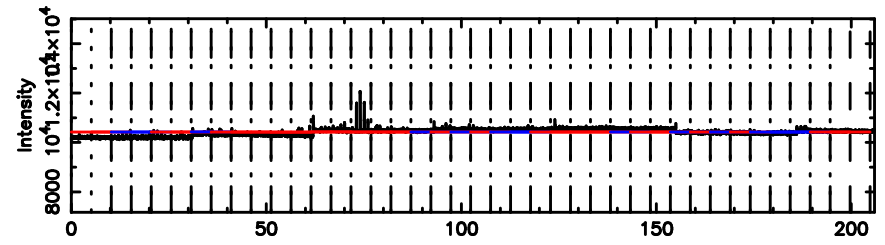

Frequency (Hz)

K20240830084123