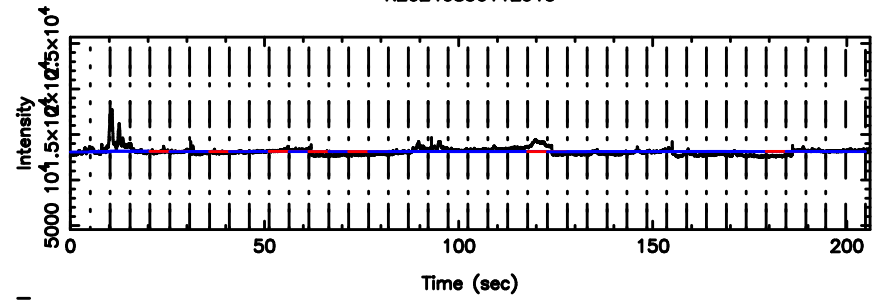

T20240830112916

BLK:26,SNR1: 137.56 ,SNR2: 216.47

F20240830112916

BLK:26,SNR1: 1.0197 ,SNR2: 3.6879

1011+110 2024/08/30 2.52UT TOYOKAWA-FUJI

T20240830112916

BLK:32,SNR1: 116.73 ,SNR2: 183.69

K20240830112915