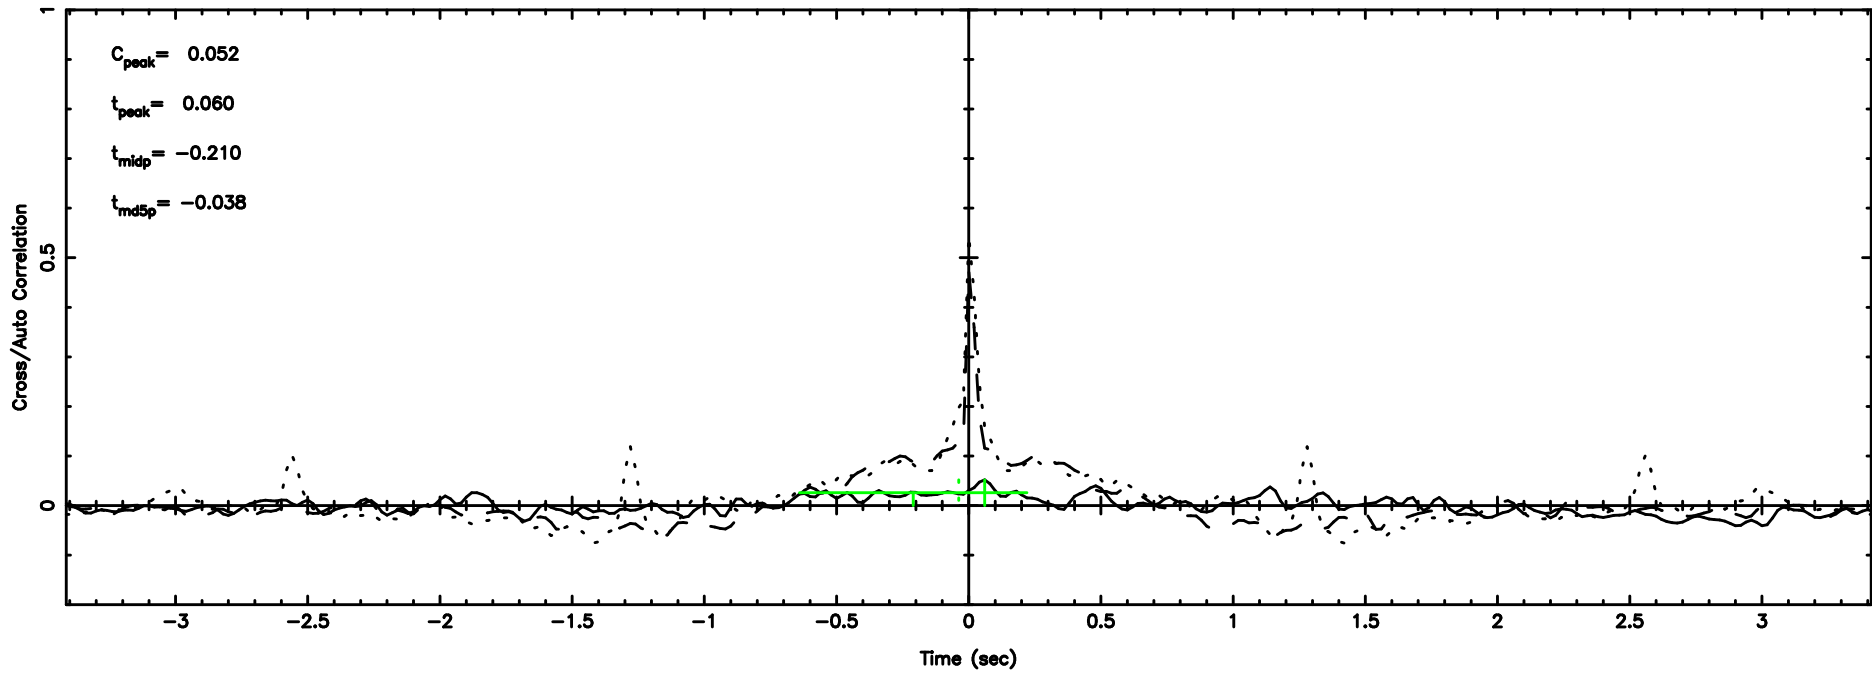

BLK: 5,SNR1: 0.15953 ,SNR2: 0.43263

3C196 2024/08/30 0.52UT FUJI -KISO

T20240830094034

BLK: 7,SNR1: 0.15355 ,SNR2: 1.1069

F20240830094034

BLK: 7,SNR1: 0.17087 ,SNR2: 1.7095

0821+394 2024/08/30 0.70UT TOYOKAWA-FUJI