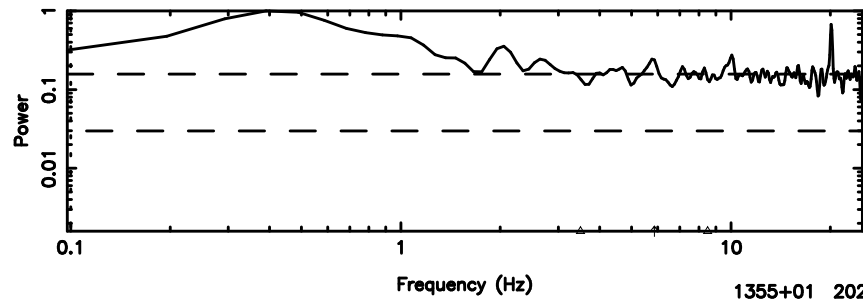

Frequency (Hz)

F20240830151213

BLK: 9,SNR1: 0.29901 ,SNR2: 4.2672

Frequency (Hz)

1355+01 2024/08/30 6.23UT TOYOKAWA-FUJI

T20240830151213

BLK:13,SNR1: 0.19527 ,SNR2: 0.76396

K20240830151212