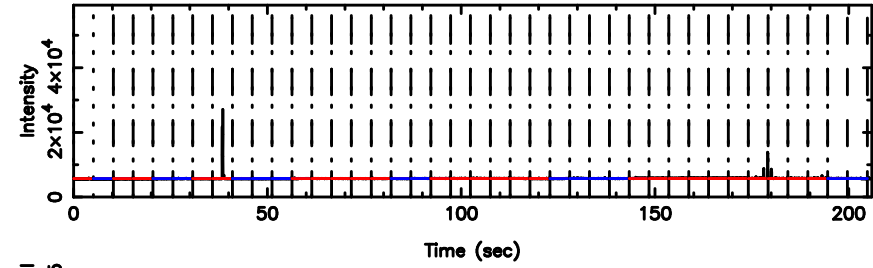

F20240830121311

BLK: 5,SNR1: 0.15695E-01,SNR2: 1.0381

K20240830121310

BLK: 5,SNR1: 0.42108 ,SNR2: 1.5660

1055+20 2024/08/30 3.25UT FUJI -KISO

T20240830122435

BLK:13,SNR1: 1.3180 ,SNR2: 3.0987

F20240830122435