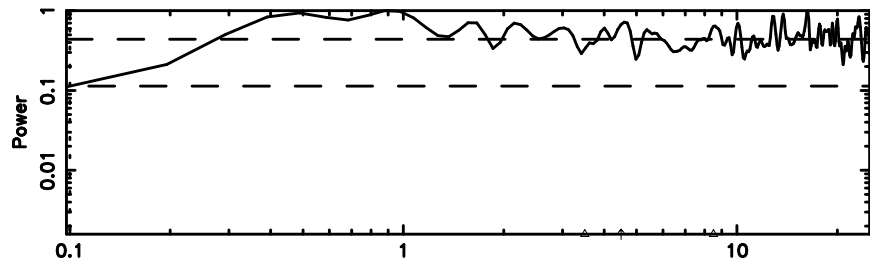

BLK: 5,SNR1: 0.12430 ,SNR2: 0.33992