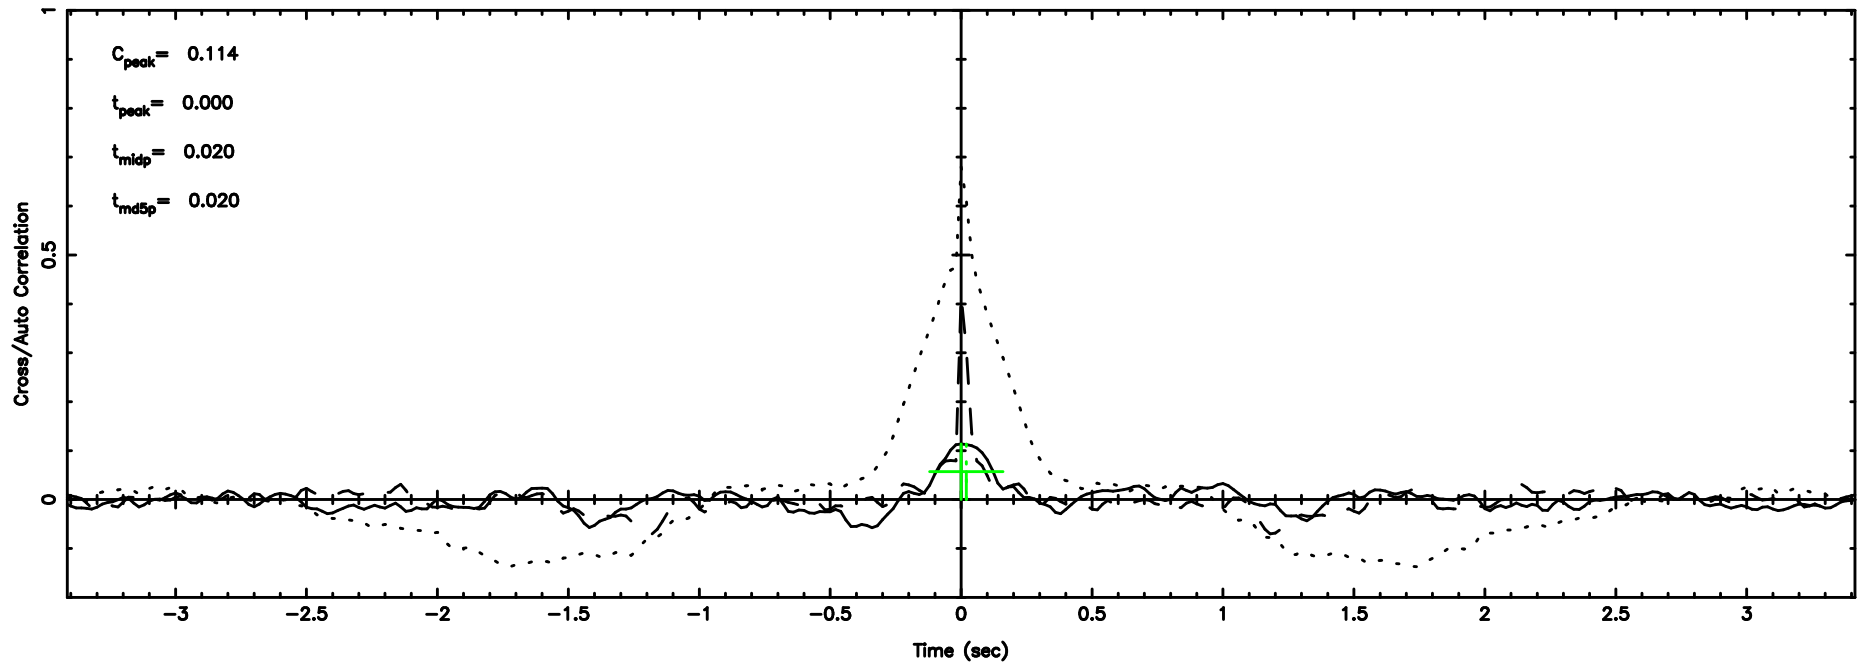

Frequency (Hz)

1428-03 2024/08/30 6.78UT TOYOKAWA-KISO