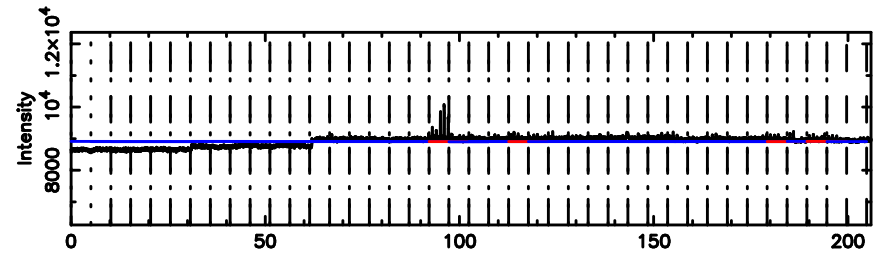

F20240830110659

BLK:18,SNR1: 2.2406 ,SNR2: 7.3330

3C230 2024/08/30 2.14UT TOYOKAWA-FUJI

T20240830110659

BLK:35,SNR1: 2.3209 ,SNR2: 15.753

Frequency (Hz)

K20240830110658

BLK:35,SNR1: 0.94827 ,SNR2: 3.2665