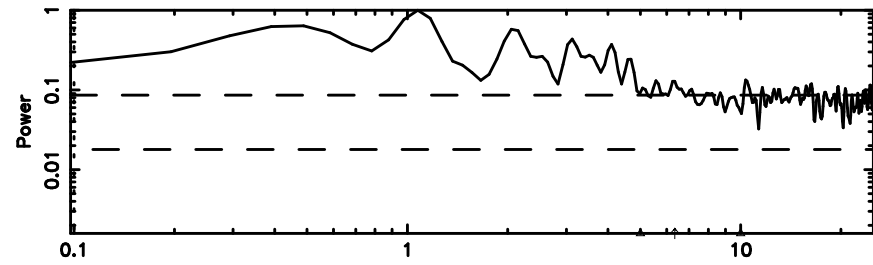

BLK: 5,SNR1: 0.65924 ,SNR2: 2.2198