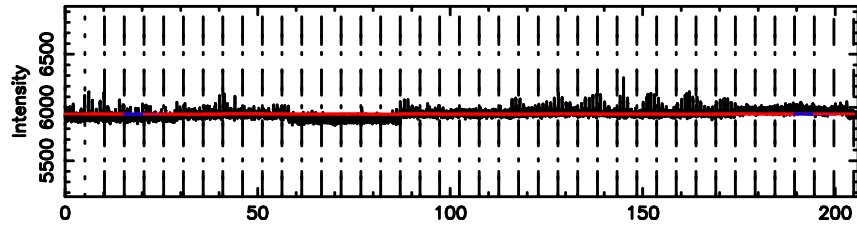

F20240830165131