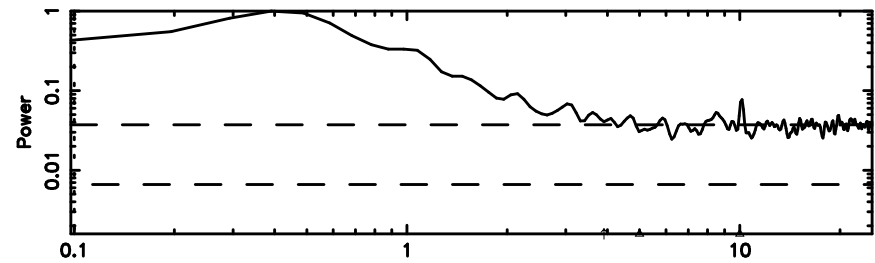

Frequency (Hz)

3C208 2024/08/30 1.17UT TOYOKAWA-KISO

F20240830100821

BLK:21,SNR1: 0.38802 ,SNR2: 1.0193

Frequency (Hz)

3C208 2024/08/30 1.17UT FUJI -KISO

K20240830100820

BLK:21,SNR1: 0.92024 ,SNR2: 4.8214