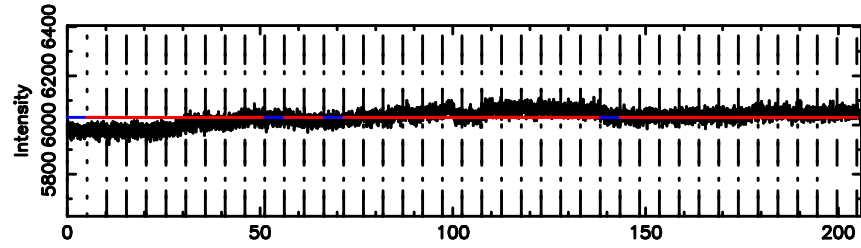

T20240830161012