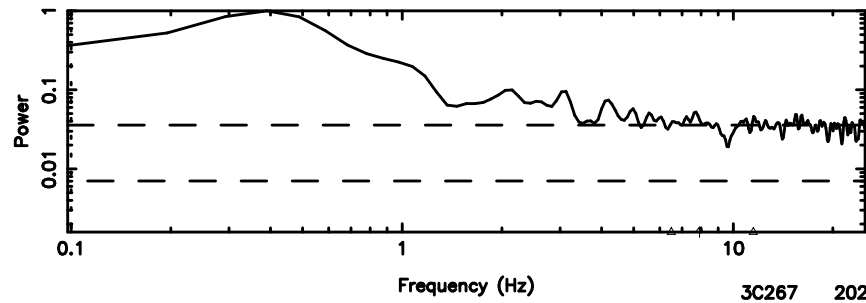

3C263.1 2024/08/30 4.00UT FUJI -KISO

K20240830125809

BLK: 8,SNR1: 5.8948 ,SNR2: 15.138

T20240830130437

BLK:18,SNR1: 0.85430 ,SNR2: 2.2073

F20240830130437

BLK:18,SNR1: 0.46679 ,SNR2: 1.5626

3C267 2024/08/30 4.11UT TOYOKAWA-FUJI