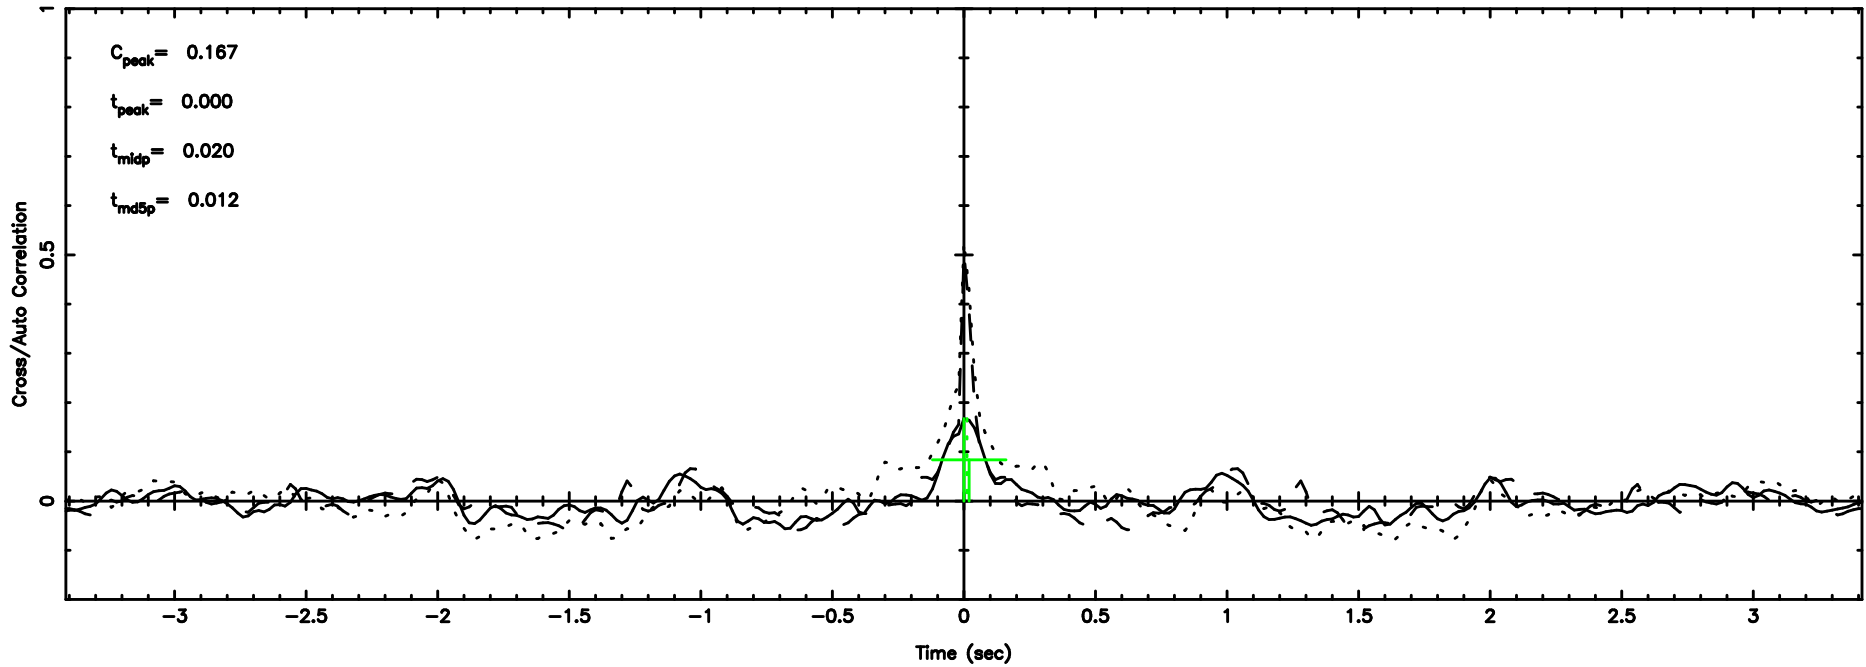

F20240830121311

BLK: 5,SNR1: 0.15695E-01,SNR2: 1.0381

K20240830121310

BLK: 5,SNR1: 0.42108 ,SNR2: 1.5660

1055+20 2024/08/30 3.25UT FUJI -KISO