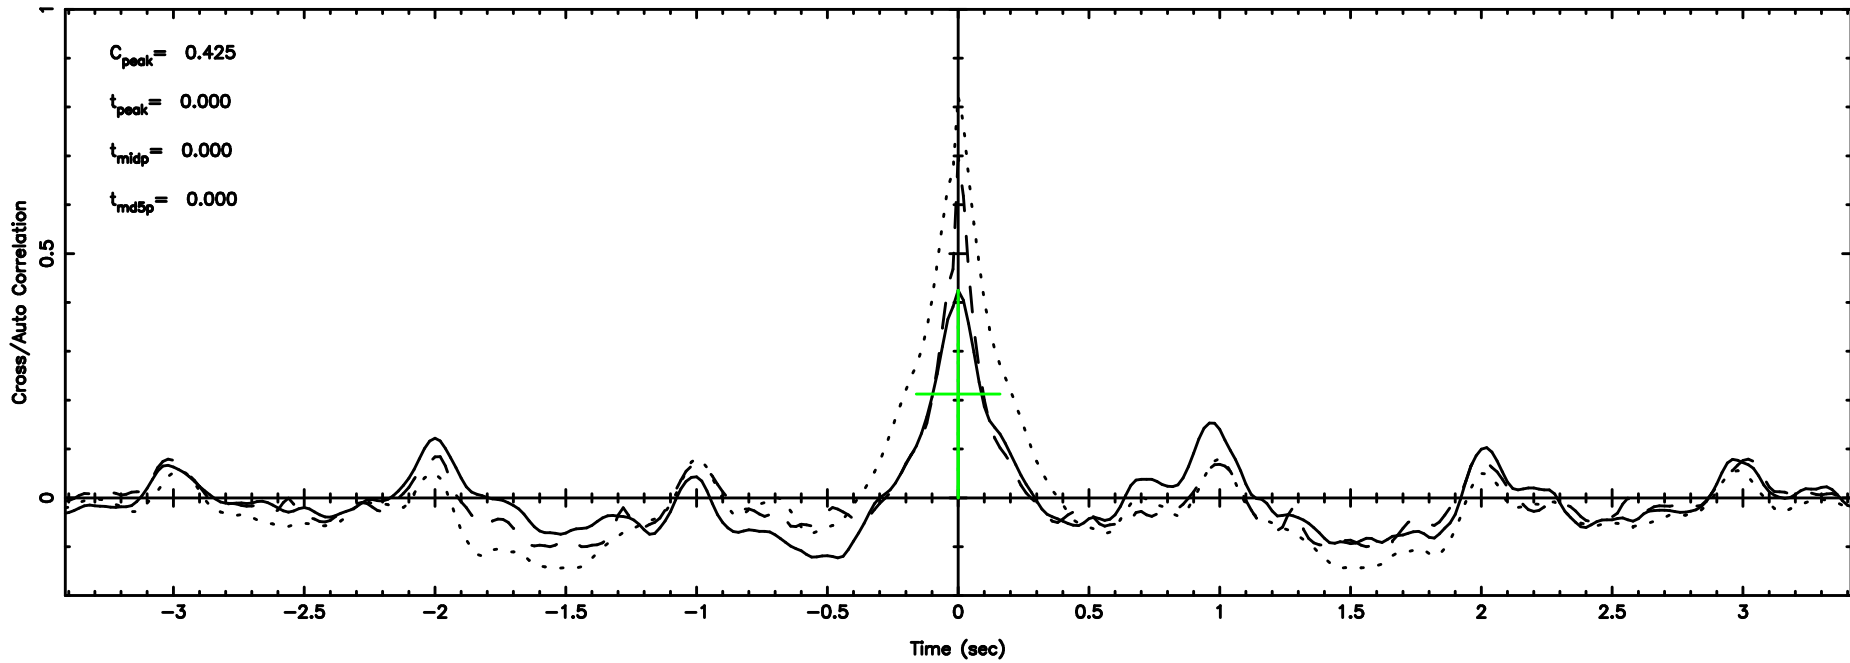

Frequency (Hz)

1508-05 2024/08/30 7.45UT FUJI -KISO