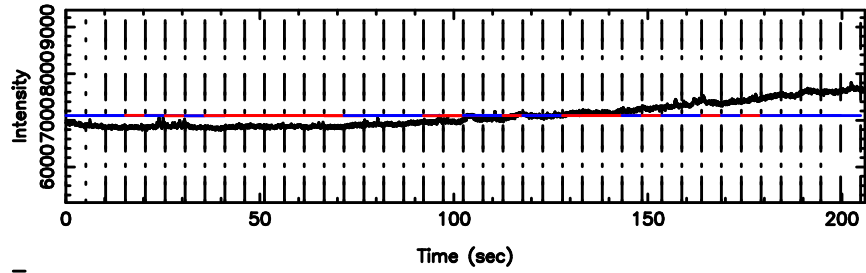

T20240830114826