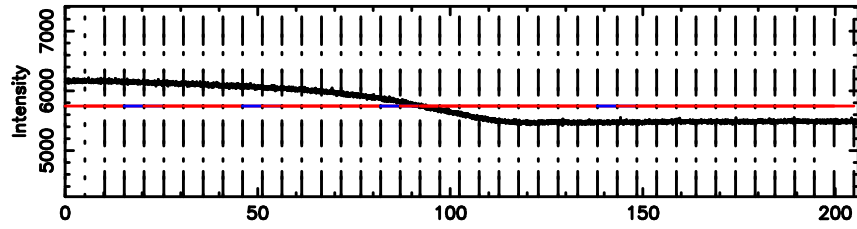

T20240830165131