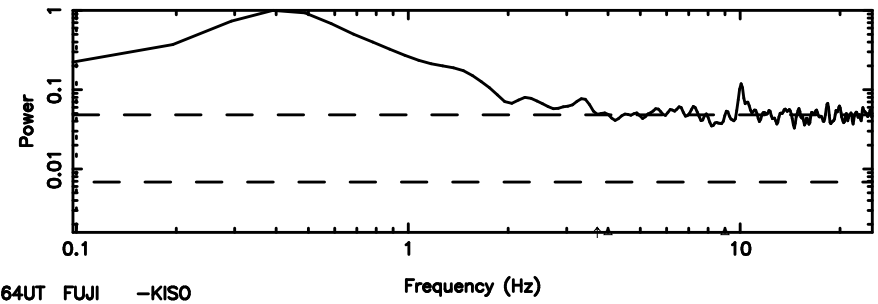

BLK:34,SNR1: 0.65583 ,SNR2: 2.2470

3C241 2024/08/30 2.64UT TOYOKAWA-KISO

F20240830113658

BLK:20,SNR1: 0.18135 ,SNR2: 3.2059

3C241 2024/08/30 2.64UT FUJI -KISO

K20240830113656

BLK:20,SNR1: 0.67070 ,SNR2: 3.5171