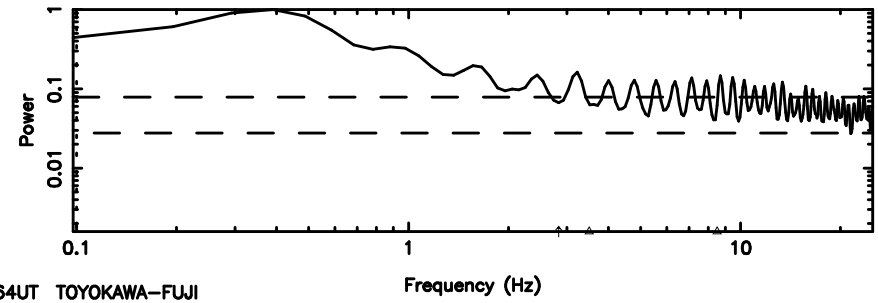

3C241 2024/08/30 2.64UT TOYOKAWA-FUJI