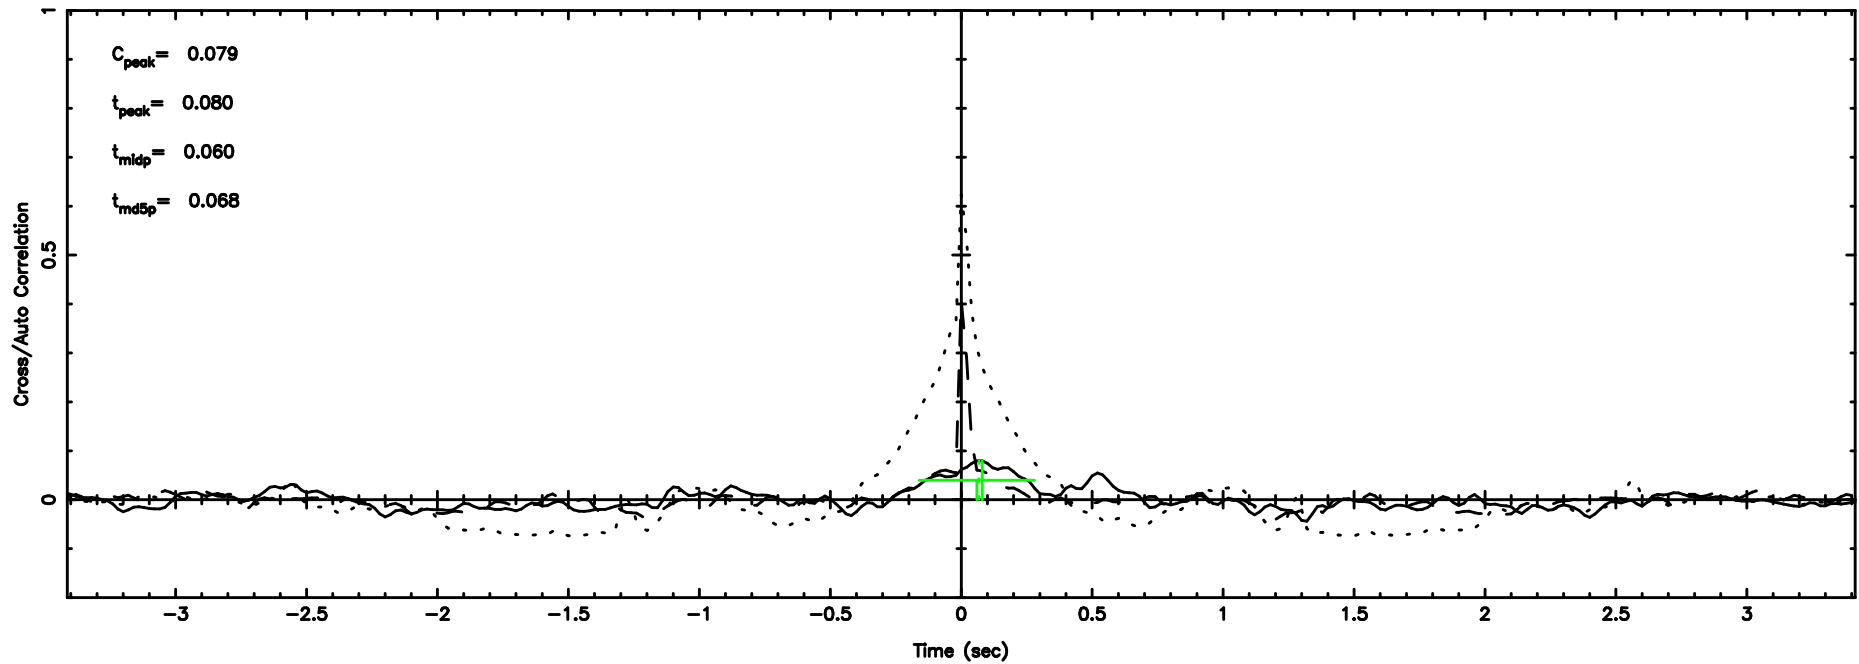

BLK: 7,SNR1: 1.6781 ,SNR2: 4.1327

Frequency (Hz)

1428-03 2024/08/30 6.78UT TOYOKAWA-FUJI

T20240830154507

BLK: 4,SNR1: 0.18670 ,SNR2: 0.89407

Frequency (Hz)

K20240830154506

BLK: 4,SNR1: 2.9614 ,SNR2: 9.6442