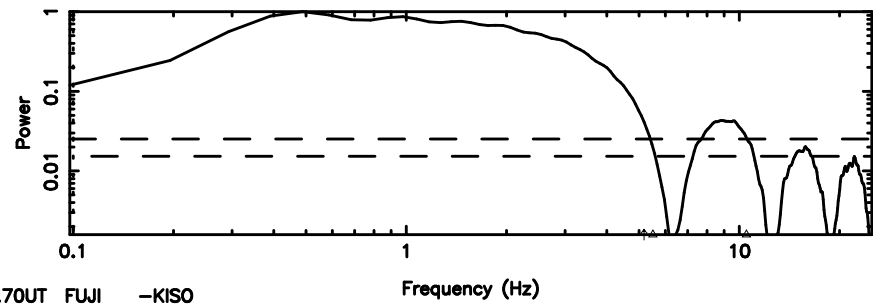

BLK: 6,SNR1: 4.1025 ,SNR2: 17.206

0821+394 2024/08/30 0.70UT FUJI -KISO