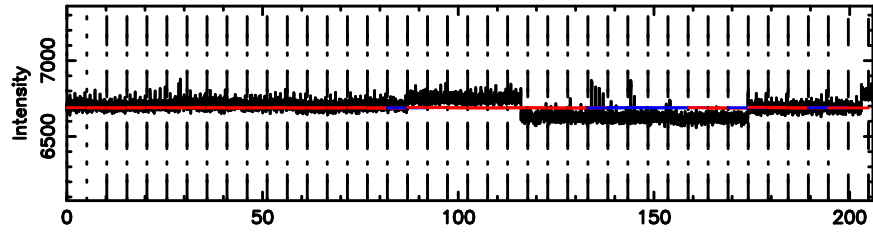

BLK: 8,SNR1: 0.30262 ,SNR2: 1.5648

Frequency (Hz)

0510+387 2024/08/29 21.53UT TOYOKAWA-KISO

F20240830063008

BLK: 8,SNR1: 0.71733 ,SNR2: 3.7014

Frequency (Hz)

K20240830063007

BLK: 8,SNR1: 3.9821 ,SNR2: 17.065