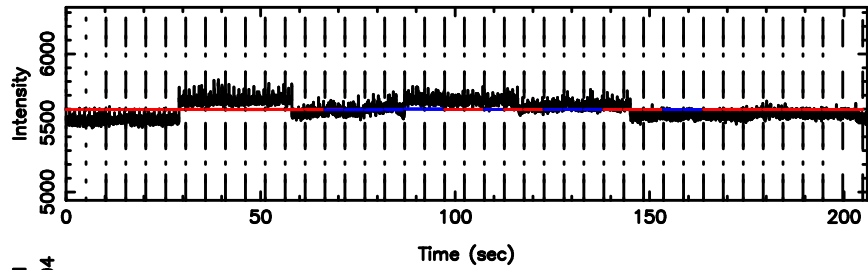

F20240830102502