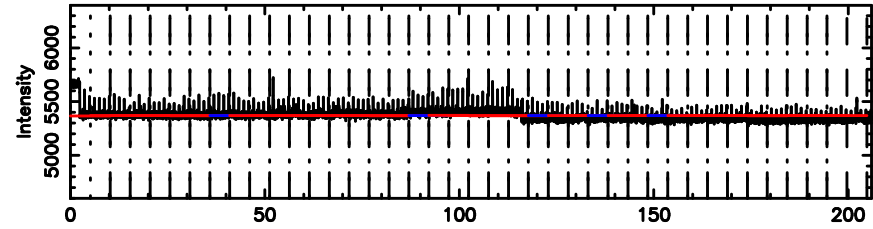

T20240830103714

BLK: 5,SNR1: 0.15053 ,SNR2: 0.75290

Frequency (Hz)

F20240830103714

BLK: 5,SNR1:-0.70794E-01,SNR2: 0.78782

Frequency (Hz)

0919-142 2024/08/30 1.65UT TOYOKAWA-FUJI

T20240830103714