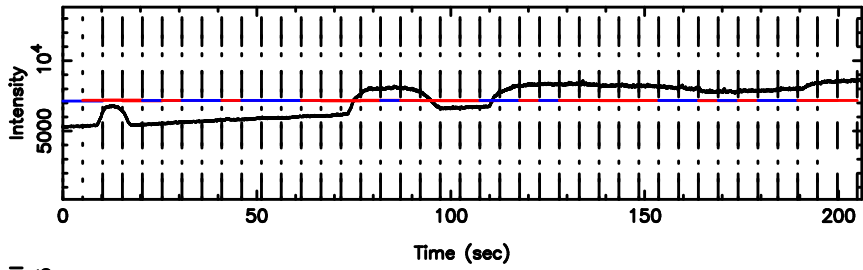

T20240830115300