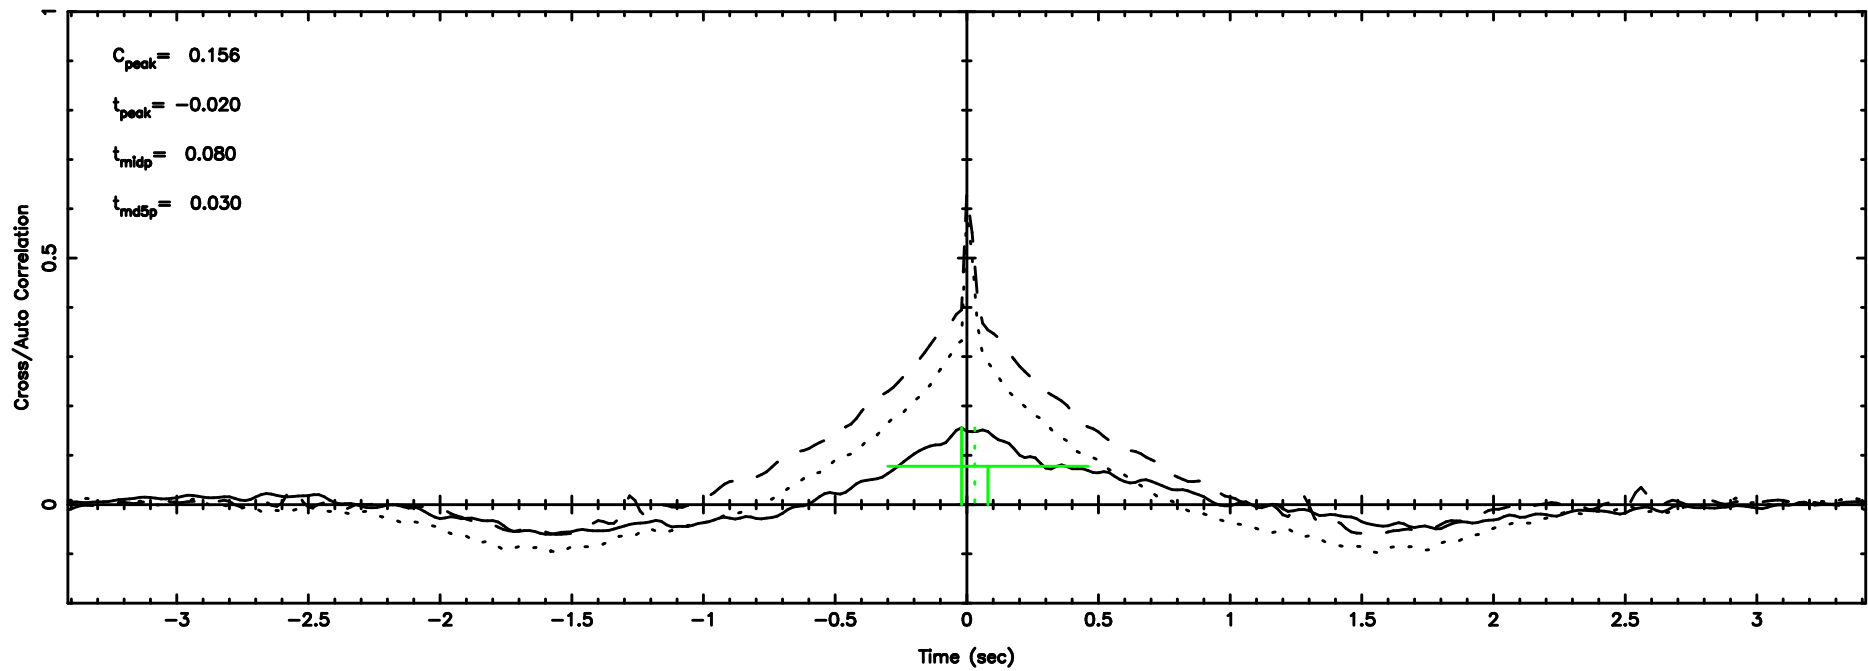

BLK:30,SNR1: 1.1262 ,SNR2: 4.9069

1031-11 2024/08/30 2.84UT TOYOKAWA-KISO

F20240830114826

BLK:21,SNR1: 1.7241 ,SNR2: 10.478

1031-11 2024/08/30 2.84UT FUJI -KISO

K20240830114825

BLK:21,SNR1: 2.4401 ,SNR2: 3.5130