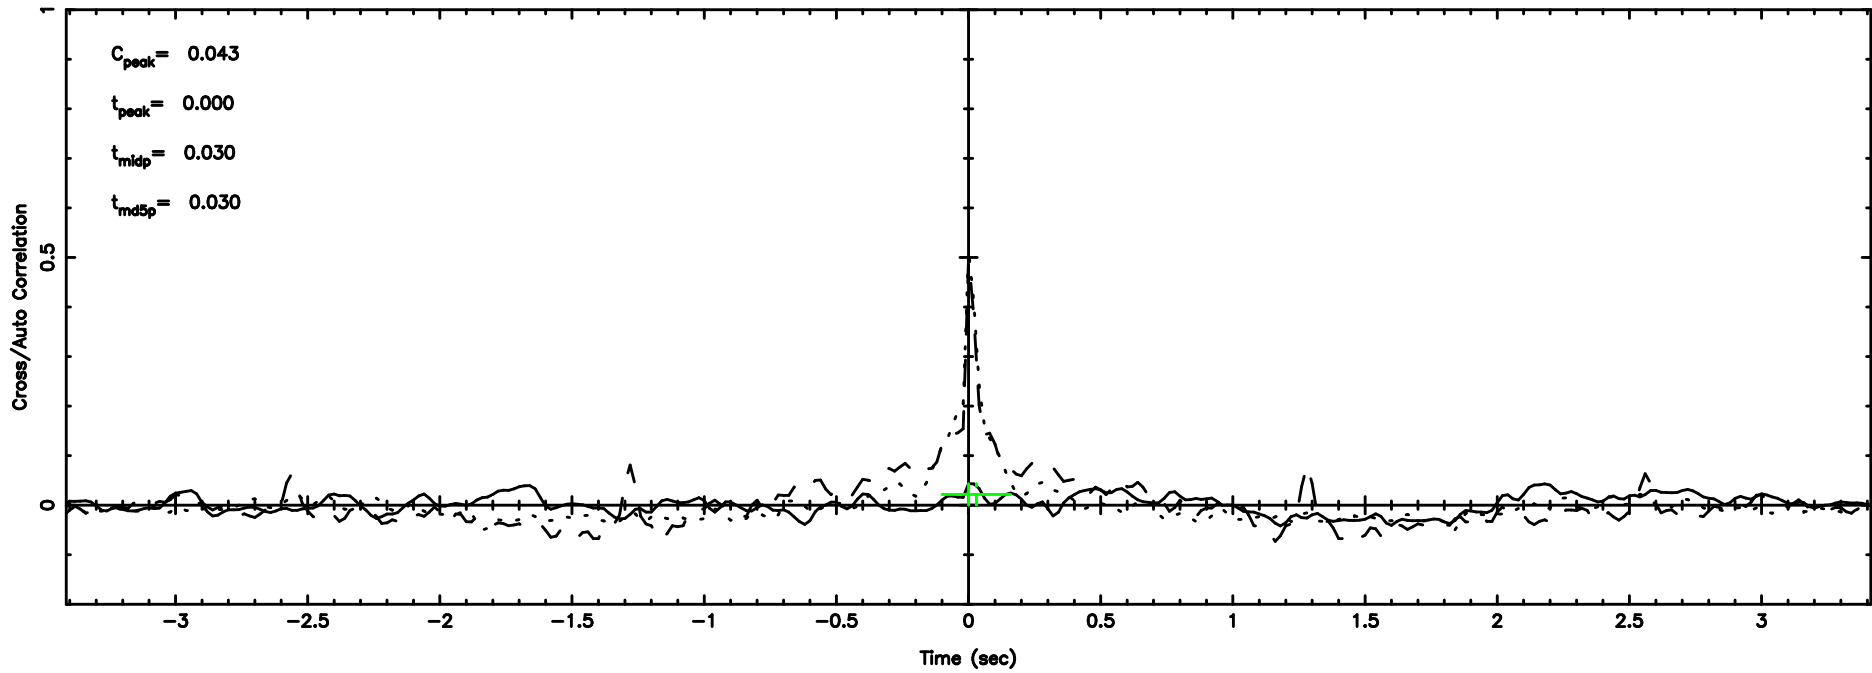

F20240830094034

BLK: 6,SNR1: 0.21873 ,SNR2: 1.9581

K20240830094033

BLK: 6,SNR1: 4.1025 ,SNR2: 17.206

0821+394 2024/08/30 0.70UT FUJI -KISO