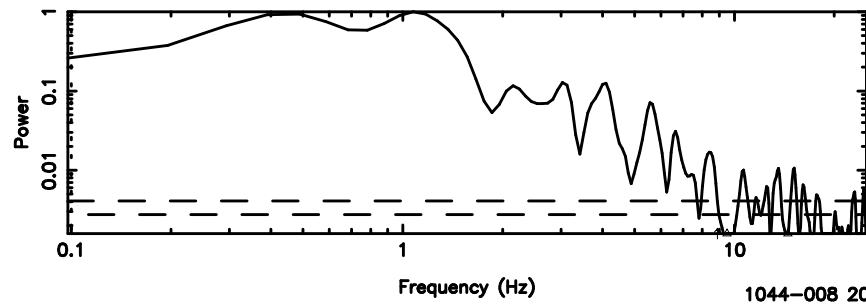

1044-008 2024/08/30 3.07UT TOYOKAWA-KISO

F20240830120213

BLK: 6,SNR1: 16.078 ,SNR2: 36.473

K20240830120212

BLK: 6,SNR1: 4.4683 ,SNR2: 11.297

1044-008 2024/08/30 3.07UT FUJI -KISO

T20240830121311

BLK:14,SNR1: 0.52554 ,SNR2: 2.3452