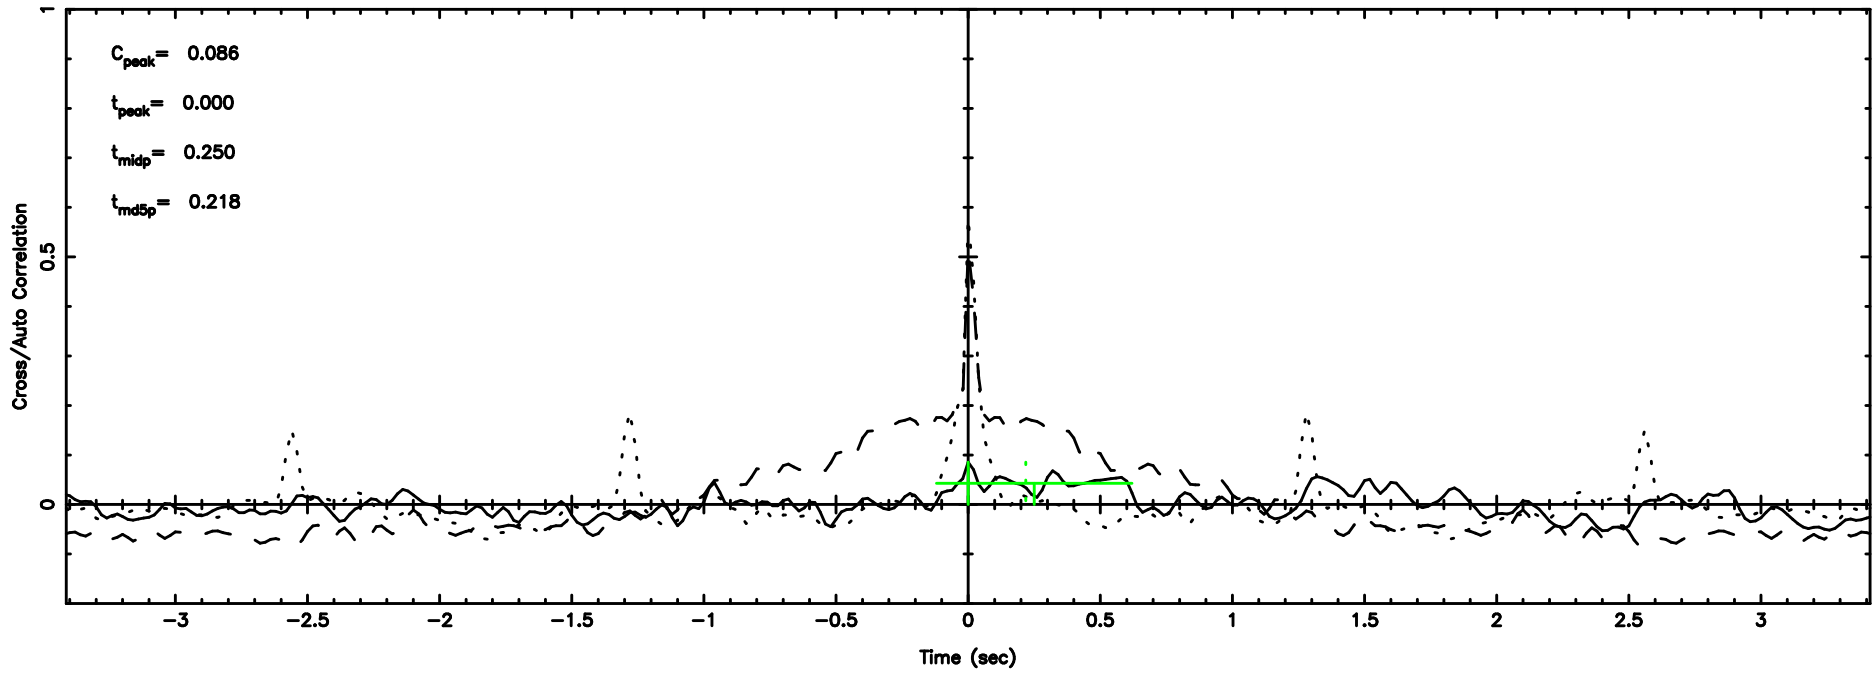

BLK: 4,SNR1: 0.32617 ,SNR2: 4.2691

0834-19 2024/08/30 0.90UT FUJI -KISO

T20240830095720

BLK: 3,SNR1: 0.14991 ,SNR2: 1.8709

F20240830095720

BLK: 3,SNR1: 0.19231 ,SNR2: 1.3262

0839-071 2024/08/30 0.98UT TOYOKAWA-FUJI