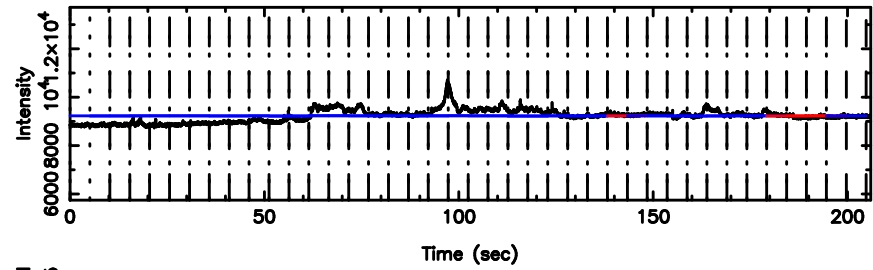

0926+117 2024/08/30 1.76UT TOYOKAWA-FUJI

T20240830104353

BLK:35,SNR1: 3.6112 ,SNR2: 8.5114

K20240830104352

BLK:35,SNR1: 9.1702 ,SNR2: 18.530

0926+117 2024/08/30 1.76UT TOYOKAWA-KISO

F20240830104353

BLK:34,SNR1: 2.6394 ,SNR2: 7.3469