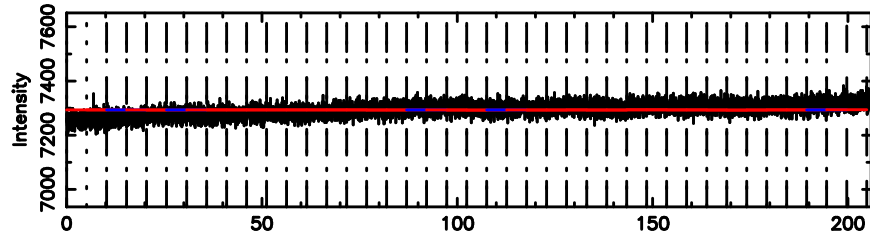

T20240830071547

BLK: 4,SNR1: 0.25861E-01,SNR2: 0.42658

Frequency (Hz)

F20240830071547

BLK: 4,SNR1: 2.3477 ,SNR2: 7.8533

Frequency (Hz)

0556+191 2024/08/29 22.29UT TOYOKAWA-FUJI

T20240830071547