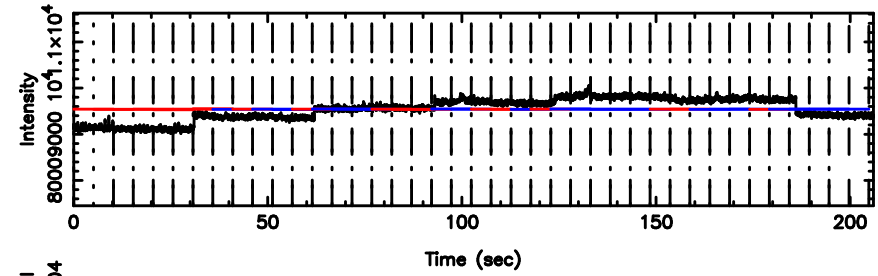

K20240830112259

BLK:24,SNR1: 1.3996 ,SNR2: 6.2894

3C237 2024/08/30 2.41UT TOYOKAWA-KISO

F20240830112300

BLK:21,SNR1: 31.301 ,SNR2: 48.488

K20240830112259

BLK:21,SNR1: 1.2487 ,SNR2: 4.4031

3C237 2024/08/30 2.41UT FUJI -KISO