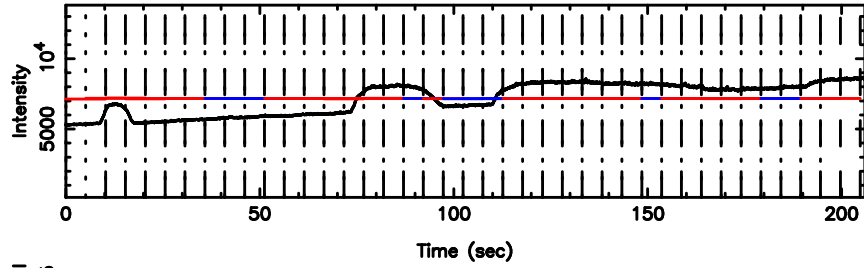

T20240830115300

BLK:16,SNR1: 4.0317 ,SNR2: 10.092

F20240830115300

BLK:16,SNR1: 1.5685 ,SNR2: 4.6719

1035-058 2024/08/30 2.91UT TOYOKAWA-FUJI

T20240830115300

BLK:10,SNR1: 5.1456 ,SNR2: 9.9365

1035-058 2024/08/30 2.91UT TOYOKAWA-KISO