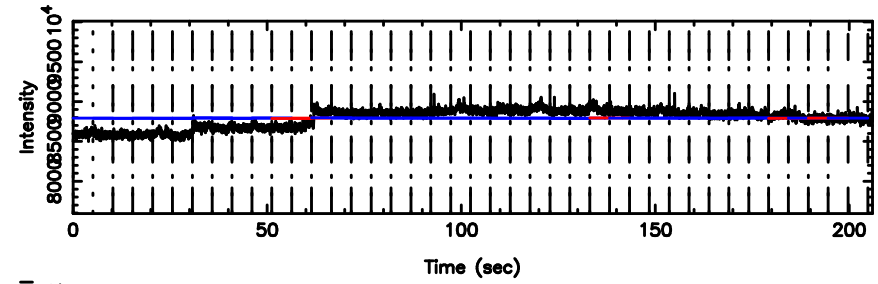

K20240830113656