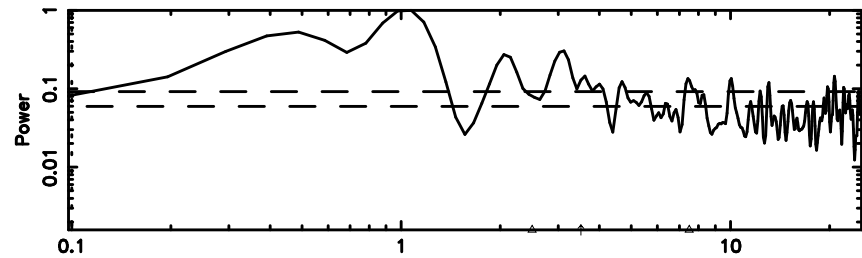

Frequency (Hz)

1535+139 2024/08/30 7.89UT FUJI -KISO