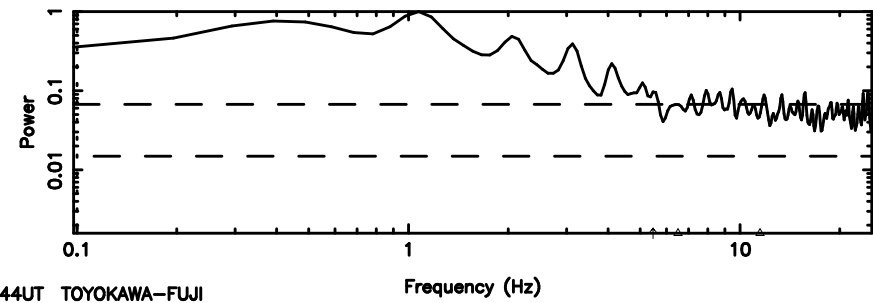

BLK:13,SNR1: 0.91993 ,SNR2: 3.7046

1107+109 2024/08/30 3.44UT TOYOKAWA-FUJI