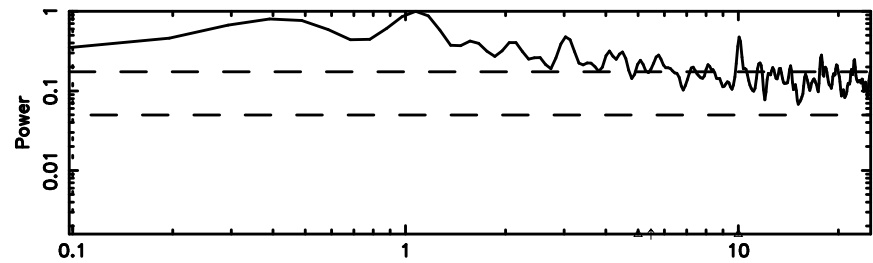

BLK: 9,SNR1: 0.23091 ,SNR2: 1.0931