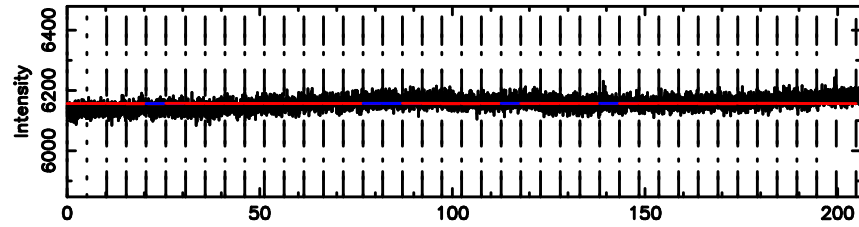

T20240830163951