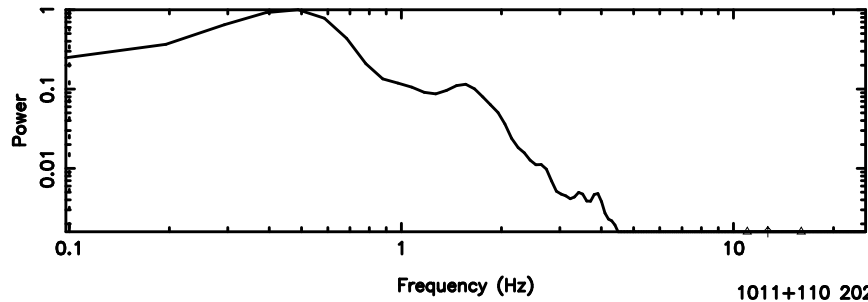

T20240830112916

BLK:26,SNR1: 137.56 ,SNR2: 216.47

F20240830112916

BLK:26,SNR1: 1.0197 ,SNR2: 3.6879

1011+110 2024/08/30 2.52UT TOYOKAWA-FUJI