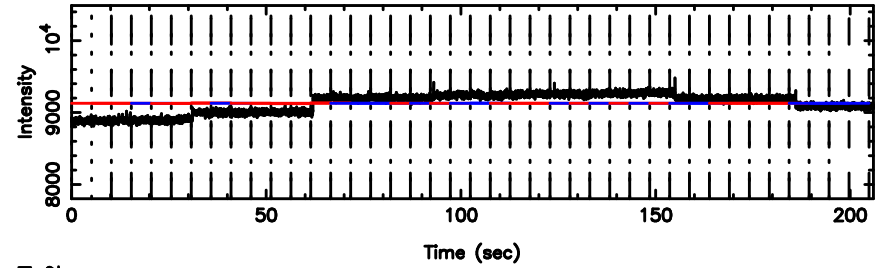

T20240830095215

BLK:16,SNR1: 0.19262 ,SNR2: 1.2827

0834-19 2024/08/30 0.90UT TOYOKAWA-KISO

K20240830095214

BLK:16,SNR1: 0.86920E-01,SNR2: 1.0961

F20240830095215

BLK: 4,SNR1: 0.58403 ,SNR2: 6.1607

K20240830095214