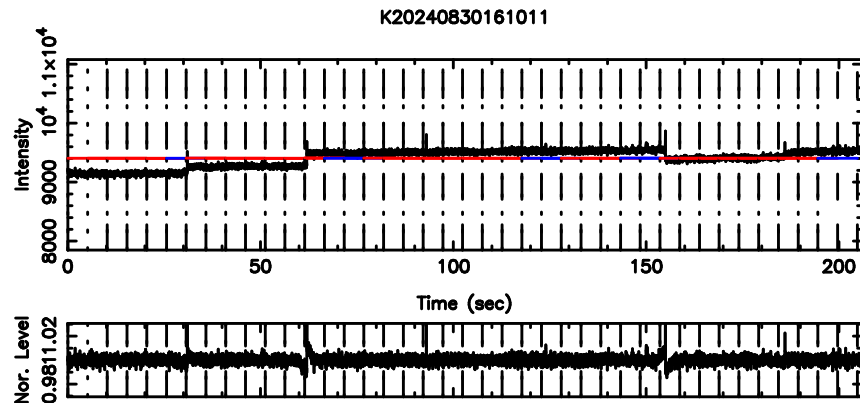

BLK: 4,SNR1: 0.53349 ,SNR2: 1.8348

Frequency (Hz)

1453-10 2024/08/30 7.20UT TOYOKAWA-FUJI

BLK: 8,SNR1: 0.88716E-01,SNR2: 1.0326

BLK: 8,SNR1: 0.45040 ,SNR2: 4.0340

1453-10 2024/08/30 7.20UT TOYOKAWA-KISO

F20240830161012