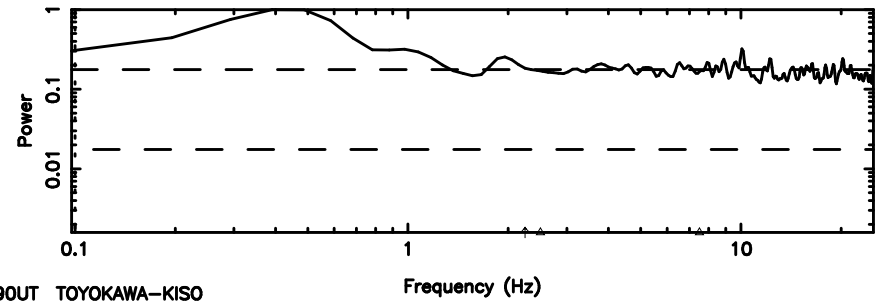

T20240830095215

BLK:16,SNR1: 0.19262 ,SNR2: 1.2827

0834-19 2024/08/30 0.90UT TOYOKAWA-KISO

K20240830095214

BLK:16,SNR1: 0.86920E-01,SNR2: 1.0961

F20240830095215

BLK: 4,SNR1: 0.58403 ,SNR2: 6.1607

K20240830095214