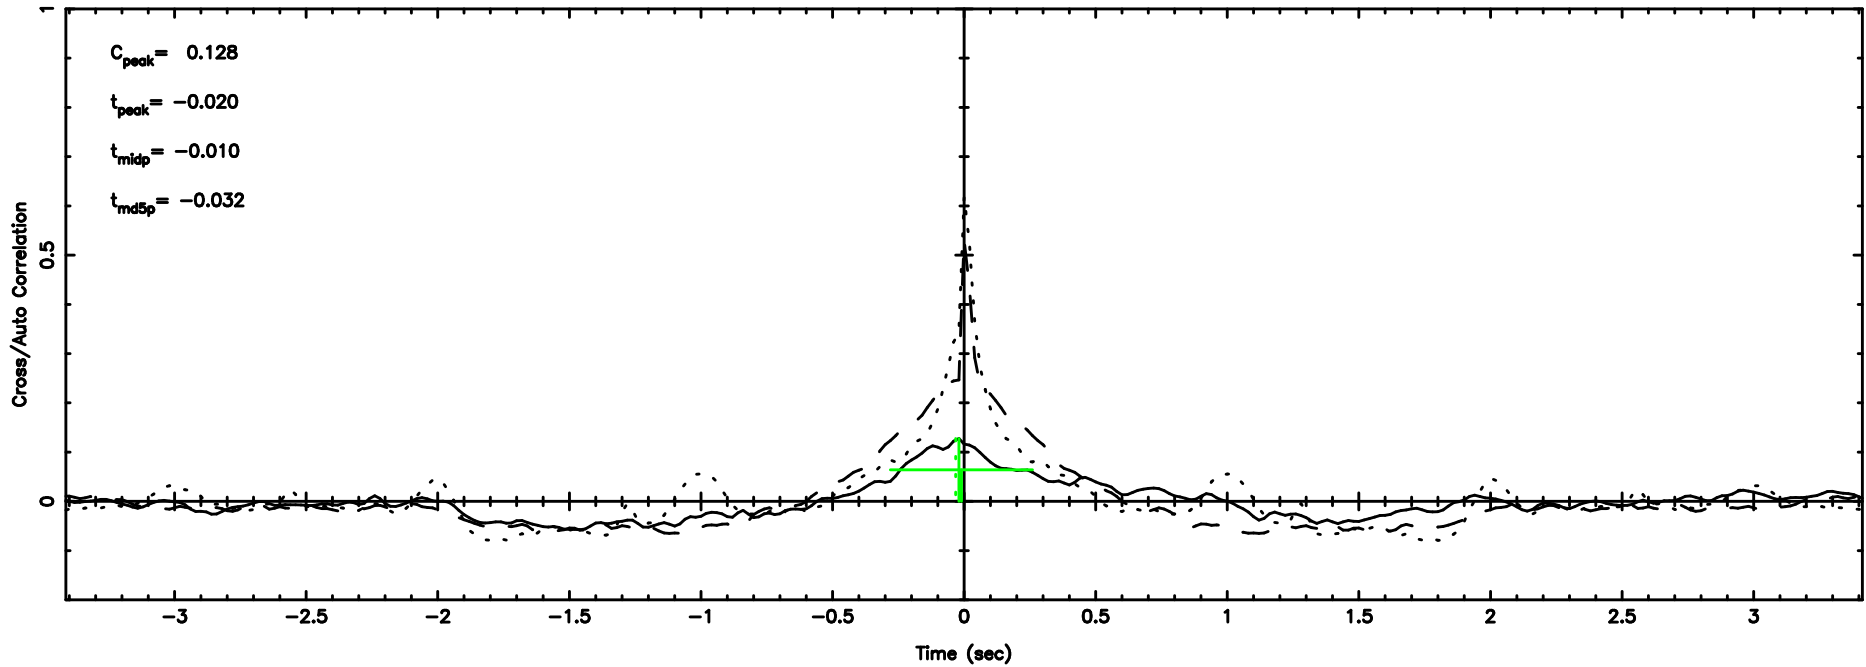

T20240830121311

BLK:14,SNR1: 0.52554 ,SNR2: 2.3452

F20240830121311

BLK:14,SNR1: 0.97113 ,SNR2: 2.9119

1055+20 2024/08/30 3.25UT TOYOKAWA-FUJI