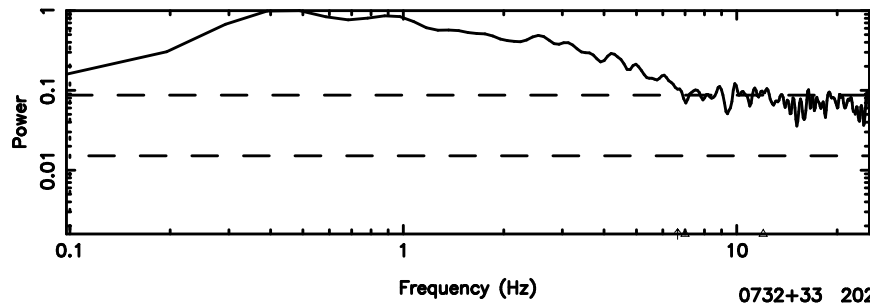

Frequency (Hz)

K20240830084123

BLK:13,SNR1: 1.5219 ,SNR2: 4.3742

Frequency (Hz)

0723+10 2024/08/29 23.72UT FUJI -KISO

T20240830085139

BLK:10,SNR1: 1.0135 ,SNR2: 3.2804

F20240830085139