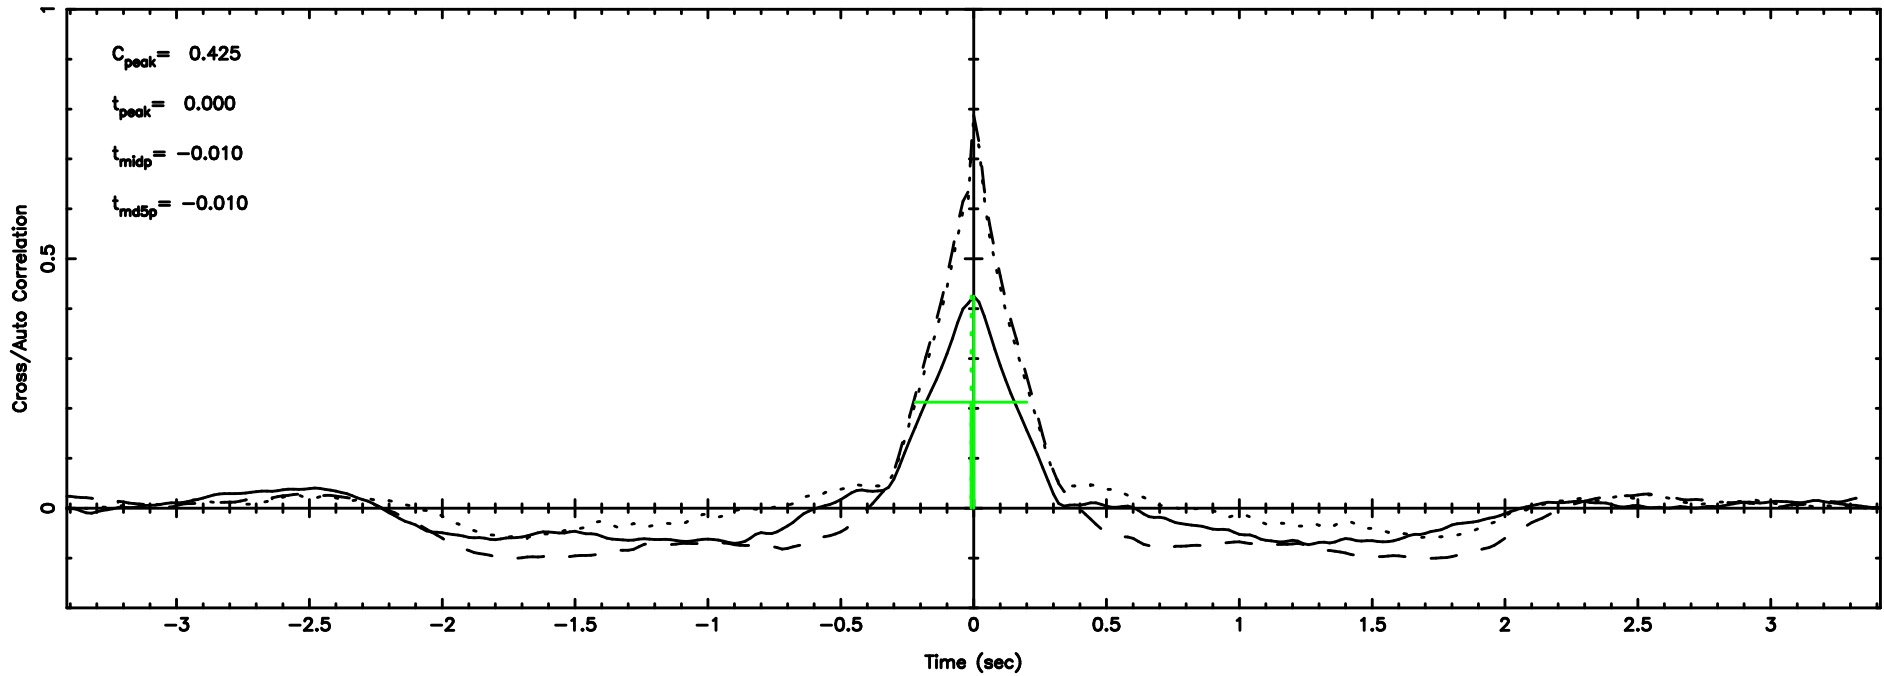

Frequency (Hz)