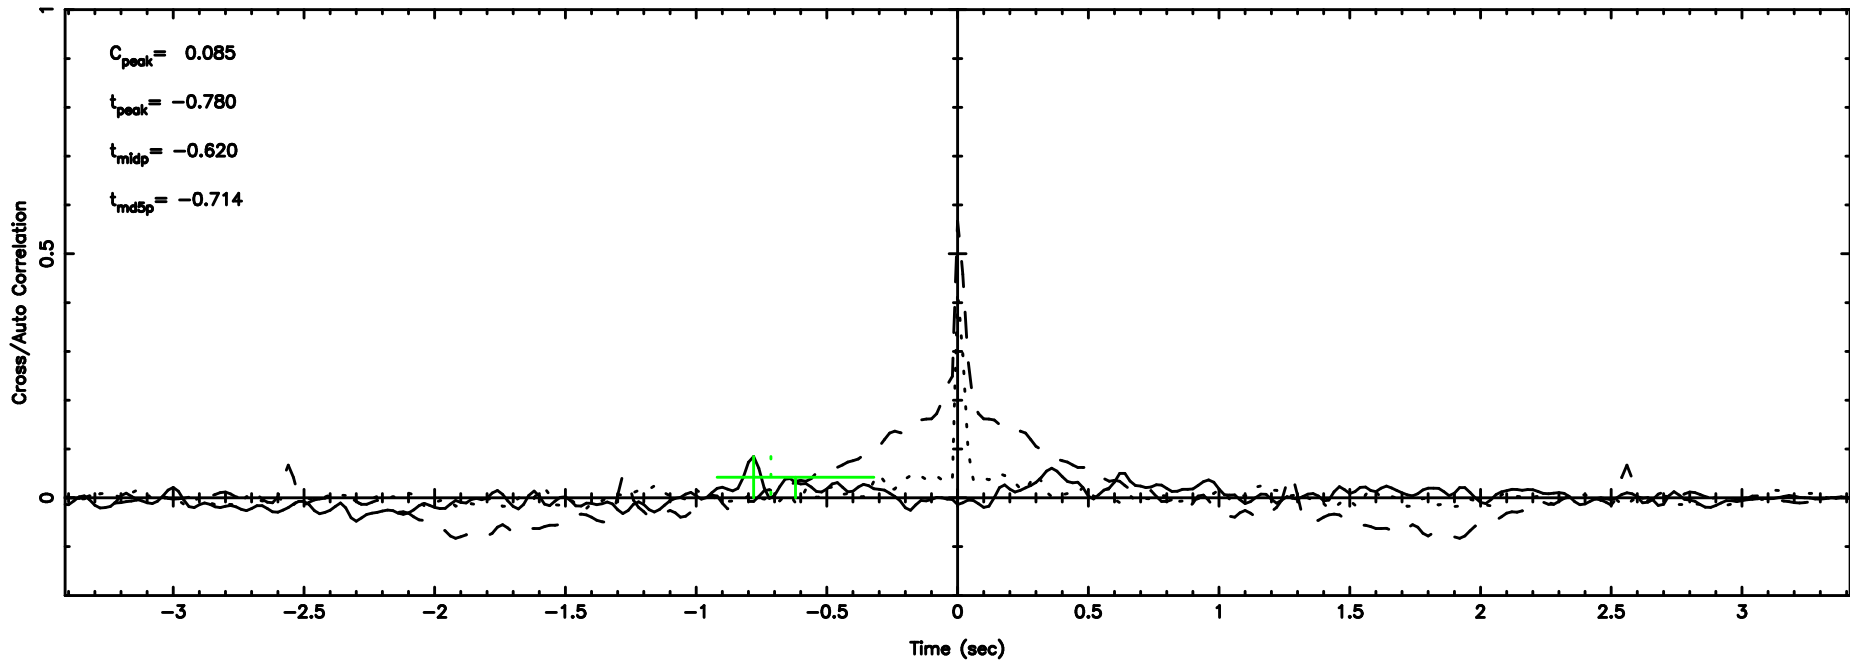

Frequency (Hz)

1523+03 2024/08/30 7.69UT FUJI -KISO