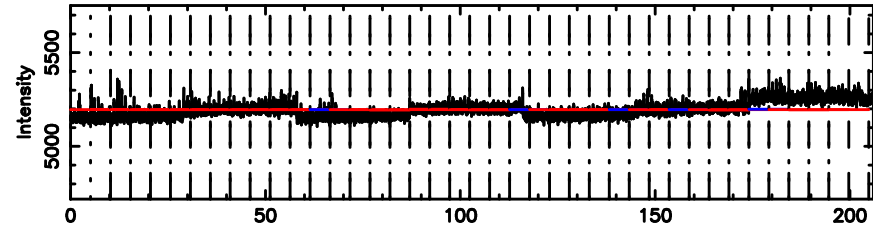

Frequency (Hz)

F20240830091700