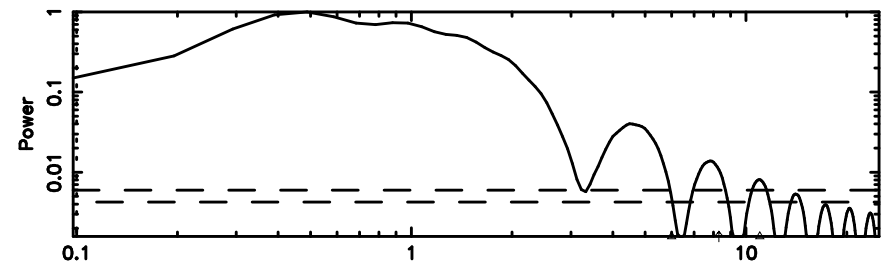

F20240830063705

BLK:31,SNR1: 7.8568 ,SNR2: 14.693

Frequency (Hz)

3C138 2024/08/29 21.65UT FUJI -KISO

K20240830063704

BLK:31,SNR1: 9.9018 ,SNR2: 24.695

Frequency (Hz)

T20240830064207