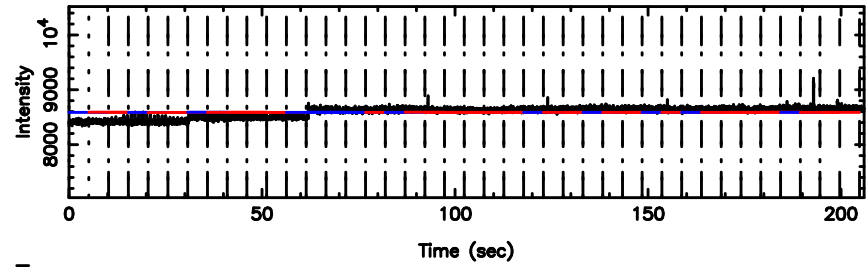

Frequency (Hz)

F20240830151213

BLK: 9,SNR1: 0.29901 ,SNR2: 4.2672

Frequency (Hz)

1355+01 2024/08/30 6.23UT TOYOKAWA-FUJI

T20240830151213

BLK:13,SNR1: 0.19527 ,SNR2: 0.76396

K20240830151212