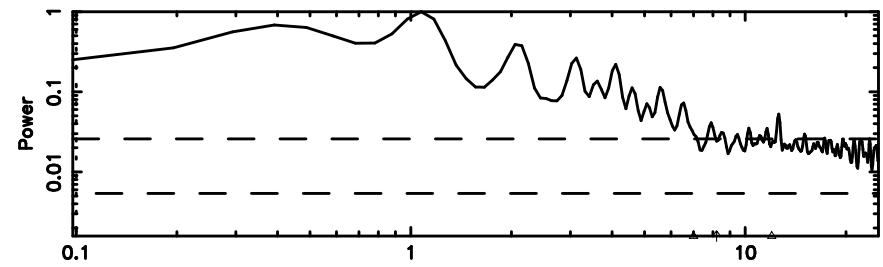

BLK: 9,SNR1: 2.2370 ,SNR2: 5.6408