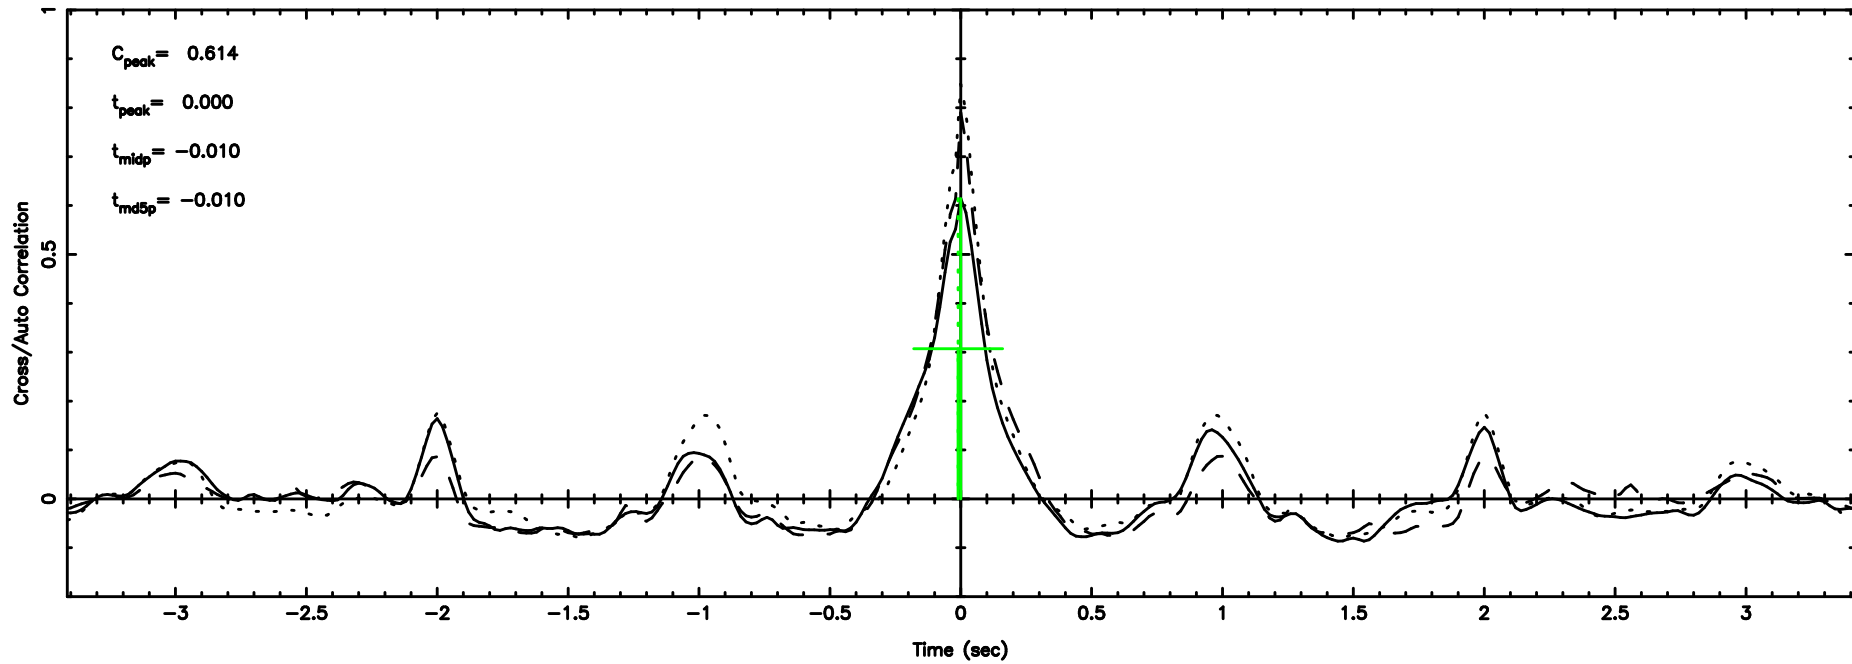

Frequency (Hz)

1436-16 2024/08/30 6.93UT FUJI -KISO