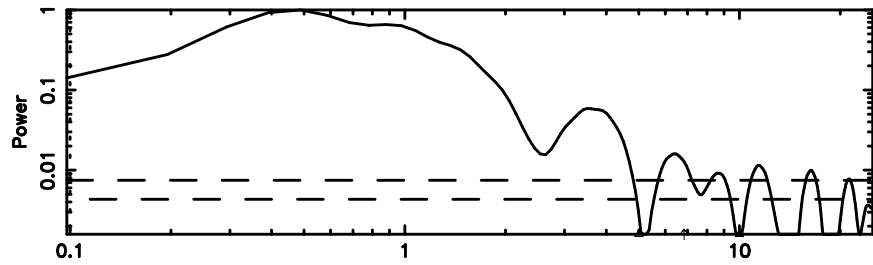

BLK:25,SNR1: 6.3681 ,SNR2: 19.557