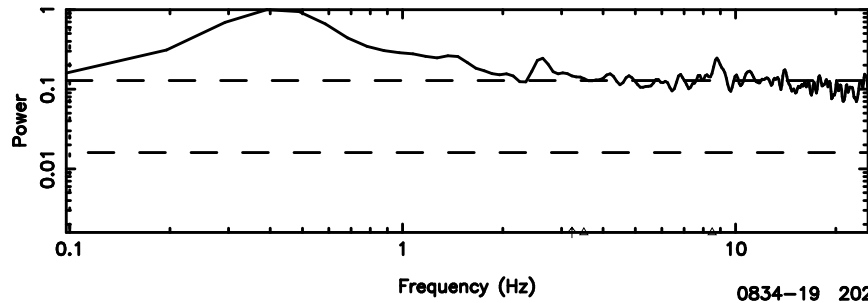

BLK:16,SNR1: 0.19262 ,SNR2: 1.2827

0834-19 2024/08/30 0.90UT TOYOKAWA-KISO

K20240830095214