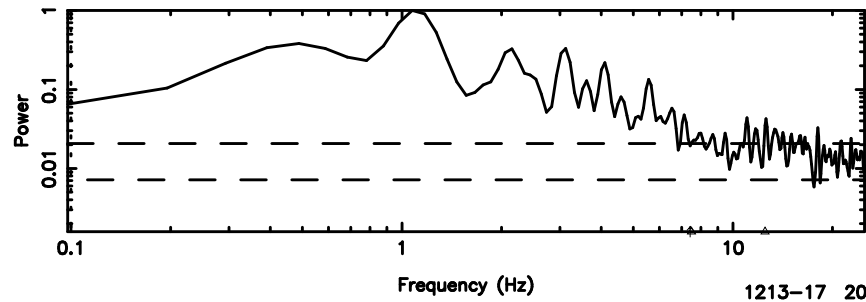

T20240830133025

BLK: 5,SNR1: 0.21141E-01,SNR2: 1.1965

K20240830133024

BLK: 5,SNR1: 4.6988 ,SNR2: 13.356

1213-17 2024/08/30 4.54UT TOYOKAWA-KISO

F20240830133025

BLK: 6,SNR1: 2.3789 ,SNR2: 6.5397

K20240830133024