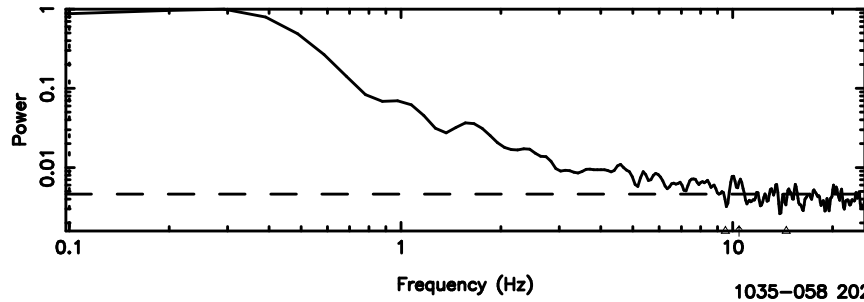

T20240830115300

BLK:16,SNR1: 4.0317 ,SNR2: 10.092

F20240830115300

BLK:16,SNR1: 1.5685 ,SNR2: 4.6719

1035-058 2024/08/30 2.91UT TOYOKAWA-FUJI

T20240830115300

BLK:10,SNR1: 5.1456 ,SNR2: 9.9365

1035-058 2024/08/30 2.91UT TOYOKAWA-KISO