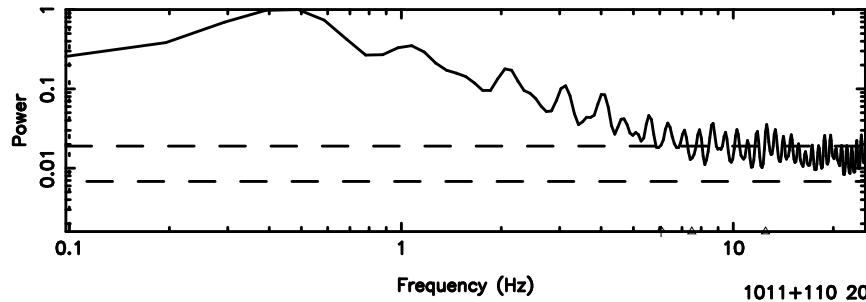

BLK:32,SNR1: 30.007 ,SNR2: 57.593

1011+110 2024/08/30 2.52UT TOYOKAWA-KISO

F20240830112916

BLK:24,SNR1: 2.0943 ,SNR2: 7.0678

K20240830112915

BLK:24,SNR1: 38.570 ,SNR2: 89.099

1011+110 2024/08/30 2.52UT FUJI -KISO