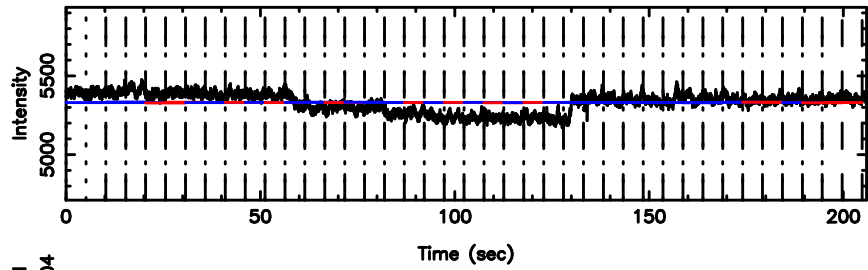

T20240830105137