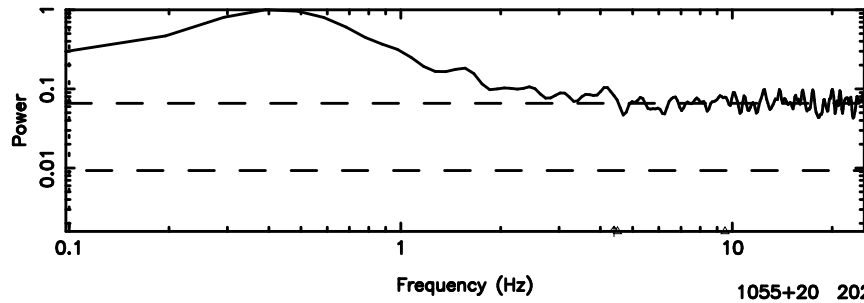

1044-008 2024/08/30 3.07UT TOYOKAWA-KISO

F20240830120213

BLK: 6,SNR1: 16.078 ,SNR2: 36.473

K20240830120212

BLK: 6,SNR1: 4.4683 ,SNR2: 11.297

1044-008 2024/08/30 3.07UT FUJI -KISO

T20240830121311

BLK:14,SNR1: 0.52554 ,SNR2: 2.3452