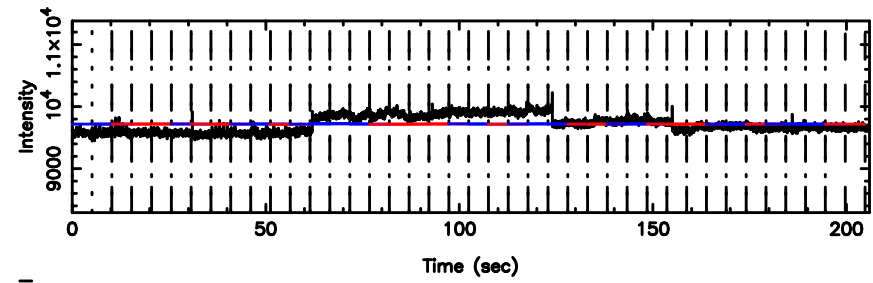

K20240830130436