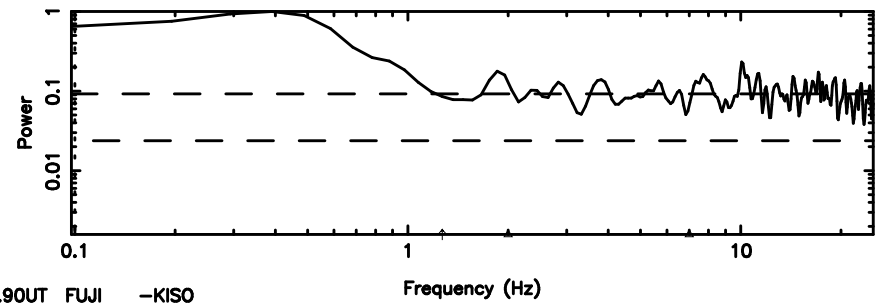

BLK: 4,SNR1: 0.32617 ,SNR2: 4.2691

0834-19 2024/08/30 0.90UT FUJI -KISO