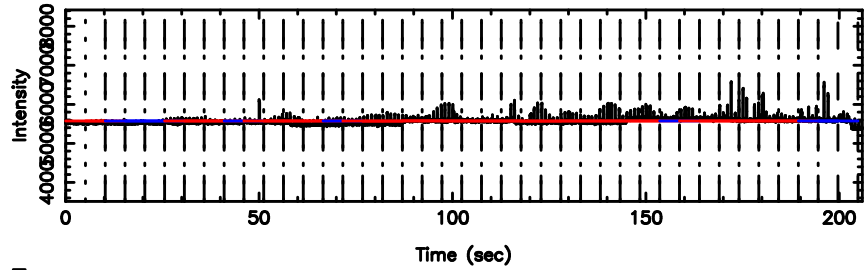

T20240830134342

BLK:22,SNR1: 8.5292 ,SNR2: 24.137

3C273 2024/08/30 4.76UT TOYOKAWA-KISO

K20240830134341

BLK:22,SNR1: 8.5377 ,SNR2: 24.321

F20240830134342

BLK: 8,SNR1: 6.1888 ,SNR2: 15.973

K20240830134341