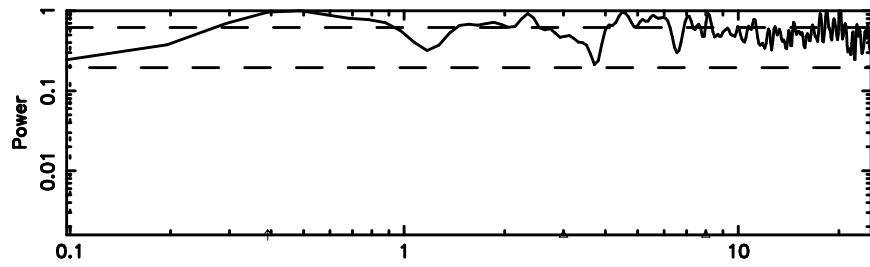

BLK: 5,SNR1:-0.62231E-01,SNR2: 0.13470