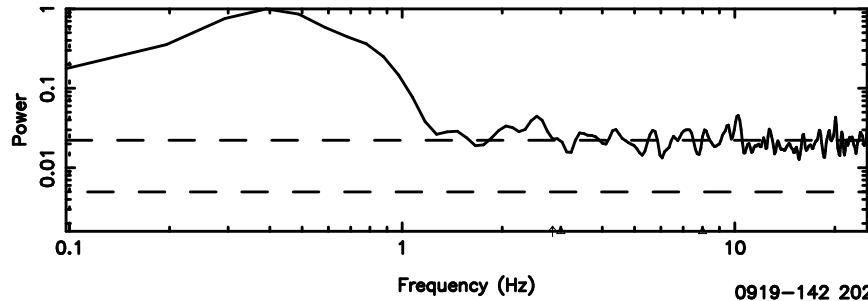

BLK:10,SNR1: 1.0588 ,SNR2: 7.7904

0919-142 2024/08/30 1.65UT TOYOKAWA-KISO

K20240830103713