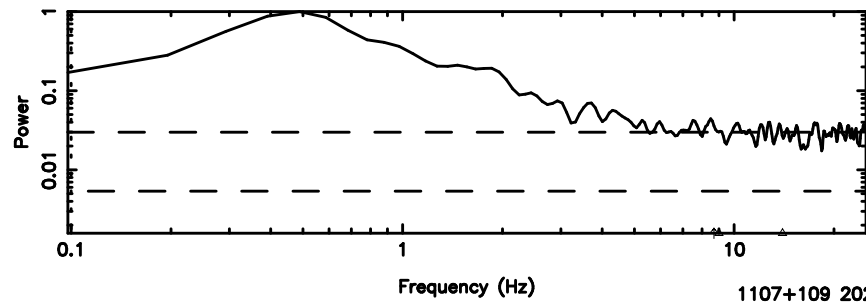

F20240830121311

BLK: 5,SNR1: 0.15695E-01,SNR2: 1.0381

K20240830121310

BLK: 5,SNR1: 0.42108 ,SNR2: 1.5660

1055+20 2024/08/30 3.25UT FUJI -KISO

T20240830122435

BLK:13,SNR1: 1.3180 ,SNR2: 3.0987

F20240830122435