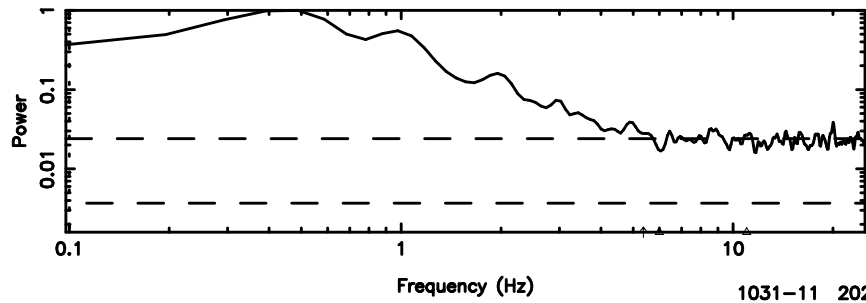

BLK:21,SNR1: 1.7716 ,SNR2: 6.7342