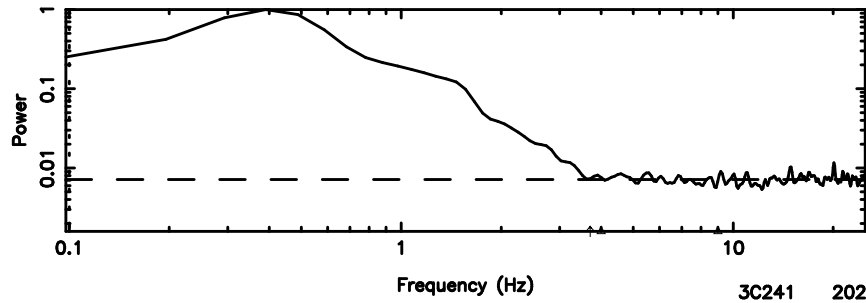

BLK:34,SNR1: 4.0129 ,SNR2: 21.994