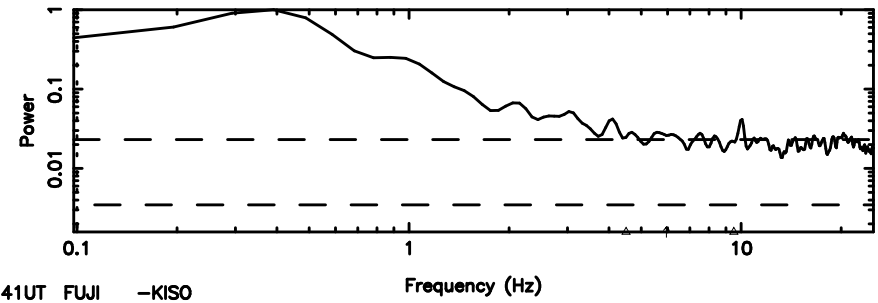

K20240830112259

BLK:24,SNR1: 1.3996 ,SNR2: 6.2894

3C237 2024/08/30 2.41UT TOYOKAWA-KISO

F20240830112300

BLK:21,SNR1: 31.301 ,SNR2: 48.488

K20240830112259

BLK:21,SNR1: 1.2487 ,SNR2: 4.4031

3C237 2024/08/30 2.41UT FUJI -KISO