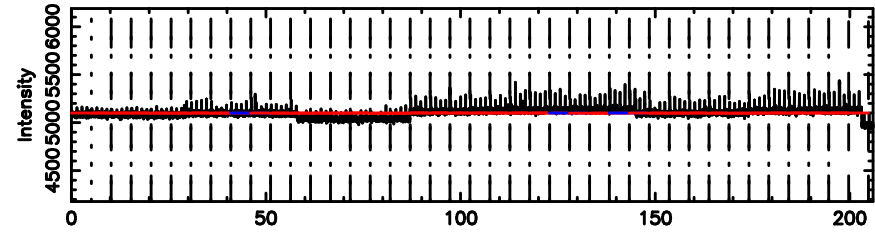

BLK: 4,SNR1: 0.32617 ,SNR2: 4.2691

0834-19 2024/08/30 0.90UT FUJI -KISO

T20240830095720

BLK: 3,SNR1: 0.14991 ,SNR2: 1.8709

F20240830095720

BLK: 3,SNR1: 0.19231 ,SNR2: 1.3262

0839-071 2024/08/30 0.98UT TOYOKAWA-FUJI