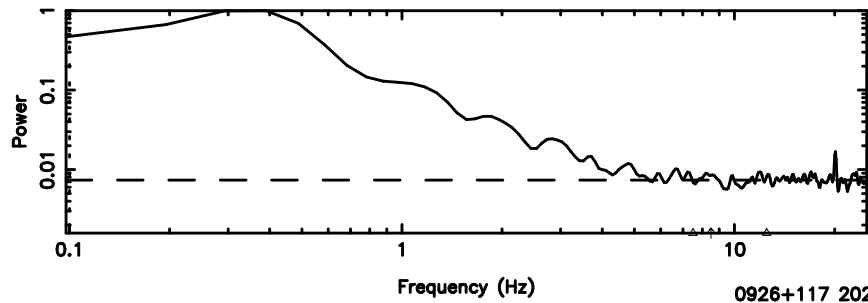

T20240830104353

BLK:35,SNR1: 3.6112 ,SNR2: 8.5114

K20240830104352

BLK:35,SNR1: 9.1702 ,SNR2: 18.530

0926+117 2024/08/30 1.76UT TOYOKAWA-KISO