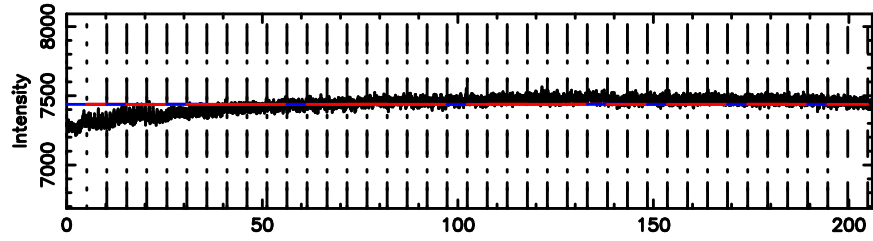

K20240830064206

BLK:22,SNR1: 15.043 ,SNR2: 25.683

Frequency (Hz)

0523+116 2024/08/29 21.73UT FUJI -KISO

T20240830065038

BLK: 9,SNR1: 0.58707 ,SNR2: 2.0937

Frequency (Hz)

F20240830065038