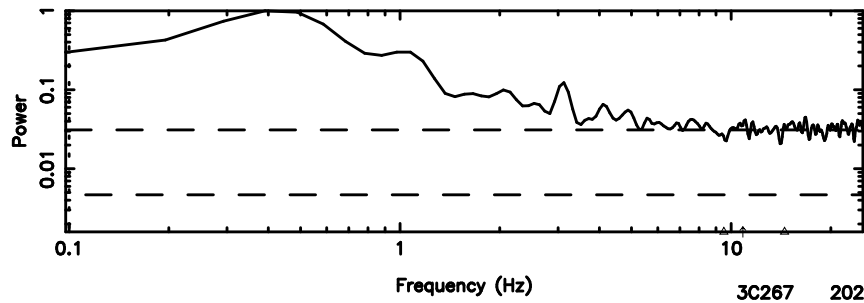

BLK:21,SNR1: 1.1235 ,SNR2: 2.0653