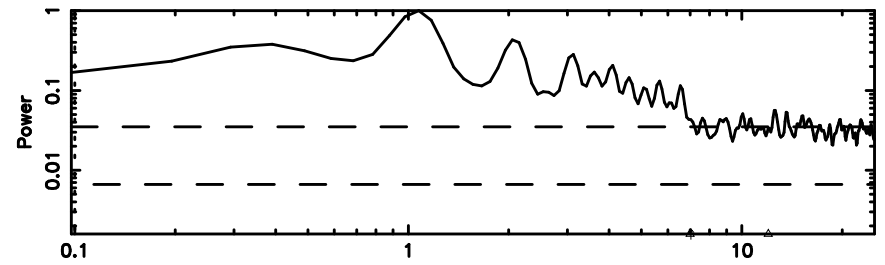

BLK:13,SNR1: 1.5219 ,SNR2: 4.3742