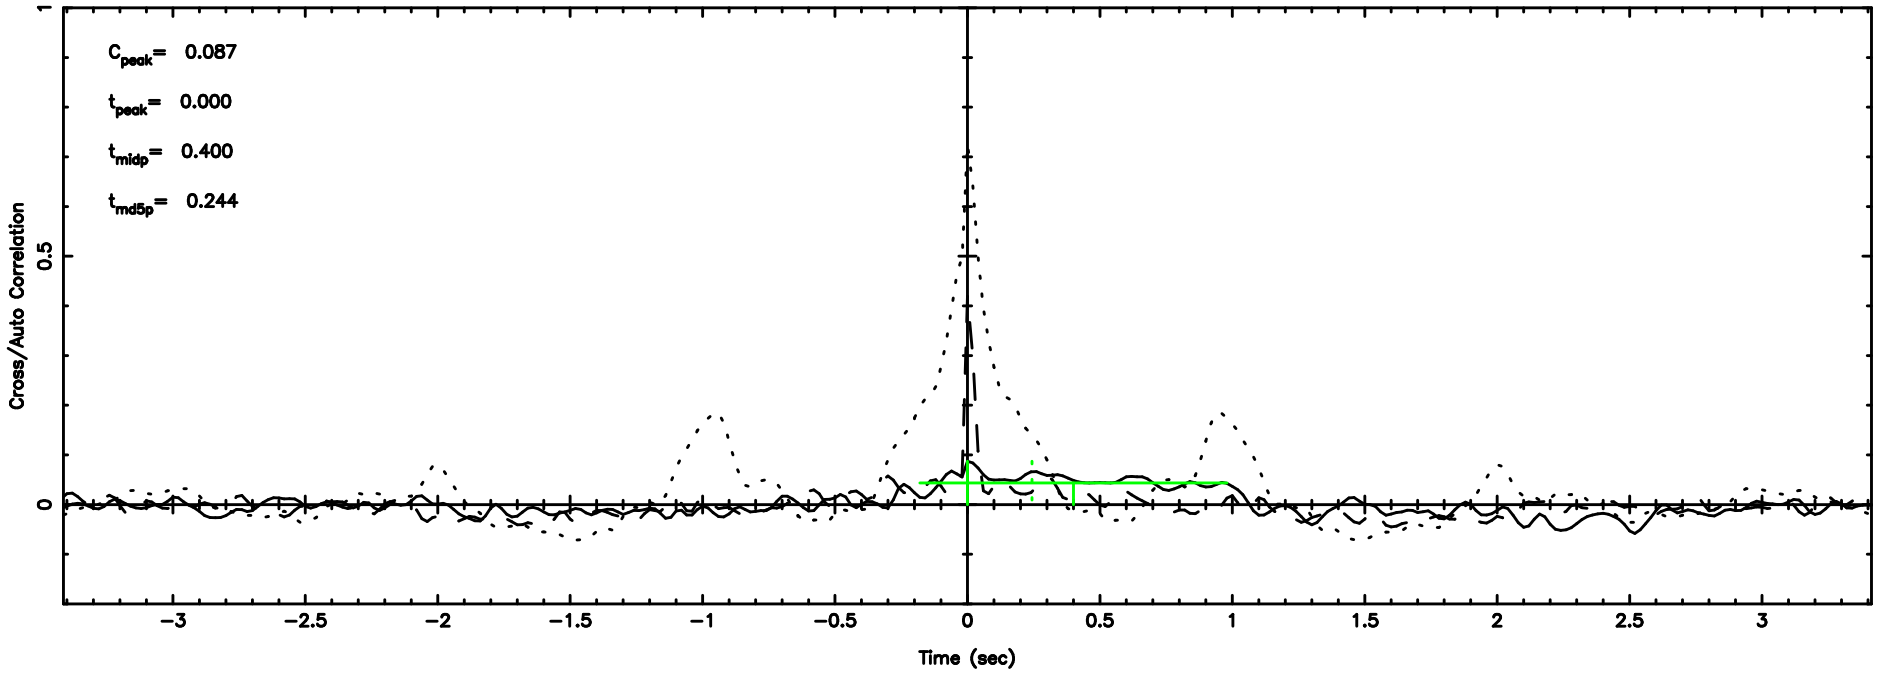

F20240830083113

BLK: 5,SNR1: 10.048 ,SNR2: 23.959

Frequency (Hz)

0713-024 2024/08/29 23.55UT TOYOKAWA-FUJI

T20240830083113

BLK: 9,SNR1: 0.14019 ,SNR2: 0.59920

Frequency (Hz)

K20240830083112