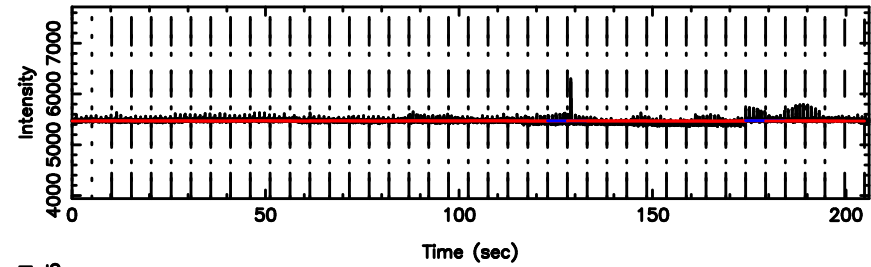

BLK:15,SNR1: 1.0324 ,SNR2: 3.9561

3C267 2024/08/30 4.11UT FUJI -KISO

T20240830133025

BLK: 2,SNR1: 0.24808 ,SNR2: 1.8845

F20240830133025

BLK: 2,SNR1: 6.8909 ,SNR2: 17.480

1213-17 2024/08/30 4.54UT TOYOKAWA-FUJI