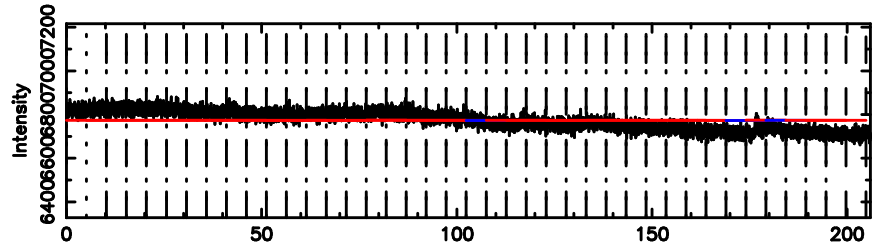

F20240830081014

BLK: 2,SNR1:-0.28046 ,SNR2: 0.64253

Frequency (Hz)

0652-130 2024/08/29 23.20UT TOYOKAWA-FUJI

T20240830081014

BLK: 3,SNR1: 0.13411 ,SNR2: 1.6953

Frequency (Hz)

K20240830081013