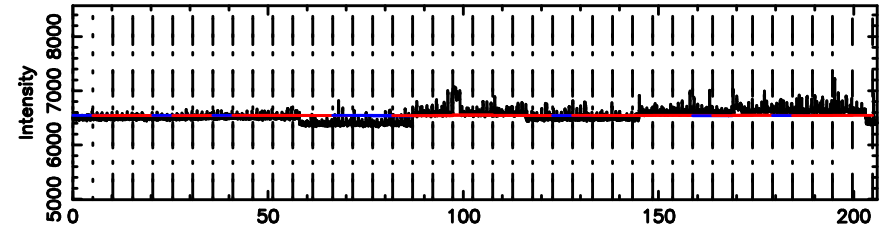

T20240830074241

BLK: 9,SNR1: 1.5472 ,SNR2: 5.6663

Frequency (Hz)

3C161 2024/08/29 22.74UT TOYOKAWA-FUJI

F20240830074242

BLK: 9,SNR1: 2.9441 ,SNR2: 7.9045

Frequency (Hz)

T20240830074241