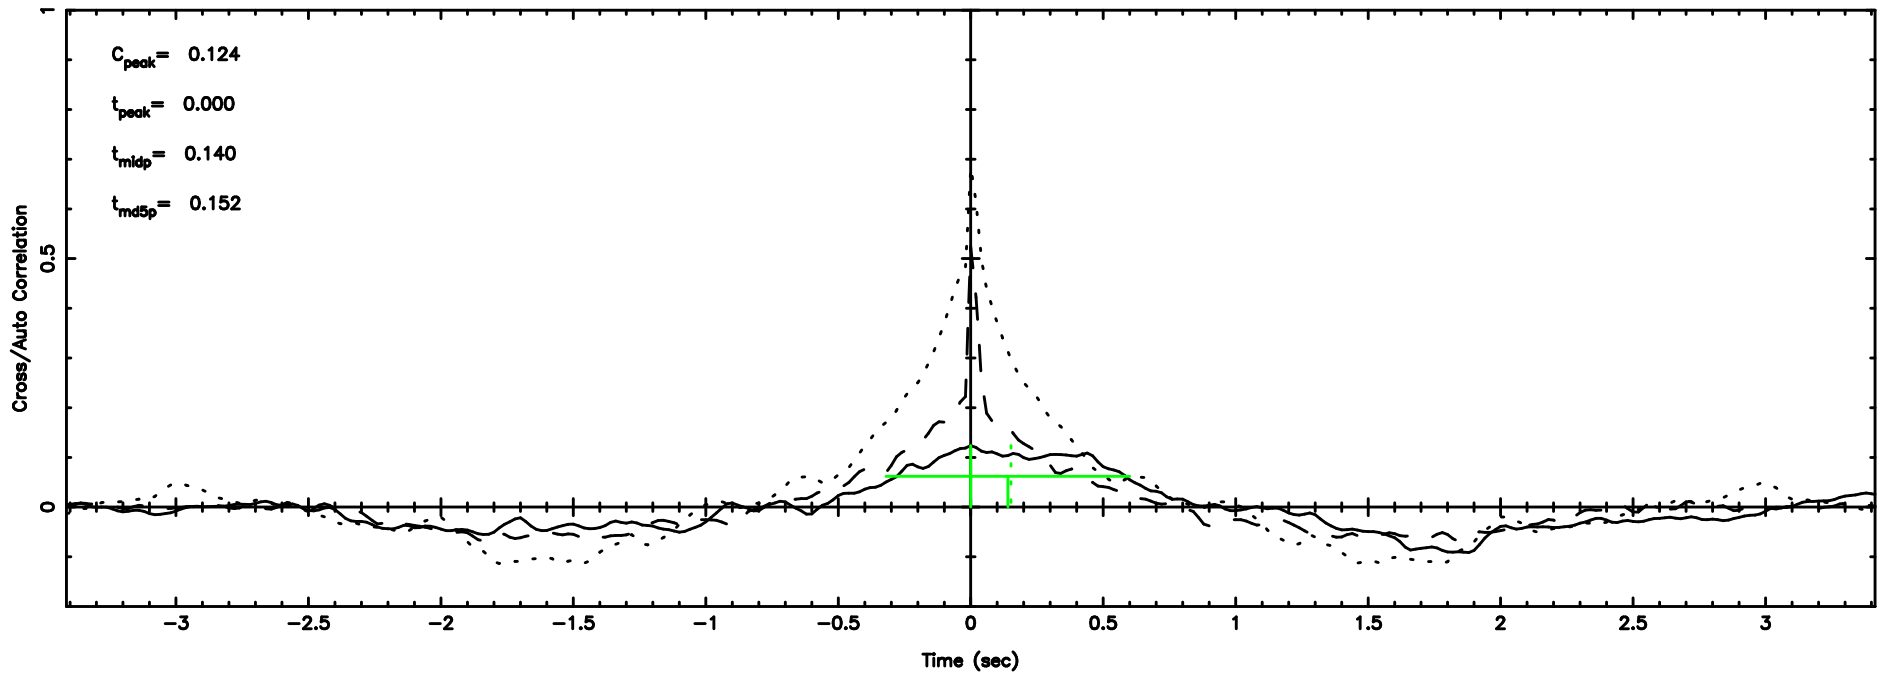

0703+138 2024/08/29 23.39UT TOYOKAWA-FUJI

T20240830082150

BLK:13,SNR1: 1.9006 ,SNR2: 2.6070

0703+138 2024/08/29 23.39UT TOYOKAWA-KISO

K20240830082149

BLK:13,SNR1: 4.2808 ,SNR2: 16.907

F20240830082150

BLK:23,SNR1: 1.3806 ,SNR2: 4.2676