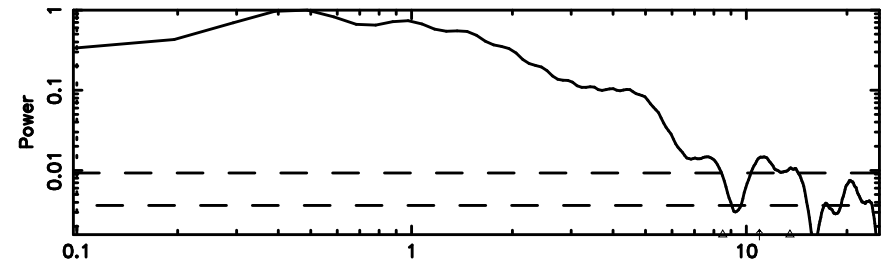

Frequency (Hz)

0510+387 2024/08/29 21.53UT FUJI -KISO

T20240830063705

BLK:25,SNR1: 9.3054 ,SNR2: 23.290

Frequency (Hz)

3C138 2024/08/29 21.65UT TOYOKAWA-FUJI

F20240830063705

BLK:25,SNR1: 8.2049 ,SNR2: 15.326