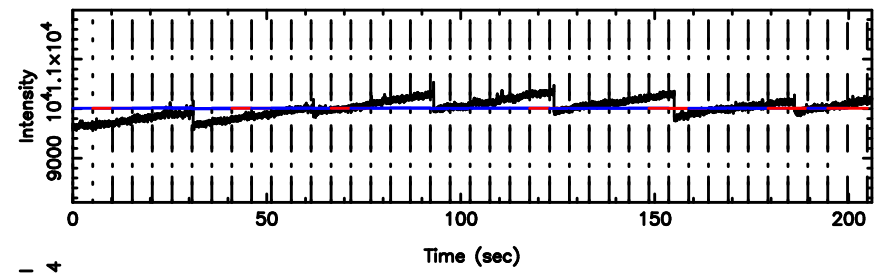

T20240830114826

BLK:21,SNR1: 1.7716 ,SNR2: 6.7342

F20240830114826

BLK:21,SNR1: 3.1620 ,SNR2: 5.6948

1031-11 2024/08/30 2.84UT TOYOKAWA-FUJI

T20240830114826

BLK:30,SNR1: 1.5160 ,SNR2: 4.7200

K20240830114825