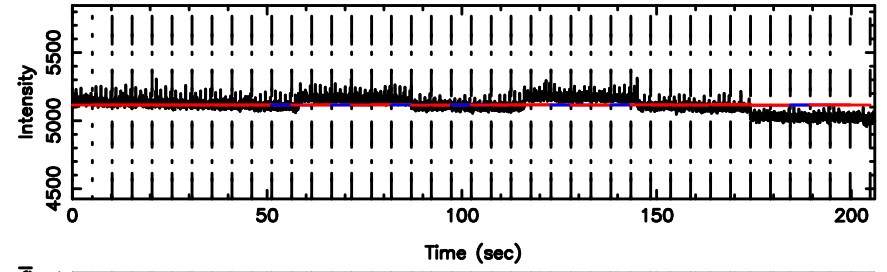

K20240830091659

BLK:10,SNR1: 5.6274 ,SNR2: 15.999

Frequency (Hz)

T20240830092925

BLK: 7,SNR1: 0.25733 ,SNR2: 1.1279

F20240830092925

BLK: 7,SNR1: 0.31585E-01,SNR2: 1.0872

3C196 2024/08/30 0.52UT TOYOKAWA-FUJI