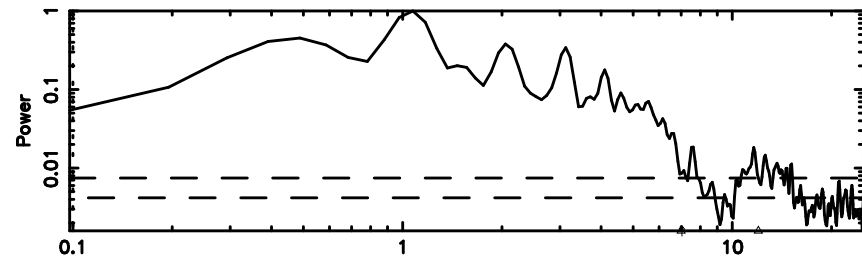

BLK: 6,SNR1: 7.1926 ,SNR2: 20.842