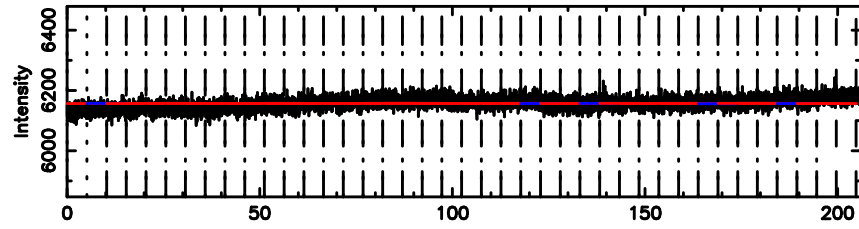

T20240830163951

BLK: 5,SNR1: 0.14836 ,SNR2: 0.81466

Frequency (Hz)

F20240830163951

BLK: 5,SNR1: 0.14299 ,SNR2: 1.9494

Frequency (Hz)

1523+03 2024/08/30 7.69UT TOYOKAWA-FUJI

T20240830163951