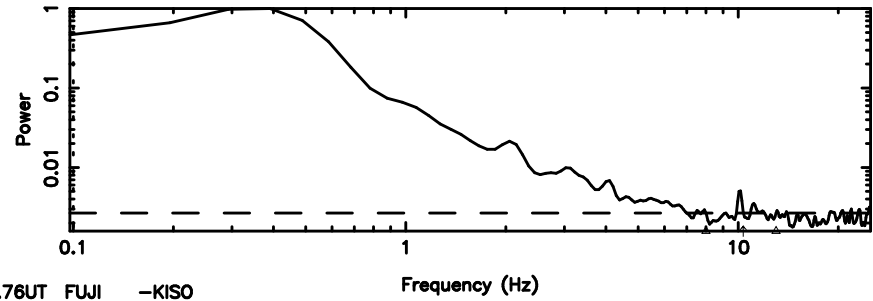

F20240830104353

BLK:34,SNR1: 2.6394 ,SNR2: 7.3469

0926+117 2024/08/30 1.76UT FUJI -KISO

K20240830104352

BLK:34,SNR1: 8.8343 ,SNR2: 17.205