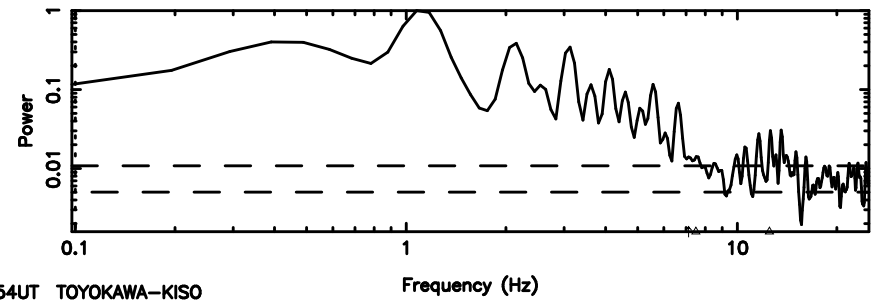

T20240830133025

BLK: 5,SNR1: 0.21141E-01,SNR2: 1.1965

K20240830133024

BLK: 5,SNR1: 4.6988 ,SNR2: 13.356

1213-17 2024/08/30 4.54UT TOYOKAWA-KISO

F20240830133025

BLK: 6,SNR1: 2.3789 ,SNR2: 6.5397

K20240830133024