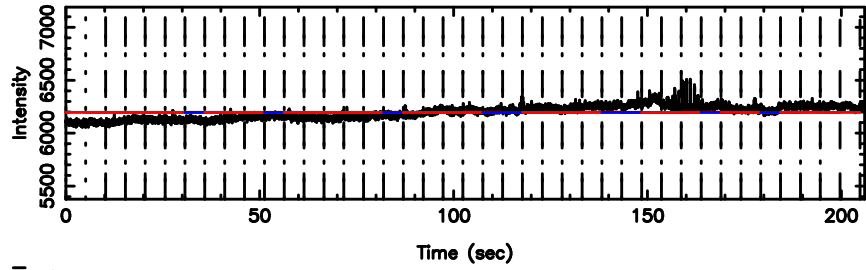

K20240830115259

BLK:10,SNR1: 6.4877 ,SNR2: 12.708

F20240830115300

BLK:13,SNR1: 1.2063 ,SNR2: 3.4859

1035-058 2024/08/30 2.91UT FUJI -KISO

K20240830115259

BLK:13,SNR1: 5.0522 ,SNR2: 14.427

T20240830120213