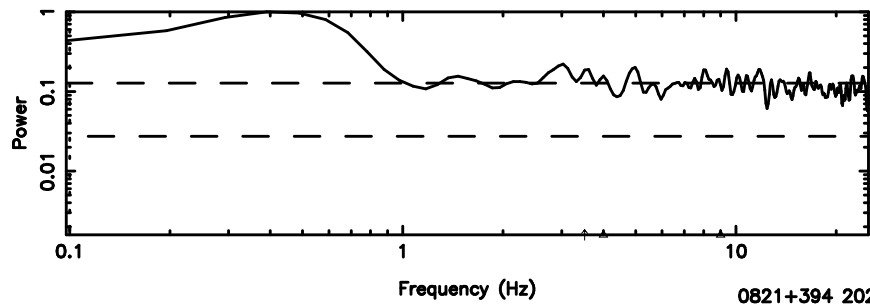

BLK: 5,SNR1: 0.15953 ,SNR2: 0.43263

3C196 2024/08/30 0.52UT FUJI -KISO

T20240830094034

BLK: 7,SNR1: 0.15355 ,SNR2: 1.1069

F20240830094034

BLK: 7,SNR1: 0.17087 ,SNR2: 1.7095

0821+394 2024/08/30 0.70UT TOYOKAWA-FUJI