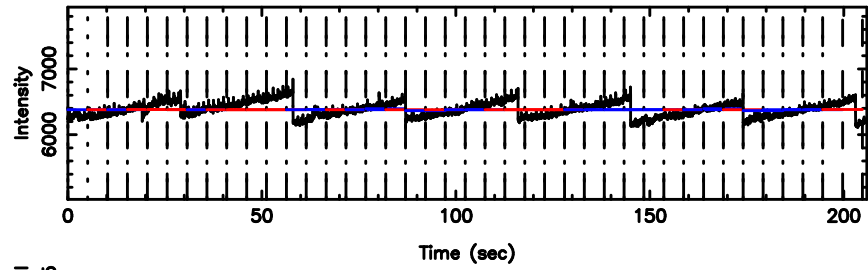

F20240830114826