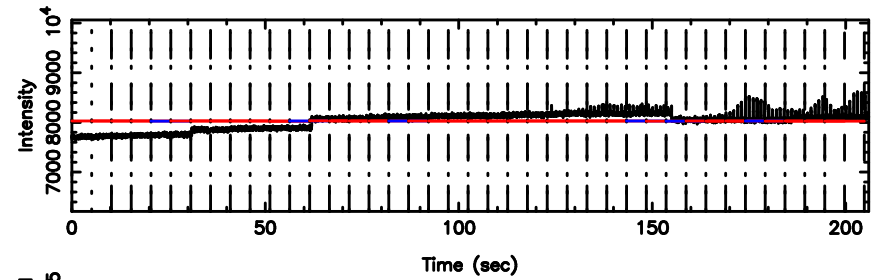

T20240830133025

BLK: 5,SNR1: 0.21141E-01,SNR2: 1.1965

K20240830133024

BLK: 5,SNR1: 4.6988 ,SNR2: 13.356

1213-17 2024/08/30 4.54UT TOYOKAWA-KISO

F20240830133025

BLK: 6,SNR1: 2.3789 ,SNR2: 6.5397

K20240830133024