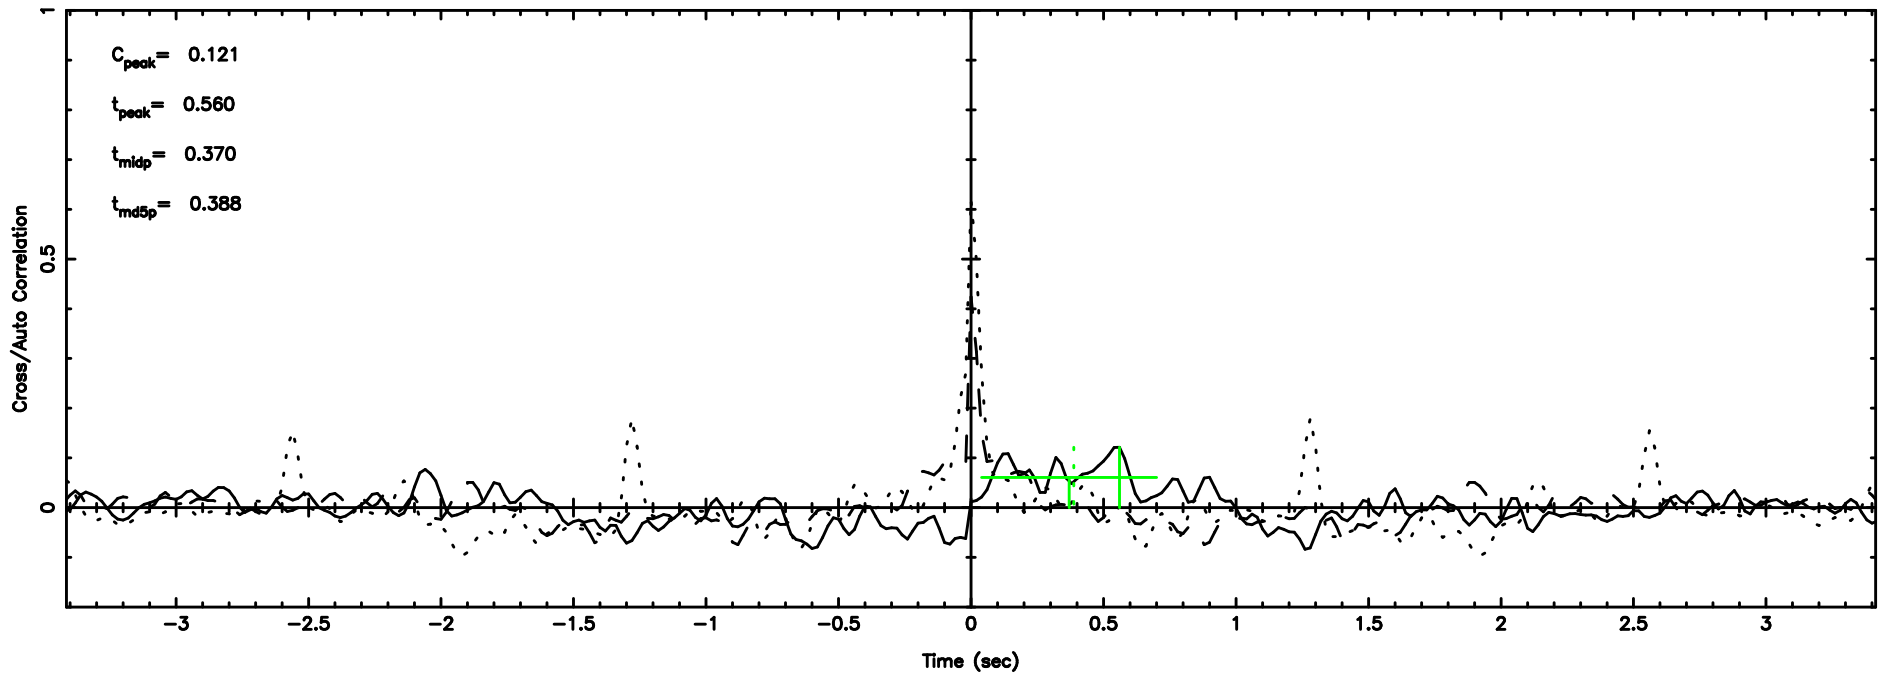

F20240830081014

BLK: 2,SNR1:-0.28046 ,SNR2: 0.64253

Frequency (Hz)

0652-130 2024/08/29 23.20UT TOYOKAWA-FUJI

T20240830081014

BLK: 3,SNR1: 0.13411 ,SNR2: 1.6953

Frequency (Hz)

K20240830081013