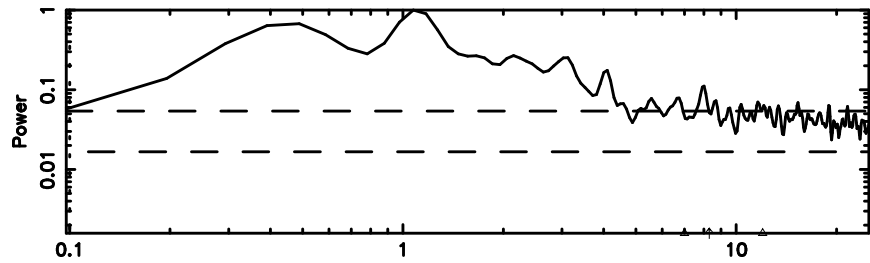

BLK:10,SNR1: 0.86830 ,SNR2: 2.3297