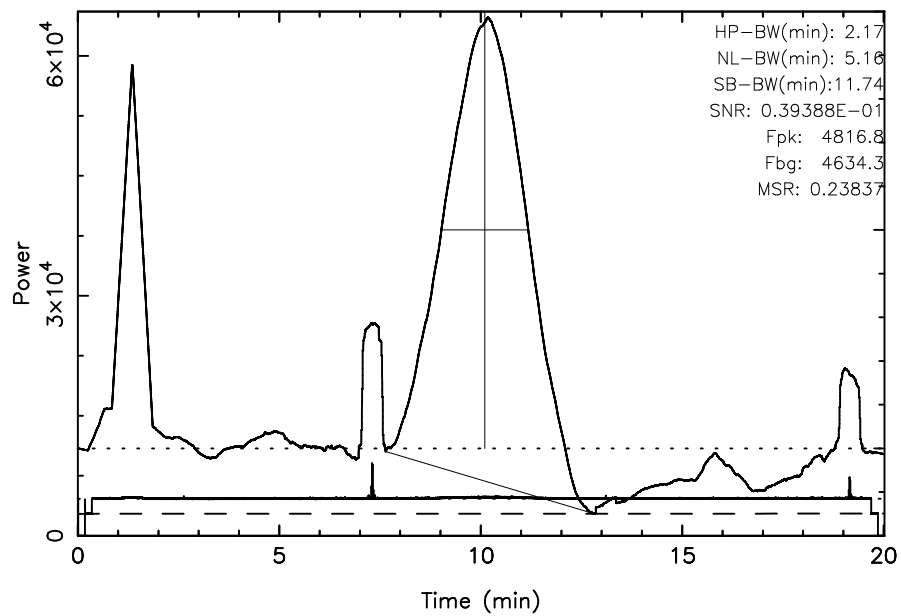

FUJI 3C123 2024/09/09(253)05:05:37-05:25:38JST

FUJI 3C353 2024/09/09(253)17:46:41-18:06:41JST

FUJI 3C392 2024/09/09(253)19:21:59-19:41:59JST

FUJI 3C405 2024/09/09(253)20:24:47-20:44:47JST

KISO 3C123 2024/09/09(253)05:05:37-05:25:38JST

KISO 3C353 2024/09/09(253)17:46:41-18:06:41JST

KISO 3C392 2024/09/09(253)19:21:59-19:41:59JST

KISO 3C405 2024/09/09(253)20:24:47-20:44:47JST