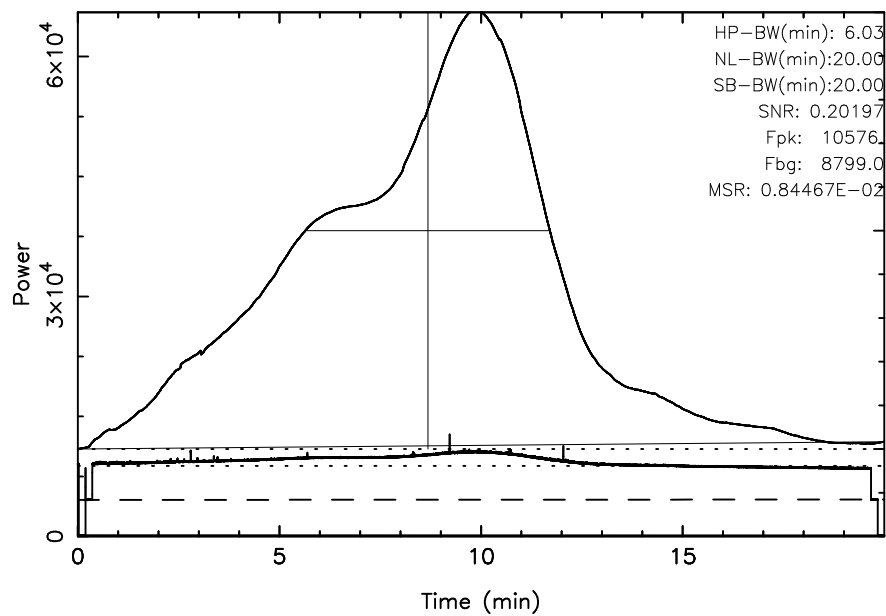

FUJI 3C123 2024/09/17(261)04:34:11-04:54:11JST

FUJI 3C144 2024/09/17(261)05:31:23-05:51:23JST

FUJI 3C392 2024/09/17(261)18:50:32-19:10:32JST

FUJI 3C405 2024/09/17(261)19:53:20-20:13:21JST

KISO 3C123 2024/09/17(261)04:34:11-04:54:11JST

KISO 3C144 2024/09/17(261)05:31:23-05:51:23JST

KISO 3C392 2024/09/17(261)18:50:32-19:10:32JST

KISO 3C405 2024/09/17(261)19:53:20-20:13:21JST