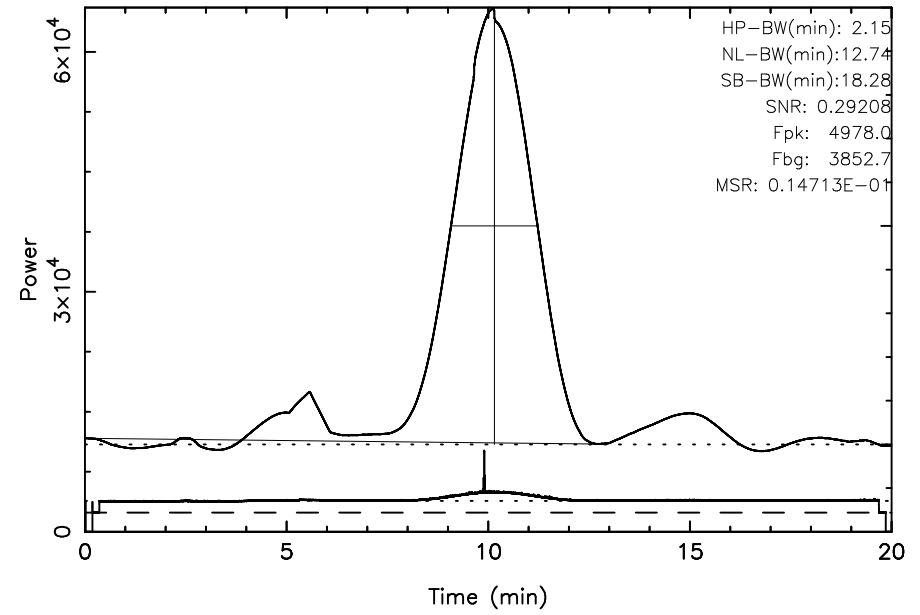

FUJI 3C123 2024/09/17(261)04:34:11-04:54:11JST

FUJI 3C144 2024/09/17(261)05:31:23-05:51:23JST

FUJI 3C392 2024/09/17(261)18:50:32-19:10:32JST

FUJI 3C405 2024/09/17(261)19:53:20-20:13:21JST

KISO 3C123 2024/09/17(261)04:34:11-04:54:11JST

KISO 3C144 2024/09/17(261)05:31:23-05:51:23JST

KISO 3C392 2024/09/17(261)18:50:32-19:10:32JST

KISO 3C405 2024/09/17(261)19:53:20-20:13:21JST