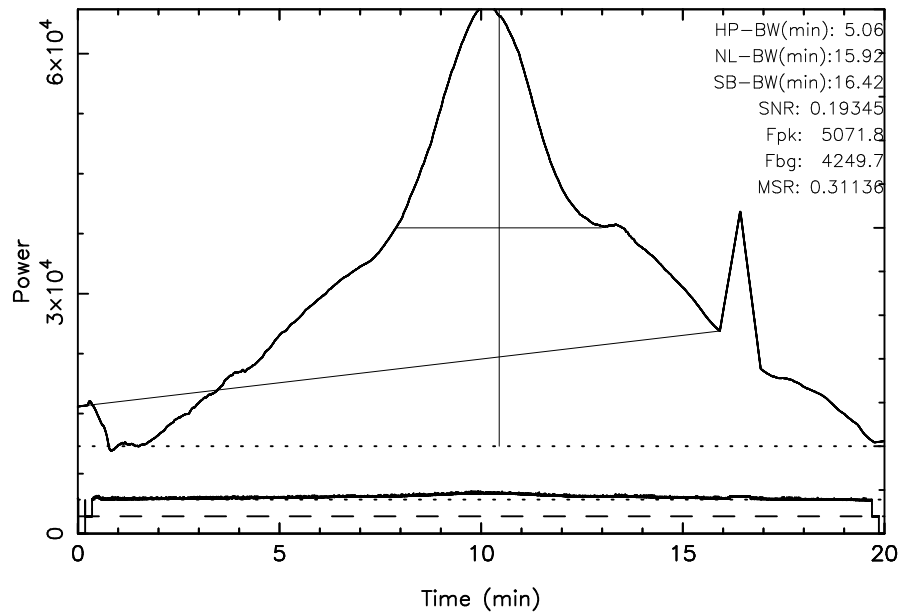

FUJI 3C123 2024/09/17(261)04:34:11-04:54:11JST

FUJI 3C144 2024/09/17(261)05:31:23-05:51:23JST

FUJI 3C392 2024/09/17(261)18:50:32-19:10:32JST

FUJI 3C405 2024/09/17(261)19:53:20-20:13:21JST

KISO 3C123 2024/09/17(261)04:34:11-04:54:11JST

KISO 3C144 2024/09/17(261)05:31:23-05:51:23JST

KISO 3C392 2024/09/17(261)18:50:32-19:10:32JST

KISO 3C405 2024/09/17(261)19:53:20-20:13:21JST