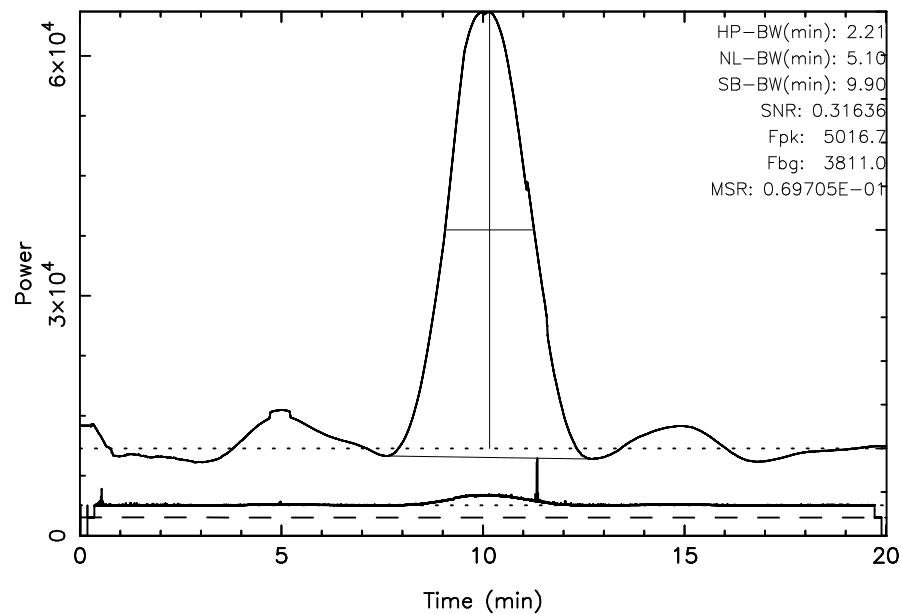

FUJI 3C123 2024/09/18(262)04:30:14-04:50:15JST

FUJI 3C144 2024/09/18(262)05:27:26-05:47:27JST

FUJI 3C392 2024/09/18(262)18:46:36-19:06:37JST

FUJI 3C405 2024/09/18(262)19:49:24-20:09:25JST

KISO 3C123 2024/09/18(262)04:30:14-04:50:15JST

KISO 3C144 2024/09/18(262)05:27:26-05:47:27JST

KISO 3C392 2024/09/18(262)18:46:36-19:06:37JST

KISO 3C405 2024/09/18(262)19:49:24-20:09:25JST