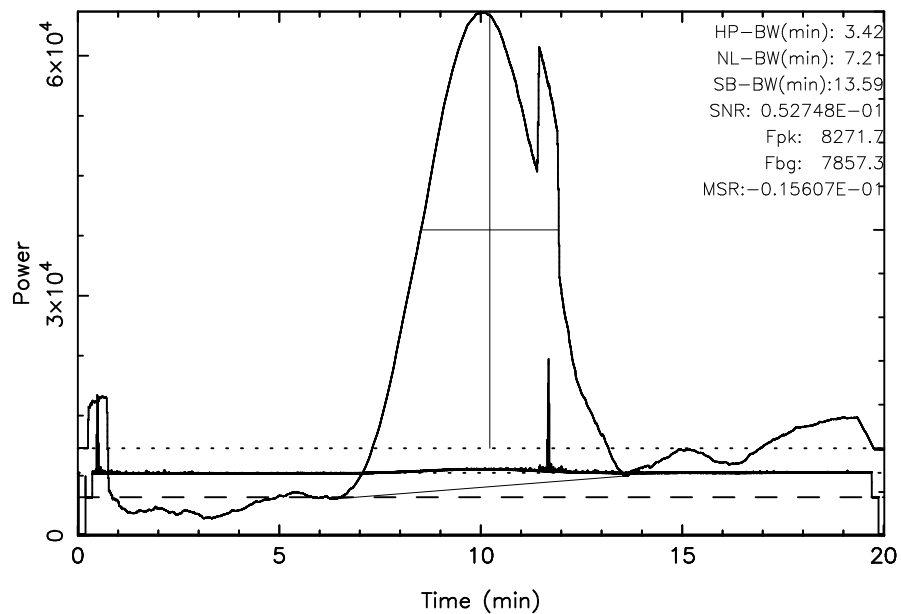

FUJI 3C123 2024/09/18(262)04:30:14-04:50:15JST

FUJI 3C144 2024/09/18(262)05:27:26-05:47:27JST

FUJI 3C392 2024/09/18(262)18:46:36-19:06:37JST

FUJI 3C405 2024/09/18(262)19:49:24-20:09:25JST

KISO 3C123 2024/09/18(262)04:30:14-04:50:15JST

KISO 3C144 2024/09/18(262)05:27:26-05:47:27JST

KISO 3C392 2024/09/18(262)18:46:36-19:06:37JST

KISO 3C405 2024/09/18(262)19:49:24-20:09:25JST