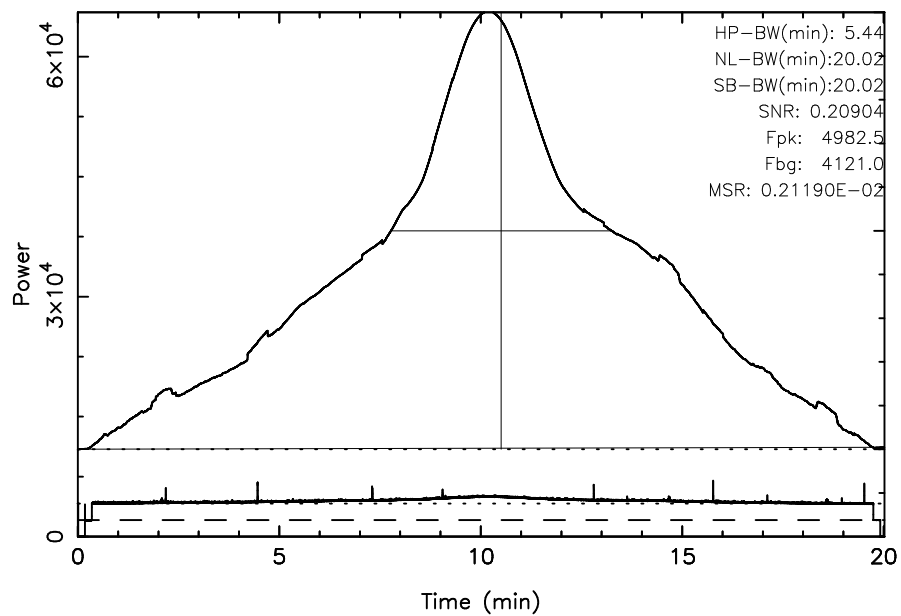

FUJI 3C123 2024/09/18(262)04:30:14-04:50:15JST

FUJI 3C144 2024/09/18(262)05:27:26-05:47:27JST

FUJI 3C392 2024/09/18(262)18:46:36-19:06:37JST

FUJI 3C405 2024/09/18(262)19:49:24-20:09:25JST

KISO 3C123 2024/09/18(262)04:30:14-04:50:15JST

KISO 3C144 2024/09/18(262)05:27:26-05:47:27JST

KISO 3C392 2024/09/18(262)18:46:36-19:06:37JST

KISO 3C405 2024/09/18(262)19:49:24-20:09:25JST