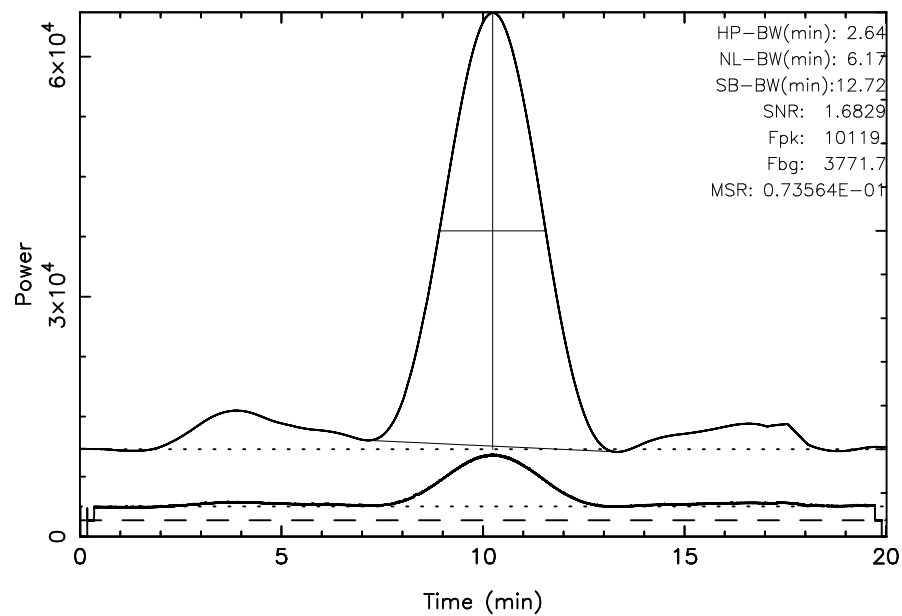

FUJI 3C123 2024/09/18(262)04:30:14-04:50:15JST

FUJI 3C144 2024/09/18(262)05:27:26-05:47:27JST

FUJI 3C392 2024/09/18(262)18:46:36-19:06:37JST

FUJI 3C405 2024/09/18(262)19:49:24-20:09:25JST

KISO 3C123 2024/09/18(262)04:30:14-04:50:15JST

KISO 3C144 2024/09/18(262)05:27:26-05:47:27JST

KISO 3C392 2024/09/18(262)18:46:36-19:06:37JST

KISO 3C405 2024/09/18(262)19:49:24-20:09:25JST