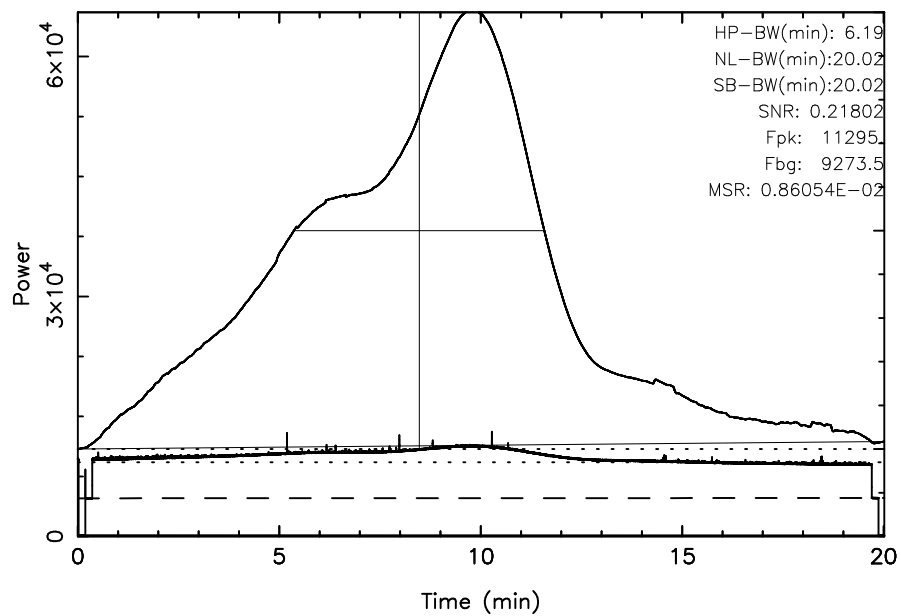

FUJI 3C123 2024/09/18(262)04:30:14-04:50:15JST

FUJI 3C144 2024/09/18(262)05:27:26-05:47:27JST

FUJI 3C392 2024/09/18(262)18:46:36-19:06:37JST

FUJI 3C405 2024/09/18(262)19:49:24-20:09:25JST

KISO 3C123 2024/09/18(262)04:30:14-04:50:15JST

KISO 3C144 2024/09/18(262)05:27:26-05:47:27JST

KISO 3C392 2024/09/18(262)18:46:36-19:06:37JST

KISO 3C405 2024/09/18(262)19:49:24-20:09:25JST