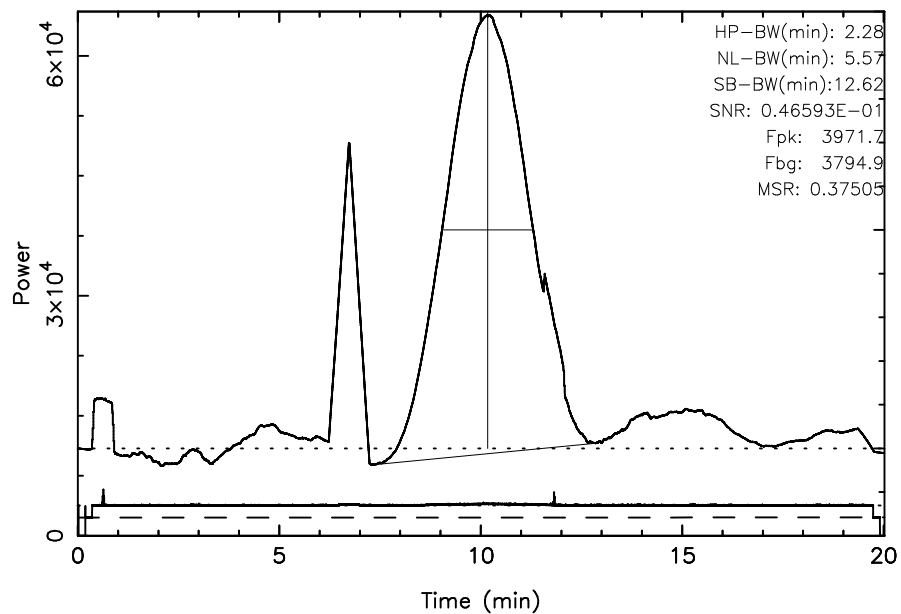

FUJI 3C123 2024/09/18(262)04:30:14-04:50:15JST

FUJI 3C144 2024/09/18(262)05:27:26-05:47:27JST

FUJI 3C392 2024/09/18(262)18:46:36-19:06:37JST

FUJI 3C405 2024/09/18(262)19:49:24-20:09:25JST

KISO 3C123 2024/09/18(262)04:30:14-04:50:15JST

KISO 3C144 2024/09/18(262)05:27:26-05:47:27JST

KISO 3C392 2024/09/18(262)18:46:36-19:06:37JST

KISO 3C405 2024/09/18(262)19:49:24-20:09:25JST