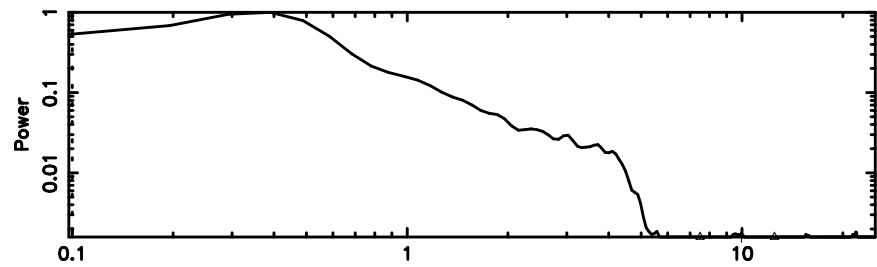

BLK:13,SNR1: 46.571 ,SNR2: 93.451