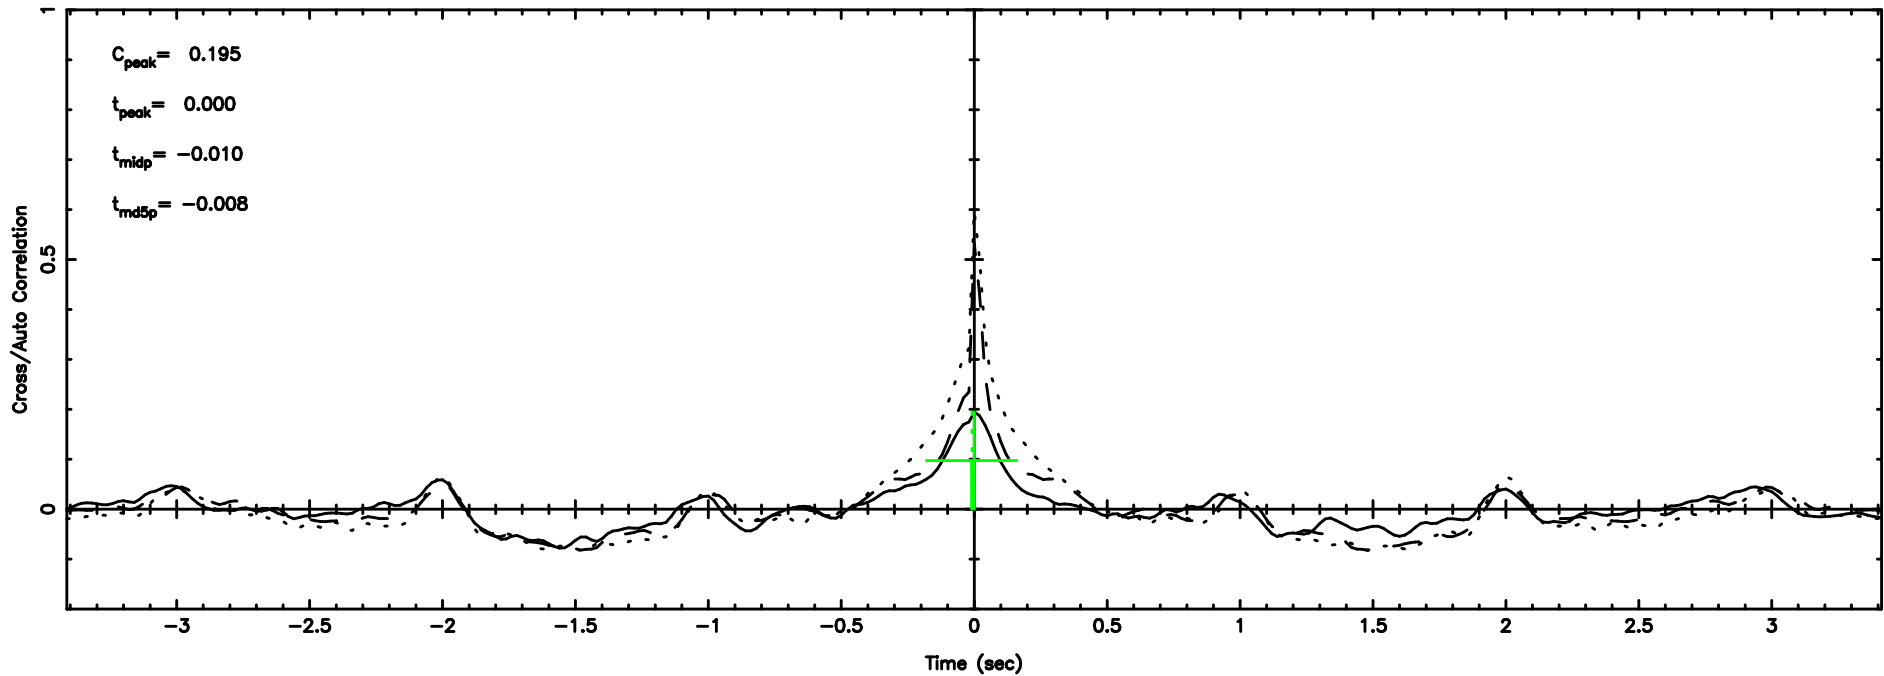

F20240831143641

BLK:18,SNR1: 0.62591 ,SNR2: 1.9731

Frequency (Hz)

K20240831143639

BLK:18,SNR1: 0.45480 ,SNR2: 1.2577

Frequency (Hz)

1323+32 2024/08/31 5.64UT FUJI -KISO

F20240831144130