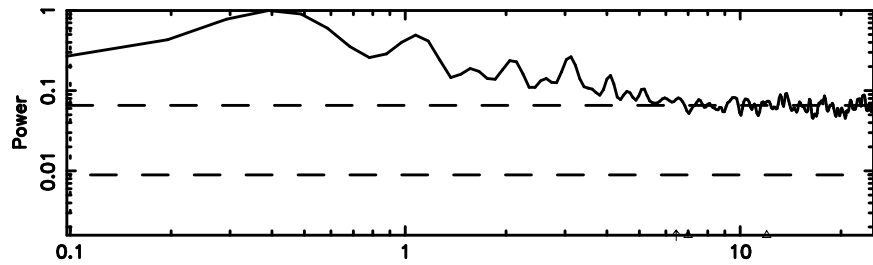

F20240831143641

BLK:18,SNR1: 0.62591 ,SNR2: 1.9731

Frequency (Hz)

K20240831143639

BLK:18,SNR1: 0.45480 ,SNR2: 1.2577

Frequency (Hz)

1323+32 2024/08/31 5.64UT FUJI -KISO

F20240831144130