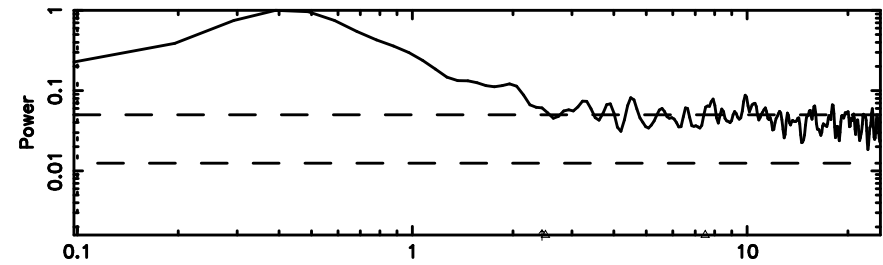

BLK: 7,SNR1: 0.28774 ,SNR2: 1.6197

Frequency (Hz)

K20240902154200

BLK: 7,SNR1: 0.56884 ,SNR2: 5.1638

Frequency (Hz)

1436-16 2024/09/02 6.73UT FUJI -KISO