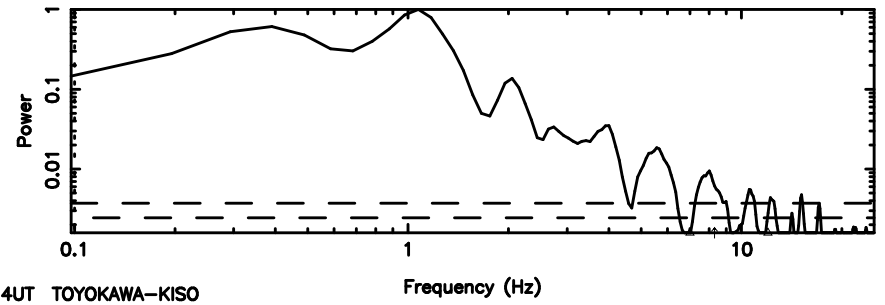

BLK: 2,SNR1: 11.517 ,SNR2: 28.576

K20260603165456

BLK: 2,SNR1: 10.841 ,SNR2: 26.905

3C230 2026/06/03 7.94UT TOYOKAWA-KISO

F20260603165459

BLK: 1,SNR1: 17.332 ,SNR2: 42.446

Frequency (Hz)

3C230 2026/06/03 7.94UT FUJI -KISO