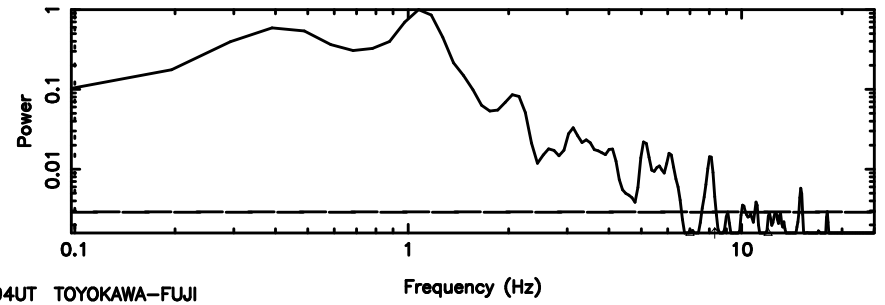

BLK: 2, SNR1: 12.634 , SNR2: 31.198