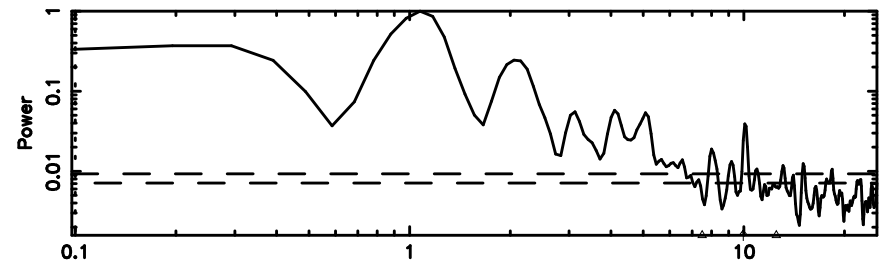

BLK: 2,SNR1: 1.0482 ,SNR2: 4.2631

Frequency (Hz)

F20260603151727

BLK: 3,SNR1: 5.6290 ,SNR2: 14.421

Frequency (Hz)

3C196 2026/06/03 6.32UT FUJI -KISO

K20260603151724

BLK: 3,SNR1: 3.8140 ,SNR2: 8.0056