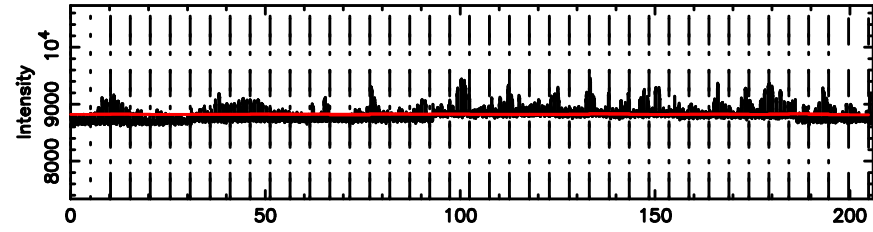

No. Good Data

1034+404 2026/06/03 8.70UT TOYOKAWA-KISO

F20260603174017

BLK: 1,SNR1: 11.568 ,SNR2: 28.405

K20260603174014

BLK: 1,SNR1: 2.4867 ,SNR2: 11.597

1034+404 2026/06/03 8.70UT FUJI -KISO