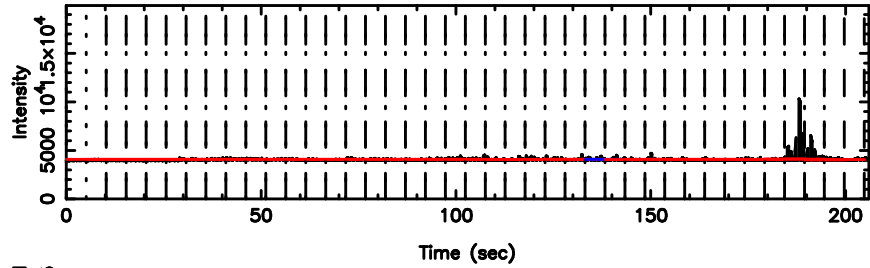

No. Good Data

1034+404 2026/06/03 8.70UT TOYOKAWA-KISO

F20260603174017

BLK: 1,SNR1: 11.568 ,SNR2: 28.405

K20260603174014

BLK: 1,SNR1: 2.4867 ,SNR2: 11.597

1034+404 2026/06/03 8.70UT FUJI -KISO