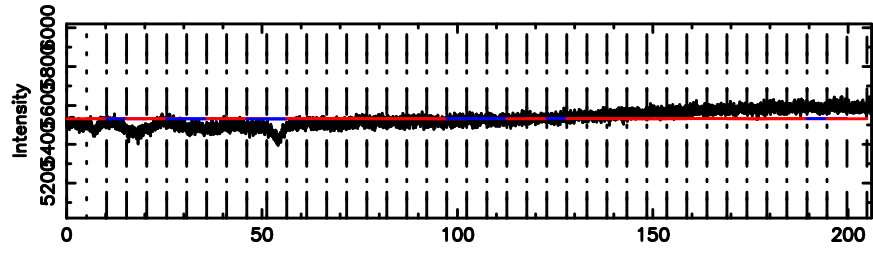

T20260603152836