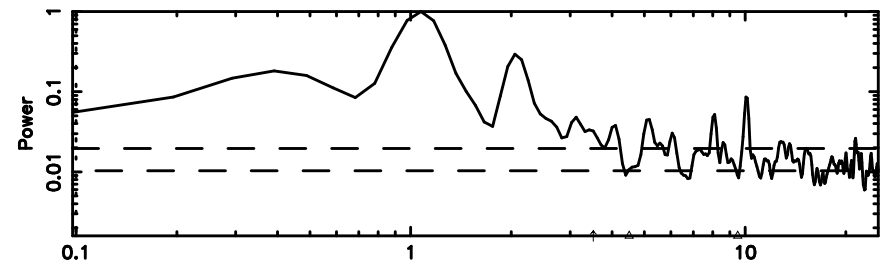

BLK: 6,SNR1: 2.5597 ,SNR2: 10.108

Frequency (Hz)

0752-200 2026/06/03 5.98UT TOYOKAWA-FUJI

T20260603145724

BLK: 5,SNR1: 0.16743 ,SNR2: 1.5184

Frequency (Hz)

K20260603145721

BLK: 5,SNR1: 1.2619 ,SNR2: 7.9166