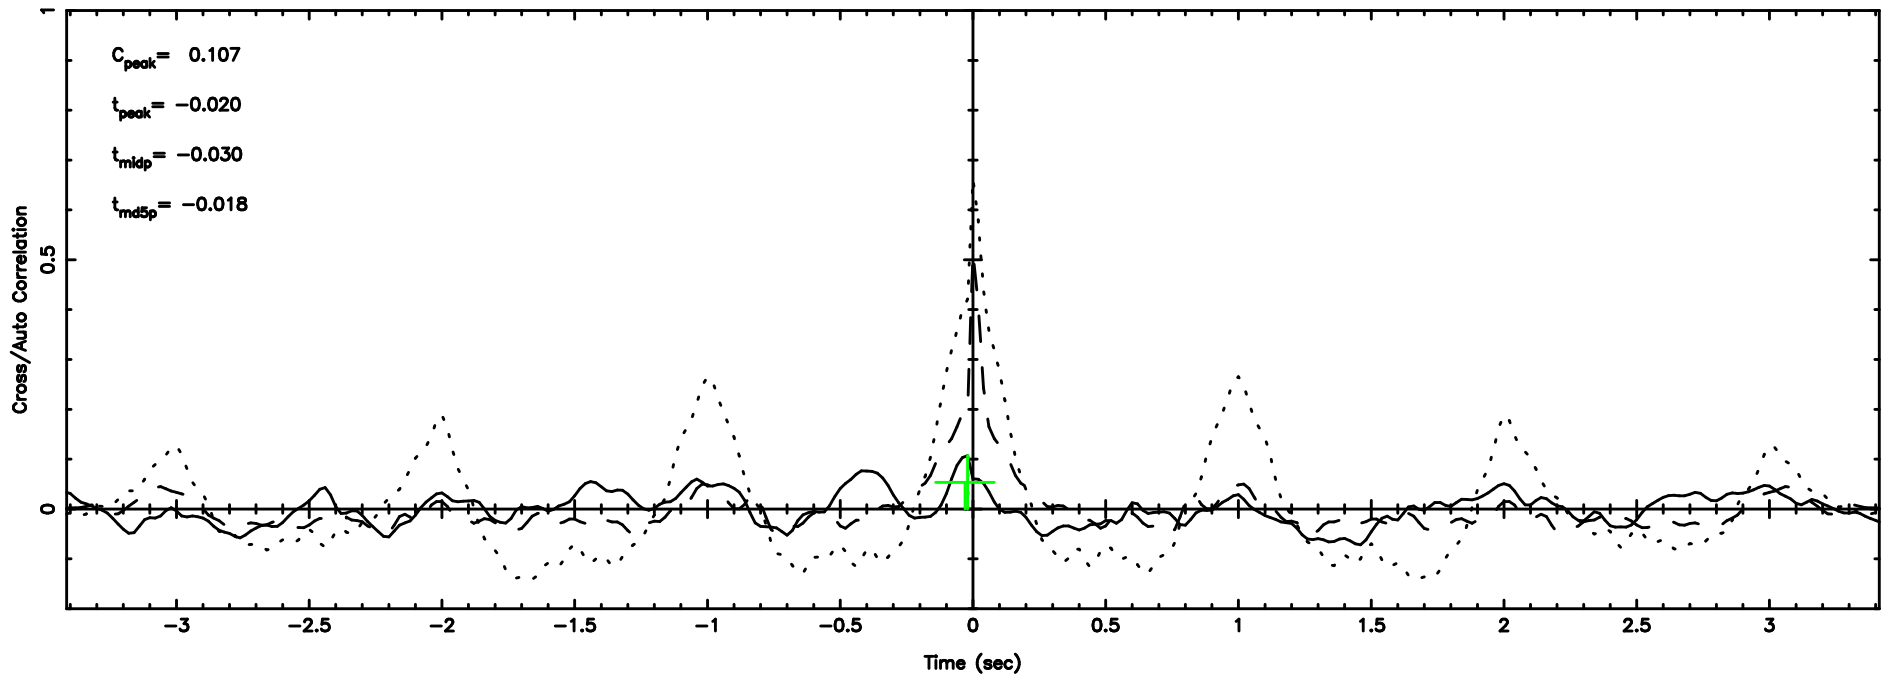

Frequency (Hz)

0752-200 2026/06/03 5.98UT TOYOKAWA-KISO