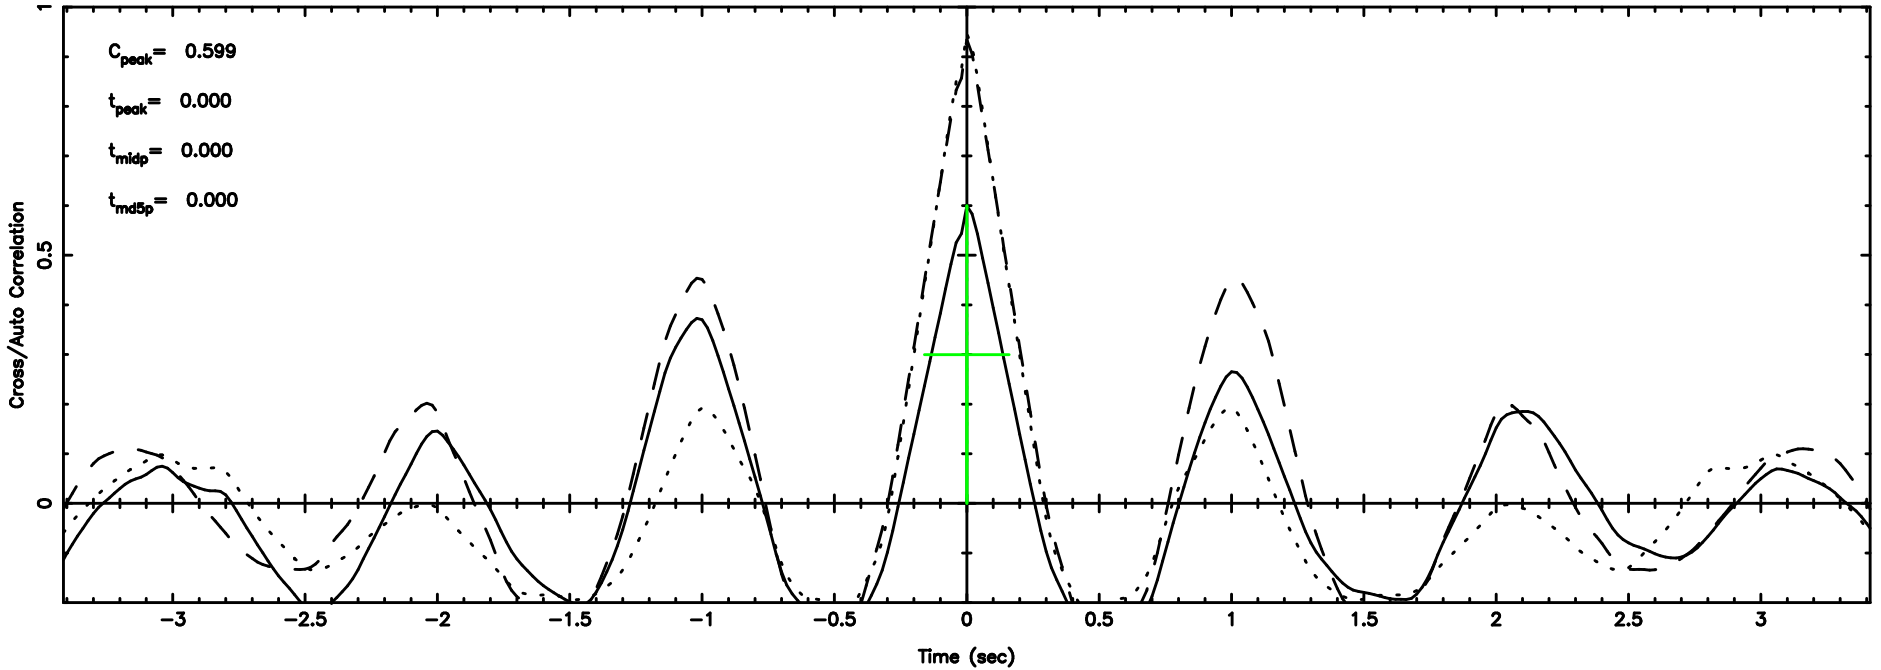

BLK: 2,SNR1: 11.517 ,SNR2: 28.576

K20260603165456

BLK: 2,SNR1: 10.841 ,SNR2: 26.905

3C230 2026/06/03 7.94UT TOYOKAWA-KISO

F20260603165459

BLK: 1,SNR1: 17.332 ,SNR2: 42.446

Frequency (Hz)

3C230 2026/06/03 7.94UT FUJI -KISO