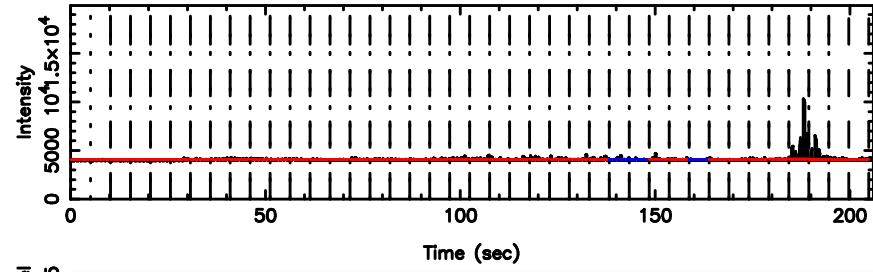

T20260603174017

BLK: 3,SNR1: 2.3819 ,SNR2: 4.9746

1034+404 2026/06/03 8.70UT TOYOKAWA-FUJI

F20260603174017

BLK: 3,SNR1: 7.1768 ,SNR2: 17.884