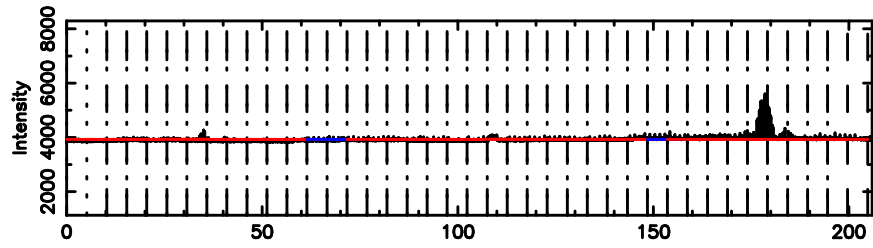

F20260603145724