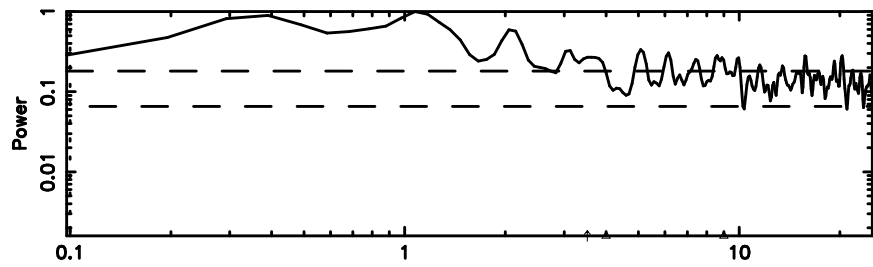

BLK: 6,SNR1: 2.5597 ,SNR2: 10.108

Frequency (Hz)

0752-200 2026/06/03 5.98UT TOYOKAWA-FUJI

T20260603145724

BLK: 5,SNR1: 0.16743 ,SNR2: 1.5184

Frequency (Hz)

K20260603145721

BLK: 5,SNR1: 1.2619 ,SNR2: 7.9166