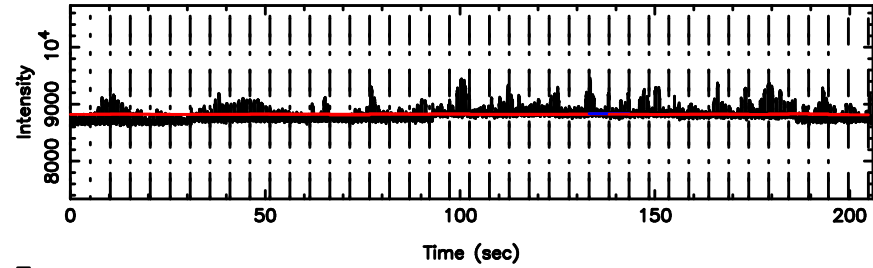

No. Good Data

1034+404 2026/06/03 8.70UT TOYOKAWA-KISO

F20260603174017

BLK: 1,SNR1: 11.568 ,SNR2: 28.405

K20260603174014

BLK: 1,SNR1: 2.4867 ,SNR2: 11.597

1034+404 2026/06/03 8.70UT FUJI -KISO