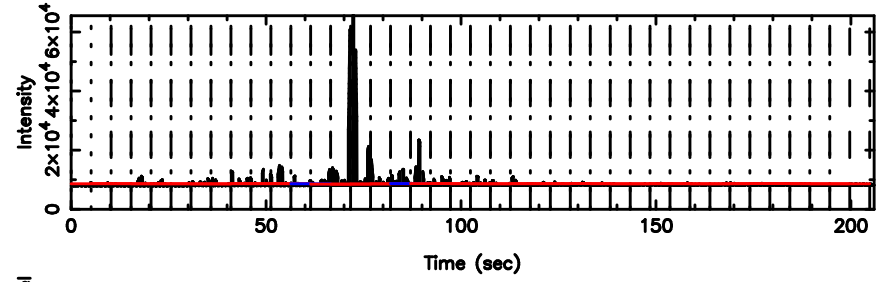

BLK: 2,SNR1: 11.517 ,SNR2: 28.576

K20260603165456

BLK: 2,SNR1: 10.841 ,SNR2: 26.905

3C230 2026/06/03 7.94UT TOYOKAWA-KISO

F20260603165459

BLK: 1,SNR1: 17.332 ,SNR2: 42.446

Frequency (Hz)

3C230 2026/06/03 7.94UT FUJI -KISO