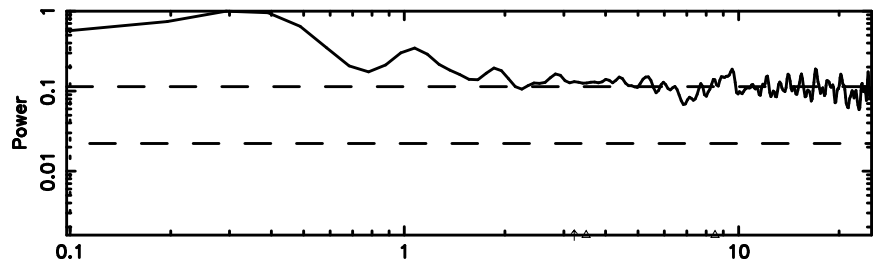

BLK:10,SNR1: 0.22391 ,SNR2: 1.3481