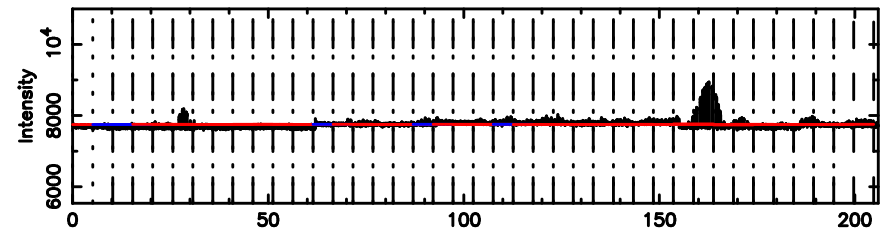

BLK: 6,SNR1: 2.5597 ,SNR2: 10.108

Frequency (Hz)

0752-200 2026/06/03 5.98UT TOYOKAWA-FUJI

T20260603145724

BLK: 5,SNR1: 0.16743 ,SNR2: 1.5184

Frequency (Hz)

K20260603145721

BLK: 5,SNR1: 1.2619 ,SNR2: 7.9166