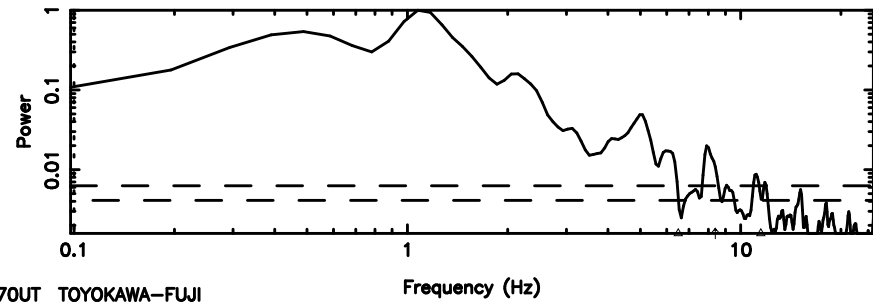

BLK: 3,SNR1: 7.1768 ,SNR2: 17.884