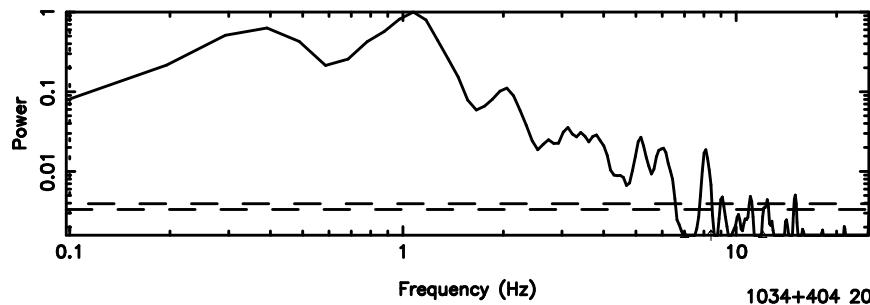

No. Good Data

1034+404 2026/06/03 8.70UT TOYOKAWA-KISO

F20260603174017

BLK: 1,SNR1: 11.568 ,SNR2: 28.405

K20260603174014

BLK: 1,SNR1: 2.4867 ,SNR2: 11.597

1034+404 2026/06/03 8.70UT FUJI -KISO