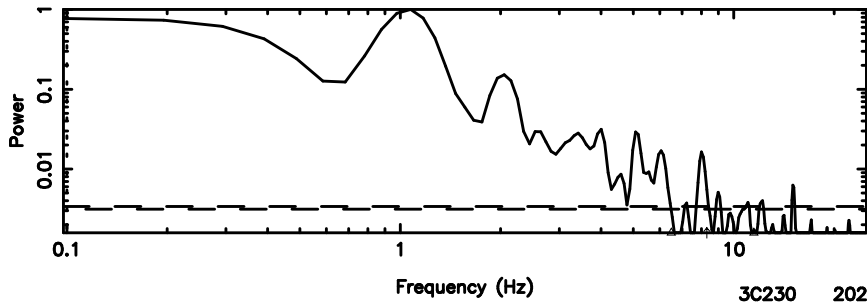

BLK: 2,SNR1: 11.517 ,SNR2: 28.576

K20260603165456

BLK: 2,SNR1: 10.841 ,SNR2: 26.905

3C230 2026/06/03 7.94UT TOYOKAWA-KISO

F20260603165459

BLK: 1,SNR1: 17.332 ,SNR2: 42.446

Frequency (Hz)

3C230 2026/06/03 7.94UT FUJI -KISO