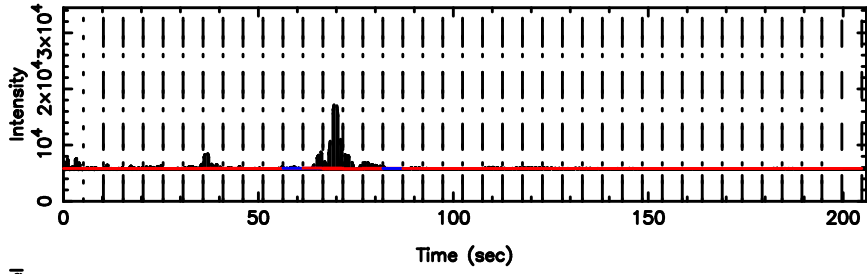

BLK: 2,SNR1: 11.517 ,SNR2: 28.576

K20260603165456

BLK: 2,SNR1: 10.841 ,SNR2: 26.905

3C230 2026/06/03 7.94UT TOYOKAWA-KISO

F20260603165459

BLK: 1,SNR1: 17.332 ,SNR2: 42.446

Frequency (Hz)

3C230 2026/06/03 7.94UT FUJI -KISO