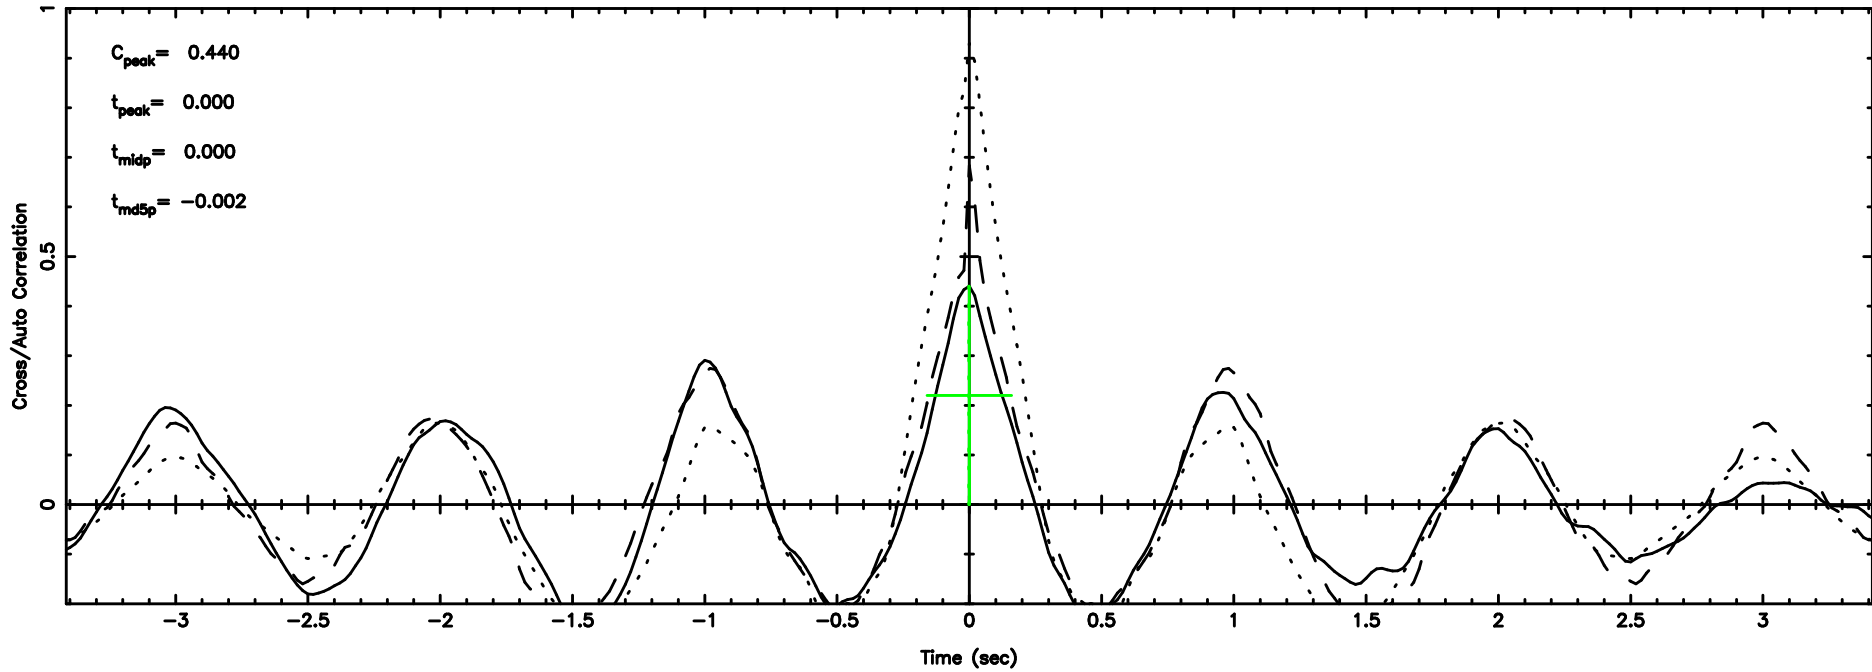

BLK: 3,SNR1: 7.1768 ,SNR2: 17.884