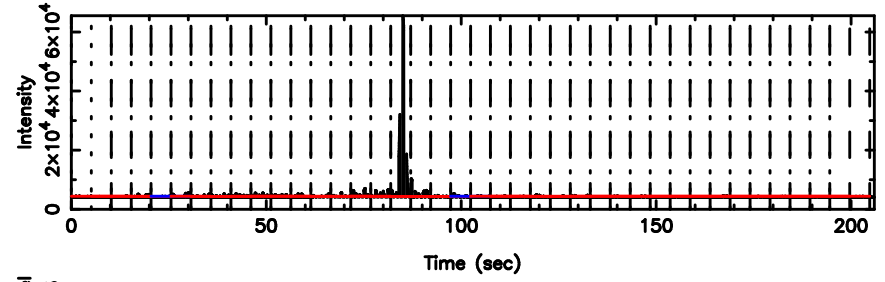

3C230 2026/06/03 7.94UT TOYOKAWA-FUJI

F20260603165459