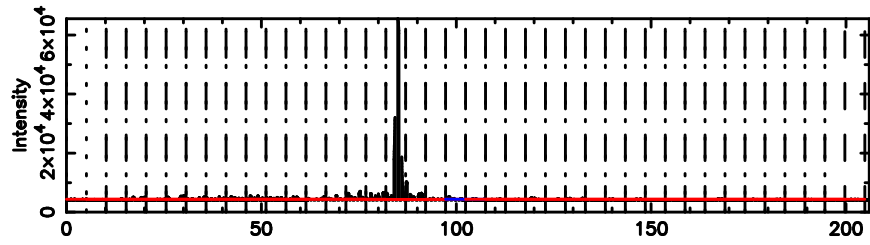

BLK: 2,SNR1: 11.517 ,SNR2: 28.576

K20260603165456

BLK: 2,SNR1: 10.841 ,SNR2: 26.905

3C230 2026/06/03 7.94UT TOYOKAWA-KISO

F20260603165459

BLK: 1,SNR1: 17.332 ,SNR2: 42.446

Frequency (Hz)

3C230 2026/06/03 7.94UT FUJI -KISO