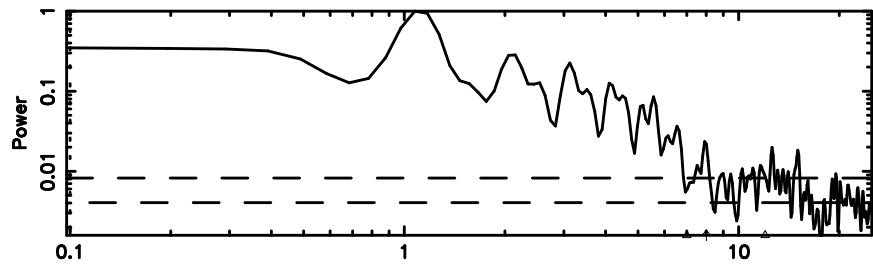

BLK: 2,SNR1: 1.0482 ,SNR2: 4.2631

Frequency (Hz)

F20260603151727

BLK: 3,SNR1: 5.6290 ,SNR2: 14.421

Frequency (Hz)

3C196 2026/06/03 6.32UT FUJI -KISO

K20260603151724

BLK: 3,SNR1: 3.8140 ,SNR2: 8.0056