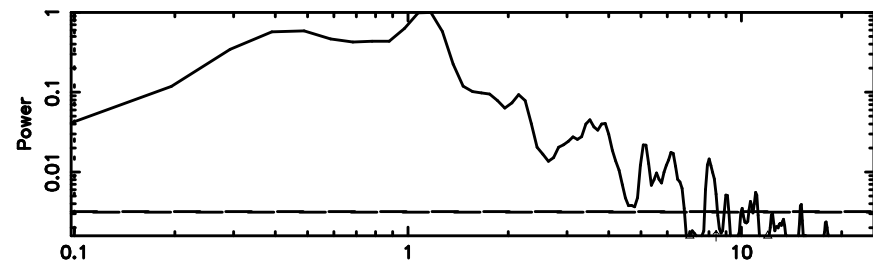

BLK: 1,SNR1: 12.484 ,SNR2: 30.572