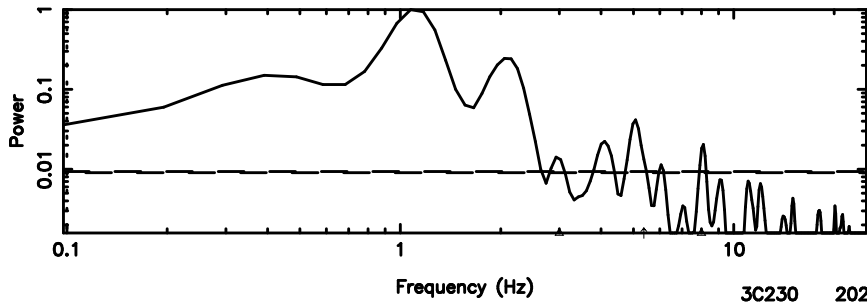

BLK: 2, SNR1: 2.6521 , SNR2: 12.008