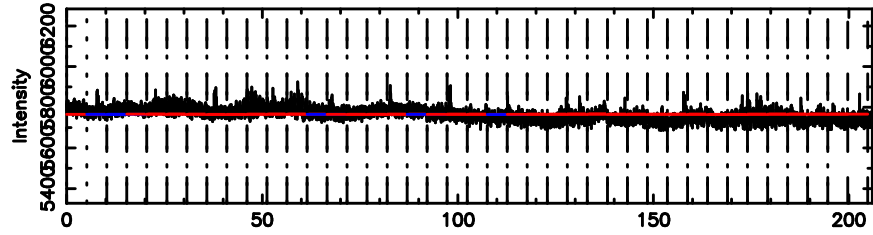

BLK: 6,SNR1: 2.5597 ,SNR2: 10.108

Frequency (Hz)

0752-200 2026/06/03 5.98UT TOYOKAWA-FUJI

T20260603145724

BLK: 5,SNR1: 0.16743 ,SNR2: 1.5184

Frequency (Hz)

K20260603145721

BLK: 5,SNR1: 1.2619 ,SNR2: 7.9166