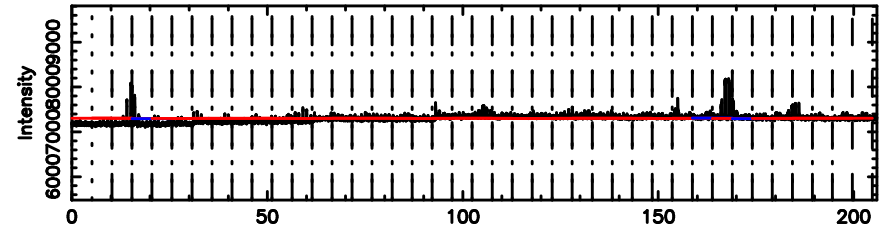

BLK: 2,SNR1: 1.0482 ,SNR2: 4.2631

Frequency (Hz)

F20260603151727

BLK: 3,SNR1: 5.6290 ,SNR2: 14.421

Frequency (Hz)

3C196 2026/06/03 6.32UT FUJI -KISO

K20260603151724

BLK: 3,SNR1: 3.8140 ,SNR2: 8.0056