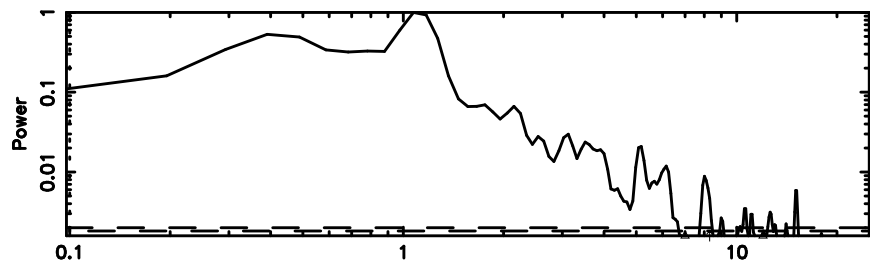

BLK: 2,SNR1: 11.517 ,SNR2: 28.576

K20260603165456

BLK: 2,SNR1: 10.841 ,SNR2: 26.905

3C230 2026/06/03 7.94UT TOYOKAWA-KISO

F20260603165459

BLK: 1,SNR1: 17.332 ,SNR2: 42.446

Frequency (Hz)

3C230 2026/06/03 7.94UT FUJI -KISO