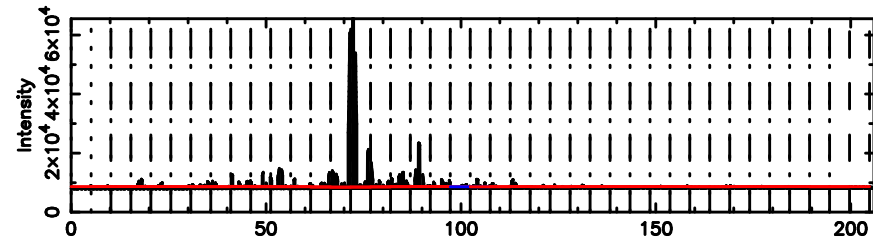

Frequency (Hz)

3C230 2026/06/03 7.94UT FUJI -KISO

K20260603165456