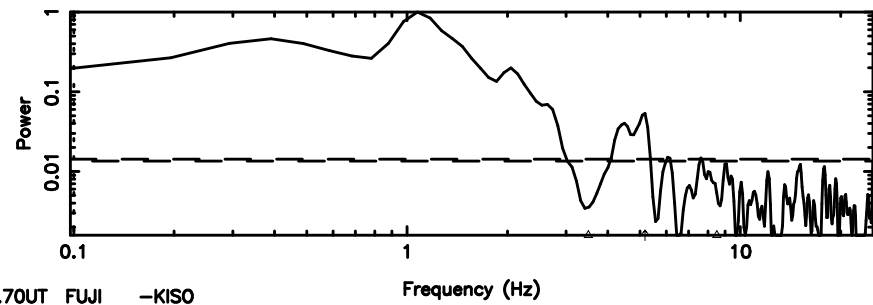

No. Good Data

1034+404 2026/06/03 8.70UT TOYOKAWA-KISO

F20260603174017

BLK: 1,SNR1: 11.568 ,SNR2: 28.405

K20260603174014

BLK: 1,SNR1: 2.4867 ,SNR2: 11.597

1034+404 2026/06/03 8.70UT FUJI -KISO