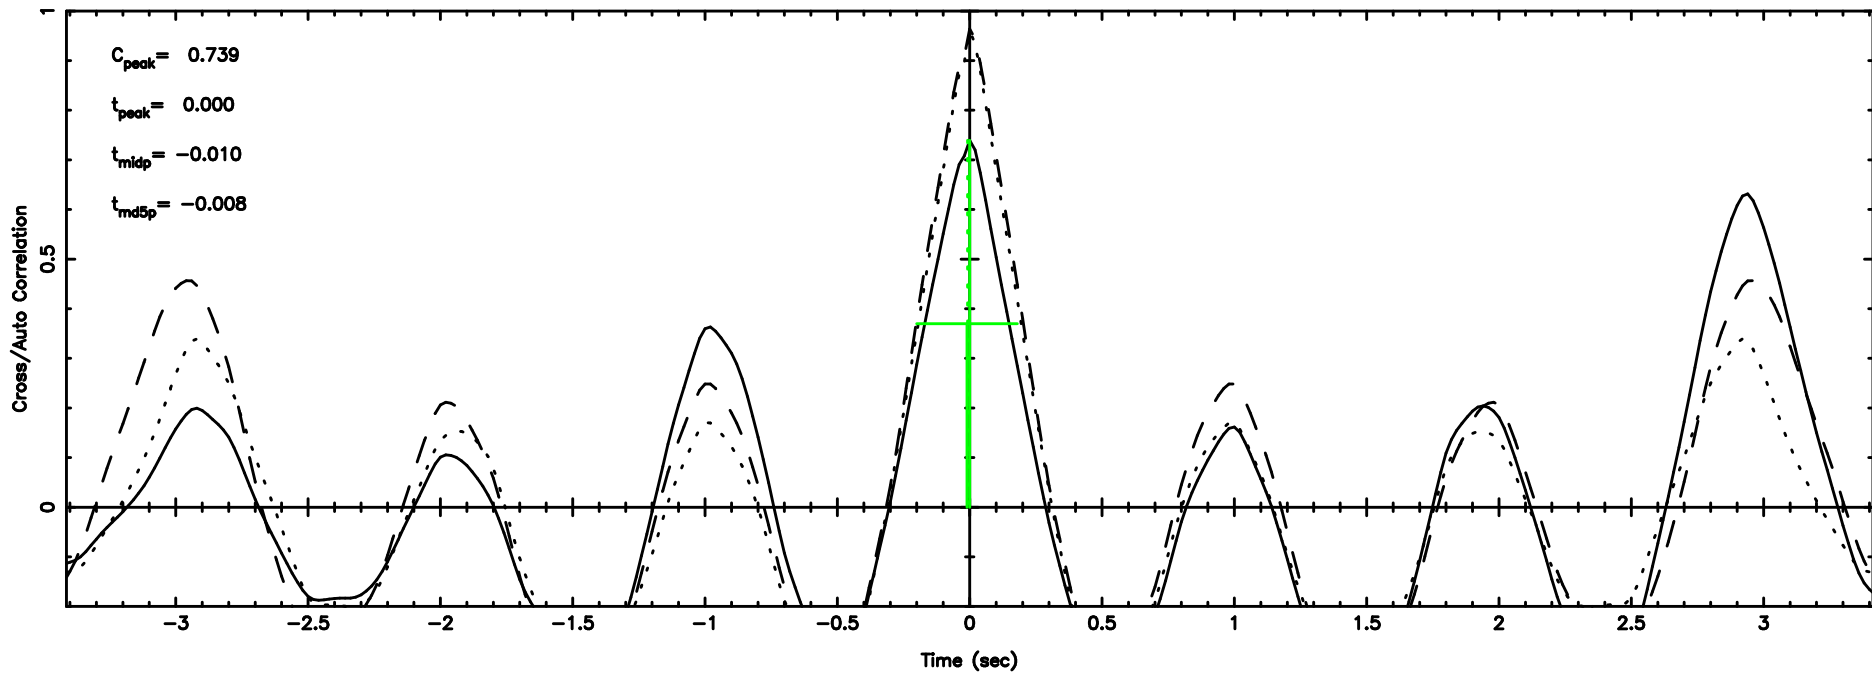

Frequency (Hz)