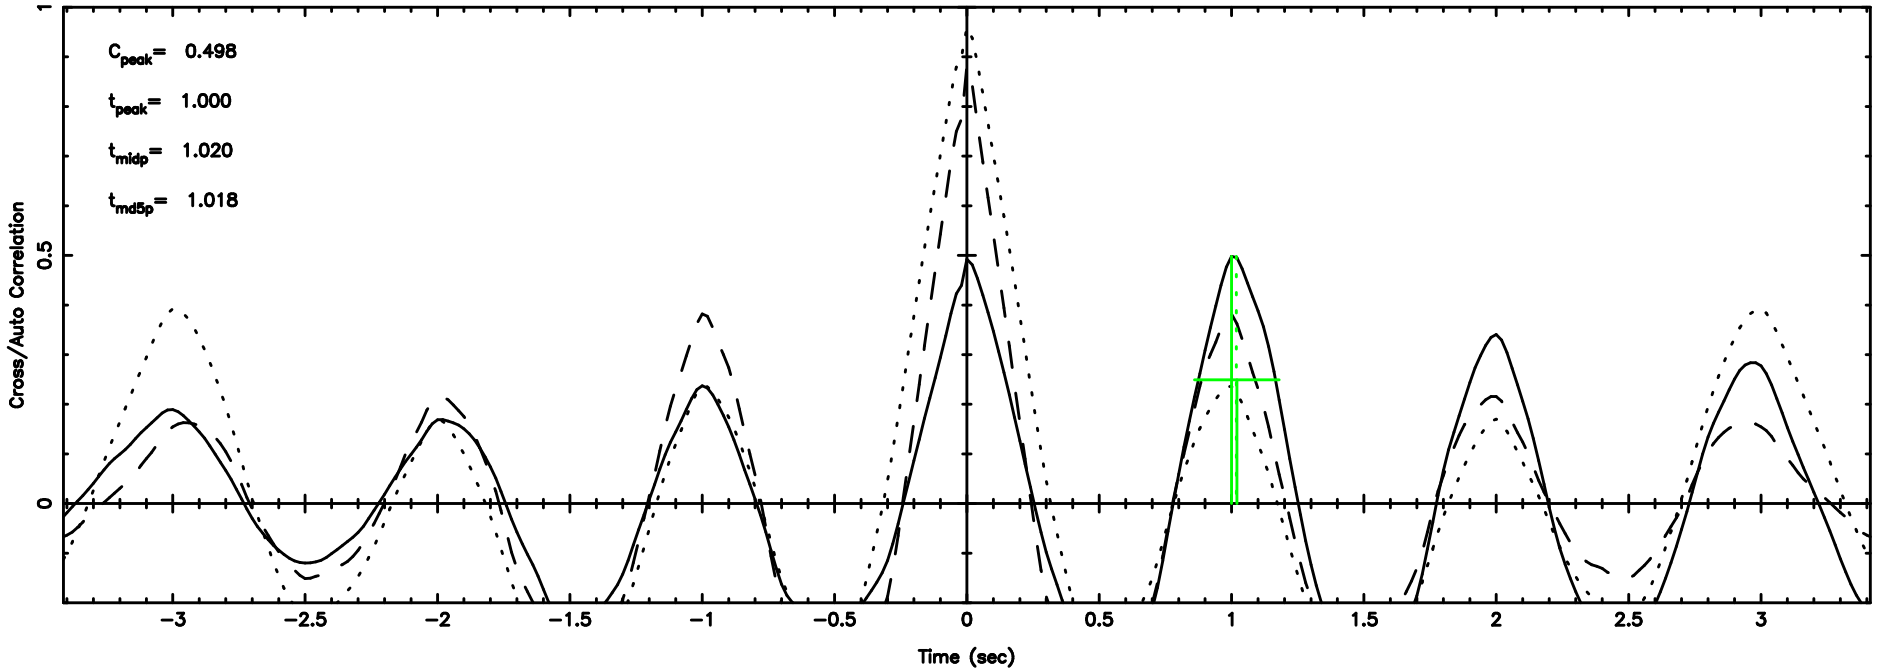

BLK: 2, SNR1: 12.634 , SNR2: 31.198