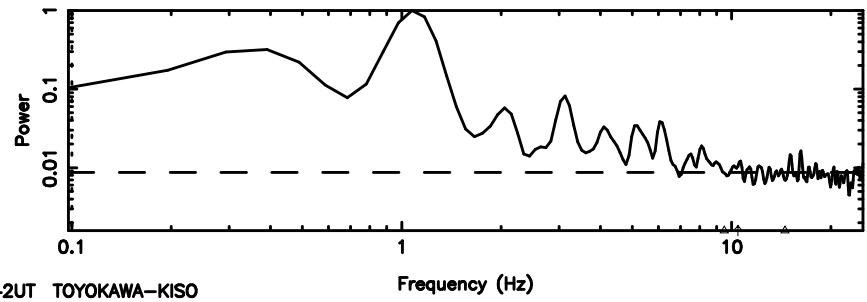

BLK:10,SNR1: 3.2605 ,SNR2: 6.2397