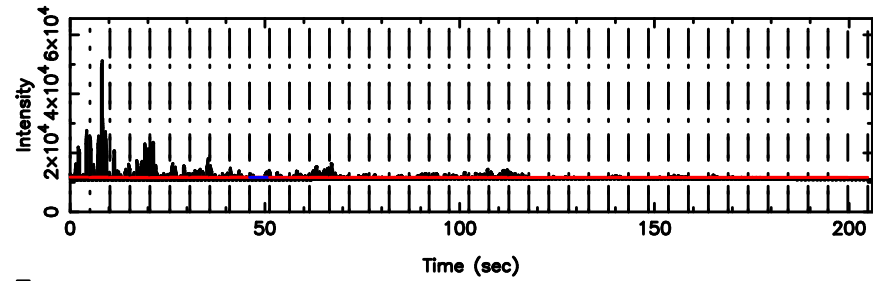

0019-00 2026/05/05 0.38UT FUJI -KISO

K20260505092057