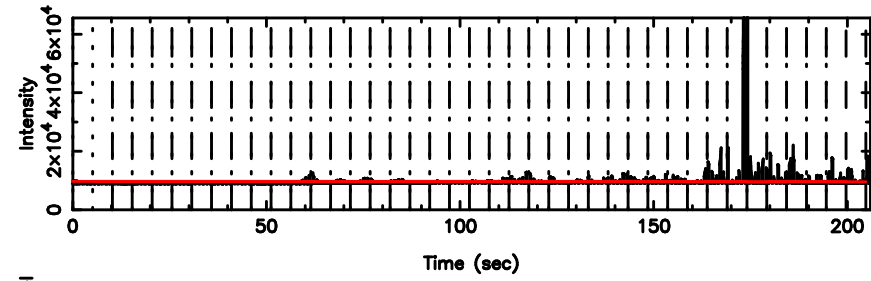

BLK: 1,SNR1: 6.5278 ,SNR2: 20.431

0411+05 2026/05/05 4.24UT TOYOKAWA-KISO

F20260505131239

No.Good Data

K20260505131235

No.Good Data

0411+05 2026/05/05 4.24UT FUJI -KISO

T20260505132331