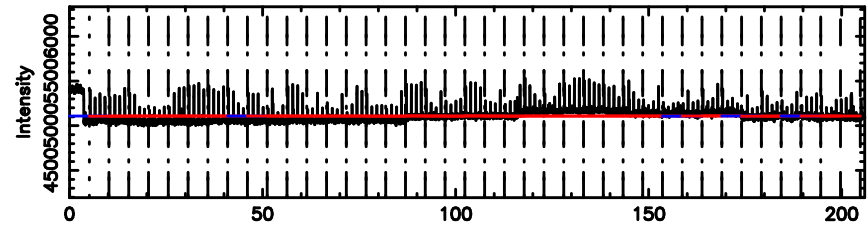

Frequency (Hz)

F20260505155216