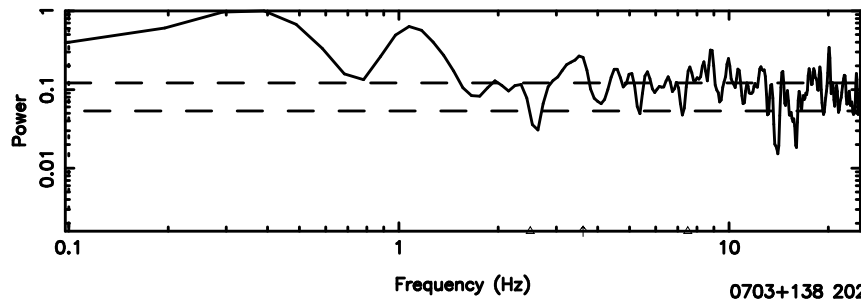

BLK: 2,SNR1: 0.15760 ,SNR2: 1.3106