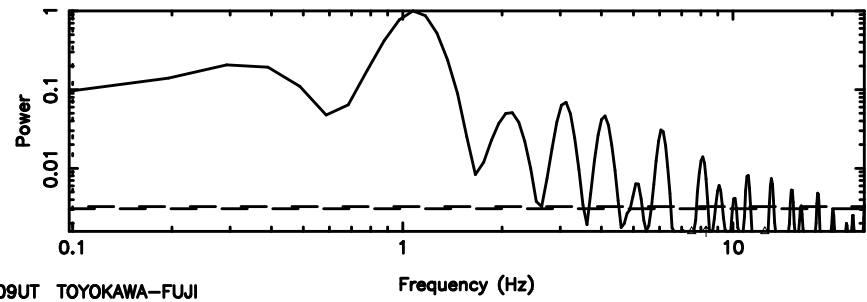

BLK: 4,SNR1: 8.8324 ,SNR2: 22.055