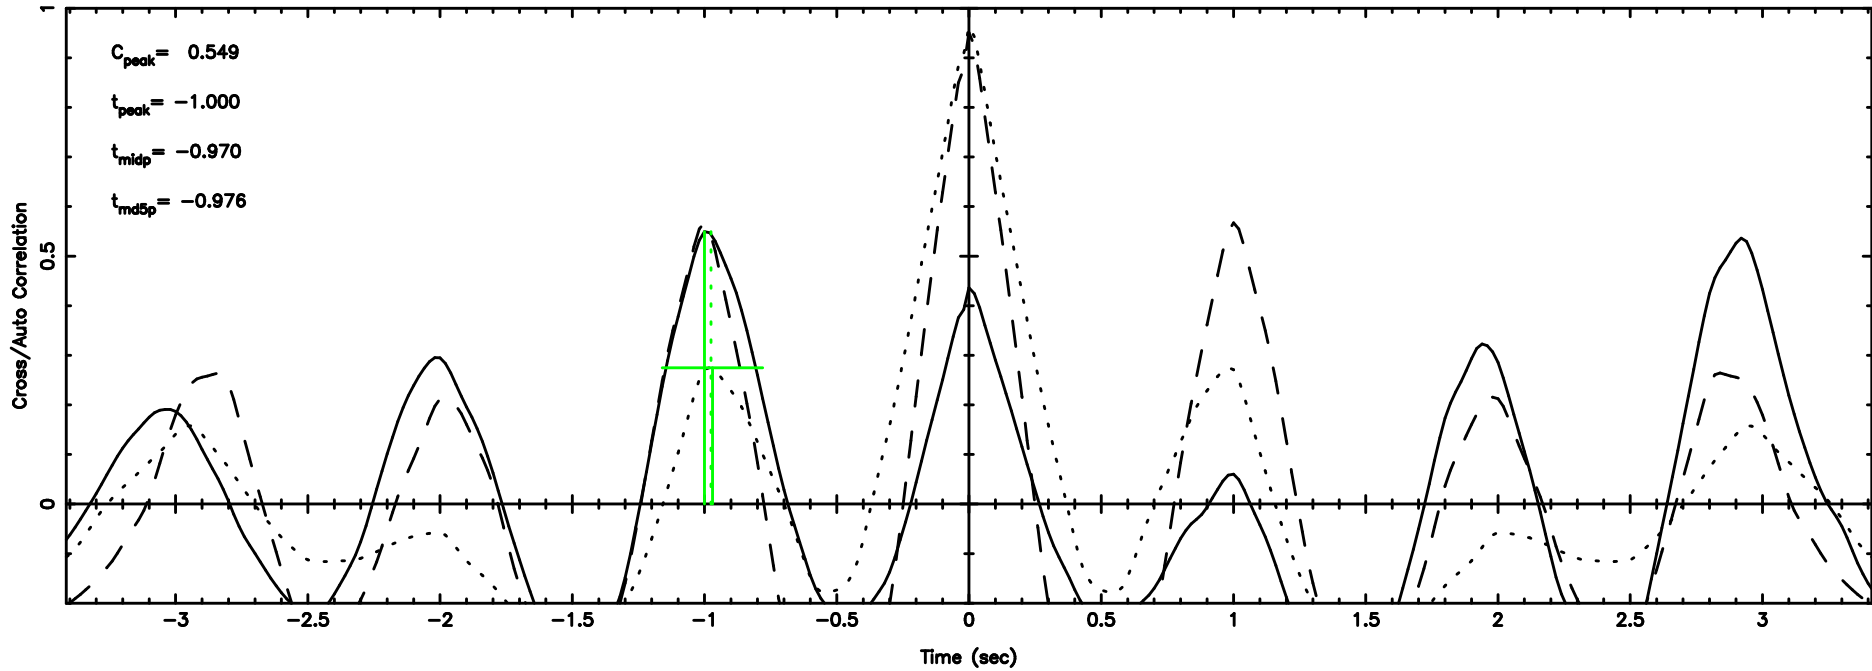

0011+344 2026/05/05 0.23UT FUJI -KISO

T20260505092059

BLK: 1, SNR1: 8.6313 ,SNR2: 21.767

Frequency (Hz)

0019-00 2026/05/05 0.38UT TOYOKAWA-FUJI

F20260505092101

BLK: 1, SNR1: 25.041 ,SNR2: 45.275

Frequency (Hz)