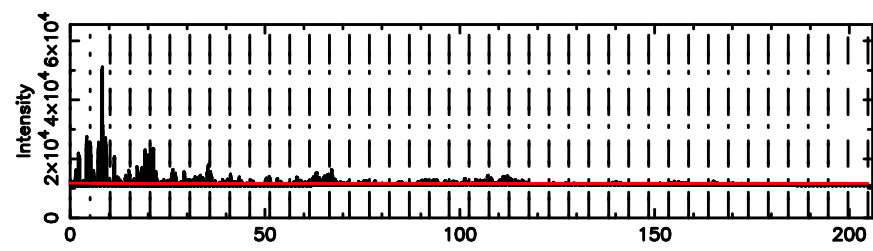

T20260505092059

No. Good Data

0019-00 2026/05/05 0.38UT TOYOKAWA-KISO

K20260505092057

No. Good Data

F20260505092101

BLK: 1,SNR1: 15.792 ,SNR2: 29.994

0019-00 2026/05/05 0.38UT FUJI -KISO