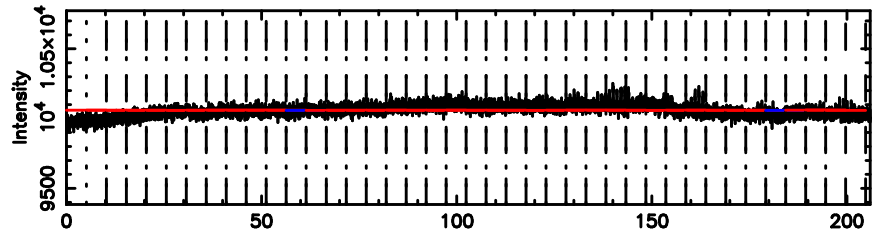

2238-113 2026/05/04 22.69UT FUJI -KISO

T20260505075243

BLK: 2,SNR1: 1.0509 ,SNR2: 2.8964

3C454.3 2026/05/04 22.91UT TOYOKAWA-FUJI

F20260505075245

BLK: 2,SNR1: 4.7335 ,SNR2: 10.453

T20260505075243

BLK: 2,SNR1: 0.27876 ,SNR2: 1.8247