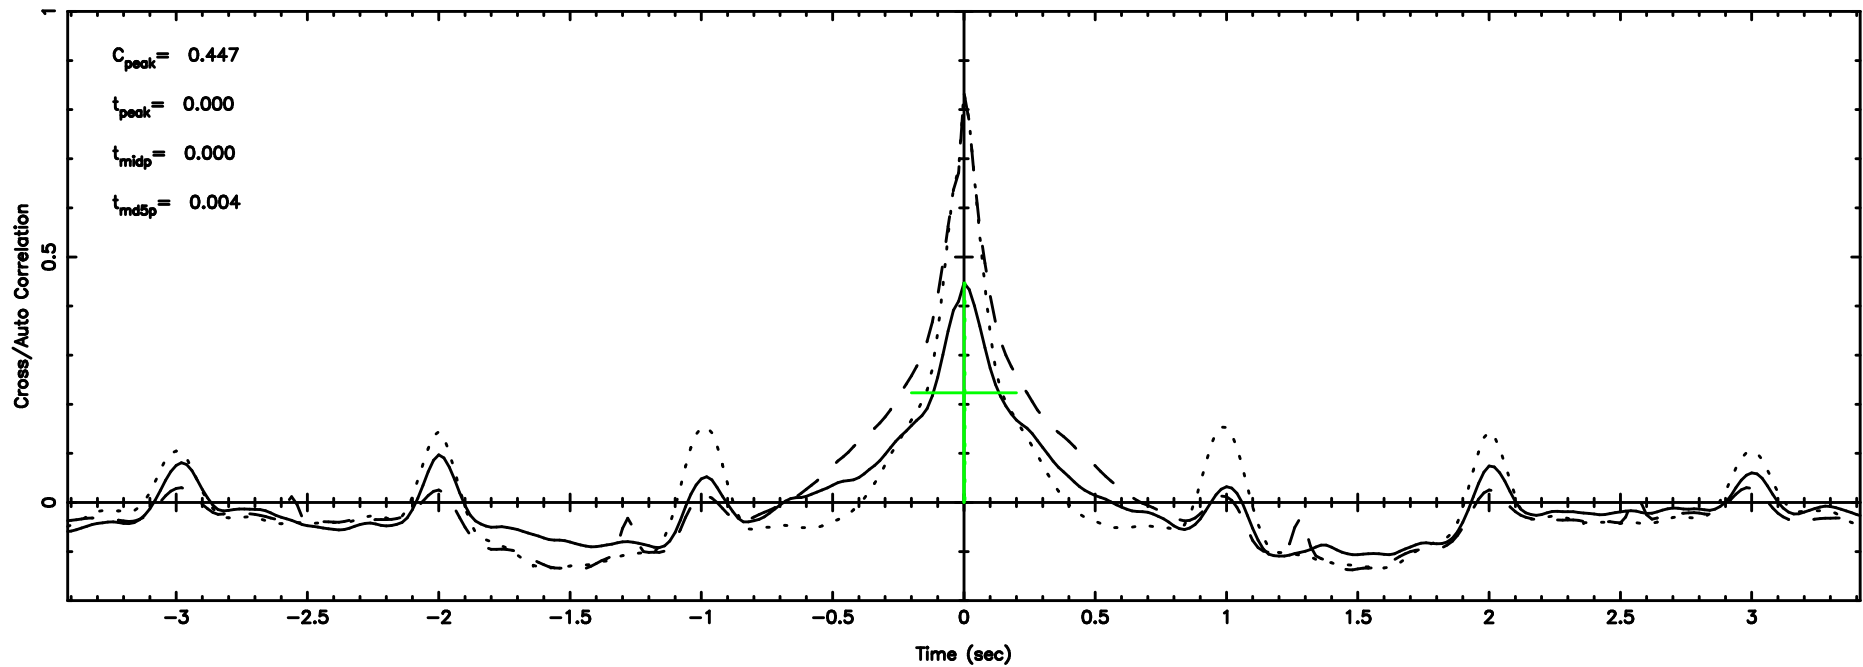

F20260505143242

BLK:29,SNR1: 9.2791 ,SNR2: 28.218

K20260505143237

BLK:29,SNR1: 11.007 ,SNR2: 28.030

0531+194 2026/05/05 5.57UT FUJI -KISO

T20260505144101

BLK:19,SNR1: 116.20 ,SNR2: 125.48

F20260505144103