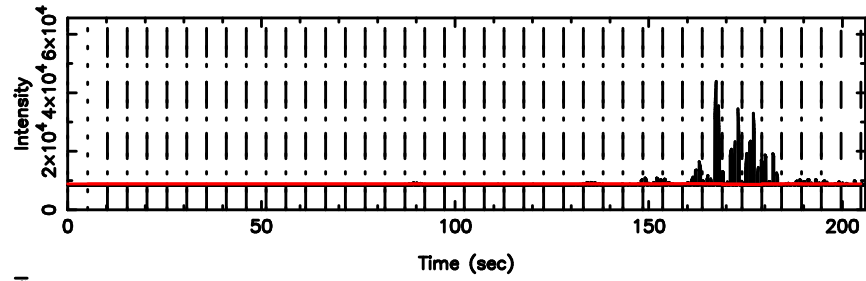

T20260505131237