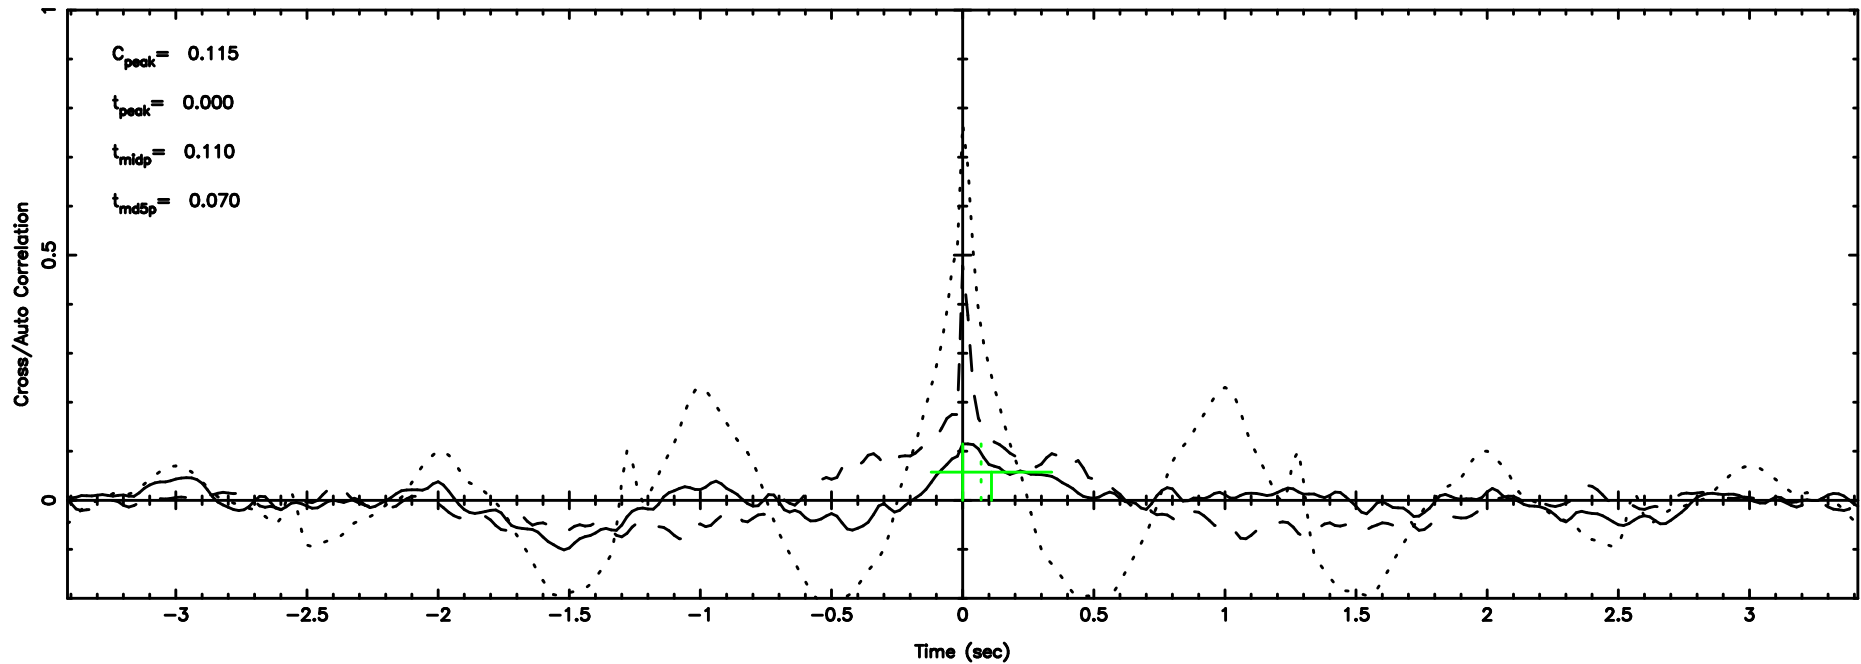

T20260505150221

BLK: 7,SNR1: 0.28489 ,SNR2: 1.7220

F20260505150223

BLK: 7,SNR1: 4.8496 ,SNR2: 11.994

3C152 2026/05/05 6.07UT TOYOKAWA-FUJI