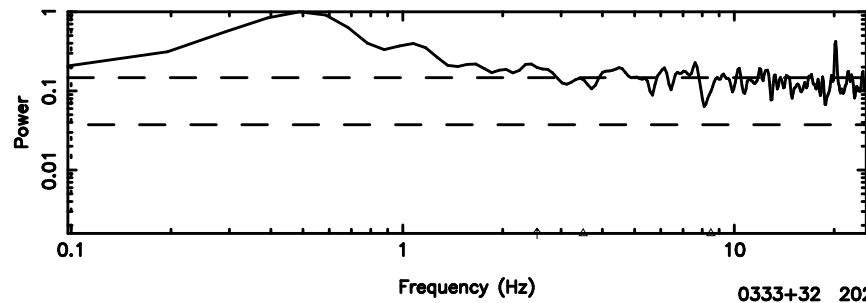

BLK: 8,SNR1: 0.10218 ,SNR2: 1.4277