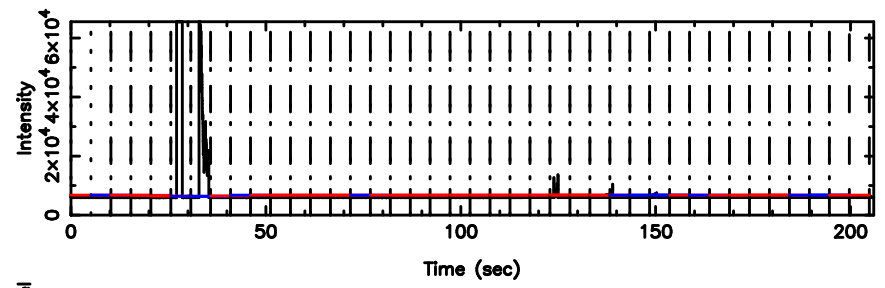

2347-02 2026/05/04 23.85UT FUJI -KISO

K20260505084902

BLK: 2,SNR1: 657.07 ,SNR2: 617.56

T20260505090501

F20260505090503

3C2 2026/05/05 0.11UT TOYOKAWA-FUJI

T20260505090501

BLK:12,SNR1: 4.1937 ,SNR2: 7.4257