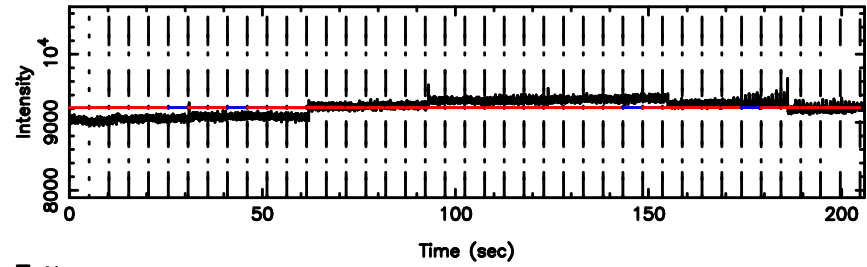

Frequency (Hz)

0652-130 2026/05/05 6.90UT TOYOKAWA-FUJI

T20260505155214

BLK: 4,SNR1: 0.81733E-01,SNR2: 1.7360

K20260505155211

BLK: 4,SNR1: 0.34726 ,SNR2: 1.7596

0652-130 2026/05/05 6.90UT TOYOKAWA-KISO

F20260505155216