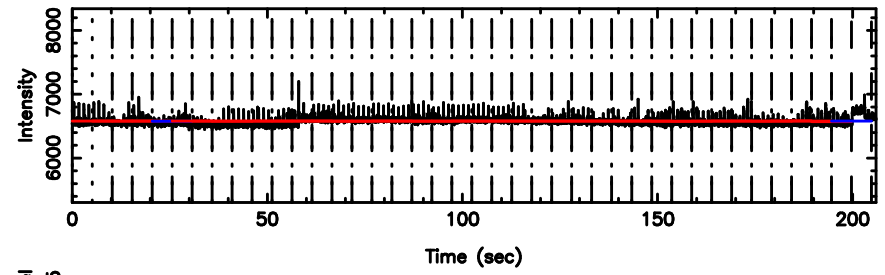

2238-113 2026/05/04 22.69UT FUJI -KISO

T20260505075243

BLK: 2,SNR1: 1.0509 ,SNR2: 2.8964

3C454.3 2026/05/04 22.91UT TOYOKAWA-FUJI

F20260505075245

BLK: 2,SNR1: 4.7335 ,SNR2: 10.453

T20260505075243

BLK: 2,SNR1: 0.27876 ,SNR2: 1.8247