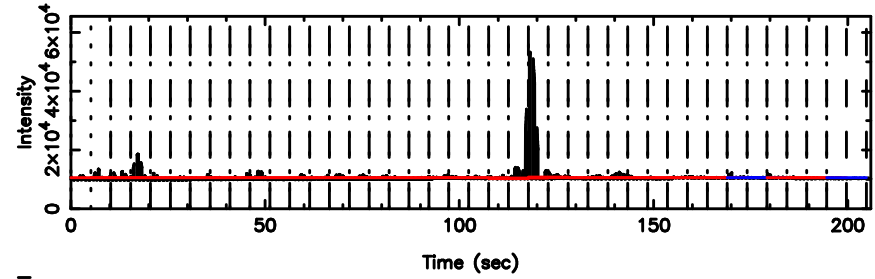

K20260505110303