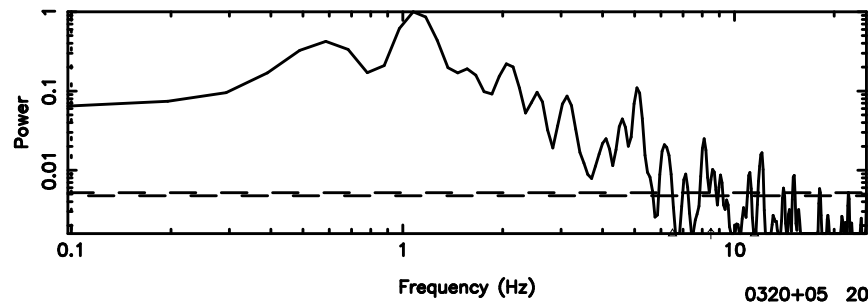

BLK: 1,SNR1: 6.8182 ,SNR2: 16.767