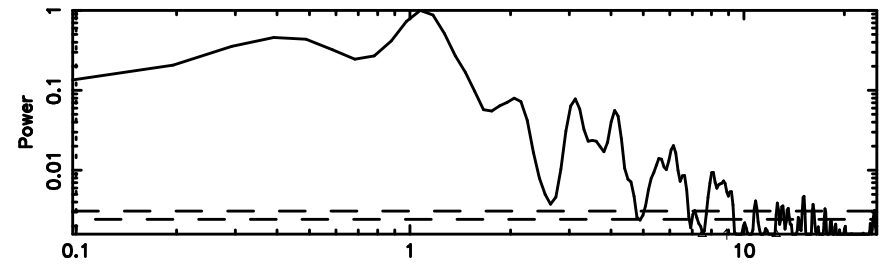

BLK: 1,SNR1: 5.3085 ,SNR2: 21.801

Frequency (Hz)

K20260505073126

BLK: 1,SNR1: 11.862 ,SNR2: 27.273

Frequency (Hz)

2229-093 2026/05/04 22.55UT FUJI -KISO

T20260505073955

BLK: 5,SNR1: 6.5409 ,SNR2: 17.757