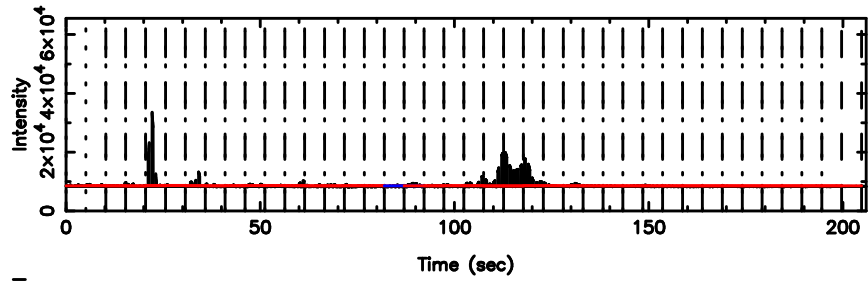

BLK: 2,SNR1: 0.93664 ,SNR2: 9.7174

K20260505105556

BLK: 2,SNR1: 3.8333 ,SNR2: 8.0643

0155-109 2026/05/05 1.96UT FUJI -KISO

T20260505110306

BLK: 1, SNR1: 7.1836 ,SNR2: 18.316

0202+15 2026/05/05 2.08UT TOYOKAWA-FUJI