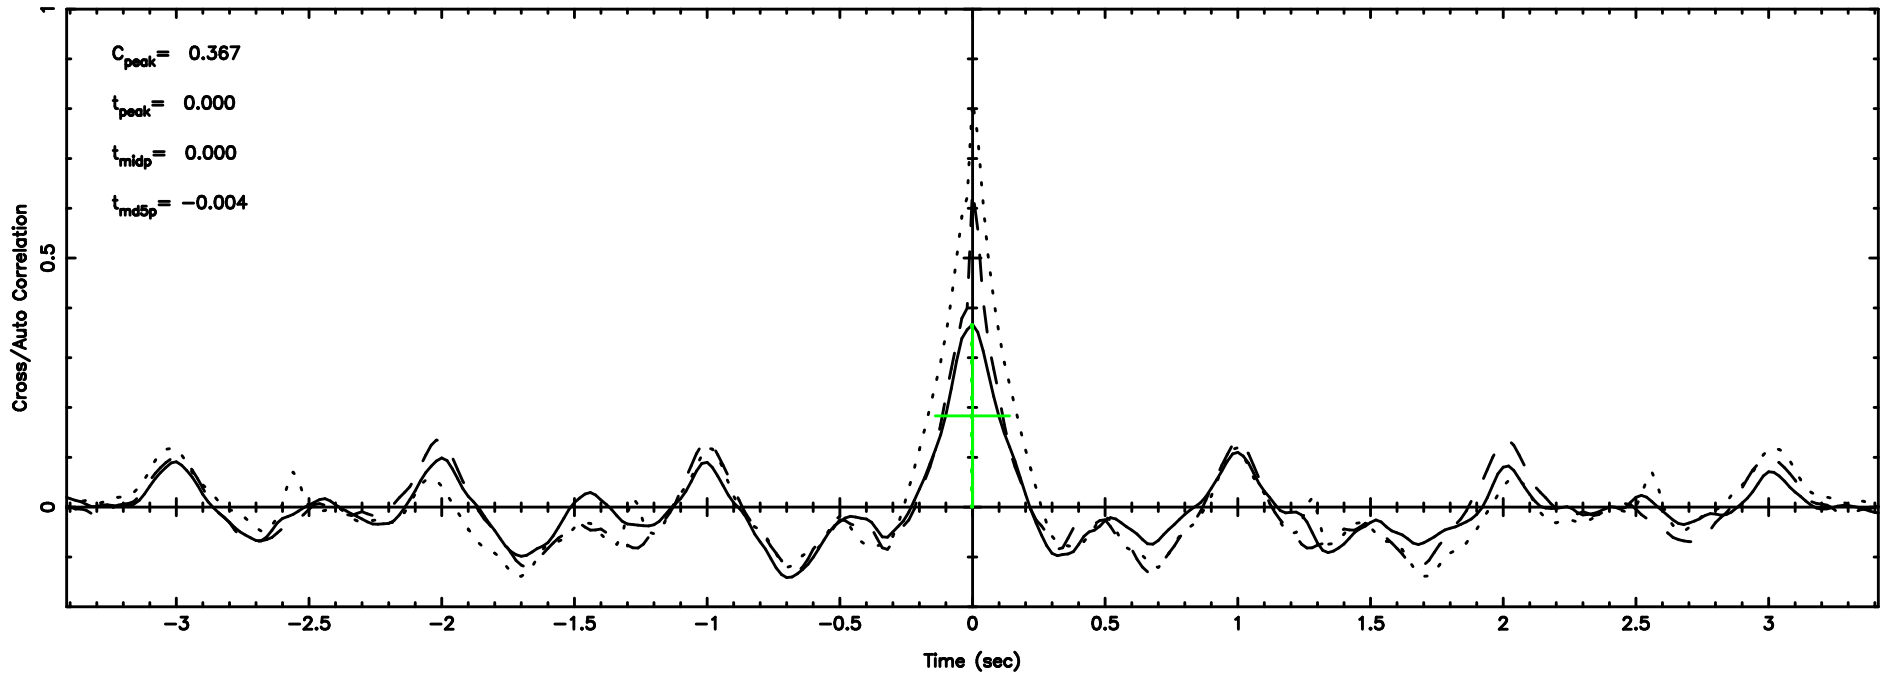

2156-043 2026/05/04 22.00UT FUJI -KISO

T20260505070512

F20260505070514

2203-18 2026/05/04 22.11UT TOYOKAWA-FUJI

T20260505070512

BLK: 4,SNR1: 1.9593 ,SNR2: 7.8747

Frequency (Hz)

K20260505070510