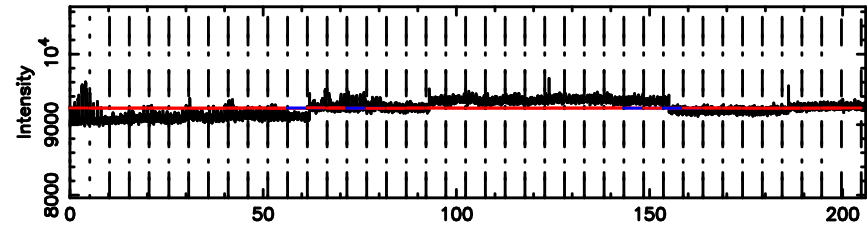

Frequency (Hz)

K20260505150218