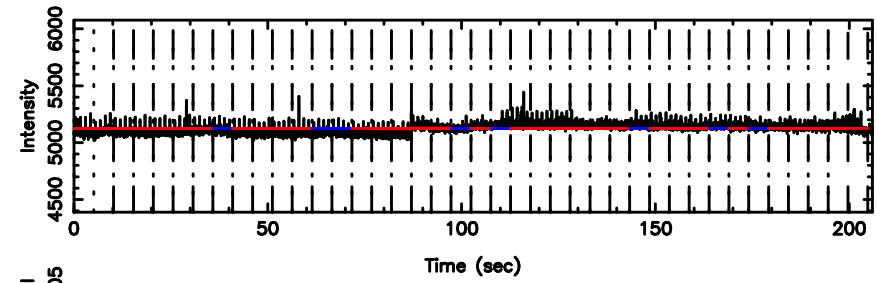

F20260505123453