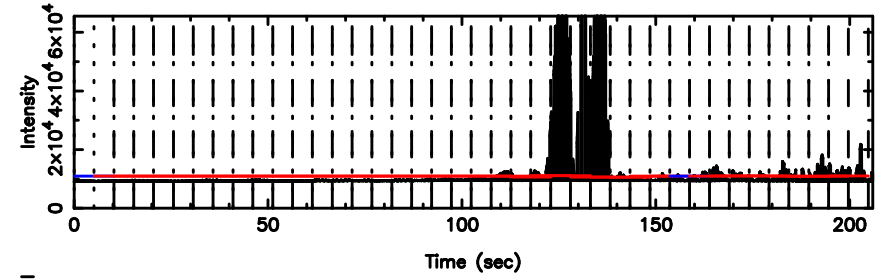

K20260505122127