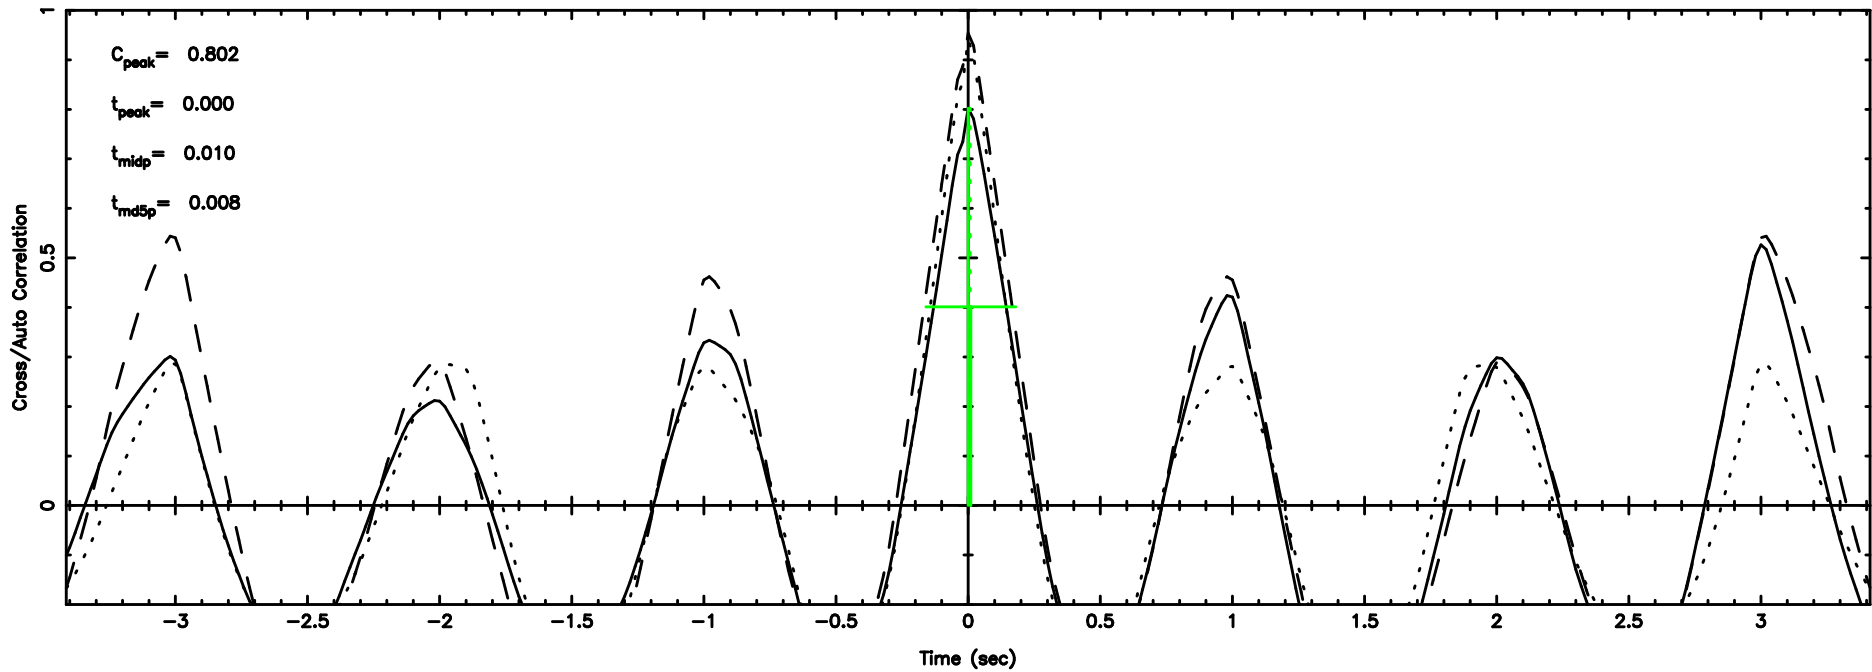

0044-056 2026/05/05 0.78UT FUJI -KISO

T20260505095237

BLK: 1, SNR1: 20.867 ,SNR2: 36.867

3C26 2026/05/05 0.91UT TOYOKAWA-FUJI

F20260505095239

BLK: 1, SNR1: 14.518 ,SNR2: 25.701

T20260505095237

BLK: 3,SNR1: 8.2479 ,SNR2: 20.707