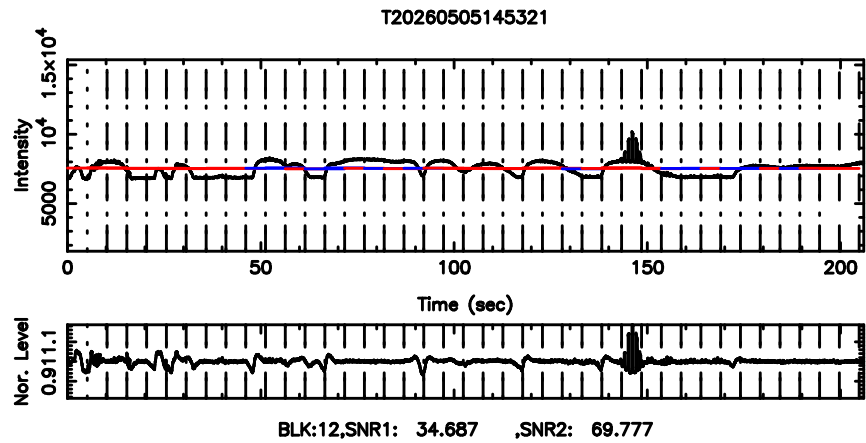

BLK: 2,SNR1: 11.866 ,SNR2: 29.043

K20260505144908

BLK: 2,SNR1: 8.9385 ,SNR2: 26.695

0548+16 2026/05/05 5.85UT FUJI -KISO

0552+12 2026/05/05 5.92UT TOYOKAWA-FUJI

0552+12 2026/05/05 5.92UT TOYOKAWA-KISO

F20260505145323