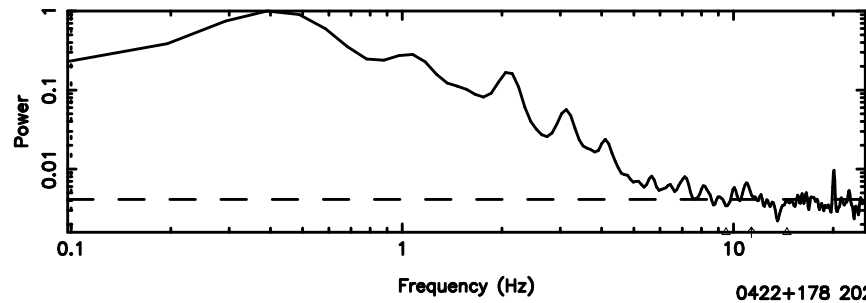

BLK:22,SNR1: 8.6000 ,SNR2: 15.261