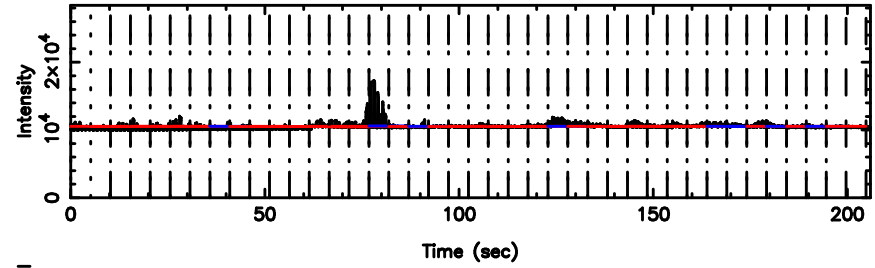

0213+178 2026/05/05 2.28UT TOYOKAWA-FUJI

T20260505111456

BLK: 8,SNR1: 9.7019 ,SNR2: 23.954

K20260505111454

BLK: 8,SNR1: 12.519 ,SNR2: 21.974

0213+178 2026/05/05 2.28UT TOYOKAWA-KISO

F20260505111458

BLK: 7,SNR1: 17.311 ,SNR2: 36.715