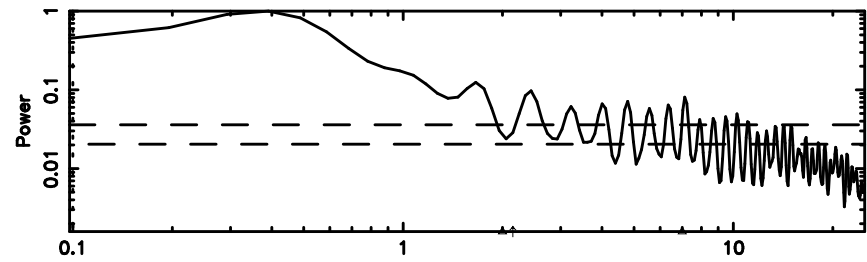

Frequency (Hz)

0652-130 2026/05/05 6.90UT TOYOKAWA-FUJI

T20260505155214

BLK: 4,SNR1: 0.81733E-01,SNR2: 1.7360

K20260505155211

BLK: 4,SNR1: 0.34726 ,SNR2: 1.7596

0652-130 2026/05/05 6.90UT TOYOKAWA-KISO

F20260505155216