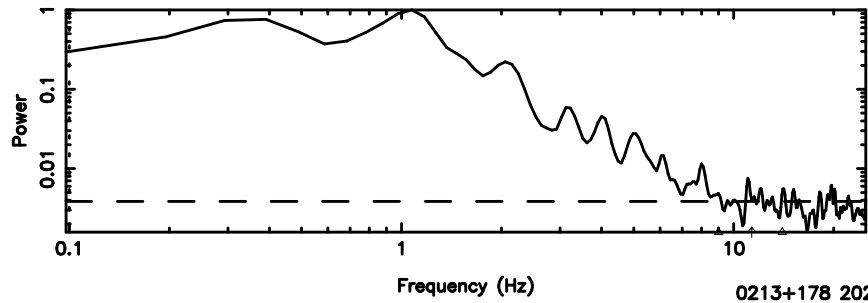

BLK: 8,SNR1: 14.012 ,SNR2: 24.816