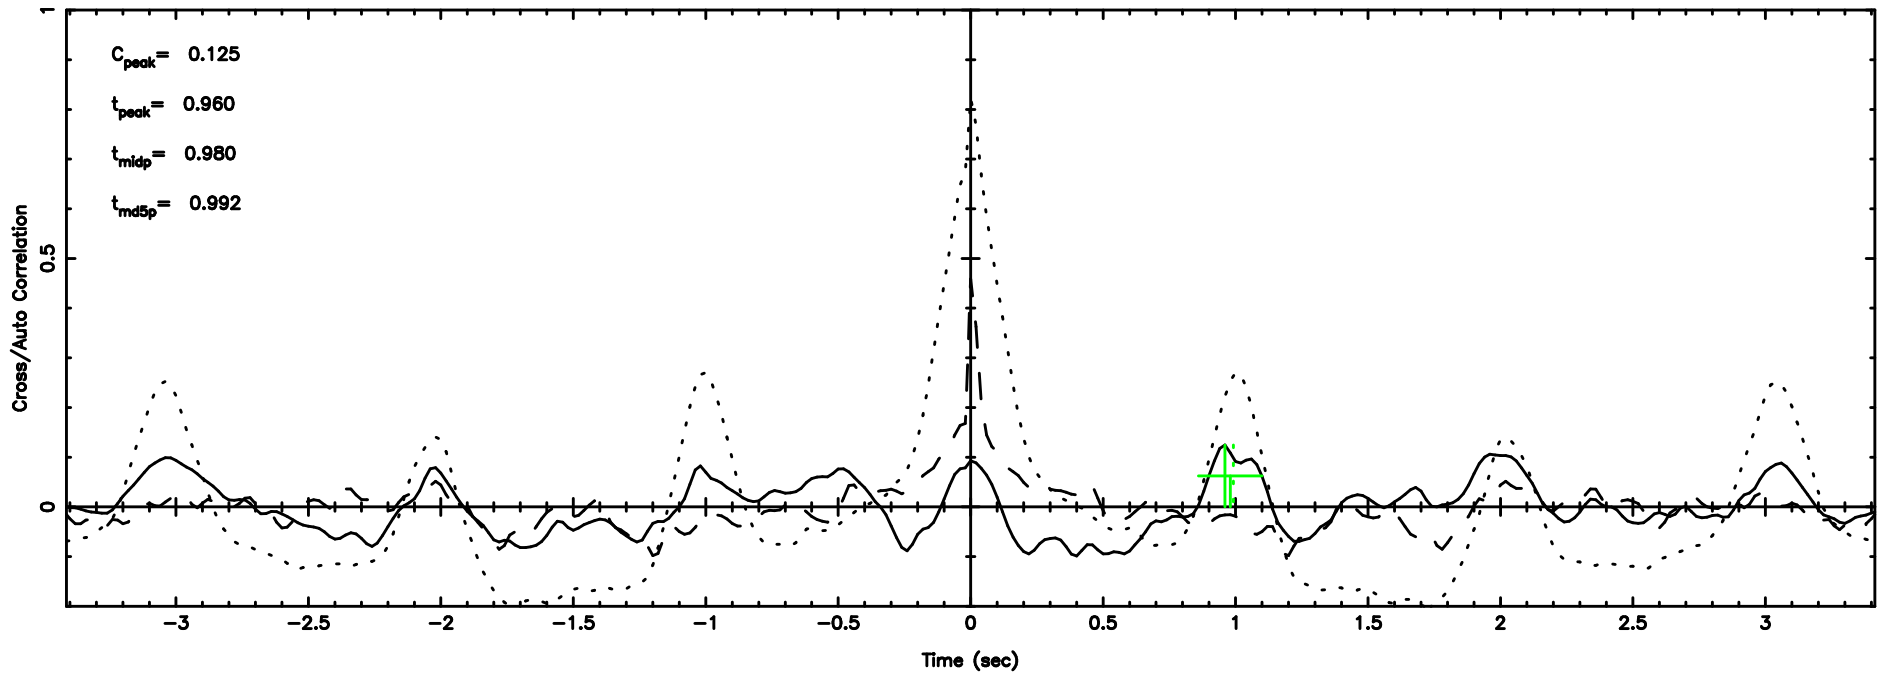

3C454.3 2026/05/04 22.91UT TOYOKAWA-KISO