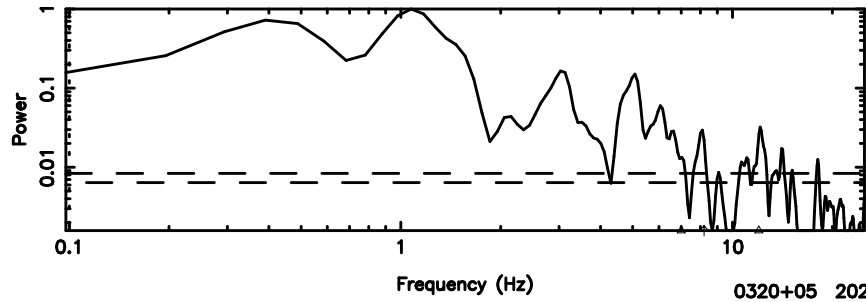

0308+305 2026/05/05 3.19UT FUJI -KISO

T20260505122129

No. Good Data

F20260505122131

No. Good Data

0320+05 2026/05/05 3.39UT TOYOKAWA-FUJI

T20260505122129

BLK: 2,SNR1: 5.9278 ,SNR2: 14.888