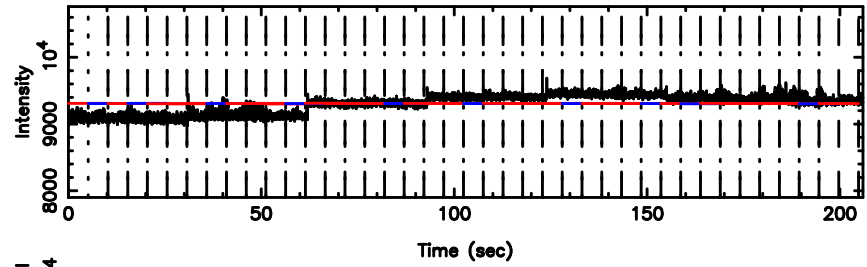

K20260505162323