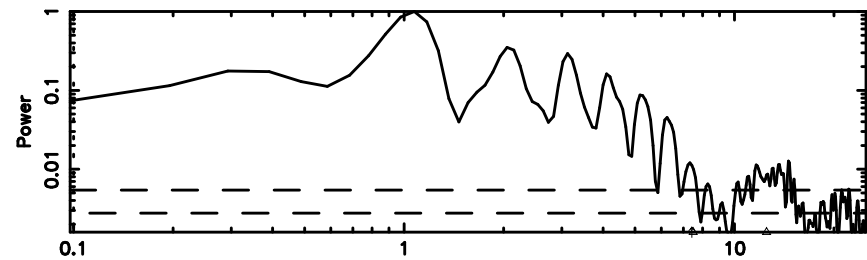

Frequency (Hz)

0556+191 2026/05/05 5.99UT TOYOKAWA-KISO

F20260505145750

BLK: 2,SNR1:-0.60200E-01,SNR2: 1.4488

K20260505145745

BLK: 2,SNR1: 8.3880 ,SNR2: 22.891

0556+191 2026/05/05 5.99UT FUJI -KISO

T20260505150221