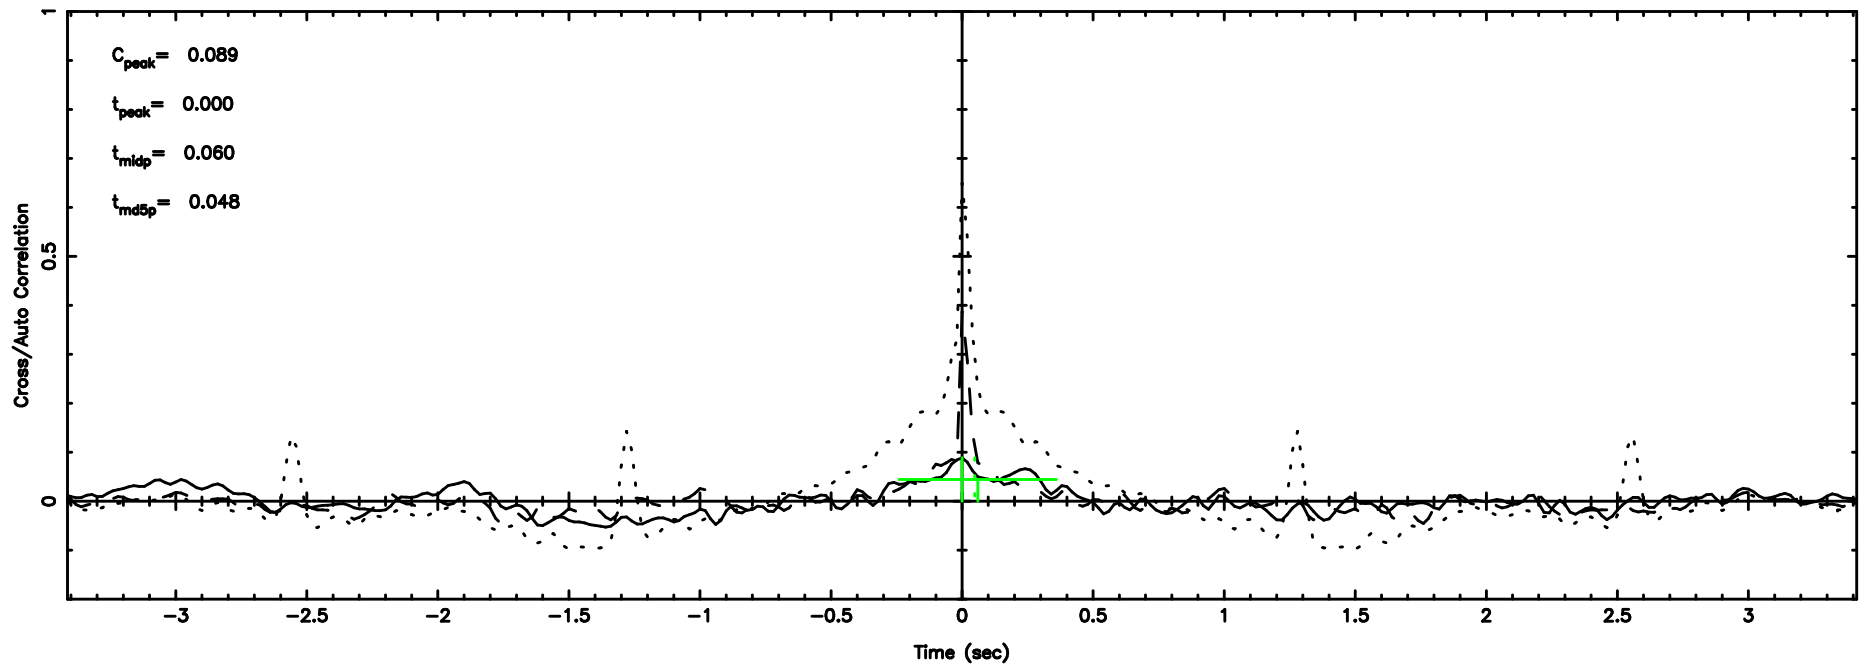

Frequency (Hz)

0652-130 2026/05/05 6.90UT TOYOKAWA-FUJI

T20260505155214

BLK: 4,SNR1: 0.81733E-01,SNR2: 1.7360

K20260505155211

BLK: 4,SNR1: 0.34726 ,SNR2: 1.7596

0652-130 2026/05/05 6.90UT TOYOKAWA-KISO

F20260505155216