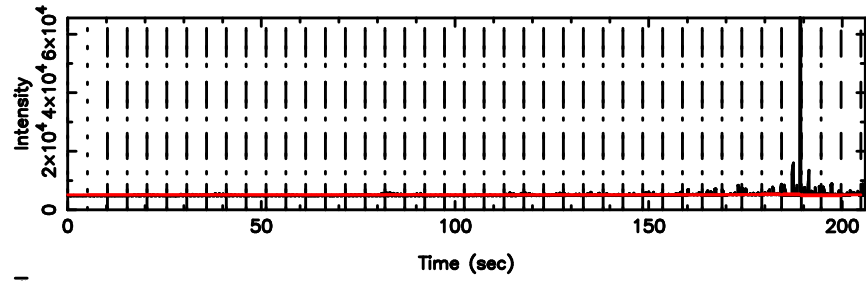

F20260505131239