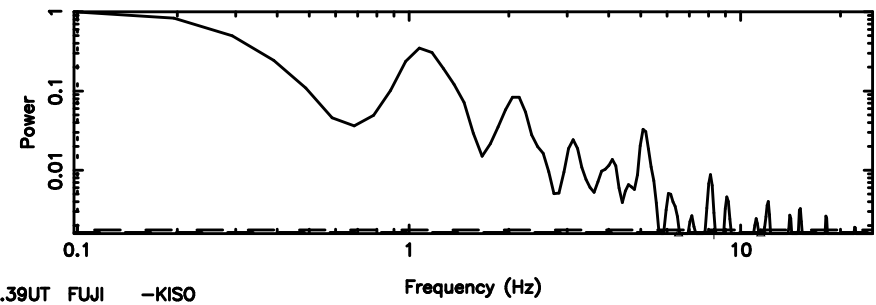

BLK: 1,SNR1: 13.045 ,SNR2: 32.186