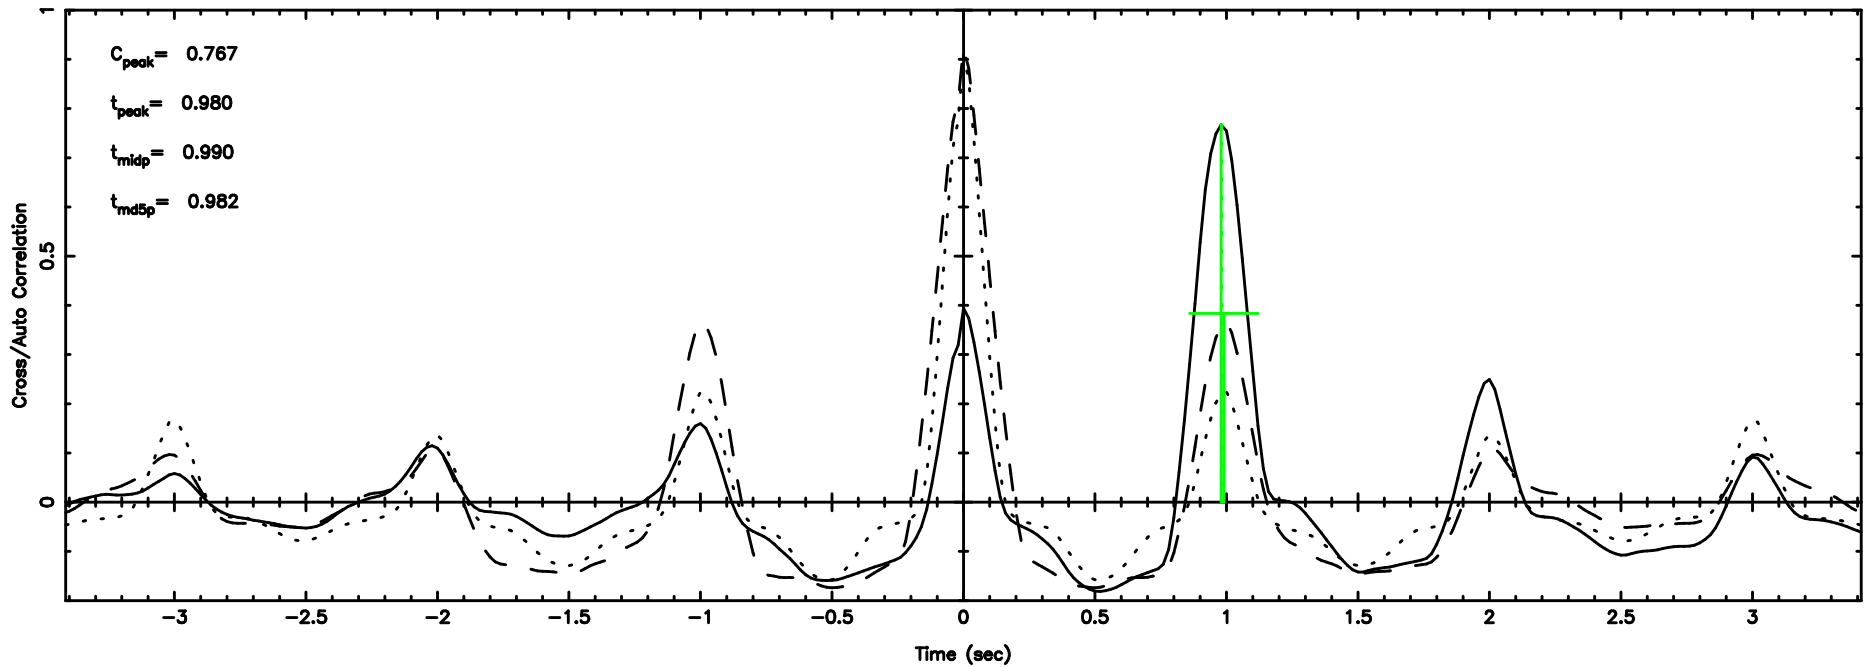

T20260505130326

BLK: 1,SNR1: 21.419 ,SNR2: 33.989

K20260505130323

BLK: 1,SNR1: 5.7991 ,SNR2: 20.394

0403-132 2026/05/05 4.09UT TOYOKAWA-KISO