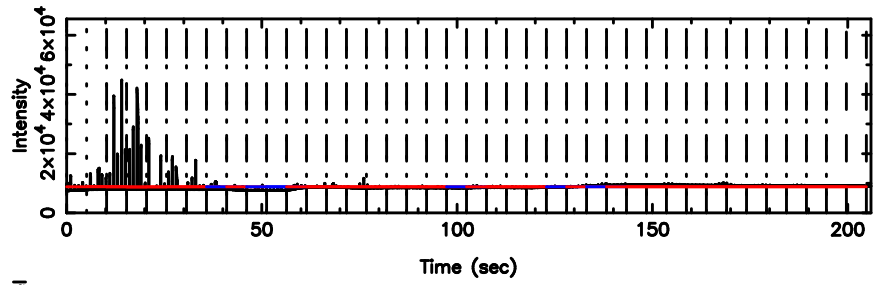

T20260505072444