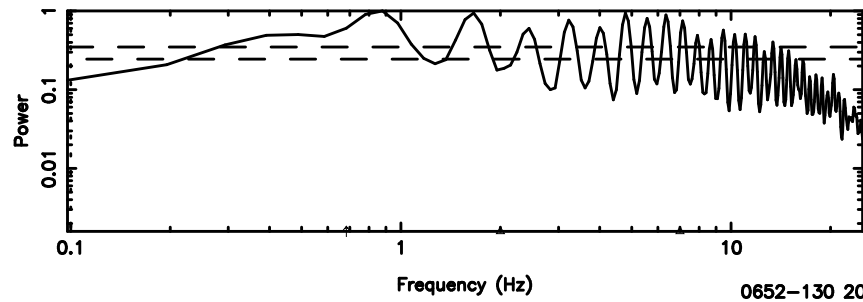

BLK: 5,SNR1:-0.27078 ,SNR2: 0.27637