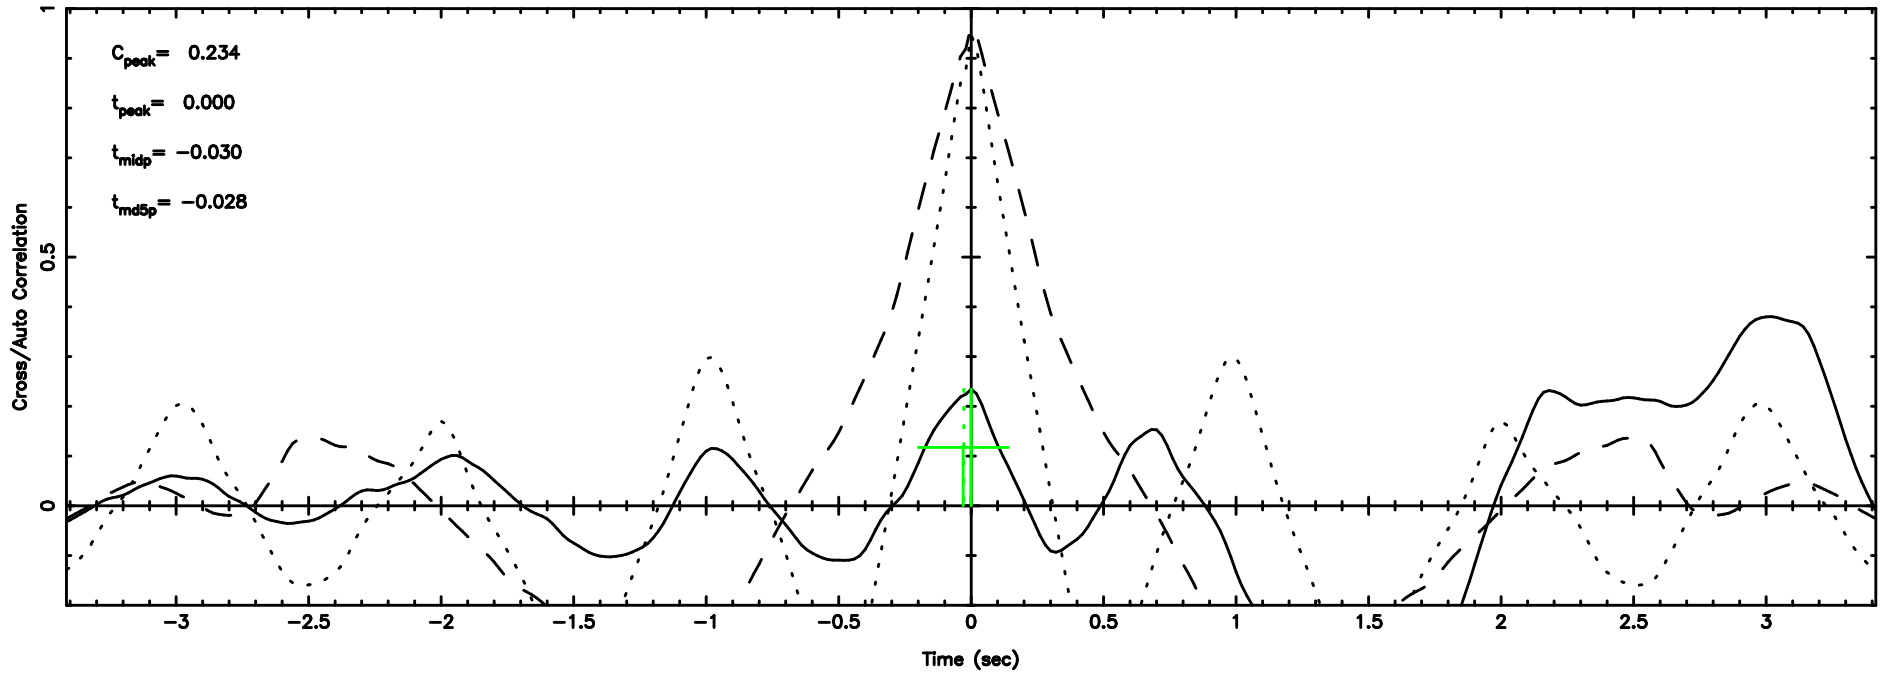

BLK: 1,SNR1: 5.3085 ,SNR2: 21.801

Frequency (Hz)

K20260505073126

BLK: 1,SNR1: 11.862 ,SNR2: 27.273

Frequency (Hz)

2229-093 2026/05/04 22.55UT FUJI -KISO

T20260505073955

BLK: 5,SNR1: 6.5409 ,SNR2: 17.757