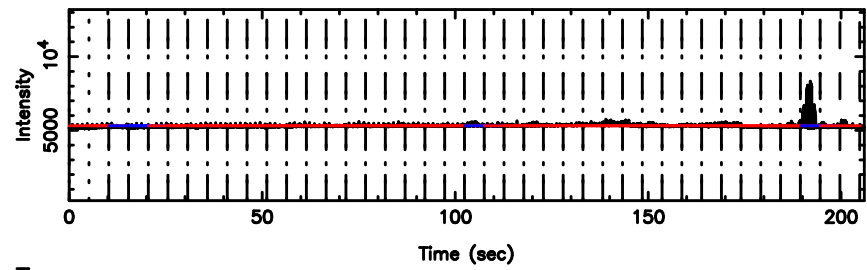

F20260505160353