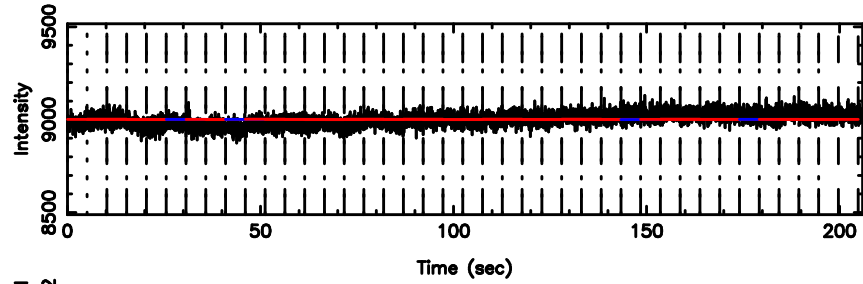

Frequency (Hz)

0652-130 2026/05/05 6.90UT TOYOKAWA-FUJI

T20260505155214

BLK: 4,SNR1: 0.81733E-01,SNR2: 1.7360

K20260505155211

BLK: 4,SNR1: 0.34726 ,SNR2: 1.7596

0652-130 2026/05/05 6.90UT TOYOKAWA-KISO

F20260505155216