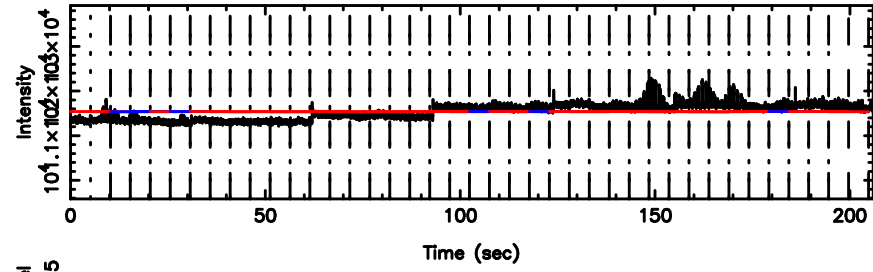

T20260505091223

BLK: 1,SNR1:-0.29384E-01,SNR2: 0.20654

F20260505091225

BLK: 1,SNR1:-0.48772E-01,SNR2: 4.0888

0011+344 2026/05/05 0.23UT TOYOKAWA-FUJI

T20260505091223

BLK: 6,SNR1: 0.45871 ,SNR2: 1.3786

K20260505091220