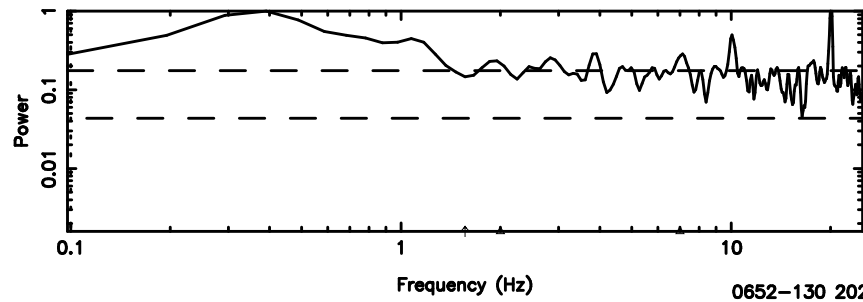

Frequency (Hz)

0652-130 2026/05/05 6.90UT TOYOKAWA-FUJI

T20260505155214

BLK: 4,SNR1: 0.81733E-01,SNR2: 1.7360

K20260505155211

BLK: 4,SNR1: 0.34726 ,SNR2: 1.7596

0652-130 2026/05/05 6.90UT TOYOKAWA-KISO

F20260505155216