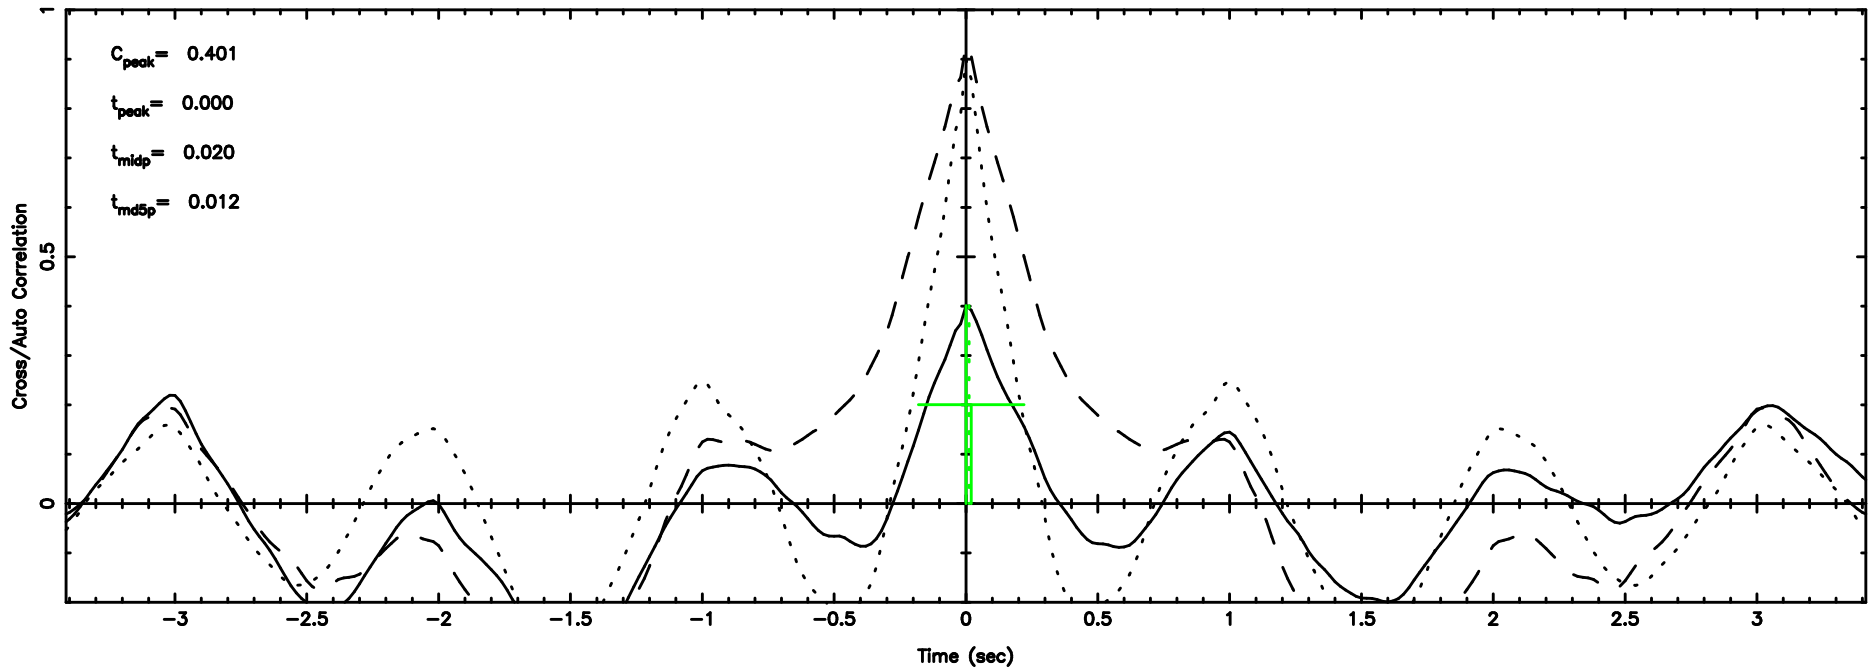

F20260505110308

BLK: 3,SNR1: 14.394 ,SNR2: 32.209

K20260505110303

BLK: 3,SNR1: 11.665 ,SNR2: 20.133

0202+15 2026/05/05 2.08UT FUJI -KISO