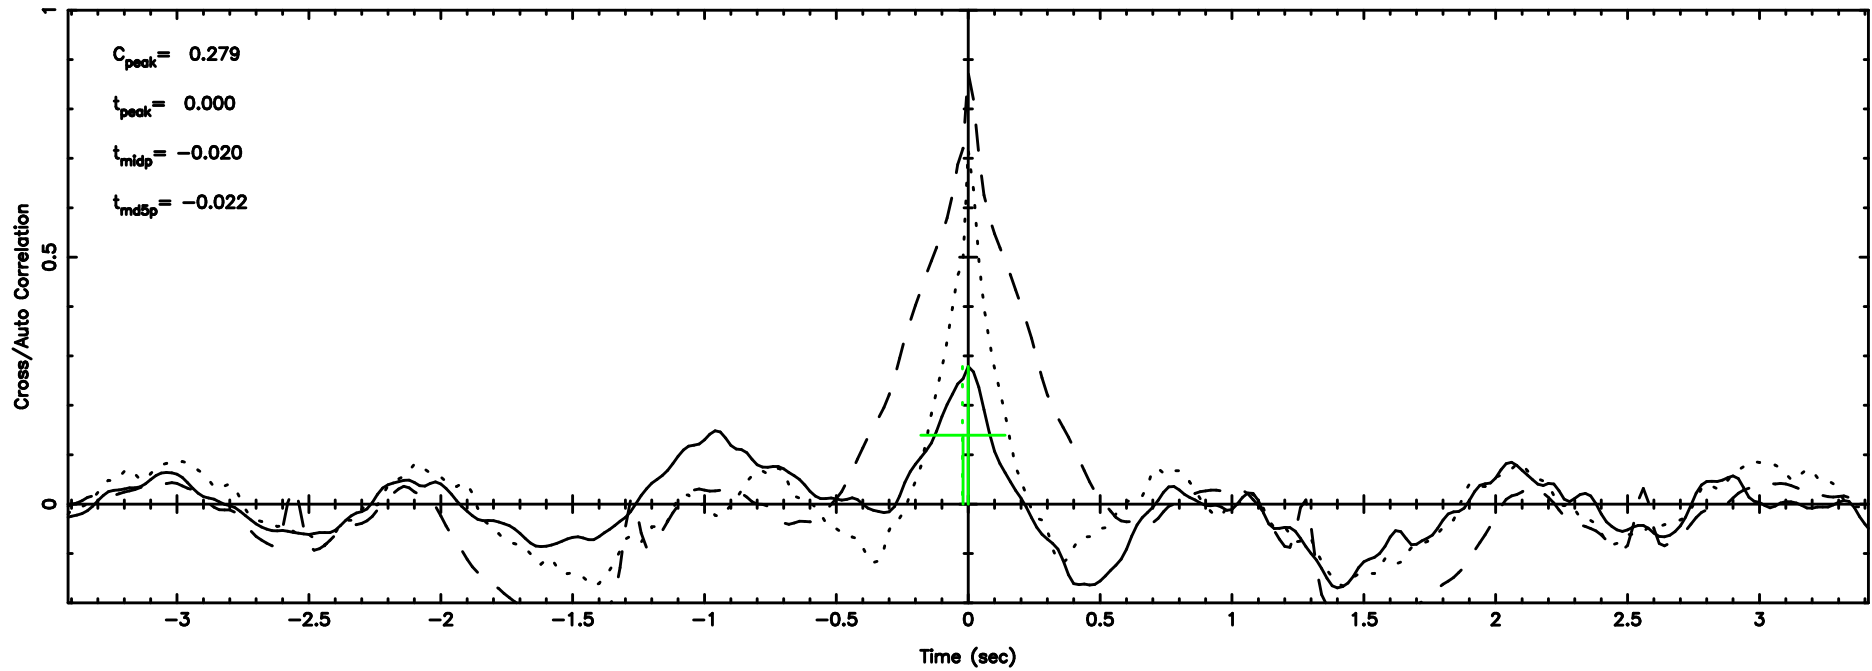

BLK: 2,SNR1: 0.93664 ,SNR2: 9.7174

K20260505105556

BLK: 2,SNR1: 3.8333 ,SNR2: 8.0643

0155-109 2026/05/05 1.96UT FUJI -KISO

T20260505110306

BLK: 1, SNR1: 7.1836 ,SNR2: 18.316

0202+15 2026/05/05 2.08UT TOYOKAWA-FUJI