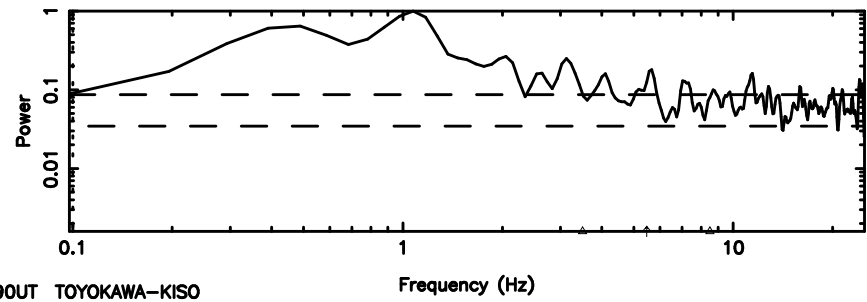

Frequency (Hz)

0652-130 2026/05/05 6.90UT TOYOKAWA-FUJI

T20260505155214

BLK: 4,SNR1: 0.81733E-01,SNR2: 1.7360

K20260505155211

BLK: 4,SNR1: 0.34726 ,SNR2: 1.7596

0652-130 2026/05/05 6.90UT TOYOKAWA-KISO

F20260505155216