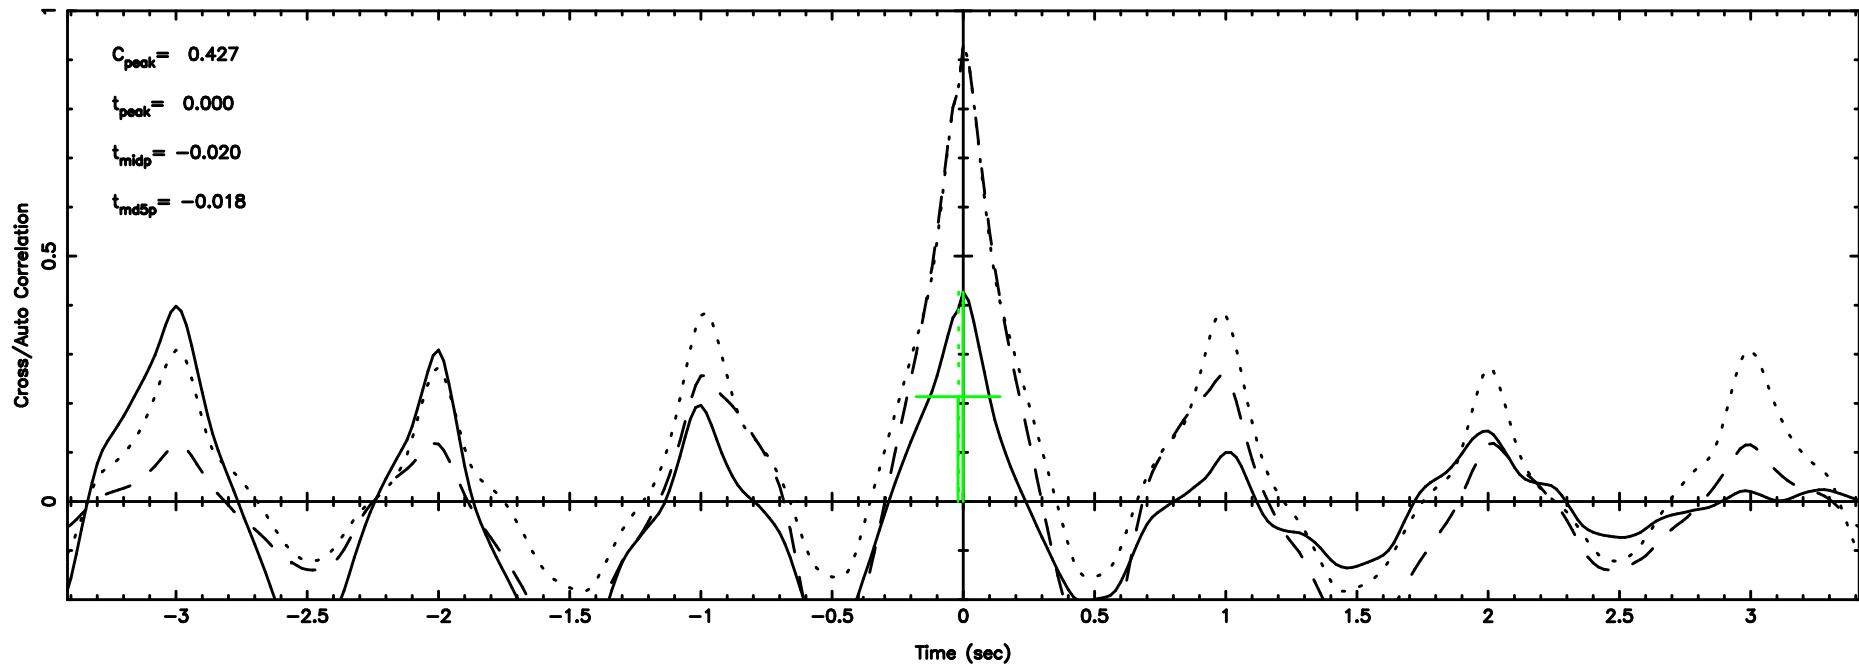

BLK: 2,SNR1: 11.866 ,SNR2: 29.043

K20260505144908

BLK: 2,SNR1: 8.9385 ,SNR2: 26.695

0548+16 2026/05/05 5.85UT FUJI -KISO

0552+12 2026/05/05 5.92UT TOYOKAWA-FUJI

0552+12 2026/05/05 5.92UT TOYOKAWA-KISO

F20260505145323