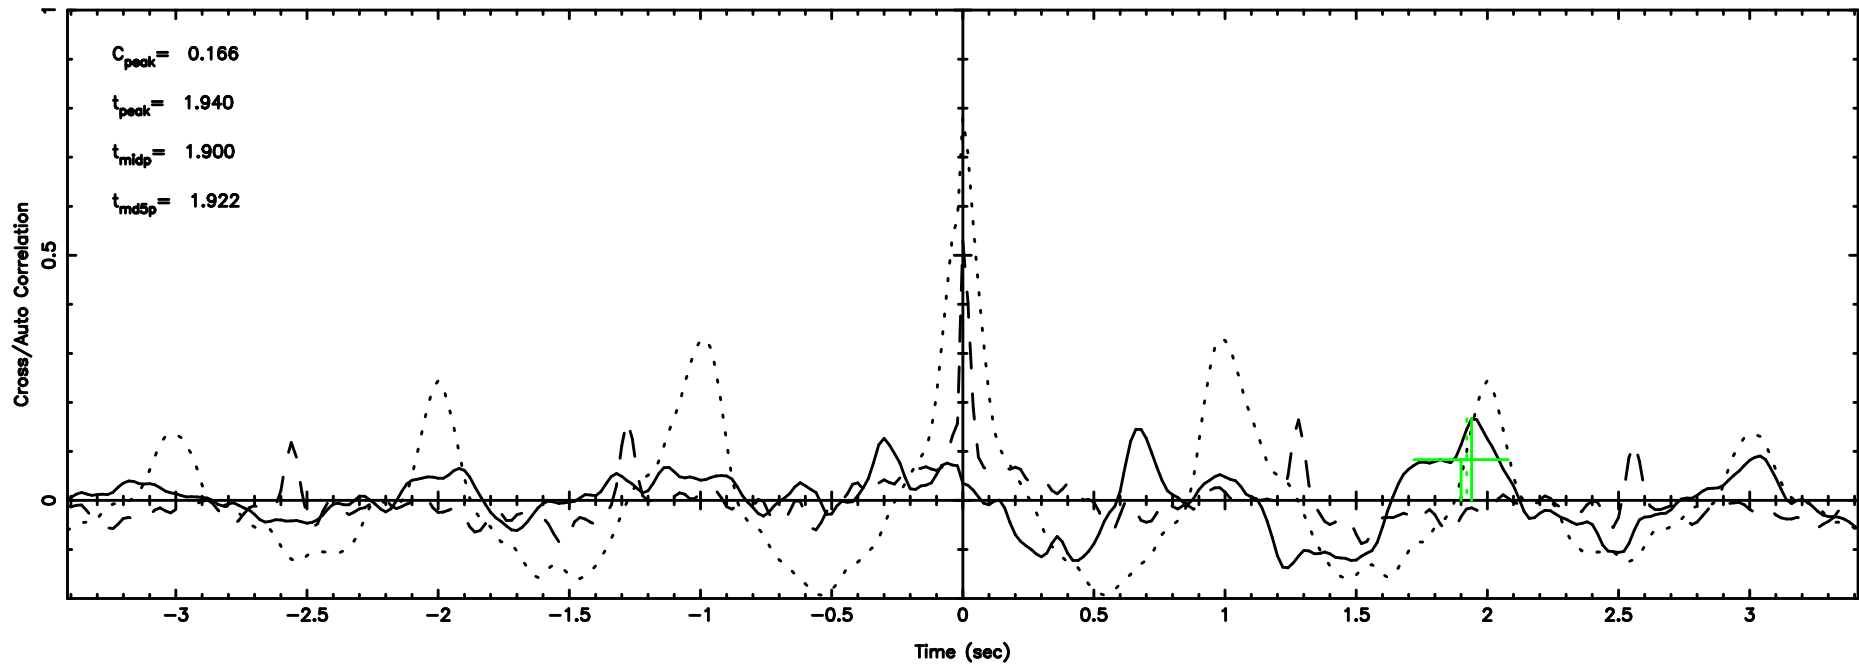

Frequency (Hz)

0556+191 2026/05/05 5.99UT TOYOKAWA-KISO

F20260505145750

BLK: 2,SNR1:-0.60200E-01,SNR2: 1.4488

K20260505145745

BLK: 2,SNR1: 8.3880 ,SNR2: 22.891

0556+191 2026/05/05 5.99UT FUJI -KISO

T20260505150221