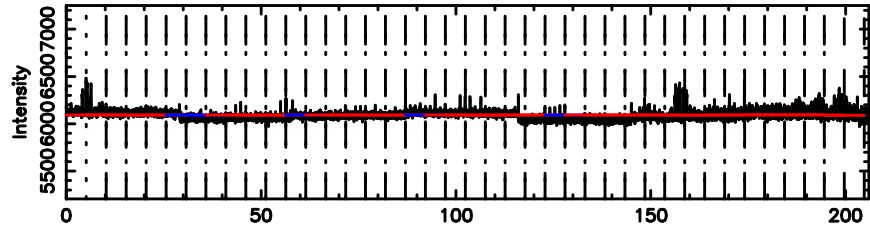

F20260505091225