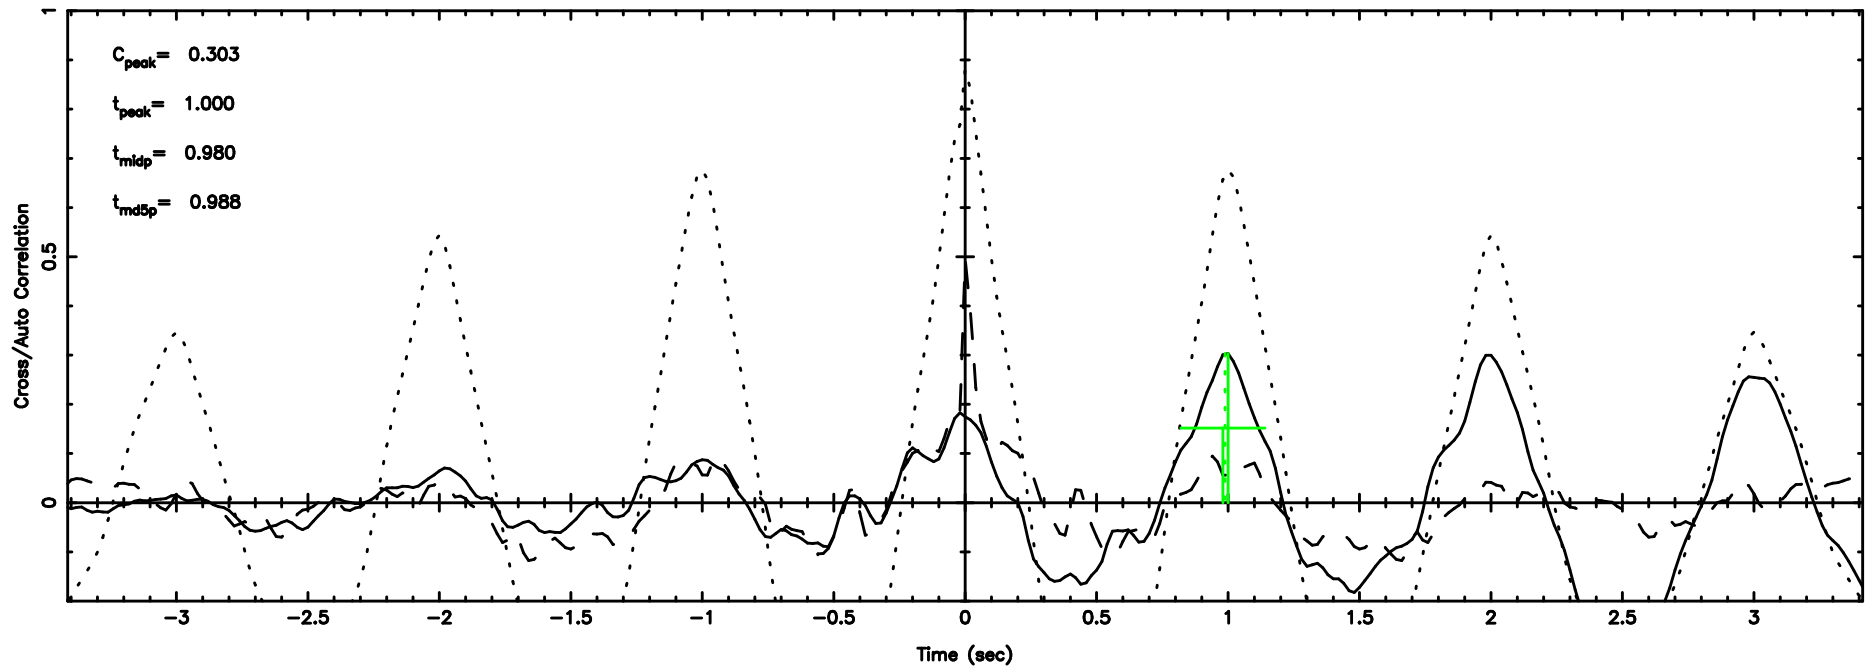

0411+05 2026/05/05 4.24UT TOYOKAWA-KISO