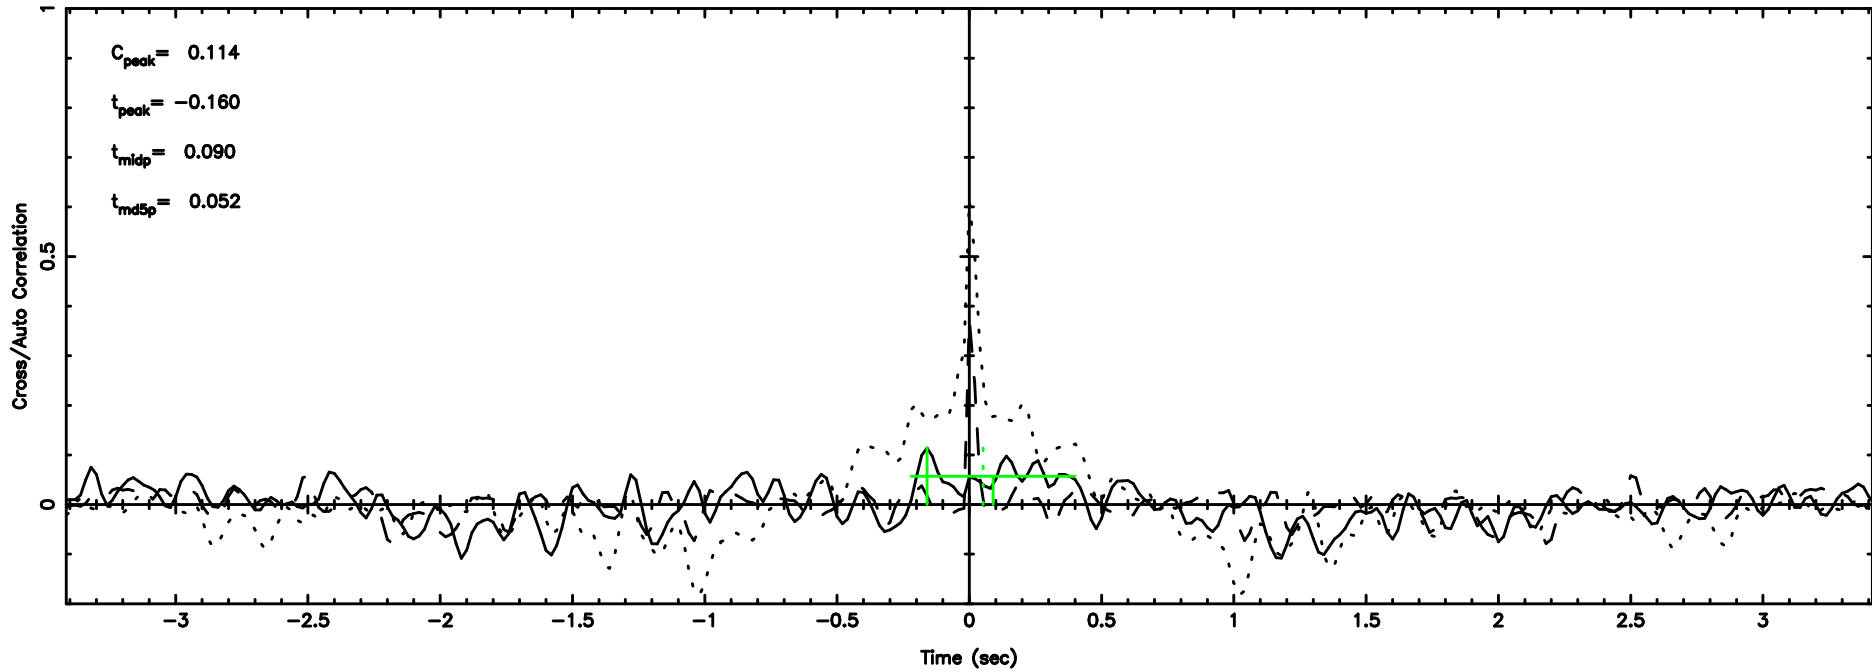

T20260505091223

BLK: 1,SNR1:-0.29384E-01,SNR2: 0.20654

F20260505091225

BLK: 1,SNR1:-0.48772E-01,SNR2: 4.0888

0011+344 2026/05/05 0.23UT TOYOKAWA-FUJI

T20260505091223

BLK: 6,SNR1: 0.45871 ,SNR2: 1.3786

K20260505091220