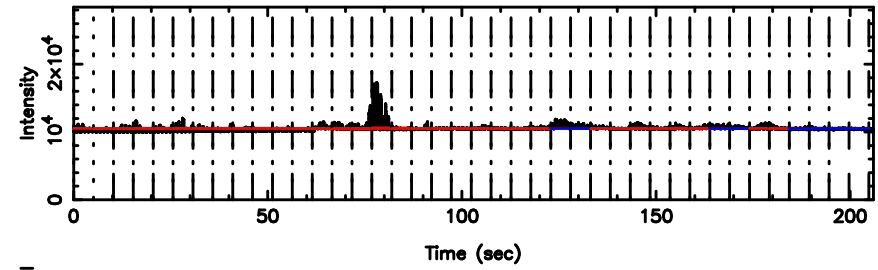

K20260505111454