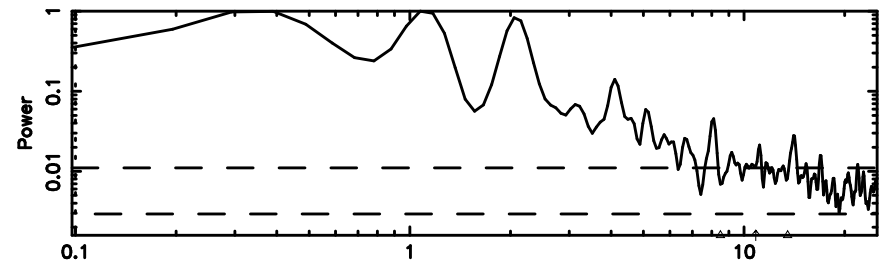

BLK: 4,SNR1: 5.6893 ,SNR2: 10.657