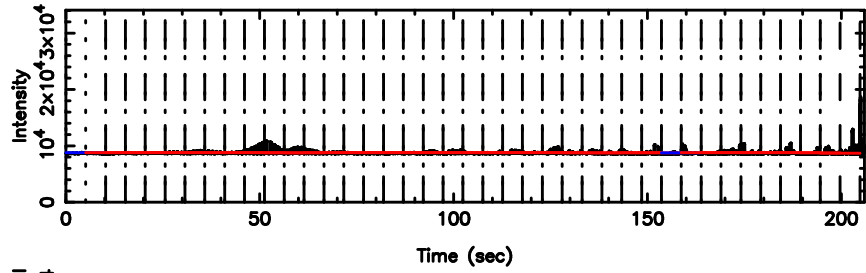

0308+305 2026/05/05 3.19UT FUJI -KISO

T20260505122129

No. Good Data

F20260505122131

No. Good Data

0320+05 2026/05/05 3.39UT TOYOKAWA-FUJI

T20260505122129

BLK: 2,SNR1: 5.9278 ,SNR2: 14.888