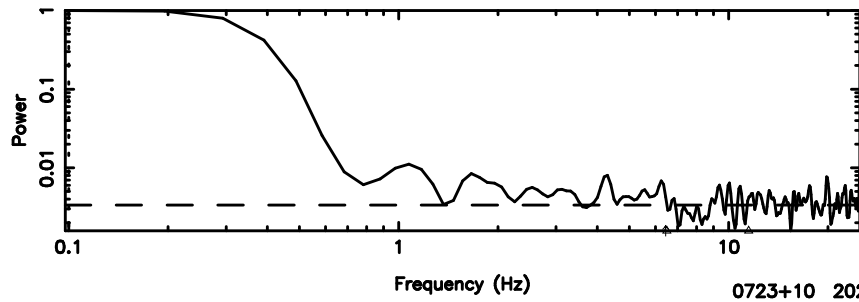

Frequency (Hz)

0713-024 2026/05/05 7.25UT FUJI -KISO

T20260505162326

BLK: 4,SNR1: 4.3942 ,SNR2: 13.572

F20260505162328

BLK: 4,SNR1: 0.47592 ,SNR2: 2.6915

0723+10 2026/05/05 7.42UT TOYOKAWA-FUJI

T20260505162326