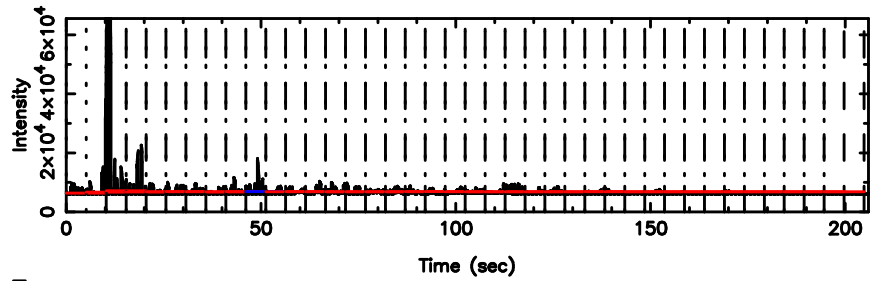

T20260505092059

No. Good Data

0019-00 2026/05/05 0.38UT TOYOKAWA-KISO

K20260505092057

No. Good Data

F20260505092101

BLK: 1,SNR1: 15.792 ,SNR2: 29.994

0019-00 2026/05/05 0.38UT FUJI -KISO