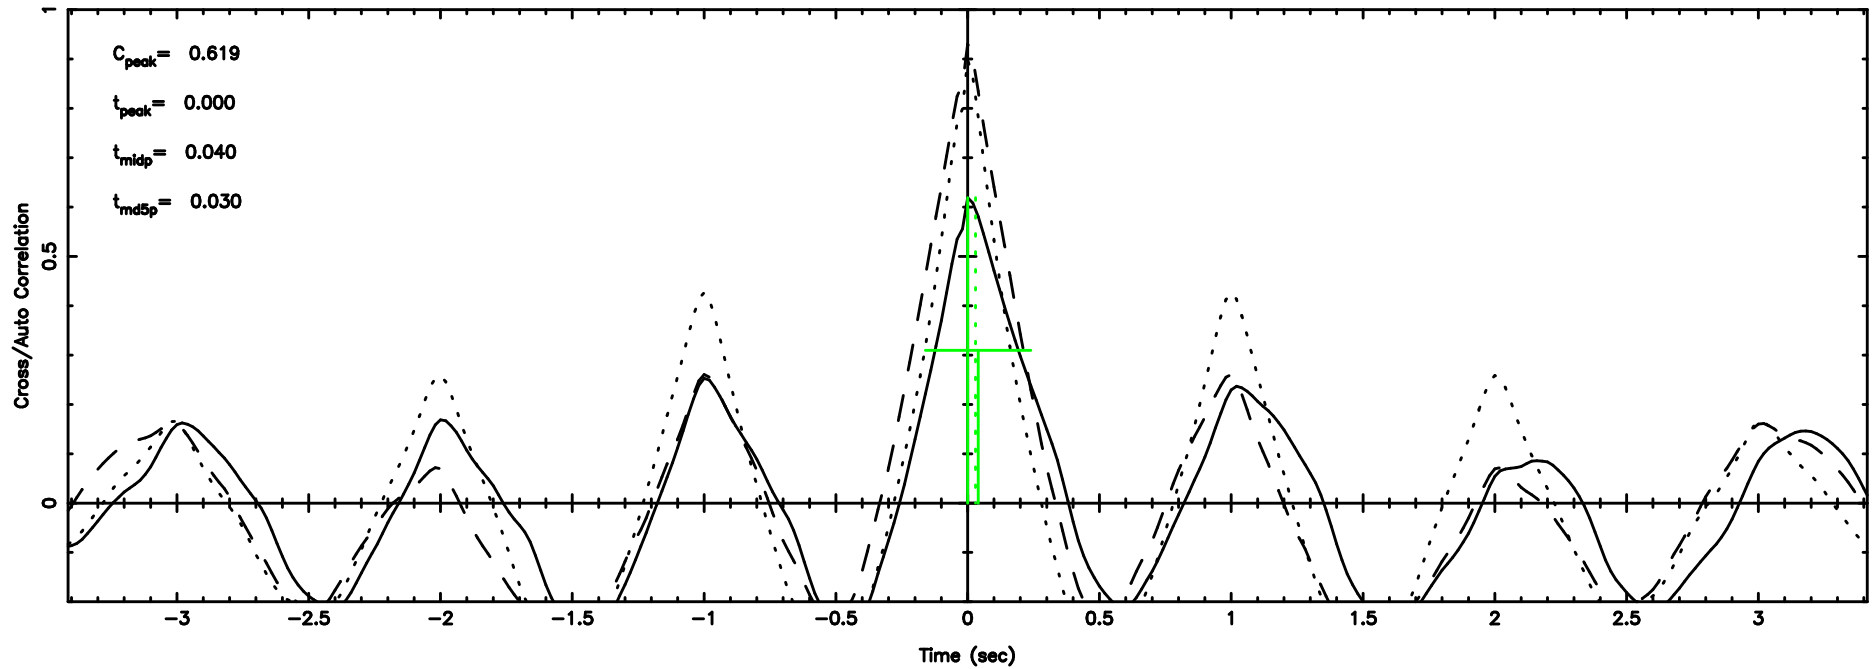

F20260505111458

BLK: 7,SNR1: 17.311 ,SNR2: 36.715

K20260505111454

BLK: 7,SNR1: 13.792 ,SNR2: 24.445

0213+178 2026/05/05 2.28UT FUJI -KISO