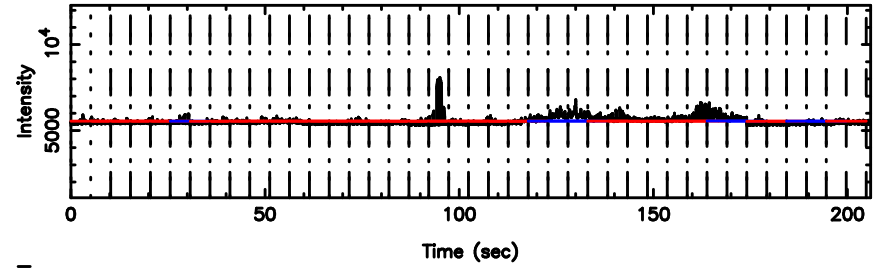

F20260505111458