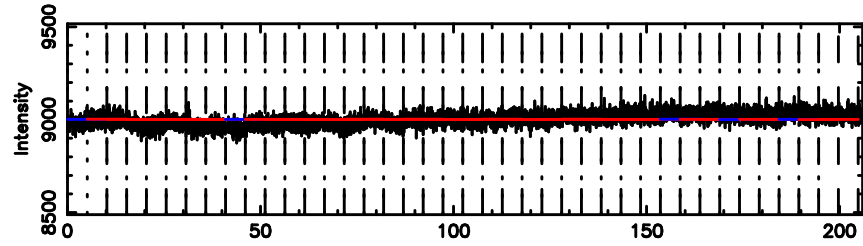

T20260505155214