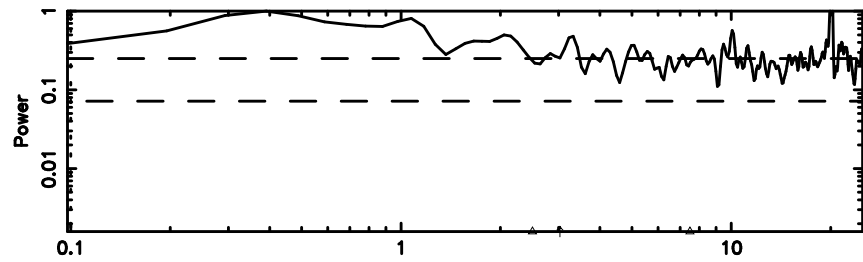

BLK: 5,SNR1: 0.15443 ,SNR2: 0.98187