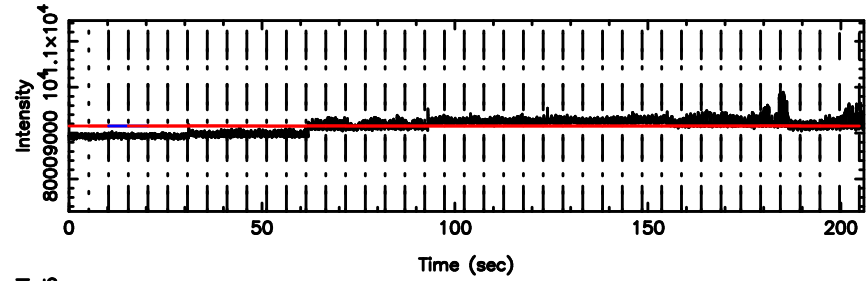

Frequency (Hz)

K20260505160348