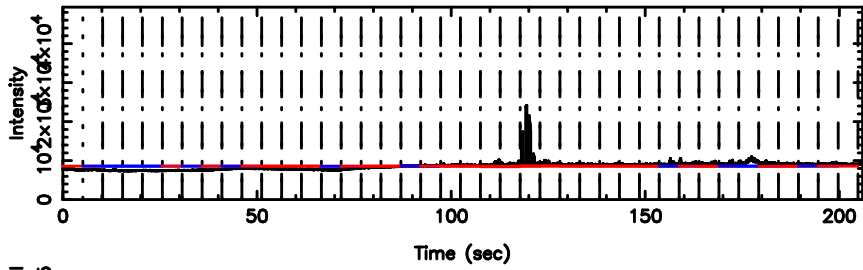

T20260505112239