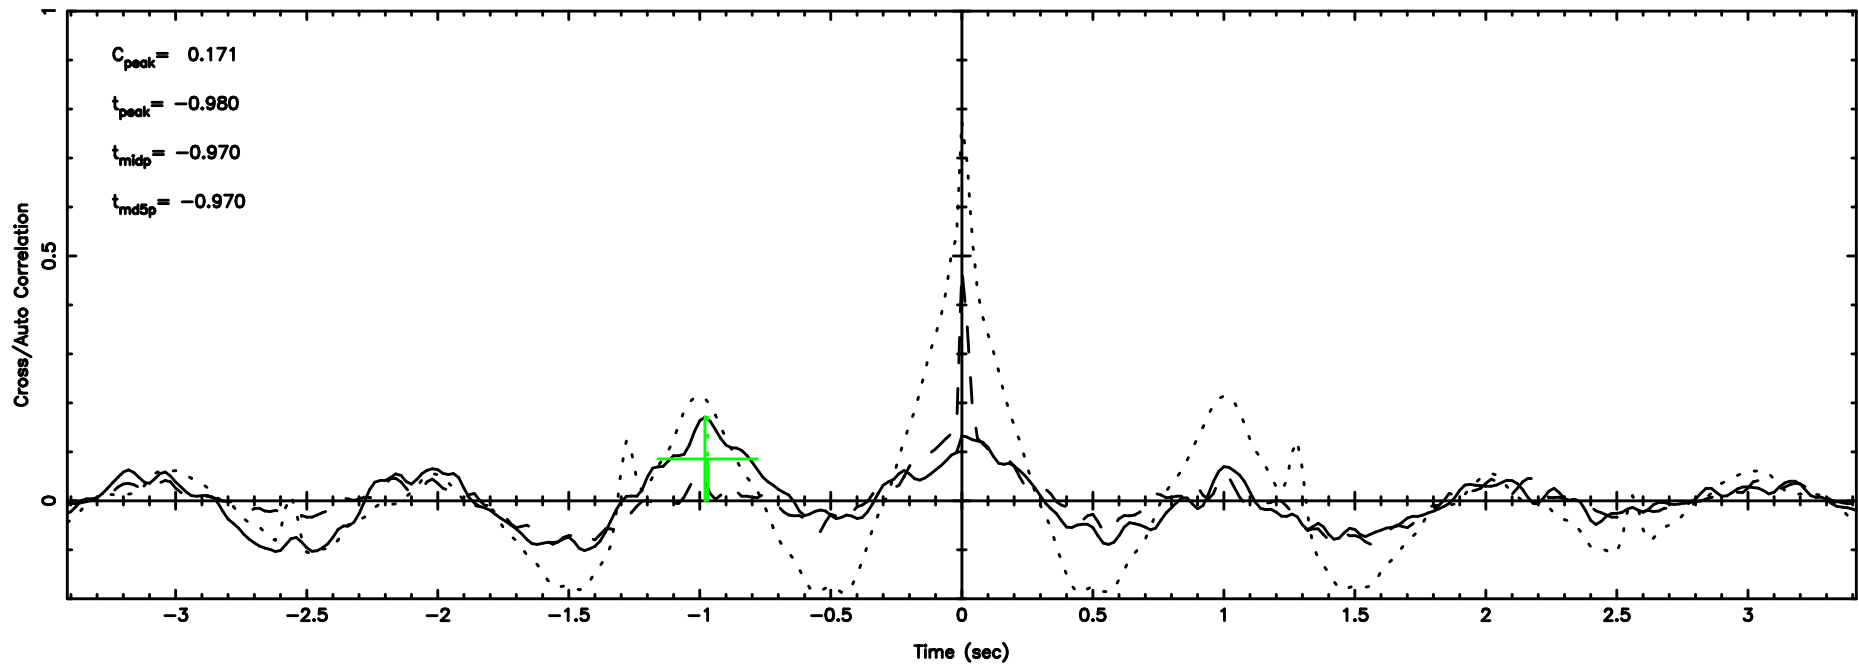

0703+138 2026/05/05 7.09UT TOYOKAWA-FUJI