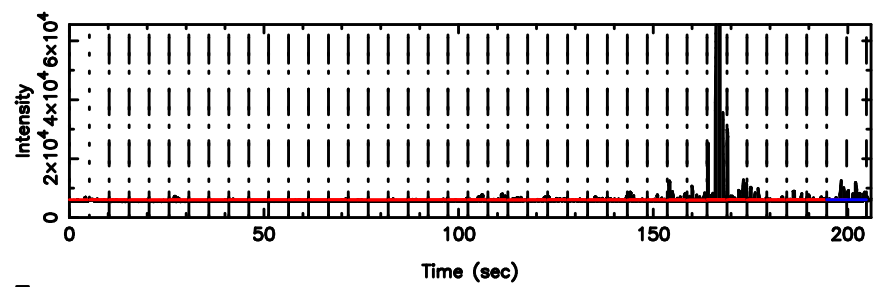

0044-056 2026/05/05 0.78UT FUJI -KISO

T20260505095237

BLK: 1, SNR1: 20.867 ,SNR2: 36.867

3C26 2026/05/05 0.91UT TOYOKAWA-FUJI

F20260505095239

BLK: 1, SNR1: 14.518 ,SNR2: 25.701

T20260505095237

BLK: 3,SNR1: 8.2479 ,SNR2: 20.707