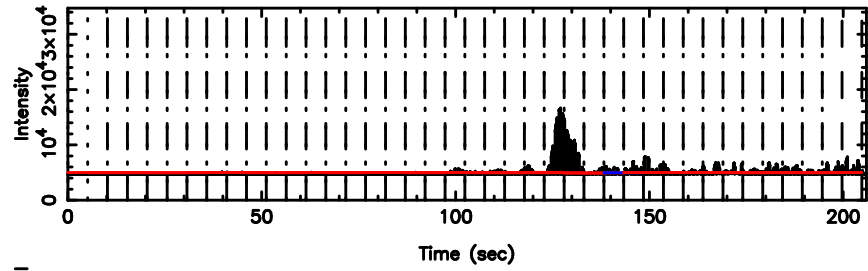

F20260505122131