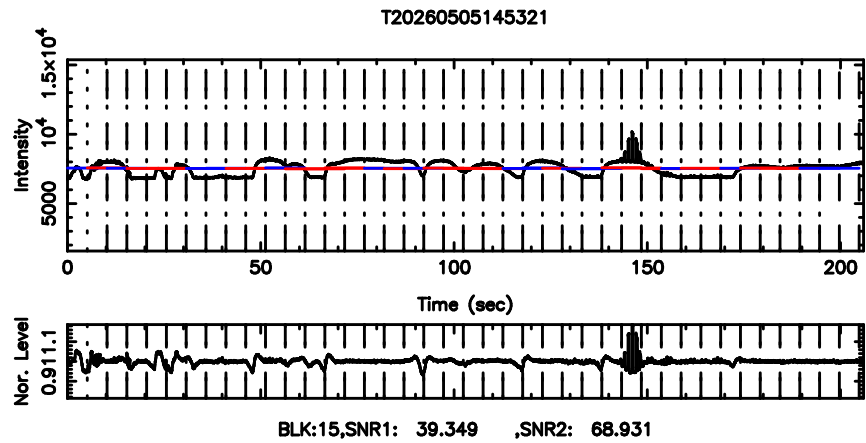

BLK: 2,SNR1: 11.866 ,SNR2: 29.043

K20260505144908

BLK: 2,SNR1: 8.9385 ,SNR2: 26.695

0548+16 2026/05/05 5.85UT FUJI -KISO

0552+12 2026/05/05 5.92UT TOYOKAWA-FUJI

0552+12 2026/05/05 5.92UT TOYOKAWA-KISO

F20260505145323