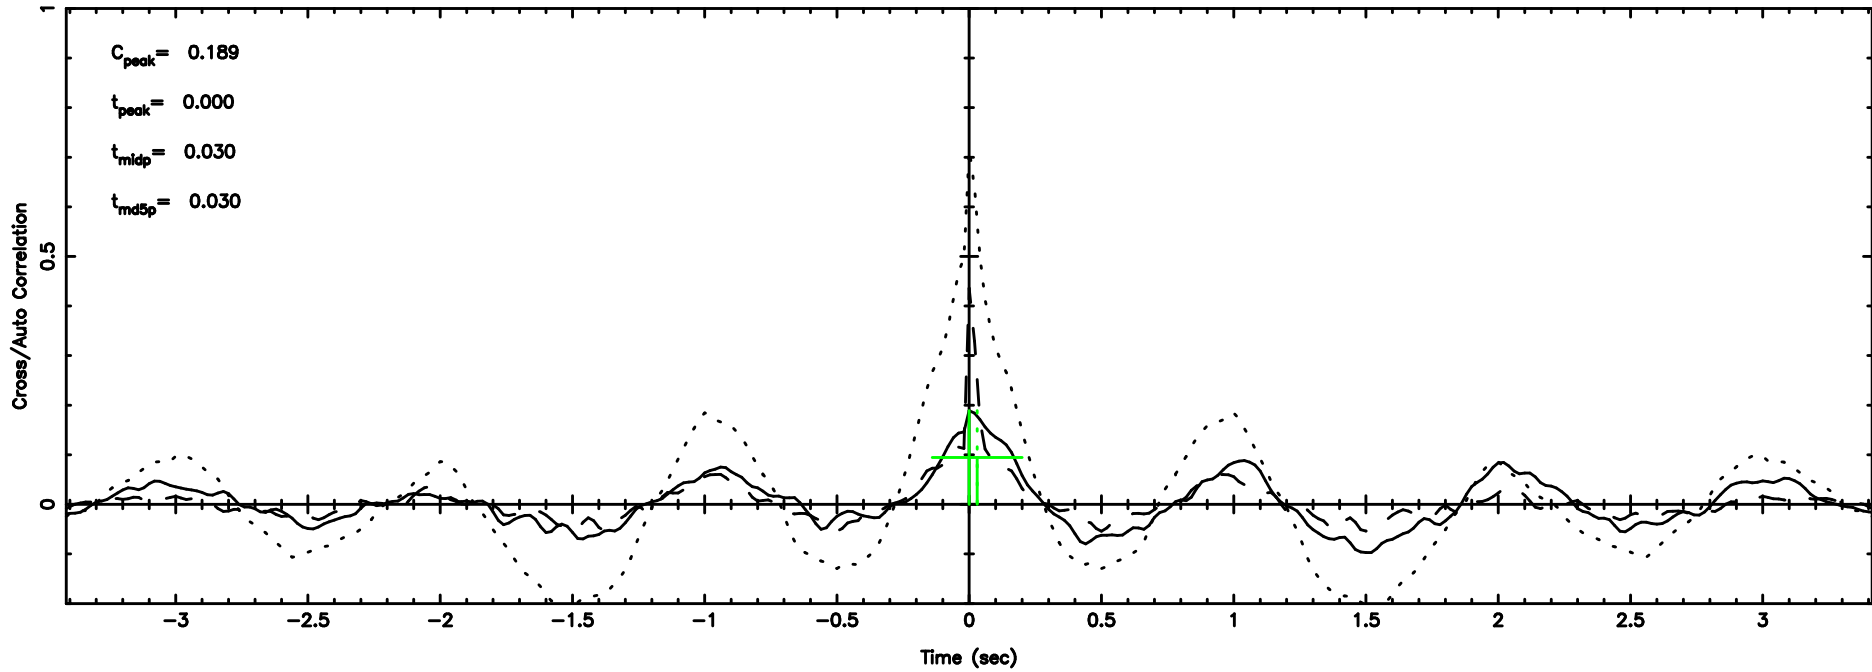

T20260505091223

BLK: 6,SNR1: 0.45871 ,SNR2: 1.3786

K20260505091220

BLK: 6,SNR1: 1.9854 ,SNR2: 4.6902

0011+344 2026/05/05 0.23UT TOYOKAWA-KISO