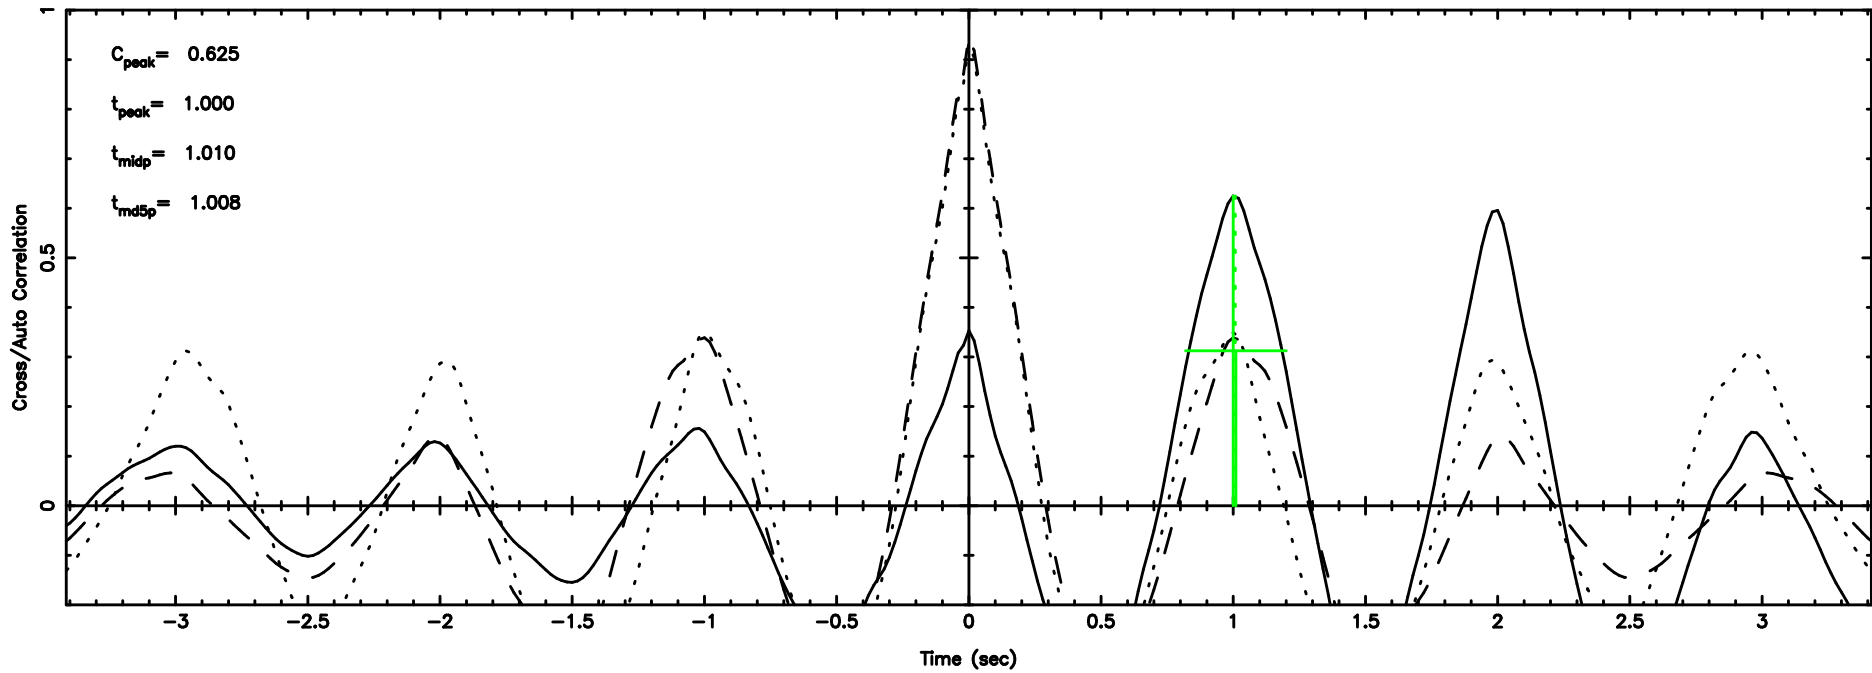

BLK: 1,SNR1: 15.029 ,SNR2: 35.297