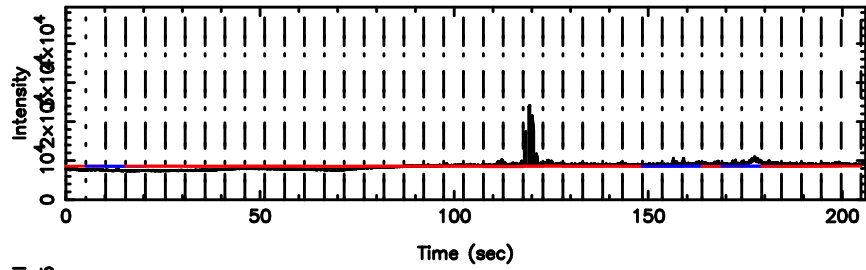

T20260505112239