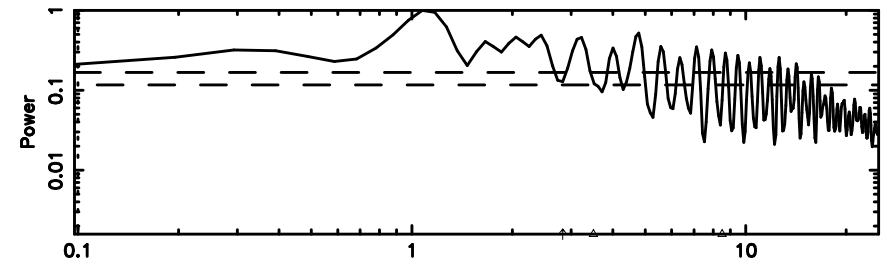

BLK: 5,SNR1:-0.49794E-01,SNR2: 1.3803