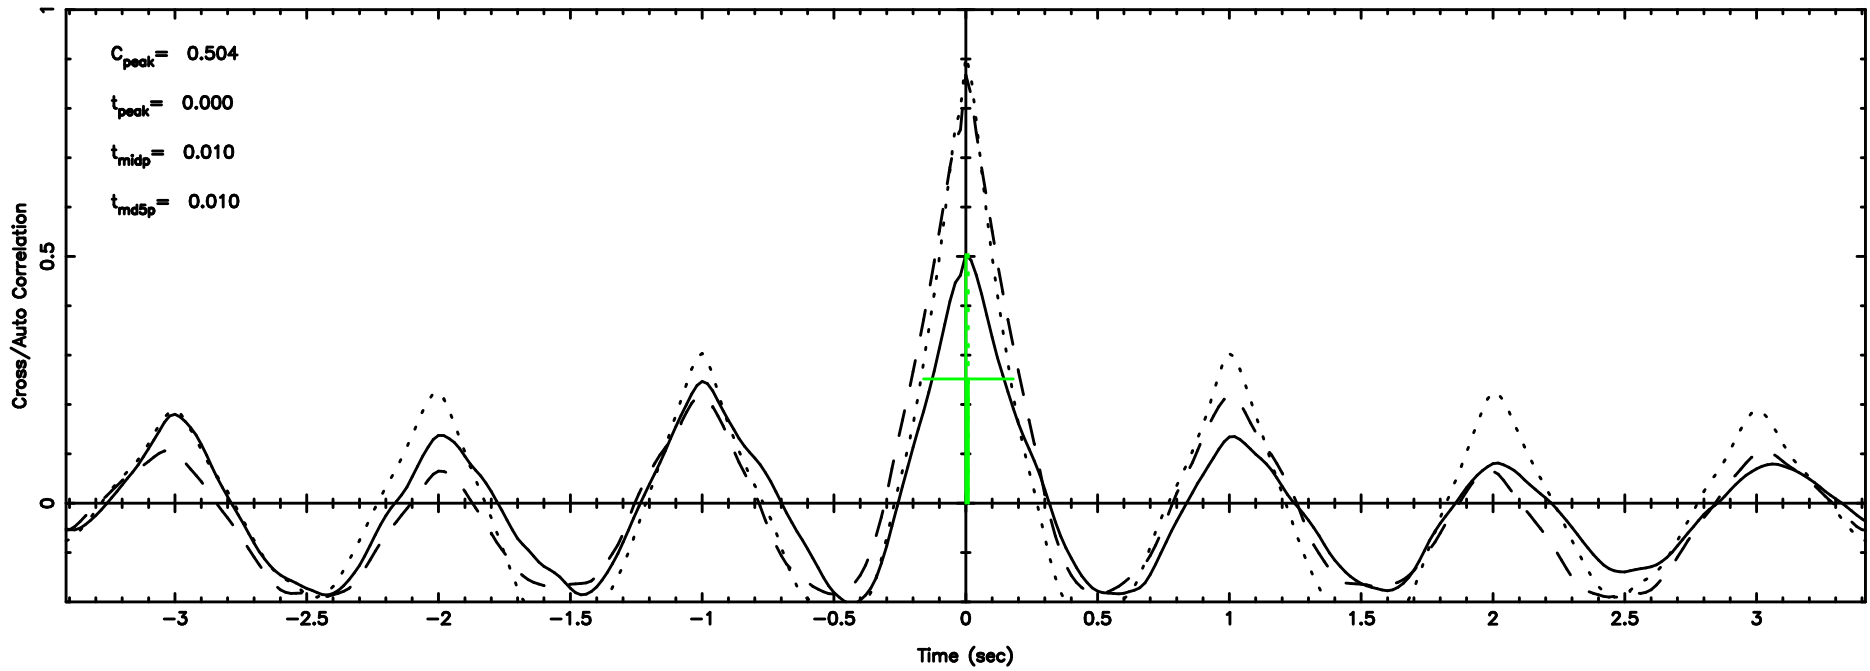

0213+178 2026/05/05 2.28UT TOYOKAWA-FUJI

T20260505111456

BLK: 8,SNR1: 9.7019 ,SNR2: 23.954

K20260505111454

BLK: 8,SNR1: 12.519 ,SNR2: 21.974

0213+178 2026/05/05 2.28UT TOYOKAWA-KISO

F20260505111458

BLK: 7,SNR1: 17.311 ,SNR2: 36.715