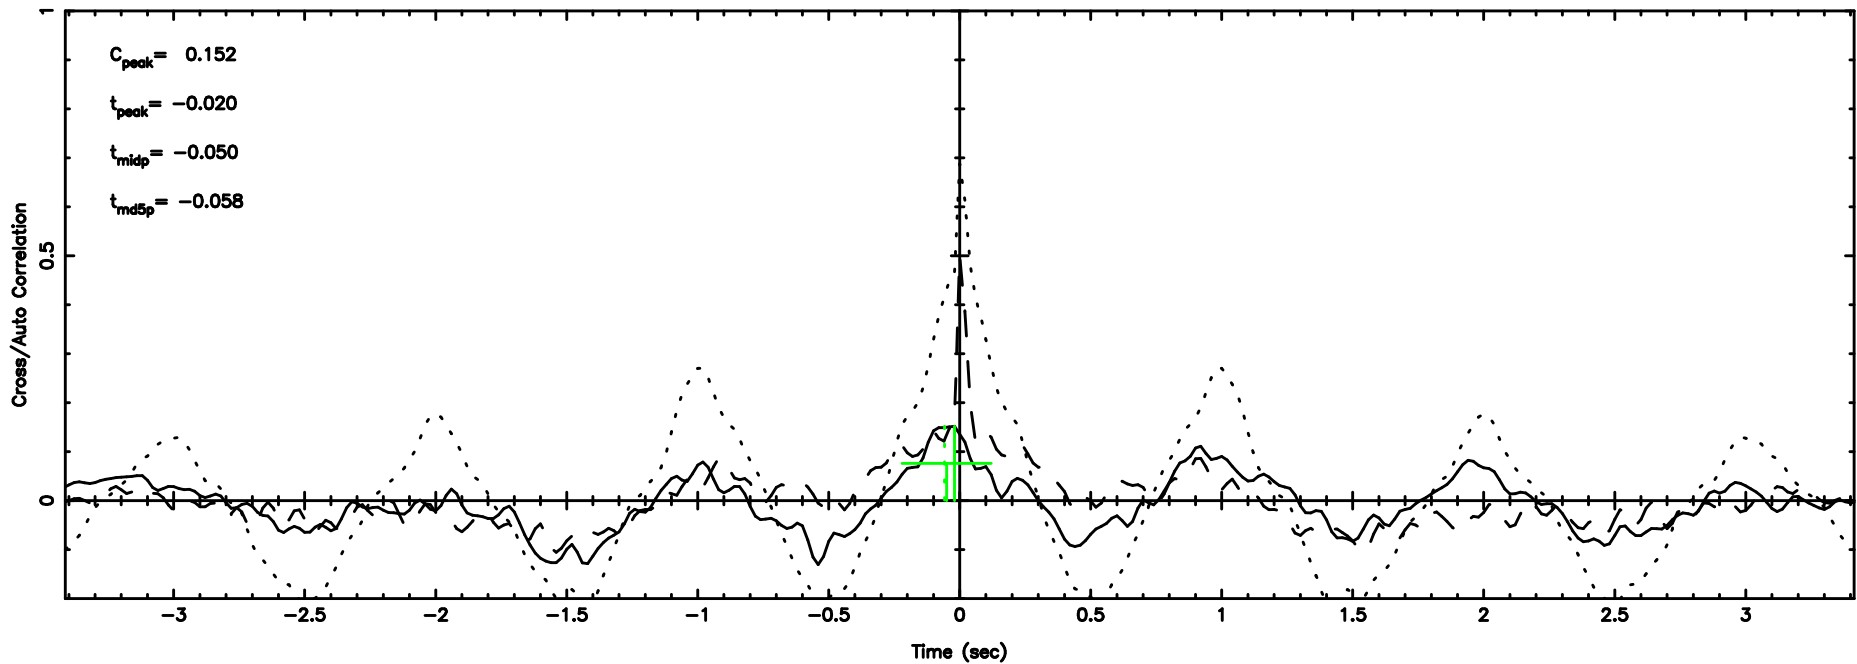

0703+138 2026/05/05 7.09UT TOYOKAWA-FUJI

T20260505160351

BLK: 2,SNR1: 0.15760 ,SNR2: 1.3106

K20260505160348

BLK: 2,SNR1: 2.5458 ,SNR2: 9.5460

0703+138 2026/05/05 7.09UT TOYOKAWA-KISO

F20260505160353

BLK: 1,SNR1:-0.44550E-01,SNR2: 2.4583