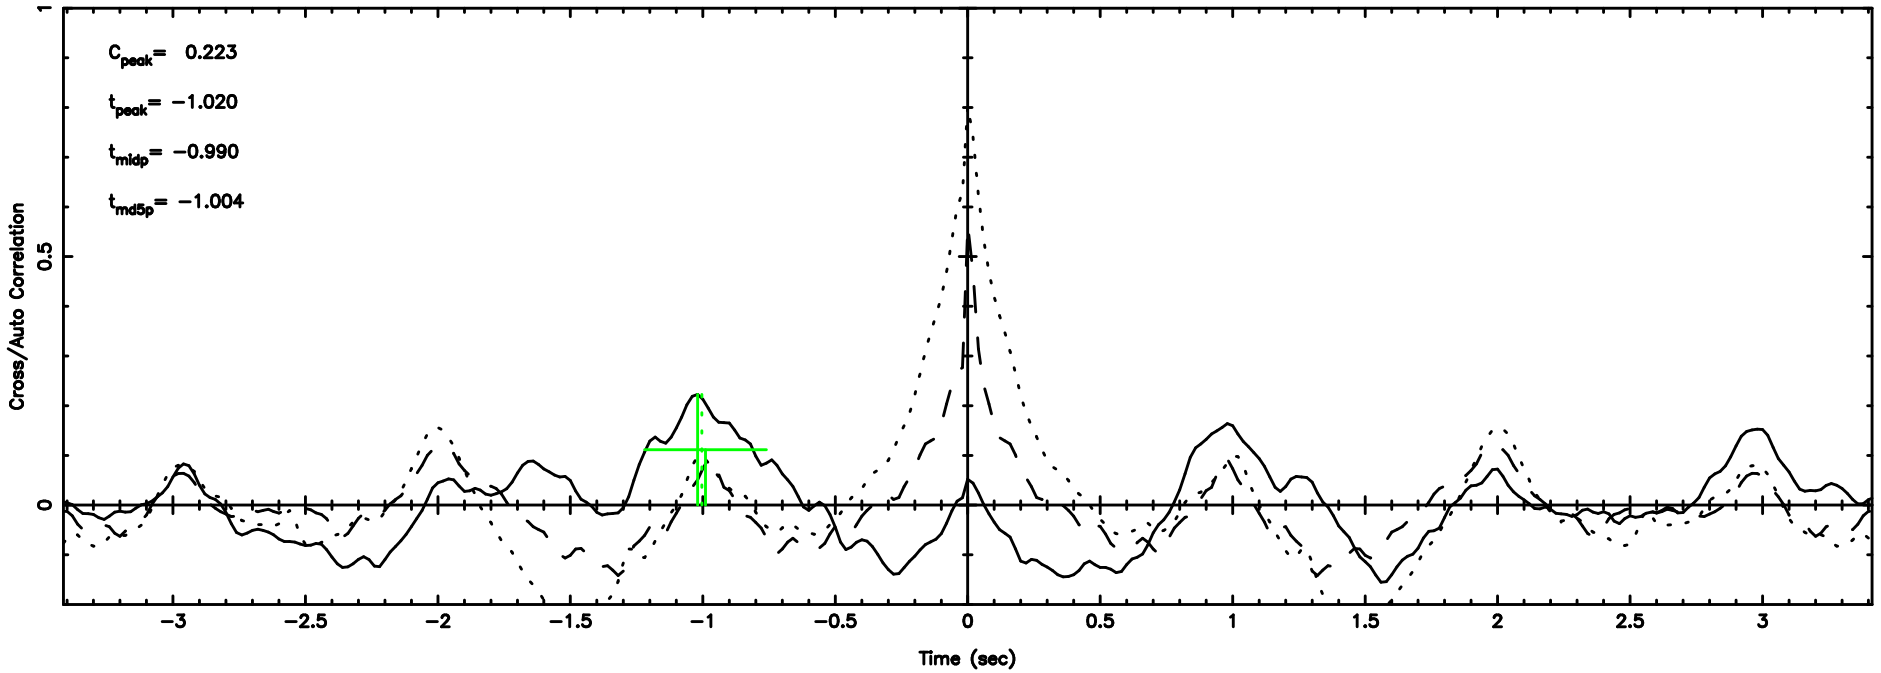

2238-113 2026/05/04 22.69UT FUJI -KISO

T20260505075243

BLK: 2,SNR1: 1.0509 ,SNR2: 2.8964

3C454.3 2026/05/04 22.91UT TOYOKAWA-FUJI

F20260505075245

BLK: 2,SNR1: 4.7335 ,SNR2: 10.453

T20260505075243

BLK: 2,SNR1: 0.27876 ,SNR2: 1.8247