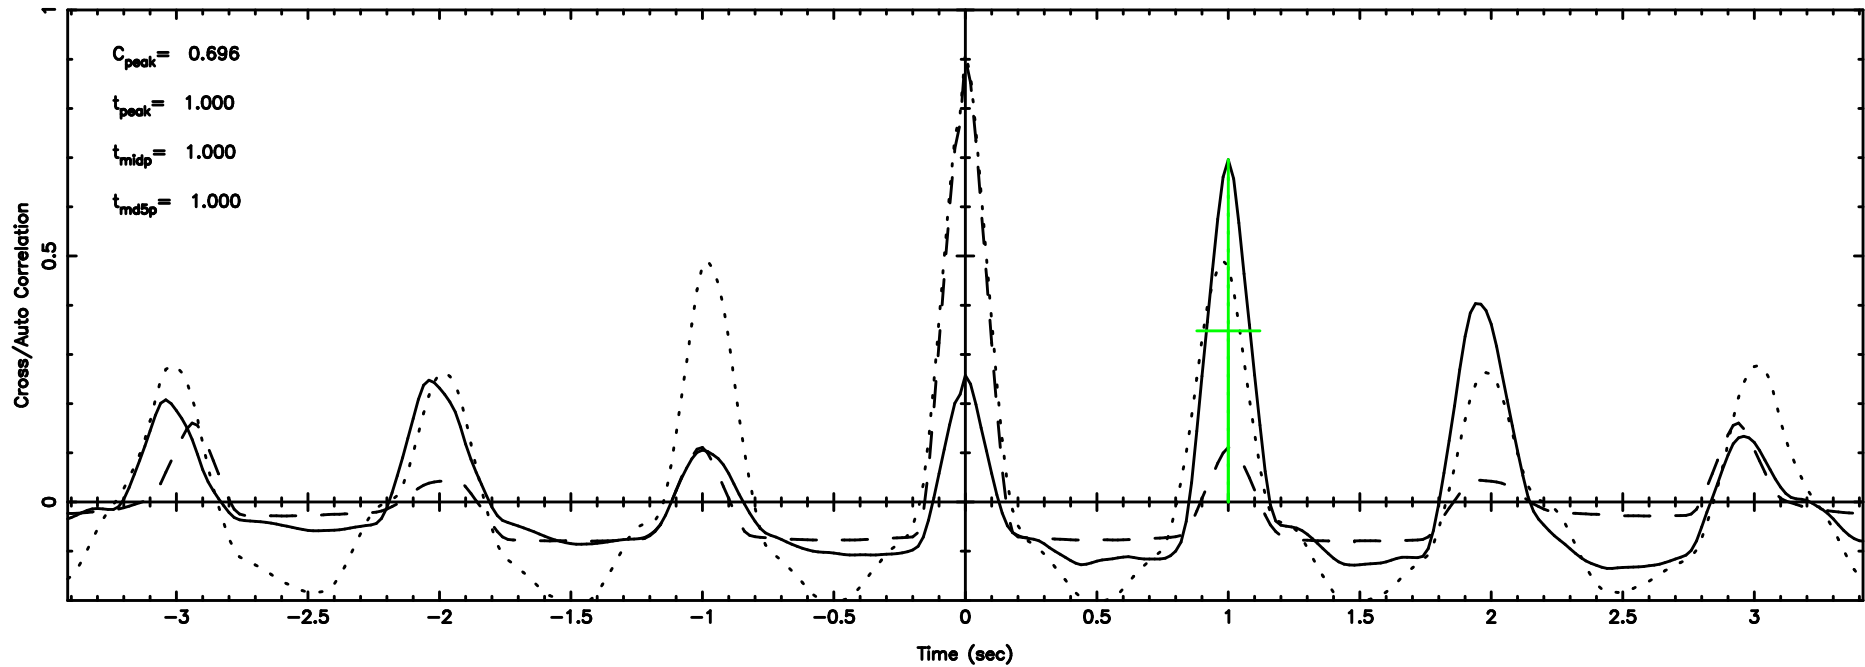

T20260505131237

No.Good Data

F20260505131239

No.Good Data

0411+05 2026/05/05 4.24UT TOYOKAWA-FUJI

T20260505131237

BLK: 1,SNR1: 0.84520E-01,SNR2: 1.0772

K20260505131235