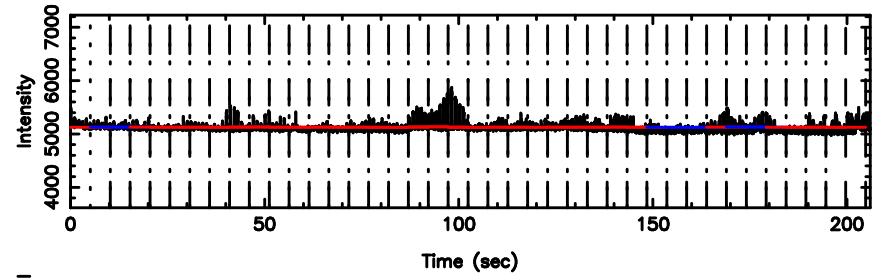

3C67 2026/05/05 2.41UT TOYOKAWA-FUJI

F20260505112241