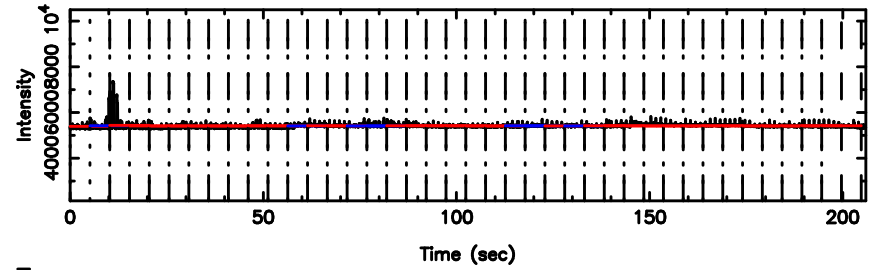

F20260505150223