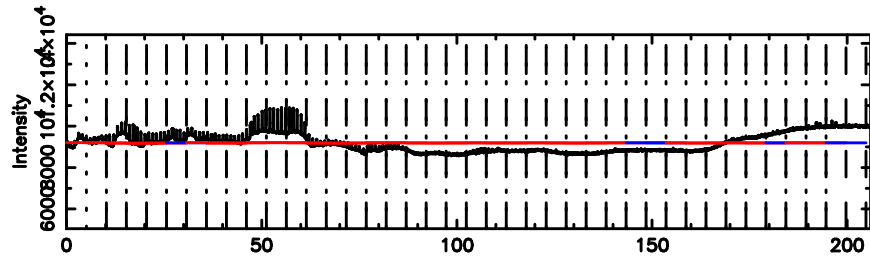

BLK: 1,SNR1: 5.3085 ,SNR2: 21.801

Frequency (Hz)

K20260505073126

BLK: 1,SNR1: 11.862 ,SNR2: 27.273

Frequency (Hz)

2229-093 2026/05/04 22.55UT FUJI -KISO

T20260505073955

BLK: 5,SNR1: 6.5409 ,SNR2: 17.757