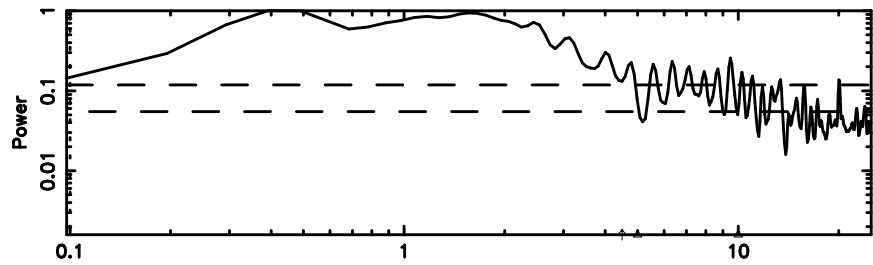

BLK:14,SNR1: 8.3940 ,SNR2: 15.679

Frequency (Hz)

2217+128 2026/05/04 22.34UT TOYOKAWA-KISO

F20260505071859

BLK: 7,SNR1: 0.57012 ,SNR2: 3.6467

K20260505071855

BLK: 7,SNR1: 6.8188 ,SNR2: 17.833

2217+128 2026/05/04 22.34UT FUJI -KISO