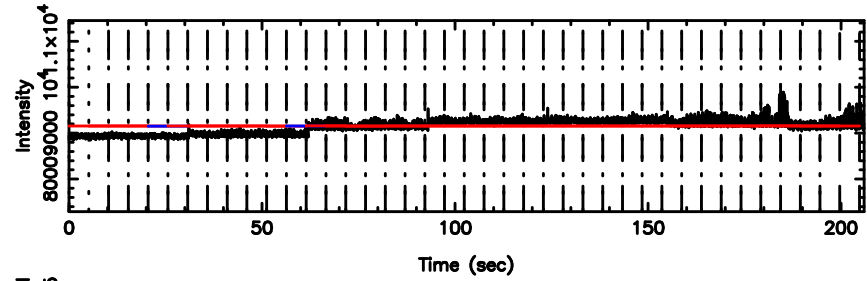

0703+138 2026/05/05 7.09UT TOYOKAWA-FUJI

T20260505160351

BLK: 2,SNR1: 0.15760 ,SNR2: 1.3106

K20260505160348

BLK: 2,SNR1: 2.5458 ,SNR2: 9.5460

0703+138 2026/05/05 7.09UT TOYOKAWA-KISO

F20260505160353

BLK: 1,SNR1:-0.44550E-01,SNR2: 2.4583