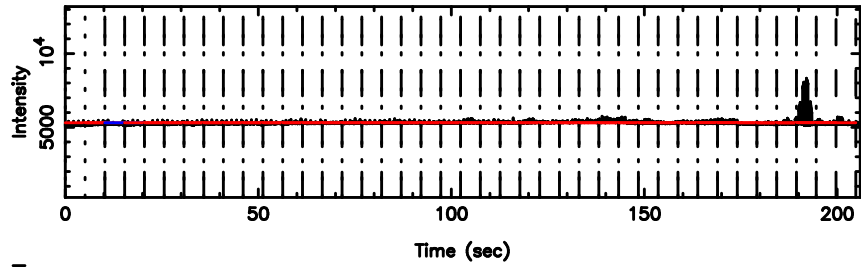

0703+138 2026/05/05 7.09UT TOYOKAWA-FUJI

T20260505160351

BLK: 2,SNR1: 0.15760 ,SNR2: 1.3106

K20260505160348

BLK: 2,SNR1: 2.5458 ,SNR2: 9.5460

0703+138 2026/05/05 7.09UT TOYOKAWA-KISO

F20260505160353

BLK: 1,SNR1:-0.44550E-01,SNR2: 2.4583