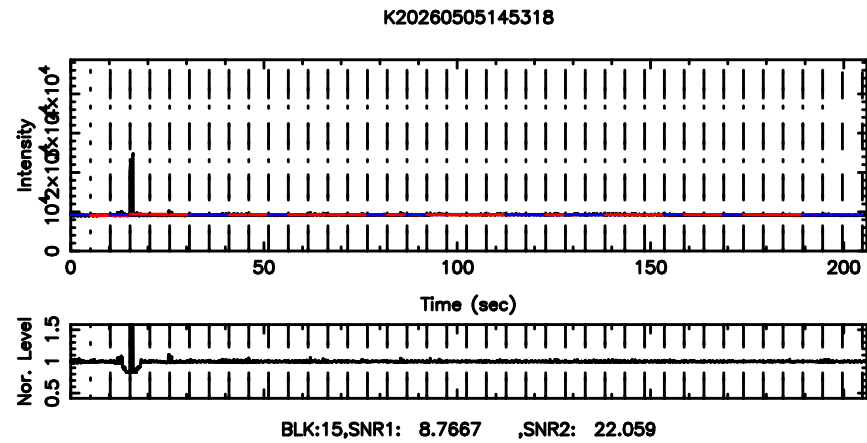

BLK: 2,SNR1: 11.866 ,SNR2: 29.043

K20260505144908

BLK: 2,SNR1: 8.9385 ,SNR2: 26.695

0548+16 2026/05/05 5.85UT FUJI -KISO

0552+12 2026/05/05 5.92UT TOYOKAWA-FUJI

0552+12 2026/05/05 5.92UT TOYOKAWA-KISO

F20260505145323