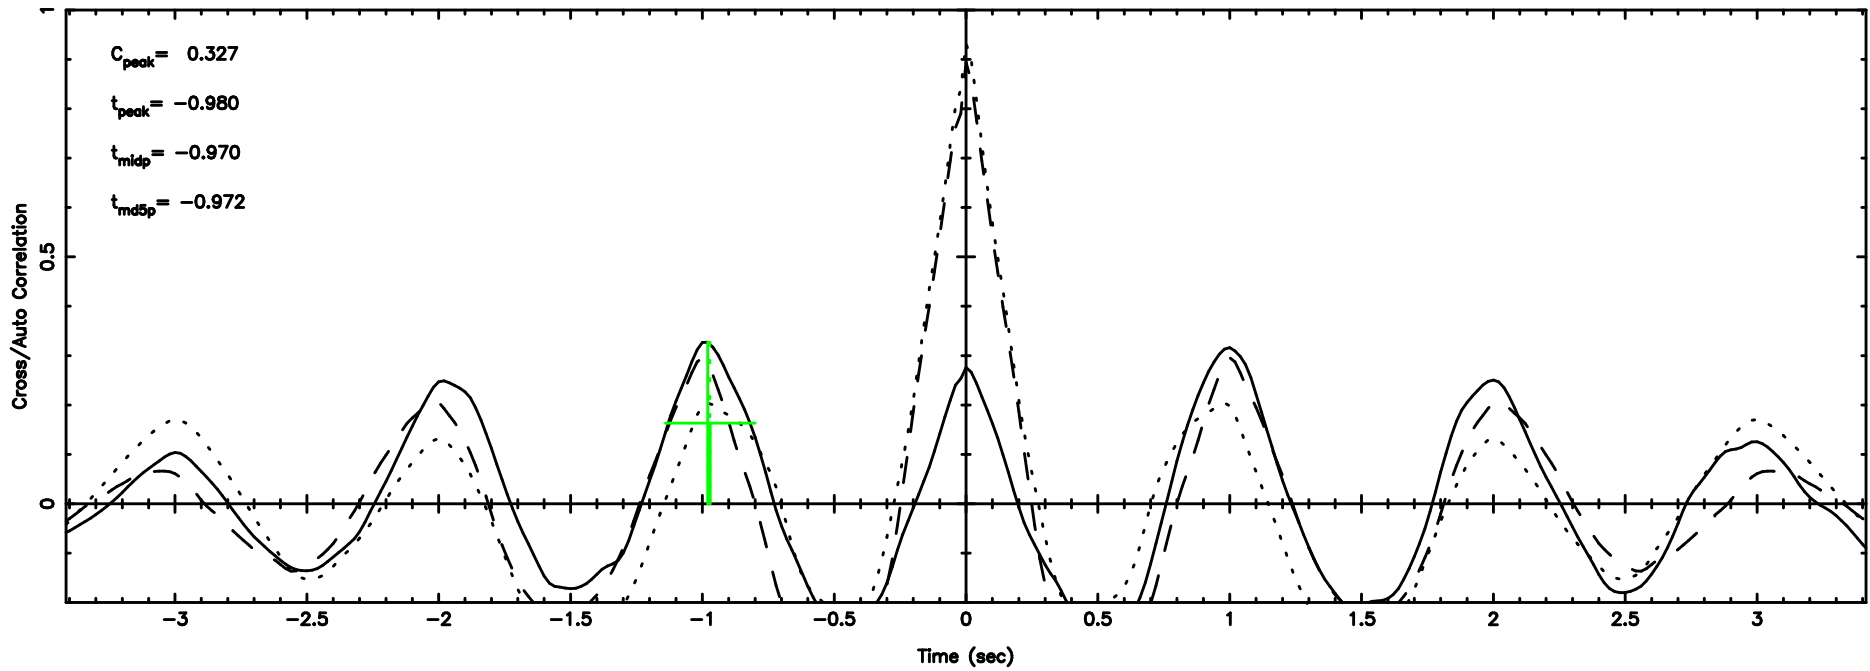

F20260505110308

BLK: 1, SNR1: 5.4992 ,SNR2: 13.971

T20260505110306

BLK: 3,SNR1: 2.5794 ,SNR2: 11.690

0202+15 2026/05/05 2.08UT TOYOKAWA-KISO

K20260505110303

BLK: 3,SNR1: 14.666 ,SNR2: 25.878

F20260505110308