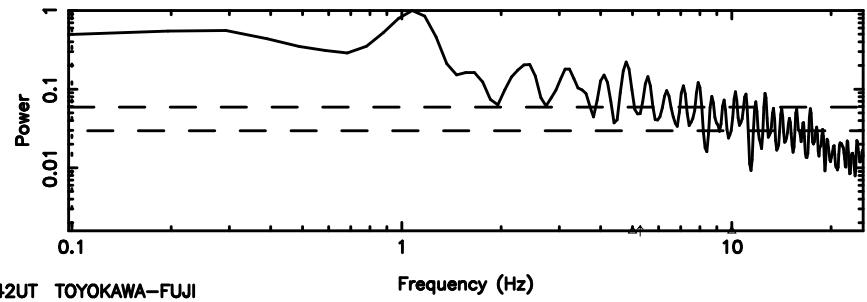

Frequency (Hz)

0713-024 2026/05/05 7.25UT FUJI -KISO

T20260505162326

BLK: 4,SNR1: 4.3942 ,SNR2: 13.572

F20260505162328

BLK: 4,SNR1: 0.47592 ,SNR2: 2.6915

0723+10 2026/05/05 7.42UT TOYOKAWA-FUJI

T20260505162326