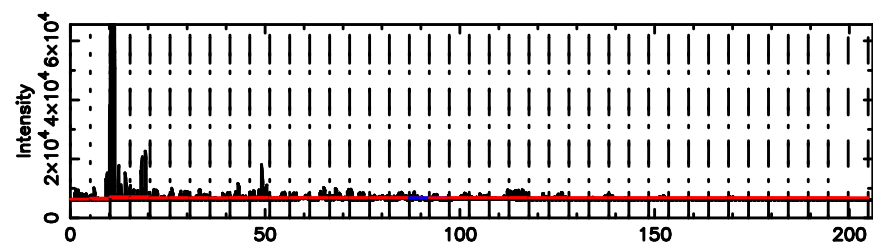

0011+344 2026/05/05 0.23UT FUJI -KISO

T20260505092059

BLK: 1, SNR1: 8.6313 ,SNR2: 21.767

Frequency (Hz)

0019-00 2026/05/05 0.38UT TOYOKAWA-FUJI

F20260505092101

BLK: 1, SNR1: 25.041 ,SNR2: 45.275

Frequency (Hz)