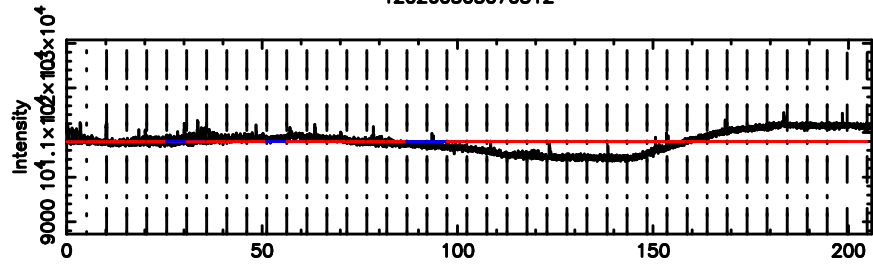

2156-043 2026/05/04 22.00UT FUJI -KISO

T20260505070512

F20260505070514

2203-18 2026/05/04 22.11UT TOYOKAWA-FUJI

T20260505070512

BLK: 4,SNR1: 1.9593 ,SNR2: 7.8747

Frequency (Hz)

K20260505070510