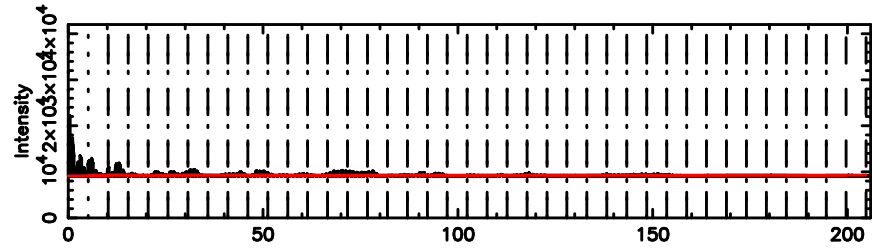

T20260505092059