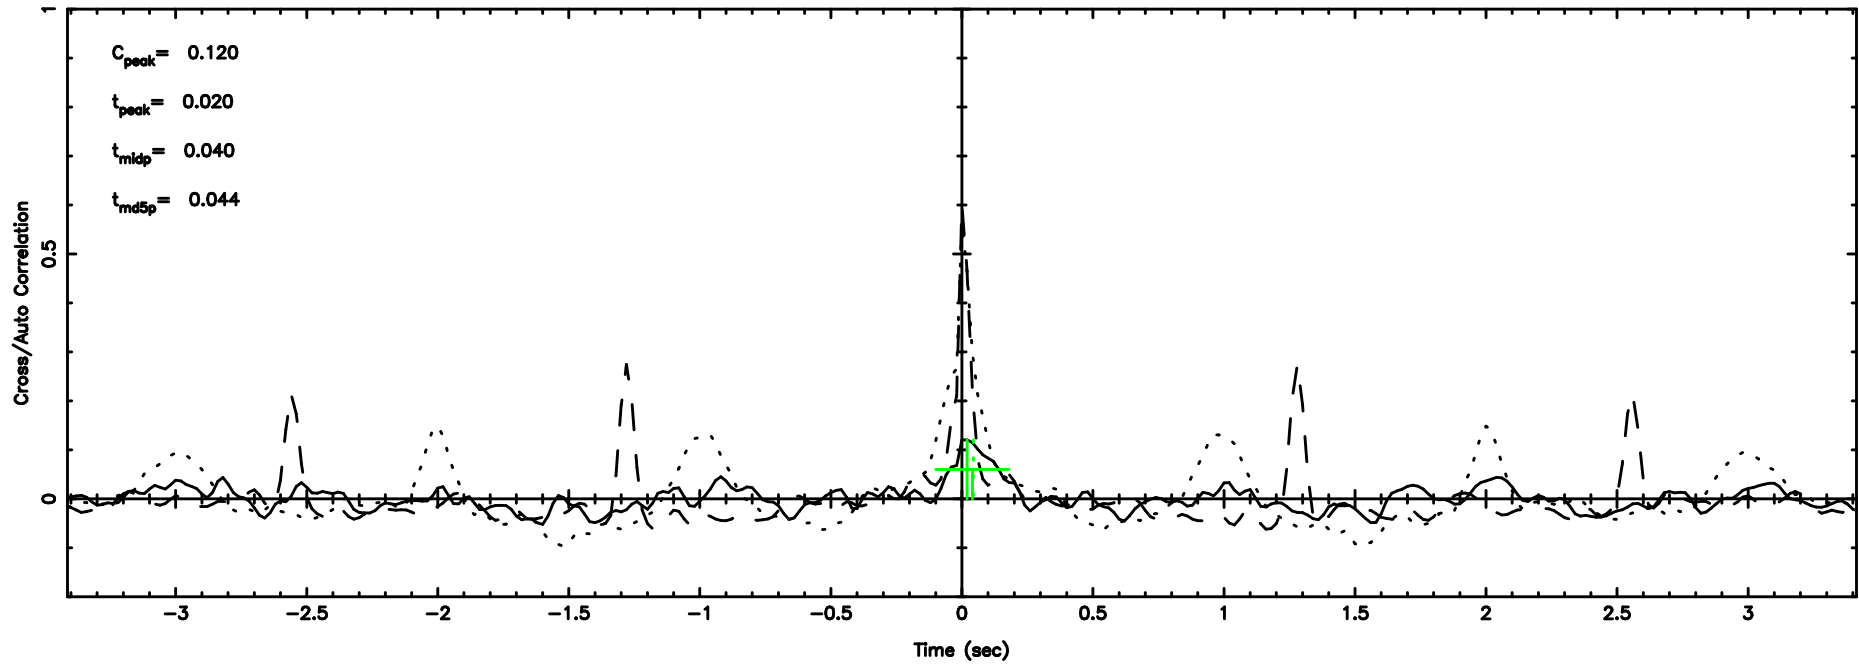

F20260505155216

BLK: 5,SNR1:-0.27078 ,SNR2: 0.27637

K20260505155211

BLK: 5,SNR1: 0.98438 ,SNR2: 2.8943

0652-130 2026/05/05 6.90UT FUJI -KISO