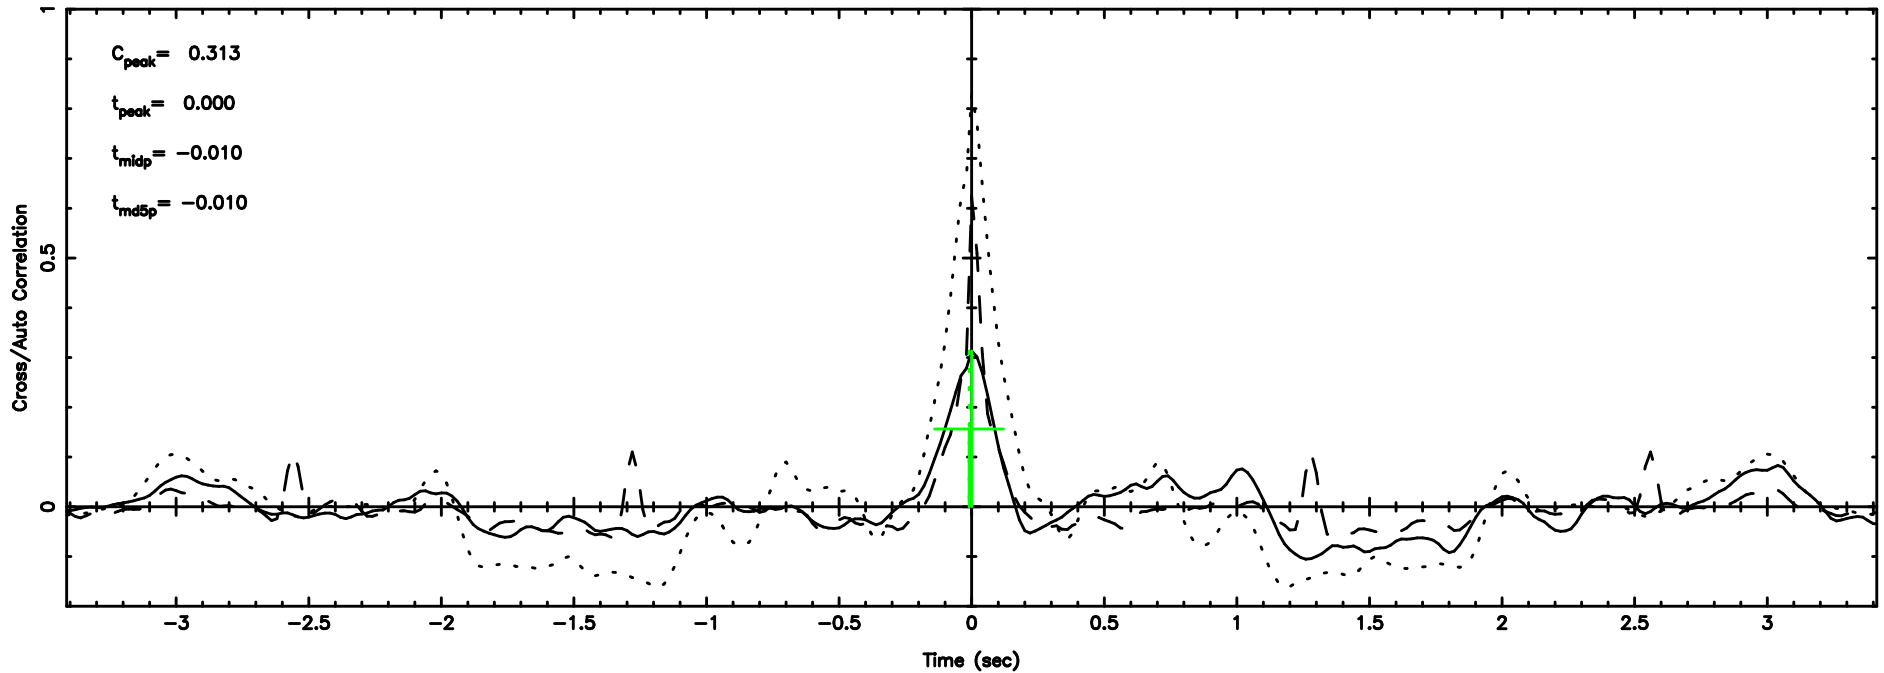

BLK:14,SNR1: 8.3940 ,SNR2: 15.679

Frequency (Hz)

2217+128 2026/05/04 22.34UT TOYOKAWA-KISO

F20260505071859

BLK: 7,SNR1: 0.57012 ,SNR2: 3.6467

K20260505071855

BLK: 7,SNR1: 6.8188 ,SNR2: 17.833

2217+128 2026/05/04 22.34UT FUJI -KISO