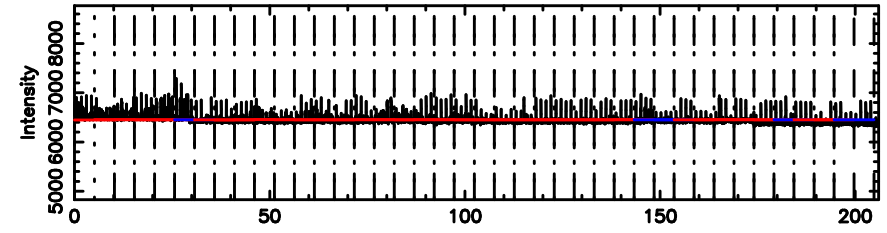

Frequency (Hz)

F20260505073957