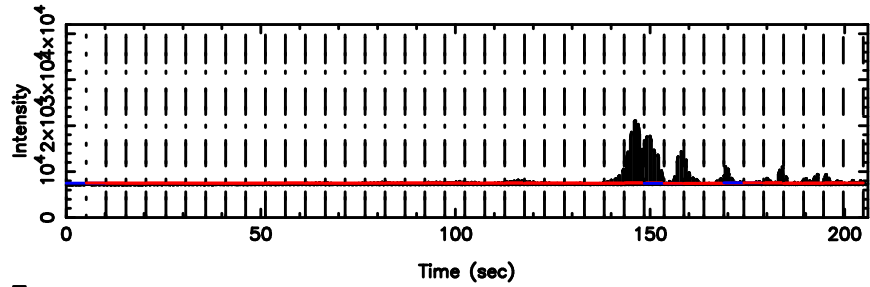

0044-056 2026/05/05 0.78UT FUJI -KISO

T20260505095237

BLK: 1, SNR1: 20.867 ,SNR2: 36.867

3C26 2026/05/05 0.91UT TOYOKAWA-FUJI

F20260505095239

BLK: 1, SNR1: 14.518 ,SNR2: 25.701

T20260505095237

BLK: 3,SNR1: 8.2479 ,SNR2: 20.707