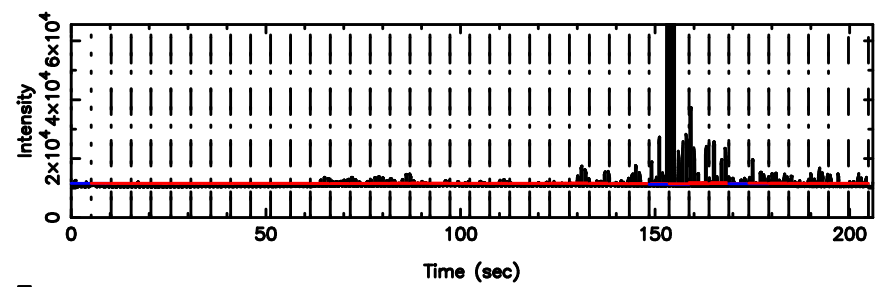

3C26 2026/05/05 0.91UT TOYOKAWA-KISO

K20260505095235