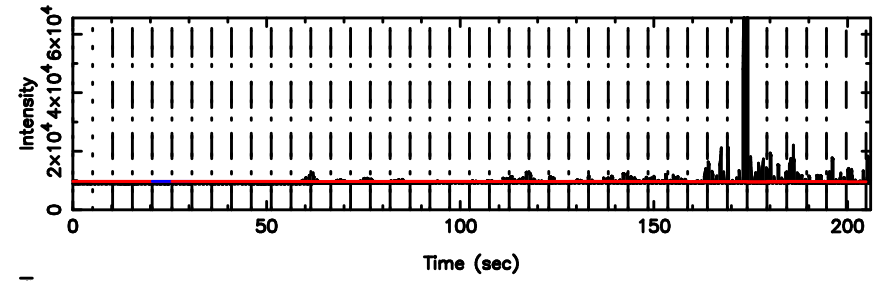

T20260505131237

No.Good Data

F20260505131239

No.Good Data

0411+05 2026/05/05 4.24UT TOYOKAWA-FUJI

T20260505131237

BLK: 1,SNR1: 0.84520E-01,SNR2: 1.0772

K20260505131235