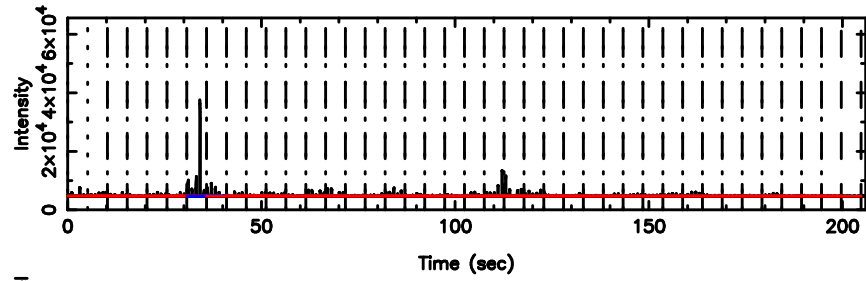

F20260505130328