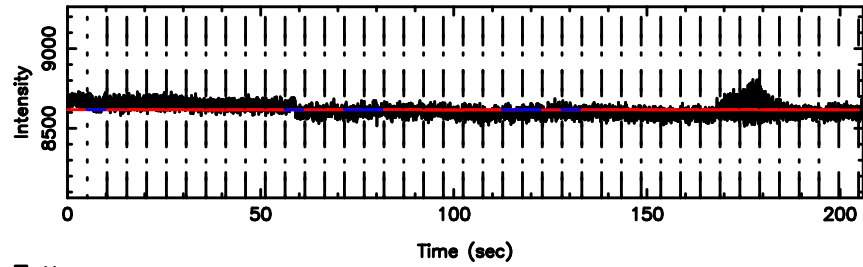

Frequency (Hz)

0556+191 2026/05/05 5.99UT TOYOKAWA-KISO

F20260505145750

BLK: 2,SNR1:-0.60200E-01,SNR2: 1.4488

K20260505145745

BLK: 2,SNR1: 8.3880 ,SNR2: 22.891

0556+191 2026/05/05 5.99UT FUJI -KISO

T20260505150221