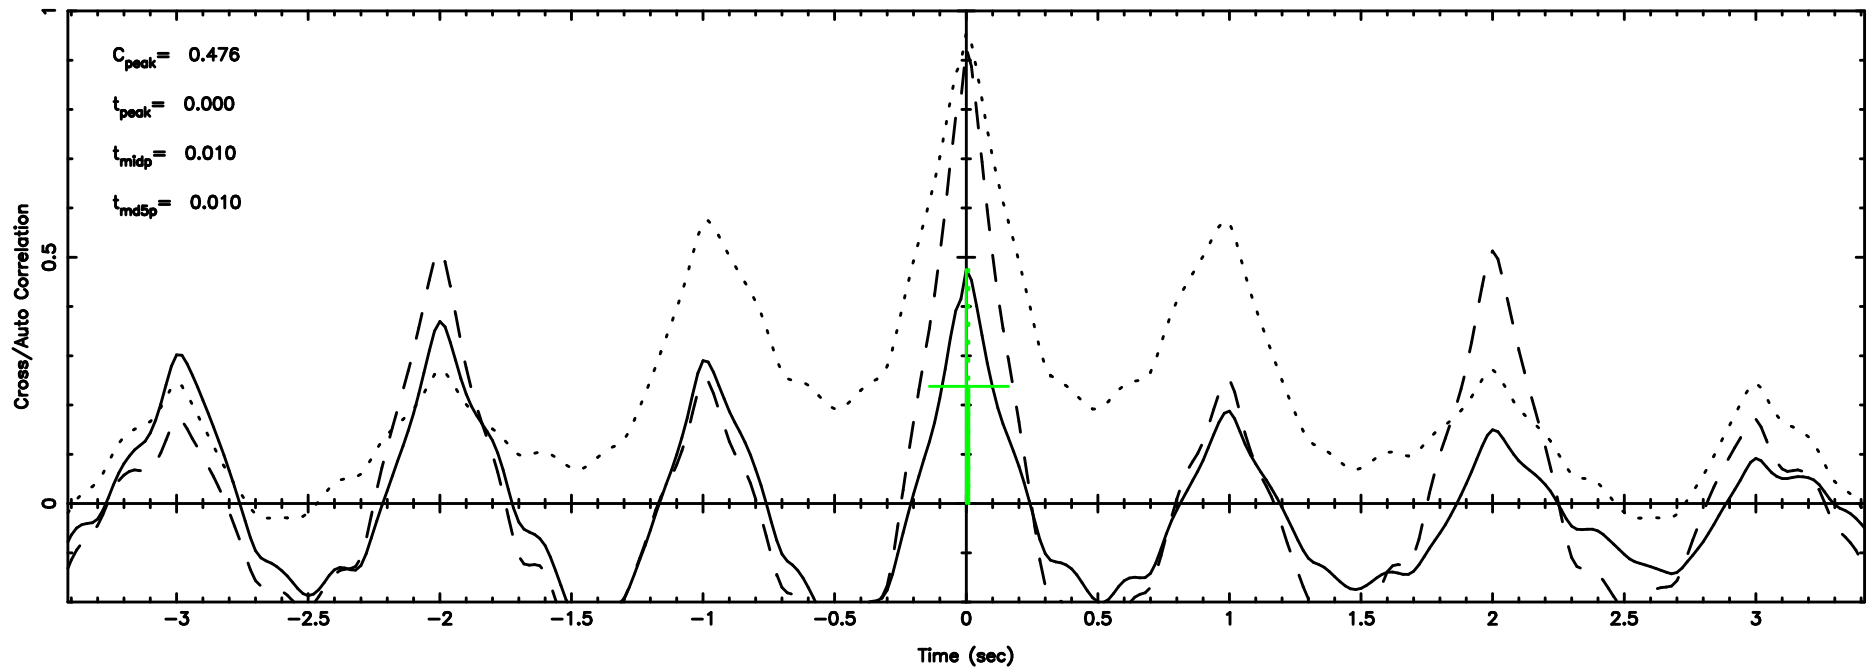

0320+05 2026/05/05 3.39UT FUJI -KISO