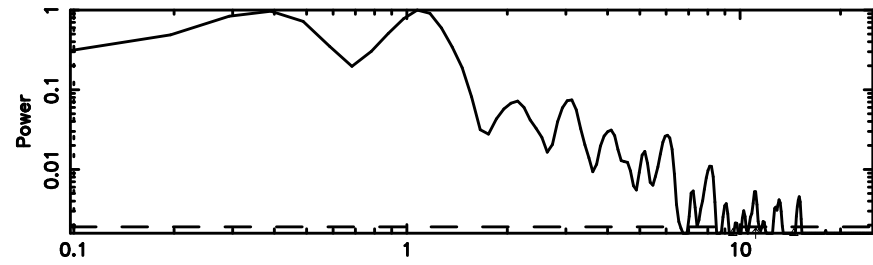

0011+344 2026/05/05 0.23UT FUJI -KISO

T20260505092059

BLK: 1, SNR1: 8.6313 ,SNR2: 21.767

Frequency (Hz)

0019-00 2026/05/05 0.38UT TOYOKAWA-FUJI

F20260505092101

BLK: 1, SNR1: 25.041 ,SNR2: 45.275

Frequency (Hz)