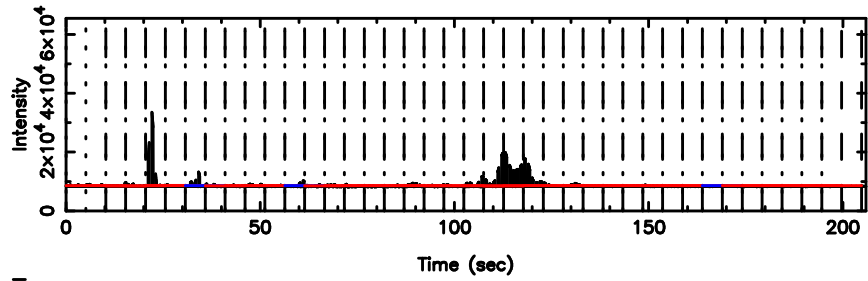

T20260505110306