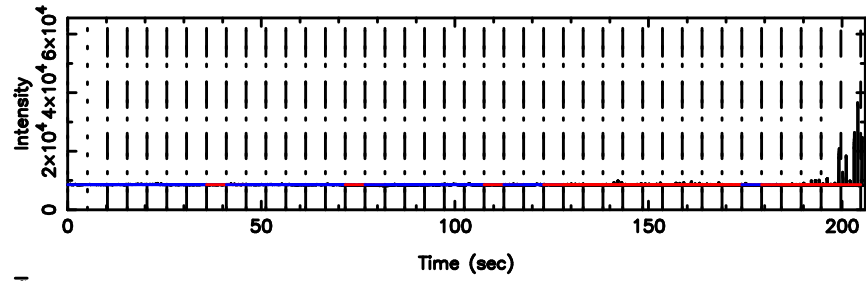

BLK: 1,SNR1: 6.5278 ,SNR2: 20.431

0411+05 2026/05/05 4.24UT TOYOKAWA-KISO

F20260505131239

No.Good Data

K20260505131235

No.Good Data

0411+05 2026/05/05 4.24UT FUJI -KISO

T20260505132331