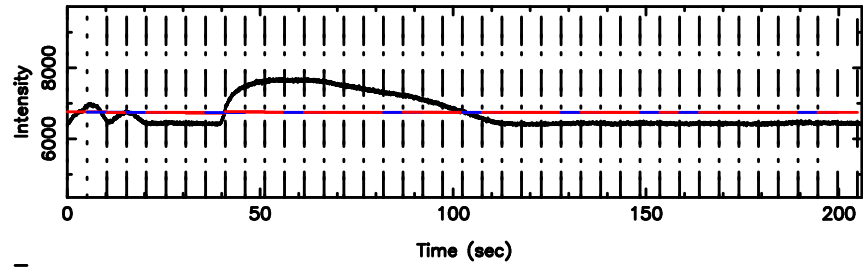

Frequency (Hz)

0713-024 2026/05/05 7.25UT FUJI -KISO

T20260505162326

BLK: 4,SNR1: 4.3942 ,SNR2: 13.572

F20260505162328

BLK: 4,SNR1: 0.47592 ,SNR2: 2.6915

0723+10 2026/05/05 7.42UT TOYOKAWA-FUJI

T20260505162326