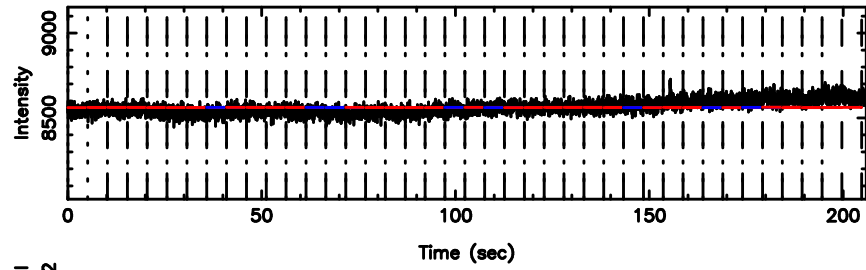

T20260505123451