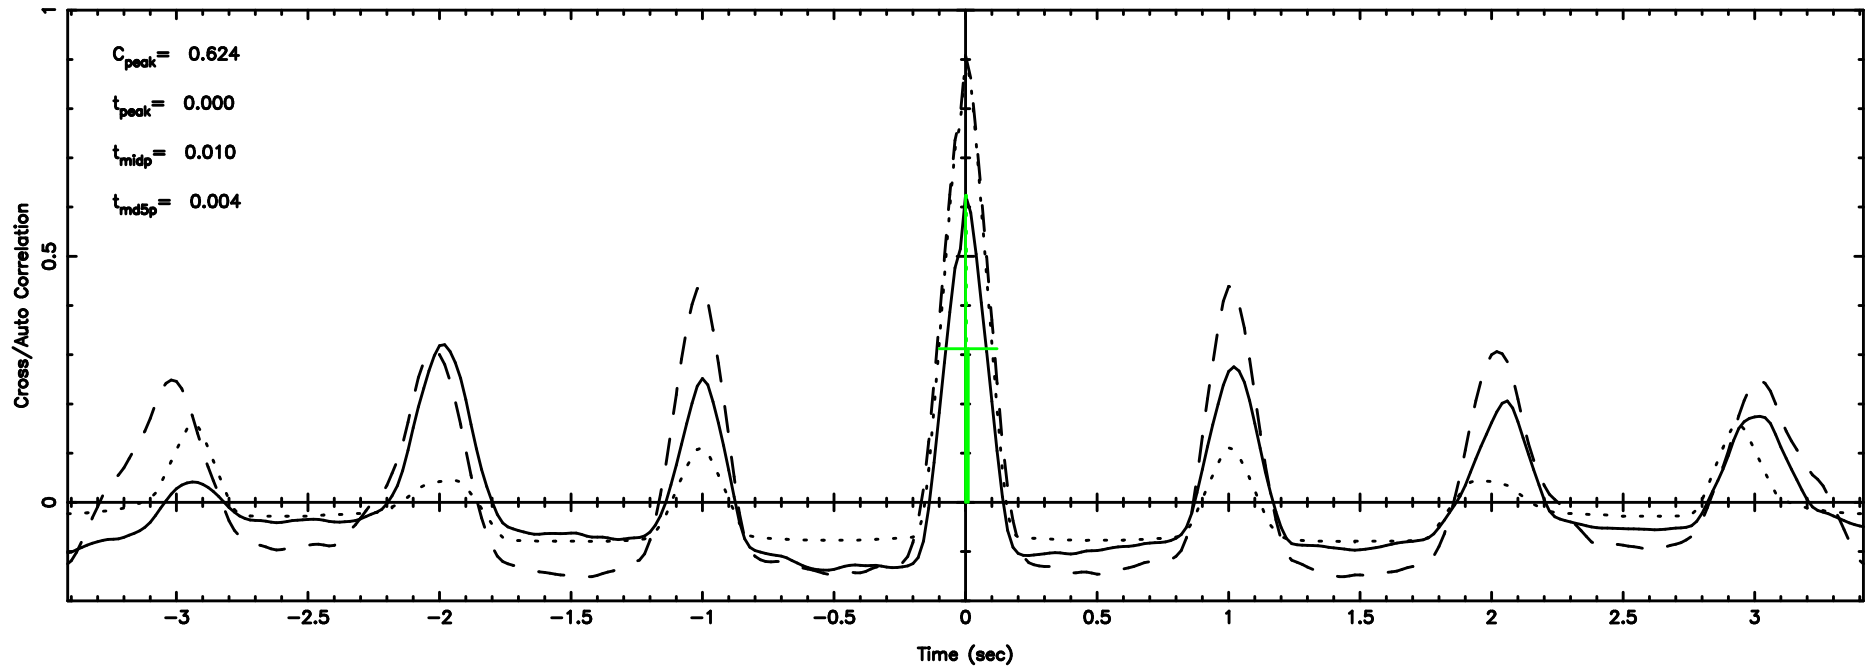

T20260505130326

BLK: 1,SNR1: 4.0296 ,SNR2: 16.188

F20260505130328

BLK: 1,SNR1: 4.1116 ,SNR2: 16.919

0403-132 2026/05/05 4.09UT TOYOKAWA-FUJI

T20260505130326

BLK: 1,SNR1: 21.419 ,SNR2: 33.989

K20260505130323