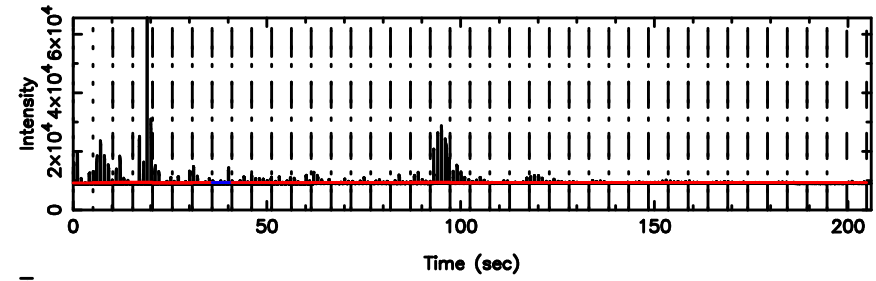

T20260505130326

BLK: 1,SNR1: 4.0296 ,SNR2: 16.188

F20260505130328

BLK: 1,SNR1: 4.1116 ,SNR2: 16.919

0403-132 2026/05/05 4.09UT TOYOKAWA-FUJI

T20260505130326

BLK: 1,SNR1: 21.419 ,SNR2: 33.989

K20260505130323