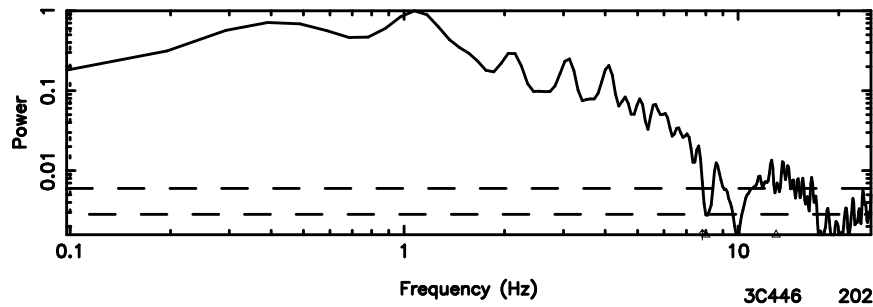

BLK: 6,SNR1: 11.613 ,SNR2: 30.022