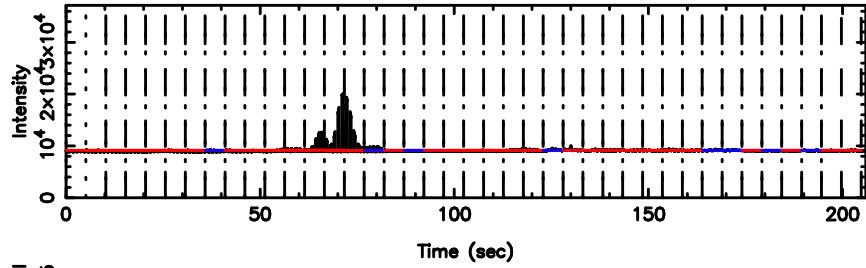

T20260505111456