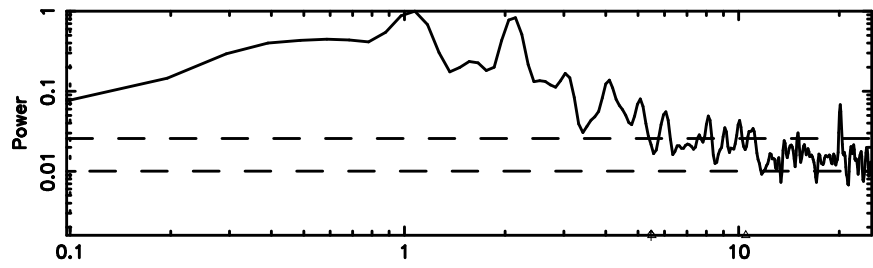

2156-043 2026/05/04 22.00UT FUJI -KISO

T20260505070512

F20260505070514

2203-18 2026/05/04 22.11UT TOYOKAWA-FUJI

T20260505070512

BLK: 4,SNR1: 1.9593 ,SNR2: 7.8747

Frequency (Hz)

K20260505070510