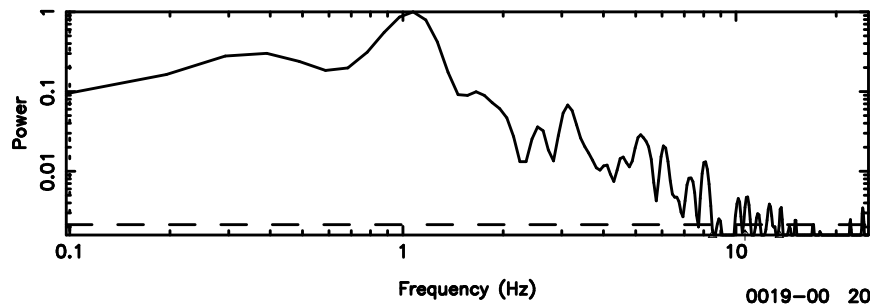

T20260505092059

No. Good Data

0019-00 2026/05/05 0.38UT TOYOKAWA-KISO

K20260505092057

No. Good Data

F20260505092101

BLK: 1,SNR1: 15.792 ,SNR2: 29.994

0019-00 2026/05/05 0.38UT FUJI -KISO