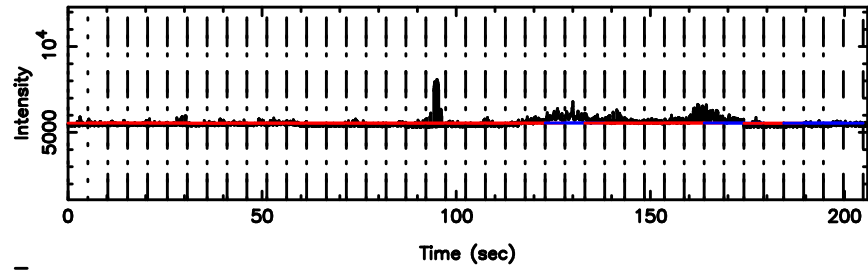

0213+178 2026/05/05 2.28UT TOYOKAWA-FUJI

T20260505111456

BLK: 8,SNR1: 9.7019 ,SNR2: 23.954

K20260505111454

BLK: 8,SNR1: 12.519 ,SNR2: 21.974

0213+178 2026/05/05 2.28UT TOYOKAWA-KISO

F20260505111458

BLK: 7,SNR1: 17.311 ,SNR2: 36.715