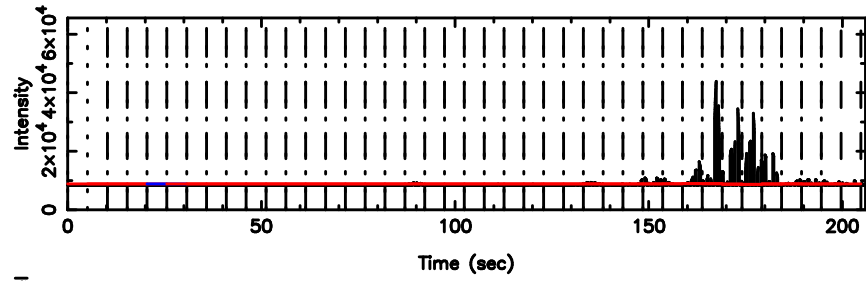

T20260505131237

No.Good Data

F20260505131239

No.Good Data

0411+05 2026/05/05 4.24UT TOYOKAWA-FUJI

T20260505131237

BLK: 1,SNR1: 0.84520E-01,SNR2: 1.0772

K20260505131235