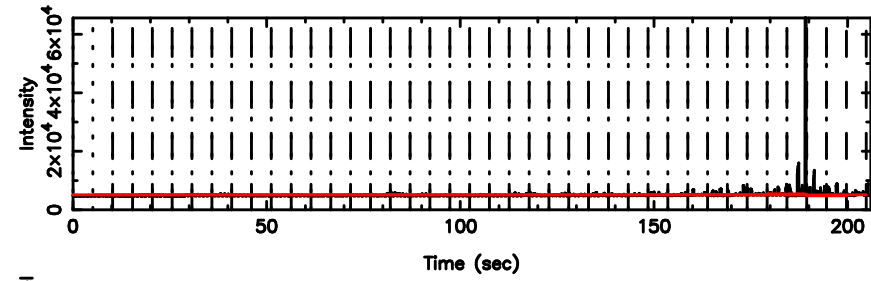

F20260505131239