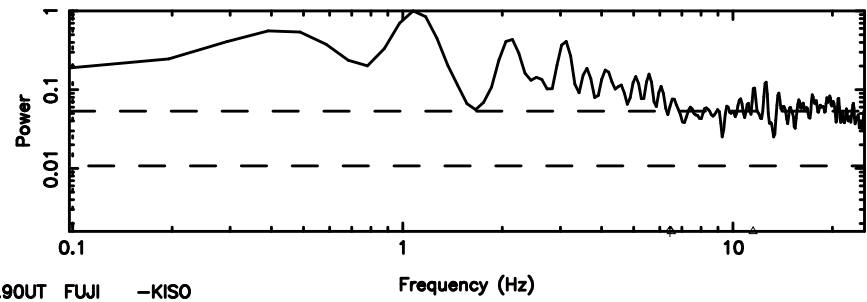

BLK: 5,SNR1: 0.98438 ,SNR2: 2.8943

0652-130 2026/05/05 6.90UT FUJI -KISO