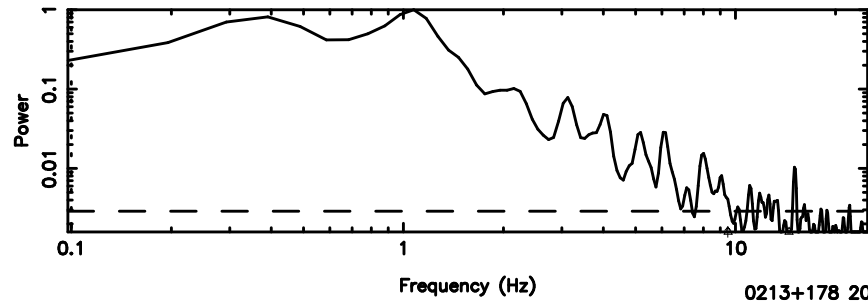

0213+178 2026/05/05 2.28UT TOYOKAWA-FUJI

T20260505111456

BLK: 8,SNR1: 9.7019 ,SNR2: 23.954

K20260505111454

BLK: 8,SNR1: 12.519 ,SNR2: 21.974

0213+178 2026/05/05 2.28UT TOYOKAWA-KISO

F20260505111458

BLK: 7,SNR1: 17.311 ,SNR2: 36.715