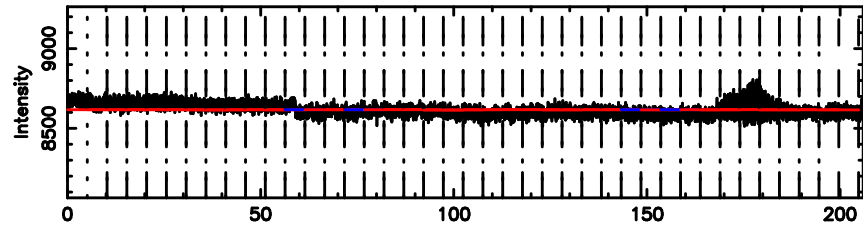

T20260505150221