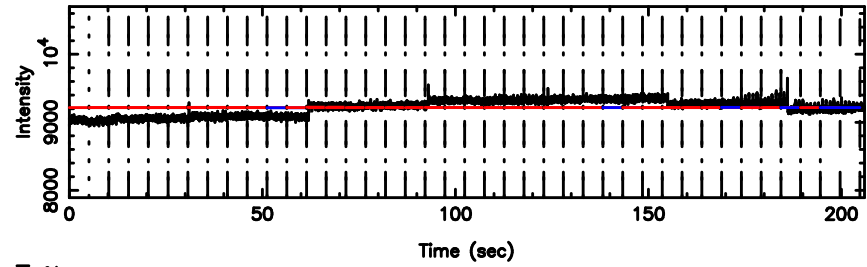

K20260505155211