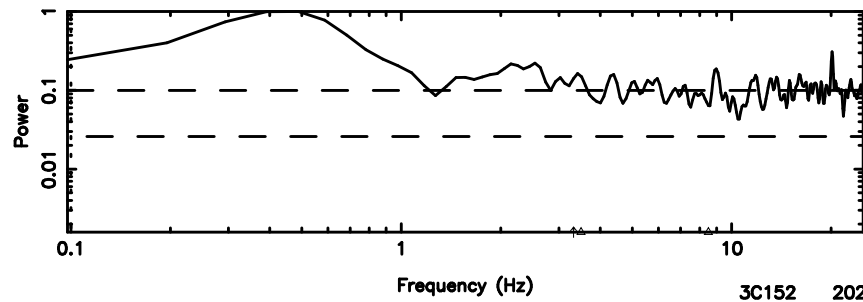

BLK: 7,SNR1: 0.28489 ,SNR2: 1.7220