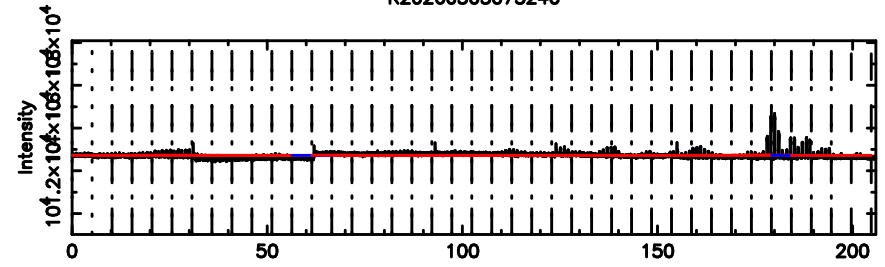

K20260505075240