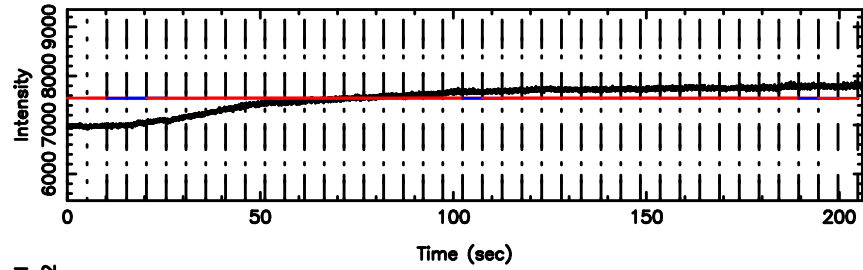

T20260505160351