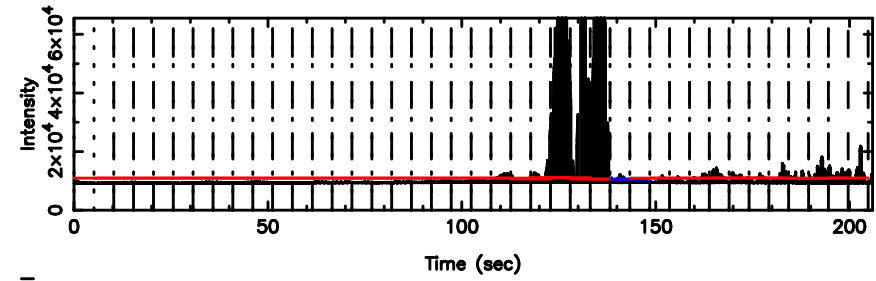

K20260505122127