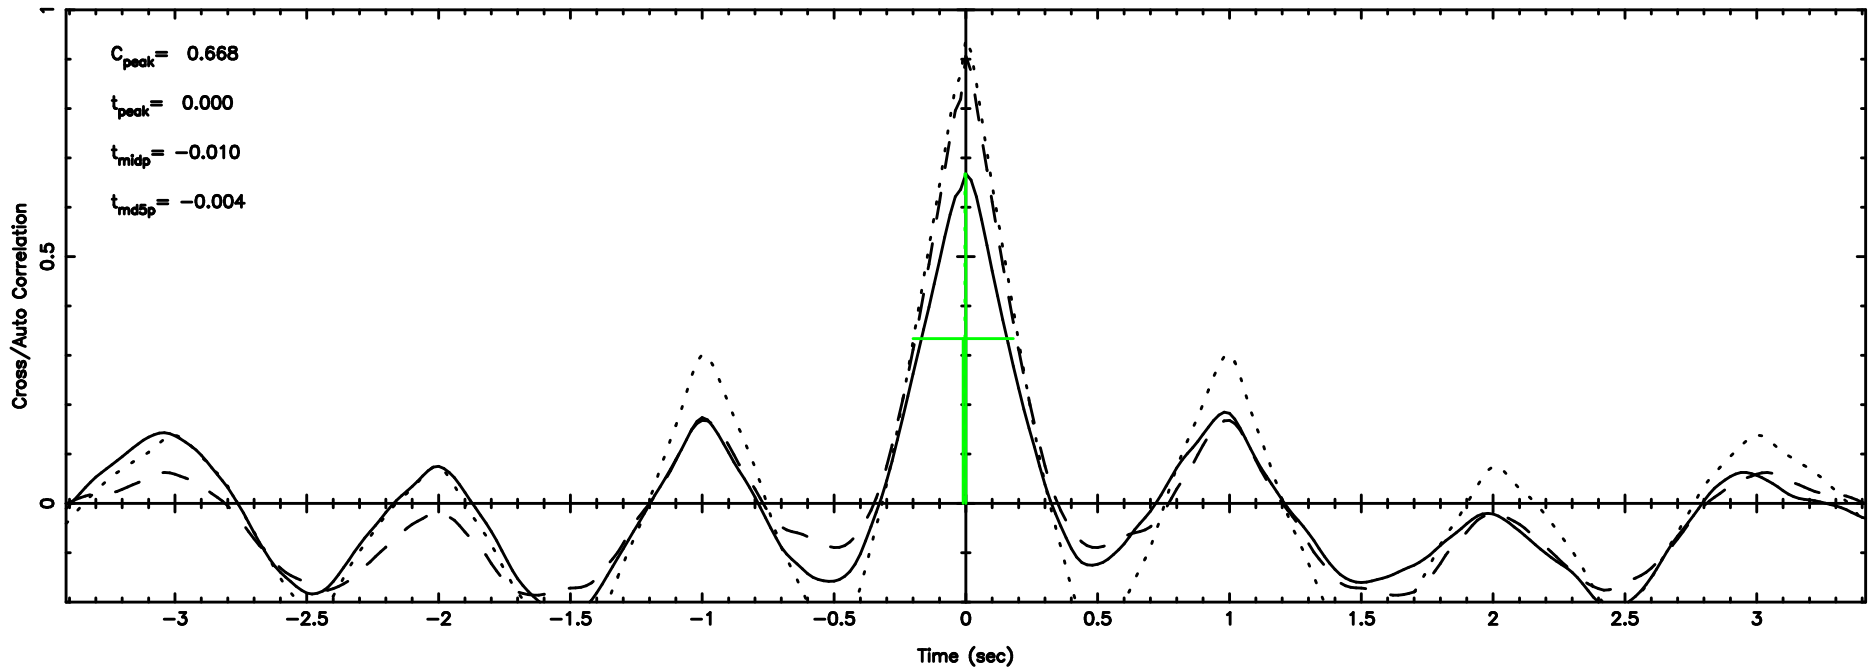

0213+178 2026/05/05 2.28UT TOYOKAWA-FUJI

T20260505111456

BLK: 8,SNR1: 9.7019 ,SNR2: 23.954

K20260505111454

BLK: 8,SNR1: 12.519 ,SNR2: 21.974

0213+178 2026/05/05 2.28UT TOYOKAWA-KISO

F20260505111458

BLK: 7,SNR1: 17.311 ,SNR2: 36.715