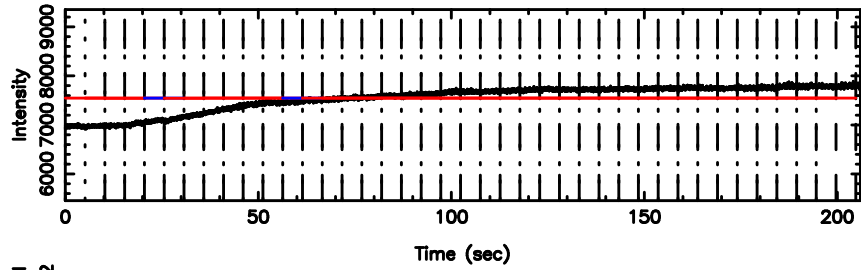

T20260505160351