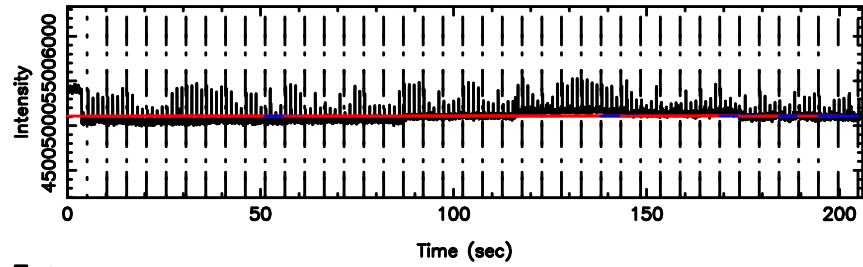

Frequency (Hz)

0652-130 2026/05/05 6.90UT TOYOKAWA-FUJI

T20260505155214

BLK: 4,SNR1: 0.81733E-01,SNR2: 1.7360

K20260505155211

BLK: 4,SNR1: 0.34726 ,SNR2: 1.7596

0652-130 2026/05/05 6.90UT TOYOKAWA-KISO

F20260505155216