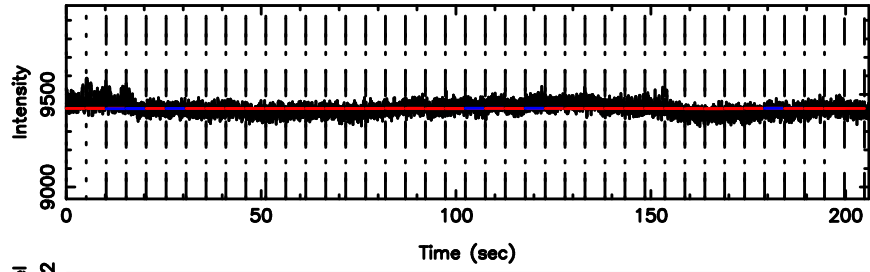

T20260505091223

BLK: 1,SNR1:-0.29384E-01,SNR2: 0.20654

F20260505091225

BLK: 1,SNR1:-0.48772E-01,SNR2: 4.0888

0011+344 2026/05/05 0.23UT TOYOKAWA-FUJI

T20260505091223

BLK: 6,SNR1: 0.45871 ,SNR2: 1.3786

K20260505091220