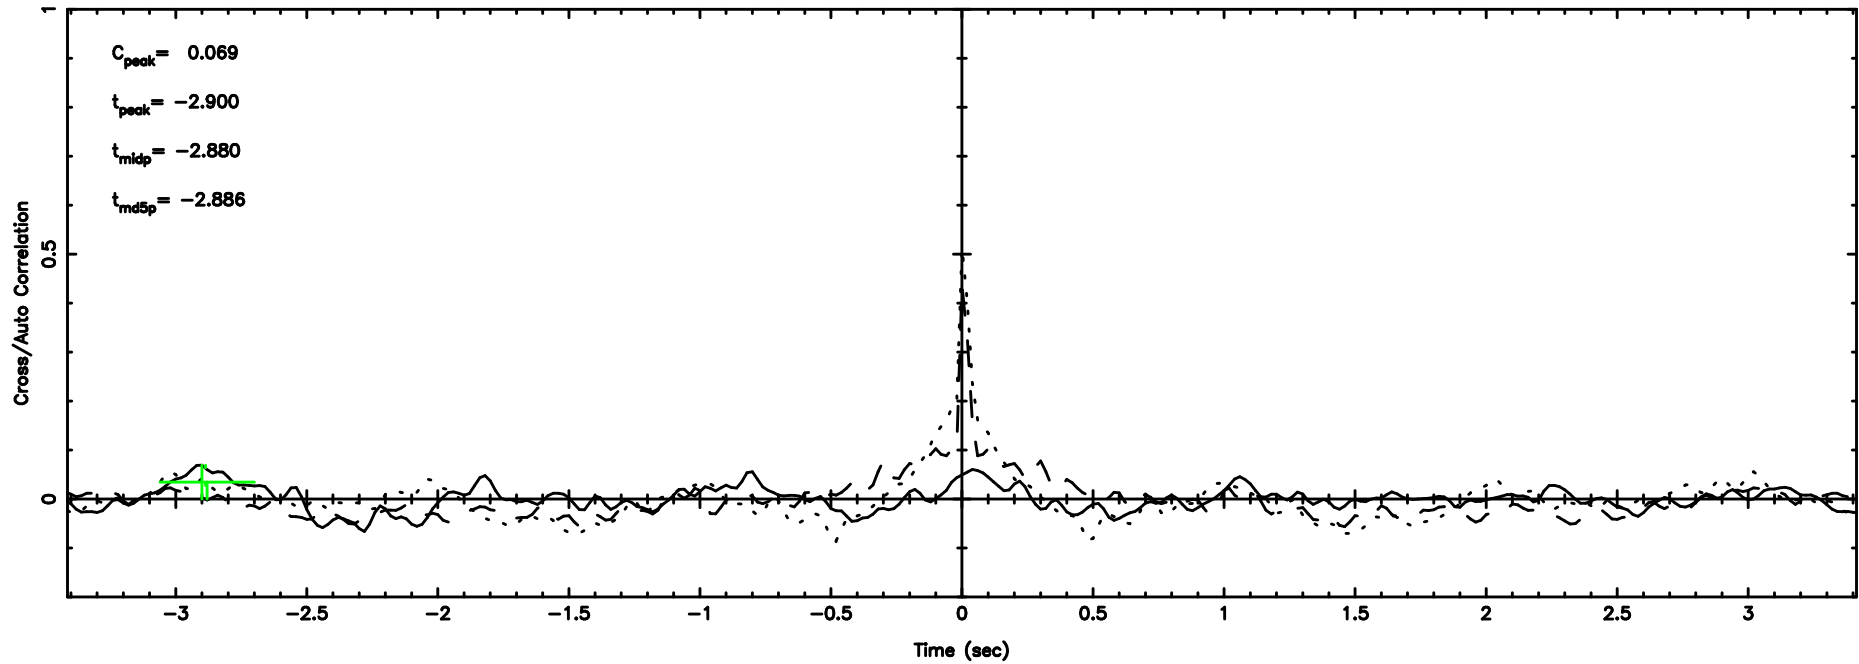

Frequency (Hz)

0652-130 2026/05/05 6.90UT TOYOKAWA-FUJI

T20260505155214

BLK: 4,SNR1: 0.81733E-01,SNR2: 1.7360

K20260505155211

BLK: 4,SNR1: 0.34726 ,SNR2: 1.7596

0652-130 2026/05/05 6.90UT TOYOKAWA-KISO

F20260505155216