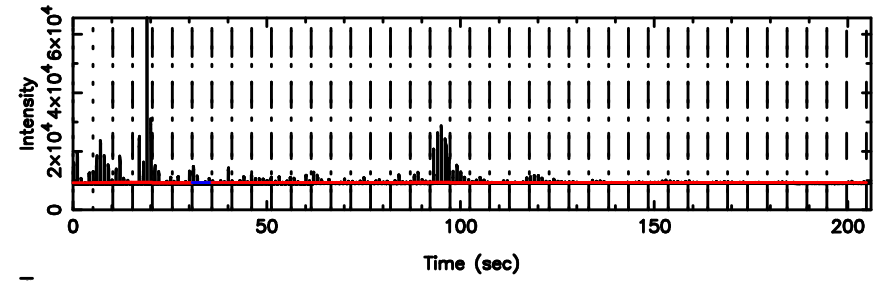

BLK: 1,SNR1: 5.7991 ,SNR2: 20.394

0403-132 2026/05/05 4.09UT TOYOKAWA-KISO

F20260505130328

BLK: 1,SNR1: 4.1116 ,SNR2: 16.919

K20260505130323

BLK: 1,SNR1: 4.3639 ,SNR2: 18.194

0403-132 2026/05/05 4.09UT FUJI -KISO