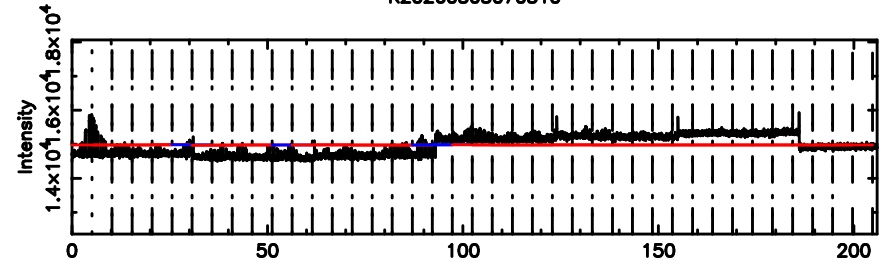

2156-043 2026/05/04 22.00UT FUJI -KISO

T20260505070512

F20260505070514

2203-18 2026/05/04 22.11UT TOYOKAWA-FUJI

T20260505070512

BLK: 4,SNR1: 1.9593 ,SNR2: 7.8747

Frequency (Hz)

K20260505070510