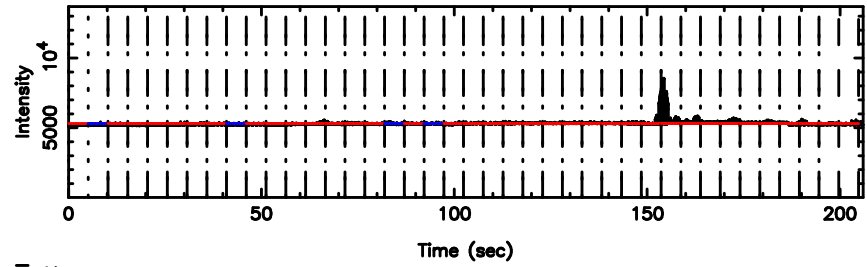

Frequency (Hz)

0713-024 2026/05/05 7.25UT FUJI -KISO

T20260505162326

BLK: 4,SNR1: 4.3942 ,SNR2: 13.572

F20260505162328

BLK: 4,SNR1: 0.47592 ,SNR2: 2.6915

0723+10 2026/05/05 7.42UT TOYOKAWA-FUJI

T20260505162326