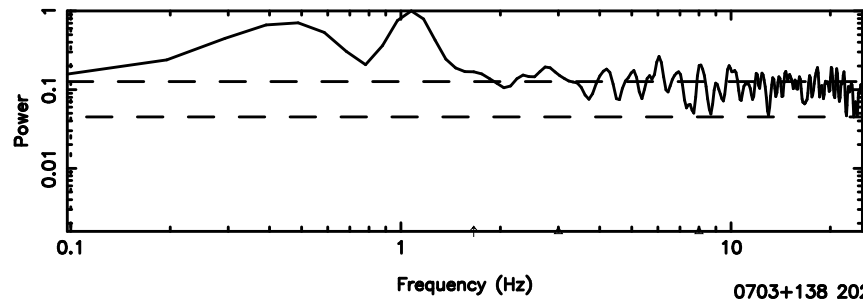

BLK: 4,SNR1: 0.16091 ,SNR2: 2.5515