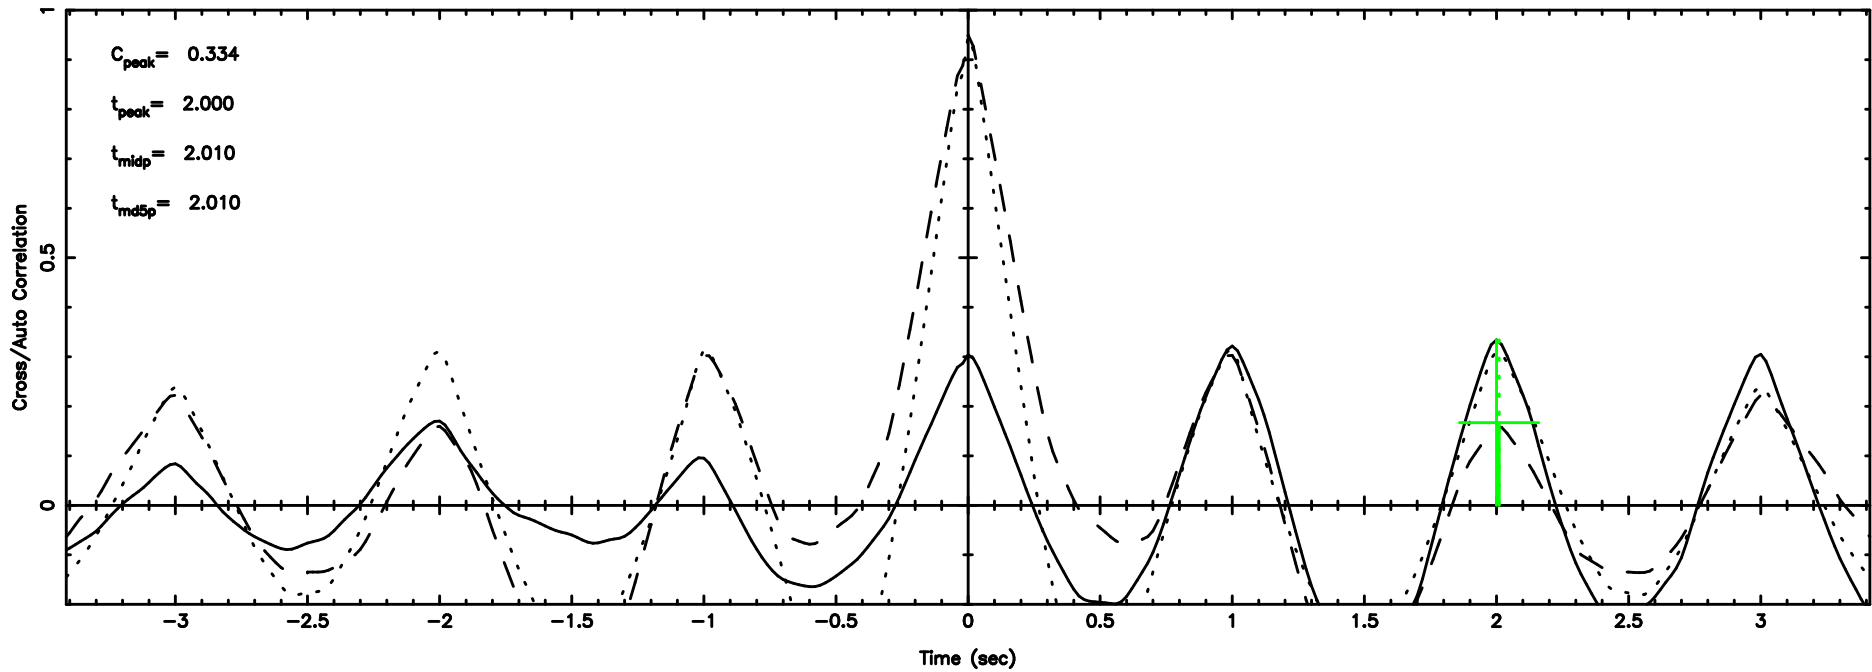

BLK: 3,SNR1: 14.803 ,SNR2: 35.126