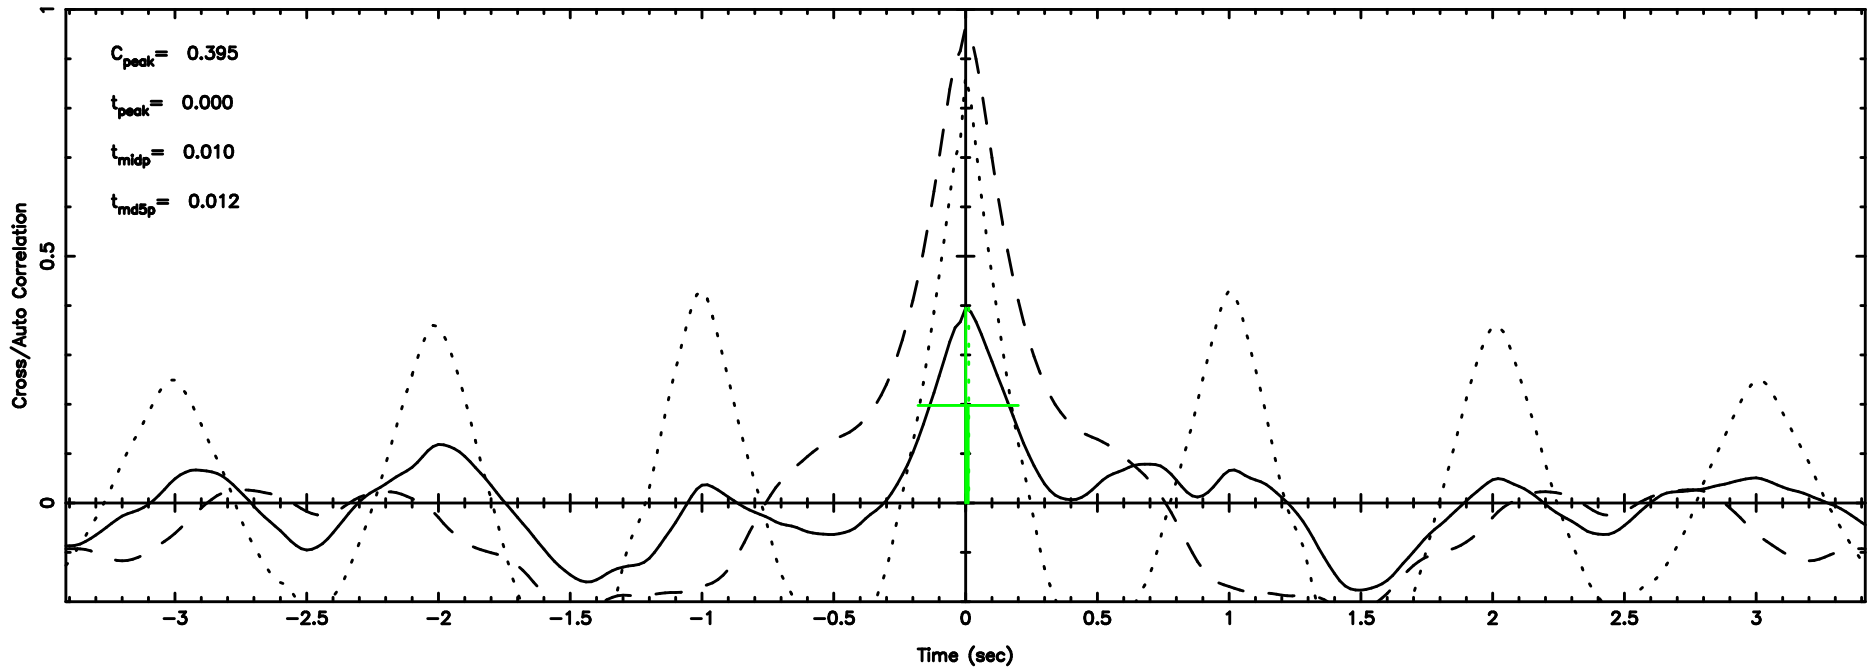

BLK: 7,SNR1: 4.5189 ,SNR2: 11.375