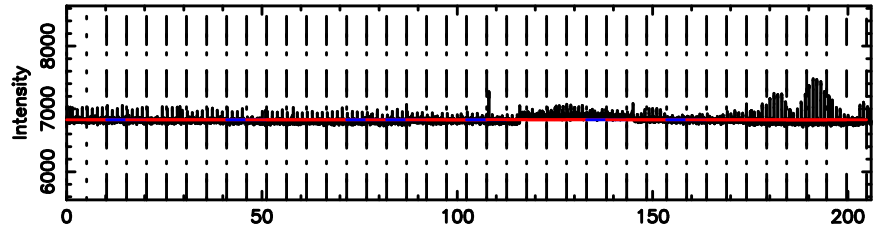

BLK:14,SNR1: 8.3940 ,SNR2: 15.679

Frequency (Hz)

2217+128 2026/05/04 22.34UT TOYOKAWA-KISO

F20260505071859

BLK: 7,SNR1: 0.57012 ,SNR2: 3.6467

K20260505071855

BLK: 7,SNR1: 6.8188 ,SNR2: 17.833

2217+128 2026/05/04 22.34UT FUJI -KISO