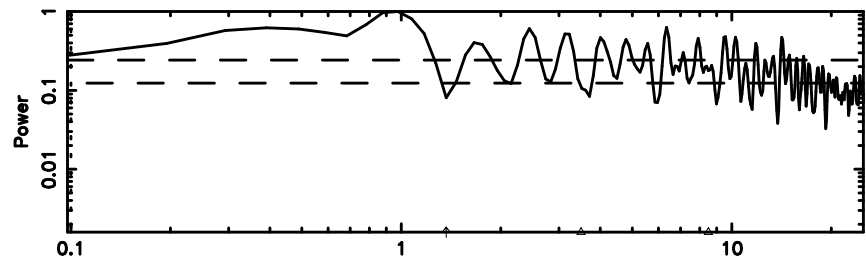

Frequency (Hz)

0556+191 2026/05/05 5.99UT TOYOKAWA-KISO

F20260505145750

BLK: 2,SNR1:-0.60200E-01,SNR2: 1.4488

K20260505145745

BLK: 2,SNR1: 8.3880 ,SNR2: 22.891

0556+191 2026/05/05 5.99UT FUJI -KISO

T20260505150221