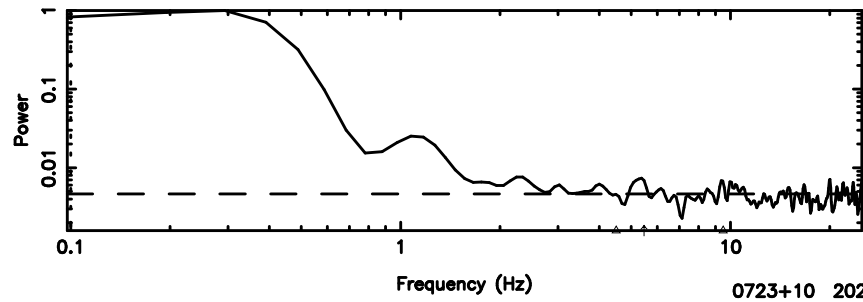

BLK:10,SNR1: 3.8078 ,SNR2: 14.265