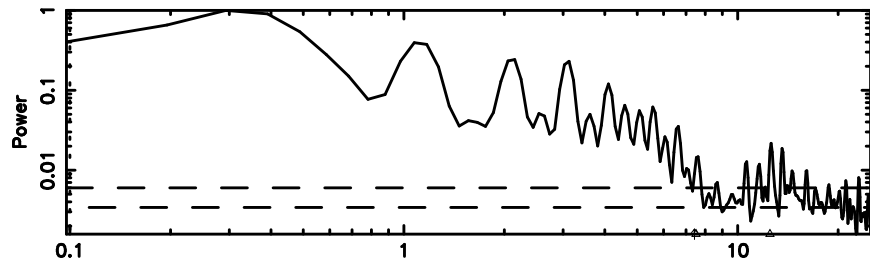

BLK: 1,SNR1: 5.3085 ,SNR2: 21.801

Frequency (Hz)

K20260505073126

BLK: 1,SNR1: 11.862 ,SNR2: 27.273

Frequency (Hz)

2229-093 2026/05/04 22.55UT FUJI -KISO

T20260505073955

BLK: 5,SNR1: 6.5409 ,SNR2: 17.757