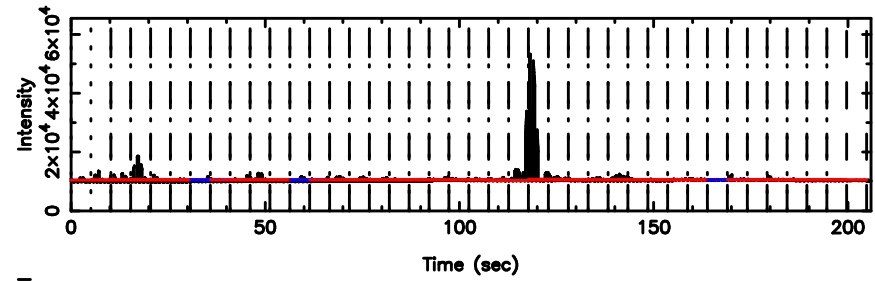

F20260505110308

BLK: 1, SNR1: 5.4992 ,SNR2: 13.971

T20260505110306

BLK: 3,SNR1: 2.5794 ,SNR2: 11.690

0202+15 2026/05/05 2.08UT TOYOKAWA-KISO

K20260505110303

BLK: 3,SNR1: 14.666 ,SNR2: 25.878

F20260505110308