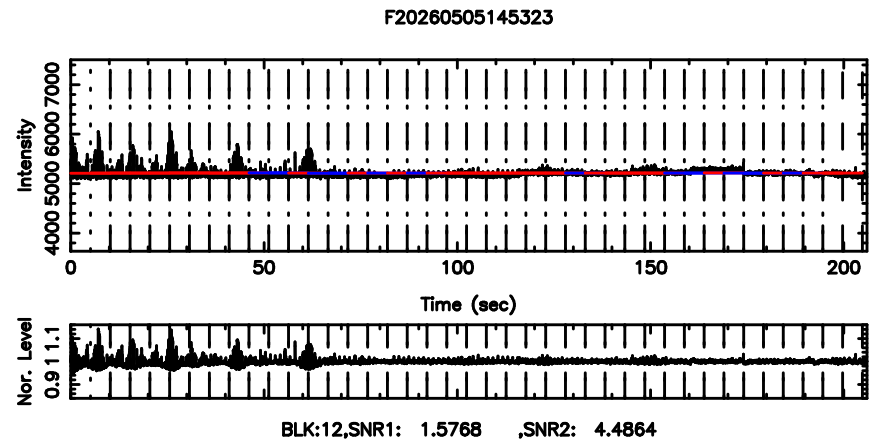

BLK: 2,SNR1: 11.866 ,SNR2: 29.043

K20260505144908

BLK: 2,SNR1: 8.9385 ,SNR2: 26.695

0548+16 2026/05/05 5.85UT FUJI -KISO

0552+12 2026/05/05 5.92UT TOYOKAWA-FUJI

0552+12 2026/05/05 5.92UT TOYOKAWA-KISO

F20260505145323