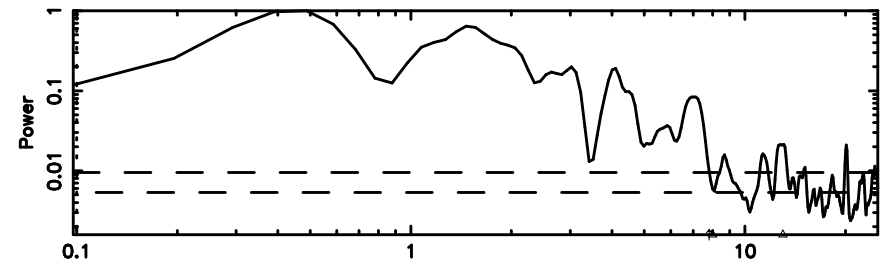

BLK:14,SNR1: 8.3940 ,SNR2: 15.679

Frequency (Hz)

2217+128 2026/05/04 22.34UT TOYOKAWA-KISO

F20260505071859

BLK: 7,SNR1: 0.57012 ,SNR2: 3.6467

K20260505071855

BLK: 7,SNR1: 6.8188 ,SNR2: 17.833

2217+128 2026/05/04 22.34UT FUJI -KISO