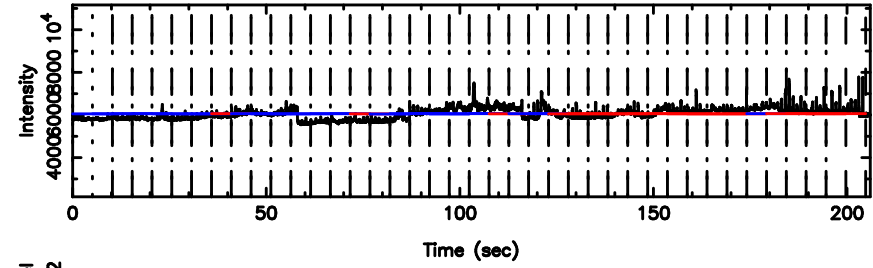

F20260505132333