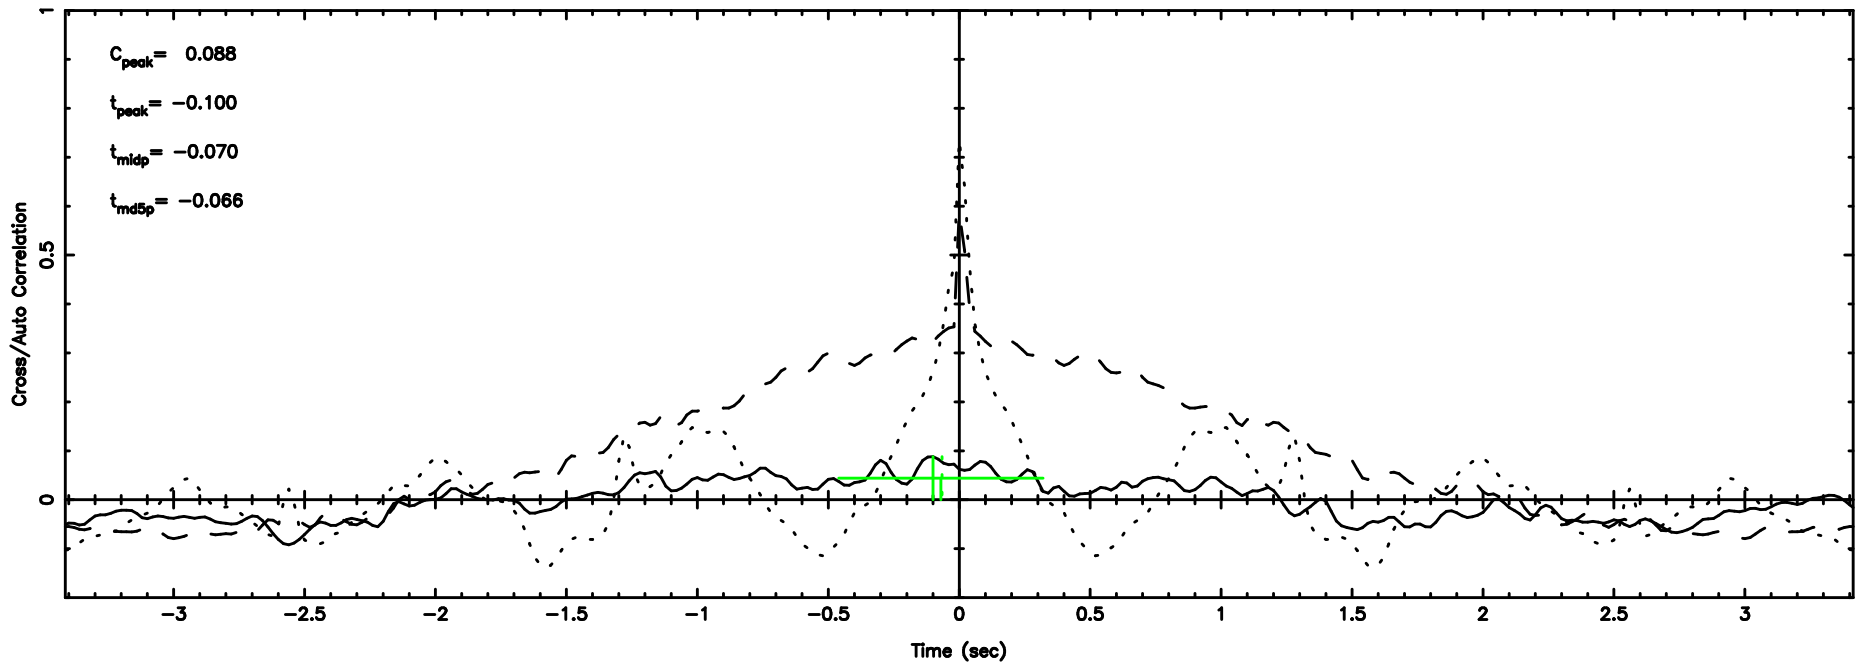

Frequency (Hz)

0713-024 2026/05/05 7.25UT FUJI -KISO

T20260505162326

BLK: 4,SNR1: 4.3942 ,SNR2: 13.572

F20260505162328

BLK: 4,SNR1: 0.47592 ,SNR2: 2.6915

0723+10 2026/05/05 7.42UT TOYOKAWA-FUJI

T20260505162326