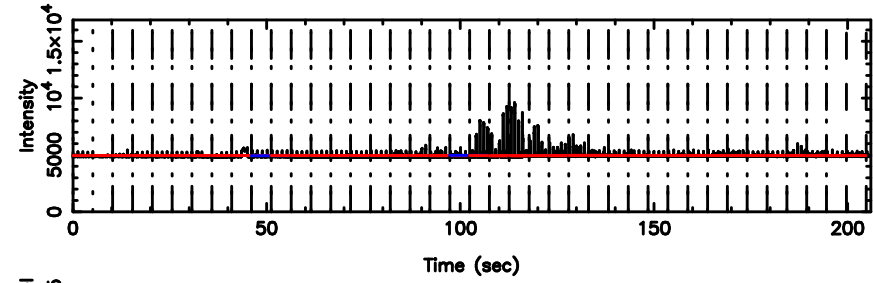

BLK: 2,SNR1: 2.2829 ,SNR2: 11.173

0403-132 2026/05/09 3.82UT TOYOKAWA-FUJI

T20260509124742

No.Good Data

K20260509124739

No.Good Data

0403-132 2026/05/09 3.82UT TOYOKAWA-KISO

F20260509124744