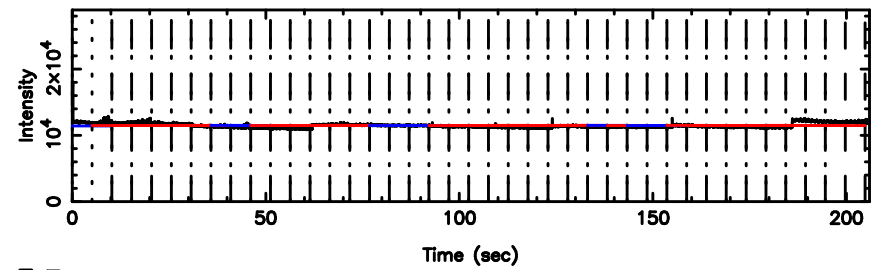

K20260509130744

BLK: 9,SNR1: 5.3642 ,SNR2: 9.3550