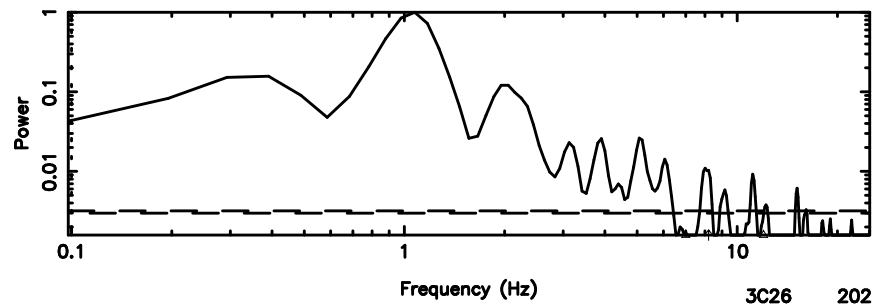

Frequency (Hz)

F20260509092934

BLK: 8,SNR1: 7.7575 ,SNR2: 18.841

K20260509092930

BLK: 8,SNR1: 7.0775 ,SNR2: 20.349

0044-056 2026/05/09 0.52UT FUJI -KISO

3C26 2026/05/09 0.64UT TOYOKAWA-FUJI

T20260509093653