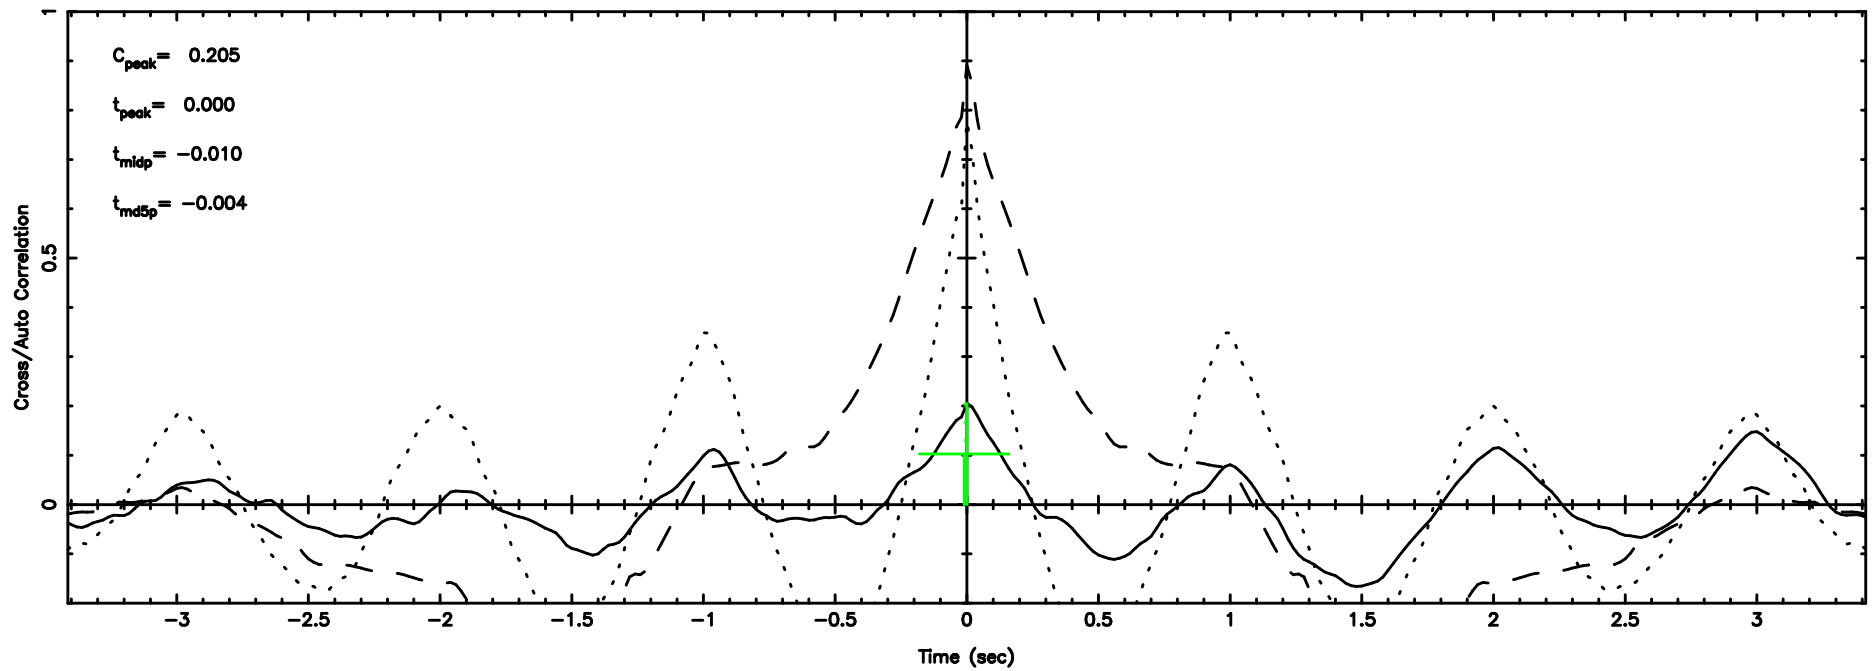

K20260509112508

BLK: 9,SNR1: 4.8633 ,SNR2: 6.4593

F20260509112512

BLK: 6,SNR1: 24.980 ,SNR2: 24.876

3C71 2026/05/09 2.45UT FUJI -KISO

K20260509112508

BLK: 6,SNR1: 6.0942 ,SNR2: 11.646

T20260509114426