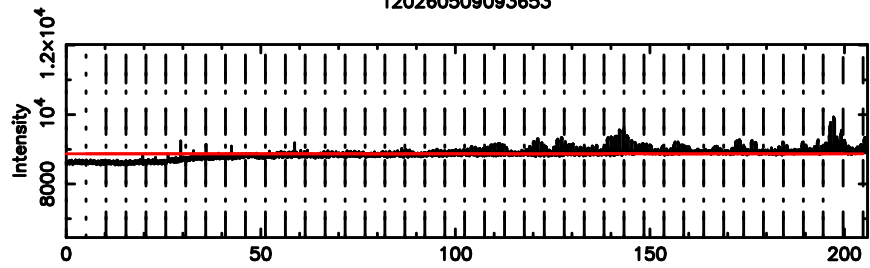

Frequency (Hz)

F20260509092934

BLK: 8,SNR1: 7.7575 ,SNR2: 18.841

K20260509092930

BLK: 8,SNR1: 7.0775 ,SNR2: 20.349

0044-056 2026/05/09 0.52UT FUJI -KISO

3C26 2026/05/09 0.64UT TOYOKAWA-FUJI

T20260509093653