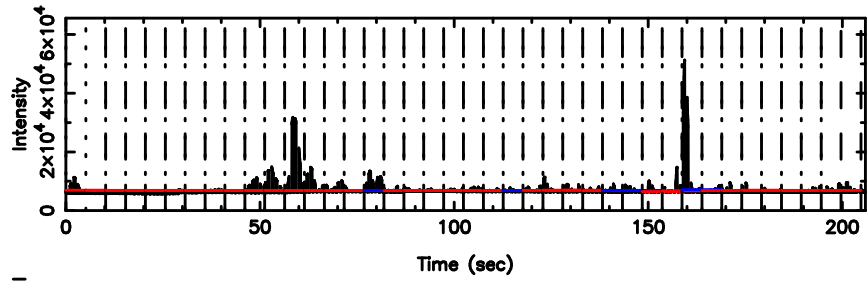

K20260509105911

BLK: 5,SNR1: 15.497 ,SNR2: 27.594

0213+178 2026/05/09 2.02UT TOYOKAWA-KISO

F20260509105915

BLK: 5,SNR1: 23.350 ,SNR2: 41.066

K20260509105911

BLK: 5,SNR1: 10.164 ,SNR2: 24.980

0213+178 2026/05/09 2.02UT FUJI -KISO