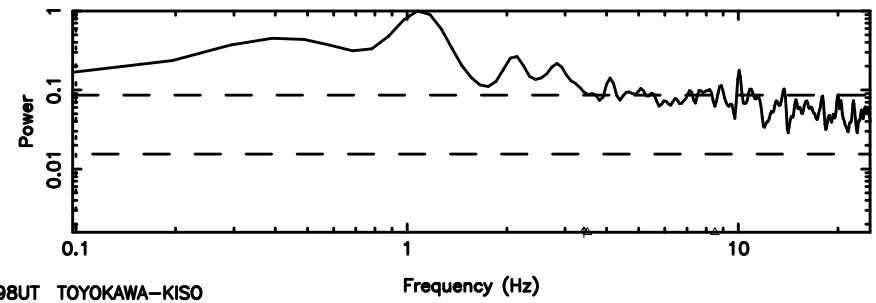

0411+05 2026/05/09 3.98UT TOYOKAWA-FUJI

T20260509125654

BLK: 8,SNR1: 1.0416 ,SNR2: 3.4234

K20260509125652

BLK: 8,SNR1: 0.25909 ,SNR2: 2.4323

0411+05 2026/05/09 3.98UT TOYOKAWA-KISO

F20260509125656

BLK: 3,SNR1:-0.75463E-01,SNR2: 1.5250