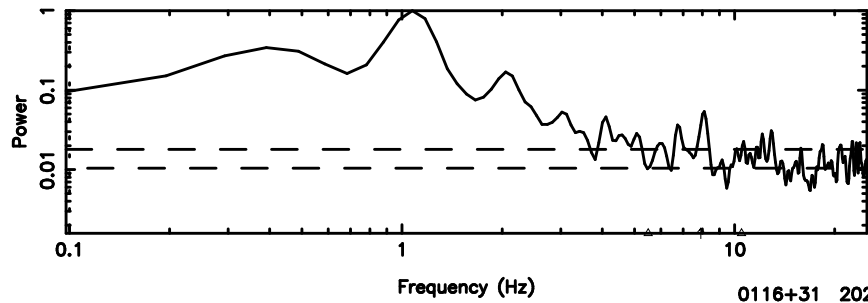

BLK: 3,SNR1: 1.5976 ,SNR2: 4.4683

0116+31 2026/05/09 1.07UT TOYOKAWA-FUJI

F20260509100226