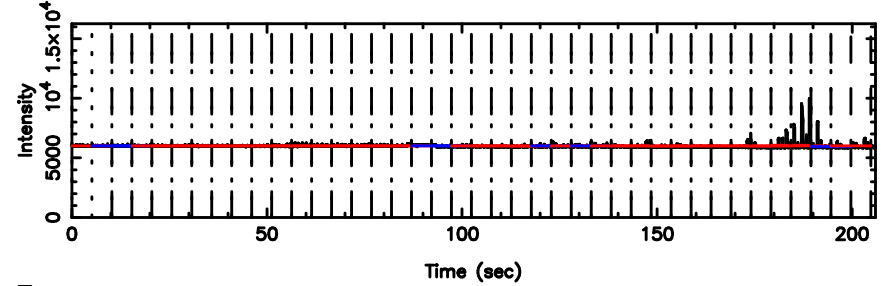

Frequency (Hz)

3C454.3 2026/05/08 22.64UT FUJI -KISO

T20260509074442

BLK: 7,SNR1: 8.2336 ,SNR2: 14.297

2259+481 2026/05/08 22.77UT TOYOKAWA-FUJI

F20260509074444

BLK: 7,SNR1: 11.113 ,SNR2: 20.039

T20260509074442