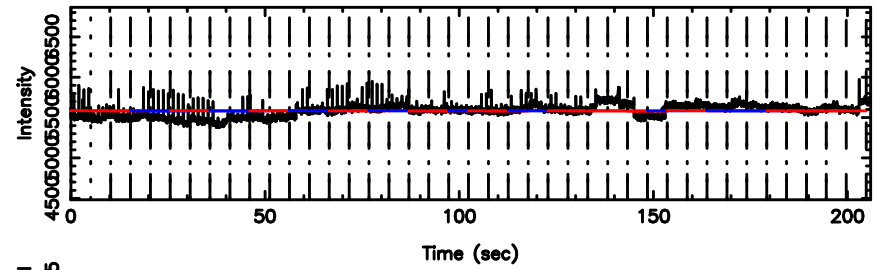

0155-109 2026/05/09 1.70UT FUJI -KISO

T20260509104722

BLK:15,SNR1: 1.2139 ,SNR2: 7.0566

F20260509104724

BLK:15,SNR1: 0.16930 ,SNR2: 1.8907

0202+15 2026/05/09 1.82UT TOYOKAWA-FUJI

T20260509104722

BLK:20,SNR1: 1.4877 ,SNR2: 6.1301