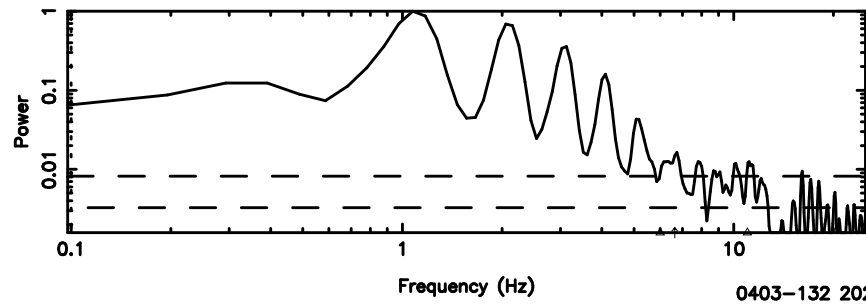

BLK: 2,SNR1: 5.1659 ,SNR2: 16.499