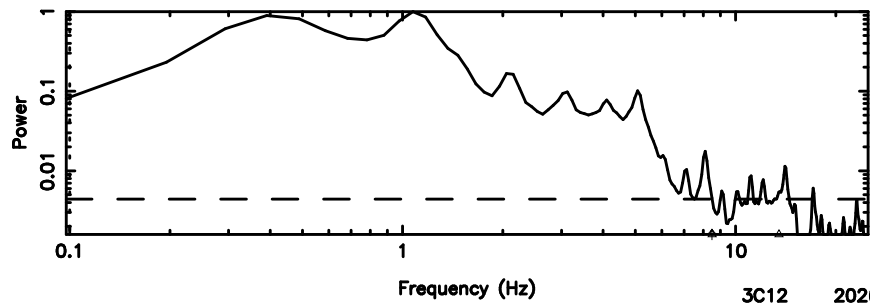

BLK: 7,SNR1: 12.607 ,SNR2: 30.035