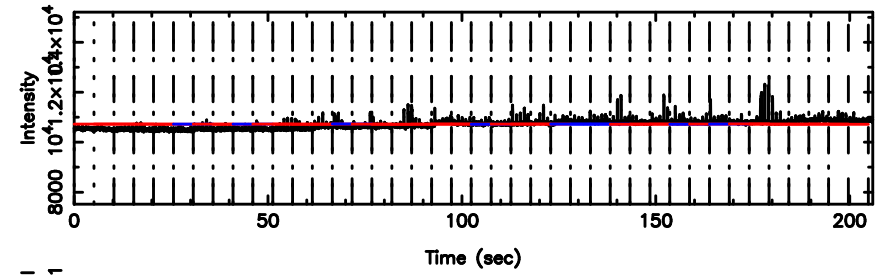

BLK: 9,SNR1: 7.8567 ,SNR2: 18.081

0308+305 2026/05/09 2.93UT TOYOKAWA-FUJI

T20260509115415

BLK: 9,SNR1: 4.1890 ,SNR2: 11.812

K20260509115413

BLK: 9,SNR1: 3.5770 ,SNR2: 10.343

0308+305 2026/05/09 2.93UT TOYOKAWA-KISO