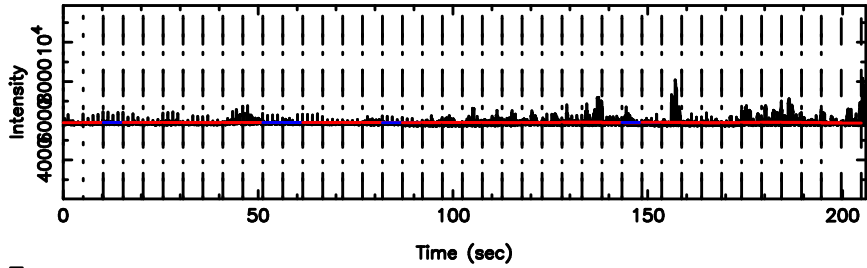

3C2 2026/05/08 23.85UT TOYOKAWA-FUJI

T20260509084917

K20260509084914

3C2 2026/05/08 23.85UT TOYOKAWA-KISO

F20260509084919

BLK: 5,SNR1: 0.46093E-01,SNR2: 2.4882

K20260509084914

BLK: 5,SNR1: 9.1416 ,SNR2: 22.957