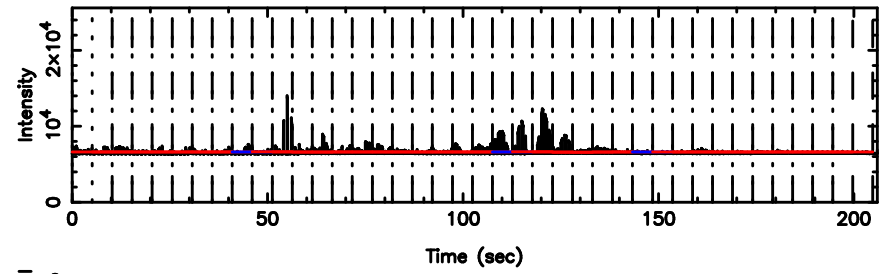

2147+145 2026/05/08 21.59UT FUJI -KISO

T20260509064240

BLK: 3,SNR1: 16.237 ,SNR2: 28.698

Frequency (Hz)

F20260509064242

BLK: 3,SNR1: 9.0185 ,SNR2: 22.435

Frequency (Hz)

2156-043 2026/05/08 21.74UT TOYOKAWA-FUJI