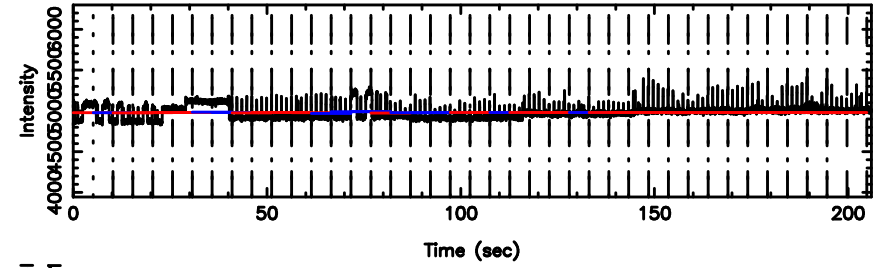

F20260509121910

BLK: 5, SNR1: 8.6082 , SNR2: 21.966

K20260509121906

BLK: 5, SNR1: 12.681 , SNR2: 31.278

0333+32 2026/05/09 3.35UT FUJI -KISO

T20260509123209

BLK:11,SNR1: 0.14282 ,SNR2: 1.8949

F20260509123211