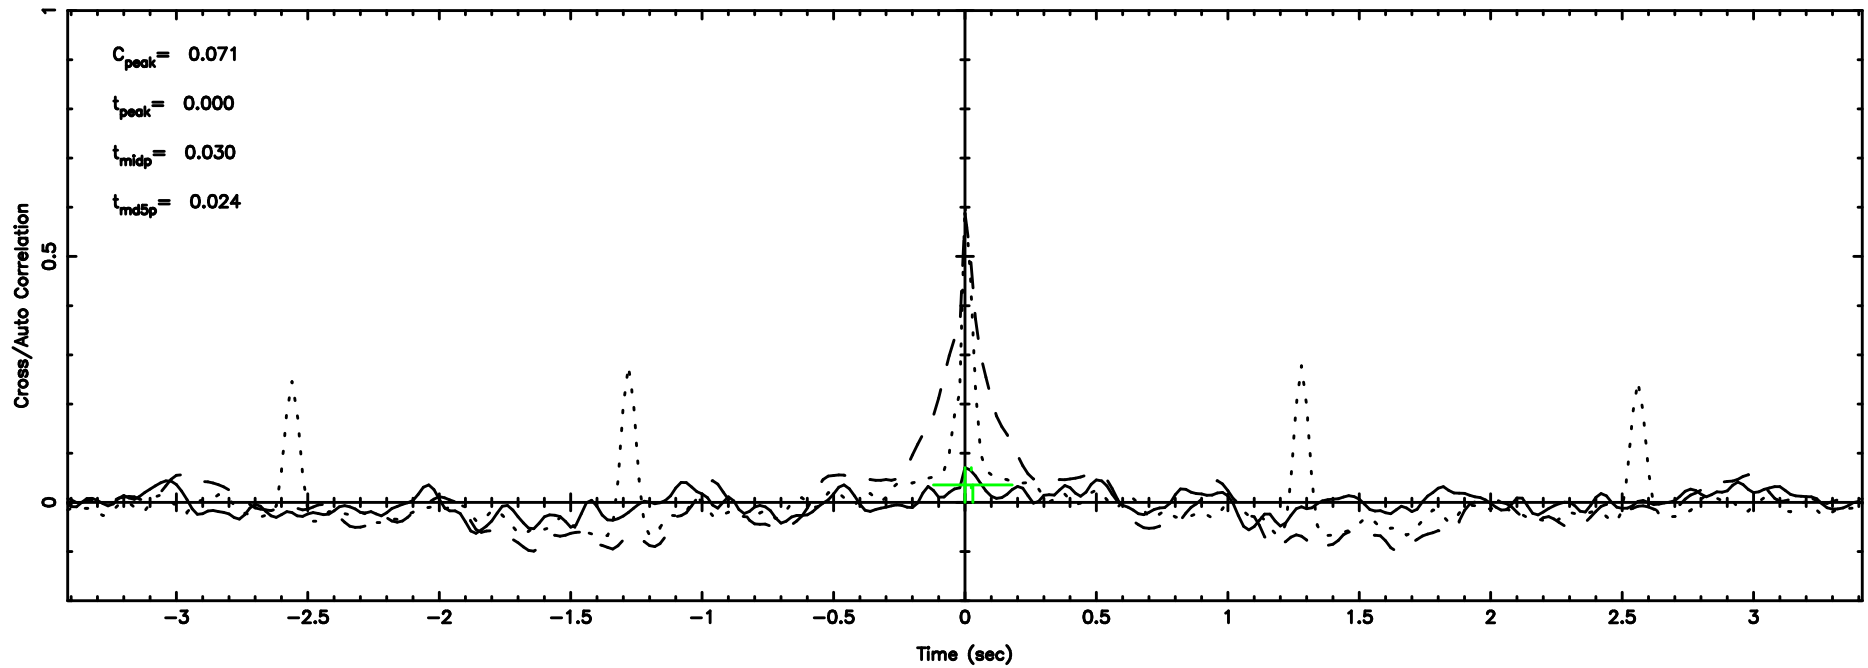

0411+05 2026/05/09 3.98UT TOYOKAWA-FUJI