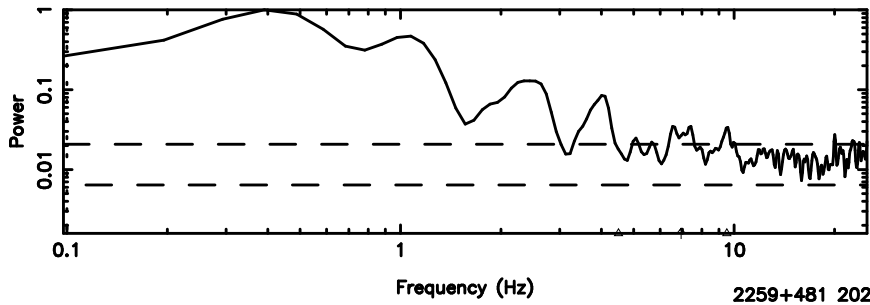

BLK: 6,SNR1: 1.6082 ,SNR2: 5.2170

2259+481 2026/05/08 22.77UT TOYOKAWA-KISO

K20260509074440