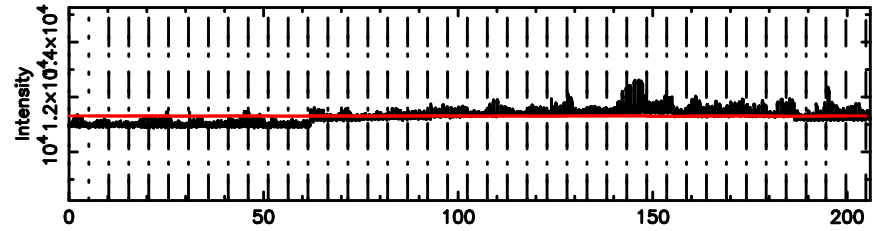

K20260509093651