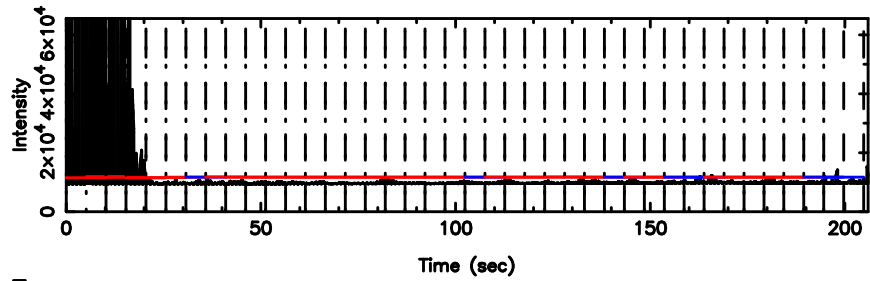

T20260509091530