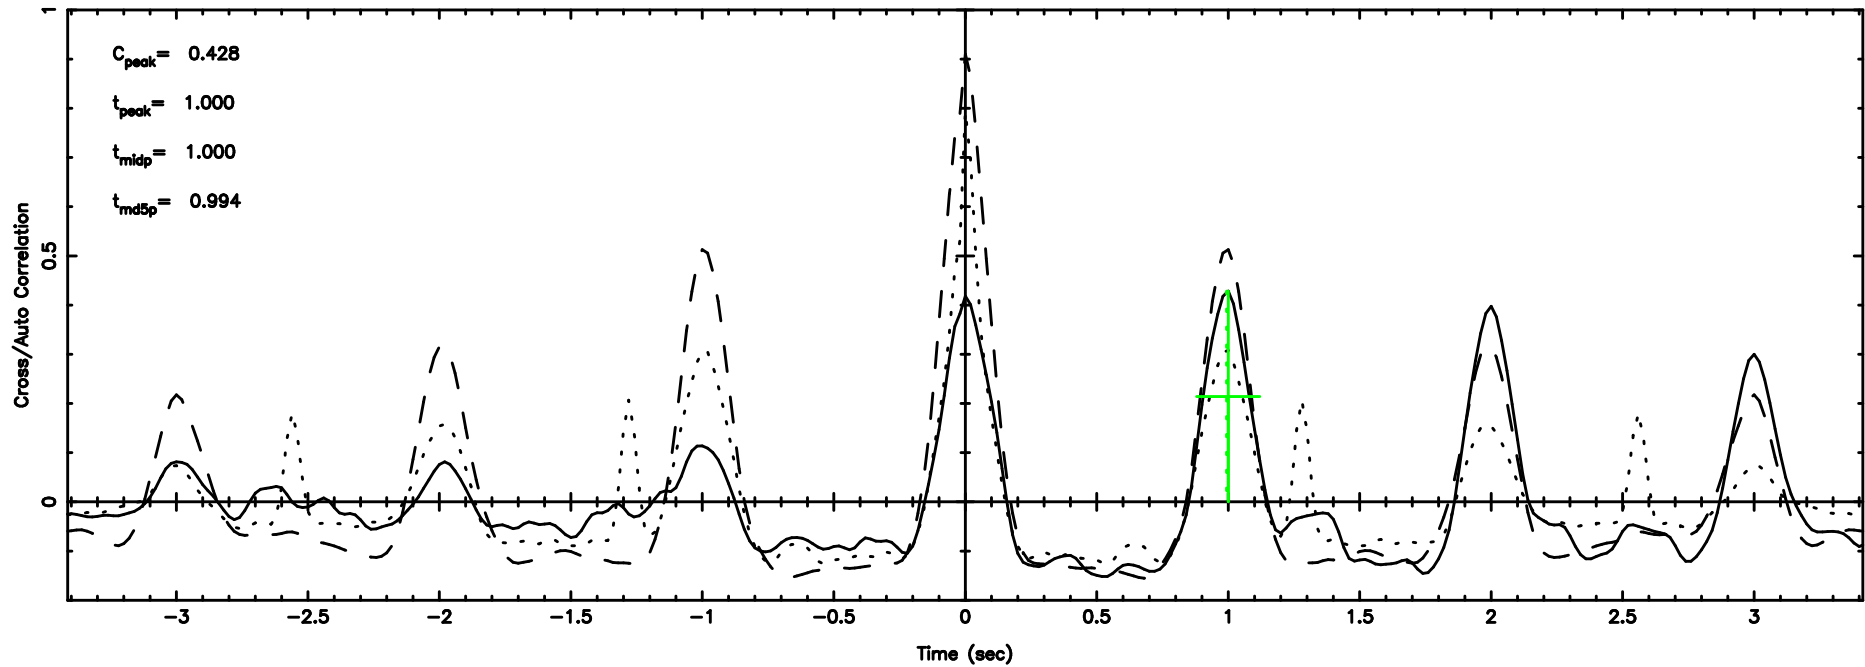

BLK: 2,SNR1: 2.2829 ,SNR2: 11.173

0403-132 2026/05/09 3.82UT TOYOKAWA-FUJI

T20260509124742

No.Good Data

K20260509124739

No.Good Data

0403-132 2026/05/09 3.82UT TOYOKAWA-KISO

F20260509124744