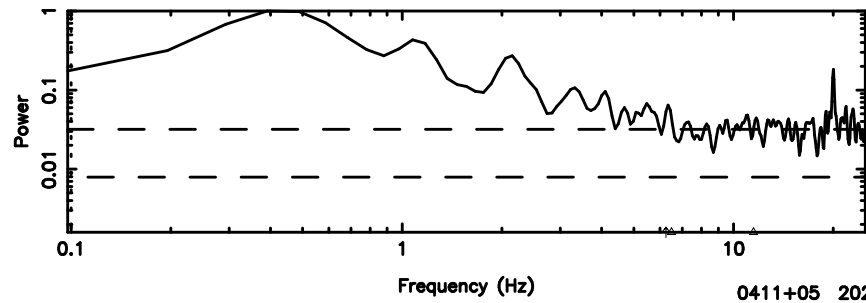

BLK: 5,SNR1: 1.3402 ,SNR2: 4.2155