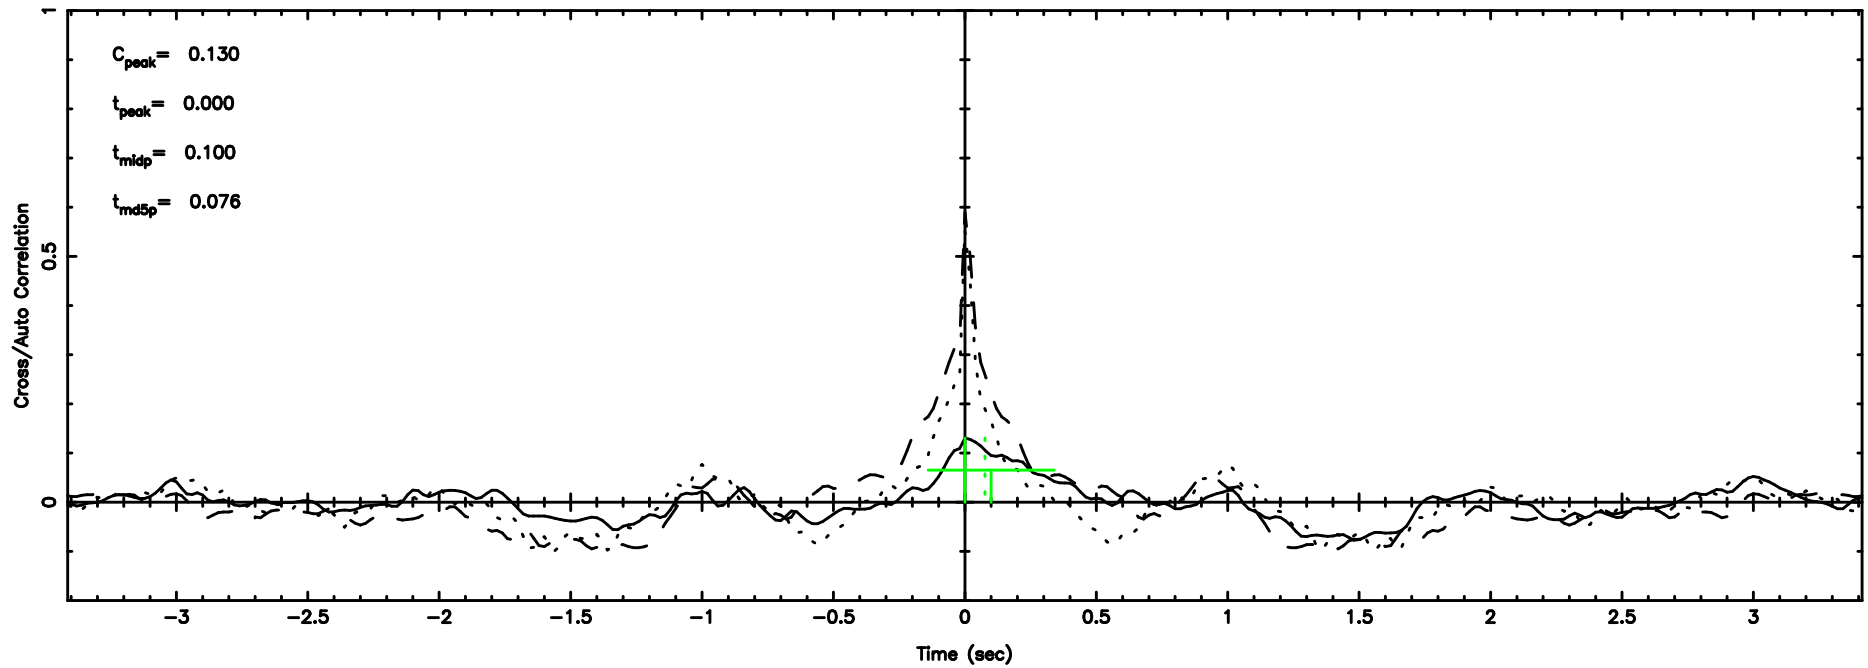

0411+05 2026/05/09 3.98UT TOYOKAWA-FUJI

T20260509125654

BLK: 8,SNR1: 1.0416 ,SNR2: 3.4234

K20260509125652

BLK: 8,SNR1: 0.25909 ,SNR2: 2.4323

0411+05 2026/05/09 3.98UT TOYOKAWA-KISO

F20260509125656

BLK: 3,SNR1:-0.75463E-01,SNR2: 1.5250