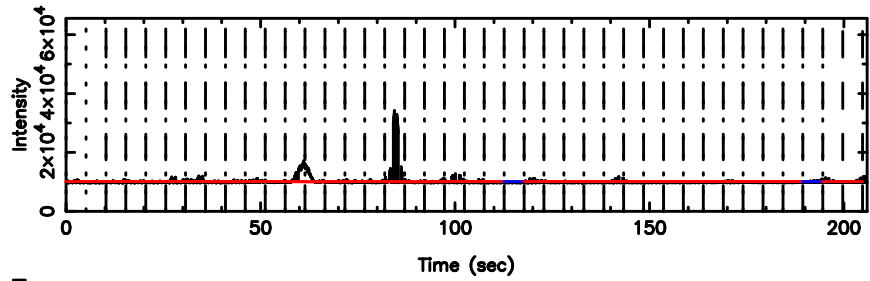

T20260509095134