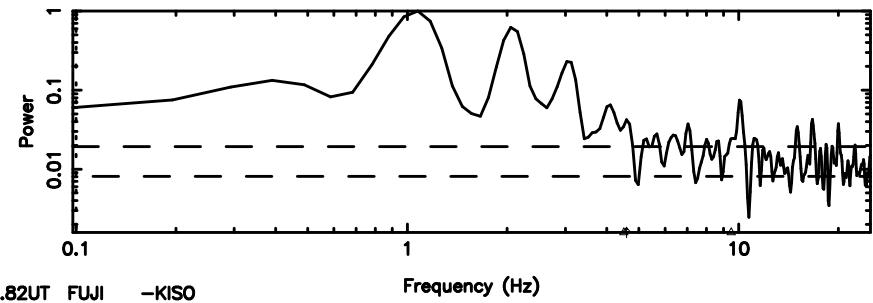

BLK: 2,SNR1: 1.8593 ,SNR2: 8.5767