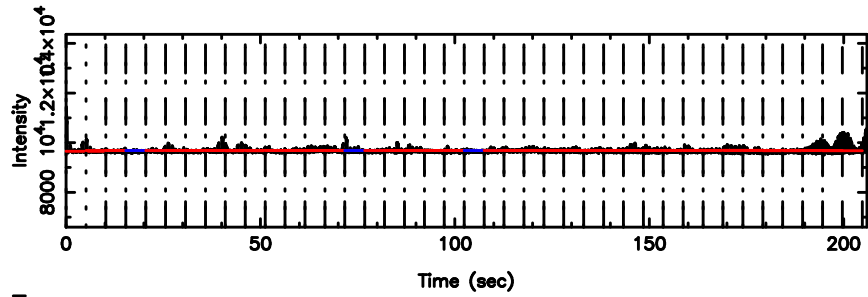

T20260509100224