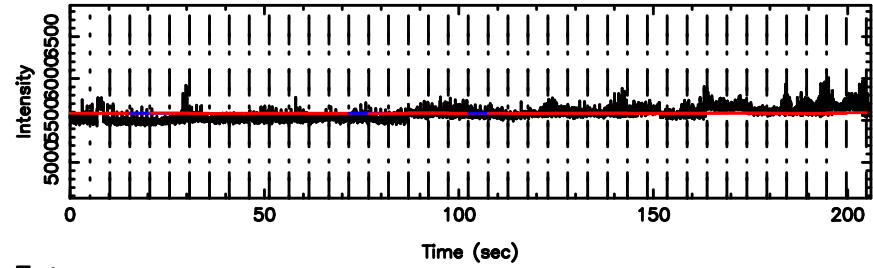

T20260509100224

BLK: 3,SNR1: 1.5976 ,SNR2: 4.4683

0116+31 2026/05/09 1.07UT TOYOKAWA-FUJI

F20260509100226

BLK: 3,SNR1:-0.25546 ,SNR2: 0.93188

0116+31 2026/05/09 1.07UT TOYOKAWA-KISO

F20260509100226

BLK: 5,SNR1: 3.3178 ,SNR2: 6.0615