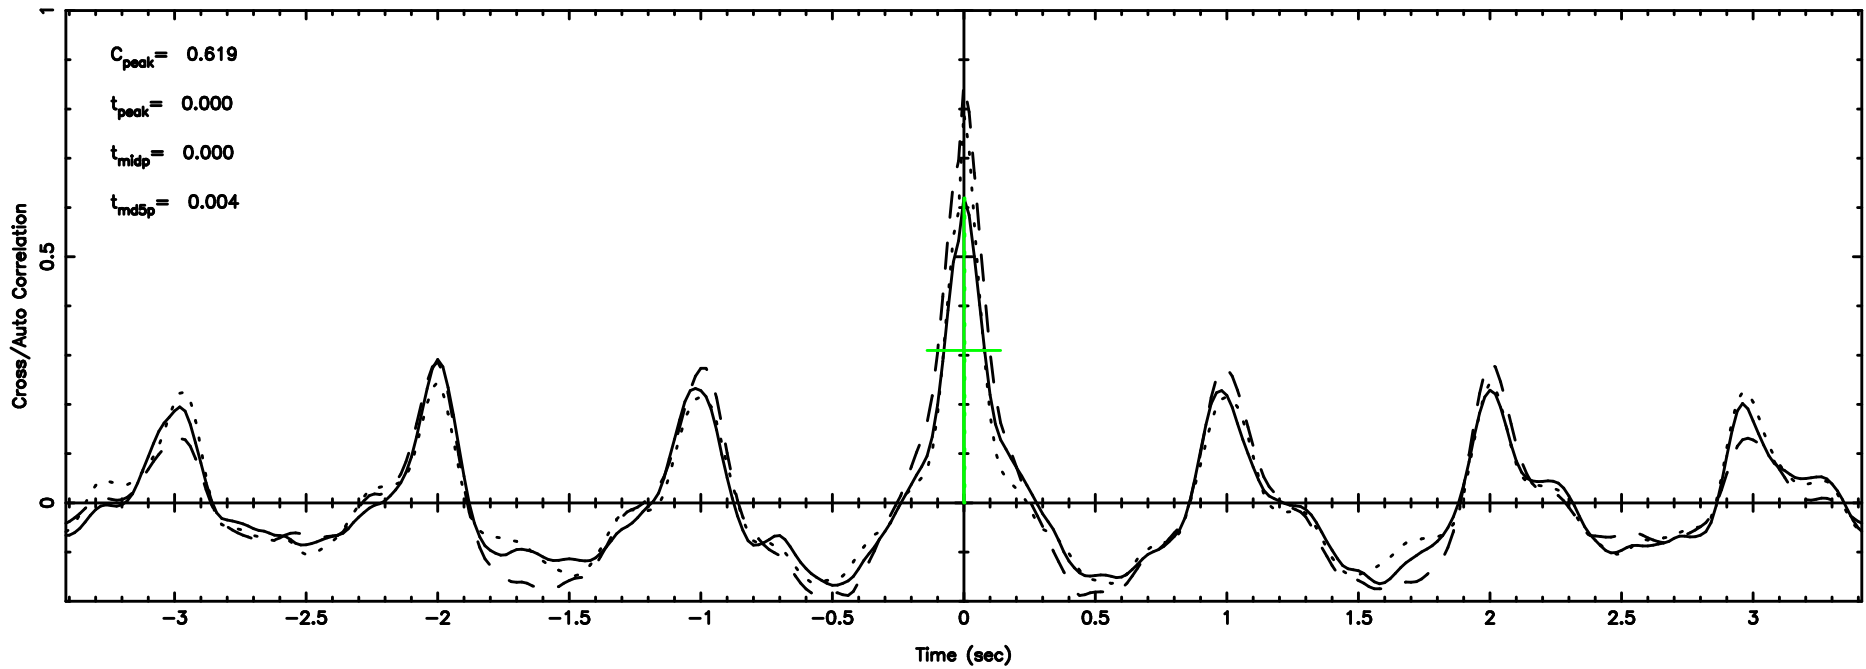

0333+32 2026/05/09 3.35UT TOYOKAWA-FUJI