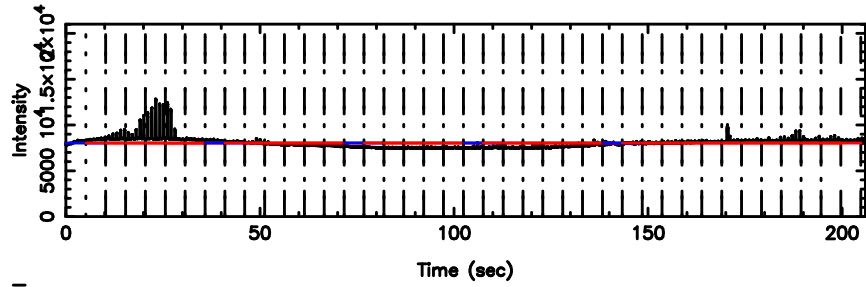

T20260509110655