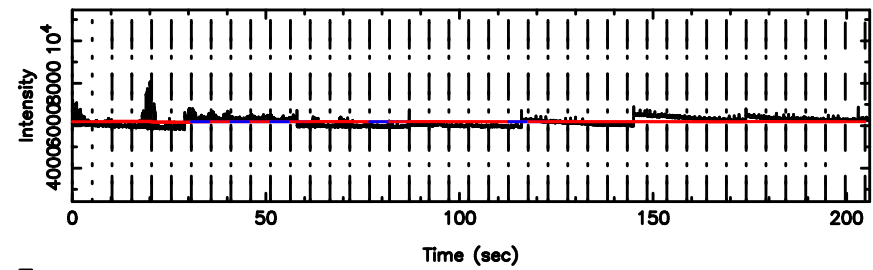

F20260509130749