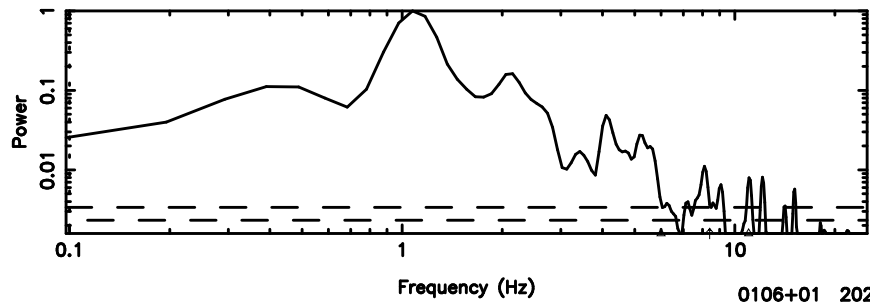

BLK: 2,SNR1: 8.5024 ,SNR2: 20.975