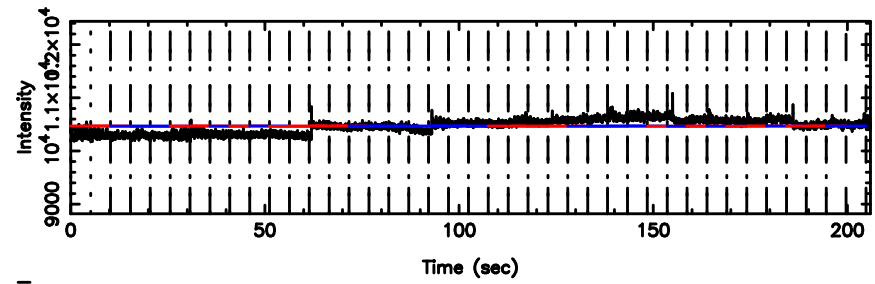

K20260509104719