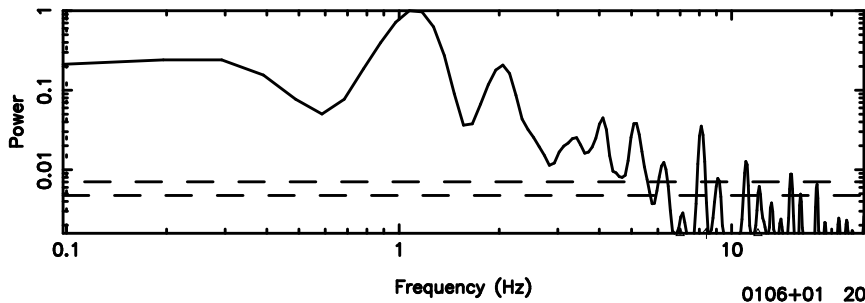

K20260509095132

BLK: 3,SNR1: 6.8007 ,SNR2: 16.986

Frequency (Hz)

F20260509095136

BLK: 3, SNR1: 6.5860 ,SNR2: 16.562

0106+01 2026/05/09 0.89UT FUJI -KISO

K20260509095132

BLK: 3, SNR1: 7.2399 ,SNR2: 18.039