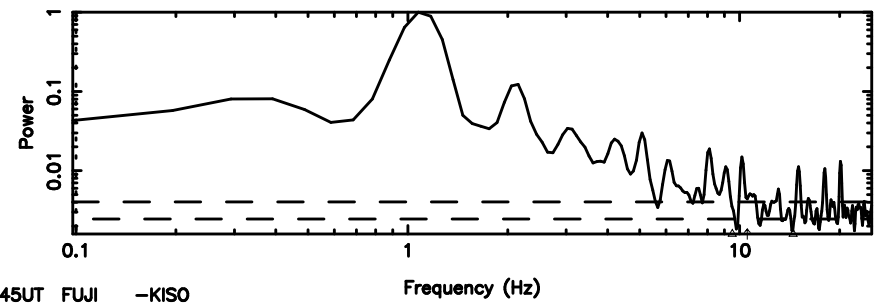

K20260509112508

BLK: 9,SNR1: 4.8633 ,SNR2: 6.4593

F20260509112512

BLK: 6,SNR1: 24.980 ,SNR2: 24.876

3C71 2026/05/09 2.45UT FUJI -KISO

K20260509112508

BLK: 6,SNR1: 6.0942 ,SNR2: 11.646

T20260509114426