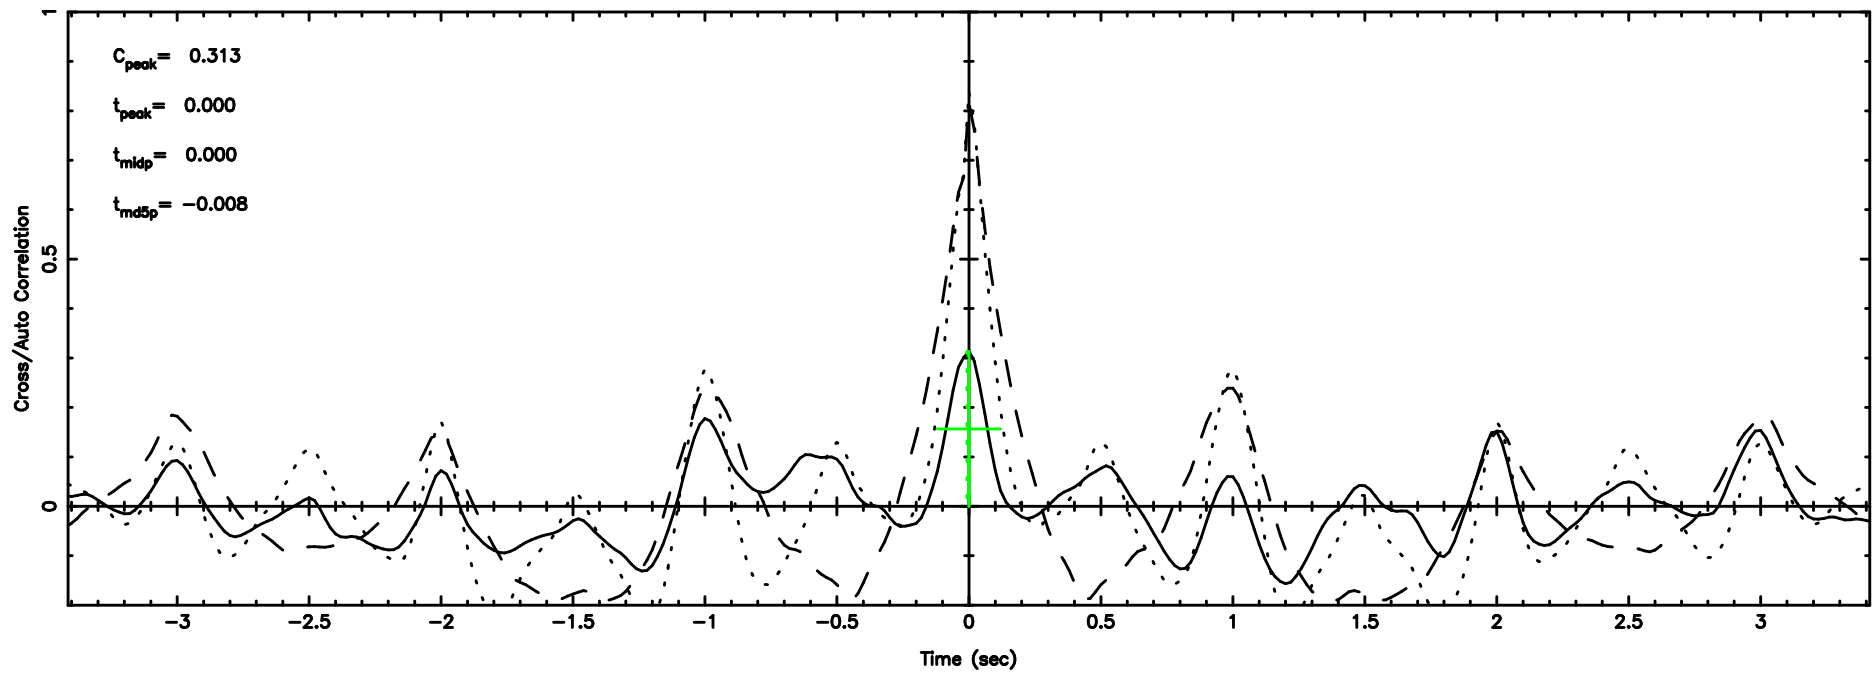

T20260509100224

BLK: 3,SNR1: 1.5976 ,SNR2: 4.4683

0116+31 2026/05/09 1.07UT TOYOKAWA-FUJI

F20260509100226

BLK: 3,SNR1:-0.25546 ,SNR2: 0.93188

0116+31 2026/05/09 1.07UT TOYOKAWA-KISO

F20260509100226

BLK: 5,SNR1: 3.3178 ,SNR2: 6.0615