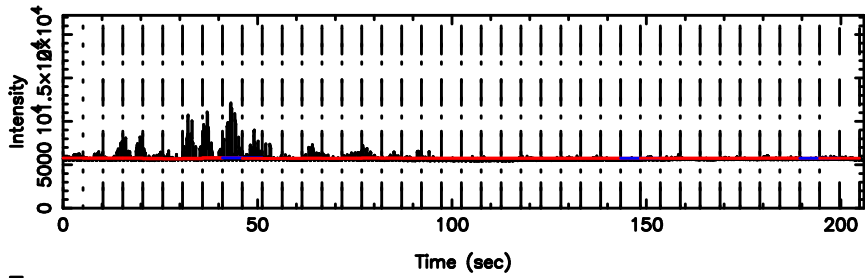

K20260509095132

BLK: 3,SNR1: 6.8007 ,SNR2: 16.986

Frequency (Hz)

F20260509095136

BLK: 3, SNR1: 6.5860 ,SNR2: 16.562

0106+01 2026/05/09 0.89UT FUJI -KISO

K20260509095132

BLK: 3, SNR1: 7.2399 ,SNR2: 18.039