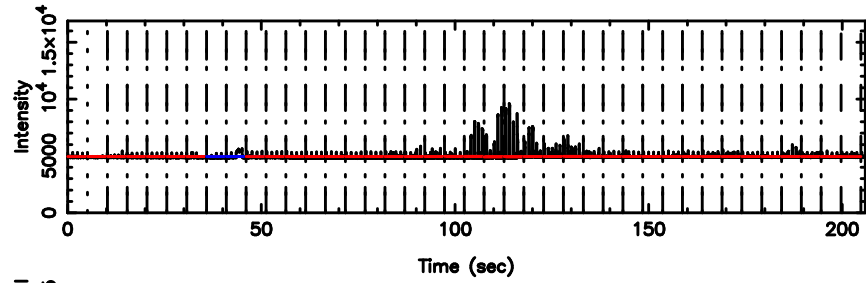

BLK: 2,SNR1: 2.2829 ,SNR2: 11.173

0403-132 2026/05/09 3.82UT TOYOKAWA-FUJI

T20260509124742

No.Good Data

K20260509124739

No.Good Data

0403-132 2026/05/09 3.82UT TOYOKAWA-KISO

F20260509124744