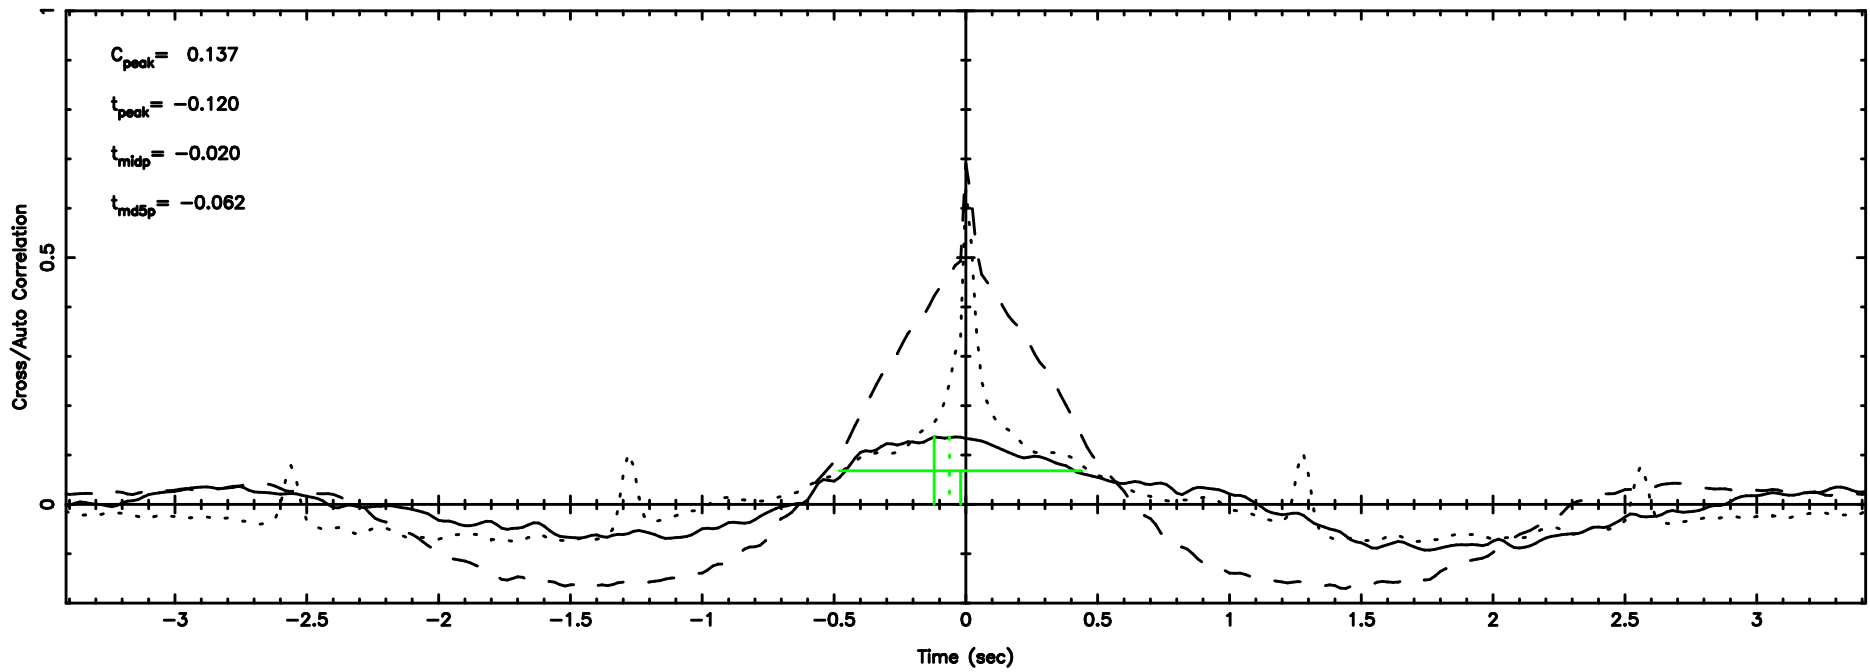

0155-109 2026/05/09 1.70UT FUJI -KISO

T20260509104722

BLK:15,SNR1: 1.2139 ,SNR2: 7.0566

F20260509104724

BLK:15,SNR1: 0.16930 ,SNR2: 1.8907

0202+15 2026/05/09 1.82UT TOYOKAWA-FUJI

T20260509104722

BLK:20,SNR1: 1.4877 ,SNR2: 6.1301