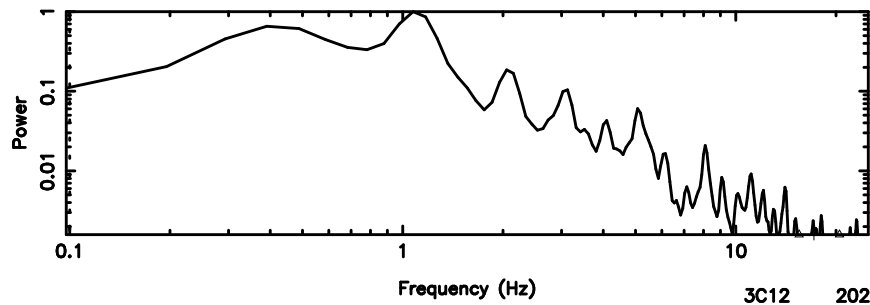

K20260509090514

BLK: 4,SNR1: 7.6348 ,SNR2: 18.955

Frequency (Hz)

0019-00 2026/05/09 0.12UT FUJI -KISO

T20260509091530

BLK: 3,SNR1: 40.538 ,SNR2: 47.038

3C12 2026/05/09 0.29UT TOYOKAWA-FUJI

F20260509091532