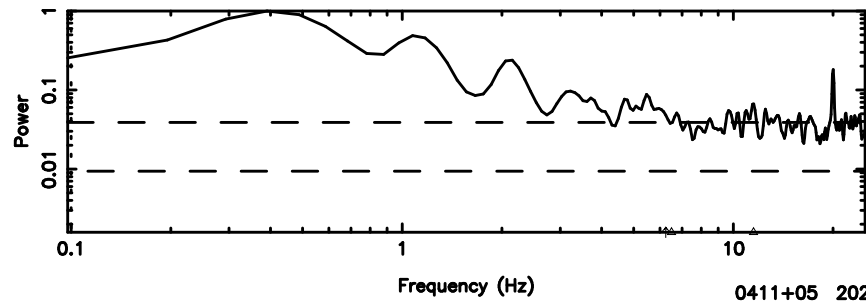

BLK: 8,SNR1: 1.0416 ,SNR2: 3.4234