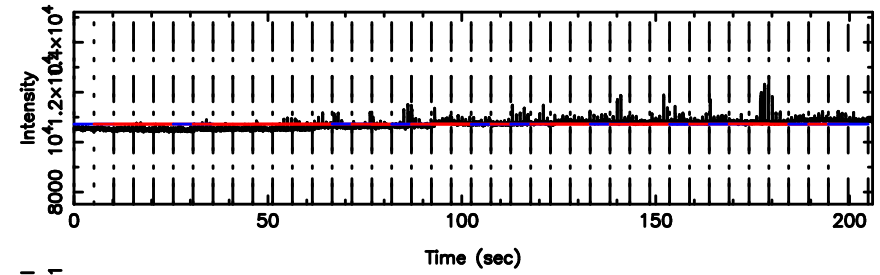

K20260509115413