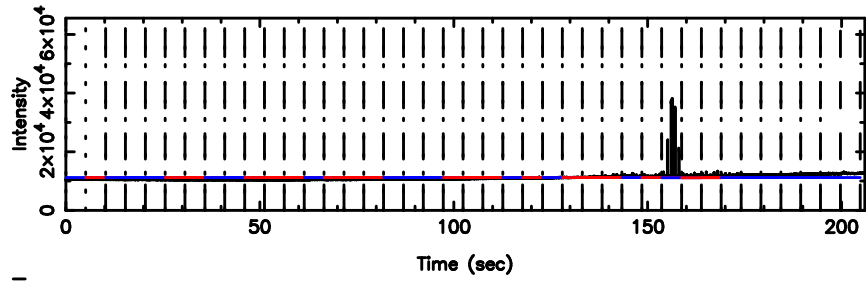

K20260509112508

BLK: 9,SNR1: 4.8633 ,SNR2: 6.4593

F20260509112512

BLK: 6,SNR1: 24.980 ,SNR2: 24.876

3C71 2026/05/09 2.45UT FUJI -KISO

K20260509112508

BLK: 6,SNR1: 6.0942 ,SNR2: 11.646

T20260509114426