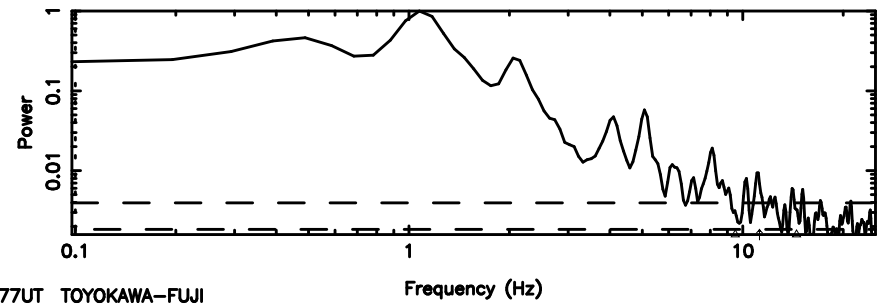

Frequency (Hz)

3C454.3 2026/05/08 22.64UT FUJI -KISO

T20260509074442

BLK: 7,SNR1: 8.2336 ,SNR2: 14.297

2259+481 2026/05/08 22.77UT TOYOKAWA-FUJI

F20260509074444

BLK: 7,SNR1: 11.113 ,SNR2: 20.039

T20260509074442