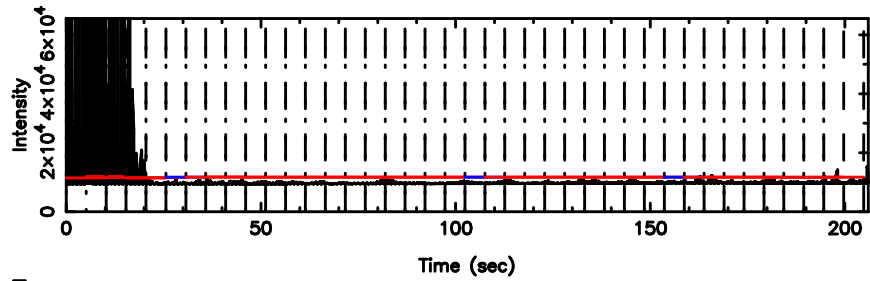

K20260509090514

BLK: 4,SNR1: 7.6348 ,SNR2: 18.955

Frequency (Hz)

0019-00 2026/05/09 0.12UT FUJI -KISO

T20260509091530

BLK: 3,SNR1: 40.538 ,SNR2: 47.038

3C12 2026/05/09 0.29UT TOYOKAWA-FUJI

F20260509091532