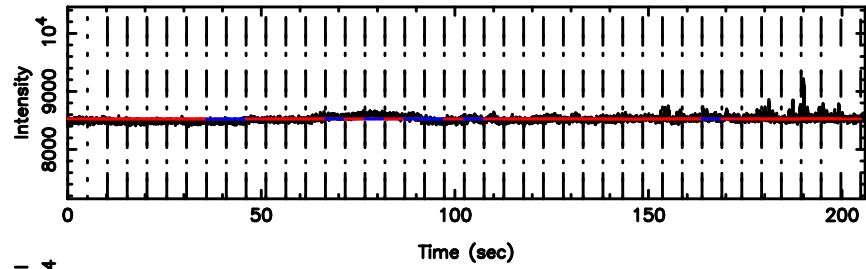

0411+05 2026/05/09 3.98UT TOYOKAWA-FUJI

T20260509125654

BLK: 8,SNR1: 1.0416 ,SNR2: 3.4234

K20260509125652

BLK: 8,SNR1: 0.25909 ,SNR2: 2.4323

0411+05 2026/05/09 3.98UT TOYOKAWA-KISO

F20260509125656

BLK: 3,SNR1:-0.75463E-01,SNR2: 1.5250