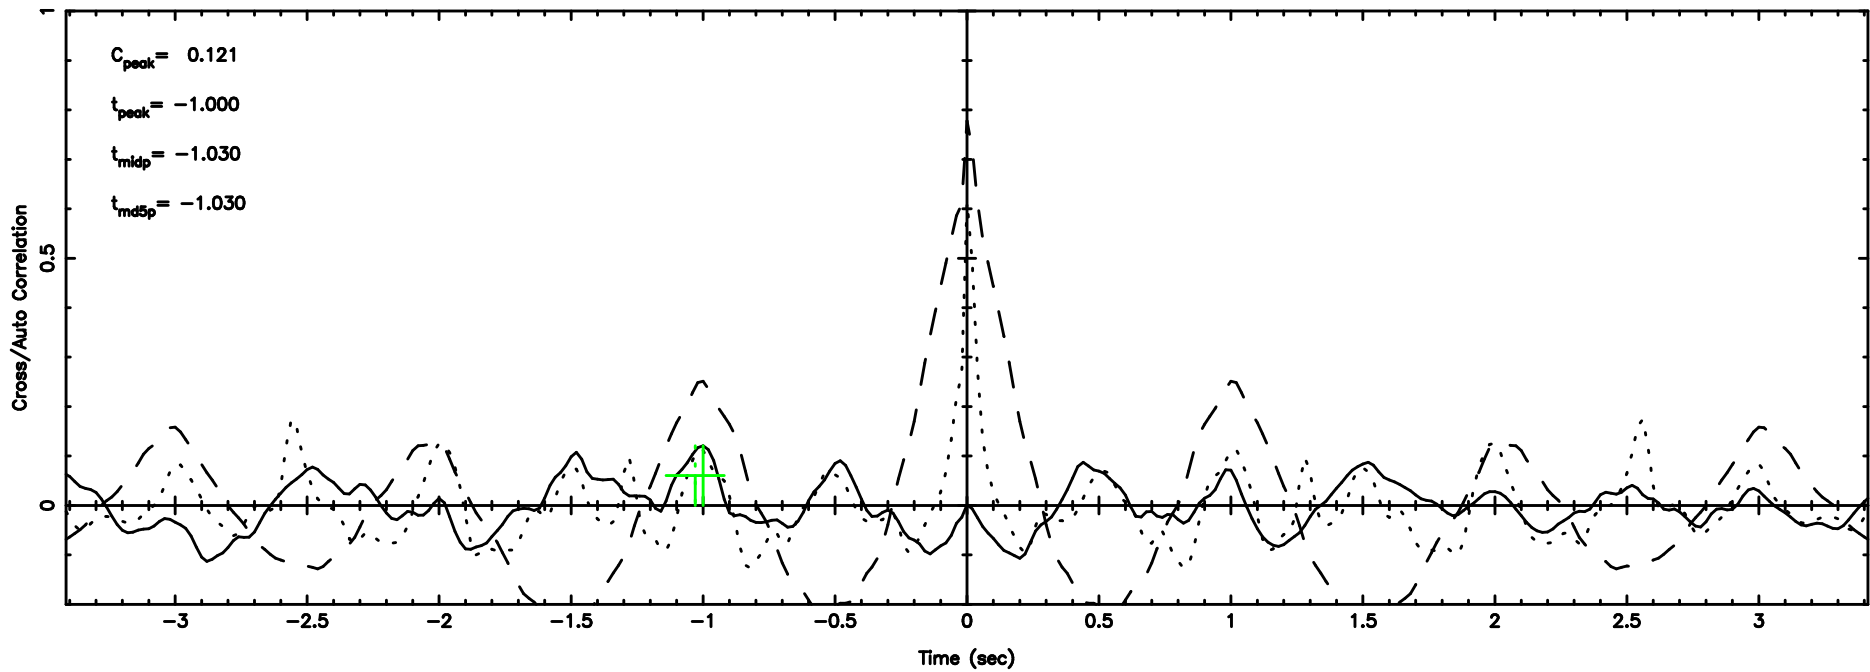

T20260509100224

BLK: 3,SNR1: 1.5976 ,SNR2: 4.4683

0116+31 2026/05/09 1.07UT TOYOKAWA-FUJI

F20260509100226

BLK: 3,SNR1:-0.25546 ,SNR2: 0.93188

0116+31 2026/05/09 1.07UT TOYOKAWA-KISO

F20260509100226

BLK: 5,SNR1: 3.3178 ,SNR2: 6.0615