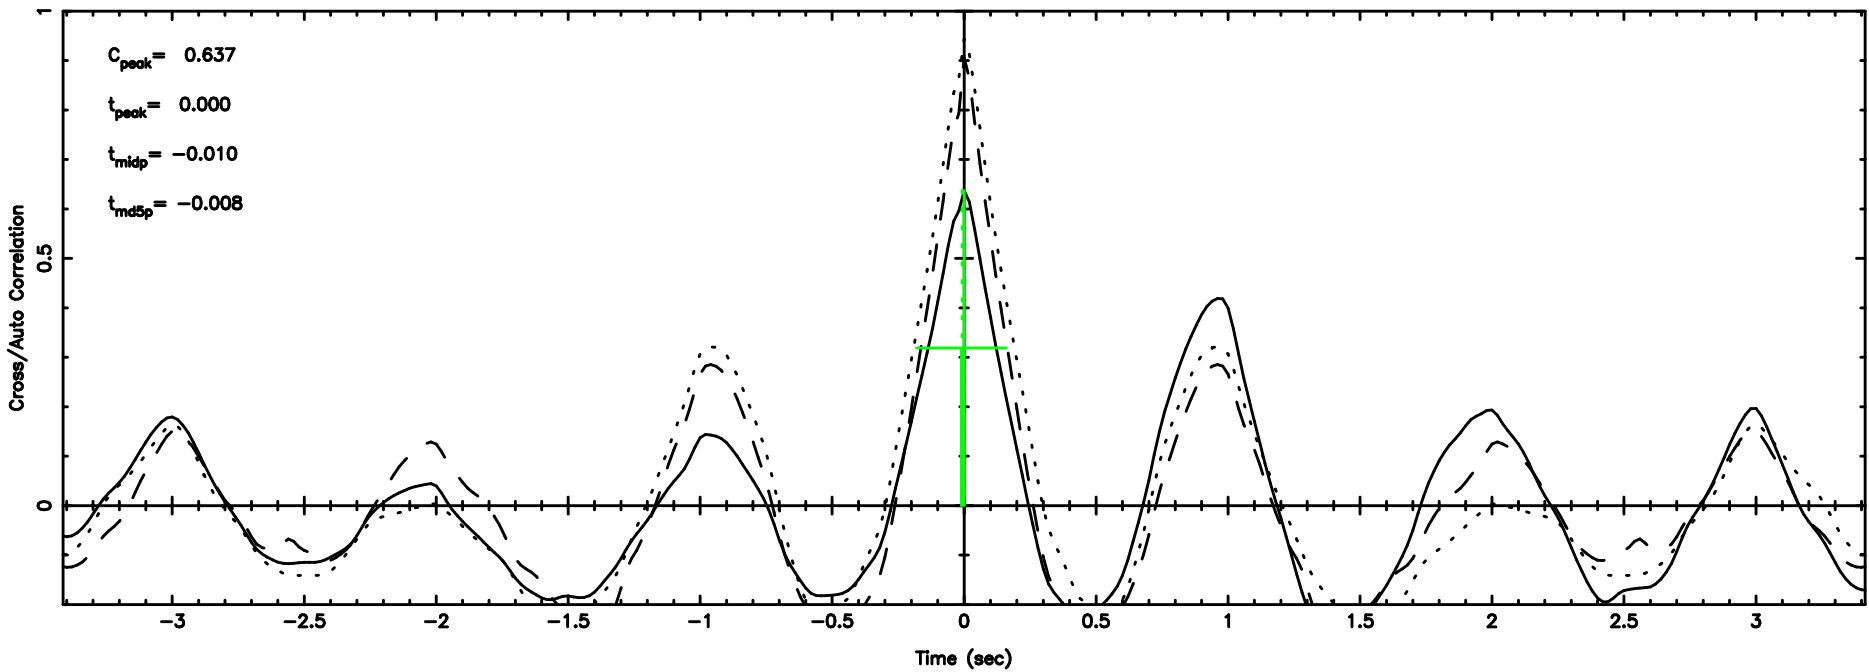

K20260509095132

BLK: 3,SNR1: 6.8007 ,SNR2: 16.986

Frequency (Hz)

F20260509095136

BLK: 3, SNR1: 6.5860 ,SNR2: 16.562

0106+01 2026/05/09 0.89UT FUJI -KISO

K20260509095132

BLK: 3, SNR1: 7.2399 ,SNR2: 18.039