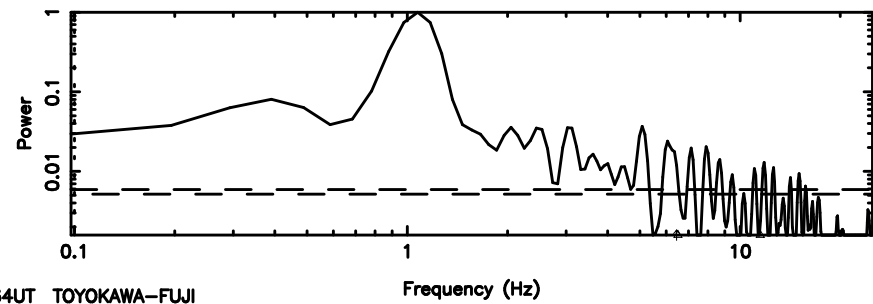

Frequency (Hz)

F20260509092934

BLK: 8,SNR1: 7.7575 ,SNR2: 18.841

K20260509092930

BLK: 8,SNR1: 7.0775 ,SNR2: 20.349

0044-056 2026/05/09 0.52UT FUJI -KISO

3C26 2026/05/09 0.64UT TOYOKAWA-FUJI

T20260509093653