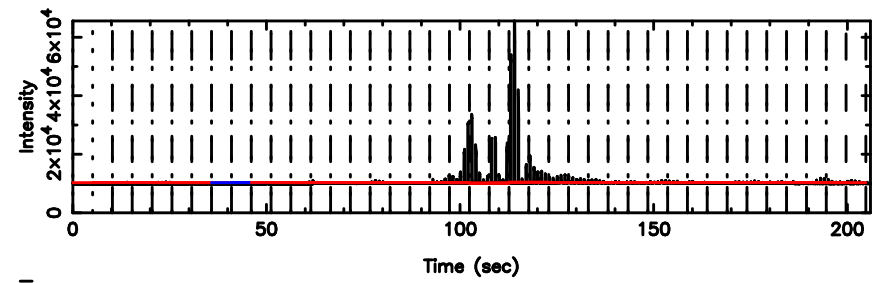

K20260509124739