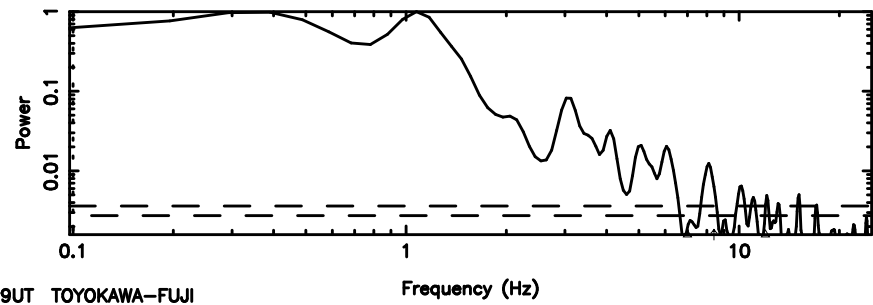

BLK: 3,SNR1: 14.402 ,SNR2: 35.074