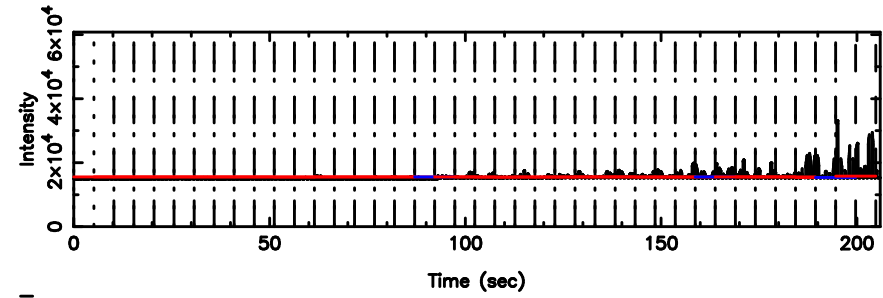

2045+483 2026/05/08 20.53UT FUJI -KISO

K20260509052956