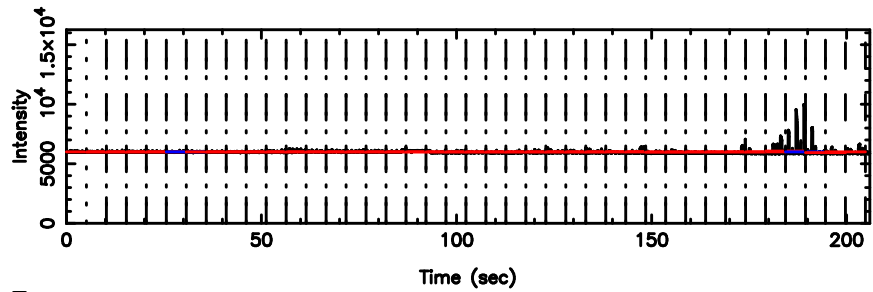

BLK: 6,SNR1: 1.6082 ,SNR2: 5.2170

2259+481 2026/05/08 22.77UT TOYOKAWA-KISO

K20260509074440

BLK: 6,SNR1: 4.2258 ,SNR2: 10.581

F20260509074444

BLK: 2,SNR1: 12.632 ,SNR2: 30.878

2259+481 2026/05/08 22.77UT FUJI -KISO