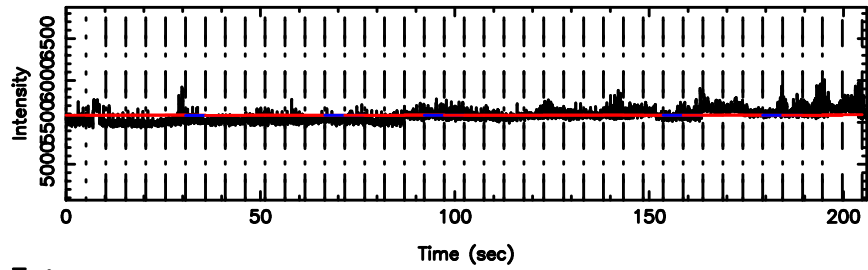

T20260509100224

BLK: 3,SNR1: 1.5976 ,SNR2: 4.4683

0116+31 2026/05/09 1.07UT TOYOKAWA-FUJI

F20260509100226

BLK: 3,SNR1:-0.25546 ,SNR2: 0.93188

0116+31 2026/05/09 1.07UT TOYOKAWA-KISO

F20260509100226

BLK: 5,SNR1: 3.3178 ,SNR2: 6.0615