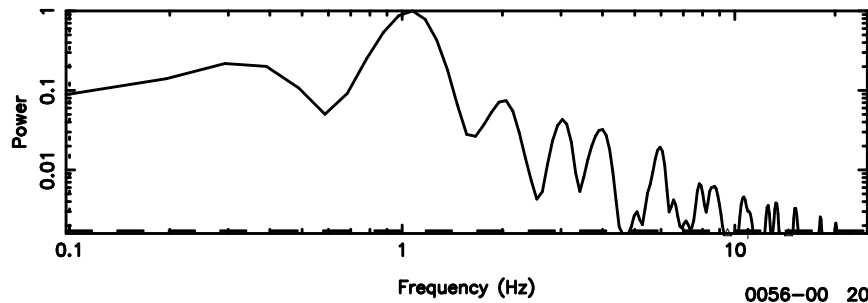

K20260509094150

BLK: 2, SNR1: 10.322 , SNR2: 18.235

0056-00 2026/05/09 0.73UT TOYOKAWA-KISO

F20260509094154

BLK: 3,SNR1: 16.688 ,SNR2: 30.809

0056-00 2026/05/09 0.73UT FUJI -KISO

K20260509094150

BLK: 3,SNR1: 2.2476 ,SNR2: 14.389