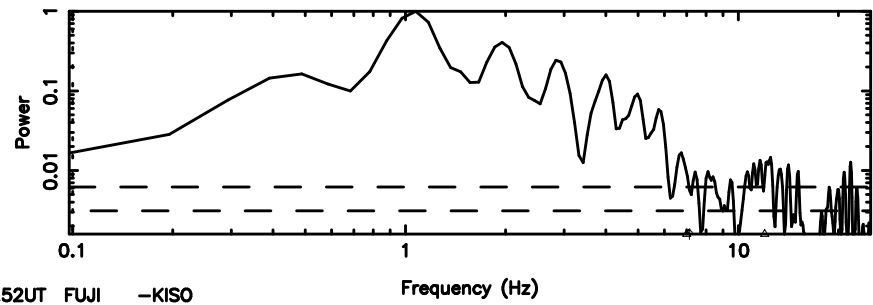

Frequency (Hz)

F20260509092934

BLK: 8,SNR1: 7.7575 ,SNR2: 18.841

K20260509092930

BLK: 8,SNR1: 7.0775 ,SNR2: 20.349

0044-056 2026/05/09 0.52UT FUJI -KISO

3C26 2026/05/09 0.64UT TOYOKAWA-FUJI

T20260509093653