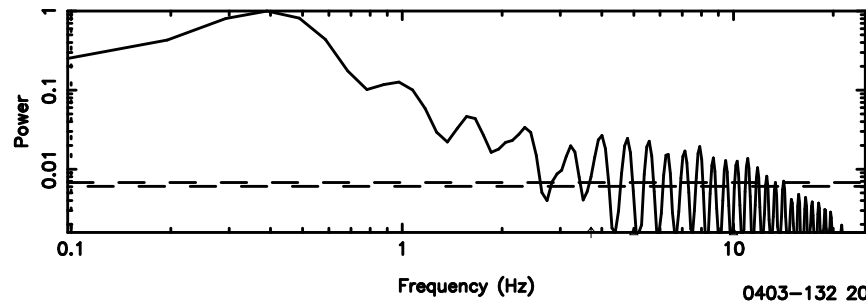

BLK: 2,SNR1: 3.0653 ,SNR2: 18.079