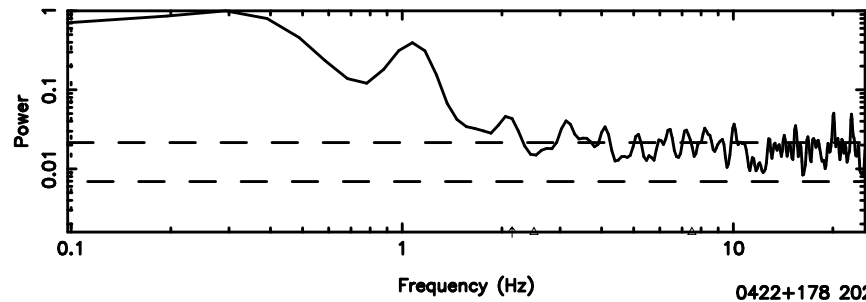

BLK: 5,SNR1: 1.1052 ,SNR2: 11.547