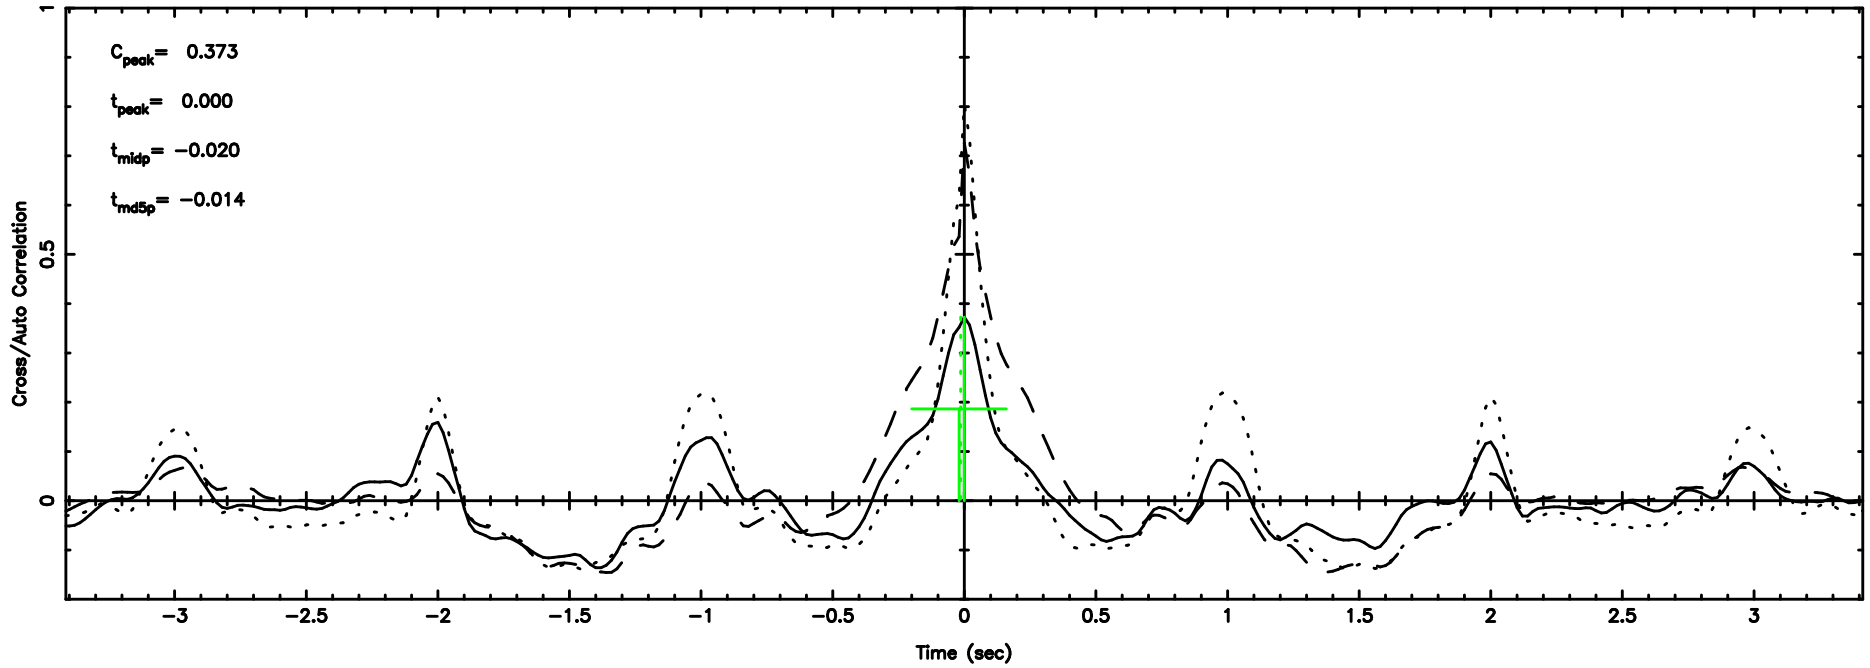

BLK: 9,SNR1: 7.8567 ,SNR2: 18.081

0308+305 2026/05/09 2.93UT TOYOKAWA-FUJI

T20260509115415

BLK: 9,SNR1: 4.1890 ,SNR2: 11.812

K20260509115413

BLK: 9,SNR1: 3.5770 ,SNR2: 10.343

0308+305 2026/05/09 2.93UT TOYOKAWA-KISO