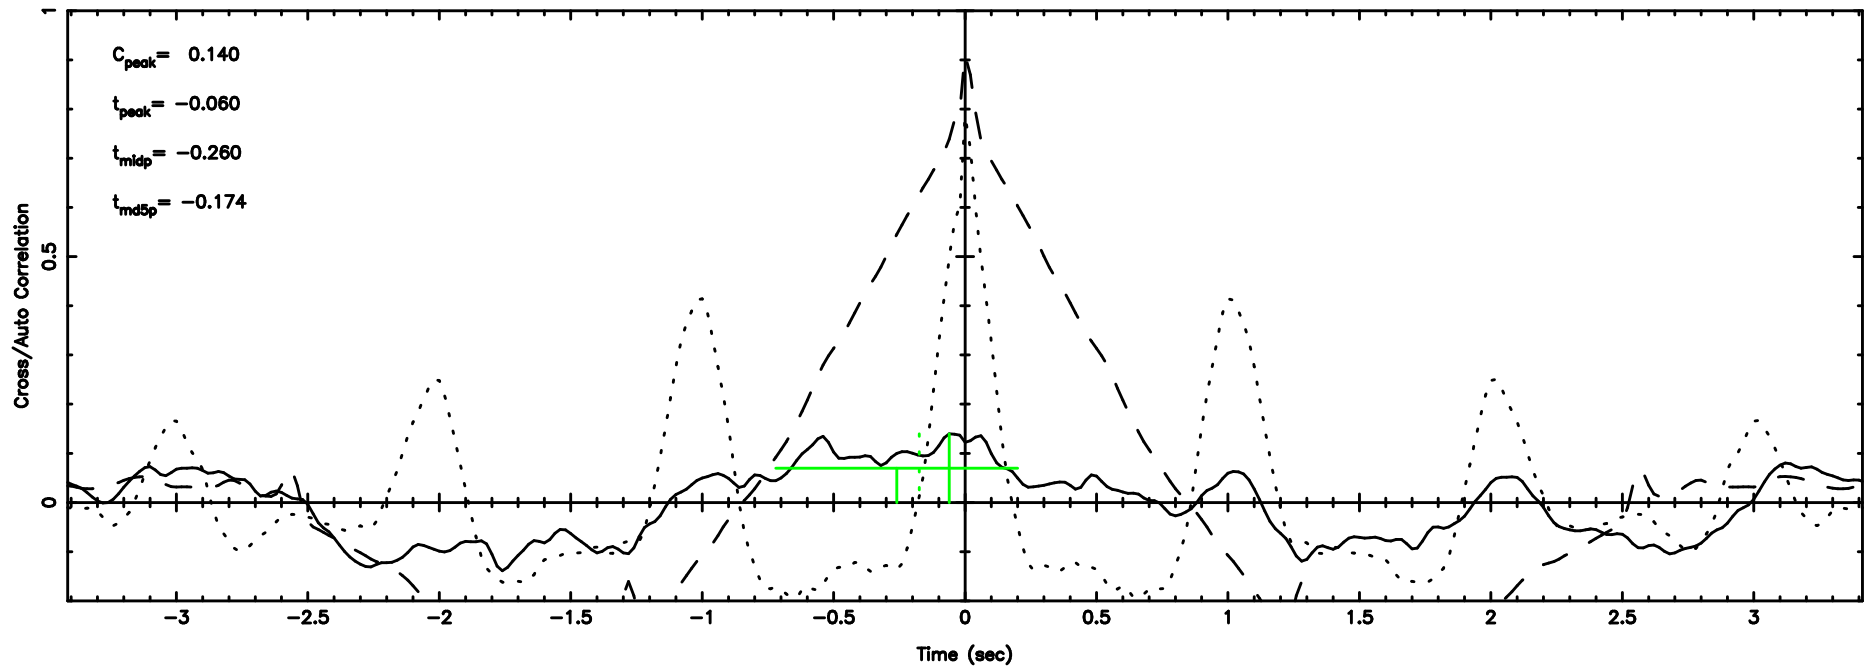

0403-132 2026/05/09 3.82UT FUJI -KISO