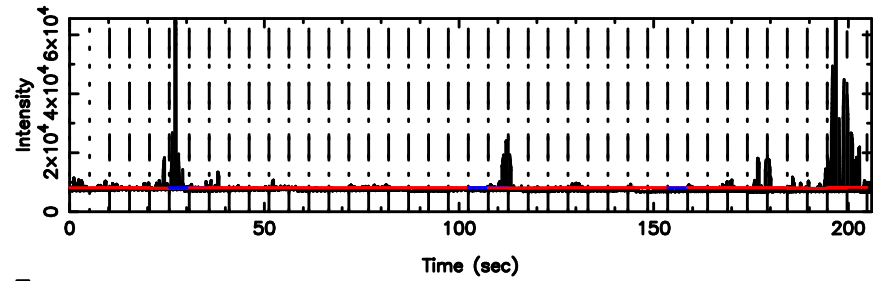

K20260509090514

BLK: 4,SNR1: 7.6348 ,SNR2: 18.955

Frequency (Hz)

0019-00 2026/05/09 0.12UT FUJI -KISO

T20260509091530

BLK: 3,SNR1: 40.538 ,SNR2: 47.038

3C12 2026/05/09 0.29UT TOYOKAWA-FUJI

F20260509091532