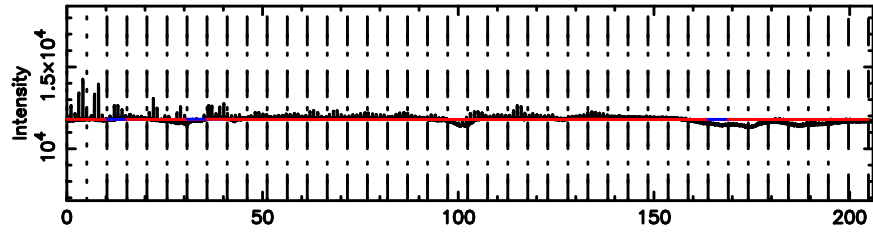

T20260509055656