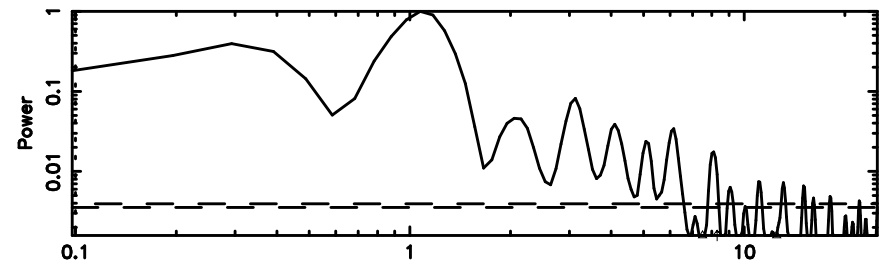

2147+145 2026/05/08 21.59UT FUJI -KISO

T20260509064240

BLK: 3,SNR1: 16.237 ,SNR2: 28.698

Frequency (Hz)

F20260509064242

BLK: 3,SNR1: 9.0185 ,SNR2: 22.435

Frequency (Hz)

2156-043 2026/05/08 21.74UT TOYOKAWA-FUJI