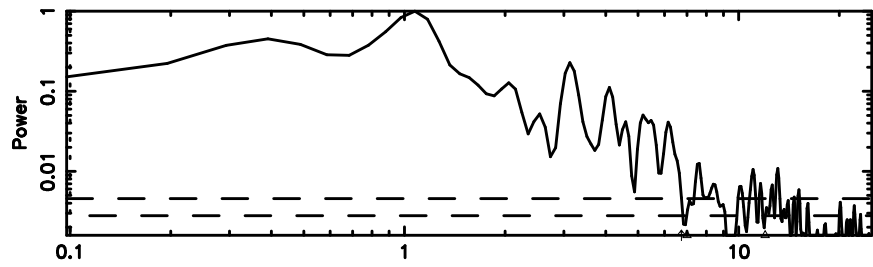

BLK: 2,SNR1: 9.5610 ,SNR2: 29.132