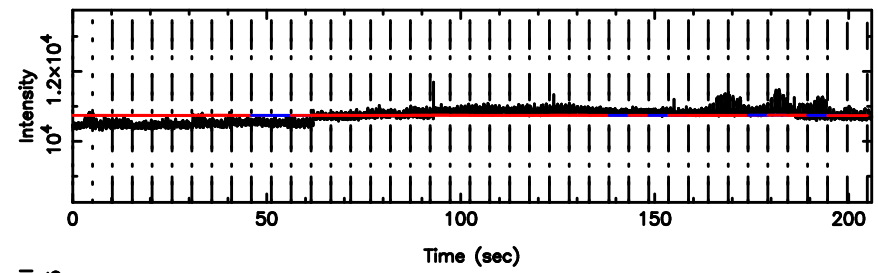

K20260509112508

BLK: 9,SNR1: 4.8633 ,SNR2: 6.4593

F20260509112512

BLK: 6,SNR1: 24.980 ,SNR2: 24.876

3C71 2026/05/09 2.45UT FUJI -KISO

K20260509112508

BLK: 6,SNR1: 6.0942 ,SNR2: 11.646

T20260509114426