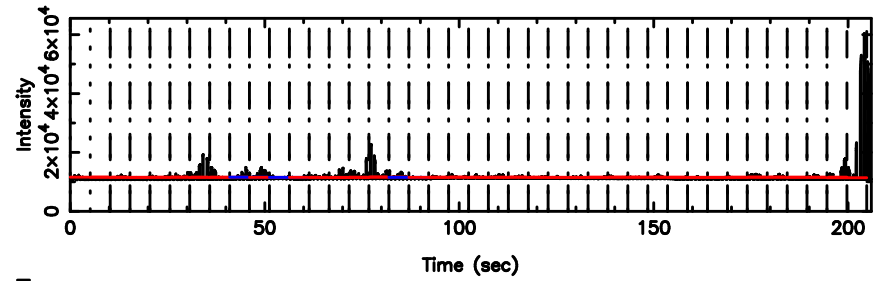

0106+01 2026/05/09 0.89UT TOYOKAWA-KISO

K20260509095132