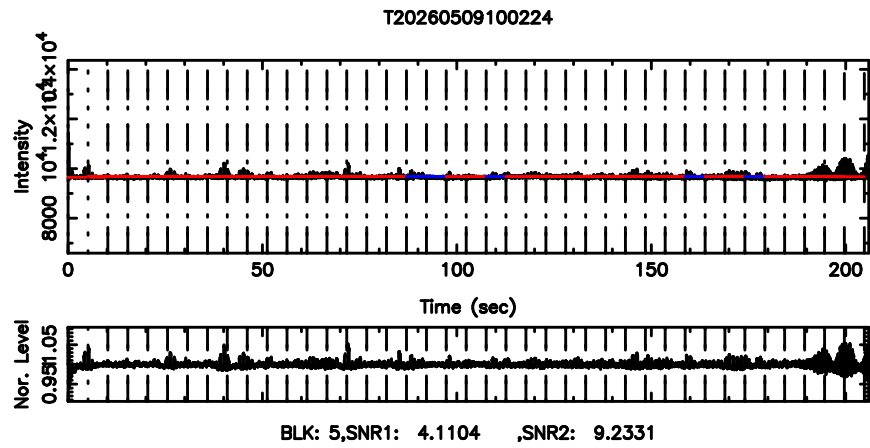

T20260509100224

BLK: 3,SNR1: 1.5976 ,SNR2: 4.4683

0116+31 2026/05/09 1.07UT TOYOKAWA-FUJI

F20260509100226

BLK: 3,SNR1:-0.25546 ,SNR2: 0.93188

0116+31 2026/05/09 1.07UT TOYOKAWA-KISO

F20260509100226

BLK: 5,SNR1: 3.3178 ,SNR2: 6.0615