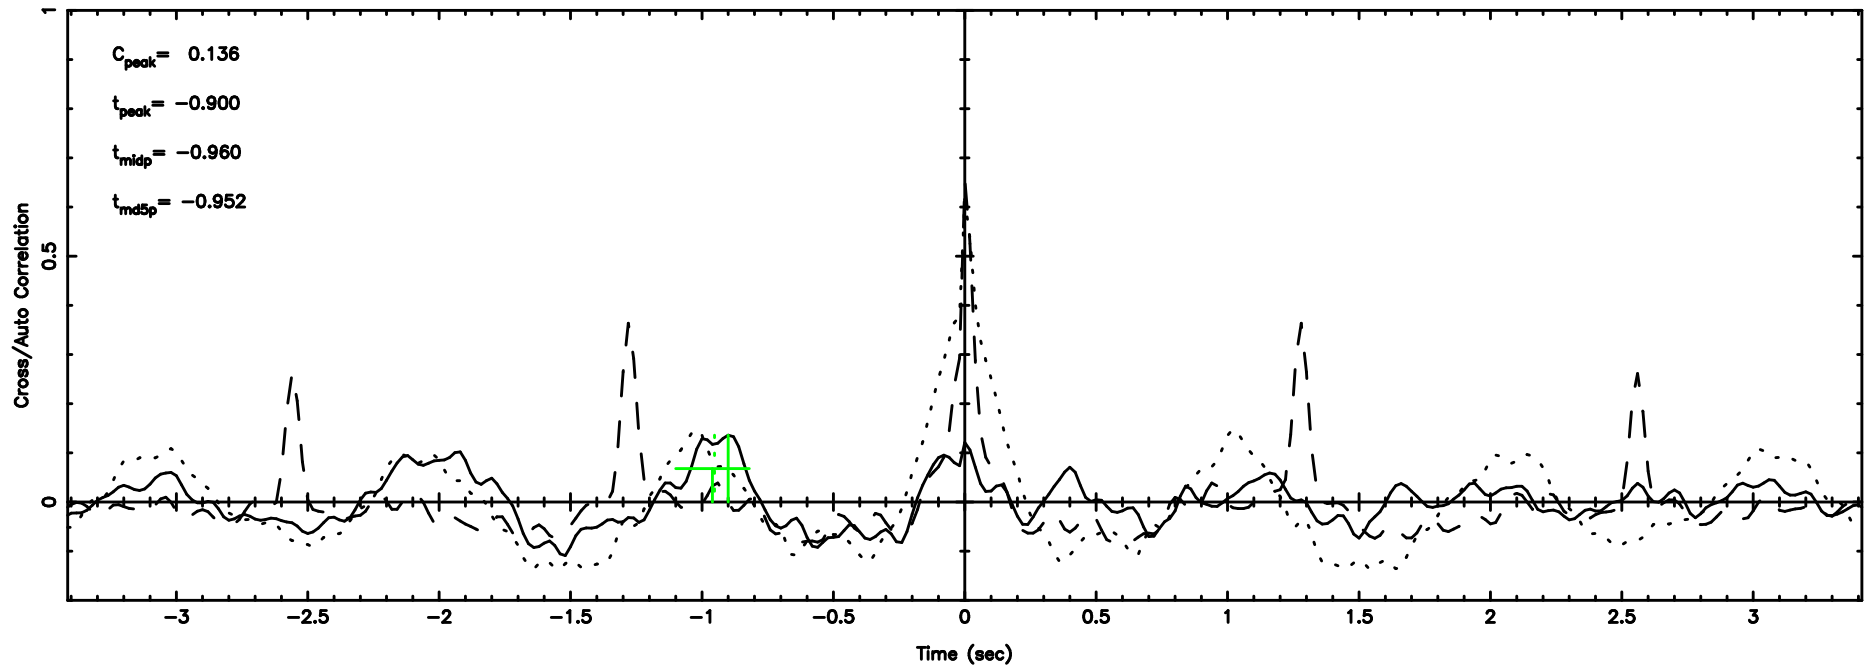

0411+05 2026/05/09 3.98UT FUJI -KISO