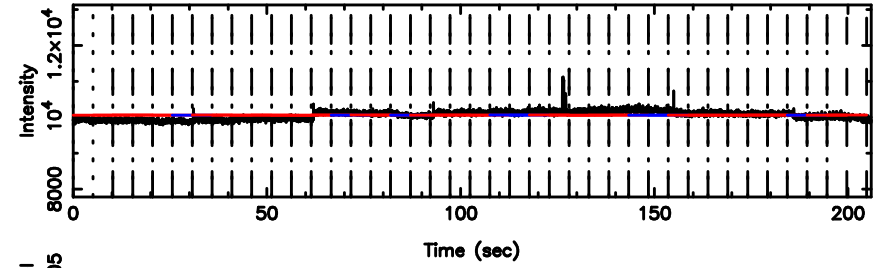

BLK:11,SNR1: 2.9596 ,SNR2: 18.938

0347+05 2026/05/09 3.56UT TOYOKAWA-FUJI

T20260509123209

BLK: 8,SNR1: 0.13817 ,SNR2: 1.2900

K20260509123206

BLK: 8,SNR1: 0.30139 ,SNR2: 1.5415

0347+05 2026/05/09 3.56UT TOYOKAWA-KISO