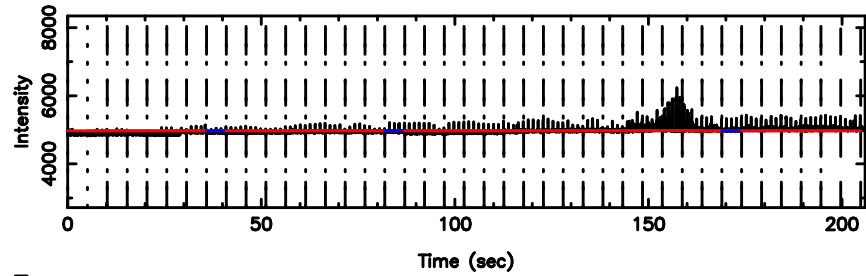

0411+05 2026/05/09 3.98UT TOYOKAWA-FUJI

T20260509125654

BLK: 8,SNR1: 1.0416 ,SNR2: 3.4234

K20260509125652

BLK: 8,SNR1: 0.25909 ,SNR2: 2.4323

0411+05 2026/05/09 3.98UT TOYOKAWA-KISO

F20260509125656

BLK: 3,SNR1:-0.75463E-01,SNR2: 1.5250