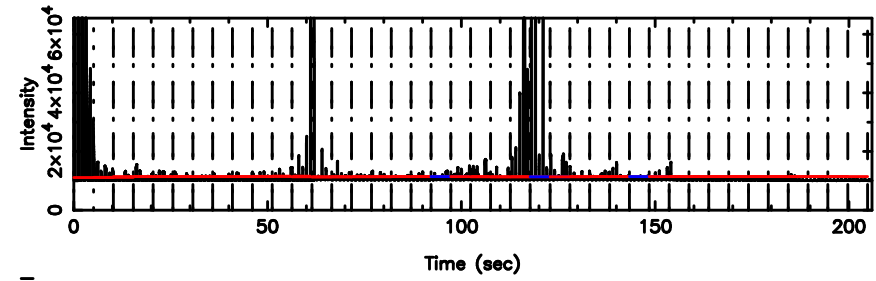

0320+05 2026/05/09 3.12UT TOYOKAWA-KISO

F20260509120548

BLK: 3,SNR1: 7.7623 ,SNR2: 22.422

K20260509120543

BLK: 3,SNR1: 7.0444 ,SNR2: 20.806

0320+05 2026/05/09 3.12UT FUJI -KISO

T20260509121908

BLK: 4,SNR1: 6.9132 ,SNR2: 19.991