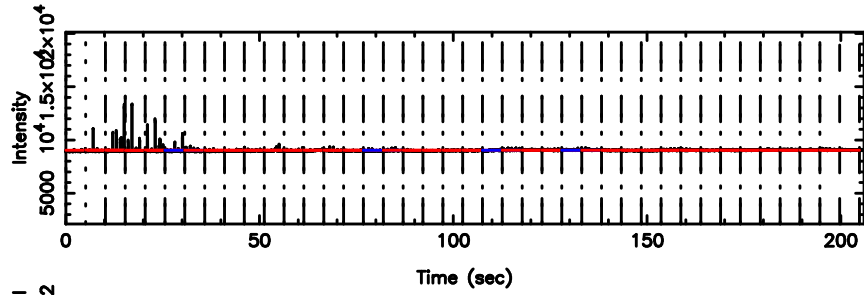

0320+05 2026/05/09 3.12UT TOYOKAWA-KISO

F20260509120548

BLK: 3,SNR1: 7.7623 ,SNR2: 22.422

K20260509120543

BLK: 3,SNR1: 7.0444 ,SNR2: 20.806

0320+05 2026/05/09 3.12UT FUJI -KISO

T20260509121908

BLK: 4,SNR1: 6.9132 ,SNR2: 19.991