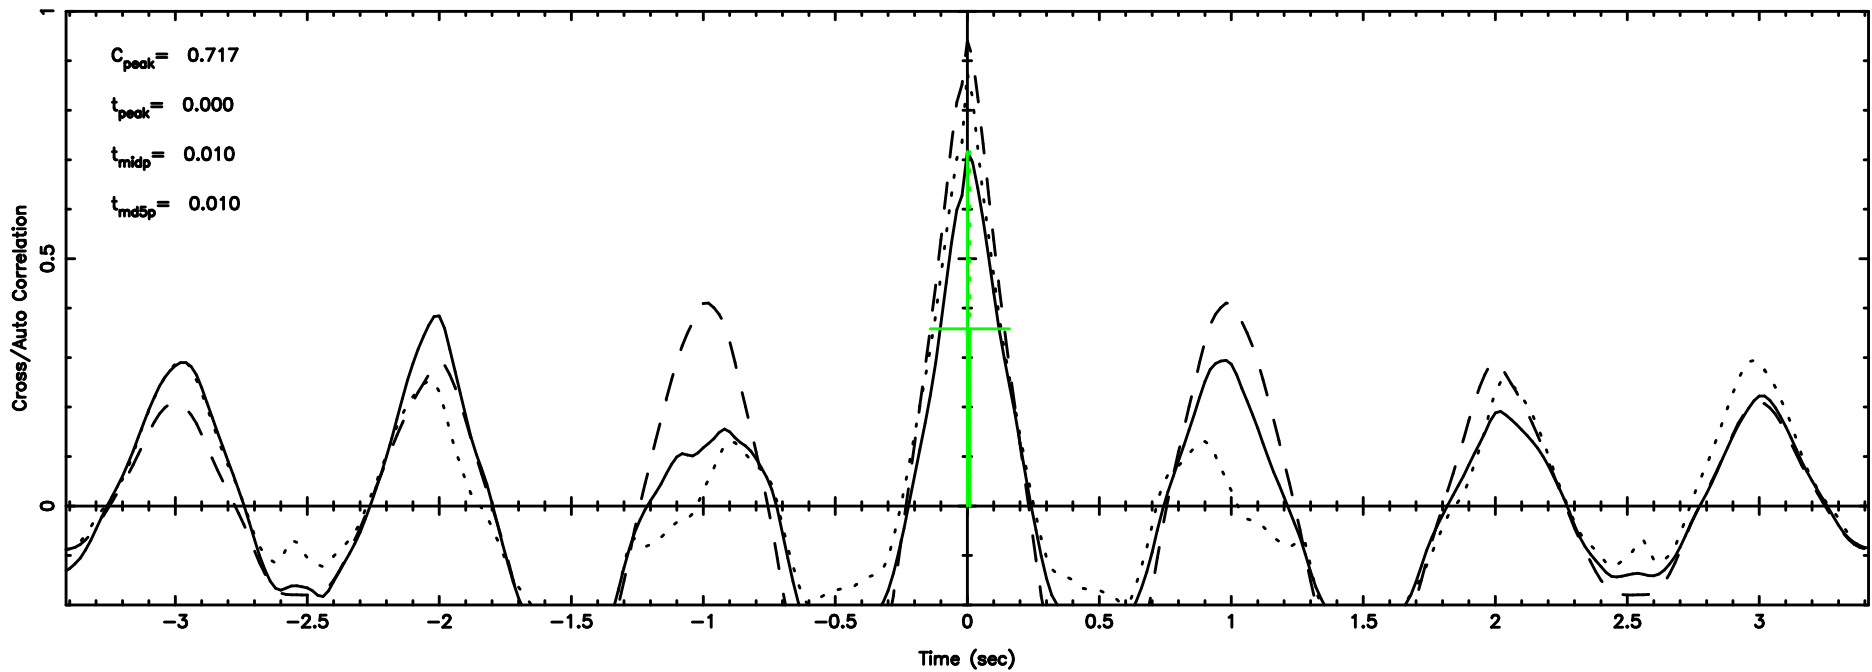

T20260509095134

BLK: 2,SNR1: 8.5024 ,SNR2: 20.975

F20260509095136

BLK: 2,SNR1: 3.5053 ,SNR2: 12.176

0106+01 2026/05/09 0.89UT TOYOKAWA-FUJI

T20260509095134

BLK: 3,SNR1: 9.7897 ,SNR2: 24.123

0106+01 2026/05/09 0.89UT TOYOKAWA-KISO