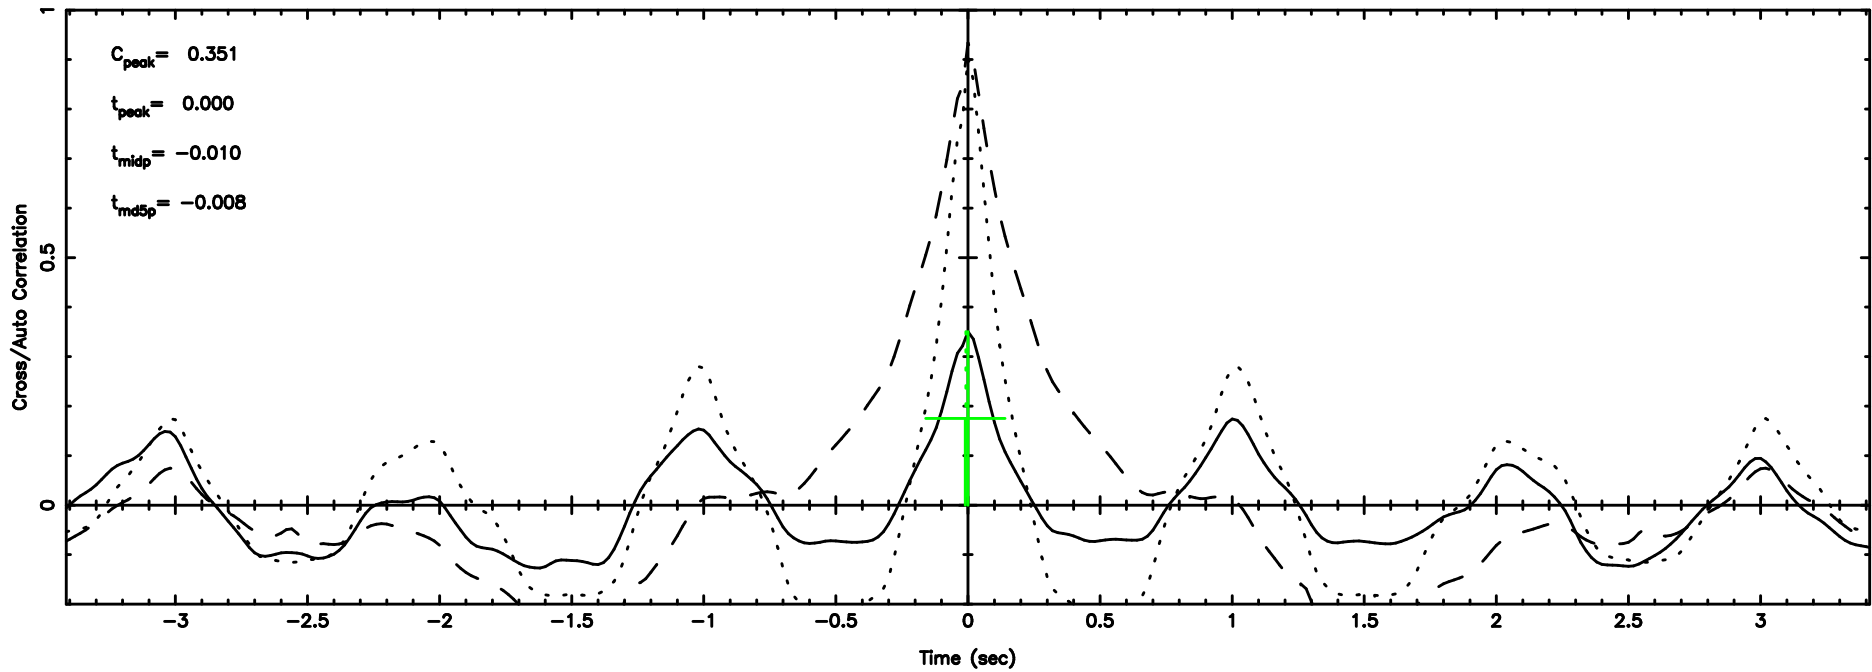

Frequency (Hz)

F20260509092934

BLK: 8,SNR1: 7.7575 ,SNR2: 18.841

K20260509092930

BLK: 8,SNR1: 7.0775 ,SNR2: 20.349

0044-056 2026/05/09 0.52UT FUJI -KISO

3C26 2026/05/09 0.64UT TOYOKAWA-FUJI

T20260509093653