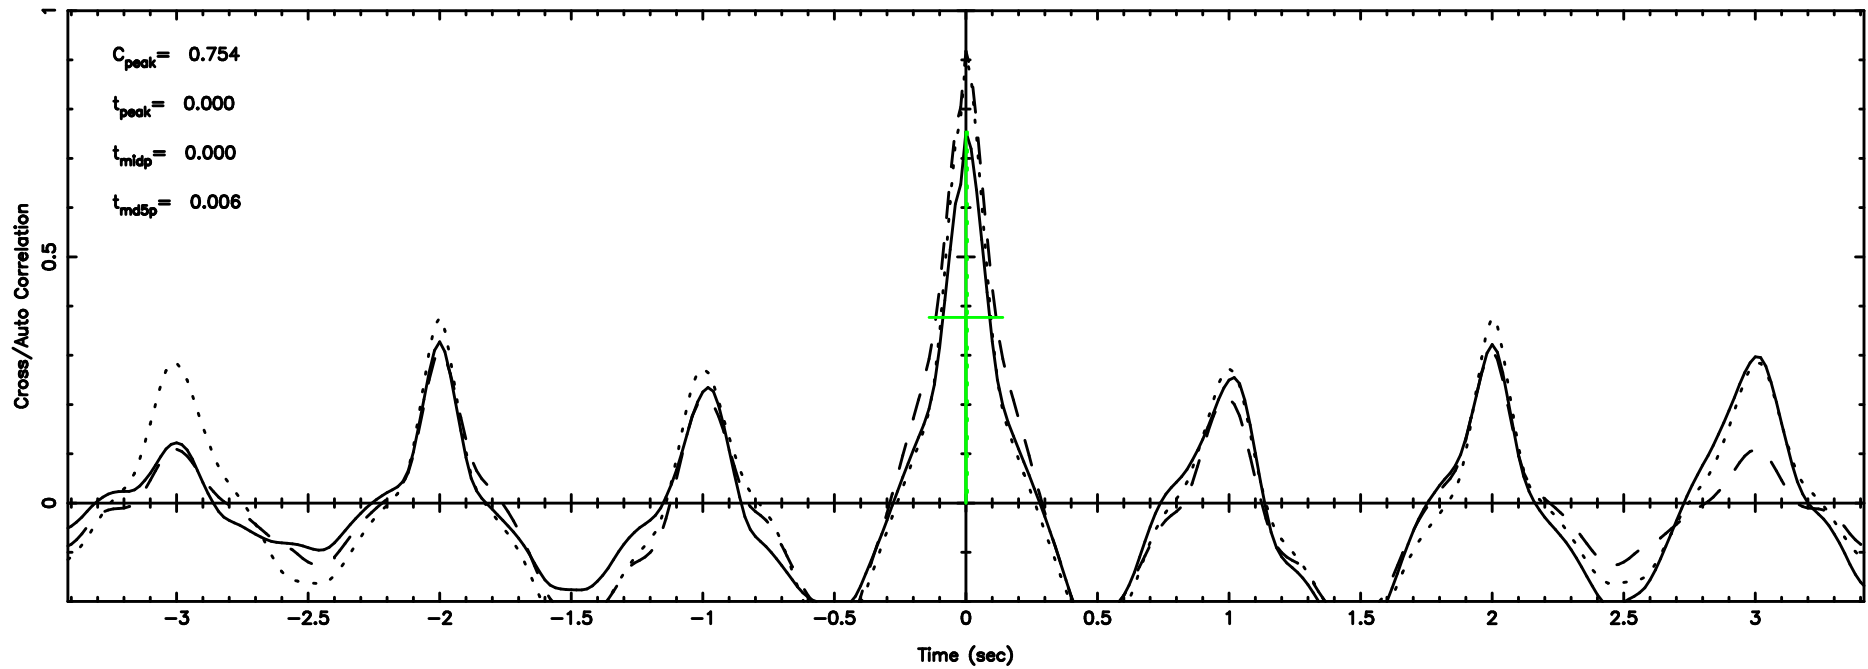

0320+05 2026/05/09 3.12UT TOYOKAWA-KISO

F20260509120548

BLK: 3,SNR1: 7.7623 ,SNR2: 22.422

K20260509120543

BLK: 3,SNR1: 7.0444 ,SNR2: 20.806

0320+05 2026/05/09 3.12UT FUJI -KISO

T20260509121908

BLK: 4,SNR1: 6.9132 ,SNR2: 19.991