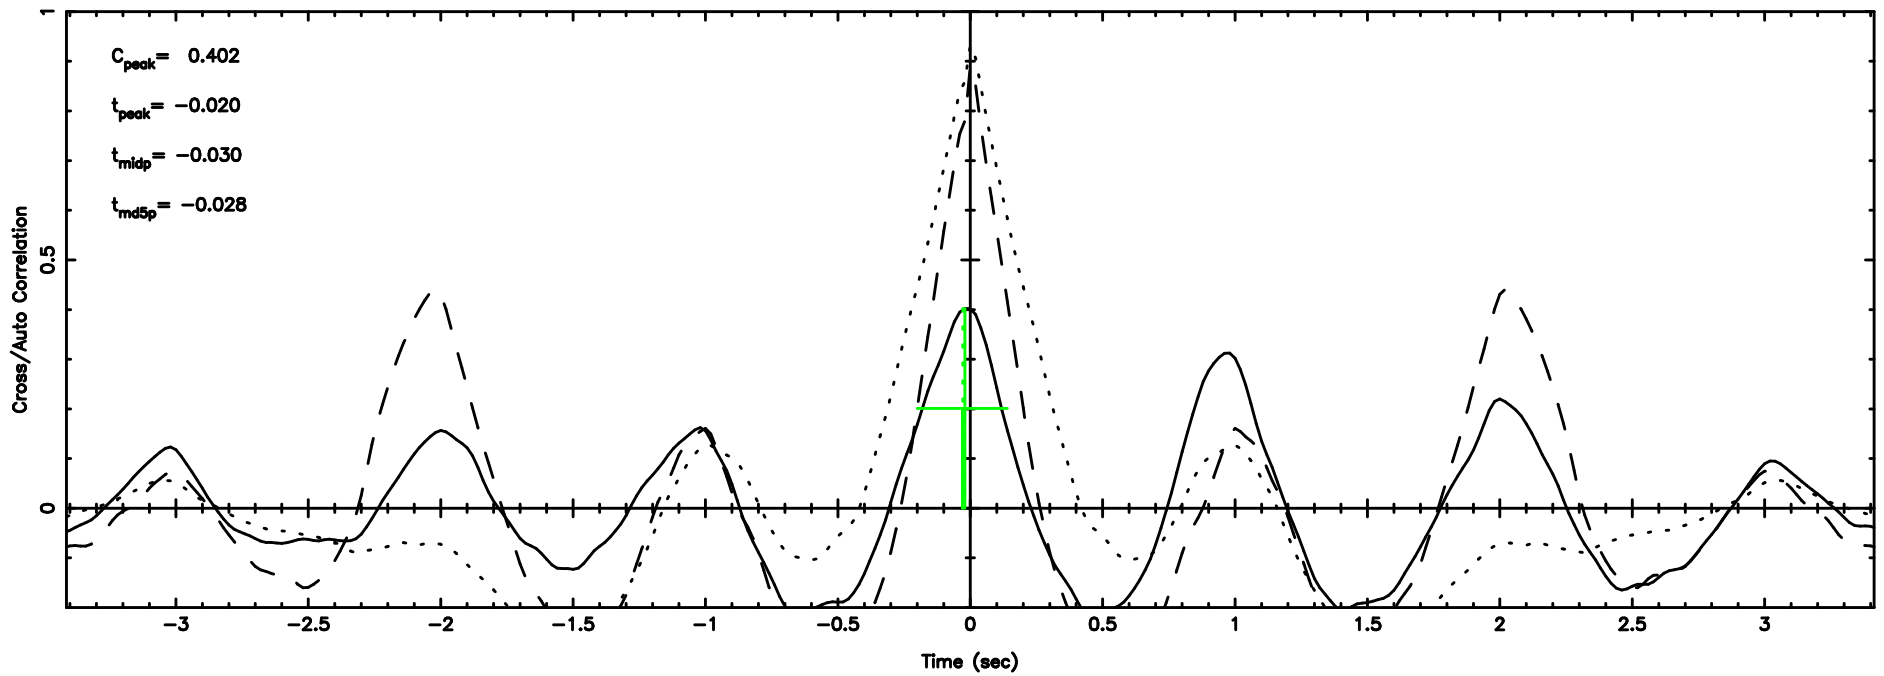

BLK: 2,SNR1: 9.1648 ,SNR2: 22.595