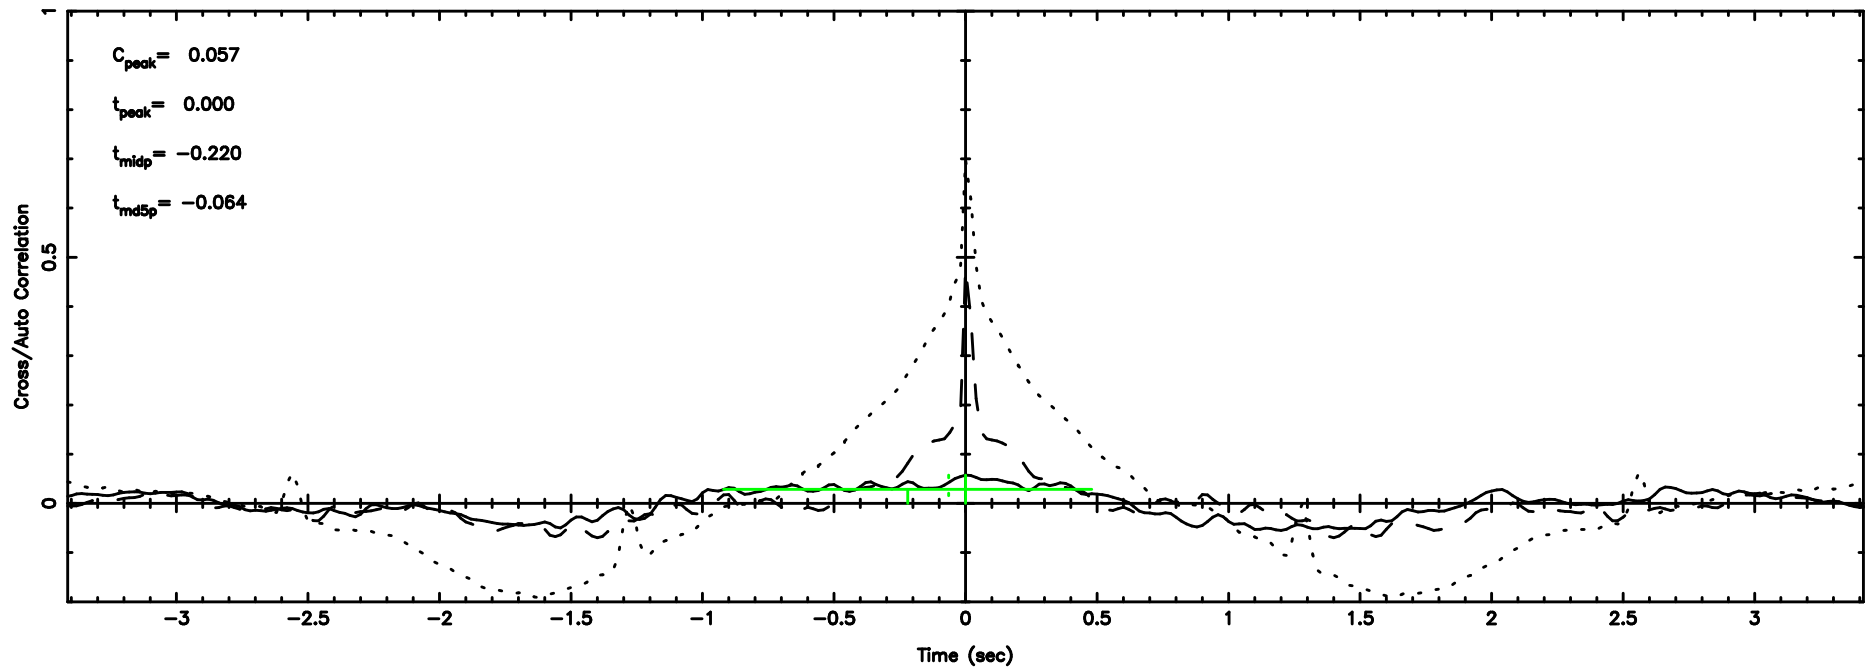

0347+05 2026/05/09 3.56UT TOYOKAWA-FUJI