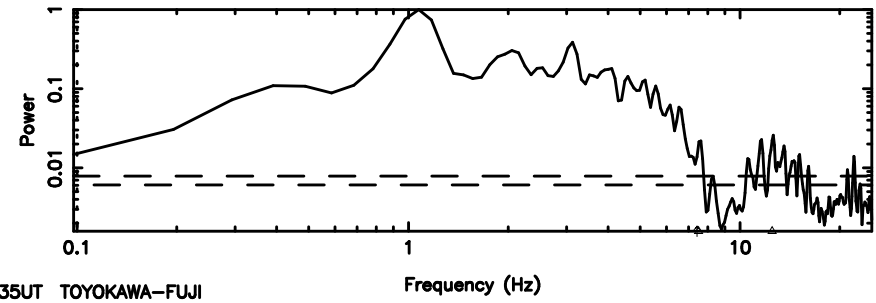

BLK: 4,SNR1: 6.9474 ,SNR2: 18.956