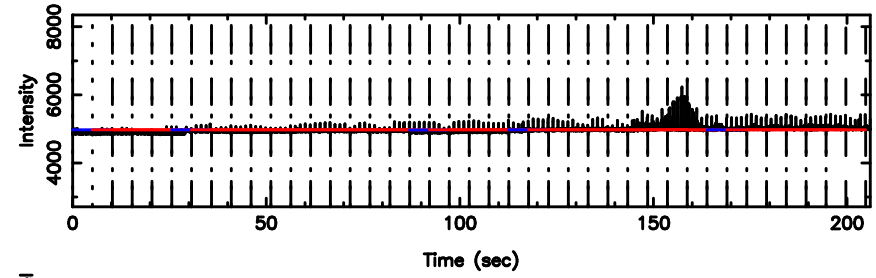

F20260509125656