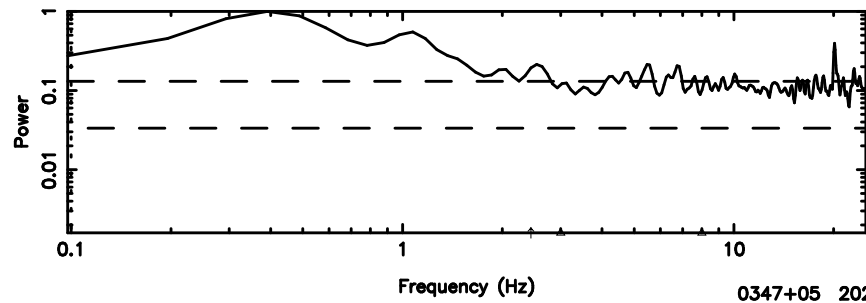

F20260509121910

BLK: 5, SNR1: 8.6082 , SNR2: 21.966

K20260509121906

BLK: 5, SNR1: 12.681 , SNR2: 31.278

0333+32 2026/05/09 3.35UT FUJI -KISO

T20260509123209

BLK:11,SNR1: 0.14282 ,SNR2: 1.8949

F20260509123211