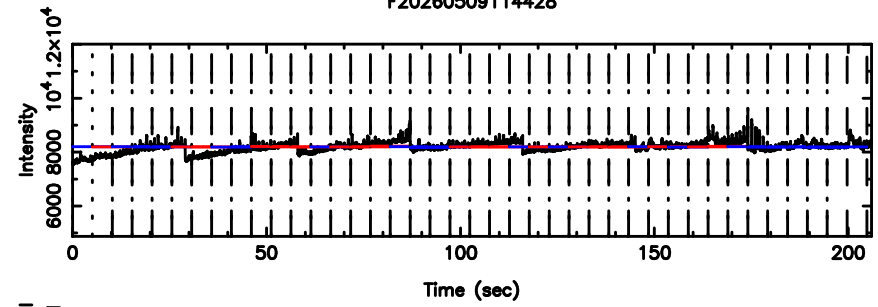

F20260509114428