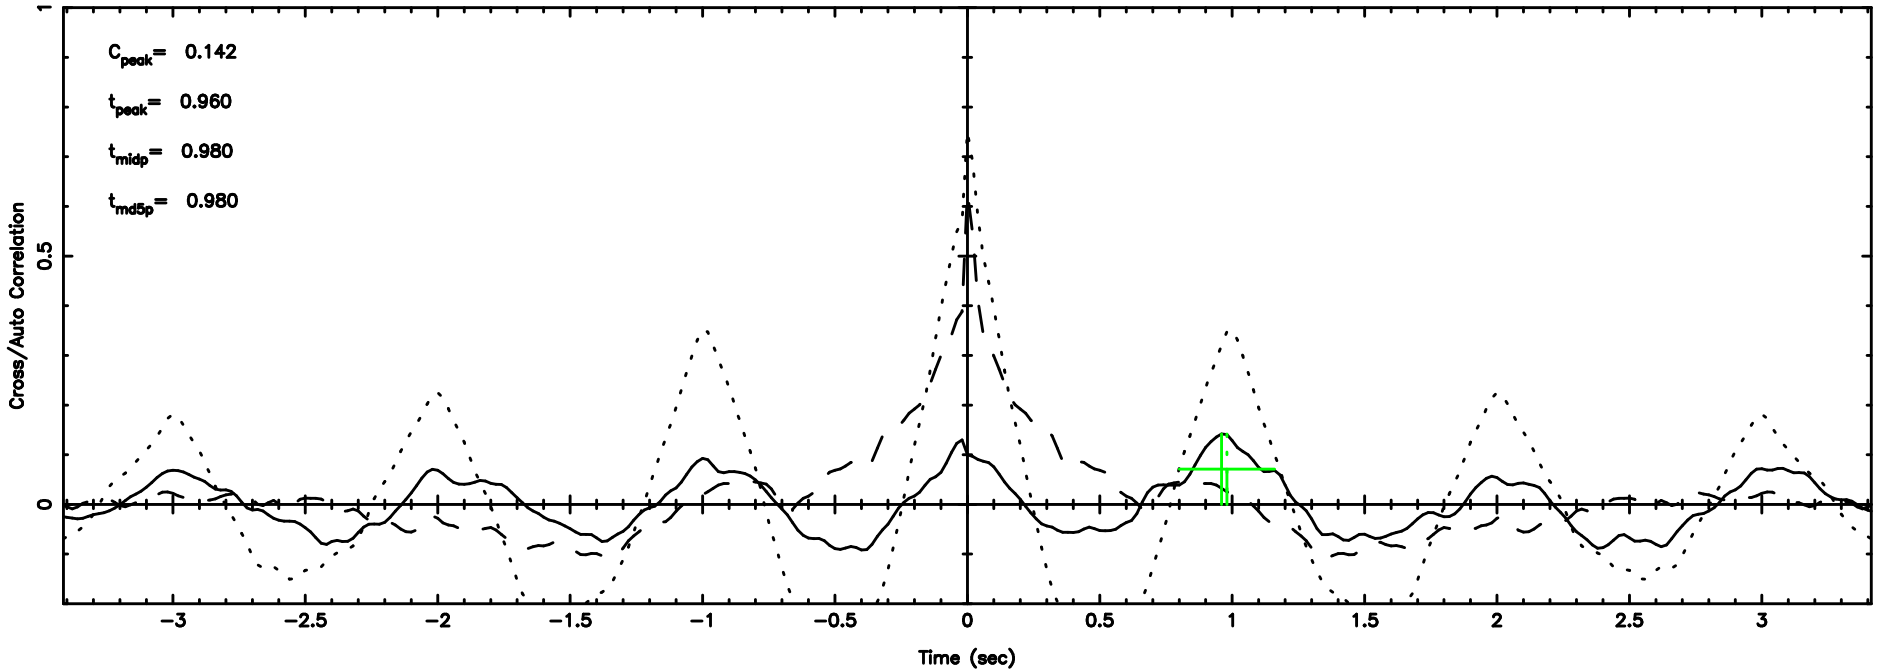

BLK: 6,SNR1: 1.6082 ,SNR2: 5.2170

2259+481 2026/05/08 22.77UT TOYOKAWA-KISO

K20260509074440

BLK: 6,SNR1: 4.2258 ,SNR2: 10.581

F20260509074444

BLK: 2,SNR1: 12.632 ,SNR2: 30.878

2259+481 2026/05/08 22.77UT FUJI -KISO