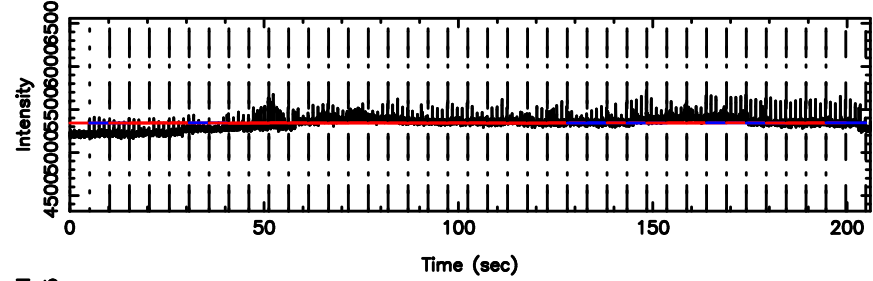

K20260509100221

BLK: 5,SNR1: 4.4253 ,SNR2: 11.411

0116+31 2026/05/09 1.07UT FUJI -KISO

T20260509101247

BLK: 8,SNR1: 8.9010 ,SNR2: 16.137

F20260509101249

BLK: 8,SNR1:-0.76123E-01,SNR2: 1.8962

3C43 2026/05/09 1.24UT TOYOKAWA-FUJI