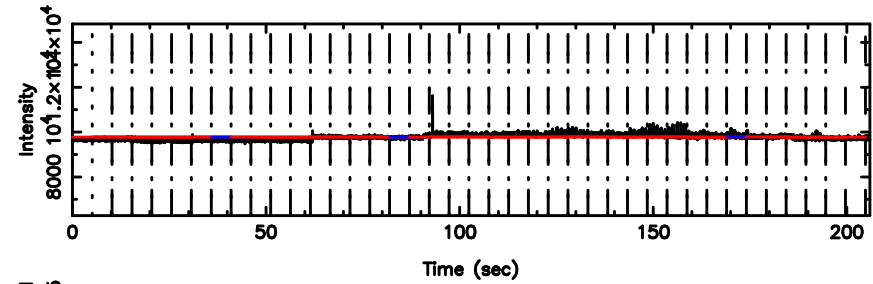

K20260509125652