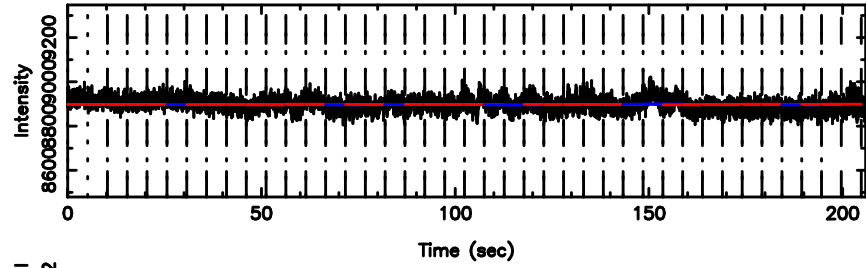

T20260509123209