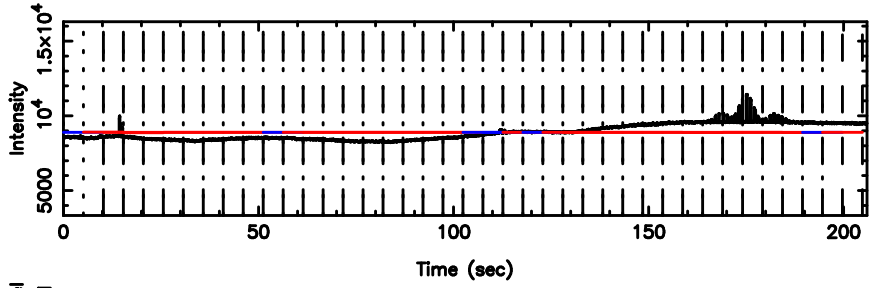

Frequency (Hz)

3C454.3 2026/05/08 22.64UT FUJI -KISO

T20260509074442

BLK: 7,SNR1: 8.2336 ,SNR2: 14.297

2259+481 2026/05/08 22.77UT TOYOKAWA-FUJI

F20260509074444

BLK: 7,SNR1: 11.113 ,SNR2: 20.039

T20260509074442