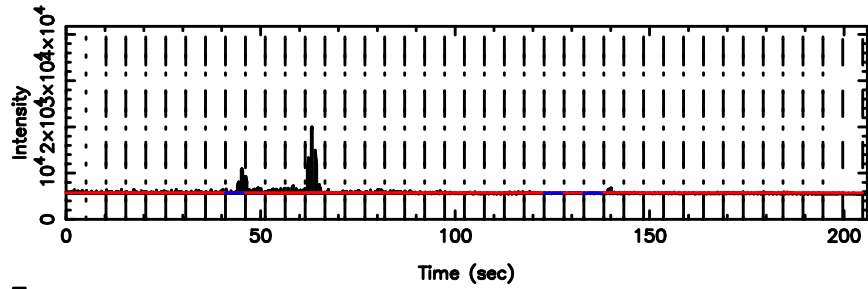

K20260509094150

BLK: 2, SNR1: 10.322 , SNR2: 18.235

0056-00 2026/05/09 0.73UT TOYOKAWA-KISO

F20260509094154

BLK: 3,SNR1: 16.688 ,SNR2: 30.809

0056-00 2026/05/09 0.73UT FUJI -KISO

K20260509094150

BLK: 3,SNR1: 2.2476 ,SNR2: 14.389