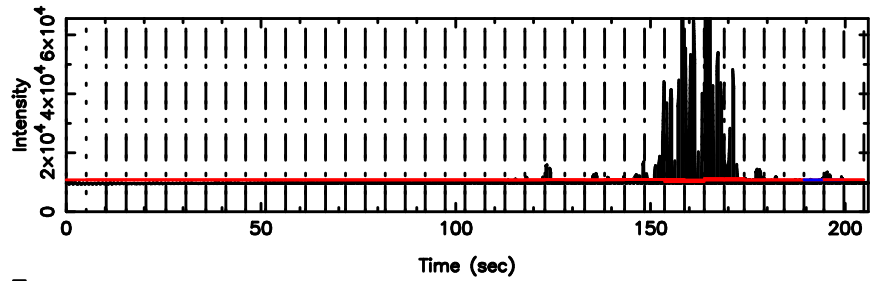

T20260509090516