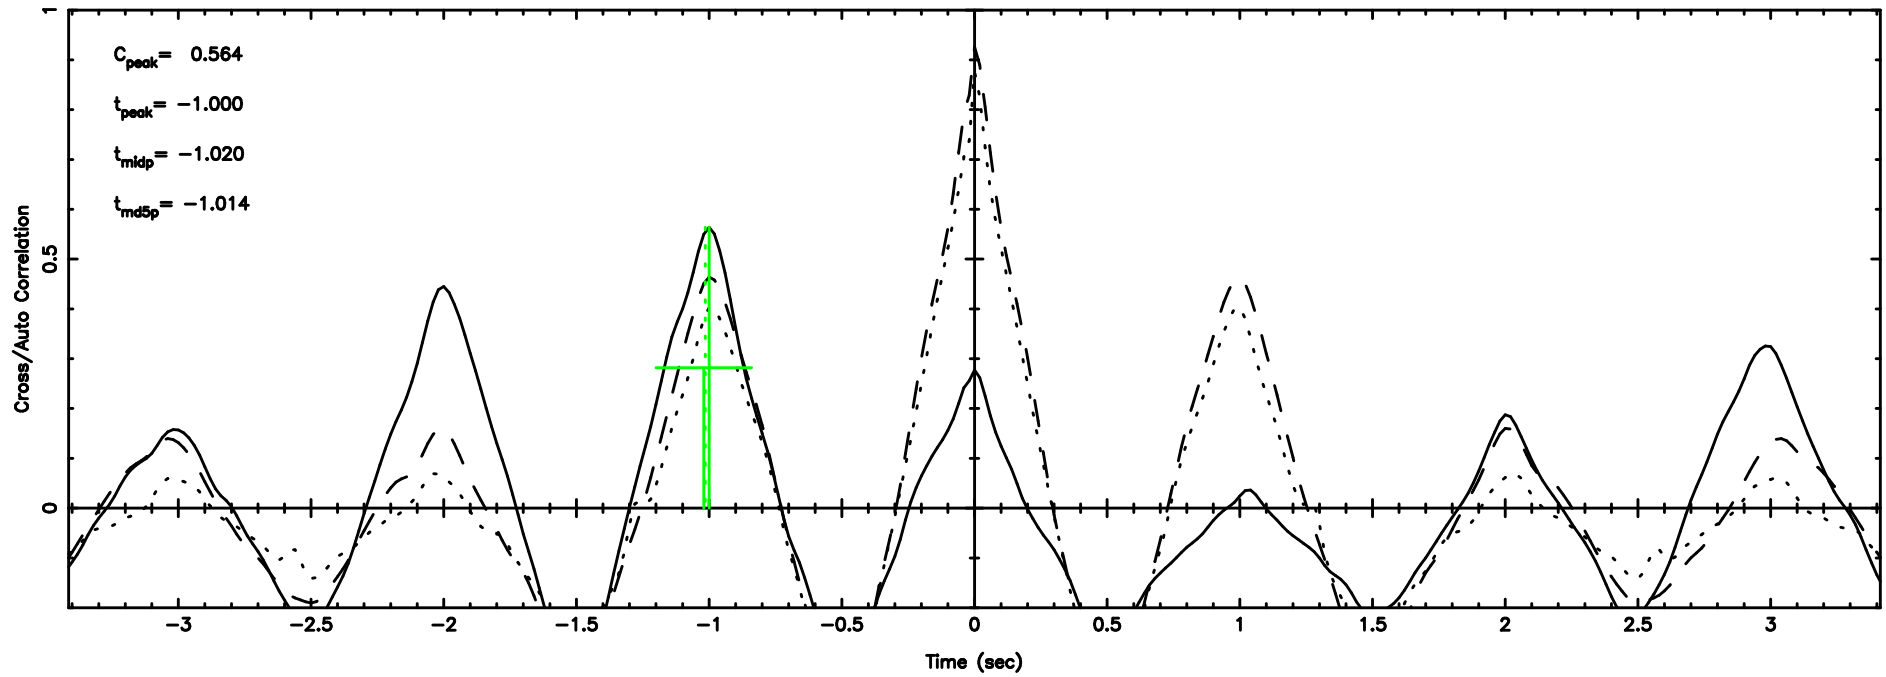

2147+145 2026/05/08 21.59UT FUJI -KISO

T20260509064240

BLK: 3,SNR1: 16.237 ,SNR2: 28.698

Frequency (Hz)

F20260509064242

BLK: 3,SNR1: 9.0185 ,SNR2: 22.435

Frequency (Hz)

2156-043 2026/05/08 21.74UT TOYOKAWA-FUJI