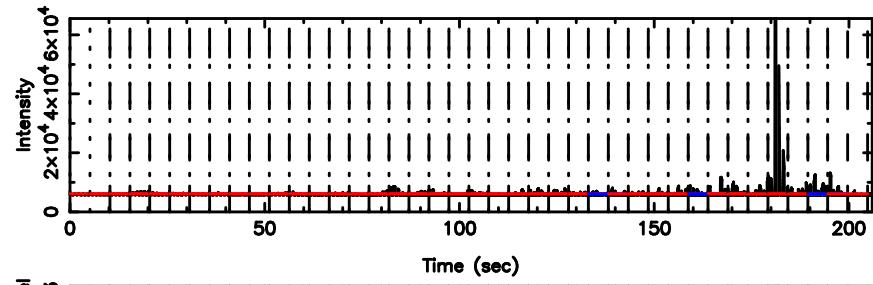

BLK: 1, SNR1: 12.080 ,SNR2: 29.564

0008-063 2026/05/08 23.92UT FUJI -KISO

T20260509090516

BLK: 3,SNR1: 9.5100 ,SNR2: 23.408

0019-00 2026/05/09 0.12UT TOYOKAWA-FUJI

F20260509090518

BLK: 3,SNR1: 9.1512 ,SNR2: 22.276