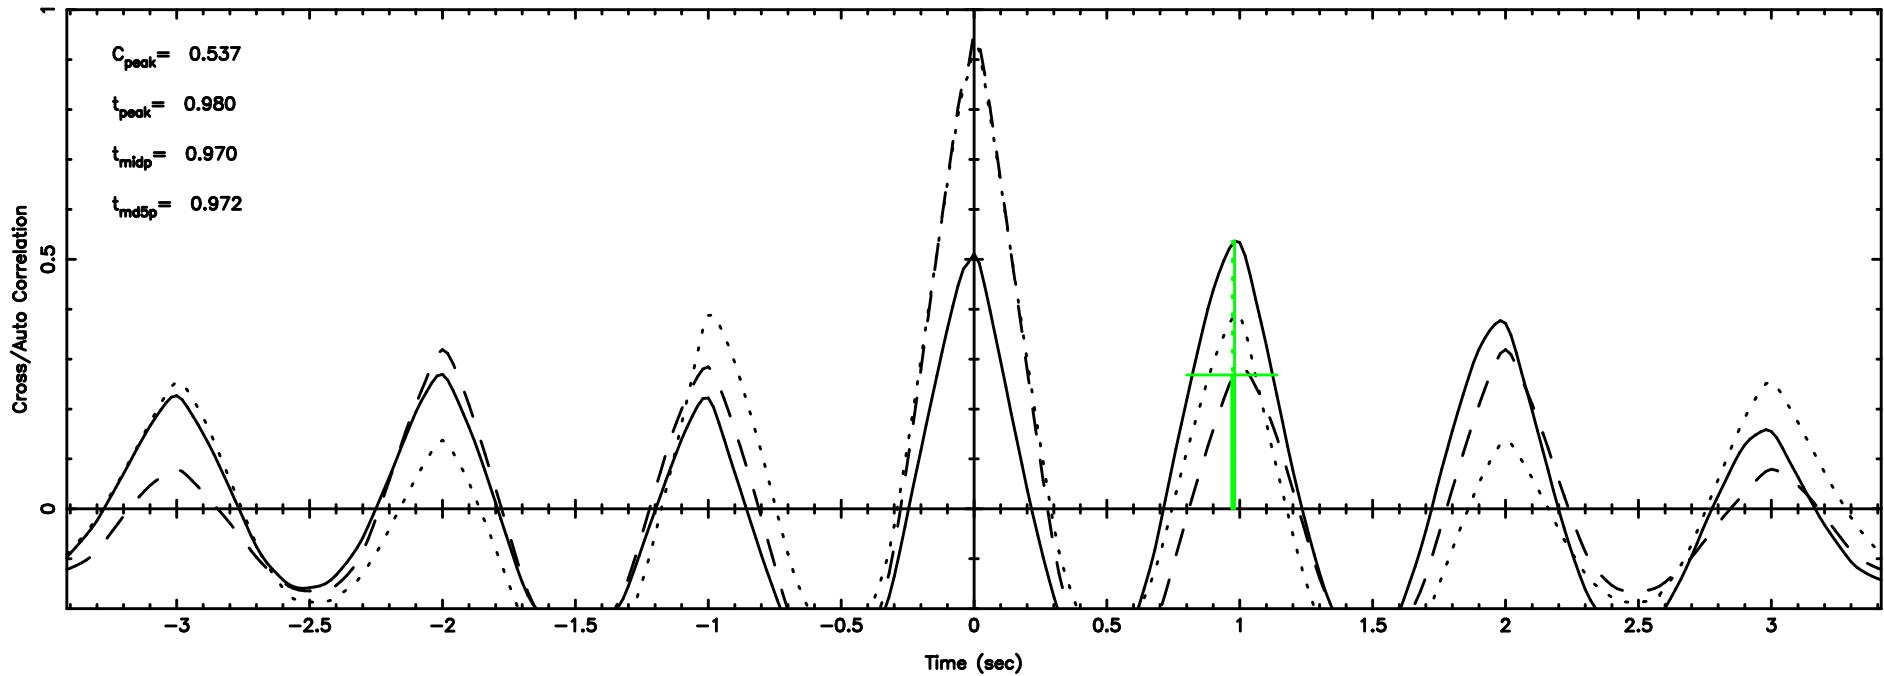

BLK: 3,SNR1: 2.5101 ,SNR2: 12.204