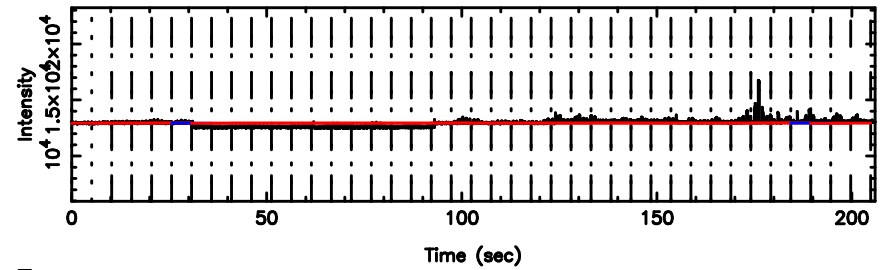

F20260509074444

BLK: 2,SNR1: 12.632 ,SNR2: 30.878

2259+481 2026/05/08 22.77UT FUJI -KISO

K20260509074440

BLK: 2,SNR1: 9.1648 ,SNR2: 22.595