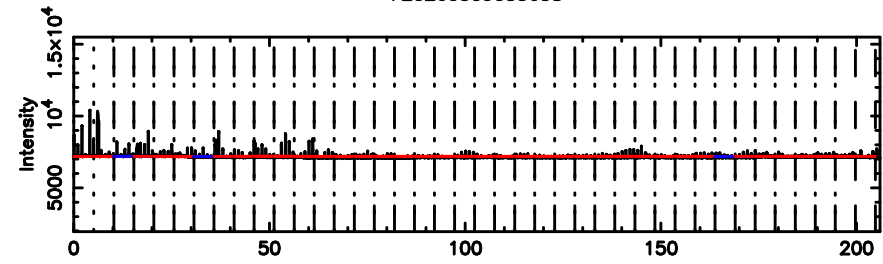

K20260509052956

BLK: 3,SNR1: 2.5101 ,SNR2: 12.204

T20260509055656

BLK: 3,SNR1: 11.463 ,SNR2: 28.194

Frequency (Hz)

F20260509055658

BLK: 3,SNR1: 13.602 ,SNR2: 33.402

Frequency (Hz)