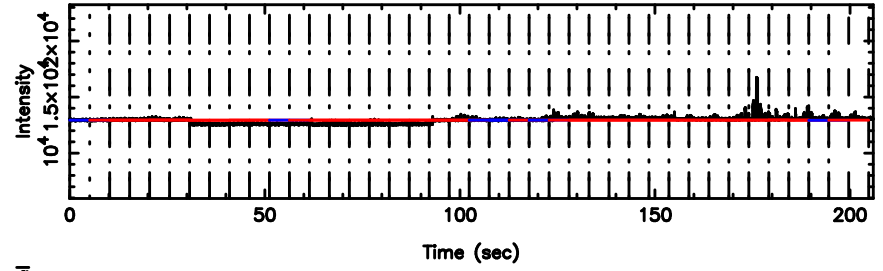

T20260509074442

BLK: 6,SNR1: 1.6082 ,SNR2: 5.2170

2259+481 2026/05/08 22.77UT TOYOKAWA-KISO

K20260509074440

BLK: 6,SNR1: 4.2258 ,SNR2: 10.581