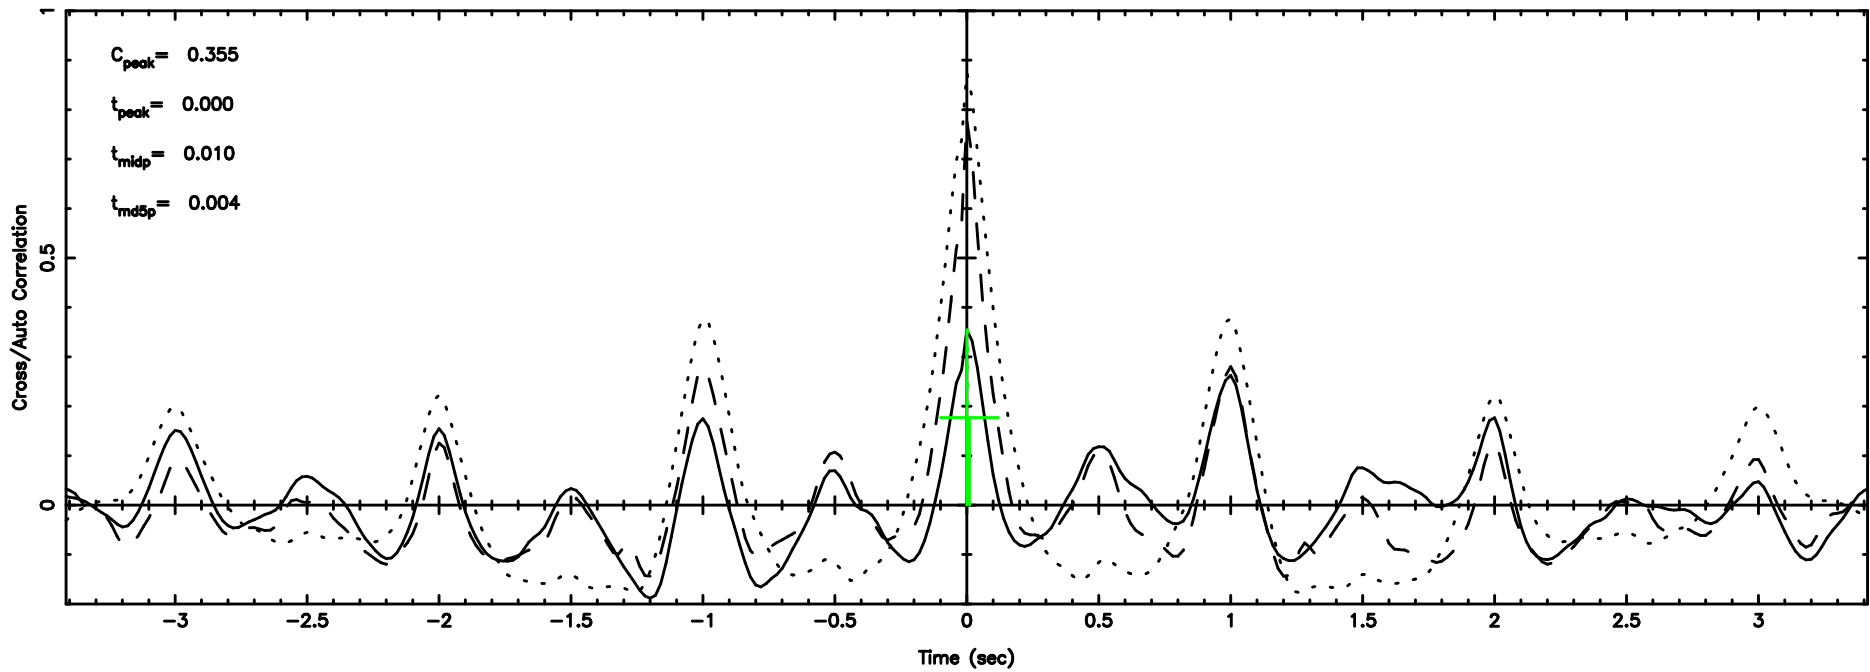

F20260509100226

BLK: 5,SNR1: 3.3178 ,SNR2: 6.0615

K20260509100221

BLK: 5,SNR1: 4.4253 ,SNR2: 11.411

0116+31 2026/05/09 1.07UT FUJI -KISO