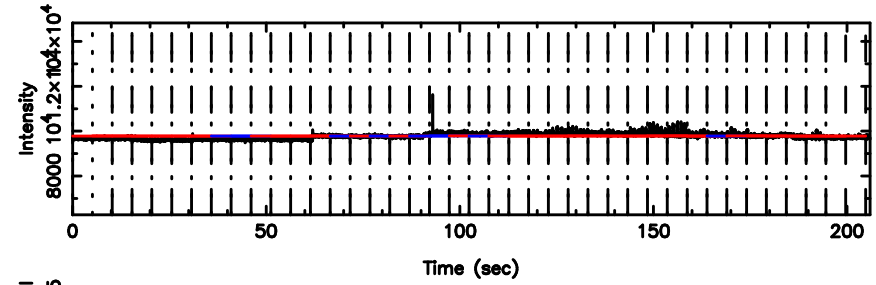

0411+05 2026/05/09 3.98UT TOYOKAWA-FUJI

T20260509125654

BLK: 8,SNR1: 1.0416 ,SNR2: 3.4234

K20260509125652

BLK: 8,SNR1: 0.25909 ,SNR2: 2.4323

0411+05 2026/05/09 3.98UT TOYOKAWA-KISO

F20260509125656

BLK: 3,SNR1:-0.75463E-01,SNR2: 1.5250