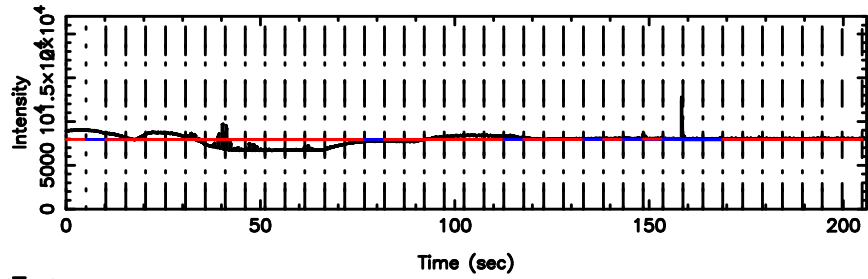

T20260509101247