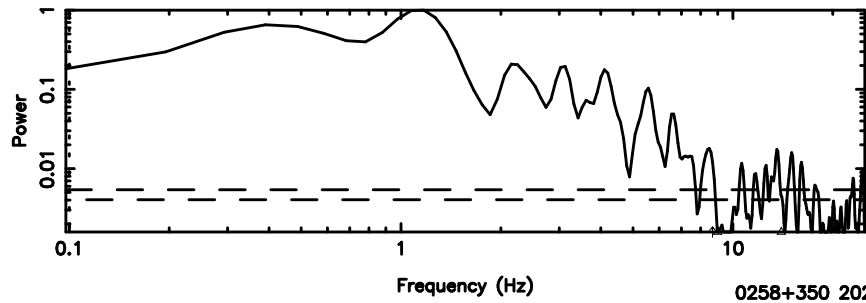

BLK:20,SNR1: 11.380 ,SNR2: 26.403