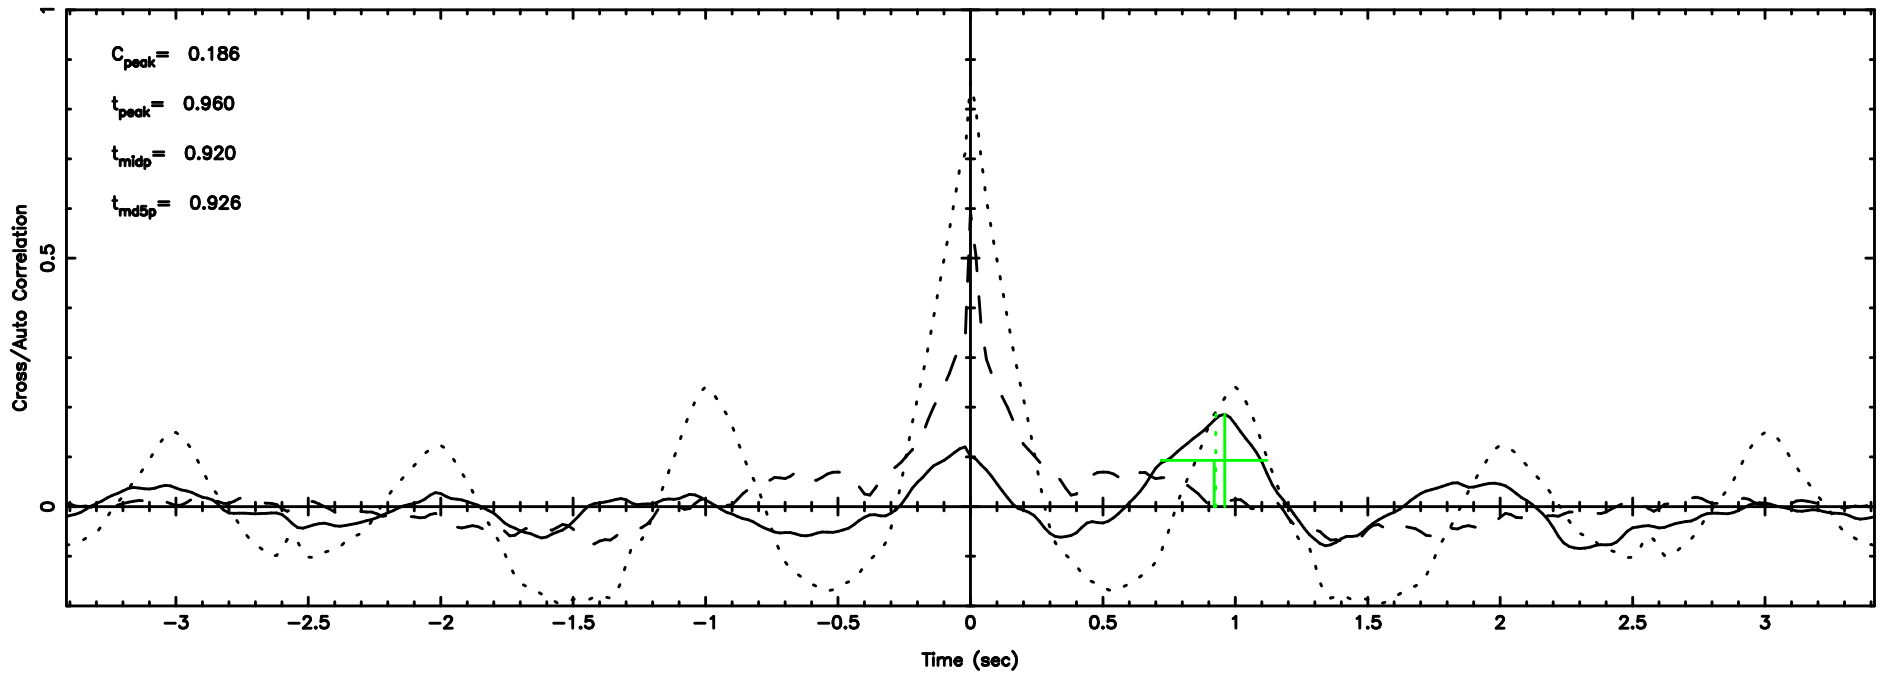

Frequency (Hz)

3C454.3 2026/05/08 22.64UT FUJI -KISO

T20260509074442

BLK: 7,SNR1: 8.2336 ,SNR2: 14.297

2259+481 2026/05/08 22.77UT TOYOKAWA-FUJI

F20260509074444

BLK: 7,SNR1: 11.113 ,SNR2: 20.039

T20260509074442