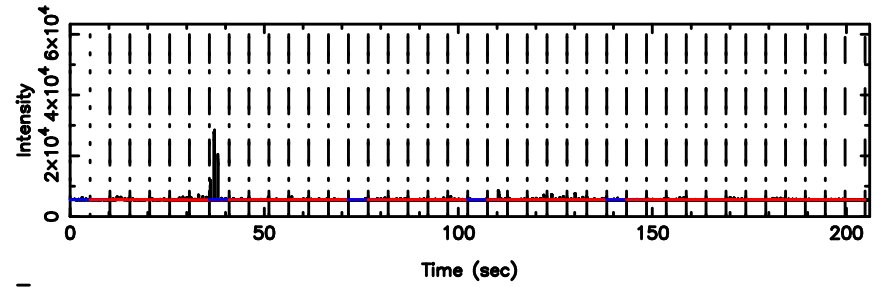

F20260509110657