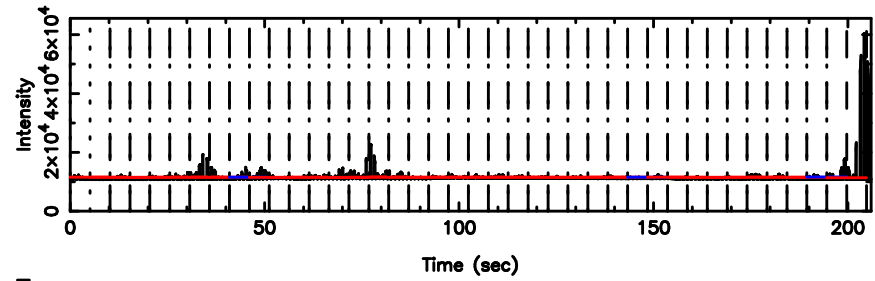

K20260509095132

BLK: 3,SNR1: 6.8007 ,SNR2: 16.986

Frequency (Hz)

F20260509095136

BLK: 3, SNR1: 6.5860 ,SNR2: 16.562

0106+01 2026/05/09 0.89UT FUJI -KISO

K20260509095132

BLK: 3, SNR1: 7.2399 ,SNR2: 18.039