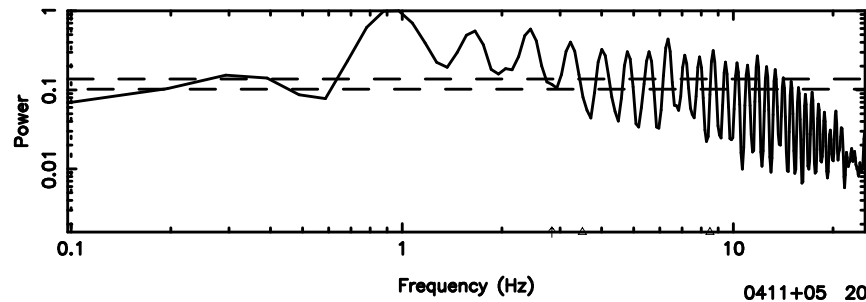

0411+05 2026/05/09 3.98UT TOYOKAWA-FUJI

T20260509125654

BLK: 8,SNR1: 1.0416 ,SNR2: 3.4234

K20260509125652

BLK: 8,SNR1: 0.25909 ,SNR2: 2.4323

0411+05 2026/05/09 3.98UT TOYOKAWA-KISO

F20260509125656

BLK: 3,SNR1:-0.75463E-01,SNR2: 1.5250