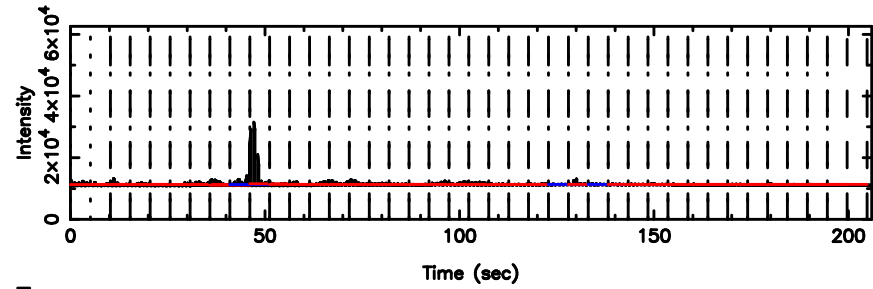

K20260509094150

BLK: 2, SNR1: 10.322 , SNR2: 18.235

0056-00 2026/05/09 0.73UT TOYOKAWA-KISO

F20260509094154

BLK: 3,SNR1: 16.688 ,SNR2: 30.809

0056-00 2026/05/09 0.73UT FUJI -KISO

K20260509094150

BLK: 3,SNR1: 2.2476 ,SNR2: 14.389