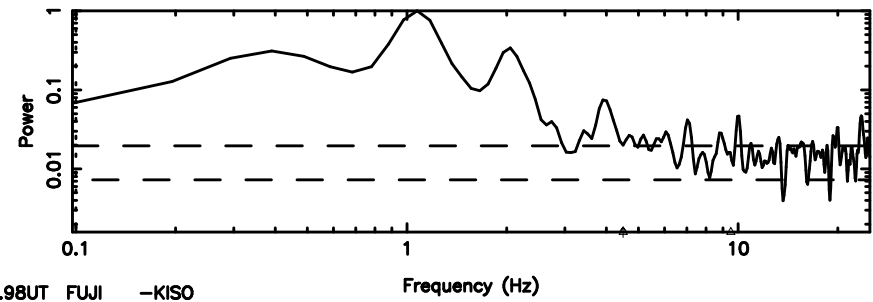

BLK: 3,SNR1: 1.6235 ,SNR2: 7.7712