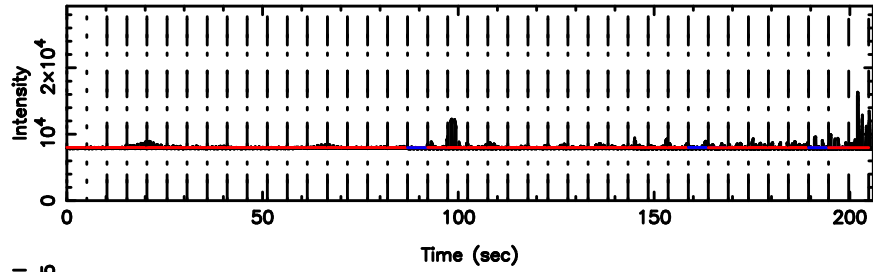

BLK: 1,SNR1: 1.6767 ,SNR2: 10.189

K20260509052956

BLK: 1,SNR1: 6.0922 ,SNR2: 34.955

2045+483 2026/05/08 20.53UT TOYOKAWA-KISO

F20260509053000

BLK: 3,SNR1: 15.940 ,SNR2: 28.465

2045+483 2026/05/08 20.53UT FUJI -KISO