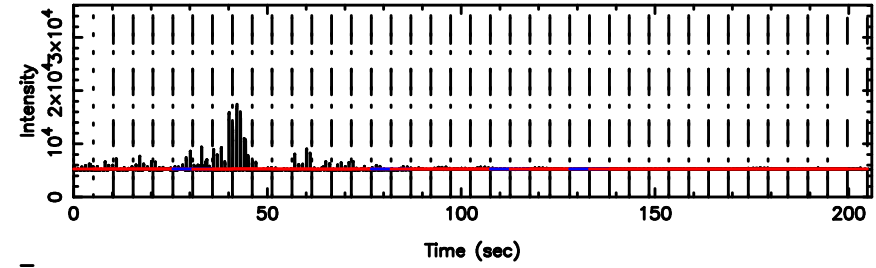

F20260509121910