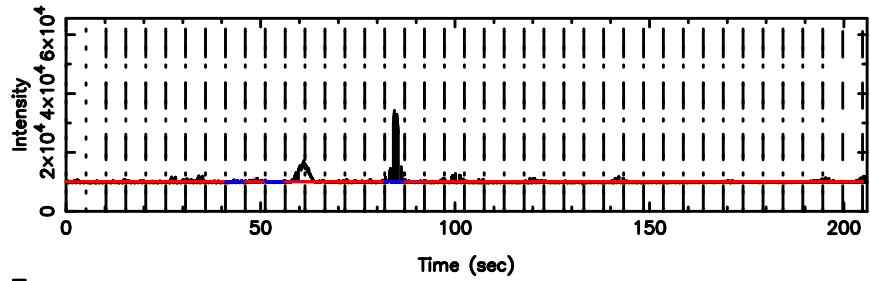

T20260509095134

BLK: 2,SNR1: 8.5024 ,SNR2: 20.975

F20260509095136

BLK: 2,SNR1: 3.5053 ,SNR2: 12.176

0106+01 2026/05/09 0.89UT TOYOKAWA-FUJI

T20260509095134

BLK: 3,SNR1: 9.7897 ,SNR2: 24.123

0106+01 2026/05/09 0.89UT TOYOKAWA-KISO