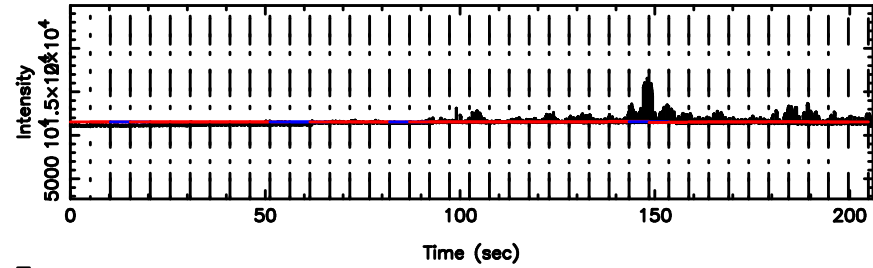

3C2 2026/05/08 23.85UT TOYOKAWA-FUJI

T20260509084917

K20260509084914

3C2 2026/05/08 23.85UT TOYOKAWA-KISO

F20260509084919

BLK: 5,SNR1: 0.46093E-01,SNR2: 2.4882

K20260509084914

BLK: 5,SNR1: 9.1416 ,SNR2: 22.957