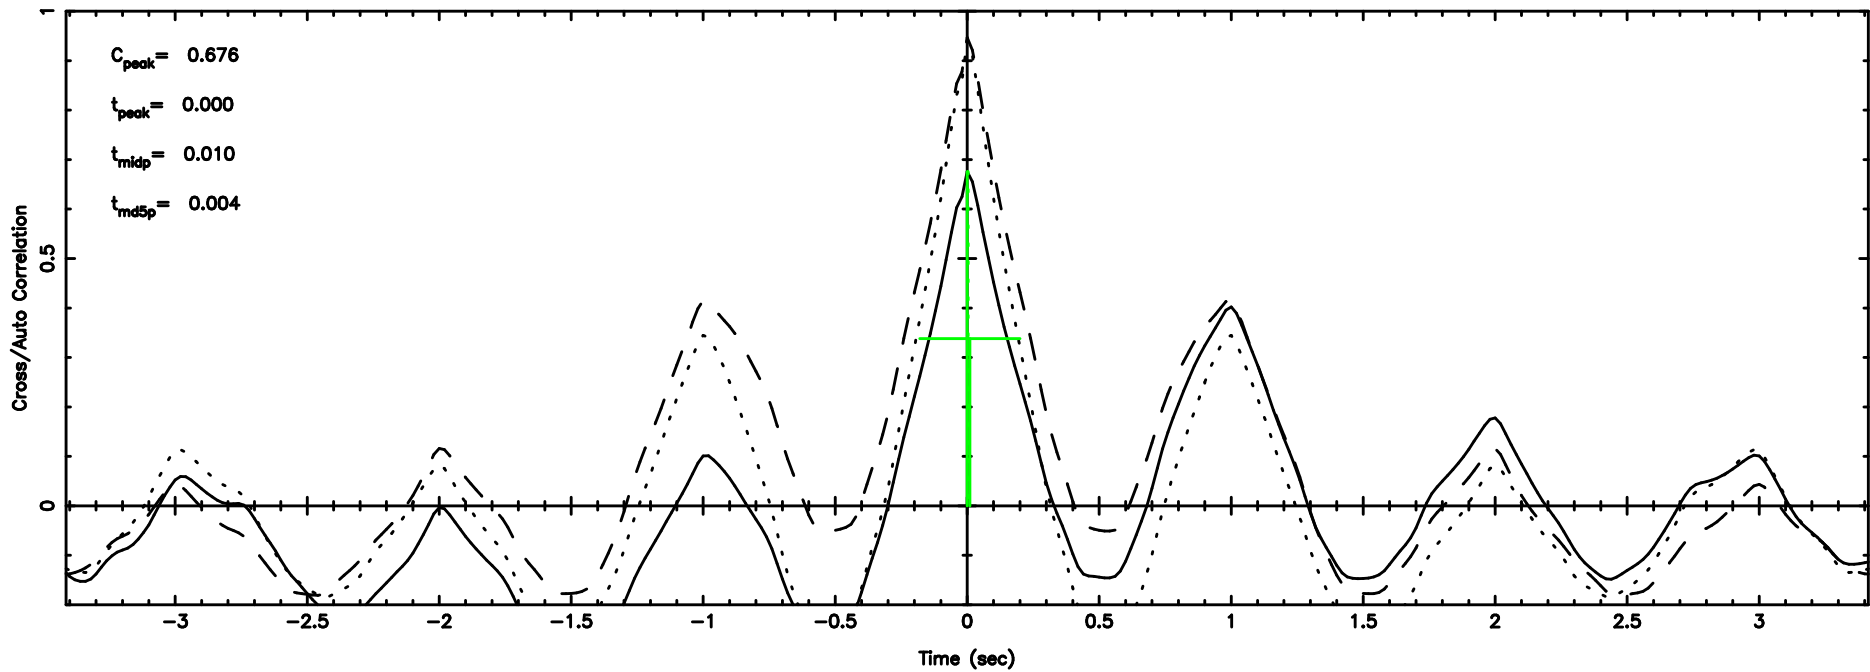

T20260509095134

BLK: 3,SNR1: 9.7897 ,SNR2: 24.123

0106+01 2026/05/09 0.89UT TOYOKAWA-KISO

K20260509095132

BLK: 3,SNR1: 6.8007 ,SNR2: 16.986

Frequency (Hz)