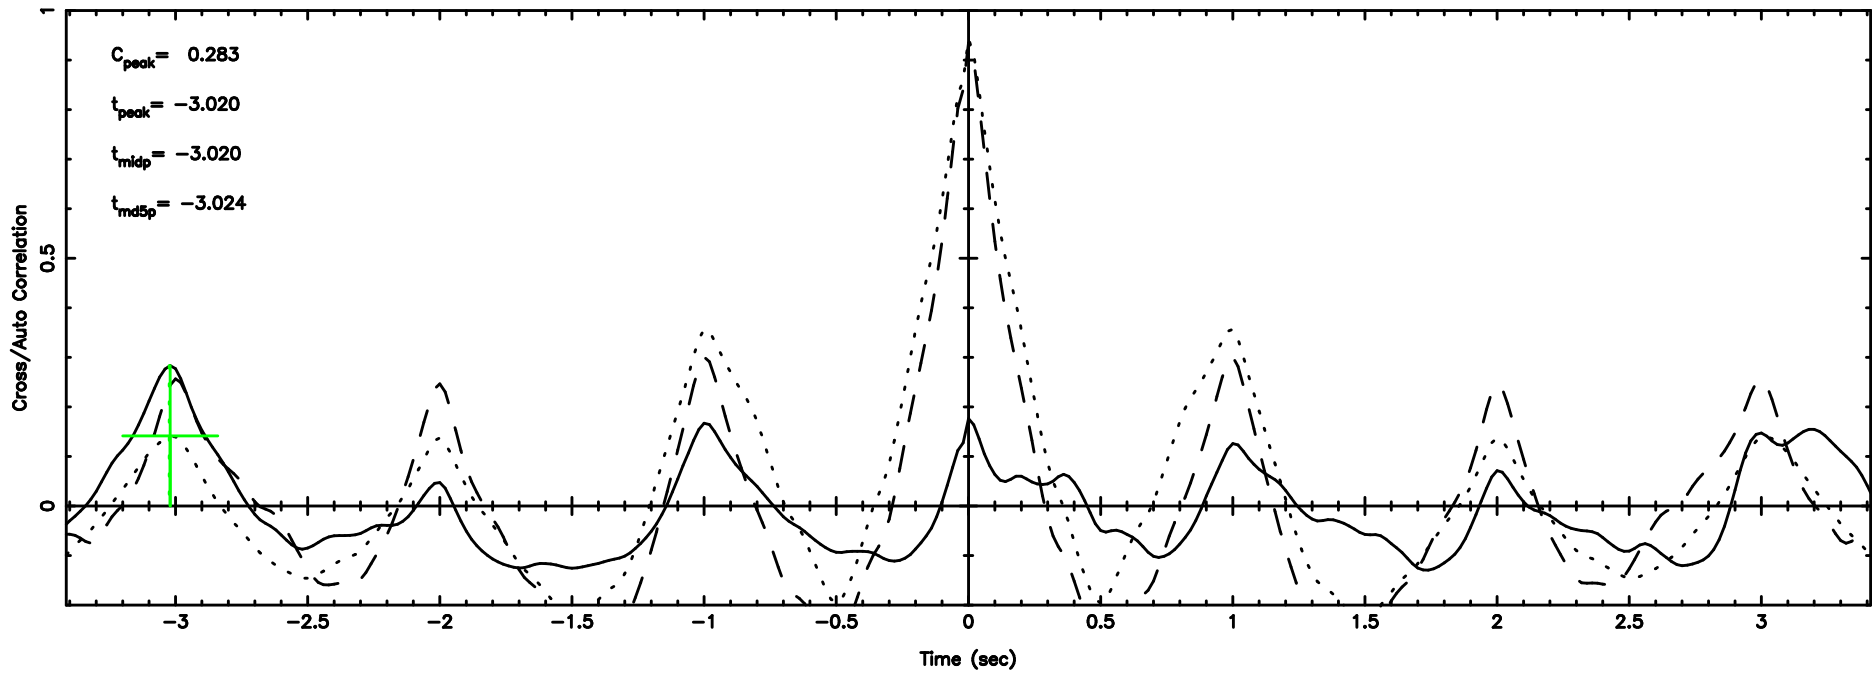

BLK: 3,SNR1: 14.402 ,SNR2: 35.074