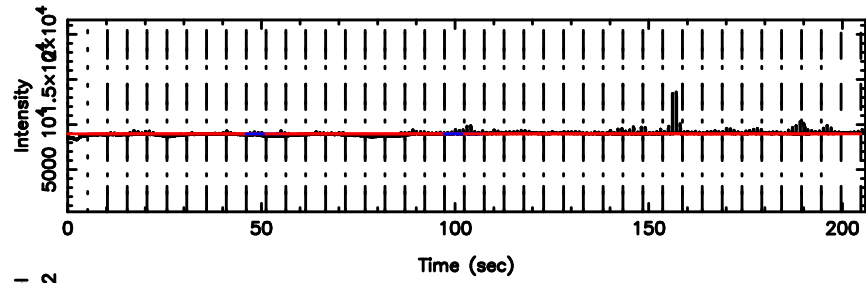

T20260509124742