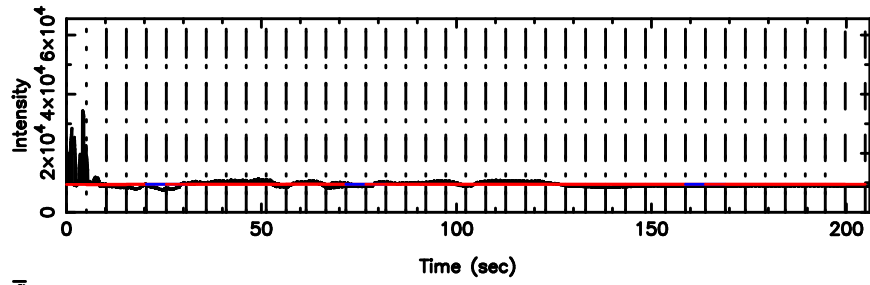

T20260509075936