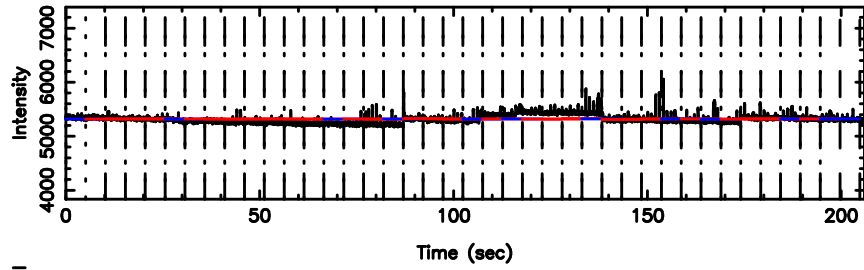

F20260509115417