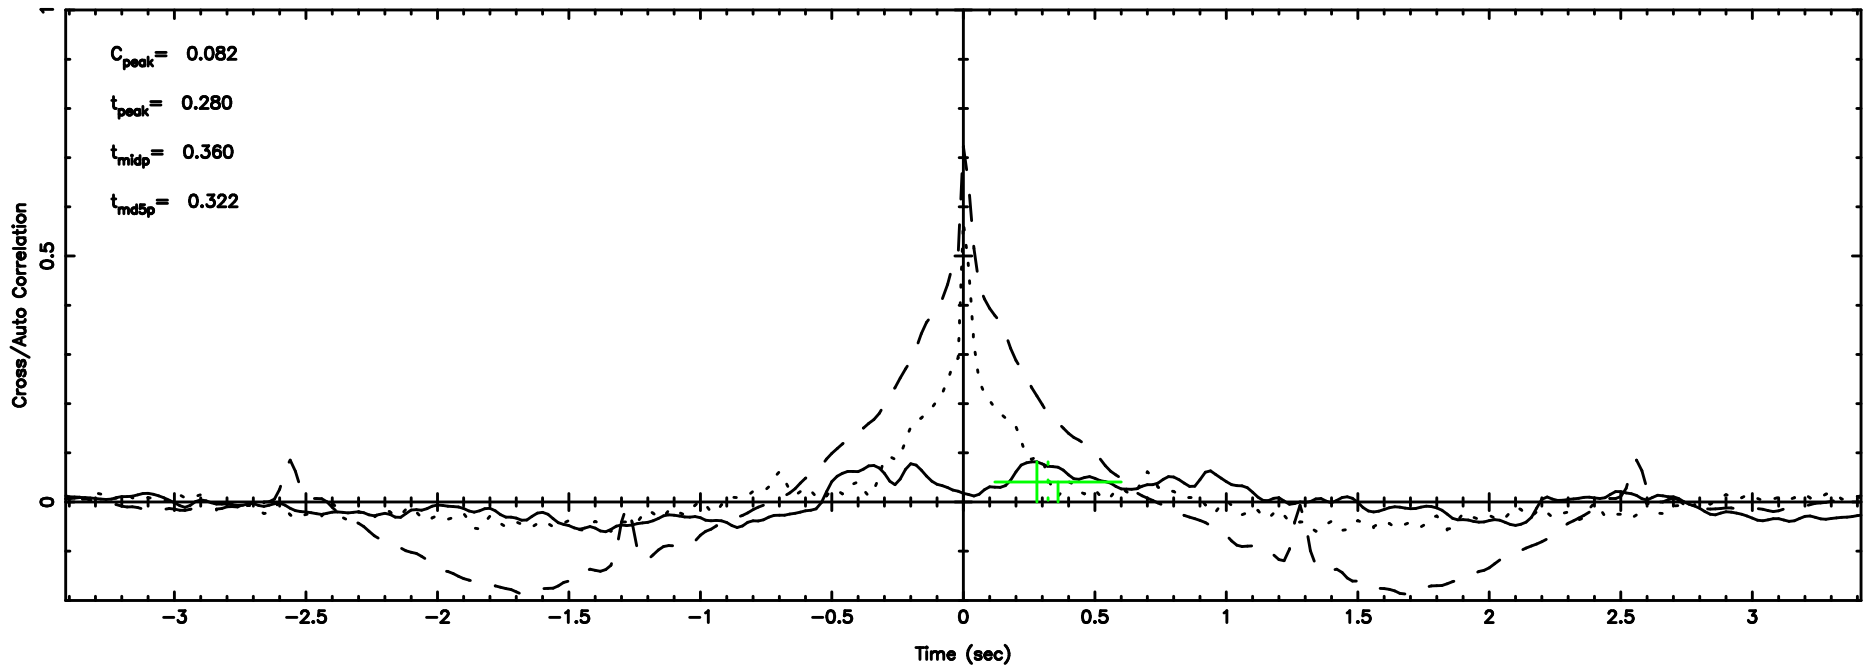

BLK: 8,SNR1: 0.89346E-01,SNR2: 3.0631