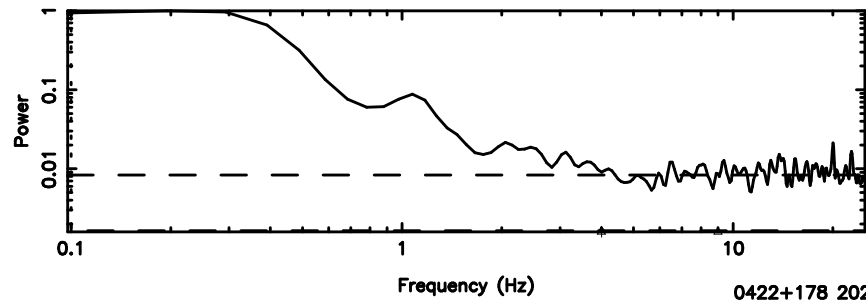

T20260509130747

BLK: 9,SNR1: 2.5230 ,SNR2: 12.437

K20260509130744

BLK: 9,SNR1: 5.3642 ,SNR2: 9.3550

0422+178 2026/05/09 4.16UT TOYOKAWA-KISO