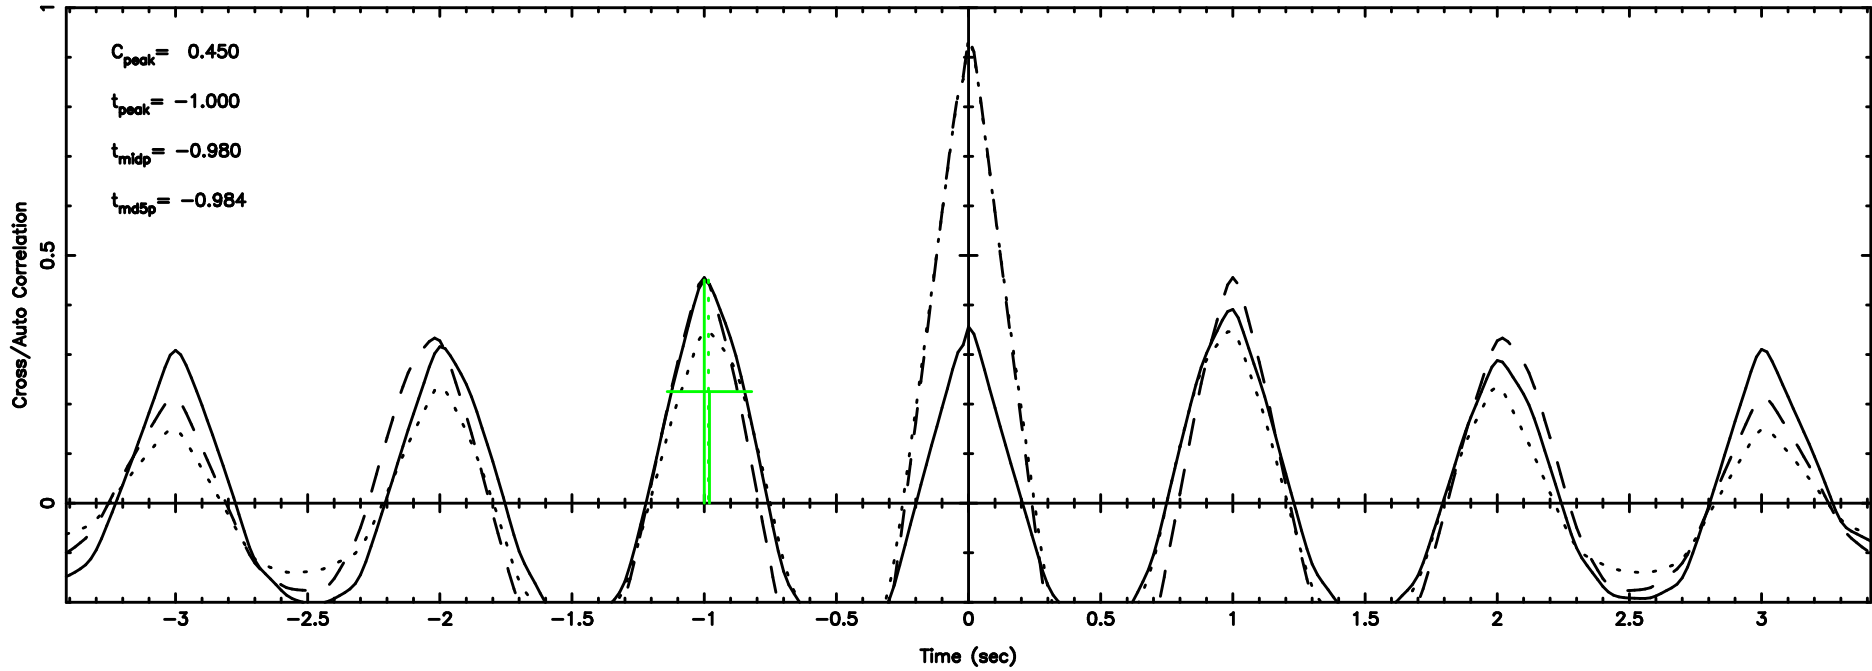

K20260509090514

BLK: 4,SNR1: 7.6348 ,SNR2: 18.955

Frequency (Hz)

0019-00 2026/05/09 0.12UT FUJI -KISO

T20260509091530

BLK: 3,SNR1: 40.538 ,SNR2: 47.038

3C12 2026/05/09 0.29UT TOYOKAWA-FUJI

F20260509091532