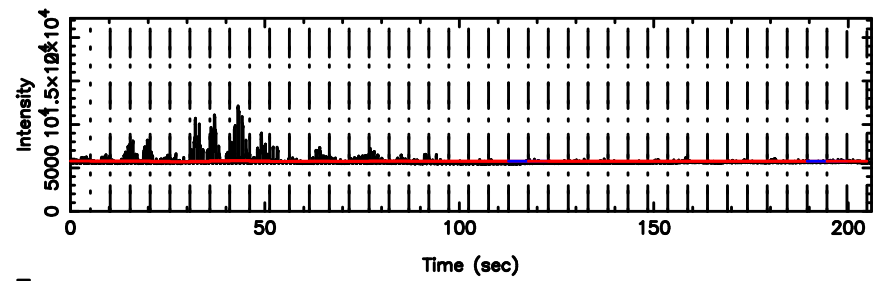

F20260509095136