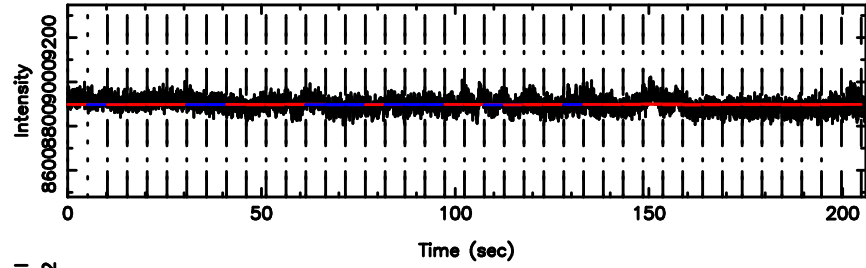

F20260509121910

BLK: 5, SNR1: 8.6082 , SNR2: 21.966

K20260509121906

BLK: 5, SNR1: 12.681 , SNR2: 31.278

0333+32 2026/05/09 3.35UT FUJI -KISO

T20260509123209

BLK:11,SNR1: 0.14282 ,SNR2: 1.8949

F20260509123211