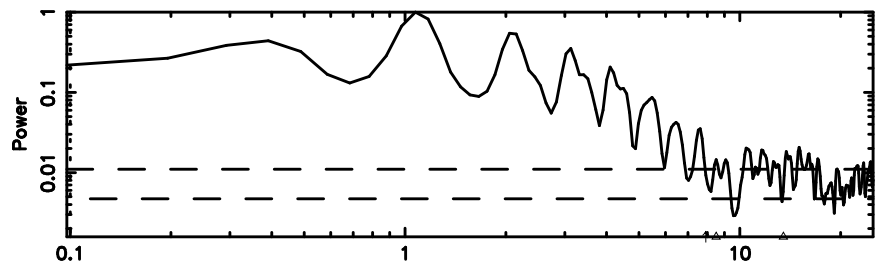

BLK: 4,SNR1: 5.0674 ,SNR2: 12.957