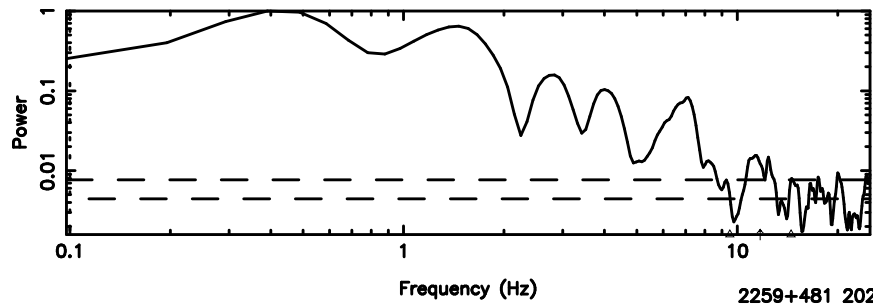

Frequency (Hz)

3C454.3 2026/05/08 22.64UT FUJI -KISO

T20260509074442

BLK: 7,SNR1: 8.2336 ,SNR2: 14.297

2259+481 2026/05/08 22.77UT TOYOKAWA-FUJI

F20260509074444

BLK: 7,SNR1: 11.113 ,SNR2: 20.039

T20260509074442