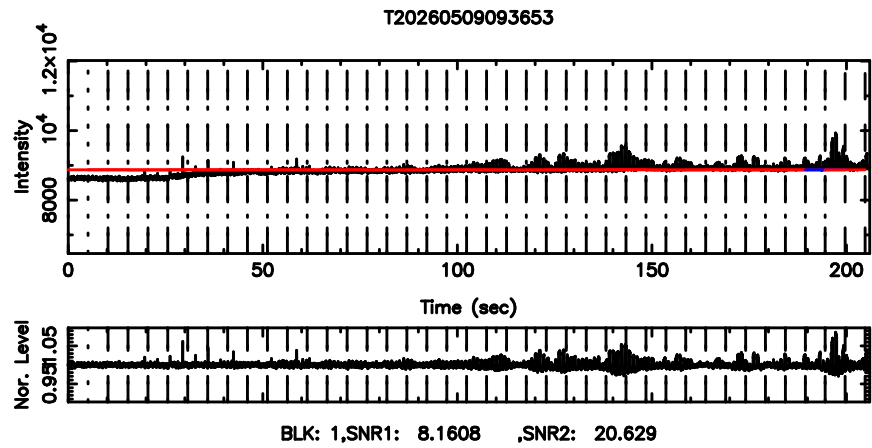

Frequency (Hz)

F20260509092934

BLK: 8,SNR1: 7.7575 ,SNR2: 18.841

K20260509092930

BLK: 8,SNR1: 7.0775 ,SNR2: 20.349

0044-056 2026/05/09 0.52UT FUJI -KISO

3C26 2026/05/09 0.64UT TOYOKAWA-FUJI

T20260509093653