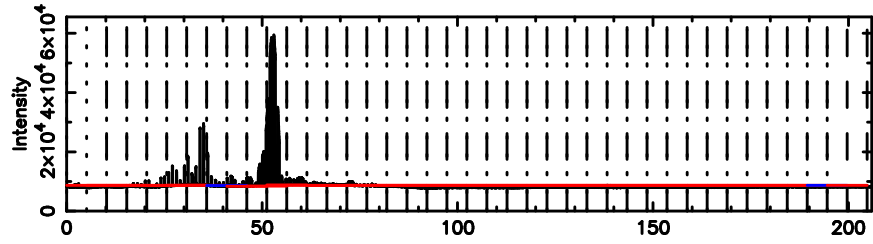

T20260509064240