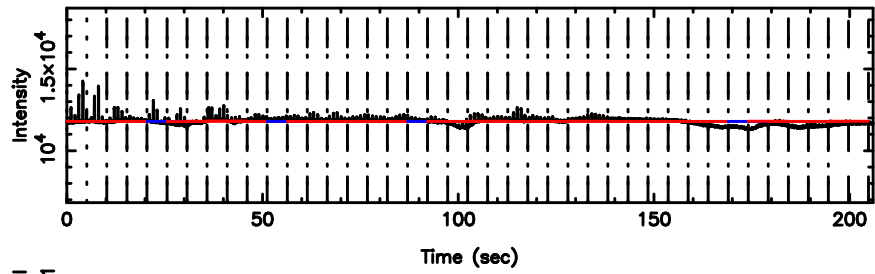

T20260509055656