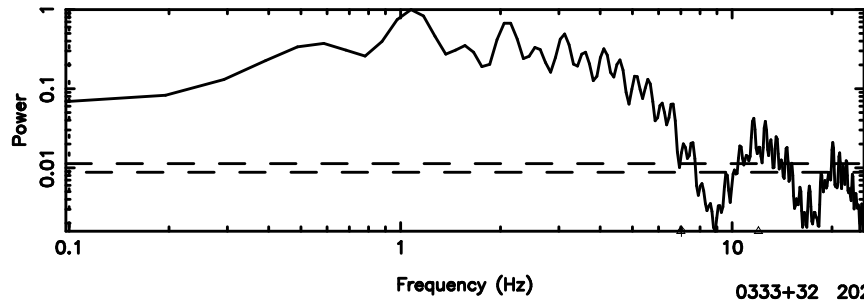

0320+05 2026/05/09 3.12UT TOYOKAWA-KISO

F20260509120548

BLK: 3,SNR1: 7.7623 ,SNR2: 22.422

K20260509120543

BLK: 3,SNR1: 7.0444 ,SNR2: 20.806

0320+05 2026/05/09 3.12UT FUJI -KISO

T20260509121908

BLK: 4,SNR1: 6.9132 ,SNR2: 19.991