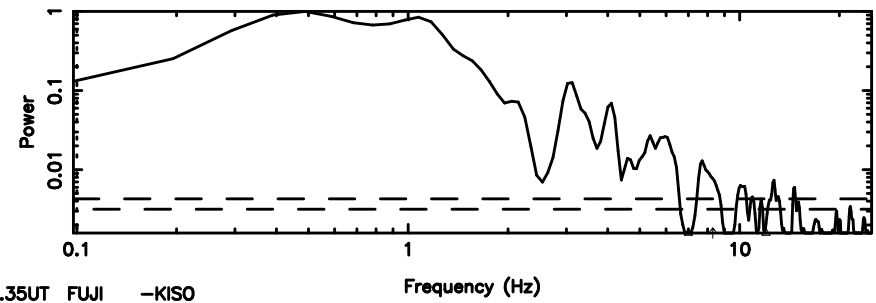

F20260509121910

BLK: 5, SNR1: 8.6082 , SNR2: 21.966

K20260509121906

BLK: 5, SNR1: 12.681 , SNR2: 31.278

0333+32 2026/05/09 3.35UT FUJI -KISO

T20260509123209

BLK:11,SNR1: 0.14282 ,SNR2: 1.8949

F20260509123211