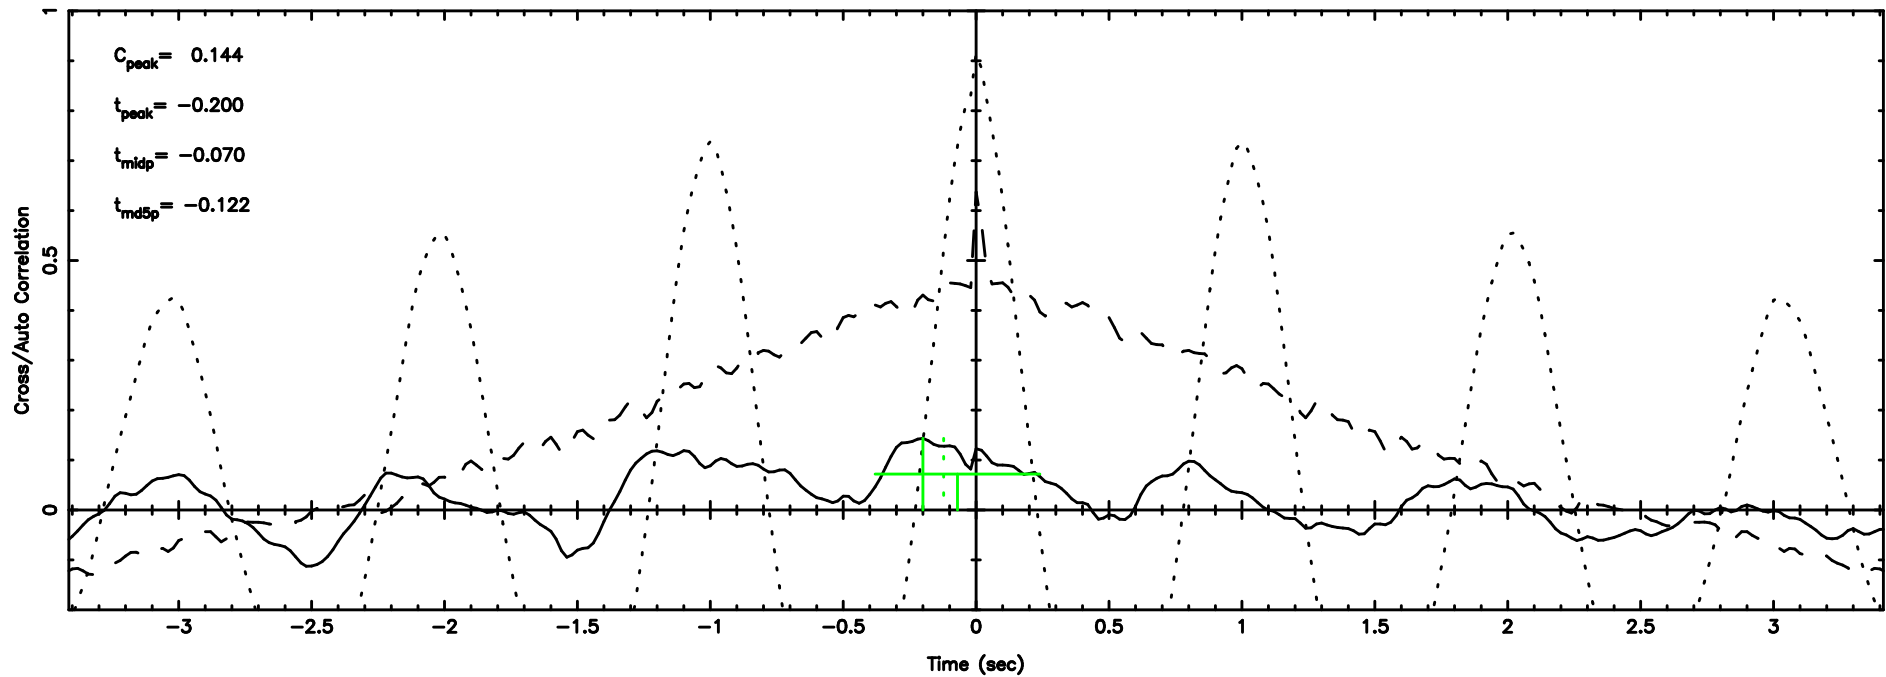

BLK: 1,SNR1: 1.6767 ,SNR2: 10.189

K20260509052956

BLK: 1,SNR1: 6.0922 ,SNR2: 34.955

2045+483 2026/05/08 20.53UT TOYOKAWA-KISO

F20260509053000

BLK: 3,SNR1: 15.940 ,SNR2: 28.465

2045+483 2026/05/08 20.53UT FUJI -KISO