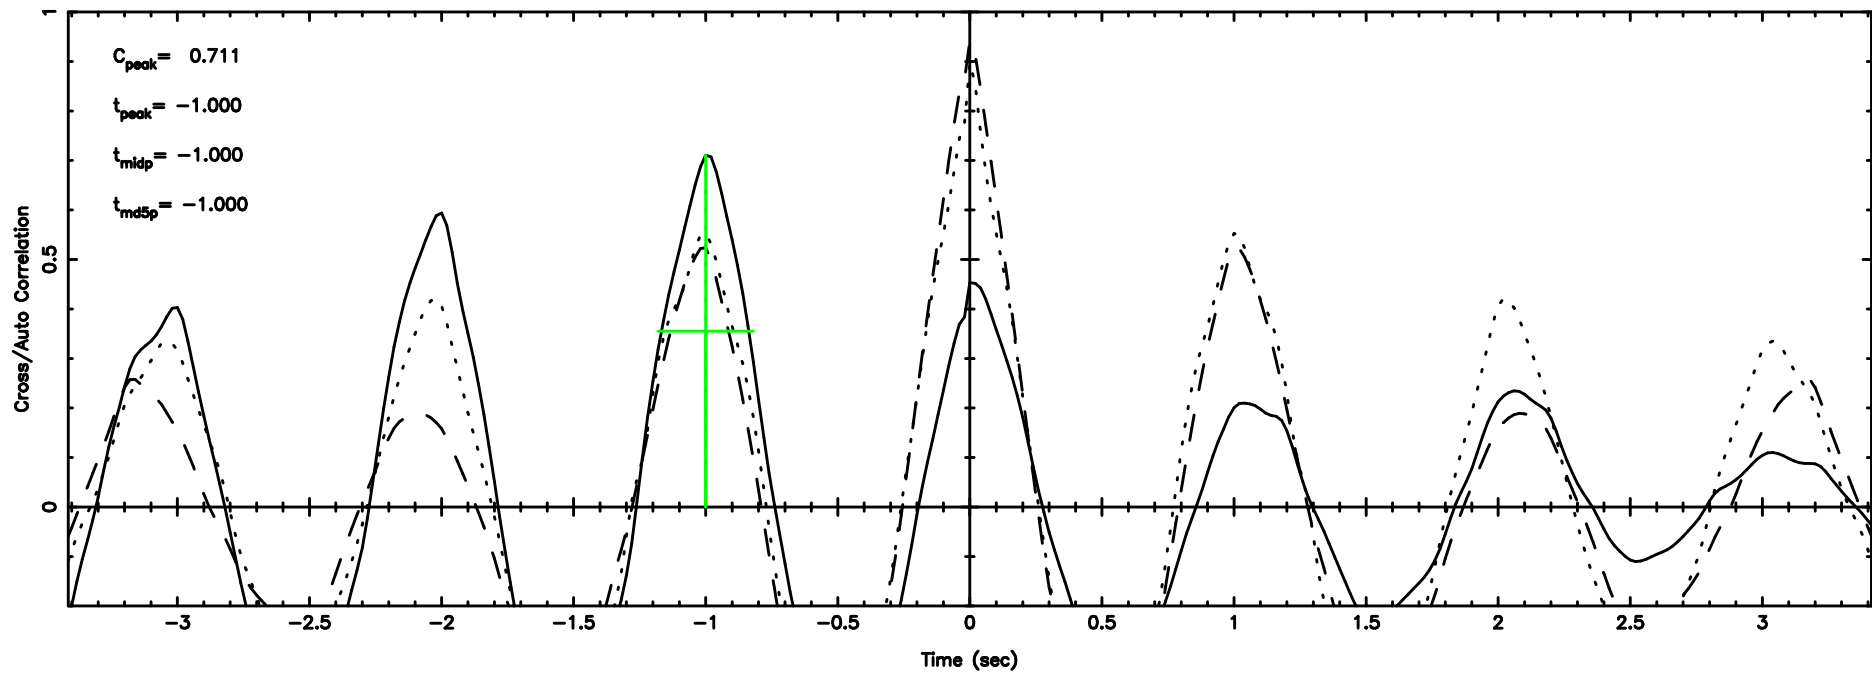

Frequency (Hz)

F20260509092934

BLK: 8,SNR1: 7.7575 ,SNR2: 18.841

K20260509092930

BLK: 8,SNR1: 7.0775 ,SNR2: 20.349

0044-056 2026/05/09 0.52UT FUJI -KISO

3C26 2026/05/09 0.64UT TOYOKAWA-FUJI

T20260509093653