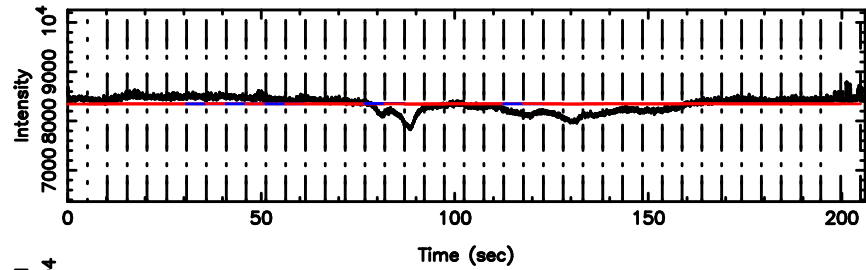

T20260509130747