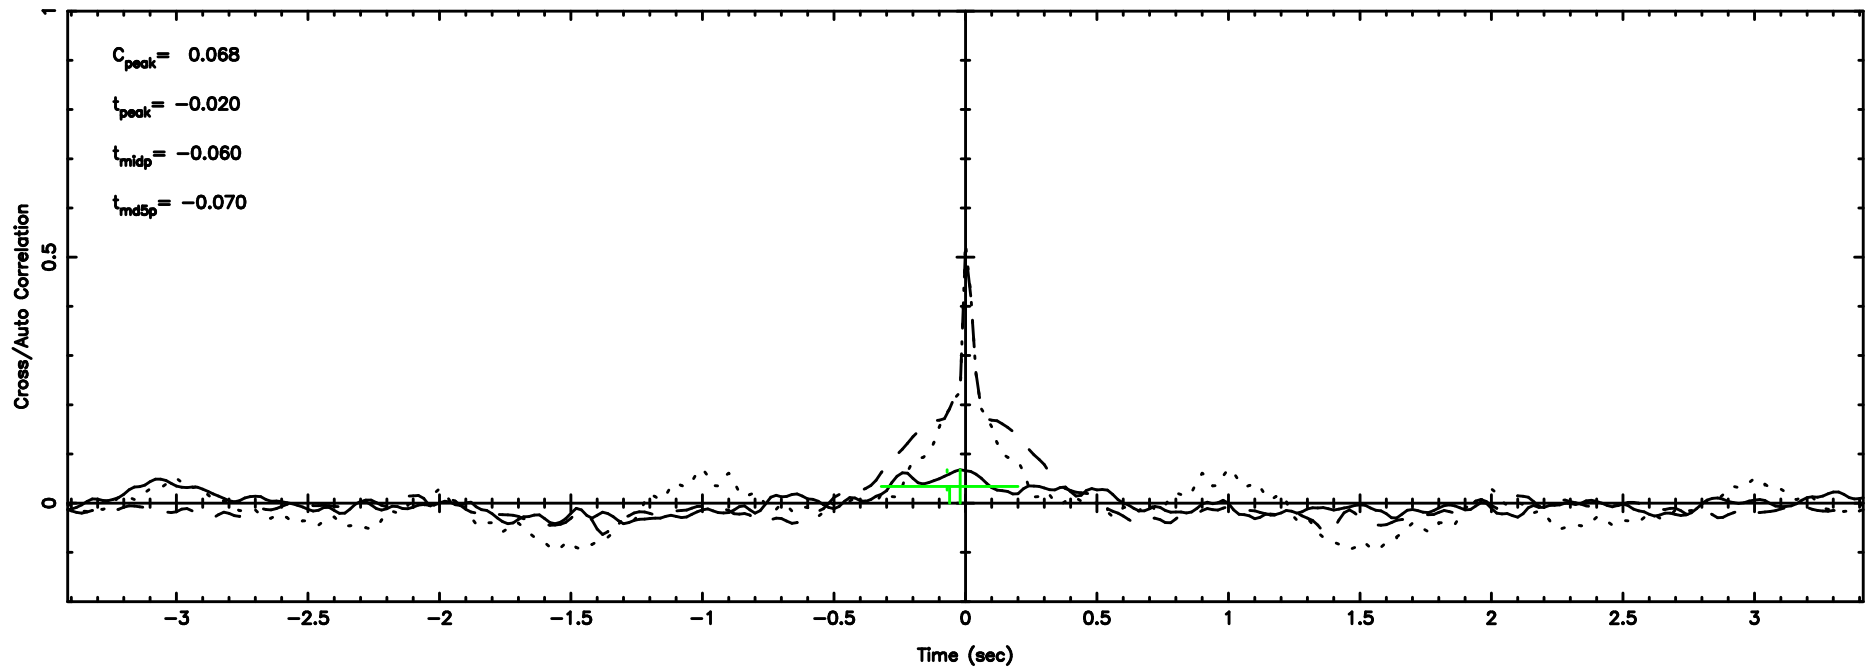

BLK:11,SNR1: 2.9596 ,SNR2: 18.938

0347+05 2026/05/09 3.56UT TOYOKAWA-FUJI

T20260509123209

BLK: 8,SNR1: 0.13817 ,SNR2: 1.2900

K20260509123206

BLK: 8,SNR1: 0.30139 ,SNR2: 1.5415

0347+05 2026/05/09 3.56UT TOYOKAWA-KISO