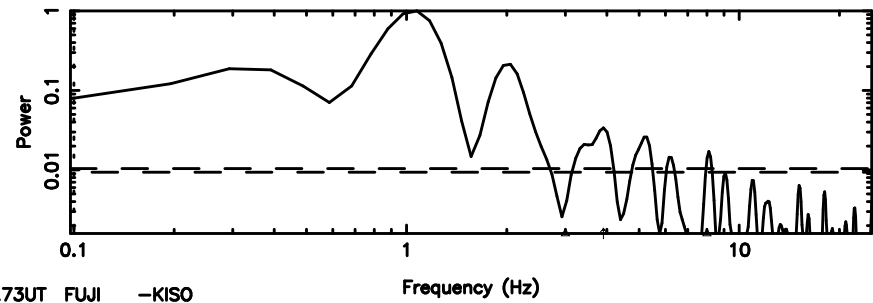

K20260509094150

BLK: 2, SNR1: 10.322 , SNR2: 18.235

0056-00 2026/05/09 0.73UT TOYOKAWA-KISO

F20260509094154

BLK: 3,SNR1: 16.688 ,SNR2: 30.809

0056-00 2026/05/09 0.73UT FUJI -KISO

K20260509094150

BLK: 3,SNR1: 2.2476 ,SNR2: 14.389