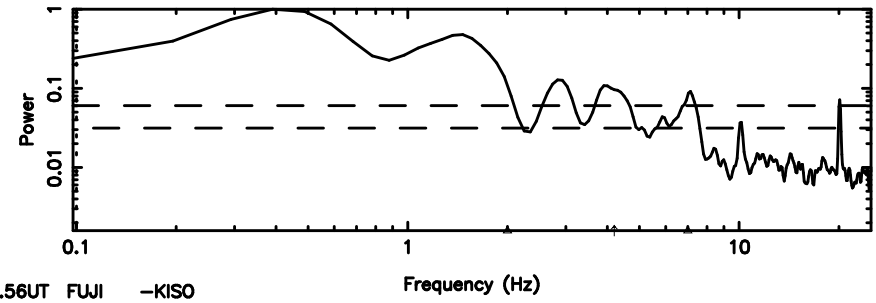

BLK: 8,SNR1: 0.89346E-01,SNR2: 3.0631