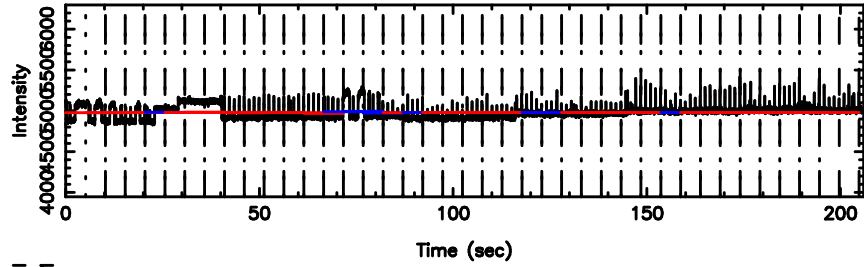

F20260509123211