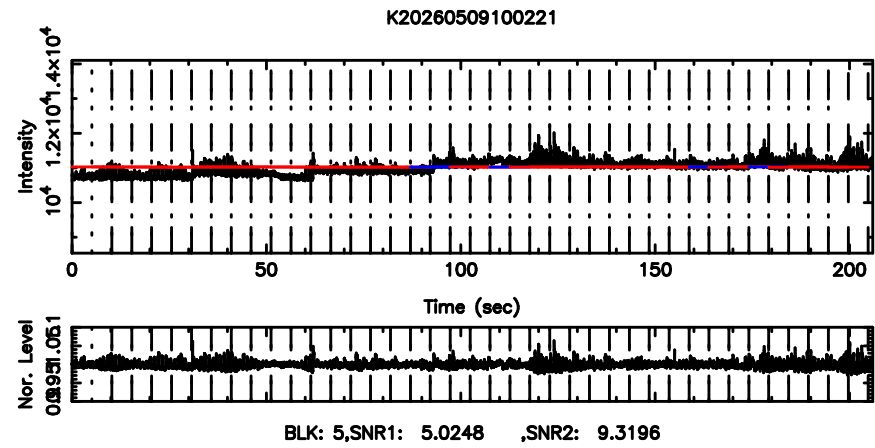

T20260509100224

BLK: 3,SNR1: 1.5976 ,SNR2: 4.4683

0116+31 2026/05/09 1.07UT TOYOKAWA-FUJI

F20260509100226

BLK: 3,SNR1:-0.25546 ,SNR2: 0.93188

0116+31 2026/05/09 1.07UT TOYOKAWA-KISO

F20260509100226

BLK: 5,SNR1: 3.3178 ,SNR2: 6.0615