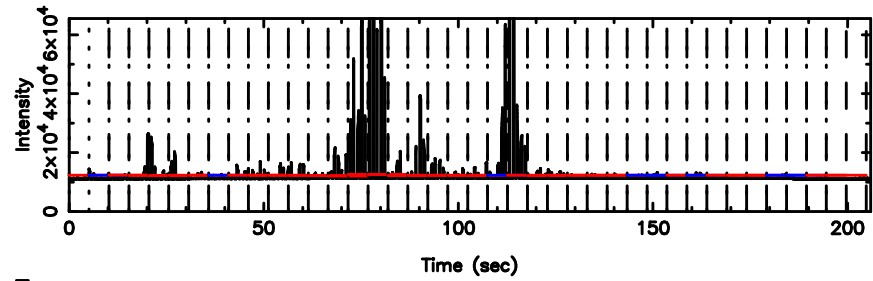

Frequency (Hz)

F20260509092934

BLK: 8,SNR1: 7.7575 ,SNR2: 18.841

K20260509092930

BLK: 8,SNR1: 7.0775 ,SNR2: 20.349

0044-056 2026/05/09 0.52UT FUJI -KISO

3C26 2026/05/09 0.64UT TOYOKAWA-FUJI

T20260509093653