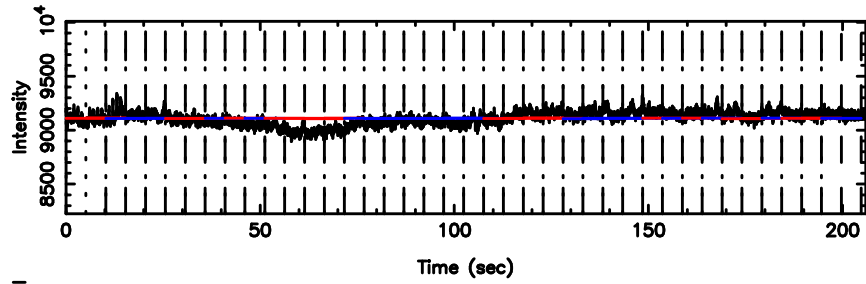

0155-109 2026/05/09 1.70UT FUJI -KISO

T20260509104722

BLK:15,SNR1: 1.2139 ,SNR2: 7.0566

F20260509104724

BLK:15,SNR1: 0.16930 ,SNR2: 1.8907

0202+15 2026/05/09 1.82UT TOYOKAWA-FUJI

T20260509104722

BLK:20,SNR1: 1.4877 ,SNR2: 6.1301