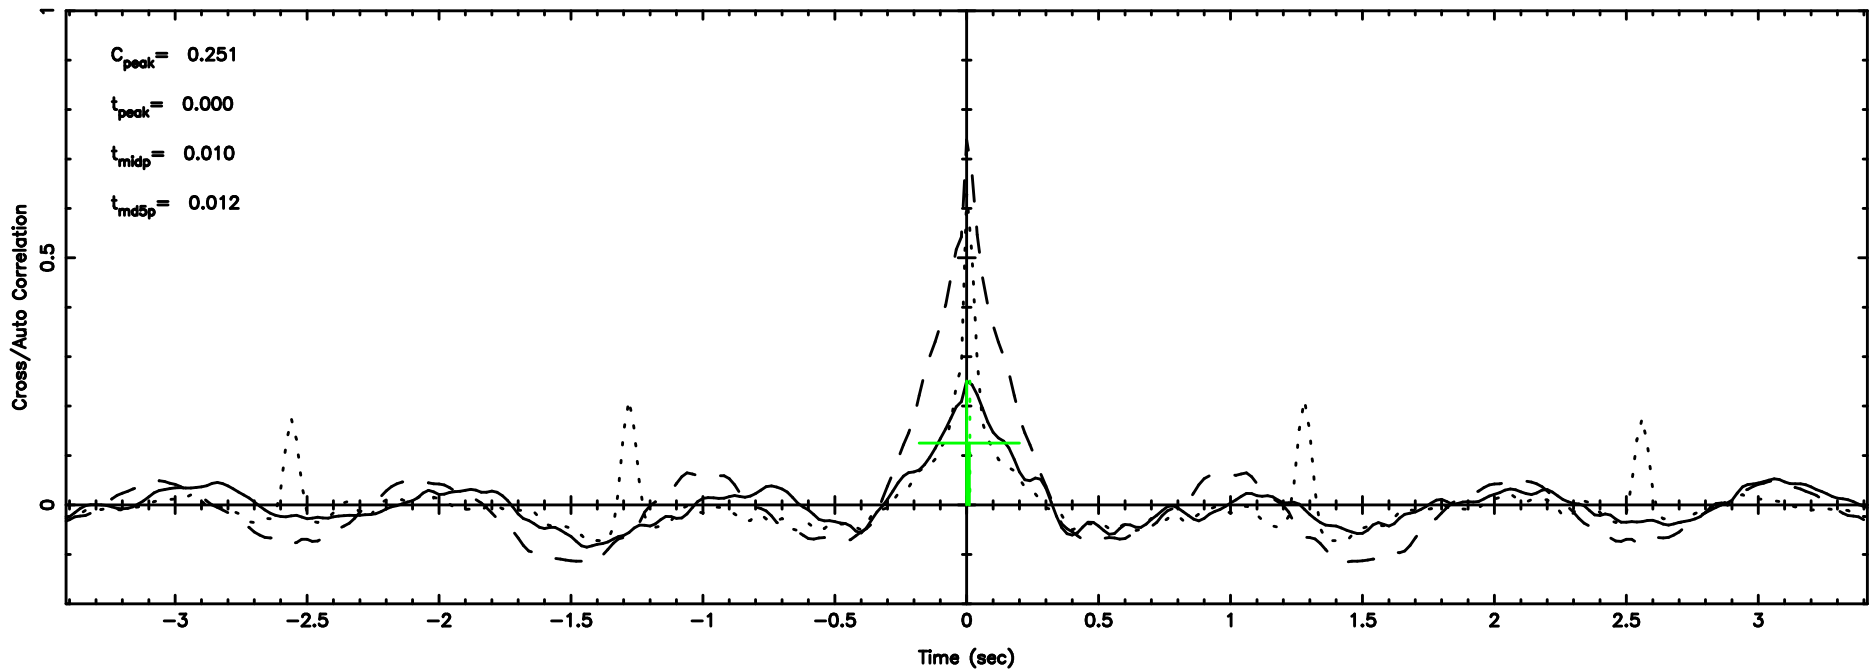

K20260509100221

BLK: 5,SNR1: 4.4253 ,SNR2: 11.411

0116+31 2026/05/09 1.07UT FUJI -KISO

T20260509101247

BLK: 8,SNR1: 8.9010 ,SNR2: 16.137

F20260509101249

BLK: 8,SNR1:-0.76123E-01,SNR2: 1.8962

3C43 2026/05/09 1.24UT TOYOKAWA-FUJI