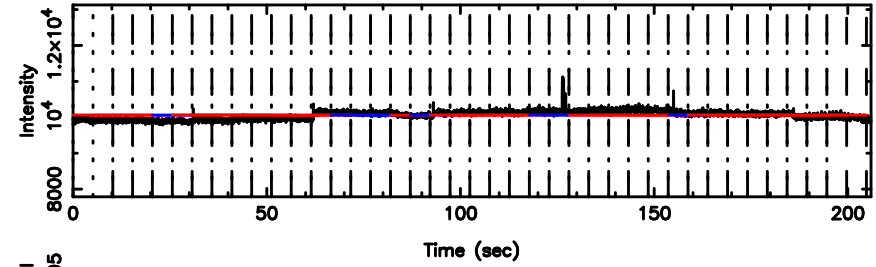

F20260509123211

BLK: 8,SNR1: 12.825 ,SNR2: 17.563

0347+05 2026/05/09 3.56UT FUJI -KISO

K20260509123206

BLK: 8,SNR1: 0.89346E-01,SNR2: 3.0631