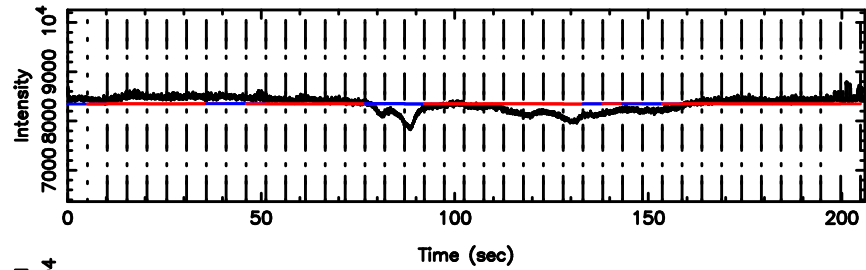

T20260509130747

BLK: 9,SNR1: 2.5230 ,SNR2: 12.437