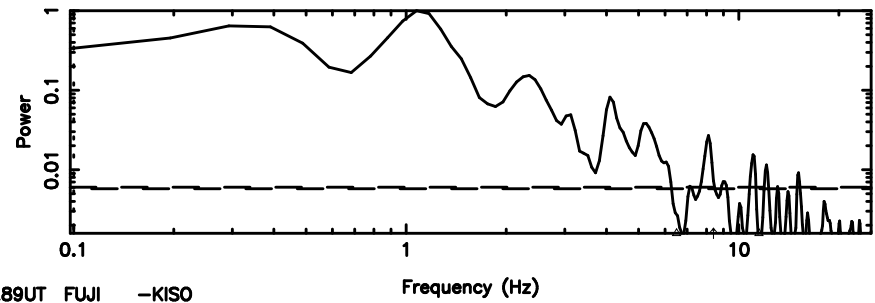

K20260509095132

BLK: 3,SNR1: 6.8007 ,SNR2: 16.986

Frequency (Hz)

F20260509095136

BLK: 3, SNR1: 6.5860 ,SNR2: 16.562

0106+01 2026/05/09 0.89UT FUJI -KISO

K20260509095132

BLK: 3, SNR1: 7.2399 ,SNR2: 18.039