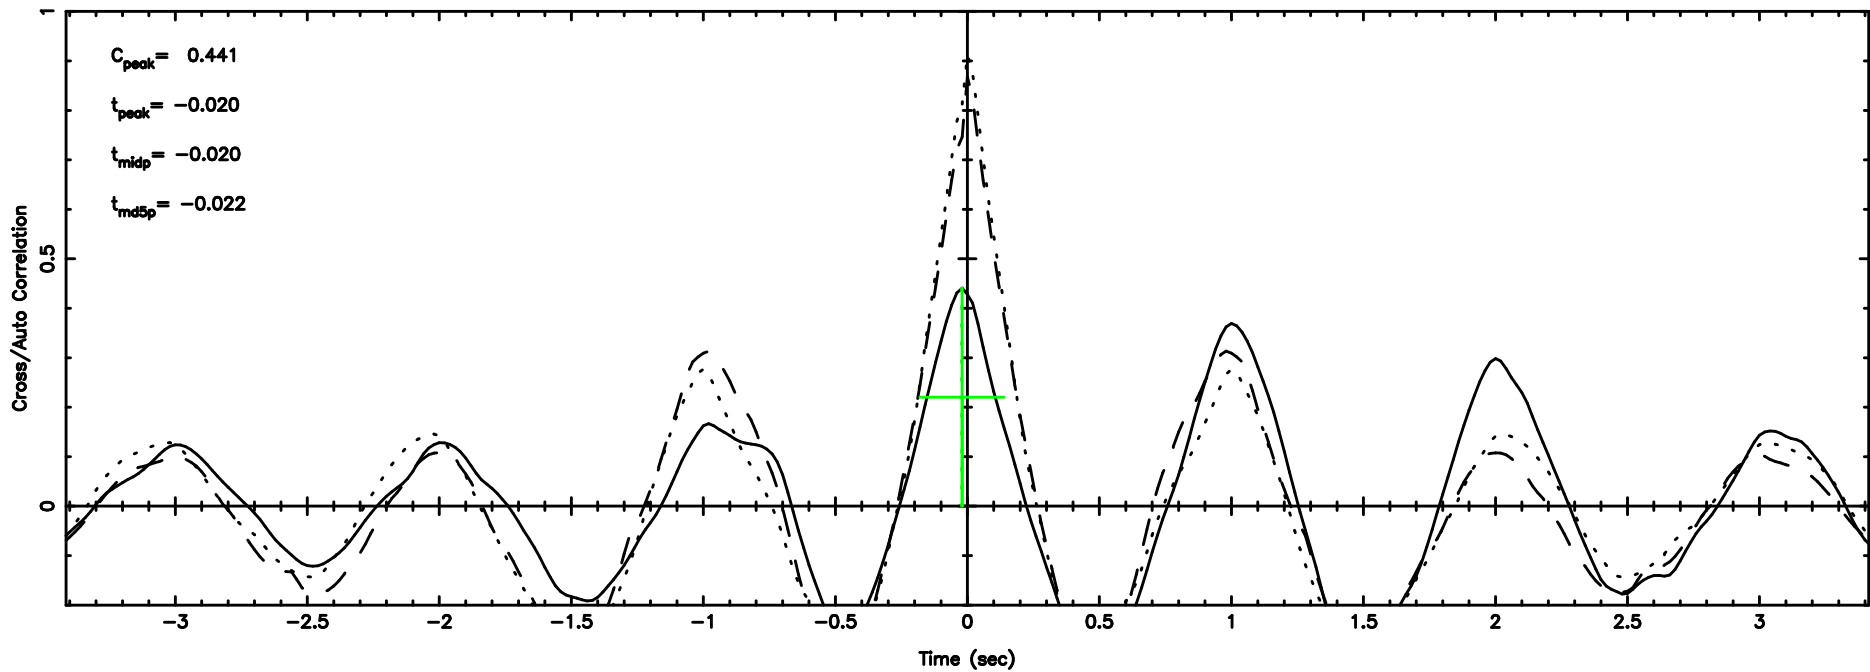

K20260509094150

BLK: 2, SNR1: 10.322 , SNR2: 18.235

0056-00 2026/05/09 0.73UT TOYOKAWA-KISO

F20260509094154

BLK: 3,SNR1: 16.688 ,SNR2: 30.809

0056-00 2026/05/09 0.73UT FUJI -KISO

K20260509094150

BLK: 3,SNR1: 2.2476 ,SNR2: 14.389