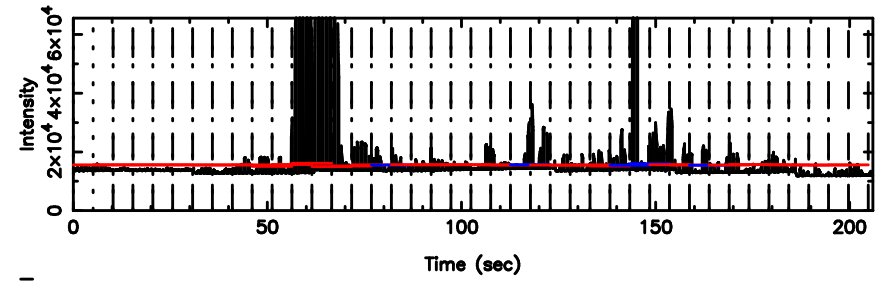

K20260509105911

BLK: 5,SNR1: 15.497 ,SNR2: 27.594

0213+178 2026/05/09 2.02UT TOYOKAWA-KISO

F20260509105915

BLK: 5,SNR1: 23.350 ,SNR2: 41.066

K20260509105911

BLK: 5,SNR1: 10.164 ,SNR2: 24.980

0213+178 2026/05/09 2.02UT FUJI -KISO