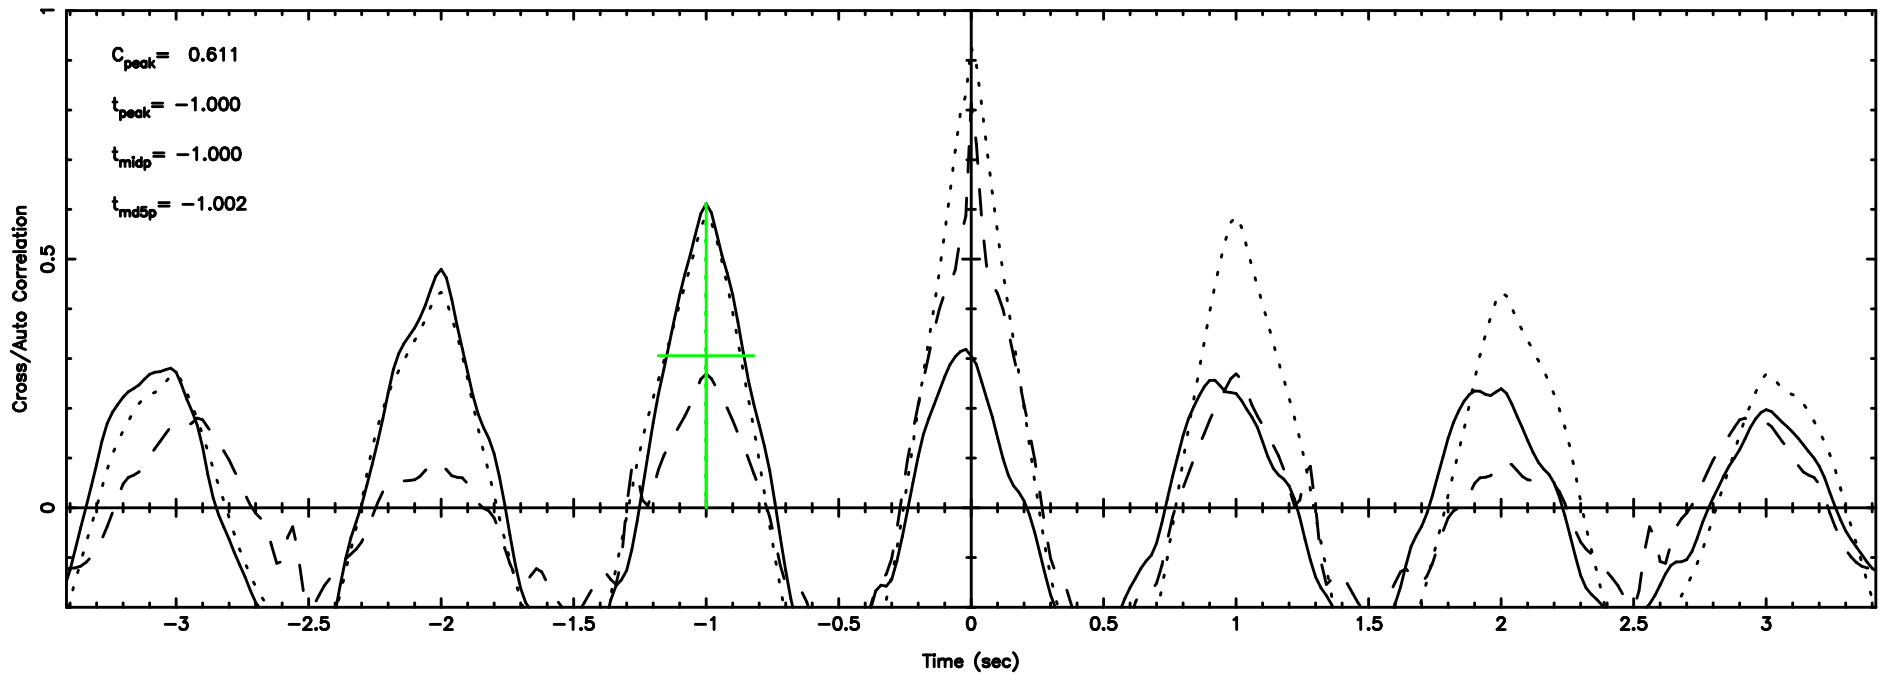

BLK: 1,SNR1: 10.696 ,SNR2: 23.274