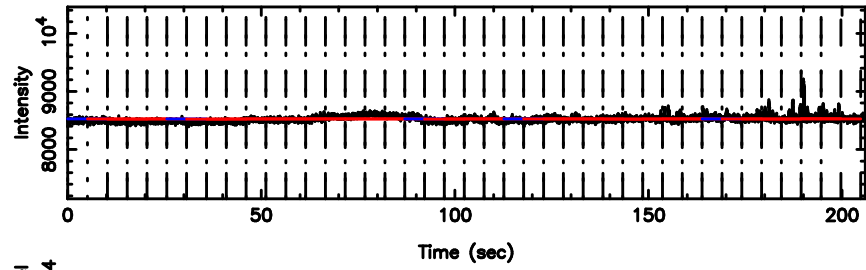

T20260509125654