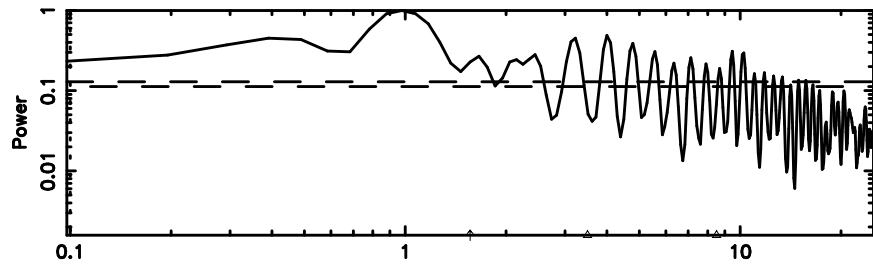

F20260501154027

BLK: 2,SNR1: 0.12478E-02,SNR2: 2.7491

Frequency (Hz)

3C161 2026/05/01 6.70UT FUJI -KISO

K20260501154022

BLK: 2,SNR1: 1.5347 ,SNR2: 4.9357

Frequency (Hz)