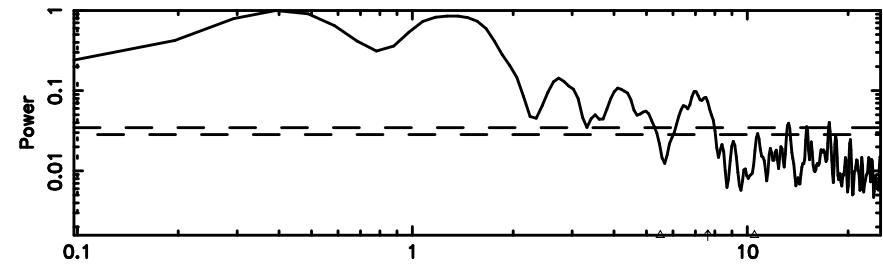

F20260501154027

BLK: 2,SNR1: 0.12478E-02,SNR2: 2.7491

Frequency (Hz)

3C161 2026/05/01 6.70UT FUJI -KISO

K20260501154022

BLK: 2,SNR1: 1.5347 ,SNR2: 4.9357

Frequency (Hz)