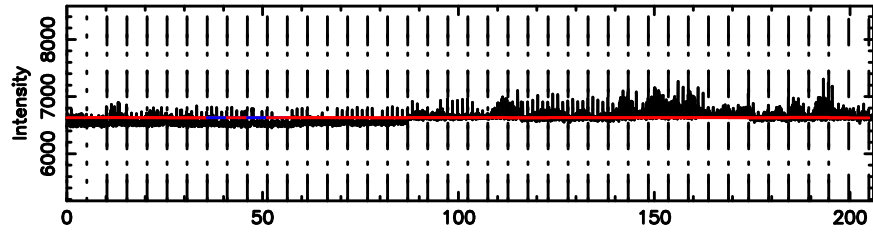

F20260501154027

BLK: 2,SNR1: 0.12478E-02,SNR2: 2.7491

Frequency (Hz)

3C161 2026/05/01 6.70UT FUJI -KISO

K20260501154022

BLK: 2,SNR1: 1.5347 ,SNR2: 4.9357

Frequency (Hz)